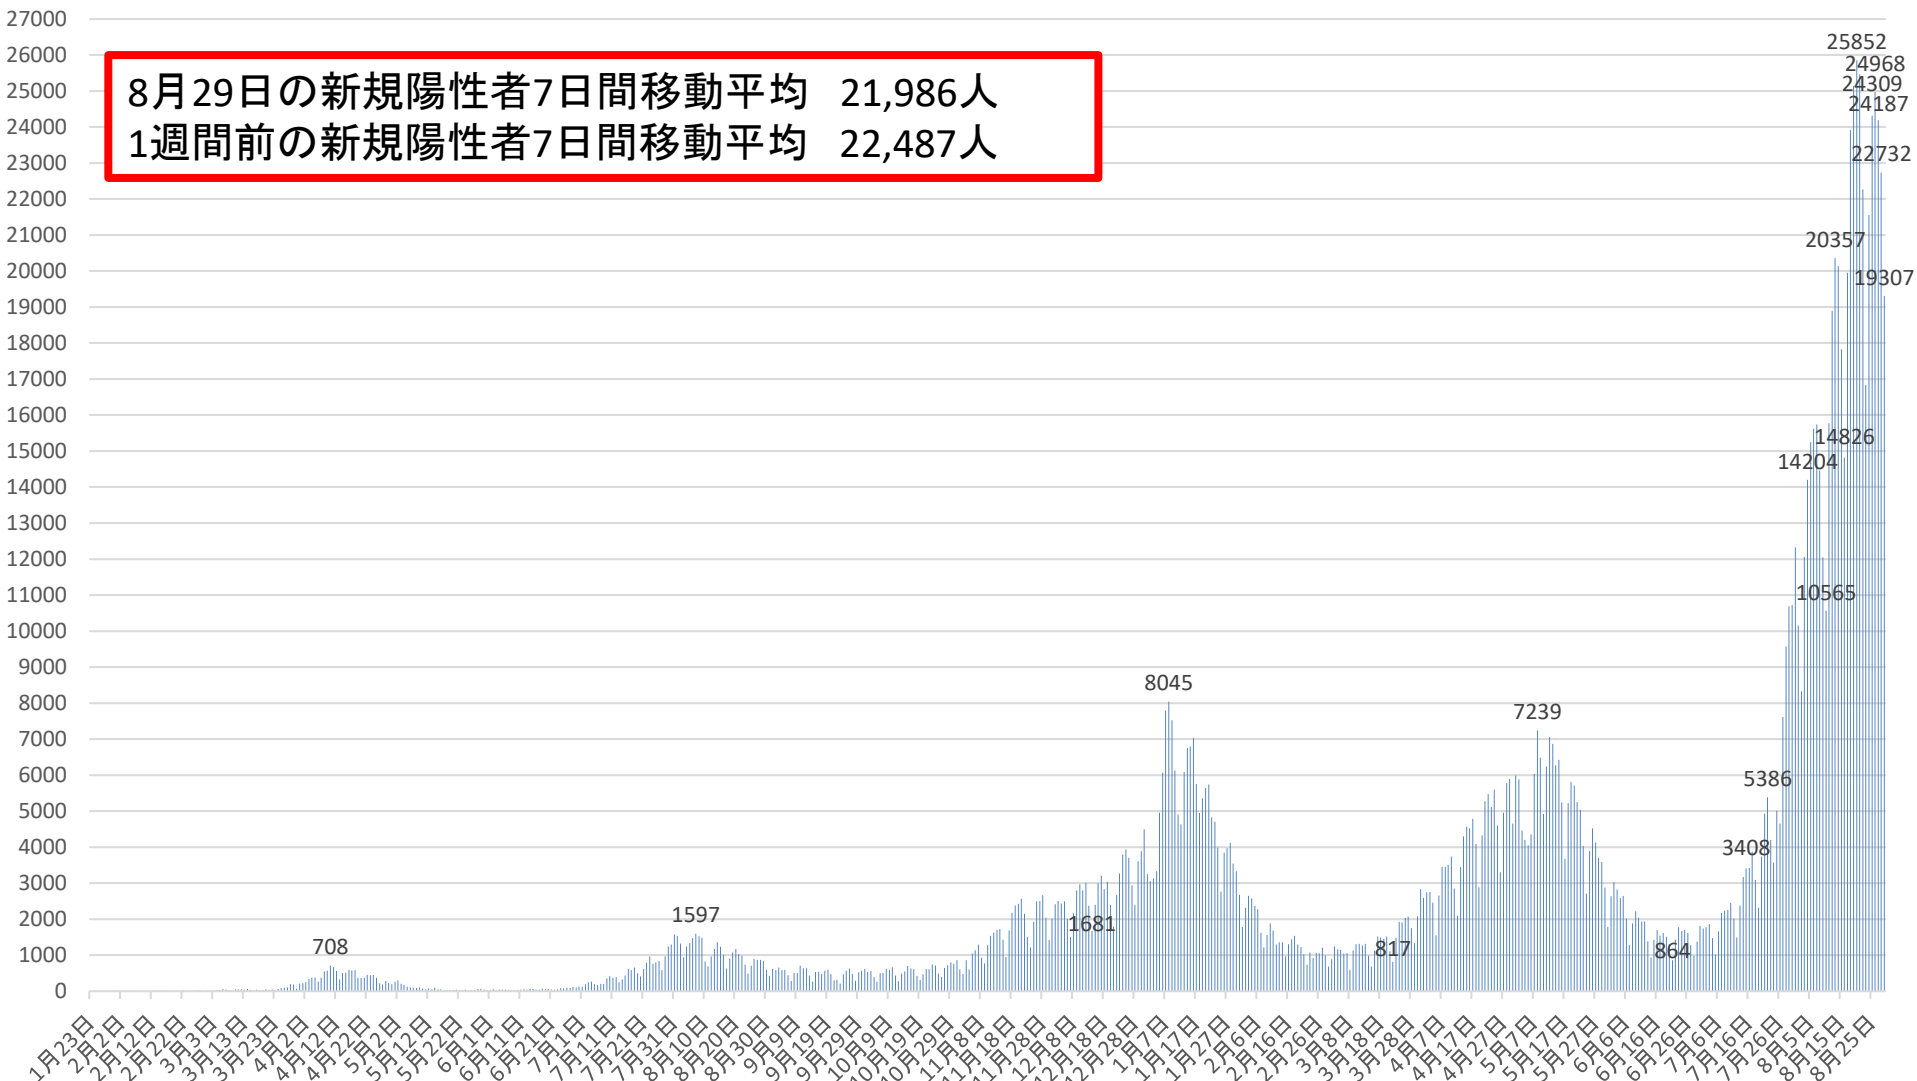

新型コロナウイルス感染症の国内発生動向

報告日別新規陽性者数

令和3年8月29日24時時点

※1 都道府県から数日分まとめて国に報告された場合には、本来の報告日別に過去に遡って計上している。なお、重複事例の有無等の数値の精査を行っている。
※2 令和2年5月10日まで報告がなかった東京都の症例については、確定日に報告があったものとして追加した。

新型コロナウイルス感染症の新規陽性者数及び7日間移動平均

月日	新規陽性者数	7日間移動平均			月日	新規陽性者数	7日間移動平均			月日	新規陽性者数	7日間移動平均		
		当日	1週間前	増減率 (当日/1週間前)			当日	1週間前	増減率 (当日/1週間前)			当日	1週間前	増減率 (当日/1週間前)
6月13日(日)	1384	1812	2505	72%	7月18日(日)	3093	2976	1976	151%	8月22日(日)	22272	22487	16514	136%
6月14日(月)	930	1763	2432	72%	7月19日(月)	2318	3094	2043	151%	8月23日(月)	16839	22774	16910	135%
6月15日(火)	1418	1696	2324	73%	7月20日(火)	3743	3289	2146	153%	8月24日(火)	21557	23004	18250	126%
6月16日(水)	1697	1621	2208	73%	7月21日(水)	4933	3541	2287	155%	8月25日(水)	24309	23061	19413	119%
6月17日(木)	1550	1551	2097	74%	7月22日(木)	5386	3823	2454	156%	8月26日(木)	24968	23037	20305	113%
6月18日(金)	1619	1506	2004	75%	7月23日(金)	4204	3935	2620	150%	8月27日(金)	24187	22799	21090	108%
6月19日(土)	1509	1444	1903	76%	7月24日(土)	3576	3893	2822	138%	8月28日(土)	22732	22409	21852	103%
6月20日(日)	1304	1432	1812	79%	7月25日(日)	5008	4167	2976	140%	8月29日(日)	19307	21986	22487	98%
6月21日(月)	864	1423	1763	81%	7月26日(月)	4659	4501	3094	145%	8月30日(月)				
6月22日(火)	1432	1425	1696	84%	7月27日(火)	7619	5055	3289	154%	8月31日(火)				
6月23日(水)	1775	1436	1621	89%	7月28日(水)	9568	5717	3541	161%	9月1日(水)				
6月24日(木)	1669	1453	1551	94%	7月29日(木)	10687	6474	3823	169%	9月2日(木)				
6月25日(金)	1705	1465	1506	97%	7月30日(金)	10728	7406	3935	188%	9月3日(金)				
6月26日(土)	1619	1481	1444	103%	7月31日(土)	12328	8657	3893	222%	9月4日(土)				
6月27日(日)	1280	1478	1432	103%	8月1日(日)	10160	9393	4167	225%	9月5日(日)				
6月28日(月)	989	1496	1423	105%	8月2日(月)	8324	9916	4501	220%	9月6日(月)				
6月29日(火)	1376	1488	1425	104%	8月3日(火)	12061	10551	5055	209%	9月7日(火)				
6月30日(水)	1810	1493	1436	104%	8月4日(水)	14204	11213	5717	196%	9月8日(水)				
7月1日(木)	1741	1503	1453	103%	8月5日(木)	15247	11865	6474	183%	9月9日(木)				
7月2日(金)	1773	1513	1465	103%	8月6日(金)	15624	12564	7406	170%	9月10日(金)				
7月3日(土)	1864	1548	1481	105%	8月7日(土)	15740	13051	8657	151%	9月11日(土)				
7月4日(日)	1479	1576	1478	107%	8月8日(日)	14457	13665	9393	145%	9月12日(日)				
7月5日(月)	1021	1581	1496	106%	8月9日(月)	12053	14198	9916	143%	9月13日(月)				
7月6日(火)	1658	1621	1488	109%	8月10日(火)	10565	13984	10551	133%	9月14日(火)				
7月7日(水)	2181	1674	1493	112%	8月11日(水)	15769	14208	11213	127%	9月15日(水)				
7月8日(木)	2239	1745	1503	116%	8月12日(木)	18894	14729	11865	124%	9月16日(木)				
7月9日(金)	2259	1814	1513	120%	8月13日(金)	20357	15405	12564	123%	9月17日(金)				
7月10日(土)	2452	1898	1548	123%	8月14日(土)	20132	16032	13051	123%	9月18日(土)				
7月11日(日)	2021	1976	1576	125%	8月15日(日)	17825	16514	13665	121%	9月19日(日)				
7月12日(月)	1491	2043	1581	129%	8月16日(月)	14826	16910	14198	119%	9月20日(月)				
7月13日(火)	2377	2146	1621	132%	8月17日(火)	19948	18250	13984	131%	9月21日(火)				
7月14日(水)	3170	2287	1674	137%	8月18日(水)	23910	19413	14208	137%	9月22日(水)				
7月15日(木)	3408	2454	1745	141%	8月19日(木)	25140	20305	14729	138%	9月23日(木)				
7月16日(金)	3419	2620	1814	144%	8月20日(金)	25852	21090	15405	137%	9月24日(金)				
7月17日(土)	3871	2822	1898	149%	8月21日(土)	25460	21852	16032	136%	9月25日(土)				