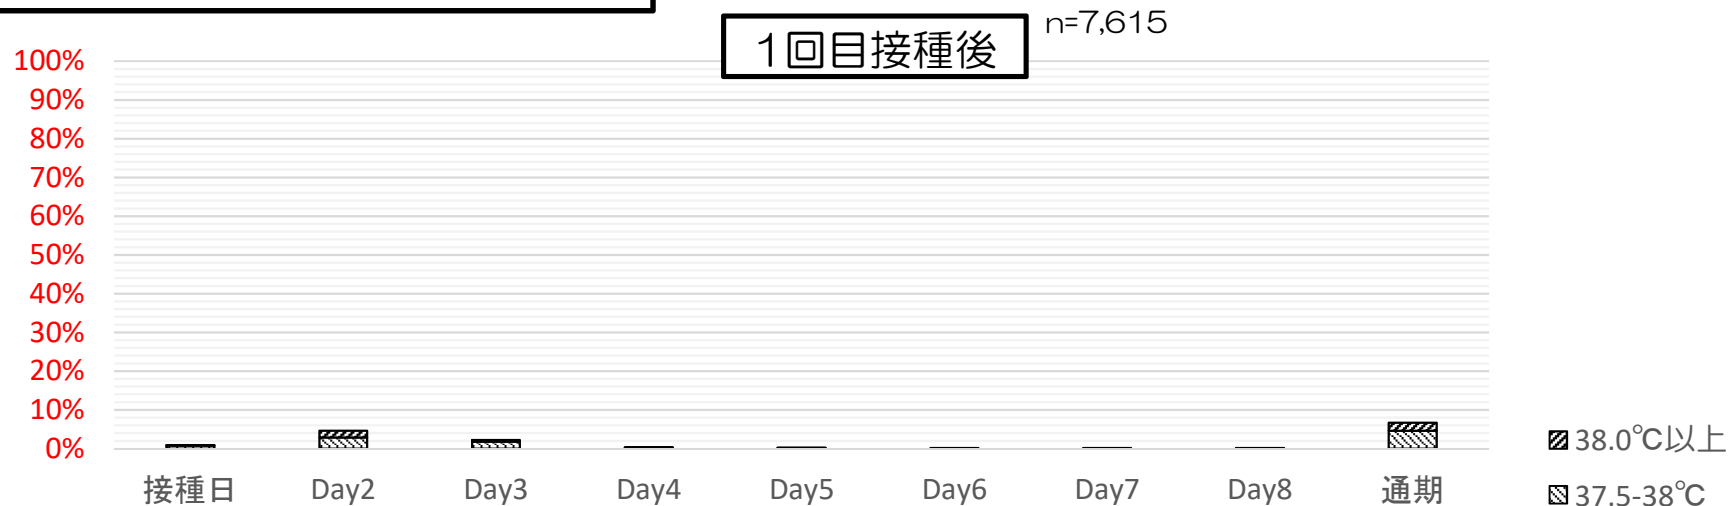

# 発熱 (37.5°C以上)

## COVID-19ワクチンモデルナ筋注

Data Cutoff Date  
2021/8/2 7:00