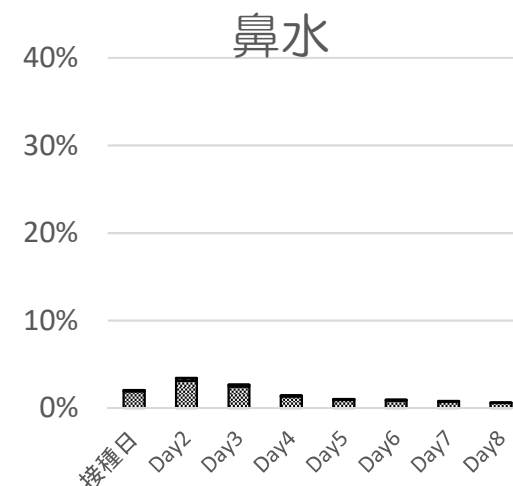

# 全身反応

## COVID-19ワクチンモデルナ筋注

### 1回目接種後 n=10,365