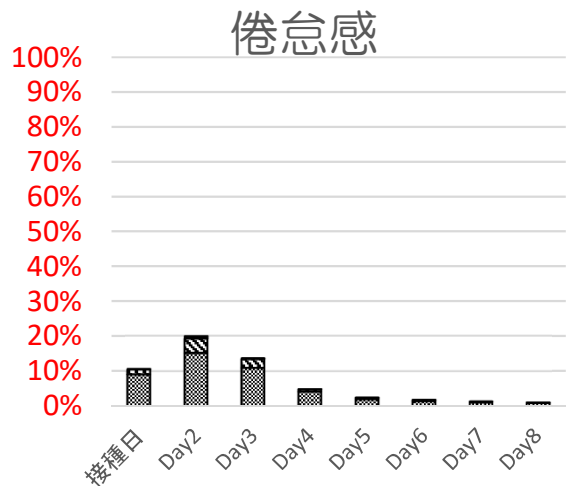

# 全身反応

## COVID-19ワクチンモデルナ筋注

### 1回目接種後 n=10,365