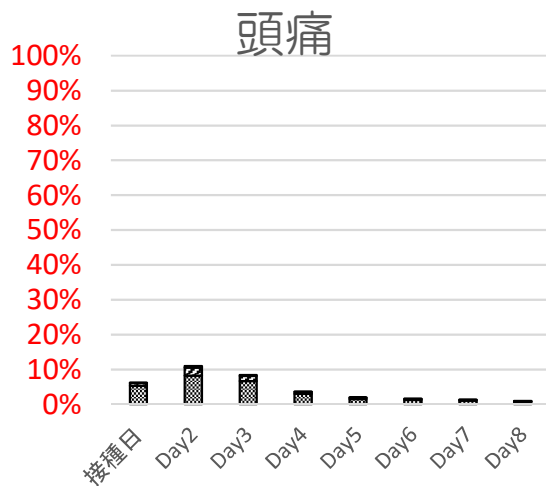

# 全身反応

## COVID-19ワクチンモデルナ筋注

### 1回目接種後 n=10,365