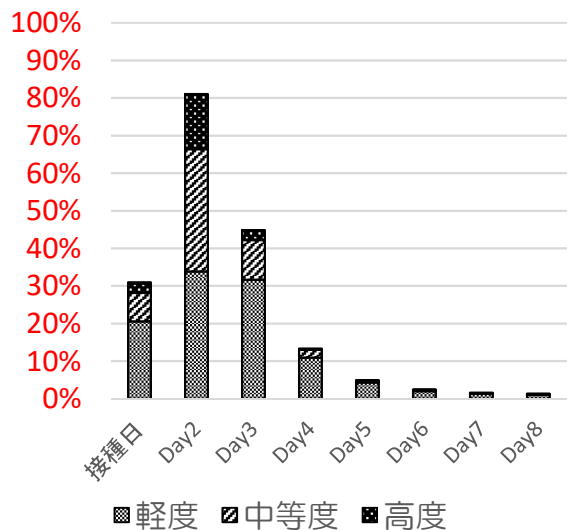

■軽度 ■中等度 ■高度

■軽度 ■中等度 ■高度

■軽度 ■中等度 ■高度