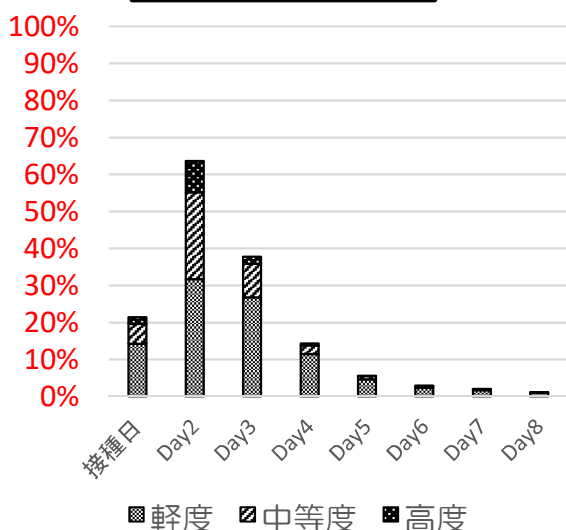

■軽度 ■中等度 ■高度

■軽度 ■中等度 ■高度

■軽度 ■中等度 ■高度