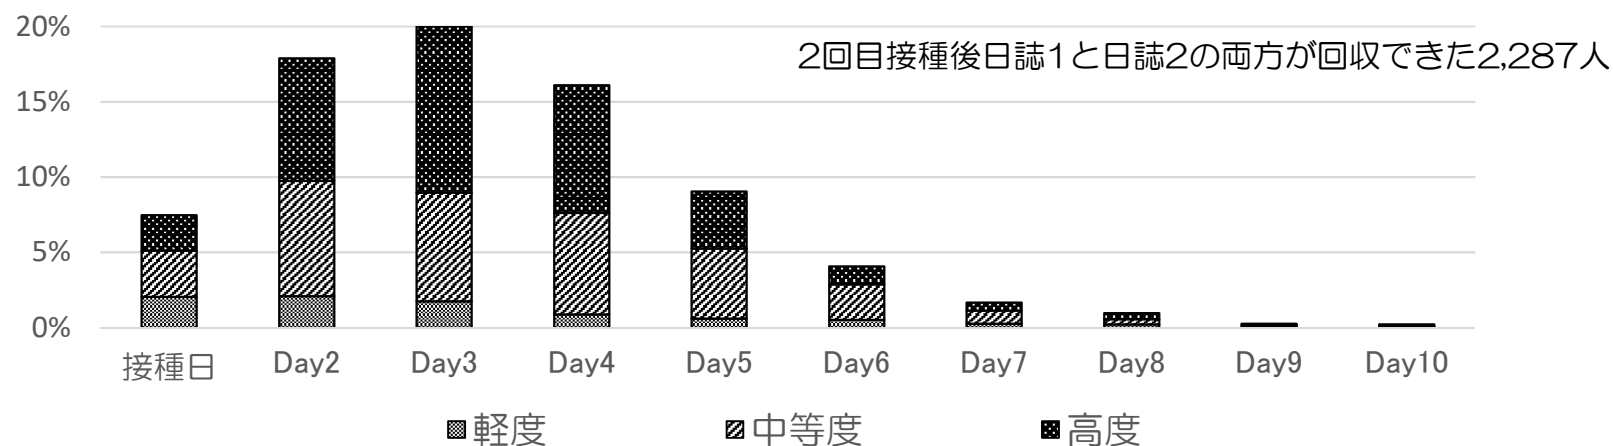

発赤

COVID-19ワクチンモデルナ筋注

1回目接種後

2回目接種後

発赤	軽度	中等度	高度
	長径が< 2.0 cm	長径が2.0 - 5.0 cm	長径が> 5.0 cm