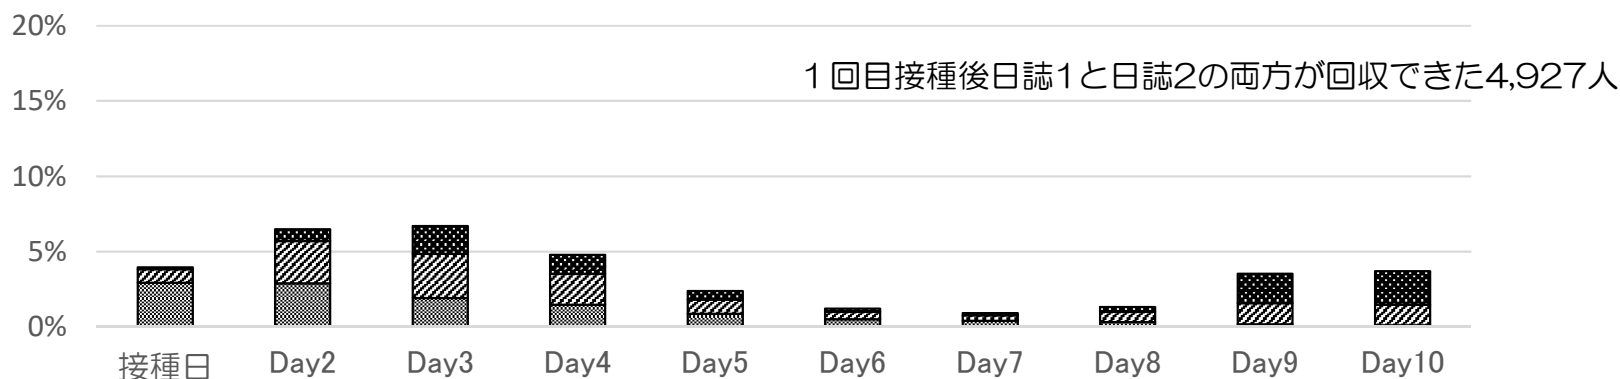

発赤

COVID-19ワクチンモデルナ筋注

1回目接種後

2回目接種後

発赤	軽度	中等度	高度
	長径が< 2.0 cm	長径が2.0 - 5.0 cm	長径が> 5.0 cm