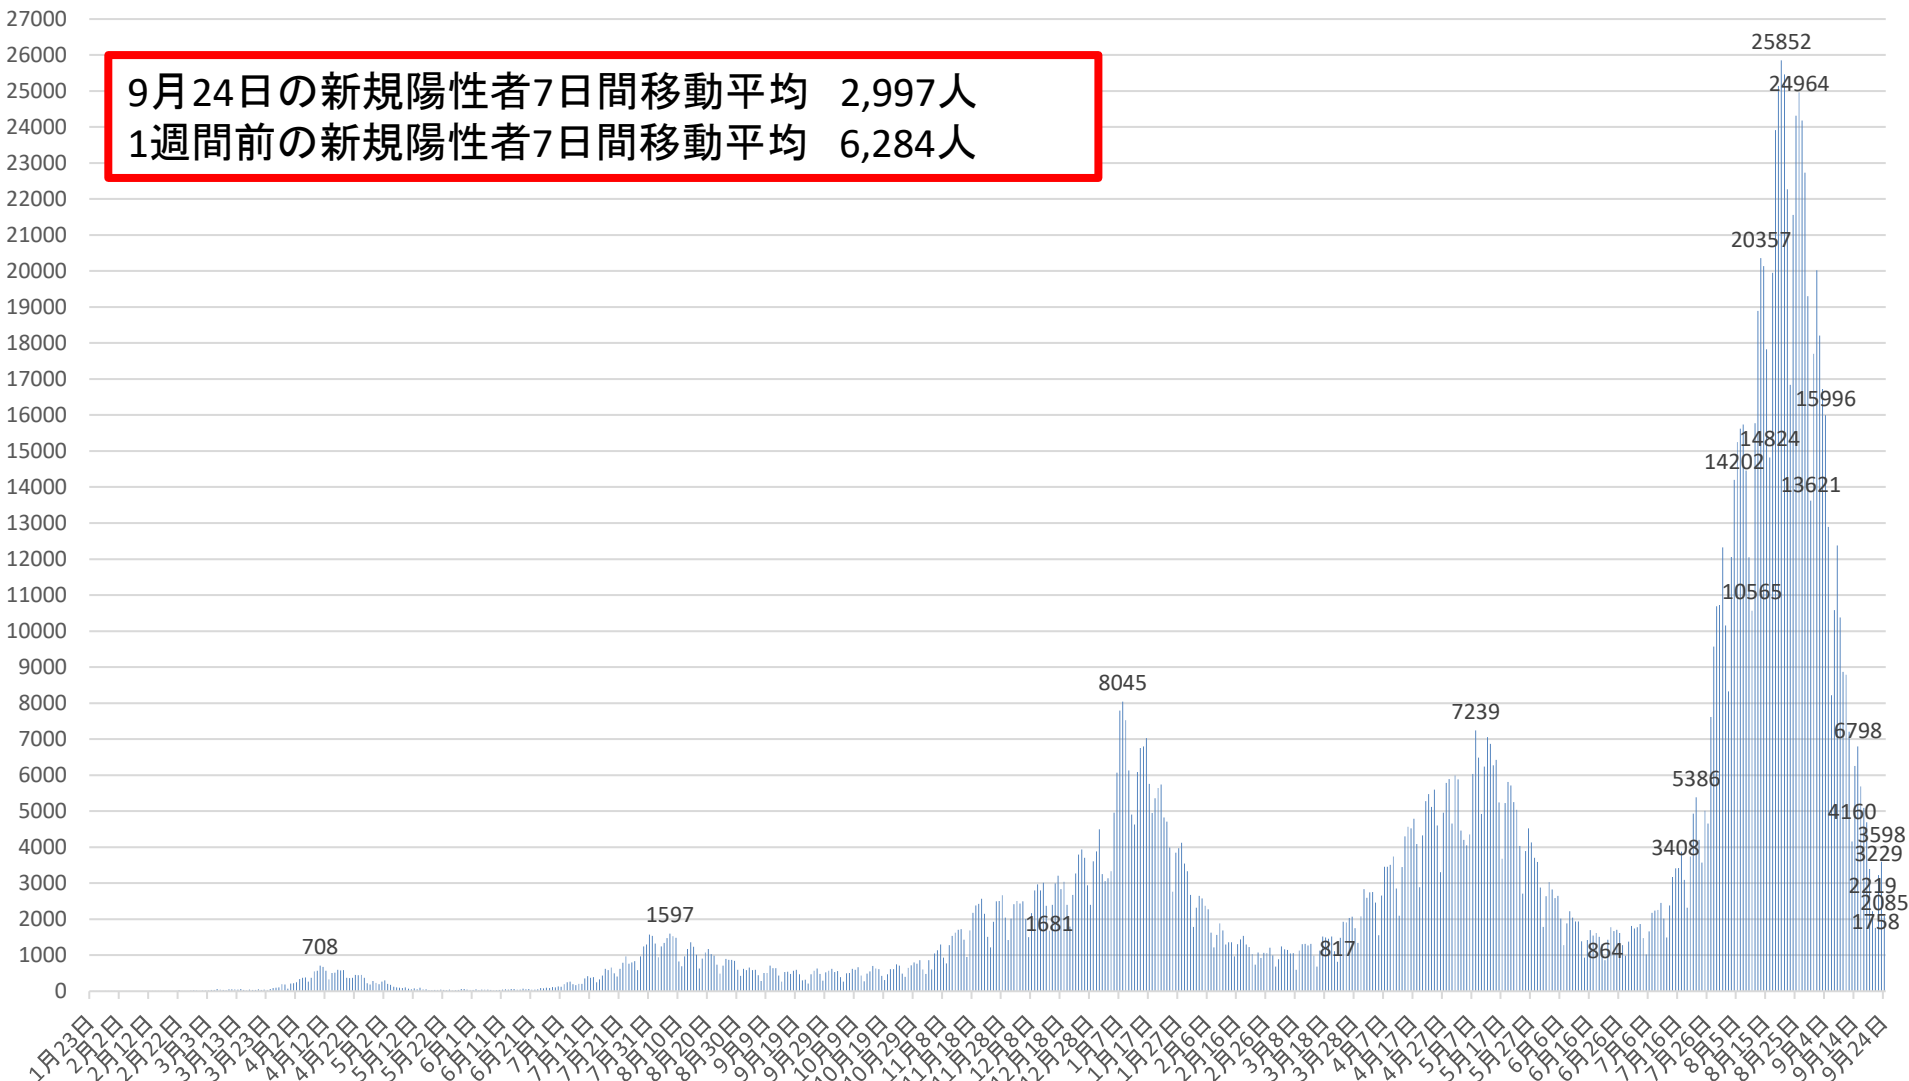

新型コロナウイルス感染症の国内発生動向

報告日別新規陽性者数

令和3年9月24日24時時点

9月24日の新規陽性者7日間移動平均 2,997人
1週間前の新規陽性者7日間移動平均 6,284人

※1 都道府県から数日分まとめて国に報告された場合には、本来の報告日別に過去に遡って計上している。なお、重複事例の有無等の数値の精査を行っている。
※2 令和2年5月10日まで報告がなかった東京都の症例については、確定日に報告があったものとして追加した。