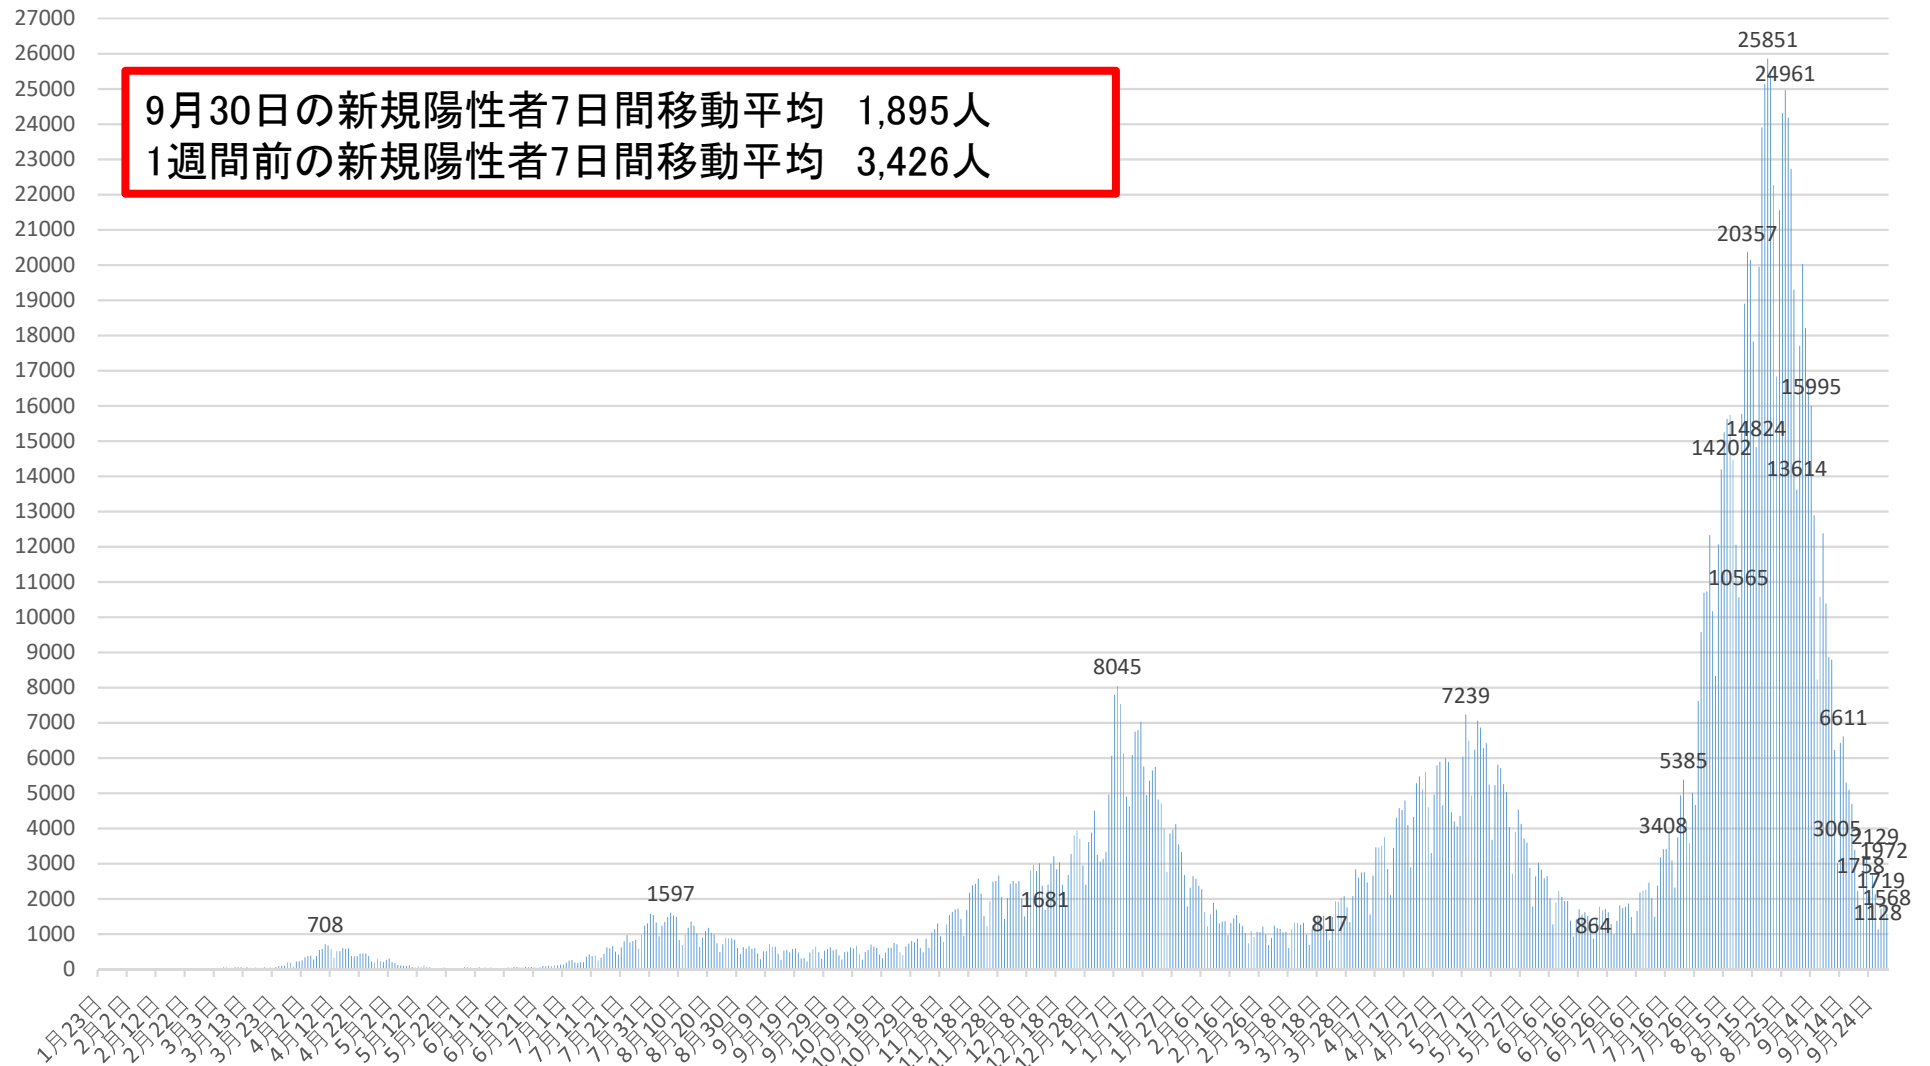

# 新型コロナウイルス感染症の国内発生動向

令和3年9月30日24時時点

報告日別新規陽性者数

- ※1 都道府県から数日分まとめて国に報告された場合には、本来の報告日別に過去に遡って計上している。なお、重複事例の有無等の数値の精査を行っている。
- ※2 令和2年5月10日まで報告がなかった東京都の症例については、確定日に報告があったものとして追加した。