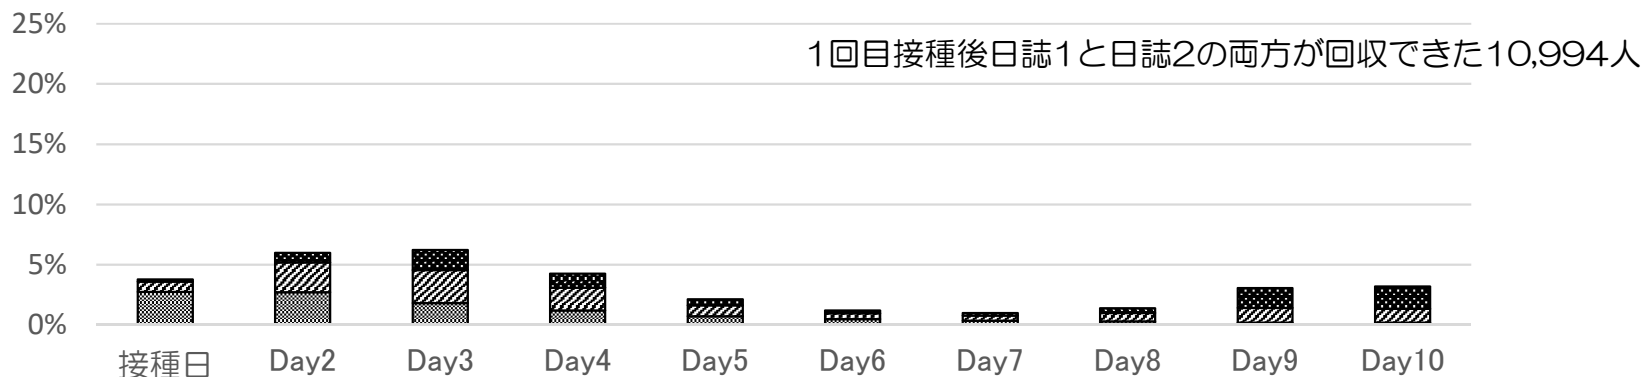

発赤

COVID-19ワクチンモデルナ筋注

1回目接種後

2回目接種後

発赤	軽度	中等度	高度
	長径が< 2.0 cm	長径が2.0 - 5.0 cm	長径が> 5.0 cm