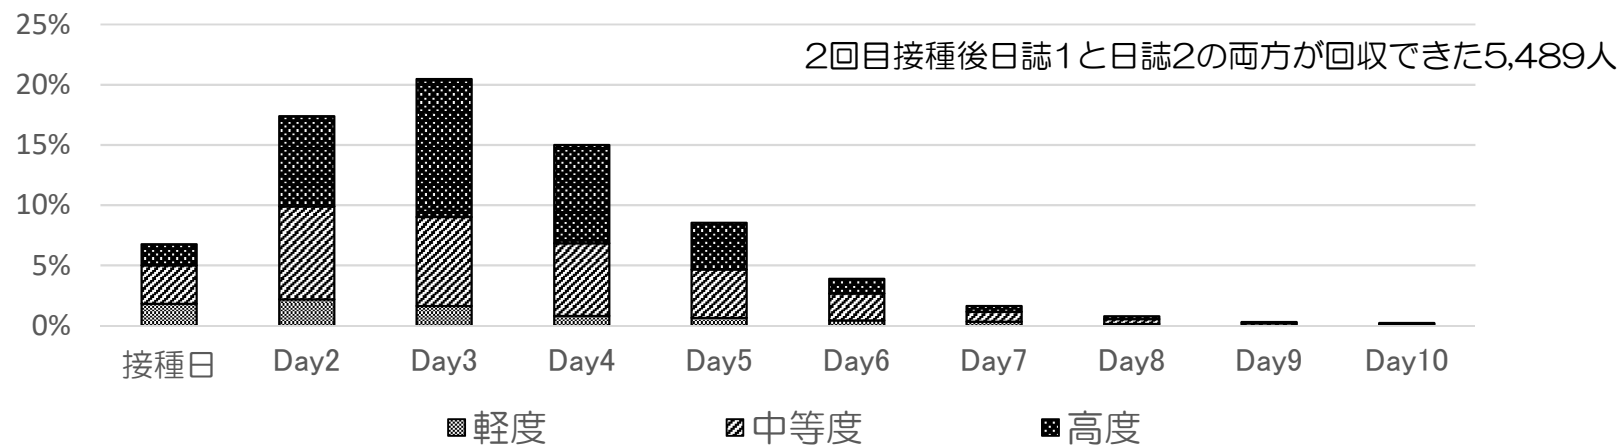

発赤

COVID-19ワクチンモデルナ筋注

1回目接種後

2回目接種後

発赤	軽度	中等度	高度
	長径が< 2.0 cm	長径が2.0 - 5.0 cm	長径が> 5.0 cm