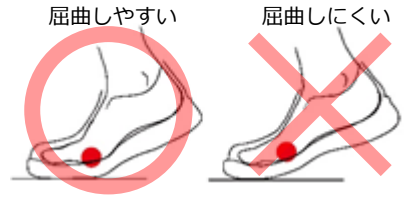

# 転倒予防のために 適切な「靴」を選びましょう

## サイズ

靴と足はフィットして  
いますか？

足に合った靴は疲労の  
軽減、事故の防止に  
つながります。

## 屈曲性

親指から小指の  
付け根を適度に  
曲げられますか？

靴の屈曲性が悪いと、疲労の蓄積、擦り足になり  
やすく、つまずきの原因となります。

## つま先部の高さ

つま先から床面  
まで一定の高さ  
がありますか？

つま先の高さが低いと、ちょっとした段差につま  
ずきやすくなります。