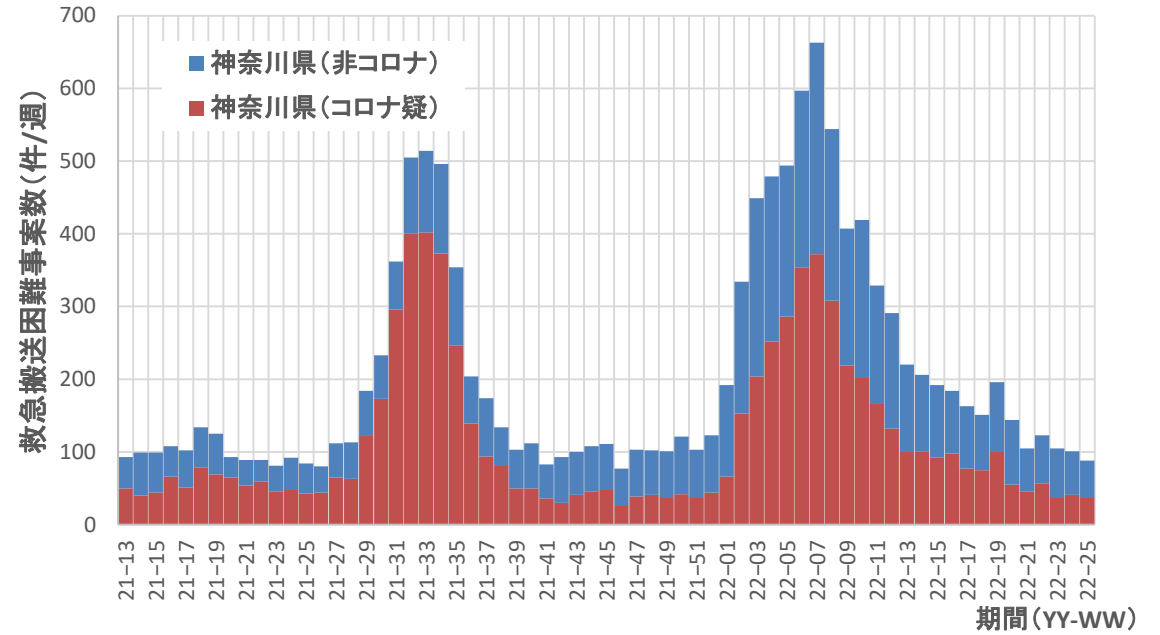

コロナ疑い及び非コロナ救急搬送困難事案数/週、神奈川県