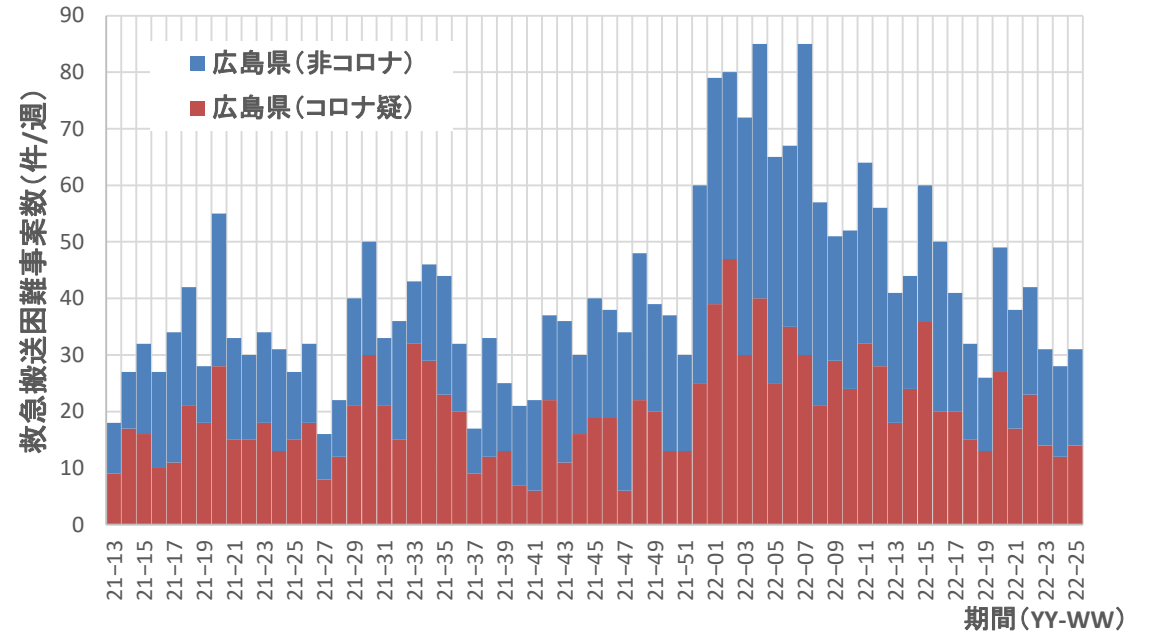

コロナ疑い及び非コロナ救急搬送困難事案数/週、広島県