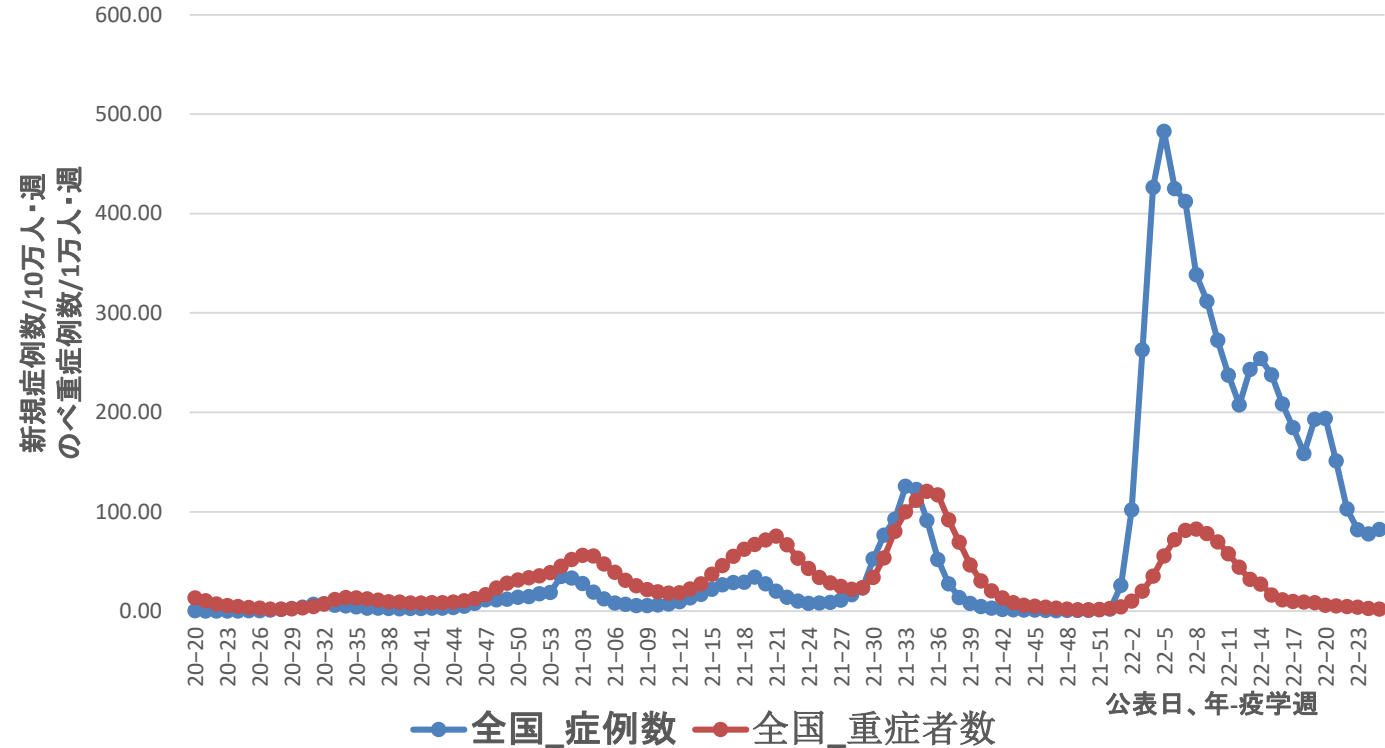

救急搬送困難事案件数のトレンド

2022.6.26（第25週）現在

救急搬送困難件数とCOVID-19感染者数のトレンド

2022.6.26現在

コロナ疑い及び非コロナ救急搬送困難事案数/週、全国

救急搬送困難事案数のコロナ疑い及び非コロナの割合、全国

感染者数、重症者数、救急搬送困難事案数のトレンド、全国

コロナ疑い及び非コロナ救急搬送困難事案数/週、全国

コロナ疑い救急搬送困難事案数(件/週)

全国

都道府県別 救急搬送困難事案数トレンド

コロナ疑い及び非コロナ救急搬送困難事案数/週、北海道

コロナ疑い及び非コロナ救急搬送困難事案数/週、青森県

コロナ疑い及び非コロナ救急搬送困難事案数/週、岩手県

コロナ疑い及び非コロナ救急搬送困難事案数/週、宮城県

コロナ疑い及び非コロナ救急搬送困難事案数/週、秋田県