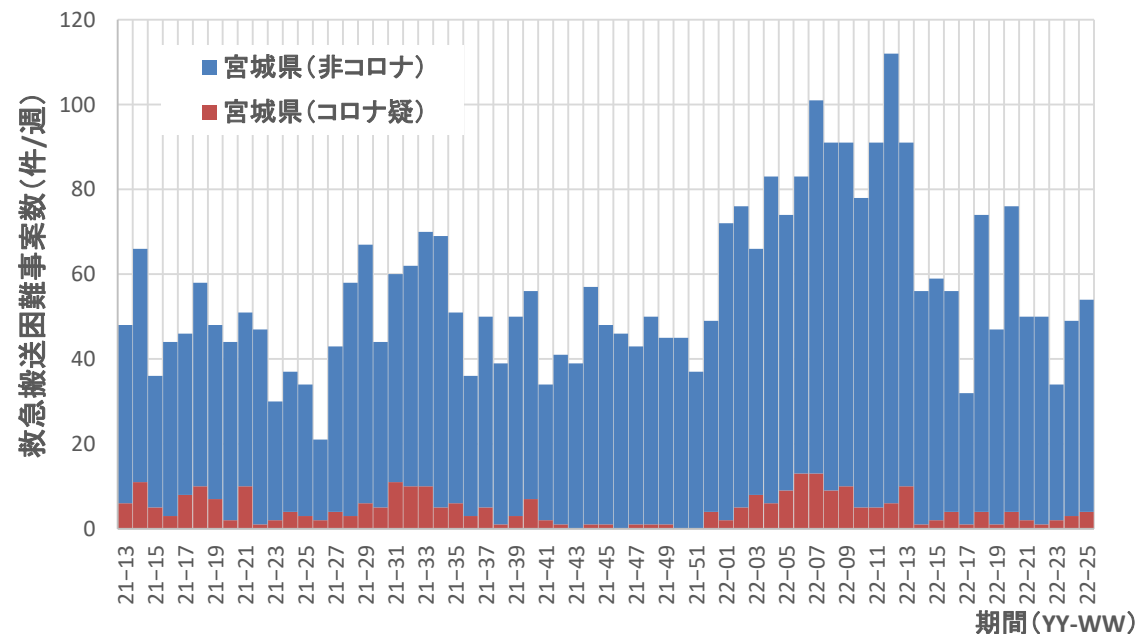

救急搬送困難事案件数のトレンド

2022.6.26（第25週）現在

救急搬送困難件数とCOVID-19感染者数のトレンド

2022.6.26現在

コロナ疑い及び非コロナ救急搬送困難事案数/週、全国

救急搬送困難事案数のコロナ疑い及び非コロナの割合、全国

感染者数、重症者数、救急搬送困難事案数のトレンド、全国

コロナ疑い及び非コロナ救急搬送困難事案数/週、全国

コロナ疑い救急搬送困難事案数(件/週)

全国

都道府県別 救急搬送困難事案数トレンド

コロナ疑い及び非コロナ救急搬送困難事案数/週、北海道

コロナ疑い及び非コロナ救急搬送困難事案数/週、青森県

コロナ疑い及び非コロナ救急搬送困難事案数/週、岩手県

コロナ疑い及び非コロナ救急搬送困難事案数/週、宮城県

コロナ疑い及び非コロナ救急搬送困難事案数/週、秋田県