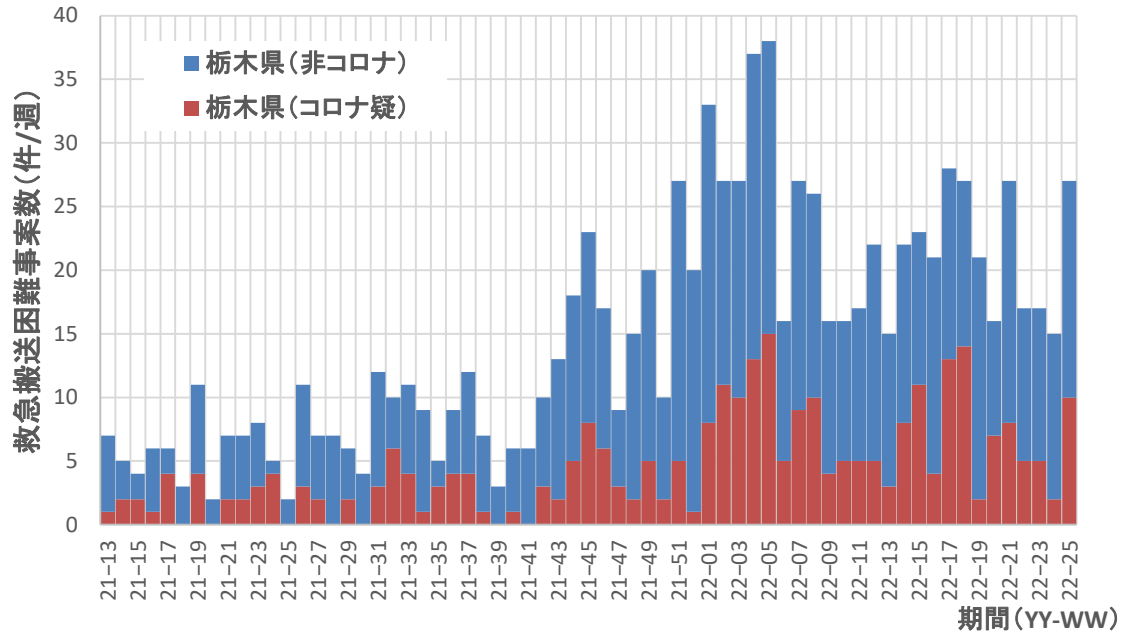

コロナ疑い及び非コロナ救急搬送困難事案数/週、山形県

コロナ疑い及び非コロナ救急搬送困難事案数/週、福島県

コロナ疑い及び非コロナ救急搬送困難事案数/週、茨城県

コロナ疑い及び非コロナ救急搬送困難事案数/週、栃木県

コロナ疑い及び非コロナ救急搬送困難事案数/週、群馬県

コロナ疑い及び非コロナ救急搬送困難事案数/週、埼玉県

コロナ疑い及び非コロナ救急搬送困難事案数/週、千葉県

コロナ疑い及び非コロナ救急搬送困難事案数/週、東京都