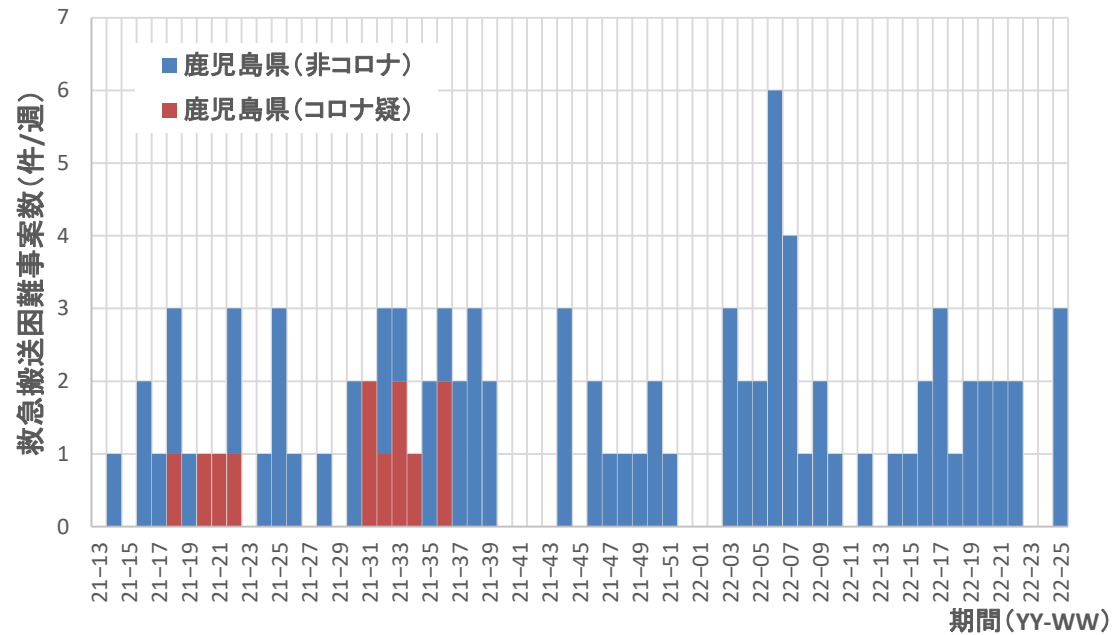

コロナ疑い及び非コロナ救急搬送困難事案数/週、長崎県

コロナ疑い及び非コロナ救急搬送困難事案数/週、熊本県

コロナ疑い及び非コロナ救急搬送困難事案数/週、大分県

コロナ疑い及び非コロナ救急搬送困難事案数/週、宮崎県

コロナ疑い及び非コロナ救急搬送困難事案数/週、鹿児島県

コロナ疑い及び非コロナ救急搬送困難事案数/週、沖縄県