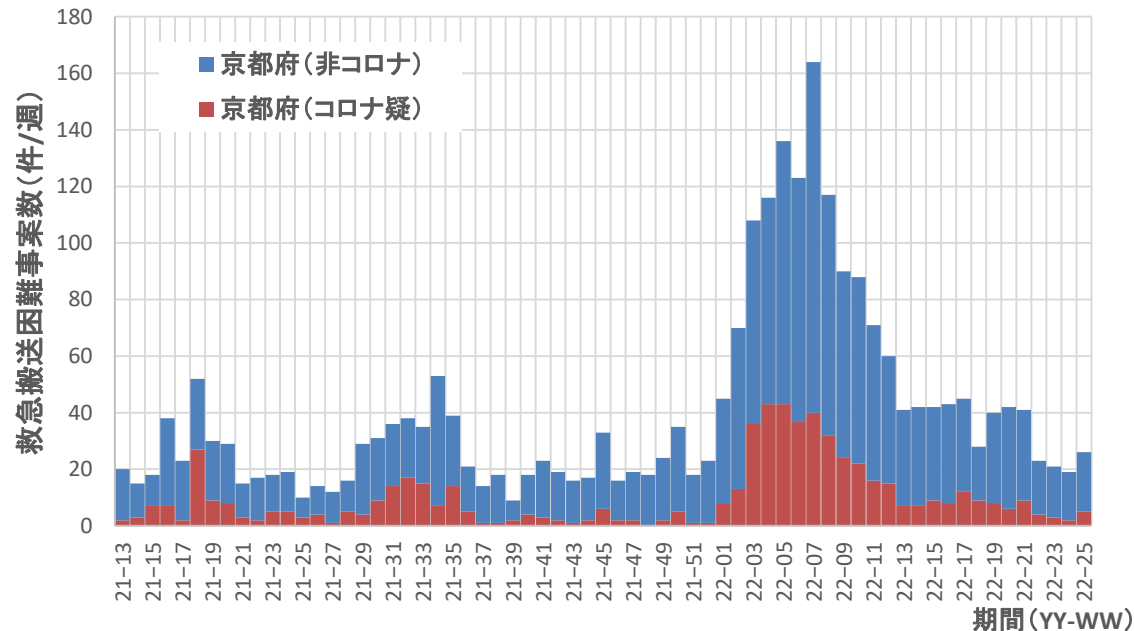

コロナ疑い及び非コロナ救急搬送困難事案数/週、静岡県

コロナ疑い及び非コロナ救急搬送困難事案数/週、愛知県

コロナ疑い及び非コロナ救急搬送困難事案数/週、三重県

コロナ疑い及び非コロナ救急搬送困難事案数/週、滋賀県

コロナ疑い及び非コロナ救急搬送困難事案数/週、京都府

コロナ疑い及び非コロナ救急搬送困難事案数/週、大阪府

コロナ疑い及び非コロナ救急搬送困難事案数/週、兵庫県

コロナ疑い及び非コロナ救急搬送困難事案数/週、岡山県