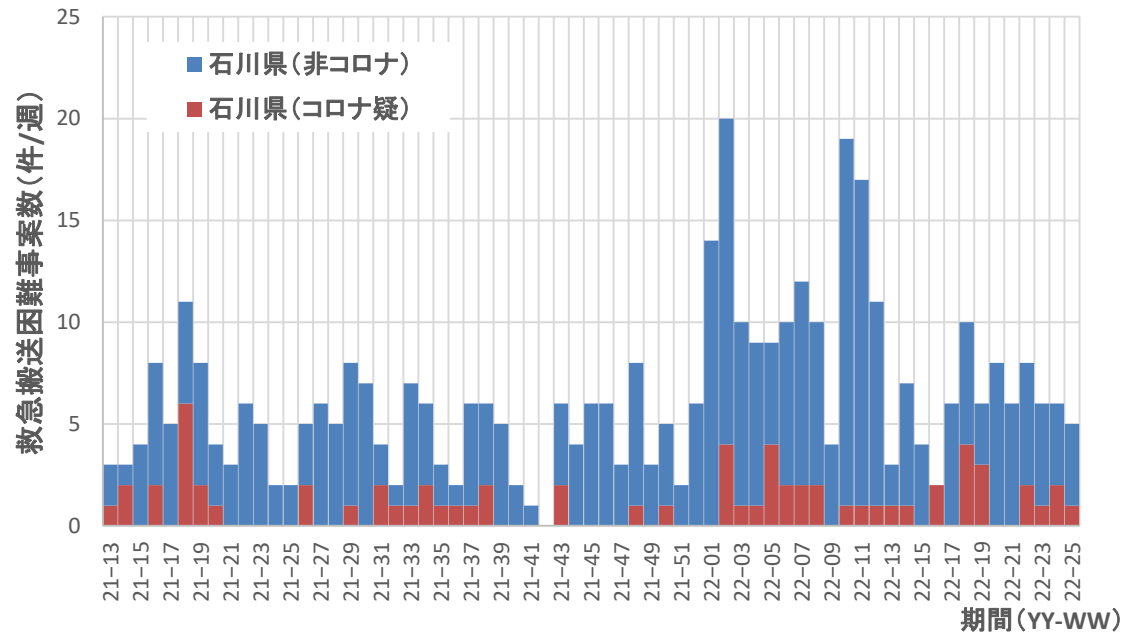

コロナ疑い及び非コロナ救急搬送困難事案数/週、神奈川県

コロナ疑い及び非コロナ救急搬送困難事案数/週、新潟県

コロナ疑い及び非コロナ救急搬送困難事案数/週、富山県

コロナ疑い及び非コロナ救急搬送困難事案数/週、石川県

コロナ疑い及び非コロナ救急搬送困難事案数/週、福井県

コロナ疑い及び非コロナ救急搬送困難事案数/週、山梨県

コロナ疑い及び非コロナ救急搬送困難事案数/週、長野県

コロナ疑い及び非コロナ救急搬送困難事案数/週、岐阜県