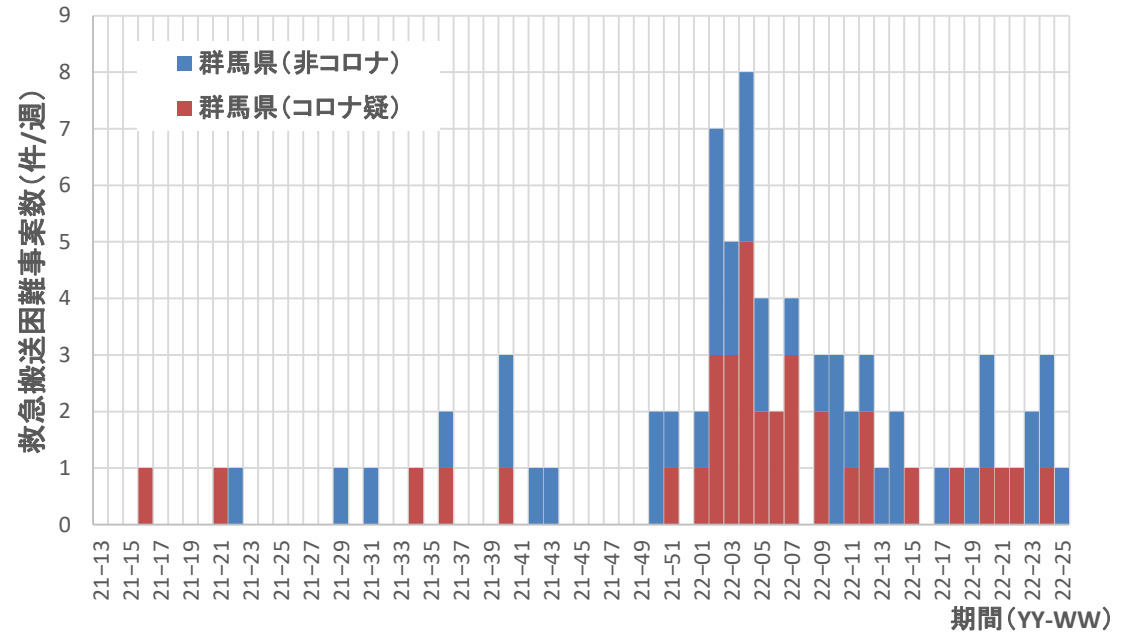

コロナ疑い及び非コロナ救急搬送困難事案数/週、山形県

コロナ疑い及び非コロナ救急搬送困難事案数/週、福島県

コロナ疑い及び非コロナ救急搬送困難事案数/週、茨城県

コロナ疑い及び非コロナ救急搬送困難事案数/週、栃木県

コロナ疑い及び非コロナ救急搬送困難事案数/週、群馬県

コロナ疑い及び非コロナ救急搬送困難事案数/週、埼玉県

コロナ疑い及び非コロナ救急搬送困難事案数/週、千葉県

コロナ疑い及び非コロナ救急搬送困難事案数/週、東京都