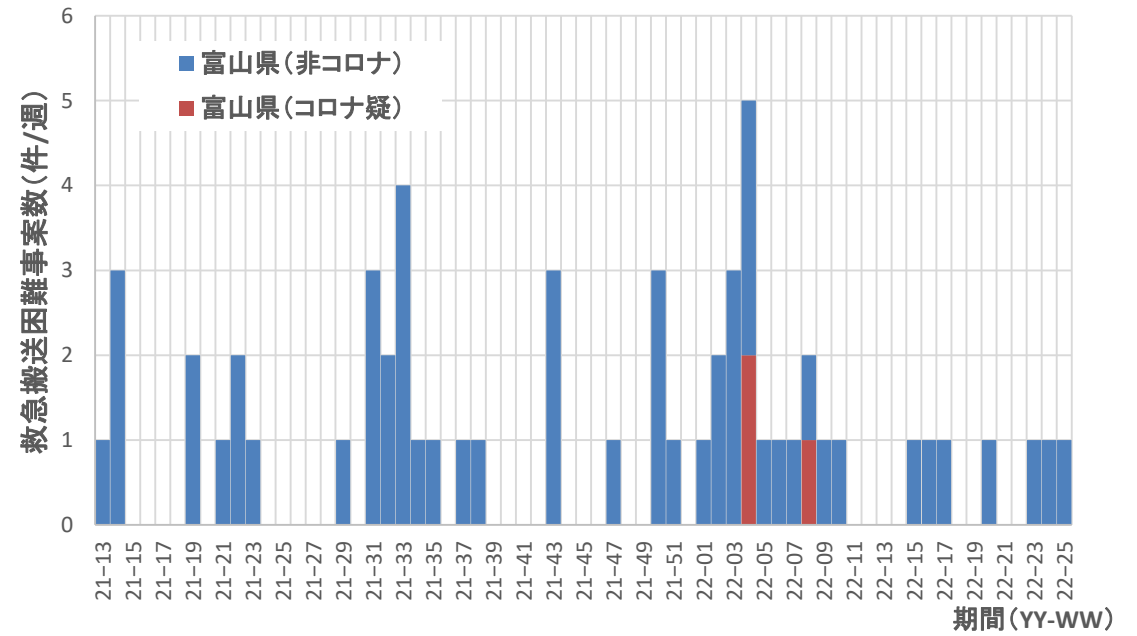

コロナ疑い及び非コロナ救急搬送困難事案数/週、富山県