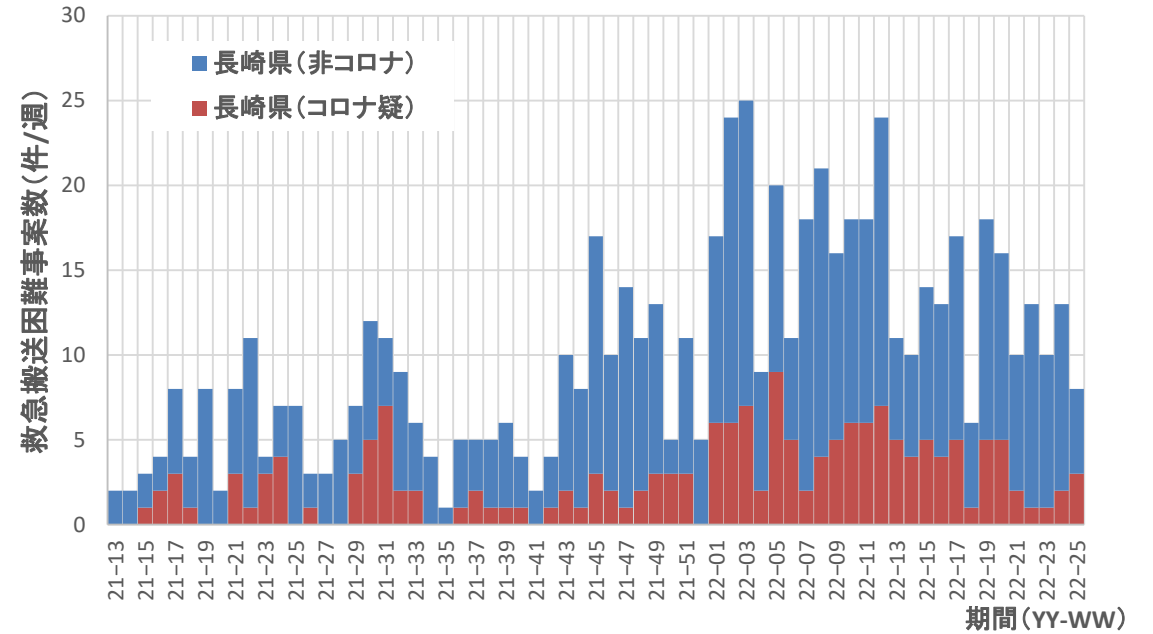

コロナ疑い及び非コロナ救急搬送困難事案数/週、長崎県