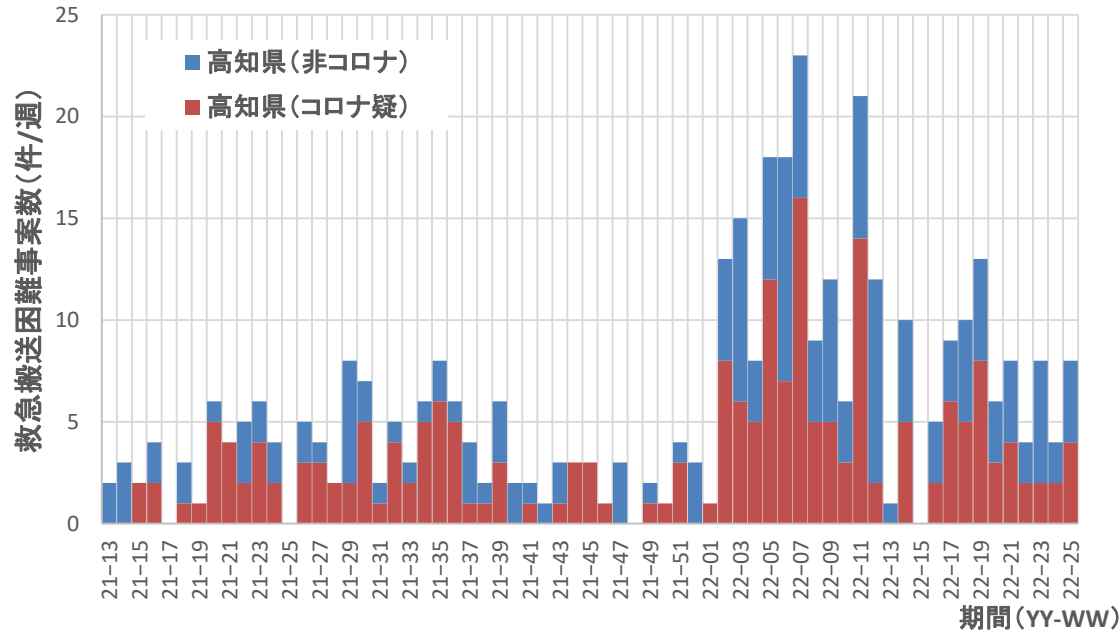

コロナ疑い及び非コロナ救急搬送困難事案数/週、広島県

コロナ疑い及び非コロナ救急搬送困難事案数/週、山口県

コロナ疑い及び非コロナ救急搬送困難事案数/週、徳島県

コロナ疑い及び非コロナ救急搬送困難事案数/週、香川県

コロナ疑い及び非コロナ救急搬送困難事案数/週、愛媛県

コロナ疑い及び非コロナ救急搬送困難事案数/週、高知県

コロナ疑い及び非コロナ救急搬送困難事案数/週、福岡県

コロナ疑い及び非コロナ救急搬送困難事案数/週、佐賀県