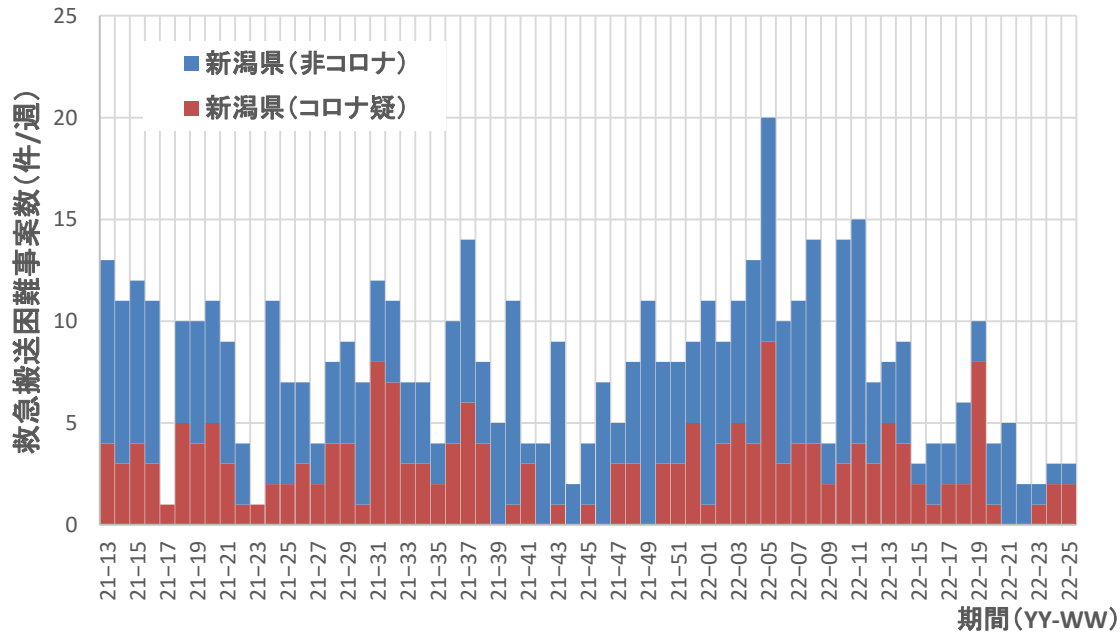

コロナ疑い及び非コロナ救急搬送困難事案数/週、新潟県