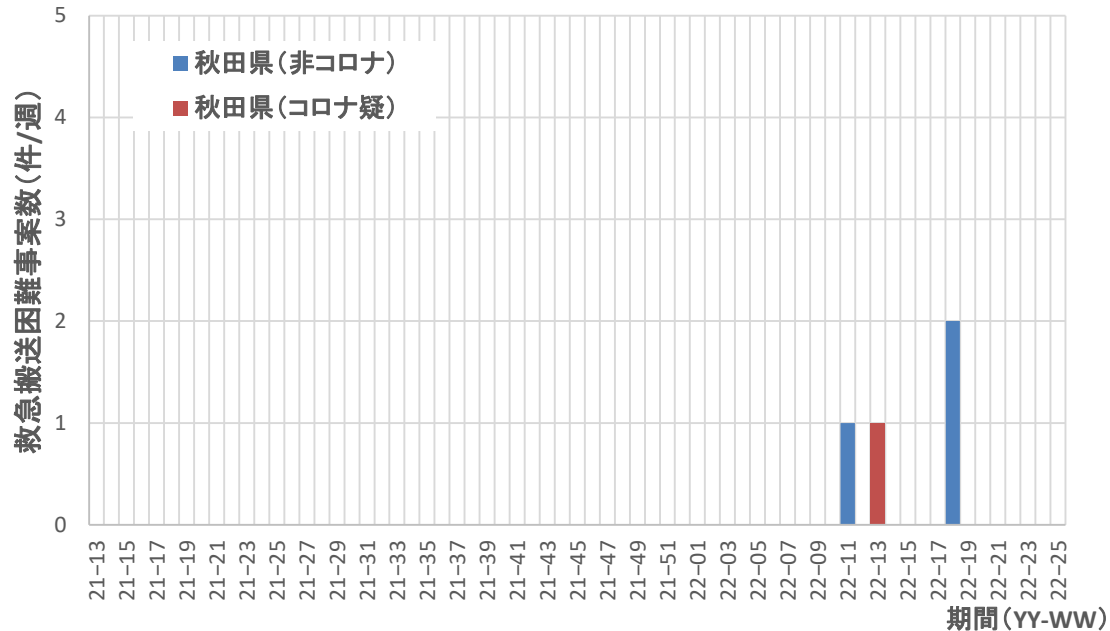

救急搬送困難事案件数のトレンド

2022.6.26（第25週）現在

救急搬送困難件数とCOVID-19感染者数のトレンド

2022.6.26現在

コロナ疑い及び非コロナ救急搬送困難事案数/週、全国

救急搬送困難事案数のコロナ疑い及び非コロナの割合、全国

感染者数、重症者数、救急搬送困難事案数のトレンド、全国

コロナ疑い及び非コロナ救急搬送困難事案数/週、全国

コロナ疑い救急搬送困難事案数(件/週)

全国

都道府県別 救急搬送困難事案数トレンド

コロナ疑い及び非コロナ救急搬送困難事案数/週、北海道

コロナ疑い及び非コロナ救急搬送困難事案数/週、青森県

コロナ疑い及び非コロナ救急搬送困難事案数/週、岩手県

コロナ疑い及び非コロナ救急搬送困難事案数/週、宮城県

コロナ疑い及び非コロナ救急搬送困難事案数/週、秋田県