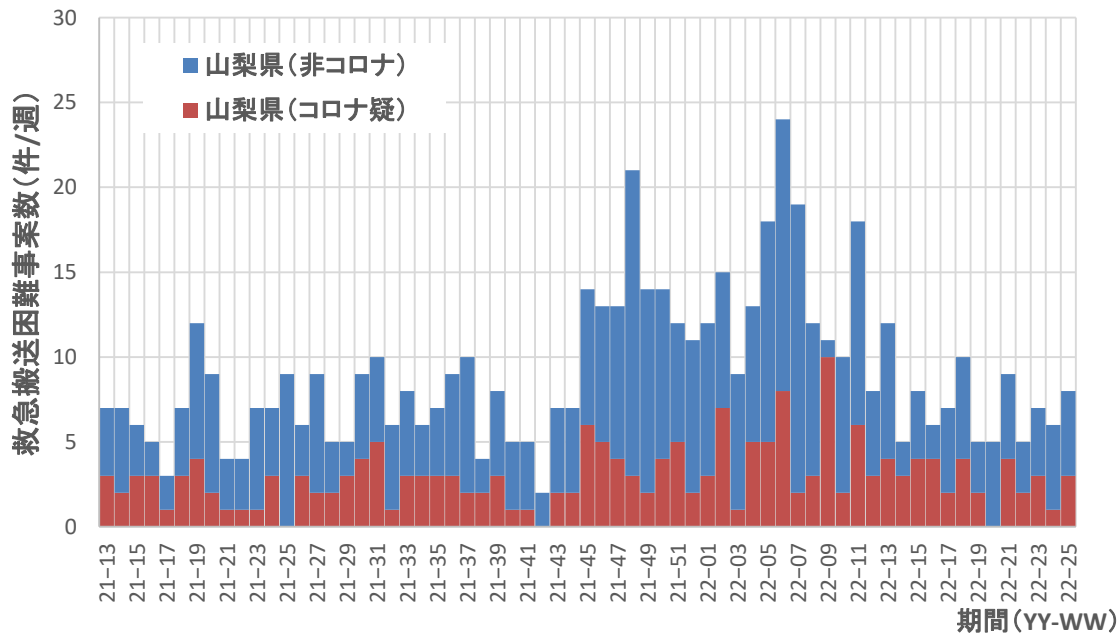

コロナ疑い及び非コロナ救急搬送困難事案数/週、神奈川県

コロナ疑い及び非コロナ救急搬送困難事案数/週、新潟県

コロナ疑い及び非コロナ救急搬送困難事案数/週、富山県

コロナ疑い及び非コロナ救急搬送困難事案数/週、石川県

コロナ疑い及び非コロナ救急搬送困難事案数/週、福井県

コロナ疑い及び非コロナ救急搬送困難事案数/週、山梨県

コロナ疑い及び非コロナ救急搬送困難事案数/週、長野県

コロナ疑い及び非コロナ救急搬送困難事案数/週、岐阜県