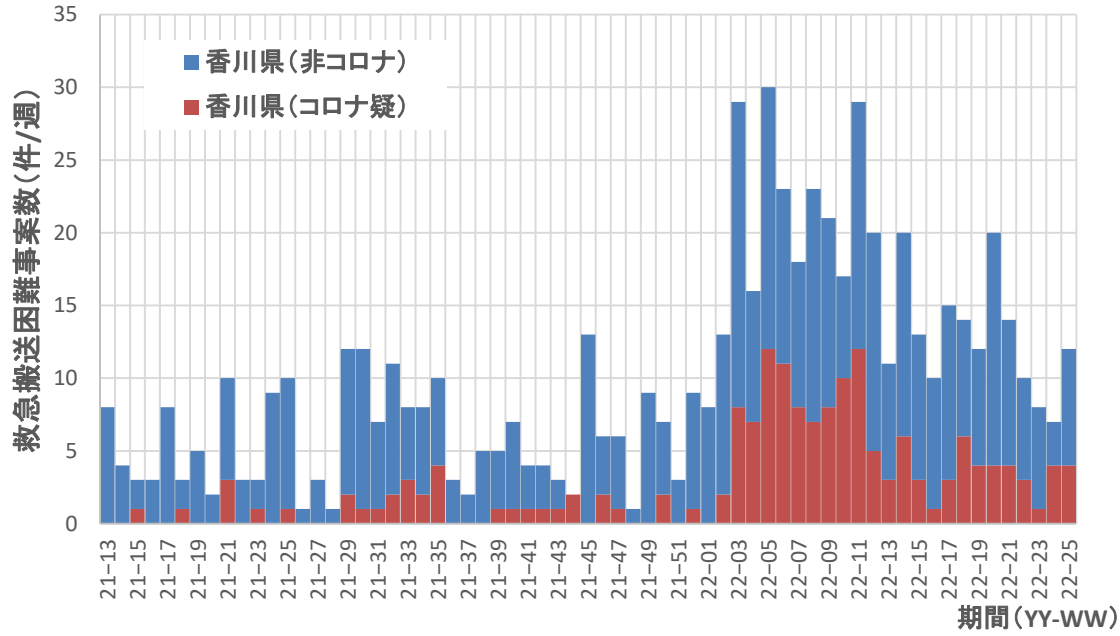

コロナ疑い及び非コロナ救急搬送困難事案数/週、広島県

コロナ疑い及び非コロナ救急搬送困難事案数/週、山口県

コロナ疑い及び非コロナ救急搬送困難事案数/週、徳島県

コロナ疑い及び非コロナ救急搬送困難事案数/週、香川県

コロナ疑い及び非コロナ救急搬送困難事案数/週、愛媛県

コロナ疑い及び非コロナ救急搬送困難事案数/週、高知県

コロナ疑い及び非コロナ救急搬送困難事案数/週、福岡県

コロナ疑い及び非コロナ救急搬送困難事案数/週、佐賀県