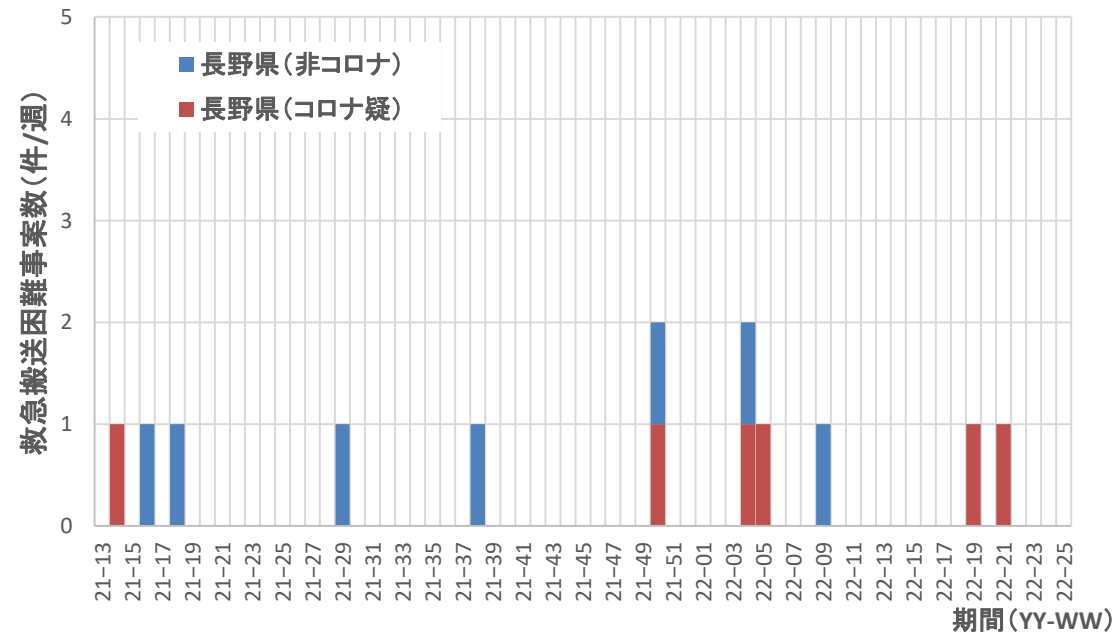

コロナ疑い及び非コロナ救急搬送困難事案数/週、神奈川県

コロナ疑い及び非コロナ救急搬送困難事案数/週、新潟県

コロナ疑い及び非コロナ救急搬送困難事案数/週、富山県

コロナ疑い及び非コロナ救急搬送困難事案数/週、石川県

コロナ疑い及び非コロナ救急搬送困難事案数/週、福井県

コロナ疑い及び非コロナ救急搬送困難事案数/週、山梨県

コロナ疑い及び非コロナ救急搬送困難事案数/週、長野県

コロナ疑い及び非コロナ救急搬送困難事案数/週、岐阜県