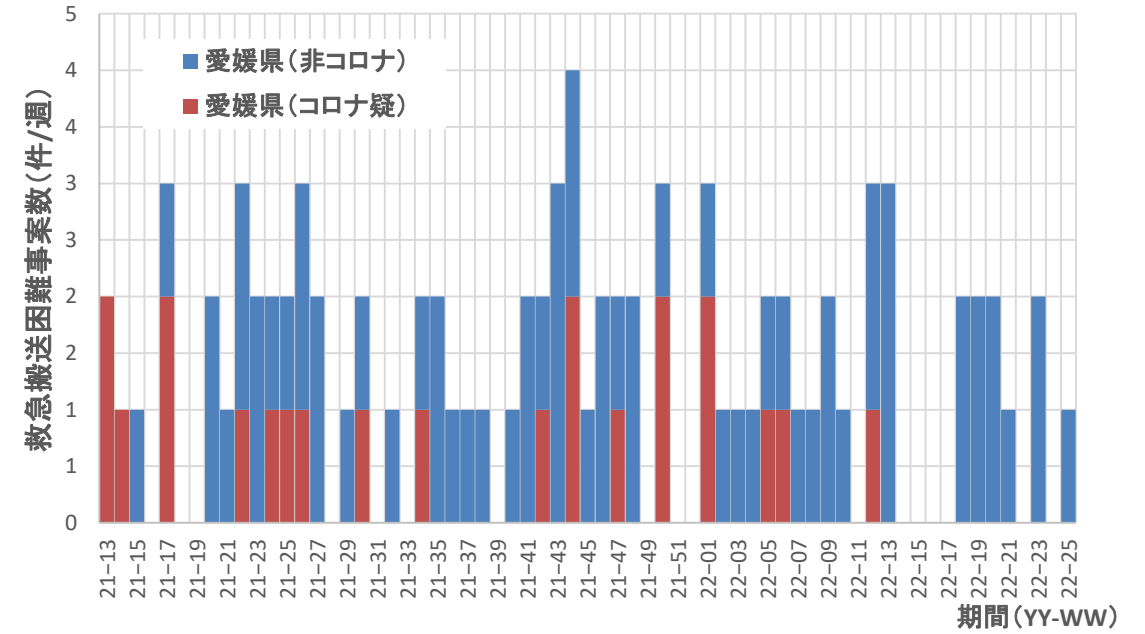

コロナ疑い及び非コロナ救急搬送困難事案数/週、広島県

コロナ疑い及び非コロナ救急搬送困難事案数/週、山口県

コロナ疑い及び非コロナ救急搬送困難事案数/週、徳島県

コロナ疑い及び非コロナ救急搬送困難事案数/週、香川県

コロナ疑い及び非コロナ救急搬送困難事案数/週、愛媛県

コロナ疑い及び非コロナ救急搬送困難事案数/週、高知県

コロナ疑い及び非コロナ救急搬送困難事案数/週、福岡県

コロナ疑い及び非コロナ救急搬送困難事案数/週、佐賀県