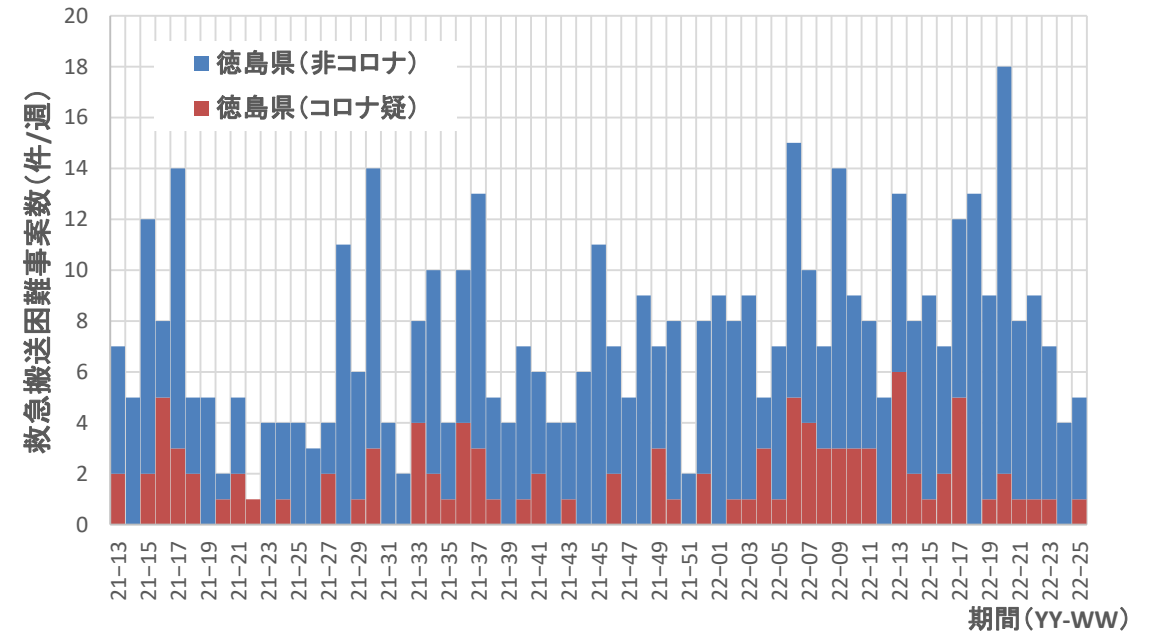

コロナ疑い及び非コロナ救急搬送困難事案数/週、徳島県