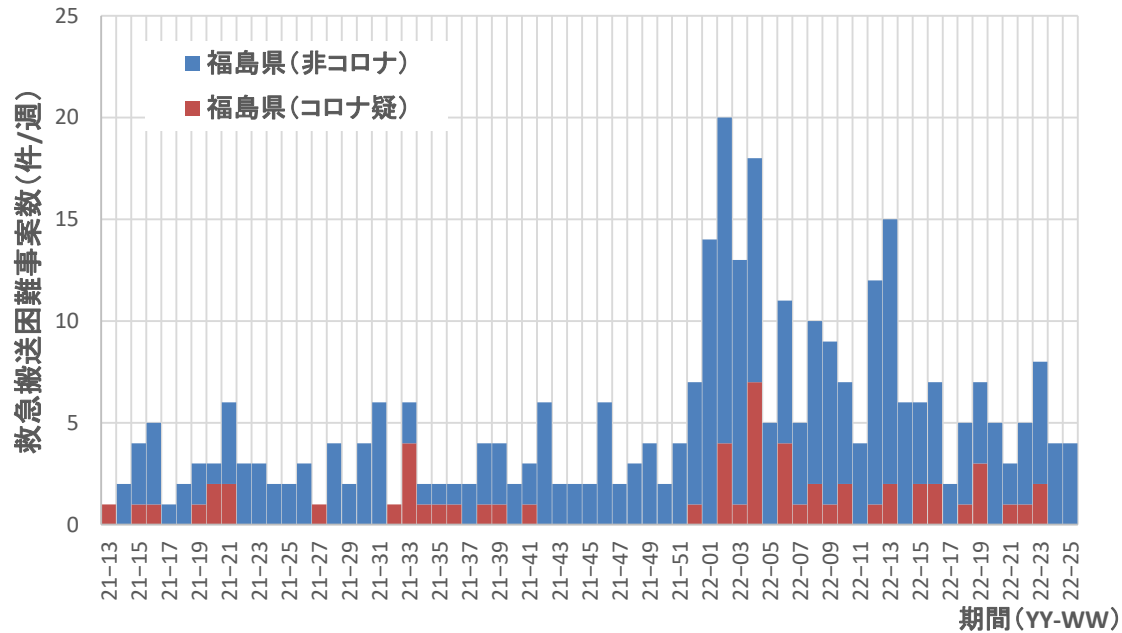

コロナ疑い及び非コロナ救急搬送困難事案数/週、福島県