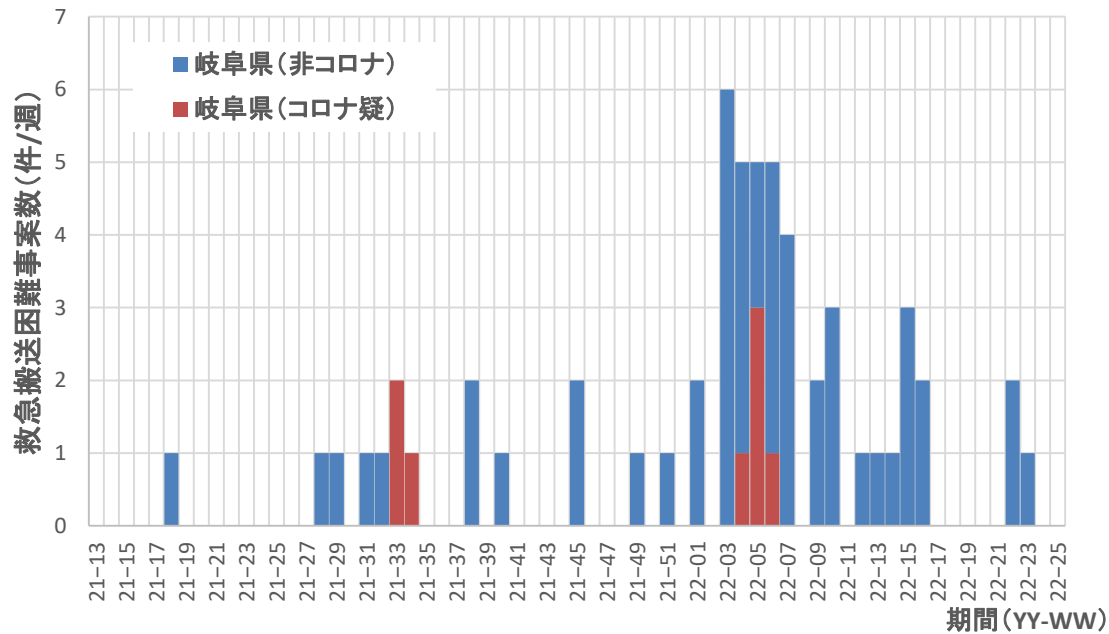

コロナ疑い及び非コロナ救急搬送困難事案数/週、神奈川県

コロナ疑い及び非コロナ救急搬送困難事案数/週、新潟県

コロナ疑い及び非コロナ救急搬送困難事案数/週、富山県

コロナ疑い及び非コロナ救急搬送困難事案数/週、石川県

コロナ疑い及び非コロナ救急搬送困難事案数/週、福井県

コロナ疑い及び非コロナ救急搬送困難事案数/週、山梨県

コロナ疑い及び非コロナ救急搬送困難事案数/週、長野県

コロナ疑い及び非コロナ救急搬送困難事案数/週、岐阜県