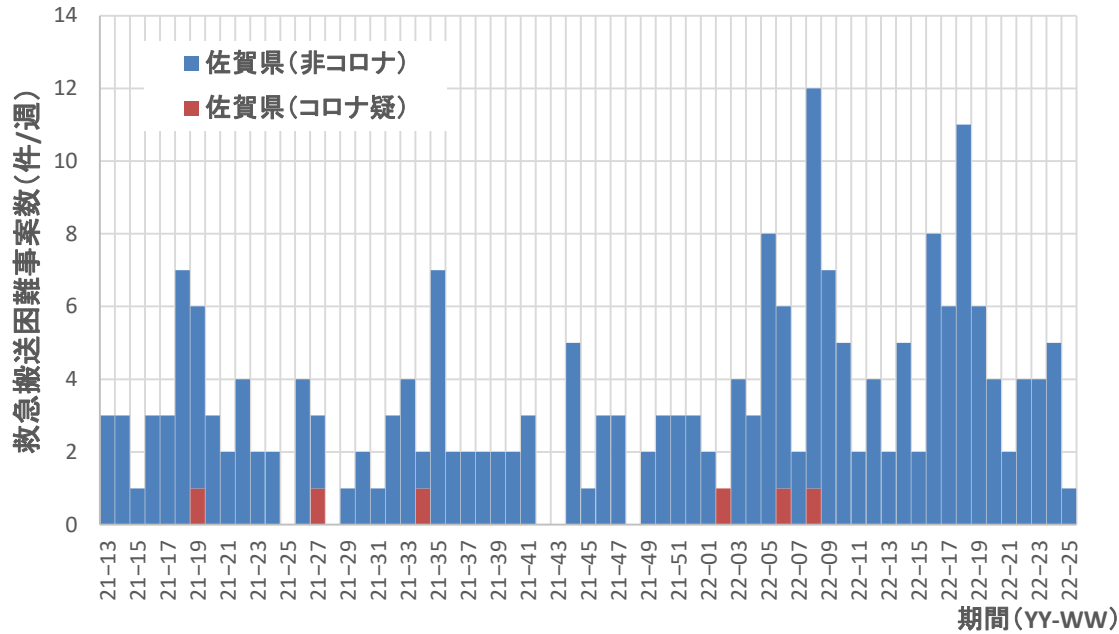

コロナ疑い及び非コロナ救急搬送困難事案数/週、広島県

コロナ疑い及び非コロナ救急搬送困難事案数/週、山口県

コロナ疑い及び非コロナ救急搬送困難事案数/週、徳島県

コロナ疑い及び非コロナ救急搬送困難事案数/週、香川県

コロナ疑い及び非コロナ救急搬送困難事案数/週、愛媛県

コロナ疑い及び非コロナ救急搬送困難事案数/週、高知県

コロナ疑い及び非コロナ救急搬送困難事案数/週、福岡県

コロナ疑い及び非コロナ救急搬送困難事案数/週、佐賀県