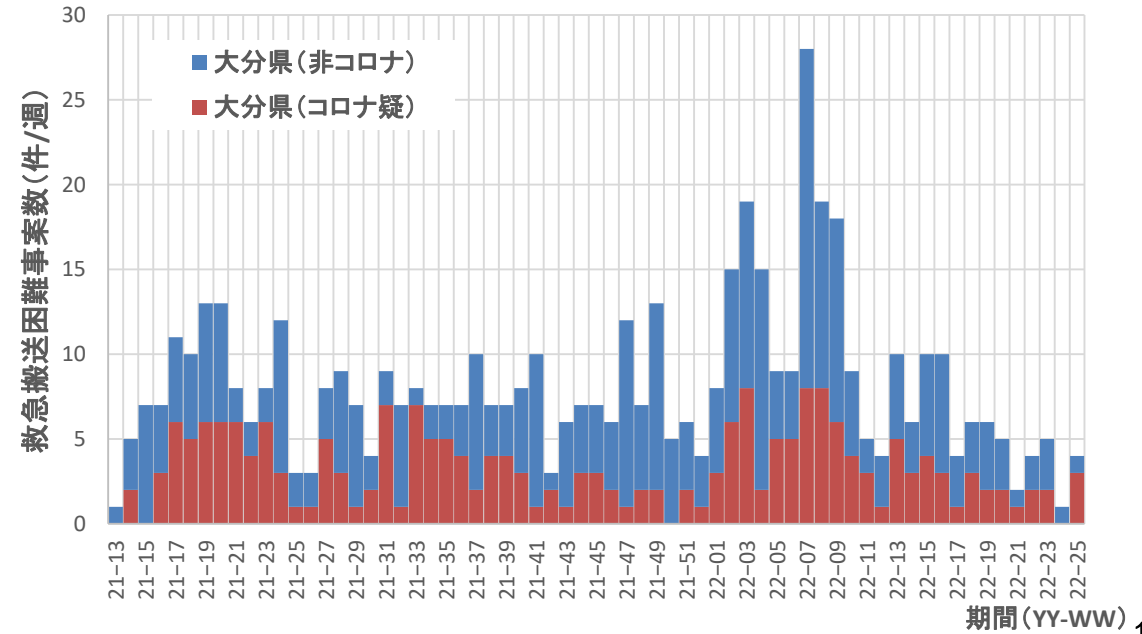

コロナ疑い及び非コロナ救急搬送困難事案数/週、大分県