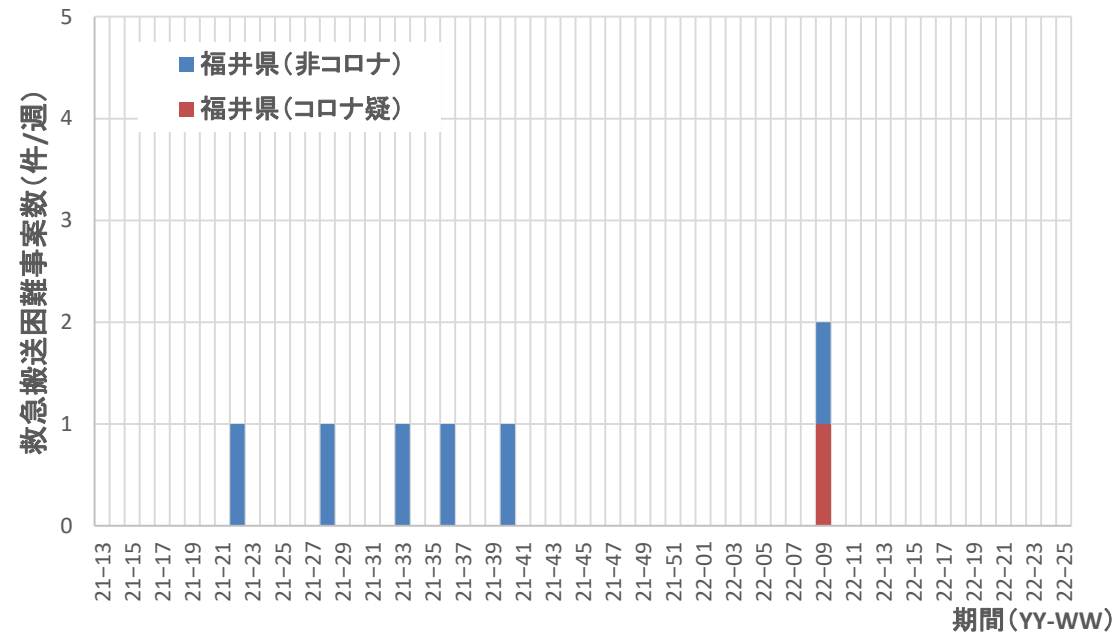

コロナ疑い及び非コロナ救急搬送困難事案数/週、神奈川県

コロナ疑い及び非コロナ救急搬送困難事案数/週、新潟県

コロナ疑い及び非コロナ救急搬送困難事案数/週、富山県

コロナ疑い及び非コロナ救急搬送困難事案数/週、石川県

コロナ疑い及び非コロナ救急搬送困難事案数/週、福井県

コロナ疑い及び非コロナ救急搬送困難事案数/週、山梨県

コロナ疑い及び非コロナ救急搬送困難事案数/週、長野県

コロナ疑い及び非コロナ救急搬送困難事案数/週、岐阜県