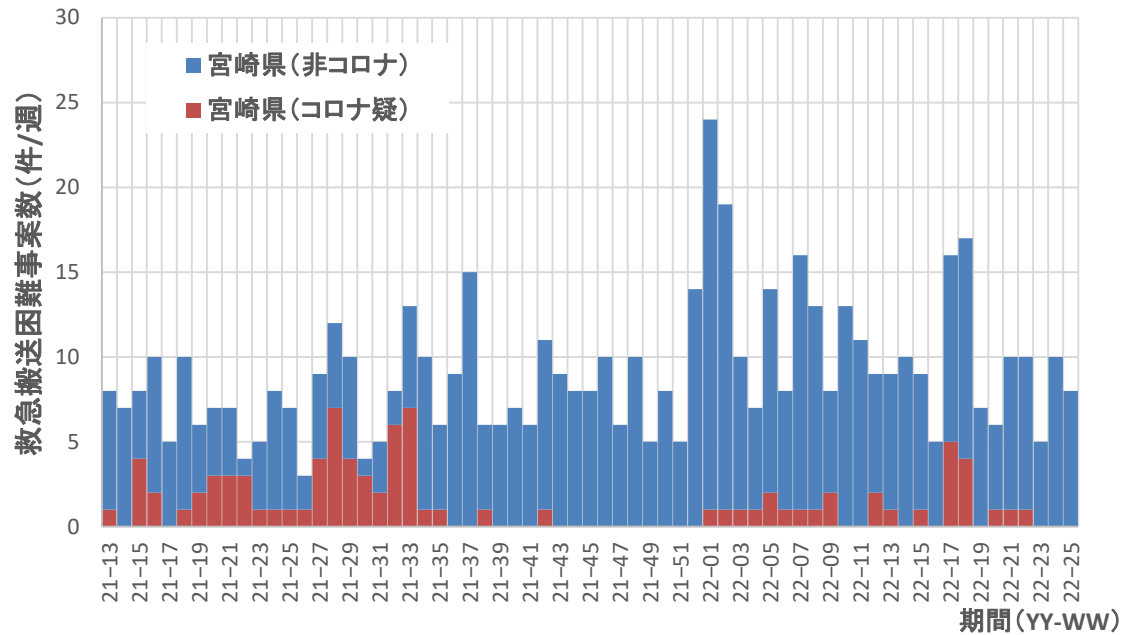

コロナ疑い及び非コロナ救急搬送困難事案数/週、長崎県

コロナ疑い及び非コロナ救急搬送困難事案数/週、熊本県

コロナ疑い及び非コロナ救急搬送困難事案数/週、大分県

コロナ疑い及び非コロナ救急搬送困難事案数/週、宮崎県

コロナ疑い及び非コロナ救急搬送困難事案数/週、鹿児島県

コロナ疑い及び非コロナ救急搬送困難事案数/週、沖縄県