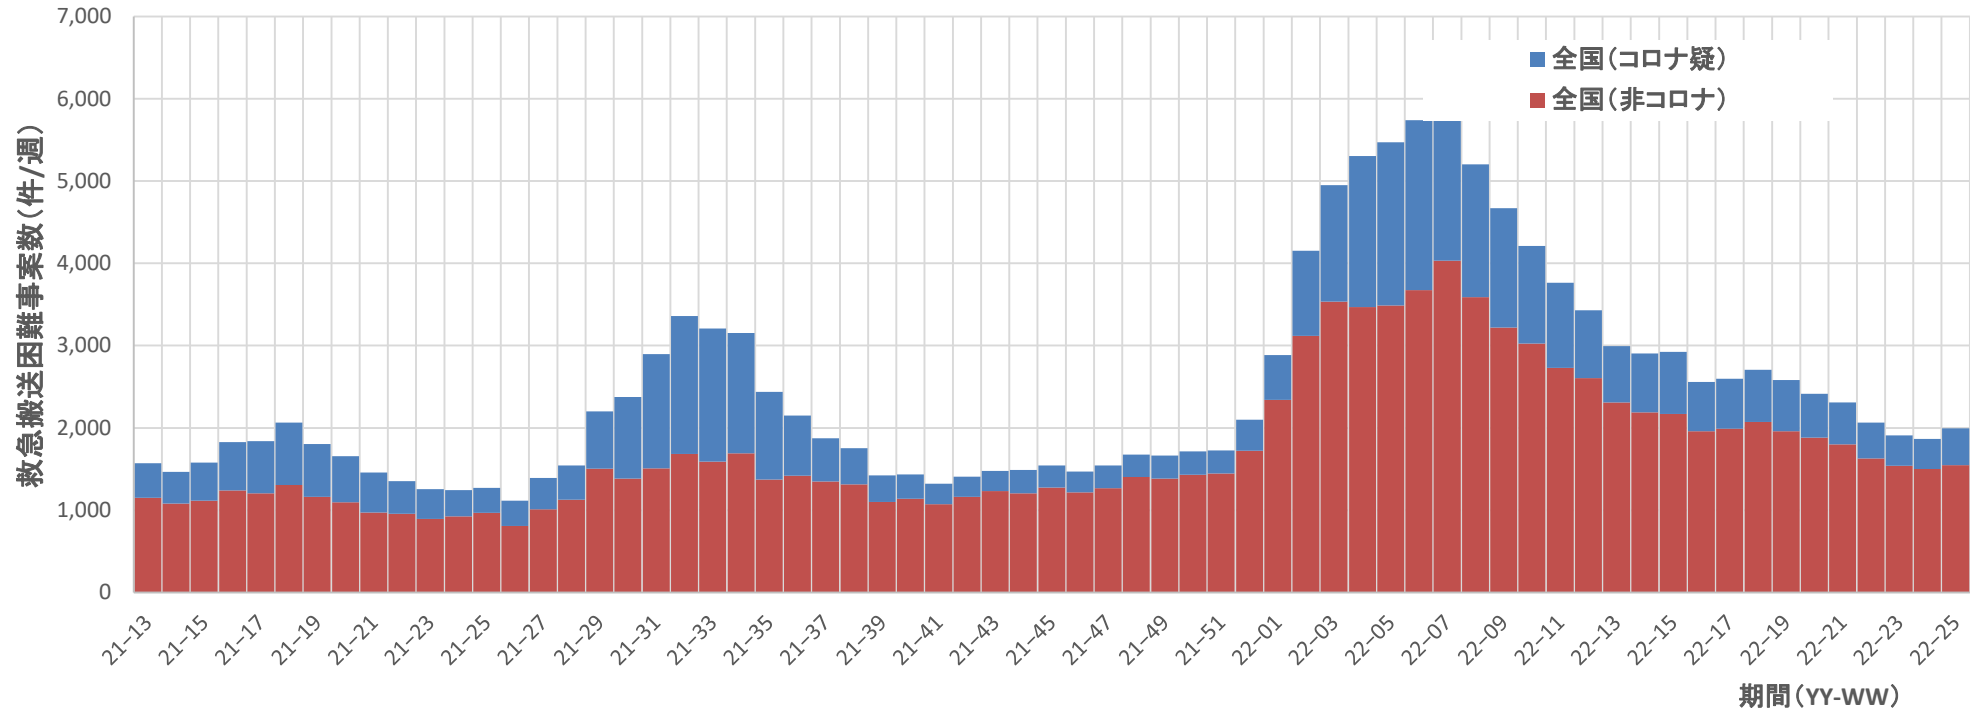

救急搬送困難事案件数のトレンド

2022.6.26（第25週）現在

救急搬送困難件数とCOVID-19感染者数のトレンド

2022.6.26現在

コロナ疑い及び非コロナ救急搬送困難事案数/週、全国

救急搬送困難事案数のコロナ疑い及び非コロナの割合、全国

感染者数、重症者数、救急搬送困難事案数のトレンド、全国

コロナ疑い及び非コロナ救急搬送困難事案数/週、全国

コロナ疑い救急搬送困難事案数(件/週)

全国

都道府県別 救急搬送困難事案数トレンド

コロナ疑い及び非コロナ救急搬送困難事案数/週、北海道

コロナ疑い及び非コロナ救急搬送困難事案数/週、青森県

コロナ疑い及び非コロナ救急搬送困難事案数/週、岩手県

コロナ疑い及び非コロナ救急搬送困難事案数/週、宮城県

コロナ疑い及び非コロナ救急搬送困難事案数/週、秋田県