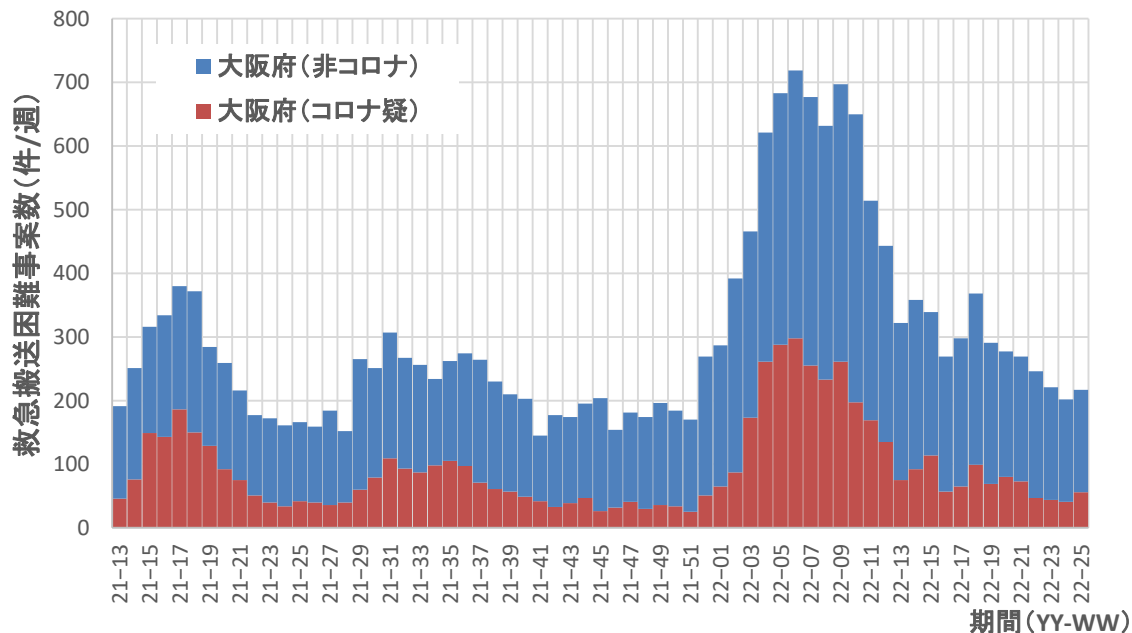

コロナ疑い及び非コロナ救急搬送困難事案数/週、静岡県

コロナ疑い及び非コロナ救急搬送困難事案数/週、愛知県

コロナ疑い及び非コロナ救急搬送困難事案数/週、三重県

コロナ疑い及び非コロナ救急搬送困難事案数/週、滋賀県

コロナ疑い及び非コロナ救急搬送困難事案数/週、京都府

コロナ疑い及び非コロナ救急搬送困難事案数/週、大阪府

コロナ疑い及び非コロナ救急搬送困難事案数/週、兵庫県

コロナ疑い及び非コロナ救急搬送困難事案数/週、岡山県