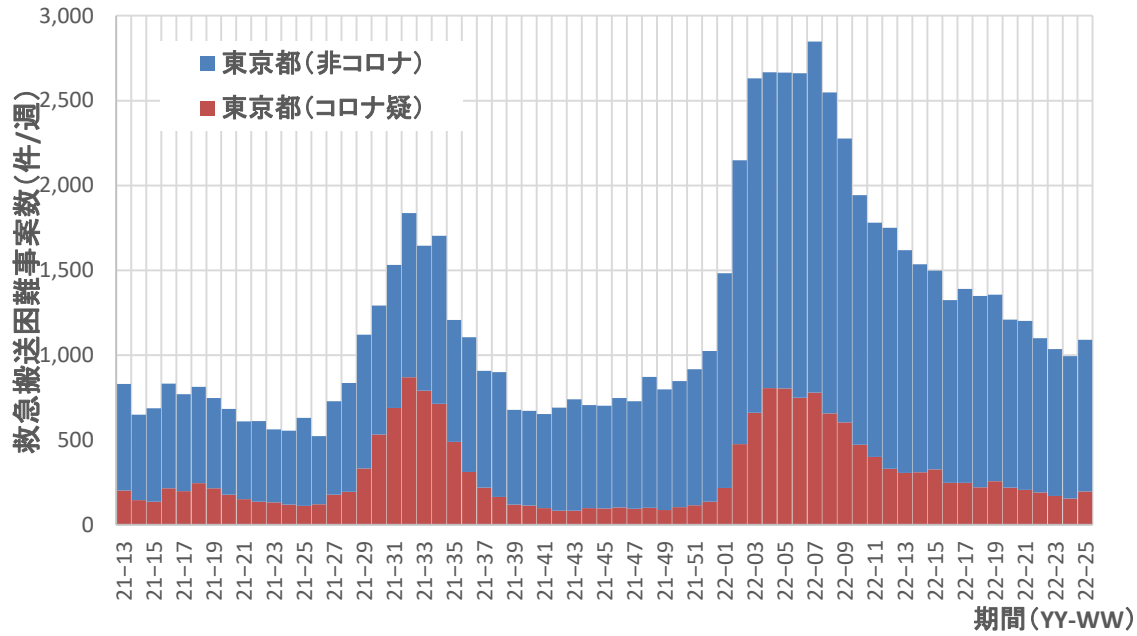

コロナ疑い及び非コロナ救急搬送困難事案数/週、山形県

コロナ疑い及び非コロナ救急搬送困難事案数/週、福島県

コロナ疑い及び非コロナ救急搬送困難事案数/週、茨城県

コロナ疑い及び非コロナ救急搬送困難事案数/週、栃木県

コロナ疑い及び非コロナ救急搬送困難事案数/週、群馬県

コロナ疑い及び非コロナ救急搬送困難事案数/週、埼玉県

コロナ疑い及び非コロナ救急搬送困難事案数/週、千葉県

コロナ疑い及び非コロナ救急搬送困難事案数/週、東京都