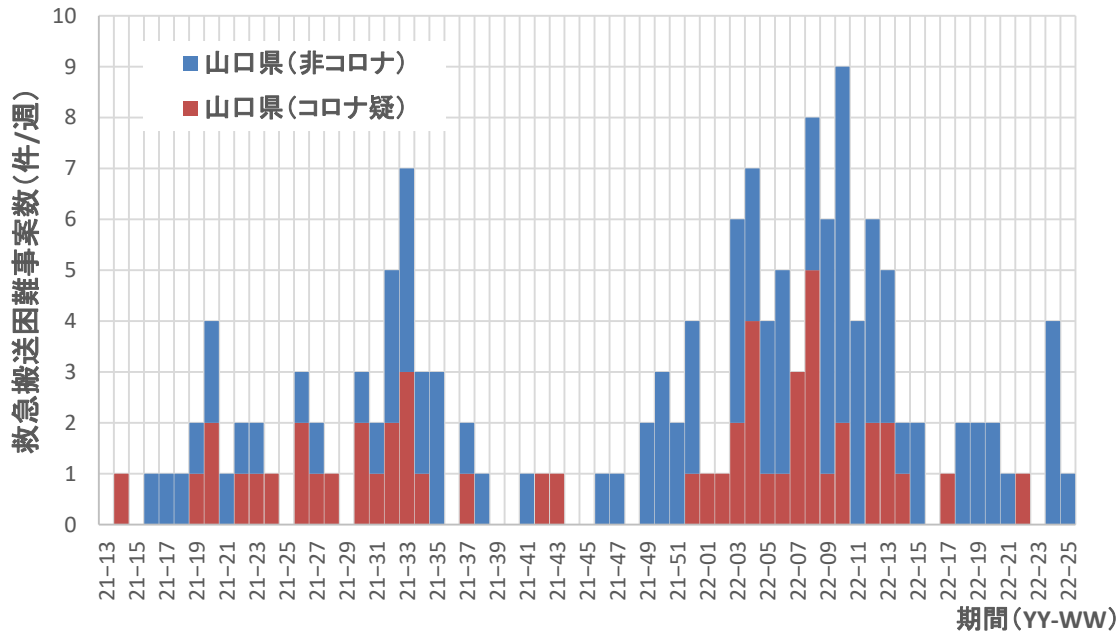

コロナ疑い及び非コロナ救急搬送困難事案数/週、山口県