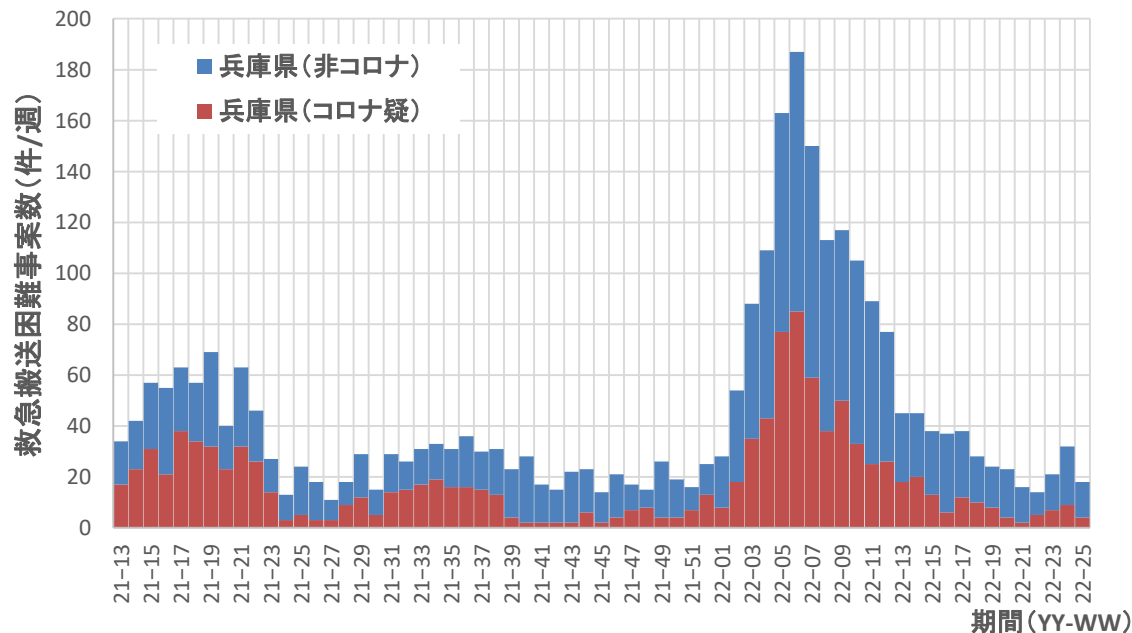

コロナ疑い及び非コロナ救急搬送困難事案数/週、静岡県

コロナ疑い及び非コロナ救急搬送困難事案数/週、愛知県

コロナ疑い及び非コロナ救急搬送困難事案数/週、三重県

コロナ疑い及び非コロナ救急搬送困難事案数/週、滋賀県

コロナ疑い及び非コロナ救急搬送困難事案数/週、京都府

コロナ疑い及び非コロナ救急搬送困難事案数/週、大阪府

コロナ疑い及び非コロナ救急搬送困難事案数/週、兵庫県

コロナ疑い及び非コロナ救急搬送困難事案数/週、岡山県