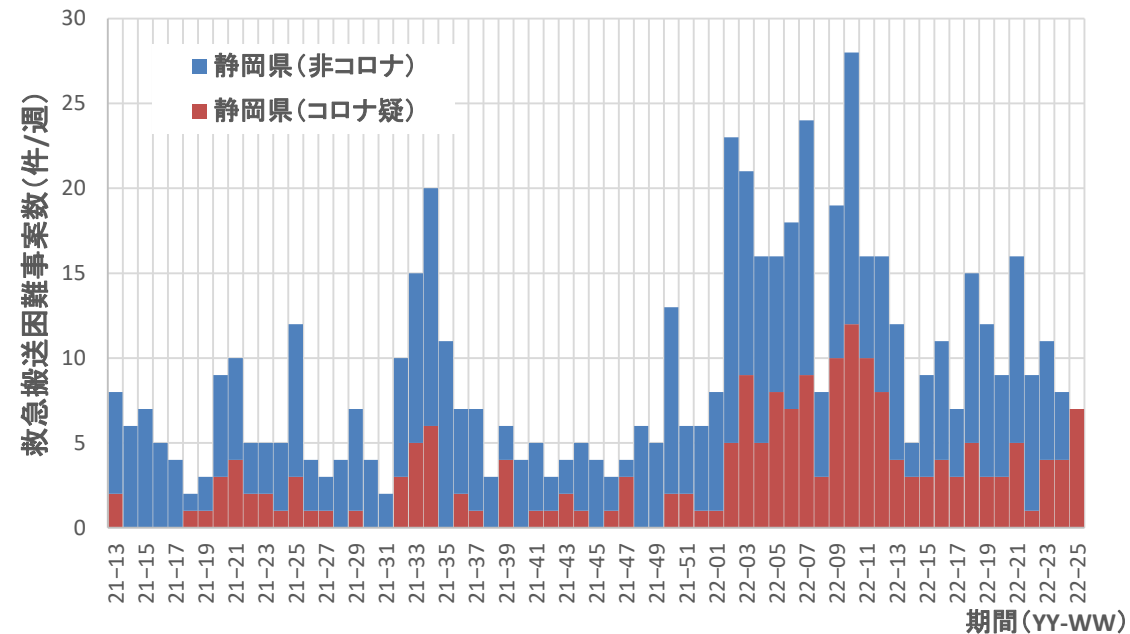

コロナ疑い及び非コロナ救急搬送困難事案数/週、静岡県