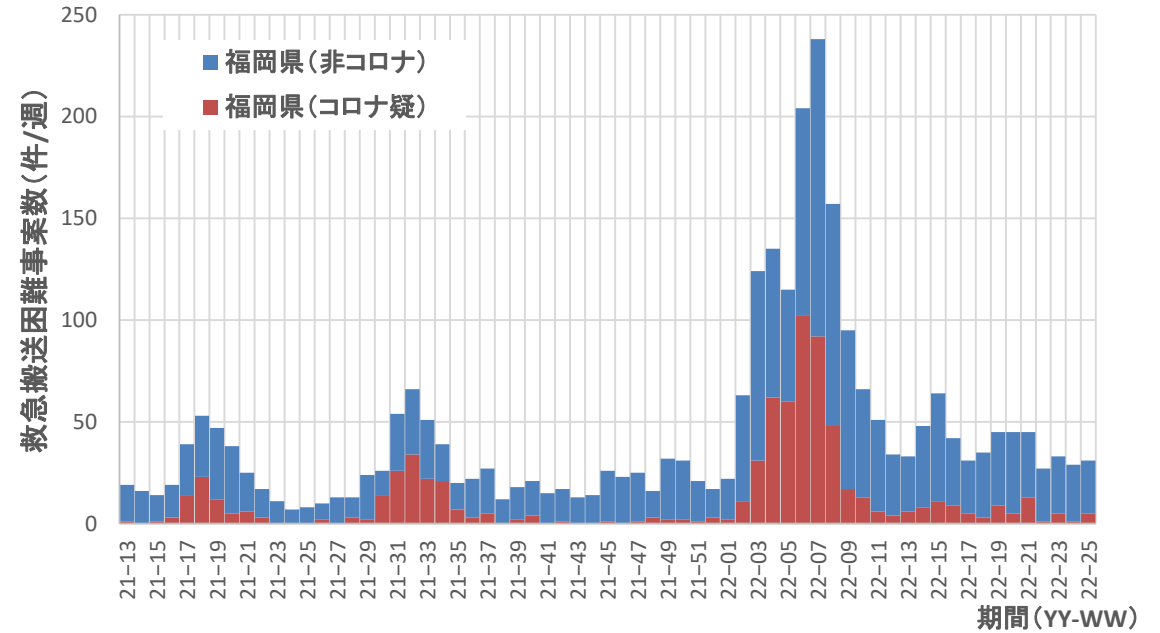

コロナ疑い及び非コロナ救急搬送困難事案数/週、広島県

コロナ疑い及び非コロナ救急搬送困難事案数/週、山口県

コロナ疑い及び非コロナ救急搬送困難事案数/週、徳島県

コロナ疑い及び非コロナ救急搬送困難事案数/週、香川県

コロナ疑い及び非コロナ救急搬送困難事案数/週、愛媛県

コロナ疑い及び非コロナ救急搬送困難事案数/週、高知県

コロナ疑い及び非コロナ救急搬送困難事案数/週、福岡県

コロナ疑い及び非コロナ救急搬送困難事案数/週、佐賀県