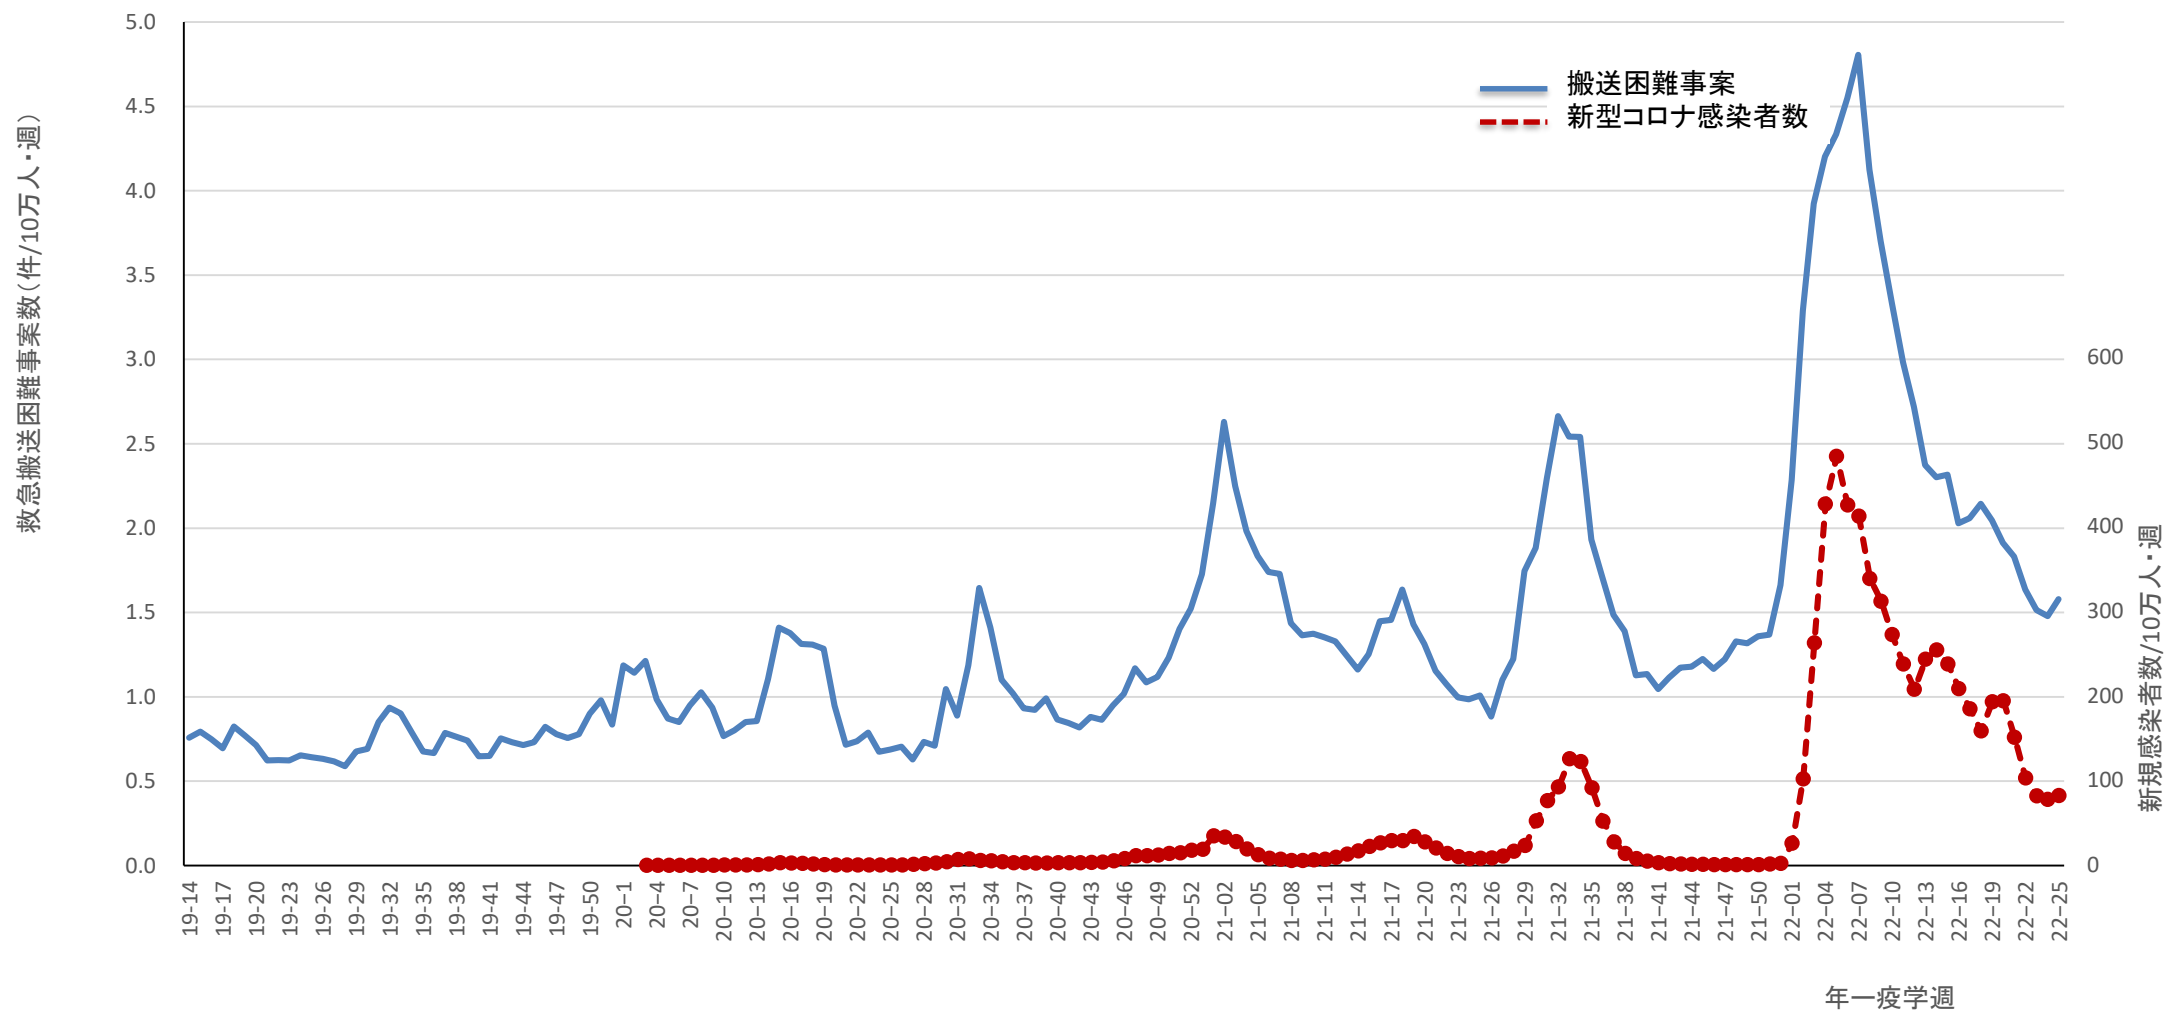

救急搬送困難事案件数のトレンド

2022.6.26（第25週）現在

救急搬送困難件数とCOVID-19感染者数のトレンド

2022.6.26現在

コロナ疑い及び非コロナ救急搬送困難事案数/週、全国

救急搬送困難事案数のコロナ疑い及び非コロナの割合、全国

感染者数、重症者数、救急搬送困難事案数のトレンド、全国

コロナ疑い及び非コロナ救急搬送困難事案数/週、全国

コロナ疑い救急搬送困難事案数(件/週)

全国

都道府県別 救急搬送困難事案数トレンド

コロナ疑い及び非コロナ救急搬送困難事案数/週、北海道

コロナ疑い及び非コロナ救急搬送困難事案数/週、青森県

コロナ疑い及び非コロナ救急搬送困難事案数/週、岩手県

コロナ疑い及び非コロナ救急搬送困難事案数/週、宮城県

コロナ疑い及び非コロナ救急搬送困難事案数/週、秋田県