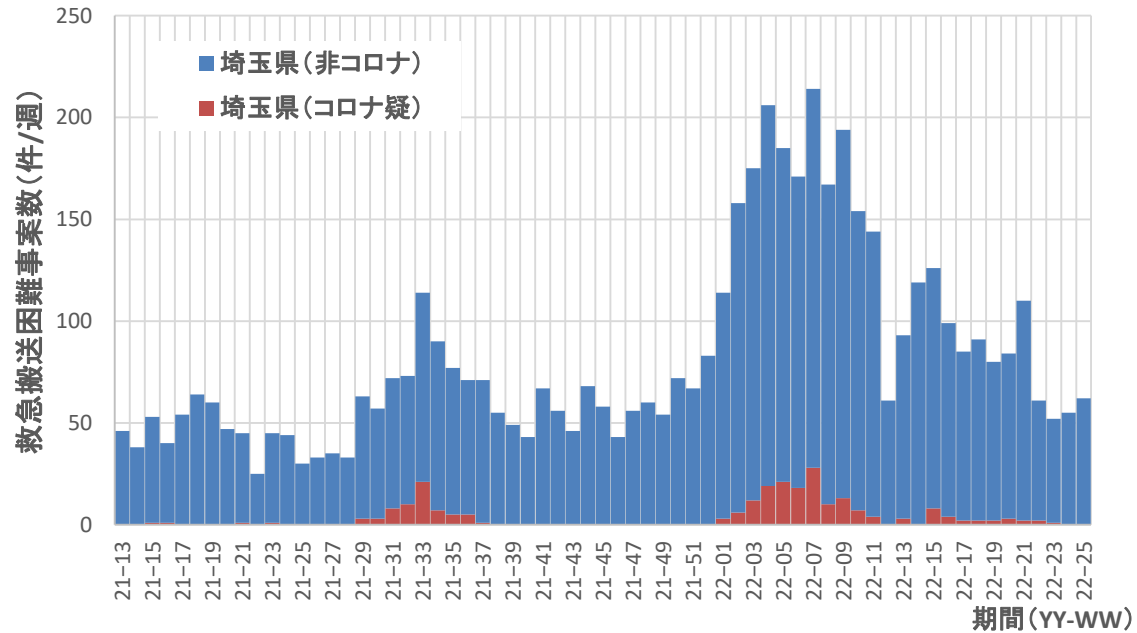

コロナ疑い及び非コロナ救急搬送困難事案数/週、山形県

コロナ疑い及び非コロナ救急搬送困難事案数/週、福島県

コロナ疑い及び非コロナ救急搬送困難事案数/週、茨城県

コロナ疑い及び非コロナ救急搬送困難事案数/週、栃木県

コロナ疑い及び非コロナ救急搬送困難事案数/週、群馬県

コロナ疑い及び非コロナ救急搬送困難事案数/週、埼玉県

コロナ疑い及び非コロナ救急搬送困難事案数/週、千葉県

コロナ疑い及び非コロナ救急搬送困難事案数/週、東京都