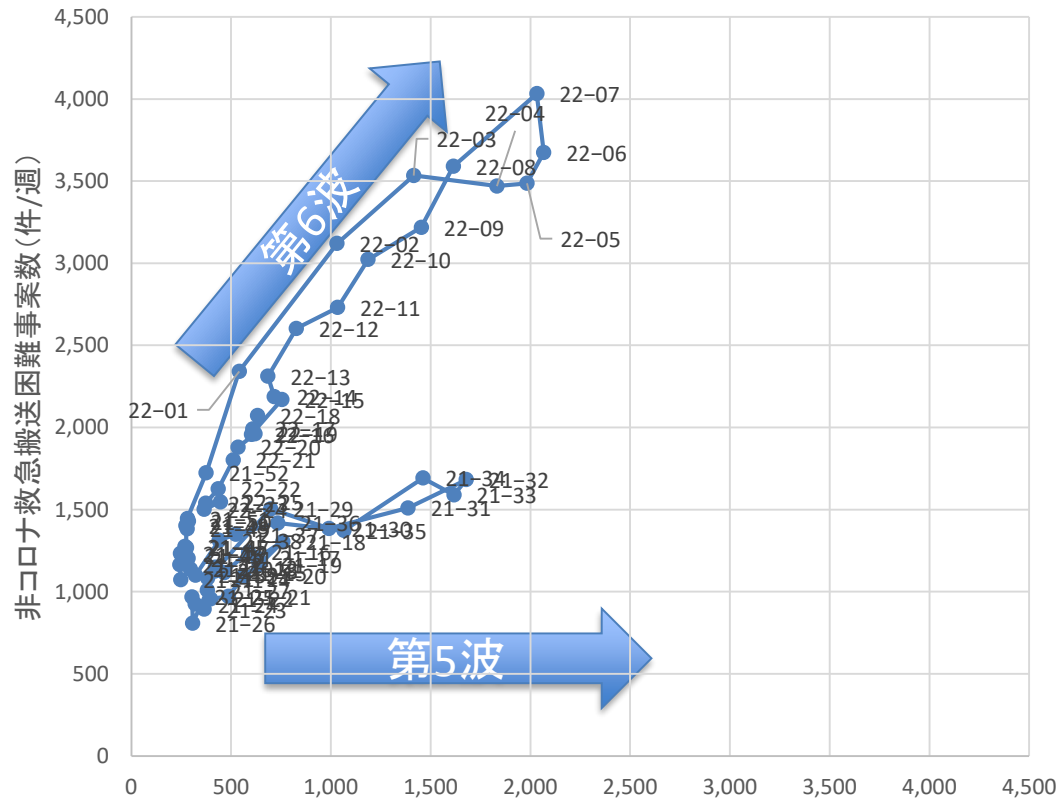

救急搬送困難事案件数のトレンド

2022.6.26（第25週）現在

救急搬送困難件数とCOVID-19感染者数のトレンド

2022.6.26現在

コロナ疑い及び非コロナ救急搬送困難事案数/週、全国

救急搬送困難事案数のコロナ疑い及び非コロナの割合、全国

感染者数、重症者数、救急搬送困難事案数のトレンド、全国

コロナ疑い及び非コロナ救急搬送困難事案数/週、全国

コロナ疑い救急搬送困難事案数(件/週)

全国

都道府県別 救急搬送困難事案数トレンド

コロナ疑い及び非コロナ救急搬送困難事案数/週、北海道

コロナ疑い及び非コロナ救急搬送困難事案数/週、青森県

コロナ疑い及び非コロナ救急搬送困難事案数/週、岩手県

コロナ疑い及び非コロナ救急搬送困難事案数/週、宮城県

コロナ疑い及び非コロナ救急搬送困難事案数/週、秋田県