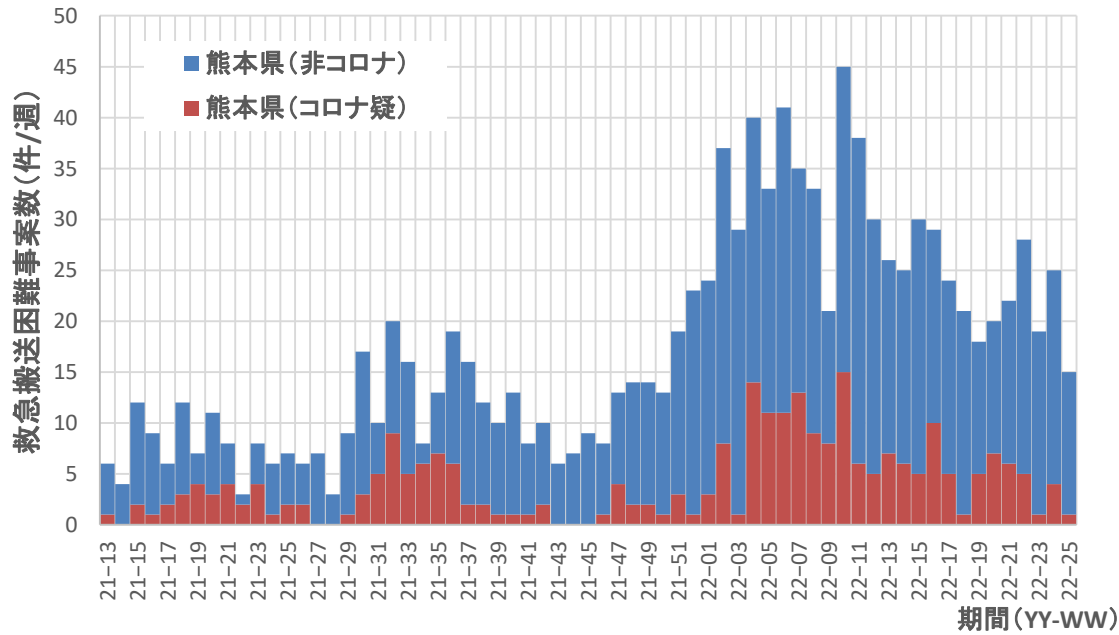

コロナ疑い及び非コロナ救急搬送困難事案数/週、熊本県