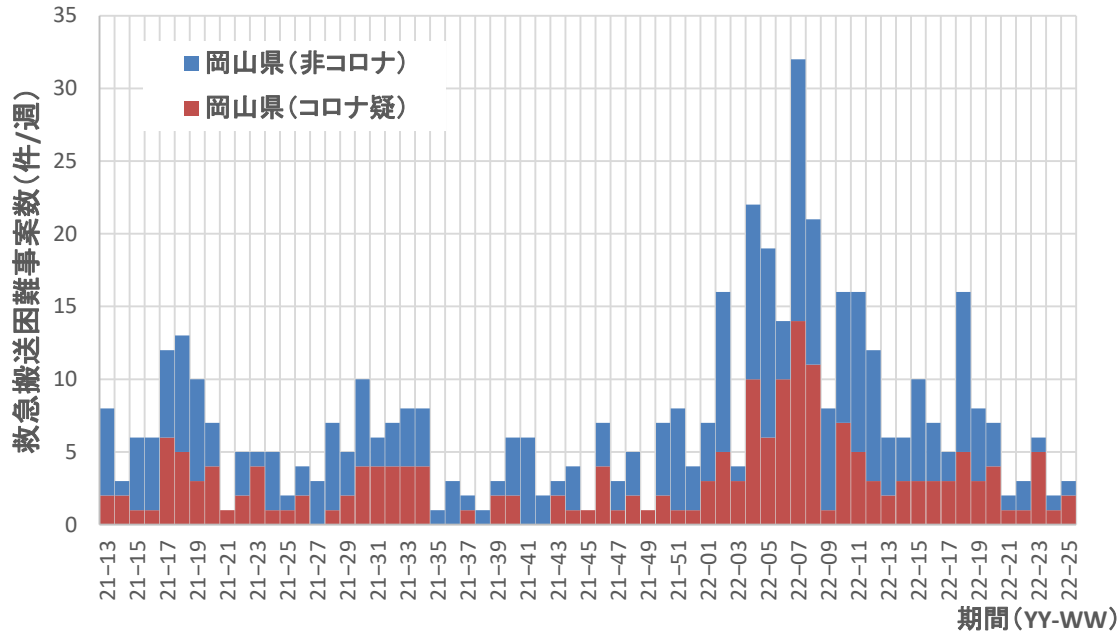

コロナ疑い及び非コロナ救急搬送困難事案数/週、静岡県

コロナ疑い及び非コロナ救急搬送困難事案数/週、愛知県

コロナ疑い及び非コロナ救急搬送困難事案数/週、三重県

コロナ疑い及び非コロナ救急搬送困難事案数/週、滋賀県

コロナ疑い及び非コロナ救急搬送困難事案数/週、京都府

コロナ疑い及び非コロナ救急搬送困難事案数/週、大阪府

コロナ疑い及び非コロナ救急搬送困難事案数/週、兵庫県

コロナ疑い及び非コロナ救急搬送困難事案数/週、岡山県