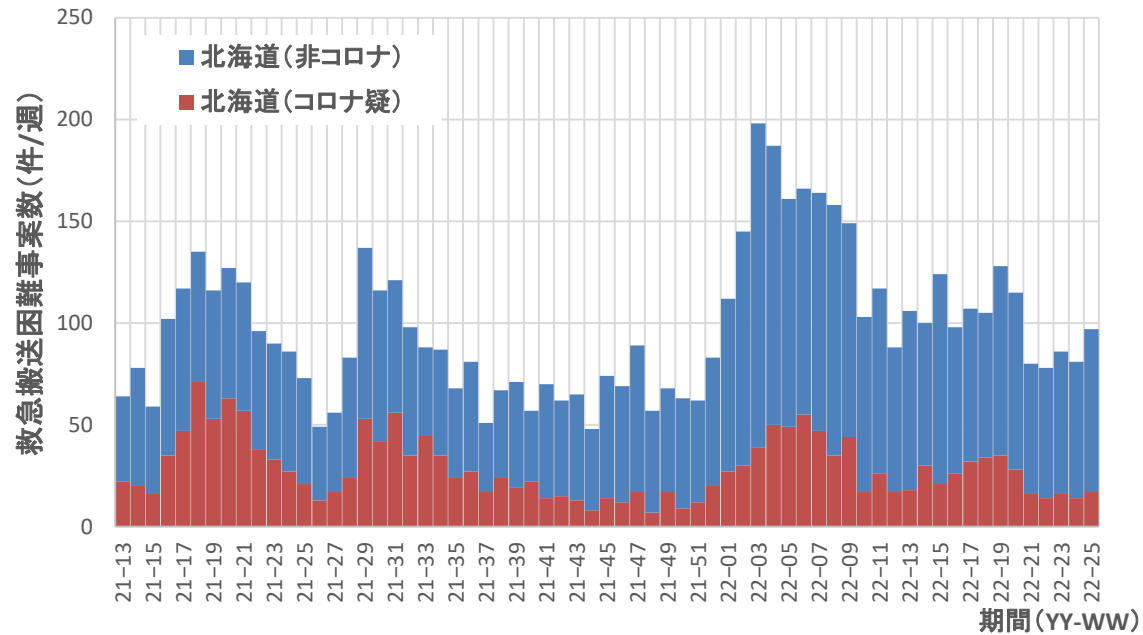

救急搬送困難事案件数のトレンド

2022.6.26（第25週）現在

救急搬送困難件数とCOVID-19感染者数のトレンド

2022.6.26現在

コロナ疑い及び非コロナ救急搬送困難事案数/週、全国

救急搬送困難事案数のコロナ疑い及び非コロナの割合、全国

感染者数、重症者数、救急搬送困難事案数のトレンド、全国

コロナ疑い及び非コロナ救急搬送困難事案数/週、全国

コロナ疑い救急搬送困難事案数(件/週)

全国

都道府県別 救急搬送困難事案数トレンド

コロナ疑い及び非コロナ救急搬送困難事案数/週、北海道

コロナ疑い及び非コロナ救急搬送困難事案数/週、青森県

コロナ疑い及び非コロナ救急搬送困難事案数/週、岩手県

コロナ疑い及び非コロナ救急搬送困難事案数/週、宮城県

コロナ疑い及び非コロナ救急搬送困難事案数/週、秋田県