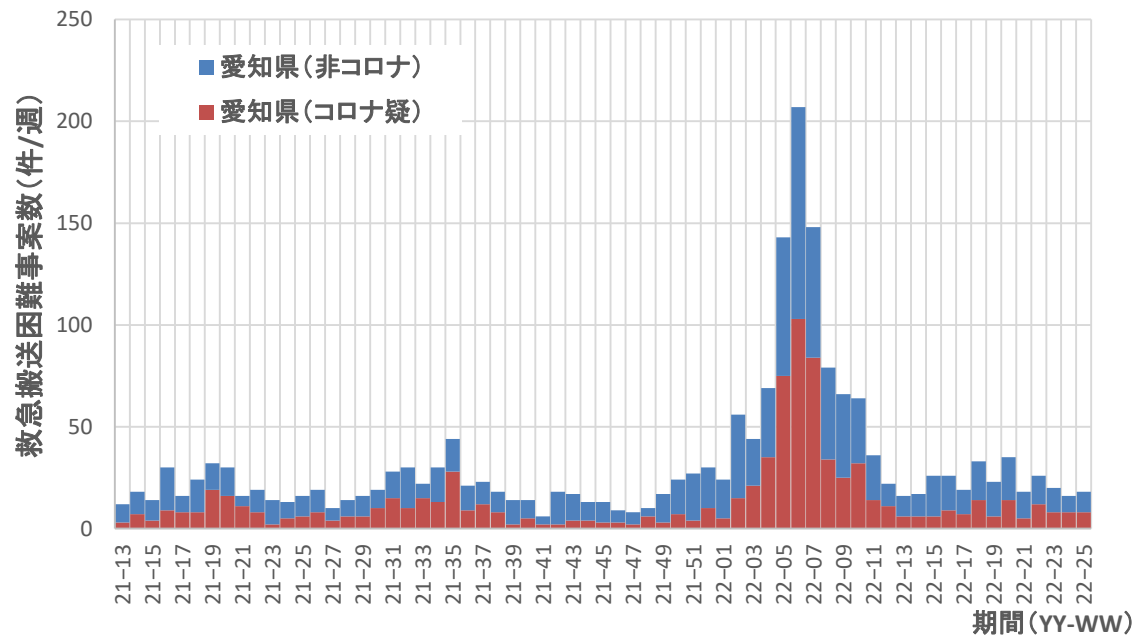

コロナ疑い及び非コロナ救急搬送困難事案数/週、愛知県