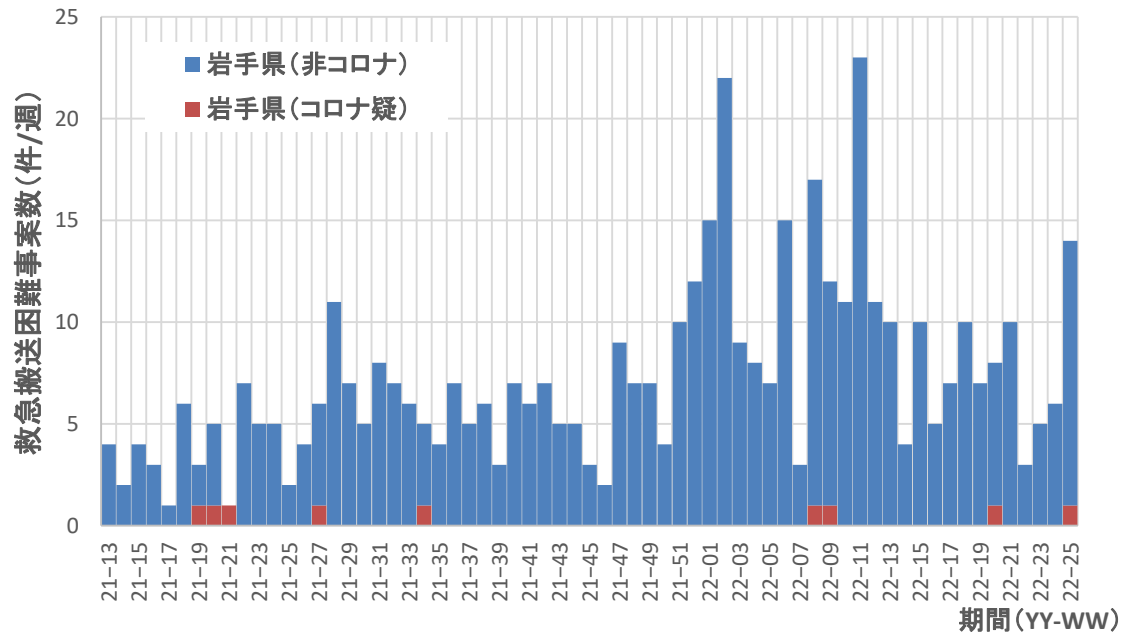

救急搬送困難事案件数のトレンド

2022.6.26（第25週）現在

救急搬送困難件数とCOVID-19感染者数のトレンド

2022.6.26現在

コロナ疑い及び非コロナ救急搬送困難事案数/週、全国

救急搬送困難事案数のコロナ疑い及び非コロナの割合、全国

感染者数、重症者数、救急搬送困難事案数のトレンド、全国

コロナ疑い及び非コロナ救急搬送困難事案数/週、全国

コロナ疑い救急搬送困難事案数(件/週)

全国

都道府県別 救急搬送困難事案数トレンド

コロナ疑い及び非コロナ救急搬送困難事案数/週、北海道

コロナ疑い及び非コロナ救急搬送困難事案数/週、青森県

コロナ疑い及び非コロナ救急搬送困難事案数/週、岩手県

コロナ疑い及び非コロナ救急搬送困難事案数/週、宮城県

コロナ疑い及び非コロナ救急搬送困難事案数/週、秋田県