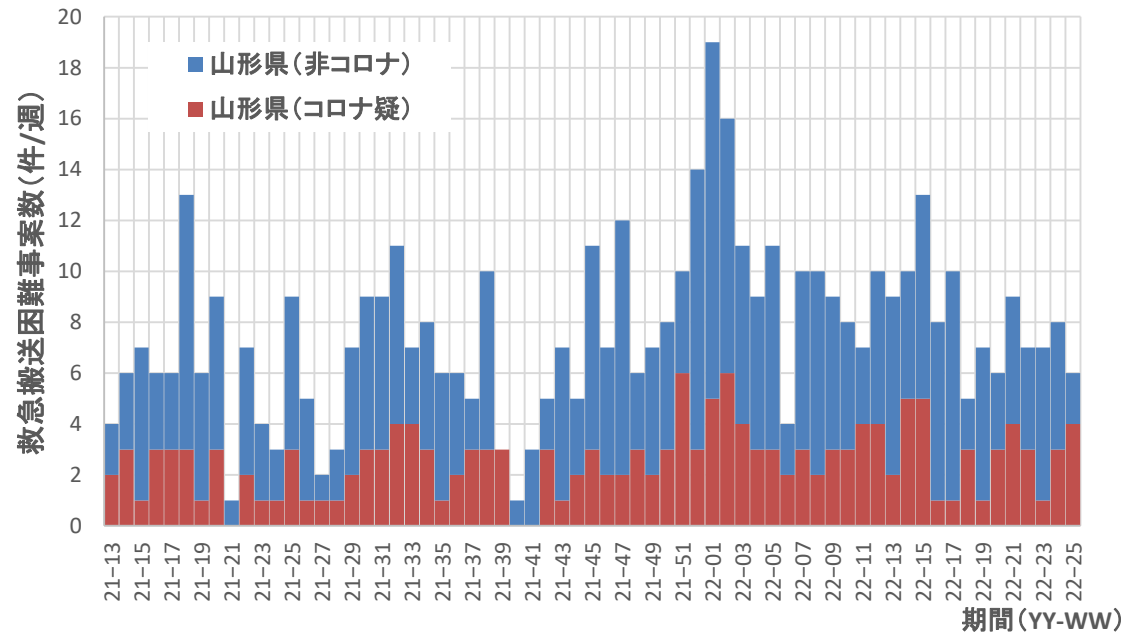

コロナ疑い及び非コロナ救急搬送困難事案数/週、山形県