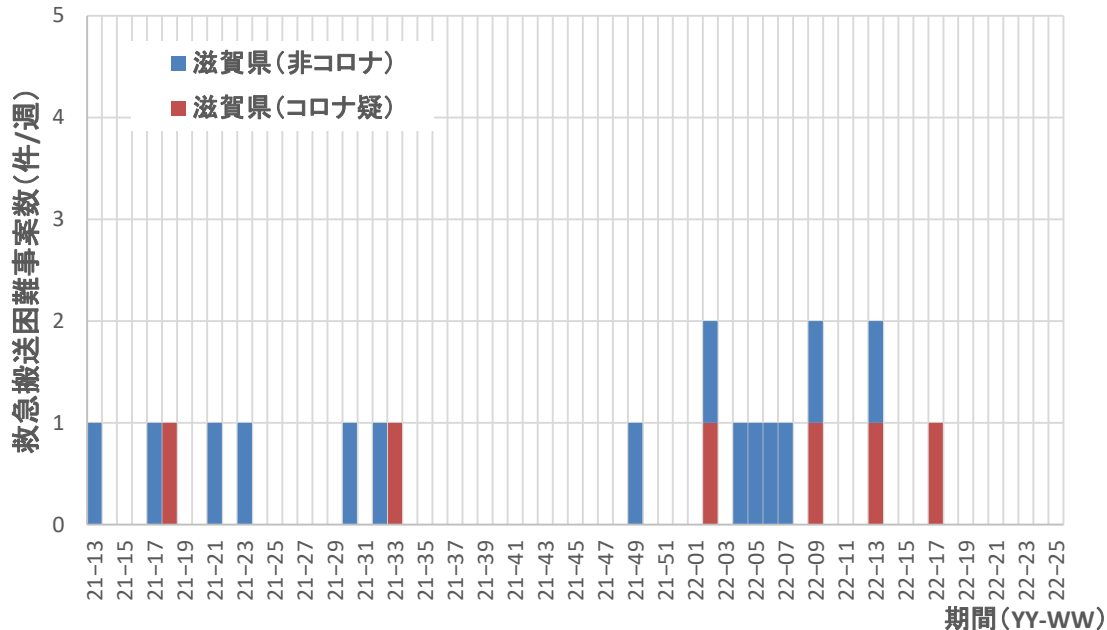

コロナ疑い及び非コロナ救急搬送困難事案数/週、静岡県

コロナ疑い及び非コロナ救急搬送困難事案数/週、愛知県

コロナ疑い及び非コロナ救急搬送困難事案数/週、三重県

コロナ疑い及び非コロナ救急搬送困難事案数/週、滋賀県

コロナ疑い及び非コロナ救急搬送困難事案数/週、京都府

コロナ疑い及び非コロナ救急搬送困難事案数/週、大阪府

コロナ疑い及び非コロナ救急搬送困難事案数/週、兵庫県

コロナ疑い及び非コロナ救急搬送困難事案数/週、岡山県