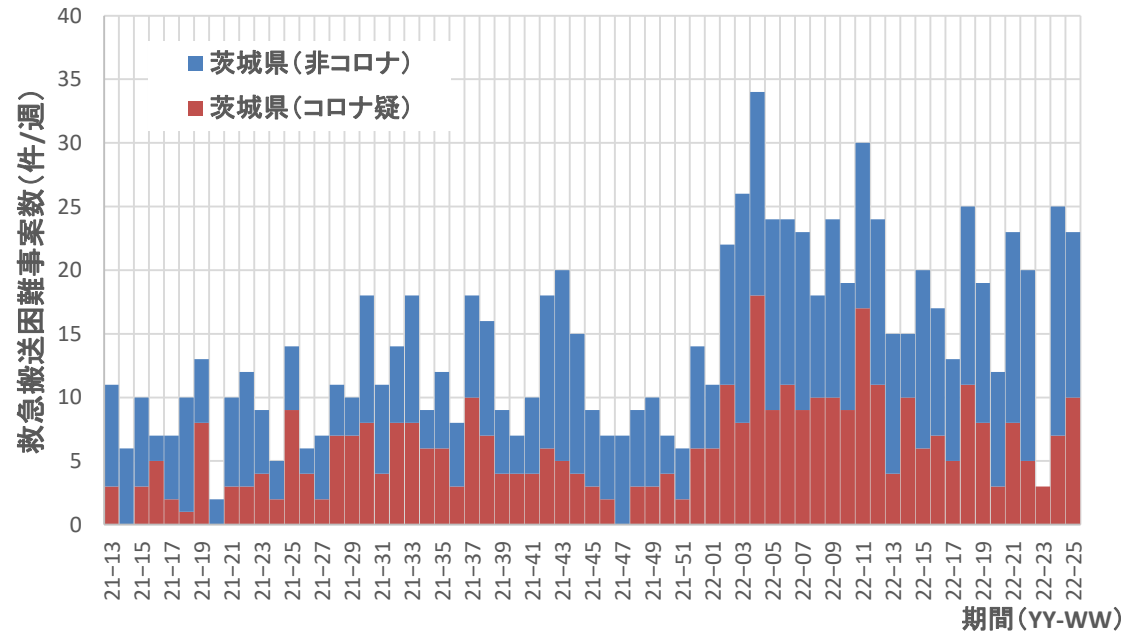

コロナ疑い及び非コロナ救急搬送困難事案数/週、茨城県