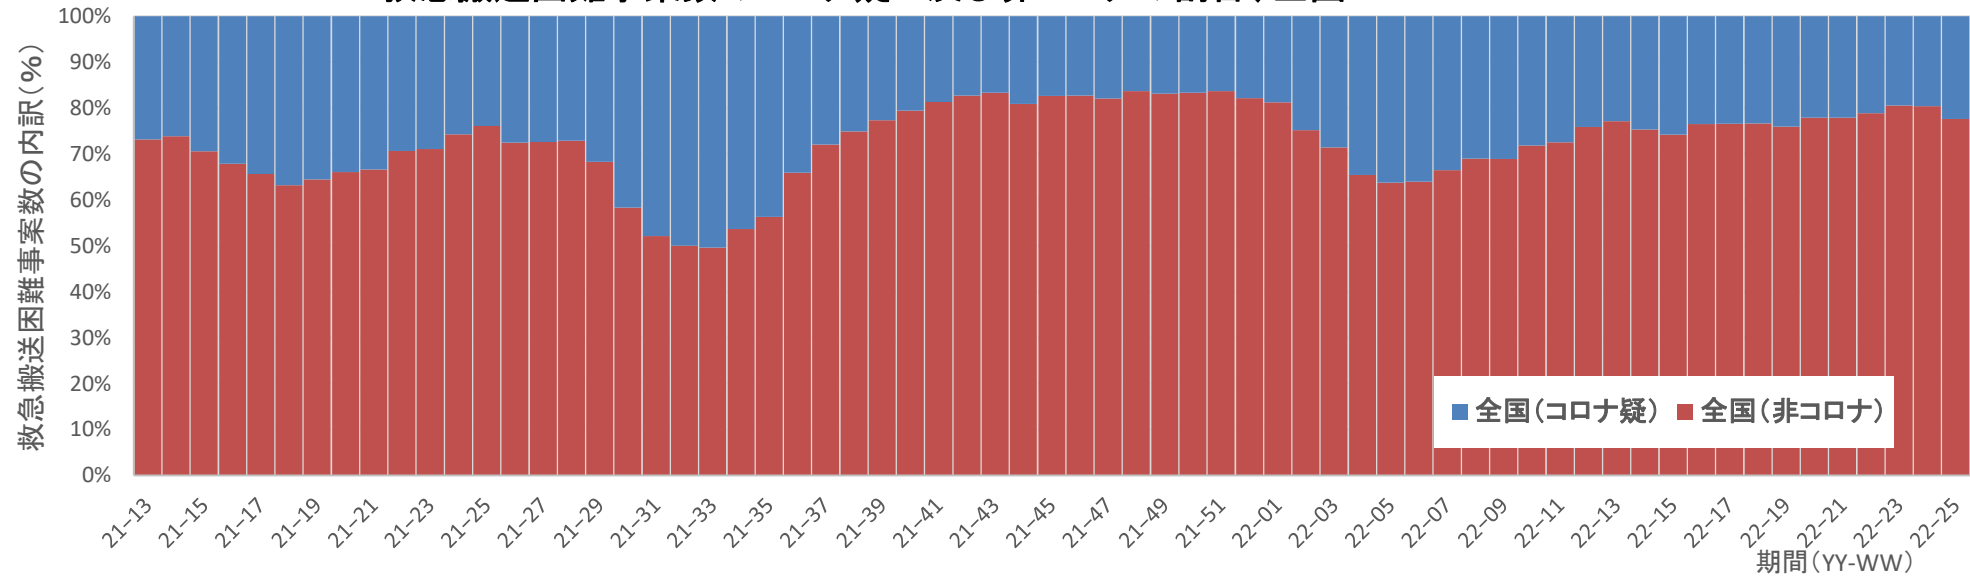

救急搬送困難事案件数のトレンド

2022.6.26（第25週）現在

救急搬送困難件数とCOVID-19感染者数のトレンド

2022.6.26現在

コロナ疑い及び非コロナ救急搬送困難事案数/週、全国

救急搬送困難事案数のコロナ疑い及び非コロナの割合、全国

感染者数、重症者数、救急搬送困難事案数のトレンド、全国

コロナ疑い及び非コロナ救急搬送困難事案数/週、全国