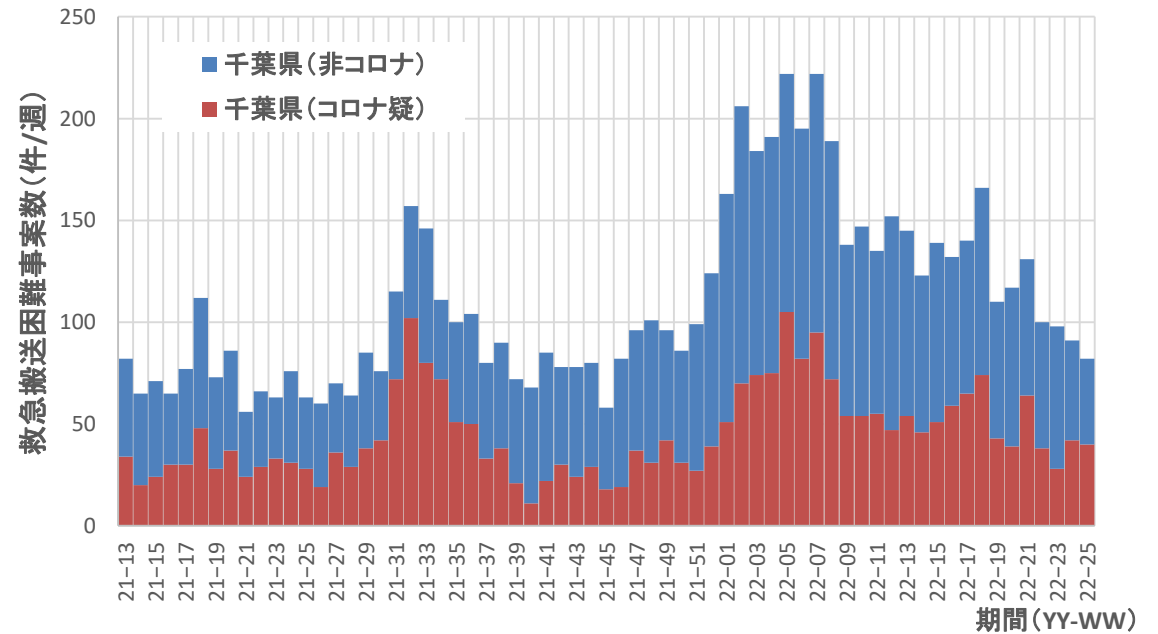

コロナ疑い及び非コロナ救急搬送困難事案数/週、山形県

コロナ疑い及び非コロナ救急搬送困難事案数/週、福島県

コロナ疑い及び非コロナ救急搬送困難事案数/週、茨城県

コロナ疑い及び非コロナ救急搬送困難事案数/週、栃木県

コロナ疑い及び非コロナ救急搬送困難事案数/週、群馬県

コロナ疑い及び非コロナ救急搬送困難事案数/週、埼玉県

コロナ疑い及び非コロナ救急搬送困難事案数/週、千葉県

コロナ疑い及び非コロナ救急搬送困難事案数/週、東京都