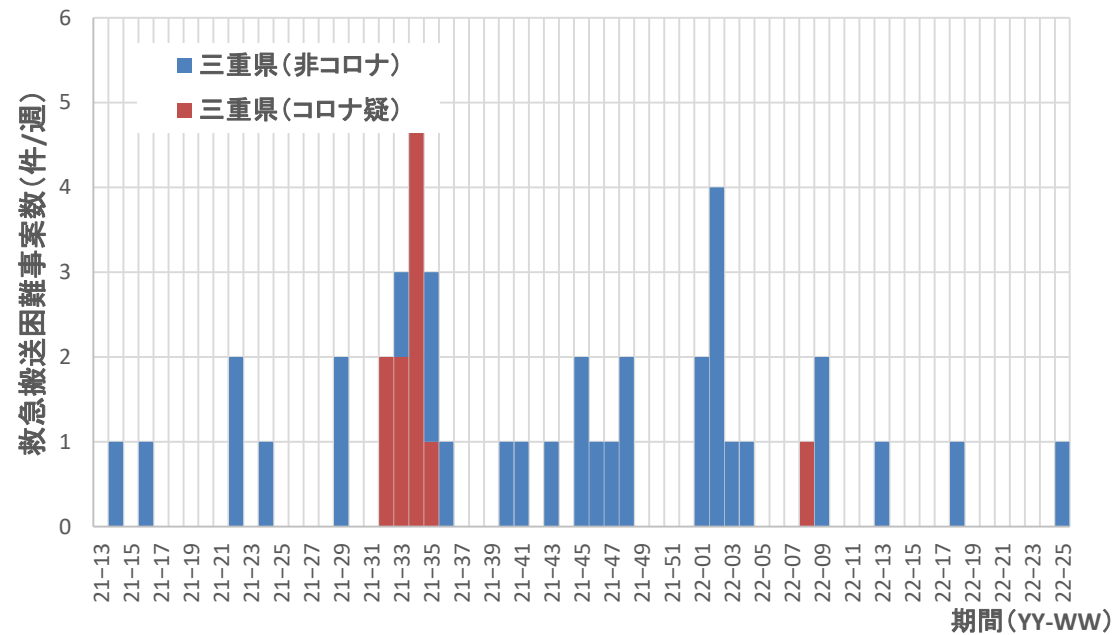

コロナ疑い及び非コロナ救急搬送困難事案数/週、三重県