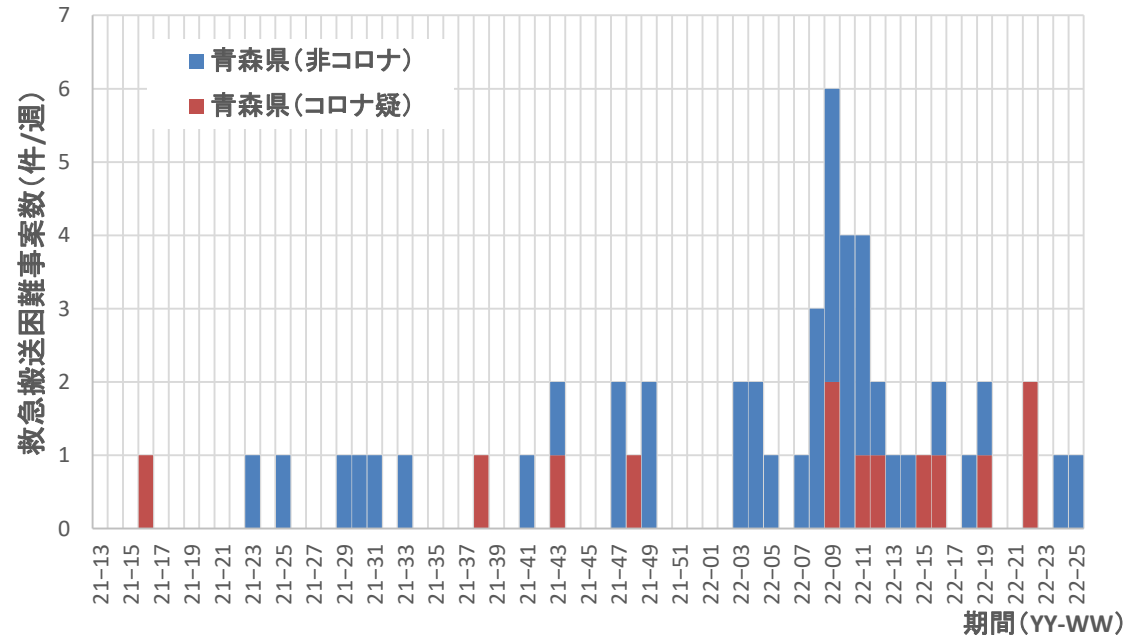

救急搬送困難事案件数のトレンド

2022.6.26（第25週）現在

救急搬送困難件数とCOVID-19感染者数のトレンド

2022.6.26現在

コロナ疑い及び非コロナ救急搬送困難事案数/週、全国

救急搬送困難事案数のコロナ疑い及び非コロナの割合、全国

感染者数、重症者数、救急搬送困難事案数のトレンド、全国

コロナ疑い及び非コロナ救急搬送困難事案数/週、全国

コロナ疑い救急搬送困難事案数(件/週)

全国

都道府県別 救急搬送困難事案数トレンド

コロナ疑い及び非コロナ救急搬送困難事案数/週、北海道

コロナ疑い及び非コロナ救急搬送困難事案数/週、青森県

コロナ疑い及び非コロナ救急搬送困難事案数/週、岩手県

コロナ疑い及び非コロナ救急搬送困難事案数/週、宮城県

コロナ疑い及び非コロナ救急搬送困難事案数/週、秋田県