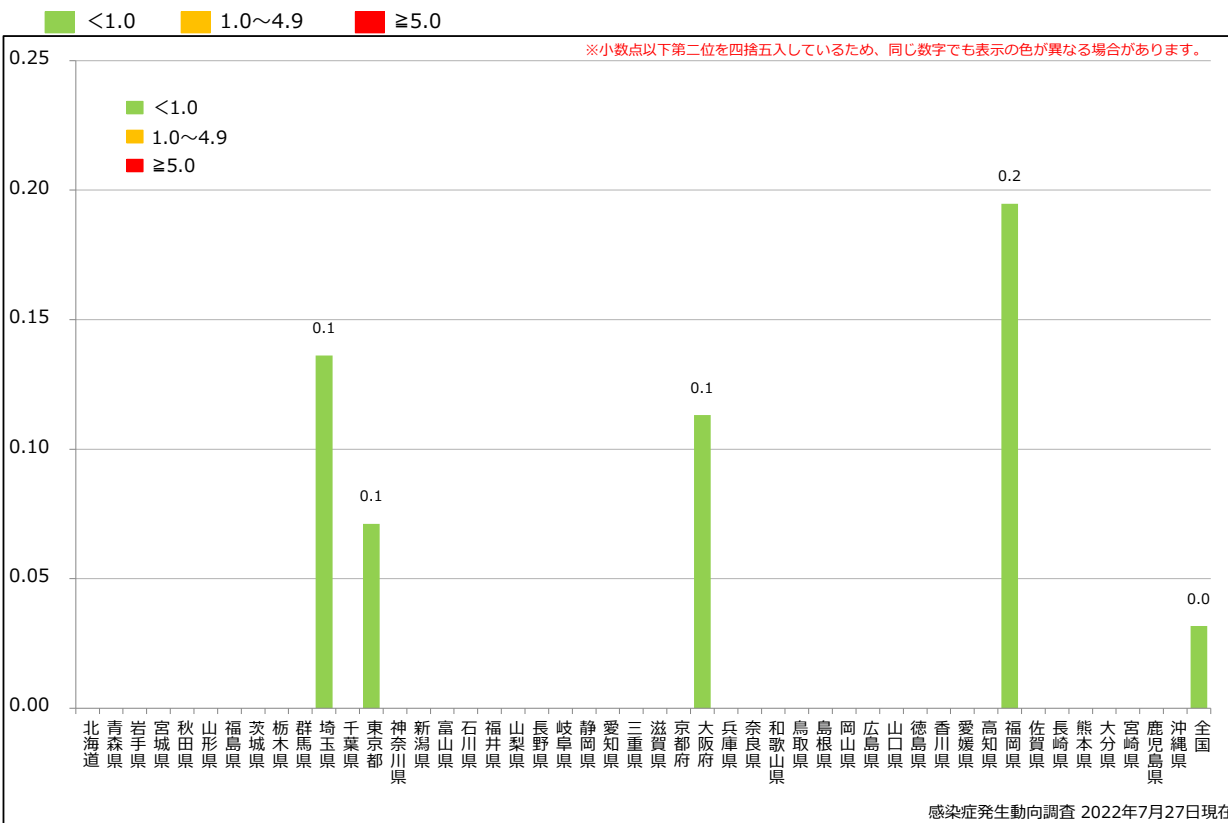

8. 都道府県別人口百万人あたり風しん報告数 2022年 第1~29週 (n=4)

Reported rubella cases per 1 million population by prefecture, week 1-29, 2022 (as of July 27, 2022)