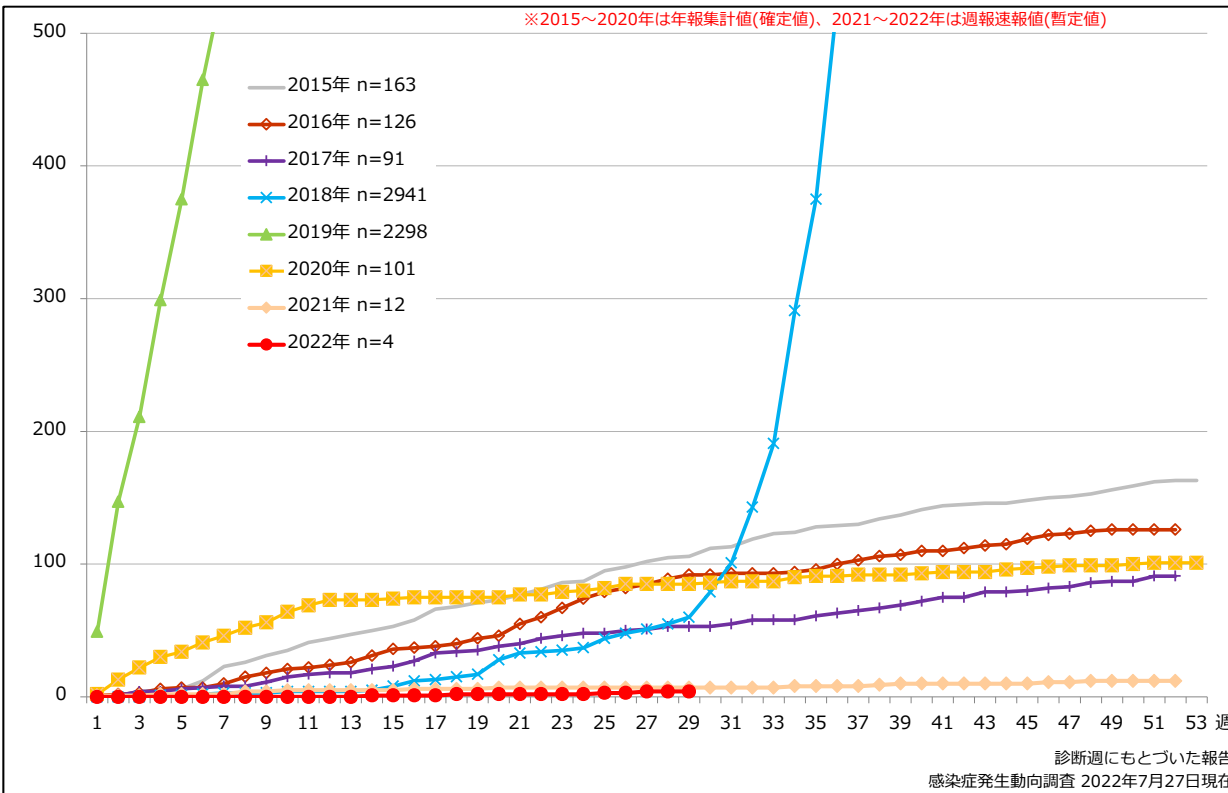

追補. 風しん累積報告数の推移 2015~2022年 (第1~29週)

Cumulative rubella cases by week, 2015-2022 (week 1-29) (based on diagnosed week as of July 27, 2022)