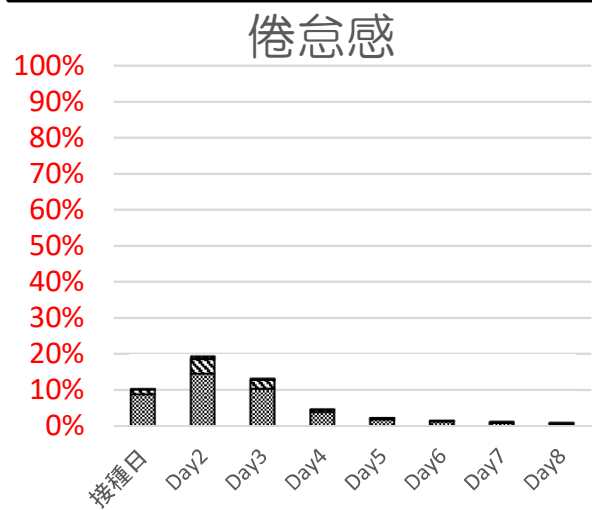

全身反応

COVID-19ワクチンモデルナ筋注

1回目接種後 n=12,578

2回目接種後 n=11,791

■軽度 ■中等度 ■高度

■軽度 ■中等度 ■高度

■軽度 ■中等度 ■高度