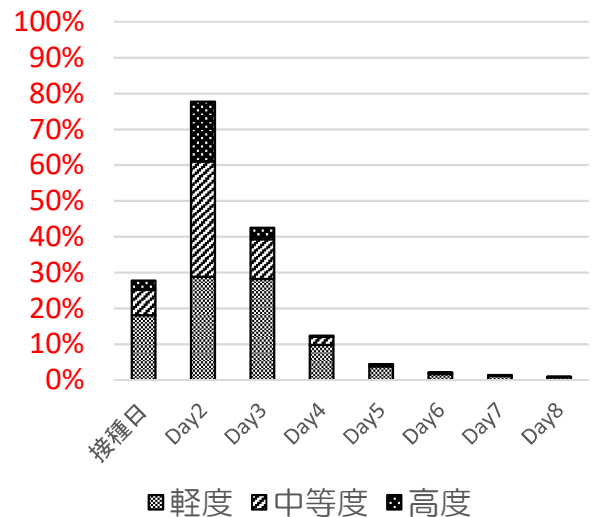

全身反応

COVID-19ワクチンモデルナ筋注

1回目接種後 n=12,578

2回目接種後 n=11,791

■軽度 ■中等度 ■高度

■軽度 ■中等度 ■高度

■軽度 ■中等度 ■高度