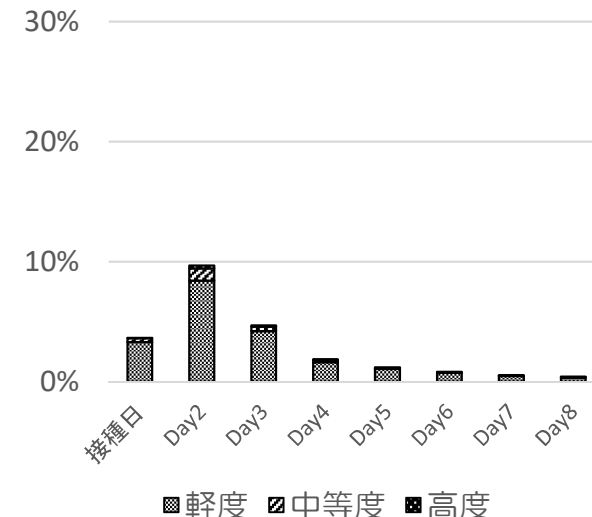

全身反応

COVID-19ワクチンモデルナ筋注

1回目接種後 n=12,578

2回目接種後 n=11,791

■軽度 ■中等度 ■高度

■軽度 ■中等度 ■高度

■軽度 ■中等度 ■高度