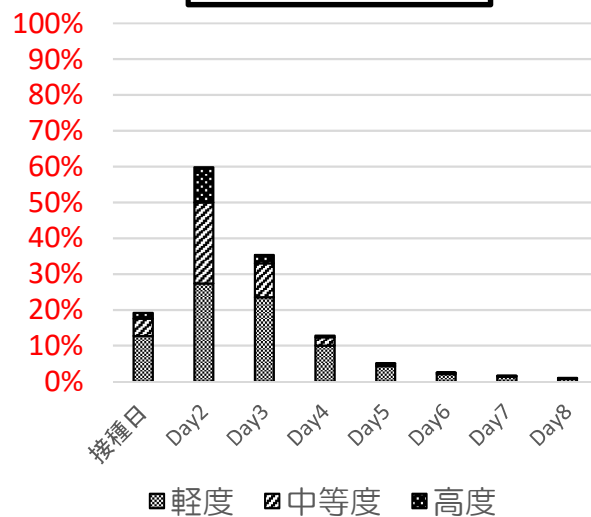

全身反応

COVID-19ワクチンモデルナ筋注

1回目接種後 n=12,578

2回目接種後 n=11,791

■軽度 ■中等度 ■高度

■軽度 ■中等度 ■高度

■軽度 ■中等度 ■高度