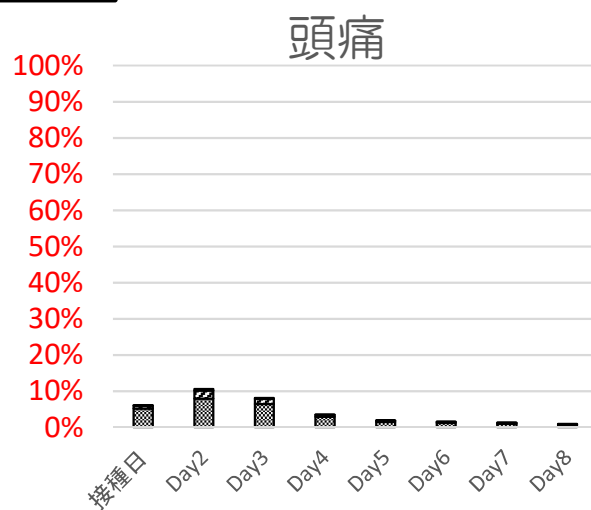

全身反応

COVID-19ワクチンモデルナ筋注

1回目接種後 n=12,578

2回目接種後 n=11,791

■軽度 ■中等度 ■高度

■軽度 ■中等度 ■高度

■軽度 ■中等度 ■高度