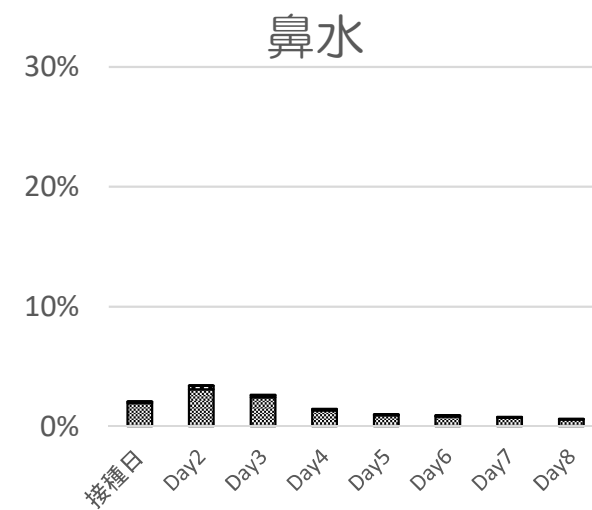

全身反応

COVID-19ワクチンモデルナ筋注

1回目接種後 n=12,578

2回目接種後 n=11,791

■軽度 ■中等度 ■高度

■軽度 ■中等度 ■高度

■軽度 ■中等度 ■高度