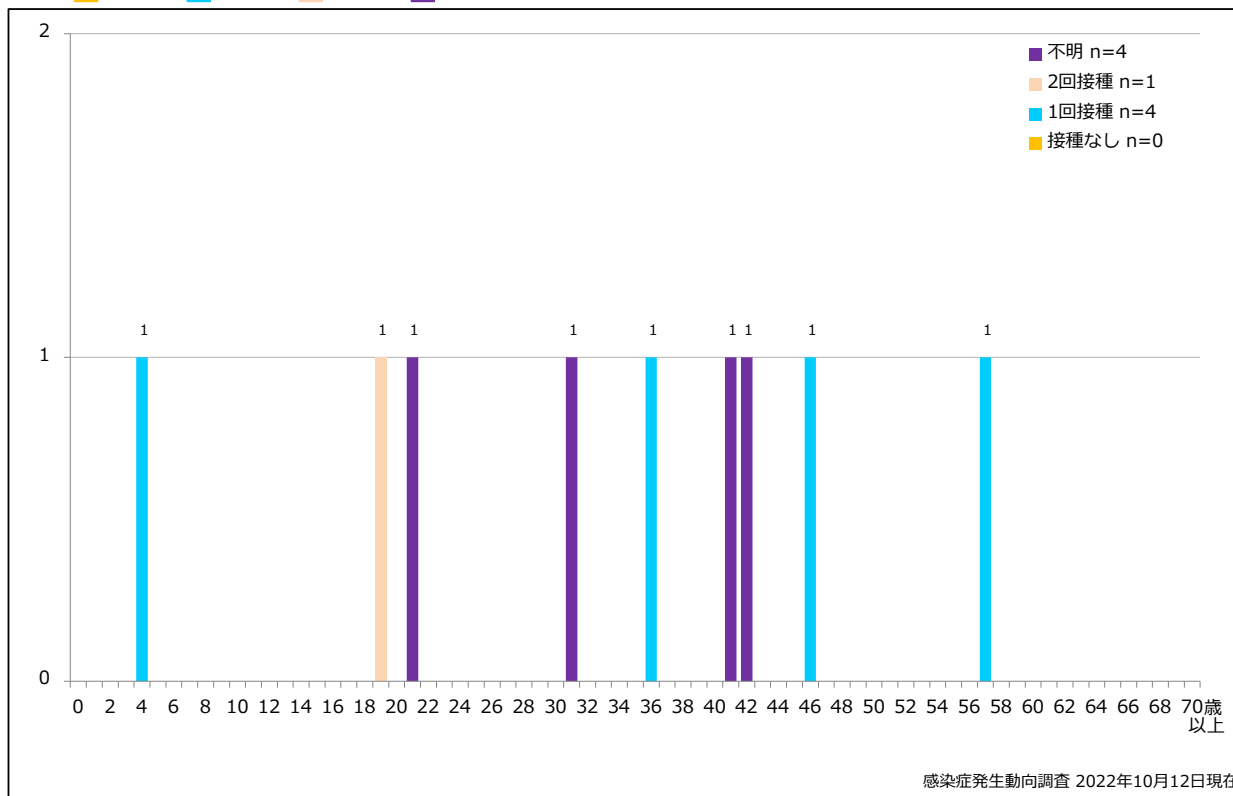

5-1. 年齢群別接種歴別風しん累積報告数 (男性) 2022年 第1~40週 (n=9)

Cumulative rubella cases (male) by age and vaccinated status, week 1-40, 2022 (as of October 12, 2022)

None RCV1 RCV2 Unknown

5-2. 年齢群別接種歴別風しん累積報告数 (女性) 2022年 第1~40週 (n=2)