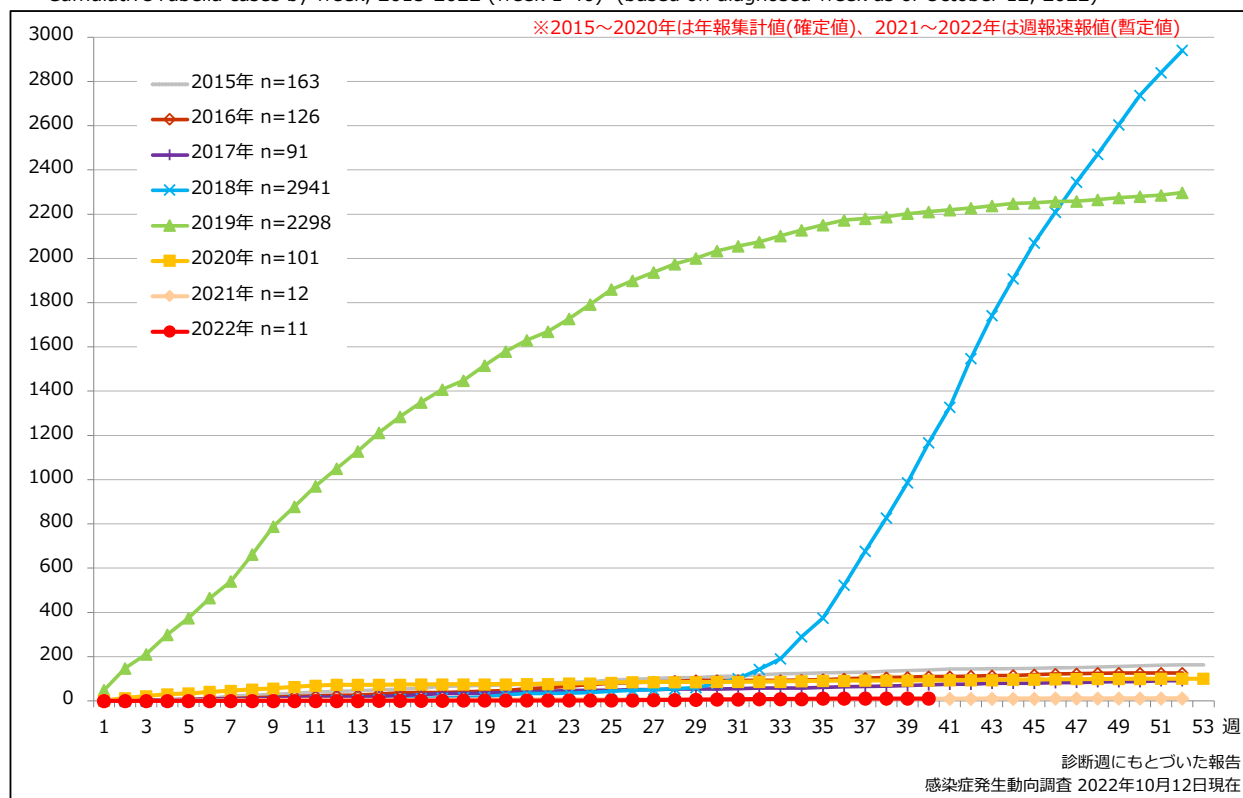

1. 風しん累積報告数の推移 2015~2022年 (第1~40週)

Cumulative rubella cases by week, 2015-2022 (week 1-40) (based on diagnosed week as of October 12, 2022)

2. 週別風しん報告数 2022年 第1~40週 (n=11)

Weekly rubella cases, week 1-40, 2022 (based on diagnosed week as of October 12, 2022)

3. 都道府県別病型別風しん報告数 2022年 第40週 (n=0)

Reported rubella cases by prefecture and methods of diagnosis in week 40, 2022 (as of October 12, 2022)

4. 都道府県別病型別風しん累積報告数 2022年 第1~40週 (n=11)

Cumulative rubella cases by prefecture and methods of diagnosis, week 1-40, 2022 (as of October 12, 2022)

5-1. 年齢群別接種歴別風しん累積報告数 (男性) 2022年 第1~40週 (n=9)

Cumulative rubella cases (male) by age and vaccinated status, week 1-40, 2022 (as of October 12, 2022)

None RCV1 RCV2 Unknown

5-2. 年齢群別接種歴別風しん累積報告数 (女性) 2022年 第1~40週 (n=2)