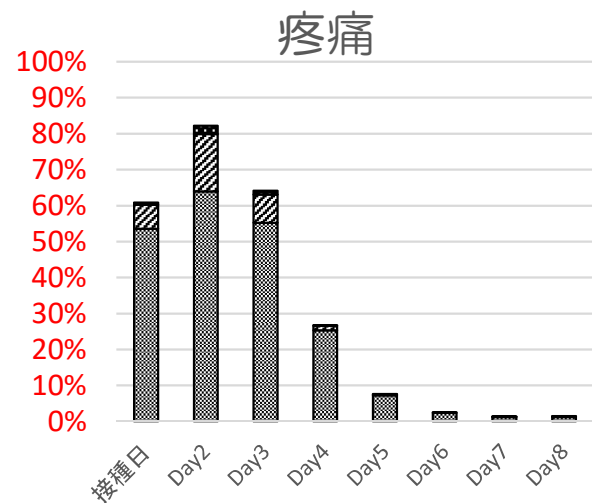

接種部位反応 ②

COVID-19ワクチンモデルナ筋注

1回目接種後

n=12,578

2回目接種後

n=11,791