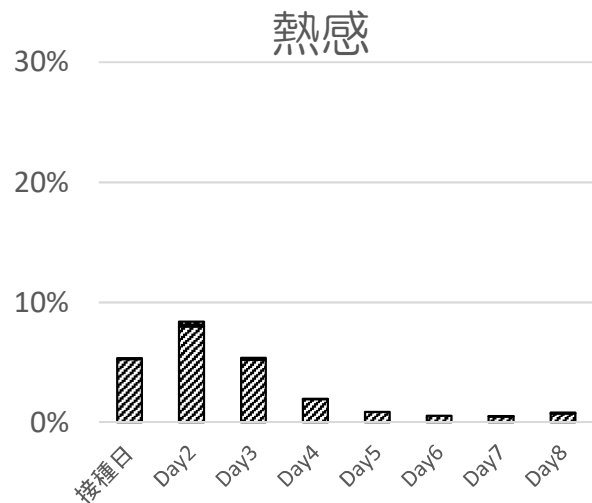

接種部位反応 ②

COVID-19ワクチンモデルナ筋注

1回目接種後

n=12,578

2回目接種後

n=11,791