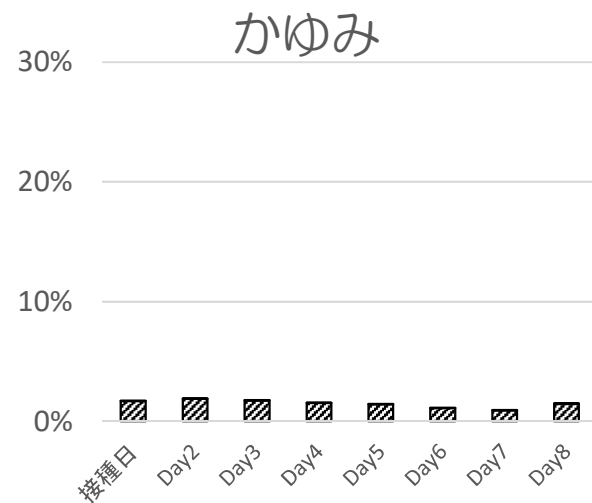

接種部位反応 ②

COVID-19ワクチンモデルナ筋注

1回目接種後

n=12,578

2回目接種後

n=11,791