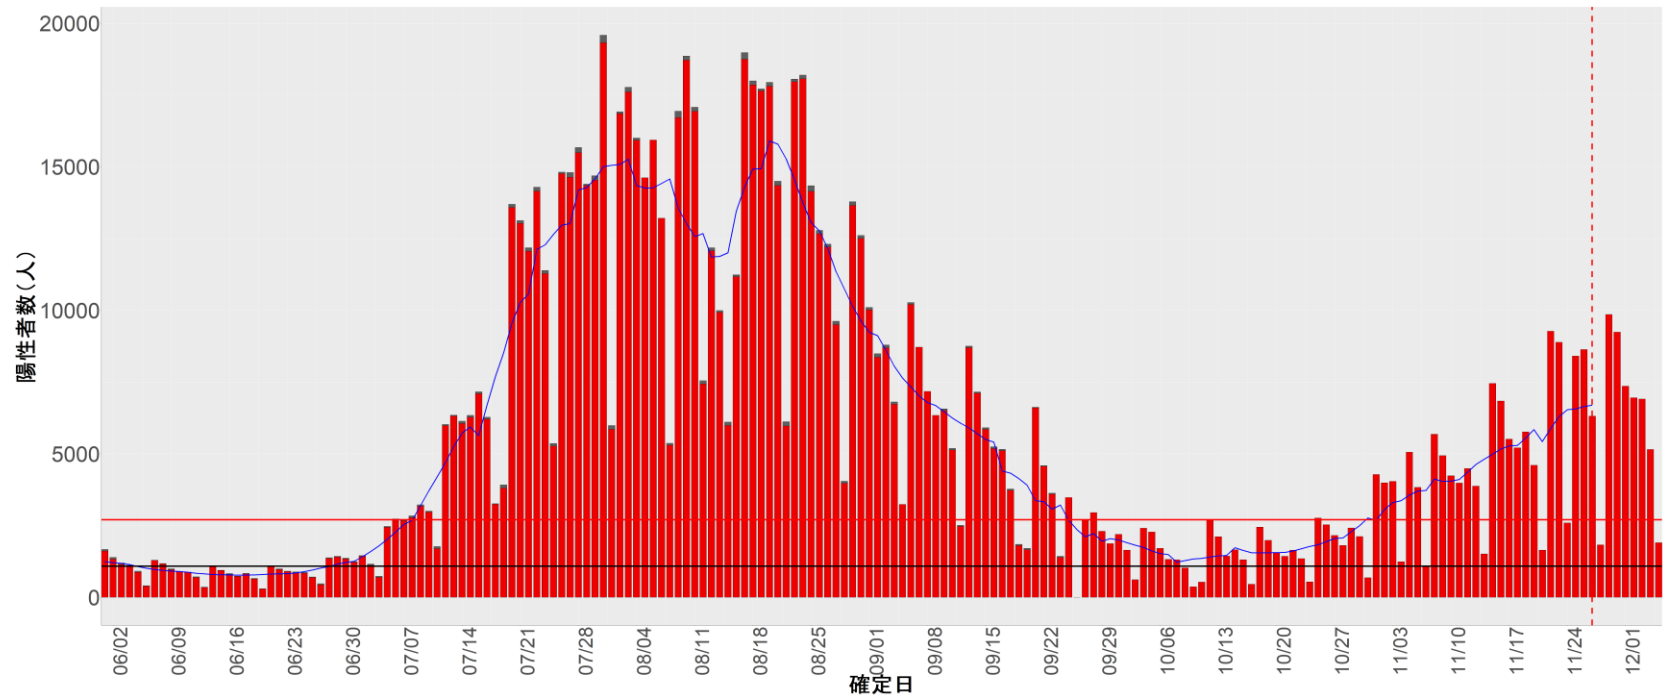

都道府県別エピカーブ (2022/6/1から2022/12/5まで)

【集計方法】

- 確定日は「陽性判明日」、それが不明な場合「自治体発表日」
- 無症状例は上段に含まれない
- リンク不明の場合は「孤発例」としてカウント
- 上段の薄灰色の発症日不明例は確定日から推定した発症日でカウント

【補助線】

- 上段の赤垂直線は17日前、黒垂直線は14日前、下段の赤垂直線は7日前を示す
- 赤水平線は、1週間の累積症例数が人口10万人あたり250に相当する数を1日あたりの症例数に換算したもの。同様に、黒水平線は人口10万人あたり100人に相当する
- 青線は7日間の移動平均であり、上段の移動平均には発症日不明例も含まれる

8. 茨城

9. 栃木

10. 群馬

11. 埼玉

12. 千葉

13. 東京

14. 神奈川

15. 新潟

16. 富山

17. 石川

18. 福井

19. 山梨

20. 長野

21. 岐阜

22. 静岡

23. 愛知

24. 三重

25. 滋賀

26. 京都

27. 大阪

28. 兵庫

29. 奈良

30. 和歌山

31. 鳥取