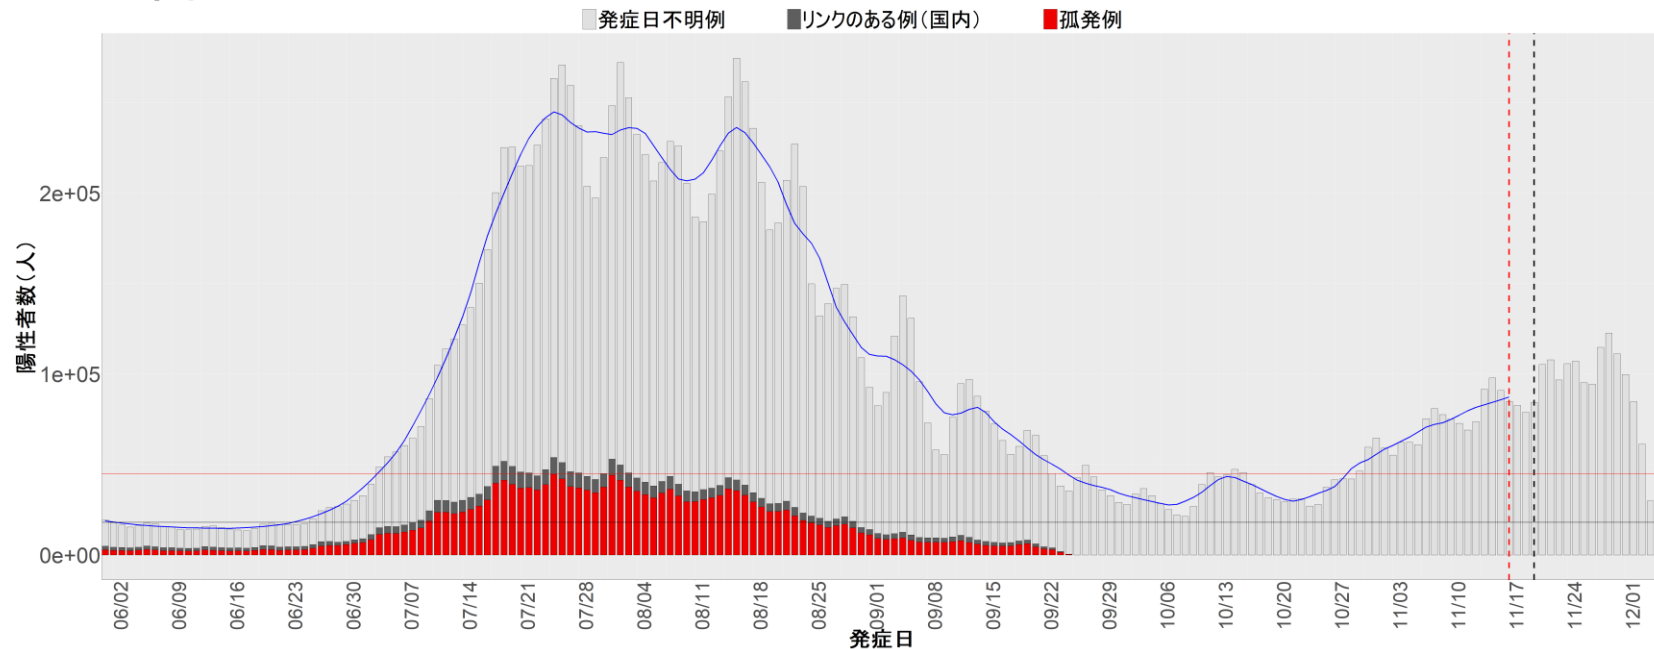

都道府県別エピカーブ (2022/6/1から2022/12/5まで)

【集計方法】

- 確定日は「陽性判明日」、それが不明な場合「自治体発表日」
- 無症状例は上段に含まれない
- リンク不明の場合は「孤発例」としてカウント
- 上段の薄灰色の発症日不明例は確定日から推定した発症日でカウント

【補助線】

- 上段の赤垂直線は17日前、黒垂直線は14日前、下段の赤垂直線は7日前を示す
- 赤水平線は、1週間の累積症例数が人口10万人あたり250に相当する数を1日あたりの症例数に換算したもの。同様に、黒水平線は人口10万人あたり100人に相当する
- 青線は7日間の移動平均であり、上段の移動平均には発症日不明例も含まれる

【注意事項】

- データは自治体公表情報と厚労省公表より(2022年9月27日から)取得
- 2022-06-01から2022-12-05までに報告された症例が含まれる
- 詳細情報の発表がない自治体、2022年9月26日以降の全ての自治体でエピカーブにリンクの有無を反映出来ていない
- 2020年11月作成分より東京都の9月26日までのグラフはTOKYO OPEN DATA "東京都新型コロナウイルス陽性患者発表詳細"より作成
- 自主療養症例が反映されていない都道府県がある可能性がある。神奈川県と兵庫県の自主療養症例は2022年8月16日作成分から過去分に遡って反映されている

全国

1. 北海道

2. 青森

3. 岩手

4. 宮城

5. 秋田

6. 山形

7. 福島