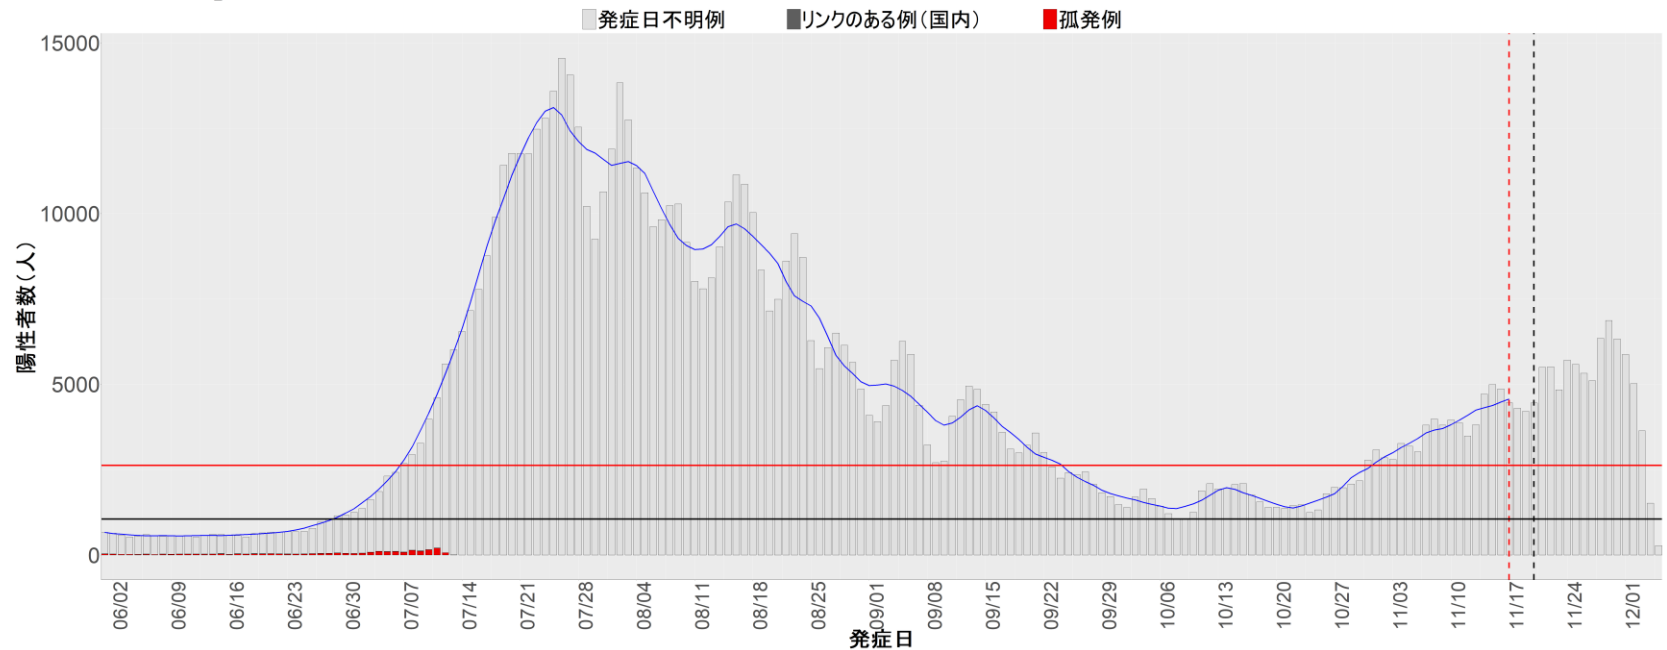

都道府県別エピカーブ (2022/6/1から2022/12/5まで)

【集計方法】

- 確定日は「陽性判明日」、それが不明な場合「自治体発表日」
- 無症状例は上段に含まれない
- リンク不明の場合は「孤発例」としてカウント
- 上段の薄灰色の発症日不明例は確定日から推定した発症日でカウント

【補助線】

- 上段の赤垂直線は17日前、黒垂直線は14日前、下段の赤垂直線は7日前を示す
- 赤水平線は、1週間の累積症例数が人口10万人あたり250に相当する数を1日あたりの症例数に換算したもの。同様に、黒水平線は人口10万人あたり100人に相当する
- 青線は7日間の移動平均であり、上段の移動平均には発症日不明例も含まれる

全国

1. 北海道

2. 青森

3. 岩手

4. 宮城

5. 秋田

6. 山形

7. 福島

8. 茨城

9. 栃木

10. 群馬

11. 埼玉

12. 千葉

13. 東京

14. 神奈川

15. 新潟

16. 富山

17. 石川

18. 福井

19. 山梨

20. 長野

21. 岐阜

22. 静岡

23. 愛知