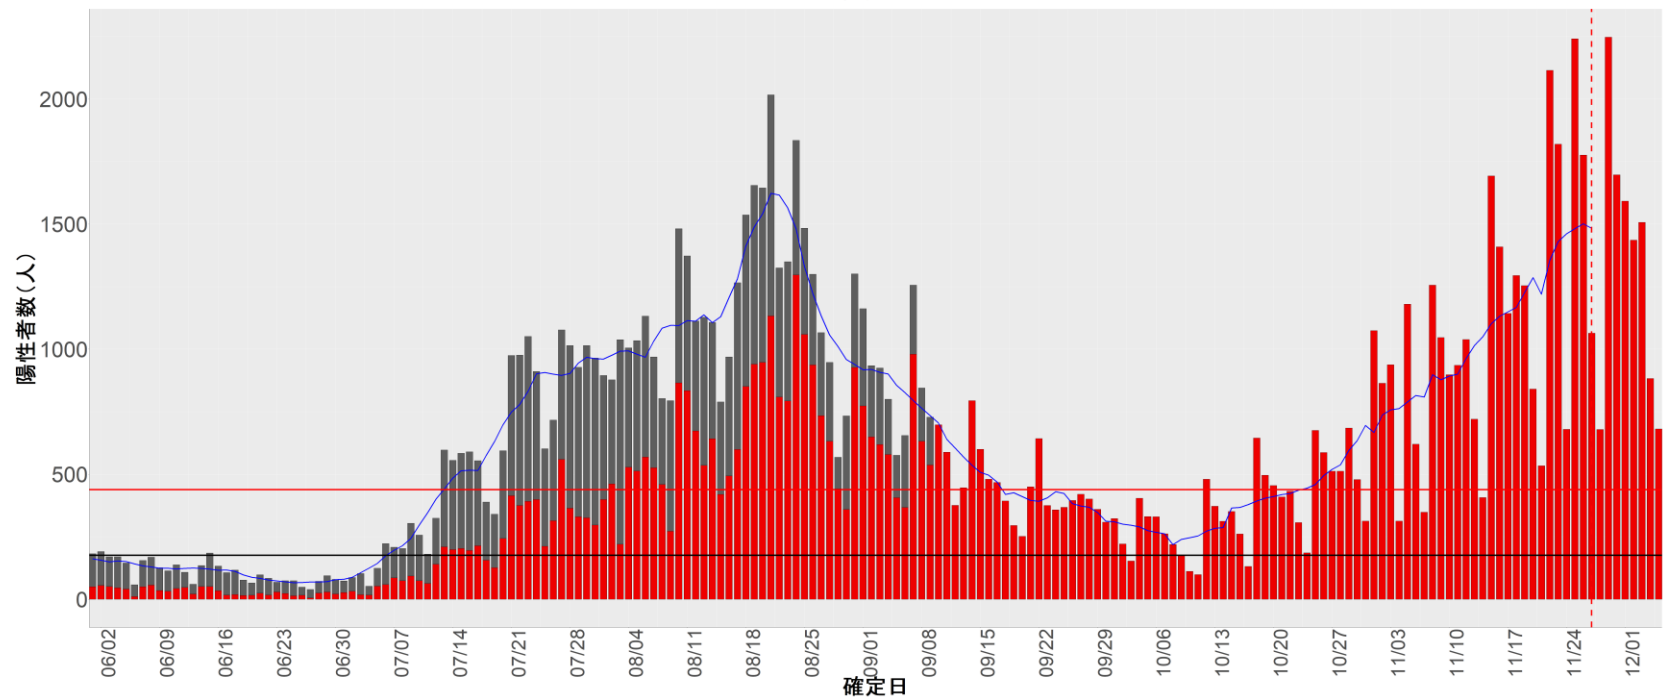

都道府県別エピカーブ (2022/6/1から2022/12/5まで)

【集計方法】

- 確定日は「陽性判明日」、それが不明な場合「自治体発表日」
- 無症状例は上段に含まれない
- リンク不明の場合は「孤発例」としてカウント
- 上段の薄灰色の発症日不明例は確定日から推定した発症日でカウント

【補助線】

- 上段の赤垂直線は17日前、黒垂直線は14日前、下段の赤垂直線は7日前を示す
- 赤水平線は、1週間の累積症例数が人口10万人あたり250に相当する数を1日あたりの症例数に換算したもの。同様に、黒水平線は人口10万人あたり100人に相当する
- 青線は7日間の移動平均であり、上段の移動平均には発症日不明例も含まれる

【注意事項】

- データは自治体公表情報と厚労省公表より(2022年9月27日から)取得
- 2022-06-01から2022-12-05までに報告された症例が含まれる
- 詳細情報の発表がない自治体、2022年9月26日以降の全ての自治体でエピカーブにリンクの有無を反映出来ていない
- 2020年11月作成分より東京都の9月26日までのグラフはTOKYO OPEN DATA "東京都新型コロナウイルス陽性患者発表詳細"より作成
- 自主療養症例が反映されていない都道府県がある可能性がある。神奈川県と兵庫県の自主療養症例は2022年8月16日作成分から過去分に遡って反映されている

全国

1. 北海道

2. 青森

3. 岩手

4. 宮城

5. 秋田

6. 山形

7. 福島

8. 茨城

9. 栃木

10. 群馬

11. 埼玉

12. 千葉

13. 東京

14. 神奈川

15. 新潟