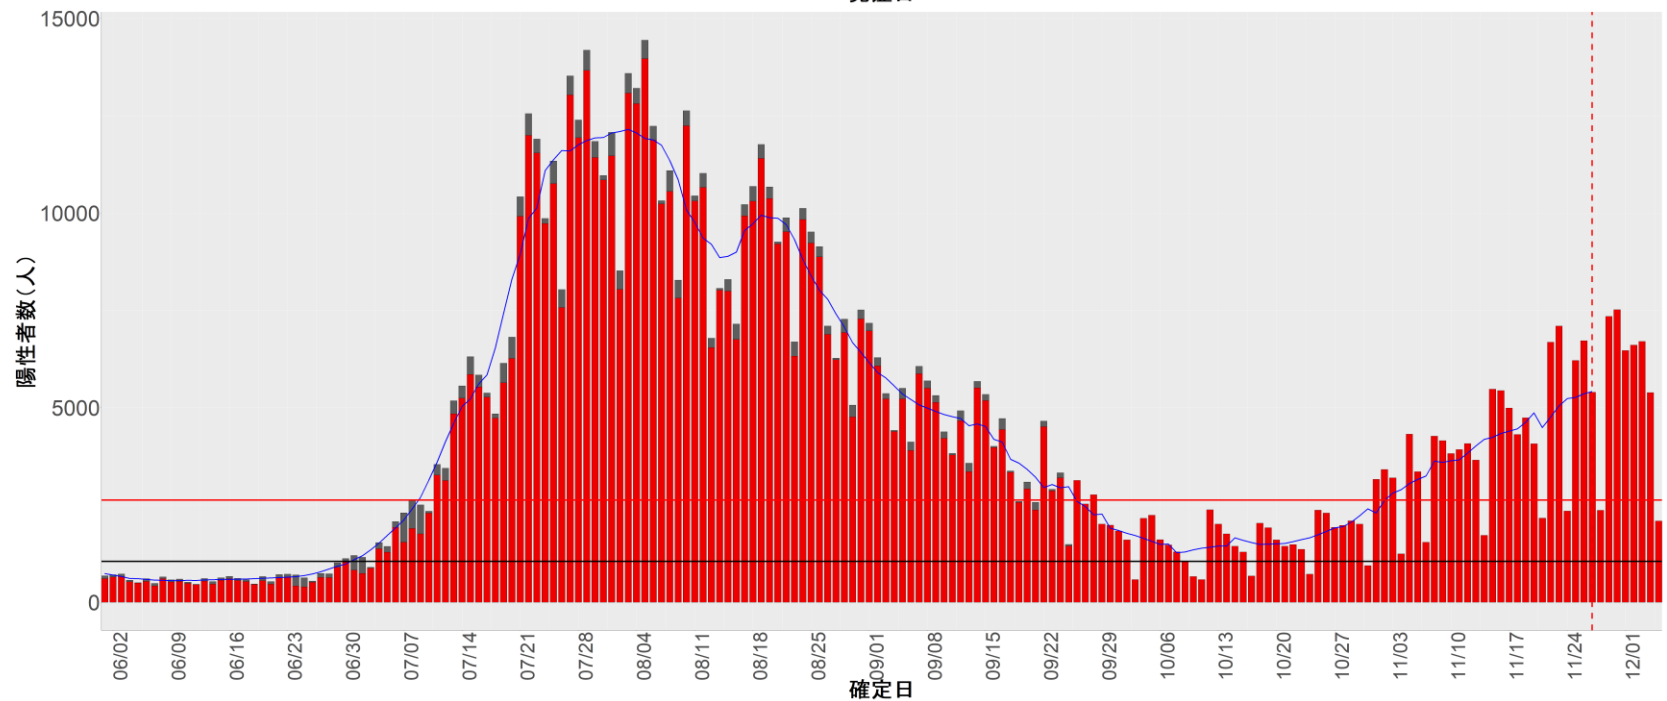

都道府県別エピカーブ (2022/6/1から2022/12/5まで)

【集計方法】

- 確定日は「陽性判明日」、それが不明な場合「自治体発表日」
- 無症状例は上段に含まれない
- リンク不明の場合は「孤発例」としてカウント
- 上段の薄灰色の発症日不明例は確定日から推定した発症日でカウント

【補助線】

- 上段の赤垂直線は17日前、黒垂直線は14日前、下段の赤垂直線は7日前を示す
- 赤水平線は、1週間の累積症例数が人口10万人あたり250に相当する数を1日あたりの症例数に換算したもの。同様に、黒水平線は人口10万人あたり100人に相当する
- 青線は7日間の移動平均であり、上段の移動平均には発症日不明例も含まれる

8. 茨城

9. 栃木

10. 群馬

11. 埼玉

12. 千葉

13. 東京

14. 神奈川

15. 新潟

16. 富山

17. 石川

18. 福井

19. 山梨

20. 長野

21. 岐阜

22. 静岡

23. 愛知