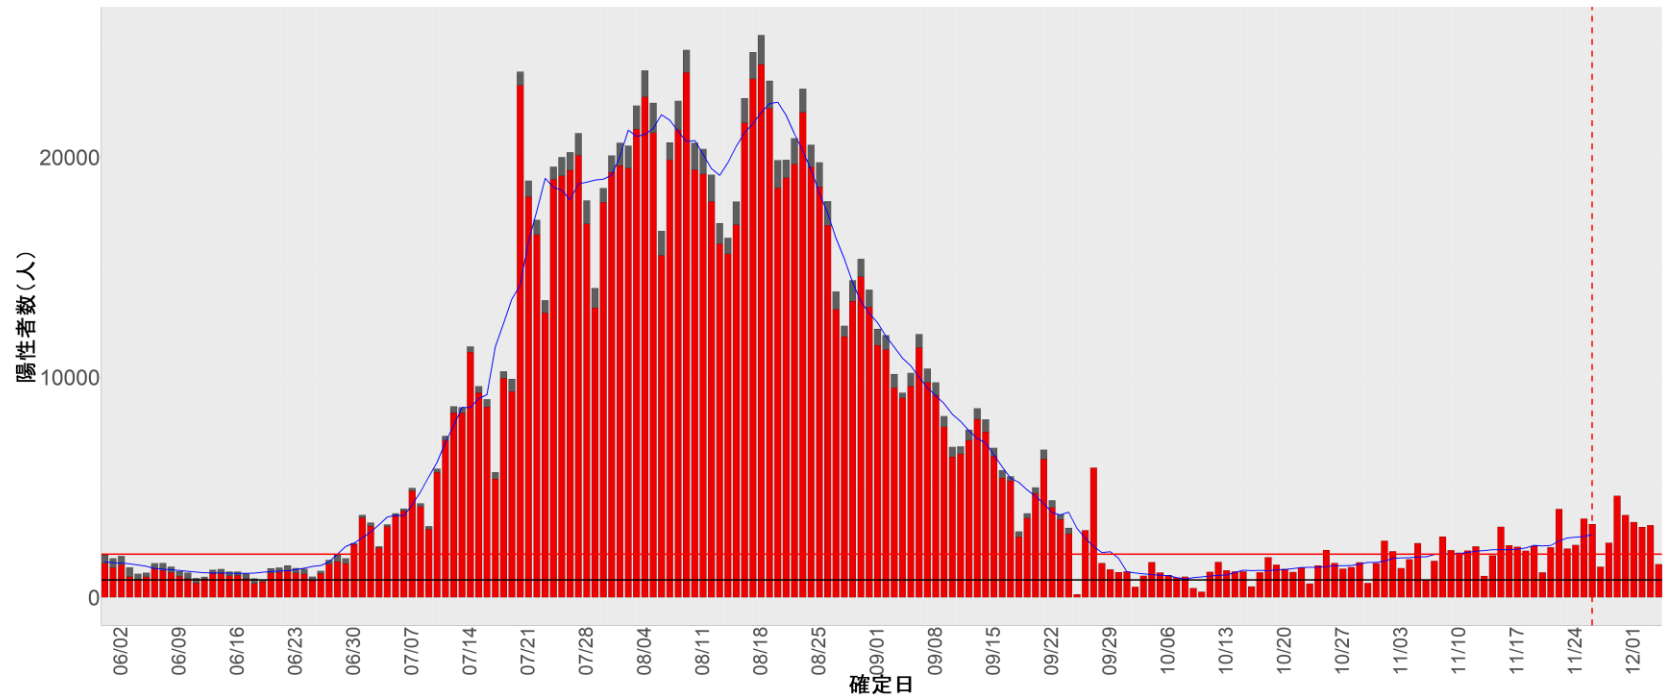

都道府県別エピカーブ (2022/6/1から2022/12/5まで)

【集計方法】

- 確定日は「陽性判明日」、それが不明な場合「自治体発表日」
- 無症状例は上段に含まれない
- リンク不明の場合は「孤発例」としてカウント
- 上段の薄灰色の発症日不明例は確定日から推定した発症日でカウント

【補助線】

- 上段の赤垂直線は17日前、黒垂直線は14日前、下段の赤垂直線は7日前を示す
- 赤水平線は、1週間の累積症例数が人口10万人あたり250に相当する数を1日あたりの症例数に換算したもの。同様に、黒水平線は人口10万人あたり100人に相当する
- 青線は7日間の移動平均であり、上段の移動平均には発症日不明例も含まれる

16. 富山

17. 石川

18. 福井

19. 山梨

20. 長野

21. 岐阜

22. 静岡

23. 愛知

24. 三重

25. 滋賀

26. 京都

27. 大阪

28. 兵庫

29. 奈良

30. 和歌山

31. 鳥取

32. 島根

33. 岡山

34. 広島

35. 山口

36. 徳島

37. 香川

38. 愛媛

39. 高知