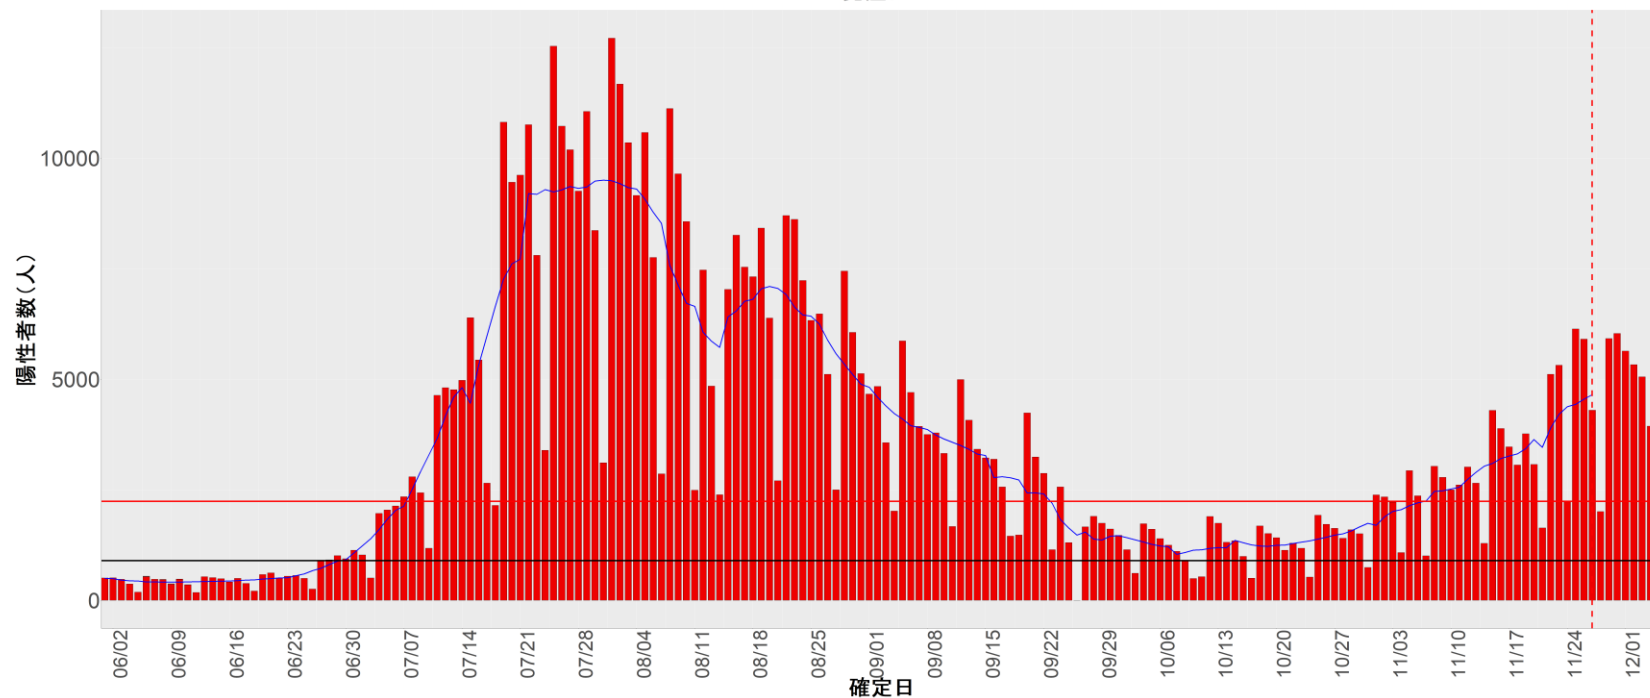

都道府県別エピカーブ (2022/6/1から2022/12/5まで)

【集計方法】

- 確定日は「陽性判明日」、それが不明な場合「自治体発表日」
- 無症状例は上段に含まれない
- リンク不明の場合は「孤発例」としてカウント
- 上段の薄灰色の発症日不明例は確定日から推定した発症日でカウント

【補助線】

- 上段の赤垂直線は17日前、黒垂直線は14日前、下段の赤垂直線は7日前を示す
- 赤水平線は、1週間の累積症例数が人口10万人あたり250に相当する数を1日あたりの症例数に換算したもの。同様に、黒水平線は人口10万人あたり100人に相当する
- 青線は7日間の移動平均であり、上段の移動平均には発症日不明例も含まれる

全国

1. 北海道

2. 青森

3. 岩手

4. 宮城

5. 秋田

6. 山形

7. 福島

8. 茨城

9. 栃木

10. 群馬

11. 埼玉

12. 千葉

13. 東京

14. 神奈川

15. 新潟

16. 富山

17. 石川

18. 福井

19. 山梨

20. 長野

21. 岐阜

22. 静岡

23. 愛知