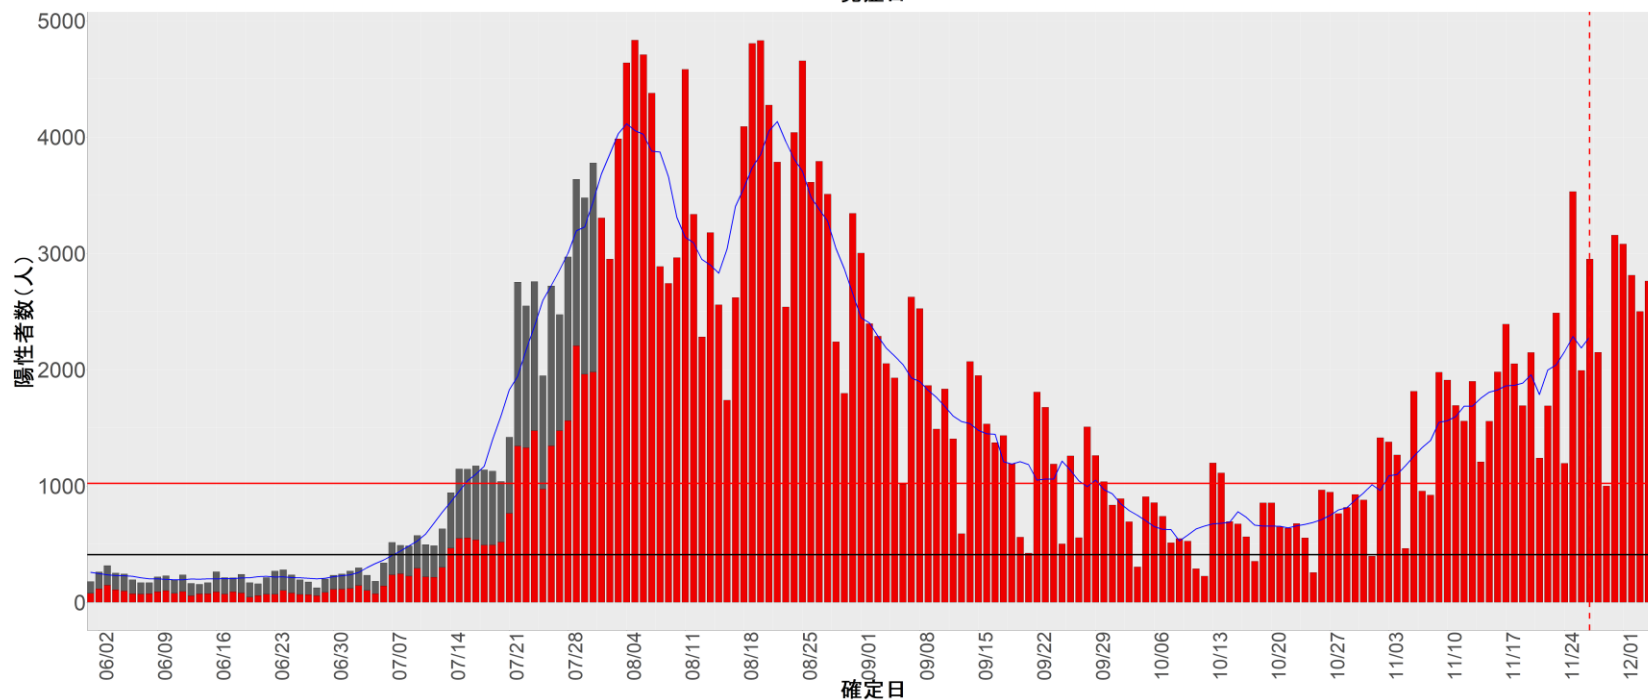

都道府県別エピカーブ (2022/6/1から2022/12/5まで)

【集計方法】

- 確定日は「陽性判明日」、それが不明な場合「自治体発表日」
- 無症状例は上段に含まれない
- リンク不明の場合は「孤発例」としてカウント
- 上段の薄灰色の発症日不明例は確定日から推定した発症日でカウント

【補助線】

- 上段の赤垂直線は17日前、黒垂直線は14日前、下段の赤垂直線は7日前を示す
- 赤水平線は、1週間の累積症例数が人口10万人あたり250に相当する数を1日あたりの症例数に換算したもの。同様に、黒水平線は人口10万人あたり100人に相当する
- 青線は7日間の移動平均であり、上段の移動平均には発症日不明例も含まれる

【注意事項】

- データは自治体公表情報と厚労省公表より(2022年9月27日から)取得
- 2022-06-01から2022-12-05までに報告された症例が含まれる
- 詳細情報の発表がない自治体、2022年9月26日以降の全ての自治体でエピカーブにリンクの有無を反映出来ていない
- 2020年11月作成分より東京都の9月26日までのグラフはTOKYO OPEN DATA "東京都新型コロナウイルス陽性患者発表詳細"より作成
- 自主療養症例が反映されていない都道府県がある可能性がある。神奈川県と兵庫県の自主療養症例は2022年8月16日作成分から過去分に遡って反映されている

全国

1. 北海道

2. 青森

3. 岩手

4. 宮城

5. 秋田

6. 山形

7. 福島

8. 茨城

9. 栃木

10. 群馬

11. 埼玉

12. 千葉

13. 東京

14. 神奈川

15. 新潟