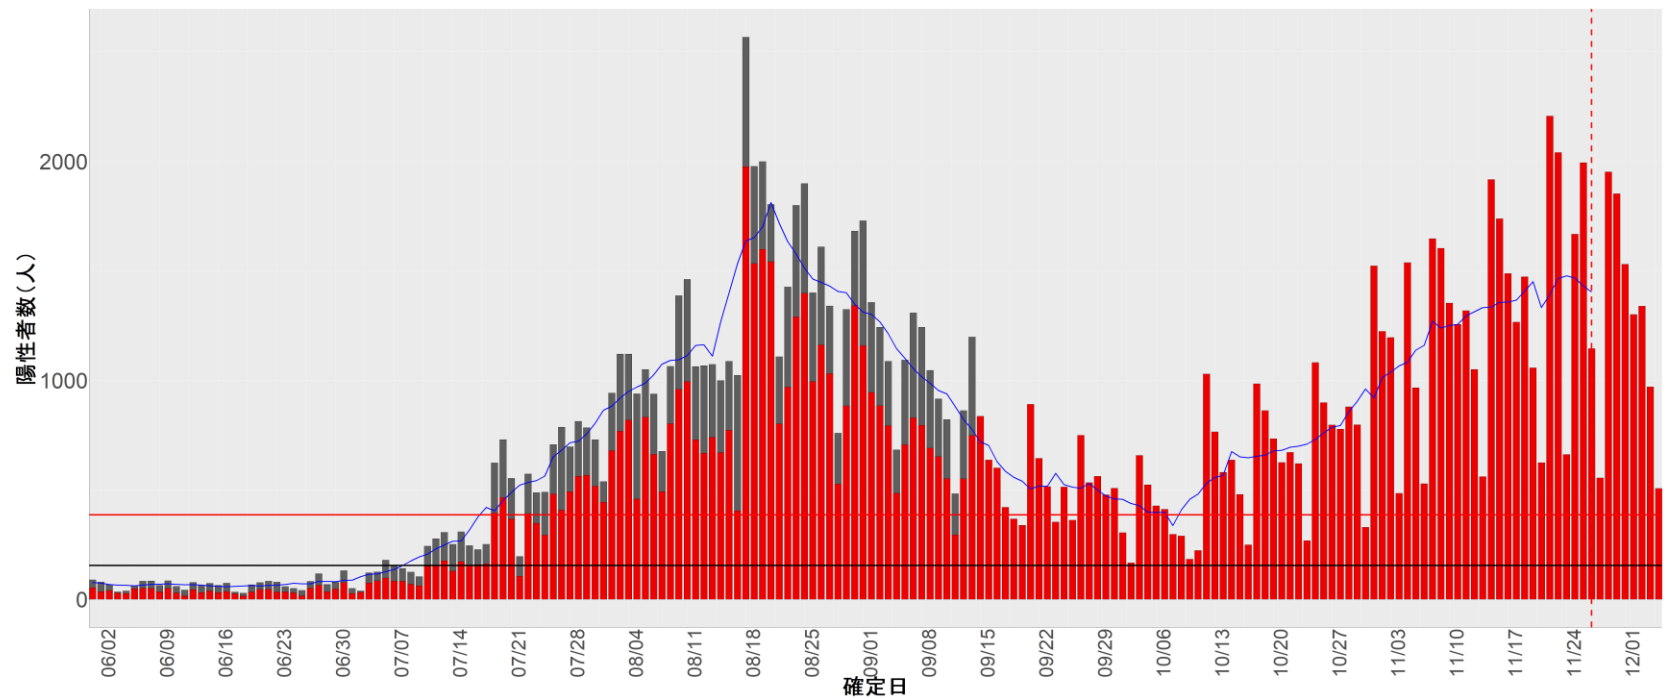

都道府県別エピカーブ (2022/6/1から2022/12/5まで)

【集計方法】

- 確定日は「陽性判明日」、それが不明な場合「自治体発表日」
- 無症状例は上段に含まれない
- リンク不明の場合は「孤発例」としてカウント
- 上段の薄灰色の発症日不明例は確定日から推定した発症日でカウント

【補助線】

- 上段の赤垂直線は17日前、黒垂直線は14日前、下段の赤垂直線は7日前を示す
- 赤水平線は、1週間の累積症例数が人口10万人あたり250に相当する数を1日あたりの症例数に換算したもの。同様に、黒水平線は人口10万人あたり100人に相当する
- 青線は7日間の移動平均であり、上段の移動平均には発症日不明例も含まれる

【注意事項】

- データは自治体公表情報と厚労省公表より(2022年9月27日から)取得
- 2022-06-01から2022-12-05までに報告された症例が含まれる
- 詳細情報の発表がない自治体、2022年9月26日以降の全ての自治体でエピカーブにリンクの有無を反映出来ていない
- 2020年11月作成分より東京都の9月26日までのグラフはTOKYO OPEN DATA "東京都新型コロナウイルス陽性患者発表詳細"より作成
- 自主療養症例が反映されていない都道府県がある可能性がある。神奈川県と兵庫県の自主療養症例は2022年8月16日作成分から過去分に遡って反映されている

全国

1. 北海道

2. 青森

3. 岩手

4. 宮城

5. 秋田

6. 山形

7. 福島