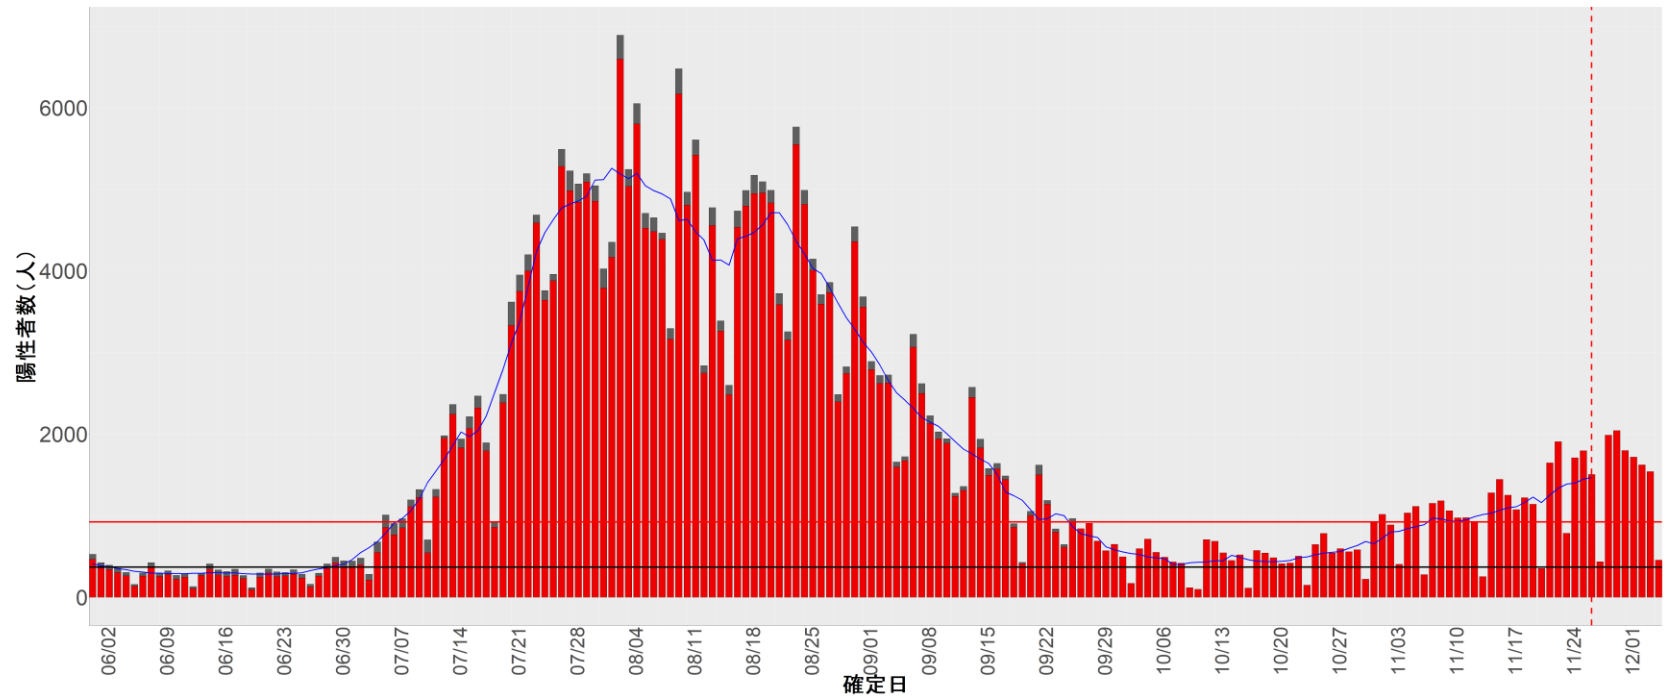

都道府県別エピカーブ (2022/6/1から2022/12/5まで)

【集計方法】

- 確定日は「陽性判明日」、それが不明な場合「自治体発表日」
- 無症状例は上段に含まれない
- リンク不明の場合は「孤発例」としてカウント
- 上段の薄灰色の発症日不明例は確定日から推定した発症日でカウント

【補助線】

- 上段の赤垂直線は17日前、黒垂直線は14日前、下段の赤垂直線は7日前を示す
- 赤水平線は、1週間の累積症例数が人口10万人あたり250に相当する数を1日あたりの症例数に換算したもの。同様に、黒水平線は人口10万人あたり100人に相当する
- 青線は7日間の移動平均であり、上段の移動平均には発症日不明例も含まれる

8. 茨城

9. 栃木

10. 群馬

11. 埼玉

12. 千葉

13. 東京

14. 神奈川

15. 新潟

16. 富山

17. 石川

18. 福井

19. 山梨

20. 長野

21. 岐阜

22. 静岡

23. 愛知

24. 三重

25. 滋賀

26. 京都

27. 大阪

28. 兵庫

29. 奈良

30. 和歌山

31. 鳥取