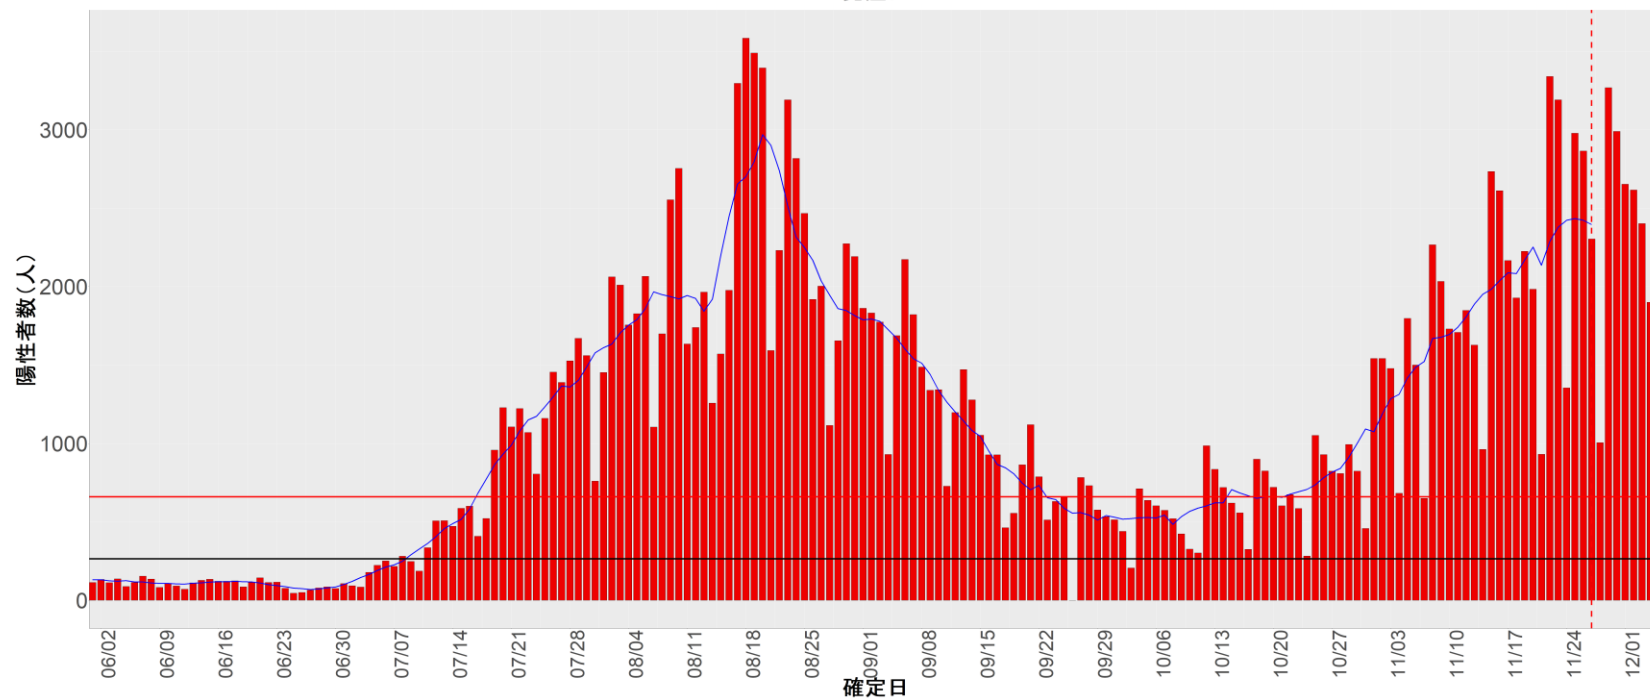

都道府県別エピカーブ (2022/6/1から2022/12/5まで)

【集計方法】

- 確定日は「陽性判明日」、それが不明な場合「自治体発表日」
- 無症状例は上段に含まれない
- リンク不明の場合は「孤発例」としてカウント
- 上段の薄灰色の発症日不明例は確定日から推定した発症日でカウント

【補助線】

- 上段の赤垂直線は17日前、黒垂直線は14日前、下段の赤垂直線は7日前を示す
- 赤水平線は、1週間の累積症例数が人口10万人あたり250に相当する数を1日あたりの症例数に換算したもの。同様に、黒水平線は人口10万人あたり100人に相当する
- 青線は7日間の移動平均であり、上段の移動平均には発症日不明例も含まれる

【注意事項】

- データは自治体公表情報と厚労省公表より(2022年9月27日から)取得
- 2022-06-01から2022-12-05までに報告された症例が含まれる
- 詳細情報の発表がない自治体、2022年9月26日以降の全ての自治体でエピカーブにリンクの有無を反映出来ていない
- 2020年11月作成分より東京都の9月26日までのグラフはTOKYO OPEN DATA "東京都新型コロナウイルス陽性患者発表詳細"より作成
- 自主療養症例が反映されていない都道府県がある可能性がある。神奈川県と兵庫県の自主療養症例は2022年8月16日作成分から過去分に遡って反映されている

全国

1. 北海道

2. 青森

3. 岩手

4. 宮城

5. 秋田

6. 山形

7. 福島