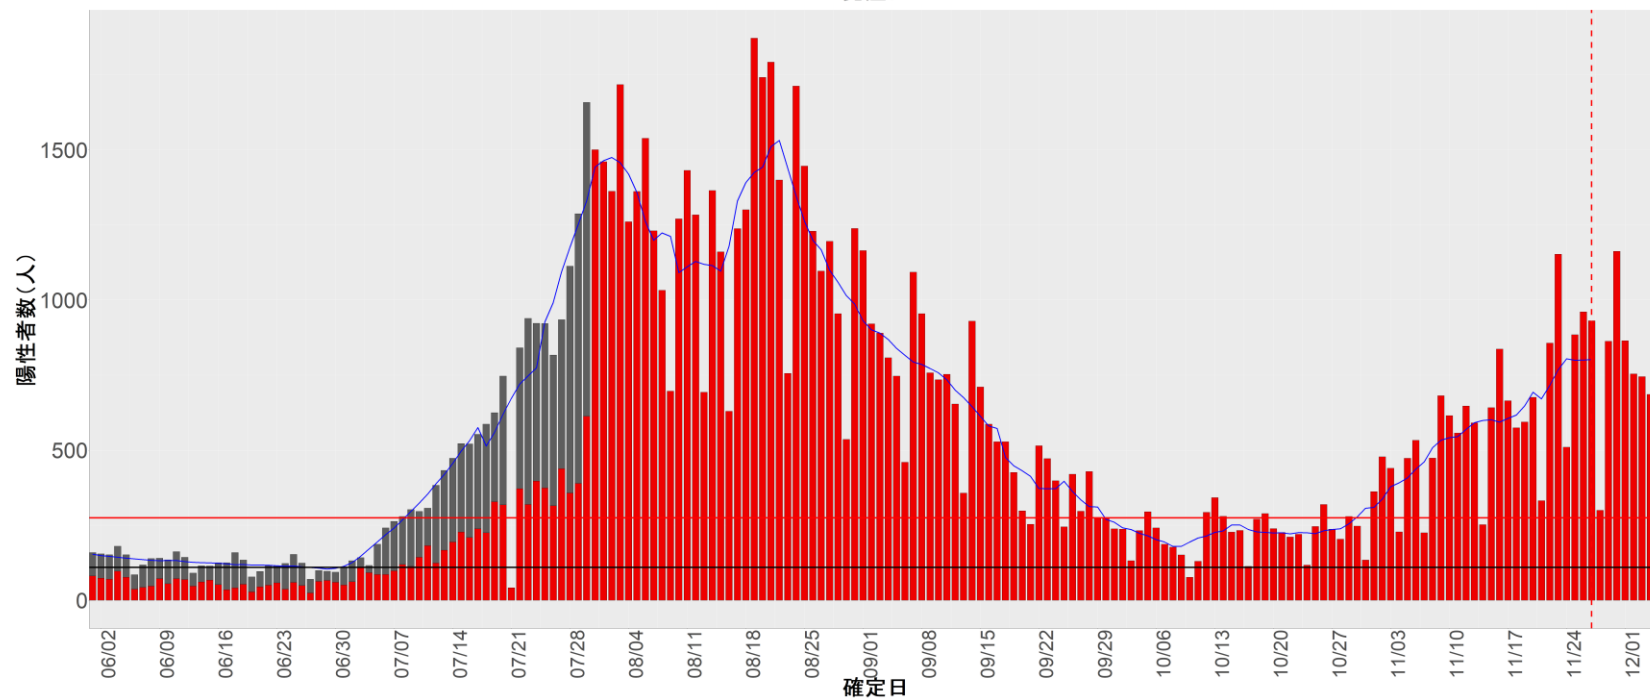

都道府県別エピカーブ (2022/6/1から2022/12/5まで)

【集計方法】

- 確定日は「陽性判明日」、それが不明な場合「自治体発表日」
- 無症状例は上段に含まれない
- リンク不明の場合は「孤発例」としてカウント
- 上段の薄灰色の発症日不明例は確定日から推定した発症日でカウント

【補助線】

- 上段の赤垂直線は17日前、黒垂直線は14日前、下段の赤垂直線は7日前を示す
- 赤水平線は、1週間の累積症例数が人口10万人あたり250に相当する数を1日あたりの症例数に換算したもの。同様に、黒水平線は人口10万人あたり100人に相当する
- 青線は7日間の移動平均であり、上段の移動平均には発症日不明例も含まれる

全国

1. 北海道

2. 青森

3. 岩手

4. 宮城

5. 秋田

6. 山形

7. 福島

8. 茨城

9. 栃木

10. 群馬

11. 埼玉

12. 千葉

13. 東京

14. 神奈川

15. 新潟

16. 富山

17. 石川

18. 福井

19. 山梨

20. 長野

21. 岐阜

22. 静岡

23. 愛知