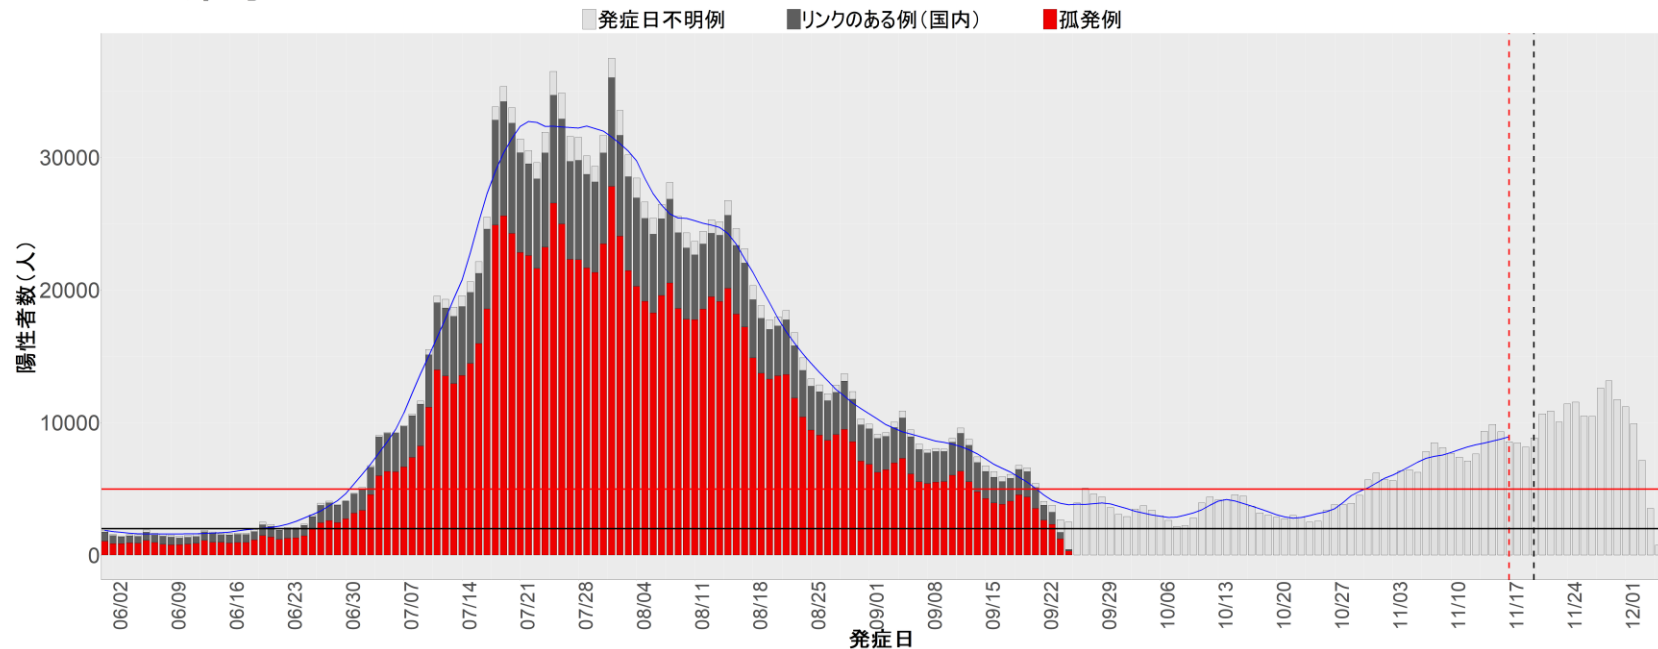

都道府県別エピカーブ (2022/6/1から2022/12/5まで)

【集計方法】

- 確定日は「陽性判明日」、それが不明な場合「自治体発表日」
- 無症状例は上段に含まれない
- リンク不明の場合は「孤発例」としてカウント
- 上段の薄灰色の発症日不明例は確定日から推定した発症日でカウント

【補助線】

- 上段の赤垂直線は17日前、黒垂直線は14日前、下段の赤垂直線は7日前を示す
- 赤水平線は、1週間の累積症例数が人口10万人あたり250に相当する数を1日あたりの症例数に換算したもの。同様に、黒水平線は人口10万人あたり100人に相当する
- 青線は7日間の移動平均であり、上段の移動平均には発症日不明例も含まれる

全国

1. 北海道

2. 青森

3. 岩手

4. 宮城

5. 秋田

6. 山形

7. 福島

8. 茨城

9. 栃木

10. 群馬

11. 埼玉

12. 千葉

13. 東京

14. 神奈川

15. 新潟

16. 富山

17. 石川

18. 福井

19. 山梨

20. 長野

21. 岐阜

22. 静岡

23. 愛知