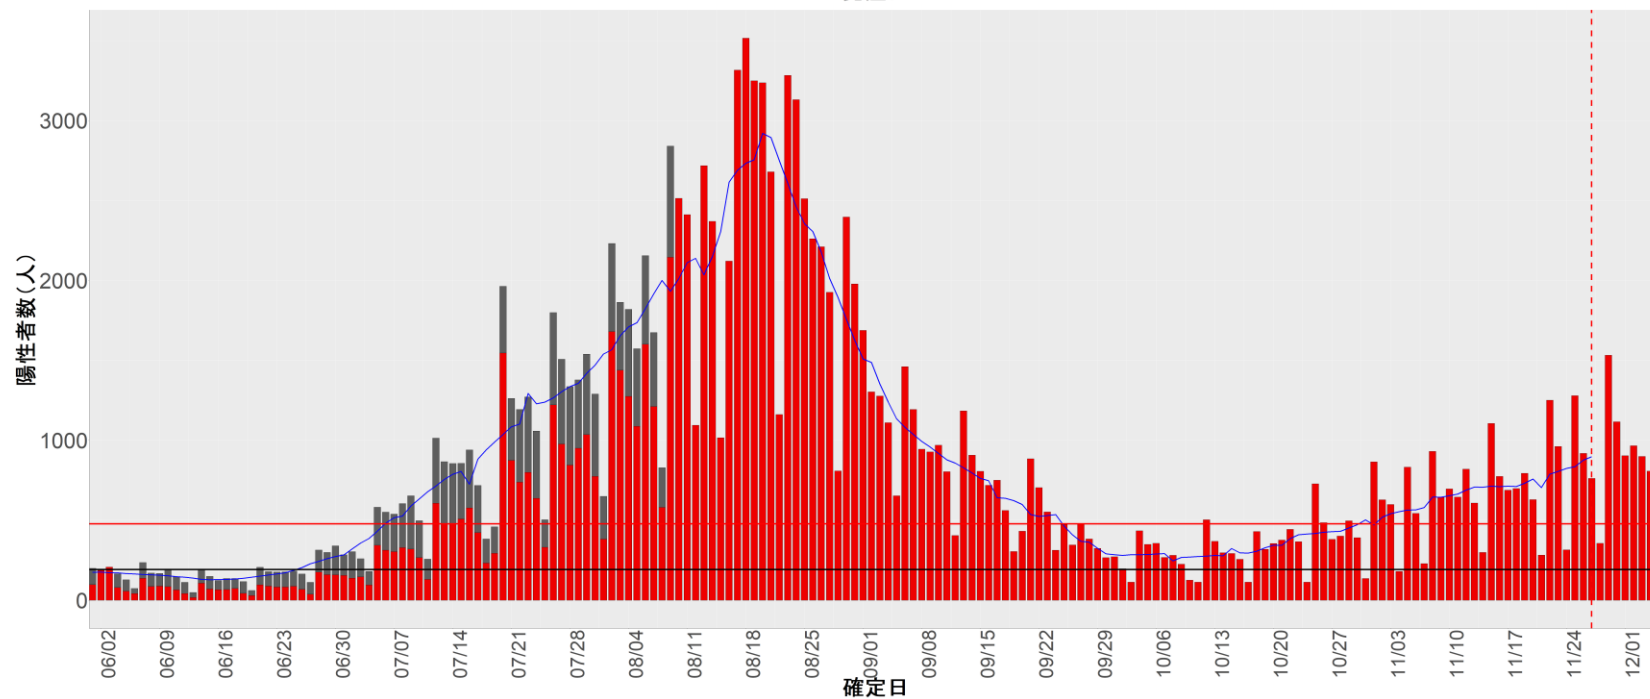

都道府県別エピカーブ (2022/6/1から2022/12/5まで)

【集計方法】

- 確定日は「陽性判明日」、それが不明な場合「自治体発表日」
- 無症状例は上段に含まれない
- リンク不明の場合は「孤発例」としてカウント
- 上段の薄灰色の発症日不明例は確定日から推定した発症日でカウント

【補助線】

- 上段の赤垂直線は17日前、黒垂直線は14日前、下段の赤垂直線は7日前を示す
- 赤水平線は、1週間の累積症例数が人口10万人あたり250に相当する数を1日あたりの症例数に換算したもの。同様に、黒水平線は人口10万人あたり100人に相当する
- 青線は7日間の移動平均であり、上段の移動平均には発症日不明例も含まれる

24. 三重

25. 滋賀

26. 京都

27. 大阪

28. 兵庫

29. 奈良

30. 和歌山

31. 鳥取

32. 島根

33. 岡山

34. 広島

35. 山口

36. 徳島

37. 香川

38. 愛媛

39. 高知

40. 福岡

41. 佐賀

42. 長崎

43. 熊本

44. 大分

45. 宮崎

46. 鹿児島

47. 沖縄