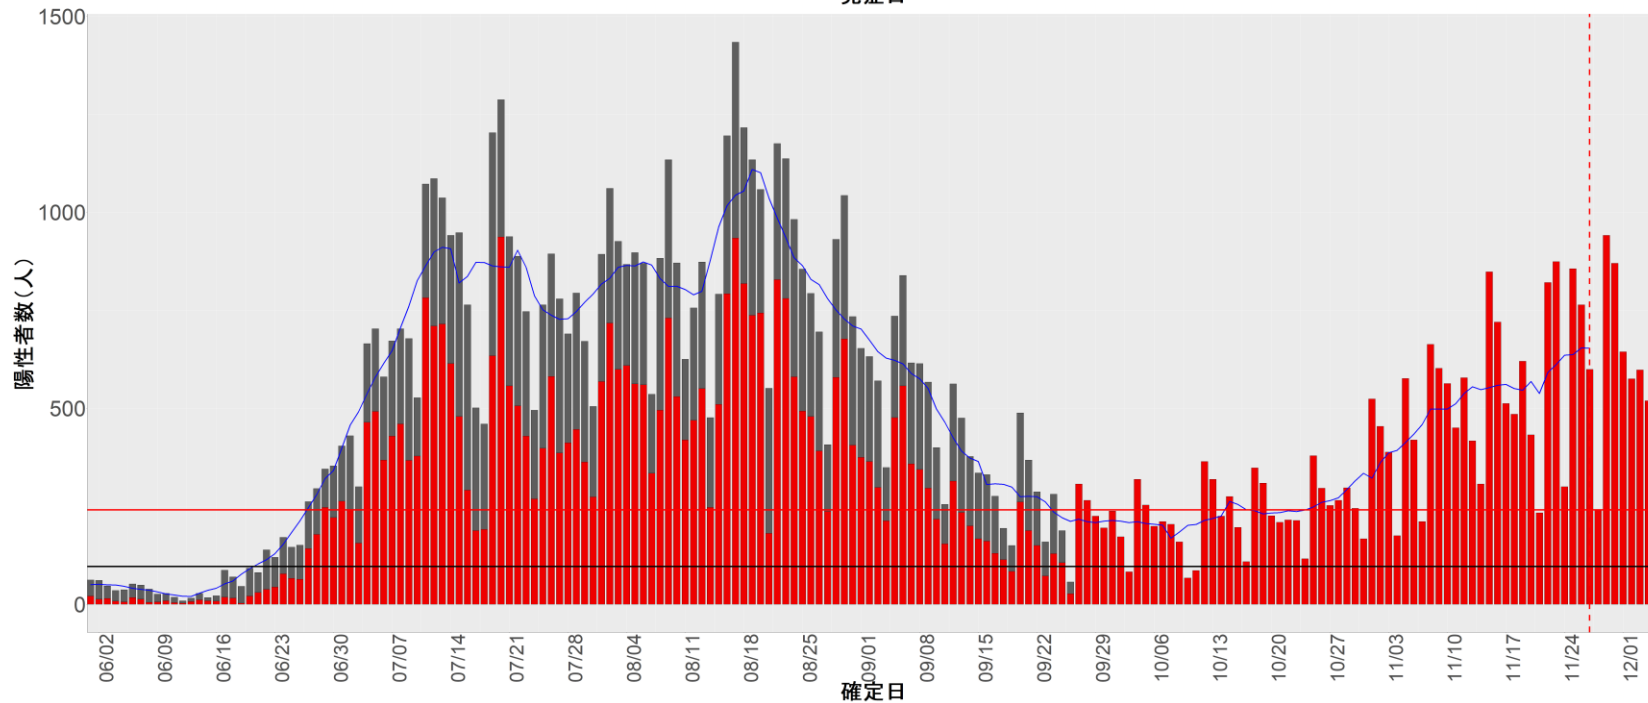

都道府県別エピカーブ (2022/6/1から2022/12/5まで)

【集計方法】

- 確定日は「陽性判明日」、それが不明な場合「自治体発表日」
- 無症状例は上段に含まれない
- リンク不明の場合は「孤発例」としてカウント
- 上段の薄灰色の発症日不明例は確定日から推定した発症日でカウント

【補助線】

- 上段の赤垂直線は17日前、黒垂直線は14日前、下段の赤垂直線は7日前を示す
- 赤水平線は、1週間の累積症例数が人口10万人あたり250に相当する数を1日あたりの症例数に換算したもの。同様に、黒水平線は人口10万人あたり100人に相当する
- 青線は7日間の移動平均であり、上段の移動平均には発症日不明例も含まれる

16. 富山

17. 石川

18. 福井

19. 山梨

20. 長野

21. 岐阜

22. 静岡

23. 愛知

24. 三重

25. 滋賀

26. 京都

27. 大阪

28. 兵庫

29. 奈良

30. 和歌山

31. 鳥取

32. 島根

33. 岡山

34. 広島

35. 山口

36. 徳島

37. 香川

38. 愛媛

39. 高知