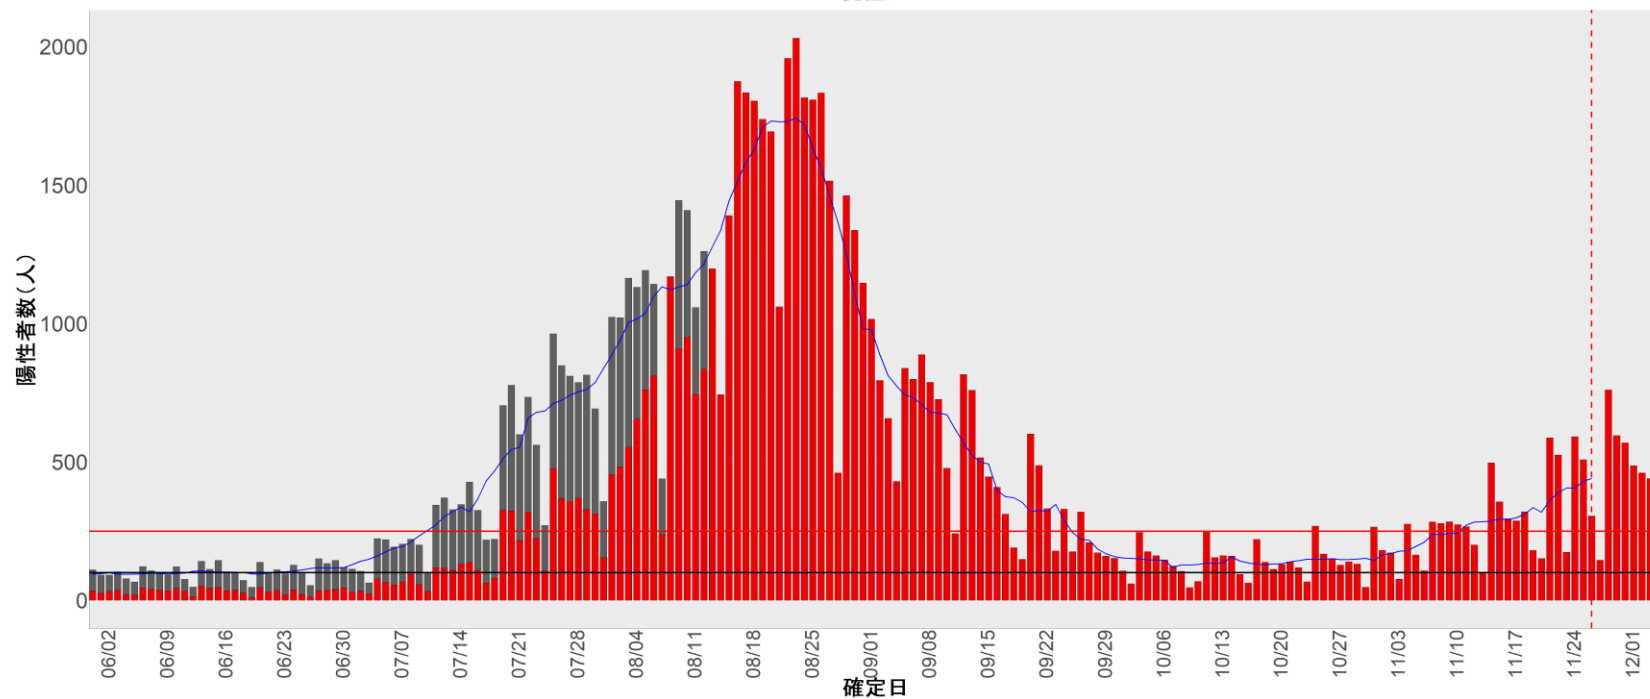

都道府県別エピカーブ (2022/6/1から2022/12/5まで)

【集計方法】

- 確定日は「陽性判明日」、それが不明な場合「自治体発表日」
- 無症状例は上段に含まれない
- リンク不明の場合は「孤発例」としてカウント
- 上段の薄灰色の発症日不明例は確定日から推定した発症日でカウント

【補助線】

- 上段の赤垂直線は17日前、黒垂直線は14日前、下段の赤垂直線は7日前を示す
- 赤水平線は、1週間の累積症例数が人口10万人あたり250に相当する数を1日あたりの症例数に換算したもの。同様に、黒水平線は人口10万人あたり100人に相当する
- 青線は7日間の移動平均であり、上段の移動平均には発症日不明例も含まれる

24. 三重

25. 滋賀

26. 京都

27. 大阪

28. 兵庫

29. 奈良

30. 和歌山

31. 鳥取

32. 島根

33. 岡山

34. 広島

35. 山口

36. 徳島

37. 香川

38. 愛媛

39. 高知

40. 福岡

41. 佐賀

42. 長崎

43. 熊本

44. 大分

45. 宮崎

46. 鹿児島

47. 沖縄