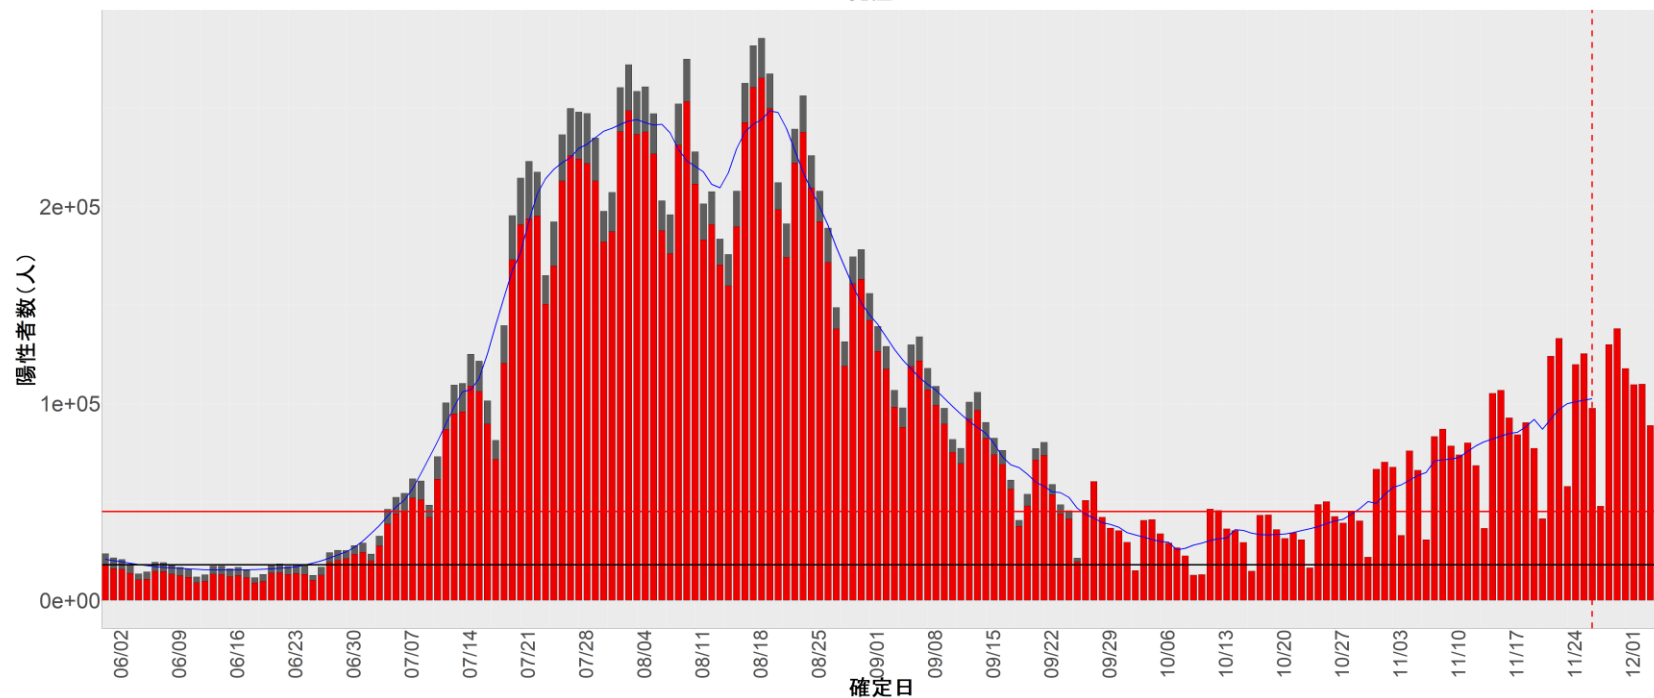

都道府県別エピカーブ (2022/6/1から2022/12/5まで)

【集計方法】

- 確定日は「陽性判明日」、それが不明な場合「自治体発表日」
- 無症状例は上段に含まれない
- リンク不明の場合は「孤発例」としてカウント
- 上段の薄灰色の発症日不明例は確定日から推定した発症日でカウント

【補助線】

- 上段の赤垂直線は17日前、黒垂直線は14日前、下段の赤垂直線は7日前を示す
- 赤水平線は、1週間の累積症例数が人口10万人あたり250に相当する数を1日あたりの症例数に換算したもの。同様に、黒水平線は人口10万人あたり100人に相当する
- 青線は7日間の移動平均であり、上段の移動平均には発症日不明例も含まれる

【注意事項】

- データは自治体公表情報と厚労省公表より(2022年9月27日から)取得
- 2022-06-01から2022-12-05までに報告された症例が含まれる
- 詳細情報の発表がない自治体、2022年9月26日以降の全ての自治体でエピカーブにリンクの有無を反映出来ていない
- 2020年11月作成分より東京都の9月26日までのグラフはTOKYO OPEN DATA "東京都新型コロナウイルス陽性患者発表詳細"より作成
- 自主療養症例が反映されていない都道府県がある可能性がある。神奈川県と兵庫県の自主療養症例は2022年8月16日作成分から過去分に遡って反映されている

全国

1. 北海道

2. 青森

3. 岩手

4. 宮城

5. 秋田

6. 山形

7. 福島