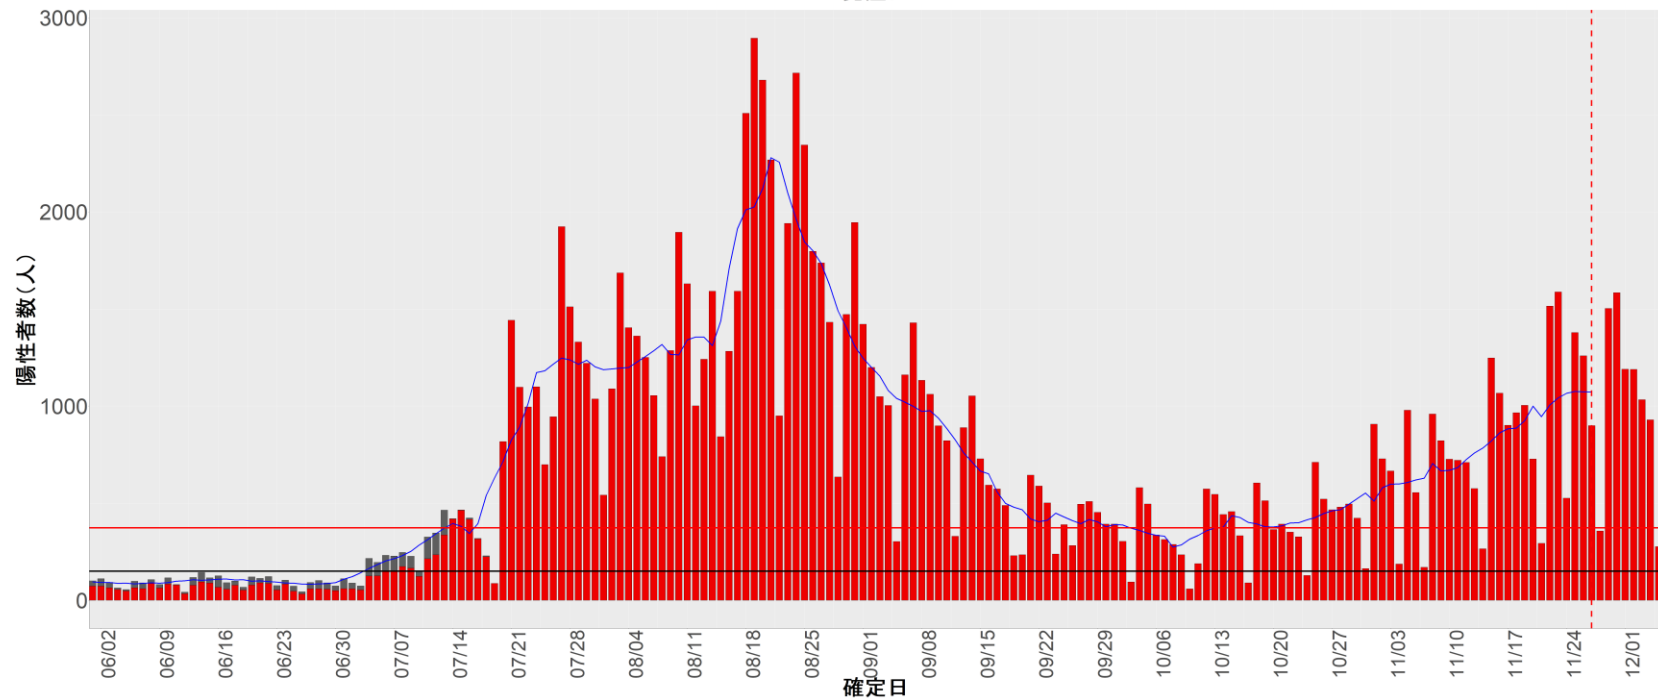

都道府県別エピカーブ (2022/6/1から2022/12/5まで)

【集計方法】

- 確定日は「陽性判明日」、それが不明な場合「自治体発表日」
- 無症状例は上段に含まれない
- リンク不明の場合は「孤発例」としてカウント
- 上段の薄灰色の発症日不明例は確定日から推定した発症日でカウント

【補助線】

- 上段の赤垂直線は17日前、黒垂直線は14日前、下段の赤垂直線は7日前を示す
- 赤水平線は、1週間の累積症例数が人口10万人あたり250に相当する数を1日あたりの症例数に換算したもの。同様に、黒水平線は人口10万人あたり100人に相当する
- 青線は7日間の移動平均であり、上段の移動平均には発症日不明例も含まれる

8. 茨城

9. 栃木

10. 群馬

11. 埼玉

12. 千葉

13. 東京

14. 神奈川

15. 新潟

16. 富山

17. 石川

18. 福井

19. 山梨

20. 長野

21. 岐阜

22. 静岡

23. 愛知