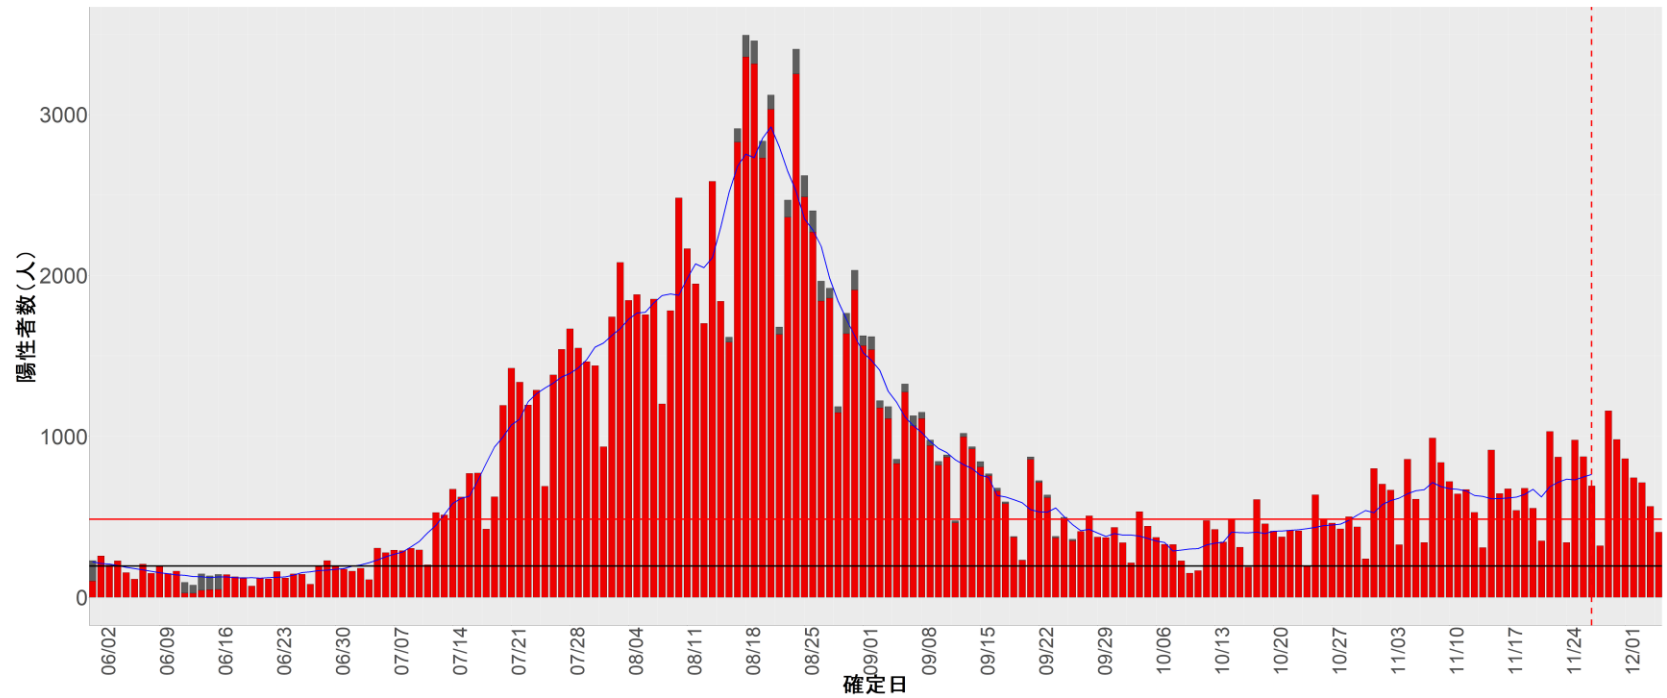

都道府県別エピカーブ (2022/6/1から2022/12/5まで)

【集計方法】

- 確定日は「陽性判明日」、それが不明な場合「自治体発表日」
- 無症状例は上段に含まれない
- リンク不明の場合は「孤発例」としてカウント
- 上段の薄灰色の発症日不明例は確定日から推定した発症日でカウント

【補助線】

- 上段の赤垂直線は17日前、黒垂直線は14日前、下段の赤垂直線は7日前を示す
- 赤水平線は、1週間の累積症例数が人口10万人あたり250に相当する数を1日あたりの症例数に換算したもの。同様に、黒水平線は人口10万人あたり100人に相当する
- 青線は7日間の移動平均であり、上段の移動平均には発症日不明例も含まれる

24. 三重

25. 滋賀

26. 京都

27. 大阪

28. 兵庫

29. 奈良

30. 和歌山

31. 鳥取

32. 島根

33. 岡山

34. 広島

35. 山口

36. 徳島

37. 香川

38. 愛媛

39. 高知

40. 福岡

41. 佐賀

42. 長崎

43. 熊本

44. 大分

45. 宮崎

46. 鹿児島

47. 沖縄