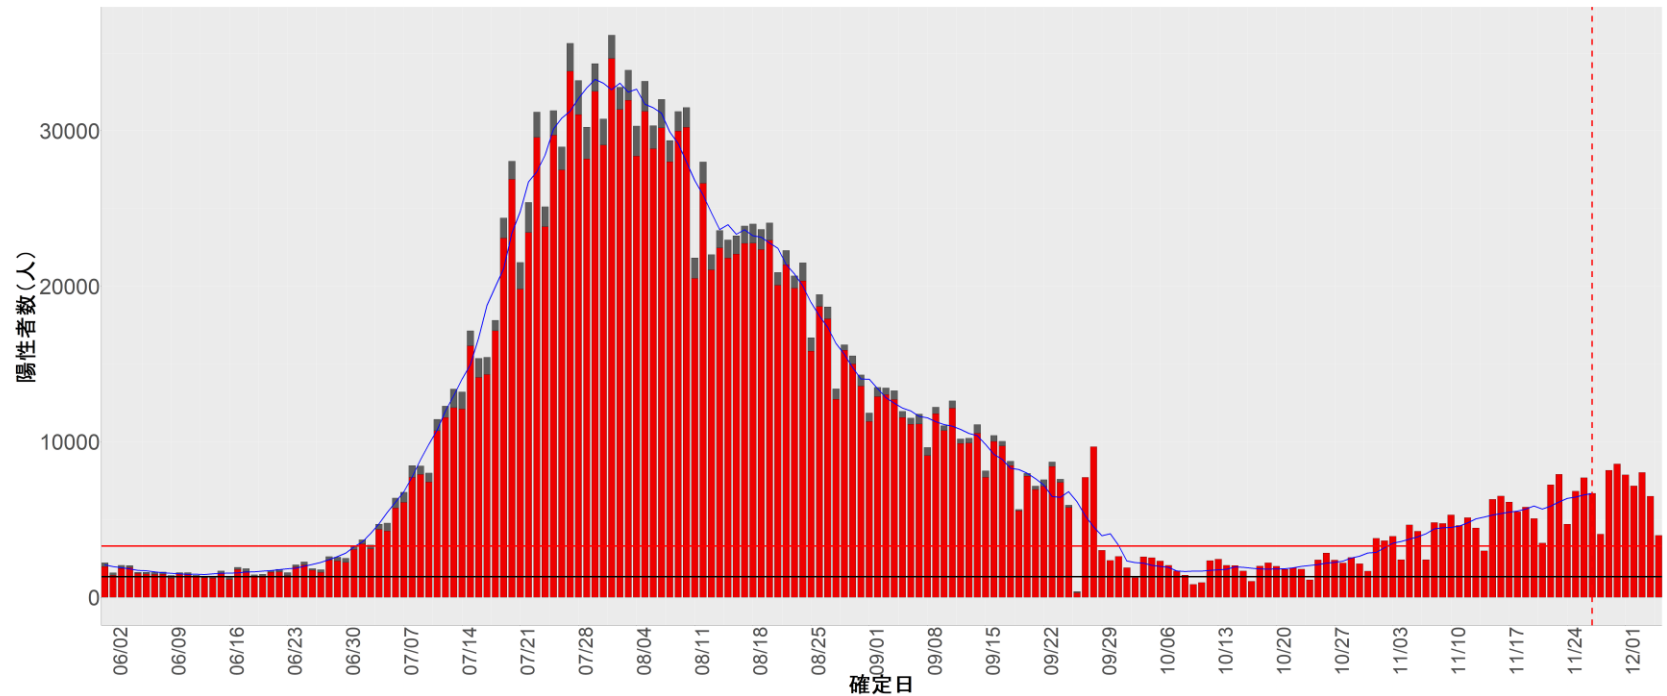

都道府県別エピカーブ (2022/6/1から2022/12/5まで)

【集計方法】

- 確定日は「陽性判明日」、それが不明な場合「自治体発表日」
- 無症状例は上段に含まれない
- リンク不明の場合は「孤発例」としてカウント
- 上段の薄灰色の発症日不明例は確定日から推定した発症日でカウント

【補助線】

- 上段の赤垂直線は17日前、黒垂直線は14日前、下段の赤垂直線は7日前を示す
- 赤水平線は、1週間の累積症例数が人口10万人あたり250に相当する数を1日あたりの症例数に換算したもの。同様に、黒水平線は人口10万人あたり100人に相当する
- 青線は7日間の移動平均であり、上段の移動平均には発症日不明例も含まれる

8. 茨城

9. 栃木

10. 群馬

11. 埼玉

12. 千葉

13. 東京

14. 神奈川

15. 新潟

16. 富山

17. 石川

18. 福井

19. 山梨

20. 長野

21. 岐阜

22. 静岡

23. 愛知