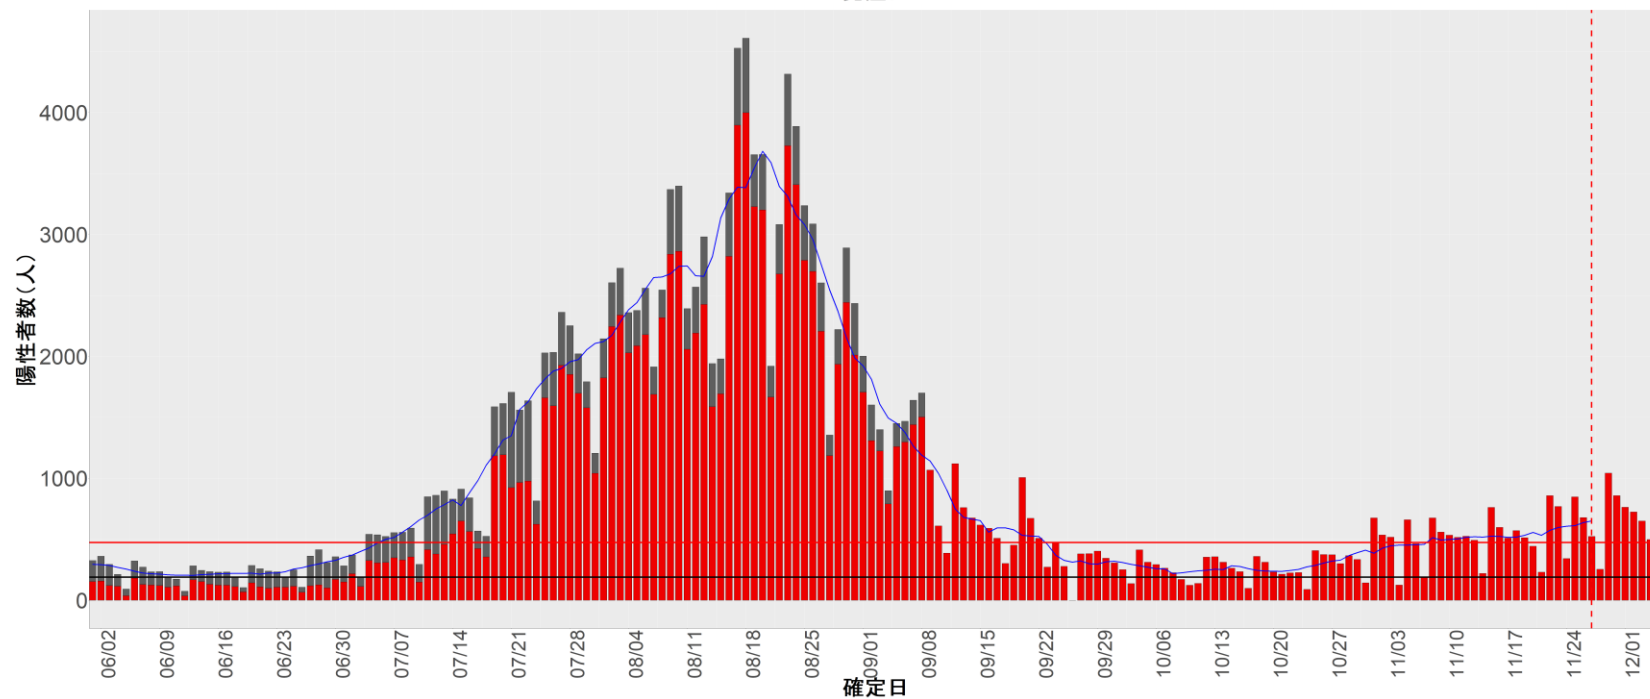

都道府県別エピカーブ (2022/6/1から2022/12/5まで)

【集計方法】

- 確定日は「陽性判明日」、それが不明な場合「自治体発表日」
- 無症状例は上段に含まれない
- リンク不明の場合は「孤発例」としてカウント
- 上段の薄灰色の発症日不明例は確定日から推定した発症日でカウント

【補助線】

- 上段の赤垂直線は17日前、黒垂直線は14日前、下段の赤垂直線は7日前を示す
- 赤水平線は、1週間の累積症例数が人口10万人あたり250に相当する数を1日あたりの症例数に換算したもの。同様に、黒水平線は人口10万人あたり100人に相当する
- 青線は7日間の移動平均であり、上段の移動平均には発症日不明例も含まれる

24. 三重

25. 滋賀

26. 京都

27. 大阪

28. 兵庫

29. 奈良

30. 和歌山

31. 鳥取

32. 島根

33. 岡山

34. 広島

35. 山口

36. 徳島

37. 香川

38. 愛媛

39. 高知

40. 福岡

41. 佐賀

42. 長崎

43. 熊本

44. 大分

45. 宮崎

46. 鹿児島

47. 沖縄