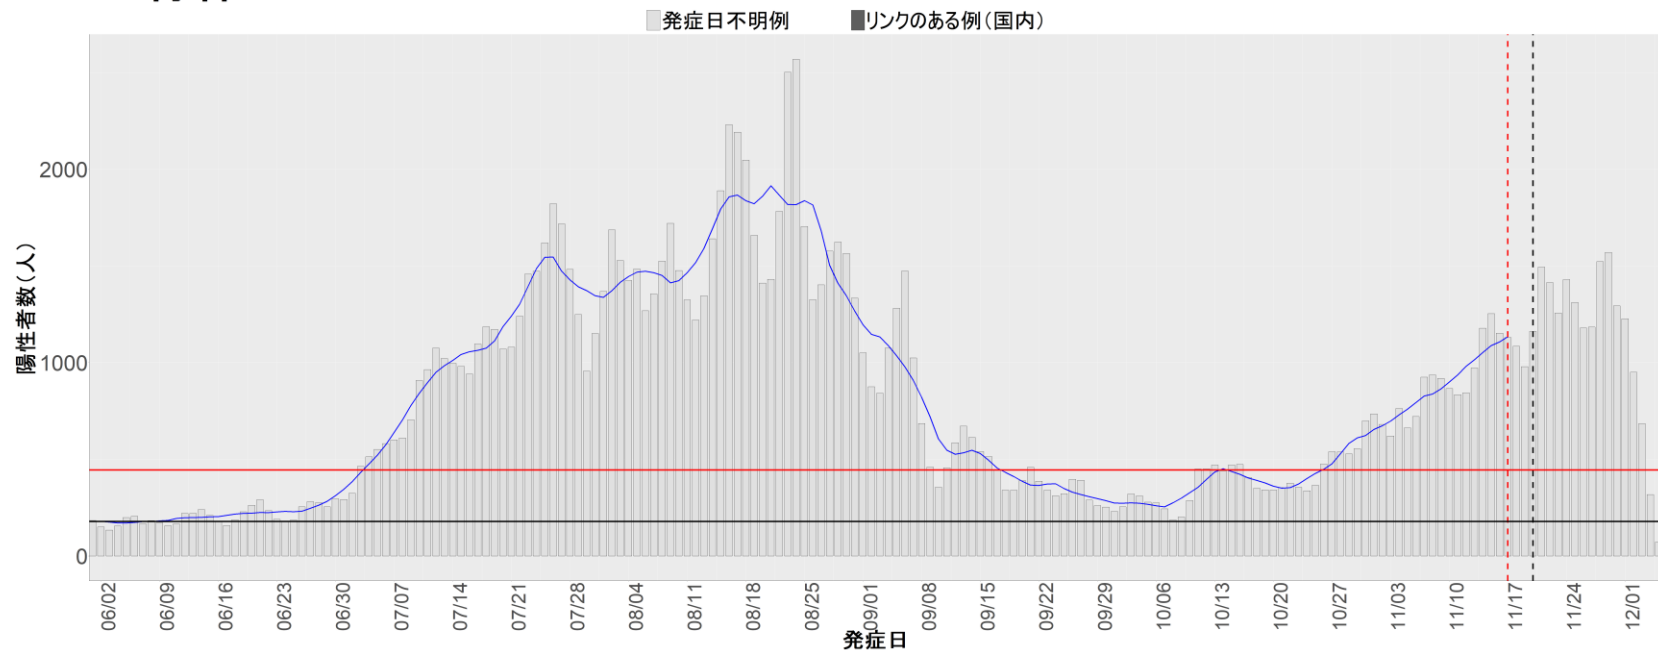

都道府県別エピカーブ (2022/6/1から2022/12/5まで)

【集計方法】

- 確定日は「陽性判明日」、それが不明な場合「自治体発表日」
- 無症状例は上段に含まれない
- リンク不明の場合は「孤発例」としてカウント
- 上段の薄灰色の発症日不明例は確定日から推定した発症日でカウント

【補助線】

- 上段の赤垂直線は17日前、黒垂直線は14日前、下段の赤垂直線は7日前を示す
- 赤水平線は、1週間の累積症例数が人口10万人あたり250に相当する数を1日あたりの症例数に換算したもの。同様に、黒水平線は人口10万人あたり100人に相当する
- 青線は7日間の移動平均であり、上段の移動平均には発症日不明例も含まれる

【注意事項】

- データは自治体公表情報と厚労省公表より(2022年9月27日から)取得
- 2022-06-01から2022-12-05までに報告された症例が含まれる
- 詳細情報の発表がない自治体、2022年9月26日以降の全ての自治体でエピカーブにリンクの有無を反映出来ていない
- 2020年11月作成分より東京都の9月26日までのグラフはTOKYO OPEN DATA "東京都新型コロナウイルス陽性患者発表詳細"より作成
- 自主療養症例が反映されていない都道府県がある可能性がある。神奈川県と兵庫県の自主療養症例は2022年8月16日作成分から過去分に遡って反映されている

全国

1. 北海道

2. 青森

3. 岩手

4. 宮城

5. 秋田

6. 山形

7. 福島