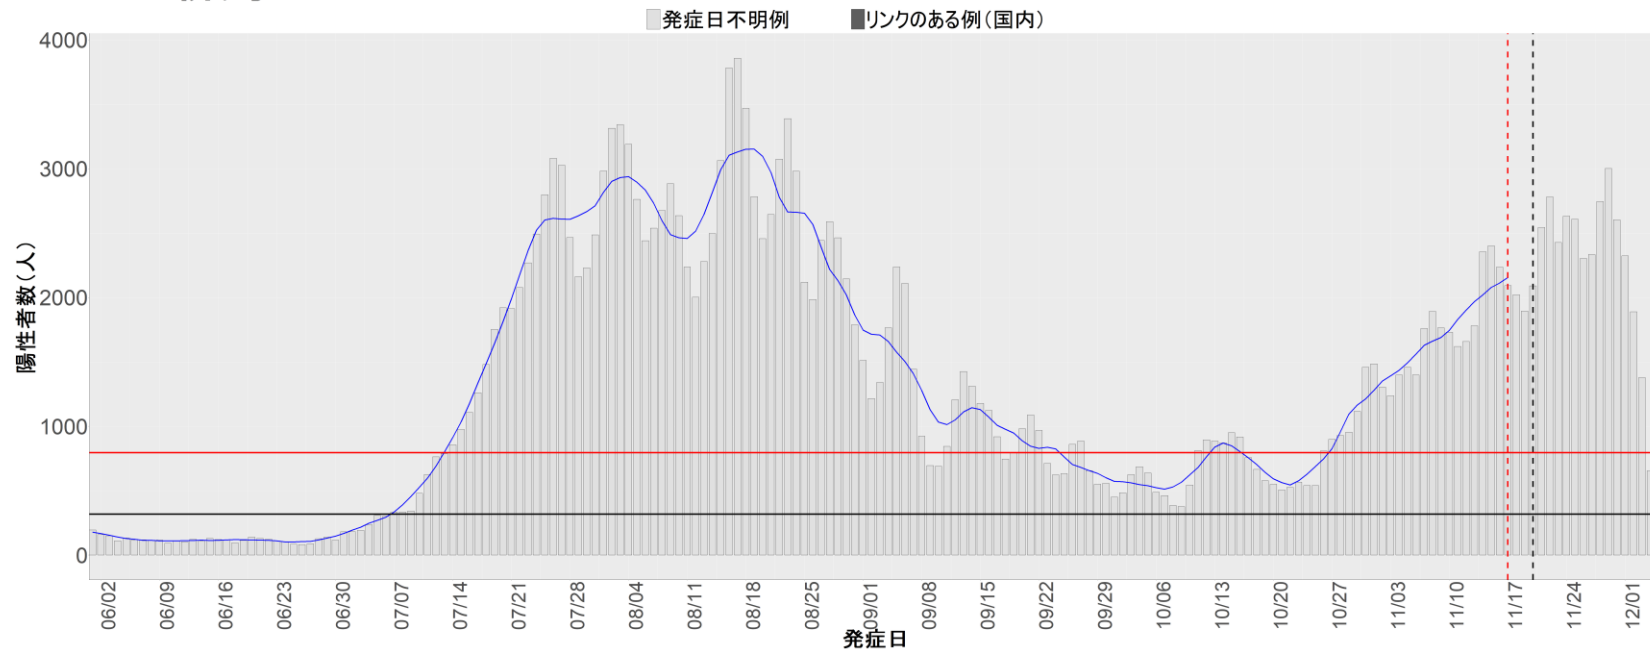

都道府県別エピカーブ (2022/6/1から2022/12/5まで)

【集計方法】

- 確定日は「陽性判明日」、それが不明な場合「自治体発表日」
- 無症状例は上段に含まれない
- リンク不明の場合は「孤発例」としてカウント
- 上段の薄灰色の発症日不明例は確定日から推定した発症日でカウント

【補助線】

- 上段の赤垂直線は17日前、黒垂直線は14日前、下段の赤垂直線は7日前を示す
- 赤水平線は、1週間の累積症例数が人口10万人あたり250に相当する数を1日あたりの症例数に換算したもの。同様に、黒水平線は人口10万人あたり100人に相当する
- 青線は7日間の移動平均であり、上段の移動平均には発症日不明例も含まれる

8. 茨城

9. 栃木

10. 群馬

11. 埼玉

12. 千葉

13. 東京

14. 神奈川

15. 新潟