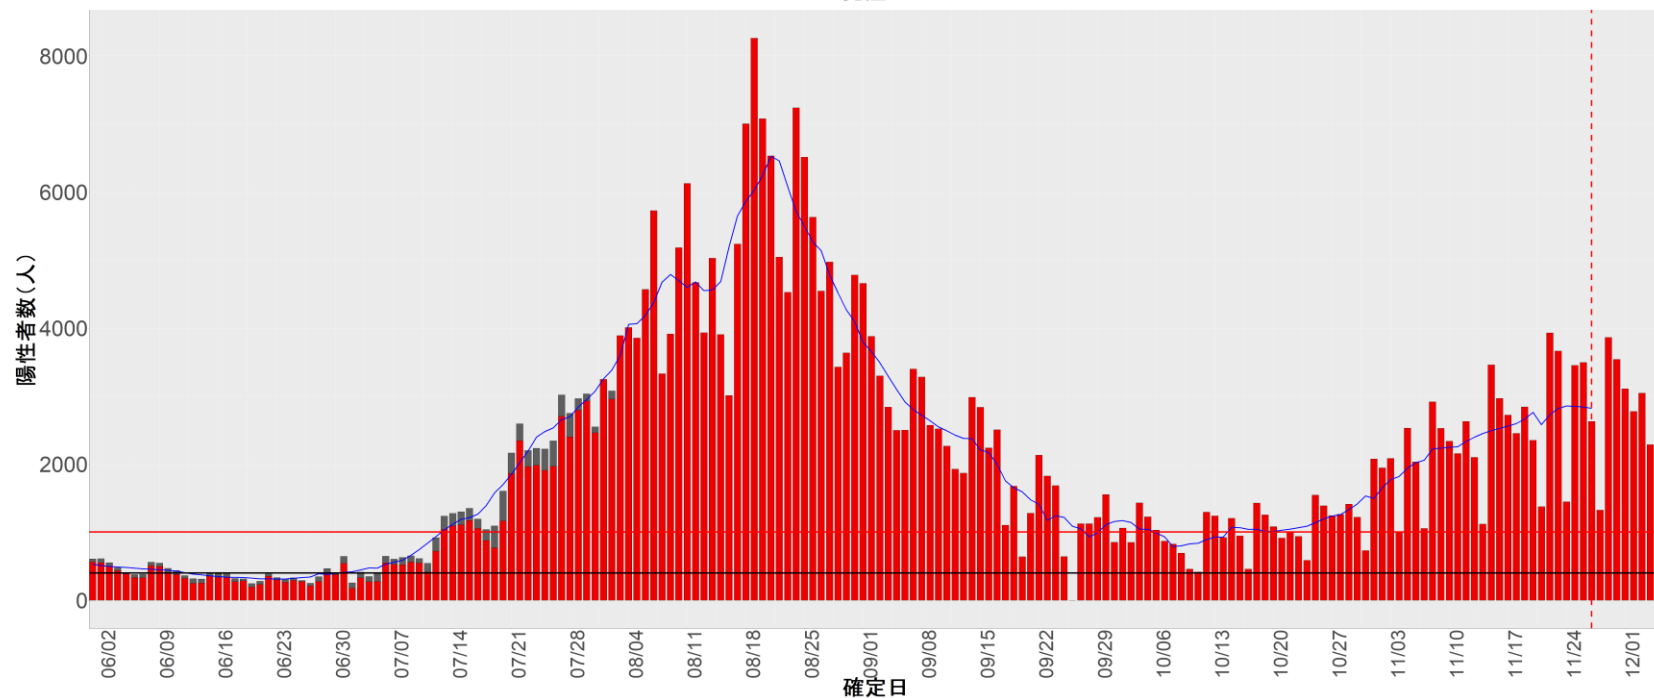

都道府県別エピカーブ (2022/6/1から2022/12/5まで)

【集計方法】

- 確定日は「陽性判明日」、それが不明な場合「自治体発表日」
- 無症状例は上段に含まれない
- リンク不明の場合は「孤発例」としてカウント
- 上段の薄灰色の発症日不明例は確定日から推定した発症日でカウント

【補助線】

- 上段の赤垂直線は17日前、黒垂直線は14日前、下段の赤垂直線は7日前を示す
- 赤水平線は、1週間の累積症例数が人口10万人あたり250に相当する数を1日あたりの症例数に換算したもの。同様に、黒水平線は人口10万人あたり100人に相当する
- 青線は7日間の移動平均であり、上段の移動平均には発症日不明例も含まれる

16. 富山

17. 石川

18. 福井

19. 山梨

20. 長野

21. 岐阜

22. 静岡

23. 愛知

24. 三重

25. 滋賀

26. 京都

27. 大阪

28. 兵庫

29. 奈良

30. 和歌山

31. 鳥取

32. 島根

33. 岡山

34. 広島

35. 山口

36. 徳島

37. 香川

38. 愛媛

39. 高知