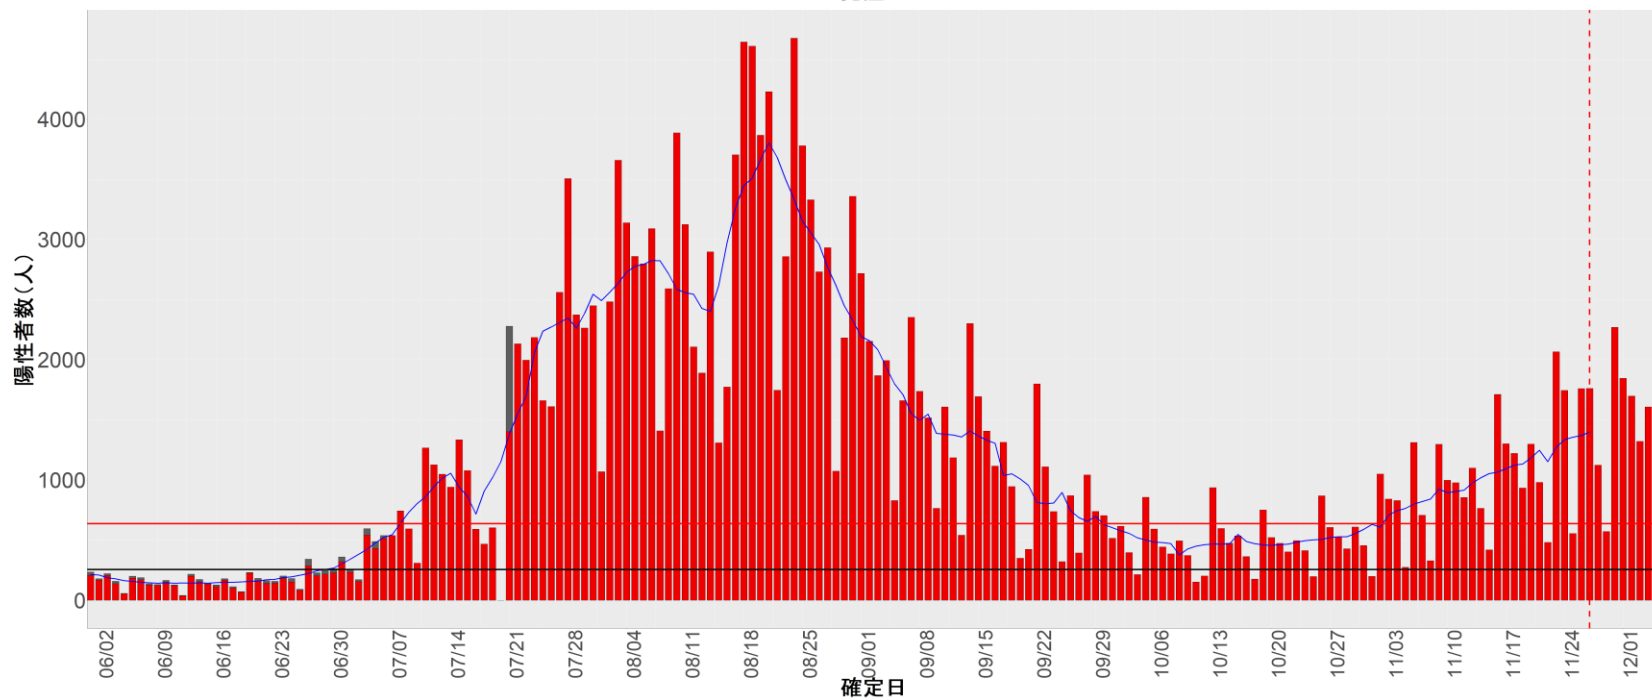

都道府県別エピカーブ (2022/6/1から2022/12/5まで)

【集計方法】

- 確定日は「陽性判明日」、それが不明な場合「自治体発表日」
- 無症状例は上段に含まれない
- リンク不明の場合は「孤発例」としてカウント
- 上段の薄灰色の発症日不明例は確定日から推定した発症日でカウント

【補助線】

- 上段の赤垂直線は17日前、黒垂直線は14日前、下段の赤垂直線は7日前を示す
- 赤水平線は、1週間の累積症例数が人口10万人あたり250に相当する数を1日あたりの症例数に換算したもの。同様に、黒水平線は人口10万人あたり100人に相当する
- 青線は7日間の移動平均であり、上段の移動平均には発症日不明例も含まれる

16. 富山

17. 石川

18. 福井

19. 山梨

20. 長野

21. 岐阜

22. 静岡

23. 愛知

24. 三重

25. 滋賀

26. 京都

27. 大阪

28. 兵庫

29. 奈良

30. 和歌山

31. 鳥取