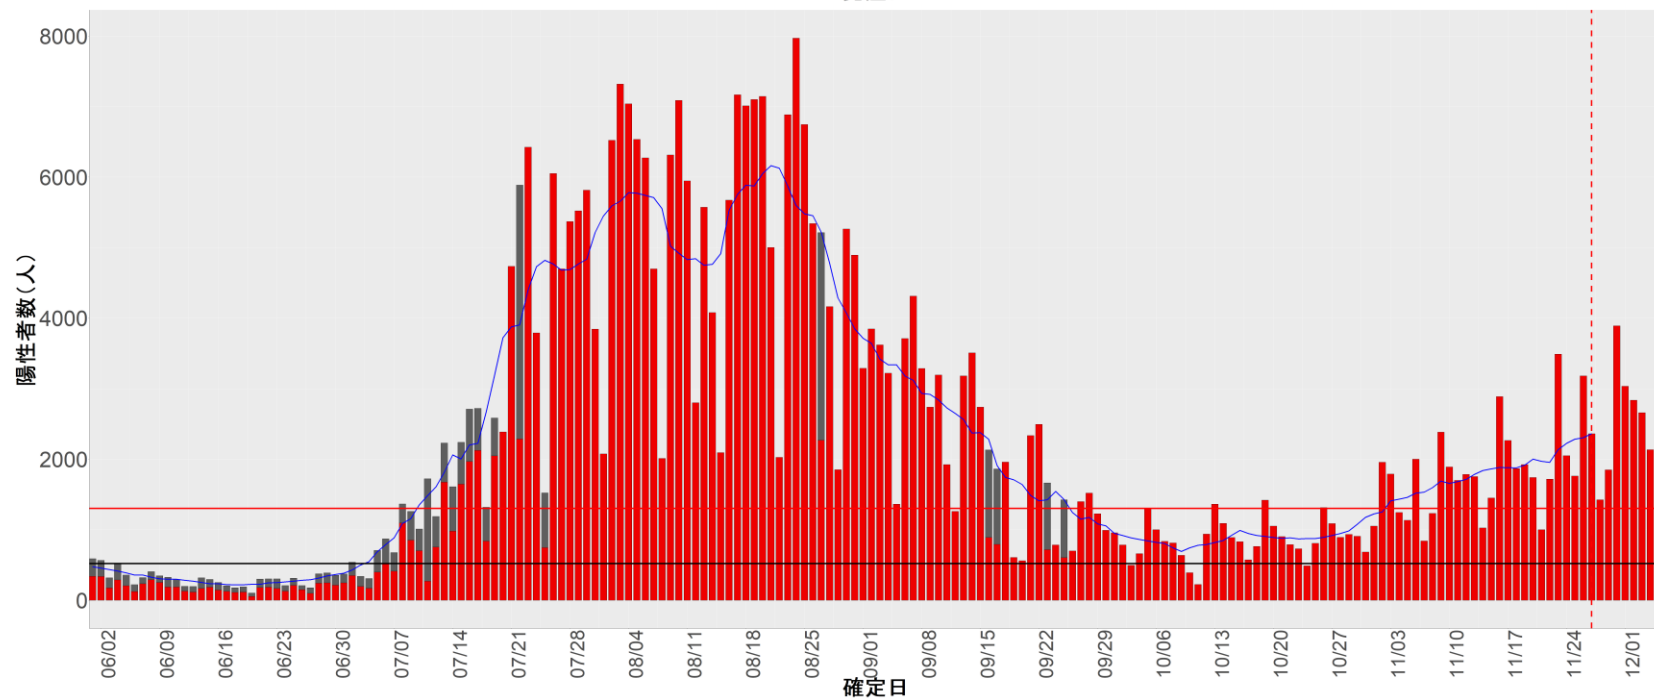

都道府県別エピカーブ (2022/6/1から2022/12/5まで)

【集計方法】

- 確定日は「陽性判明日」、それが不明な場合「自治体発表日」
- 無症状例は上段に含まれない
- リンク不明の場合は「孤発例」としてカウント
- 上段の薄灰色の発症日不明例は確定日から推定した発症日でカウント

【補助線】

- 上段の赤垂直線は17日前、黒垂直線は14日前、下段の赤垂直線は7日前を示す
- 赤水平線は、1週間の累積症例数が人口10万人あたり250に相当する数を1日あたりの症例数に換算したもの。同様に、黒水平線は人口10万人あたり100人に相当する
- 青線は7日間の移動平均であり、上段の移動平均には発症日不明例も含まれる

16. 富山

17. 石川

18. 福井

19. 山梨

20. 長野

21. 岐阜

22. 静岡

23. 愛知

24. 三重

25. 滋賀

26. 京都

27. 大阪

28. 兵庫

29. 奈良

30. 和歌山

31. 鳥取