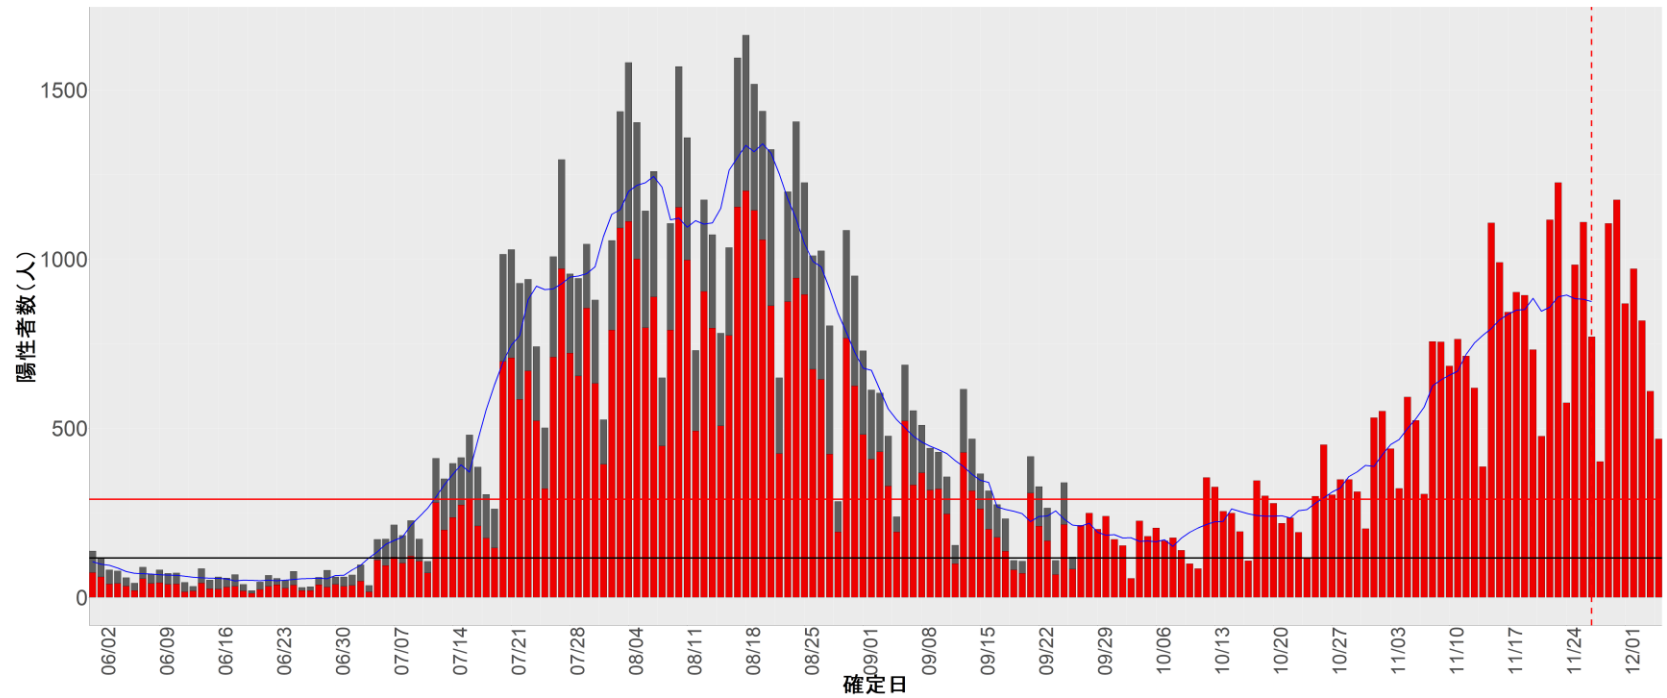

都道府県別エピカーブ (2022/6/1から2022/12/5まで)

【集計方法】

- 確定日は「陽性判明日」、それが不明な場合「自治体発表日」
- 無症状例は上段に含まれない
- リンク不明の場合は「孤発例」としてカウント
- 上段の薄灰色の発症日不明例は確定日から推定した発症日でカウント

【補助線】

- 上段の赤垂直線は17日前、黒垂直線は14日前、下段の赤垂直線は7日前を示す
- 赤水平線は、1週間の累積症例数が人口10万人あたり250に相当する数を1日あたりの症例数に換算したもの。同様に、黒水平線は人口10万人あたり100人に相当する
- 青線は7日間の移動平均であり、上段の移動平均には発症日不明例も含まれる

16. 富山

17. 石川

18. 福井

19. 山梨

20. 長野

21. 岐阜

22. 静岡

23. 愛知

24. 三重

25. 滋賀

26. 京都

27. 大阪

28. 兵庫

29. 奈良

30. 和歌山

31. 鳥取