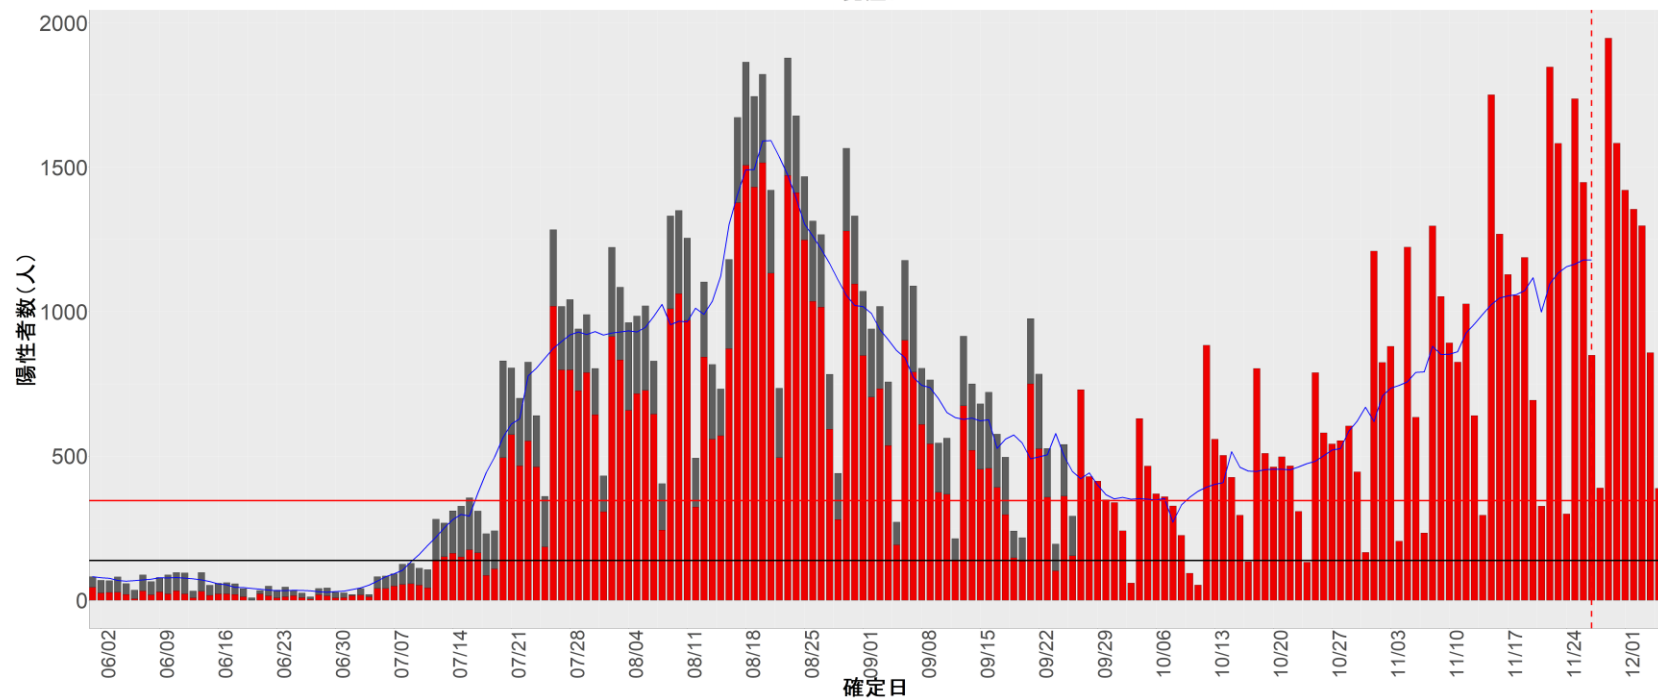

都道府県別エピカーブ (2022/6/1から2022/12/5まで)

【集計方法】

- 確定日は「陽性判明日」、それが不明な場合「自治体発表日」
- 無症状例は上段に含まれない
- リンク不明の場合は「孤発例」としてカウント
- 上段の薄灰色の発症日不明例は確定日から推定した発症日でカウント

【補助線】

- 上段の赤垂直線は17日前、黒垂直線は14日前、下段の赤垂直線は7日前を示す
- 赤水平線は、1週間の累積症例数が人口10万人あたり250に相当する数を1日あたりの症例数に換算したもの。同様に、黒水平線は人口10万人あたり100人に相当する
- 青線は7日間の移動平均であり、上段の移動平均には発症日不明例も含まれる

【注意事項】

- データは自治体公表情報と厚労省公表より(2022年9月27日から)取得
- 2022-06-01から2022-12-05までに報告された症例が含まれる
- 詳細情報の発表がない自治体、2022年9月26日以降の全ての自治体でエピカーブにリンクの有無を反映出来ていない
- 2020年11月作成分より東京都の9月26日までのグラフはTOKYO OPEN DATA "東京都新型コロナウイルス陽性患者発表詳細"より作成
- 自主療養症例が反映されていない都道府県がある可能性がある。神奈川県と兵庫県の自主療養症例は2022年8月16日作成分から過去分に遡って反映されている

全国

1. 北海道

2. 青森

3. 岩手

4. 宮城

5. 秋田

6. 山形

7. 福島