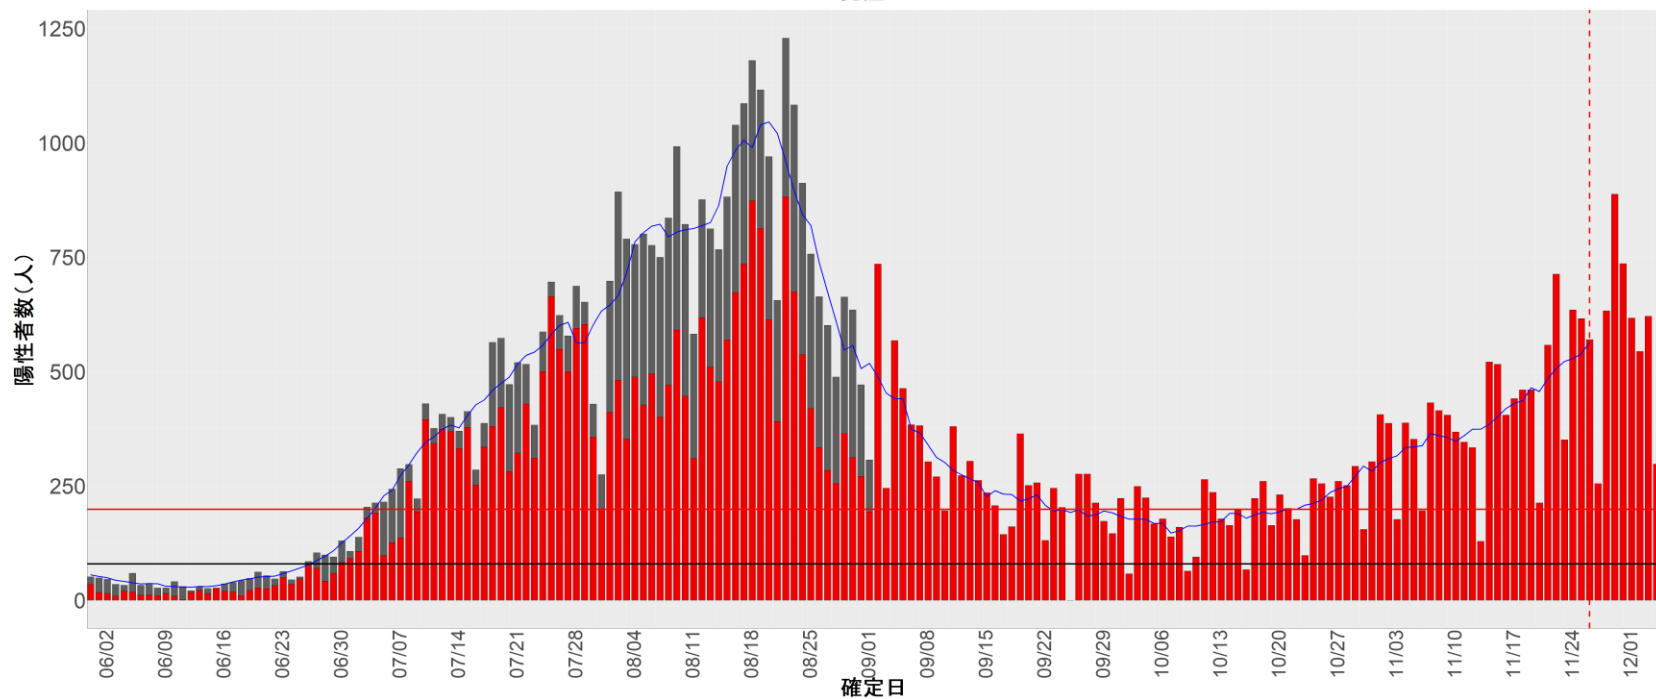

都道府県別エピカーブ (2022/6/1から2022/12/5まで)

【集計方法】

- 確定日は「陽性判明日」、それが不明な場合「自治体発表日」
- 無症状例は上段に含まれない
- リンク不明の場合は「孤発例」としてカウント
- 上段の薄灰色の発症日不明例は確定日から推定した発症日でカウント

【補助線】

- 上段の赤垂直線は17日前、黒垂直線は14日前、下段の赤垂直線は7日前を示す
- 赤水平線は、1週間の累積症例数が人口10万人あたり250に相当する数を1日あたりの症例数に換算したもの。同様に、黒水平線は人口10万人あたり100人に相当する
- 青線は7日間の移動平均であり、上段の移動平均には発症日不明例も含まれる

16. 富山

17. 石川

18. 福井

19. 山梨

20. 長野

21. 岐阜

22. 静岡

23. 愛知

24. 三重

25. 滋賀

26. 京都

27. 大阪

28. 兵庫

29. 奈良

30. 和歌山

31. 鳥取

32. 島根

33. 岡山

34. 広島

35. 山口

36. 徳島

37. 香川

38. 愛媛

39. 高知