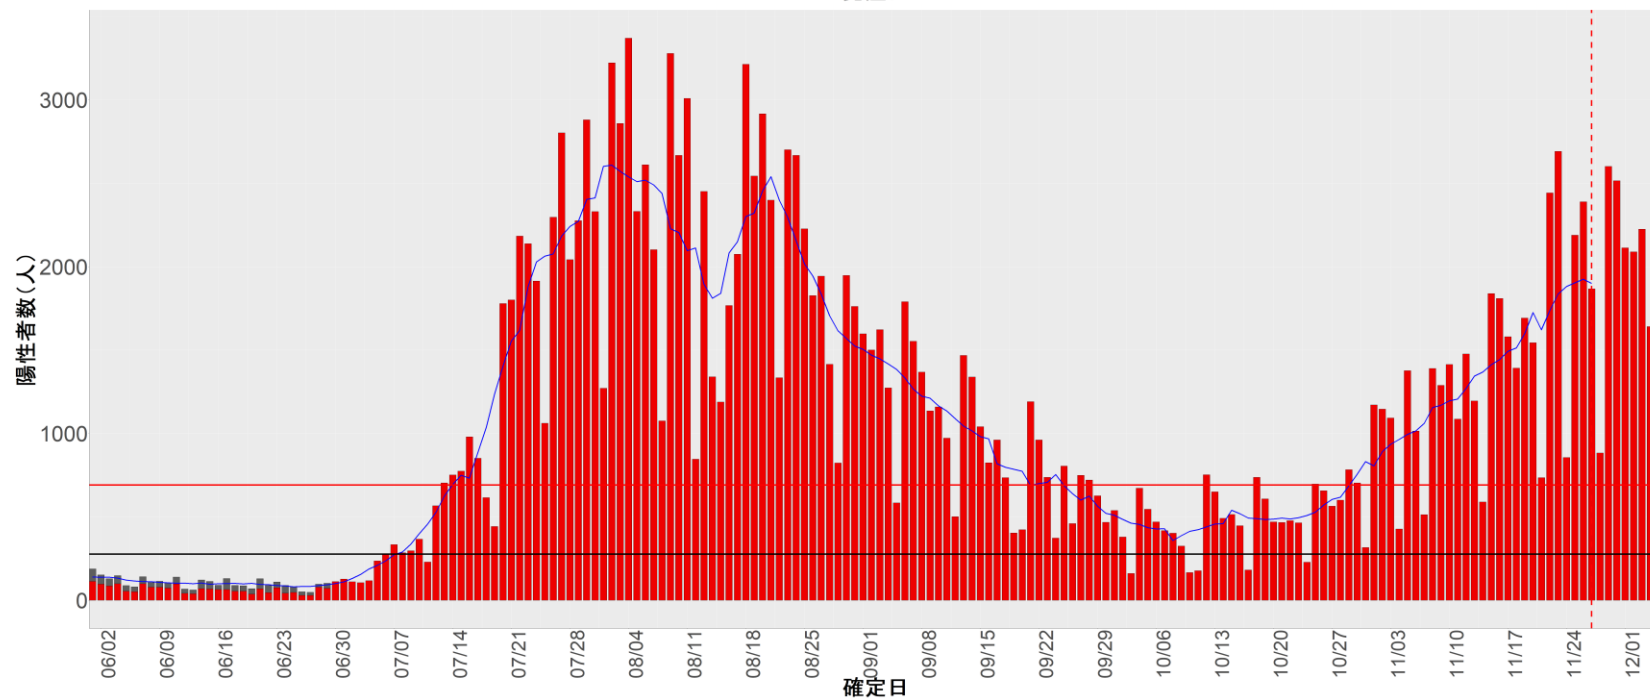

都道府県別エピカーブ (2022/6/1から2022/12/5まで)

【集計方法】

- 確定日は「陽性判明日」、それが不明な場合「自治体発表日」
- 無症状例は上段に含まれない
- リンク不明の場合は「孤発例」としてカウント
- 上段の薄灰色の発症日不明例は確定日から推定した発症日でカウント

【補助線】

- 上段の赤垂直線は17日前、黒垂直線は14日前、下段の赤垂直線は7日前を示す
- 赤水平線は、1週間の累積症例数が人口10万人あたり250に相当する数を1日あたりの症例数に換算したもの。同様に、黒水平線は人口10万人あたり100人に相当する
- 青線は7日間の移動平均であり、上段の移動平均には発症日不明例も含まれる

【注意事項】

- データは自治体公表情報と厚労省公表より(2022年9月27日から)取得
- 2022-06-01から2022-12-05までに報告された症例が含まれる
- 詳細情報の発表がない自治体、2022年9月26日以降の全ての自治体でエピカーブにリンクの有無を反映出来ていない
- 2020年11月作成分より東京都の9月26日までのグラフはTOKYO OPEN DATA "東京都新型コロナウイルス陽性患者発表詳細"より作成
- 自主療養症例が反映されていない都道府県がある可能性がある。神奈川県と兵庫県の自主療養症例は2022年8月16日作成分から過去分に遡って反映されている

全国

1. 北海道

2. 青森

3. 岩手

4. 宮城

5. 秋田

6. 山形

7. 福島

8. 茨城

9. 栃木

10. 群馬

11. 埼玉

12. 千葉

13. 東京

14. 神奈川

15. 新潟