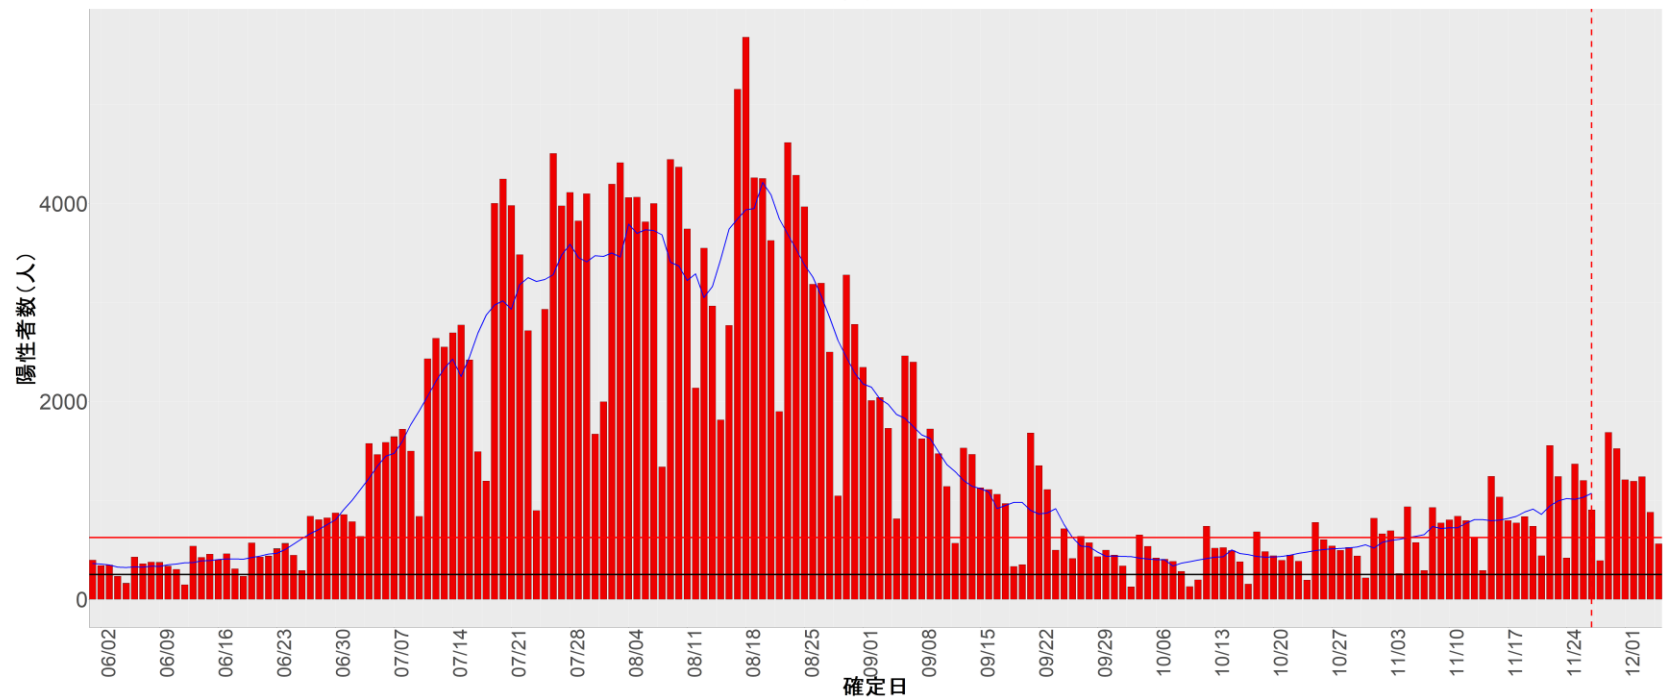

都道府県別エピカーブ (2022/6/1から2022/12/5まで)

【集計方法】

- 確定日は「陽性判明日」、それが不明な場合「自治体発表日」
- 無症状例は上段に含まれない
- リンク不明の場合は「孤発例」としてカウント
- 上段の薄灰色の発症日不明例は確定日から推定した発症日でカウント

【補助線】

- 上段の赤垂直線は17日前、黒垂直線は14日前、下段の赤垂直線は7日前を示す
- 赤水平線は、1週間の累積症例数が人口10万人あたり250に相当する数を1日あたりの症例数に換算したもの。同様に、黒水平線は人口10万人あたり100人に相当する
- 青線は7日間の移動平均であり、上段の移動平均には発症日不明例も含まれる

32. 島根

33. 岡山

34. 広島

35. 山口

36. 徳島

37. 香川

38. 愛媛

39. 高知

40. 福岡

41. 佐賀

42. 長崎

43. 熊本

44. 大分

45. 宮崎

46. 鹿児島

47. 沖縄