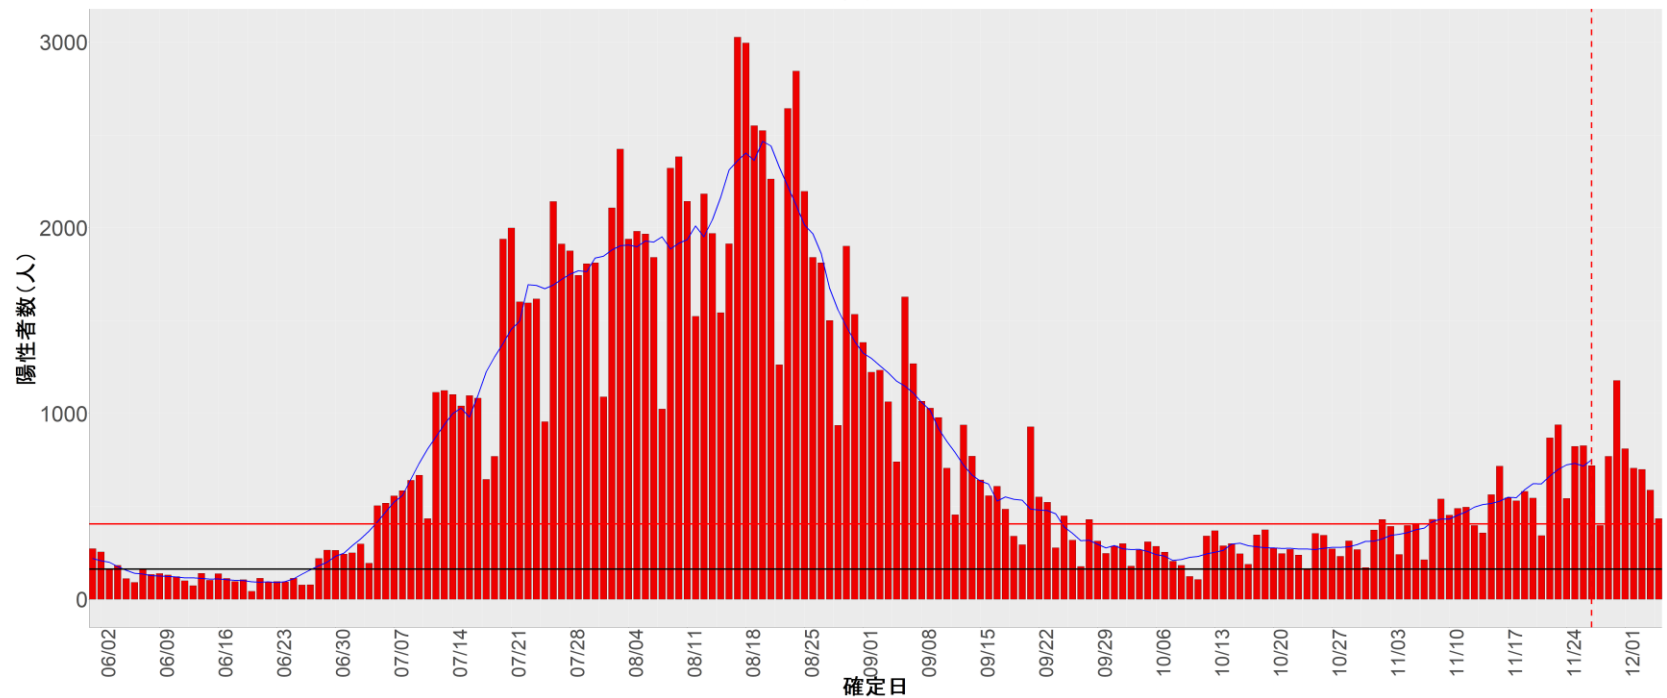

都道府県別エピカーブ (2022/6/1から2022/12/5まで)

【集計方法】

- 確定日は「陽性判明日」、それが不明な場合「自治体発表日」
- 無症状例は上段に含まれない
- リンク不明の場合は「孤発例」としてカウント
- 上段の薄灰色の発症日不明例は確定日から推定した発症日でカウント

【補助線】

- 上段の赤垂直線は17日前、黒垂直線は14日前、下段の赤垂直線は7日前を示す
- 赤水平線は、1週間の累積症例数が人口10万人あたり250に相当する数を1日あたりの症例数に換算したもの。同様に、黒水平線は人口10万人あたり100人に相当する
- 青線は7日間の移動平均であり、上段の移動平均には発症日不明例も含まれる

32. 島根

33. 岡山

34. 広島

35. 山口

36. 徳島

37. 香川

38. 愛媛

39. 高知

40. 福岡

41. 佐賀

42. 長崎

43. 熊本

44. 大分

45. 宮崎

46. 鹿児島

47. 沖縄