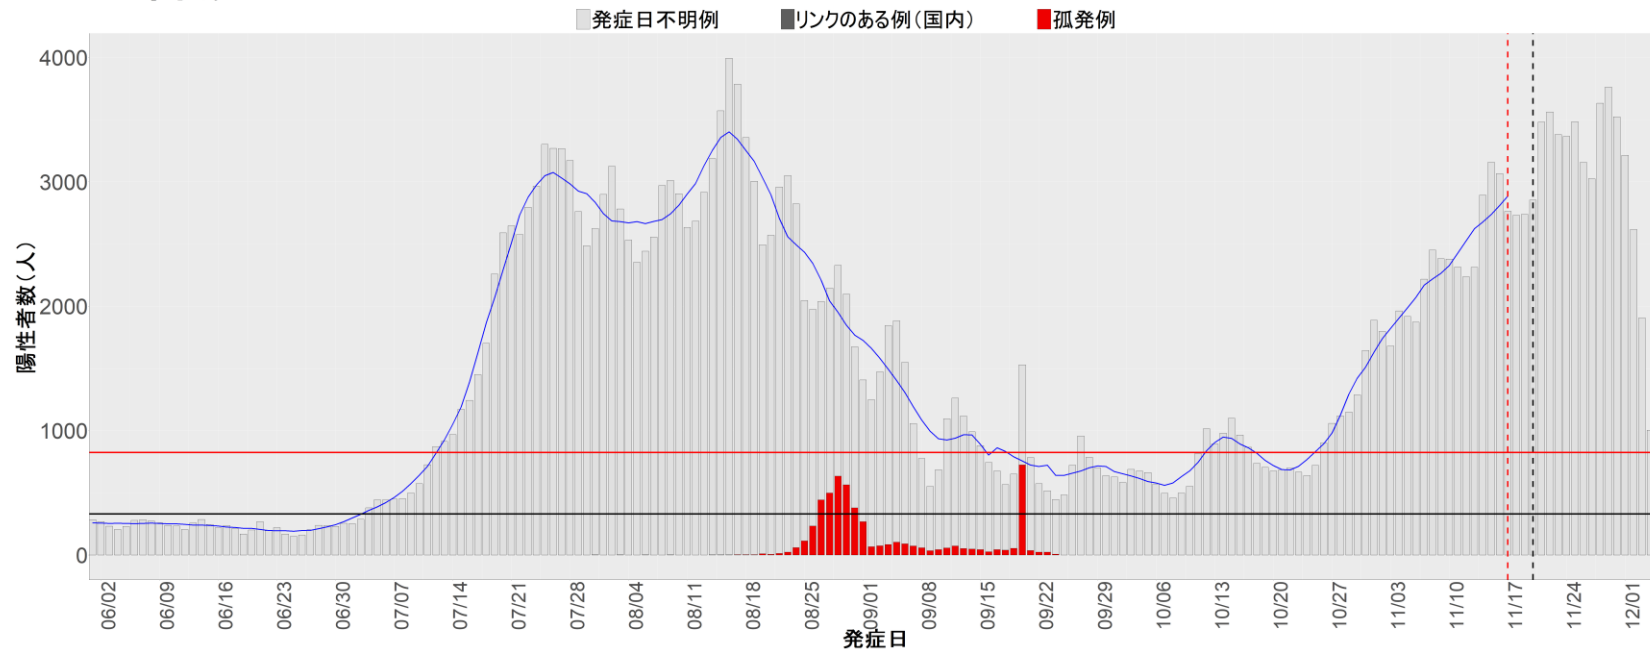

都道府県別エピカーブ (2022/6/1から2022/12/5まで)

【集計方法】

- 確定日は「陽性判明日」、それが不明な場合「自治体発表日」
- 無症状例は上段に含まれない
- リンク不明の場合は「孤発例」としてカウント
- 上段の薄灰色の発症日不明例は確定日から推定した発症日でカウント

【補助線】

- 上段の赤垂直線は17日前、黒垂直線は14日前、下段の赤垂直線は7日前を示す
- 赤水平線は、1週間の累積症例数が人口10万人あたり250に相当する数を1日あたりの症例数に換算したもの。同様に、黒水平線は人口10万人あたり100人に相当する
- 青線は7日間の移動平均であり、上段の移動平均には発症日不明例も含まれる

【注意事項】

- データは自治体公表情報と厚労省公表より(2022年9月27日から)取得
- 2022-06-01から2022-12-05までに報告された症例が含まれる
- 詳細情報の発表がない自治体、2022年9月26日以降の全ての自治体でエピカーブにリンクの有無を反映出来ていない
- 2020年11月作成分より東京都の9月26日までのグラフはTOKYO OPEN DATA "東京都新型コロナウイルス陽性患者発表詳細"より作成
- 自主療養症例が反映されていない都道府県がある可能性がある。神奈川県と兵庫県の自主療養症例は2022年8月16日作成分から過去分に遡って反映されている

全国

1. 北海道

2. 青森

3. 岩手

4. 宮城

5. 秋田

6. 山形

7. 福島