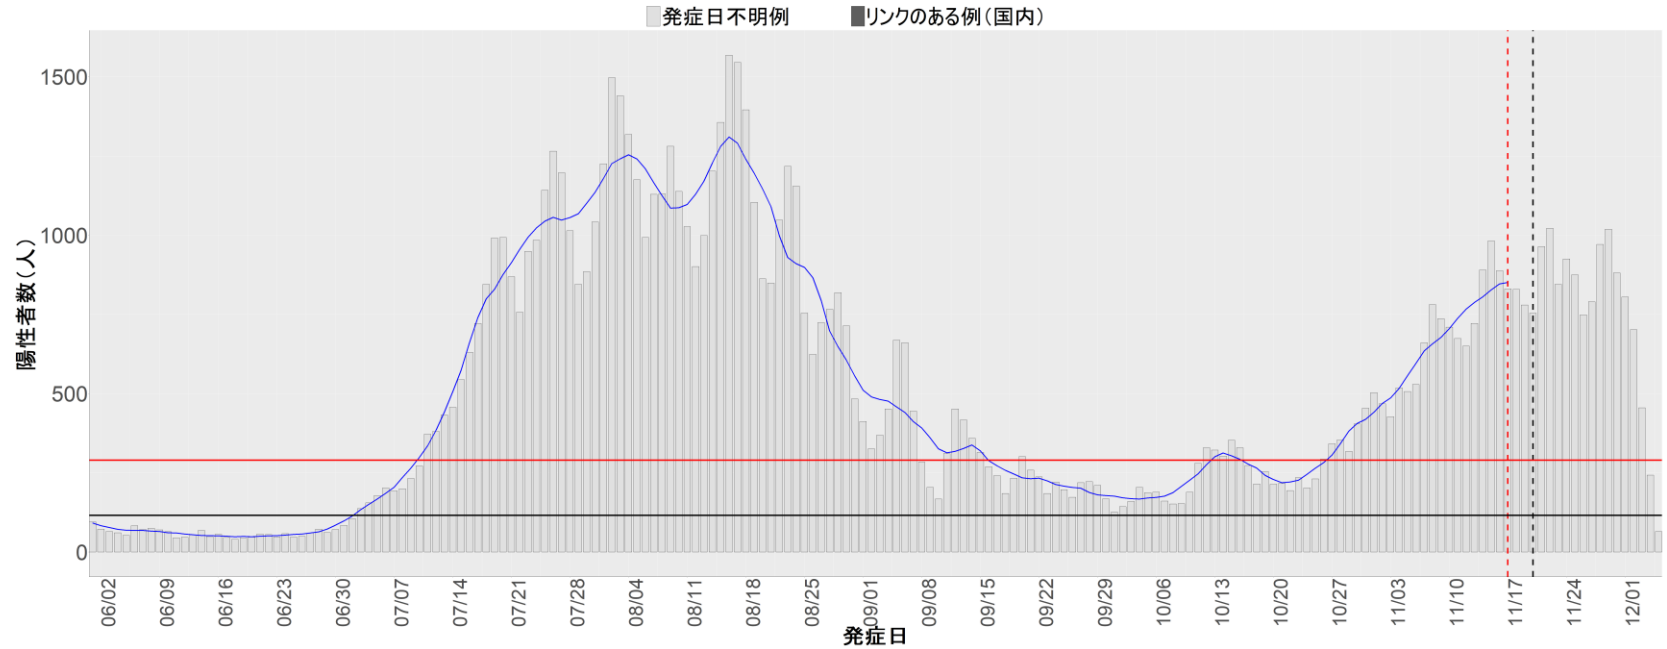

都道府県別エピカーブ (2022/6/1から2022/12/5まで)

【集計方法】

- 確定日は「陽性判明日」、それが不明な場合「自治体発表日」
- 無症状例は上段に含まれない
- リンク不明の場合は「孤発例」としてカウント
- 上段の薄灰色の発症日不明例は確定日から推定した発症日でカウント

【補助線】

- 上段の赤垂直線は17日前、黒垂直線は14日前、下段の赤垂直線は7日前を示す
- 赤水平線は、1週間の累積症例数が人口10万人あたり250に相当する数を1日あたりの症例数に換算したもの。同様に、黒水平線は人口10万人あたり100人に相当する
- 青線は7日間の移動平均であり、上段の移動平均には発症日不明例も含まれる

16. 富山

17. 石川

18. 福井

19. 山梨

20. 長野

21. 岐阜

22. 静岡

23. 愛知

24. 三重

25. 滋賀

26. 京都

27. 大阪

28. 兵庫

29. 奈良

30. 和歌山

31. 鳥取