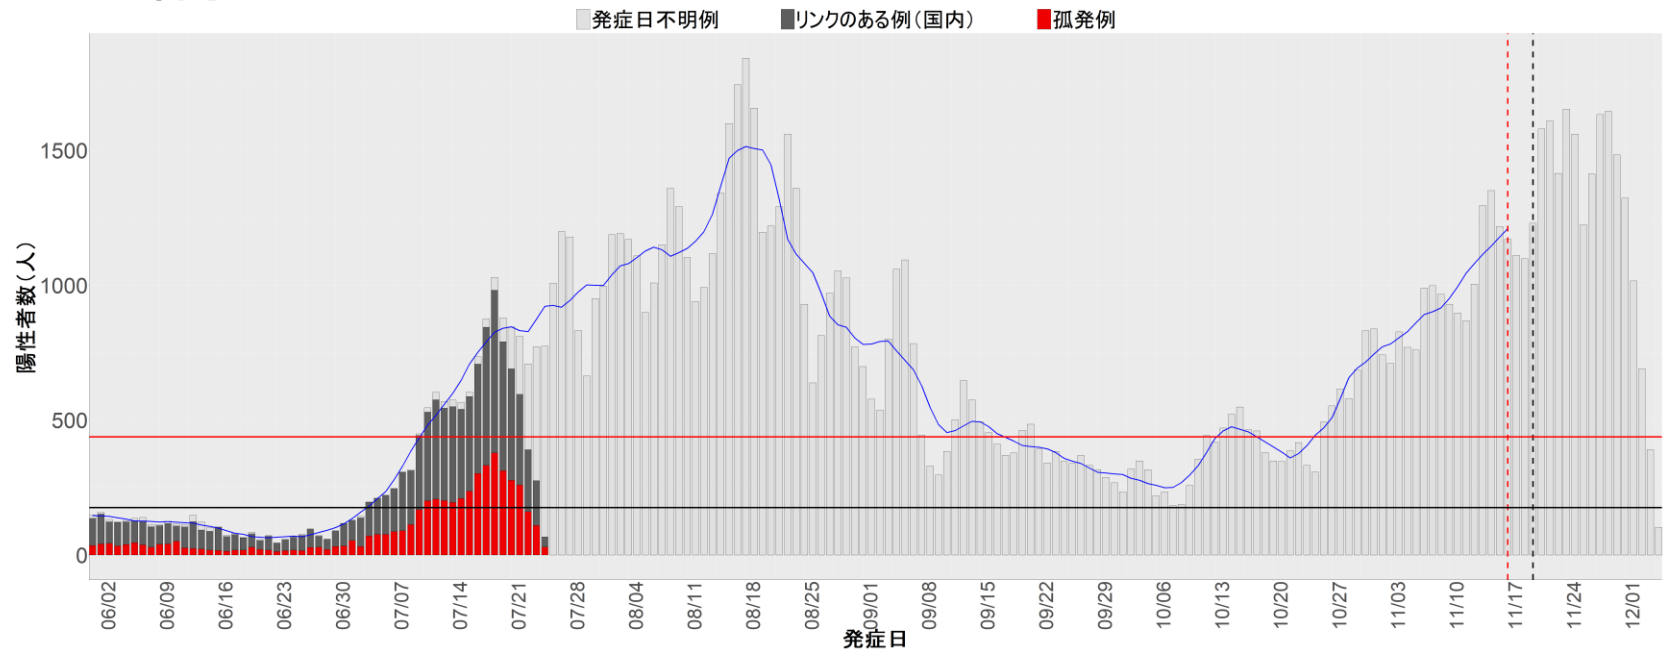

都道府県別エピカーブ (2022/6/1から2022/12/5まで)

【集計方法】

- 確定日は「陽性判明日」、それが不明な場合「自治体発表日」
- 無症状例は上段に含まれない
- リンク不明の場合は「孤発例」としてカウント
- 上段の薄灰色の発症日不明例は確定日から推定した発症日でカウント

【補助線】

- 上段の赤垂直線は17日前、黒垂直線は14日前、下段の赤垂直線は7日前を示す
- 赤水平線は、1週間の累積症例数が人口10万人あたり250に相当する数を1日あたりの症例数に換算したもの。同様に、黒水平線は人口10万人あたり100人に相当する
- 青線は7日間の移動平均であり、上段の移動平均には発症日不明例も含まれる

【注意事項】

- データは自治体公表情報と厚労省公表より(2022年9月27日から)取得
- 2022-06-01から2022-12-05までに報告された症例が含まれる
- 詳細情報の発表がない自治体、2022年9月26日以降の全ての自治体でエピカーブにリンクの有無を反映出来ていない
- 2020年11月作成分より東京都の9月26日までのグラフはTOKYO OPEN DATA "東京都新型コロナウイルス陽性患者発表詳細"より作成
- 自主療養症例が反映されていない都道府県がある可能性がある。神奈川県と兵庫県の自主療養症例は2022年8月16日作成分から過去分に遡って反映されている

全国

1. 北海道

2. 青森

3. 岩手

4. 宮城

5. 秋田

6. 山形

7. 福島