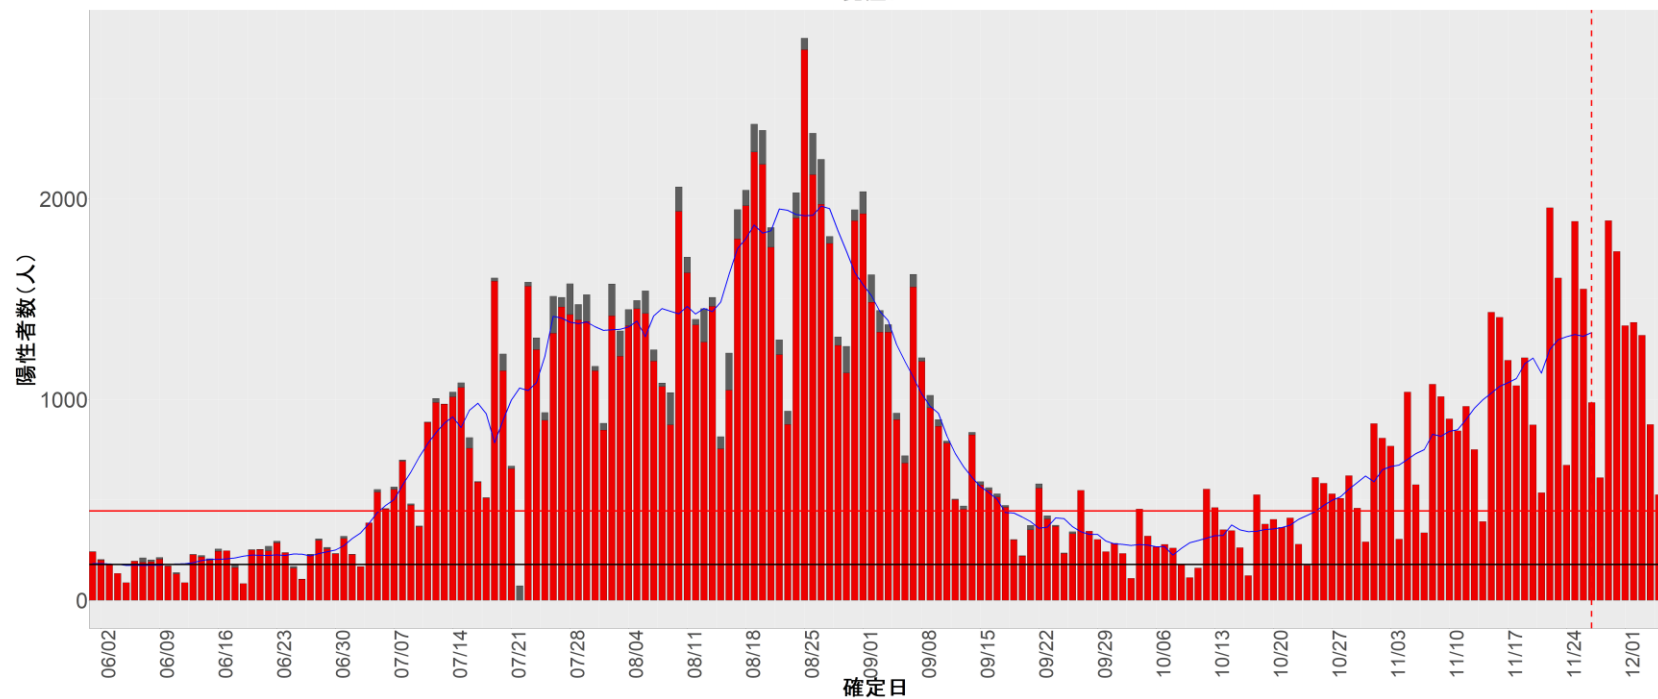

都道府県別エピカーブ (2022/6/1から2022/12/5まで)

【集計方法】

- 確定日は「陽性判明日」、それが不明な場合「自治体発表日」
- 無症状例は上段に含まれない
- リンク不明の場合は「孤発例」としてカウント
- 上段の薄灰色の発症日不明例は確定日から推定した発症日でカウント

【補助線】

- 上段の赤垂直線は17日前、黒垂直線は14日前、下段の赤垂直線は7日前を示す
- 赤水平線は、1週間の累積症例数が人口10万人あたり250に相当する数を1日あたりの症例数に換算したもの。同様に、黒水平線は人口10万人あたり100人に相当する
- 青線は7日間の移動平均であり、上段の移動平均には発症日不明例も含まれる

【注意事項】

- データは自治体公表情報と厚労省公表より(2022年9月27日から)取得
- 2022-06-01から2022-12-05までに報告された症例が含まれる
- 詳細情報の発表がない自治体、2022年9月26日以降の全ての自治体でエピカーブにリンクの有無を反映出来ていない
- 2020年11月作成分より東京都の9月26日までのグラフはTOKYO OPEN DATA "東京都新型コロナウイルス陽性患者発表詳細"より作成
- 自主療養症例が反映されていない都道府県がある可能性がある。神奈川県と兵庫県の自主療養症例は2022年8月16日作成分から過去分に遡って反映されている

全国

1. 北海道

2. 青森

3. 岩手

4. 宮城

5. 秋田

6. 山形

7. 福島