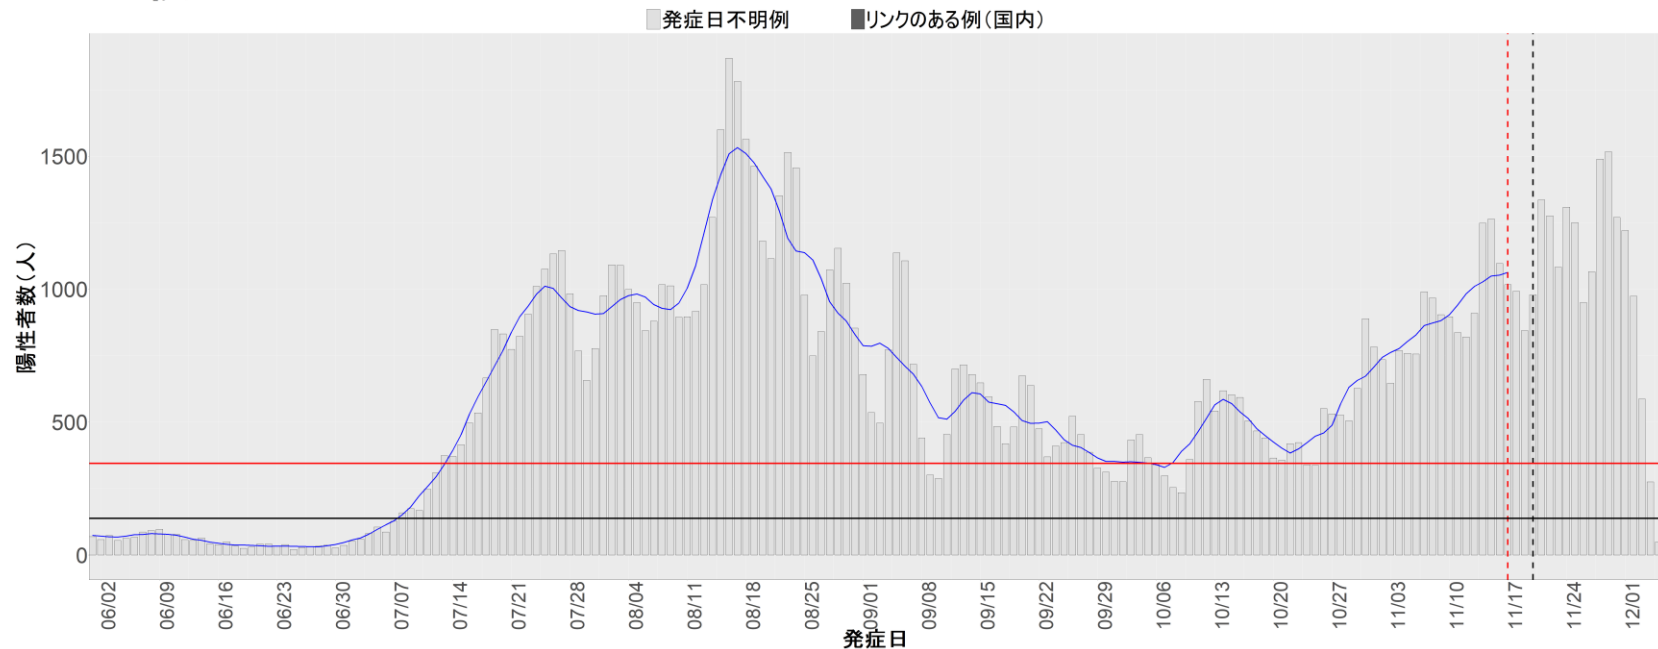

都道府県別エピカーブ (2022/6/1から2022/12/5まで)

【集計方法】

- 確定日は「陽性判明日」、それが不明な場合「自治体発表日」
- 無症状例は上段に含まれない
- リンク不明の場合は「孤発例」としてカウント
- 上段の薄灰色の発症日不明例は確定日から推定した発症日でカウント

【補助線】

- 上段の赤垂直線は17日前、黒垂直線は14日前、下段の赤垂直線は7日前を示す
- 赤水平線は、1週間の累積症例数が人口10万人あたり250に相当する数を1日あたりの症例数に換算したもの。同様に、黒水平線は人口10万人あたり100人に相当する
- 青線は7日間の移動平均であり、上段の移動平均には発症日不明例も含まれる

全国

1. 北海道

2. 青森

3. 岩手

4. 宮城

5. 秋田

6. 山形

7. 福島