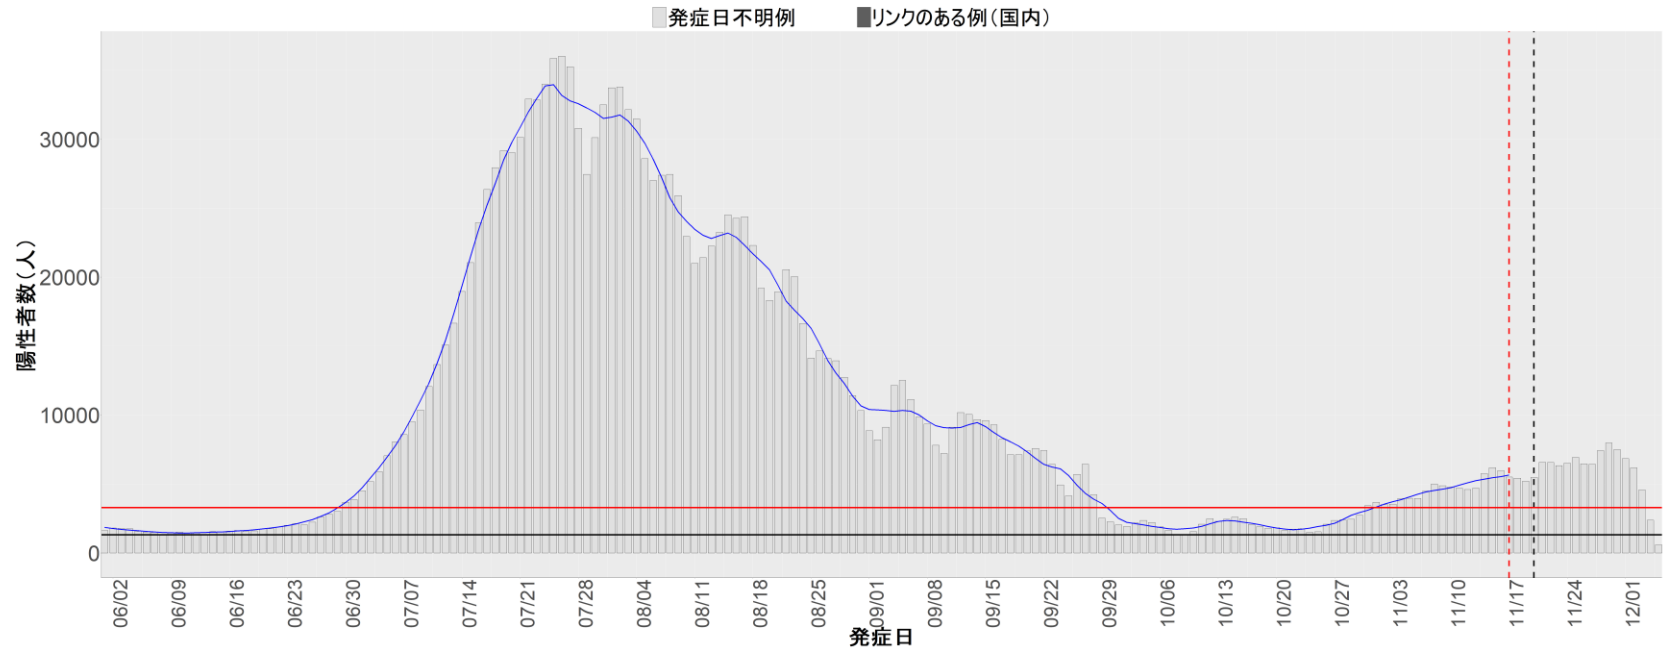

都道府県別エピカーブ (2022/6/1から2022/12/5まで)

【集計方法】

- 確定日は「陽性判明日」、それが不明な場合「自治体発表日」
- 無症状例は上段に含まれない
- リンク不明の場合は「孤発例」としてカウント
- 上段の薄灰色の発症日不明例は確定日から推定した発症日でカウント

【補助線】

- 上段の赤垂直線は17日前、黒垂直線は14日前、下段の赤垂直線は7日前を示す
- 赤水平線は、1週間の累積症例数が人口10万人あたり250に相当する数を1日あたりの症例数に換算したもの。同様に、黒水平線は人口10万人あたり100人に相当する
- 青線は7日間の移動平均であり、上段の移動平均には発症日不明例も含まれる

8. 茨城

9. 栃木

10. 群馬

11. 埼玉

12. 千葉

13. 東京

14. 神奈川

15. 新潟

16. 富山

17. 石川

18. 福井

19. 山梨

20. 長野

21. 岐阜

22. 静岡

23. 愛知