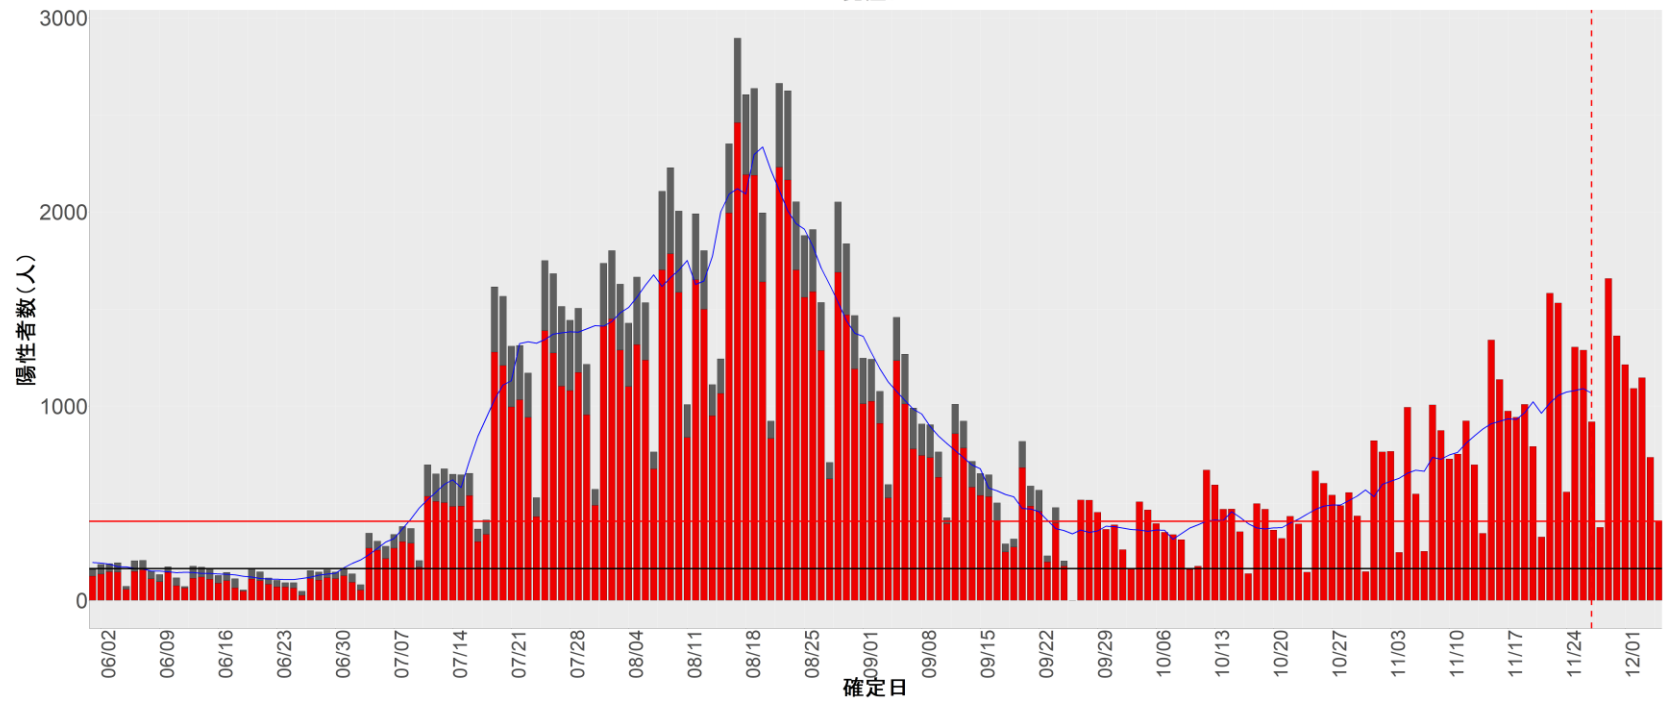

都道府県別エピカーブ (2022/6/1から2022/12/5まで)

【集計方法】

- 確定日は「陽性判明日」、それが不明な場合「自治体発表日」
- 無症状例は上段に含まれない
- リンク不明の場合は「孤発例」としてカウント
- 上段の薄灰色の発症日不明例は確定日から推定した発症日でカウント

【補助線】

- 上段の赤垂直線は17日前、黒垂直線は14日前、下段の赤垂直線は7日前を示す
- 赤水平線は、1週間の累積症例数が人口10万人あたり250に相当する数を1日あたりの症例数に換算したもの。同様に、黒水平線は人口10万人あたり100人に相当する
- 青線は7日間の移動平均であり、上段の移動平均には発症日不明例も含まれる

8. 茨城

9. 栃木

10. 群馬

11. 埼玉

12. 千葉

13. 東京

14. 神奈川

15. 新潟

16. 富山

17. 石川

18. 福井

19. 山梨

20. 長野

21. 岐阜

22. 静岡

23. 愛知