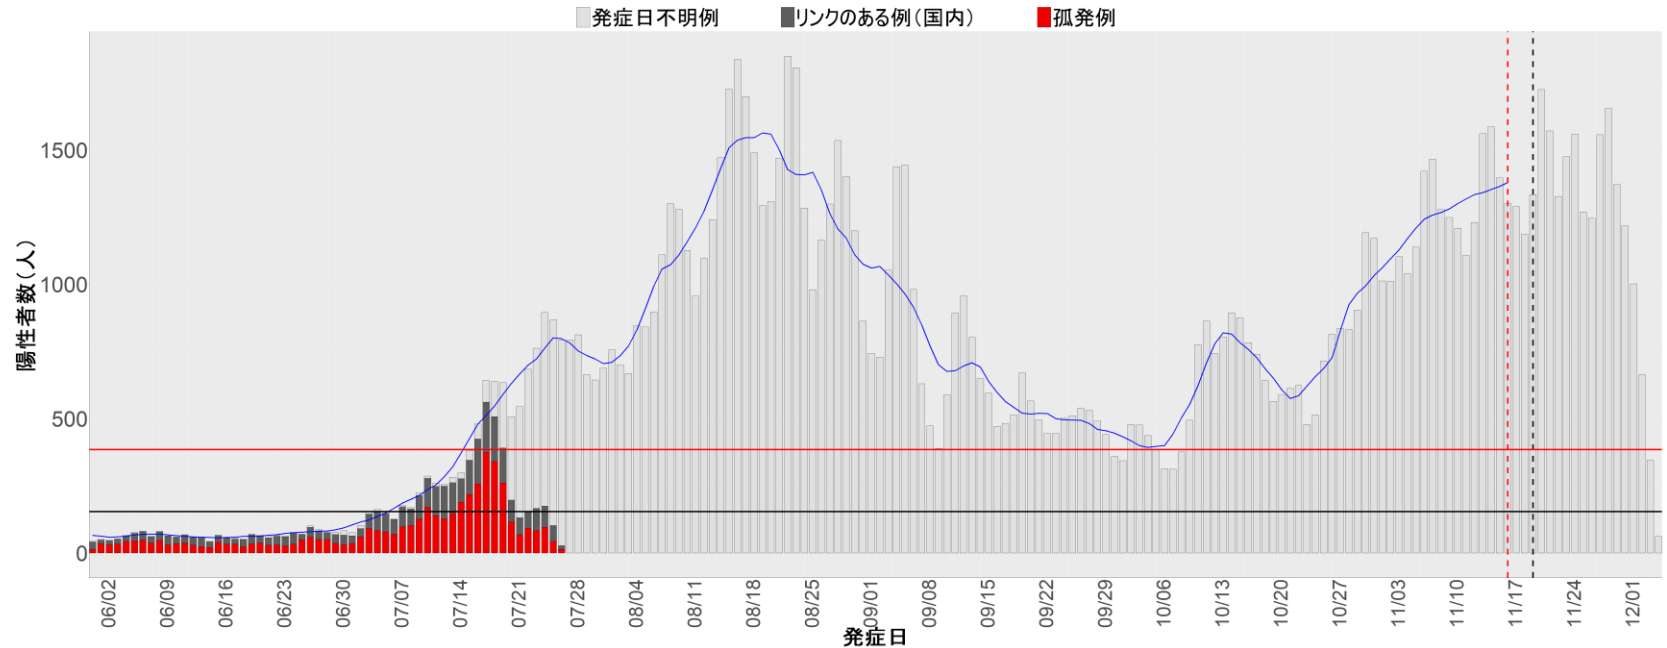

都道府県別エピカーブ (2022/6/1から2022/12/5まで)

【集計方法】

- 確定日は「陽性判明日」、それが不明な場合「自治体発表日」
- 無症状例は上段に含まれない
- リンク不明の場合は「孤発例」としてカウント
- 上段の薄灰色の発症日不明例は確定日から推定した発症日でカウント

【補助線】

- 上段の赤垂直線は17日前、黒垂直線は14日前、下段の赤垂直線は7日前を示す
- 赤水平線は、1週間の累積症例数が人口10万人あたり250に相当する数を1日あたりの症例数に換算したもの。同様に、黒水平線は人口10万人あたり100人に相当する
- 青線は7日間の移動平均であり、上段の移動平均には発症日不明例も含まれる

【注意事項】

- データは自治体公表情報と厚労省公表より(2022年9月27日から)取得
- 2022-06-01から2022-12-05までに報告された症例が含まれる
- 詳細情報の発表がない自治体、2022年9月26日以降の全ての自治体でエピカーブにリンクの有無を反映出来ていない
- 2020年11月作成分より東京都の9月26日までのグラフはTOKYO OPEN DATA "東京都新型コロナウイルス陽性患者発表詳細"より作成
- 自主療養症例が反映されていない都道府県がある可能性がある。神奈川県と兵庫県の自主療養症例は2022年8月16日作成分から過去分に遡って反映されている

全国

1. 北海道

2. 青森

3. 岩手

4. 宮城

5. 秋田

6. 山形

7. 福島