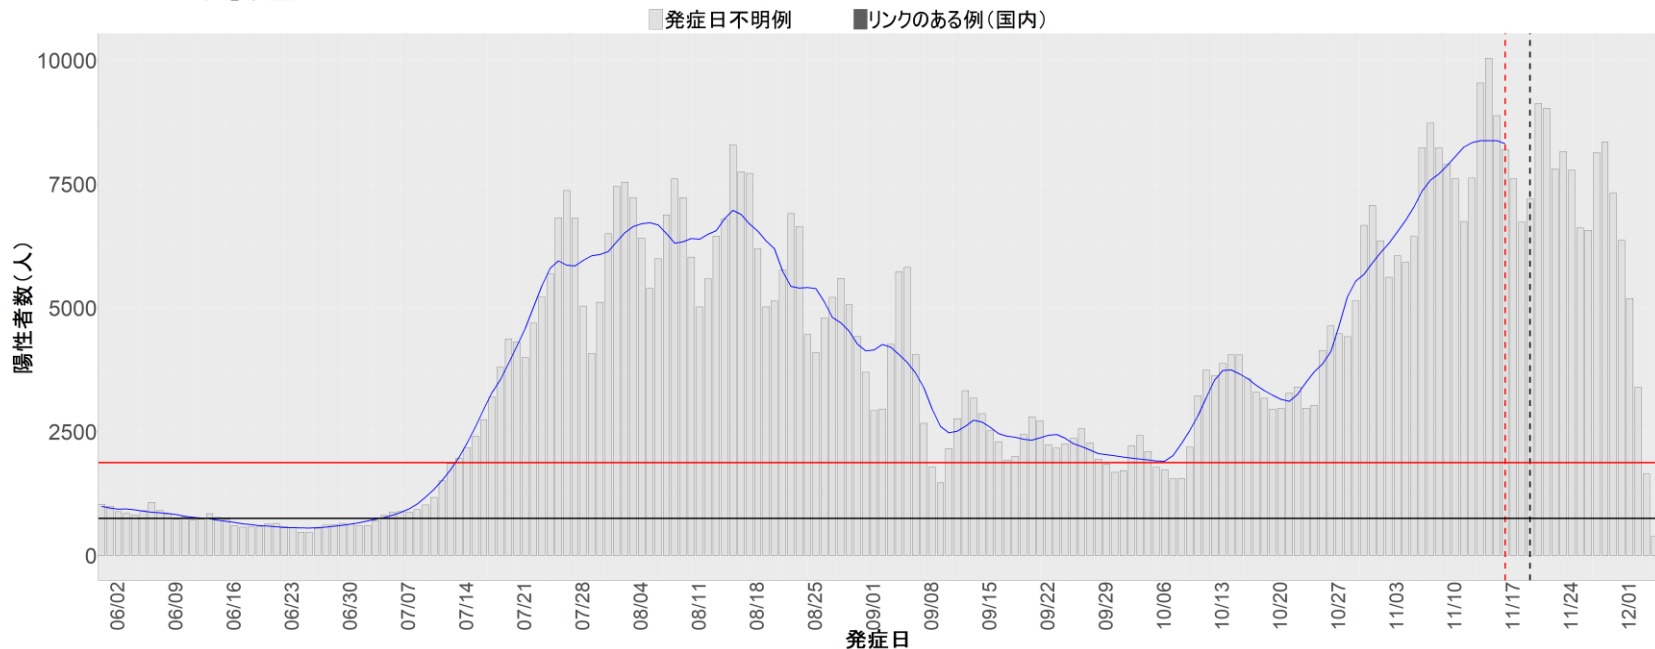

都道府県別エピカーブ (2022/6/1から2022/12/5まで)

【集計方法】

- 確定日は「陽性判明日」、それが不明な場合「自治体発表日」
- 無症状例は上段に含まれない
- リンク不明の場合は「孤発例」としてカウント
- 上段の薄灰色の発症日不明例は確定日から推定した発症日でカウント

【補助線】

- 上段の赤垂直線は17日前、黒垂直線は14日前、下段の赤垂直線は7日前を示す
- 赤水平線は、1週間の累積症例数が人口10万人あたり250に相当する数を1日あたりの症例数に換算したもの。同様に、黒水平線は人口10万人あたり100人に相当する
- 青線は7日間の移動平均であり、上段の移動平均には発症日不明例も含まれる

【注意事項】

- データは自治体公表情報と厚労省公表より(2022年9月27日から)取得
- 2022-06-01から2022-12-05までに報告された症例が含まれる
- 詳細情報の発表がない自治体、2022年9月26日以降の全ての自治体でエピカーブにリンクの有無を反映出来ていない
- 2020年11月作成分より東京都の9月26日までのグラフはTOKYO OPEN DATA "東京都新型コロナウイルス陽性患者発表詳細"より作成
- 自主療養症例が反映されていない都道府県がある可能性がある。神奈川県と兵庫県の自主療養症例は2022年8月16日作成分から過去分に遡って反映されている

全国

1. 北海道

2. 青森

3. 岩手

4. 宮城

5. 秋田

6. 山形

7. 福島