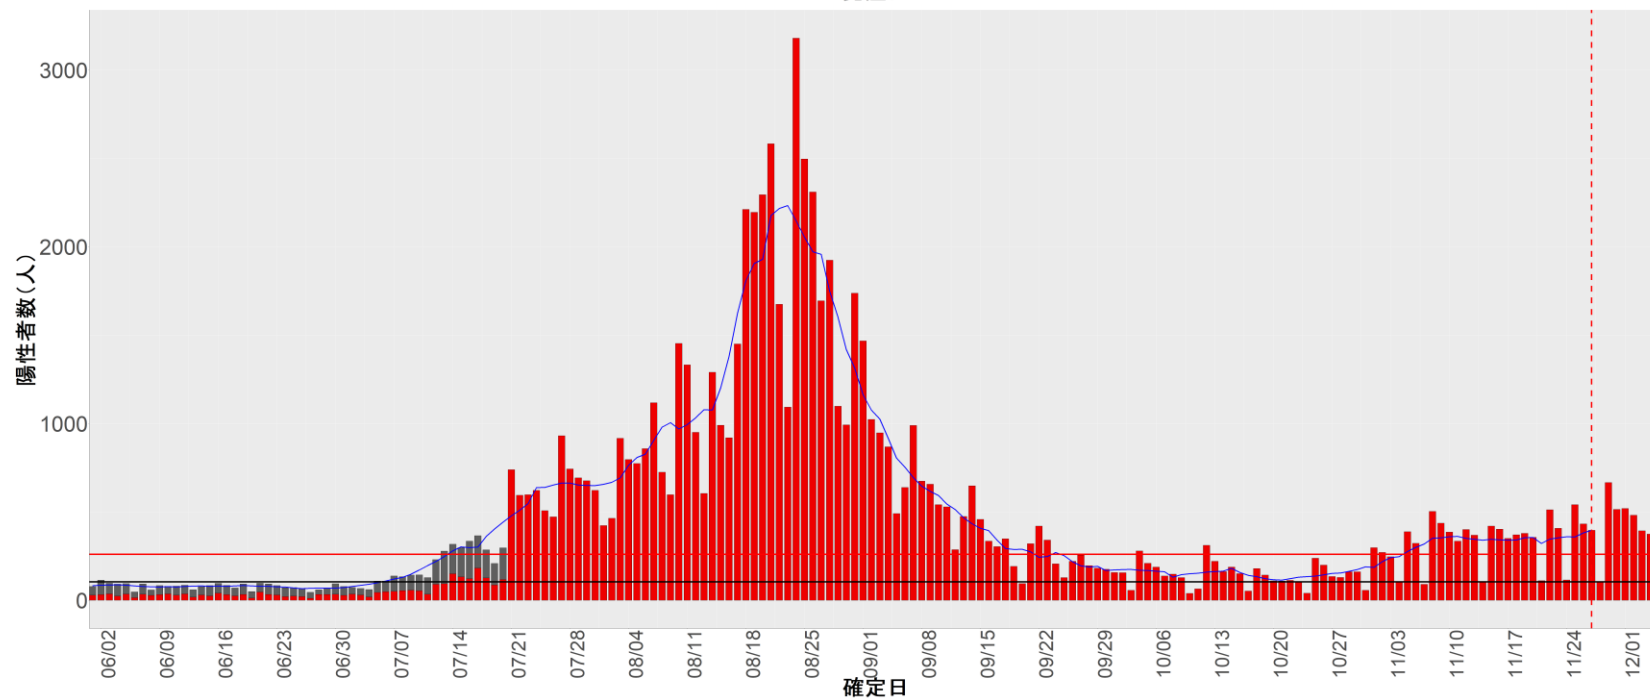

都道府県別エピカーブ (2022/6/1から2022/12/5まで)

【集計方法】

- 確定日は「陽性判明日」、それが不明な場合「自治体発表日」
- 無症状例は上段に含まれない
- リンク不明の場合は「孤発例」としてカウント
- 上段の薄灰色の発症日不明例は確定日から推定した発症日でカウント

【補助線】

- 上段の赤垂直線は17日前、黒垂直線は14日前、下段の赤垂直線は7日前を示す
- 赤水平線は、1週間の累積症例数が人口10万人あたり250に相当する数を1日あたりの症例数に換算したもの。同様に、黒水平線は人口10万人あたり100人に相当する
- 青線は7日間の移動平均であり、上段の移動平均には発症日不明例も含まれる

24. 三重

25. 滋賀

26. 京都

27. 大阪

28. 兵庫

29. 奈良

30. 和歌山

31. 鳥取

32. 島根

33. 岡山

34. 広島

35. 山口

36. 徳島

37. 香川

38. 愛媛

39. 高知

40. 福岡

41. 佐賀

42. 長崎

43. 熊本

44. 大分

45. 宮崎

46. 鹿児島

47. 沖縄