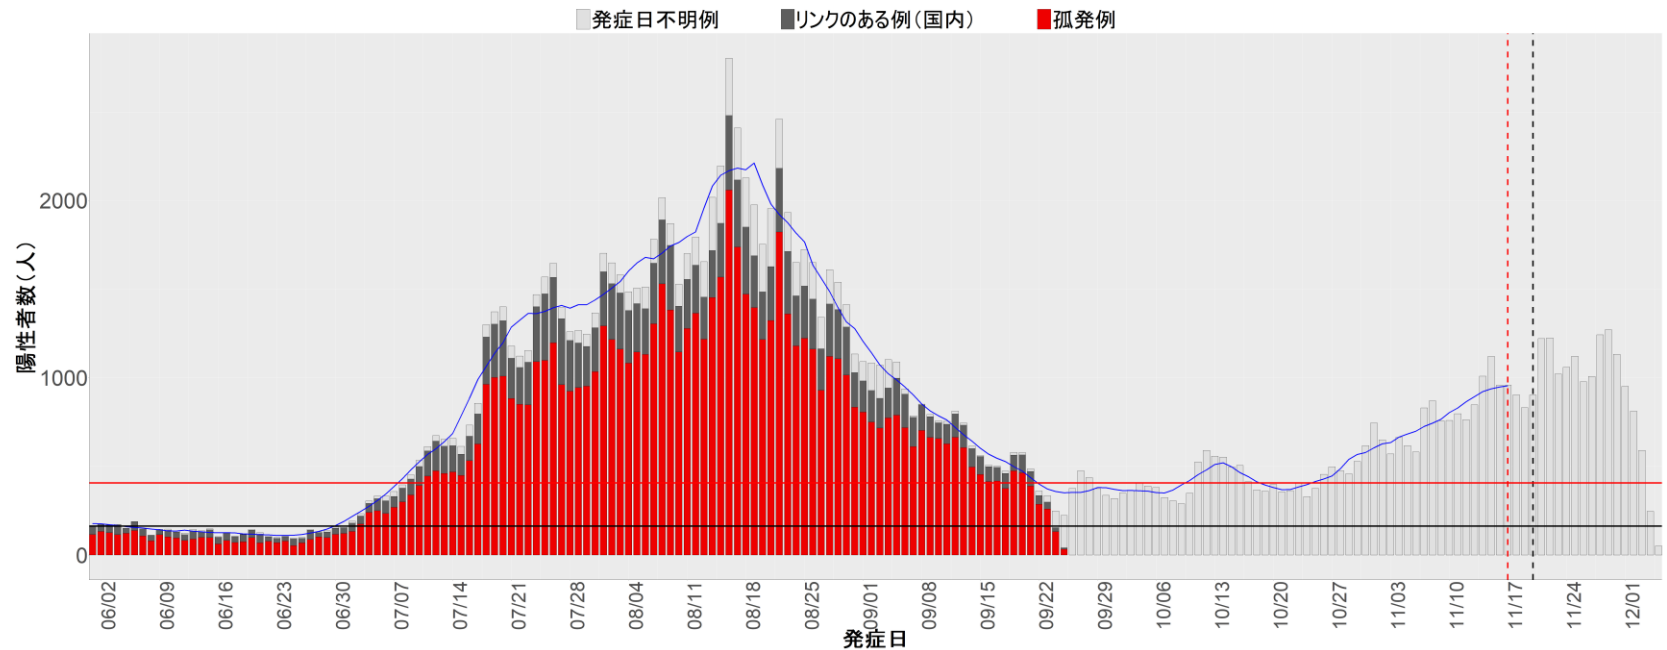

都道府県別エピカーブ (2022/6/1から2022/12/5まで)

【集計方法】

- 確定日は「陽性判明日」、それが不明な場合「自治体発表日」
- 無症状例は上段に含まれない
- リンク不明の場合は「孤発例」としてカウント
- 上段の薄灰色の発症日不明例は確定日から推定した発症日でカウント

【補助線】

- 上段の赤垂直線は17日前、黒垂直線は14日前、下段の赤垂直線は7日前を示す
- 赤水平線は、1週間の累積症例数が人口10万人あたり250に相当する数を1日あたりの症例数に換算したもの。同様に、黒水平線は人口10万人あたり100人に相当する
- 青線は7日間の移動平均であり、上段の移動平均には発症日不明例も含まれる

全国

1. 北海道

2. 青森

3. 岩手

4. 宮城

5. 秋田

6. 山形

7. 福島

8. 茨城

9. 栃木

10. 群馬

11. 埼玉

12. 千葉

13. 東京

14. 神奈川

15. 新潟

16. 富山

17. 石川

18. 福井

19. 山梨

20. 長野

21. 岐阜

22. 静岡

23. 愛知