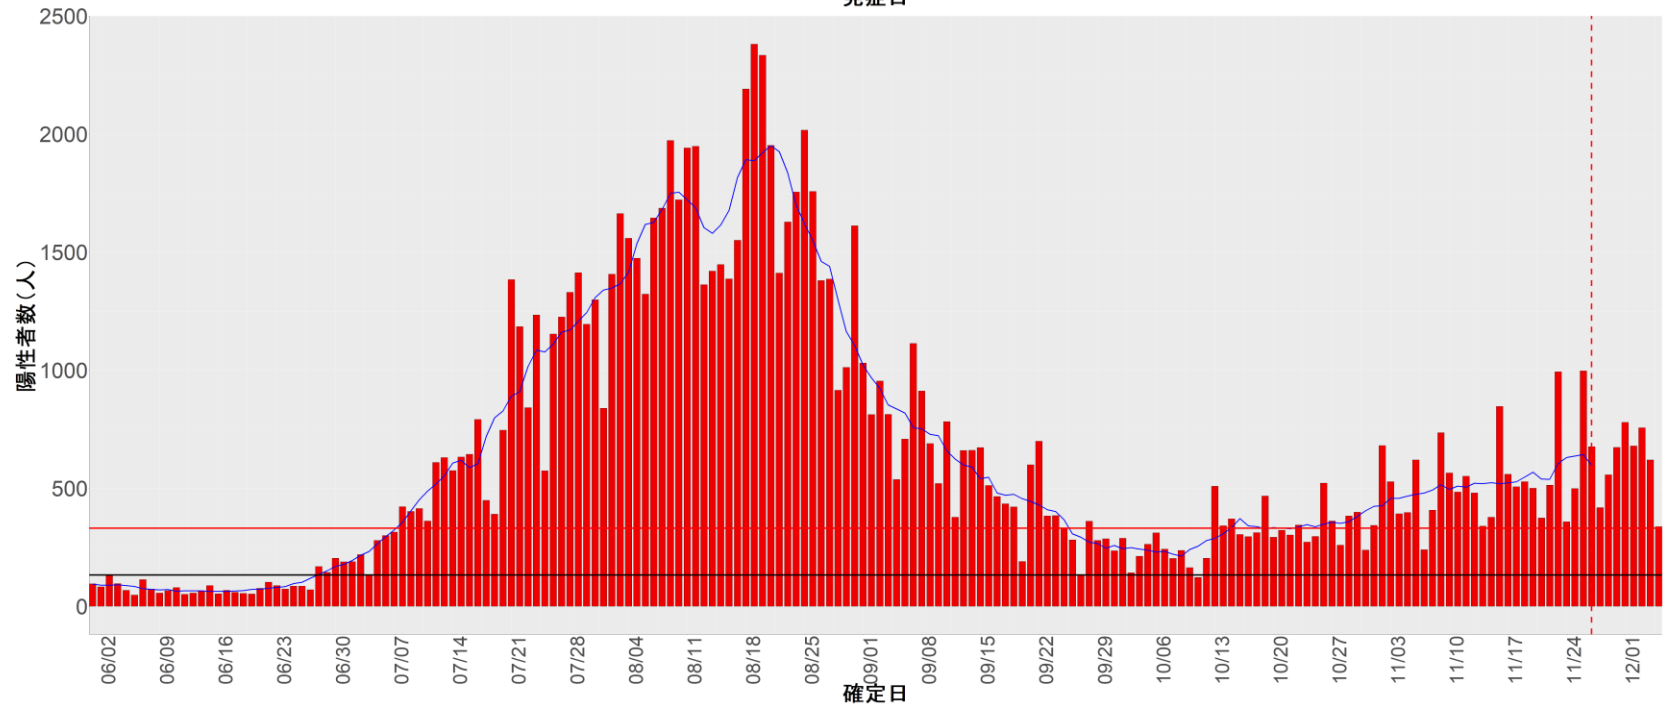

都道府県別エピカーブ (2022/6/1から2022/12/5まで)

【集計方法】

- 確定日は「陽性判明日」、それが不明な場合「自治体発表日」
- 無症状例は上段に含まれない
- リンク不明の場合は「孤発例」としてカウント
- 上段の薄灰色の発症日不明例は確定日から推定した発症日でカウント

【補助線】

- 上段の赤垂直線は17日前、黒垂直線は14日前、下段の赤垂直線は7日前を示す
- 赤水平線は、1週間の累積症例数が人口10万人あたり250に相当する数を1日あたりの症例数に換算したもの。同様に、黒水平線は人口10万人あたり100人に相当する
- 青線は7日間の移動平均であり、上段の移動平均には発症日不明例も含まれる

16. 富山

17. 石川

18. 福井

19. 山梨

20. 長野

21. 岐阜

22. 静岡

23. 愛知

24. 三重

25. 滋賀

26. 京都

27. 大阪

28. 兵庫

29. 奈良

30. 和歌山

31. 鳥取

32. 島根

33. 岡山

34. 広島

35. 山口

36. 徳島

37. 香川

38. 愛媛

39. 高知