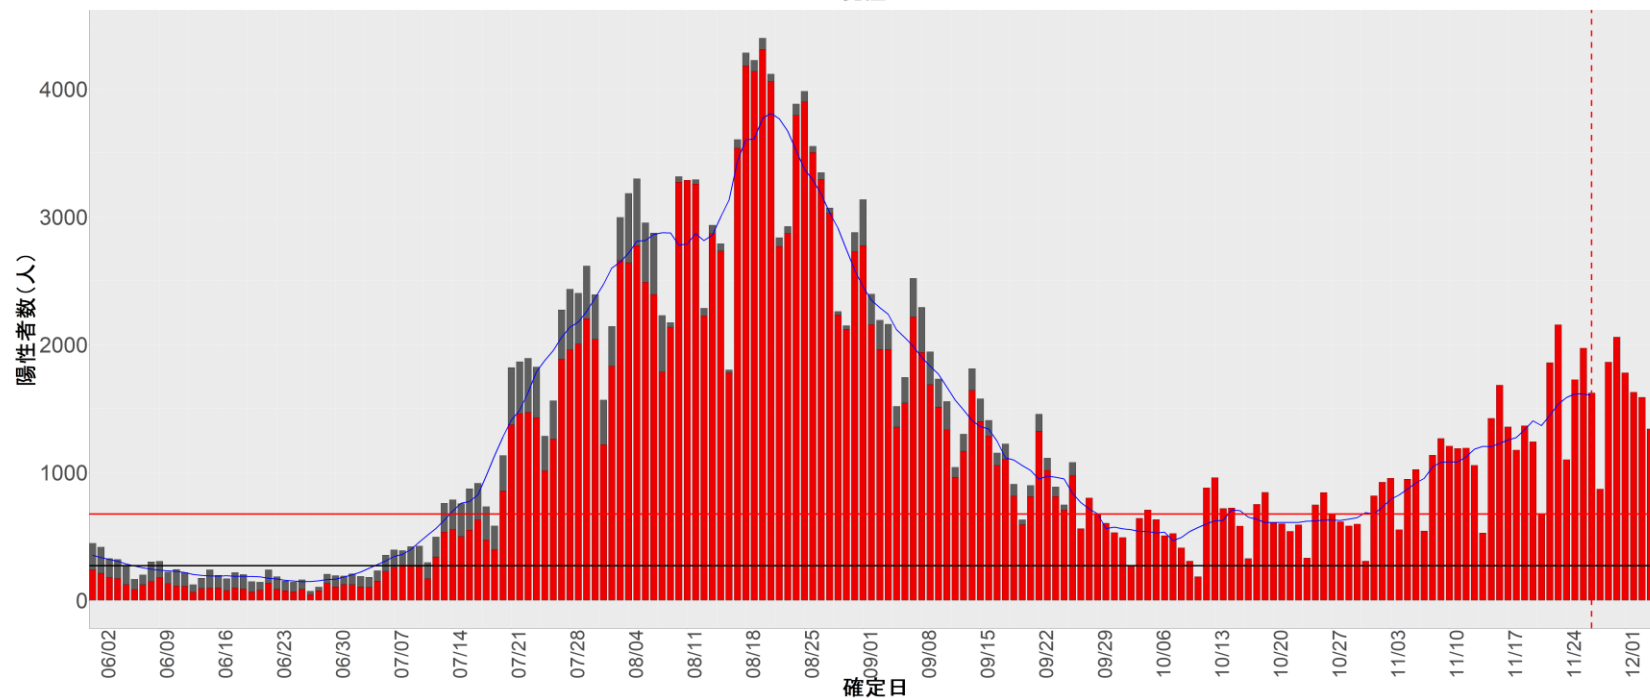

都道府県別エピカーブ (2022/6/1から2022/12/5まで)

【集計方法】

- 確定日は「陽性判明日」、それが不明な場合「自治体発表日」
- 無症状例は上段に含まれない
- リンク不明の場合は「孤発例」としてカウント
- 上段の薄灰色の発症日不明例は確定日から推定した発症日でカウント

【補助線】

- 上段の赤垂直線は17日前、黒垂直線は14日前、下段の赤垂直線は7日前を示す
- 赤水平線は、1週間の累積症例数が人口10万人あたり250に相当する数を1日あたりの症例数に換算したもの。同様に、黒水平線は人口10万人あたり100人に相当する
- 青線は7日間の移動平均であり、上段の移動平均には発症日不明例も含まれる

16. 富山

17. 石川

18. 福井

19. 山梨

20. 長野

21. 岐阜

22. 静岡

23. 愛知

24. 三重

25. 滋賀

26. 京都

27. 大阪

28. 兵庫

29. 奈良

30. 和歌山

31. 鳥取

32. 島根

33. 岡山

34. 広島

35. 山口

36. 徳島

37. 香川

38. 愛媛

39. 高知