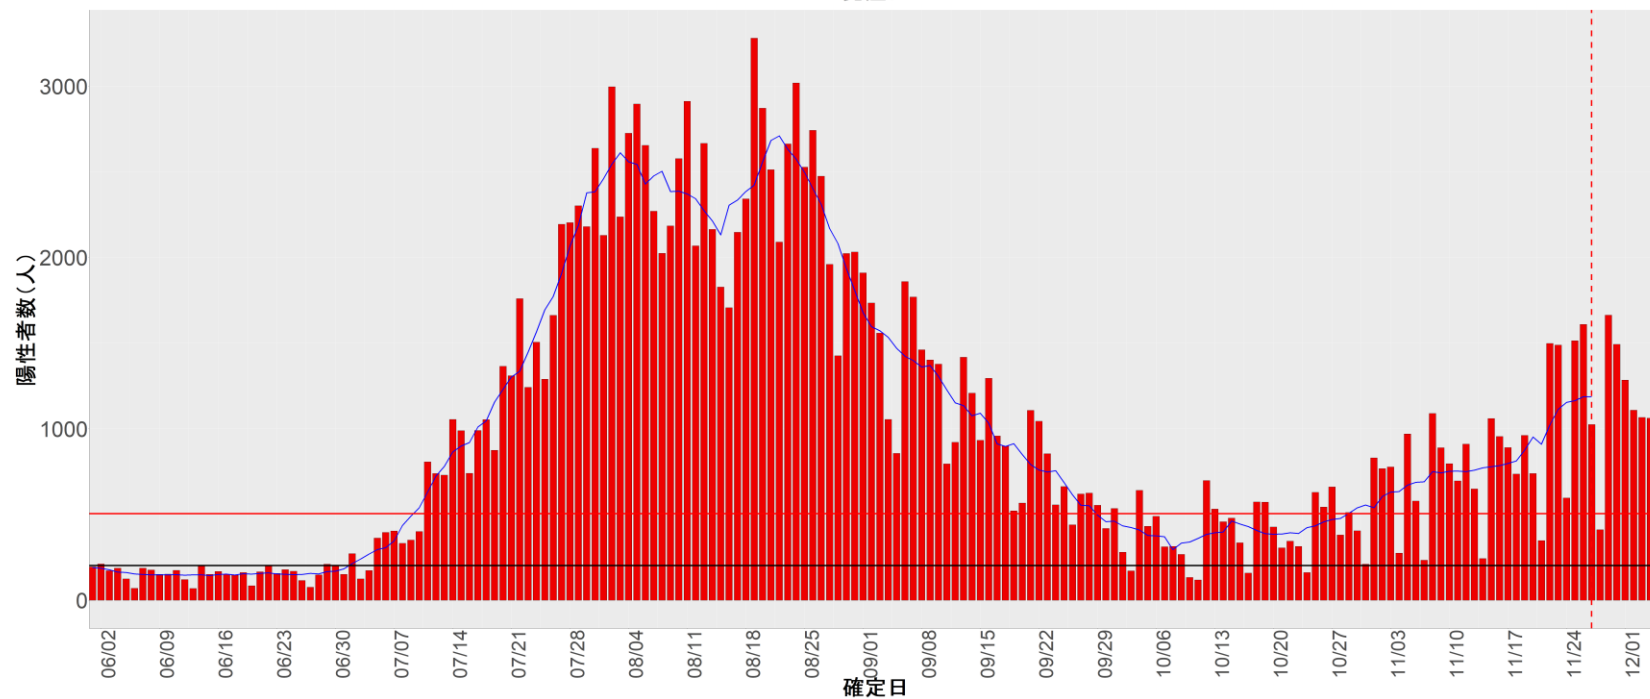

都道府県別エピカーブ (2022/6/1から2022/12/5まで)

【集計方法】

- 確定日は「陽性判明日」、それが不明な場合「自治体発表日」
- 無症状例は上段に含まれない
- リンク不明の場合は「孤発例」としてカウント
- 上段の薄灰色の発症日不明例は確定日から推定した発症日でカウント

【補助線】

- 上段の赤垂直線は17日前、黒垂直線は14日前、下段の赤垂直線は7日前を示す
- 赤水平線は、1週間の累積症例数が人口10万人あたり250に相当する数を1日あたりの症例数に換算したもの。同様に、黒水平線は人口10万人あたり100人に相当する
- 青線は7日間の移動平均であり、上段の移動平均には発症日不明例も含まれる

8. 茨城

9. 栃木

10. 群馬

11. 埼玉

12. 千葉

13. 東京

14. 神奈川

15. 新潟

16. 富山

17. 石川

18. 福井

19. 山梨

20. 長野

21. 岐阜

22. 静岡

23. 愛知

24. 三重

25. 滋賀

26. 京都

27. 大阪

28. 兵庫

29. 奈良

30. 和歌山

31. 鳥取