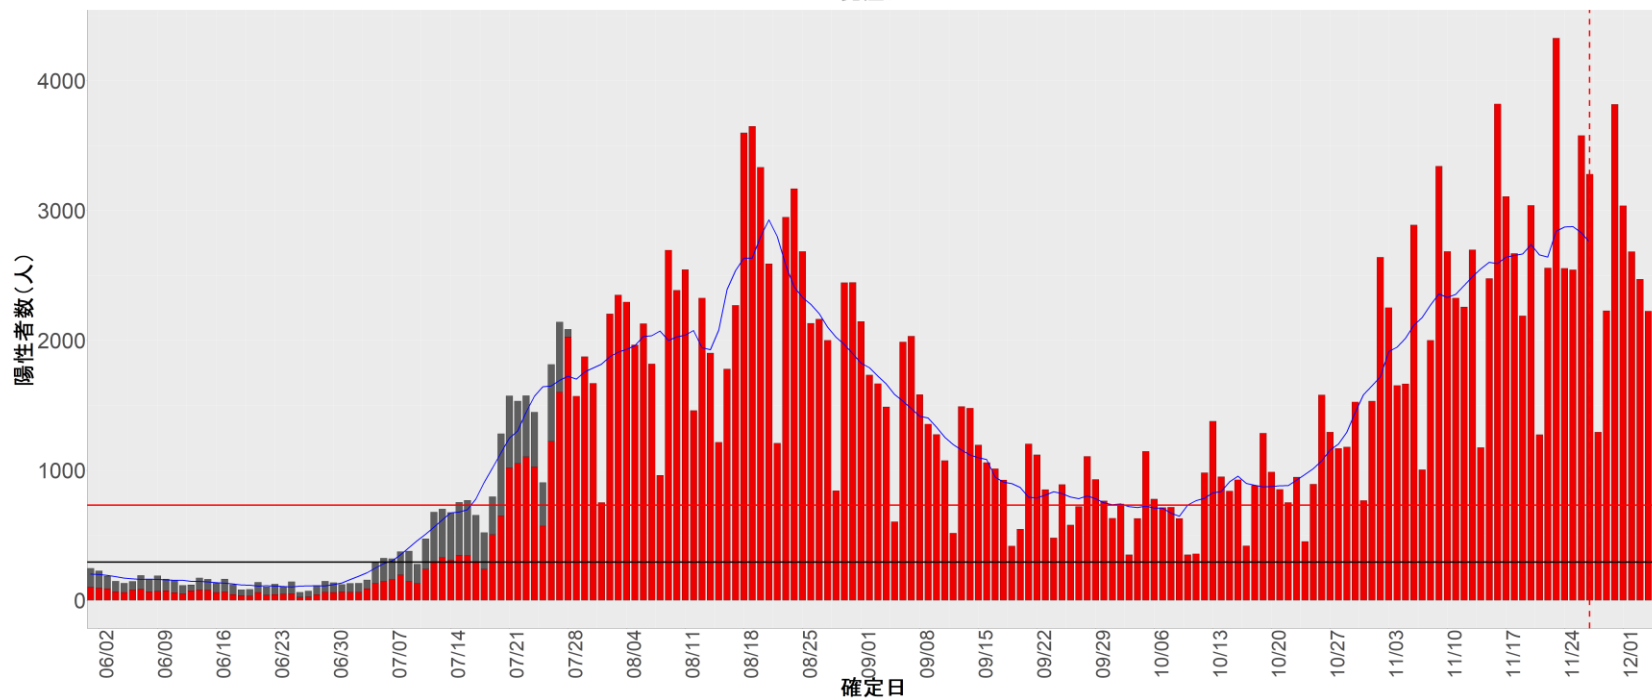

都道府県別エピカーブ (2022/6/1から2022/12/5まで)

【集計方法】

- 確定日は「陽性判明日」、それが不明な場合「自治体発表日」
- 無症状例は上段に含まれない
- リンク不明の場合は「孤発例」としてカウント
- 上段の薄灰色の発症日不明例は確定日から推定した発症日でカウント

【補助線】

- 上段の赤垂直線は17日前、黒垂直線は14日前、下段の赤垂直線は7日前を示す
- 赤水平線は、1週間の累積症例数が人口10万人あたり250に相当する数を1日あたりの症例数に換算したもの。同様に、黒水平線は人口10万人あたり100人に相当する
- 青線は7日間の移動平均であり、上段の移動平均には発症日不明例も含まれる

16. 富山

17. 石川

18. 福井

19. 山梨

20. 長野

21. 岐阜

22. 静岡

23. 愛知

24. 三重

25. 滋賀

26. 京都

27. 大阪

28. 兵庫

29. 奈良

30. 和歌山

31. 鳥取