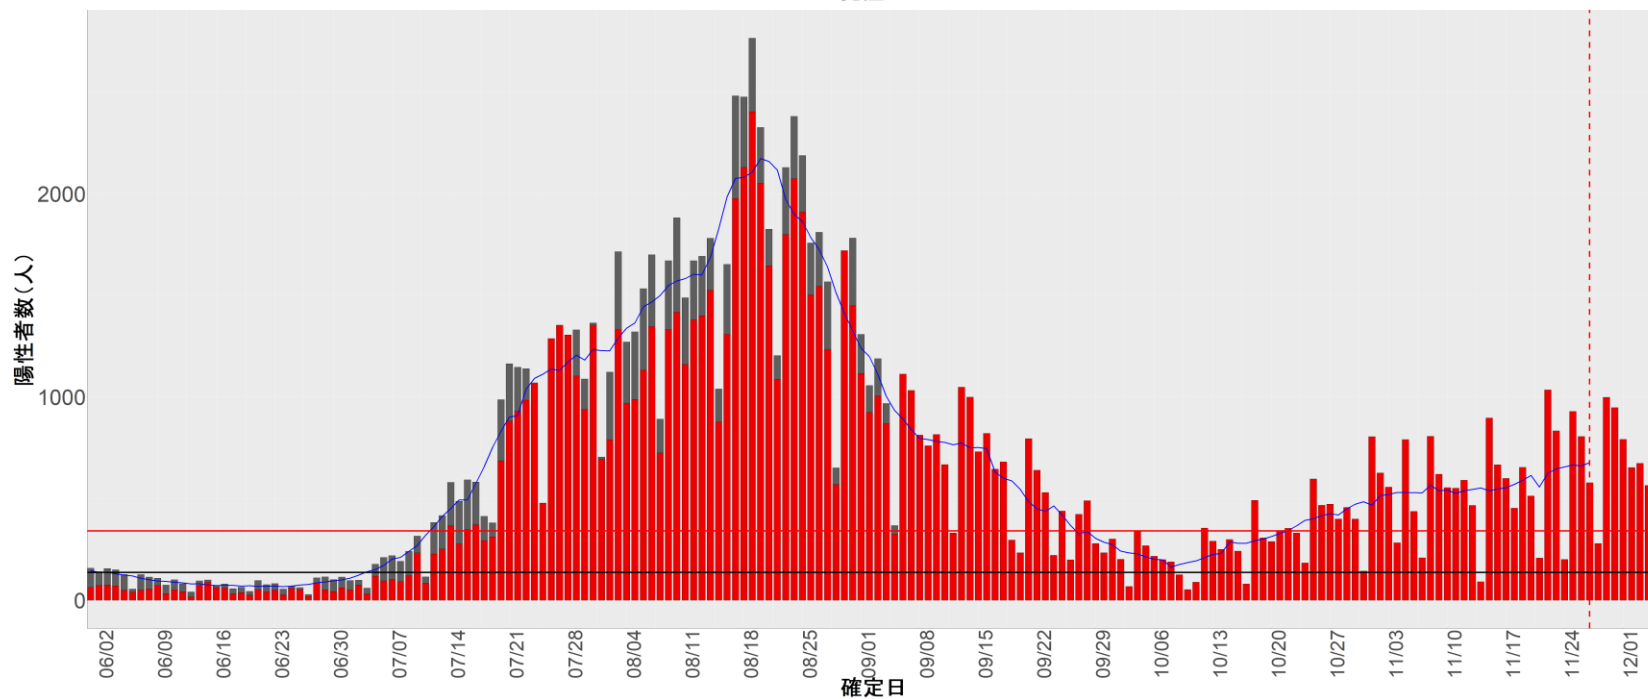

都道府県別エピカーブ (2022/6/1から2022/12/5まで)

【集計方法】

- 確定日は「陽性判明日」、それが不明な場合「自治体発表日」
- 無症状例は上段に含まれない
- リンク不明の場合は「孤発例」としてカウント
- 上段の薄灰色の発症日不明例は確定日から推定した発症日でカウント

【補助線】

- 上段の赤垂直線は17日前、黒垂直線は14日前、下段の赤垂直線は7日前を示す
- 赤水平線は、1週間の累積症例数が人口10万人あたり250に相当する数を1日あたりの症例数に換算したもの。同様に、黒水平線は人口10万人あたり100人に相当する
- 青線は7日間の移動平均であり、上段の移動平均には発症日不明例も含まれる

24. 三重

25. 滋賀

26. 京都

27. 大阪

28. 兵庫

29. 奈良

30. 和歌山

31. 鳥取

32. 島根

33. 岡山

34. 広島

35. 山口

36. 徳島

37. 香川

38. 愛媛

39. 高知

40. 福岡

41. 佐賀

42. 長崎

43. 熊本

44. 大分

45. 宮崎

46. 鹿児島

47. 沖縄