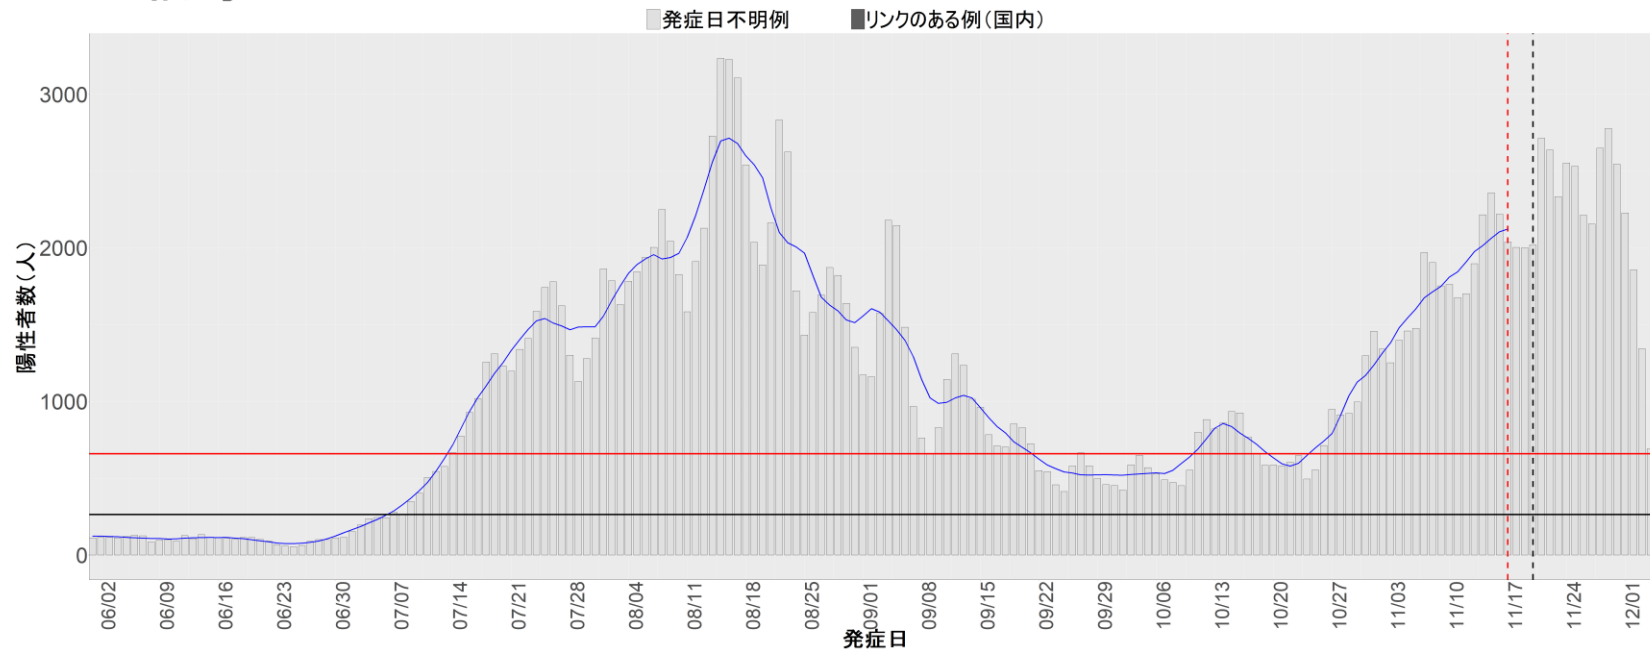

都道府県別エピカーブ (2022/6/1から2022/12/5まで)

【集計方法】

- 確定日は「陽性判明日」、それが不明な場合「自治体発表日」
- 無症状例は上段に含まれない
- リンク不明の場合は「孤発例」としてカウント
- 上段の薄灰色の発症日不明例は確定日から推定した発症日でカウント

【補助線】

- 上段の赤垂直線は17日前、黒垂直線は14日前、下段の赤垂直線は7日前を示す
- 赤水平線は、1週間の累積症例数が人口10万人あたり250に相当する数を1日あたりの症例数に換算したもの。同様に、黒水平線は人口10万人あたり100人に相当する
- 青線は7日間の移動平均であり、上段の移動平均には発症日不明例も含まれる

【注意事項】

- データは自治体公表情報と厚労省公表より(2022年9月27日から)取得
- 2022-06-01から2022-12-05までに報告された症例が含まれる
- 詳細情報の発表がない自治体、2022年9月26日以降の全ての自治体でエピカーブにリンクの有無を反映出来ていない
- 2020年11月作成分より東京都の9月26日までのグラフはTOKYO OPEN DATA "東京都新型コロナウイルス陽性患者発表詳細"より作成
- 自主療養症例が反映されていない都道府県がある可能性がある。神奈川県と兵庫県の自主療養症例は2022年8月16日作成分から過去分に遡って反映されている

全国

1. 北海道

2. 青森

3. 岩手

4. 宮城

5. 秋田

6. 山形

7. 福島