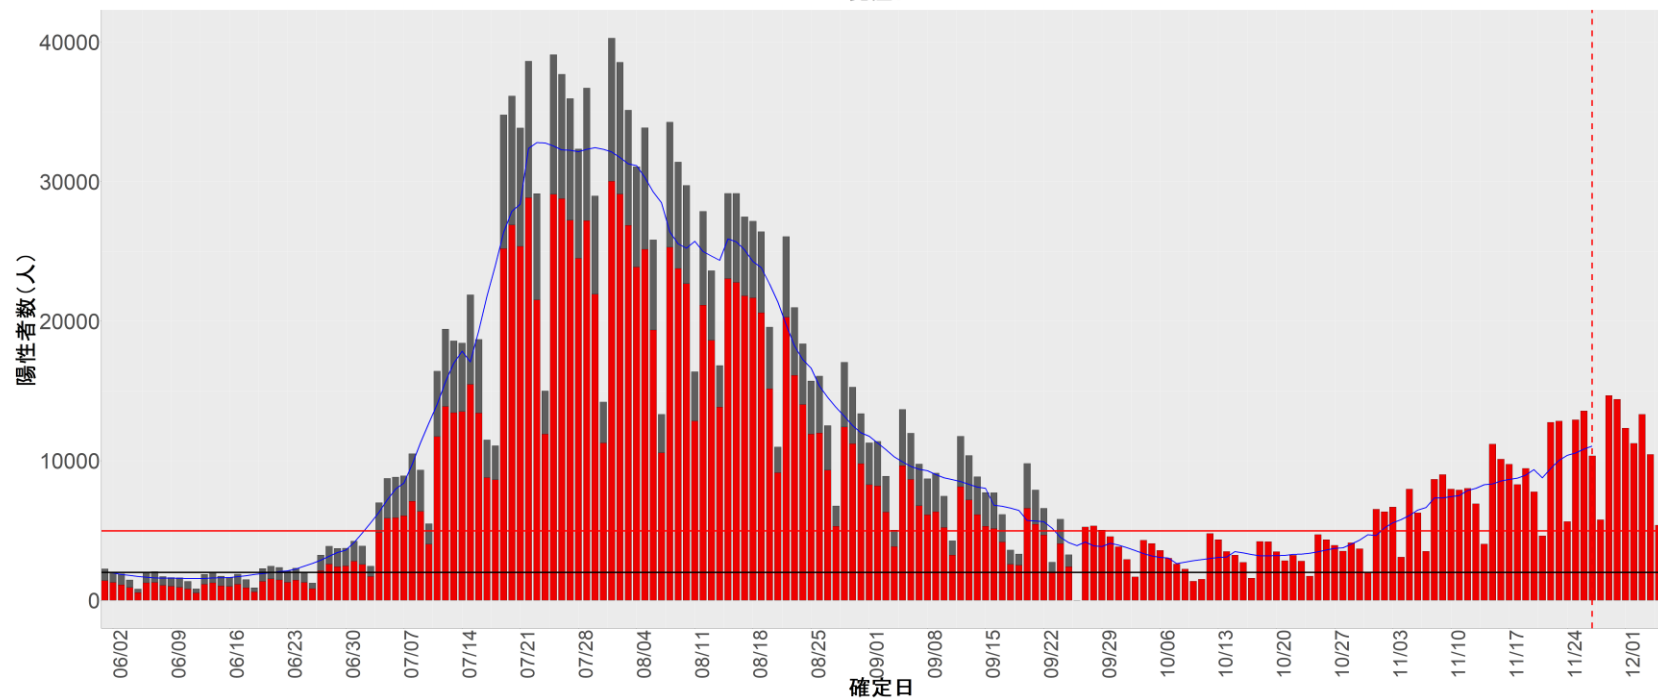

都道府県別エピカーブ (2022/6/1から2022/12/5まで)

【集計方法】

- 確定日は「陽性判明日」、それが不明な場合「自治体発表日」
- 無症状例は上段に含まれない
- リンク不明の場合は「孤発例」としてカウント
- 上段の薄灰色の発症日不明例は確定日から推定した発症日でカウント

【補助線】

- 上段の赤垂直線は17日前、黒垂直線は14日前、下段の赤垂直線は7日前を示す
- 赤水平線は、1週間の累積症例数が人口10万人あたり250に相当する数を1日あたりの症例数に換算したもの。同様に、黒水平線は人口10万人あたり100人に相当する
- 青線は7日間の移動平均であり、上段の移動平均には発症日不明例も含まれる

8. 茨城

9. 栃木

10. 群馬

11. 埼玉

12. 千葉

13. 東京

14. 神奈川

15. 新潟

16. 富山

17. 石川

18. 福井

19. 山梨

20. 長野

21. 岐阜

22. 静岡

23. 愛知