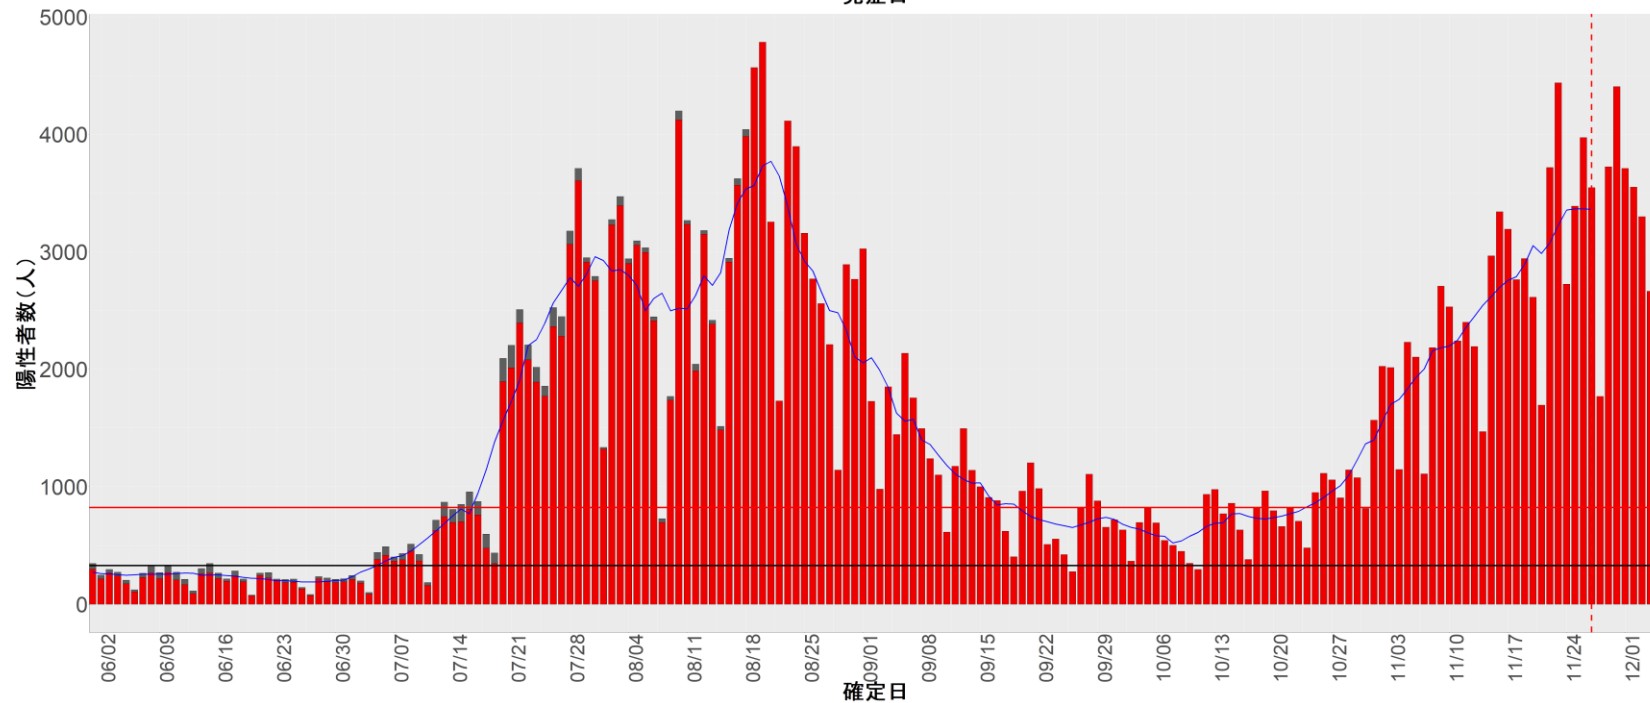

都道府県別エピカーブ (2022/6/1から2022/12/5まで)

【集計方法】

- 確定日は「陽性判明日」、それが不明な場合「自治体発表日」
- 無症状例は上段に含まれない
- リンク不明の場合は「孤発例」としてカウント
- 上段の薄灰色の発症日不明例は確定日から推定した発症日でカウント

【補助線】

- 上段の赤垂直線は17日前、黒垂直線は14日前、下段の赤垂直線は7日前を示す
- 赤水平線は、1週間の累積症例数が人口10万人あたり250に相当する数を1日あたりの症例数に換算したもの。同様に、黒水平線は人口10万人あたり100人に相当する
- 青線は7日間の移動平均であり、上段の移動平均には発症日不明例も含まれる

【注意事項】

- データは自治体公表情報と厚労省公表より(2022年9月27日から)取得
- 2022-06-01から2022-12-05までに報告された症例が含まれる
- 詳細情報の発表がない自治体、2022年9月26日以降の全ての自治体でエピカーブにリンクの有無を反映出来ていない
- 2020年11月作成分より東京都の9月26日までのグラフはTOKYO OPEN DATA "東京都新型コロナウイルス陽性患者発表詳細"より作成
- 自主療養症例が反映されていない都道府県がある可能性がある。神奈川県と兵庫県の自主療養症例は2022年8月16日作成分から過去分に遡って反映されている

全国

1. 北海道

2. 青森

3. 岩手

4. 宮城

5. 秋田

6. 山形

7. 福島

8. 茨城

9. 栃木

10. 群馬

11. 埼玉

12. 千葉

13. 東京

14. 神奈川

15. 新潟