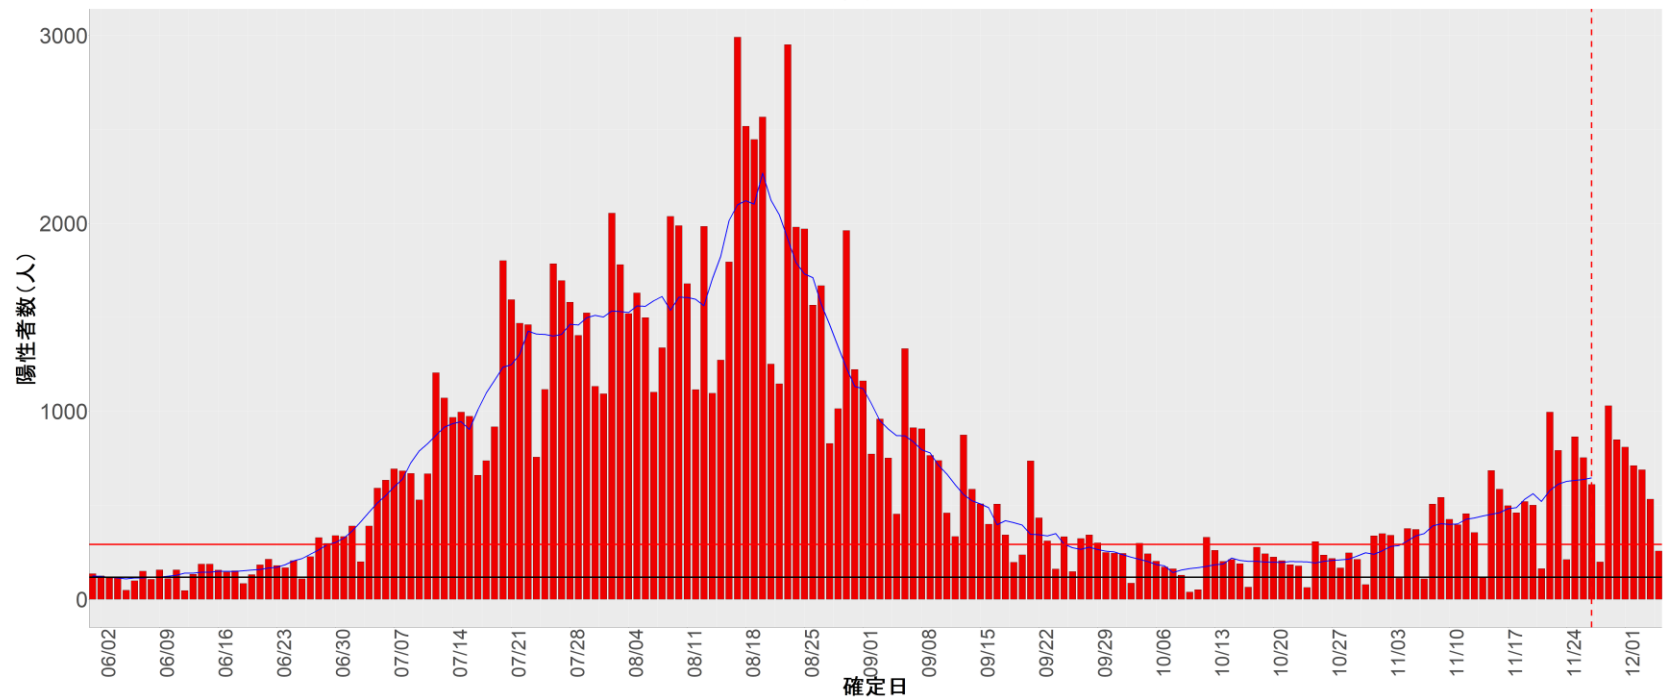

都道府県別エピカーブ (2022/6/1から2022/12/5まで)

【集計方法】

- 確定日は「陽性判明日」、それが不明な場合「自治体発表日」
- 無症状例は上段に含まれない
- リンク不明の場合は「孤発例」としてカウント
- 上段の薄灰色の発症日不明例は確定日から推定した発症日でカウント

【補助線】

- 上段の赤垂直線は17日前、黒垂直線は14日前、下段の赤垂直線は7日前を示す
- 赤水平線は、1週間の累積症例数が人口10万人あたり250に相当する数を1日あたりの症例数に換算したもの。同様に、黒水平線は人口10万人あたり100人に相当する
- 青線は7日間の移動平均であり、上段の移動平均には発症日不明例も含まれる

24. 三重

25. 滋賀

26. 京都

27. 大阪

28. 兵庫

29. 奈良

30. 和歌山

31. 鳥取

32. 島根

33. 岡山

34. 広島

35. 山口

36. 徳島

37. 香川

38. 愛媛

39. 高知

40. 福岡

41. 佐賀

42. 長崎

43. 熊本

44. 大分

45. 宮崎

46. 鹿児島

47. 沖縄