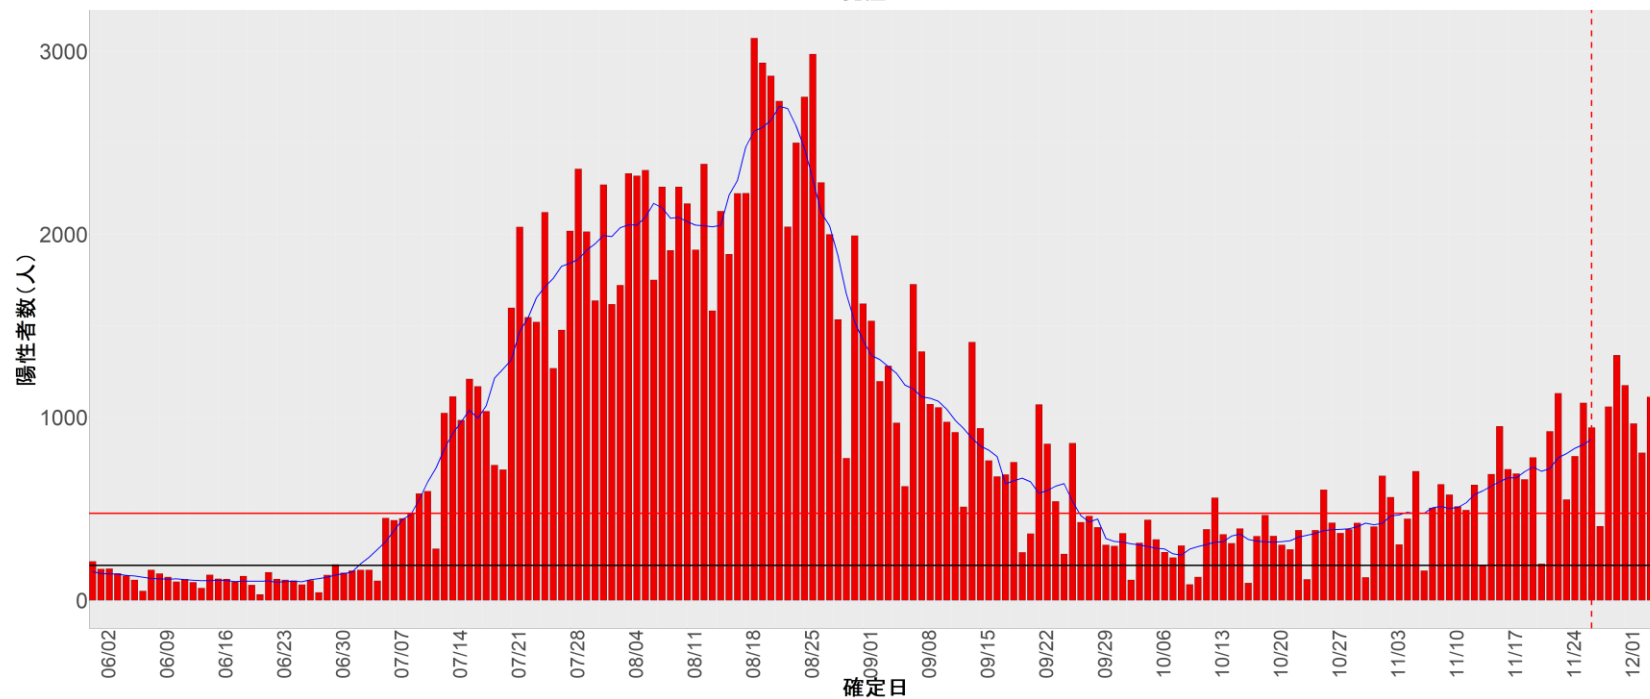

都道府県別エピカーブ (2022/6/1から2022/12/5まで)

【集計方法】

- 確定日は「陽性判明日」、それが不明な場合「自治体発表日」
- 無症状例は上段に含まれない
- リンク不明の場合は「孤発例」としてカウント
- 上段の薄灰色の発症日不明例は確定日から推定した発症日でカウント

【補助線】

- 上段の赤垂直線は17日前、黒垂直線は14日前、下段の赤垂直線は7日前を示す
- 赤水平線は、1週間の累積症例数が人口10万人あたり250に相当する数を1日あたりの症例数に換算したもの。同様に、黒水平線は人口10万人あたり100人に相当する
- 青線は7日間の移動平均であり、上段の移動平均には発症日不明例も含まれる

16. 富山

17. 石川

18. 福井

19. 山梨

20. 長野

21. 岐阜

22. 静岡

23. 愛知

24. 三重

25. 滋賀

26. 京都

27. 大阪

28. 兵庫

29. 奈良

30. 和歌山

31. 鳥取

32. 島根

33. 岡山

34. 広島

35. 山口

36. 徳島

37. 香川

38. 愛媛

39. 高知