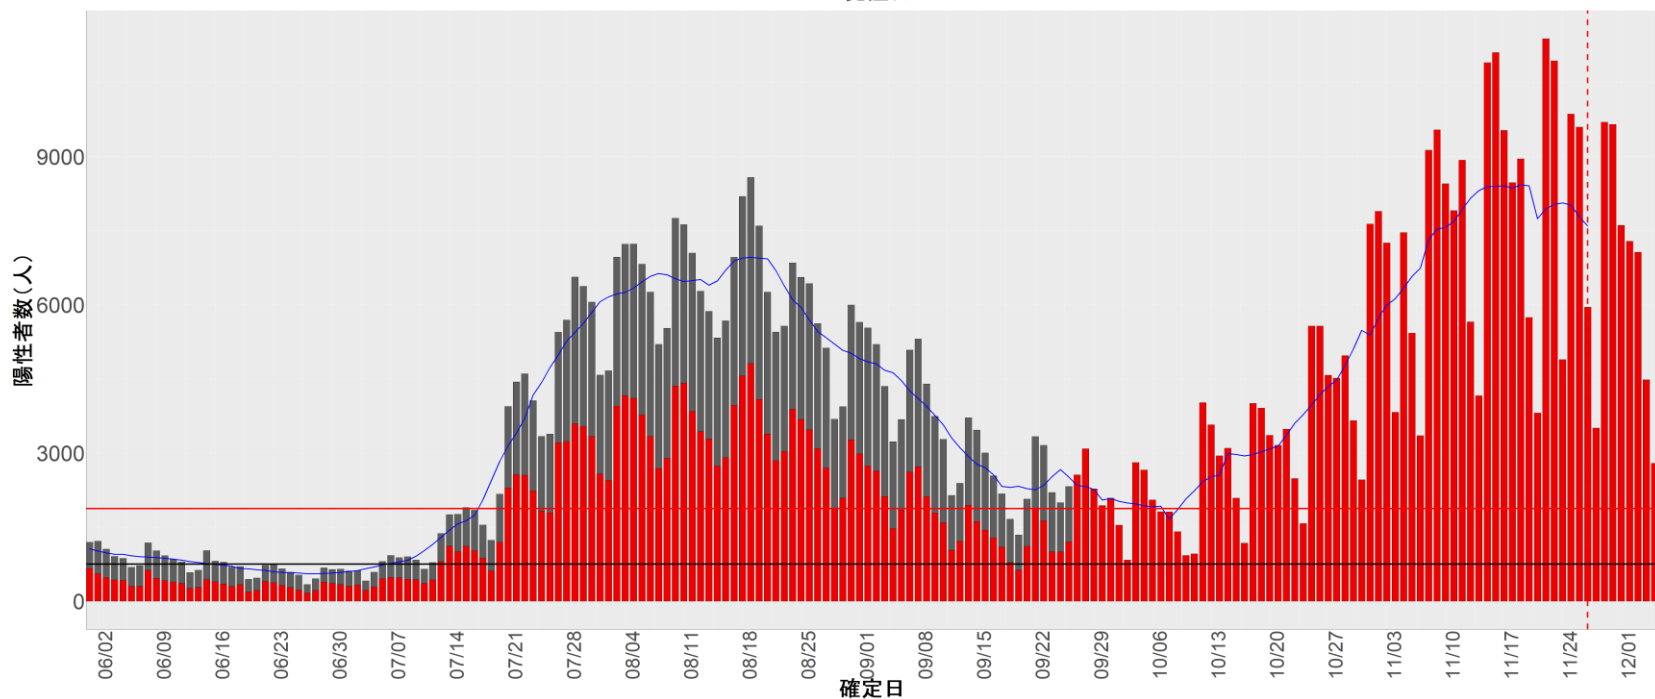

都道府県別エピカーブ (2022/6/1から2022/12/5まで)

【集計方法】

- 確定日は「陽性判明日」、それが不明な場合「自治体発表日」
- 無症状例は上段に含まれない
- リンク不明の場合は「孤発例」としてカウント
- 上段の薄灰色の発症日不明例は確定日から推定した発症日でカウント

【補助線】

- 上段の赤垂直線は17日前、黒垂直線は14日前、下段の赤垂直線は7日前を示す
- 赤水平線は、1週間の累積症例数が人口10万人あたり250に相当する数を1日あたりの症例数に換算したもの。同様に、黒水平線は人口10万人あたり100人に相当する
- 青線は7日間の移動平均であり、上段の移動平均には発症日不明例も含まれる

【注意事項】

- データは自治体公表情報と厚労省公表より(2022年9月27日から)取得
- 2022-06-01から2022-12-05までに報告された症例が含まれる
- 詳細情報の発表がない自治体、2022年9月26日以降の全ての自治体でエピカーブにリンクの有無を反映出来ていない
- 2020年11月作成分より東京都の9月26日までのグラフはTOKYO OPEN DATA "東京都新型コロナウイルス陽性患者発表詳細"より作成
- 自主療養症例が反映されていない都道府県がある可能性がある。神奈川県と兵庫県の自主療養症例は2022年8月16日作成分から過去分に遡って反映されている

全国

1. 北海道

2. 青森

3. 岩手

4. 宮城

5. 秋田

6. 山形

7. 福島