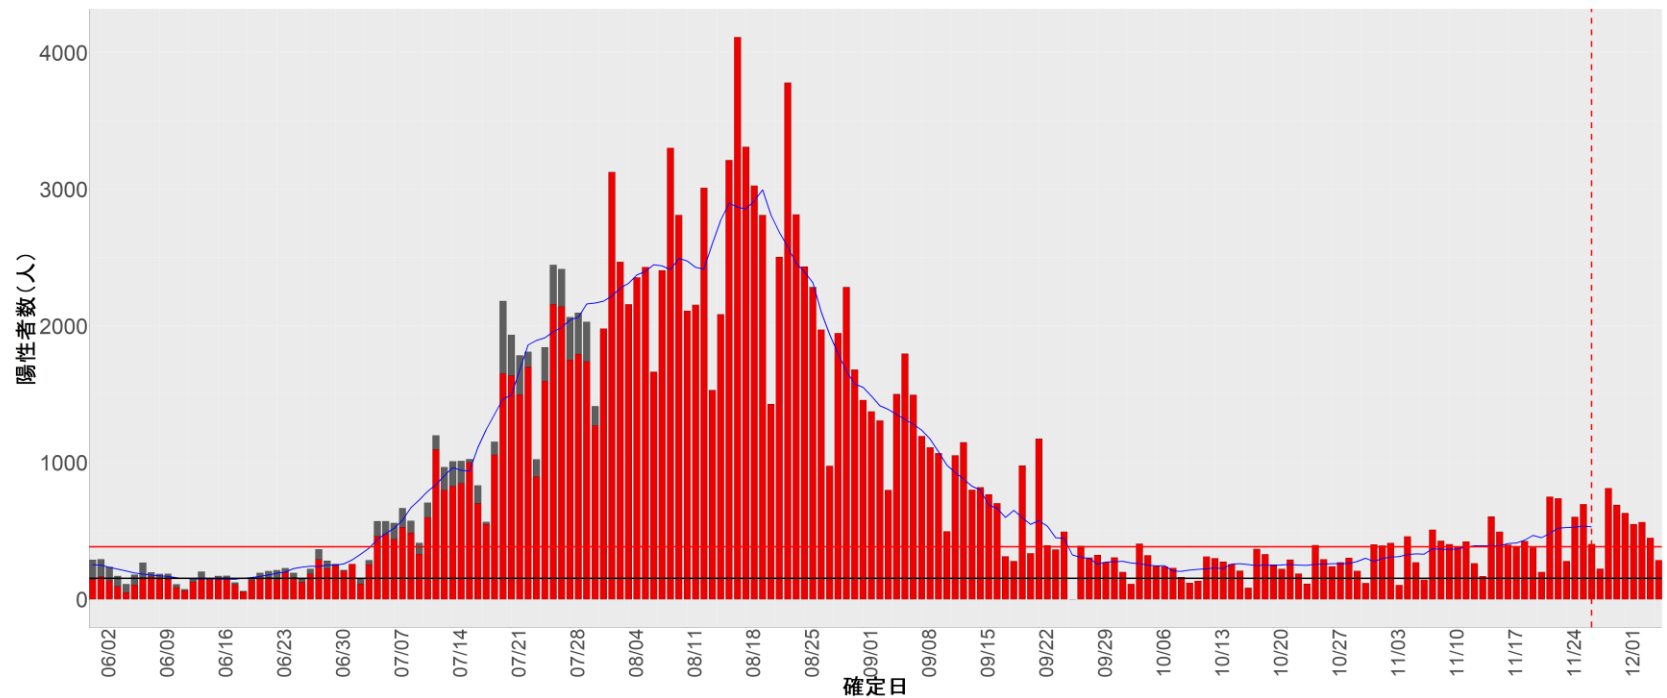

都道府県別エピカーブ (2022/6/1から2022/12/5まで)

【集計方法】

- 確定日は「陽性判明日」、それが不明な場合「自治体発表日」
- 無症状例は上段に含まれない
- リンク不明の場合は「孤発例」としてカウント
- 上段の薄灰色の発症日不明例は確定日から推定した発症日でカウント

【補助線】

- 上段の赤垂直線は17日前、黒垂直線は14日前、下段の赤垂直線は7日前を示す
- 赤水平線は、1週間の累積症例数が人口10万人あたり250に相当する数を1日あたりの症例数に換算したもの。同様に、黒水平線は人口10万人あたり100人に相当する
- 青線は7日間の移動平均であり、上段の移動平均には発症日不明例も含まれる

32. 島根

33. 岡山

34. 広島

35. 山口

36. 徳島

37. 香川

38. 愛媛

39. 高知

40. 福岡

41. 佐賀

42. 長崎

43. 熊本

44. 大分

45. 宮崎

46. 鹿児島

47. 沖縄