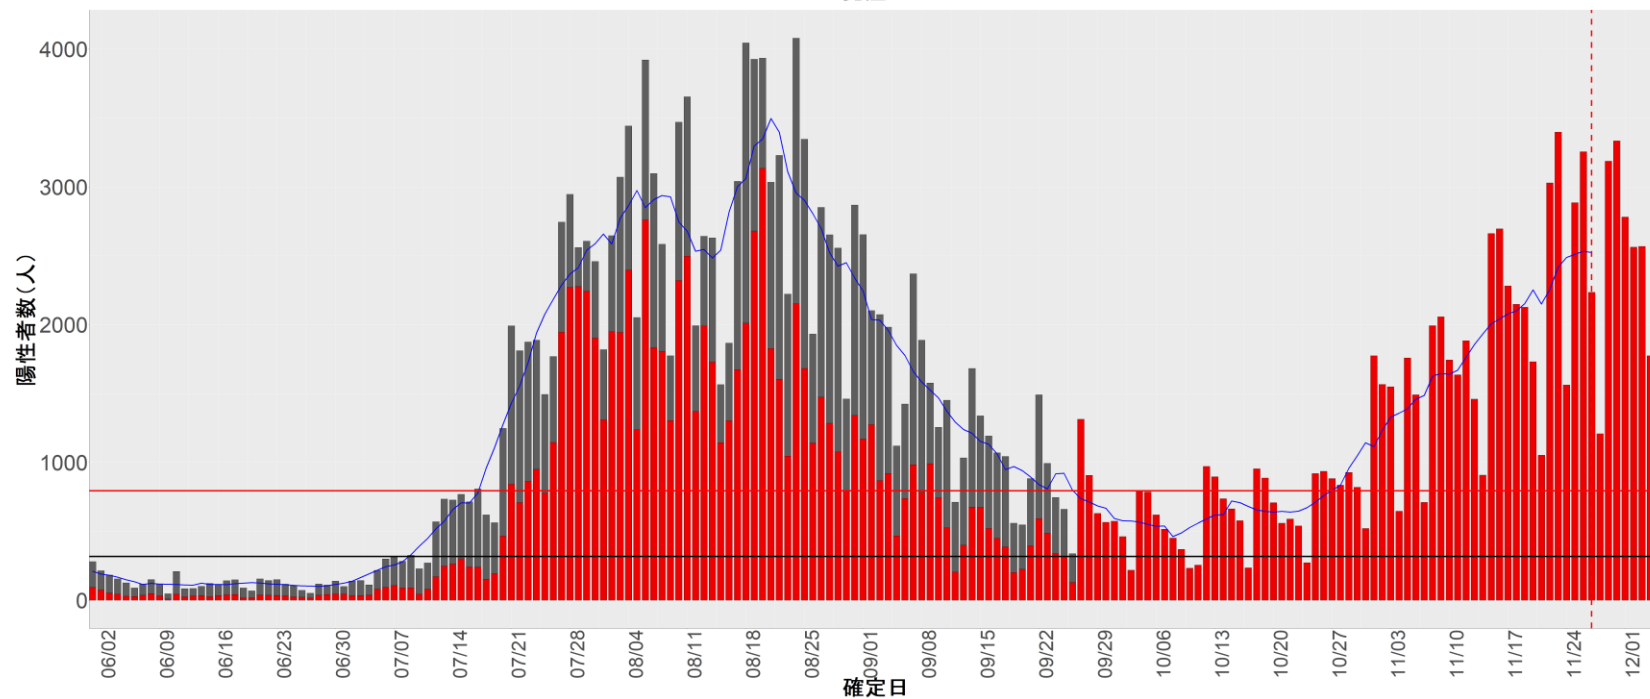

都道府県別エピカーブ (2022/6/1から2022/12/5まで)

【集計方法】

- 確定日は「陽性判明日」、それが不明な場合「自治体発表日」
- 無症状例は上段に含まれない
- リンク不明の場合は「孤発例」としてカウント
- 上段の薄灰色の発症日不明例は確定日から推定した発症日でカウント

【補助線】

- 上段の赤垂直線は17日前、黒垂直線は14日前、下段の赤垂直線は7日前を示す
- 赤水平線は、1週間の累積症例数が人口10万人あたり250に相当する数を1日あたりの症例数に換算したもの。同様に、黒水平線は人口10万人あたり100人に相当する
- 青線は7日間の移動平均であり、上段の移動平均には発症日不明例も含まれる

8. 茨城

9. 栃木

10. 群馬

11. 埼玉

12. 千葉

13. 東京

14. 神奈川

15. 新潟

16. 富山

17. 石川

18. 福井

19. 山梨

20. 長野

21. 岐阜

22. 静岡

23. 愛知