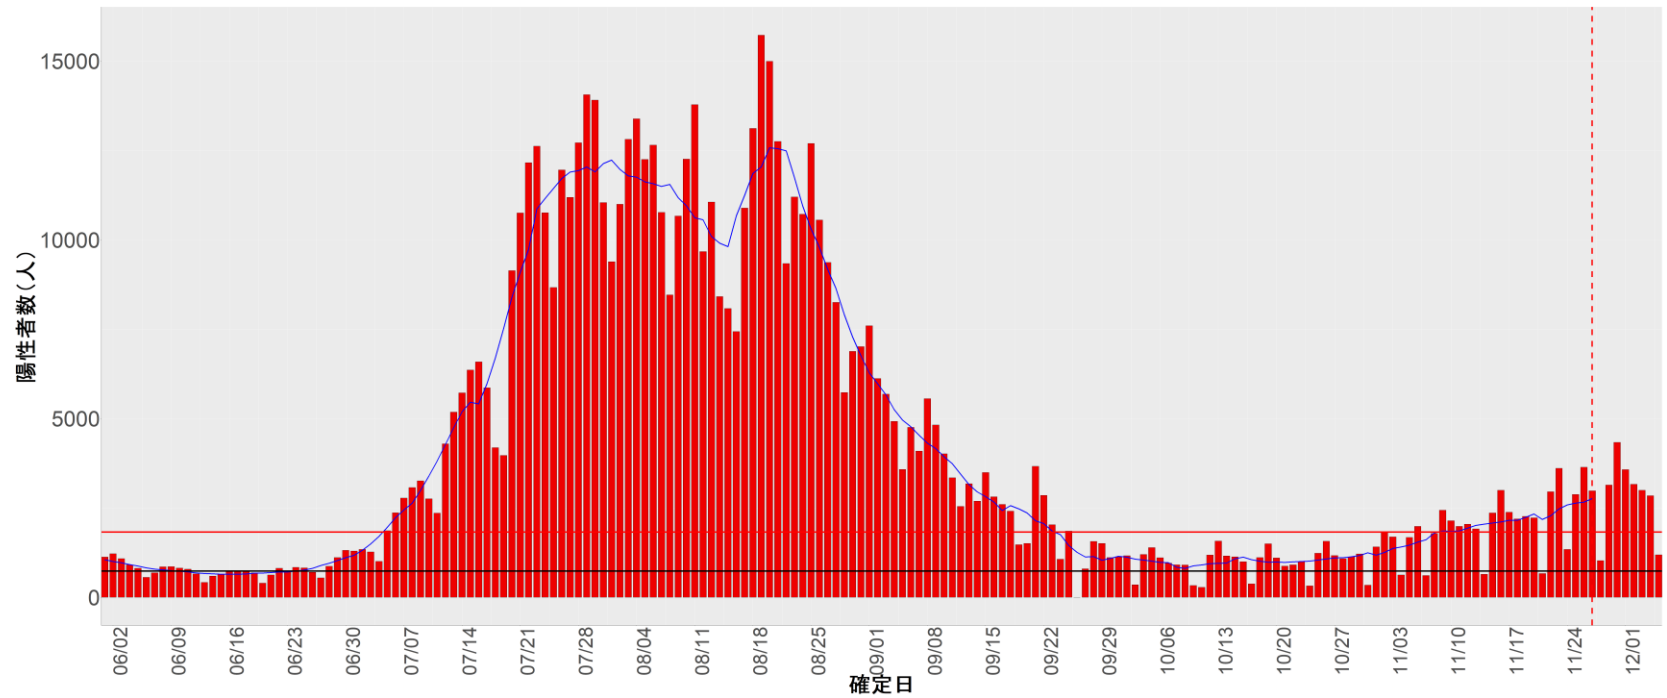

都道府県別エピカーブ (2022/6/1から2022/12/5まで)

【集計方法】

- 確定日は「陽性判明日」、それが不明な場合「自治体発表日」
- 無症状例は上段に含まれない
- リンク不明の場合は「孤発例」としてカウント
- 上段の薄灰色の発症日不明例は確定日から推定した発症日でカウント

【補助線】

- 上段の赤垂直線は17日前、黒垂直線は14日前、下段の赤垂直線は7日前を示す
- 赤水平線は、1週間の累積症例数が人口10万人あたり250に相当する数を1日あたりの症例数に換算したもの。同様に、黒水平線は人口10万人あたり100人に相当する
- 青線は7日間の移動平均であり、上段の移動平均には発症日不明例も含まれる

24. 三重

25. 滋賀

26. 京都

27. 大阪

28. 兵庫

29. 奈良

30. 和歌山

31. 鳥取

32. 島根

33. 岡山

34. 広島

35. 山口

36. 徳島

37. 香川

38. 愛媛

39. 高知

40. 福岡

41. 佐賀

42. 長崎

43. 熊本

44. 大分

45. 宮崎

46. 鹿児島

47. 沖縄