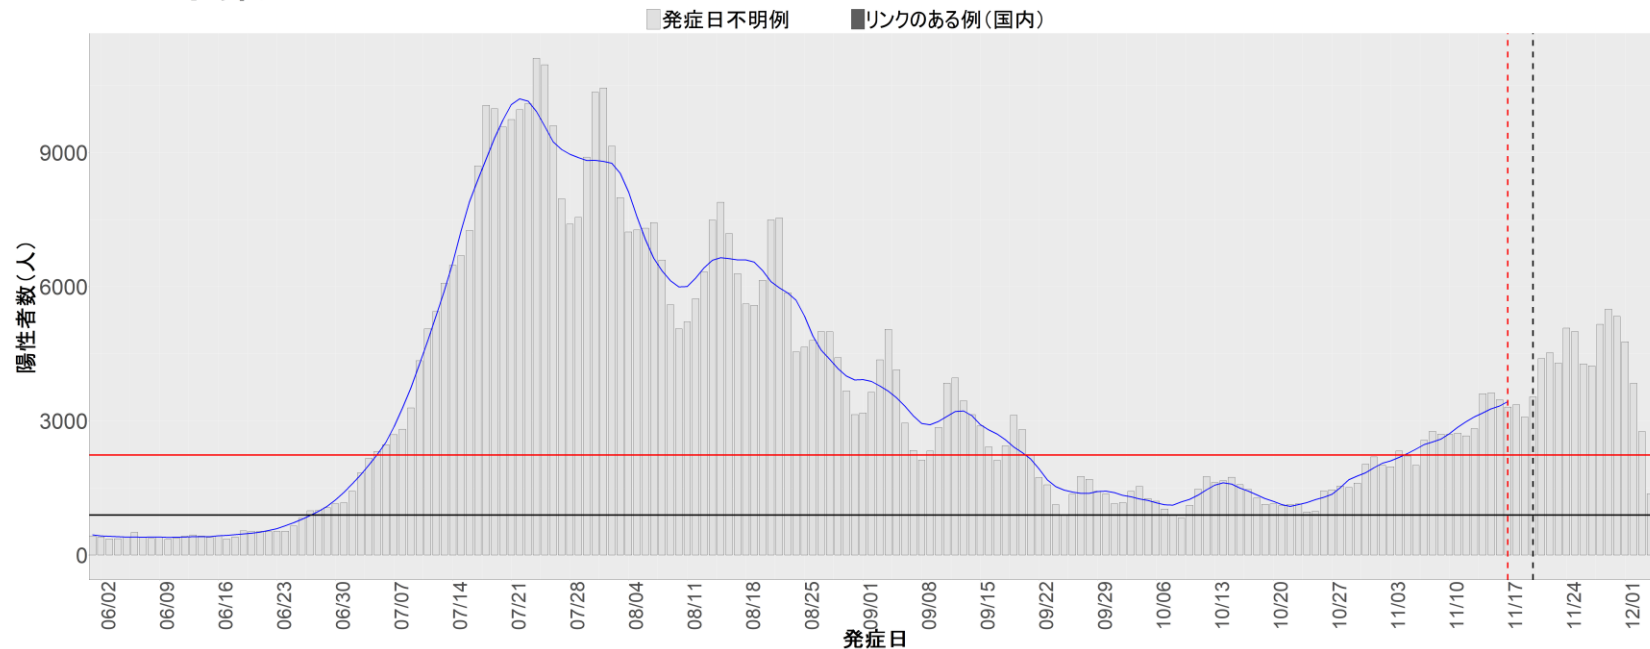

都道府県別エピカーブ (2022/6/1から2022/12/5まで)

【集計方法】

- 確定日は「陽性判明日」、それが不明な場合「自治体発表日」
- 無症状例は上段に含まれない
- リンク不明の場合は「孤発例」としてカウント
- 上段の薄灰色の発症日不明例は確定日から推定した発症日でカウント

【補助線】

- 上段の赤垂直線は17日前、黒垂直線は14日前、下段の赤垂直線は7日前を示す
- 赤水平線は、1週間の累積症例数が人口10万人あたり250に相当する数を1日あたりの症例数に換算したもの。同様に、黒水平線は人口10万人あたり100人に相当する
- 青線は7日間の移動平均であり、上段の移動平均には発症日不明例も含まれる

8. 茨城

9. 栃木

10. 群馬

11. 埼玉

12. 千葉

13. 東京

14. 神奈川

15. 新潟