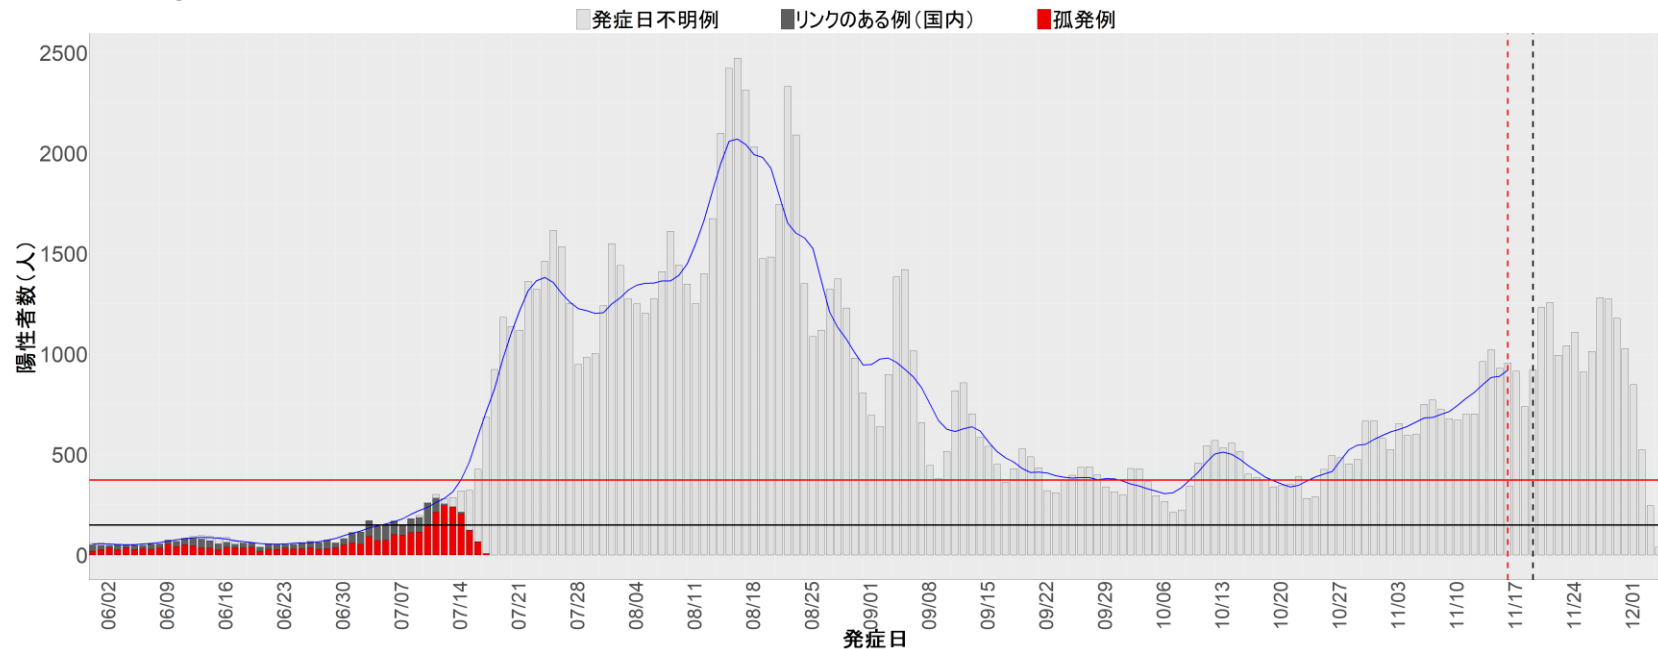

都道府県別エピカーブ (2022/6/1から2022/12/5まで)

【集計方法】

- 確定日は「陽性判明日」、それが不明な場合「自治体発表日」
- 無症状例は上段に含まれない
- リンク不明の場合は「孤発例」としてカウント
- 上段の薄灰色の発症日不明例は確定日から推定した発症日でカウント

【補助線】

- 上段の赤垂直線は17日前、黒垂直線は14日前、下段の赤垂直線は7日前を示す
- 赤水平線は、1週間の累積症例数が人口10万人あたり250に相当する数を1日あたりの症例数に換算したもの。同様に、黒水平線は人口10万人あたり100人に相当する
- 青線は7日間の移動平均であり、上段の移動平均には発症日不明例も含まれる

全国

1. 北海道

2. 青森

3. 岩手

4. 宮城

5. 秋田

6. 山形

7. 福島

8. 茨城

9. 栃木

10. 群馬

11. 埼玉

12. 千葉

13. 東京

14. 神奈川

15. 新潟

16. 富山

17. 石川

18. 福井

19. 山梨

20. 長野

21. 岐阜

22. 静岡

23. 愛知