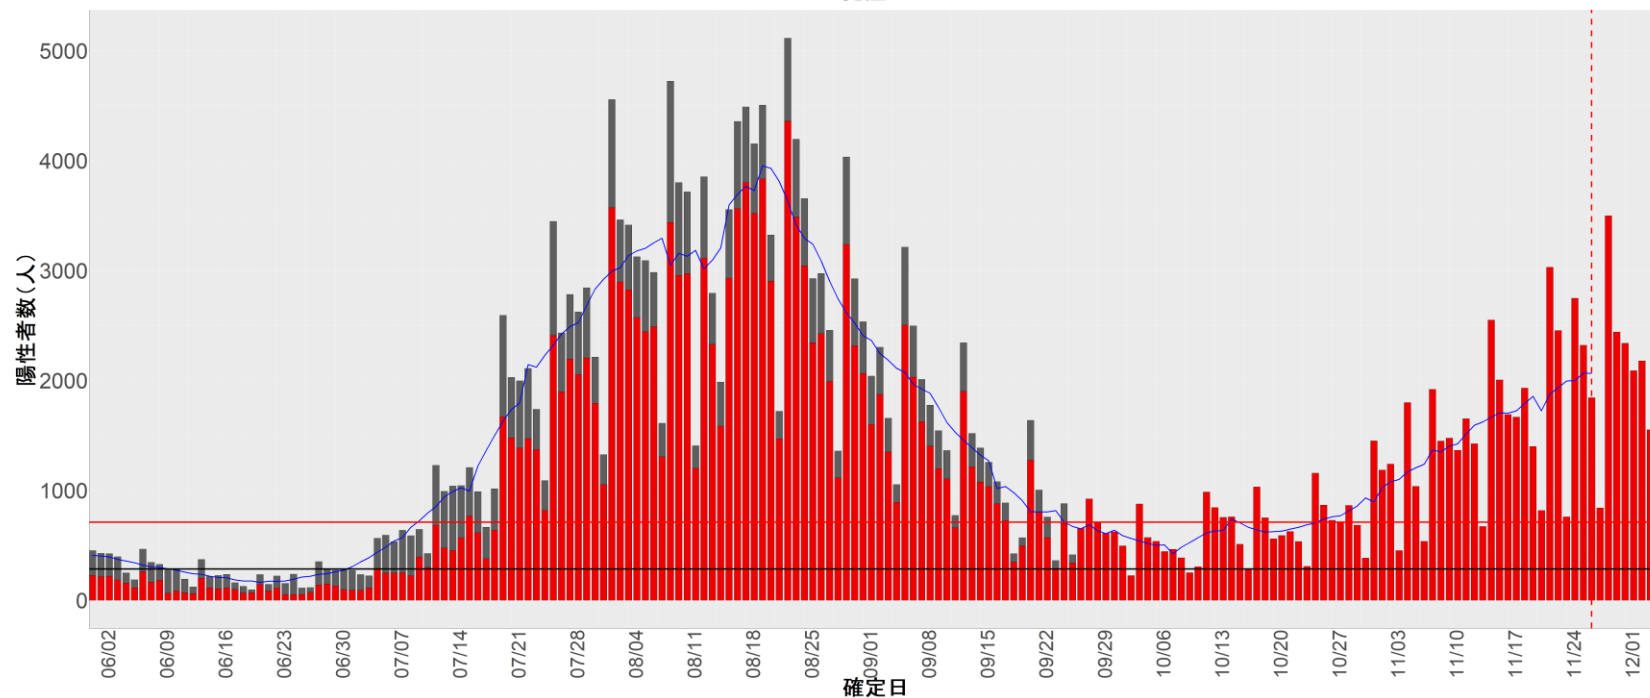

都道府県別エピカーブ (2022/6/1から2022/12/5まで)

【集計方法】

- 確定日は「陽性判明日」、それが不明な場合「自治体発表日」
- 無症状例は上段に含まれない
- リンク不明の場合は「孤発例」としてカウント
- 上段の薄灰色の発症日不明例は確定日から推定した発症日でカウント

【補助線】

- 上段の赤垂直線は17日前、黒垂直線は14日前、下段の赤垂直線は7日前を示す
- 赤水平線は、1週間の累積症例数が人口10万人あたり250に相当する数を1日あたりの症例数に換算したもの。同様に、黒水平線は人口10万人あたり100人に相当する
- 青線は7日間の移動平均であり、上段の移動平均には発症日不明例も含まれる

16. 富山

17. 石川

18. 福井

19. 山梨

20. 長野

21. 岐阜

22. 静岡

23. 愛知

24. 三重

25. 滋賀

26. 京都

27. 大阪

28. 兵庫

29. 奈良

30. 和歌山

31. 鳥取