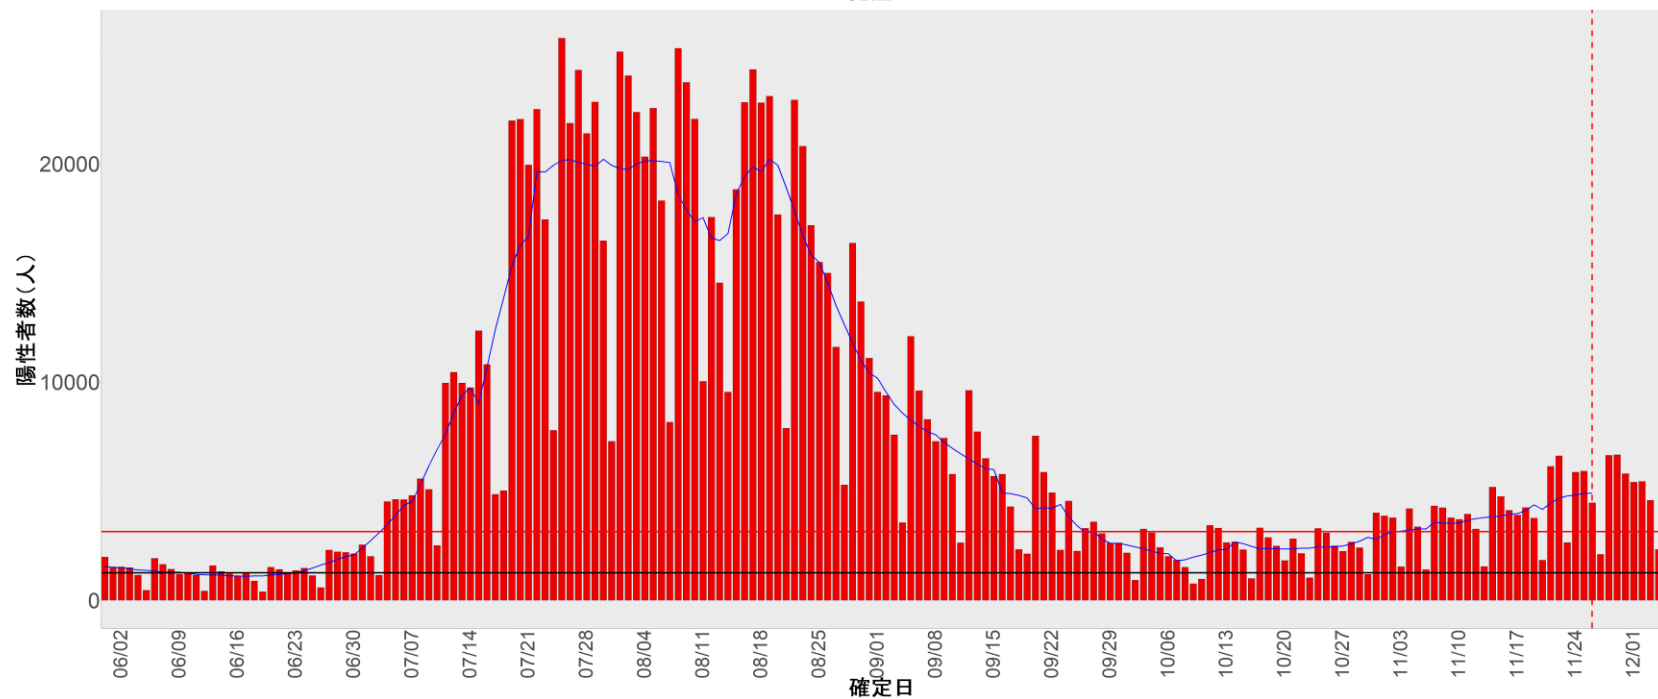

都道府県別エピカーブ (2022/6/1から2022/12/5まで)

【集計方法】

- 確定日は「陽性判明日」、それが不明な場合「自治体発表日」
- 無症状例は上段に含まれない
- リンク不明の場合は「孤発例」としてカウント
- 上段の薄灰色の発症日不明例は確定日から推定した発症日でカウント

【補助線】

- 上段の赤垂直線は17日前、黒垂直線は14日前、下段の赤垂直線は7日前を示す
- 赤水平線は、1週間の累積症例数が人口10万人あたり250に相当する数を1日あたりの症例数に換算したもの。同様に、黒水平線は人口10万人あたり100人に相当する
- 青線は7日間の移動平均であり、上段の移動平均には発症日不明例も含まれる

16. 富山

17. 石川

18. 福井

19. 山梨

20. 長野

21. 岐阜

22. 静岡

23. 愛知

24. 三重

25. 滋賀

26. 京都

27. 大阪

28. 兵庫

29. 奈良

30. 和歌山

31. 鳥取

32. 島根

33. 岡山

34. 広島

35. 山口

36. 徳島

37. 香川

38. 愛媛

39. 高知