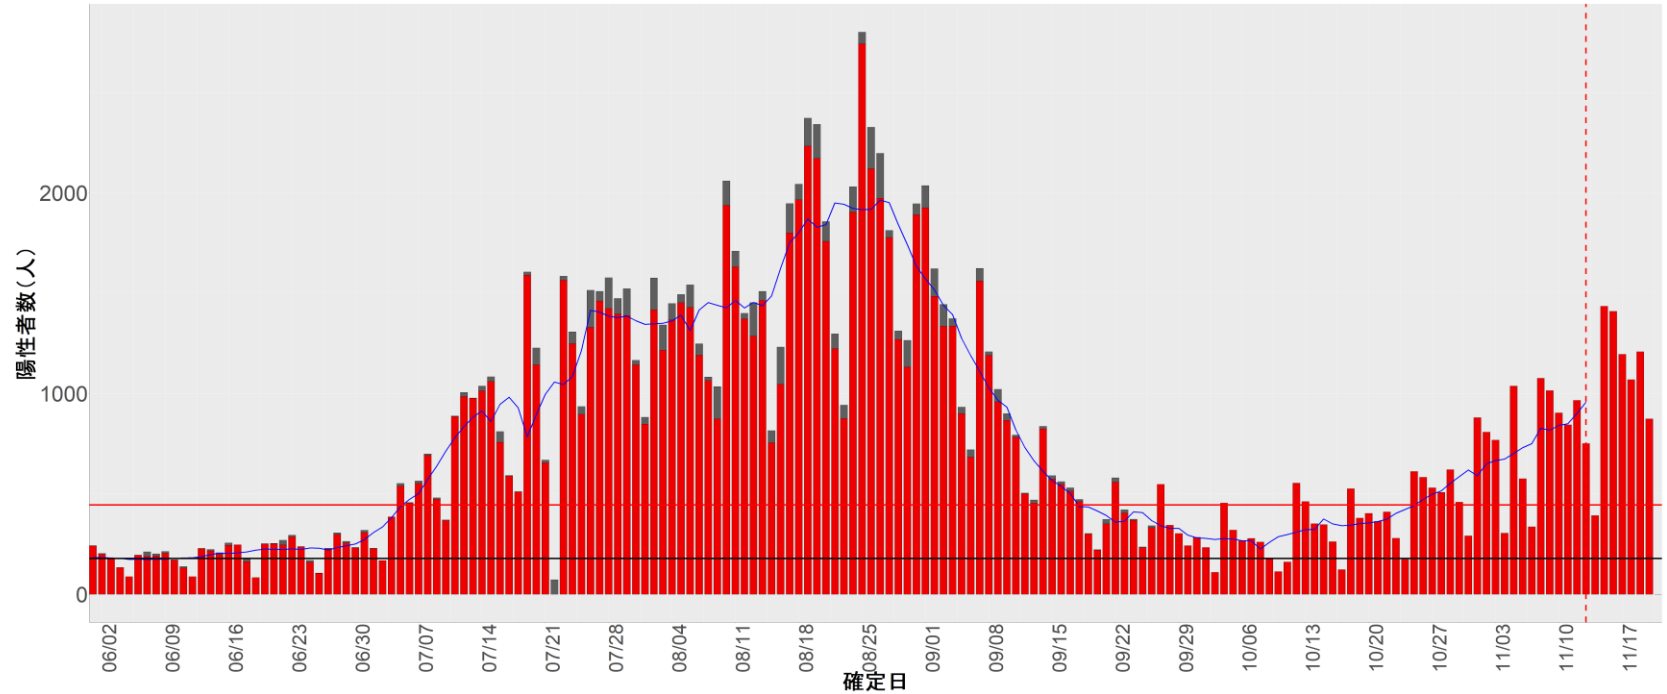

都道府県別エピカーブ (2022/6/1から2022/11/20まで)

【集計方法】

- 確定日は「陽性判明日」、それが不明な場合「自治体発表日」
- 無症状例は上段に含まれない
- リンク不明の場合は「孤発例」としてカウント
- 上段の薄灰色の発症日不明例は確定日から推定した発症日でカウント

【補助線】

- 上段の赤垂直線は17日前、黒垂直線は14日前、下段の赤垂直線は7日前を示す
- 赤水平線は、1週間の累積症例数が人口10万人あたり250に相当する数を1日あたりの症例数に換算したもの。同様に、黒水平線は人口10万人あたり100人に相当する
- 青線は7日間の移動平均であり、上段の移動平均には発症日不明例も含まれる

【注意事項】

- データは自治体公表情報と厚労省公表より(2022年9月27日から)取得
- 2022-06-01から2022-11-20までに報告された症例が含まれる
- 詳細情報の発表がない自治体、2022年9月26日以降の全ての自治体でエピカーブにリンクの有無を反映出来ていない
- 2020年11月作成分より東京都の9月26日までのグラフはTOKYO OPEN DATA "東京都新型コロナウイルス陽性患者発表詳細"より作成
- 自主療養症例が反映されていない都道府県がある可能性がある。神奈川県と兵庫県の自主療養症例は2022年8月16日作成分から過去分に遡って反映されている

全国

1. 北海道

2. 青森

3. 岩手

4. 宮城

5. 秋田

6. 山形

7. 福島