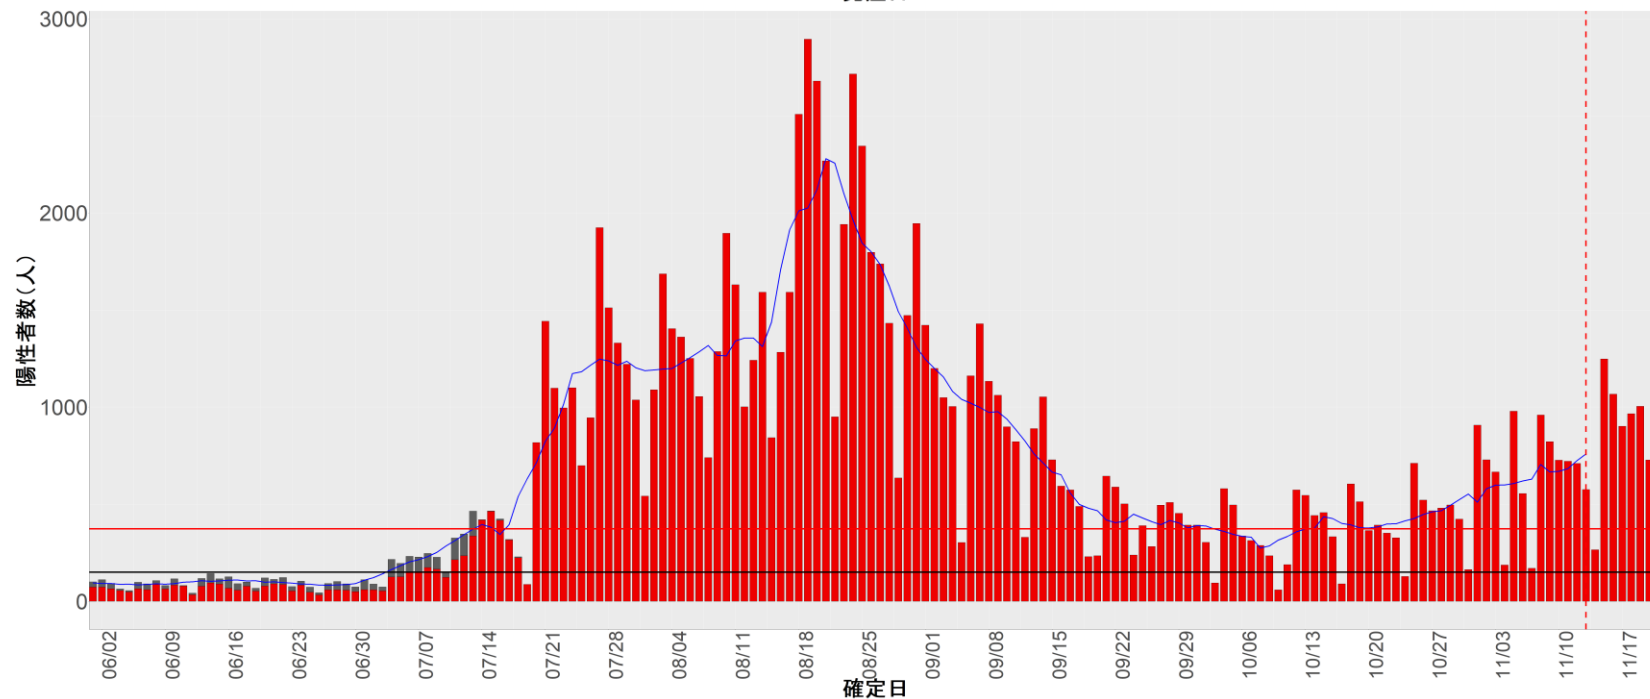

都道府県別エピカーブ (2022/6/1から2022/11/20まで)

【集計方法】

- 確定日は「陽性判明日」、それが不明な場合「自治体発表日」
- 無症状例は上段に含まれない
- リンク不明の場合は「孤発例」としてカウント
- 上段の薄灰色の発症日不明例は確定日から推定した発症日でカウント

【補助線】

- 上段の赤垂直線は17日前、黒垂直線は14日前、下段の赤垂直線は7日前を示す
- 赤水平線は、1週間の累積症例数が人口10万人あたり250に相当する数を1日あたりの症例数に換算したもの。同様に、黒水平線は人口10万人あたり100人に相当する
- 青線は7日間の移動平均であり、上段の移動平均には発症日不明例も含まれる

8. 茨城

9. 栃木

10. 群馬

11. 埼玉

12. 千葉

13. 東京

14. 神奈川

15. 新潟

16. 富山

17. 石川

18. 福井

19. 山梨

20. 長野

21. 岐阜

22. 静岡

23. 愛知