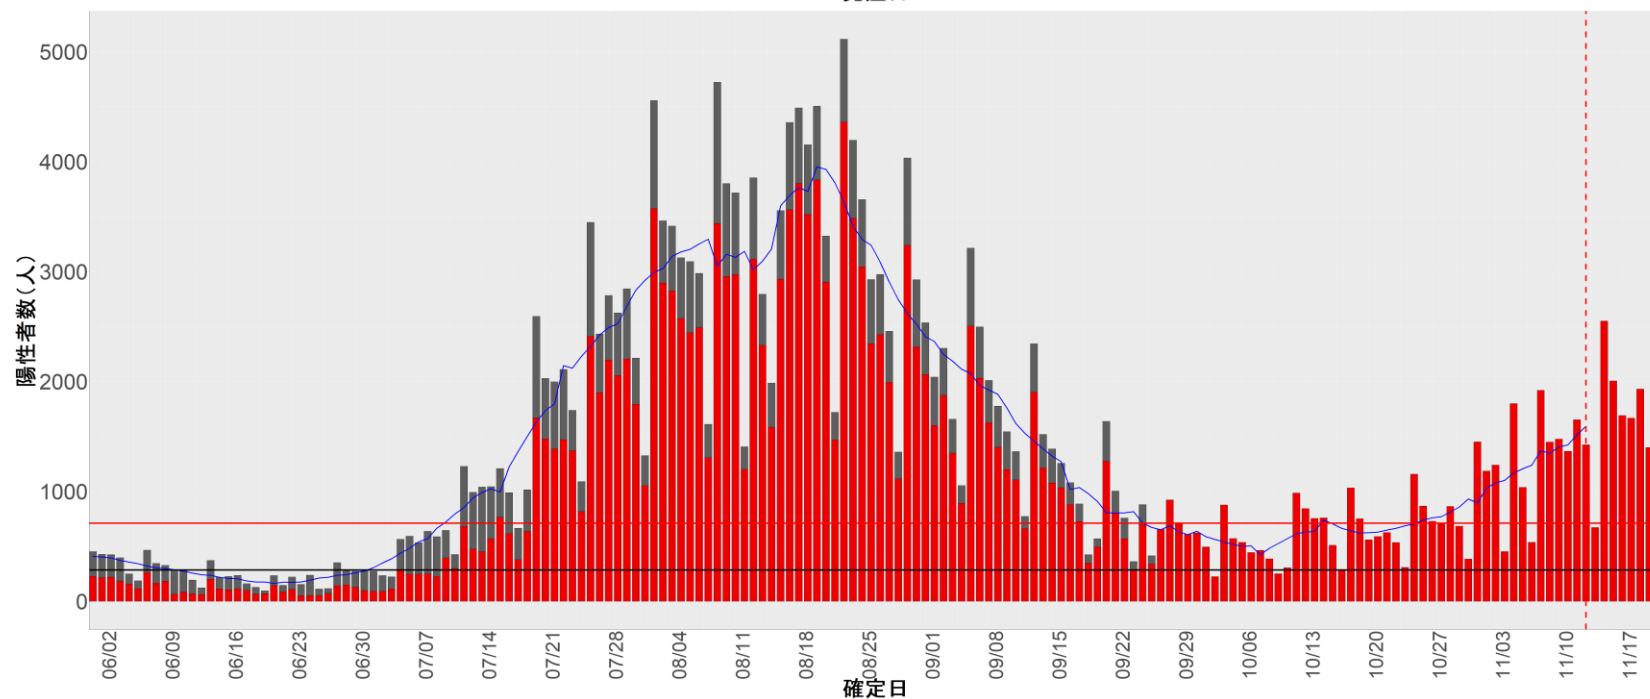

都道府県別エピカーブ (2022/6/1から2022/11/20まで)

【集計方法】

- 確定日は「陽性判明日」、それが不明な場合「自治体発表日」
- 無症状例は上段に含まれない
- リンク不明の場合は「孤発例」としてカウント
- 上段の薄灰色の発症日不明例は確定日から推定した発症日でカウント

【補助線】

- 上段の赤垂直線は17日前、黒垂直線は14日前、下段の赤垂直線は7日前を示す
- 赤水平線は、1週間の累積症例数が人口10万人あたり250に相当する数を1日あたりの症例数に換算したもの。同様に、黒水平線は人口10万人あたり100人に相当する
- 青線は7日間の移動平均であり、上段の移動平均には発症日不明例も含まれる

16. 富山

17. 石川

18. 福井

19. 山梨

20. 長野

21. 岐阜

22. 静岡

23. 愛知

24. 三重

25. 滋賀

26. 京都

27. 大阪

28. 兵庫

29. 奈良

30. 和歌山

31. 鳥取