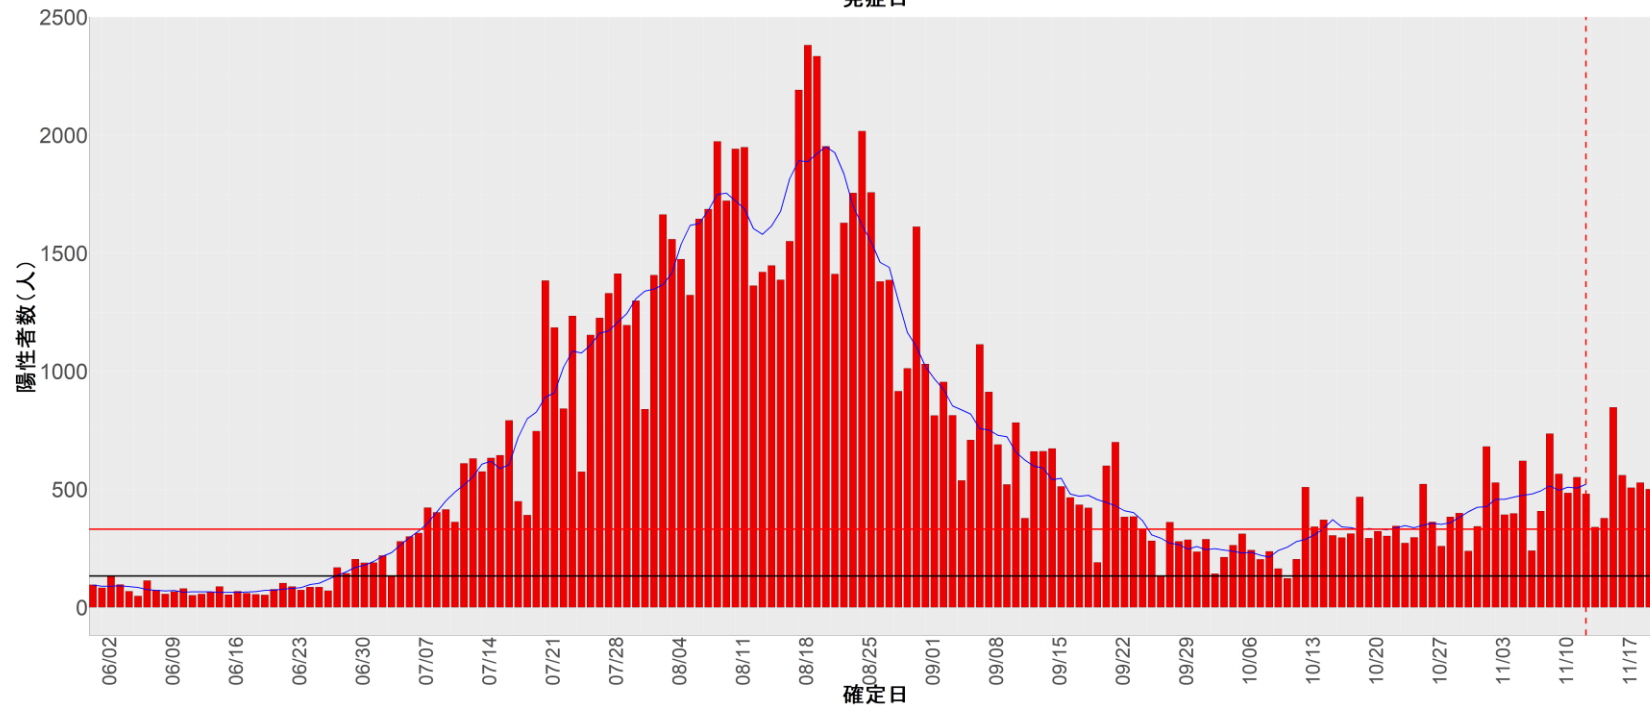

都道府県別エピカーブ (2022/6/1から2022/11/20まで)

【集計方法】

- 確定日は「陽性判明日」、それが不明な場合「自治体発表日」
- 無症状例は上段に含まれない
- リンク不明の場合は「孤発例」としてカウント
- 上段の薄灰色の発症日不明例は確定日から推定した発症日でカウント

【補助線】

- 上段の赤垂直線は17日前、黒垂直線は14日前、下段の赤垂直線は7日前を示す
- 赤水平線は、1週間の累積症例数が人口10万人あたり250に相当する数を1日あたりの症例数に換算したもの。同様に、黒水平線は人口10万人あたり100人に相当する
- 青線は7日間の移動平均であり、上段の移動平均には発症日不明例も含まれる

16. 富山

17. 石川

18. 福井

19. 山梨

20. 長野

21. 岐阜

22. 静岡

23. 愛知

24. 三重

25. 滋賀

26. 京都

27. 大阪

28. 兵庫

29. 奈良

30. 和歌山

31. 鳥取

32. 島根

33. 岡山

34. 広島

35. 山口

36. 徳島

37. 香川

38. 愛媛

39. 高知