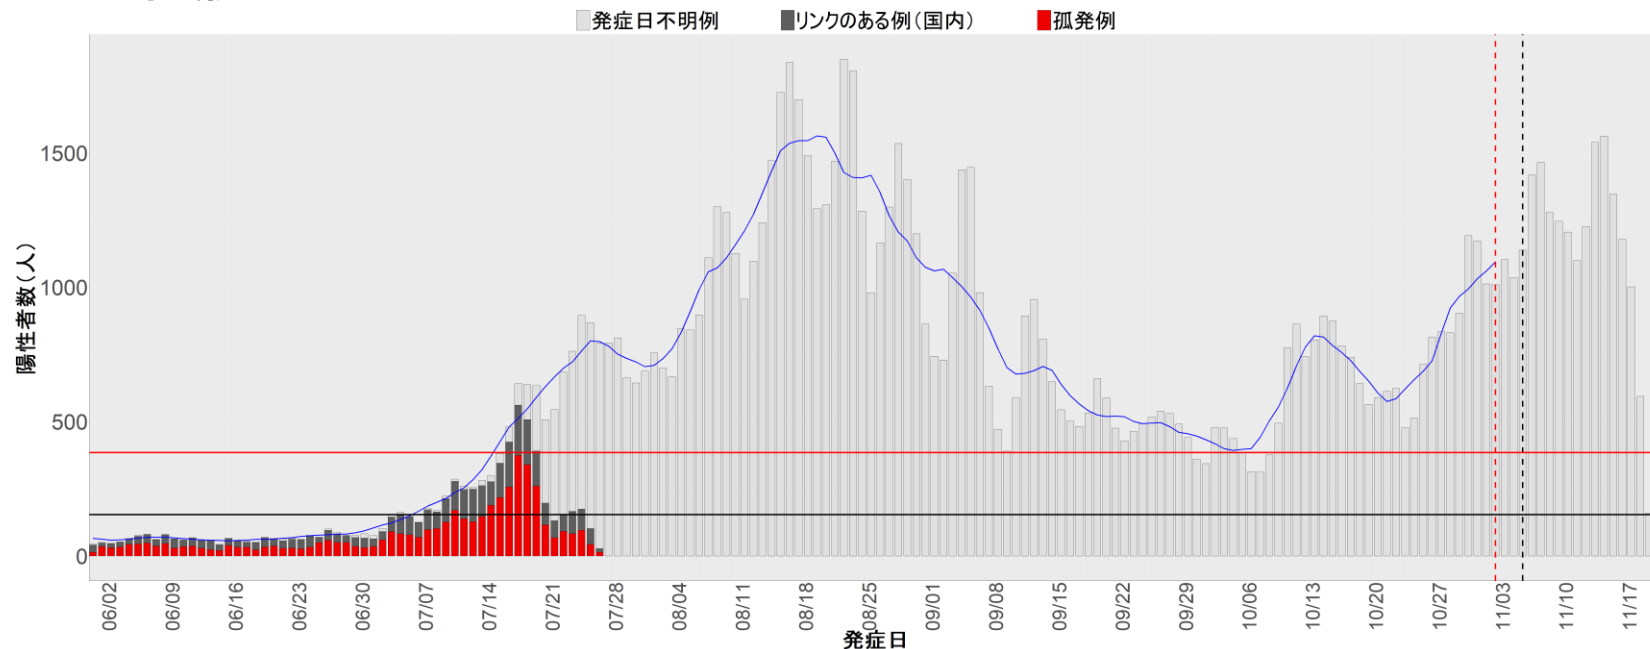

都道府県別エピカーブ (2022/6/1から2022/11/20まで)

【集計方法】

- 確定日は「陽性判明日」、それが不明な場合「自治体発表日」
- 無症状例は上段に含まれない
- リンク不明の場合は「孤発例」としてカウント
- 上段の薄灰色の発症日不明例は確定日から推定した発症日でカウント

【補助線】

- 上段の赤垂直線は17日前、黒垂直線は14日前、下段の赤垂直線は7日前を示す
- 赤水平線は、1週間の累積症例数が人口10万人あたり250に相当する数を1日あたりの症例数に換算したもの。同様に、黒水平線は人口10万人あたり100人に相当する
- 青線は7日間の移動平均であり、上段の移動平均には発症日不明例も含まれる

全国

1. 北海道

2. 青森

3. 岩手

4. 宮城

5. 秋田

6. 山形

7. 福島