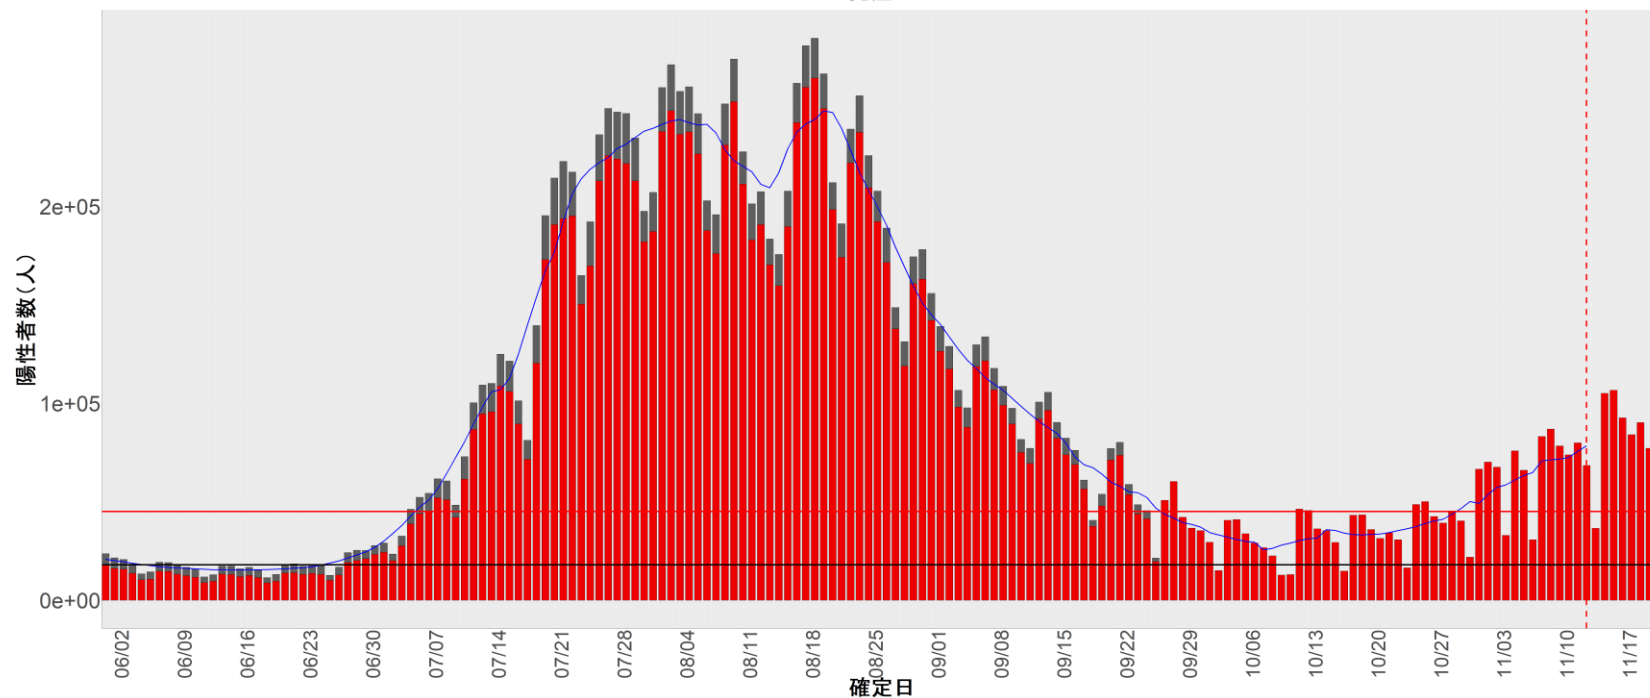

都道府県別エピカーブ (2022/6/1から2022/11/20まで)

【集計方法】

- 確定日は「陽性判明日」、それが不明な場合「自治体発表日」
- 無症状例は上段に含まれない
- リンク不明の場合は「孤発例」としてカウント
- 上段の薄灰色の発症日不明例は確定日から推定した発症日でカウント

【補助線】

- 上段の赤垂直線は17日前、黒垂直線は14日前、下段の赤垂直線は7日前を示す
- 赤水平線は、1週間の累積症例数が人口10万人あたり250に相当する数を1日あたりの症例数に換算したもの。同様に、黒水平線は人口10万人あたり100人に相当する
- 青線は7日間の移動平均であり、上段の移動平均には発症日不明例も含まれる

【注意事項】

- データは自治体公表情報と厚労省公表より(2022年9月27日から)取得
- 2022-06-01から2022-11-20までに報告された症例が含まれる
- 詳細情報の発表がない自治体、2022年9月26日以降の全ての自治体でエピカーブにリンクの有無を反映出来ていない
- 2020年11月作成分より東京都の9月26日までのグラフはTOKYO OPEN DATA "東京都新型コロナウイルス陽性患者発表詳細"より作成
- 自主療養症例が反映されていない都道府県がある可能性がある。神奈川県と兵庫県の自主療養症例は2022年8月16日作成分から過去分に遡って反映されている

全国

1. 北海道

2. 青森

3. 岩手

4. 宮城

5. 秋田

6. 山形

7. 福島