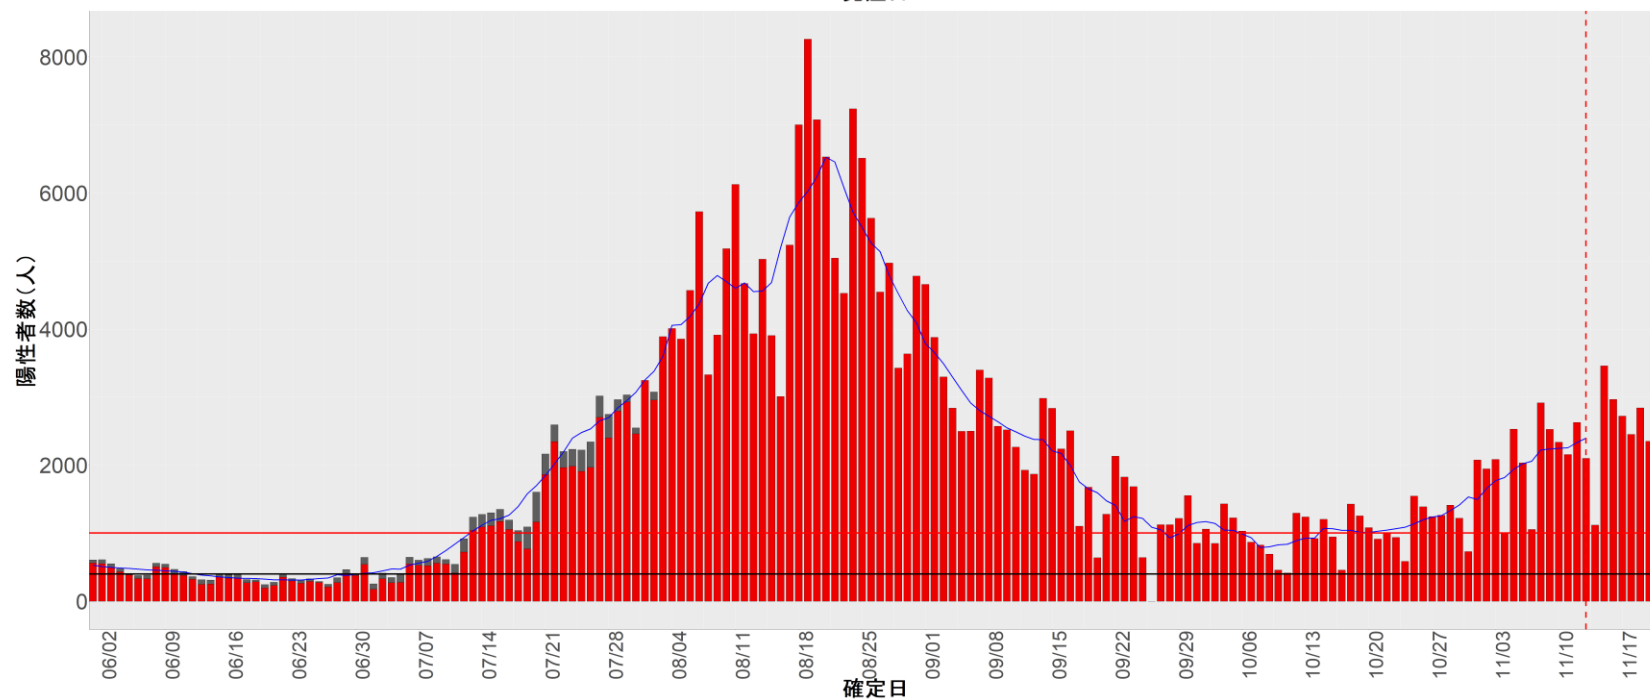

都道府県別エピカーブ (2022/6/1から2022/11/20まで)

【集計方法】

- 確定日は「陽性判明日」、それが不明な場合「自治体発表日」
- 無症状例は上段に含まれない
- リンク不明の場合は「孤発例」としてカウント
- 上段の薄灰色の発症日不明例は確定日から推定した発症日でカウント

【補助線】

- 上段の赤垂直線は17日前、黒垂直線は14日前、下段の赤垂直線は7日前を示す
- 赤水平線は、1週間の累積症例数が人口10万人あたり250に相当する数を1日あたりの症例数に換算したもの。同様に、黒水平線は人口10万人あたり100人に相当する
- 青線は7日間の移動平均であり、上段の移動平均には発症日不明例も含まれる

16. 富山

17. 石川

18. 福井

19. 山梨

20. 長野

21. 岐阜

22. 静岡

23. 愛知

24. 三重

25. 滋賀

26. 京都

27. 大阪

28. 兵庫

29. 奈良

30. 和歌山

31. 鳥取

32. 島根

33. 岡山

34. 広島

35. 山口

36. 徳島

37. 香川

38. 愛媛

39. 高知