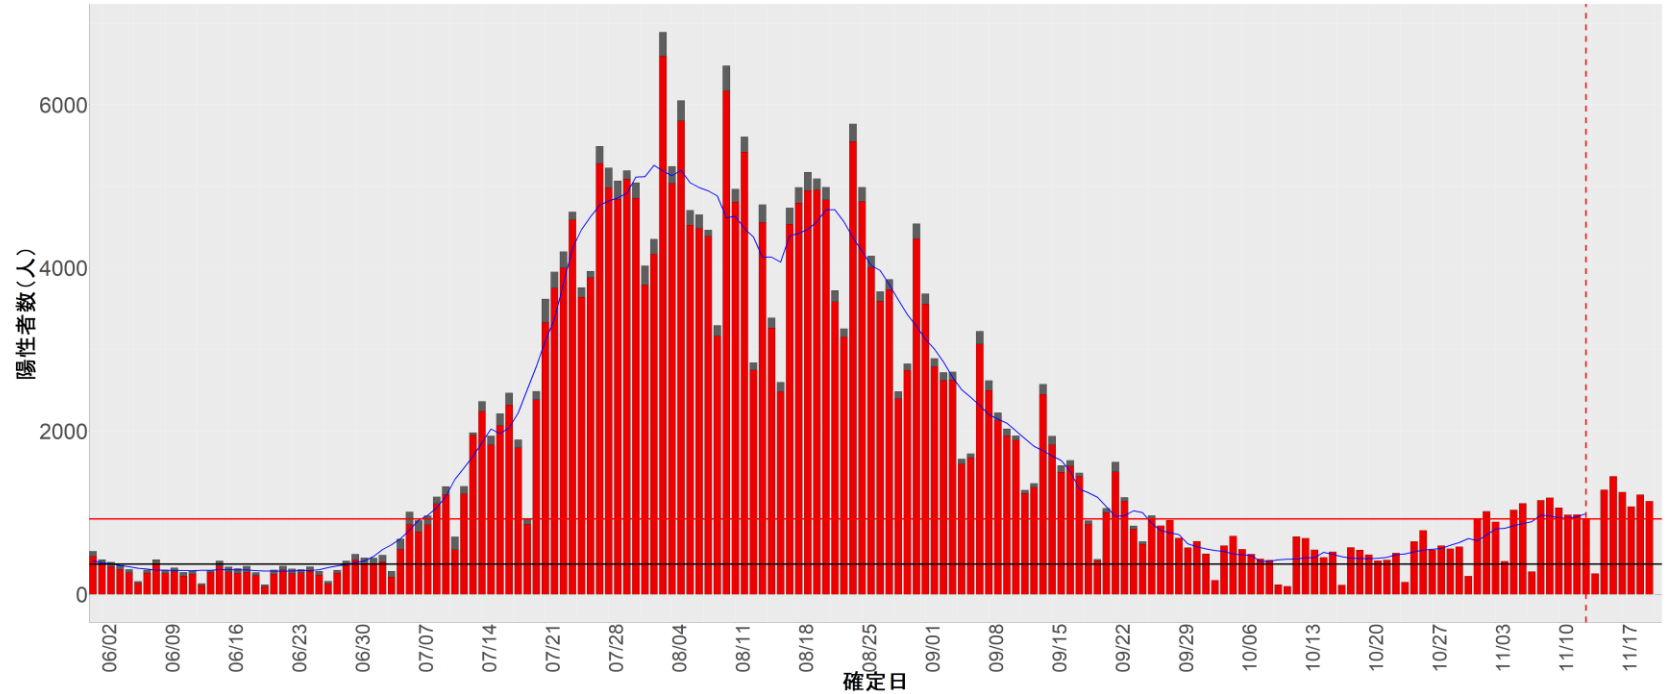

都道府県別エピカーブ (2022/6/1から2022/11/20まで)

【集計方法】

- 確定日は「陽性判明日」、それが不明な場合「自治体発表日」
- 無症状例は上段に含まれない
- リンク不明の場合は「孤発例」としてカウント
- 上段の薄灰色の発症日不明例は確定日から推定した発症日でカウント

【補助線】

- 上段の赤垂直線は17日前、黒垂直線は14日前、下段の赤垂直線は7日前を示す
- 赤水平線は、1週間の累積症例数が人口10万人あたり250に相当する数を1日あたりの症例数に換算したもの。同様に、黒水平線は人口10万人あたり100人に相当する
- 青線は7日間の移動平均であり、上段の移動平均には発症日不明例も含まれる

16. 富山

17. 石川

18. 福井

19. 山梨

20. 長野

21. 岐阜

22. 静岡

23. 愛知

24. 三重

25. 滋賀

26. 京都

27. 大阪

28. 兵庫

29. 奈良

30. 和歌山

31. 鳥取