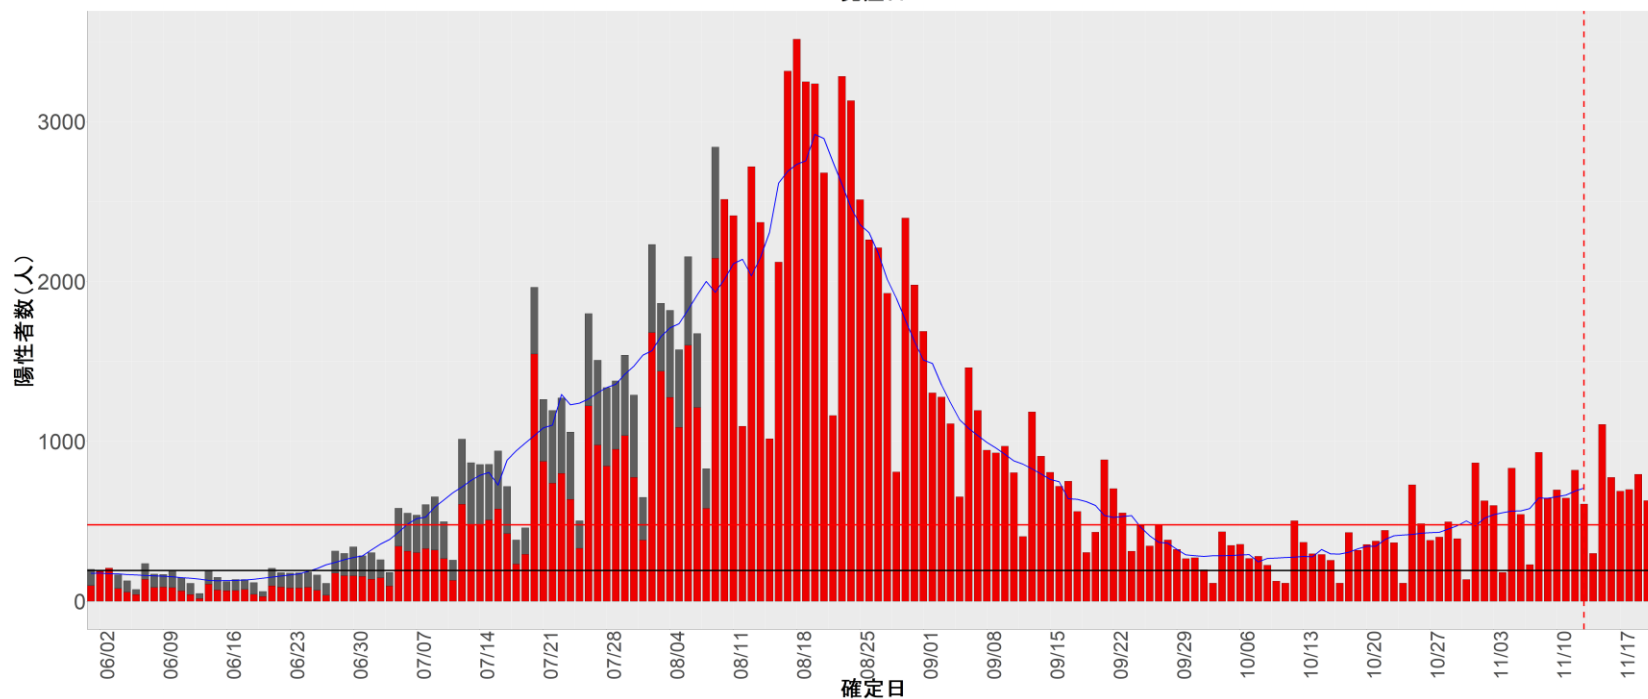

都道府県別エピカーブ (2022/6/1から2022/11/20まで)

【集計方法】

- 確定日は「陽性判明日」、それが不明な場合「自治体発表日」
- 無症状例は上段に含まれない
- リンク不明の場合は「孤発例」としてカウント
- 上段の薄灰色の発症日不明例は確定日から推定した発症日でカウント

【補助線】

- 上段の赤垂直線は17日前、黒垂直線は14日前、下段の赤垂直線は7日前を示す
- 赤水平線は、1週間の累積症例数が人口10万人あたり250に相当する数を1日あたりの症例数に換算したもの。同様に、黒水平線は人口10万人あたり100人に相当する
- 青線は7日間の移動平均であり、上段の移動平均には発症日不明例も含まれる

24. 三重

25. 滋賀

26. 京都

27. 大阪

28. 兵庫

29. 奈良

30. 和歌山

31. 鳥取

32. 島根

33. 岡山

34. 広島

35. 山口

36. 徳島

37. 香川

38. 愛媛

39. 高知

40. 福岡

41. 佐賀

42. 長崎

43. 熊本

44. 大分

45. 宮崎

46. 鹿児島

47. 沖縄