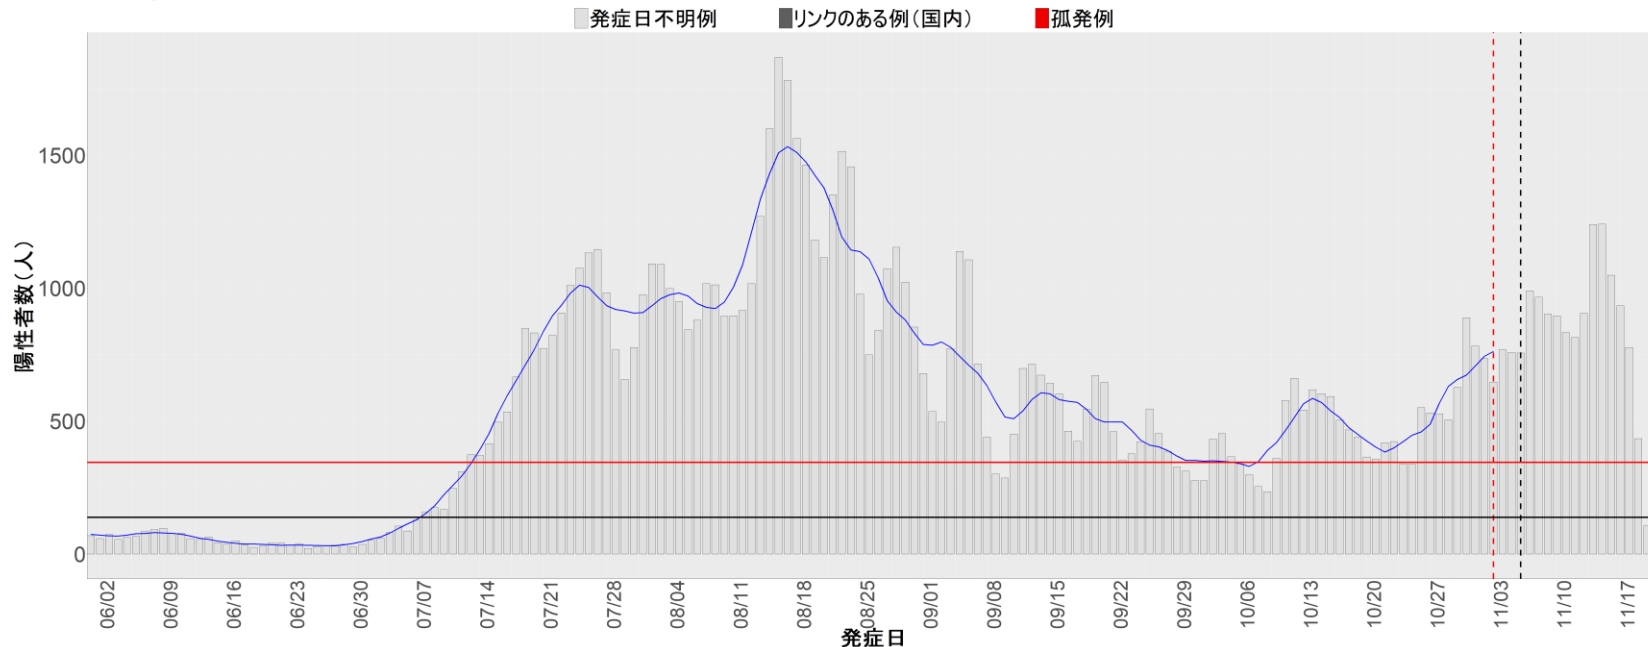

都道府県別エピカーブ (2022/6/1から2022/11/20まで)

【集計方法】

- 確定日は「陽性判明日」、それが不明な場合「自治体発表日」
- 無症状例は上段に含まれない
- リンク不明の場合は「孤発例」としてカウント
- 上段の薄灰色の発症日不明例は確定日から推定した発症日でカウント

【補助線】

- 上段の赤垂直線は17日前、黒垂直線は14日前、下段の赤垂直線は7日前を示す
- 赤水平線は、1週間の累積症例数が人口10万人あたり250に相当する数を1日あたりの症例数に換算したもの。同様に、黒水平線は人口10万人あたり100人に相当する
- 青線は7日間の移動平均であり、上段の移動平均には発症日不明例も含まれる

【注意事項】

- データは自治体公表情報と厚労省公表より(2022年9月27日から)取得
- 2022-06-01から2022-11-20までに報告された症例が含まれる
- 詳細情報の発表がない自治体、2022年9月26日以降の全ての自治体でエピカーブにリンクの有無を反映出来ていない
- 2020年11月作成分より東京都の9月26日までのグラフはTOKYO OPEN DATA "東京都新型コロナウイルス陽性患者発表詳細"より作成
- 自主療養症例が反映されていない都道府県がある可能性がある。神奈川県と兵庫県の自主療養症例は2022年8月16日作成分から過去分に遡って反映されている

全国

1. 北海道

2. 青森

3. 岩手

4. 宮城

5. 秋田

6. 山形

7. 福島