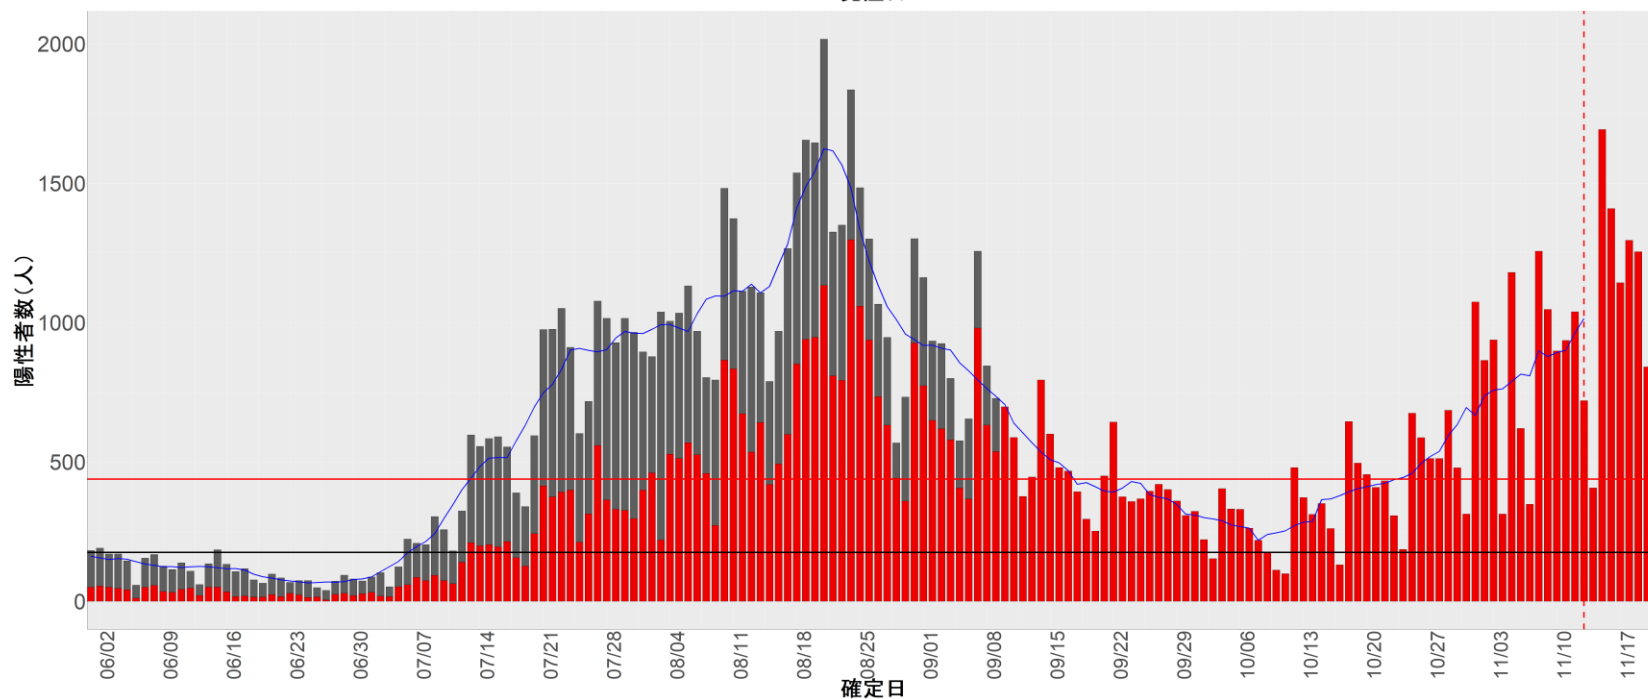

都道府県別エピカーブ (2022/6/1から2022/11/20まで)

【集計方法】

- 確定日は「陽性判明日」、それが不明な場合「自治体発表日」
- 無症状例は上段に含まれない
- リンク不明の場合は「孤発例」としてカウント
- 上段の薄灰色の発症日不明例は確定日から推定した発症日でカウント

【補助線】

- 上段の赤垂直線は17日前、黒垂直線は14日前、下段の赤垂直線は7日前を示す
- 赤水平線は、1週間の累積症例数が人口10万人あたり250に相当する数を1日あたりの症例数に換算したもの。同様に、黒水平線は人口10万人あたり100人に相当する
- 青線は7日間の移動平均であり、上段の移動平均には発症日不明例も含まれる

【注意事項】

- データは自治体公表情報と厚労省公表より(2022年9月27日から)取得
- 2022-06-01から2022-11-20までに報告された症例が含まれる
- 詳細情報の発表がない自治体、2022年9月26日以降の全ての自治体でエピカーブにリンクの有無を反映出来ていない
- 2020年11月作成分より東京都の9月26日までのグラフはTOKYO OPEN DATA "東京都新型コロナウイルス陽性患者発表詳細"より作成
- 自主療養症例が反映されていない都道府県がある可能性がある。神奈川県と兵庫県の自主療養症例は2022年8月16日作成分から過去分に遡って反映されている

全国

1. 北海道

2. 青森

3. 岩手

4. 宮城

5. 秋田

6. 山形

7. 福島