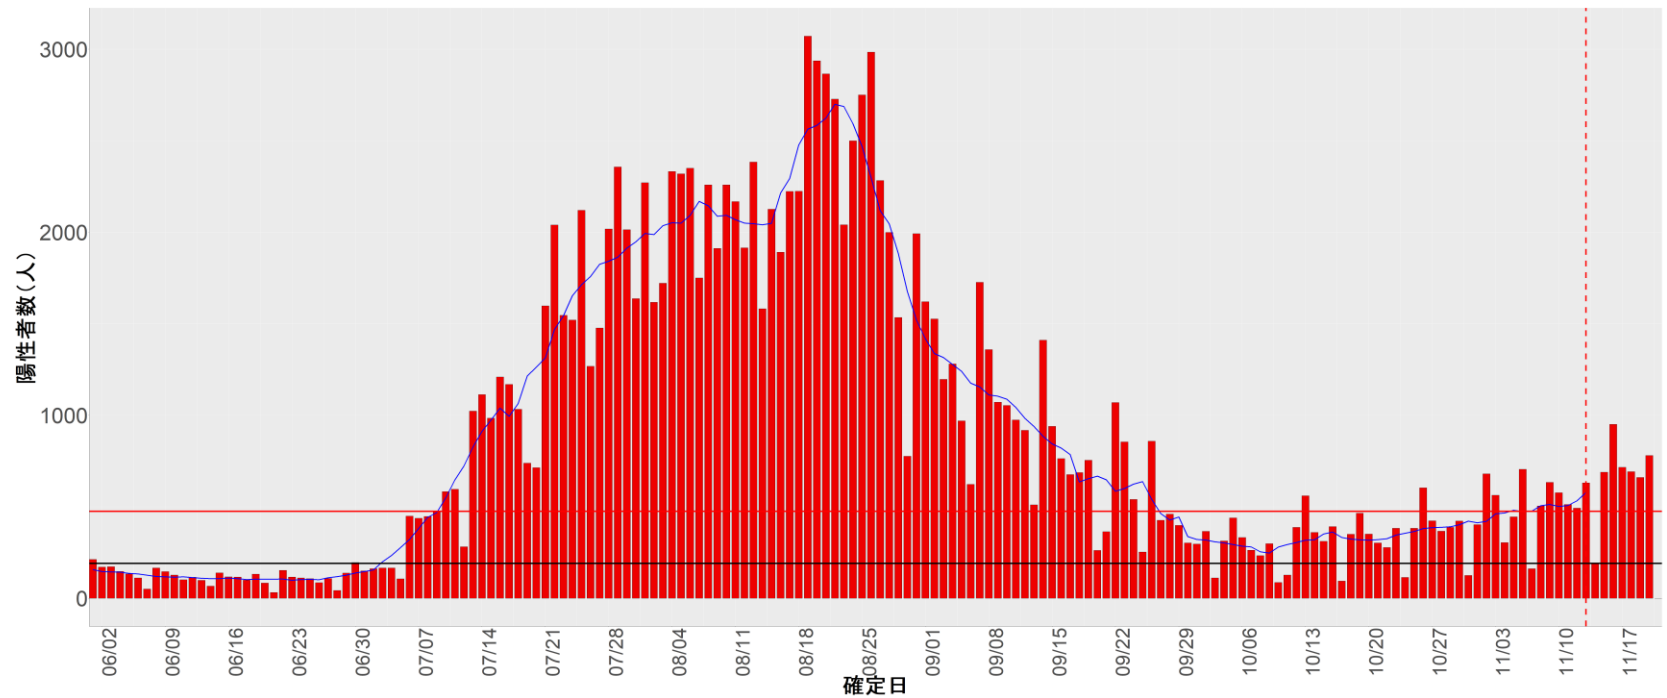

都道府県別エピカーブ (2022/6/1から2022/11/20まで)

【集計方法】

- 確定日は「陽性判明日」、それが不明な場合「自治体発表日」
- 無症状例は上段に含まれない
- リンク不明の場合は「孤発例」としてカウント
- 上段の薄灰色の発症日不明例は確定日から推定した発症日でカウント

【補助線】

- 上段の赤垂直線は17日前、黒垂直線は14日前、下段の赤垂直線は7日前を示す
- 赤水平線は、1週間の累積症例数が人口10万人あたり250に相当する数を1日あたりの症例数に換算したもの。同様に、黒水平線は人口10万人あたり100人に相当する
- 青線は7日間の移動平均であり、上段の移動平均には発症日不明例も含まれる

16. 富山

17. 石川

18. 福井

19. 山梨

20. 長野

21. 岐阜

22. 静岡

23. 愛知

24. 三重

25. 滋賀

26. 京都

27. 大阪

28. 兵庫

29. 奈良

30. 和歌山

31. 鳥取

32. 島根

33. 岡山

34. 広島

35. 山口

36. 徳島

37. 香川

38. 愛媛

39. 高知