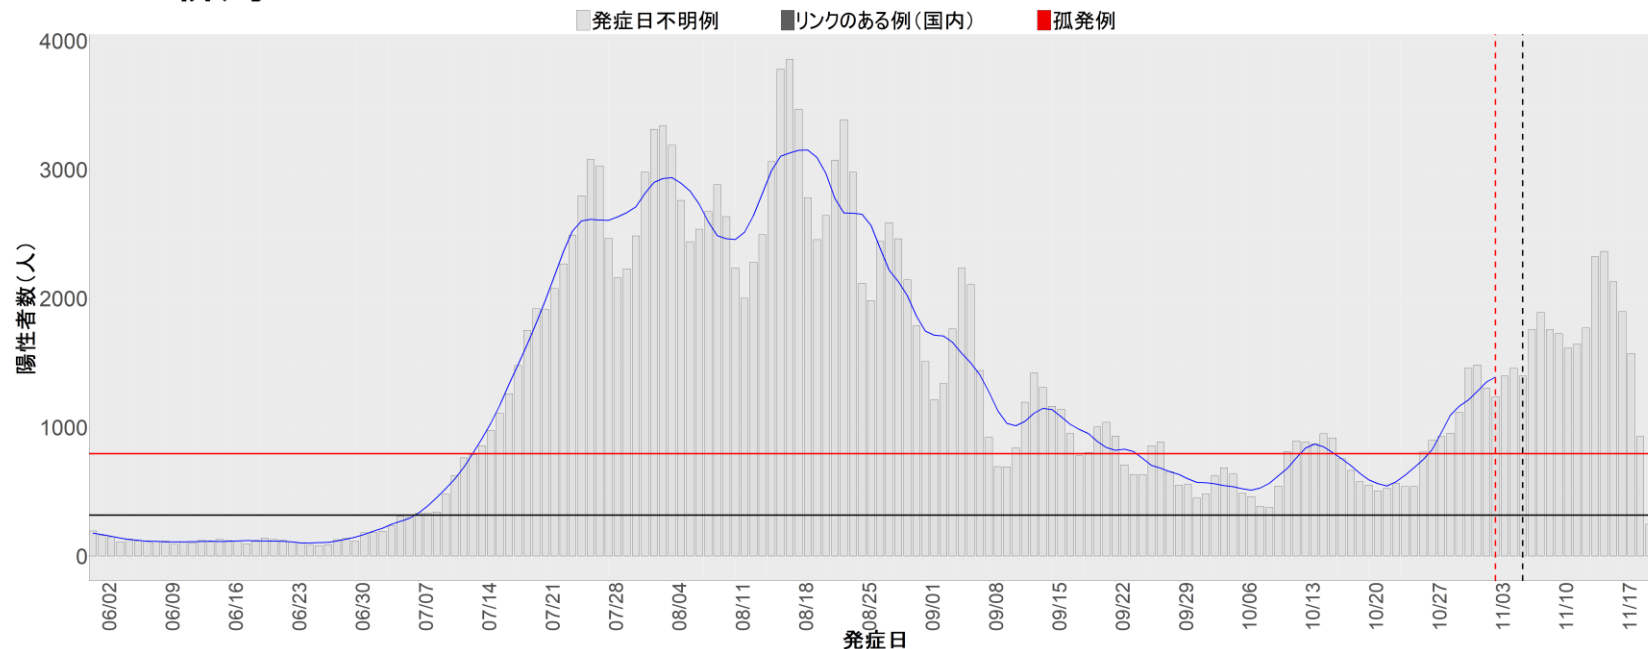

都道府県別エピカーブ (2022/6/1から2022/11/20まで)

【集計方法】

- 確定日は「陽性判明日」、それが不明な場合「自治体発表日」
- 無症状例は上段に含まれない
- リンク不明の場合は「孤発例」としてカウント
- 上段の薄灰色の発症日不明例は確定日から推定した発症日でカウント

【補助線】

- 上段の赤垂直線は17日前、黒垂直線は14日前、下段の赤垂直線は7日前を示す
- 赤水平線は、1週間の累積症例数が人口10万人あたり250に相当する数を1日あたりの症例数に換算したもの。同様に、黒水平線は人口10万人あたり100人に相当する
- 青線は7日間の移動平均であり、上段の移動平均には発症日不明例も含まれる

全国

1. 北海道

2. 青森

3. 岩手

4. 宮城

5. 秋田

6. 山形

7. 福島

8. 茨城

9. 栃木

10. 群馬

11. 埼玉

12. 千葉

13. 東京

14. 神奈川

15. 新潟