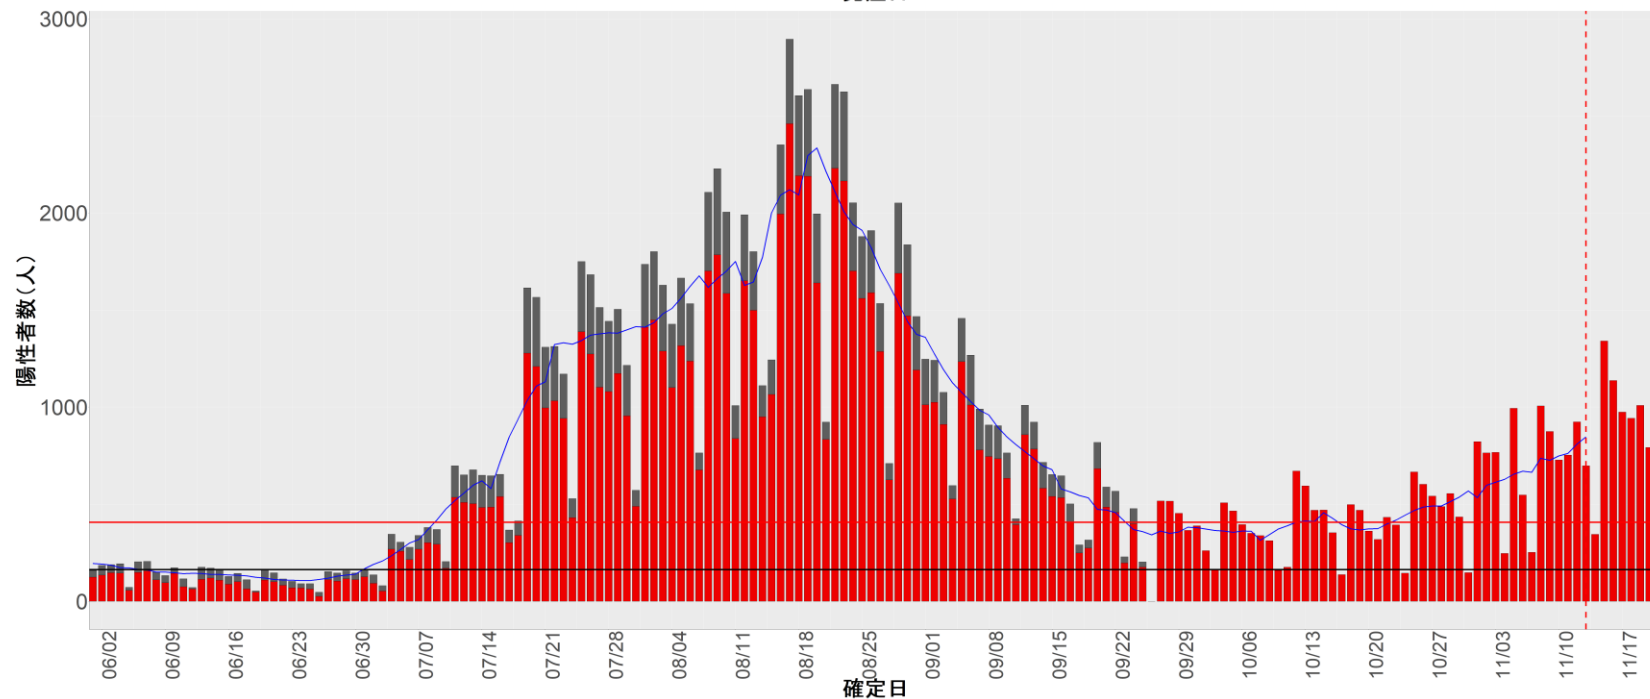

都道府県別エピカーブ (2022/6/1から2022/11/20まで)

【集計方法】

- 確定日は「陽性判明日」、それが不明な場合「自治体発表日」
- 無症状例は上段に含まれない
- リンク不明の場合は「孤発例」としてカウント
- 上段の薄灰色の発症日不明例は確定日から推定した発症日でカウント

【補助線】

- 上段の赤垂直線は17日前、黒垂直線は14日前、下段の赤垂直線は7日前を示す
- 赤水平線は、1週間の累積症例数が人口10万人あたり250に相当する数を1日あたりの症例数に換算したもの。同様に、黒水平線は人口10万人あたり100人に相当する
- 青線は7日間の移動平均であり、上段の移動平均には発症日不明例も含まれる

8. 茨城

9. 栃木

10. 群馬

11. 埼玉

12. 千葉

13. 東京

14. 神奈川

15. 新潟

16. 富山

17. 石川

18. 福井

19. 山梨

20. 長野

21. 岐阜

22. 静岡

23. 愛知