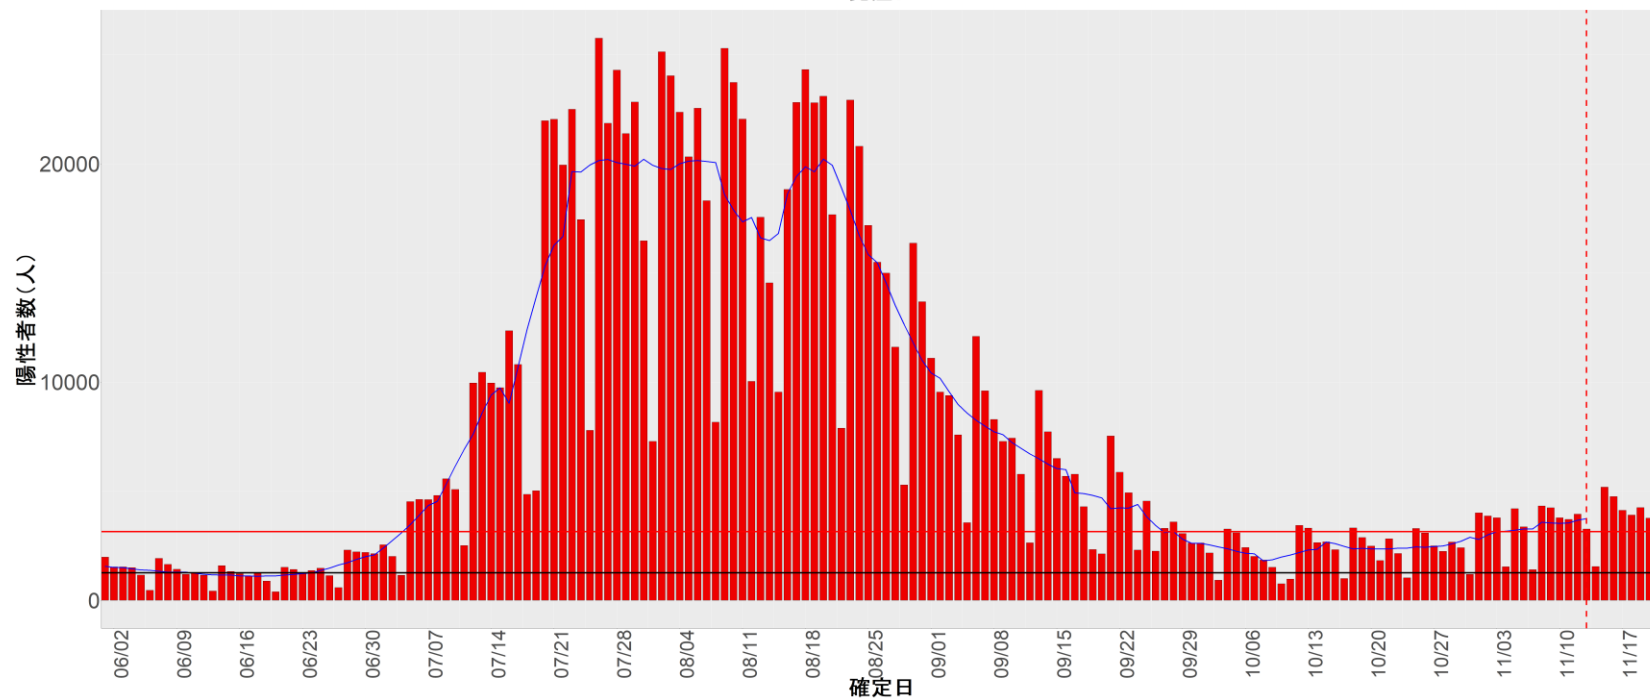

都道府県別エピカーブ (2022/6/1から2022/11/20まで)

【集計方法】

- 確定日は「陽性判明日」、それが不明な場合「自治体発表日」
- 無症状例は上段に含まれない
- リンク不明の場合は「孤発例」としてカウント
- 上段の薄灰色の発症日不明例は確定日から推定した発症日でカウント

【補助線】

- 上段の赤垂直線は17日前、黒垂直線は14日前、下段の赤垂直線は7日前を示す
- 赤水平線は、1週間の累積症例数が人口10万人あたり250に相当する数を1日あたりの症例数に換算したもの。同様に、黒水平線は人口10万人あたり100人に相当する
- 青線は7日間の移動平均であり、上段の移動平均には発症日不明例も含まれる

16. 富山

17. 石川

18. 福井

19. 山梨

20. 長野

21. 岐阜

22. 静岡

23. 愛知

24. 三重

25. 滋賀

26. 京都

27. 大阪

28. 兵庫

29. 奈良

30. 和歌山

31. 鳥取

32. 島根

33. 岡山

34. 広島

35. 山口

36. 徳島

37. 香川

38. 愛媛

39. 高知