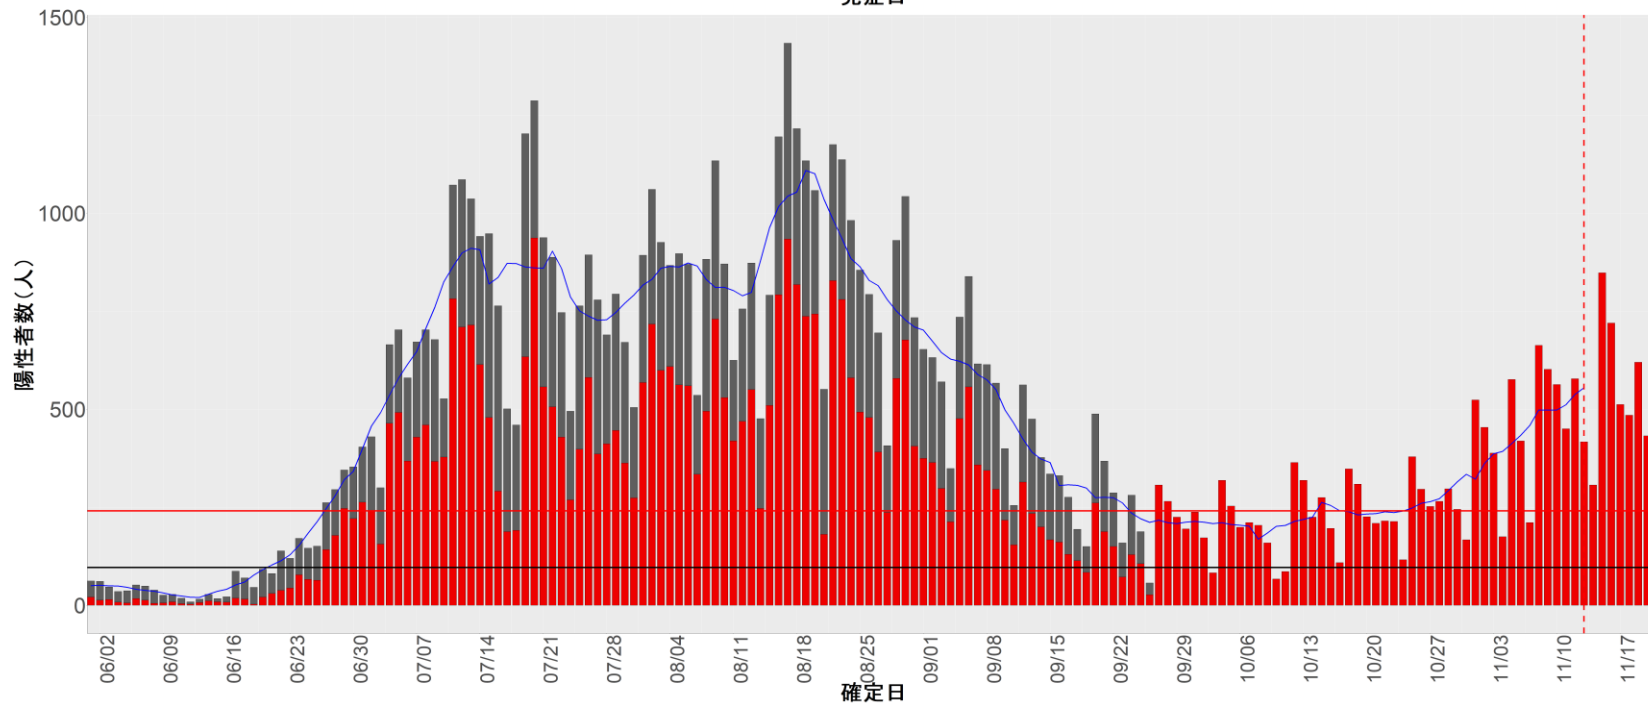

都道府県別エピカーブ (2022/6/1から2022/11/20まで)

【集計方法】

- 確定日は「陽性判明日」、それが不明な場合「自治体発表日」
- 無症状例は上段に含まれない
- リンク不明の場合は「孤発例」としてカウント
- 上段の薄灰色の発症日不明例は確定日から推定した発症日でカウント

【補助線】

- 上段の赤垂直線は17日前、黒垂直線は14日前、下段の赤垂直線は7日前を示す
- 赤水平線は、1週間の累積症例数が人口10万人あたり250に相当する数を1日あたりの症例数に換算したもの。同様に、黒水平線は人口10万人あたり100人に相当する
- 青線は7日間の移動平均であり、上段の移動平均には発症日不明例も含まれる

16. 富山

17. 石川

18. 福井

19. 山梨

20. 長野

21. 岐阜

22. 静岡

23. 愛知

24. 三重

25. 滋賀

26. 京都

27. 大阪

28. 兵庫

29. 奈良

30. 和歌山

31. 鳥取

32. 島根

33. 岡山

34. 広島

35. 山口

36. 徳島

37. 香川

38. 愛媛

39. 高知