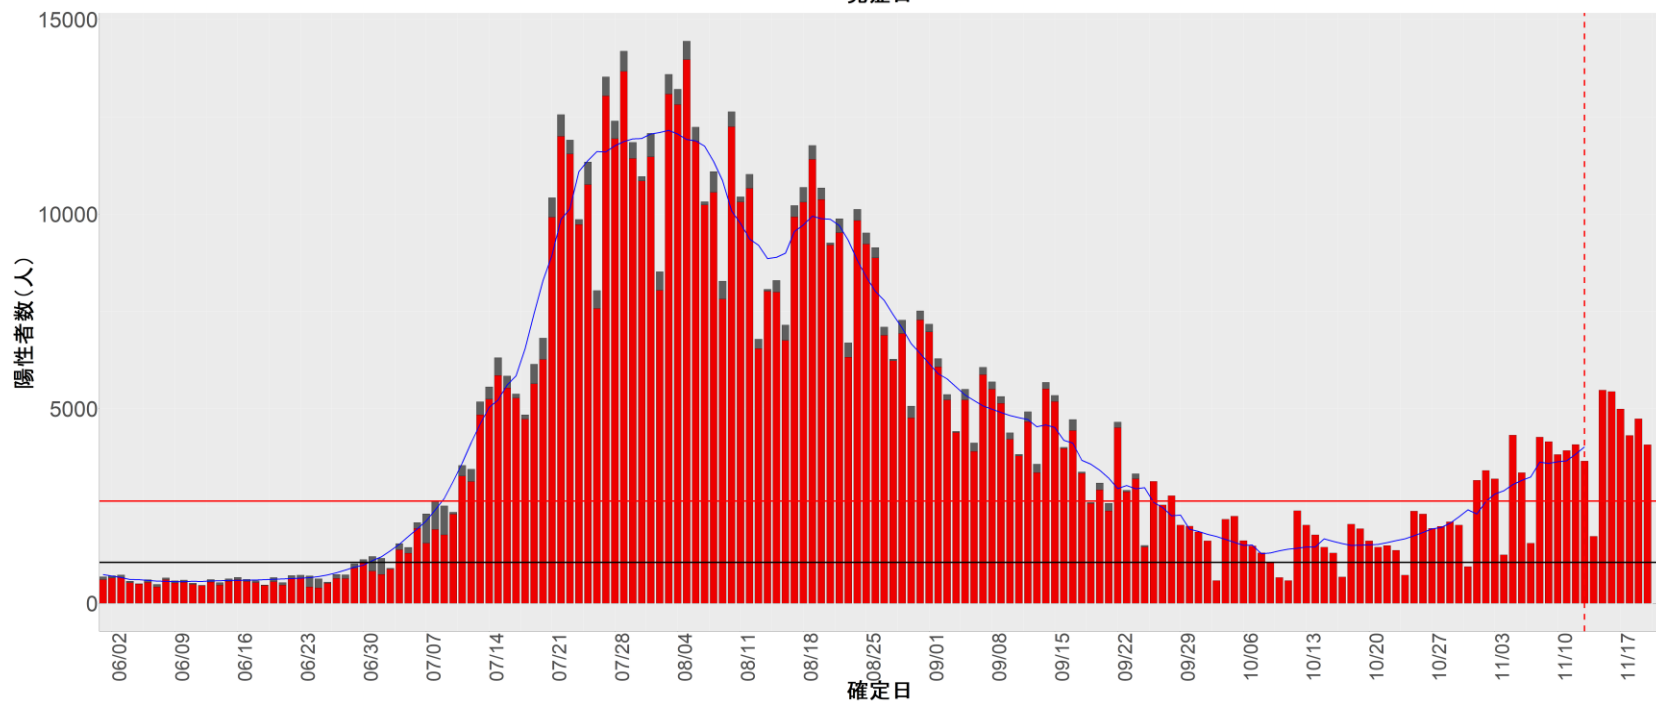

都道府県別エピカーブ (2022/6/1から2022/11/20まで)

【集計方法】

- 確定日は「陽性判明日」、それが不明な場合「自治体発表日」
- 無症状例は上段に含まれない
- リンク不明の場合は「孤発例」としてカウント
- 上段の薄灰色の発症日不明例は確定日から推定した発症日でカウント

【補助線】

- 上段の赤垂直線は17日前、黒垂直線は14日前、下段の赤垂直線は7日前を示す
- 赤水平線は、1週間の累積症例数が人口10万人あたり250に相当する数を1日あたりの症例数に換算したもの。同様に、黒水平線は人口10万人あたり100人に相当する
- 青線は7日間の移動平均であり、上段の移動平均には発症日不明例も含まれる

8. 茨城

9. 栃木

10. 群馬

11. 埼玉

12. 千葉

13. 東京

14. 神奈川

15. 新潟

16. 富山

17. 石川

18. 福井

19. 山梨

20. 長野

21. 岐阜

22. 静岡

23. 愛知