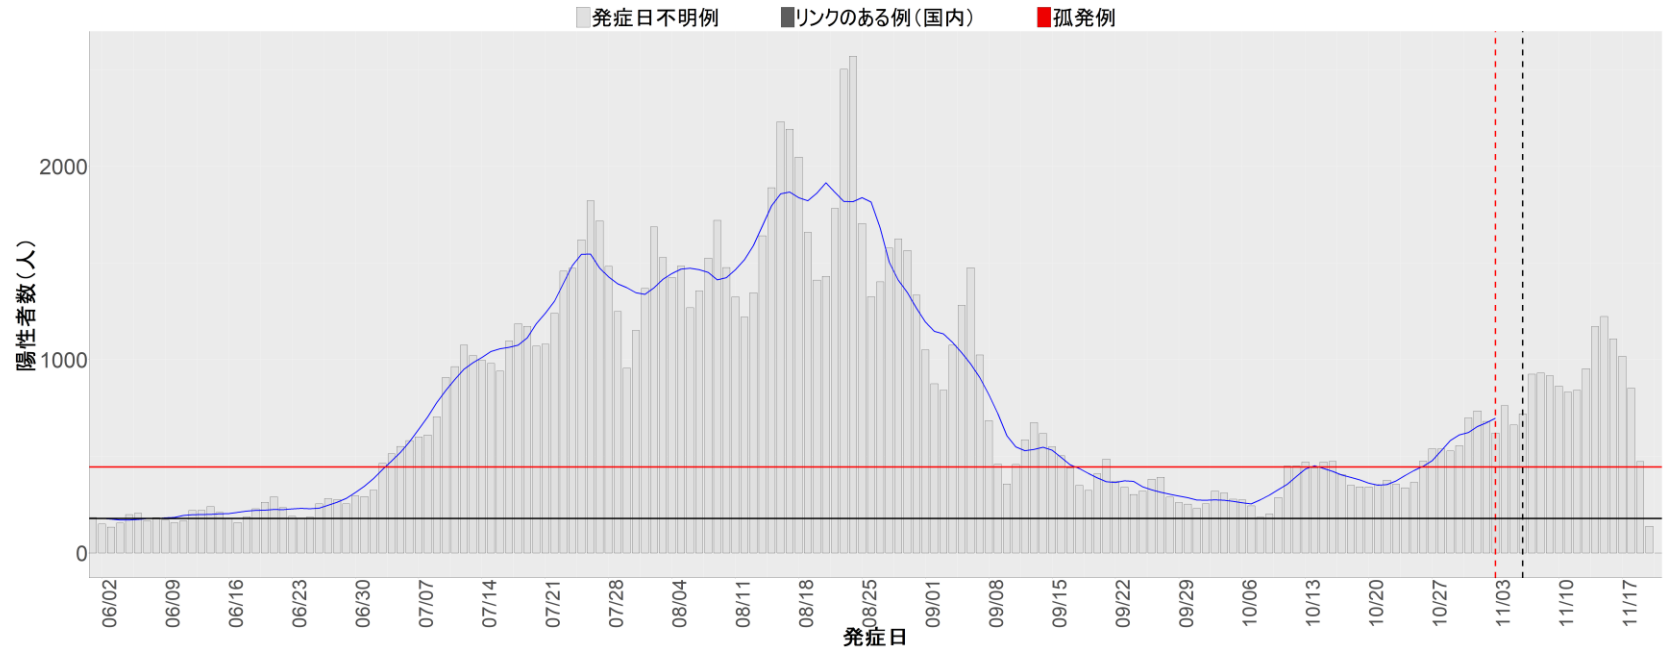

都道府県別エピカーブ (2022/6/1から2022/11/20まで)

【集計方法】

- 確定日は「陽性判明日」、それが不明な場合「自治体発表日」
- 無症状例は上段に含まれない
- リンク不明の場合は「孤発例」としてカウント
- 上段の薄灰色の発症日不明例は確定日から推定した発症日でカウント

【補助線】

- 上段の赤垂直線は17日前、黒垂直線は14日前、下段の赤垂直線は7日前を示す
- 赤水平線は、1週間の累積症例数が人口10万人あたり250に相当する数を1日あたりの症例数に換算したもの。同様に、黒水平線は人口10万人あたり100人に相当する
- 青線は7日間の移動平均であり、上段の移動平均には発症日不明例も含まれる

【注意事項】

- データは自治体公表情報と厚労省公表より(2022年9月27日から)取得
- 2022-06-01から2022-11-20までに報告された症例が含まれる
- 詳細情報の発表がない自治体、2022年9月26日以降の全ての自治体でエピカーブにリンクの有無を反映出来ていない
- 2020年11月作成分より東京都の9月26日までのグラフはTOKYO OPEN DATA "東京都新型コロナウイルス陽性患者発表詳細"より作成
- 自主療養症例が反映されていない都道府県がある可能性がある。神奈川県と兵庫県の自主療養症例は2022年8月16日作成分から過去分に遡って反映されている

全国

1. 北海道

2. 青森

3. 岩手

4. 宮城

5. 秋田

6. 山形

7. 福島