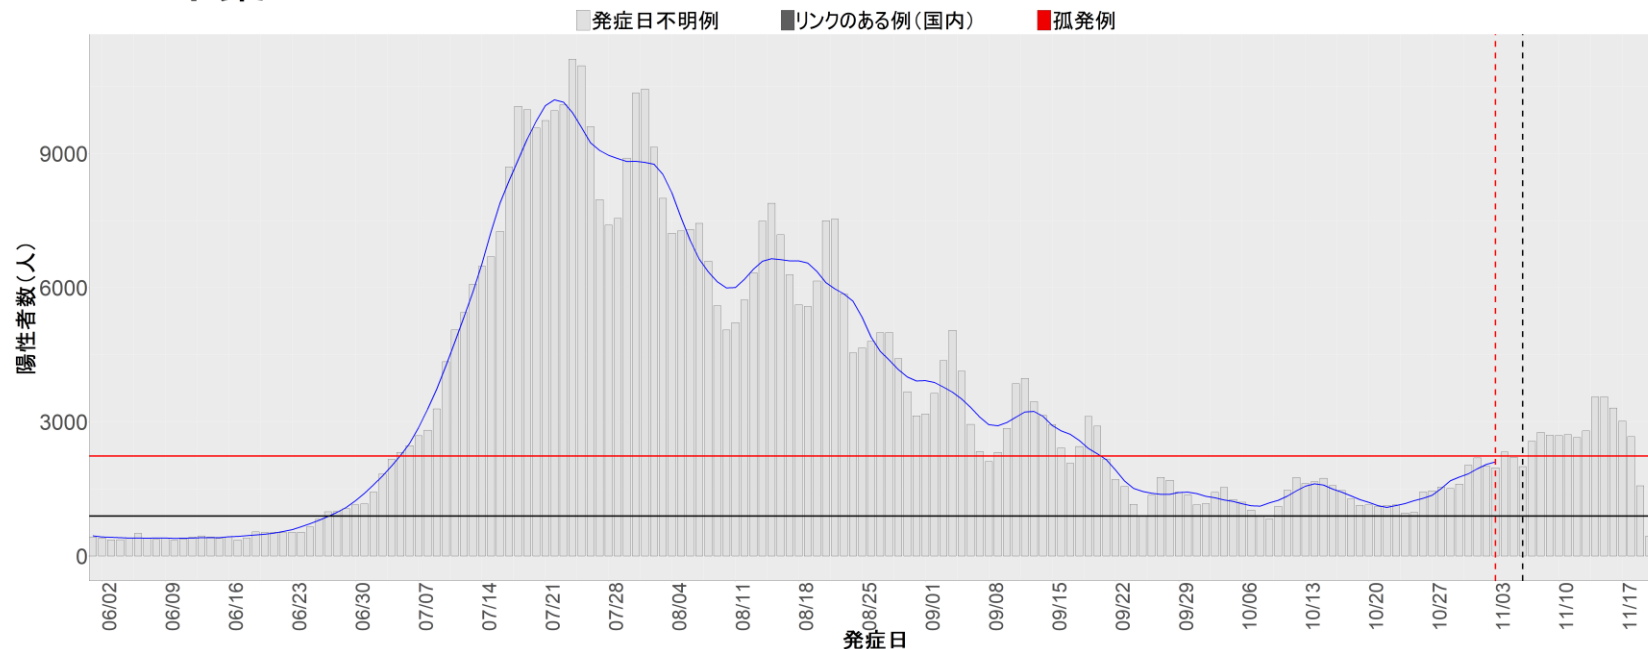

都道府県別エピカーブ (2022/6/1から2022/11/20まで)

【集計方法】

- 確定日は「陽性判明日」、それが不明な場合「自治体発表日」
- 無症状例は上段に含まれない
- リンク不明の場合は「孤発例」としてカウント
- 上段の薄灰色の発症日不明例は確定日から推定した発症日でカウント

【補助線】

- 上段の赤垂直線は17日前、黒垂直線は14日前、下段の赤垂直線は7日前を示す
- 赤水平線は、1週間の累積症例数が人口10万人あたり250に相当する数を1日あたりの症例数に換算したもの。同様に、黒水平線は人口10万人あたり100人に相当する
- 青線は7日間の移動平均であり、上段の移動平均には発症日不明例も含まれる

8. 茨城

9. 栃木

10. 群馬

11. 埼玉

12. 千葉

13. 東京

14. 神奈川

15. 新潟