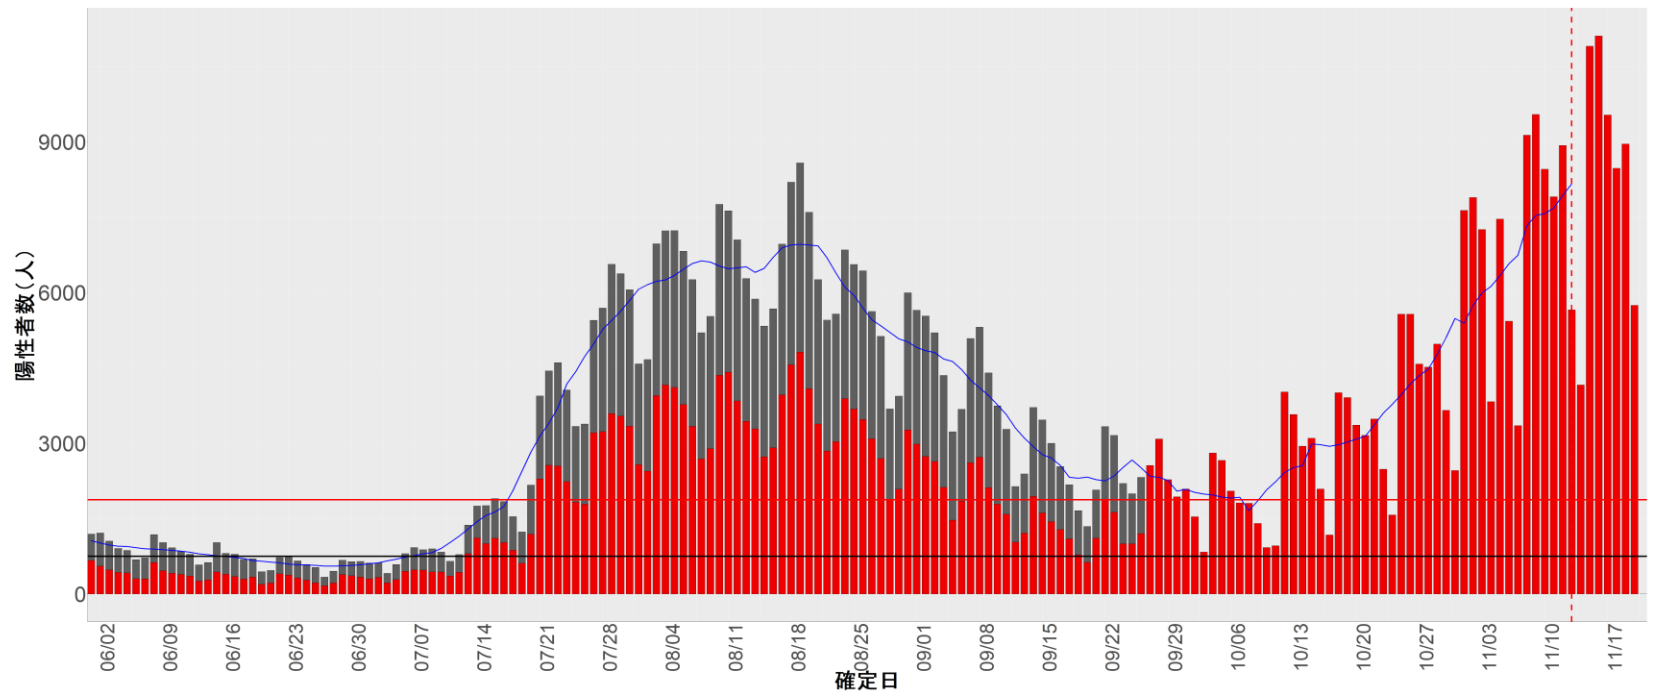

都道府県別エピカーブ (2022/6/1から2022/11/20まで)

【集計方法】

- 確定日は「陽性判明日」、それが不明な場合「自治体発表日」
- 無症状例は上段に含まれない
- リンク不明の場合は「孤発例」としてカウント
- 上段の薄灰色の発症日不明例は確定日から推定した発症日でカウント

【補助線】

- 上段の赤垂直線は17日前、黒垂直線は14日前、下段の赤垂直線は7日前を示す
- 赤水平線は、1週間の累積症例数が人口10万人あたり250に相当する数を1日あたりの症例数に換算したもの。同様に、黒水平線は人口10万人あたり100人に相当する
- 青線は7日間の移動平均であり、上段の移動平均には発症日不明例も含まれる

【注意事項】

- データは自治体公表情報と厚労省公表より(2022年9月27日から)取得
- 2022-06-01から2022-11-20までに報告された症例が含まれる
- 詳細情報の発表がない自治体、2022年9月26日以降の全ての自治体でエピカーブにリンクの有無を反映出来ていない
- 2020年11月作成分より東京都の9月26日までのグラフはTOKYO OPEN DATA "東京都新型コロナウイルス陽性患者発表詳細"より作成
- 自主療養症例が反映されていない都道府県がある可能性がある。神奈川県と兵庫県の自主療養症例は2022年8月16日作成分から過去分に遡って反映されている

全国

1. 北海道

2. 青森

3. 岩手

4. 宮城

5. 秋田

6. 山形

7. 福島