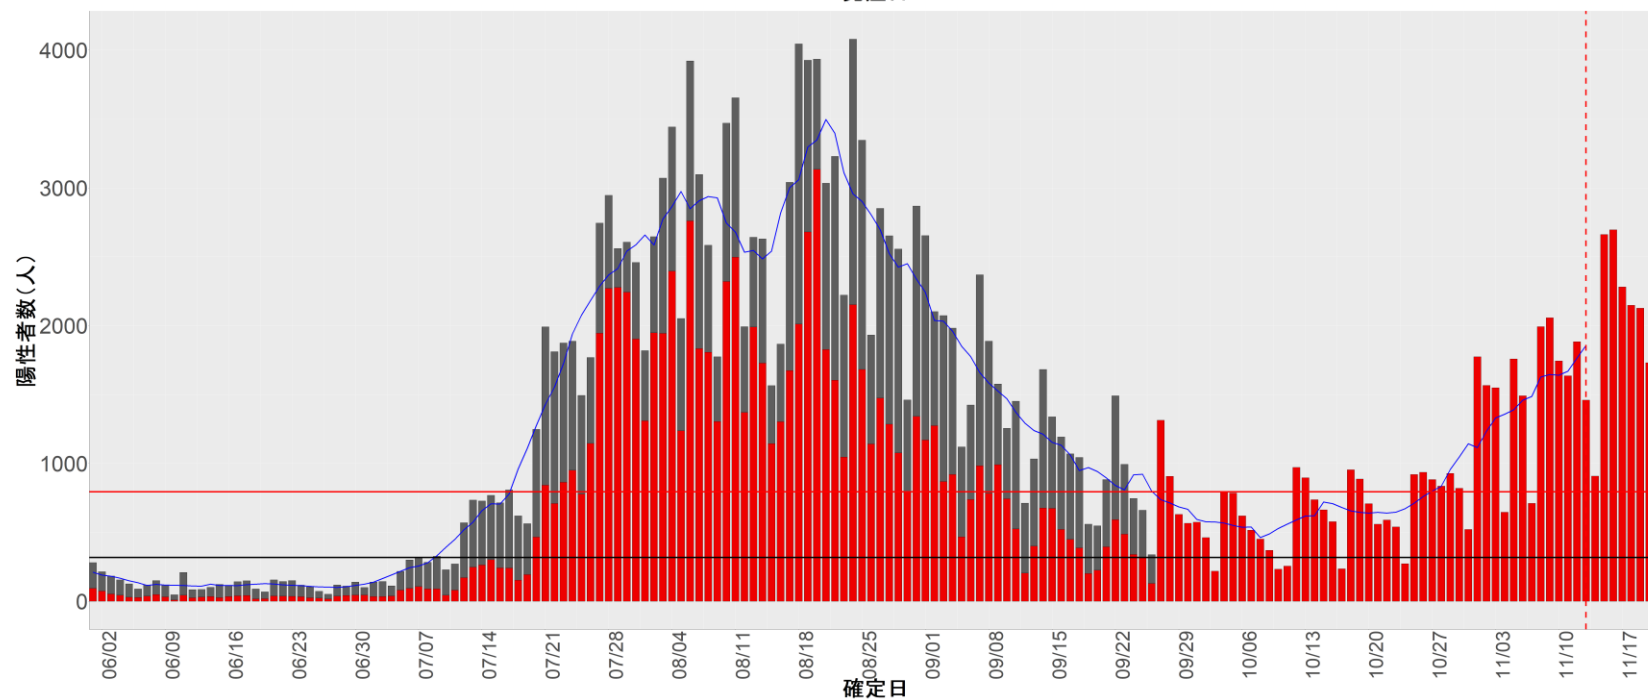

都道府県別エピカーブ (2022/6/1から2022/11/20まで)

【集計方法】

- 確定日は「陽性判明日」、それが不明な場合「自治体発表日」
- 無症状例は上段に含まれない
- リンク不明の場合は「孤発例」としてカウント
- 上段の薄灰色の発症日不明例は確定日から推定した発症日でカウント

【補助線】

- 上段の赤垂直線は17日前、黒垂直線は14日前、下段の赤垂直線は7日前を示す
- 赤水平線は、1週間の累積症例数が人口10万人あたり250に相当する数を1日あたりの症例数に換算したもの。同様に、黒水平線は人口10万人あたり100人に相当する
- 青線は7日間の移動平均であり、上段の移動平均には発症日不明例も含まれる

8. 茨城

9. 栃木

10. 群馬

11. 埼玉

12. 千葉

13. 東京

14. 神奈川

15. 新潟

16. 富山

17. 石川

18. 福井

19. 山梨

20. 長野

21. 岐阜

22. 静岡

23. 愛知