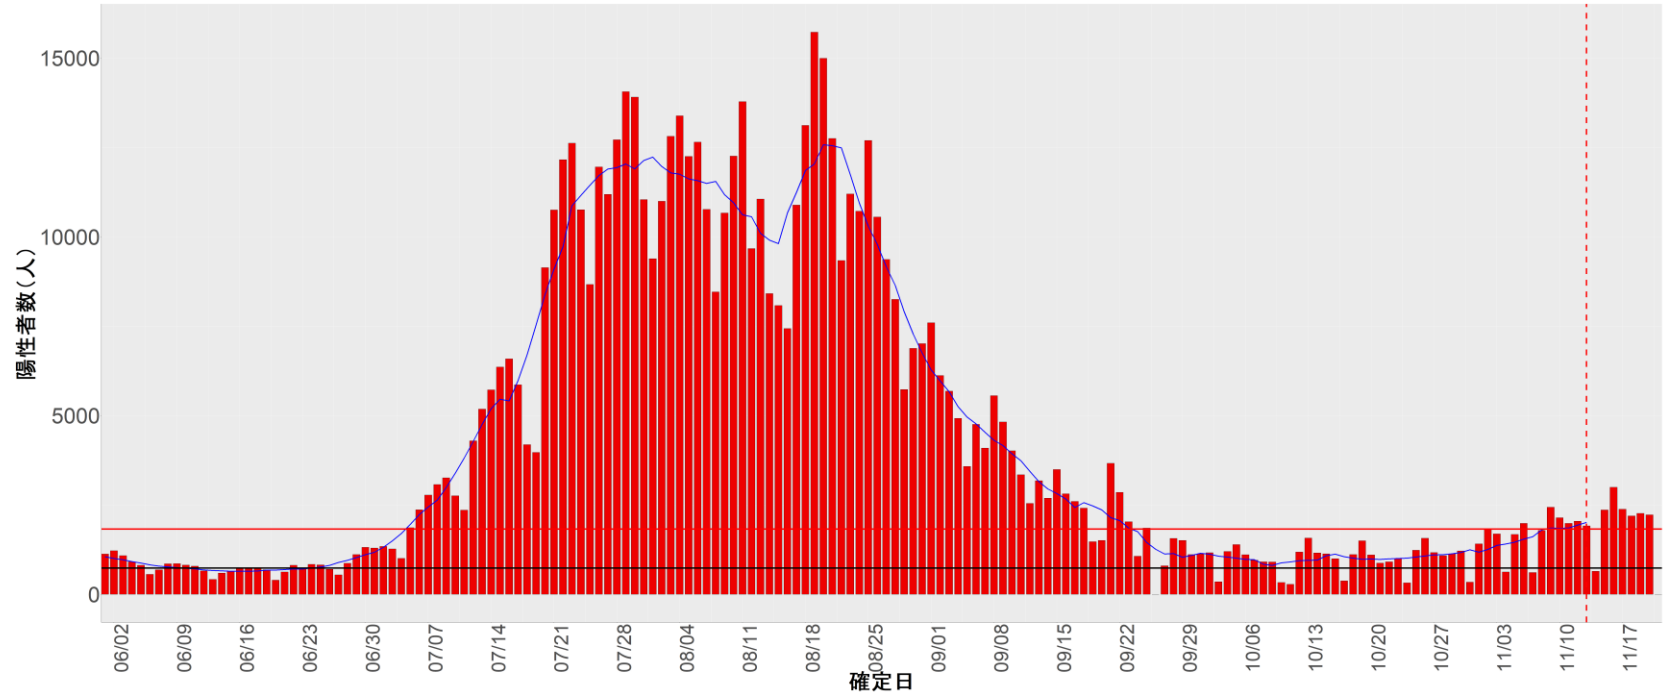

都道府県別エピカーブ (2022/6/1から2022/11/20まで)

【集計方法】

- 確定日は「陽性判明日」、それが不明な場合「自治体発表日」
- 無症状例は上段に含まれない
- リンク不明の場合は「孤発例」としてカウント
- 上段の薄灰色の発症日不明例は確定日から推定した発症日でカウント

【補助線】

- 上段の赤垂直線は17日前、黒垂直線は14日前、下段の赤垂直線は7日前を示す
- 赤水平線は、1週間の累積症例数が人口10万人あたり250に相当する数を1日あたりの症例数に換算したもの。同様に、黒水平線は人口10万人あたり100人に相当する
- 青線は7日間の移動平均であり、上段の移動平均には発症日不明例も含まれる

24. 三重

25. 滋賀

26. 京都

27. 大阪

28. 兵庫

29. 奈良

30. 和歌山

31. 鳥取

32. 島根

33. 岡山

34. 広島

35. 山口

36. 徳島

37. 香川

38. 愛媛

39. 高知

40. 福岡

41. 佐賀

42. 長崎

43. 熊本

44. 大分

45. 宮崎

46. 鹿児島

47. 沖縄