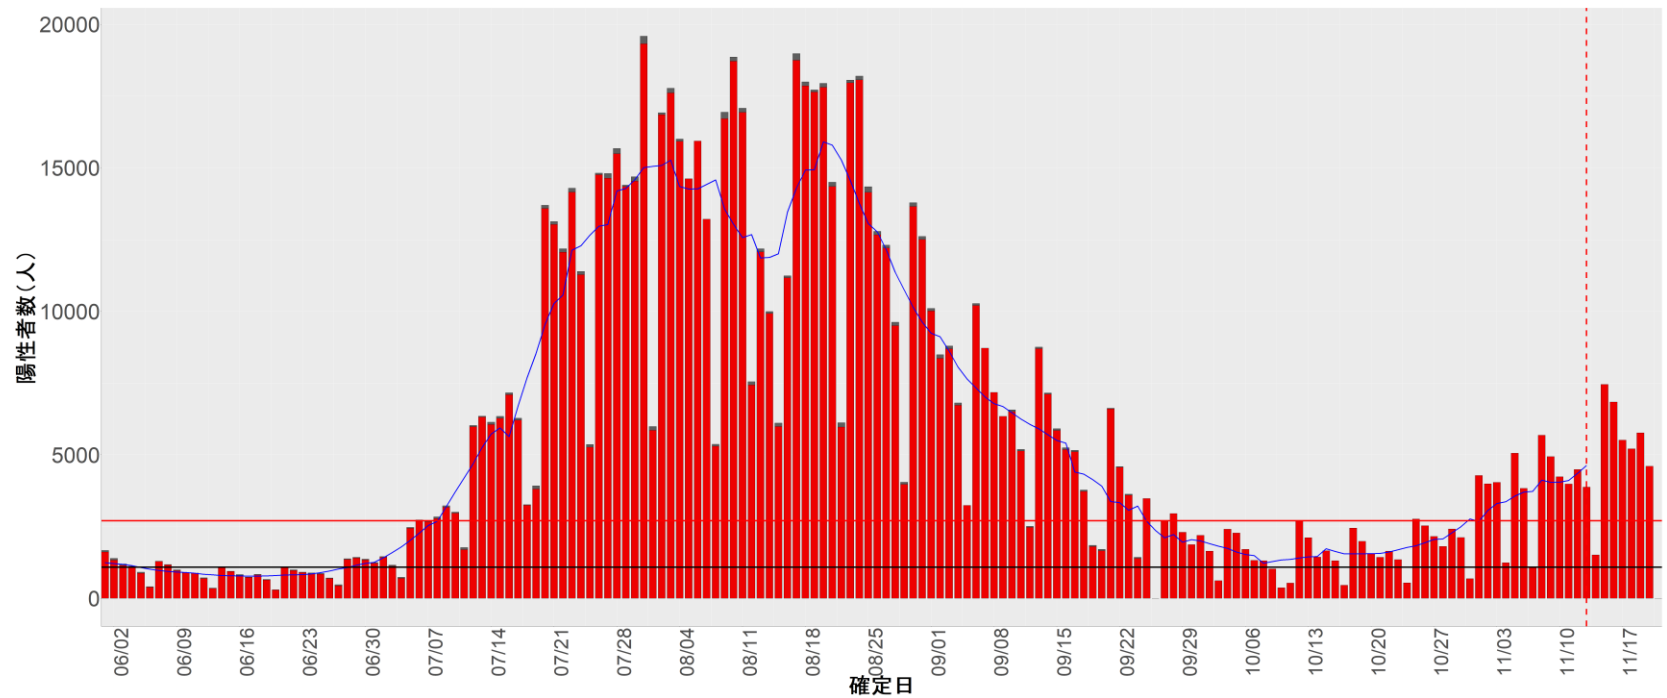

都道府県別エピカーブ (2022/6/1から2022/11/20まで)

【集計方法】

- 確定日は「陽性判明日」、それが不明な場合「自治体発表日」
- 無症状例は上段に含まれない
- リンク不明の場合は「孤発例」としてカウント
- 上段の薄灰色の発症日不明例は確定日から推定した発症日でカウント

【補助線】

- 上段の赤垂直線は17日前、黒垂直線は14日前、下段の赤垂直線は7日前を示す
- 赤水平線は、1週間の累積症例数が人口10万人あたり250に相当する数を1日あたりの症例数に換算したもの。同様に、黒水平線は人口10万人あたり100人に相当する
- 青線は7日間の移動平均であり、上段の移動平均には発症日不明例も含まれる

8. 茨城

9. 栃木

10. 群馬

11. 埼玉

12. 千葉

13. 東京

14. 神奈川

15. 新潟

16. 富山

17. 石川

18. 福井

19. 山梨

20. 長野

21. 岐阜

22. 静岡

23. 愛知

24. 三重

25. 滋賀

26. 京都

27. 大阪

28. 兵庫

29. 奈良

30. 和歌山

31. 鳥取