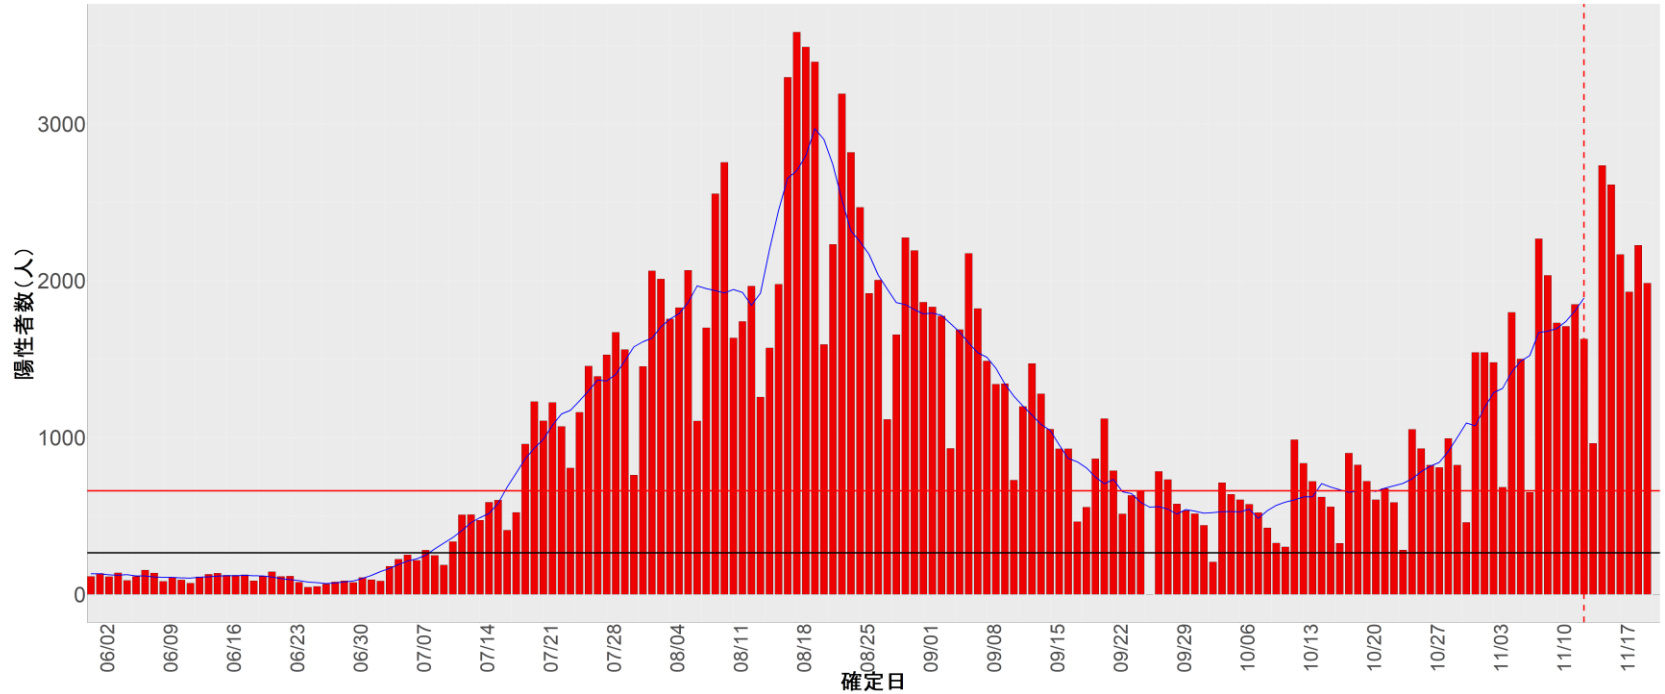

都道府県別エピカーブ (2022/6/1から2022/11/20まで)

【集計方法】

- 確定日は「陽性判明日」、それが不明な場合「自治体発表日」
- 無症状例は上段に含まれない
- リンク不明の場合は「孤発例」としてカウント
- 上段の薄灰色の発症日不明例は確定日から推定した発症日でカウント

【補助線】

- 上段の赤垂直線は17日前、黒垂直線は14日前、下段の赤垂直線は7日前を示す
- 赤水平線は、1週間の累積症例数が人口10万人あたり250に相当する数を1日あたりの症例数に換算したもの。同様に、黒水平線は人口10万人あたり100人に相当する
- 青線は7日間の移動平均であり、上段の移動平均には発症日不明例も含まれる

【注意事項】

- データは自治体公表情報と厚労省公表より(2022年9月27日から)取得
- 2022-06-01から2022-11-20までに報告された症例が含まれる
- 詳細情報の発表がない自治体、2022年9月26日以降の全ての自治体でエピカーブにリンクの有無を反映出来ていない
- 2020年11月作成分より東京都の9月26日までのグラフはTOKYO OPEN DATA "東京都新型コロナウイルス陽性患者発表詳細"より作成
- 自主療養症例が反映されていない都道府県がある可能性がある。神奈川県と兵庫県の自主療養症例は2022年8月16日作成分から過去分に遡って反映されている

全国

1. 北海道

2. 青森

3. 岩手

4. 宮城

5. 秋田

6. 山形

7. 福島

8. 茨城

9. 栃木

10. 群馬

11. 埼玉

12. 千葉

13. 東京

14. 神奈川

15. 新潟