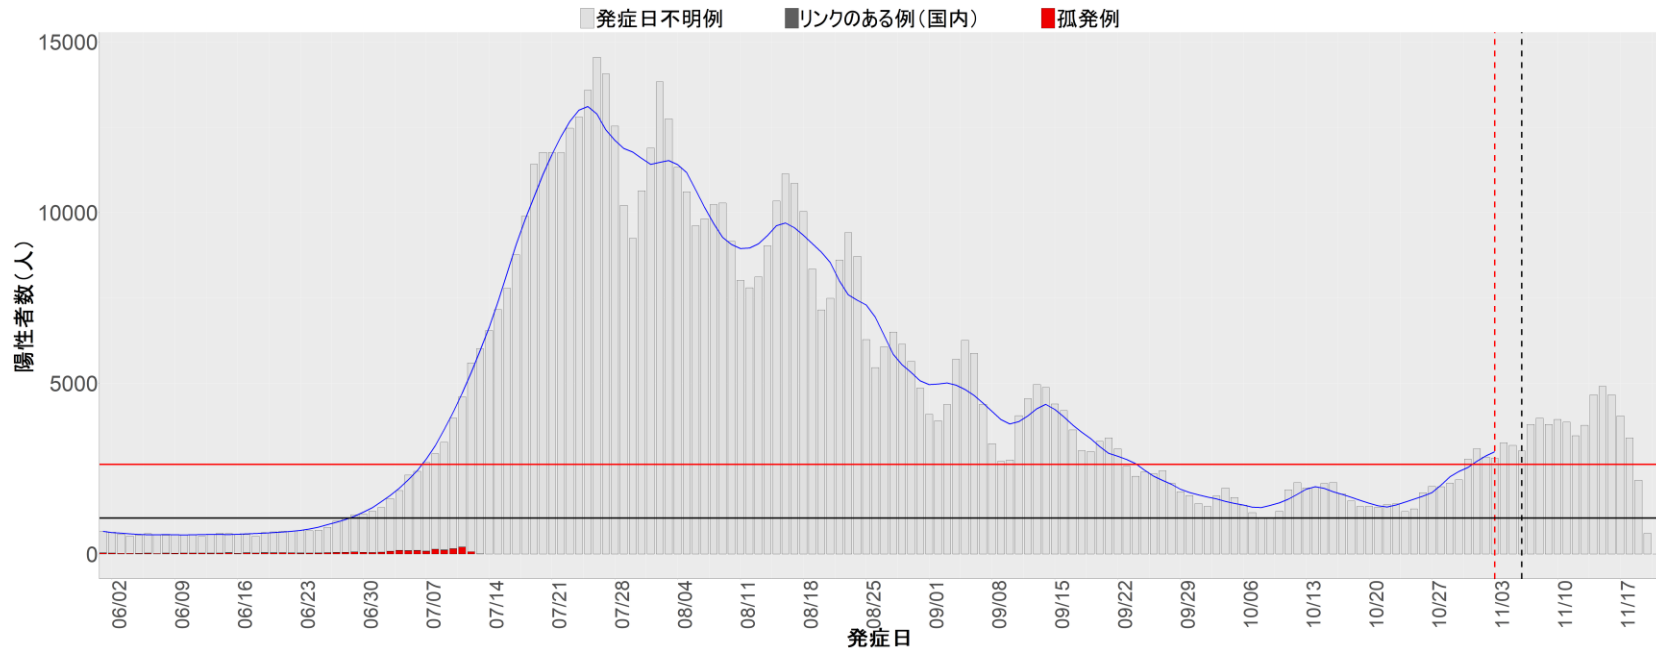

都道府県別エピカーブ (2022/6/1から2022/11/20まで)

【集計方法】

- 確定日は「陽性判明日」、それが不明な場合「自治体発表日」
- 無症状例は上段に含まれない
- リンク不明の場合は「孤発例」としてカウント
- 上段の薄灰色の発症日不明例は確定日から推定した発症日でカウント

【補助線】

- 上段の赤垂直線は17日前、黒垂直線は14日前、下段の赤垂直線は7日前を示す
- 赤水平線は、1週間の累積症例数が人口10万人あたり250に相当する数を1日あたりの症例数に換算したもの。同様に、黒水平線は人口10万人あたり100人に相当する
- 青線は7日間の移動平均であり、上段の移動平均には発症日不明例も含まれる

8. 茨城

9. 栃木

10. 群馬

11. 埼玉

12. 千葉

13. 東京

14. 神奈川

15. 新潟