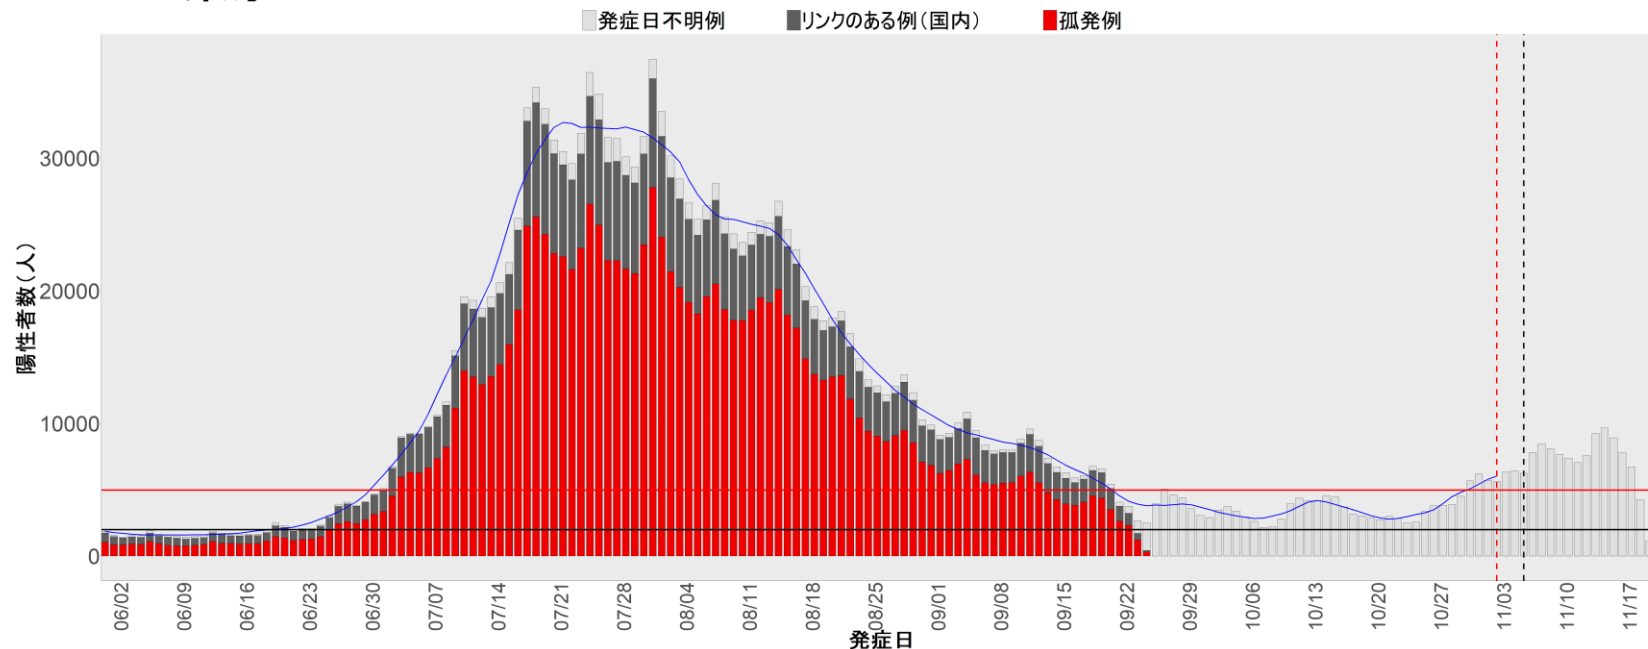

都道府県別エピカーブ (2022/6/1から2022/11/20まで)

【集計方法】

- 確定日は「陽性判明日」、それが不明な場合「自治体発表日」
- 無症状例は上段に含まれない
- リンク不明の場合は「孤発例」としてカウント
- 上段の薄灰色の発症日不明例は確定日から推定した発症日でカウント

【補助線】

- 上段の赤垂直線は17日前、黒垂直線は14日前、下段の赤垂直線は7日前を示す
- 赤水平線は、1週間の累積症例数が人口10万人あたり250に相当する数を1日あたりの症例数に換算したもの。同様に、黒水平線は人口10万人あたり100人に相当する
- 青線は7日間の移動平均であり、上段の移動平均には発症日不明例も含まれる

全国

1. 北海道

2. 青森

3. 岩手

4. 宮城

5. 秋田

6. 山形

7. 福島

8. 茨城

9. 栃木

10. 群馬

11. 埼玉

12. 千葉

13. 東京

14. 神奈川

15. 新潟

16. 富山

17. 石川

18. 福井

19. 山梨

20. 長野

21. 岐阜

22. 静岡

23. 愛知