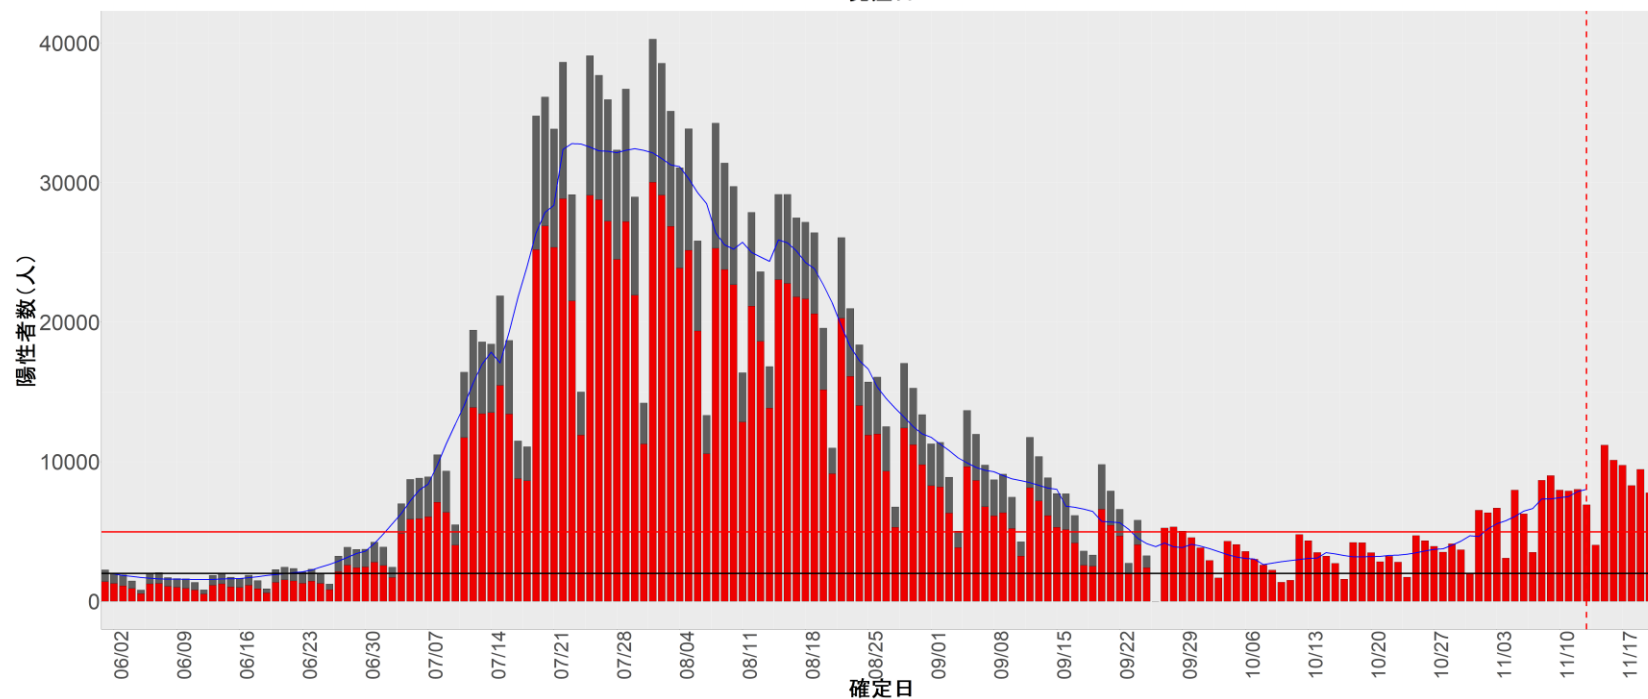

都道府県別エピカーブ (2022/6/1から2022/11/20まで)

【集計方法】

- 確定日は「陽性判明日」、それが不明な場合「自治体発表日」
- 無症状例は上段に含まれない
- リンク不明の場合は「孤発例」としてカウント
- 上段の薄灰色の発症日不明例は確定日から推定した発症日でカウント

【補助線】

- 上段の赤垂直線は17日前、黒垂直線は14日前、下段の赤垂直線は7日前を示す
- 赤水平線は、1週間の累積症例数が人口10万人あたり250に相当する数を1日あたりの症例数に換算したもの。同様に、黒水平線は人口10万人あたり100人に相当する
- 青線は7日間の移動平均であり、上段の移動平均には発症日不明例も含まれる

8. 茨城

9. 栃木

10. 群馬

11. 埼玉

12. 千葉

13. 東京

14. 神奈川

15. 新潟

16. 富山

17. 石川

18. 福井

19. 山梨

20. 長野

21. 岐阜

22. 静岡

23. 愛知