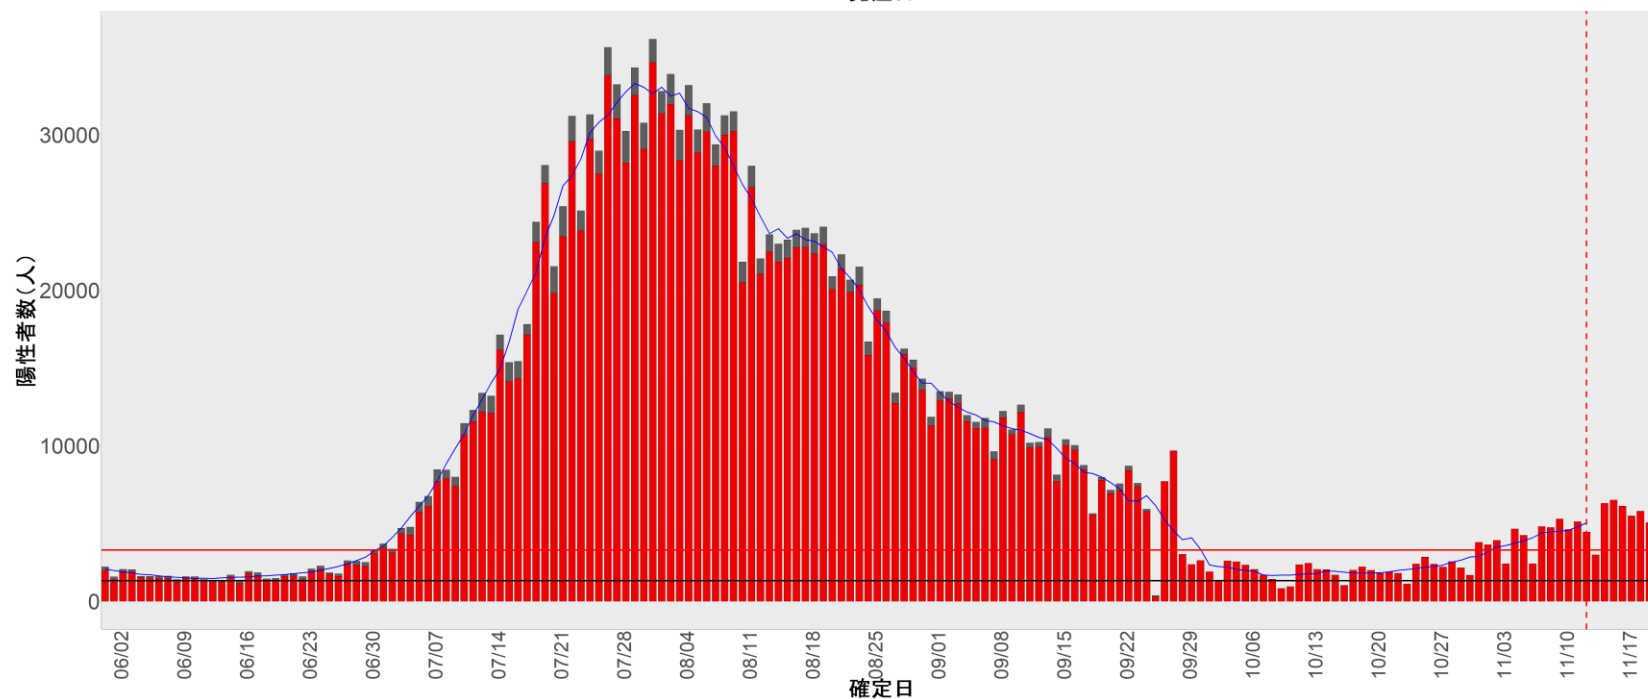

都道府県別エピカーブ (2022/6/1から2022/11/20まで)

【集計方法】

- 確定日は「陽性判明日」、それが不明な場合「自治体発表日」
- 無症状例は上段に含まれない
- リンク不明の場合は「孤発例」としてカウント
- 上段の薄灰色の発症日不明例は確定日から推定した発症日でカウント

【補助線】

- 上段の赤垂直線は17日前、黒垂直線は14日前、下段の赤垂直線は7日前を示す
- 赤水平線は、1週間の累積症例数が人口10万人あたり250に相当する数を1日あたりの症例数に換算したもの。同様に、黒水平線は人口10万人あたり100人に相当する
- 青線は7日間の移動平均であり、上段の移動平均には発症日不明例も含まれる

全国

1. 北海道

2. 青森

3. 岩手

4. 宮城

5. 秋田

6. 山形

7. 福島

8. 茨城

9. 栃木

10. 群馬

11. 埼玉

12. 千葉

13. 東京

14. 神奈川

15. 新潟

16. 富山

17. 石川

18. 福井

19. 山梨

20. 長野

21. 岐阜

22. 静岡

23. 愛知