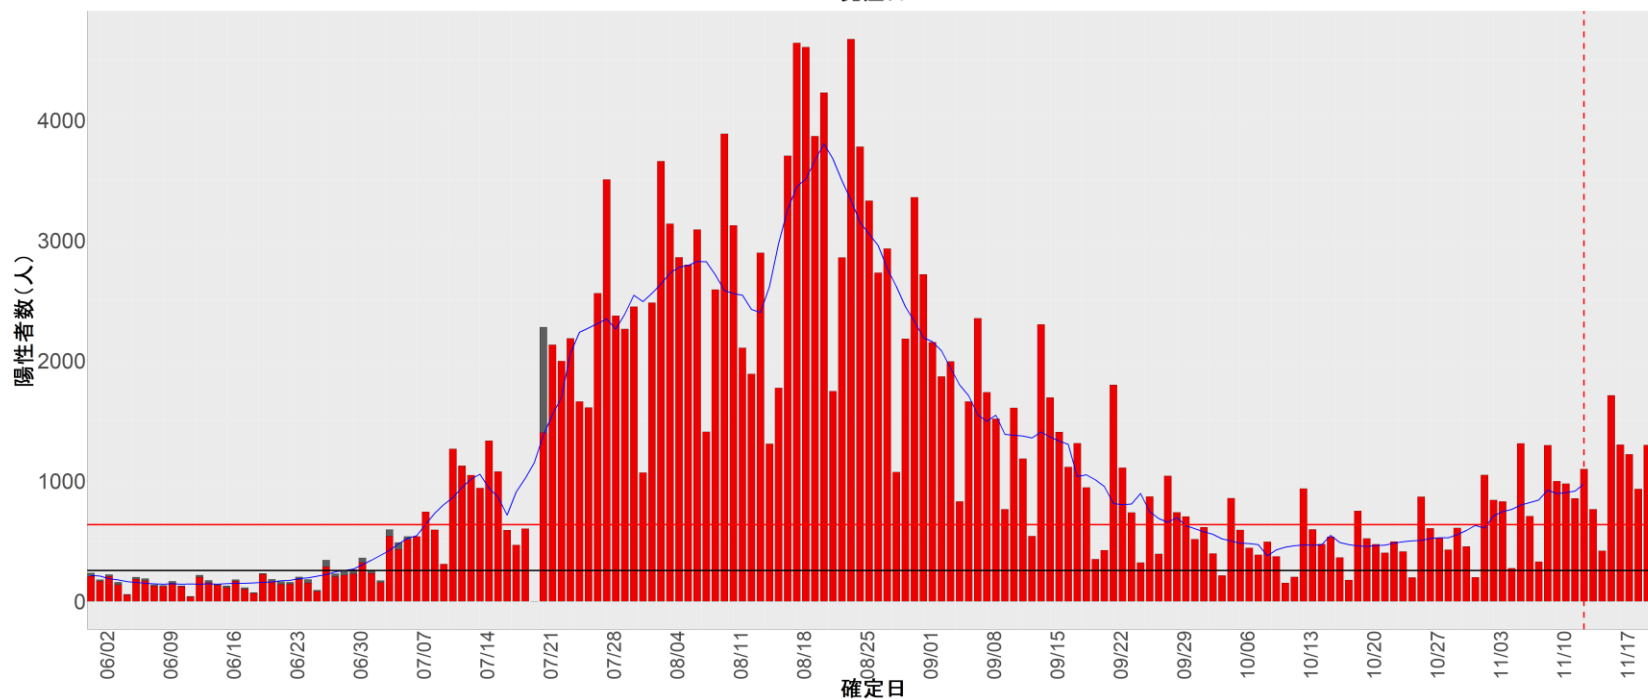

都道府県別エピカーブ (2022/6/1から2022/11/20まで)

【集計方法】

- 確定日は「陽性判明日」、それが不明な場合「自治体発表日」
- 無症状例は上段に含まれない
- リンク不明の場合は「孤発例」としてカウント
- 上段の薄灰色の発症日不明例は確定日から推定した発症日でカウント

【補助線】

- 上段の赤垂直線は17日前、黒垂直線は14日前、下段の赤垂直線は7日前を示す
- 赤水平線は、1週間の累積症例数が人口10万人あたり250に相当する数を1日あたりの症例数に換算したもの。同様に、黒水平線は人口10万人あたり100人に相当する
- 青線は7日間の移動平均であり、上段の移動平均には発症日不明例も含まれる

16. 富山

17. 石川

18. 福井

19. 山梨

20. 長野

21. 岐阜

22. 静岡

23. 愛知

24. 三重

25. 滋賀

26. 京都

27. 大阪

28. 兵庫

29. 奈良

30. 和歌山

31. 鳥取