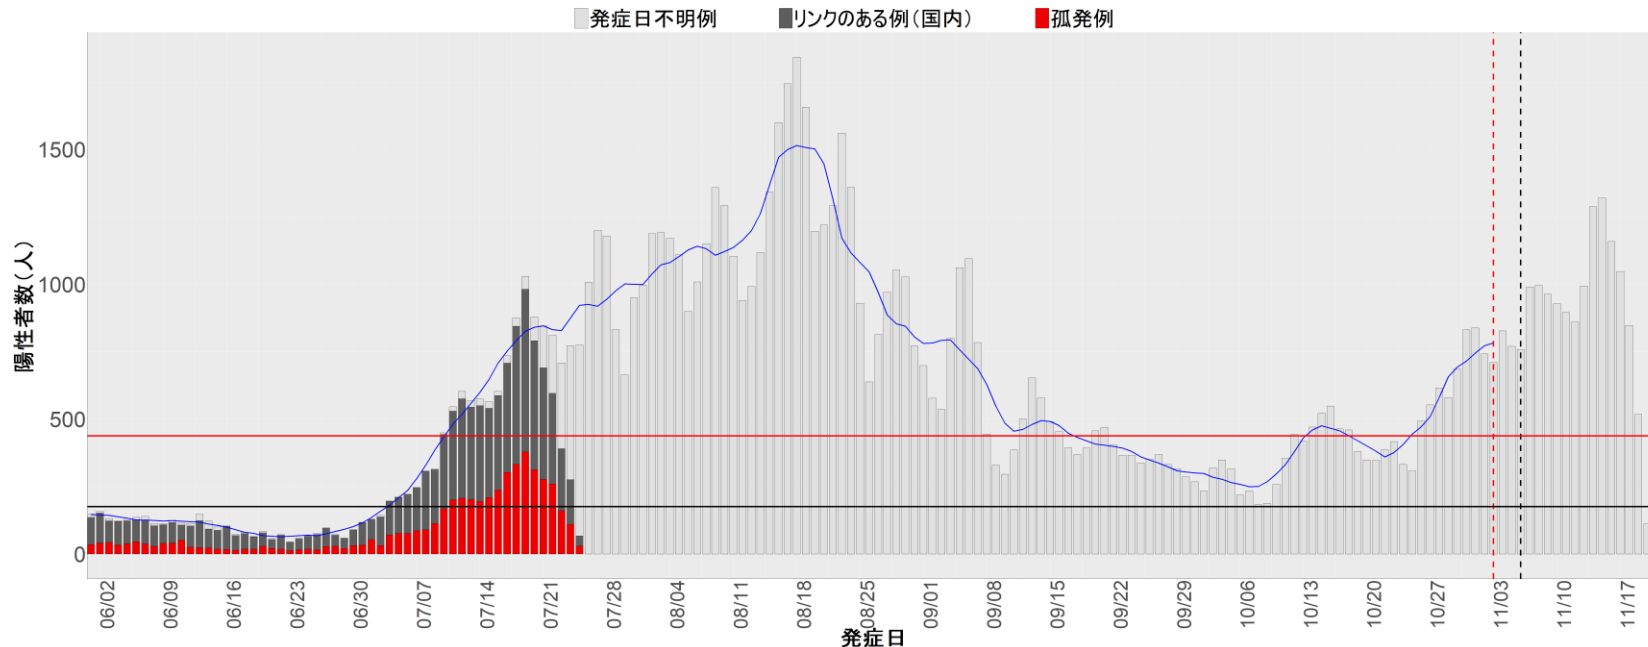

都道府県別エピカーブ (2022/6/1から2022/11/20まで)

【集計方法】

- 確定日は「陽性判明日」、それが不明な場合「自治体発表日」
- 無症状例は上段に含まれない
- リンク不明の場合は「孤発例」としてカウント
- 上段の薄灰色の発症日不明例は確定日から推定した発症日でカウント

【補助線】

- 上段の赤垂直線は17日前、黒垂直線は14日前、下段の赤垂直線は7日前を示す
- 赤水平線は、1週間の累積症例数が人口10万人あたり250に相当する数を1日あたりの症例数に換算したもの。同様に、黒水平線は人口10万人あたり100人に相当する
- 青線は7日間の移動平均であり、上段の移動平均には発症日不明例も含まれる

【注意事項】

- データは自治体公表情報と厚労省公表より(2022年9月27日から)取得
- 2022-06-01から2022-11-20までに報告された症例が含まれる
- 詳細情報の発表がない自治体、2022年9月26日以降の全ての自治体でエピカーブにリンクの有無を反映出来ていない
- 2020年11月作成分より東京都の9月26日までのグラフはTOKYO OPEN DATA "東京都新型コロナウイルス陽性患者発表詳細"より作成
- 自主療養症例が反映されていない都道府県がある可能性がある。神奈川県と兵庫県の自主療養症例は2022年8月16日作成分から過去分に遡って反映されている

全国

1. 北海道

2. 青森

3. 岩手

4. 宮城

5. 秋田

6. 山形

7. 福島