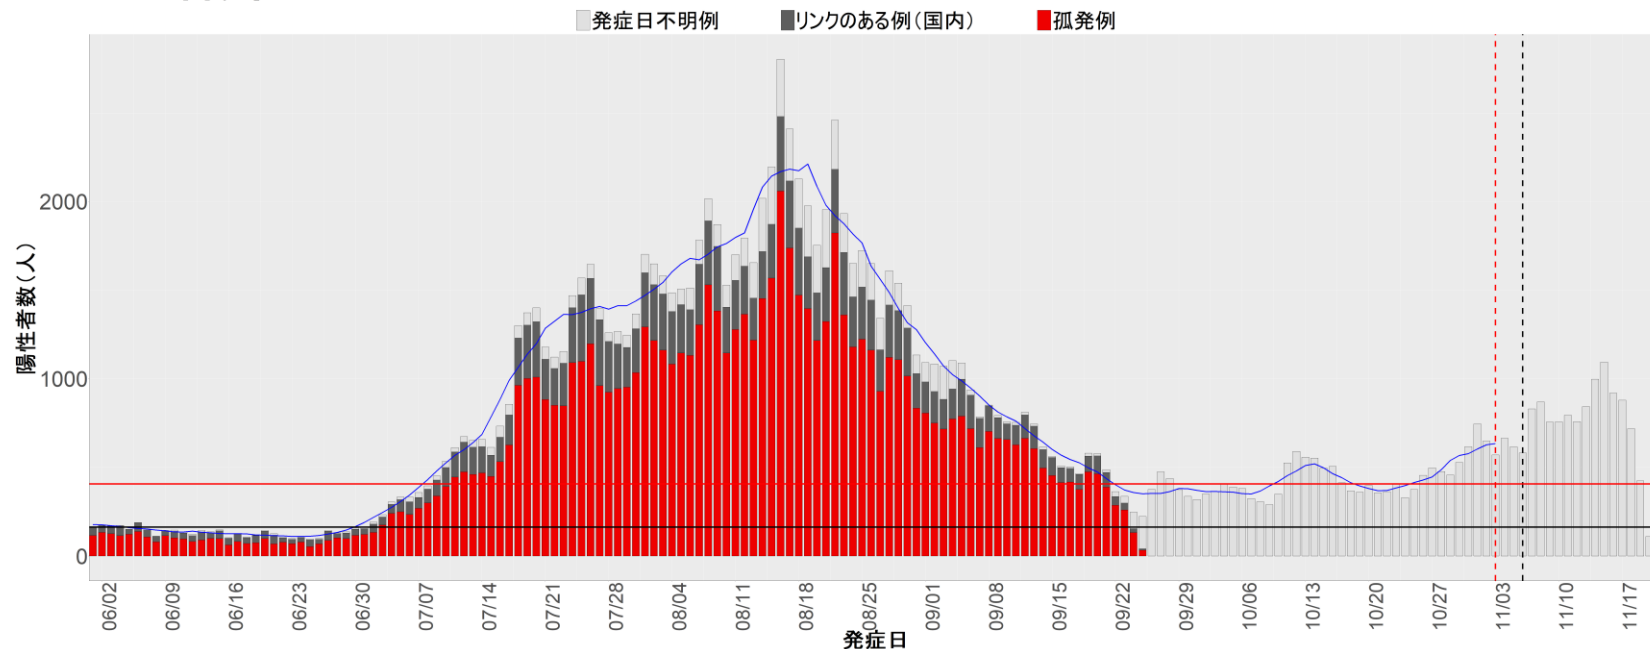

都道府県別エピカーブ (2022/6/1から2022/11/20まで)

【集計方法】

- 確定日は「陽性判明日」、それが不明な場合「自治体発表日」
- 無症状例は上段に含まれない
- リンク不明の場合は「孤発例」としてカウント
- 上段の薄灰色の発症日不明例は確定日から推定した発症日でカウント

【補助線】

- 上段の赤垂直線は17日前、黒垂直線は14日前、下段の赤垂直線は7日前を示す
- 赤水平線は、1週間の累積症例数が人口10万人あたり250に相当する数を1日あたりの症例数に換算したもの。同様に、黒水平線は人口10万人あたり100人に相当する
- 青線は7日間の移動平均であり、上段の移動平均には発症日不明例も含まれる

8. 茨城

9. 栃木

10. 群馬

11. 埼玉

12. 千葉

13. 東京

14. 神奈川

15. 新潟

16. 富山

17. 石川

18. 福井

19. 山梨

20. 長野

21. 岐阜

22. 静岡

23. 愛知