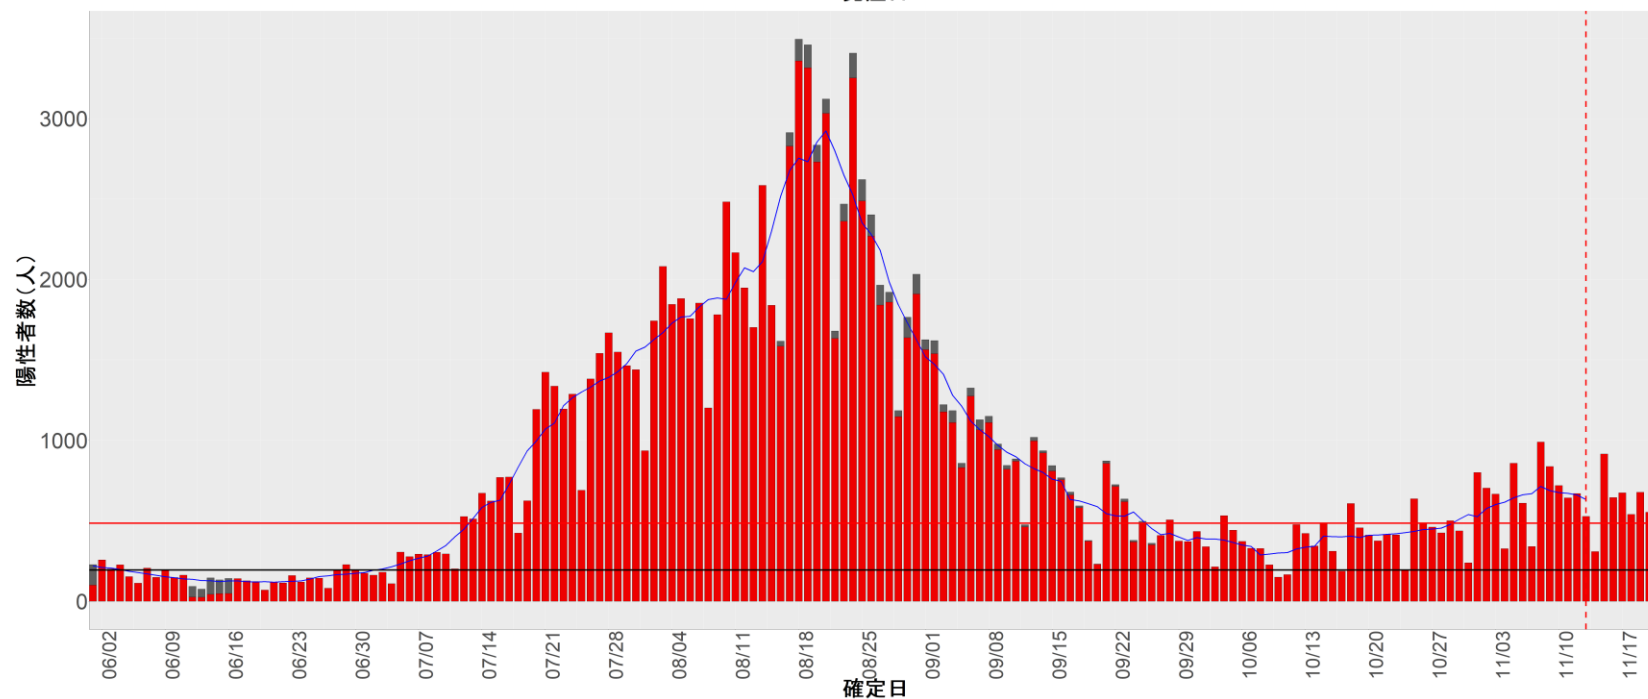

都道府県別エピカーブ (2022/6/1から2022/11/20まで)

【集計方法】

- 確定日は「陽性判明日」、それが不明な場合「自治体発表日」
- 無症状例は上段に含まれない
- リンク不明の場合は「孤発例」としてカウント
- 上段の薄灰色の発症日不明例は確定日から推定した発症日でカウント

【補助線】

- 上段の赤垂直線は17日前、黒垂直線は14日前、下段の赤垂直線は7日前を示す
- 赤水平線は、1週間の累積症例数が人口10万人あたり250に相当する数を1日あたりの症例数に換算したもの。同様に、黒水平線は人口10万人あたり100人に相当する
- 青線は7日間の移動平均であり、上段の移動平均には発症日不明例も含まれる

24. 三重

25. 滋賀

26. 京都

27. 大阪

28. 兵庫

29. 奈良

30. 和歌山

31. 鳥取

32. 島根

33. 岡山

34. 広島

35. 山口

36. 徳島

37. 香川

38. 愛媛

39. 高知

40. 福岡

41. 佐賀

42. 長崎

43. 熊本

44. 大分

45. 宮崎

46. 鹿児島

47. 沖縄