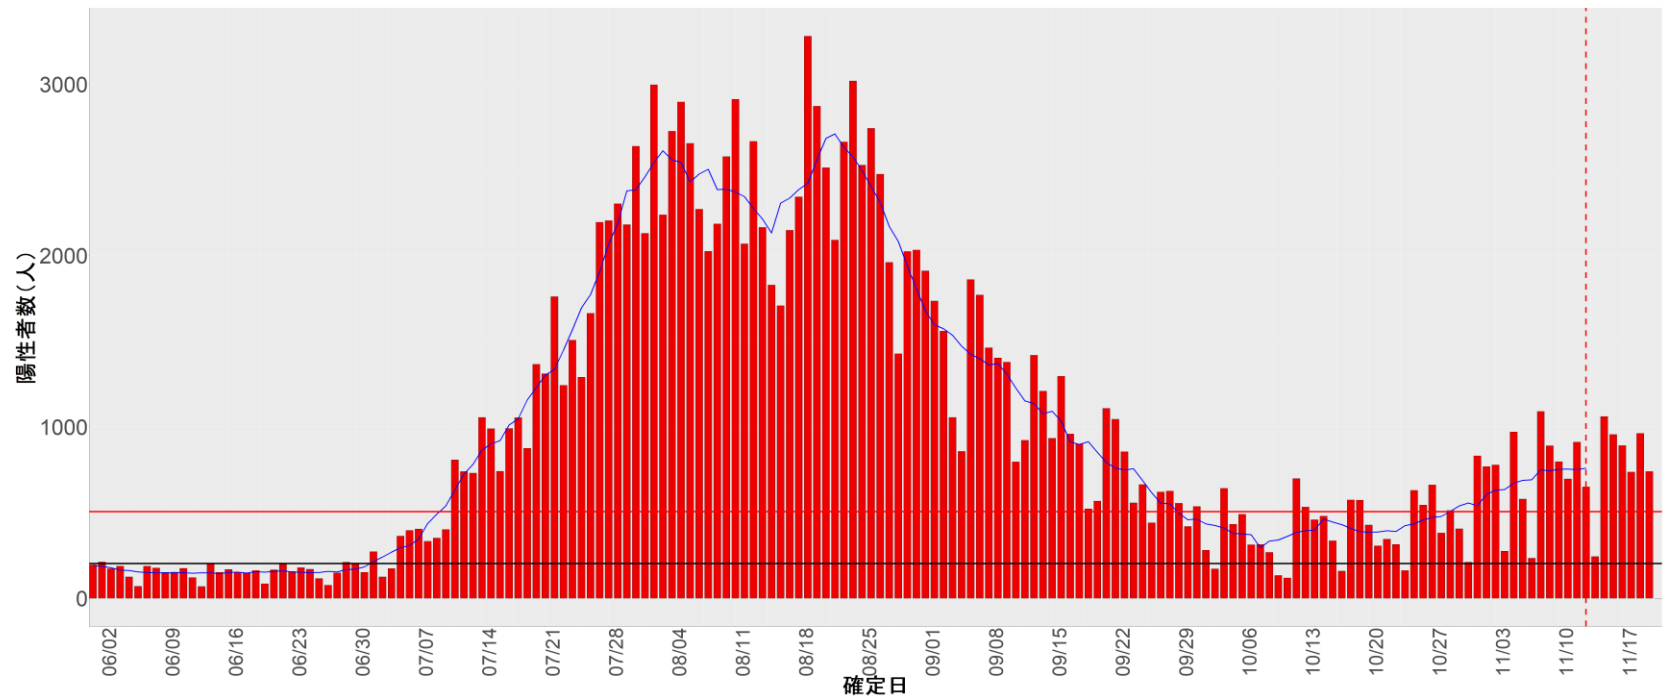

都道府県別エピカーブ (2022/6/1から2022/11/20まで)

【集計方法】

- 確定日は「陽性判明日」、それが不明な場合「自治体発表日」
- 無症状例は上段に含まれない
- リンク不明の場合は「孤発例」としてカウント
- 上段の薄灰色の発症日不明例は確定日から推定した発症日でカウント

【補助線】

- 上段の赤垂直線は17日前、黒垂直線は14日前、下段の赤垂直線は7日前を示す
- 赤水平線は、1週間の累積症例数が人口10万人あたり250に相当する数を1日あたりの症例数に換算したもの。同様に、黒水平線は人口10万人あたり100人に相当する
- 青線は7日間の移動平均であり、上段の移動平均には発症日不明例も含まれる

16. 富山

17. 石川

18. 福井

19. 山梨

20. 長野

21. 岐阜

22. 静岡

23. 愛知

24. 三重

25. 滋賀

26. 京都

27. 大阪

28. 兵庫

29. 奈良

30. 和歌山

31. 鳥取