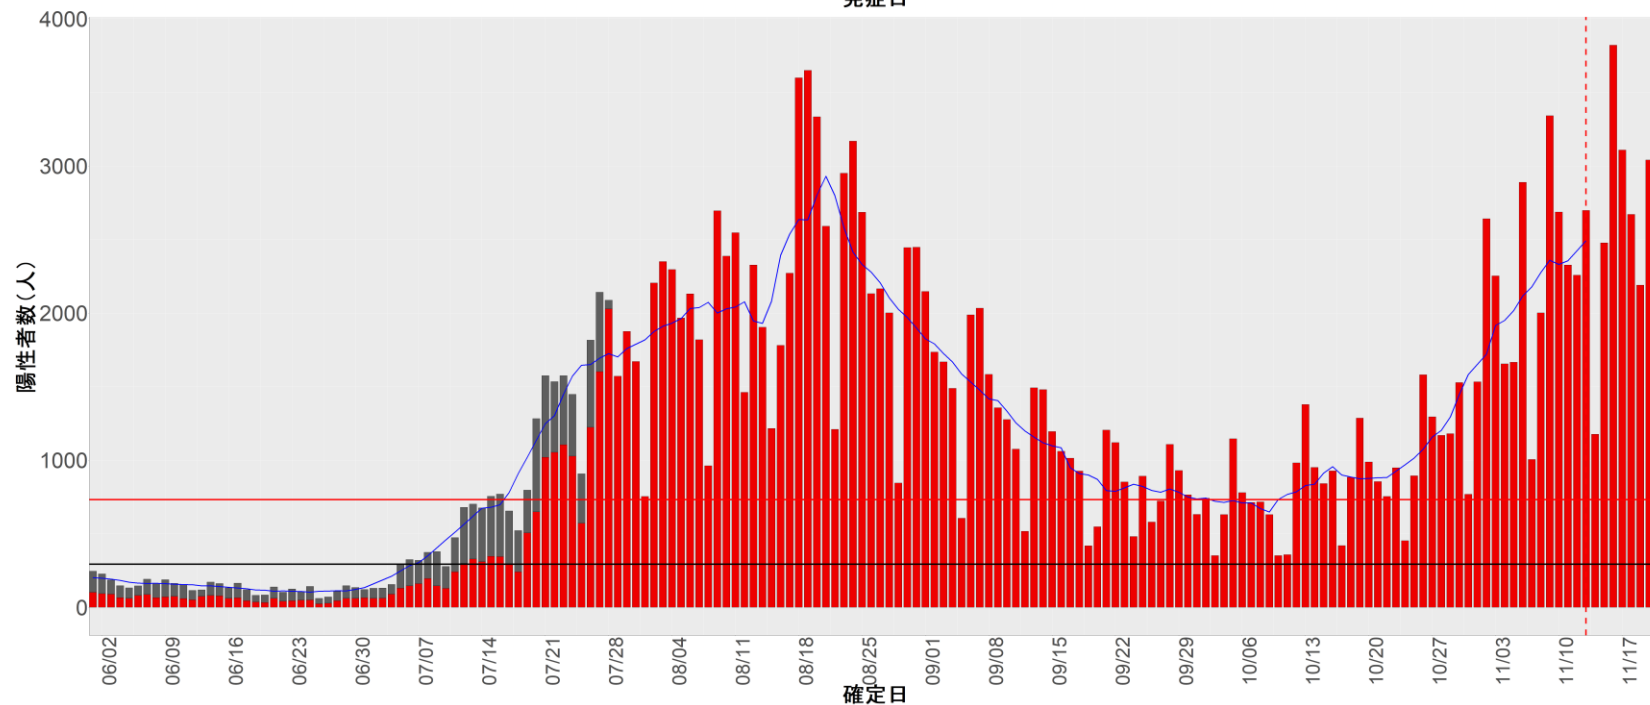

都道府県別エピカーブ (2022/6/1から2022/11/20まで)

【集計方法】

- 確定日は「陽性判明日」、それが不明な場合「自治体発表日」
- 無症状例は上段に含まれない
- リンク不明の場合は「孤発例」としてカウント
- 上段の薄灰色の発症日不明例は確定日から推定した発症日でカウント

【補助線】

- 上段の赤垂直線は17日前、黒垂直線は14日前、下段の赤垂直線は7日前を示す
- 赤水平線は、1週間の累積症例数が人口10万人あたり250に相当する数を1日あたりの症例数に換算したもの。同様に、黒水平線は人口10万人あたり100人に相当する
- 青線は7日間の移動平均であり、上段の移動平均には発症日不明例も含まれる

16. 富山

17. 石川

18. 福井

19. 山梨

20. 長野

21. 岐阜

22. 静岡

23. 愛知

24. 三重

25. 滋賀

26. 京都

27. 大阪

28. 兵庫

29. 奈良

30. 和歌山

31. 鳥取