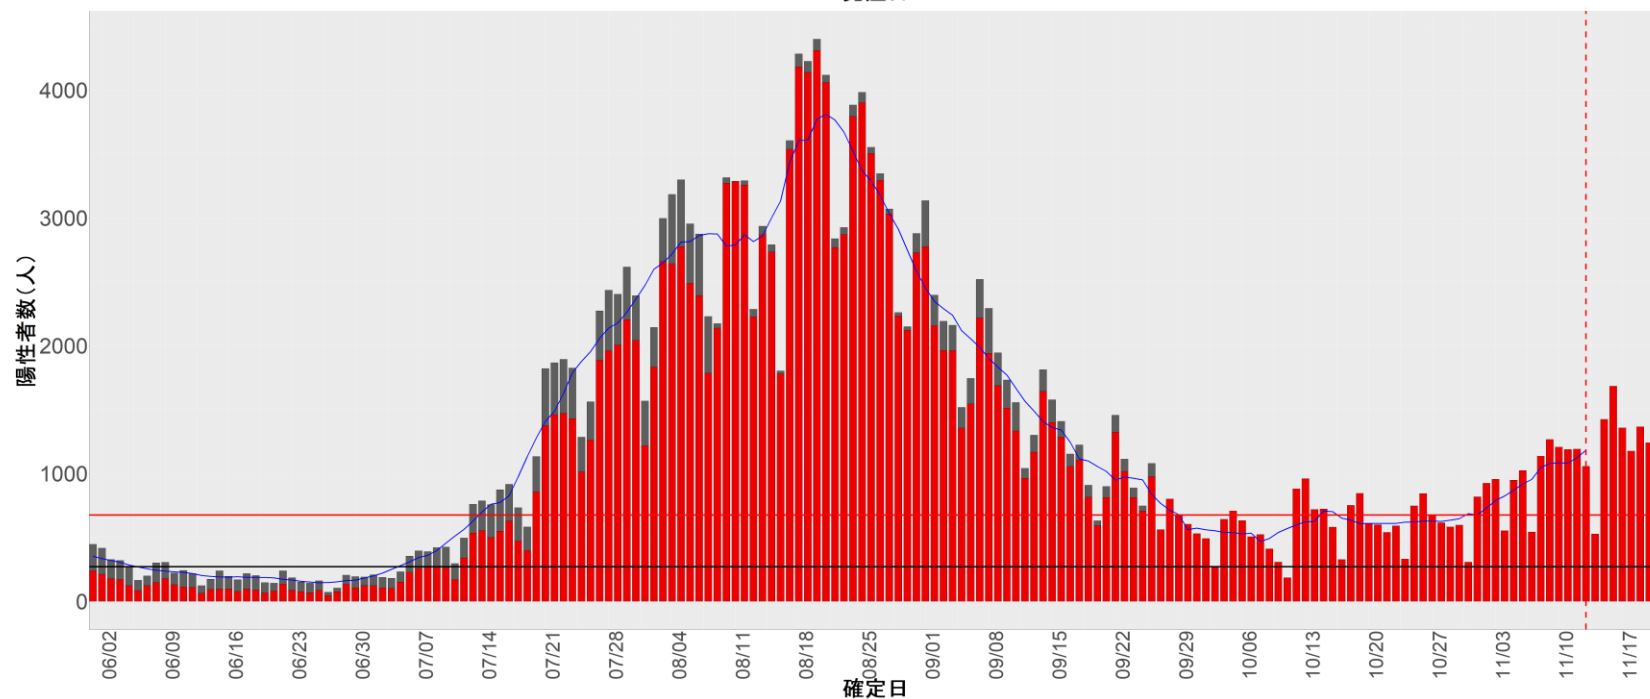

都道府県別エピカーブ (2022/6/1から2022/11/20まで)

【集計方法】

- 確定日は「陽性判明日」、それが不明な場合「自治体発表日」
- 無症状例は上段に含まれない
- リンク不明の場合は「孤発例」としてカウント
- 上段の薄灰色の発症日不明例は確定日から推定した発症日でカウント

【補助線】

- 上段の赤垂直線は17日前、黒垂直線は14日前、下段の赤垂直線は7日前を示す
- 赤水平線は、1週間の累積症例数が人口10万人あたり250に相当する数を1日あたりの症例数に換算したもの。同様に、黒水平線は人口10万人あたり100人に相当する
- 青線は7日間の移動平均であり、上段の移動平均には発症日不明例も含まれる

16. 富山

17. 石川

18. 福井

19. 山梨

20. 長野

21. 岐阜

22. 静岡

23. 愛知

24. 三重

25. 滋賀

26. 京都

27. 大阪

28. 兵庫

29. 奈良

30. 和歌山

31. 鳥取

32. 島根

33. 岡山

34. 広島

35. 山口

36. 徳島

37. 香川

38. 愛媛

39. 高知