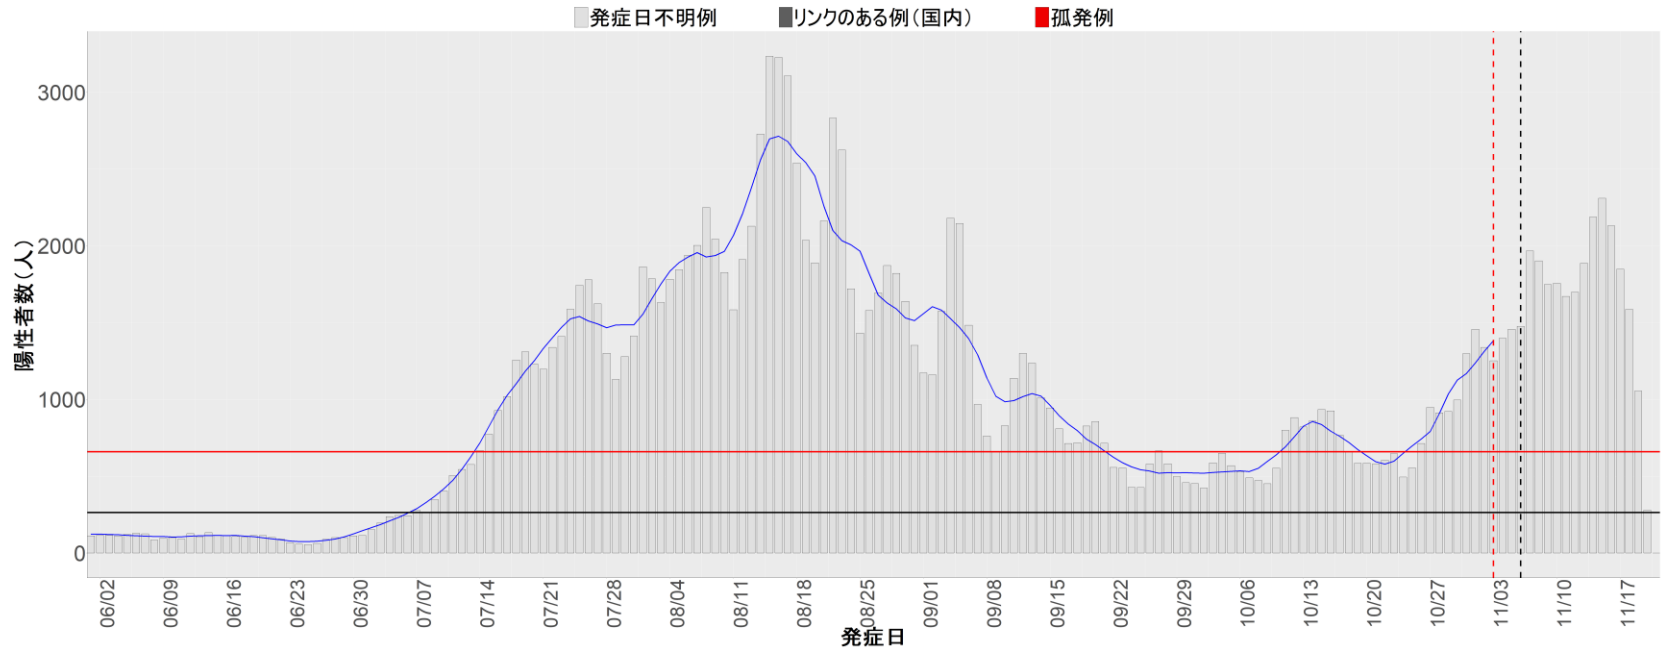

都道府県別エピカーブ (2022/6/1から2022/11/20まで)

【集計方法】

- 確定日は「陽性判明日」、それが不明な場合「自治体発表日」
- 無症状例は上段に含まれない
- リンク不明の場合は「孤発例」としてカウント
- 上段の薄灰色の発症日不明例は確定日から推定した発症日でカウント

【補助線】

- 上段の赤垂直線は17日前、黒垂直線は14日前、下段の赤垂直線は7日前を示す
- 赤水平線は、1週間の累積症例数が人口10万人あたり250に相当する数を1日あたりの症例数に換算したもの。同様に、黒水平線は人口10万人あたり100人に相当する
- 青線は7日間の移動平均であり、上段の移動平均には発症日不明例も含まれる

【注意事項】

- データは自治体公表情報と厚労省公表より(2022年9月27日から)取得
- 2022-06-01から2022-11-20までに報告された症例が含まれる
- 詳細情報の発表がない自治体、2022年9月26日以降の全ての自治体でエピカーブにリンクの有無を反映出来ていない
- 2020年11月作成分より東京都の9月26日までのグラフはTOKYO OPEN DATA "東京都新型コロナウイルス陽性患者発表詳細"より作成
- 自主療養症例が反映されていない都道府県がある可能性がある。神奈川県と兵庫県の自主療養症例は2022年8月16日作成分から過去分に遡って反映されている

全国

1. 北海道

2. 青森

3. 岩手

4. 宮城

5. 秋田

6. 山形

7. 福島