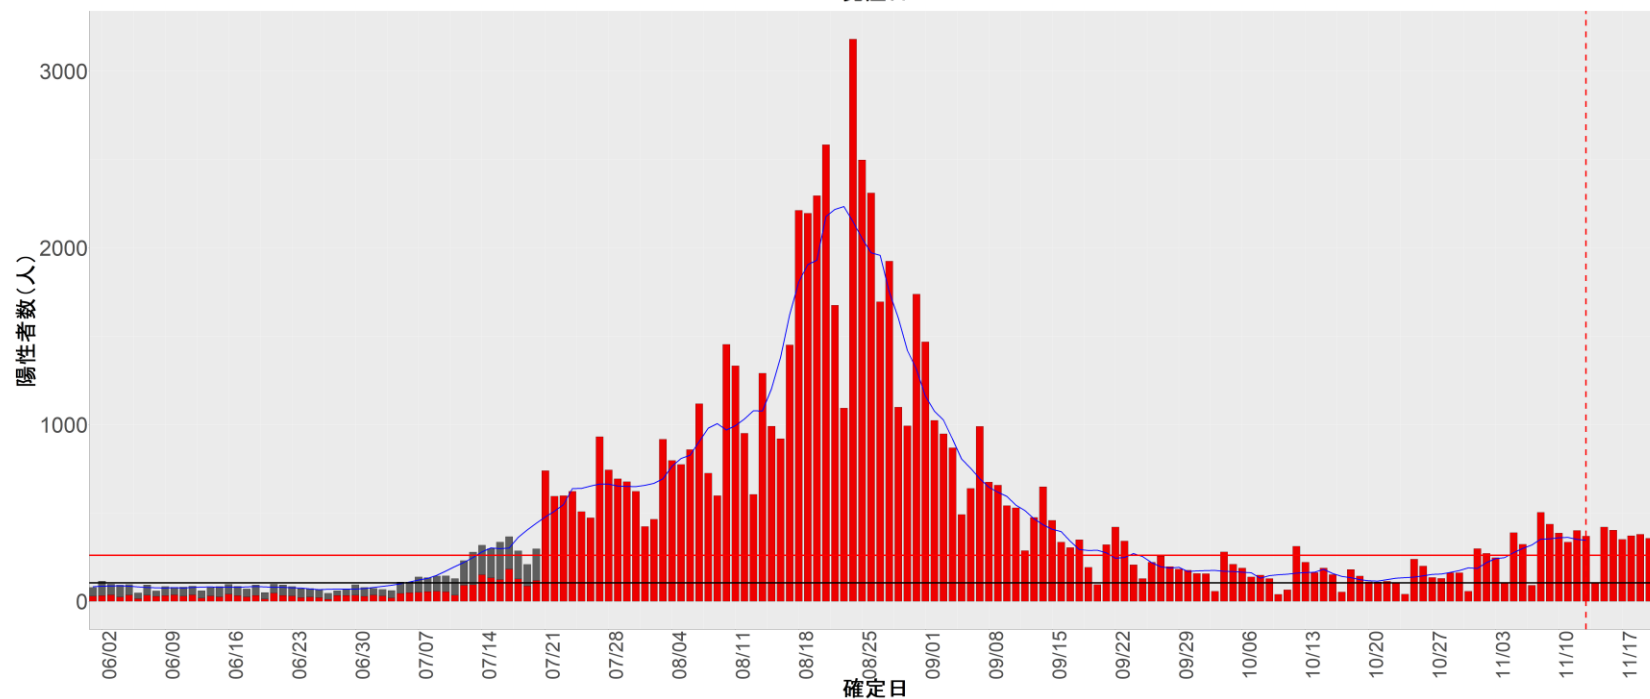

都道府県別エピカーブ (2022/6/1から2022/11/20まで)

【集計方法】

- 確定日は「陽性判明日」、それが不明な場合「自治体発表日」
- 無症状例は上段に含まれない
- リンク不明の場合は「孤発例」としてカウント
- 上段の薄灰色の発症日不明例は確定日から推定した発症日でカウント

【補助線】

- 上段の赤垂直線は17日前、黒垂直線は14日前、下段の赤垂直線は7日前を示す
- 赤水平線は、1週間の累積症例数が人口10万人あたり250に相当する数を1日あたりの症例数に換算したもの。同様に、黒水平線は人口10万人あたり100人に相当する
- 青線は7日間の移動平均であり、上段の移動平均には発症日不明例も含まれる

24. 三重

25. 滋賀

26. 京都

27. 大阪

28. 兵庫

29. 奈良

30. 和歌山

31. 鳥取

32. 島根

33. 岡山

34. 広島

35. 山口

36. 徳島

37. 香川

38. 愛媛

39. 高知

40. 福岡

41. 佐賀

42. 長崎

43. 熊本

44. 大分

45. 宮崎

46. 鹿児島

47. 沖縄