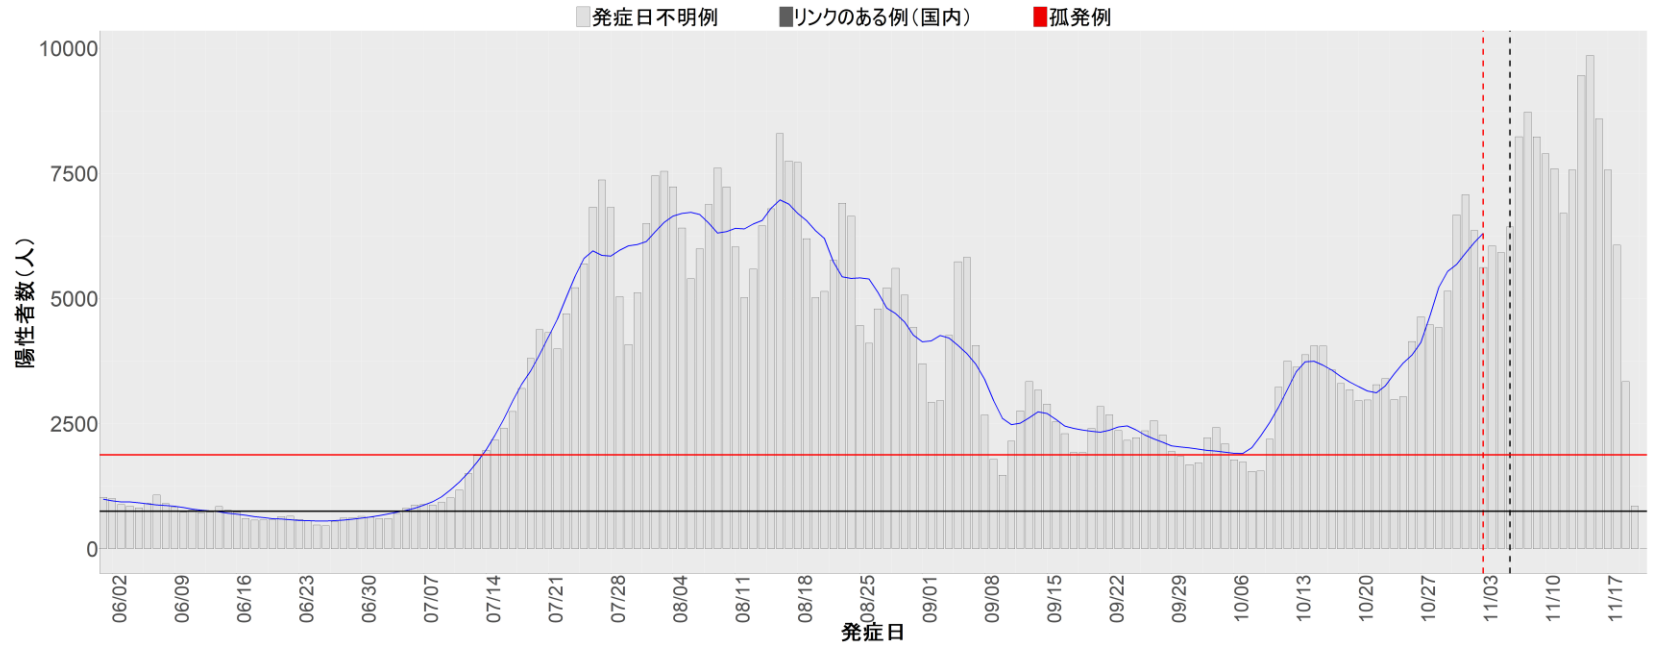

都道府県別エピカーブ (2022/6/1から2022/11/20まで)

【集計方法】

- 確定日は「陽性判明日」、それが不明な場合「自治体発表日」
- 無症状例は上段に含まれない
- リンク不明の場合は「孤発例」としてカウント
- 上段の薄灰色の発症日不明例は確定日から推定した発症日でカウント

【補助線】

- 上段の赤垂直線は17日前、黒垂直線は14日前、下段の赤垂直線は7日前を示す
- 赤水平線は、1週間の累積症例数が人口10万人あたり250に相当する数を1日あたりの症例数に換算したもの。同様に、黒水平線は人口10万人あたり100人に相当する
- 青線は7日間の移動平均であり、上段の移動平均には発症日不明例も含まれる

【注意事項】

- データは自治体公表情報と厚労省公表より(2022年9月27日から)取得
- 2022-06-01から2022-11-20までに報告された症例が含まれる
- 詳細情報の発表がない自治体、2022年9月26日以降の全ての自治体でエピカーブにリンクの有無を反映出来ていない
- 2020年11月作成分より東京都の9月26日までのグラフはTOKYO OPEN DATA "東京都新型コロナウイルス陽性患者発表詳細"より作成
- 自主療養症例が反映されていない都道府県がある可能性がある。神奈川県と兵庫県の自主療養症例は2022年8月16日作成分から過去分に遡って反映されている

全国

1. 北海道

2. 青森

3. 岩手

4. 宮城

5. 秋田

6. 山形

7. 福島