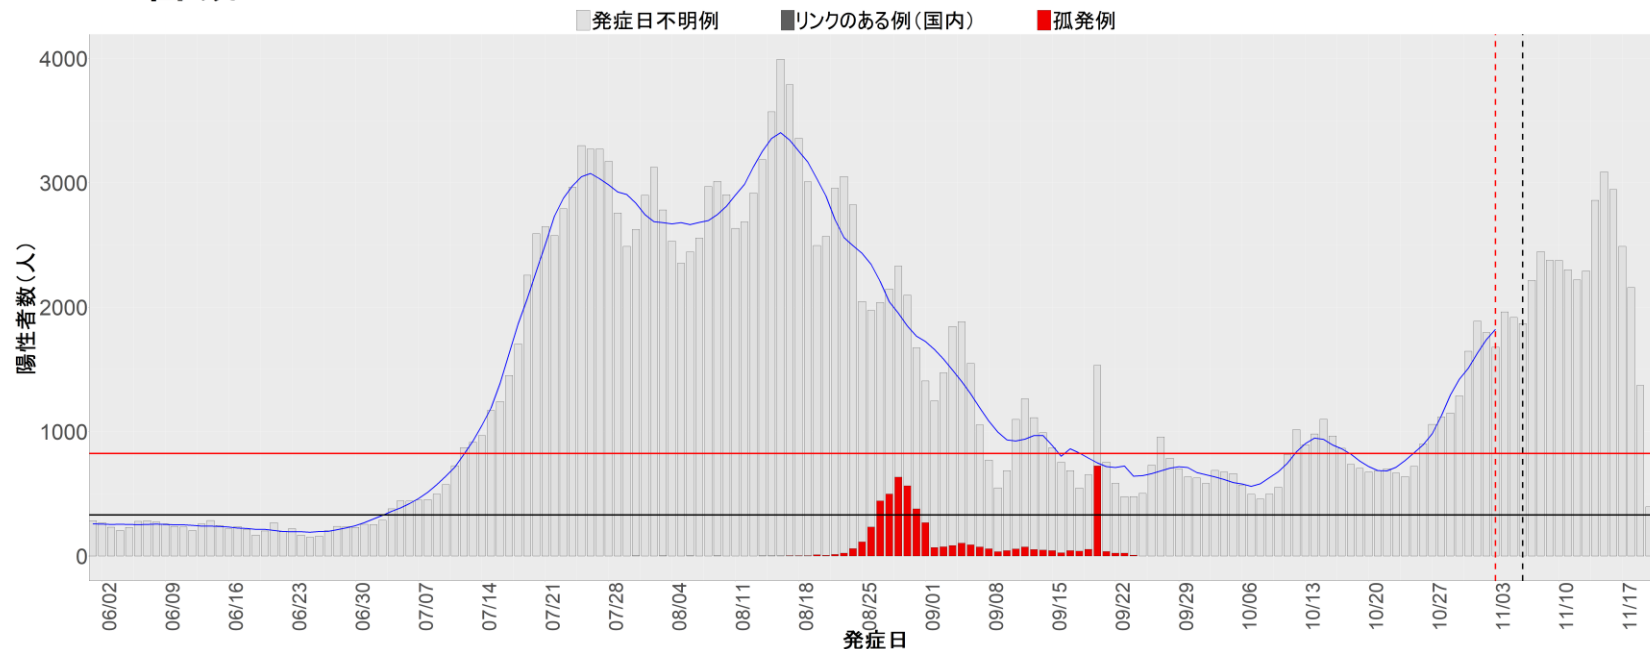

都道府県別エピカーブ (2022/6/1から2022/11/20まで)

【集計方法】

- 確定日は「陽性判明日」、それが不明な場合「自治体発表日」
- 無症状例は上段に含まれない
- リンク不明の場合は「孤発例」としてカウント
- 上段の薄灰色の発症日不明例は確定日から推定した発症日でカウント

【補助線】

- 上段の赤垂直線は17日前、黒垂直線は14日前、下段の赤垂直線は7日前を示す
- 赤水平線は、1週間の累積症例数が人口10万人あたり250に相当する数を1日あたりの症例数に換算したもの。同様に、黒水平線は人口10万人あたり100人に相当する
- 青線は7日間の移動平均であり、上段の移動平均には発症日不明例も含まれる

【注意事項】

- データは自治体公表情報と厚労省公表より(2022年9月27日から)取得
- 2022-06-01から2022-11-20までに報告された症例が含まれる
- 詳細情報の発表がない自治体、2022年9月26日以降の全ての自治体でエピカーブにリンクの有無を反映出来ていない
- 2020年11月作成分より東京都の9月26日までのグラフはTOKYO OPEN DATA "東京都新型コロナウイルス陽性患者発表詳細"より作成
- 自主療養症例が反映されていない都道府県がある可能性がある。神奈川県と兵庫県の自主療養症例は2022年8月16日作成分から過去分に遡って反映されている

全国

1. 北海道

2. 青森

3. 岩手

4. 宮城

5. 秋田

6. 山形

7. 福島