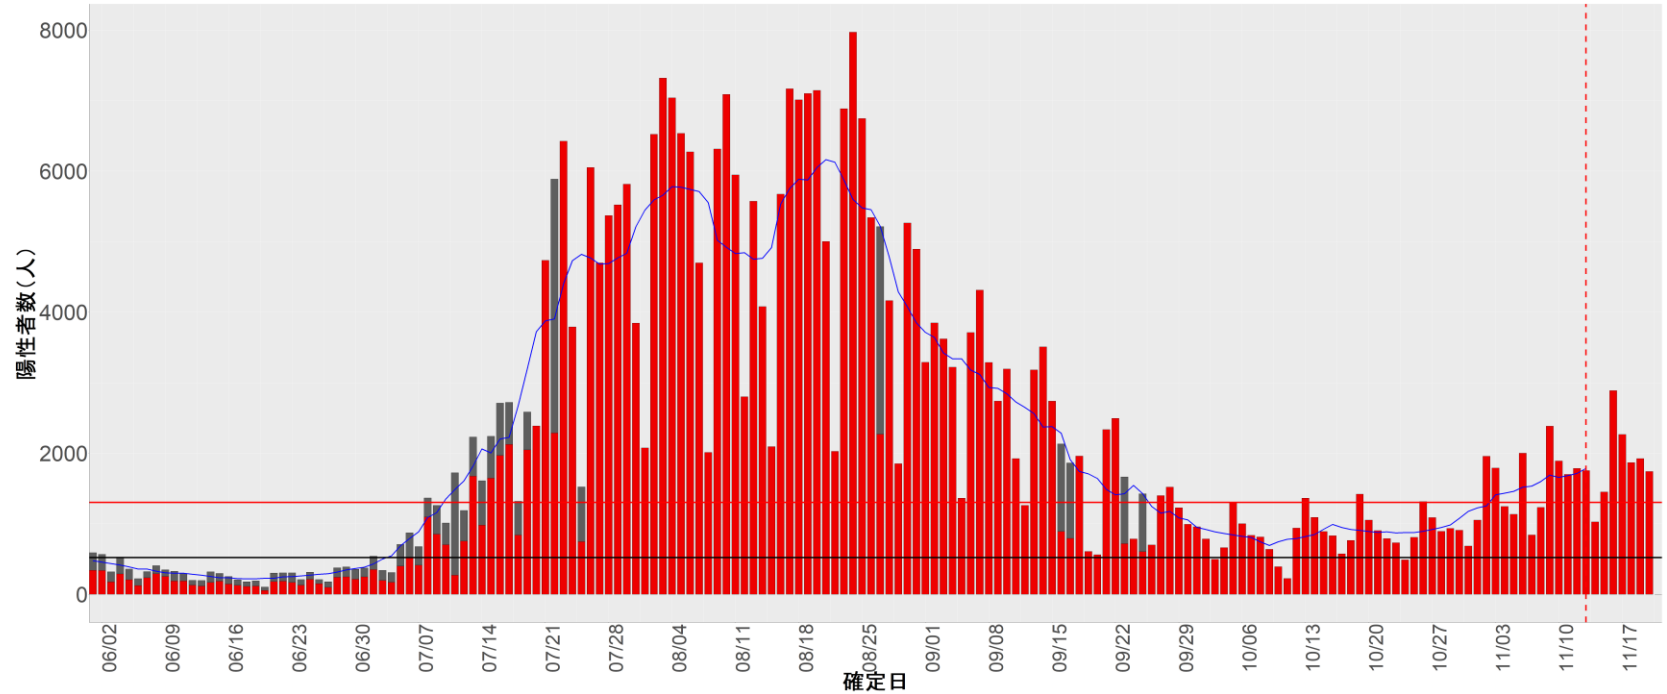

都道府県別エピカーブ (2022/6/1から2022/11/20まで)

【集計方法】

- 確定日は「陽性判明日」、それが不明な場合「自治体発表日」
- 無症状例は上段に含まれない
- リンク不明の場合は「孤発例」としてカウント
- 上段の薄灰色の発症日不明例は確定日から推定した発症日でカウント

【補助線】

- 上段の赤垂直線は17日前、黒垂直線は14日前、下段の赤垂直線は7日前を示す
- 赤水平線は、1週間の累積症例数が人口10万人あたり250に相当する数を1日あたりの症例数に換算したもの。同様に、黒水平線は人口10万人あたり100人に相当する
- 青線は7日間の移動平均であり、上段の移動平均には発症日不明例も含まれる

16. 富山

17. 石川

18. 福井

19. 山梨

20. 長野

21. 岐阜

22. 静岡

23. 愛知

24. 三重

25. 滋賀

26. 京都

27. 大阪

28. 兵庫

29. 奈良

30. 和歌山

31. 鳥取