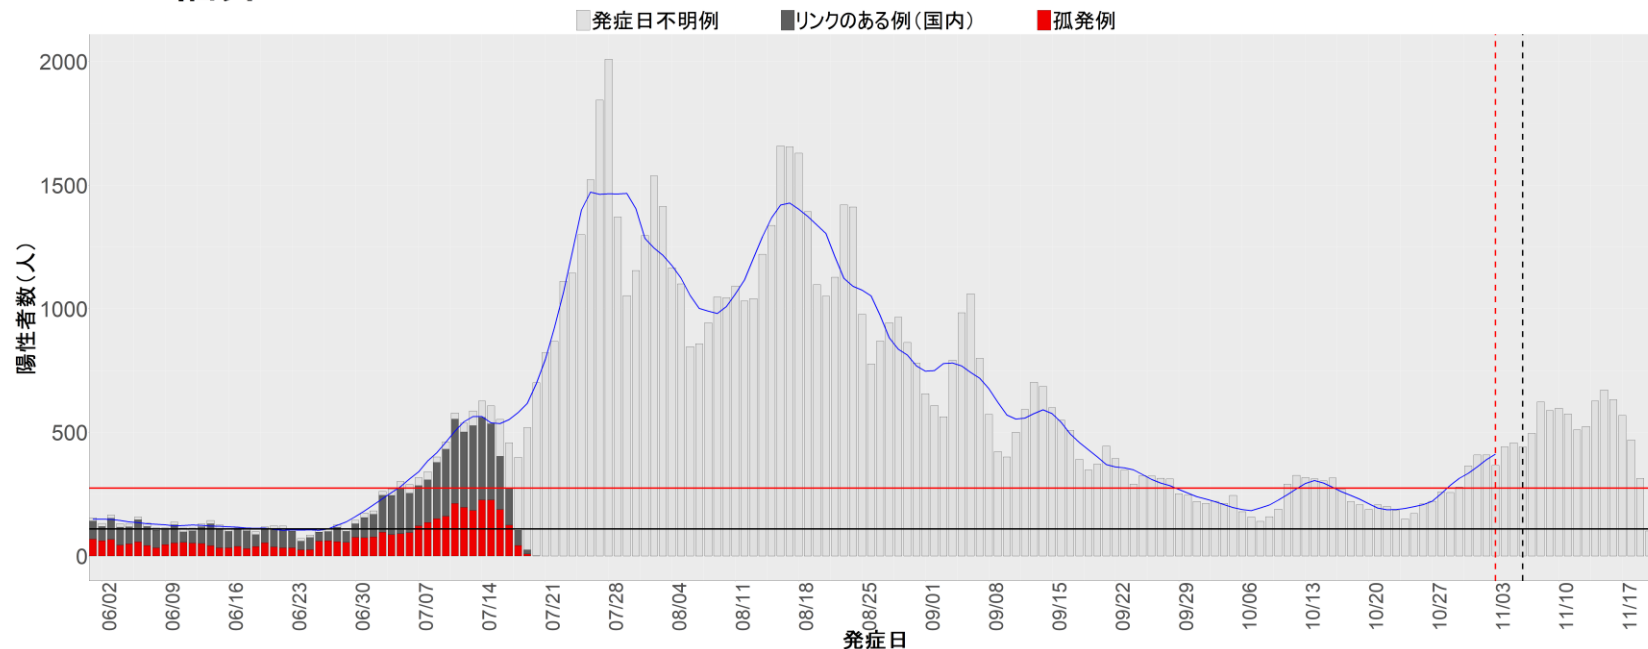

都道府県別エピカーブ (2022/6/1から2022/11/20まで)

【集計方法】

- 確定日は「陽性判明日」、それが不明な場合「自治体発表日」
- 無症状例は上段に含まれない
- リンク不明の場合は「孤発例」としてカウント
- 上段の薄灰色の発症日不明例は確定日から推定した発症日でカウント

【補助線】

- 上段の赤垂直線は17日前、黒垂直線は14日前、下段の赤垂直線は7日前を示す
- 赤水平線は、1週間の累積症例数が人口10万人あたり250に相当する数を1日あたりの症例数に換算したもの。同様に、黒水平線は人口10万人あたり100人に相当する
- 青線は7日間の移動平均であり、上段の移動平均には発症日不明例も含まれる

8. 茨城

9. 栃木

10. 群馬

11. 埼玉

12. 千葉

13. 東京

14. 神奈川

15. 新潟

16. 富山

17. 石川

18. 福井

19. 山梨

20. 長野

21. 岐阜

22. 静岡

23. 愛知