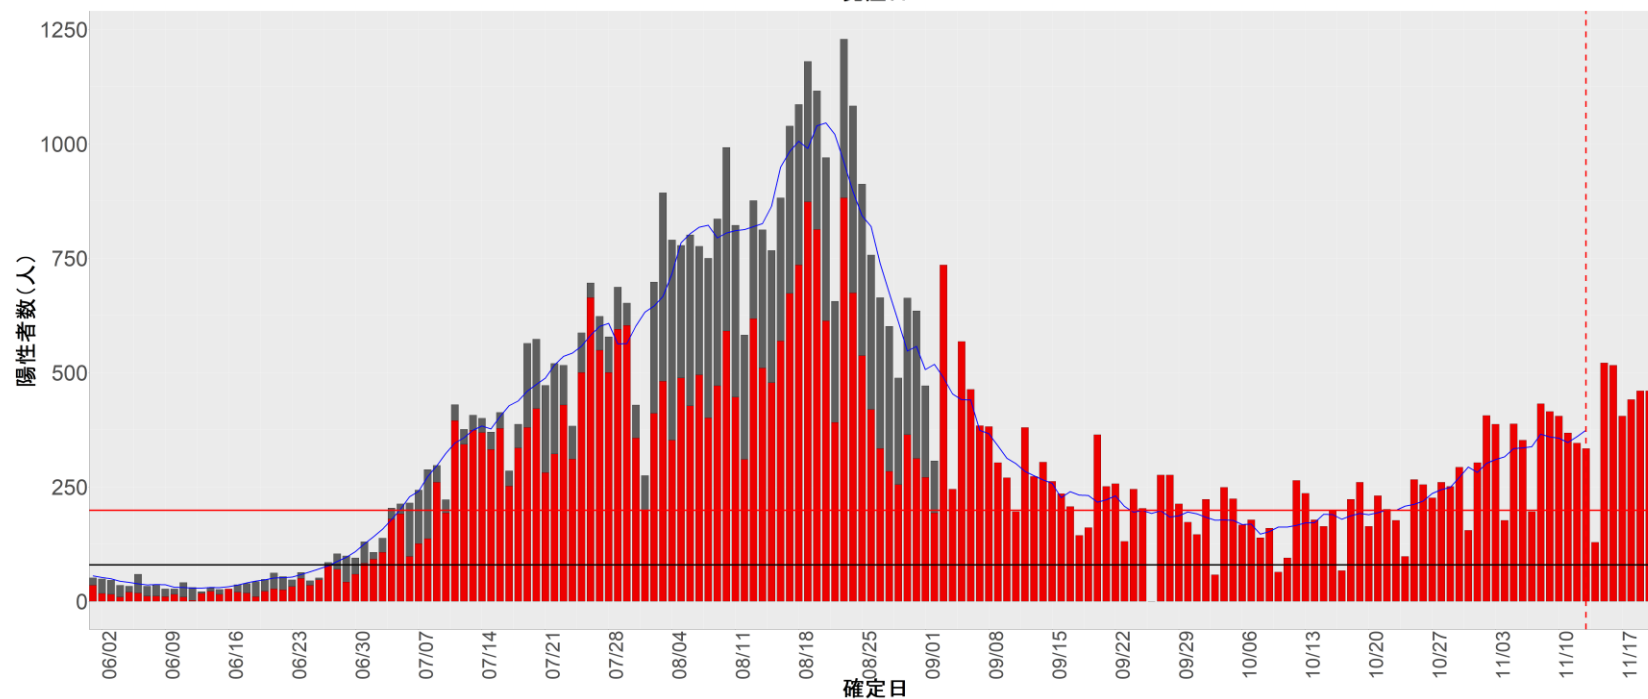

都道府県別エピカーブ (2022/6/1から2022/11/20まで)

【集計方法】

- 確定日は「陽性判明日」、それが不明な場合「自治体発表日」
- 無症状例は上段に含まれない
- リンク不明の場合は「孤発例」としてカウント
- 上段の薄灰色の発症日不明例は確定日から推定した発症日でカウント

【補助線】

- 上段の赤垂直線は17日前、黒垂直線は14日前、下段の赤垂直線は7日前を示す
- 赤水平線は、1週間の累積症例数が人口10万人あたり250に相当する数を1日あたりの症例数に換算したもの。同様に、黒水平線は人口10万人あたり100人に相当する
- 青線は7日間の移動平均であり、上段の移動平均には発症日不明例も含まれる

16. 富山

17. 石川

18. 福井

19. 山梨

20. 長野

21. 岐阜

22. 静岡

23. 愛知

24. 三重

25. 滋賀

26. 京都

27. 大阪

28. 兵庫

29. 奈良

30. 和歌山

31. 鳥取

32. 島根

33. 岡山

34. 広島

35. 山口

36. 徳島

37. 香川

38. 愛媛

39. 高知