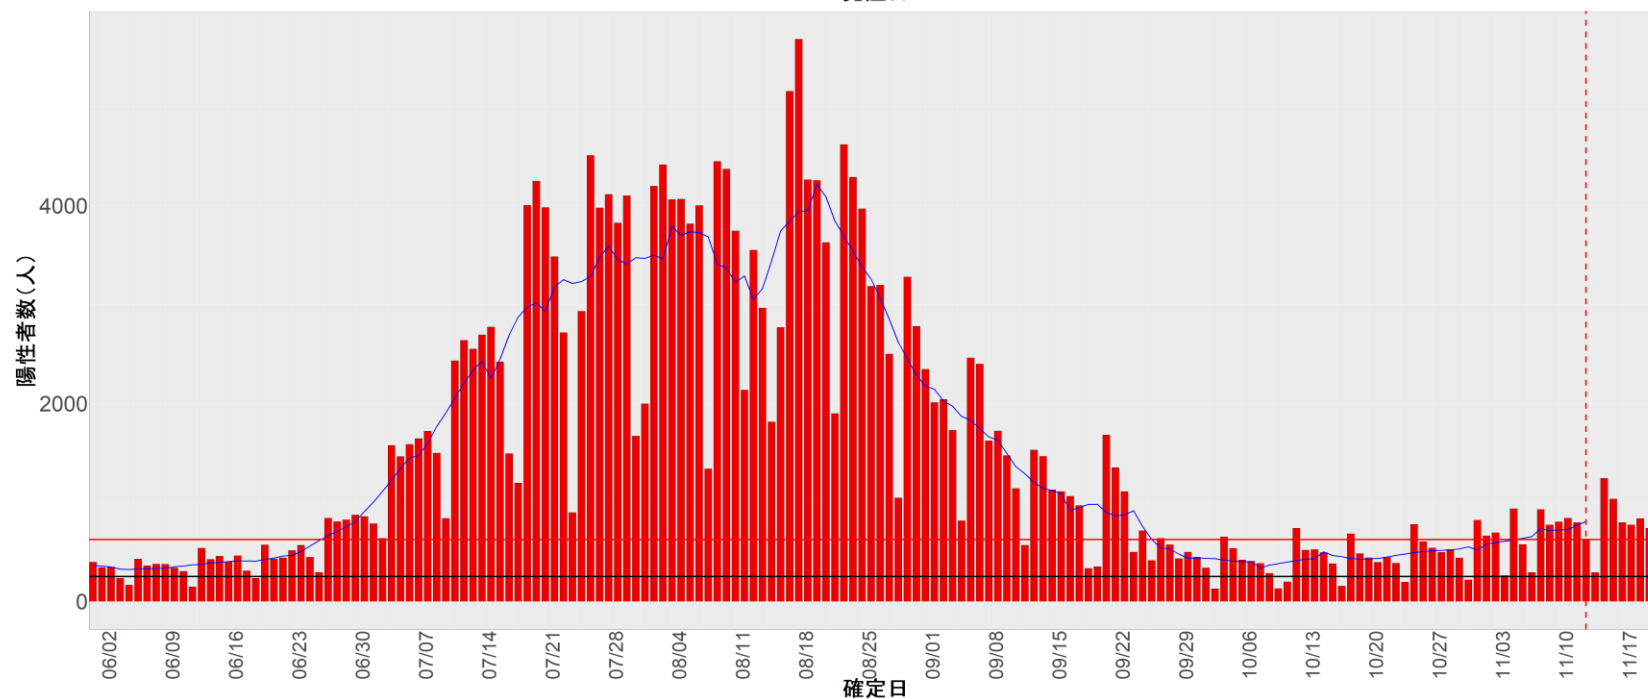

都道府県別エピカーブ (2022/6/1から2022/11/20まで)

【集計方法】

- 確定日は「陽性判明日」、それが不明な場合「自治体発表日」
- 無症状例は上段に含まれない
- リンク不明の場合は「孤発例」としてカウント
- 上段の薄灰色の発症日不明例は確定日から推定した発症日でカウント

【補助線】

- 上段の赤垂直線は17日前、黒垂直線は14日前、下段の赤垂直線は7日前を示す
- 赤水平線は、1週間の累積症例数が人口10万人あたり250に相当する数を1日あたりの症例数に換算したもの。同様に、黒水平線は人口10万人あたり100人に相当する
- 青線は7日間の移動平均であり、上段の移動平均には発症日不明例も含まれる

32. 島根

33. 岡山

34. 広島

35. 山口

36. 徳島

37. 香川

38. 愛媛

39. 高知

40. 福岡

41. 佐賀

42. 長崎

43. 熊本

44. 大分

45. 宮崎

46. 鹿児島

47. 沖縄