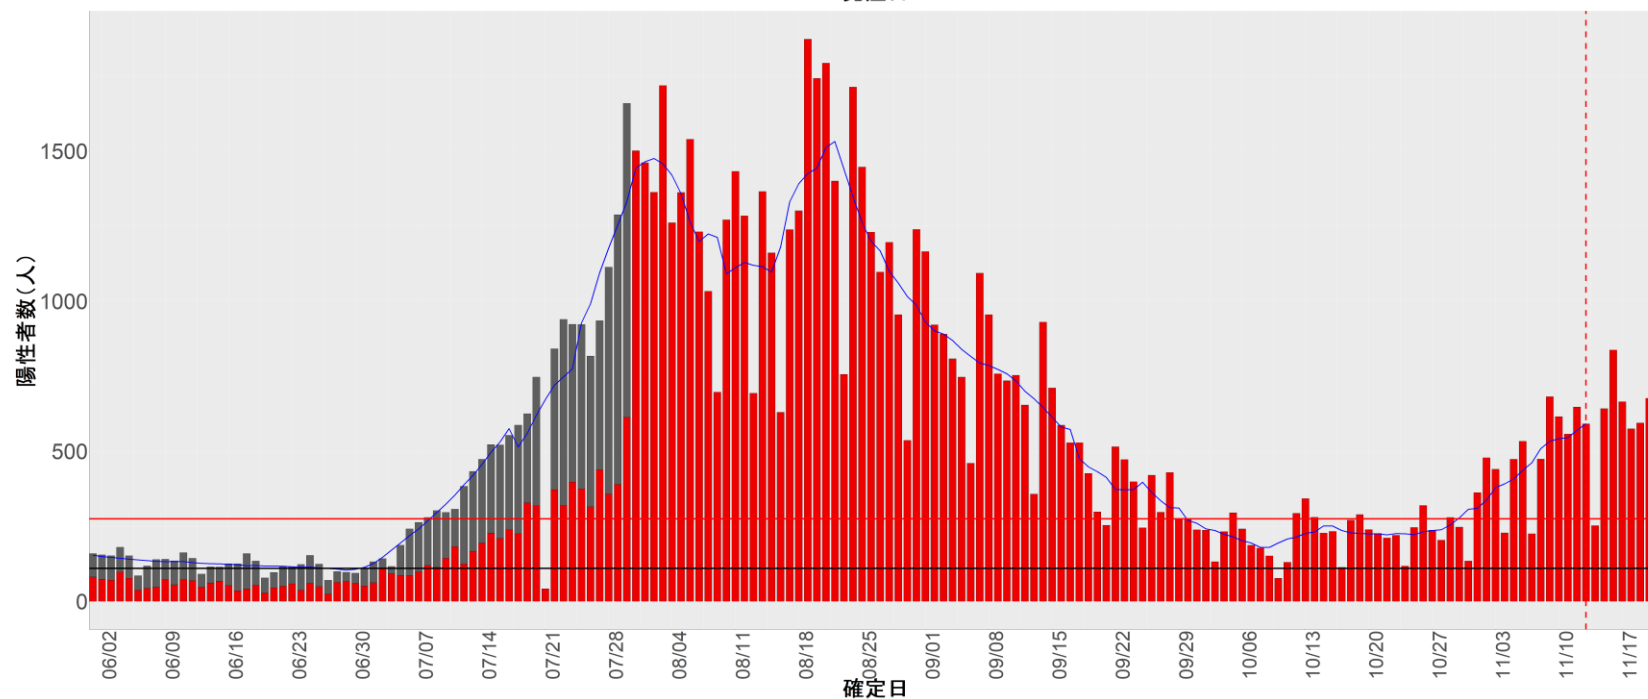

都道府県別エピカーブ (2022/6/1から2022/11/20まで)

【集計方法】

- 確定日は「陽性判明日」、それが不明な場合「自治体発表日」
- 無症状例は上段に含まれない
- リンク不明の場合は「孤発例」としてカウント
- 上段の薄灰色の発症日不明例は確定日から推定した発症日でカウント

【補助線】

- 上段の赤垂直線は17日前、黒垂直線は14日前、下段の赤垂直線は7日前を示す
- 赤水平線は、1週間の累積症例数が人口10万人あたり250に相当する数を1日あたりの症例数に換算したもの。同様に、黒水平線は人口10万人あたり100人に相当する
- 青線は7日間の移動平均であり、上段の移動平均には発症日不明例も含まれる

全国

1. 北海道

2. 青森

3. 岩手

4. 宮城

5. 秋田

6. 山形

7. 福島

8. 茨城

9. 栃木

10. 群馬

11. 埼玉

12. 千葉

13. 東京

14. 神奈川

15. 新潟

16. 富山

17. 石川

18. 福井

19. 山梨

20. 長野

21. 岐阜

22. 静岡

23. 愛知