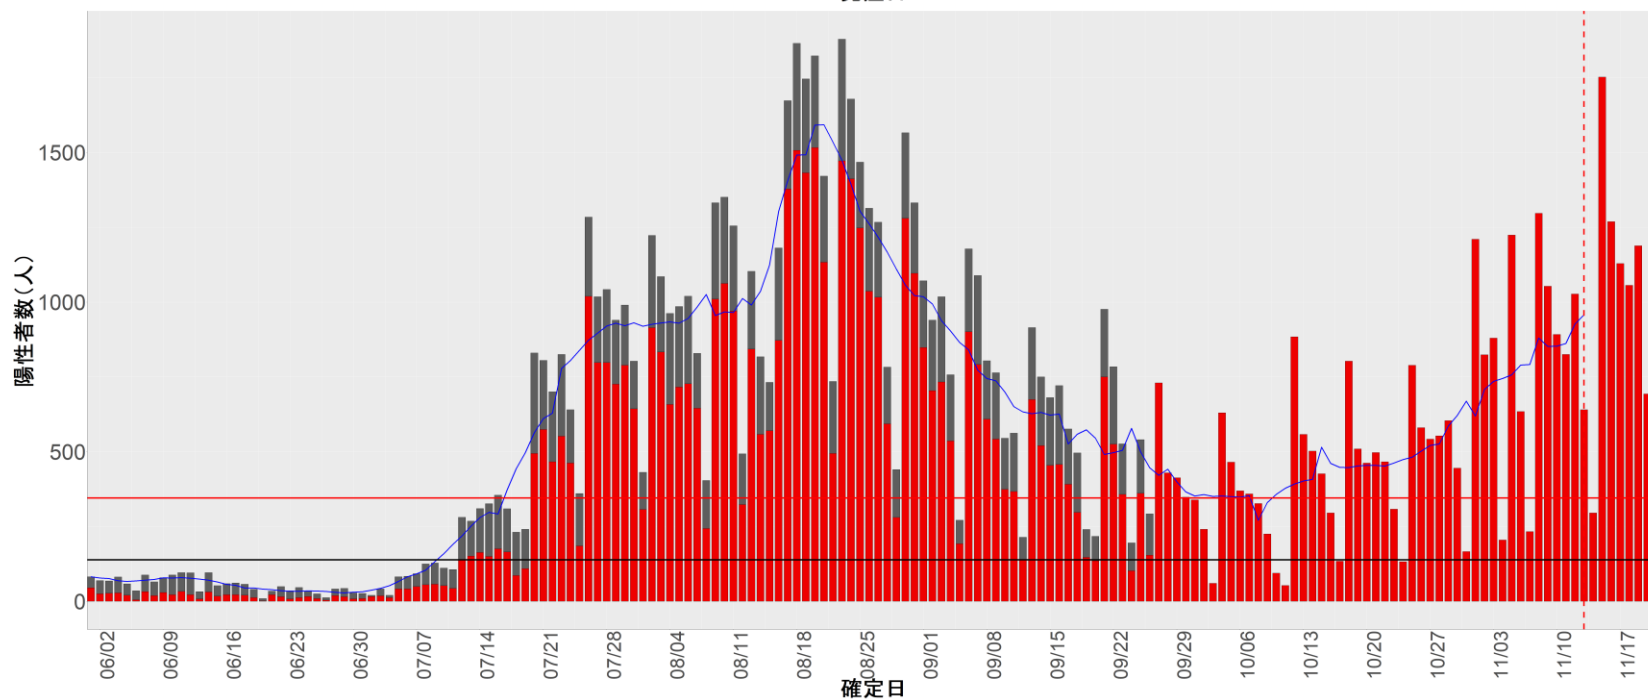

都道府県別エピカーブ (2022/6/1から2022/11/20まで)

【集計方法】

- 確定日は「陽性判明日」、それが不明な場合「自治体発表日」
- 無症状例は上段に含まれない
- リンク不明の場合は「孤発例」としてカウント
- 上段の薄灰色の発症日不明例は確定日から推定した発症日でカウント

【補助線】

- 上段の赤垂直線は17日前、黒垂直線は14日前、下段の赤垂直線は7日前を示す
- 赤水平線は、1週間の累積症例数が人口10万人あたり250に相当する数を1日あたりの症例数に換算したもの。同様に、黒水平線は人口10万人あたり100人に相当する
- 青線は7日間の移動平均であり、上段の移動平均には発症日不明例も含まれる

【注意事項】

- データは自治体公表情報と厚労省公表より(2022年9月27日から)取得
- 2022-06-01から2022-11-20までに報告された症例が含まれる
- 詳細情報の発表がない自治体、2022年9月26日以降の全ての自治体でエピカーブにリンクの有無を反映出来ていない
- 2020年11月作成分より東京都の9月26日までのグラフはTOKYO OPEN DATA "東京都新型コロナウイルス陽性患者発表詳細"より作成
- 自主療養症例が反映されていない都道府県がある可能性がある。神奈川県と兵庫県の自主療養症例は2022年8月16日作成分から過去分に遡って反映されている

全国

1. 北海道

2. 青森

3. 岩手

4. 宮城

5. 秋田

6. 山形

7. 福島