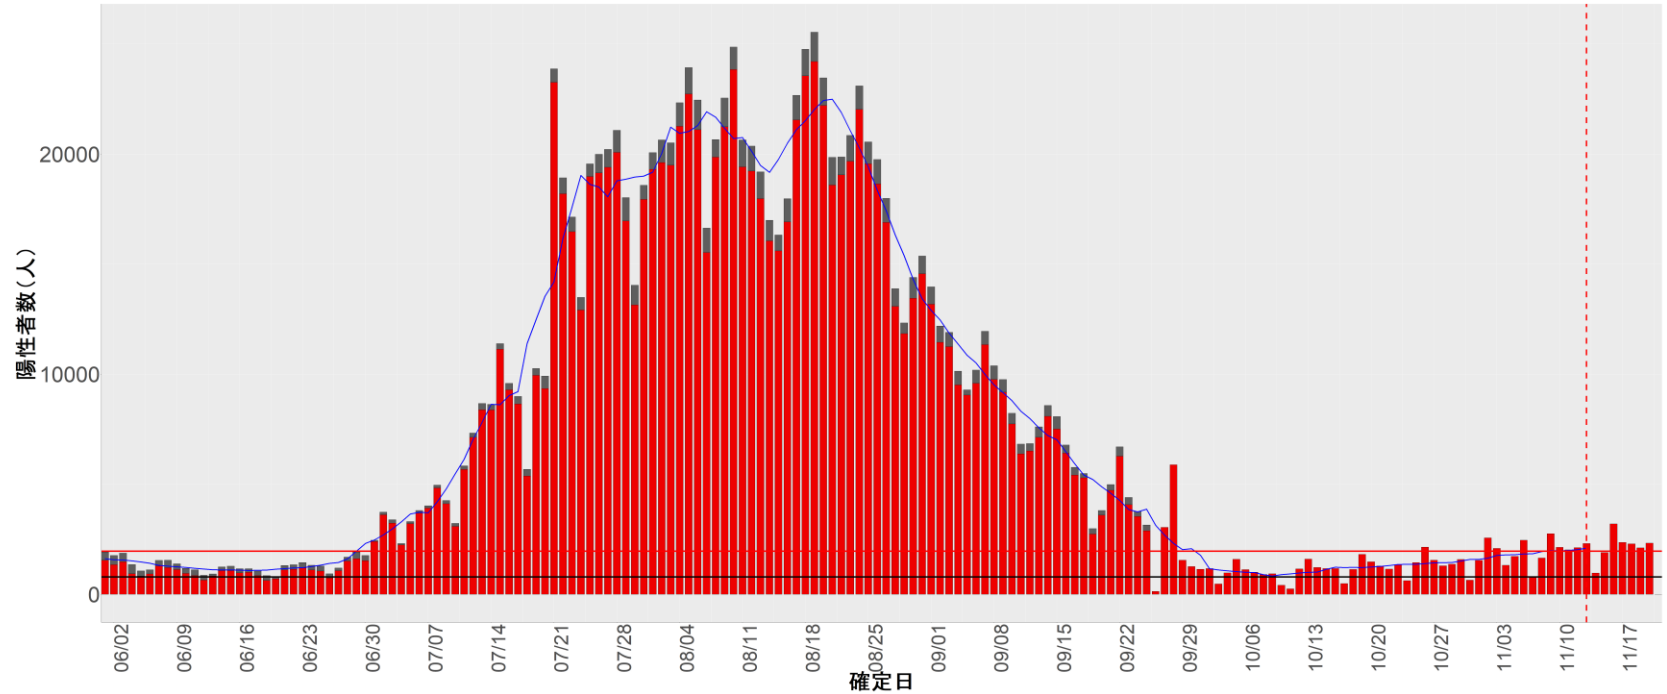

都道府県別エピカーブ (2022/6/1から2022/11/20まで)

【集計方法】

- 確定日は「陽性判明日」、それが不明な場合「自治体発表日」
- 無症状例は上段に含まれない
- リンク不明の場合は「孤発例」としてカウント
- 上段の薄灰色の発症日不明例は確定日から推定した発症日でカウント

【補助線】

- 上段の赤垂直線は17日前、黒垂直線は14日前、下段の赤垂直線は7日前を示す
- 赤水平線は、1週間の累積症例数が人口10万人あたり250に相当する数を1日あたりの症例数に換算したもの。同様に、黒水平線は人口10万人あたり100人に相当する
- 青線は7日間の移動平均であり、上段の移動平均には発症日不明例も含まれる

16. 富山

17. 石川

18. 福井

19. 山梨

20. 長野

21. 岐阜

22. 静岡

23. 愛知

24. 三重

25. 滋賀

26. 京都

27. 大阪

28. 兵庫

29. 奈良

30. 和歌山

31. 鳥取

32. 島根

33. 岡山

34. 広島

35. 山口

36. 徳島

37. 香川

38. 愛媛

39. 高知