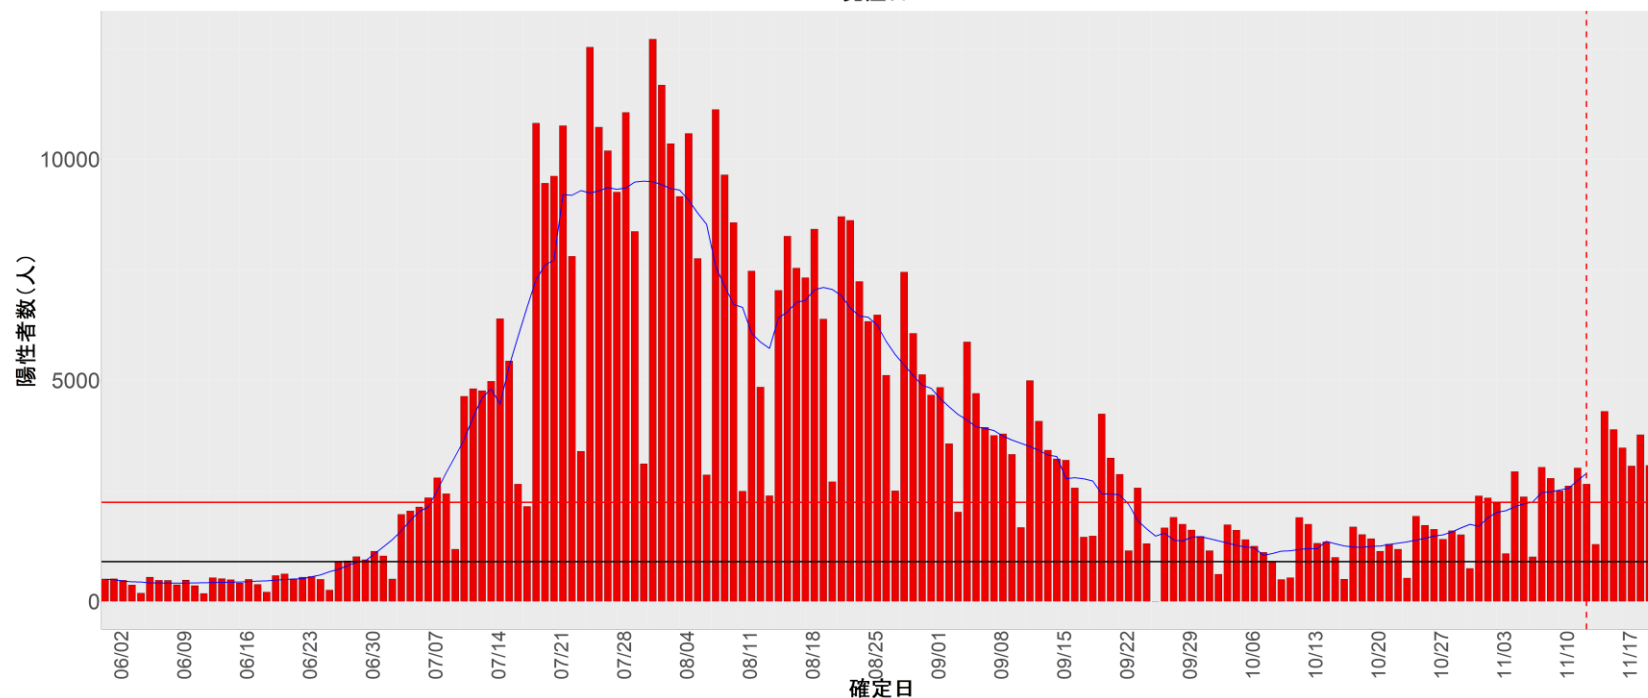

都道府県別エピカーブ (2022/6/1から2022/11/20まで)

【集計方法】

- 確定日は「陽性判明日」、それが不明な場合「自治体発表日」
- 無症状例は上段に含まれない
- リンク不明の場合は「孤発例」としてカウント
- 上段の薄灰色の発症日不明例は確定日から推定した発症日でカウント

【補助線】

- 上段の赤垂直線は17日前、黒垂直線は14日前、下段の赤垂直線は7日前を示す
- 赤水平線は、1週間の累積症例数が人口10万人あたり250に相当する数を1日あたりの症例数に換算したもの。同様に、黒水平線は人口10万人あたり100人に相当する
- 青線は7日間の移動平均であり、上段の移動平均には発症日不明例も含まれる

全国

1. 北海道

2. 青森

3. 岩手

4. 宮城

5. 秋田

6. 山形

7. 福島

8. 茨城

9. 栃木

10. 群馬

11. 埼玉

12. 千葉

13. 東京

14. 神奈川

15. 新潟

16. 富山

17. 石川

18. 福井

19. 山梨

20. 長野

21. 岐阜

22. 静岡

23. 愛知