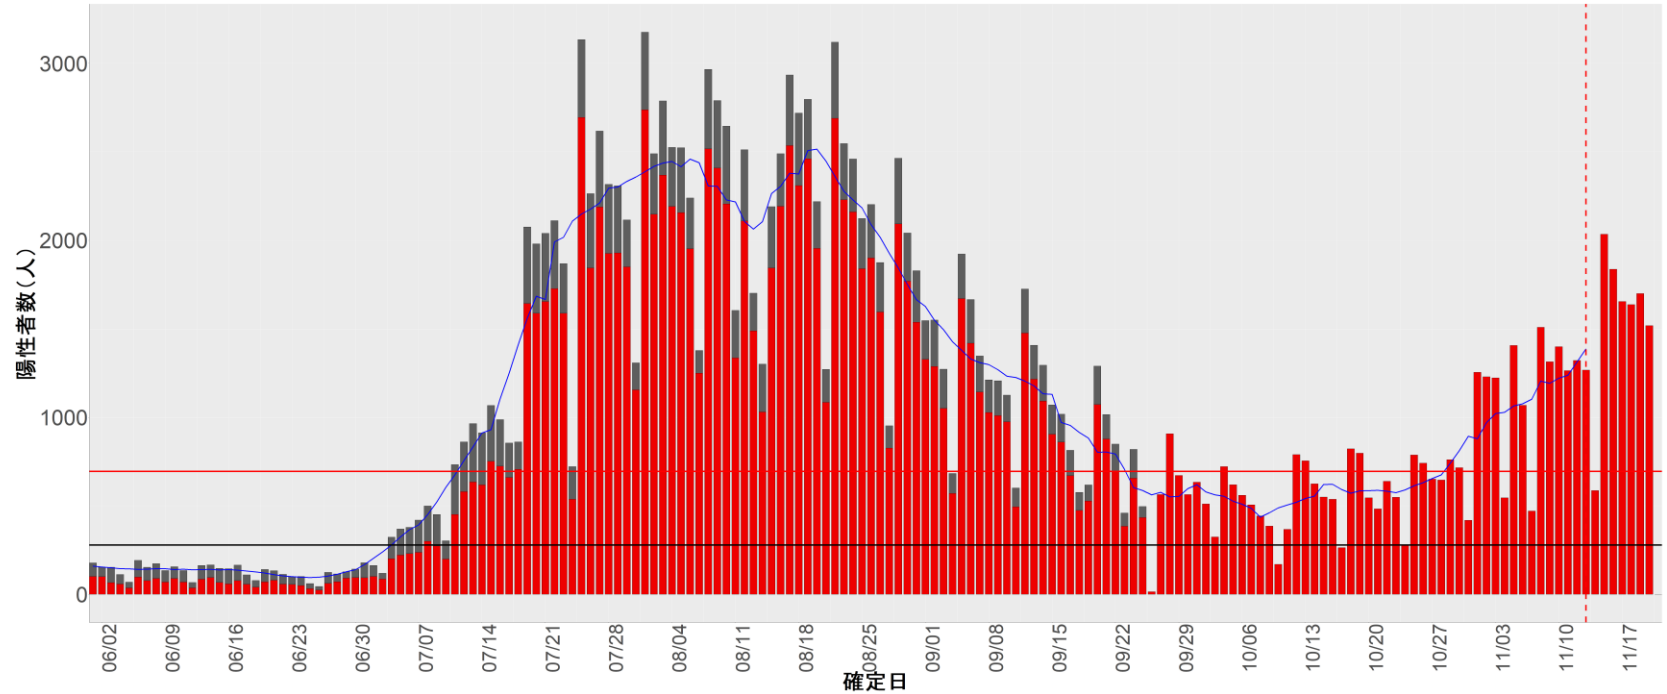

都道府県別エピカーブ (2022/6/1から2022/11/20まで)

【集計方法】

- 確定日は「陽性判明日」、それが不明な場合「自治体発表日」
- 無症状例は上段に含まれない
- リンク不明の場合は「孤発例」としてカウント
- 上段の薄灰色の発症日不明例は確定日から推定した発症日でカウント

【補助線】

- 上段の赤垂直線は17日前、黒垂直線は14日前、下段の赤垂直線は7日前を示す
- 赤水平線は、1週間の累積症例数が人口10万人あたり250に相当する数を1日あたりの症例数に換算したもの。同様に、黒水平線は人口10万人あたり100人に相当する
- 青線は7日間の移動平均であり、上段の移動平均には発症日不明例も含まれる

【注意事項】

- データは自治体公表情報と厚労省公表より(2022年9月27日から)取得
- 2022-06-01から2022-11-20までに報告された症例が含まれる
- 詳細情報の発表がない自治体、2022年9月26日以降の全ての自治体でエピカーブにリンクの有無を反映出来ていない
- 2020年11月作成分より東京都の9月26日までのグラフはTOKYO OPEN DATA "東京都新型コロナウイルス陽性患者発表詳細"より作成
- 自主療養症例が反映されていない都道府県がある可能性がある。神奈川県と兵庫県の自主療養症例は2022年8月16日作成分から過去分に遡って反映されている

全国

1. 北海道

2. 青森

3. 岩手

4. 宮城

5. 秋田

6. 山形

7. 福島

8. 茨城

9. 栃木

10. 群馬

11. 埼玉

12. 千葉

13. 東京

14. 神奈川

15. 新潟