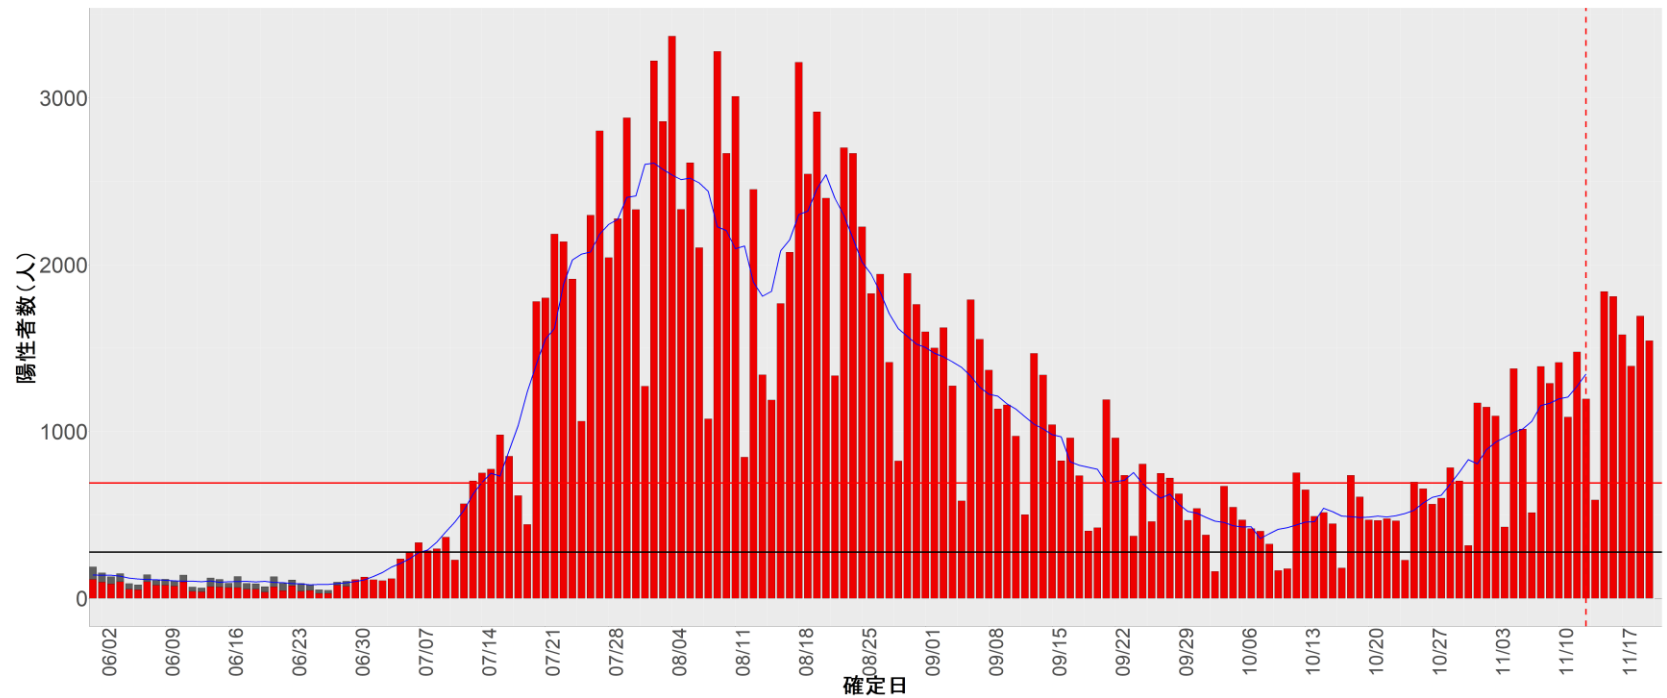

都道府県別エピカーブ (2022/6/1から2022/11/20まで)

【集計方法】

- 確定日は「陽性判明日」、それが不明な場合「自治体発表日」
- 無症状例は上段に含まれない
- リンク不明の場合は「孤発例」としてカウント
- 上段の薄灰色の発症日不明例は確定日から推定した発症日でカウント

【補助線】

- 上段の赤垂直線は17日前、黒垂直線は14日前、下段の赤垂直線は7日前を示す
- 赤水平線は、1週間の累積症例数が人口10万人あたり250に相当する数を1日あたりの症例数に換算したもの。同様に、黒水平線は人口10万人あたり100人に相当する
- 青線は7日間の移動平均であり、上段の移動平均には発症日不明例も含まれる

【注意事項】

- データは自治体公表情報と厚労省公表より(2022年9月27日から)取得
- 2022-06-01から2022-11-20までに報告された症例が含まれる
- 詳細情報の発表がない自治体、2022年9月26日以降の全ての自治体でエピカーブにリンクの有無を反映出来ていない
- 2020年11月作成分より東京都の9月26日までのグラフはTOKYO OPEN DATA "東京都新型コロナウイルス陽性患者発表詳細"より作成
- 自主療養症例が反映されていない都道府県がある可能性がある。神奈川県と兵庫県の自主療養症例は2022年8月16日作成分から過去分に遡って反映されている

全国

1. 北海道

2. 青森

3. 岩手

4. 宮城

5. 秋田

6. 山形

7. 福島

8. 茨城

9. 栃木

10. 群馬

11. 埼玉

12. 千葉

13. 東京

14. 神奈川

15. 新潟