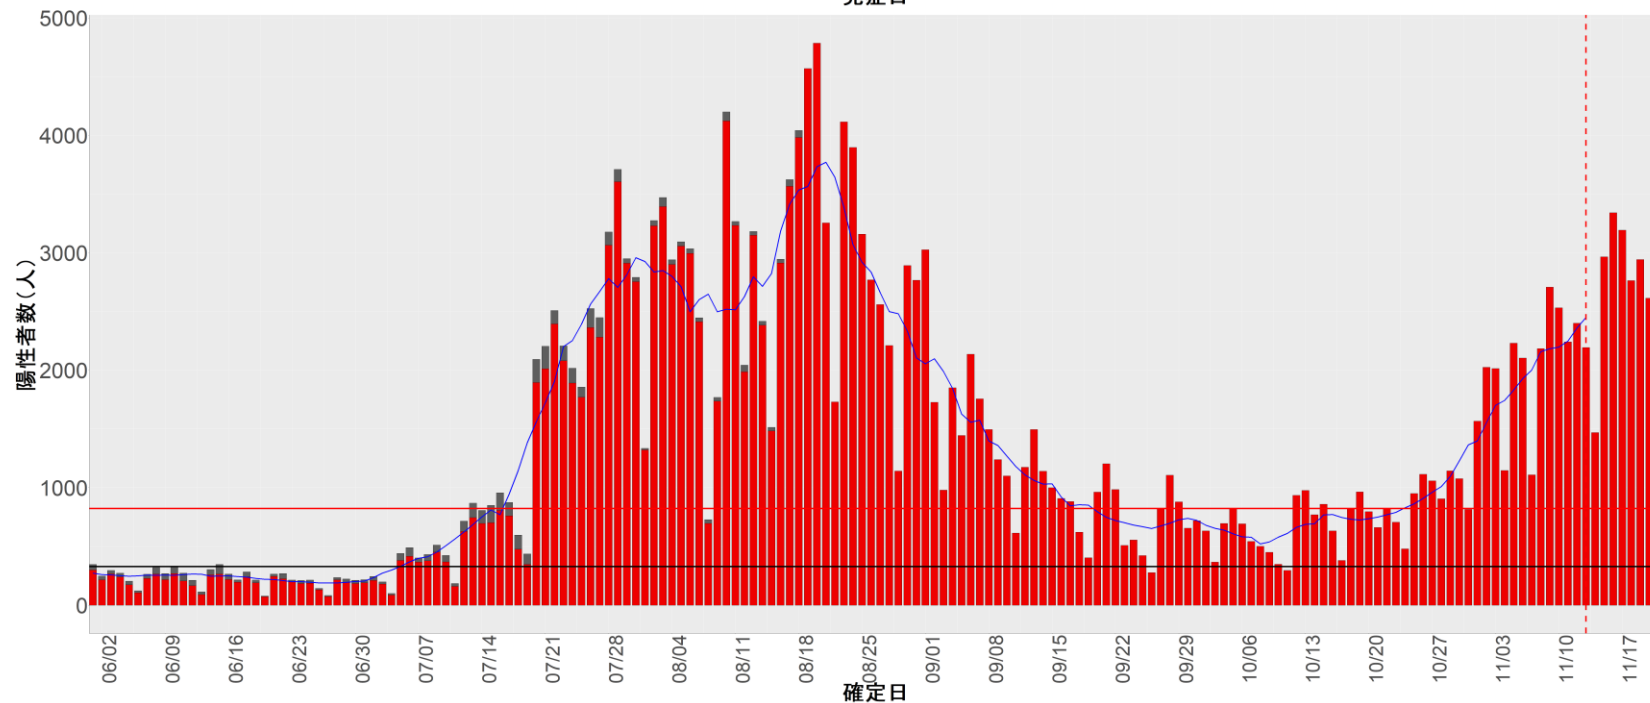

都道府県別エピカーブ (2022/6/1から2022/11/20まで)

【集計方法】

- 確定日は「陽性判明日」、それが不明な場合「自治体発表日」
- 無症状例は上段に含まれない
- リンク不明の場合は「孤発例」としてカウント
- 上段の薄灰色の発症日不明例は確定日から推定した発症日でカウント

【補助線】

- 上段の赤垂直線は17日前、黒垂直線は14日前、下段の赤垂直線は7日前を示す
- 赤水平線は、1週間の累積症例数が人口10万人あたり250に相当する数を1日あたりの症例数に換算したもの。同様に、黒水平線は人口10万人あたり100人に相当する
- 青線は7日間の移動平均であり、上段の移動平均には発症日不明例も含まれる

【注意事項】

- データは自治体公表情報と厚労省公表より(2022年9月27日から)取得
- 2022-06-01から2022-11-20までに報告された症例が含まれる
- 詳細情報の発表がない自治体、2022年9月26日以降の全ての自治体でエピカーブにリンクの有無を反映出来ていない
- 2020年11月作成分より東京都の9月26日までのグラフはTOKYO OPEN DATA "東京都新型コロナウイルス陽性患者発表詳細"より作成
- 自主療養症例が反映されていない都道府県がある可能性がある。神奈川県と兵庫県の自主療養症例は2022年8月16日作成分から過去分に遡って反映されている

全国

1. 北海道

2. 青森

3. 岩手

4. 宮城

5. 秋田

6. 山形

7. 福島