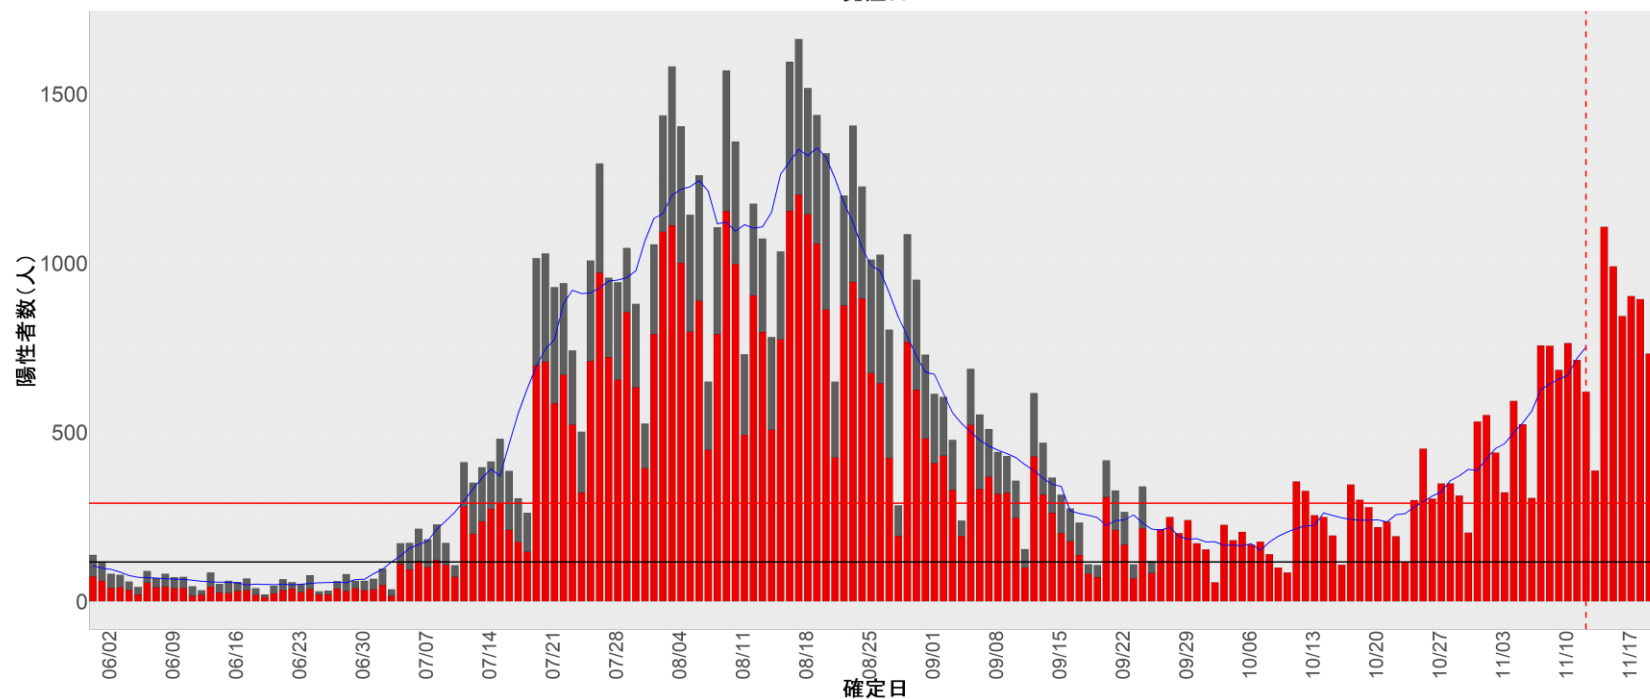

都道府県別エピカーブ (2022/6/1から2022/11/20まで)

【集計方法】

- 確定日は「陽性判明日」、それが不明な場合「自治体発表日」
- 無症状例は上段に含まれない
- リンク不明の場合は「孤発例」としてカウント
- 上段の薄灰色の発症日不明例は確定日から推定した発症日でカウント

【補助線】

- 上段の赤垂直線は17日前、黒垂直線は14日前、下段の赤垂直線は7日前を示す
- 赤水平線は、1週間の累積症例数が人口10万人あたり250に相当する数を1日あたりの症例数に換算したもの。同様に、黒水平線は人口10万人あたり100人に相当する
- 青線は7日間の移動平均であり、上段の移動平均には発症日不明例も含まれる

16. 富山

17. 石川

18. 福井

19. 山梨

20. 長野

21. 岐阜

22. 静岡

23. 愛知

24. 三重

25. 滋賀

26. 京都

27. 大阪

28. 兵庫

29. 奈良

30. 和歌山

31. 鳥取