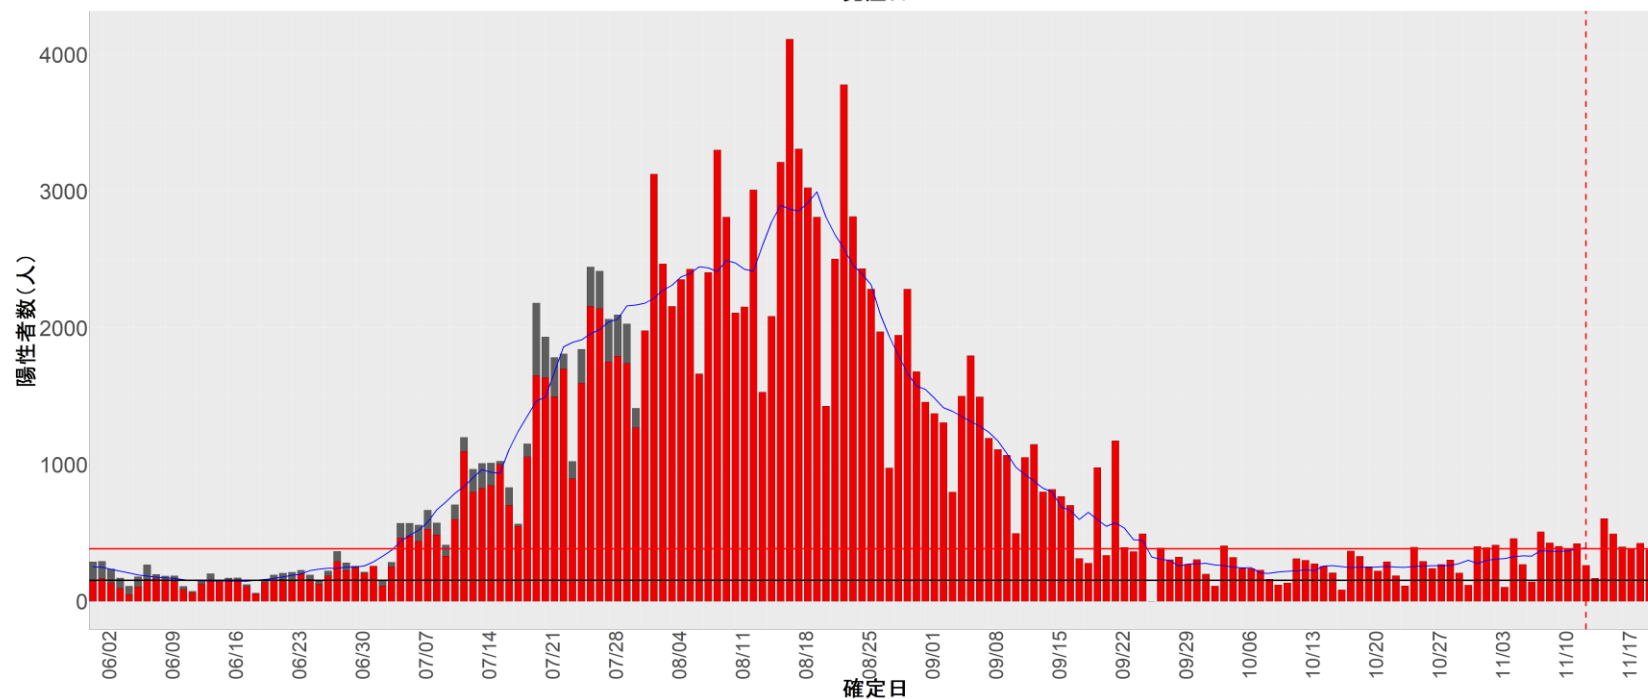

都道府県別エピカーブ (2022/6/1から2022/11/20まで)

【集計方法】

- 確定日は「陽性判明日」、それが不明な場合「自治体発表日」
- 無症状例は上段に含まれない
- リンク不明の場合は「孤発例」としてカウント
- 上段の薄灰色の発症日不明例は確定日から推定した発症日でカウント

【補助線】

- 上段の赤垂直線は17日前、黒垂直線は14日前、下段の赤垂直線は7日前を示す
- 赤水平線は、1週間の累積症例数が人口10万人あたり250に相当する数を1日あたりの症例数に換算したもの。同様に、黒水平線は人口10万人あたり100人に相当する
- 青線は7日間の移動平均であり、上段の移動平均には発症日不明例も含まれる

32. 島根

33. 岡山

34. 広島

35. 山口

36. 徳島

37. 香川

38. 愛媛

39. 高知

40. 福岡

41. 佐賀

42. 長崎

43. 熊本

44. 大分

45. 宮崎

46. 鹿児島

47. 沖縄