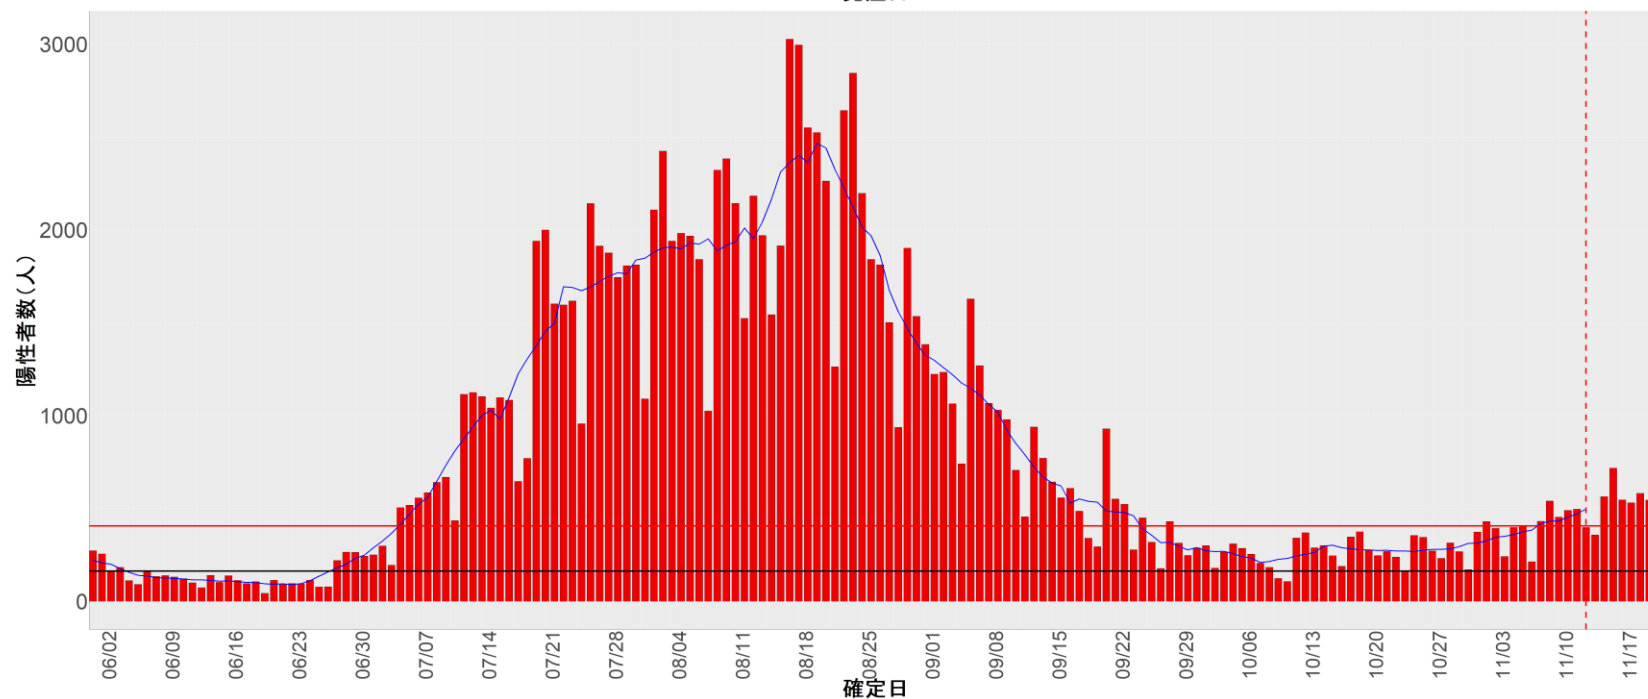

都道府県別エピカーブ (2022/6/1から2022/11/20まで)

【集計方法】

- 確定日は「陽性判明日」、それが不明な場合「自治体発表日」
- 無症状例は上段に含まれない
- リンク不明の場合は「孤発例」としてカウント
- 上段の薄灰色の発症日不明例は確定日から推定した発症日でカウント

【補助線】

- 上段の赤垂直線は17日前、黒垂直線は14日前、下段の赤垂直線は7日前を示す
- 赤水平線は、1週間の累積症例数が人口10万人あたり250に相当する数を1日あたりの症例数に換算したもの。同様に、黒水平線は人口10万人あたり100人に相当する
- 青線は7日間の移動平均であり、上段の移動平均には発症日不明例も含まれる

32. 島根

33. 岡山

34. 広島

35. 山口

36. 徳島

37. 香川

38. 愛媛

39. 高知

40. 福岡

41. 佐賀

42. 長崎

43. 熊本

44. 大分

45. 宮崎

46. 鹿児島

47. 沖縄