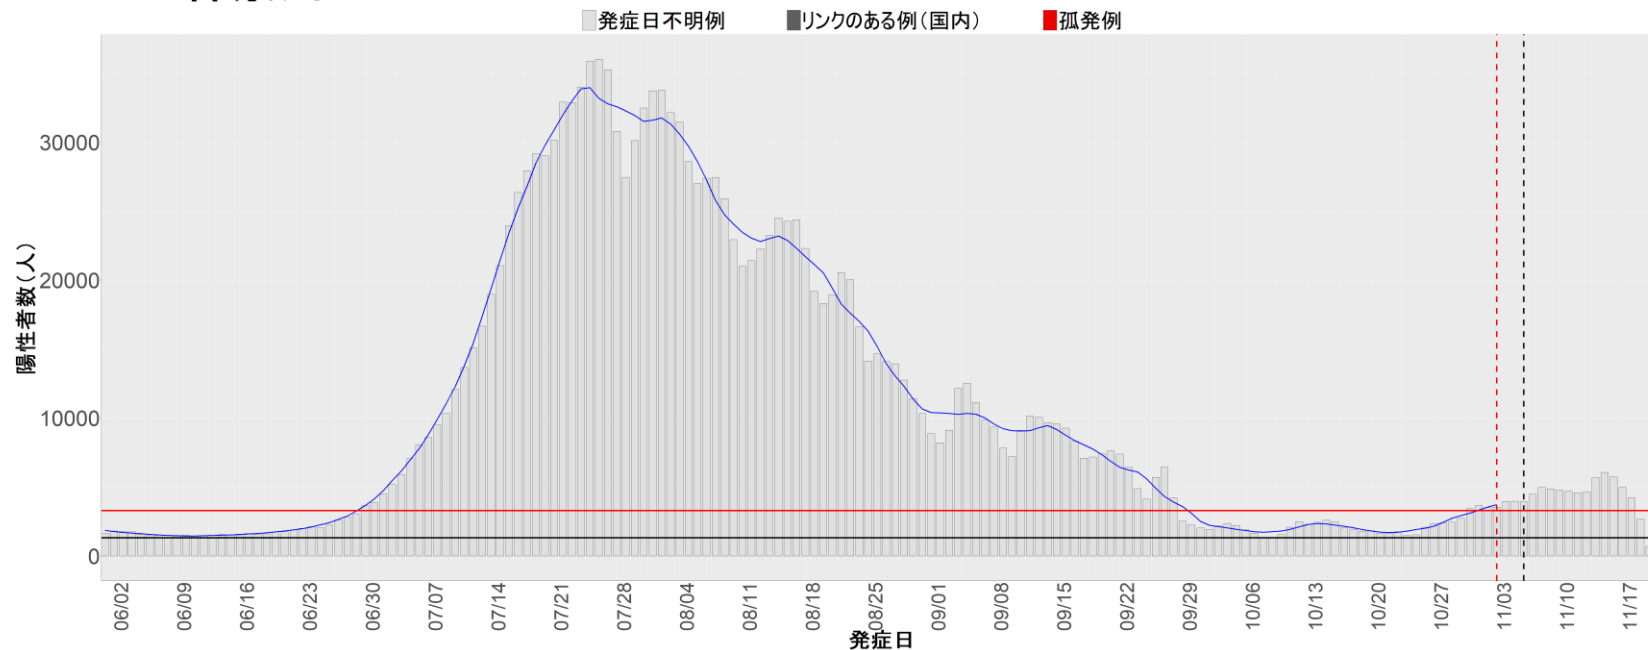

都道府県別エピカーブ (2022/6/1から2022/11/20まで)

【集計方法】

- 確定日は「陽性判明日」、それが不明な場合「自治体発表日」
- 無症状例は上段に含まれない
- リンク不明の場合は「孤発例」としてカウント
- 上段の薄灰色の発症日不明例は確定日から推定した発症日でカウント

【補助線】

- 上段の赤垂直線は17日前、黒垂直線は14日前、下段の赤垂直線は7日前を示す
- 赤水平線は、1週間の累積症例数が人口10万人あたり250に相当する数を1日あたりの症例数に換算したもの。同様に、黒水平線は人口10万人あたり100人に相当する
- 青線は7日間の移動平均であり、上段の移動平均には発症日不明例も含まれる

8. 茨城

9. 栃木

10. 群馬

11. 埼玉

12. 千葉

13. 東京

14. 神奈川

15. 新潟