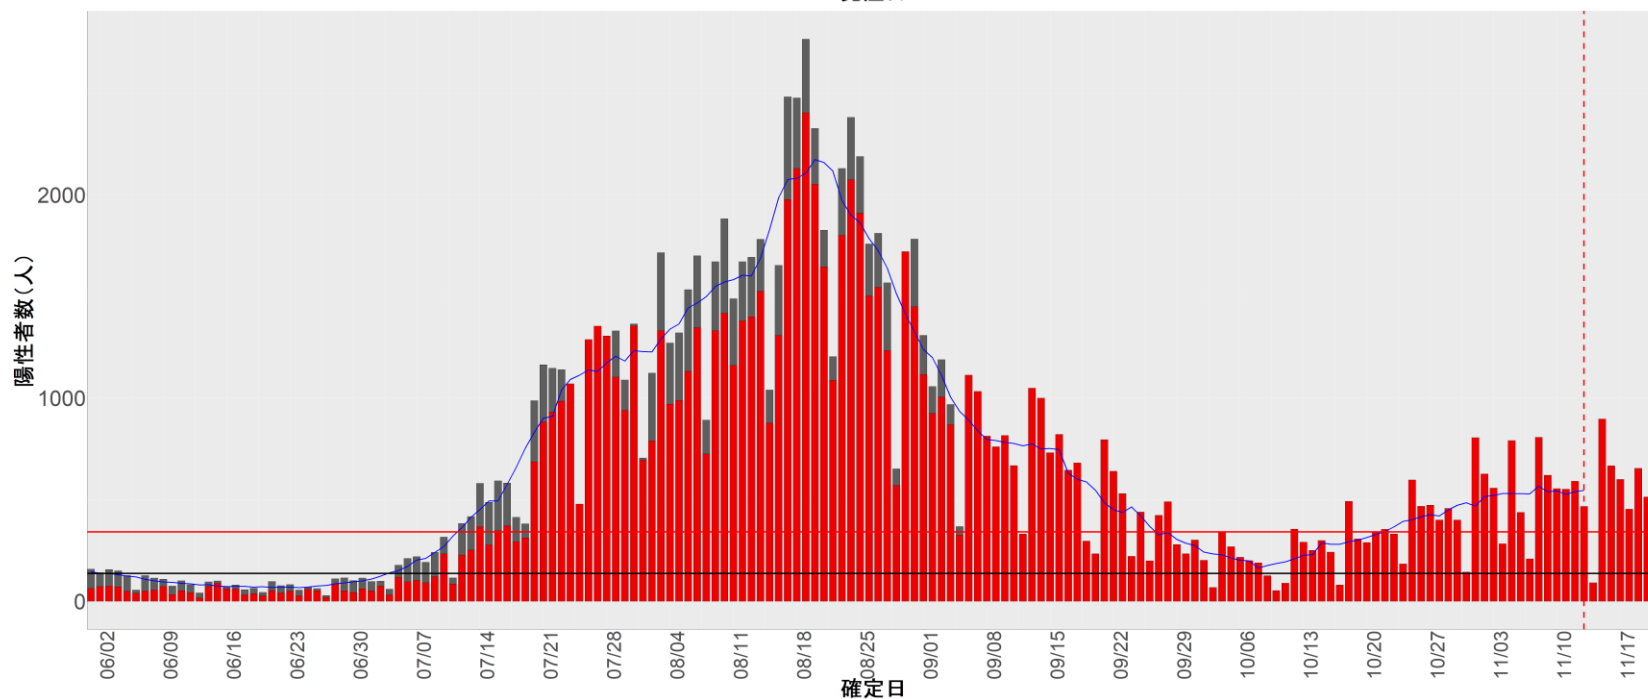

都道府県別エピカーブ (2022/6/1から2022/11/20まで)

【集計方法】

- 確定日は「陽性判明日」、それが不明な場合「自治体発表日」
- 無症状例は上段に含まれない
- リンク不明の場合は「孤発例」としてカウント
- 上段の薄灰色の発症日不明例は確定日から推定した発症日でカウント

【補助線】

- 上段の赤垂直線は17日前、黒垂直線は14日前、下段の赤垂直線は7日前を示す
- 赤水平線は、1週間の累積症例数が人口10万人あたり250に相当する数を1日あたりの症例数に換算したもの。同様に、黒水平線は人口10万人あたり100人に相当する
- 青線は7日間の移動平均であり、上段の移動平均には発症日不明例も含まれる

24. 三重

25. 滋賀

26. 京都

27. 大阪

28. 兵庫

29. 奈良

30. 和歌山

31. 鳥取

32. 島根

33. 岡山

34. 広島

35. 山口

36. 徳島

37. 香川

38. 愛媛

39. 高知

40. 福岡

41. 佐賀

42. 長崎

43. 熊本

44. 大分

45. 宮崎

46. 鹿児島

47. 沖縄