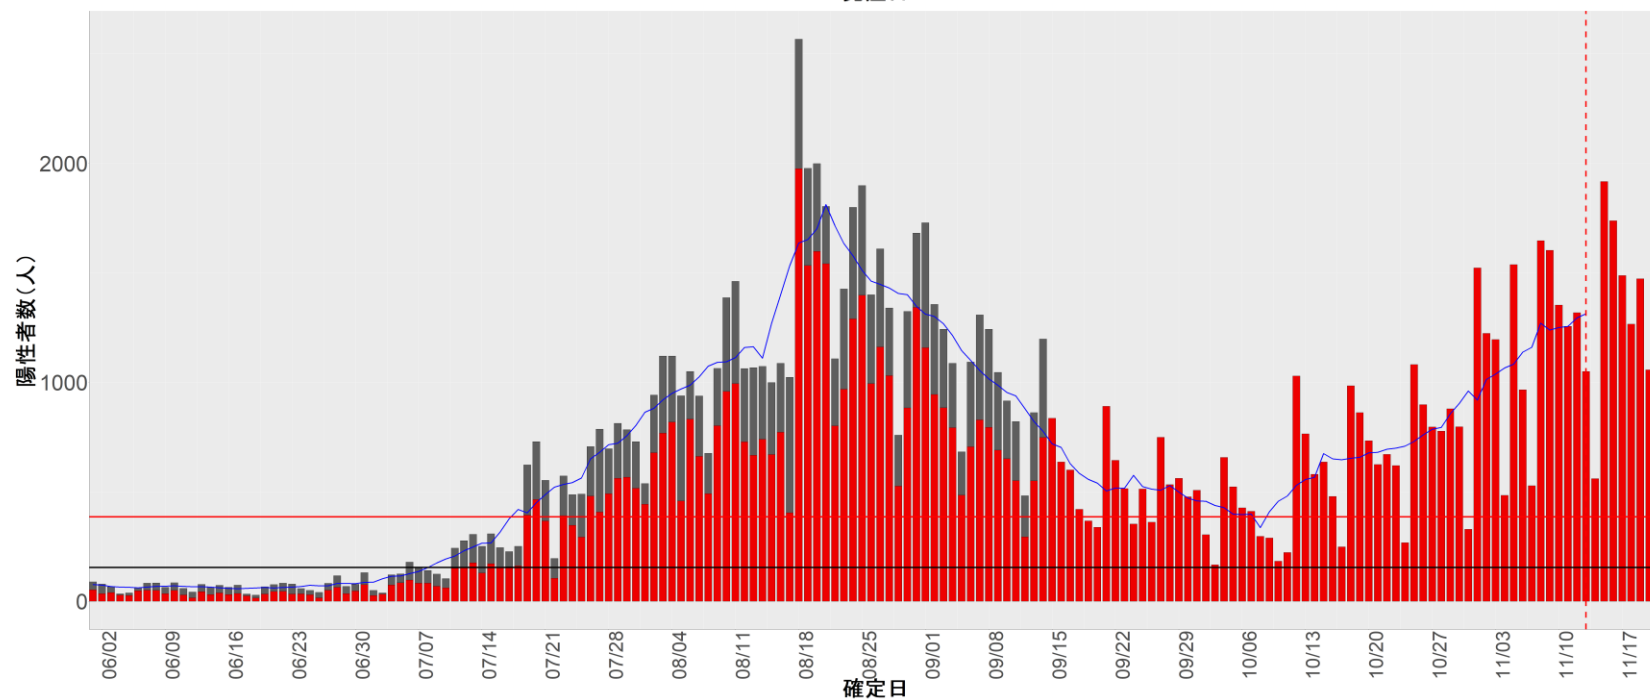

都道府県別エピカーブ (2022/6/1から2022/11/20まで)

【集計方法】

- 確定日は「陽性判明日」、それが不明な場合「自治体発表日」
- 無症状例は上段に含まれない
- リンク不明の場合は「孤発例」としてカウント
- 上段の薄灰色の発症日不明例は確定日から推定した発症日でカウント

【補助線】

- 上段の赤垂直線は17日前、黒垂直線は14日前、下段の赤垂直線は7日前を示す
- 赤水平線は、1週間の累積症例数が人口10万人あたり250に相当する数を1日あたりの症例数に換算したもの。同様に、黒水平線は人口10万人あたり100人に相当する
- 青線は7日間の移動平均であり、上段の移動平均には発症日不明例も含まれる

【注意事項】

- データは自治体公表情報と厚労省公表より(2022年9月27日から)取得
- 2022-06-01から2022-11-20までに報告された症例が含まれる
- 詳細情報の発表がない自治体、2022年9月26日以降の全ての自治体でエピカーブにリンクの有無を反映出来ていない
- 2020年11月作成分より東京都の9月26日までのグラフはTOKYO OPEN DATA "東京都新型コロナウイルス陽性患者発表詳細"より作成
- 自主療養症例が反映されていない都道府県がある可能性がある。神奈川県と兵庫県の自主療養症例は2022年8月16日作成分から過去分に遡って反映されている

全国

1. 北海道

2. 青森

3. 岩手

4. 宮城

5. 秋田

6. 山形

7. 福島