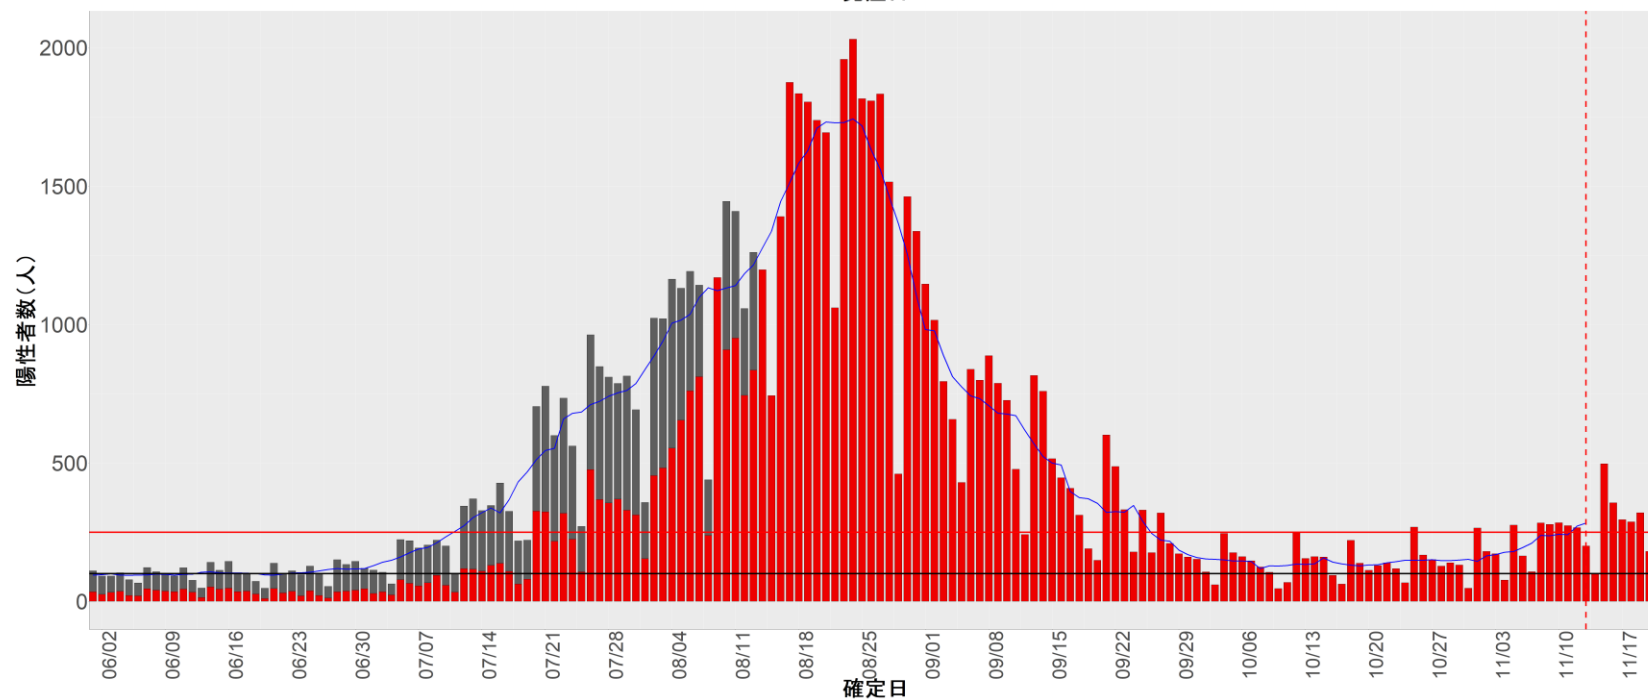

都道府県別エピカーブ (2022/6/1から2022/11/20まで)

【集計方法】

- 確定日は「陽性判明日」、それが不明な場合「自治体発表日」
- 無症状例は上段に含まれない
- リンク不明の場合は「孤発例」としてカウント
- 上段の薄灰色の発症日不明例は確定日から推定した発症日でカウント

【補助線】

- 上段の赤垂直線は17日前、黒垂直線は14日前、下段の赤垂直線は7日前を示す
- 赤水平線は、1週間の累積症例数が人口10万人あたり250に相当する数を1日あたりの症例数に換算したもの。同様に、黒水平線は人口10万人あたり100人に相当する
- 青線は7日間の移動平均であり、上段の移動平均には発症日不明例も含まれる

24. 三重

25. 滋賀

26. 京都

27. 大阪

28. 兵庫

29. 奈良

30. 和歌山

31. 鳥取

32. 島根

33. 岡山

34. 広島

35. 山口

36. 徳島

37. 香川

38. 愛媛

39. 高知

40. 福岡

41. 佐賀

42. 長崎

43. 熊本

44. 大分

45. 宮崎

46. 鹿児島

47. 沖縄