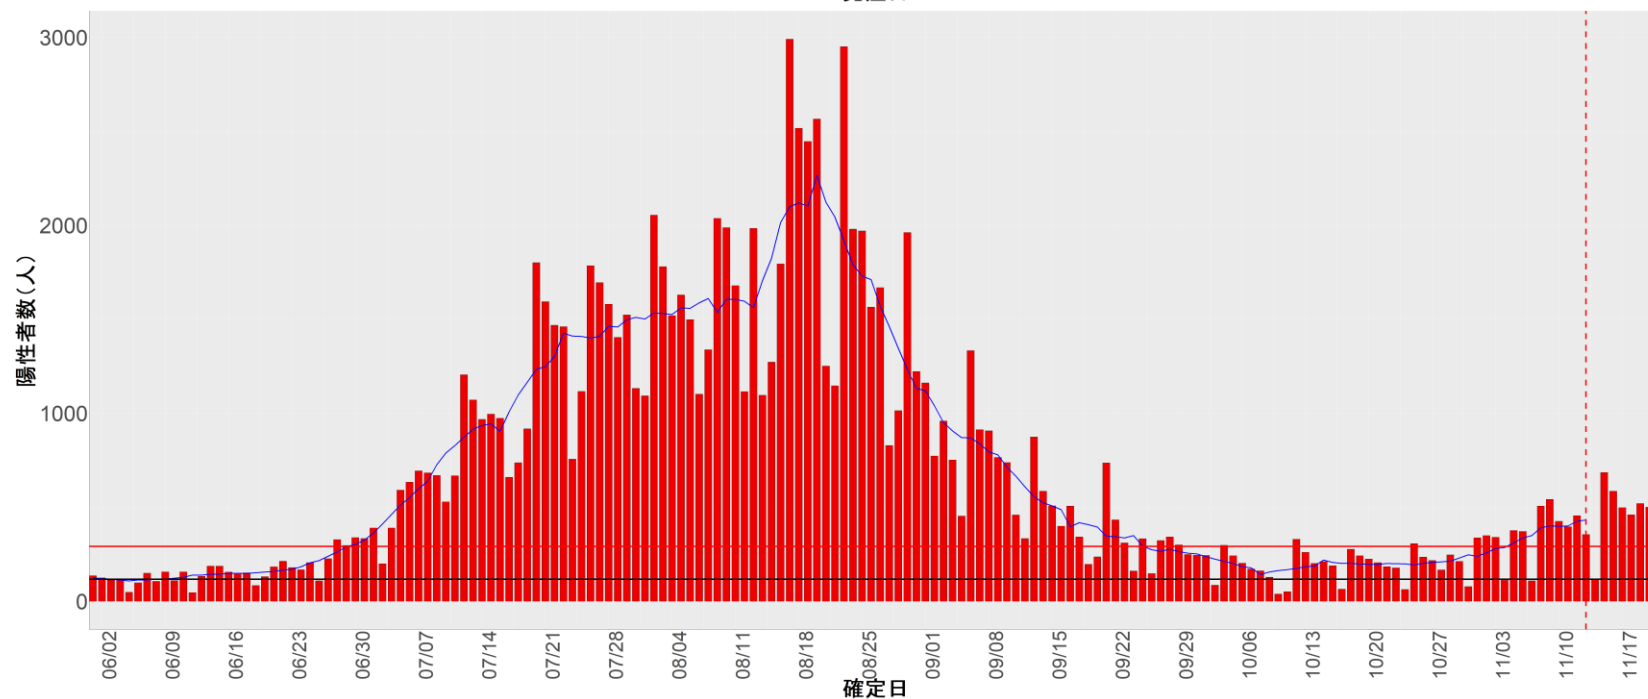

都道府県別エピカーブ (2022/6/1から2022/11/20まで)

【集計方法】

- 確定日は「陽性判明日」、それが不明な場合「自治体発表日」
- 無症状例は上段に含まれない
- リンク不明の場合は「孤発例」としてカウント
- 上段の薄灰色の発症日不明例は確定日から推定した発症日でカウント

【補助線】

- 上段の赤垂直線は17日前、黒垂直線は14日前、下段の赤垂直線は7日前を示す
- 赤水平線は、1週間の累積症例数が人口10万人あたり250に相当する数を1日あたりの症例数に換算したもの。同様に、黒水平線は人口10万人あたり100人に相当する
- 青線は7日間の移動平均であり、上段の移動平均には発症日不明例も含まれる

24. 三重

25. 滋賀

26. 京都

27. 大阪

28. 兵庫

29. 奈良

30. 和歌山

31. 鳥取

32. 島根

33. 岡山

34. 広島

35. 山口

36. 徳島

37. 香川

38. 愛媛

39. 高知

40. 福岡

41. 佐賀

42. 長崎

43. 熊本

44. 大分

45. 宮崎

46. 鹿児島

47. 沖縄