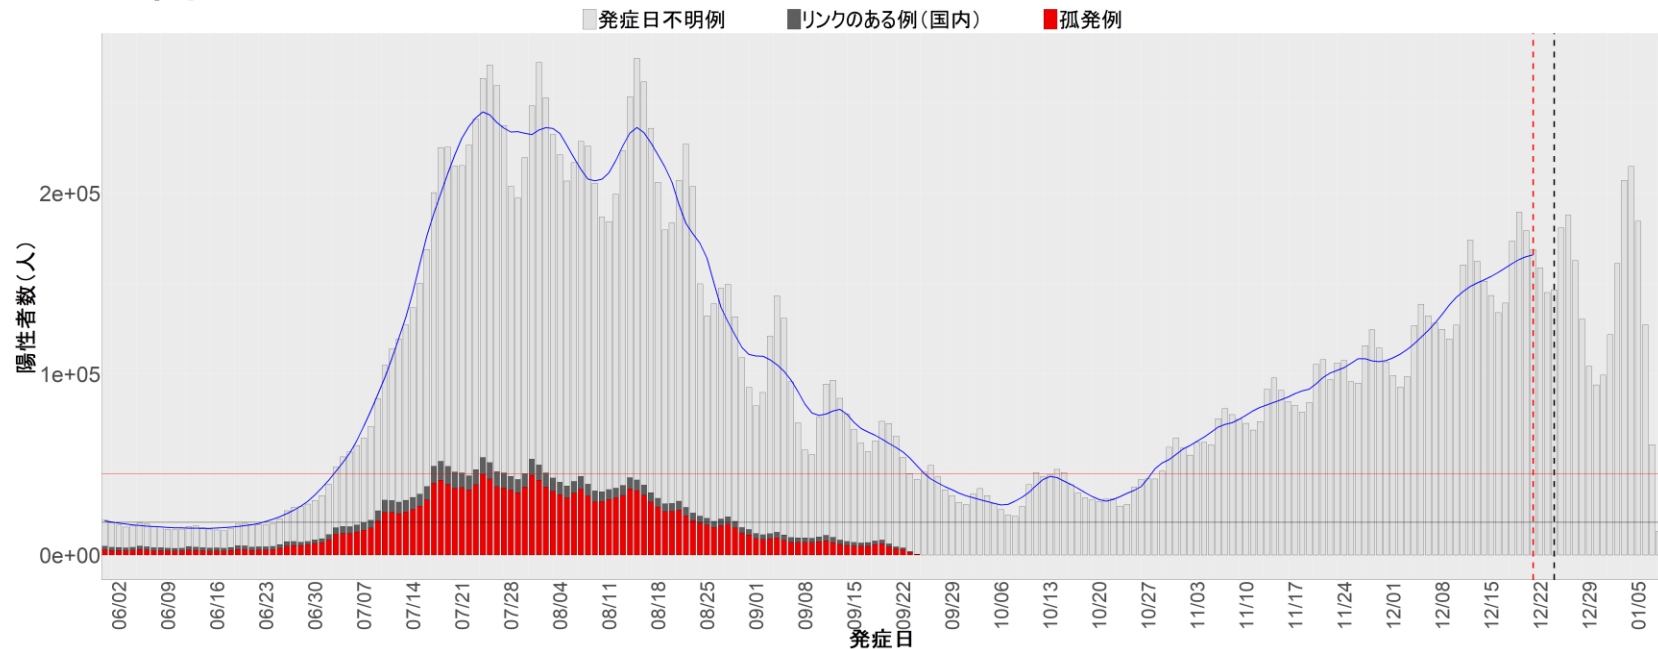

都道府県別エピカーブ (2022/6/1から2023/1/9まで)

【集計方法】

- 確定日は「陽性判明日」、それが不明な場合「自治体発表日」
- 無症状例は上段に含まれない
- リンク不明の場合は「孤発例」としてカウント
- 上段の薄灰色の発症日不明例は確定日から推定した発症日でカウント

【補助線】

- 上段の赤垂直線は17日前、黒垂直線は14日前、下段の赤垂直線は7日前を示す
- 赤水平線は、1週間の累積症例数が人口10万人あたり250に相当する数を1日あたりの症例数に換算したもの。同様に、黒水平線は人口10万人あたり100人に相当する
- 青線は7日間の移動平均であり、上段の移動平均には発症日不明例も含まれる

【注意事項】

- データは自治体公表情報と厚労省公表より(2022年9月27日から)取得
- 2022-06-01から2023-01-09までに報告された症例が含まれる
- 詳細情報の発表がない自治体、2022年9月26日以降の全ての自治体でエピカーブにリンクの有無を反映出来ていない
- 2020年11月作成分より東京都の9月26日までのグラフはTOKYO OPEN DATA "東京都新型コロナウイルス陽性患者発表詳細"より作成
- 自主療養症例が反映されていない都道府県がある可能性がある。神奈川県と兵庫県の自主療養症例は2022年8月16日作成分から過去分に遡って反映されている

全国

1. 北海道

2. 青森

3. 岩手

4. 宮城

5. 秋田

6. 山形

7. 福島