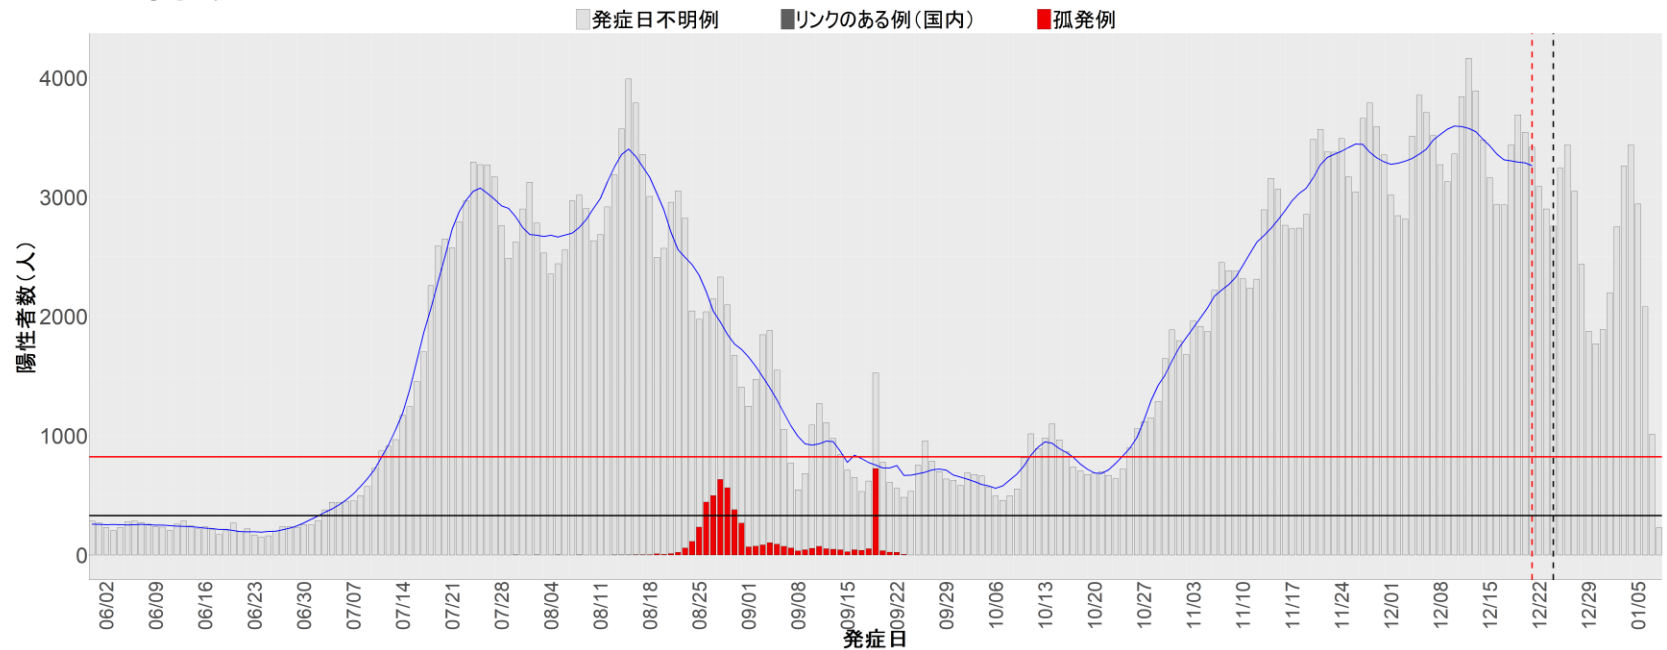

都道府県別エピカーブ (2022/6/1から2023/1/9まで)

【集計方法】

- 確定日は「陽性判明日」、それが不明な場合「自治体発表日」
- 無症状例は上段に含まれない
- リンク不明の場合は「孤発例」としてカウント
- 上段の薄灰色の発症日不明例は確定日から推定した発症日でカウント

【補助線】

- 上段の赤垂直線は17日前、黒垂直線は14日前、下段の赤垂直線は7日前を示す
- 赤水平線は、1週間の累積症例数が人口10万人あたり250に相当する数を1日あたりの症例数に換算したもの。同様に、黒水平線は人口10万人あたり100人に相当する
- 青線は7日間の移動平均であり、上段の移動平均には発症日不明例も含まれる

【注意事項】

- データは自治体公表情報と厚労省公表より(2022年9月27日から)取得
- 2022-06-01から2023-01-09までに報告された症例が含まれる
- 詳細情報の発表がない自治体、2022年9月26日以降の全ての自治体でエピカーブにリンクの有無を反映出来ていない
- 2020年11月作成分より東京都の9月26日までのグラフはTOKYO OPEN DATA "東京都新型コロナウイルス陽性患者発表詳細"より作成
- 自主療養症例が反映されていない都道府県がある可能性がある。神奈川県と兵庫県の自主療養症例は2022年8月16日作成分から過去分に遡って反映されている

全国

1. 北海道

2. 青森

3. 岩手

4. 宮城

5. 秋田

6. 山形

7. 福島