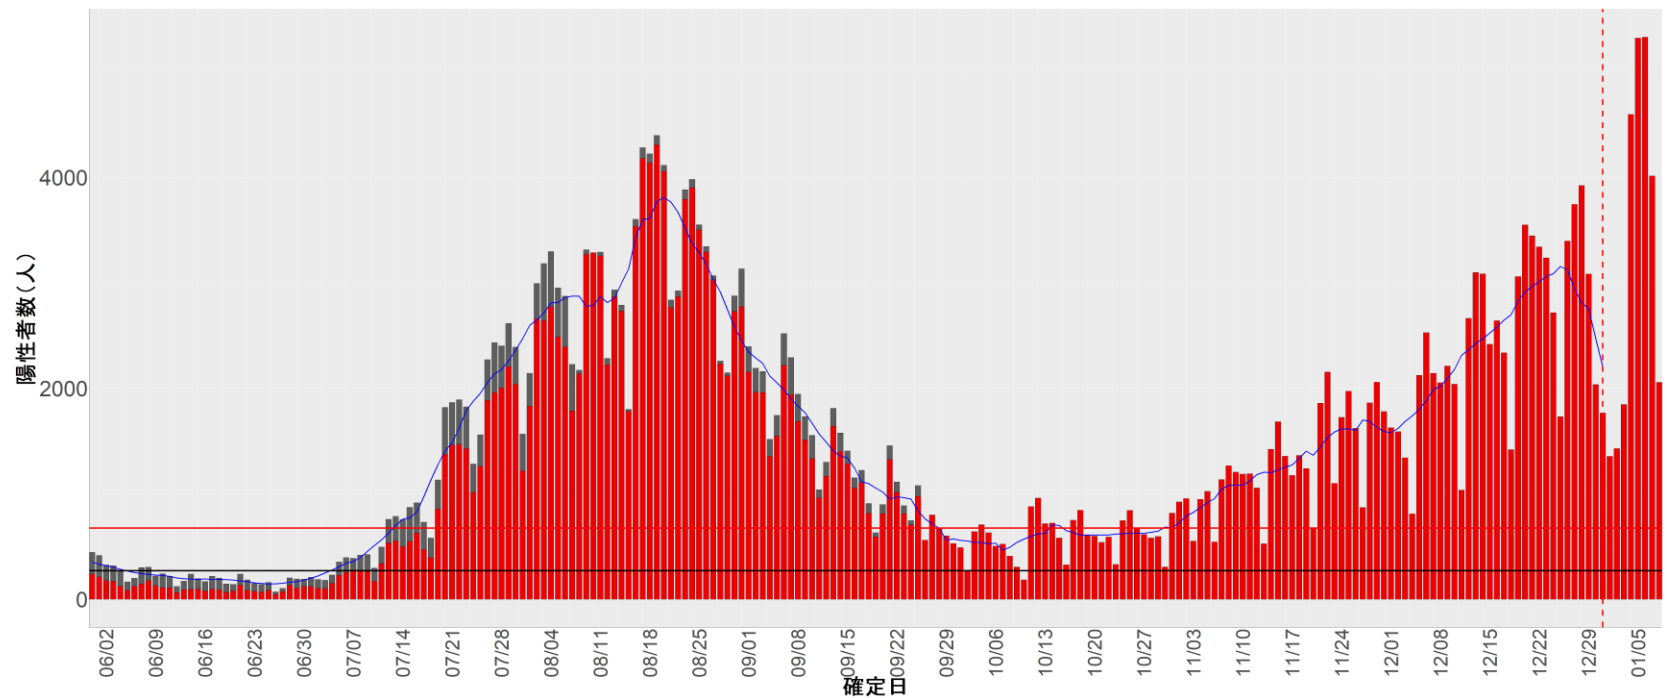

都道府県別エピカーブ (2022/6/1から2023/1/9まで)

【集計方法】

- 確定日は「陽性判明日」、それが不明な場合「自治体発表日」
- 無症状例は上段に含まれない
- リンク不明の場合は「孤発例」としてカウント
- 上段の薄灰色の発症日不明例は確定日から推定した発症日でカウント

【補助線】

- 上段の赤垂直線は17日前、黒垂直線は14日前、下段の赤垂直線は7日前を示す
- 赤水平線は、1週間の累積症例数が人口10万人あたり250に相当する数を1日あたりの症例数に換算したもの。同様に、黒水平線は人口10万人あたり100人に相当する
- 青線は7日間の移動平均であり、上段の移動平均には発症日不明例も含まれる

16. 富山

17. 石川

18. 福井

19. 山梨

20. 長野

21. 岐阜

22. 静岡

23. 愛知

24. 三重

25. 滋賀

26. 京都

27. 大阪

28. 兵庫

29. 奈良

30. 和歌山

31. 鳥取

32. 島根

33. 岡山

34. 広島

35. 山口

36. 徳島

37. 香川

38. 愛媛

39. 高知