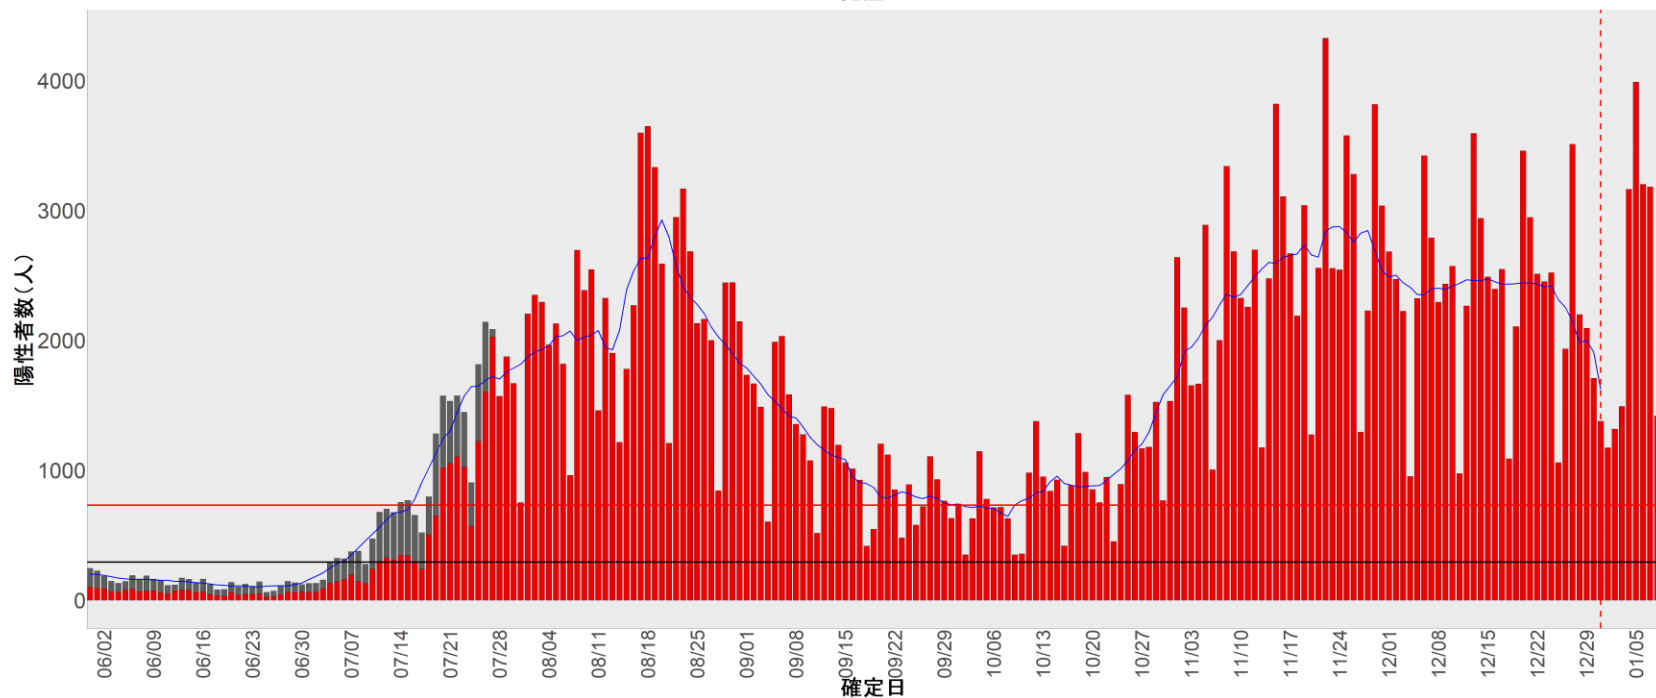

都道府県別エピカーブ (2022/6/1から2023/1/9まで)

【集計方法】

- 確定日は「陽性判明日」、それが不明な場合「自治体発表日」
- 無症状例は上段に含まれない
- リンク不明の場合は「孤発例」としてカウント
- 上段の薄灰色の発症日不明例は確定日から推定した発症日でカウント

【補助線】

- 上段の赤垂直線は17日前、黒垂直線は14日前、下段の赤垂直線は7日前を示す
- 赤水平線は、1週間の累積症例数が人口10万人あたり250に相当する数を1日あたりの症例数に換算したもの。同様に、黒水平線は人口10万人あたり100人に相当する
- 青線は7日間の移動平均であり、上段の移動平均には発症日不明例も含まれる

16. 富山

17. 石川

18. 福井

19. 山梨

20. 長野

21. 岐阜

22. 静岡

23. 愛知

24. 三重

25. 滋賀

26. 京都

27. 大阪

28. 兵庫

29. 奈良

30. 和歌山

31. 鳥取