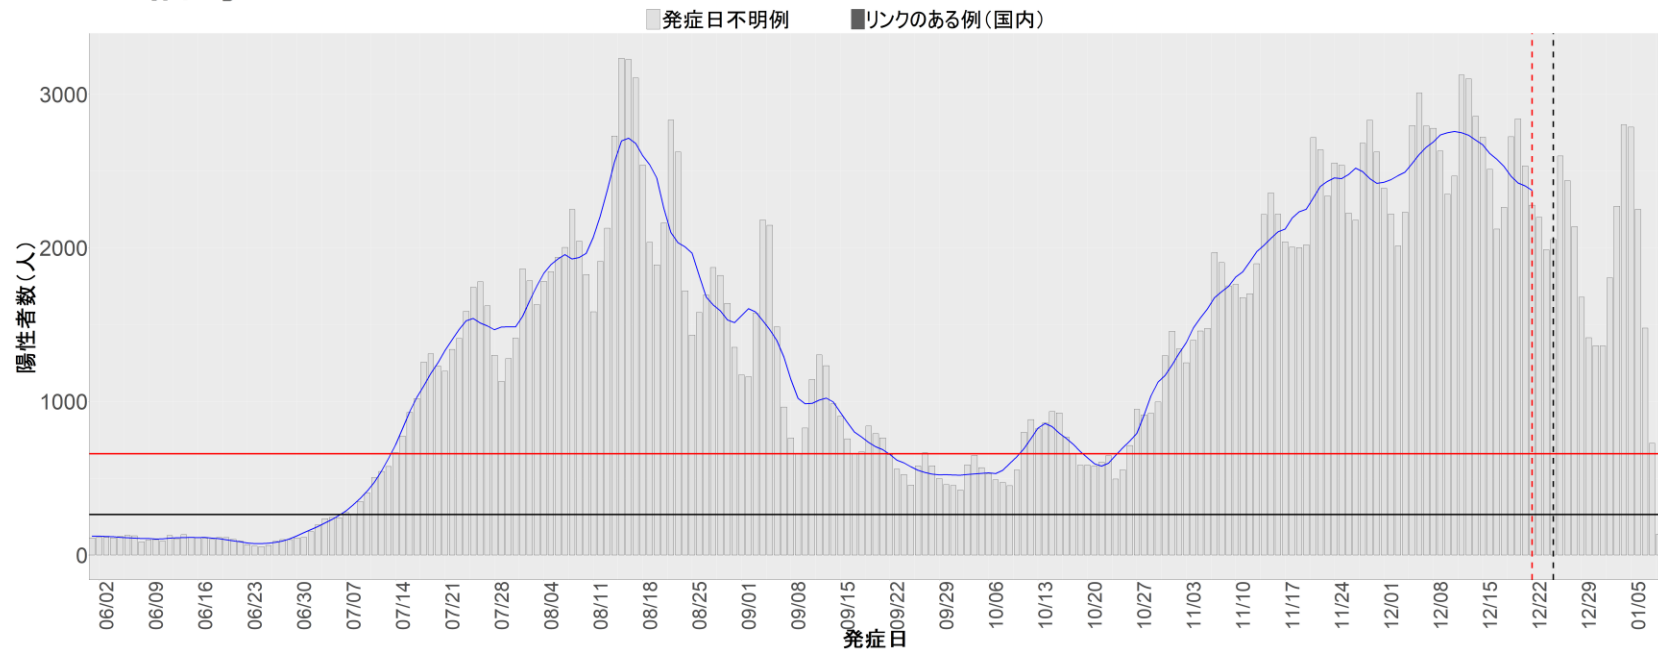

都道府県別エピカーブ (2022/6/1から2023/1/9まで)

【集計方法】

- 確定日は「陽性判明日」、それが不明な場合「自治体発表日」
- 無症状例は上段に含まれない
- リンク不明の場合は「孤発例」としてカウント
- 上段の薄灰色の発症日不明例は確定日から推定した発症日でカウント

【補助線】

- 上段の赤垂直線は17日前、黒垂直線は14日前、下段の赤垂直線は7日前を示す
- 赤水平線は、1週間の累積症例数が人口10万人あたり250に相当する数を1日あたりの症例数に換算したもの。同様に、黒水平線は人口10万人あたり100人に相当する
- 青線は7日間の移動平均であり、上段の移動平均には発症日不明例も含まれる

【注意事項】

- データは自治体公表情報と厚労省公表より(2022年9月27日から)取得
- 2022-06-01から2023-01-09までに報告された症例が含まれる
- 詳細情報の発表がない自治体、2022年9月26日以降の全ての自治体でエピカーブにリンクの有無を反映出来ていない
- 2020年11月作成分より東京都の9月26日までのグラフはTOKYO OPEN DATA "東京都新型コロナウイルス陽性患者発表詳細"より作成
- 自主療養症例が反映されていない都道府県がある可能性がある。神奈川県と兵庫県の自主療養症例は2022年8月16日作成分から過去分に遡って反映されている

全国

1. 北海道

2. 青森

3. 岩手

4. 宮城

5. 秋田

6. 山形

7. 福島