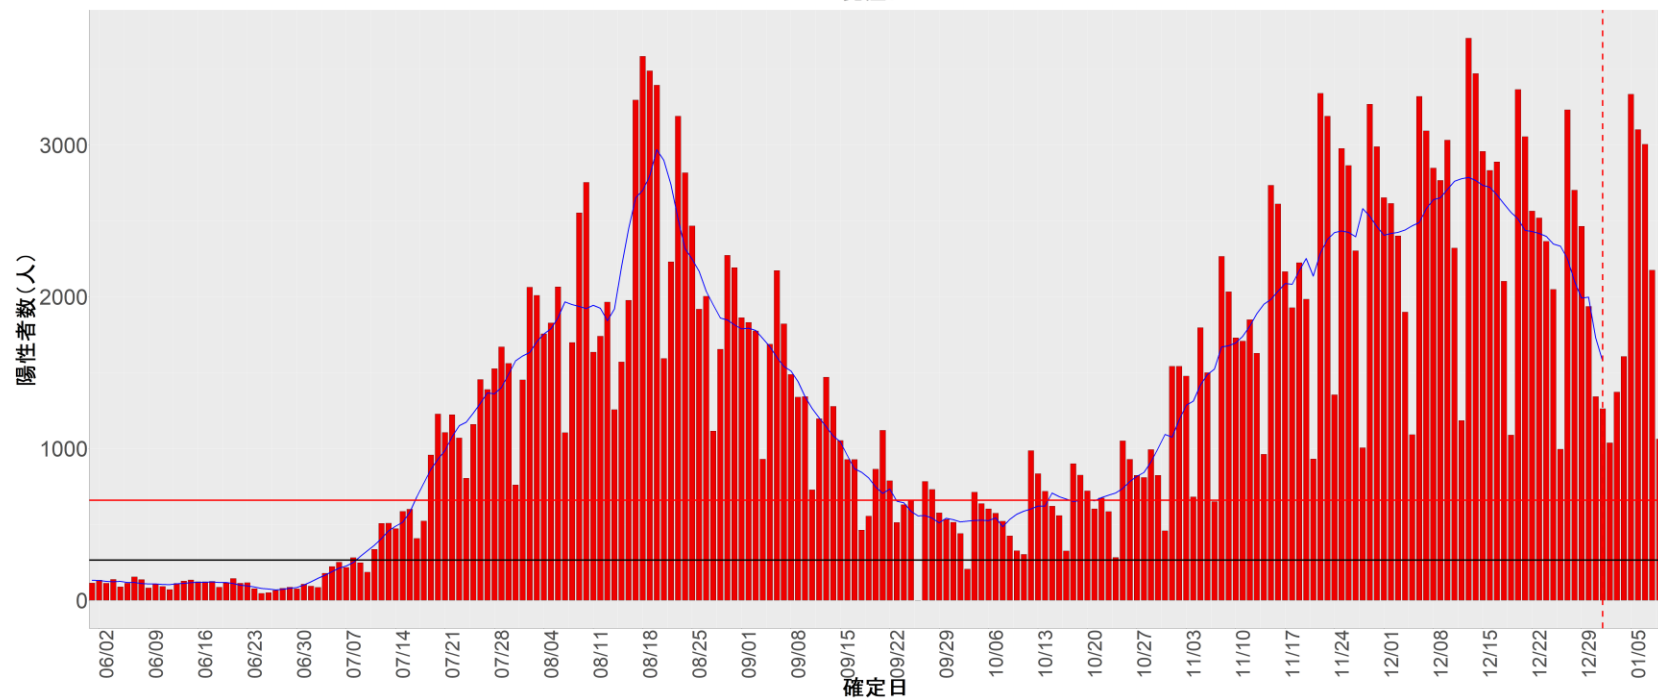

都道府県別エピカーブ (2022/6/1から2023/1/9まで)

【集計方法】

- 確定日は「陽性判明日」、それが不明な場合「自治体発表日」
- 無症状例は上段に含まれない
- リンク不明の場合は「孤発例」としてカウント
- 上段の薄灰色の発症日不明例は確定日から推定した発症日でカウント

【補助線】

- 上段の赤垂直線は17日前、黒垂直線は14日前、下段の赤垂直線は7日前を示す
- 赤水平線は、1週間の累積症例数が人口10万人あたり250に相当する数を1日あたりの症例数に換算したもの。同様に、黒水平線は人口10万人あたり100人に相当する
- 青線は7日間の移動平均であり、上段の移動平均には発症日不明例も含まれる

【注意事項】

- データは自治体公表情報と厚労省公表より(2022年9月27日から)取得
- 2022-06-01から2023-01-09までに報告された症例が含まれる
- 詳細情報の発表がない自治体、2022年9月26日以降の全ての自治体でエピカーブにリンクの有無を反映出来ていない
- 2020年11月作成分より東京都の9月26日までのグラフはTOKYO OPEN DATA "東京都新型コロナウイルス陽性患者発表詳細"より作成
- 自主療養症例が反映されていない都道府県がある可能性がある。神奈川県と兵庫県の自主療養症例は2022年8月16日作成分から過去分に遡って反映されている

全国

1. 北海道

2. 青森

3. 岩手

4. 宮城

5. 秋田

6. 山形

7. 福島