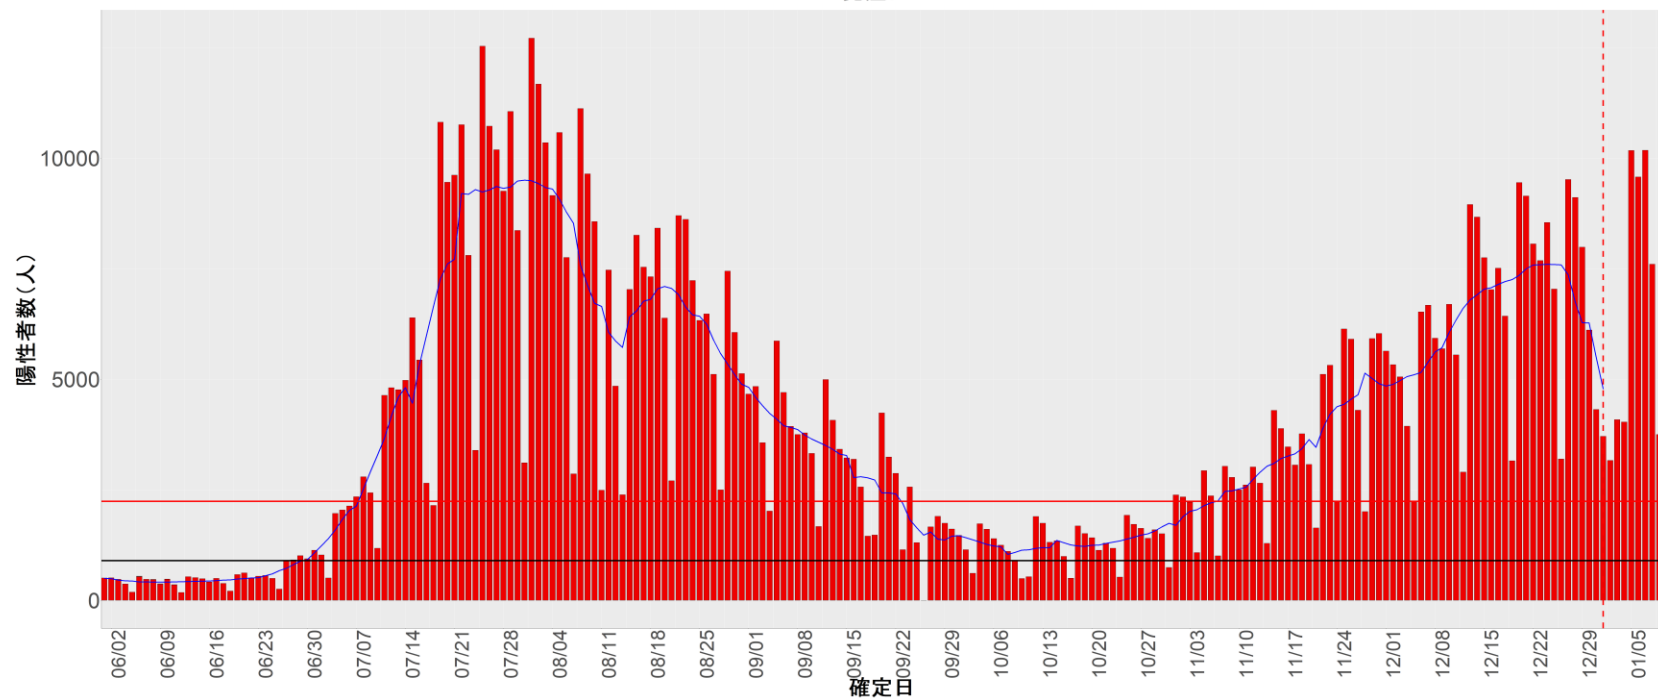

都道府県別エピカーブ (2022/6/1から2023/1/9まで)

【集計方法】

- 確定日は「陽性判明日」、それが不明な場合「自治体発表日」
- 無症状例は上段に含まれない
- リンク不明の場合は「孤発例」としてカウント
- 上段の薄灰色の発症日不明例は確定日から推定した発症日でカウント

【補助線】

- 上段の赤垂直線は17日前、黒垂直線は14日前、下段の赤垂直線は7日前を示す
- 赤水平線は、1週間の累積症例数が人口10万人あたり250に相当する数を1日あたりの症例数に換算したもの。同様に、黒水平線は人口10万人あたり100人に相当する
- 青線は7日間の移動平均であり、上段の移動平均には発症日不明例も含まれる

全国

1. 北海道

2. 青森

3. 岩手

4. 宮城

5. 秋田

6. 山形

7. 福島

8. 茨城

9. 栃木

10. 群馬

11. 埼玉

12. 千葉

13. 東京

14. 神奈川

15. 新潟

16. 富山

17. 石川

18. 福井

19. 山梨

20. 長野

21. 岐阜

22. 静岡

23. 愛知