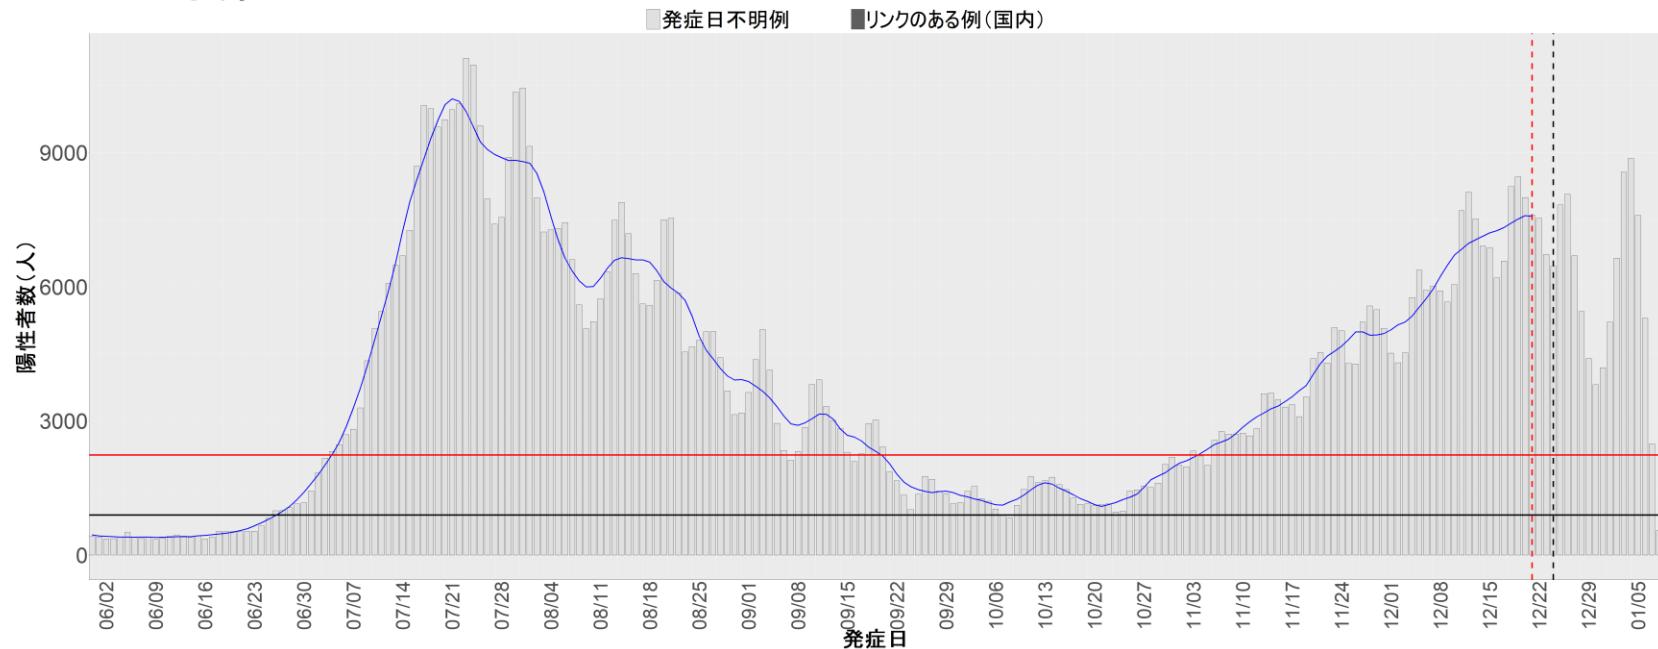

都道府県別エピカーブ (2022/6/1から2023/1/9まで)

【集計方法】

- 確定日は「陽性判明日」、それが不明な場合「自治体発表日」
- 無症状例は上段に含まれない
- リンク不明の場合は「孤発例」としてカウント
- 上段の薄灰色の発症日不明例は確定日から推定した発症日でカウント

【補助線】

- 上段の赤垂直線は17日前、黒垂直線は14日前、下段の赤垂直線は7日前を示す
- 赤水平線は、1週間の累積症例数が人口10万人あたり250に相当する数を1日あたりの症例数に換算したもの。同様に、黒水平線は人口10万人あたり100人に相当する
- 青線は7日間の移動平均であり、上段の移動平均には発症日不明例も含まれる

8. 茨城

9. 栃木

10. 群馬

11. 埼玉

12. 千葉

13. 東京

14. 神奈川

15. 新潟

16. 富山

17. 石川

18. 福井

19. 山梨

20. 長野

21. 岐阜

22. 静岡

23. 愛知