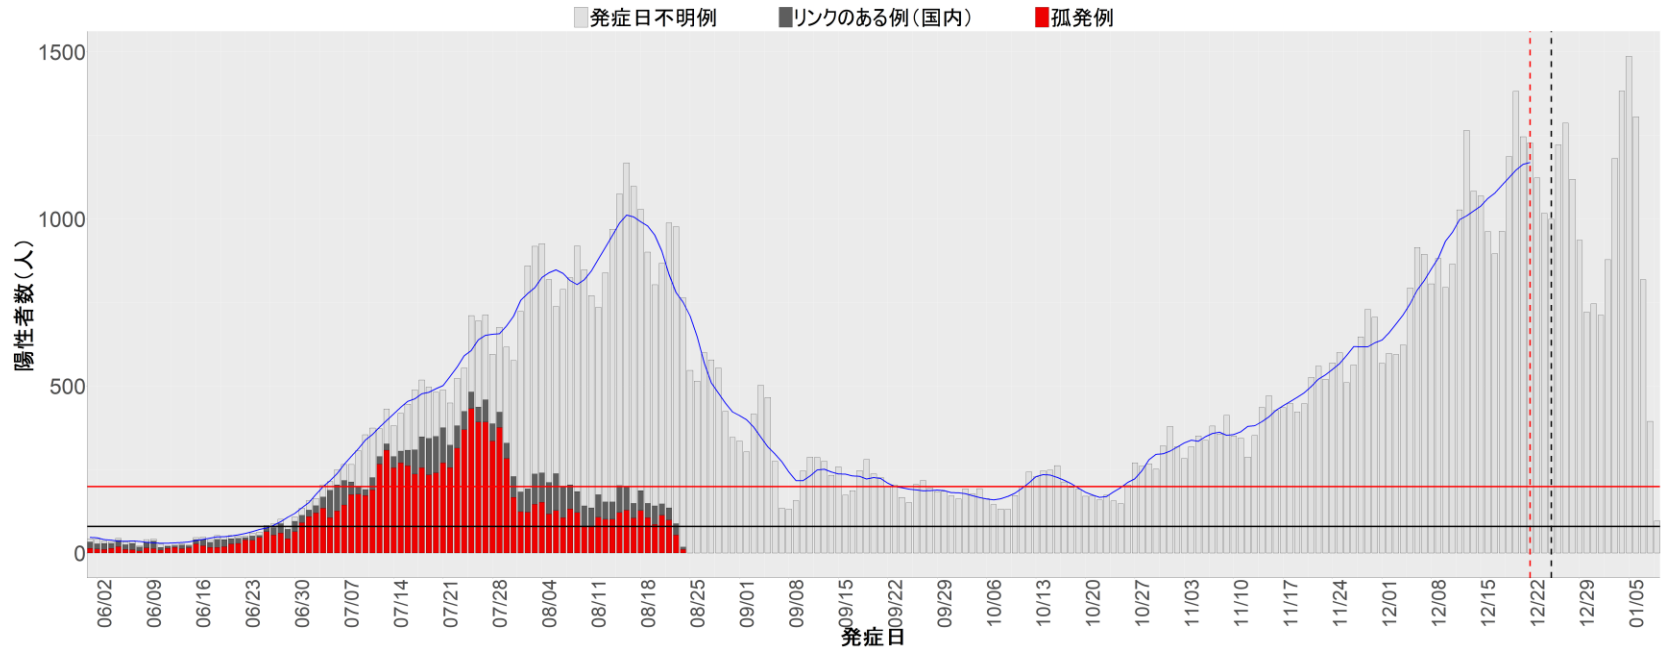

都道府県別エピカーブ (2022/6/1から2023/1/9まで)

【集計方法】

- 確定日は「陽性判明日」、それが不明な場合「自治体発表日」
- 無症状例は上段に含まれない
- リンク不明の場合は「孤発例」としてカウント
- 上段の薄灰色の発症日不明例は確定日から推定した発症日でカウント

【補助線】

- 上段の赤垂直線は17日前、黒垂直線は14日前、下段の赤垂直線は7日前を示す
- 赤水平線は、1週間の累積症例数が人口10万人あたり250に相当する数を1日あたりの症例数に換算したもの。同様に、黒水平線は人口10万人あたり100人に相当する
- 青線は7日間の移動平均であり、上段の移動平均には発症日不明例も含まれる

16. 富山

17. 石川

18. 福井

19. 山梨

20. 長野

21. 岐阜

22. 静岡

23. 愛知

24. 三重

25. 滋賀

26. 京都

27. 大阪

28. 兵庫

29. 奈良

30. 和歌山

31. 鳥取

32. 島根

33. 岡山

34. 広島

35. 山口

36. 徳島

37. 香川

38. 愛媛

39. 高知