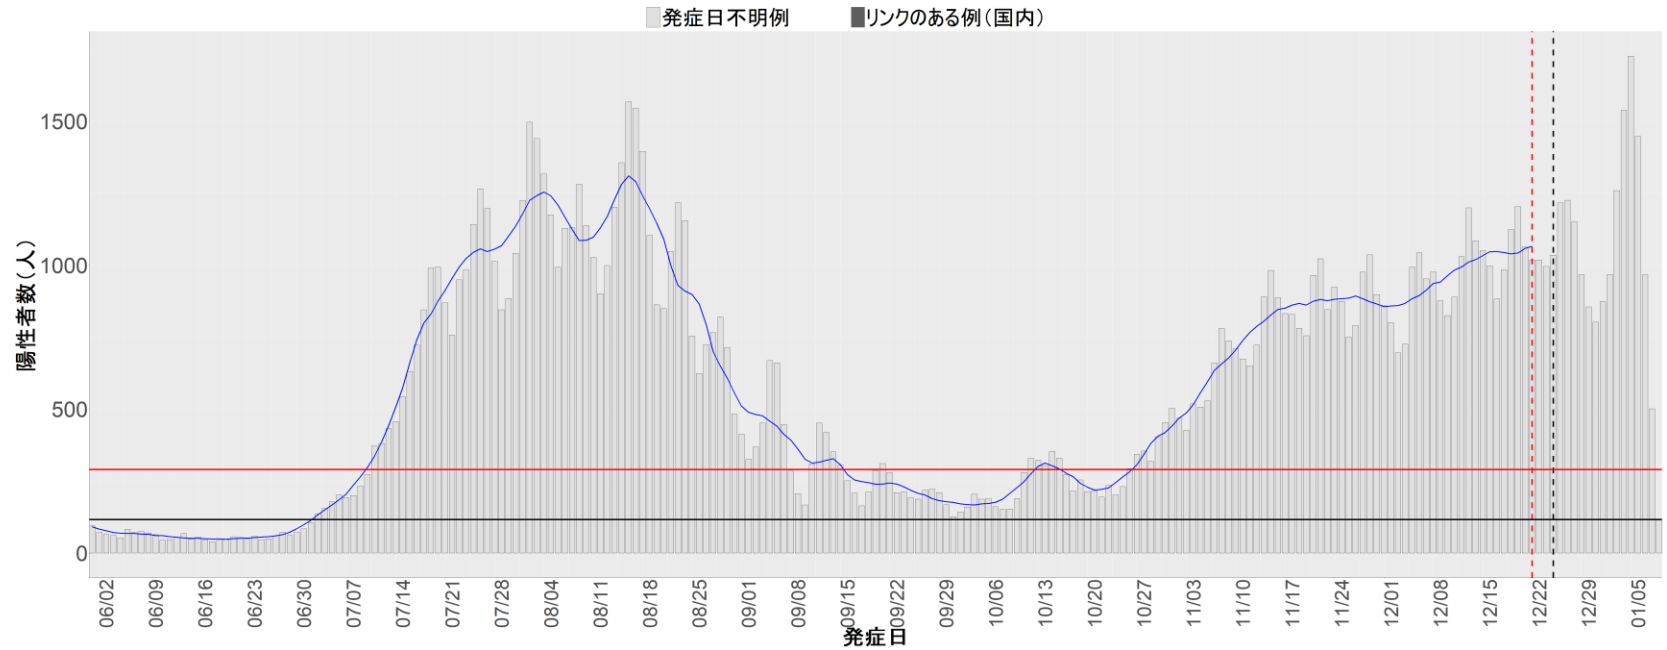

都道府県別エピカーブ (2022/6/1から2023/1/9まで)

【集計方法】

- 確定日は「陽性判明日」、それが不明な場合「自治体発表日」
- 無症状例は上段に含まれない
- リンク不明の場合は「孤発例」としてカウント
- 上段の薄灰色の発症日不明例は確定日から推定した発症日でカウント

【補助線】

- 上段の赤垂直線は17日前、黒垂直線は14日前、下段の赤垂直線は7日前を示す
- 赤水平線は、1週間の累積症例数が人口10万人あたり250に相当する数を1日あたりの症例数に換算したもの。同様に、黒水平線は人口10万人あたり100人に相当する
- 青線は7日間の移動平均であり、上段の移動平均には発症日不明例も含まれる

16. 富山

17. 石川

18. 福井

19. 山梨

20. 長野

21. 岐阜

22. 静岡

23. 愛知

24. 三重

25. 滋賀

26. 京都

27. 大阪

28. 兵庫

29. 奈良

30. 和歌山

31. 鳥取