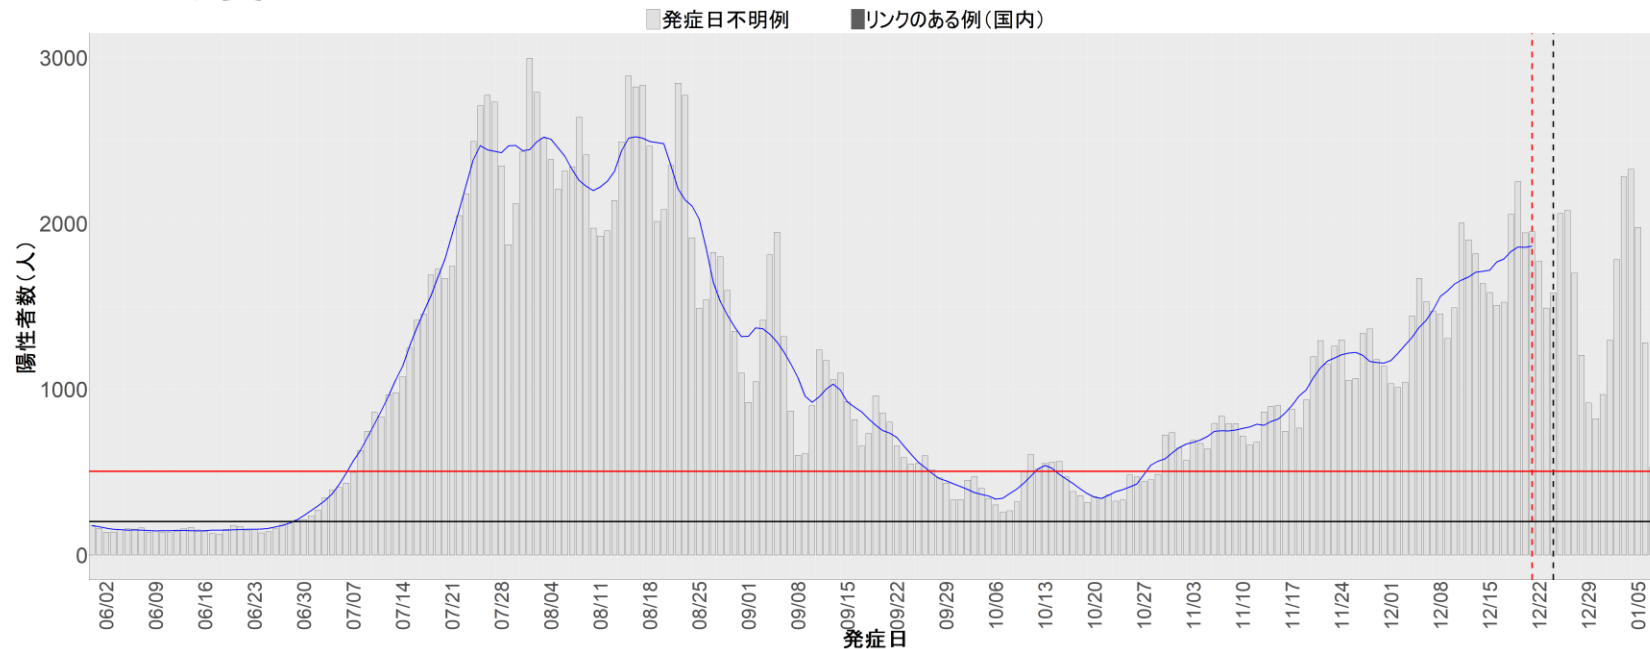

都道府県別エピカーブ (2022/6/1から2023/1/9まで)

【集計方法】

- 確定日は「陽性判明日」、それが不明な場合「自治体発表日」
- 無症状例は上段に含まれない
- リンク不明の場合は「孤発例」としてカウント
- 上段の薄灰色の発症日不明例は確定日から推定した発症日でカウント

【補助線】

- 上段の赤垂直線は17日前、黒垂直線は14日前、下段の赤垂直線は7日前を示す
- 赤水平線は、1週間の累積症例数が人口10万人あたり250に相当する数を1日あたりの症例数に換算したもの。同様に、黒水平線は人口10万人あたり100人に相当する
- 青線は7日間の移動平均であり、上段の移動平均には発症日不明例も含まれる

16. 富山

17. 石川

18. 福井

19. 山梨

20. 長野

21. 岐阜

22. 静岡

23. 愛知

24. 三重

25. 滋賀

26. 京都

27. 大阪

28. 兵庫

29. 奈良

30. 和歌山

31. 鳥取