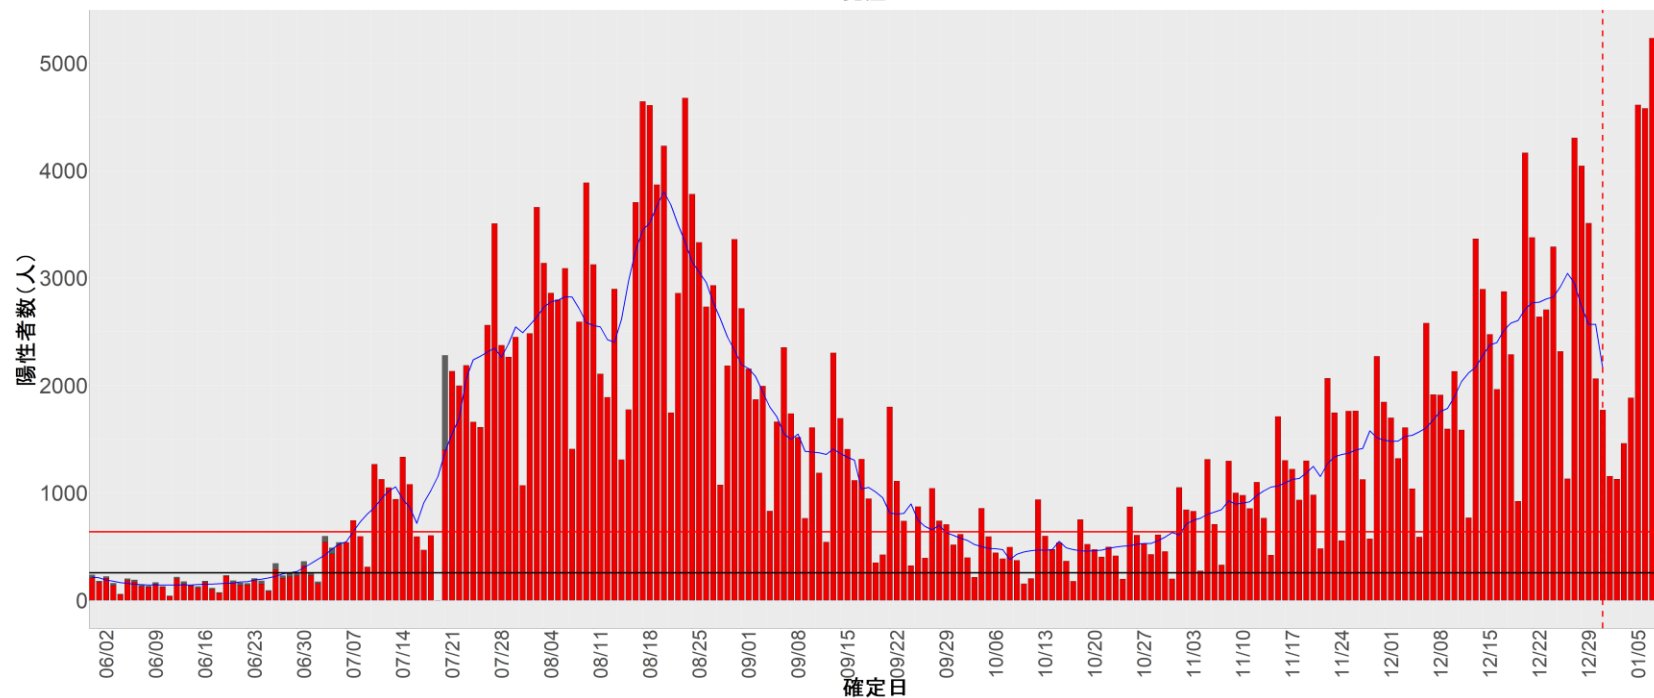

都道府県別エピカーブ (2022/6/1から2023/1/9まで)

【集計方法】

- 確定日は「陽性判明日」、それが不明な場合「自治体発表日」
- 無症状例は上段に含まれない
- リンク不明の場合は「孤発例」としてカウント
- 上段の薄灰色の発症日不明例は確定日から推定した発症日でカウント

【補助線】

- 上段の赤垂直線は17日前、黒垂直線は14日前、下段の赤垂直線は7日前を示す
- 赤水平線は、1週間の累積症例数が人口10万人あたり250に相当する数を1日あたりの症例数に換算したもの。同様に、黒水平線は人口10万人あたり100人に相当する
- 青線は7日間の移動平均であり、上段の移動平均には発症日不明例も含まれる

8. 茨城

9. 栃木

10. 群馬

11. 埼玉

12. 千葉

13. 東京

14. 神奈川

15. 新潟

16. 富山

17. 石川

18. 福井

19. 山梨

20. 長野

21. 岐阜

22. 静岡

23. 愛知

24. 三重

25. 滋賀

26. 京都

27. 大阪

28. 兵庫

29. 奈良

30. 和歌山

31. 鳥取