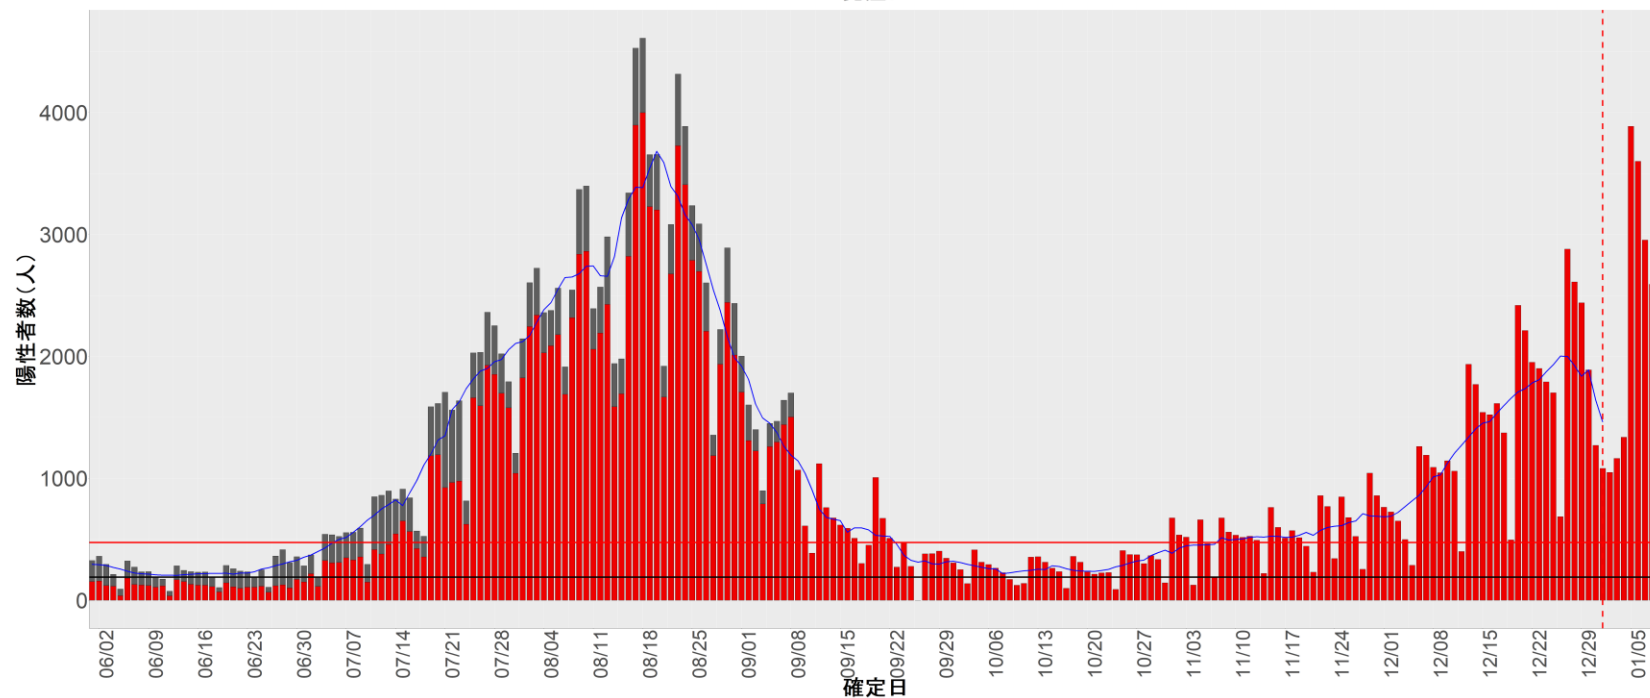

都道府県別エピカーブ (2022/6/1から2023/1/9まで)

【集計方法】

- 確定日は「陽性判明日」、それが不明な場合「自治体発表日」
- 無症状例は上段に含まれない
- リンク不明の場合は「孤発例」としてカウント
- 上段の薄灰色の発症日不明例は確定日から推定した発症日でカウント

【補助線】

- 上段の赤垂直線は17日前、黒垂直線は14日前、下段の赤垂直線は7日前を示す
- 赤水平線は、1週間の累積症例数が人口10万人あたり250に相当する数を1日あたりの症例数に換算したもの。同様に、黒水平線は人口10万人あたり100人に相当する
- 青線は7日間の移動平均であり、上段の移動平均には発症日不明例も含まれる

24. 三重

25. 滋賀

26. 京都

27. 大阪

28. 兵庫

29. 奈良

30. 和歌山

31. 鳥取

32. 島根

33. 岡山

34. 広島

35. 山口

36. 徳島

37. 香川

38. 愛媛

39. 高知

40. 福岡

41. 佐賀

42. 長崎

43. 熊本

44. 大分

45. 宮崎

46. 鹿児島

47. 沖縄