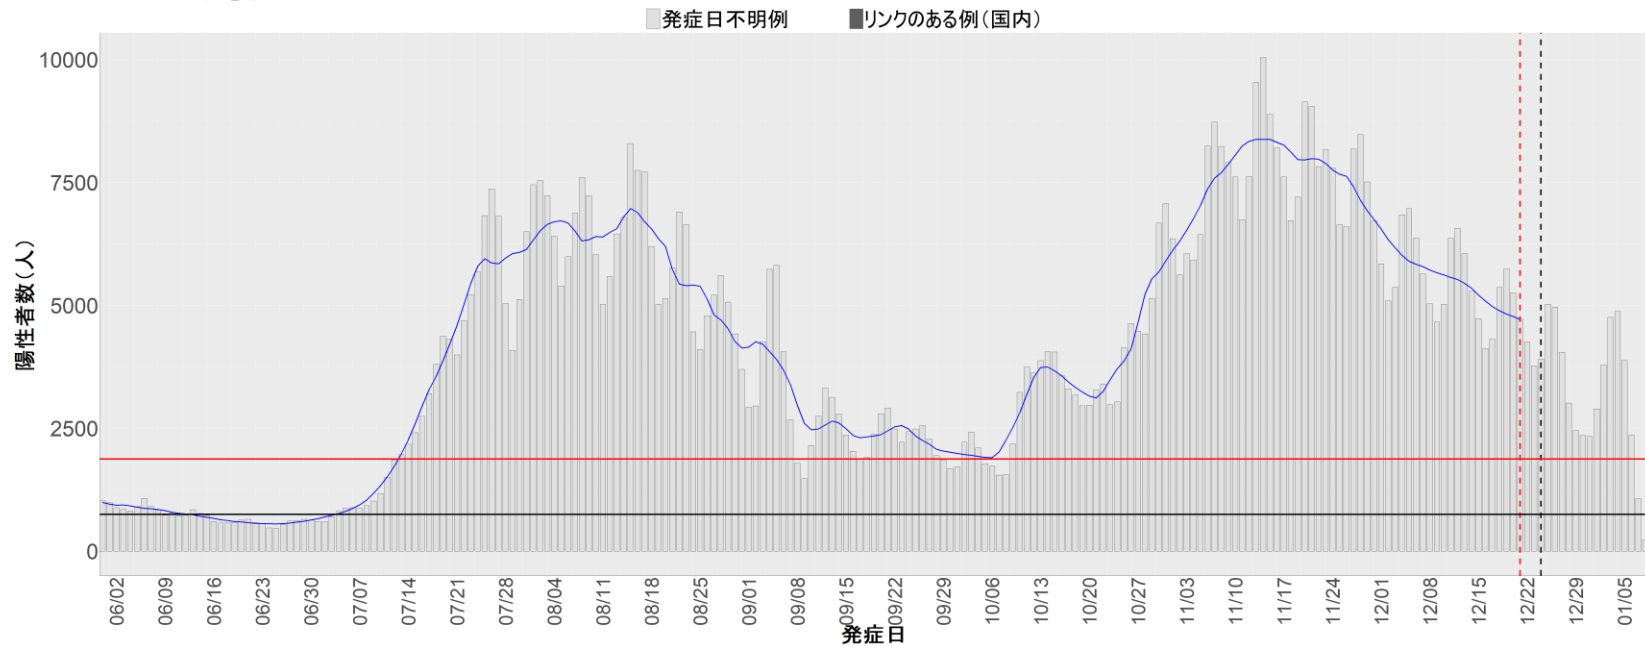

都道府県別エピカーブ (2022/6/1から2023/1/9まで)

【集計方法】

- 確定日は「陽性判明日」、それが不明な場合「自治体発表日」
- 無症状例は上段に含まれない
- リンク不明の場合は「孤発例」としてカウント
- 上段の薄灰色の発症日不明例は確定日から推定した発症日でカウント

【補助線】

- 上段の赤垂直線は17日前、黒垂直線は14日前、下段の赤垂直線は7日前を示す
- 赤水平線は、1週間の累積症例数が人口10万人あたり250に相当する数を1日あたりの症例数に換算したもの。同様に、黒水平線は人口10万人あたり100人に相当する
- 青線は7日間の移動平均であり、上段の移動平均には発症日不明例も含まれる

【注意事項】

- データは自治体公表情報と厚労省公表より(2022年9月27日から)取得
- 2022-06-01から2023-01-09までに報告された症例が含まれる
- 詳細情報の発表がない自治体、2022年9月26日以降の全ての自治体でエピカーブにリンクの有無を反映出来ていない
- 2020年11月作成分より東京都の9月26日までのグラフはTOKYO OPEN DATA "東京都新型コロナウイルス陽性患者発表詳細"より作成
- 自主療養症例が反映されていない都道府県がある可能性がある。神奈川県と兵庫県の自主療養症例は2022年8月16日作成分から過去分に遡って反映されている

全国

1. 北海道

2. 青森

3. 岩手

4. 宮城

5. 秋田

6. 山形

7. 福島