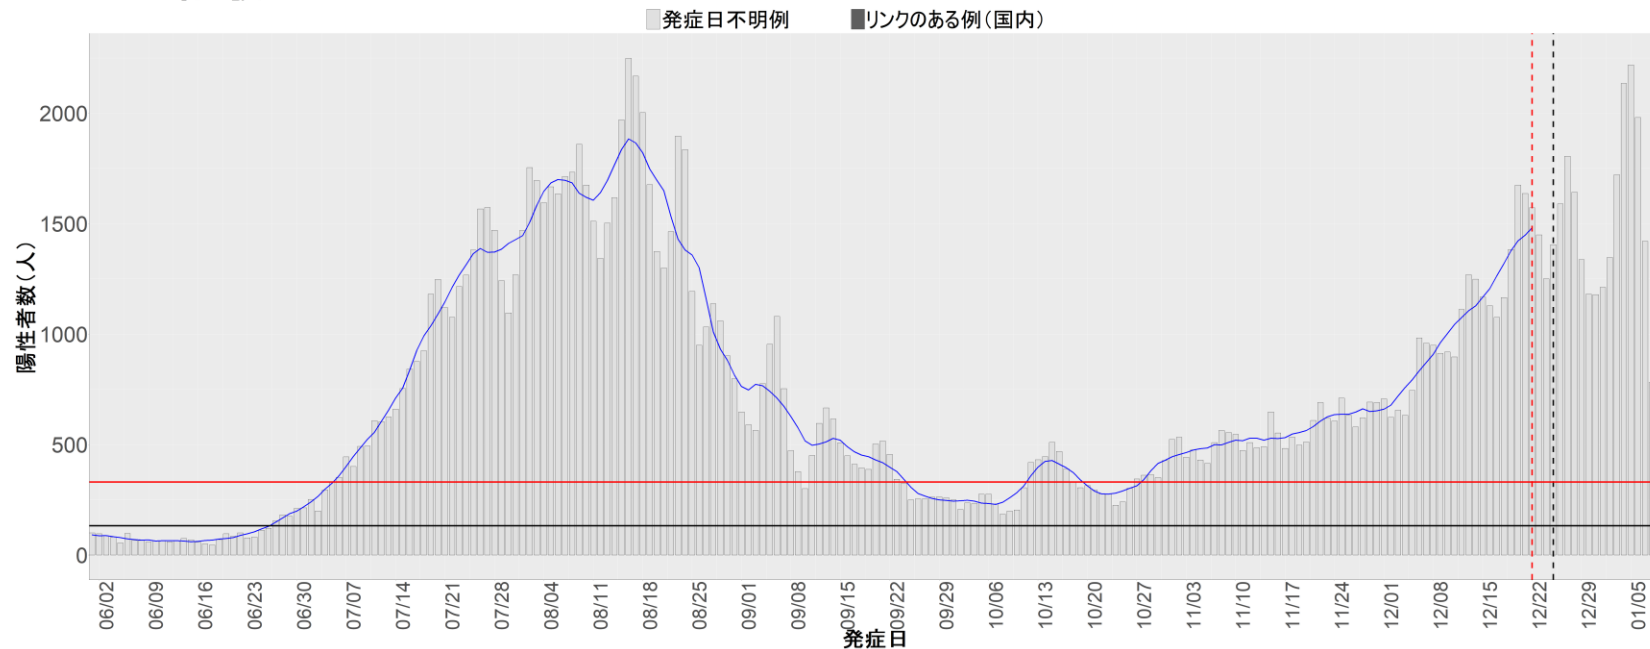

都道府県別エピカーブ (2022/6/1から2023/1/9まで)

【集計方法】

- 確定日は「陽性判明日」、それが不明な場合「自治体発表日」
- 無症状例は上段に含まれない
- リンク不明の場合は「孤発例」としてカウント
- 上段の薄灰色の発症日不明例は確定日から推定した発症日でカウント

【補助線】

- 上段の赤垂直線は17日前、黒垂直線は14日前、下段の赤垂直線は7日前を示す
- 赤水平線は、1週間の累積症例数が人口10万人あたり250に相当する数を1日あたりの症例数に換算したもの。同様に、黒水平線は人口10万人あたり100人に相当する
- 青線は7日間の移動平均であり、上段の移動平均には発症日不明例も含まれる

16. 富山

17. 石川

18. 福井

19. 山梨

20. 長野

21. 岐阜

22. 静岡

23. 愛知

24. 三重

25. 滋賀

26. 京都

27. 大阪

28. 兵庫

29. 奈良

30. 和歌山

31. 鳥取

32. 島根

33. 岡山

34. 広島

35. 山口

36. 徳島

37. 香川

38. 愛媛

39. 高知