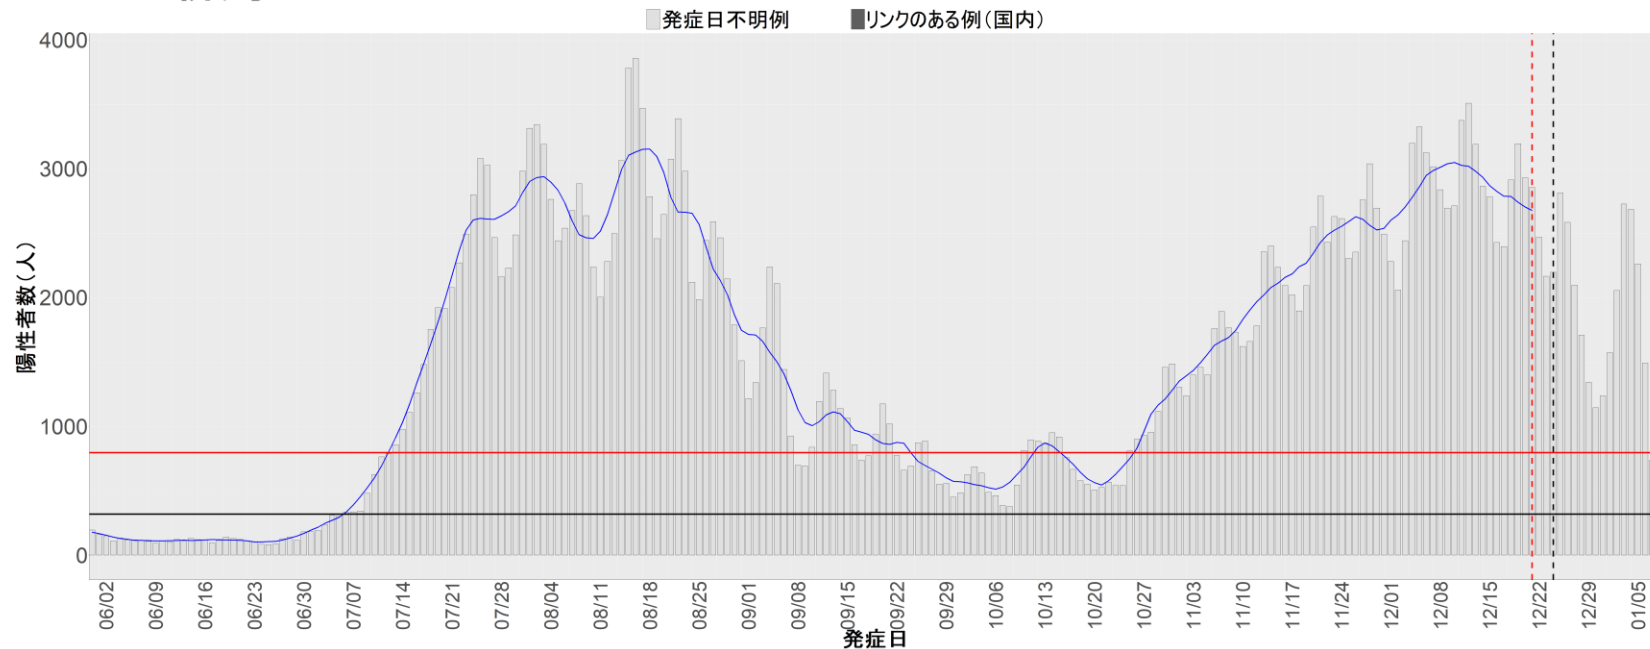

都道府県別エピカーブ (2022/6/1から2023/1/9まで)

【集計方法】

- 確定日は「陽性判明日」、それが不明な場合「自治体発表日」
- 無症状例は上段に含まれない
- リンク不明の場合は「孤発例」としてカウント
- 上段の薄灰色の発症日不明例は確定日から推定した発症日でカウント

【補助線】

- 上段の赤垂直線は17日前、黒垂直線は14日前、下段の赤垂直線は7日前を示す
- 赤水平線は、1週間の累積症例数が人口10万人あたり250に相当する数を1日あたりの症例数に換算したもの。同様に、黒水平線は人口10万人あたり100人に相当する
- 青線は7日間の移動平均であり、上段の移動平均には発症日不明例も含まれる

8. 茨城

9. 栃木

10. 群馬

11. 埼玉

12. 千葉

13. 東京

14. 神奈川

15. 新潟

16. 富山

17. 石川

18. 福井

19. 山梨

20. 長野

21. 岐阜

22. 静岡

23. 愛知