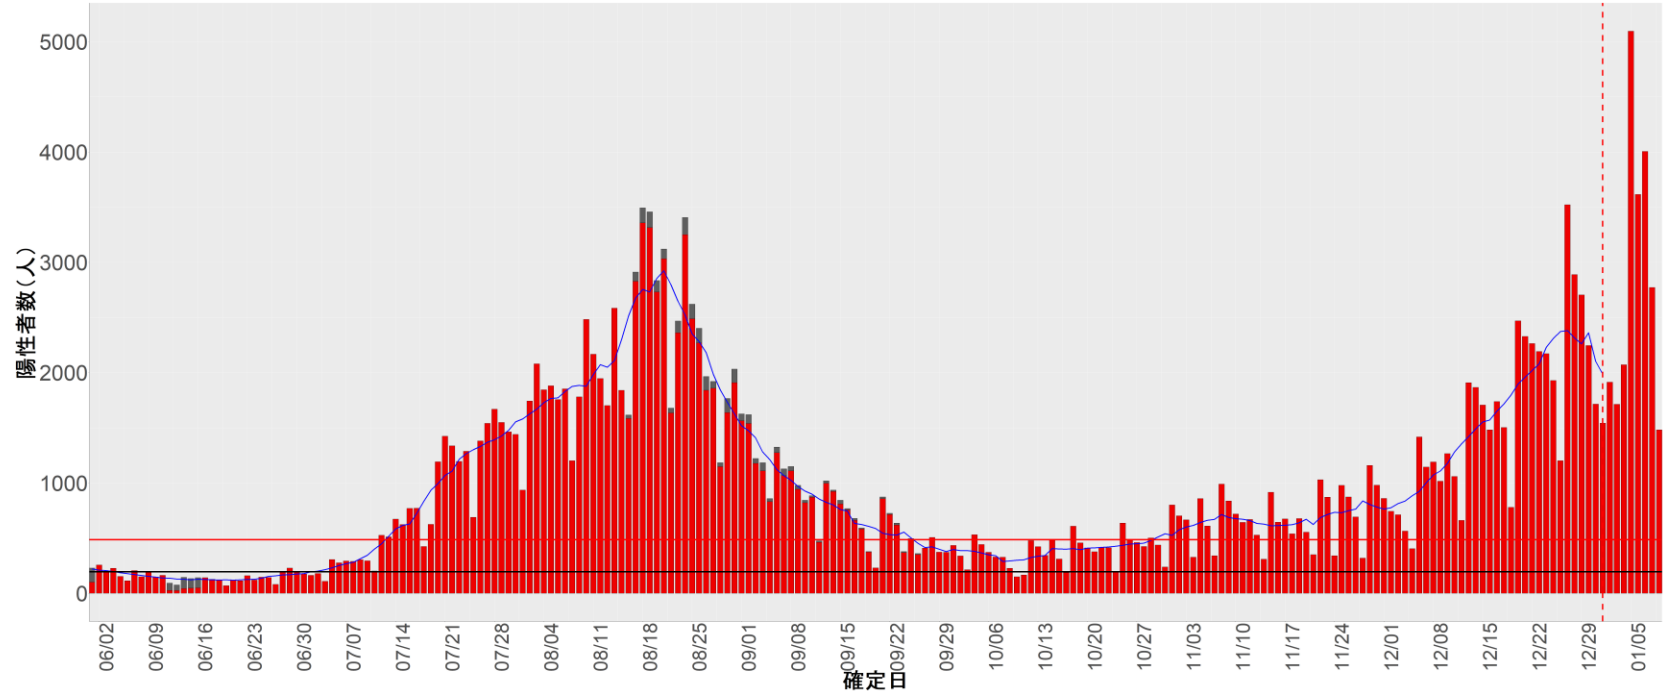

都道府県別エピカーブ (2022/6/1から2023/1/9まで)

【集計方法】

- 確定日は「陽性判明日」、それが不明な場合「自治体発表日」
- 無症状例は上段に含まれない
- リンク不明の場合は「孤発例」としてカウント
- 上段の薄灰色の発症日不明例は確定日から推定した発症日でカウント

【補助線】

- 上段の赤垂直線は17日前、黒垂直線は14日前、下段の赤垂直線は7日前を示す
- 赤水平線は、1週間の累積症例数が人口10万人あたり250に相当する数を1日あたりの症例数に換算したもの。同様に、黒水平線は人口10万人あたり100人に相当する
- 青線は7日間の移動平均であり、上段の移動平均には発症日不明例も含まれる

24. 三重

25. 滋賀

26. 京都

27. 大阪

28. 兵庫

29. 奈良

30. 和歌山

31. 鳥取

32. 島根

33. 岡山

34. 広島

35. 山口

36. 徳島

37. 香川

38. 愛媛

39. 高知

40. 福岡

41. 佐賀

42. 長崎

43. 熊本

44. 大分

45. 宮崎

46. 鹿児島

47. 沖縄