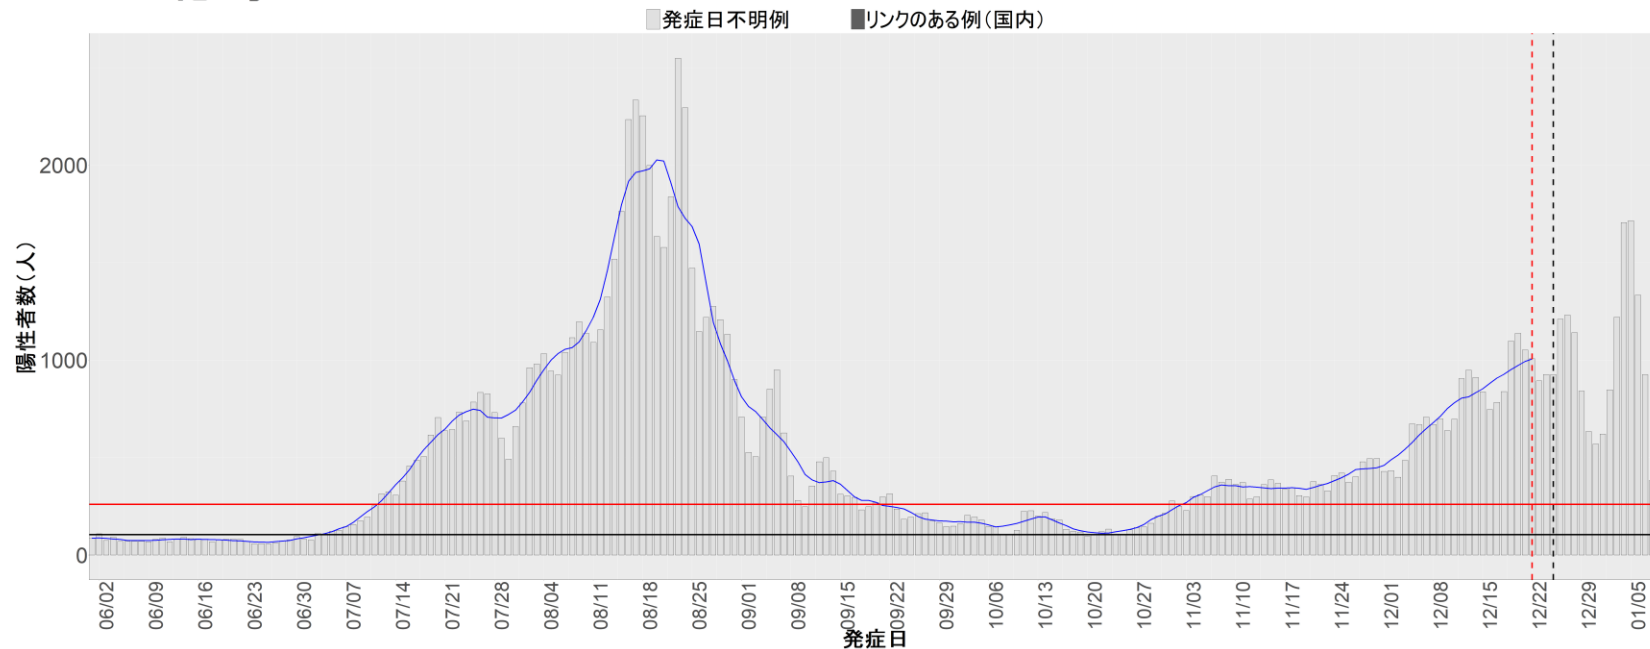

都道府県別エピカーブ (2022/6/1から2023/1/9まで)

【集計方法】

- 確定日は「陽性判明日」、それが不明な場合「自治体発表日」
- 無症状例は上段に含まれない
- リンク不明の場合は「孤発例」としてカウント
- 上段の薄灰色の発症日不明例は確定日から推定した発症日でカウント

【補助線】

- 上段の赤垂直線は17日前、黒垂直線は14日前、下段の赤垂直線は7日前を示す
- 赤水平線は、1週間の累積症例数が人口10万人あたり250に相当する数を1日あたりの症例数に換算したもの。同様に、黒水平線は人口10万人あたり100人に相当する
- 青線は7日間の移動平均であり、上段の移動平均には発症日不明例も含まれる

24. 三重

25. 滋賀

26. 京都

27. 大阪

28. 兵庫

29. 奈良

30. 和歌山

31. 鳥取

32. 島根

33. 岡山

34. 広島

35. 山口

36. 徳島

37. 香川

38. 愛媛

39. 高知

40. 福岡

41. 佐賀

42. 長崎

43. 熊本

44. 大分

45. 宮崎

46. 鹿児島

47. 沖縄