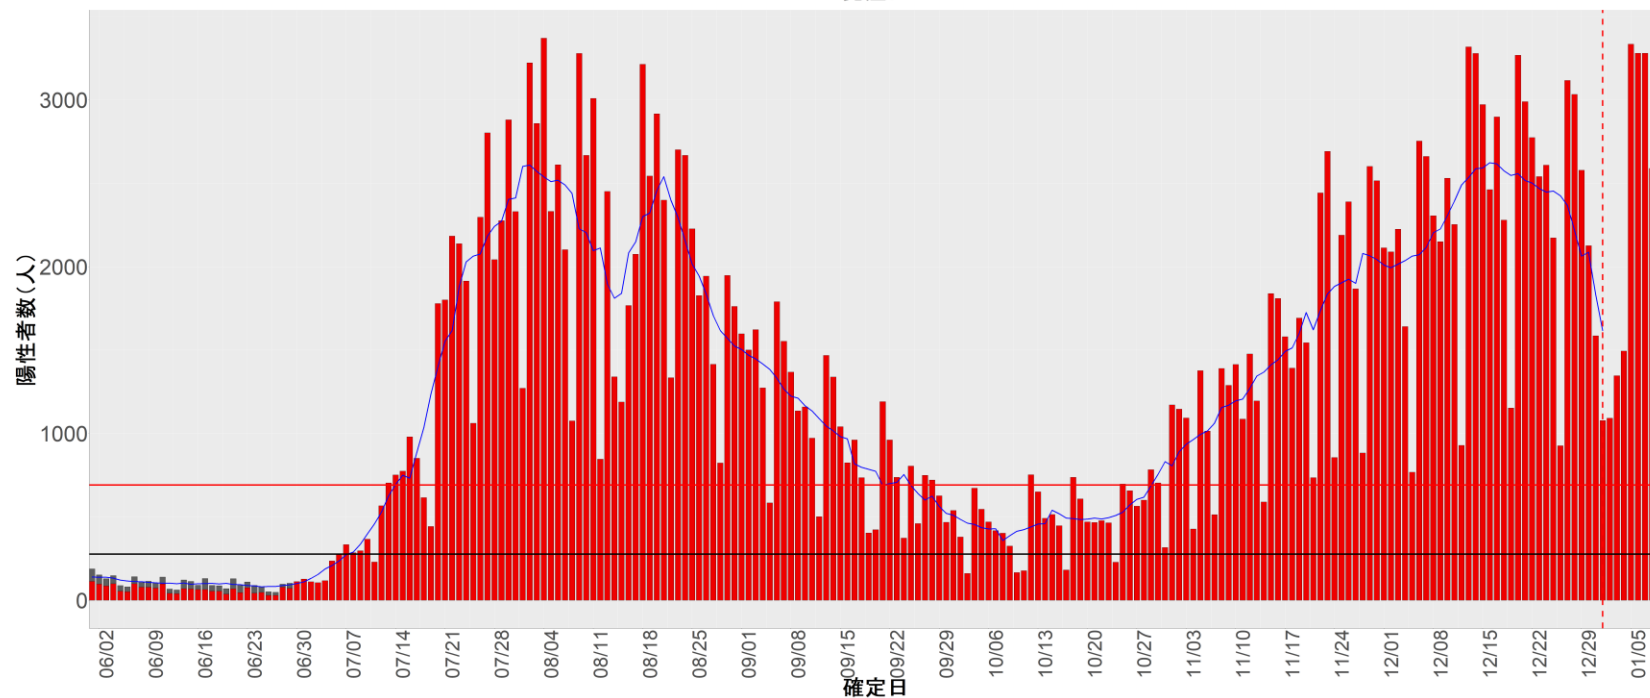

都道府県別エピカーブ (2022/6/1から2023/1/9まで)

【集計方法】

- 確定日は「陽性判明日」、それが不明な場合「自治体発表日」
- 無症状例は上段に含まれない
- リンク不明の場合は「孤発例」としてカウント
- 上段の薄灰色の発症日不明例は確定日から推定した発症日でカウント

【補助線】

- 上段の赤垂直線は17日前、黒垂直線は14日前、下段の赤垂直線は7日前を示す
- 赤水平線は、1週間の累積症例数が人口10万人あたり250に相当する数を1日あたりの症例数に換算したもの。同様に、黒水平線は人口10万人あたり100人に相当する
- 青線は7日間の移動平均であり、上段の移動平均には発症日不明例も含まれる

【注意事項】

- データは自治体公表情報と厚労省公表より(2022年9月27日から)取得
- 2022-06-01から2023-01-09までに報告された症例が含まれる
- 詳細情報の発表がない自治体、2022年9月26日以降の全ての自治体でエピカーブにリンクの有無を反映出来ていない
- 2020年11月作成分より東京都の9月26日までのグラフはTOKYO OPEN DATA "東京都新型コロナウイルス陽性患者発表詳細"より作成
- 自主療養症例が反映されていない都道府県がある可能性がある。神奈川県と兵庫県の自主療養症例は2022年8月16日作成分から過去分に遡って反映されている

全国

1. 北海道

2. 青森

3. 岩手

4. 宮城

5. 秋田

6. 山形

7. 福島

8. 茨城

9. 栃木

10. 群馬

11. 埼玉

12. 千葉

13. 東京

14. 神奈川

15. 新潟