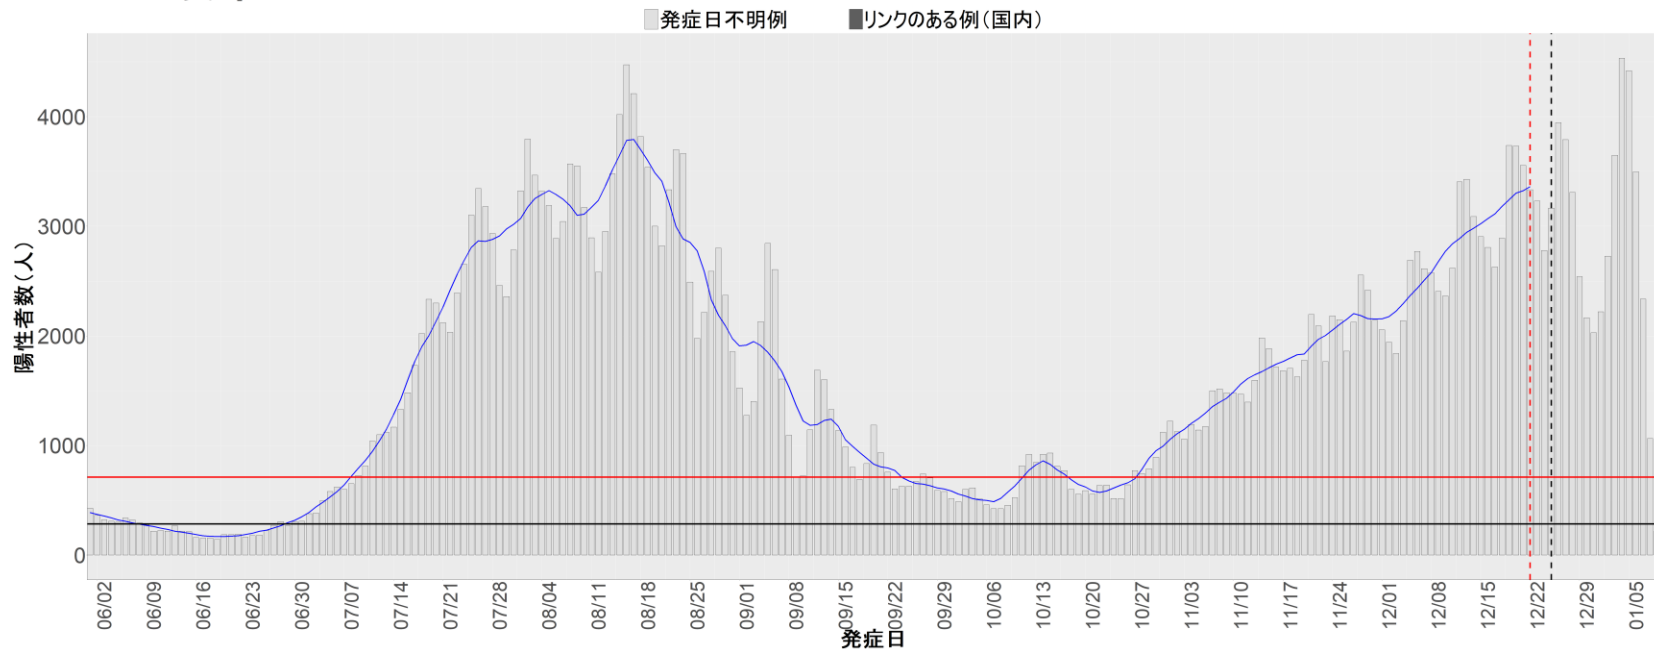

都道府県別エピカーブ (2022/6/1から2023/1/9まで)

【集計方法】

- 確定日は「陽性判明日」、それが不明な場合「自治体発表日」
- 無症状例は上段に含まれない
- リンク不明の場合は「孤発例」としてカウント
- 上段の薄灰色の発症日不明例は確定日から推定した発症日でカウント

【補助線】

- 上段の赤垂直線は17日前、黒垂直線は14日前、下段の赤垂直線は7日前を示す
- 赤水平線は、1週間の累積症例数が人口10万人あたり250に相当する数を1日あたりの症例数に換算したもの。同様に、黒水平線は人口10万人あたり100人に相当する
- 青線は7日間の移動平均であり、上段の移動平均には発症日不明例も含まれる

16. 富山

17. 石川

18. 福井

19. 山梨

20. 長野

21. 岐阜

22. 静岡

23. 愛知

24. 三重

25. 滋賀

26. 京都

27. 大阪

28. 兵庫

29. 奈良

30. 和歌山

31. 鳥取