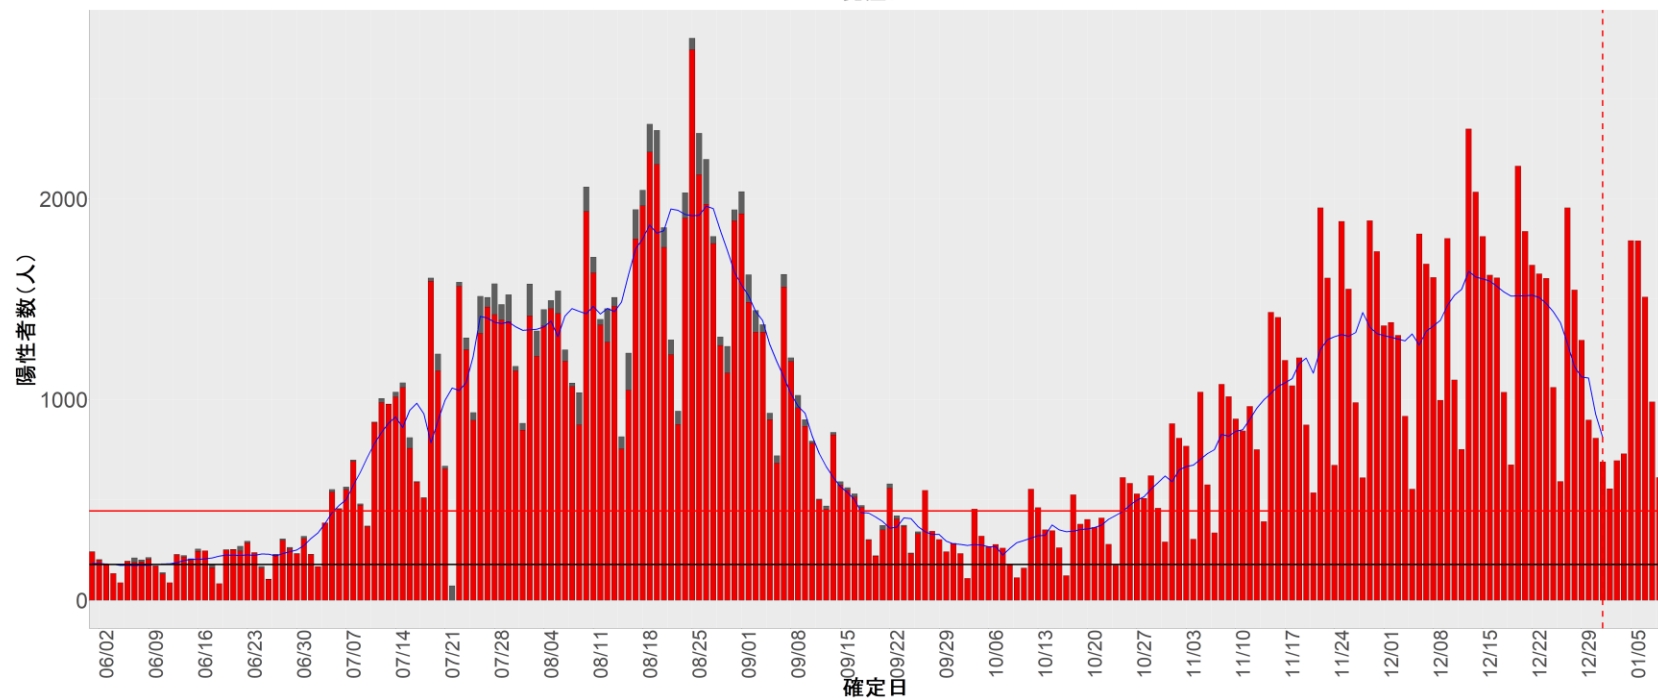

都道府県別エピカーブ (2022/6/1から2023/1/9まで)

【集計方法】

- 確定日は「陽性判明日」、それが不明な場合「自治体発表日」
- 無症状例は上段に含まれない
- リンク不明の場合は「孤発例」としてカウント
- 上段の薄灰色の発症日不明例は確定日から推定した発症日でカウント

【補助線】

- 上段の赤垂直線は17日前、黒垂直線は14日前、下段の赤垂直線は7日前を示す
- 赤水平線は、1週間の累積症例数が人口10万人あたり250に相当する数を1日あたりの症例数に換算したもの。同様に、黒水平線は人口10万人あたり100人に相当する
- 青線は7日間の移動平均であり、上段の移動平均には発症日不明例も含まれる

【注意事項】

- データは自治体公表情報と厚労省公表より(2022年9月27日から)取得
- 2022-06-01から2023-01-09までに報告された症例が含まれる
- 詳細情報の発表がない自治体、2022年9月26日以降の全ての自治体でエピカーブにリンクの有無を反映出来ていない
- 2020年11月作成分より東京都の9月26日までのグラフはTOKYO OPEN DATA "東京都新型コロナウイルス陽性患者発表詳細"より作成
- 自主療養症例が反映されていない都道府県がある可能性がある。神奈川県と兵庫県の自主療養症例は2022年8月16日作成分から過去分に遡って反映されている

全国

1. 北海道

2. 青森

3. 岩手

4. 宮城

5. 秋田

6. 山形

7. 福島