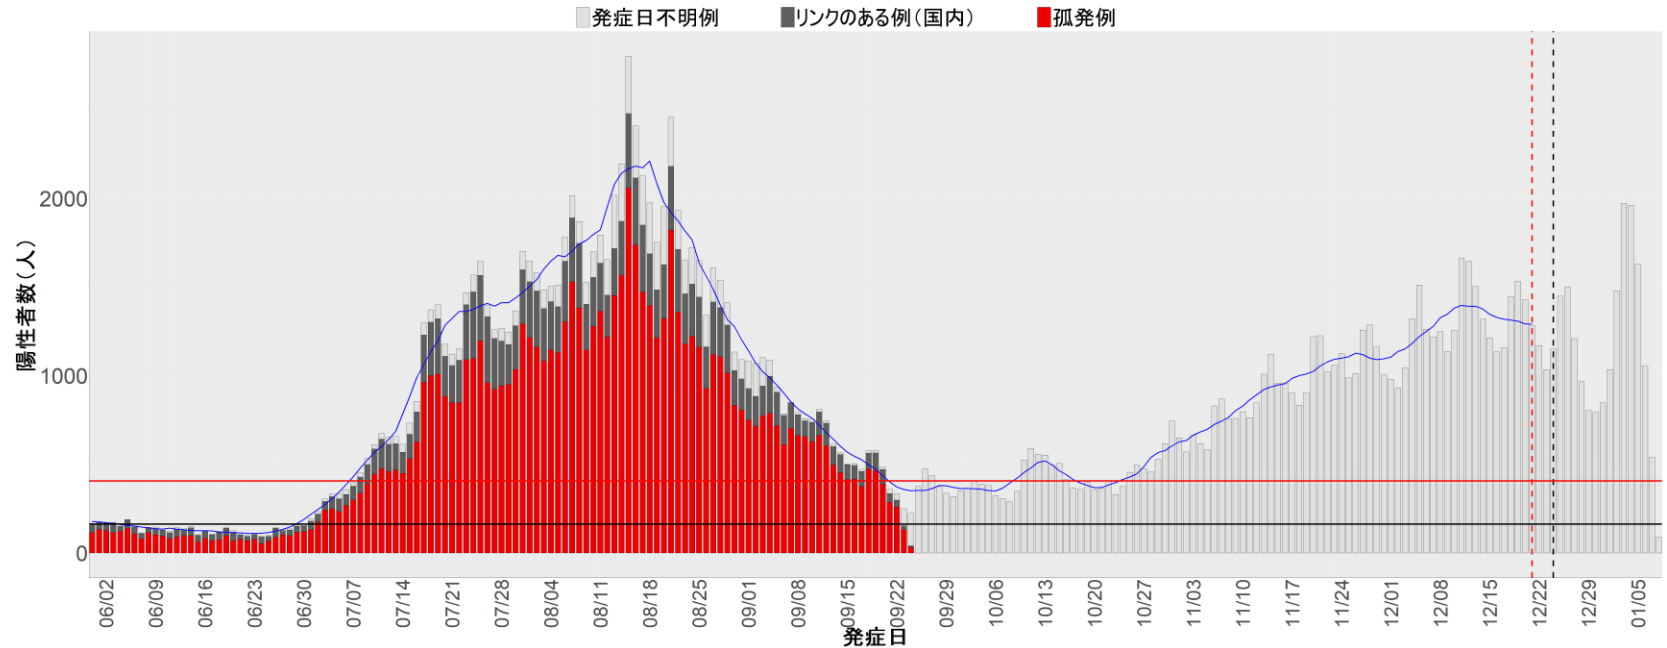

都道府県別エピカーブ (2022/6/1から2023/1/9まで)

【集計方法】

- 確定日は「陽性判明日」、それが不明な場合「自治体発表日」
- 無症状例は上段に含まれない
- リンク不明の場合は「孤発例」としてカウント
- 上段の薄灰色の発症日不明例は確定日から推定した発症日でカウント

【補助線】

- 上段の赤垂直線は17日前、黒垂直線は14日前、下段の赤垂直線は7日前を示す
- 赤水平線は、1週間の累積症例数が人口10万人あたり250に相当する数を1日あたりの症例数に換算したもの。同様に、黒水平線は人口10万人あたり100人に相当する
- 青線は7日間の移動平均であり、上段の移動平均には発症日不明例も含まれる

全国

1. 北海道

2. 青森

3. 岩手

4. 宮城

5. 秋田

6. 山形

7. 福島

8. 茨城

9. 栃木

10. 群馬

11. 埼玉

12. 千葉

13. 東京

14. 神奈川

15. 新潟

16. 富山

17. 石川

18. 福井

19. 山梨

20. 長野

21. 岐阜

22. 静岡

23. 愛知