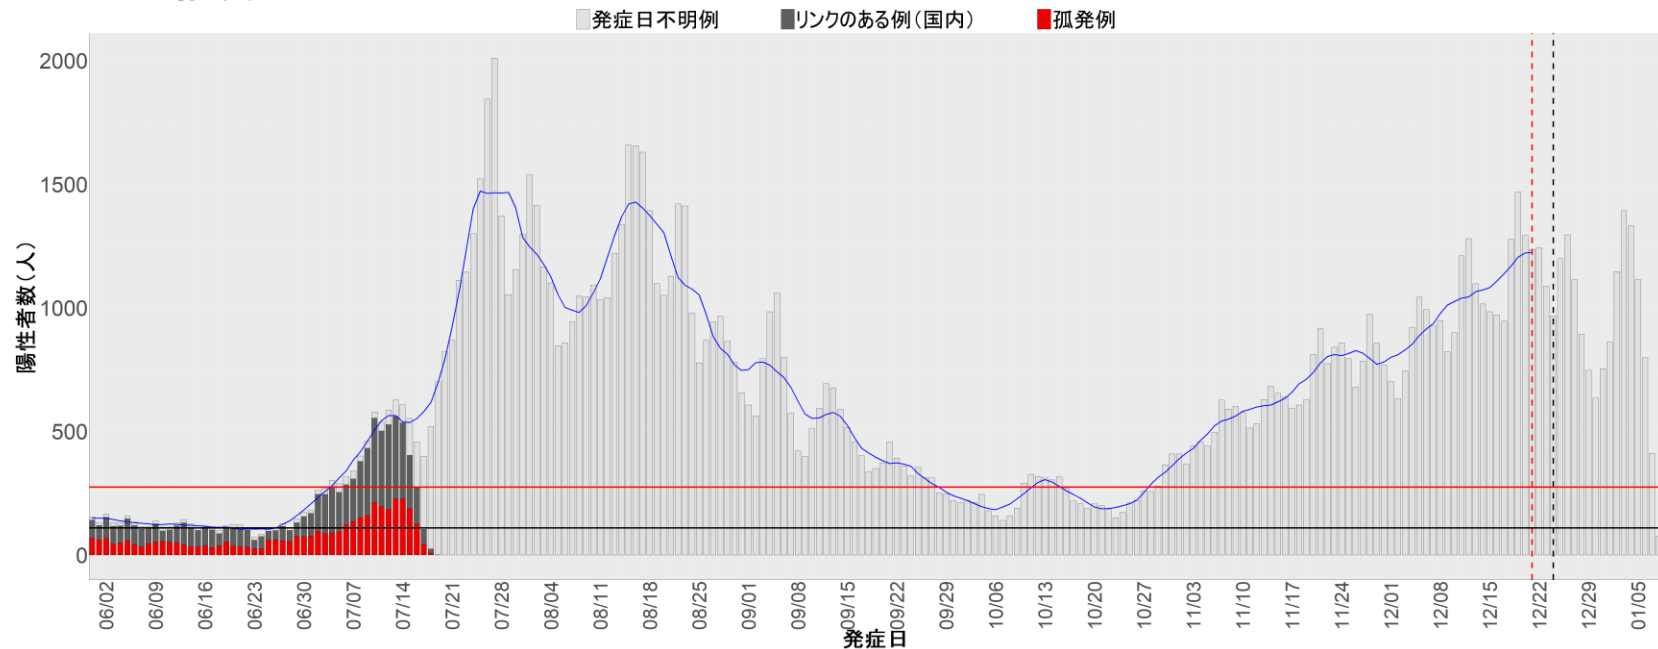

都道府県別エピカーブ (2022/6/1から2023/1/9まで)

【集計方法】

- 確定日は「陽性判明日」、それが不明な場合「自治体発表日」
- 無症状例は上段に含まれない
- リンク不明の場合は「孤発例」としてカウント
- 上段の薄灰色の発症日不明例は確定日から推定した発症日でカウント

【補助線】

- 上段の赤垂直線は17日前、黒垂直線は14日前、下段の赤垂直線は7日前を示す
- 赤水平線は、1週間の累積症例数が人口10万人あたり250に相当する数を1日あたりの症例数に換算したもの。同様に、黒水平線は人口10万人あたり100人に相当する
- 青線は7日間の移動平均であり、上段の移動平均には発症日不明例も含まれる

全国

1. 北海道

2. 青森

3. 岩手

4. 宮城

5. 秋田

6. 山形

7. 福島

8. 茨城

9. 栃木

10. 群馬

11. 埼玉

12. 千葉

13. 東京

14. 神奈川

15. 新潟

16. 富山

17. 石川

18. 福井

19. 山梨

20. 長野

21. 岐阜

22. 静岡

23. 愛知