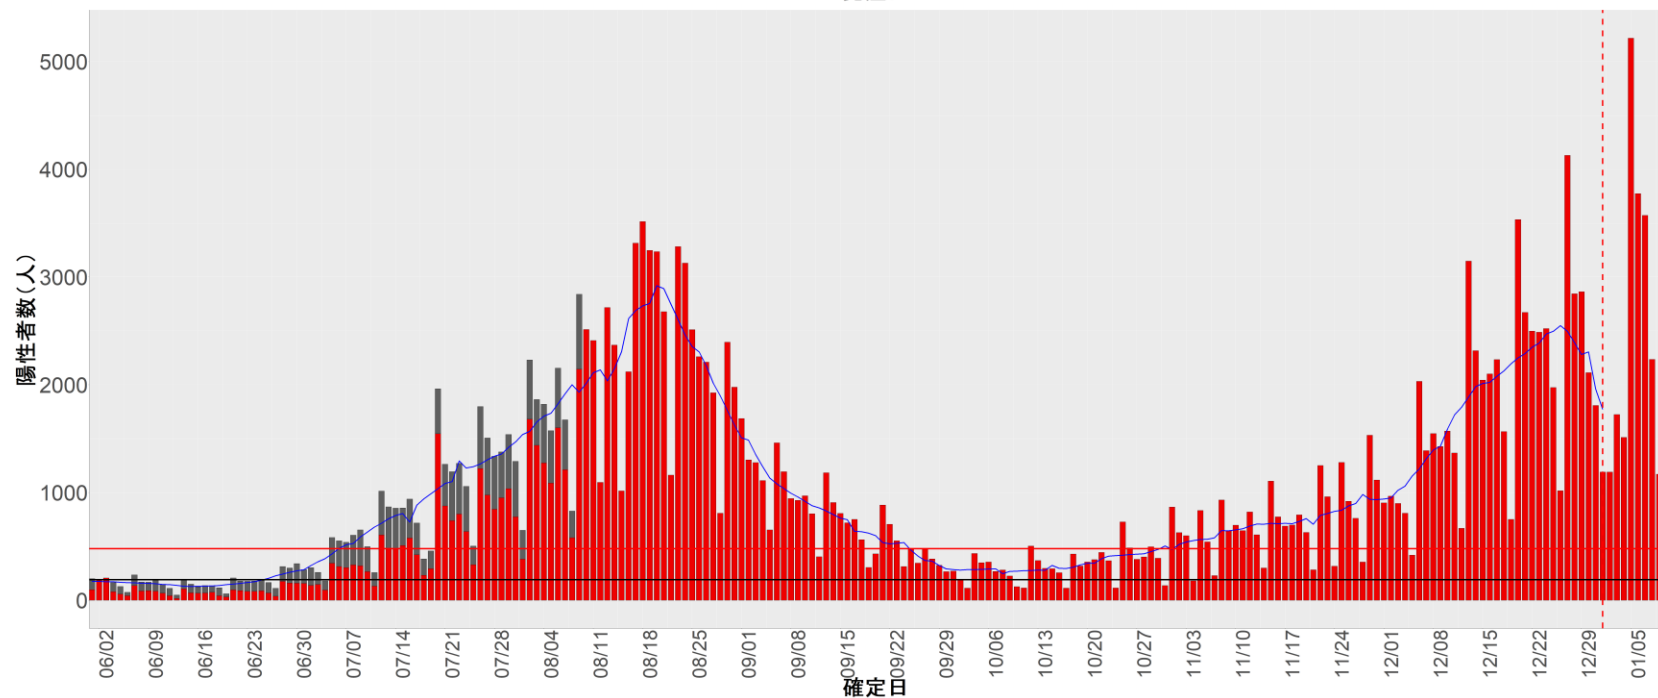

都道府県別エピカーブ (2022/6/1から2023/1/9まで)

【集計方法】

- 確定日は「陽性判明日」、それが不明な場合「自治体発表日」
- 無症状例は上段に含まれない
- リンク不明の場合は「孤発例」としてカウント
- 上段の薄灰色の発症日不明例は確定日から推定した発症日でカウント

【補助線】

- 上段の赤垂直線は17日前、黒垂直線は14日前、下段の赤垂直線は7日前を示す
- 赤水平線は、1週間の累積症例数が人口10万人あたり250に相当する数を1日あたりの症例数に換算したもの。同様に、黒水平線は人口10万人あたり100人に相当する
- 青線は7日間の移動平均であり、上段の移動平均には発症日不明例も含まれる

24. 三重

25. 滋賀

26. 京都

27. 大阪

28. 兵庫

29. 奈良

30. 和歌山

31. 鳥取

32. 島根

33. 岡山

34. 広島

35. 山口

36. 徳島

37. 香川

38. 愛媛

39. 高知

40. 福岡

41. 佐賀

42. 長崎

43. 熊本

44. 大分

45. 宮崎

46. 鹿児島

47. 沖縄