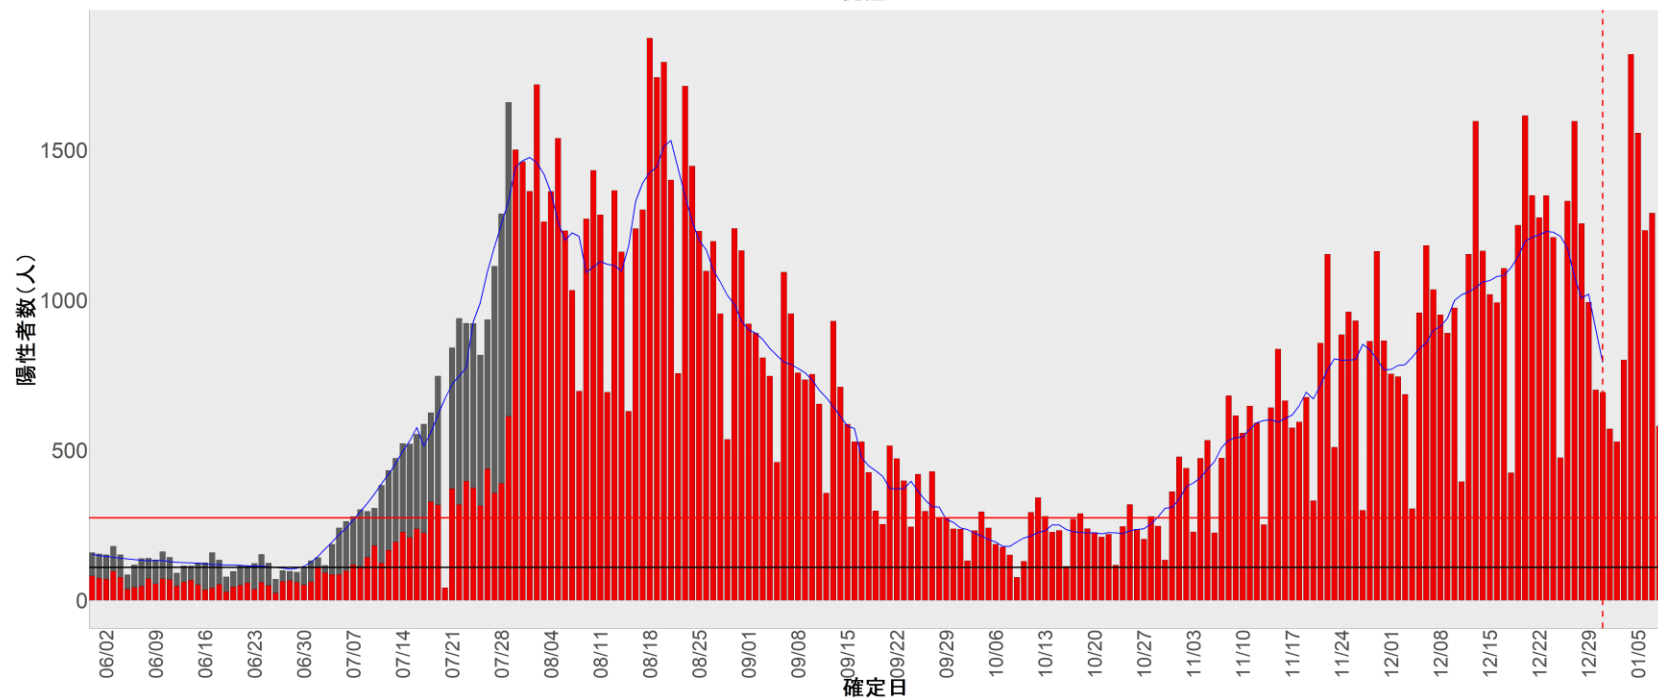

都道府県別エピカーブ (2022/6/1から2023/1/9まで)

【集計方法】

- 確定日は「陽性判明日」、それが不明な場合「自治体発表日」
- 無症状例は上段に含まれない
- リンク不明の場合は「孤発例」としてカウント
- 上段の薄灰色の発症日不明例は確定日から推定した発症日でカウント

【補助線】

- 上段の赤垂直線は17日前、黒垂直線は14日前、下段の赤垂直線は7日前を示す
- 赤水平線は、1週間の累積症例数が人口10万人あたり250に相当する数を1日あたりの症例数に換算したもの。同様に、黒水平線は人口10万人あたり100人に相当する
- 青線は7日間の移動平均であり、上段の移動平均には発症日不明例も含まれる

全国

1. 北海道

2. 青森

3. 岩手

4. 宮城

5. 秋田

6. 山形

7. 福島

8. 茨城

9. 栃木

10. 群馬

11. 埼玉

12. 千葉

13. 東京

14. 神奈川

15. 新潟

16. 富山

17. 石川

18. 福井

19. 山梨

20. 長野

21. 岐阜

22. 静岡

23. 愛知