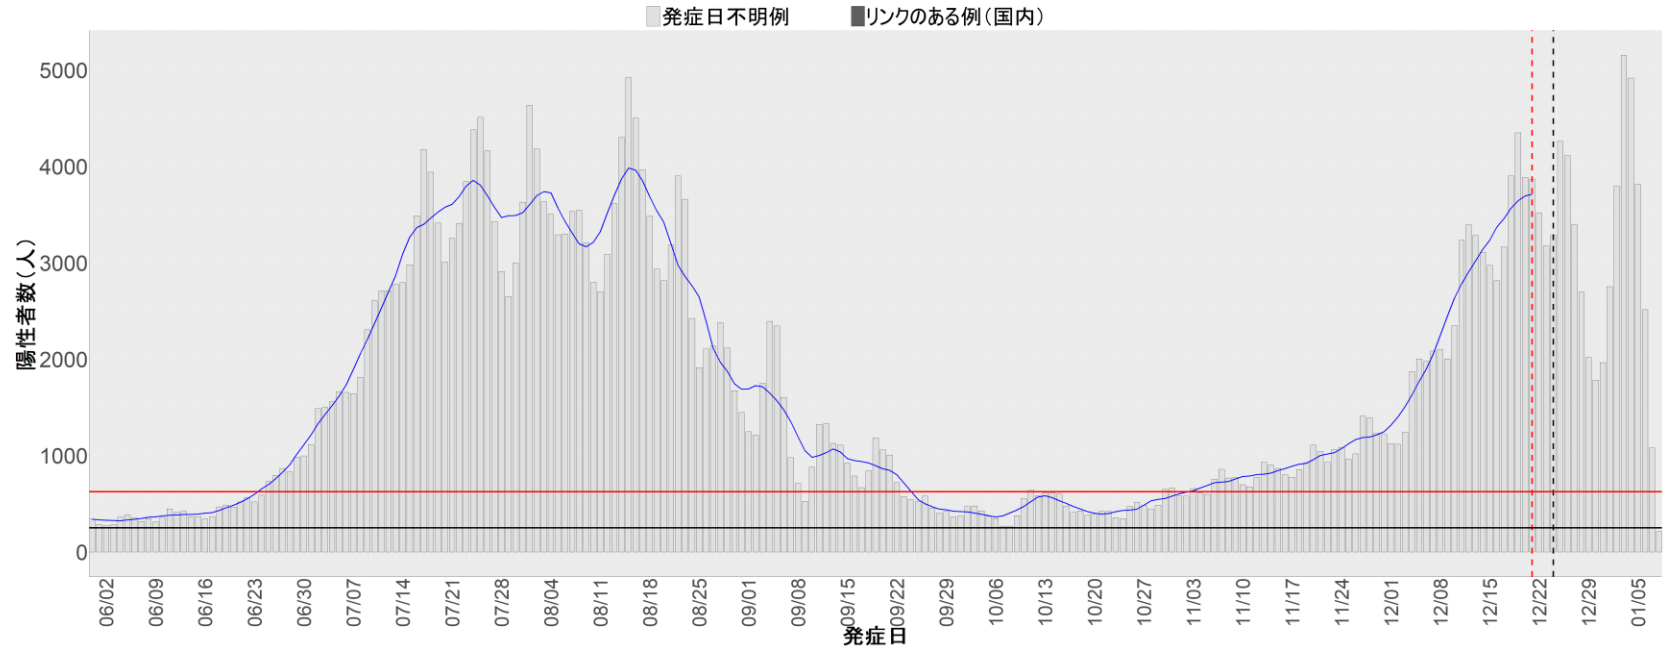

都道府県別エピカーブ (2022/6/1から2023/1/9まで)

【集計方法】

- 確定日は「陽性判明日」、それが不明な場合「自治体発表日」
- 無症状例は上段に含まれない
- リンク不明の場合は「孤発例」としてカウント
- 上段の薄灰色の発症日不明例は確定日から推定した発症日でカウント

【補助線】

- 上段の赤垂直線は17日前、黒垂直線は14日前、下段の赤垂直線は7日前を示す
- 赤水平線は、1週間の累積症例数が人口10万人あたり250に相当する数を1日あたりの症例数に換算したもの。同様に、黒水平線は人口10万人あたり100人に相当する
- 青線は7日間の移動平均であり、上段の移動平均には発症日不明例も含まれる

32. 島根

33. 岡山

34. 広島

35. 山口

36. 徳島

37. 香川

38. 愛媛

39. 高知

40. 福岡

41. 佐賀

42. 長崎

43. 熊本

44. 大分

45. 宮崎

46. 鹿児島

47. 沖縄