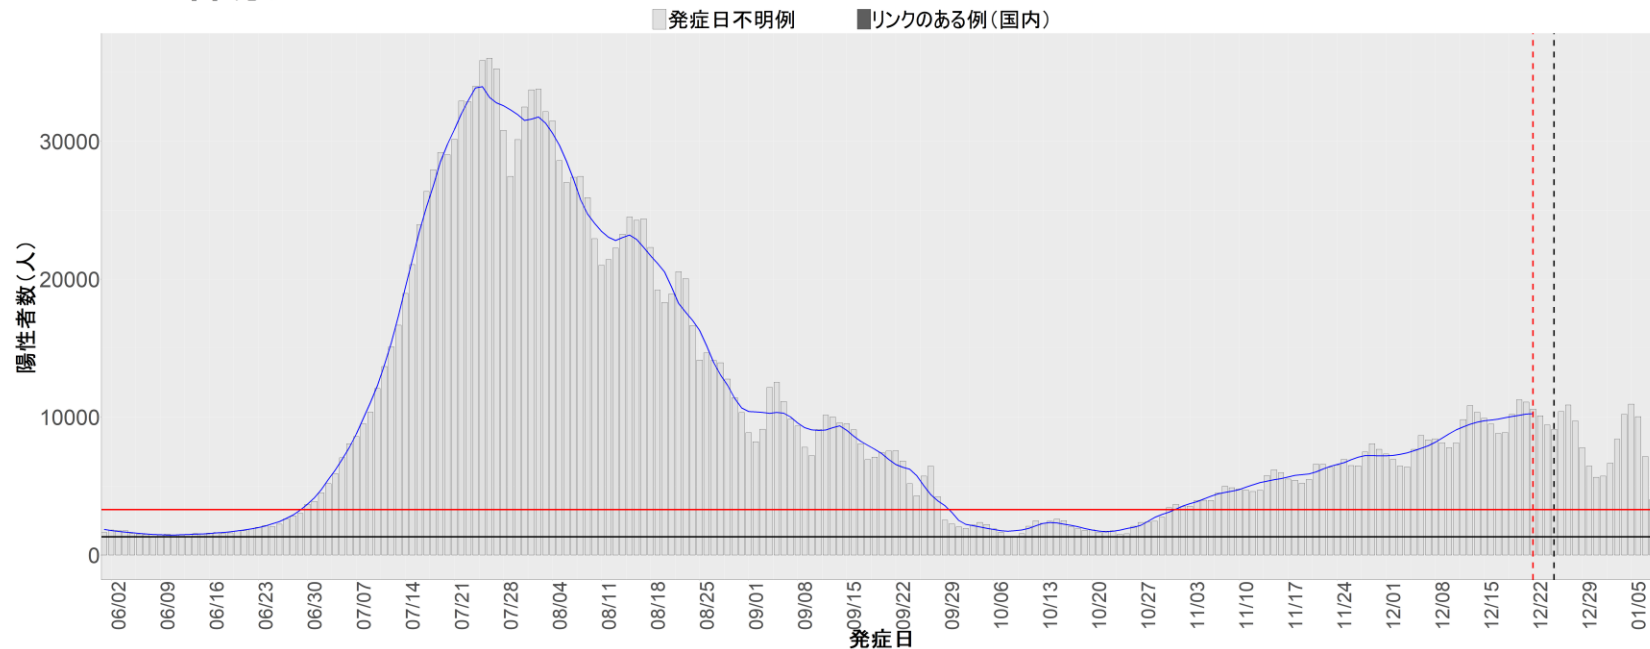

都道府県別エピカーブ (2022/6/1から2023/1/9まで)

【集計方法】

- 確定日は「陽性判明日」、それが不明な場合「自治体発表日」
- 無症状例は上段に含まれない
- リンク不明の場合は「孤発例」としてカウント
- 上段の薄灰色の発症日不明例は確定日から推定した発症日でカウント

【補助線】

- 上段の赤垂直線は17日前、黒垂直線は14日前、下段の赤垂直線は7日前を示す
- 赤水平線は、1週間の累積症例数が人口10万人あたり250に相当する数を1日あたりの症例数に換算したもの。同様に、黒水平線は人口10万人あたり100人に相当する
- 青線は7日間の移動平均であり、上段の移動平均には発症日不明例も含まれる

全国

1. 北海道

2. 青森

3. 岩手

4. 宮城

5. 秋田

6. 山形

7. 福島

8. 茨城

9. 栃木

10. 群馬

11. 埼玉

12. 千葉

13. 東京

14. 神奈川

15. 新潟

16. 富山

17. 石川

18. 福井

19. 山梨

20. 長野

21. 岐阜

22. 静岡

23. 愛知