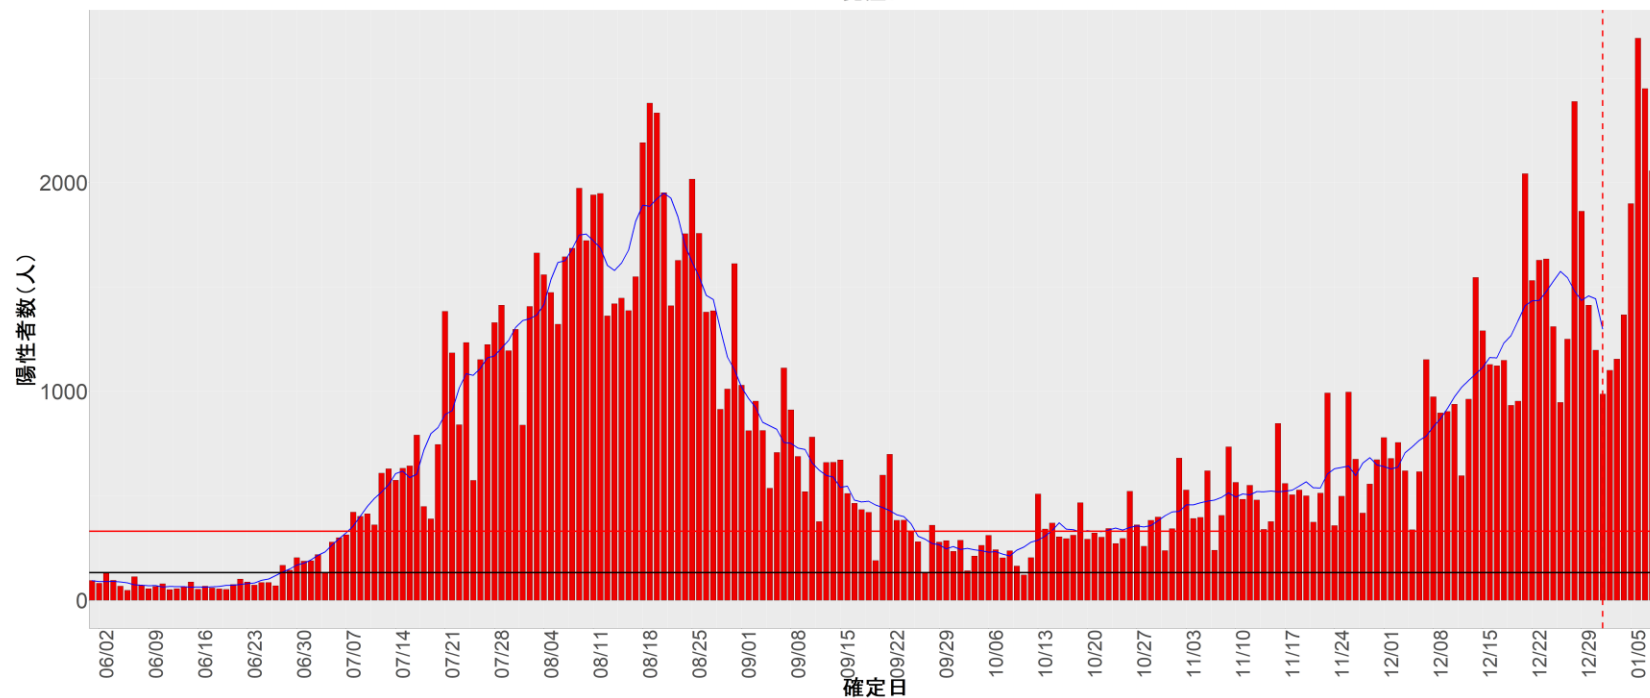

都道府県別エピカーブ (2022/6/1から2023/1/9まで)

【集計方法】

- 確定日は「陽性判明日」、それが不明な場合「自治体発表日」
- 無症状例は上段に含まれない
- リンク不明の場合は「孤発例」としてカウント
- 上段の薄灰色の発症日不明例は確定日から推定した発症日でカウント

【補助線】

- 上段の赤垂直線は17日前、黒垂直線は14日前、下段の赤垂直線は7日前を示す
- 赤水平線は、1週間の累積症例数が人口10万人あたり250に相当する数を1日あたりの症例数に換算したもの。同様に、黒水平線は人口10万人あたり100人に相当する
- 青線は7日間の移動平均であり、上段の移動平均には発症日不明例も含まれる

16. 富山

17. 石川

18. 福井

19. 山梨

20. 長野

21. 岐阜

22. 静岡

23. 愛知

24. 三重

25. 滋賀

26. 京都

27. 大阪

28. 兵庫

29. 奈良

30. 和歌山

31. 鳥取

32. 島根

33. 岡山

34. 広島

35. 山口

36. 徳島

37. 香川

38. 愛媛

39. 高知