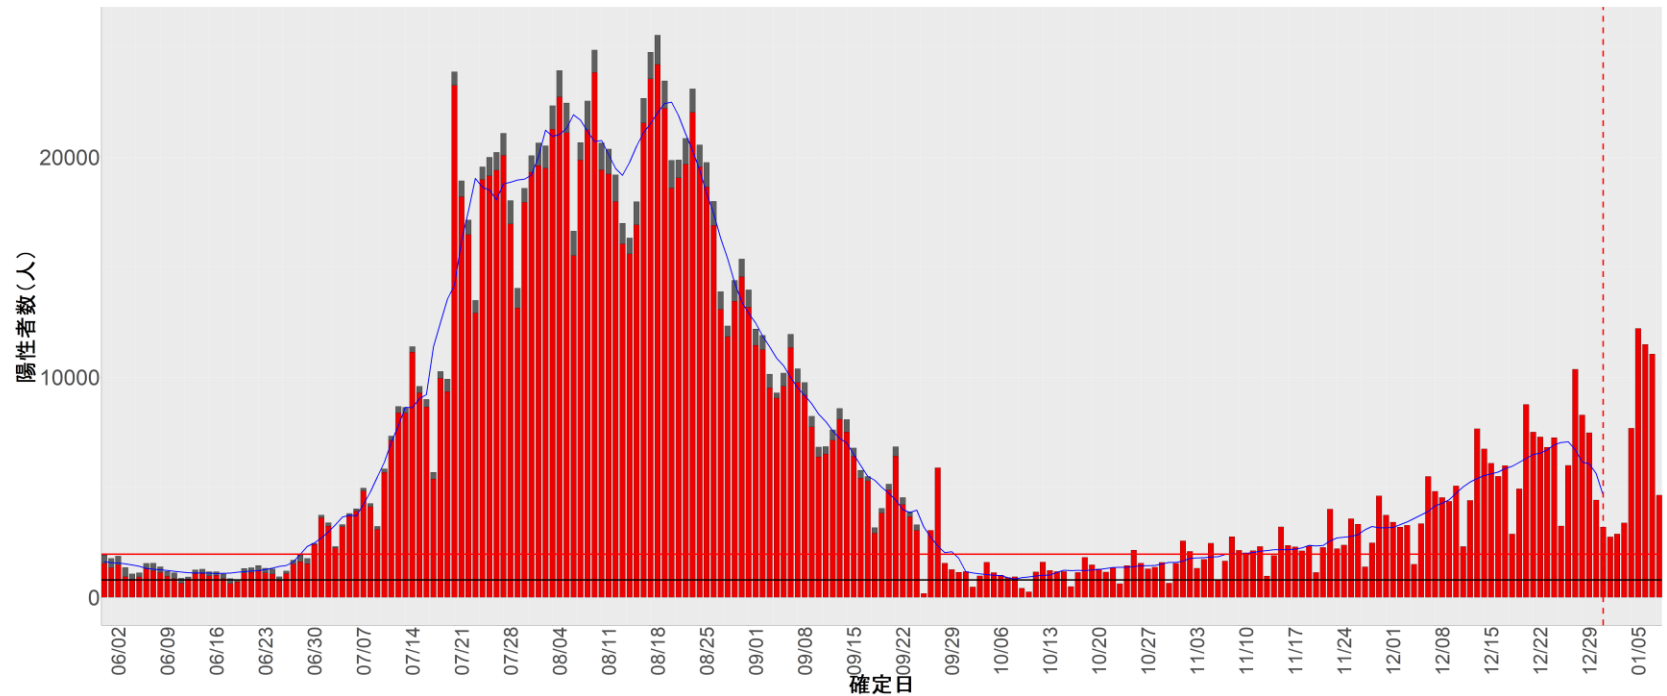

都道府県別エピカーブ (2022/6/1から2023/1/9まで)

【集計方法】

- 確定日は「陽性判明日」、それが不明な場合「自治体発表日」
- 無症状例は上段に含まれない
- リンク不明の場合は「孤発例」としてカウント
- 上段の薄灰色の発症日不明例は確定日から推定した発症日でカウント

【補助線】

- 上段の赤垂直線は17日前、黒垂直線は14日前、下段の赤垂直線は7日前を示す
- 赤水平線は、1週間の累積症例数が人口10万人あたり250に相当する数を1日あたりの症例数に換算したもの。同様に、黒水平線は人口10万人あたり100人に相当する
- 青線は7日間の移動平均であり、上段の移動平均には発症日不明例も含まれる

16. 富山

17. 石川

18. 福井

19. 山梨

20. 長野

21. 岐阜

22. 静岡

23. 愛知

24. 三重

25. 滋賀

26. 京都

27. 大阪

28. 兵庫

29. 奈良

30. 和歌山

31. 鳥取

32. 島根

33. 岡山

34. 広島

35. 山口

36. 徳島

37. 香川

38. 愛媛

39. 高知