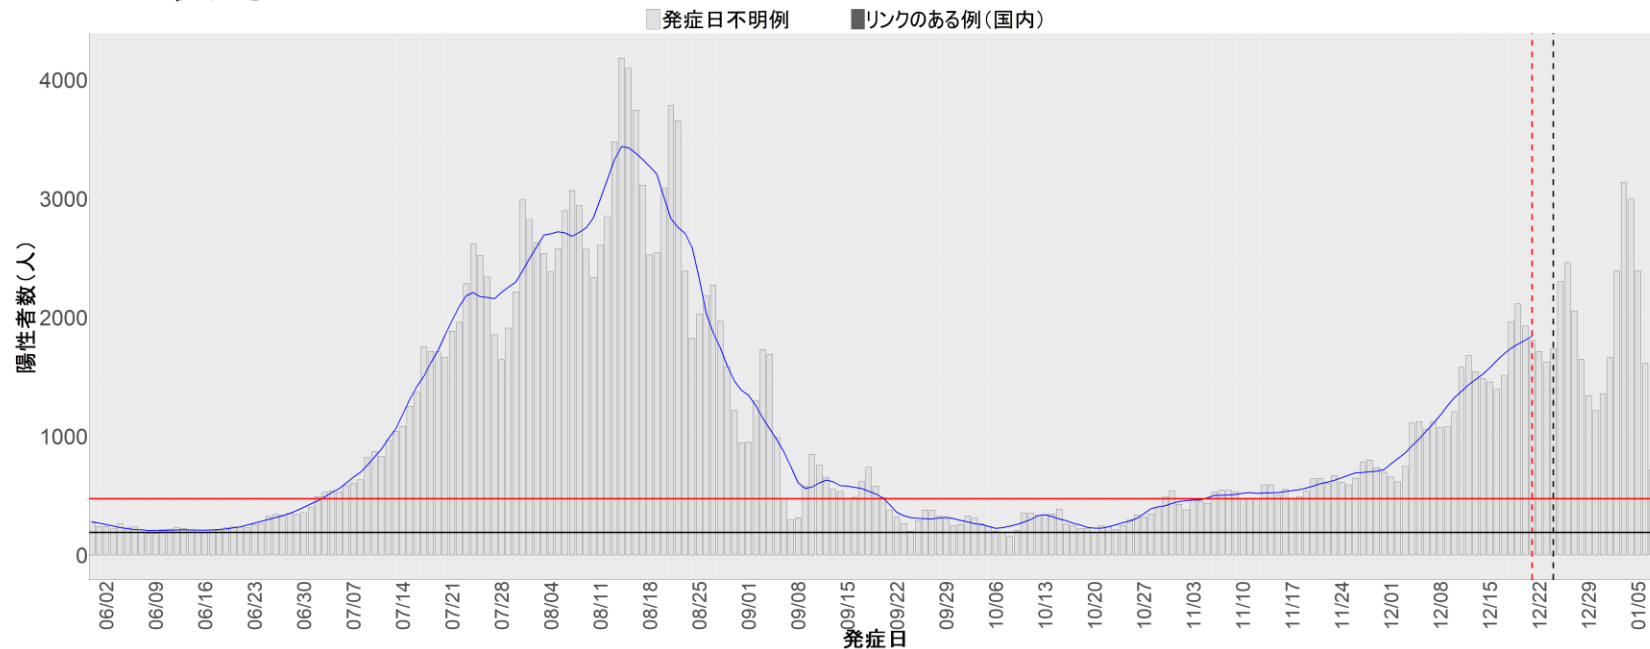

都道府県別エピカーブ (2022/6/1から2023/1/9まで)

【集計方法】

- 確定日は「陽性判明日」、それが不明な場合「自治体発表日」
- 無症状例は上段に含まれない
- リンク不明の場合は「孤発例」としてカウント
- 上段の薄灰色の発症日不明例は確定日から推定した発症日でカウント

【補助線】

- 上段の赤垂直線は17日前、黒垂直線は14日前、下段の赤垂直線は7日前を示す
- 赤水平線は、1週間の累積症例数が人口10万人あたり250に相当する数を1日あたりの症例数に換算したもの。同様に、黒水平線は人口10万人あたり100人に相当する
- 青線は7日間の移動平均であり、上段の移動平均には発症日不明例も含まれる

24. 三重

25. 滋賀

26. 京都

27. 大阪

28. 兵庫

29. 奈良

30. 和歌山

31. 鳥取

32. 島根

33. 岡山

34. 広島

35. 山口

36. 徳島

37. 香川

38. 愛媛

39. 高知

40. 福岡

41. 佐賀

42. 長崎

43. 熊本

44. 大分

45. 宮崎

46. 鹿児島

47. 沖縄