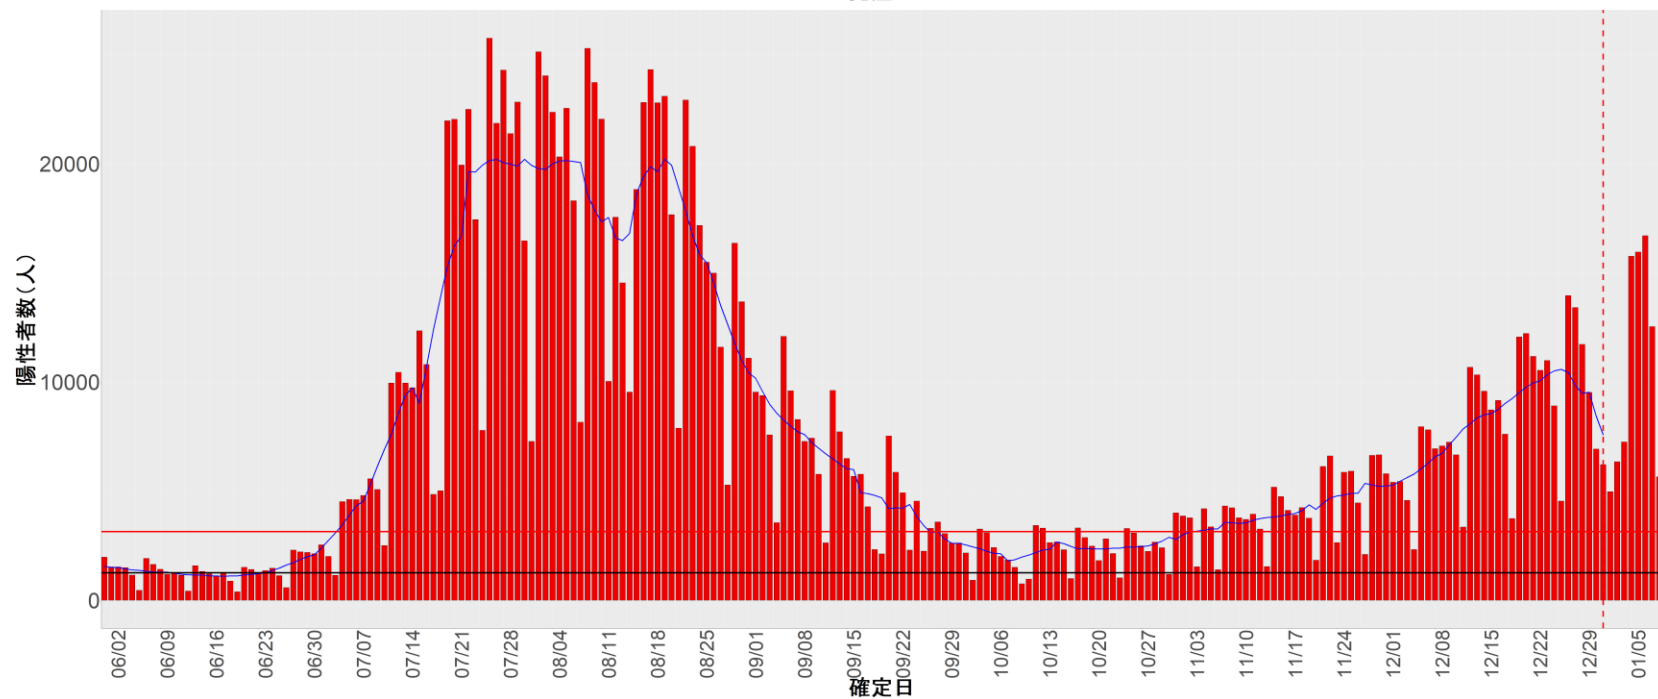

都道府県別エピカーブ (2022/6/1から2023/1/9まで)

【集計方法】

- 確定日は「陽性判明日」、それが不明な場合「自治体発表日」
- 無症状例は上段に含まれない
- リンク不明の場合は「孤発例」としてカウント
- 上段の薄灰色の発症日不明例は確定日から推定した発症日でカウント

【補助線】

- 上段の赤垂直線は17日前、黒垂直線は14日前、下段の赤垂直線は7日前を示す
- 赤水平線は、1週間の累積症例数が人口10万人あたり250に相当する数を1日あたりの症例数に換算したもの。同様に、黒水平線は人口10万人あたり100人に相当する
- 青線は7日間の移動平均であり、上段の移動平均には発症日不明例も含まれる

16. 富山

17. 石川

18. 福井

19. 山梨

20. 長野

21. 岐阜

22. 静岡

23. 愛知

24. 三重

25. 滋賀

26. 京都

27. 大阪

28. 兵庫

29. 奈良

30. 和歌山

31. 鳥取

32. 島根

33. 岡山

34. 広島

35. 山口

36. 徳島

37. 香川

38. 愛媛

39. 高知