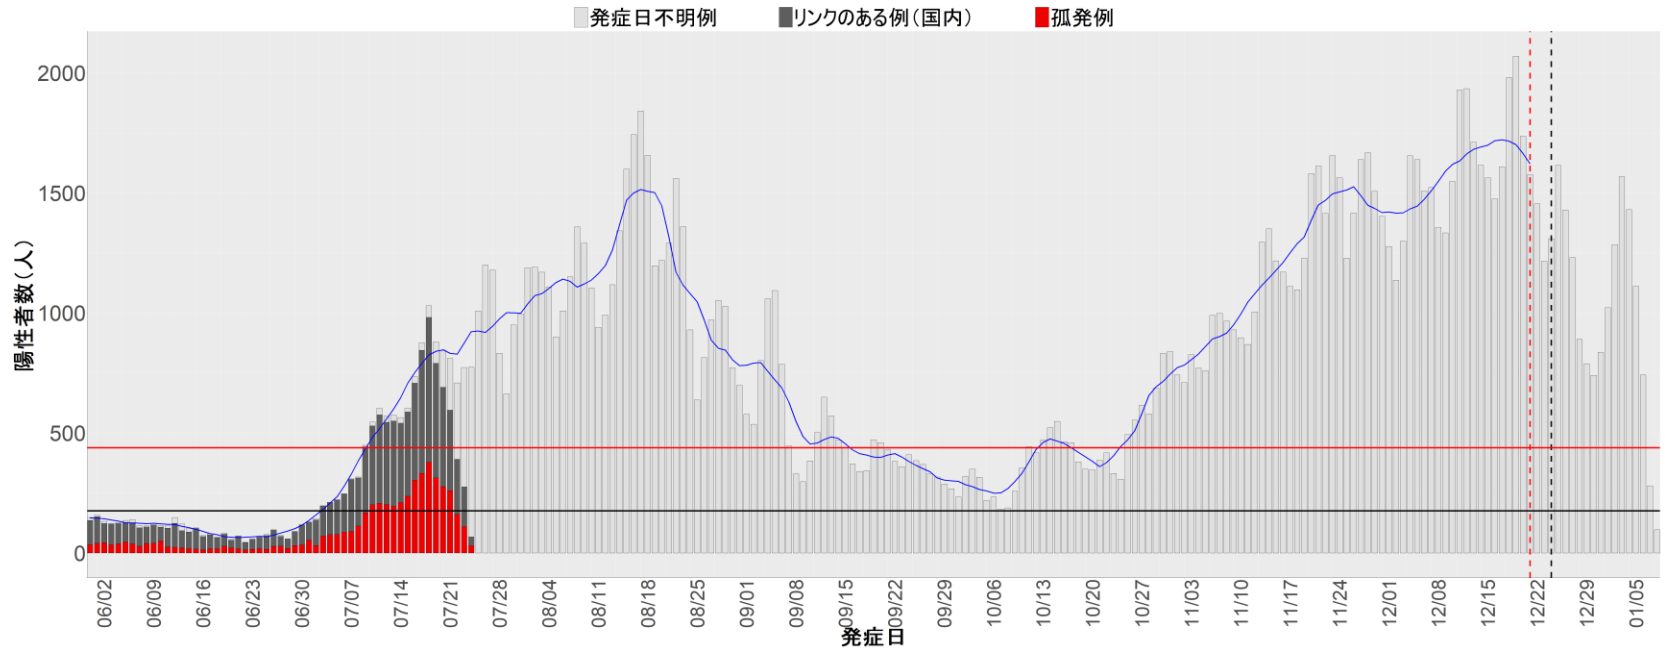

都道府県別エピカーブ (2022/6/1から2023/1/9まで)

【集計方法】

- 確定日は「陽性判明日」、それが不明な場合「自治体発表日」
- 無症状例は上段に含まれない
- リンク不明の場合は「孤発例」としてカウント
- 上段の薄灰色の発症日不明例は確定日から推定した発症日でカウント

【補助線】

- 上段の赤垂直線は17日前、黒垂直線は14日前、下段の赤垂直線は7日前を示す
- 赤水平線は、1週間の累積症例数が人口10万人あたり250に相当する数を1日あたりの症例数に換算したもの。同様に、黒水平線は人口10万人あたり100人に相当する
- 青線は7日間の移動平均であり、上段の移動平均には発症日不明例も含まれる

【注意事項】

- データは自治体公表情報と厚労省公表より(2022年9月27日から)取得
- 2022-06-01から2023-01-09までに報告された症例が含まれる
- 詳細情報の発表がない自治体、2022年9月26日以降の全ての自治体でエピカーブにリンクの有無を反映出来ていない
- 2020年11月作成分より東京都の9月26日までのグラフはTOKYO OPEN DATA "東京都新型コロナウイルス陽性患者発表詳細"より作成
- 自主療養症例が反映されていない都道府県がある可能性がある。神奈川県と兵庫県の自主療養症例は2022年8月16日作成分から過去分に遡って反映されている

全国

1. 北海道

2. 青森

3. 岩手

4. 宮城

5. 秋田

6. 山形

7. 福島