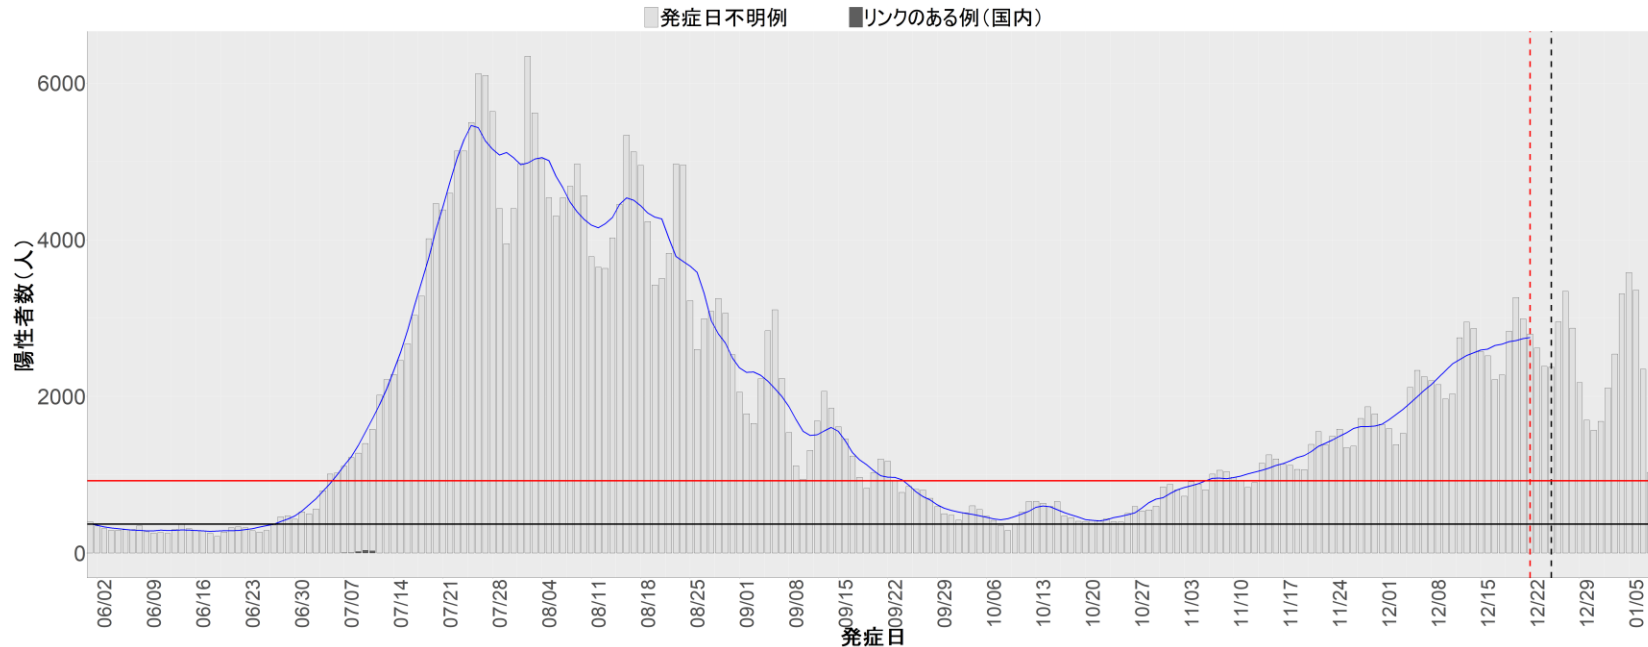

都道府県別エピカーブ (2022/6/1から2023/1/9まで)

【集計方法】

- 確定日は「陽性判明日」、それが不明な場合「自治体発表日」
- 無症状例は上段に含まれない
- リンク不明の場合は「孤発例」としてカウント
- 上段の薄灰色の発症日不明例は確定日から推定した発症日でカウント

【補助線】

- 上段の赤垂直線は17日前、黒垂直線は14日前、下段の赤垂直線は7日前を示す
- 赤水平線は、1週間の累積症例数が人口10万人あたり250に相当する数を1日あたりの症例数に換算したもの。同様に、黒水平線は人口10万人あたり100人に相当する
- 青線は7日間の移動平均であり、上段の移動平均には発症日不明例も含まれる

16. 富山

17. 石川

18. 福井

19. 山梨

20. 長野

21. 岐阜

22. 静岡

23. 愛知

24. 三重

25. 滋賀

26. 京都

27. 大阪

28. 兵庫

29. 奈良

30. 和歌山

31. 鳥取