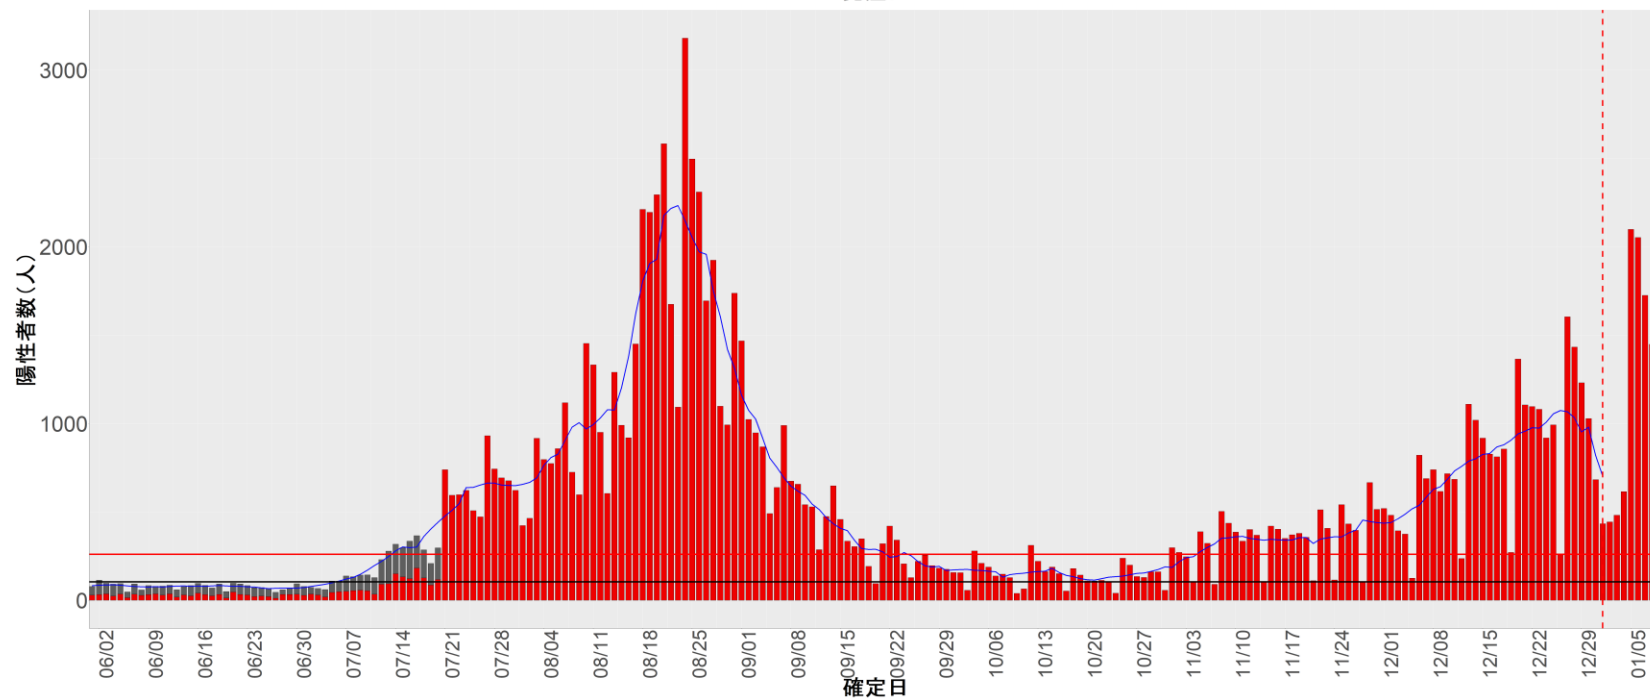

都道府県別エピカーブ (2022/6/1から2023/1/9まで)

【集計方法】

- 確定日は「陽性判明日」、それが不明な場合「自治体発表日」
- 無症状例は上段に含まれない
- リンク不明の場合は「孤発例」としてカウント
- 上段の薄灰色の発症日不明例は確定日から推定した発症日でカウント

【補助線】

- 上段の赤垂直線は17日前、黒垂直線は14日前、下段の赤垂直線は7日前を示す
- 赤水平線は、1週間の累積症例数が人口10万人あたり250に相当する数を1日あたりの症例数に換算したもの。同様に、黒水平線は人口10万人あたり100人に相当する
- 青線は7日間の移動平均であり、上段の移動平均には発症日不明例も含まれる

24. 三重

25. 滋賀

26. 京都

27. 大阪

28. 兵庫

29. 奈良

30. 和歌山

31. 鳥取

32. 島根

33. 岡山

34. 広島

35. 山口

36. 徳島

37. 香川

38. 愛媛

39. 高知

40. 福岡

41. 佐賀

42. 長崎

43. 熊本

44. 大分

45. 宮崎

46. 鹿児島

47. 沖縄