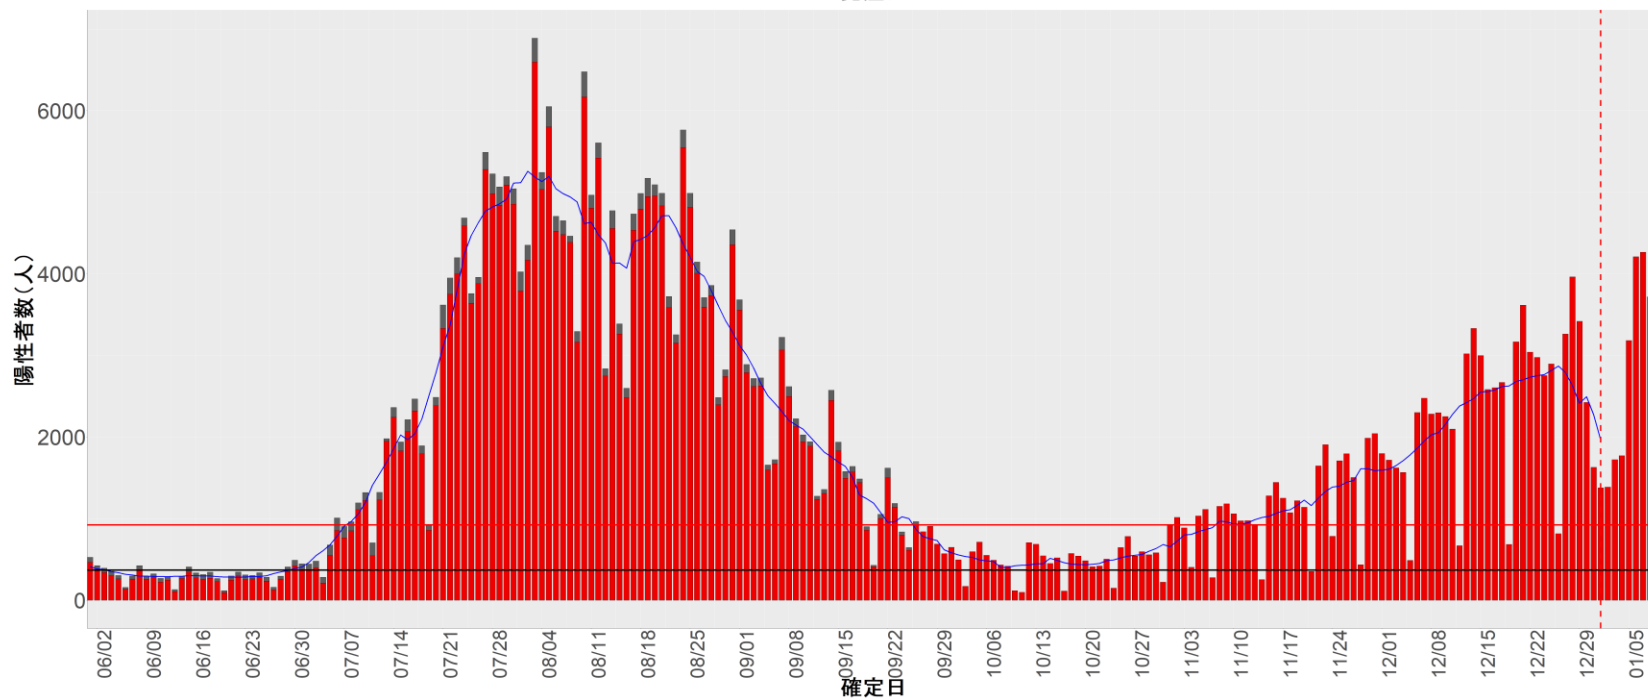

都道府県別エピカーブ (2022/6/1から2023/1/9まで)

【集計方法】

- 確定日は「陽性判明日」、それが不明な場合「自治体発表日」
- 無症状例は上段に含まれない
- リンク不明の場合は「孤発例」としてカウント
- 上段の薄灰色の発症日不明例は確定日から推定した発症日でカウント

【補助線】

- 上段の赤垂直線は17日前、黒垂直線は14日前、下段の赤垂直線は7日前を示す
- 赤水平線は、1週間の累積症例数が人口10万人あたり250に相当する数を1日あたりの症例数に換算したもの。同様に、黒水平線は人口10万人あたり100人に相当する
- 青線は7日間の移動平均であり、上段の移動平均には発症日不明例も含まれる

8. 茨城

9. 栃木

10. 群馬

11. 埼玉

12. 千葉

13. 東京

14. 神奈川

15. 新潟

16. 富山

17. 石川

18. 福井

19. 山梨

20. 長野

21. 岐阜

22. 静岡

23. 愛知

24. 三重

25. 滋賀

26. 京都

27. 大阪

28. 兵庫

29. 奈良

30. 和歌山

31. 鳥取