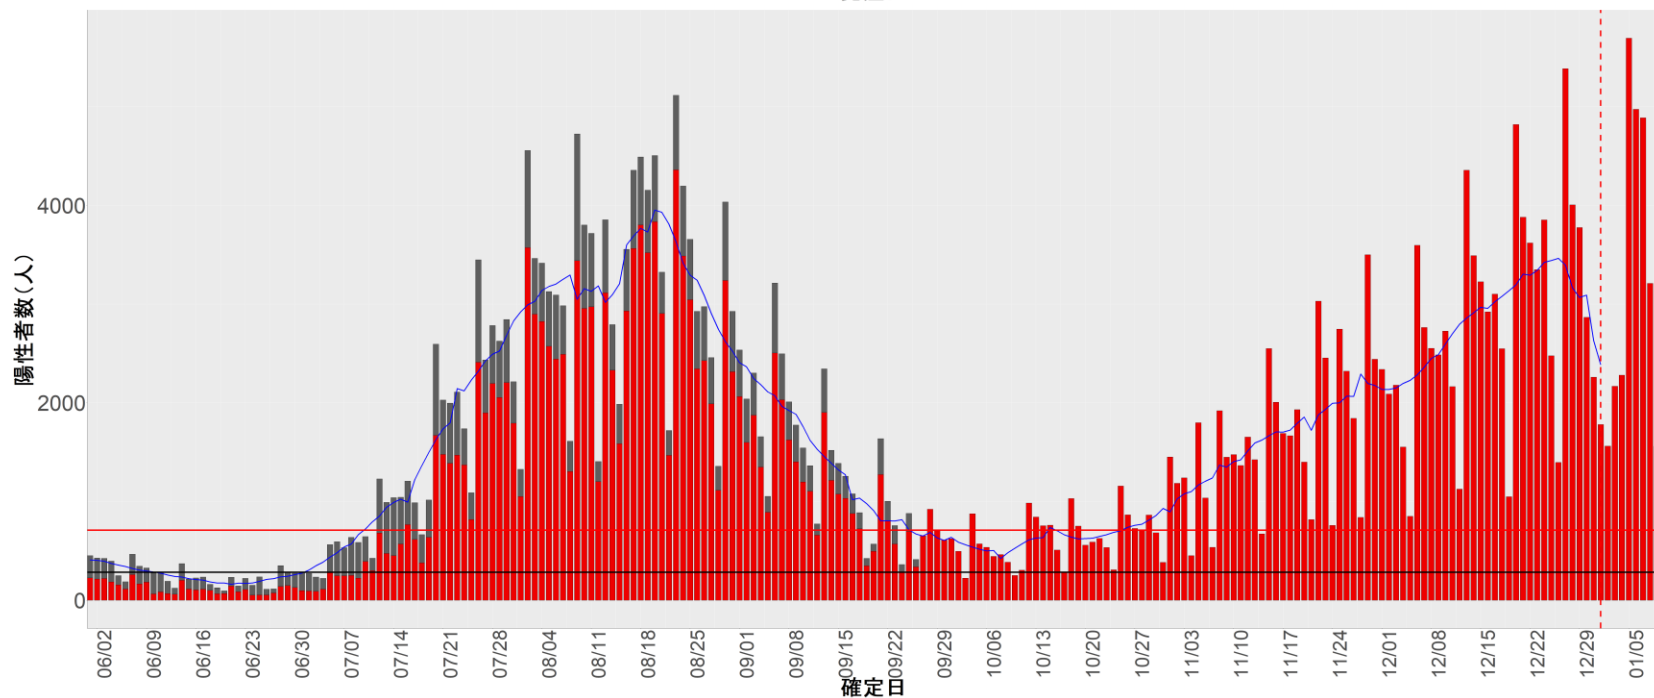

都道府県別エピカーブ (2022/6/1から2023/1/9まで)

【集計方法】

- 確定日は「陽性判明日」、それが不明な場合「自治体発表日」
- 無症状例は上段に含まれない
- リンク不明の場合は「孤発例」としてカウント
- 上段の薄灰色の発症日不明例は確定日から推定した発症日でカウント

【補助線】

- 上段の赤垂直線は17日前、黒垂直線は14日前、下段の赤垂直線は7日前を示す
- 赤水平線は、1週間の累積症例数が人口10万人あたり250に相当する数を1日あたりの症例数に換算したもの。同様に、黒水平線は人口10万人あたり100人に相当する
- 青線は7日間の移動平均であり、上段の移動平均には発症日不明例も含まれる

16. 富山

17. 石川

18. 福井

19. 山梨

20. 長野

21. 岐阜

22. 静岡

23. 愛知

24. 三重

25. 滋賀

26. 京都

27. 大阪

28. 兵庫

29. 奈良

30. 和歌山

31. 鳥取