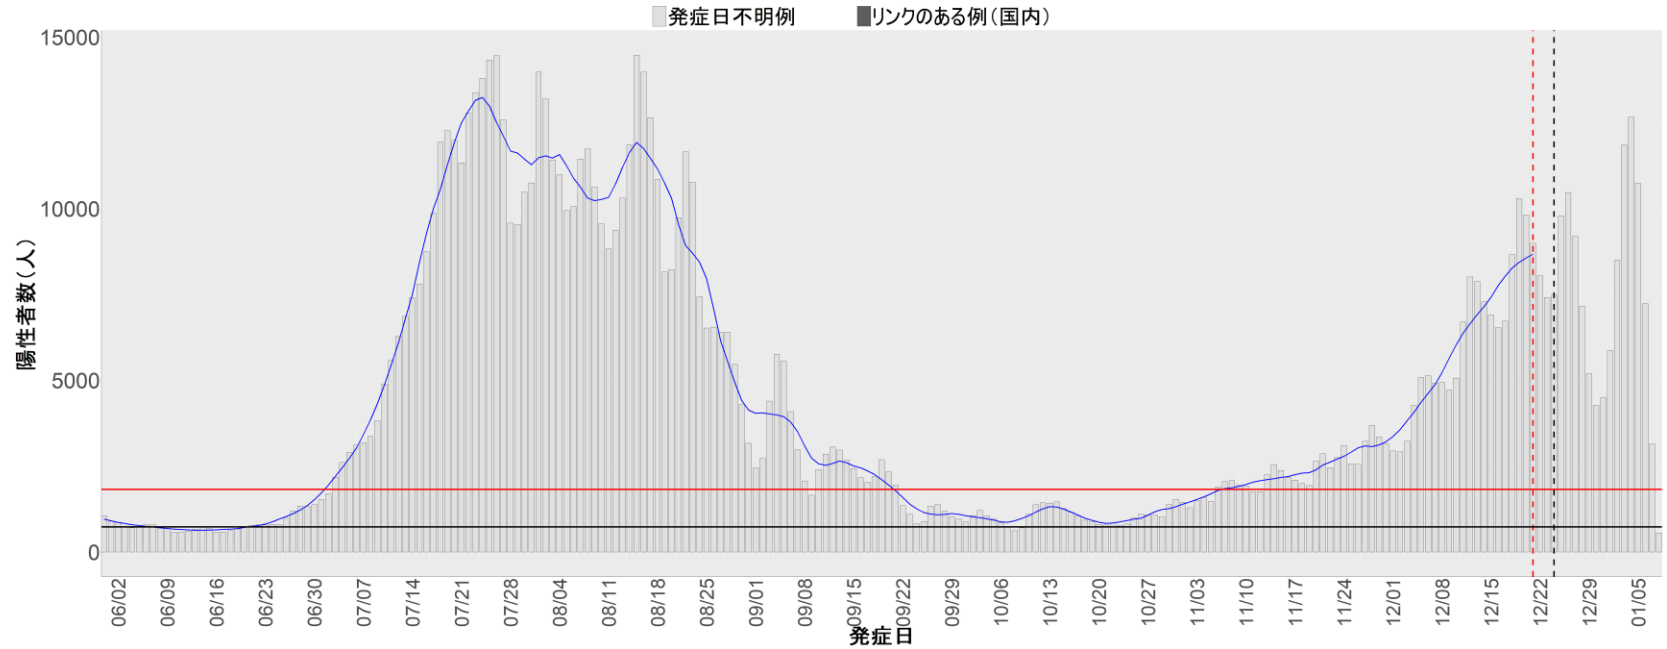

都道府県別エピカーブ (2022/6/1から2023/1/9まで)

【集計方法】

- 確定日は「陽性判明日」、それが不明な場合「自治体発表日」
- 無症状例は上段に含まれない
- リンク不明の場合は「孤発例」としてカウント
- 上段の薄灰色の発症日不明例は確定日から推定した発症日でカウント

【補助線】

- 上段の赤垂直線は17日前、黒垂直線は14日前、下段の赤垂直線は7日前を示す
- 赤水平線は、1週間の累積症例数が人口10万人あたり250に相当する数を1日あたりの症例数に換算したもの。同様に、黒水平線は人口10万人あたり100人に相当する
- 青線は7日間の移動平均であり、上段の移動平均には発症日不明例も含まれる

24. 三重

25. 滋賀

26. 京都

27. 大阪

28. 兵庫

29. 奈良

30. 和歌山

31. 鳥取

32. 島根

33. 岡山

34. 広島

35. 山口

36. 徳島

37. 香川

38. 愛媛

39. 高知

40. 福岡

41. 佐賀

42. 長崎

43. 熊本

44. 大分

45. 宮崎

46. 鹿児島

47. 沖縄