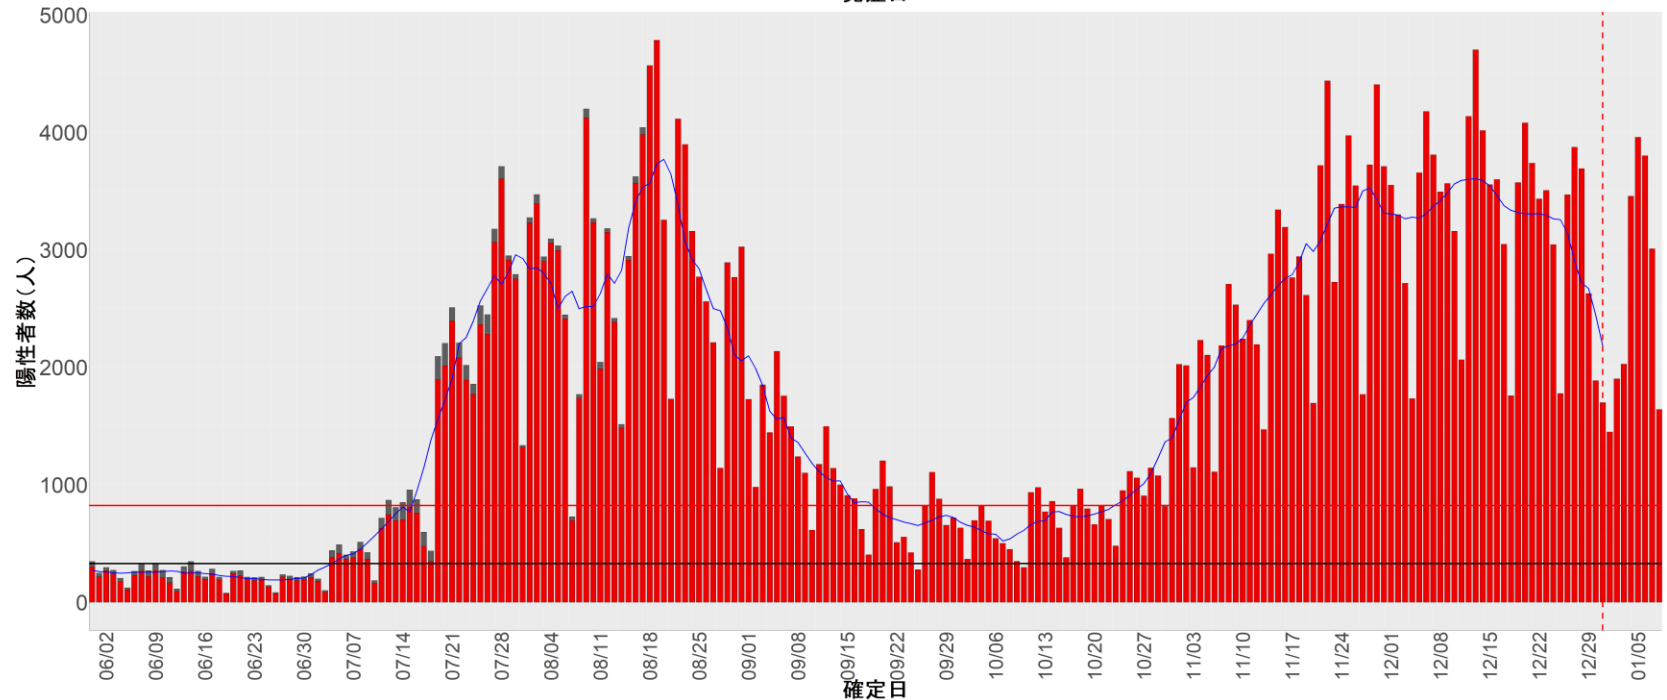

都道府県別エピカーブ (2022/6/1から2023/1/9まで)

【集計方法】

- 確定日は「陽性判明日」、それが不明な場合「自治体発表日」
- 無症状例は上段に含まれない
- リンク不明の場合は「孤発例」としてカウント
- 上段の薄灰色の発症日不明例は確定日から推定した発症日でカウント

【補助線】

- 上段の赤垂直線は17日前、黒垂直線は14日前、下段の赤垂直線は7日前を示す
- 赤水平線は、1週間の累積症例数が人口10万人あたり250に相当する数を1日あたりの症例数に換算したもの。同様に、黒水平線は人口10万人あたり100人に相当する
- 青線は7日間の移動平均であり、上段の移動平均には発症日不明例も含まれる

【注意事項】

- データは自治体公表情報と厚労省公表より(2022年9月27日から)取得
- 2022-06-01から2023-01-09までに報告された症例が含まれる
- 詳細情報の発表がない自治体、2022年9月26日以降の全ての自治体でエピカーブにリンクの有無を反映出来ていない
- 2020年11月作成分より東京都の9月26日までのグラフはTOKYO OPEN DATA "東京都新型コロナウイルス陽性患者発表詳細"より作成
- 自主療養症例が反映されていない都道府県がある可能性がある。神奈川県と兵庫県の自主療養症例は2022年8月16日作成分から過去分に遡って反映されている

全国

1. 北海道

2. 青森

3. 岩手

4. 宮城

5. 秋田

6. 山形

7. 福島

8. 茨城

9. 栃木

10. 群馬

11. 埼玉

12. 千葉

13. 東京

14. 神奈川

15. 新潟