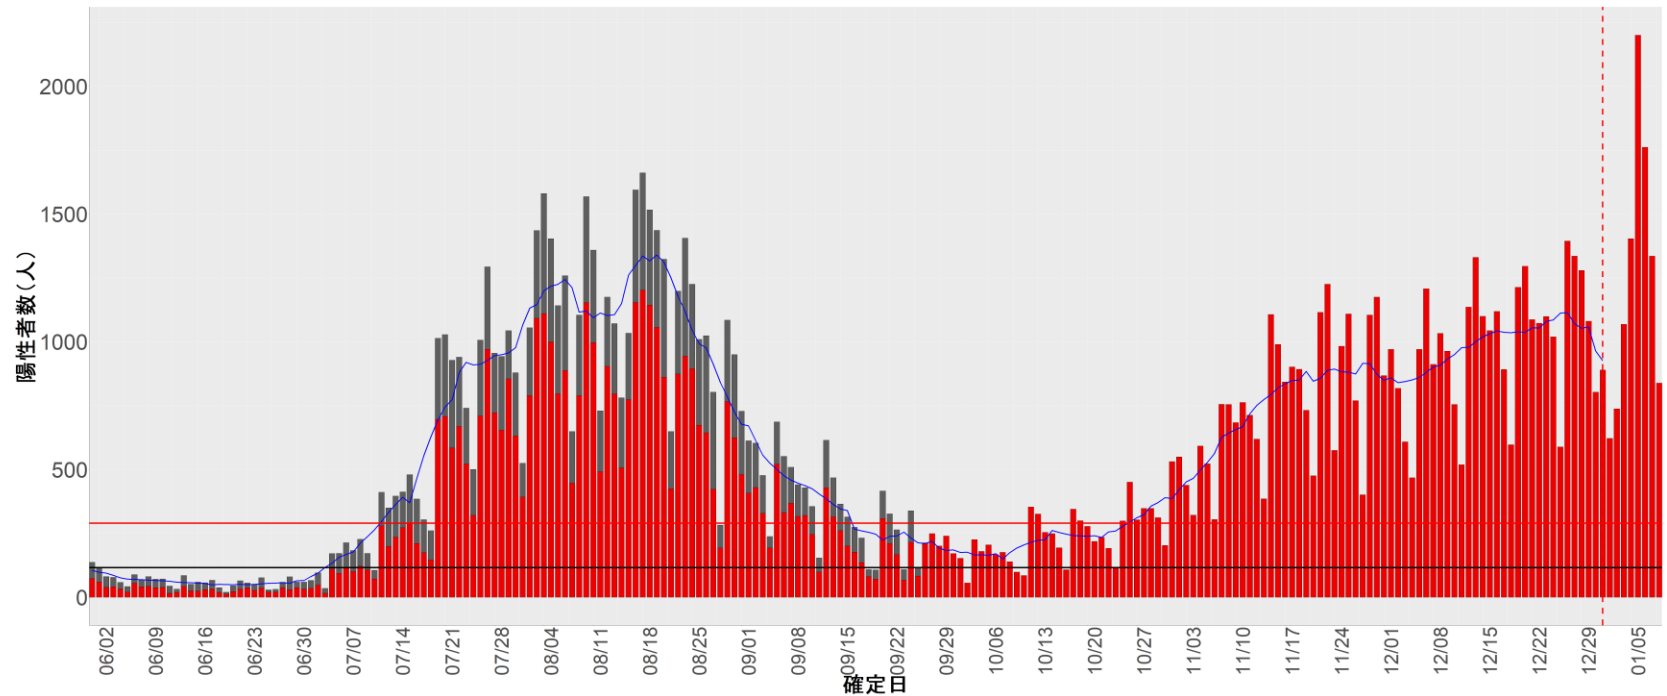

都道府県別エピカーブ (2022/6/1から2023/1/9まで)

【集計方法】

- 確定日は「陽性判明日」、それが不明な場合「自治体発表日」
- 無症状例は上段に含まれない
- リンク不明の場合は「孤発例」としてカウント
- 上段の薄灰色の発症日不明例は確定日から推定した発症日でカウント

【補助線】

- 上段の赤垂直線は17日前、黒垂直線は14日前、下段の赤垂直線は7日前を示す
- 赤水平線は、1週間の累積症例数が人口10万人あたり250に相当する数を1日あたりの症例数に換算したもの。同様に、黒水平線は人口10万人あたり100人に相当する
- 青線は7日間の移動平均であり、上段の移動平均には発症日不明例も含まれる

16. 富山

17. 石川

18. 福井

19. 山梨

20. 長野

21. 岐阜

22. 静岡

23. 愛知

24. 三重

25. 滋賀

26. 京都

27. 大阪

28. 兵庫

29. 奈良

30. 和歌山

31. 鳥取