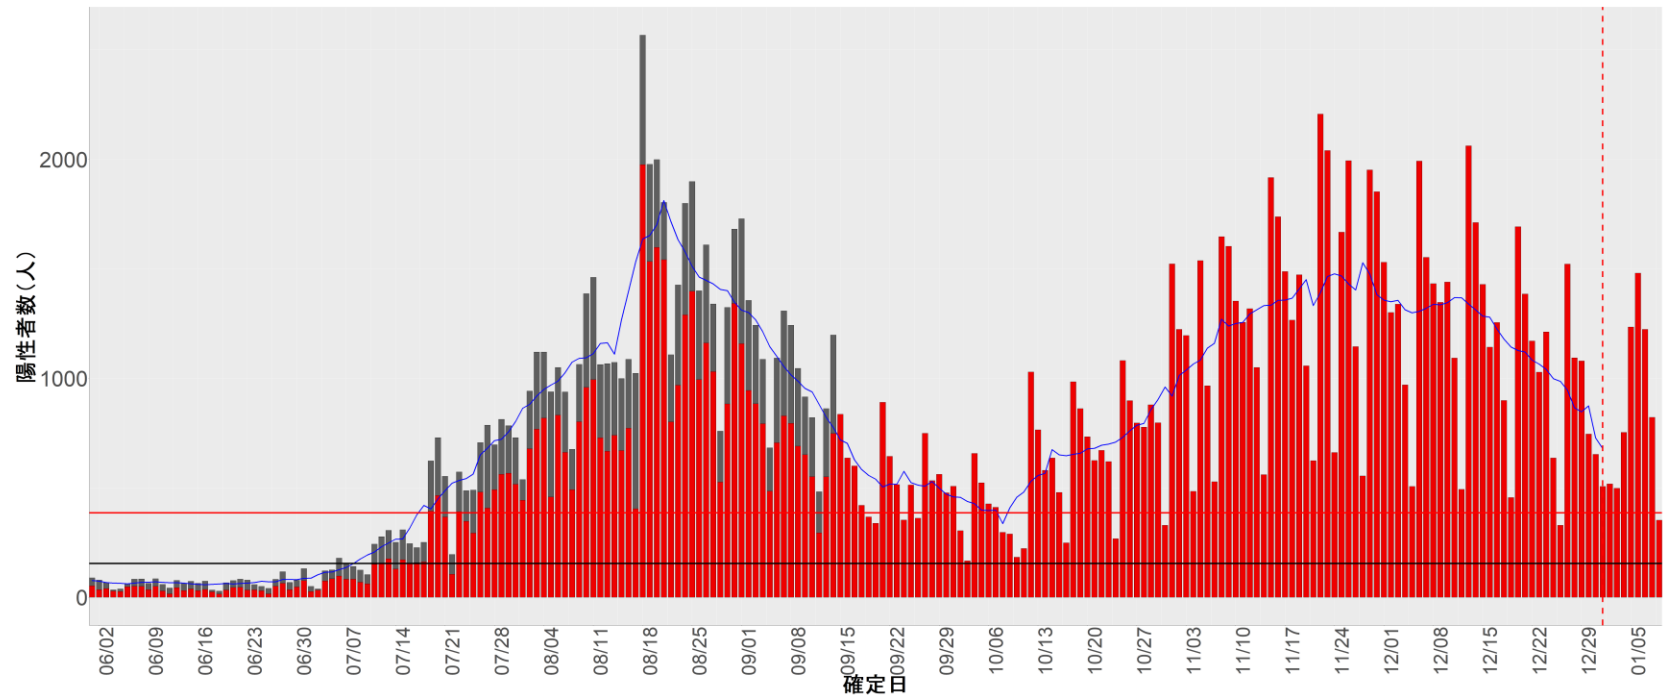

都道府県別エピカーブ (2022/6/1から2023/1/9まで)

【集計方法】

- 確定日は「陽性判明日」、それが不明な場合「自治体発表日」
- 無症状例は上段に含まれない
- リンク不明の場合は「孤発例」としてカウント
- 上段の薄灰色の発症日不明例は確定日から推定した発症日でカウント

【補助線】

- 上段の赤垂直線は17日前、黒垂直線は14日前、下段の赤垂直線は7日前を示す
- 赤水平線は、1週間の累積症例数が人口10万人あたり250に相当する数を1日あたりの症例数に換算したもの。同様に、黒水平線は人口10万人あたり100人に相当する
- 青線は7日間の移動平均であり、上段の移動平均には発症日不明例も含まれる

【注意事項】

- データは自治体公表情報と厚労省公表より(2022年9月27日から)取得
- 2022-06-01から2023-01-09までに報告された症例が含まれる
- 詳細情報の発表がない自治体、2022年9月26日以降の全ての自治体でエピカーブにリンクの有無を反映出来ていない
- 2020年11月作成分より東京都の9月26日までのグラフはTOKYO OPEN DATA "東京都新型コロナウイルス陽性患者発表詳細"より作成
- 自主療養症例が反映されていない都道府県がある可能性がある。神奈川県と兵庫県の自主療養症例は2022年8月16日作成分から過去分に遡って反映されている

全国

1. 北海道

2. 青森

3. 岩手

4. 宮城

5. 秋田

6. 山形

7. 福島