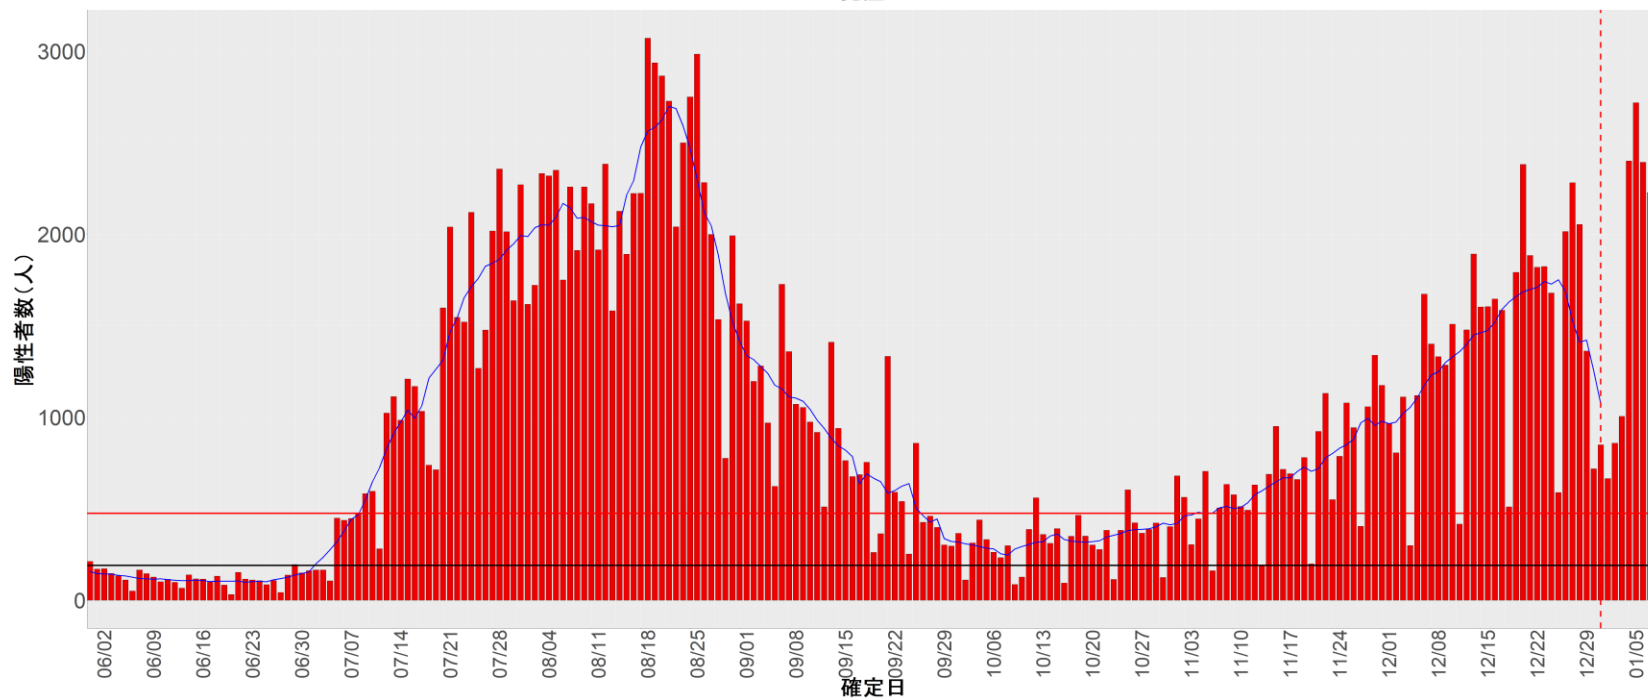

都道府県別エピカーブ (2022/6/1から2023/1/9まで)

【集計方法】

- 確定日は「陽性判明日」、それが不明な場合「自治体発表日」
- 無症状例は上段に含まれない
- リンク不明の場合は「孤発例」としてカウント
- 上段の薄灰色の発症日不明例は確定日から推定した発症日でカウント

【補助線】

- 上段の赤垂直線は17日前、黒垂直線は14日前、下段の赤垂直線は7日前を示す
- 赤水平線は、1週間の累積症例数が人口10万人あたり250に相当する数を1日あたりの症例数に換算したもの。同様に、黒水平線は人口10万人あたり100人に相当する
- 青線は7日間の移動平均であり、上段の移動平均には発症日不明例も含まれる

16. 富山

17. 石川

18. 福井

19. 山梨

20. 長野

21. 岐阜

22. 静岡

23. 愛知

24. 三重

25. 滋賀

26. 京都

27. 大阪

28. 兵庫

29. 奈良

30. 和歌山

31. 鳥取

32. 島根

33. 岡山

34. 広島

35. 山口

36. 徳島

37. 香川

38. 愛媛

39. 高知