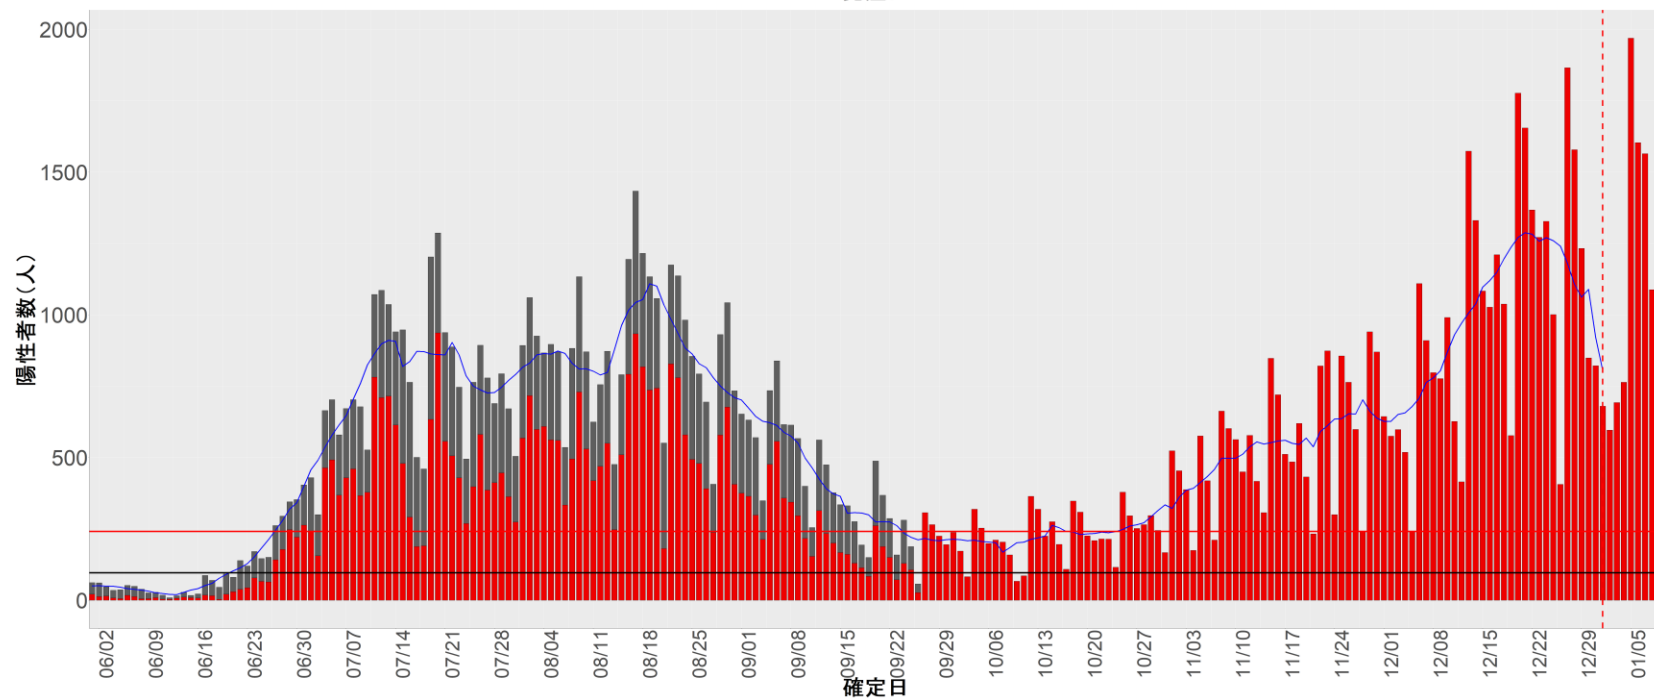

都道府県別エピカーブ (2022/6/1から2023/1/9まで)

【集計方法】

- 確定日は「陽性判明日」、それが不明な場合「自治体発表日」
- 無症状例は上段に含まれない
- リンク不明の場合は「孤発例」としてカウント
- 上段の薄灰色の発症日不明例は確定日から推定した発症日でカウント

【補助線】

- 上段の赤垂直線は17日前、黒垂直線は14日前、下段の赤垂直線は7日前を示す
- 赤水平線は、1週間の累積症例数が人口10万人あたり250に相当する数を1日あたりの症例数に換算したもの。同様に、黒水平線は人口10万人あたり100人に相当する
- 青線は7日間の移動平均であり、上段の移動平均には発症日不明例も含まれる

16. 富山

17. 石川

18. 福井

19. 山梨

20. 長野

21. 岐阜

22. 静岡

23. 愛知

24. 三重

25. 滋賀

26. 京都

27. 大阪

28. 兵庫

29. 奈良

30. 和歌山

31. 鳥取

32. 島根

33. 岡山

34. 広島

35. 山口

36. 徳島

37. 香川

38. 愛媛

39. 高知