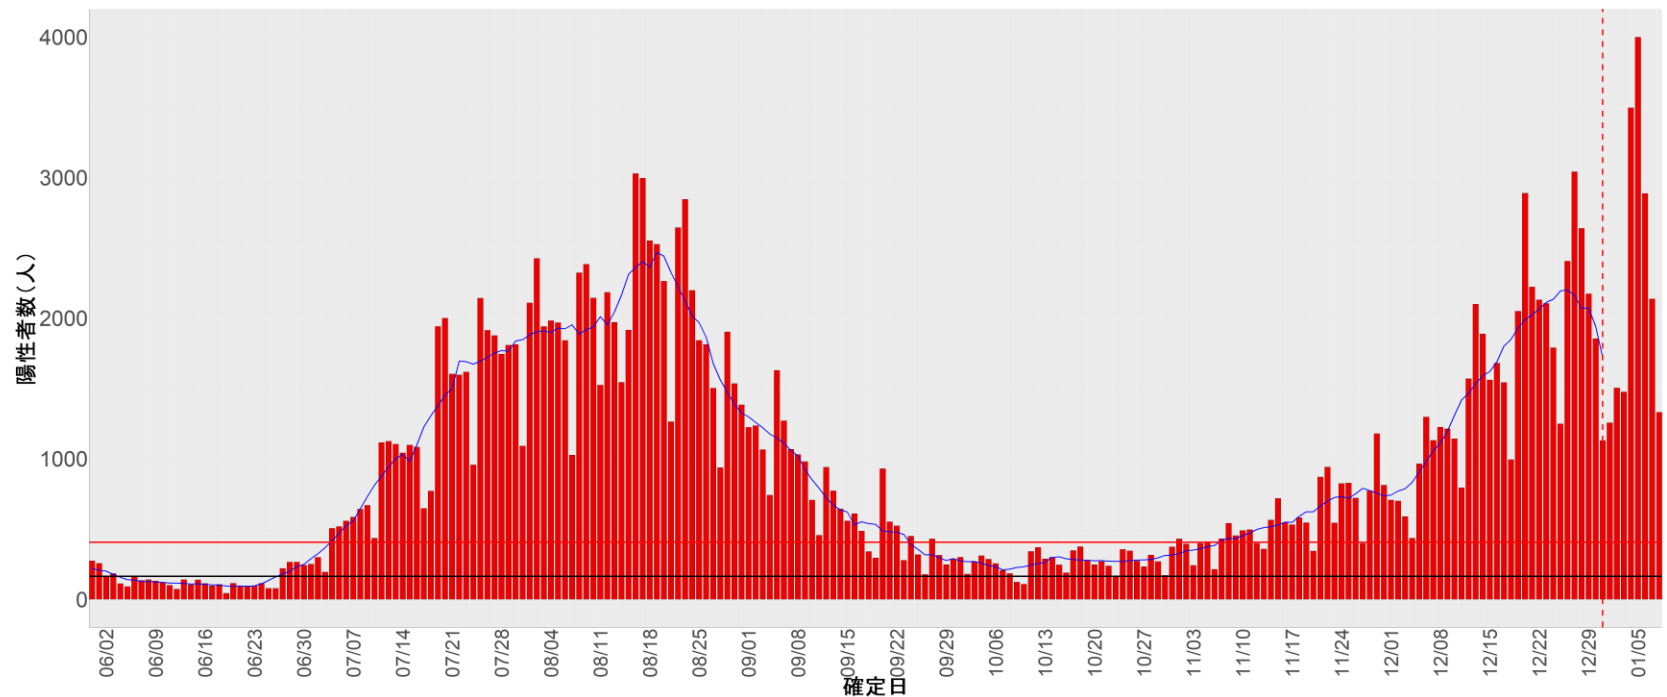

都道府県別エピカーブ (2022/6/1から2023/1/9まで)

【集計方法】

- 確定日は「陽性判明日」、それが不明な場合「自治体発表日」
- 無症状例は上段に含まれない
- リンク不明の場合は「孤発例」としてカウント
- 上段の薄灰色の発症日不明例は確定日から推定した発症日でカウント

【補助線】

- 上段の赤垂直線は17日前、黒垂直線は14日前、下段の赤垂直線は7日前を示す
- 赤水平線は、1週間の累積症例数が人口10万人あたり250に相当する数を1日あたりの症例数に換算したもの。同様に、黒水平線は人口10万人あたり100人に相当する
- 青線は7日間の移動平均であり、上段の移動平均には発症日不明例も含まれる

32. 島根

33. 岡山

34. 広島

35. 山口

36. 徳島

37. 香川

38. 愛媛

39. 高知

40. 福岡

41. 佐賀

42. 長崎

43. 熊本

44. 大分

45. 宮崎

46. 鹿児島

47. 沖縄