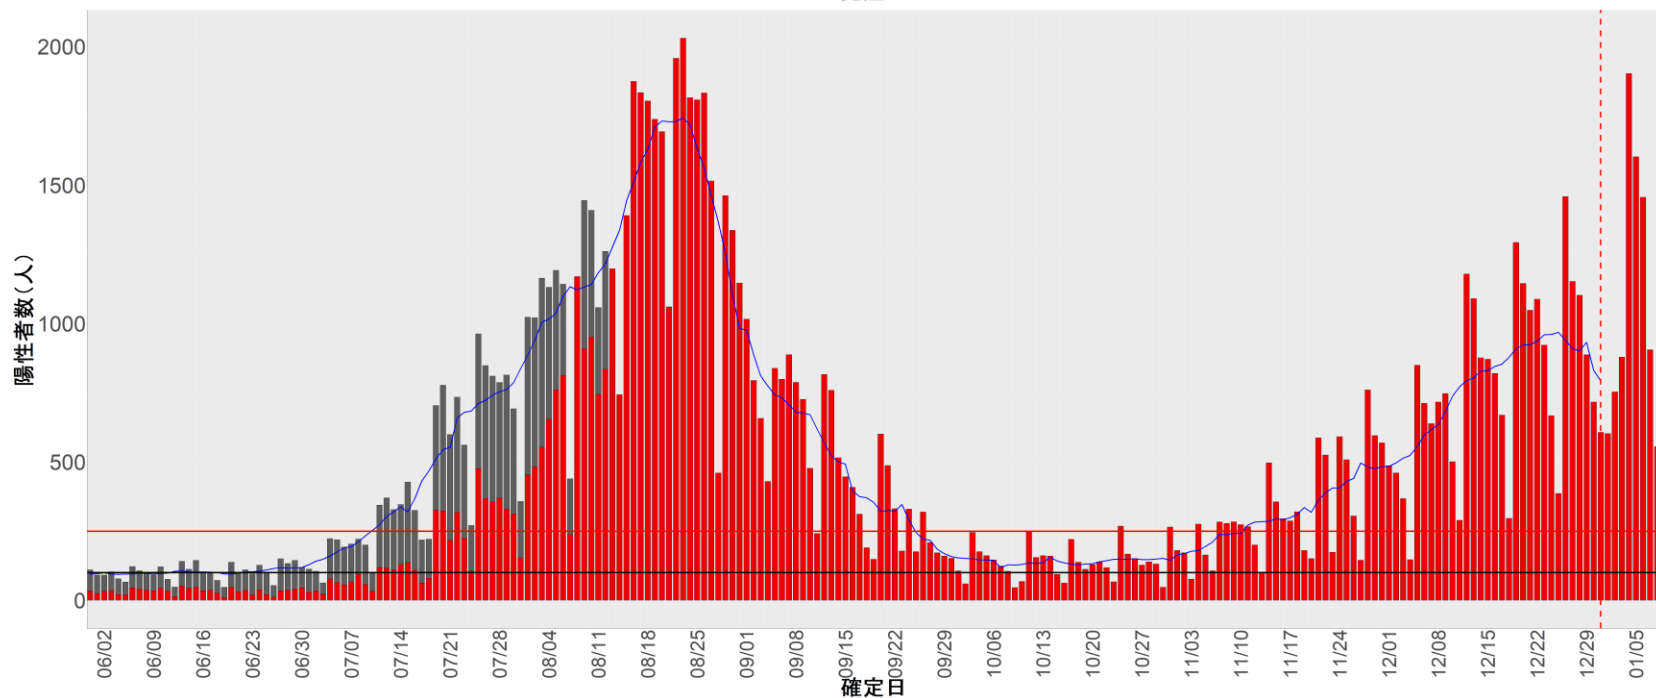

都道府県別エピカーブ (2022/6/1から2023/1/9まで)

【集計方法】

- 確定日は「陽性判明日」、それが不明な場合「自治体発表日」
- 無症状例は上段に含まれない
- リンク不明の場合は「孤発例」としてカウント
- 上段の薄灰色の発症日不明例は確定日から推定した発症日でカウント

【補助線】

- 上段の赤垂直線は17日前、黒垂直線は14日前、下段の赤垂直線は7日前を示す
- 赤水平線は、1週間の累積症例数が人口10万人あたり250に相当する数を1日あたりの症例数に換算したもの。同様に、黒水平線は人口10万人あたり100人に相当する
- 青線は7日間の移動平均であり、上段の移動平均には発症日不明例も含まれる

24. 三重

25. 滋賀

26. 京都

27. 大阪

28. 兵庫

29. 奈良

30. 和歌山

31. 鳥取

32. 島根

33. 岡山

34. 広島

35. 山口

36. 徳島

37. 香川

38. 愛媛

39. 高知

40. 福岡

41. 佐賀

42. 長崎

43. 熊本

44. 大分

45. 宮崎

46. 鹿児島

47. 沖縄