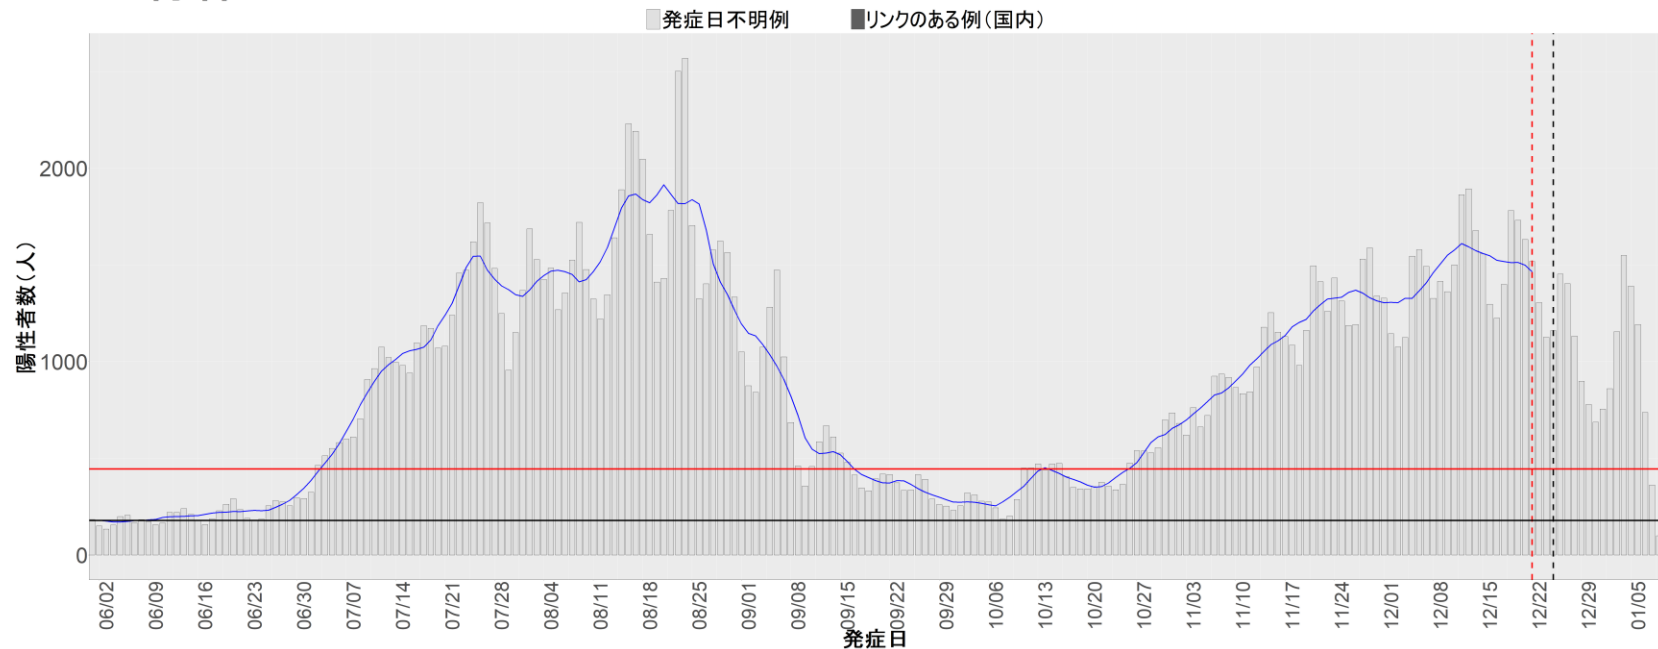

都道府県別エピカーブ (2022/6/1から2023/1/9まで)

【集計方法】

- 確定日は「陽性判明日」、それが不明な場合「自治体発表日」
- 無症状例は上段に含まれない
- リンク不明の場合は「孤発例」としてカウント
- 上段の薄灰色の発症日不明例は確定日から推定した発症日でカウント

【補助線】

- 上段の赤垂直線は17日前、黒垂直線は14日前、下段の赤垂直線は7日前を示す
- 赤水平線は、1週間の累積症例数が人口10万人あたり250に相当する数を1日あたりの症例数に換算したもの。同様に、黒水平線は人口10万人あたり100人に相当する
- 青線は7日間の移動平均であり、上段の移動平均には発症日不明例も含まれる

【注意事項】

- データは自治体公表情報と厚労省公表より(2022年9月27日から)取得
- 2022-06-01から2023-01-09までに報告された症例が含まれる
- 詳細情報の発表がない自治体、2022年9月26日以降の全ての自治体でエピカーブにリンクの有無を反映出来ていない
- 2020年11月作成分より東京都の9月26日までのグラフはTOKYO OPEN DATA "東京都新型コロナウイルス陽性患者発表詳細"より作成
- 自主療養症例が反映されていない都道府県がある可能性がある。神奈川県と兵庫県の自主療養症例は2022年8月16日作成分から過去分に遡って反映されている

全国

1. 北海道

2. 青森

3. 岩手

4. 宮城

5. 秋田

6. 山形

7. 福島