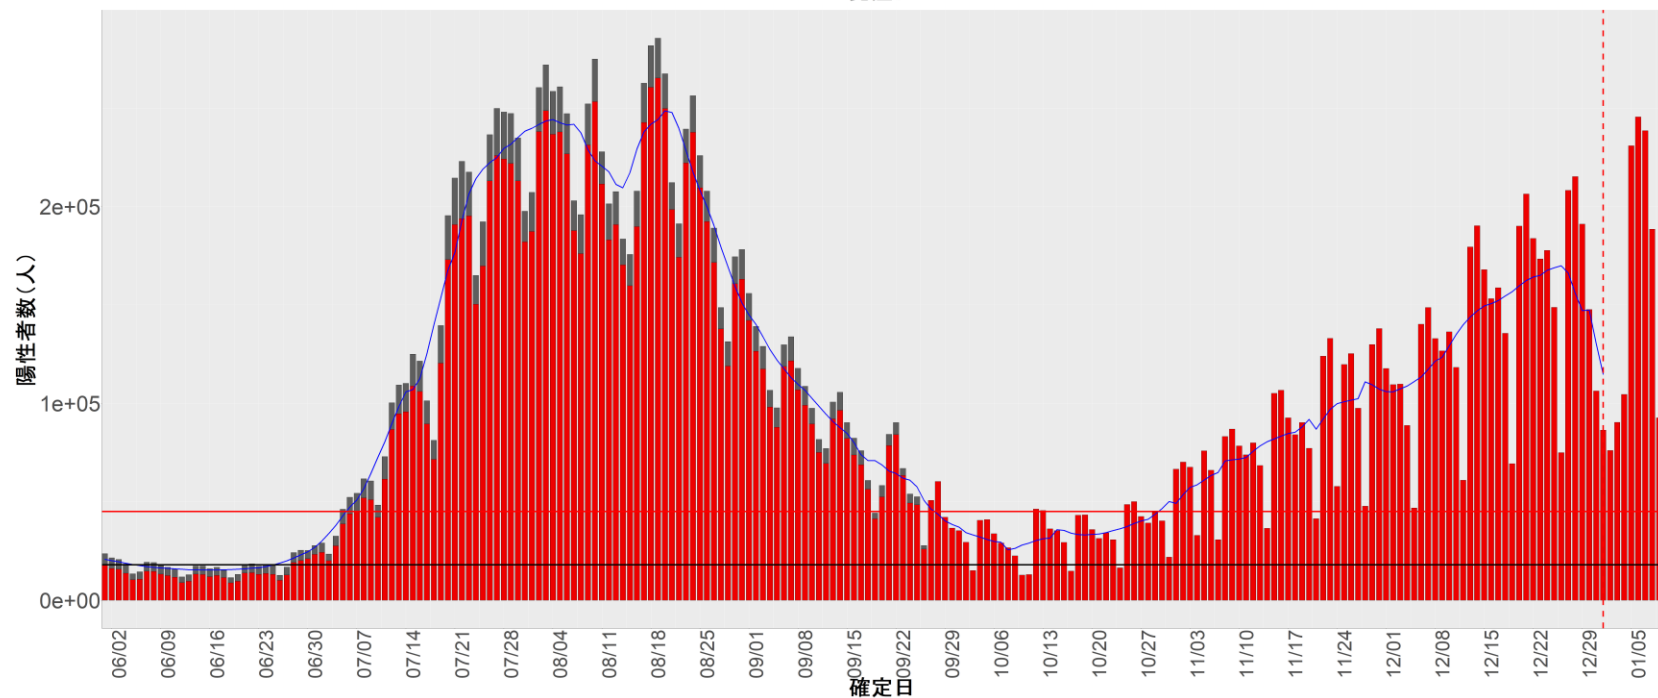

都道府県別エピカーブ (2022/6/1から2023/1/9まで)

【集計方法】

- 確定日は「陽性判明日」、それが不明な場合「自治体発表日」
- 無症状例は上段に含まれない
- リンク不明の場合は「孤発例」としてカウント
- 上段の薄灰色の発症日不明例は確定日から推定した発症日でカウント

【補助線】

- 上段の赤垂直線は17日前、黒垂直線は14日前、下段の赤垂直線は7日前を示す
- 赤水平線は、1週間の累積症例数が人口10万人あたり250に相当する数を1日あたりの症例数に換算したもの。同様に、黒水平線は人口10万人あたり100人に相当する
- 青線は7日間の移動平均であり、上段の移動平均には発症日不明例も含まれる

【注意事項】

- データは自治体公表情報と厚労省公表より(2022年9月27日から)取得
- 2022-06-01から2023-01-09までに報告された症例が含まれる
- 詳細情報の発表がない自治体、2022年9月26日以降の全ての自治体でエピカーブにリンクの有無を反映出来ていない
- 2020年11月作成分より東京都の9月26日までのグラフはTOKYO OPEN DATA "東京都新型コロナウイルス陽性患者発表詳細"より作成
- 自主療養症例が反映されていない都道府県がある可能性がある。神奈川県と兵庫県の自主療養症例は2022年8月16日作成分から過去分に遡って反映されている

全国

1. 北海道

2. 青森

3. 岩手

4. 宮城

5. 秋田

6. 山形

7. 福島