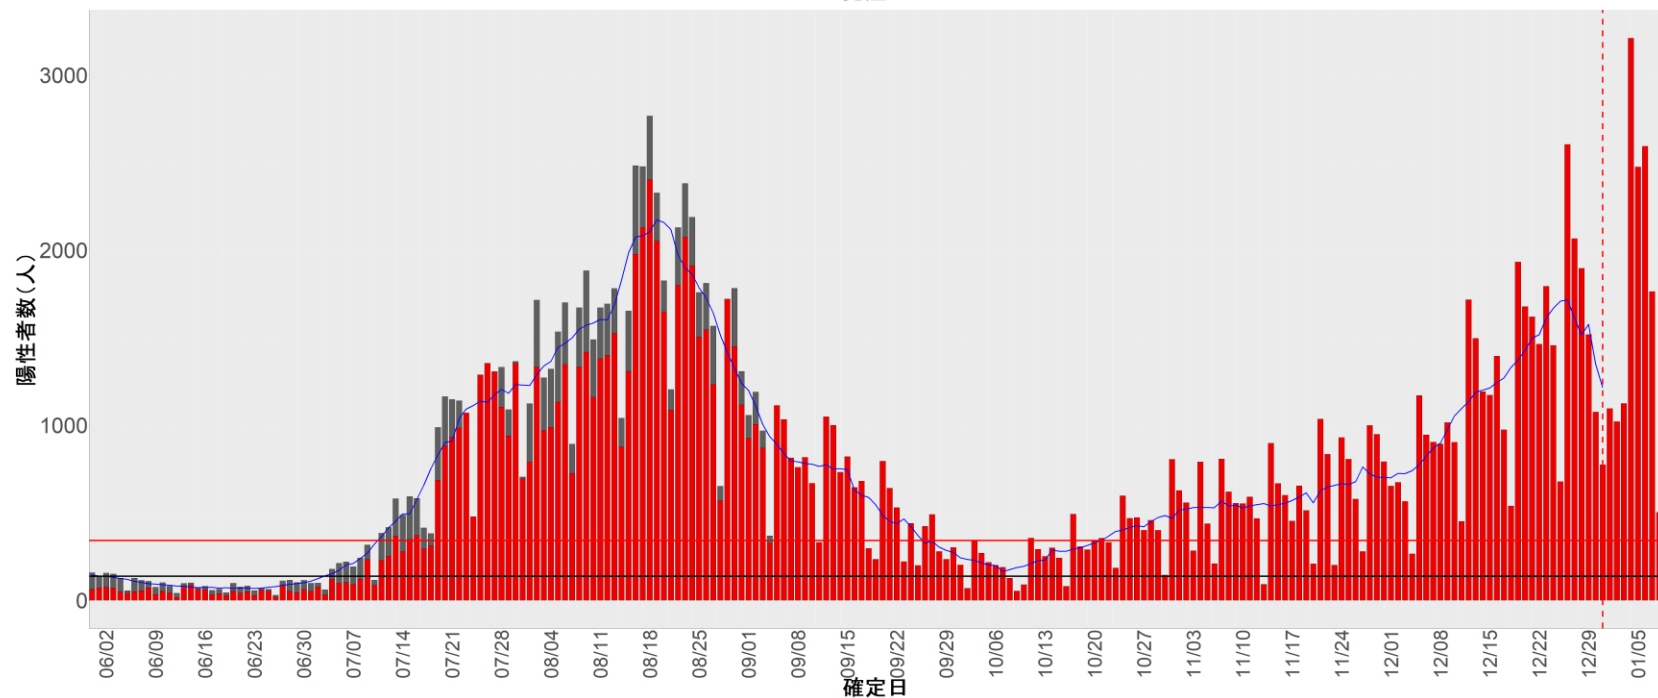

都道府県別エピカーブ (2022/6/1から2023/1/9まで)

【集計方法】

- 確定日は「陽性判明日」、それが不明な場合「自治体発表日」
- 無症状例は上段に含まれない
- リンク不明の場合は「孤発例」としてカウント
- 上段の薄灰色の発症日不明例は確定日から推定した発症日でカウント

【補助線】

- 上段の赤垂直線は17日前、黒垂直線は14日前、下段の赤垂直線は7日前を示す
- 赤水平線は、1週間の累積症例数が人口10万人あたり250に相当する数を1日あたりの症例数に換算したもの。同様に、黒水平線は人口10万人あたり100人に相当する
- 青線は7日間の移動平均であり、上段の移動平均には発症日不明例も含まれる

24. 三重

25. 滋賀

26. 京都

27. 大阪

28. 兵庫

29. 奈良

30. 和歌山

31. 鳥取

32. 島根

33. 岡山

34. 広島

35. 山口

36. 徳島

37. 香川

38. 愛媛

39. 高知

40. 福岡

41. 佐賀

42. 長崎

43. 熊本

44. 大分

45. 宮崎

46. 鹿児島

47. 沖縄