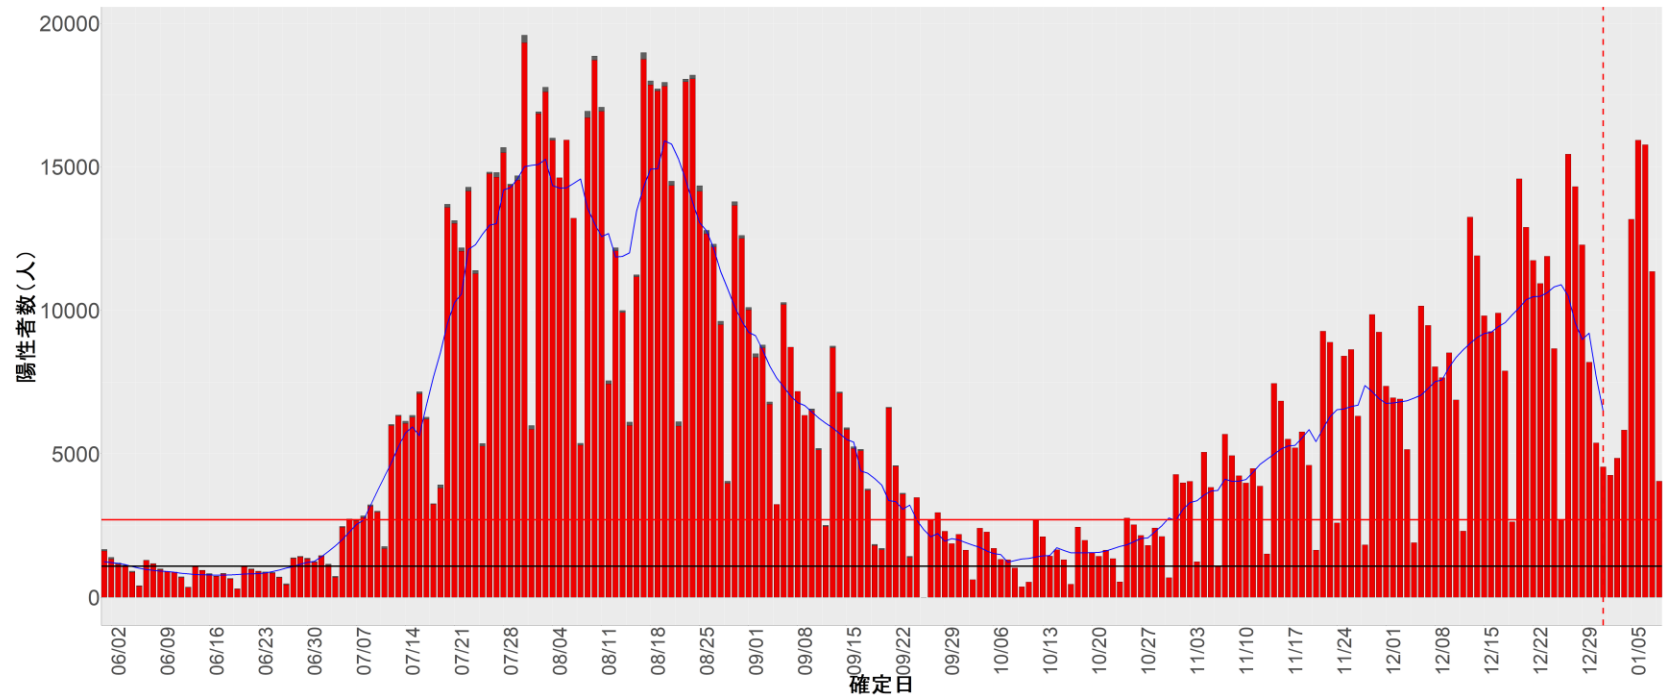

都道府県別エピカーブ (2022/6/1から2023/1/9まで)

【集計方法】

- 確定日は「陽性判明日」、それが不明な場合「自治体発表日」
- 無症状例は上段に含まれない
- リンク不明の場合は「孤発例」としてカウント
- 上段の薄灰色の発症日不明例は確定日から推定した発症日でカウント

【補助線】

- 上段の赤垂直線は17日前、黒垂直線は14日前、下段の赤垂直線は7日前を示す
- 赤水平線は、1週間の累積症例数が人口10万人あたり250に相当する数を1日あたりの症例数に換算したもの。同様に、黒水平線は人口10万人あたり100人に相当する
- 青線は7日間の移動平均であり、上段の移動平均には発症日不明例も含まれる

16. 富山

17. 石川

18. 福井

19. 山梨

20. 長野

21. 岐阜

22. 静岡

23. 愛知

24. 三重

25. 滋賀

26. 京都

27. 大阪

28. 兵庫

29. 奈良

30. 和歌山

31. 鳥取