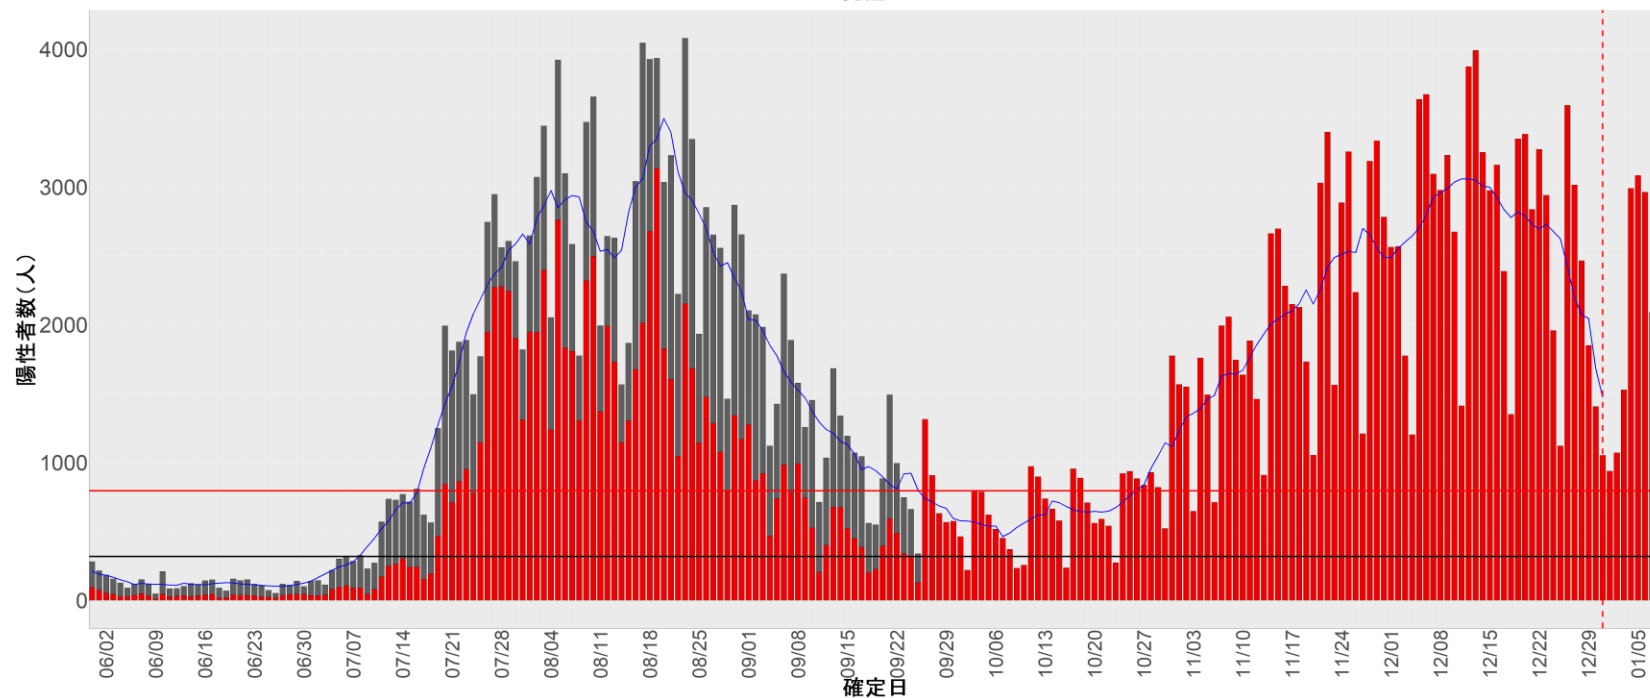

都道府県別エピカーブ (2022/6/1から2023/1/9まで)

【集計方法】

- 確定日は「陽性判明日」、それが不明な場合「自治体発表日」
- 無症状例は上段に含まれない
- リンク不明の場合は「孤発例」としてカウント
- 上段の薄灰色の発症日不明例は確定日から推定した発症日でカウント

【補助線】

- 上段の赤垂直線は17日前、黒垂直線は14日前、下段の赤垂直線は7日前を示す
- 赤水平線は、1週間の累積症例数が人口10万人あたり250に相当する数を1日あたりの症例数に換算したもの。同様に、黒水平線は人口10万人あたり100人に相当する
- 青線は7日間の移動平均であり、上段の移動平均には発症日不明例も含まれる

全国

1. 北海道

2. 青森

3. 岩手

4. 宮城

5. 秋田

6. 山形

7. 福島

8. 茨城

9. 栃木

10. 群馬

11. 埼玉

12. 千葉

13. 東京

14. 神奈川

15. 新潟

16. 富山

17. 石川

18. 福井

19. 山梨

20. 長野

21. 岐阜

22. 静岡

23. 愛知