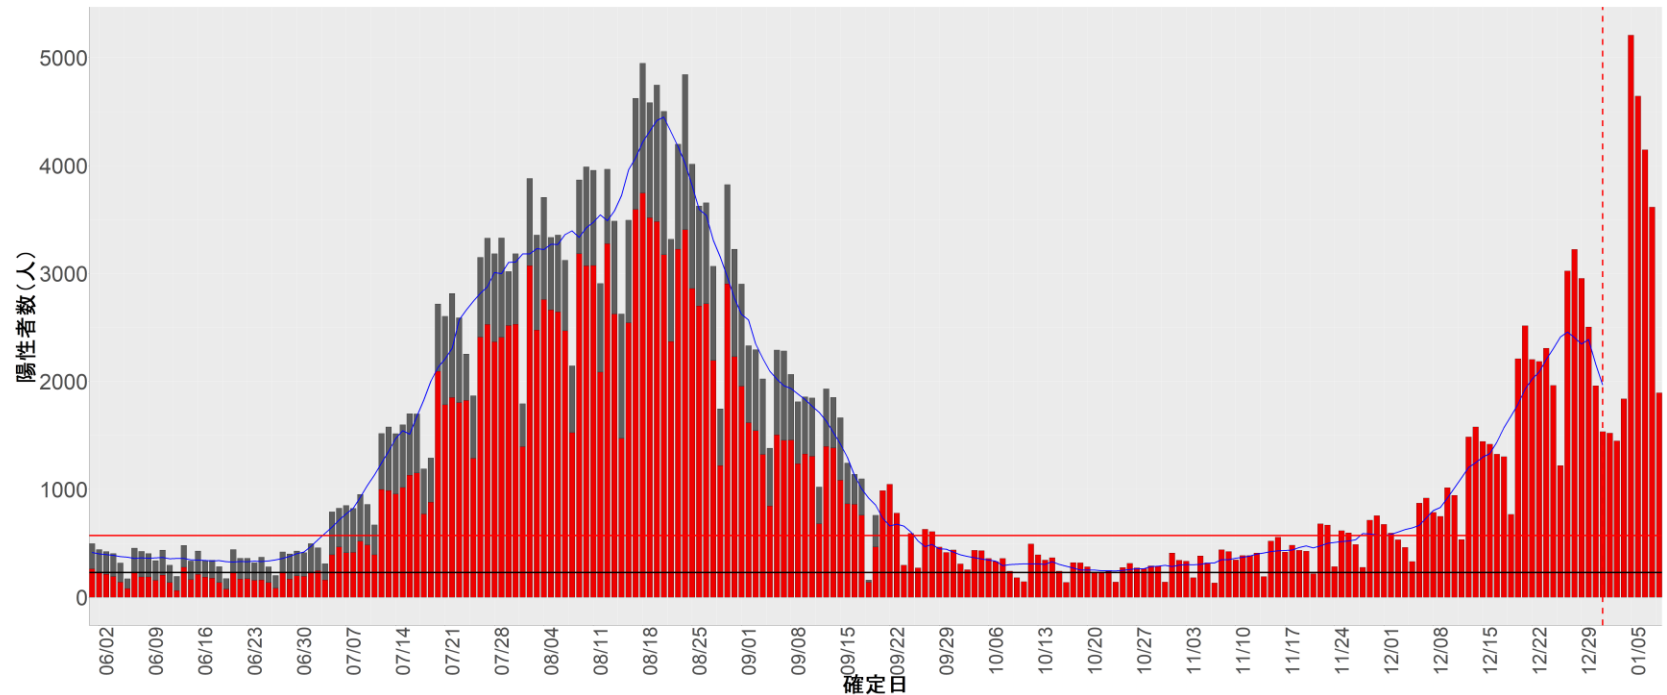

都道府県別エピカーブ (2022/6/1から2023/1/9まで)

【集計方法】

- 確定日は「陽性判明日」、それが不明な場合「自治体発表日」
- 無症状例は上段に含まれない
- リンク不明の場合は「孤発例」としてカウント
- 上段の薄灰色の発症日不明例は確定日から推定した発症日でカウント

【補助線】

- 上段の赤垂直線は17日前、黒垂直線は14日前、下段の赤垂直線は7日前を示す
- 赤水平線は、1週間の累積症例数が人口10万人あたり250に相当する数を1日あたりの症例数に換算したもの。同様に、黒水平線は人口10万人あたり100人に相当する
- 青線は7日間の移動平均であり、上段の移動平均には発症日不明例も含まれる

32. 島根

33. 岡山

34. 広島

35. 山口

36. 徳島

37. 香川

38. 愛媛

39. 高知

40. 福岡

41. 佐賀

42. 長崎

43. 熊本

44. 大分

45. 宮崎

46. 鹿児島

47. 沖縄