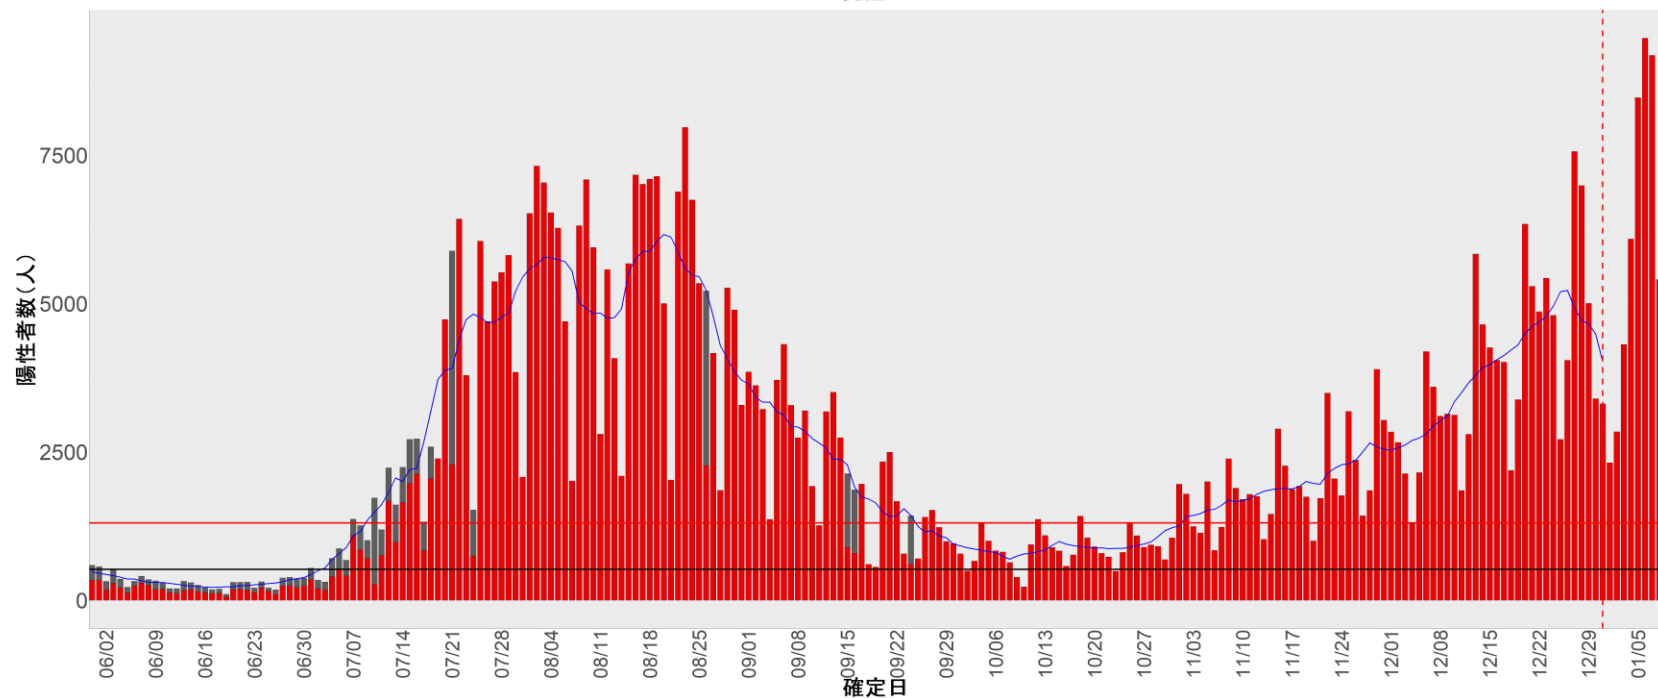

都道府県別エピカーブ (2022/6/1から2023/1/9まで)

【集計方法】

- 確定日は「陽性判明日」、それが不明な場合「自治体発表日」
- 無症状例は上段に含まれない
- リンク不明の場合は「孤発例」としてカウント
- 上段の薄灰色の発症日不明例は確定日から推定した発症日でカウント

【補助線】

- 上段の赤垂直線は17日前、黒垂直線は14日前、下段の赤垂直線は7日前を示す
- 赤水平線は、1週間の累積症例数が人口10万人あたり250に相当する数を1日あたりの症例数に換算したもの。同様に、黒水平線は人口10万人あたり100人に相当する
- 青線は7日間の移動平均であり、上段の移動平均には発症日不明例も含まれる

8. 茨城

9. 栃木

10. 群馬

11. 埼玉

12. 千葉

13. 東京

14. 神奈川

15. 新潟

16. 富山

17. 石川

18. 福井

19. 山梨

20. 長野

21. 岐阜

22. 静岡

23. 愛知

24. 三重

25. 滋賀

26. 京都

27. 大阪

28. 兵庫

29. 奈良

30. 和歌山

31. 鳥取