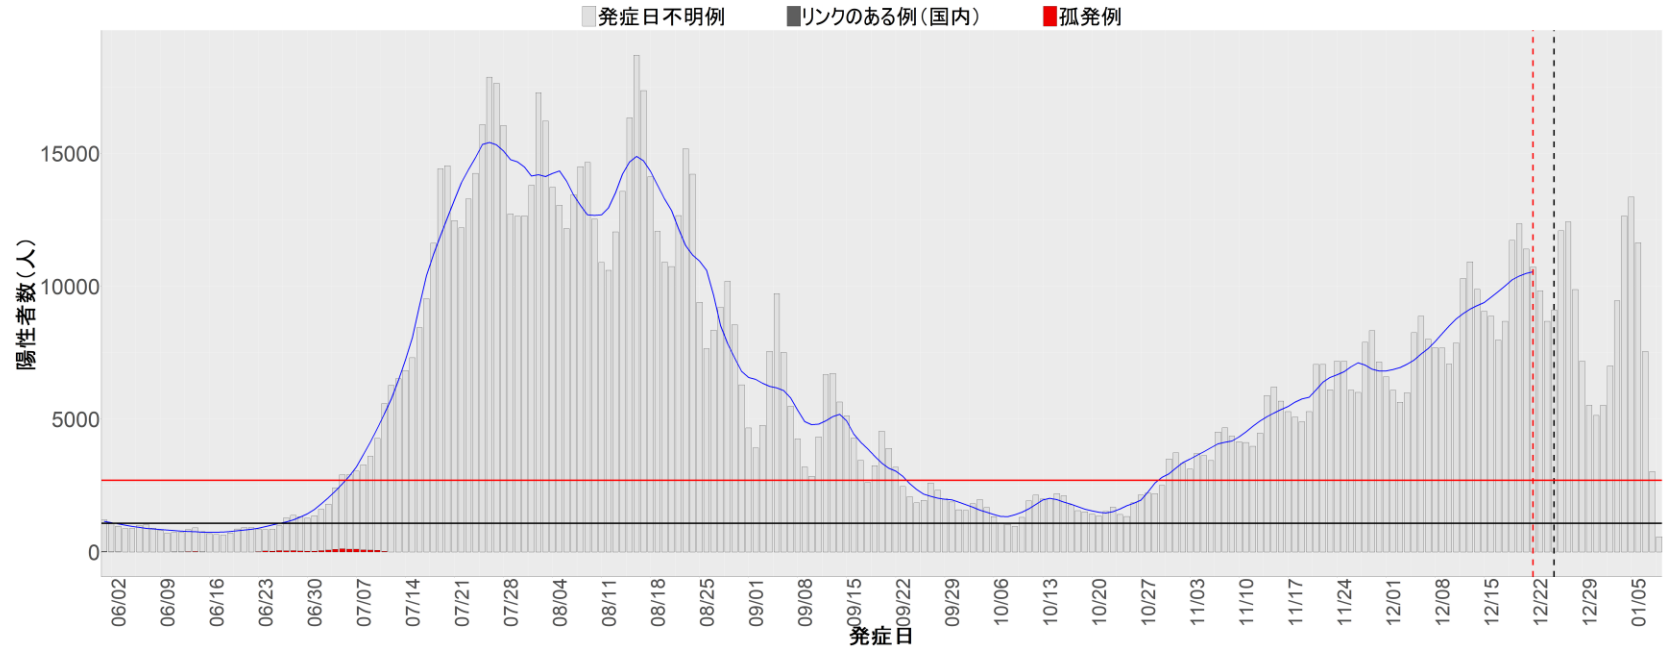

都道府県別エピカーブ (2022/6/1から2023/1/9まで)

【集計方法】

- 確定日は「陽性判明日」、それが不明な場合「自治体発表日」
- 無症状例は上段に含まれない
- リンク不明の場合は「孤発例」としてカウント
- 上段の薄灰色の発症日不明例は確定日から推定した発症日でカウント

【補助線】

- 上段の赤垂直線は17日前、黒垂直線は14日前、下段の赤垂直線は7日前を示す
- 赤水平線は、1週間の累積症例数が人口10万人あたり250に相当する数を1日あたりの症例数に換算したもの。同様に、黒水平線は人口10万人あたり100人に相当する
- 青線は7日間の移動平均であり、上段の移動平均には発症日不明例も含まれる

16. 富山

17. 石川

18. 福井

19. 山梨

20. 長野

21. 岐阜

22. 静岡

23. 愛知

24. 三重

25. 滋賀

26. 京都

27. 大阪

28. 兵庫

29. 奈良

30. 和歌山

31. 鳥取