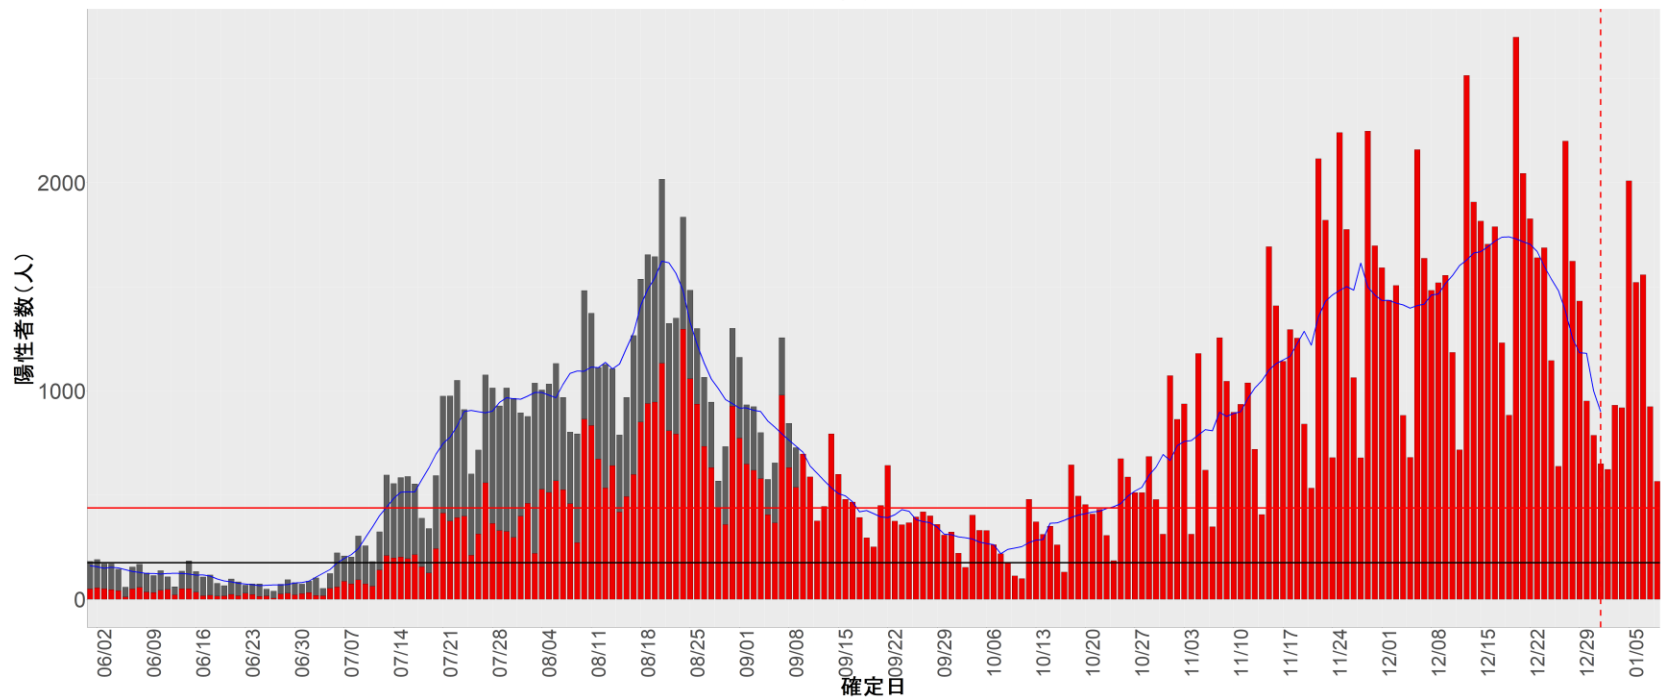

都道府県別エピカーブ (2022/6/1から2023/1/9まで)

【集計方法】

- 確定日は「陽性判明日」、それが不明な場合「自治体発表日」
- 無症状例は上段に含まれない
- リンク不明の場合は「孤発例」としてカウント
- 上段の薄灰色の発症日不明例は確定日から推定した発症日でカウント

【補助線】

- 上段の赤垂直線は17日前、黒垂直線は14日前、下段の赤垂直線は7日前を示す
- 赤水平線は、1週間の累積症例数が人口10万人あたり250に相当する数を1日あたりの症例数に換算したもの。同様に、黒水平線は人口10万人あたり100人に相当する
- 青線は7日間の移動平均であり、上段の移動平均には発症日不明例も含まれる

【注意事項】

- データは自治体公表情報と厚労省公表より(2022年9月27日から)取得
- 2022-06-01から2023-01-09までに報告された症例が含まれる
- 詳細情報の発表がない自治体、2022年9月26日以降の全ての自治体でエピカーブにリンクの有無を反映出来ていない
- 2020年11月作成分より東京都の9月26日までのグラフはTOKYO OPEN DATA "東京都新型コロナウイルス陽性患者発表詳細"より作成
- 自主療養症例が反映されていない都道府県がある可能性がある。神奈川県と兵庫県の自主療養症例は2022年8月16日作成分から過去分に遡って反映されている

全国

1. 北海道

2. 青森

3. 岩手

4. 宮城

5. 秋田

6. 山形

7. 福島