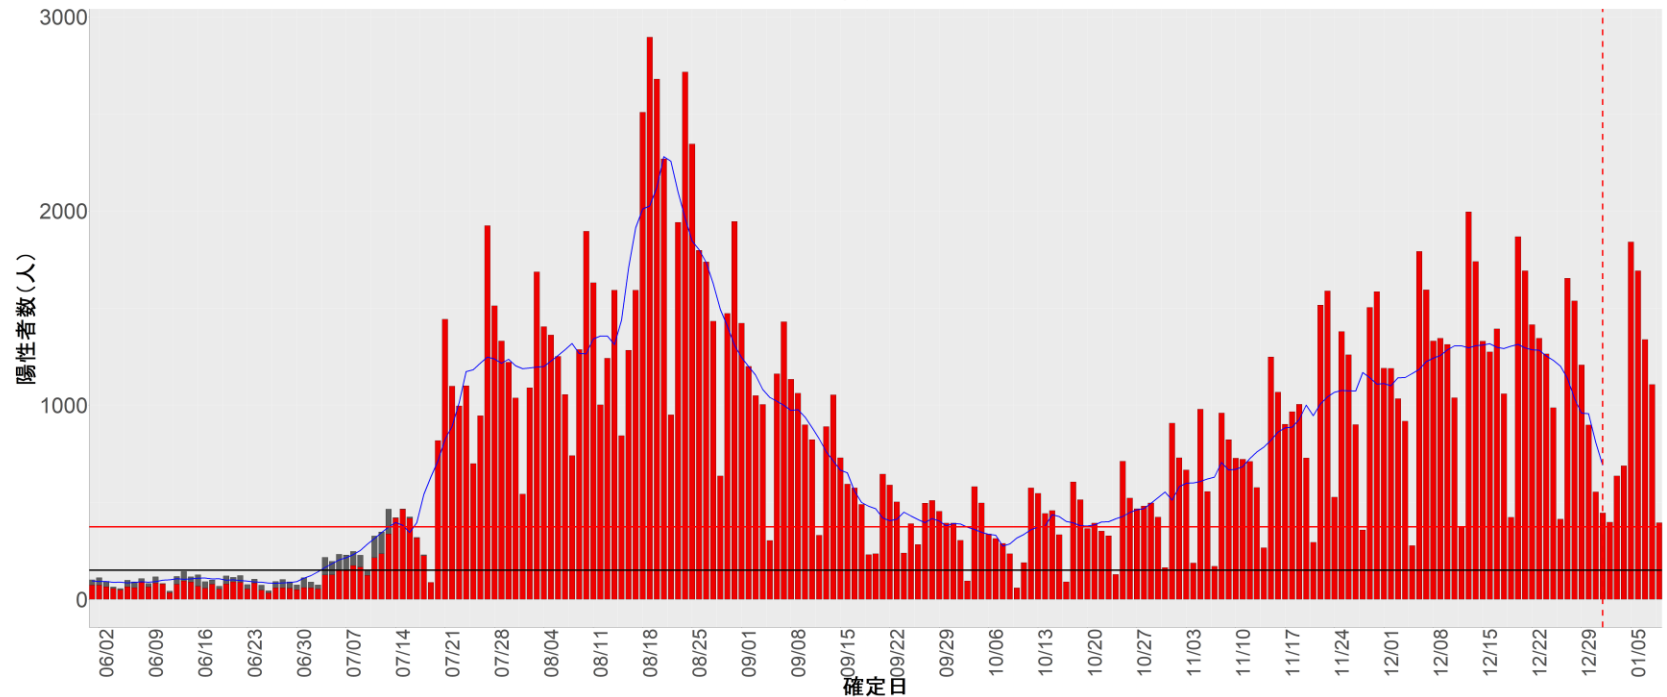

都道府県別エピカーブ (2022/6/1から2023/1/9まで)

【集計方法】

- 確定日は「陽性判明日」、それが不明な場合「自治体発表日」
- 無症状例は上段に含まれない
- リンク不明の場合は「孤発例」としてカウント
- 上段の薄灰色の発症日不明例は確定日から推定した発症日でカウント

【補助線】

- 上段の赤垂直線は17日前、黒垂直線は14日前、下段の赤垂直線は7日前を示す
- 赤水平線は、1週間の累積症例数が人口10万人あたり250に相当する数を1日あたりの症例数に換算したもの。同様に、黒水平線は人口10万人あたり100人に相当する
- 青線は7日間の移動平均であり、上段の移動平均には発症日不明例も含まれる

全国

1. 北海道

2. 青森

3. 岩手

4. 宮城

5. 秋田

6. 山形

7. 福島

8. 茨城

9. 栃木

10. 群馬

11. 埼玉

12. 千葉

13. 東京

14. 神奈川

15. 新潟

16. 富山

17. 石川

18. 福井

19. 山梨

20. 長野

21. 岐阜

22. 静岡

23. 愛知