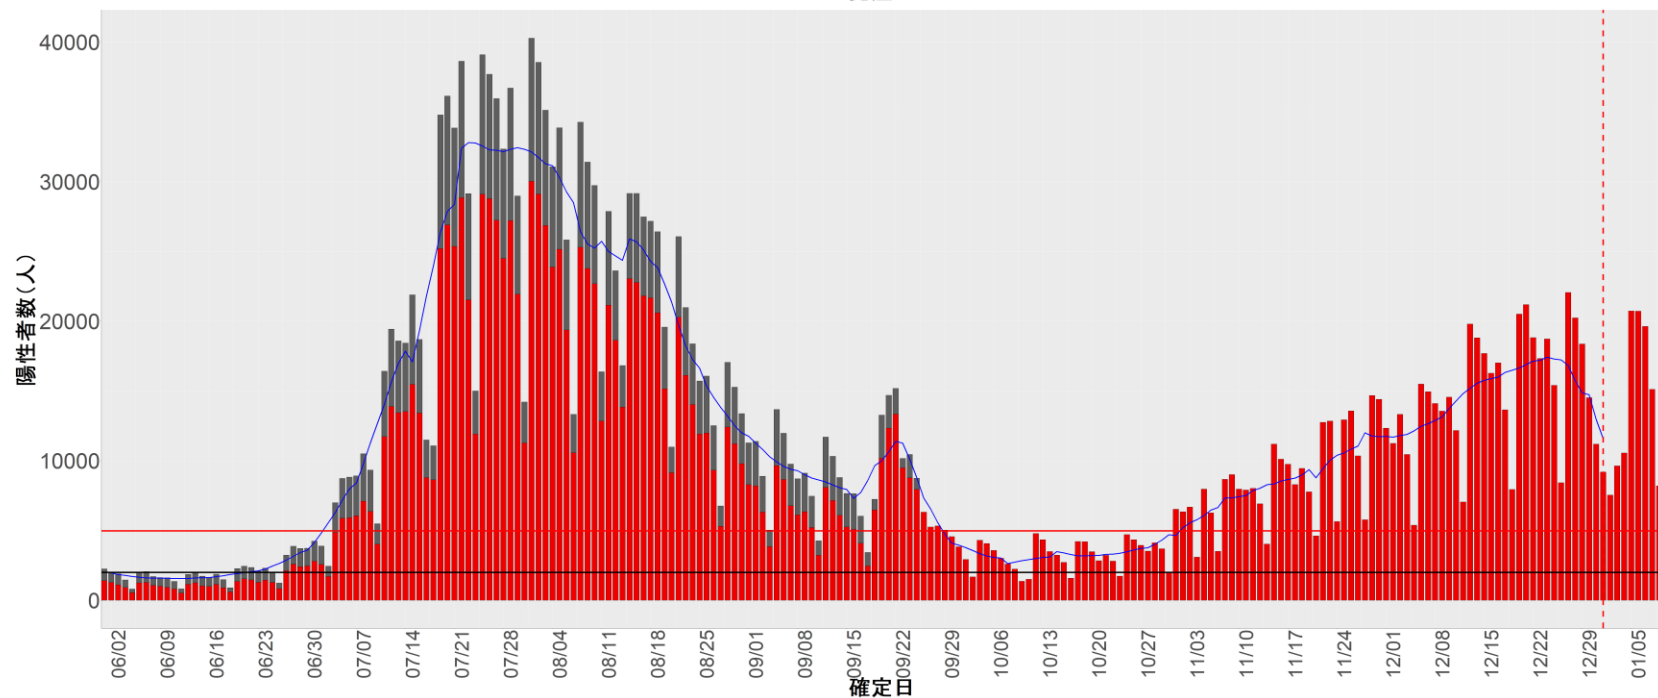

都道府県別エピカーブ (2022/6/1から2023/1/9まで)

【集計方法】

- 確定日は「陽性判明日」、それが不明な場合「自治体発表日」
- 無症状例は上段に含まれない
- リンク不明の場合は「孤発例」としてカウント
- 上段の薄灰色の発症日不明例は確定日から推定した発症日でカウント

【補助線】

- 上段の赤垂直線は17日前、黒垂直線は14日前、下段の赤垂直線は7日前を示す
- 赤水平線は、1週間の累積症例数が人口10万人あたり250に相当する数を1日あたりの症例数に換算したもの。同様に、黒水平線は人口10万人あたり100人に相当する
- 青線は7日間の移動平均であり、上段の移動平均には発症日不明例も含まれる

全国

1. 北海道

2. 青森

3. 岩手

4. 宮城

5. 秋田

6. 山形

7. 福島

8. 茨城

9. 栃木

10. 群馬

11. 埼玉

12. 千葉

13. 東京

14. 神奈川

15. 新潟

16. 富山

17. 石川

18. 福井

19. 山梨

20. 長野

21. 岐阜

22. 静岡

23. 愛知