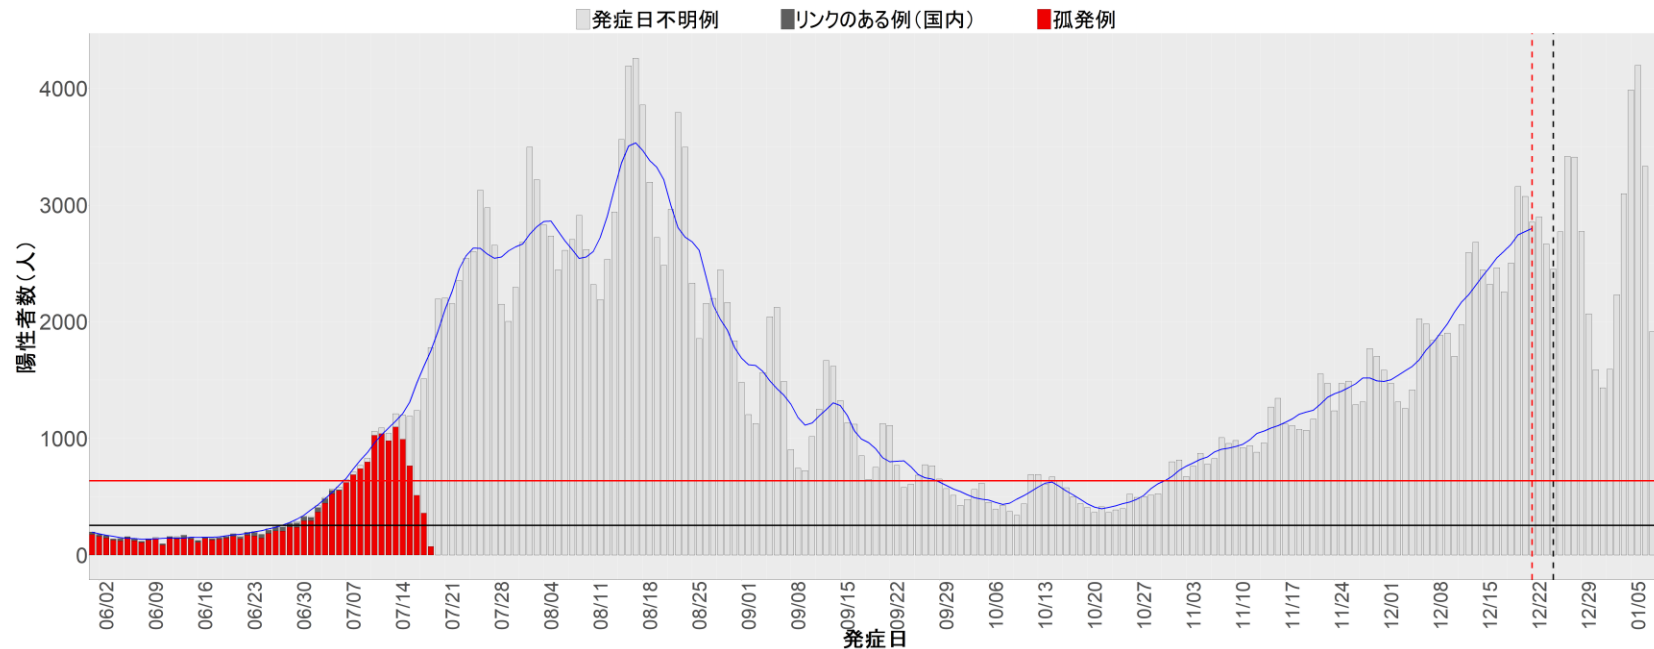

都道府県別エピカーブ (2022/6/1から2023/1/9まで)

【集計方法】

- 確定日は「陽性判明日」、それが不明な場合「自治体発表日」
- 無症状例は上段に含まれない
- リンク不明の場合は「孤発例」としてカウント
- 上段の薄灰色の発症日不明例は確定日から推定した発症日でカウント

【補助線】

- 上段の赤垂直線は17日前、黒垂直線は14日前、下段の赤垂直線は7日前を示す
- 赤水平線は、1週間の累積症例数が人口10万人あたり250に相当する数を1日あたりの症例数に換算したもの。同様に、黒水平線は人口10万人あたり100人に相当する
- 青線は7日間の移動平均であり、上段の移動平均には発症日不明例も含まれる

16. 富山

17. 石川

18. 福井

19. 山梨

20. 長野

21. 岐阜

22. 静岡

23. 愛知

24. 三重

25. 滋賀

26. 京都

27. 大阪

28. 兵庫

29. 奈良

30. 和歌山

31. 鳥取