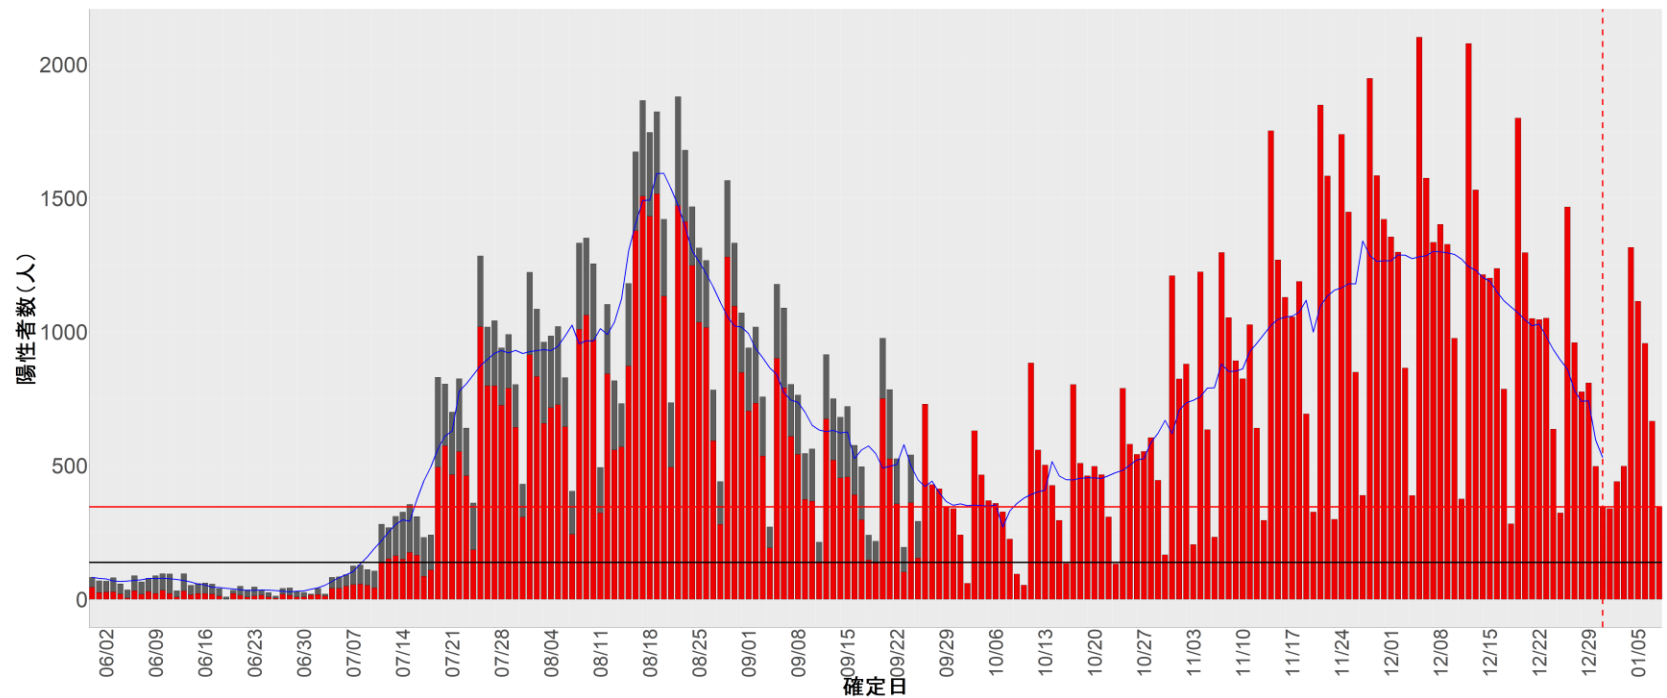

都道府県別エピカーブ (2022/6/1から2023/1/9まで)

【集計方法】

- 確定日は「陽性判明日」、それが不明な場合「自治体発表日」
- 無症状例は上段に含まれない
- リンク不明の場合は「孤発例」としてカウント
- 上段の薄灰色の発症日不明例は確定日から推定した発症日でカウント

【補助線】

- 上段の赤垂直線は17日前、黒垂直線は14日前、下段の赤垂直線は7日前を示す
- 赤水平線は、1週間の累積症例数が人口10万人あたり250に相当する数を1日あたりの症例数に換算したもの。同様に、黒水平線は人口10万人あたり100人に相当する
- 青線は7日間の移動平均であり、上段の移動平均には発症日不明例も含まれる

【注意事項】

- データは自治体公表情報と厚労省公表より(2022年9月27日から)取得
- 2022-06-01から2023-01-09までに報告された症例が含まれる
- 詳細情報の発表がない自治体、2022年9月26日以降の全ての自治体でエピカーブにリンクの有無を反映出来ていない
- 2020年11月作成分より東京都の9月26日までのグラフはTOKYO OPEN DATA "東京都新型コロナウイルス陽性患者発表詳細"より作成
- 自主療養症例が反映されていない都道府県がある可能性がある。神奈川県と兵庫県の自主療養症例は2022年8月16日作成分から過去分に遡って反映されている

全国

1. 北海道

2. 青森

3. 岩手

4. 宮城

5. 秋田

6. 山形

7. 福島