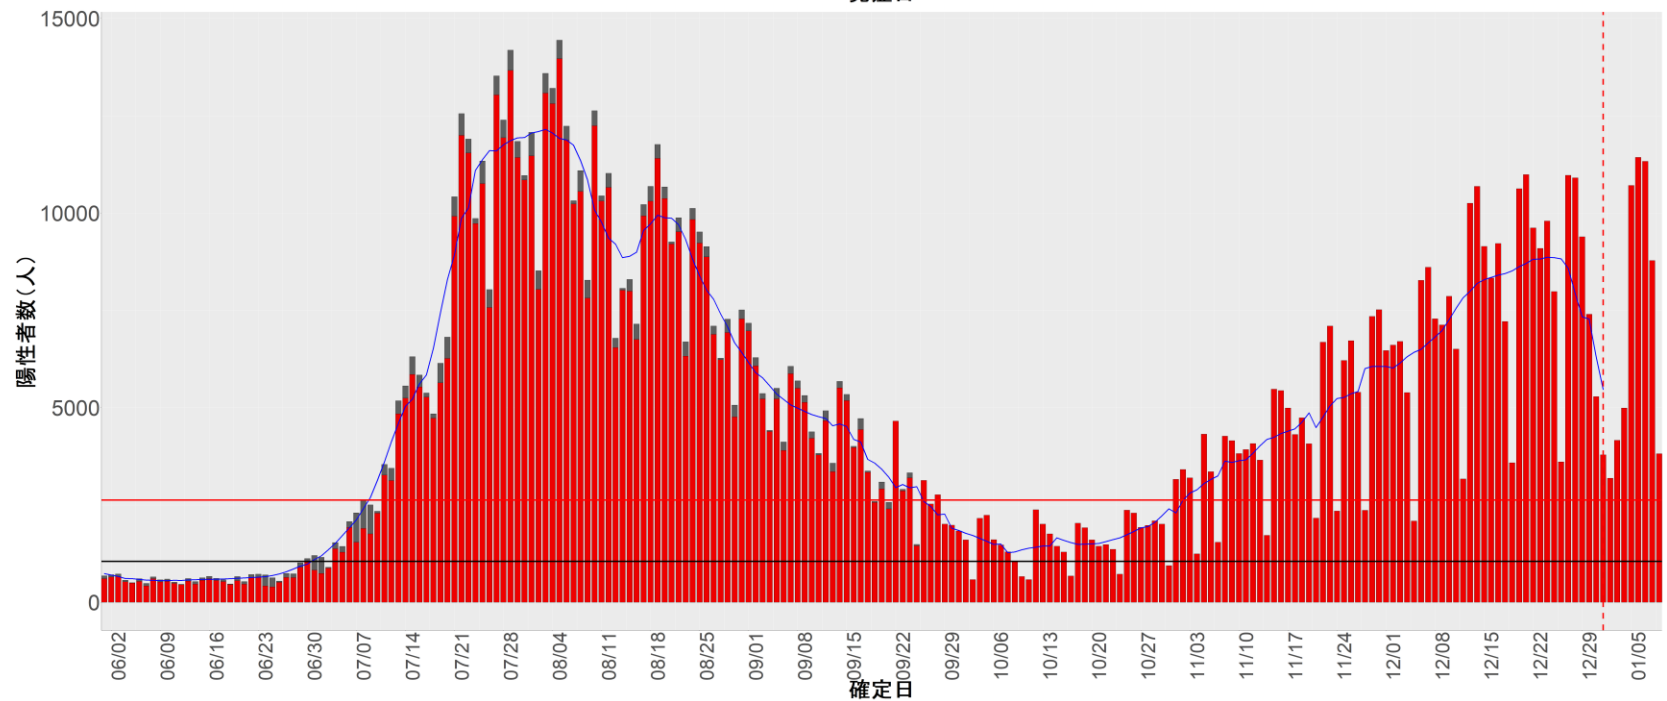

都道府県別エピカーブ (2022/6/1から2023/1/9まで)

【集計方法】

- 確定日は「陽性判明日」、それが不明な場合「自治体発表日」
- 無症状例は上段に含まれない
- リンク不明の場合は「孤発例」としてカウント
- 上段の薄灰色の発症日不明例は確定日から推定した発症日でカウント

【補助線】

- 上段の赤垂直線は17日前、黒垂直線は14日前、下段の赤垂直線は7日前を示す
- 赤水平線は、1週間の累積症例数が人口10万人あたり250に相当する数を1日あたりの症例数に換算したもの。同様に、黒水平線は人口10万人あたり100人に相当する
- 青線は7日間の移動平均であり、上段の移動平均には発症日不明例も含まれる

8. 茨城

9. 栃木

10. 群馬

11. 埼玉

12. 千葉

13. 東京

14. 神奈川

15. 新潟

16. 富山

17. 石川

18. 福井

19. 山梨

20. 長野

21. 岐阜

22. 静岡

23. 愛知