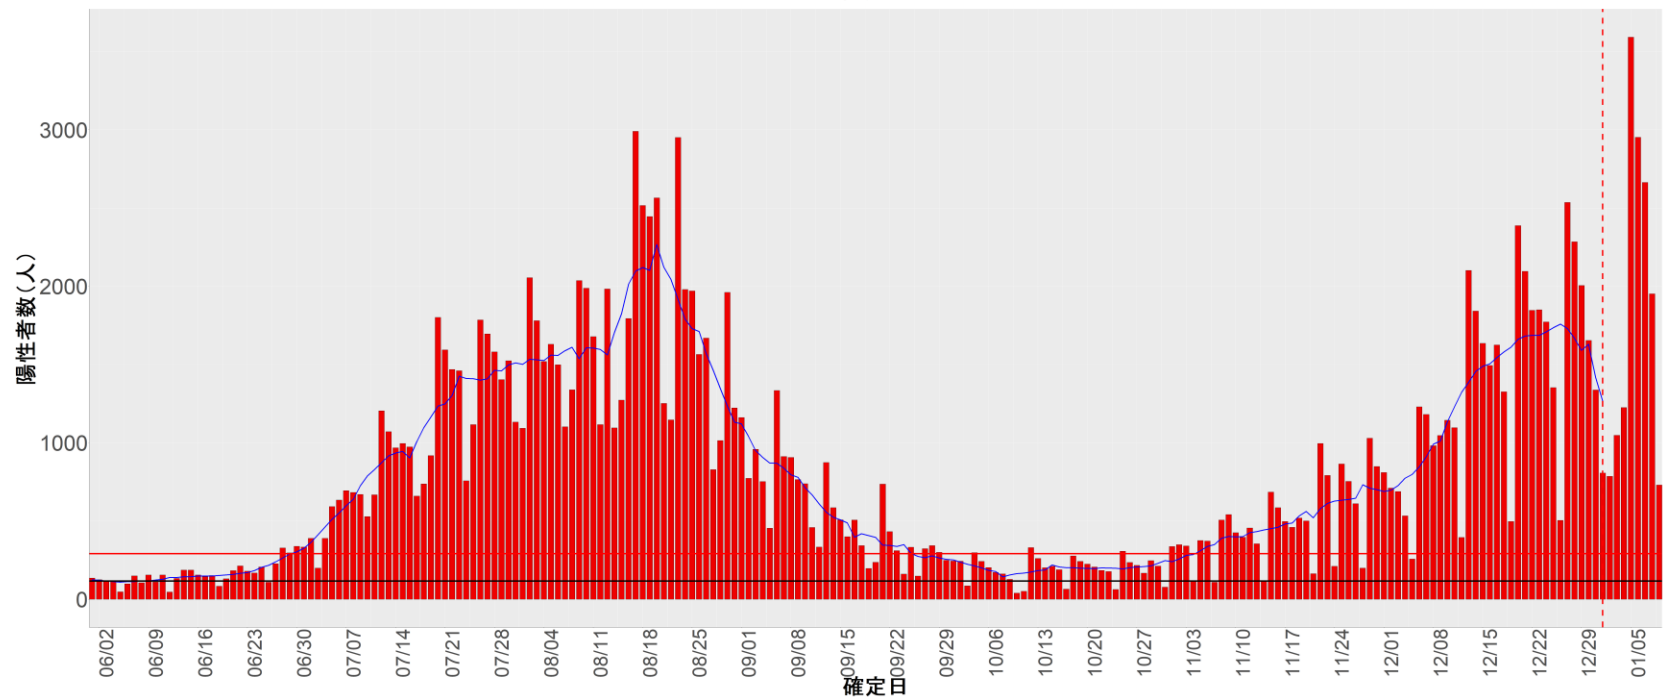

都道府県別エピカーブ (2022/6/1から2023/1/9まで)

【集計方法】

- 確定日は「陽性判明日」、それが不明な場合「自治体発表日」
- 無症状例は上段に含まれない
- リンク不明の場合は「孤発例」としてカウント
- 上段の薄灰色の発症日不明例は確定日から推定した発症日でカウント

【補助線】

- 上段の赤垂直線は17日前、黒垂直線は14日前、下段の赤垂直線は7日前を示す
- 赤水平線は、1週間の累積症例数が人口10万人あたり250に相当する数を1日あたりの症例数に換算したもの。同様に、黒水平線は人口10万人あたり100人に相当する
- 青線は7日間の移動平均であり、上段の移動平均には発症日不明例も含まれる

24. 三重

25. 滋賀

26. 京都

27. 大阪

28. 兵庫

29. 奈良

30. 和歌山

31. 鳥取

32. 島根

33. 岡山

34. 広島

35. 山口

36. 徳島

37. 香川

38. 愛媛

39. 高知

40. 福岡

41. 佐賀

42. 長崎

43. 熊本

44. 大分

45. 宮崎

46. 鹿児島

47. 沖縄