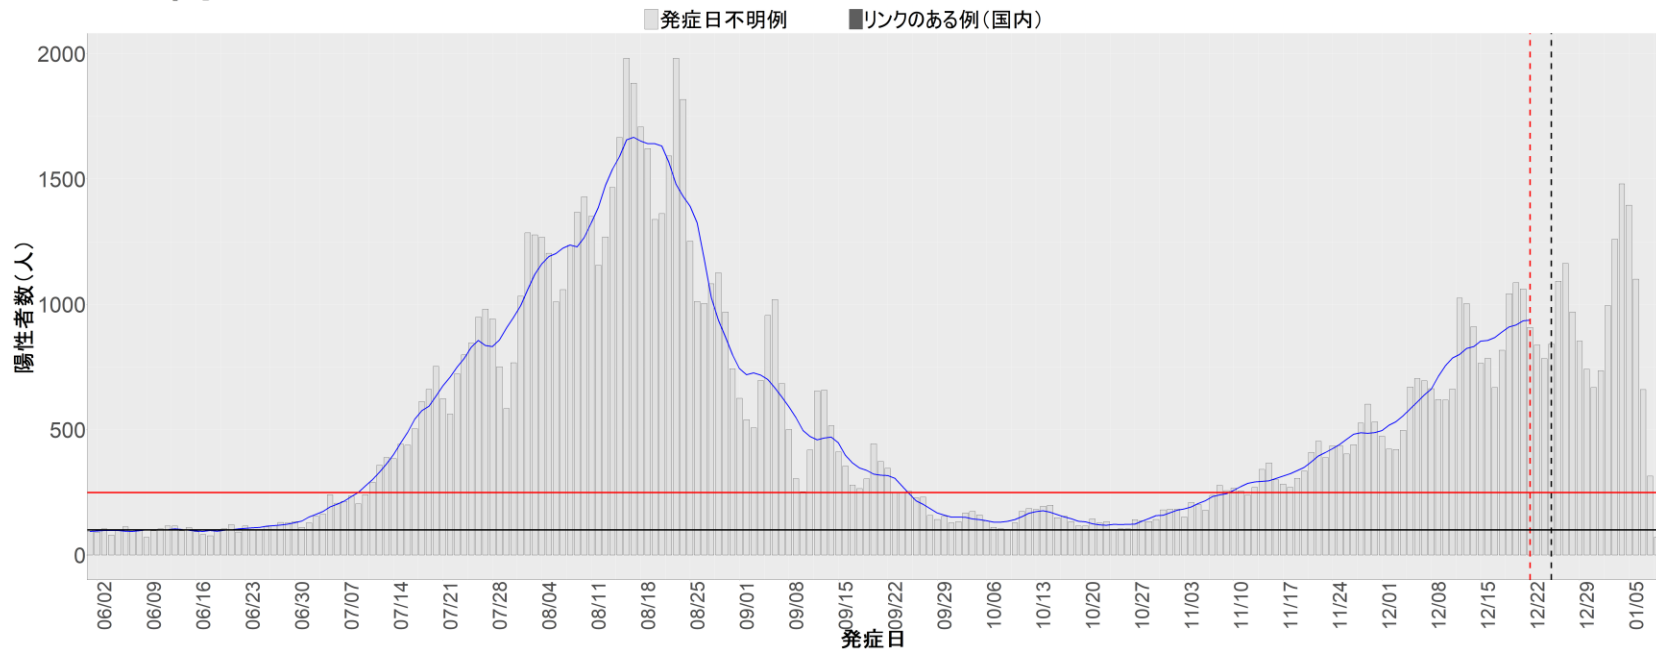

都道府県別エピカーブ (2022/6/1から2023/1/9まで)

【集計方法】

- 確定日は「陽性判明日」、それが不明な場合「自治体発表日」
- 無症状例は上段に含まれない
- リンク不明の場合は「孤発例」としてカウント
- 上段の薄灰色の発症日不明例は確定日から推定した発症日でカウント

【補助線】

- 上段の赤垂直線は17日前、黒垂直線は14日前、下段の赤垂直線は7日前を示す
- 赤水平線は、1週間の累積症例数が人口10万人あたり250に相当する数を1日あたりの症例数に換算したもの。同様に、黒水平線は人口10万人あたり100人に相当する
- 青線は7日間の移動平均であり、上段の移動平均には発症日不明例も含まれる

24. 三重

25. 滋賀

26. 京都

27. 大阪

28. 兵庫

29. 奈良

30. 和歌山

31. 鳥取

32. 島根

33. 岡山

34. 広島

35. 山口

36. 徳島

37. 香川

38. 愛媛

39. 高知

40. 福岡

41. 佐賀

42. 長崎

43. 熊本

44. 大分

45. 宮崎

46. 鹿児島

47. 沖縄