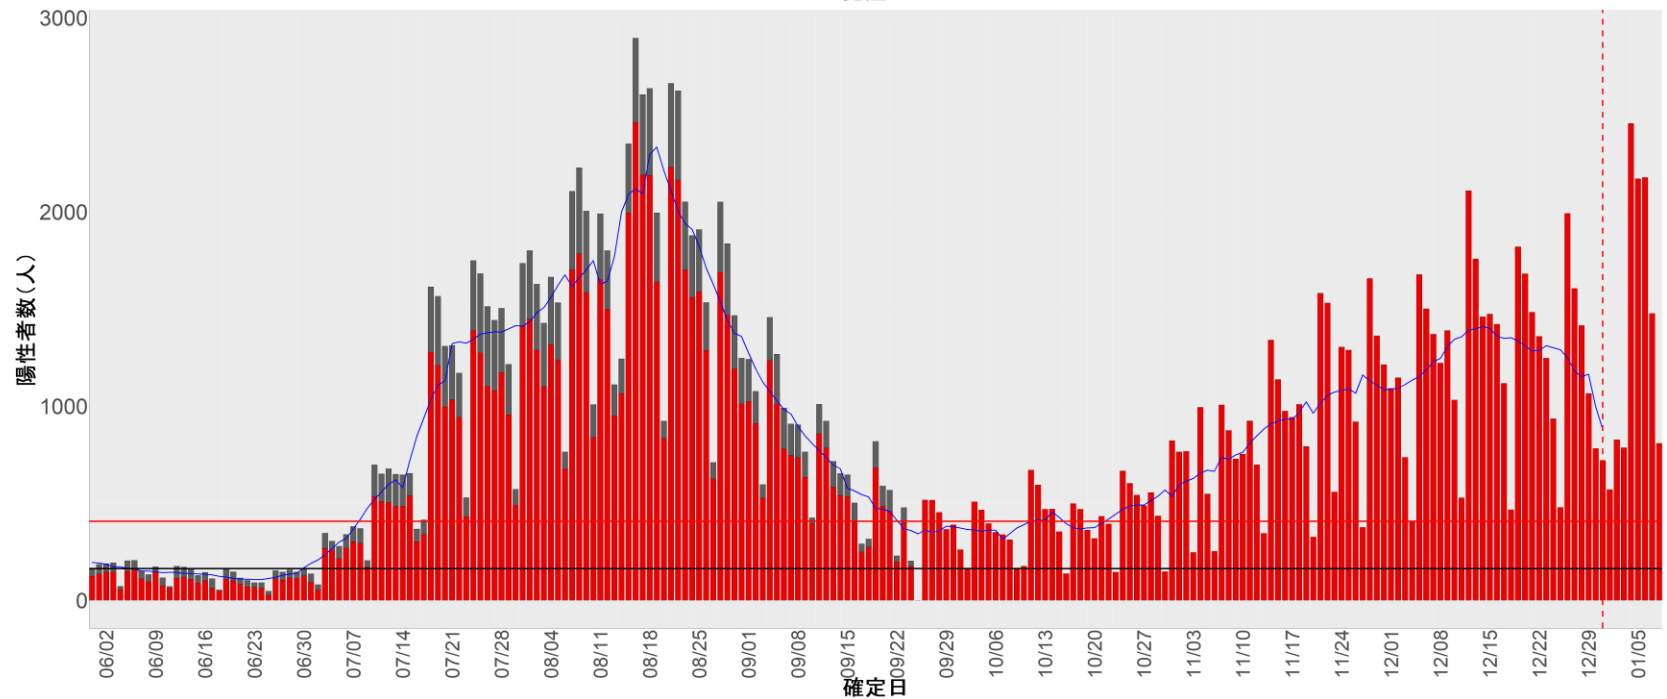

都道府県別エピカーブ (2022/6/1から2023/1/9まで)

【集計方法】

- 確定日は「陽性判明日」、それが不明な場合「自治体発表日」
- 無症状例は上段に含まれない
- リンク不明の場合は「孤発例」としてカウント
- 上段の薄灰色の発症日不明例は確定日から推定した発症日でカウント

【補助線】

- 上段の赤垂直線は17日前、黒垂直線は14日前、下段の赤垂直線は7日前を示す
- 赤水平線は、1週間の累積症例数が人口10万人あたり250に相当する数を1日あたりの症例数に換算したもの。同様に、黒水平線は人口10万人あたり100人に相当する
- 青線は7日間の移動平均であり、上段の移動平均には発症日不明例も含まれる

全国

1. 北海道

2. 青森

3. 岩手

4. 宮城

5. 秋田

6. 山形

7. 福島

8. 茨城

9. 栃木

10. 群馬

11. 埼玉

12. 千葉

13. 東京

14. 神奈川

15. 新潟

16. 富山

17. 石川

18. 福井

19. 山梨

20. 長野

21. 岐阜

22. 静岡

23. 愛知