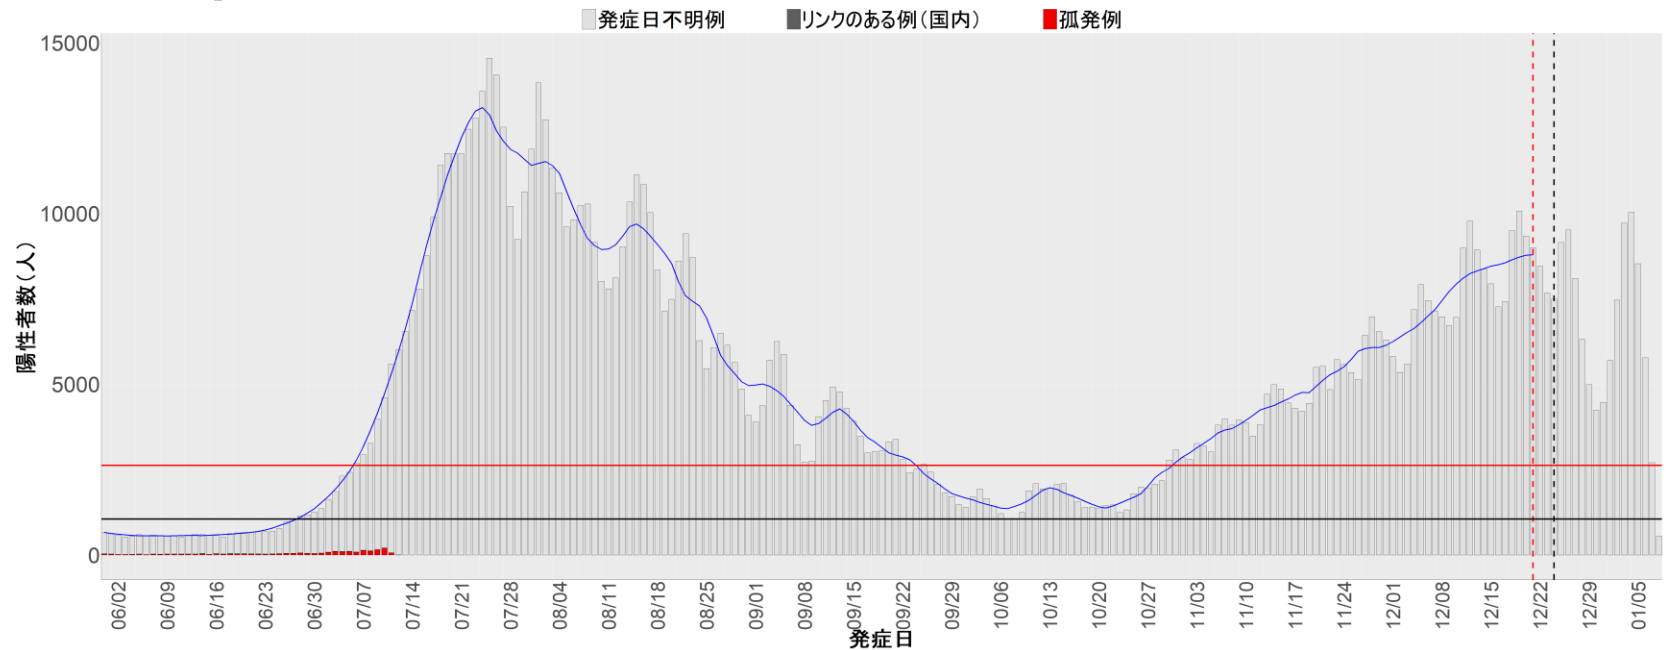

都道府県別エピカーブ (2022/6/1から2023/1/9まで)

【集計方法】

- 確定日は「陽性判明日」、それが不明な場合「自治体発表日」
- 無症状例は上段に含まれない
- リンク不明の場合は「孤発例」としてカウント
- 上段の薄灰色の発症日不明例は確定日から推定した発症日でカウント

【補助線】

- 上段の赤垂直線は17日前、黒垂直線は14日前、下段の赤垂直線は7日前を示す
- 赤水平線は、1週間の累積症例数が人口10万人あたり250に相当する数を1日あたりの症例数に換算したもの。同様に、黒水平線は人口10万人あたり100人に相当する
- 青線は7日間の移動平均であり、上段の移動平均には発症日不明例も含まれる

全国

1. 北海道

2. 青森

3. 岩手

4. 宮城

5. 秋田

6. 山形

7. 福島

8. 茨城

9. 栃木

10. 群馬

11. 埼玉

12. 千葉

13. 東京

14. 神奈川

15. 新潟

16. 富山

17. 石川

18. 福井

19. 山梨

20. 長野

21. 岐阜

22. 静岡

23. 愛知