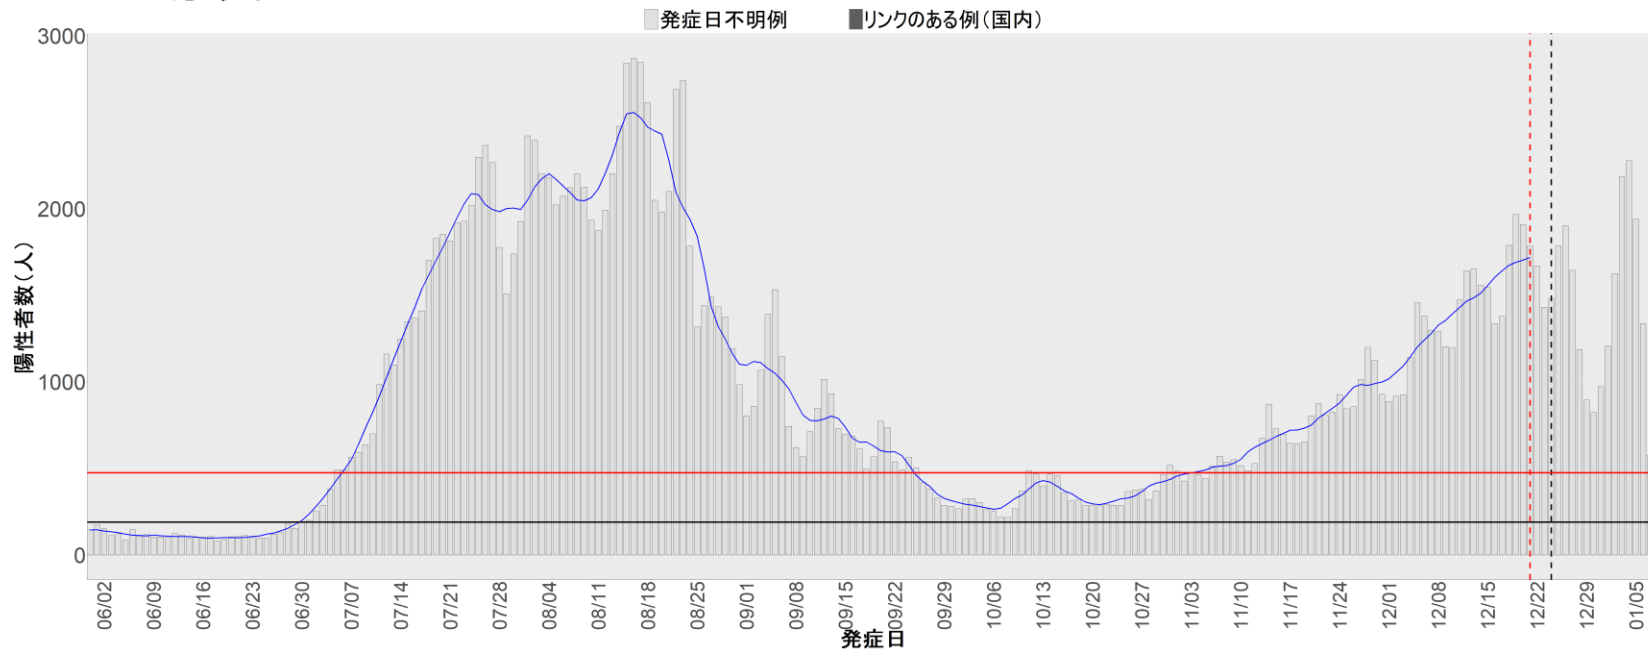

都道府県別エピカーブ (2022/6/1から2023/1/9まで)

【集計方法】

- 確定日は「陽性判明日」、それが不明な場合「自治体発表日」
- 無症状例は上段に含まれない
- リンク不明の場合は「孤発例」としてカウント
- 上段の薄灰色の発症日不明例は確定日から推定した発症日でカウント

【補助線】

- 上段の赤垂直線は17日前、黒垂直線は14日前、下段の赤垂直線は7日前を示す
- 赤水平線は、1週間の累積症例数が人口10万人あたり250に相当する数を1日あたりの症例数に換算したもの。同様に、黒水平線は人口10万人あたり100人に相当する
- 青線は7日間の移動平均であり、上段の移動平均には発症日不明例も含まれる

16. 富山

17. 石川

18. 福井

19. 山梨

20. 長野

21. 岐阜

22. 静岡

23. 愛知

24. 三重

25. 滋賀

26. 京都

27. 大阪

28. 兵庫

29. 奈良

30. 和歌山

31. 鳥取

32. 島根

33. 岡山

34. 広島

35. 山口

36. 徳島

37. 香川

38. 愛媛

39. 高知