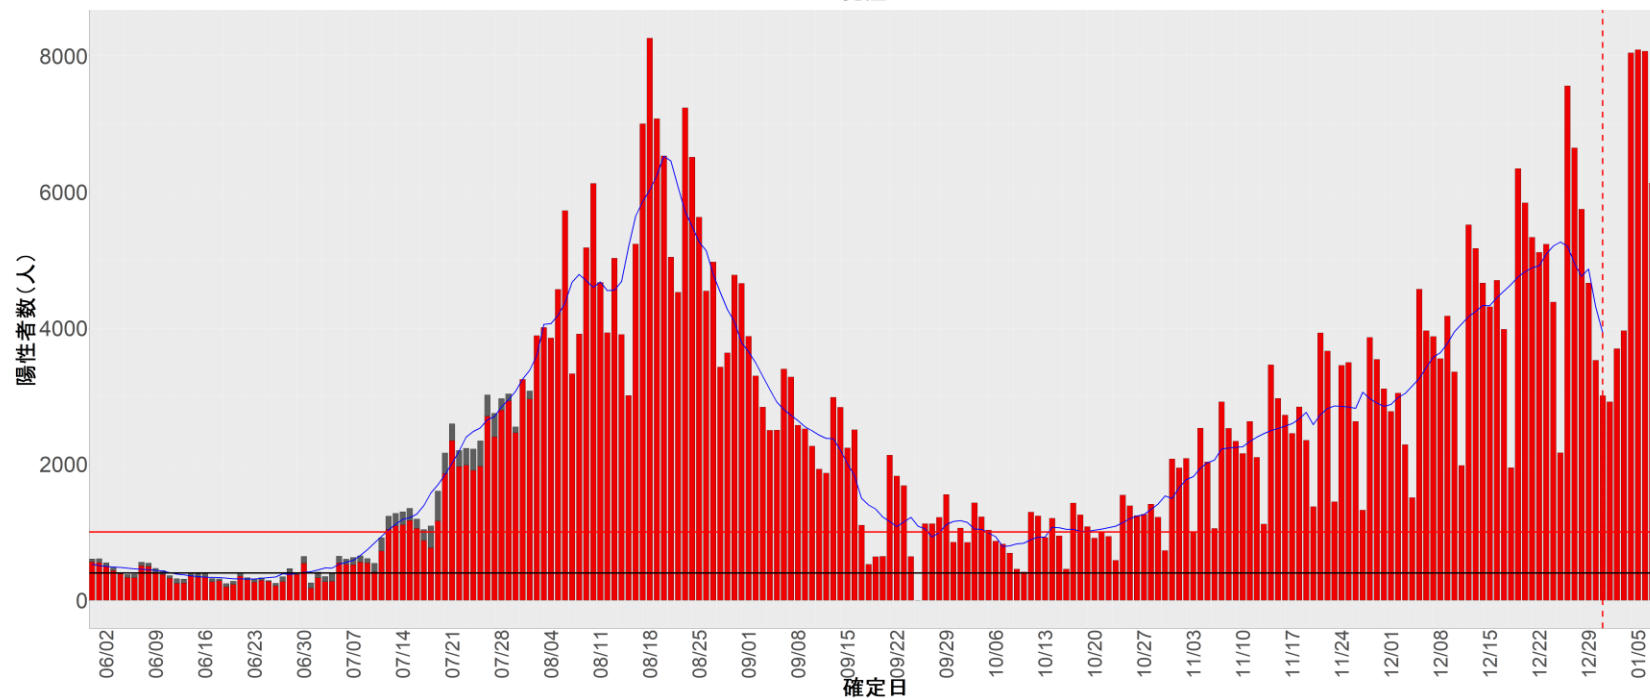

都道府県別エピカーブ (2022/6/1から2023/1/9まで)

【集計方法】

- 確定日は「陽性判明日」、それが不明な場合「自治体発表日」
- 無症状例は上段に含まれない
- リンク不明の場合は「孤発例」としてカウント
- 上段の薄灰色の発症日不明例は確定日から推定した発症日でカウント

【補助線】

- 上段の赤垂直線は17日前、黒垂直線は14日前、下段の赤垂直線は7日前を示す
- 赤水平線は、1週間の累積症例数が人口10万人あたり250に相当する数を1日あたりの症例数に換算したもの。同様に、黒水平線は人口10万人あたり100人に相当する
- 青線は7日間の移動平均であり、上段の移動平均には発症日不明例も含まれる

16. 富山

17. 石川

18. 福井

19. 山梨

20. 長野

21. 岐阜

22. 静岡

23. 愛知

24. 三重

25. 滋賀

26. 京都

27. 大阪

28. 兵庫

29. 奈良

30. 和歌山

31. 鳥取

32. 島根

33. 岡山

34. 広島

35. 山口

36. 徳島

37. 香川

38. 愛媛

39. 高知