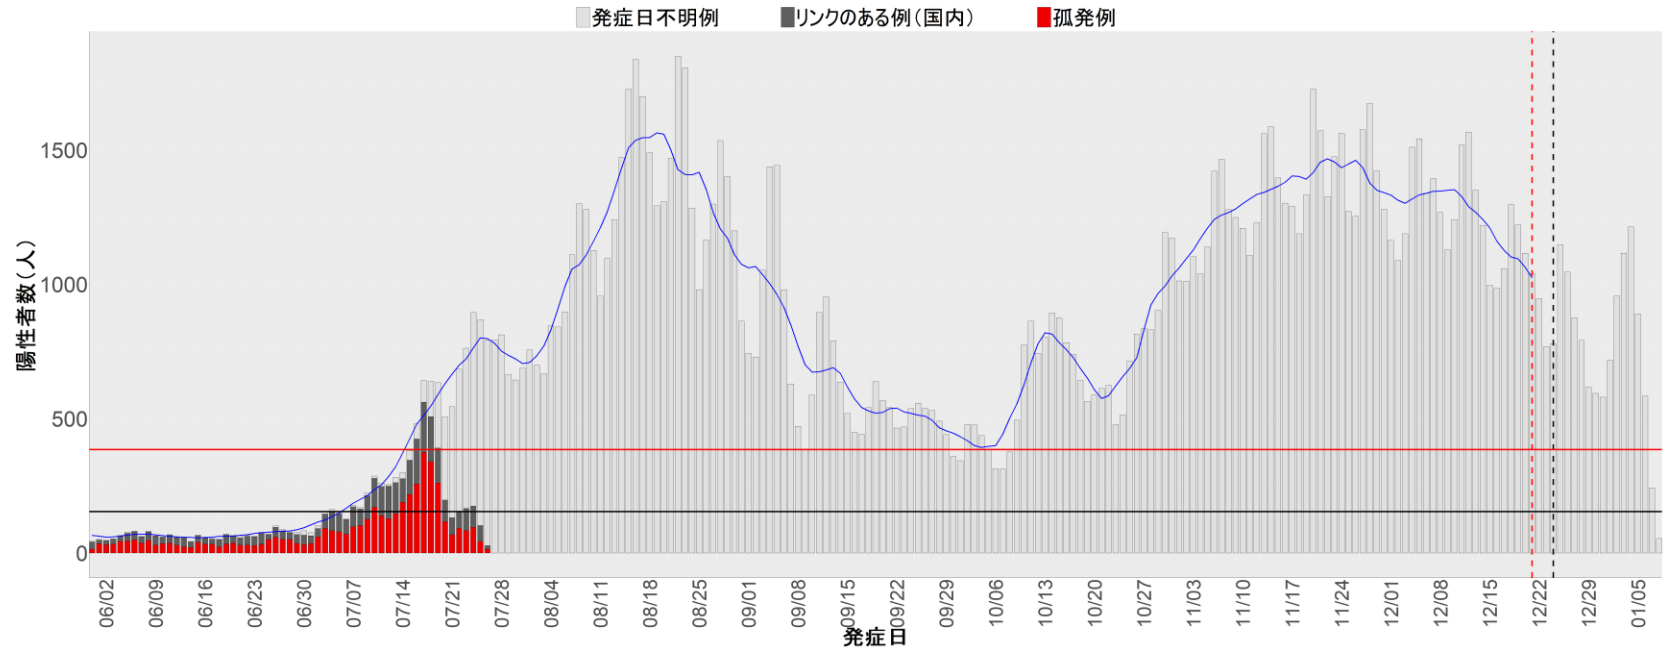

都道府県別エピカーブ (2022/6/1から2023/1/9まで)

【集計方法】

- 確定日は「陽性判明日」、それが不明な場合「自治体発表日」
- 無症状例は上段に含まれない
- リンク不明の場合は「孤発例」としてカウント
- 上段の薄灰色の発症日不明例は確定日から推定した発症日でカウント

【補助線】

- 上段の赤垂直線は17日前、黒垂直線は14日前、下段の赤垂直線は7日前を示す
- 赤水平線は、1週間の累積症例数が人口10万人あたり250に相当する数を1日あたりの症例数に換算したもの。同様に、黒水平線は人口10万人あたり100人に相当する
- 青線は7日間の移動平均であり、上段の移動平均には発症日不明例も含まれる

【注意事項】

- データは自治体公表情報と厚労省公表より(2022年9月27日から)取得
- 2022-06-01から2023-01-09までに報告された症例が含まれる
- 詳細情報の発表がない自治体、2022年9月26日以降の全ての自治体でエピカーブにリンクの有無を反映出来ていない
- 2020年11月作成分より東京都の9月26日までのグラフはTOKYO OPEN DATA "東京都新型コロナウイルス陽性患者発表詳細"より作成
- 自主療養症例が反映されていない都道府県がある可能性がある。神奈川県と兵庫県の自主療養症例は2022年8月16日作成分から過去分に遡って反映されている

全国

1. 北海道

2. 青森

3. 岩手

4. 宮城

5. 秋田

6. 山形

7. 福島