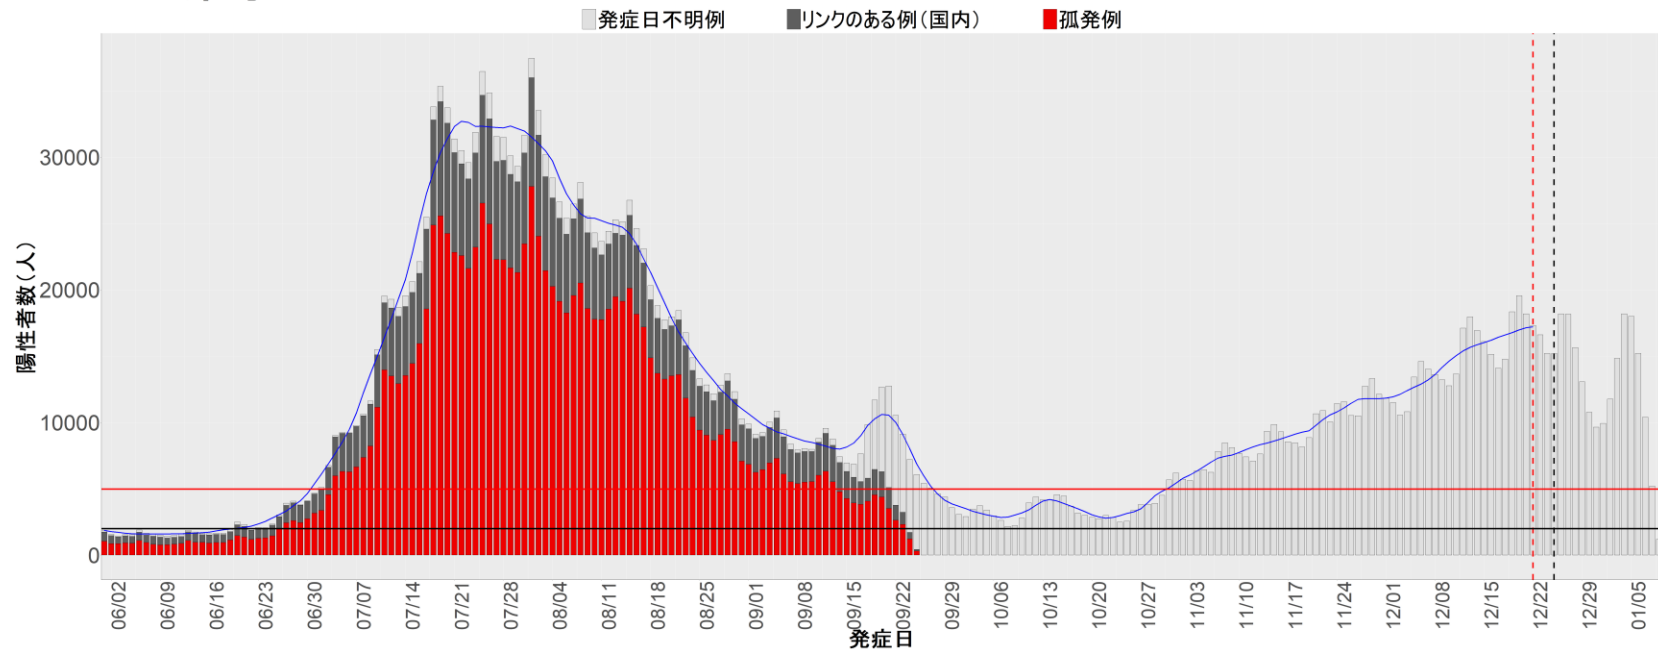

都道府県別エピカーブ (2022/6/1から2023/1/9まで)

【集計方法】

- 確定日は「陽性判明日」、それが不明な場合「自治体発表日」
- 無症状例は上段に含まれない
- リンク不明の場合は「孤発例」としてカウント
- 上段の薄灰色の発症日不明例は確定日から推定した発症日でカウント

【補助線】

- 上段の赤垂直線は17日前、黒垂直線は14日前、下段の赤垂直線は7日前を示す
- 赤水平線は、1週間の累積症例数が人口10万人あたり250に相当する数を1日あたりの症例数に換算したもの。同様に、黒水平線は人口10万人あたり100人に相当する
- 青線は7日間の移動平均であり、上段の移動平均には発症日不明例も含まれる

全国

1. 北海道

2. 青森

3. 岩手

4. 宮城

5. 秋田

6. 山形

7. 福島

8. 茨城

9. 栃木

10. 群馬

11. 埼玉

12. 千葉

13. 東京

14. 神奈川

15. 新潟

16. 富山

17. 石川

18. 福井

19. 山梨

20. 長野

21. 岐阜

22. 静岡

23. 愛知