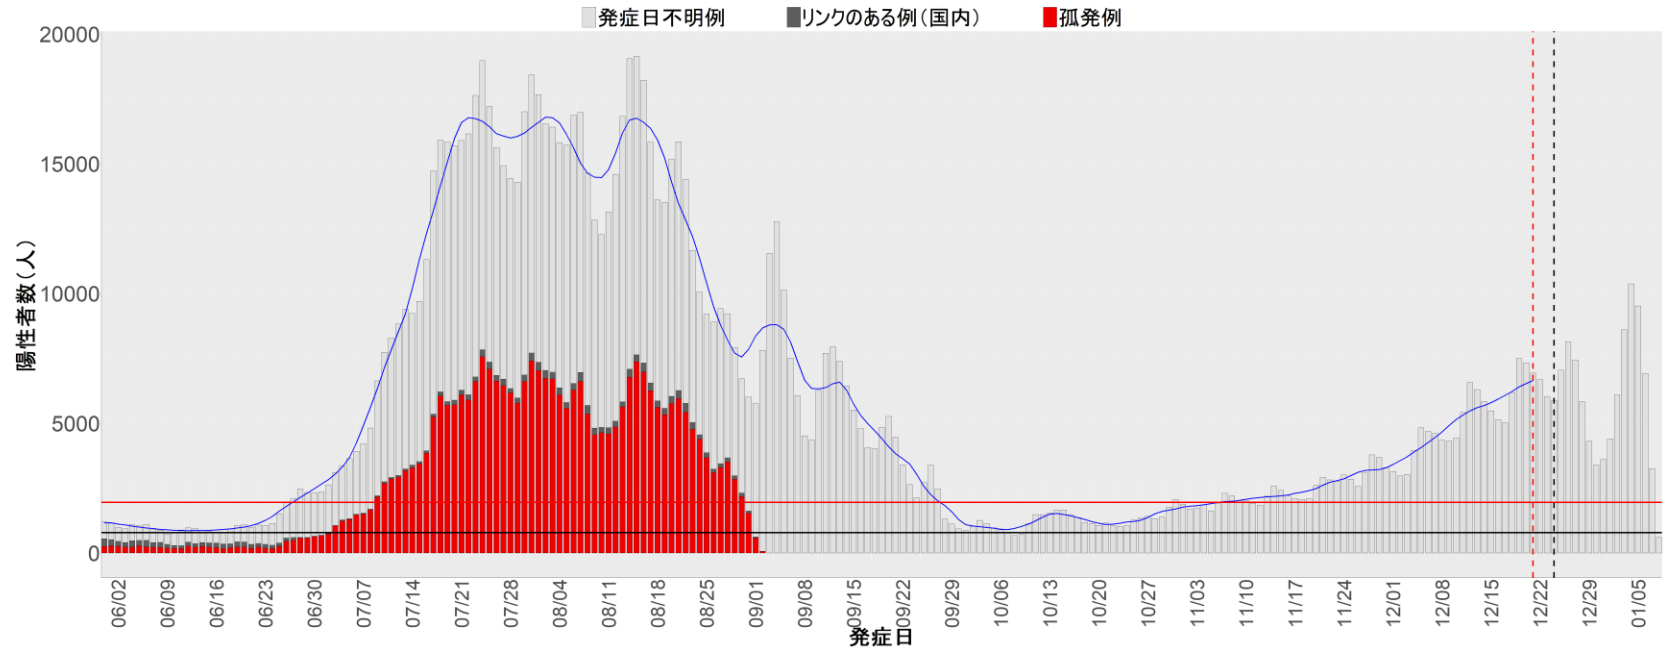

都道府県別エピカーブ (2022/6/1から2023/1/9まで)

【集計方法】

- 確定日は「陽性判明日」、それが不明な場合「自治体発表日」
- 無症状例は上段に含まれない
- リンク不明の場合は「孤発例」としてカウント
- 上段の薄灰色の発症日不明例は確定日から推定した発症日でカウント

【補助線】

- 上段の赤垂直線は17日前、黒垂直線は14日前、下段の赤垂直線は7日前を示す
- 赤水平線は、1週間の累積症例数が人口10万人あたり250に相当する数を1日あたりの症例数に換算したもの。同様に、黒水平線は人口10万人あたり100人に相当する
- 青線は7日間の移動平均であり、上段の移動平均には発症日不明例も含まれる

16. 富山

17. 石川

18. 福井

19. 山梨

20. 長野

21. 岐阜

22. 静岡

23. 愛知

24. 三重

25. 滋賀

26. 京都

27. 大阪

28. 兵庫

29. 奈良

30. 和歌山

31. 鳥取

32. 島根

33. 岡山

34. 広島

35. 山口

36. 徳島

37. 香川

38. 愛媛

39. 高知