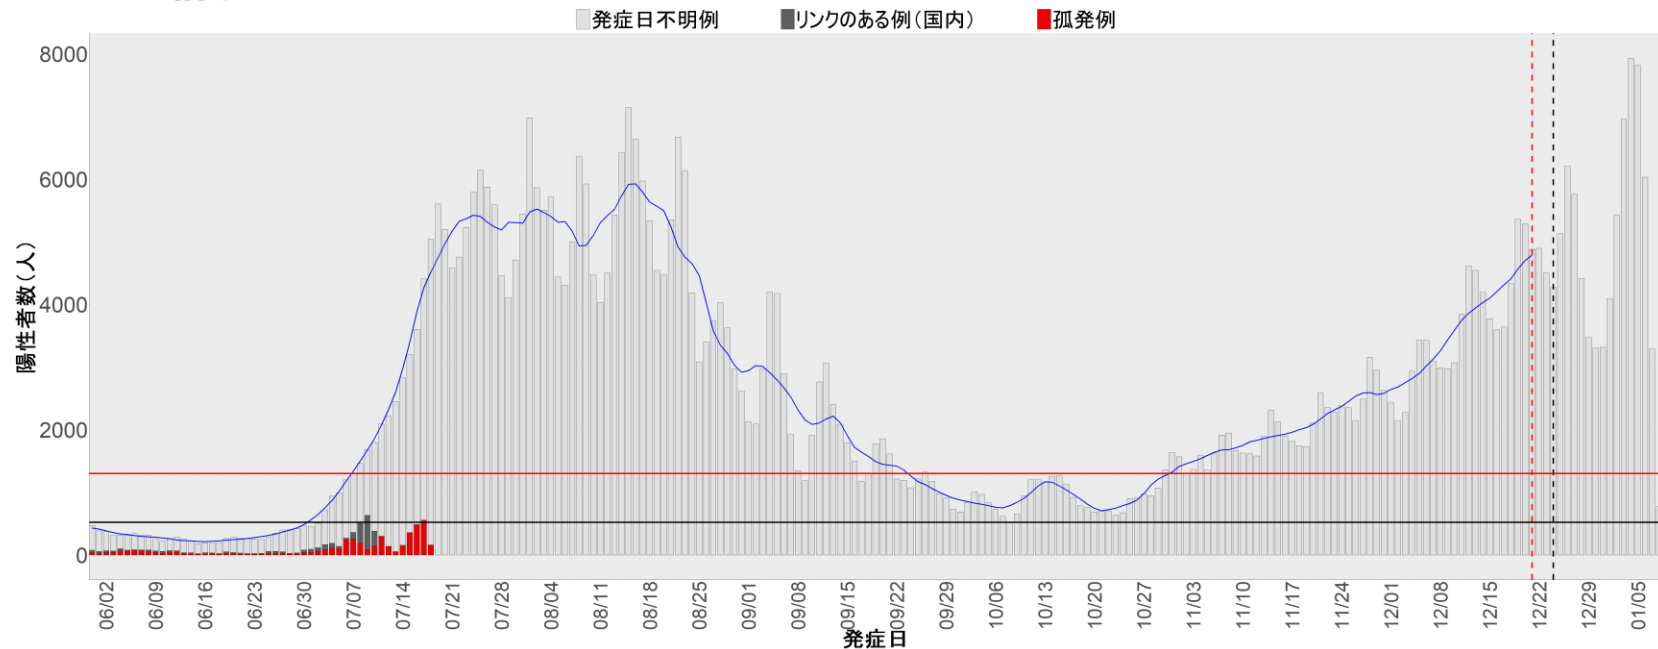

都道府県別エピカーブ (2022/6/1から2023/1/9まで)

【集計方法】

- 確定日は「陽性判明日」、それが不明な場合「自治体発表日」
- 無症状例は上段に含まれない
- リンク不明の場合は「孤発例」としてカウント
- 上段の薄灰色の発症日不明例は確定日から推定した発症日でカウント

【補助線】

- 上段の赤垂直線は17日前、黒垂直線は14日前、下段の赤垂直線は7日前を示す
- 赤水平線は、1週間の累積症例数が人口10万人あたり250に相当する数を1日あたりの症例数に換算したもの。同様に、黒水平線は人口10万人あたり100人に相当する
- 青線は7日間の移動平均であり、上段の移動平均には発症日不明例も含まれる

16. 富山

17. 石川

18. 福井

19. 山梨

20. 長野

21. 岐阜

22. 静岡

23. 愛知

24. 三重

25. 滋賀

26. 京都

27. 大阪

28. 兵庫

29. 奈良

30. 和歌山

31. 鳥取