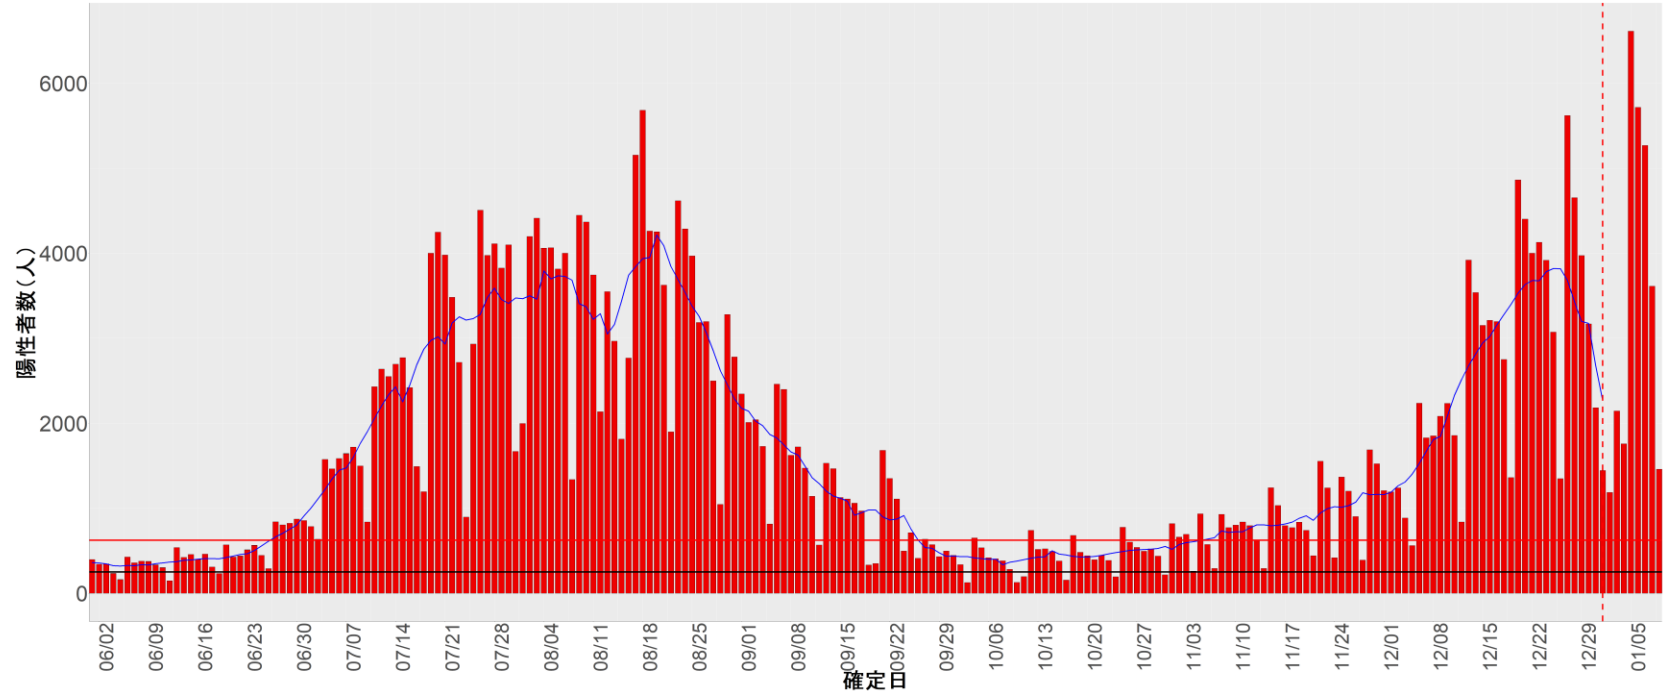

都道府県別エピカーブ (2022/6/1から2023/1/9まで)

【集計方法】

- 確定日は「陽性判明日」、それが不明な場合「自治体発表日」
- 無症状例は上段に含まれない
- リンク不明の場合は「孤発例」としてカウント
- 上段の薄灰色の発症日不明例は確定日から推定した発症日でカウント

【補助線】

- 上段の赤垂直線は17日前、黒垂直線は14日前、下段の赤垂直線は7日前を示す
- 赤水平線は、1週間の累積症例数が人口10万人あたり250に相当する数を1日あたりの症例数に換算したもの。同様に、黒水平線は人口10万人あたり100人に相当する
- 青線は7日間の移動平均であり、上段の移動平均には発症日不明例も含まれる

32. 島根

33. 岡山

34. 広島

35. 山口

36. 徳島

37. 香川

38. 愛媛

39. 高知

40. 福岡

41. 佐賀

42. 長崎

43. 熊本

44. 大分

45. 宮崎

46. 鹿児島

47. 沖縄