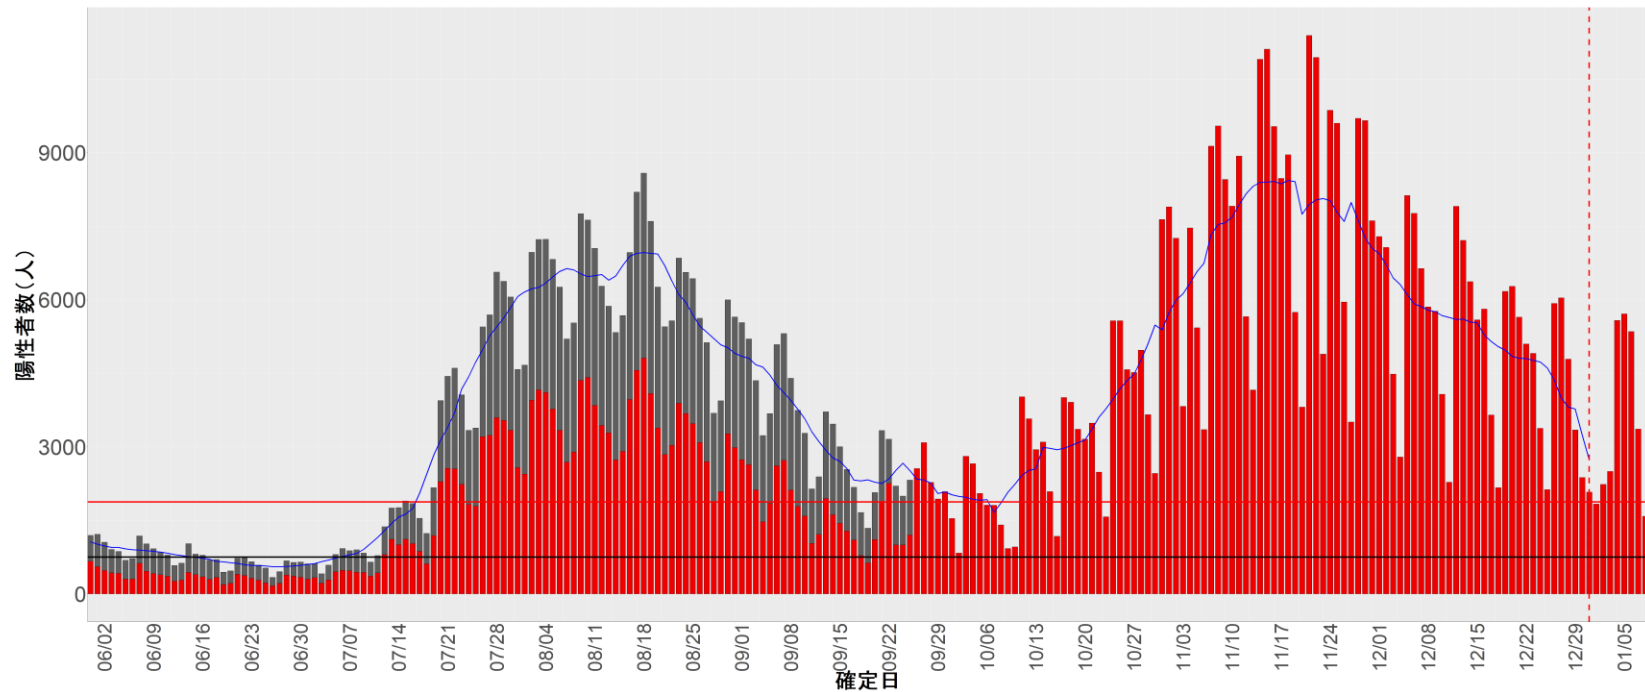

都道府県別エピカーブ (2022/6/1から2023/1/9まで)

【集計方法】

- 確定日は「陽性判明日」、それが不明な場合「自治体発表日」
- 無症状例は上段に含まれない
- リンク不明の場合は「孤発例」としてカウント
- 上段の薄灰色の発症日不明例は確定日から推定した発症日でカウント

【補助線】

- 上段の赤垂直線は17日前、黒垂直線は14日前、下段の赤垂直線は7日前を示す
- 赤水平線は、1週間の累積症例数が人口10万人あたり250に相当する数を1日あたりの症例数に換算したもの。同様に、黒水平線は人口10万人あたり100人に相当する
- 青線は7日間の移動平均であり、上段の移動平均には発症日不明例も含まれる

【注意事項】

- データは自治体公表情報と厚労省公表より(2022年9月27日から)取得
- 2022-06-01から2023-01-09までに報告された症例が含まれる
- 詳細情報の発表がない自治体、2022年9月26日以降の全ての自治体でエピカーブにリンクの有無を反映出来ていない
- 2020年11月作成分より東京都の9月26日までのグラフはTOKYO OPEN DATA "東京都新型コロナウイルス陽性患者発表詳細"より作成
- 自主療養症例が反映されていない都道府県がある可能性がある。神奈川県と兵庫県の自主療養症例は2022年8月16日作成分から過去分に遡って反映されている

全国

1. 北海道

2. 青森

3. 岩手

4. 宮城

5. 秋田

6. 山形

7. 福島