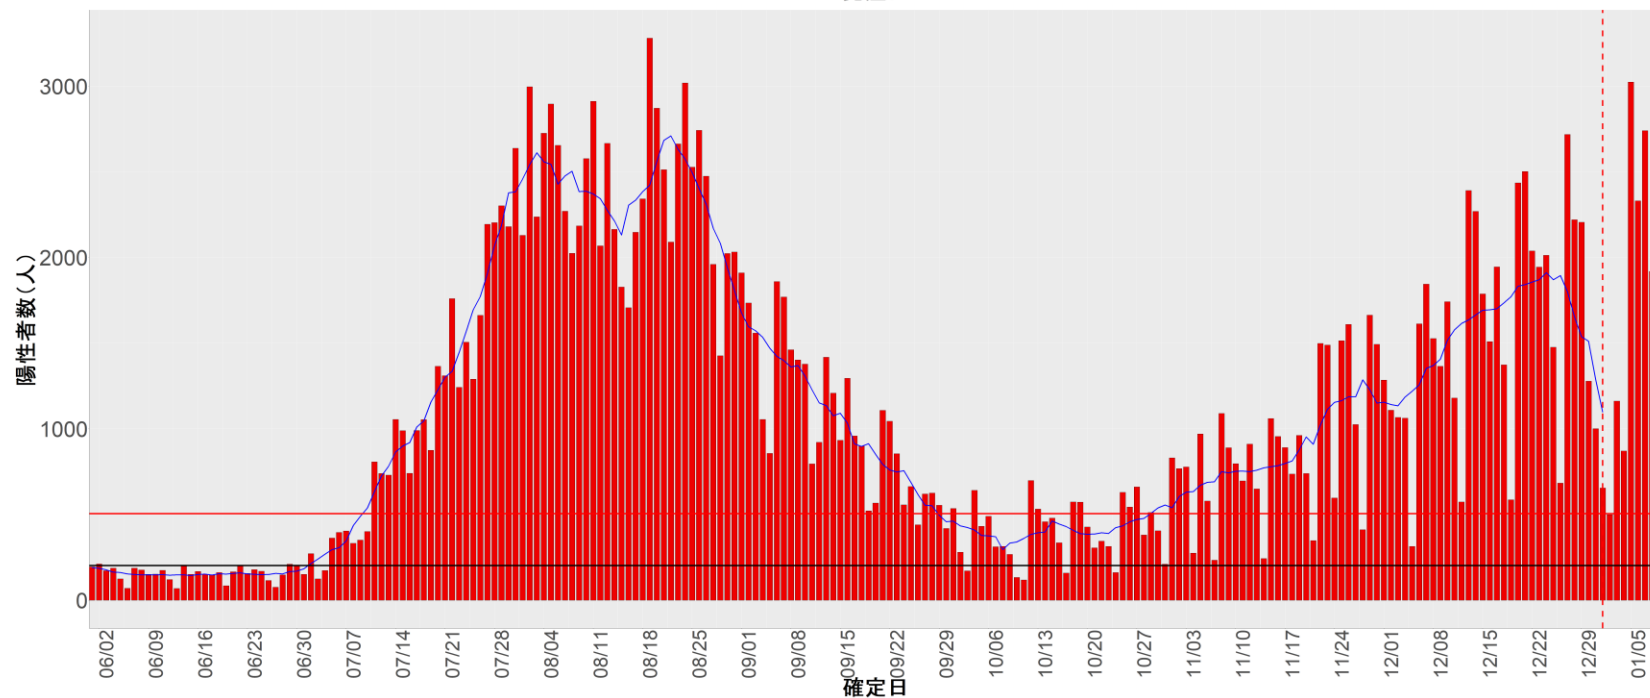

都道府県別エピカーブ (2022/6/1から2023/1/9まで)

【集計方法】

- 確定日は「陽性判明日」、それが不明な場合「自治体発表日」
- 無症状例は上段に含まれない
- リンク不明の場合は「孤発例」としてカウント
- 上段の薄灰色の発症日不明例は確定日から推定した発症日でカウント

【補助線】

- 上段の赤垂直線は17日前、黒垂直線は14日前、下段の赤垂直線は7日前を示す
- 赤水平線は、1週間の累積症例数が人口10万人あたり250に相当する数を1日あたりの症例数に換算したもの。同様に、黒水平線は人口10万人あたり100人に相当する
- 青線は7日間の移動平均であり、上段の移動平均には発症日不明例も含まれる

16. 富山

17. 石川

18. 福井

19. 山梨

20. 長野

21. 岐阜

22. 静岡

23. 愛知

24. 三重

25. 滋賀

26. 京都

27. 大阪

28. 兵庫

29. 奈良

30. 和歌山

31. 鳥取