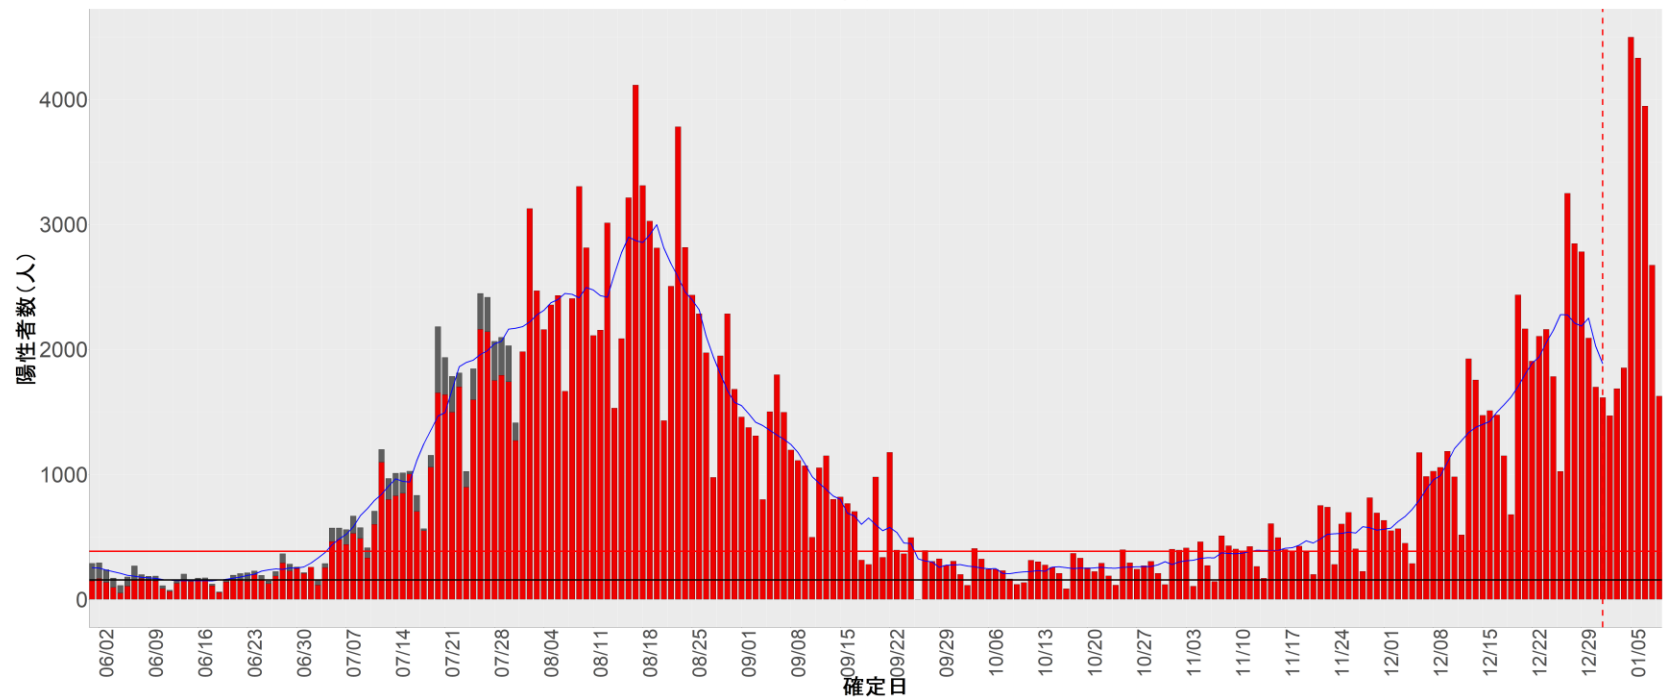

都道府県別エピカーブ (2022/6/1から2023/1/9まで)

【集計方法】

- 確定日は「陽性判明日」、それが不明な場合「自治体発表日」
- 無症状例は上段に含まれない
- リンク不明の場合は「孤発例」としてカウント
- 上段の薄灰色の発症日不明例は確定日から推定した発症日でカウント

【補助線】

- 上段の赤垂直線は17日前、黒垂直線は14日前、下段の赤垂直線は7日前を示す
- 赤水平線は、1週間の累積症例数が人口10万人あたり250に相当する数を1日あたりの症例数に換算したもの。同様に、黒水平線は人口10万人あたり100人に相当する
- 青線は7日間の移動平均であり、上段の移動平均には発症日不明例も含まれる

32. 島根

33. 岡山

34. 広島

35. 山口

36. 徳島

37. 香川

38. 愛媛

39. 高知

40. 福岡

41. 佐賀

42. 長崎

43. 熊本

44. 大分

45. 宮崎

46. 鹿児島

47. 沖縄