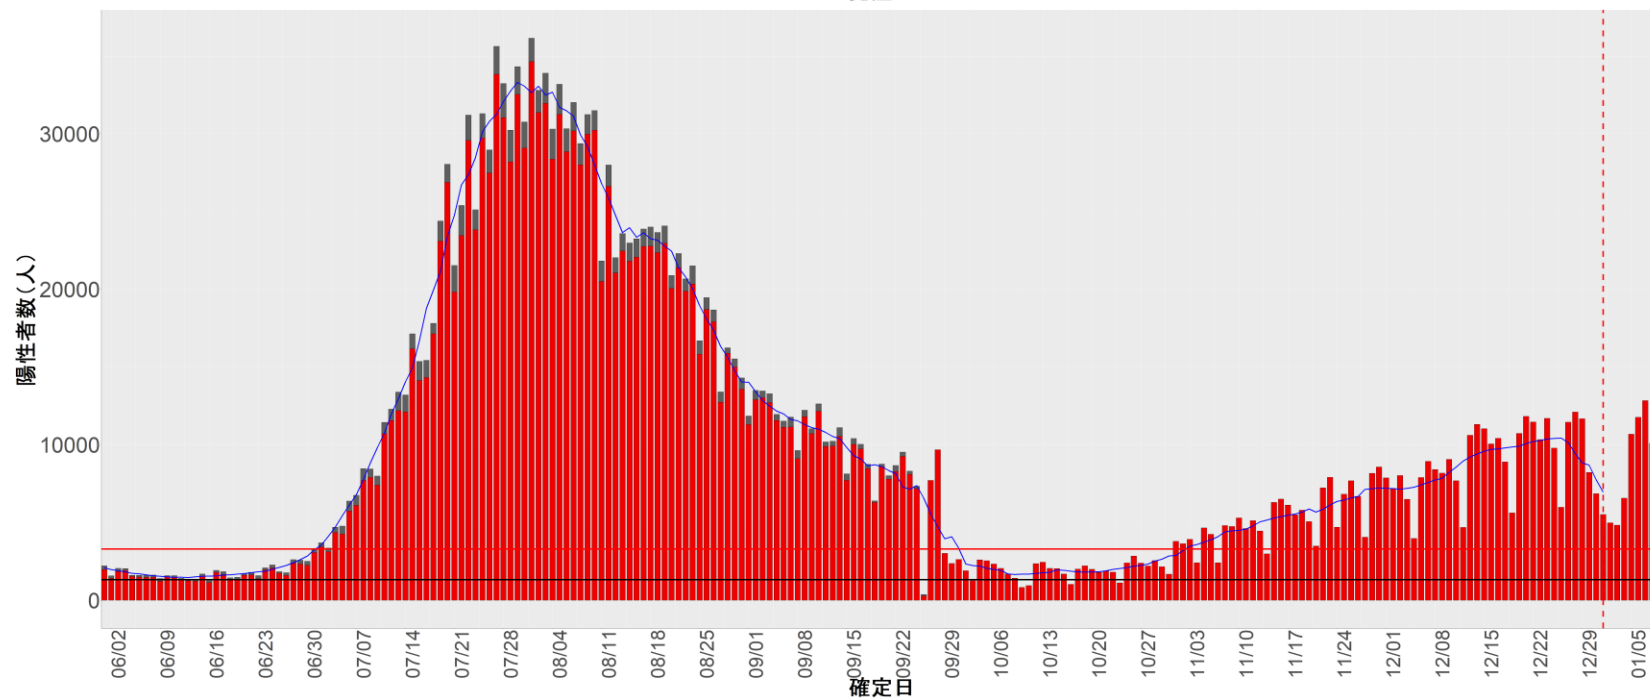

都道府県別エピカーブ (2022/6/1から2023/1/9まで)

【集計方法】

- 確定日は「陽性判明日」、それが不明な場合「自治体発表日」
- 無症状例は上段に含まれない
- リンク不明の場合は「孤発例」としてカウント
- 上段の薄灰色の発症日不明例は確定日から推定した発症日でカウント

【補助線】

- 上段の赤垂直線は17日前、黒垂直線は14日前、下段の赤垂直線は7日前を示す
- 赤水平線は、1週間の累積症例数が人口10万人あたり250に相当する数を1日あたりの症例数に換算したもの。同様に、黒水平線は人口10万人あたり100人に相当する
- 青線は7日間の移動平均であり、上段の移動平均には発症日不明例も含まれる

8. 茨城

9. 栃木

10. 群馬

11. 埼玉

12. 千葉

13. 東京

14. 神奈川

15. 新潟

16. 富山

17. 石川

18. 福井

19. 山梨

20. 長野

21. 岐阜

22. 静岡

23. 愛知