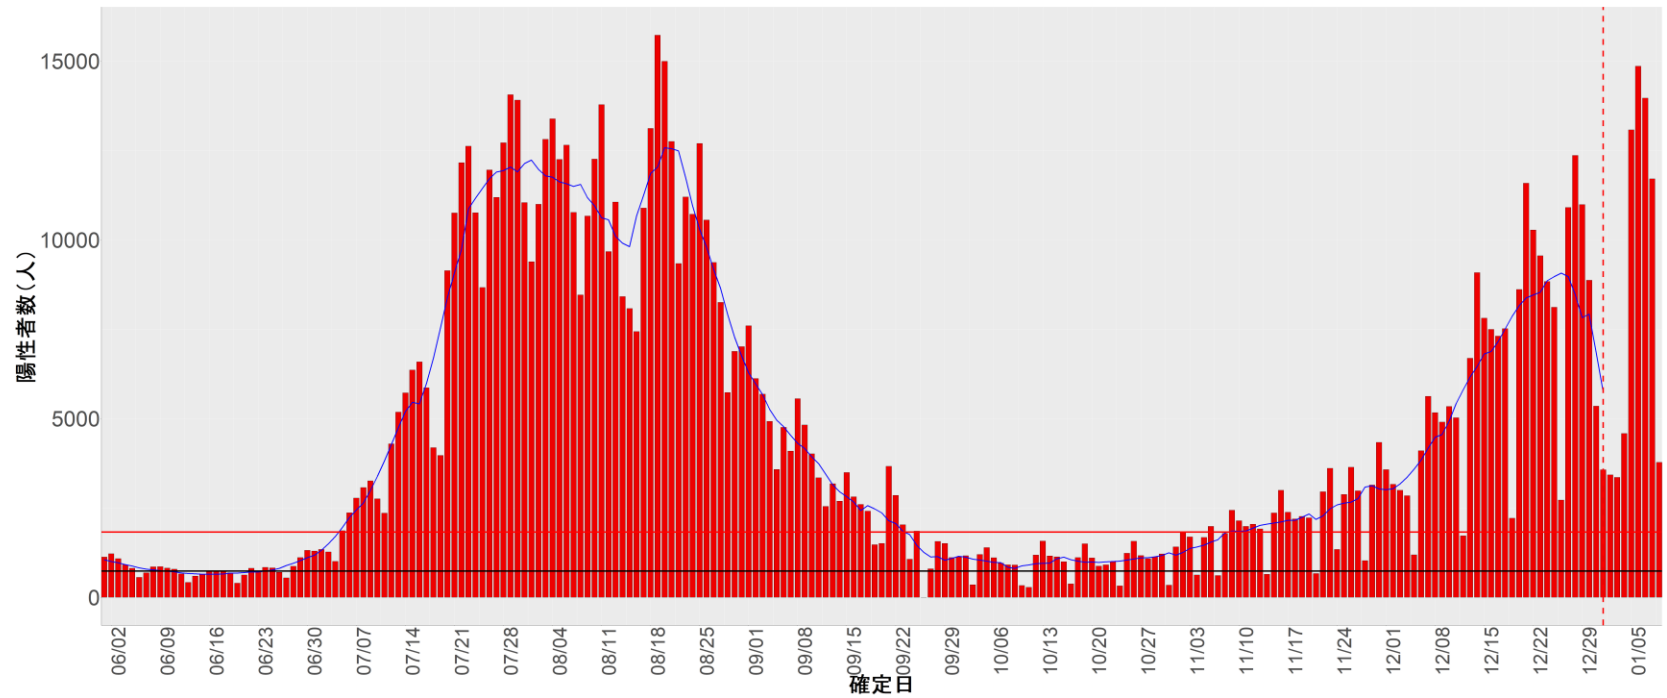

都道府県別エピカーブ (2022/6/1から2023/1/9まで)

【集計方法】

- 確定日は「陽性判明日」、それが不明な場合「自治体発表日」
- 無症状例は上段に含まれない
- リンク不明の場合は「孤発例」としてカウント
- 上段の薄灰色の発症日不明例は確定日から推定した発症日でカウント

【補助線】

- 上段の赤垂直線は17日前、黒垂直線は14日前、下段の赤垂直線は7日前を示す
- 赤水平線は、1週間の累積症例数が人口10万人あたり250に相当する数を1日あたりの症例数に換算したもの。同様に、黒水平線は人口10万人あたり100人に相当する
- 青線は7日間の移動平均であり、上段の移動平均には発症日不明例も含まれる

24. 三重

25. 滋賀

26. 京都

27. 大阪

28. 兵庫

29. 奈良

30. 和歌山

31. 鳥取

32. 島根

33. 岡山

34. 広島

35. 山口

36. 徳島

37. 香川

38. 愛媛

39. 高知

40. 福岡

41. 佐賀

42. 長崎

43. 熊本

44. 大分

45. 宮崎

46. 鹿児島

47. 沖縄