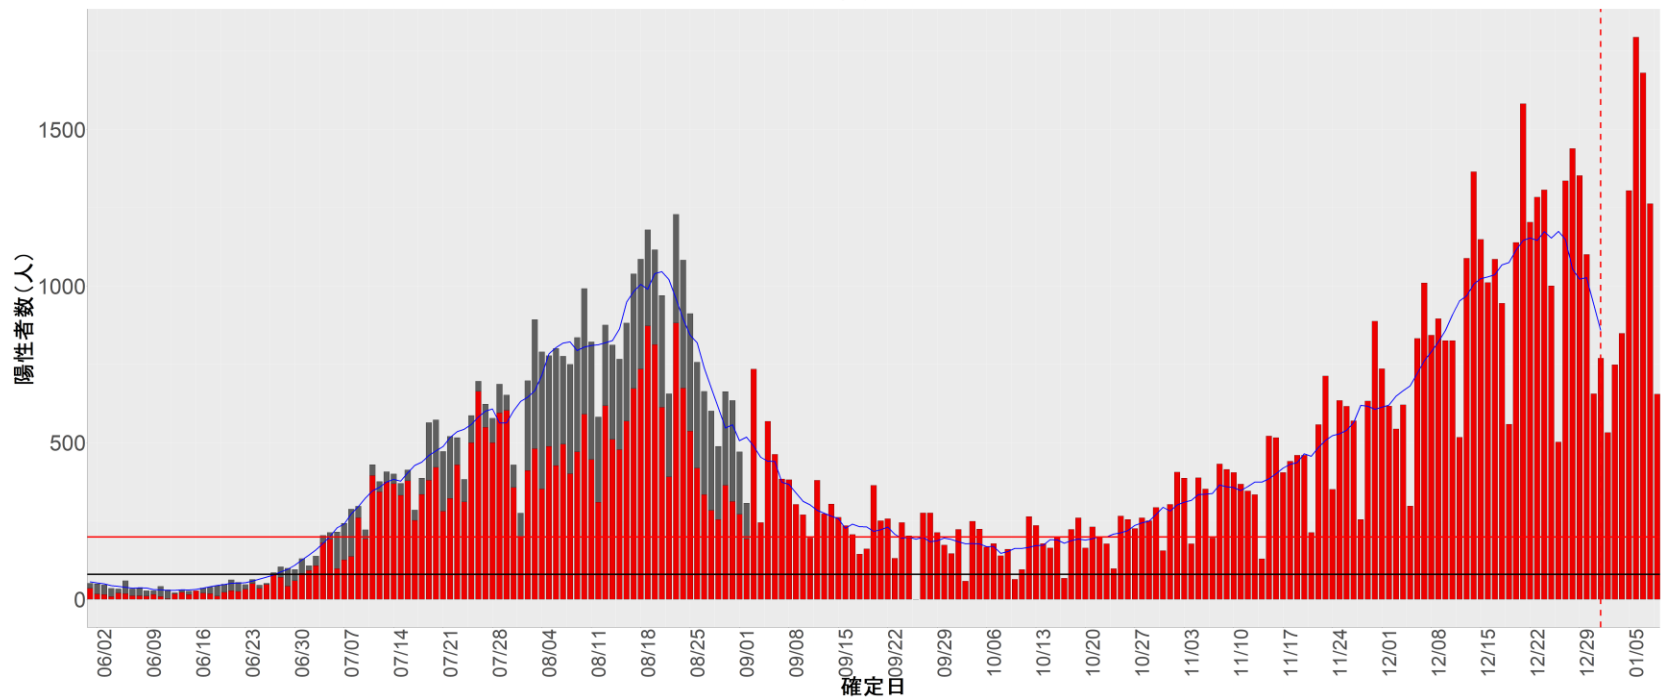

都道府県別エピカーブ (2022/6/1から2023/1/9まで)

【集計方法】

- 確定日は「陽性判明日」、それが不明な場合「自治体発表日」
- 無症状例は上段に含まれない
- リンク不明の場合は「孤発例」としてカウント
- 上段の薄灰色の発症日不明例は確定日から推定した発症日でカウント

【補助線】

- 上段の赤垂直線は17日前、黒垂直線は14日前、下段の赤垂直線は7日前を示す
- 赤水平線は、1週間の累積症例数が人口10万人あたり250に相当する数を1日あたりの症例数に換算したもの。同様に、黒水平線は人口10万人あたり100人に相当する
- 青線は7日間の移動平均であり、上段の移動平均には発症日不明例も含まれる

16. 富山

17. 石川

18. 福井

19. 山梨

20. 長野

21. 岐阜

22. 静岡

23. 愛知

24. 三重

25. 滋賀

26. 京都

27. 大阪

28. 兵庫

29. 奈良

30. 和歌山

31. 鳥取

32. 島根

33. 岡山

34. 広島

35. 山口

36. 徳島

37. 香川

38. 愛媛

39. 高知