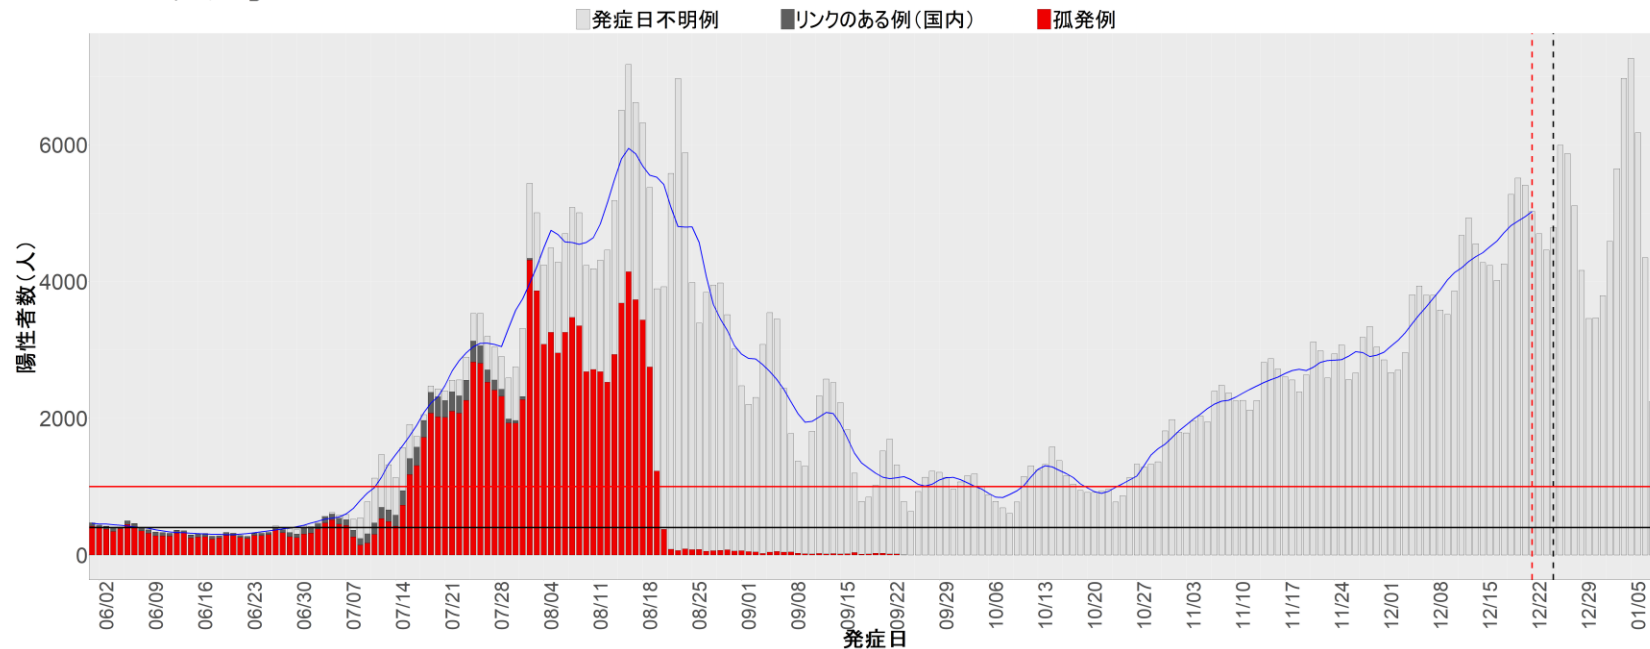

都道府県別エピカーブ (2022/6/1から2023/1/9まで)

【集計方法】

- 確定日は「陽性判明日」、それが不明な場合「自治体発表日」
- 無症状例は上段に含まれない
- リンク不明の場合は「孤発例」としてカウント
- 上段の薄灰色の発症日不明例は確定日から推定した発症日でカウント

【補助線】

- 上段の赤垂直線は17日前、黒垂直線は14日前、下段の赤垂直線は7日前を示す
- 赤水平線は、1週間の累積症例数が人口10万人あたり250に相当する数を1日あたりの症例数に換算したもの。同様に、黒水平線は人口10万人あたり100人に相当する
- 青線は7日間の移動平均であり、上段の移動平均には発症日不明例も含まれる

16. 富山

17. 石川

18. 福井

19. 山梨

20. 長野

21. 岐阜

22. 静岡

23. 愛知

24. 三重

25. 滋賀

26. 京都

27. 大阪

28. 兵庫

29. 奈良

30. 和歌山

31. 鳥取

32. 島根

33. 岡山

34. 広島

35. 山口

36. 徳島

37. 香川

38. 愛媛

39. 高知