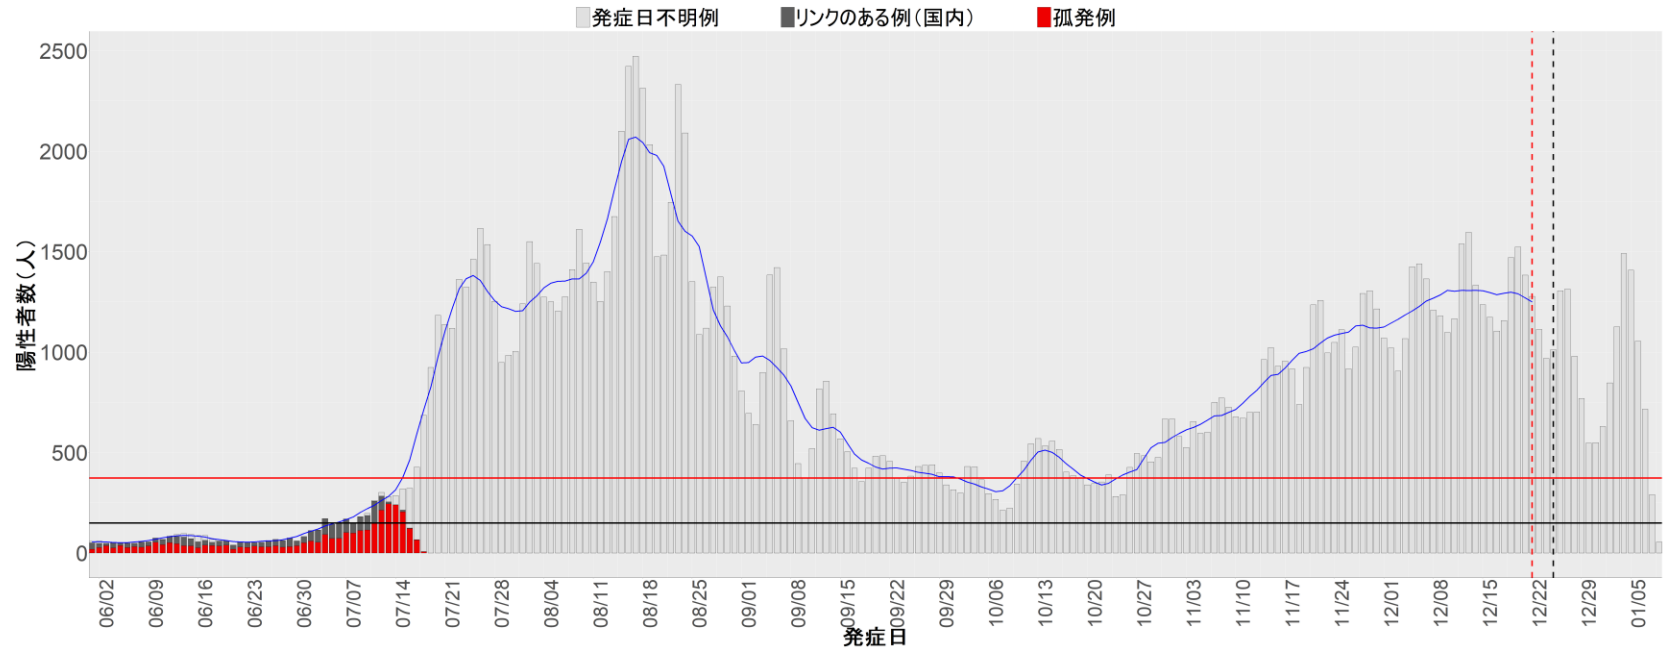

都道府県別エピカーブ (2022/6/1から2023/1/9まで)

【集計方法】

- 確定日は「陽性判明日」、それが不明な場合「自治体発表日」
- 無症状例は上段に含まれない
- リンク不明の場合は「孤発例」としてカウント
- 上段の薄灰色の発症日不明例は確定日から推定した発症日でカウント

【補助線】

- 上段の赤垂直線は17日前、黒垂直線は14日前、下段の赤垂直線は7日前を示す
- 赤水平線は、1週間の累積症例数が人口10万人あたり250に相当する数を1日あたりの症例数に換算したもの。同様に、黒水平線は人口10万人あたり100人に相当する
- 青線は7日間の移動平均であり、上段の移動平均には発症日不明例も含まれる

全国

1. 北海道

2. 青森

3. 岩手

4. 宮城

5. 秋田

6. 山形

7. 福島

8. 茨城

9. 栃木

10. 群馬

11. 埼玉

12. 千葉

13. 東京

14. 神奈川

15. 新潟

16. 富山

17. 石川

18. 福井

19. 山梨

20. 長野

21. 岐阜

22. 静岡

23. 愛知