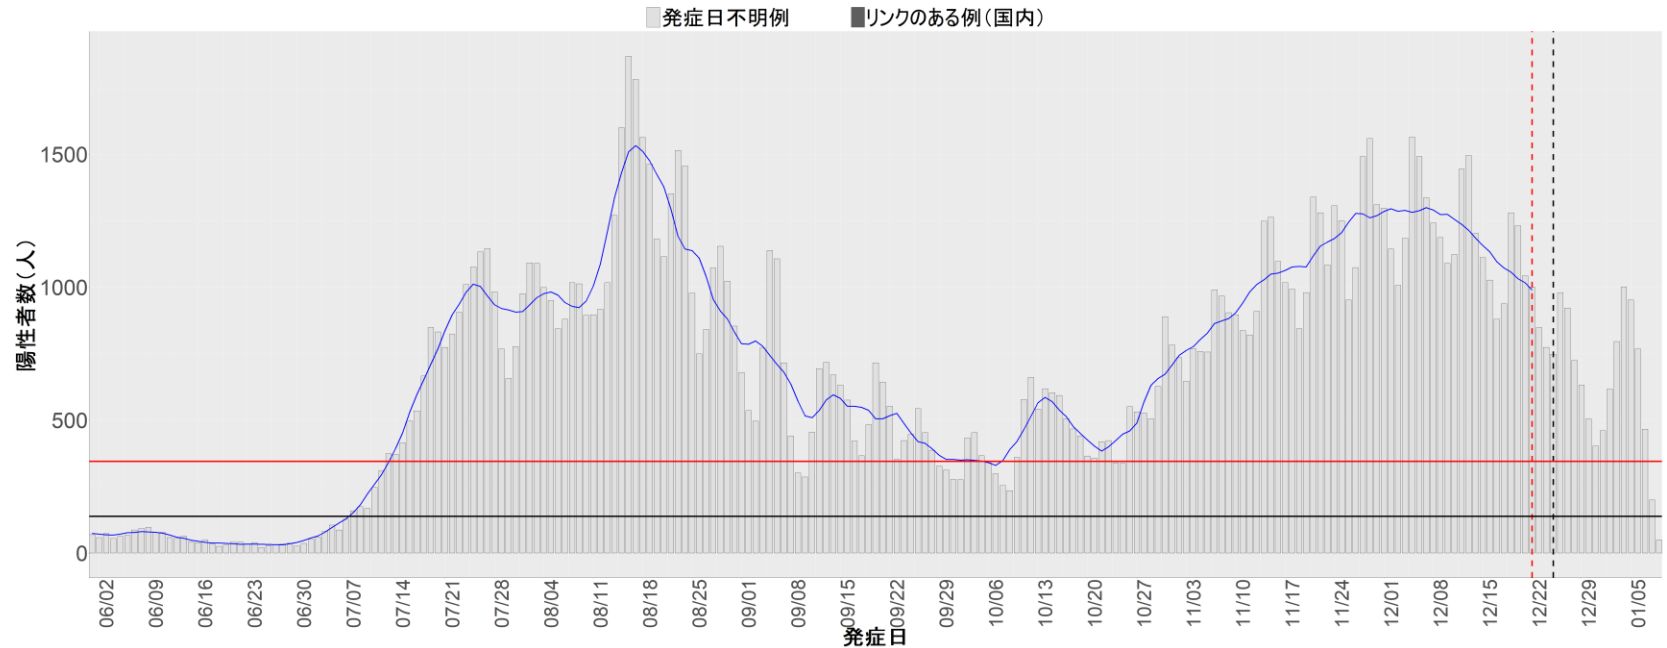

都道府県別エピカーブ (2022/6/1から2023/1/9まで)

【集計方法】

- 確定日は「陽性判明日」、それが不明な場合「自治体発表日」
- 無症状例は上段に含まれない
- リンク不明の場合は「孤発例」としてカウント
- 上段の薄灰色の発症日不明例は確定日から推定した発症日でカウント

【補助線】

- 上段の赤垂直線は17日前、黒垂直線は14日前、下段の赤垂直線は7日前を示す
- 赤水平線は、1週間の累積症例数が人口10万人あたり250に相当する数を1日あたりの症例数に換算したもの。同様に、黒水平線は人口10万人あたり100人に相当する
- 青線は7日間の移動平均であり、上段の移動平均には発症日不明例も含まれる

【注意事項】

- データは自治体公表情報と厚労省公表より(2022年9月27日から)取得
- 2022-06-01から2023-01-09までに報告された症例が含まれる
- 詳細情報の発表がない自治体、2022年9月26日以降の全ての自治体でエピカーブにリンクの有無を反映出来ていない
- 2020年11月作成分より東京都の9月26日までのグラフはTOKYO OPEN DATA "東京都新型コロナウイルス陽性患者発表詳細"より作成
- 自主療養症例が反映されていない都道府県がある可能性がある。神奈川県と兵庫県の自主療養症例は2022年8月16日作成分から過去分に遡って反映されている

全国

1. 北海道

2. 青森

3. 岩手

4. 宮城

5. 秋田

6. 山形

7. 福島