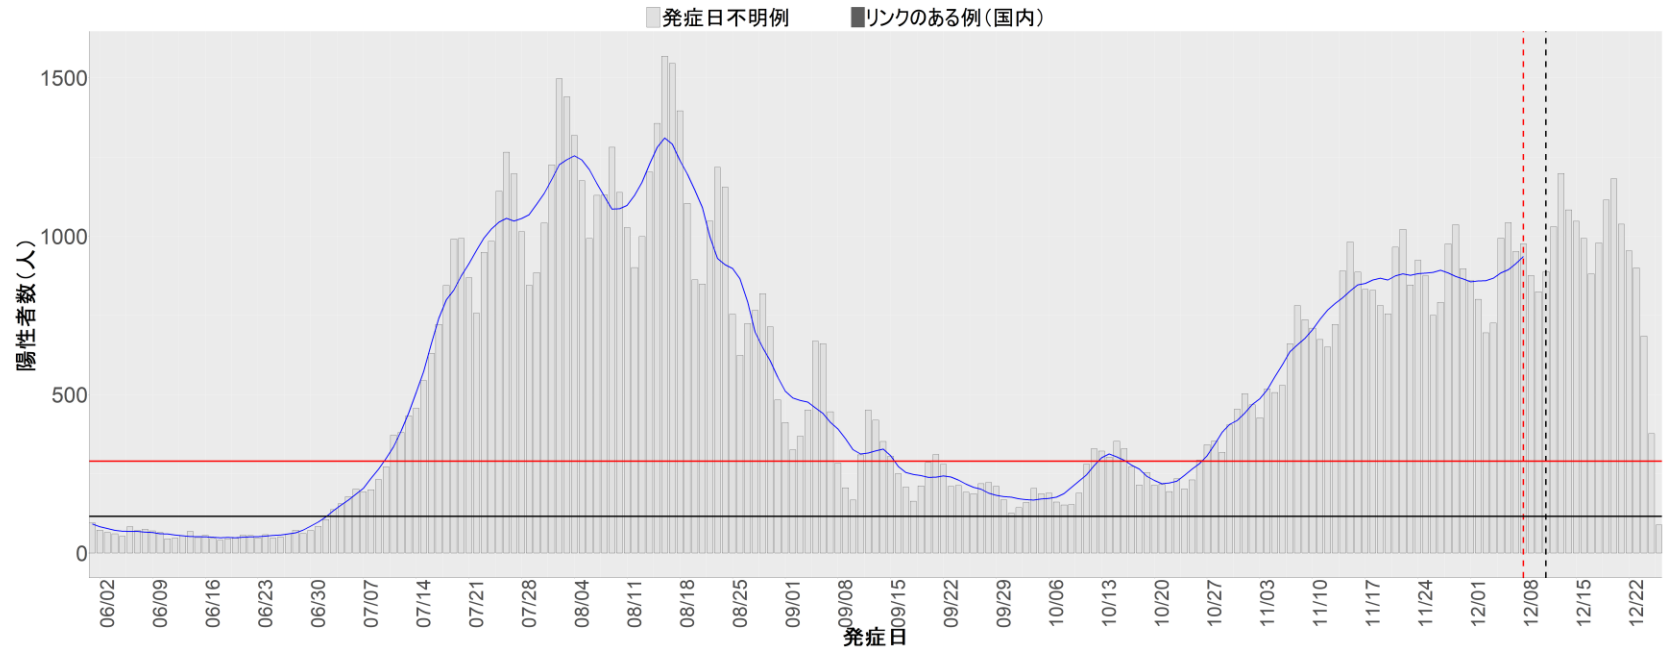

都道府県別エピカーブ (2022/6/1から2022/12/26まで)

【集計方法】

- 確定日は「陽性判明日」、それが不明な場合「自治体発表日」
- 無症状例は上段に含まれない
- リンク不明の場合は「孤発例」としてカウント
- 上段の薄灰色の発症日不明例は確定日から推定した発症日でカウント

【補助線】

- 上段の赤垂直線は17日前、黒垂直線は14日前、下段の赤垂直線は7日前を示す
- 赤水平線は、1週間の累積症例数が人口10万人あたり250に相当する数を1日あたりの症例数に換算したもの。同様に、黒水平線は人口10万人あたり100人に相当する
- 青線は7日間の移動平均であり、上段の移動平均には発症日不明例も含まれる

16. 富山

17. 石川

18. 福井

19. 山梨

20. 長野

21. 岐阜

22. 静岡

23. 愛知

24. 三重

25. 滋賀

26. 京都

27. 大阪

28. 兵庫

29. 奈良

30. 和歌山

31. 鳥取