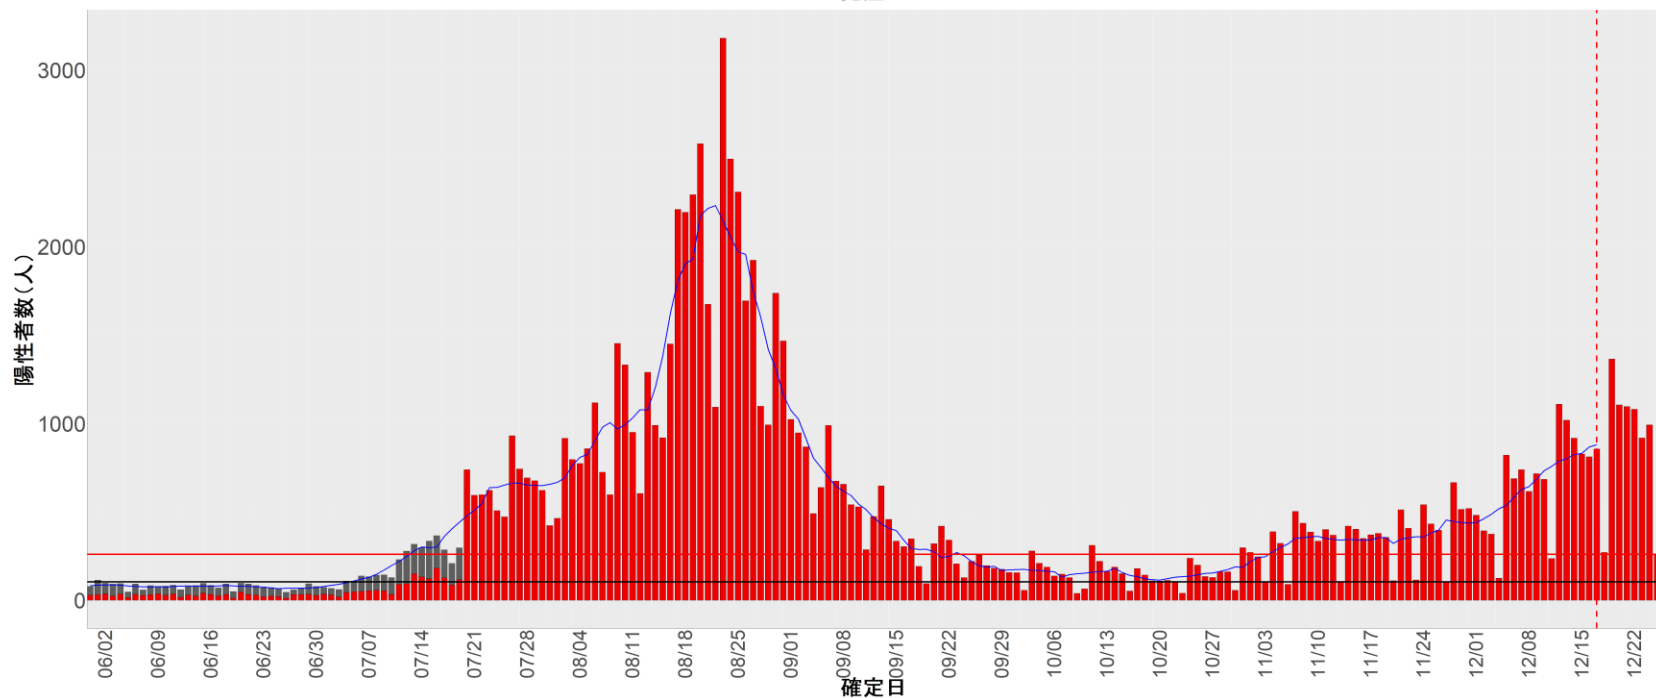

都道府県別エピカーブ (2022/6/1から2022/12/26まで)

【集計方法】

- 確定日は「陽性判明日」、それが不明な場合「自治体発表日」
- 無症状例は上段に含まれない
- リンク不明の場合は「孤発例」としてカウント
- 上段の薄灰色の発症日不明例は確定日から推定した発症日でカウント

【補助線】

- 上段の赤垂直線は17日前、黒垂直線は14日前、下段の赤垂直線は7日前を示す
- 赤水平線は、1週間の累積症例数が人口10万人あたり250に相当する数を1日あたりの症例数に換算したもの。同様に、黒水平線は人口10万人あたり100人に相当する
- 青線は7日間の移動平均であり、上段の移動平均には発症日不明例も含まれる

24. 三重

25. 滋賀

26. 京都

27. 大阪

28. 兵庫

29. 奈良

30. 和歌山

31. 鳥取

32. 島根

33. 岡山

34. 広島

35. 山口

36. 徳島

37. 香川

38. 愛媛

39. 高知

40. 福岡

41. 佐賀

42. 長崎

43. 熊本

44. 大分

45. 宮崎

46. 鹿児島

47. 沖縄