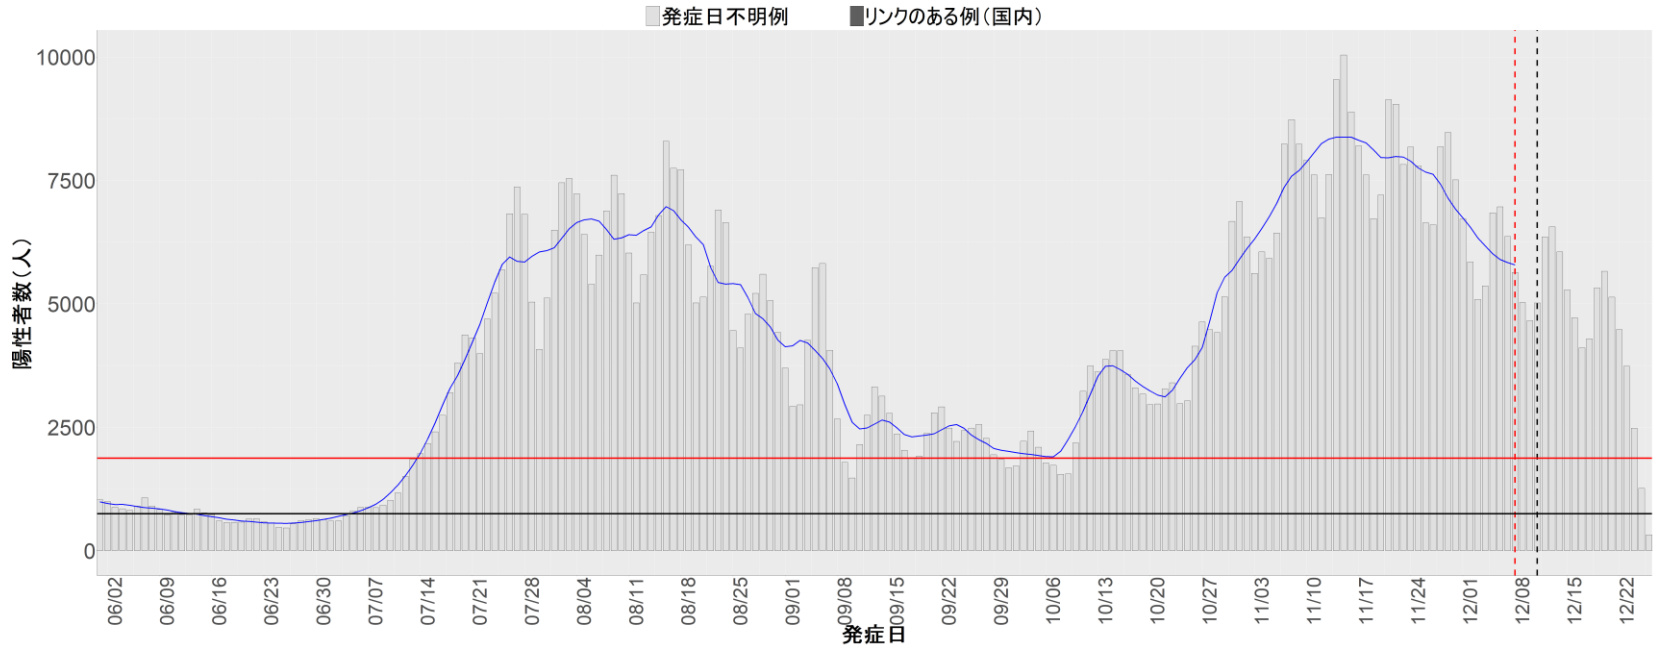

都道府県別エピカーブ (2022/6/1から2022/12/26まで)

【集計方法】

- 確定日は「陽性判明日」、それが不明な場合「自治体発表日」
- 無症状例は上段に含まれない
- リンク不明の場合は「孤発例」としてカウント
- 上段の薄灰色の発症日不明例は確定日から推定した発症日でカウント

【補助線】

- 上段の赤垂直線は17日前、黒垂直線は14日前、下段の赤垂直線は7日前を示す
- 赤水平線は、1週間の累積症例数が人口10万人あたり250に相当する数を1日あたりの症例数に換算したもの。同様に、黒水平線は人口10万人あたり100人に相当する
- 青線は7日間の移動平均であり、上段の移動平均には発症日不明例も含まれる

【注意事項】

- データは自治体公表情報と厚労省公表より(2022年9月27日から)取得
- 2022-06-01から2022-12-26までに報告された症例が含まれる
- 詳細情報の発表がない自治体、2022年9月26日以降の全ての自治体でエピカーブにリンクの有無を反映出来ていない
- 2020年11月作成分より東京都の9月26日までのグラフはTOKYO OPEN DATA "東京都新型コロナウイルス陽性患者発表詳細"より作成
- 自主療養症例が反映されていない都道府県がある可能性がある。神奈川県と兵庫県の自主療養症例は2022年8月16日作成分から過去分に遡って反映されている

全国

1. 北海道

2. 青森

3. 岩手

4. 宮城

5. 秋田

6. 山形

7. 福島