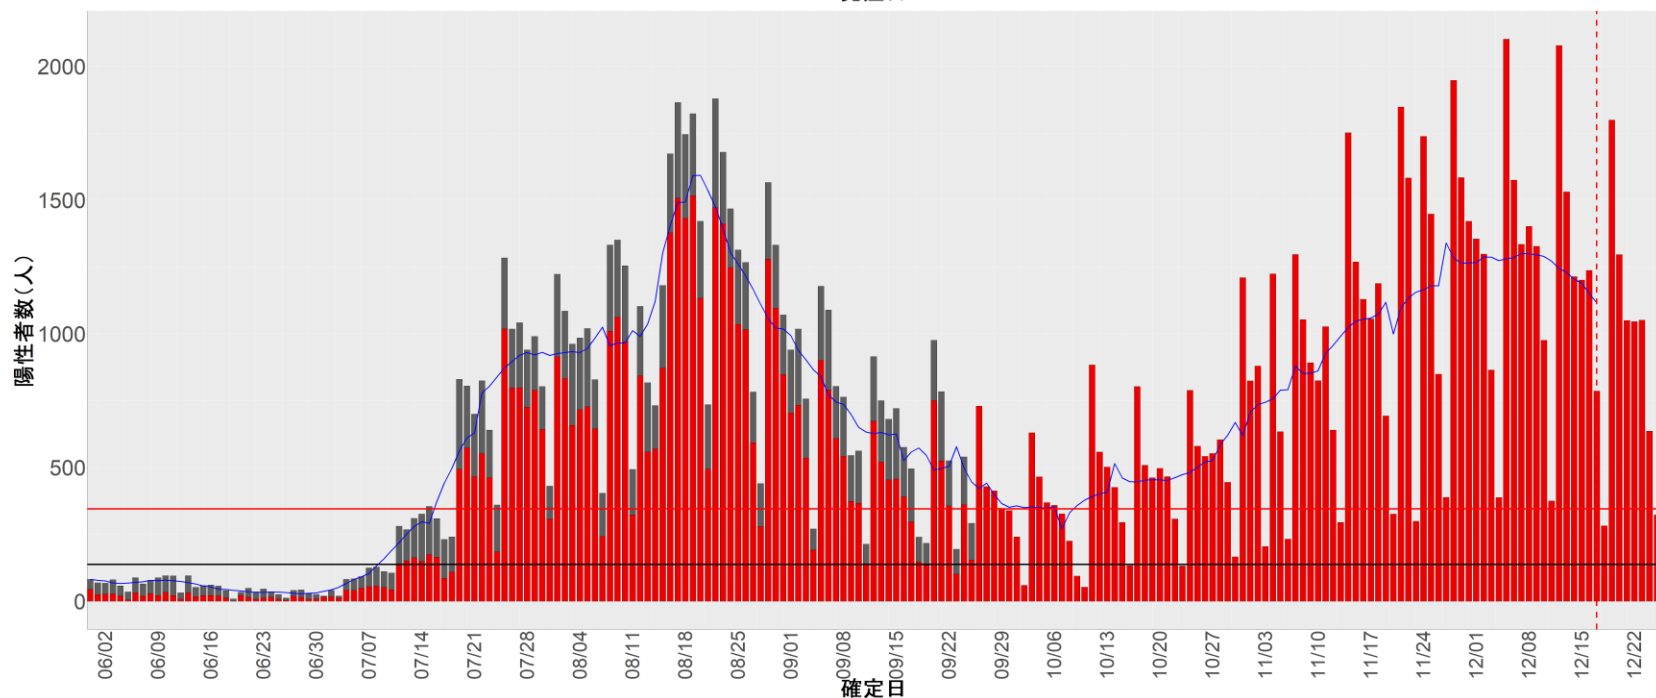

都道府県別エピカーブ (2022/6/1から2022/12/26まで)

【集計方法】

- 確定日は「陽性判明日」、それが不明な場合「自治体発表日」
- 無症状例は上段に含まれない
- リンク不明の場合は「孤発例」としてカウント
- 上段の薄灰色の発症日不明例は確定日から推定した発症日でカウント

【補助線】

- 上段の赤垂直線は17日前、黒垂直線は14日前、下段の赤垂直線は7日前を示す
- 赤水平線は、1週間の累積症例数が人口10万人あたり250に相当する数を1日あたりの症例数に換算したもの。同様に、黒水平線は人口10万人あたり100人に相当する
- 青線は7日間の移動平均であり、上段の移動平均には発症日不明例も含まれる

【注意事項】

- データは自治体公表情報と厚労省公表より(2022年9月27日から)取得
- 2022-06-01から2022-12-26までに報告された症例が含まれる
- 詳細情報の発表がない自治体、2022年9月26日以降の全ての自治体でエピカーブにリンクの有無を反映出来ていない
- 2020年11月作成分より東京都の9月26日までのグラフはTOKYO OPEN DATA "東京都新型コロナウイルス陽性患者発表詳細"より作成
- 自主療養症例が反映されていない都道府県がある可能性がある。神奈川県と兵庫県の自主療養症例は2022年8月16日作成分から過去分に遡って反映されている

全国

1. 北海道

2. 青森

3. 岩手

4. 宮城

5. 秋田

6. 山形

7. 福島