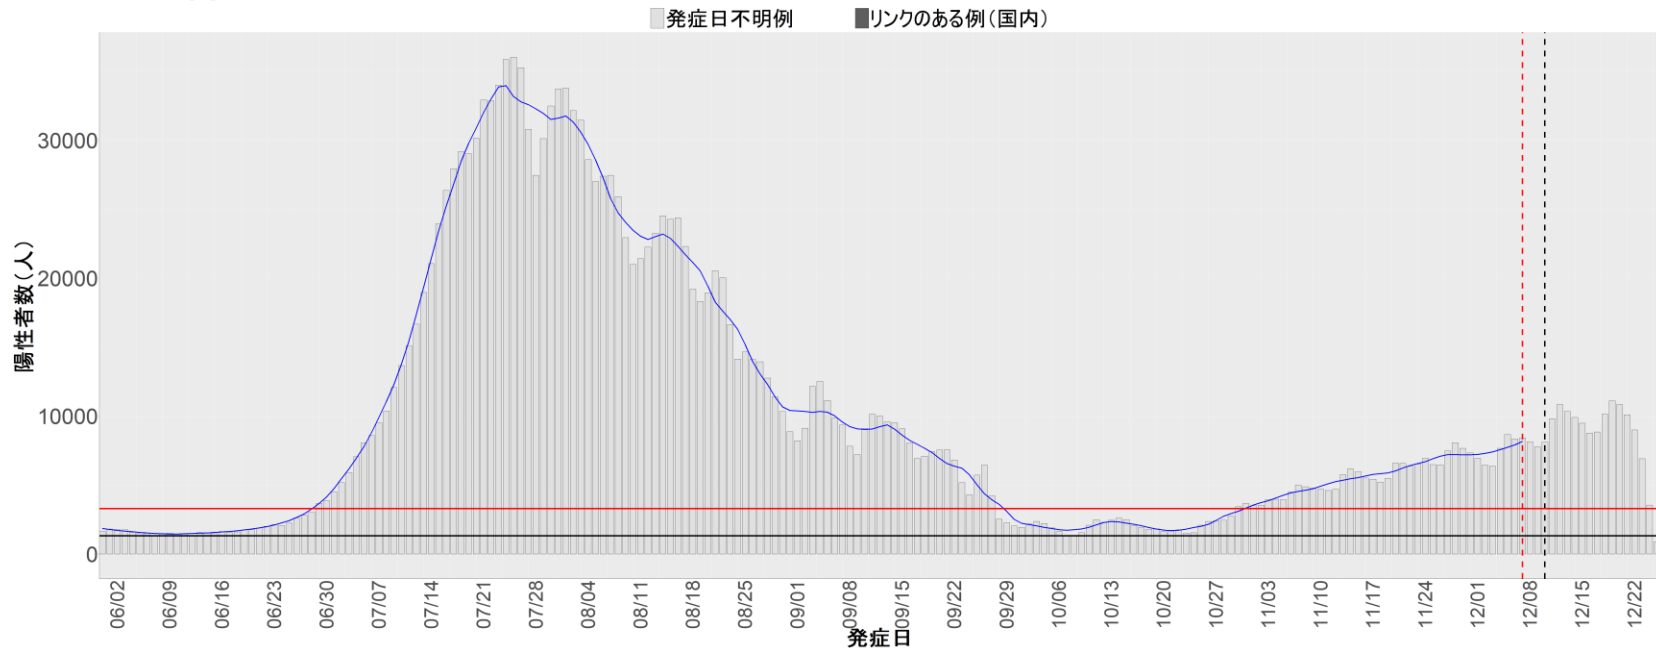

都道府県別エピカーブ (2022/6/1から2022/12/26まで)

【集計方法】

- 確定日は「陽性判明日」、それが不明な場合「自治体発表日」
- 無症状例は上段に含まれない
- リンク不明の場合は「孤発例」としてカウント
- 上段の薄灰色の発症日不明例は確定日から推定した発症日でカウント

【補助線】

- 上段の赤垂直線は17日前、黒垂直線は14日前、下段の赤垂直線は7日前を示す
- 赤水平線は、1週間の累積症例数が人口10万人あたり250に相当する数を1日あたりの症例数に換算したもの。同様に、黒水平線は人口10万人あたり100人に相当する
- 青線は7日間の移動平均であり、上段の移動平均には発症日不明例も含まれる

8. 茨城

9. 栃木

10. 群馬

11. 埼玉

12. 千葉

13. 東京

14. 神奈川

15. 新潟