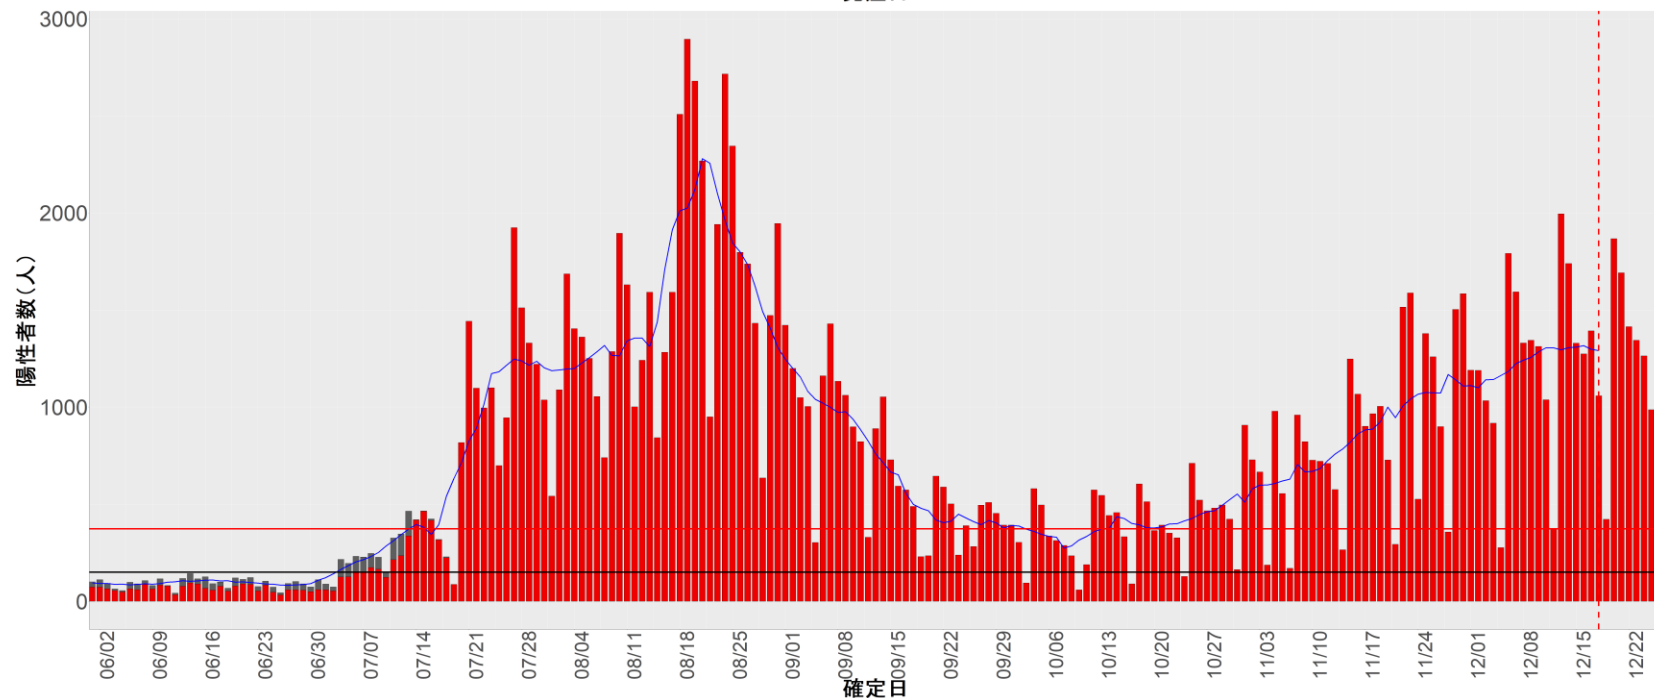

都道府県別エピカーブ (2022/6/1から2022/12/26まで)

【集計方法】

- 確定日は「陽性判明日」、それが不明な場合「自治体発表日」
- 無症状例は上段に含まれない
- リンク不明の場合は「孤発例」としてカウント
- 上段の薄灰色の発症日不明例は確定日から推定した発症日でカウント

【補助線】

- 上段の赤垂直線は17日前、黒垂直線は14日前、下段の赤垂直線は7日前を示す
- 赤水平線は、1週間の累積症例数が人口10万人あたり250に相当する数を1日あたりの症例数に換算したもの。同様に、黒水平線は人口10万人あたり100人に相当する
- 青線は7日間の移動平均であり、上段の移動平均には発症日不明例も含まれる

8. 茨城

9. 栃木

10. 群馬

11. 埼玉

12. 千葉

13. 東京

14. 神奈川

15. 新潟

16. 富山

17. 石川

18. 福井

19. 山梨

20. 長野

21. 岐阜

22. 静岡

23. 愛知