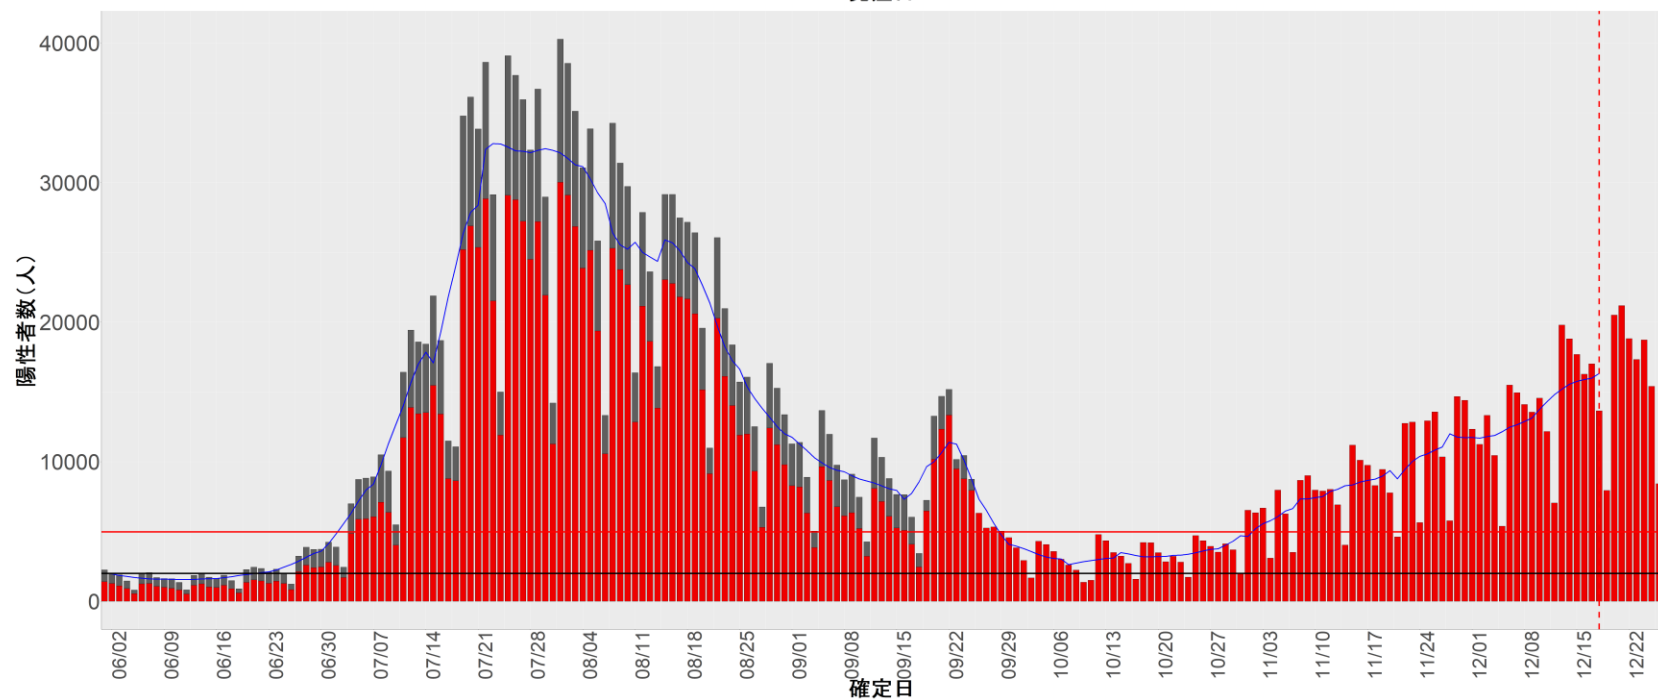

都道府県別エピカーブ (2022/6/1から2022/12/26まで)

【集計方法】

- 確定日は「陽性判明日」、それが不明な場合「自治体発表日」
- 無症状例は上段に含まれない
- リンク不明の場合は「孤発例」としてカウント
- 上段の薄灰色の発症日不明例は確定日から推定した発症日でカウント

【補助線】

- 上段の赤垂直線は17日前、黒垂直線は14日前、下段の赤垂直線は7日前を示す
- 赤水平線は、1週間の累積症例数が人口10万人あたり250に相当する数を1日あたりの症例数に換算したもの。同様に、黒水平線は人口10万人あたり100人に相当する
- 青線は7日間の移動平均であり、上段の移動平均には発症日不明例も含まれる

全国

1. 北海道

2. 青森

3. 岩手

4. 宮城

5. 秋田

6. 山形

7. 福島

8. 茨城

9. 栃木

10. 群馬

11. 埼玉

12. 千葉

13. 東京

14. 神奈川

15. 新潟

16. 富山

17. 石川

18. 福井

19. 山梨

20. 長野

21. 岐阜

22. 静岡

23. 愛知