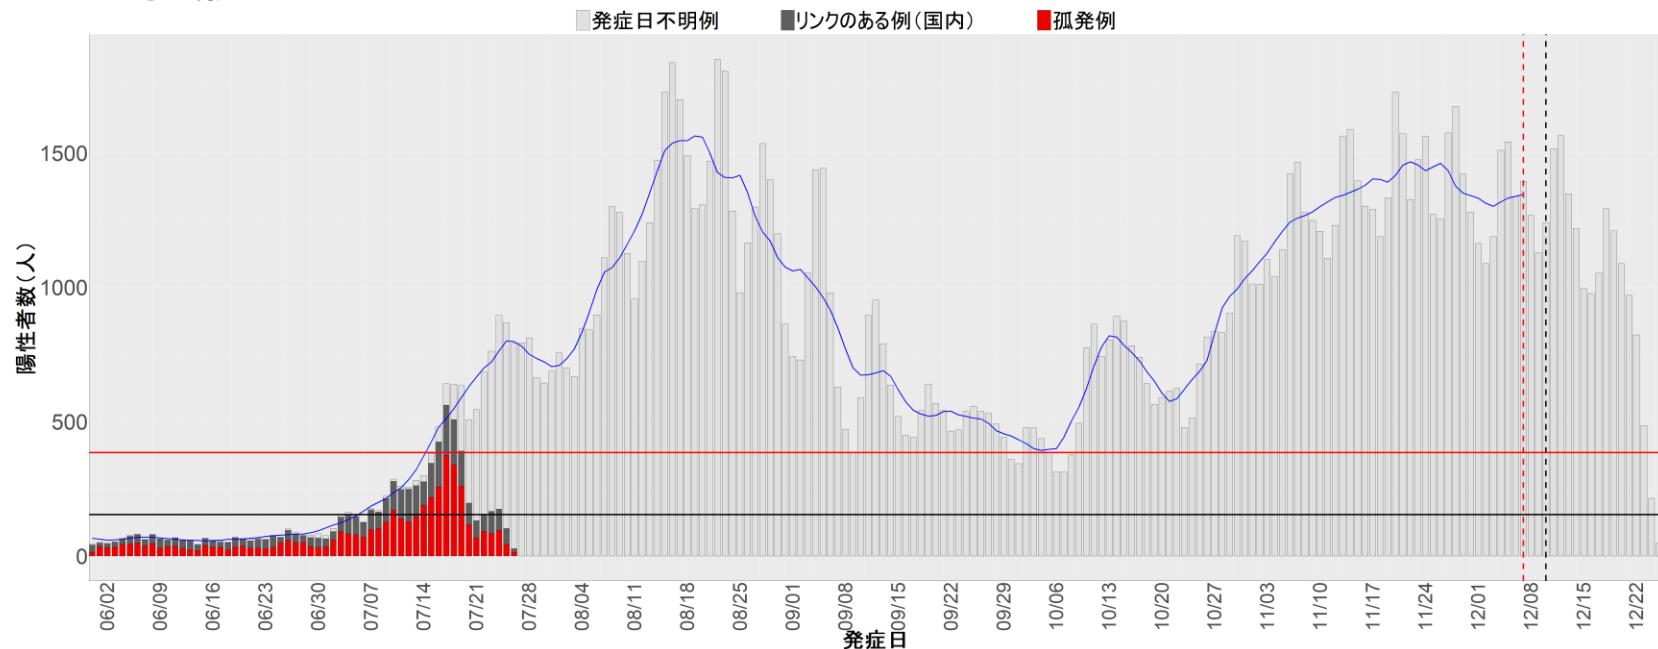

都道府県別エピカーブ (2022/6/1から2022/12/26まで)

【集計方法】

- 確定日は「陽性判明日」、それが不明な場合「自治体発表日」
- 無症状例は上段に含まれない
- リンク不明の場合は「孤発例」としてカウント
- 上段の薄灰色の発症日不明例は確定日から推定した発症日でカウント

【補助線】

- 上段の赤垂直線は17日前、黒垂直線は14日前、下段の赤垂直線は7日前を示す
- 赤水平線は、1週間の累積症例数が人口10万人あたり250に相当する数を1日あたりの症例数に換算したもの。同様に、黒水平線は人口10万人あたり100人に相当する
- 青線は7日間の移動平均であり、上段の移動平均には発症日不明例も含まれる

【注意事項】

- データは自治体公表情報と厚労省公表より(2022年9月27日から)取得
- 2022-06-01から2022-12-26までに報告された症例が含まれる
- 詳細情報の発表がない自治体、2022年9月26日以降の全ての自治体でエピカーブにリンクの有無を反映出来ていない
- 2020年11月作成分より東京都の9月26日までのグラフはTOKYO OPEN DATA "東京都新型コロナウイルス陽性患者発表詳細"より作成
- 自主療養症例が反映されていない都道府県がある可能性がある。神奈川県と兵庫県の自主療養症例は2022年8月16日作成分から過去分に遡って反映されている

全国

1. 北海道

2. 青森

3. 岩手

4. 宮城

5. 秋田

6. 山形

7. 福島