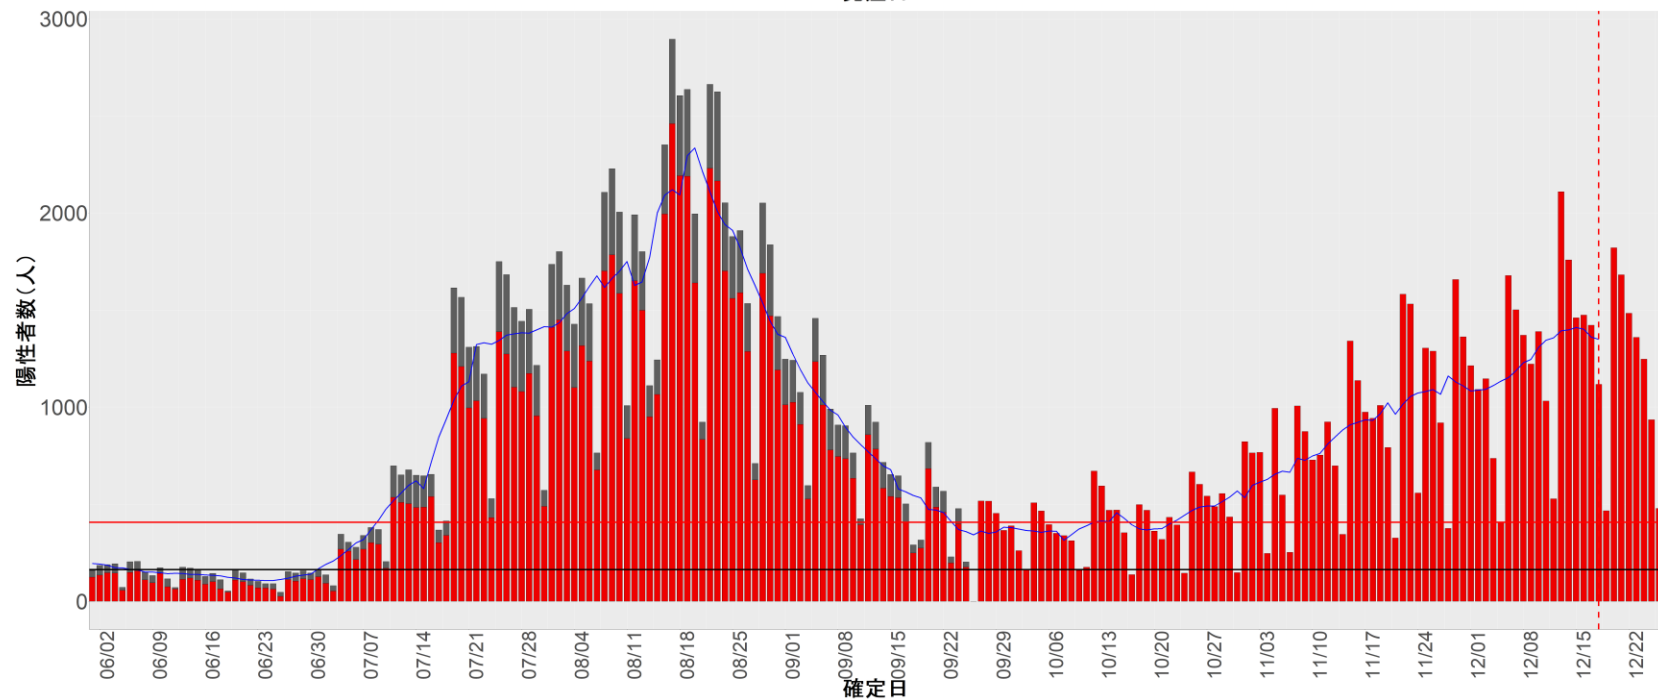

都道府県別エピカーブ (2022/6/1から2022/12/26まで)

【集計方法】

- 確定日は「陽性判明日」、それが不明な場合「自治体発表日」
- 無症状例は上段に含まれない
- リンク不明の場合は「孤発例」としてカウント
- 上段の薄灰色の発症日不明例は確定日から推定した発症日でカウント

【補助線】

- 上段の赤垂直線は17日前、黒垂直線は14日前、下段の赤垂直線は7日前を示す
- 赤水平線は、1週間の累積症例数が人口10万人あたり250に相当する数を1日あたりの症例数に換算したもの。同様に、黒水平線は人口10万人あたり100人に相当する
- 青線は7日間の移動平均であり、上段の移動平均には発症日不明例も含まれる

8. 茨城

9. 栃木

10. 群馬

11. 埼玉

12. 千葉

13. 東京

14. 神奈川

15. 新潟

16. 富山

17. 石川

18. 福井

19. 山梨

20. 長野

21. 岐阜

22. 静岡

23. 愛知