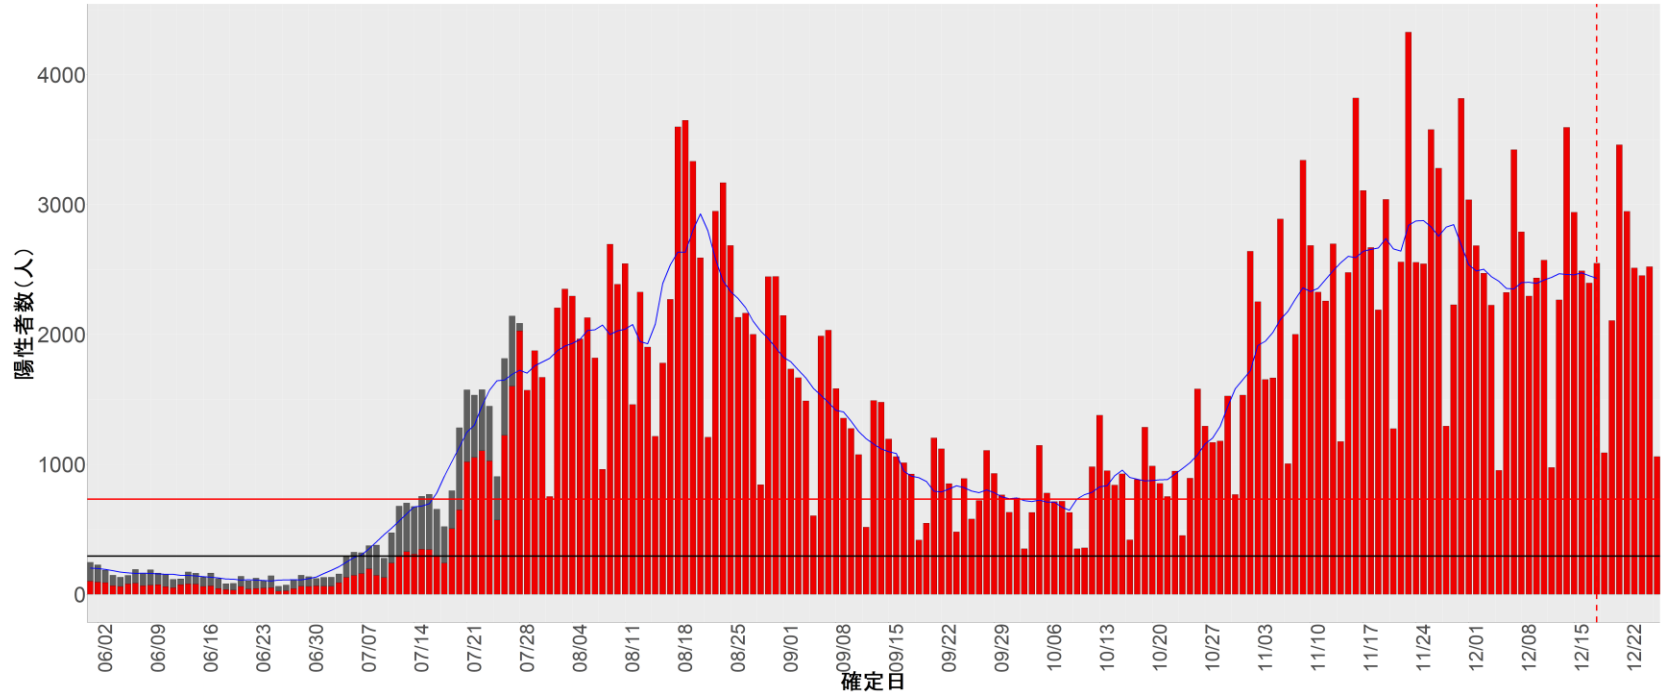

都道府県別エピカーブ (2022/6/1から2022/12/26まで)

【集計方法】

- 確定日は「陽性判明日」、それが不明な場合「自治体発表日」
- 無症状例は上段に含まれない
- リンク不明の場合は「孤発例」としてカウント
- 上段の薄灰色の発症日不明例は確定日から推定した発症日でカウント

【補助線】

- 上段の赤垂直線は17日前、黒垂直線は14日前、下段の赤垂直線は7日前を示す
- 赤水平線は、1週間の累積症例数が人口10万人あたり250に相当する数を1日あたりの症例数に換算したもの。同様に、黒水平線は人口10万人あたり100人に相当する
- 青線は7日間の移動平均であり、上段の移動平均には発症日不明例も含まれる

16. 富山

17. 石川

18. 福井

19. 山梨

20. 長野

21. 岐阜

22. 静岡

23. 愛知

24. 三重

25. 滋賀

26. 京都

27. 大阪

28. 兵庫

29. 奈良

30. 和歌山

31. 鳥取