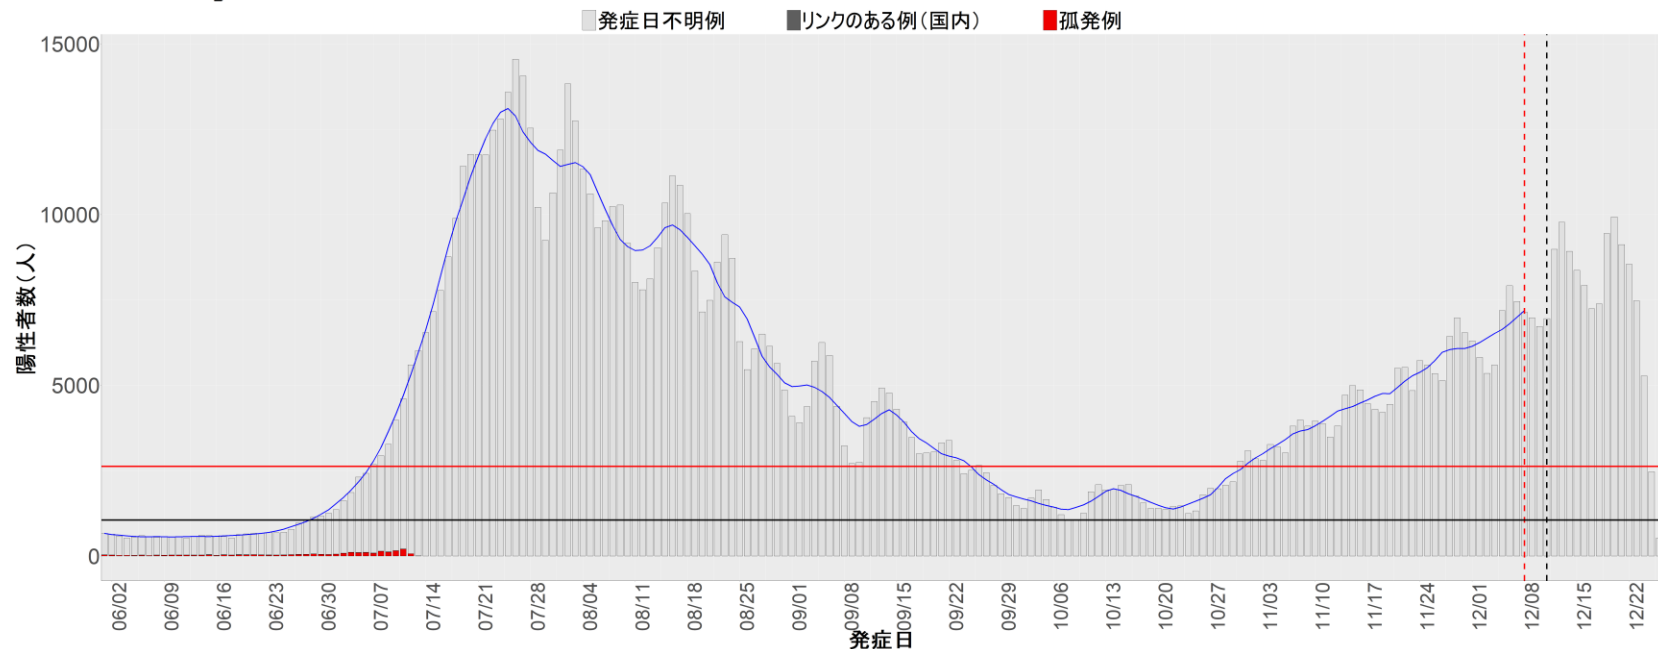

都道府県別エピカーブ (2022/6/1から2022/12/26まで)

【集計方法】

- 確定日は「陽性判明日」、それが不明な場合「自治体発表日」
- 無症状例は上段に含まれない
- リンク不明の場合は「孤発例」としてカウント
- 上段の薄灰色の発症日不明例は確定日から推定した発症日でカウント

【補助線】

- 上段の赤垂直線は17日前、黒垂直線は14日前、下段の赤垂直線は7日前を示す
- 赤水平線は、1週間の累積症例数が人口10万人あたり250に相当する数を1日あたりの症例数に換算したもの。同様に、黒水平線は人口10万人あたり100人に相当する
- 青線は7日間の移動平均であり、上段の移動平均には発症日不明例も含まれる

全国

1. 北海道

2. 青森

3. 岩手

4. 宮城

5. 秋田

6. 山形

7. 福島

8. 茨城

9. 栃木

10. 群馬

11. 埼玉

12. 千葉

13. 東京

14. 神奈川

15. 新潟

16. 富山

17. 石川

18. 福井

19. 山梨

20. 長野

21. 岐阜

22. 静岡

23. 愛知