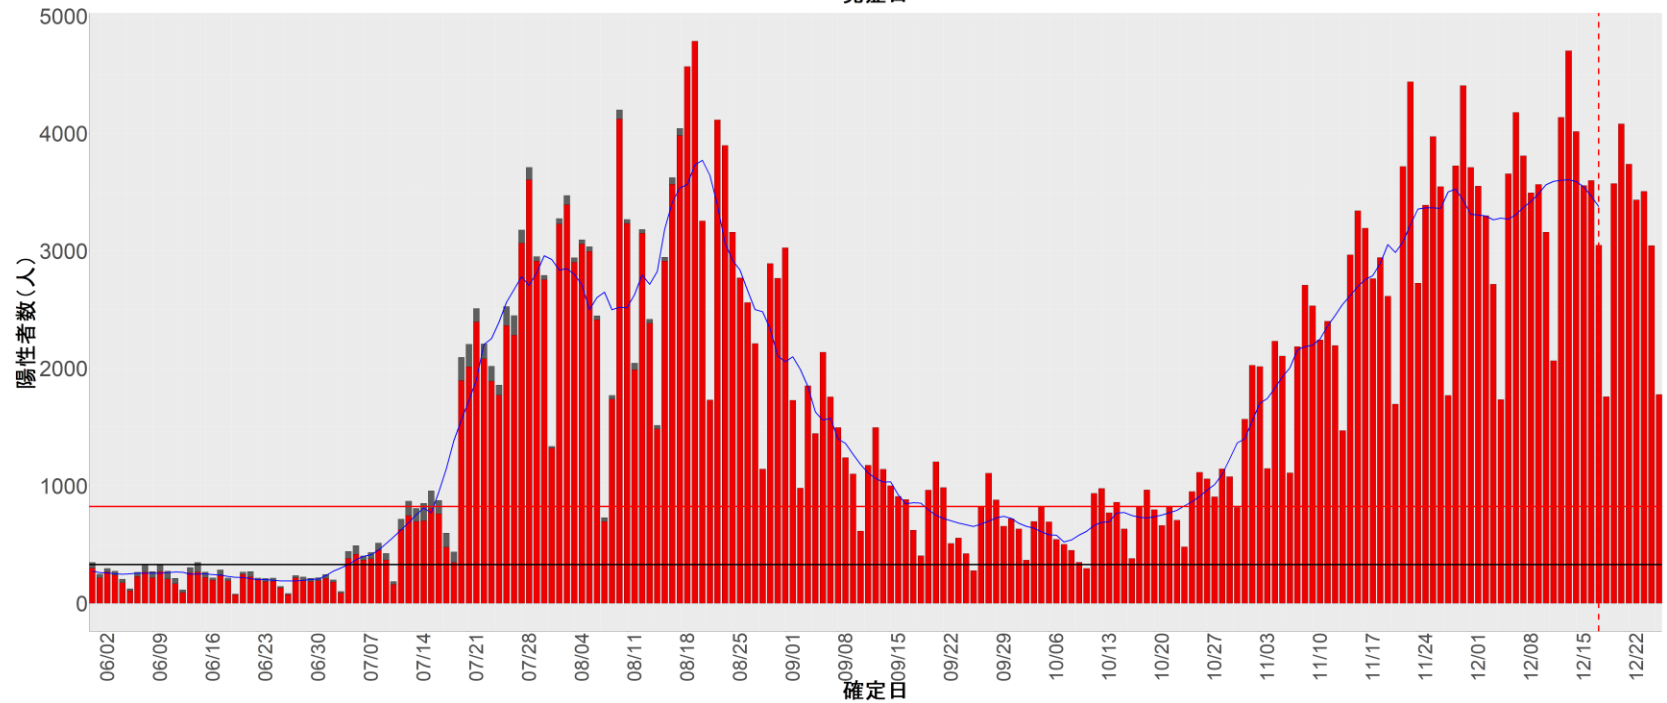

都道府県別エピカーブ (2022/6/1から2022/12/26まで)

【集計方法】

- 確定日は「陽性判明日」、それが不明な場合「自治体発表日」
- 無症状例は上段に含まれない
- リンク不明の場合は「孤発例」としてカウント
- 上段の薄灰色の発症日不明例は確定日から推定した発症日でカウント

【補助線】

- 上段の赤垂直線は17日前、黒垂直線は14日前、下段の赤垂直線は7日前を示す
- 赤水平線は、1週間の累積症例数が人口10万人あたり250に相当する数を1日あたりの症例数に換算したもの。同様に、黒水平線は人口10万人あたり100人に相当する
- 青線は7日間の移動平均であり、上段の移動平均には発症日不明例も含まれる

【注意事項】

- データは自治体公表情報と厚労省公表より(2022年9月27日から)取得
- 2022-06-01から2022-12-26までに報告された症例が含まれる
- 詳細情報の発表がない自治体、2022年9月26日以降の全ての自治体でエピカーブにリンクの有無を反映出来ていない
- 2020年11月作成分より東京都の9月26日までのグラフはTOKYO OPEN DATA "東京都新型コロナウイルス陽性患者発表詳細"より作成
- 自主療養症例が反映されていない都道府県がある可能性がある。神奈川県と兵庫県の自主療養症例は2022年8月16日作成分から過去分に遡って反映されている

全国

1. 北海道

2. 青森

3. 岩手

4. 宮城

5. 秋田

6. 山形

7. 福島

8. 茨城

9. 栃木

10. 群馬

11. 埼玉

12. 千葉

13. 東京

14. 神奈川

15. 新潟