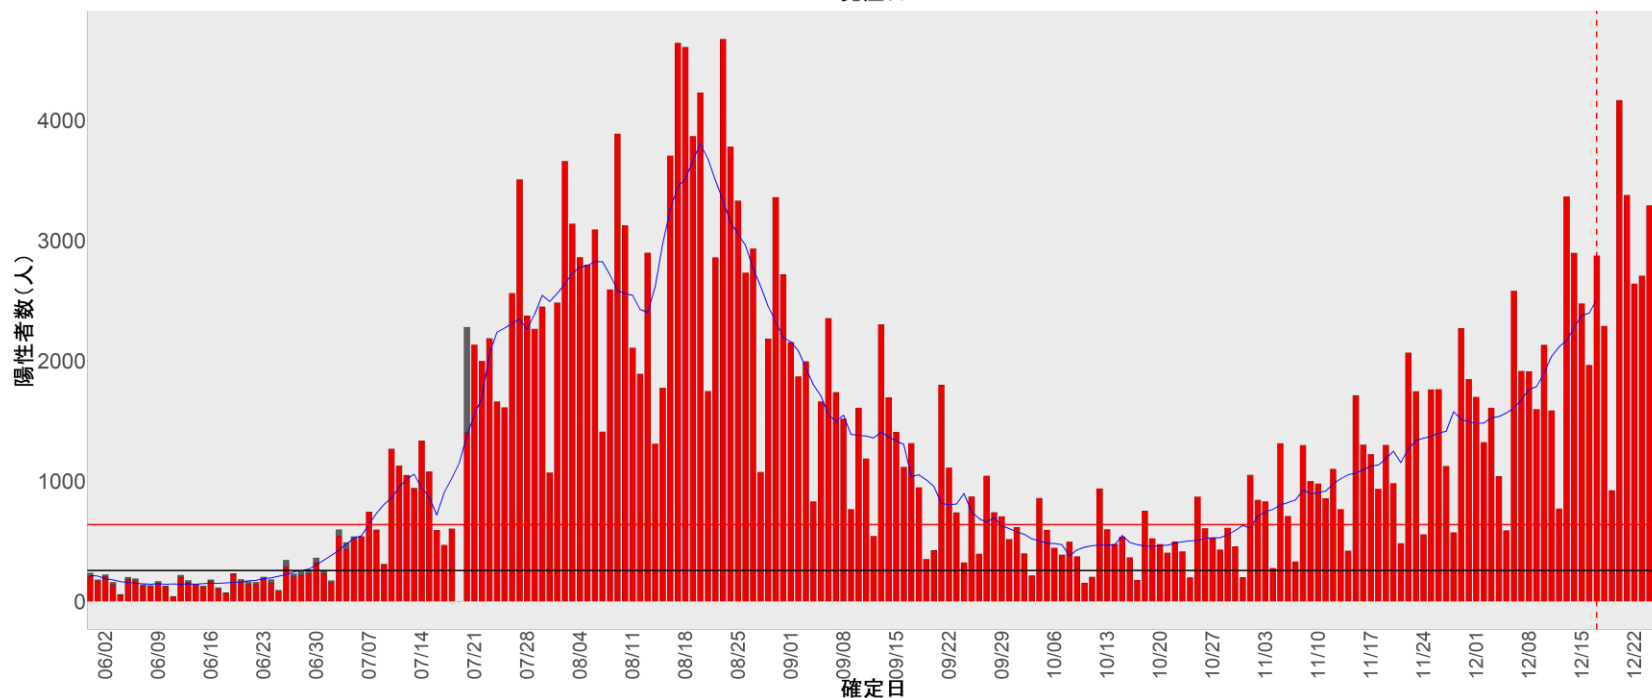

都道府県別エピカーブ (2022/6/1から2022/12/26まで)

【集計方法】

- 確定日は「陽性判明日」、それが不明な場合「自治体発表日」
- 無症状例は上段に含まれない
- リンク不明の場合は「孤発例」としてカウント
- 上段の薄灰色の発症日不明例は確定日から推定した発症日でカウント

【補助線】

- 上段の赤垂直線は17日前、黒垂直線は14日前、下段の赤垂直線は7日前を示す
- 赤水平線は、1週間の累積症例数が人口10万人あたり250に相当する数を1日あたりの症例数に換算したもの。同様に、黒水平線は人口10万人あたり100人に相当する
- 青線は7日間の移動平均であり、上段の移動平均には発症日不明例も含まれる

8. 茨城

9. 栃木

10. 群馬

11. 埼玉

12. 千葉

13. 東京

14. 神奈川

15. 新潟

16. 富山

17. 石川

18. 福井

19. 山梨

20. 長野

21. 岐阜

22. 静岡

23. 愛知

24. 三重

25. 滋賀

26. 京都

27. 大阪

28. 兵庫

29. 奈良

30. 和歌山

31. 鳥取