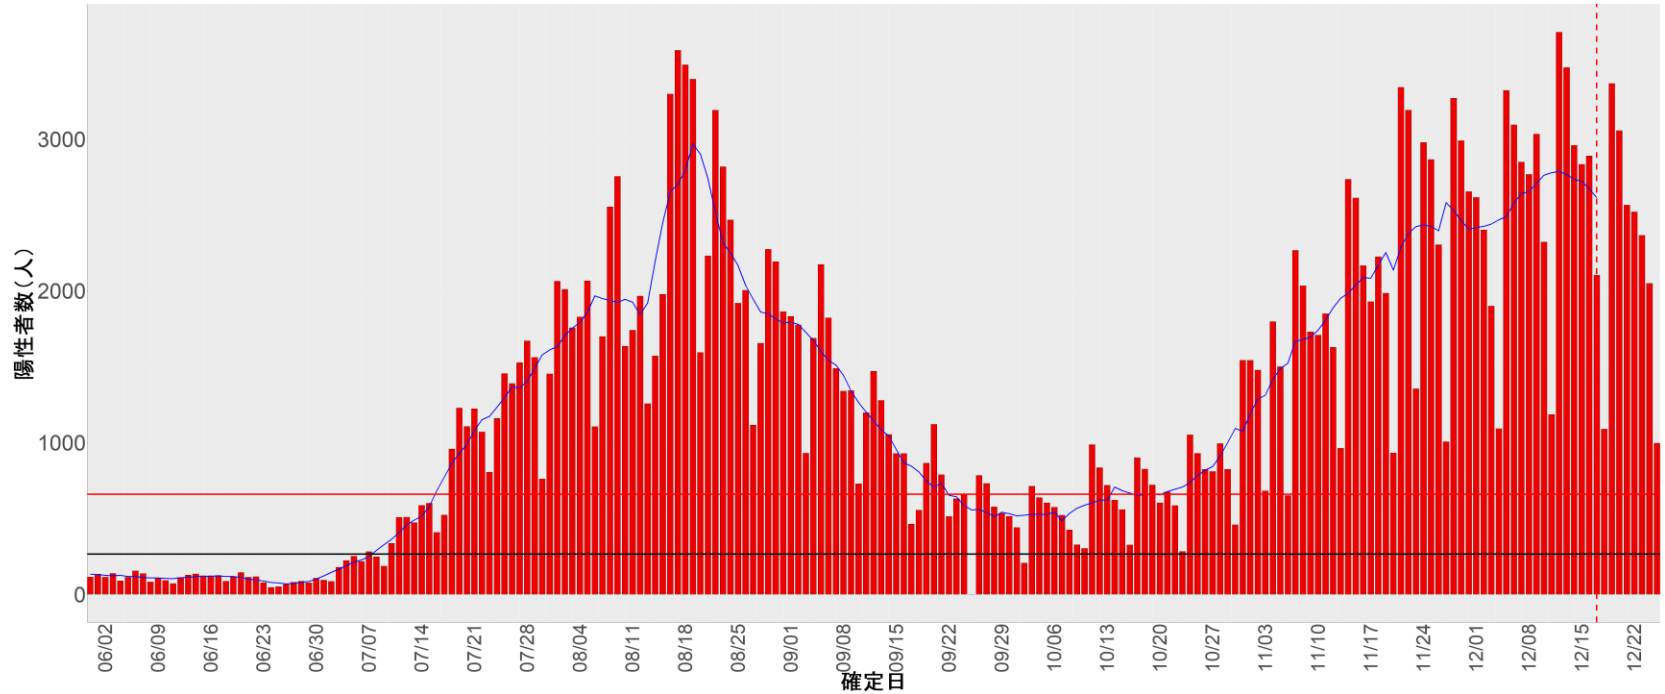

都道府県別エピカーブ (2022/6/1から2022/12/26まで)

【集計方法】

- 確定日は「陽性判明日」、それが不明な場合「自治体発表日」
- 無症状例は上段に含まれない
- リンク不明の場合は「孤発例」としてカウント
- 上段の薄灰色の発症日不明例は確定日から推定した発症日でカウント

【補助線】

- 上段の赤垂直線は17日前、黒垂直線は14日前、下段の赤垂直線は7日前を示す
- 赤水平線は、1週間の累積症例数が人口10万人あたり250に相当する数を1日あたりの症例数に換算したもの。同様に、黒水平線は人口10万人あたり100人に相当する
- 青線は7日間の移動平均であり、上段の移動平均には発症日不明例も含まれる

【注意事項】

- データは自治体公表情報と厚労省公表より(2022年9月27日から)取得
- 2022-06-01から2022-12-26までに報告された症例が含まれる
- 詳細情報の発表がない自治体、2022年9月26日以降の全ての自治体でエピカーブにリンクの有無を反映出来ていない
- 2020年11月作成分より東京都の9月26日までのグラフはTOKYO OPEN DATA "東京都新型コロナウイルス陽性患者発表詳細"より作成
- 自主療養症例が反映されていない都道府県がある可能性がある。神奈川県と兵庫県の自主療養症例は2022年8月16日作成分から過去分に遡って反映されている

全国

1. 北海道

2. 青森

3. 岩手

4. 宮城

5. 秋田

6. 山形

7. 福島

8. 茨城

9. 栃木

10. 群馬

11. 埼玉

12. 千葉

13. 東京

14. 神奈川

15. 新潟