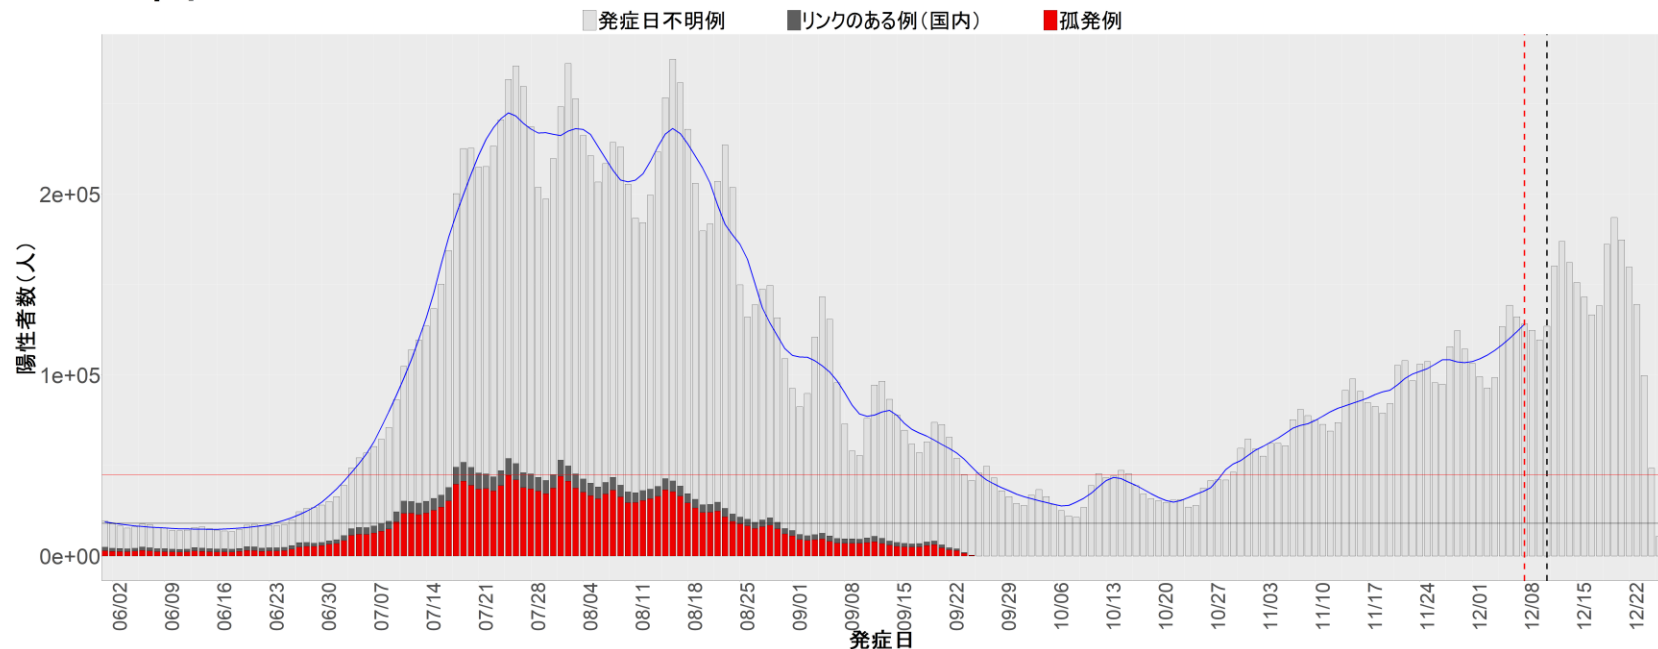

都道府県別エピカーブ (2022/6/1から2022/12/26まで)

【集計方法】

- 確定日は「陽性判明日」、それが不明な場合「自治体発表日」
- 無症状例は上段に含まれない
- リンク不明の場合は「孤発例」としてカウント
- 上段の薄灰色の発症日不明例は確定日から推定した発症日でカウント

【補助線】

- 上段の赤垂直線は17日前、黒垂直線は14日前、下段の赤垂直線は7日前を示す
- 赤水平線は、1週間の累積症例数が人口10万人あたり250に相当する数を1日あたりの症例数に換算したもの。同様に、黒水平線は人口10万人あたり100人に相当する
- 青線は7日間の移動平均であり、上段の移動平均には発症日不明例も含まれる

【注意事項】

- データは自治体公表情報と厚労省公表より(2022年9月27日から)取得
- 2022-06-01から2022-12-26までに報告された症例が含まれる
- 詳細情報の発表がない自治体、2022年9月26日以降の全ての自治体でエピカーブにリンクの有無を反映出来ていない
- 2020年11月作成分より東京都の9月26日までのグラフはTOKYO OPEN DATA "東京都新型コロナウイルス陽性患者発表詳細"より作成
- 自主療養症例が反映されていない都道府県がある可能性がある。神奈川県と兵庫県の自主療養症例は2022年8月16日作成分から過去分に遡って反映されている

全国

1. 北海道

2. 青森

3. 岩手

4. 宮城

5. 秋田

6. 山形

7. 福島