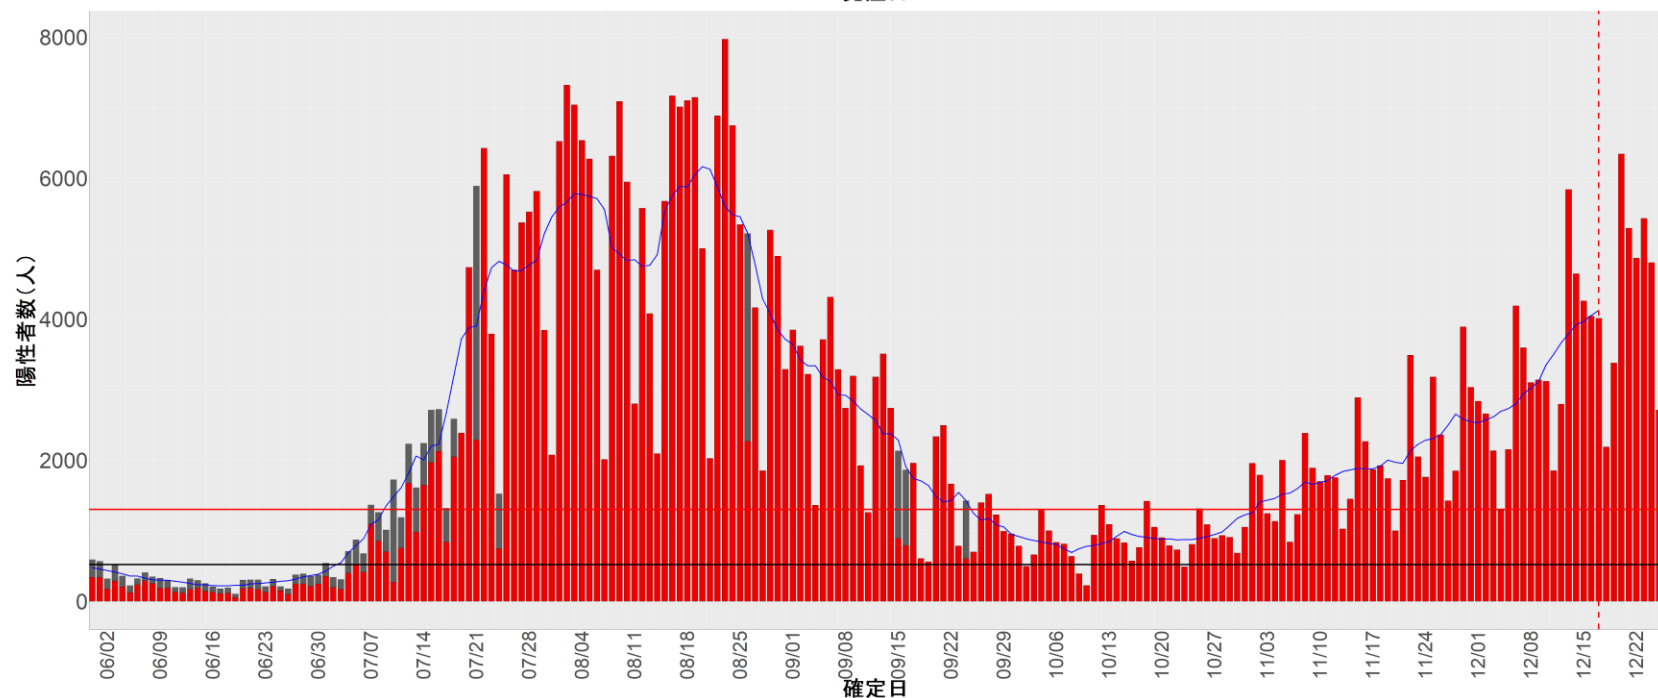

都道府県別エピカーブ (2022/6/1から2022/12/26まで)

【集計方法】

- 確定日は「陽性判明日」、それが不明な場合「自治体発表日」
- 無症状例は上段に含まれない
- リンク不明の場合は「孤発例」としてカウント
- 上段の薄灰色の発症日不明例は確定日から推定した発症日でカウント

【補助線】

- 上段の赤垂直線は17日前、黒垂直線は14日前、下段の赤垂直線は7日前を示す
- 赤水平線は、1週間の累積症例数が人口10万人あたり250に相当する数を1日あたりの症例数に換算したもの。同様に、黒水平線は人口10万人あたり100人に相当する
- 青線は7日間の移動平均であり、上段の移動平均には発症日不明例も含まれる

8. 茨城

9. 栃木

10. 群馬

11. 埼玉

12. 千葉

13. 東京

14. 神奈川

15. 新潟

16. 富山

17. 石川

18. 福井

19. 山梨

20. 長野

21. 岐阜

22. 静岡

23. 愛知

24. 三重

25. 滋賀

26. 京都

27. 大阪

28. 兵庫

29. 奈良

30. 和歌山

31. 鳥取