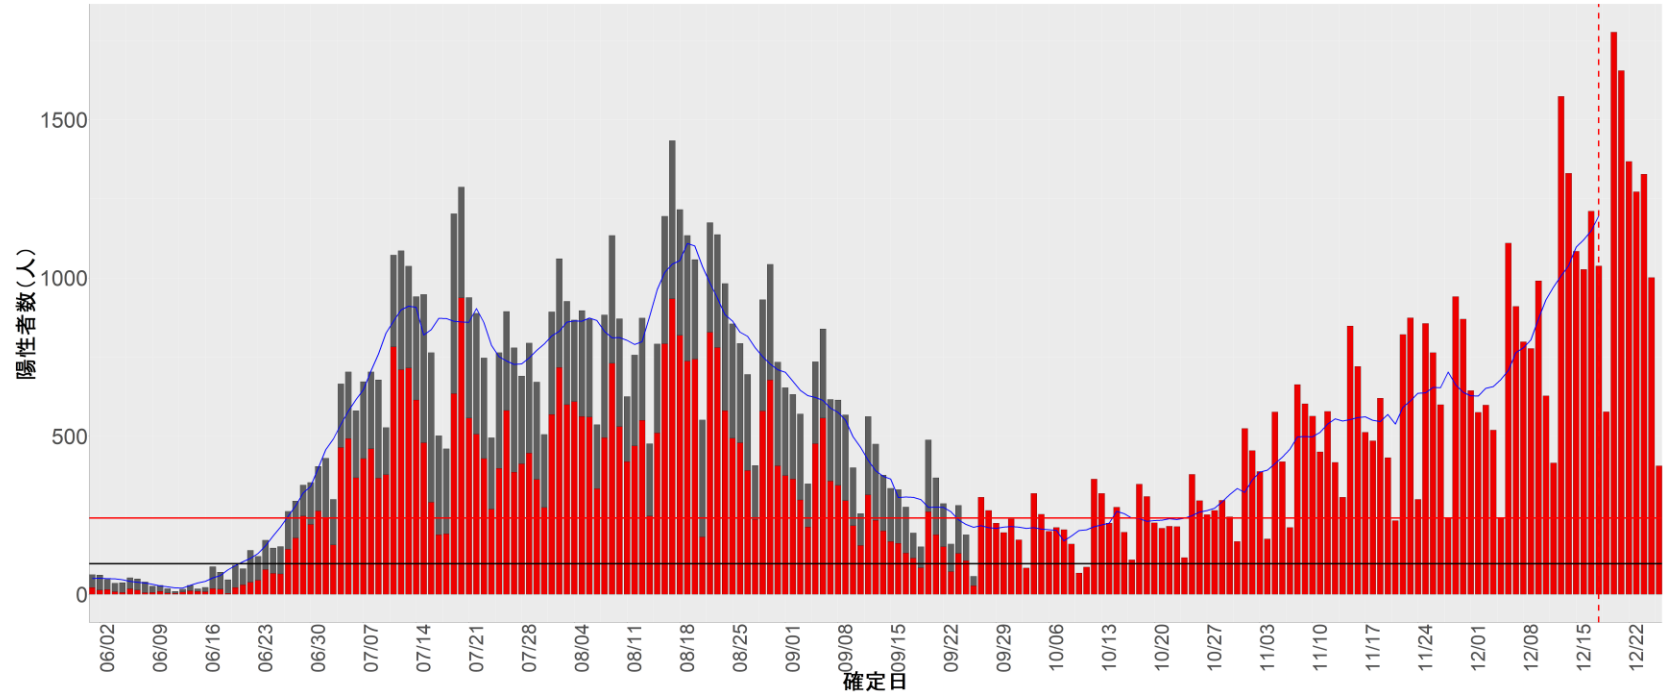

都道府県別エピカーブ (2022/6/1から2022/12/26まで)

【集計方法】

- 確定日は「陽性判明日」、それが不明な場合「自治体発表日」
- 無症状例は上段に含まれない
- リンク不明の場合は「孤発例」としてカウント
- 上段の薄灰色の発症日不明例は確定日から推定した発症日でカウント

【補助線】

- 上段の赤垂直線は17日前、黒垂直線は14日前、下段の赤垂直線は7日前を示す
- 赤水平線は、1週間の累積症例数が人口10万人あたり250に相当する数を1日あたりの症例数に換算したもの。同様に、黒水平線は人口10万人あたり100人に相当する
- 青線は7日間の移動平均であり、上段の移動平均には発症日不明例も含まれる

16. 富山

17. 石川

18. 福井

19. 山梨

20. 長野

21. 岐阜

22. 静岡

23. 愛知

24. 三重

25. 滋賀

26. 京都

27. 大阪

28. 兵庫

29. 奈良

30. 和歌山

31. 鳥取

32. 島根

33. 岡山

34. 広島

35. 山口

36. 徳島

37. 香川

38. 愛媛

39. 高知