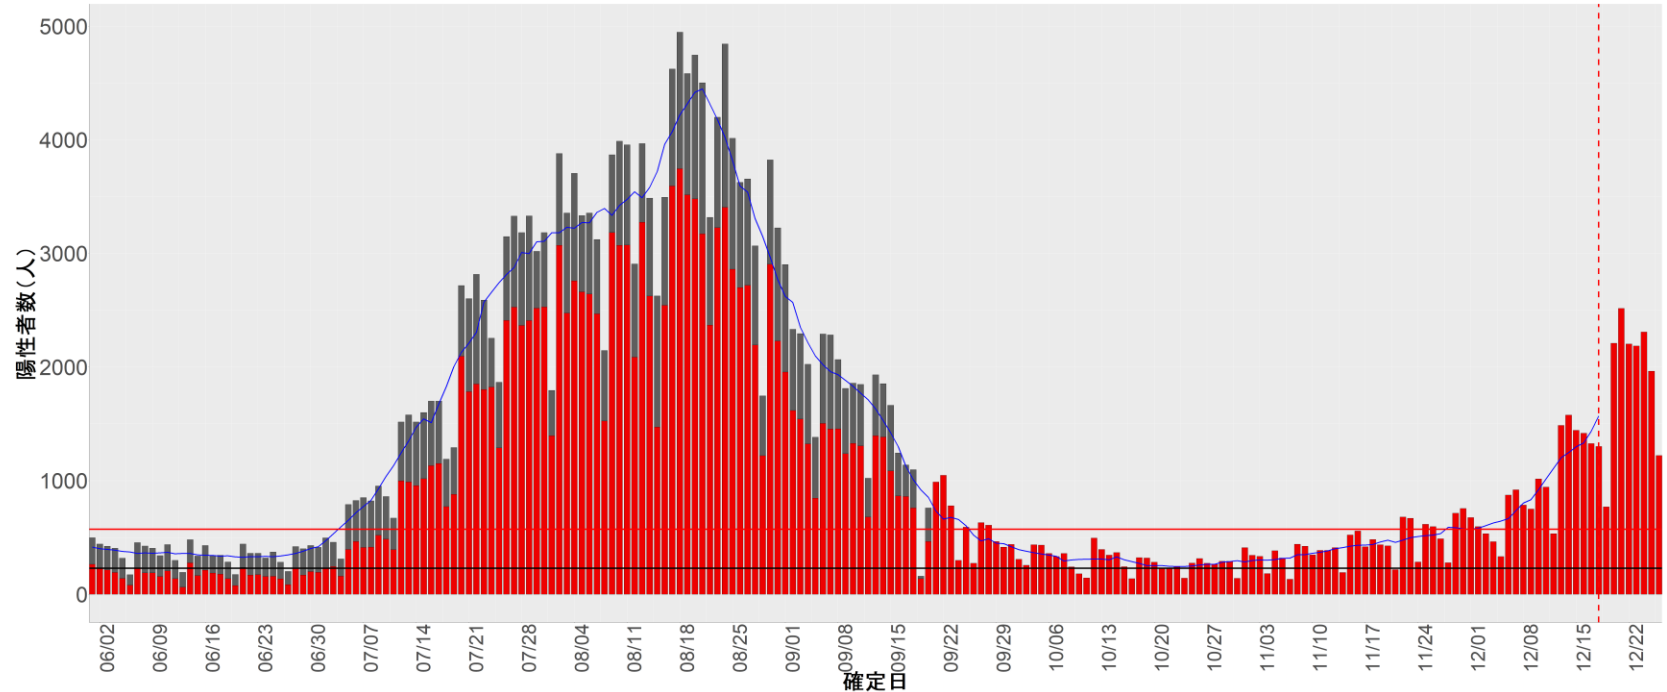

都道府県別エピカーブ (2022/6/1から2022/12/26まで)

【集計方法】

- 確定日は「陽性判明日」、それが不明な場合「自治体発表日」
- 無症状例は上段に含まれない
- リンク不明の場合は「孤発例」としてカウント
- 上段の薄灰色の発症日不明例は確定日から推定した発症日でカウント

【補助線】

- 上段の赤垂直線は17日前、黒垂直線は14日前、下段の赤垂直線は7日前を示す
- 赤水平線は、1週間の累積症例数が人口10万人あたり250に相当する数を1日あたりの症例数に換算したもの。同様に、黒水平線は人口10万人あたり100人に相当する
- 青線は7日間の移動平均であり、上段の移動平均には発症日不明例も含まれる

32. 島根

33. 岡山

34. 広島

35. 山口

36. 徳島

37. 香川

38. 愛媛

39. 高知

40. 福岡

41. 佐賀

42. 長崎

43. 熊本

44. 大分

45. 宮崎

46. 鹿児島

47. 沖縄