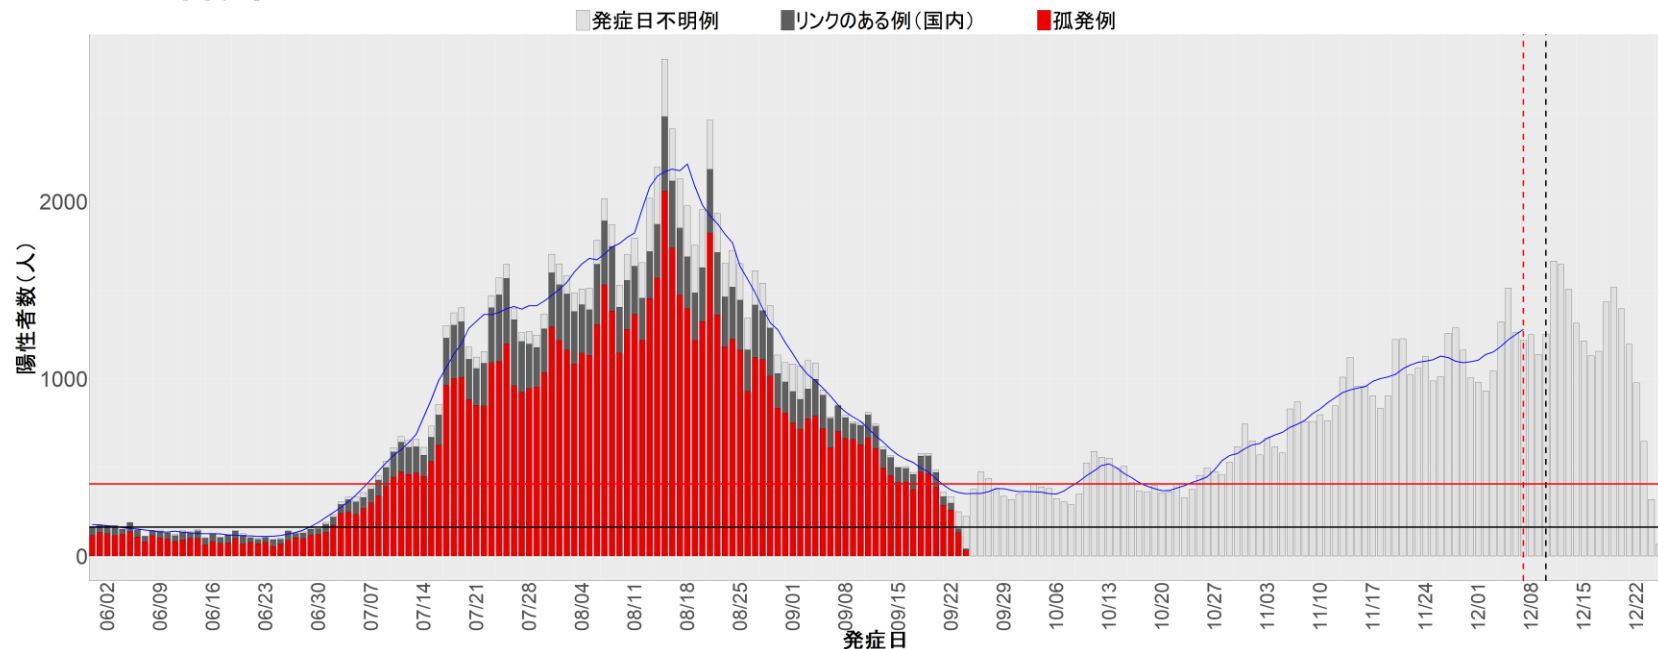

都道府県別エピカーブ (2022/6/1から2022/12/26まで)

【集計方法】

- 確定日は「陽性判明日」、それが不明な場合「自治体発表日」
- 無症状例は上段に含まれない
- リンク不明の場合は「孤発例」としてカウント
- 上段の薄灰色の発症日不明例は確定日から推定した発症日でカウント

【補助線】

- 上段の赤垂直線は17日前、黒垂直線は14日前、下段の赤垂直線は7日前を示す
- 赤水平線は、1週間の累積症例数が人口10万人あたり250に相当する数を1日あたりの症例数に換算したもの。同様に、黒水平線は人口10万人あたり100人に相当する
- 青線は7日間の移動平均であり、上段の移動平均には発症日不明例も含まれる

全国

1. 北海道

2. 青森

3. 岩手

4. 宮城

5. 秋田

6. 山形

7. 福島

8. 茨城

9. 栃木

10. 群馬

11. 埼玉

12. 千葉

13. 東京

14. 神奈川

15. 新潟

16. 富山

17. 石川

18. 福井

19. 山梨

20. 長野

21. 岐阜

22. 静岡

23. 愛知