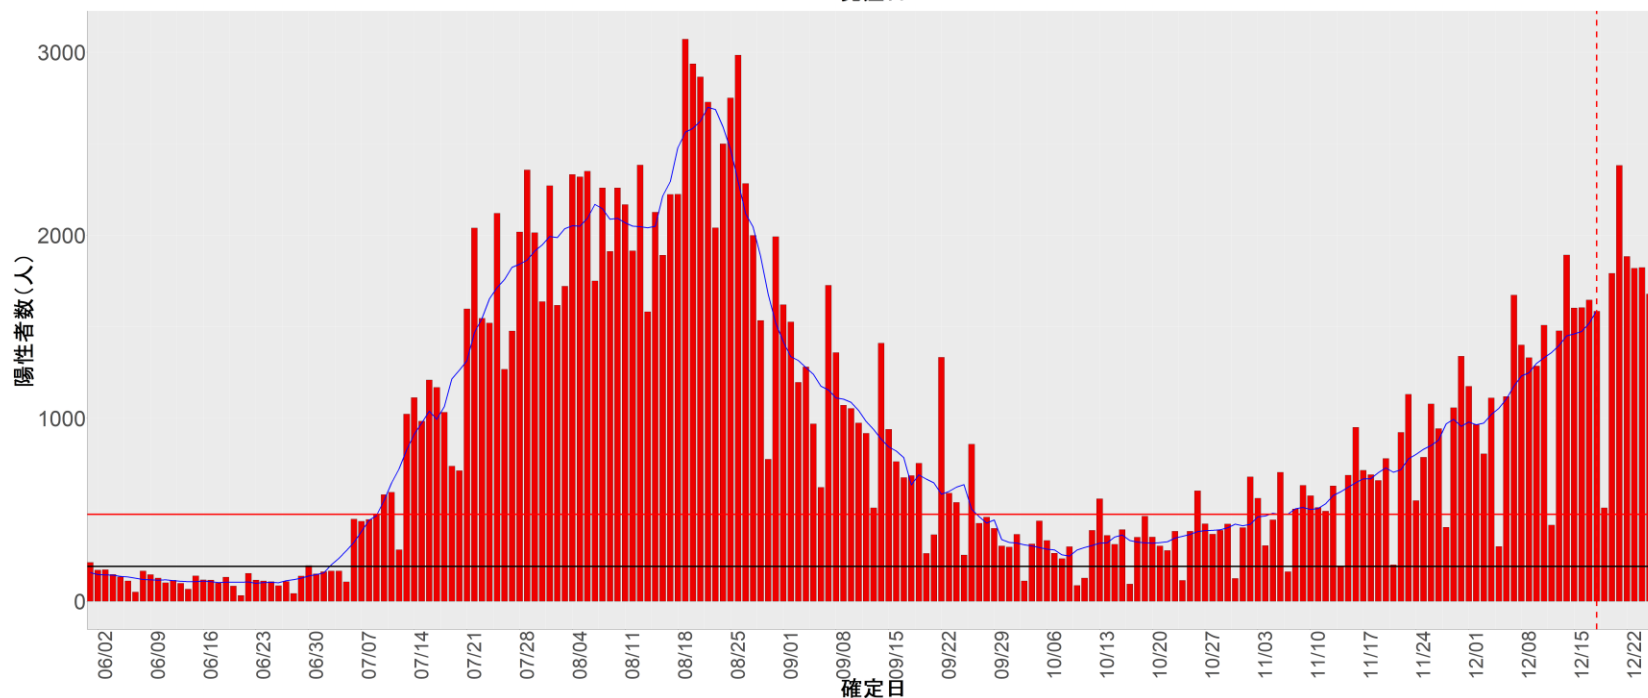

都道府県別エピカーブ (2022/6/1から2022/12/26まで)

【集計方法】

- 確定日は「陽性判明日」、それが不明な場合「自治体発表日」
- 無症状例は上段に含まれない
- リンク不明の場合は「孤発例」としてカウント
- 上段の薄灰色の発症日不明例は確定日から推定した発症日でカウント

【補助線】

- 上段の赤垂直線は17日前、黒垂直線は14日前、下段の赤垂直線は7日前を示す
- 赤水平線は、1週間の累積症例数が人口10万人あたり250に相当する数を1日あたりの症例数に換算したもの。同様に、黒水平線は人口10万人あたり100人に相当する
- 青線は7日間の移動平均であり、上段の移動平均には発症日不明例も含まれる

16. 富山

17. 石川

18. 福井

19. 山梨

20. 長野

21. 岐阜

22. 静岡

23. 愛知

24. 三重

25. 滋賀

26. 京都

27. 大阪

28. 兵庫

29. 奈良

30. 和歌山

31. 鳥取

32. 島根

33. 岡山

34. 広島

35. 山口

36. 徳島

37. 香川

38. 愛媛

39. 高知