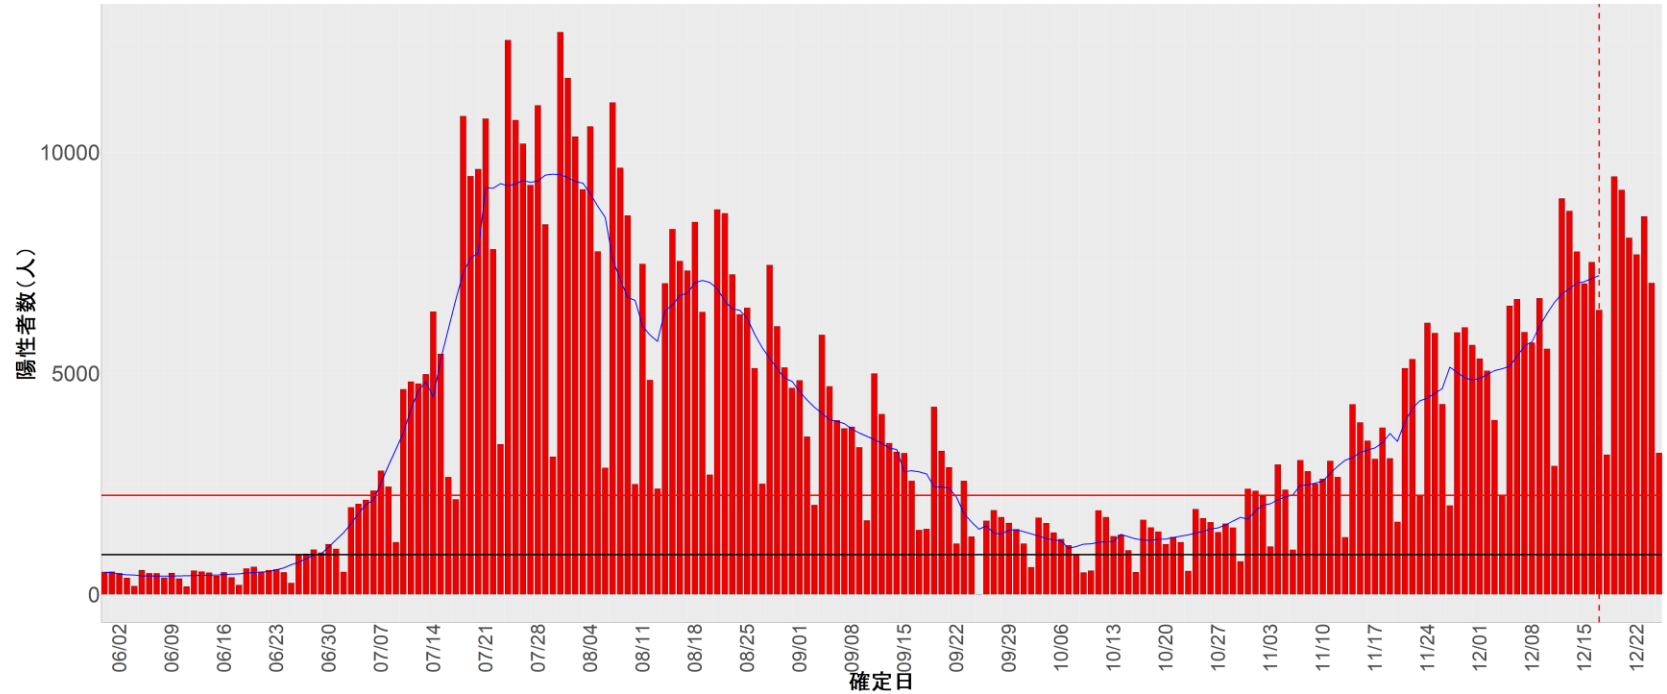

都道府県別エピカーブ (2022/6/1から2022/12/26まで)

【集計方法】

- 確定日は「陽性判明日」、それが不明な場合「自治体発表日」
- 無症状例は上段に含まれない
- リンク不明の場合は「孤発例」としてカウント
- 上段の薄灰色の発症日不明例は確定日から推定した発症日でカウント

【補助線】

- 上段の赤垂直線は17日前、黒垂直線は14日前、下段の赤垂直線は7日前を示す
- 赤水平線は、1週間の累積症例数が人口10万人あたり250に相当する数を1日あたりの症例数に換算したもの。同様に、黒水平線は人口10万人あたり100人に相当する
- 青線は7日間の移動平均であり、上段の移動平均には発症日不明例も含まれる

全国

1. 北海道

2. 青森

3. 岩手

4. 宮城

5. 秋田

6. 山形

7. 福島

8. 茨城

9. 栃木

10. 群馬

11. 埼玉

12. 千葉

13. 東京

14. 神奈川

15. 新潟

16. 富山

17. 石川

18. 福井

19. 山梨

20. 長野

21. 岐阜

22. 静岡

23. 愛知