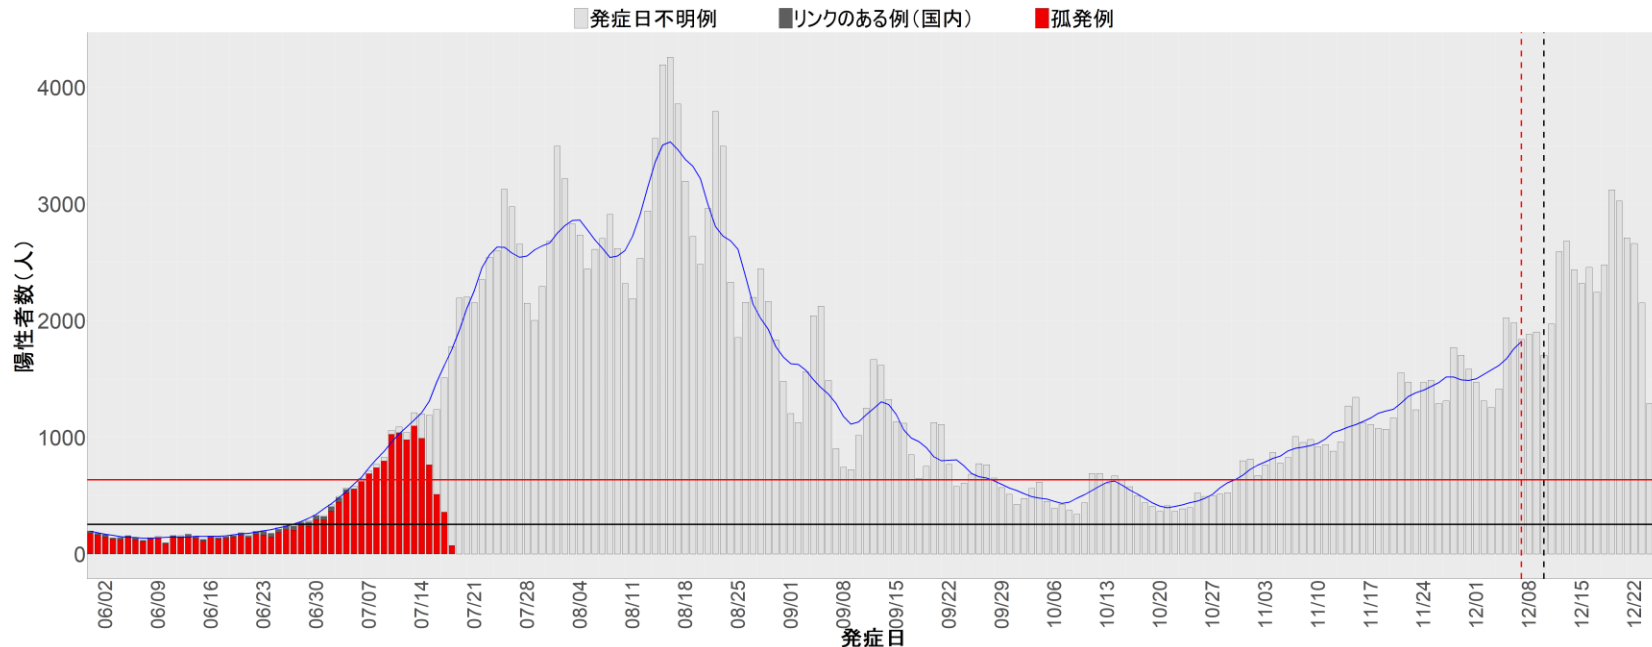

都道府県別エピカーブ (2022/6/1から2022/12/26まで)

【集計方法】

- 確定日は「陽性判明日」、それが不明な場合「自治体発表日」
- 無症状例は上段に含まれない
- リンク不明の場合は「孤発例」としてカウント
- 上段の薄灰色の発症日不明例は確定日から推定した発症日でカウント

【補助線】

- 上段の赤垂直線は17日前、黒垂直線は14日前、下段の赤垂直線は7日前を示す
- 赤水平線は、1週間の累積症例数が人口10万人あたり250に相当する数を1日あたりの症例数に換算したもの。同様に、黒水平線は人口10万人あたり100人に相当する
- 青線は7日間の移動平均であり、上段の移動平均には発症日不明例も含まれる

16. 富山

17. 石川

18. 福井

19. 山梨

20. 長野

21. 岐阜

22. 静岡

23. 愛知

24. 三重

25. 滋賀

26. 京都

27. 大阪

28. 兵庫

29. 奈良

30. 和歌山

31. 鳥取