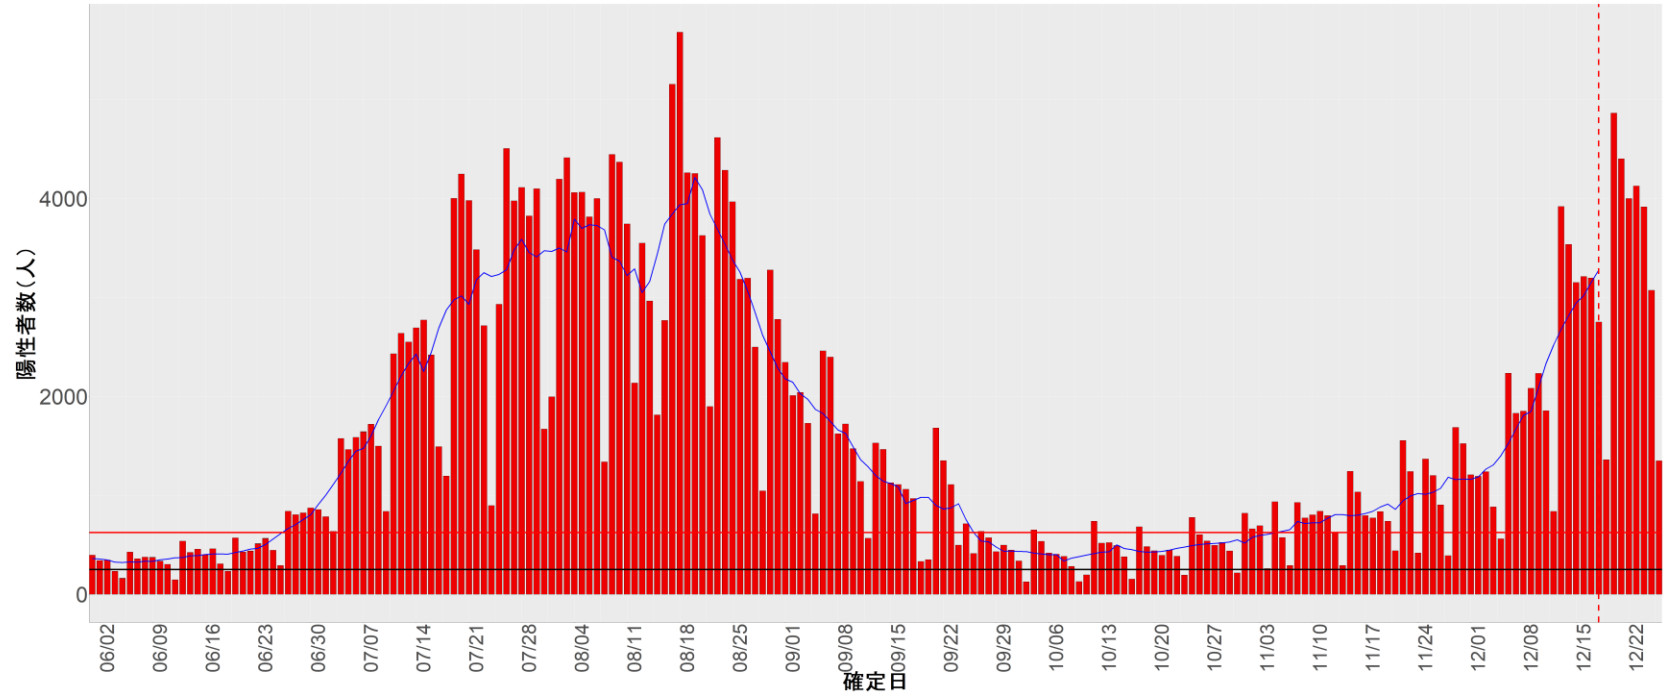

都道府県別エピカーブ (2022/6/1から2022/12/26まで)

【集計方法】

- 確定日は「陽性判明日」、それが不明な場合「自治体発表日」
- 無症状例は上段に含まれない
- リンク不明の場合は「孤発例」としてカウント
- 上段の薄灰色の発症日不明例は確定日から推定した発症日でカウント

【補助線】

- 上段の赤垂直線は17日前、黒垂直線は14日前、下段の赤垂直線は7日前を示す
- 赤水平線は、1週間の累積症例数が人口10万人あたり250に相当する数を1日あたりの症例数に換算したもの。同様に、黒水平線は人口10万人あたり100人に相当する
- 青線は7日間の移動平均であり、上段の移動平均には発症日不明例も含まれる

32. 島根

33. 岡山

34. 広島

35. 山口

36. 徳島

37. 香川

38. 愛媛

39. 高知

40. 福岡

41. 佐賀

42. 長崎

43. 熊本

44. 大分

45. 宮崎

46. 鹿児島

47. 沖縄