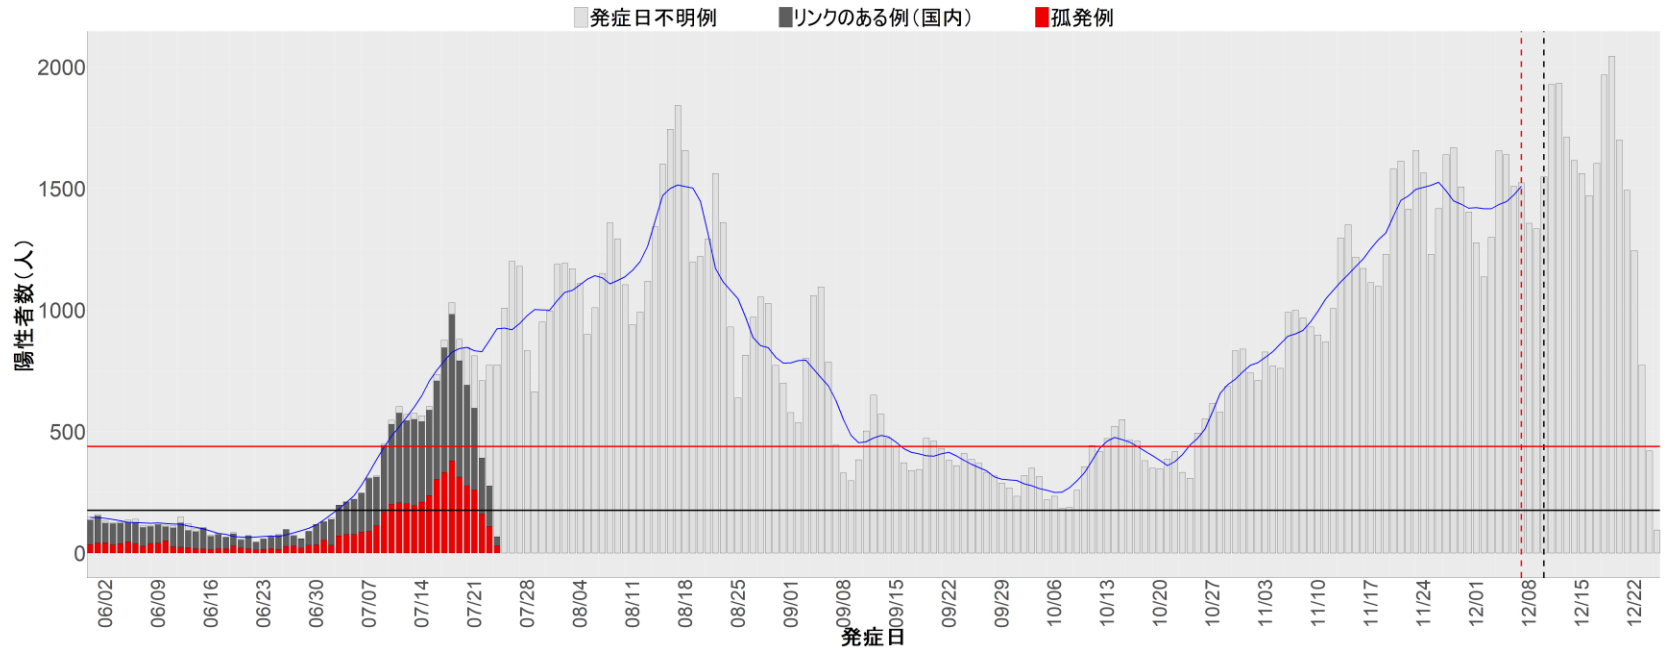

都道府県別エピカーブ (2022/6/1から2022/12/26まで)

【集計方法】

- 確定日は「陽性判明日」、それが不明な場合「自治体発表日」
- 無症状例は上段に含まれない
- リンク不明の場合は「孤発例」としてカウント
- 上段の薄灰色の発症日不明例は確定日から推定した発症日でカウント

【補助線】

- 上段の赤垂直線は17日前、黒垂直線は14日前、下段の赤垂直線は7日前を示す
- 赤水平線は、1週間の累積症例数が人口10万人あたり250に相当する数を1日あたりの症例数に換算したもの。同様に、黒水平線は人口10万人あたり100人に相当する
- 青線は7日間の移動平均であり、上段の移動平均には発症日不明例も含まれる

【注意事項】

- データは自治体公表情報と厚労省公表より(2022年9月27日から)取得
- 2022-06-01から2022-12-26までに報告された症例が含まれる
- 詳細情報の発表がない自治体、2022年9月26日以降の全ての自治体でエピカーブにリンクの有無を反映出来ていない
- 2020年11月作成分より東京都の9月26日までのグラフはTOKYO OPEN DATA "東京都新型コロナウイルス陽性患者発表詳細"より作成
- 自主療養症例が反映されていない都道府県がある可能性がある。神奈川県と兵庫県の自主療養症例は2022年8月16日作成分から過去分に遡って反映されている

全国

1. 北海道

2. 青森

3. 岩手

4. 宮城

5. 秋田

6. 山形

7. 福島