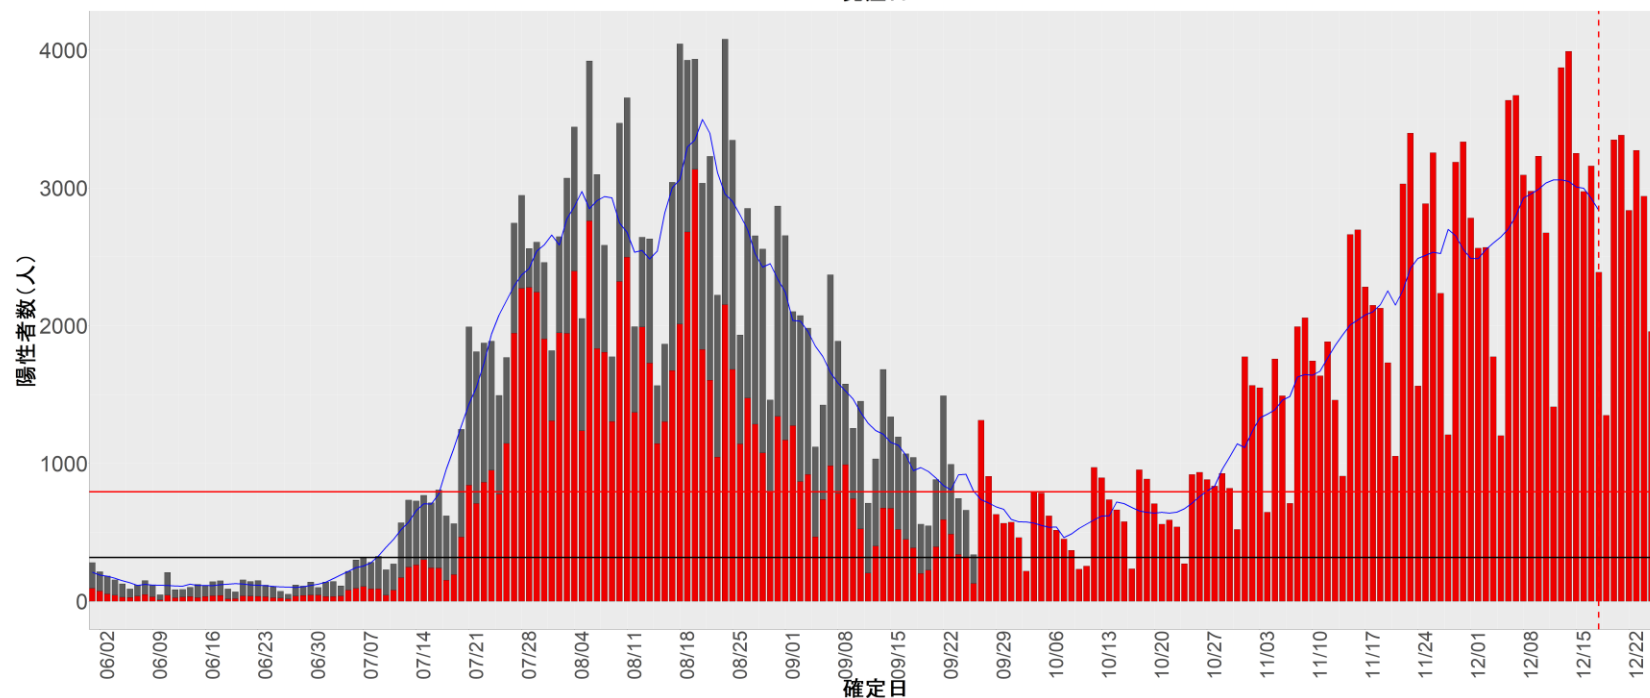

都道府県別エピカーブ (2022/6/1から2022/12/26まで)

【集計方法】

- 確定日は「陽性判明日」、それが不明な場合「自治体発表日」
- 無症状例は上段に含まれない
- リンク不明の場合は「孤発例」としてカウント
- 上段の薄灰色の発症日不明例は確定日から推定した発症日でカウント

【補助線】

- 上段の赤垂直線は17日前、黒垂直線は14日前、下段の赤垂直線は7日前を示す
- 赤水平線は、1週間の累積症例数が人口10万人あたり250に相当する数を1日あたりの症例数に換算したもの。同様に、黒水平線は人口10万人あたり100人に相当する
- 青線は7日間の移動平均であり、上段の移動平均には発症日不明例も含まれる

全国

1. 北海道

2. 青森

3. 岩手

4. 宮城

5. 秋田

6. 山形

7. 福島

8. 茨城

9. 栃木

10. 群馬

11. 埼玉

12. 千葉

13. 東京

14. 神奈川

15. 新潟

16. 富山

17. 石川

18. 福井

19. 山梨

20. 長野

21. 岐阜

22. 静岡

23. 愛知