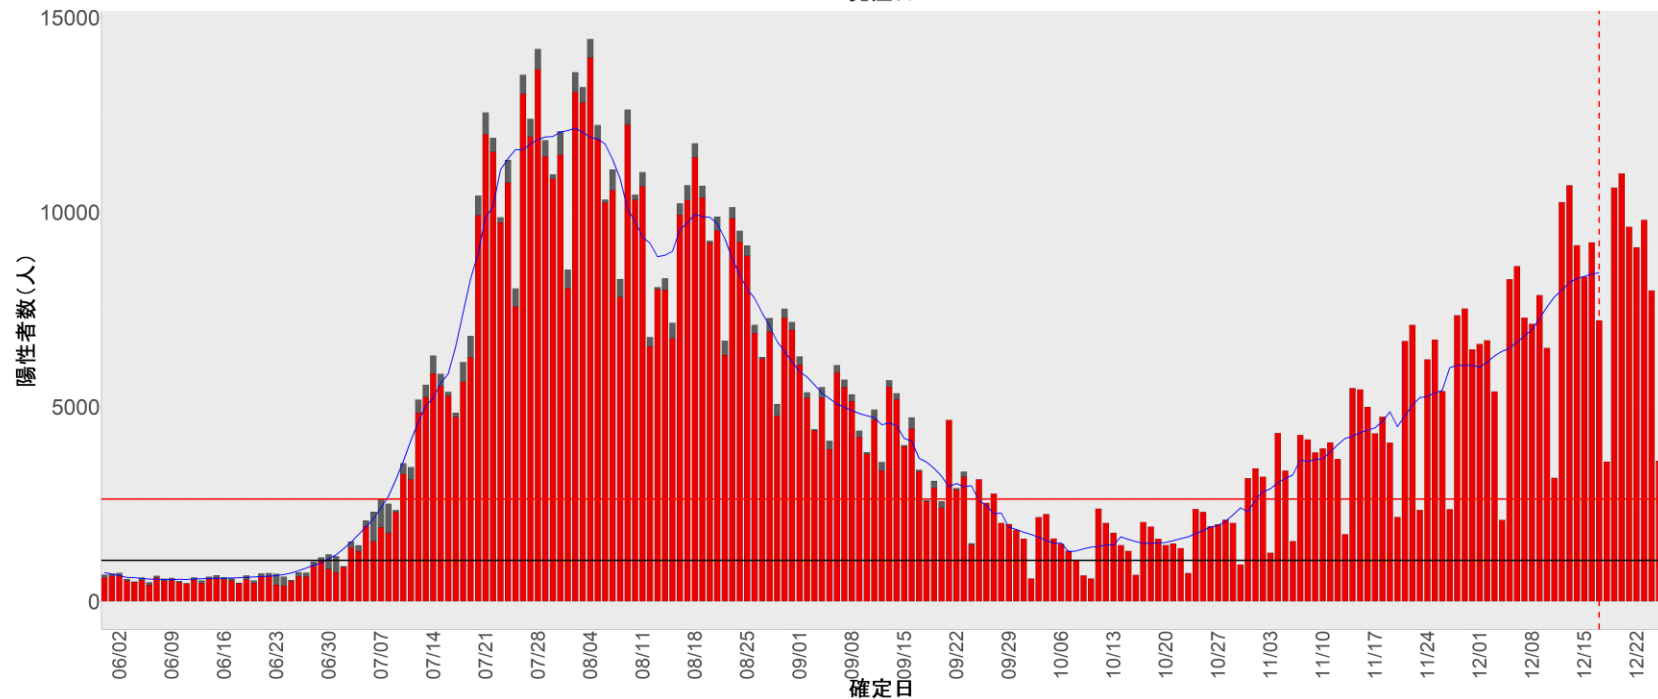

都道府県別エピカーブ (2022/6/1から2022/12/26まで)

【集計方法】

- 確定日は「陽性判明日」、それが不明な場合「自治体発表日」
- 無症状例は上段に含まれない
- リンク不明の場合は「孤発例」としてカウント
- 上段の薄灰色の発症日不明例は確定日から推定した発症日でカウント

【補助線】

- 上段の赤垂直線は17日前、黒垂直線は14日前、下段の赤垂直線は7日前を示す
- 赤水平線は、1週間の累積症例数が人口10万人あたり250に相当する数を1日あたりの症例数に換算したもの。同様に、黒水平線は人口10万人あたり100人に相当する
- 青線は7日間の移動平均であり、上段の移動平均には発症日不明例も含まれる

全国

1. 北海道

2. 青森

3. 岩手

4. 宮城

5. 秋田

6. 山形

7. 福島

8. 茨城

9. 栃木

10. 群馬

11. 埼玉

12. 千葉

13. 東京

14. 神奈川

15. 新潟

16. 富山

17. 石川

18. 福井

19. 山梨

20. 長野

21. 岐阜

22. 静岡

23. 愛知