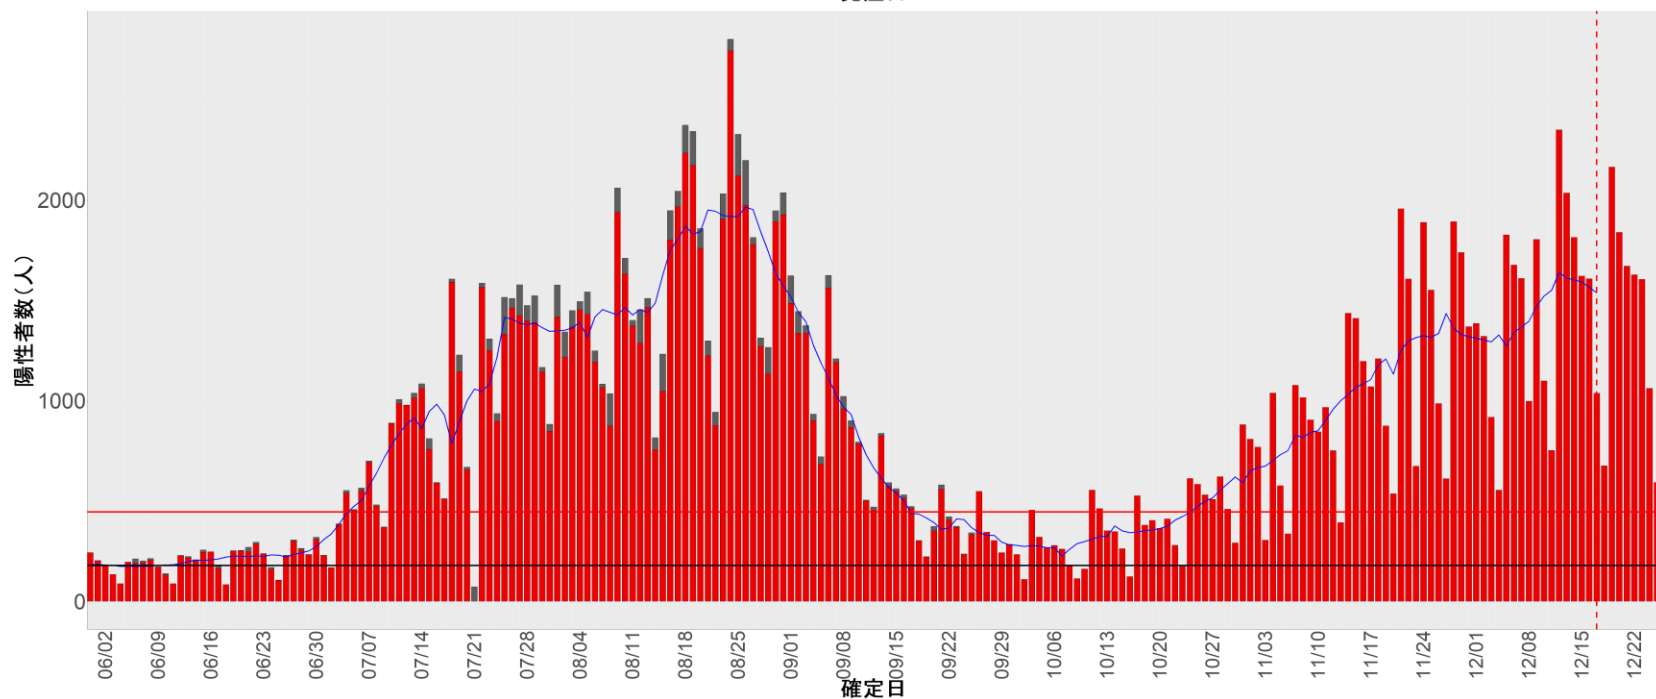

都道府県別エピカーブ (2022/6/1から2022/12/26まで)

【集計方法】

- 確定日は「陽性判明日」、それが不明な場合「自治体発表日」
- 無症状例は上段に含まれない
- リンク不明の場合は「孤発例」としてカウント
- 上段の薄灰色の発症日不明例は確定日から推定した発症日でカウント

【補助線】

- 上段の赤垂直線は17日前、黒垂直線は14日前、下段の赤垂直線は7日前を示す
- 赤水平線は、1週間の累積症例数が人口10万人あたり250に相当する数を1日あたりの症例数に換算したもの。同様に、黒水平線は人口10万人あたり100人に相当する
- 青線は7日間の移動平均であり、上段の移動平均には発症日不明例も含まれる

【注意事項】

- データは自治体公表情報と厚労省公表より(2022年9月27日から)取得
- 2022-06-01から2022-12-26までに報告された症例が含まれる
- 詳細情報の発表がない自治体、2022年9月26日以降の全ての自治体でエピカーブにリンクの有無を反映出来ていない
- 2020年11月作成分より東京都の9月26日までのグラフはTOKYO OPEN DATA "東京都新型コロナウイルス陽性患者発表詳細"より作成
- 自主療養症例が反映されていない都道府県がある可能性がある。神奈川県と兵庫県の自主療養症例は2022年8月16日作成分から過去分に遡って反映されている

全国

1. 北海道

2. 青森

3. 岩手

4. 宮城

5. 秋田

6. 山形

7. 福島