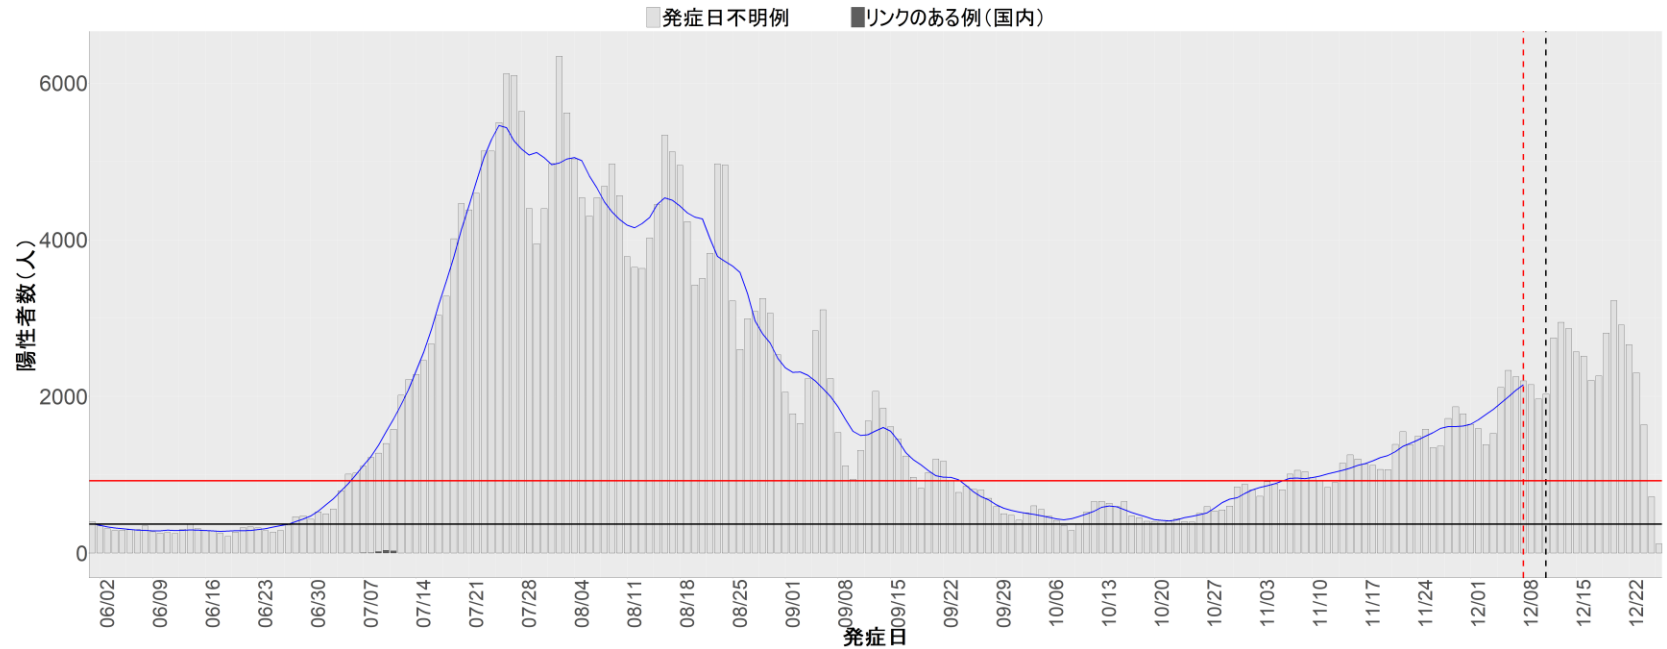

都道府県別エピカーブ (2022/6/1から2022/12/26まで)

【集計方法】

- 確定日は「陽性判明日」、それが不明な場合「自治体発表日」
- 無症状例は上段に含まれない
- リンク不明の場合は「孤発例」としてカウント
- 上段の薄灰色の発症日不明例は確定日から推定した発症日でカウント

【補助線】

- 上段の赤垂直線は17日前、黒垂直線は14日前、下段の赤垂直線は7日前を示す
- 赤水平線は、1週間の累積症例数が人口10万人あたり250に相当する数を1日あたりの症例数に換算したもの。同様に、黒水平線は人口10万人あたり100人に相当する
- 青線は7日間の移動平均であり、上段の移動平均には発症日不明例も含まれる

16. 富山

17. 石川

18. 福井

19. 山梨

20. 長野

21. 岐阜

22. 静岡

23. 愛知

24. 三重

25. 滋賀

26. 京都

27. 大阪

28. 兵庫

29. 奈良

30. 和歌山

31. 鳥取