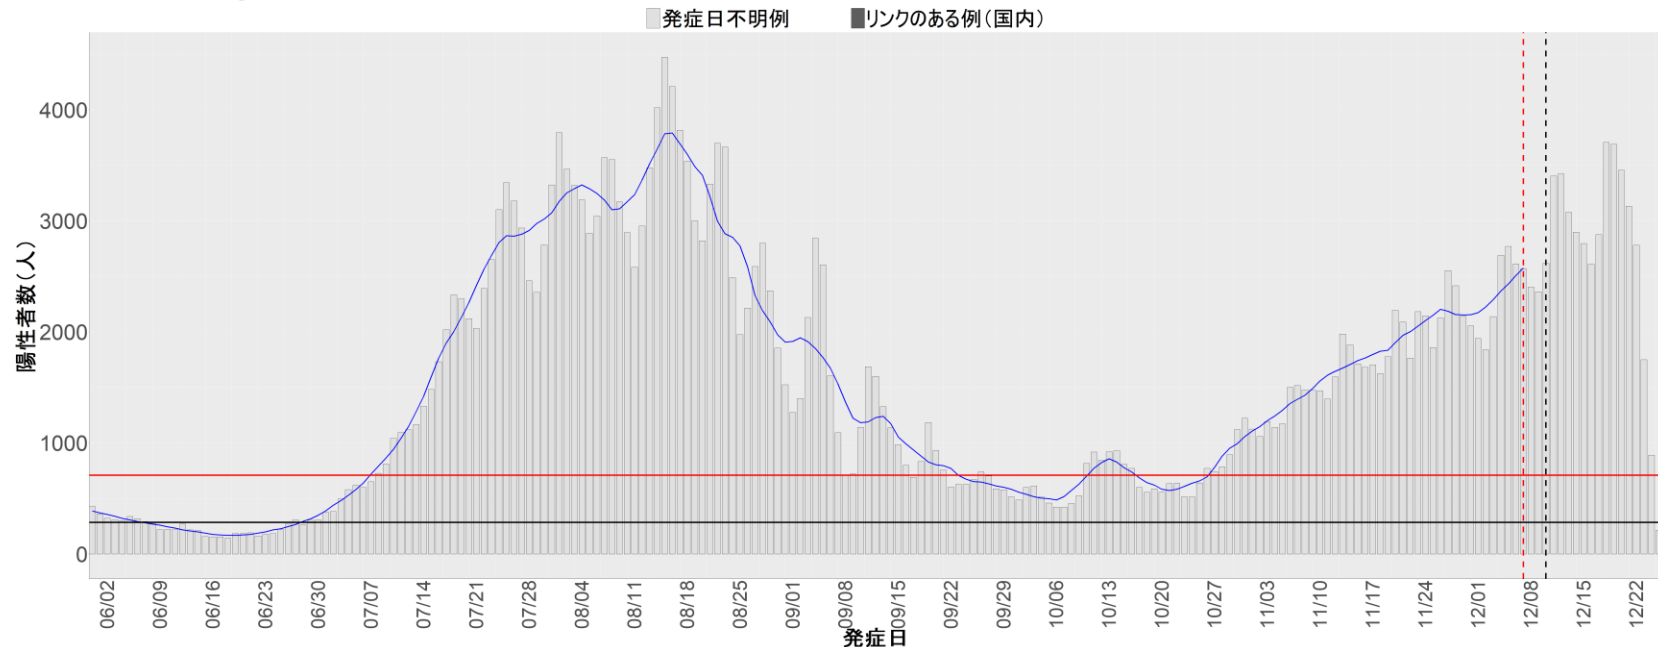

都道府県別エピカーブ (2022/6/1から2022/12/26まで)

【集計方法】

- 確定日は「陽性判明日」、それが不明な場合「自治体発表日」
- 無症状例は上段に含まれない
- リンク不明の場合は「孤発例」としてカウント
- 上段の薄灰色の発症日不明例は確定日から推定した発症日でカウント

【補助線】

- 上段の赤垂直線は17日前、黒垂直線は14日前、下段の赤垂直線は7日前を示す
- 赤水平線は、1週間の累積症例数が人口10万人あたり250に相当する数を1日あたりの症例数に換算したもの。同様に、黒水平線は人口10万人あたり100人に相当する
- 青線は7日間の移動平均であり、上段の移動平均には発症日不明例も含まれる

16. 富山

17. 石川

18. 福井

19. 山梨

20. 長野

21. 岐阜

22. 静岡

23. 愛知

24. 三重

25. 滋賀

26. 京都

27. 大阪

28. 兵庫

29. 奈良

30. 和歌山

31. 鳥取