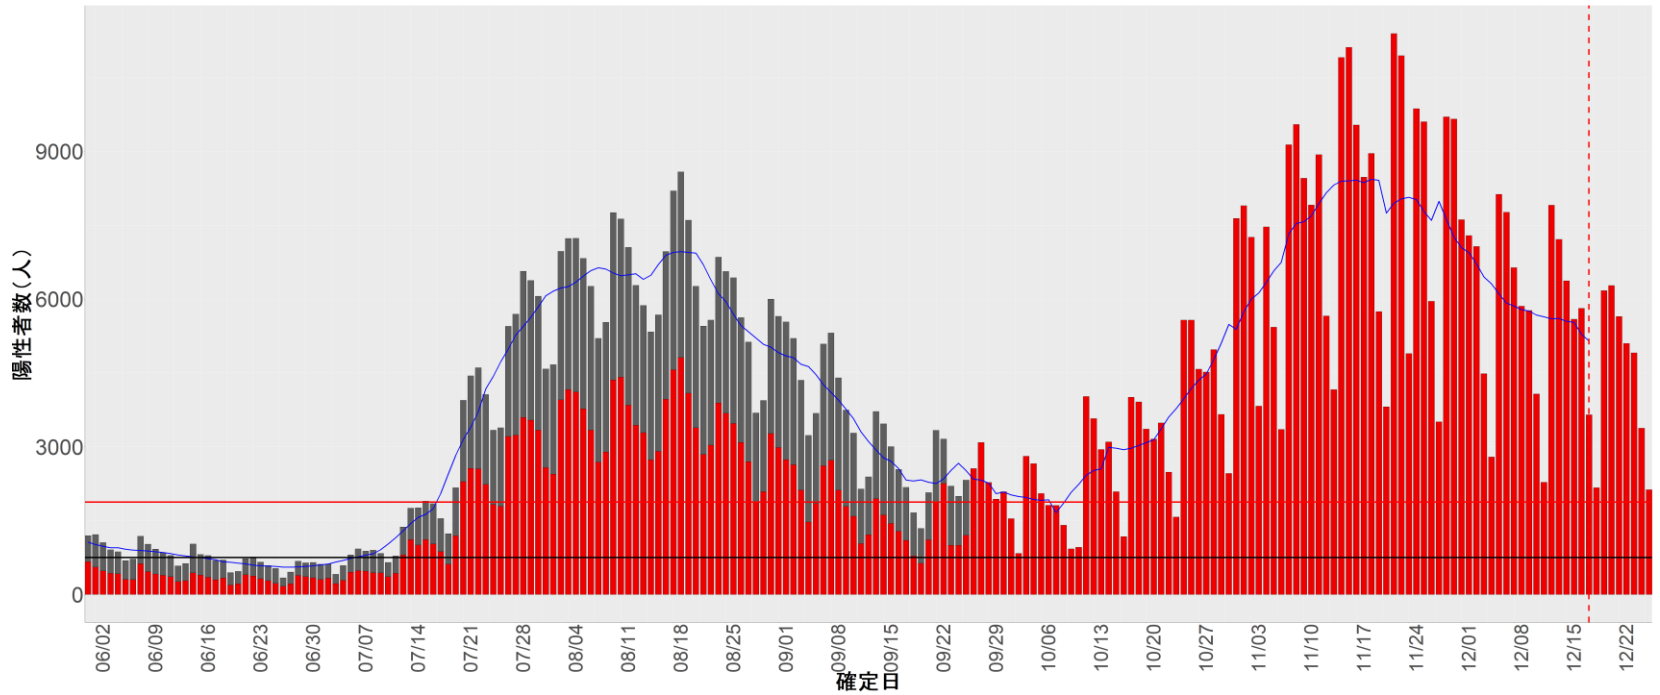

都道府県別エピカーブ (2022/6/1から2022/12/26まで)

【集計方法】

- 確定日は「陽性判明日」、それが不明な場合「自治体発表日」
- 無症状例は上段に含まれない
- リンク不明の場合は「孤発例」としてカウント
- 上段の薄灰色の発症日不明例は確定日から推定した発症日でカウント

【補助線】

- 上段の赤垂直線は17日前、黒垂直線は14日前、下段の赤垂直線は7日前を示す
- 赤水平線は、1週間の累積症例数が人口10万人あたり250に相当する数を1日あたりの症例数に換算したもの。同様に、黒水平線は人口10万人あたり100人に相当する
- 青線は7日間の移動平均であり、上段の移動平均には発症日不明例も含まれる

【注意事項】

- データは自治体公表情報と厚労省公表より(2022年9月27日から)取得
- 2022-06-01から2022-12-26までに報告された症例が含まれる
- 詳細情報の発表がない自治体、2022年9月26日以降の全ての自治体でエピカーブにリンクの有無を反映出来ていない
- 2020年11月作成分より東京都の9月26日までのグラフはTOKYO OPEN DATA "東京都新型コロナウイルス陽性患者発表詳細"より作成
- 自主療養症例が反映されていない都道府県がある可能性がある。神奈川県と兵庫県の自主療養症例は2022年8月16日作成分から過去分に遡って反映されている

全国

1. 北海道

2. 青森

3. 岩手

4. 宮城

5. 秋田

6. 山形

7. 福島