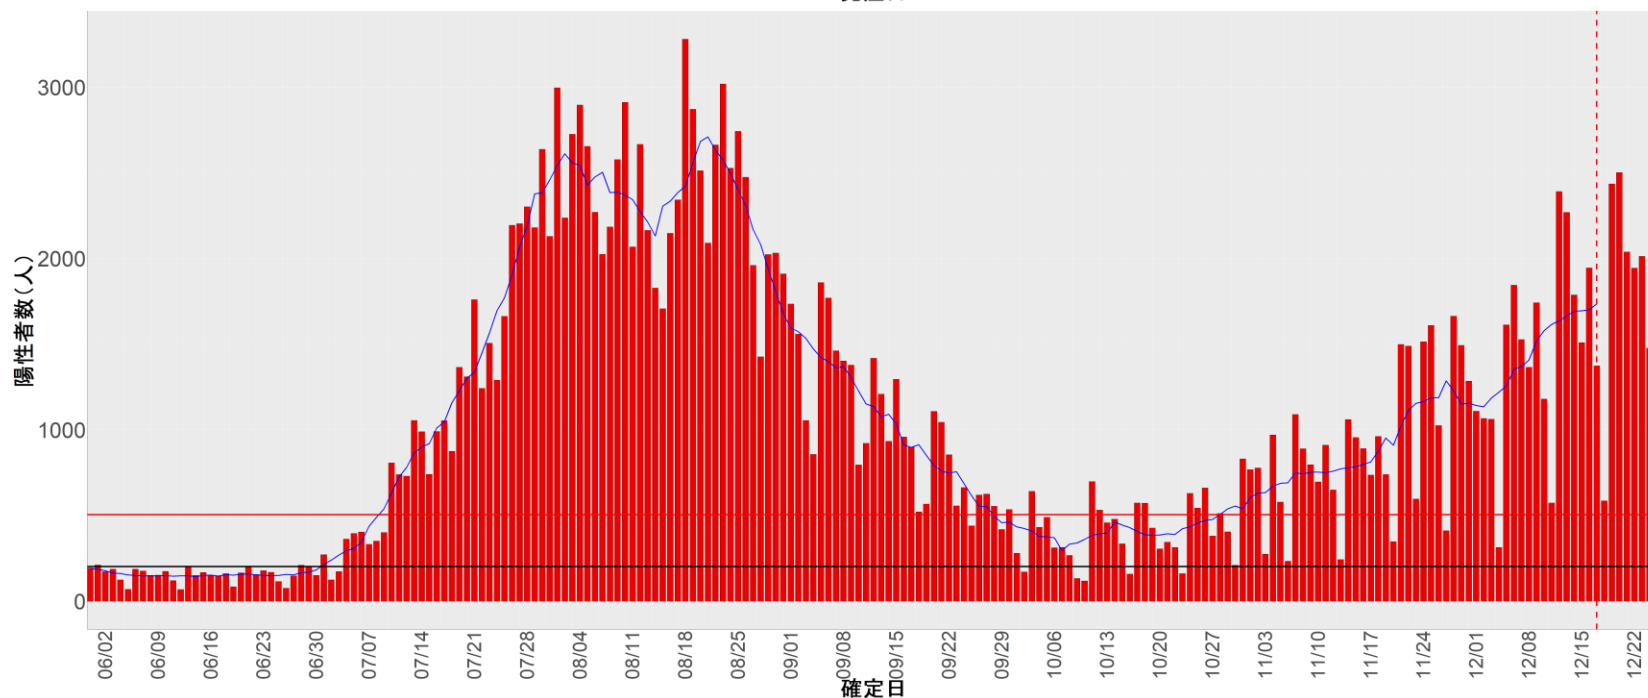

都道府県別エピカーブ (2022/6/1から2022/12/26まで)

【集計方法】

- 確定日は「陽性判明日」、それが不明な場合「自治体発表日」
- 無症状例は上段に含まれない
- リンク不明の場合は「孤発例」としてカウント
- 上段の薄灰色の発症日不明例は確定日から推定した発症日でカウント

【補助線】

- 上段の赤垂直線は17日前、黒垂直線は14日前、下段の赤垂直線は7日前を示す
- 赤水平線は、1週間の累積症例数が人口10万人あたり250に相当する数を1日あたりの症例数に換算したもの。同様に、黒水平線は人口10万人あたり100人に相当する
- 青線は7日間の移動平均であり、上段の移動平均には発症日不明例も含まれる

8. 茨城

9. 栃木

10. 群馬

11. 埼玉

12. 千葉

13. 東京

14. 神奈川

15. 新潟

16. 富山

17. 石川

18. 福井

19. 山梨

20. 長野

21. 岐阜

22. 静岡

23. 愛知

24. 三重

25. 滋賀

26. 京都

27. 大阪

28. 兵庫

29. 奈良

30. 和歌山

31. 鳥取