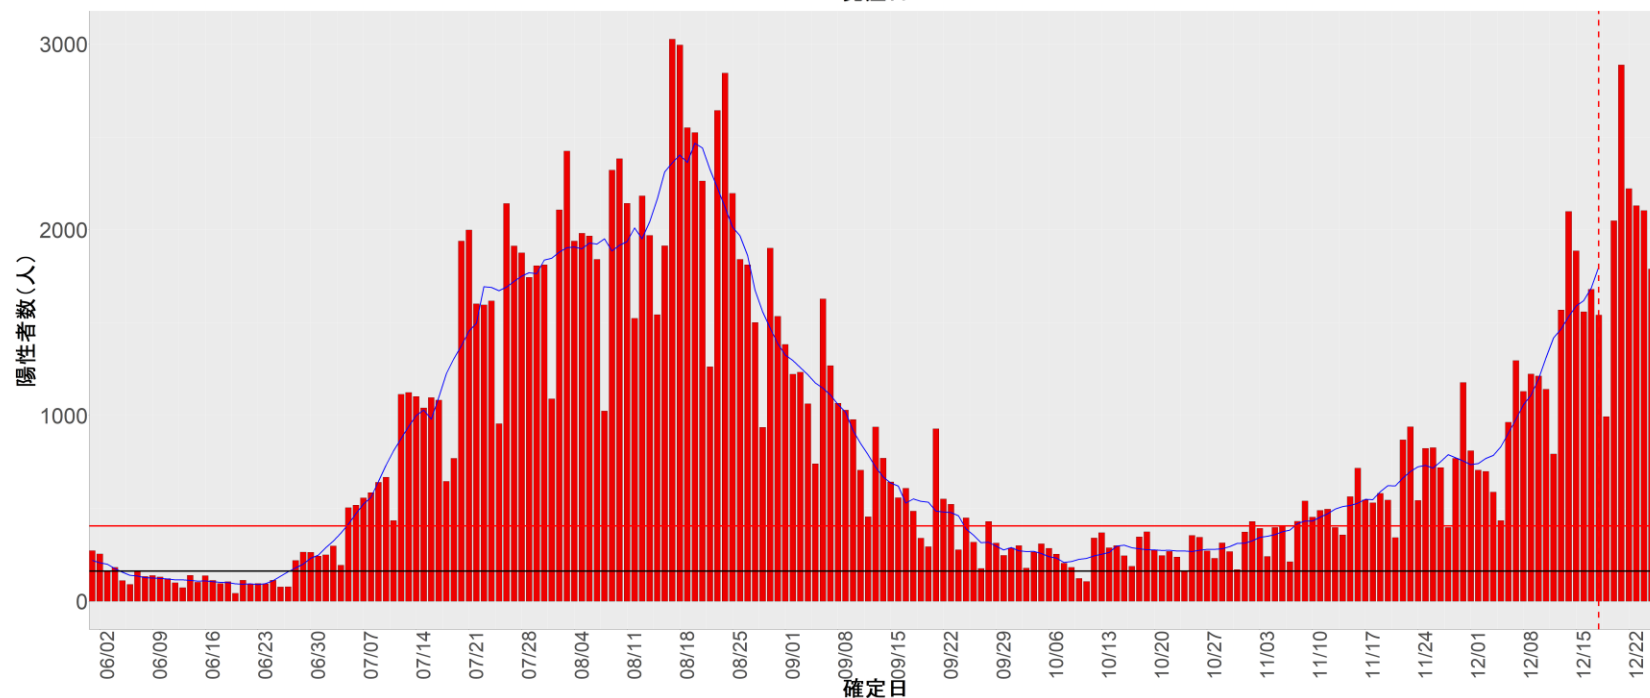

都道府県別エピカーブ (2022/6/1から2022/12/26まで)

【集計方法】

- 確定日は「陽性判明日」、それが不明な場合「自治体発表日」
- 無症状例は上段に含まれない
- リンク不明の場合は「孤発例」としてカウント
- 上段の薄灰色の発症日不明例は確定日から推定した発症日でカウント

【補助線】

- 上段の赤垂直線は17日前、黒垂直線は14日前、下段の赤垂直線は7日前を示す
- 赤水平線は、1週間の累積症例数が人口10万人あたり250に相当する数を1日あたりの症例数に換算したもの。同様に、黒水平線は人口10万人あたり100人に相当する
- 青線は7日間の移動平均であり、上段の移動平均には発症日不明例も含まれる

32. 島根

33. 岡山

34. 広島

35. 山口

36. 徳島

37. 香川

38. 愛媛

39. 高知

40. 福岡

41. 佐賀

42. 長崎

43. 熊本

44. 大分

45. 宮崎

46. 鹿児島

47. 沖縄