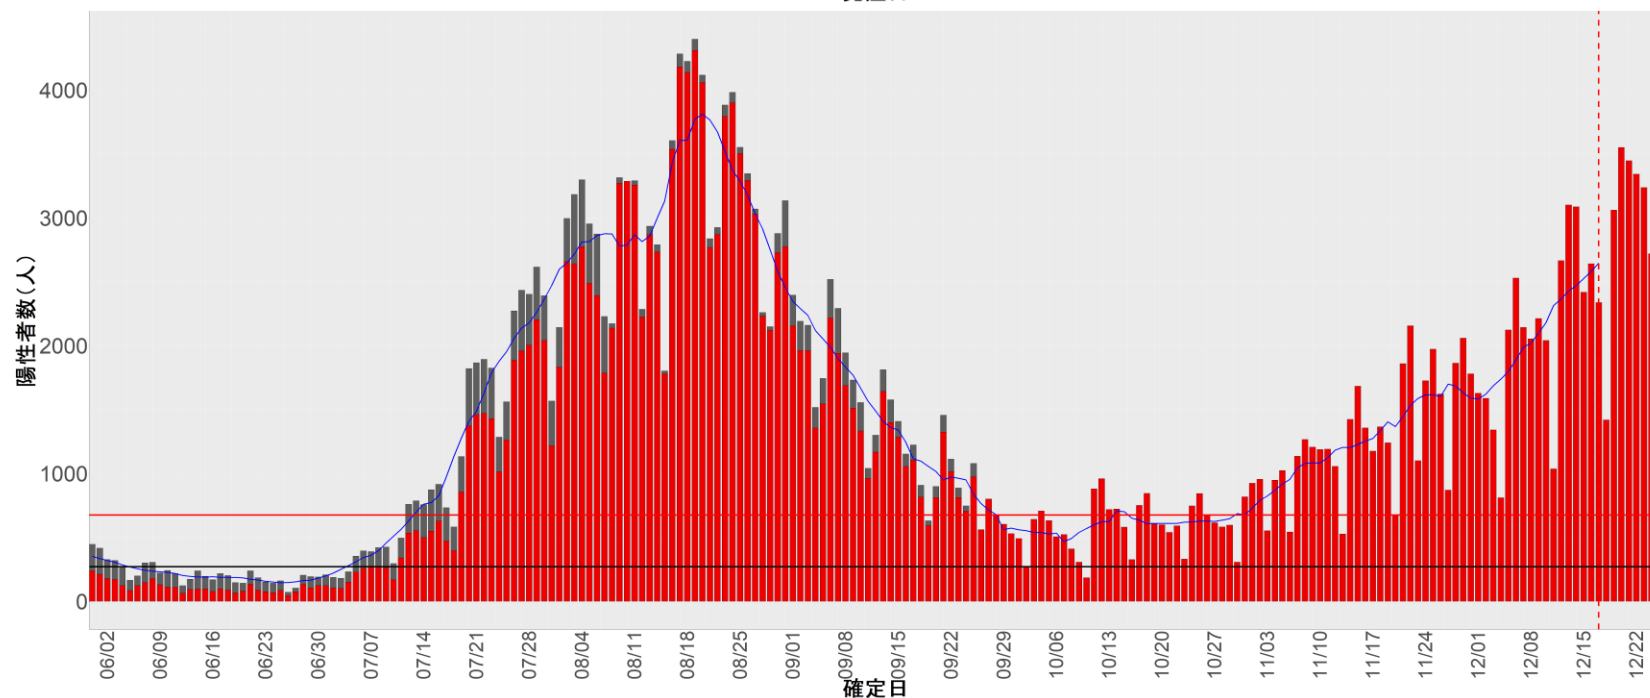

都道府県別エピカーブ (2022/6/1から2022/12/26まで)

【集計方法】

- 確定日は「陽性判明日」、それが不明な場合「自治体発表日」
- 無症状例は上段に含まれない
- リンク不明の場合は「孤発例」としてカウント
- 上段の薄灰色の発症日不明例は確定日から推定した発症日でカウント

【補助線】

- 上段の赤垂直線は17日前、黒垂直線は14日前、下段の赤垂直線は7日前を示す
- 赤水平線は、1週間の累積症例数が人口10万人あたり250に相当する数を1日あたりの症例数に換算したもの。同様に、黒水平線は人口10万人あたり100人に相当する
- 青線は7日間の移動平均であり、上段の移動平均には発症日不明例も含まれる

16. 富山

17. 石川

18. 福井

19. 山梨

20. 長野

21. 岐阜

22. 静岡

23. 愛知

24. 三重

25. 滋賀

26. 京都

27. 大阪

28. 兵庫

29. 奈良

30. 和歌山

31. 鳥取

32. 島根

33. 岡山

34. 広島

35. 山口

36. 徳島

37. 香川

38. 愛媛

39. 高知