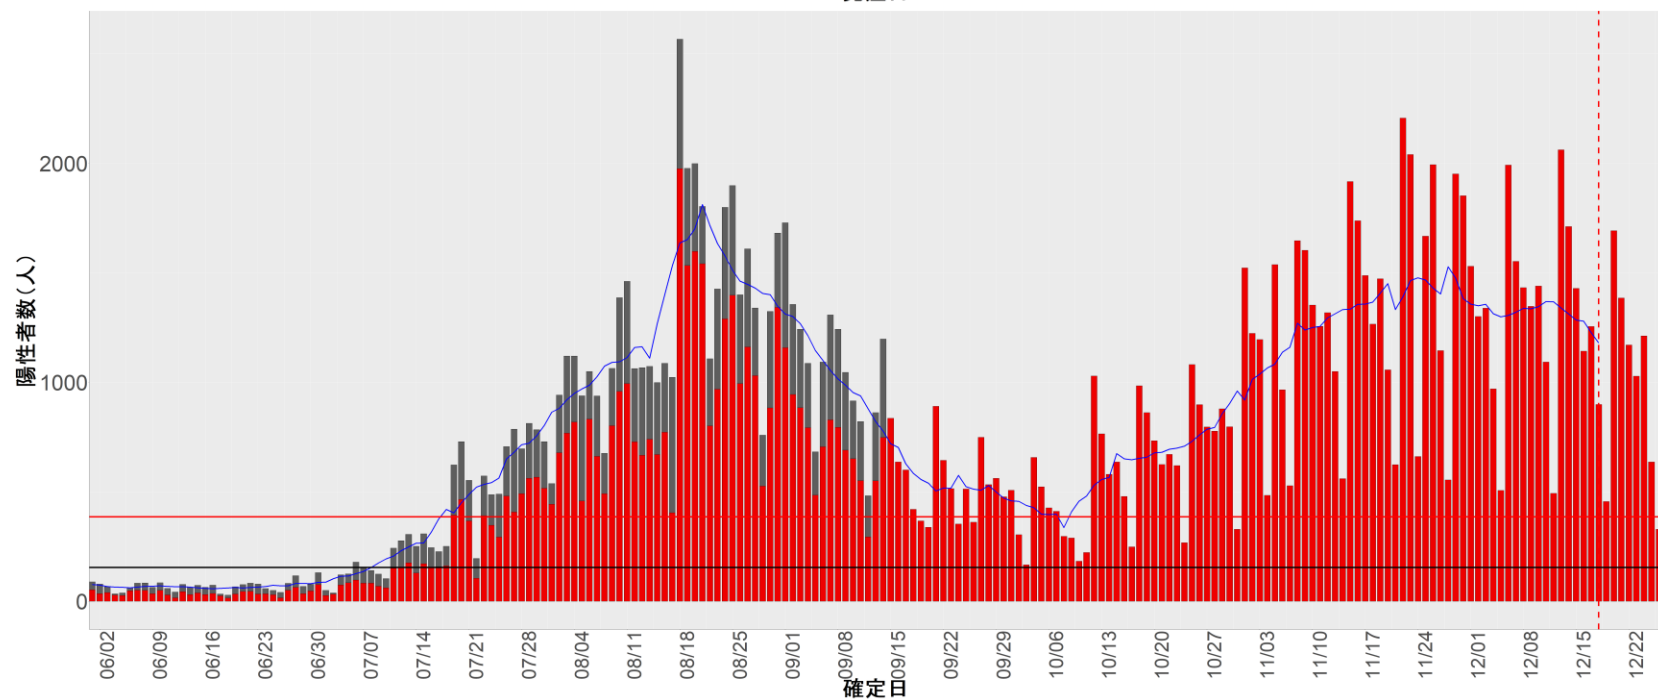

都道府県別エピカーブ (2022/6/1から2022/12/26まで)

【集計方法】

- 確定日は「陽性判明日」、それが不明な場合「自治体発表日」
- 無症状例は上段に含まれない
- リンク不明の場合は「孤発例」としてカウント
- 上段の薄灰色の発症日不明例は確定日から推定した発症日でカウント

【補助線】

- 上段の赤垂直線は17日前、黒垂直線は14日前、下段の赤垂直線は7日前を示す
- 赤水平線は、1週間の累積症例数が人口10万人あたり250に相当する数を1日あたりの症例数に換算したもの。同様に、黒水平線は人口10万人あたり100人に相当する
- 青線は7日間の移動平均であり、上段の移動平均には発症日不明例も含まれる

【注意事項】

- データは自治体公表情報と厚労省公表より(2022年9月27日から)取得
- 2022-06-01から2022-12-26までに報告された症例が含まれる
- 詳細情報の発表がない自治体、2022年9月26日以降の全ての自治体でエピカーブにリンクの有無を反映出来ていない
- 2020年11月作成分より東京都の9月26日までのグラフはTOKYO OPEN DATA "東京都新型コロナウイルス陽性患者発表詳細"より作成
- 自主療養症例が反映されていない都道府県がある可能性がある。神奈川県と兵庫県の自主療養症例は2022年8月16日作成分から過去分に遡って反映されている

全国

1. 北海道

2. 青森

3. 岩手

4. 宮城

5. 秋田

6. 山形

7. 福島