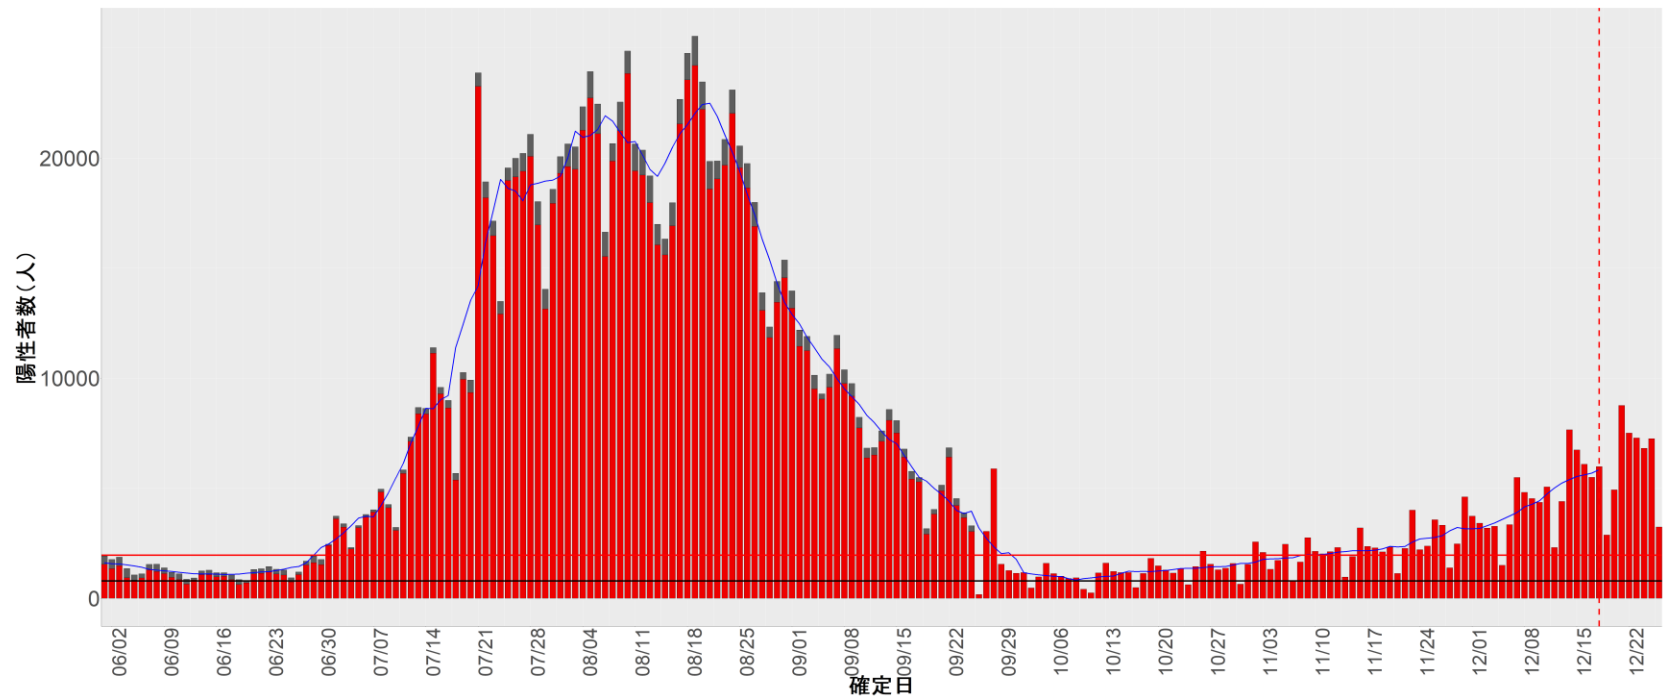

都道府県別エピカーブ (2022/6/1から2022/12/26まで)

【集計方法】

- 確定日は「陽性判明日」、それが不明な場合「自治体発表日」
- 無症状例は上段に含まれない
- リンク不明の場合は「孤発例」としてカウント
- 上段の薄灰色の発症日不明例は確定日から推定した発症日でカウント

【補助線】

- 上段の赤垂直線は17日前、黒垂直線は14日前、下段の赤垂直線は7日前を示す
- 赤水平線は、1週間の累積症例数が人口10万人あたり250に相当する数を1日あたりの症例数に換算したもの。同様に、黒水平線は人口10万人あたり100人に相当する
- 青線は7日間の移動平均であり、上段の移動平均には発症日不明例も含まれる

16. 富山

17. 石川

18. 福井

19. 山梨

20. 長野

21. 岐阜

22. 静岡

23. 愛知

24. 三重

25. 滋賀

26. 京都

27. 大阪

28. 兵庫

29. 奈良

30. 和歌山

31. 鳥取

32. 島根

33. 岡山

34. 広島

35. 山口

36. 徳島

37. 香川

38. 愛媛

39. 高知