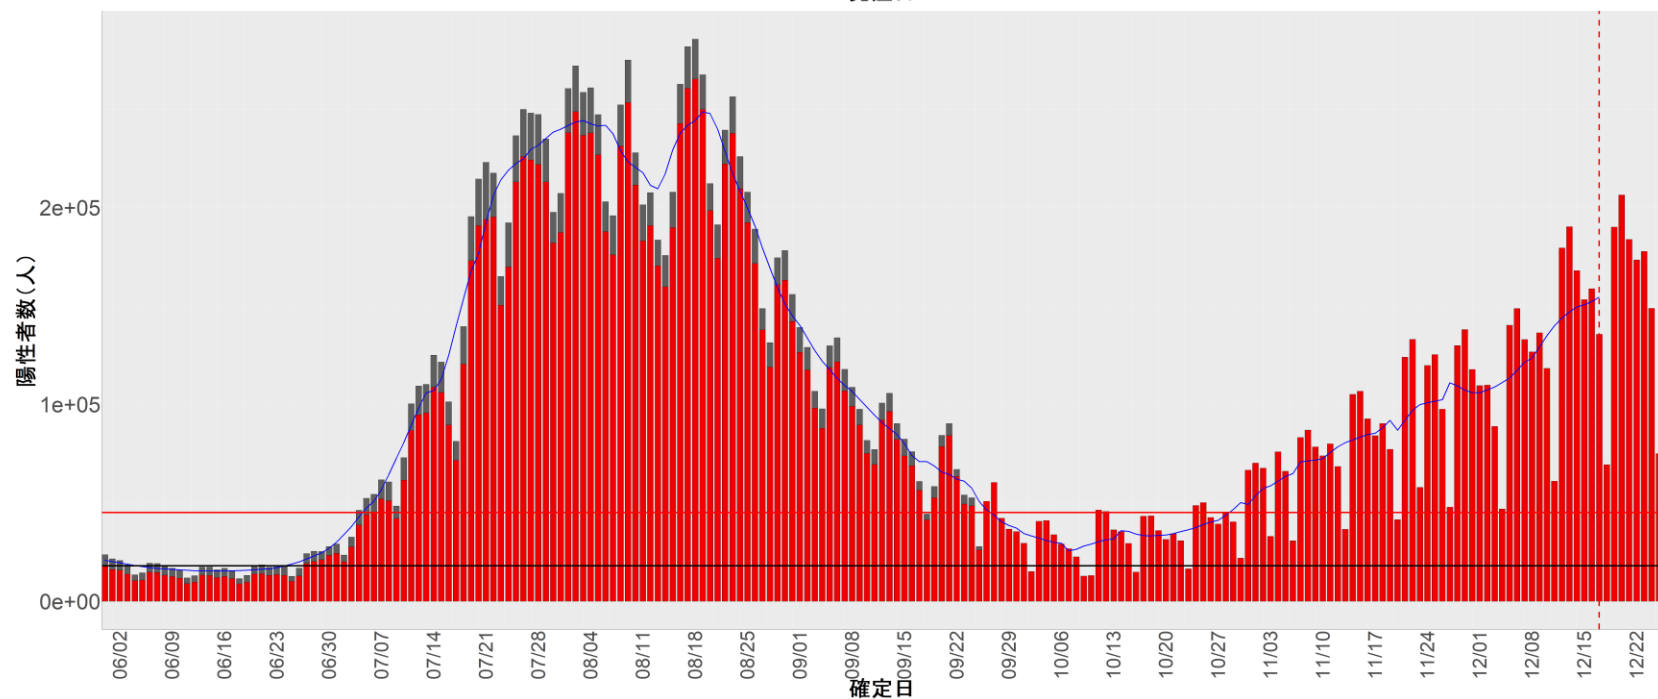

都道府県別エピカーブ (2022/6/1から2022/12/26まで)

【集計方法】

- 確定日は「陽性判明日」、それが不明な場合「自治体発表日」
- 無症状例は上段に含まれない
- リンク不明の場合は「孤発例」としてカウント
- 上段の薄灰色の発症日不明例は確定日から推定した発症日でカウント

【補助線】

- 上段の赤垂直線は17日前、黒垂直線は14日前、下段の赤垂直線は7日前を示す
- 赤水平線は、1週間の累積症例数が人口10万人あたり250に相当する数を1日あたりの症例数に換算したもの。同様に、黒水平線は人口10万人あたり100人に相当する
- 青線は7日間の移動平均であり、上段の移動平均には発症日不明例も含まれる

【注意事項】

- データは自治体公表情報と厚労省公表より(2022年9月27日から)取得
- 2022-06-01から2022-12-26までに報告された症例が含まれる
- 詳細情報の発表がない自治体、2022年9月26日以降の全ての自治体でエピカーブにリンクの有無を反映出来ていない
- 2020年11月作成分より東京都の9月26日までのグラフはTOKYO OPEN DATA "東京都新型コロナウイルス陽性患者発表詳細"より作成
- 自主療養症例が反映されていない都道府県がある可能性がある。神奈川県と兵庫県の自主療養症例は2022年8月16日作成分から過去分に遡って反映されている

全国

1. 北海道

2. 青森

3. 岩手

4. 宮城

5. 秋田

6. 山形

7. 福島