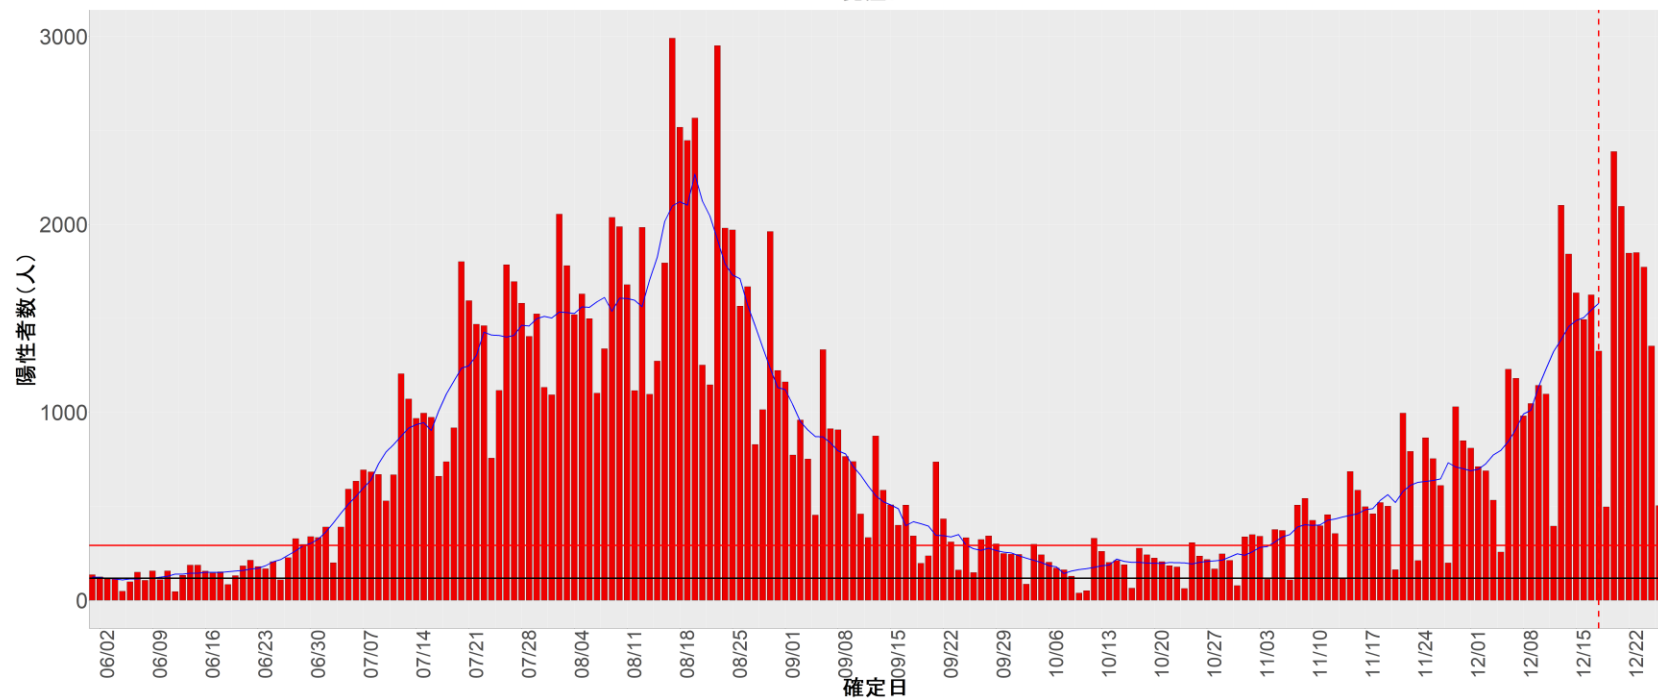

都道府県別エピカーブ (2022/6/1から2022/12/26まで)

【集計方法】

- 確定日は「陽性判明日」、それが不明な場合「自治体発表日」
- 無症状例は上段に含まれない
- リンク不明の場合は「孤発例」としてカウント
- 上段の薄灰色の発症日不明例は確定日から推定した発症日でカウント

【補助線】

- 上段の赤垂直線は17日前、黒垂直線は14日前、下段の赤垂直線は7日前を示す
- 赤水平線は、1週間の累積症例数が人口10万人あたり250に相当する数を1日あたりの症例数に換算したもの。同様に、黒水平線は人口10万人あたり100人に相当する
- 青線は7日間の移動平均であり、上段の移動平均には発症日不明例も含まれる

24. 三重

25. 滋賀

26. 京都

27. 大阪

28. 兵庫

29. 奈良

30. 和歌山

31. 鳥取

32. 島根

33. 岡山

34. 広島

35. 山口

36. 徳島

37. 香川

38. 愛媛

39. 高知

40. 福岡

41. 佐賀

42. 長崎

43. 熊本

44. 大分

45. 宮崎

46. 鹿児島

47. 沖縄