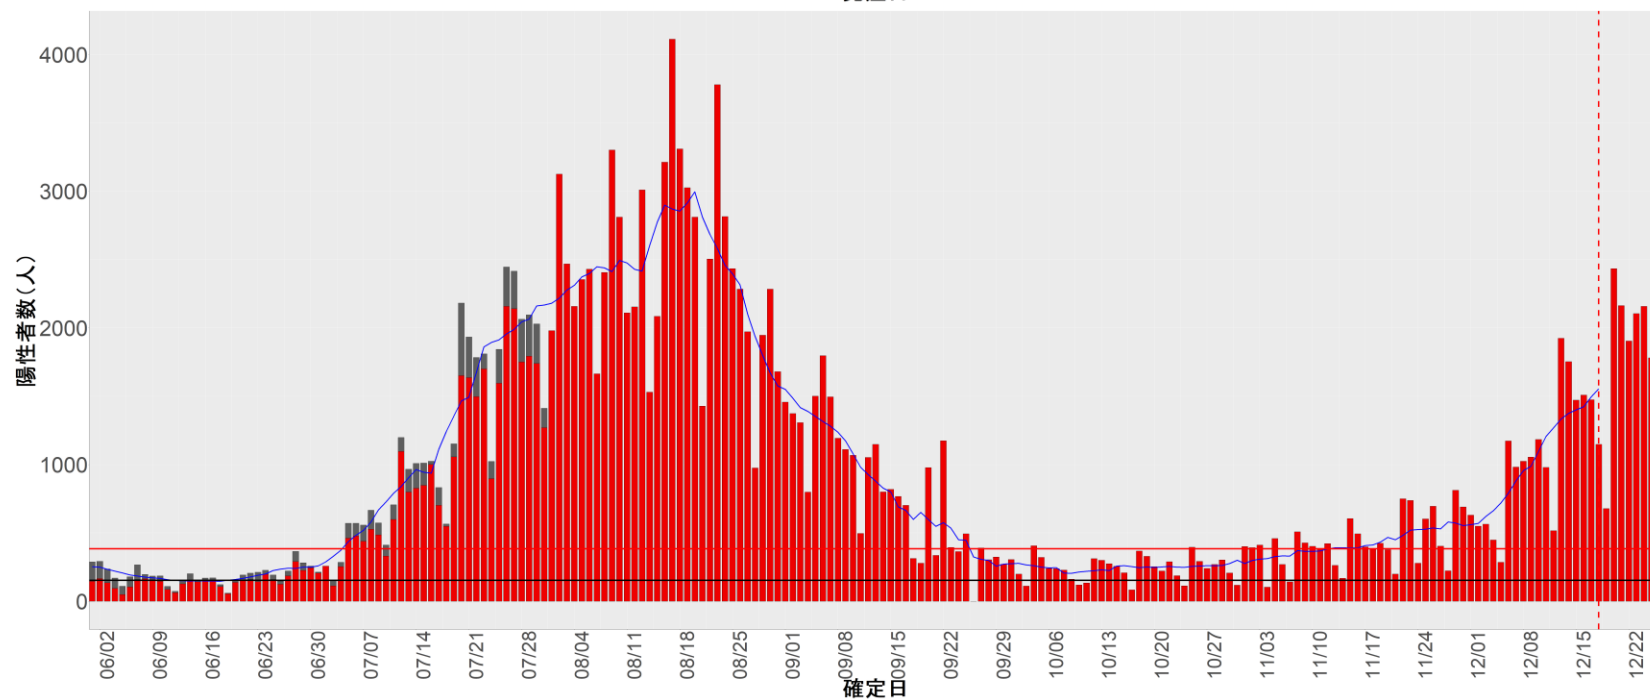

都道府県別エピカーブ (2022/6/1から2022/12/26まで)

【集計方法】

- 確定日は「陽性判明日」、それが不明な場合「自治体発表日」
- 無症状例は上段に含まれない
- リンク不明の場合は「孤発例」としてカウント
- 上段の薄灰色の発症日不明例は確定日から推定した発症日でカウント

【補助線】

- 上段の赤垂直線は17日前、黒垂直線は14日前、下段の赤垂直線は7日前を示す
- 赤水平線は、1週間の累積症例数が人口10万人あたり250に相当する数を1日あたりの症例数に換算したもの。同様に、黒水平線は人口10万人あたり100人に相当する
- 青線は7日間の移動平均であり、上段の移動平均には発症日不明例も含まれる

32. 島根

33. 岡山

34. 広島

35. 山口

36. 徳島

37. 香川

38. 愛媛

39. 高知

40. 福岡

41. 佐賀

42. 長崎

43. 熊本

44. 大分

45. 宮崎

46. 鹿児島

47. 沖縄