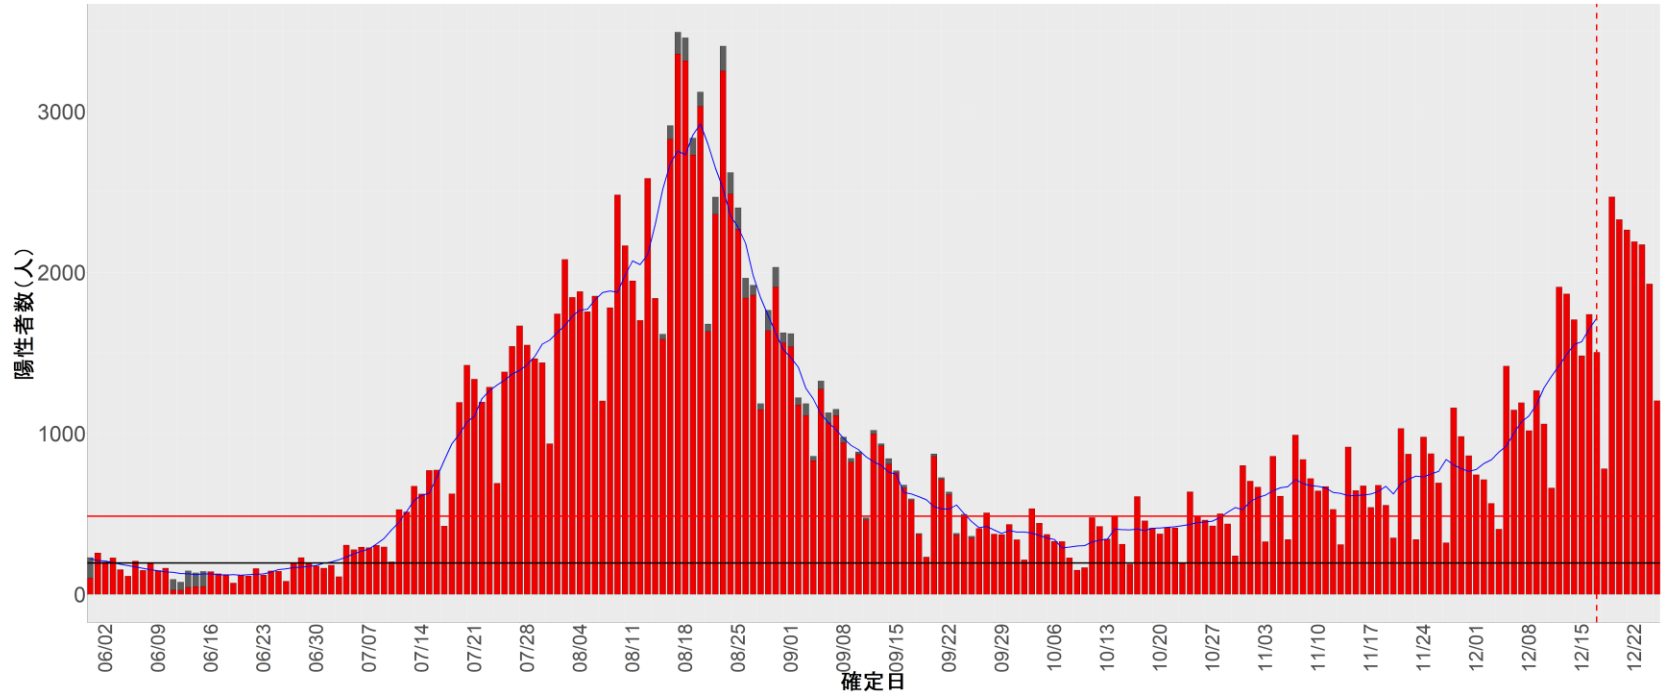

都道府県別エピカーブ (2022/6/1から2022/12/26まで)

【集計方法】

- 確定日は「陽性判明日」、それが不明な場合「自治体発表日」
- 無症状例は上段に含まれない
- リンク不明の場合は「孤発例」としてカウント
- 上段の薄灰色の発症日不明例は確定日から推定した発症日でカウント

【補助線】

- 上段の赤垂直線は17日前、黒垂直線は14日前、下段の赤垂直線は7日前を示す
- 赤水平線は、1週間の累積症例数が人口10万人あたり250に相当する数を1日あたりの症例数に換算したもの。同様に、黒水平線は人口10万人あたり100人に相当する
- 青線は7日間の移動平均であり、上段の移動平均には発症日不明例も含まれる

24. 三重

25. 滋賀

26. 京都

27. 大阪

28. 兵庫

29. 奈良

30. 和歌山

31. 鳥取

32. 島根

33. 岡山

34. 広島

35. 山口

36. 徳島

37. 香川

38. 愛媛

39. 高知

40. 福岡

41. 佐賀

42. 長崎

43. 熊本

44. 大分

45. 宮崎

46. 鹿児島

47. 沖縄