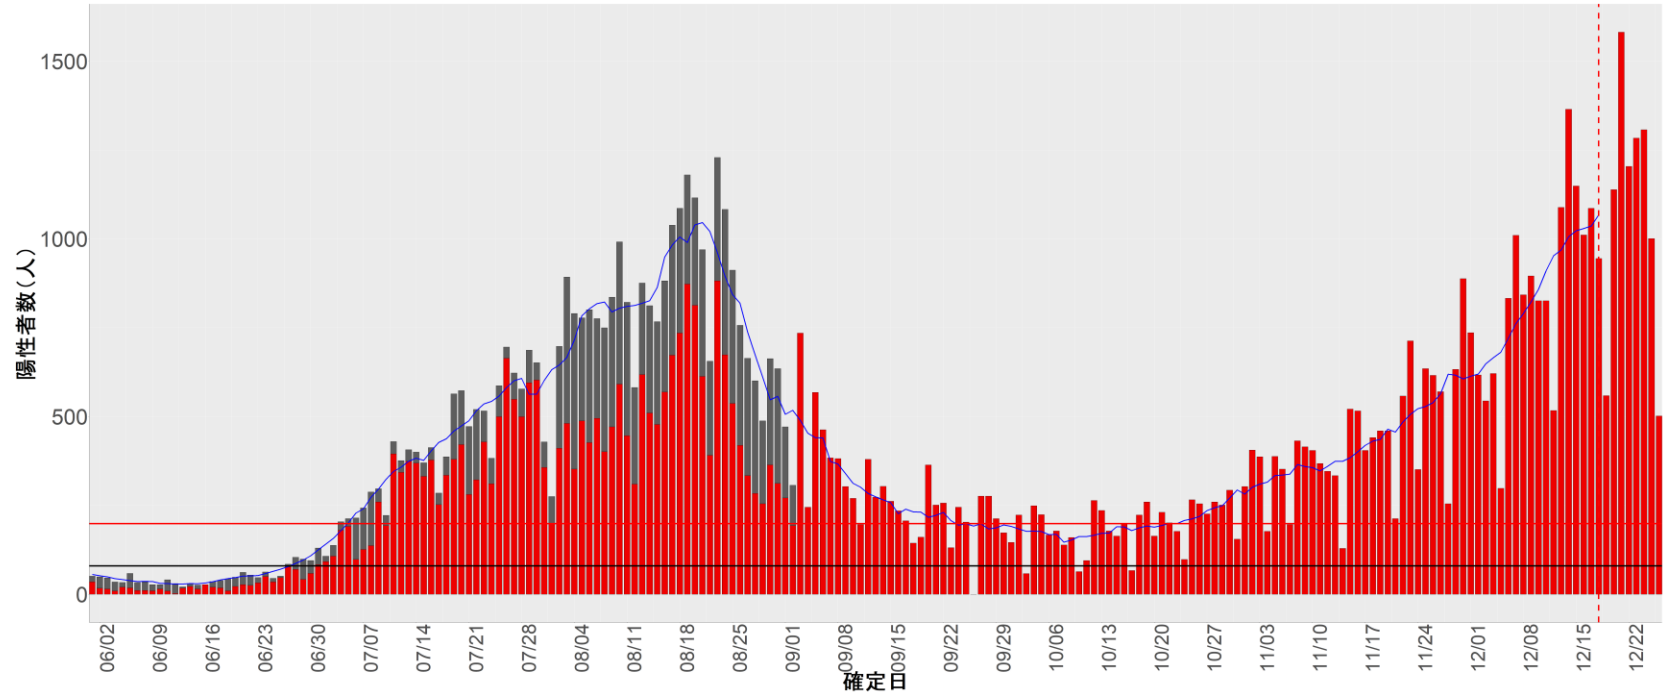

都道府県別エピカーブ (2022/6/1から2022/12/26まで)

【集計方法】

- 確定日は「陽性判明日」、それが不明な場合「自治体発表日」
- 無症状例は上段に含まれない
- リンク不明の場合は「孤発例」としてカウント
- 上段の薄灰色の発症日不明例は確定日から推定した発症日でカウント

【補助線】

- 上段の赤垂直線は17日前、黒垂直線は14日前、下段の赤垂直線は7日前を示す
- 赤水平線は、1週間の累積症例数が人口10万人あたり250に相当する数を1日あたりの症例数に換算したもの。同様に、黒水平線は人口10万人あたり100人に相当する
- 青線は7日間の移動平均であり、上段の移動平均には発症日不明例も含まれる

16. 富山

17. 石川

18. 福井

19. 山梨

20. 長野

21. 岐阜

22. 静岡

23. 愛知

24. 三重

25. 滋賀

26. 京都

27. 大阪

28. 兵庫

29. 奈良

30. 和歌山

31. 鳥取

32. 島根

33. 岡山

34. 広島

35. 山口

36. 徳島

37. 香川

38. 愛媛

39. 高知