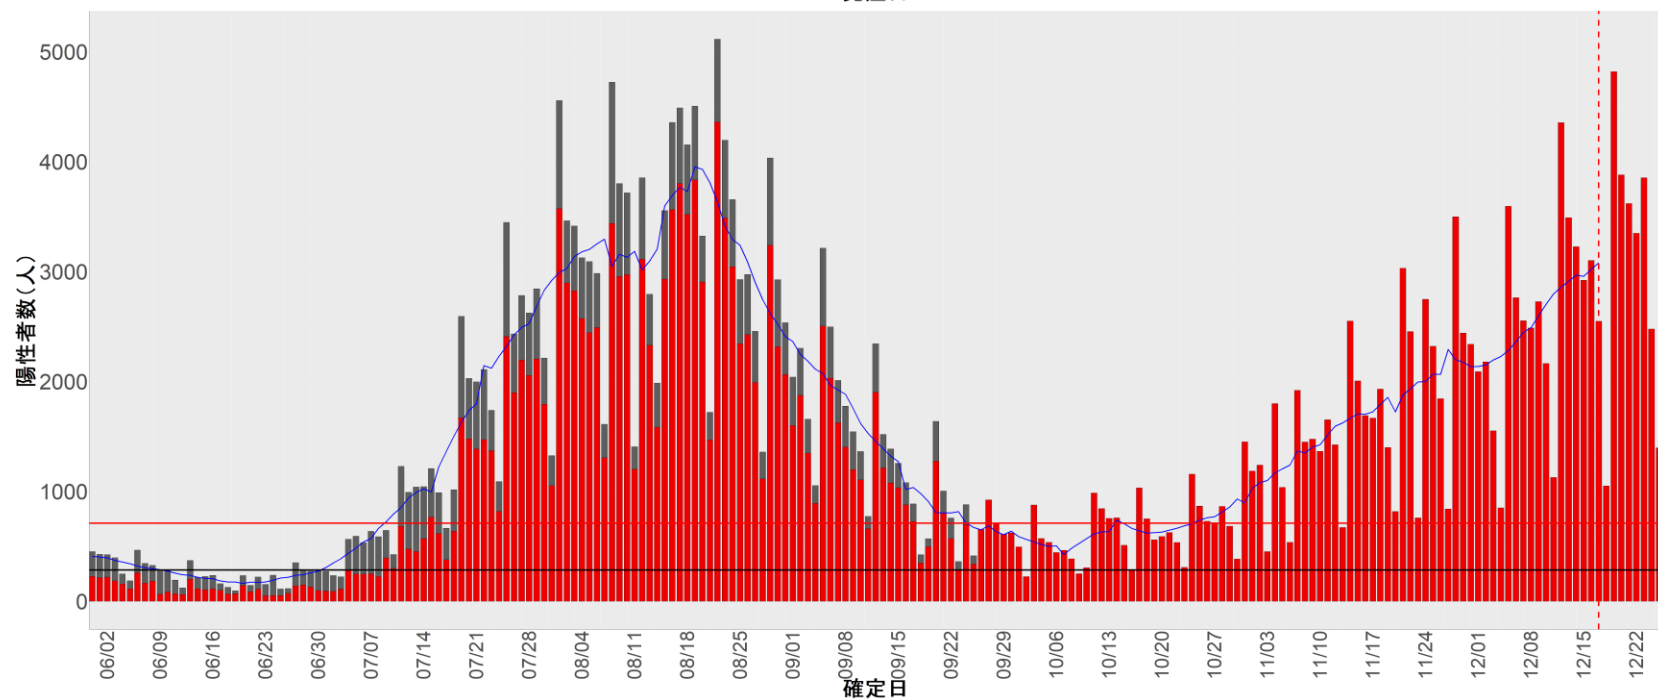

都道府県別エピカーブ (2022/6/1から2022/12/26まで)

【集計方法】

- 確定日は「陽性判明日」、それが不明な場合「自治体発表日」
- 無症状例は上段に含まれない
- リンク不明の場合は「孤発例」としてカウント
- 上段の薄灰色の発症日不明例は確定日から推定した発症日でカウント

【補助線】

- 上段の赤垂直線は17日前、黒垂直線は14日前、下段の赤垂直線は7日前を示す
- 赤水平線は、1週間の累積症例数が人口10万人あたり250に相当する数を1日あたりの症例数に換算したもの。同様に、黒水平線は人口10万人あたり100人に相当する
- 青線は7日間の移動平均であり、上段の移動平均には発症日不明例も含まれる

8. 茨城

9. 栃木

10. 群馬

11. 埼玉

12. 千葉

13. 東京

14. 神奈川

15. 新潟

16. 富山

17. 石川

18. 福井

19. 山梨

20. 長野

21. 岐阜

22. 静岡

23. 愛知

24. 三重

25. 滋賀

26. 京都

27. 大阪

28. 兵庫

29. 奈良

30. 和歌山

31. 鳥取