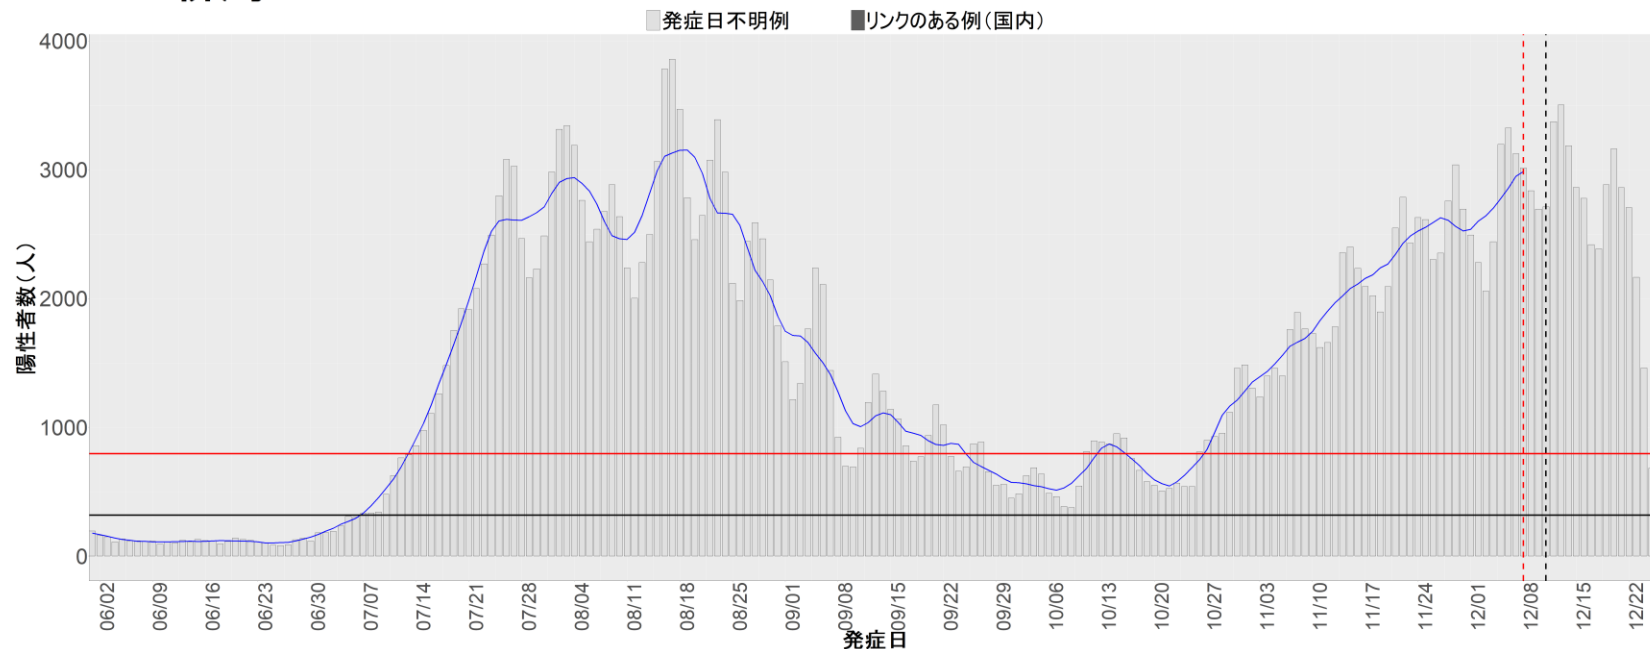

都道府県別エピカーブ (2022/6/1から2022/12/26まで)

【集計方法】

- 確定日は「陽性判明日」、それが不明な場合「自治体発表日」
- 無症状例は上段に含まれない
- リンク不明の場合は「孤発例」としてカウント
- 上段の薄灰色の発症日不明例は確定日から推定した発症日でカウント

【補助線】

- 上段の赤垂直線は17日前、黒垂直線は14日前、下段の赤垂直線は7日前を示す
- 赤水平線は、1週間の累積症例数が人口10万人あたり250に相当する数を1日あたりの症例数に換算したもの。同様に、黒水平線は人口10万人あたり100人に相当する
- 青線は7日間の移動平均であり、上段の移動平均には発症日不明例も含まれる

8. 茨城

9. 栃木

10. 群馬

11. 埼玉

12. 千葉

13. 東京

14. 神奈川

15. 新潟

16. 富山

17. 石川

18. 福井

19. 山梨

20. 長野

21. 岐阜

22. 静岡

23. 愛知