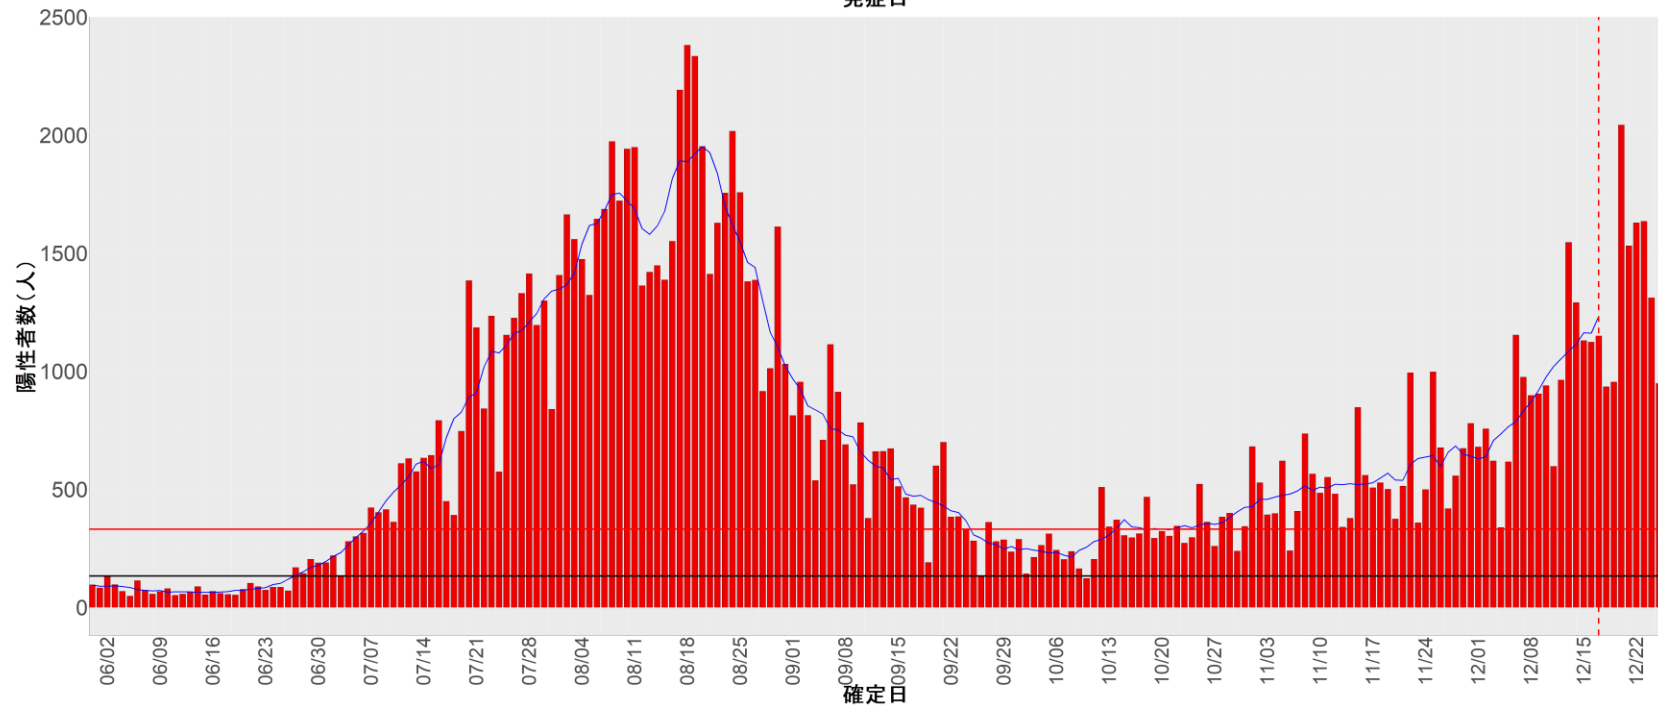

都道府県別エピカーブ (2022/6/1から2022/12/26まで)

【集計方法】

- 確定日は「陽性判明日」、それが不明な場合「自治体発表日」
- 無症状例は上段に含まれない
- リンク不明の場合は「孤発例」としてカウント
- 上段の薄灰色の発症日不明例は確定日から推定した発症日でカウント

【補助線】

- 上段の赤垂直線は17日前、黒垂直線は14日前、下段の赤垂直線は7日前を示す
- 赤水平線は、1週間の累積症例数が人口10万人あたり250に相当する数を1日あたりの症例数に換算したもの。同様に、黒水平線は人口10万人あたり100人に相当する
- 青線は7日間の移動平均であり、上段の移動平均には発症日不明例も含まれる

16. 富山

17. 石川

18. 福井

19. 山梨

20. 長野

21. 岐阜

22. 静岡

23. 愛知

24. 三重

25. 滋賀

26. 京都

27. 大阪

28. 兵庫

29. 奈良

30. 和歌山

31. 鳥取

32. 島根

33. 岡山

34. 広島

35. 山口

36. 徳島

37. 香川

38. 愛媛

39. 高知