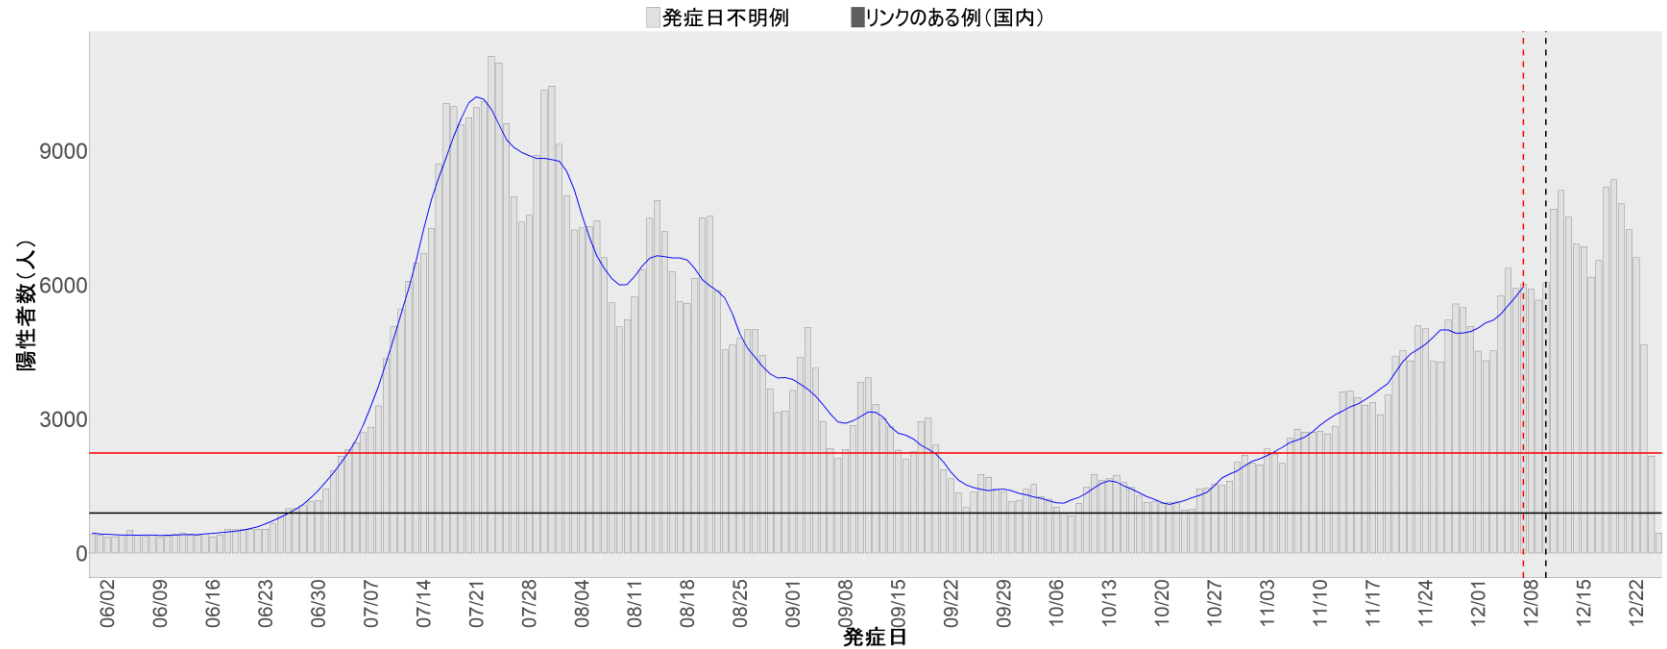

都道府県別エピカーブ (2022/6/1から2022/12/26まで)

【集計方法】

- 確定日は「陽性判明日」、それが不明な場合「自治体発表日」
- 無症状例は上段に含まれない
- リンク不明の場合は「孤発例」としてカウント
- 上段の薄灰色の発症日不明例は確定日から推定した発症日でカウント

【補助線】

- 上段の赤垂直線は17日前、黒垂直線は14日前、下段の赤垂直線は7日前を示す
- 赤水平線は、1週間の累積症例数が人口10万人あたり250に相当する数を1日あたりの症例数に換算したもの。同様に、黒水平線は人口10万人あたり100人に相当する
- 青線は7日間の移動平均であり、上段の移動平均には発症日不明例も含まれる

8. 茨城

9. 栃木

10. 群馬

11. 埼玉

12. 千葉

13. 東京

14. 神奈川

15. 新潟

16. 富山

17. 石川

18. 福井

19. 山梨

20. 長野

21. 岐阜

22. 静岡

23. 愛知