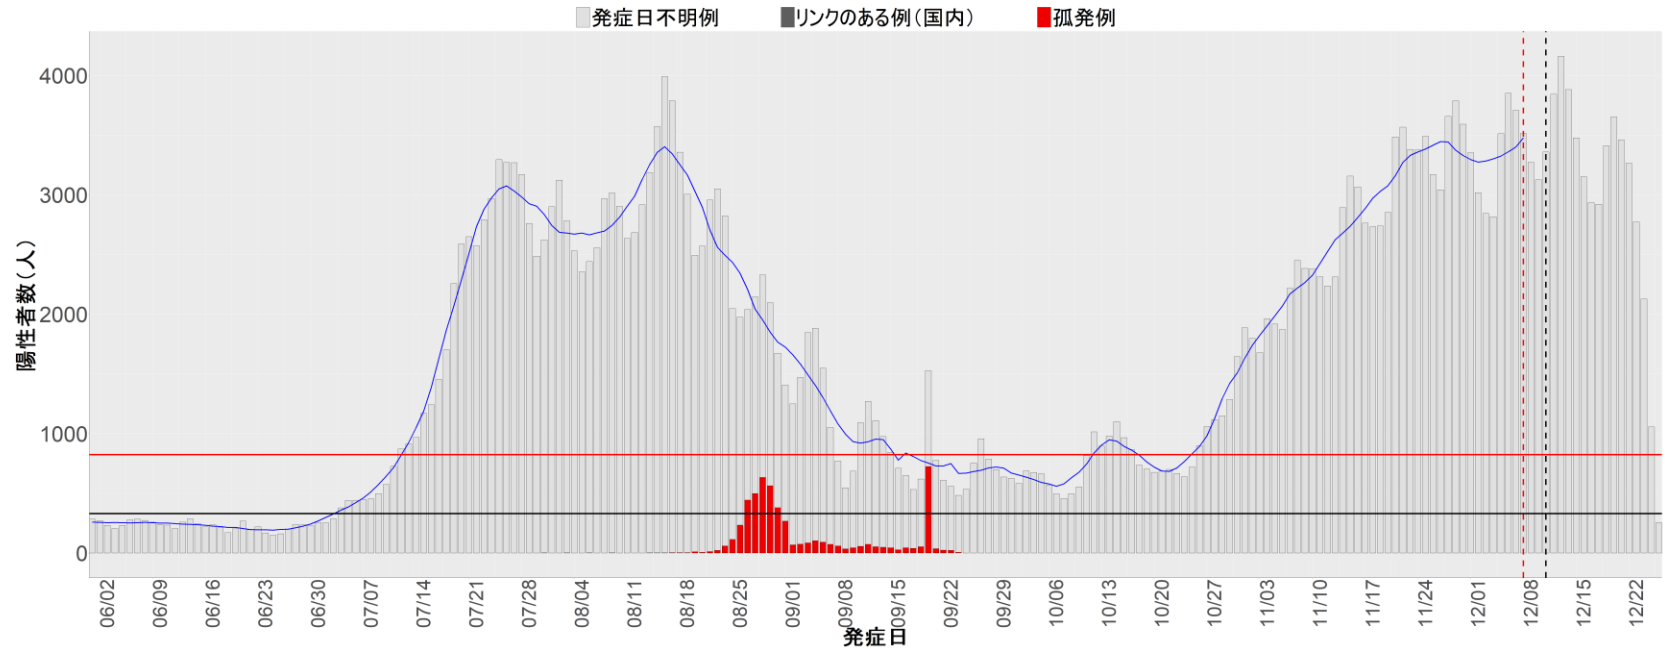

都道府県別エピカーブ (2022/6/1から2022/12/26まで)

【集計方法】

- 確定日は「陽性判明日」、それが不明な場合「自治体発表日」
- 無症状例は上段に含まれない
- リンク不明の場合は「孤発例」としてカウント
- 上段の薄灰色の発症日不明例は確定日から推定した発症日でカウント

【補助線】

- 上段の赤垂直線は17日前、黒垂直線は14日前、下段の赤垂直線は7日前を示す
- 赤水平線は、1週間の累積症例数が人口10万人あたり250に相当する数を1日あたりの症例数に換算したもの。同様に、黒水平線は人口10万人あたり100人に相当する
- 青線は7日間の移動平均であり、上段の移動平均には発症日不明例も含まれる

【注意事項】

- データは自治体公表情報と厚労省公表より(2022年9月27日から)取得
- 2022-06-01から2022-12-26までに報告された症例が含まれる
- 詳細情報の発表がない自治体、2022年9月26日以降の全ての自治体でエピカーブにリンクの有無を反映出来ていない
- 2020年11月作成分より東京都の9月26日までのグラフはTOKYO OPEN DATA "東京都新型コロナウイルス陽性患者発表詳細"より作成
- 自主療養症例が反映されていない都道府県がある可能性がある。神奈川県と兵庫県の自主療養症例は2022年8月16日作成分から過去分に遡って反映されている

全国

1. 北海道

2. 青森

3. 岩手

4. 宮城

5. 秋田

6. 山形

7. 福島