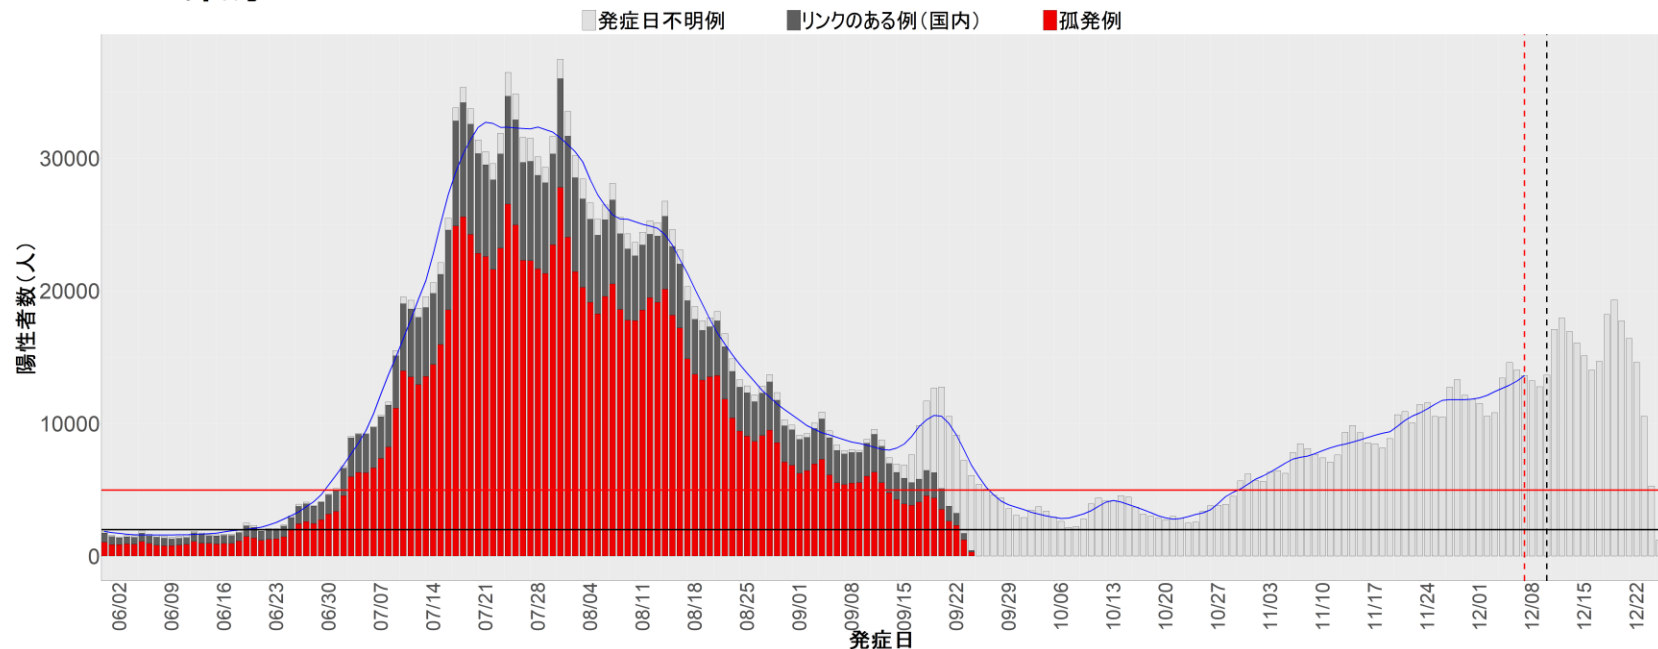

都道府県別エピカーブ (2022/6/1から2022/12/26まで)

【集計方法】

- 確定日は「陽性判明日」、それが不明な場合「自治体発表日」
- 無症状例は上段に含まれない
- リンク不明の場合は「孤発例」としてカウント
- 上段の薄灰色の発症日不明例は確定日から推定した発症日でカウント

【補助線】

- 上段の赤垂直線は17日前、黒垂直線は14日前、下段の赤垂直線は7日前を示す
- 赤水平線は、1週間の累積症例数が人口10万人あたり250に相当する数を1日あたりの症例数に換算したもの。同様に、黒水平線は人口10万人あたり100人に相当する
- 青線は7日間の移動平均であり、上段の移動平均には発症日不明例も含まれる

全国

1. 北海道

2. 青森

3. 岩手

4. 宮城

5. 秋田

6. 山形

7. 福島

8. 茨城

9. 栃木

10. 群馬

11. 埼玉

12. 千葉

13. 東京

14. 神奈川

15. 新潟

16. 富山

17. 石川

18. 福井

19. 山梨

20. 長野

21. 岐阜

22. 静岡

23. 愛知