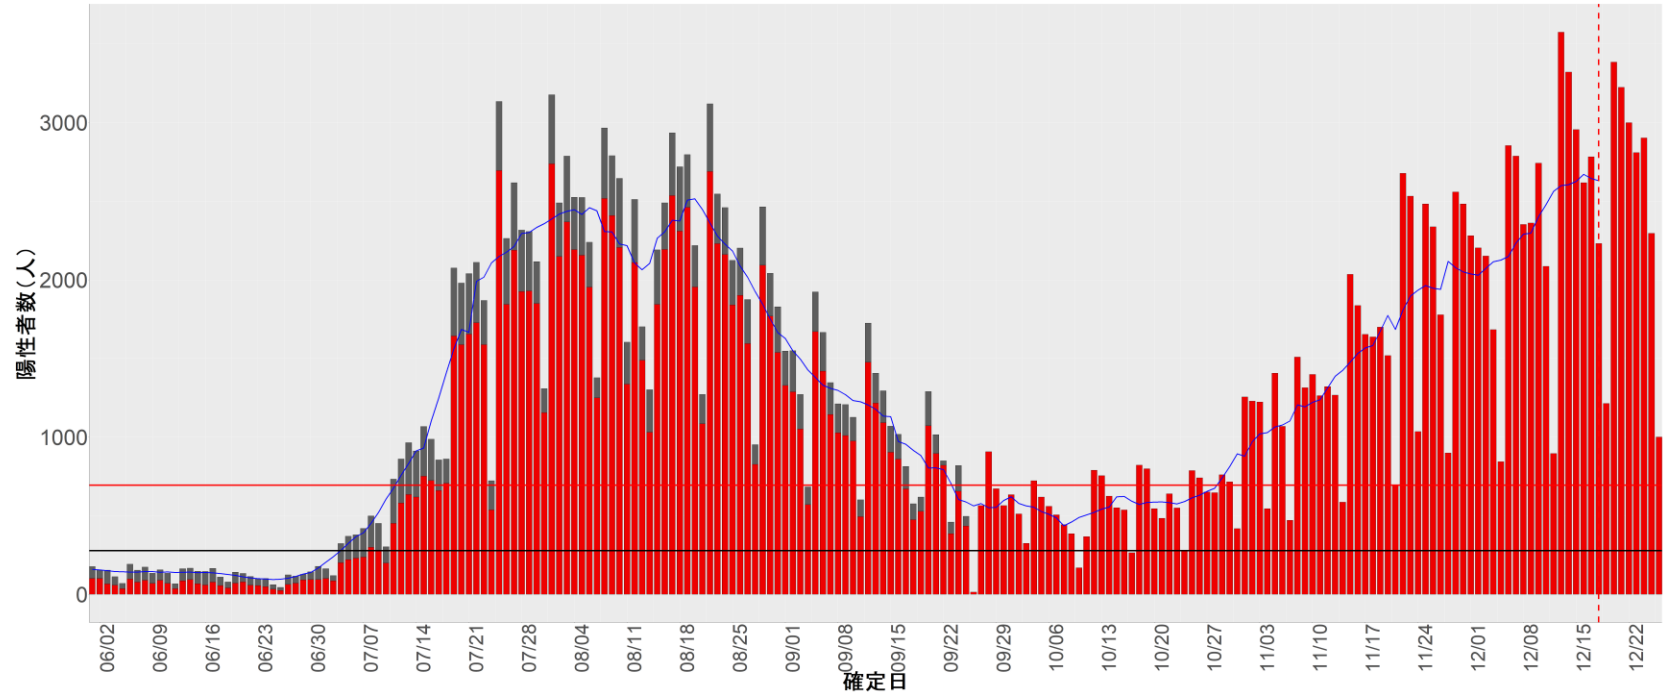

都道府県別エピカーブ (2022/6/1から2022/12/26まで)

【集計方法】

- 確定日は「陽性判明日」、それが不明な場合「自治体発表日」
- 無症状例は上段に含まれない
- リンク不明の場合は「孤発例」としてカウント
- 上段の薄灰色の発症日不明例は確定日から推定した発症日でカウント

【補助線】

- 上段の赤垂直線は17日前、黒垂直線は14日前、下段の赤垂直線は7日前を示す
- 赤水平線は、1週間の累積症例数が人口10万人あたり250に相当する数を1日あたりの症例数に換算したもの。同様に、黒水平線は人口10万人あたり100人に相当する
- 青線は7日間の移動平均であり、上段の移動平均には発症日不明例も含まれる

【注意事項】

- データは自治体公表情報と厚労省公表より(2022年9月27日から)取得
- 2022-06-01から2022-12-26までに報告された症例が含まれる
- 詳細情報の発表がない自治体、2022年9月26日以降の全ての自治体でエピカーブにリンクの有無を反映出来ていない
- 2020年11月作成分より東京都の9月26日までのグラフはTOKYO OPEN DATA "東京都新型コロナウイルス陽性患者発表詳細"より作成
- 自主療養症例が反映されていない都道府県がある可能性がある。神奈川県と兵庫県の自主療養症例は2022年8月16日作成分から過去分に遡って反映されている

全国

1. 北海道

2. 青森

3. 岩手

4. 宮城

5. 秋田

6. 山形

7. 福島

8. 茨城

9. 栃木

10. 群馬

11. 埼玉

12. 千葉

13. 東京

14. 神奈川

15. 新潟