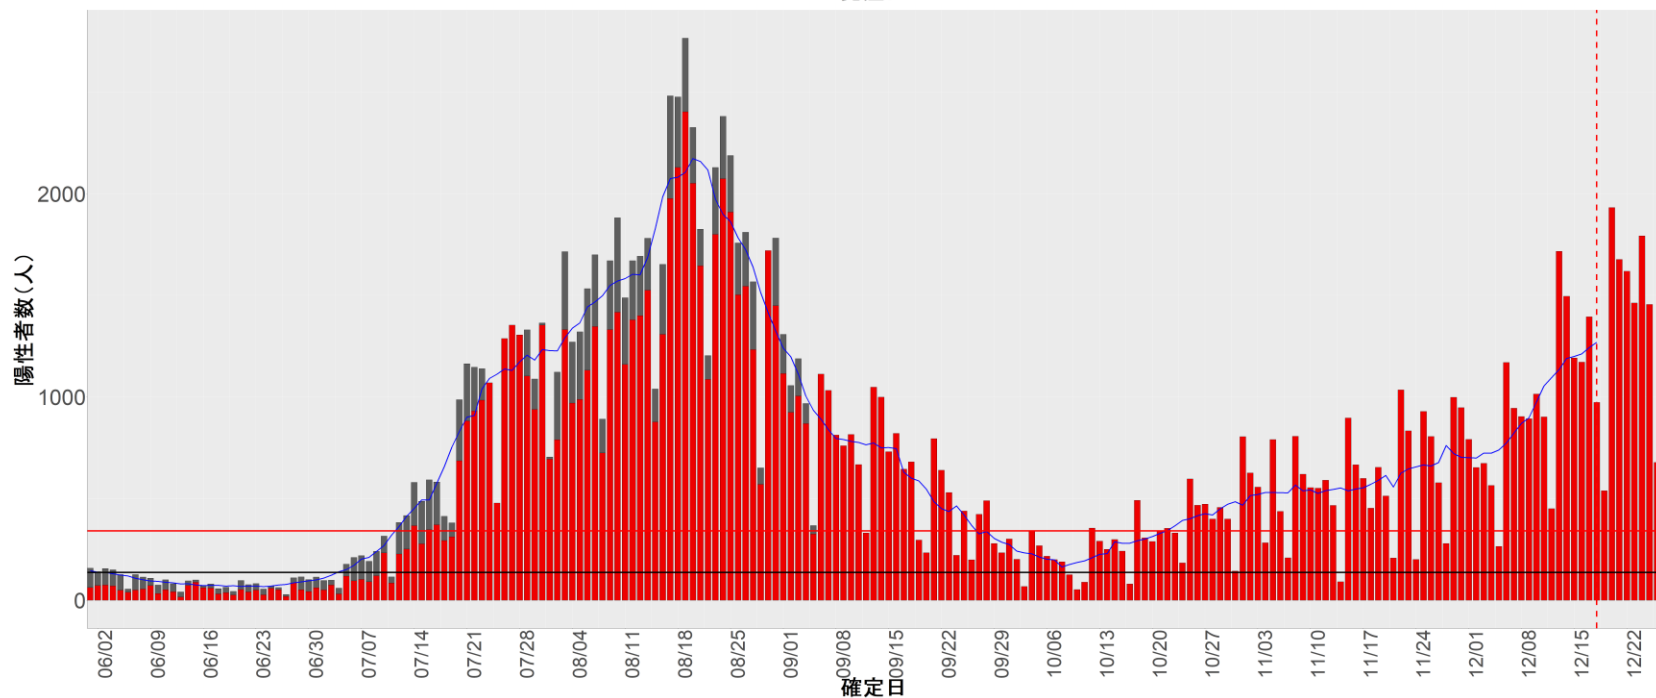

都道府県別エピカーブ (2022/6/1から2022/12/26まで)

【集計方法】

- 確定日は「陽性判明日」、それが不明な場合「自治体発表日」
- 無症状例は上段に含まれない
- リンク不明の場合は「孤発例」としてカウント
- 上段の薄灰色の発症日不明例は確定日から推定した発症日でカウント

【補助線】

- 上段の赤垂直線は17日前、黒垂直線は14日前、下段の赤垂直線は7日前を示す
- 赤水平線は、1週間の累積症例数が人口10万人あたり250に相当する数を1日あたりの症例数に換算したもの。同様に、黒水平線は人口10万人あたり100人に相当する
- 青線は7日間の移動平均であり、上段の移動平均には発症日不明例も含まれる

24. 三重

25. 滋賀

26. 京都

27. 大阪

28. 兵庫

29. 奈良

30. 和歌山

31. 鳥取

32. 島根

33. 岡山

34. 広島

35. 山口

36. 徳島

37. 香川

38. 愛媛

39. 高知

40. 福岡

41. 佐賀

42. 長崎

43. 熊本

44. 大分

45. 宮崎

46. 鹿児島

47. 沖縄