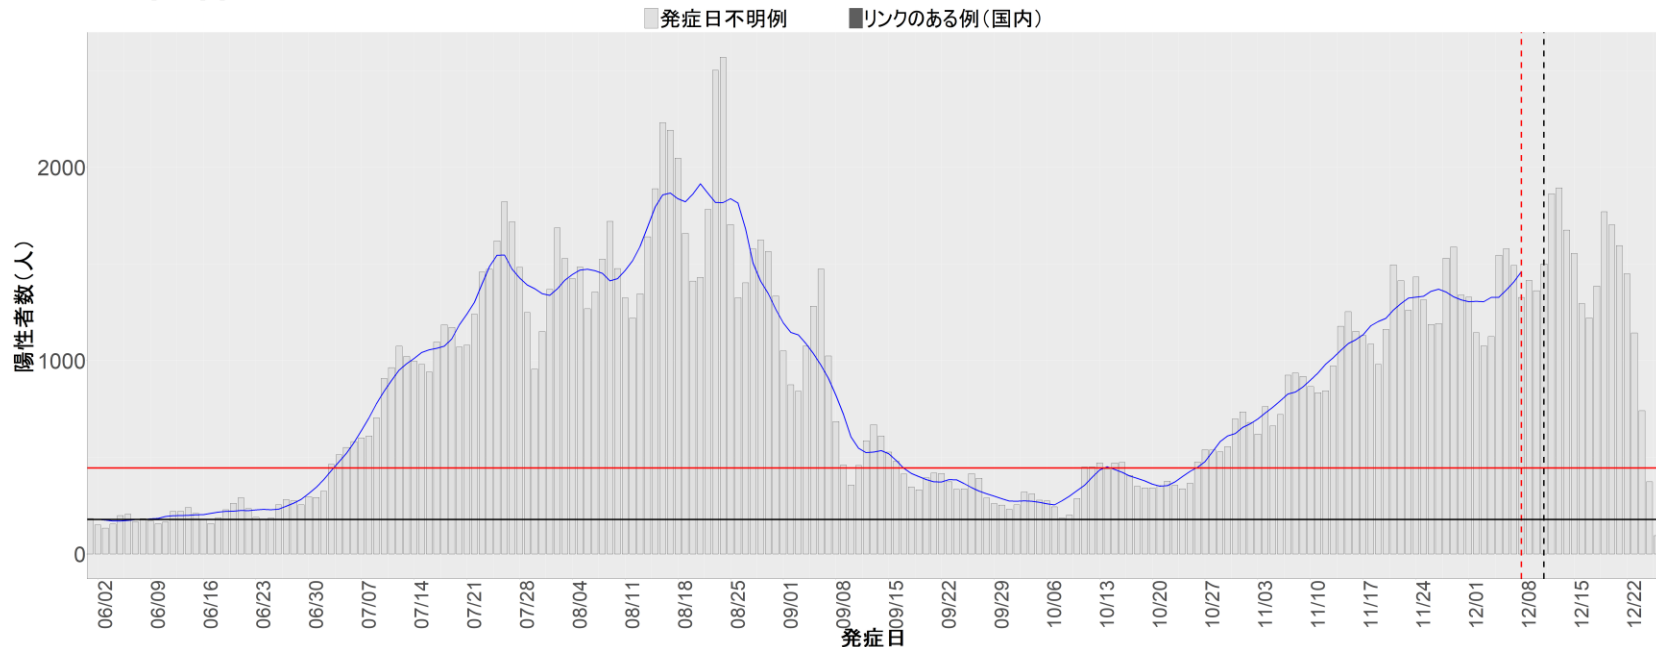

都道府県別エピカーブ (2022/6/1から2022/12/26まで)

【集計方法】

- 確定日は「陽性判明日」、それが不明な場合「自治体発表日」
- 無症状例は上段に含まれない
- リンク不明の場合は「孤発例」としてカウント
- 上段の薄灰色の発症日不明例は確定日から推定した発症日でカウント

【補助線】

- 上段の赤垂直線は17日前、黒垂直線は14日前、下段の赤垂直線は7日前を示す
- 赤水平線は、1週間の累積症例数が人口10万人あたり250に相当する数を1日あたりの症例数に換算したもの。同様に、黒水平線は人口10万人あたり100人に相当する
- 青線は7日間の移動平均であり、上段の移動平均には発症日不明例も含まれる

【注意事項】

- データは自治体公表情報と厚労省公表より(2022年9月27日から)取得
- 2022-06-01から2022-12-26までに報告された症例が含まれる
- 詳細情報の発表がない自治体、2022年9月26日以降の全ての自治体でエピカーブにリンクの有無を反映出来ていない
- 2020年11月作成分より東京都の9月26日までのグラフはTOKYO OPEN DATA "東京都新型コロナウイルス陽性患者発表詳細"より作成
- 自主療養症例が反映されていない都道府県がある可能性がある。神奈川県と兵庫県の自主療養症例は2022年8月16日作成分から過去分に遡って反映されている

全国

1. 北海道

2. 青森

3. 岩手

4. 宮城

5. 秋田

6. 山形

7. 福島