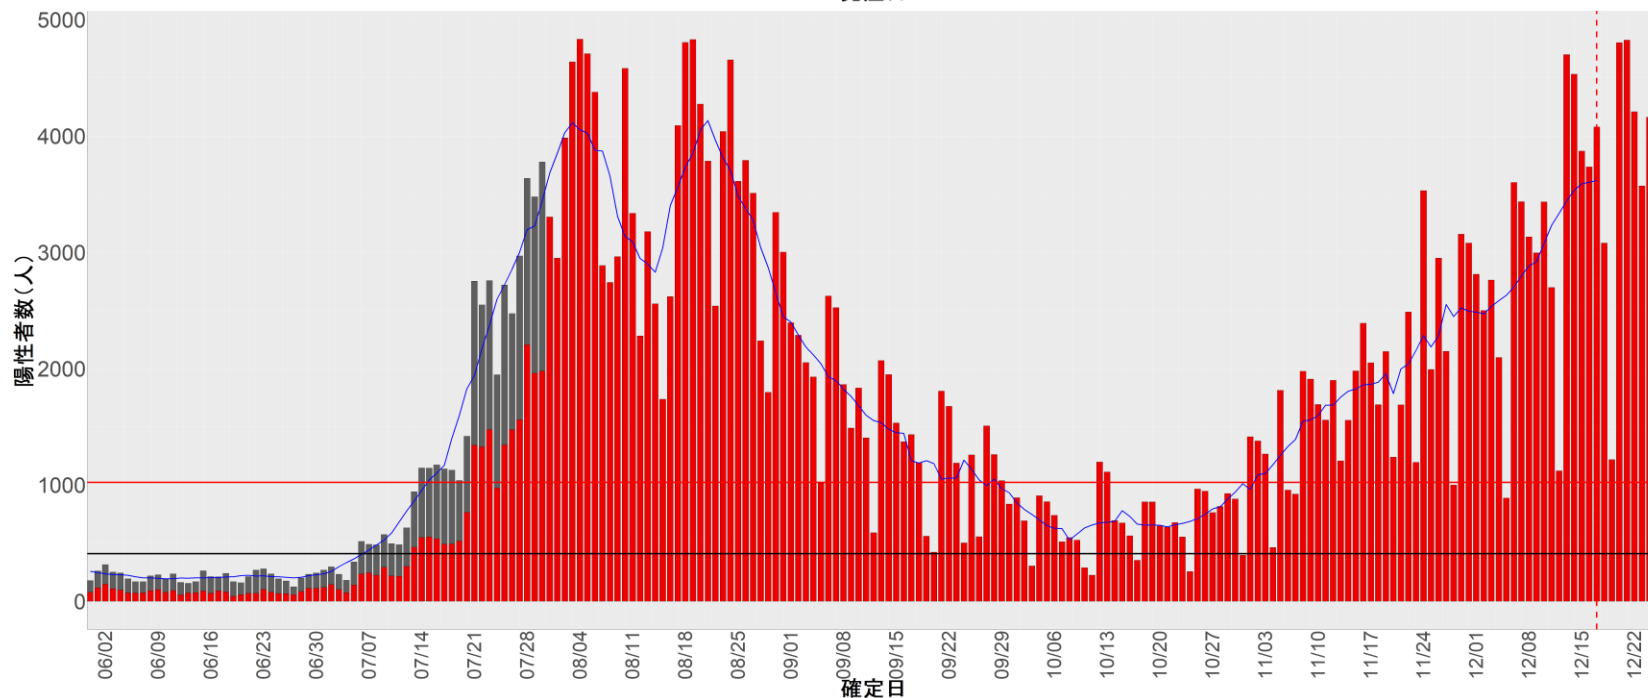

都道府県別エピカーブ (2022/6/1から2022/12/26まで)

【集計方法】

- 確定日は「陽性判明日」、それが不明な場合「自治体発表日」
- 無症状例は上段に含まれない
- リンク不明の場合は「孤発例」としてカウント
- 上段の薄灰色の発症日不明例は確定日から推定した発症日でカウント

【補助線】

- 上段の赤垂直線は17日前、黒垂直線は14日前、下段の赤垂直線は7日前を示す
- 赤水平線は、1週間の累積症例数が人口10万人あたり250に相当する数を1日あたりの症例数に換算したもの。同様に、黒水平線は人口10万人あたり100人に相当する
- 青線は7日間の移動平均であり、上段の移動平均には発症日不明例も含まれる

【注意事項】

- データは自治体公表情報と厚労省公表より(2022年9月27日から)取得
- 2022-06-01から2022-12-26までに報告された症例が含まれる
- 詳細情報の発表がない自治体、2022年9月26日以降の全ての自治体でエピカーブにリンクの有無を反映出来ていない
- 2020年11月作成分より東京都の9月26日までのグラフはTOKYO OPEN DATA "東京都新型コロナウイルス陽性患者発表詳細"より作成
- 自主療養症例が反映されていない都道府県がある可能性がある。神奈川県と兵庫県の自主療養症例は2022年8月16日作成分から過去分に遡って反映されている

全国

1. 北海道

2. 青森

3. 岩手

4. 宮城

5. 秋田

6. 山形

7. 福島

8. 茨城

9. 栃木

10. 群馬

11. 埼玉

12. 千葉

13. 東京

14. 神奈川

15. 新潟