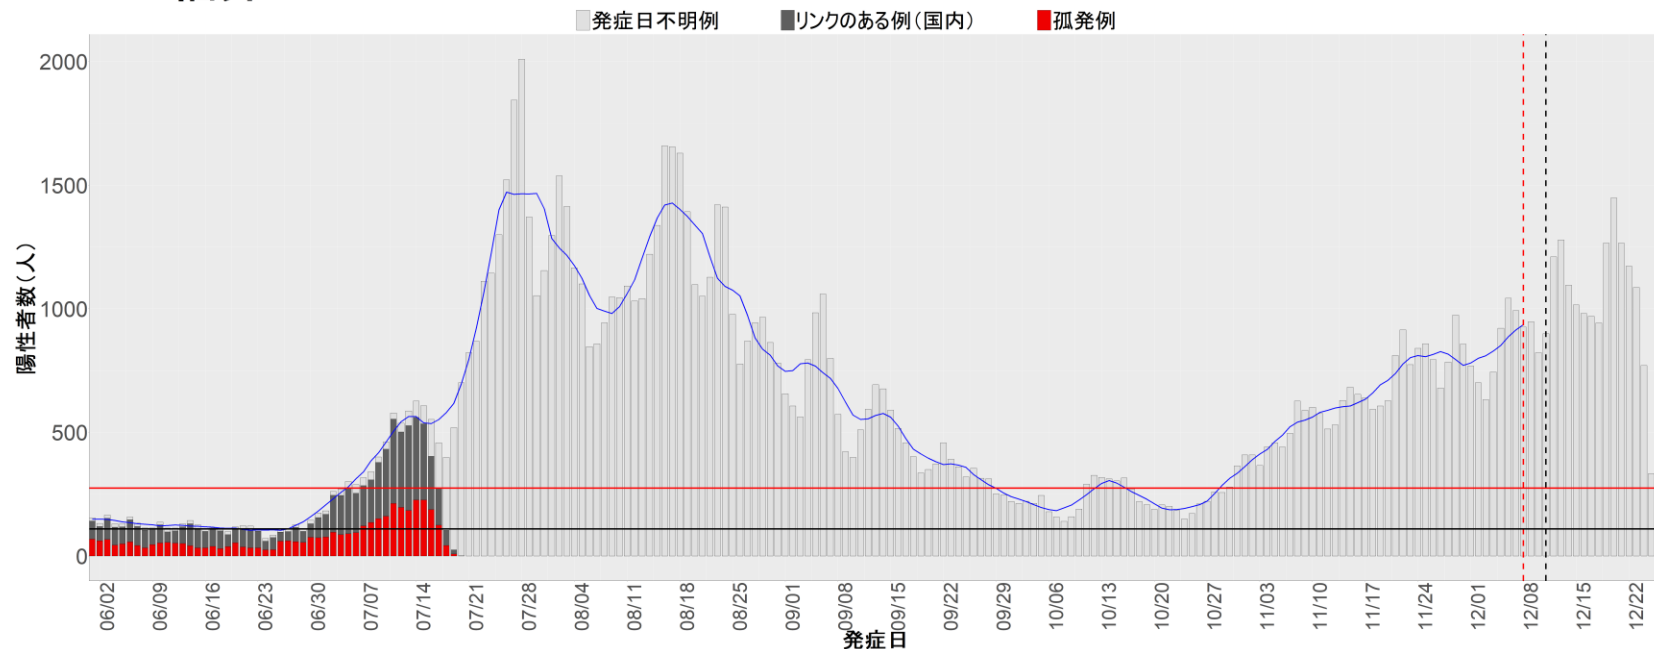

都道府県別エピカーブ (2022/6/1から2022/12/26まで)

【集計方法】

- 確定日は「陽性判明日」、それが不明な場合「自治体発表日」
- 無症状例は上段に含まれない
- リンク不明の場合は「孤発例」としてカウント
- 上段の薄灰色の発症日不明例は確定日から推定した発症日でカウント

【補助線】

- 上段の赤垂直線は17日前、黒垂直線は14日前、下段の赤垂直線は7日前を示す
- 赤水平線は、1週間の累積症例数が人口10万人あたり250に相当する数を1日あたりの症例数に換算したもの。同様に、黒水平線は人口10万人あたり100人に相当する
- 青線は7日間の移動平均であり、上段の移動平均には発症日不明例も含まれる

全国

1. 北海道

2. 青森

3. 岩手

4. 宮城

5. 秋田

6. 山形

7. 福島

8. 茨城

9. 栃木

10. 群馬

11. 埼玉

12. 千葉

13. 東京

14. 神奈川

15. 新潟

16. 富山

17. 石川

18. 福井

19. 山梨

20. 長野

21. 岐阜

22. 静岡

23. 愛知