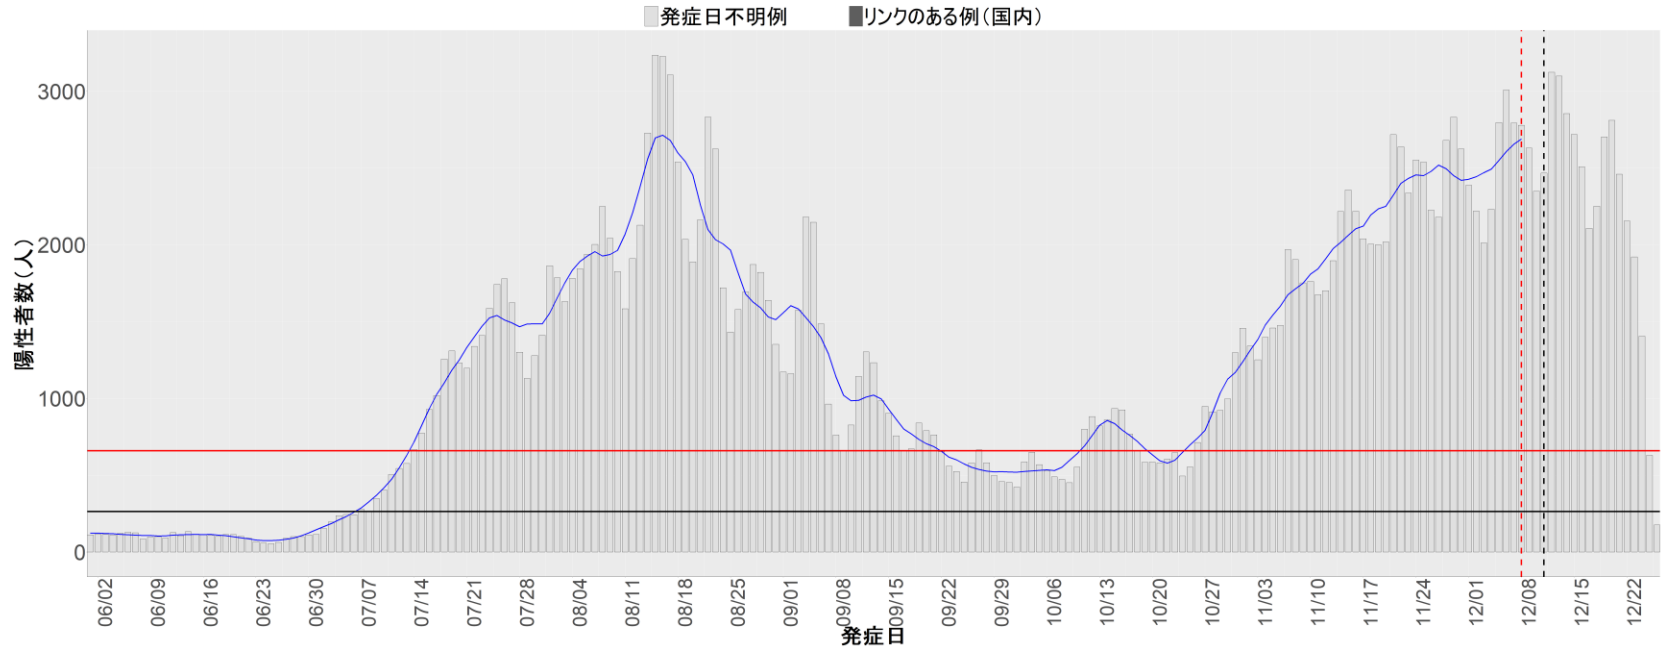

都道府県別エピカーブ (2022/6/1から2022/12/26まで)

【集計方法】

- 確定日は「陽性判明日」、それが不明な場合「自治体発表日」
- 無症状例は上段に含まれない
- リンク不明の場合は「孤発例」としてカウント
- 上段の薄灰色の発症日不明例は確定日から推定した発症日でカウント

【補助線】

- 上段の赤垂直線は17日前、黒垂直線は14日前、下段の赤垂直線は7日前を示す
- 赤水平線は、1週間の累積症例数が人口10万人あたり250に相当する数を1日あたりの症例数に換算したもの。同様に、黒水平線は人口10万人あたり100人に相当する
- 青線は7日間の移動平均であり、上段の移動平均には発症日不明例も含まれる

【注意事項】

- データは自治体公表情報と厚労省公表より(2022年9月27日から)取得
- 2022-06-01から2022-12-26までに報告された症例が含まれる
- 詳細情報の発表がない自治体、2022年9月26日以降の全ての自治体でエピカーブにリンクの有無を反映出来ていない
- 2020年11月作成分より東京都の9月26日までのグラフはTOKYO OPEN DATA "東京都新型コロナウイルス陽性患者発表詳細"より作成
- 自主療養症例が反映されていない都道府県がある可能性がある。神奈川県と兵庫県の自主療養症例は2022年8月16日作成分から過去分に遡って反映されている

全国

1. 北海道

2. 青森

3. 岩手

4. 宮城

5. 秋田

6. 山形

7. 福島