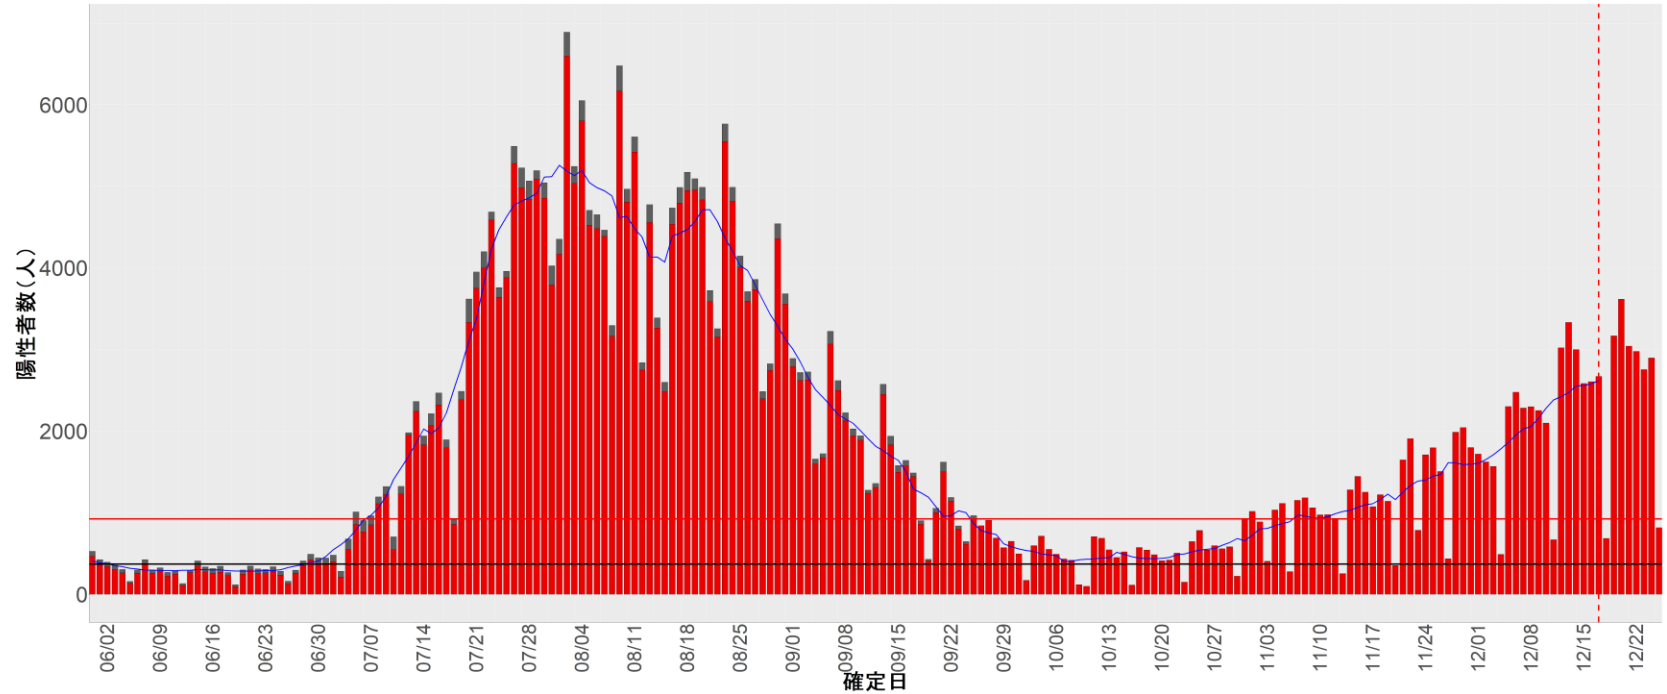

都道府県別エピカーブ (2022/6/1から2022/12/26まで)

【集計方法】

- 確定日は「陽性判明日」、それが不明な場合「自治体発表日」
- 無症状例は上段に含まれない
- リンク不明の場合は「孤発例」としてカウント
- 上段の薄灰色の発症日不明例は確定日から推定した発症日でカウント

【補助線】

- 上段の赤垂直線は17日前、黒垂直線は14日前、下段の赤垂直線は7日前を示す
- 赤水平線は、1週間の累積症例数が人口10万人あたり250に相当する数を1日あたりの症例数に換算したもの。同様に、黒水平線は人口10万人あたり100人に相当する
- 青線は7日間の移動平均であり、上段の移動平均には発症日不明例も含まれる

8. 茨城

9. 栃木

10. 群馬

11. 埼玉

12. 千葉

13. 東京

14. 神奈川

15. 新潟

16. 富山

17. 石川

18. 福井

19. 山梨

20. 長野

21. 岐阜

22. 静岡

23. 愛知

24. 三重

25. 滋賀

26. 京都

27. 大阪

28. 兵庫

29. 奈良

30. 和歌山

31. 鳥取