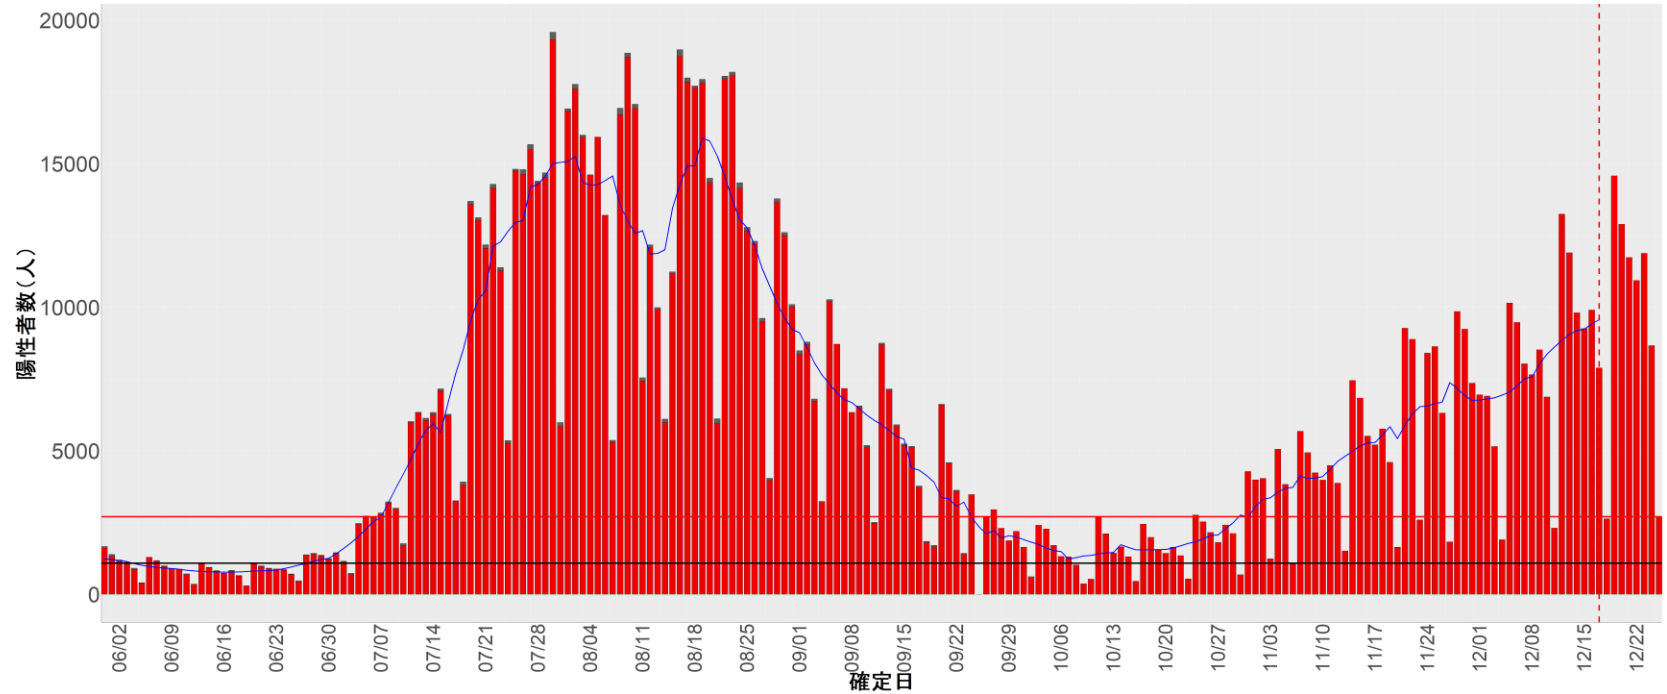

都道府県別エピカーブ (2022/6/1から2022/12/26まで)

【集計方法】

- 確定日は「陽性判明日」、それが不明な場合「自治体発表日」
- 無症状例は上段に含まれない
- リンク不明の場合は「孤発例」としてカウント
- 上段の薄灰色の発症日不明例は確定日から推定した発症日でカウント

【補助線】

- 上段の赤垂直線は17日前、黒垂直線は14日前、下段の赤垂直線は7日前を示す
- 赤水平線は、1週間の累積症例数が人口10万人あたり250に相当する数を1日あたりの症例数に換算したもの。同様に、黒水平線は人口10万人あたり100人に相当する
- 青線は7日間の移動平均であり、上段の移動平均には発症日不明例も含まれる

8. 茨城

9. 栃木

10. 群馬

11. 埼玉

12. 千葉

13. 東京

14. 神奈川

15. 新潟

16. 富山

17. 石川

18. 福井

19. 山梨

20. 長野

21. 岐阜

22. 静岡

23. 愛知

24. 三重

25. 滋賀

26. 京都

27. 大阪

28. 兵庫

29. 奈良

30. 和歌山

31. 鳥取