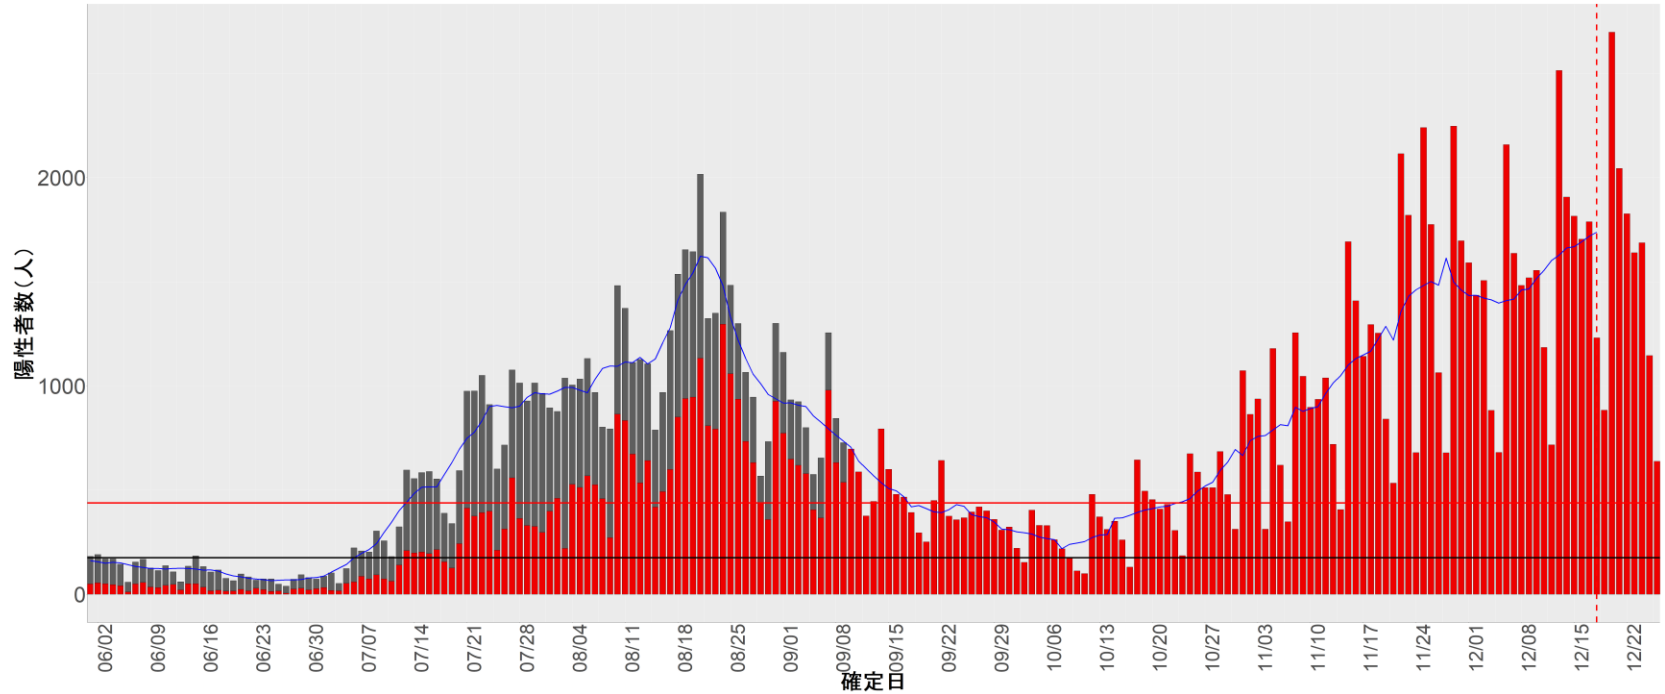

都道府県別エピカーブ (2022/6/1から2022/12/26まで)

【集計方法】

- 確定日は「陽性判明日」、それが不明な場合「自治体発表日」
- 無症状例は上段に含まれない
- リンク不明の場合は「孤発例」としてカウント
- 上段の薄灰色の発症日不明例は確定日から推定した発症日でカウント

【補助線】

- 上段の赤垂直線は17日前、黒垂直線は14日前、下段の赤垂直線は7日前を示す
- 赤水平線は、1週間の累積症例数が人口10万人あたり250に相当する数を1日あたりの症例数に換算したもの。同様に、黒水平線は人口10万人あたり100人に相当する
- 青線は7日間の移動平均であり、上段の移動平均には発症日不明例も含まれる

【注意事項】

- データは自治体公表情報と厚労省公表より(2022年9月27日から)取得
- 2022-06-01から2022-12-26までに報告された症例が含まれる
- 詳細情報の発表がない自治体、2022年9月26日以降の全ての自治体でエピカーブにリンクの有無を反映出来ていない
- 2020年11月作成分より東京都の9月26日までのグラフはTOKYO OPEN DATA "東京都新型コロナウイルス陽性患者発表詳細"より作成
- 自主療養症例が反映されていない都道府県がある可能性がある。神奈川県と兵庫県の自主療養症例は2022年8月16日作成分から過去分に遡って反映されている

全国

1. 北海道

2. 青森

3. 岩手

4. 宮城

5. 秋田

6. 山形

7. 福島

8. 茨城

9. 栃木

10. 群馬

11. 埼玉

12. 千葉

13. 東京

14. 神奈川

15. 新潟