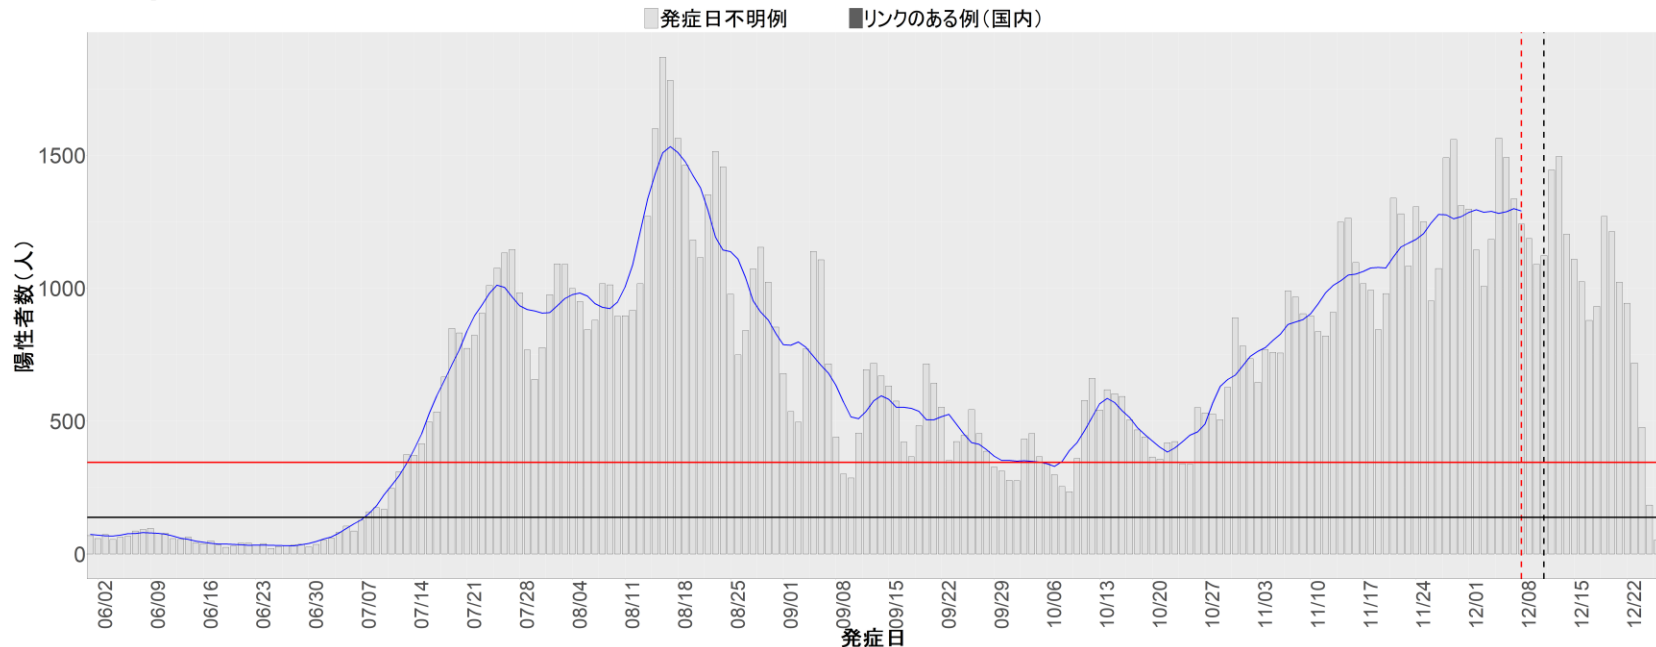

都道府県別エピカーブ (2022/6/1から2022/12/26まで)

【集計方法】

- 確定日は「陽性判明日」、それが不明な場合「自治体発表日」
- 無症状例は上段に含まれない
- リンク不明の場合は「孤発例」としてカウント
- 上段の薄灰色の発症日不明例は確定日から推定した発症日でカウント

【補助線】

- 上段の赤垂直線は17日前、黒垂直線は14日前、下段の赤垂直線は7日前を示す
- 赤水平線は、1週間の累積症例数が人口10万人あたり250に相当する数を1日あたりの症例数に換算したもの。同様に、黒水平線は人口10万人あたり100人に相当する
- 青線は7日間の移動平均であり、上段の移動平均には発症日不明例も含まれる

【注意事項】

- データは自治体公表情報と厚労省公表より(2022年9月27日から)取得
- 2022-06-01から2022-12-26までに報告された症例が含まれる
- 詳細情報の発表がない自治体、2022年9月26日以降の全ての自治体でエピカーブにリンクの有無を反映出来ていない
- 2020年11月作成分より東京都の9月26日までのグラフはTOKYO OPEN DATA "東京都新型コロナウイルス陽性患者発表詳細"より作成
- 自主療養症例が反映されていない都道府県がある可能性がある。神奈川県と兵庫県の自主療養症例は2022年8月16日作成分から過去分に遡って反映されている

全国

1. 北海道

2. 青森

3. 岩手

4. 宮城

5. 秋田

6. 山形

7. 福島