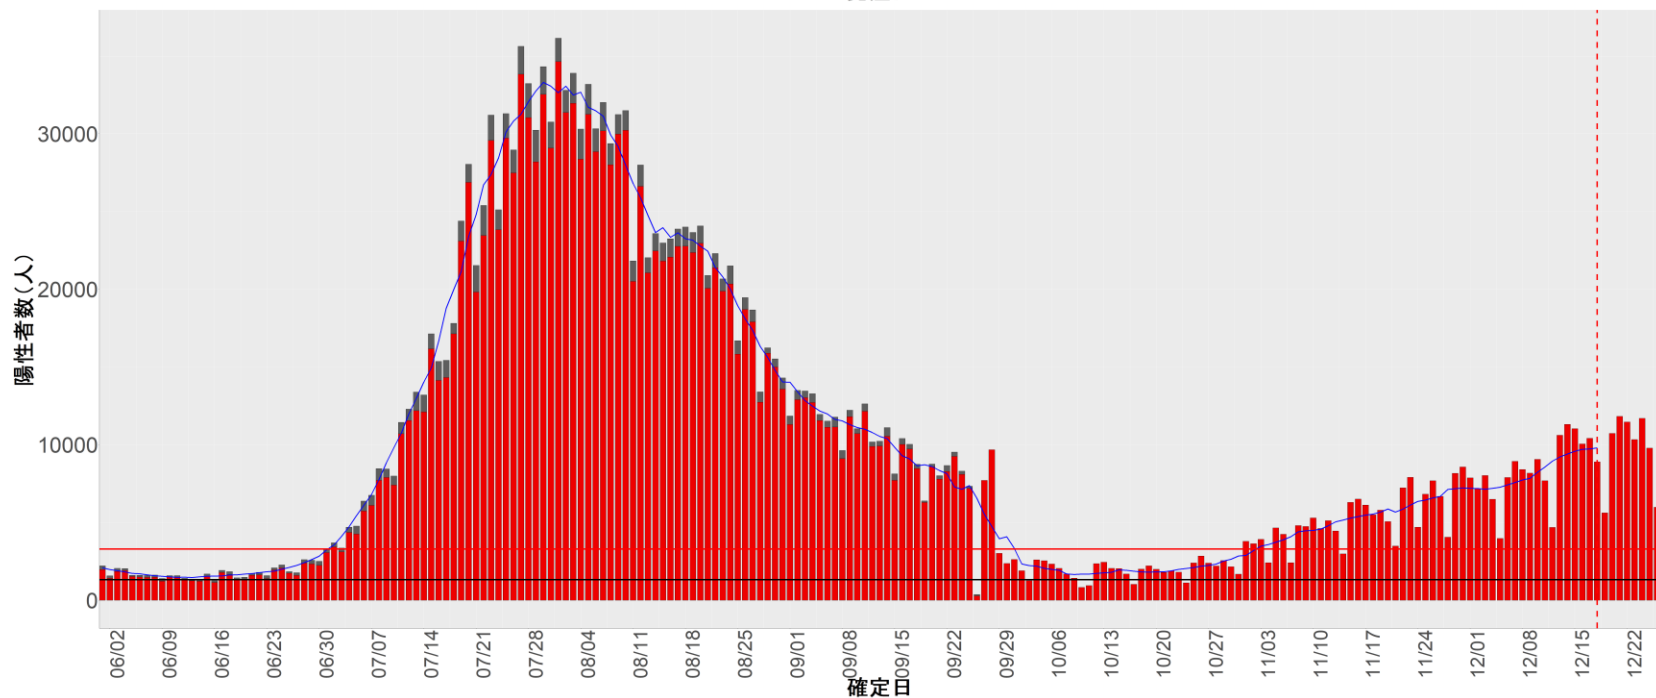

都道府県別エピカーブ (2022/6/1から2022/12/26まで)

【集計方法】

- 確定日は「陽性判明日」、それが不明な場合「自治体発表日」
- 無症状例は上段に含まれない
- リンク不明の場合は「孤発例」としてカウント
- 上段の薄灰色の発症日不明例は確定日から推定した発症日でカウント

【補助線】

- 上段の赤垂直線は17日前、黒垂直線は14日前、下段の赤垂直線は7日前を示す
- 赤水平線は、1週間の累積症例数が人口10万人あたり250に相当する数を1日あたりの症例数に換算したもの。同様に、黒水平線は人口10万人あたり100人に相当する
- 青線は7日間の移動平均であり、上段の移動平均には発症日不明例も含まれる

全国

1. 北海道

2. 青森

3. 岩手

4. 宮城

5. 秋田

6. 山形

7. 福島

8. 茨城

9. 栃木

10. 群馬

11. 埼玉

12. 千葉

13. 東京

14. 神奈川

15. 新潟

16. 富山

17. 石川

18. 福井

19. 山梨

20. 長野

21. 岐阜

22. 静岡

23. 愛知