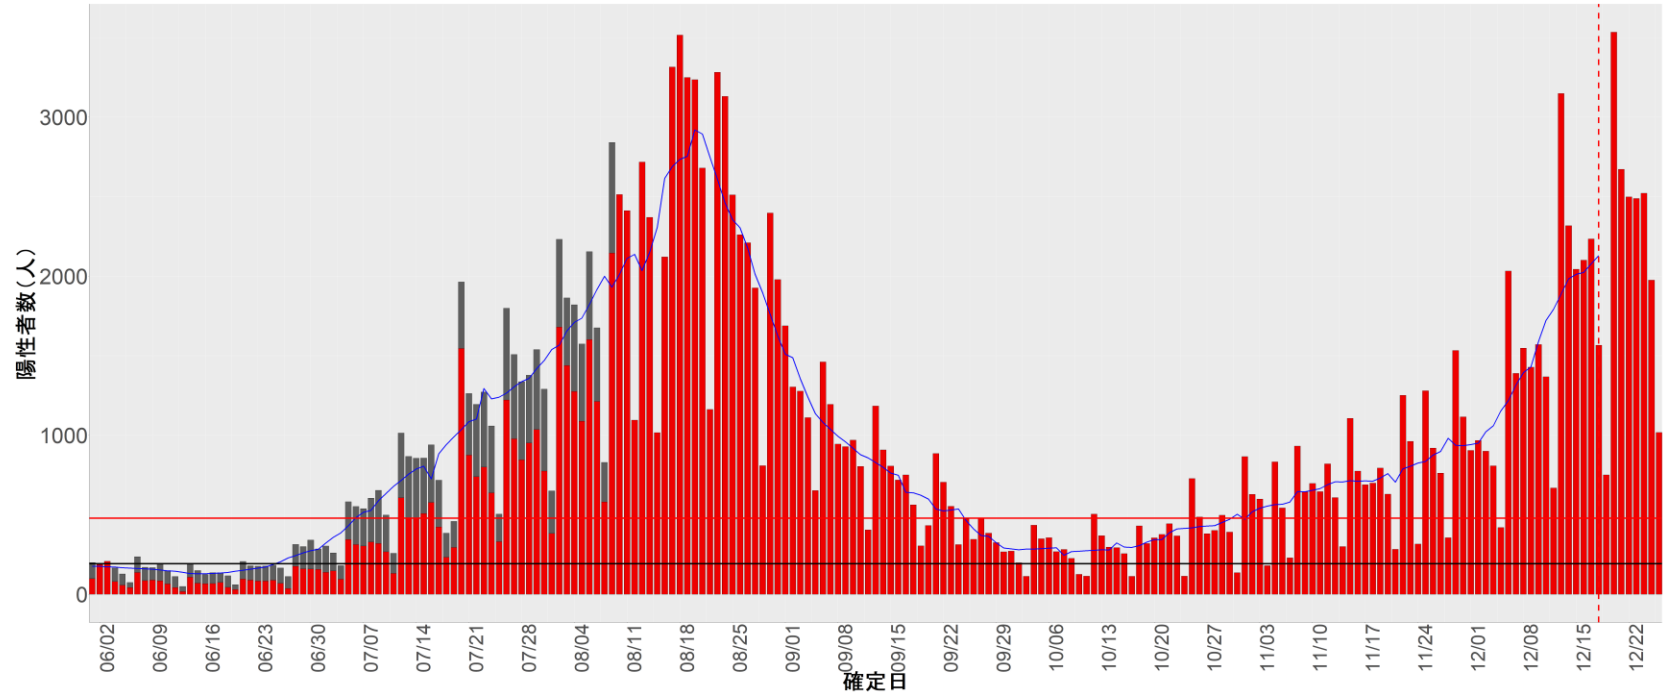

都道府県別エピカーブ (2022/6/1から2022/12/26まで)

【集計方法】

- 確定日は「陽性判明日」、それが不明な場合「自治体発表日」
- 無症状例は上段に含まれない
- リンク不明の場合は「孤発例」としてカウント
- 上段の薄灰色の発症日不明例は確定日から推定した発症日でカウント

【補助線】

- 上段の赤垂直線は17日前、黒垂直線は14日前、下段の赤垂直線は7日前を示す
- 赤水平線は、1週間の累積症例数が人口10万人あたり250に相当する数を1日あたりの症例数に換算したもの。同様に、黒水平線は人口10万人あたり100人に相当する
- 青線は7日間の移動平均であり、上段の移動平均には発症日不明例も含まれる

24. 三重

25. 滋賀

26. 京都

27. 大阪

28. 兵庫

29. 奈良

30. 和歌山

31. 鳥取

32. 島根

33. 岡山

34. 広島

35. 山口

36. 徳島

37. 香川

38. 愛媛

39. 高知

40. 福岡

41. 佐賀

42. 長崎

43. 熊本

44. 大分

45. 宮崎

46. 鹿児島

47. 沖縄