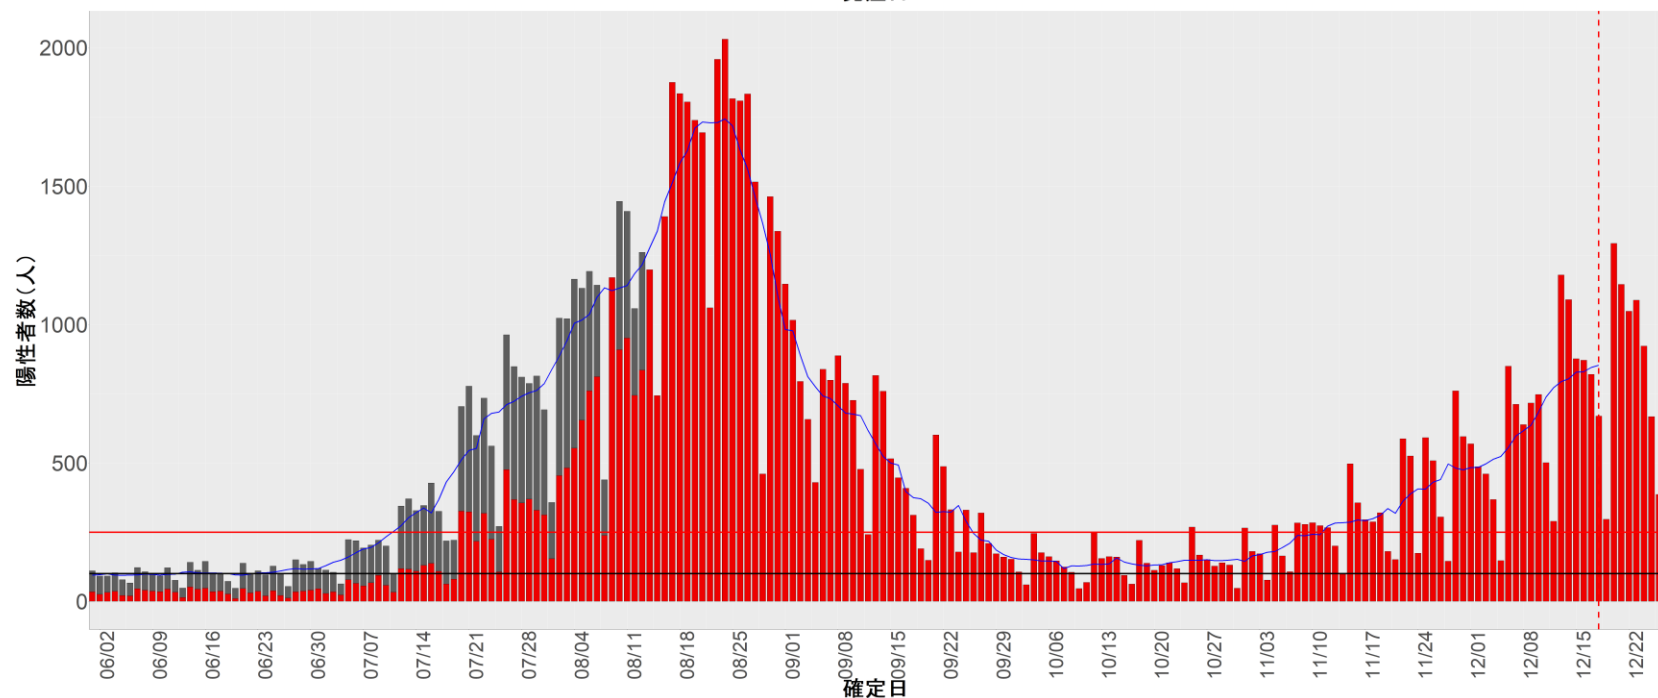

都道府県別エピカーブ (2022/6/1から2022/12/26まで)

【集計方法】

- 確定日は「陽性判明日」、それが不明な場合「自治体発表日」
- 無症状例は上段に含まれない
- リンク不明の場合は「孤発例」としてカウント
- 上段の薄灰色の発症日不明例は確定日から推定した発症日でカウント

【補助線】

- 上段の赤垂直線は17日前、黒垂直線は14日前、下段の赤垂直線は7日前を示す
- 赤水平線は、1週間の累積症例数が人口10万人あたり250に相当する数を1日あたりの症例数に換算したもの。同様に、黒水平線は人口10万人あたり100人に相当する
- 青線は7日間の移動平均であり、上段の移動平均には発症日不明例も含まれる

24. 三重

25. 滋賀

26. 京都

27. 大阪

28. 兵庫

29. 奈良

30. 和歌山

31. 鳥取

32. 島根

33. 岡山

34. 広島

35. 山口

36. 徳島

37. 香川

38. 愛媛

39. 高知

40. 福岡

41. 佐賀

42. 長崎

43. 熊本

44. 大分

45. 宮崎

46. 鹿児島

47. 沖縄