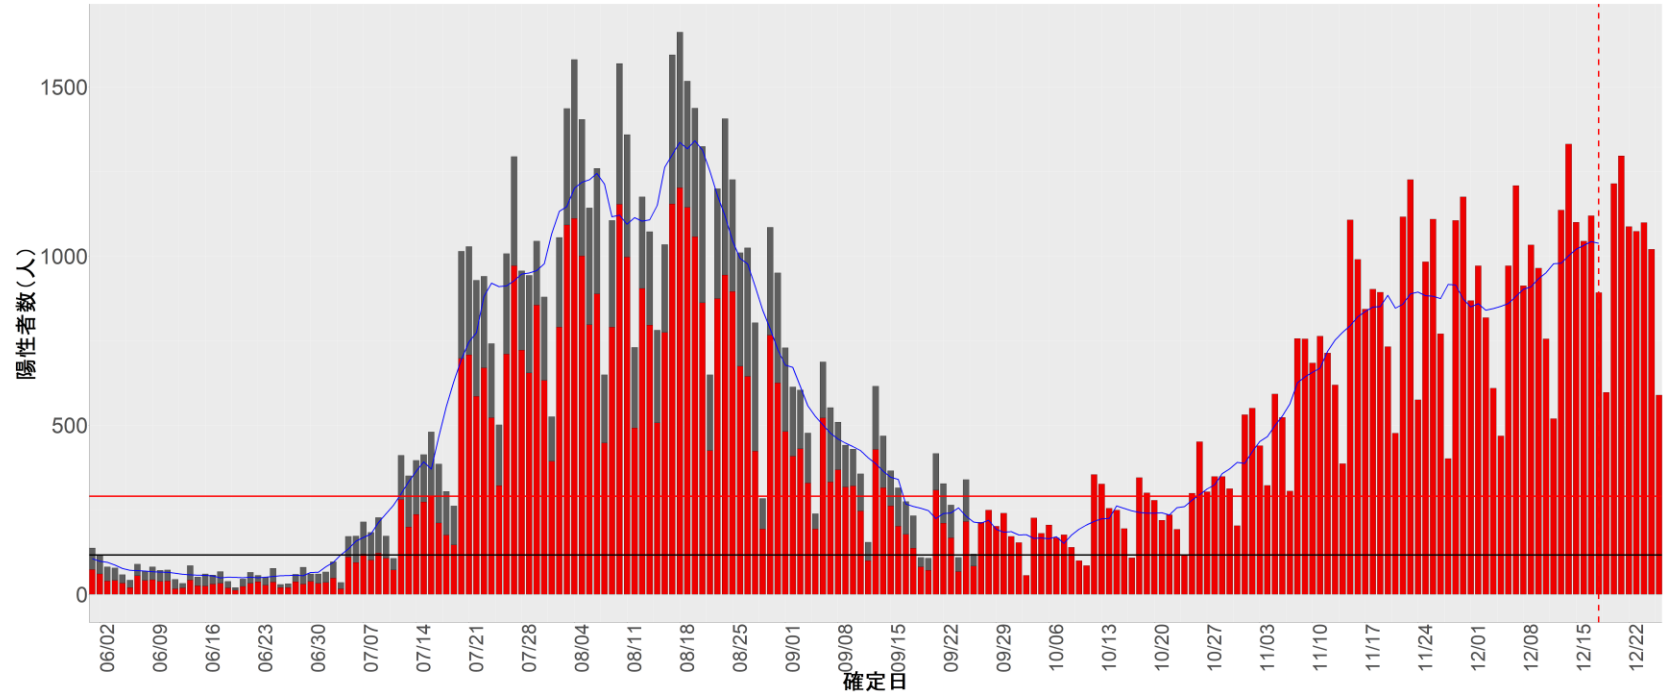

都道府県別エピカーブ (2022/6/1から2022/12/26まで)

【集計方法】

- 確定日は「陽性判明日」、それが不明な場合「自治体発表日」
- 無症状例は上段に含まれない
- リンク不明の場合は「孤発例」としてカウント
- 上段の薄灰色の発症日不明例は確定日から推定した発症日でカウント

【補助線】

- 上段の赤垂直線は17日前、黒垂直線は14日前、下段の赤垂直線は7日前を示す
- 赤水平線は、1週間の累積症例数が人口10万人あたり250に相当する数を1日あたりの症例数に換算したもの。同様に、黒水平線は人口10万人あたり100人に相当する
- 青線は7日間の移動平均であり、上段の移動平均には発症日不明例も含まれる

8. 茨城

9. 栃木

10. 群馬

11. 埼玉

12. 千葉

13. 東京

14. 神奈川

15. 新潟

16. 富山

17. 石川

18. 福井

19. 山梨

20. 長野

21. 岐阜

22. 静岡

23. 愛知

24. 三重

25. 滋賀

26. 京都

27. 大阪

28. 兵庫

29. 奈良

30. 和歌山

31. 鳥取