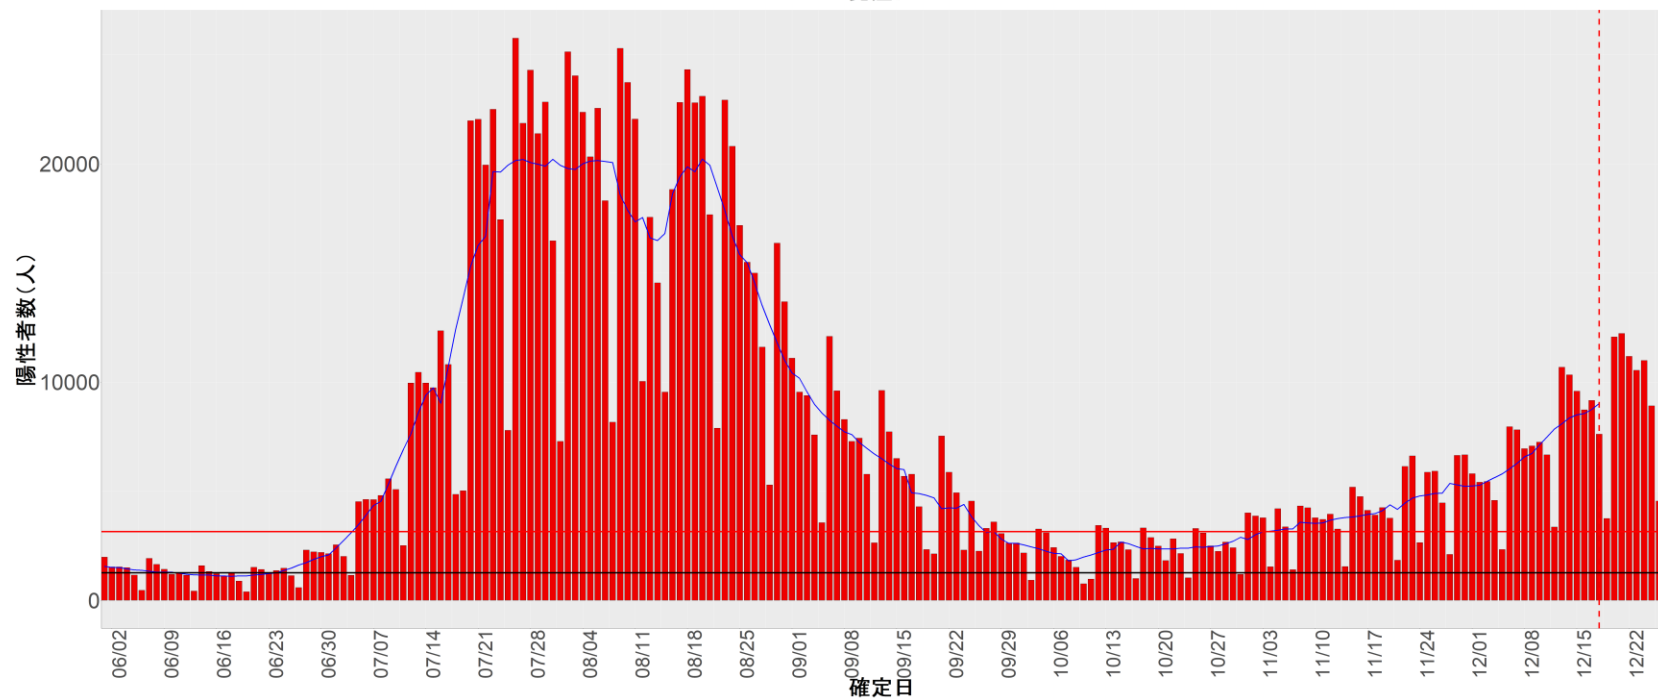

都道府県別エピカーブ (2022/6/1から2022/12/26まで)

【集計方法】

- 確定日は「陽性判明日」、それが不明な場合「自治体発表日」
- 無症状例は上段に含まれない
- リンク不明の場合は「孤発例」としてカウント
- 上段の薄灰色の発症日不明例は確定日から推定した発症日でカウント

【補助線】

- 上段の赤垂直線は17日前、黒垂直線は14日前、下段の赤垂直線は7日前を示す
- 赤水平線は、1週間の累積症例数が人口10万人あたり250に相当する数を1日あたりの症例数に換算したもの。同様に、黒水平線は人口10万人あたり100人に相当する
- 青線は7日間の移動平均であり、上段の移動平均には発症日不明例も含まれる

16. 富山

17. 石川

18. 福井

19. 山梨

20. 長野

21. 岐阜

22. 静岡

23. 愛知

24. 三重

25. 滋賀

26. 京都

27. 大阪

28. 兵庫

29. 奈良

30. 和歌山

31. 鳥取

32. 島根

33. 岡山

34. 広島

35. 山口

36. 徳島

37. 香川

38. 愛媛

39. 高知