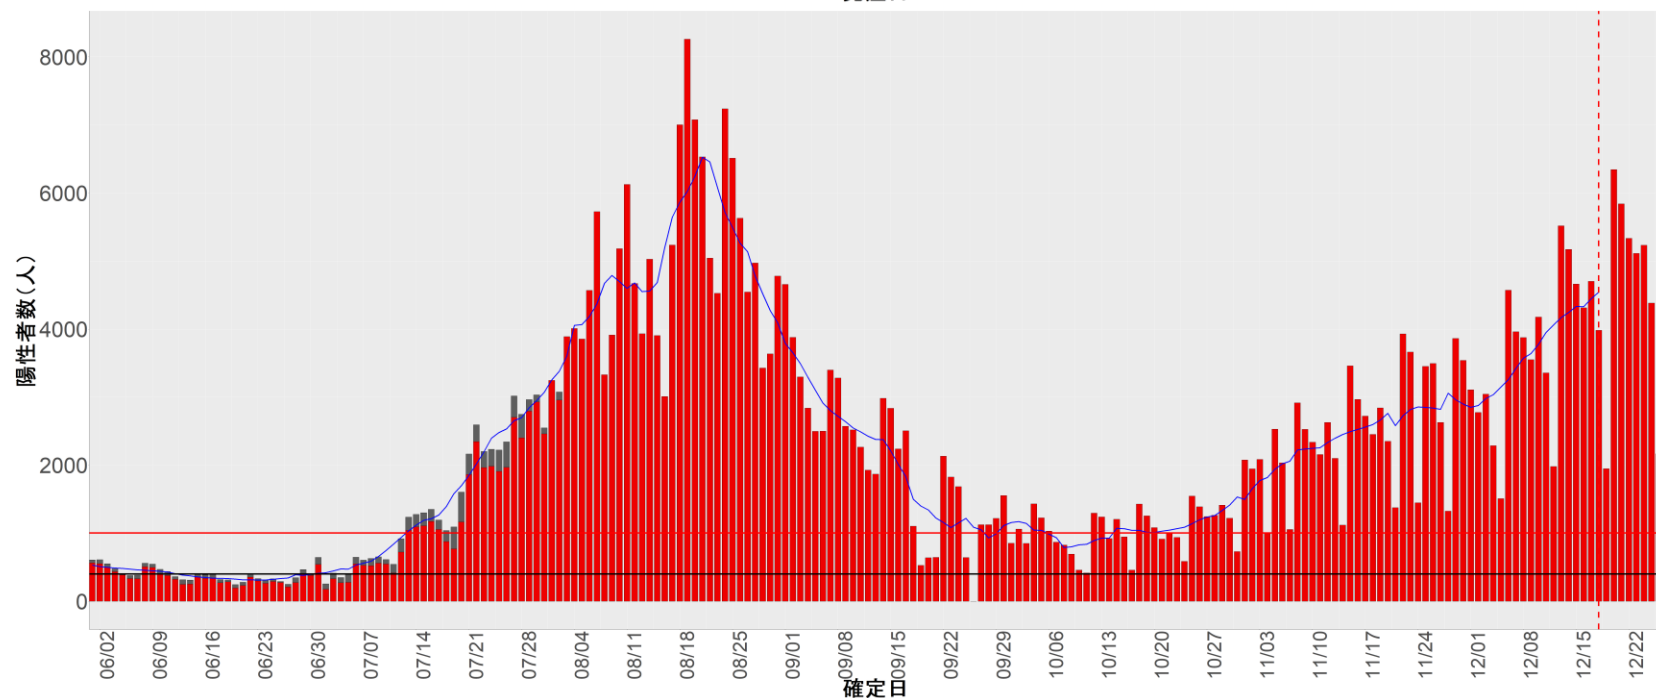

都道府県別エピカーブ (2022/6/1から2022/12/26まで)

【集計方法】

- 確定日は「陽性判明日」、それが不明な場合「自治体発表日」
- 無症状例は上段に含まれない
- リンク不明の場合は「孤発例」としてカウント
- 上段の薄灰色の発症日不明例は確定日から推定した発症日でカウント

【補助線】

- 上段の赤垂直線は17日前、黒垂直線は14日前、下段の赤垂直線は7日前を示す
- 赤水平線は、1週間の累積症例数が人口10万人あたり250に相当する数を1日あたりの症例数に換算したもの。同様に、黒水平線は人口10万人あたり100人に相当する
- 青線は7日間の移動平均であり、上段の移動平均には発症日不明例も含まれる

16. 富山

17. 石川

18. 福井

19. 山梨

20. 長野

21. 岐阜

22. 静岡

23. 愛知

24. 三重

25. 滋賀

26. 京都

27. 大阪

28. 兵庫

29. 奈良

30. 和歌山

31. 鳥取

32. 島根

33. 岡山

34. 広島

35. 山口

36. 徳島

37. 香川

38. 愛媛

39. 高知