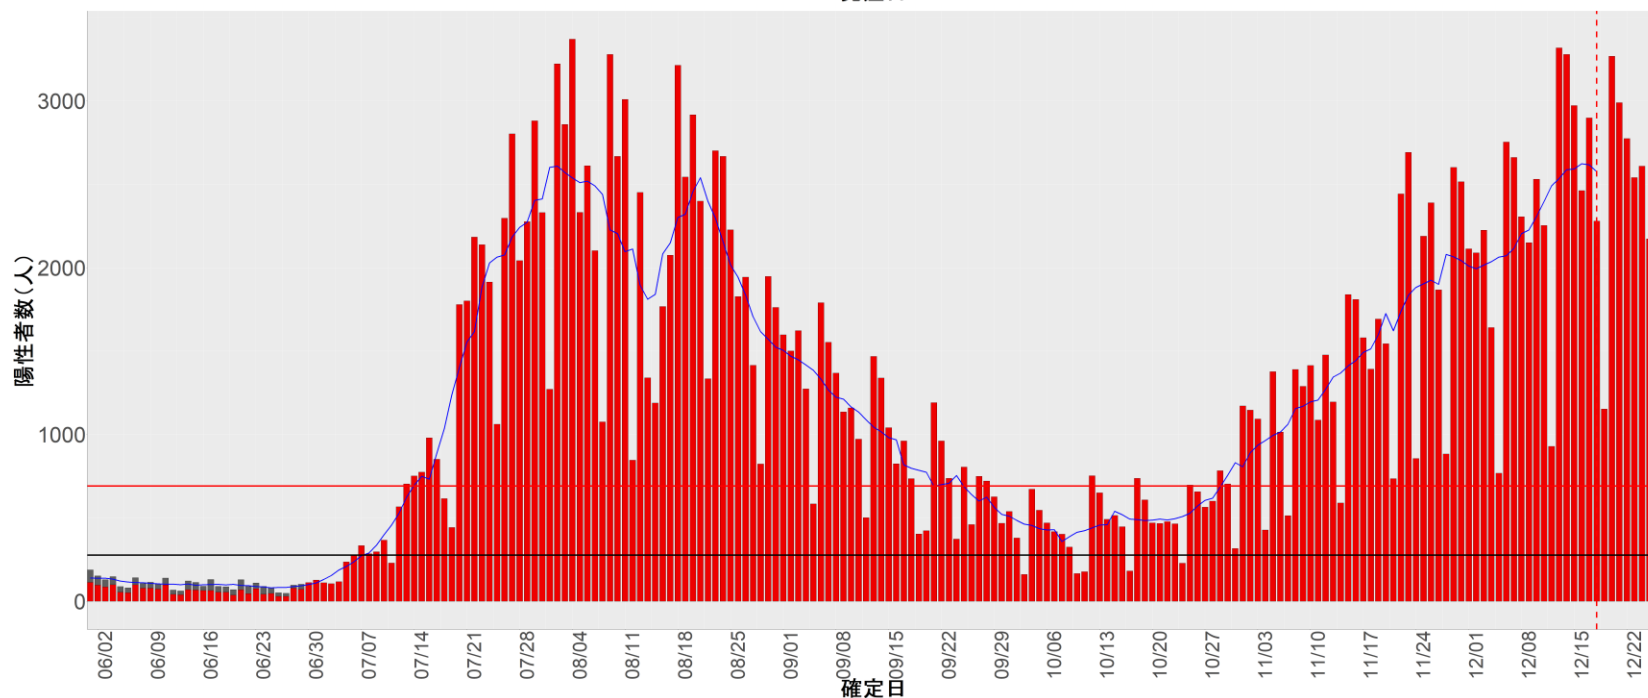

都道府県別エピカーブ (2022/6/1から2022/12/26まで)

【集計方法】

- 確定日は「陽性判明日」、それが不明な場合「自治体発表日」
- 無症状例は上段に含まれない
- リンク不明の場合は「孤発例」としてカウント
- 上段の薄灰色の発症日不明例は確定日から推定した発症日でカウント

【補助線】

- 上段の赤垂直線は17日前、黒垂直線は14日前、下段の赤垂直線は7日前を示す
- 赤水平線は、1週間の累積症例数が人口10万人あたり250に相当する数を1日あたりの症例数に換算したもの。同様に、黒水平線は人口10万人あたり100人に相当する
- 青線は7日間の移動平均であり、上段の移動平均には発症日不明例も含まれる

【注意事項】

- データは自治体公表情報と厚労省公表より(2022年9月27日から)取得
- 2022-06-01から2022-12-26までに報告された症例が含まれる
- 詳細情報の発表がない自治体、2022年9月26日以降の全ての自治体でエピカーブにリンクの有無を反映出来ていない
- 2020年11月作成分より東京都の9月26日までのグラフはTOKYO OPEN DATA "東京都新型コロナウイルス陽性患者発表詳細"より作成
- 自主療養症例が反映されていない都道府県がある可能性がある。神奈川県と兵庫県の自主療養症例は2022年8月16日作成分から過去分に遡って反映されている

全国

1. 北海道

2. 青森

3. 岩手

4. 宮城

5. 秋田

6. 山形

7. 福島

8. 茨城

9. 栃木

10. 群馬

11. 埼玉

12. 千葉

13. 東京

14. 神奈川

15. 新潟