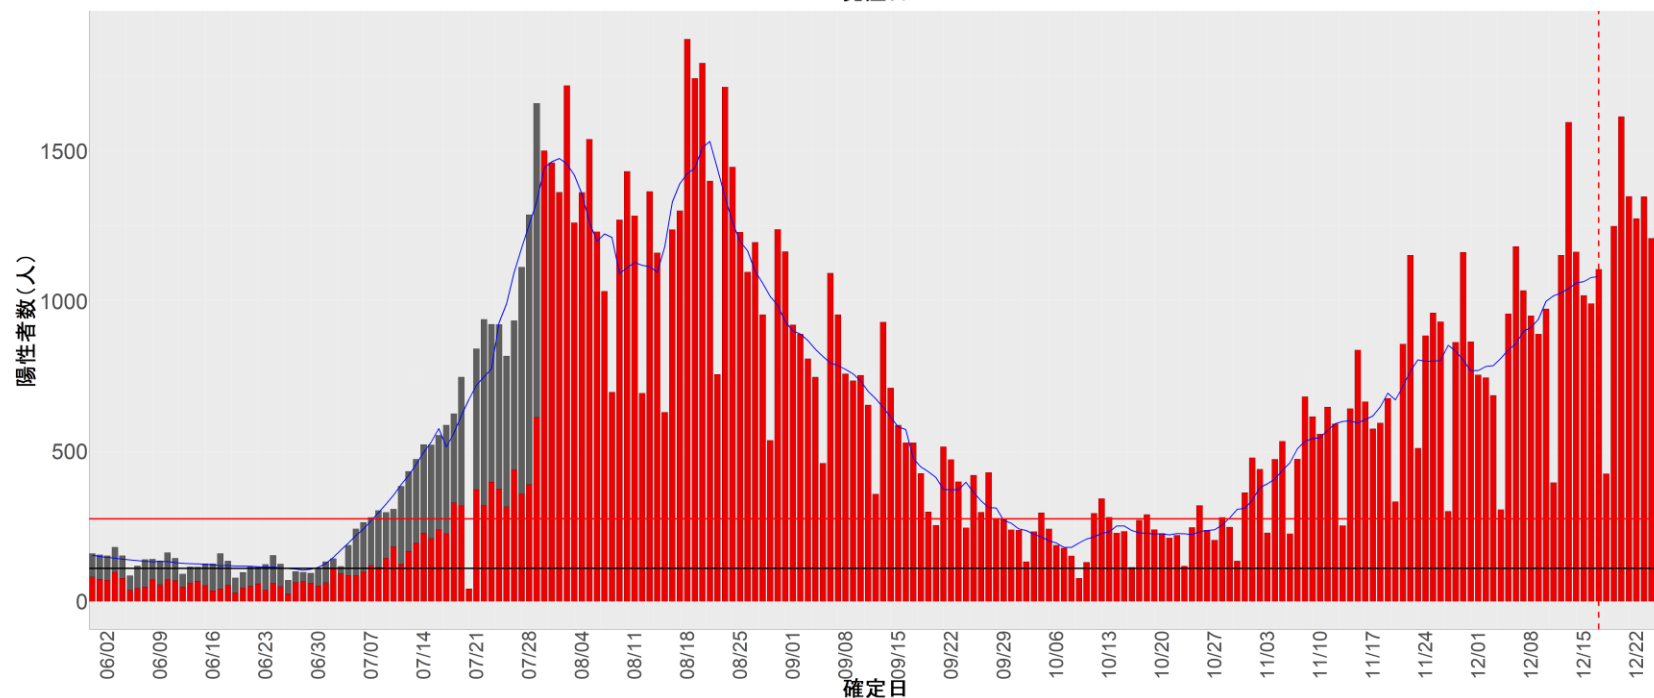

都道府県別エピカーブ (2022/6/1から2022/12/26まで)

【集計方法】

- 確定日は「陽性判明日」、それが不明な場合「自治体発表日」
- 無症状例は上段に含まれない
- リンク不明の場合は「孤発例」としてカウント
- 上段の薄灰色の発症日不明例は確定日から推定した発症日でカウント

【補助線】

- 上段の赤垂直線は17日前、黒垂直線は14日前、下段の赤垂直線は7日前を示す
- 赤水平線は、1週間の累積症例数が人口10万人あたり250に相当する数を1日あたりの症例数に換算したもの。同様に、黒水平線は人口10万人あたり100人に相当する
- 青線は7日間の移動平均であり、上段の移動平均には発症日不明例も含まれる

全国

1. 北海道

2. 青森

3. 岩手

4. 宮城

5. 秋田

6. 山形

7. 福島

8. 茨城

9. 栃木

10. 群馬

11. 埼玉

12. 千葉

13. 東京

14. 神奈川

15. 新潟

16. 富山

17. 石川

18. 福井

19. 山梨

20. 長野

21. 岐阜

22. 静岡

23. 愛知