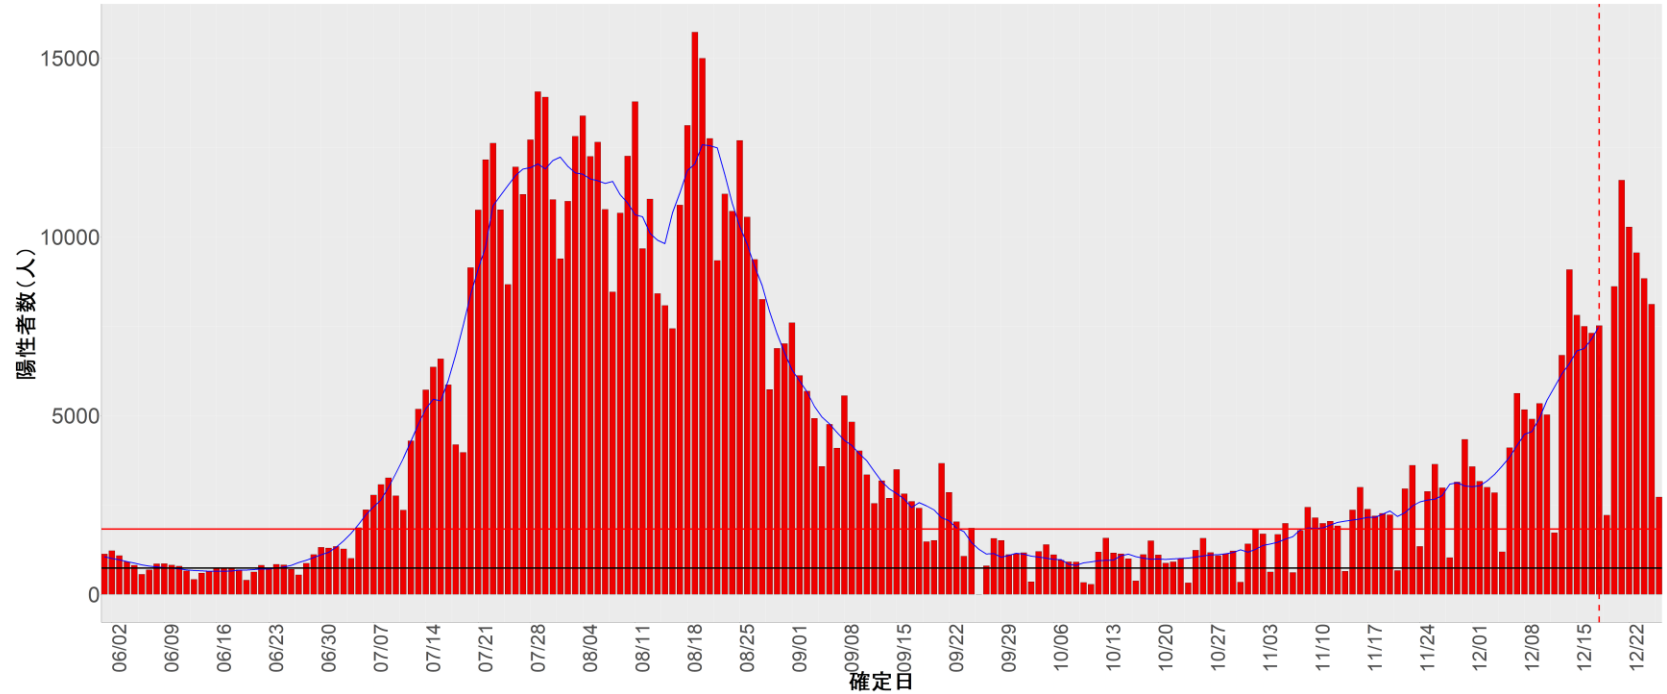

都道府県別エピカーブ (2022/6/1から2022/12/26まで)

【集計方法】

- 確定日は「陽性判明日」、それが不明な場合「自治体発表日」
- 無症状例は上段に含まれない
- リンク不明の場合は「孤発例」としてカウント
- 上段の薄灰色の発症日不明例は確定日から推定した発症日でカウント

【補助線】

- 上段の赤垂直線は17日前、黒垂直線は14日前、下段の赤垂直線は7日前を示す
- 赤水平線は、1週間の累積症例数が人口10万人あたり250に相当する数を1日あたりの症例数に換算したもの。同様に、黒水平線は人口10万人あたり100人に相当する
- 青線は7日間の移動平均であり、上段の移動平均には発症日不明例も含まれる

24. 三重

25. 滋賀

26. 京都

27. 大阪

28. 兵庫

29. 奈良

30. 和歌山

31. 鳥取

32. 島根

33. 岡山

34. 広島

35. 山口

36. 徳島

37. 香川

38. 愛媛

39. 高知

40. 福岡

41. 佐賀

42. 長崎

43. 熊本

44. 大分

45. 宮崎

46. 鹿児島

47. 沖縄