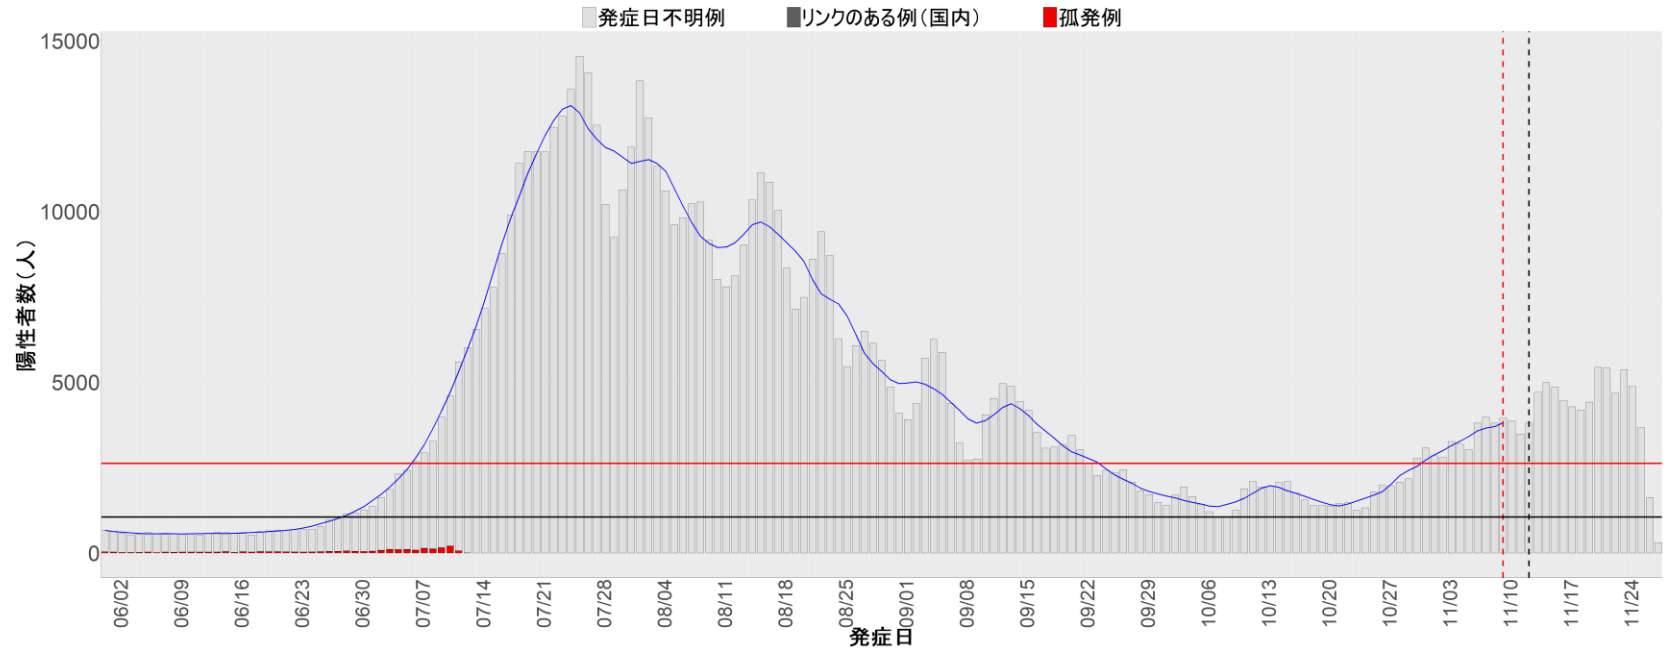

都道府県別エピカーブ (2022/6/1から2022/11/28まで)

【集計方法】

- 確定日は「陽性判明日」、それが不明な場合「自治体発表日」
- 無症状例は上段に含まれない
- リンク不明の場合は「孤発例」としてカウント
- 上段の薄灰色の発症日不明例は確定日から推定した発症日でカウント

【補助線】

- 上段の赤垂直線は17日前、黒垂直線は14日前、下段の赤垂直線は7日前を示す
- 赤水平線は、1週間の累積症例数が人口10万人あたり250に相当する数を1日あたりの症例数に換算したもの。同様に、黒水平線は人口10万人あたり100人に相当する
- 青線は7日間の移動平均であり、上段の移動平均には発症日不明例も含まれる

全国

1. 北海道

2. 青森

3. 岩手

4. 宮城

5. 秋田

6. 山形

7. 福島

8. 茨城

9. 栃木

10. 群馬

11. 埼玉

12. 千葉

13. 東京

14. 神奈川

15. 新潟

16. 富山

17. 石川

18. 福井

19. 山梨

20. 長野

21. 岐阜

22. 静岡

23. 愛知