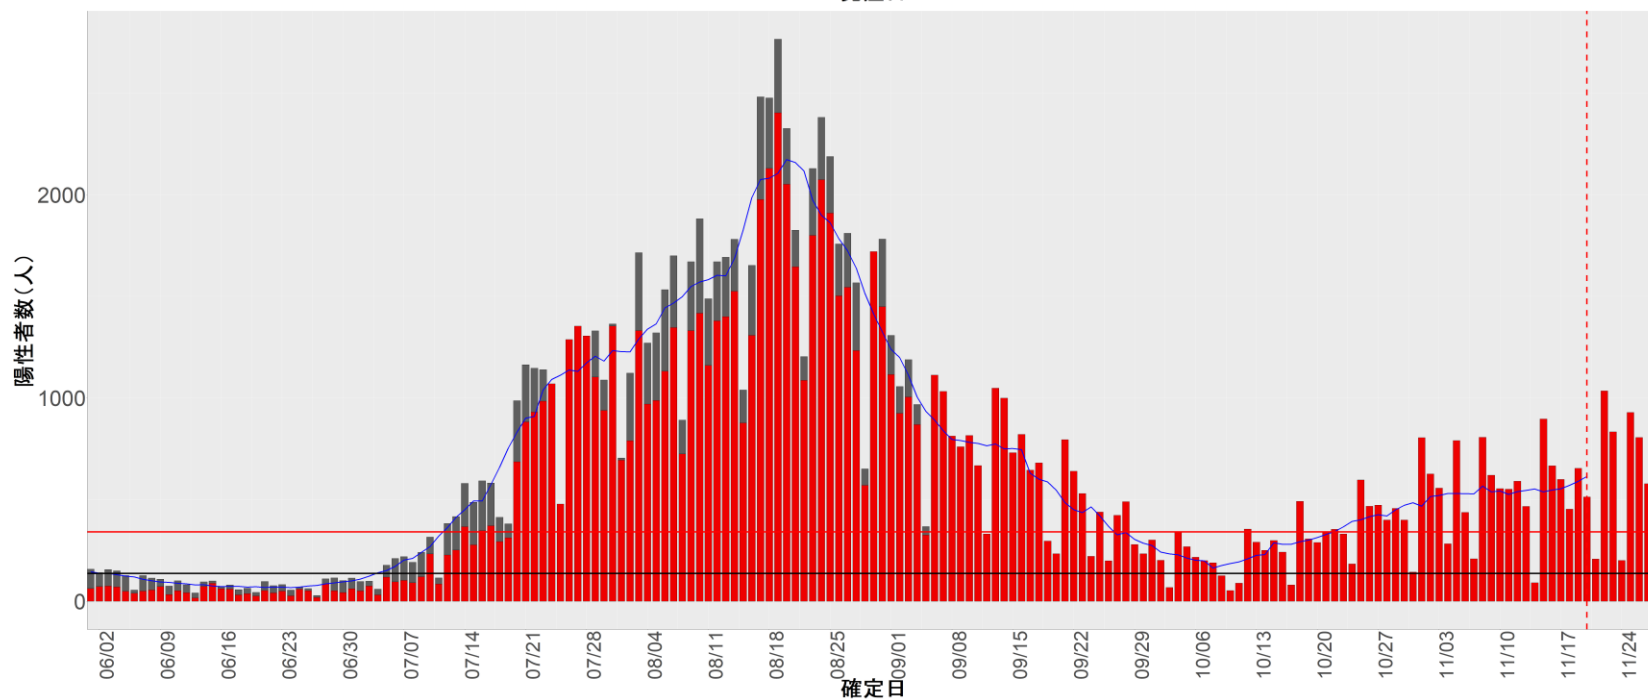

都道府県別エピカーブ (2022/6/1から2022/11/28まで)

【集計方法】

- 確定日は「陽性判明日」、それが不明な場合「自治体発表日」
- 無症状例は上段に含まれない
- リンク不明の場合は「孤発例」としてカウント
- 上段の薄灰色の発症日不明例は確定日から推定した発症日でカウント

【補助線】

- 上段の赤垂直線は17日前、黒垂直線は14日前、下段の赤垂直線は7日前を示す
- 赤水平線は、1週間の累積症例数が人口10万人あたり250に相当する数を1日あたりの症例数に換算したもの。同様に、黒水平線は人口10万人あたり100人に相当する
- 青線は7日間の移動平均であり、上段の移動平均には発症日不明例も含まれる

24. 三重

25. 滋賀

26. 京都

27. 大阪

28. 兵庫

29. 奈良

30. 和歌山

31. 鳥取

32. 島根

33. 岡山

34. 広島

35. 山口

36. 徳島

37. 香川

38. 愛媛

39. 高知

40. 福岡

41. 佐賀

42. 長崎

43. 熊本

44. 大分

45. 宮崎

46. 鹿児島

47. 沖縄