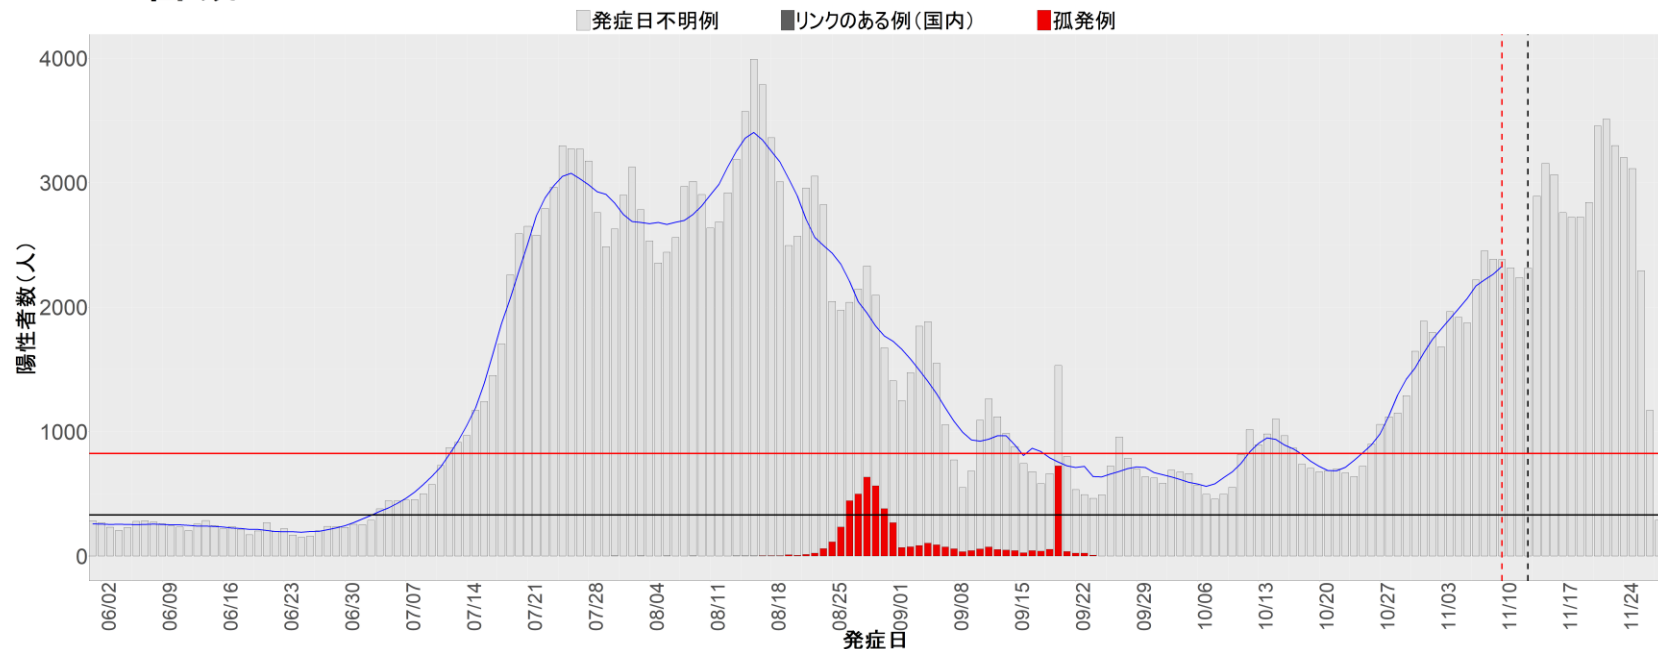

都道府県別エピカーブ (2022/6/1から2022/11/28まで)

【集計方法】

- 確定日は「陽性判明日」、それが不明な場合「自治体発表日」
- 無症状例は上段に含まれない
- リンク不明の場合は「孤発例」としてカウント
- 上段の薄灰色の発症日不明例は確定日から推定した発症日でカウント

【補助線】

- 上段の赤垂直線は17日前、黒垂直線は14日前、下段の赤垂直線は7日前を示す
- 赤水平線は、1週間の累積症例数が人口10万人あたり250に相当する数を1日あたりの症例数に換算したもの。同様に、黒水平線は人口10万人あたり100人に相当する
- 青線は7日間の移動平均であり、上段の移動平均には発症日不明例も含まれる

【注意事項】

- データは自治体公表情報と厚労省公表より(2022年9月27日から)取得
- 2022-06-01から2022-11-28までに報告された症例が含まれる
- 詳細情報の発表がない自治体、2022年9月26日以降の全ての自治体でエピカーブにリンクの有無を反映出来ていない
- 2020年11月作成分より東京都の9月26日までのグラフはTOKYO OPEN DATA "東京都新型コロナウイルス陽性患者発表詳細"より作成
- 自主療養症例が反映されていない都道府県がある可能性がある。神奈川県と兵庫県の自主療養症例は2022年8月16日作成分から過去分に遡って反映されている

全国

1. 北海道

2. 青森

3. 岩手

4. 宮城

5. 秋田

6. 山形

7. 福島