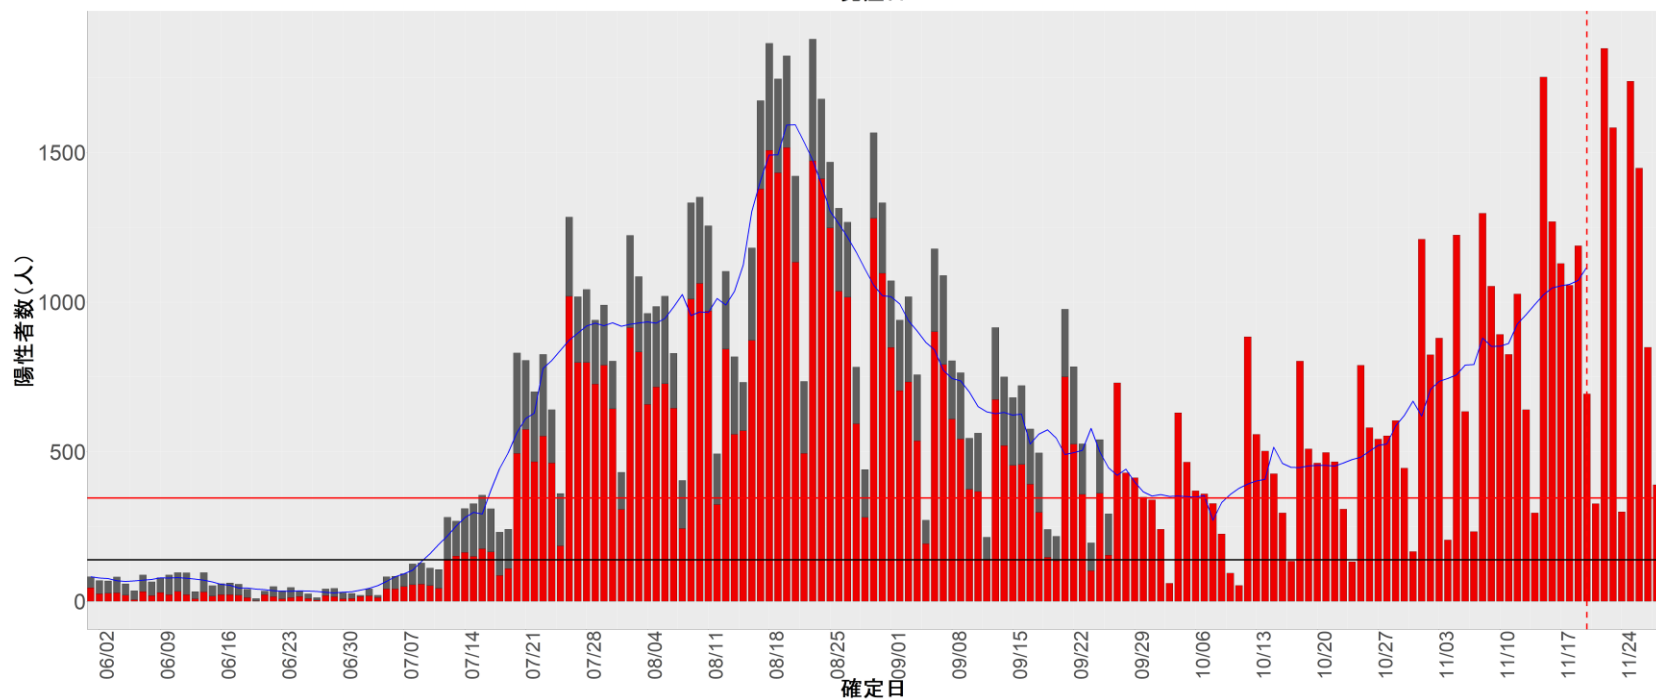

都道府県別エピカーブ (2022/6/1から2022/11/28まで)

【集計方法】

- 確定日は「陽性判明日」、それが不明な場合「自治体発表日」
- 無症状例は上段に含まれない
- リンク不明の場合は「孤発例」としてカウント
- 上段の薄灰色の発症日不明例は確定日から推定した発症日でカウント

【補助線】

- 上段の赤垂直線は17日前、黒垂直線は14日前、下段の赤垂直線は7日前を示す
- 赤水平線は、1週間の累積症例数が人口10万人あたり250に相当する数を1日あたりの症例数に換算したもの。同様に、黒水平線は人口10万人あたり100人に相当する
- 青線は7日間の移動平均であり、上段の移動平均には発症日不明例も含まれる

【注意事項】

- データは自治体公表情報と厚労省公表より(2022年9月27日から)取得
- 2022-06-01から2022-11-28までに報告された症例が含まれる
- 詳細情報の発表がない自治体、2022年9月26日以降の全ての自治体でエピカーブにリンクの有無を反映出来ていない
- 2020年11月作成分より東京都の9月26日までのグラフはTOKYO OPEN DATA "東京都新型コロナウイルス陽性患者発表詳細"より作成
- 自主療養症例が反映されていない都道府県がある可能性がある。神奈川県と兵庫県の自主療養症例は2022年8月16日作成分から過去分に遡って反映されている

全国

1. 北海道

2. 青森

3. 岩手

4. 宮城

5. 秋田

6. 山形

7. 福島