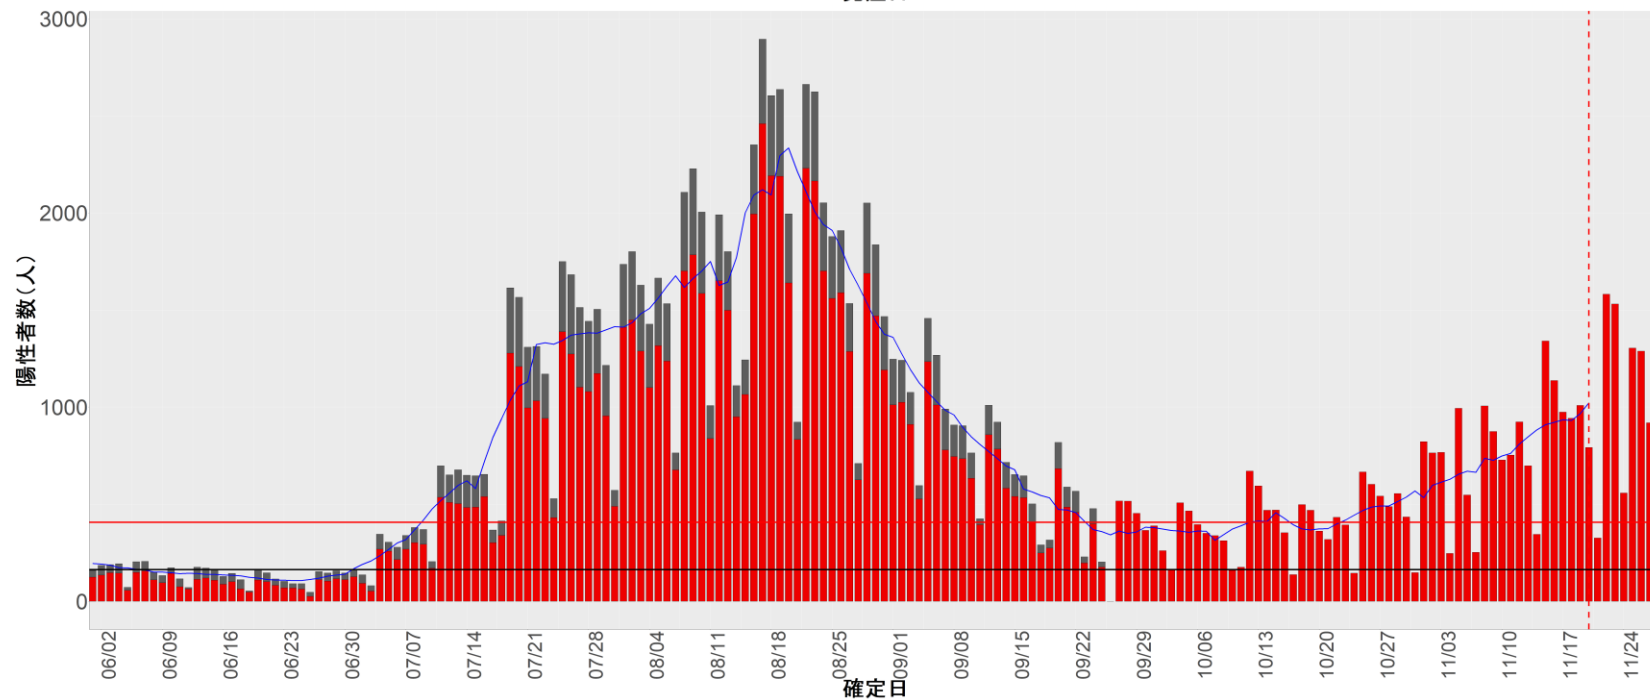

都道府県別エピカーブ (2022/6/1から2022/11/28まで)

【集計方法】

- 確定日は「陽性判明日」、それが不明な場合「自治体発表日」
- 無症状例は上段に含まれない
- リンク不明の場合は「孤発例」としてカウント
- 上段の薄灰色の発症日不明例は確定日から推定した発症日でカウント

【補助線】

- 上段の赤垂直線は17日前、黒垂直線は14日前、下段の赤垂直線は7日前を示す
- 赤水平線は、1週間の累積症例数が人口10万人あたり250に相当する数を1日あたりの症例数に換算したもの。同様に、黒水平線は人口10万人あたり100人に相当する
- 青線は7日間の移動平均であり、上段の移動平均には発症日不明例も含まれる

8. 茨城

9. 栃木

10. 群馬

11. 埼玉

12. 千葉

13. 東京

14. 神奈川

15. 新潟

16. 富山

17. 石川

18. 福井

19. 山梨

20. 長野

21. 岐阜

22. 静岡

23. 愛知