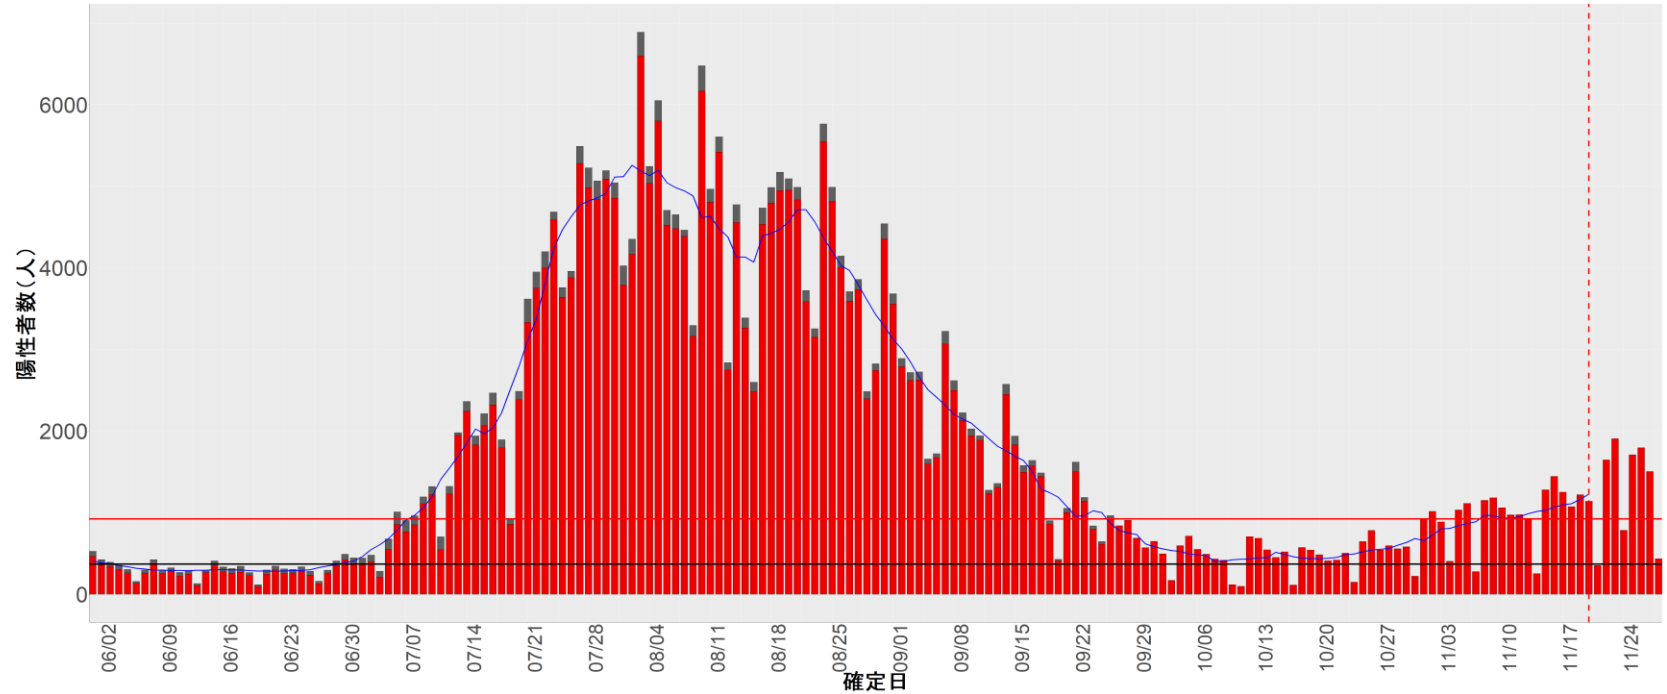

都道府県別エピカーブ (2022/6/1から2022/11/28まで)

【集計方法】

- 確定日は「陽性判明日」、それが不明な場合「自治体発表日」
- 無症状例は上段に含まれない
- リンク不明の場合は「孤発例」としてカウント
- 上段の薄灰色の発症日不明例は確定日から推定した発症日でカウント

【補助線】

- 上段の赤垂直線は17日前、黒垂直線は14日前、下段の赤垂直線は7日前を示す
- 赤水平線は、1週間の累積症例数が人口10万人あたり250に相当する数を1日あたりの症例数に換算したもの。同様に、黒水平線は人口10万人あたり100人に相当する
- 青線は7日間の移動平均であり、上段の移動平均には発症日不明例も含まれる

8. 茨城

9. 栃木

10. 群馬

11. 埼玉

12. 千葉

13. 東京

14. 神奈川

15. 新潟

16. 富山

17. 石川

18. 福井

19. 山梨

20. 長野

21. 岐阜

22. 静岡

23. 愛知

24. 三重

25. 滋賀

26. 京都

27. 大阪

28. 兵庫

29. 奈良

30. 和歌山

31. 鳥取