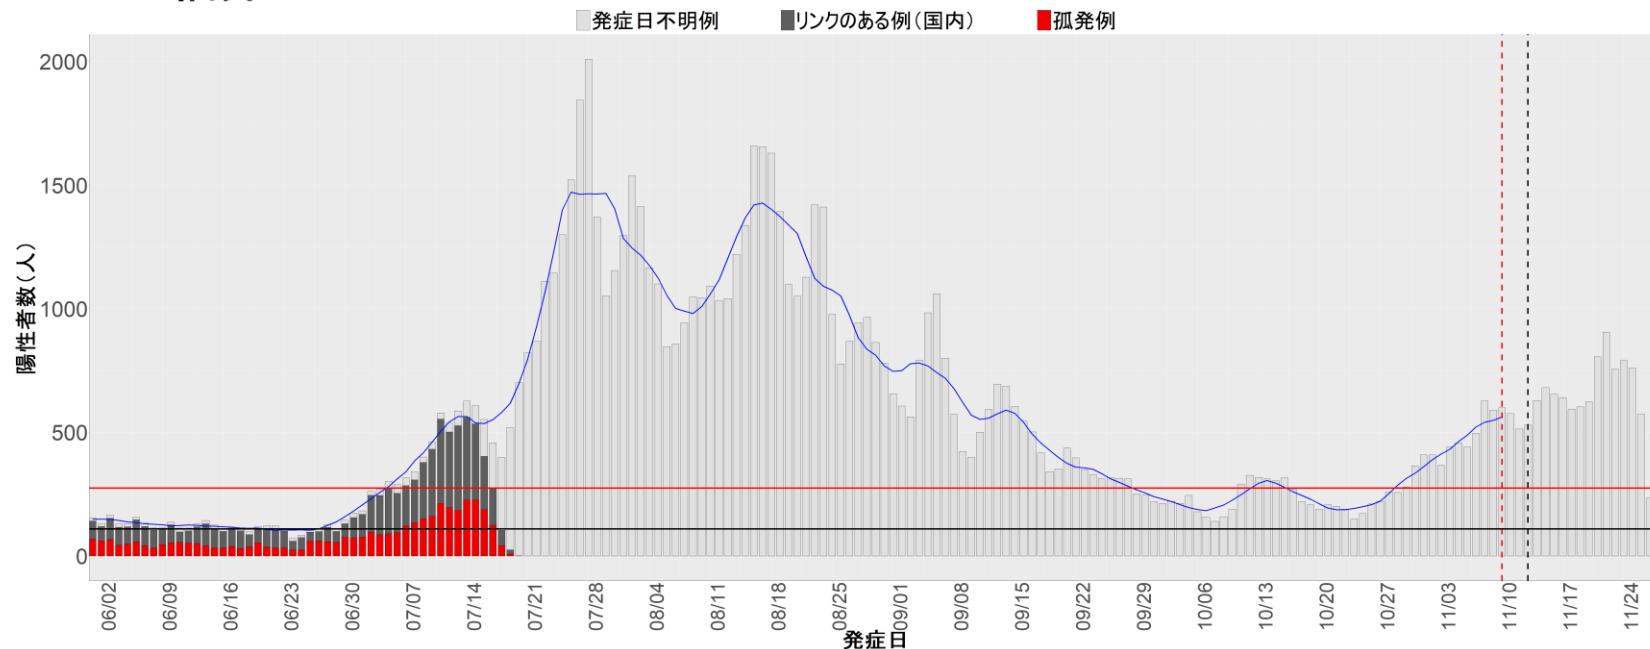

都道府県別エピカーブ (2022/6/1から2022/11/28まで)

【集計方法】

- 確定日は「陽性判明日」、それが不明な場合「自治体発表日」
- 無症状例は上段に含まれない
- リンク不明の場合は「孤発例」としてカウント
- 上段の薄灰色の発症日不明例は確定日から推定した発症日でカウント

【補助線】

- 上段の赤垂直線は17日前、黒垂直線は14日前、下段の赤垂直線は7日前を示す
- 赤水平線は、1週間の累積症例数が人口10万人あたり250に相当する数を1日あたりの症例数に換算したもの。同様に、黒水平線は人口10万人あたり100人に相当する
- 青線は7日間の移動平均であり、上段の移動平均には発症日不明例も含まれる

全国

1. 北海道

2. 青森

3. 岩手

4. 宮城

5. 秋田

6. 山形

7. 福島

8. 茨城

9. 栃木

10. 群馬

11. 埼玉

12. 千葉

13. 東京

14. 神奈川

15. 新潟

16. 富山

17. 石川

18. 福井

19. 山梨

20. 長野

21. 岐阜

22. 静岡

23. 愛知