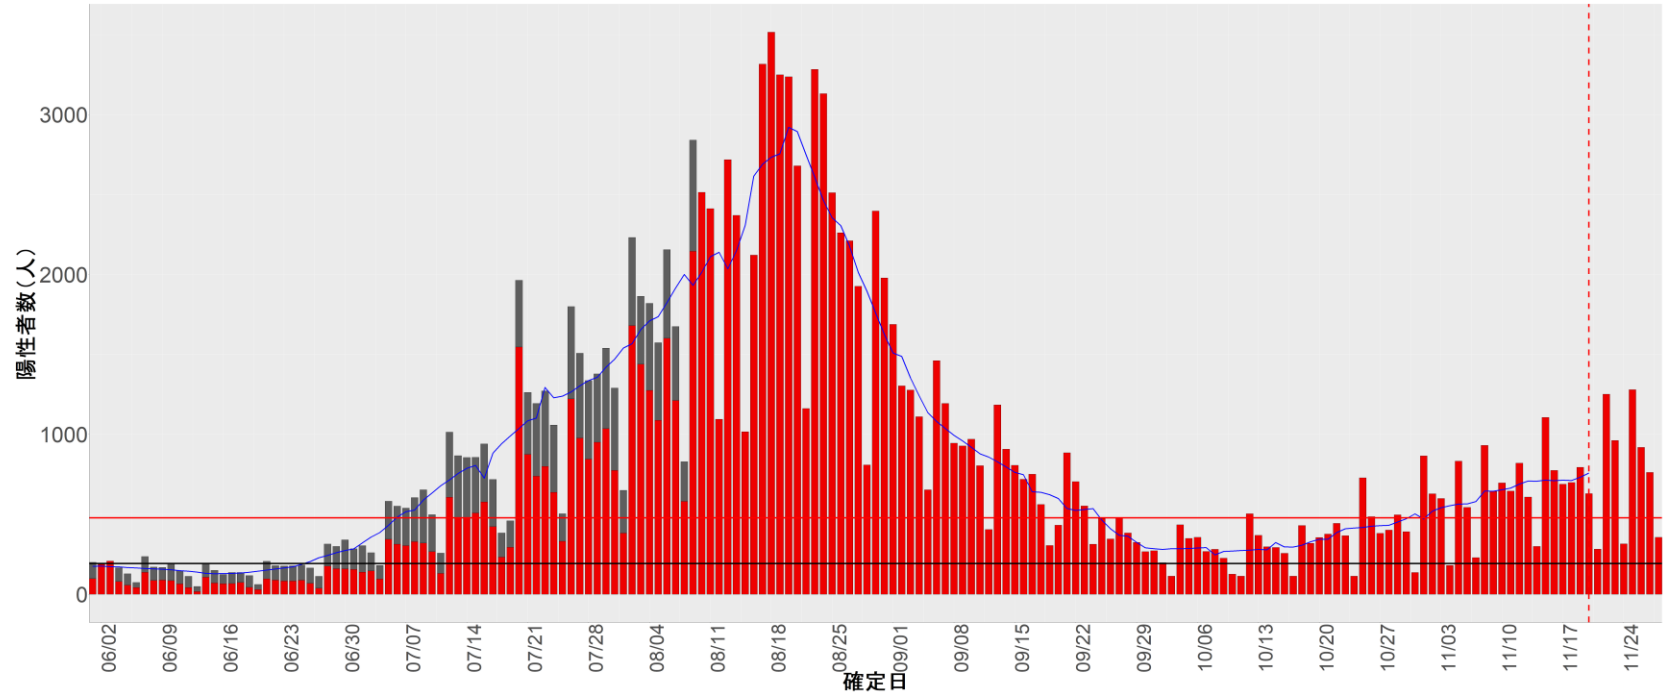

都道府県別エピカーブ (2022/6/1から2022/11/28まで)

【集計方法】

- 確定日は「陽性判明日」、それが不明な場合「自治体発表日」
- 無症状例は上段に含まれない
- リンク不明の場合は「孤発例」としてカウント
- 上段の薄灰色の発症日不明例は確定日から推定した発症日でカウント

【補助線】

- 上段の赤垂直線は17日前、黒垂直線は14日前、下段の赤垂直線は7日前を示す
- 赤水平線は、1週間の累積症例数が人口10万人あたり250に相当する数を1日あたりの症例数に換算したもの。同様に、黒水平線は人口10万人あたり100人に相当する
- 青線は7日間の移動平均であり、上段の移動平均には発症日不明例も含まれる

24. 三重

25. 滋賀

26. 京都

27. 大阪

28. 兵庫

29. 奈良

30. 和歌山

31. 鳥取

32. 島根

33. 岡山

34. 広島

35. 山口

36. 徳島

37. 香川

38. 愛媛

39. 高知

40. 福岡

41. 佐賀

42. 長崎

43. 熊本

44. 大分

45. 宮崎

46. 鹿児島

47. 沖縄