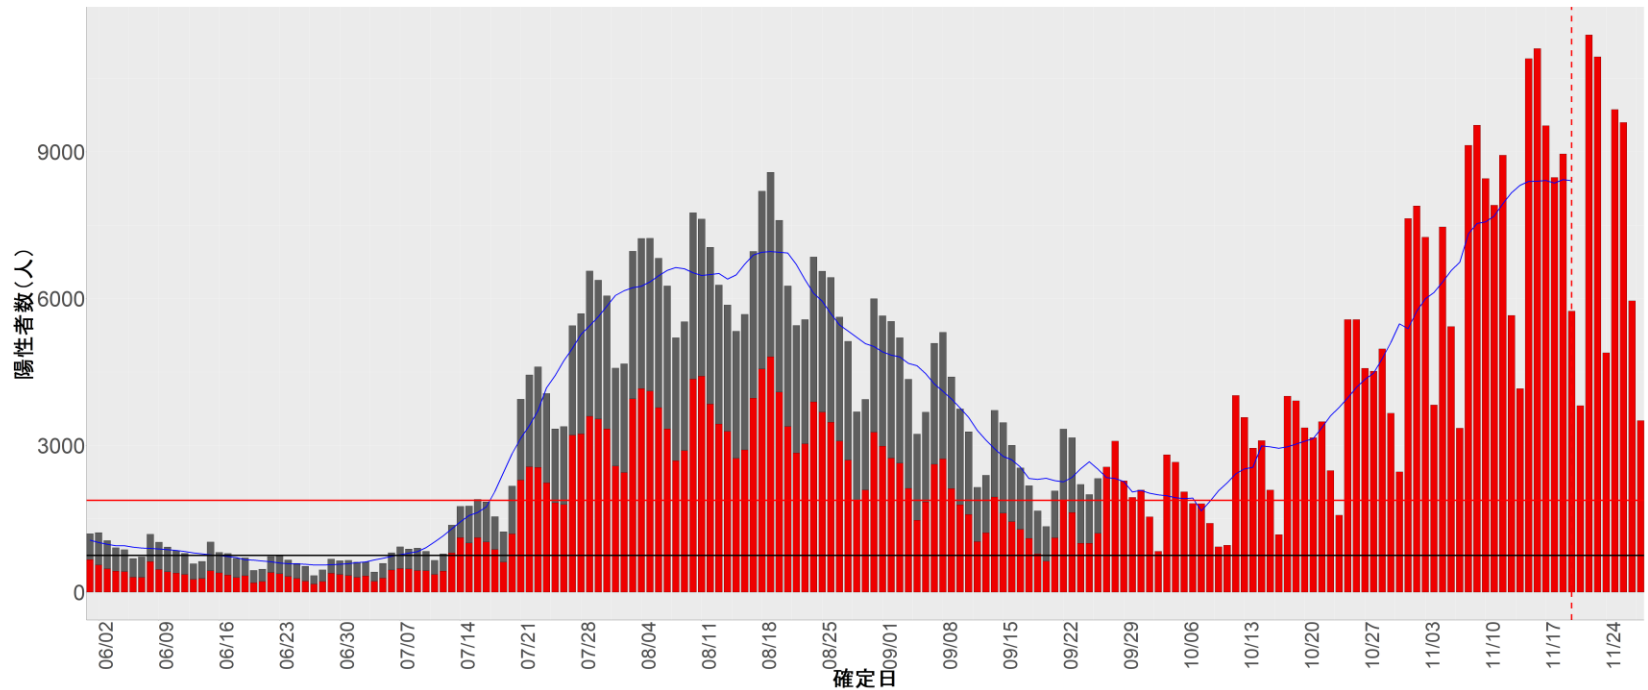

都道府県別エピカーブ (2022/6/1から2022/11/28まで)

【集計方法】

- 確定日は「陽性判明日」、それが不明な場合「自治体発表日」
- 無症状例は上段に含まれない
- リンク不明の場合は「孤発例」としてカウント
- 上段の薄灰色の発症日不明例は確定日から推定した発症日でカウント

【補助線】

- 上段の赤垂直線は17日前、黒垂直線は14日前、下段の赤垂直線は7日前を示す
- 赤水平線は、1週間の累積症例数が人口10万人あたり250に相当する数を1日あたりの症例数に換算したもの。同様に、黒水平線は人口10万人あたり100人に相当する
- 青線は7日間の移動平均であり、上段の移動平均には発症日不明例も含まれる

【注意事項】

- データは自治体公表情報と厚労省公表より(2022年9月27日から)取得
- 2022-06-01から2022-11-28までに報告された症例が含まれる
- 詳細情報の発表がない自治体、2022年9月26日以降の全ての自治体でエピカーブにリンクの有無を反映出来ていない
- 2020年11月作成分より東京都の9月26日までのグラフはTOKYO OPEN DATA "東京都新型コロナウイルス陽性患者発表詳細"より作成
- 自主療養症例が反映されていない都道府県がある可能性がある。神奈川県と兵庫県の自主療養症例は2022年8月16日作成分から過去分に遡って反映されている

全国

1. 北海道

2. 青森

3. 岩手

4. 宮城

5. 秋田

6. 山形

7. 福島