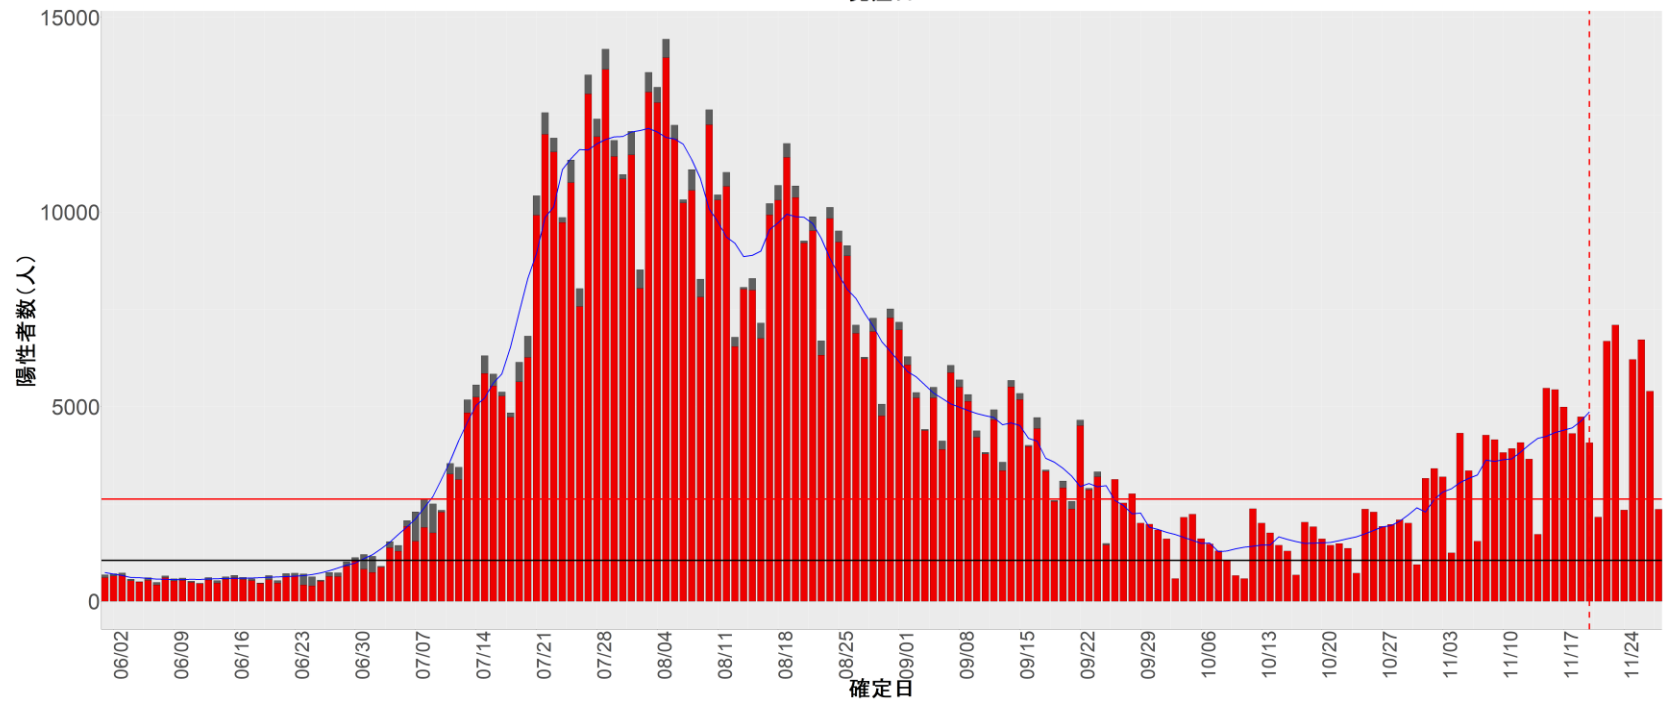

都道府県別エピカーブ (2022/6/1から2022/11/28まで)

【集計方法】

- 確定日は「陽性判明日」、それが不明な場合「自治体発表日」
- 無症状例は上段に含まれない
- リンク不明の場合は「孤発例」としてカウント
- 上段の薄灰色の発症日不明例は確定日から推定した発症日でカウント

【補助線】

- 上段の赤垂直線は17日前、黒垂直線は14日前、下段の赤垂直線は7日前を示す
- 赤水平線は、1週間の累積症例数が人口10万人あたり250に相当する数を1日あたりの症例数に換算したもの。同様に、黒水平線は人口10万人あたり100人に相当する
- 青線は7日間の移動平均であり、上段の移動平均には発症日不明例も含まれる

全国

1. 北海道

2. 青森

3. 岩手

4. 宮城

5. 秋田

6. 山形

7. 福島

8. 茨城

9. 栃木

10. 群馬

11. 埼玉

12. 千葉

13. 東京

14. 神奈川

15. 新潟

16. 富山

17. 石川

18. 福井

19. 山梨

20. 長野

21. 岐阜

22. 静岡

23. 愛知