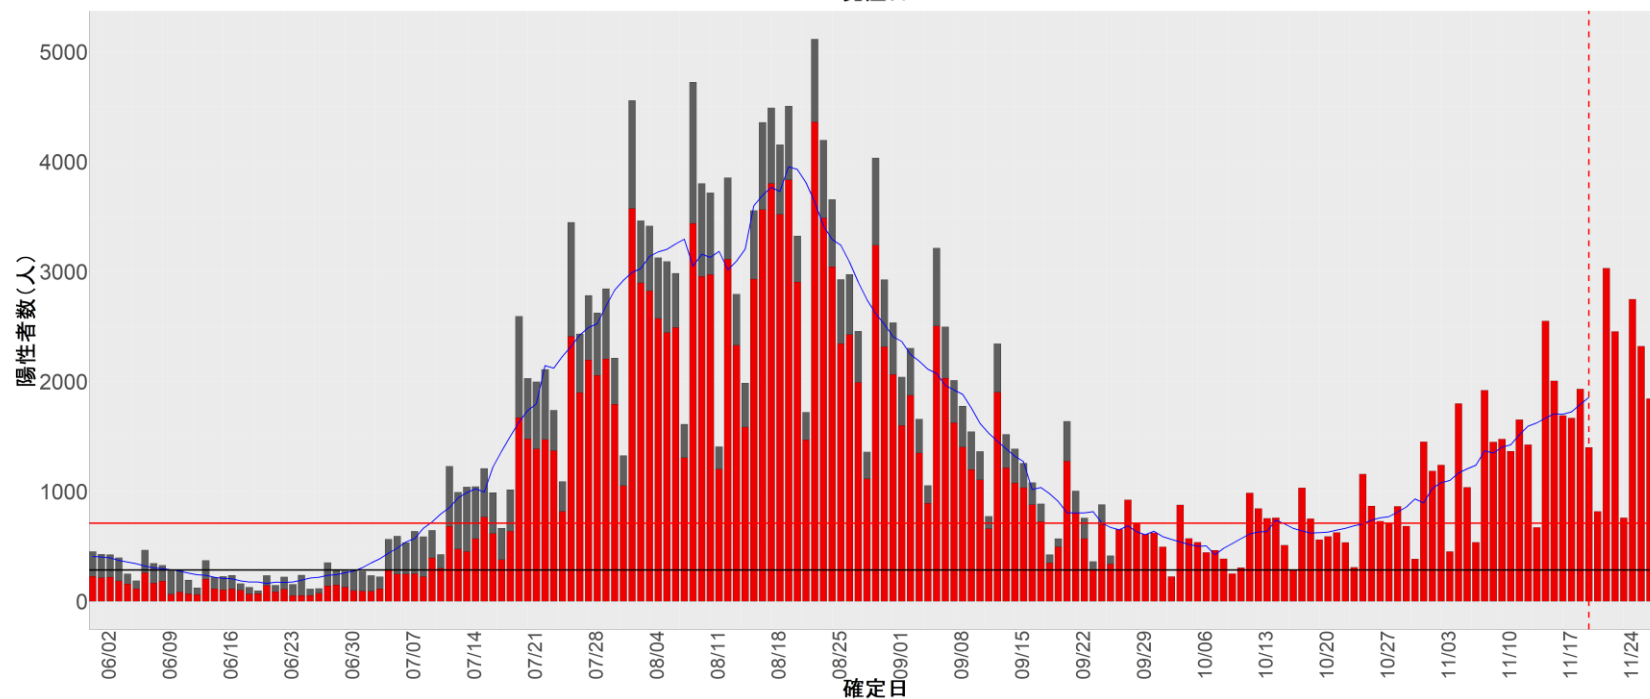

都道府県別エピカーブ (2022/6/1から2022/11/28まで)

【集計方法】

- 確定日は「陽性判明日」、それが不明な場合「自治体発表日」
- 無症状例は上段に含まれない
- リンク不明の場合は「孤発例」としてカウント
- 上段の薄灰色の発症日不明例は確定日から推定した発症日でカウント

【補助線】

- 上段の赤垂直線は17日前、黒垂直線は14日前、下段の赤垂直線は7日前を示す
- 赤水平線は、1週間の累積症例数が人口10万人あたり250に相当する数を1日あたりの症例数に換算したもの。同様に、黒水平線は人口10万人あたり100人に相当する
- 青線は7日間の移動平均であり、上段の移動平均には発症日不明例も含まれる

16. 富山

17. 石川

18. 福井

19. 山梨

20. 長野

21. 岐阜

22. 静岡

23. 愛知

24. 三重

25. 滋賀

26. 京都

27. 大阪

28. 兵庫

29. 奈良

30. 和歌山

31. 鳥取