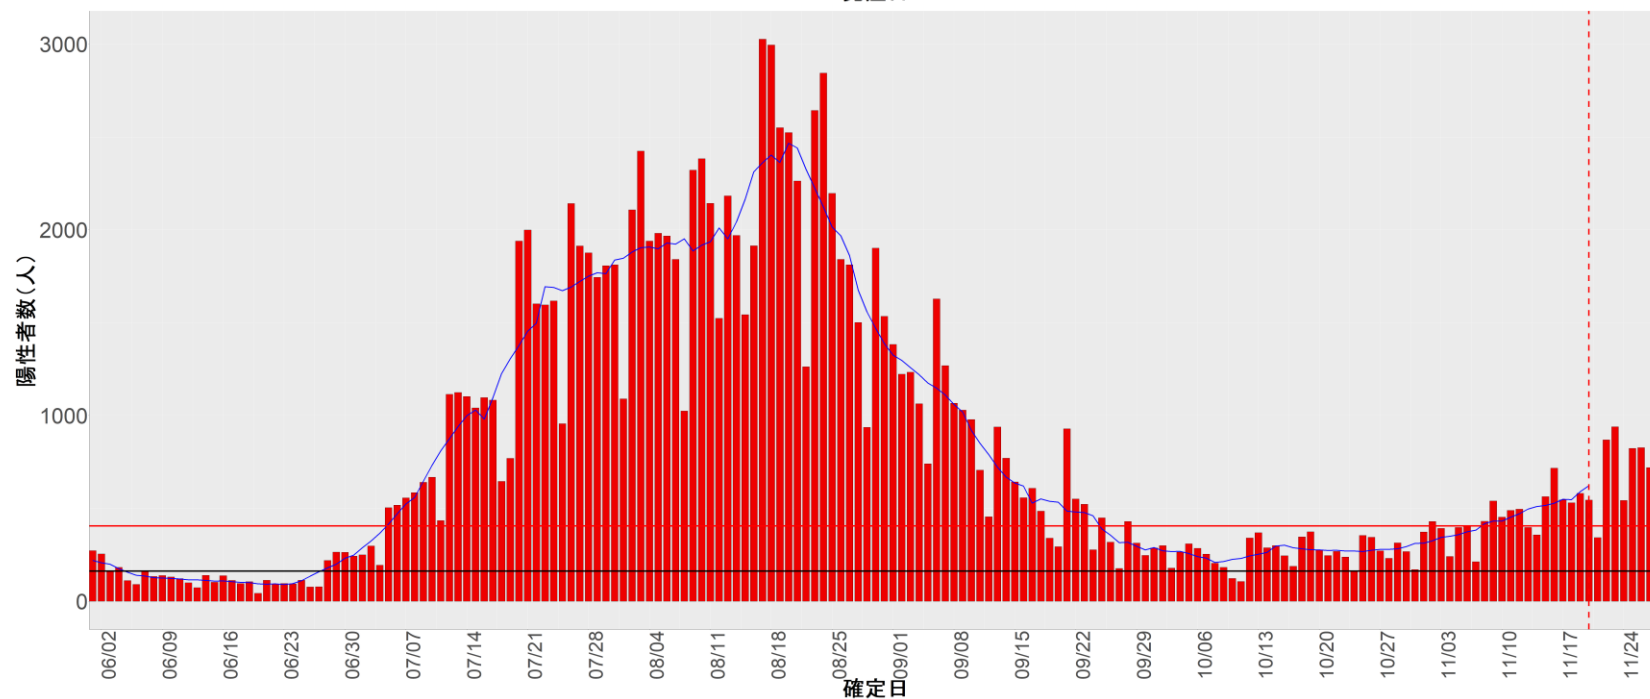

都道府県別エピカーブ (2022/6/1から2022/11/28まで)

【集計方法】

- 確定日は「陽性判明日」、それが不明な場合「自治体発表日」
- 無症状例は上段に含まれない
- リンク不明の場合は「孤発例」としてカウント
- 上段の薄灰色の発症日不明例は確定日から推定した発症日でカウント

【補助線】

- 上段の赤垂直線は17日前、黒垂直線は14日前、下段の赤垂直線は7日前を示す
- 赤水平線は、1週間の累積症例数が人口10万人あたり250に相当する数を1日あたりの症例数に換算したもの。同様に、黒水平線は人口10万人あたり100人に相当する
- 青線は7日間の移動平均であり、上段の移動平均には発症日不明例も含まれる

32. 島根

33. 岡山

34. 広島

35. 山口

36. 徳島

37. 香川

38. 愛媛

39. 高知

40. 福岡

41. 佐賀

42. 長崎

43. 熊本

44. 大分

45. 宮崎

46. 鹿児島

47. 沖縄