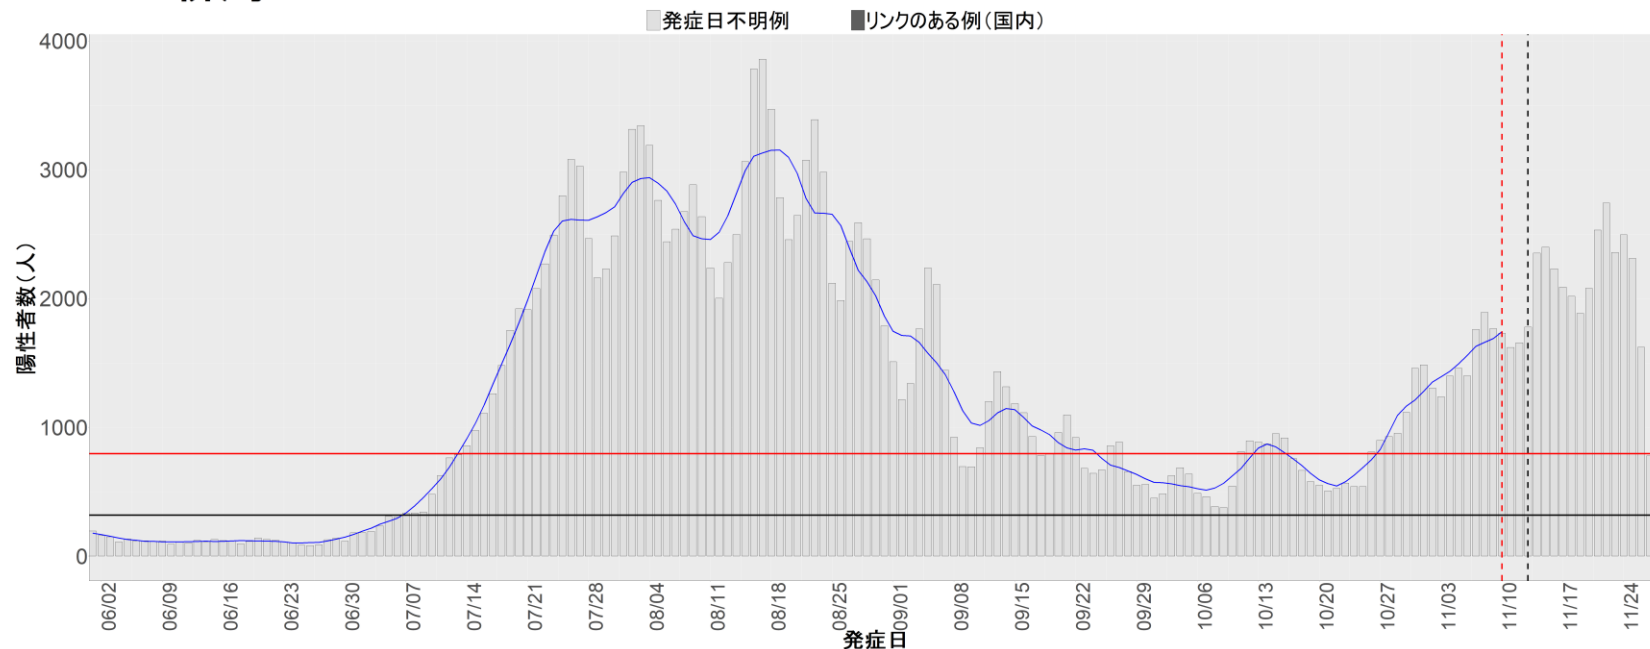

都道府県別エピカーブ (2022/6/1から2022/11/28まで)

【集計方法】

- 確定日は「陽性判明日」、それが不明な場合「自治体発表日」
- 無症状例は上段に含まれない
- リンク不明の場合は「孤発例」としてカウント
- 上段の薄灰色の発症日不明例は確定日から推定した発症日でカウント

【補助線】

- 上段の赤垂直線は17日前、黒垂直線は14日前、下段の赤垂直線は7日前を示す
- 赤水平線は、1週間の累積症例数が人口10万人あたり250に相当する数を1日あたりの症例数に換算したもの。同様に、黒水平線は人口10万人あたり100人に相当する
- 青線は7日間の移動平均であり、上段の移動平均には発症日不明例も含まれる

8. 茨城

9. 栃木

10. 群馬

11. 埼玉

12. 千葉

13. 東京

14. 神奈川

15. 新潟