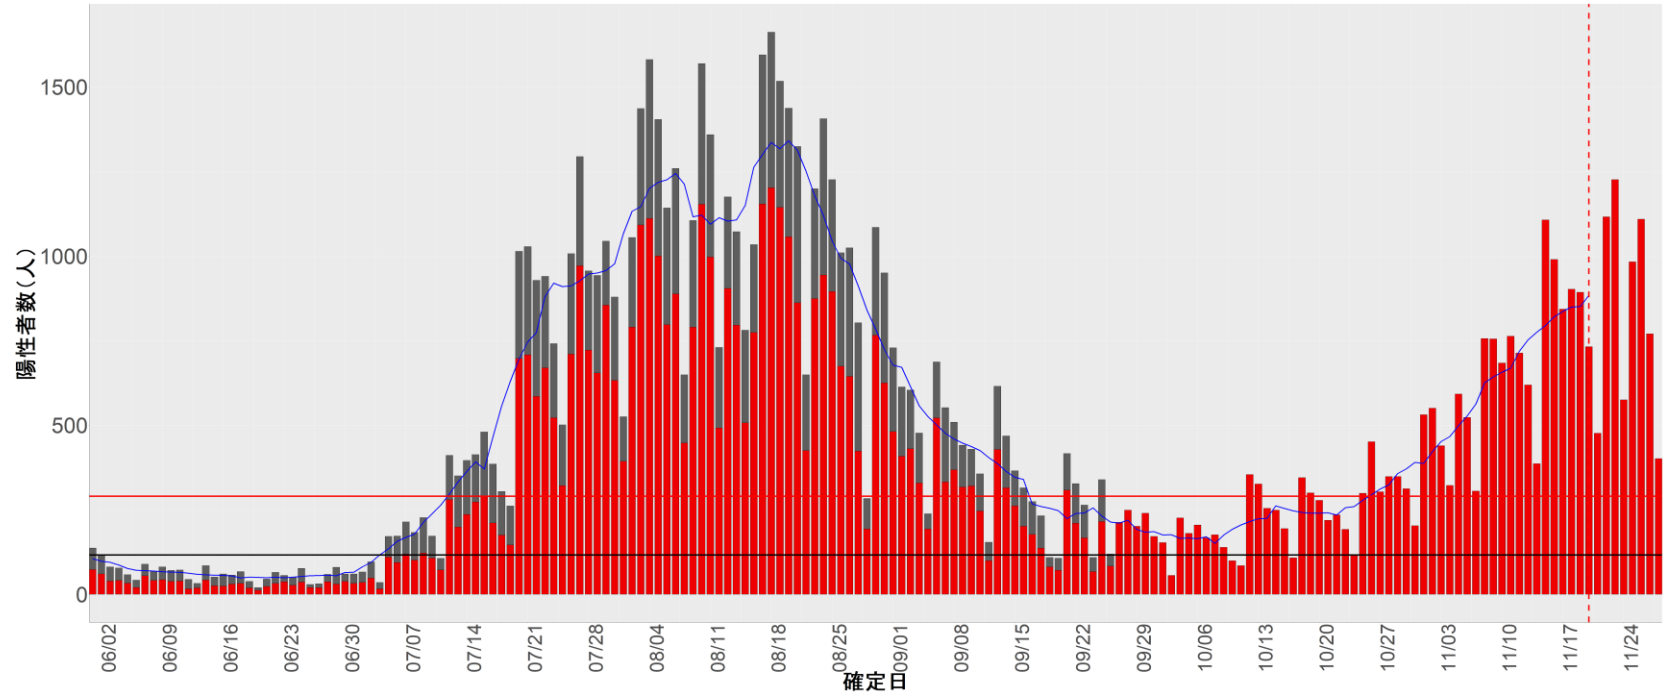

都道府県別エピカーブ (2022/6/1から2022/11/28まで)

【集計方法】

- 確定日は「陽性判明日」、それが不明な場合「自治体発表日」
- 無症状例は上段に含まれない
- リンク不明の場合は「孤発例」としてカウント
- 上段の薄灰色の発症日不明例は確定日から推定した発症日でカウント

【補助線】

- 上段の赤垂直線は17日前、黒垂直線は14日前、下段の赤垂直線は7日前を示す
- 赤水平線は、1週間の累積症例数が人口10万人あたり250に相当する数を1日あたりの症例数に換算したもの。同様に、黒水平線は人口10万人あたり100人に相当する
- 青線は7日間の移動平均であり、上段の移動平均には発症日不明例も含まれる

16. 富山

17. 石川

18. 福井

19. 山梨

20. 長野

21. 岐阜

22. 静岡

23. 愛知

24. 三重

25. 滋賀

26. 京都

27. 大阪

28. 兵庫

29. 奈良

30. 和歌山

31. 鳥取