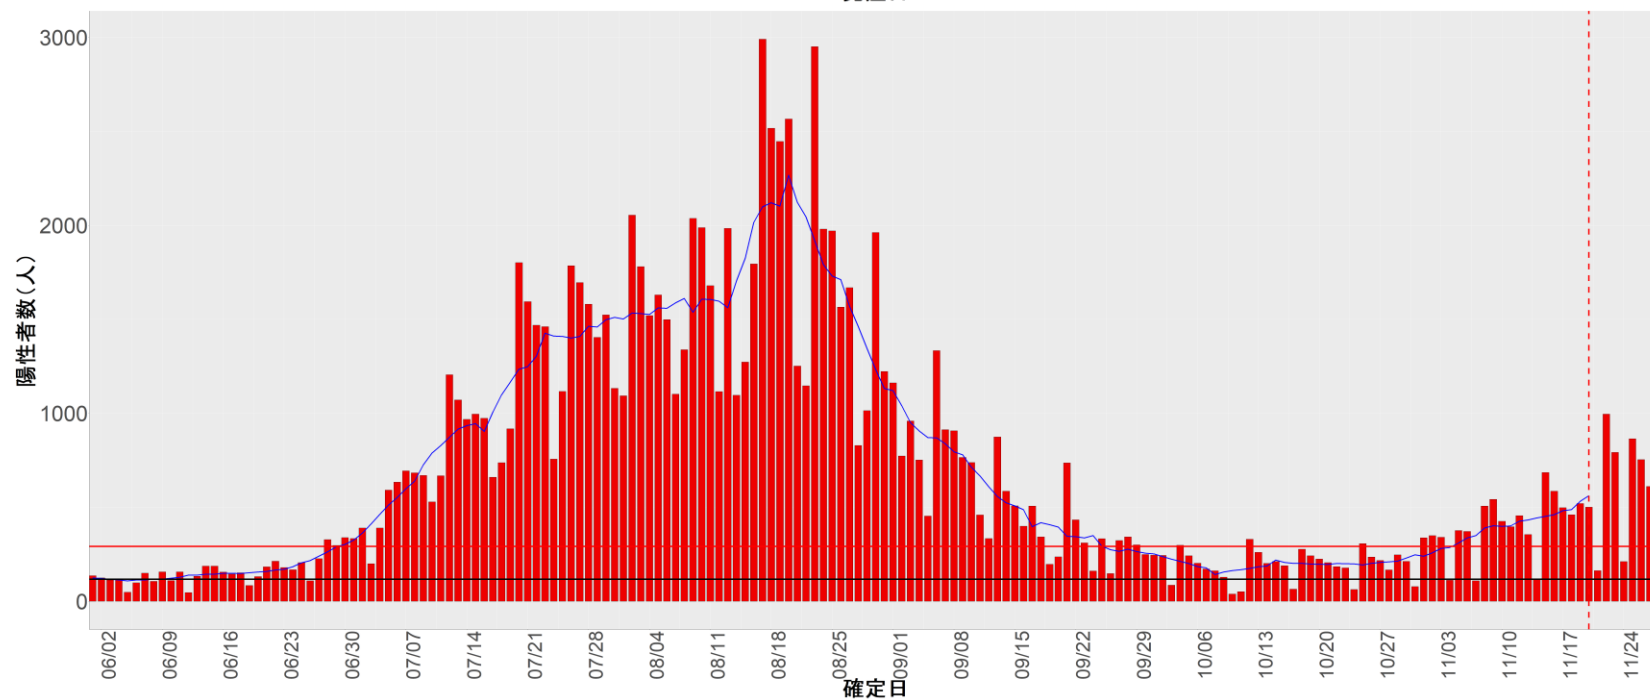

都道府県別エピカーブ (2022/6/1から2022/11/28まで)

【集計方法】

- 確定日は「陽性判明日」、それが不明な場合「自治体発表日」
- 無症状例は上段に含まれない
- リンク不明の場合は「孤発例」としてカウント
- 上段の薄灰色の発症日不明例は確定日から推定した発症日でカウント

【補助線】

- 上段の赤垂直線は17日前、黒垂直線は14日前、下段の赤垂直線は7日前を示す
- 赤水平線は、1週間の累積症例数が人口10万人あたり250に相当する数を1日あたりの症例数に換算したもの。同様に、黒水平線は人口10万人あたり100人に相当する
- 青線は7日間の移動平均であり、上段の移動平均には発症日不明例も含まれる

24. 三重

25. 滋賀

26. 京都

27. 大阪

28. 兵庫

29. 奈良

30. 和歌山

31. 鳥取

32. 島根

33. 岡山

34. 広島

35. 山口

36. 徳島

37. 香川

38. 愛媛

39. 高知

40. 福岡

41. 佐賀

42. 長崎

43. 熊本

44. 大分

45. 宮崎

46. 鹿児島

47. 沖縄