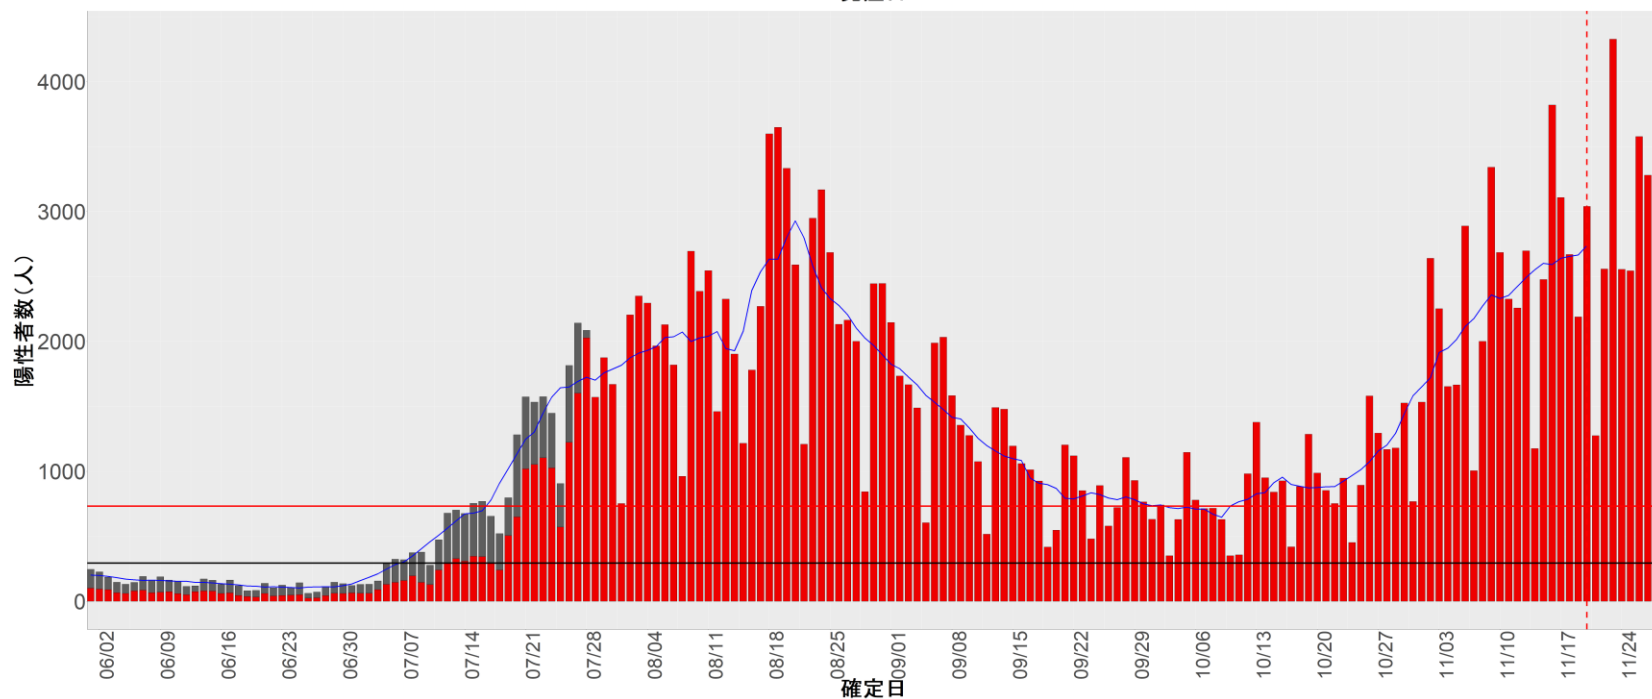

都道府県別エピカーブ (2022/6/1から2022/11/28まで)

【集計方法】

- 確定日は「陽性判明日」、それが不明な場合「自治体発表日」
- 無症状例は上段に含まれない
- リンク不明の場合は「孤発例」としてカウント
- 上段の薄灰色の発症日不明例は確定日から推定した発症日でカウント

【補助線】

- 上段の赤垂直線は17日前、黒垂直線は14日前、下段の赤垂直線は7日前を示す
- 赤水平線は、1週間の累積症例数が人口10万人あたり250に相当する数を1日あたりの症例数に換算したもの。同様に、黒水平線は人口10万人あたり100人に相当する
- 青線は7日間の移動平均であり、上段の移動平均には発症日不明例も含まれる

16. 富山

17. 石川

18. 福井

19. 山梨

20. 長野

21. 岐阜

22. 静岡

23. 愛知

24. 三重

25. 滋賀

26. 京都

27. 大阪

28. 兵庫

29. 奈良

30. 和歌山

31. 鳥取