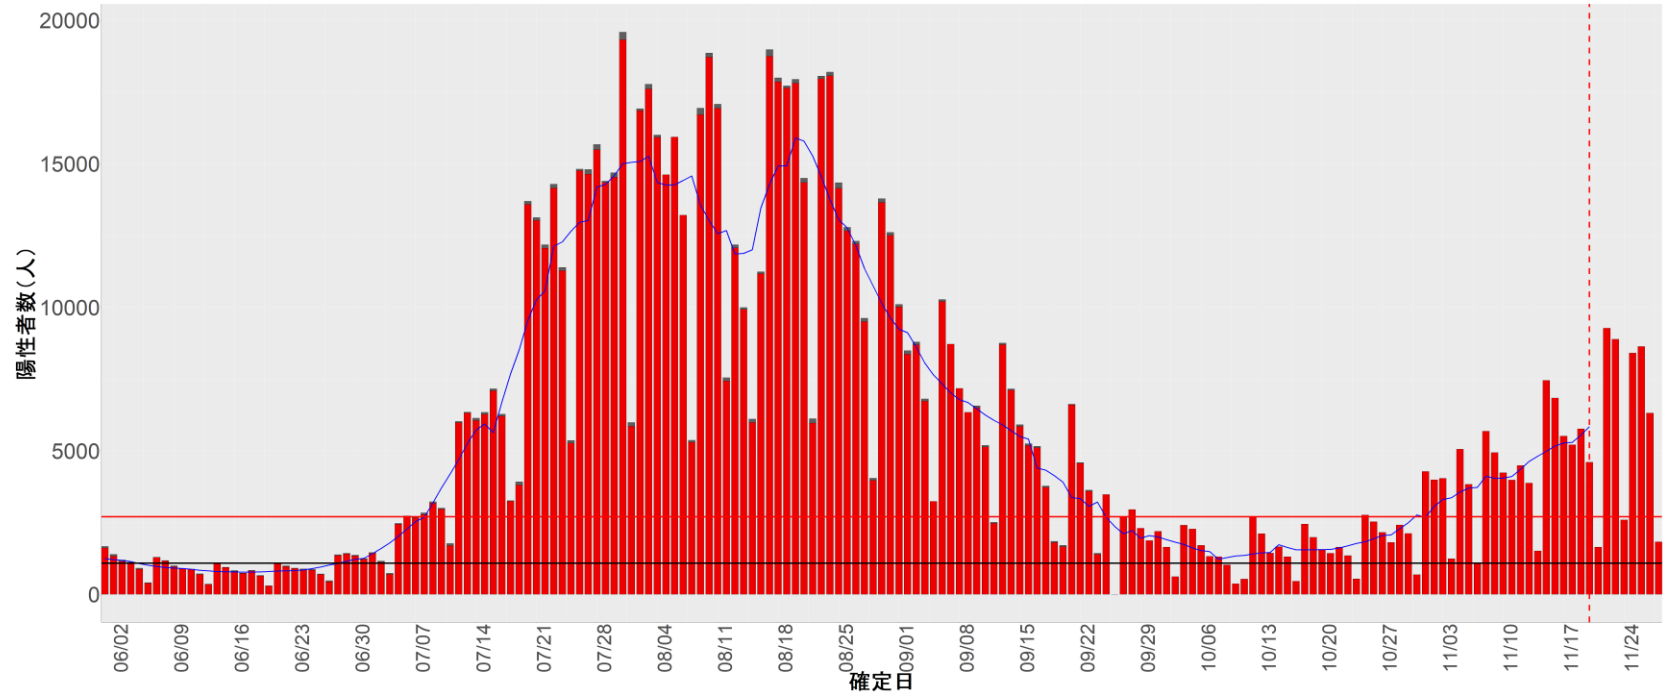

都道府県別エピカーブ (2022/6/1から2022/11/28まで)

【集計方法】

- 確定日は「陽性判明日」、それが不明な場合「自治体発表日」
- 無症状例は上段に含まれない
- リンク不明の場合は「孤発例」としてカウント
- 上段の薄灰色の発症日不明例は確定日から推定した発症日でカウント

【補助線】

- 上段の赤垂直線は17日前、黒垂直線は14日前、下段の赤垂直線は7日前を示す
- 赤水平線は、1週間の累積症例数が人口10万人あたり250に相当する数を1日あたりの症例数に換算したもの。同様に、黒水平線は人口10万人あたり100人に相当する
- 青線は7日間の移動平均であり、上段の移動平均には発症日不明例も含まれる

8. 茨城

9. 栃木

10. 群馬

11. 埼玉

12. 千葉

13. 東京

14. 神奈川

15. 新潟

16. 富山

17. 石川

18. 福井

19. 山梨

20. 長野

21. 岐阜

22. 静岡

23. 愛知

24. 三重

25. 滋賀

26. 京都

27. 大阪

28. 兵庫

29. 奈良

30. 和歌山

31. 鳥取