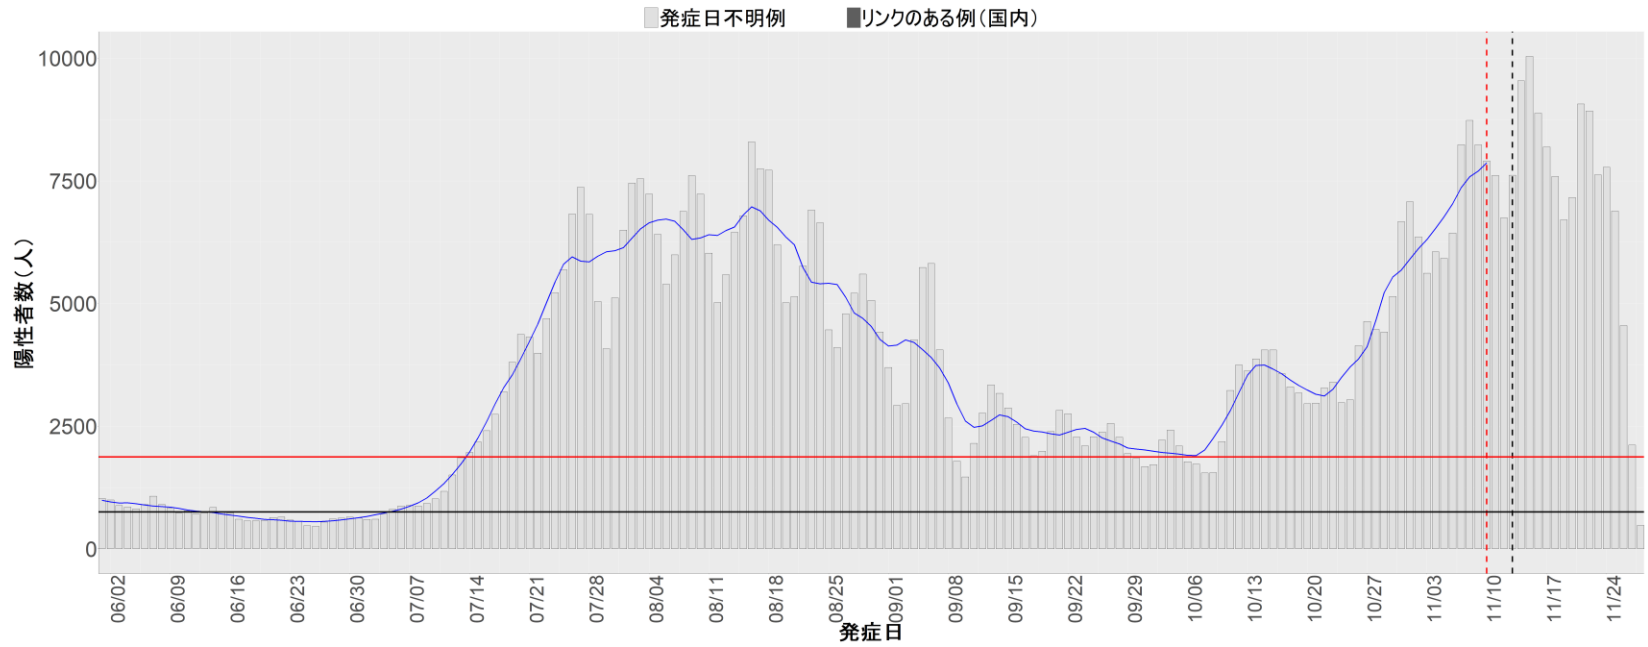

都道府県別エピカーブ (2022/6/1から2022/11/28まで)

【集計方法】

- 確定日は「陽性判明日」、それが不明な場合「自治体発表日」
- 無症状例は上段に含まれない
- リンク不明の場合は「孤発例」としてカウント
- 上段の薄灰色の発症日不明例は確定日から推定した発症日でカウント

【補助線】

- 上段の赤垂直線は17日前、黒垂直線は14日前、下段の赤垂直線は7日前を示す
- 赤水平線は、1週間の累積症例数が人口10万人あたり250に相当する数を1日あたりの症例数に換算したもの。同様に、黒水平線は人口10万人あたり100人に相当する
- 青線は7日間の移動平均であり、上段の移動平均には発症日不明例も含まれる

【注意事項】

- データは自治体公表情報と厚労省公表より(2022年9月27日から)取得
- 2022-06-01から2022-11-28までに報告された症例が含まれる
- 詳細情報の発表がない自治体、2022年9月26日以降の全ての自治体でエピカーブにリンクの有無を反映出来ていない
- 2020年11月作成分より東京都の9月26日までのグラフはTOKYO OPEN DATA "東京都新型コロナウイルス陽性患者発表詳細"より作成
- 自主療養症例が反映されていない都道府県がある可能性がある。神奈川県と兵庫県の自主療養症例は2022年8月16日作成分から過去分に遡って反映されている

全国

1. 北海道

2. 青森

3. 岩手

4. 宮城

5. 秋田

6. 山形

7. 福島