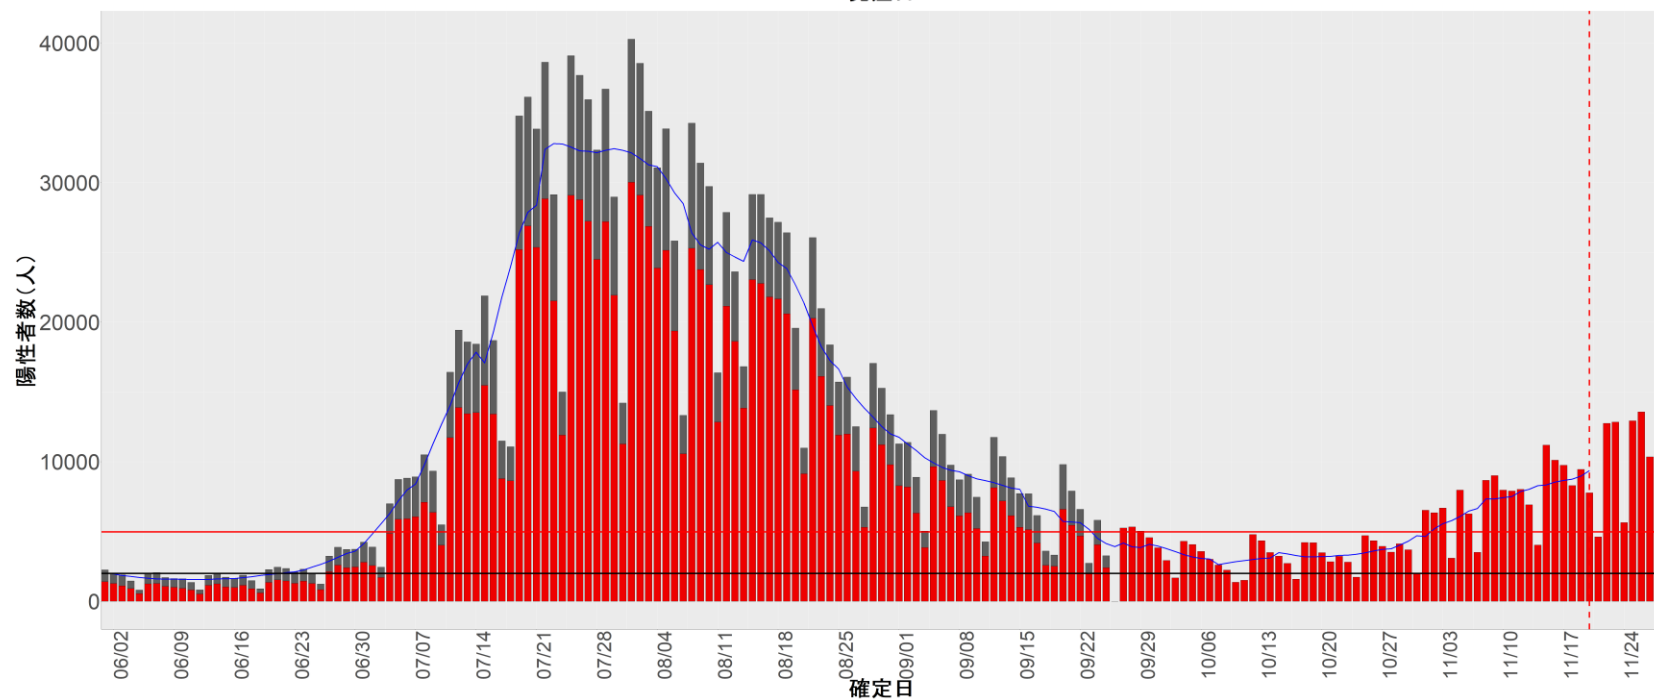

都道府県別エピカーブ (2022/6/1から2022/11/28まで)

【集計方法】

- 確定日は「陽性判明日」、それが不明な場合「自治体発表日」
- 無症状例は上段に含まれない
- リンク不明の場合は「孤発例」としてカウント
- 上段の薄灰色の発症日不明例は確定日から推定した発症日でカウント

【補助線】

- 上段の赤垂直線は17日前、黒垂直線は14日前、下段の赤垂直線は7日前を示す
- 赤水平線は、1週間の累積症例数が人口10万人あたり250に相当する数を1日あたりの症例数に換算したもの。同様に、黒水平線は人口10万人あたり100人に相当する
- 青線は7日間の移動平均であり、上段の移動平均には発症日不明例も含まれる

8. 茨城

9. 栃木

10. 群馬

11. 埼玉

12. 千葉

13. 東京

14. 神奈川

15. 新潟

16. 富山

17. 石川

18. 福井

19. 山梨

20. 長野

21. 岐阜

22. 静岡

23. 愛知