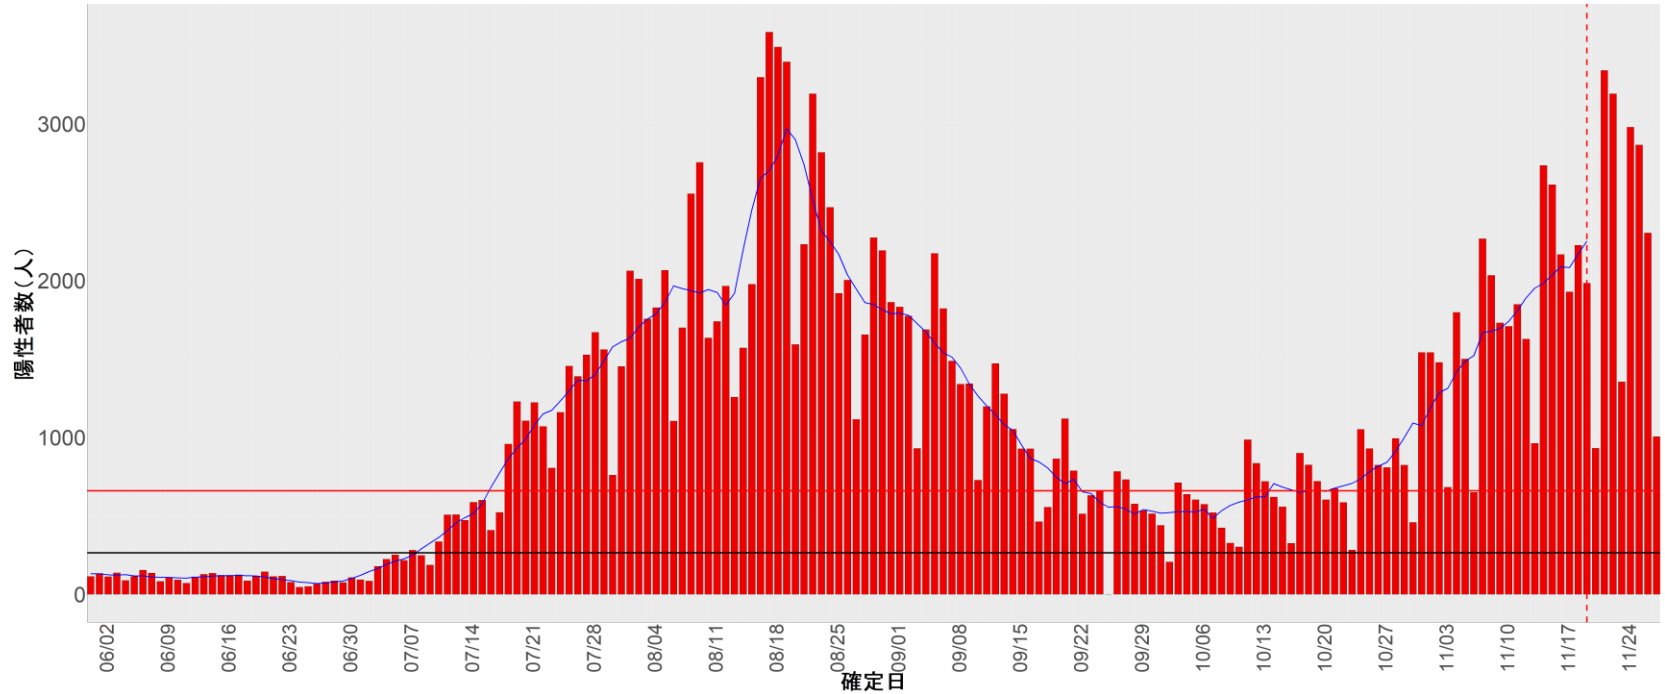

都道府県別エピカーブ (2022/6/1から2022/11/28まで)

【集計方法】

- 確定日は「陽性判明日」、それが不明な場合「自治体発表日」
- 無症状例は上段に含まれない
- リンク不明の場合は「孤発例」としてカウント
- 上段の薄灰色の発症日不明例は確定日から推定した発症日でカウント

【補助線】

- 上段の赤垂直線は17日前、黒垂直線は14日前、下段の赤垂直線は7日前を示す
- 赤水平線は、1週間の累積症例数が人口10万人あたり250に相当する数を1日あたりの症例数に換算したもの。同様に、黒水平線は人口10万人あたり100人に相当する
- 青線は7日間の移動平均であり、上段の移動平均には発症日不明例も含まれる

【注意事項】

- データは自治体公表情報と厚労省公表より(2022年9月27日から)取得
- 2022-06-01から2022-11-28までに報告された症例が含まれる
- 詳細情報の発表がない自治体、2022年9月26日以降の全ての自治体でエピカーブにリンクの有無を反映出来ていない
- 2020年11月作成分より東京都の9月26日までのグラフはTOKYO OPEN DATA "東京都新型コロナウイルス陽性患者発表詳細"より作成
- 自主療養症例が反映されていない都道府県がある可能性がある。神奈川県と兵庫県の自主療養症例は2022年8月16日作成分から過去分に遡って反映されている

全国

1. 北海道

2. 青森

3. 岩手

4. 宮城

5. 秋田

6. 山形

7. 福島

8. 茨城

9. 栃木

10. 群馬

11. 埼玉

12. 千葉

13. 東京

14. 神奈川

15. 新潟