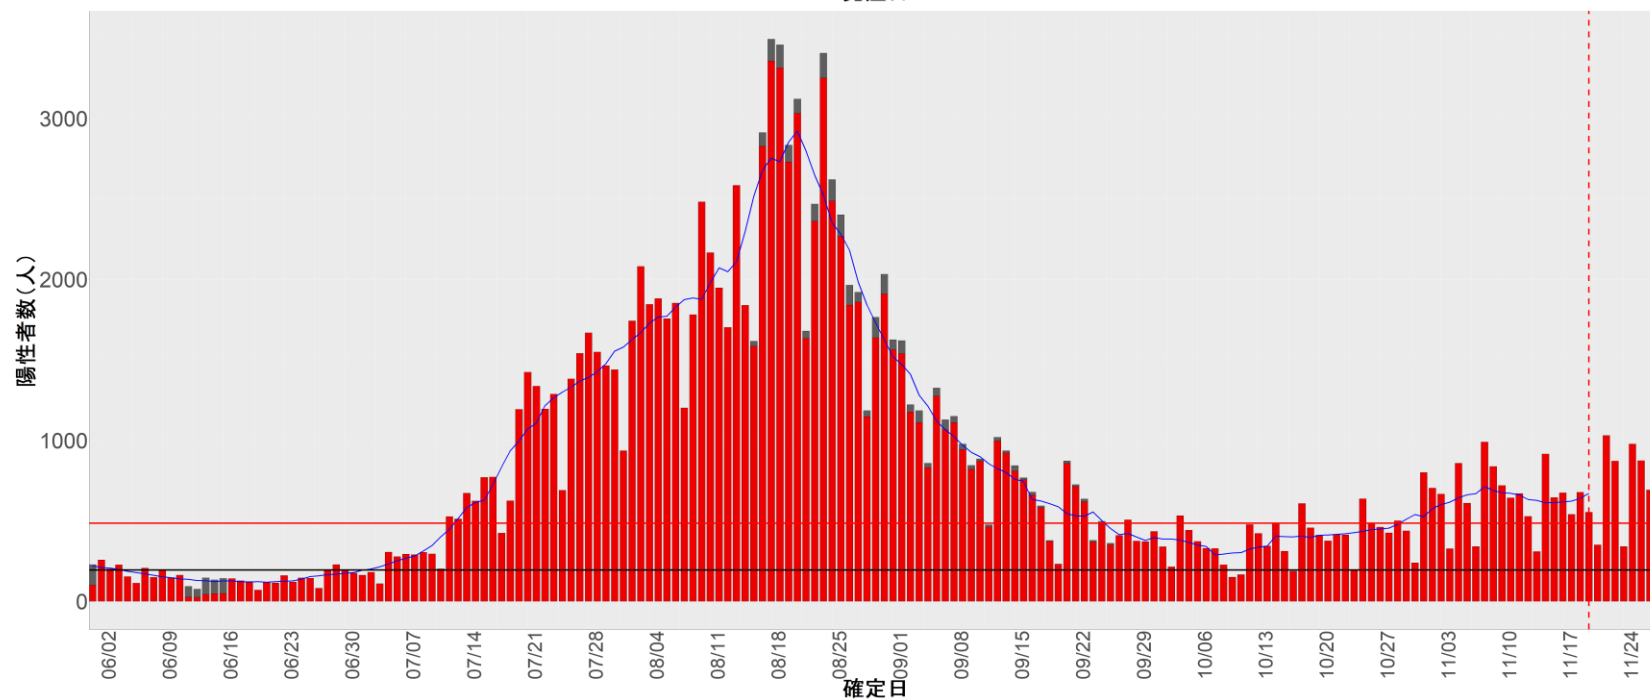

都道府県別エピカーブ (2022/6/1から2022/11/28まで)

【集計方法】

- 確定日は「陽性判明日」、それが不明な場合「自治体発表日」
- 無症状例は上段に含まれない
- リンク不明の場合は「孤発例」としてカウント
- 上段の薄灰色の発症日不明例は確定日から推定した発症日でカウント

【補助線】

- 上段の赤垂直線は17日前、黒垂直線は14日前、下段の赤垂直線は7日前を示す
- 赤水平線は、1週間の累積症例数が人口10万人あたり250に相当する数を1日あたりの症例数に換算したもの。同様に、黒水平線は人口10万人あたり100人に相当する
- 青線は7日間の移動平均であり、上段の移動平均には発症日不明例も含まれる

24. 三重

25. 滋賀

26. 京都

27. 大阪

28. 兵庫

29. 奈良

30. 和歌山

31. 鳥取

32. 島根

33. 岡山

34. 広島

35. 山口

36. 徳島

37. 香川

38. 愛媛

39. 高知

40. 福岡

41. 佐賀

42. 長崎

43. 熊本

44. 大分

45. 宮崎

46. 鹿児島

47. 沖縄