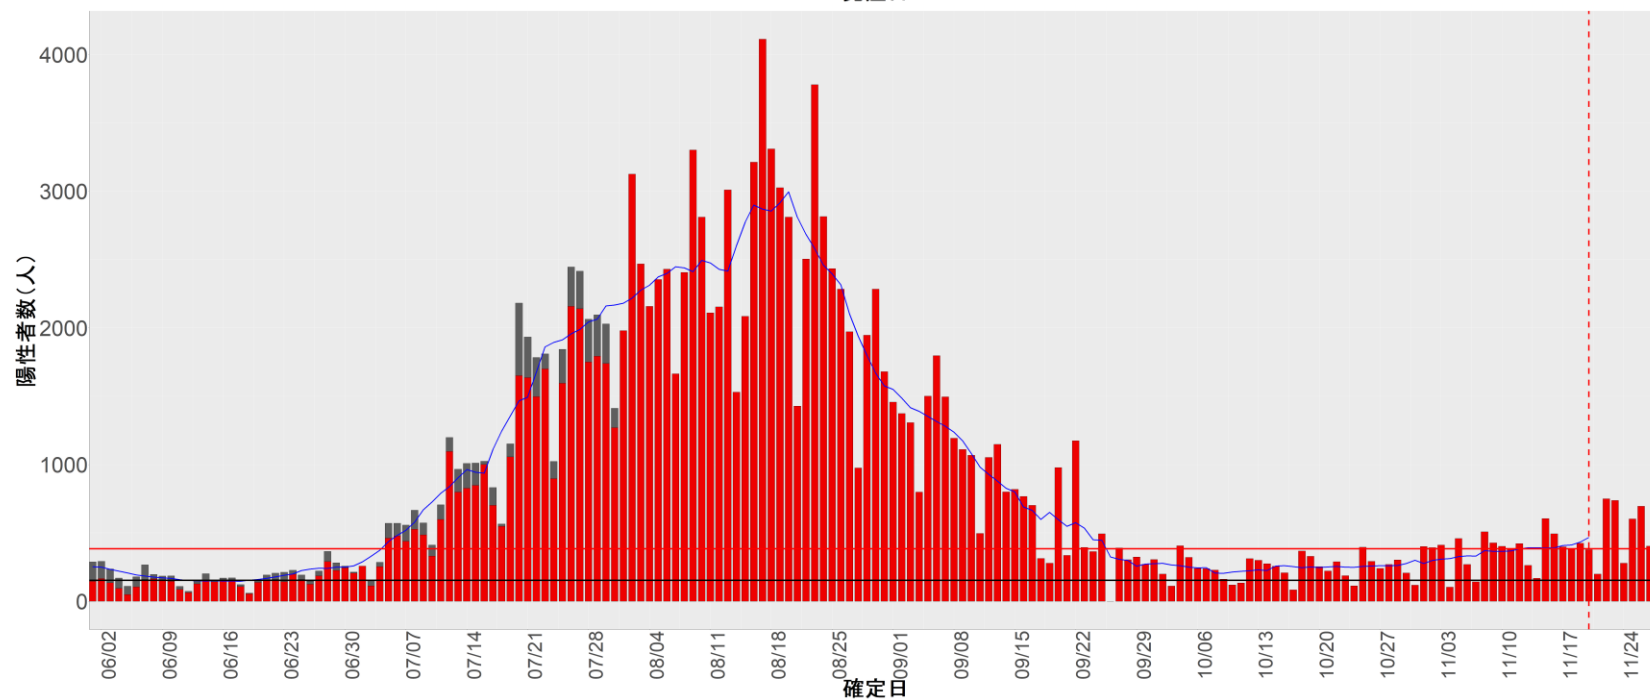

都道府県別エピカーブ (2022/6/1から2022/11/28まで)

【集計方法】

- 確定日は「陽性判明日」、それが不明な場合「自治体発表日」
- 無症状例は上段に含まれない
- リンク不明の場合は「孤発例」としてカウント
- 上段の薄灰色の発症日不明例は確定日から推定した発症日でカウント

【補助線】

- 上段の赤垂直線は17日前、黒垂直線は14日前、下段の赤垂直線は7日前を示す
- 赤水平線は、1週間の累積症例数が人口10万人あたり250に相当する数を1日あたりの症例数に換算したもの。同様に、黒水平線は人口10万人あたり100人に相当する
- 青線は7日間の移動平均であり、上段の移動平均には発症日不明例も含まれる

32. 島根

33. 岡山

34. 広島

35. 山口

36. 徳島

37. 香川

38. 愛媛

39. 高知

40. 福岡

41. 佐賀

42. 長崎

43. 熊本

44. 大分

45. 宮崎

46. 鹿児島

47. 沖縄