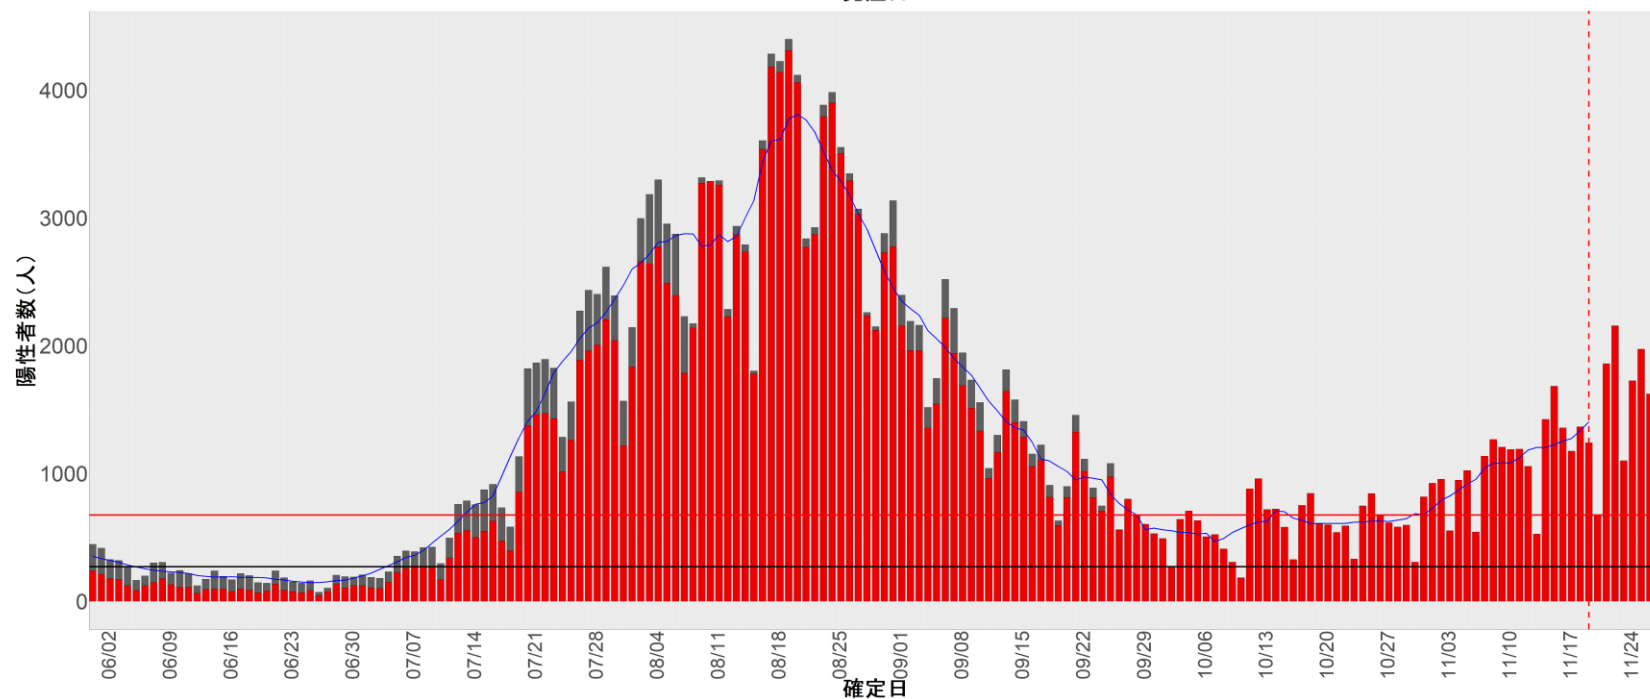

都道府県別エピカーブ (2022/6/1から2022/11/28まで)

【集計方法】

- 確定日は「陽性判明日」、それが不明な場合「自治体発表日」
- 無症状例は上段に含まれない
- リンク不明の場合は「孤発例」としてカウント
- 上段の薄灰色の発症日不明例は確定日から推定した発症日でカウント

【補助線】

- 上段の赤垂直線は17日前、黒垂直線は14日前、下段の赤垂直線は7日前を示す
- 赤水平線は、1週間の累積症例数が人口10万人あたり250に相当する数を1日あたりの症例数に換算したもの。同様に、黒水平線は人口10万人あたり100人に相当する
- 青線は7日間の移動平均であり、上段の移動平均には発症日不明例も含まれる

16. 富山

17. 石川

18. 福井

19. 山梨

20. 長野

21. 岐阜

22. 静岡

23. 愛知

24. 三重

25. 滋賀

26. 京都

27. 大阪

28. 兵庫

29. 奈良

30. 和歌山

31. 鳥取

32. 島根

33. 岡山

34. 広島

35. 山口

36. 徳島

37. 香川

38. 愛媛

39. 高知