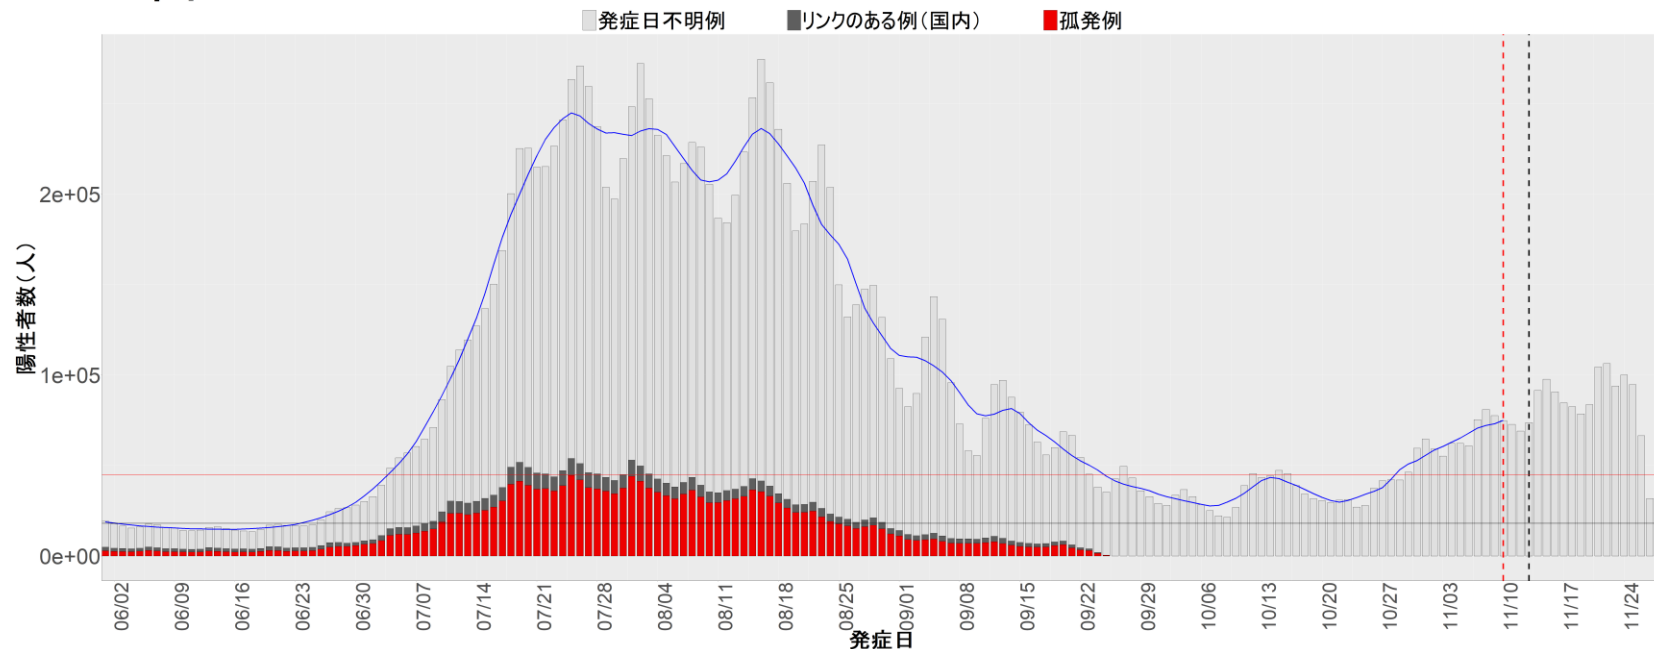

都道府県別エピカーブ (2022/6/1から2022/11/28まで)

【集計方法】

- 確定日は「陽性判明日」、それが不明な場合「自治体発表日」
- 無症状例は上段に含まれない
- リンク不明の場合は「孤発例」としてカウント
- 上段の薄灰色の発症日不明例は確定日から推定した発症日でカウント

【補助線】

- 上段の赤垂直線は17日前、黒垂直線は14日前、下段の赤垂直線は7日前を示す
- 赤水平線は、1週間の累積症例数が人口10万人あたり250に相当する数を1日あたりの症例数に換算したもの。同様に、黒水平線は人口10万人あたり100人に相当する
- 青線は7日間の移動平均であり、上段の移動平均には発症日不明例も含まれる

【注意事項】

- データは自治体公表情報と厚労省公表より(2022年9月27日から)取得
- 2022-06-01から2022-11-28までに報告された症例が含まれる
- 詳細情報の発表がない自治体、2022年9月26日以降の全ての自治体でエピカーブにリンクの有無を反映出来ていない
- 2020年11月作成分より東京都の9月26日までのグラフはTOKYO OPEN DATA "東京都新型コロナウイルス陽性患者発表詳細"より作成
- 自主療養症例が反映されていない都道府県がある可能性がある。神奈川県と兵庫県の自主療養症例は2022年8月16日作成分から過去分に遡って反映されている

全国

1. 北海道

2. 青森

3. 岩手

4. 宮城

5. 秋田

6. 山形

7. 福島