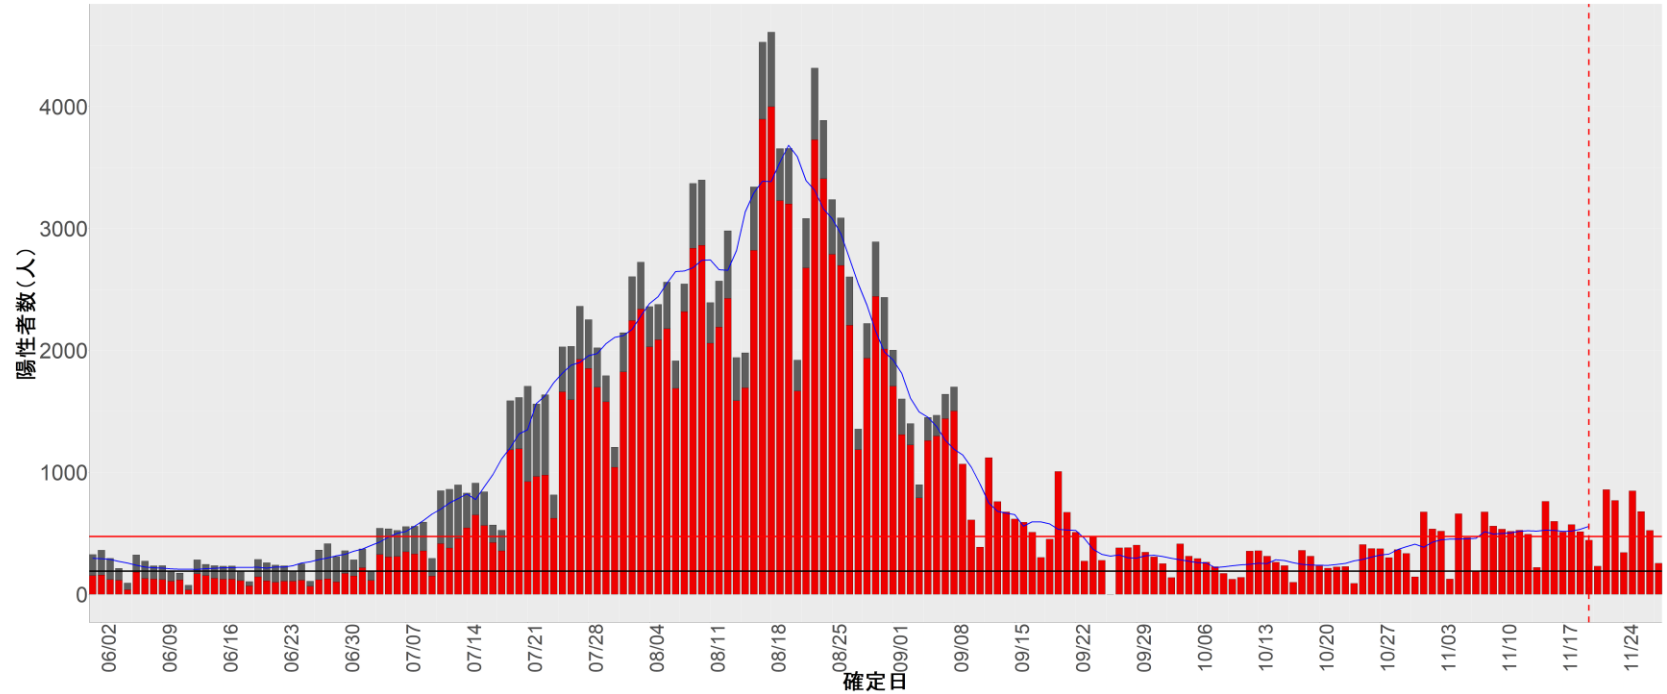

都道府県別エピカーブ (2022/6/1から2022/11/28まで)

【集計方法】

- 確定日は「陽性判明日」、それが不明な場合「自治体発表日」
- 無症状例は上段に含まれない
- リンク不明の場合は「孤発例」としてカウント
- 上段の薄灰色の発症日不明例は確定日から推定した発症日でカウント

【補助線】

- 上段の赤垂直線は17日前、黒垂直線は14日前、下段の赤垂直線は7日前を示す
- 赤水平線は、1週間の累積症例数が人口10万人あたり250に相当する数を1日あたりの症例数に換算したもの。同様に、黒水平線は人口10万人あたり100人に相当する
- 青線は7日間の移動平均であり、上段の移動平均には発症日不明例も含まれる

24. 三重

25. 滋賀

26. 京都

27. 大阪

28. 兵庫

29. 奈良

30. 和歌山

31. 鳥取

32. 島根

33. 岡山

34. 広島

35. 山口

36. 徳島

37. 香川

38. 愛媛

39. 高知

40. 福岡

41. 佐賀

42. 長崎

43. 熊本

44. 大分

45. 宮崎

46. 鹿児島

47. 沖縄