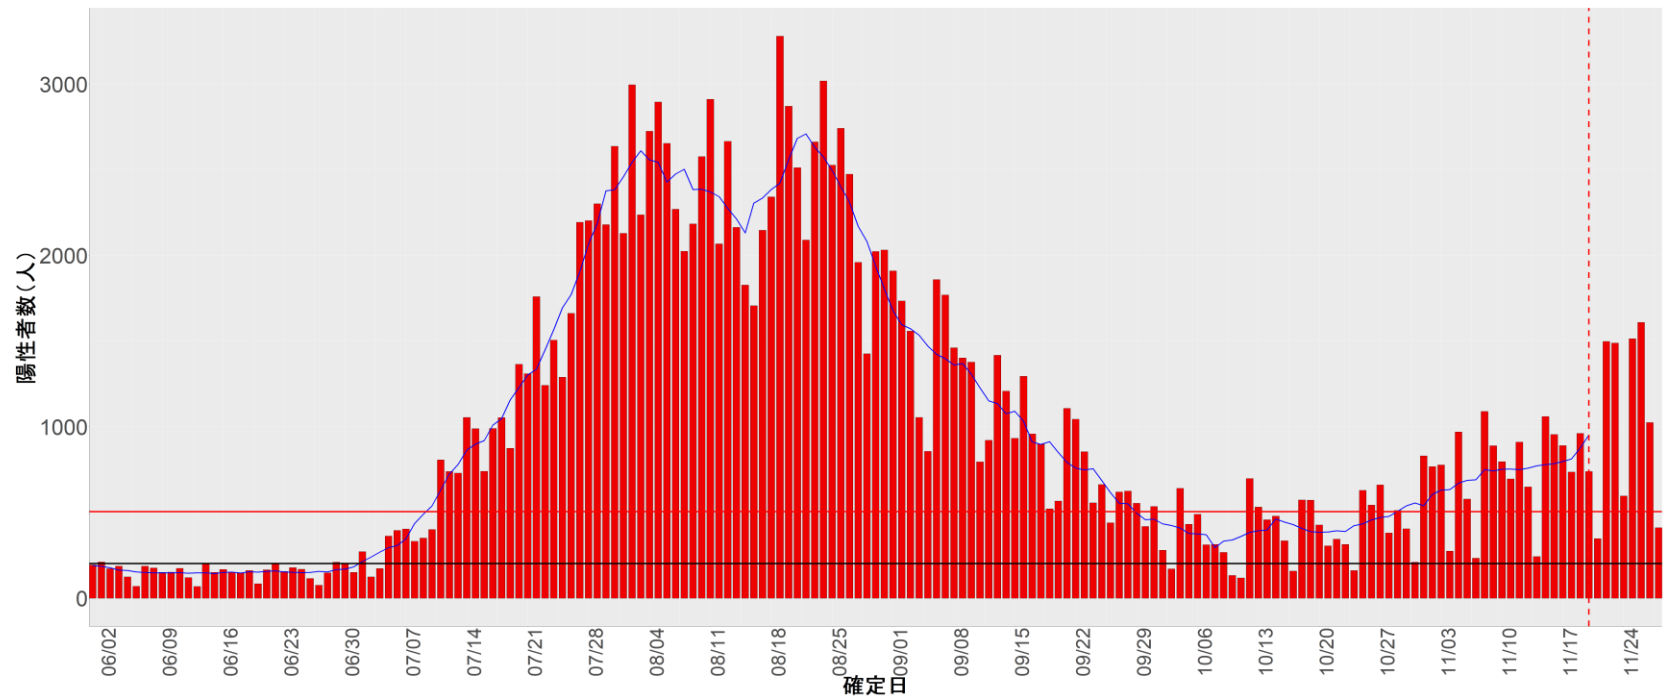

都道府県別エピカーブ (2022/6/1から2022/11/28まで)

【集計方法】

- 確定日は「陽性判明日」、それが不明な場合「自治体発表日」
- 無症状例は上段に含まれない
- リンク不明の場合は「孤発例」としてカウント
- 上段の薄灰色の発症日不明例は確定日から推定した発症日でカウント

【補助線】

- 上段の赤垂直線は17日前、黒垂直線は14日前、下段の赤垂直線は7日前を示す
- 赤水平線は、1週間の累積症例数が人口10万人あたり250に相当する数を1日あたりの症例数に換算したもの。同様に、黒水平線は人口10万人あたり100人に相当する
- 青線は7日間の移動平均であり、上段の移動平均には発症日不明例も含まれる

8. 茨城

9. 栃木

10. 群馬

11. 埼玉

12. 千葉

13. 東京

14. 神奈川

15. 新潟

16. 富山

17. 石川

18. 福井

19. 山梨

20. 長野

21. 岐阜

22. 静岡

23. 愛知

24. 三重

25. 滋賀

26. 京都

27. 大阪

28. 兵庫

29. 奈良

30. 和歌山

31. 鳥取