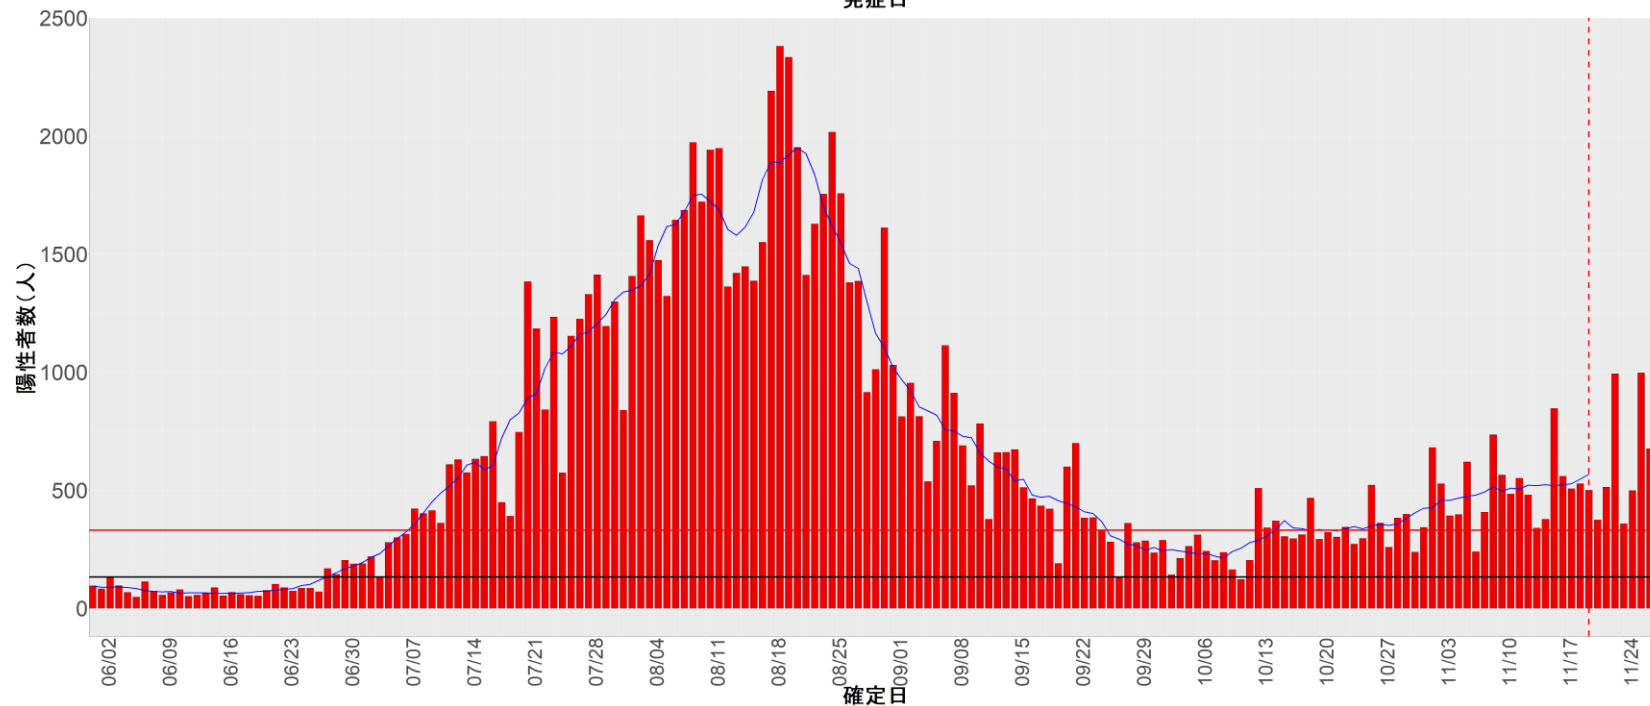

都道府県別エピカーブ (2022/6/1から2022/11/28まで)

【集計方法】

- 確定日は「陽性判明日」、それが不明な場合「自治体発表日」
- 無症状例は上段に含まれない
- リンク不明の場合は「孤発例」としてカウント
- 上段の薄灰色の発症日不明例は確定日から推定した発症日でカウント

【補助線】

- 上段の赤垂直線は17日前、黒垂直線は14日前、下段の赤垂直線は7日前を示す
- 赤水平線は、1週間の累積症例数が人口10万人あたり250に相当する数を1日あたりの症例数に換算したもの。同様に、黒水平線は人口10万人あたり100人に相当する
- 青線は7日間の移動平均であり、上段の移動平均には発症日不明例も含まれる

16. 富山

17. 石川

18. 福井

19. 山梨

20. 長野

21. 岐阜

22. 静岡

23. 愛知

24. 三重

25. 滋賀

26. 京都

27. 大阪

28. 兵庫

29. 奈良

30. 和歌山

31. 鳥取

32. 島根

33. 岡山

34. 広島

35. 山口

36. 徳島

37. 香川

38. 愛媛

39. 高知