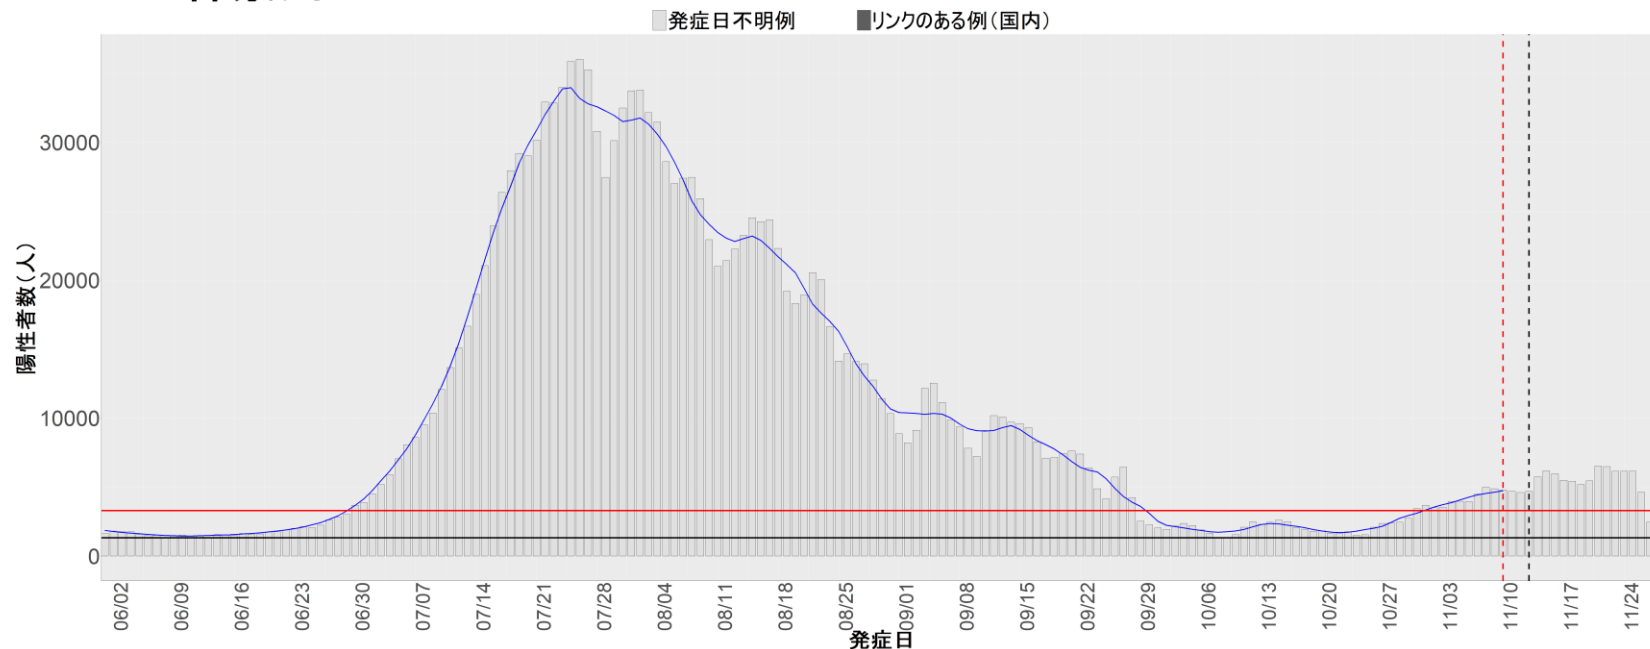

都道府県別エピカーブ (2022/6/1から2022/11/28まで)

【集計方法】

- 確定日は「陽性判明日」、それが不明な場合「自治体発表日」
- 無症状例は上段に含まれない
- リンク不明の場合は「孤発例」としてカウント
- 上段の薄灰色の発症日不明例は確定日から推定した発症日でカウント

【補助線】

- 上段の赤垂直線は17日前、黒垂直線は14日前、下段の赤垂直線は7日前を示す
- 赤水平線は、1週間の累積症例数が人口10万人あたり250に相当する数を1日あたりの症例数に換算したもの。同様に、黒水平線は人口10万人あたり100人に相当する
- 青線は7日間の移動平均であり、上段の移動平均には発症日不明例も含まれる

8. 茨城

9. 栃木

10. 群馬

11. 埼玉

12. 千葉

13. 東京

14. 神奈川

15. 新潟