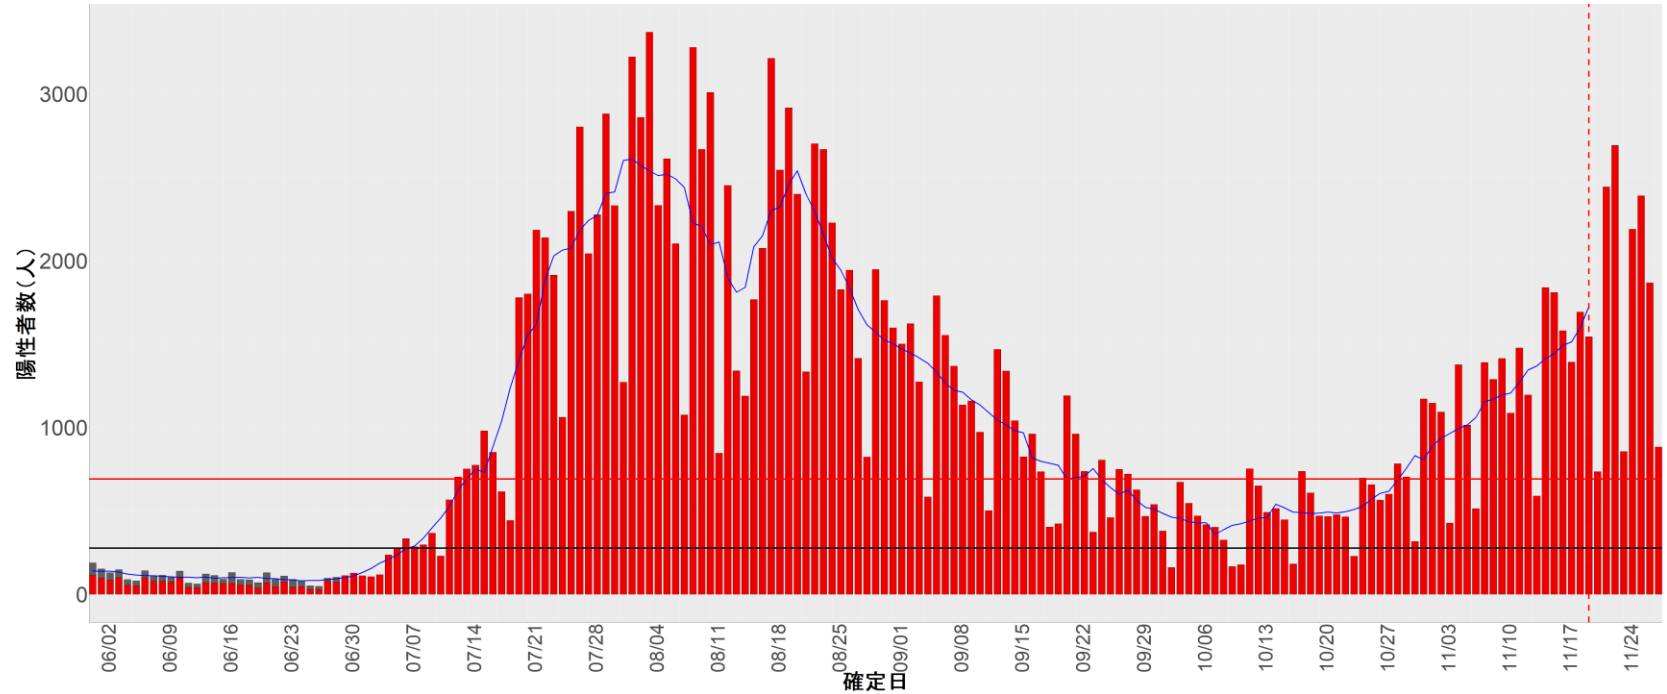

都道府県別エピカーブ (2022/6/1から2022/11/28まで)

【集計方法】

- 確定日は「陽性判明日」、それが不明な場合「自治体発表日」
- 無症状例は上段に含まれない
- リンク不明の場合は「孤発例」としてカウント
- 上段の薄灰色の発症日不明例は確定日から推定した発症日でカウント

【補助線】

- 上段の赤垂直線は17日前、黒垂直線は14日前、下段の赤垂直線は7日前を示す
- 赤水平線は、1週間の累積症例数が人口10万人あたり250に相当する数を1日あたりの症例数に換算したもの。同様に、黒水平線は人口10万人あたり100人に相当する
- 青線は7日間の移動平均であり、上段の移動平均には発症日不明例も含まれる

【注意事項】

- データは自治体公表情報と厚労省公表より(2022年9月27日から)取得
- 2022-06-01から2022-11-28までに報告された症例が含まれる
- 詳細情報の発表がない自治体、2022年9月26日以降の全ての自治体でエピカーブにリンクの有無を反映出来ていない
- 2020年11月作成分より東京都の9月26日までのグラフはTOKYO OPEN DATA "東京都新型コロナウイルス陽性患者発表詳細"より作成
- 自主療養症例が反映されていない都道府県がある可能性がある。神奈川県と兵庫県の自主療養症例は2022年8月16日作成分から過去分に遡って反映されている

全国

1. 北海道

2. 青森

3. 岩手

4. 宮城

5. 秋田

6. 山形

7. 福島

8. 茨城

9. 栃木

10. 群馬

11. 埼玉

12. 千葉

13. 東京

14. 神奈川

15. 新潟