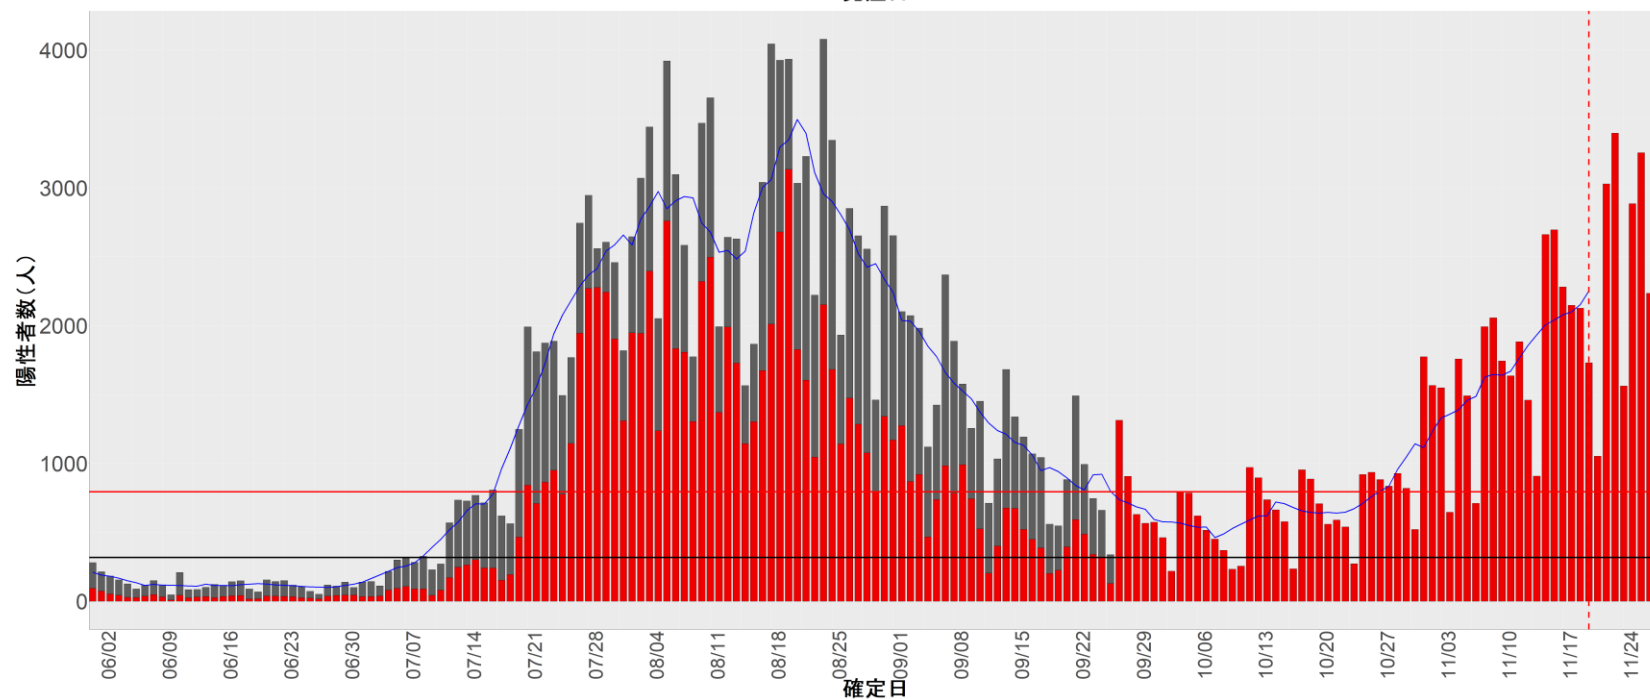

都道府県別エピカーブ (2022/6/1から2022/11/28まで)

【集計方法】

- 確定日は「陽性判明日」、それが不明な場合「自治体発表日」
- 無症状例は上段に含まれない
- リンク不明の場合は「孤発例」としてカウント
- 上段の薄灰色の発症日不明例は確定日から推定した発症日でカウント

【補助線】

- 上段の赤垂直線は17日前、黒垂直線は14日前、下段の赤垂直線は7日前を示す
- 赤水平線は、1週間の累積症例数が人口10万人あたり250に相当する数を1日あたりの症例数に換算したもの。同様に、黒水平線は人口10万人あたり100人に相当する
- 青線は7日間の移動平均であり、上段の移動平均には発症日不明例も含まれる

8. 茨城

9. 栃木

10. 群馬

11. 埼玉

12. 千葉

13. 東京

14. 神奈川

15. 新潟

16. 富山

17. 石川

18. 福井

19. 山梨

20. 長野

21. 岐阜

22. 静岡

23. 愛知