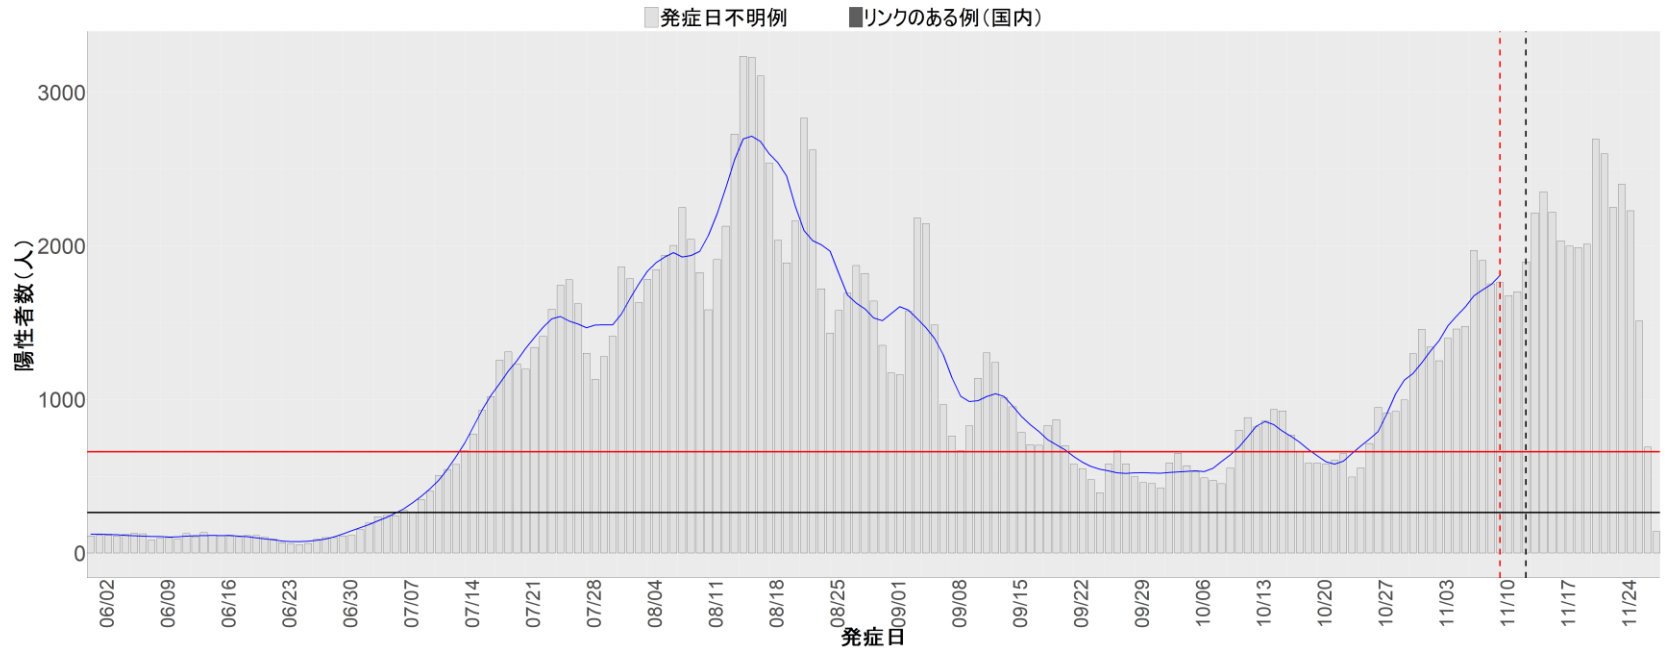

都道府県別エピカーブ (2022/6/1から2022/11/28まで)

【集計方法】

- 確定日は「陽性判明日」、それが不明な場合「自治体発表日」
- 無症状例は上段に含まれない
- リンク不明の場合は「孤発例」としてカウント
- 上段の薄灰色の発症日不明例は確定日から推定した発症日でカウント

【補助線】

- 上段の赤垂直線は17日前、黒垂直線は14日前、下段の赤垂直線は7日前を示す
- 赤水平線は、1週間の累積症例数が人口10万人あたり250に相当する数を1日あたりの症例数に換算したもの。同様に、黒水平線は人口10万人あたり100人に相当する
- 青線は7日間の移動平均であり、上段の移動平均には発症日不明例も含まれる

【注意事項】

- データは自治体公表情報と厚労省公表より(2022年9月27日から)取得
- 2022-06-01から2022-11-28までに報告された症例が含まれる
- 詳細情報の発表がない自治体、2022年9月26日以降の全ての自治体でエピカーブにリンクの有無を反映出来ていない
- 2020年11月作成分より東京都の9月26日までのグラフはTOKYO OPEN DATA "東京都新型コロナウイルス陽性患者発表詳細"より作成
- 自主療養症例が反映されていない都道府県がある可能性がある。神奈川県と兵庫県の自主療養症例は2022年8月16日作成分から過去分に遡って反映されている

全国

1. 北海道

2. 青森

3. 岩手

4. 宮城

5. 秋田

6. 山形

7. 福島