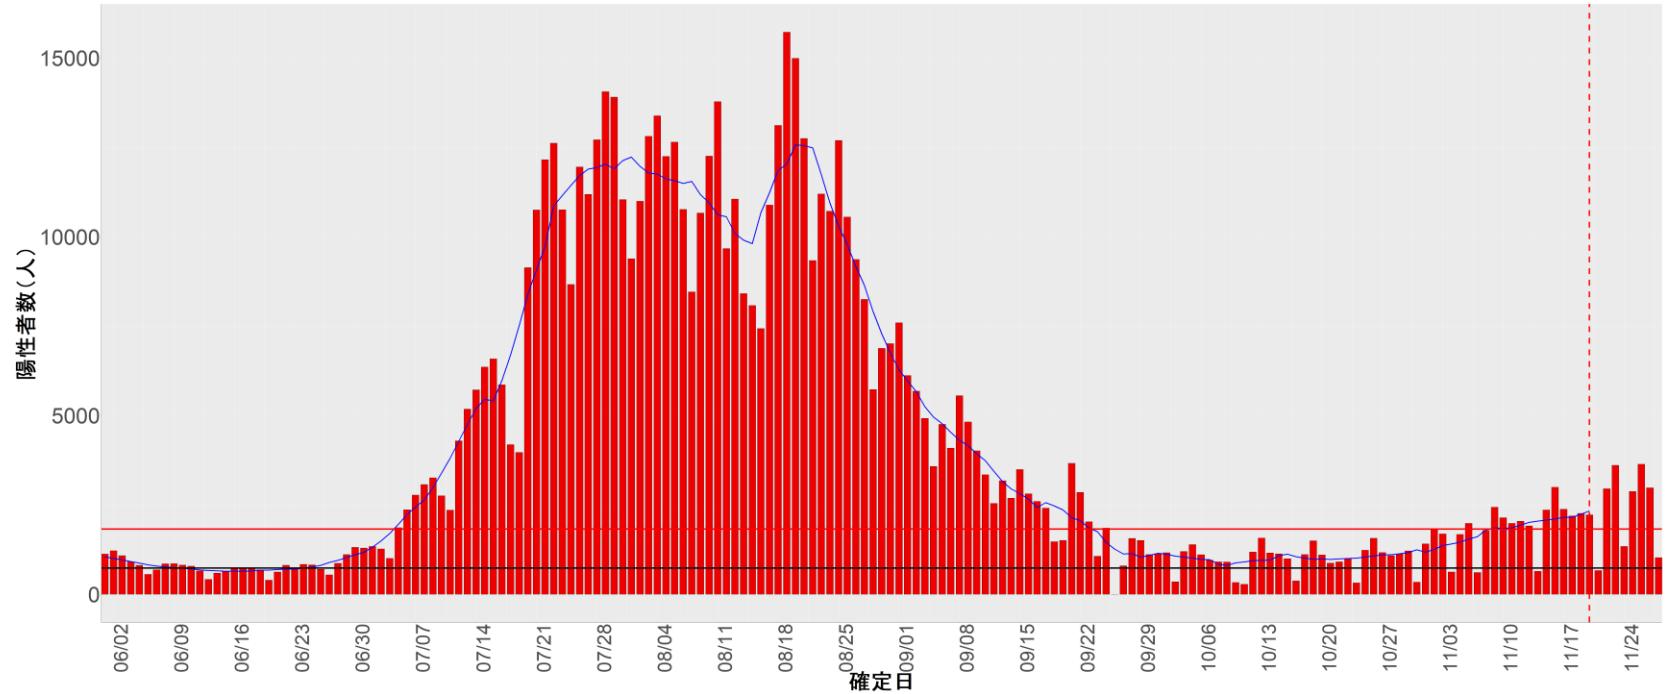

都道府県別エピカーブ (2022/6/1から2022/11/28まで)

【集計方法】

- 確定日は「陽性判明日」、それが不明な場合「自治体発表日」
- 無症状例は上段に含まれない
- リンク不明の場合は「孤発例」としてカウント
- 上段の薄灰色の発症日不明例は確定日から推定した発症日でカウント

【補助線】

- 上段の赤垂直線は17日前、黒垂直線は14日前、下段の赤垂直線は7日前を示す
- 赤水平線は、1週間の累積症例数が人口10万人あたり250に相当する数を1日あたりの症例数に換算したもの。同様に、黒水平線は人口10万人あたり100人に相当する
- 青線は7日間の移動平均であり、上段の移動平均には発症日不明例も含まれる

24. 三重

25. 滋賀

26. 京都

27. 大阪

28. 兵庫

29. 奈良

30. 和歌山

31. 鳥取

32. 島根

33. 岡山

34. 広島

35. 山口

36. 徳島

37. 香川

38. 愛媛

39. 高知

40. 福岡

41. 佐賀

42. 長崎

43. 熊本

44. 大分

45. 宮崎

46. 鹿児島

47. 沖縄