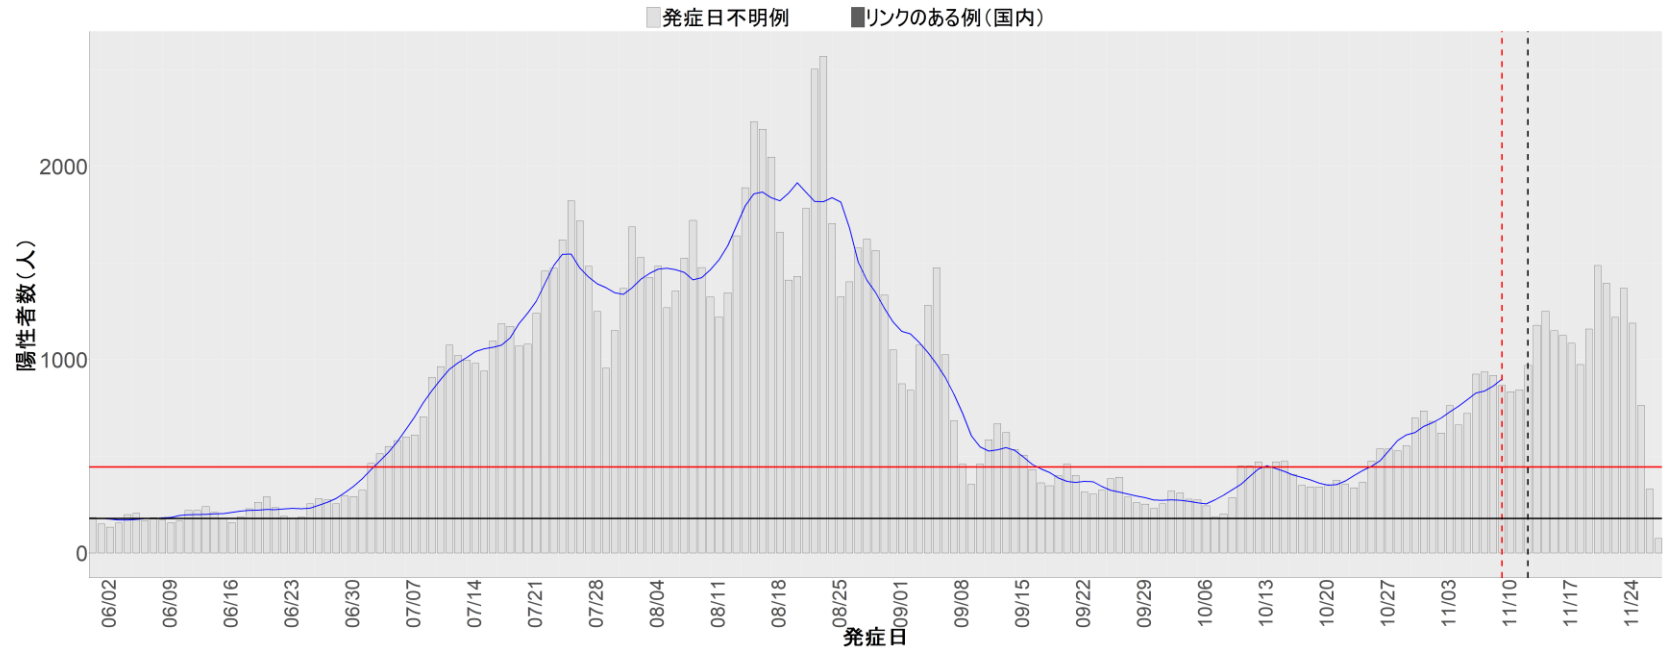

都道府県別エピカーブ (2022/6/1から2022/11/28まで)

【集計方法】

- 確定日は「陽性判明日」、それが不明な場合「自治体発表日」
- 無症状例は上段に含まれない
- リンク不明の場合は「孤発例」としてカウント
- 上段の薄灰色の発症日不明例は確定日から推定した発症日でカウント

【補助線】

- 上段の赤垂直線は17日前、黒垂直線は14日前、下段の赤垂直線は7日前を示す
- 赤水平線は、1週間の累積症例数が人口10万人あたり250に相当する数を1日あたりの症例数に換算したもの。同様に、黒水平線は人口10万人あたり100人に相当する
- 青線は7日間の移動平均であり、上段の移動平均には発症日不明例も含まれる

【注意事項】

- データは自治体公表情報と厚労省公表より(2022年9月27日から)取得
- 2022-06-01から2022-11-28までに報告された症例が含まれる
- 詳細情報の発表がない自治体、2022年9月26日以降の全ての自治体でエピカーブにリンクの有無を反映出来ていない
- 2020年11月作成分より東京都の9月26日までのグラフはTOKYO OPEN DATA "東京都新型コロナウイルス陽性患者発表詳細"より作成
- 自主療養症例が反映されていない都道府県がある可能性がある。神奈川県と兵庫県の自主療養症例は2022年8月16日作成分から過去分に遡って反映されている

全国

1. 北海道

2. 青森

3. 岩手

4. 宮城

5. 秋田

6. 山形

7. 福島