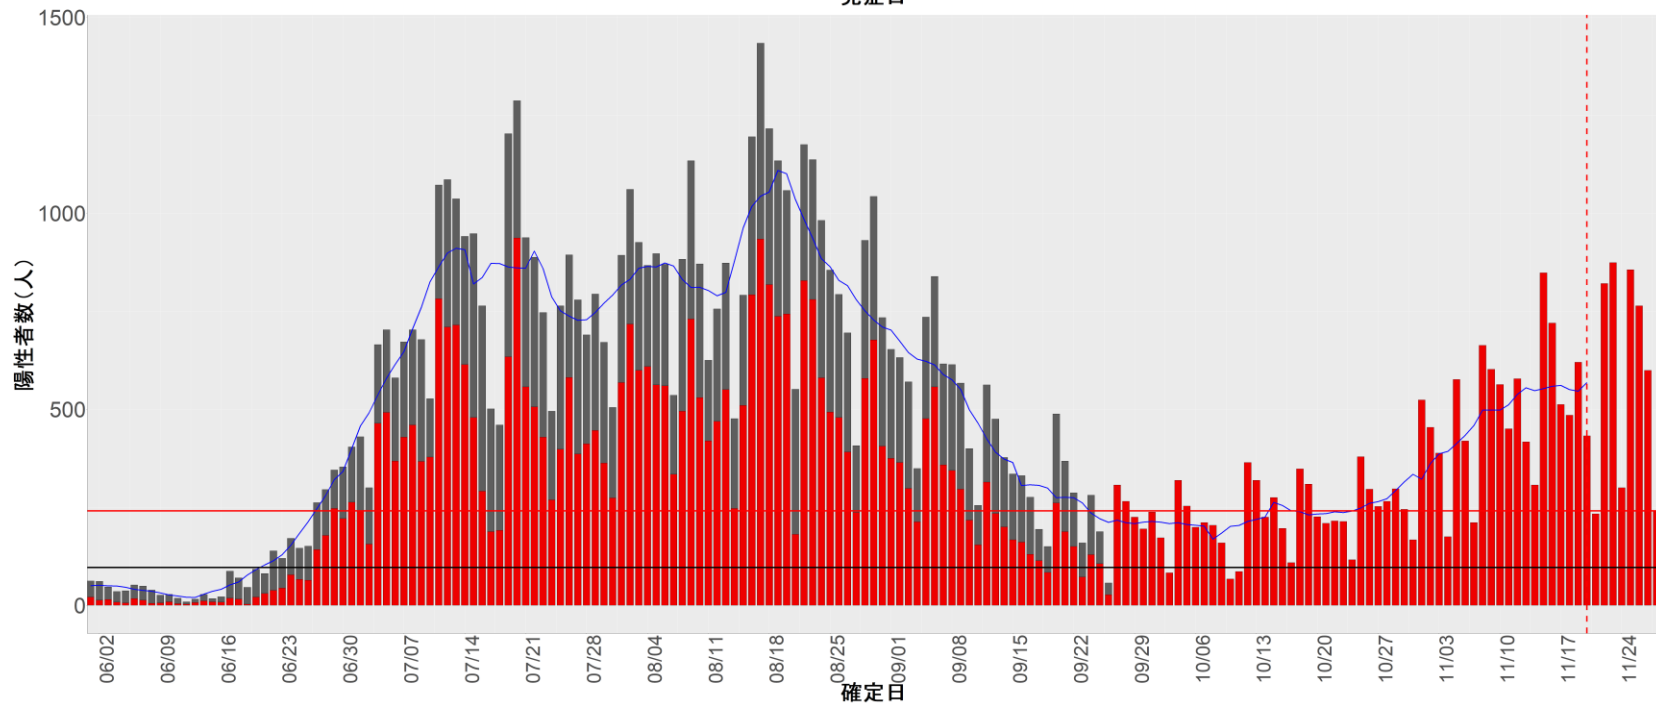

都道府県別エピカーブ (2022/6/1から2022/11/28まで)

【集計方法】

- 確定日は「陽性判明日」、それが不明な場合「自治体発表日」
- 無症状例は上段に含まれない
- リンク不明の場合は「孤発例」としてカウント
- 上段の薄灰色の発症日不明例は確定日から推定した発症日でカウント

【補助線】

- 上段の赤垂直線は17日前、黒垂直線は14日前、下段の赤垂直線は7日前を示す
- 赤水平線は、1週間の累積症例数が人口10万人あたり250に相当する数を1日あたりの症例数に換算したもの。同様に、黒水平線は人口10万人あたり100人に相当する
- 青線は7日間の移動平均であり、上段の移動平均には発症日不明例も含まれる

16. 富山

17. 石川

18. 福井

19. 山梨

20. 長野

21. 岐阜

22. 静岡

23. 愛知

24. 三重

25. 滋賀

26. 京都

27. 大阪

28. 兵庫

29. 奈良

30. 和歌山

31. 鳥取

32. 島根

33. 岡山

34. 広島

35. 山口

36. 徳島

37. 香川

38. 愛媛

39. 高知