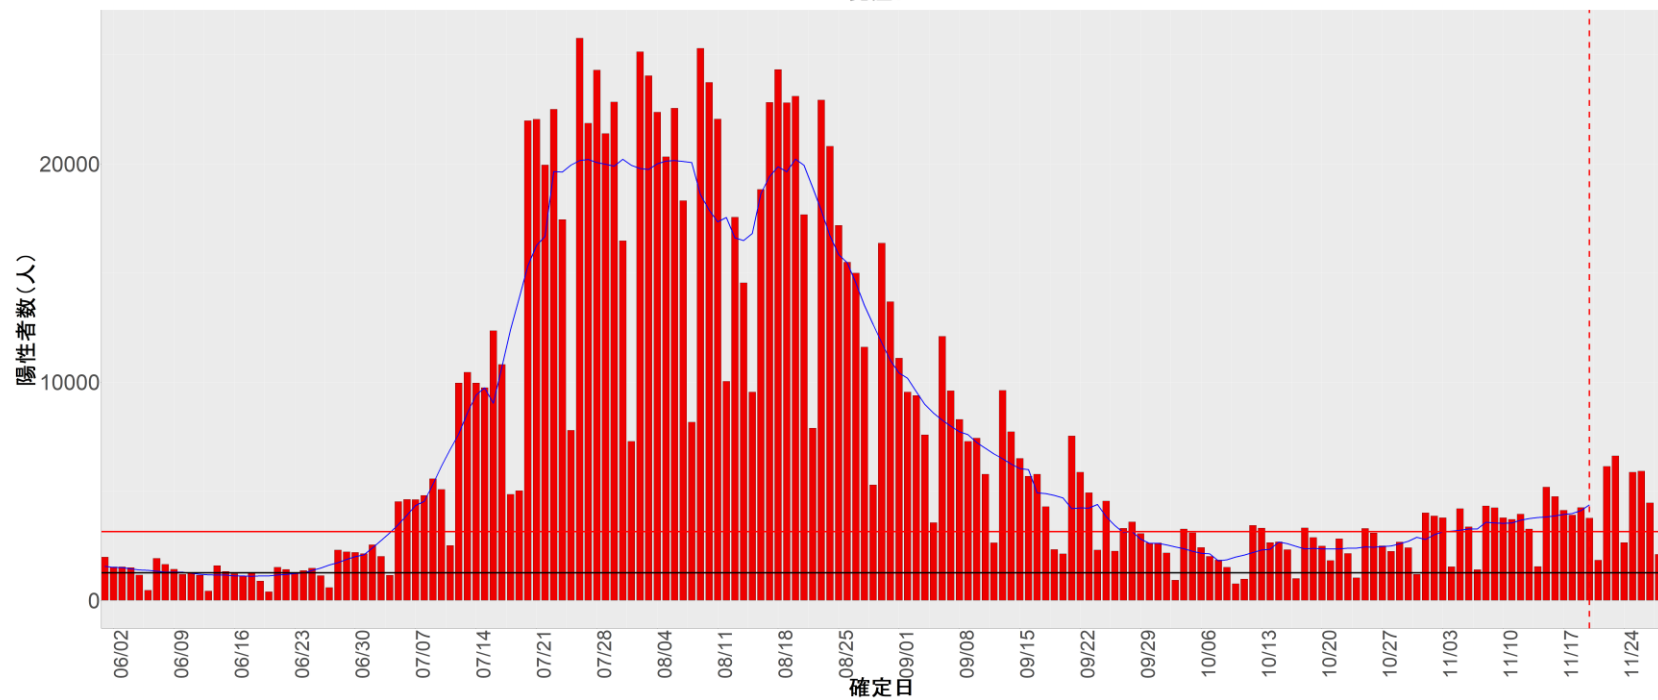

都道府県別エピカーブ (2022/6/1から2022/11/28まで)

【集計方法】

- 確定日は「陽性判明日」、それが不明な場合「自治体発表日」
- 無症状例は上段に含まれない
- リンク不明の場合は「孤発例」としてカウント
- 上段の薄灰色の発症日不明例は確定日から推定した発症日でカウント

【補助線】

- 上段の赤垂直線は17日前、黒垂直線は14日前、下段の赤垂直線は7日前を示す
- 赤水平線は、1週間の累積症例数が人口10万人あたり250に相当する数を1日あたりの症例数に換算したもの。同様に、黒水平線は人口10万人あたり100人に相当する
- 青線は7日間の移動平均であり、上段の移動平均には発症日不明例も含まれる

16. 富山

17. 石川

18. 福井

19. 山梨

20. 長野

21. 岐阜

22. 静岡

23. 愛知

24. 三重

25. 滋賀

26. 京都

27. 大阪

28. 兵庫

29. 奈良

30. 和歌山

31. 鳥取

32. 島根

33. 岡山

34. 広島

35. 山口

36. 徳島

37. 香川

38. 愛媛

39. 高知