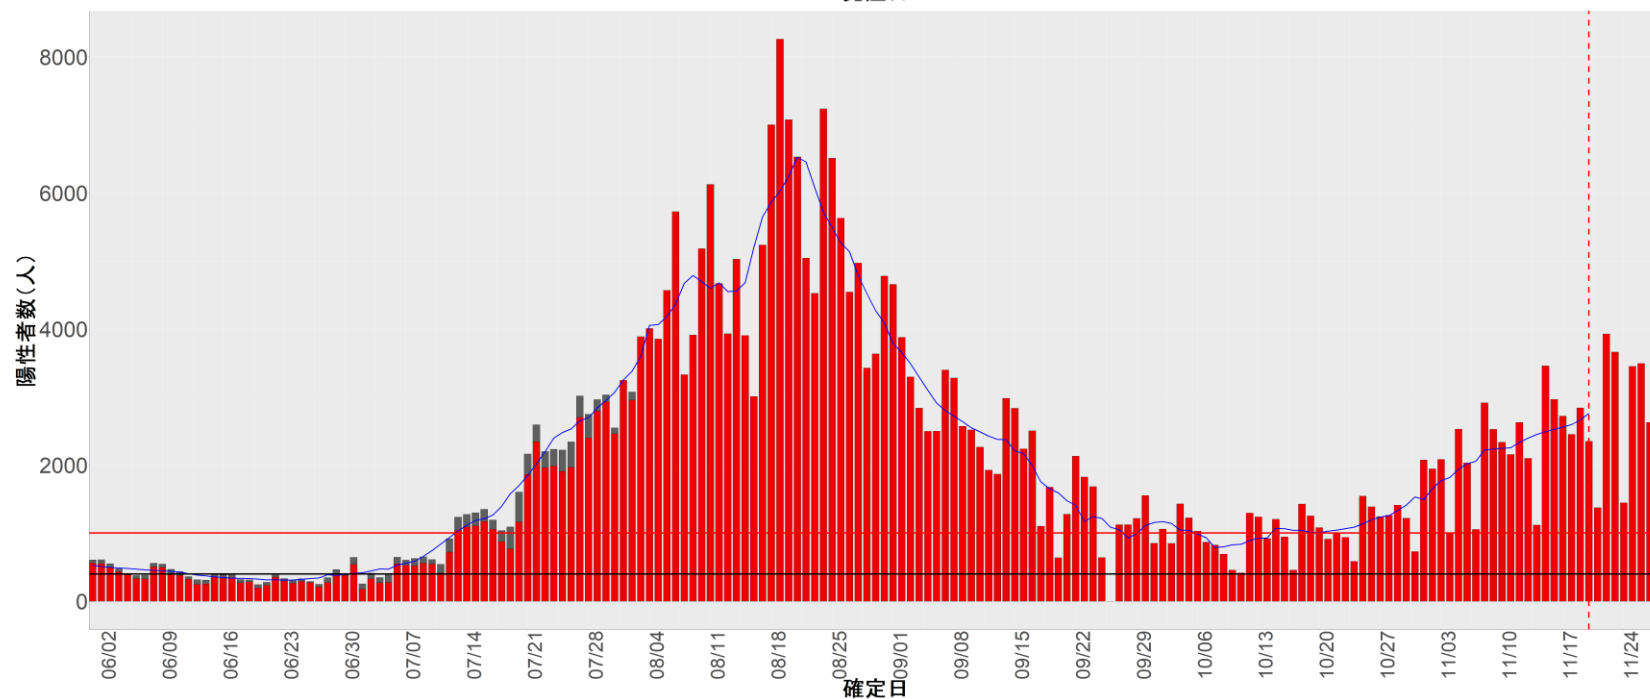

都道府県別エピカーブ (2022/6/1から2022/11/28まで)

【集計方法】

- 確定日は「陽性判明日」、それが不明な場合「自治体発表日」
- 無症状例は上段に含まれない
- リンク不明の場合は「孤発例」としてカウント
- 上段の薄灰色の発症日不明例は確定日から推定した発症日でカウント

【補助線】

- 上段の赤垂直線は17日前、黒垂直線は14日前、下段の赤垂直線は7日前を示す
- 赤水平線は、1週間の累積症例数が人口10万人あたり250に相当する数を1日あたりの症例数に換算したもの。同様に、黒水平線は人口10万人あたり100人に相当する
- 青線は7日間の移動平均であり、上段の移動平均には発症日不明例も含まれる

16. 富山

17. 石川

18. 福井

19. 山梨

20. 長野

21. 岐阜

22. 静岡

23. 愛知

24. 三重

25. 滋賀

26. 京都

27. 大阪

28. 兵庫

29. 奈良

30. 和歌山

31. 鳥取

32. 島根

33. 岡山

34. 広島

35. 山口

36. 徳島

37. 香川

38. 愛媛

39. 高知