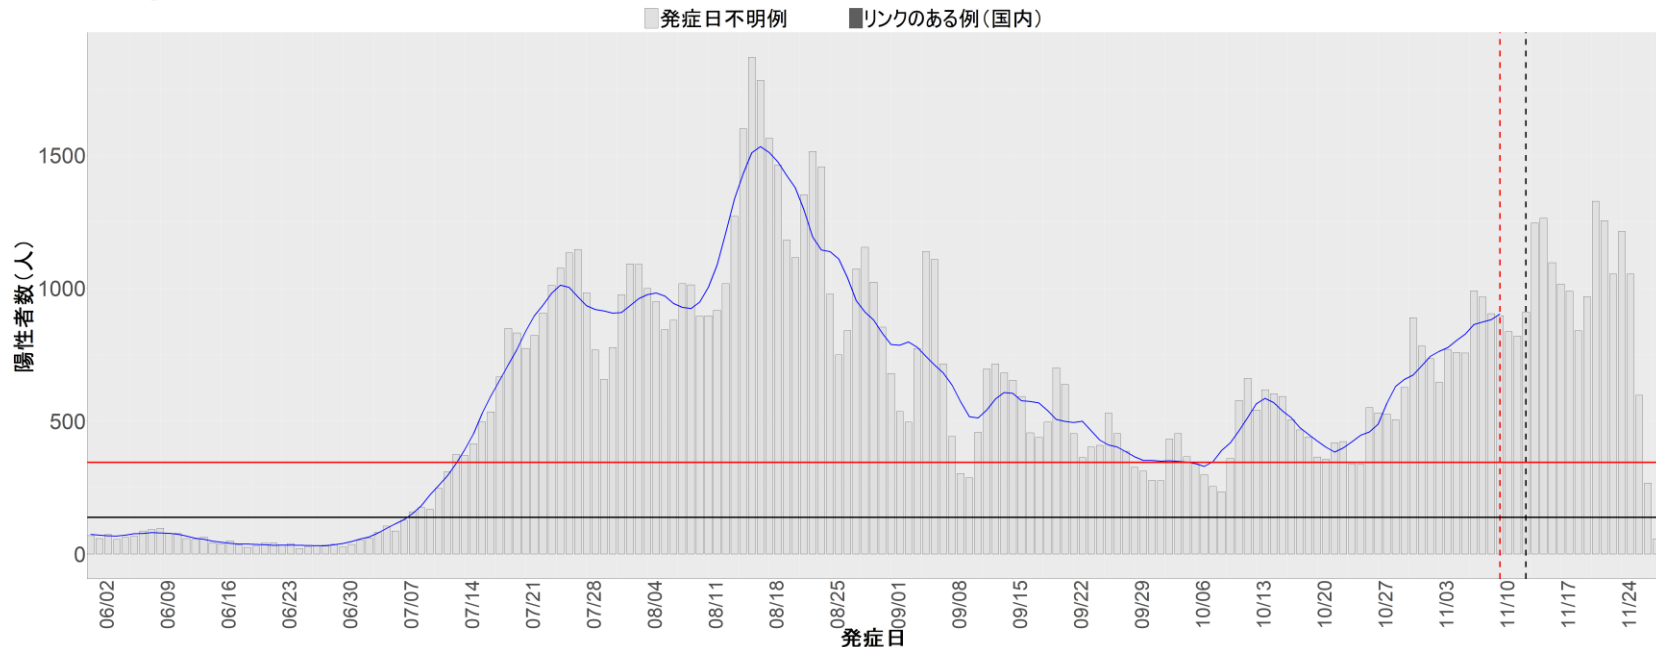

都道府県別エピカーブ (2022/6/1から2022/11/28まで)

【集計方法】

- 確定日は「陽性判明日」、それが不明な場合「自治体発表日」
- 無症状例は上段に含まれない
- リンク不明の場合は「孤発例」としてカウント
- 上段の薄灰色の発症日不明例は確定日から推定した発症日でカウント

【補助線】

- 上段の赤垂直線は17日前、黒垂直線は14日前、下段の赤垂直線は7日前を示す
- 赤水平線は、1週間の累積症例数が人口10万人あたり250に相当する数を1日あたりの症例数に換算したもの。同様に、黒水平線は人口10万人あたり100人に相当する
- 青線は7日間の移動平均であり、上段の移動平均には発症日不明例も含まれる

【注意事項】

- データは自治体公表情報と厚労省公表より(2022年9月27日から)取得
- 2022-06-01から2022-11-28までに報告された症例が含まれる
- 詳細情報の発表がない自治体、2022年9月26日以降の全ての自治体でエピカーブにリンクの有無を反映出来ていない
- 2020年11月作成分より東京都の9月26日までのグラフはTOKYO OPEN DATA "東京都新型コロナウイルス陽性患者発表詳細"より作成
- 自主療養症例が反映されていない都道府県がある可能性がある。神奈川県と兵庫県の自主療養症例は2022年8月16日作成分から過去分に遡って反映されている

全国

1. 北海道

2. 青森

3. 岩手

4. 宮城

5. 秋田

6. 山形

7. 福島