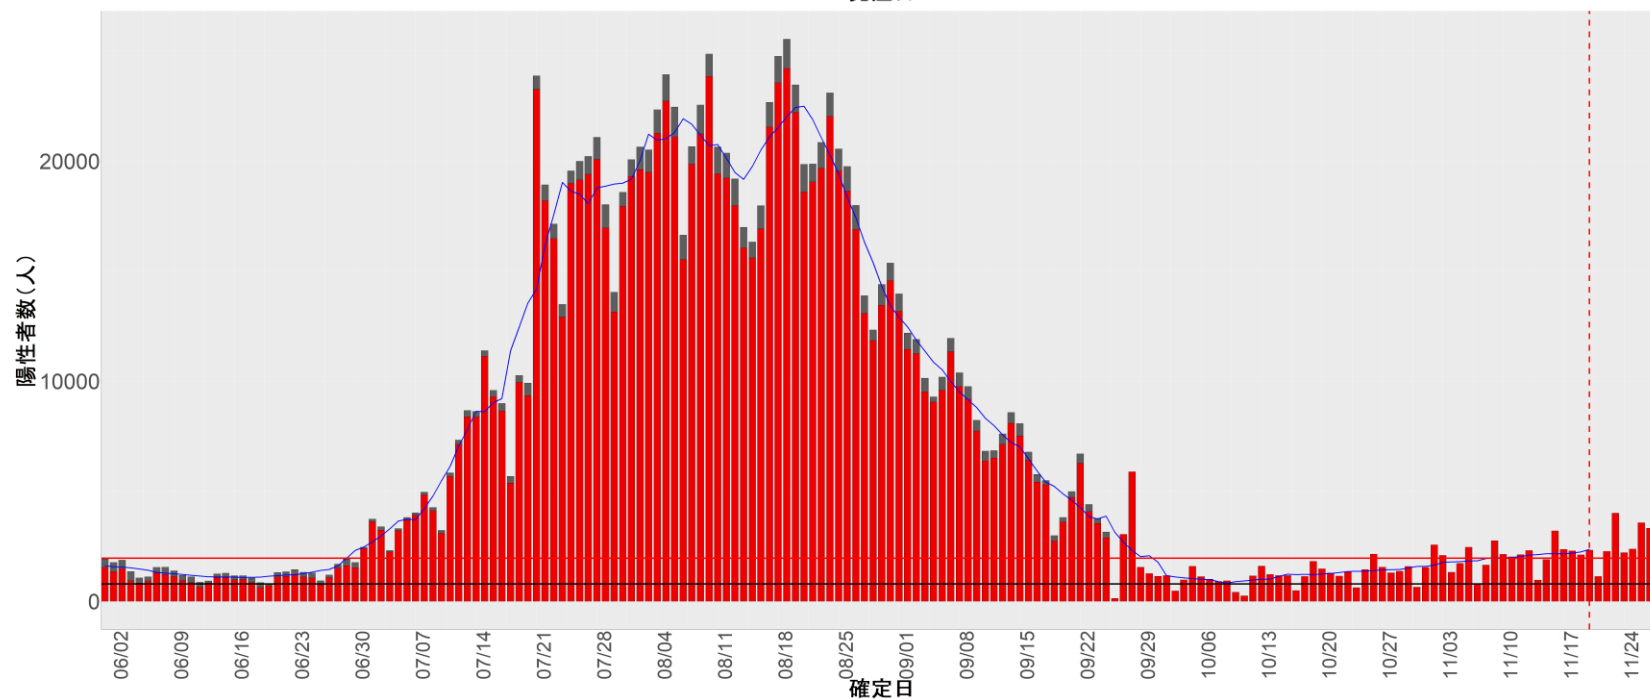

都道府県別エピカーブ (2022/6/1から2022/11/28まで)

【集計方法】

- 確定日は「陽性判明日」、それが不明な場合「自治体発表日」
- 無症状例は上段に含まれない
- リンク不明の場合は「孤発例」としてカウント
- 上段の薄灰色の発症日不明例は確定日から推定した発症日でカウント

【補助線】

- 上段の赤垂直線は17日前、黒垂直線は14日前、下段の赤垂直線は7日前を示す
- 赤水平線は、1週間の累積症例数が人口10万人あたり250に相当する数を1日あたりの症例数に換算したもの。同様に、黒水平線は人口10万人あたり100人に相当する
- 青線は7日間の移動平均であり、上段の移動平均には発症日不明例も含まれる

16. 富山

17. 石川

18. 福井

19. 山梨

20. 長野

21. 岐阜

22. 静岡

23. 愛知

24. 三重

25. 滋賀

26. 京都

27. 大阪

28. 兵庫

29. 奈良

30. 和歌山

31. 鳥取

32. 島根

33. 岡山

34. 広島

35. 山口

36. 徳島

37. 香川

38. 愛媛

39. 高知