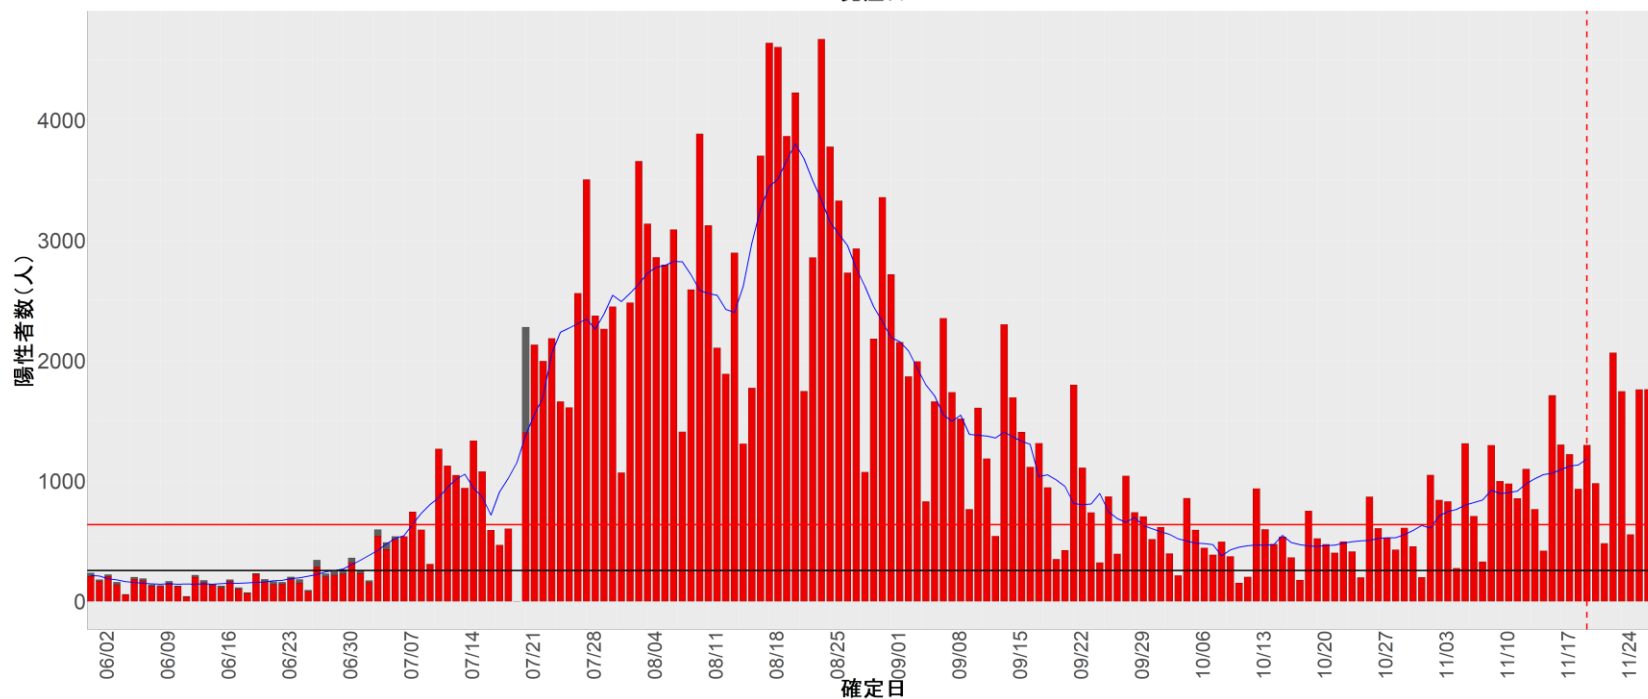

都道府県別エピカーブ (2022/6/1から2022/11/28まで)

【集計方法】

- 確定日は「陽性判明日」、それが不明な場合「自治体発表日」
- 無症状例は上段に含まれない
- リンク不明の場合は「孤発例」としてカウント
- 上段の薄灰色の発症日不明例は確定日から推定した発症日でカウント

【補助線】

- 上段の赤垂直線は17日前、黒垂直線は14日前、下段の赤垂直線は7日前を示す
- 赤水平線は、1週間の累積症例数が人口10万人あたり250に相当する数を1日あたりの症例数に換算したもの。同様に、黒水平線は人口10万人あたり100人に相当する
- 青線は7日間の移動平均であり、上段の移動平均には発症日不明例も含まれる

16. 富山

17. 石川

18. 福井

19. 山梨

20. 長野

21. 岐阜

22. 静岡

23. 愛知

24. 三重

25. 滋賀

26. 京都

27. 大阪

28. 兵庫

29. 奈良

30. 和歌山

31. 鳥取