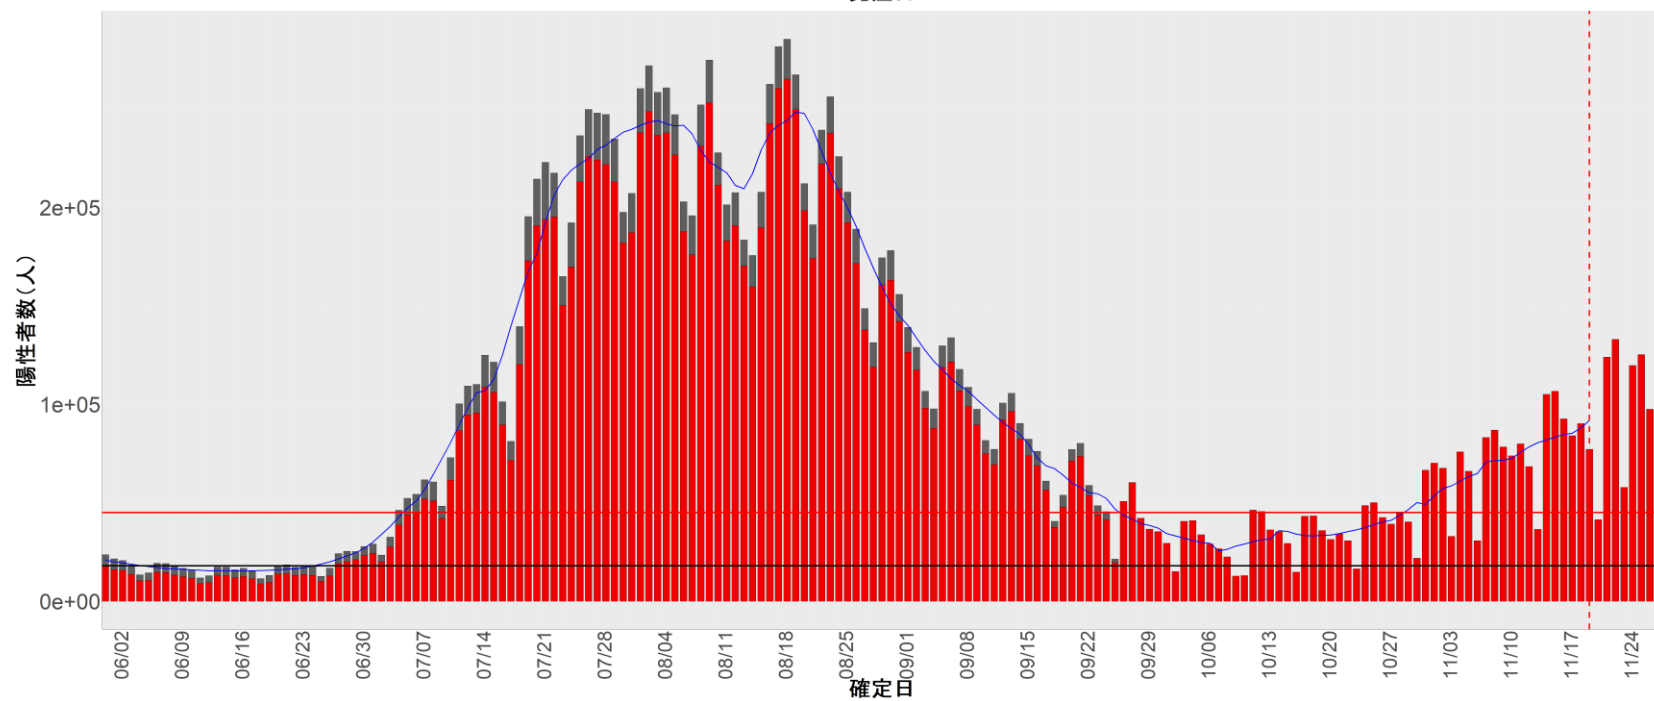

都道府県別エピカーブ (2022/6/1から2022/11/28まで)

【集計方法】

- 確定日は「陽性判明日」、それが不明な場合「自治体発表日」
- 無症状例は上段に含まれない
- リンク不明の場合は「孤発例」としてカウント
- 上段の薄灰色の発症日不明例は確定日から推定した発症日でカウント

【補助線】

- 上段の赤垂直線は17日前、黒垂直線は14日前、下段の赤垂直線は7日前を示す
- 赤水平線は、1週間の累積症例数が人口10万人あたり250に相当する数を1日あたりの症例数に換算したもの。同様に、黒水平線は人口10万人あたり100人に相当する
- 青線は7日間の移動平均であり、上段の移動平均には発症日不明例も含まれる

【注意事項】

- データは自治体公表情報と厚労省公表より(2022年9月27日から)取得
- 2022-06-01から2022-11-28までに報告された症例が含まれる
- 詳細情報の発表がない自治体、2022年9月26日以降の全ての自治体でエピカーブにリンクの有無を反映出来ていない
- 2020年11月作成分より東京都の9月26日までのグラフはTOKYO OPEN DATA "東京都新型コロナウイルス陽性患者発表詳細"より作成
- 自主療養症例が反映されていない都道府県がある可能性がある。神奈川県と兵庫県の自主療養症例は2022年8月16日作成分から過去分に遡って反映されている

全国

1. 北海道

2. 青森

3. 岩手

4. 宮城

5. 秋田

6. 山形

7. 福島