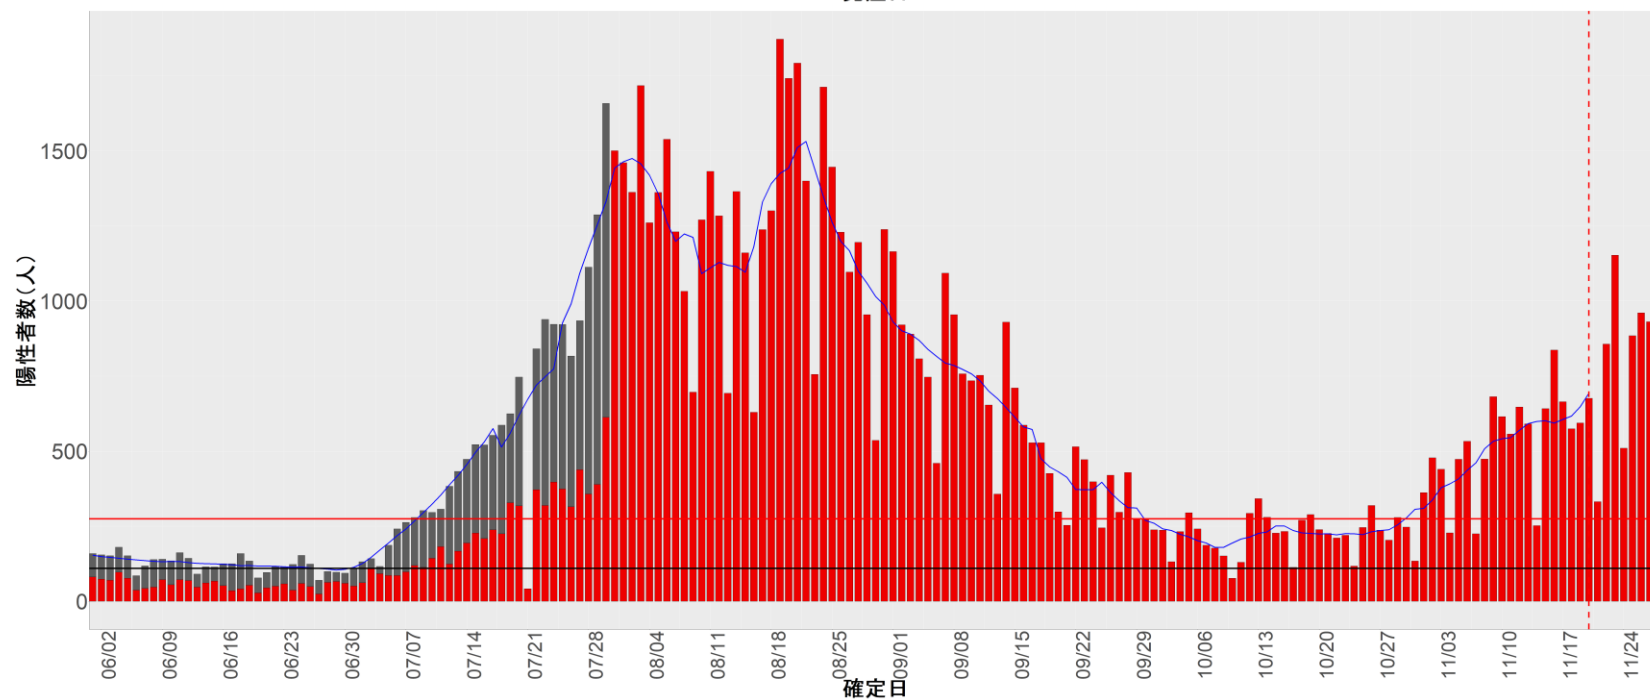

都道府県別エピカーブ (2022/6/1から2022/11/28まで)

【集計方法】

- 確定日は「陽性判明日」、それが不明な場合「自治体発表日」
- 無症状例は上段に含まれない
- リンク不明の場合は「孤発例」としてカウント
- 上段の薄灰色の発症日不明例は確定日から推定した発症日でカウント

【補助線】

- 上段の赤垂直線は17日前、黒垂直線は14日前、下段の赤垂直線は7日前を示す
- 赤水平線は、1週間の累積症例数が人口10万人あたり250に相当する数を1日あたりの症例数に換算したもの。同様に、黒水平線は人口10万人あたり100人に相当する
- 青線は7日間の移動平均であり、上段の移動平均には発症日不明例も含まれる

全国

1. 北海道

2. 青森

3. 岩手

4. 宮城

5. 秋田

6. 山形

7. 福島

8. 茨城

9. 栃木

10. 群馬

11. 埼玉

12. 千葉

13. 東京

14. 神奈川

15. 新潟

16. 富山

17. 石川

18. 福井

19. 山梨

20. 長野

21. 岐阜

22. 静岡

23. 愛知