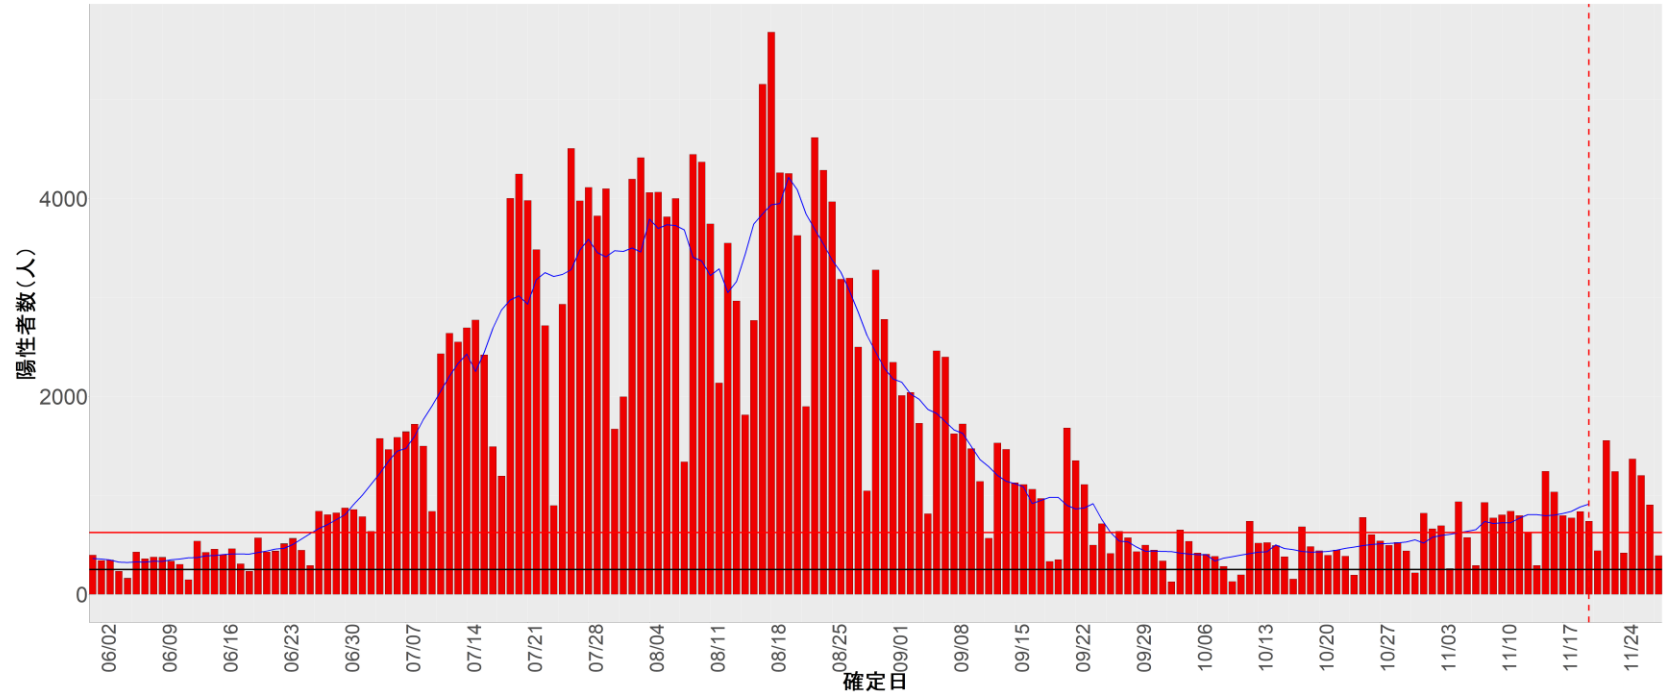

都道府県別エピカーブ (2022/6/1から2022/11/28まで)

【集計方法】

- 確定日は「陽性判明日」、それが不明な場合「自治体発表日」
- 無症状例は上段に含まれない
- リンク不明の場合は「孤発例」としてカウント
- 上段の薄灰色の発症日不明例は確定日から推定した発症日でカウント

【補助線】

- 上段の赤垂直線は17日前、黒垂直線は14日前、下段の赤垂直線は7日前を示す
- 赤水平線は、1週間の累積症例数が人口10万人あたり250に相当する数を1日あたりの症例数に換算したもの。同様に、黒水平線は人口10万人あたり100人に相当する
- 青線は7日間の移動平均であり、上段の移動平均には発症日不明例も含まれる

32. 島根

33. 岡山

34. 広島

35. 山口

36. 徳島

37. 香川

38. 愛媛

39. 高知

40. 福岡

41. 佐賀

42. 長崎

43. 熊本

44. 大分

45. 宮崎

46. 鹿児島

47. 沖縄