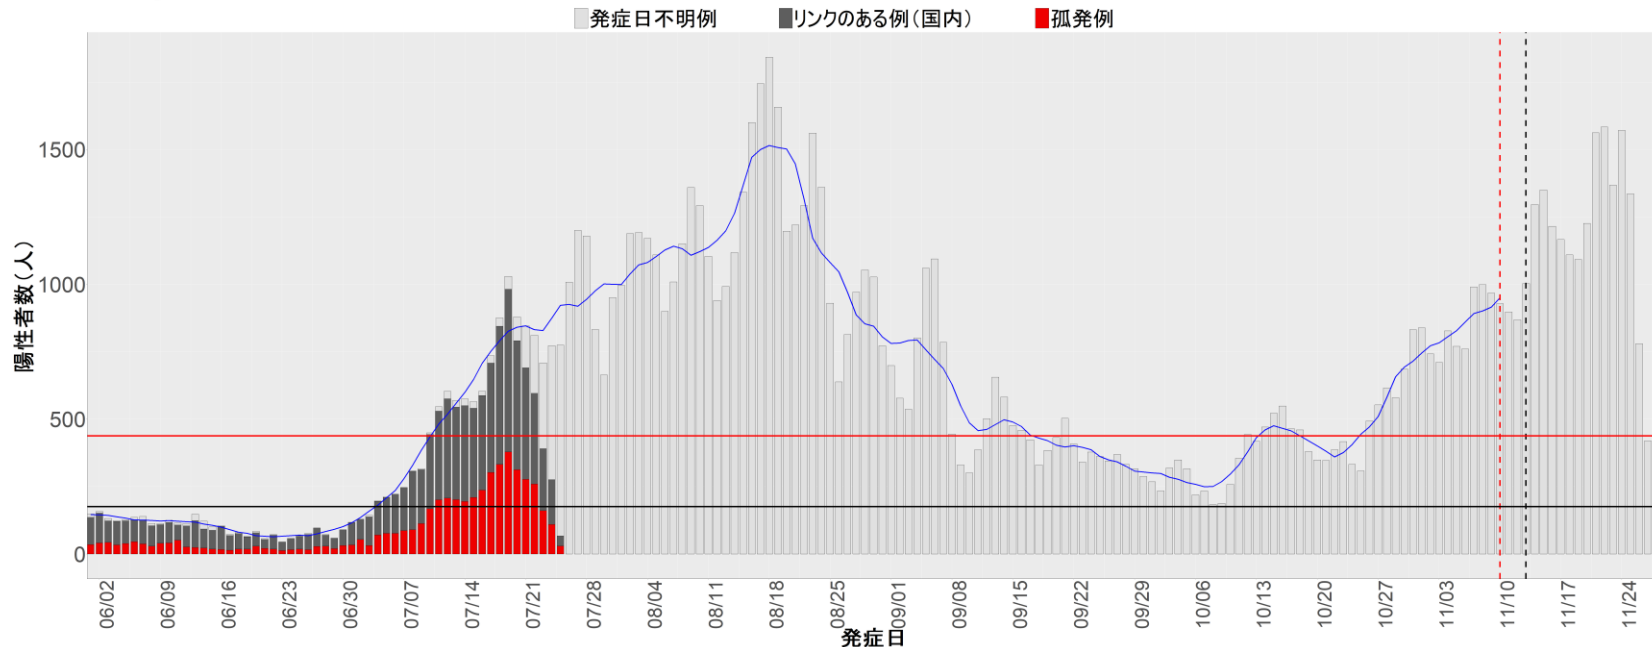

都道府県別エピカーブ (2022/6/1から2022/11/28まで)

【集計方法】

- 確定日は「陽性判明日」、それが不明な場合「自治体発表日」
- 無症状例は上段に含まれない
- リンク不明の場合は「孤発例」としてカウント
- 上段の薄灰色の発症日不明例は確定日から推定した発症日でカウント

【補助線】

- 上段の赤垂直線は17日前、黒垂直線は14日前、下段の赤垂直線は7日前を示す
- 赤水平線は、1週間の累積症例数が人口10万人あたり250に相当する数を1日あたりの症例数に換算したもの。同様に、黒水平線は人口10万人あたり100人に相当する
- 青線は7日間の移動平均であり、上段の移動平均には発症日不明例も含まれる

【注意事項】

- データは自治体公表情報と厚労省公表より(2022年9月27日から)取得
- 2022-06-01から2022-11-28までに報告された症例が含まれる
- 詳細情報の発表がない自治体、2022年9月26日以降の全ての自治体でエピカーブにリンクの有無を反映出来ていない
- 2020年11月作成分より東京都の9月26日までのグラフはTOKYO OPEN DATA "東京都新型コロナウイルス陽性患者発表詳細"より作成
- 自主療養症例が反映されていない都道府県がある可能性がある。神奈川県と兵庫県の自主療養症例は2022年8月16日作成分から過去分に遡って反映されている

全国

1. 北海道

2. 青森

3. 岩手

4. 宮城

5. 秋田

6. 山形

7. 福島