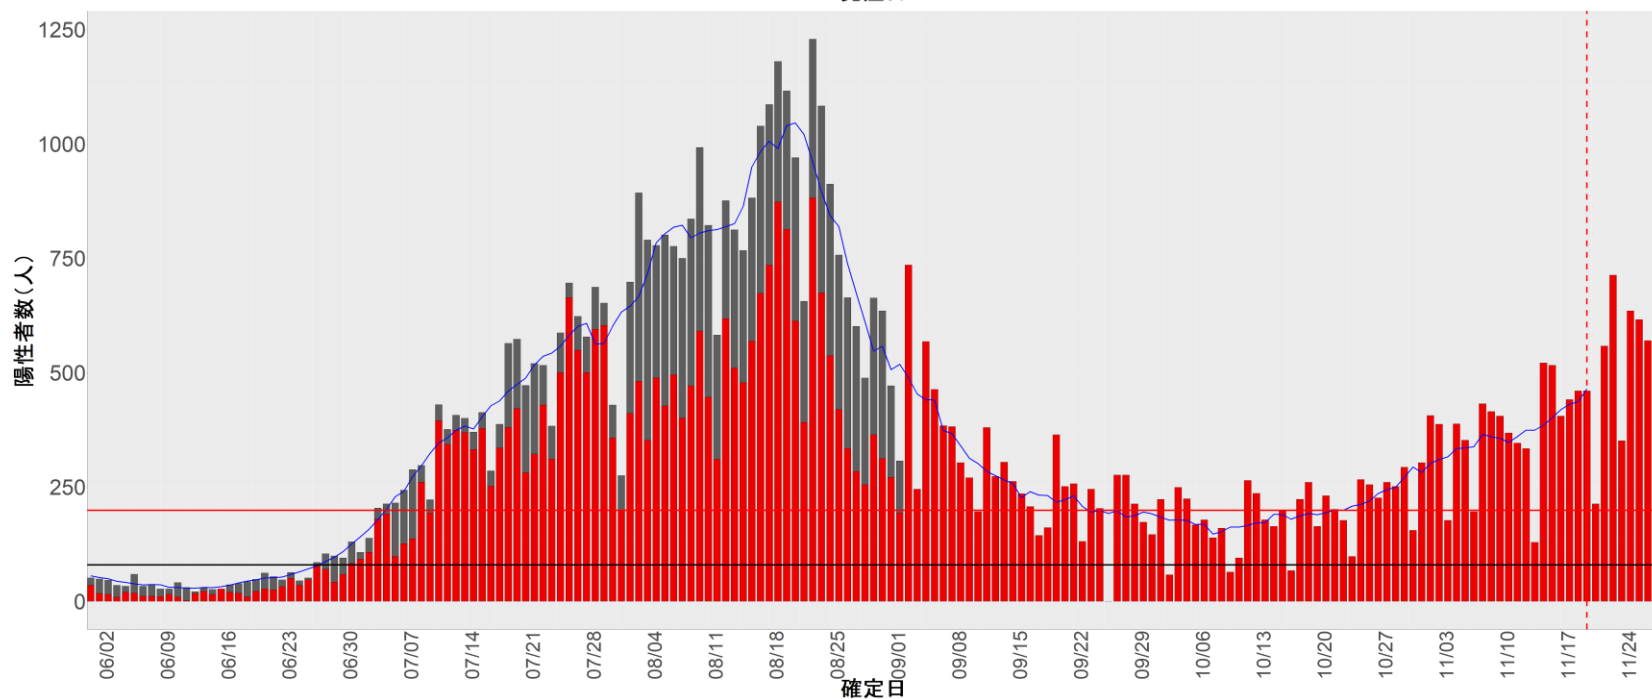

都道府県別エピカーブ (2022/6/1から2022/11/28まで)

【集計方法】

- 確定日は「陽性判明日」、それが不明な場合「自治体発表日」
- 無症状例は上段に含まれない
- リンク不明の場合は「孤発例」としてカウント
- 上段の薄灰色の発症日不明例は確定日から推定した発症日でカウント

【補助線】

- 上段の赤垂直線は17日前、黒垂直線は14日前、下段の赤垂直線は7日前を示す
- 赤水平線は、1週間の累積症例数が人口10万人あたり250に相当する数を1日あたりの症例数に換算したもの。同様に、黒水平線は人口10万人あたり100人に相当する
- 青線は7日間の移動平均であり、上段の移動平均には発症日不明例も含まれる

16. 富山

17. 石川

18. 福井

19. 山梨

20. 長野

21. 岐阜

22. 静岡

23. 愛知

24. 三重

25. 滋賀

26. 京都

27. 大阪

28. 兵庫

29. 奈良

30. 和歌山

31. 鳥取

32. 島根

33. 岡山

34. 広島

35. 山口

36. 徳島

37. 香川

38. 愛媛

39. 高知