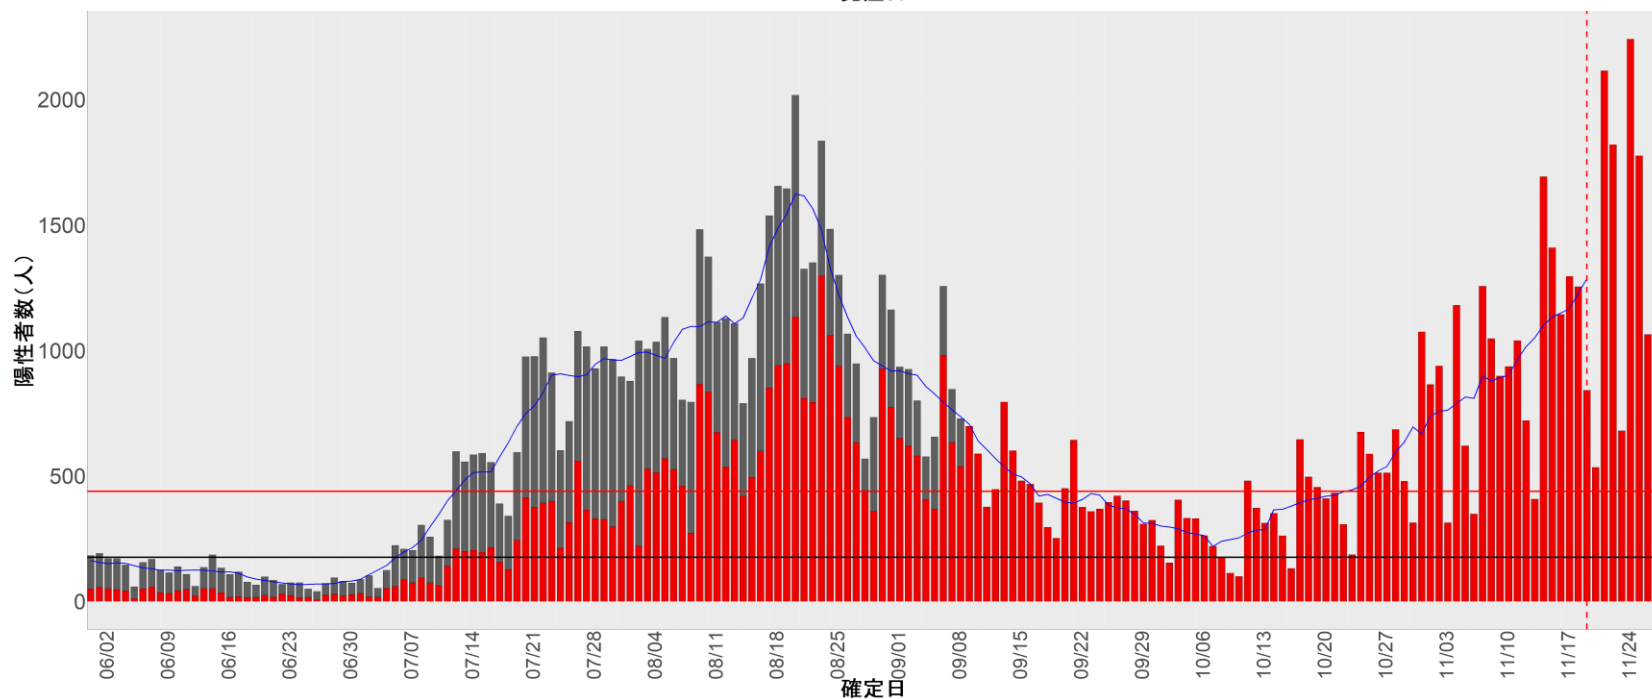

都道府県別エピカーブ (2022/6/1から2022/11/28まで)

【集計方法】

- 確定日は「陽性判明日」、それが不明な場合「自治体発表日」
- 無症状例は上段に含まれない
- リンク不明の場合は「孤発例」としてカウント
- 上段の薄灰色の発症日不明例は確定日から推定した発症日でカウント

【補助線】

- 上段の赤垂直線は17日前、黒垂直線は14日前、下段の赤垂直線は7日前を示す
- 赤水平線は、1週間の累積症例数が人口10万人あたり250に相当する数を1日あたりの症例数に換算したもの。同様に、黒水平線は人口10万人あたり100人に相当する
- 青線は7日間の移動平均であり、上段の移動平均には発症日不明例も含まれる

【注意事項】

- データは自治体公表情報と厚労省公表より(2022年9月27日から)取得
- 2022-06-01から2022-11-28までに報告された症例が含まれる
- 詳細情報の発表がない自治体、2022年9月26日以降の全ての自治体でエピカーブにリンクの有無を反映出来ていない
- 2020年11月作成分より東京都の9月26日までのグラフはTOKYO OPEN DATA "東京都新型コロナウイルス陽性患者発表詳細"より作成
- 自主療養症例が反映されていない都道府県がある可能性がある。神奈川県と兵庫県の自主療養症例は2022年8月16日作成分から過去分に遡って反映されている

全国

1. 北海道

2. 青森

3. 岩手

4. 宮城

5. 秋田

6. 山形

7. 福島