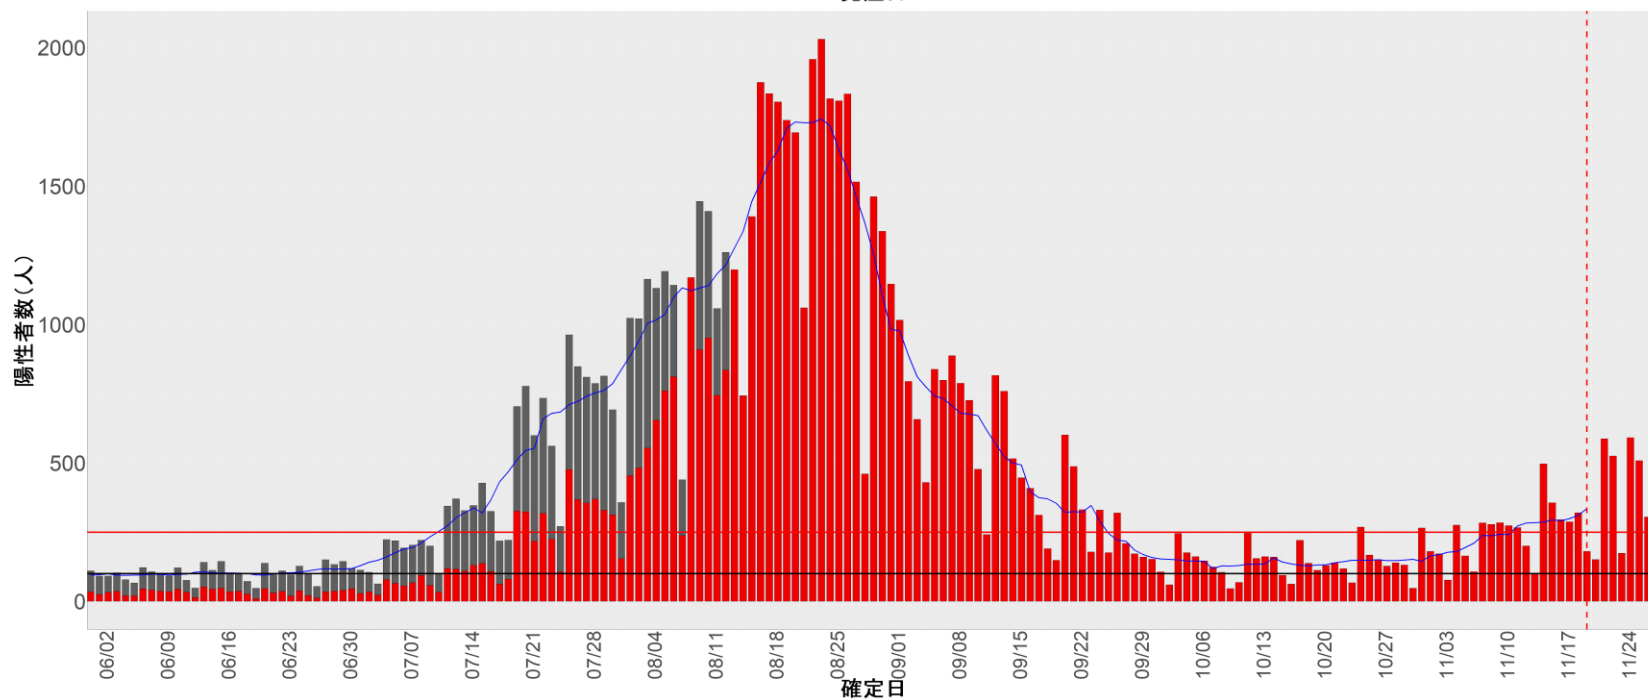

都道府県別エピカーブ (2022/6/1から2022/11/28まで)

【集計方法】

- 確定日は「陽性判明日」、それが不明な場合「自治体発表日」
- 無症状例は上段に含まれない
- リンク不明の場合は「孤発例」としてカウント
- 上段の薄灰色の発症日不明例は確定日から推定した発症日でカウント

【補助線】

- 上段の赤垂直線は17日前、黒垂直線は14日前、下段の赤垂直線は7日前を示す
- 赤水平線は、1週間の累積症例数が人口10万人あたり250に相当する数を1日あたりの症例数に換算したもの。同様に、黒水平線は人口10万人あたり100人に相当する
- 青線は7日間の移動平均であり、上段の移動平均には発症日不明例も含まれる

24. 三重

25. 滋賀

26. 京都

27. 大阪

28. 兵庫

29. 奈良

30. 和歌山

31. 鳥取

32. 島根

33. 岡山

34. 広島

35. 山口

36. 徳島

37. 香川

38. 愛媛

39. 高知

40. 福岡

41. 佐賀

42. 長崎

43. 熊本

44. 大分

45. 宮崎

46. 鹿児島

47. 沖縄