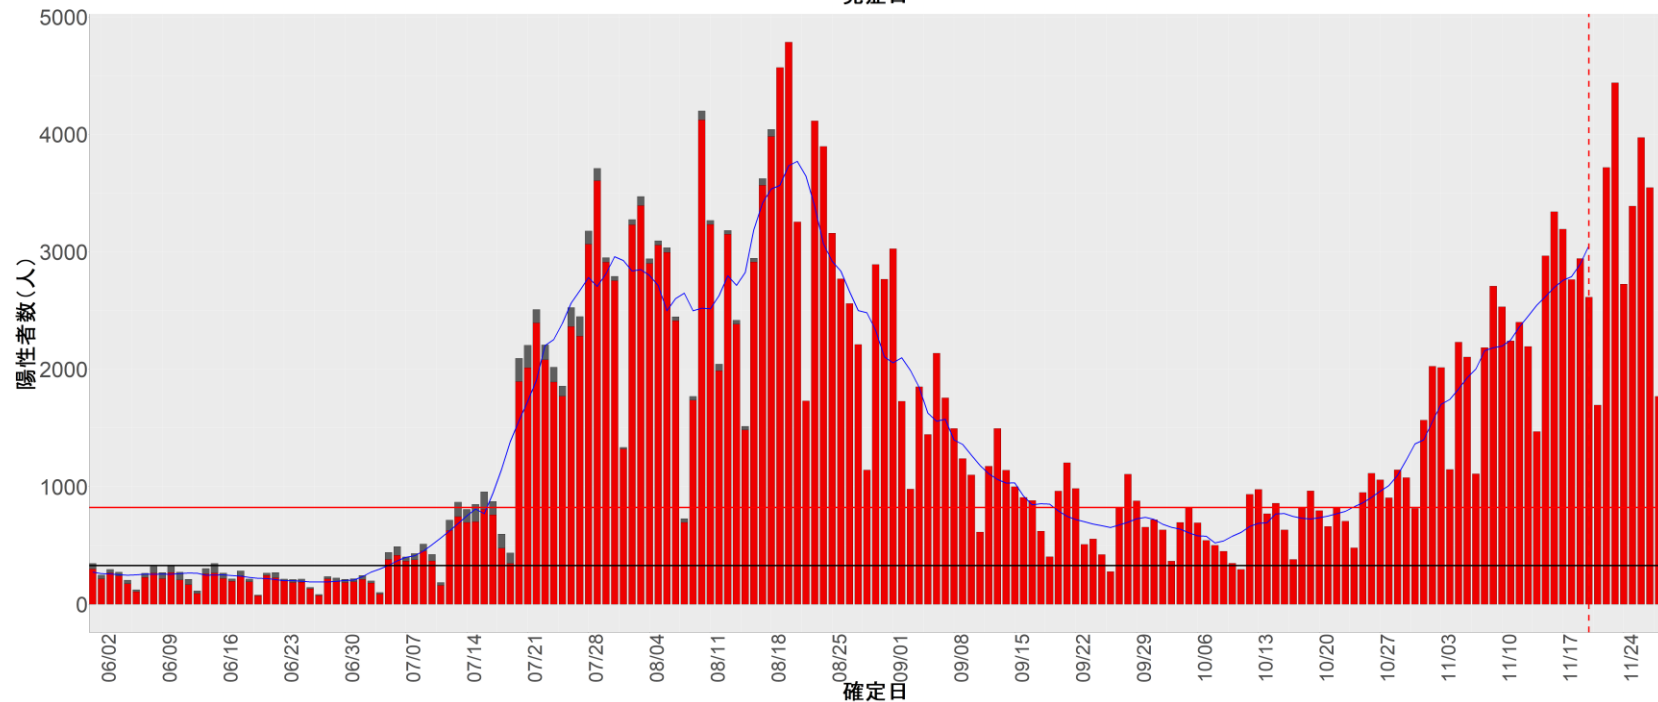

都道府県別エピカーブ (2022/6/1から2022/11/28まで)

【集計方法】

- 確定日は「陽性判明日」、それが不明な場合「自治体発表日」
- 無症状例は上段に含まれない
- リンク不明の場合は「孤発例」としてカウント
- 上段の薄灰色の発症日不明例は確定日から推定した発症日でカウント

【補助線】

- 上段の赤垂直線は17日前、黒垂直線は14日前、下段の赤垂直線は7日前を示す
- 赤水平線は、1週間の累積症例数が人口10万人あたり250に相当する数を1日あたりの症例数に換算したもの。同様に、黒水平線は人口10万人あたり100人に相当する
- 青線は7日間の移動平均であり、上段の移動平均には発症日不明例も含まれる

【注意事項】

- データは自治体公表情報と厚労省公表より(2022年9月27日から)取得
- 2022-06-01から2022-11-28までに報告された症例が含まれる
- 詳細情報の発表がない自治体、2022年9月26日以降の全ての自治体でエピカーブにリンクの有無を反映出来ていない
- 2020年11月作成分より東京都の9月26日までのグラフはTOKYO OPEN DATA "東京都新型コロナウイルス陽性患者発表詳細"より作成
- 自主療養症例が反映されていない都道府県がある可能性がある。神奈川県と兵庫県の自主療養症例は2022年8月16日作成分から過去分に遡って反映されている

全国

1. 北海道

2. 青森

3. 岩手

4. 宮城

5. 秋田

6. 山形

7. 福島

8. 茨城

9. 栃木

10. 群馬

11. 埼玉

12. 千葉

13. 東京

14. 神奈川

15. 新潟