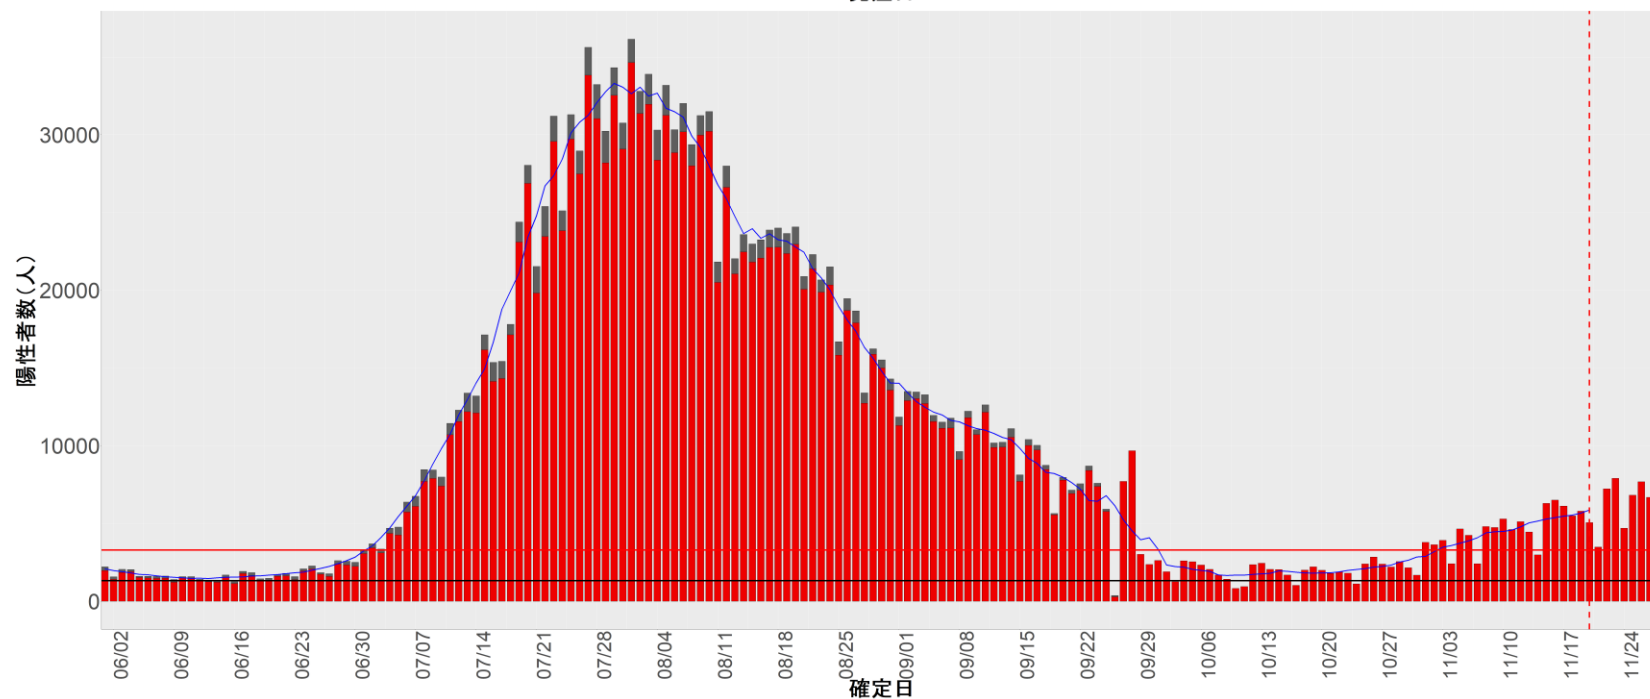

都道府県別エピカーブ (2022/6/1から2022/11/28まで)

【集計方法】

- 確定日は「陽性判明日」、それが不明な場合「自治体発表日」
- 無症状例は上段に含まれない
- リンク不明の場合は「孤発例」としてカウント
- 上段の薄灰色の発症日不明例は確定日から推定した発症日でカウント

【補助線】

- 上段の赤垂直線は17日前、黒垂直線は14日前、下段の赤垂直線は7日前を示す
- 赤水平線は、1週間の累積症例数が人口10万人あたり250に相当する数を1日あたりの症例数に換算したもの。同様に、黒水平線は人口10万人あたり100人に相当する
- 青線は7日間の移動平均であり、上段の移動平均には発症日不明例も含まれる

全国

1. 北海道

2. 青森

3. 岩手

4. 宮城

5. 秋田

6. 山形

7. 福島

8. 茨城

9. 栃木

10. 群馬

11. 埼玉

12. 千葉

13. 東京

14. 神奈川

15. 新潟

16. 富山

17. 石川

18. 福井

19. 山梨

20. 長野

21. 岐阜

22. 静岡

23. 愛知