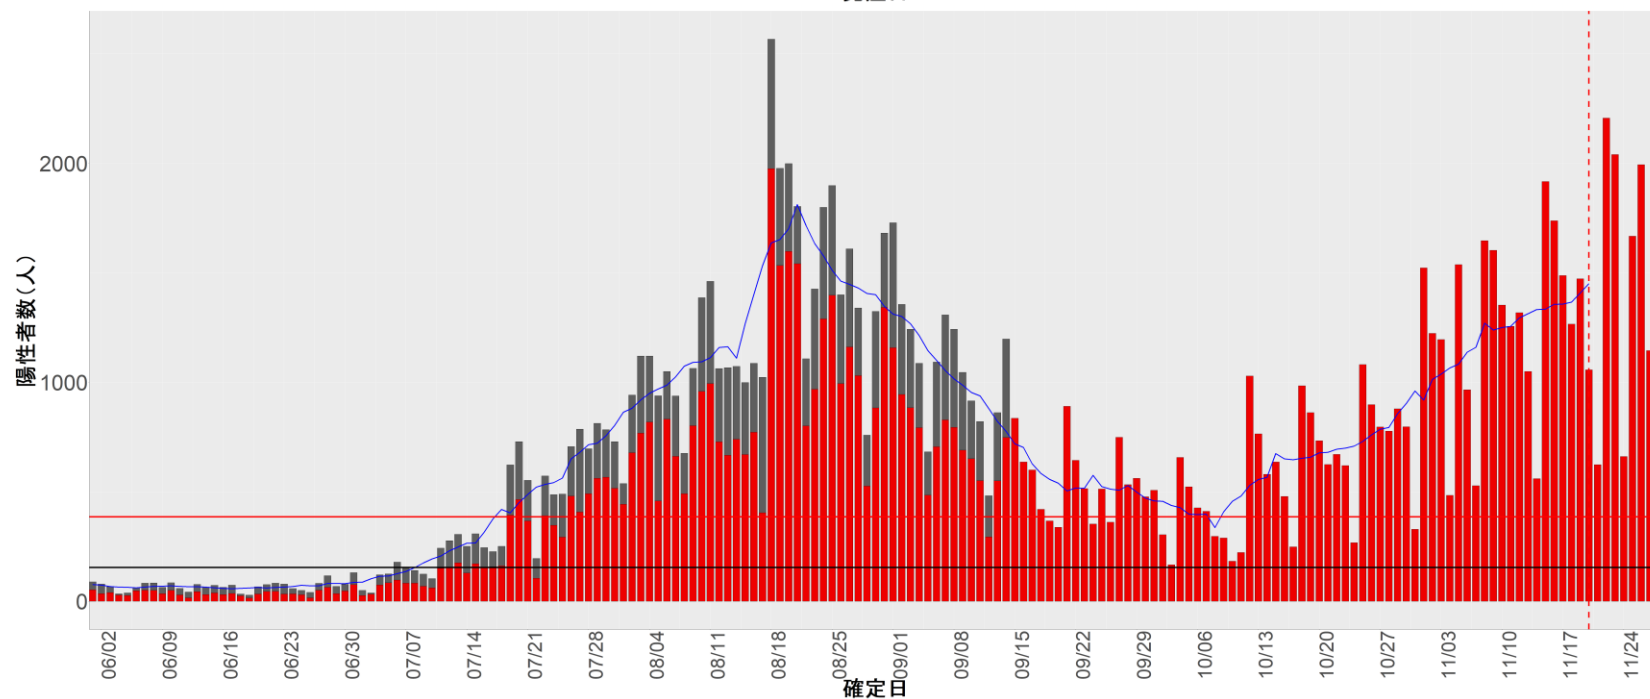

都道府県別エピカーブ (2022/6/1から2022/11/28まで)

【集計方法】

- 確定日は「陽性判明日」、それが不明な場合「自治体発表日」
- 無症状例は上段に含まれない
- リンク不明の場合は「孤発例」としてカウント
- 上段の薄灰色の発症日不明例は確定日から推定した発症日でカウント

【補助線】

- 上段の赤垂直線は17日前、黒垂直線は14日前、下段の赤垂直線は7日前を示す
- 赤水平線は、1週間の累積症例数が人口10万人あたり250に相当する数を1日あたりの症例数に換算したもの。同様に、黒水平線は人口10万人あたり100人に相当する
- 青線は7日間の移動平均であり、上段の移動平均には発症日不明例も含まれる

【注意事項】

- データは自治体公表情報と厚労省公表より(2022年9月27日から)取得
- 2022-06-01から2022-11-28までに報告された症例が含まれる
- 詳細情報の発表がない自治体、2022年9月26日以降の全ての自治体でエピカーブにリンクの有無を反映出来ていない
- 2020年11月作成分より東京都の9月26日までのグラフはTOKYO OPEN DATA "東京都新型コロナウイルス陽性患者発表詳細"より作成
- 自主療養症例が反映されていない都道府県がある可能性がある。神奈川県と兵庫県の自主療養症例は2022年8月16日作成分から過去分に遡って反映されている

全国

1. 北海道

2. 青森

3. 岩手

4. 宮城

5. 秋田

6. 山形

7. 福島