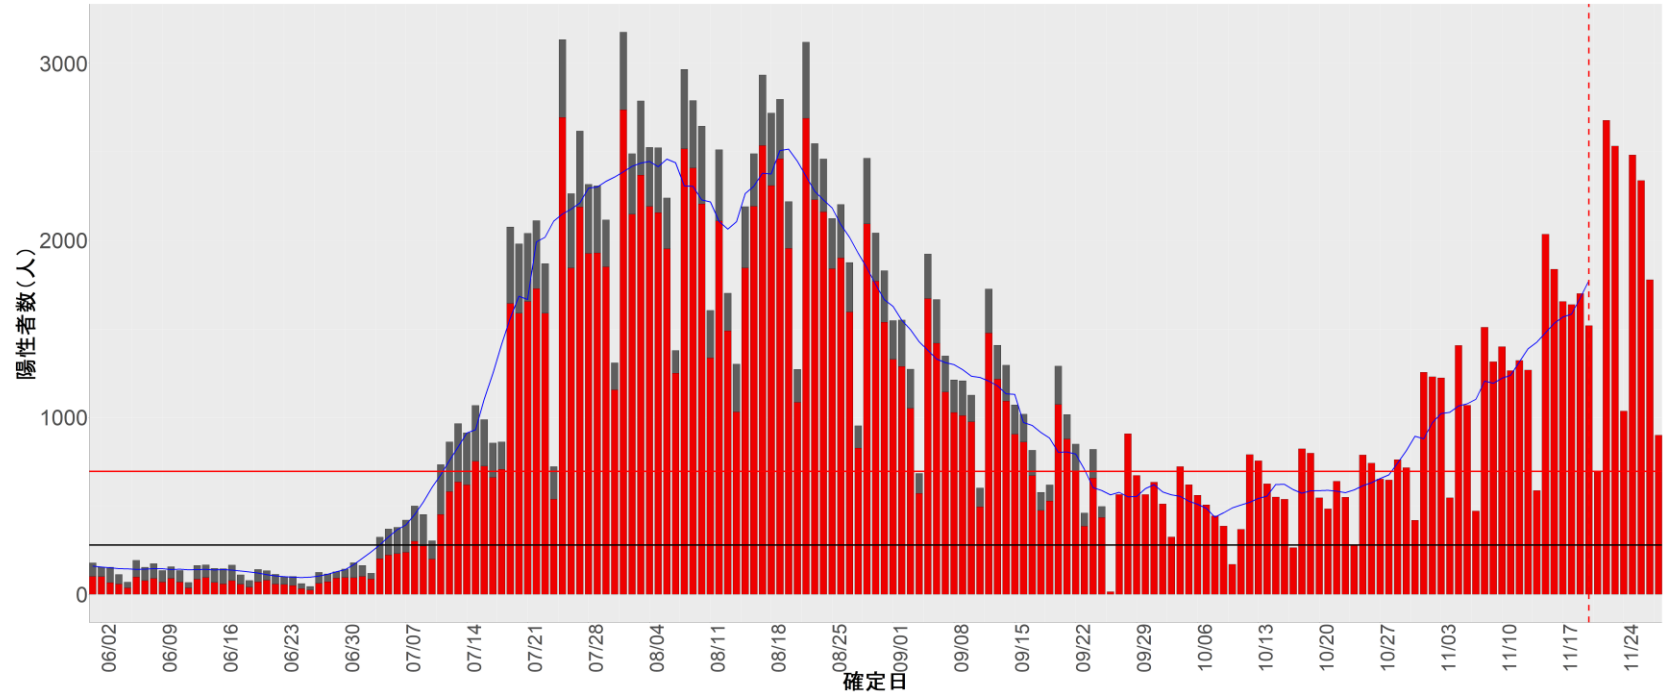

都道府県別エピカーブ (2022/6/1から2022/11/28まで)

【集計方法】

- 確定日は「陽性判明日」、それが不明な場合「自治体発表日」
- 無症状例は上段に含まれない
- リンク不明の場合は「孤発例」としてカウント
- 上段の薄灰色の発症日不明例は確定日から推定した発症日でカウント

【補助線】

- 上段の赤垂直線は17日前、黒垂直線は14日前、下段の赤垂直線は7日前を示す
- 赤水平線は、1週間の累積症例数が人口10万人あたり250に相当する数を1日あたりの症例数に換算したもの。同様に、黒水平線は人口10万人あたり100人に相当する
- 青線は7日間の移動平均であり、上段の移動平均には発症日不明例も含まれる

【注意事項】

- データは自治体公表情報と厚労省公表より(2022年9月27日から)取得
- 2022-06-01から2022-11-28までに報告された症例が含まれる
- 詳細情報の発表がない自治体、2022年9月26日以降の全ての自治体でエピカーブにリンクの有無を反映出来ていない
- 2020年11月作成分より東京都の9月26日までのグラフはTOKYO OPEN DATA "東京都新型コロナウイルス陽性患者発表詳細"より作成
- 自主療養症例が反映されていない都道府県がある可能性がある。神奈川県と兵庫県の自主療養症例は2022年8月16日作成分から過去分に遡って反映されている

全国

1. 北海道

2. 青森

3. 岩手

4. 宮城

5. 秋田

6. 山形

7. 福島

8. 茨城

9. 栃木

10. 群馬

11. 埼玉

12. 千葉

13. 東京

14. 神奈川

15. 新潟