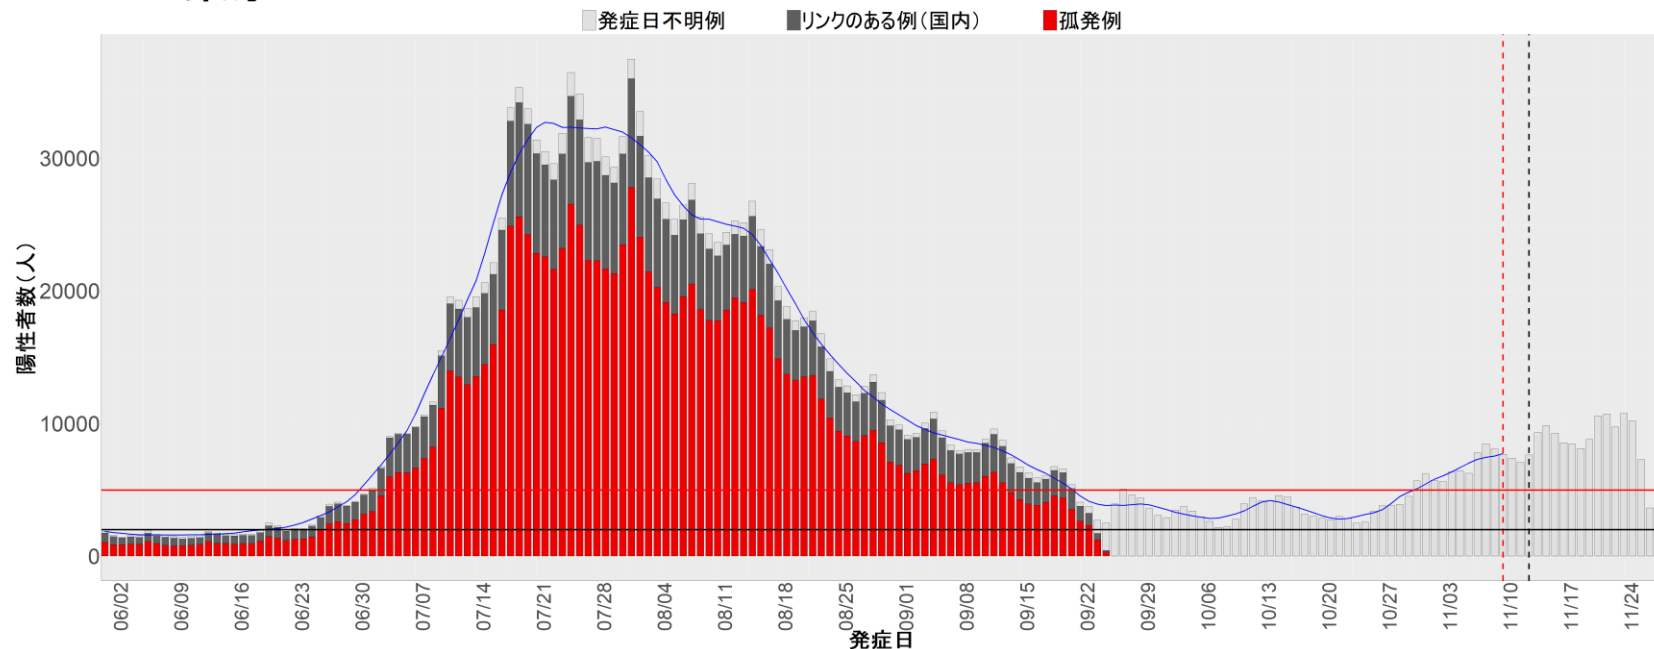

都道府県別エピカーブ (2022/6/1から2022/11/28まで)

【集計方法】

- 確定日は「陽性判明日」、それが不明な場合「自治体発表日」
- 無症状例は上段に含まれない
- リンク不明の場合は「孤発例」としてカウント
- 上段の薄灰色の発症日不明例は確定日から推定した発症日でカウント

【補助線】

- 上段の赤垂直線は17日前、黒垂直線は14日前、下段の赤垂直線は7日前を示す
- 赤水平線は、1週間の累積症例数が人口10万人あたり250に相当する数を1日あたりの症例数に換算したもの。同様に、黒水平線は人口10万人あたり100人に相当する
- 青線は7日間の移動平均であり、上段の移動平均には発症日不明例も含まれる

全国

1. 北海道

2. 青森

3. 岩手

4. 宮城

5. 秋田

6. 山形

7. 福島

8. 茨城

9. 栃木

10. 群馬

11. 埼玉

12. 千葉

13. 東京

14. 神奈川

15. 新潟

16. 富山

17. 石川

18. 福井

19. 山梨

20. 長野

21. 岐阜

22. 静岡

23. 愛知