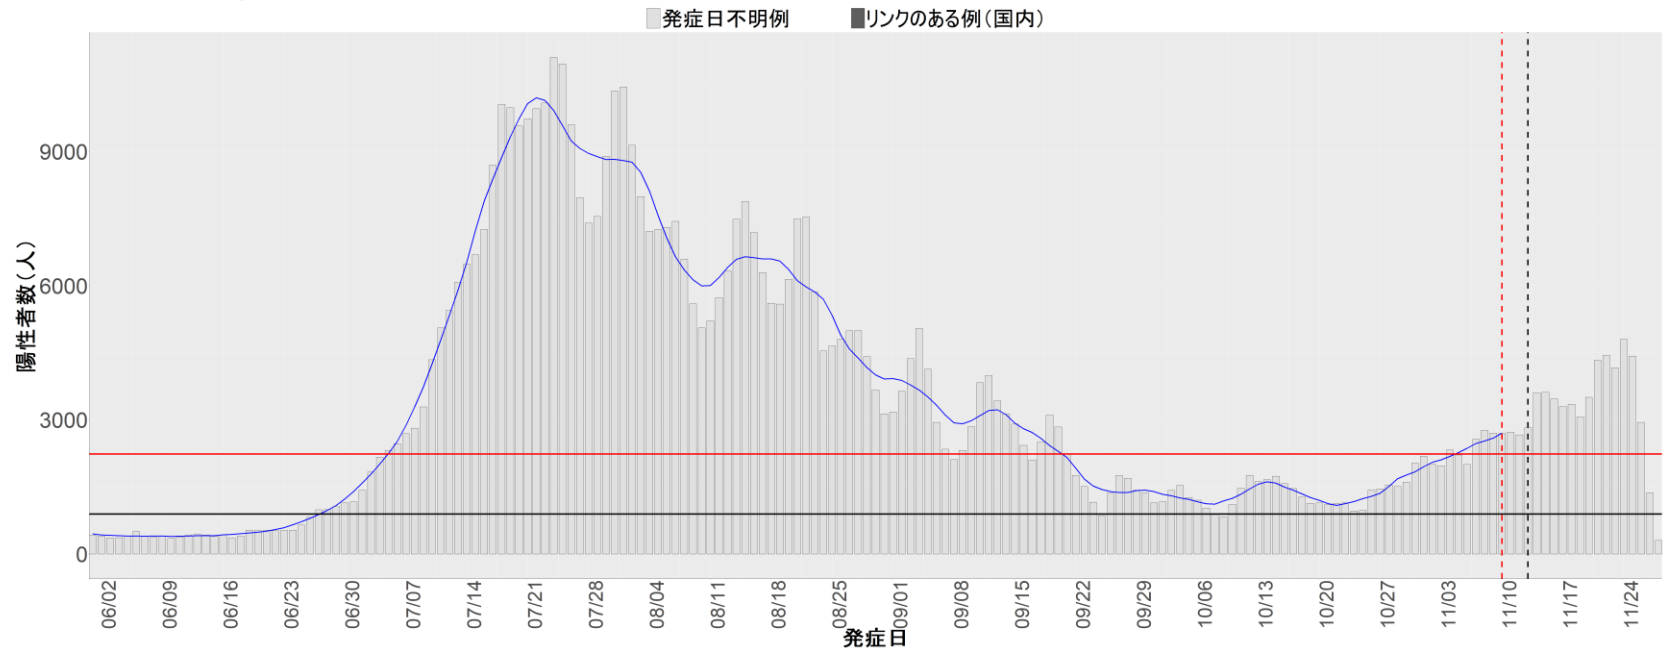

都道府県別エピカーブ (2022/6/1から2022/11/28まで)

【集計方法】

- 確定日は「陽性判明日」、それが不明な場合「自治体発表日」
- 無症状例は上段に含まれない
- リンク不明の場合は「孤発例」としてカウント
- 上段の薄灰色の発症日不明例は確定日から推定した発症日でカウント

【補助線】

- 上段の赤垂直線は17日前、黒垂直線は14日前、下段の赤垂直線は7日前を示す
- 赤水平線は、1週間の累積症例数が人口10万人あたり250に相当する数を1日あたりの症例数に換算したもの。同様に、黒水平線は人口10万人あたり100人に相当する
- 青線は7日間の移動平均であり、上段の移動平均には発症日不明例も含まれる

8. 茨城

9. 栃木

10. 群馬

11. 埼玉

12. 千葉

13. 東京

14. 神奈川

15. 新潟