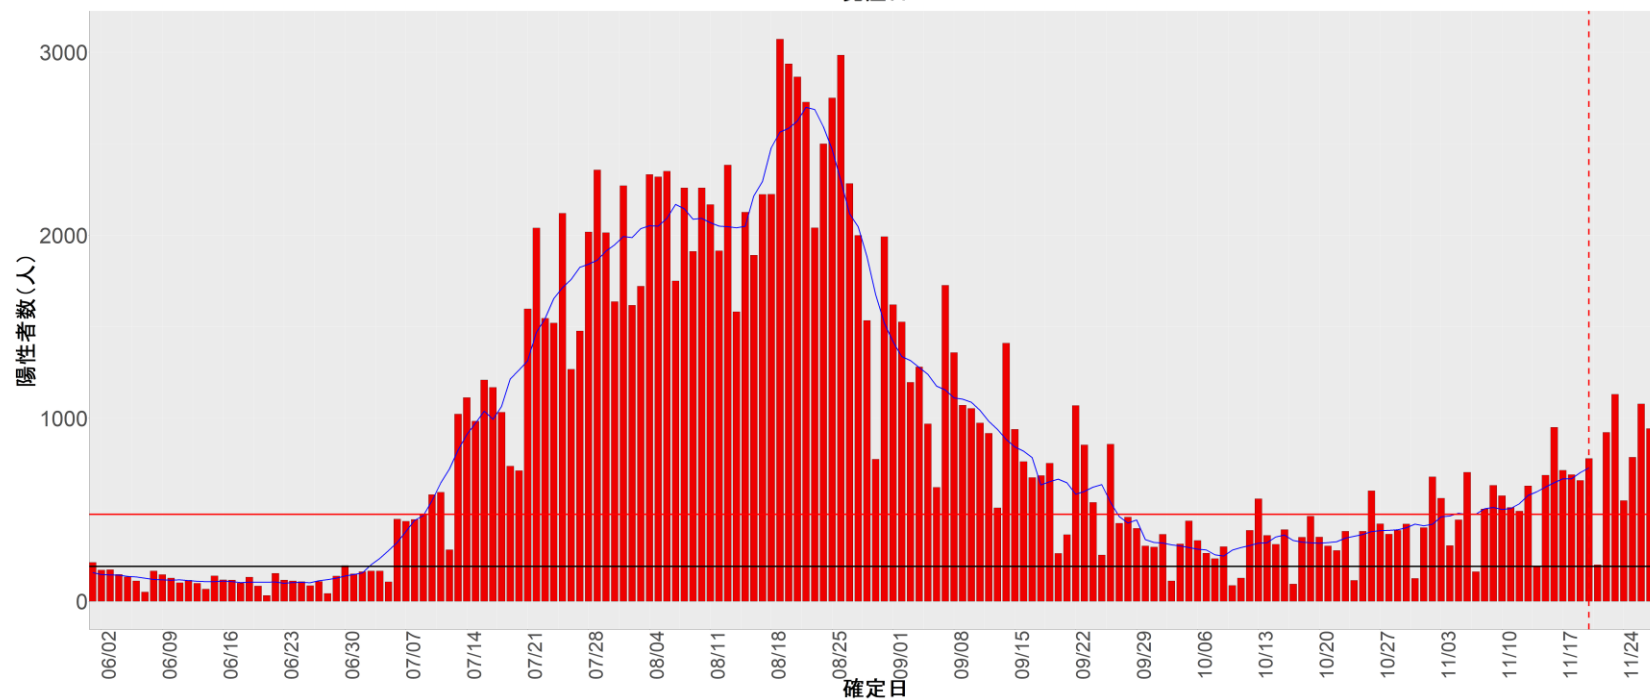

都道府県別エピカーブ (2022/6/1から2022/11/28まで)

【集計方法】

- 確定日は「陽性判明日」、それが不明な場合「自治体発表日」
- 無症状例は上段に含まれない
- リンク不明の場合は「孤発例」としてカウント
- 上段の薄灰色の発症日不明例は確定日から推定した発症日でカウント

【補助線】

- 上段の赤垂直線は17日前、黒垂直線は14日前、下段の赤垂直線は7日前を示す
- 赤水平線は、1週間の累積症例数が人口10万人あたり250に相当する数を1日あたりの症例数に換算したもの。同様に、黒水平線は人口10万人あたり100人に相当する
- 青線は7日間の移動平均であり、上段の移動平均には発症日不明例も含まれる

16. 富山

17. 石川

18. 福井

19. 山梨

20. 長野

21. 岐阜

22. 静岡

23. 愛知

24. 三重

25. 滋賀

26. 京都

27. 大阪

28. 兵庫

29. 奈良

30. 和歌山

31. 鳥取

32. 島根

33. 岡山

34. 広島

35. 山口

36. 徳島

37. 香川

38. 愛媛

39. 高知