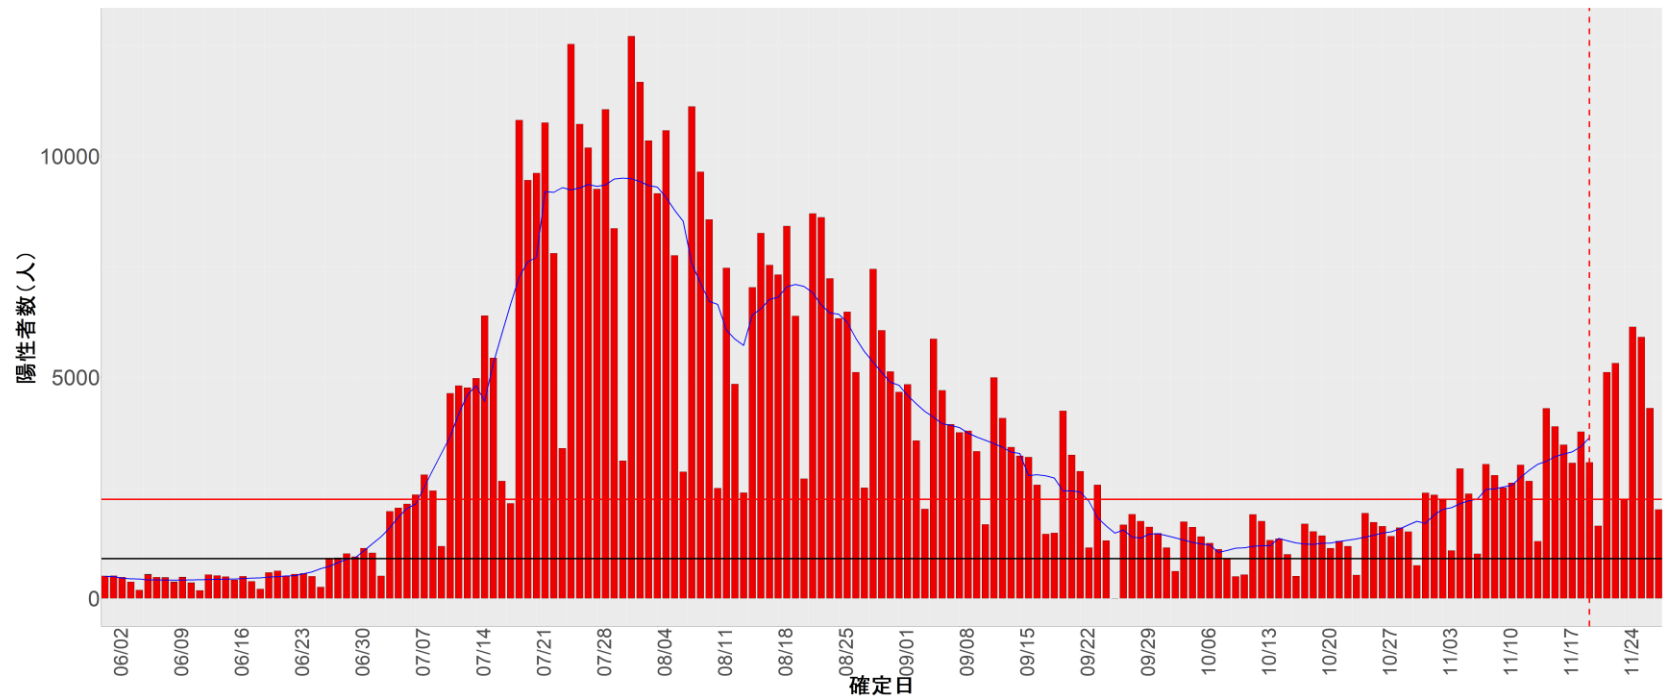

都道府県別エピカーブ (2022/6/1から2022/11/28まで)

【集計方法】

- 確定日は「陽性判明日」、それが不明な場合「自治体発表日」
- 無症状例は上段に含まれない
- リンク不明の場合は「孤発例」としてカウント
- 上段の薄灰色の発症日不明例は確定日から推定した発症日でカウント

【補助線】

- 上段の赤垂直線は17日前、黒垂直線は14日前、下段の赤垂直線は7日前を示す
- 赤水平線は、1週間の累積症例数が人口10万人あたり250に相当する数を1日あたりの症例数に換算したもの。同様に、黒水平線は人口10万人あたり100人に相当する
- 青線は7日間の移動平均であり、上段の移動平均には発症日不明例も含まれる

全国

1. 北海道

2. 青森

3. 岩手

4. 宮城

5. 秋田

6. 山形

7. 福島

8. 茨城

9. 栃木

10. 群馬

11. 埼玉

12. 千葉

13. 東京

14. 神奈川

15. 新潟

16. 富山

17. 石川

18. 福井

19. 山梨

20. 長野

21. 岐阜

22. 静岡

23. 愛知