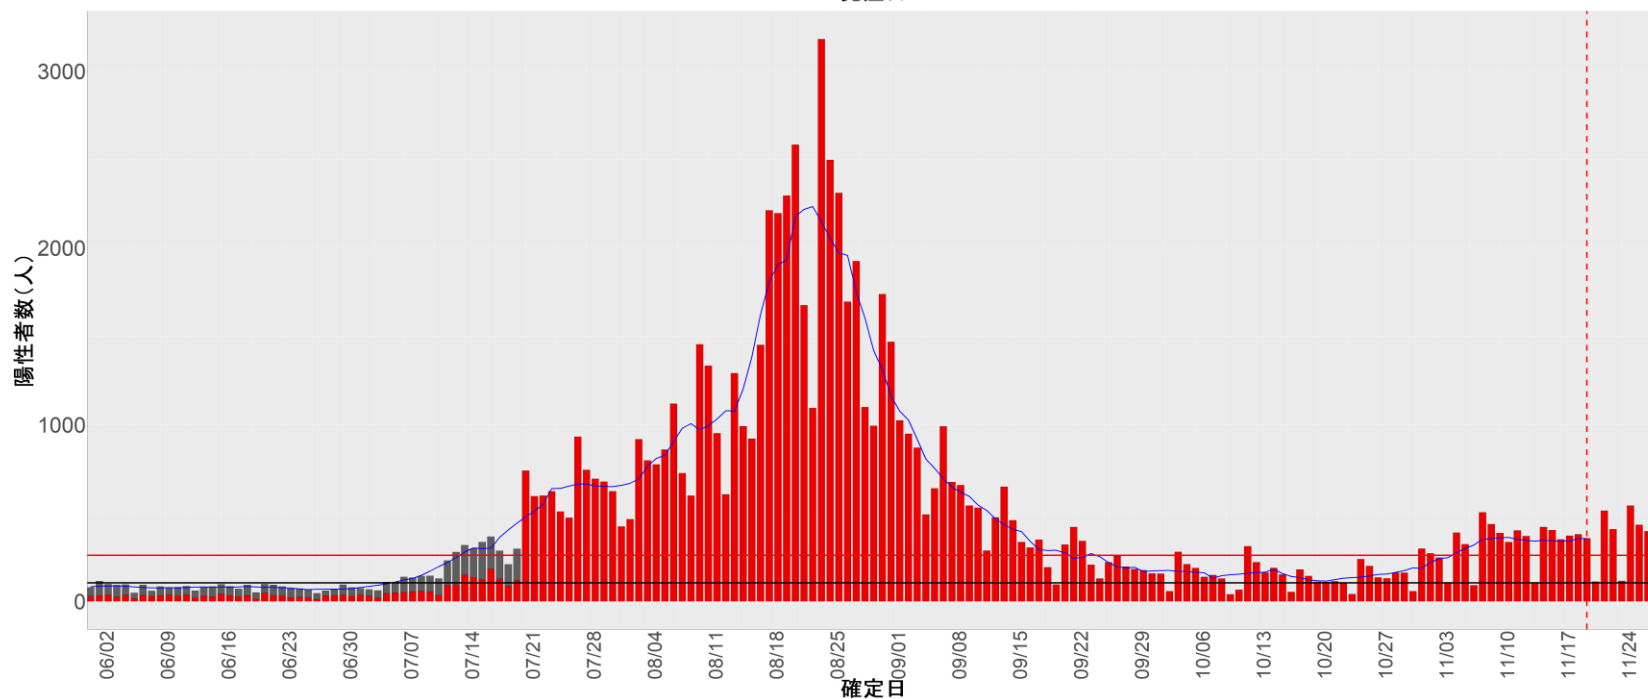

都道府県別エピカーブ (2022/6/1から2022/11/28まで)

【集計方法】

- 確定日は「陽性判明日」、それが不明な場合「自治体発表日」
- 無症状例は上段に含まれない
- リンク不明の場合は「孤発例」としてカウント
- 上段の薄灰色の発症日不明例は確定日から推定した発症日でカウント

【補助線】

- 上段の赤垂直線は17日前、黒垂直線は14日前、下段の赤垂直線は7日前を示す
- 赤水平線は、1週間の累積症例数が人口10万人あたり250に相当する数を1日あたりの症例数に換算したもの。同様に、黒水平線は人口10万人あたり100人に相当する
- 青線は7日間の移動平均であり、上段の移動平均には発症日不明例も含まれる

24. 三重

25. 滋賀

26. 京都

27. 大阪

28. 兵庫

29. 奈良

30. 和歌山

31. 鳥取

32. 島根

33. 岡山

34. 広島

35. 山口

36. 徳島

37. 香川

38. 愛媛

39. 高知

40. 福岡

41. 佐賀

42. 長崎

43. 熊本

44. 大分

45. 宮崎

46. 鹿児島

47. 沖縄