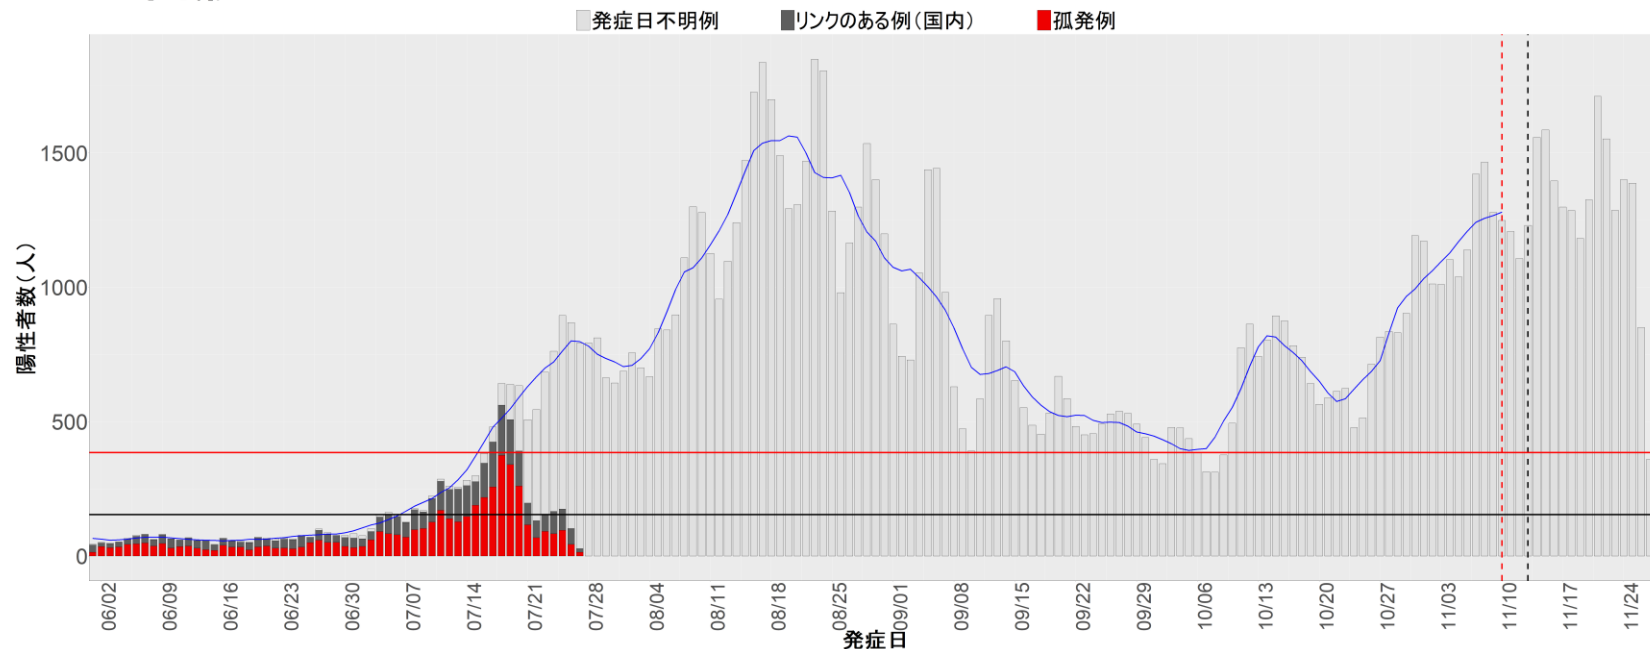

都道府県別エピカーブ (2022/6/1から2022/11/28まで)

【集計方法】

- 確定日は「陽性判明日」、それが不明な場合「自治体発表日」
- 無症状例は上段に含まれない
- リンク不明の場合は「孤発例」としてカウント
- 上段の薄灰色の発症日不明例は確定日から推定した発症日でカウント

【補助線】

- 上段の赤垂直線は17日前、黒垂直線は14日前、下段の赤垂直線は7日前を示す
- 赤水平線は、1週間の累積症例数が人口10万人あたり250に相当する数を1日あたりの症例数に換算したもの。同様に、黒水平線は人口10万人あたり100人に相当する
- 青線は7日間の移動平均であり、上段の移動平均には発症日不明例も含まれる

【注意事項】

- データは自治体公表情報と厚労省公表より(2022年9月27日から)取得
- 2022-06-01から2022-11-28までに報告された症例が含まれる
- 詳細情報の発表がない自治体、2022年9月26日以降の全ての自治体でエピカーブにリンクの有無を反映出来ていない
- 2020年11月作成分より東京都の9月26日までのグラフはTOKYO OPEN DATA "東京都新型コロナウイルス陽性患者発表詳細"より作成
- 自主療養症例が反映されていない都道府県がある可能性がある。神奈川県と兵庫県の自主療養症例は2022年8月16日作成分から過去分に遡って反映されている

全国

1. 北海道

2. 青森

3. 岩手

4. 宮城

5. 秋田

6. 山形

7. 福島