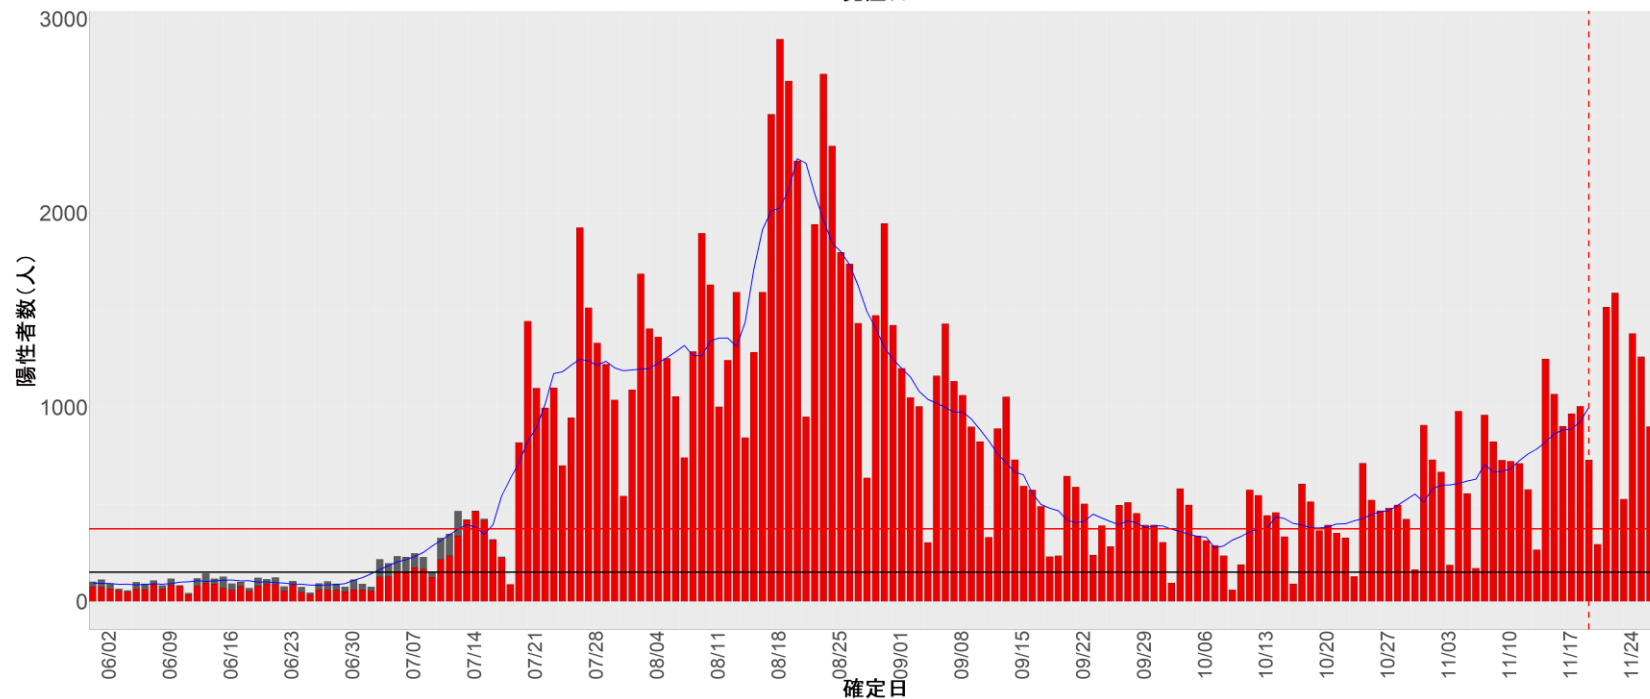

都道府県別エピカーブ (2022/6/1から2022/11/28まで)

【集計方法】

- 確定日は「陽性判明日」、それが不明な場合「自治体発表日」
- 無症状例は上段に含まれない
- リンク不明の場合は「孤発例」としてカウント
- 上段の薄灰色の発症日不明例は確定日から推定した発症日でカウント

【補助線】

- 上段の赤垂直線は17日前、黒垂直線は14日前、下段の赤垂直線は7日前を示す
- 赤水平線は、1週間の累積症例数が人口10万人あたり250に相当する数を1日あたりの症例数に換算したもの。同様に、黒水平線は人口10万人あたり100人に相当する
- 青線は7日間の移動平均であり、上段の移動平均には発症日不明例も含まれる

8. 茨城

9. 栃木

10. 群馬

11. 埼玉

12. 千葉

13. 東京

14. 神奈川

15. 新潟

16. 富山

17. 石川

18. 福井

19. 山梨

20. 長野

21. 岐阜

22. 静岡

23. 愛知