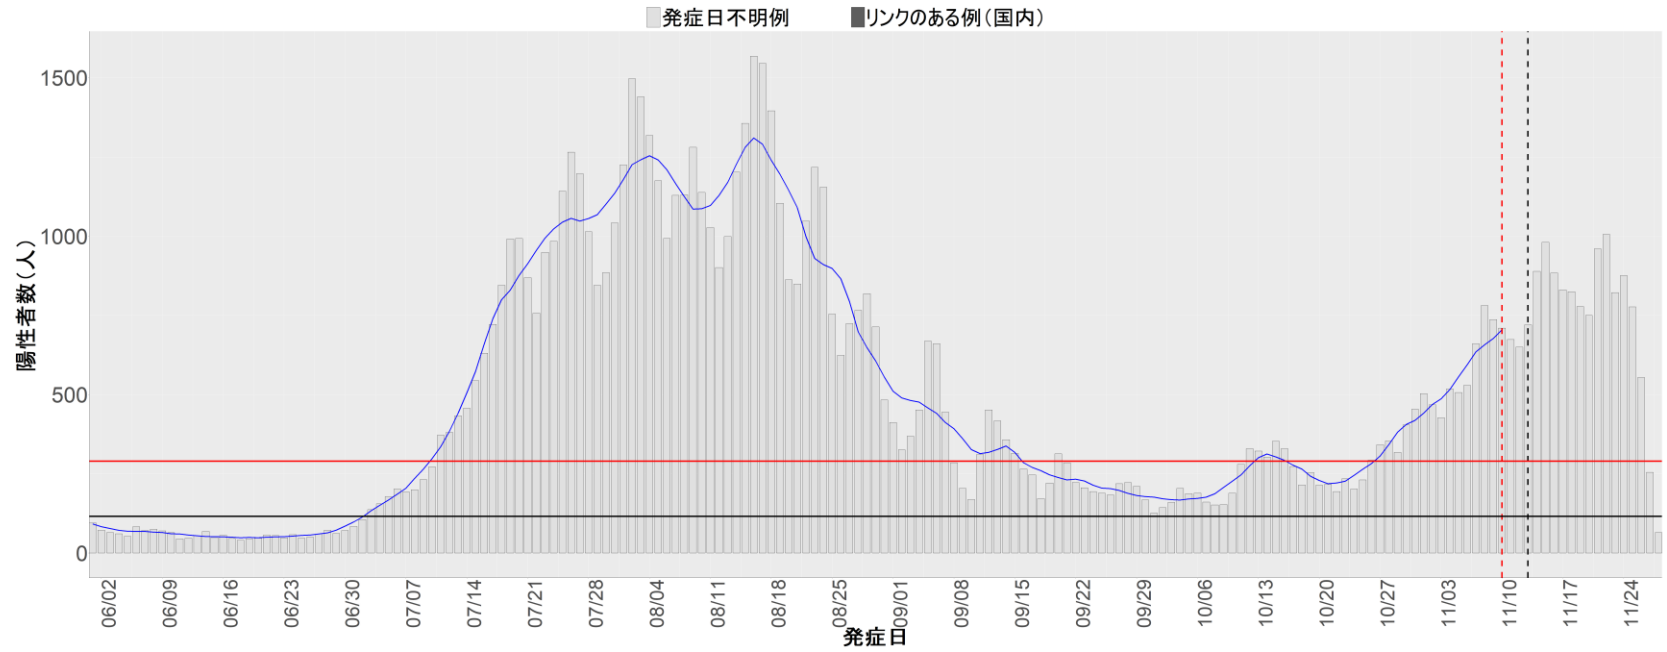

都道府県別エピカーブ (2022/6/1から2022/11/28まで)

【集計方法】

- 確定日は「陽性判明日」、それが不明な場合「自治体発表日」
- 無症状例は上段に含まれない
- リンク不明の場合は「孤発例」としてカウント
- 上段の薄灰色の発症日不明例は確定日から推定した発症日でカウント

【補助線】

- 上段の赤垂直線は17日前、黒垂直線は14日前、下段の赤垂直線は7日前を示す
- 赤水平線は、1週間の累積症例数が人口10万人あたり250に相当する数を1日あたりの症例数に換算したもの。同様に、黒水平線は人口10万人あたり100人に相当する
- 青線は7日間の移動平均であり、上段の移動平均には発症日不明例も含まれる

16. 富山

17. 石川

18. 福井

19. 山梨

20. 長野

21. 岐阜

22. 静岡

23. 愛知

24. 三重

25. 滋賀

26. 京都

27. 大阪

28. 兵庫

29. 奈良

30. 和歌山

31. 鳥取