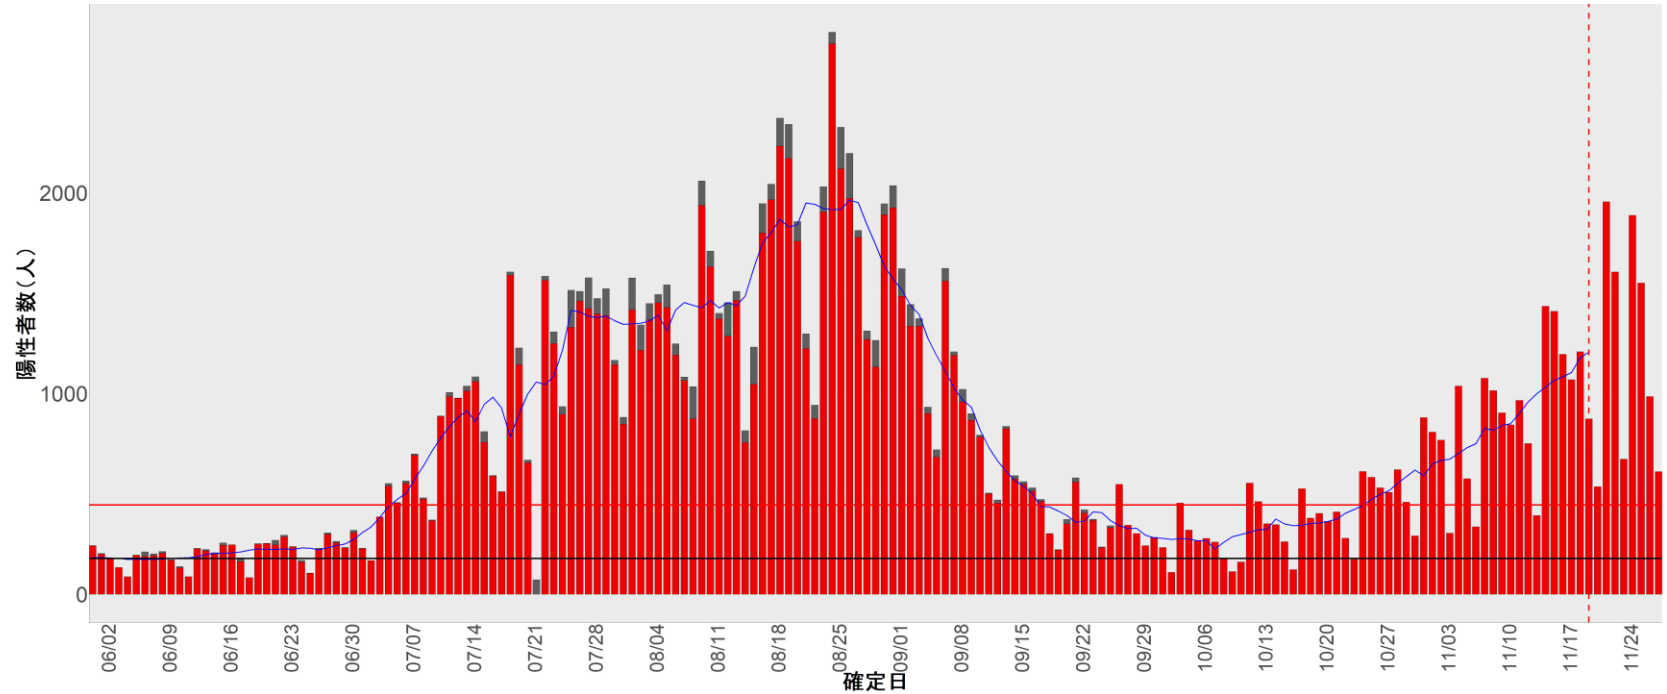

都道府県別エピカーブ (2022/6/1から2022/11/28まで)

【集計方法】

- 確定日は「陽性判明日」、それが不明な場合「自治体発表日」
- 無症状例は上段に含まれない
- リンク不明の場合は「孤発例」としてカウント
- 上段の薄灰色の発症日不明例は確定日から推定した発症日でカウント

【補助線】

- 上段の赤垂直線は17日前、黒垂直線は14日前、下段の赤垂直線は7日前を示す
- 赤水平線は、1週間の累積症例数が人口10万人あたり250に相当する数を1日あたりの症例数に換算したもの。同様に、黒水平線は人口10万人あたり100人に相当する
- 青線は7日間の移動平均であり、上段の移動平均には発症日不明例も含まれる

【注意事項】

- データは自治体公表情報と厚労省公表より(2022年9月27日から)取得
- 2022-06-01から2022-11-28までに報告された症例が含まれる
- 詳細情報の発表がない自治体、2022年9月26日以降の全ての自治体でエピカーブにリンクの有無を反映出来ていない
- 2020年11月作成分より東京都の9月26日までのグラフはTOKYO OPEN DATA "東京都新型コロナウイルス陽性患者発表詳細"より作成
- 自主療養症例が反映されていない都道府県がある可能性がある。神奈川県と兵庫県の自主療養症例は2022年8月16日作成分から過去分に遡って反映されている

全国

1. 北海道

2. 青森

3. 岩手

4. 宮城

5. 秋田

6. 山形

7. 福島