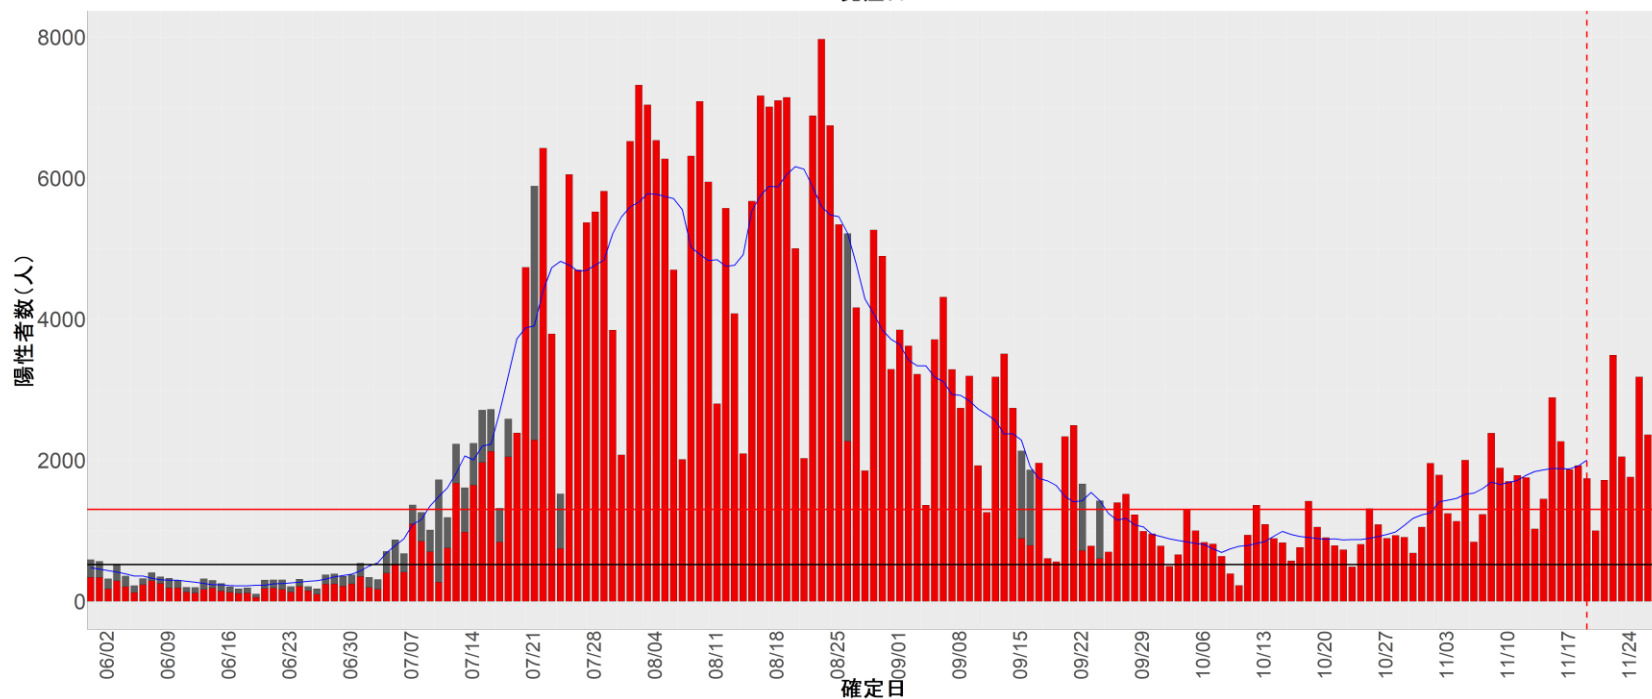

都道府県別エピカーブ (2022/6/1から2022/11/28まで)

【集計方法】

- 確定日は「陽性判明日」、それが不明な場合「自治体発表日」
- 無症状例は上段に含まれない
- リンク不明の場合は「孤発例」としてカウント
- 上段の薄灰色の発症日不明例は確定日から推定した発症日でカウント

【補助線】

- 上段の赤垂直線は17日前、黒垂直線は14日前、下段の赤垂直線は7日前を示す
- 赤水平線は、1週間の累積症例数が人口10万人あたり250に相当する数を1日あたりの症例数に換算したもの。同様に、黒水平線は人口10万人あたり100人に相当する
- 青線は7日間の移動平均であり、上段の移動平均には発症日不明例も含まれる

16. 富山

17. 石川

18. 福井

19. 山梨

20. 長野

21. 岐阜

22. 静岡

23. 愛知

24. 三重

25. 滋賀

26. 京都

27. 大阪

28. 兵庫

29. 奈良

30. 和歌山

31. 鳥取