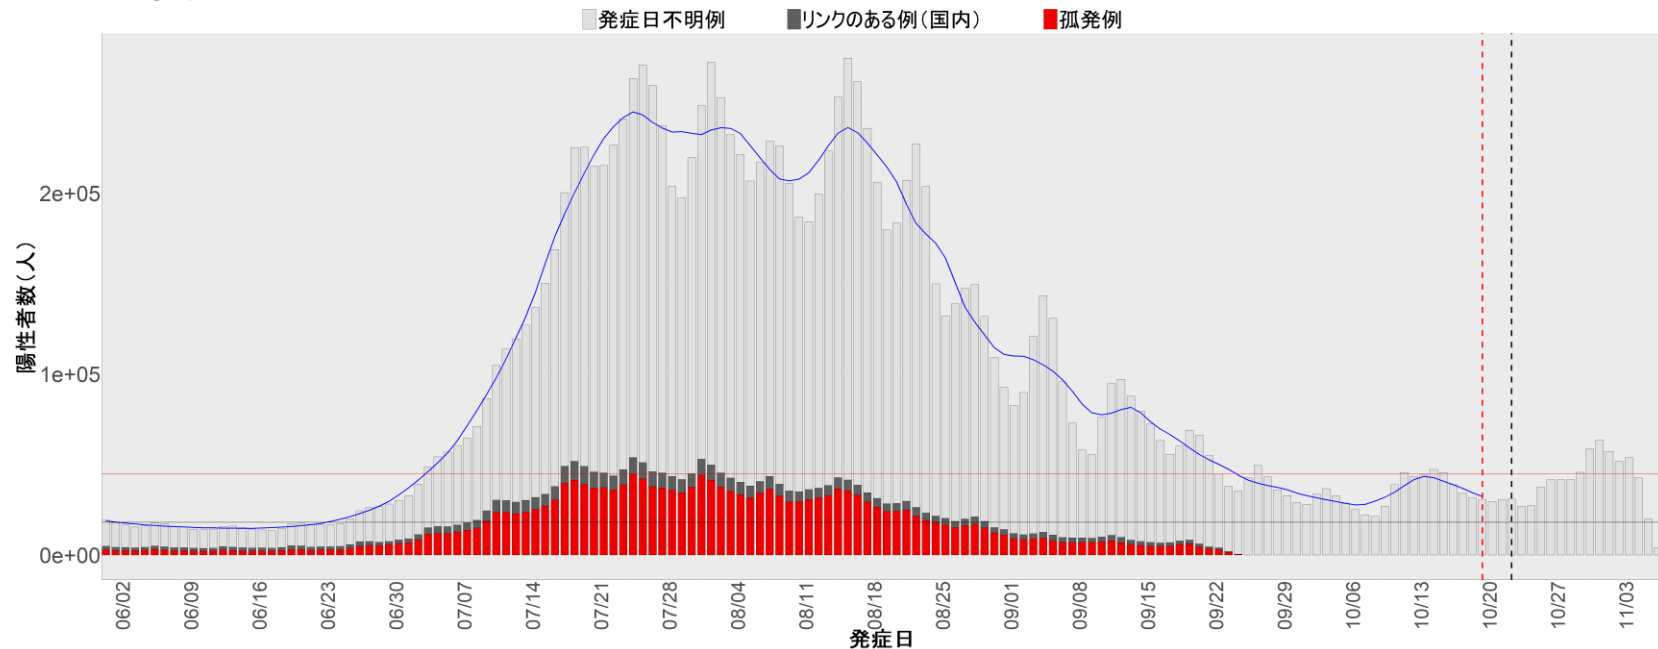

都道府県別エピカーブ (2022/6/1から2022/11/7まで)

【集計方法】

- 確定日は「陽性判明日」、それが不明な場合「自治体発表日」
- 無症状例は上段に含まれない
- リンク不明の場合は「孤発例」としてカウント
- 上段の薄灰色の発症日不明例は確定日から推定した発症日でカウント

【補助線】

- 上段の赤垂直線は17日前、黒垂直線は14日前、下段の赤垂直線は7日前を示す
- 赤水平線は、1週間の累積症例数が人口10万人あたり250に相当する数を1日あたりの症例数に換算したもの。同様に、黒水平線は人口10万人あたり100人に相当する
- 青線は7日間の移動平均であり、上段の移動平均には発症日不明例も含まれる

【注意事項】

- データは自治体公表情報と厚労省公表データ(2022年9月27日から)より取得
- 2022-06-01から2022-11-07までに報告された症例が含まれる
- 詳細情報の発表がない一部の自治体、2022年9月26日以降では全自治体でリンクの有無を反映出来ていない
- 2020年11月作成分より東京都の9月26日までのグラフはTOKYO OPEN DATA ”東京都新型コロナウイルス陽性患者発表詳細”より作成
- 自主療養症例が反映されていない都道府県がある可能性がある。神奈川県と兵庫県の自主療養症例は2022年8月16日作成分から過去分に遡って反映されている

全国

1. 北海道

2. 青森

3. 岩手

4. 宮城

5. 秋田

6. 山形

7. 福島