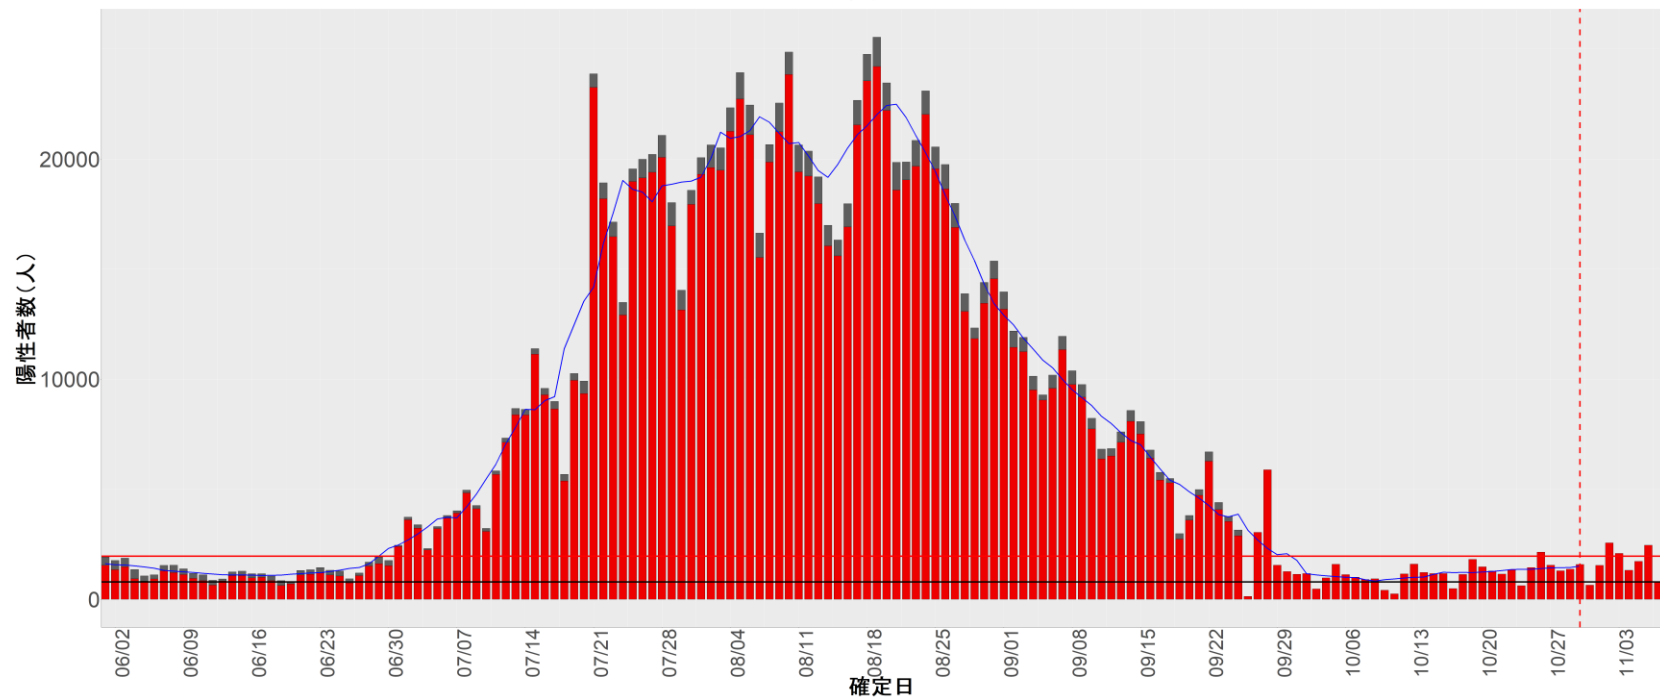

都道府県別エピカーブ (2022/6/1から2022/11/7まで)

【集計方法】

- 確定日は「陽性判明日」、それが不明な場合「自治体発表日」
- 無症状例は上段に含まれない
- リンク不明の場合は「孤発例」としてカウント
- 上段の薄灰色の発症日不明例は確定日から推定した発症日でカウント

【補助線】

- 上段の赤垂直線は17日前、黒垂直線は14日前、下段の赤垂直線は7日前を示す
- 赤水平線は、1週間の累積症例数が人口10万人あたり250に相当する数を1日あたりの症例数に換算したもの。同様に、黒水平線は人口10万人あたり100人に相当する
- 青線は7日間の移動平均であり、上段の移動平均には発症日不明例も含まれる

16. 富山

17. 石川

18. 福井

19. 山梨

20. 長野

21. 岐阜

22. 静岡

23. 愛知

24. 三重

25. 滋賀

26. 京都

27. 大阪

28. 兵庫

29. 奈良

30. 和歌山

31. 鳥取

32. 島根

33. 岡山

34. 広島

35. 山口

36. 徳島

37. 香川

38. 愛媛

39. 高知