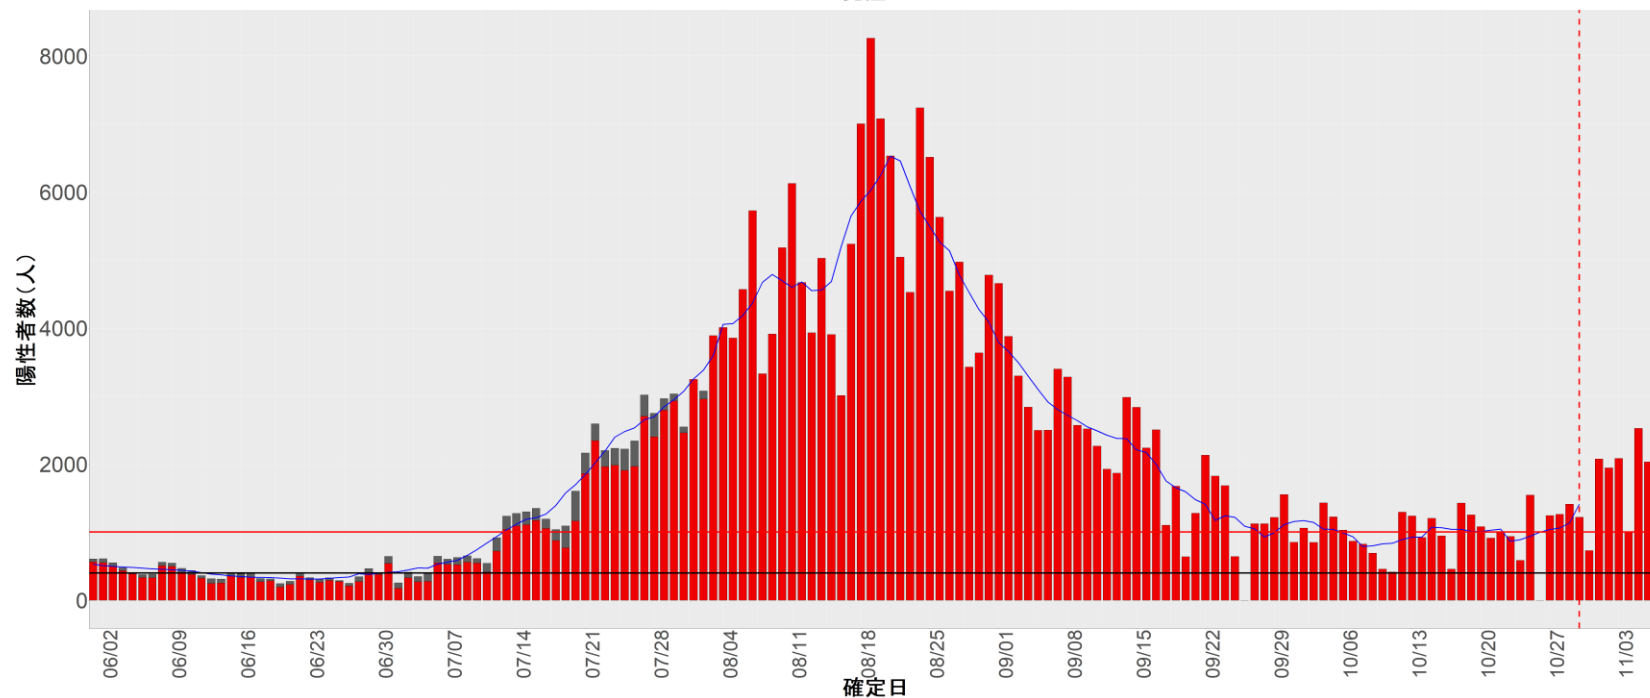

都道府県別エピカーブ (2022/6/1から2022/11/7まで)

【集計方法】

- 確定日は「陽性判明日」、それが不明な場合「自治体発表日」
- 無症状例は上段に含まれない
- リンク不明の場合は「孤発例」としてカウント
- 上段の薄灰色の発症日不明例は確定日から推定した発症日でカウント

【補助線】

- 上段の赤垂直線は17日前、黒垂直線は14日前、下段の赤垂直線は7日前を示す
- 赤水平線は、1週間の累積症例数が人口10万人あたり250に相当する数を1日あたりの症例数に換算したもの。同様に、黒水平線は人口10万人あたり100人に相当する
- 青線は7日間の移動平均であり、上段の移動平均には発症日不明例も含まれる

16. 富山

17. 石川

18. 福井

19. 山梨

20. 長野

21. 岐阜

22. 静岡

23. 愛知

24. 三重

25. 滋賀

26. 京都

27. 大阪

28. 兵庫

29. 奈良

30. 和歌山

31. 鳥取

32. 島根

33. 岡山

34. 広島

35. 山口

36. 徳島

37. 香川

38. 愛媛

39. 高知