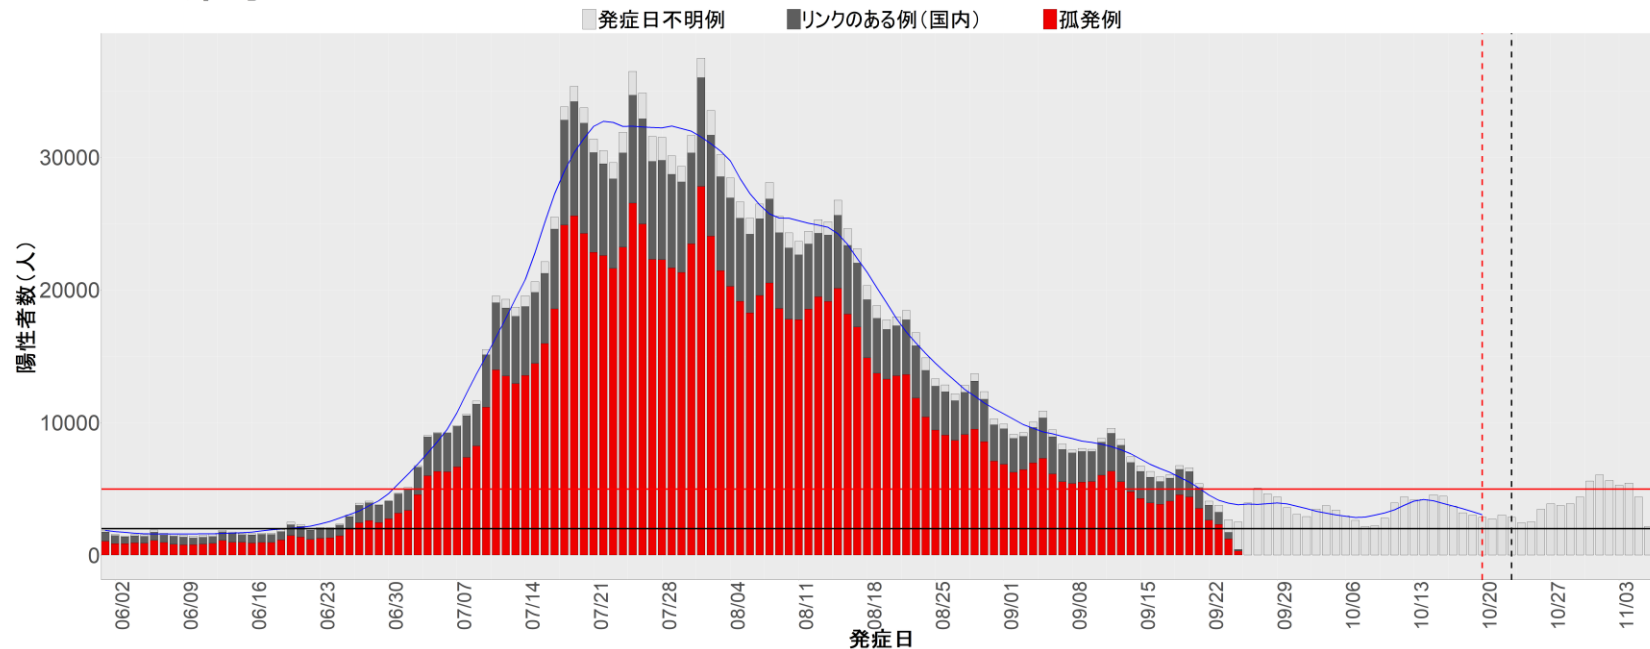

都道府県別エピカーブ (2022/6/1から2022/11/7まで)

【集計方法】

- 確定日は「陽性判明日」、それが不明な場合「自治体発表日」
- 無症状例は上段に含まれない
- リンク不明の場合は「孤発例」としてカウント
- 上段の薄灰色の発症日不明例は確定日から推定した発症日でカウント

【補助線】

- 上段の赤垂直線は17日前、黒垂直線は14日前、下段の赤垂直線は7日前を示す
- 赤水平線は、1週間の累積症例数が人口10万人あたり250に相当する数を1日あたりの症例数に換算したもの。同様に、黒水平線は人口10万人あたり100人に相当する
- 青線は7日間の移動平均であり、上段の移動平均には発症日不明例も含まれる

全国

1. 北海道

2. 青森

3. 岩手

4. 宮城

5. 秋田

6. 山形

7. 福島

8. 茨城

9. 栃木

10. 群馬

11. 埼玉

12. 千葉

13. 東京

14. 神奈川

15. 新潟

16. 富山

17. 石川

18. 福井

19. 山梨

20. 長野

21. 岐阜

22. 静岡

23. 愛知