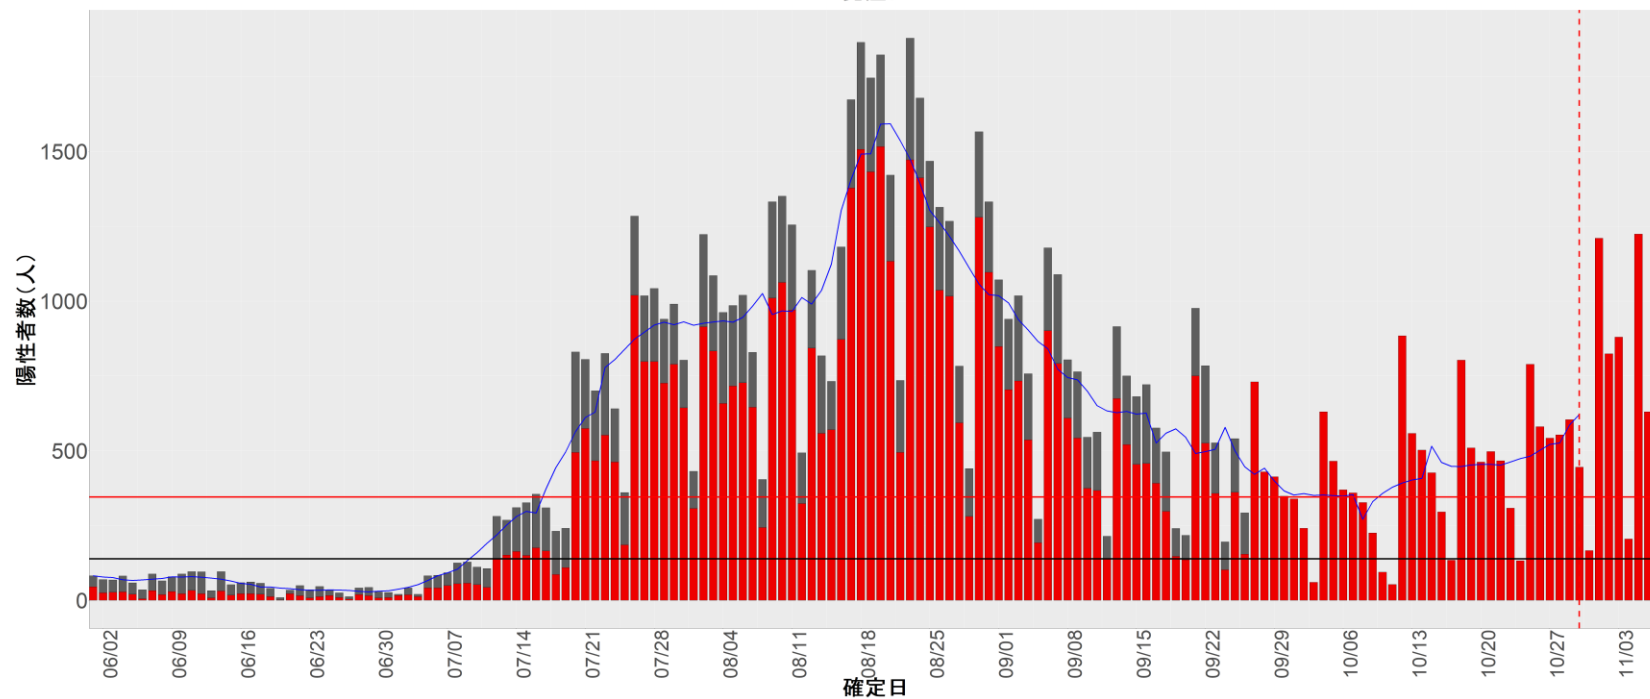

都道府県別エピカーブ (2022/6/1から2022/11/7まで)

【集計方法】

- 確定日は「陽性判明日」、それが不明な場合「自治体発表日」
- 無症状例は上段に含まれない
- リンク不明の場合は「孤発例」としてカウント
- 上段の薄灰色の発症日不明例は確定日から推定した発症日でカウント

【補助線】

- 上段の赤垂直線は17日前、黒垂直線は14日前、下段の赤垂直線は7日前を示す
- 赤水平線は、1週間の累積症例数が人口10万人あたり250に相当する数を1日あたりの症例数に換算したもの。同様に、黒水平線は人口10万人あたり100人に相当する
- 青線は7日間の移動平均であり、上段の移動平均には発症日不明例も含まれる

【注意事項】

- データは自治体公表情報と厚労省公表データ(2022年9月27日から)より取得
- 2022-06-01から2022-11-07までに報告された症例が含まれる
- 詳細情報の発表がない一部の自治体、2022年9月26日以降では全自治体でリンクの有無を反映出来ていない
- 2020年11月作成分より東京都の9月26日までのグラフはTOKYO OPEN DATA ”東京都新型コロナウイルス陽性患者発表詳細”より作成
- 自主療養症例が反映されていない都道府県がある可能性がある。神奈川県と兵庫県の自主療養症例は2022年8月16日作成分から過去分に遡って反映されている

全国

1. 北海道

2. 青森

3. 岩手

4. 宮城

5. 秋田

6. 山形

7. 福島