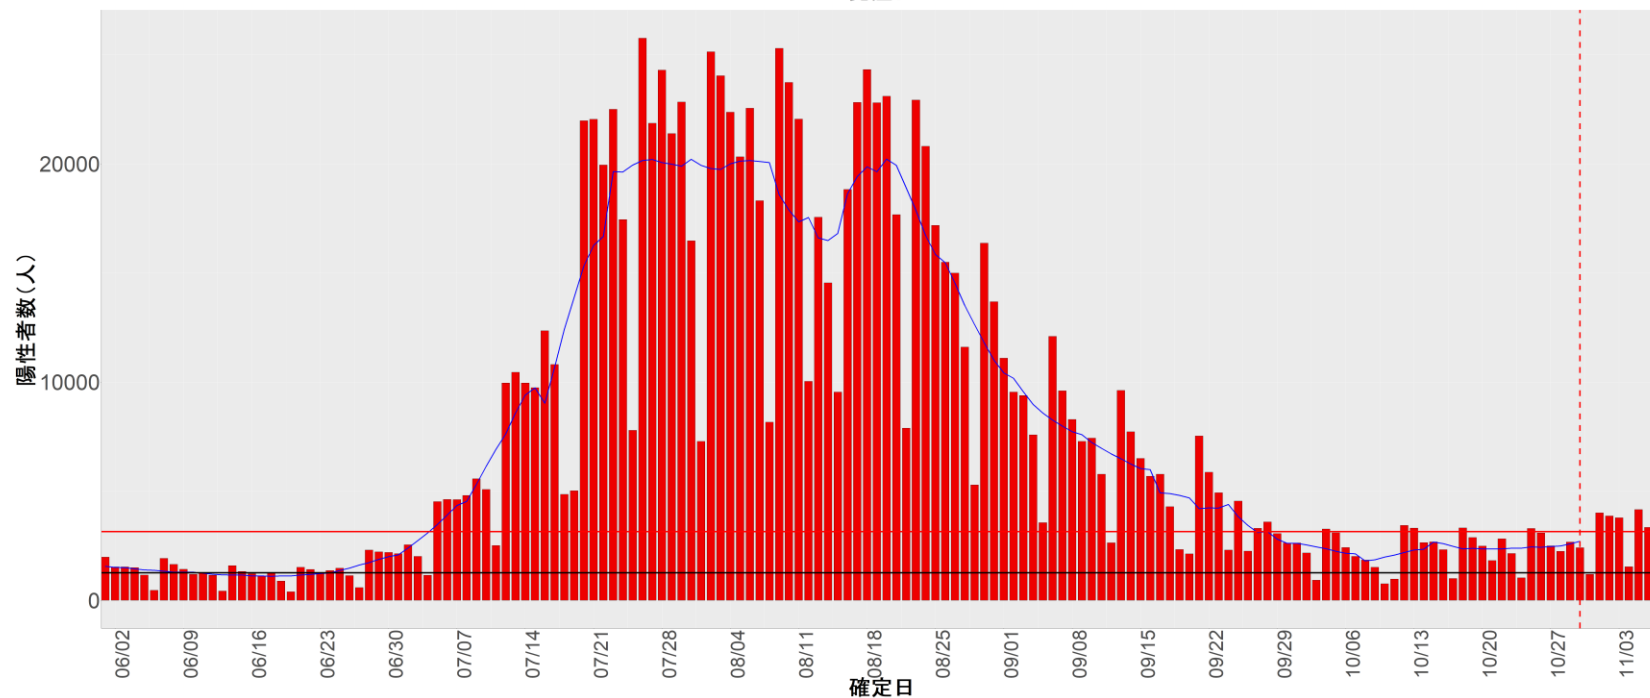

都道府県別エピカーブ (2022/6/1から2022/11/7まで)

【集計方法】

- 確定日は「陽性判明日」、それが不明な場合「自治体発表日」
- 無症状例は上段に含まれない
- リンク不明の場合は「孤発例」としてカウント
- 上段の薄灰色の発症日不明例は確定日から推定した発症日でカウント

【補助線】

- 上段の赤垂直線は17日前、黒垂直線は14日前、下段の赤垂直線は7日前を示す
- 赤水平線は、1週間の累積症例数が人口10万人あたり250に相当する数を1日あたりの症例数に換算したもの。同様に、黒水平線は人口10万人あたり100人に相当する
- 青線は7日間の移動平均であり、上段の移動平均には発症日不明例も含まれる

16. 富山

17. 石川

18. 福井

19. 山梨

20. 長野

21. 岐阜

22. 静岡

23. 愛知

24. 三重

25. 滋賀

26. 京都

27. 大阪

28. 兵庫

29. 奈良

30. 和歌山

31. 鳥取

32. 島根

33. 岡山

34. 広島

35. 山口

36. 徳島

37. 香川

38. 愛媛

39. 高知