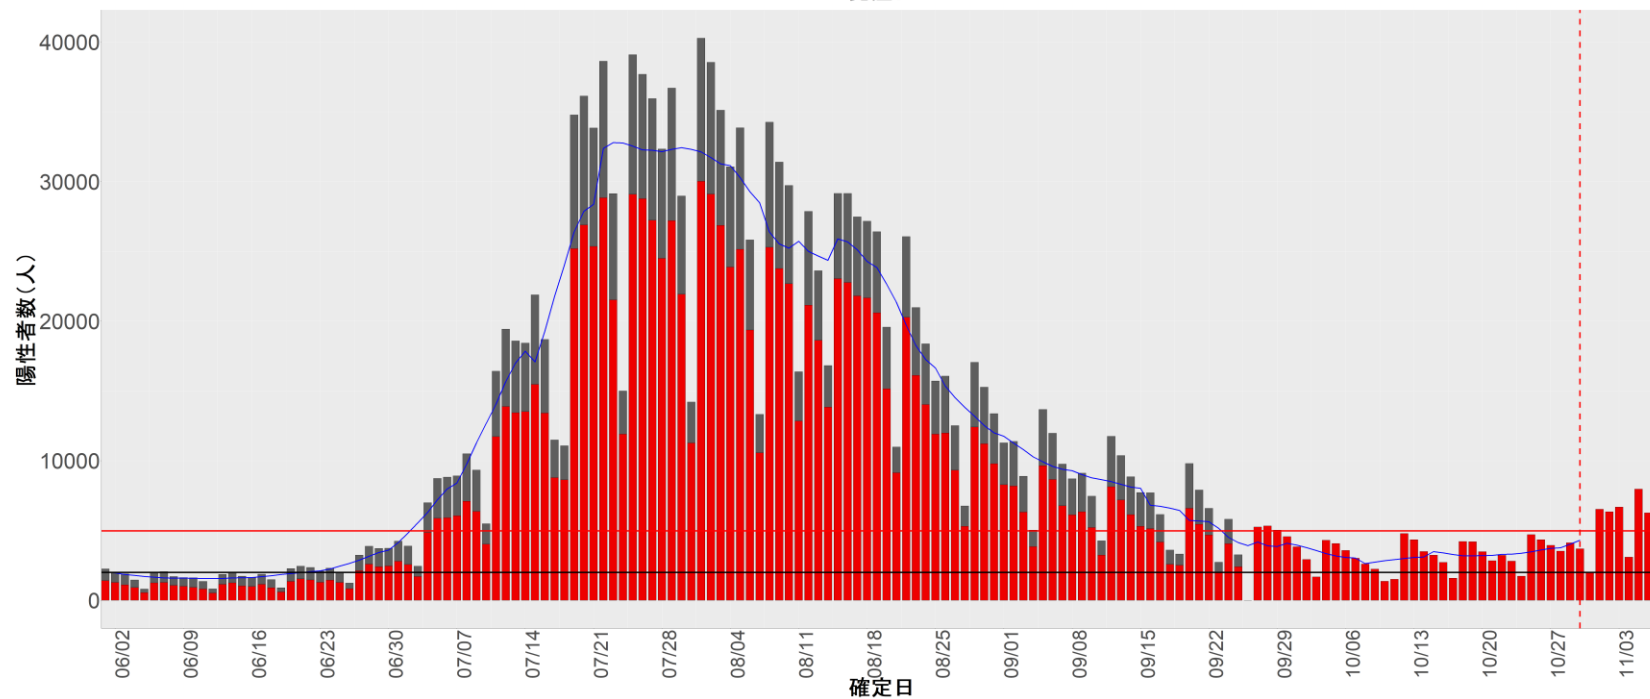

都道府県別エピカーブ (2022/6/1から2022/11/7まで)

【集計方法】

- 確定日は「陽性判明日」、それが不明な場合「自治体発表日」
- 無症状例は上段に含まれない
- リンク不明の場合は「孤発例」としてカウント
- 上段の薄灰色の発症日不明例は確定日から推定した発症日でカウント

【補助線】

- 上段の赤垂直線は17日前、黒垂直線は14日前、下段の赤垂直線は7日前を示す
- 赤水平線は、1週間の累積症例数が人口10万人あたり250に相当する数を1日あたりの症例数に換算したもの。同様に、黒水平線は人口10万人あたり100人に相当する
- 青線は7日間の移動平均であり、上段の移動平均には発症日不明例も含まれる

8. 茨城

9. 栃木

10. 群馬

11. 埼玉

12. 千葉

13. 東京

14. 神奈川

15. 新潟

16. 富山

17. 石川

18. 福井

19. 山梨

20. 長野

21. 岐阜

22. 静岡

23. 愛知