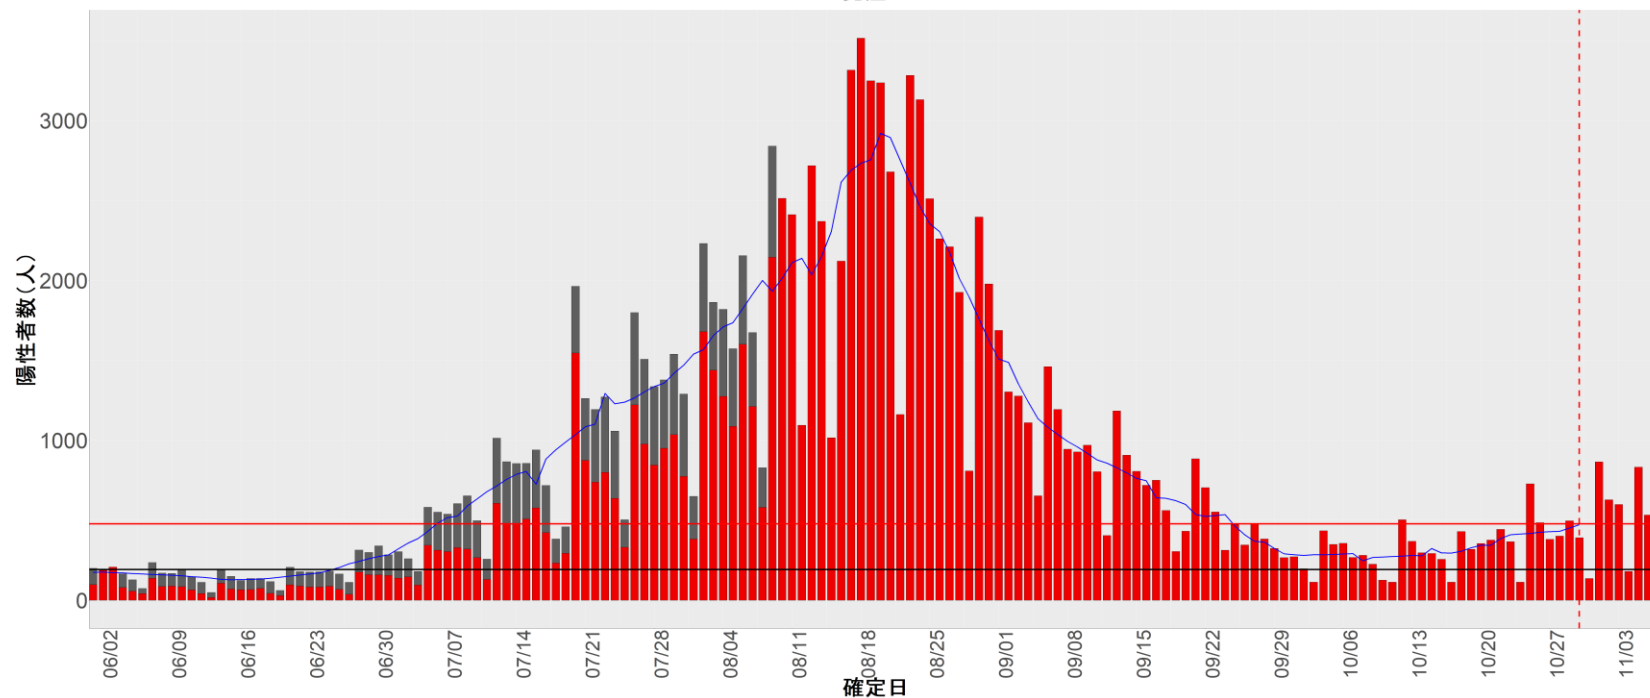

都道府県別エピカーブ (2022/6/1から2022/11/7まで)

【集計方法】

- 確定日は「陽性判明日」、それが不明な場合「自治体発表日」
- 無症状例は上段に含まれない
- リンク不明の場合は「孤発例」としてカウント
- 上段の薄灰色の発症日不明例は確定日から推定した発症日でカウント

【補助線】

- 上段の赤垂直線は17日前、黒垂直線は14日前、下段の赤垂直線は7日前を示す
- 赤水平線は、1週間の累積症例数が人口10万人あたり250に相当する数を1日あたりの症例数に換算したもの。同様に、黒水平線は人口10万人あたり100人に相当する
- 青線は7日間の移動平均であり、上段の移動平均には発症日不明例も含まれる

24. 三重

25. 滋賀

26. 京都

27. 大阪

28. 兵庫

29. 奈良

30. 和歌山

31. 鳥取

32. 島根

33. 岡山

34. 広島

35. 山口

36. 徳島

37. 香川

38. 愛媛

39. 高知

40. 福岡

41. 佐賀

42. 長崎

43. 熊本

44. 大分

45. 宮崎

46. 鹿児島

47. 沖縄