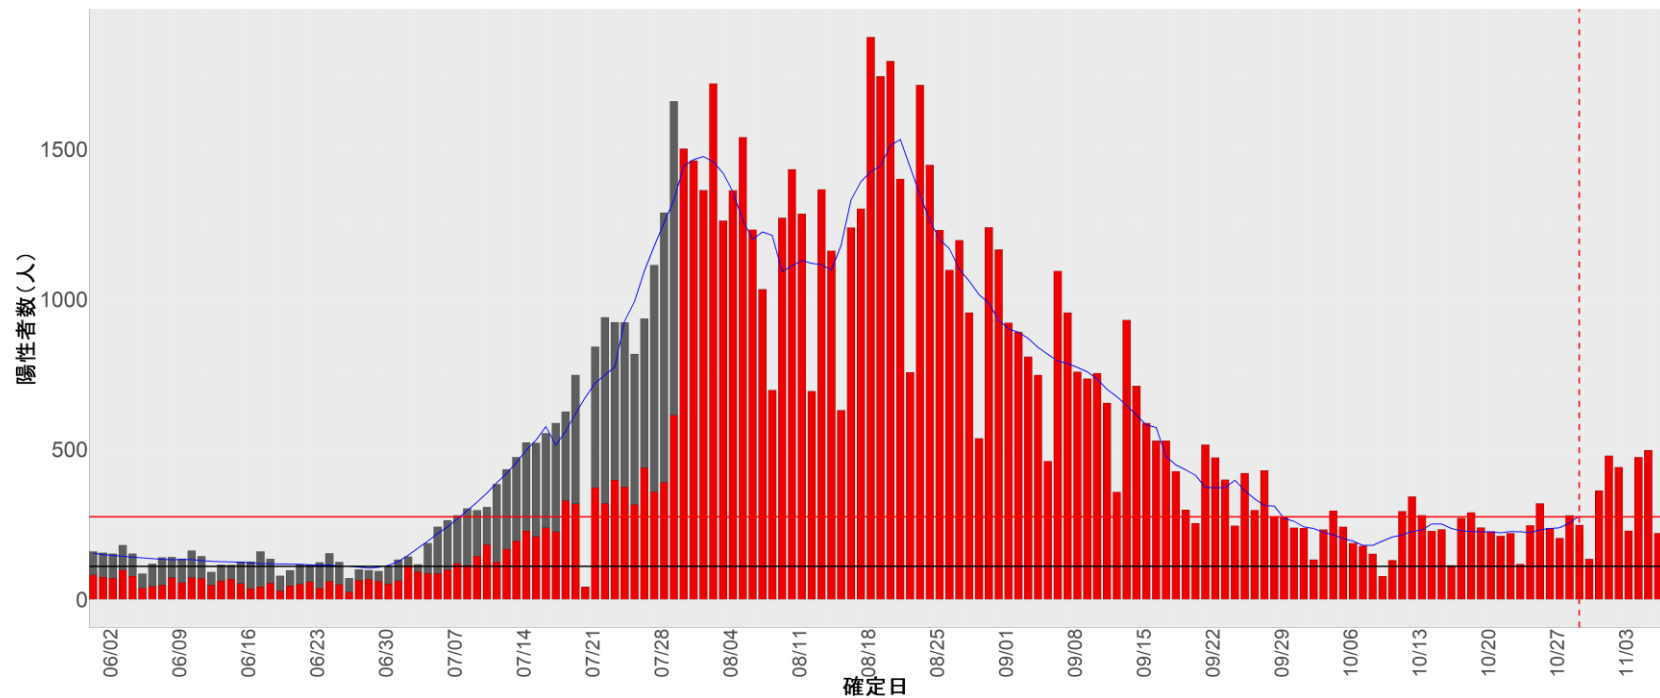

都道府県別エピカーブ (2022/6/1から2022/11/7まで)

【集計方法】

- 確定日は「陽性判明日」、それが不明な場合「自治体発表日」
- 無症状例は上段に含まれない
- リンク不明の場合は「孤発例」としてカウント
- 上段の薄灰色の発症日不明例は確定日から推定した発症日でカウント

【補助線】

- 上段の赤垂直線は17日前、黒垂直線は14日前、下段の赤垂直線は7日前を示す
- 赤水平線は、1週間の累積症例数が人口10万人あたり250に相当する数を1日あたりの症例数に換算したもの。同様に、黒水平線は人口10万人あたり100人に相当する
- 青線は7日間の移動平均であり、上段の移動平均には発症日不明例も含まれる

全国

1. 北海道

2. 青森

3. 岩手

4. 宮城

5. 秋田

6. 山形

7. 福島

8. 茨城

9. 栃木

10. 群馬

11. 埼玉

12. 千葉

13. 東京

14. 神奈川

15. 新潟

16. 富山

17. 石川

18. 福井

19. 山梨

20. 長野

21. 岐阜

22. 静岡

23. 愛知