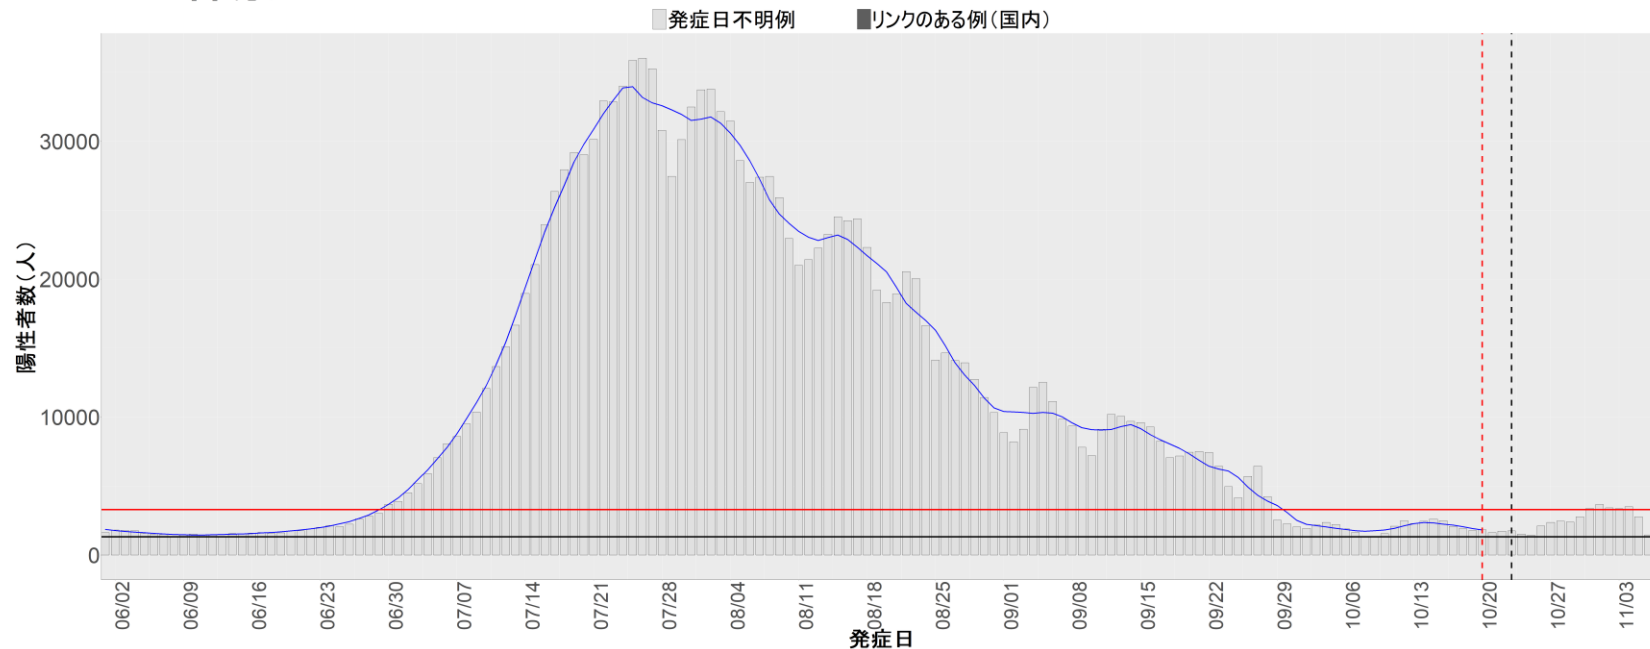

都道府県別エピカーブ (2022/6/1から2022/11/7まで)

【集計方法】

- 確定日は「陽性判明日」、それが不明な場合「自治体発表日」
- 無症状例は上段に含まれない
- リンク不明の場合は「孤発例」としてカウント
- 上段の薄灰色の発症日不明例は確定日から推定した発症日でカウント

【補助線】

- 上段の赤垂直線は17日前、黒垂直線は14日前、下段の赤垂直線は7日前を示す
- 赤水平線は、1週間の累積症例数が人口10万人あたり250に相当する数を1日あたりの症例数に換算したもの。同様に、黒水平線は人口10万人あたり100人に相当する
- 青線は7日間の移動平均であり、上段の移動平均には発症日不明例も含まれる

8. 茨城

9. 栃木

10. 群馬

11. 埼玉

12. 千葉

13. 東京

14. 神奈川

15. 新潟