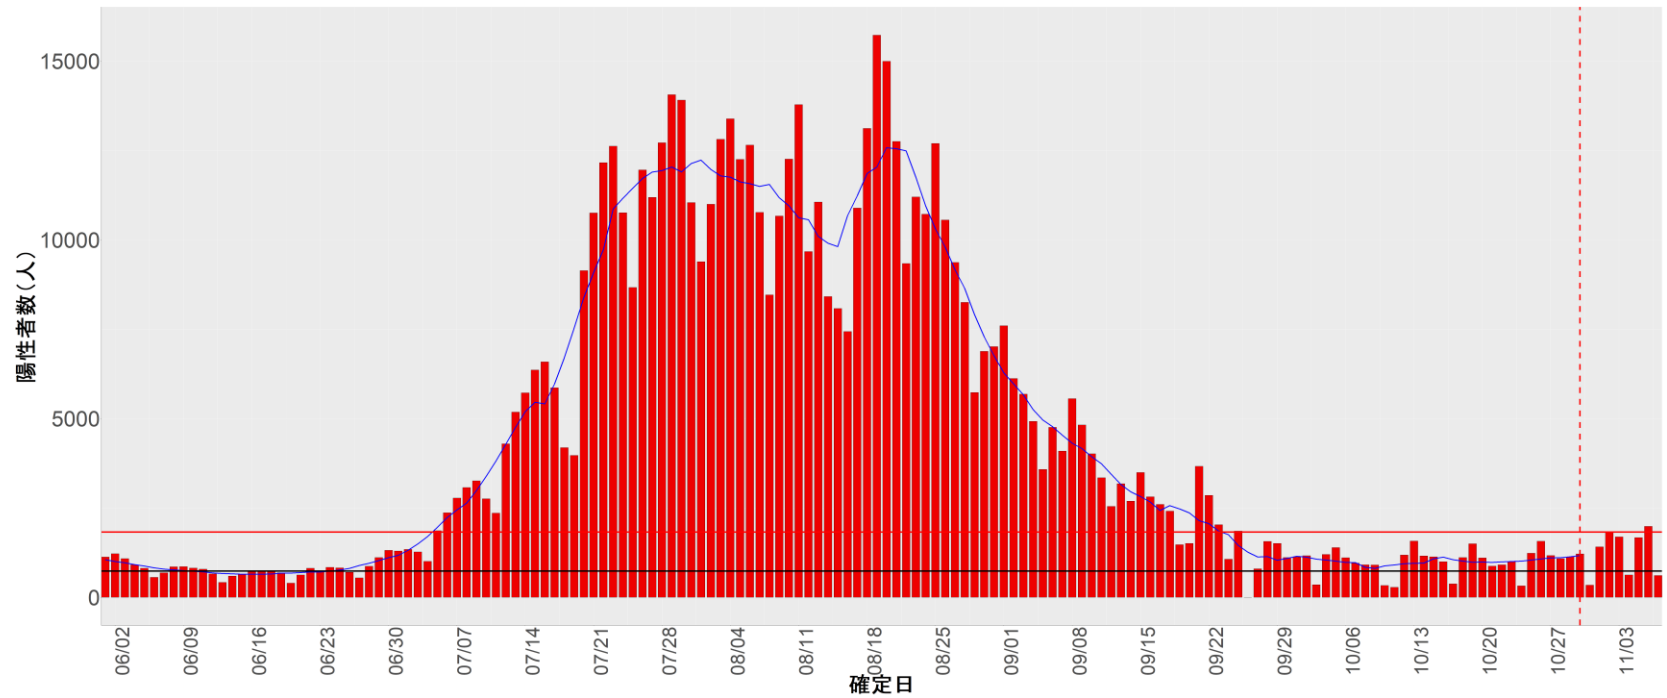

都道府県別エピカーブ (2022/6/1から2022/11/7まで)

【集計方法】

- 確定日は「陽性判明日」、それが不明な場合「自治体発表日」
- 無症状例は上段に含まれない
- リンク不明の場合は「孤発例」としてカウント
- 上段の薄灰色の発症日不明例は確定日から推定した発症日でカウント

【補助線】

- 上段の赤垂直線は17日前、黒垂直線は14日前、下段の赤垂直線は7日前を示す
- 赤水平線は、1週間の累積症例数が人口10万人あたり250に相当する数を1日あたりの症例数に換算したもの。同様に、黒水平線は人口10万人あたり100人に相当する
- 青線は7日間の移動平均であり、上段の移動平均には発症日不明例も含まれる

24. 三重

25. 滋賀

26. 京都

27. 大阪

28. 兵庫

29. 奈良

30. 和歌山

31. 鳥取

32. 島根

33. 岡山

34. 広島

35. 山口

36. 徳島

37. 香川

38. 愛媛

39. 高知

40. 福岡

41. 佐賀

42. 長崎

43. 熊本

44. 大分

45. 宮崎

46. 鹿児島

47. 沖縄