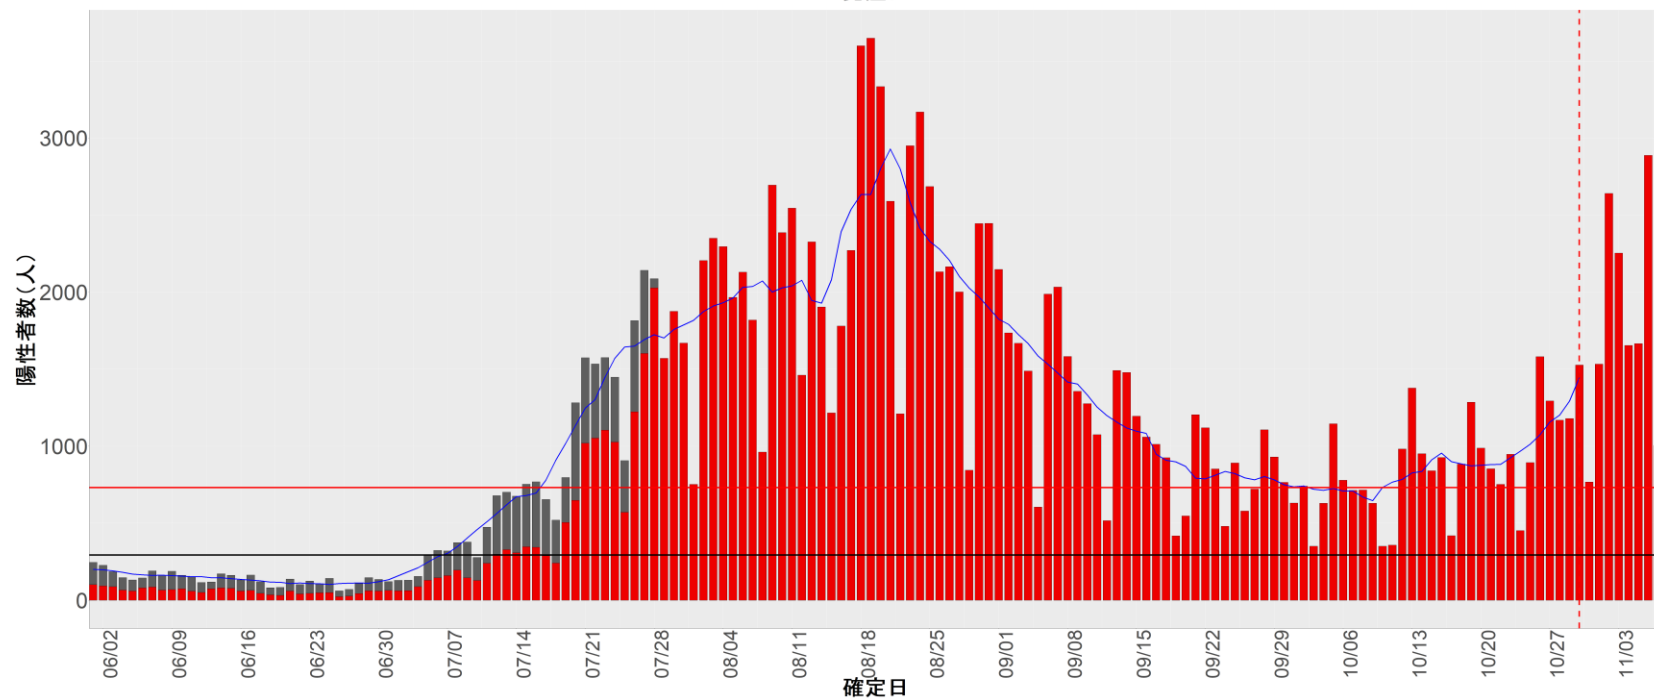

都道府県別エピカーブ (2022/6/1から2022/11/7まで)

【集計方法】

- 確定日は「陽性判明日」、それが不明な場合「自治体発表日」
- 無症状例は上段に含まれない
- リンク不明の場合は「孤発例」としてカウント
- 上段の薄灰色の発症日不明例は確定日から推定した発症日でカウント

【補助線】

- 上段の赤垂直線は17日前、黒垂直線は14日前、下段の赤垂直線は7日前を示す
- 赤水平線は、1週間の累積症例数が人口10万人あたり250に相当する数を1日あたりの症例数に換算したもの。同様に、黒水平線は人口10万人あたり100人に相当する
- 青線は7日間の移動平均であり、上段の移動平均には発症日不明例も含まれる

16. 富山

17. 石川

18. 福井

19. 山梨

20. 長野

21. 岐阜

22. 静岡

23. 愛知

24. 三重

25. 滋賀

26. 京都

27. 大阪

28. 兵庫

29. 奈良

30. 和歌山

31. 鳥取