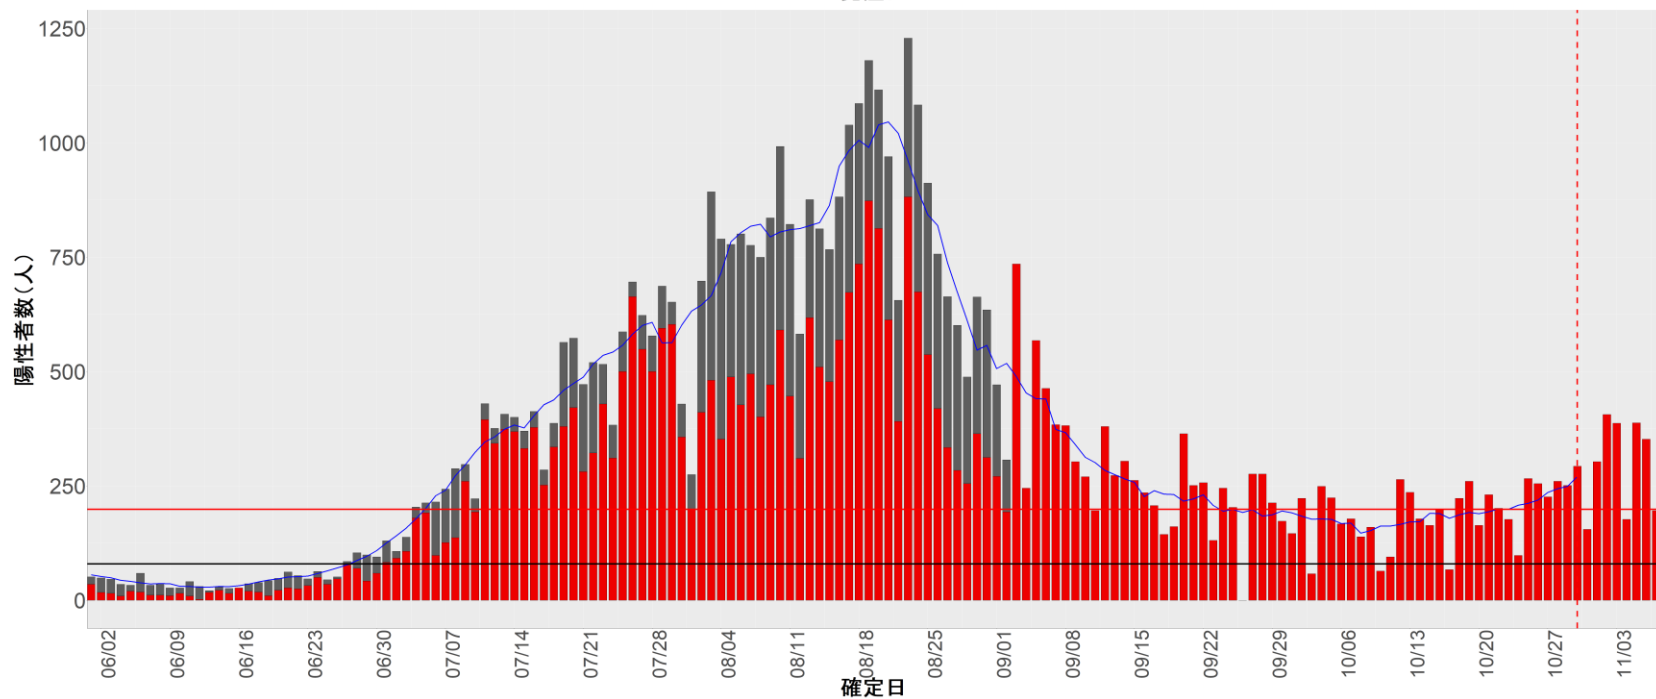

都道府県別エピカーブ (2022/6/1から2022/11/7まで)

【集計方法】

- 確定日は「陽性判明日」、それが不明な場合「自治体発表日」
- 無症状例は上段に含まれない
- リンク不明の場合は「孤発例」としてカウント
- 上段の薄灰色の発症日不明例は確定日から推定した発症日でカウント

【補助線】

- 上段の赤垂直線は17日前、黒垂直線は14日前、下段の赤垂直線は7日前を示す
- 赤水平線は、1週間の累積症例数が人口10万人あたり250に相当する数を1日あたりの症例数に換算したもの。同様に、黒水平線は人口10万人あたり100人に相当する
- 青線は7日間の移動平均であり、上段の移動平均には発症日不明例も含まれる

16. 富山

17. 石川

18. 福井

19. 山梨

20. 長野

21. 岐阜

22. 静岡

23. 愛知

24. 三重

25. 滋賀

26. 京都

27. 大阪

28. 兵庫

29. 奈良

30. 和歌山

31. 鳥取

32. 島根

33. 岡山

34. 広島

35. 山口

36. 徳島

37. 香川

38. 愛媛

39. 高知