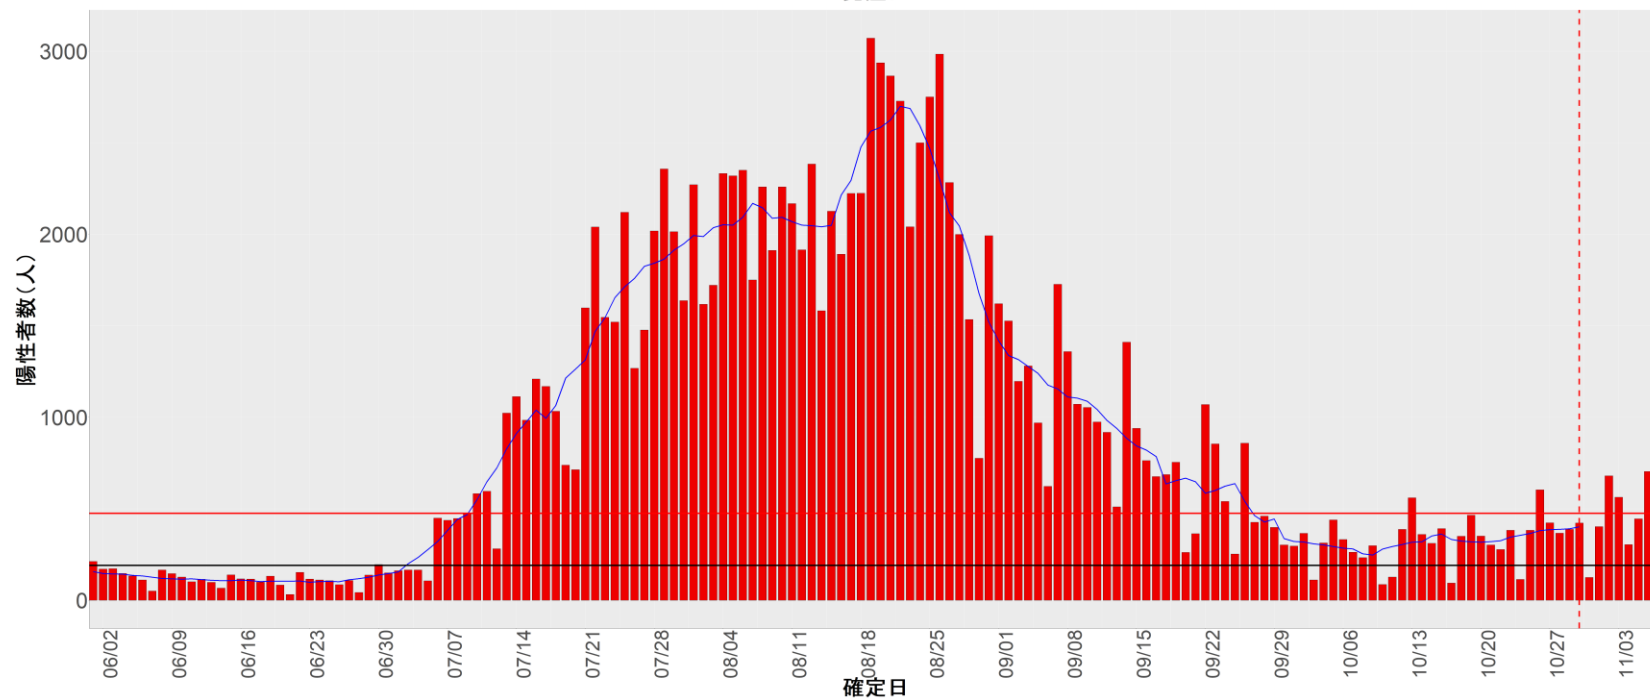

都道府県別エピカーブ (2022/6/1から2022/11/7まで)

【集計方法】

- 確定日は「陽性判明日」、それが不明な場合「自治体発表日」
- 無症状例は上段に含まれない
- リンク不明の場合は「孤発例」としてカウント
- 上段の薄灰色の発症日不明例は確定日から推定した発症日でカウント

【補助線】

- 上段の赤垂直線は17日前、黒垂直線は14日前、下段の赤垂直線は7日前を示す
- 赤水平線は、1週間の累積症例数が人口10万人あたり250に相当する数を1日あたりの症例数に換算したもの。同様に、黒水平線は人口10万人あたり100人に相当する
- 青線は7日間の移動平均であり、上段の移動平均には発症日不明例も含まれる

16. 富山

17. 石川

18. 福井

19. 山梨

20. 長野

21. 岐阜

22. 静岡

23. 愛知

24. 三重

25. 滋賀

26. 京都

27. 大阪

28. 兵庫

29. 奈良

30. 和歌山

31. 鳥取

32. 島根

33. 岡山

34. 広島

35. 山口

36. 徳島

37. 香川

38. 愛媛

39. 高知