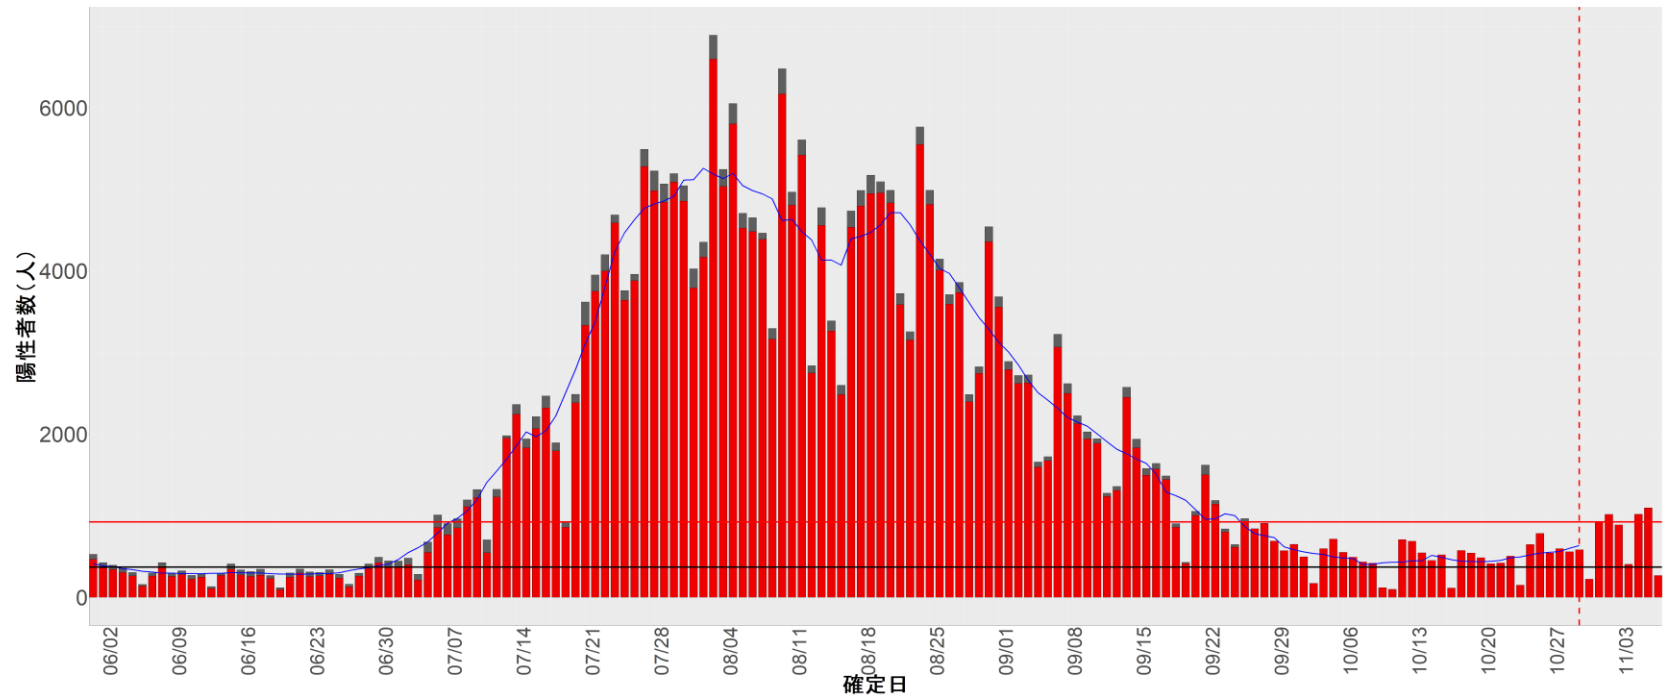

都道府県別エピカーブ (2022/6/1から2022/11/7まで)

【集計方法】

- 確定日は「陽性判明日」、それが不明な場合「自治体発表日」
- 無症状例は上段に含まれない
- リンク不明の場合は「孤発例」としてカウント
- 上段の薄灰色の発症日不明例は確定日から推定した発症日でカウント

【補助線】

- 上段の赤垂直線は17日前、黒垂直線は14日前、下段の赤垂直線は7日前を示す
- 赤水平線は、1週間の累積症例数が人口10万人あたり250に相当する数を1日あたりの症例数に換算したもの。同様に、黒水平線は人口10万人あたり100人に相当する
- 青線は7日間の移動平均であり、上段の移動平均には発症日不明例も含まれる

16. 富山

17. 石川

18. 福井

19. 山梨

20. 長野

21. 岐阜

22. 静岡

23. 愛知

24. 三重

25. 滋賀

26. 京都

27. 大阪

28. 兵庫

29. 奈良

30. 和歌山

31. 鳥取