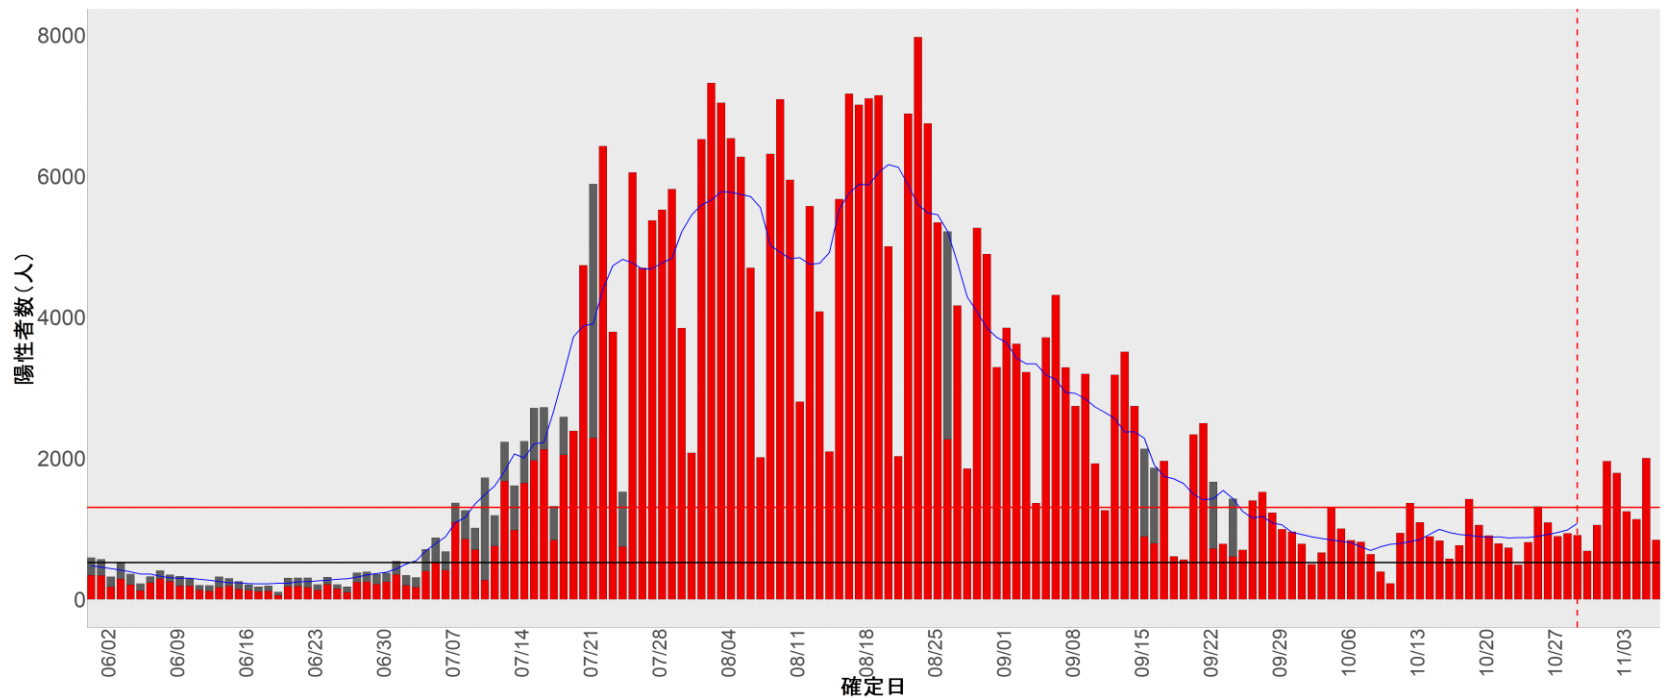

都道府県別エピカーブ (2022/6/1から2022/11/7まで)

【集計方法】

- 確定日は「陽性判明日」、それが不明な場合「自治体発表日」
- 無症状例は上段に含まれない
- リンク不明の場合は「孤発例」としてカウント
- 上段の薄灰色の発症日不明例は確定日から推定した発症日でカウント

【補助線】

- 上段の赤垂直線は17日前、黒垂直線は14日前、下段の赤垂直線は7日前を示す
- 赤水平線は、1週間の累積症例数が人口10万人あたり250に相当する数を1日あたりの症例数に換算したもの。同様に、黒水平線は人口10万人あたり100人に相当する
- 青線は7日間の移動平均であり、上段の移動平均には発症日不明例も含まれる

16. 富山

17. 石川

18. 福井

19. 山梨

20. 長野

21. 岐阜

22. 静岡

23. 愛知

24. 三重

25. 滋賀

26. 京都

27. 大阪

28. 兵庫

29. 奈良

30. 和歌山

31. 鳥取