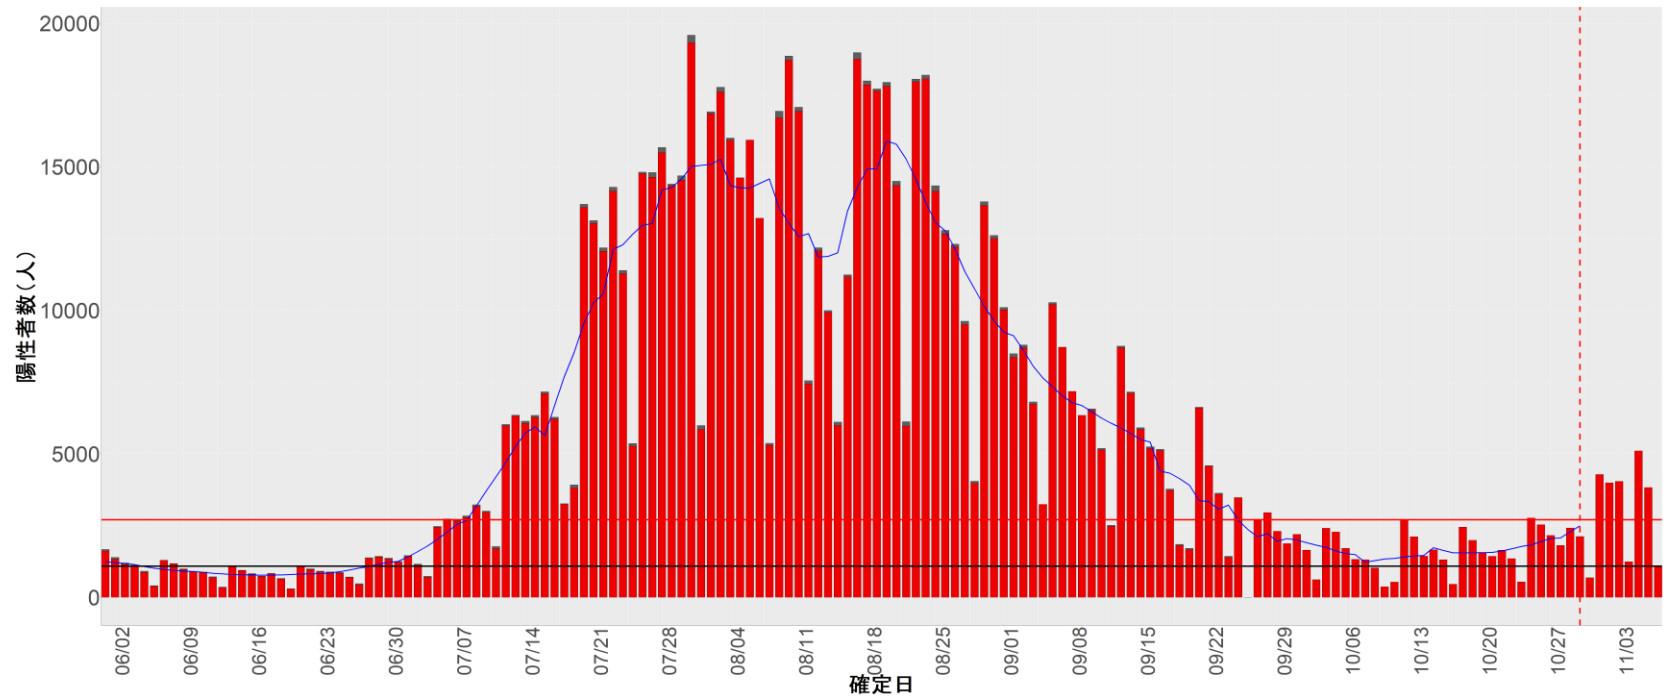

都道府県別エピカーブ (2022/6/1から2022/11/7まで)

【集計方法】

- 確定日は「陽性判明日」、それが不明な場合「自治体発表日」
- 無症状例は上段に含まれない
- リンク不明の場合は「孤発例」としてカウント
- 上段の薄灰色の発症日不明例は確定日から推定した発症日でカウント

【補助線】

- 上段の赤垂直線は17日前、黒垂直線は14日前、下段の赤垂直線は7日前を示す
- 赤水平線は、1週間の累積症例数が人口10万人あたり250に相当する数を1日あたりの症例数に換算したもの。同様に、黒水平線は人口10万人あたり100人に相当する
- 青線は7日間の移動平均であり、上段の移動平均には発症日不明例も含まれる

8. 茨城

9. 栃木

10. 群馬

11. 埼玉

12. 千葉

13. 東京

14. 神奈川

15. 新潟

16. 富山

17. 石川

18. 福井

19. 山梨

20. 長野

21. 岐阜

22. 静岡

23. 愛知

24. 三重

25. 滋賀

26. 京都

27. 大阪

28. 兵庫

29. 奈良

30. 和歌山

31. 鳥取