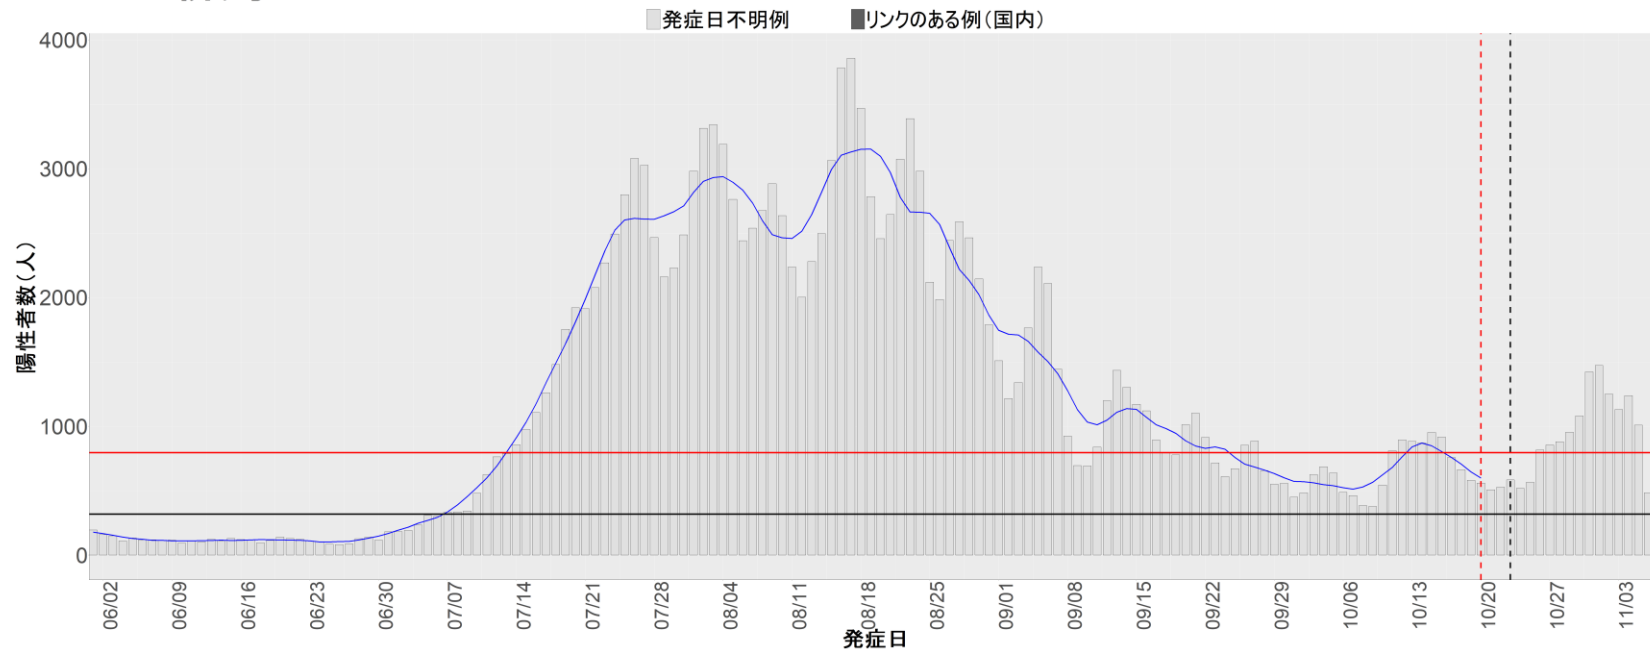

都道府県別エピカーブ (2022/6/1から2022/11/7まで)

【集計方法】

- 確定日は「陽性判明日」、それが不明な場合「自治体発表日」
- 無症状例は上段に含まれない
- リンク不明の場合は「孤発例」としてカウント
- 上段の薄灰色の発症日不明例は確定日から推定した発症日でカウント

【補助線】

- 上段の赤垂直線は17日前、黒垂直線は14日前、下段の赤垂直線は7日前を示す
- 赤水平線は、1週間の累積症例数が人口10万人あたり250に相当する数を1日あたりの症例数に換算したもの。同様に、黒水平線は人口10万人あたり100人に相当する
- 青線は7日間の移動平均であり、上段の移動平均には発症日不明例も含まれる

8. 茨城

9. 栃木

10. 群馬

11. 埼玉

12. 千葉

13. 東京

14. 神奈川

15. 新潟