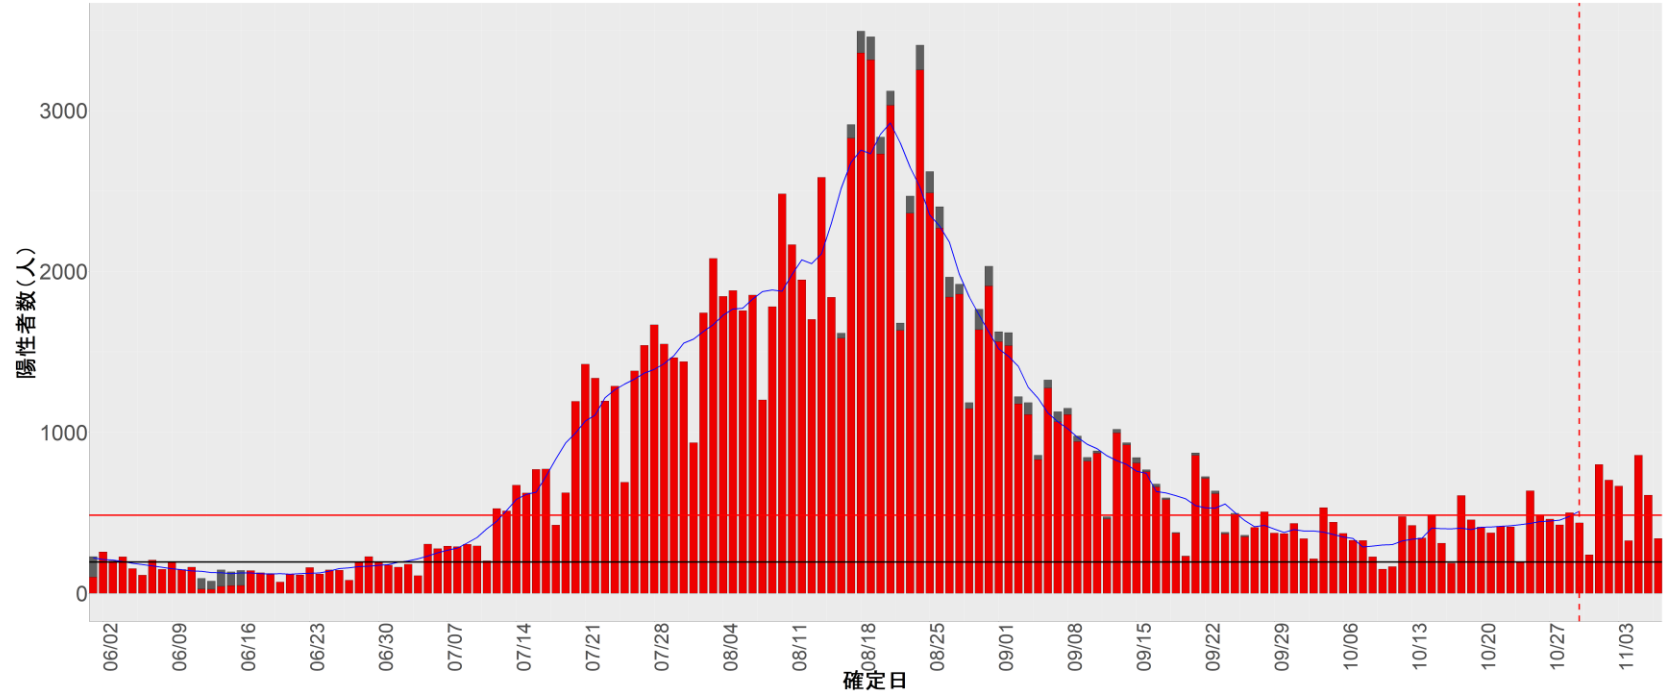

都道府県別エピカーブ (2022/6/1から2022/11/7まで)

【集計方法】

- 確定日は「陽性判明日」、それが不明な場合「自治体発表日」
- 無症状例は上段に含まれない
- リンク不明の場合は「孤発例」としてカウント
- 上段の薄灰色の発症日不明例は確定日から推定した発症日でカウント

【補助線】

- 上段の赤垂直線は17日前、黒垂直線は14日前、下段の赤垂直線は7日前を示す
- 赤水平線は、1週間の累積症例数が人口10万人あたり250に相当する数を1日あたりの症例数に換算したもの。同様に、黒水平線は人口10万人あたり100人に相当する
- 青線は7日間の移動平均であり、上段の移動平均には発症日不明例も含まれる

24. 三重

25. 滋賀

26. 京都

27. 大阪

28. 兵庫

29. 奈良

30. 和歌山

31. 鳥取

32. 島根

33. 岡山

34. 広島

35. 山口

36. 徳島

37. 香川

38. 愛媛

39. 高知

40. 福岡

41. 佐賀

42. 長崎

43. 熊本

44. 大分

45. 宮崎

46. 鹿児島

47. 沖縄