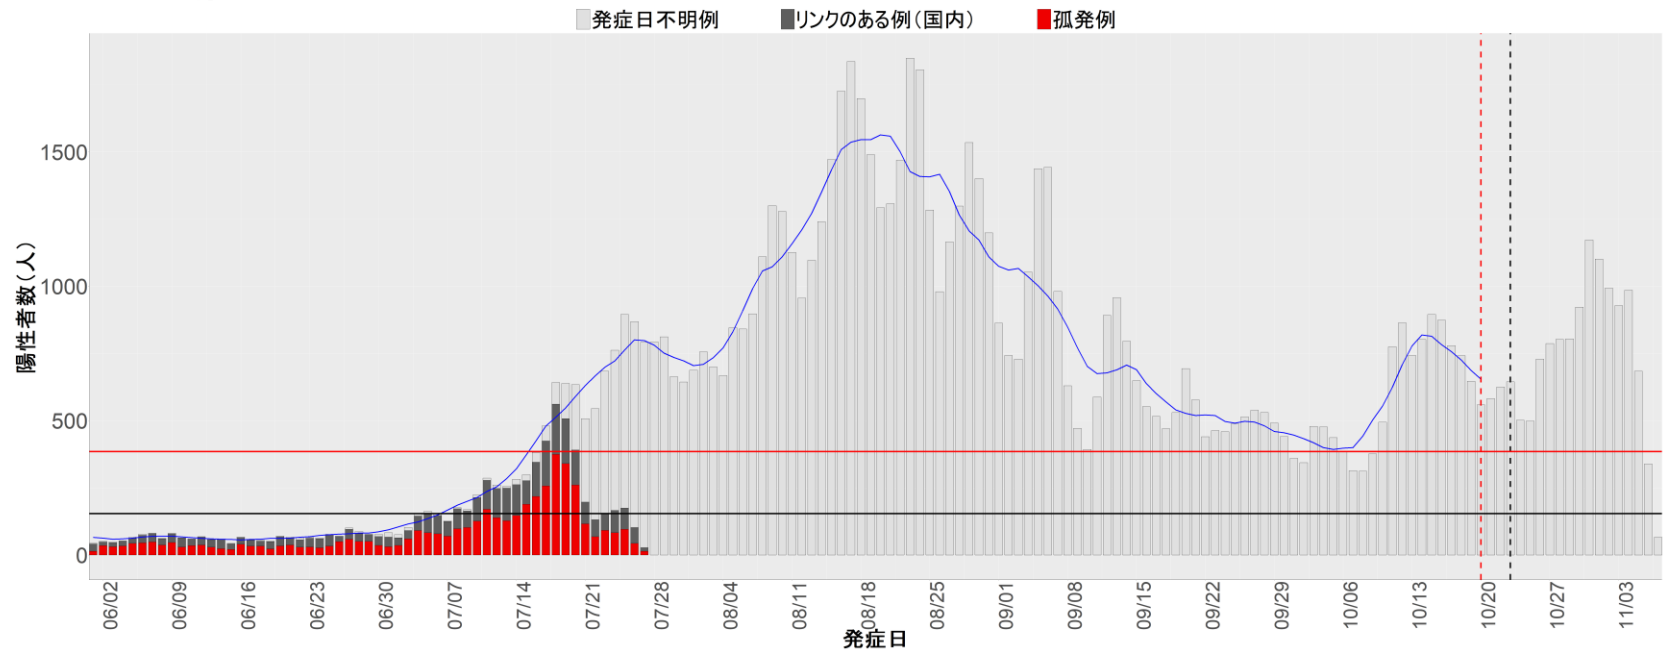

都道府県別エピカーブ (2022/6/1から2022/11/7まで)

【集計方法】

- 確定日は「陽性判明日」、それが不明な場合「自治体発表日」
- 無症状例は上段に含まれない
- リンク不明の場合は「孤発例」としてカウント
- 上段の薄灰色の発症日不明例は確定日から推定した発症日でカウント

【補助線】

- 上段の赤垂直線は17日前、黒垂直線は14日前、下段の赤垂直線は7日前を示す
- 赤水平線は、1週間の累積症例数が人口10万人あたり250に相当する数を1日あたりの症例数に換算したもの。同様に、黒水平線は人口10万人あたり100人に相当する
- 青線は7日間の移動平均であり、上段の移動平均には発症日不明例も含まれる

【注意事項】

- データは自治体公表情報と厚労省公表データ(2022年9月27日から)より取得
- 2022-06-01から2022-11-07までに報告された症例が含まれる
- 詳細情報の発表がない一部の自治体、2022年9月26日以降では全自治体でリンクの有無を反映出来ていない
- 2020年11月作成分より東京都の9月26日までのグラフはTOKYO OPEN DATA ”東京都新型コロナウイルス陽性患者発表詳細”より作成
- 自主療養症例が反映されていない都道府県がある可能性がある。神奈川県と兵庫県の自主療養症例は2022年8月16日作成分から過去分に遡って反映されている

全国

1. 北海道

2. 青森

3. 岩手

4. 宮城

5. 秋田

6. 山形

7. 福島