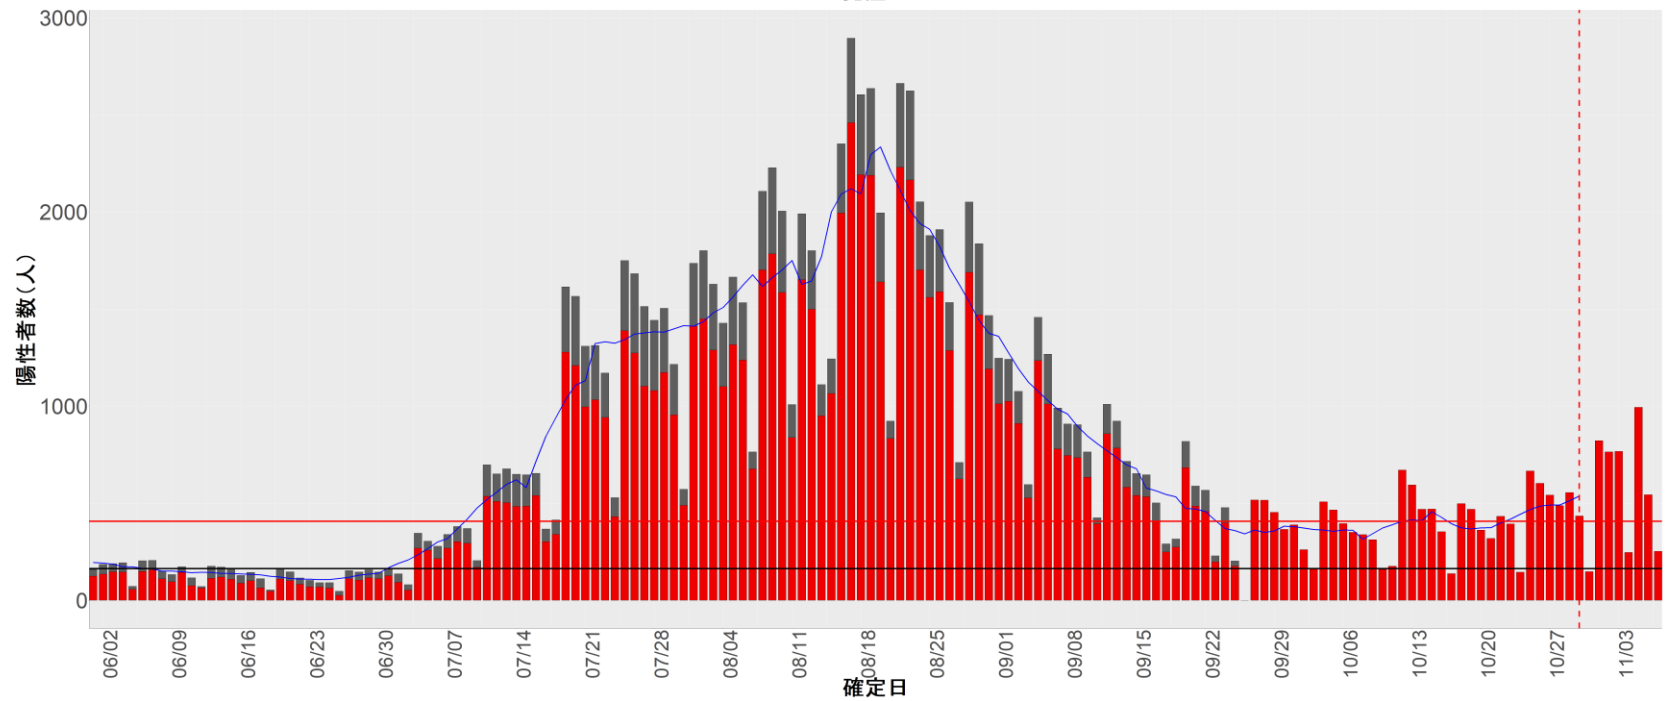

都道府県別エピカーブ (2022/6/1から2022/11/7まで)

【集計方法】

- 確定日は「陽性判明日」、それが不明な場合「自治体発表日」
- 無症状例は上段に含まれない
- リンク不明の場合は「孤発例」としてカウント
- 上段の薄灰色の発症日不明例は確定日から推定した発症日でカウント

【補助線】

- 上段の赤垂直線は17日前、黒垂直線は14日前、下段の赤垂直線は7日前を示す
- 赤水平線は、1週間の累積症例数が人口10万人あたり250に相当する数を1日あたりの症例数に換算したもの。同様に、黒水平線は人口10万人あたり100人に相当する
- 青線は7日間の移動平均であり、上段の移動平均には発症日不明例も含まれる

8. 茨城

9. 栃木

10. 群馬

11. 埼玉

12. 千葉

13. 東京

14. 神奈川

15. 新潟

16. 富山

17. 石川

18. 福井

19. 山梨

20. 長野

21. 岐阜

22. 静岡

23. 愛知