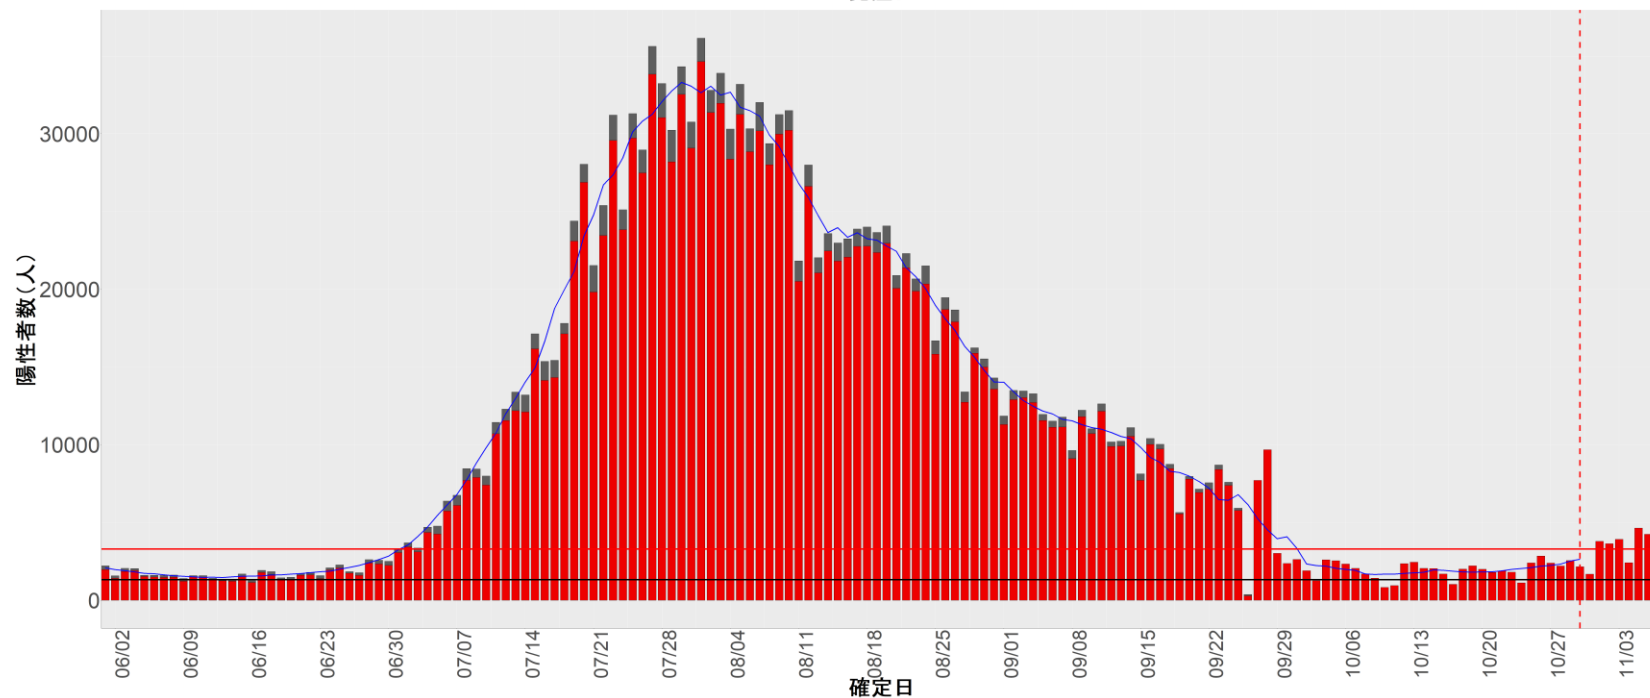

都道府県別エピカーブ (2022/6/1から2022/11/7まで)

【集計方法】

- 確定日は「陽性判明日」、それが不明な場合「自治体発表日」
- 無症状例は上段に含まれない
- リンク不明の場合は「孤発例」としてカウント
- 上段の薄灰色の発症日不明例は確定日から推定した発症日でカウント

【補助線】

- 上段の赤垂直線は17日前、黒垂直線は14日前、下段の赤垂直線は7日前を示す
- 赤水平線は、1週間の累積症例数が人口10万人あたり250に相当する数を1日あたりの症例数に換算したもの。同様に、黒水平線は人口10万人あたり100人に相当する
- 青線は7日間の移動平均であり、上段の移動平均には発症日不明例も含まれる

全国

1. 北海道

2. 青森

3. 岩手

4. 宮城

5. 秋田

6. 山形

7. 福島

8. 茨城

9. 栃木

10. 群馬

11. 埼玉

12. 千葉

13. 東京

14. 神奈川

15. 新潟

16. 富山

17. 石川

18. 福井

19. 山梨

20. 長野

21. 岐阜

22. 静岡

23. 愛知