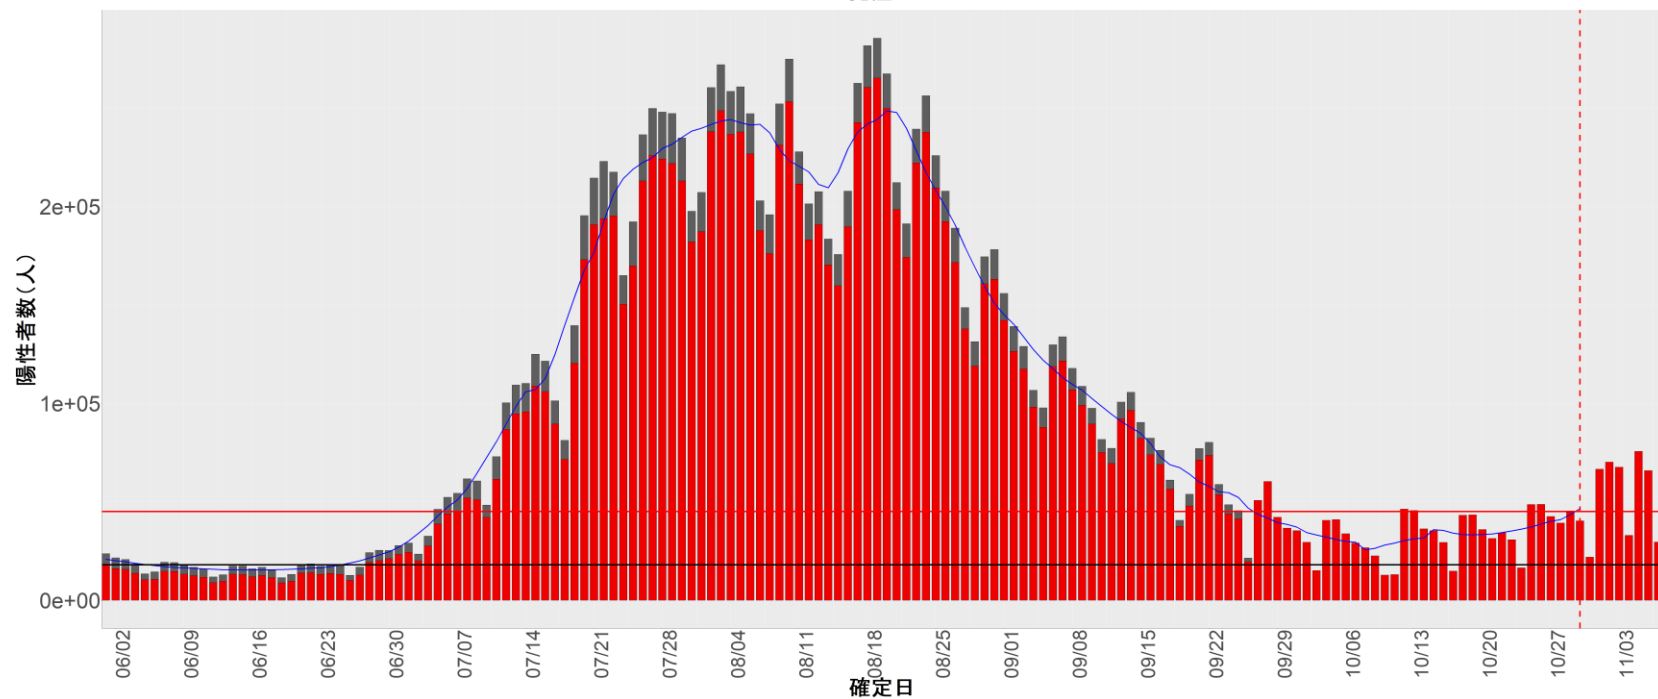

都道府県別エピカーブ (2022/6/1から2022/11/7まで)

【集計方法】

- 確定日は「陽性判明日」、それが不明な場合「自治体発表日」
- 無症状例は上段に含まれない
- リンク不明の場合は「孤発例」としてカウント
- 上段の薄灰色の発症日不明例は確定日から推定した発症日でカウント

【補助線】

- 上段の赤垂直線は17日前、黒垂直線は14日前、下段の赤垂直線は7日前を示す
- 赤水平線は、1週間の累積症例数が人口10万人あたり250に相当する数を1日あたりの症例数に換算したもの。同様に、黒水平線は人口10万人あたり100人に相当する
- 青線は7日間の移動平均であり、上段の移動平均には発症日不明例も含まれる

【注意事項】

- データは自治体公表情報と厚労省公表データ(2022年9月27日から)より取得
- 2022-06-01から2022-11-07までに報告された症例が含まれる
- 詳細情報の発表がない一部の自治体、2022年9月26日以降では全自治体でリンクの有無を反映出来ていない
- 2020年11月作成分より東京都の9月26日までのグラフはTOKYO OPEN DATA ”東京都新型コロナウイルス陽性患者発表詳細”より作成
- 自主療養症例が反映されていない都道府県がある可能性がある。神奈川県と兵庫県の自主療養症例は2022年8月16日作成分から過去分に遡って反映されている

全国

1. 北海道

2. 青森

3. 岩手

4. 宮城

5. 秋田

6. 山形

7. 福島