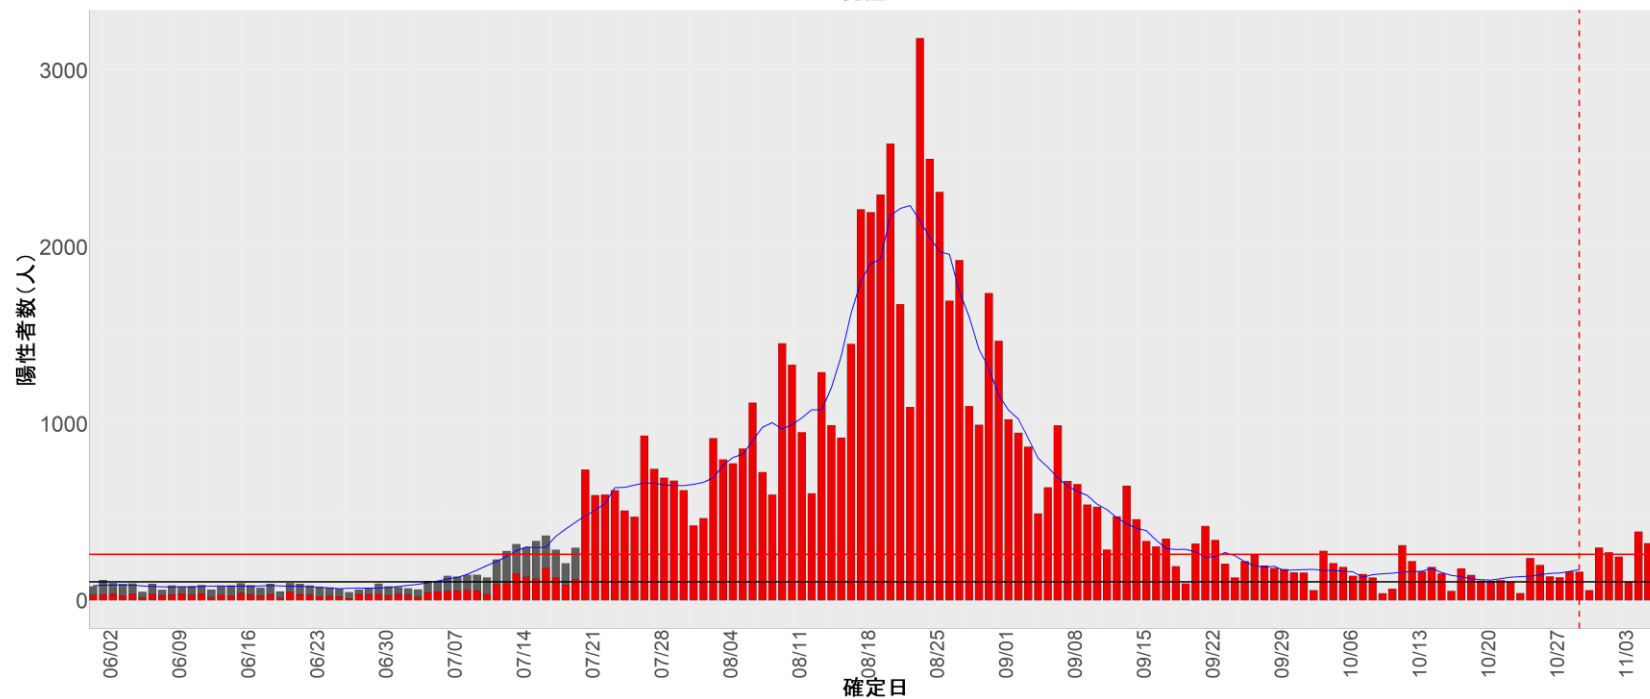

都道府県別エピカーブ (2022/6/1から2022/11/7まで)

【集計方法】

- 確定日は「陽性判明日」、それが不明な場合「自治体発表日」
- 無症状例は上段に含まれない
- リンク不明の場合は「孤発例」としてカウント
- 上段の薄灰色の発症日不明例は確定日から推定した発症日でカウント

【補助線】

- 上段の赤垂直線は17日前、黒垂直線は14日前、下段の赤垂直線は7日前を示す
- 赤水平線は、1週間の累積症例数が人口10万人あたり250に相当する数を1日あたりの症例数に換算したもの。同様に、黒水平線は人口10万人あたり100人に相当する
- 青線は7日間の移動平均であり、上段の移動平均には発症日不明例も含まれる

24. 三重

25. 滋賀

26. 京都

27. 大阪

28. 兵庫

29. 奈良

30. 和歌山

31. 鳥取

32. 島根

33. 岡山

34. 広島

35. 山口

36. 徳島

37. 香川

38. 愛媛

39. 高知

40. 福岡

41. 佐賀

42. 長崎

43. 熊本

44. 大分

45. 宮崎

46. 鹿児島

47. 沖縄