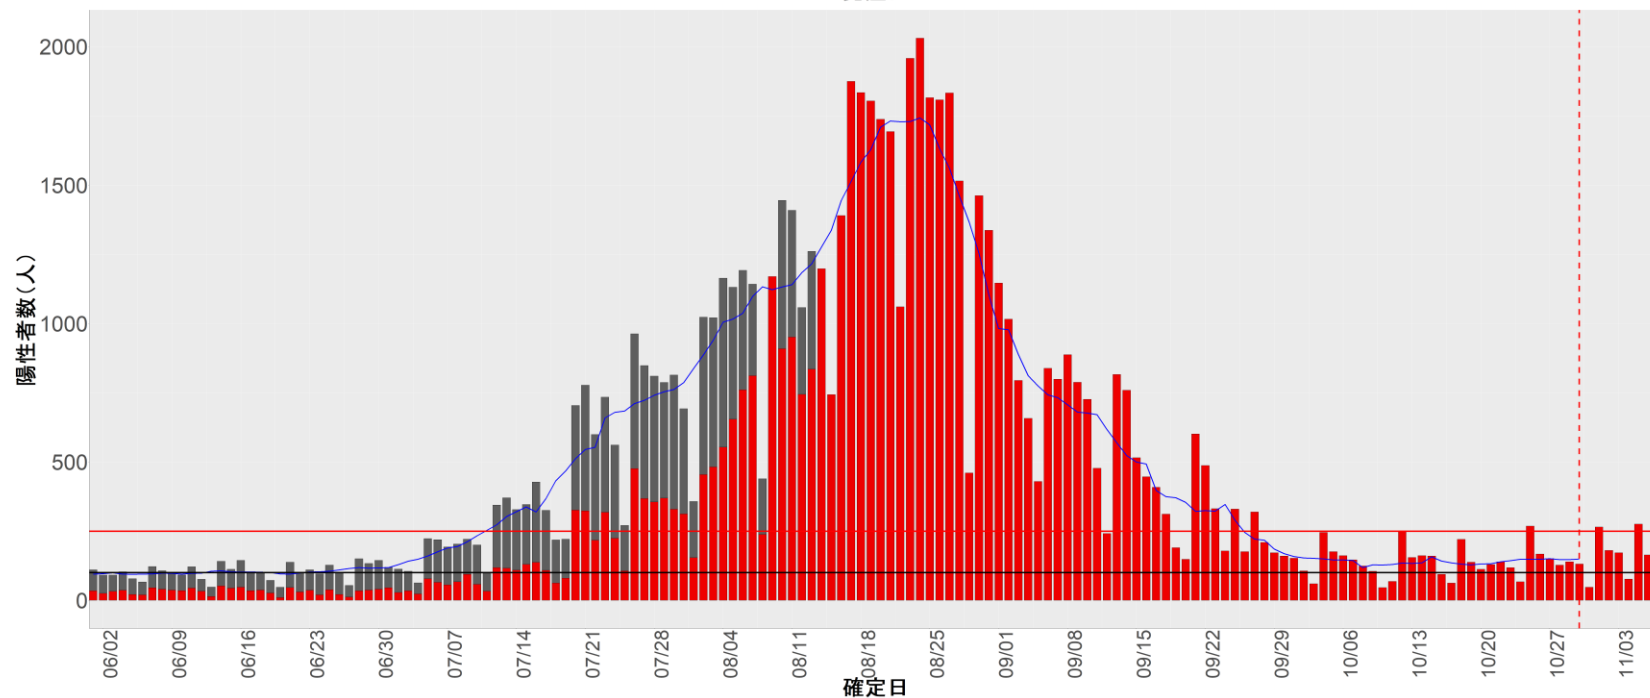

都道府県別エピカーブ (2022/6/1から2022/11/7まで)

【集計方法】

- 確定日は「陽性判明日」、それが不明な場合「自治体発表日」
- 無症状例は上段に含まれない
- リンク不明の場合は「孤発例」としてカウント
- 上段の薄灰色の発症日不明例は確定日から推定した発症日でカウント

【補助線】

- 上段の赤垂直線は17日前、黒垂直線は14日前、下段の赤垂直線は7日前を示す
- 赤水平線は、1週間の累積症例数が人口10万人あたり250に相当する数を1日あたりの症例数に換算したもの。同様に、黒水平線は人口10万人あたり100人に相当する
- 青線は7日間の移動平均であり、上段の移動平均には発症日不明例も含まれる

24. 三重

25. 滋賀

26. 京都

27. 大阪

28. 兵庫

29. 奈良

30. 和歌山

31. 鳥取

32. 島根

33. 岡山

34. 広島

35. 山口

36. 徳島

37. 香川

38. 愛媛

39. 高知

40. 福岡

41. 佐賀

42. 長崎

43. 熊本

44. 大分

45. 宮崎

46. 鹿児島

47. 沖縄