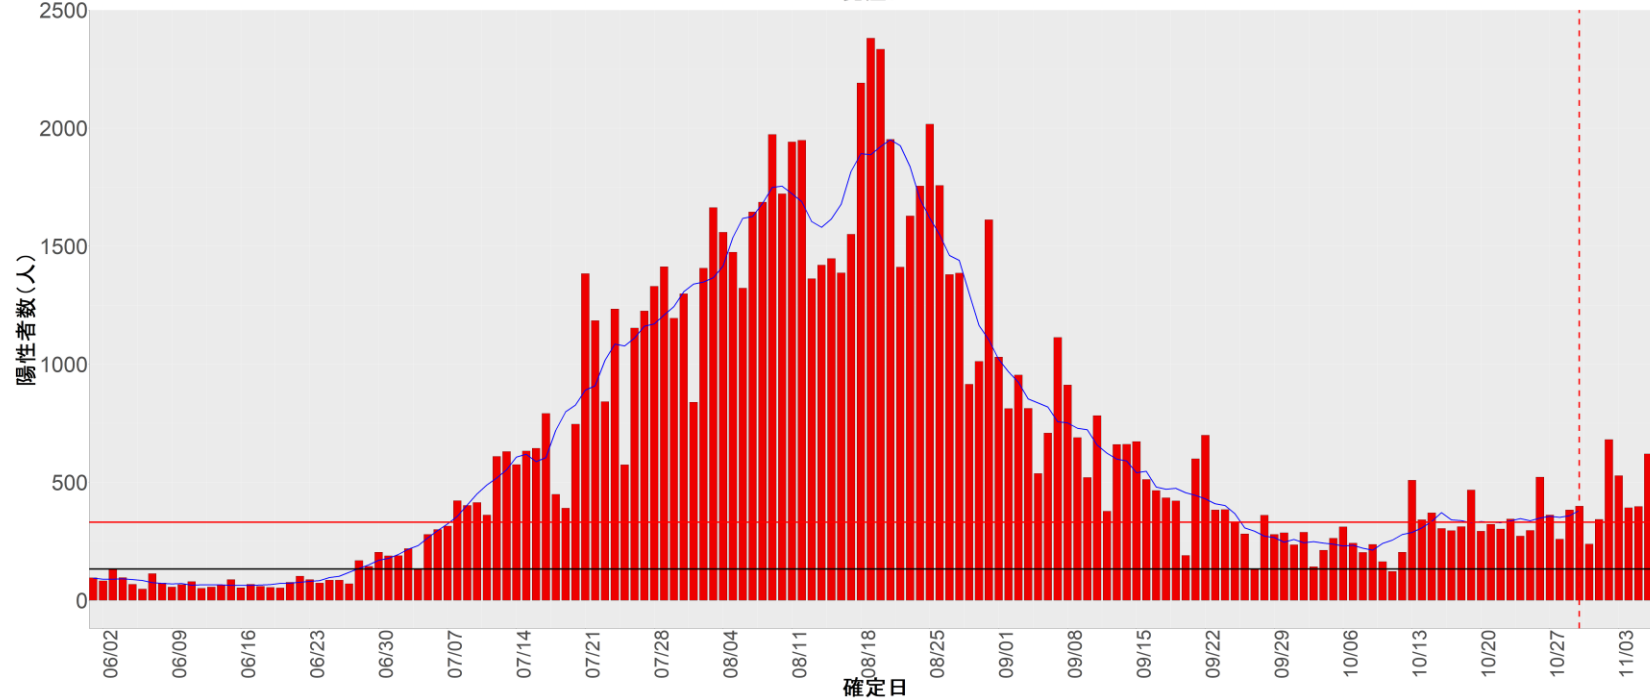

都道府県別エピカーブ (2022/6/1から2022/11/7まで)

【集計方法】

- 確定日は「陽性判明日」、それが不明な場合「自治体発表日」
- 無症状例は上段に含まれない
- リンク不明の場合は「孤発例」としてカウント
- 上段の薄灰色の発症日不明例は確定日から推定した発症日でカウント

【補助線】

- 上段の赤垂直線は17日前、黒垂直線は14日前、下段の赤垂直線は7日前を示す
- 赤水平線は、1週間の累積症例数が人口10万人あたり250に相当する数を1日あたりの症例数に換算したもの。同様に、黒水平線は人口10万人あたり100人に相当する
- 青線は7日間の移動平均であり、上段の移動平均には発症日不明例も含まれる

16. 富山

17. 石川

18. 福井

19. 山梨

20. 長野

21. 岐阜

22. 静岡

23. 愛知

24. 三重

25. 滋賀

26. 京都

27. 大阪

28. 兵庫

29. 奈良

30. 和歌山

31. 鳥取

32. 島根

33. 岡山

34. 広島

35. 山口

36. 徳島

37. 香川

38. 愛媛

39. 高知