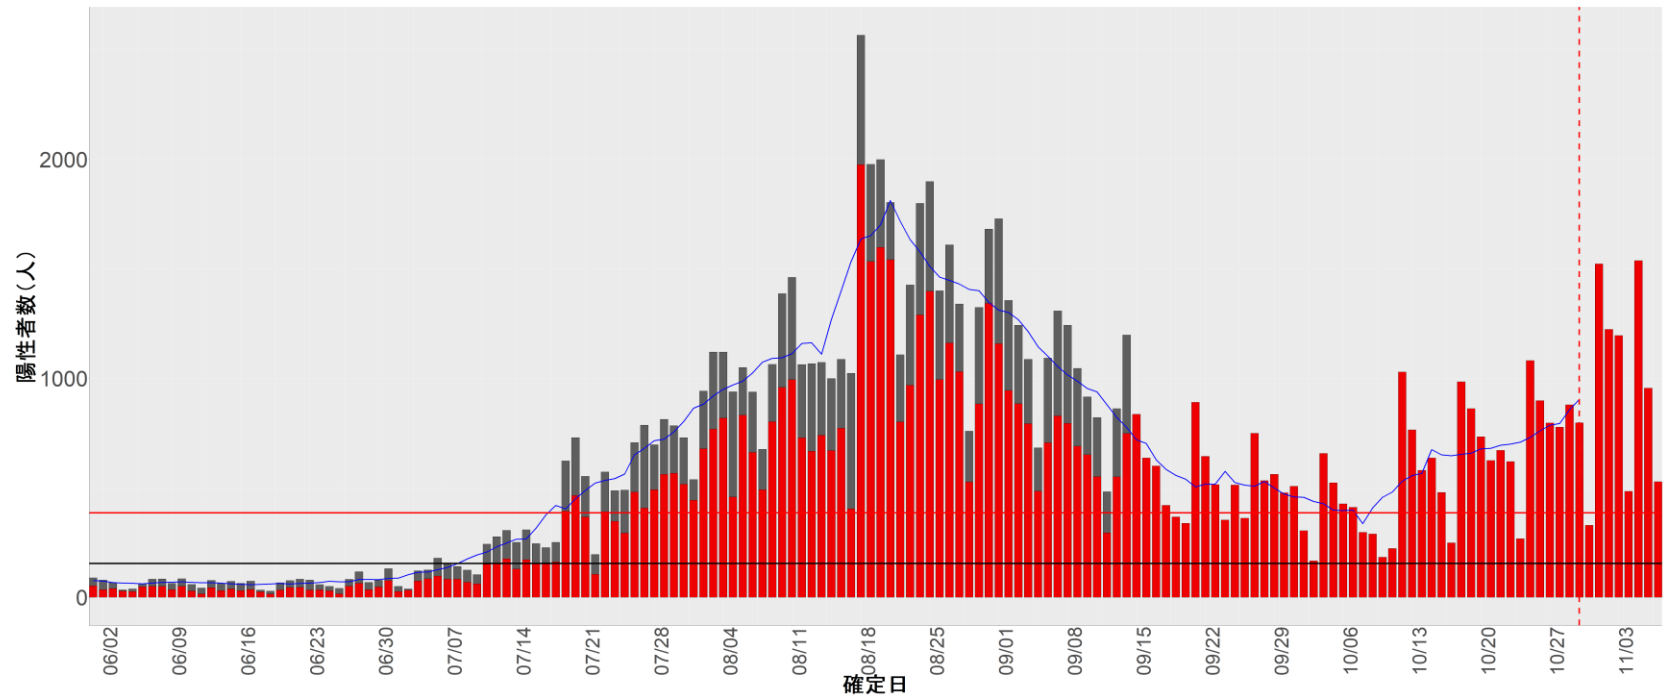

都道府県別エピカーブ (2022/6/1から2022/11/7まで)

【集計方法】

- 確定日は「陽性判明日」、それが不明な場合「自治体発表日」
- 無症状例は上段に含まれない
- リンク不明の場合は「孤発例」としてカウント
- 上段の薄灰色の発症日不明例は確定日から推定した発症日でカウント

【補助線】

- 上段の赤垂直線は17日前、黒垂直線は14日前、下段の赤垂直線は7日前を示す
- 赤水平線は、1週間の累積症例数が人口10万人あたり250に相当する数を1日あたりの症例数に換算したもの。同様に、黒水平線は人口10万人あたり100人に相当する
- 青線は7日間の移動平均であり、上段の移動平均には発症日不明例も含まれる

【注意事項】

- データは自治体公表情報と厚労省公表データ(2022年9月27日から)より取得
- 2022-06-01から2022-11-07までに報告された症例が含まれる
- 詳細情報の発表がない一部の自治体、2022年9月26日以降では全自治体でリンクの有無を反映出来ていない
- 2020年11月作成分より東京都の9月26日までのグラフはTOKYO OPEN DATA ”東京都新型コロナウイルス陽性患者発表詳細”より作成
- 自主療養症例が反映されていない都道府県がある可能性がある。神奈川県と兵庫県の自主療養症例は2022年8月16日作成分から過去分に遡って反映されている

全国

1. 北海道

2. 青森

3. 岩手

4. 宮城

5. 秋田

6. 山形

7. 福島