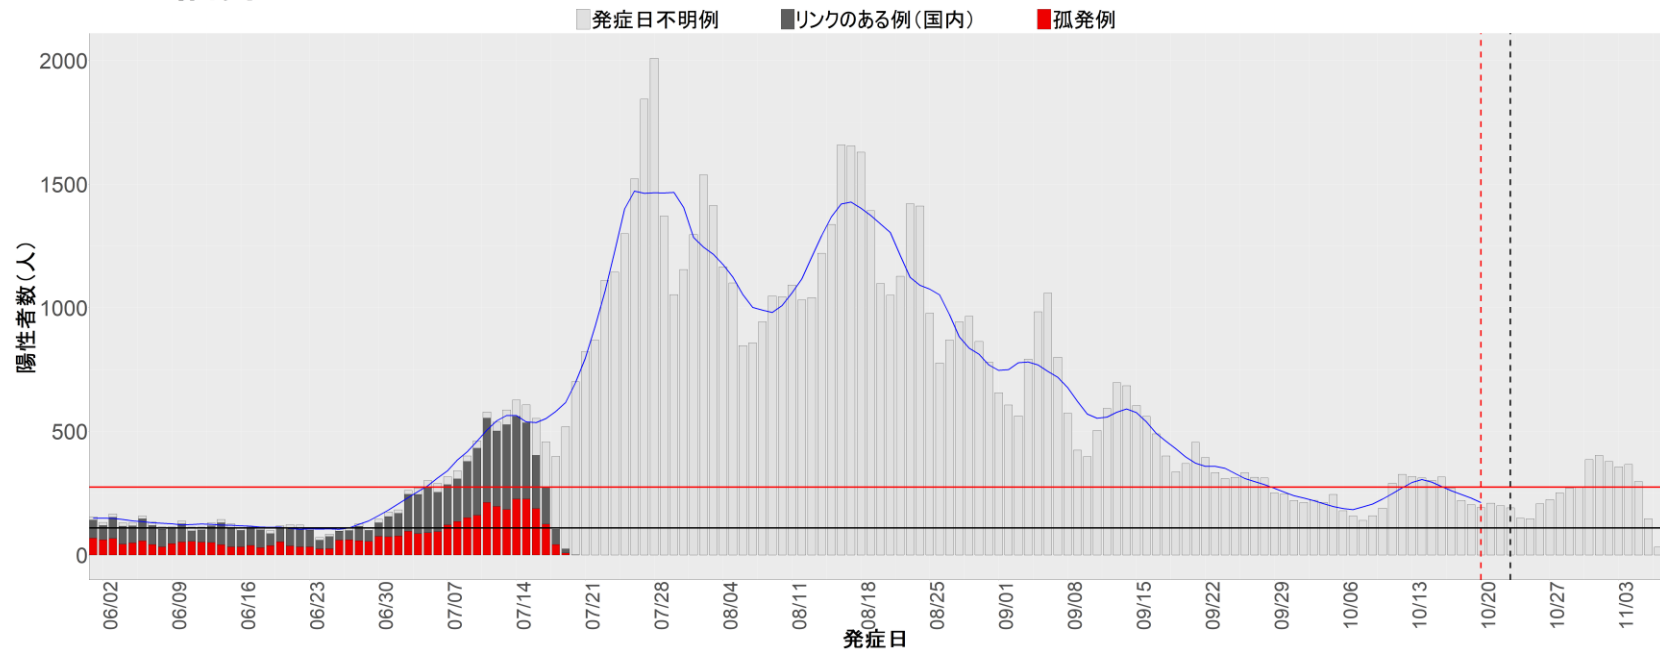

都道府県別エピカーブ (2022/6/1から2022/11/7まで)

【集計方法】

- 確定日は「陽性判明日」、それが不明な場合「自治体発表日」
- 無症状例は上段に含まれない
- リンク不明の場合は「孤発例」としてカウント
- 上段の薄灰色の発症日不明例は確定日から推定した発症日でカウント

【補助線】

- 上段の赤垂直線は17日前、黒垂直線は14日前、下段の赤垂直線は7日前を示す
- 赤水平線は、1週間の累積症例数が人口10万人あたり250に相当する数を1日あたりの症例数に換算したもの。同様に、黒水平線は人口10万人あたり100人に相当する
- 青線は7日間の移動平均であり、上段の移動平均には発症日不明例も含まれる

全国

1. 北海道

2. 青森

3. 岩手

4. 宮城

5. 秋田

6. 山形

7. 福島

8. 茨城

9. 栃木

10. 群馬

11. 埼玉

12. 千葉

13. 東京

14. 神奈川

15. 新潟

16. 富山

17. 石川

18. 福井

19. 山梨

20. 長野

21. 岐阜

22. 静岡

23. 愛知