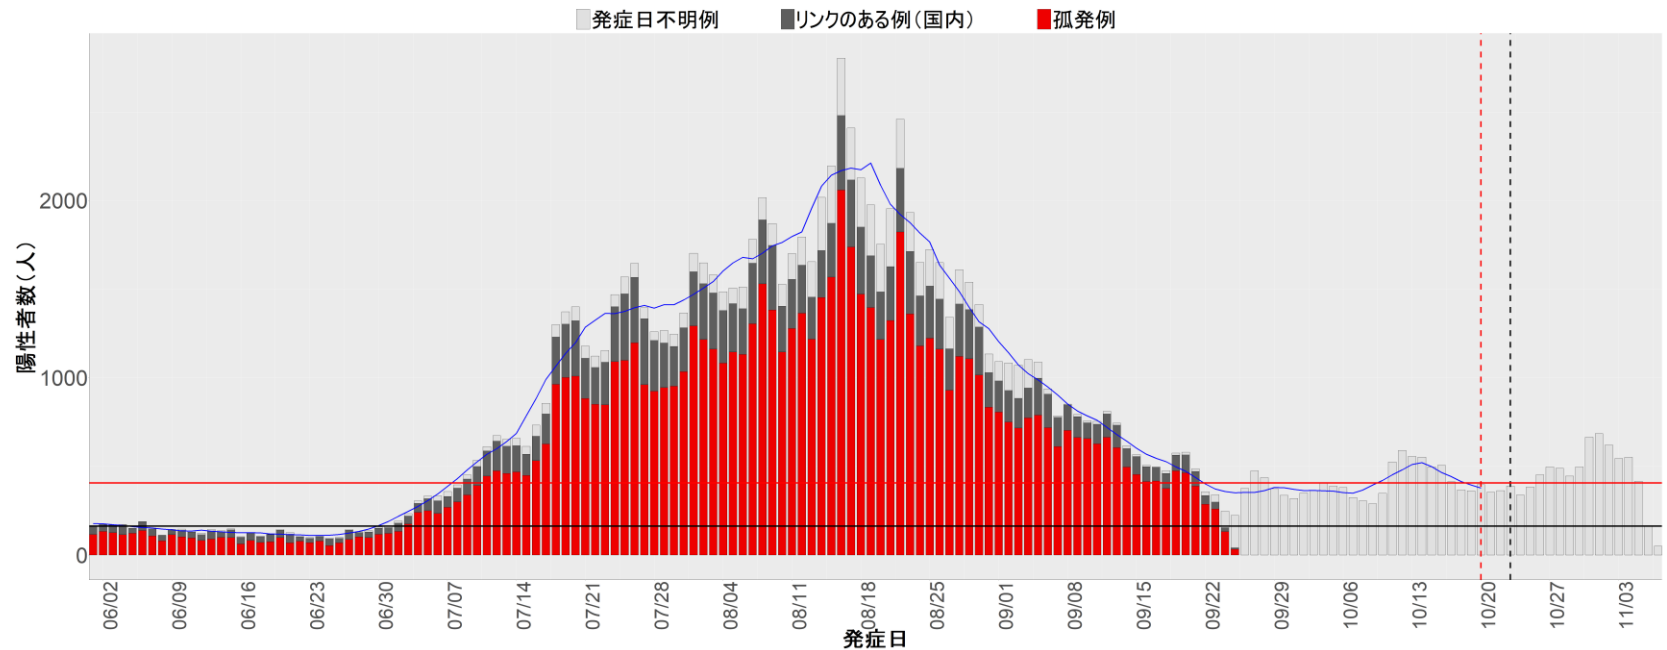

都道府県別エピカーブ (2022/6/1から2022/11/7まで)

【集計方法】

- 確定日は「陽性判明日」、それが不明な場合「自治体発表日」
- 無症状例は上段に含まれない
- リンク不明の場合は「孤発例」としてカウント
- 上段の薄灰色の発症日不明例は確定日から推定した発症日でカウント

【補助線】

- 上段の赤垂直線は17日前、黒垂直線は14日前、下段の赤垂直線は7日前を示す
- 赤水平線は、1週間の累積症例数が人口10万人あたり250に相当する数を1日あたりの症例数に換算したもの。同様に、黒水平線は人口10万人あたり100人に相当する
- 青線は7日間の移動平均であり、上段の移動平均には発症日不明例も含まれる

全国

1. 北海道

2. 青森

3. 岩手

4. 宮城

5. 秋田

6. 山形

7. 福島

8. 茨城

9. 栃木

10. 群馬

11. 埼玉

12. 千葉

13. 東京

14. 神奈川

15. 新潟

16. 富山

17. 石川

18. 福井

19. 山梨

20. 長野

21. 岐阜

22. 静岡

23. 愛知