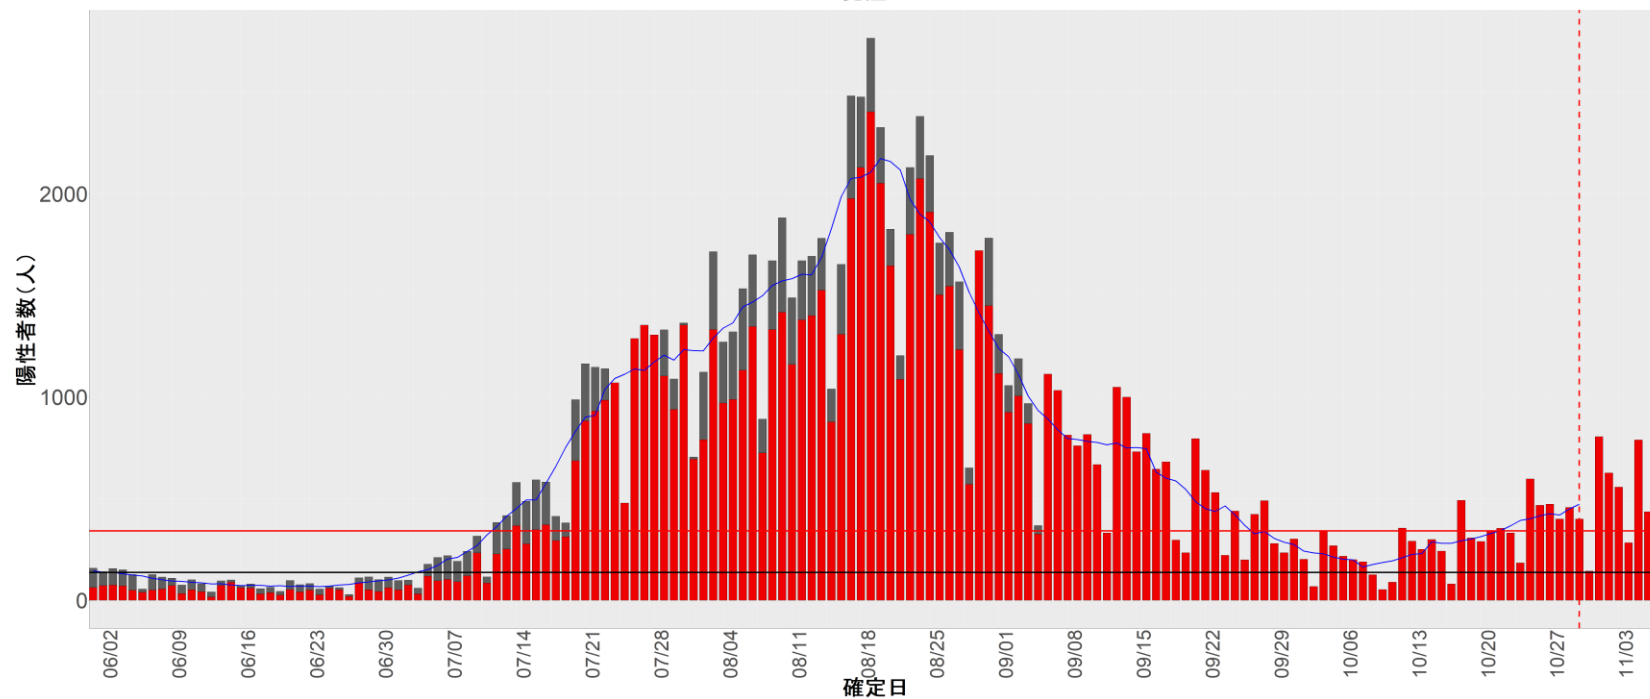

都道府県別エピカーブ (2022/6/1から2022/11/7まで)

【集計方法】

- 確定日は「陽性判明日」、それが不明な場合「自治体発表日」
- 無症状例は上段に含まれない
- リンク不明の場合は「孤発例」としてカウント
- 上段の薄灰色の発症日不明例は確定日から推定した発症日でカウント

【補助線】

- 上段の赤垂直線は17日前、黒垂直線は14日前、下段の赤垂直線は7日前を示す
- 赤水平線は、1週間の累積症例数が人口10万人あたり250に相当する数を1日あたりの症例数に換算したもの。同様に、黒水平線は人口10万人あたり100人に相当する
- 青線は7日間の移動平均であり、上段の移動平均には発症日不明例も含まれる

24. 三重

25. 滋賀

26. 京都

27. 大阪

28. 兵庫

29. 奈良

30. 和歌山

31. 鳥取

32. 島根

33. 岡山

34. 広島

35. 山口

36. 徳島

37. 香川

38. 愛媛

39. 高知

40. 福岡

41. 佐賀

42. 長崎

43. 熊本

44. 大分

45. 宮崎

46. 鹿児島

47. 沖縄