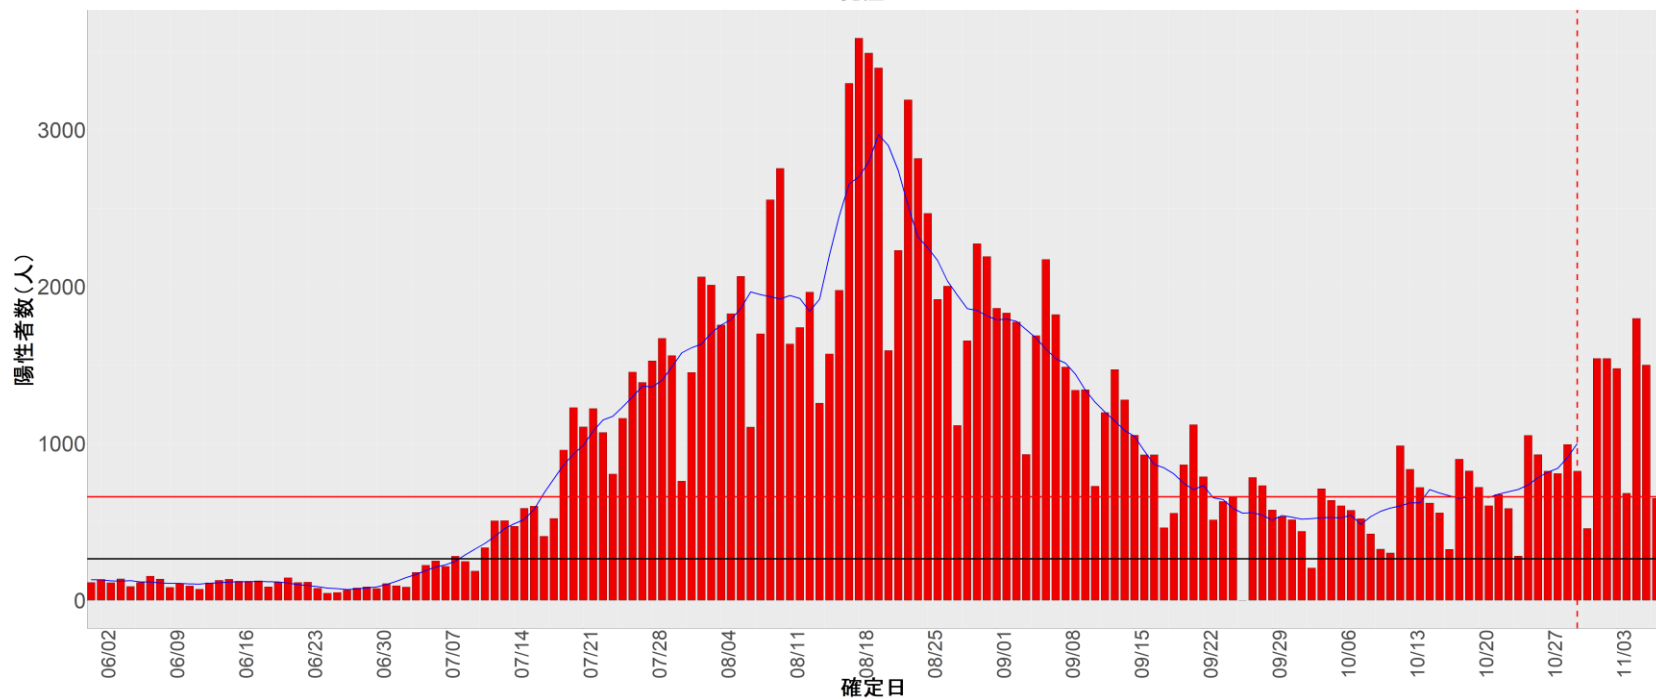

都道府県別エピカーブ (2022/6/1から2022/11/7まで)

【集計方法】

- 確定日は「陽性判明日」、それが不明な場合「自治体発表日」
- 無症状例は上段に含まれない
- リンク不明の場合は「孤発例」としてカウント
- 上段の薄灰色の発症日不明例は確定日から推定した発症日でカウント

【補助線】

- 上段の赤垂直線は17日前、黒垂直線は14日前、下段の赤垂直線は7日前を示す
- 赤水平線は、1週間の累積症例数が人口10万人あたり250に相当する数を1日あたりの症例数に換算したもの。同様に、黒水平線は人口10万人あたり100人に相当する
- 青線は7日間の移動平均であり、上段の移動平均には発症日不明例も含まれる

【注意事項】

- データは自治体公表情報と厚労省公表データ(2022年9月27日から)より取得
- 2022-06-01から2022-11-07までに報告された症例が含まれる
- 詳細情報の発表がない一部の自治体、2022年9月26日以降では全自治体でリンクの有無を反映出来ていない
- 2020年11月作成分より東京都の9月26日までのグラフはTOKYO OPEN DATA ”東京都新型コロナウイルス陽性患者発表詳細”より作成
- 自主療養症例が反映されていない都道府県がある可能性がある。神奈川県と兵庫県の自主療養症例は2022年8月16日作成分から過去分に遡って反映されている

全国

1. 北海道

2. 青森

3. 岩手

4. 宮城

5. 秋田

6. 山形

7. 福島