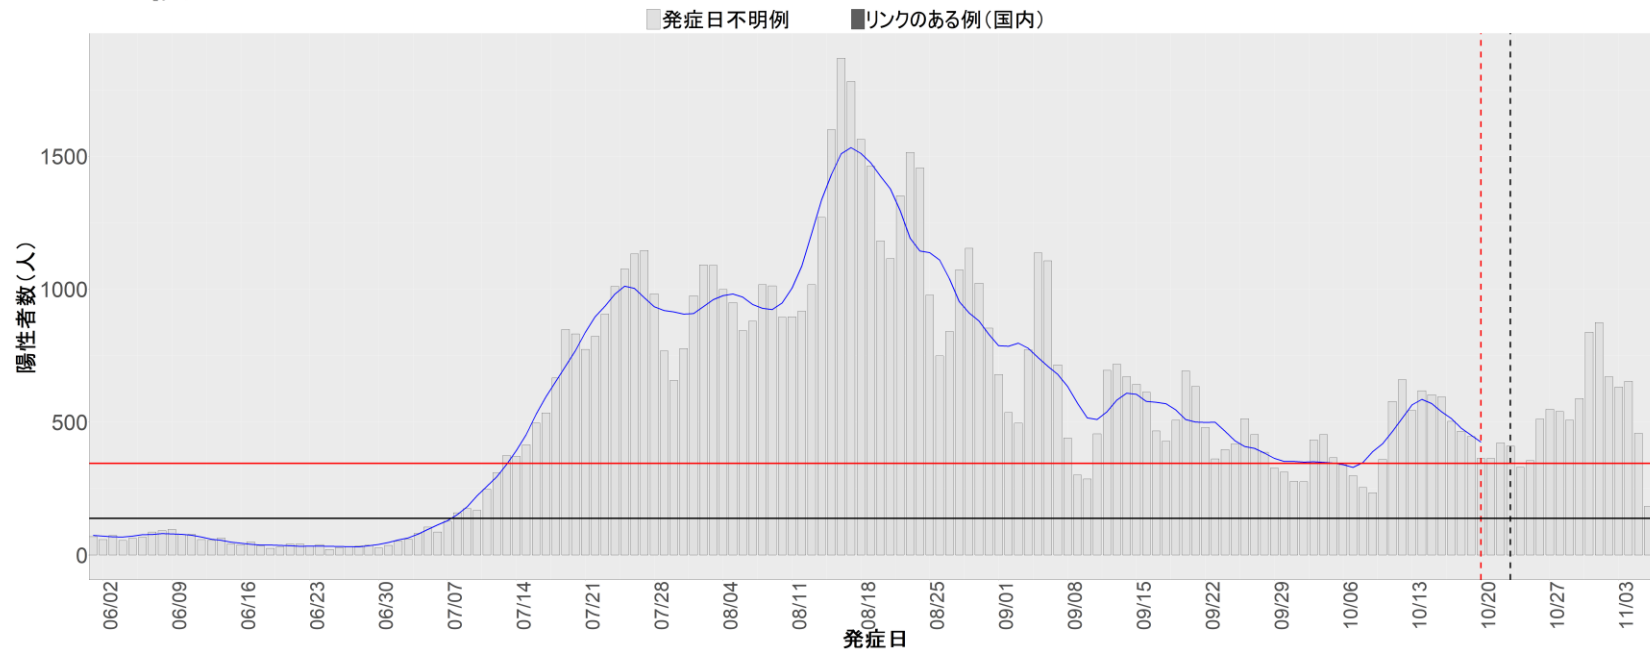

都道府県別エピカーブ (2022/6/1から2022/11/7まで)

【集計方法】

- 確定日は「陽性判明日」、それが不明な場合「自治体発表日」
- 無症状例は上段に含まれない
- リンク不明の場合は「孤発例」としてカウント
- 上段の薄灰色の発症日不明例は確定日から推定した発症日でカウント

【補助線】

- 上段の赤垂直線は17日前、黒垂直線は14日前、下段の赤垂直線は7日前を示す
- 赤水平線は、1週間の累積症例数が人口10万人あたり250に相当する数を1日あたりの症例数に換算したもの。同様に、黒水平線は人口10万人あたり100人に相当する
- 青線は7日間の移動平均であり、上段の移動平均には発症日不明例も含まれる

【注意事項】

- データは自治体公表情報と厚労省公表データ(2022年9月27日から)より取得
- 2022-06-01から2022-11-07までに報告された症例が含まれる
- 詳細情報の発表がない一部の自治体、2022年9月26日以降では全自治体でリンクの有無を反映出来ていない
- 2020年11月作成分より東京都の9月26日までのグラフはTOKYO OPEN DATA ”東京都新型コロナウイルス陽性患者発表詳細”より作成
- 自主療養症例が反映されていない都道府県がある可能性がある。神奈川県と兵庫県の自主療養症例は2022年8月16日作成分から過去分に遡って反映されている

全国

1. 北海道

2. 青森

3. 岩手

4. 宮城

5. 秋田

6. 山形

7. 福島