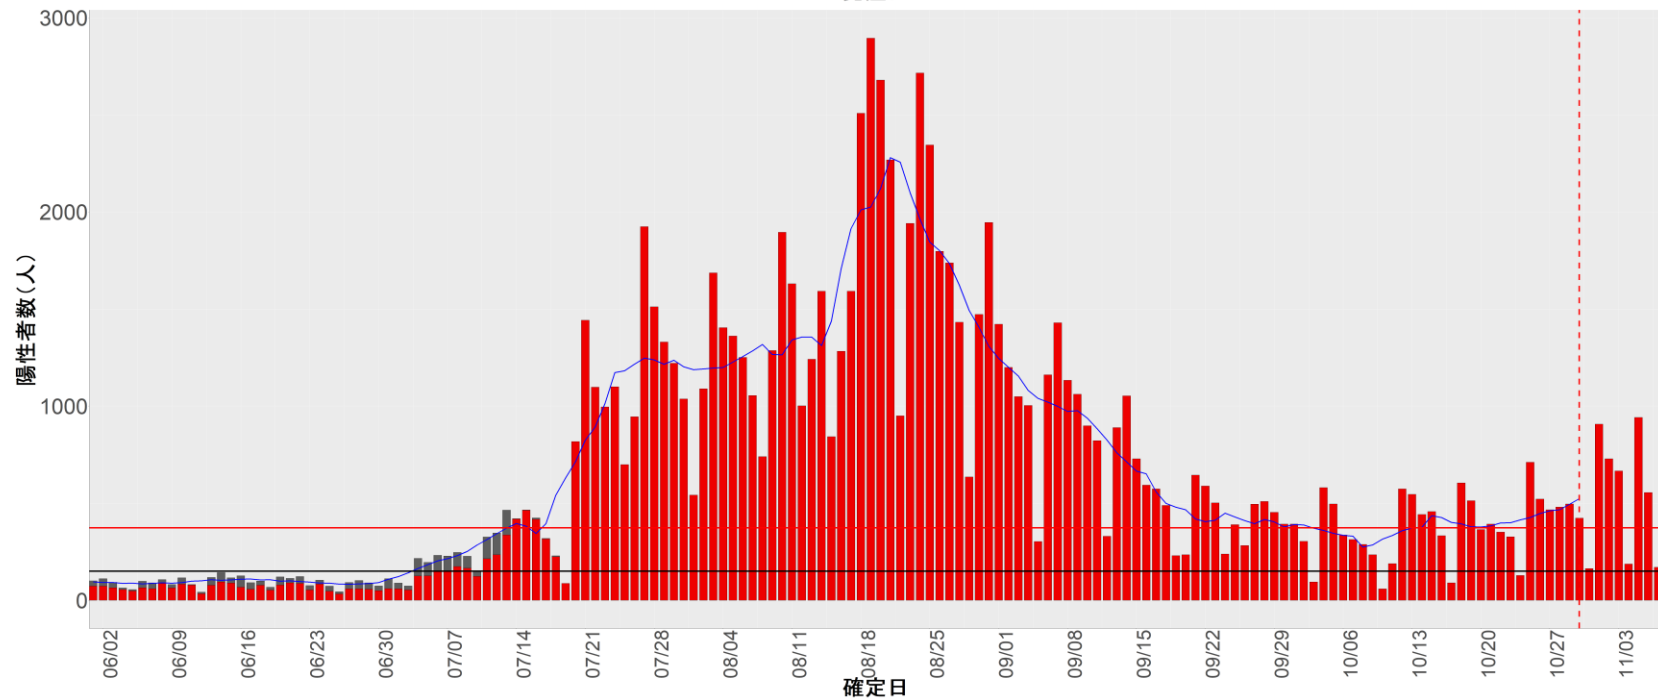

都道府県別エピカーブ (2022/6/1から2022/11/7まで)

【集計方法】

- 確定日は「陽性判明日」、それが不明な場合「自治体発表日」
- 無症状例は上段に含まれない
- リンク不明の場合は「孤発例」としてカウント
- 上段の薄灰色の発症日不明例は確定日から推定した発症日でカウント

【補助線】

- 上段の赤垂直線は17日前、黒垂直線は14日前、下段の赤垂直線は7日前を示す
- 赤水平線は、1週間の累積症例数が人口10万人あたり250に相当する数を1日あたりの症例数に換算したもの。同様に、黒水平線は人口10万人あたり100人に相当する
- 青線は7日間の移動平均であり、上段の移動平均には発症日不明例も含まれる

8. 茨城

9. 栃木

10. 群馬

11. 埼玉

12. 千葉

13. 東京

14. 神奈川

15. 新潟

16. 富山

17. 石川

18. 福井

19. 山梨

20. 長野

21. 岐阜

22. 静岡

23. 愛知