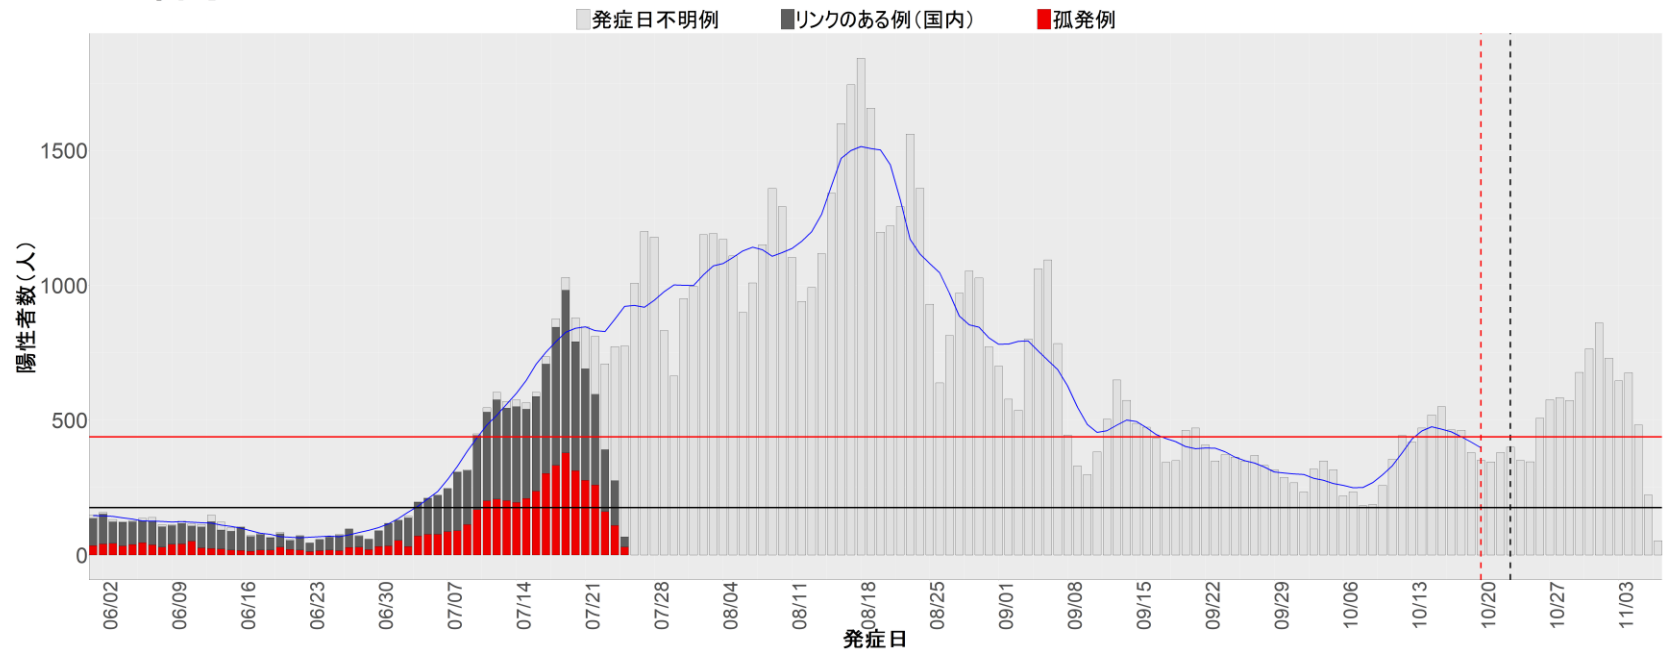

都道府県別エピカーブ (2022/6/1から2022/11/7まで)

【集計方法】

- 確定日は「陽性判明日」、それが不明な場合「自治体発表日」
- 無症状例は上段に含まれない
- リンク不明の場合は「孤発例」としてカウント
- 上段の薄灰色の発症日不明例は確定日から推定した発症日でカウント

【補助線】

- 上段の赤垂直線は17日前、黒垂直線は14日前、下段の赤垂直線は7日前を示す
- 赤水平線は、1週間の累積症例数が人口10万人あたり250に相当する数を1日あたりの症例数に換算したもの。同様に、黒水平線は人口10万人あたり100人に相当する
- 青線は7日間の移動平均であり、上段の移動平均には発症日不明例も含まれる

【注意事項】

- データは自治体公表情報と厚労省公表データ(2022年9月27日から)より取得
- 2022-06-01から2022-11-07までに報告された症例が含まれる
- 詳細情報の発表がない一部の自治体、2022年9月26日以降では全自治体でリンクの有無を反映出来ていない
- 2020年11月作成分より東京都の9月26日までのグラフはTOKYO OPEN DATA ”東京都新型コロナウイルス陽性患者発表詳細”より作成
- 自主療養症例が反映されていない都道府県がある可能性がある。神奈川県と兵庫県の自主療養症例は2022年8月16日作成分から過去分に遡って反映されている

全国

1. 北海道

2. 青森

3. 岩手

4. 宮城

5. 秋田

6. 山形

7. 福島