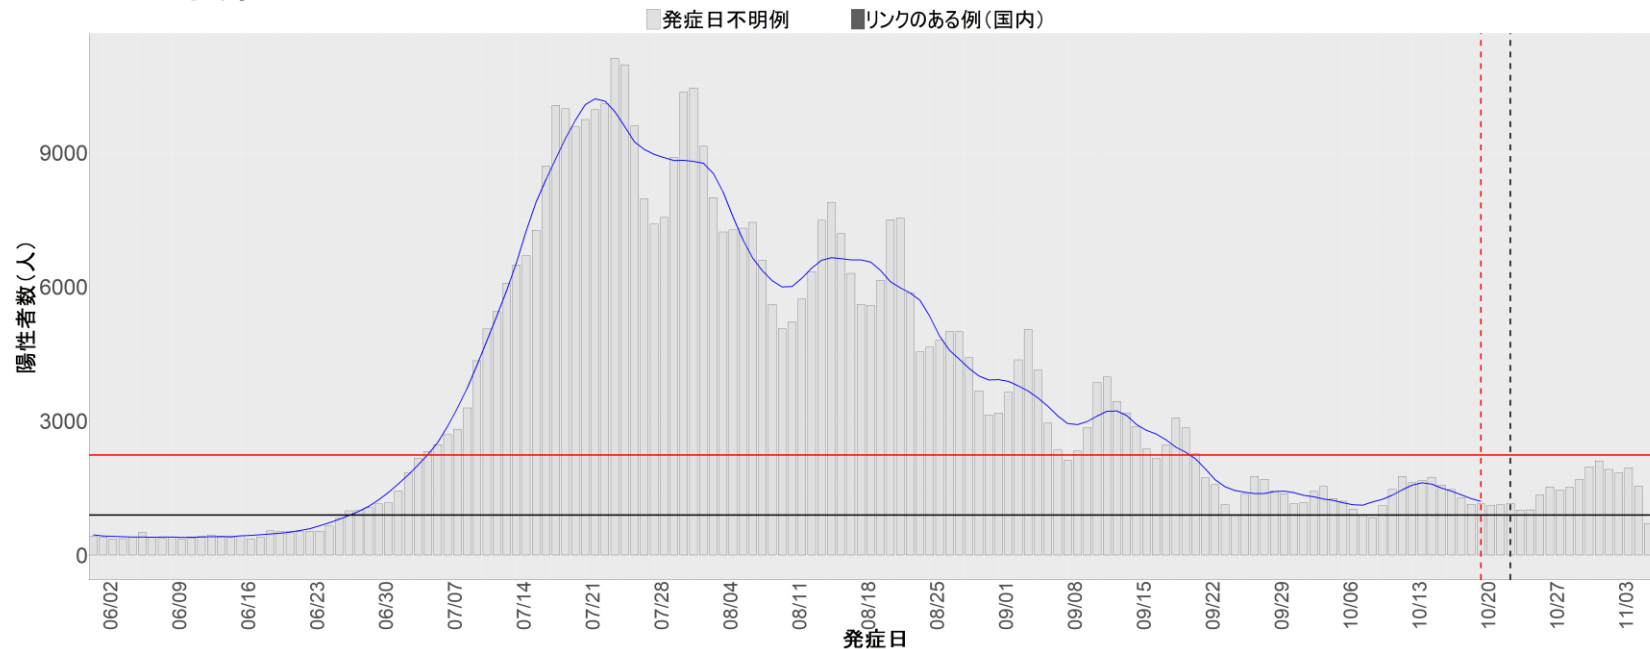

都道府県別エピカーブ (2022/6/1から2022/11/7まで)

【集計方法】

- 確定日は「陽性判明日」、それが不明な場合「自治体発表日」
- 無症状例は上段に含まれない
- リンク不明の場合は「孤発例」としてカウント
- 上段の薄灰色の発症日不明例は確定日から推定した発症日でカウント

【補助線】

- 上段の赤垂直線は17日前、黒垂直線は14日前、下段の赤垂直線は7日前を示す
- 赤水平線は、1週間の累積症例数が人口10万人あたり250に相当する数を1日あたりの症例数に換算したもの。同様に、黒水平線は人口10万人あたり100人に相当する
- 青線は7日間の移動平均であり、上段の移動平均には発症日不明例も含まれる

8. 茨城

9. 栃木

10. 群馬

11. 埼玉

12. 千葉

13. 東京

14. 神奈川

15. 新潟