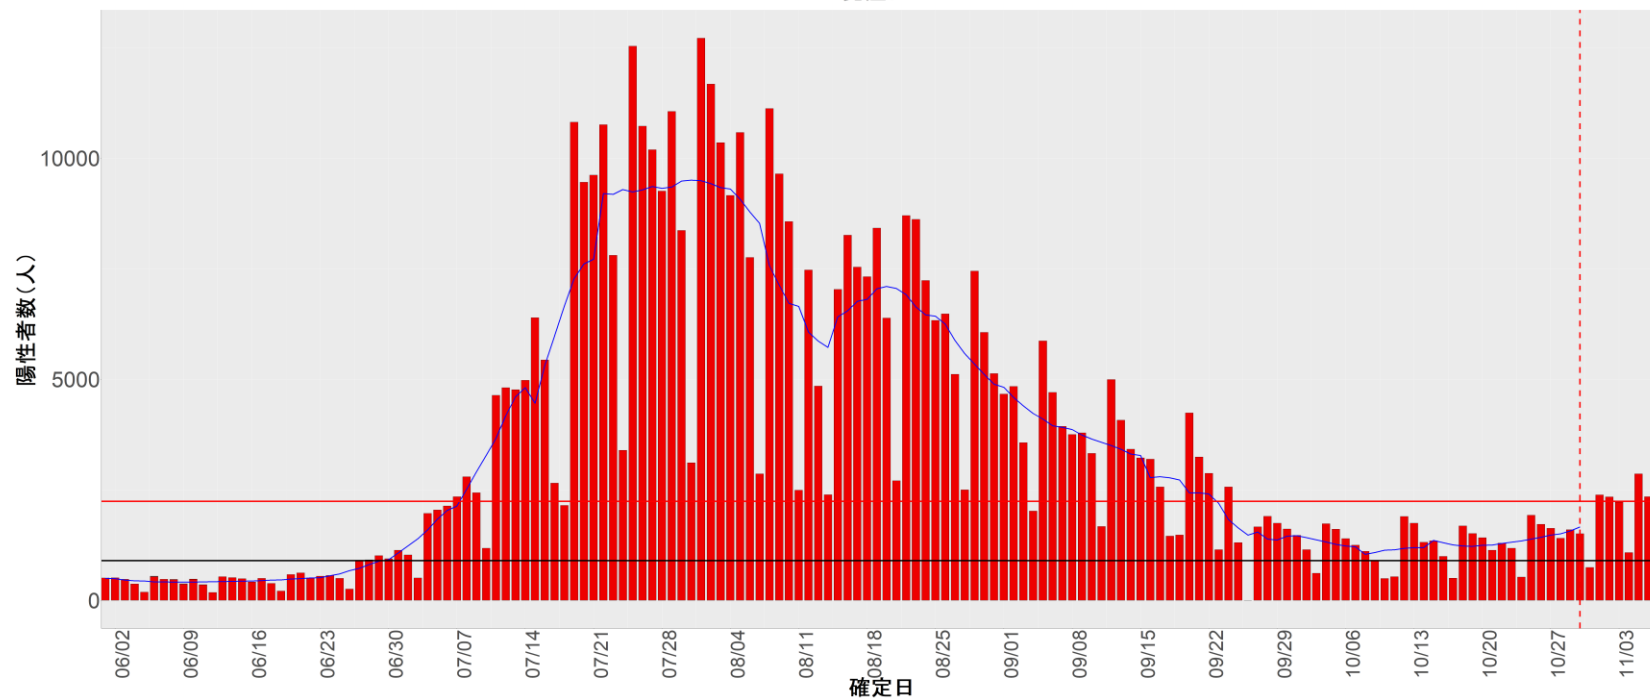

都道府県別エピカーブ (2022/6/1から2022/11/7まで)

【集計方法】

- 確定日は「陽性判明日」、それが不明な場合「自治体発表日」
- 無症状例は上段に含まれない
- リンク不明の場合は「孤発例」としてカウント
- 上段の薄灰色の発症日不明例は確定日から推定した発症日でカウント

【補助線】

- 上段の赤垂直線は17日前、黒垂直線は14日前、下段の赤垂直線は7日前を示す
- 赤水平線は、1週間の累積症例数が人口10万人あたり250に相当する数を1日あたりの症例数に換算したもの。同様に、黒水平線は人口10万人あたり100人に相当する
- 青線は7日間の移動平均であり、上段の移動平均には発症日不明例も含まれる

8. 茨城

9. 栃木

10. 群馬

11. 埼玉

12. 千葉

13. 東京

14. 神奈川

15. 新潟

16. 富山

17. 石川

18. 福井

19. 山梨

20. 長野

21. 岐阜

22. 静岡

23. 愛知