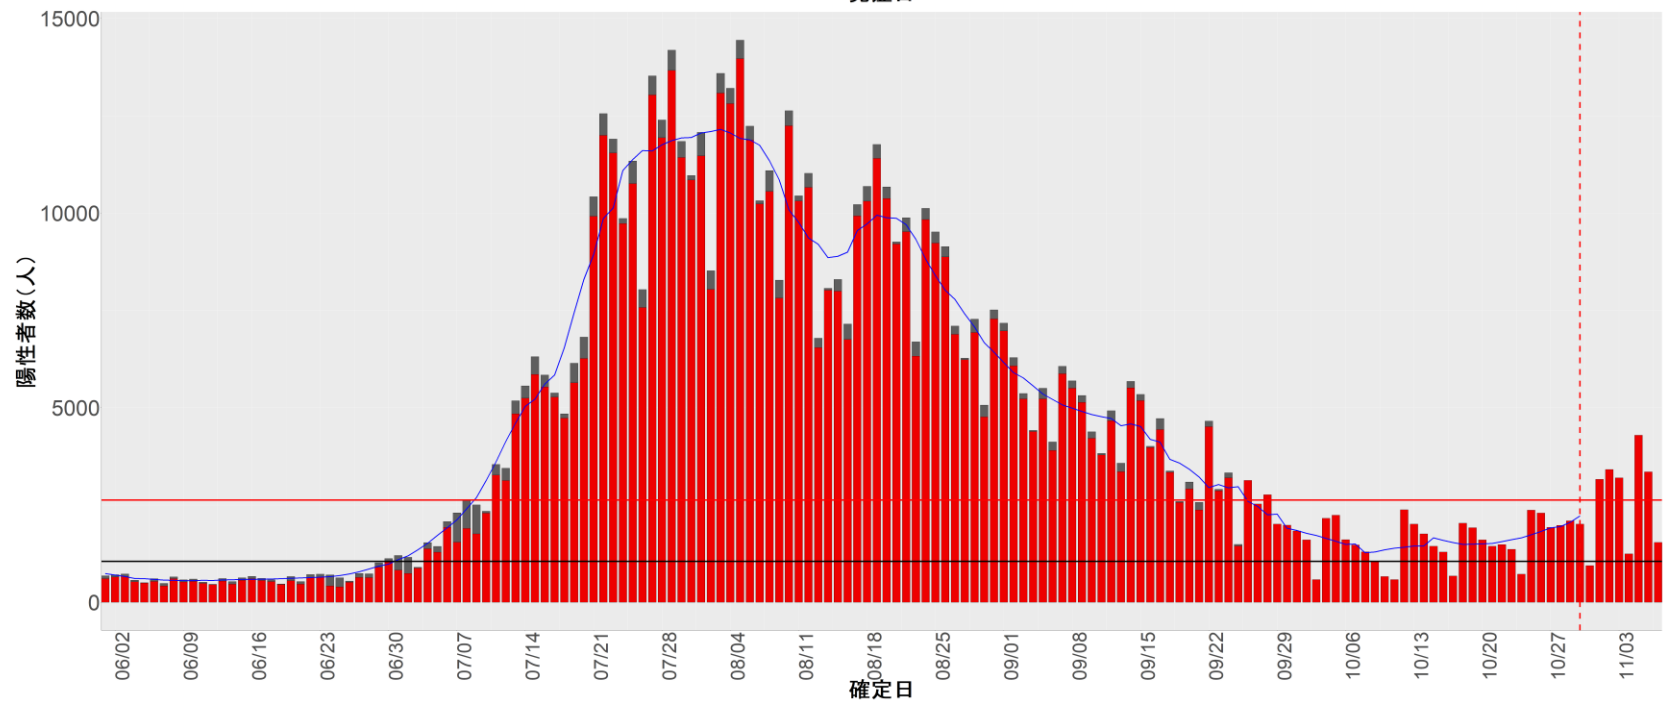

都道府県別エピカーブ (2022/6/1から2022/11/7まで)

【集計方法】

- 確定日は「陽性判明日」、それが不明な場合「自治体発表日」
- 無症状例は上段に含まれない
- リンク不明の場合は「孤発例」としてカウント
- 上段の薄灰色の発症日不明例は確定日から推定した発症日でカウント

【補助線】

- 上段の赤垂直線は17日前、黒垂直線は14日前、下段の赤垂直線は7日前を示す
- 赤水平線は、1週間の累積症例数が人口10万人あたり250に相当する数を1日あたりの症例数に換算したもの。同様に、黒水平線は人口10万人あたり100人に相当する
- 青線は7日間の移動平均であり、上段の移動平均には発症日不明例も含まれる

全国

1. 北海道

2. 青森

3. 岩手

4. 宮城

5. 秋田

6. 山形

7. 福島

8. 茨城

9. 栃木

10. 群馬

11. 埼玉

12. 千葉

13. 東京

14. 神奈川

15. 新潟

16. 富山

17. 石川

18. 福井

19. 山梨

20. 長野

21. 岐阜

22. 静岡

23. 愛知