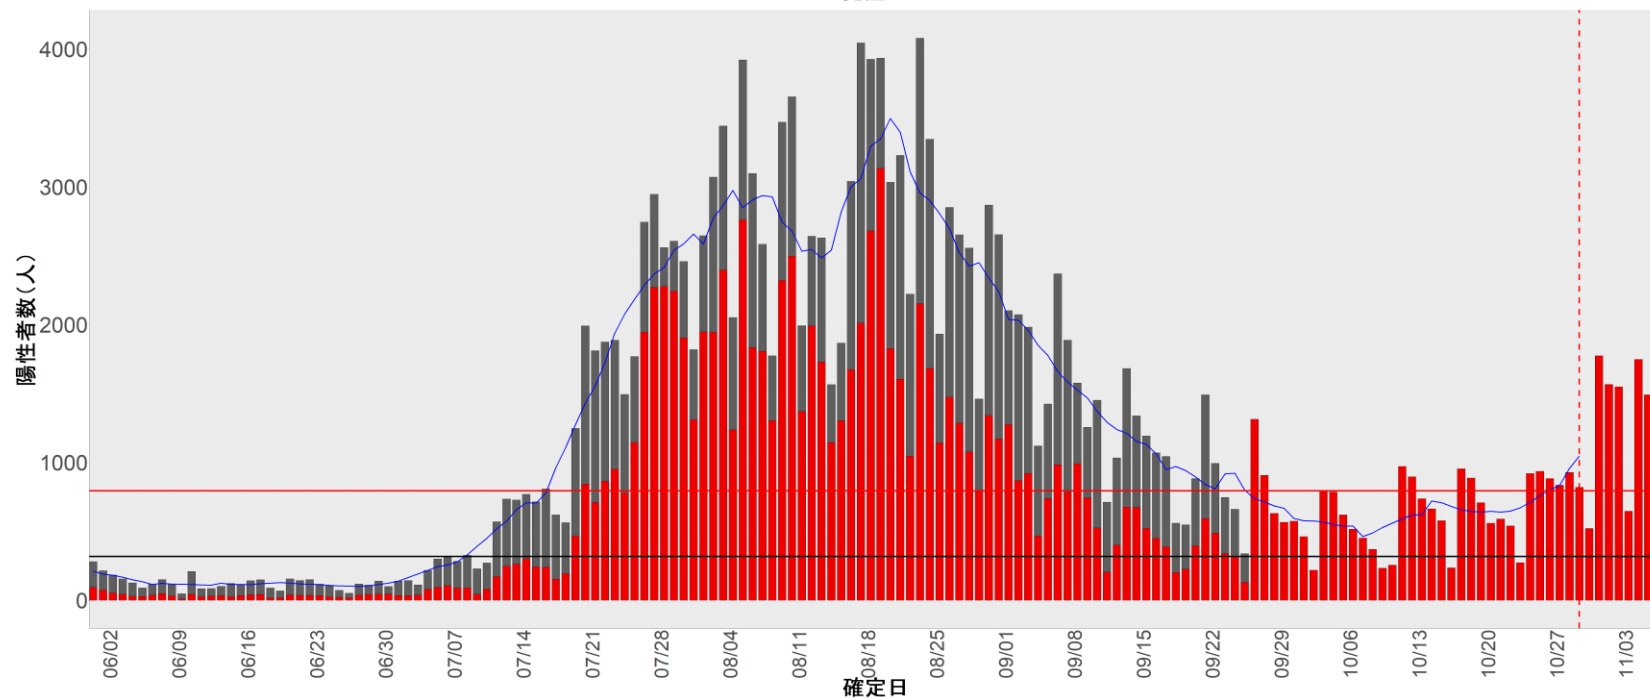

都道府県別エピカーブ (2022/6/1から2022/11/7まで)

【集計方法】

- 確定日は「陽性判明日」、それが不明な場合「自治体発表日」
- 無症状例は上段に含まれない
- リンク不明の場合は「孤発例」としてカウント
- 上段の薄灰色の発症日不明例は確定日から推定した発症日でカウント

【補助線】

- 上段の赤垂直線は17日前、黒垂直線は14日前、下段の赤垂直線は7日前を示す
- 赤水平線は、1週間の累積症例数が人口10万人あたり250に相当する数を1日あたりの症例数に換算したもの。同様に、黒水平線は人口10万人あたり100人に相当する
- 青線は7日間の移動平均であり、上段の移動平均には発症日不明例も含まれる

8. 茨城

9. 栃木

10. 群馬

11. 埼玉

12. 千葉

13. 東京

14. 神奈川

15. 新潟

16. 富山

17. 石川

18. 福井

19. 山梨

20. 長野

21. 岐阜

22. 静岡

23. 愛知