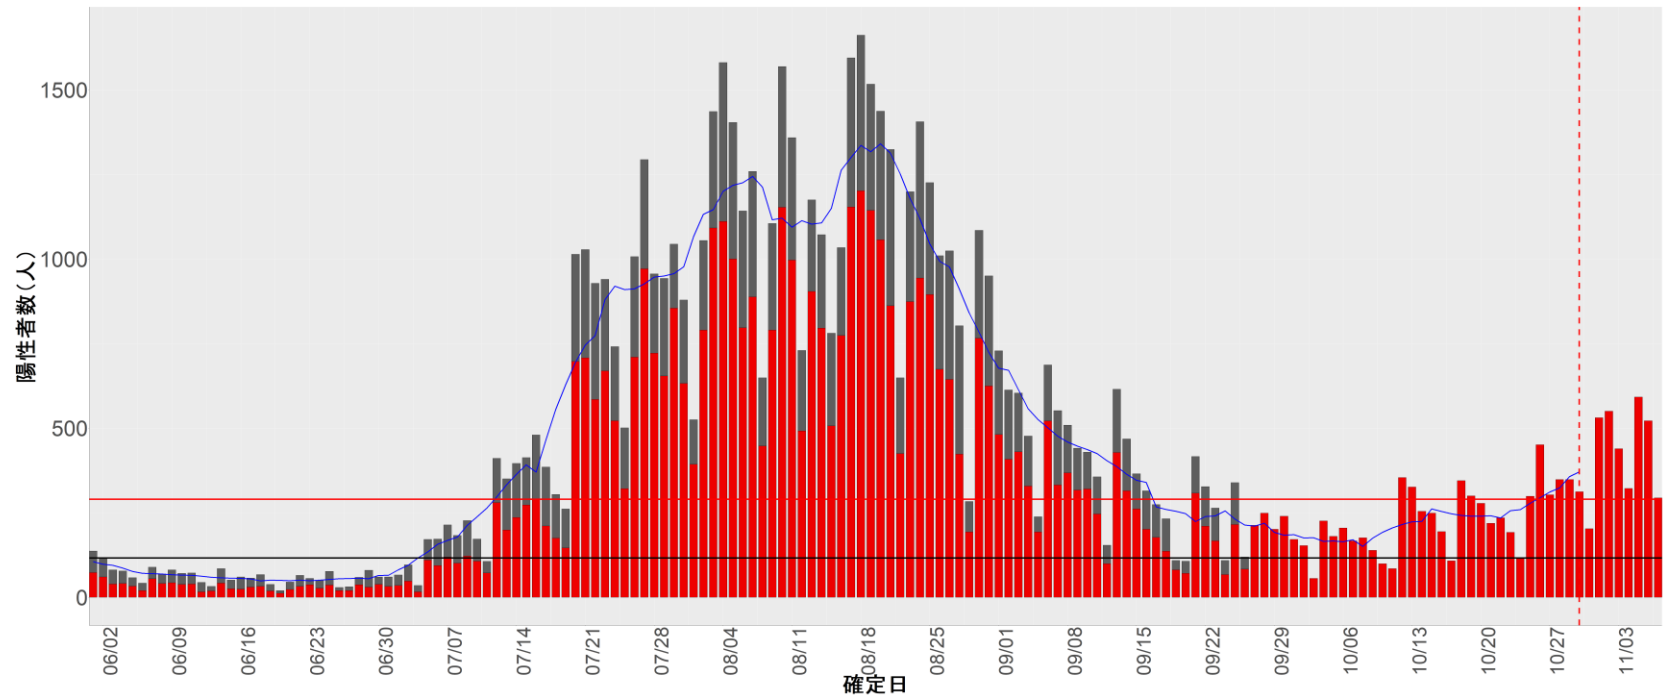

都道府県別エピカーブ (2022/6/1から2022/11/7まで)

【集計方法】

- 確定日は「陽性判明日」、それが不明な場合「自治体発表日」
- 無症状例は上段に含まれない
- リンク不明の場合は「孤発例」としてカウント
- 上段の薄灰色の発症日不明例は確定日から推定した発症日でカウント

【補助線】

- 上段の赤垂直線は17日前、黒垂直線は14日前、下段の赤垂直線は7日前を示す
- 赤水平線は、1週間の累積症例数が人口10万人あたり250に相当する数を1日あたりの症例数に換算したもの。同様に、黒水平線は人口10万人あたり100人に相当する
- 青線は7日間の移動平均であり、上段の移動平均には発症日不明例も含まれる

16. 富山

17. 石川

18. 福井

19. 山梨

20. 長野

21. 岐阜

22. 静岡

23. 愛知

24. 三重

25. 滋賀

26. 京都

27. 大阪

28. 兵庫

29. 奈良

30. 和歌山

31. 鳥取