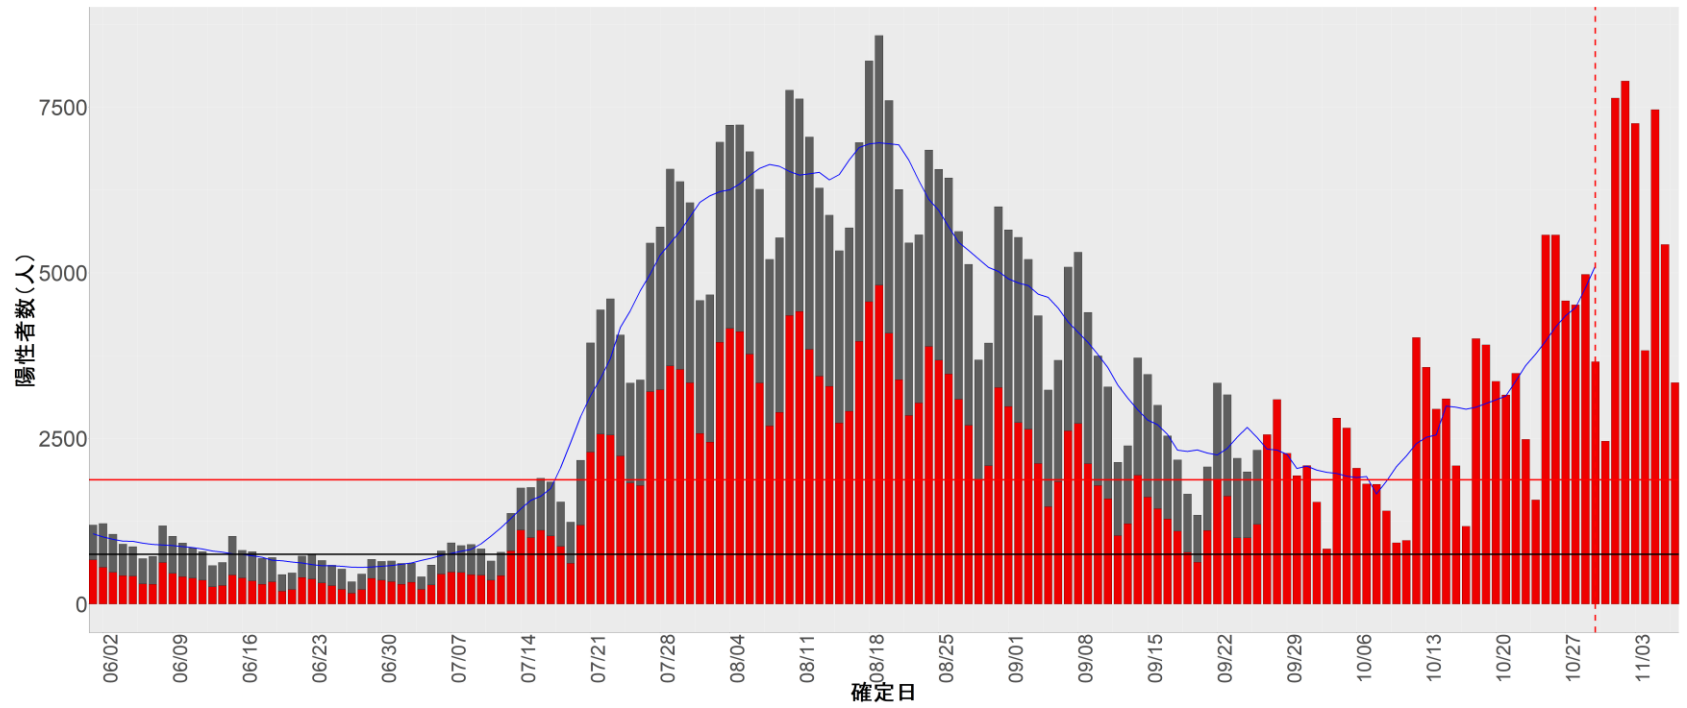

都道府県別エピカーブ (2022/6/1から2022/11/7まで)

【集計方法】

- 確定日は「陽性判明日」、それが不明な場合「自治体発表日」
- 無症状例は上段に含まれない
- リンク不明の場合は「孤発例」としてカウント
- 上段の薄灰色の発症日不明例は確定日から推定した発症日でカウント

【補助線】

- 上段の赤垂直線は17日前、黒垂直線は14日前、下段の赤垂直線は7日前を示す
- 赤水平線は、1週間の累積症例数が人口10万人あたり250に相当する数を1日あたりの症例数に換算したもの。同様に、黒水平線は人口10万人あたり100人に相当する
- 青線は7日間の移動平均であり、上段の移動平均には発症日不明例も含まれる

【注意事項】

- データは自治体公表情報と厚労省公表データ(2022年9月27日から)より取得
- 2022-06-01から2022-11-07までに報告された症例が含まれる
- 詳細情報の発表がない一部の自治体、2022年9月26日以降では全自治体でリンクの有無を反映出来ていない
- 2020年11月作成分より東京都の9月26日までのグラフはTOKYO OPEN DATA ”東京都新型コロナウイルス陽性患者発表詳細”より作成
- 自主療養症例が反映されていない都道府県がある可能性がある。神奈川県と兵庫県の自主療養症例は2022年8月16日作成分から過去分に遡って反映されている

全国

1. 北海道

2. 青森

3. 岩手

4. 宮城

5. 秋田

6. 山形

7. 福島