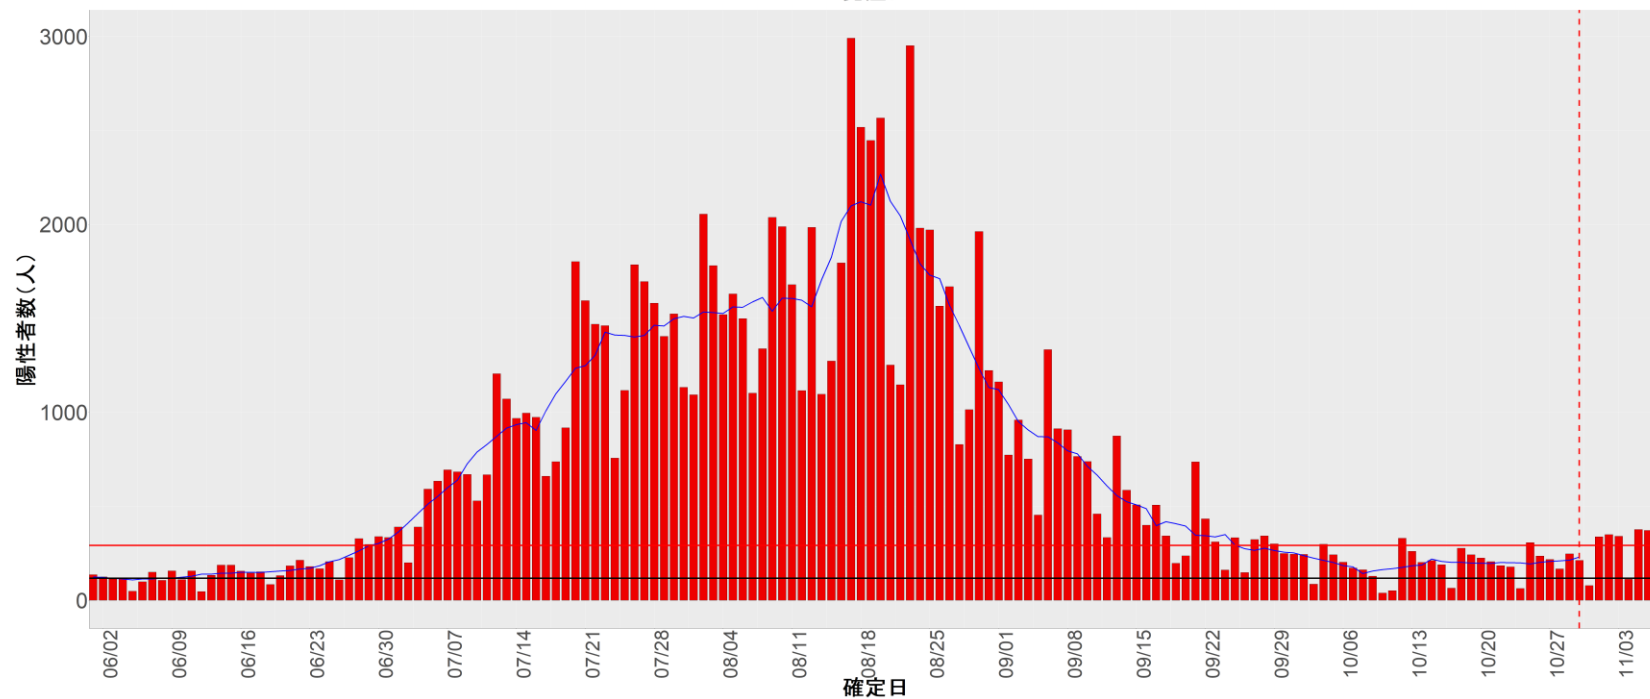

都道府県別エピカーブ (2022/6/1から2022/11/7まで)

【集計方法】

- 確定日は「陽性判明日」、それが不明な場合「自治体発表日」
- 無症状例は上段に含まれない
- リンク不明の場合は「孤発例」としてカウント
- 上段の薄灰色の発症日不明例は確定日から推定した発症日でカウント

【補助線】

- 上段の赤垂直線は17日前、黒垂直線は14日前、下段の赤垂直線は7日前を示す
- 赤水平線は、1週間の累積症例数が人口10万人あたり250に相当する数を1日あたりの症例数に換算したもの。同様に、黒水平線は人口10万人あたり100人に相当する
- 青線は7日間の移動平均であり、上段の移動平均には発症日不明例も含まれる

24. 三重

25. 滋賀

26. 京都

27. 大阪

28. 兵庫

29. 奈良

30. 和歌山

31. 鳥取

32. 島根

33. 岡山

34. 広島

35. 山口

36. 徳島

37. 香川

38. 愛媛

39. 高知

40. 福岡

41. 佐賀

42. 長崎

43. 熊本

44. 大分

45. 宮崎

46. 鹿児島

47. 沖縄