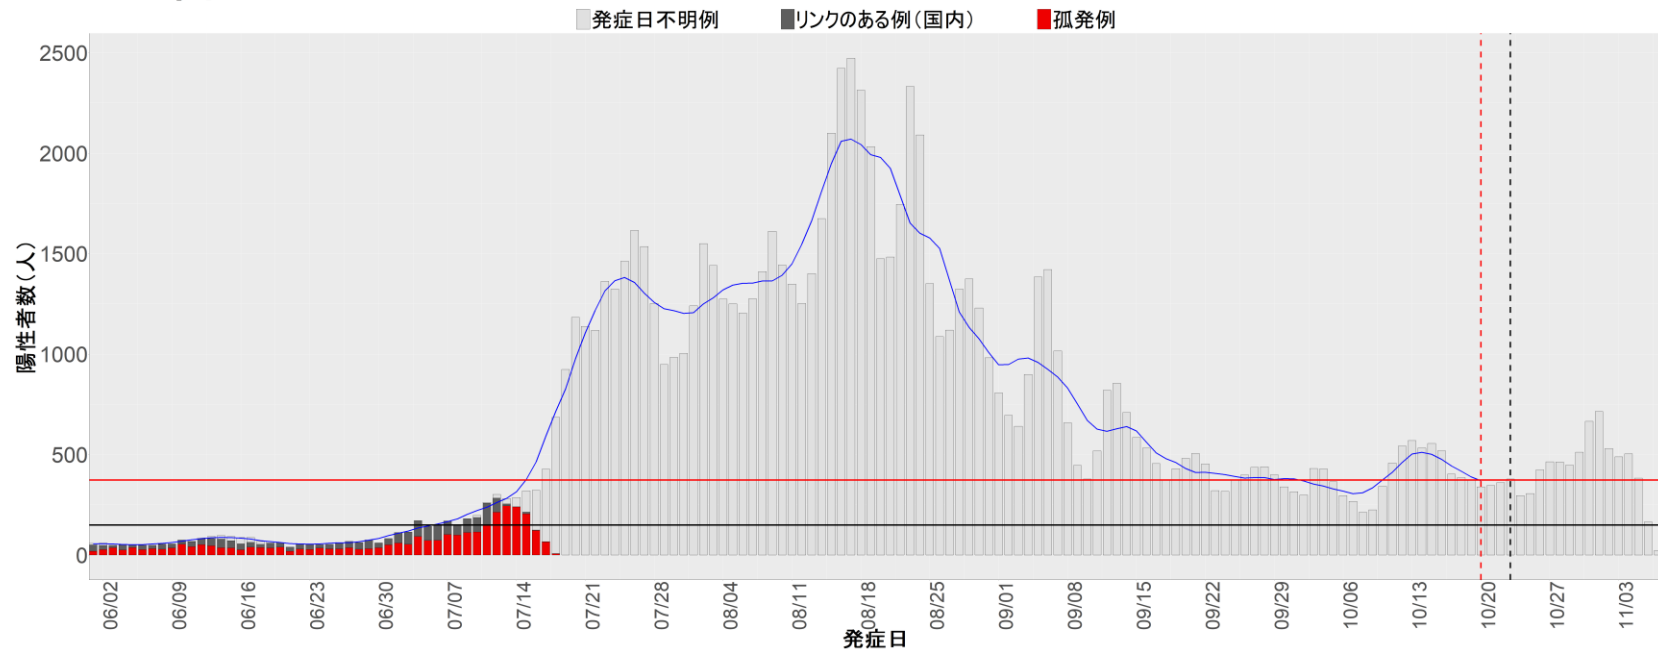

都道府県別エピカーブ (2022/6/1から2022/11/7まで)

【集計方法】

- 確定日は「陽性判明日」、それが不明な場合「自治体発表日」
- 無症状例は上段に含まれない
- リンク不明の場合は「孤発例」としてカウント
- 上段の薄灰色の発症日不明例は確定日から推定した発症日でカウント

【補助線】

- 上段の赤垂直線は17日前、黒垂直線は14日前、下段の赤垂直線は7日前を示す
- 赤水平線は、1週間の累積症例数が人口10万人あたり250に相当する数を1日あたりの症例数に換算したもの。同様に、黒水平線は人口10万人あたり100人に相当する
- 青線は7日間の移動平均であり、上段の移動平均には発症日不明例も含まれる

8. 茨城

9. 栃木

10. 群馬

11. 埼玉

12. 千葉

13. 東京

14. 神奈川

15. 新潟

16. 富山

17. 石川

18. 福井

19. 山梨

20. 長野

21. 岐阜

22. 静岡

23. 愛知