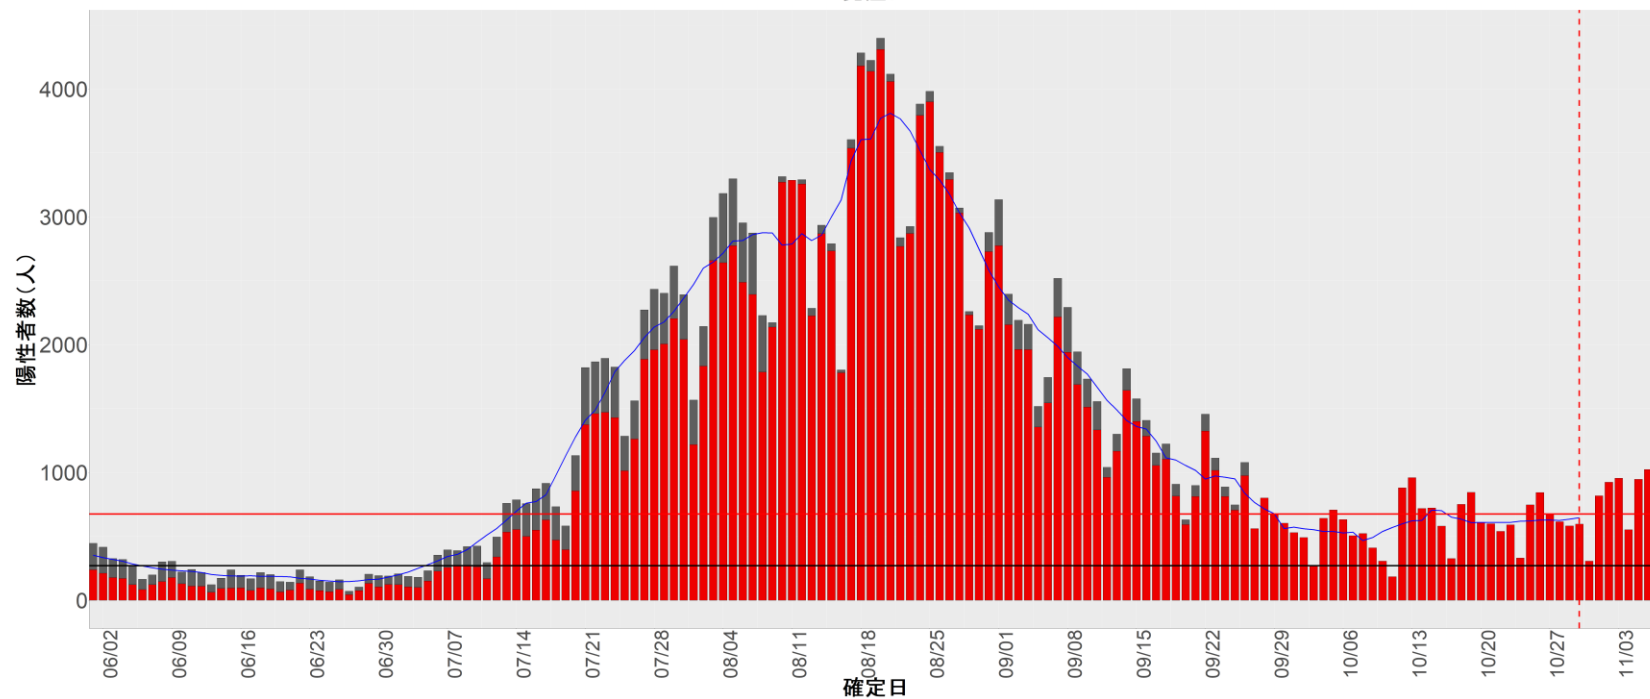

都道府県別エピカーブ (2022/6/1から2022/11/7まで)

【集計方法】

- 確定日は「陽性判明日」、それが不明な場合「自治体発表日」
- 無症状例は上段に含まれない
- リンク不明の場合は「孤発例」としてカウント
- 上段の薄灰色の発症日不明例は確定日から推定した発症日でカウント

【補助線】

- 上段の赤垂直線は17日前、黒垂直線は14日前、下段の赤垂直線は7日前を示す
- 赤水平線は、1週間の累積症例数が人口10万人あたり250に相当する数を1日あたりの症例数に換算したもの。同様に、黒水平線は人口10万人あたり100人に相当する
- 青線は7日間の移動平均であり、上段の移動平均には発症日不明例も含まれる

16. 富山

17. 石川

18. 福井

19. 山梨

20. 長野

21. 岐阜

22. 静岡

23. 愛知

24. 三重

25. 滋賀

26. 京都

27. 大阪

28. 兵庫

29. 奈良

30. 和歌山

31. 鳥取

32. 島根

33. 岡山

34. 広島

35. 山口

36. 徳島

37. 香川

38. 愛媛

39. 高知