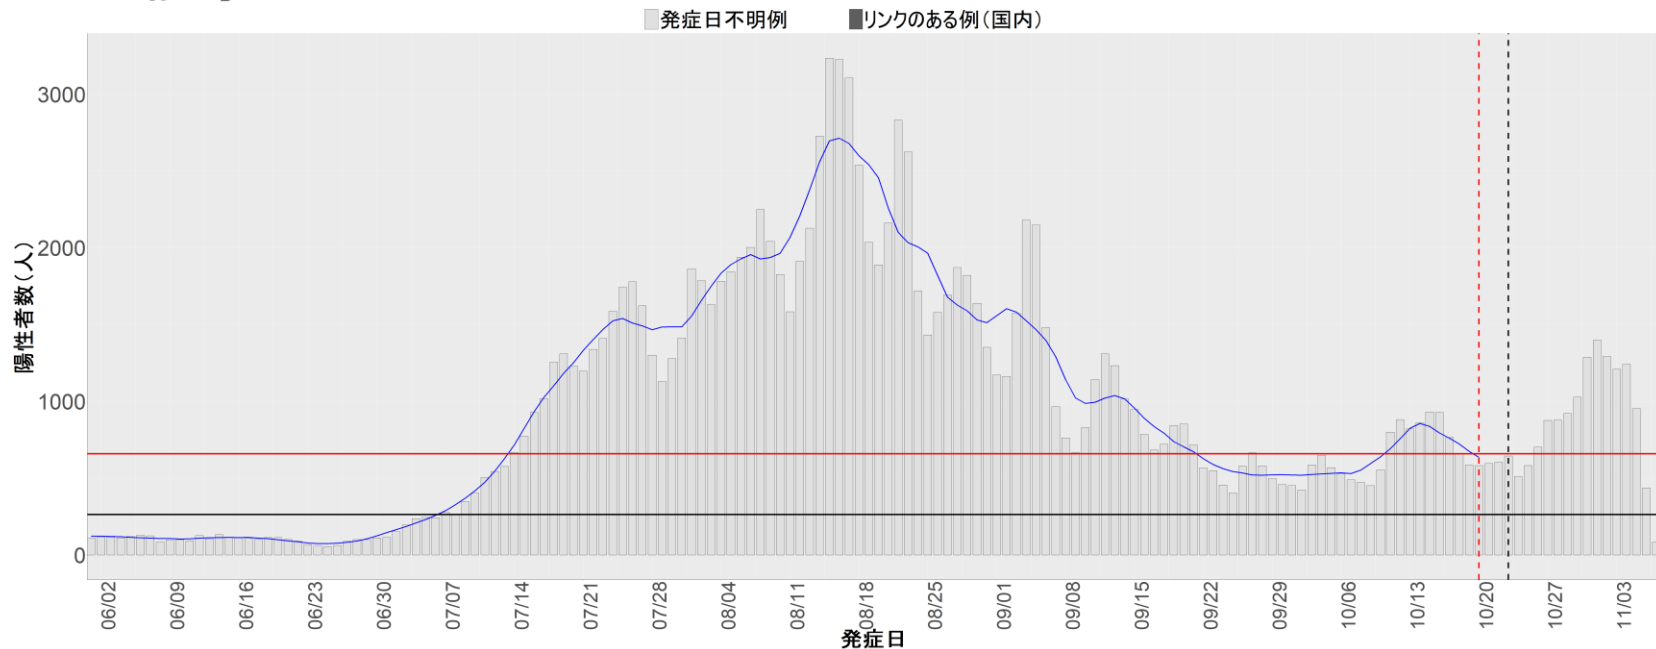

都道府県別エピカーブ (2022/6/1から2022/11/7まで)

【集計方法】

- 確定日は「陽性判明日」、それが不明な場合「自治体発表日」
- 無症状例は上段に含まれない
- リンク不明の場合は「孤発例」としてカウント
- 上段の薄灰色の発症日不明例は確定日から推定した発症日でカウント

【補助線】

- 上段の赤垂直線は17日前、黒垂直線は14日前、下段の赤垂直線は7日前を示す
- 赤水平線は、1週間の累積症例数が人口10万人あたり250に相当する数を1日あたりの症例数に換算したもの。同様に、黒水平線は人口10万人あたり100人に相当する
- 青線は7日間の移動平均であり、上段の移動平均には発症日不明例も含まれる

【注意事項】

- データは自治体公表情報と厚労省公表データ(2022年9月27日から)より取得
- 2022-06-01から2022-11-07までに報告された症例が含まれる
- 詳細情報の発表がない一部の自治体、2022年9月26日以降では全自治体でリンクの有無を反映出来ていない
- 2020年11月作成分より東京都の9月26日までのグラフはTOKYO OPEN DATA ”東京都新型コロナウイルス陽性患者発表詳細”より作成
- 自主療養症例が反映されていない都道府県がある可能性がある。神奈川県と兵庫県の自主療養症例は2022年8月16日作成分から過去分に遡って反映されている

全国

1. 北海道

2. 青森

3. 岩手

4. 宮城

5. 秋田

6. 山形

7. 福島