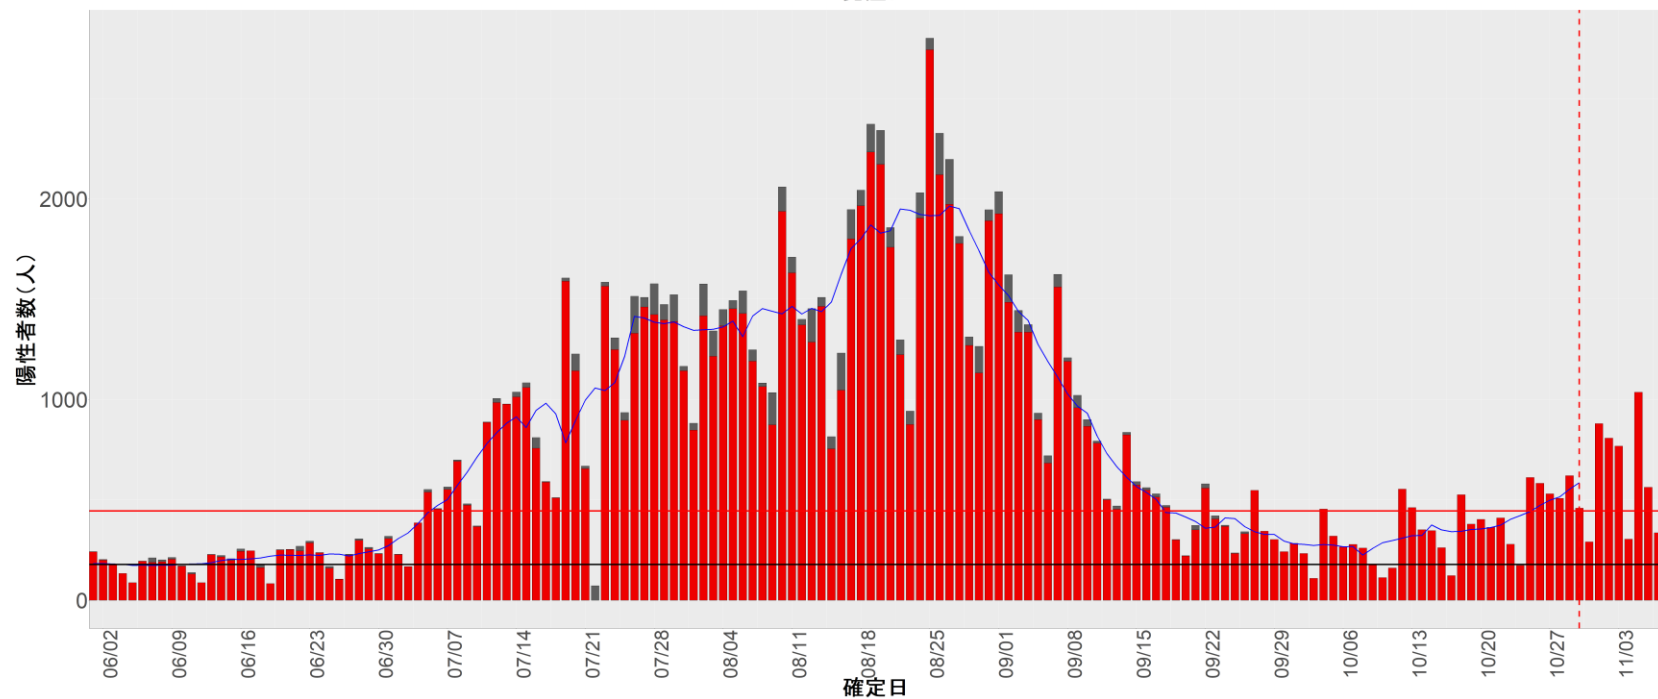

都道府県別エピカーブ (2022/6/1から2022/11/7まで)

【集計方法】

- 確定日は「陽性判明日」、それが不明な場合「自治体発表日」
- 無症状例は上段に含まれない
- リンク不明の場合は「孤発例」としてカウント
- 上段の薄灰色の発症日不明例は確定日から推定した発症日でカウント

【補助線】

- 上段の赤垂直線は17日前、黒垂直線は14日前、下段の赤垂直線は7日前を示す
- 赤水平線は、1週間の累積症例数が人口10万人あたり250に相当する数を1日あたりの症例数に換算したもの。同様に、黒水平線は人口10万人あたり100人に相当する
- 青線は7日間の移動平均であり、上段の移動平均には発症日不明例も含まれる

【注意事項】

- データは自治体公表情報と厚労省公表データ(2022年9月27日から)より取得
- 2022-06-01から2022-11-07までに報告された症例が含まれる
- 詳細情報の発表がない一部の自治体、2022年9月26日以降では全自治体でリンクの有無を反映出来ていない
- 2020年11月作成分より東京都の9月26日までのグラフはTOKYO OPEN DATA ”東京都新型コロナウイルス陽性患者発表詳細”より作成
- 自主療養症例が反映されていない都道府県がある可能性がある。神奈川県と兵庫県の自主療養症例は2022年8月16日作成分から過去分に遡って反映されている

全国

1. 北海道

2. 青森

3. 岩手

4. 宮城

5. 秋田

6. 山形

7. 福島