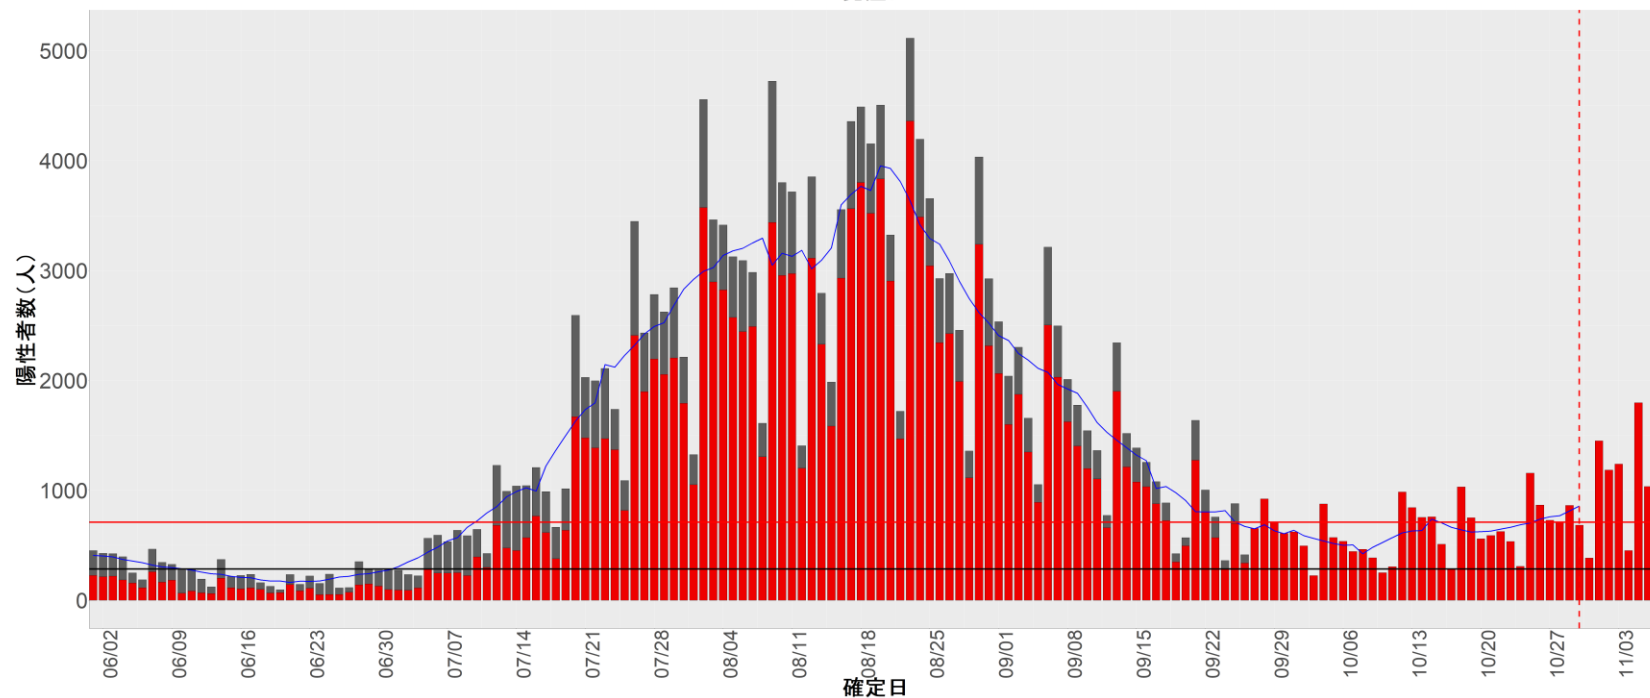

都道府県別エピカーブ (2022/6/1から2022/11/7まで)

【集計方法】

- 確定日は「陽性判明日」、それが不明な場合「自治体発表日」
- 無症状例は上段に含まれない
- リンク不明の場合は「孤発例」としてカウント
- 上段の薄灰色の発症日不明例は確定日から推定した発症日でカウント

【補助線】

- 上段の赤垂直線は17日前、黒垂直線は14日前、下段の赤垂直線は7日前を示す
- 赤水平線は、1週間の累積症例数が人口10万人あたり250に相当する数を1日あたりの症例数に換算したもの。同様に、黒水平線は人口10万人あたり100人に相当する
- 青線は7日間の移動平均であり、上段の移動平均には発症日不明例も含まれる

16. 富山

17. 石川

18. 福井

19. 山梨

20. 長野

21. 岐阜

22. 静岡

23. 愛知

24. 三重

25. 滋賀

26. 京都

27. 大阪

28. 兵庫

29. 奈良

30. 和歌山

31. 鳥取