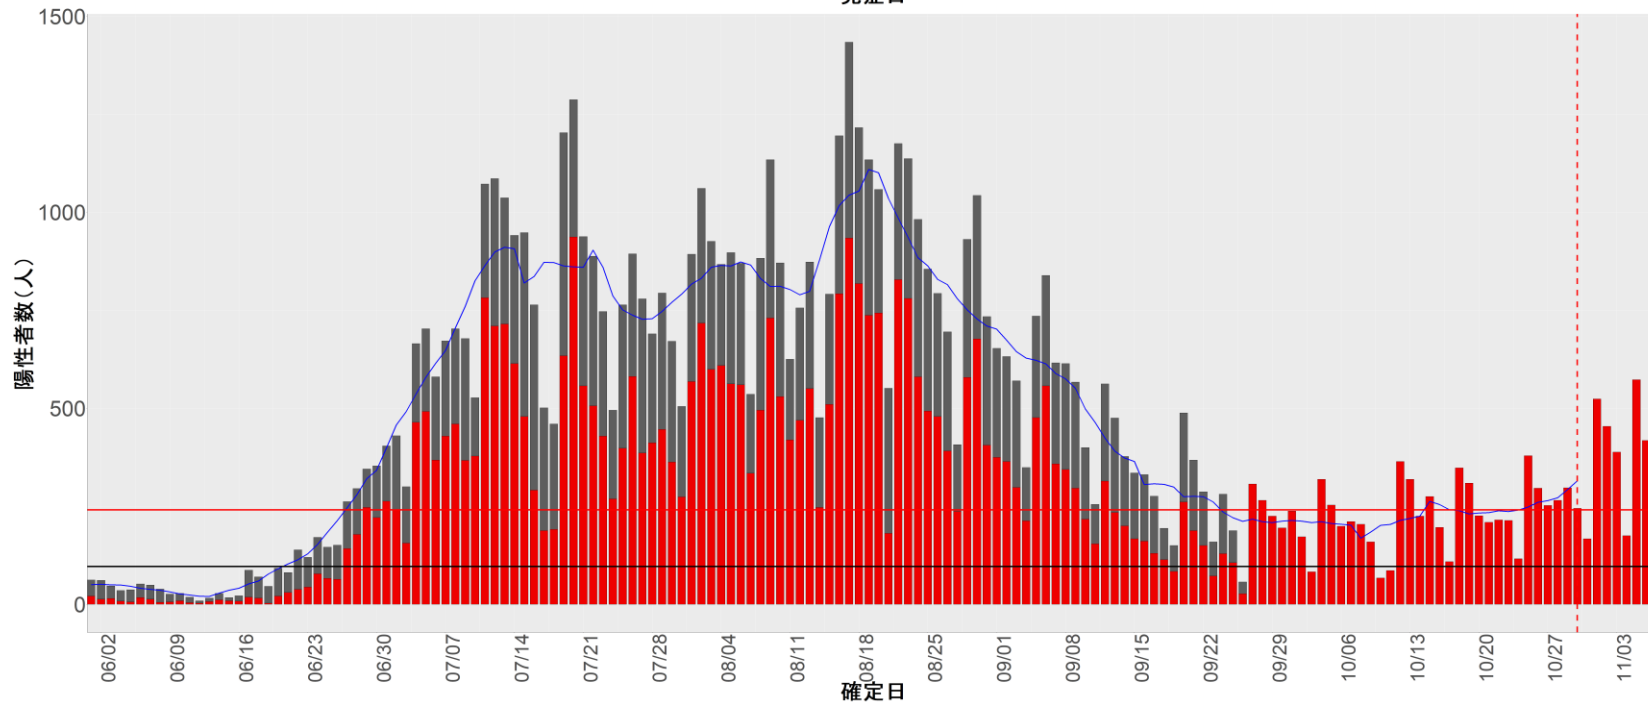

都道府県別エピカーブ (2022/6/1から2022/11/7まで)

【集計方法】

- 確定日は「陽性判明日」、それが不明な場合「自治体発表日」
- 無症状例は上段に含まれない
- リンク不明の場合は「孤発例」としてカウント
- 上段の薄灰色の発症日不明例は確定日から推定した発症日でカウント

【補助線】

- 上段の赤垂直線は17日前、黒垂直線は14日前、下段の赤垂直線は7日前を示す
- 赤水平線は、1週間の累積症例数が人口10万人あたり250に相当する数を1日あたりの症例数に換算したもの。同様に、黒水平線は人口10万人あたり100人に相当する
- 青線は7日間の移動平均であり、上段の移動平均には発症日不明例も含まれる

16. 富山

17. 石川

18. 福井

19. 山梨

20. 長野

21. 岐阜

22. 静岡

23. 愛知

24. 三重

25. 滋賀

26. 京都

27. 大阪

28. 兵庫

29. 奈良

30. 和歌山

31. 鳥取

32. 島根

33. 岡山

34. 広島

35. 山口

36. 徳島

37. 香川

38. 愛媛

39. 高知