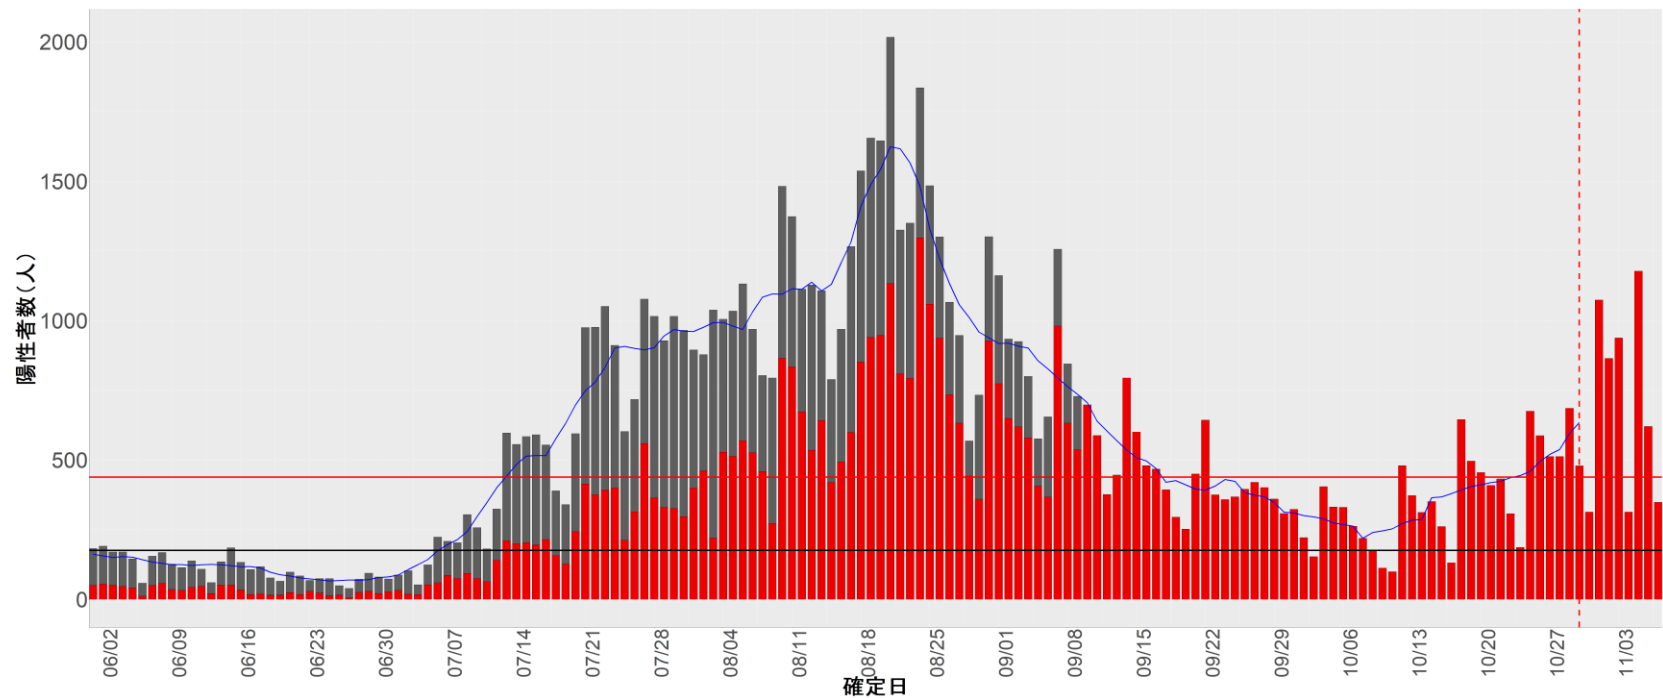

都道府県別エピカーブ (2022/6/1から2022/11/7まで)

【集計方法】

- 確定日は「陽性判明日」、それが不明な場合「自治体発表日」
- 無症状例は上段に含まれない
- リンク不明の場合は「孤発例」としてカウント
- 上段の薄灰色の発症日不明例は確定日から推定した発症日でカウント

【補助線】

- 上段の赤垂直線は17日前、黒垂直線は14日前、下段の赤垂直線は7日前を示す
- 赤水平線は、1週間の累積症例数が人口10万人あたり250に相当する数を1日あたりの症例数に換算したもの。同様に、黒水平線は人口10万人あたり100人に相当する
- 青線は7日間の移動平均であり、上段の移動平均には発症日不明例も含まれる

【注意事項】

- データは自治体公表情報と厚労省公表データ(2022年9月27日から)より取得
- 2022-06-01から2022-11-07までに報告された症例が含まれる
- 詳細情報の発表がない一部の自治体、2022年9月26日以降では全自治体でリンクの有無を反映出来ていない
- 2020年11月作成分より東京都の9月26日までのグラフはTOKYO OPEN DATA ”東京都新型コロナウイルス陽性患者発表詳細”より作成
- 自主療養症例が反映されていない都道府県がある可能性がある。神奈川県と兵庫県の自主療養症例は2022年8月16日作成分から過去分に遡って反映されている

全国

1. 北海道

2. 青森

3. 岩手

4. 宮城

5. 秋田

6. 山形

7. 福島