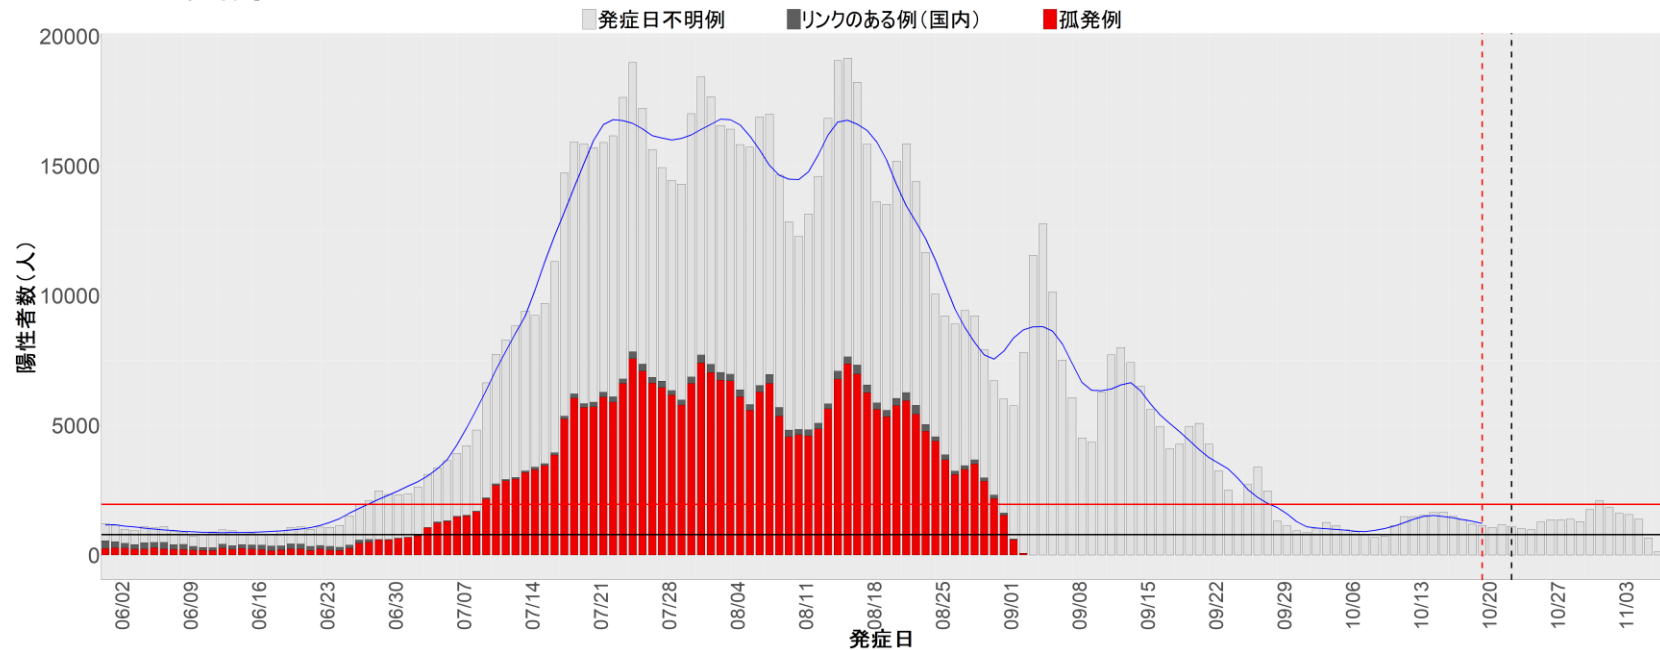

都道府県別エピカーブ (2022/6/1から2022/11/7まで)

【集計方法】

- 確定日は「陽性判明日」、それが不明な場合「自治体発表日」
- 無症状例は上段に含まれない
- リンク不明の場合は「孤発例」としてカウント
- 上段の薄灰色の発症日不明例は確定日から推定した発症日でカウント

【補助線】

- 上段の赤垂直線は17日前、黒垂直線は14日前、下段の赤垂直線は7日前を示す
- 赤水平線は、1週間の累積症例数が人口10万人あたり250に相当する数を1日あたりの症例数に換算したもの。同様に、黒水平線は人口10万人あたり100人に相当する
- 青線は7日間の移動平均であり、上段の移動平均には発症日不明例も含まれる

16. 富山

17. 石川

18. 福井

19. 山梨

20. 長野

21. 岐阜

22. 静岡

23. 愛知

24. 三重

25. 滋賀

26. 京都

27. 大阪

28. 兵庫

29. 奈良

30. 和歌山

31. 鳥取

32. 島根

33. 岡山

34. 広島

35. 山口

36. 徳島

37. 香川

38. 愛媛

39. 高知