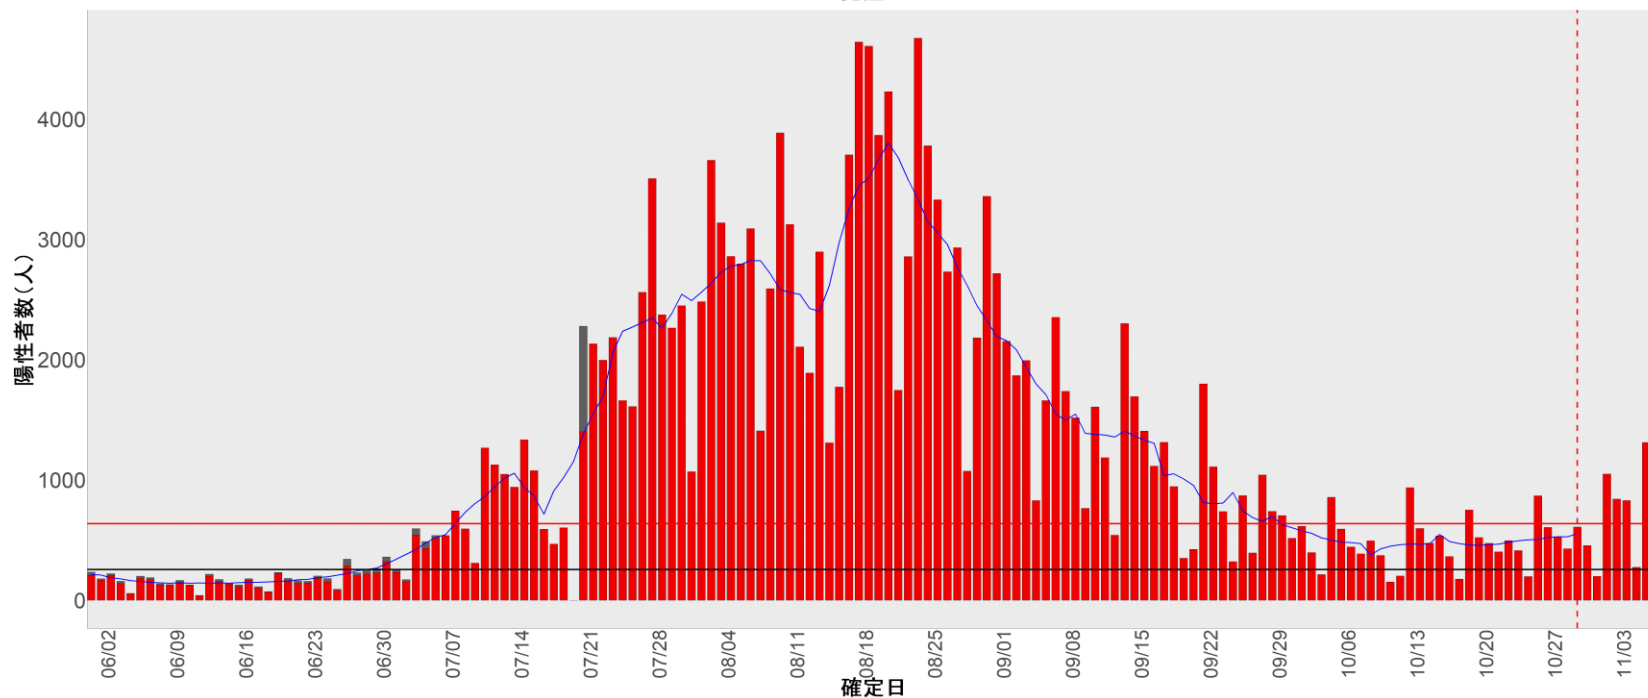

都道府県別エピカーブ (2022/6/1から2022/11/7まで)

【集計方法】

- 確定日は「陽性判明日」、それが不明な場合「自治体発表日」
- 無症状例は上段に含まれない
- リンク不明の場合は「孤発例」としてカウント
- 上段の薄灰色の発症日不明例は確定日から推定した発症日でカウント

【補助線】

- 上段の赤垂直線は17日前、黒垂直線は14日前、下段の赤垂直線は7日前を示す
- 赤水平線は、1週間の累積症例数が人口10万人あたり250に相当する数を1日あたりの症例数に換算したもの。同様に、黒水平線は人口10万人あたり100人に相当する
- 青線は7日間の移動平均であり、上段の移動平均には発症日不明例も含まれる

16. 富山

17. 石川

18. 福井

19. 山梨

20. 長野

21. 岐阜

22. 静岡

23. 愛知

24. 三重

25. 滋賀

26. 京都

27. 大阪

28. 兵庫

29. 奈良

30. 和歌山

31. 鳥取