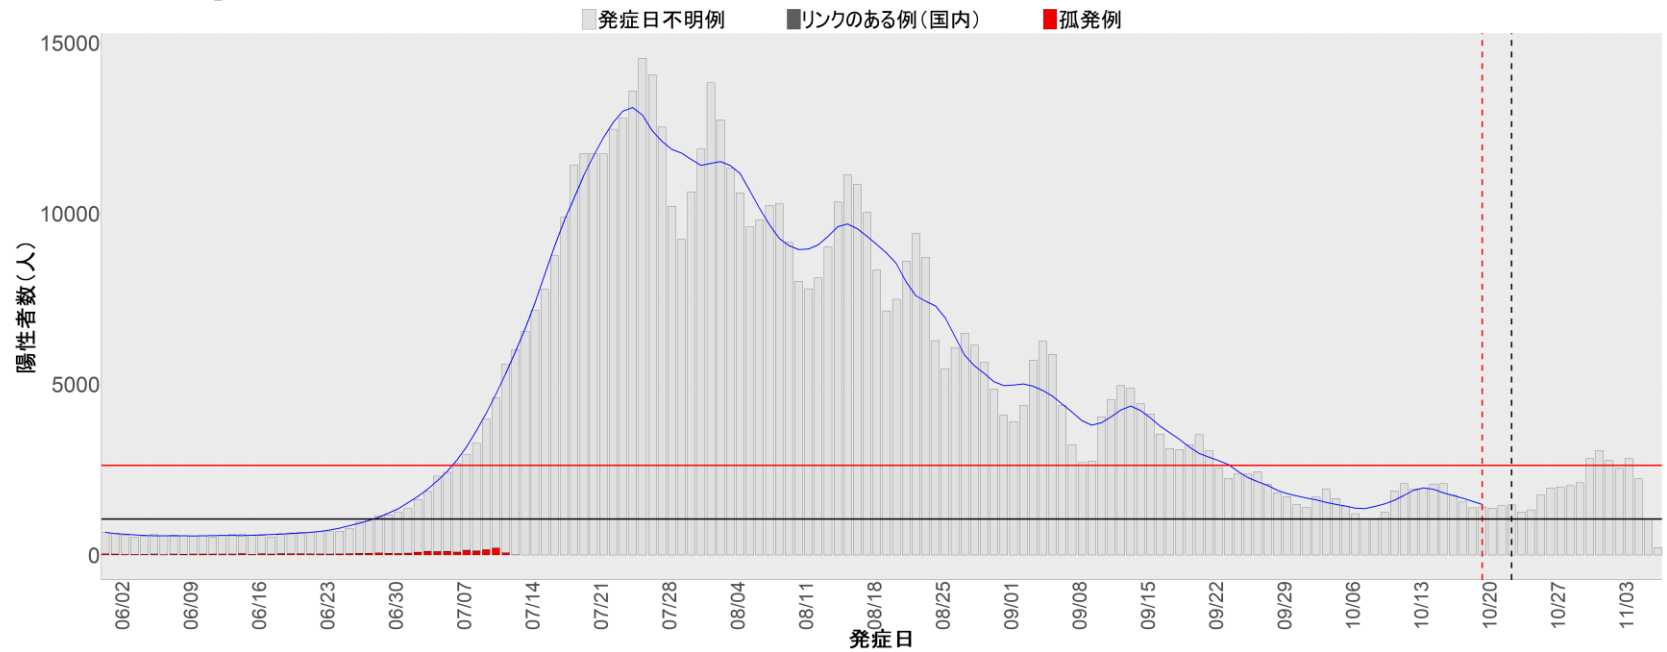

都道府県別エピカーブ (2022/6/1から2022/11/7まで)

【集計方法】

- 確定日は「陽性判明日」、それが不明な場合「自治体発表日」
- 無症状例は上段に含まれない
- リンク不明の場合は「孤発例」としてカウント
- 上段の薄灰色の発症日不明例は確定日から推定した発症日でカウント

【補助線】

- 上段の赤垂直線は17日前、黒垂直線は14日前、下段の赤垂直線は7日前を示す
- 赤水平線は、1週間の累積症例数が人口10万人あたり250に相当する数を1日あたりの症例数に換算したもの。同様に、黒水平線は人口10万人あたり100人に相当する
- 青線は7日間の移動平均であり、上段の移動平均には発症日不明例も含まれる

全国

1. 北海道

2. 青森

3. 岩手

4. 宮城

5. 秋田

6. 山形

7. 福島

8. 茨城

9. 栃木

10. 群馬

11. 埼玉

12. 千葉

13. 東京

14. 神奈川

15. 新潟