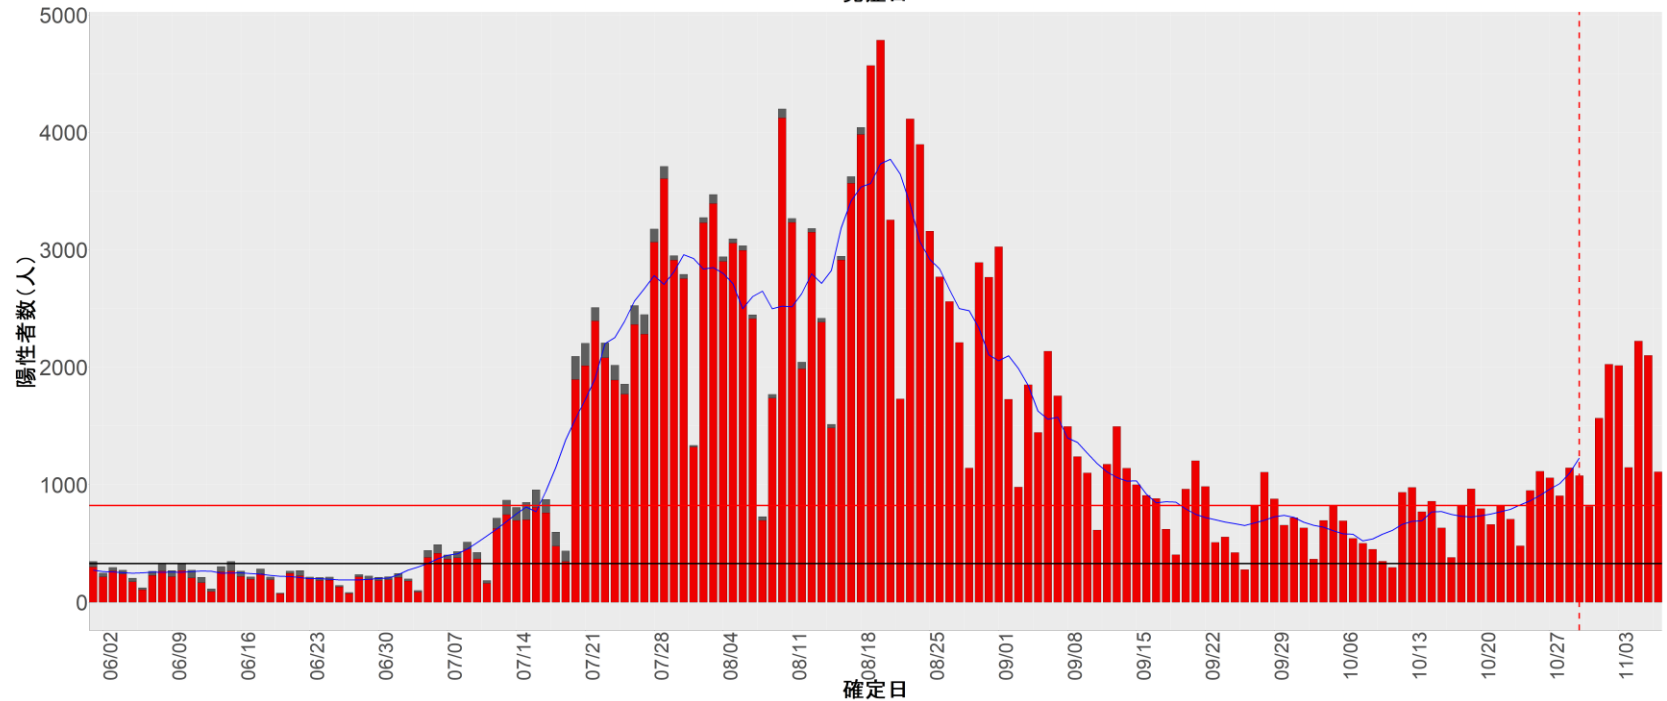

都道府県別エピカーブ (2022/6/1から2022/11/7まで)

【集計方法】

- 確定日は「陽性判明日」、それが不明な場合「自治体発表日」
- 無症状例は上段に含まれない
- リンク不明の場合は「孤発例」としてカウント
- 上段の薄灰色の発症日不明例は確定日から推定した発症日でカウント

【補助線】

- 上段の赤垂直線は17日前、黒垂直線は14日前、下段の赤垂直線は7日前を示す
- 赤水平線は、1週間の累積症例数が人口10万人あたり250に相当する数を1日あたりの症例数に換算したもの。同様に、黒水平線は人口10万人あたり100人に相当する
- 青線は7日間の移動平均であり、上段の移動平均には発症日不明例も含まれる

【注意事項】

- データは自治体公表情報と厚労省公表データ(2022年9月27日から)より取得
- 2022-06-01から2022-11-07までに報告された症例が含まれる
- 詳細情報の発表がない一部の自治体、2022年9月26日以降では全自治体でリンクの有無を反映出来ていない
- 2020年11月作成分より東京都の9月26日までのグラフはTOKYO OPEN DATA ”東京都新型コロナウイルス陽性患者発表詳細”より作成
- 自主療養症例が反映されていない都道府県がある可能性がある。神奈川県と兵庫県の自主療養症例は2022年8月16日作成分から過去分に遡って反映されている

全国

1. 北海道

2. 青森

3. 岩手

4. 宮城

5. 秋田

6. 山形

7. 福島

8. 茨城

9. 栃木

10. 群馬

11. 埼玉

12. 千葉

13. 東京

14. 神奈川

15. 新潟