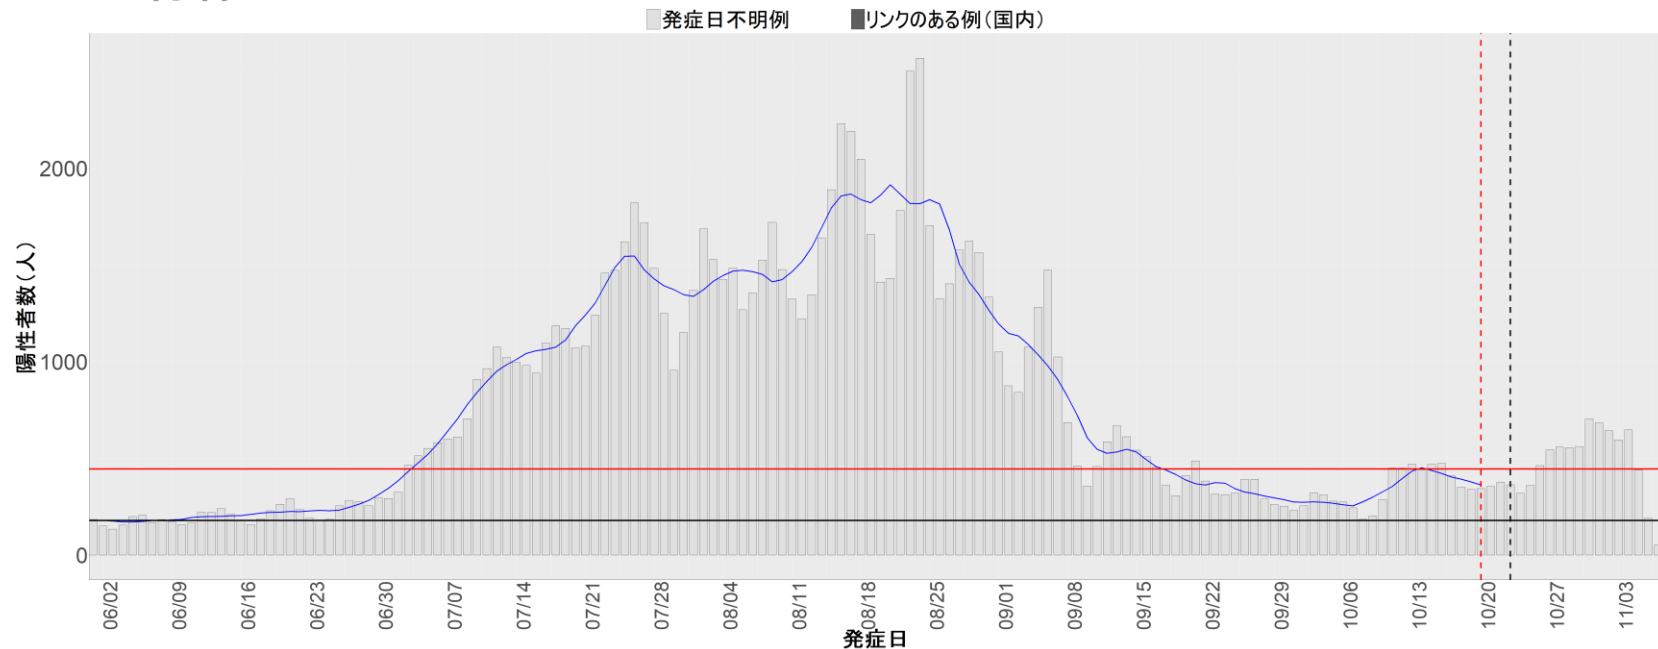

都道府県別エピカーブ (2022/6/1から2022/11/7まで)

【集計方法】

- 確定日は「陽性判明日」、それが不明な場合「自治体発表日」
- 無症状例は上段に含まれない
- リンク不明の場合は「孤発例」としてカウント
- 上段の薄灰色の発症日不明例は確定日から推定した発症日でカウント

【補助線】

- 上段の赤垂直線は17日前、黒垂直線は14日前、下段の赤垂直線は7日前を示す
- 赤水平線は、1週間の累積症例数が人口10万人あたり250に相当する数を1日あたりの症例数に換算したもの。同様に、黒水平線は人口10万人あたり100人に相当する
- 青線は7日間の移動平均であり、上段の移動平均には発症日不明例も含まれる

【注意事項】

- データは自治体公表情報と厚労省公表データ(2022年9月27日から)より取得
- 2022-06-01から2022-11-07までに報告された症例が含まれる
- 詳細情報の発表がない一部の自治体、2022年9月26日以降では全自治体でリンクの有無を反映出来ていない
- 2020年11月作成分より東京都の9月26日までのグラフはTOKYO OPEN DATA ”東京都新型コロナウイルス陽性患者発表詳細”より作成
- 自主療養症例が反映されていない都道府県がある可能性がある。神奈川県と兵庫県の自主療養症例は2022年8月16日作成分から過去分に遡って反映されている

全国

1. 北海道

2. 青森

3. 岩手

4. 宮城

5. 秋田

6. 山形

7. 福島