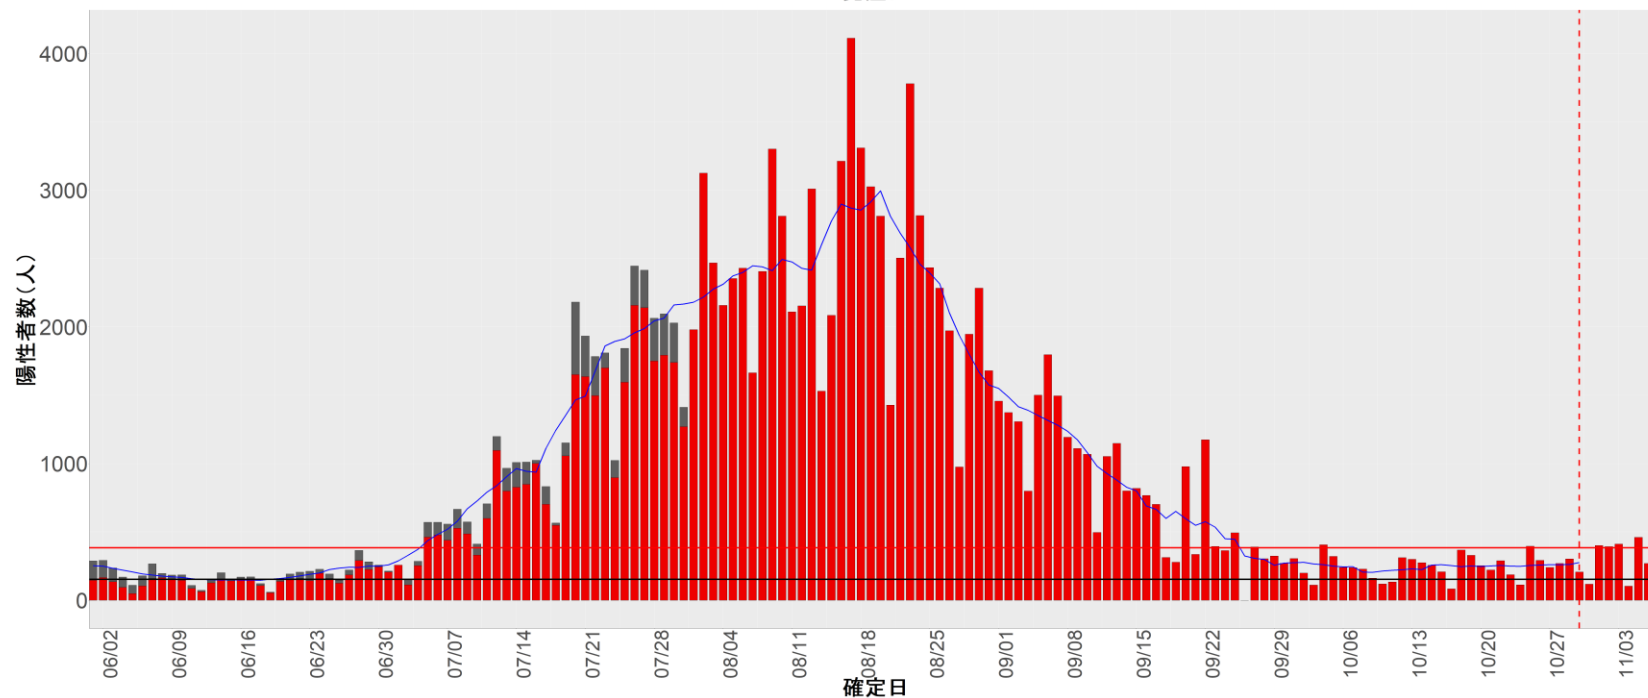

都道府県別エピカーブ (2022/6/1から2022/11/7まで)

【集計方法】

- 確定日は「陽性判明日」、それが不明な場合「自治体発表日」
- 無症状例は上段に含まれない
- リンク不明の場合は「孤発例」としてカウント
- 上段の薄灰色の発症日不明例は確定日から推定した発症日でカウント

【補助線】

- 上段の赤垂直線は17日前、黒垂直線は14日前、下段の赤垂直線は7日前を示す
- 赤水平線は、1週間の累積症例数が人口10万人あたり250に相当する数を1日あたりの症例数に換算したもの。同様に、黒水平線は人口10万人あたり100人に相当する
- 青線は7日間の移動平均であり、上段の移動平均には発症日不明例も含まれる

32. 島根

33. 岡山

34. 広島

35. 山口

36. 徳島

37. 香川

38. 愛媛

39. 高知

40. 福岡

41. 佐賀

42. 長崎

43. 熊本

44. 大分

45. 宮崎

46. 鹿児島

47. 沖縄