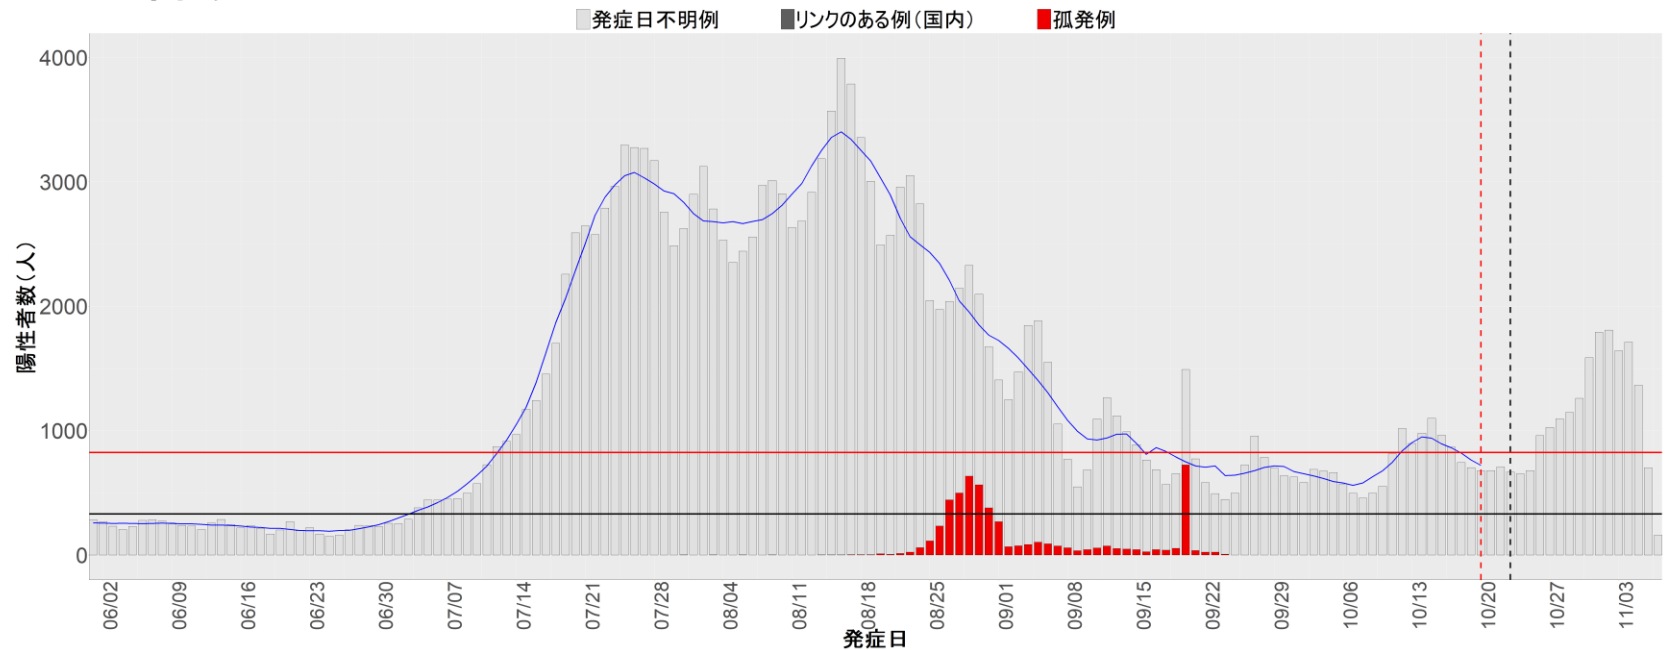

都道府県別エピカーブ (2022/6/1から2022/11/7まで)

【集計方法】

- 確定日は「陽性判明日」、それが不明な場合「自治体発表日」
- 無症状例は上段に含まれない
- リンク不明の場合は「孤発例」としてカウント
- 上段の薄灰色の発症日不明例は確定日から推定した発症日でカウント

【補助線】

- 上段の赤垂直線は17日前、黒垂直線は14日前、下段の赤垂直線は7日前を示す
- 赤水平線は、1週間の累積症例数が人口10万人あたり250に相当する数を1日あたりの症例数に換算したもの。同様に、黒水平線は人口10万人あたり100人に相当する
- 青線は7日間の移動平均であり、上段の移動平均には発症日不明例も含まれる

【注意事項】

- データは自治体公表情報と厚労省公表データ(2022年9月27日から)より取得
- 2022-06-01から2022-11-07までに報告された症例が含まれる
- 詳細情報の発表がない一部の自治体、2022年9月26日以降では全自治体でリンクの有無を反映出来ていない
- 2020年11月作成分より東京都の9月26日までのグラフはTOKYO OPEN DATA ”東京都新型コロナウイルス陽性患者発表詳細”より作成
- 自主療養症例が反映されていない都道府県がある可能性がある。神奈川県と兵庫県の自主療養症例は2022年8月16日作成分から過去分に遡って反映されている

全国

1. 北海道

2. 青森

3. 岩手

4. 宮城

5. 秋田

6. 山形

7. 福島