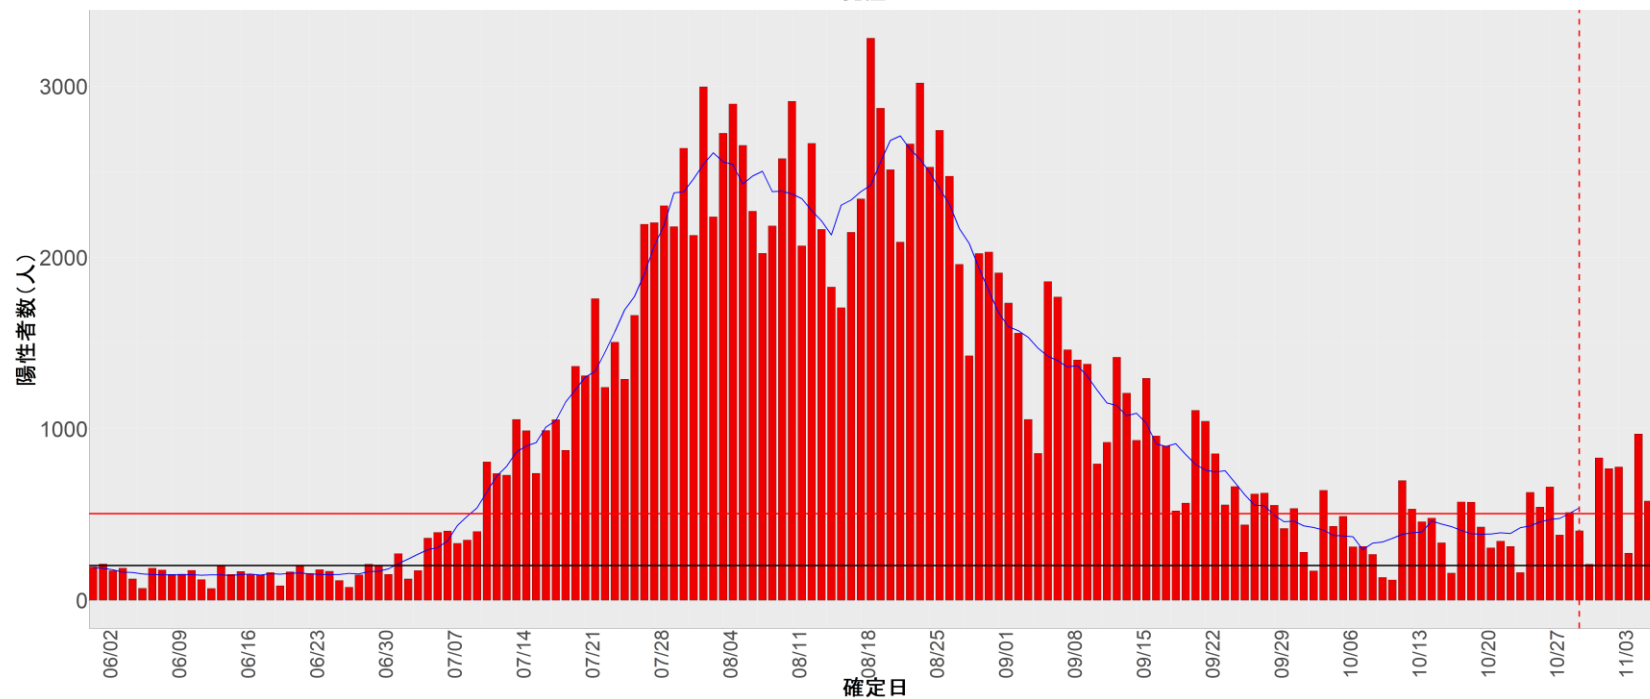

都道府県別エピカーブ (2022/6/1から2022/11/7まで)

【集計方法】

- 確定日は「陽性判明日」、それが不明な場合「自治体発表日」
- 無症状例は上段に含まれない
- リンク不明の場合は「孤発例」としてカウント
- 上段の薄灰色の発症日不明例は確定日から推定した発症日でカウント

【補助線】

- 上段の赤垂直線は17日前、黒垂直線は14日前、下段の赤垂直線は7日前を示す
- 赤水平線は、1週間の累積症例数が人口10万人あたり250に相当する数を1日あたりの症例数に換算したもの。同様に、黒水平線は人口10万人あたり100人に相当する
- 青線は7日間の移動平均であり、上段の移動平均には発症日不明例も含まれる

8. 茨城

9. 栃木

10. 群馬

11. 埼玉

12. 千葉

13. 東京

14. 神奈川

15. 新潟

16. 富山

17. 石川

18. 福井

19. 山梨

20. 長野

21. 岐阜

22. 静岡

23. 愛知

24. 三重

25. 滋賀

26. 京都

27. 大阪

28. 兵庫

29. 奈良

30. 和歌山

31. 鳥取