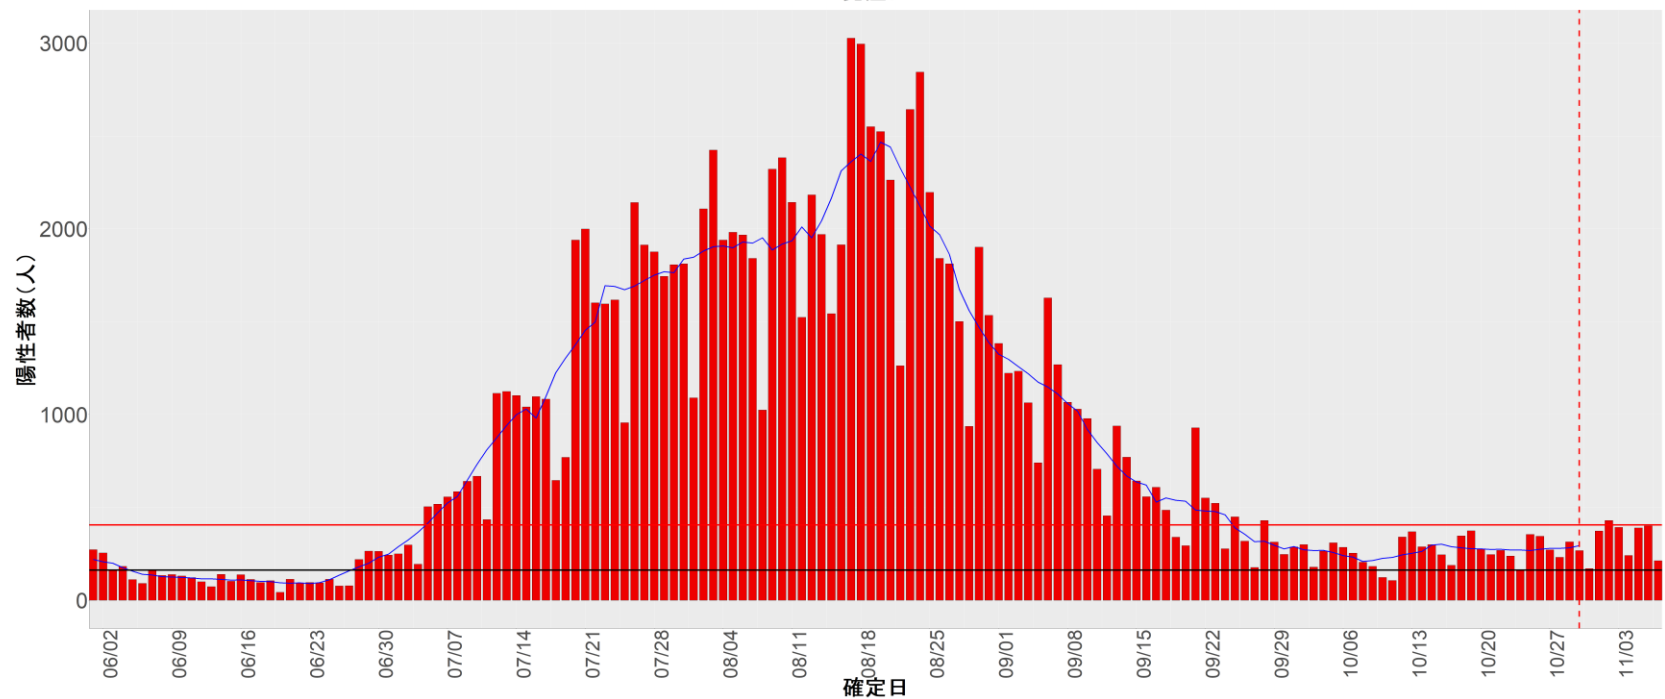

都道府県別エピカーブ (2022/6/1から2022/11/7まで)

【集計方法】

- 確定日は「陽性判明日」、それが不明な場合「自治体発表日」
- 無症状例は上段に含まれない
- リンク不明の場合は「孤発例」としてカウント
- 上段の薄灰色の発症日不明例は確定日から推定した発症日でカウント

【補助線】

- 上段の赤垂直線は17日前、黒垂直線は14日前、下段の赤垂直線は7日前を示す
- 赤水平線は、1週間の累積症例数が人口10万人あたり250に相当する数を1日あたりの症例数に換算したもの。同様に、黒水平線は人口10万人あたり100人に相当する
- 青線は7日間の移動平均であり、上段の移動平均には発症日不明例も含まれる

32. 島根

33. 岡山

34. 広島

35. 山口

36. 徳島

37. 香川

38. 愛媛

39. 高知

40. 福岡

41. 佐賀

42. 長崎

43. 熊本

44. 大分

45. 宮崎

46. 鹿児島

47. 沖縄