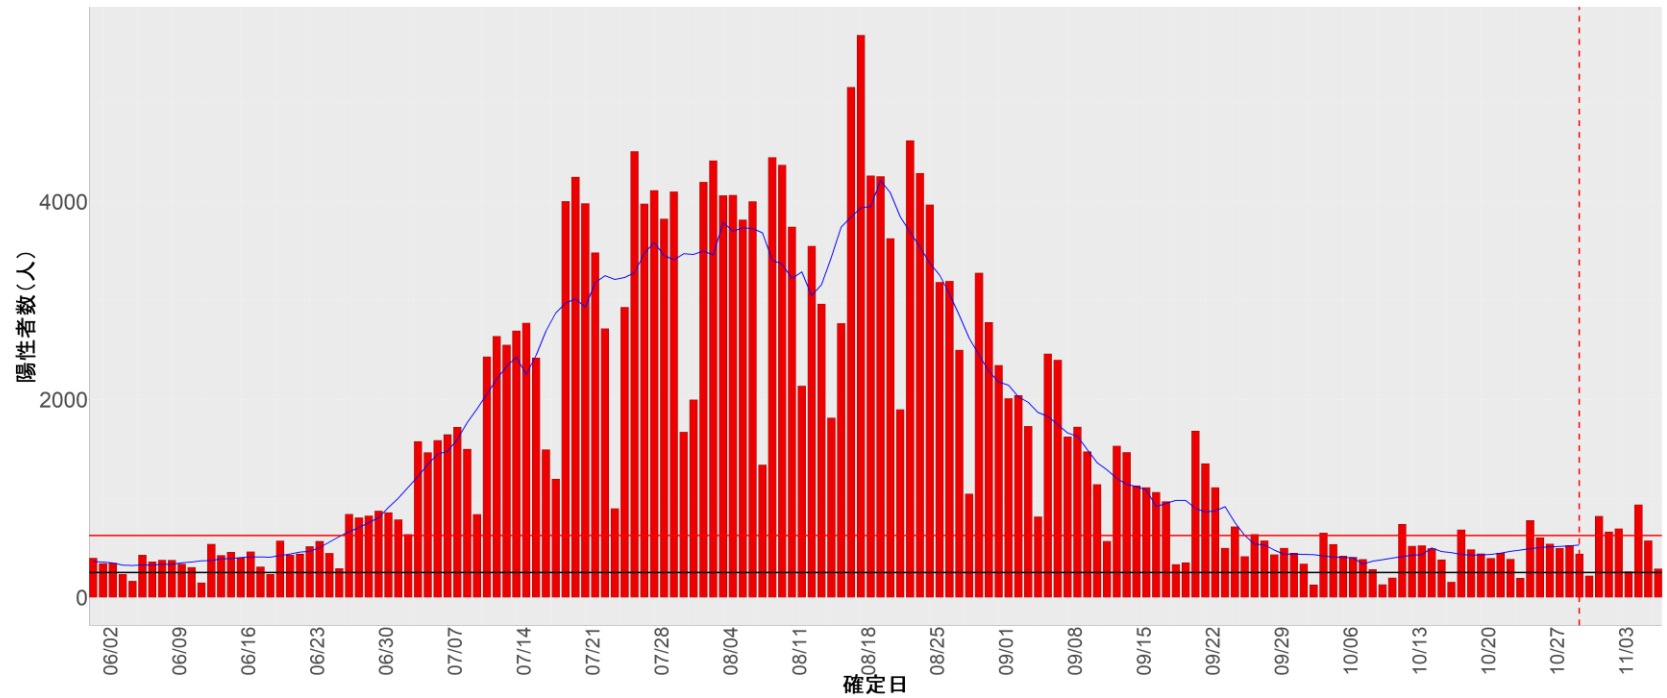

都道府県別エピカーブ (2022/6/1から2022/11/7まで)

【集計方法】

- 確定日は「陽性判明日」、それが不明な場合「自治体発表日」
- 無症状例は上段に含まれない
- リンク不明の場合は「孤発例」としてカウント
- 上段の薄灰色の発症日不明例は確定日から推定した発症日でカウント

【補助線】

- 上段の赤垂直線は17日前、黒垂直線は14日前、下段の赤垂直線は7日前を示す
- 赤水平線は、1週間の累積症例数が人口10万人あたり250に相当する数を1日あたりの症例数に換算したもの。同様に、黒水平線は人口10万人あたり100人に相当する
- 青線は7日間の移動平均であり、上段の移動平均には発症日不明例も含まれる

32. 島根

33. 岡山

34. 広島

35. 山口

36. 徳島

37. 香川

38. 愛媛

39. 高知

40. 福岡

41. 佐賀

42. 長崎

43. 熊本

44. 大分

45. 宮崎

46. 鹿児島

47. 沖縄