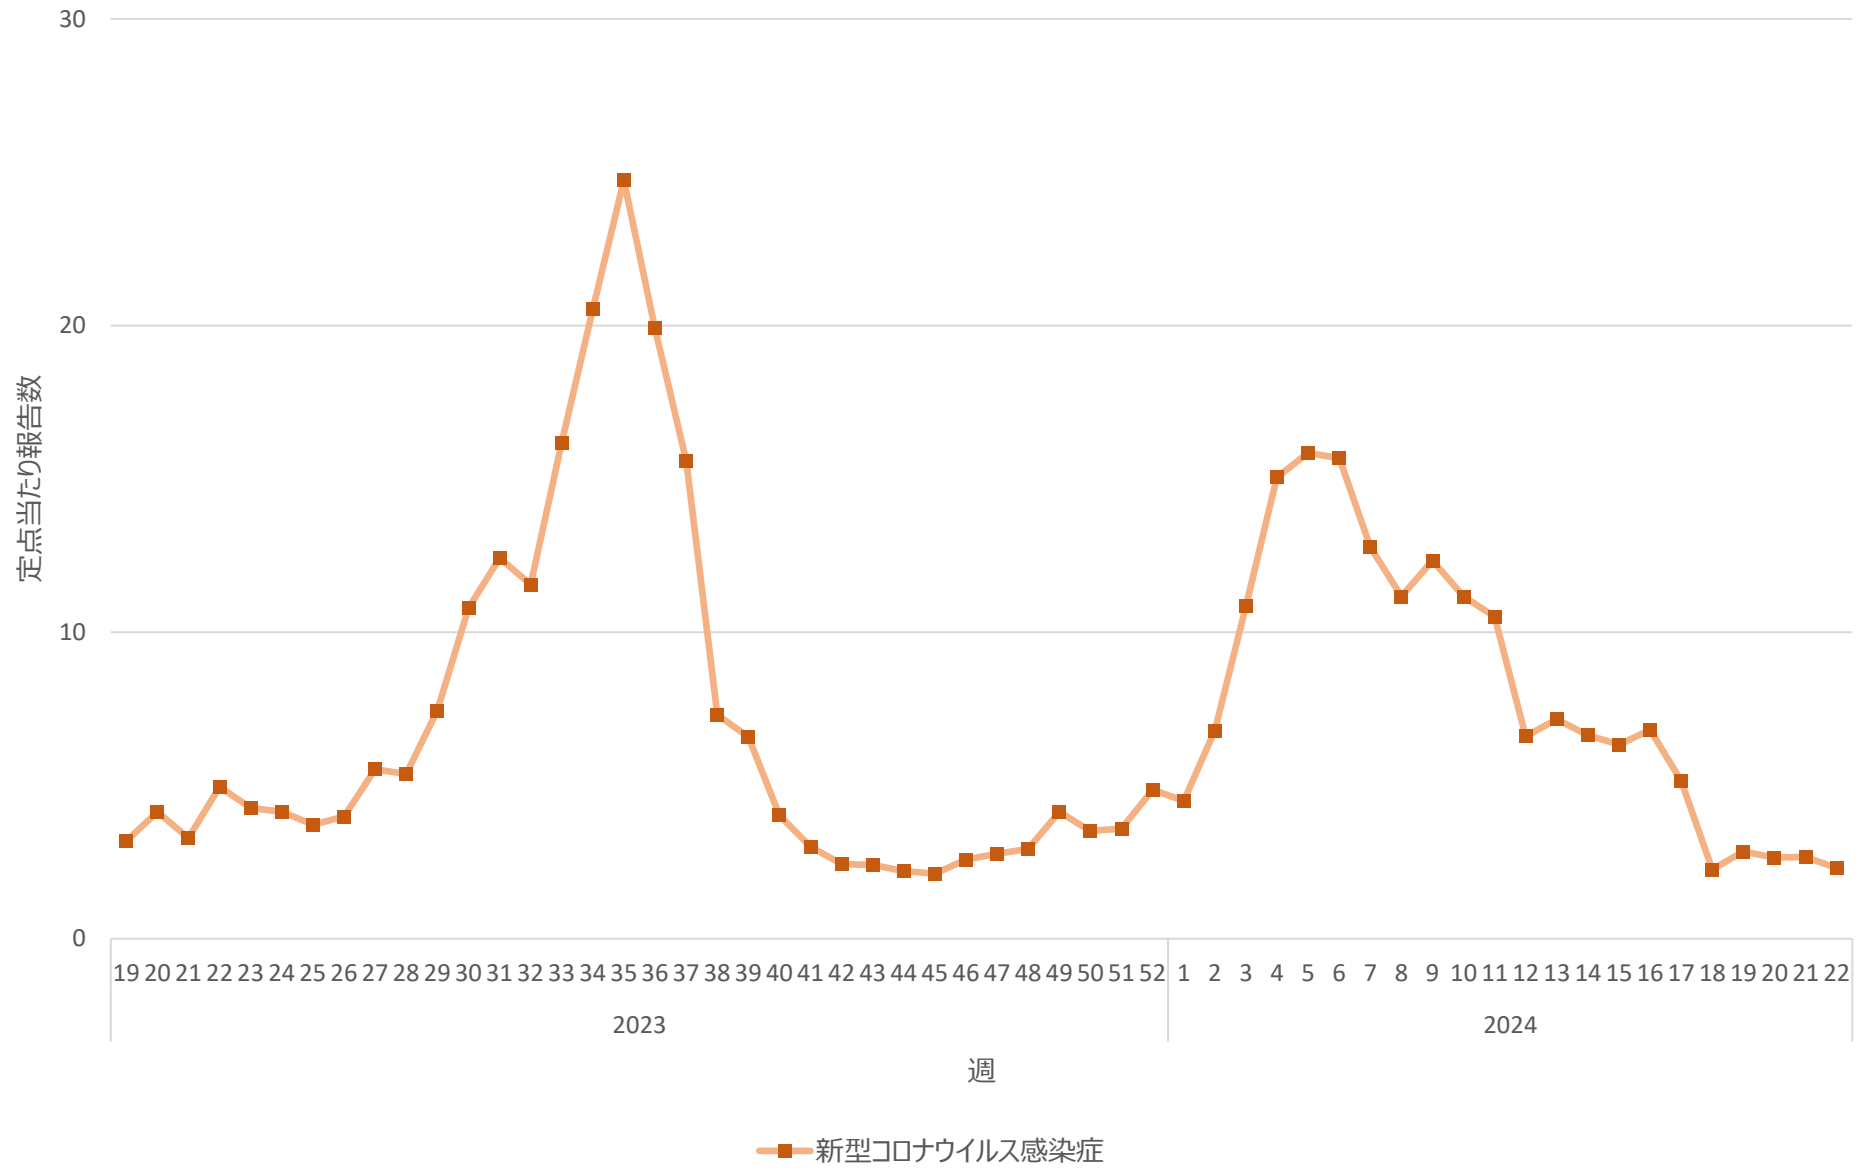

新型コロナウイルス感染症の定点当たり報告数の推移（全国）

新型コロナウイルス感染症の定点当たり報告数の推移（北海道）

新型コロナウイルス感染症の定点当たり報告数の推移（青森県）

新型コロナウイルス感染症の定点当たり報告数の推移（岩手県）

新型コロナウイルス感染症の定点当たり報告数の推移（宮城県）

新型コロナウイルス感染症の定点当たり報告数の推移（秋田県）

新型コロナウイルス感染症の定点当たり報告数の推移（山形県）

新型コロナウイルス感染症の定点当たり報告数の推移（福島県）

新型コロナウイルス感染症の定点当たり報告数の推移（茨城県）

新型コロナウイルス感染症の定点当たり報告数の推移（栃木県）

新型コロナウイルス感染症の定点当たり報告数の推移（群馬県）

新型コロナウイルス感染症の定点当たり報告数の推移（埼玉県）

新型コロナウイルス感染症の定点当たり報告数の推移（千葉県）

新型コロナウイルス感染症の定点当たり報告数の推移（東京都）