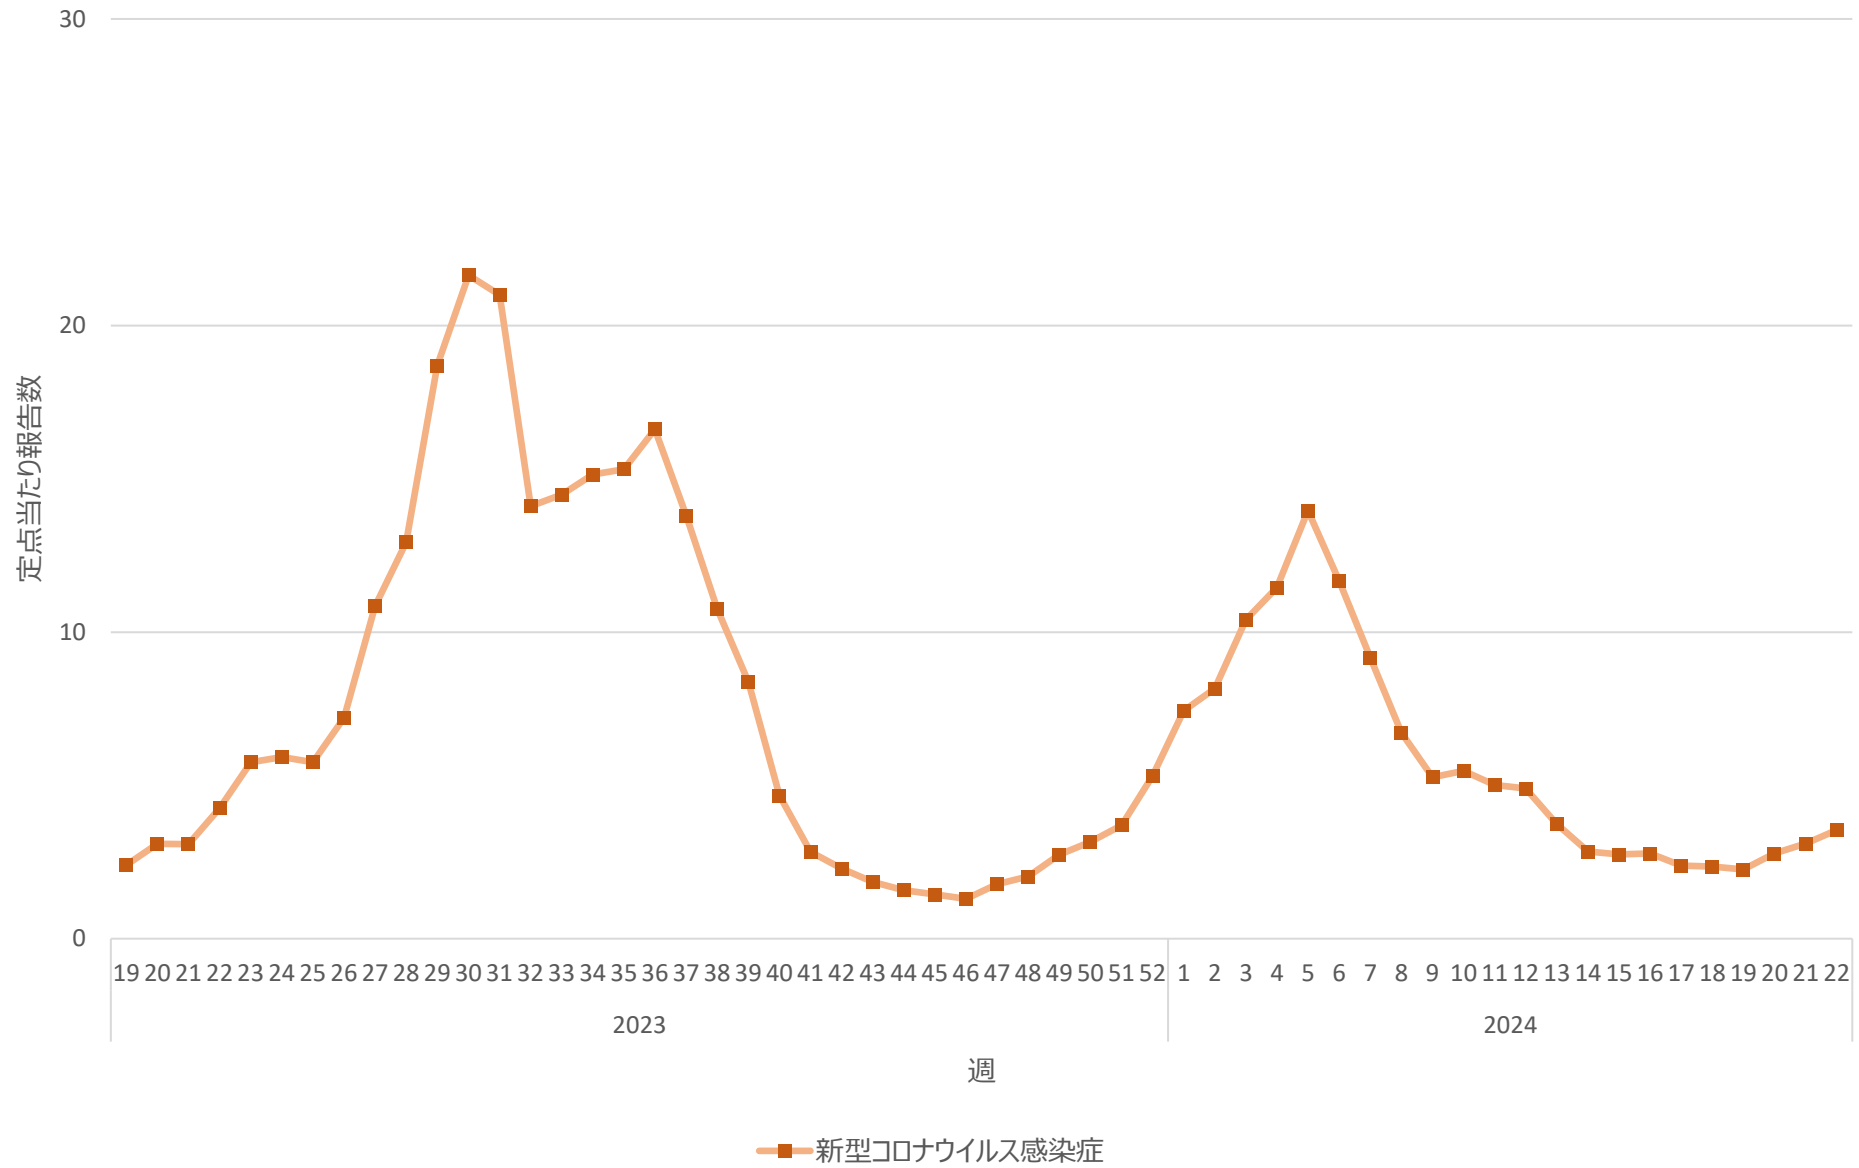

新型コロナウイルス感染症の定点当たり報告数の推移（山口県）

新型コロナウイルス感染症の定点当たり報告数の推移（徳島県）

新型コロナウイルス感染症の定点当たり報告数の推移（香川県）

新型コロナウイルス感染症の定点当たり報告数の推移（愛媛県）

新型コロナウイルス感染症の定点当たり報告数の推移（高知県）

新型コロナウイルス感染症の定点当たり報告数の推移（福岡県）

新型コロナウイルス感染症の定点当たり報告数の推移（佐賀県）