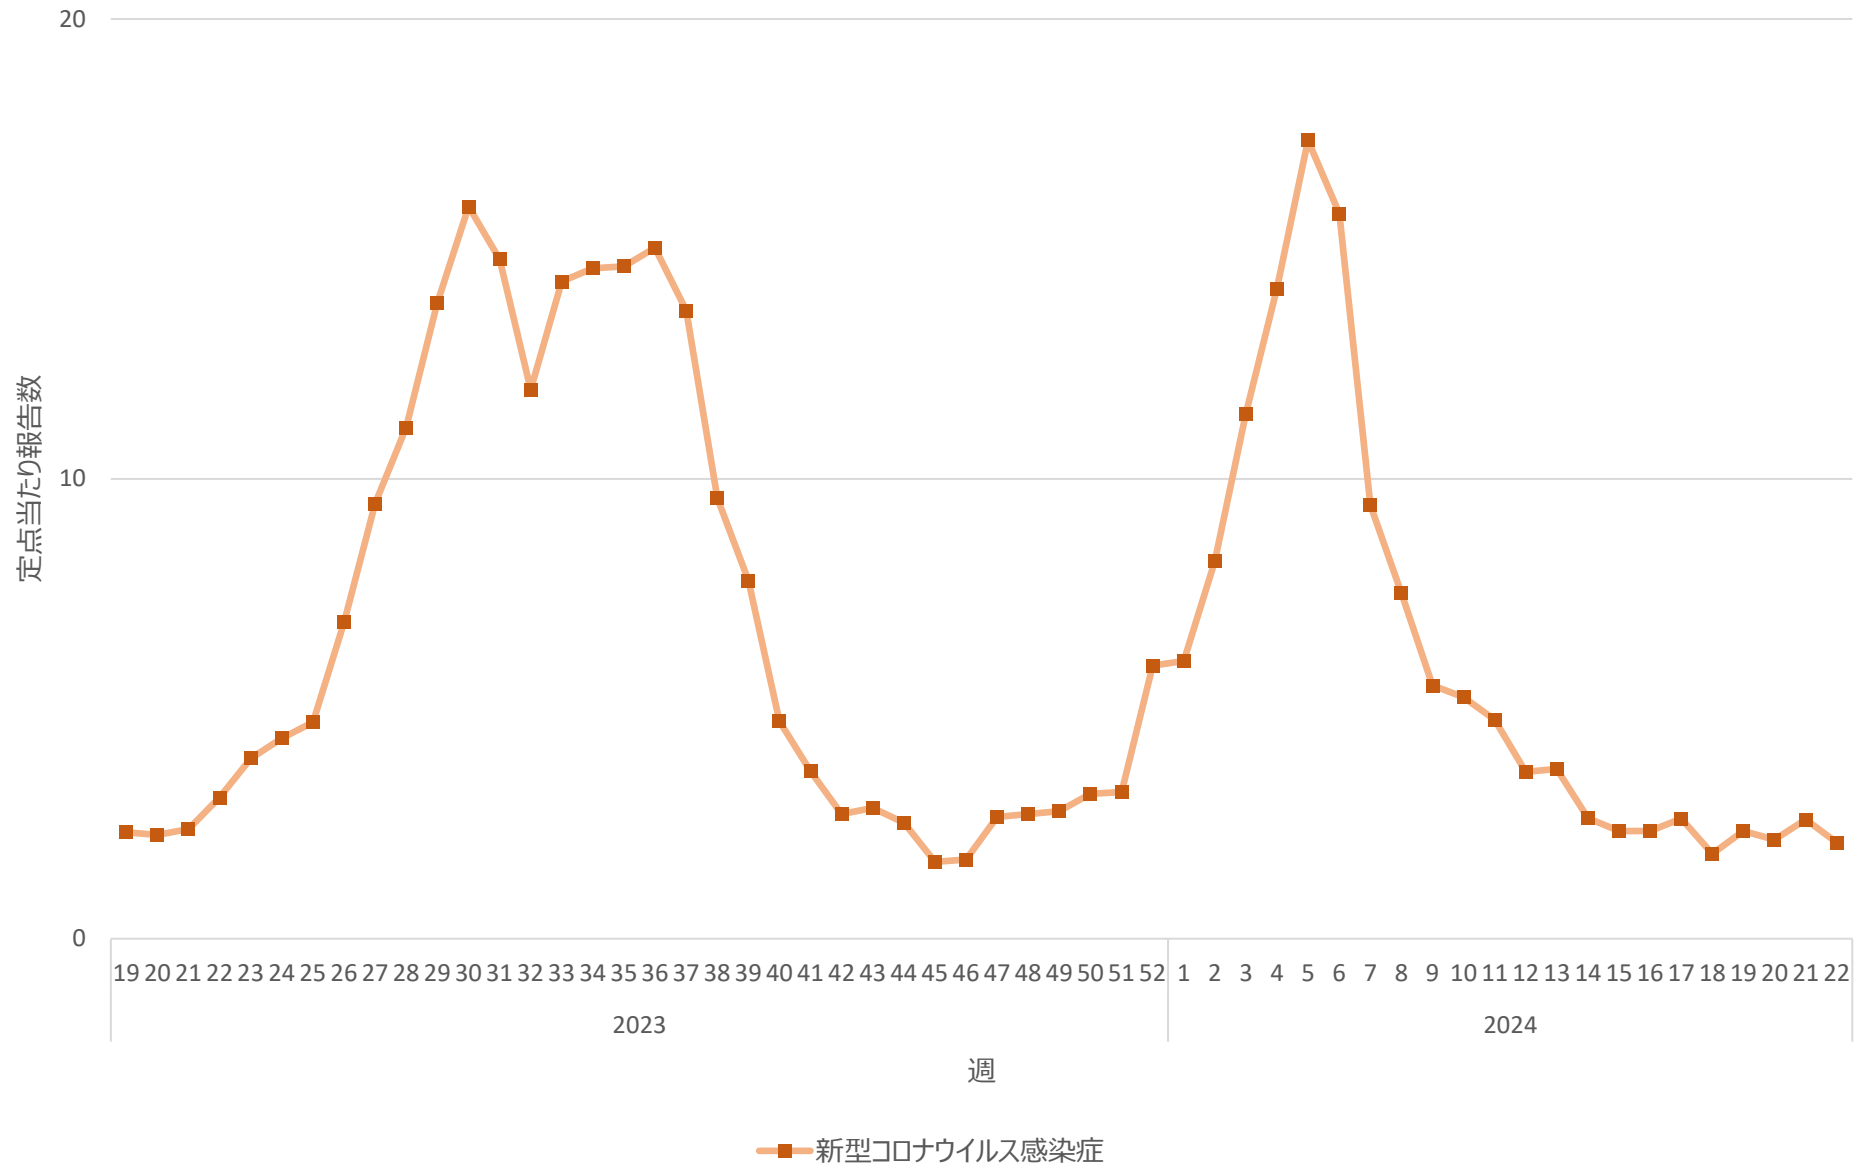

新型コロナウイルス感染症の定点当たり報告数の推移（兵庫県）

新型コロナウイルス感染症の定点当たり報告数の推移（奈良県）

新型コロナウイルス感染症の定点当たり報告数の推移（和歌山県）

新型コロナウイルス感染症の定点当たり報告数の推移（鳥取県）

新型コロナウイルス感染症の定点当たり報告数の推移（島根県）

新型コロナウイルス感染症の定点当たり報告数の推移（岡山県）

新型コロナウイルス感染症の定点当たり報告数の推移（広島県）