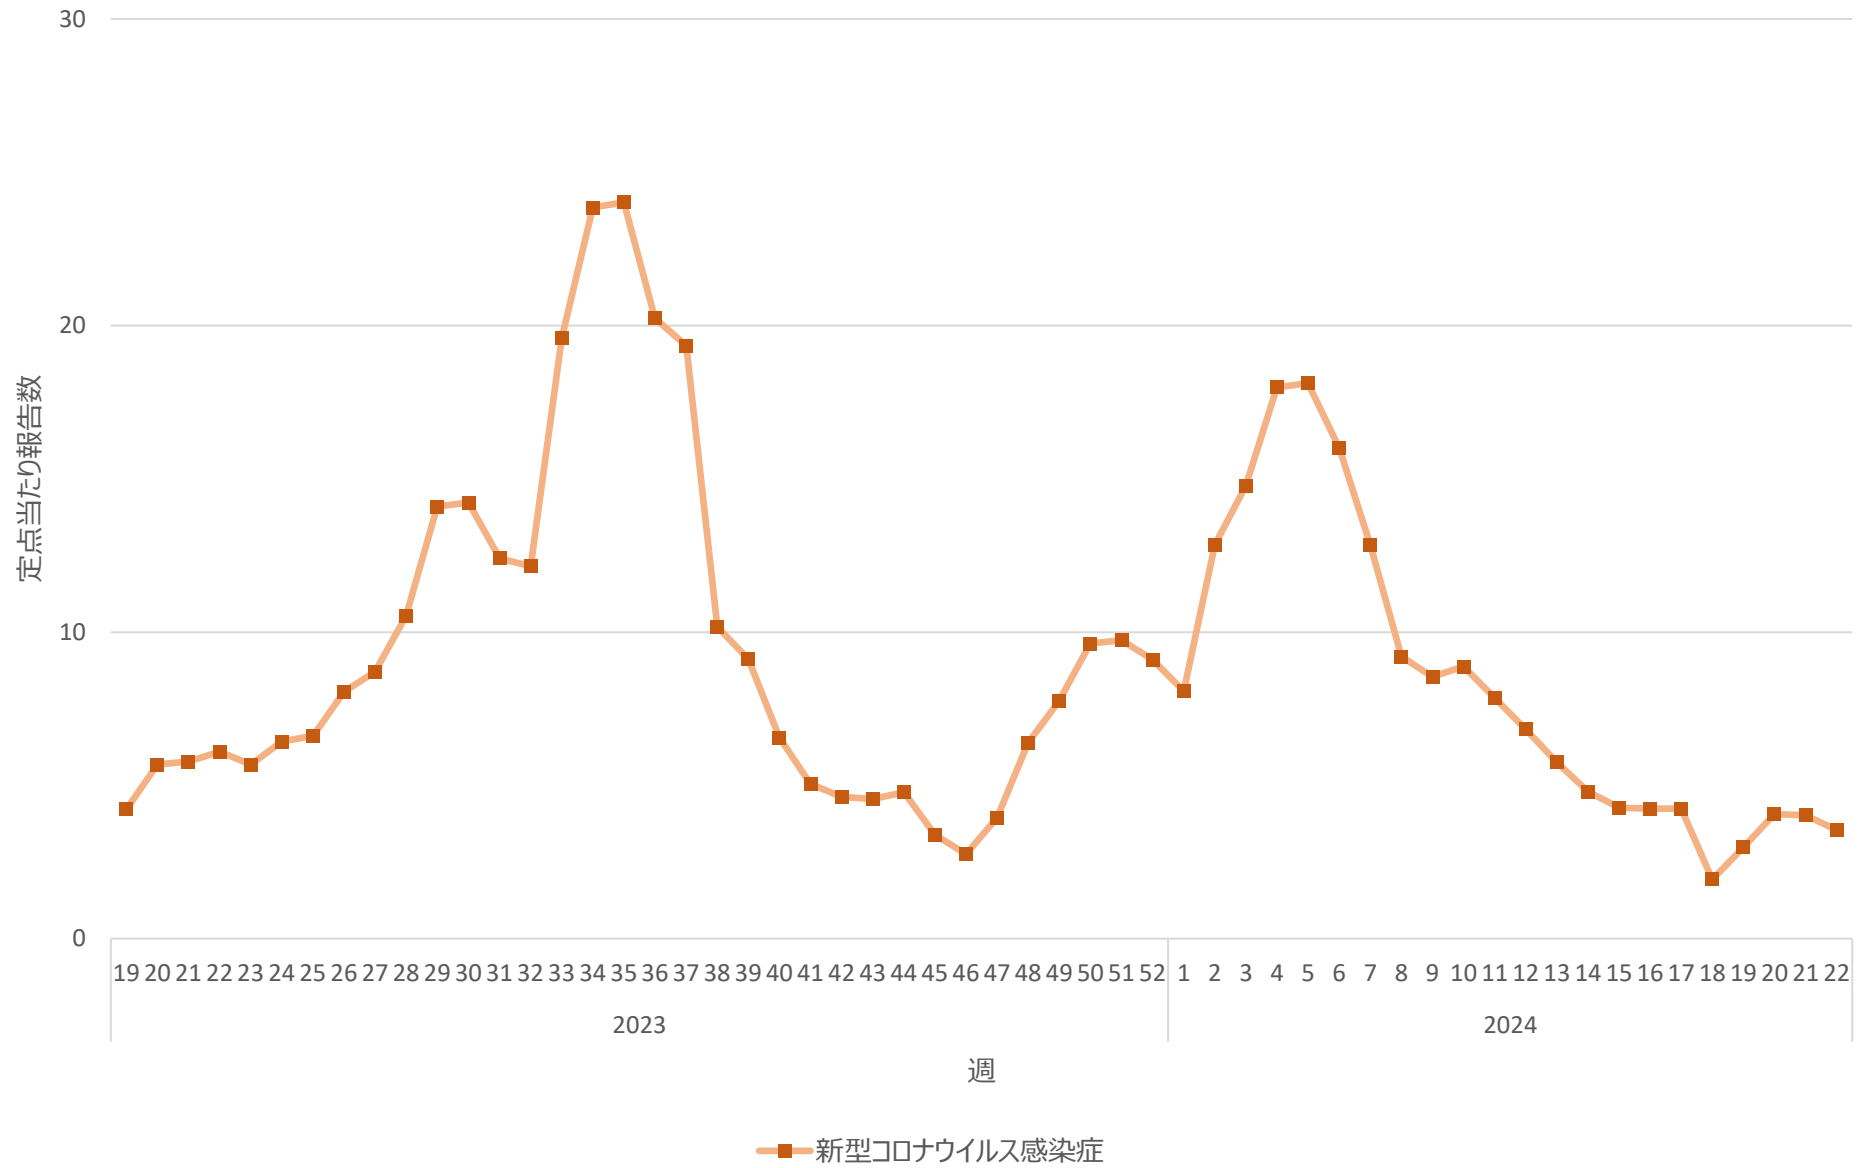

新型コロナウイルス感染症の定点当たり報告数の推移（神奈川県）

新型コロナウイルス感染症の定点当たり報告数の推移（新潟県）

新型コロナウイルス感染症の定点当たり報告数の推移（富山県）

新型コロナウイルス感染症の定点当たり報告数の推移（石川県）

新型コロナウイルス感染症の定点当たり報告数の推移（福井県）

新型コロナウイルス感染症の定点当たり報告数の推移（山梨県）

新型コロナウイルス感染症の定点当たり報告数の推移（長野県）