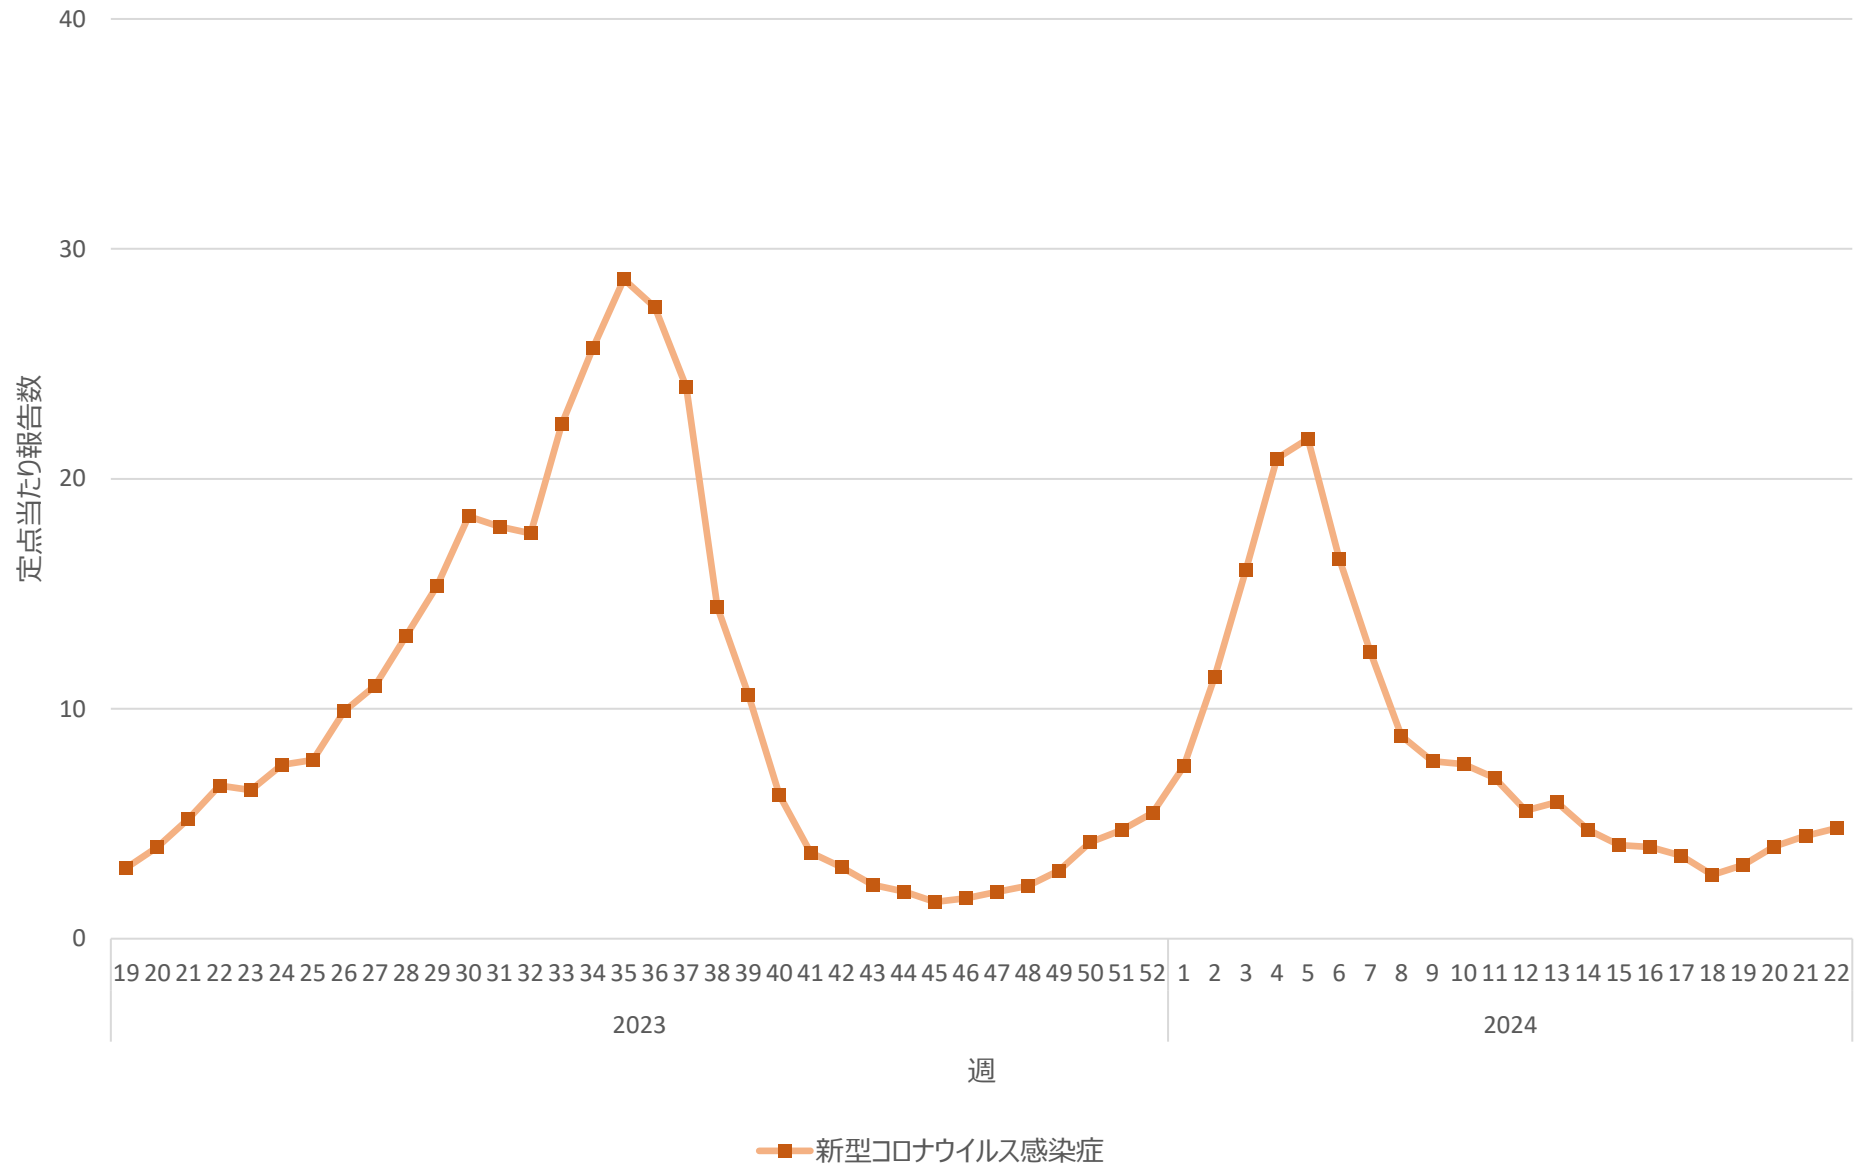

新型コロナウイルス感染症の定点当たり報告数の推移（全国）

新型コロナウイルス感染症の定点当たり報告数の推移（北海道）

新型コロナウイルス感染症の定点当たり報告数の推移（青森県）

新型コロナウイルス感染症の定点当たり報告数の推移（岩手県）

新型コロナウイルス感染症の定点当たり報告数の推移（宮城県）

新型コロナウイルス感染症の定点当たり報告数の推移（秋田県）

新型コロナウイルス感染症の定点当たり報告数の推移（山形県）

新型コロナウイルス感染症の定点当たり報告数の推移（福島県）

新型コロナウイルス感染症の定点当たり報告数の推移（茨城県）

新型コロナウイルス感染症の定点当たり報告数の推移（栃木県）

新型コロナウイルス感染症の定点当たり報告数の推移（群馬県）

新型コロナウイルス感染症の定点当たり報告数の推移（埼玉県）

新型コロナウイルス感染症の定点当たり報告数の推移（千葉県）

新型コロナウイルス感染症の定点当たり報告数の推移（東京都）