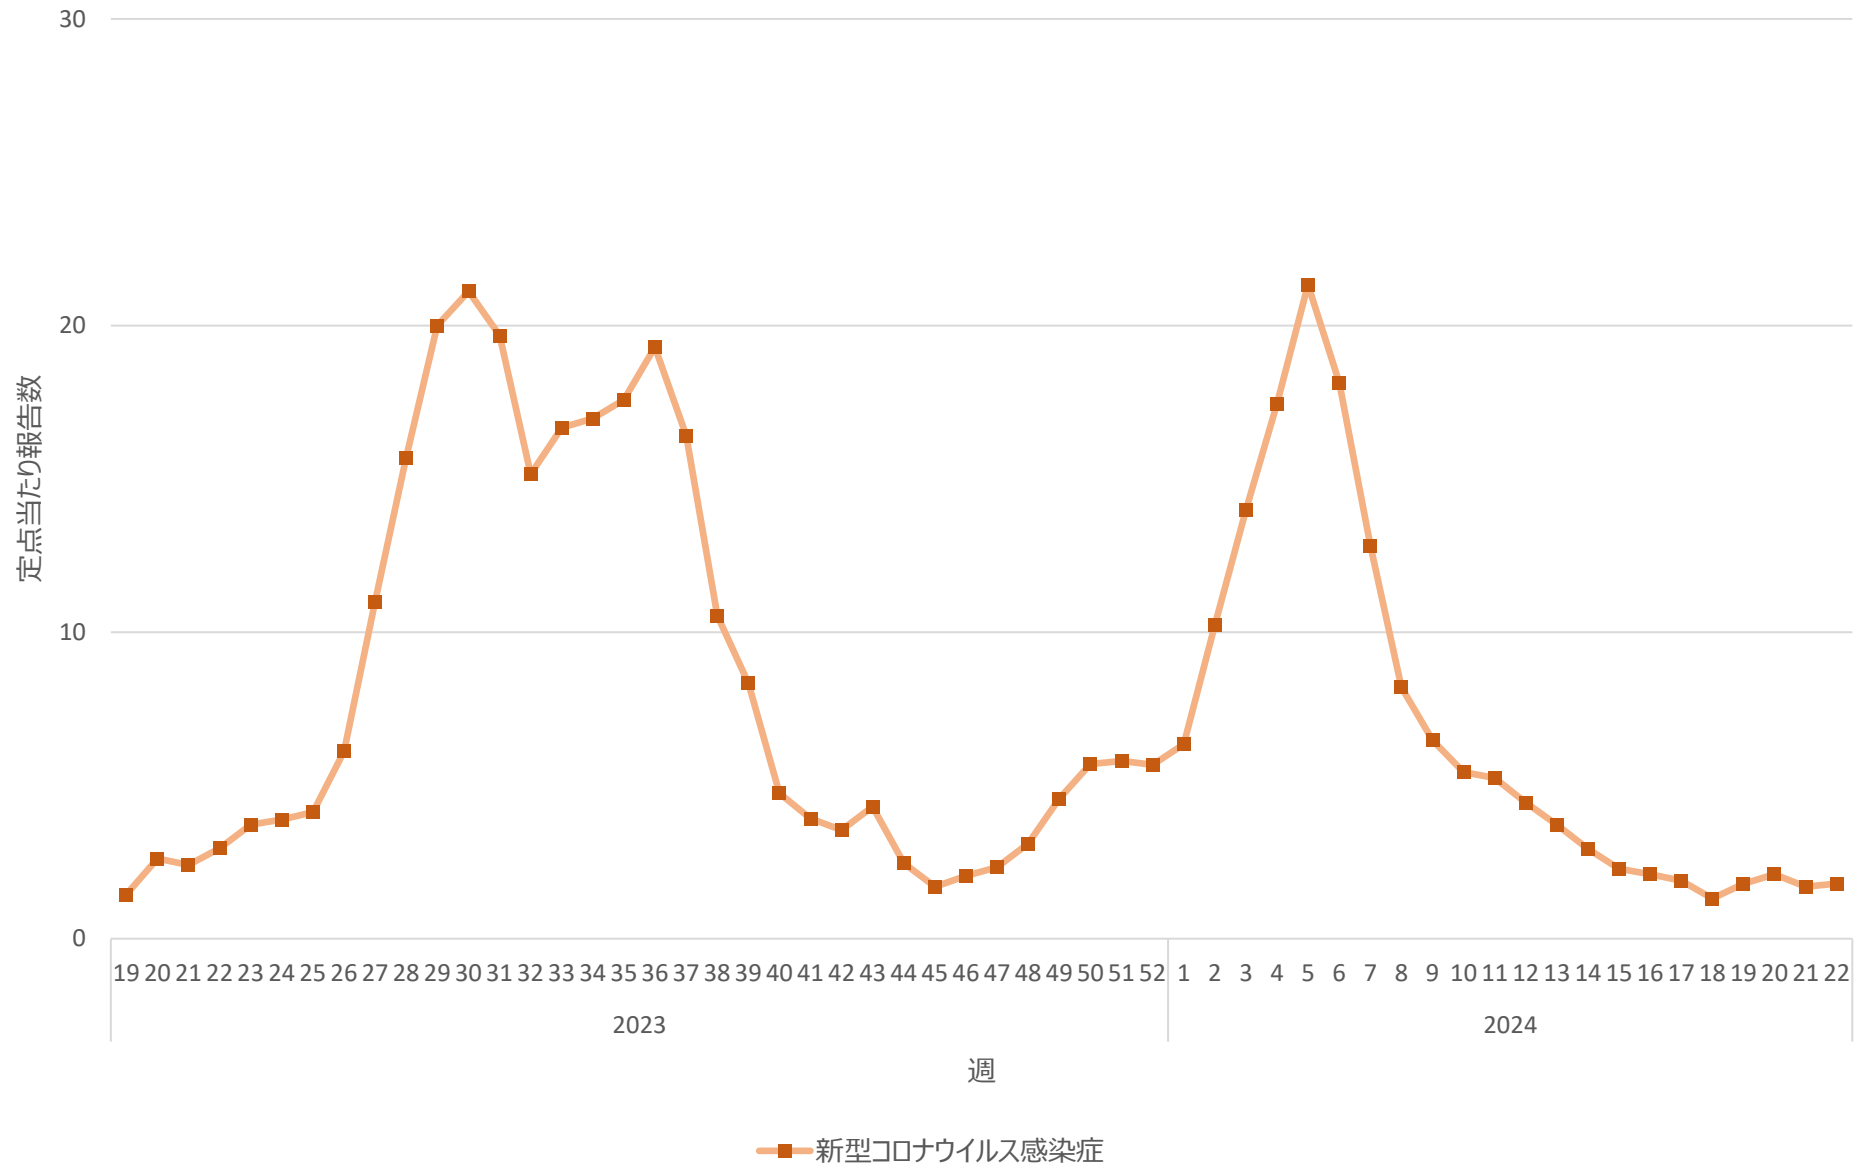

新型コロナウイルス感染症の定点当たり報告数の推移（山口県）

新型コロナウイルス感染症の定点当たり報告数の推移（徳島県）

新型コロナウイルス感染症の定点当たり報告数の推移（香川県）

新型コロナウイルス感染症の定点当たり報告数の推移（愛媛県）

新型コロナウイルス感染症の定点当たり報告数の推移（高知県）

新型コロナウイルス感染症の定点当たり報告数の推移（福岡県）

新型コロナウイルス感染症の定点当たり報告数の推移（佐賀県）