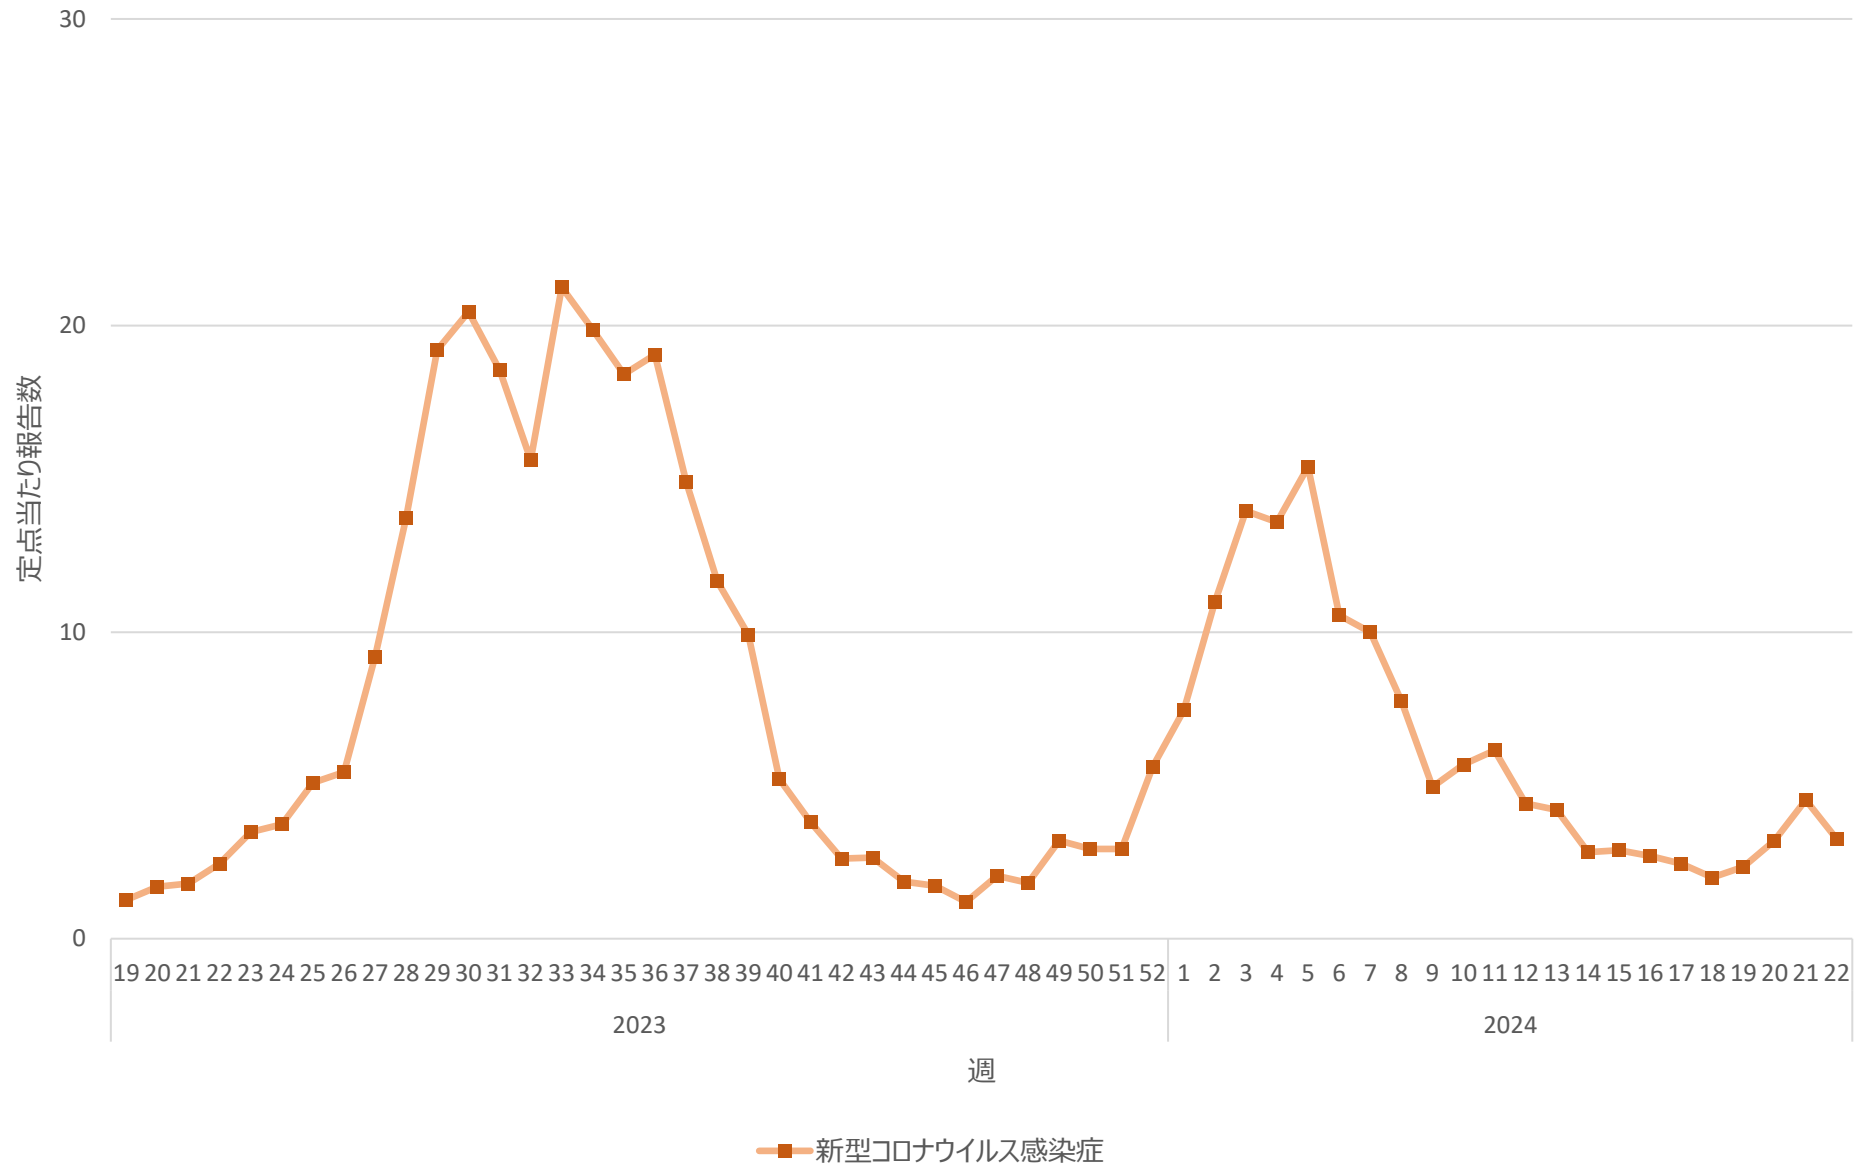

新型コロナウイルス感染症の定点当たり報告数の推移（山口県）

新型コロナウイルス感染症の定点当たり報告数の推移（徳島県）

新型コロナウイルス感染症の定点当たり報告数の推移（香川県）

新型コロナウイルス感染症の定点当たり報告数の推移（愛媛県）

新型コロナウイルス感染症の定点当たり報告数の推移（高知県）

新型コロナウイルス感染症の定点当たり報告数の推移（福岡県）

新型コロナウイルス感染症の定点当たり報告数の推移（佐賀県）