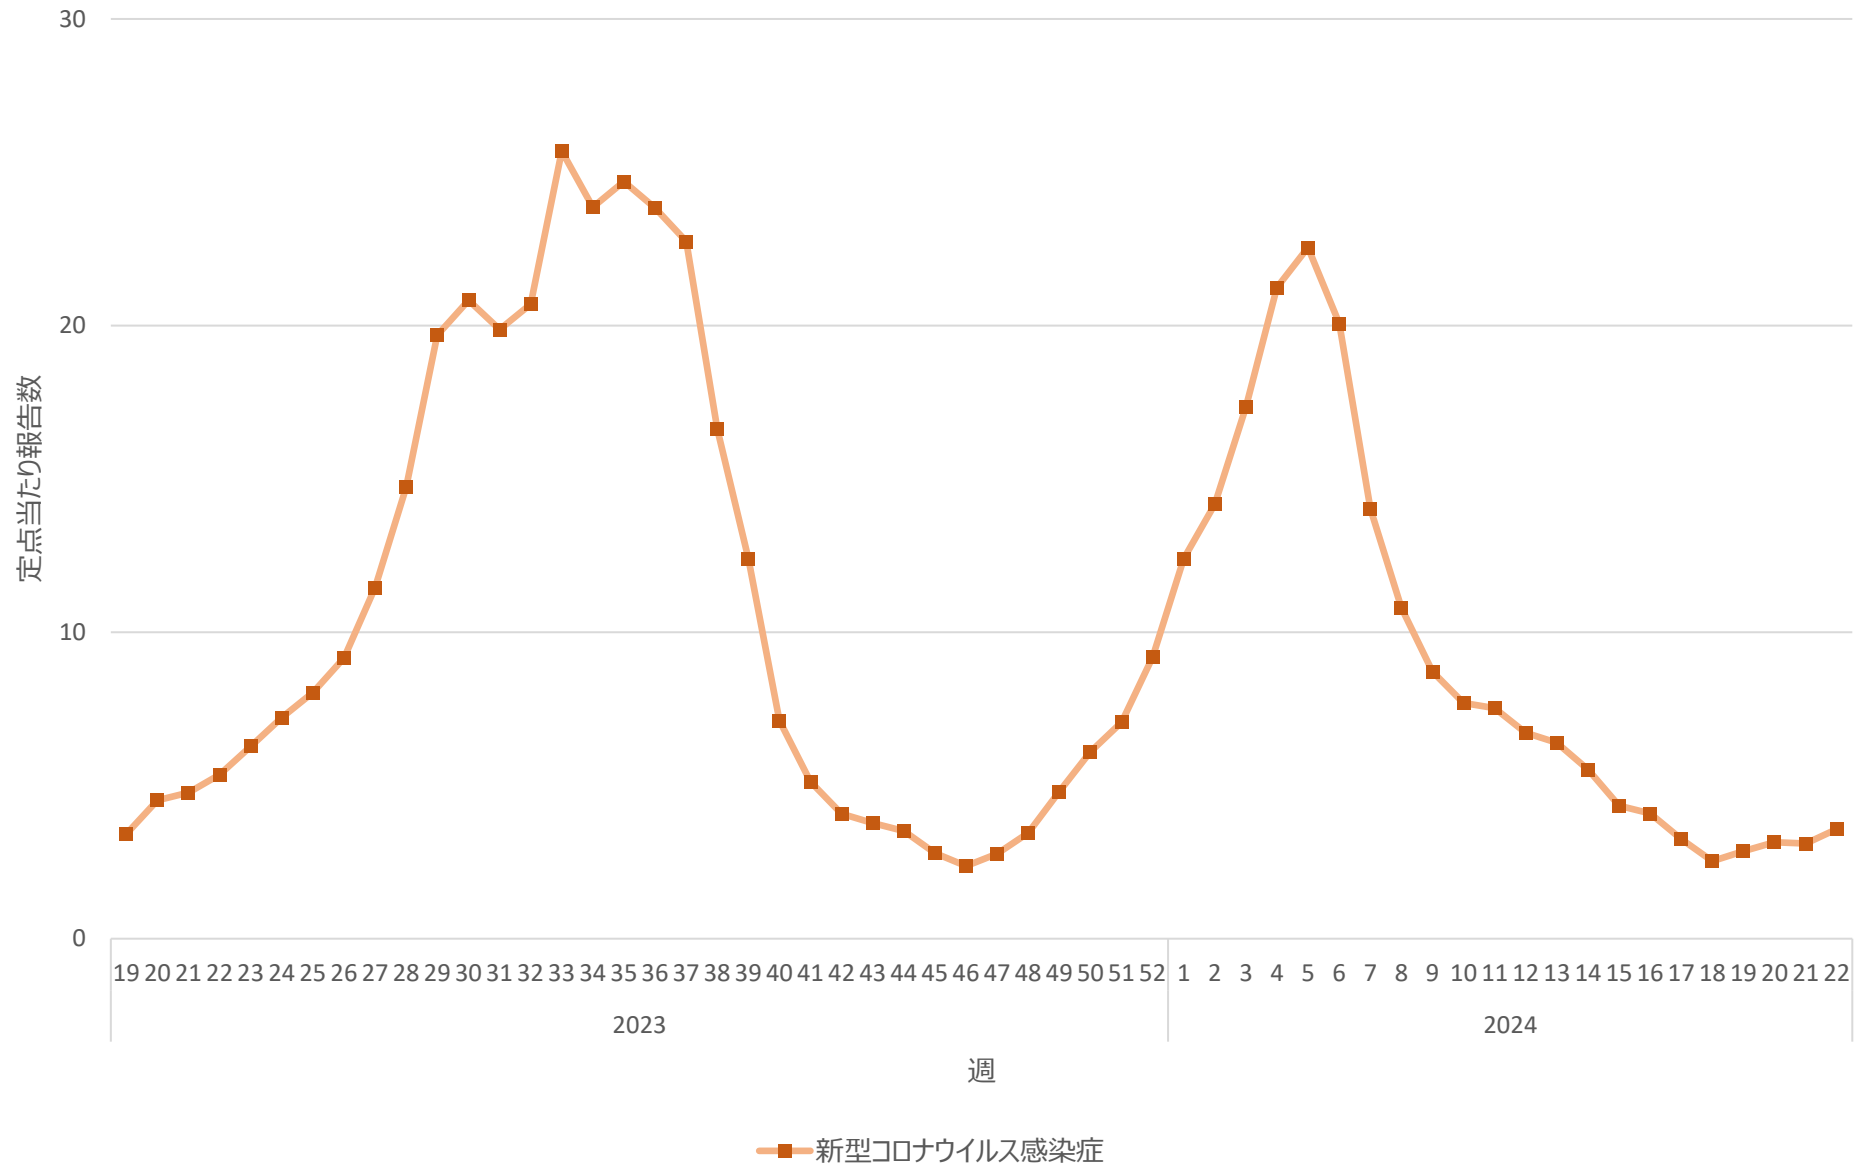

新型コロナウイルス感染症の定点当たり報告数の推移（三重県）

新型コロナウイルス感染症の定点当たり報告数の推移（愛知県）