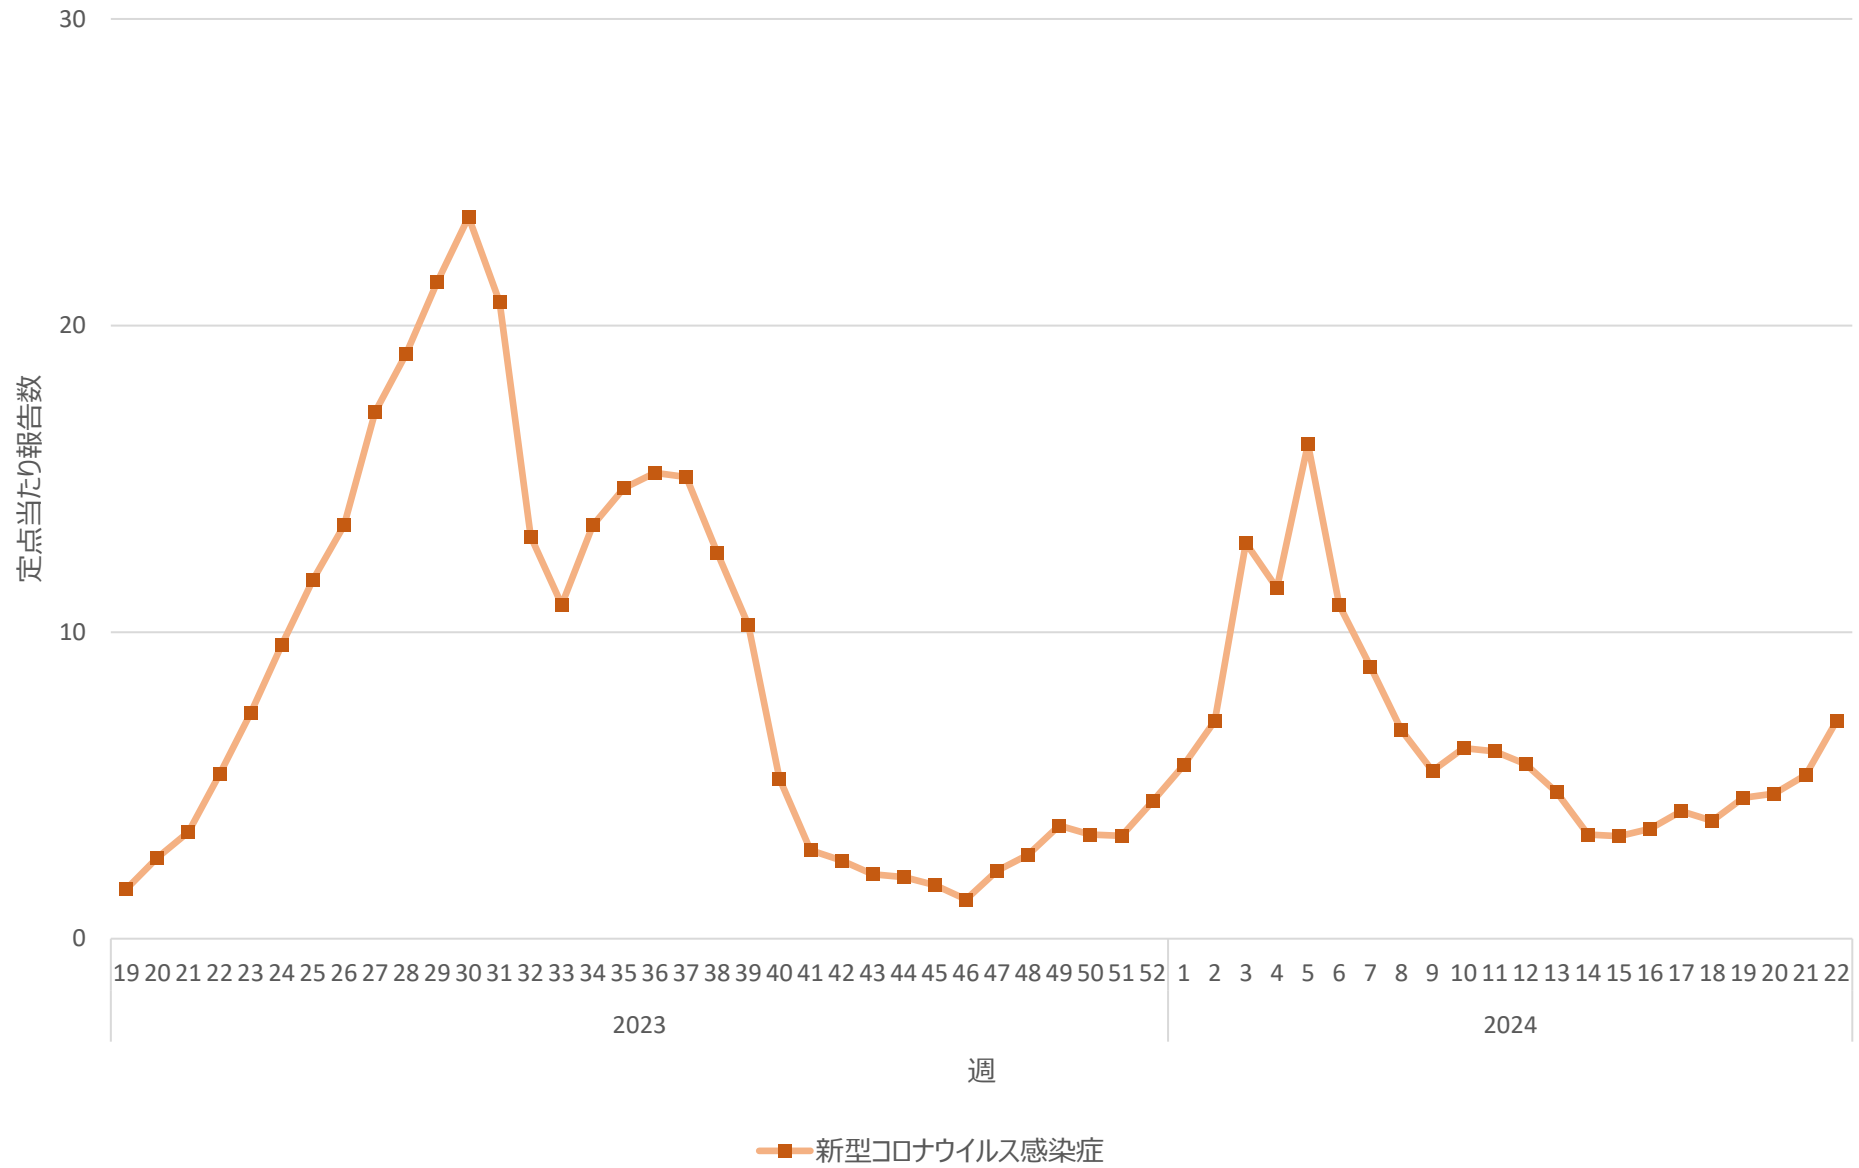

新型コロナウイルス感染症の定点当たり報告数の推移（長崎県）

新型コロナウイルス感染症の定点当たり報告数の推移（熊本県）

新型コロナウイルス感染症の定点当たり報告数の推移（大分県）

新型コロナウイルス感染症の定点当たり報告数の推移（宮崎県）

新型コロナウイルス感染症の定点当たり報告数の推移（鹿児島県）

新型コロナウイルス感染症の定点当たり報告数の推移（沖縄県）