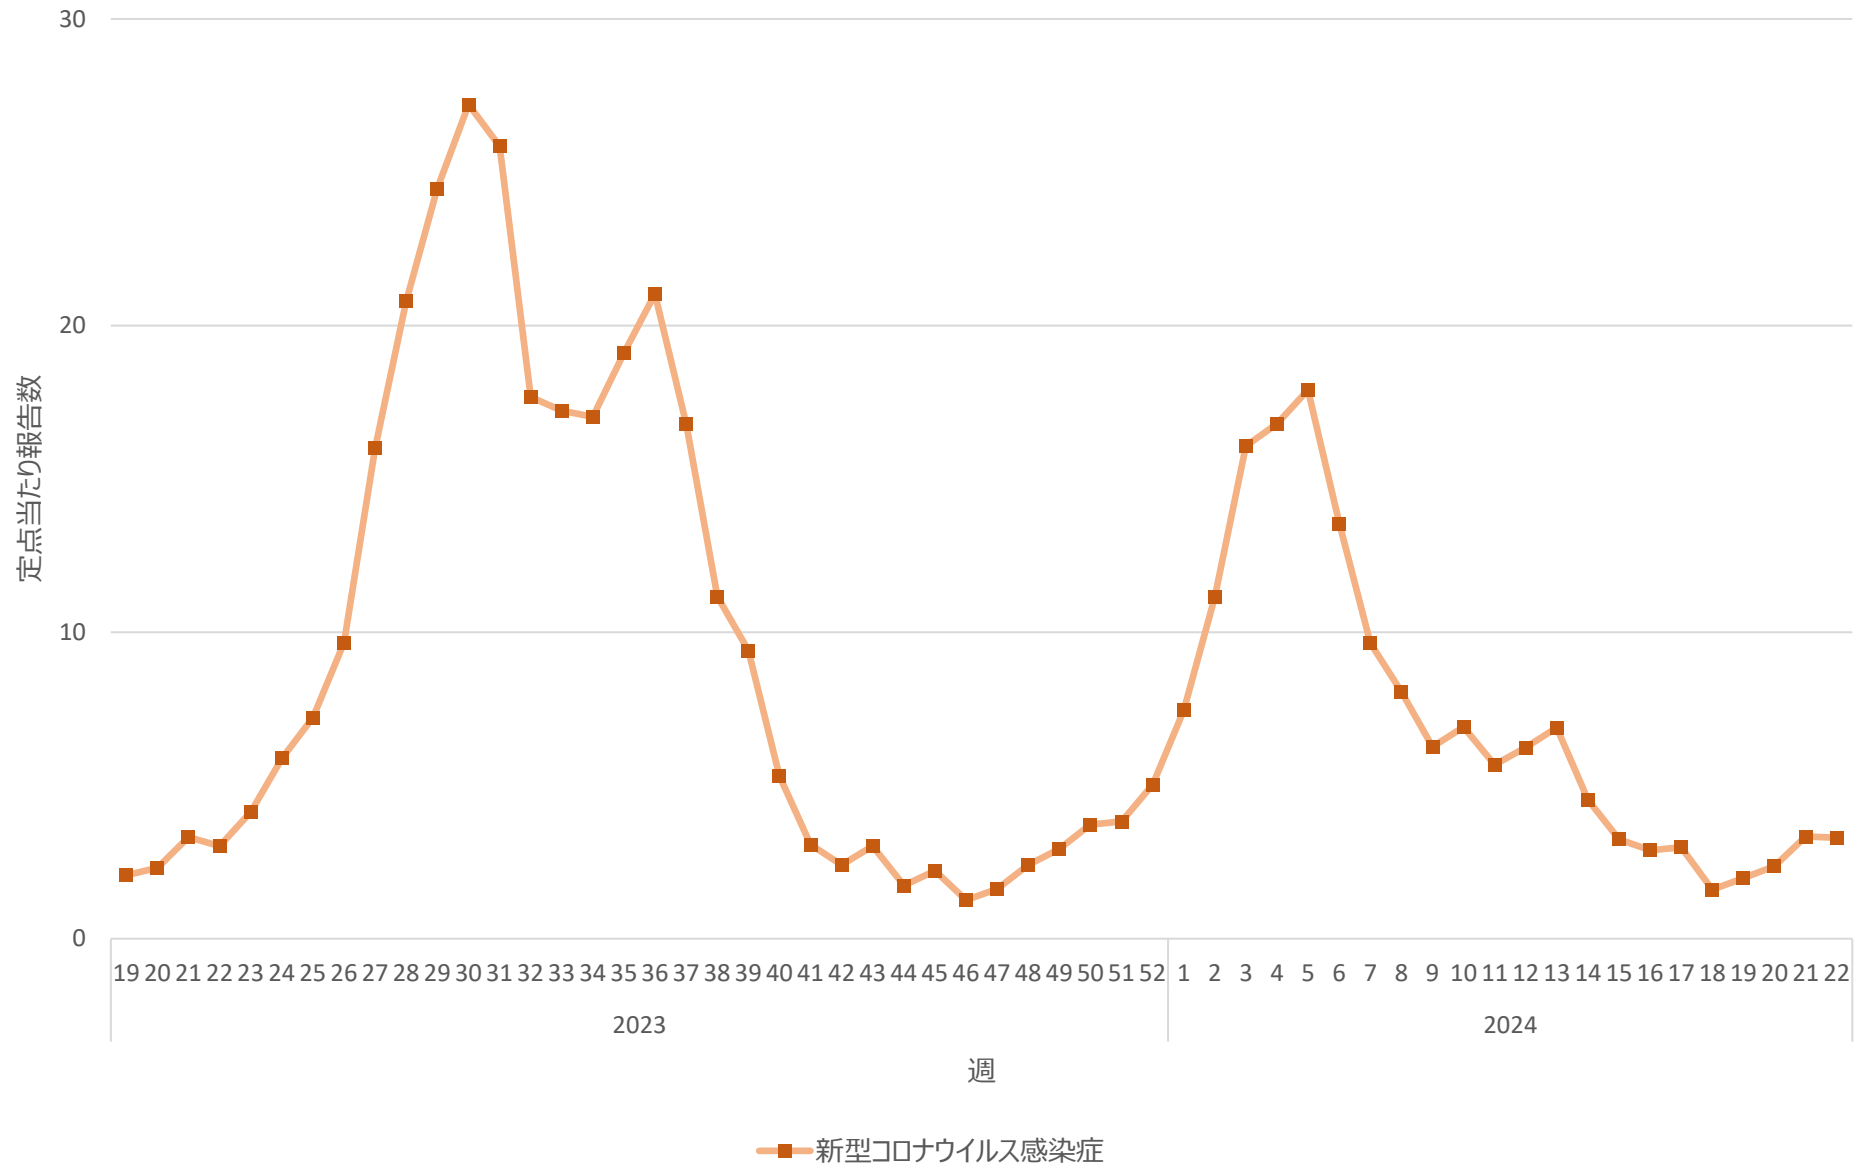

新型コロナウイルス感染症の定点当たり報告数の推移（鹿児島県）

新型コロナウイルス感染症の定点当たり報告数の推移（宮崎県）