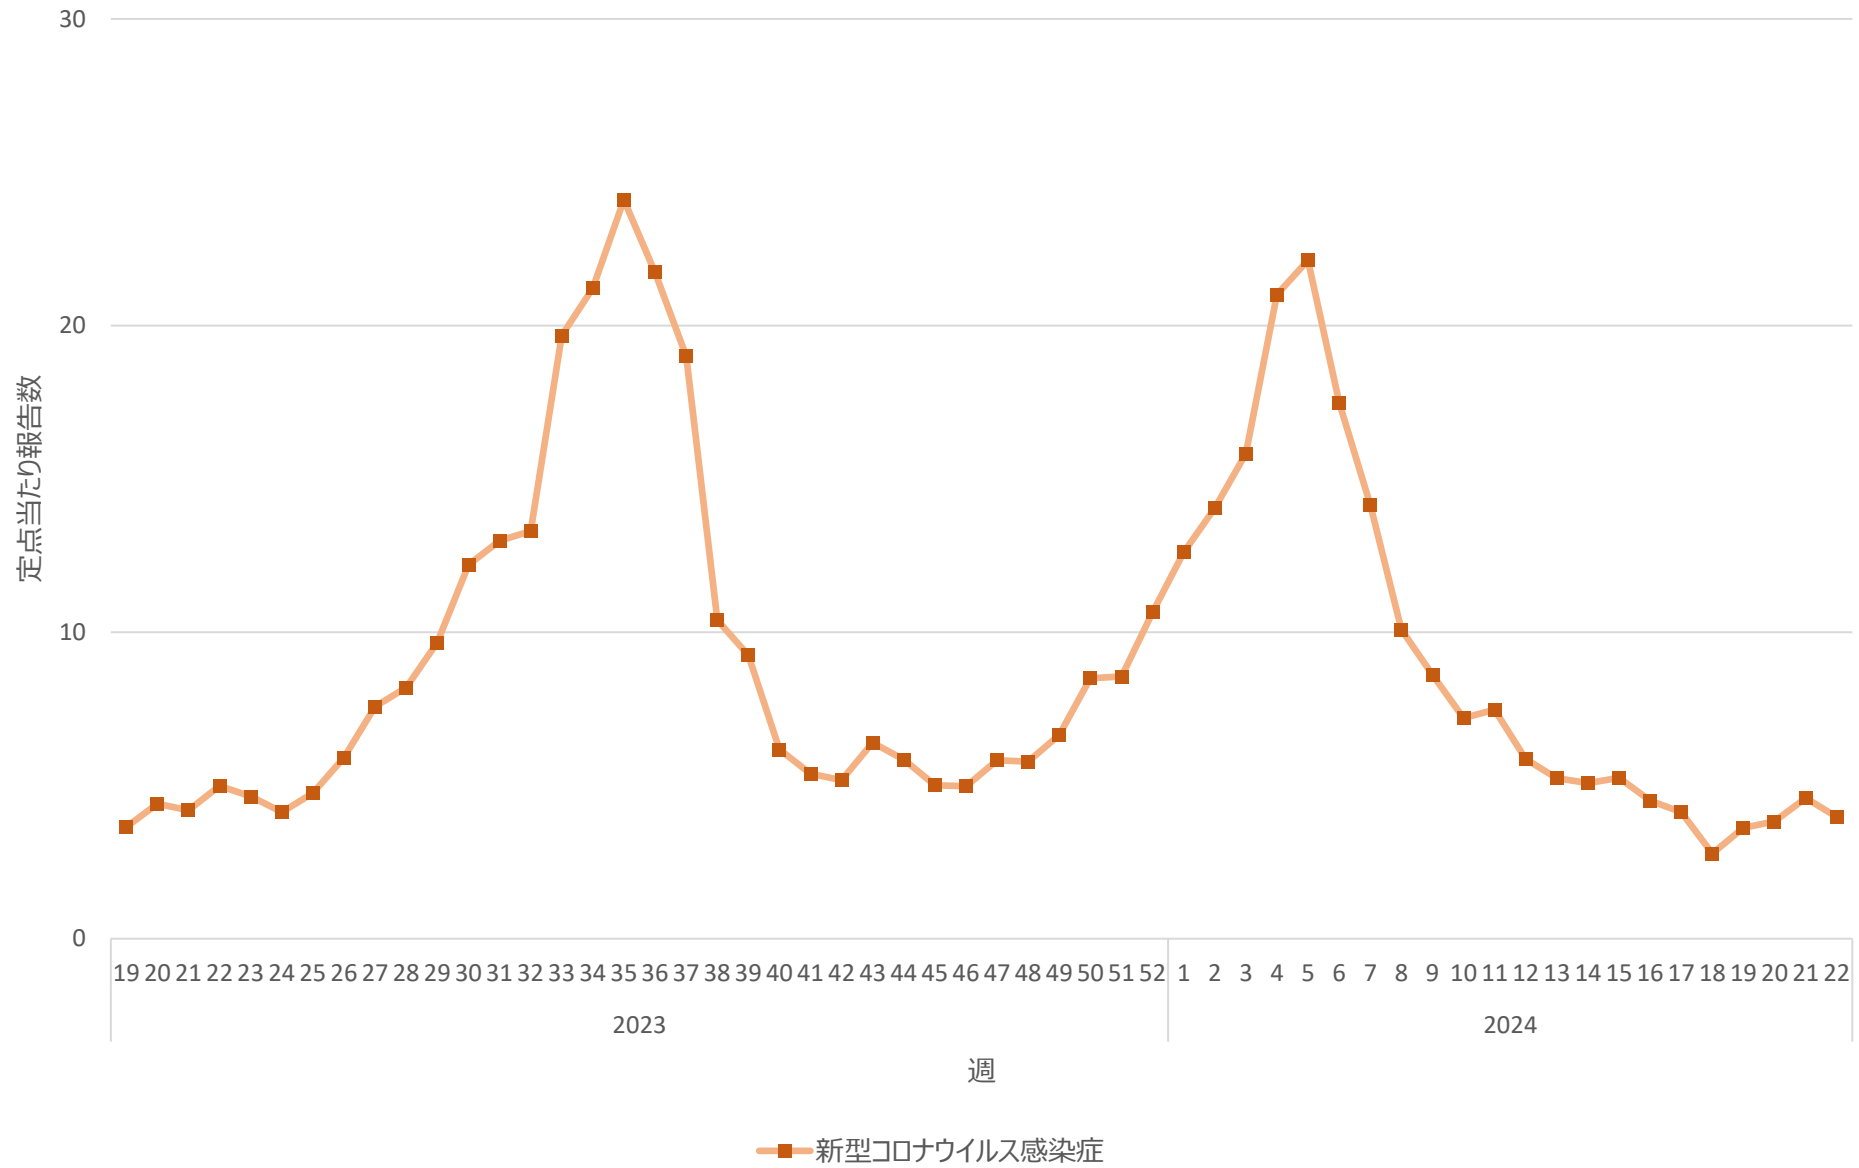

新型コロナウイルス感染症の定点当たり報告数の推移（神奈川県）

新型コロナウイルス感染症の定点当たり報告数の推移（新潟県）

新型コロナウイルス感染症の定点当たり報告数の推移（富山県）

新型コロナウイルス感染症の定点当たり報告数の推移（石川県）

新型コロナウイルス感染症の定点当たり報告数の推移（福井県）

新型コロナウイルス感染症の定点当たり報告数の推移（山梨県）

新型コロナウイルス感染症の定点当たり報告数の推移（長野県）