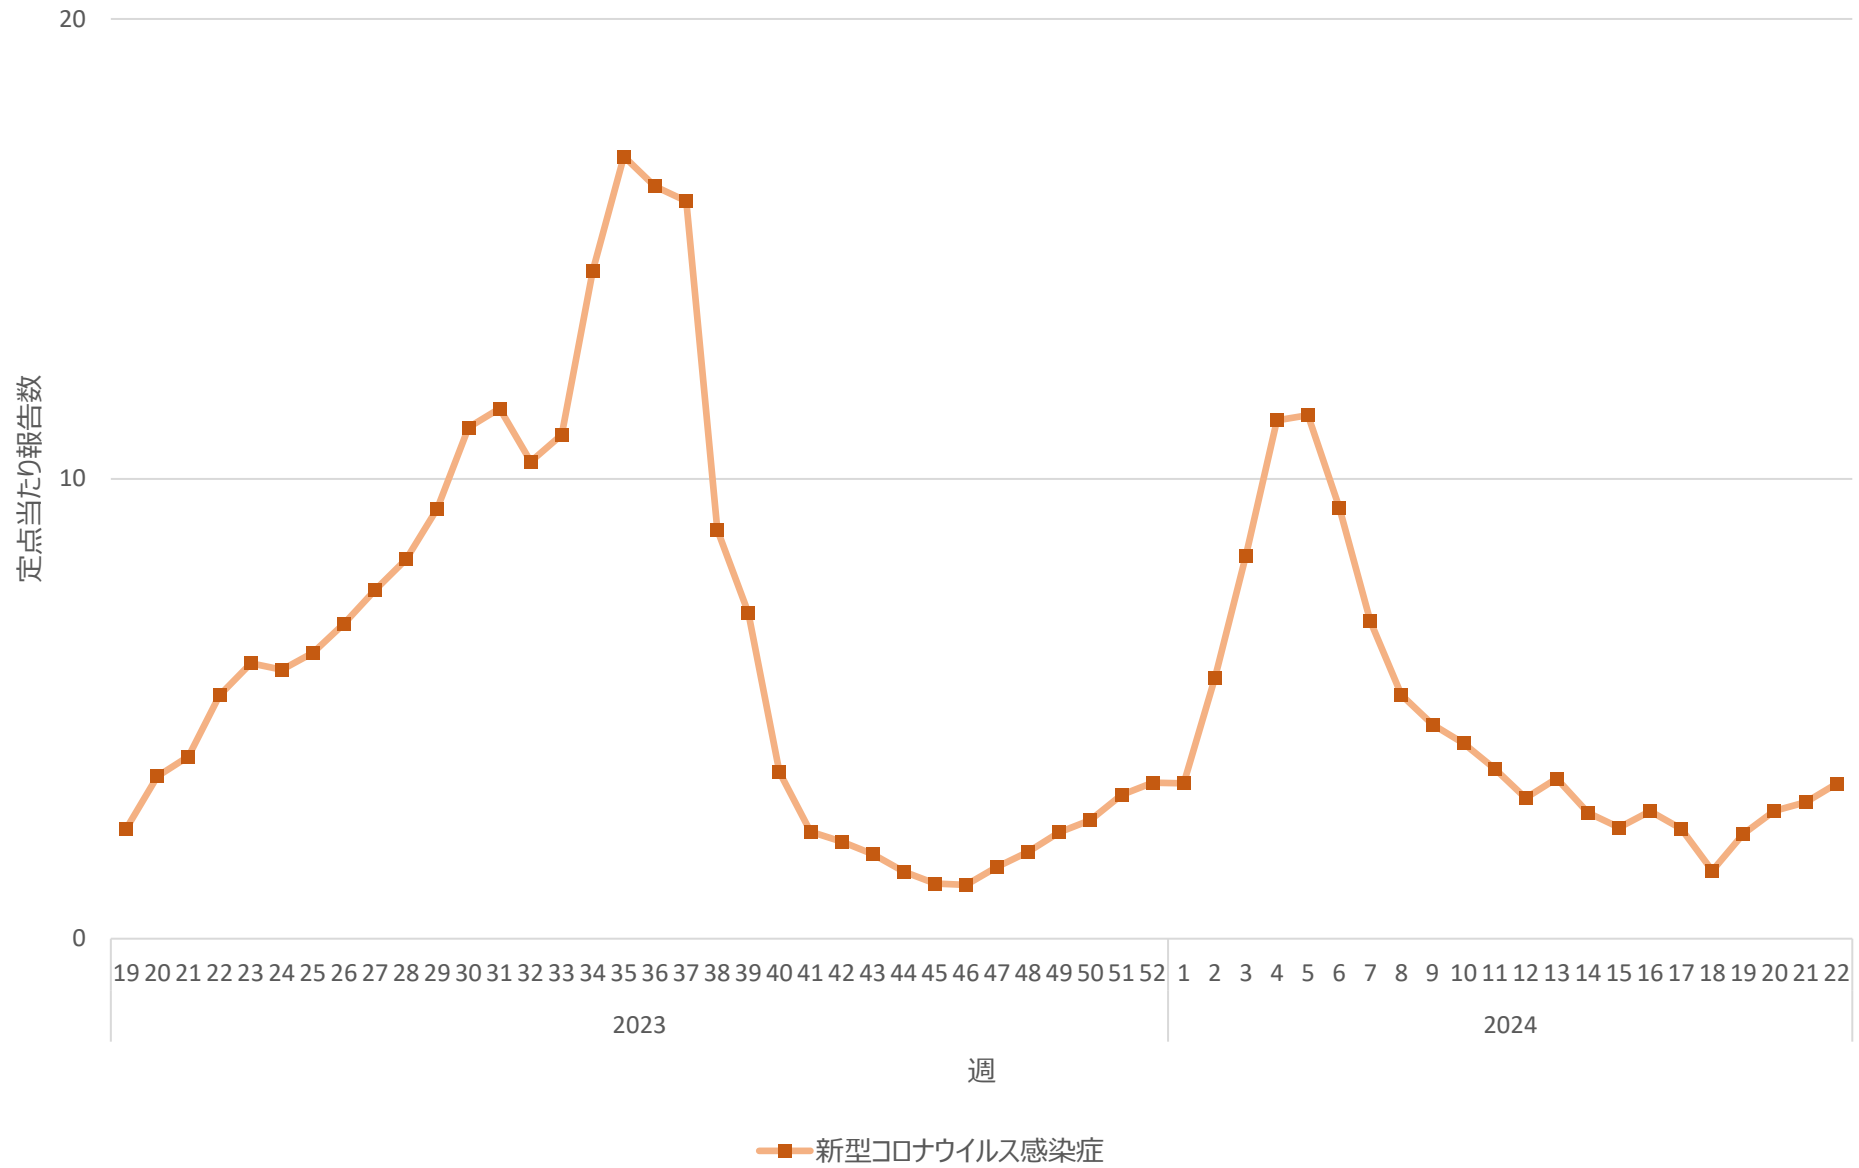

新型コロナウイルス感染症の定点当たり報告数の推移（全国）

新型コロナウイルス感染症の定点当たり報告数の推移（北海道）

新型コロナウイルス感染症の定点当たり報告数の推移（青森県）

新型コロナウイルス感染症の定点当たり報告数の推移（岩手県）

新型コロナウイルス感染症の定点当たり報告数の推移（宮城県）

新型コロナウイルス感染症の定点当たり報告数の推移（秋田県）

新型コロナウイルス感染症の定点当たり報告数の推移（山形県）

新型コロナウイルス感染症の定点当たり報告数の推移（福島県）

新型コロナウイルス感染症の定点当たり報告数の推移（茨城県）

新型コロナウイルス感染症の定点当たり報告数の推移（栃木県）

新型コロナウイルス感染症の定点当たり報告数の推移（群馬県）

新型コロナウイルス感染症の定点当たり報告数の推移（埼玉県）

新型コロナウイルス感染症の定点当たり報告数の推移（千葉県）

新型コロナウイルス感染症の定点当たり報告数の推移（東京都）