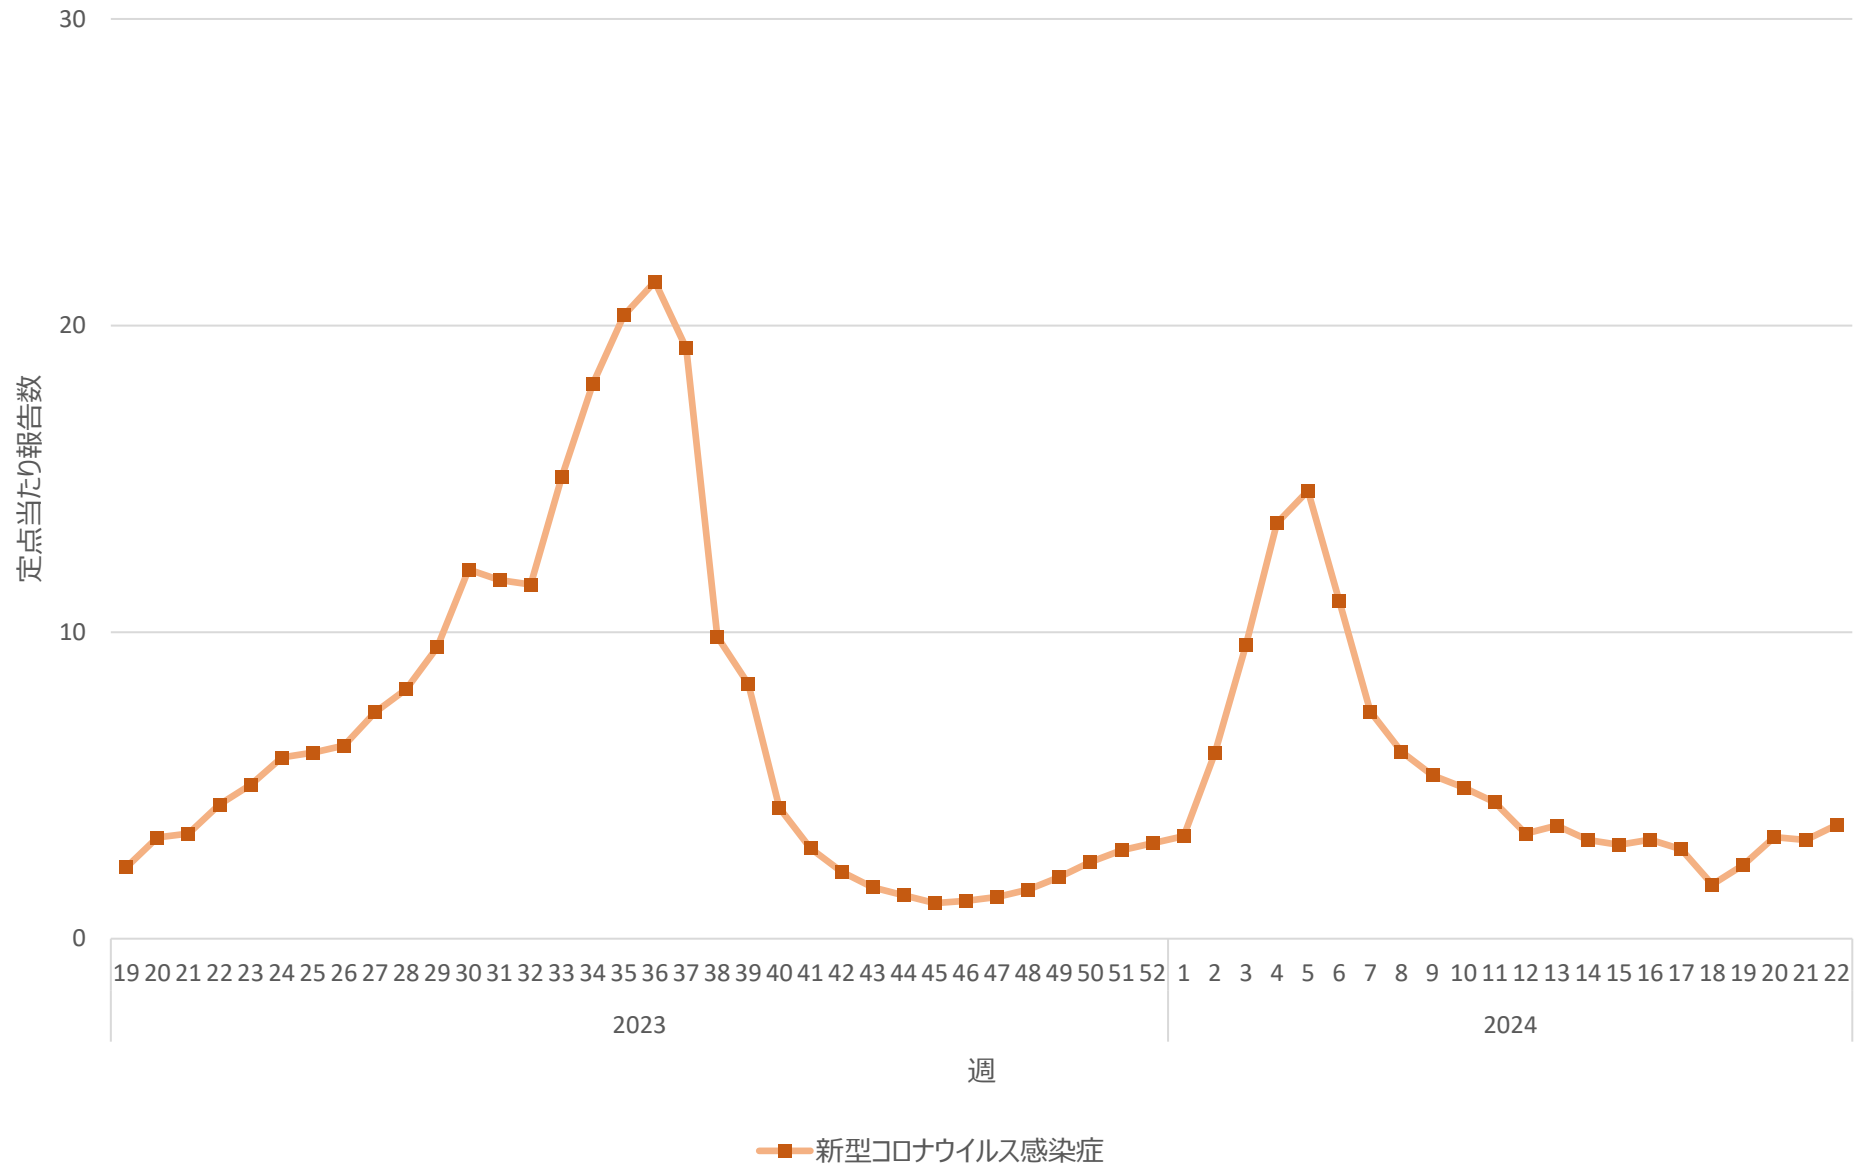

新型コロナウイルス感染症の定点当たり報告数の推移（新潟県）

新型コロナウイルス感染症の定点当たり報告数の推移（神奈川県）