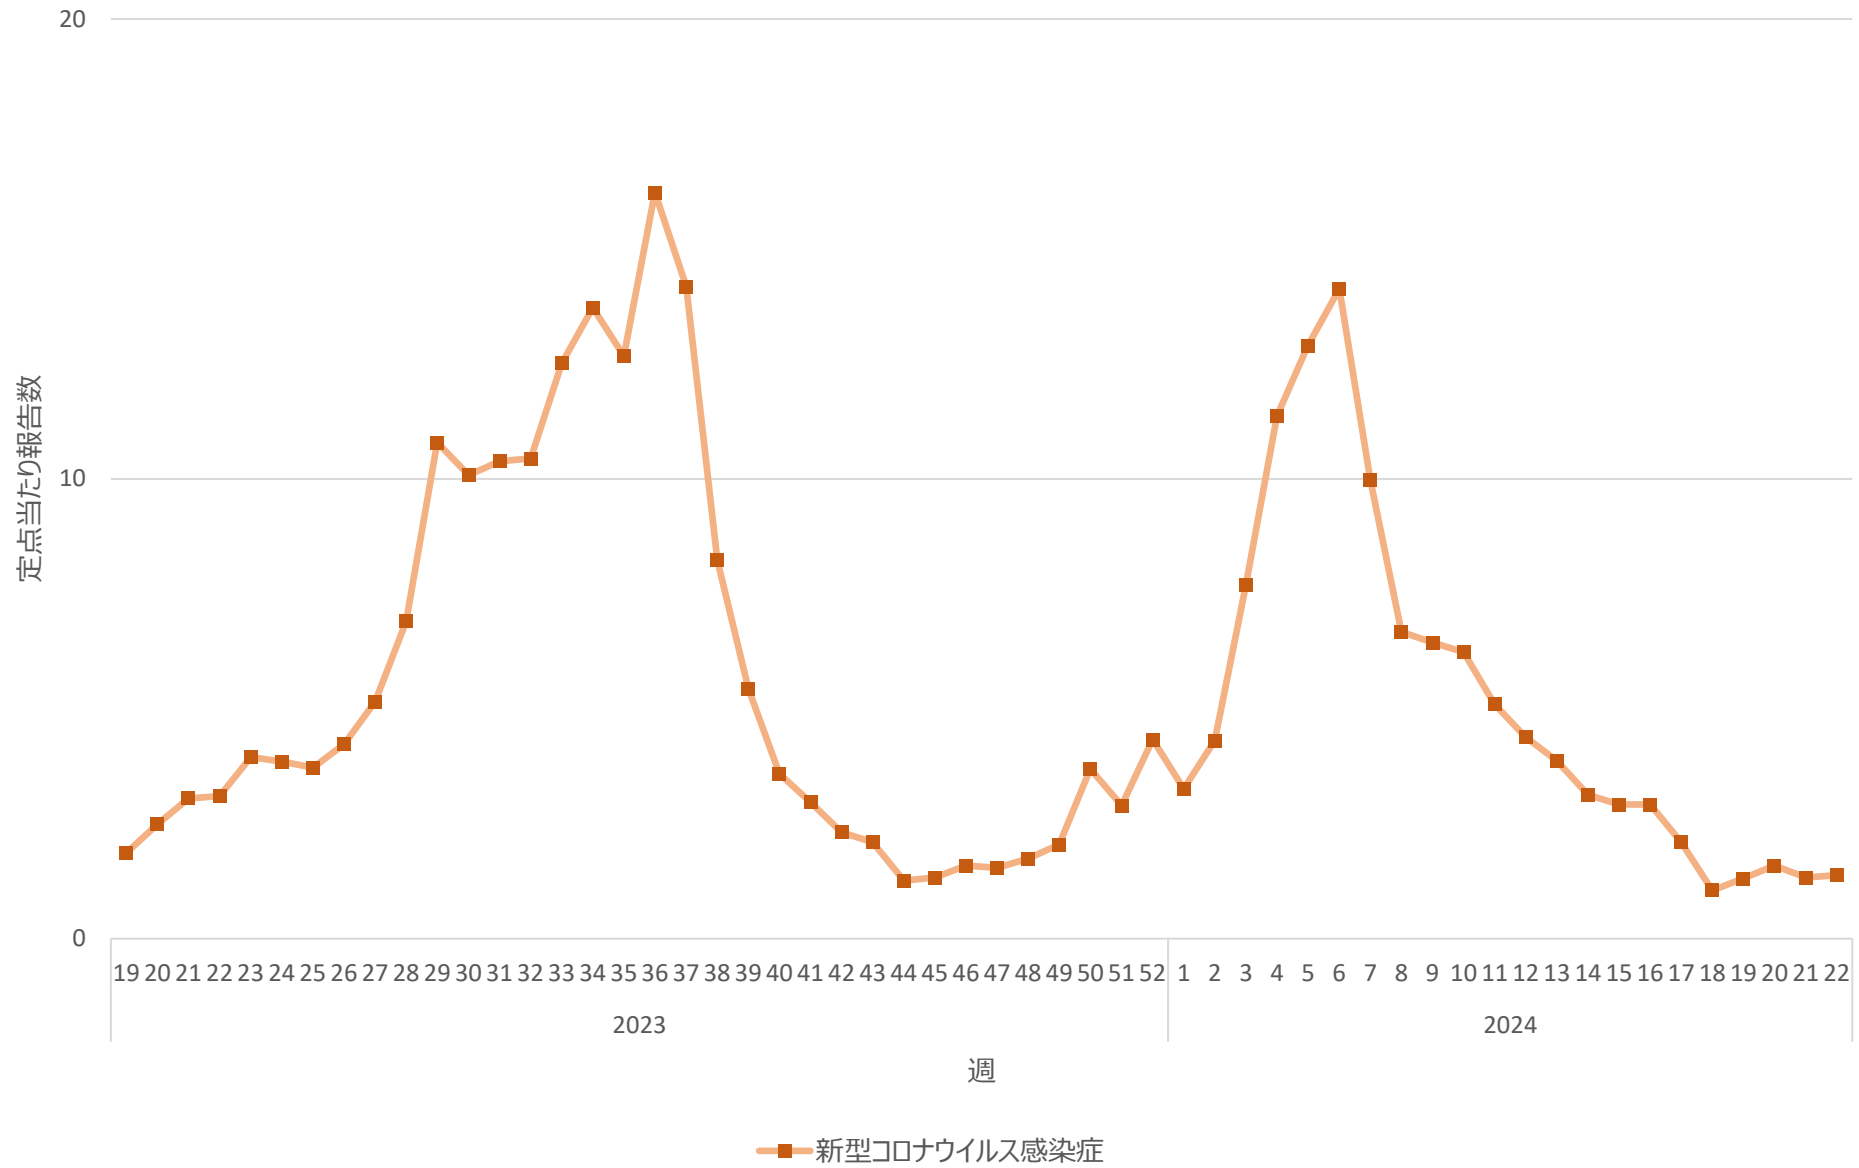

新型コロナウイルス感染症の定点当たり報告数の推移（神奈川県）

新型コロナウイルス感染症の定点当たり報告数の推移（新潟県）

新型コロナウイルス感染症の定点当たり報告数の推移（富山県）

新型コロナウイルス感染症の定点当たり報告数の推移（石川県）

新型コロナウイルス感染症の定点当たり報告数の推移（福井県）

新型コロナウイルス感染症の定点当たり報告数の推移（山梨県）

新型コロナウイルス感染症の定点当たり報告数の推移（長野県）