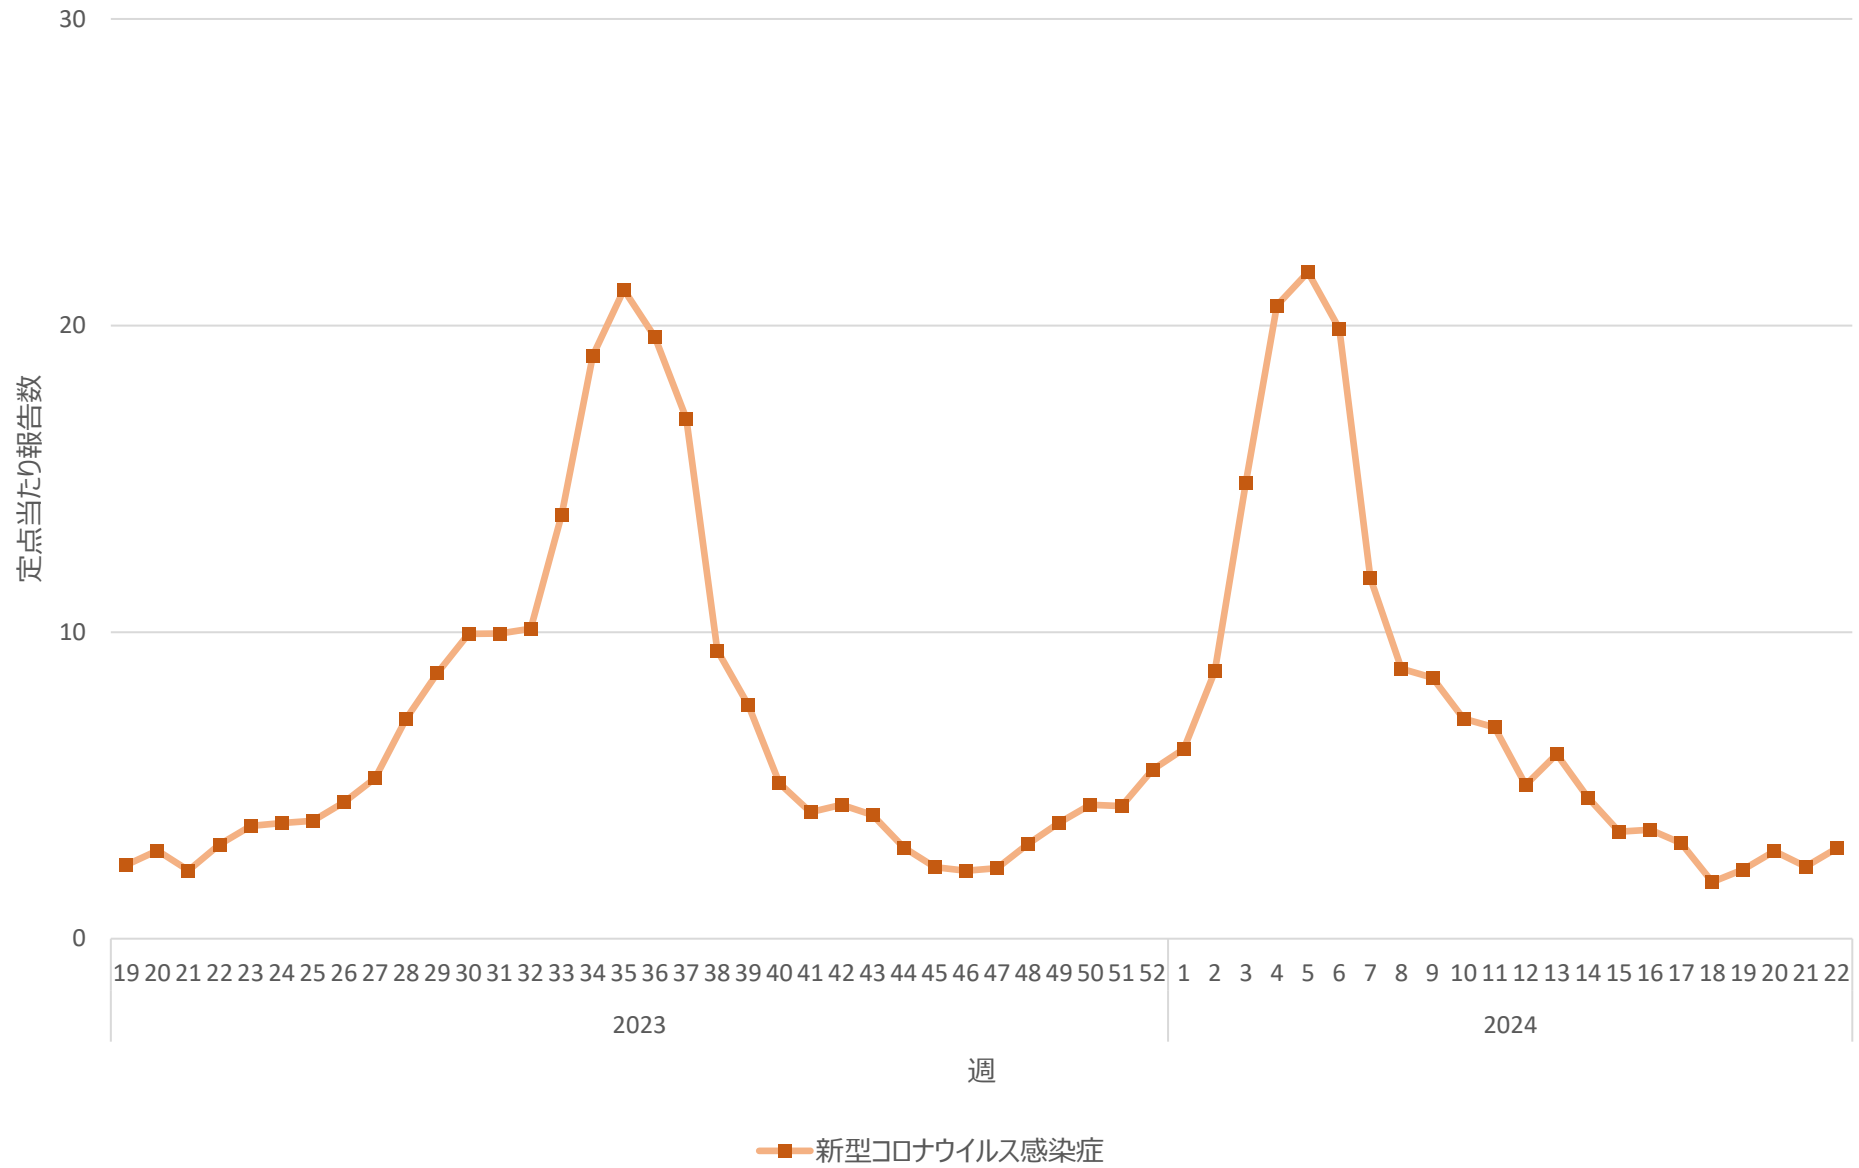

新型コロナウイルス感染症の定点当たり報告数の推移（全国）

新型コロナウイルス感染症の定点当たり報告数の推移（北海道）

新型コロナウイルス感染症の定点当たり報告数の推移（青森県）

新型コロナウイルス感染症の定点当たり報告数の推移（岩手県）

新型コロナウイルス感染症の定点当たり報告数の推移（宮城県）

新型コロナウイルス感染症の定点当たり報告数の推移（秋田県）

新型コロナウイルス感染症の定点当たり報告数の推移（山形県）

新型コロナウイルス感染症の定点当たり報告数の推移（福島県）

新型コロナウイルス感染症の定点当たり報告数の推移（茨城県）

新型コロナウイルス感染症の定点当たり報告数の推移（栃木県）

新型コロナウイルス感染症の定点当たり報告数の推移（群馬県）

新型コロナウイルス感染症の定点当たり報告数の推移（埼玉県）

新型コロナウイルス感染症の定点当たり報告数の推移（千葉県）

新型コロナウイルス感染症の定点当たり報告数の推移（東京都）