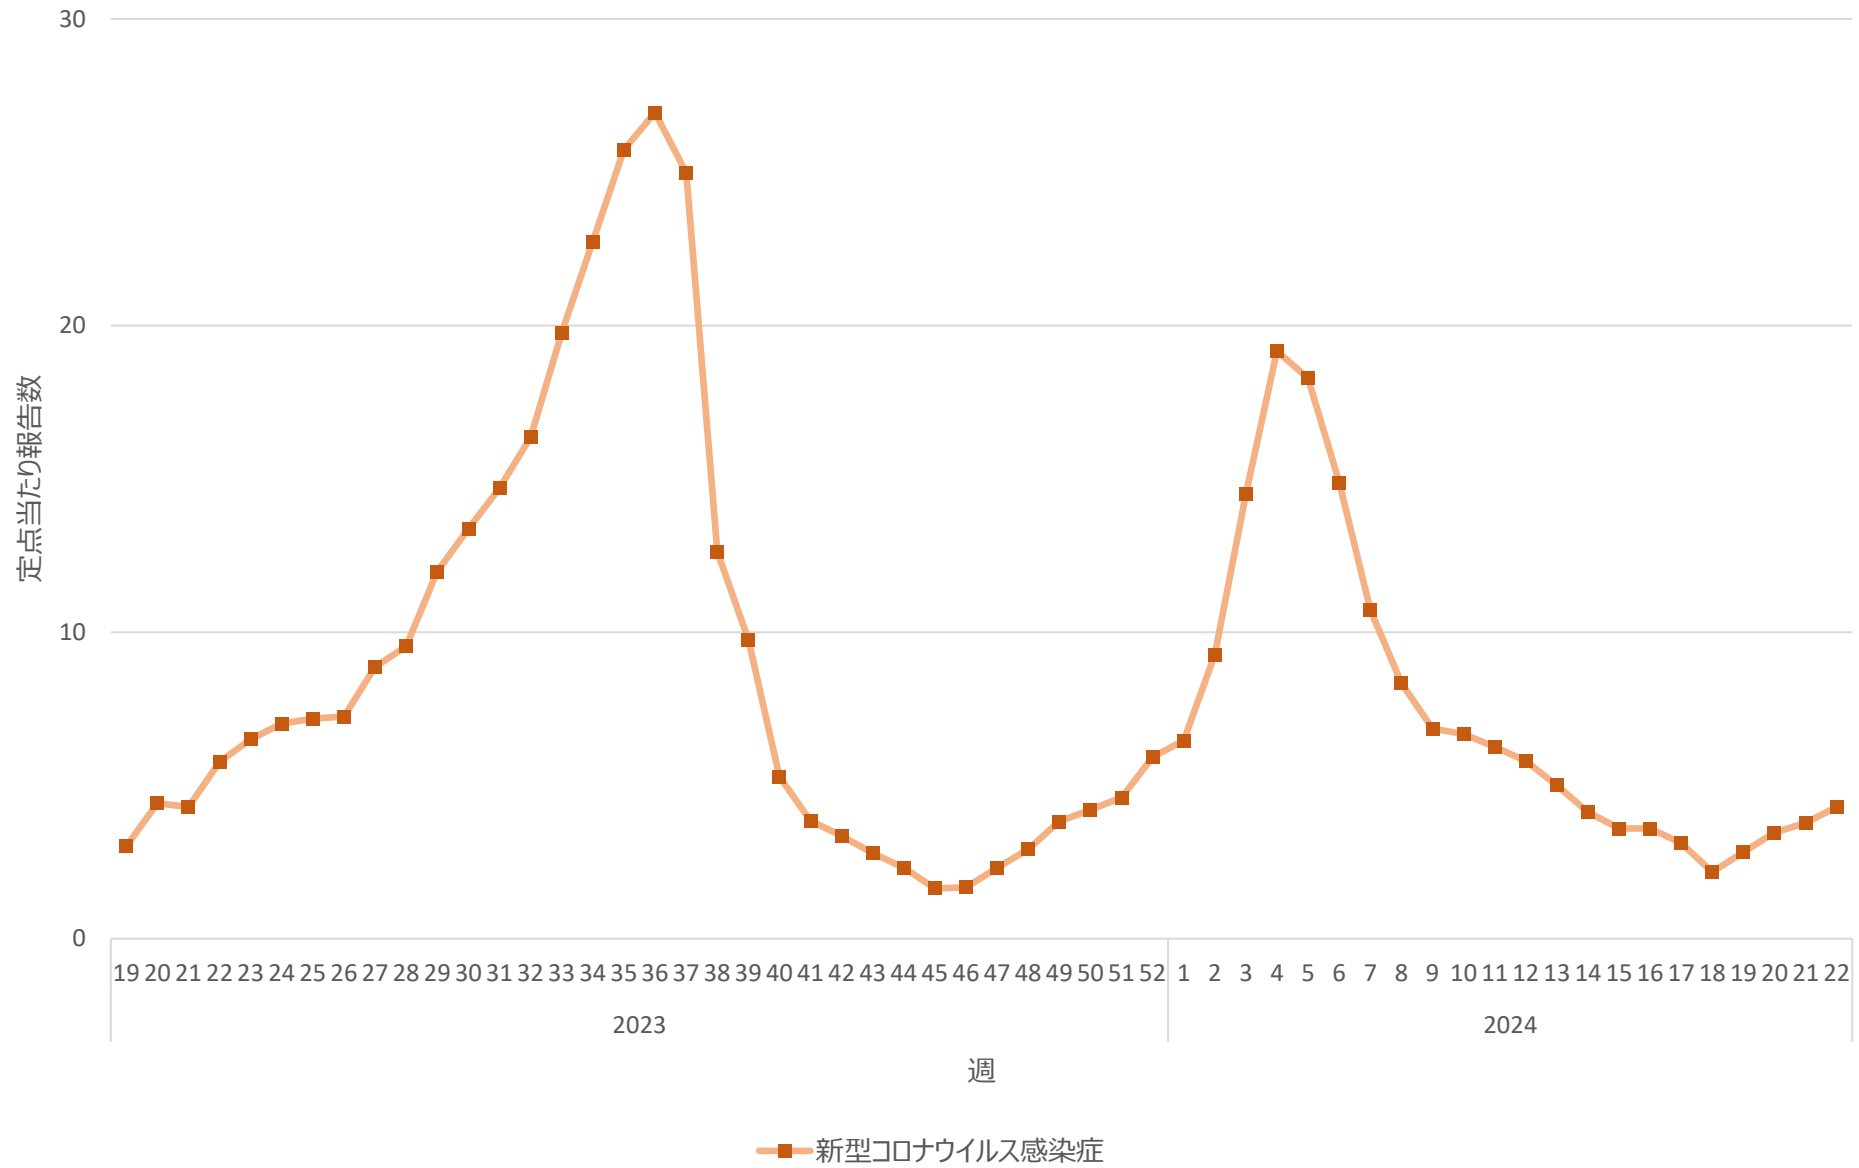

新型コロナウイルス感染症の定点当たり報告数の推移（全国）

新型コロナウイルス感染症の定点当たり報告数の推移（北海道）

新型コロナウイルス感染症の定点当たり報告数の推移（青森県）

新型コロナウイルス感染症の定点当たり報告数の推移（岩手県）

新型コロナウイルス感染症の定点当たり報告数の推移（宮城県）

新型コロナウイルス感染症の定点当たり報告数の推移（秋田県）

新型コロナウイルス感染症の定点当たり報告数の推移（山形県）

新型コロナウイルス感染症の定点当たり報告数の推移（福島県）

新型コロナウイルス感染症の定点当たり報告数の推移（茨城県）

新型コロナウイルス感染症の定点当たり報告数の推移（栃木県）

新型コロナウイルス感染症の定点当たり報告数の推移（群馬県）

新型コロナウイルス感染症の定点当たり報告数の推移（埼玉県）

新型コロナウイルス感染症の定点当たり報告数の推移（千葉県）

新型コロナウイルス感染症の定点当たり報告数の推移（東京都）