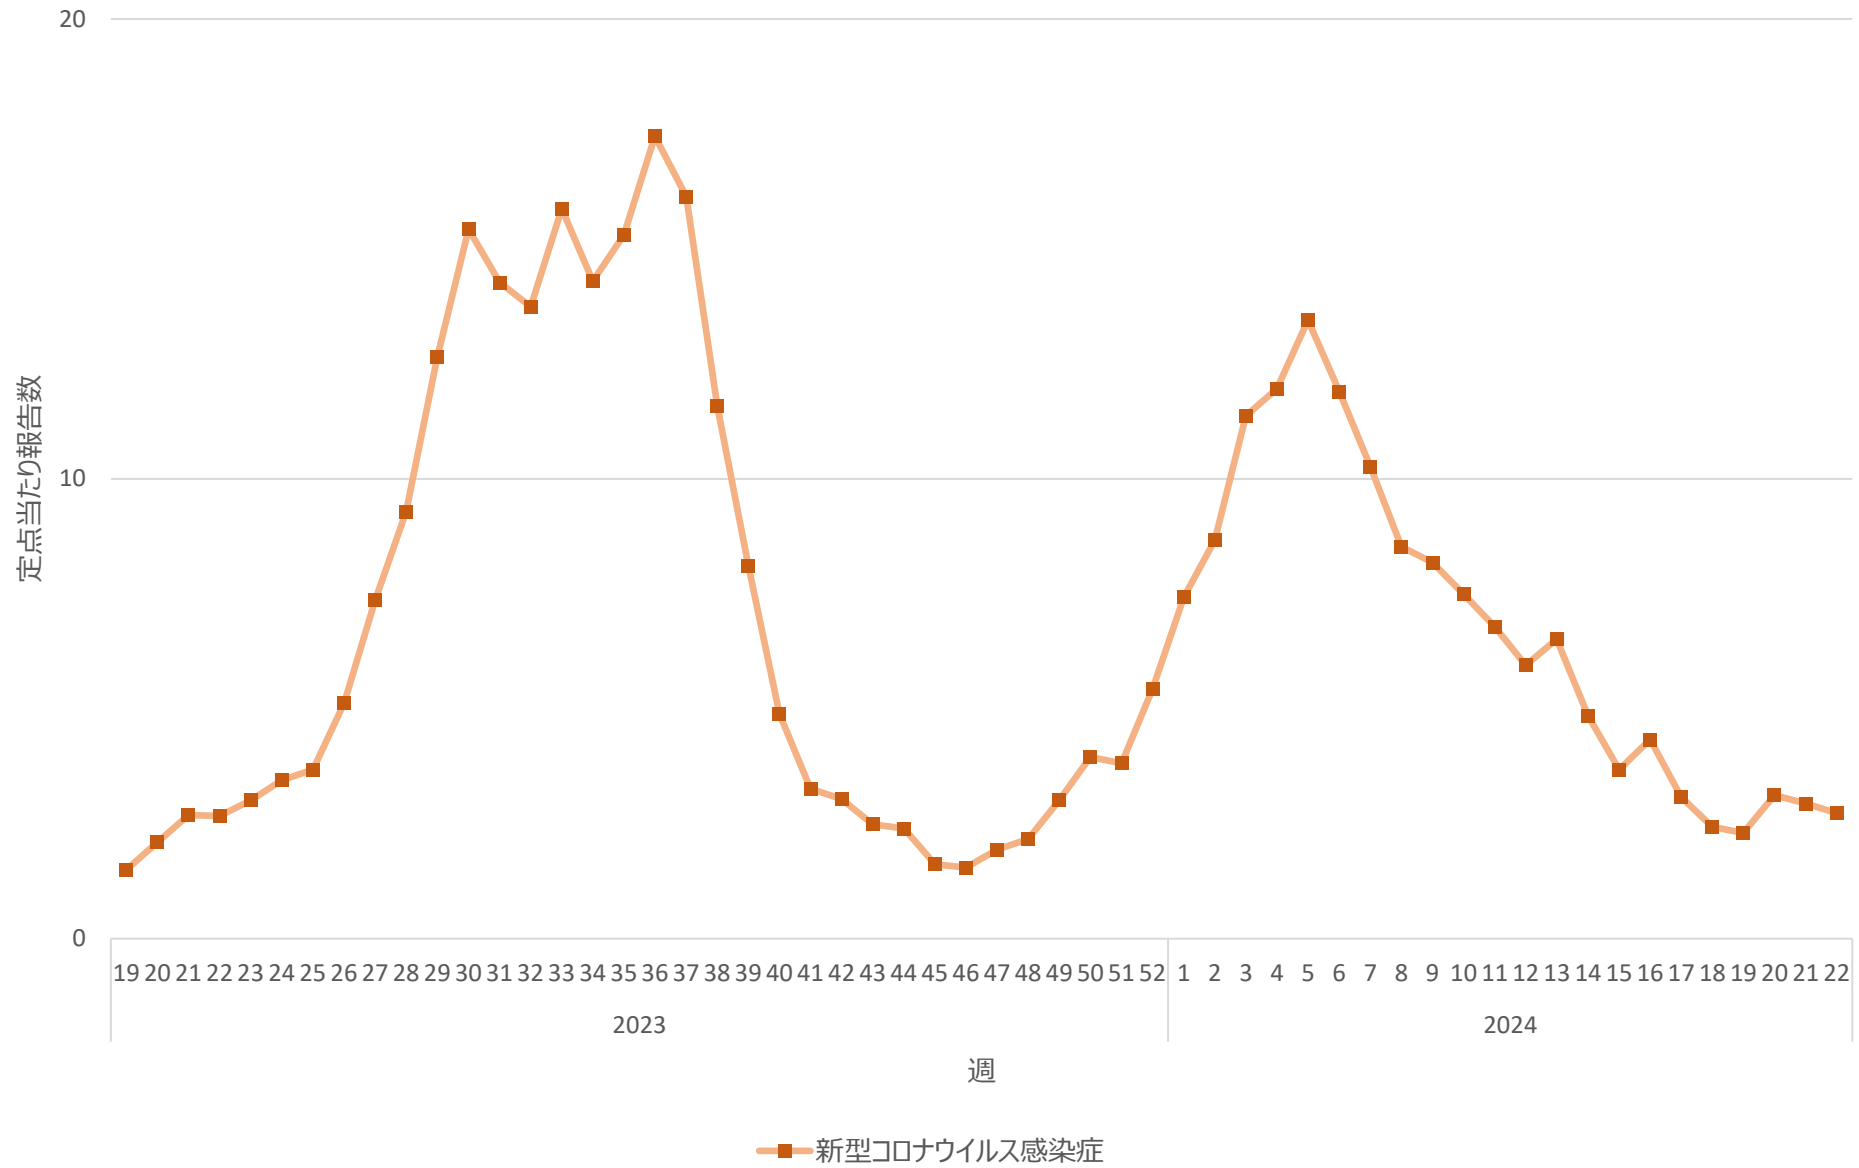

新型コロナウイルス感染症の定点当たり報告数の推移（兵庫県）

新型コロナウイルス感染症の定点当たり報告数の推移（奈良県）

新型コロナウイルス感染症の定点当たり報告数の推移（和歌山県）

新型コロナウイルス感染症の定点当たり報告数の推移（鳥取県）

新型コロナウイルス感染症の定点当たり報告数の推移（島根県）

新型コロナウイルス感染症の定点当たり報告数の推移（岡山県）

新型コロナウイルス感染症の定点当たり報告数の推移（広島県）