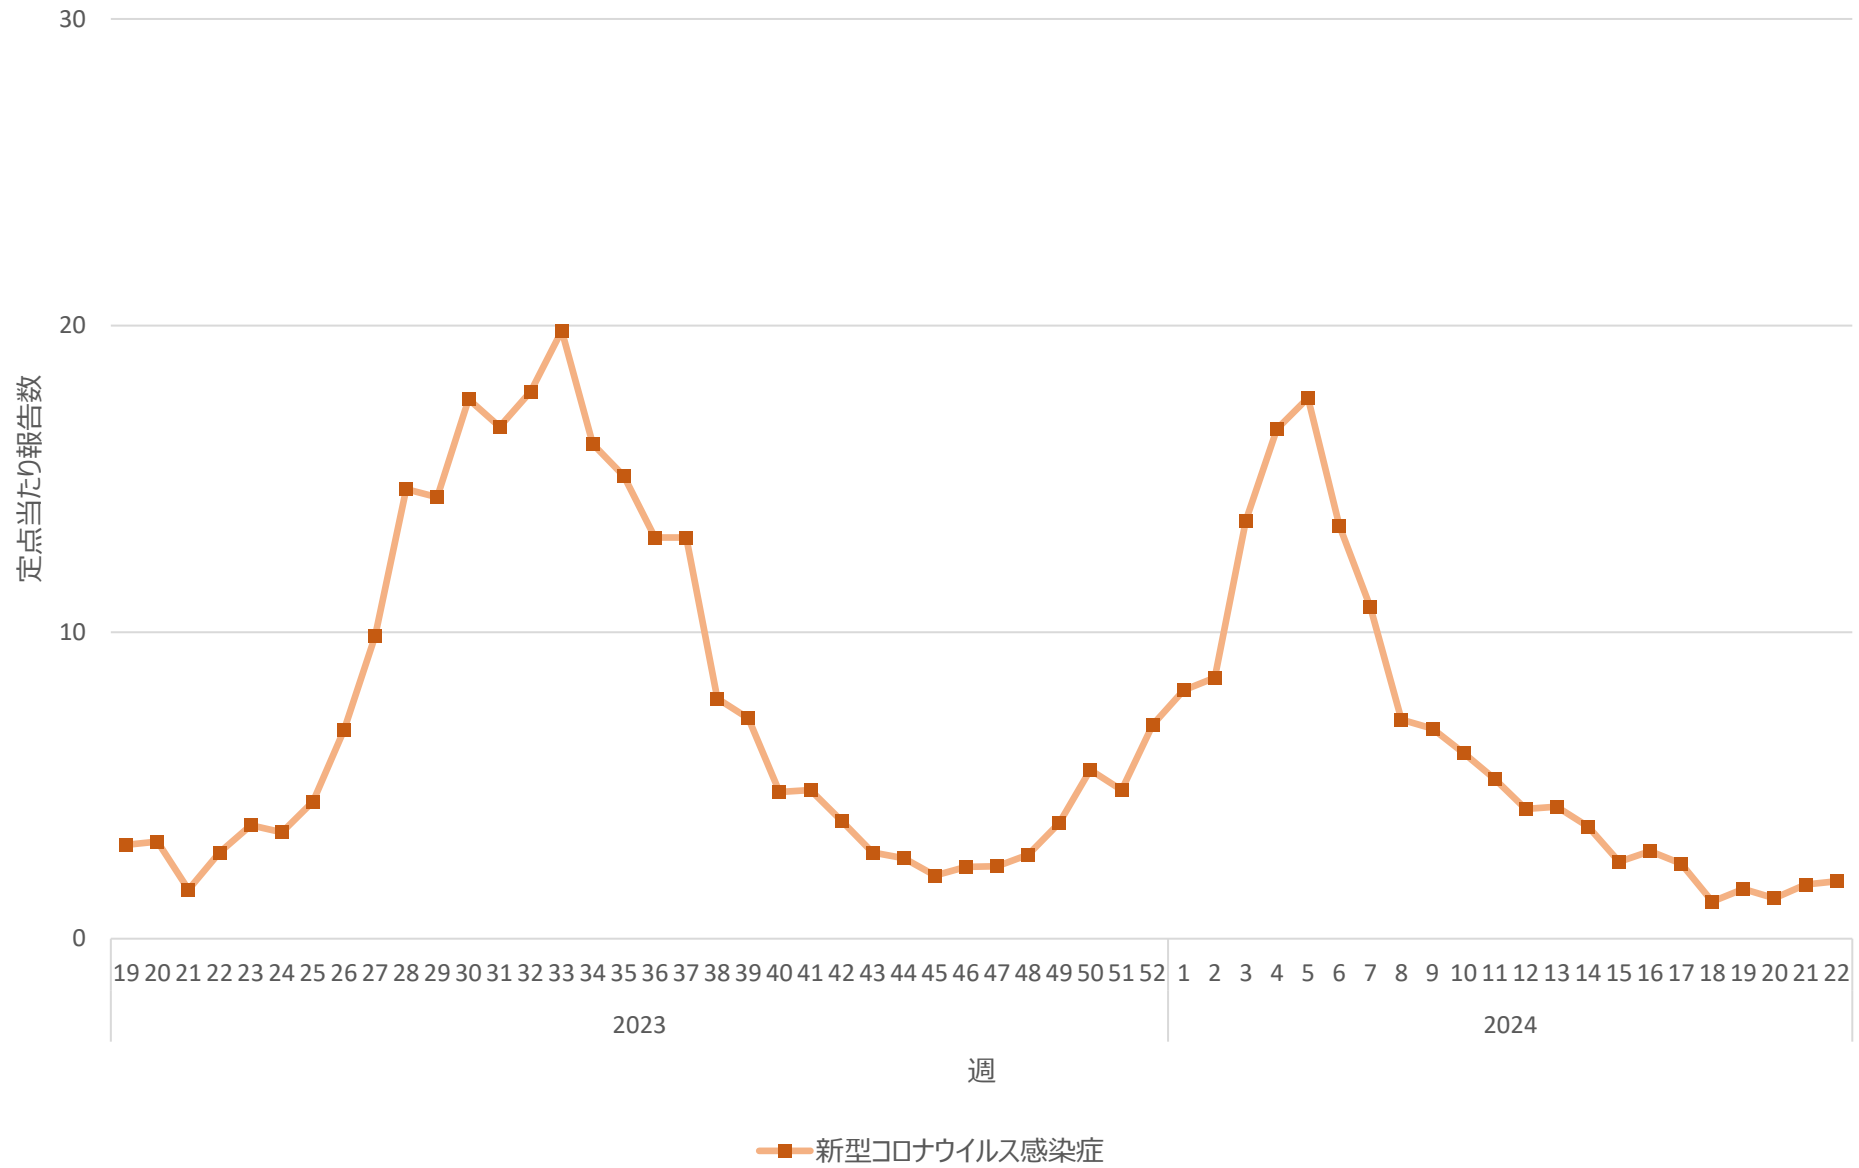

新型コロナウイルス感染症の定点当たり報告数の推移（愛媛県）

新型コロナウイルス感染症の定点当たり報告数の推移（香川県）