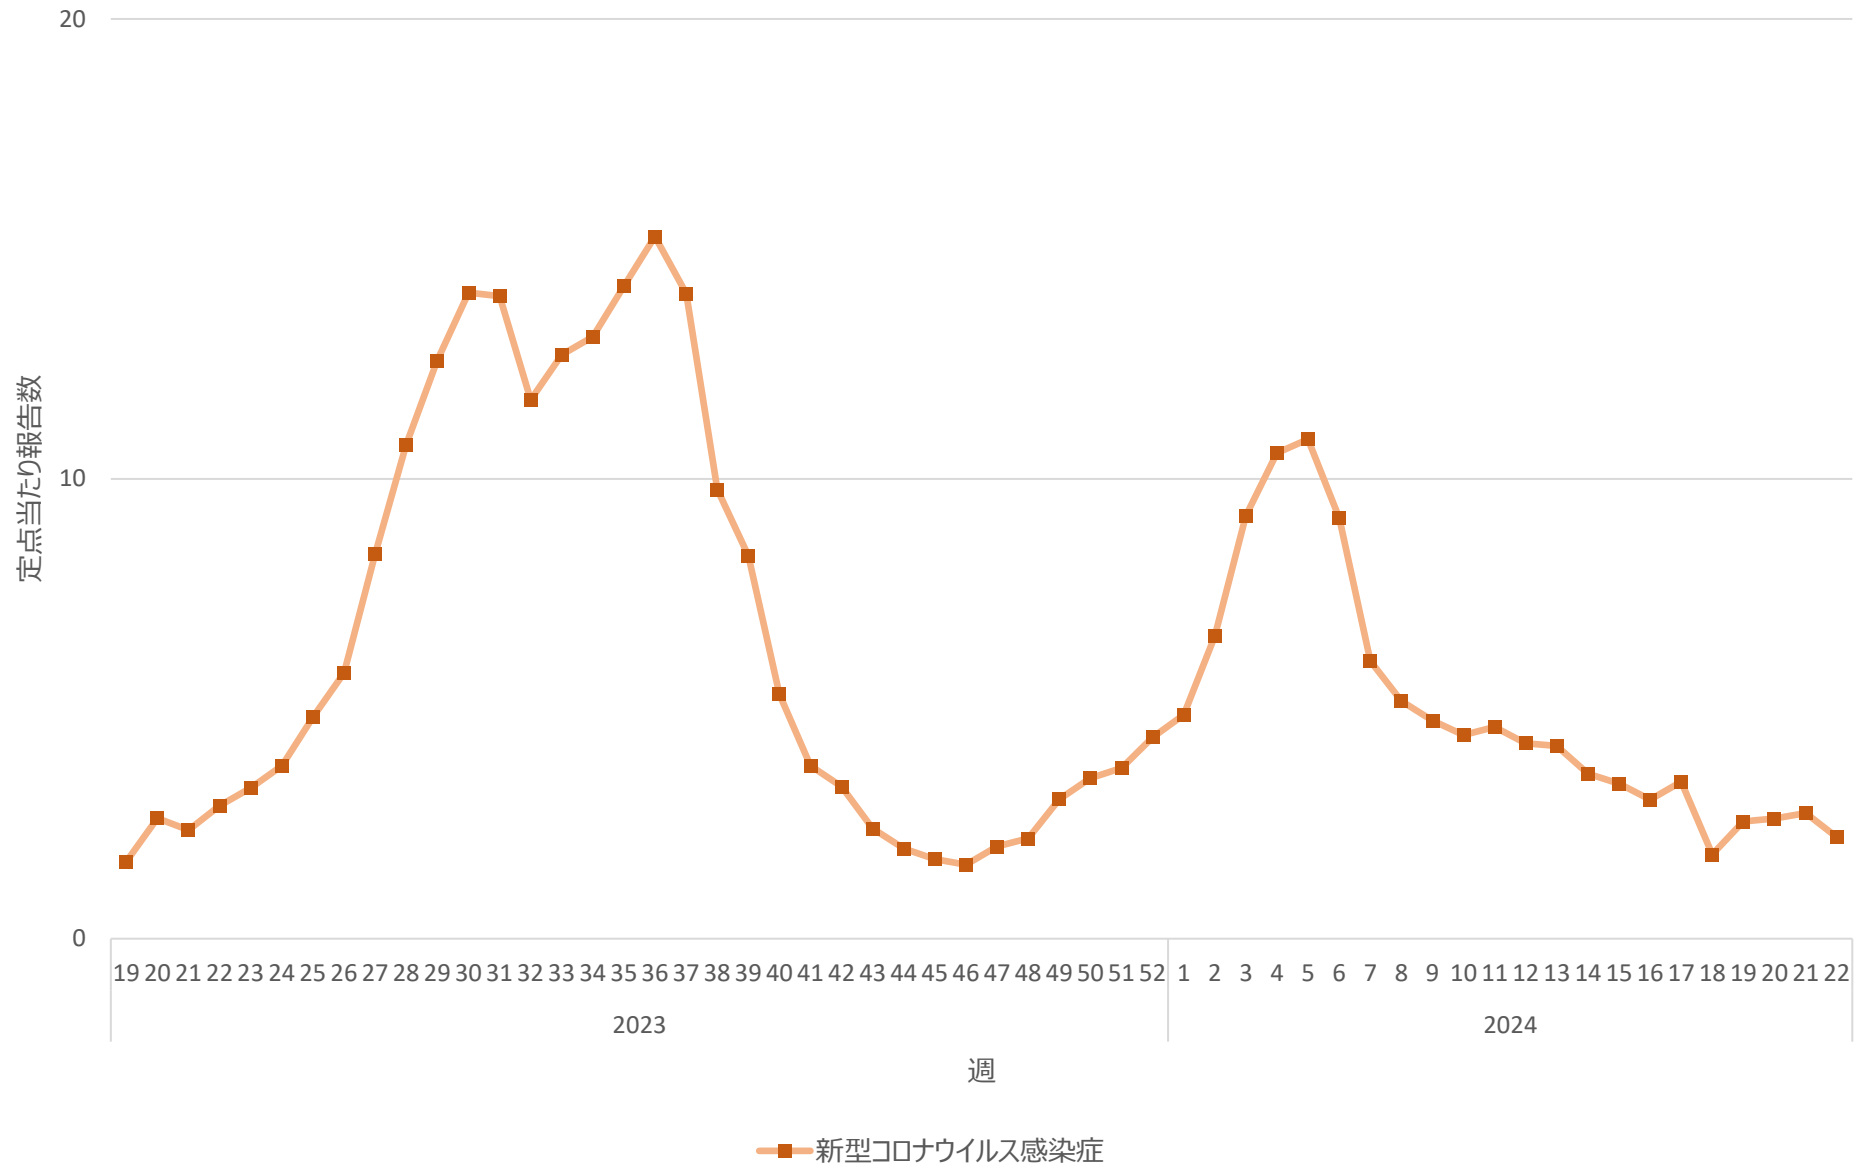

新型コロナウイルス感染症の定点当たり報告数の推移（奈良県）

新型コロナウイルス感染症の定点当たり報告数の推移（兵庫県）