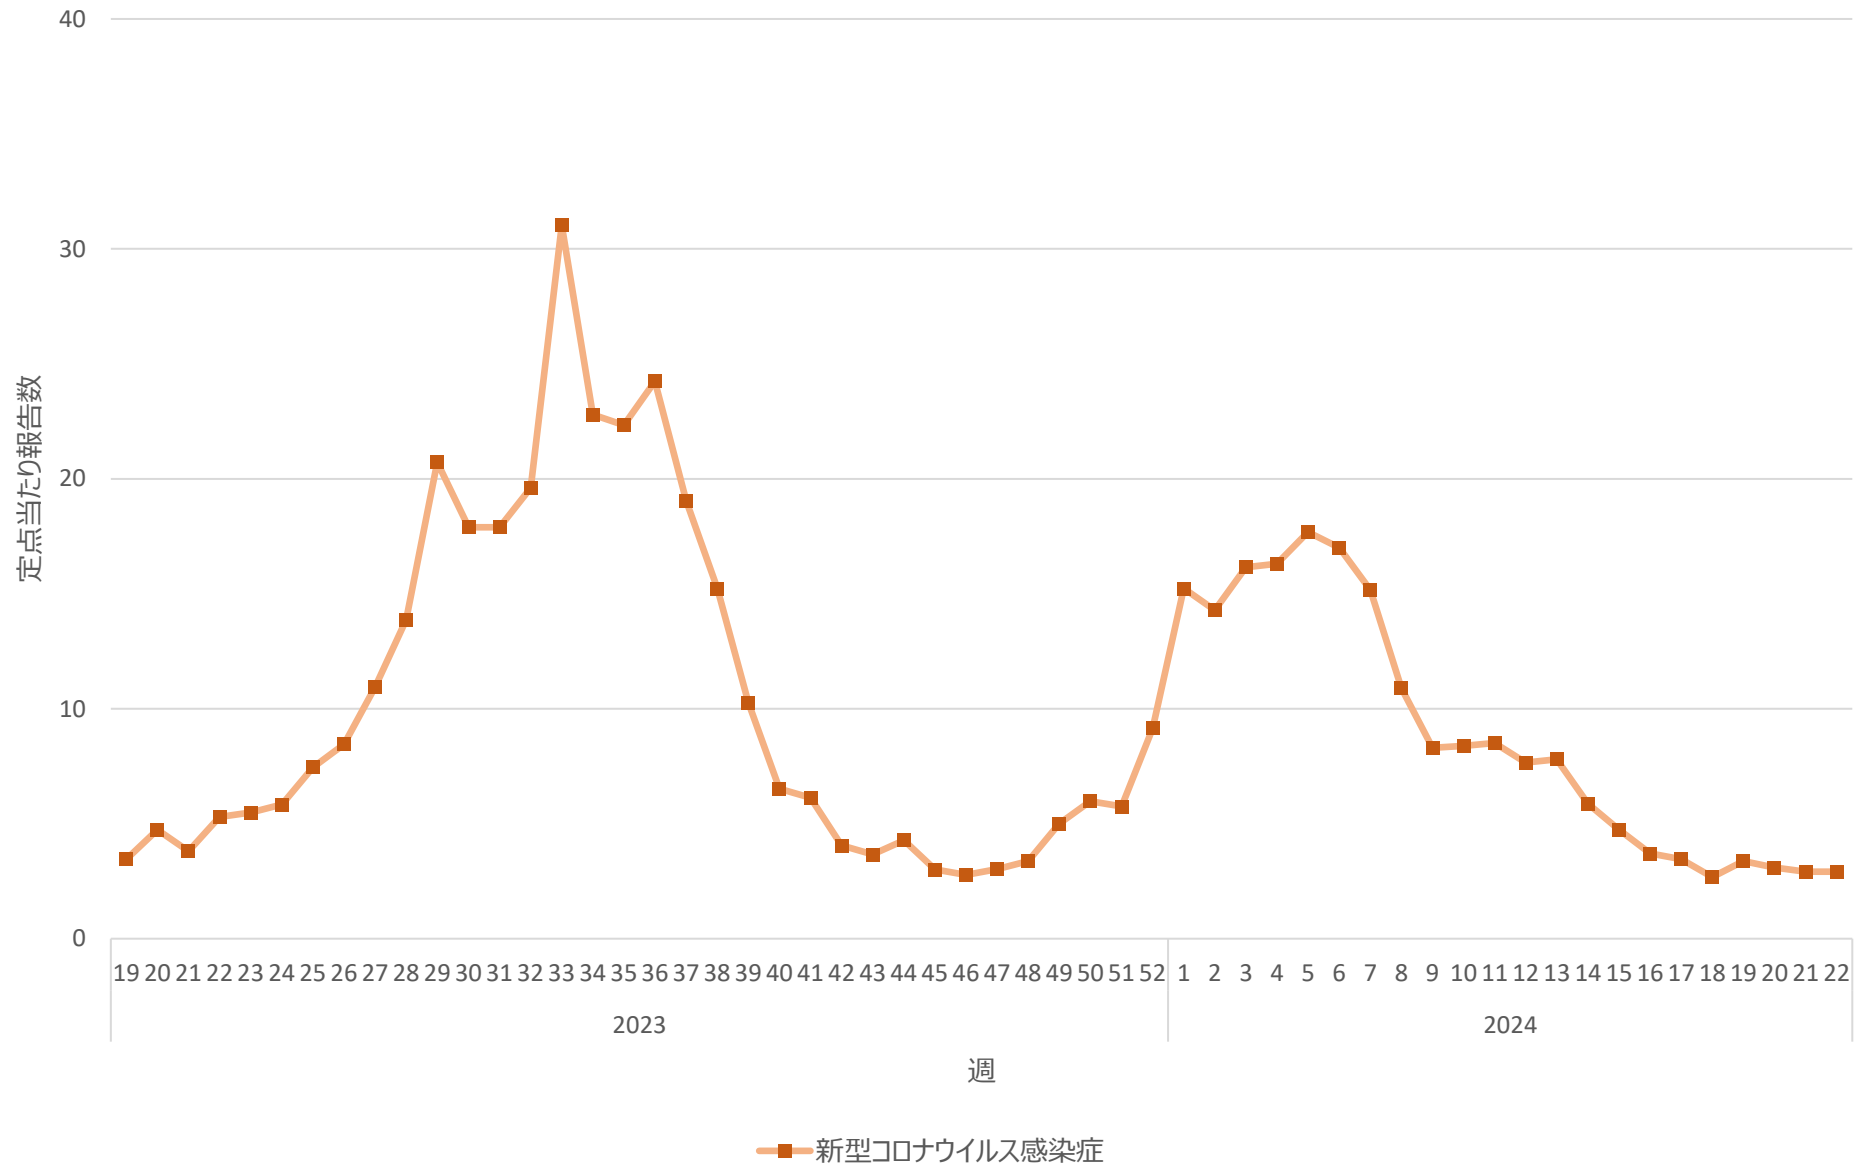

新型コロナウイルス感染症の定点当たり報告数の推移（静岡県）

新型コロナウイルス感染症の定点当たり報告数の推移（岐阜県）