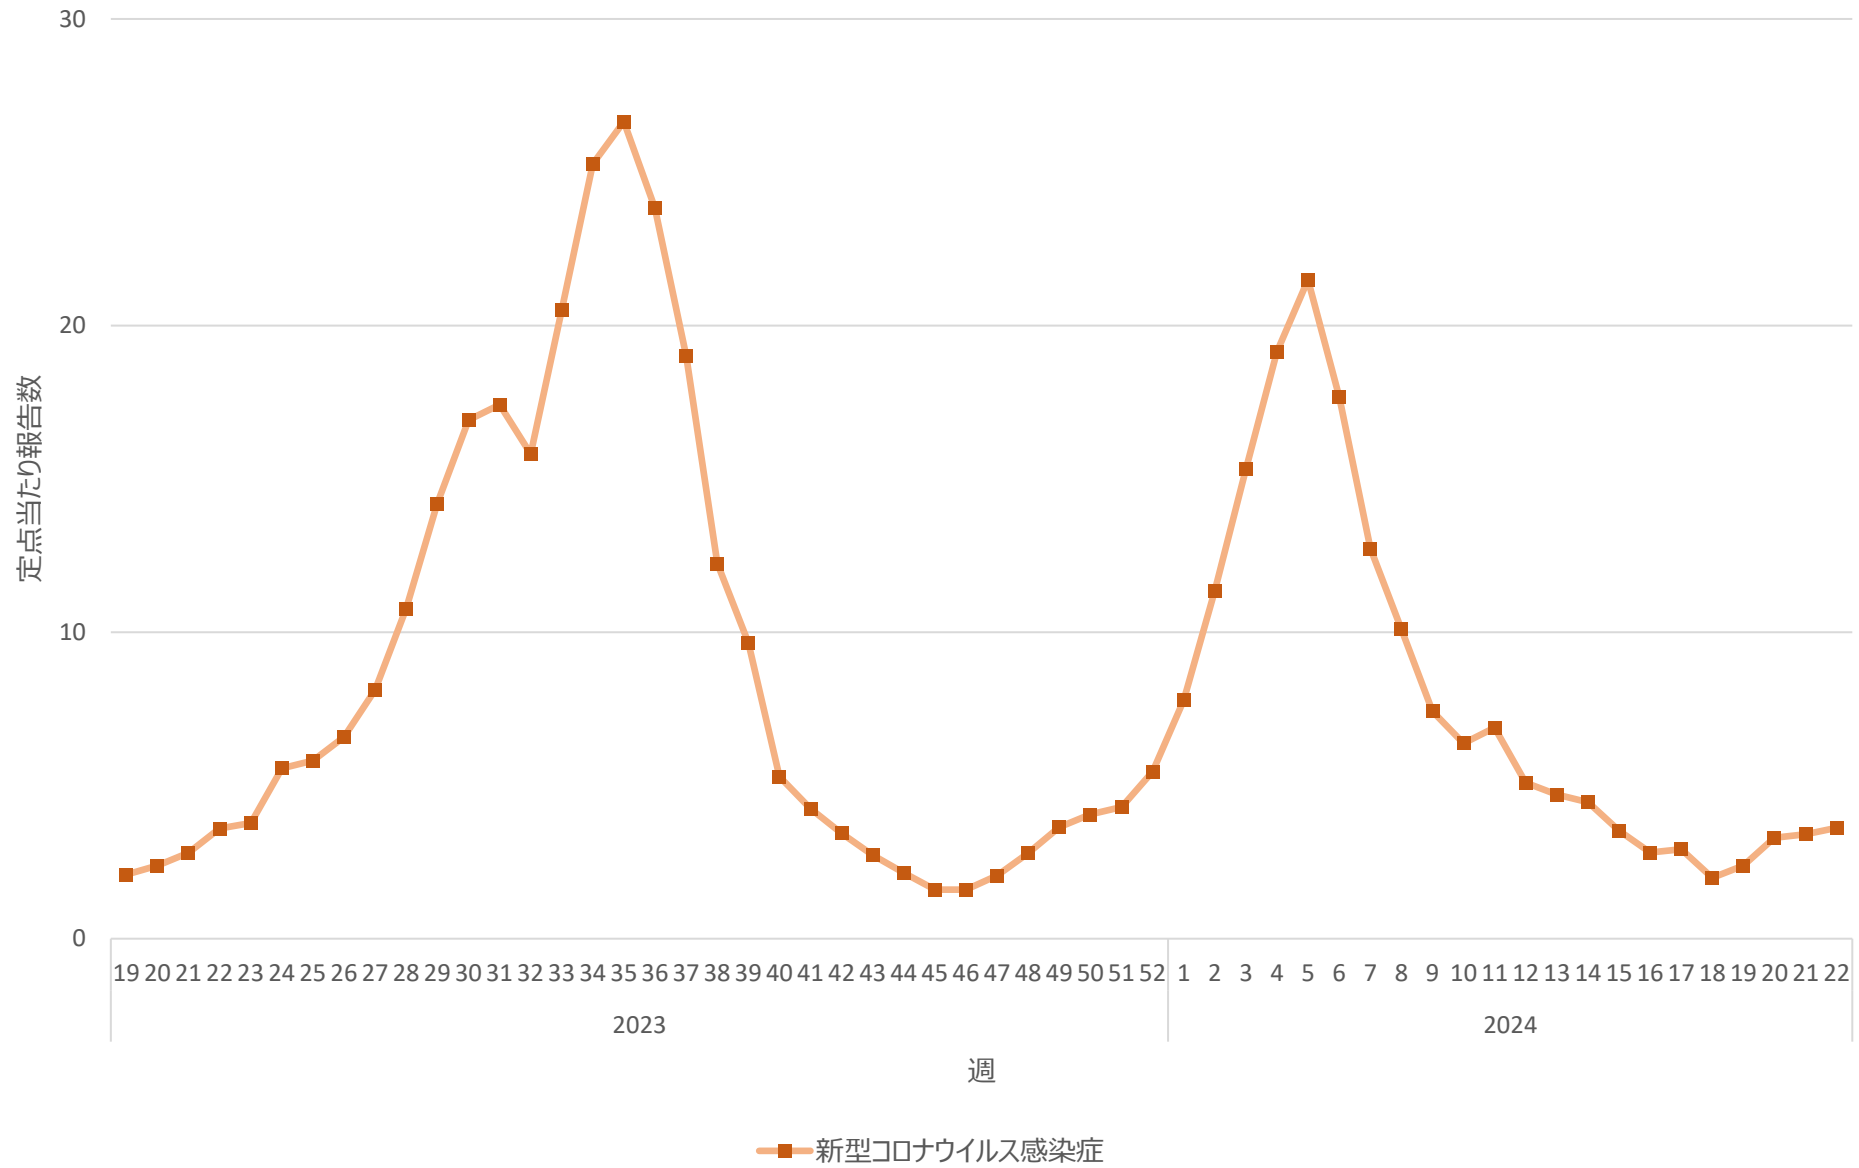

新型コロナウイルス感染症の定点当たり報告数の推移（愛知県）

新型コロナウイルス感染症の定点当たり報告数の推移（静岡県）