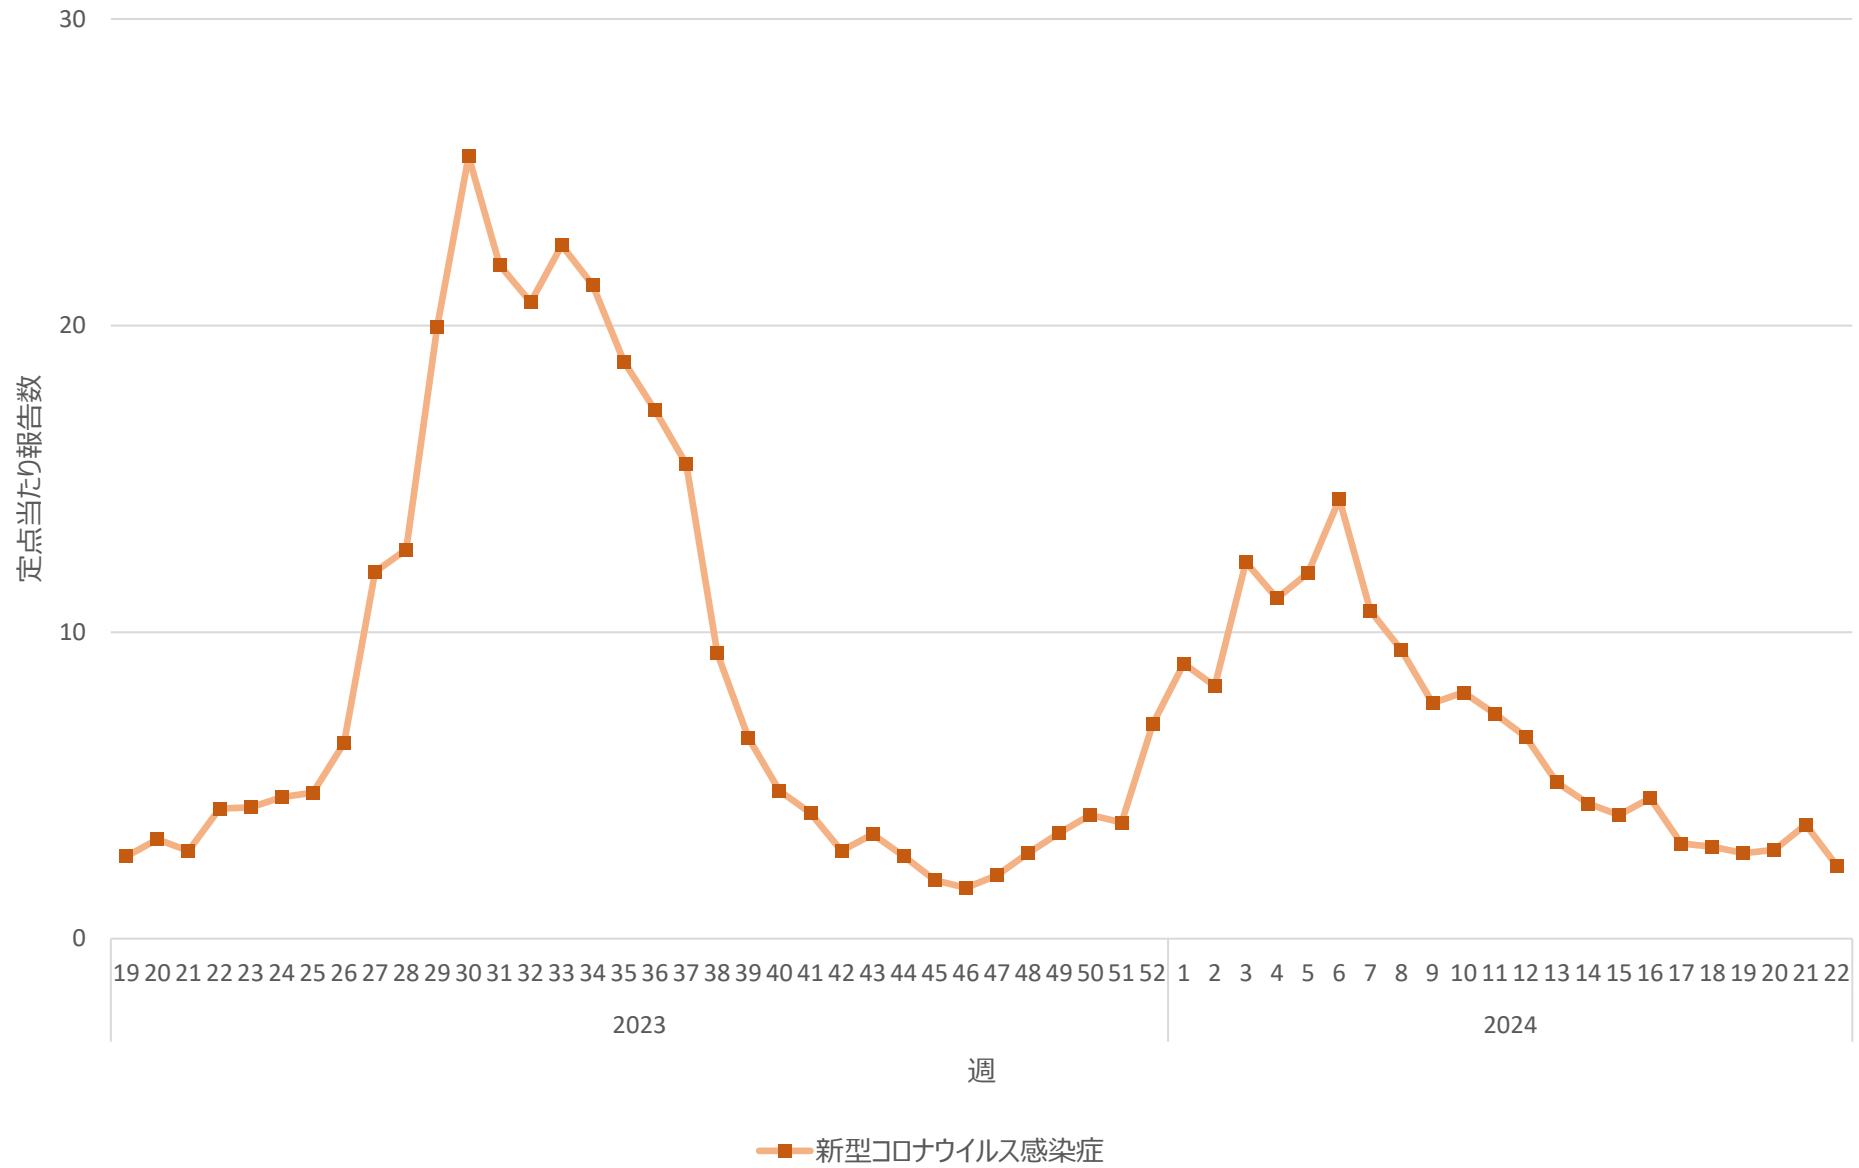

新型コロナウイルス感染症の定点当たり報告数の推移（兵庫県）

新型コロナウイルス感染症の定点当たり報告数の推移（奈良県）

新型コロナウイルス感染症の定点当たり報告数の推移（和歌山県）

新型コロナウイルス感染症の定点当たり報告数の推移（鳥取県）

新型コロナウイルス感染症の定点当たり報告数の推移（島根県）

新型コロナウイルス感染症の定点当たり報告数の推移（岡山県）

新型コロナウイルス感染症の定点当たり報告数の推移（広島県）