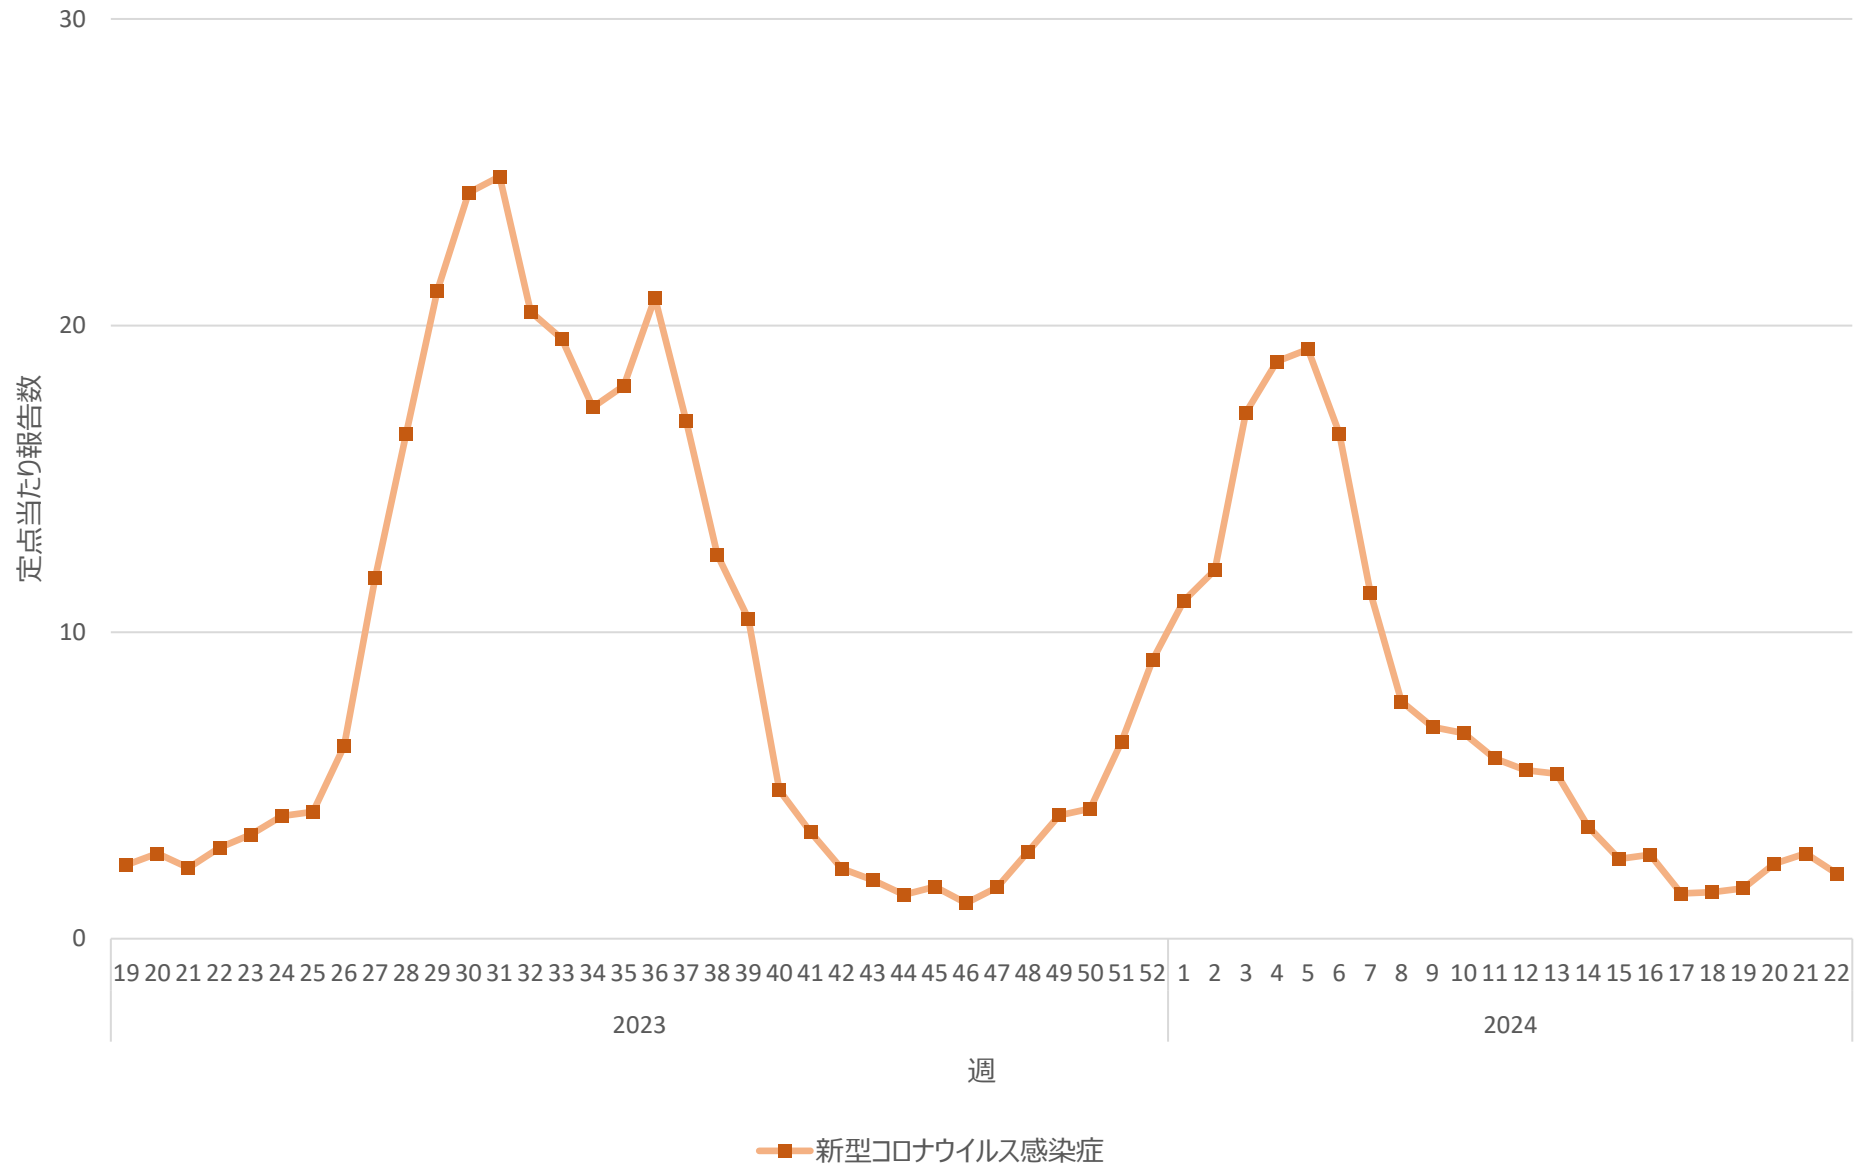

新型コロナウイルス感染症の定点当たり報告数の推移（宮崎県）

新型コロナウイルス感染症の定点当たり報告数の推移（大分県）