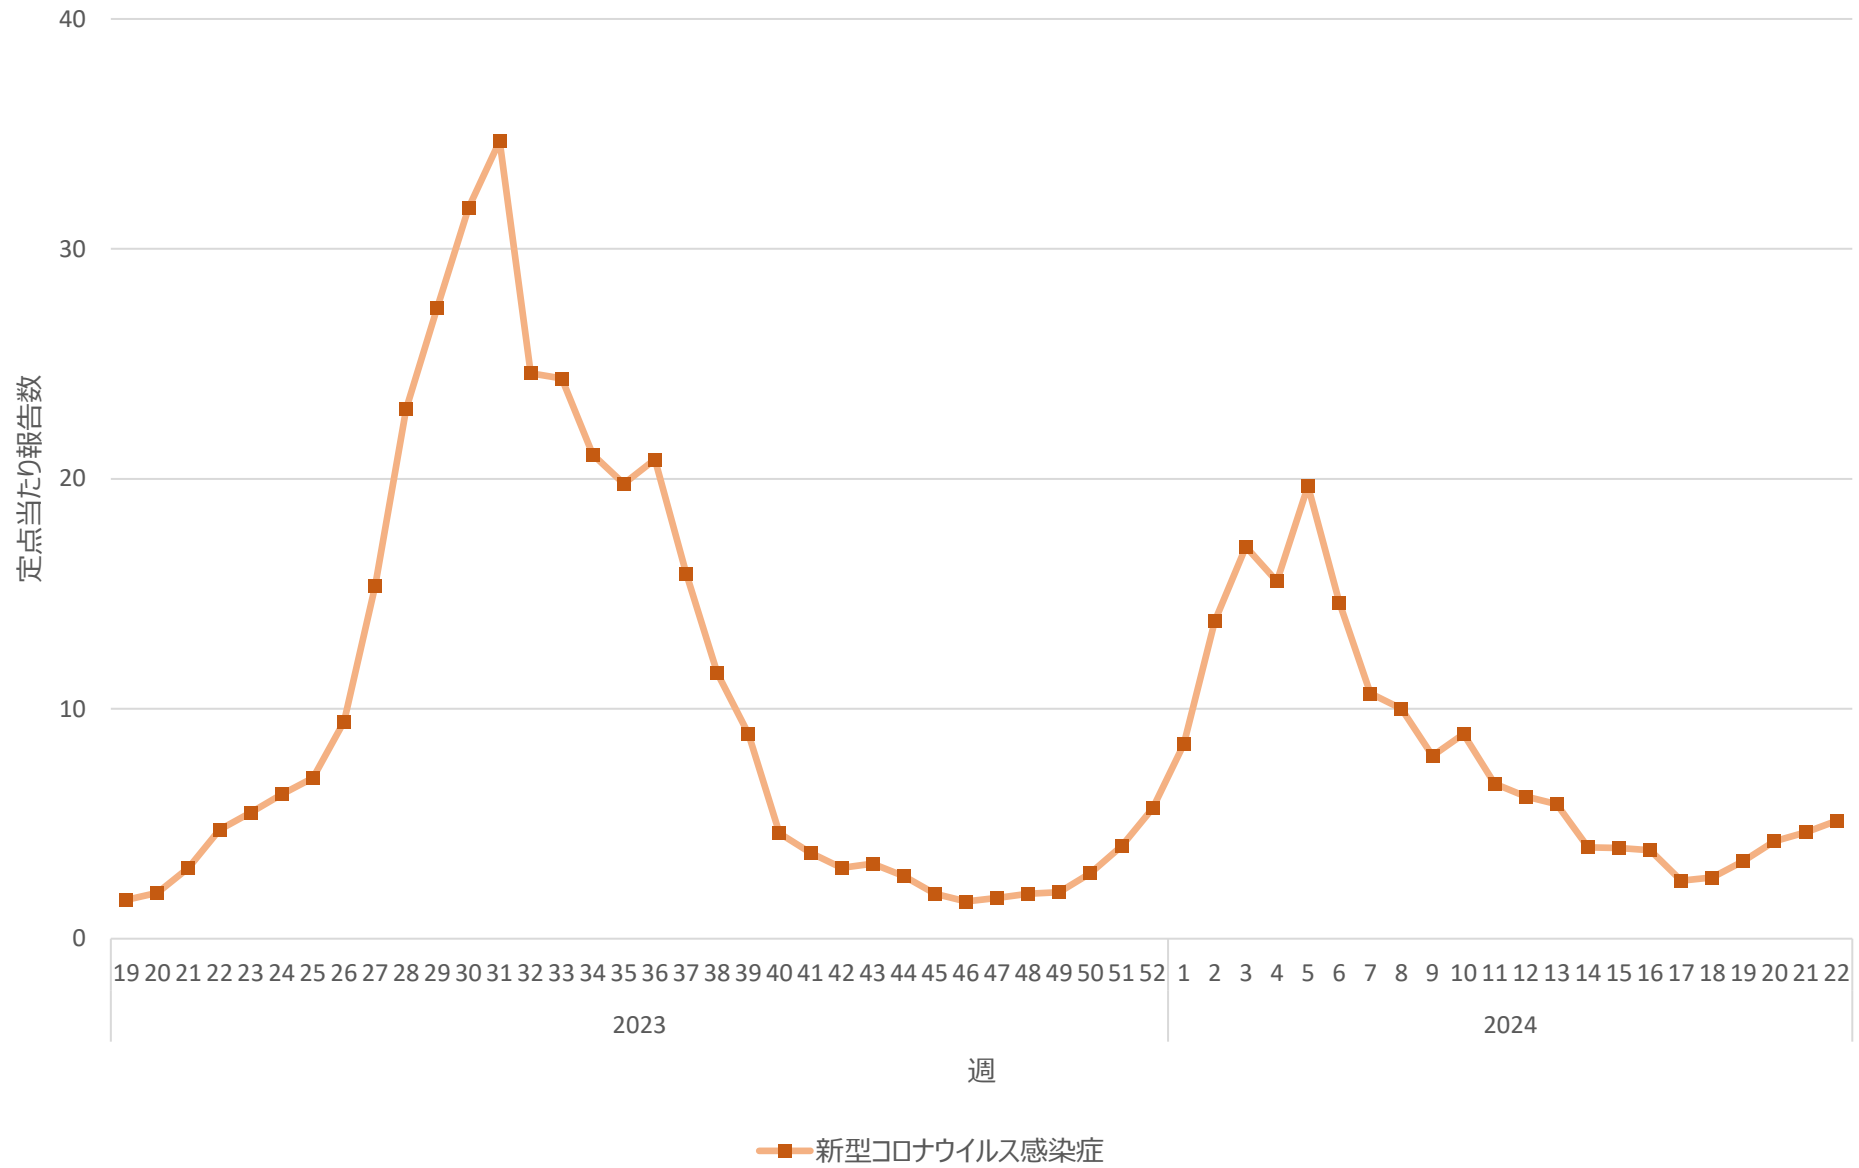

新型コロナウイルス感染症の定点当たり報告数の推移（山口県）

新型コロナウイルス感染症の定点当たり報告数の推移（徳島県）

新型コロナウイルス感染症の定点当たり報告数の推移（香川県）

新型コロナウイルス感染症の定点当たり報告数の推移（愛媛県）

新型コロナウイルス感染症の定点当たり報告数の推移（高知県）

新型コロナウイルス感染症の定点当たり報告数の推移（福岡県）

新型コロナウイルス感染症の定点当たり報告数の推移（佐賀県）