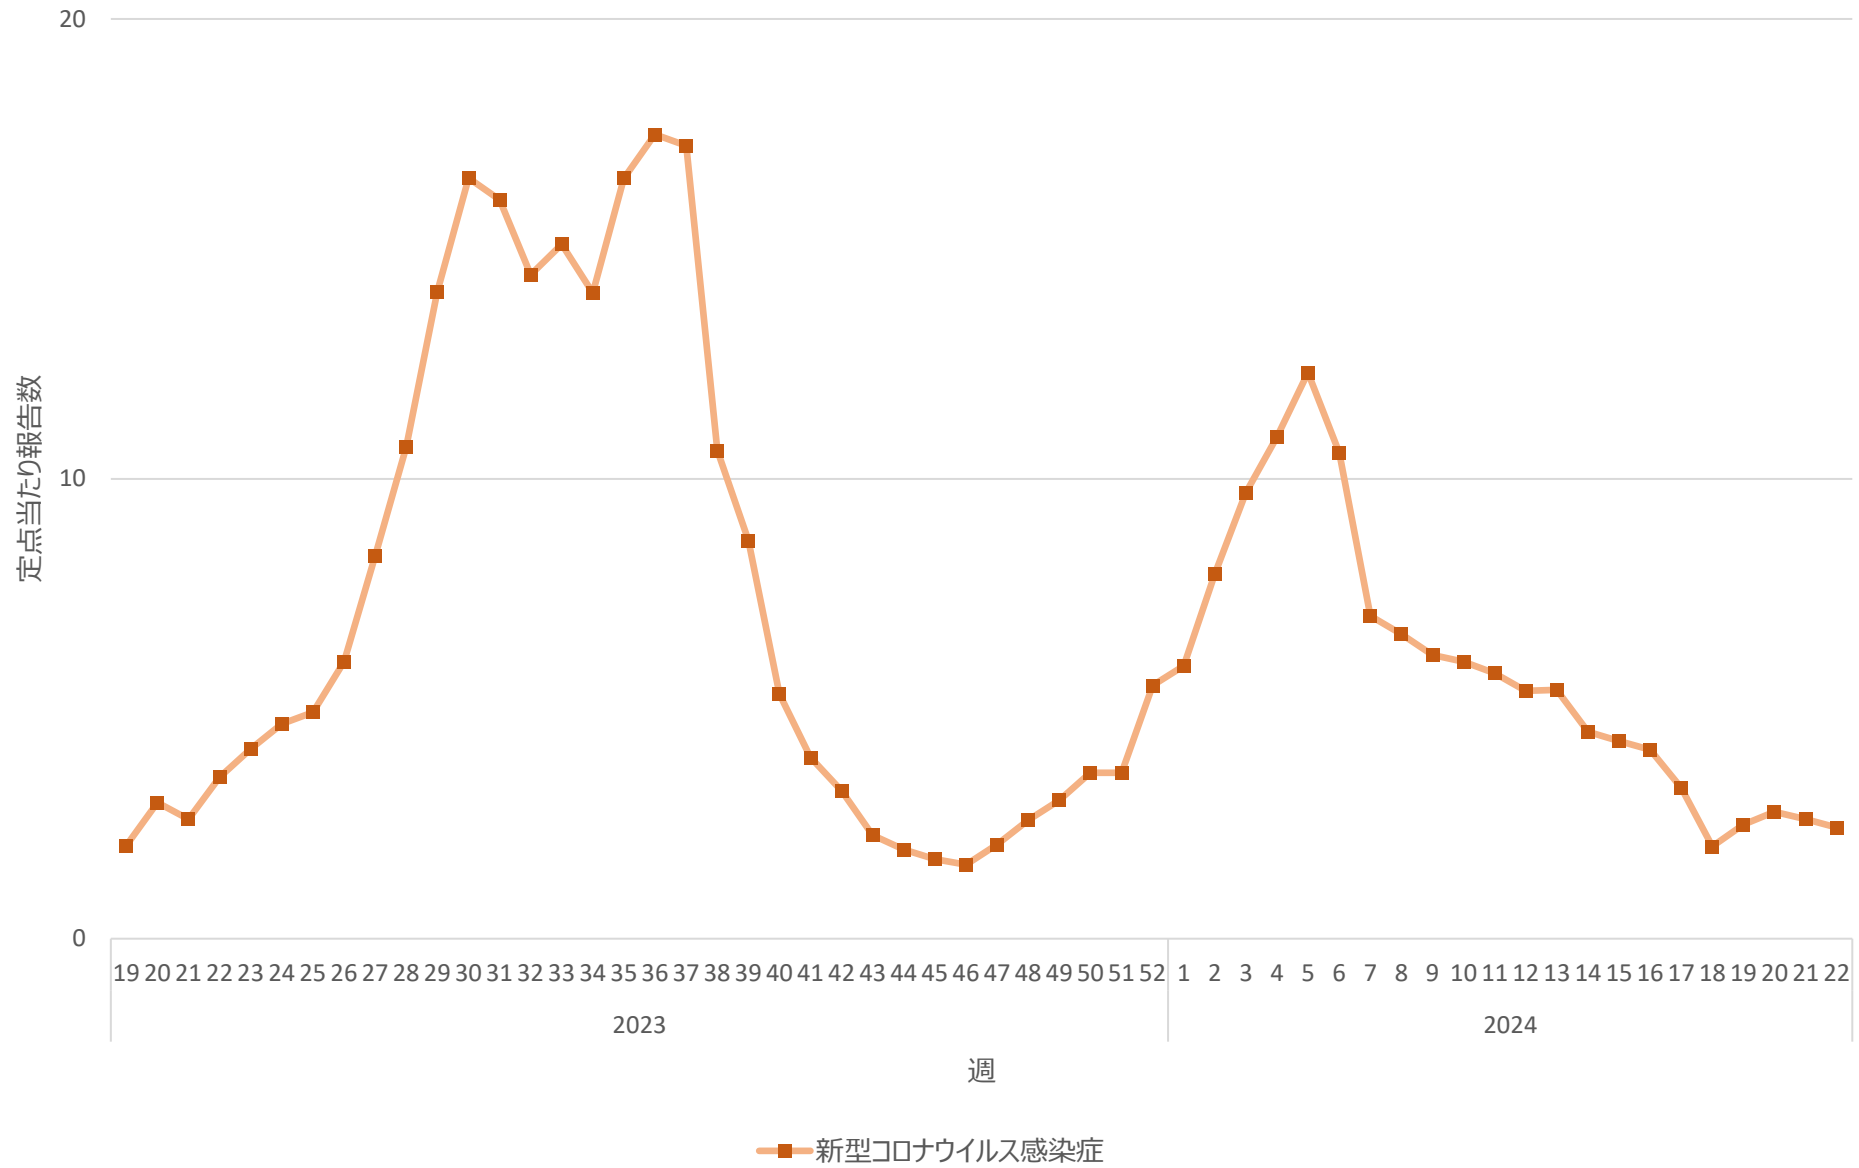

新型コロナウイルス感染症の定点当たり報告数の推移（岐阜県）

新型コロナウイルス感染症の定点当たり報告数の推移（静岡県）

新型コロナウイルス感染症の定点当たり報告数の推移（愛知県）

新型コロナウイルス感染症の定点当たり報告数の推移（三重県）

新型コロナウイルス感染症の定点当たり報告数の推移（滋賀県）

新型コロナウイルス感染症の定点当たり報告数の推移（京都府）

新型コロナウイルス感染症の定点当たり報告数の推移（大阪府）