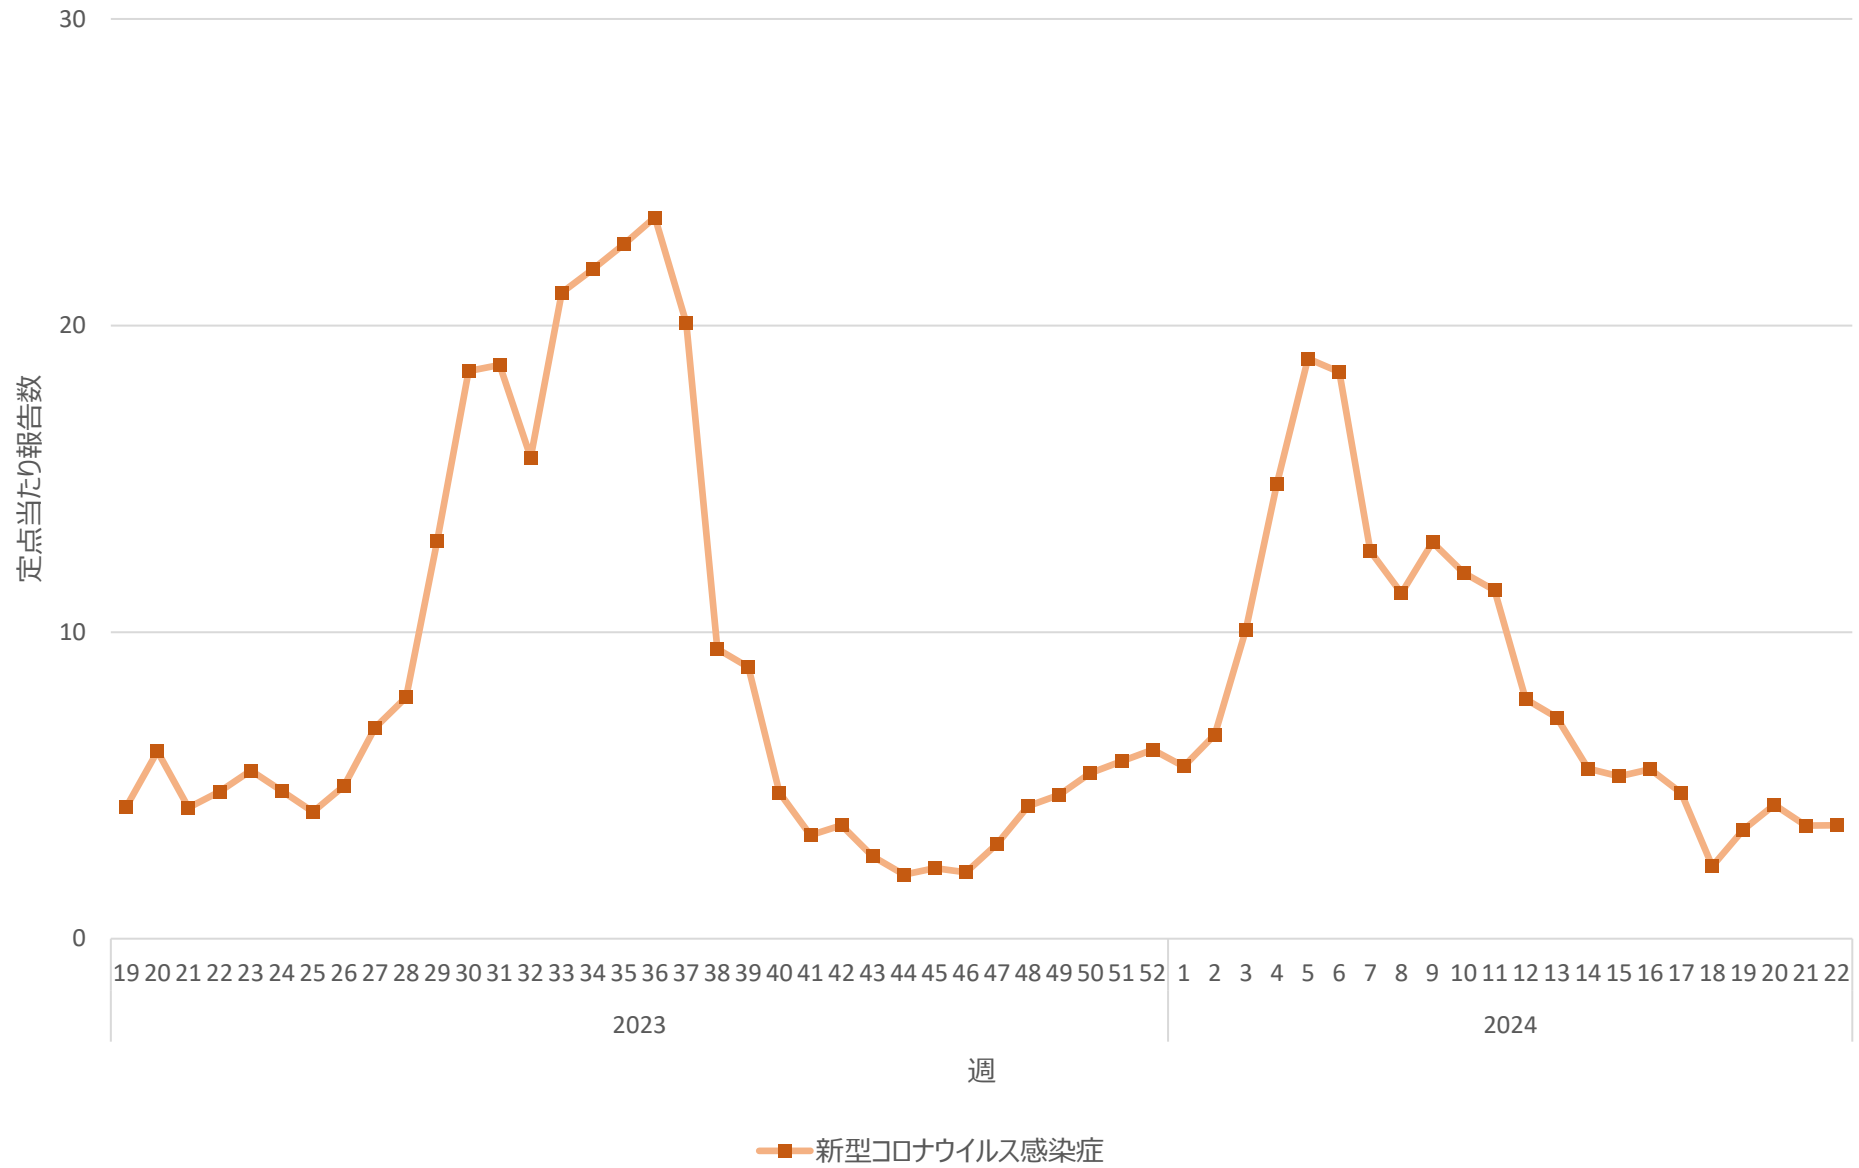

新型コロナウイルス感染症の定点当たり報告数の推移（富山県）

新型コロナウイルス感染症の定点当たり報告数の推移（新潟県）