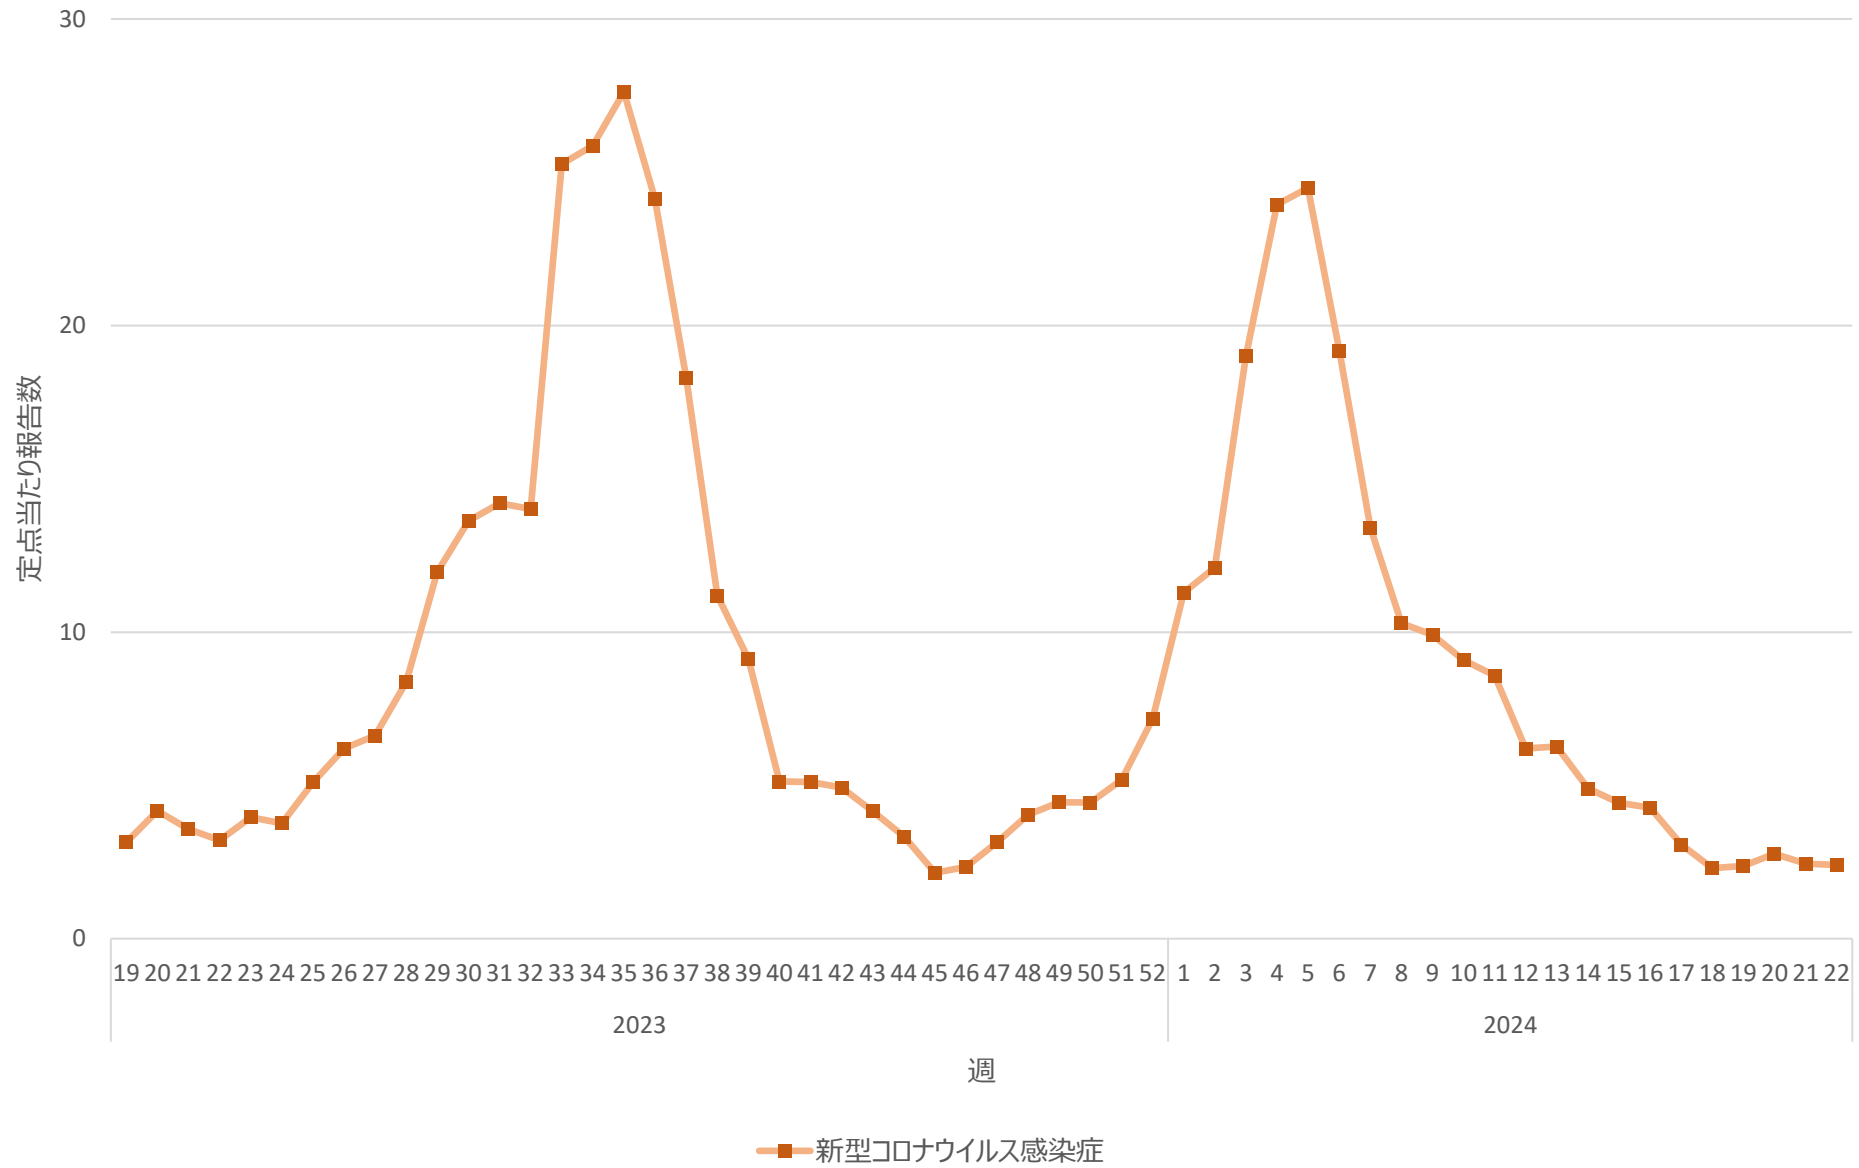

新型コロナウイルス感染症の定点当たり報告数の推移（全国）

新型コロナウイルス感染症の定点当たり報告数の推移（北海道）

新型コロナウイルス感染症の定点当たり報告数の推移（青森県）

新型コロナウイルス感染症の定点当たり報告数の推移（岩手県）

新型コロナウイルス感染症の定点当たり報告数の推移（宮城県）

新型コロナウイルス感染症の定点当たり報告数の推移（秋田県）

新型コロナウイルス感染症の定点当たり報告数の推移（山形県）

新型コロナウイルス感染症の定点当たり報告数の推移（福島県）

新型コロナウイルス感染症の定点当たり報告数の推移（茨城県）

新型コロナウイルス感染症の定点当たり報告数の推移（栃木県）

新型コロナウイルス感染症の定点当たり報告数の推移（群馬県）

新型コロナウイルス感染症の定点当たり報告数の推移（埼玉県）

新型コロナウイルス感染症の定点当たり報告数の推移（千葉県）

新型コロナウイルス感染症の定点当たり報告数の推移（東京都）