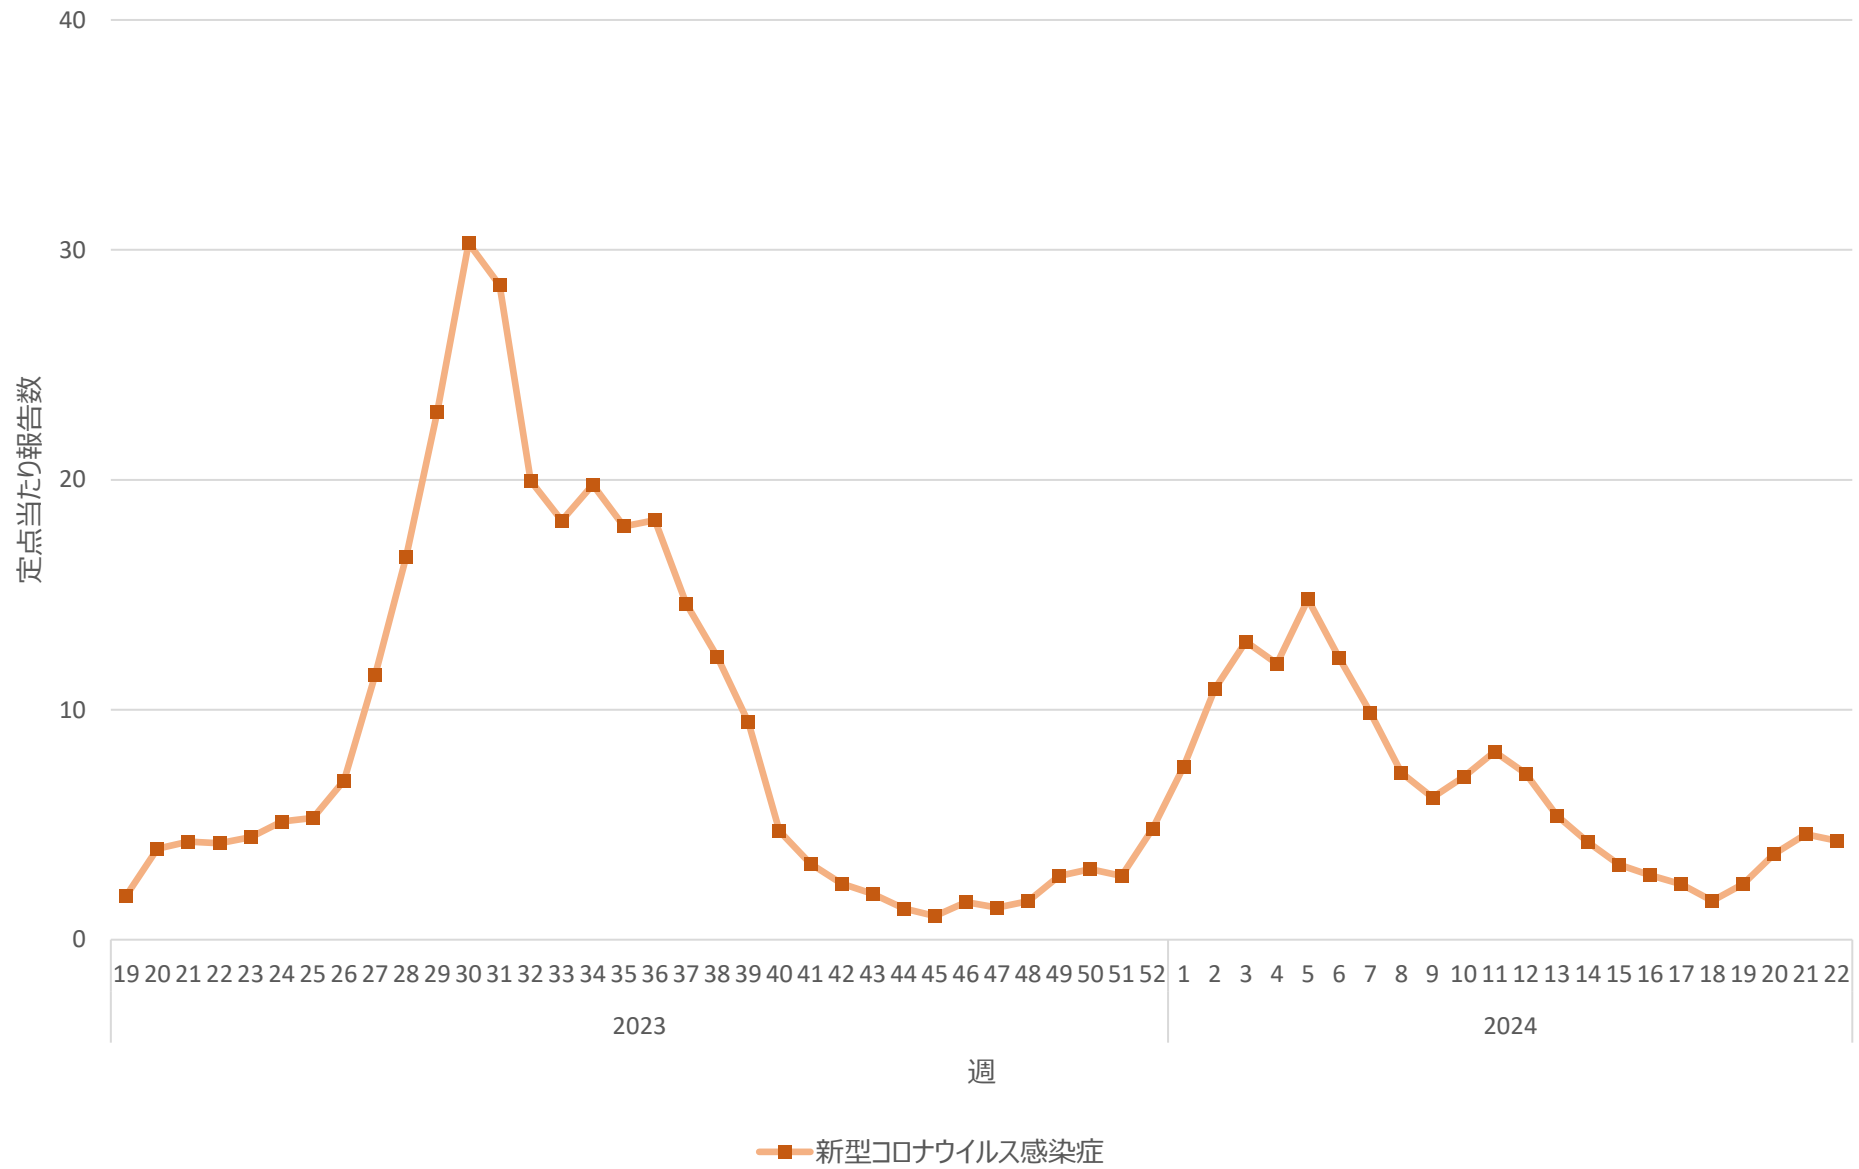

新型コロナウイルス感染症の定点当たり報告数の推移（熊本県）

新型コロナウイルス感染症の定点当たり報告数の推移（長崎県）