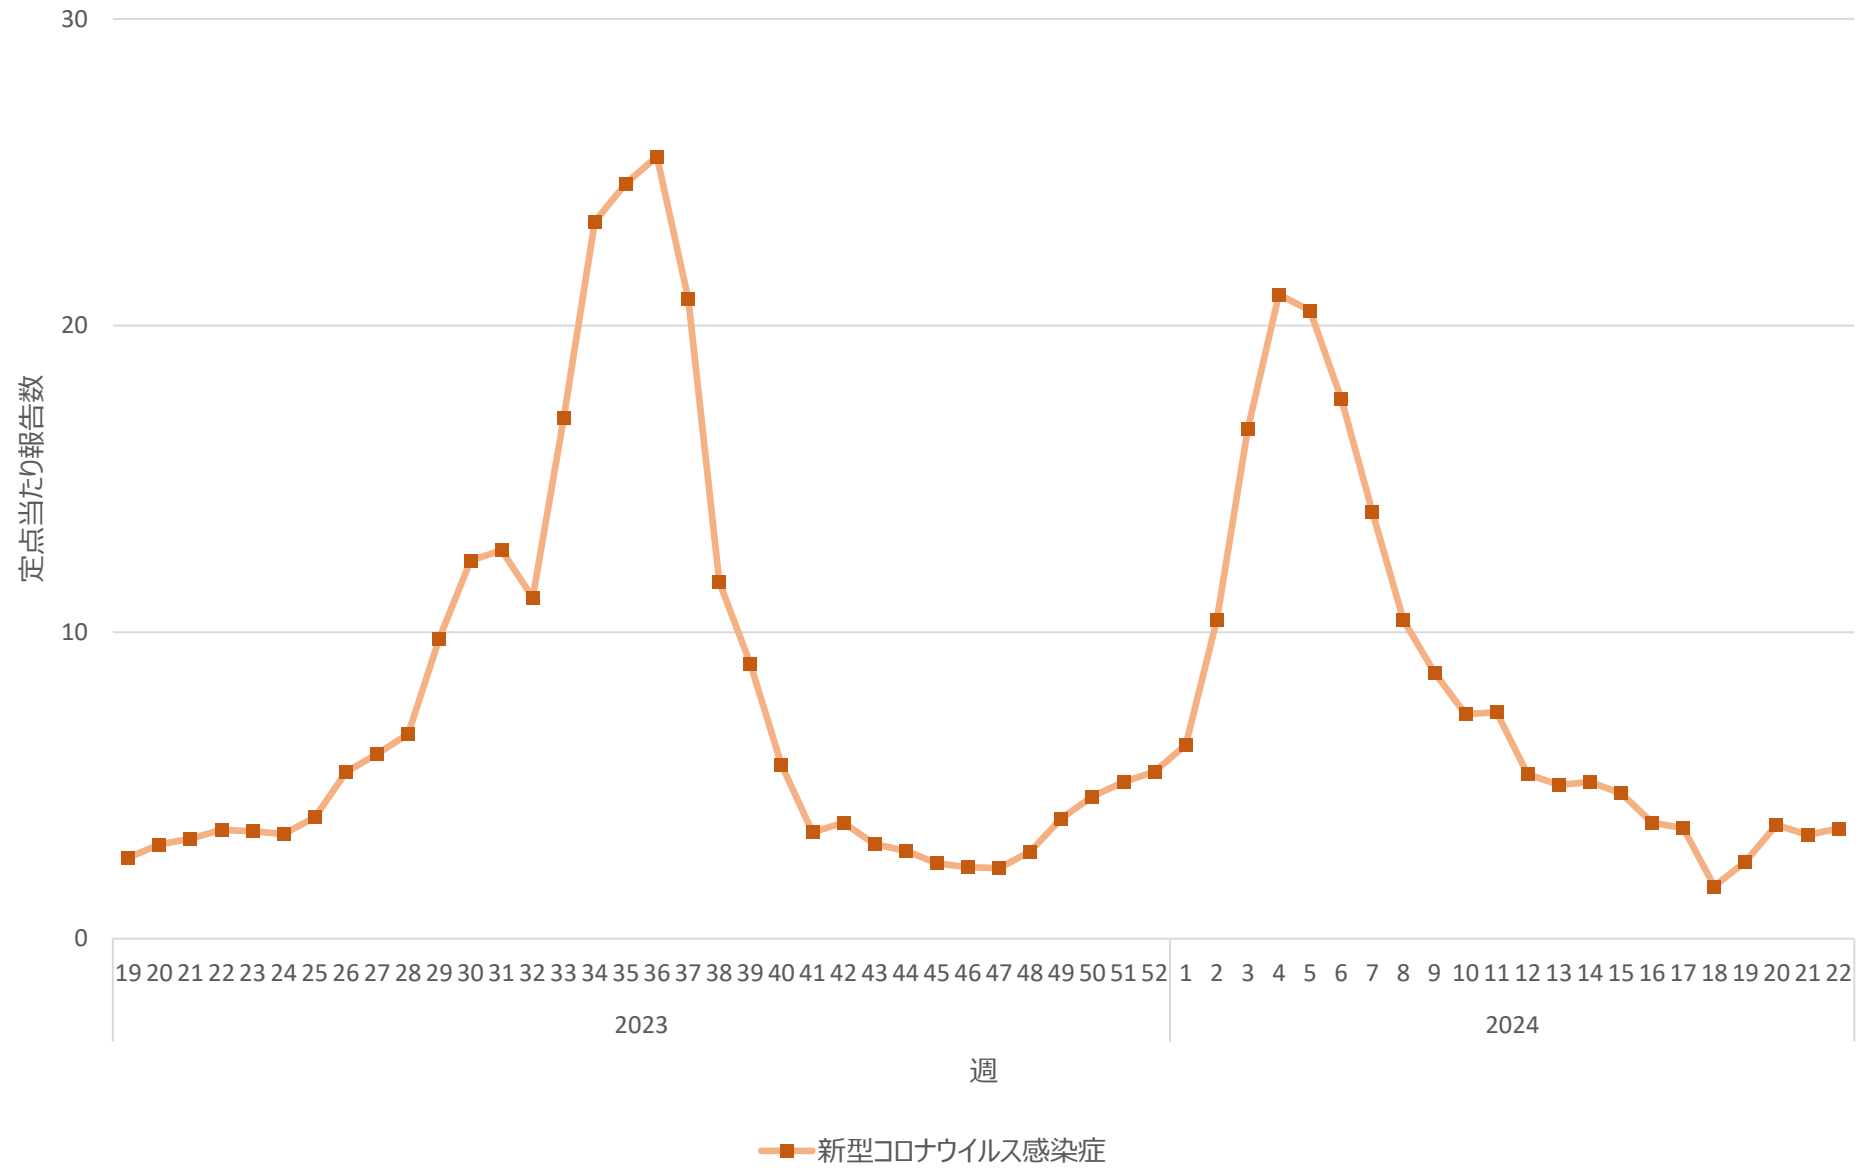

新型コロナウイルス感染症の定点当たり報告数の推移（全国）

新型コロナウイルス感染症の定点当たり報告数の推移（北海道）

新型コロナウイルス感染症の定点当たり報告数の推移（青森県）

新型コロナウイルス感染症の定点当たり報告数の推移（岩手県）

新型コロナウイルス感染症の定点当たり報告数の推移（宮城県）

新型コロナウイルス感染症の定点当たり報告数の推移（秋田県）

新型コロナウイルス感染症の定点当たり報告数の推移（山形県）

新型コロナウイルス感染症の定点当たり報告数の推移（福島県）

新型コロナウイルス感染症の定点当たり報告数の推移（茨城県）

新型コロナウイルス感染症の定点当たり報告数の推移（栃木県）

新型コロナウイルス感染症の定点当たり報告数の推移（群馬県）

新型コロナウイルス感染症の定点当たり報告数の推移（埼玉県）

新型コロナウイルス感染症の定点当たり報告数の推移（千葉県）

新型コロナウイルス感染症の定点当たり報告数の推移（東京都）