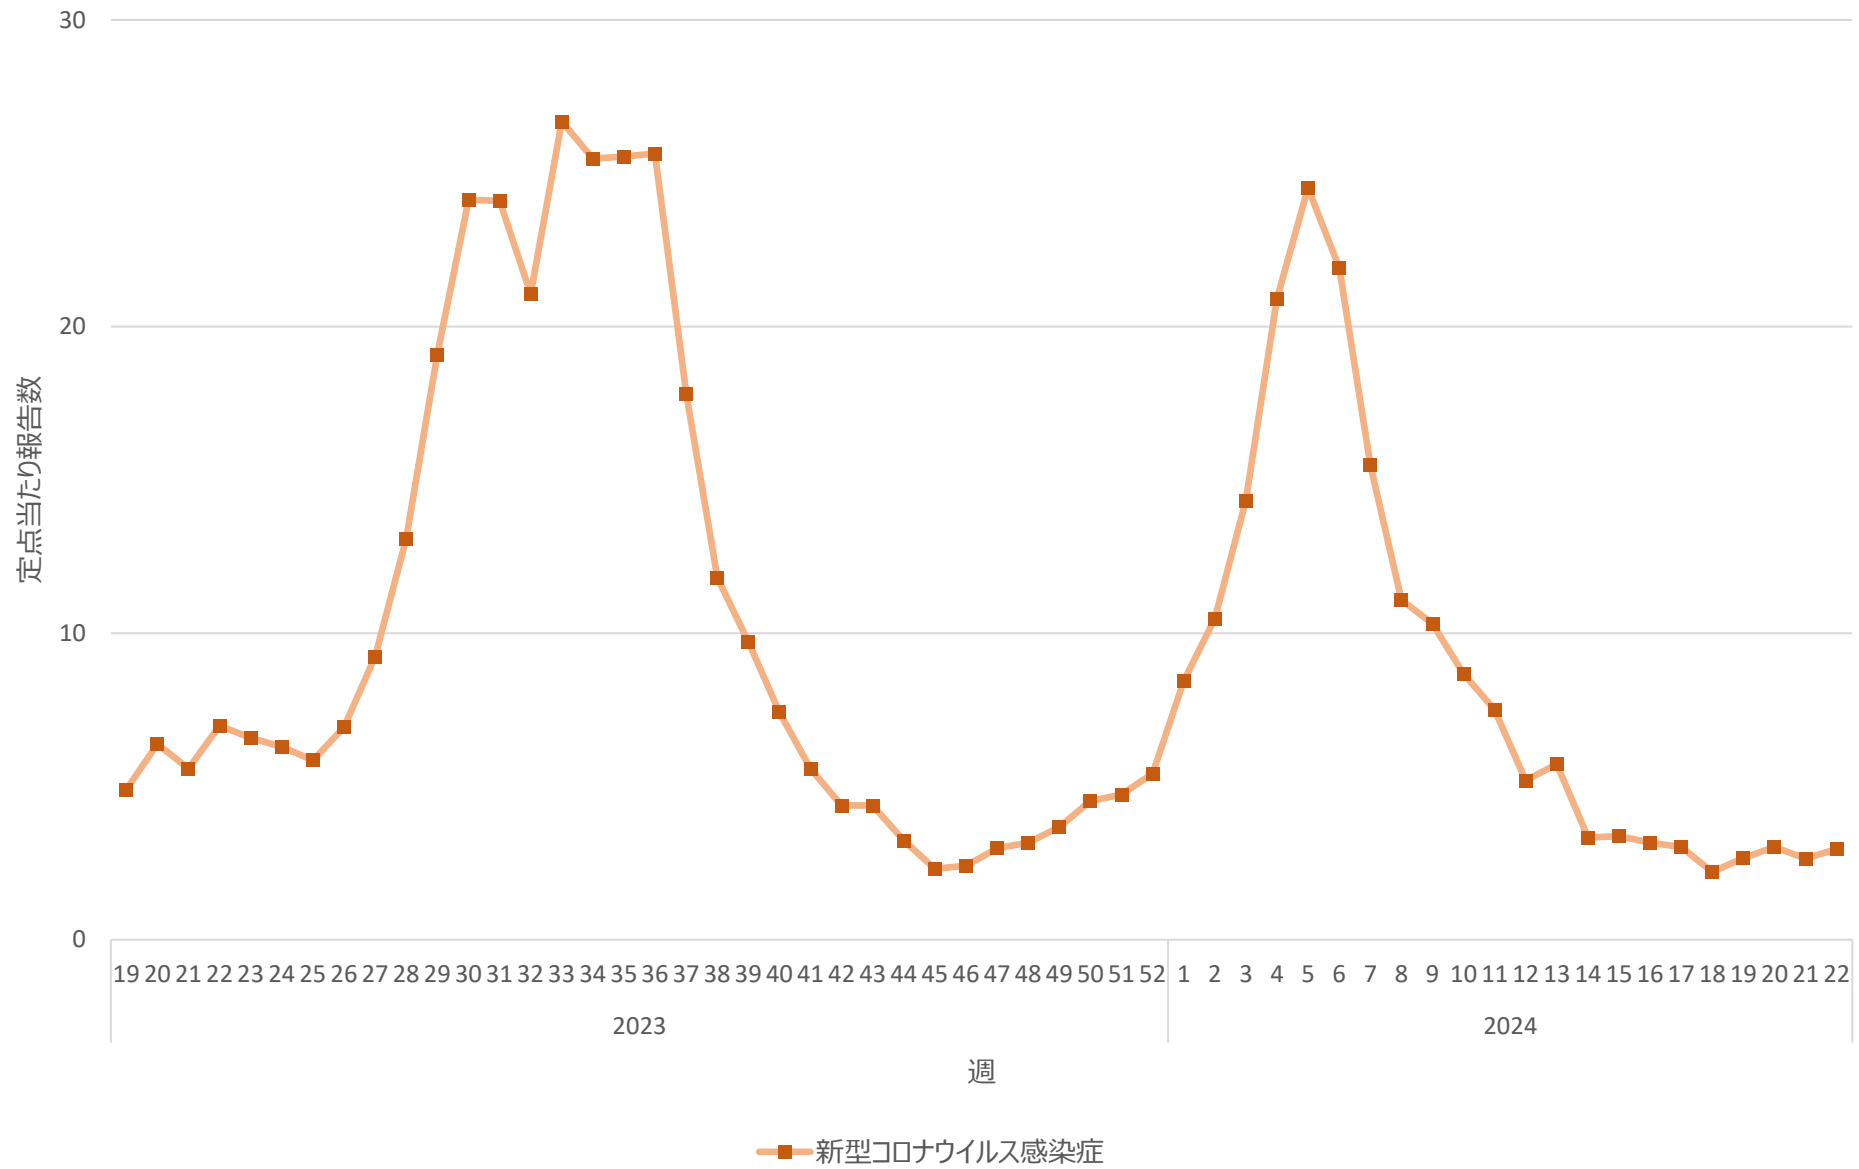

新型コロナウイルス感染症の定点当たり報告数の推移（神奈川県）

新型コロナウイルス感染症の定点当たり報告数の推移（新潟県）

新型コロナウイルス感染症の定点当たり報告数の推移（富山県）

新型コロナウイルス感染症の定点当たり報告数の推移（石川県）

新型コロナウイルス感染症の定点当たり報告数の推移（福井県）

新型コロナウイルス感染症の定点当たり報告数の推移（山梨県）

新型コロナウイルス感染症の定点当たり報告数の推移（長野県）