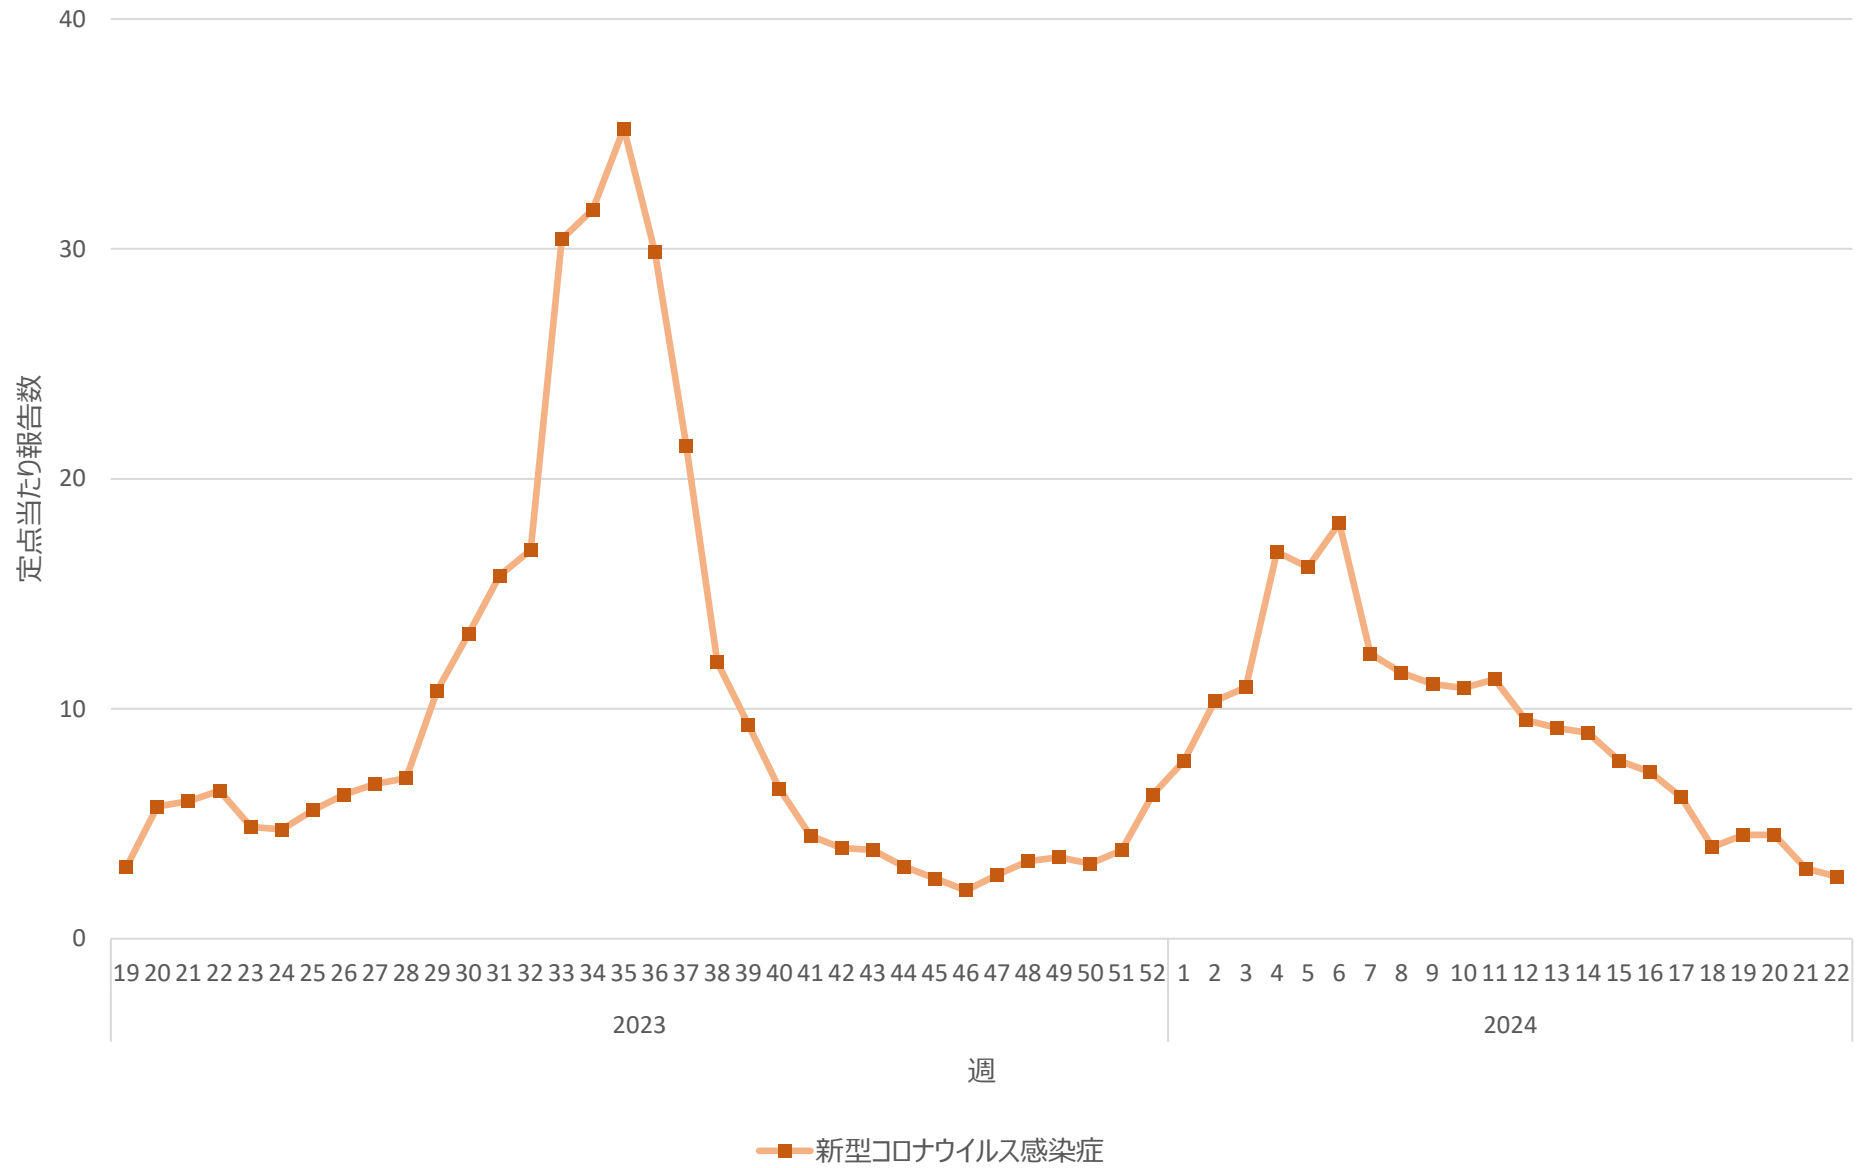

新型コロナウイルス感染症の定点当たり報告数の推移（全国）

新型コロナウイルス感染症の定点当たり報告数の推移（北海道）

新型コロナウイルス感染症の定点当たり報告数の推移（青森県）

新型コロナウイルス感染症の定点当たり報告数の推移（岩手県）

新型コロナウイルス感染症の定点当たり報告数の推移（宮城県）

新型コロナウイルス感染症の定点当たり報告数の推移（秋田県）

新型コロナウイルス感染症の定点当たり報告数の推移（山形県）