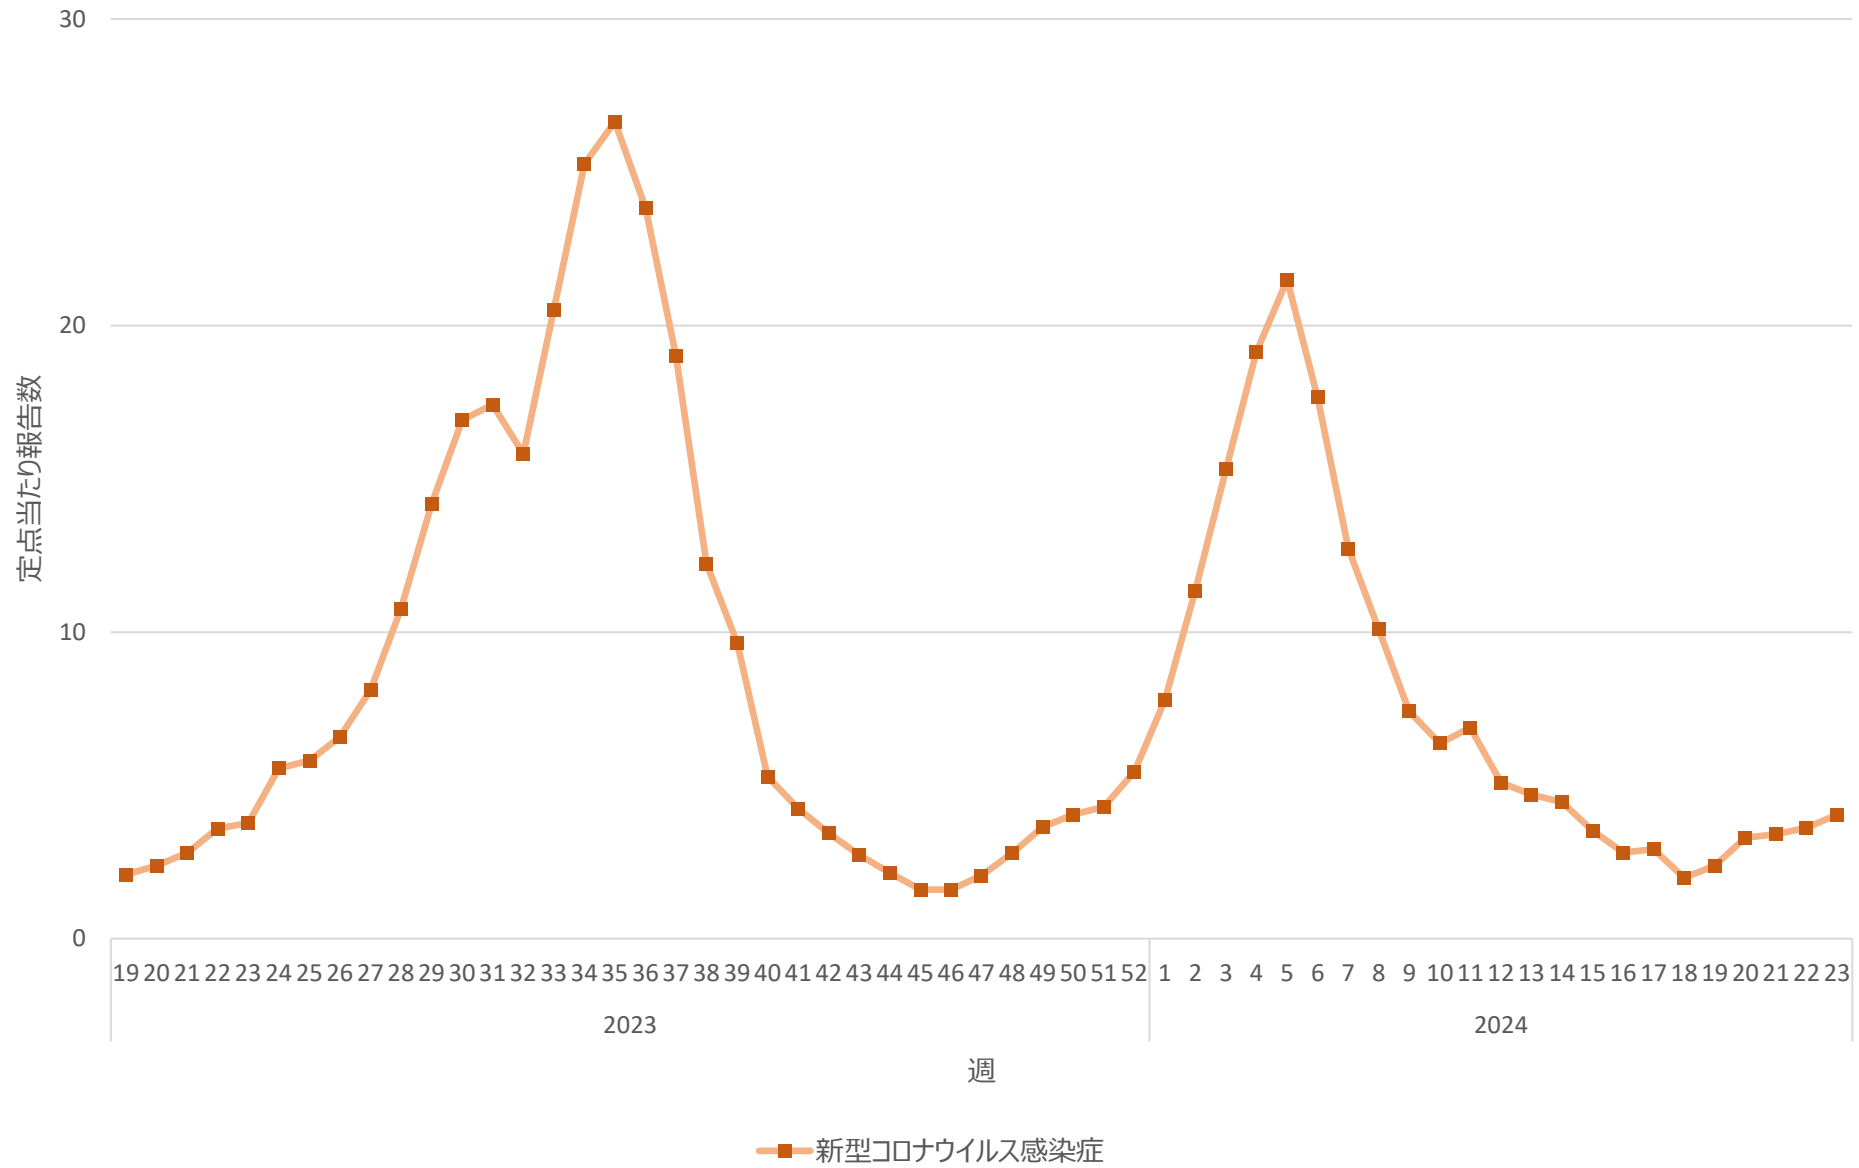

新型コロナウイルス感染症の定点当たり報告数の推移（愛知県）

新型コロナウイルス感染症の定点当たり報告数の推移（静岡県）