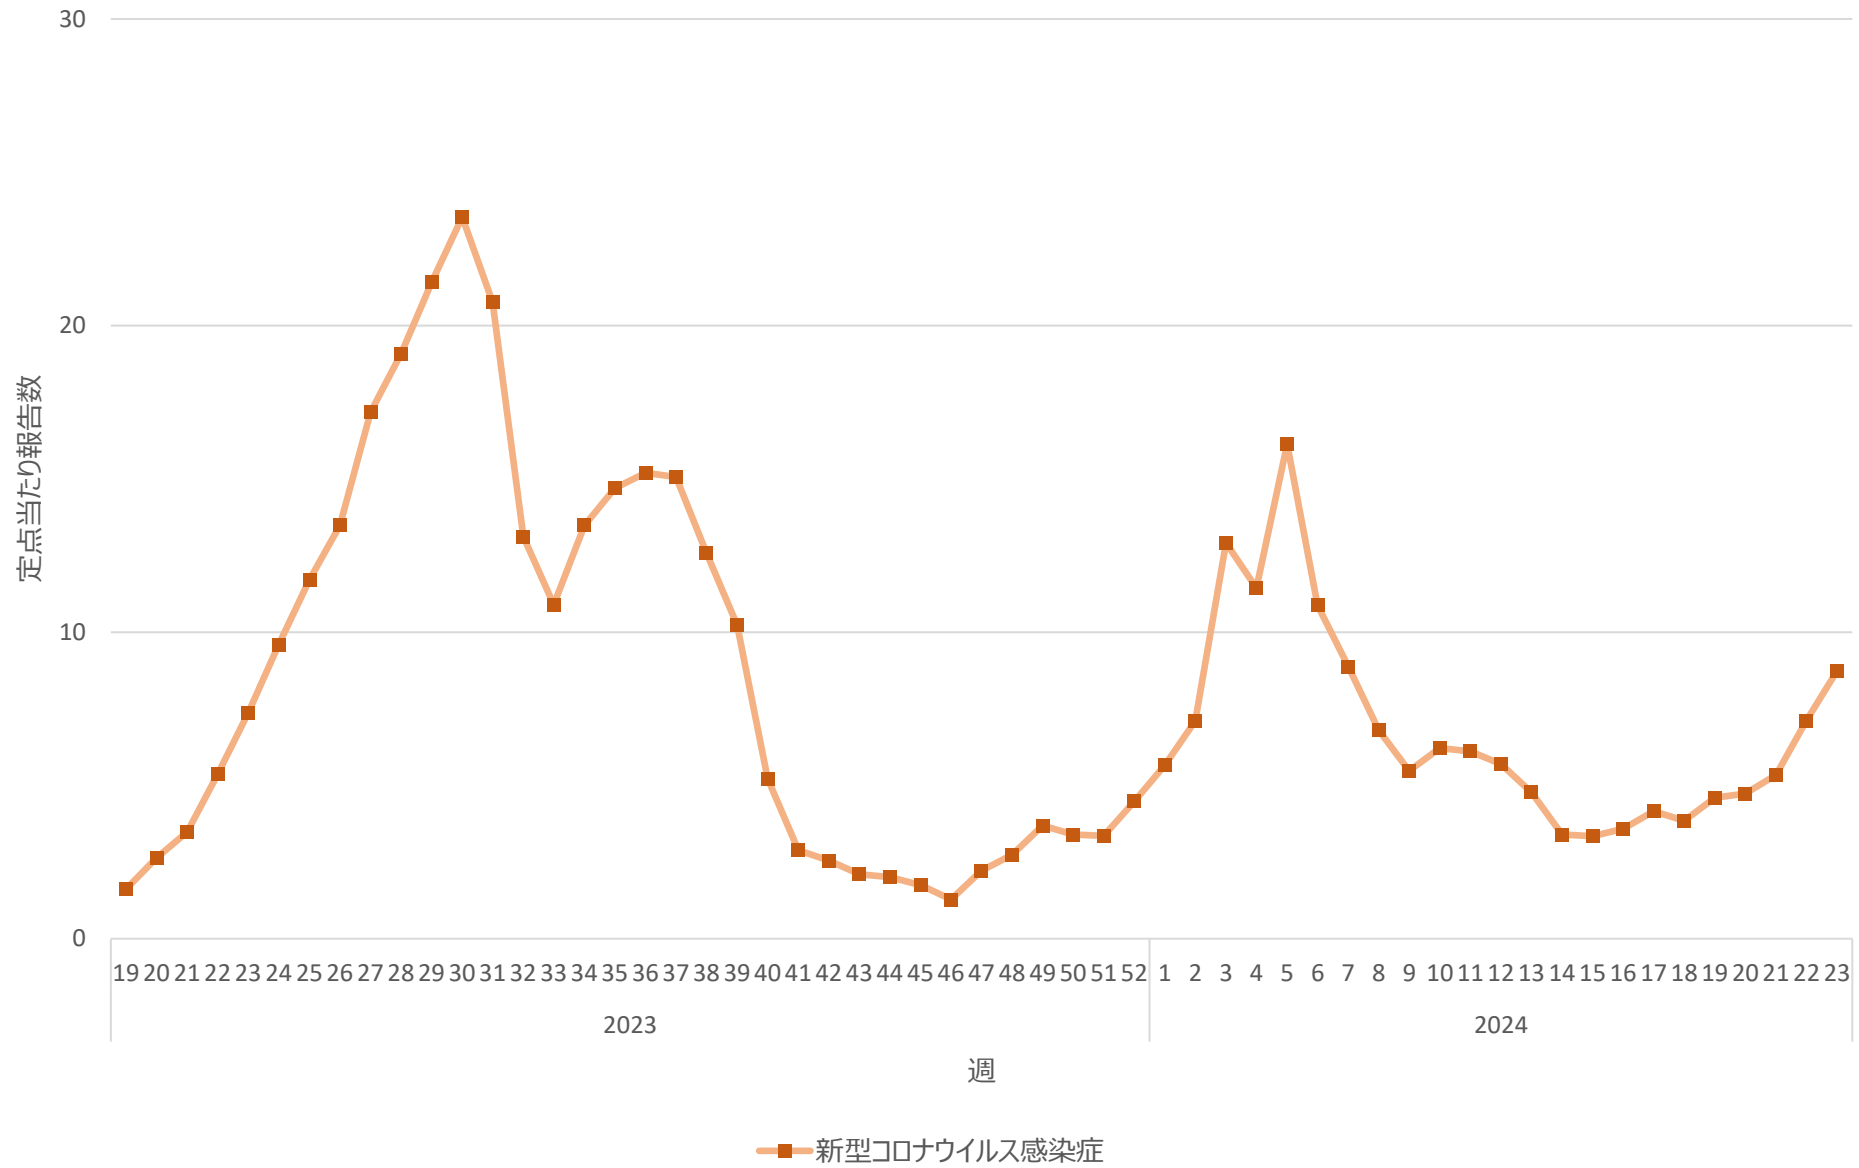

新型コロナウイルス感染症の定点当たり報告数の推移（沖縄県）

新型コロナウイルス感染症の定点当たり報告数の推移（鹿児島県）