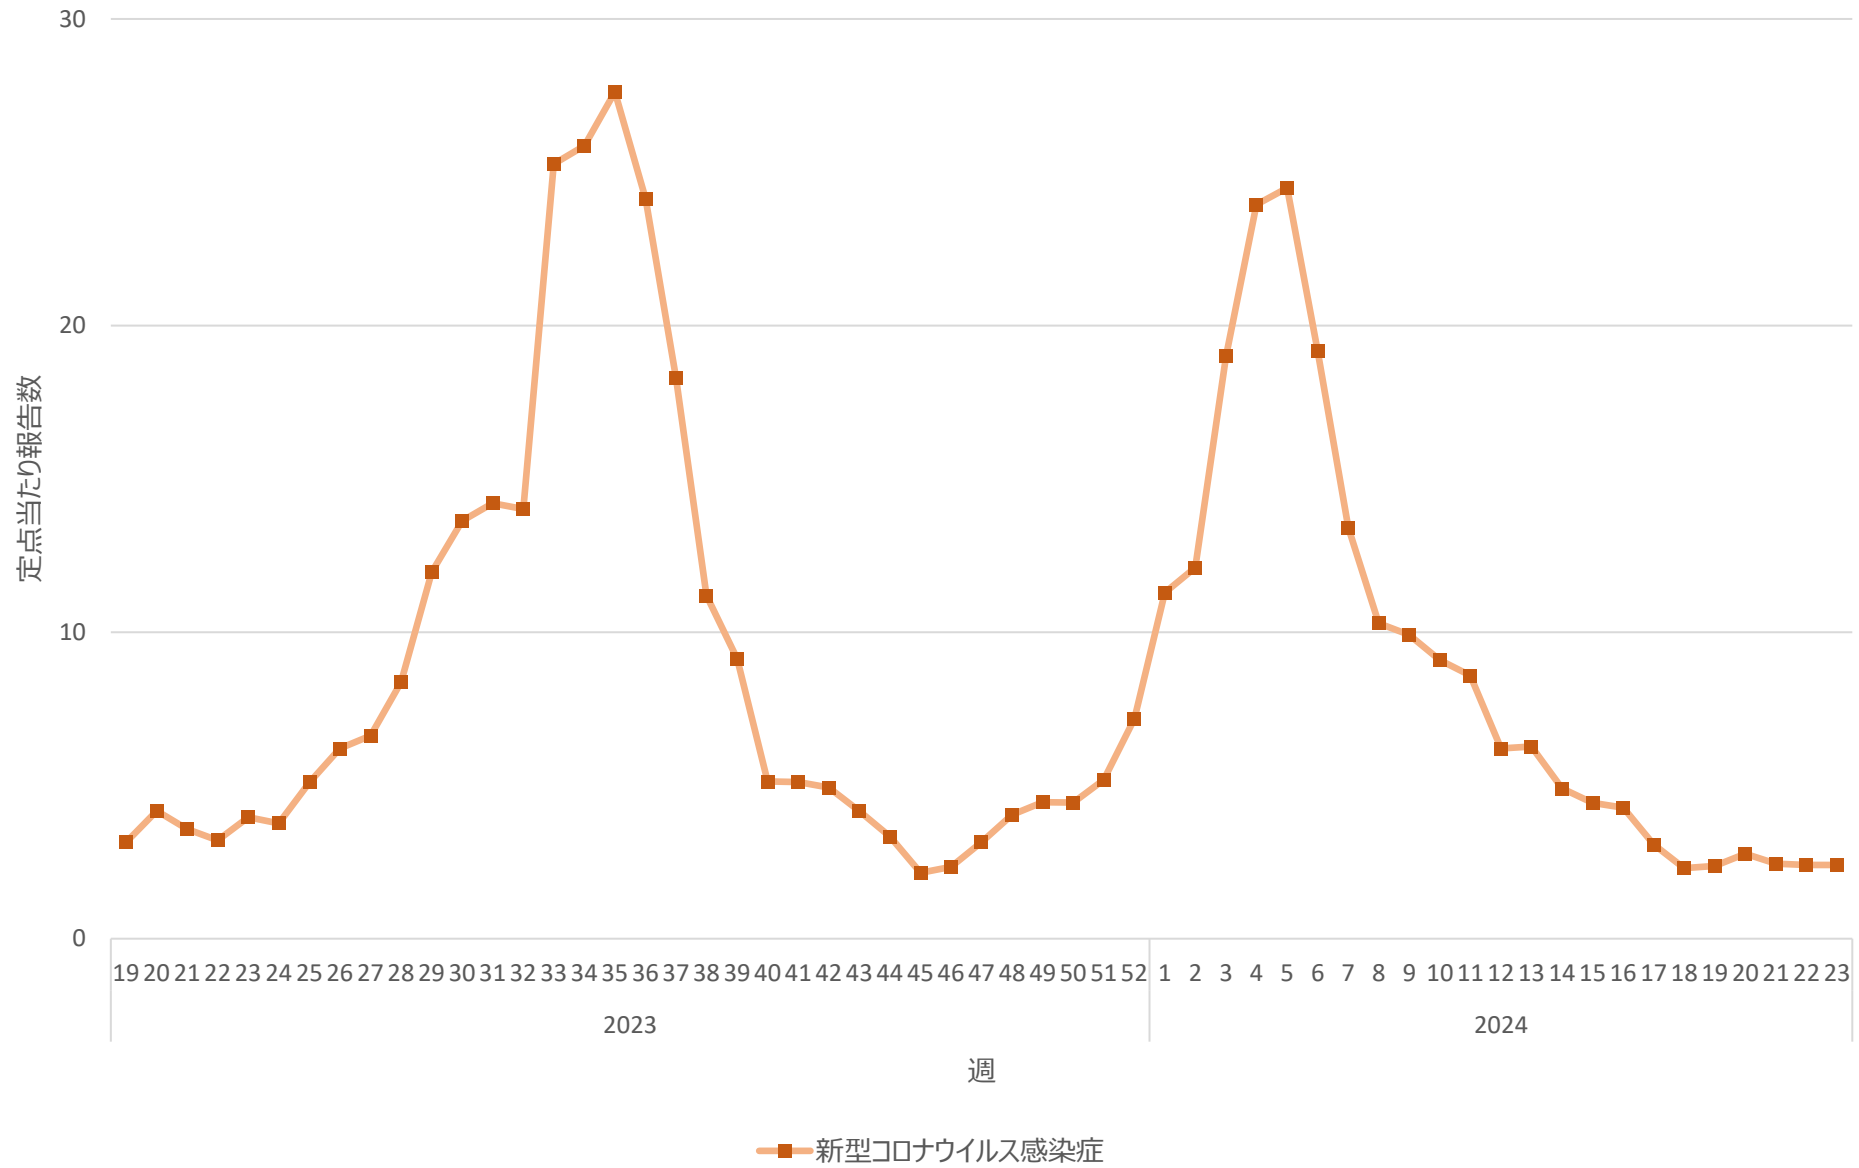

新型コロナウイルス感染症の定点当たり報告数の推移（全国）

新型コロナウイルス感染症の定点当たり報告数の推移（北海道）

新型コロナウイルス感染症の定点当たり報告数の推移（青森県）

新型コロナウイルス感染症の定点当たり報告数の推移（岩手県）

新型コロナウイルス感染症の定点当たり報告数の推移（宮城県）

新型コロナウイルス感染症の定点当たり報告数の推移（秋田県）

新型コロナウイルス感染症の定点当たり報告数の推移（山形県）

新型コロナウイルス感染症の定点当たり報告数の推移（福島県）

新型コロナウイルス感染症の定点当たり報告数の推移（茨城県）

新型コロナウイルス感染症の定点当たり報告数の推移（栃木県）

新型コロナウイルス感染症の定点当たり報告数の推移（群馬県）

新型コロナウイルス感染症の定点当たり報告数の推移（埼玉県）

新型コロナウイルス感染症の定点当たり報告数の推移（千葉県）

新型コロナウイルス感染症の定点当たり報告数の推移（東京都）