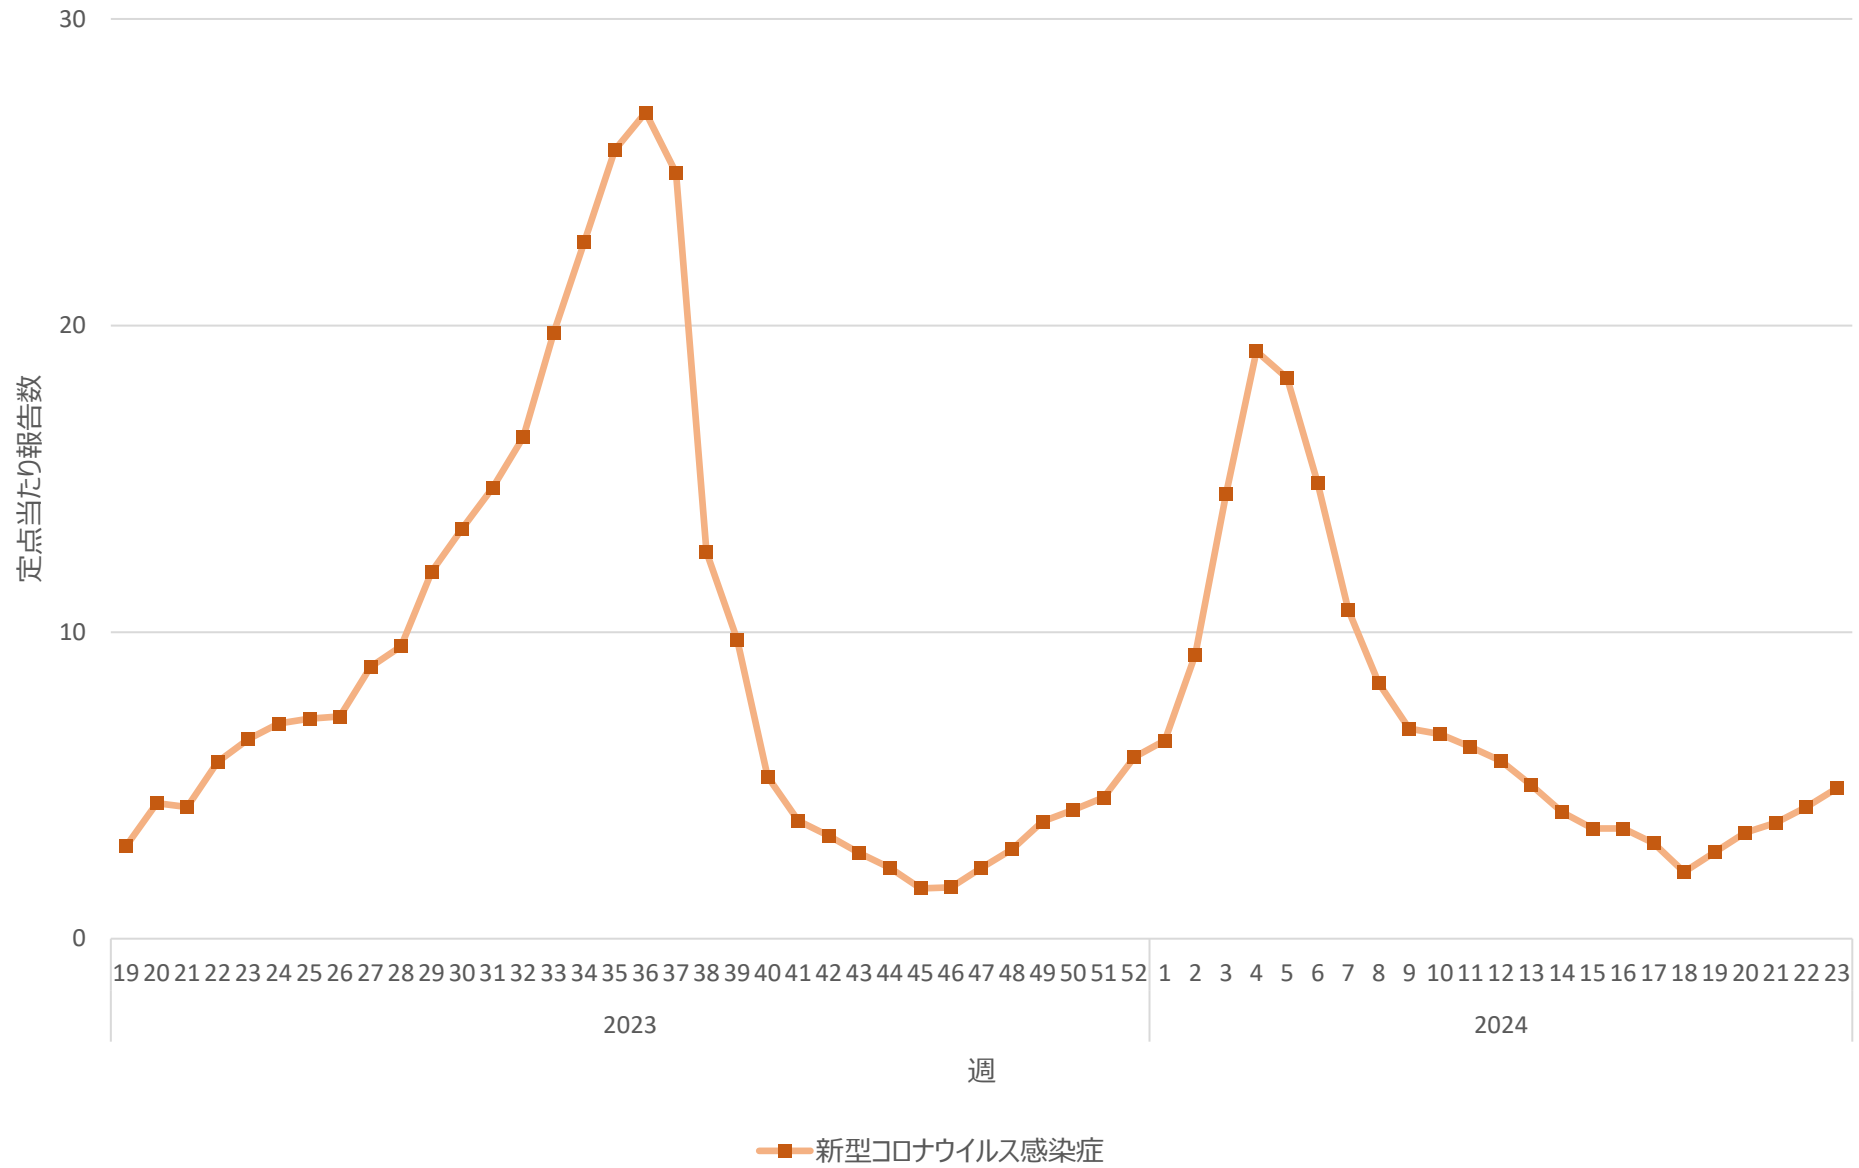

新型コロナウイルス感染症の定点当たり報告数の推移（全国）

新型コロナウイルス感染症の定点当たり報告数の推移（北海道）

新型コロナウイルス感染症の定点当たり報告数の推移（青森県）

新型コロナウイルス感染症の定点当たり報告数の推移（岩手県）

新型コロナウイルス感染症の定点当たり報告数の推移（宮城県）

新型コロナウイルス感染症の定点当たり報告数の推移（秋田県）

新型コロナウイルス感染症の定点当たり報告数の推移（山形県）

新型コロナウイルス感染症の定点当たり報告数の推移（福島県）

新型コロナウイルス感染症の定点当たり報告数の推移（茨城県）

新型コロナウイルス感染症の定点当たり報告数の推移（栃木県）

新型コロナウイルス感染症の定点当たり報告数の推移（群馬県）

新型コロナウイルス感染症の定点当たり報告数の推移（埼玉県）

新型コロナウイルス感染症の定点当たり報告数の推移（千葉県）

新型コロナウイルス感染症の定点当たり報告数の推移（東京都）