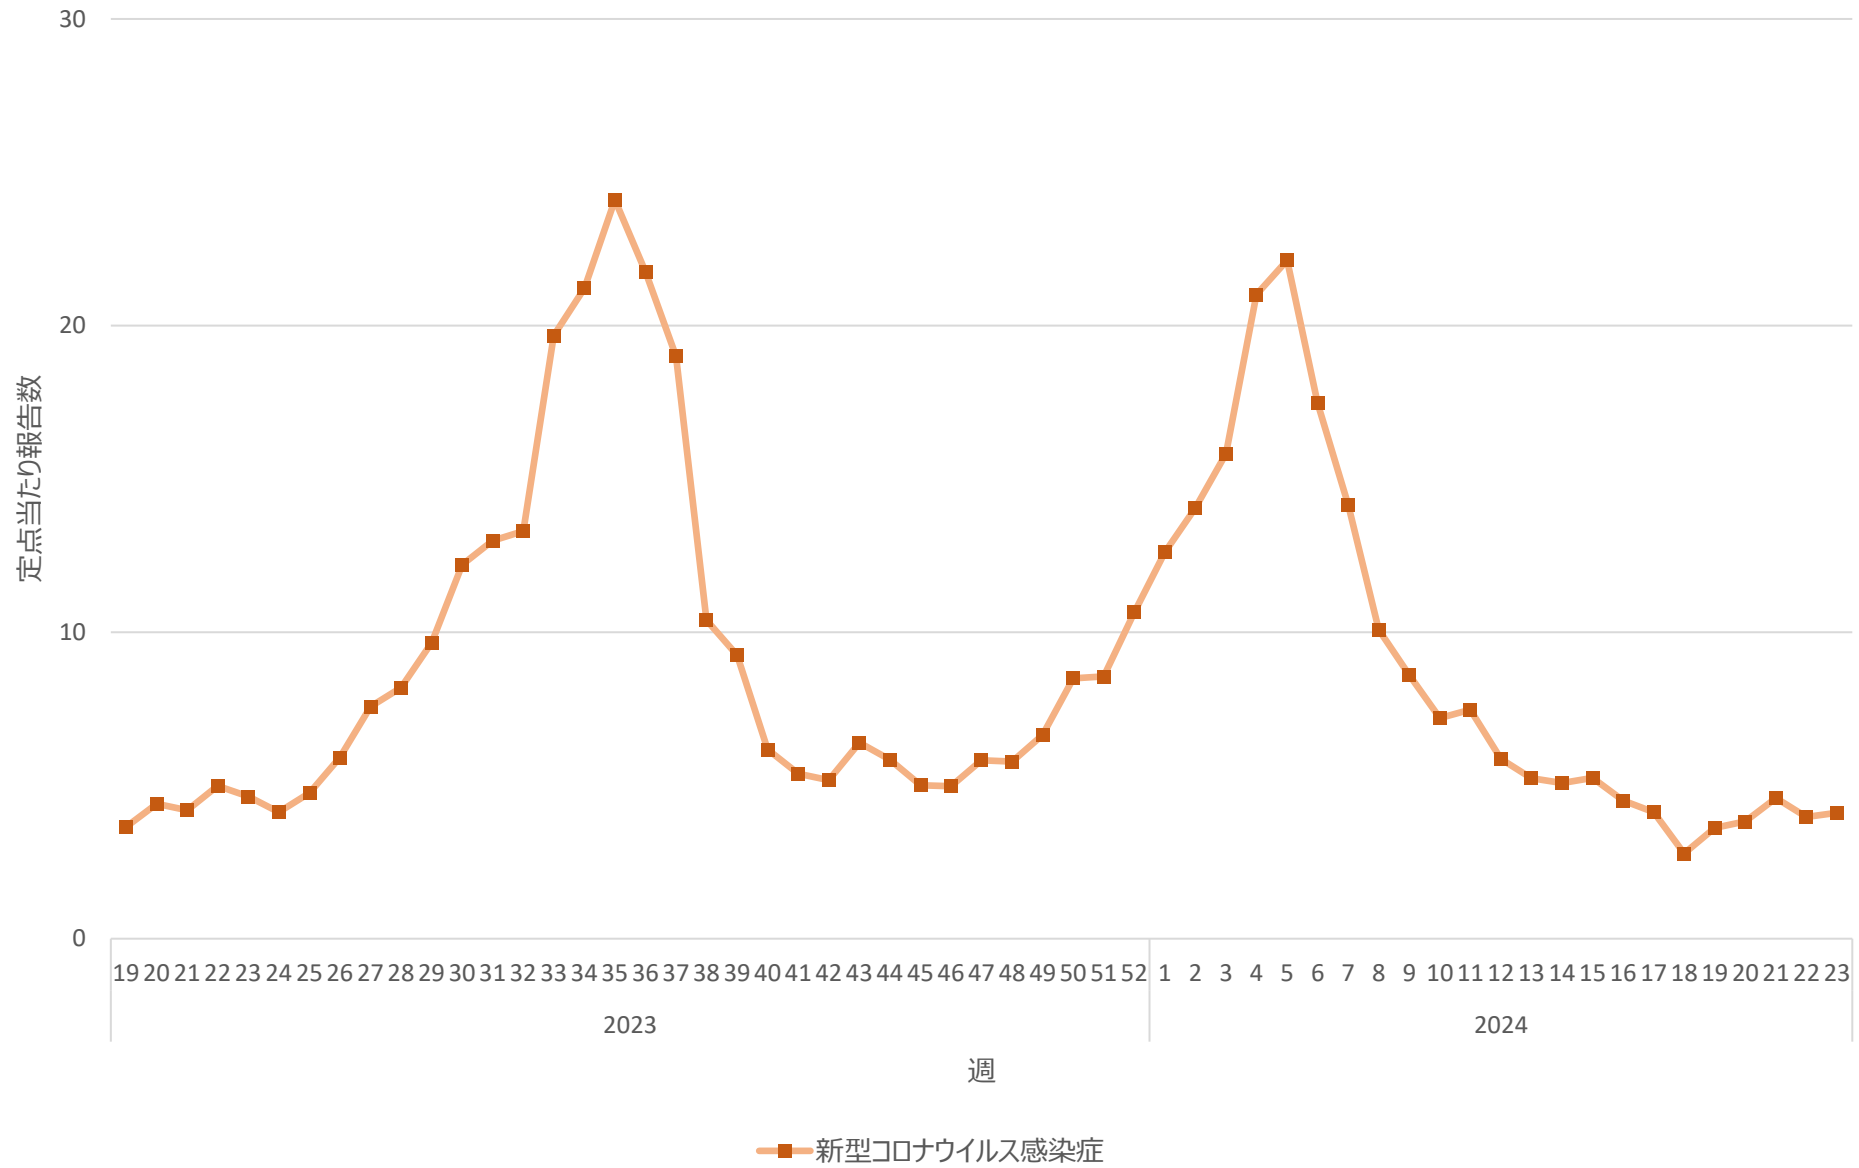

新型コロナウイルス感染症の定点当たり報告数の推移（神奈川県）

新型コロナウイルス感染症の定点当たり報告数の推移（新潟県）

新型コロナウイルス感染症の定点当たり報告数の推移（富山県）

新型コロナウイルス感染症の定点当たり報告数の推移（石川県）

新型コロナウイルス感染症の定点当たり報告数の推移（福井県）

新型コロナウイルス感染症の定点当たり報告数の推移（山梨県）

新型コロナウイルス感染症の定点当たり報告数の推移（長野県）