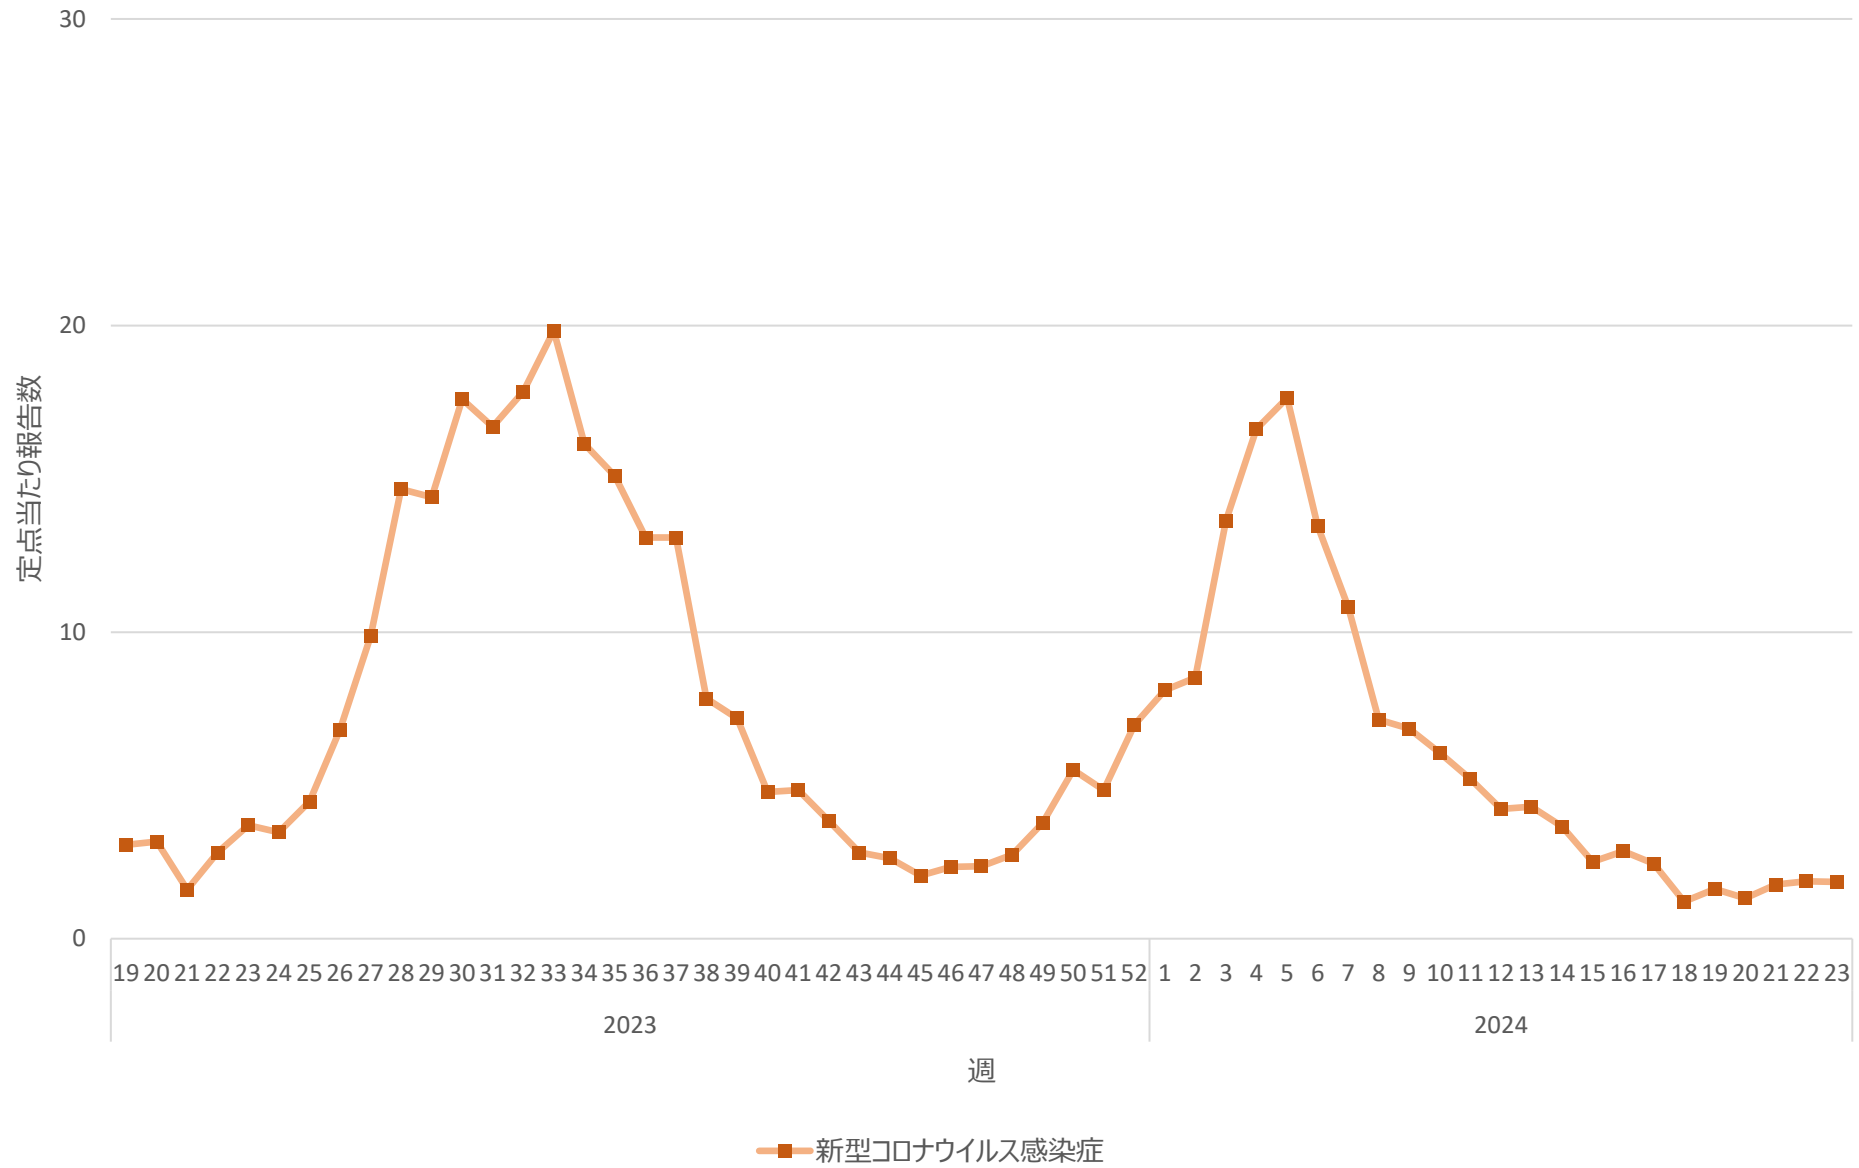

新型コロナウイルス感染症の定点当たり報告数の推移（愛媛県）

新型コロナウイルス感染症の定点当たり報告数の推移（香川県）