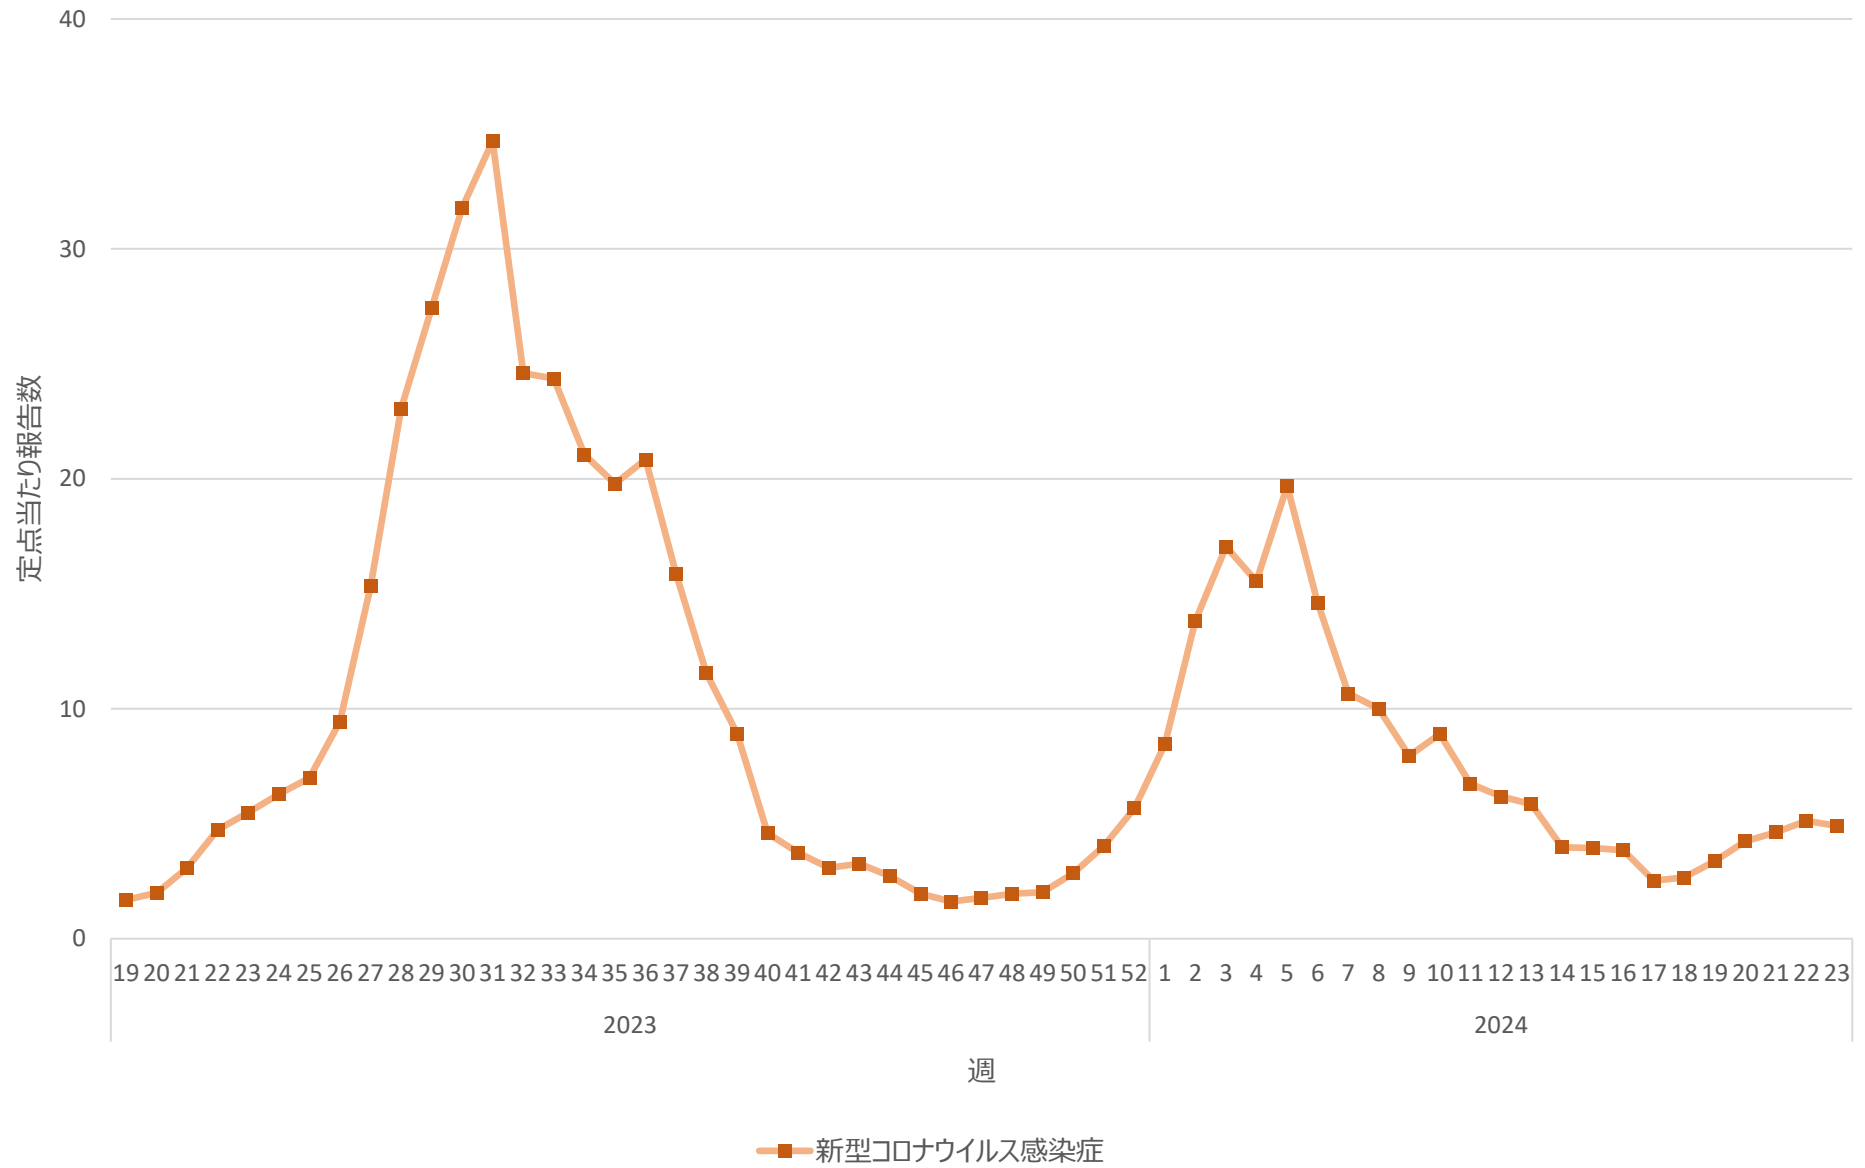

新型コロナウイルス感染症の定点当たり報告数の推移（山口県）

新型コロナウイルス感染症の定点当たり報告数の推移（徳島県）

新型コロナウイルス感染症の定点当たり報告数の推移（香川県）

新型コロナウイルス感染症の定点当たり報告数の推移（愛媛県）

新型コロナウイルス感染症の定点当たり報告数の推移（高知県）

新型コロナウイルス感染症の定点当たり報告数の推移（福岡県）

新型コロナウイルス感染症の定点当たり報告数の推移（佐賀県）