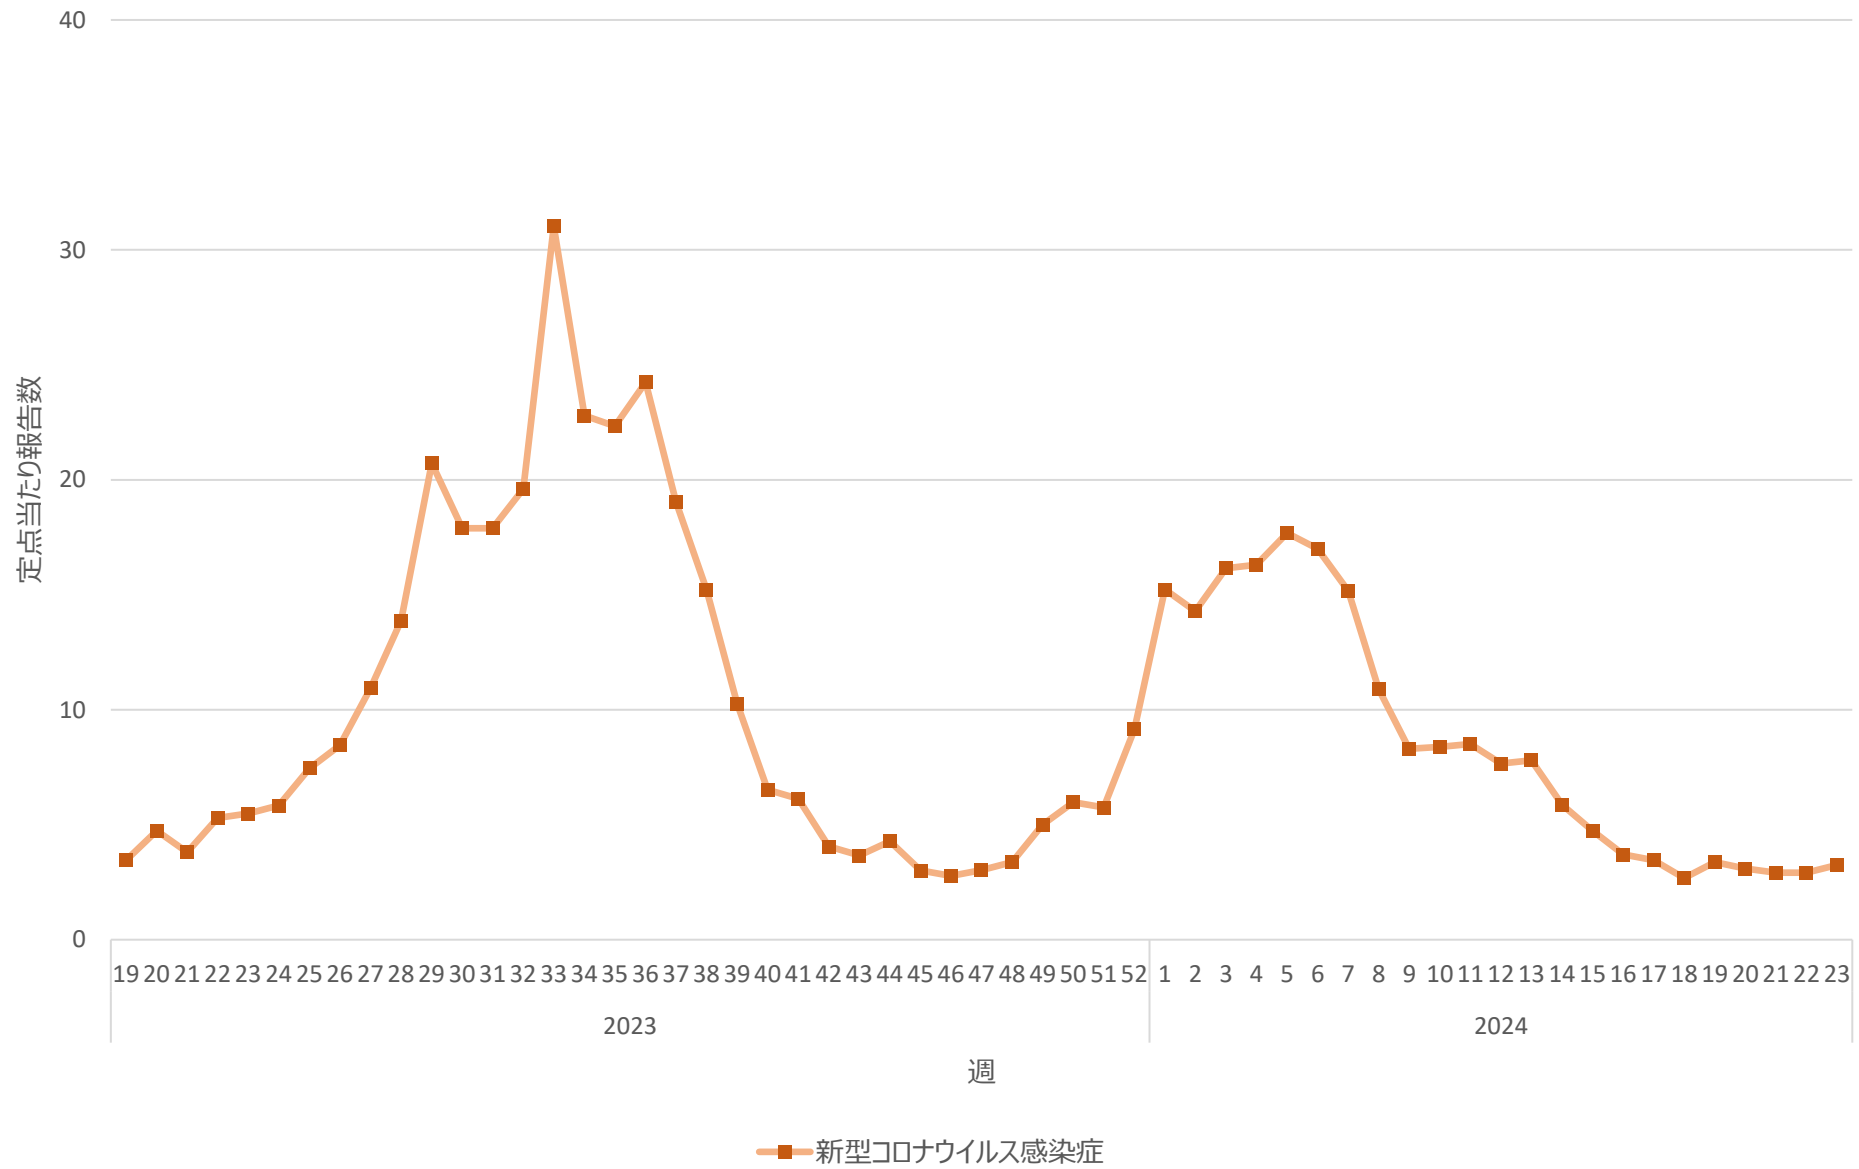

新型コロナウイルス感染症の定点当たり報告数の推移（静岡県）

新型コロナウイルス感染症の定点当たり報告数の推移（岐阜県）