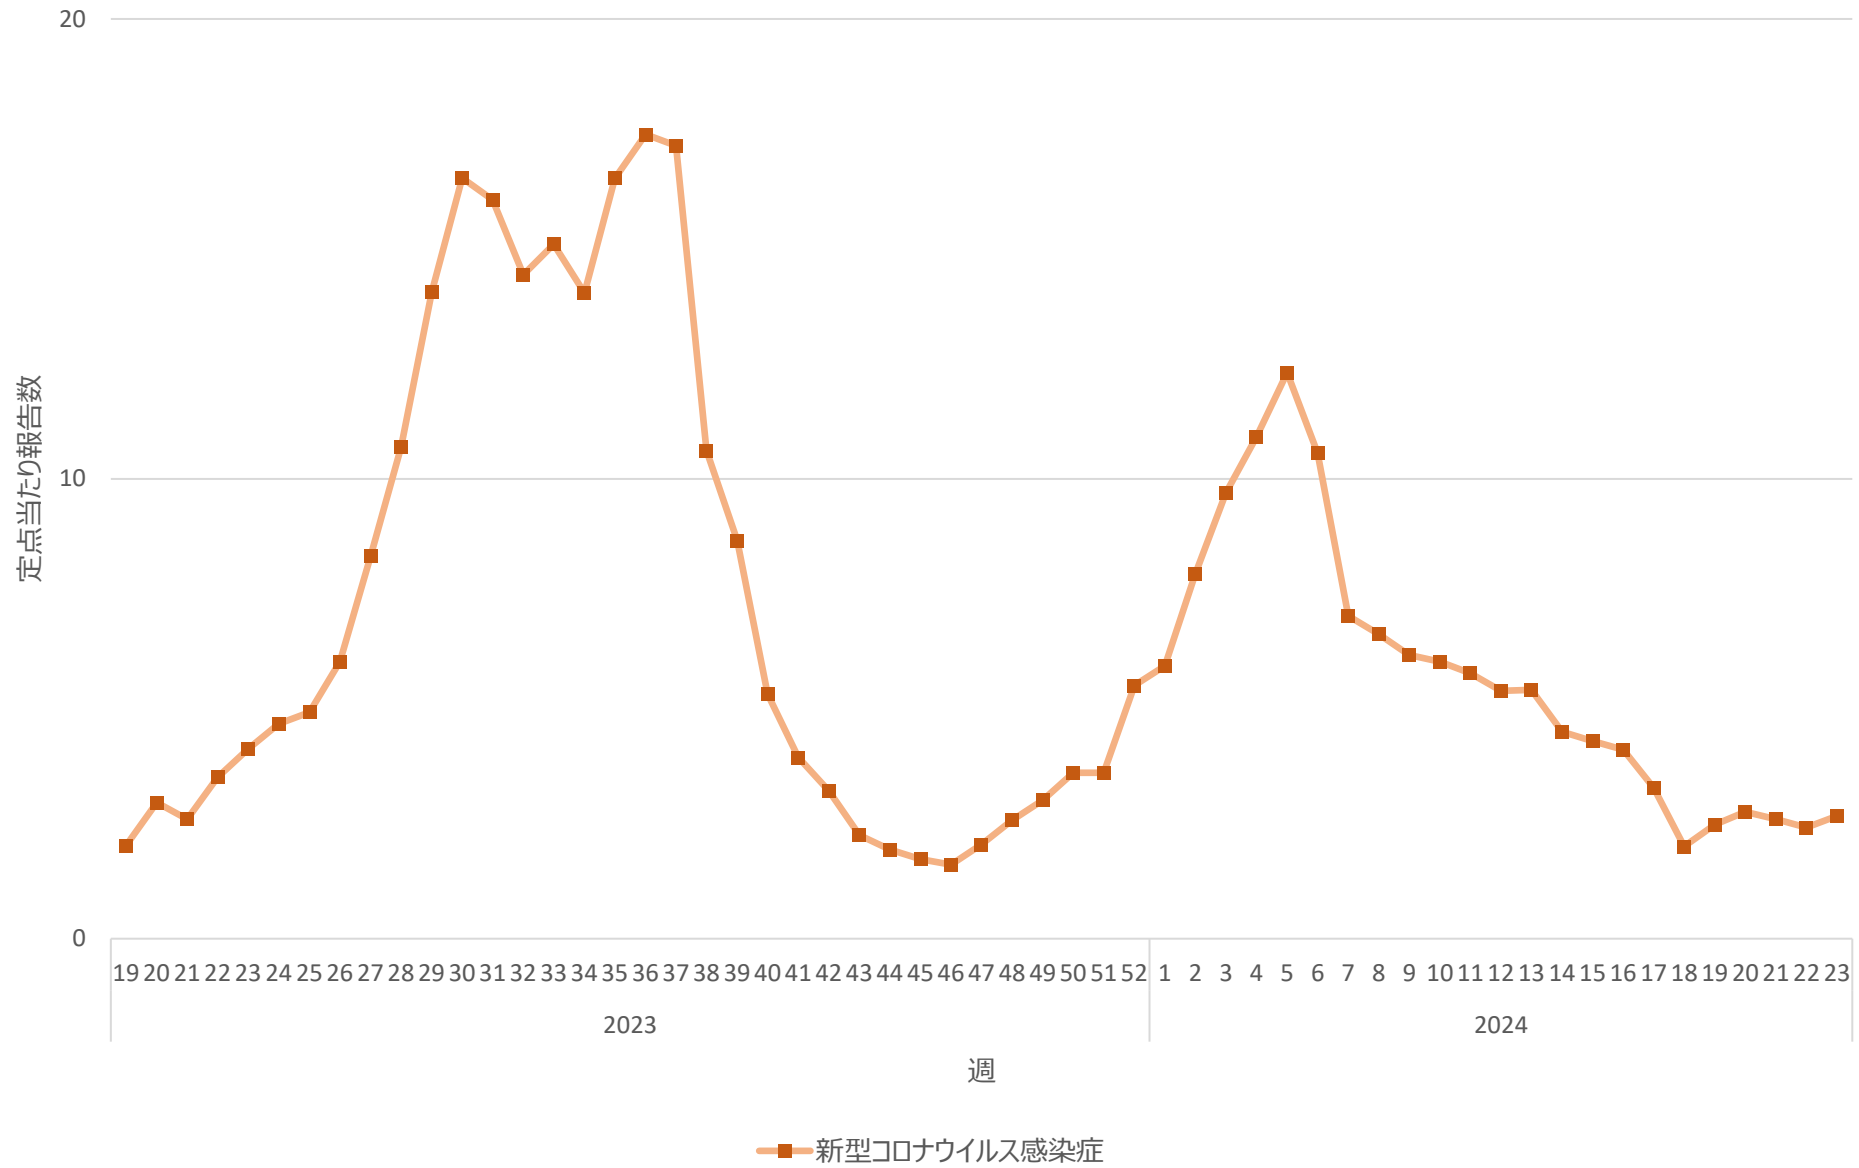

新型コロナウイルス感染症の定点当たり報告数の推移（岐阜県）

新型コロナウイルス感染症の定点当たり報告数の推移（静岡県）

新型コロナウイルス感染症の定点当たり報告数の推移（愛知県）

新型コロナウイルス感染症の定点当たり報告数の推移（三重県）

新型コロナウイルス感染症の定点当たり報告数の推移（滋賀県）

新型コロナウイルス感染症の定点当たり報告数の推移（京都府）

新型コロナウイルス感染症の定点当たり報告数の推移（大阪府）