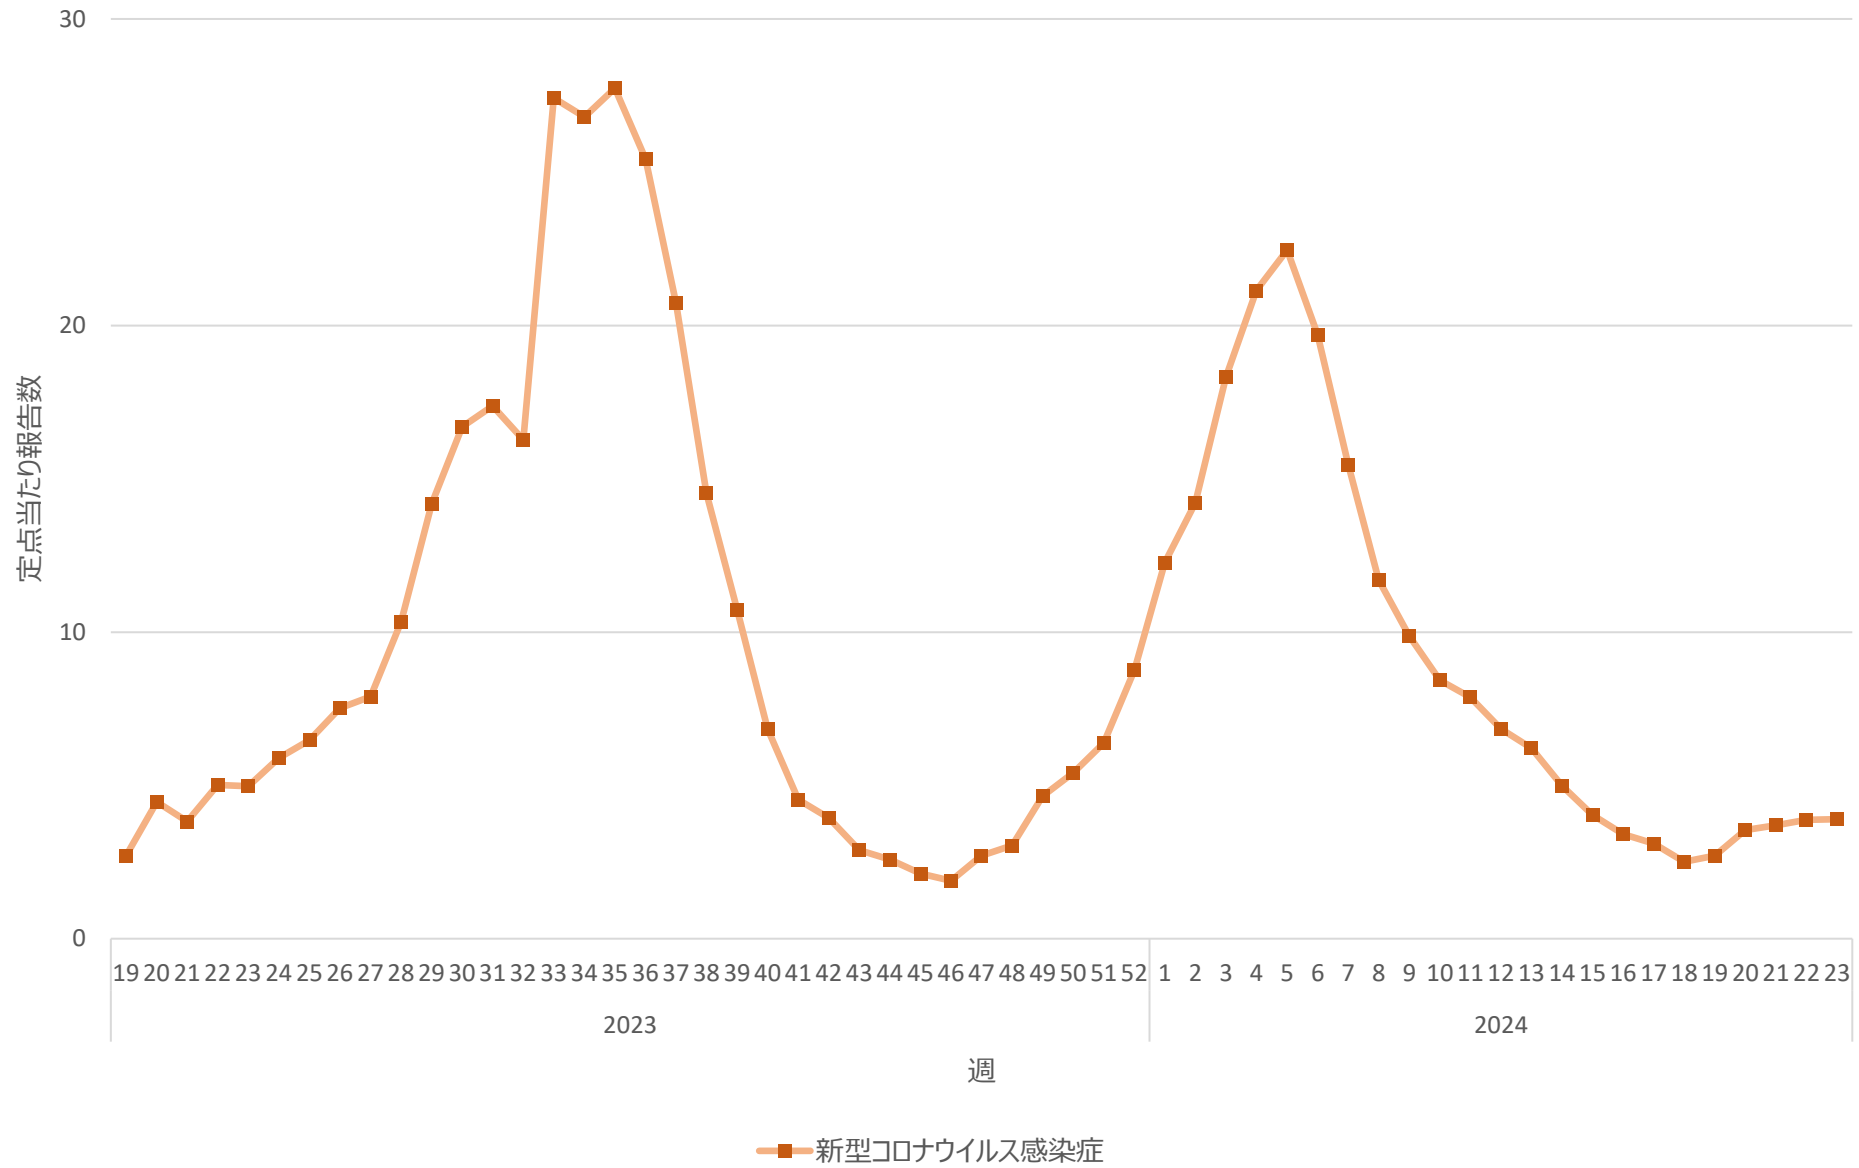

新型コロナウイルス感染症の定点当たり報告数の推移（全国）

新型コロナウイルス感染症の定点当たり報告数の推移（北海道）

新型コロナウイルス感染症の定点当たり報告数の推移（青森県）

新型コロナウイルス感染症の定点当たり報告数の推移（岩手県）

新型コロナウイルス感染症の定点当たり報告数の推移（宮城県）

新型コロナウイルス感染症の定点当たり報告数の推移（秋田県）

新型コロナウイルス感染症の定点当たり報告数の推移（山形県）

新型コロナウイルス感染症の定点当たり報告数の推移（福島県）

新型コロナウイルス感染症の定点当たり報告数の推移（茨城県）

新型コロナウイルス感染症の定点当たり報告数の推移（栃木県）

新型コロナウイルス感染症の定点当たり報告数の推移（群馬県）

新型コロナウイルス感染症の定点当たり報告数の推移（埼玉県）

新型コロナウイルス感染症の定点当たり報告数の推移（千葉県）

新型コロナウイルス感染症の定点当たり報告数の推移（東京都）