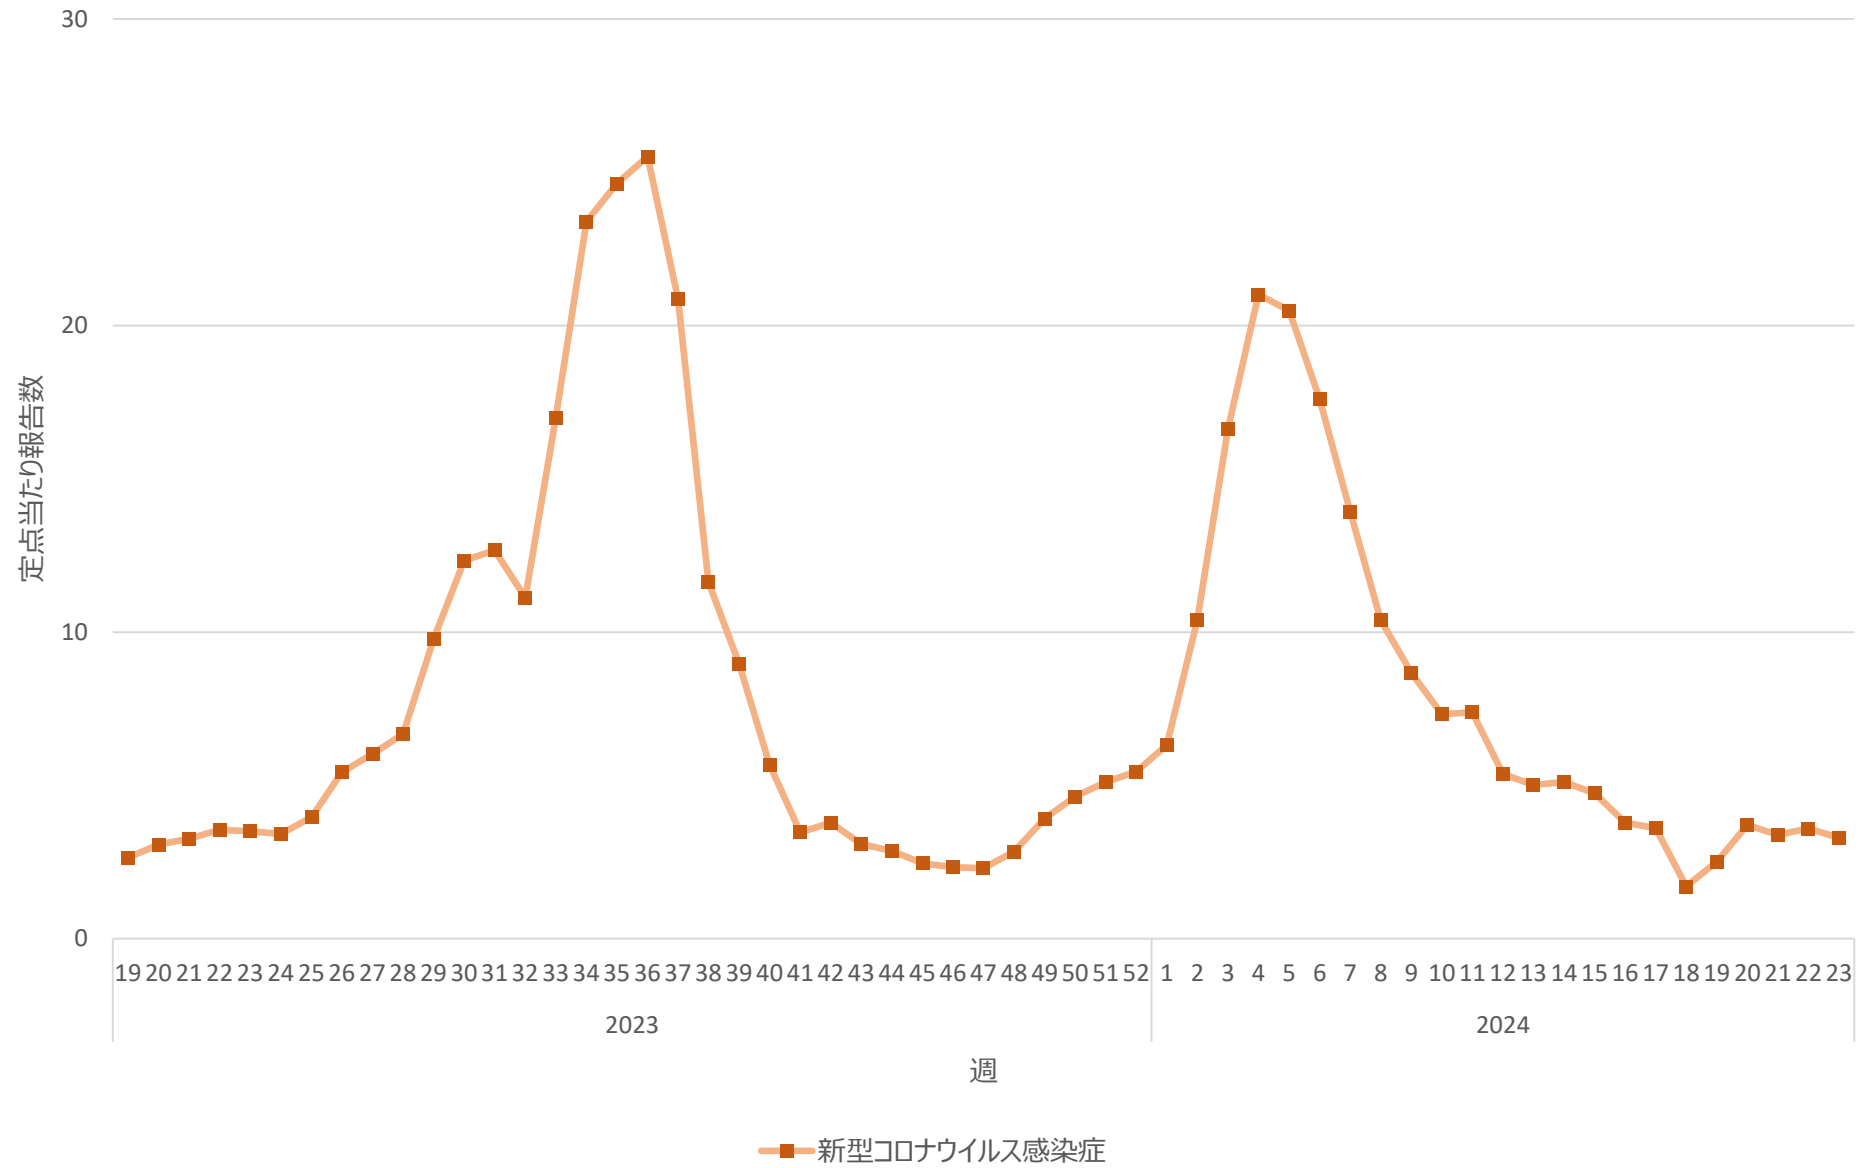

新型コロナウイルス感染症の定点当たり報告数の推移（全国）

新型コロナウイルス感染症の定点当たり報告数の推移（北海道）

新型コロナウイルス感染症の定点当たり報告数の推移（青森県）

新型コロナウイルス感染症の定点当たり報告数の推移（岩手県）

新型コロナウイルス感染症の定点当たり報告数の推移（宮城県）

新型コロナウイルス感染症の定点当たり報告数の推移（秋田県）

新型コロナウイルス感染症の定点当たり報告数の推移（山形県）

新型コロナウイルス感染症の定点当たり報告数の推移（福島県）

新型コロナウイルス感染症の定点当たり報告数の推移（茨城県）

新型コロナウイルス感染症の定点当たり報告数の推移（栃木県）

新型コロナウイルス感染症の定点当たり報告数の推移（群馬県）

新型コロナウイルス感染症の定点当たり報告数の推移（埼玉県）

新型コロナウイルス感染症の定点当たり報告数の推移（千葉県）

新型コロナウイルス感染症の定点当たり報告数の推移（東京都）