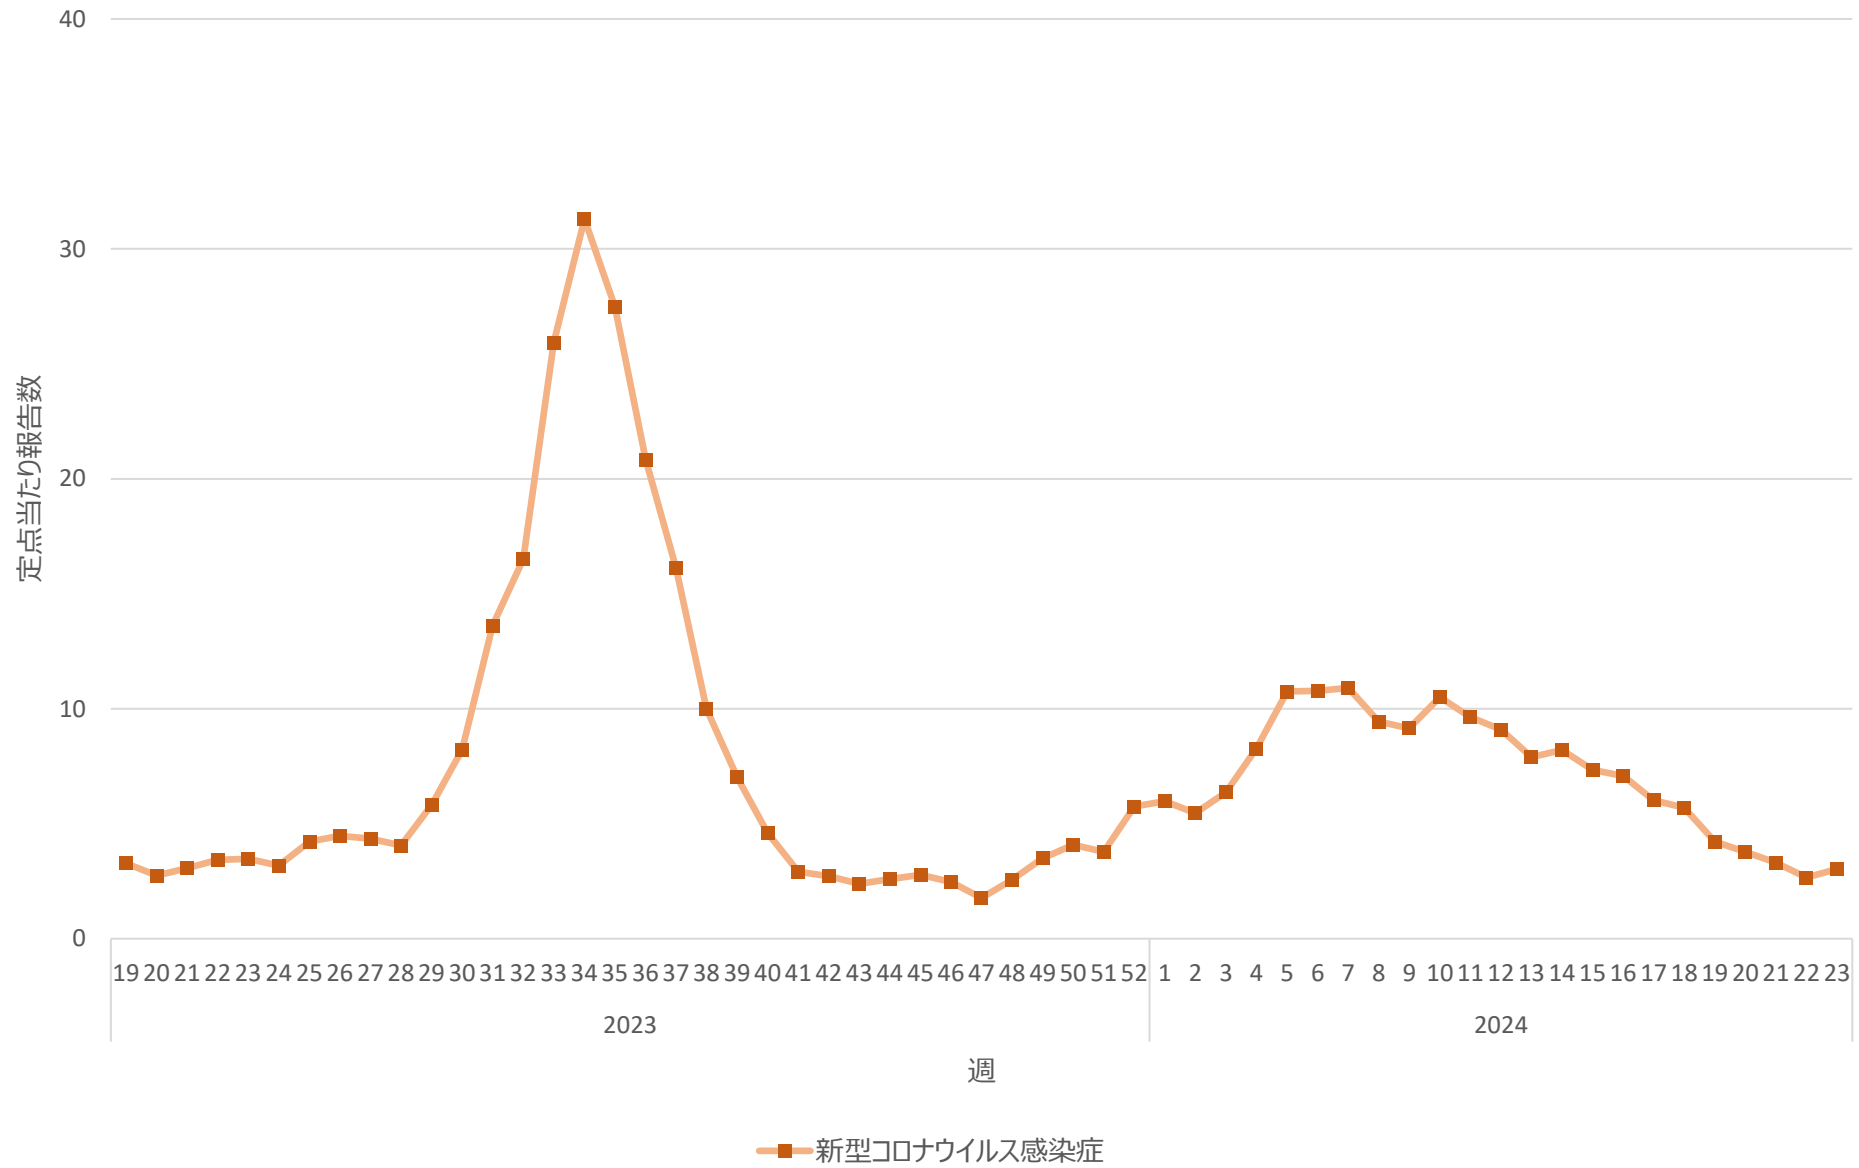

新型コロナウイルス感染症の定点当たり報告数の推移（全国）

新型コロナウイルス感染症の定点当たり報告数の推移（北海道）

新型コロナウイルス感染症の定点当たり報告数の推移（青森県）

新型コロナウイルス感染症の定点当たり報告数の推移（岩手県）

新型コロナウイルス感染症の定点当たり報告数の推移（宮城県）

新型コロナウイルス感染症の定点当たり報告数の推移（秋田県）

新型コロナウイルス感染症の定点当たり報告数の推移（山形県）

新型コロナウイルス感染症の定点当たり報告数の推移（福島県）

新型コロナウイルス感染症の定点当たり報告数の推移（茨城県）

新型コロナウイルス感染症の定点当たり報告数の推移（栃木県）

新型コロナウイルス感染症の定点当たり報告数の推移（群馬県）

新型コロナウイルス感染症の定点当たり報告数の推移（埼玉県）

新型コロナウイルス感染症の定点当たり報告数の推移（千葉県）

新型コロナウイルス感染症の定点当たり報告数の推移（東京都）