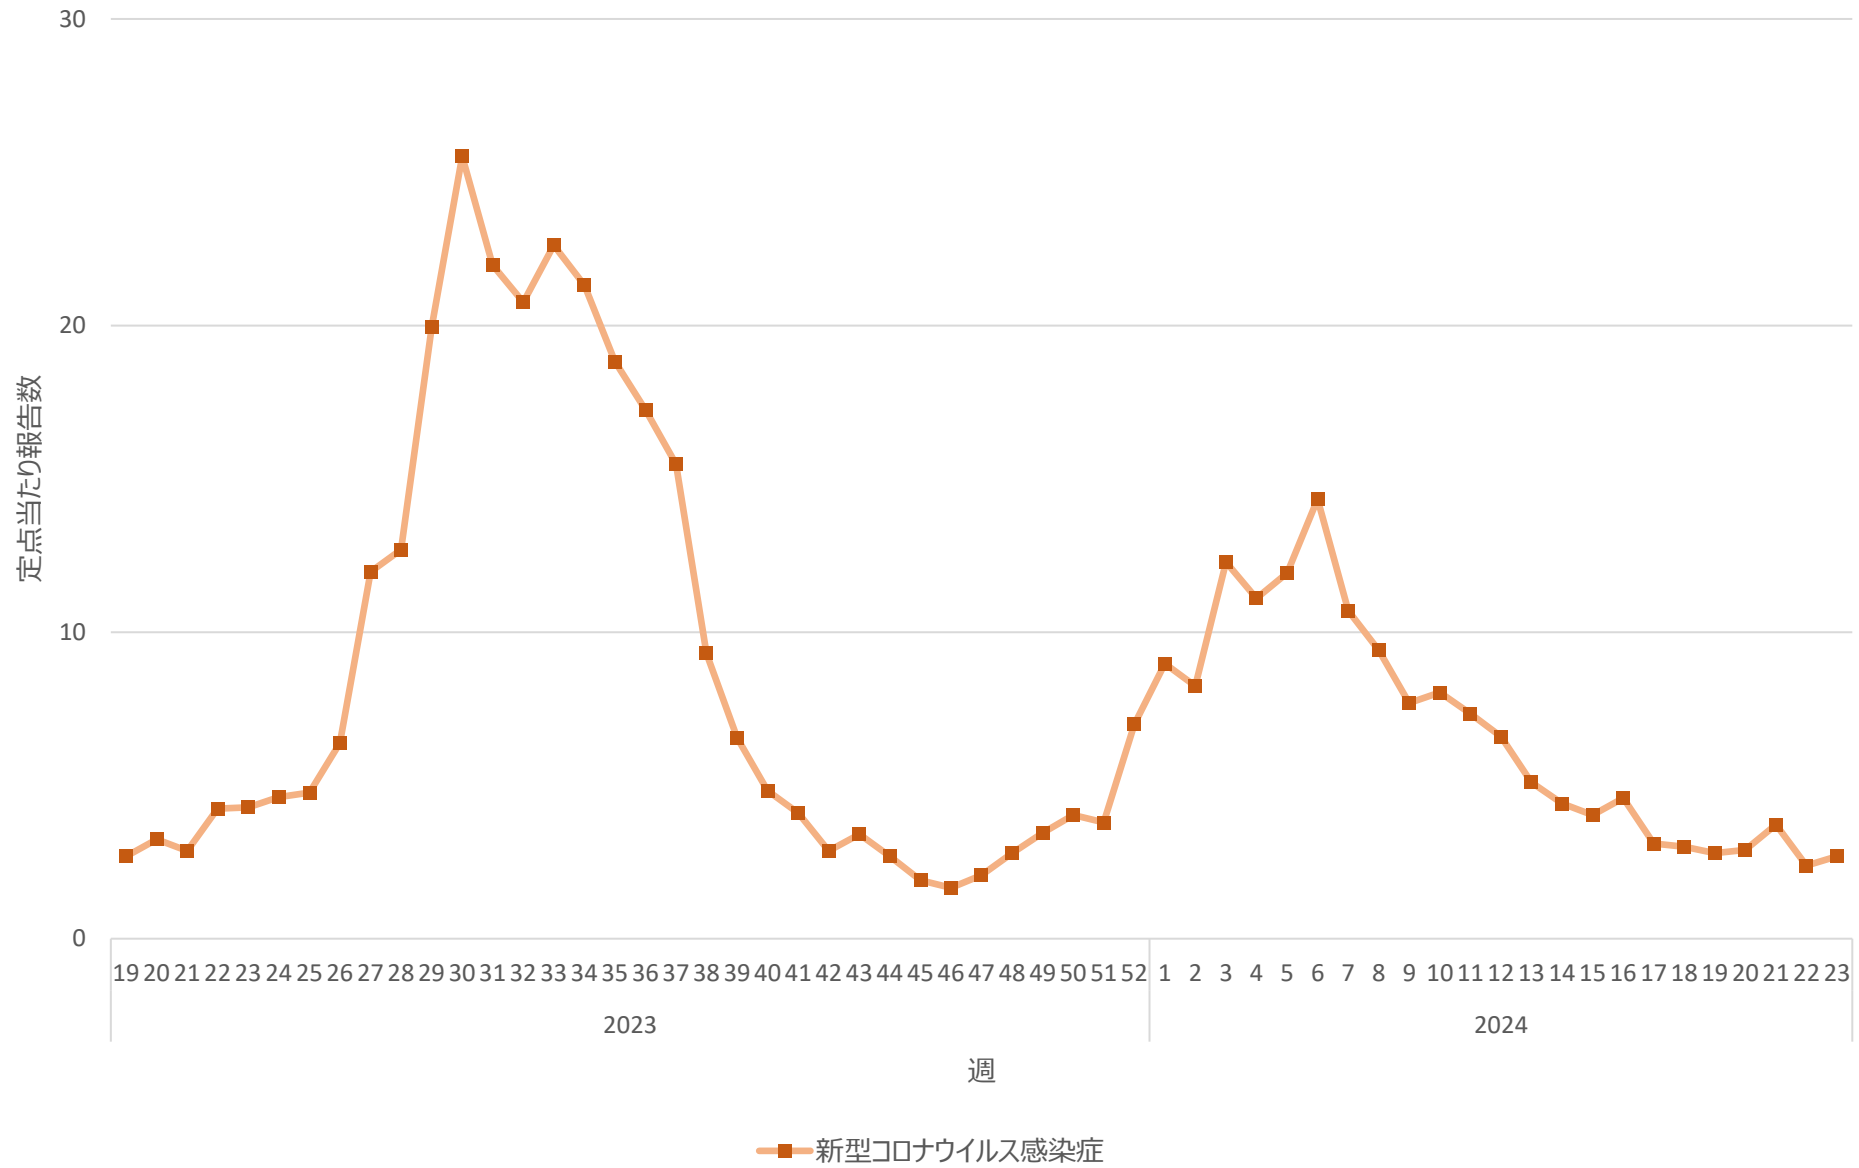

新型コロナウイルス感染症の定点当たり報告数の推移（兵庫県）

新型コロナウイルス感染症の定点当たり報告数の推移（奈良県）

新型コロナウイルス感染症の定点当たり報告数の推移（和歌山県）

新型コロナウイルス感染症の定点当たり報告数の推移（鳥取県）

新型コロナウイルス感染症の定点当たり報告数の推移（島根県）

新型コロナウイルス感染症の定点当たり報告数の推移（岡山県）

新型コロナウイルス感染症の定点当たり報告数の推移（広島県）