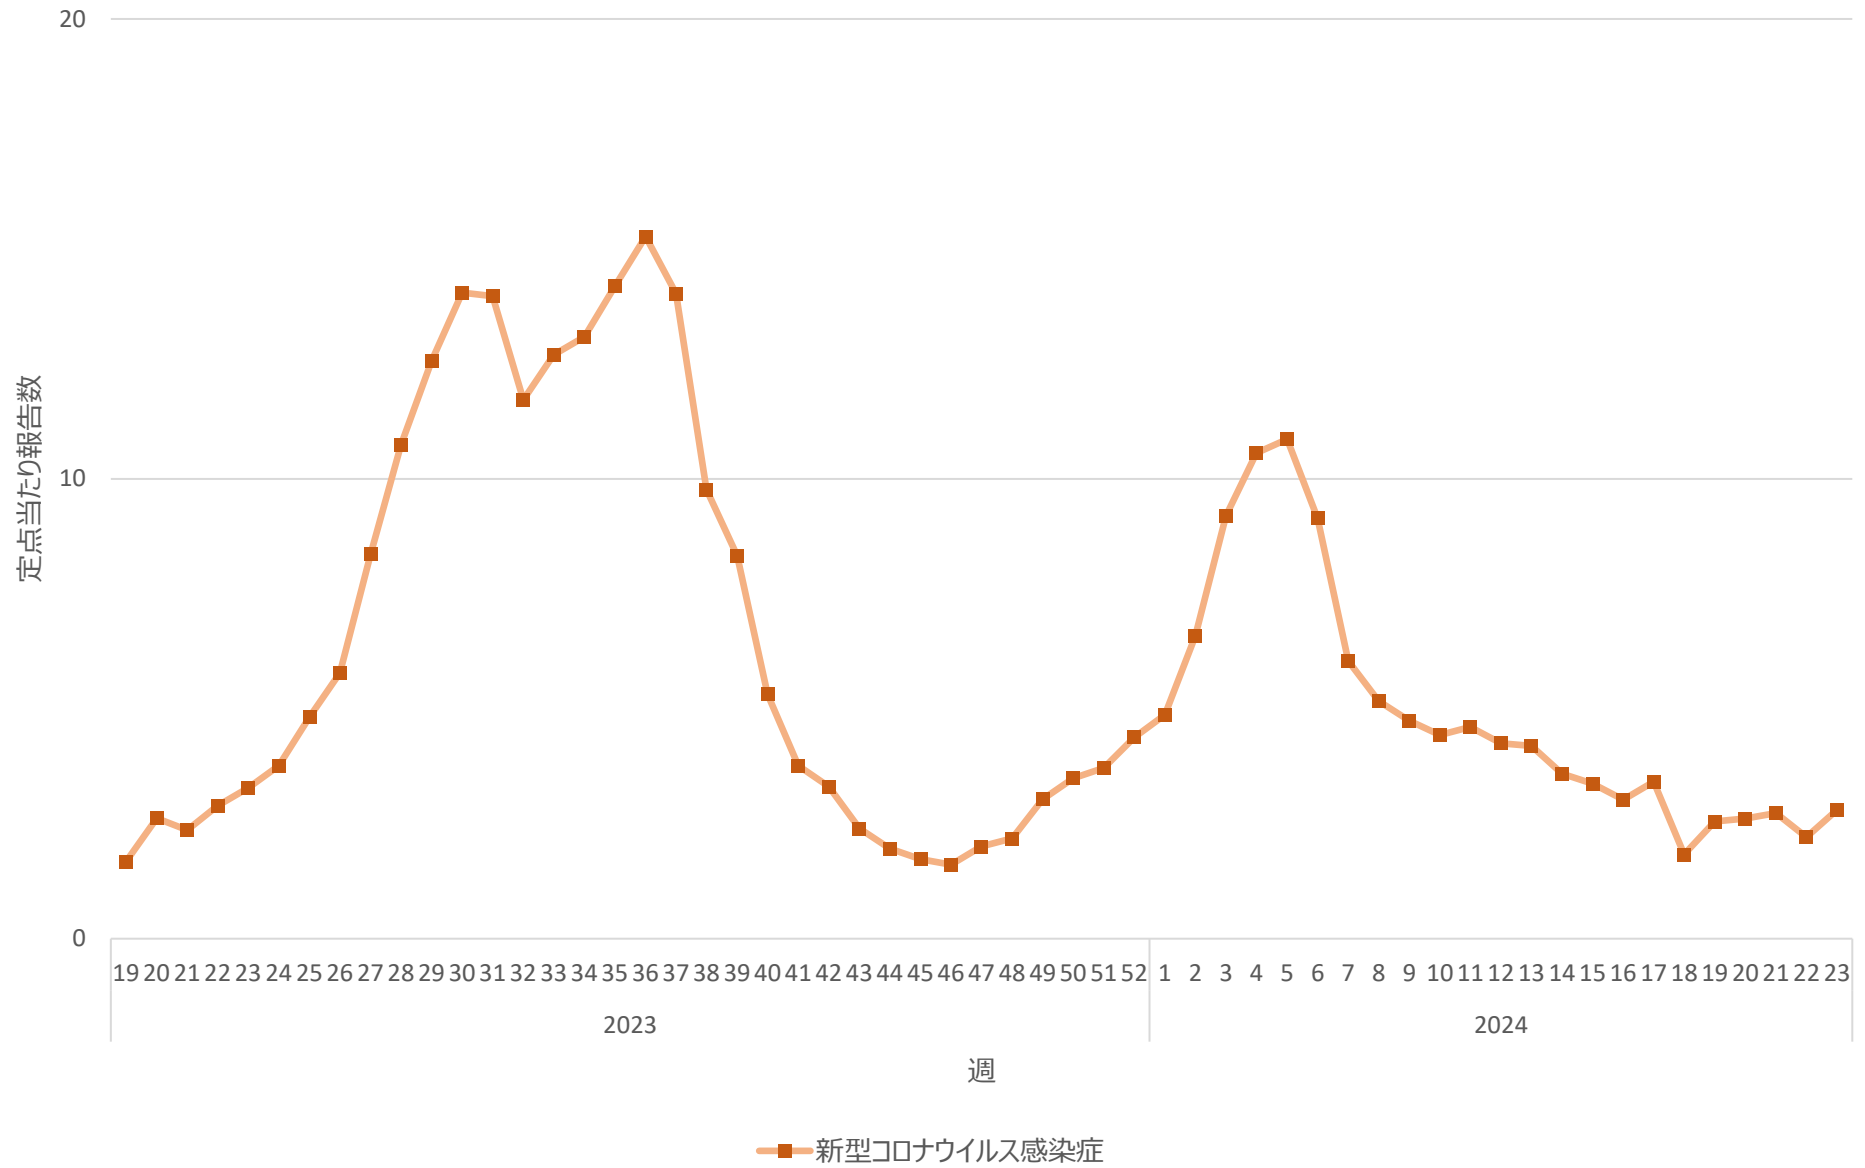

新型コロナウイルス感染症の定点当たり報告数の推移（奈良県）

新型コロナウイルス感染症の定点当たり報告数の推移（兵庫県）