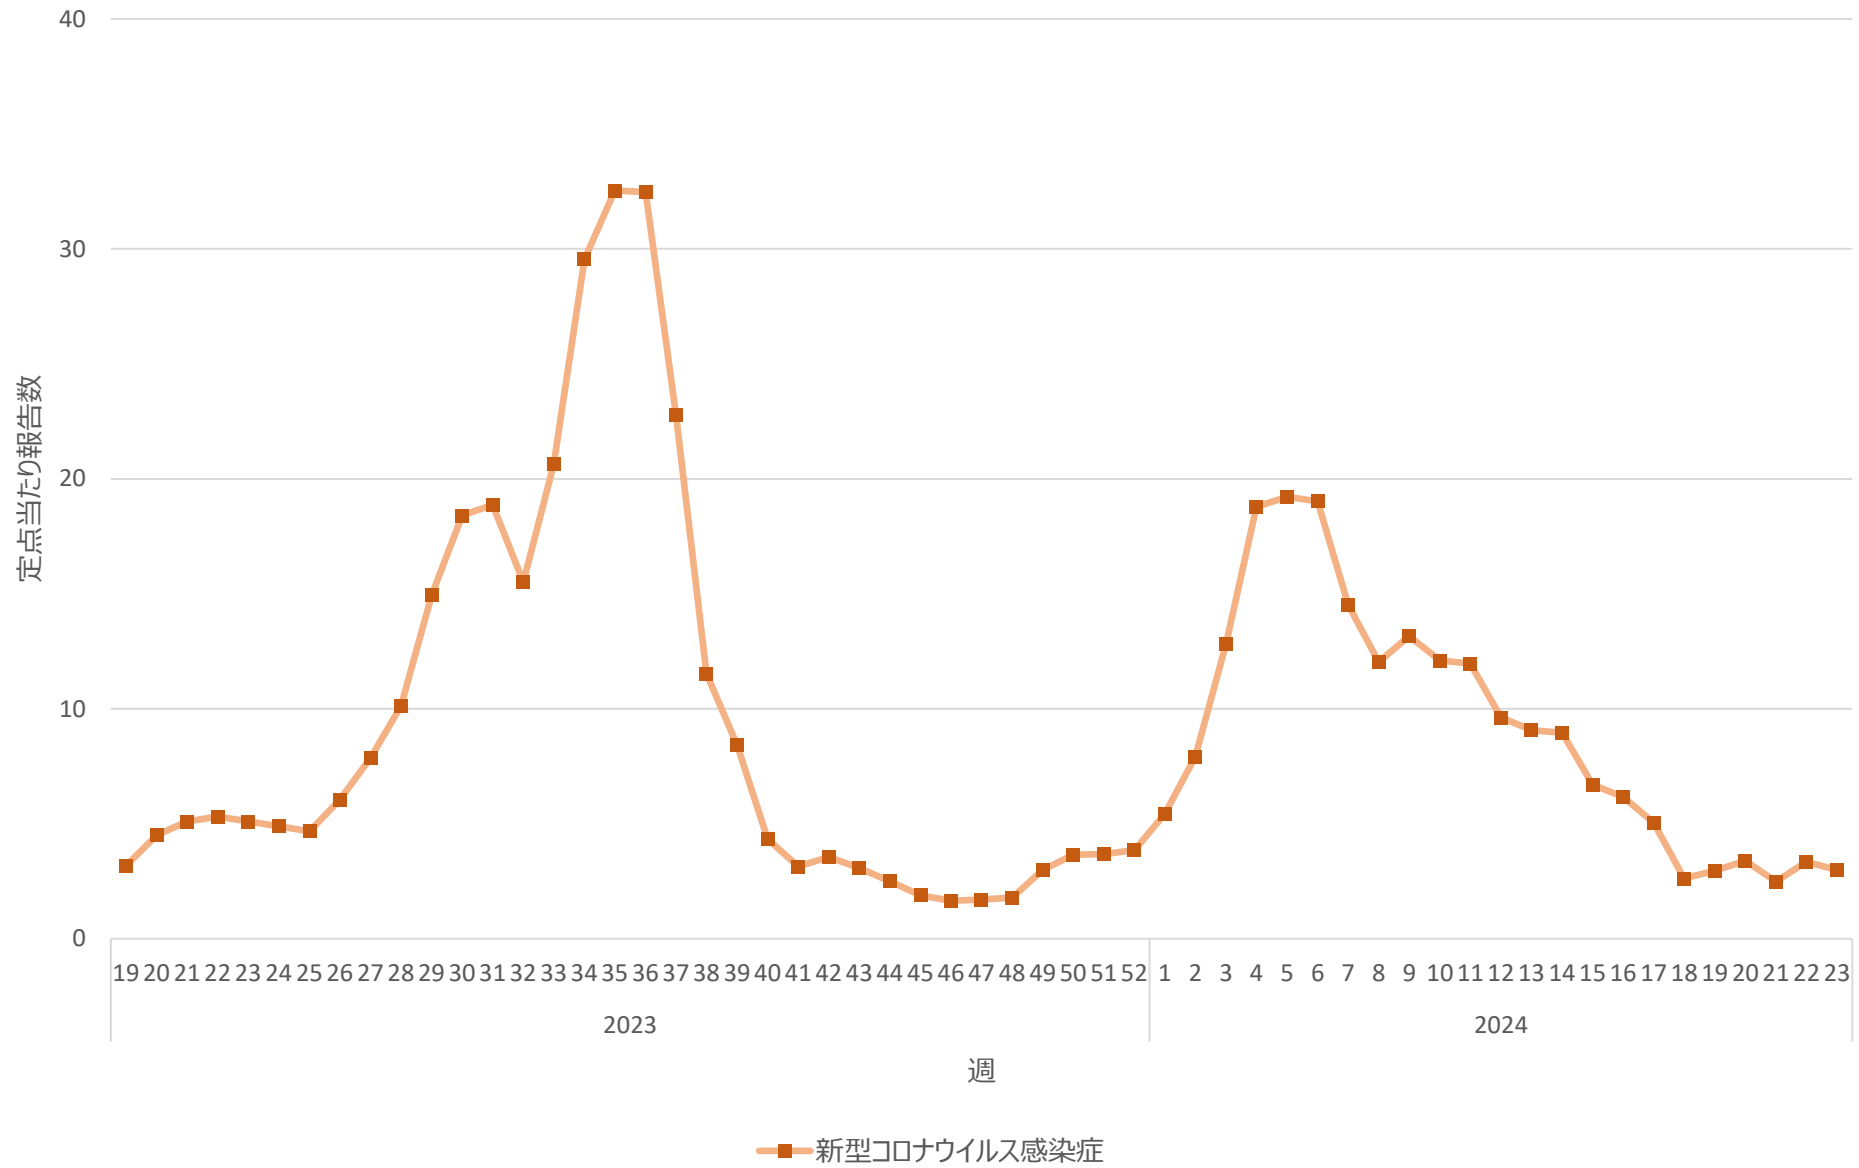

新型コロナウイルス感染症の定点当たり報告数の推移（全国）

新型コロナウイルス感染症の定点当たり報告数の推移（北海道）

新型コロナウイルス感染症の定点当たり報告数の推移（青森県）

新型コロナウイルス感染症の定点当たり報告数の推移（岩手県）

新型コロナウイルス感染症の定点当たり報告数の推移（宮城県）

新型コロナウイルス感染症の定点当たり報告数の推移（秋田県）

新型コロナウイルス感染症の定点当たり報告数の推移（山形県）

新型コロナウイルス感染症の定点当たり報告数の推移（福島県）

新型コロナウイルス感染症の定点当たり報告数の推移（茨城県）

新型コロナウイルス感染症の定点当たり報告数の推移（栃木県）

新型コロナウイルス感染症の定点当たり報告数の推移（群馬県）

新型コロナウイルス感染症の定点当たり報告数の推移（埼玉県）

新型コロナウイルス感染症の定点当たり報告数の推移（千葉県）

新型コロナウイルス感染症の定点当たり報告数の推移（東京都）