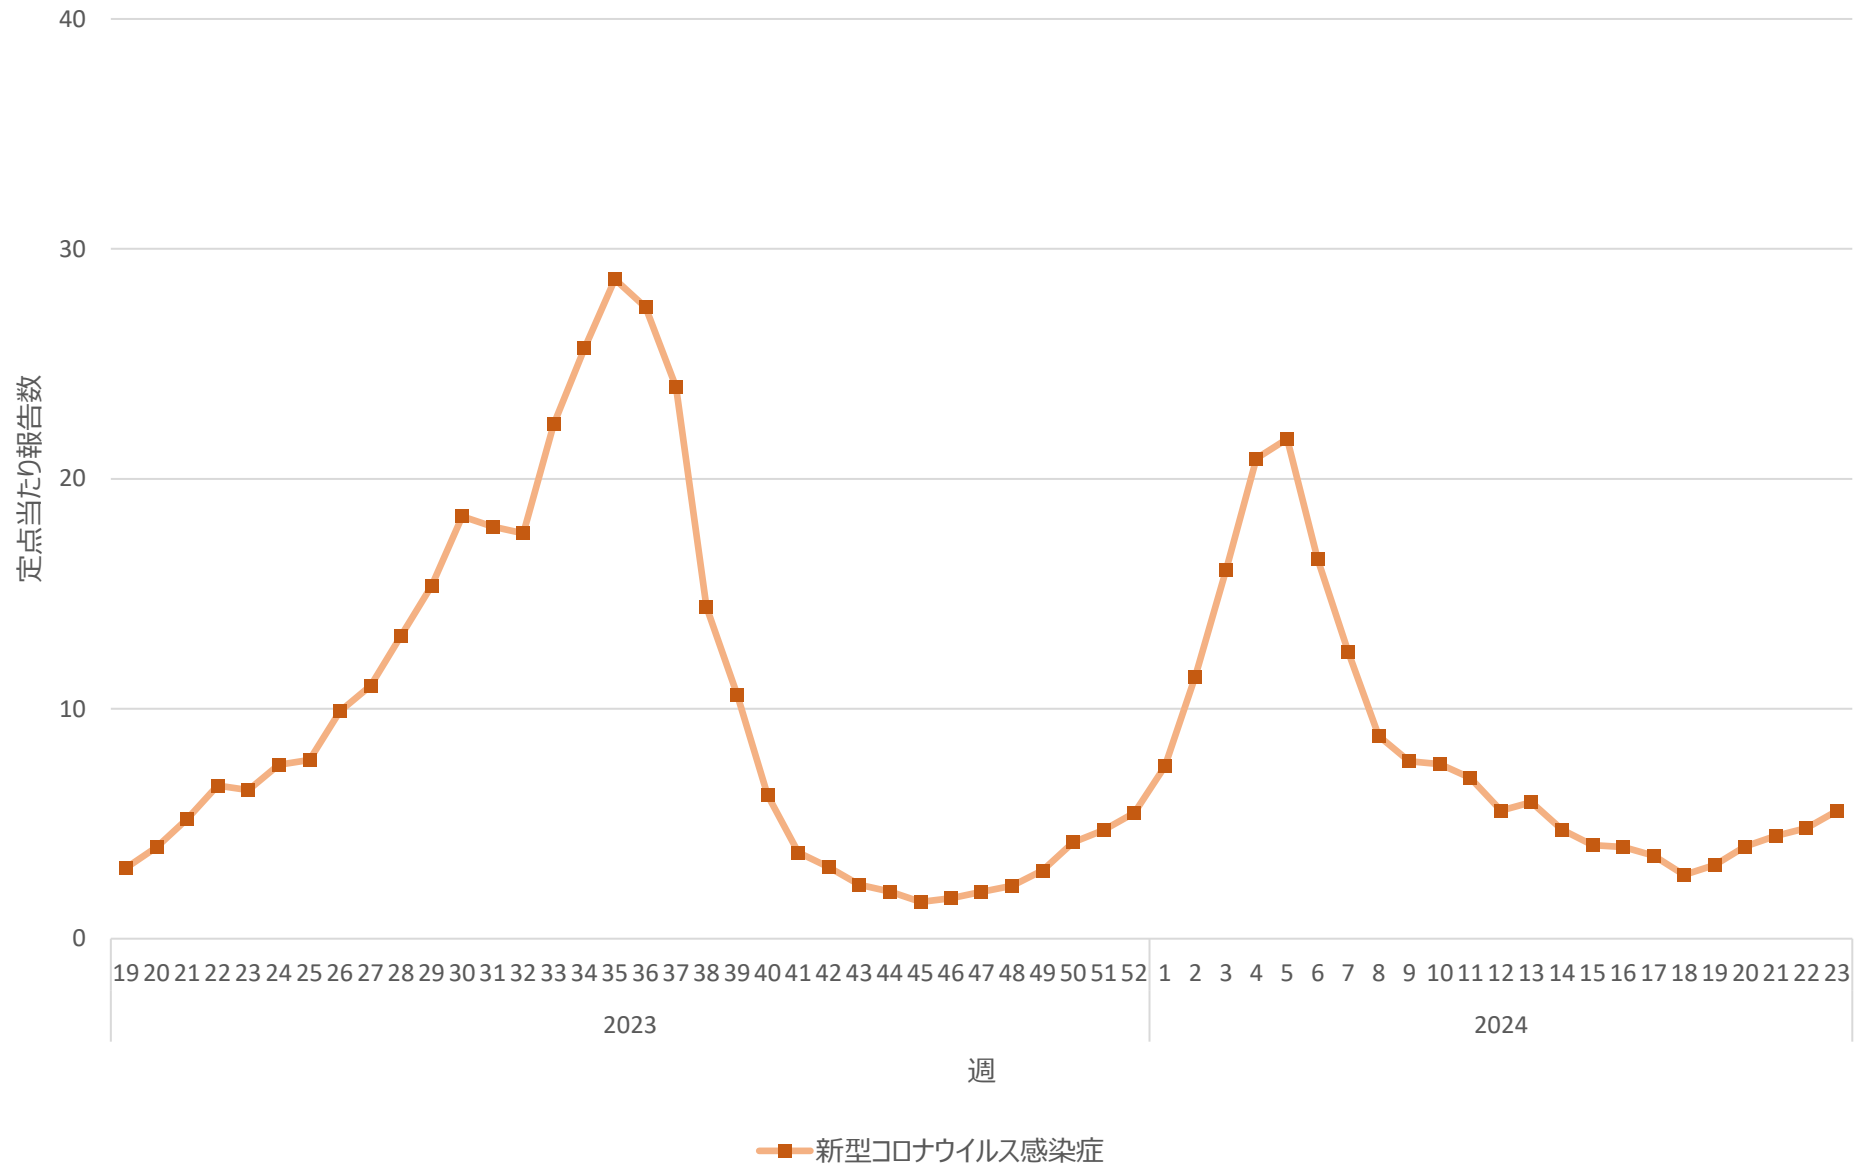

新型コロナウイルス感染症の定点当たり報告数の推移（全国）

新型コロナウイルス感染症の定点当たり報告数の推移（北海道）

新型コロナウイルス感染症の定点当たり報告数の推移（青森県）

新型コロナウイルス感染症の定点当たり報告数の推移（岩手県）

新型コロナウイルス感染症の定点当たり報告数の推移（宮城県）

新型コロナウイルス感染症の定点当たり報告数の推移（秋田県）

新型コロナウイルス感染症の定点当たり報告数の推移（山形県）

新型コロナウイルス感染症の定点当たり報告数の推移（福島県）

新型コロナウイルス感染症の定点当たり報告数の推移（茨城県）

新型コロナウイルス感染症の定点当たり報告数の推移（栃木県）

新型コロナウイルス感染症の定点当たり報告数の推移（群馬県）

新型コロナウイルス感染症の定点当たり報告数の推移（埼玉県）

新型コロナウイルス感染症の定点当たり報告数の推移（千葉県）

新型コロナウイルス感染症の定点当たり報告数の推移（東京都）