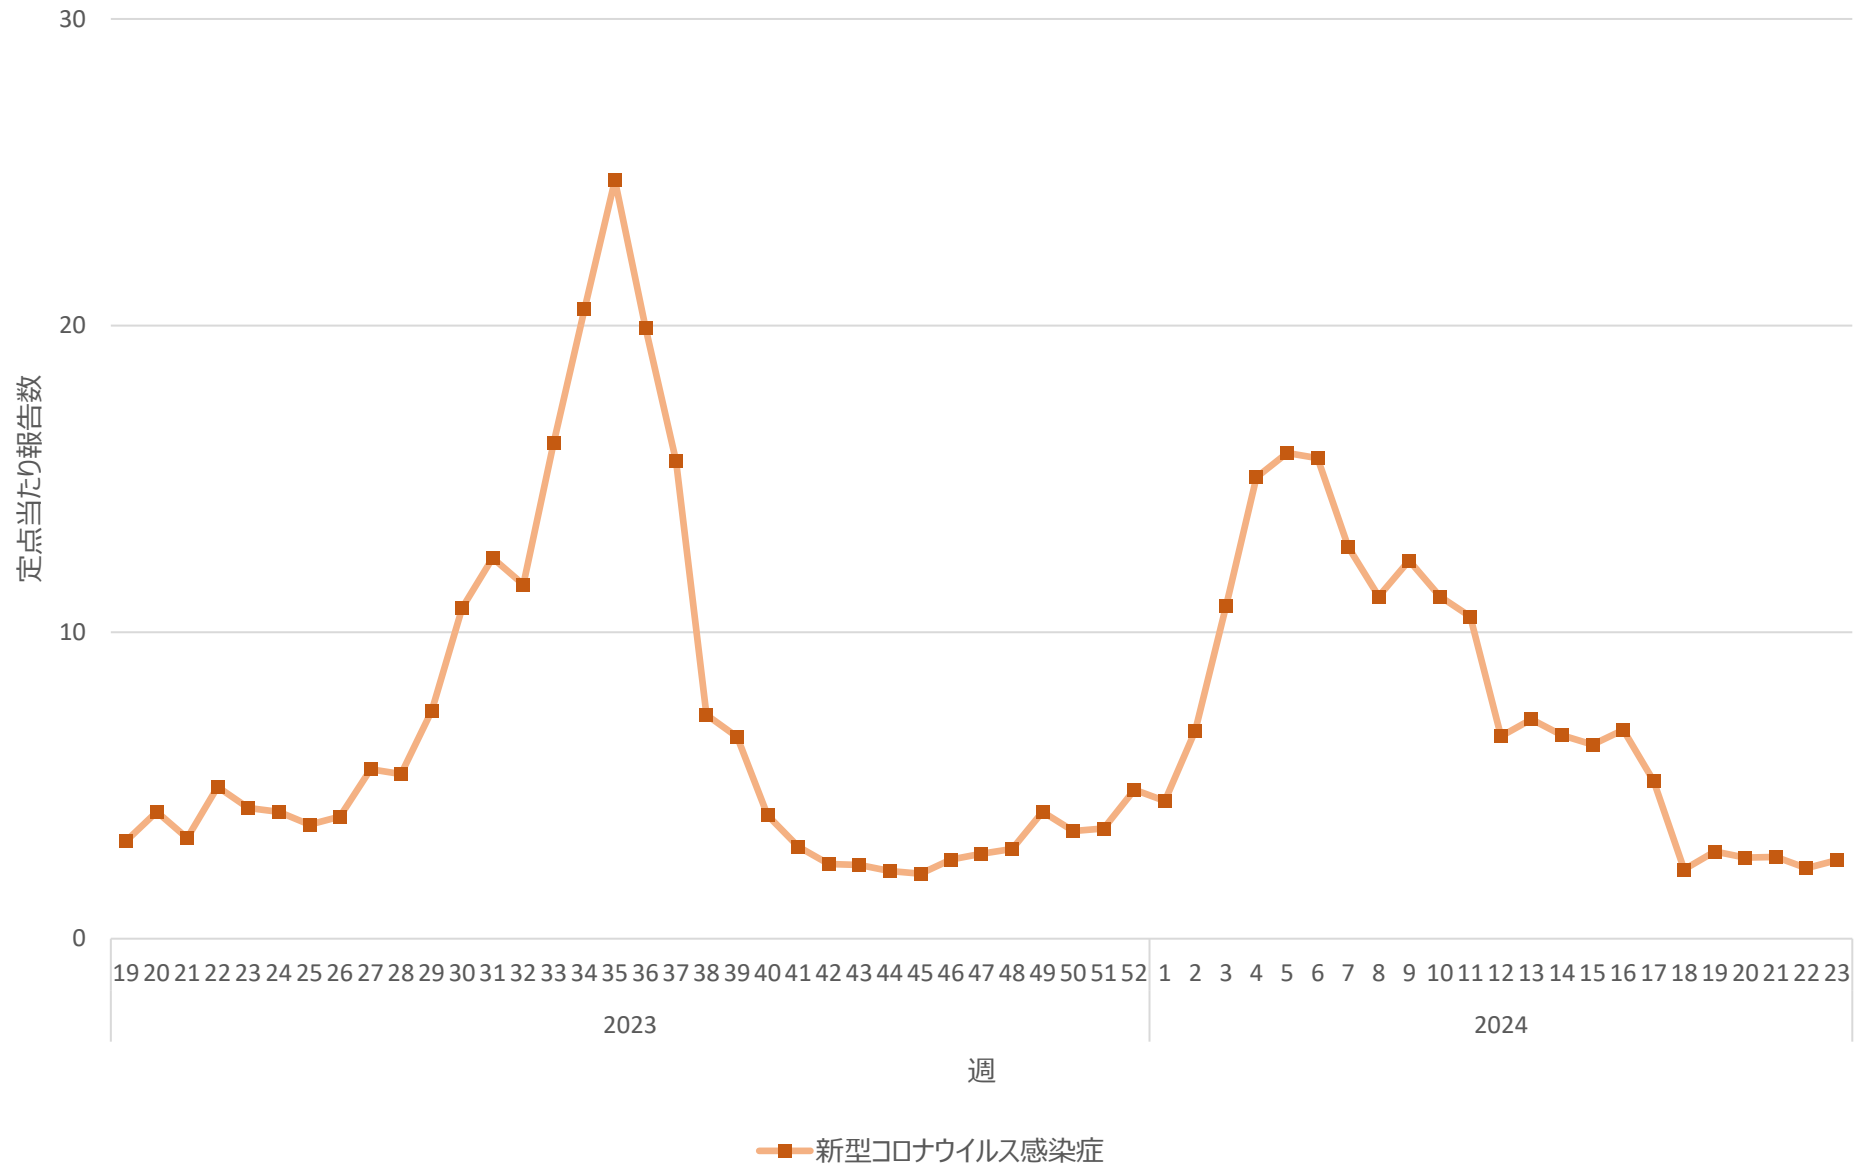

新型コロナウイルス感染症の定点当たり報告数の推移（全国）

新型コロナウイルス感染症の定点当たり報告数の推移（北海道）

新型コロナウイルス感染症の定点当たり報告数の推移（青森県）

新型コロナウイルス感染症の定点当たり報告数の推移（岩手県）

新型コロナウイルス感染症の定点当たり報告数の推移（宮城県）

新型コロナウイルス感染症の定点当たり報告数の推移（秋田県）

新型コロナウイルス感染症の定点当たり報告数の推移（山形県）

新型コロナウイルス感染症の定点当たり報告数の推移（福島県）

新型コロナウイルス感染症の定点当たり報告数の推移（茨城県）

新型コロナウイルス感染症の定点当たり報告数の推移（栃木県）

新型コロナウイルス感染症の定点当たり報告数の推移（群馬県）

新型コロナウイルス感染症の定点当たり報告数の推移（埼玉県）

新型コロナウイルス感染症の定点当たり報告数の推移（千葉県）

新型コロナウイルス感染症の定点当たり報告数の推移（東京都）