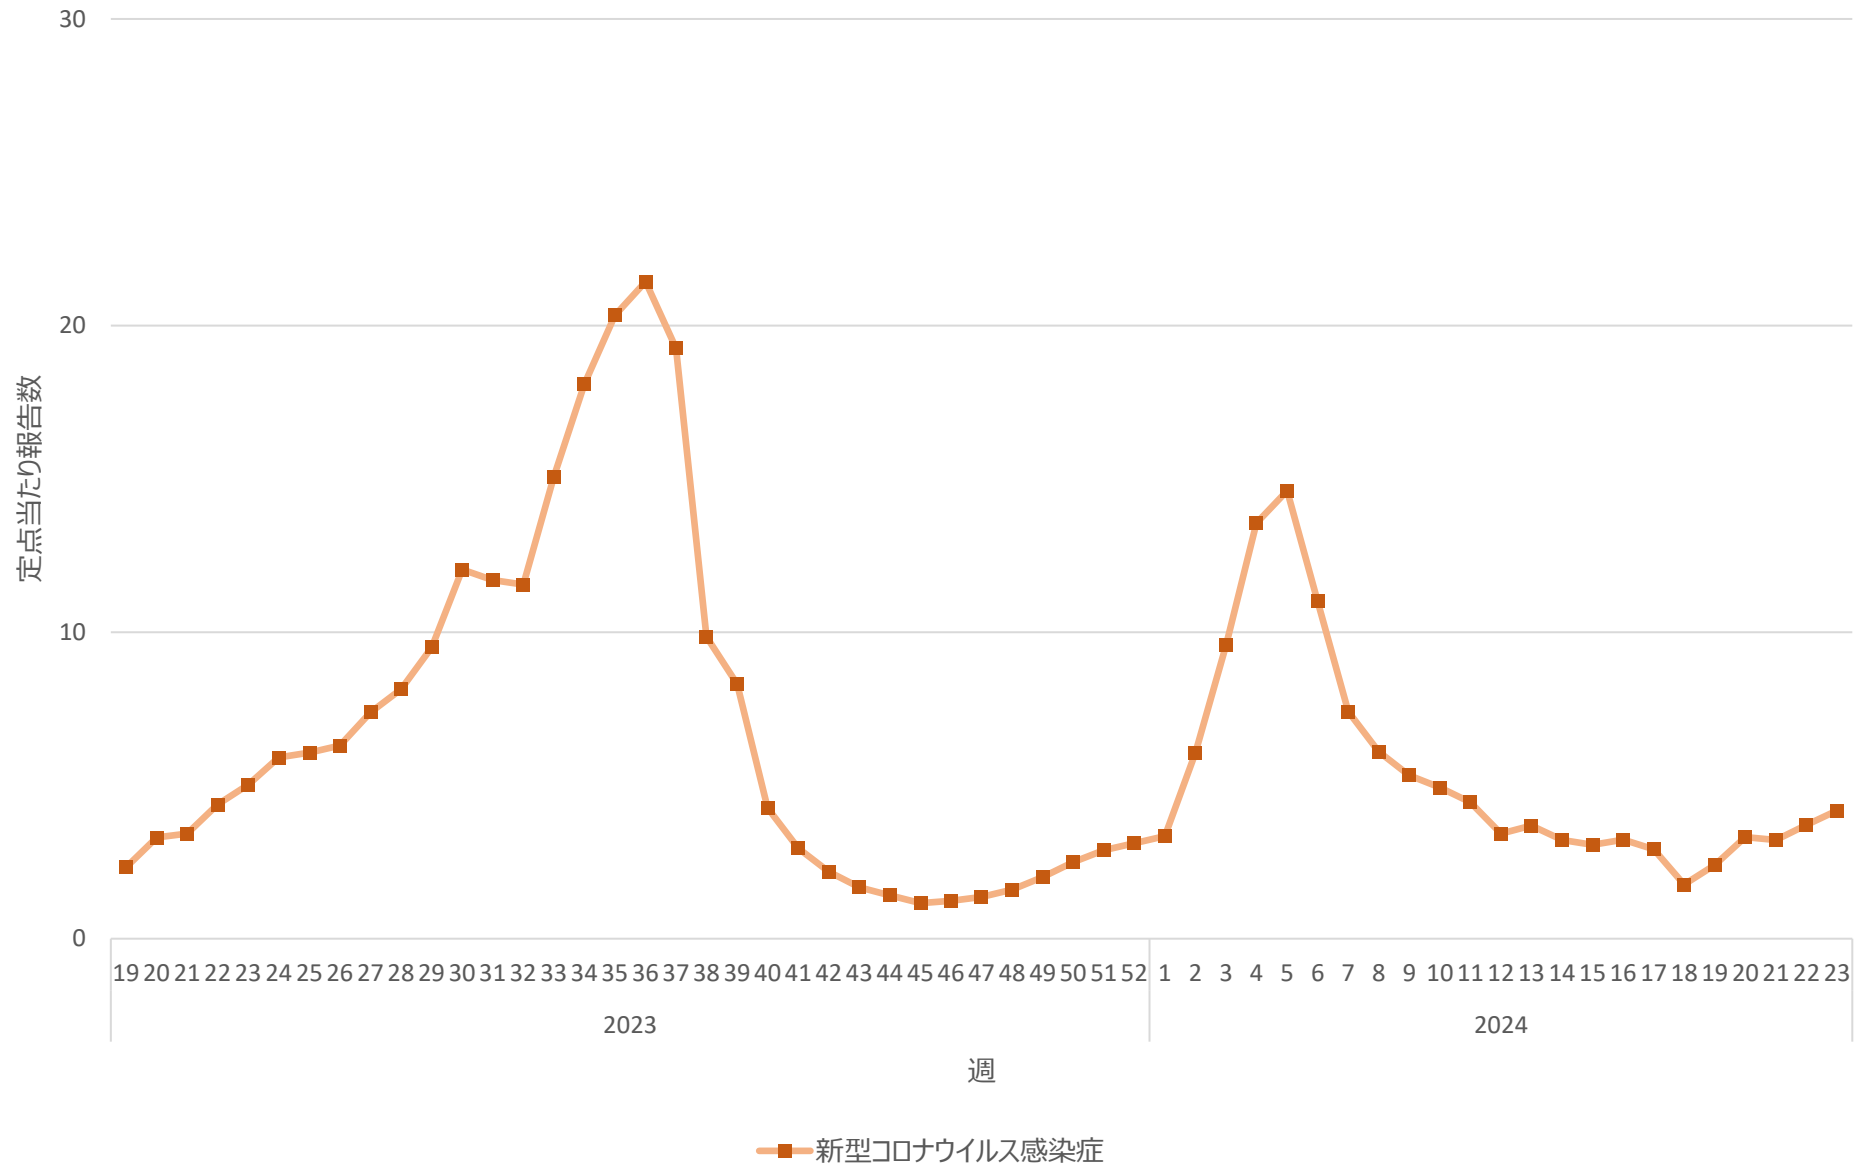

新型コロナウイルス感染症の定点当たり報告数の推移（新潟県）

新型コロナウイルス感染症の定点当たり報告数の推移（神奈川県）