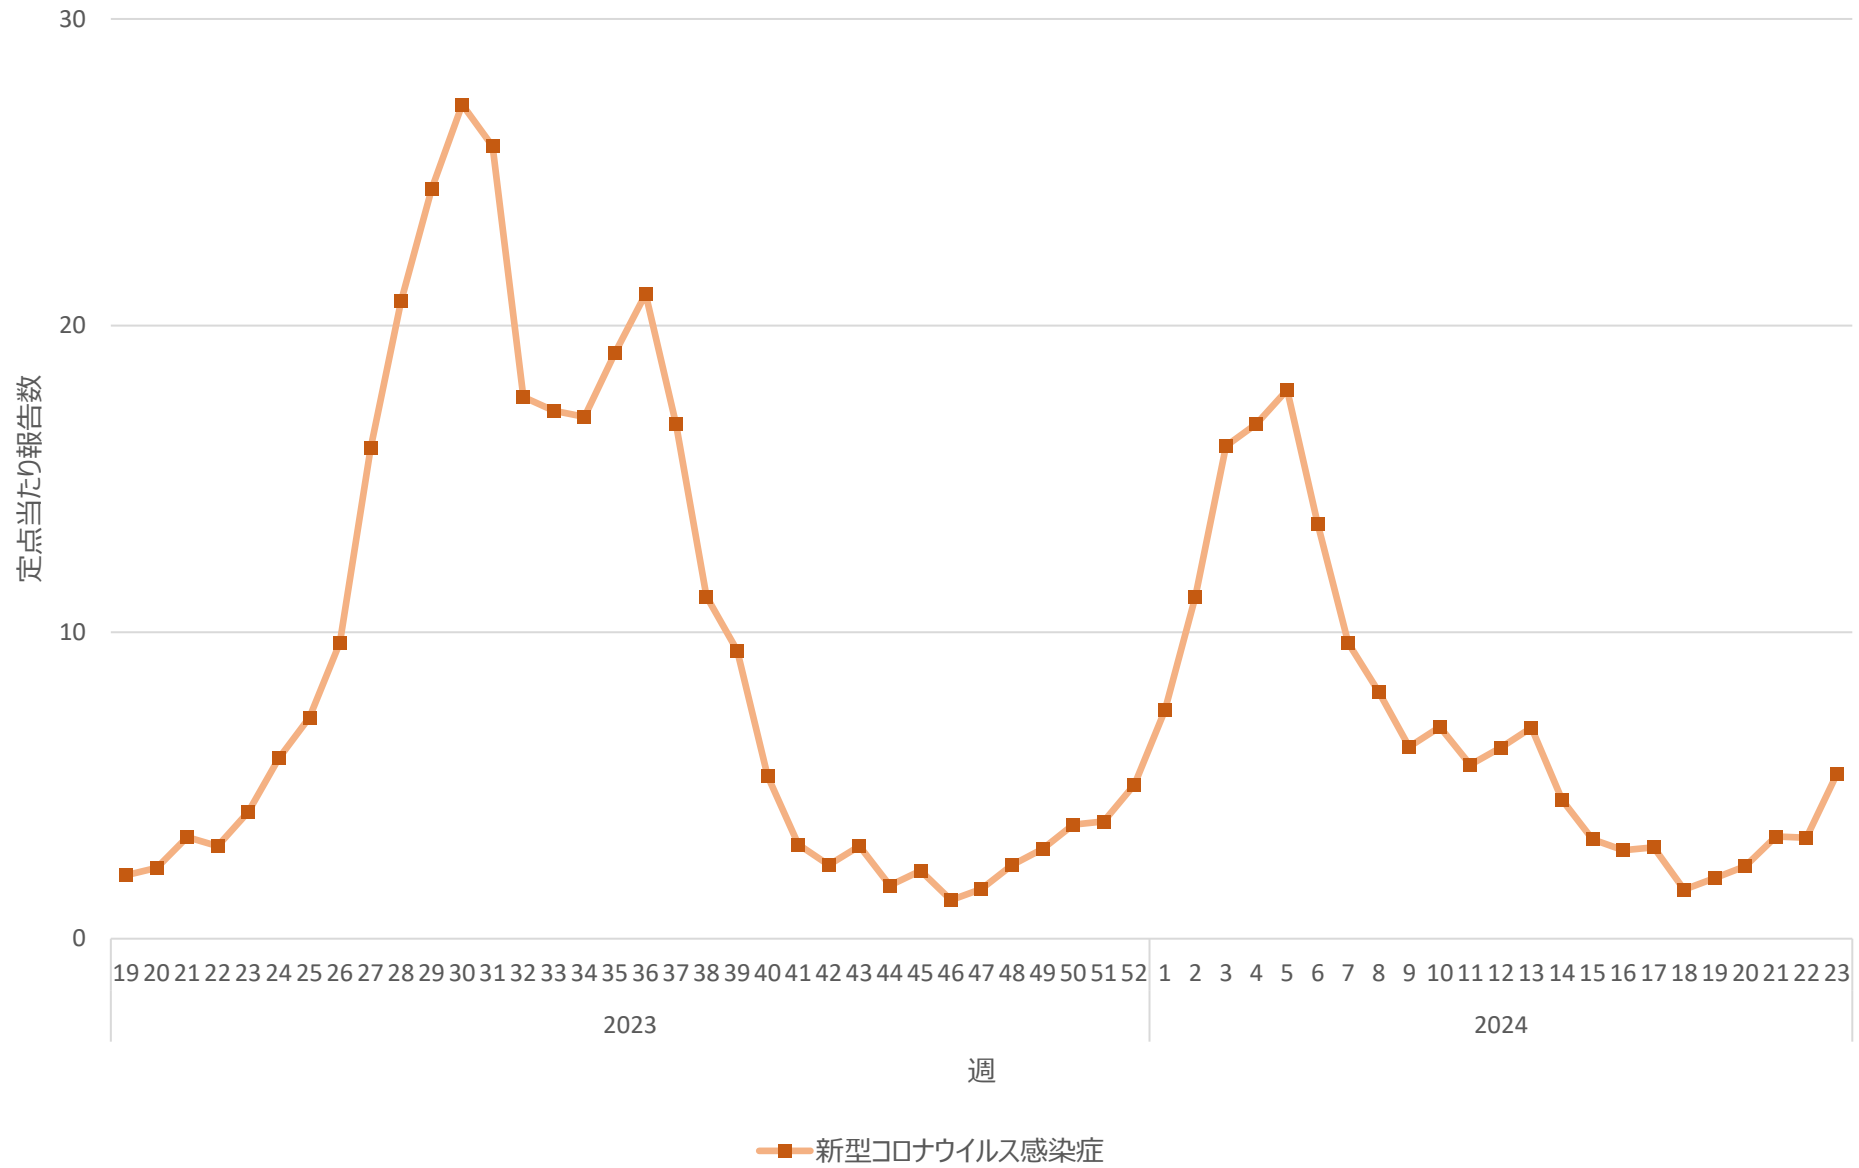

新型コロナウイルス感染症の定点当たり報告数の推移（鹿児島県）

新型コロナウイルス感染症の定点当たり報告数の推移（宮崎県）