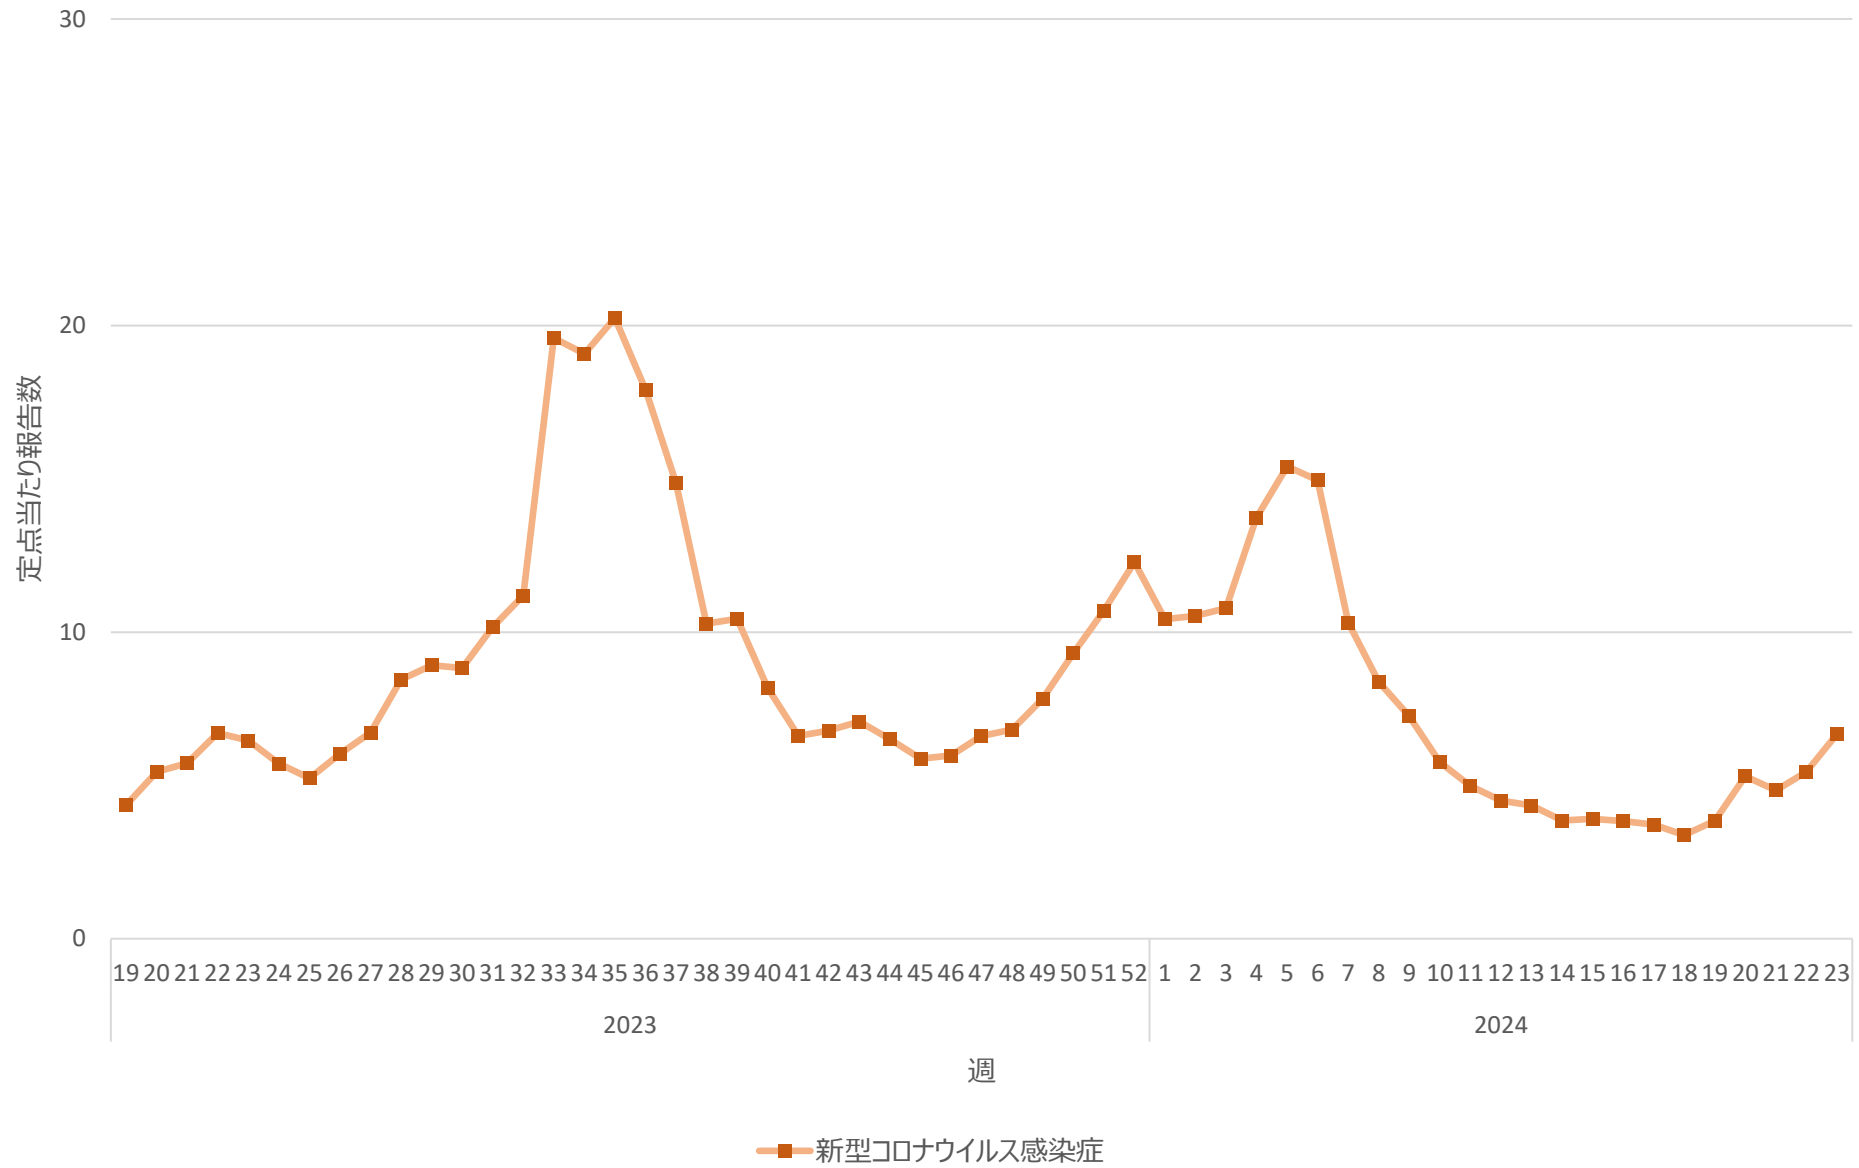

新型コロナウイルス感染症の定点当たり報告数の推移（全国）

新型コロナウイルス感染症の定点当たり報告数の推移（北海道）

新型コロナウイルス感染症の定点当たり報告数の推移（青森県）

新型コロナウイルス感染症の定点当たり報告数の推移（岩手県）

新型コロナウイルス感染症の定点当たり報告数の推移（宮城県）

新型コロナウイルス感染症の定点当たり報告数の推移（秋田県）

新型コロナウイルス感染症の定点当たり報告数の推移（山形県）