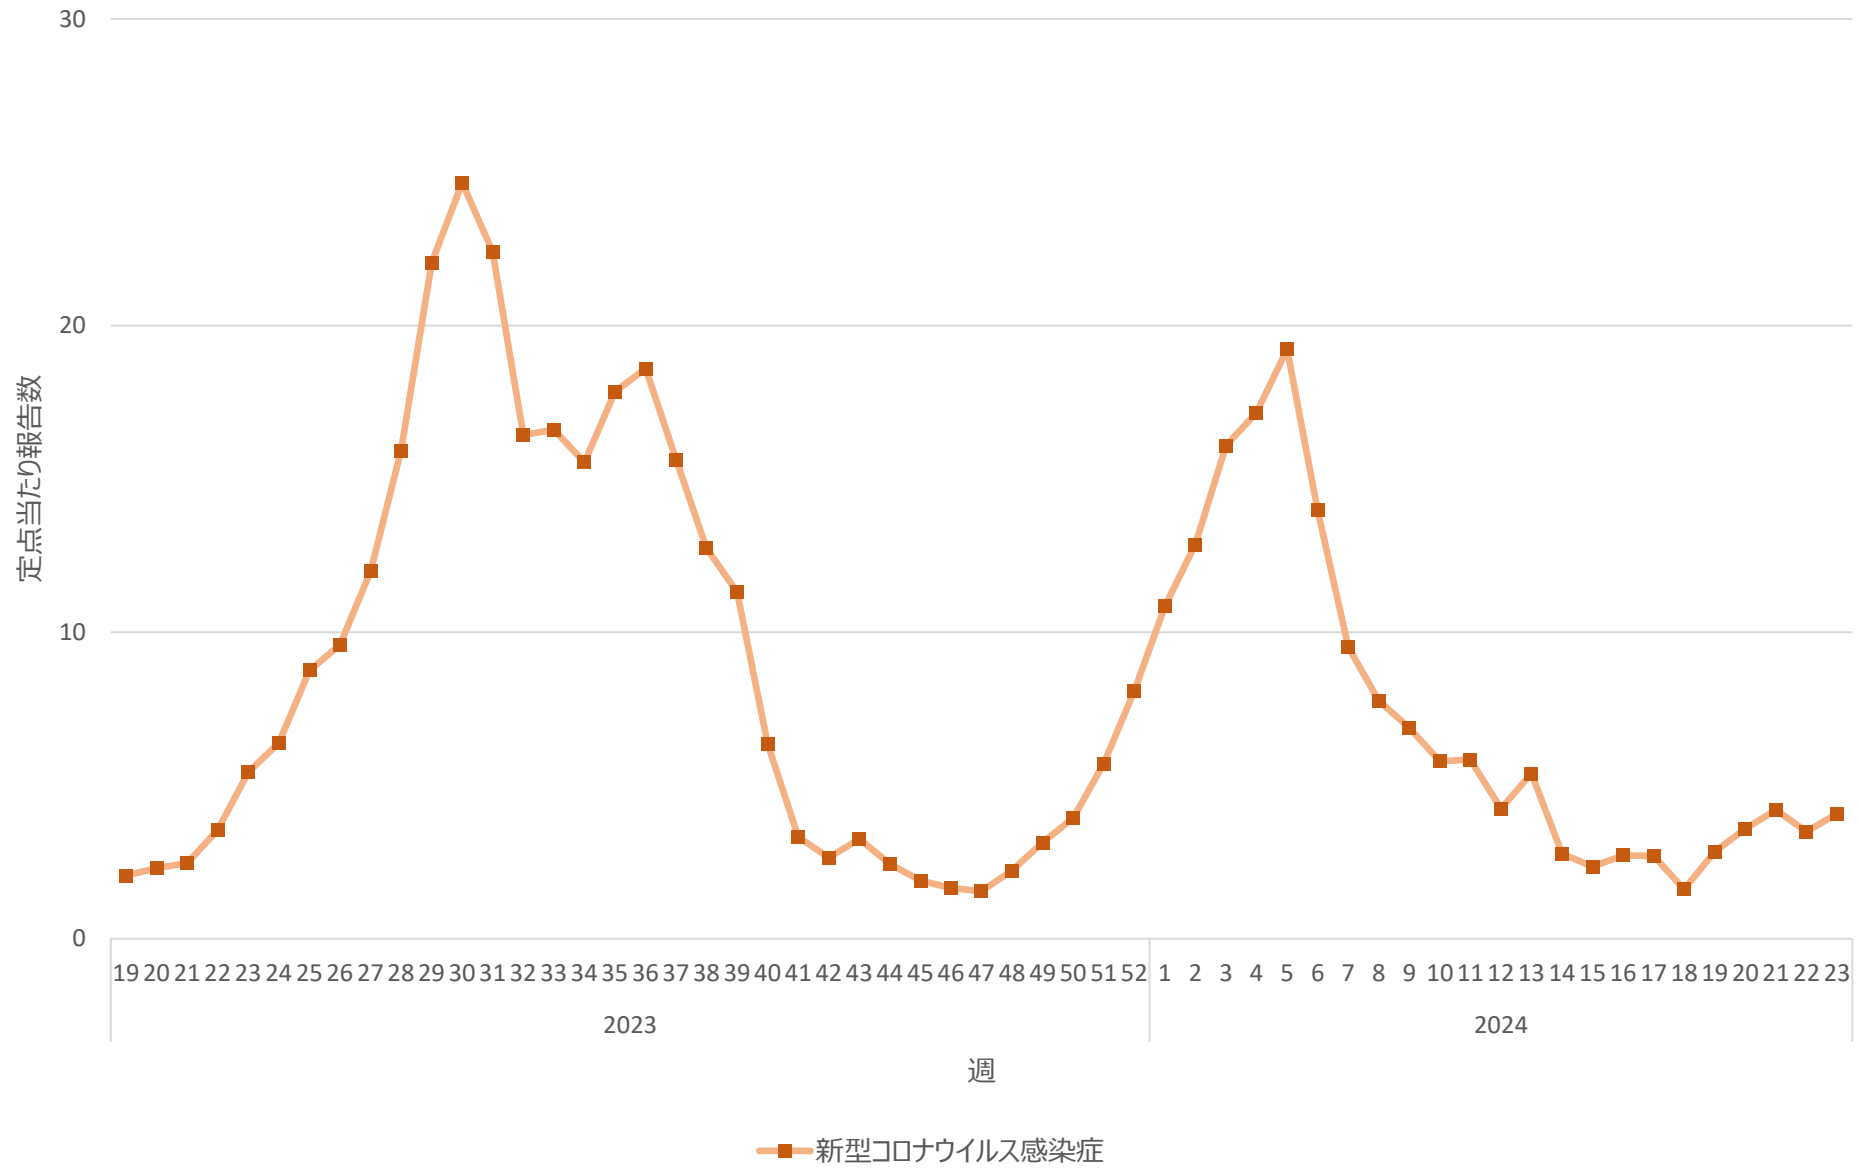

新型コロナウイルス感染症の定点当たり報告数の推移（大分県）

新型コロナウイルス感染症の定点当たり報告数の推移（熊本県）