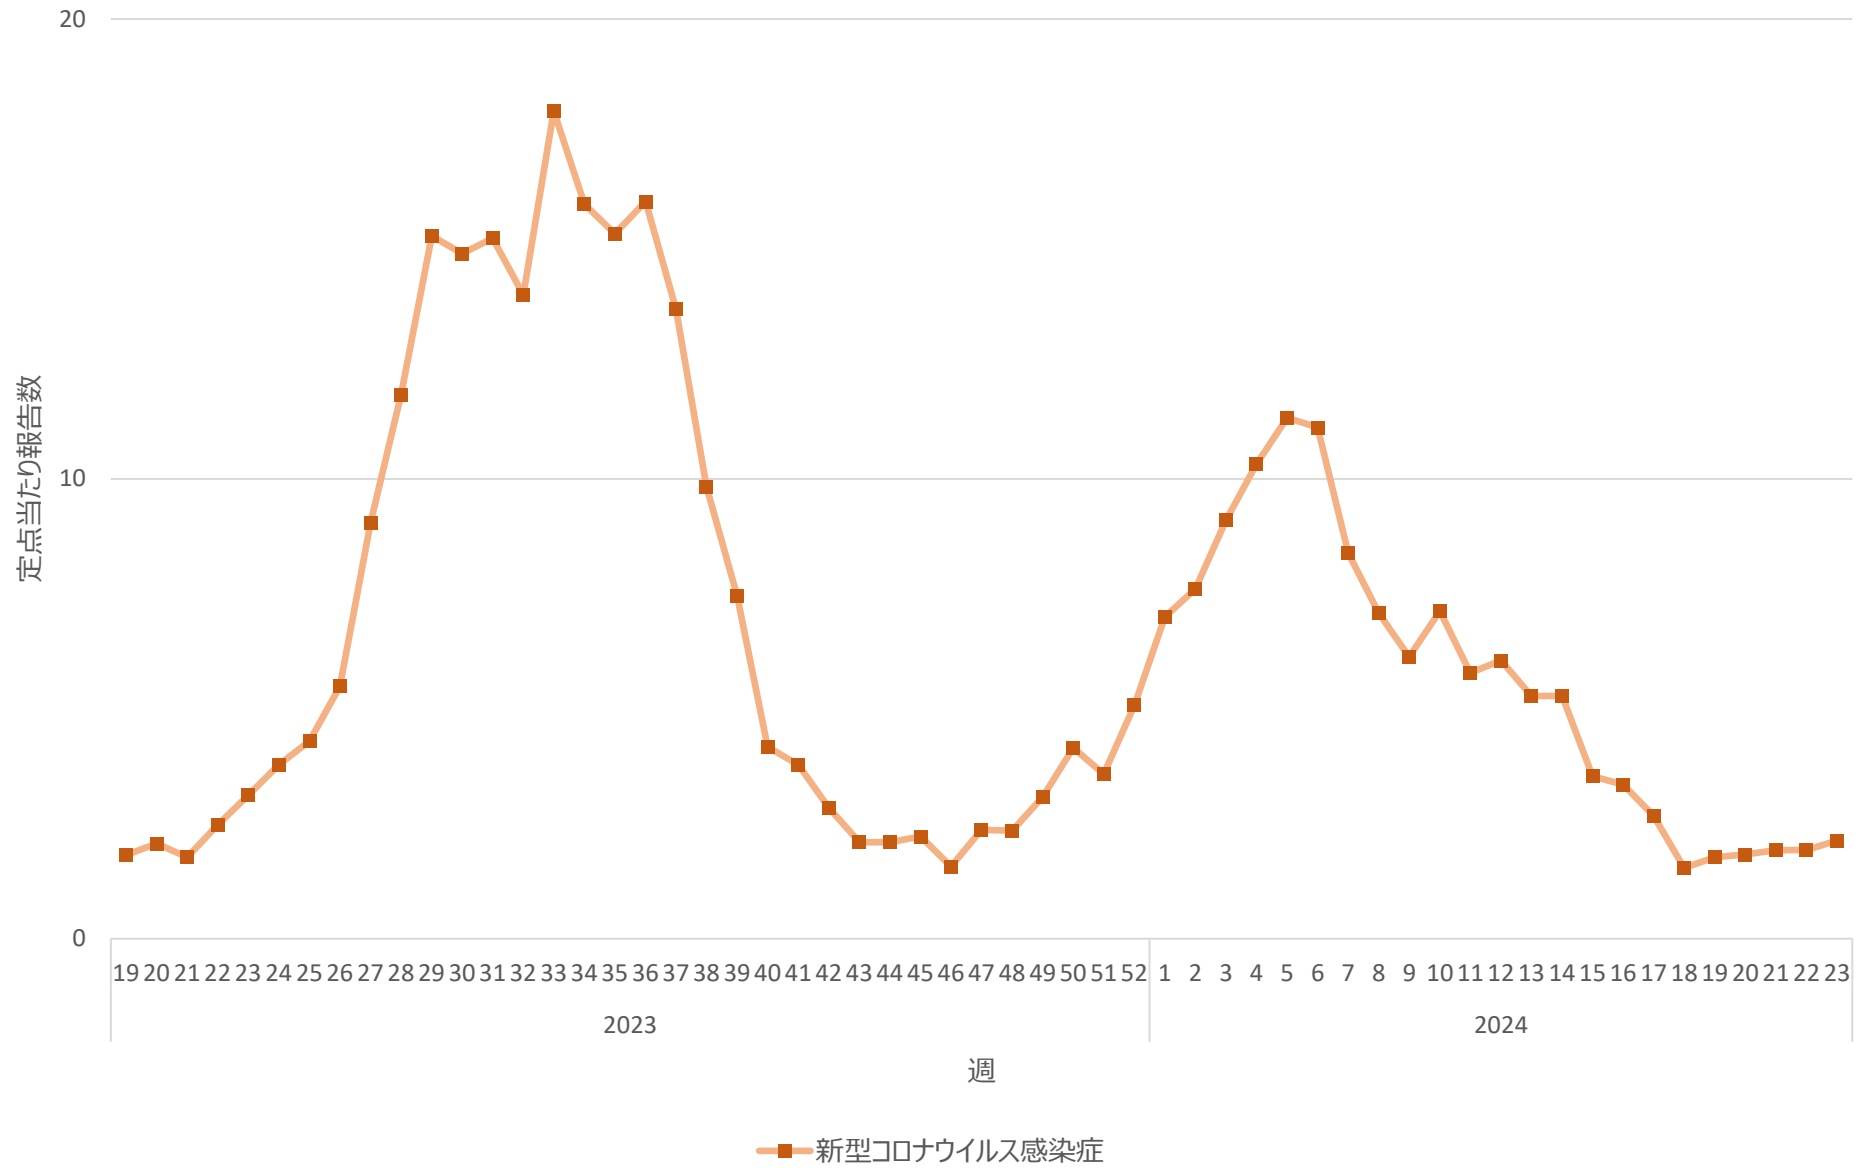

新型コロナウイルス感染症の定点当たり報告数の推移（岐阜県）

新型コロナウイルス感染症の定点当たり報告数の推移（静岡県）

新型コロナウイルス感染症の定点当たり報告数の推移（愛知県）

新型コロナウイルス感染症の定点当たり報告数の推移（三重県）

新型コロナウイルス感染症の定点当たり報告数の推移（滋賀県）

新型コロナウイルス感染症の定点当たり報告数の推移（京都府）

新型コロナウイルス感染症の定点当たり報告数の推移（大阪府）