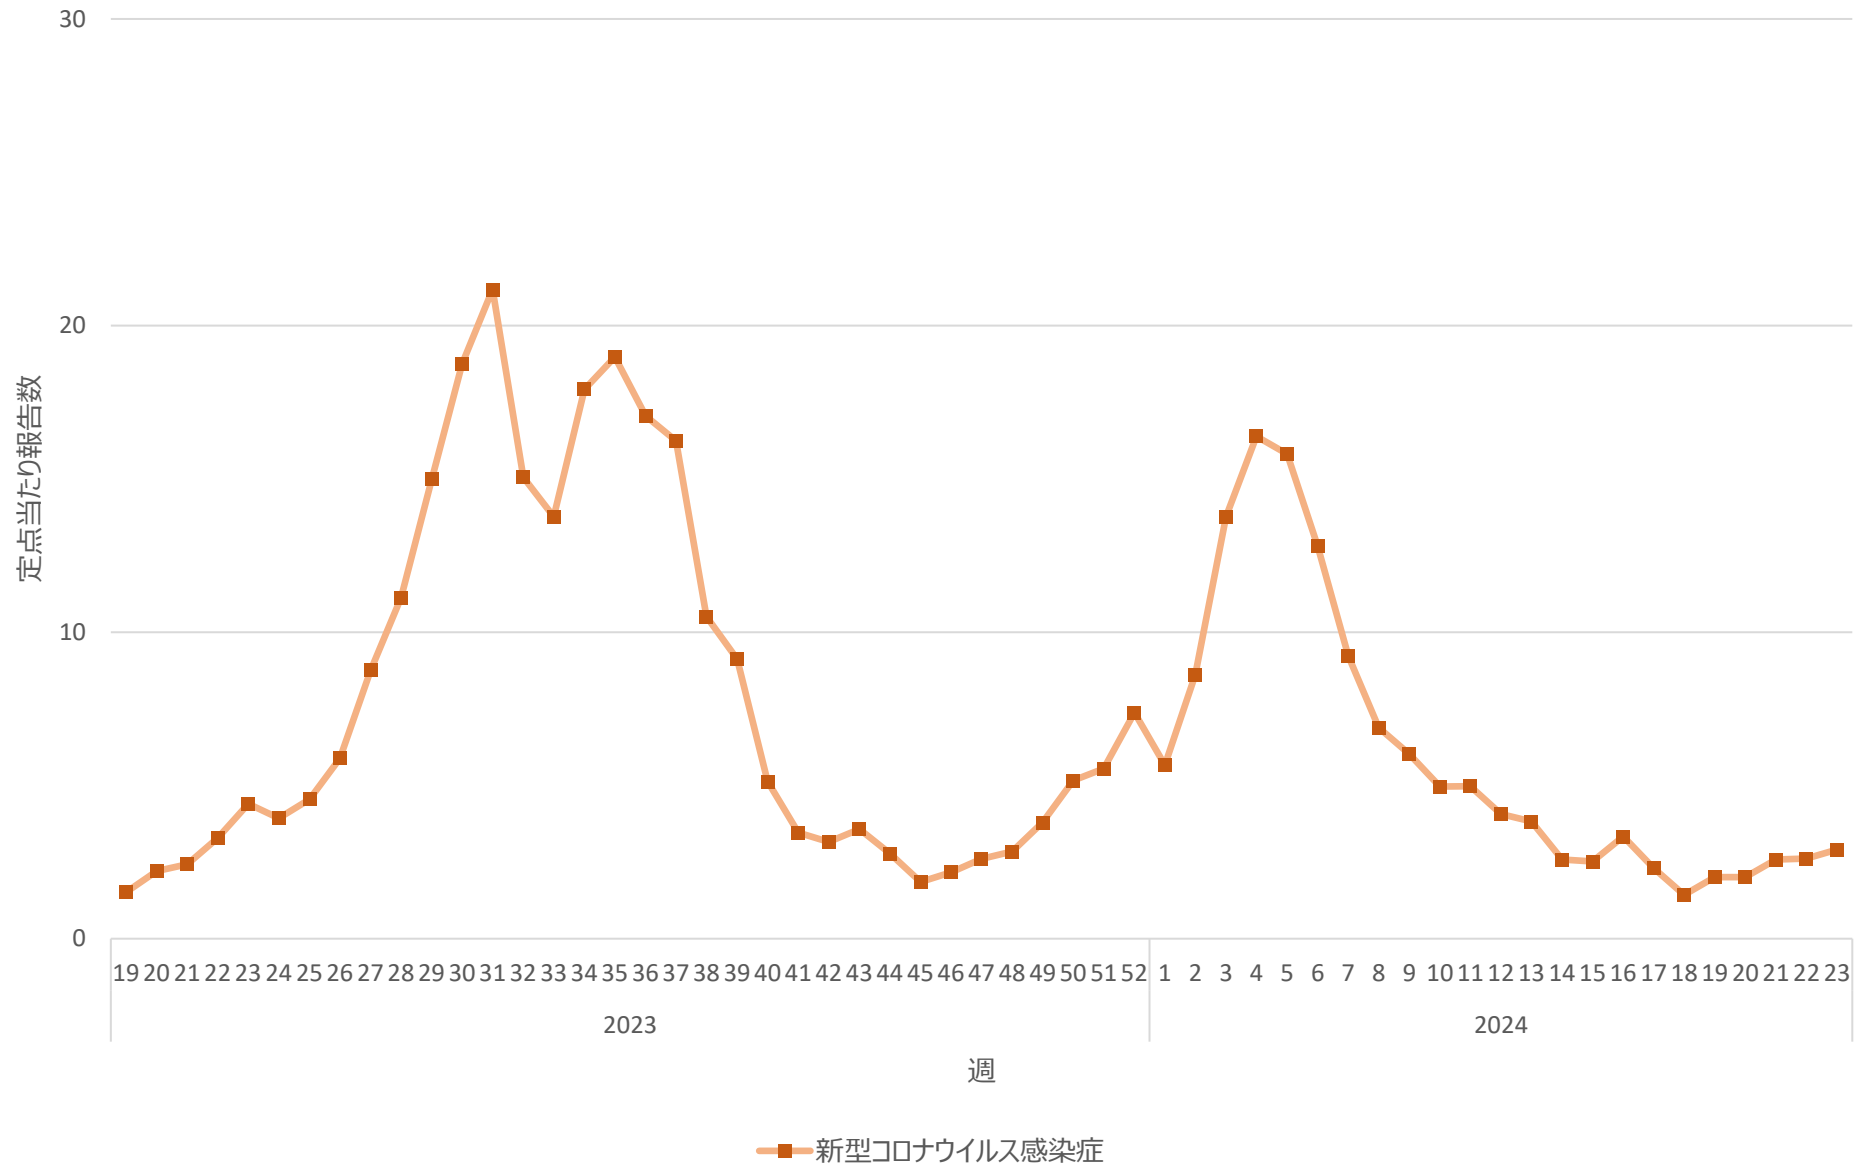

新型コロナウイルス感染症の定点当たり報告数の推移（徳島県）

新型コロナウイルス感染症の定点当たり報告数の推移（山口県）