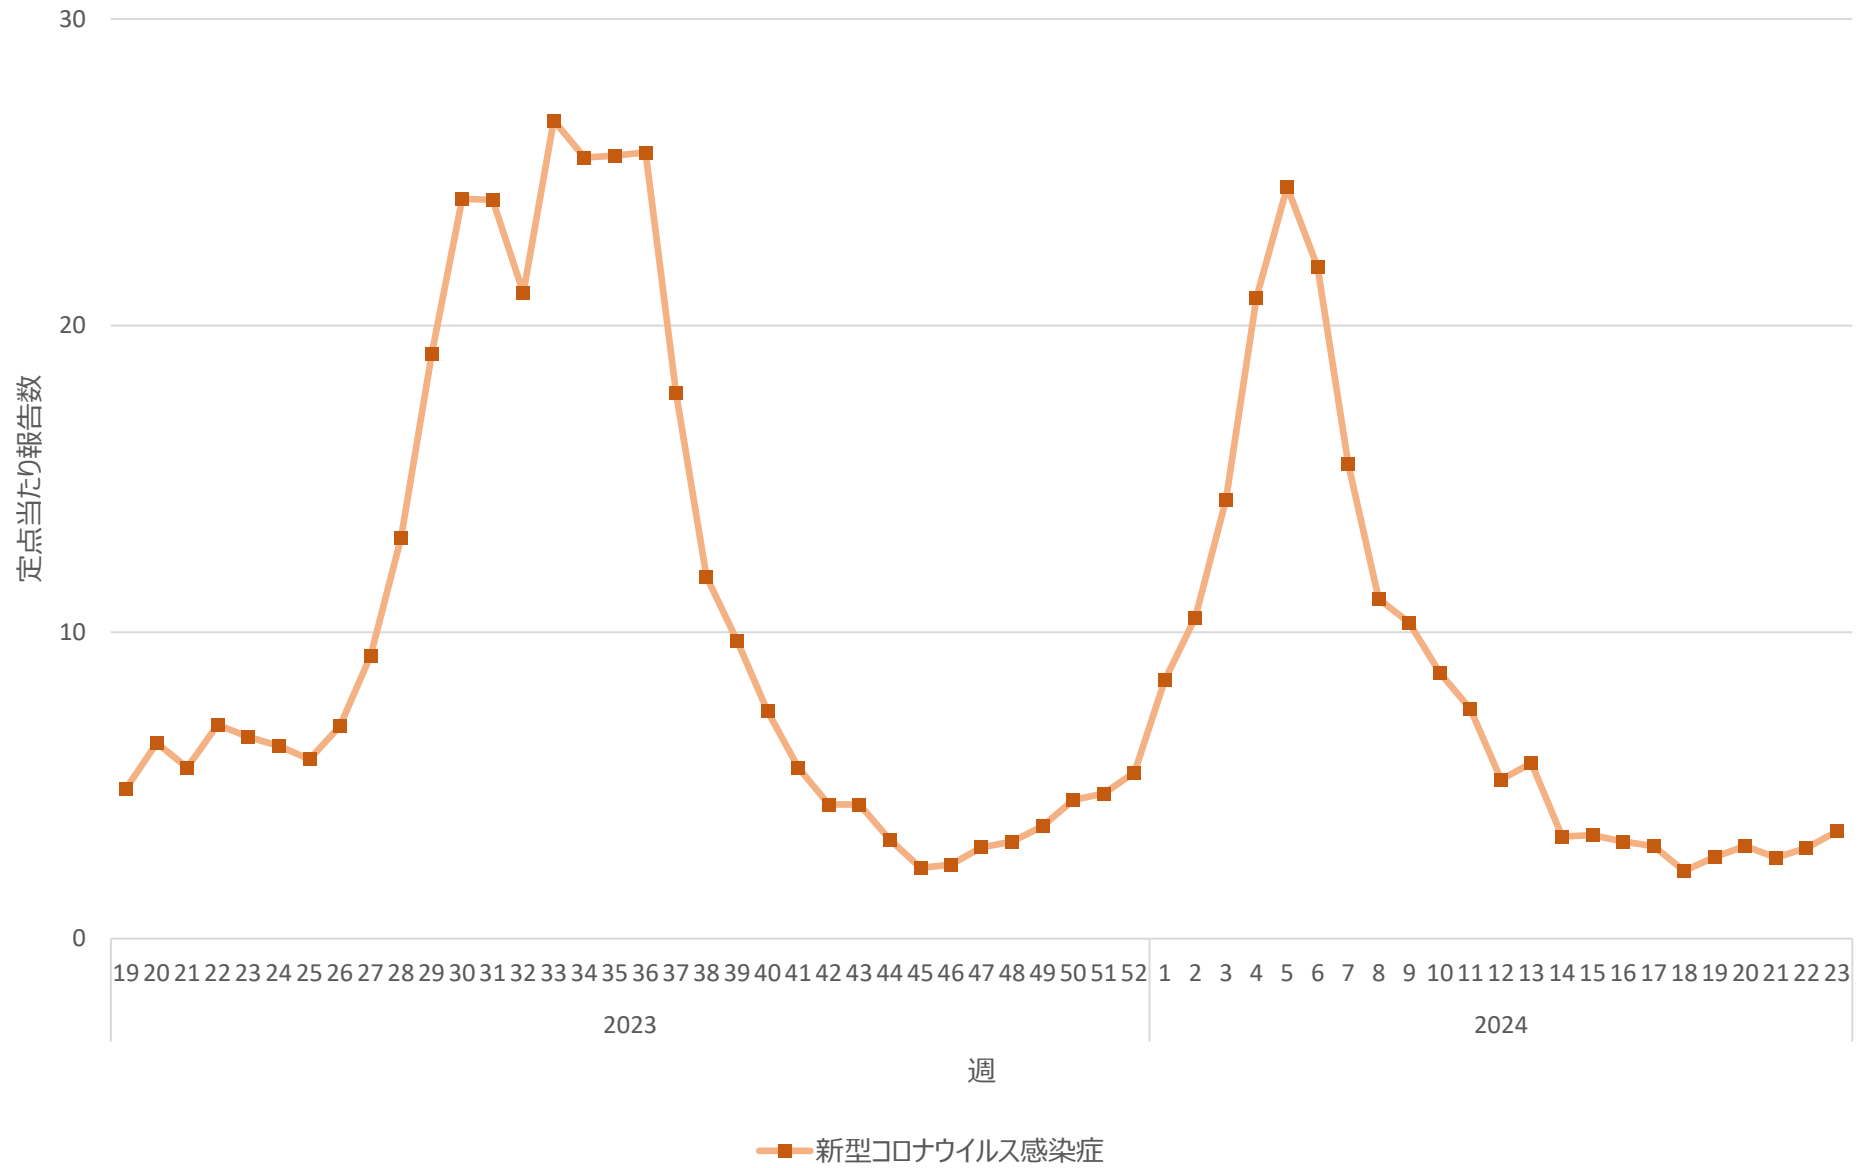

新型コロナウイルス感染症の定点当たり報告数の推移（神奈川県）

新型コロナウイルス感染症の定点当たり報告数の推移（新潟県）

新型コロナウイルス感染症の定点当たり報告数の推移（富山県）

新型コロナウイルス感染症の定点当たり報告数の推移（石川県）

新型コロナウイルス感染症の定点当たり報告数の推移（福井県）

新型コロナウイルス感染症の定点当たり報告数の推移（山梨県）

新型コロナウイルス感染症の定点当たり報告数の推移（長野県）