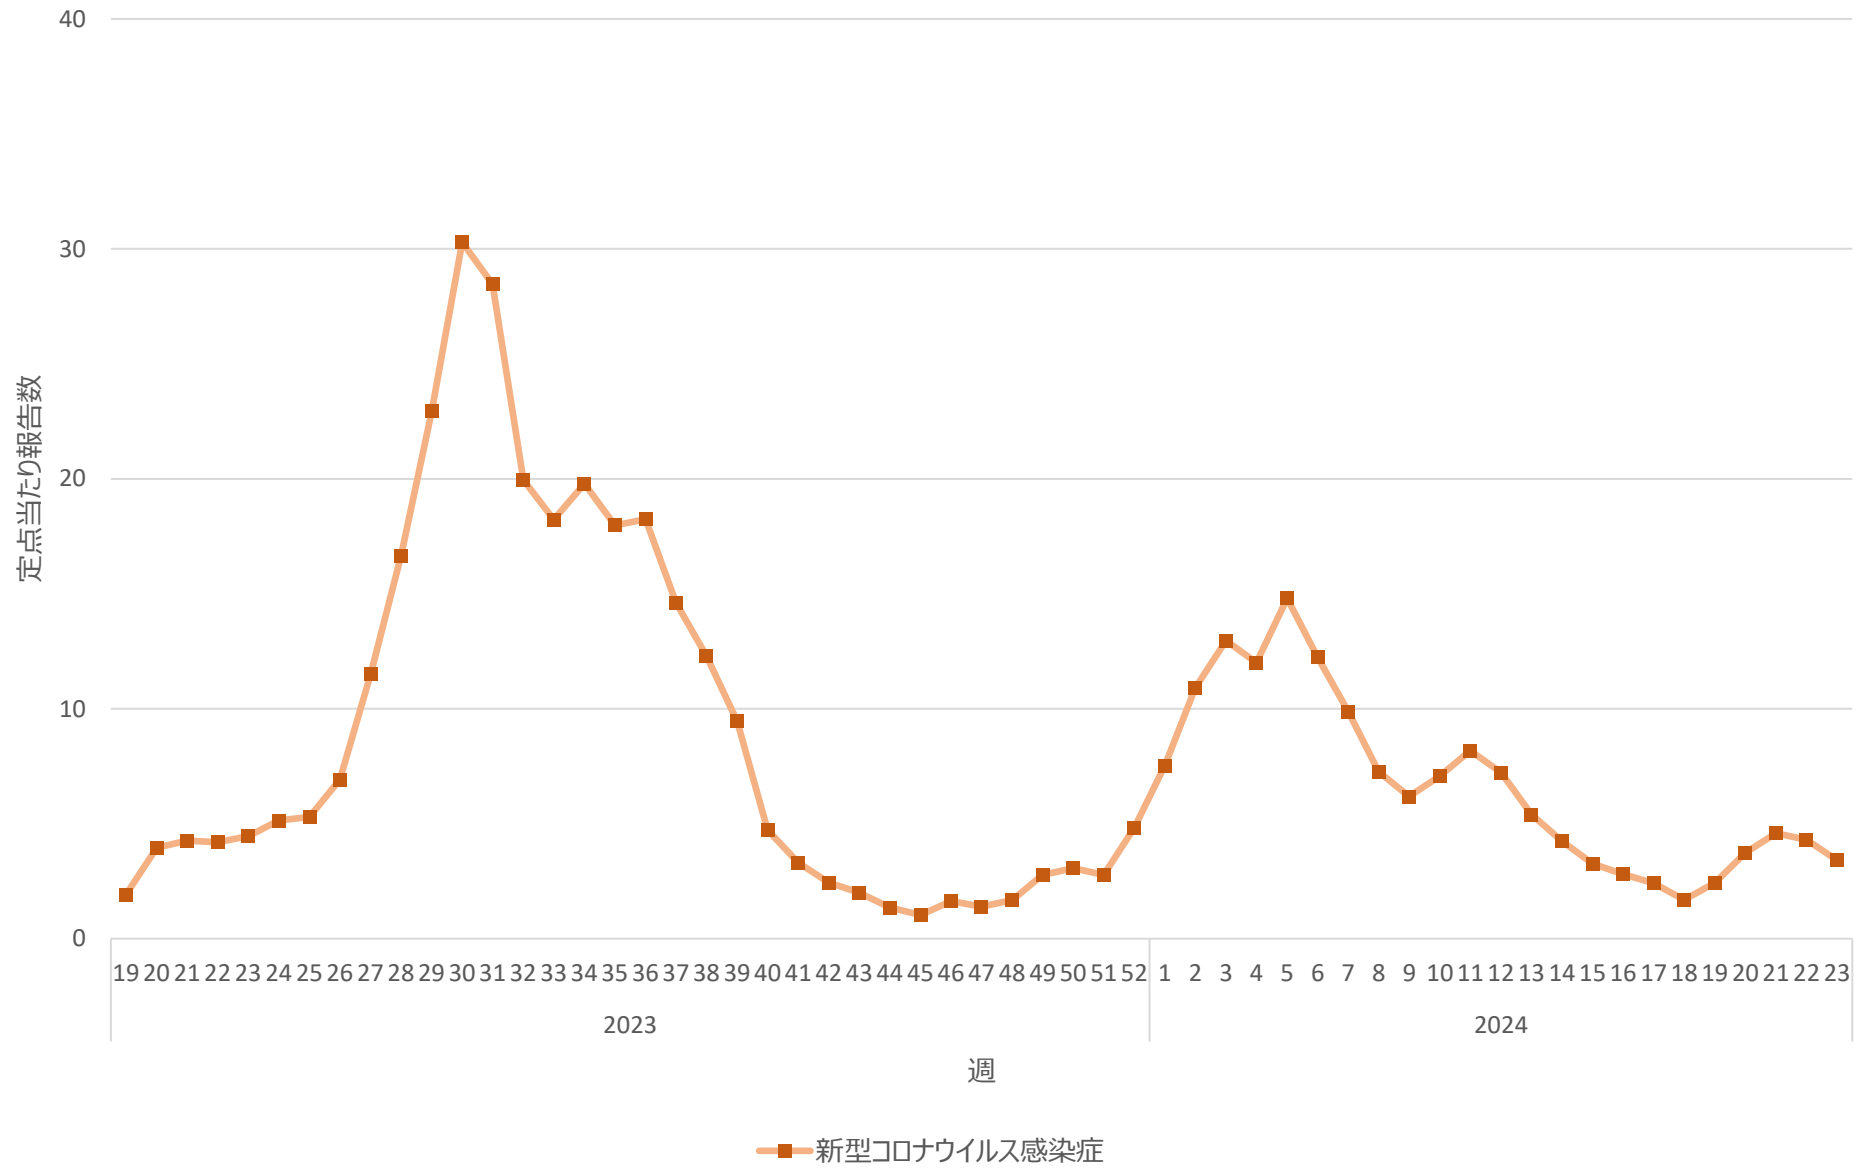

新型コロナウイルス感染症の定点当たり報告数の推移（熊本県）

新型コロナウイルス感染症の定点当たり報告数の推移（長崎県）