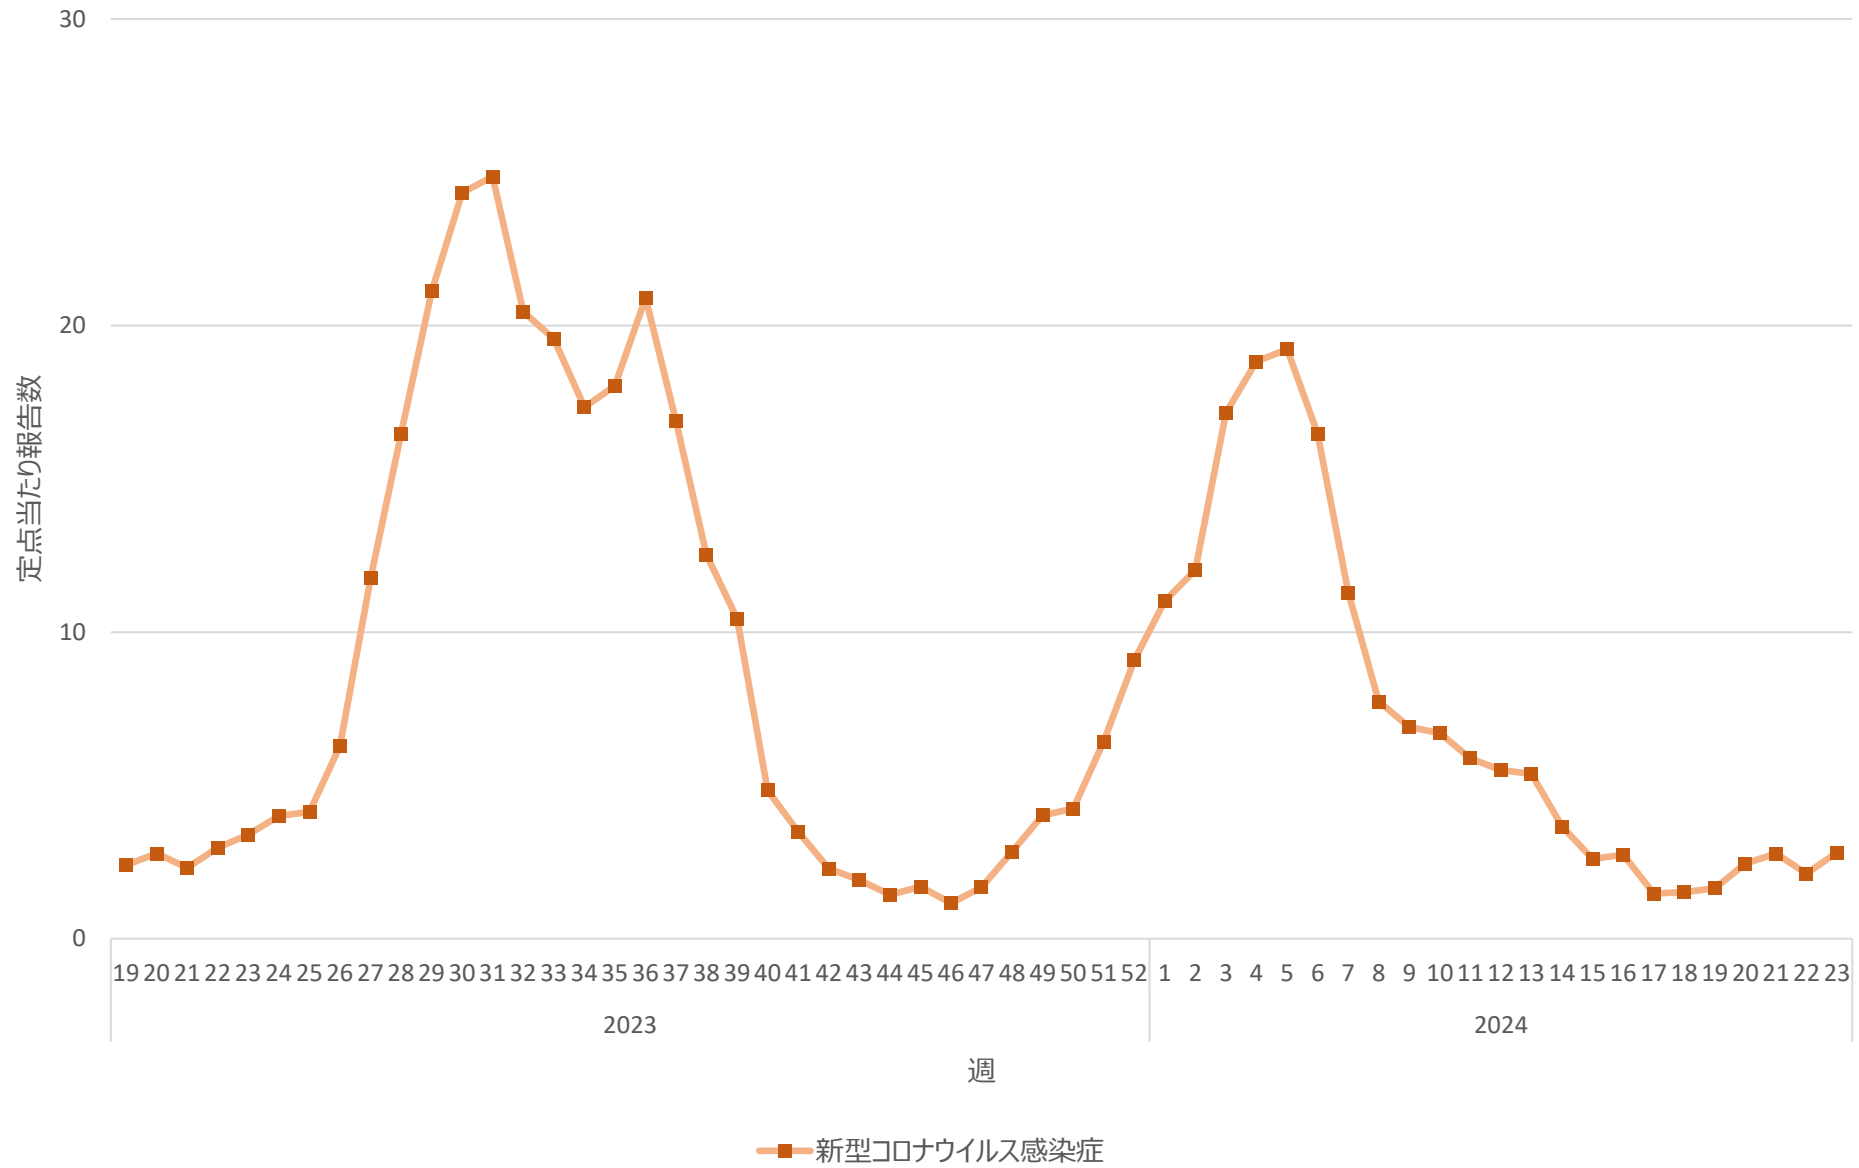

新型コロナウイルス感染症の定点当たり報告数の推移（宮崎県）

新型コロナウイルス感染症の定点当たり報告数の推移（大分県）