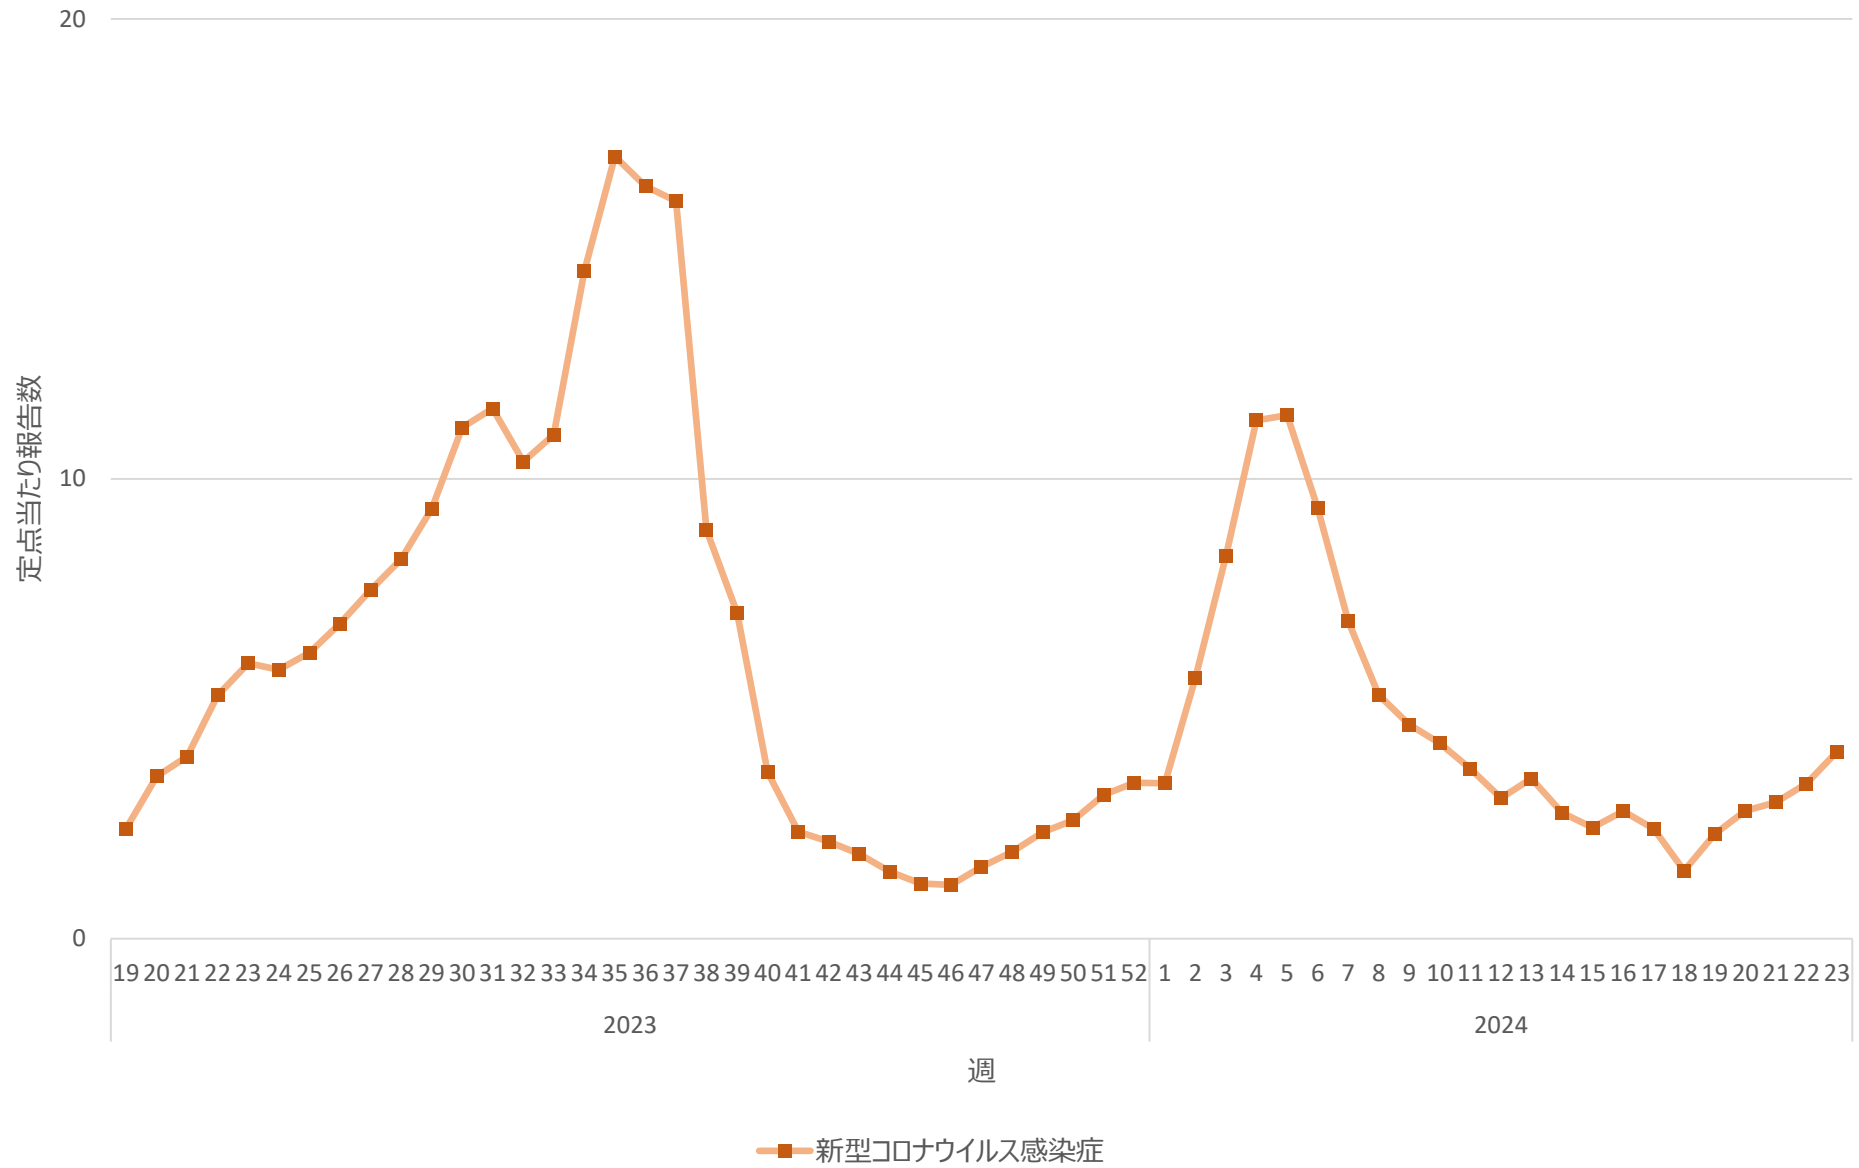

新型コロナウイルス感染症の定点当たり報告数の推移（全国）

新型コロナウイルス感染症の定点当たり報告数の推移（北海道）

新型コロナウイルス感染症の定点当たり報告数の推移（青森県）

新型コロナウイルス感染症の定点当たり報告数の推移（岩手県）

新型コロナウイルス感染症の定点当たり報告数の推移（宮城県）

新型コロナウイルス感染症の定点当たり報告数の推移（秋田県）

新型コロナウイルス感染症の定点当たり報告数の推移（山形県）

新型コロナウイルス感染症の定点当たり報告数の推移（福島県）

新型コロナウイルス感染症の定点当たり報告数の推移（茨城県）

新型コロナウイルス感染症の定点当たり報告数の推移（栃木県）

新型コロナウイルス感染症の定点当たり報告数の推移（群馬県）

新型コロナウイルス感染症の定点当たり報告数の推移（埼玉県）

新型コロナウイルス感染症の定点当たり報告数の推移（千葉県）

新型コロナウイルス感染症の定点当たり報告数の推移（東京都）