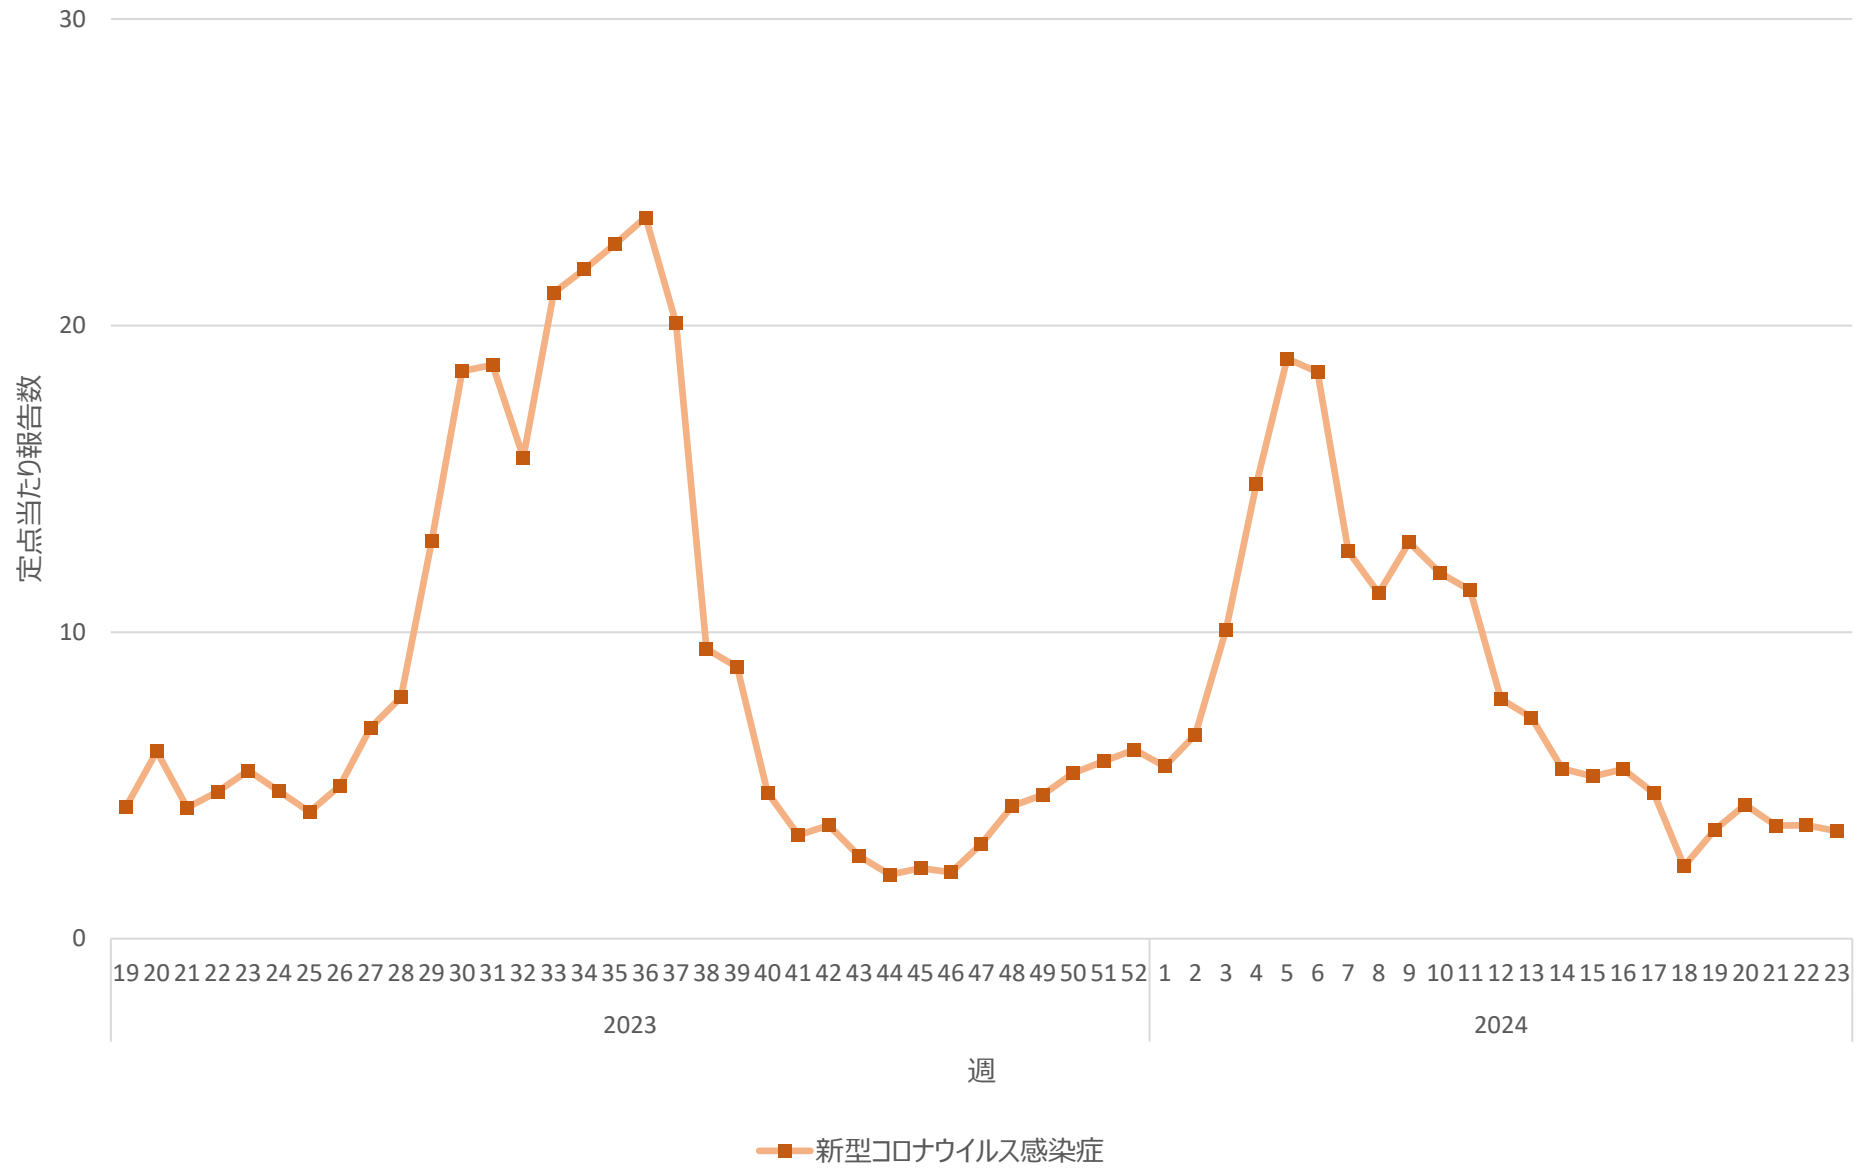

新型コロナウイルス感染症の定点当たり報告数の推移（富山県）

新型コロナウイルス感染症の定点当たり報告数の推移（新潟県）