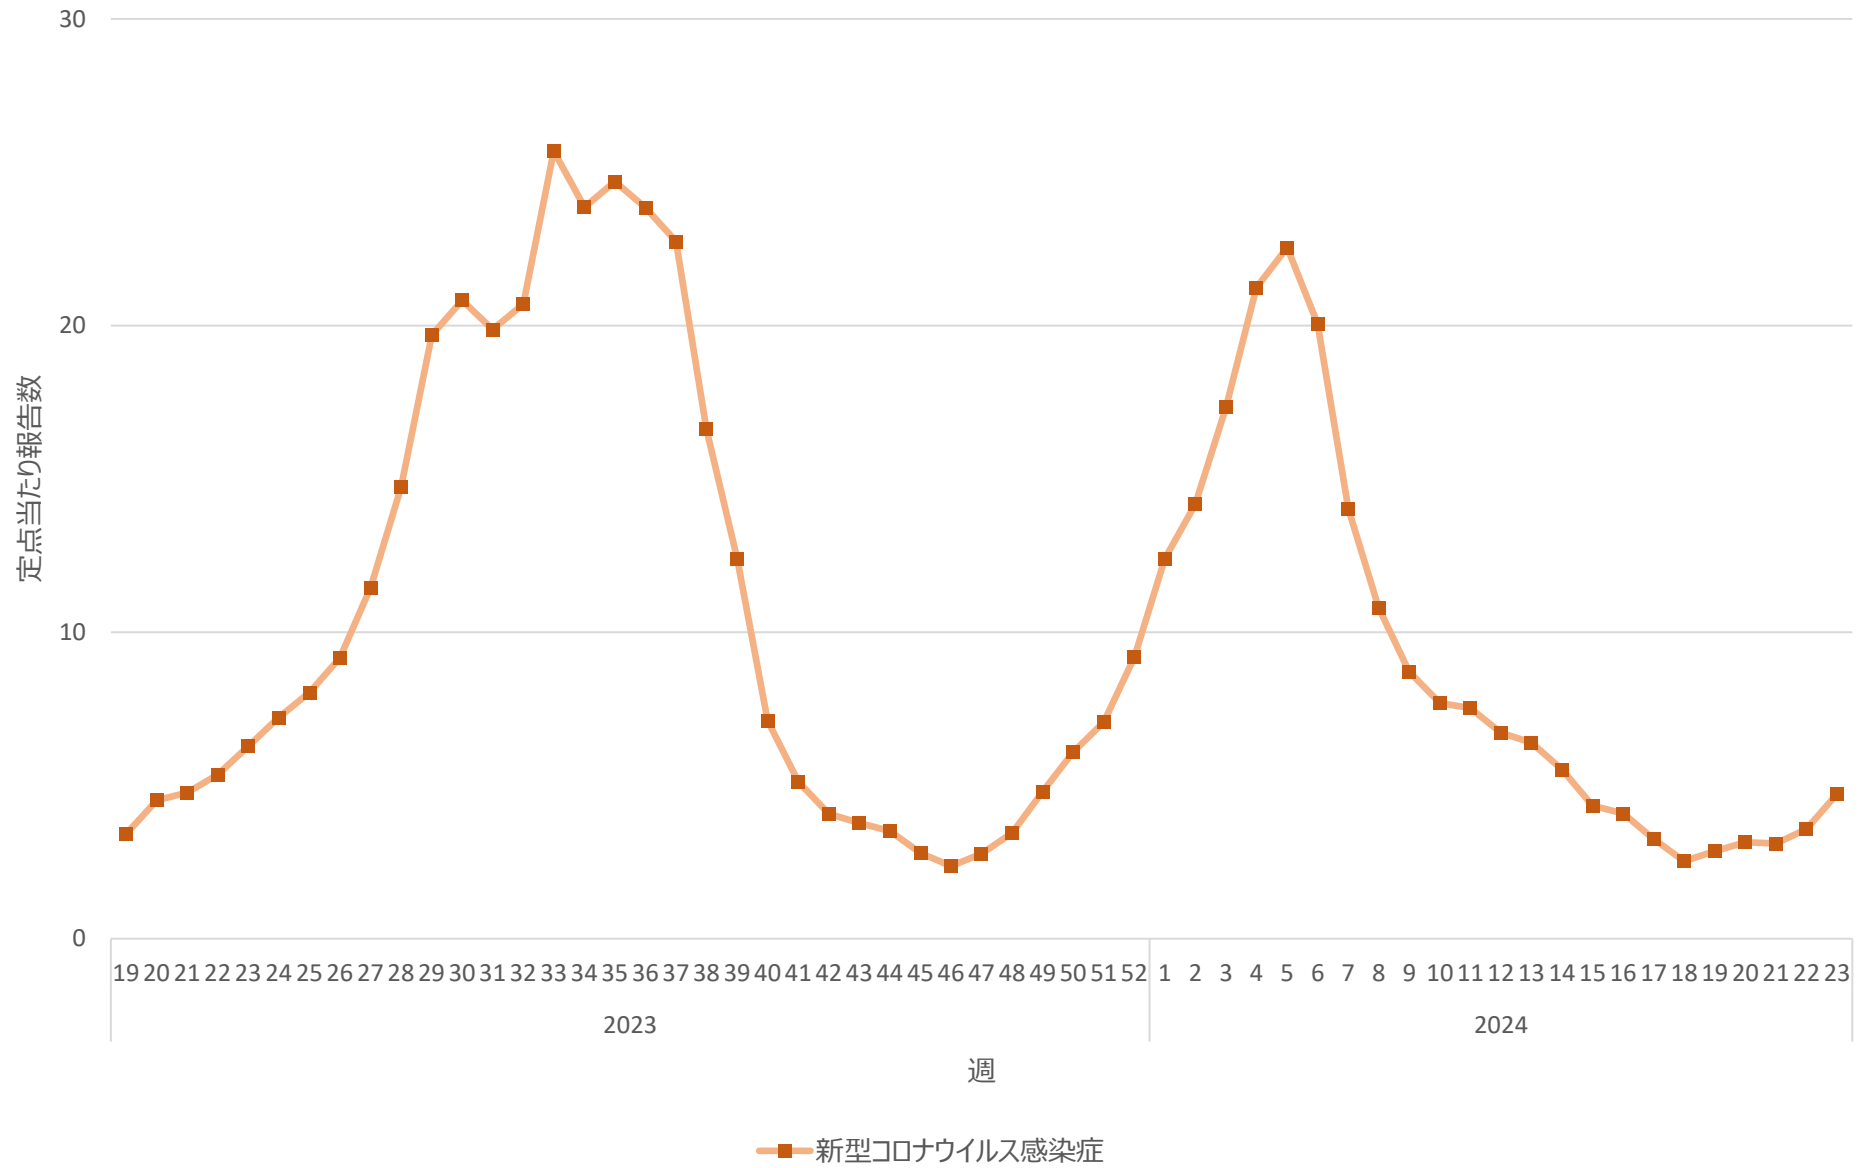

新型コロナウイルス感染症の定点当たり報告数の推移（三重県）

新型コロナウイルス感染症の定点当たり報告数の推移（愛知県）