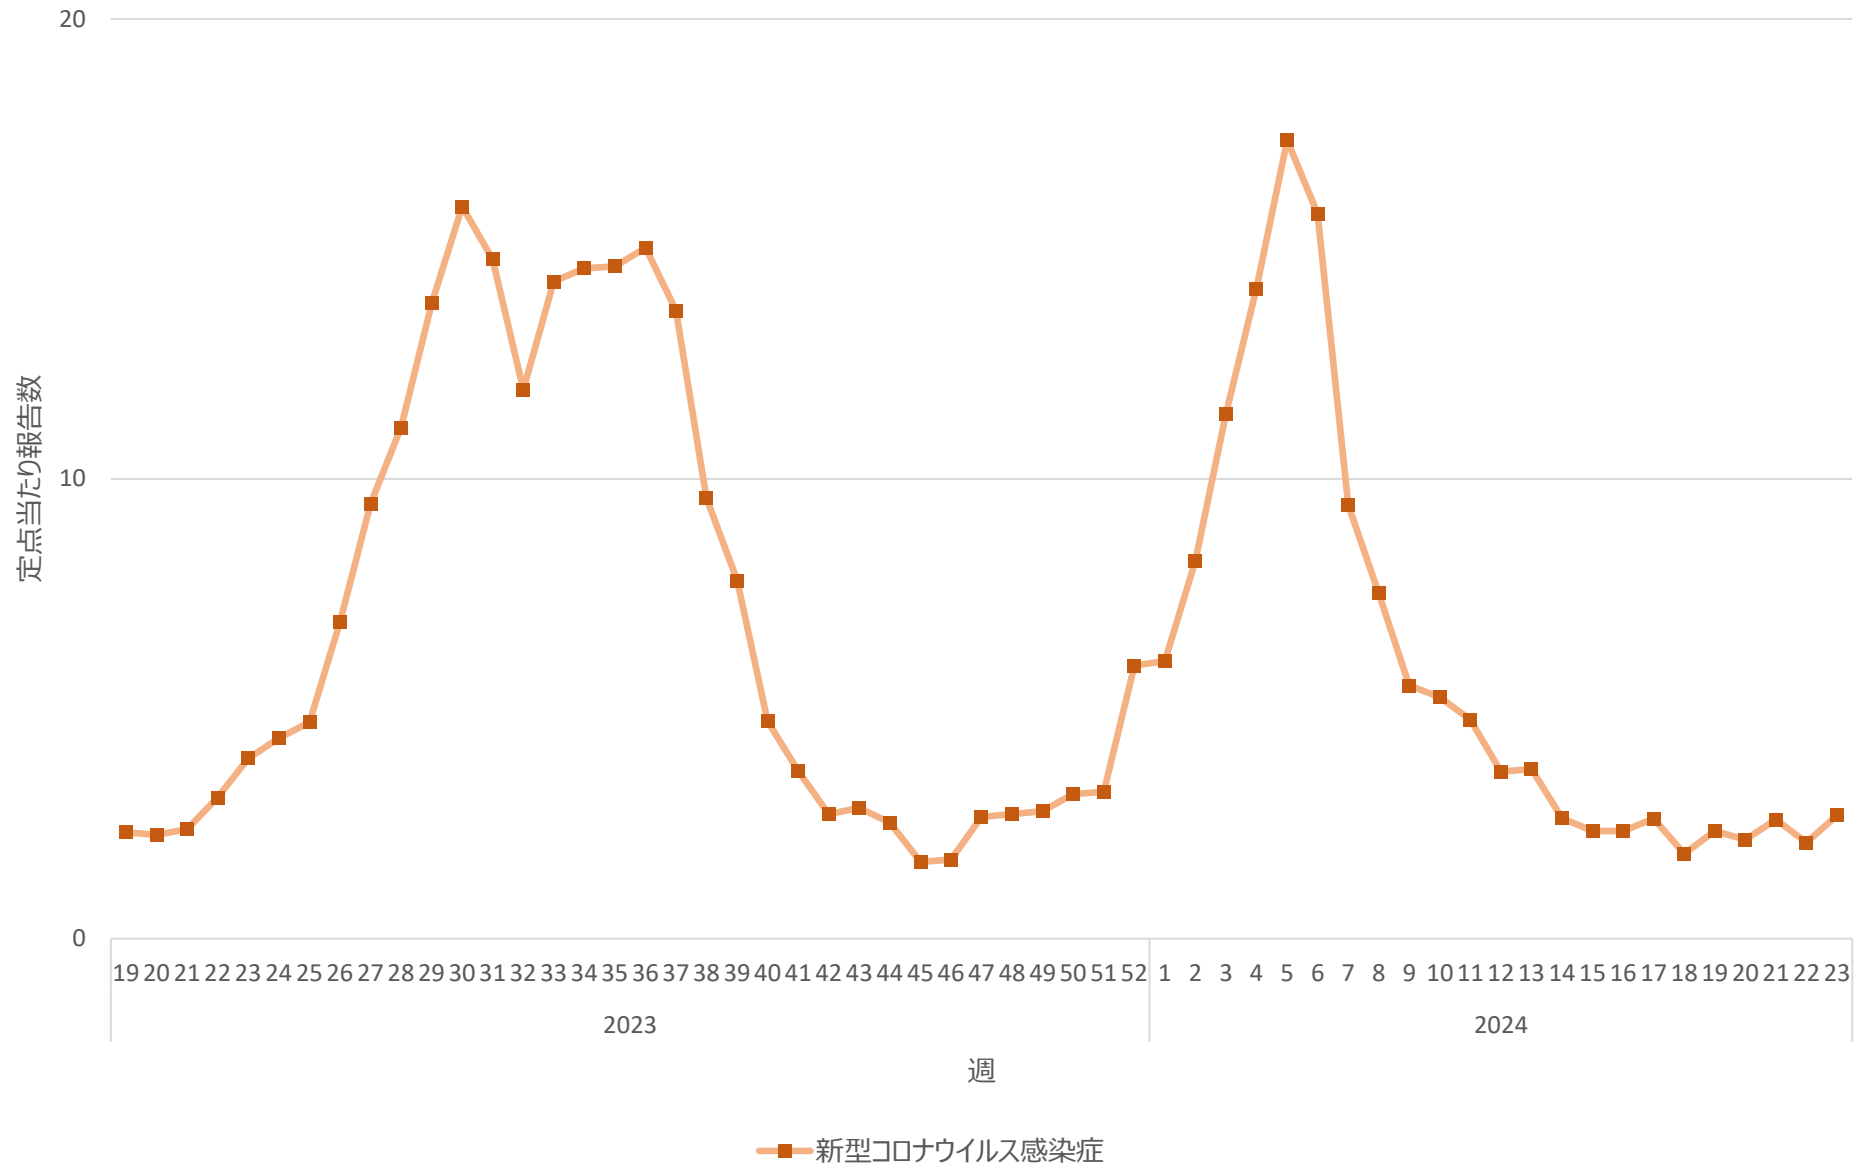

新型コロナウイルス感染症の定点当たり報告数の推移（兵庫県）

新型コロナウイルス感染症の定点当たり報告数の推移（奈良県）

新型コロナウイルス感染症の定点当たり報告数の推移（和歌山県）

新型コロナウイルス感染症の定点当たり報告数の推移（鳥取県）

新型コロナウイルス感染症の定点当たり報告数の推移（島根県）

新型コロナウイルス感染症の定点当たり報告数の推移（岡山県）

新型コロナウイルス感染症の定点当たり報告数の推移（広島県）