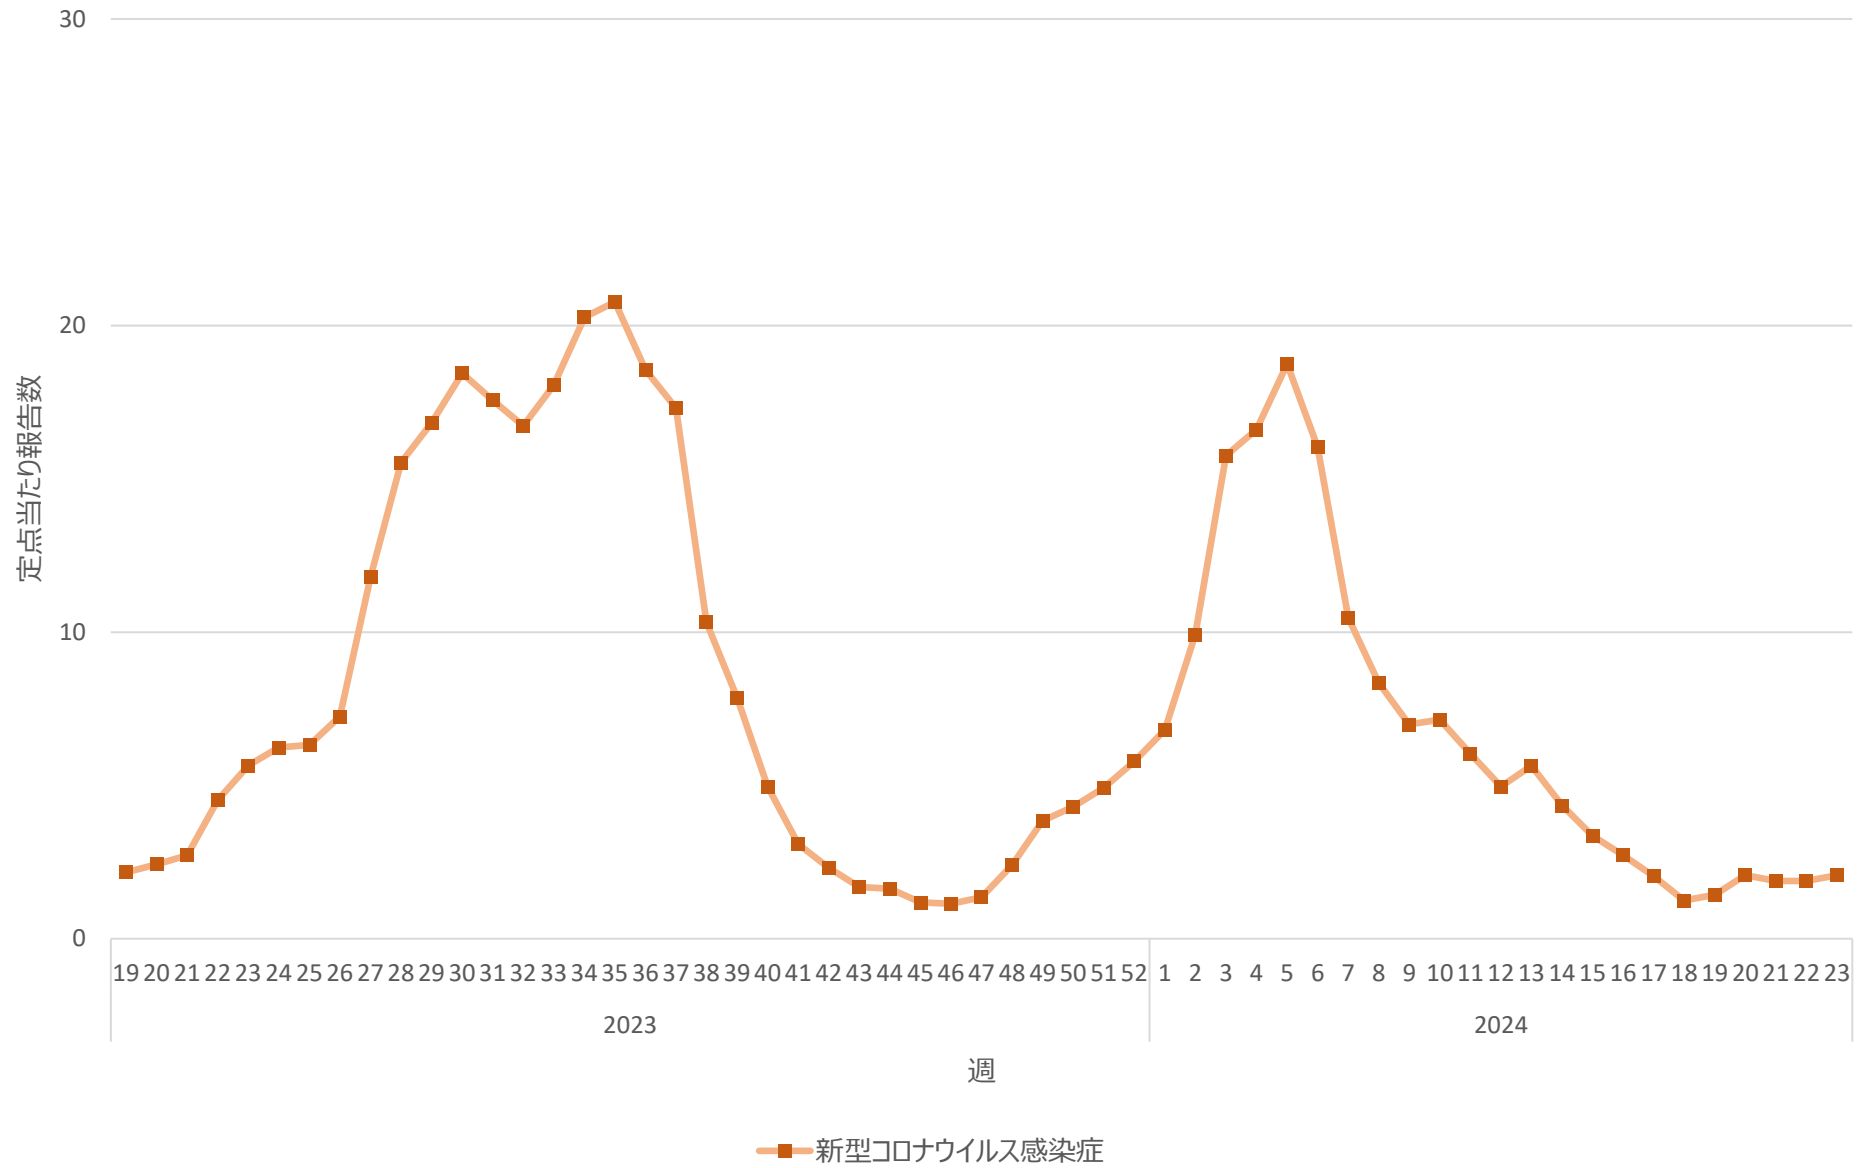

新型コロナウイルス感染症の定点当たり報告数の推移（岐阜県）

新型コロナウイルス感染症の定点当たり報告数の推移（静岡県）

新型コロナウイルス感染症の定点当たり報告数の推移（愛知県）

新型コロナウイルス感染症の定点当たり報告数の推移（三重県）

新型コロナウイルス感染症の定点当たり報告数の推移（滋賀県）

新型コロナウイルス感染症の定点当たり報告数の推移（京都府）

新型コロナウイルス感染症の定点当たり報告数の推移（大阪府）