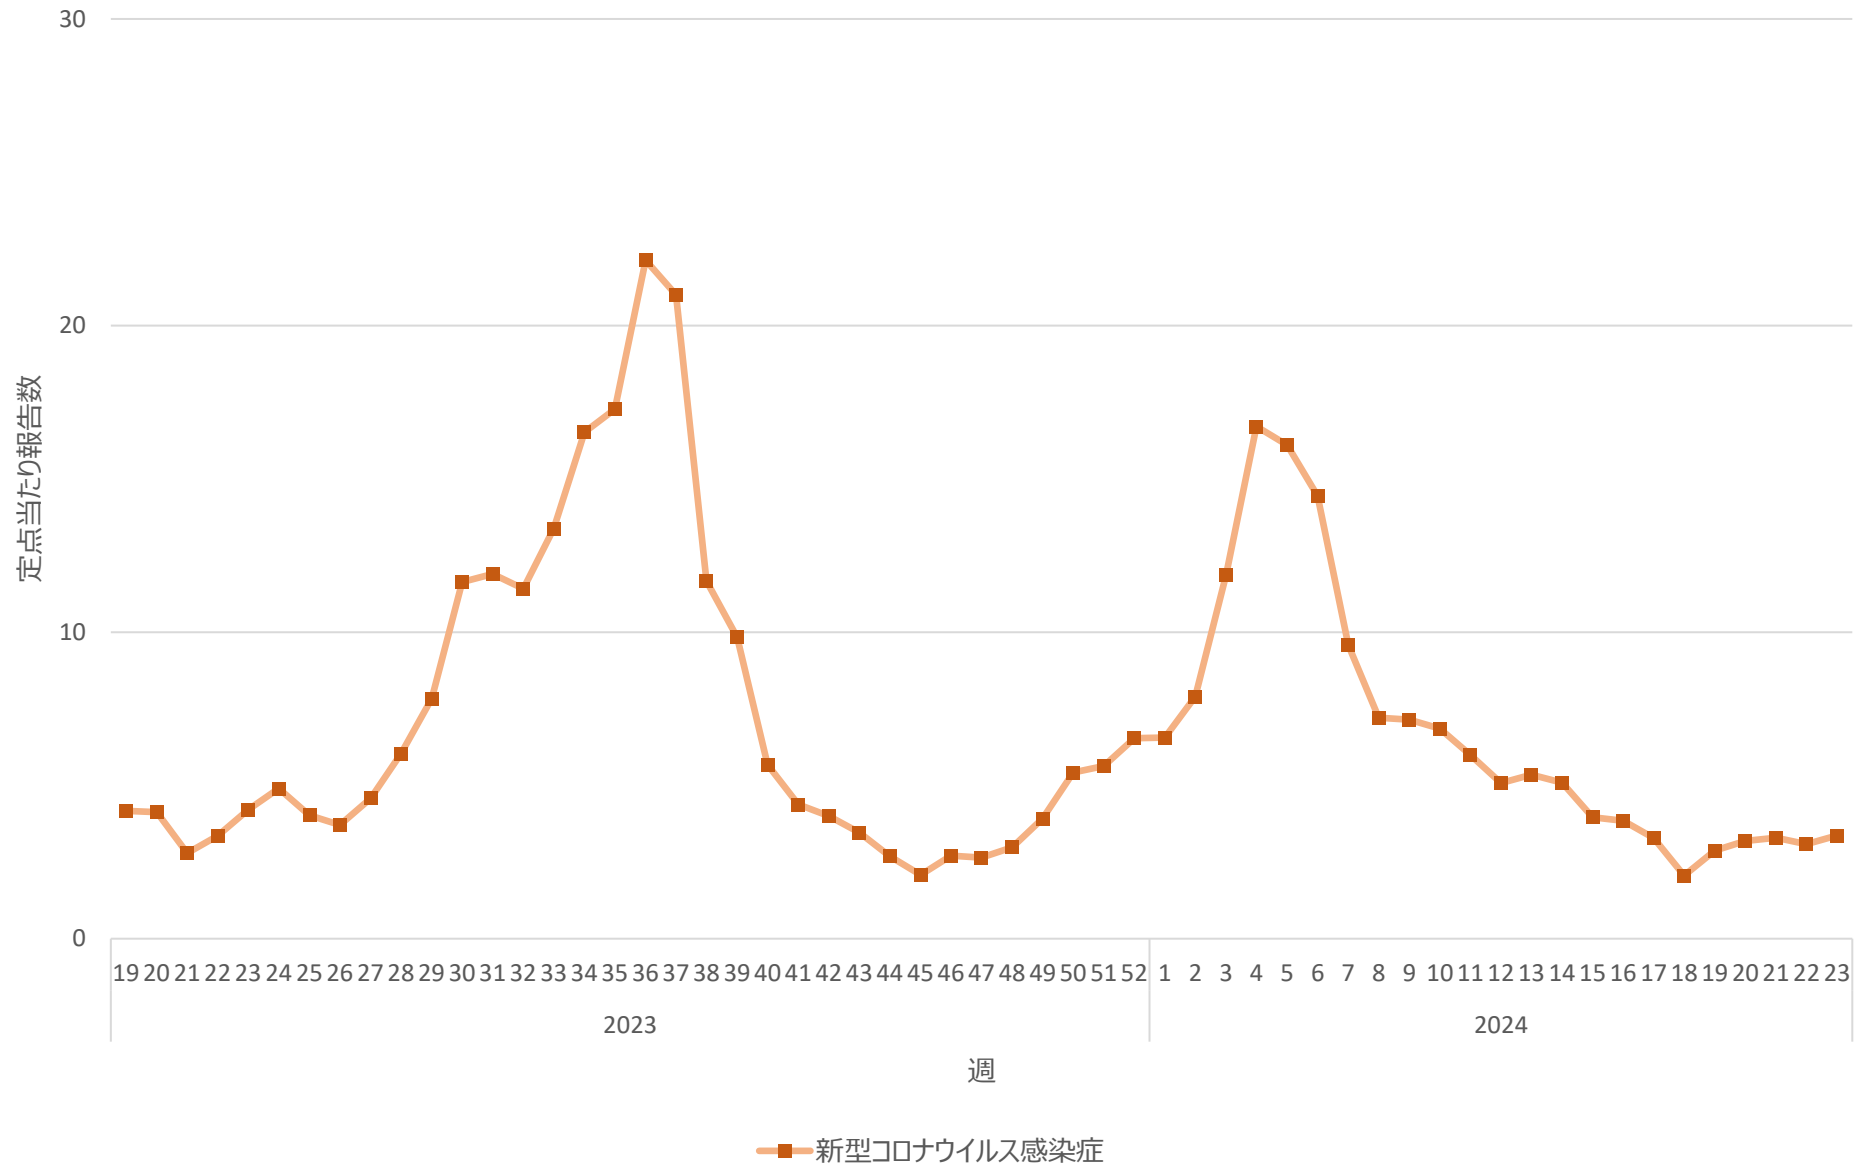

新型コロナウイルス感染症の定点当たり報告数の推移（神奈川県）

新型コロナウイルス感染症の定点当たり報告数の推移（新潟県）

新型コロナウイルス感染症の定点当たり報告数の推移（富山県）

新型コロナウイルス感染症の定点当たり報告数の推移（石川県）

新型コロナウイルス感染症の定点当たり報告数の推移（福井県）

新型コロナウイルス感染症の定点当たり報告数の推移（山梨県）

新型コロナウイルス感染症の定点当たり報告数の推移（長野県）