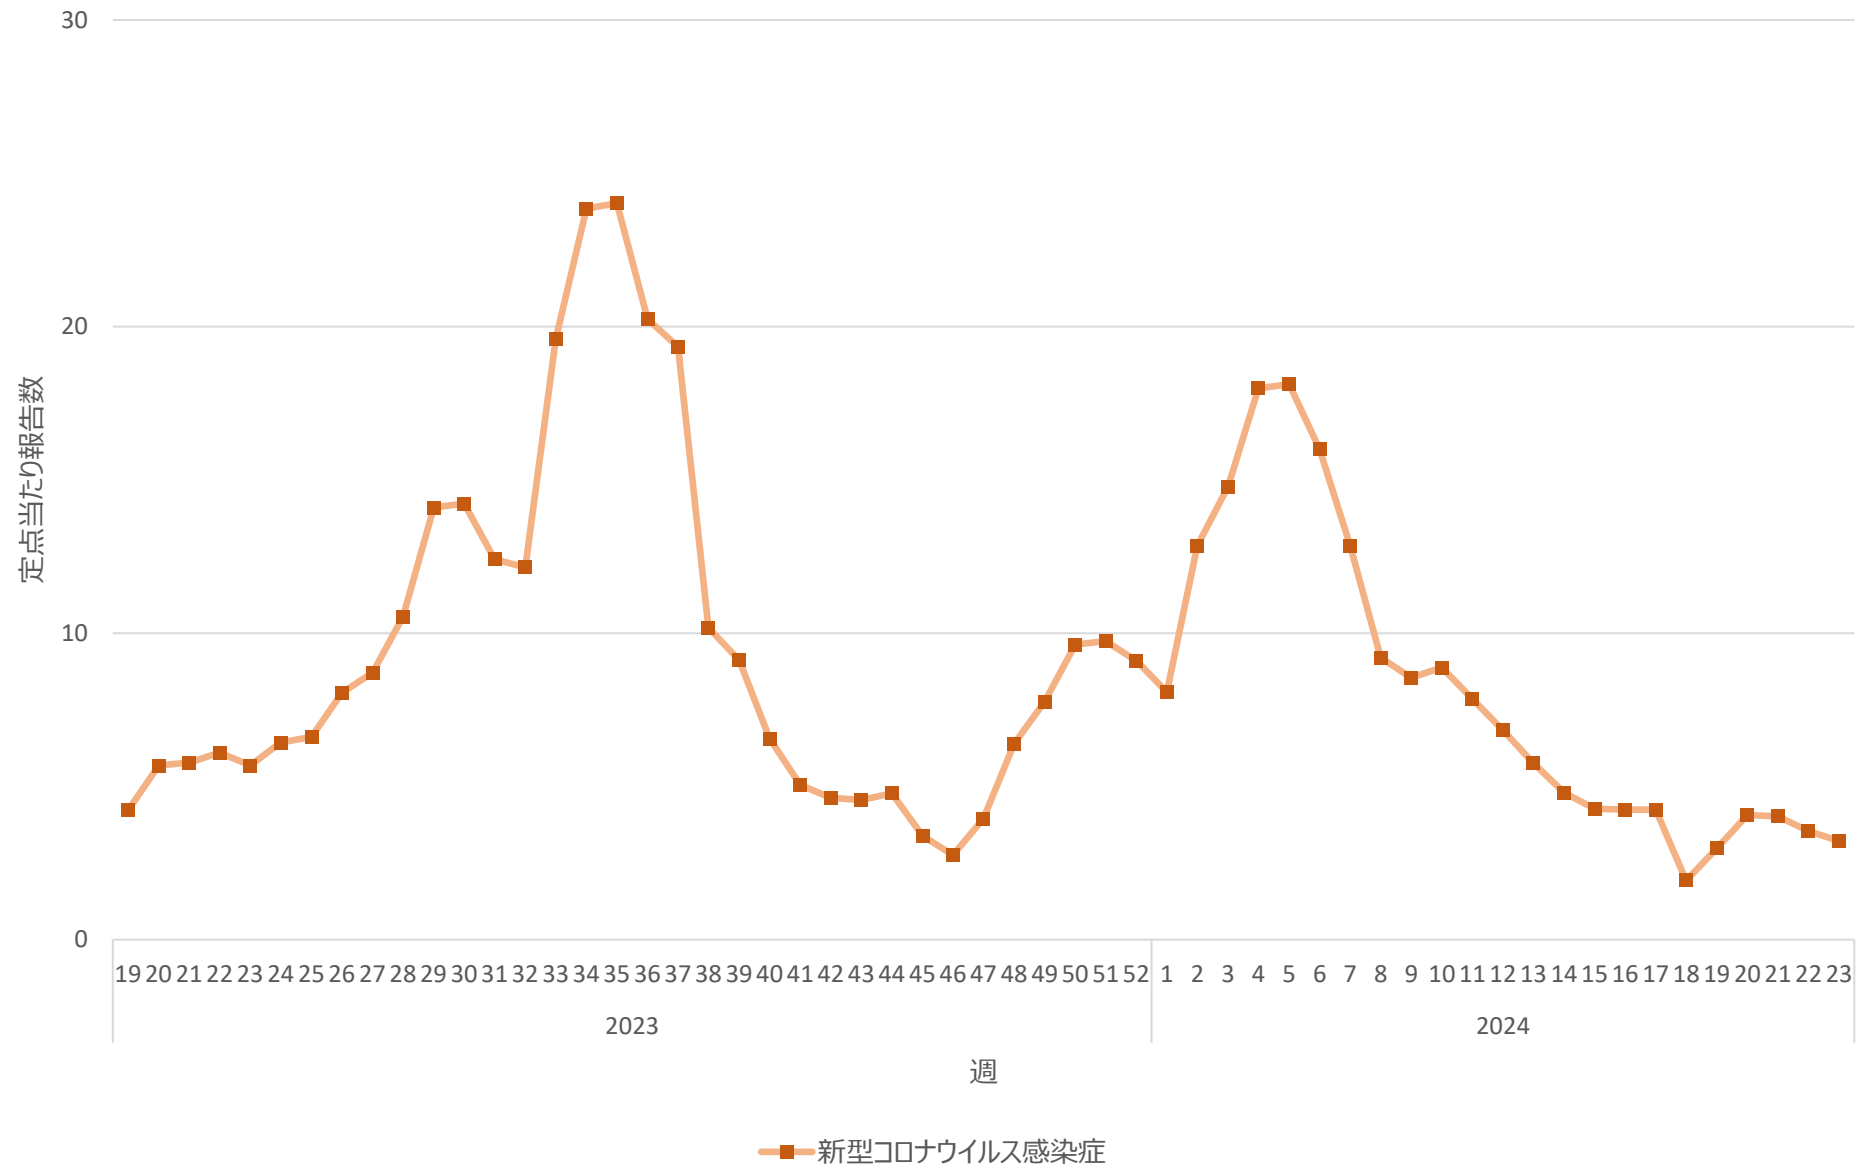

新型コロナウイルス感染症の定点当たり報告数の推移（神奈川県）

新型コロナウイルス感染症の定点当たり報告数の推移（新潟県）

新型コロナウイルス感染症の定点当たり報告数の推移（富山県）

新型コロナウイルス感染症の定点当たり報告数の推移（石川県）

新型コロナウイルス感染症の定点当たり報告数の推移（福井県）

新型コロナウイルス感染症の定点当たり報告数の推移（山梨県）

新型コロナウイルス感染症の定点当たり報告数の推移（長野県）