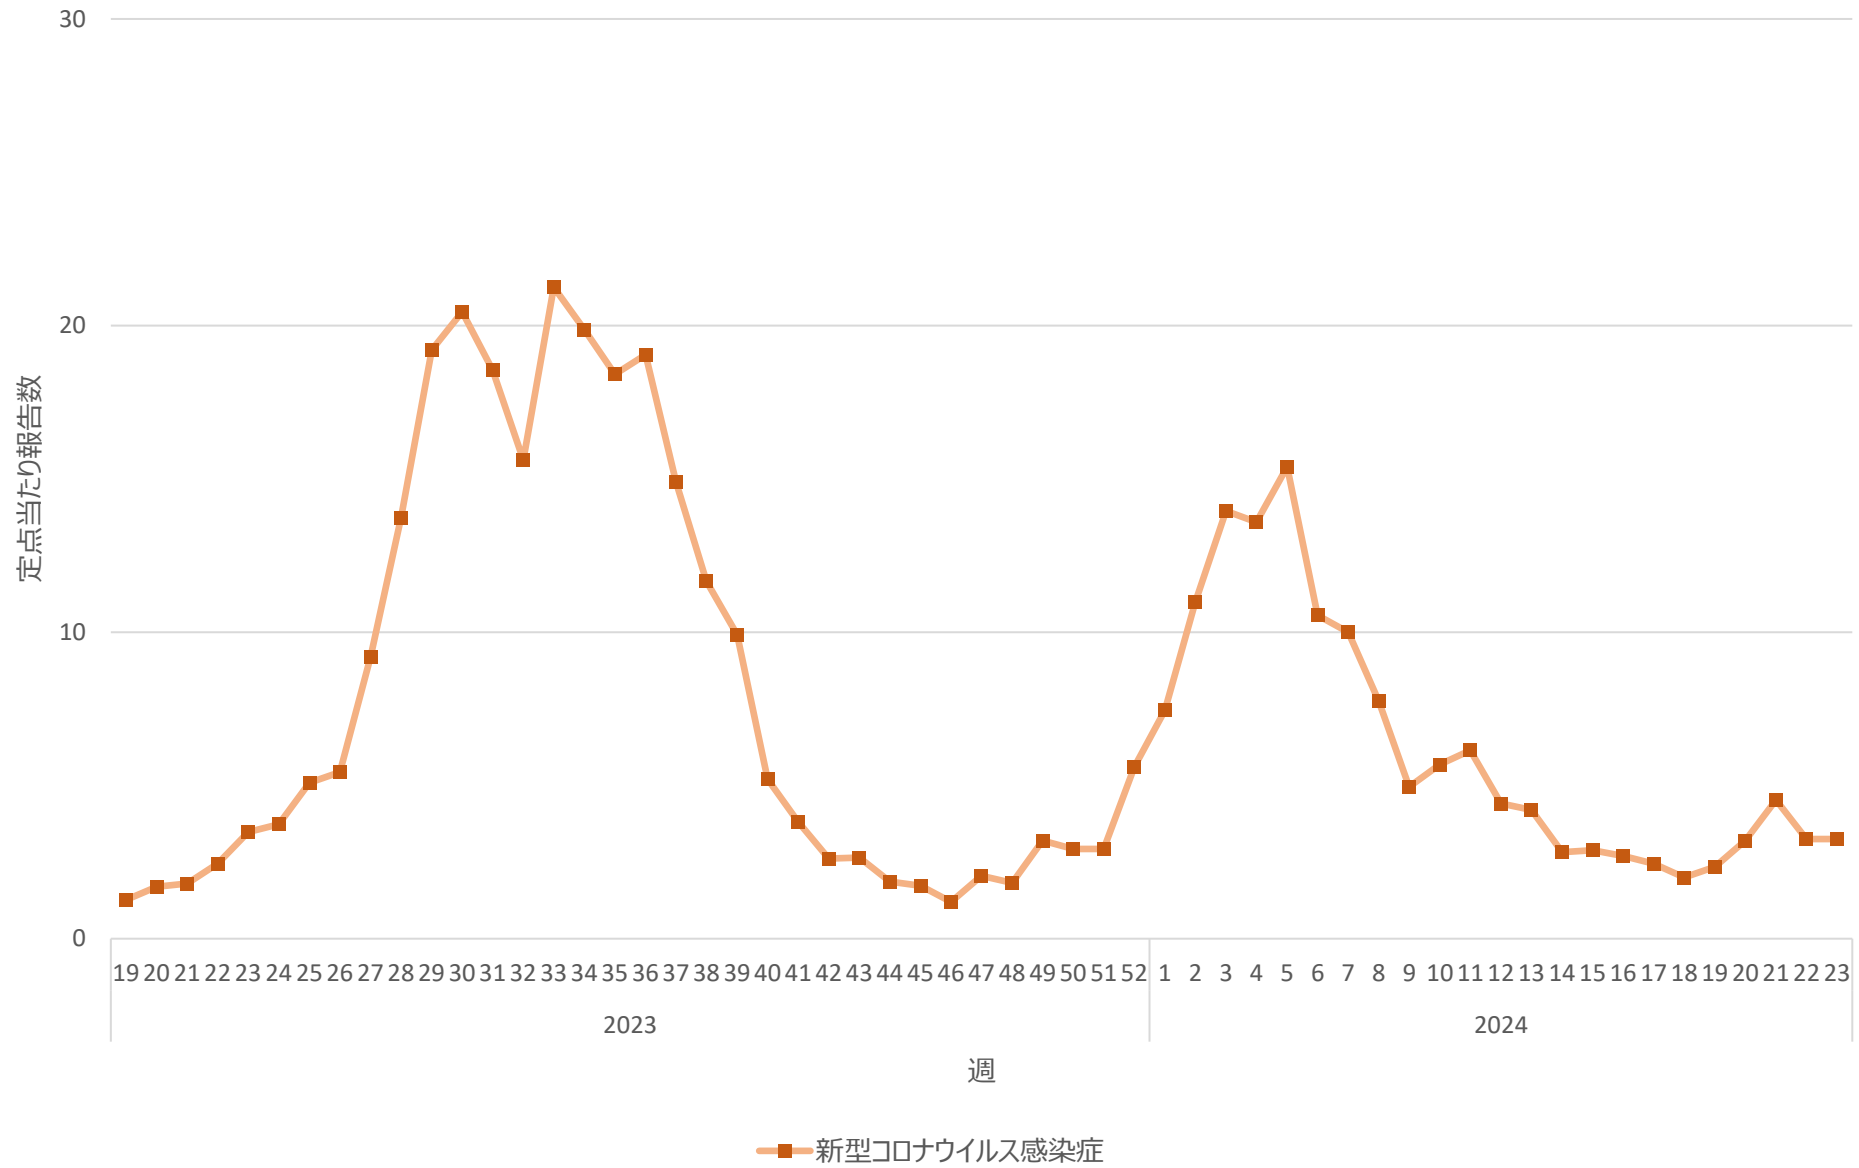

新型コロナウイルス感染症の定点当たり報告数の推移（山口県）

新型コロナウイルス感染症の定点当たり報告数の推移（徳島県）

新型コロナウイルス感染症の定点当たり報告数の推移（香川県）

新型コロナウイルス感染症の定点当たり報告数の推移（愛媛県）

新型コロナウイルス感染症の定点当たり報告数の推移（高知県）

新型コロナウイルス感染症の定点当たり報告数の推移（福岡県）

新型コロナウイルス感染症の定点当たり報告数の推移（佐賀県）