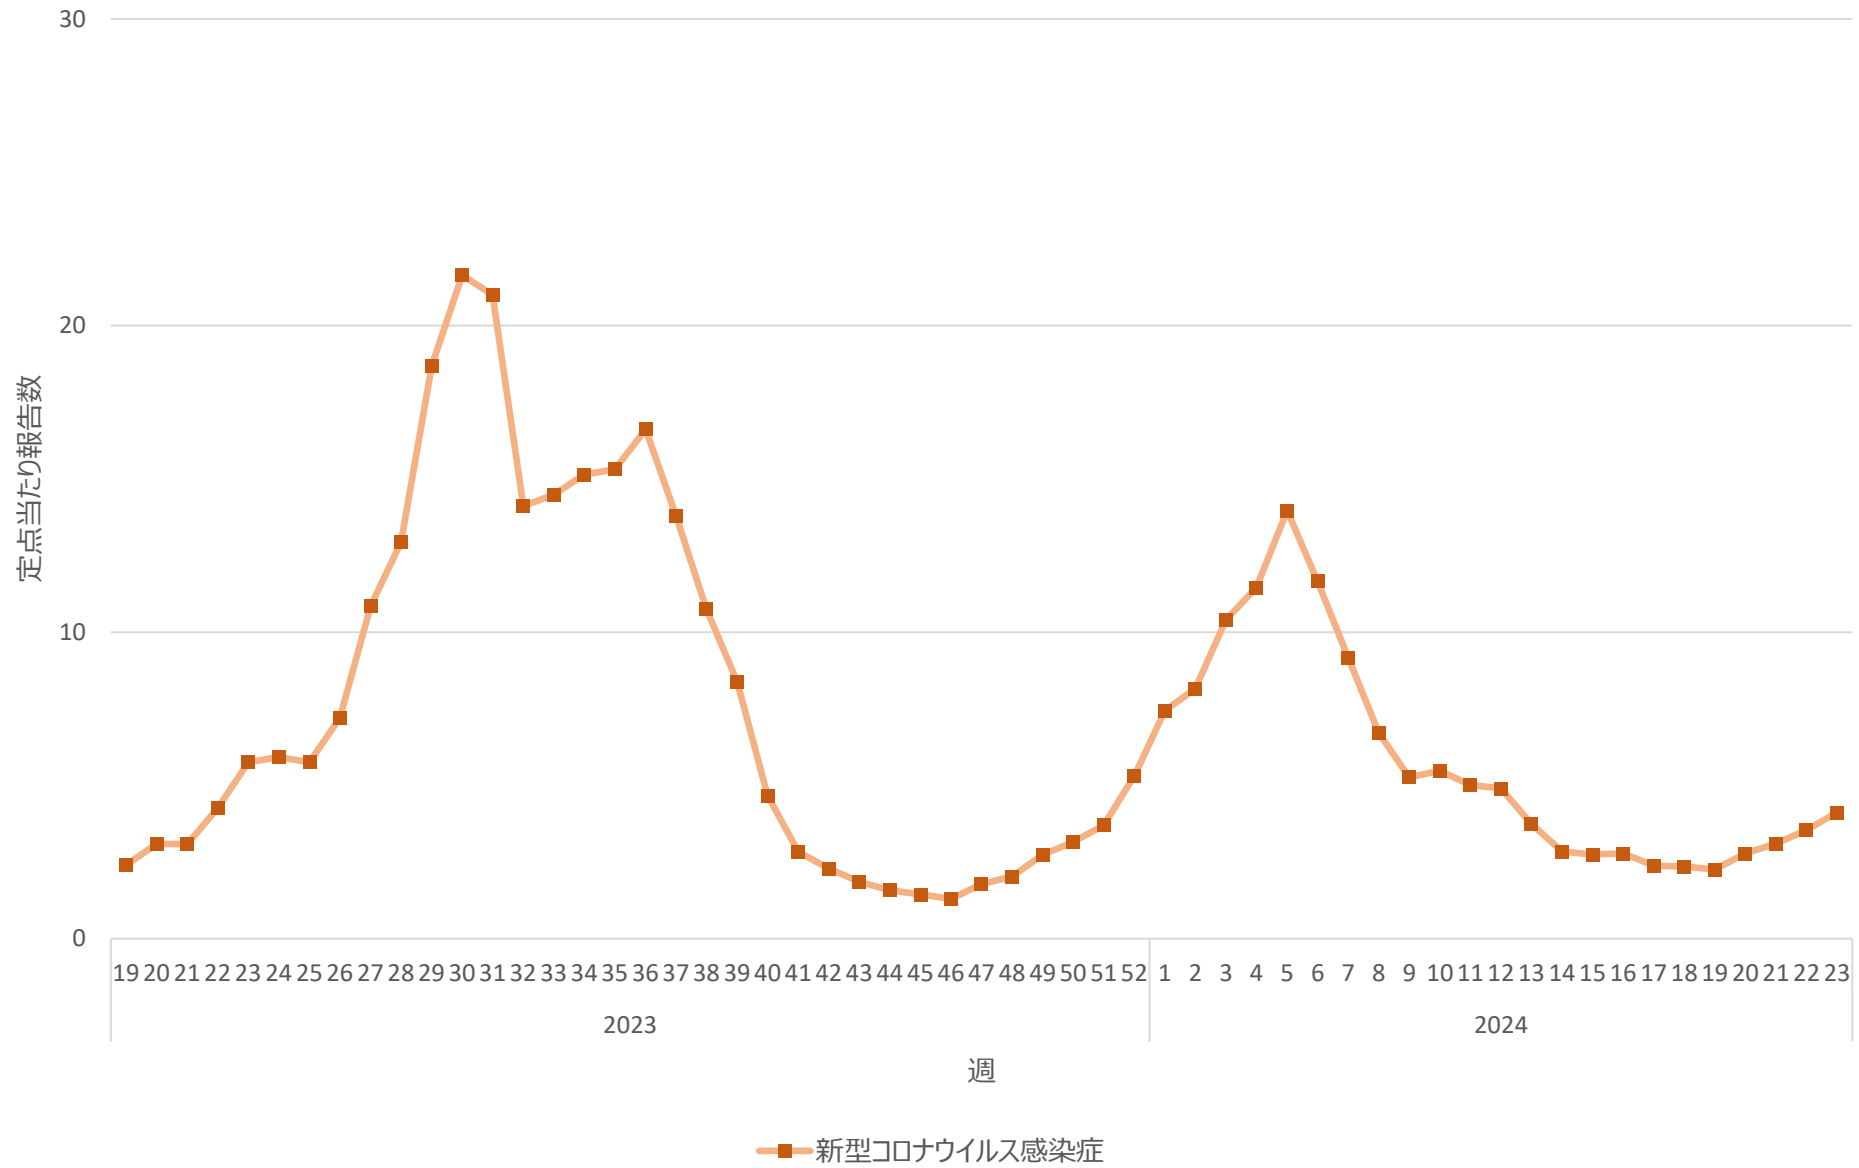

新型コロナウイルス感染症の定点当たり報告数の推移（山口県）

新型コロナウイルス感染症の定点当たり報告数の推移（徳島県）

新型コロナウイルス感染症の定点当たり報告数の推移（香川県）

新型コロナウイルス感染症の定点当たり報告数の推移（愛媛県）

新型コロナウイルス感染症の定点当たり報告数の推移（高知県）

新型コロナウイルス感染症の定点当たり報告数の推移（福岡県）

新型コロナウイルス感染症の定点当たり報告数の推移（佐賀県）