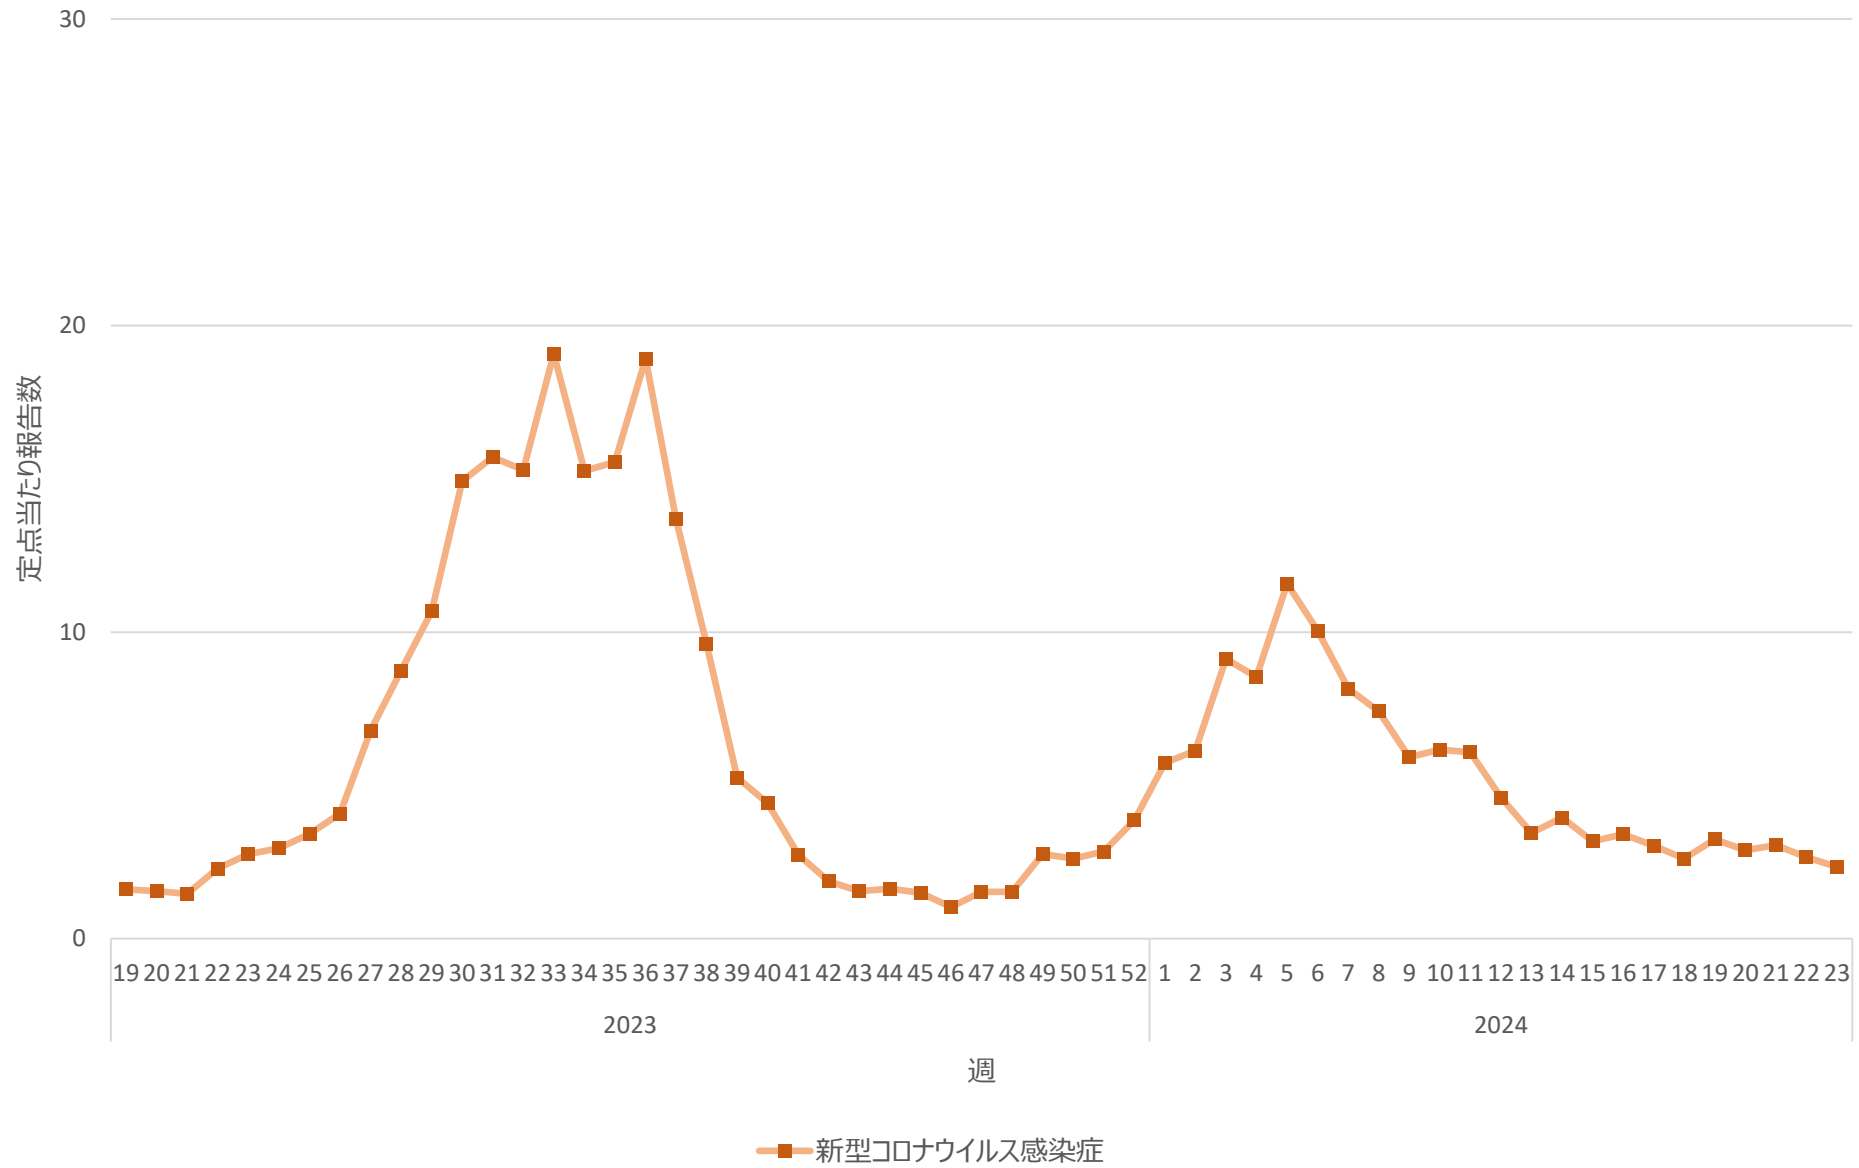

新型コロナウイルス感染症の定点当たり報告数の推移（兵庫県）

新型コロナウイルス感染症の定点当たり報告数の推移（奈良県）

新型コロナウイルス感染症の定点当たり報告数の推移（和歌山県）

新型コロナウイルス感染症の定点当たり報告数の推移（鳥取県）

新型コロナウイルス感染症の定点当たり報告数の推移（島根県）

新型コロナウイルス感染症の定点当たり報告数の推移（岡山県）

新型コロナウイルス感染症の定点当たり報告数の推移（広島県）