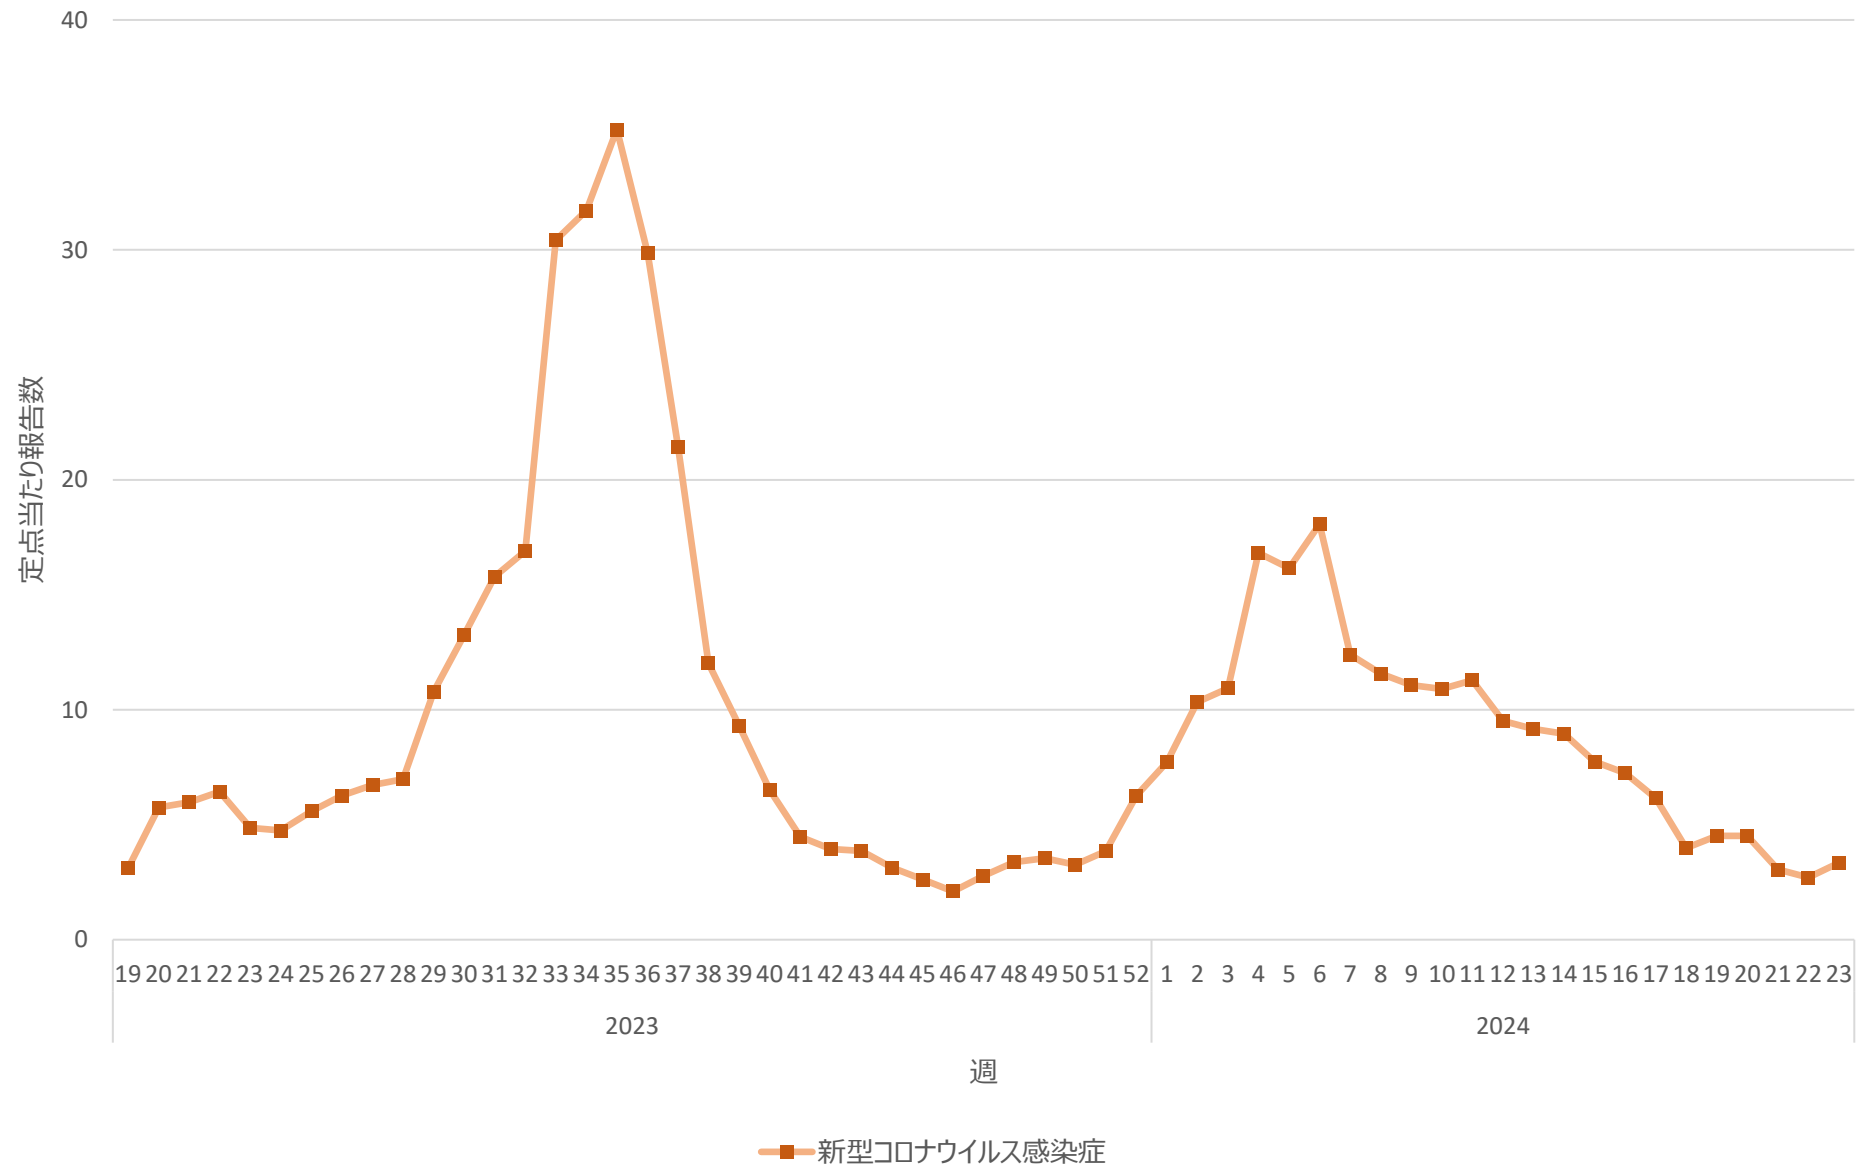

新型コロナウイルス感染症の定点当たり報告数の推移（全国）

新型コロナウイルス感染症の定点当たり報告数の推移（北海道）

新型コロナウイルス感染症の定点当たり報告数の推移（青森県）

新型コロナウイルス感染症の定点当たり報告数の推移（岩手県）

新型コロナウイルス感染症の定点当たり報告数の推移（宮城県）

新型コロナウイルス感染症の定点当たり報告数の推移（秋田県）

新型コロナウイルス感染症の定点当たり報告数の推移（山形県）

新型コロナウイルス感染症の定点当たり報告数の推移（福島県）

新型コロナウイルス感染症の定点当たり報告数の推移（茨城県）

新型コロナウイルス感染症の定点当たり報告数の推移（栃木県）

新型コロナウイルス感染症の定点当たり報告数の推移（群馬県）

新型コロナウイルス感染症の定点当たり報告数の推移（埼玉県）

新型コロナウイルス感染症の定点当たり報告数の推移（千葉県）

新型コロナウイルス感染症の定点当たり報告数の推移（東京都）