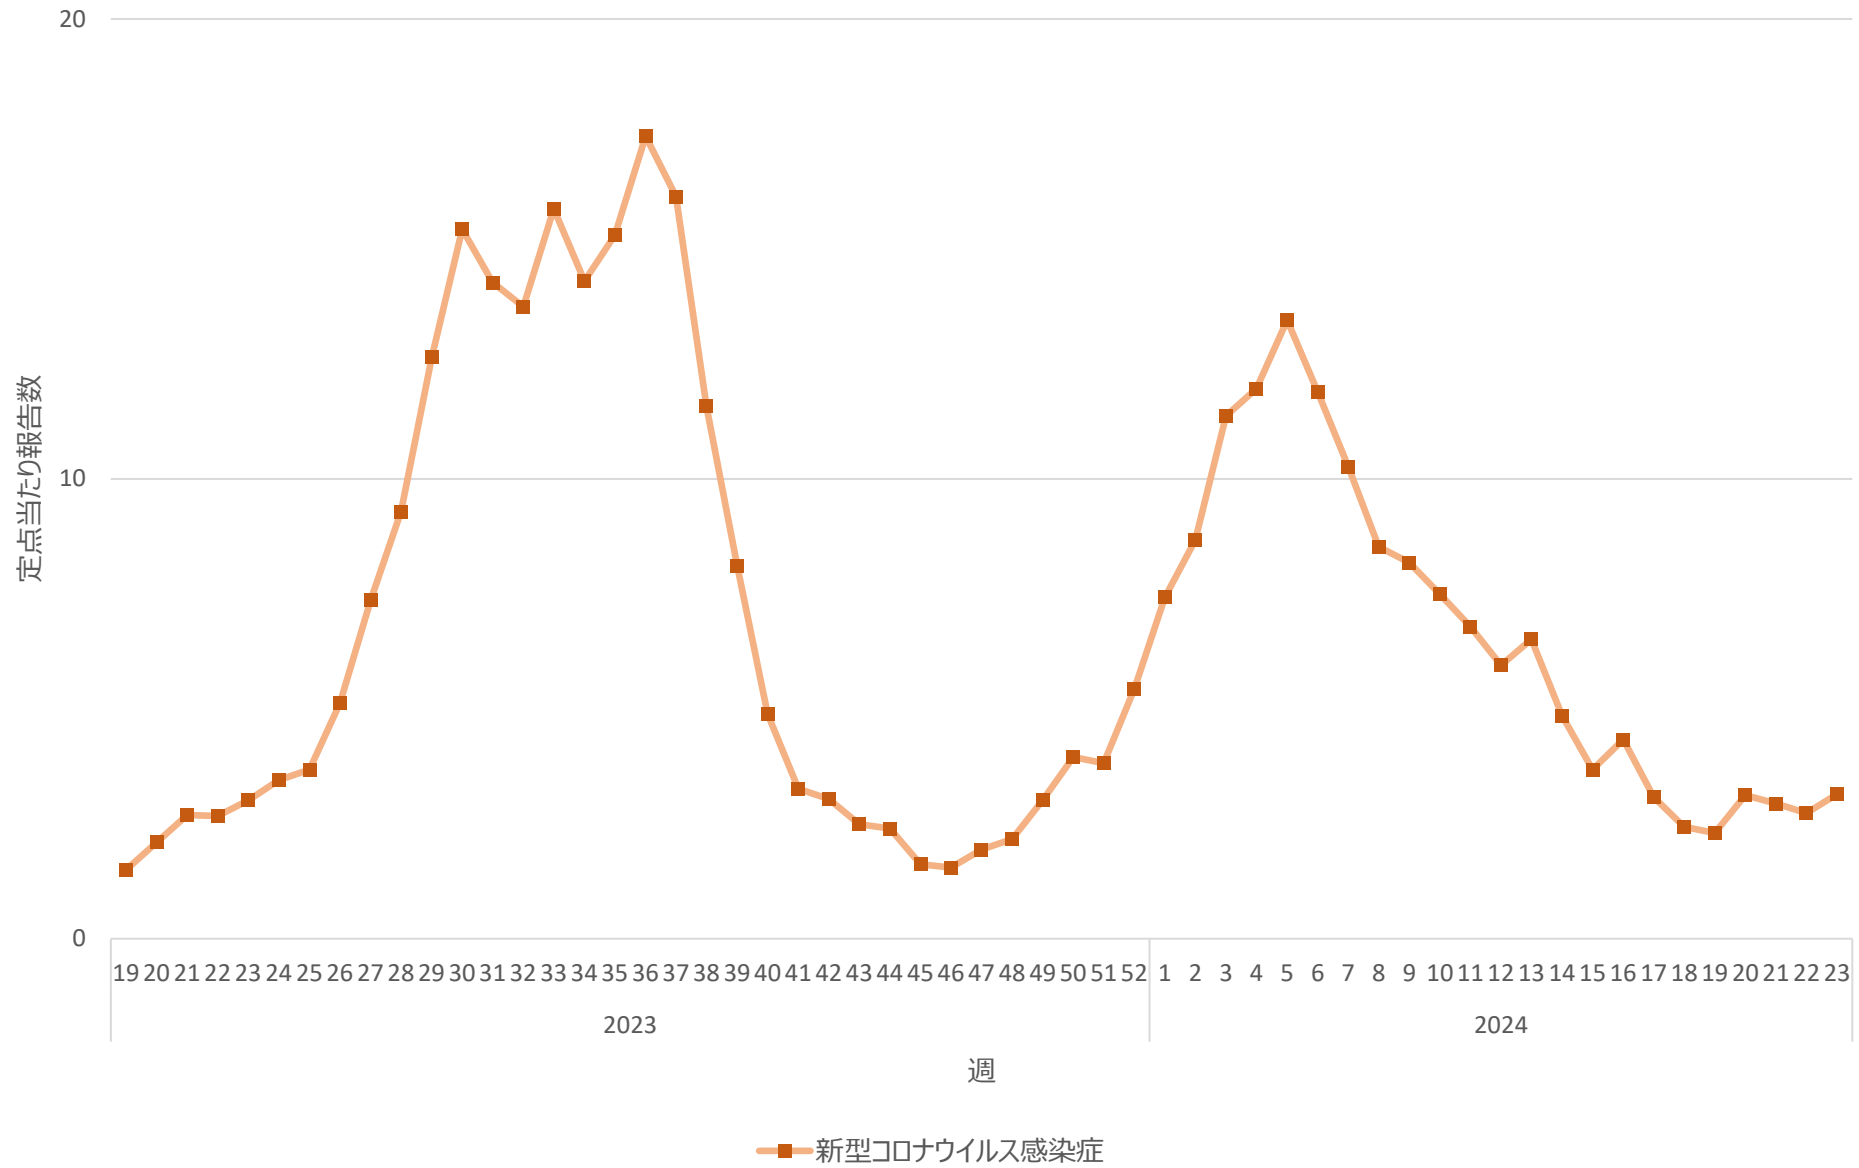

新型コロナウイルス感染症の定点当たり報告数の推移（兵庫県）

新型コロナウイルス感染症の定点当たり報告数の推移（奈良県）

新型コロナウイルス感染症の定点当たり報告数の推移（和歌山県）

新型コロナウイルス感染症の定点当たり報告数の推移（鳥取県）

新型コロナウイルス感染症の定点当たり報告数の推移（島根県）

新型コロナウイルス感染症の定点当たり報告数の推移（岡山県）

新型コロナウイルス感染症の定点当たり報告数の推移（広島県）