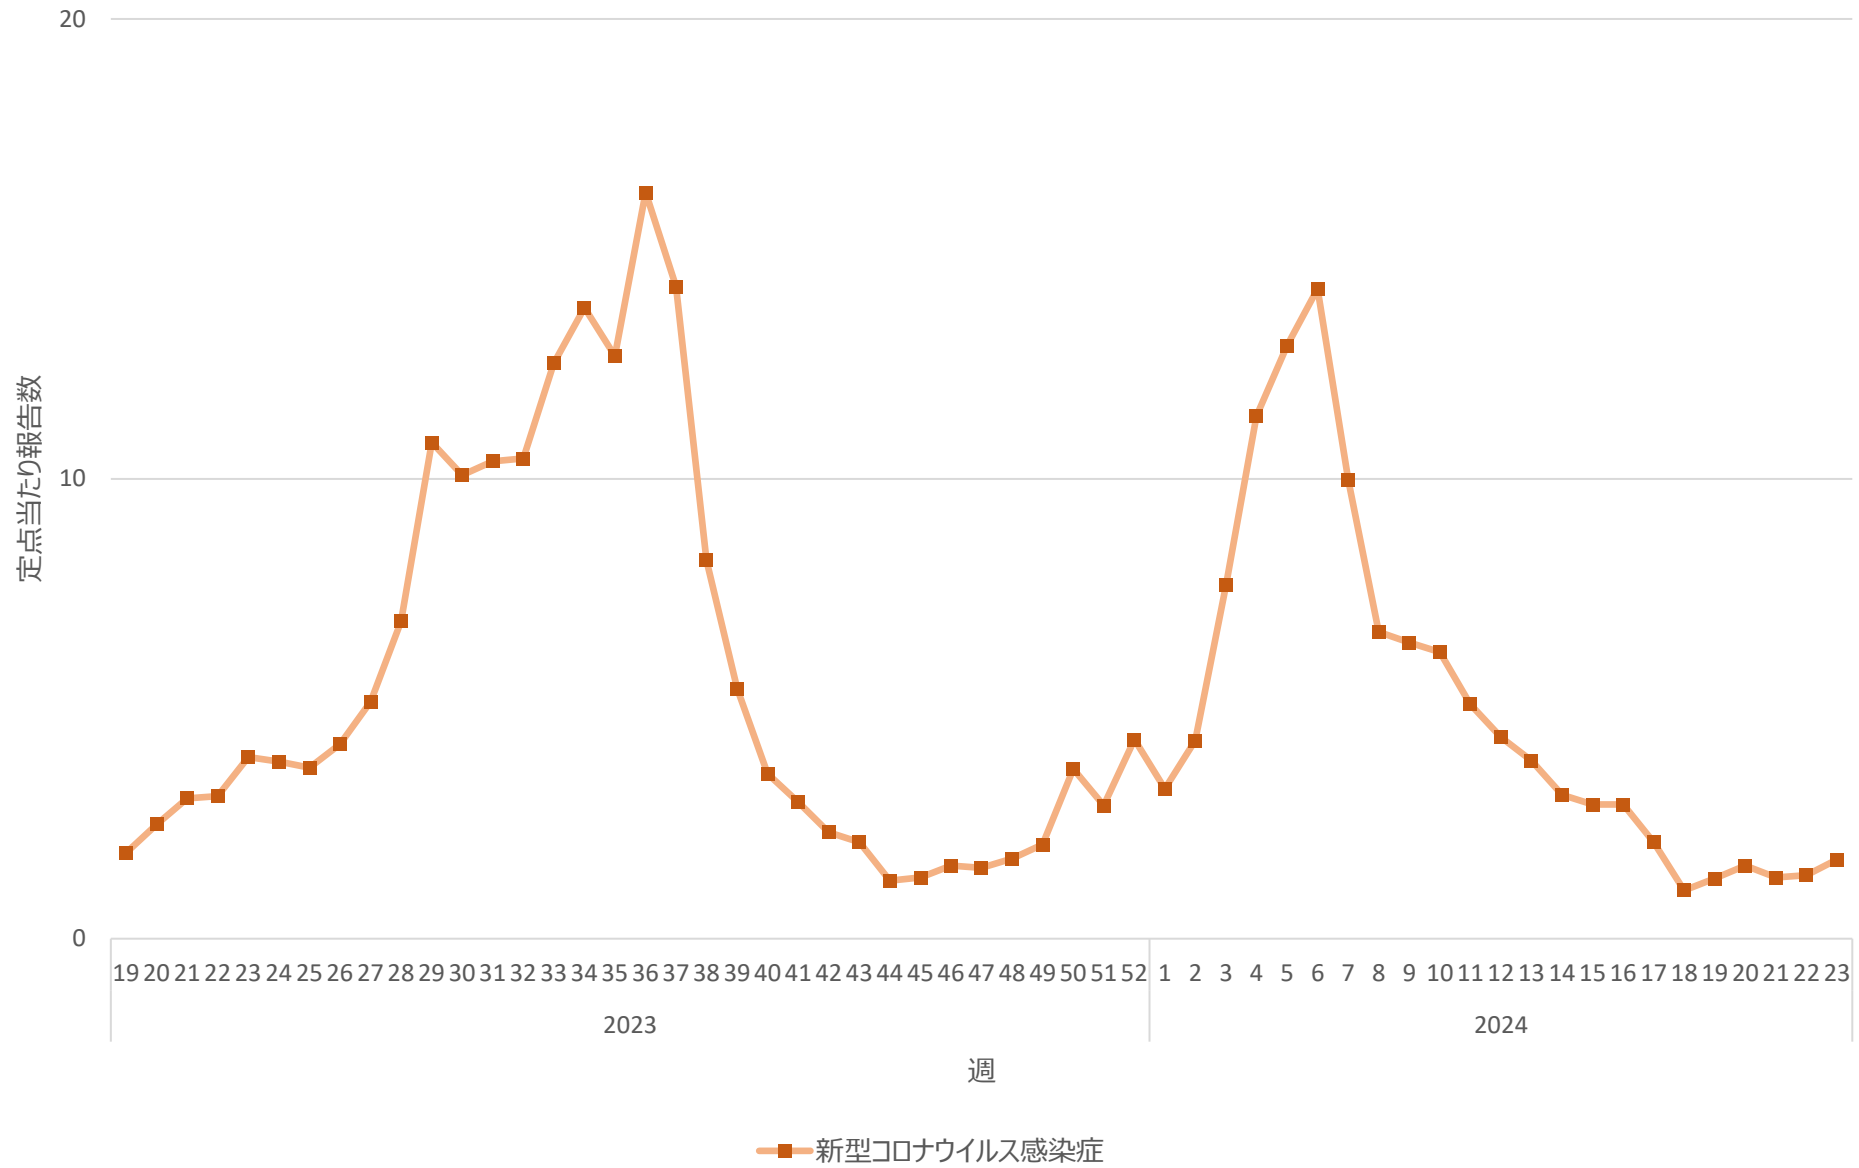

新型コロナウイルス感染症の定点当たり報告数の推移（神奈川県）

新型コロナウイルス感染症の定点当たり報告数の推移（新潟県）

新型コロナウイルス感染症の定点当たり報告数の推移（富山県）

新型コロナウイルス感染症の定点当たり報告数の推移（石川県）

新型コロナウイルス感染症の定点当たり報告数の推移（福井県）

新型コロナウイルス感染症の定点当たり報告数の推移（山梨県）

新型コロナウイルス感染症の定点当たり報告数の推移（長野県）