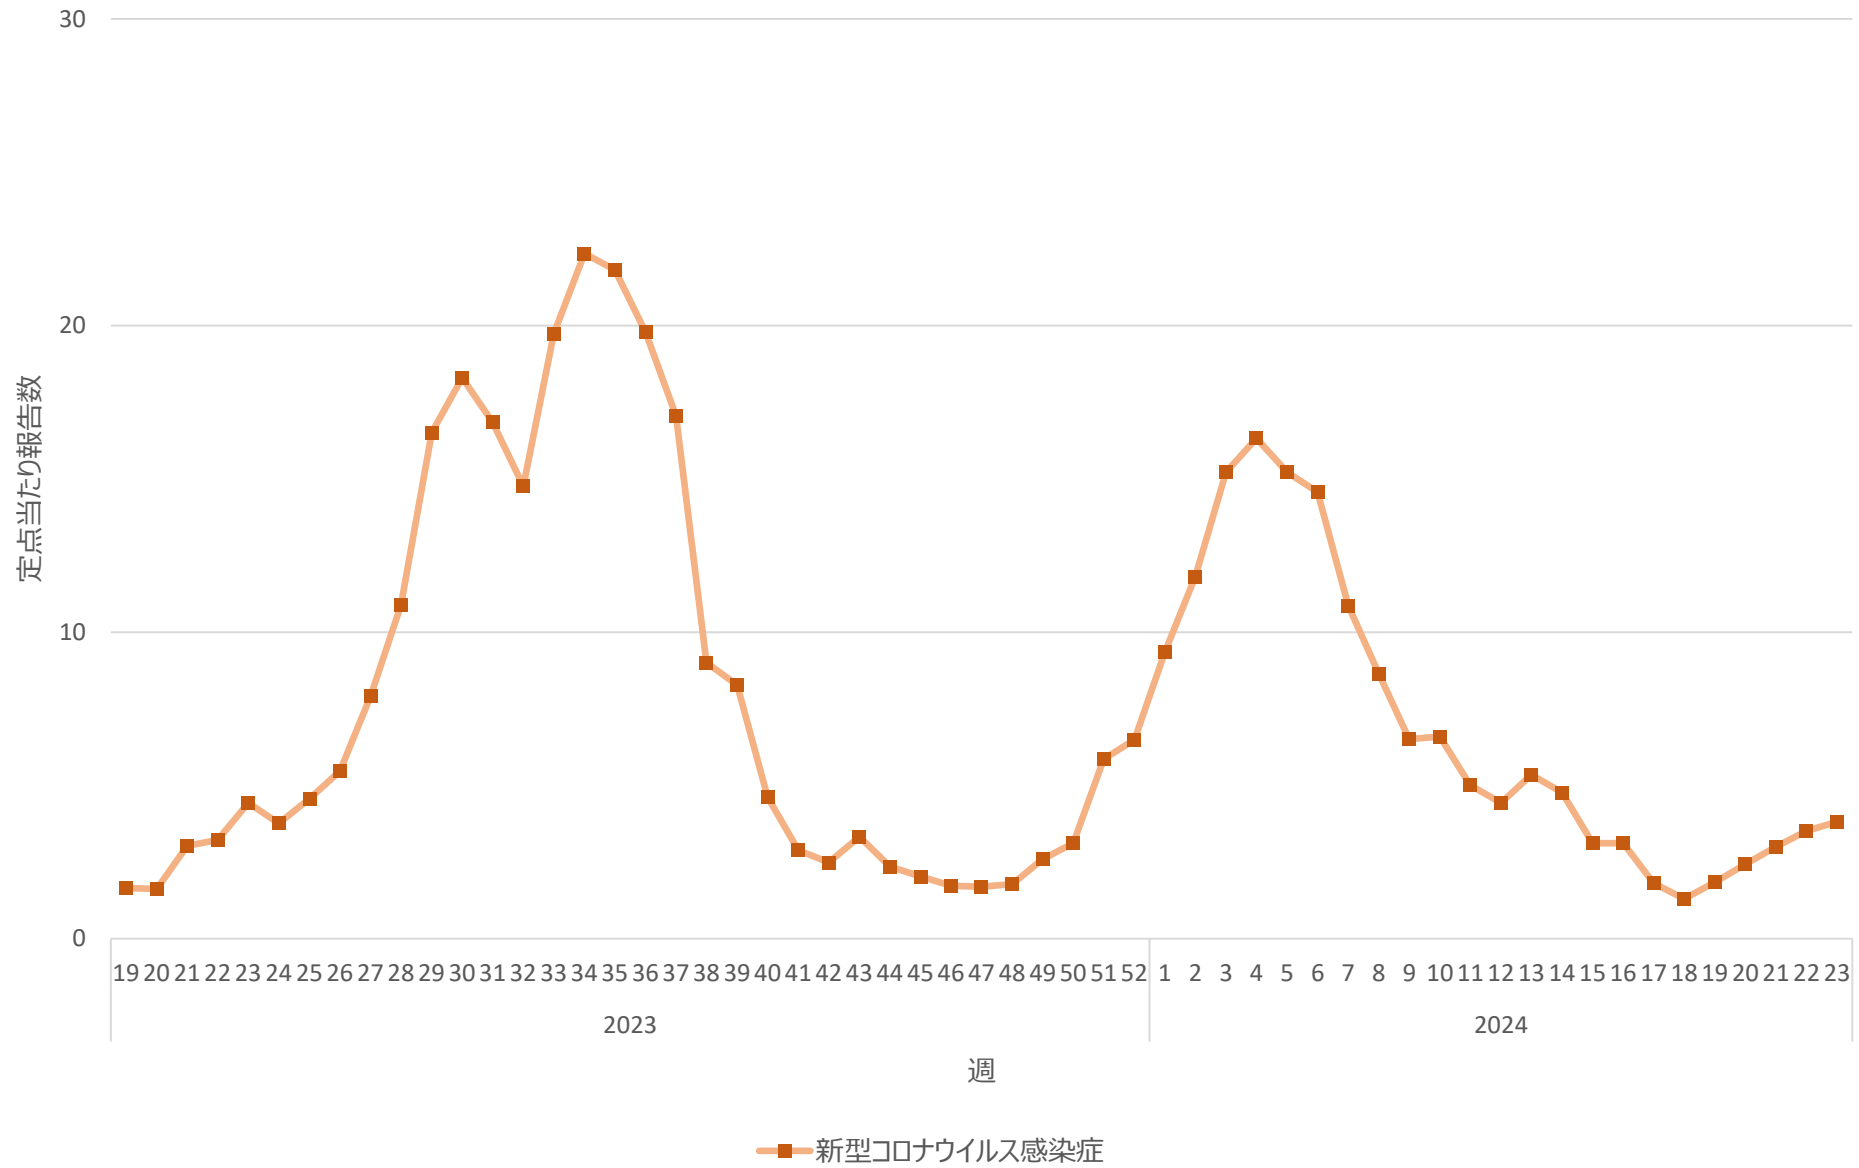

新型コロナウイルス感染症の定点当たり報告数の推移（香川県）

新型コロナウイルス感染症の定点当たり報告数の推移（徳島県）