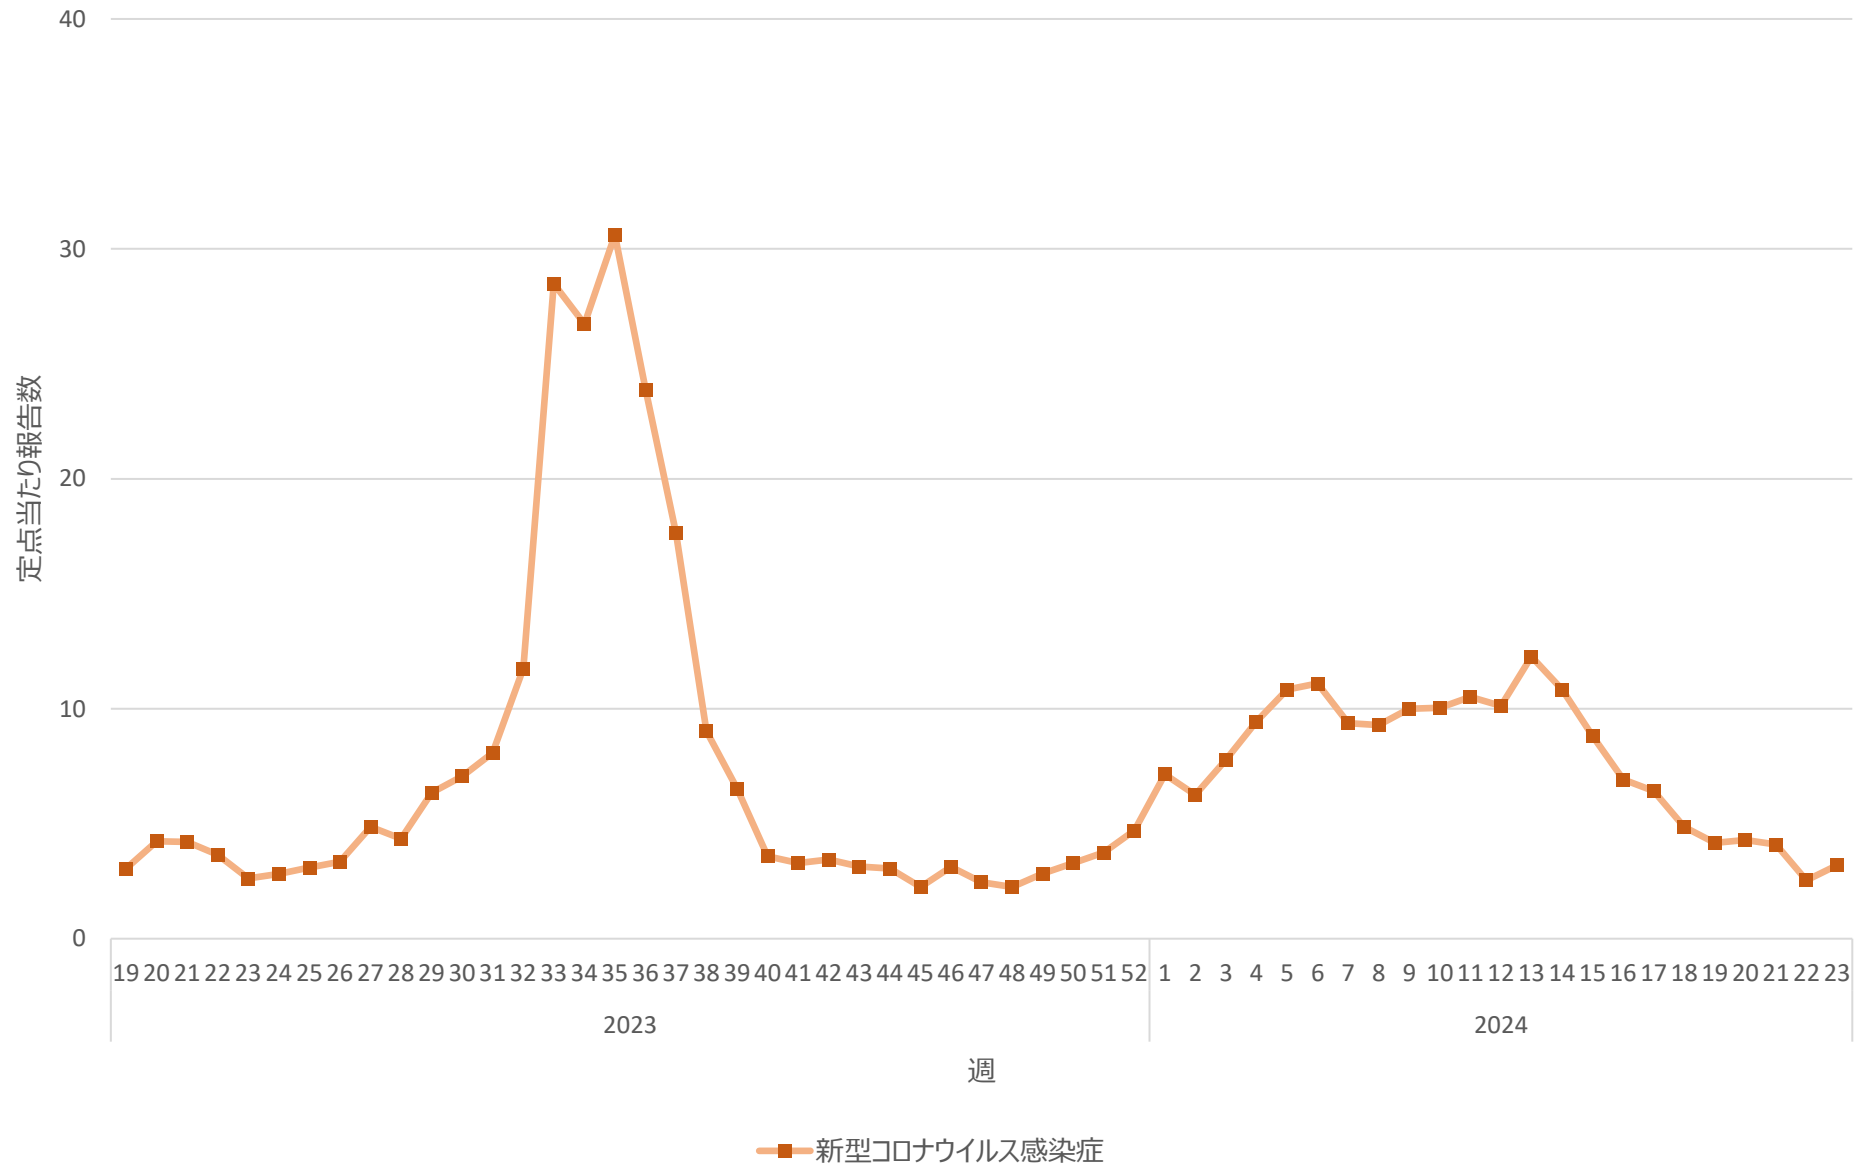

新型コロナウイルス感染症の定点当たり報告数の推移（全国）

新型コロナウイルス感染症の定点当たり報告数の推移（北海道）

新型コロナウイルス感染症の定点当たり報告数の推移（青森県）

新型コロナウイルス感染症の定点当たり報告数の推移（岩手県）

新型コロナウイルス感染症の定点当たり報告数の推移（宮城県）

新型コロナウイルス感染症の定点当たり報告数の推移（秋田県）

新型コロナウイルス感染症の定点当たり報告数の推移（山形県）