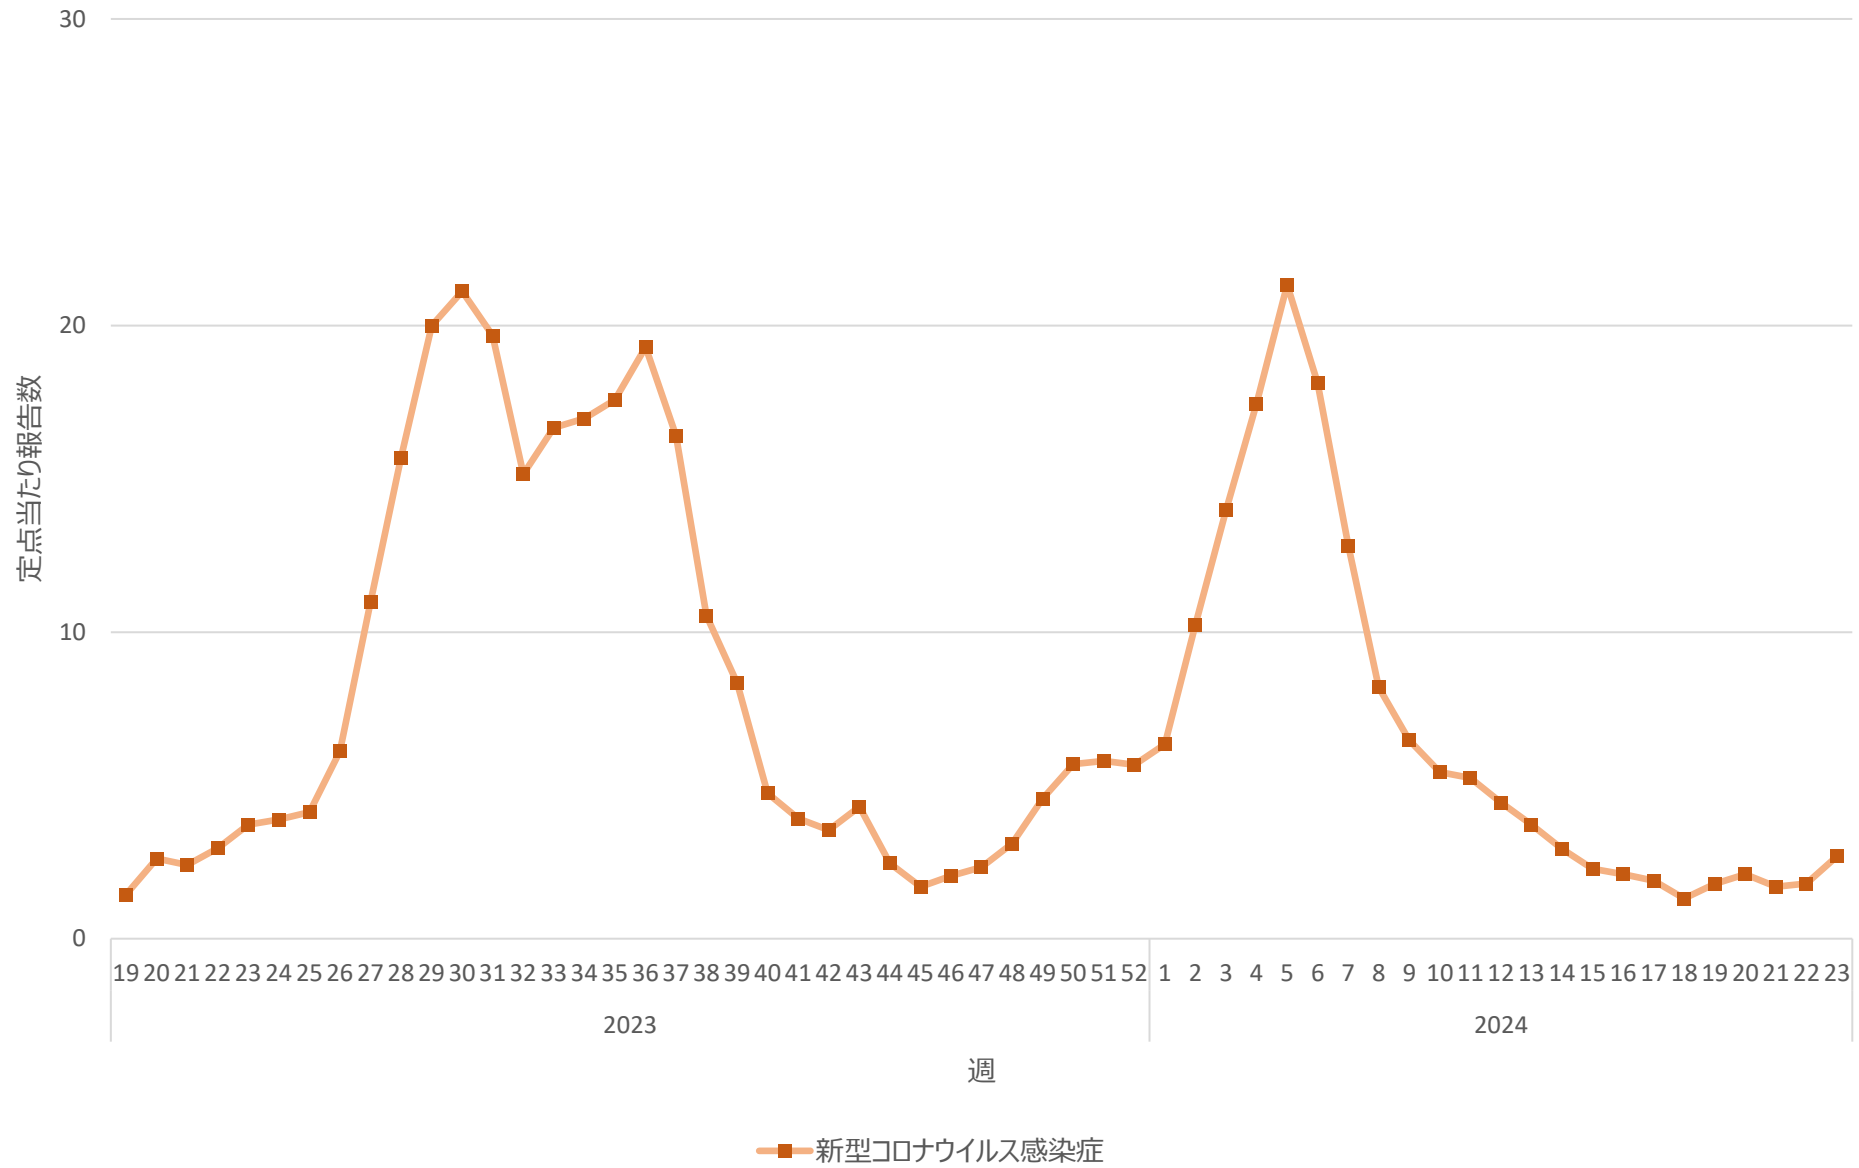

新型コロナウイルス感染症の定点当たり報告数の推移（山口県）

新型コロナウイルス感染症の定点当たり報告数の推移（徳島県）

新型コロナウイルス感染症の定点当たり報告数の推移（香川県）

新型コロナウイルス感染症の定点当たり報告数の推移（愛媛県）

新型コロナウイルス感染症の定点当たり報告数の推移（高知県）

新型コロナウイルス感染症の定点当たり報告数の推移（福岡県）

新型コロナウイルス感染症の定点当たり報告数の推移（佐賀県）