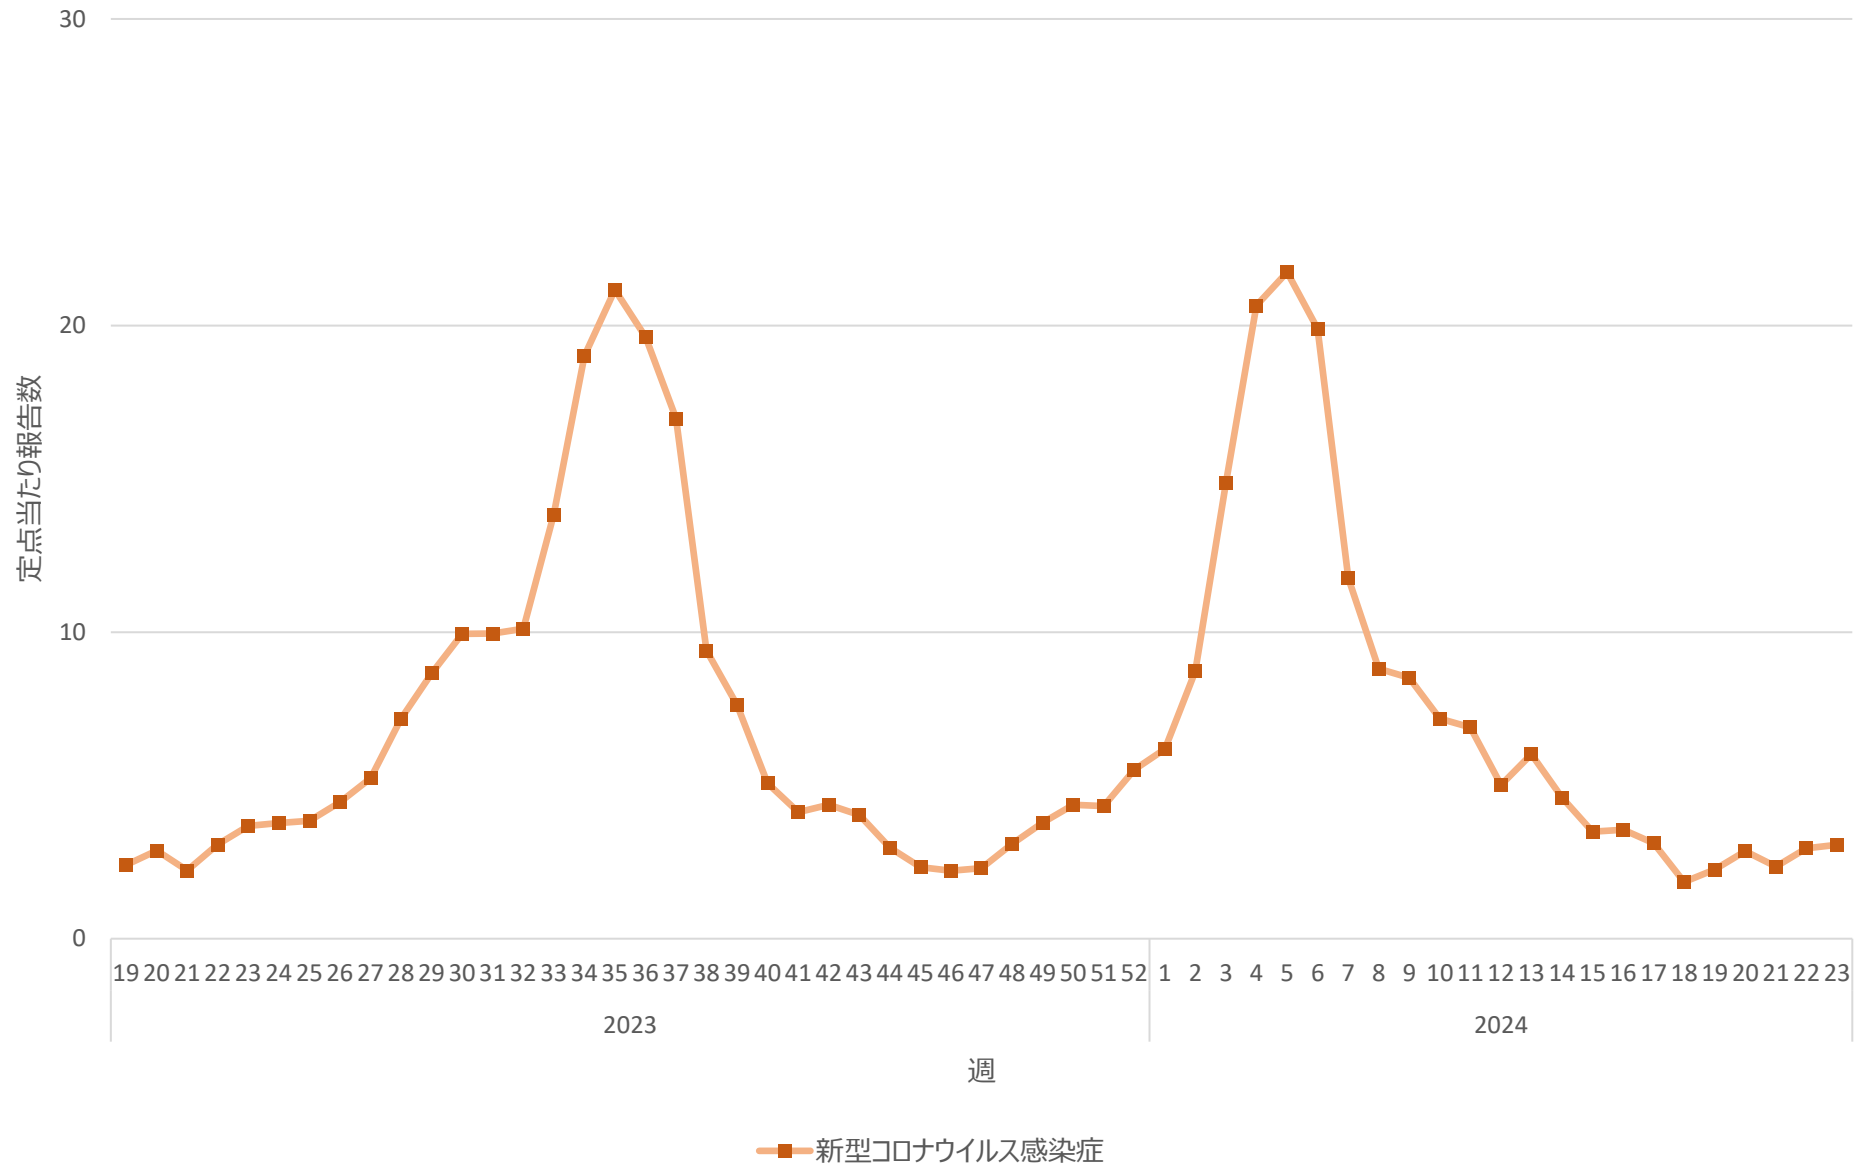

新型コロナウイルス感染症の定点当たり報告数の推移（全国）

新型コロナウイルス感染症の定点当たり報告数の推移（北海道）

新型コロナウイルス感染症の定点当たり報告数の推移（青森県）

新型コロナウイルス感染症の定点当たり報告数の推移（岩手県）

新型コロナウイルス感染症の定点当たり報告数の推移（宮城県）

新型コロナウイルス感染症の定点当たり報告数の推移（秋田県）

新型コロナウイルス感染症の定点当たり報告数の推移（山形県）

新型コロナウイルス感染症の定点当たり報告数の推移（福島県）

新型コロナウイルス感染症の定点当たり報告数の推移（茨城県）

新型コロナウイルス感染症の定点当たり報告数の推移（栃木県）

新型コロナウイルス感染症の定点当たり報告数の推移（群馬県）

新型コロナウイルス感染症の定点当たり報告数の推移（埼玉県）

新型コロナウイルス感染症の定点当たり報告数の推移（千葉県）

新型コロナウイルス感染症の定点当たり報告数の推移（東京都）