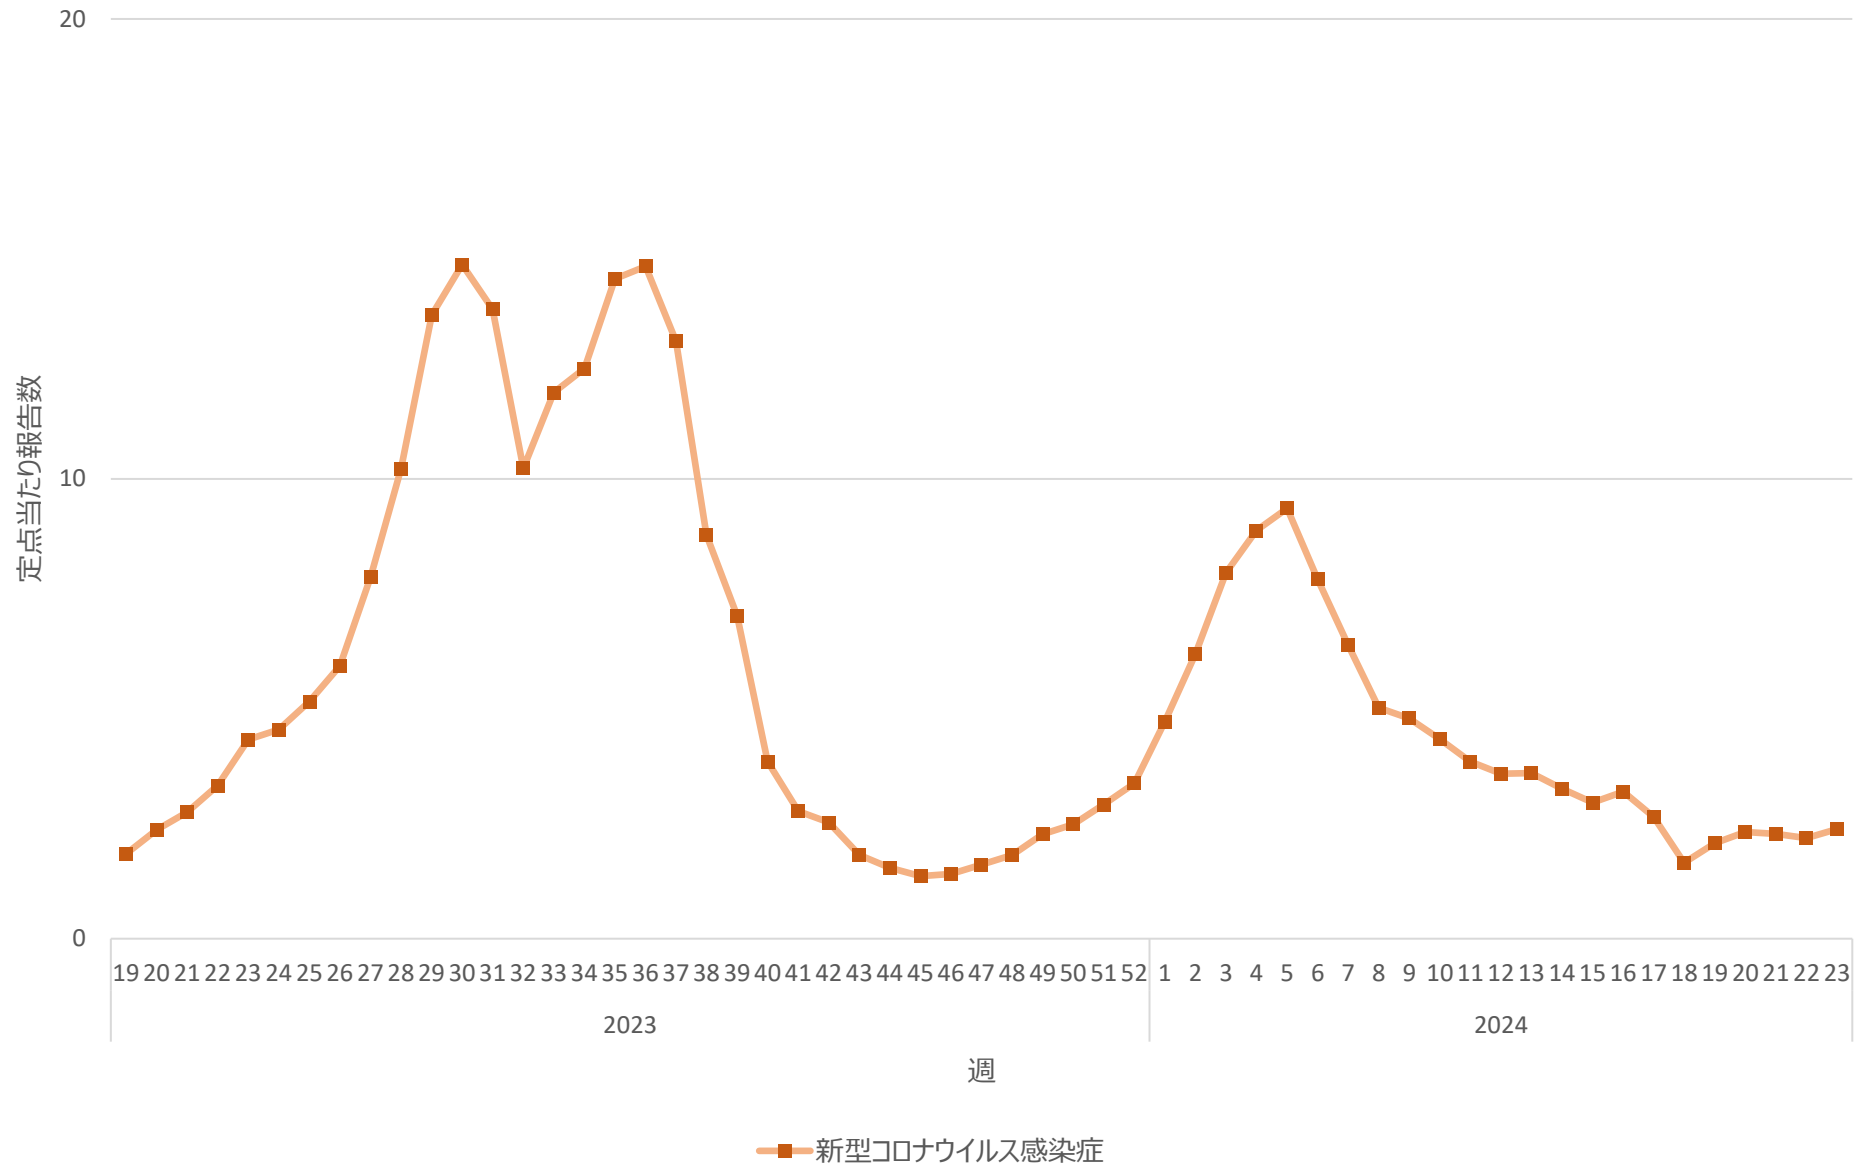

新型コロナウイルス感染症の定点当たり報告数の推移（岐阜県）

新型コロナウイルス感染症の定点当たり報告数の推移（静岡県）

新型コロナウイルス感染症の定点当たり報告数の推移（愛知県）

新型コロナウイルス感染症の定点当たり報告数の推移（三重県）

新型コロナウイルス感染症の定点当たり報告数の推移（滋賀県）

新型コロナウイルス感染症の定点当たり報告数の推移（京都府）

新型コロナウイルス感染症の定点当たり報告数の推移（大阪府）