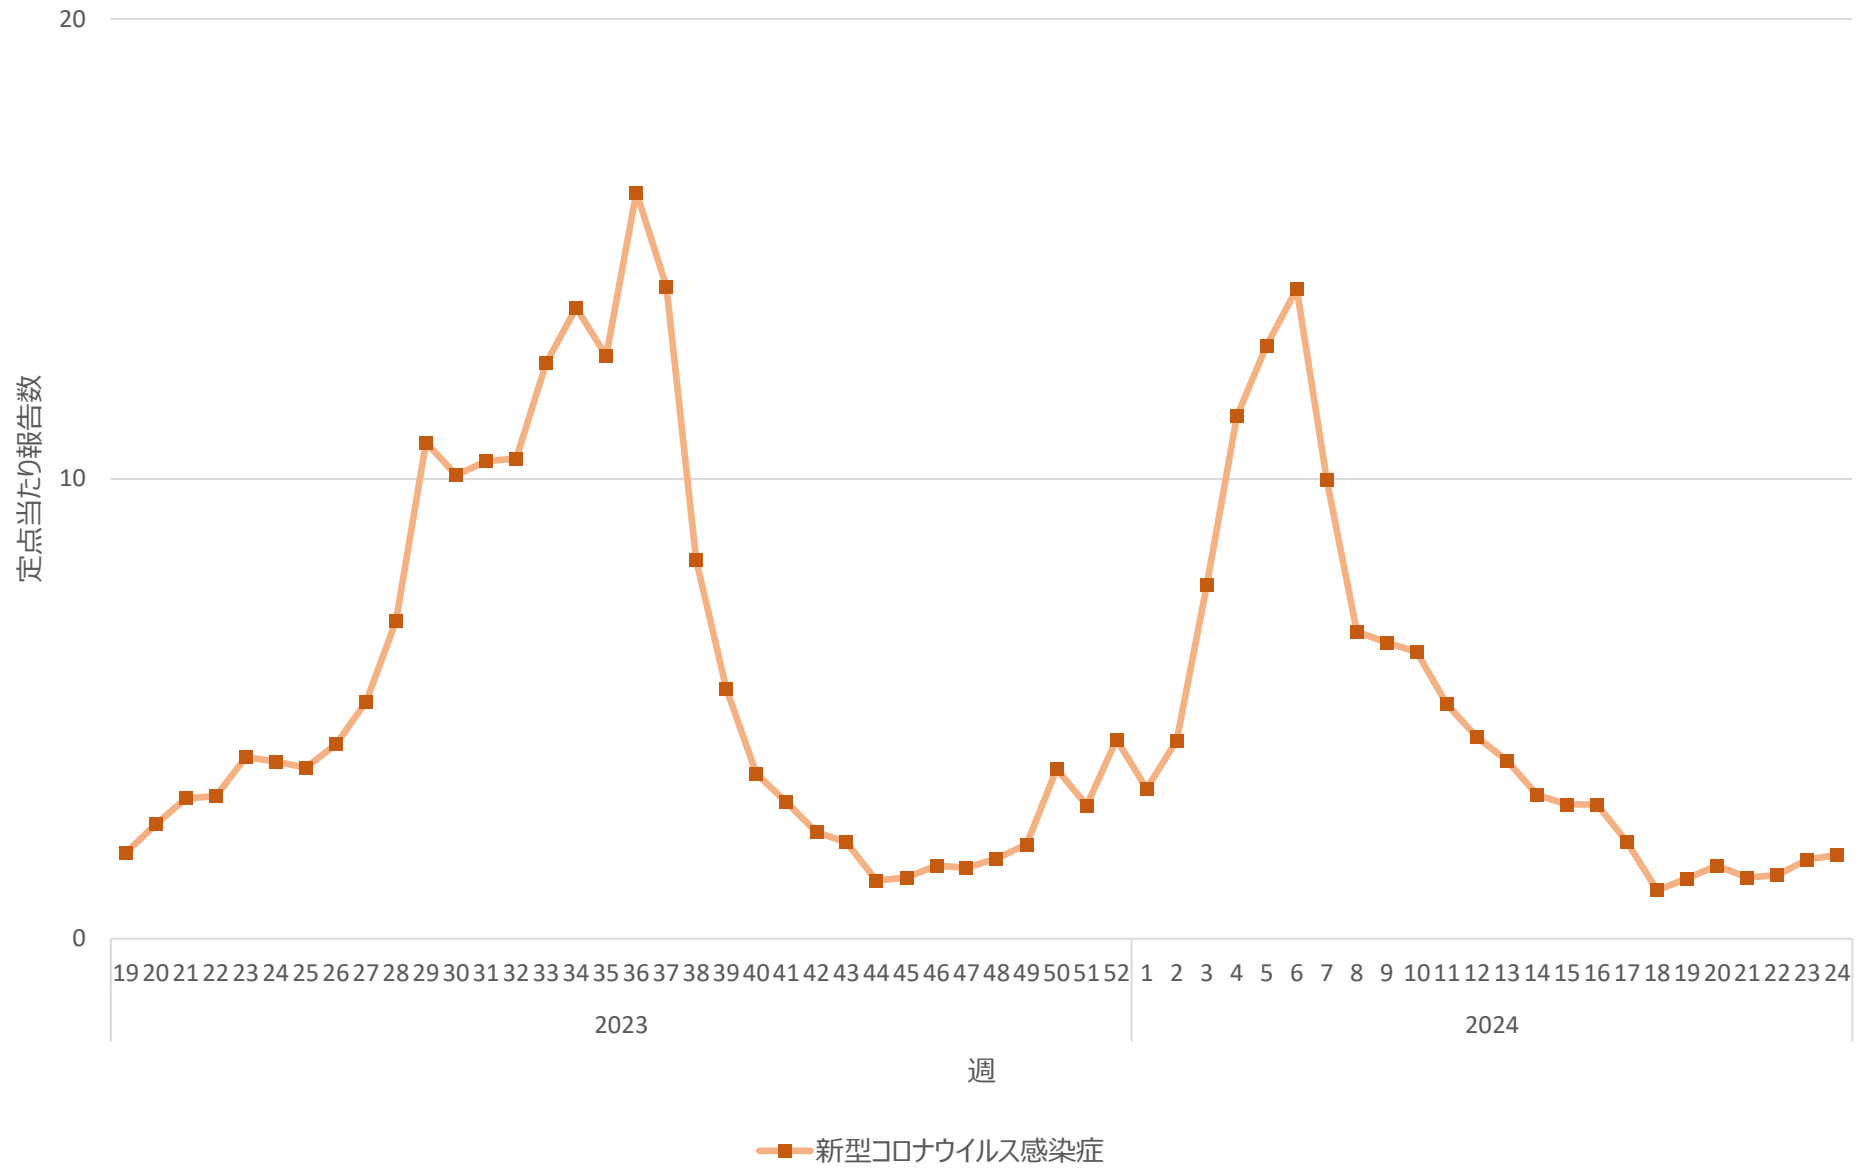

新型コロナウイルス感染症の定点当たり報告数の推移（神奈川県）

新型コロナウイルス感染症の定点当たり報告数の推移（新潟県）

新型コロナウイルス感染症の定点当たり報告数の推移（富山県）

新型コロナウイルス感染症の定点当たり報告数の推移（石川県）

新型コロナウイルス感染症の定点当たり報告数の推移（福井県）

新型コロナウイルス感染症の定点当たり報告数の推移（山梨県）

新型コロナウイルス感染症の定点当たり報告数の推移（長野県）