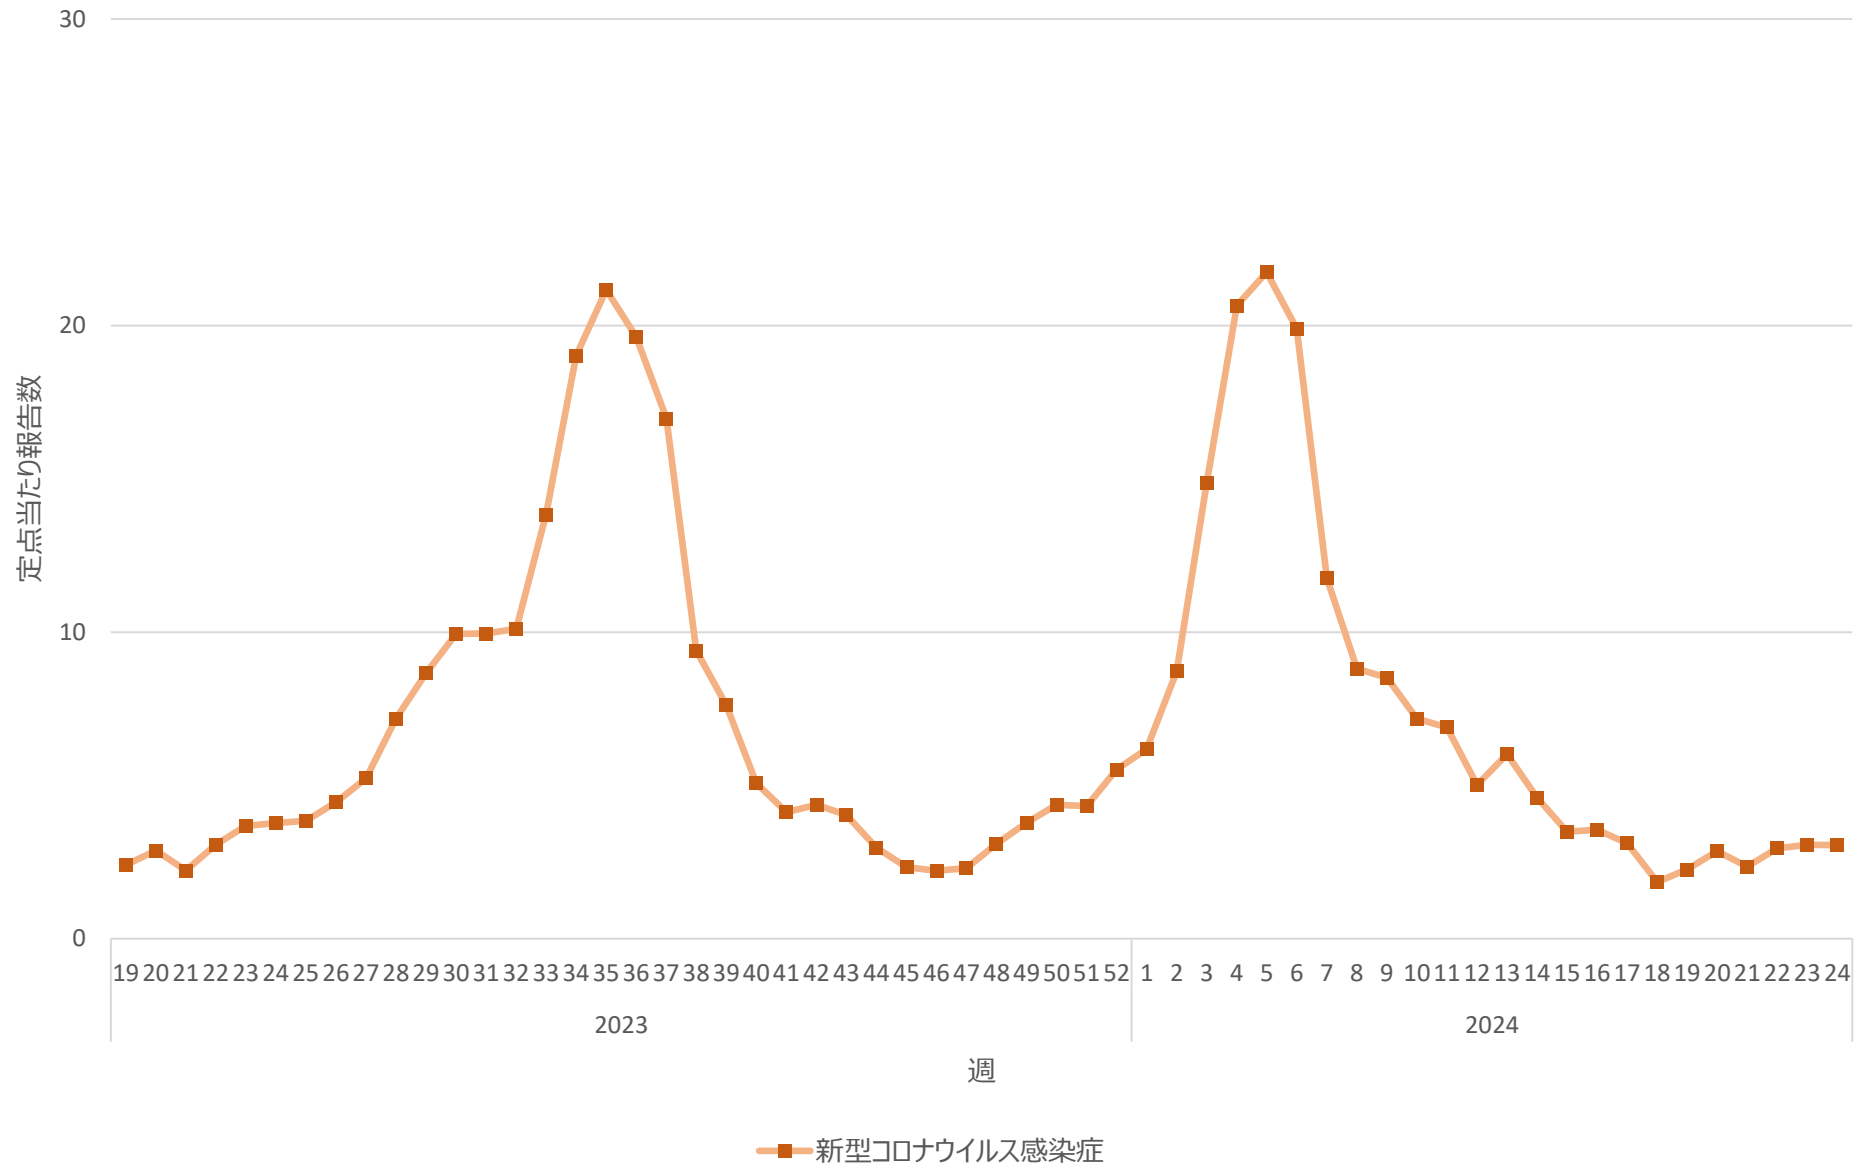

新型コロナウイルス感染症の定点当たり報告数の推移（全国）

新型コロナウイルス感染症の定点当たり報告数の推移（北海道）

新型コロナウイルス感染症の定点当たり報告数の推移（青森県）

新型コロナウイルス感染症の定点当たり報告数の推移（岩手県）

新型コロナウイルス感染症の定点当たり報告数の推移（宮城県）

新型コロナウイルス感染症の定点当たり報告数の推移（秋田県）

新型コロナウイルス感染症の定点当たり報告数の推移（山形県）

新型コロナウイルス感染症の定点当たり報告数の推移（福島県）

新型コロナウイルス感染症の定点当たり報告数の推移（茨城県）

新型コロナウイルス感染症の定点当たり報告数の推移（栃木県）

新型コロナウイルス感染症の定点当たり報告数の推移（群馬県）

新型コロナウイルス感染症の定点当たり報告数の推移（埼玉県）

新型コロナウイルス感染症の定点当たり報告数の推移（千葉県）

新型コロナウイルス感染症の定点当たり報告数の推移（東京都）