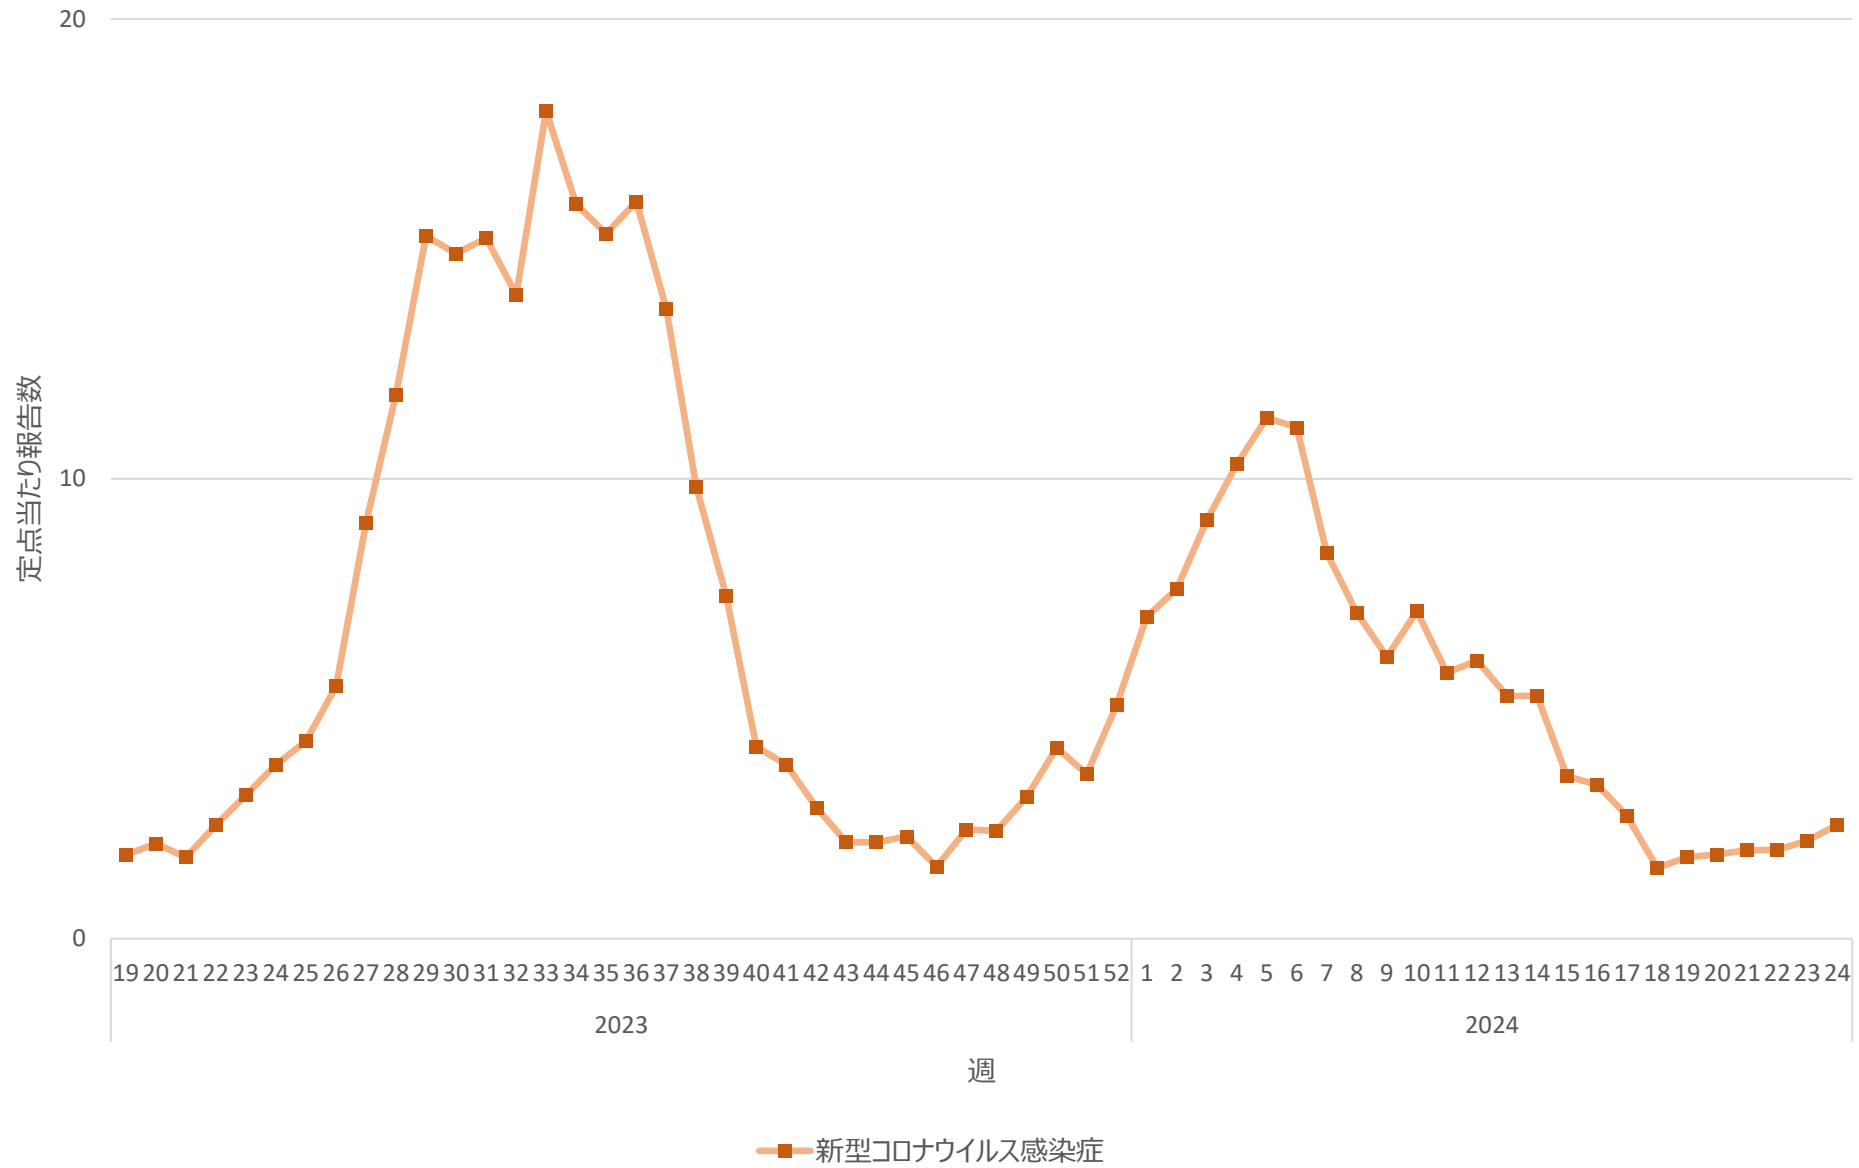

新型コロナウイルス感染症の定点当たり報告数の推移（岐阜県）

新型コロナウイルス感染症の定点当たり報告数の推移（静岡県）

新型コロナウイルス感染症の定点当たり報告数の推移（愛知県）

新型コロナウイルス感染症の定点当たり報告数の推移（三重県）

新型コロナウイルス感染症の定点当たり報告数の推移（滋賀県）

新型コロナウイルス感染症の定点当たり報告数の推移（京都府）

新型コロナウイルス感染症の定点当たり報告数の推移（大阪府）