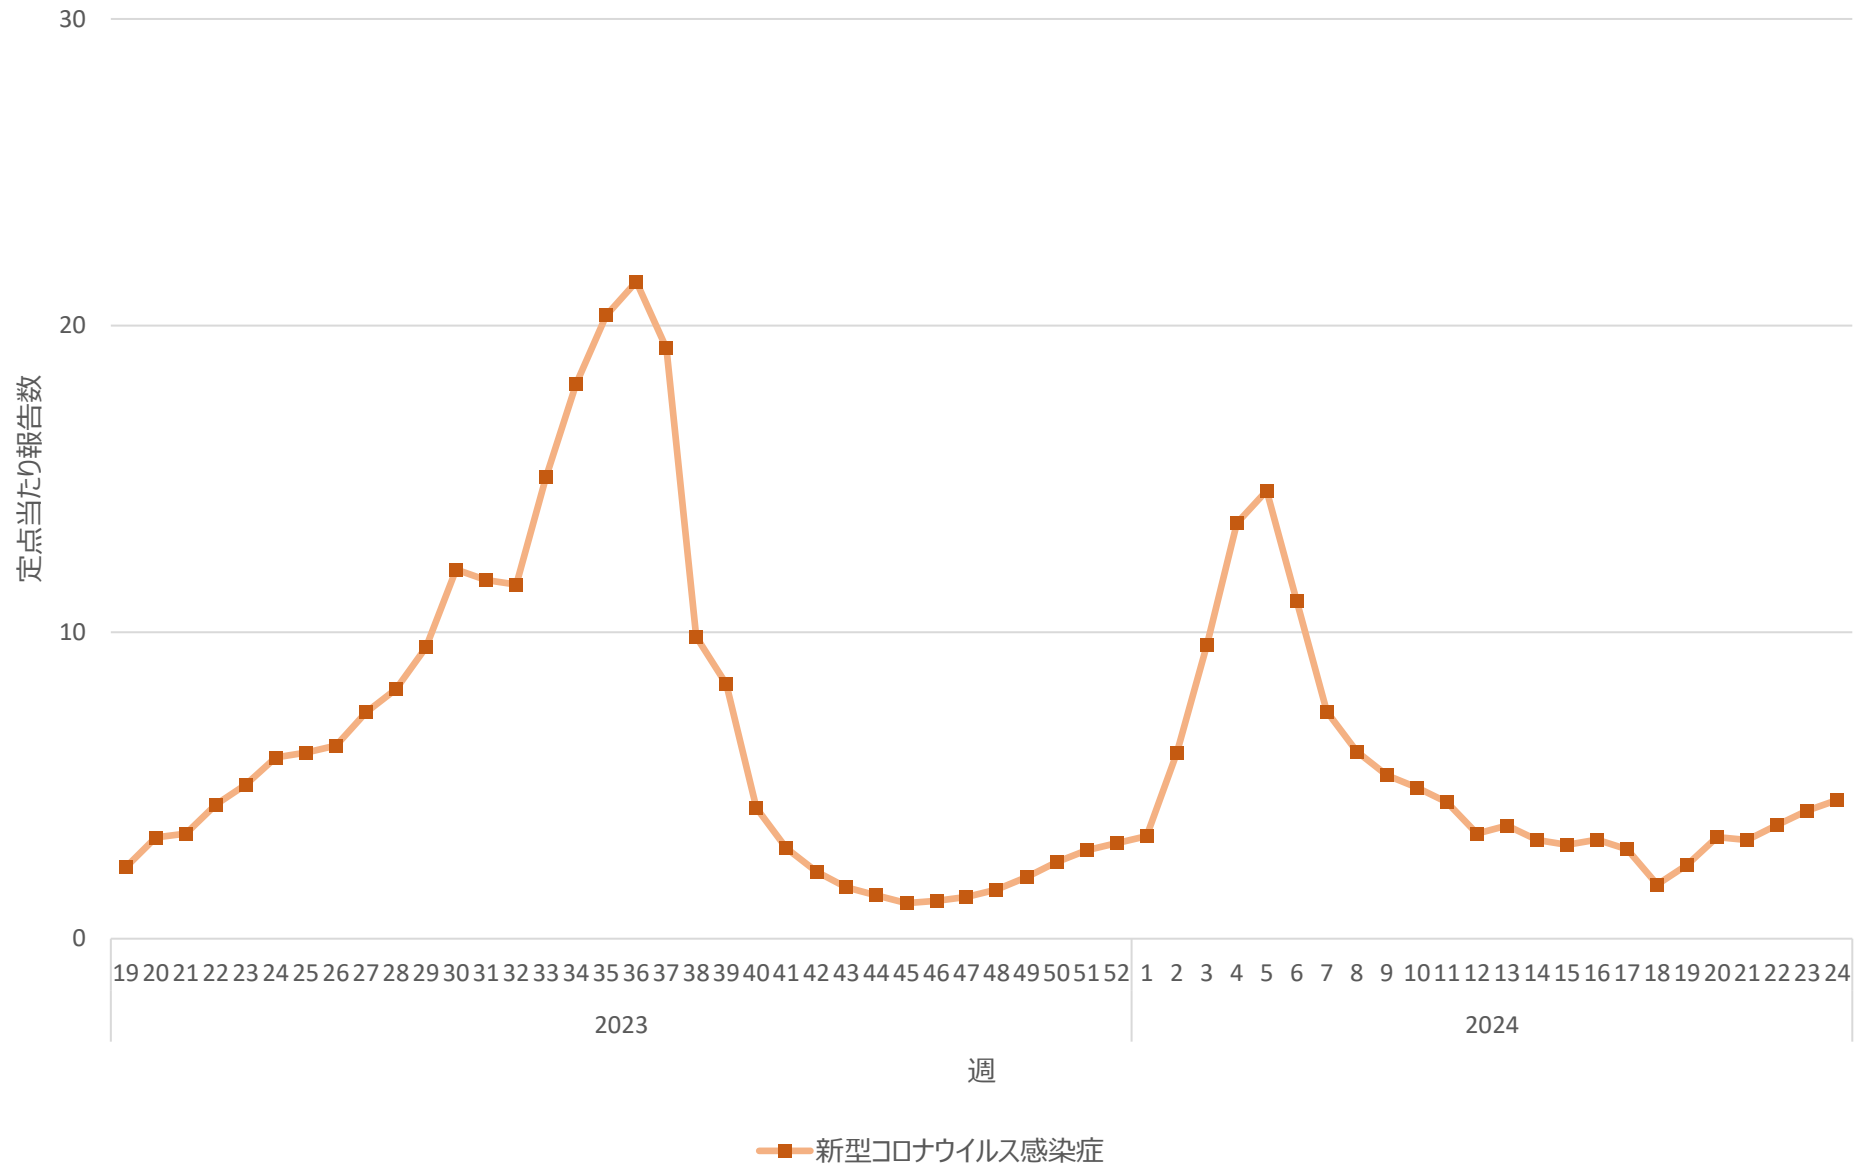

新型コロナウイルス感染症の定点当たり報告数の推移（新潟県）

新型コロナウイルス感染症の定点当たり報告数の推移（神奈川県）