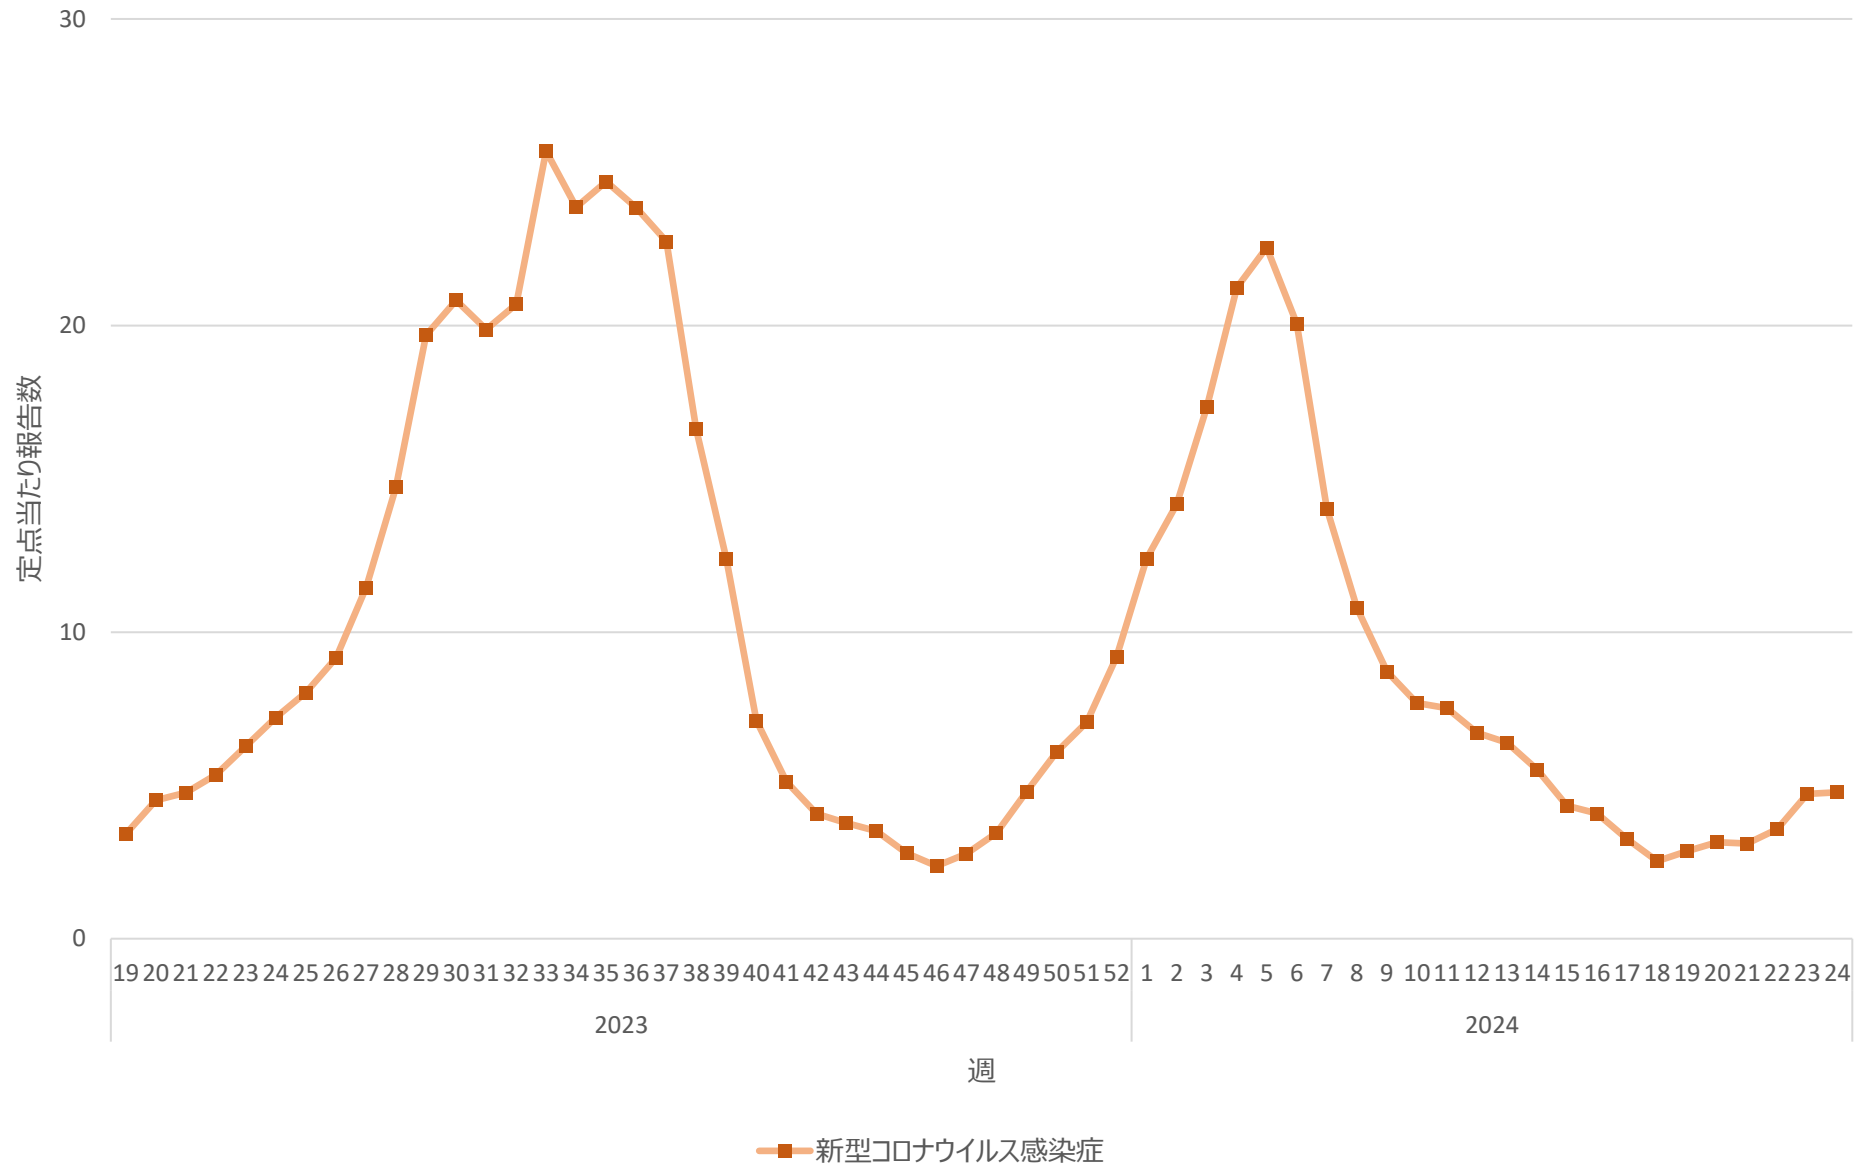

新型コロナウイルス感染症の定点当たり報告数の推移（三重県）

新型コロナウイルス感染症の定点当たり報告数の推移（愛知県）