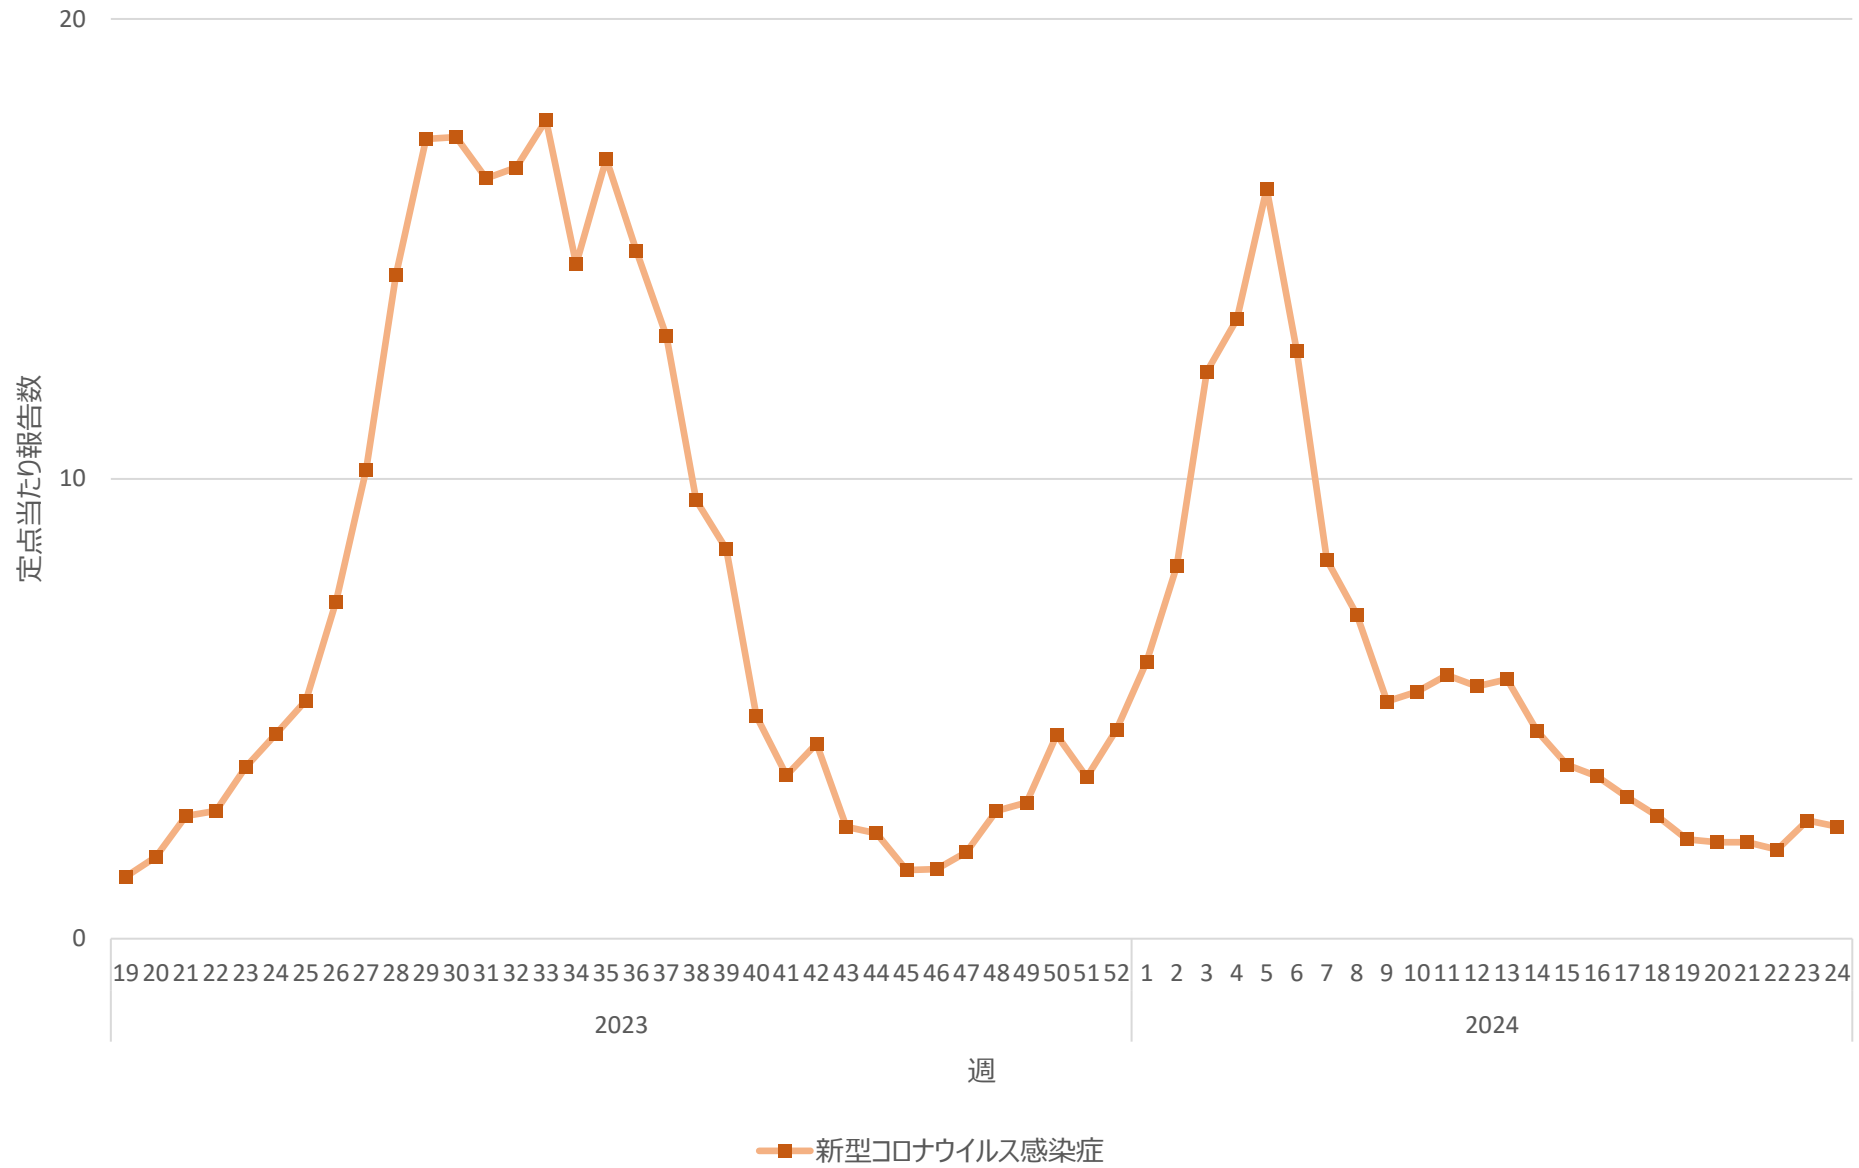

新型コロナウイルス感染症の定点当たり報告数の推移（鳥取県）

新型コロナウイルス感染症の定点当たり報告数の推移（和歌山県）