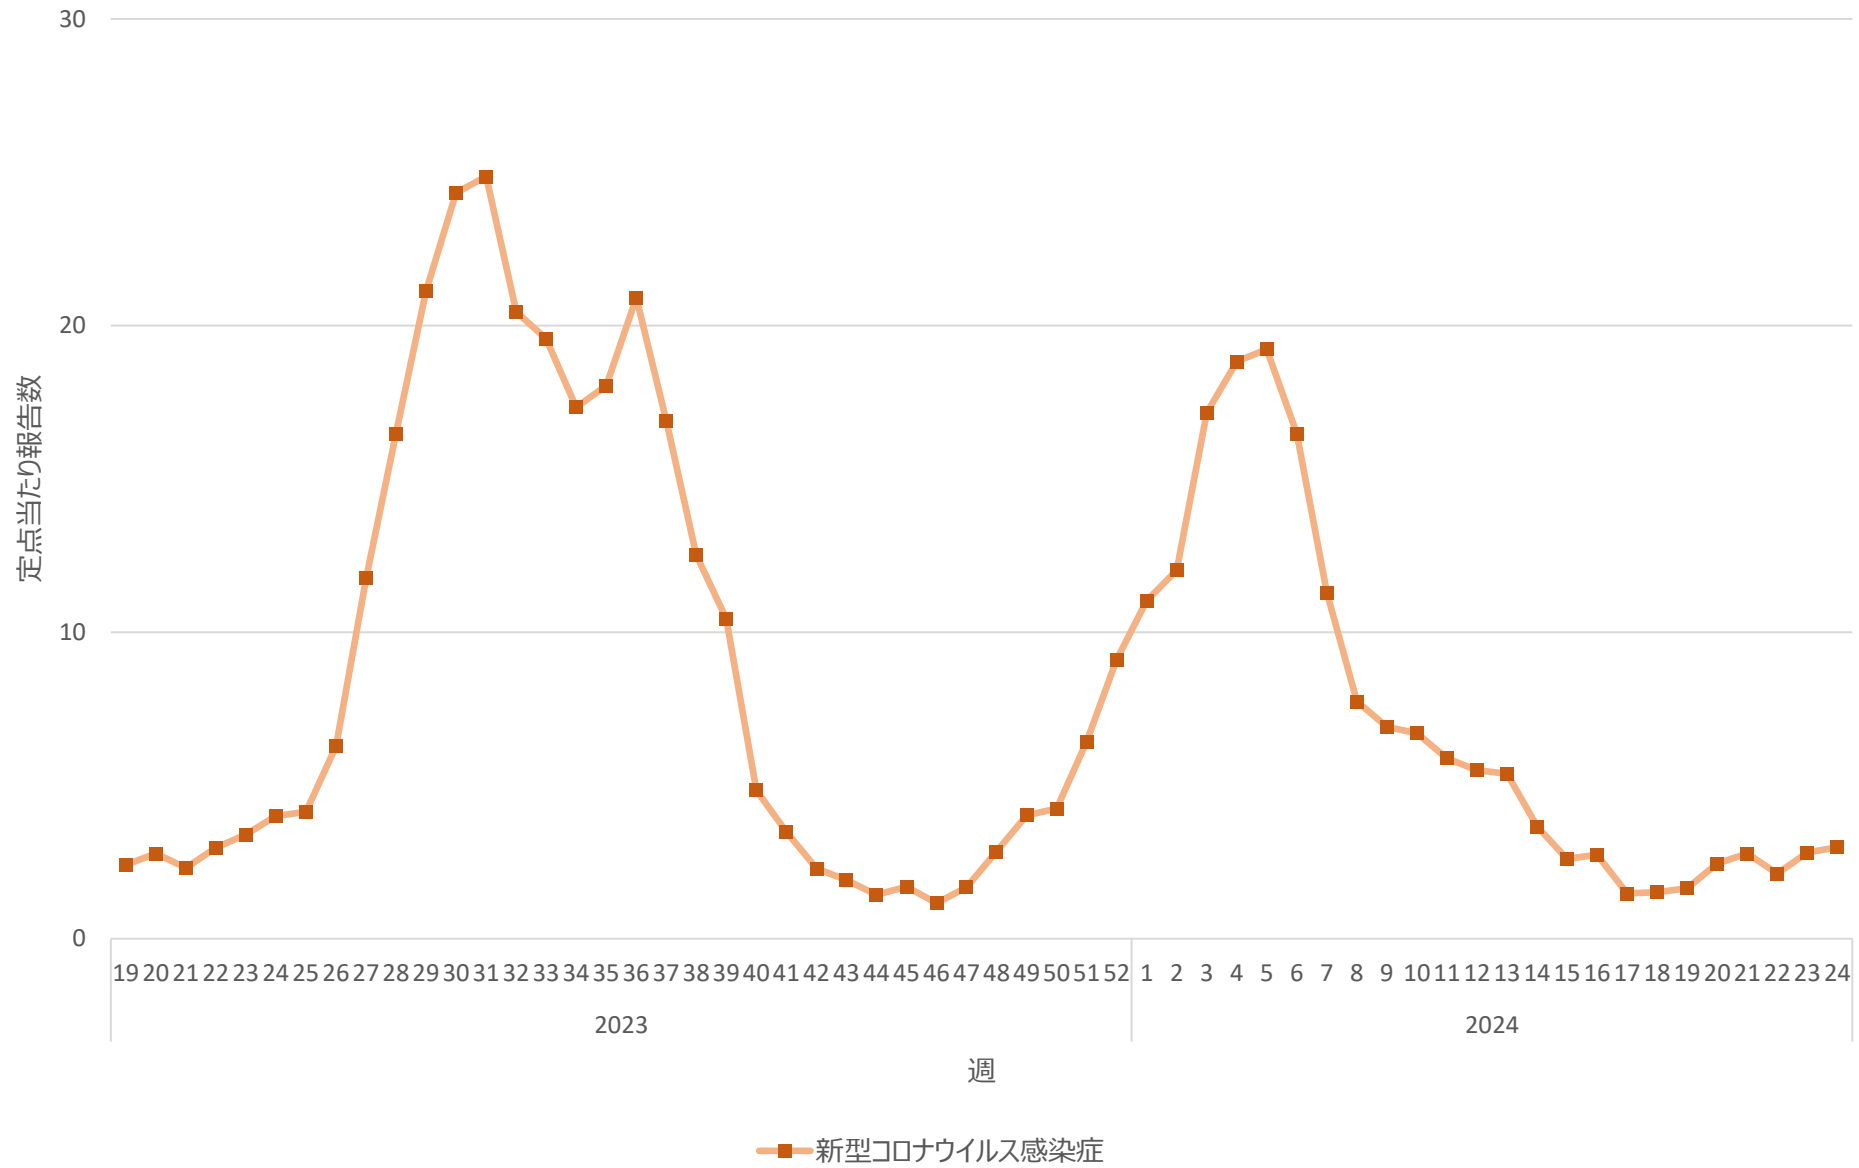

新型コロナウイルス感染症の定点当たり報告数の推移（宮崎県）

新型コロナウイルス感染症の定点当たり報告数の推移（大分県）