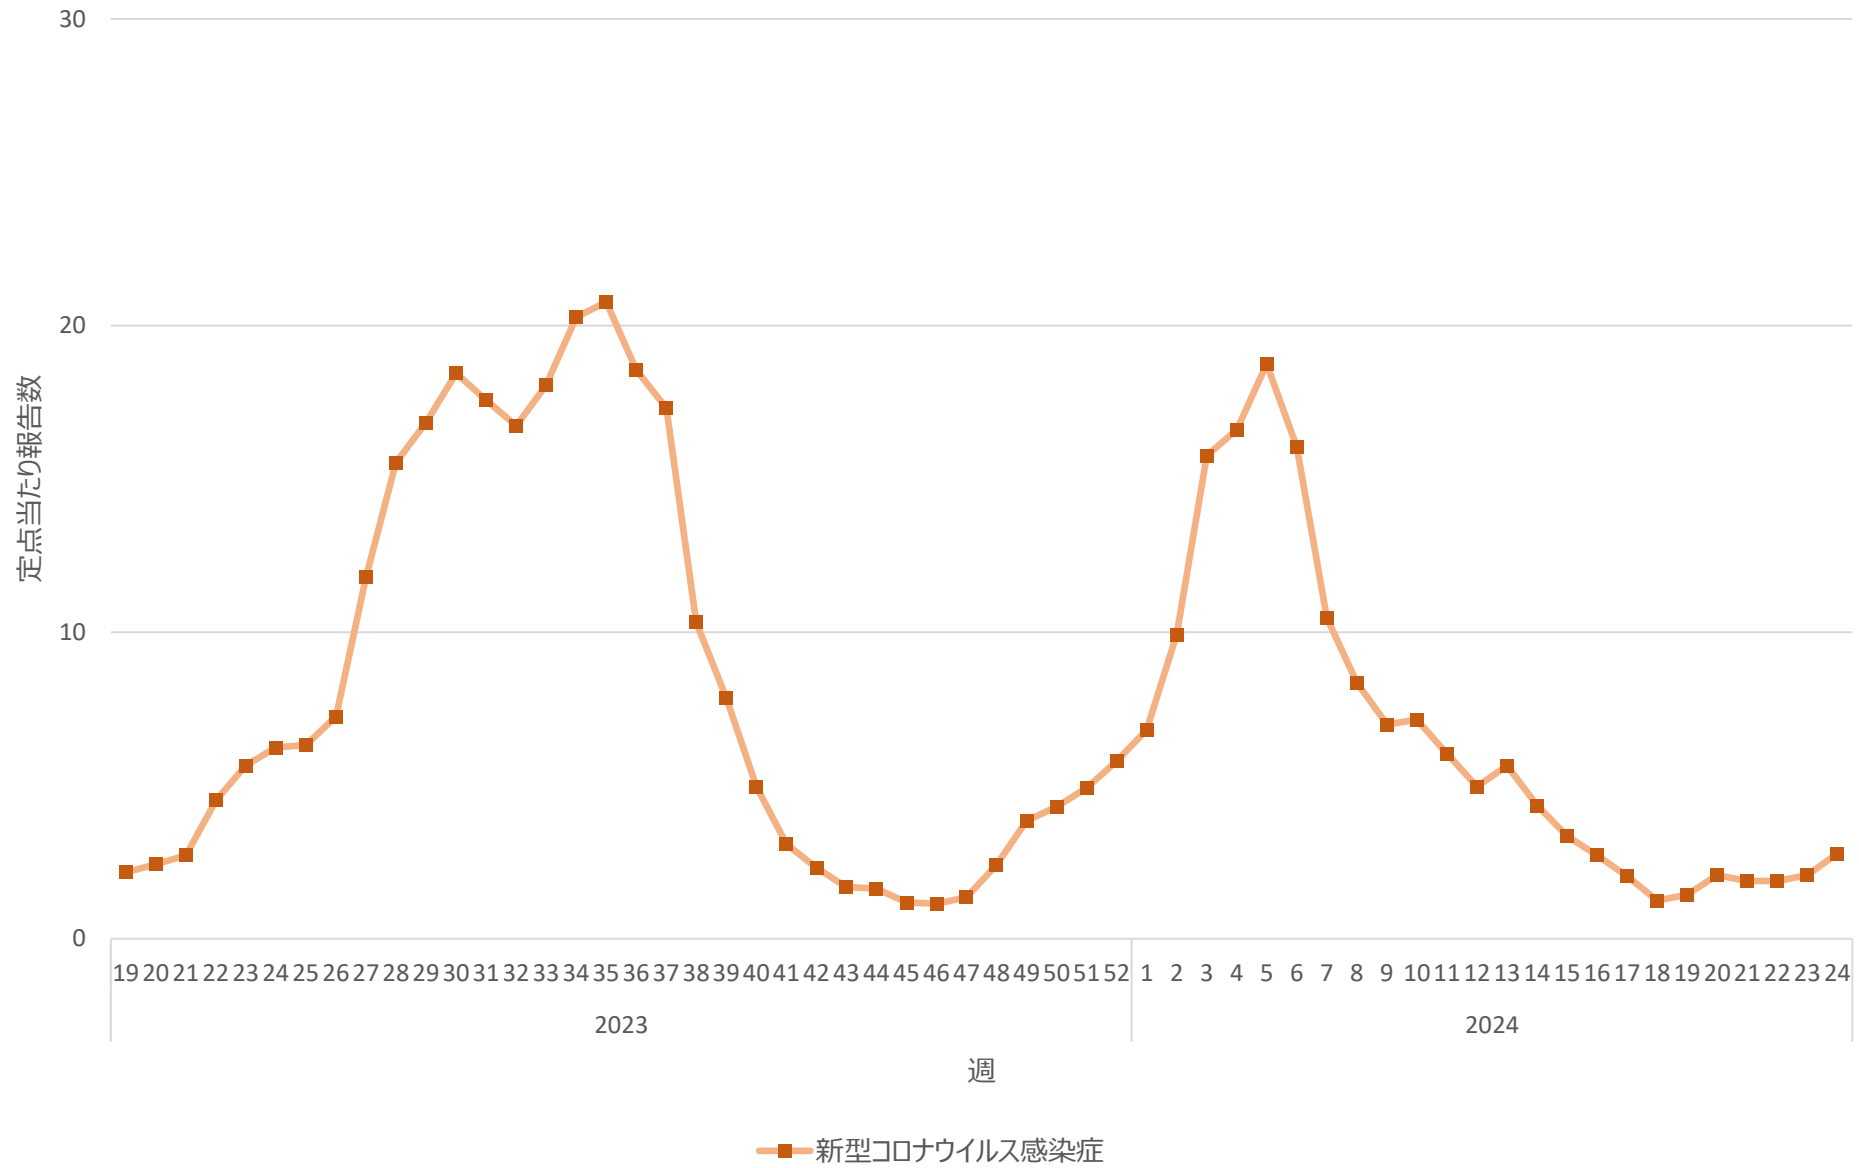

新型コロナウイルス感染症の定点当たり報告数の推移（岐阜県）

新型コロナウイルス感染症の定点当たり報告数の推移（静岡県）

新型コロナウイルス感染症の定点当たり報告数の推移（愛知県）

新型コロナウイルス感染症の定点当たり報告数の推移（三重県）

新型コロナウイルス感染症の定点当たり報告数の推移（滋賀県）

新型コロナウイルス感染症の定点当たり報告数の推移（京都府）

新型コロナウイルス感染症の定点当たり報告数の推移（大阪府）