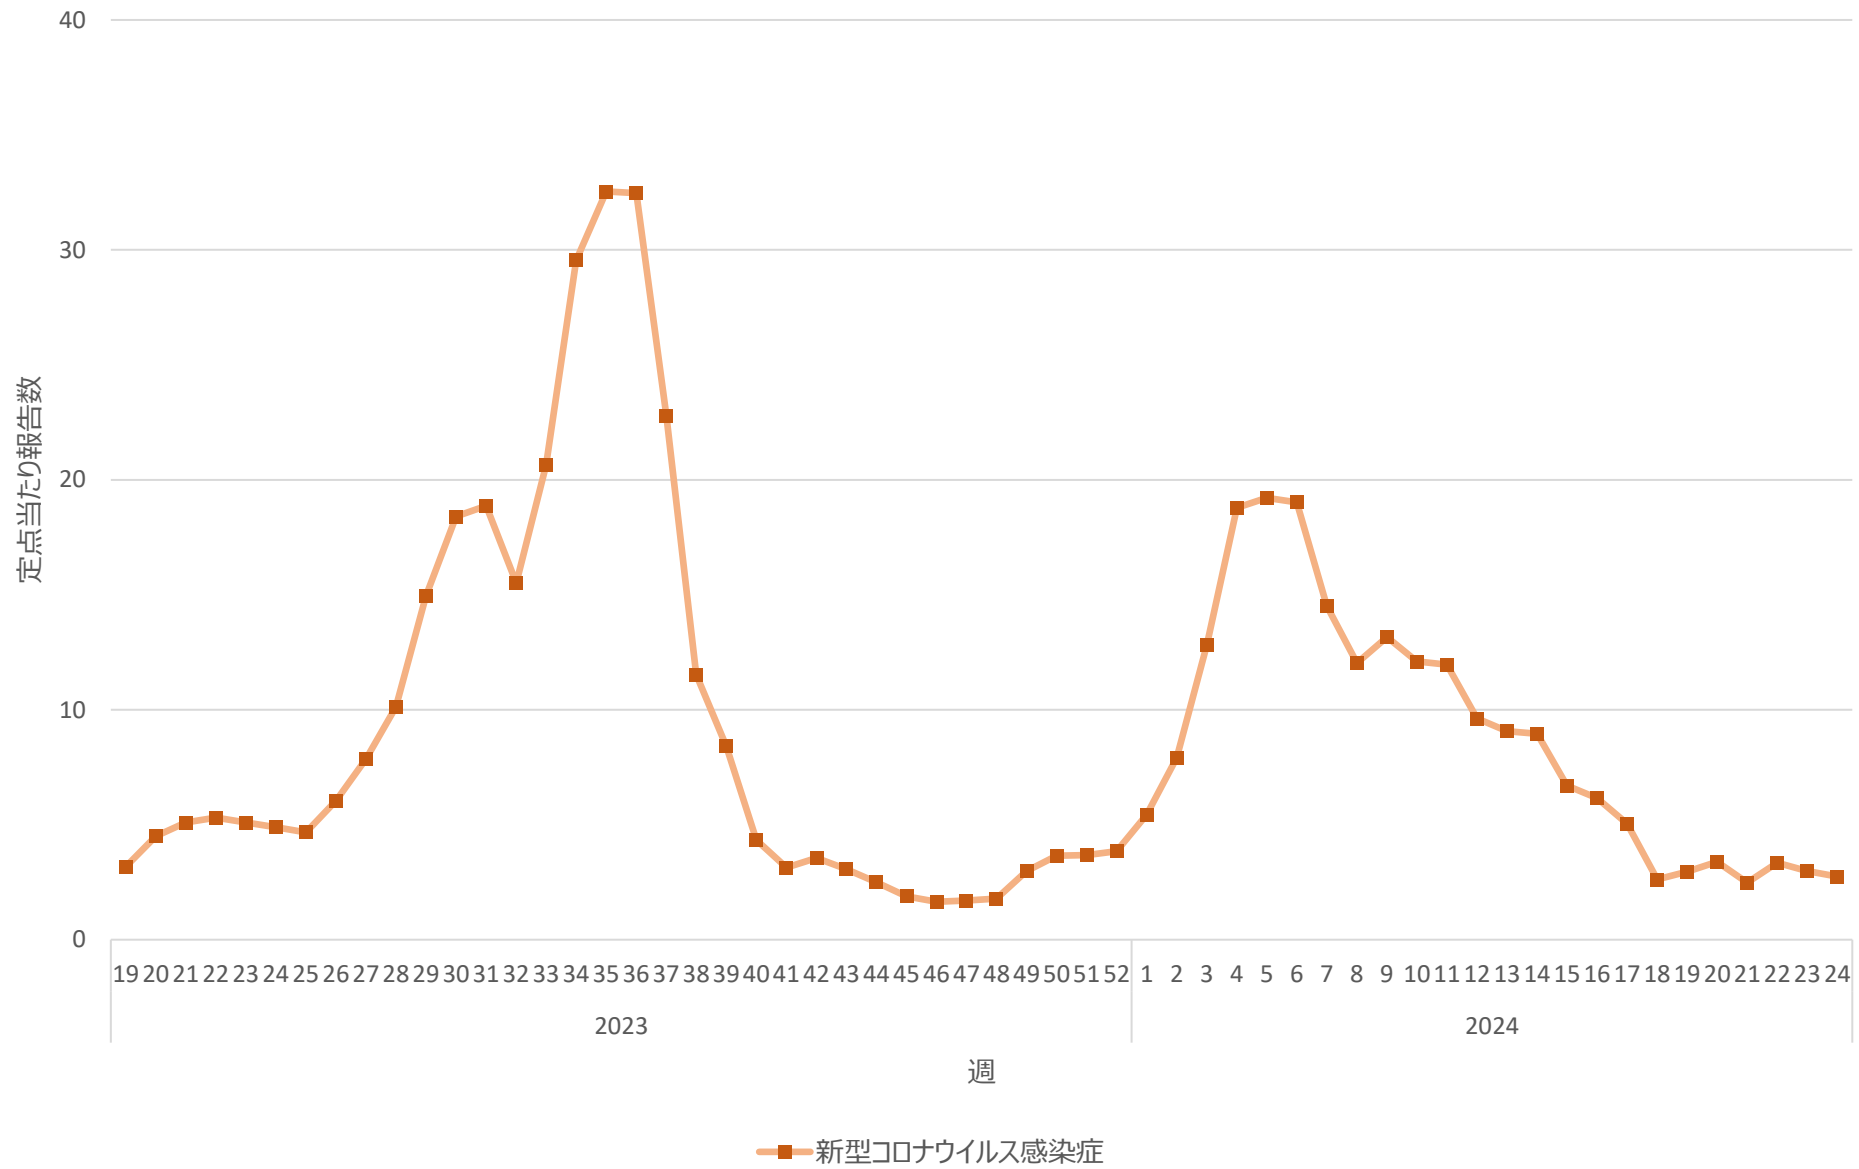

新型コロナウイルス感染症の定点当たり報告数の推移（全国）

新型コロナウイルス感染症の定点当たり報告数の推移（北海道）

新型コロナウイルス感染症の定点当たり報告数の推移（青森県）

新型コロナウイルス感染症の定点当たり報告数の推移（岩手県）

新型コロナウイルス感染症の定点当たり報告数の推移（宮城県）

新型コロナウイルス感染症の定点当たり報告数の推移（秋田県）

新型コロナウイルス感染症の定点当たり報告数の推移（山形県）