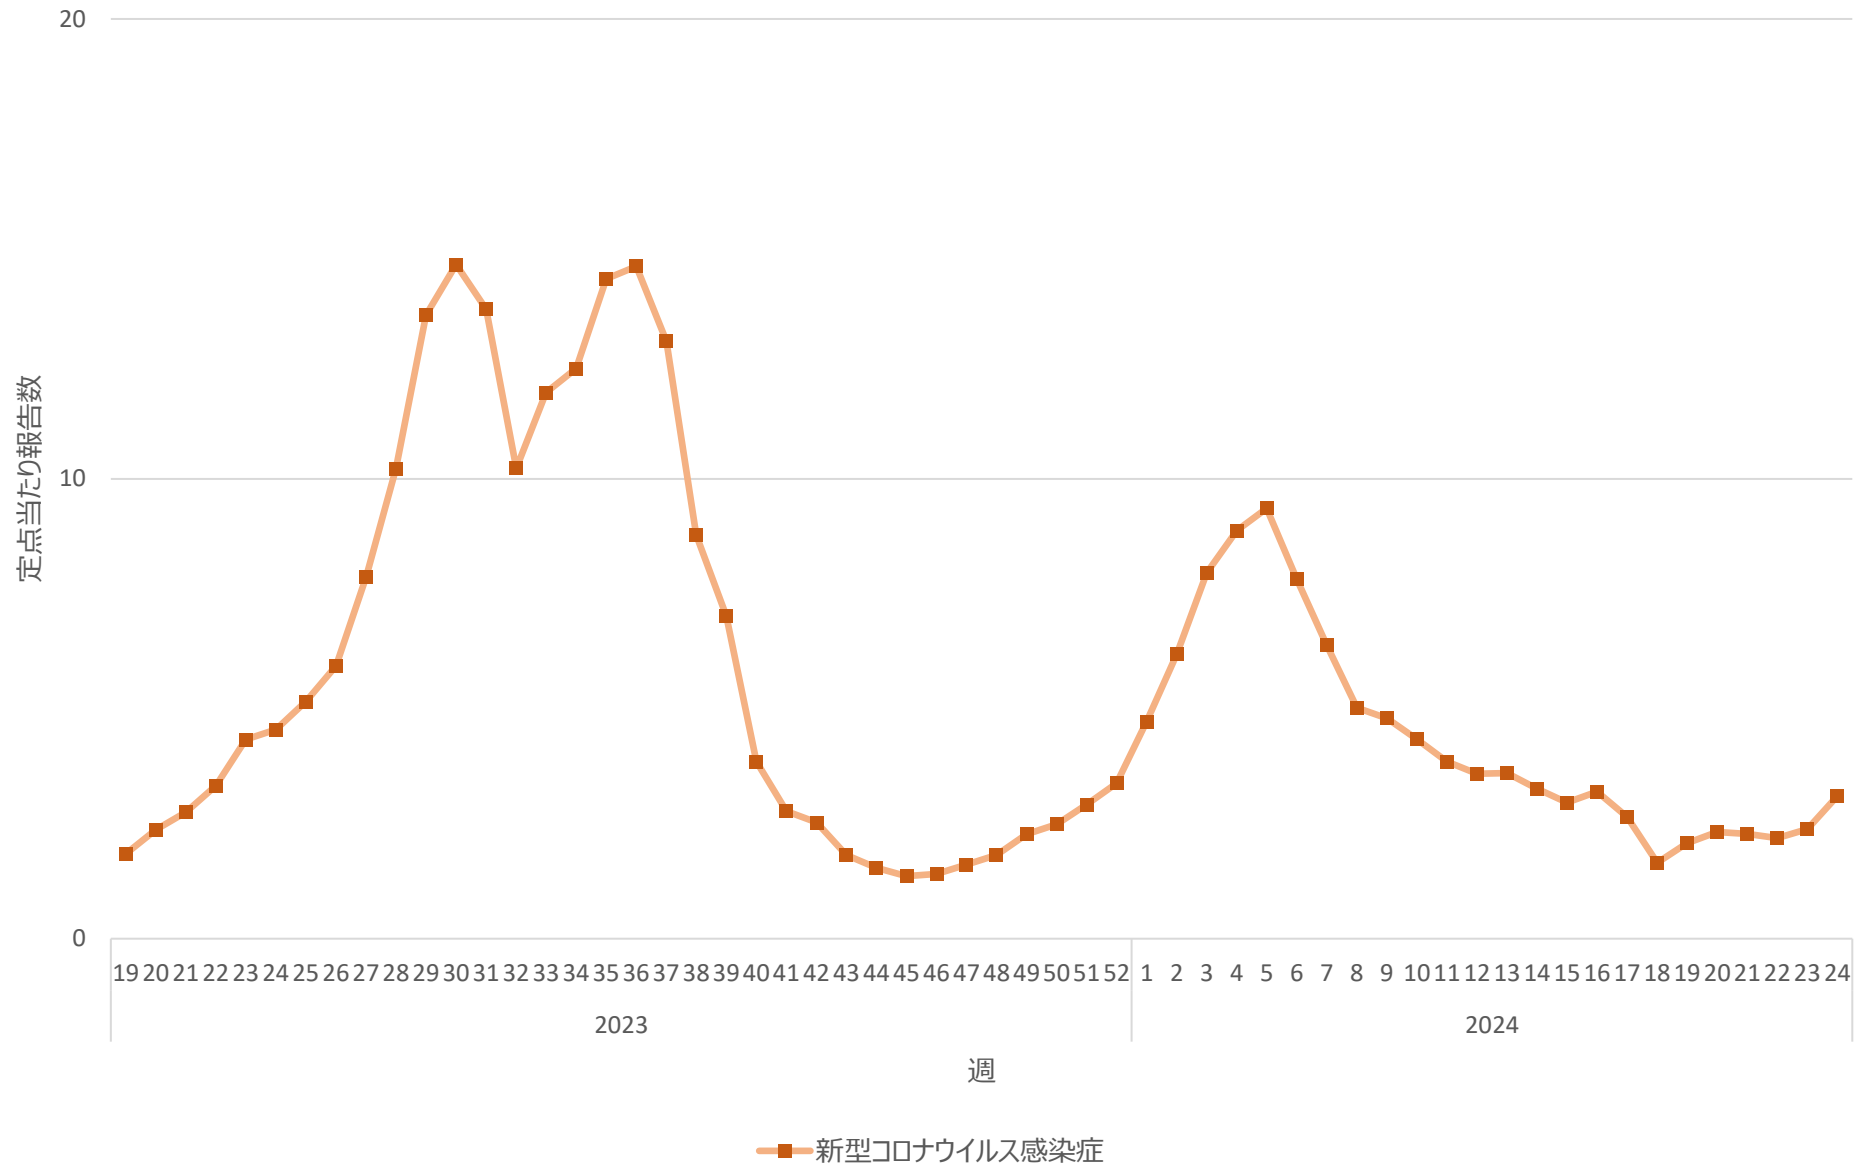

新型コロナウイルス感染症の定点当たり報告数の推移（岐阜県）

新型コロナウイルス感染症の定点当たり報告数の推移（静岡県）

新型コロナウイルス感染症の定点当たり報告数の推移（愛知県）

新型コロナウイルス感染症の定点当たり報告数の推移（三重県）

新型コロナウイルス感染症の定点当たり報告数の推移（滋賀県）

新型コロナウイルス感染症の定点当たり報告数の推移（京都府）

新型コロナウイルス感染症の定点当たり報告数の推移（大阪府）