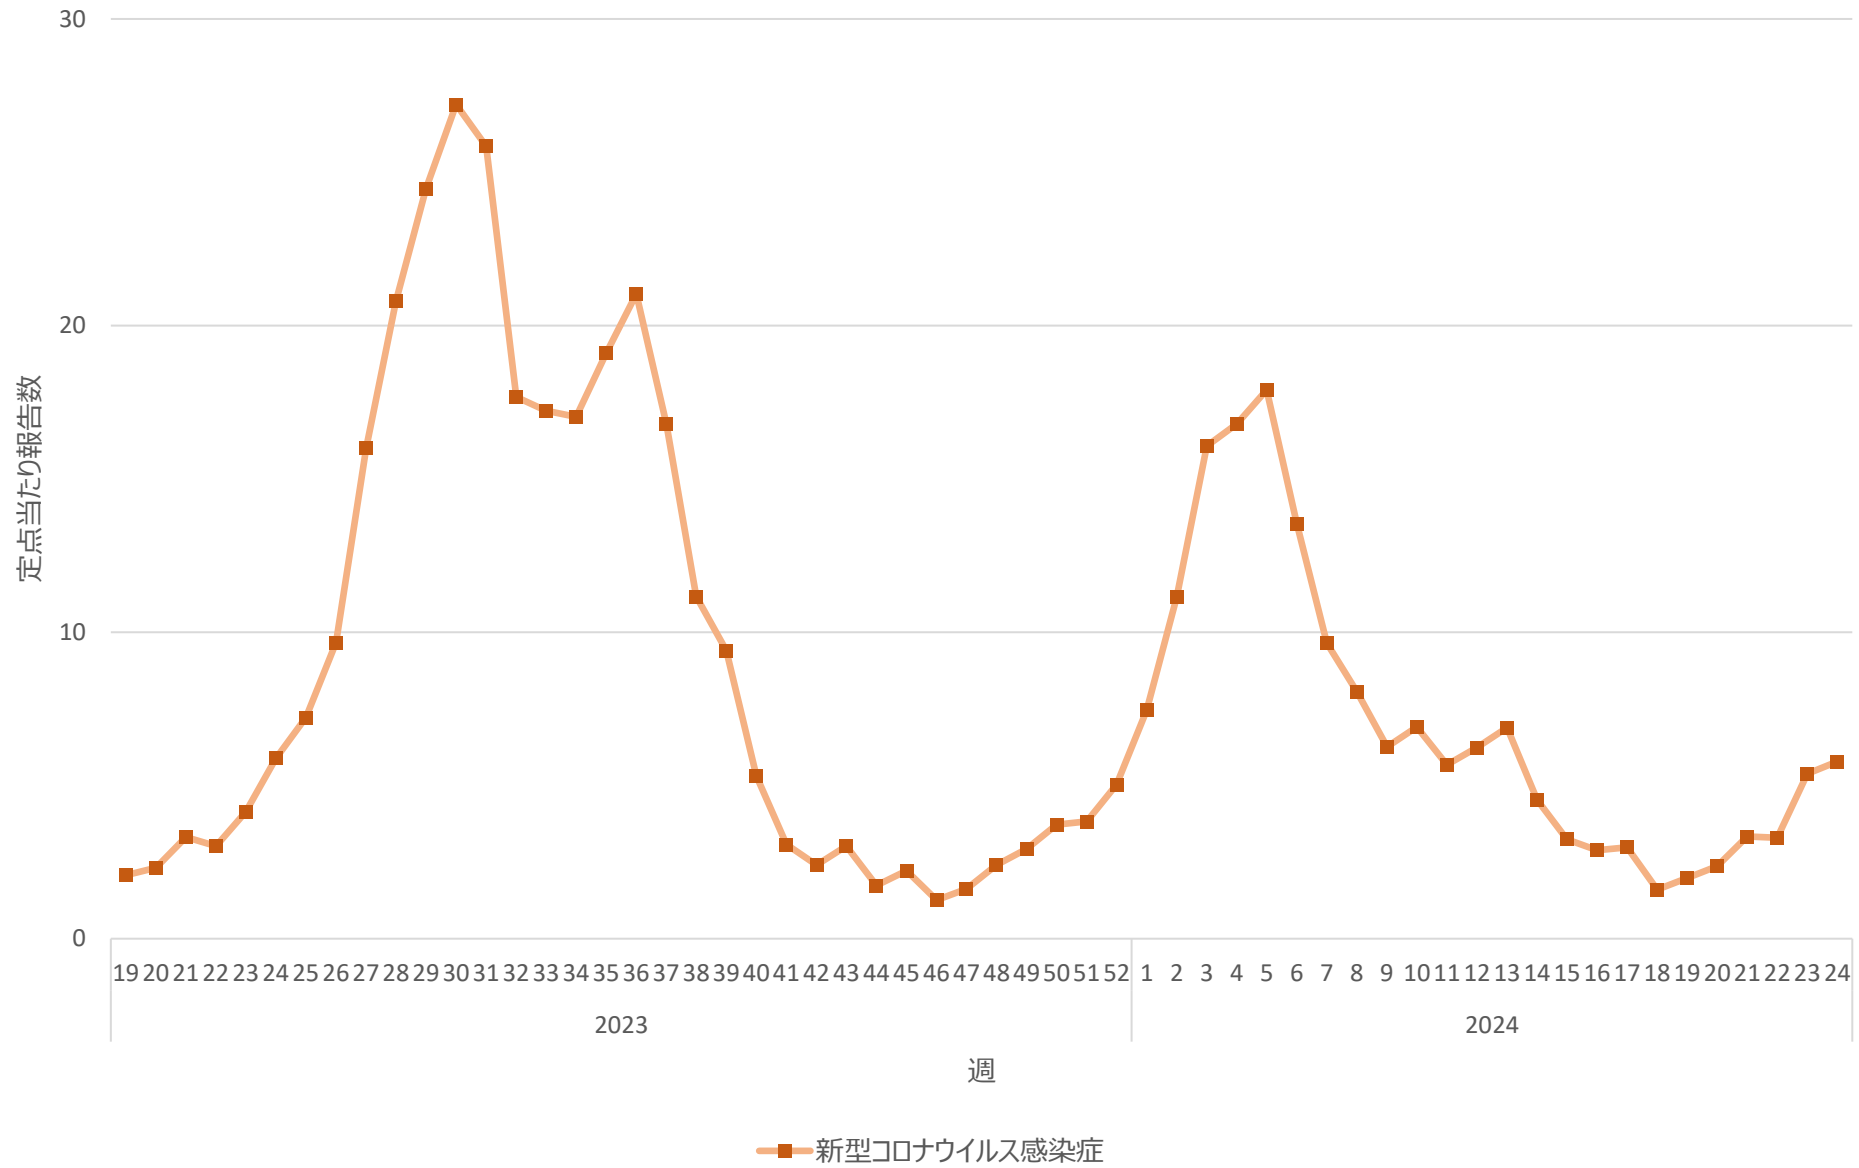

新型コロナウイルス感染症の定点当たり報告数の推移（鹿児島県）

新型コロナウイルス感染症の定点当たり報告数の推移（宮崎県）