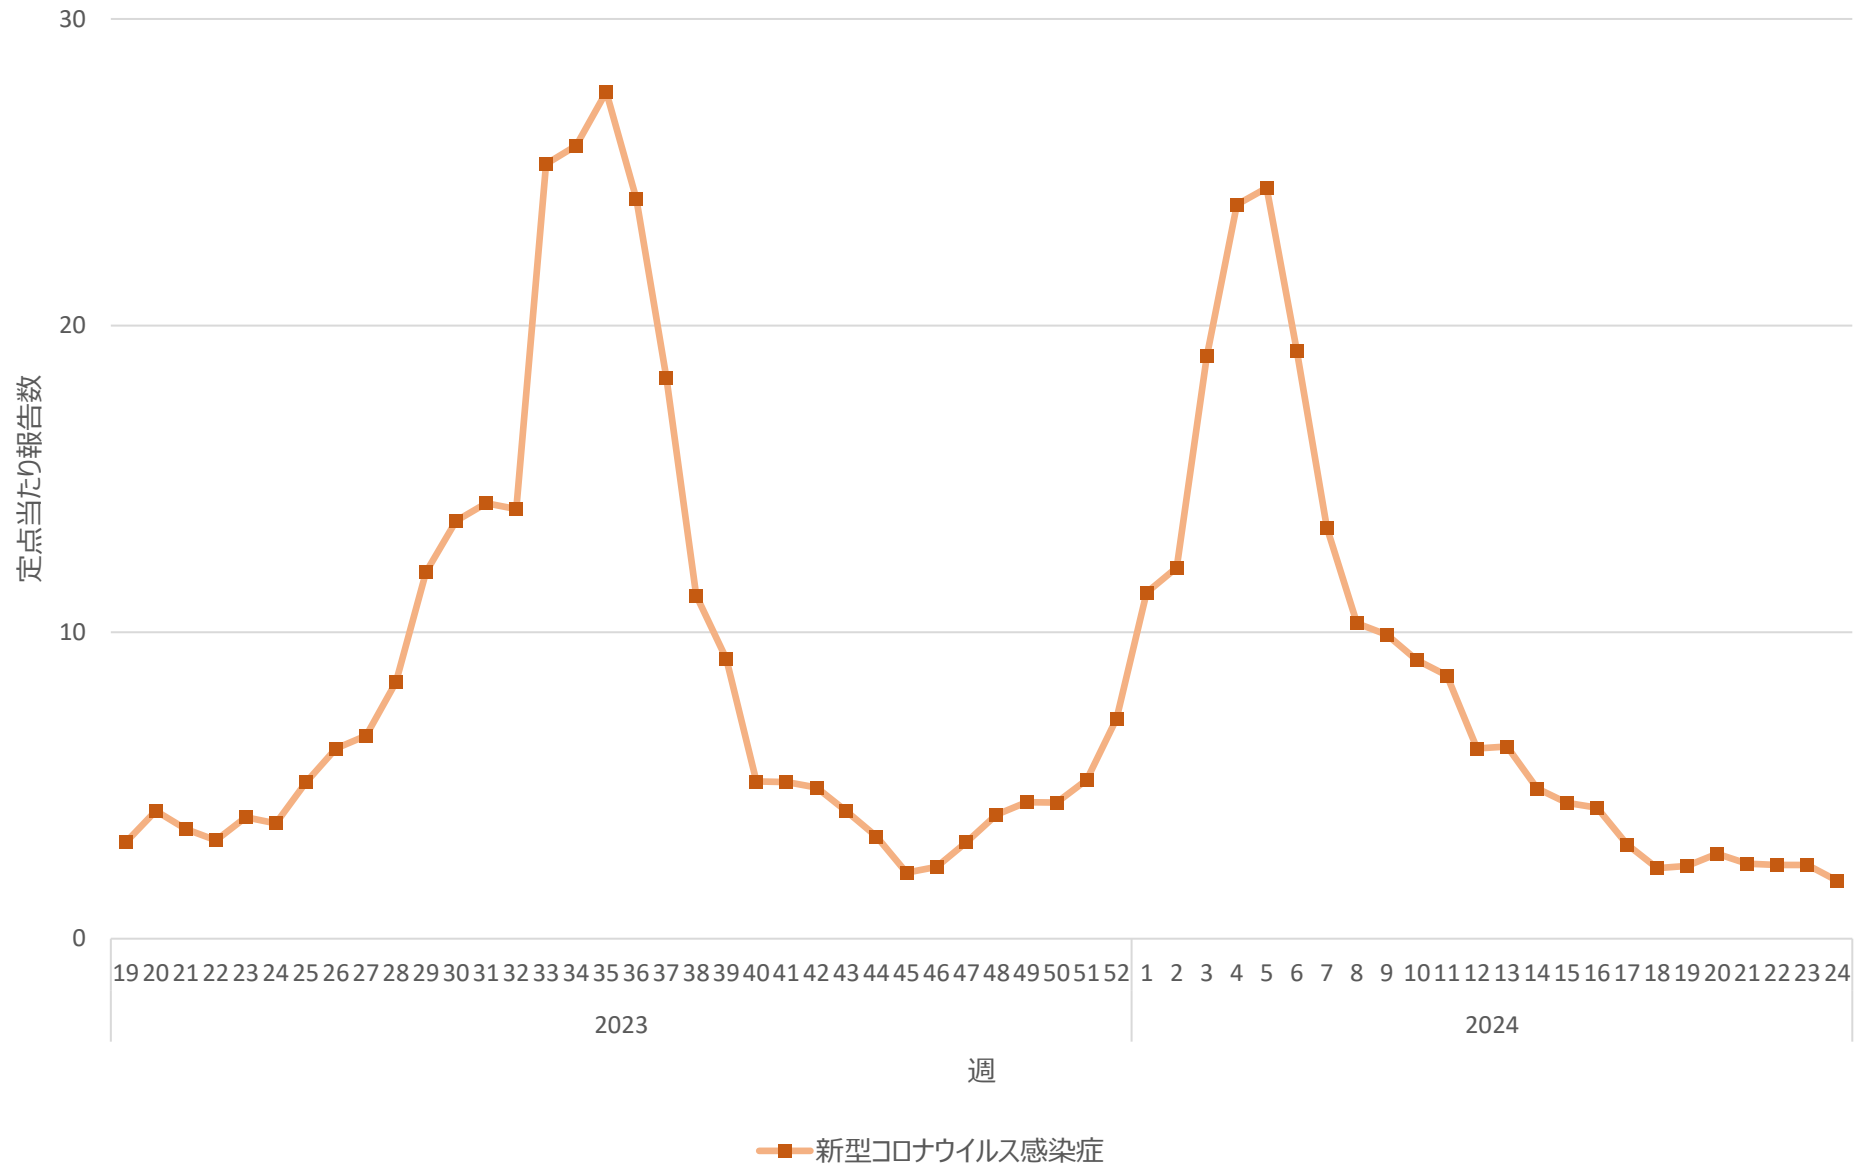

新型コロナウイルス感染症の定点当たり報告数の推移（茨城県）

新型コロナウイルス感染症の定点当たり報告数の推移（福島県）