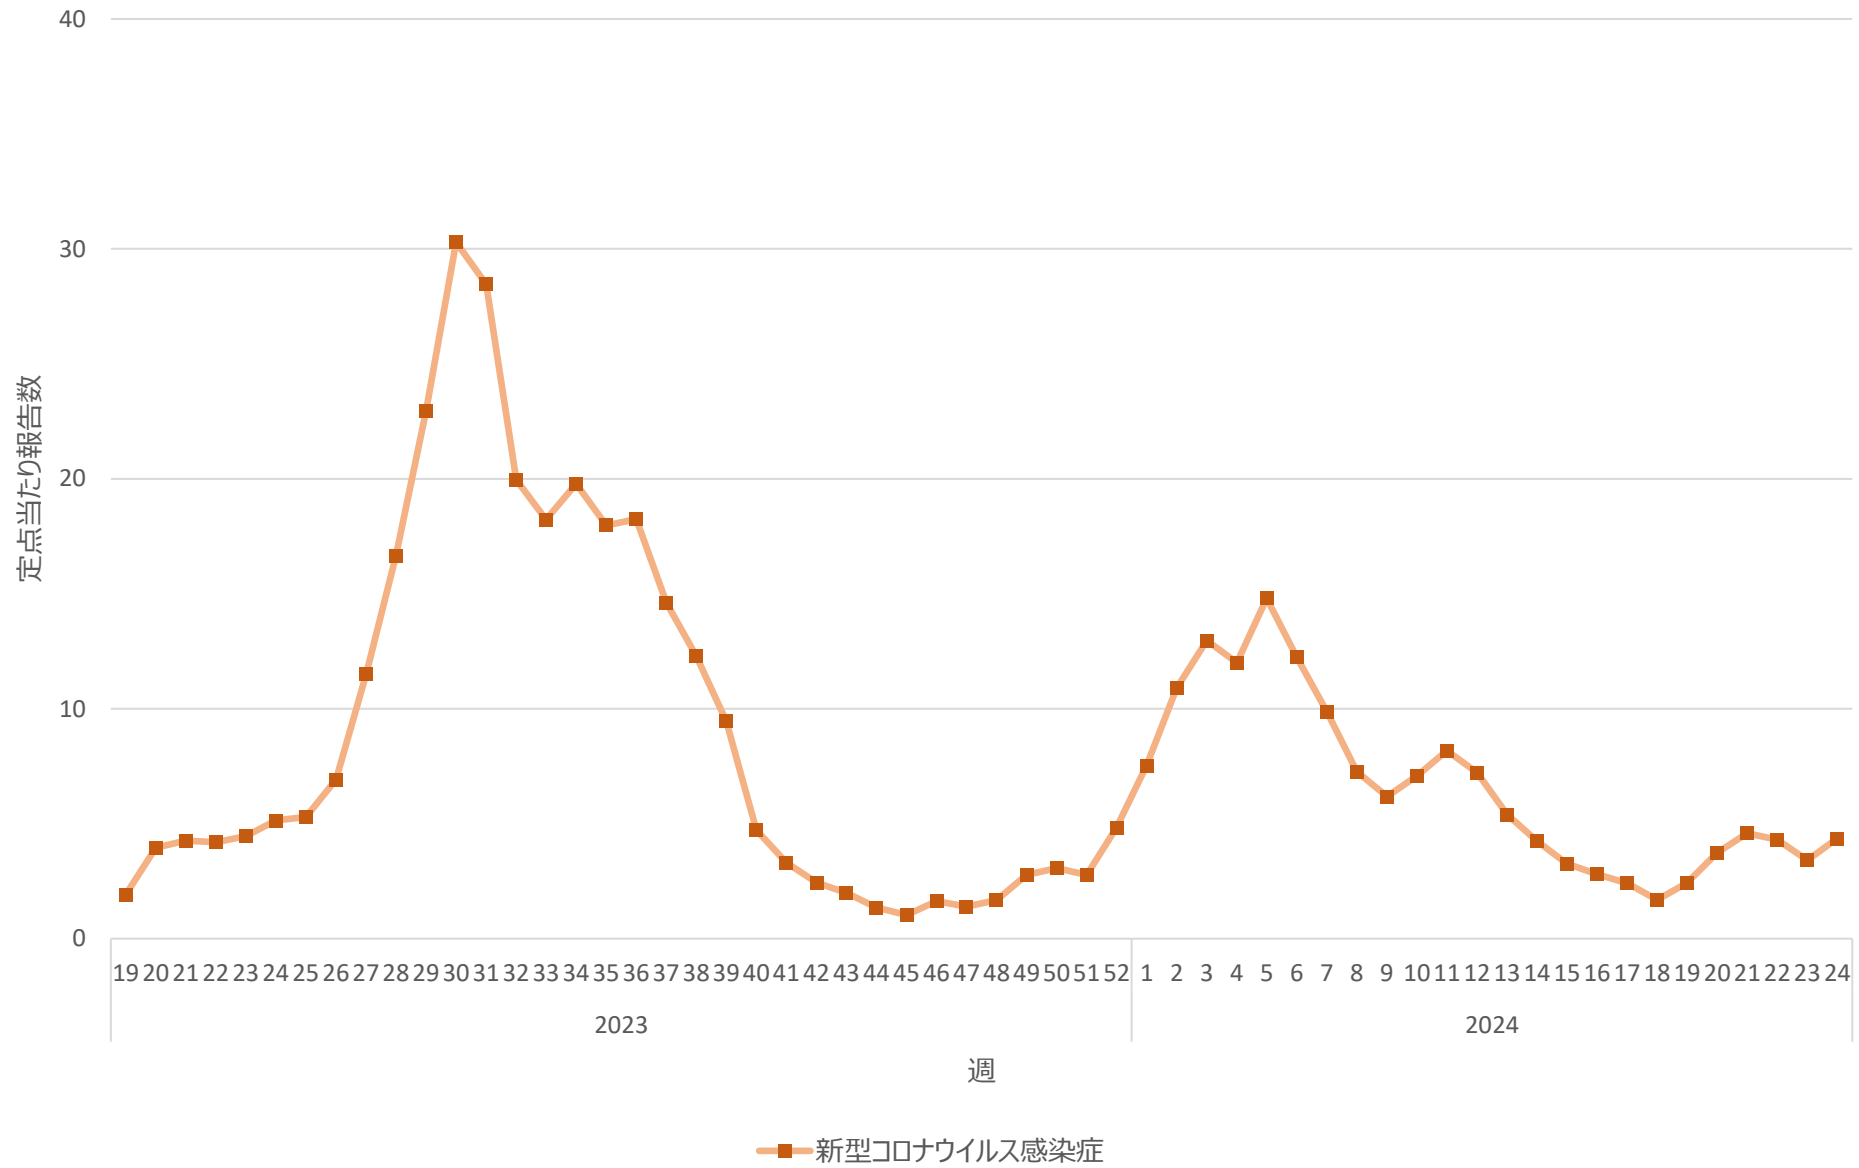

新型コロナウイルス感染症の定点当たり報告数の推移（熊本県）

新型コロナウイルス感染症の定点当たり報告数の推移（長崎県）