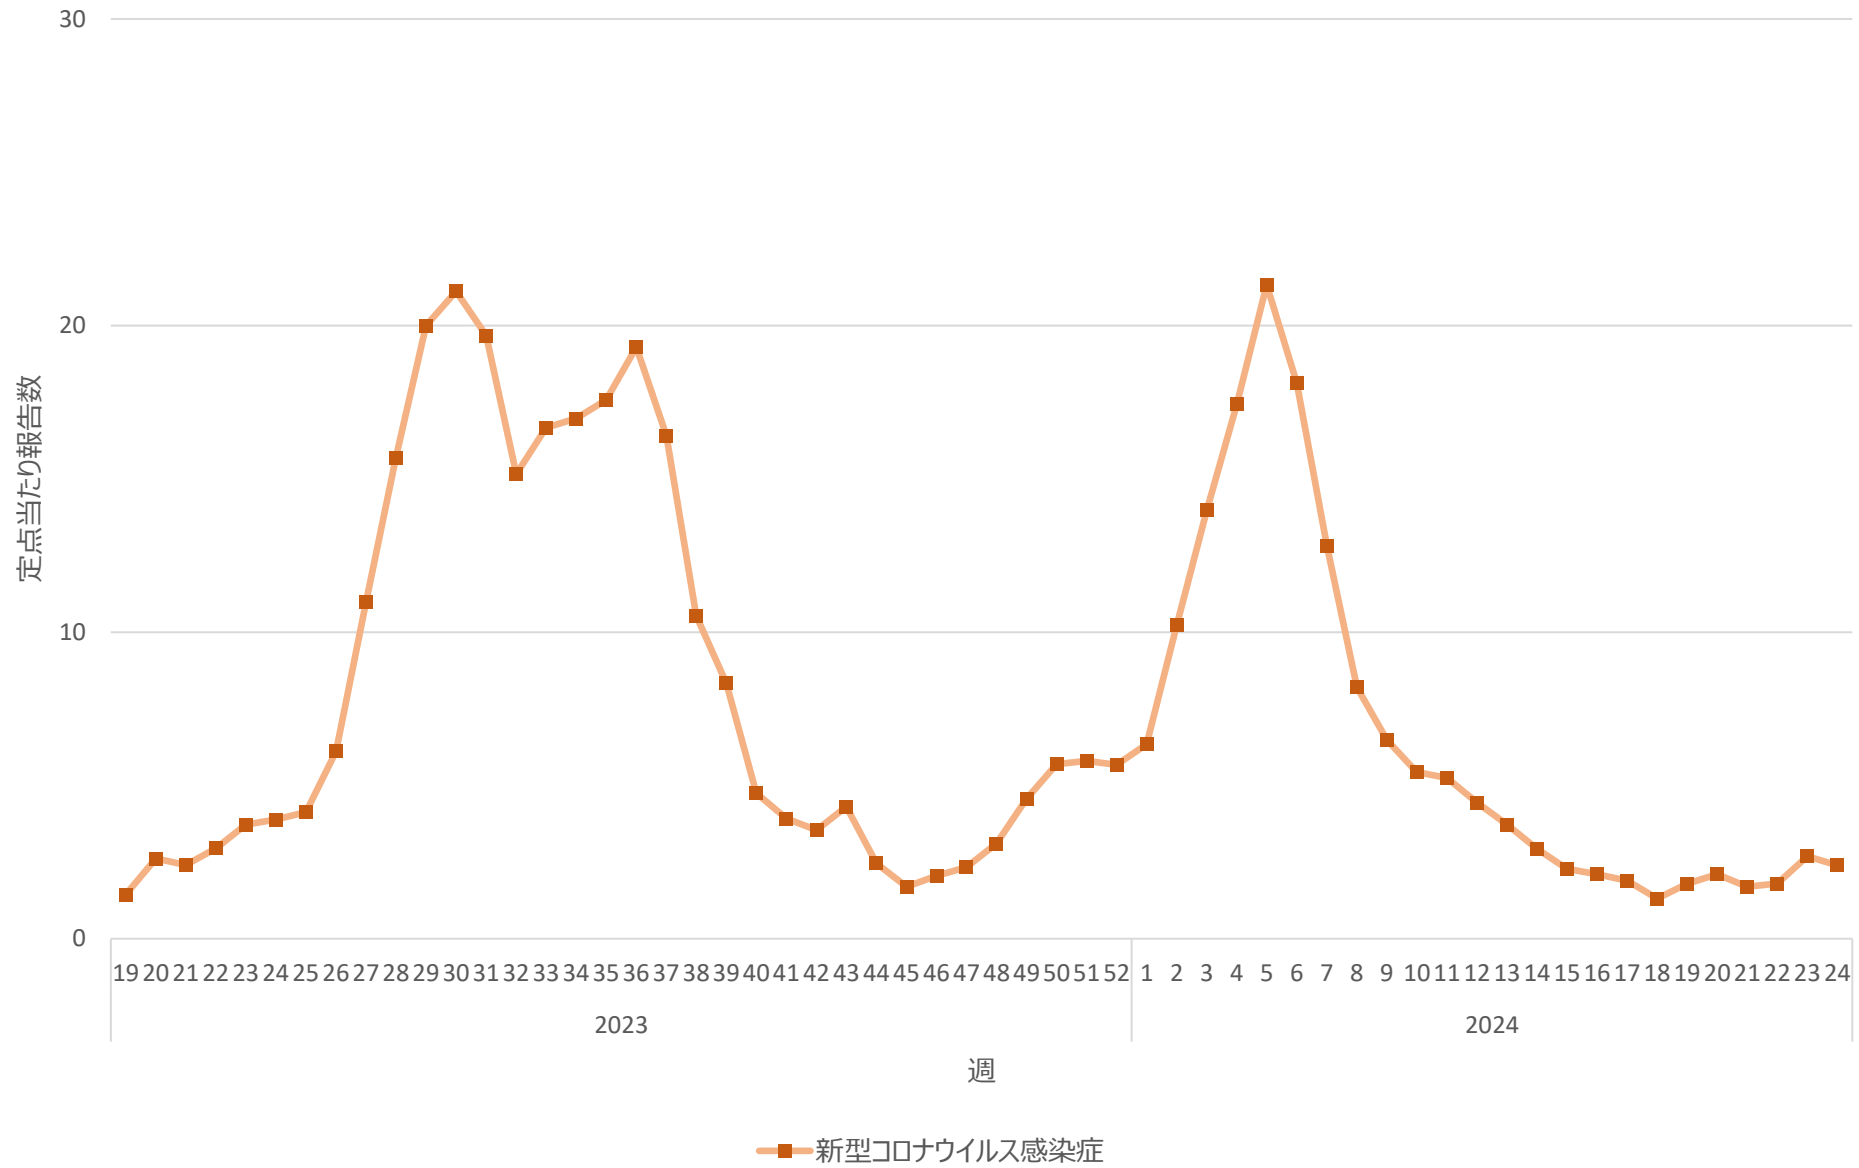

新型コロナウイルス感染症の定点当たり報告数の推移（山口県）

新型コロナウイルス感染症の定点当たり報告数の推移（徳島県）

新型コロナウイルス感染症の定点当たり報告数の推移（香川県）

新型コロナウイルス感染症の定点当たり報告数の推移（愛媛県）

新型コロナウイルス感染症の定点当たり報告数の推移（高知県）

新型コロナウイルス感染症の定点当たり報告数の推移（福岡県）

新型コロナウイルス感染症の定点当たり報告数の推移（佐賀県）