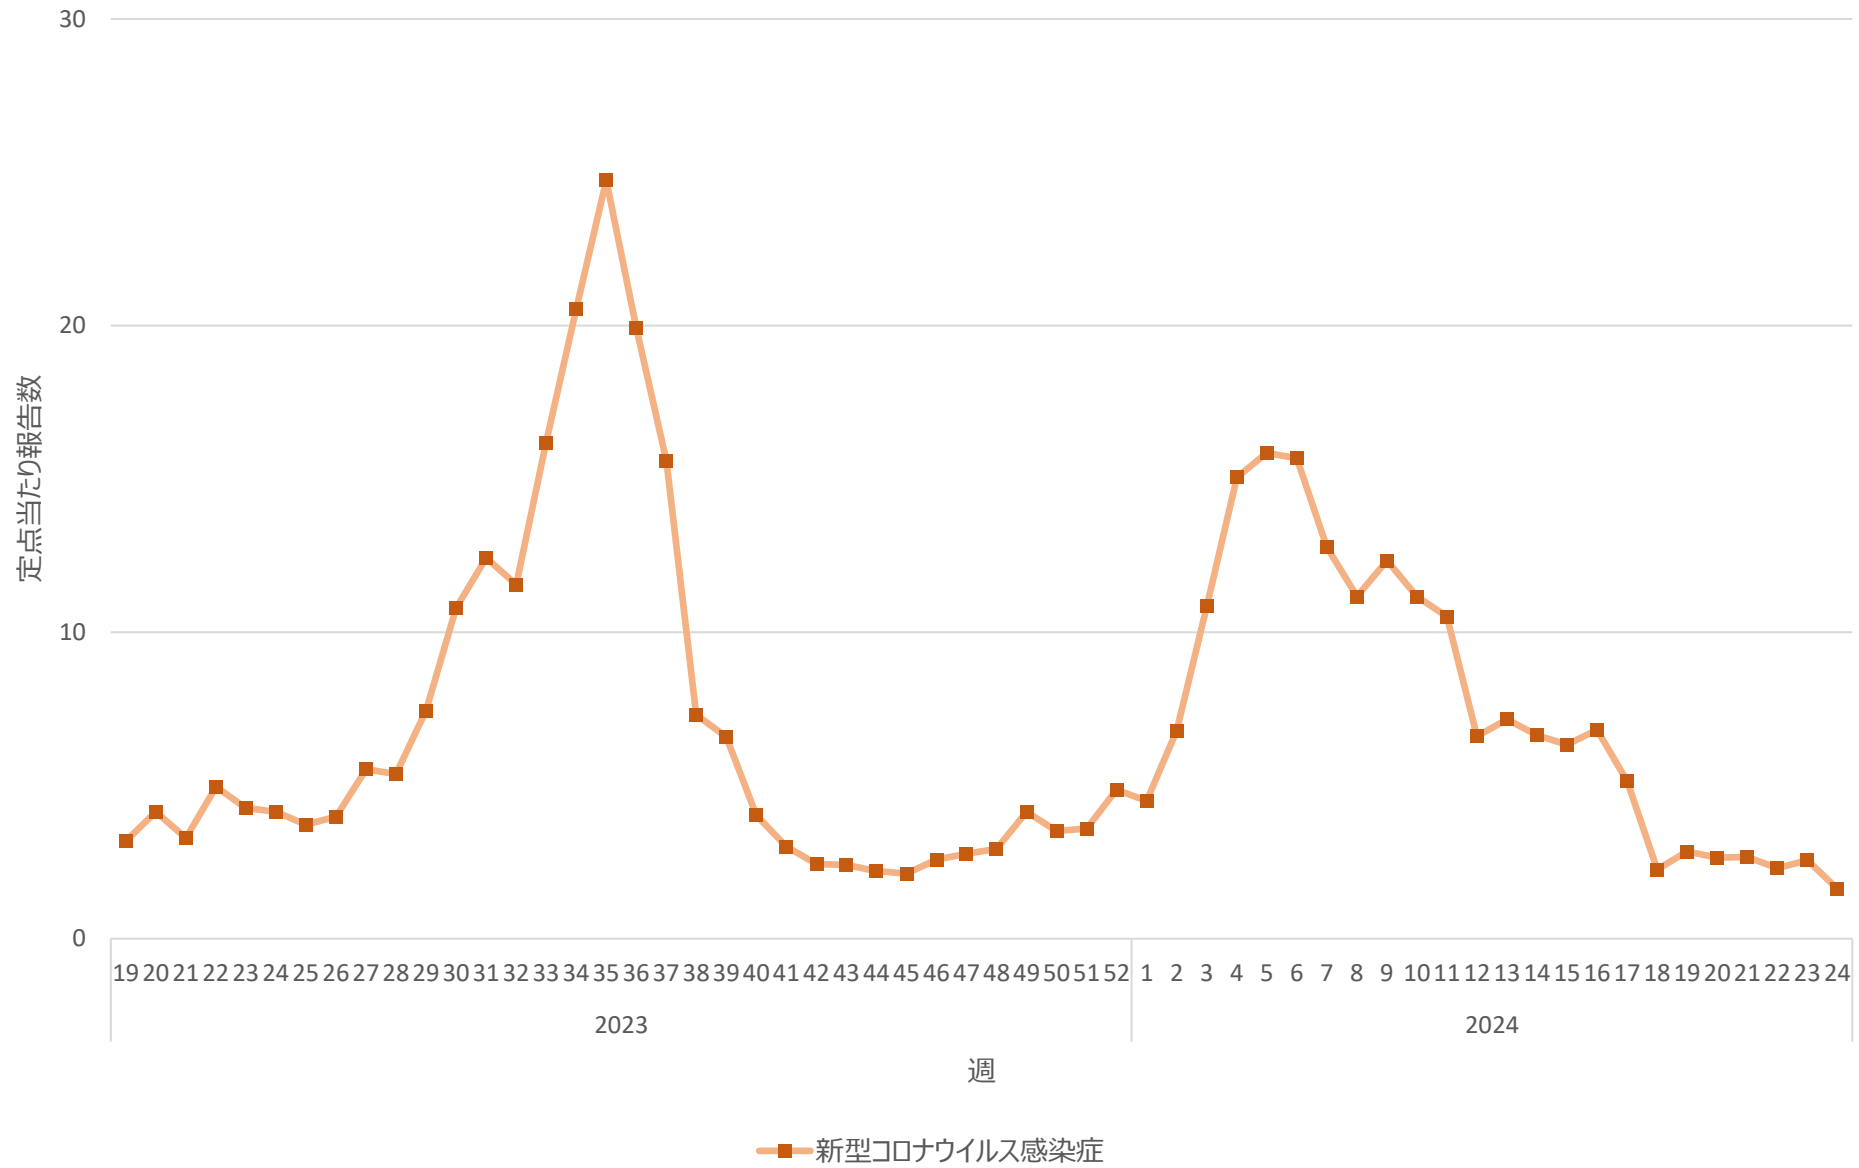

新型コロナウイルス感染症の定点当たり報告数の推移（全国）

新型コロナウイルス感染症の定点当たり報告数の推移（北海道）

新型コロナウイルス感染症の定点当たり報告数の推移（青森県）

新型コロナウイルス感染症の定点当たり報告数の推移（岩手県）

新型コロナウイルス感染症の定点当たり報告数の推移（宮城県）

新型コロナウイルス感染症の定点当たり報告数の推移（秋田県）

新型コロナウイルス感染症の定点当たり報告数の推移（山形県）

新型コロナウイルス感染症の定点当たり報告数の推移（福島県）

新型コロナウイルス感染症の定点当たり報告数の推移（茨城県）

新型コロナウイルス感染症の定点当たり報告数の推移（栃木県）

新型コロナウイルス感染症の定点当たり報告数の推移（群馬県）

新型コロナウイルス感染症の定点当たり報告数の推移（埼玉県）

新型コロナウイルス感染症の定点当たり報告数の推移（千葉県）

新型コロナウイルス感染症の定点当たり報告数の推移（東京都）