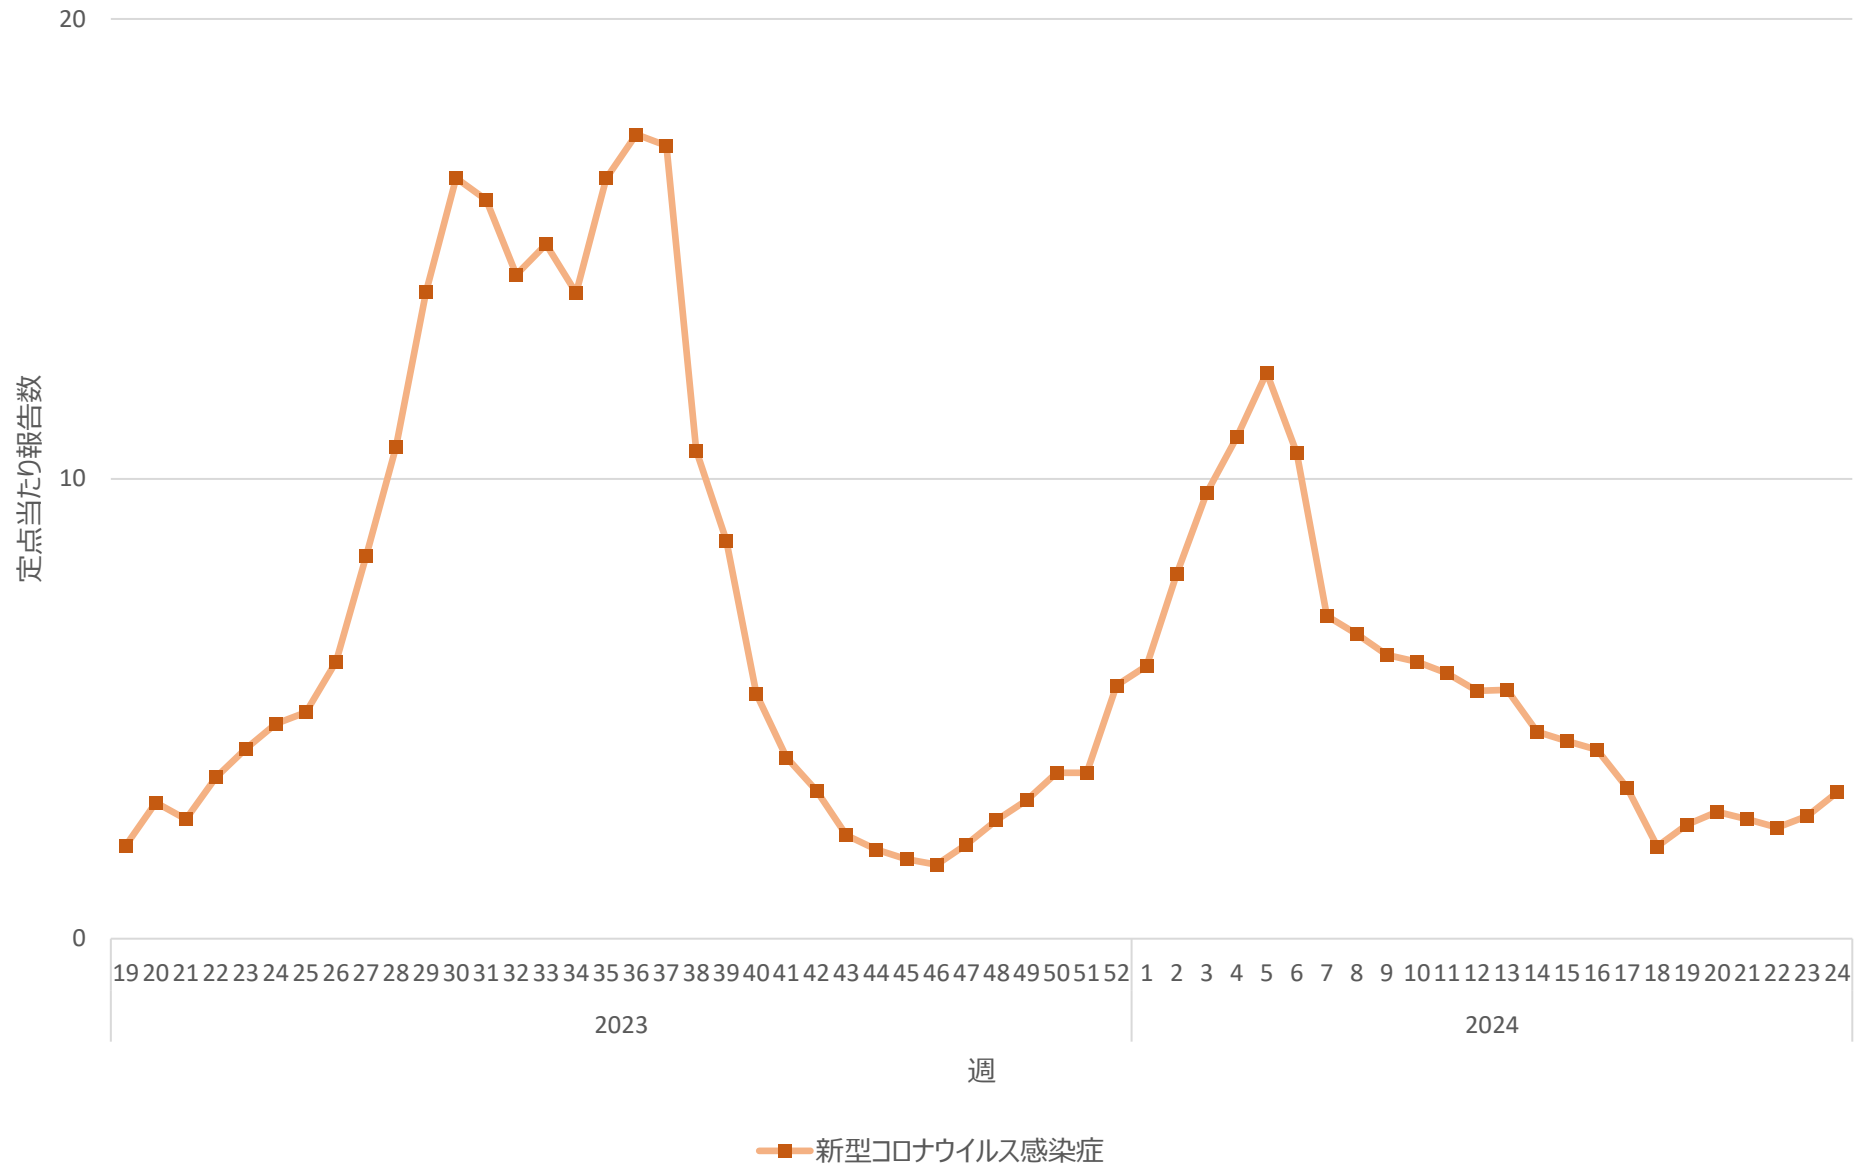

新型コロナウイルス感染症の定点当たり報告数の推移（岐阜県）

新型コロナウイルス感染症の定点当たり報告数の推移（静岡県）

新型コロナウイルス感染症の定点当たり報告数の推移（愛知県）

新型コロナウイルス感染症の定点当たり報告数の推移（三重県）

新型コロナウイルス感染症の定点当たり報告数の推移（滋賀県）

新型コロナウイルス感染症の定点当たり報告数の推移（京都府）

新型コロナウイルス感染症の定点当たり報告数の推移（大阪府）