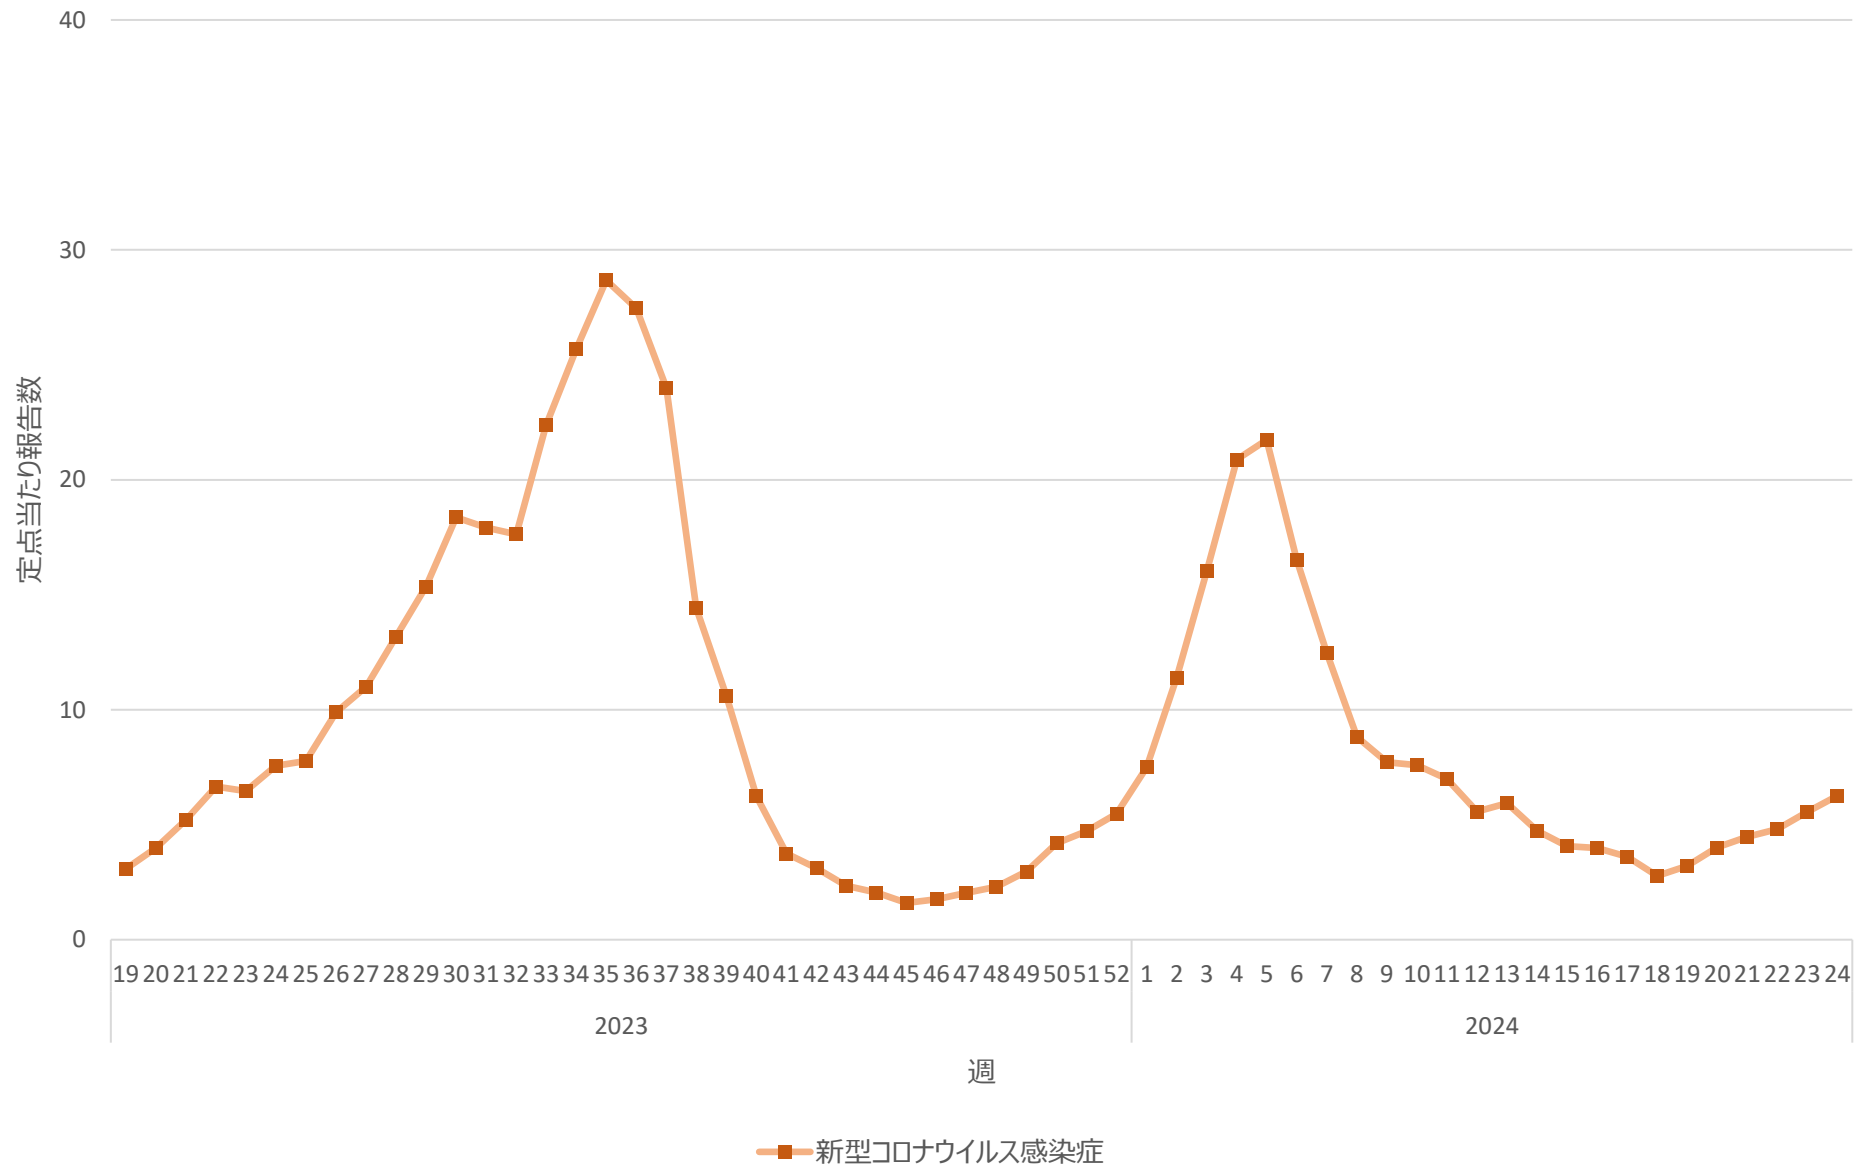

新型コロナウイルス感染症の定点当たり報告数の推移（全国）

新型コロナウイルス感染症の定点当たり報告数の推移（北海道）

新型コロナウイルス感染症の定点当たり報告数の推移（青森県）

新型コロナウイルス感染症の定点当たり報告数の推移（岩手県）

新型コロナウイルス感染症の定点当たり報告数の推移（宮城県）

新型コロナウイルス感染症の定点当たり報告数の推移（秋田県）

新型コロナウイルス感染症の定点当たり報告数の推移（山形県）

新型コロナウイルス感染症の定点当たり報告数の推移（福島県）

新型コロナウイルス感染症の定点当たり報告数の推移（茨城県）

新型コロナウイルス感染症の定点当たり報告数の推移（栃木県）

新型コロナウイルス感染症の定点当たり報告数の推移（群馬県）

新型コロナウイルス感染症の定点当たり報告数の推移（埼玉県）

新型コロナウイルス感染症の定点当たり報告数の推移（千葉県）

新型コロナウイルス感染症の定点当たり報告数の推移（東京都）