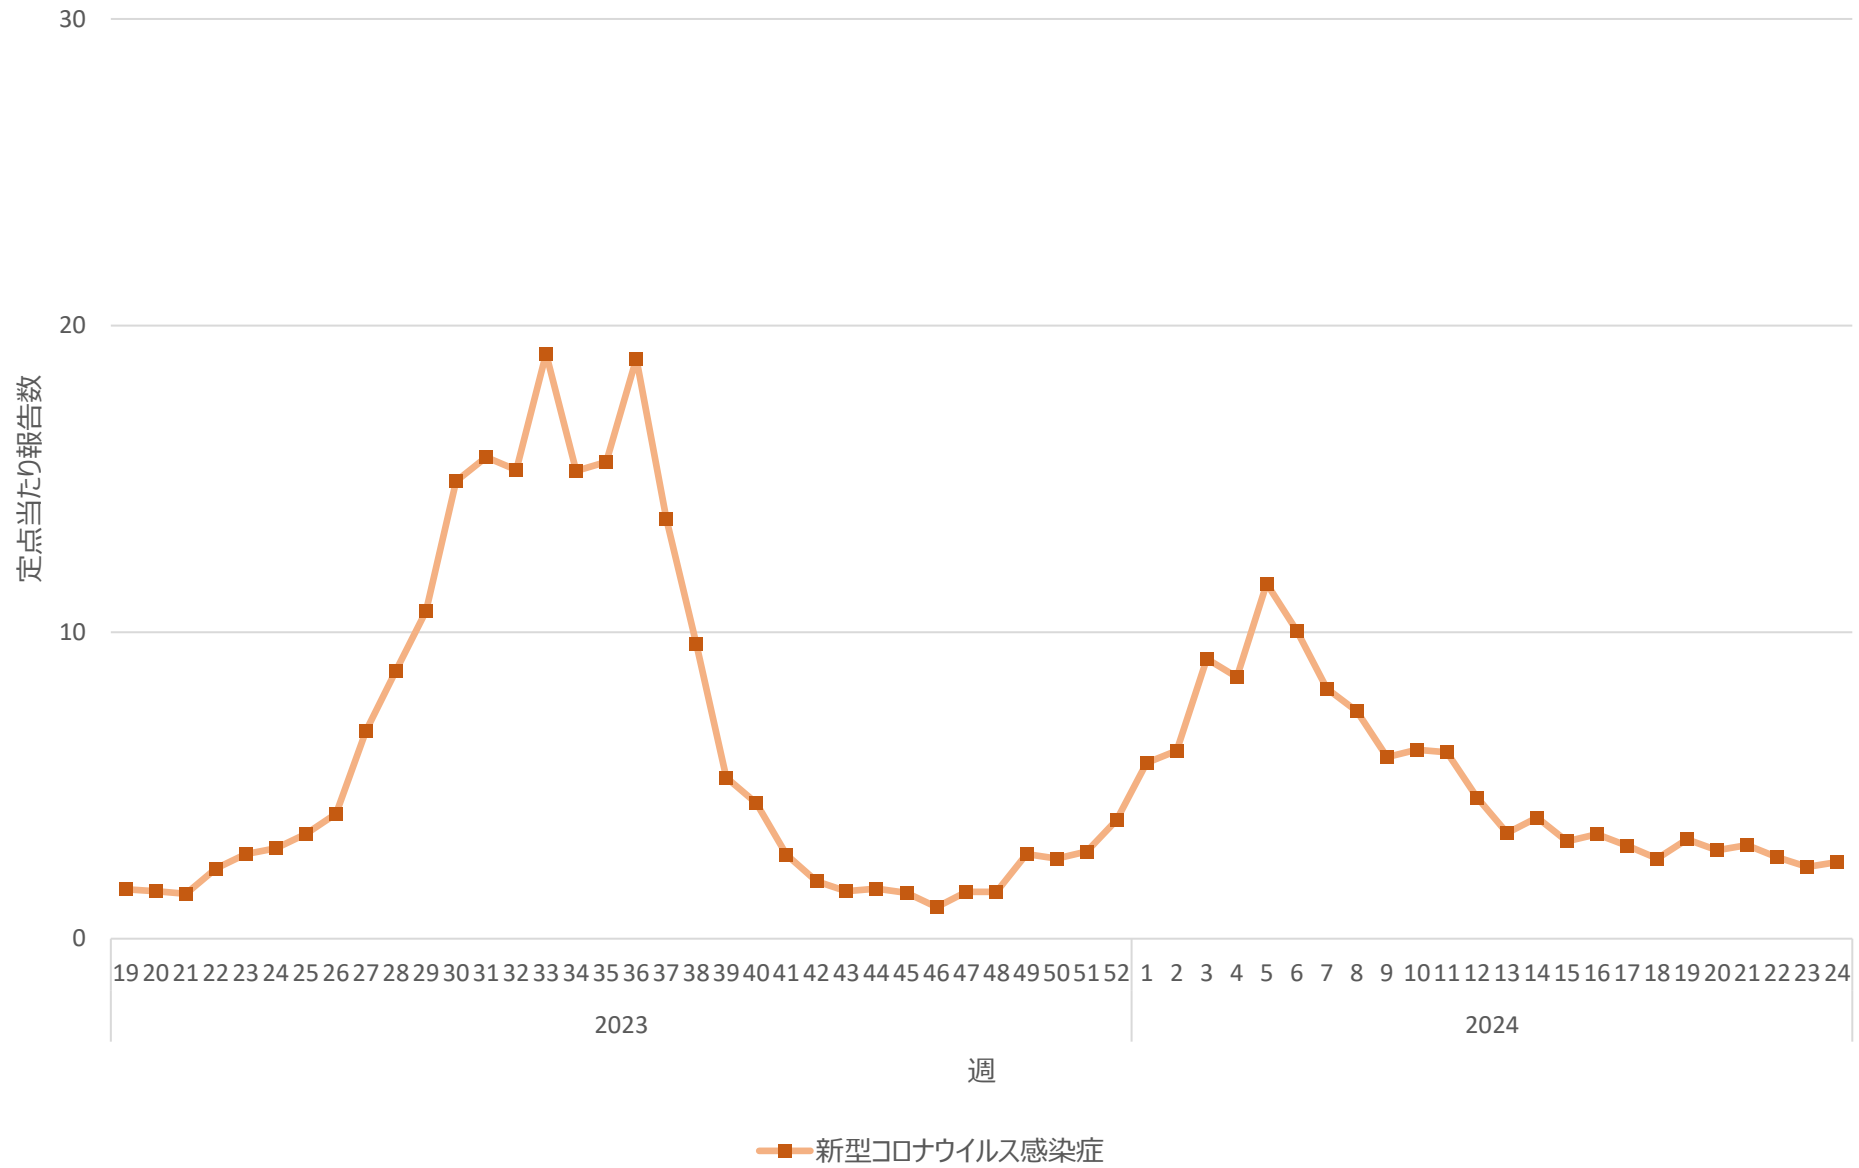

新型コロナウイルス感染症の定点当たり報告数の推移（兵庫県）

新型コロナウイルス感染症の定点当たり報告数の推移（奈良県）

新型コロナウイルス感染症の定点当たり報告数の推移（和歌山県）

新型コロナウイルス感染症の定点当たり報告数の推移（鳥取県）

新型コロナウイルス感染症の定点当たり報告数の推移（島根県）

新型コロナウイルス感染症の定点当たり報告数の推移（岡山県）

新型コロナウイルス感染症の定点当たり報告数の推移（広島県）