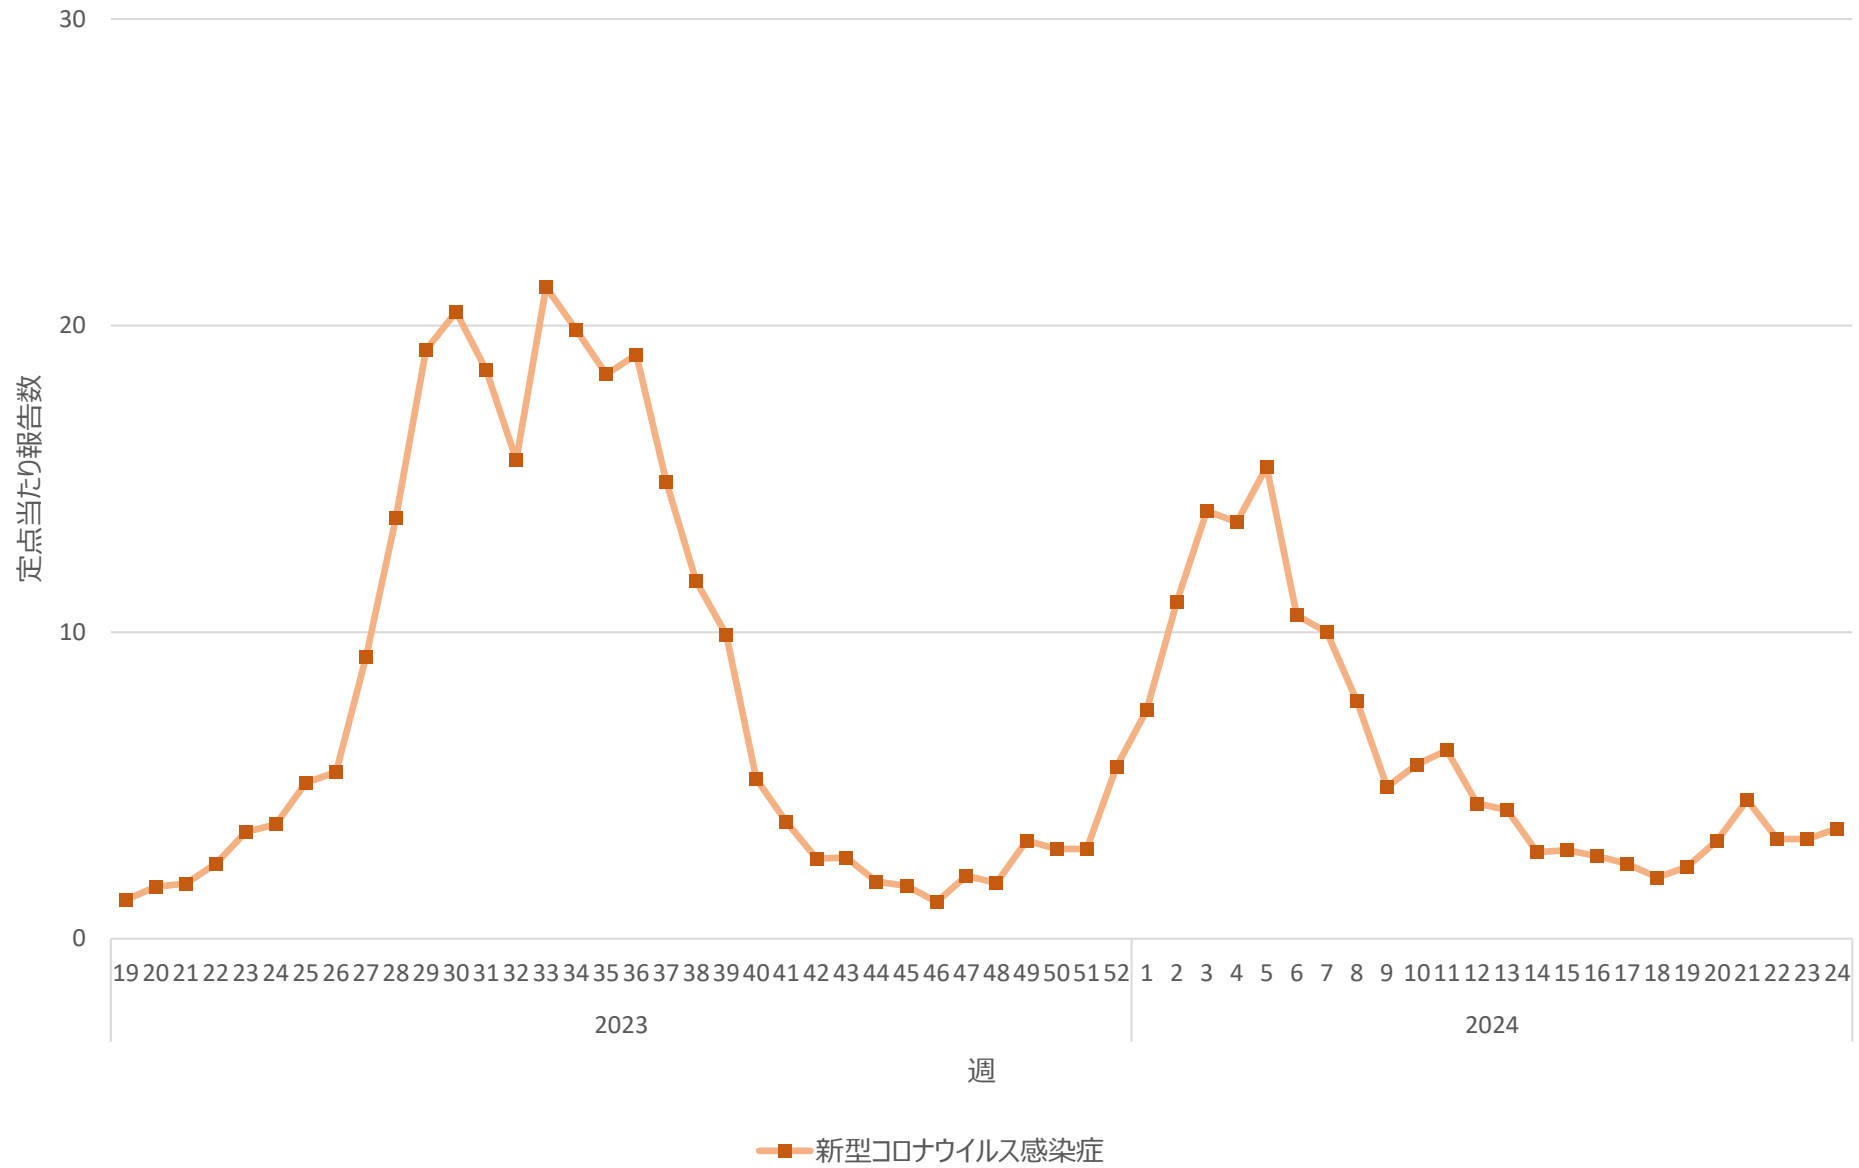

新型コロナウイルス感染症の定点当たり報告数の推移（山口県）

新型コロナウイルス感染症の定点当たり報告数の推移（徳島県）

新型コロナウイルス感染症の定点当たり報告数の推移（香川県）

新型コロナウイルス感染症の定点当たり報告数の推移（愛媛県）

新型コロナウイルス感染症の定点当たり報告数の推移（高知県）

新型コロナウイルス感染症の定点当たり報告数の推移（福岡県）

新型コロナウイルス感染症の定点当たり報告数の推移（佐賀県）