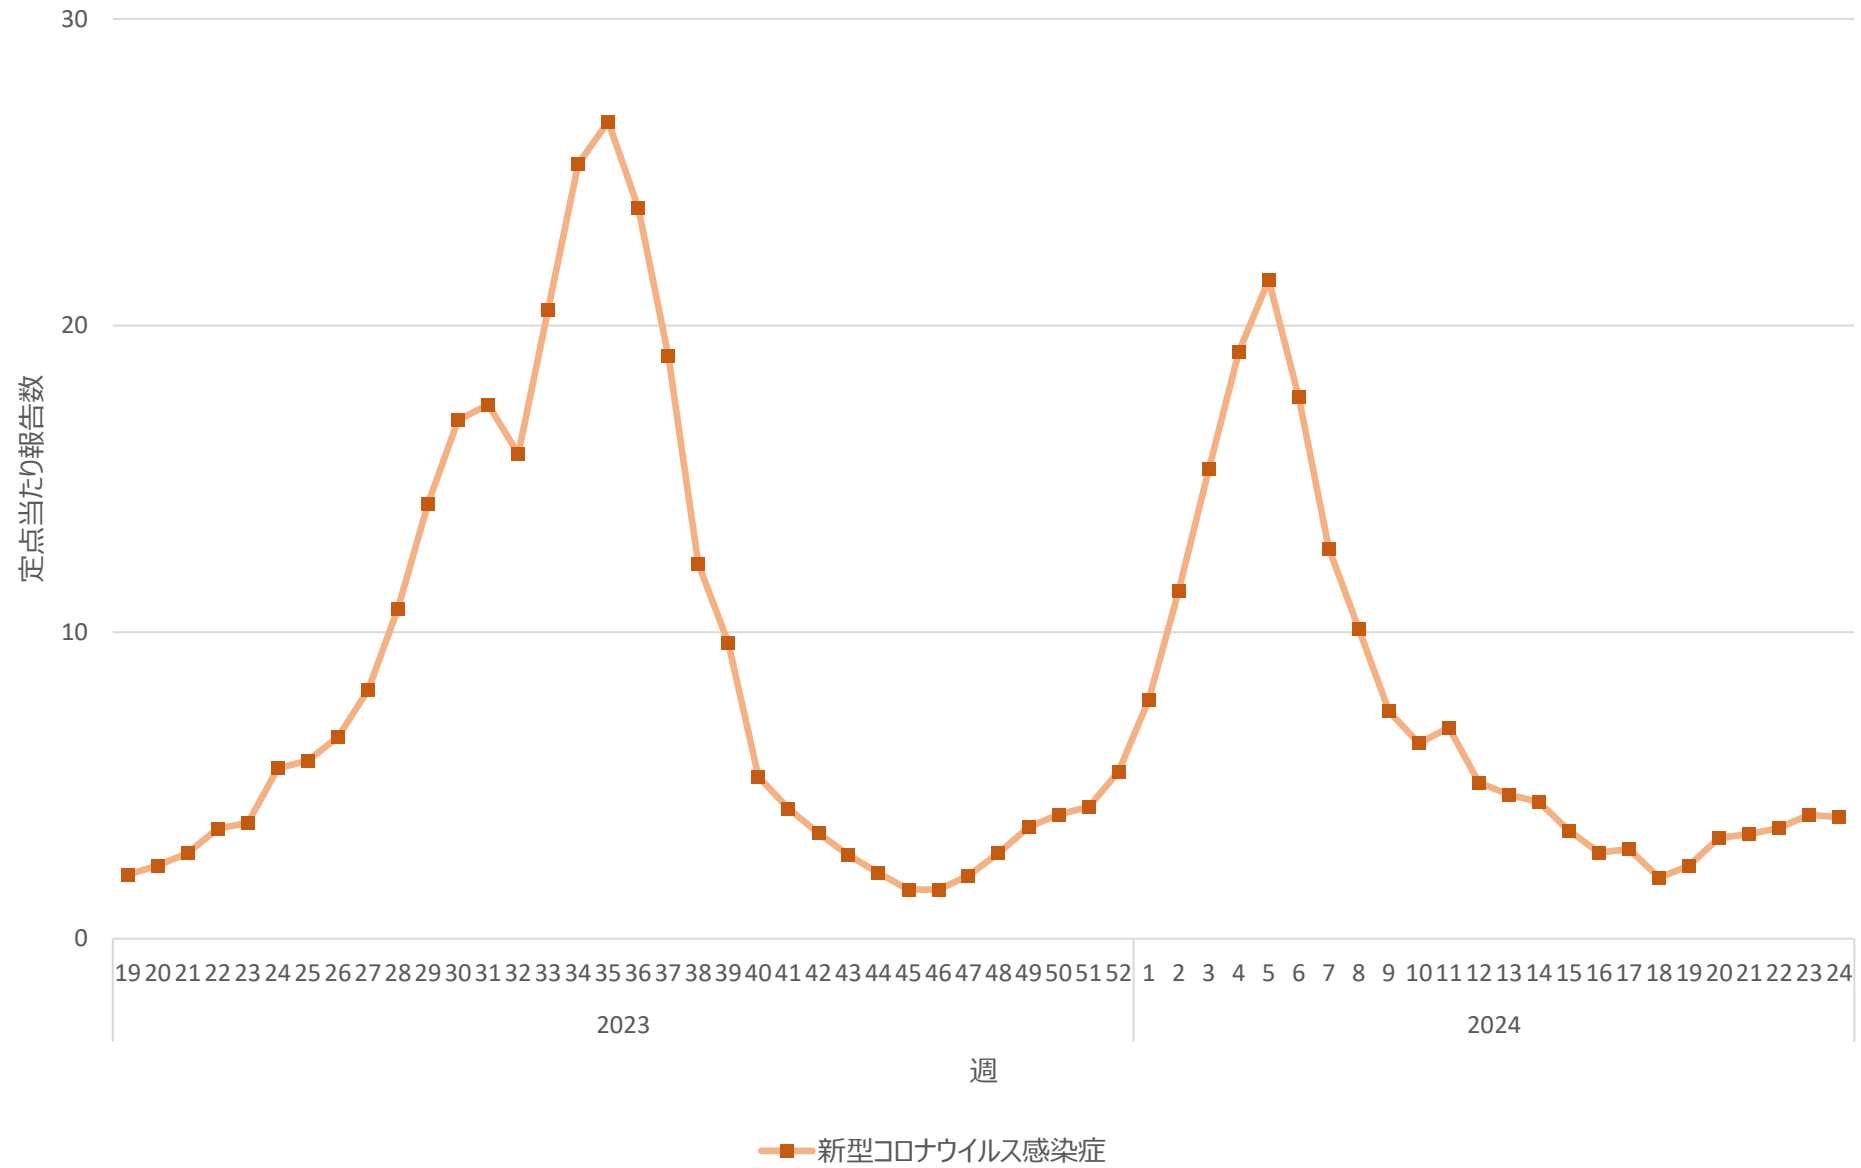

新型コロナウイルス感染症の定点当たり報告数の推移（愛知県）

新型コロナウイルス感染症の定点当たり報告数の推移（静岡県）