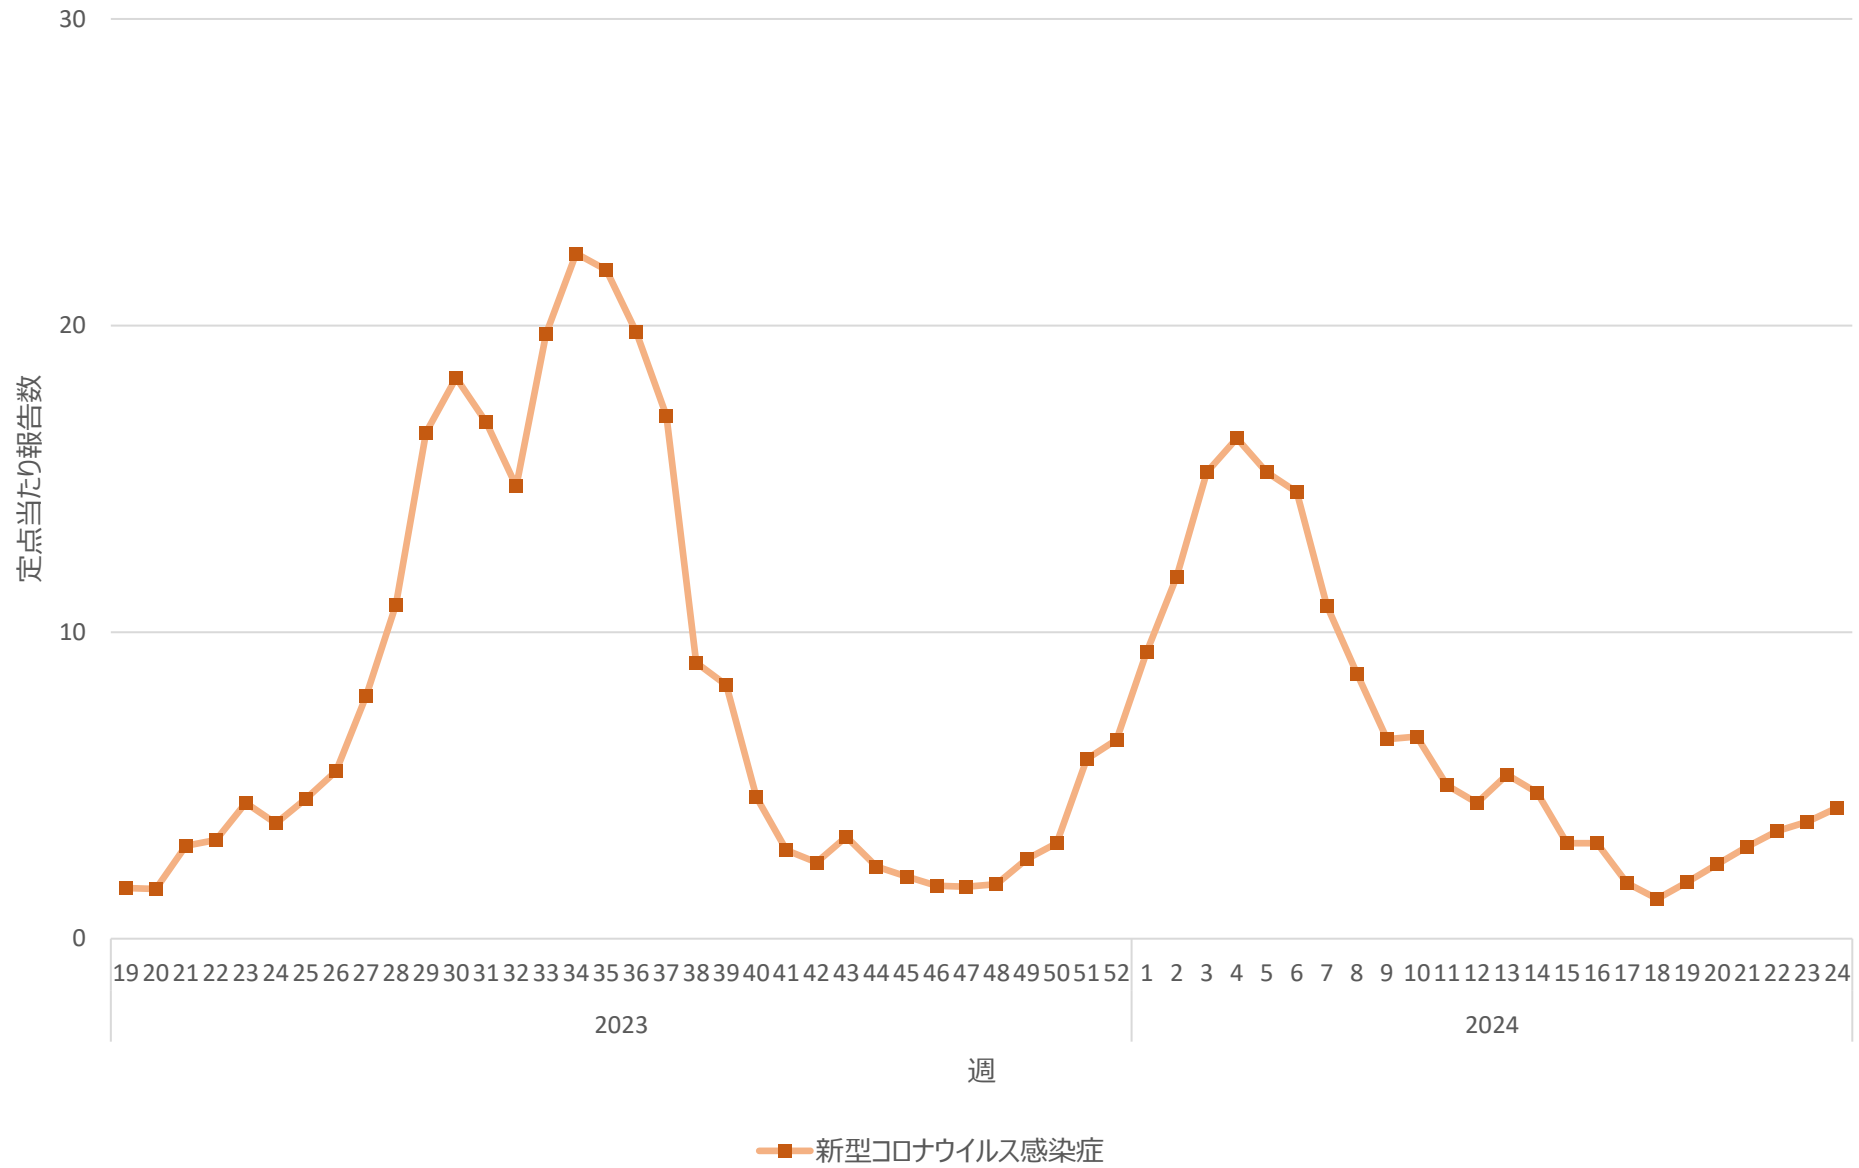

新型コロナウイルス感染症の定点当たり報告数の推移（香川県）

新型コロナウイルス感染症の定点当たり報告数の推移（徳島県）