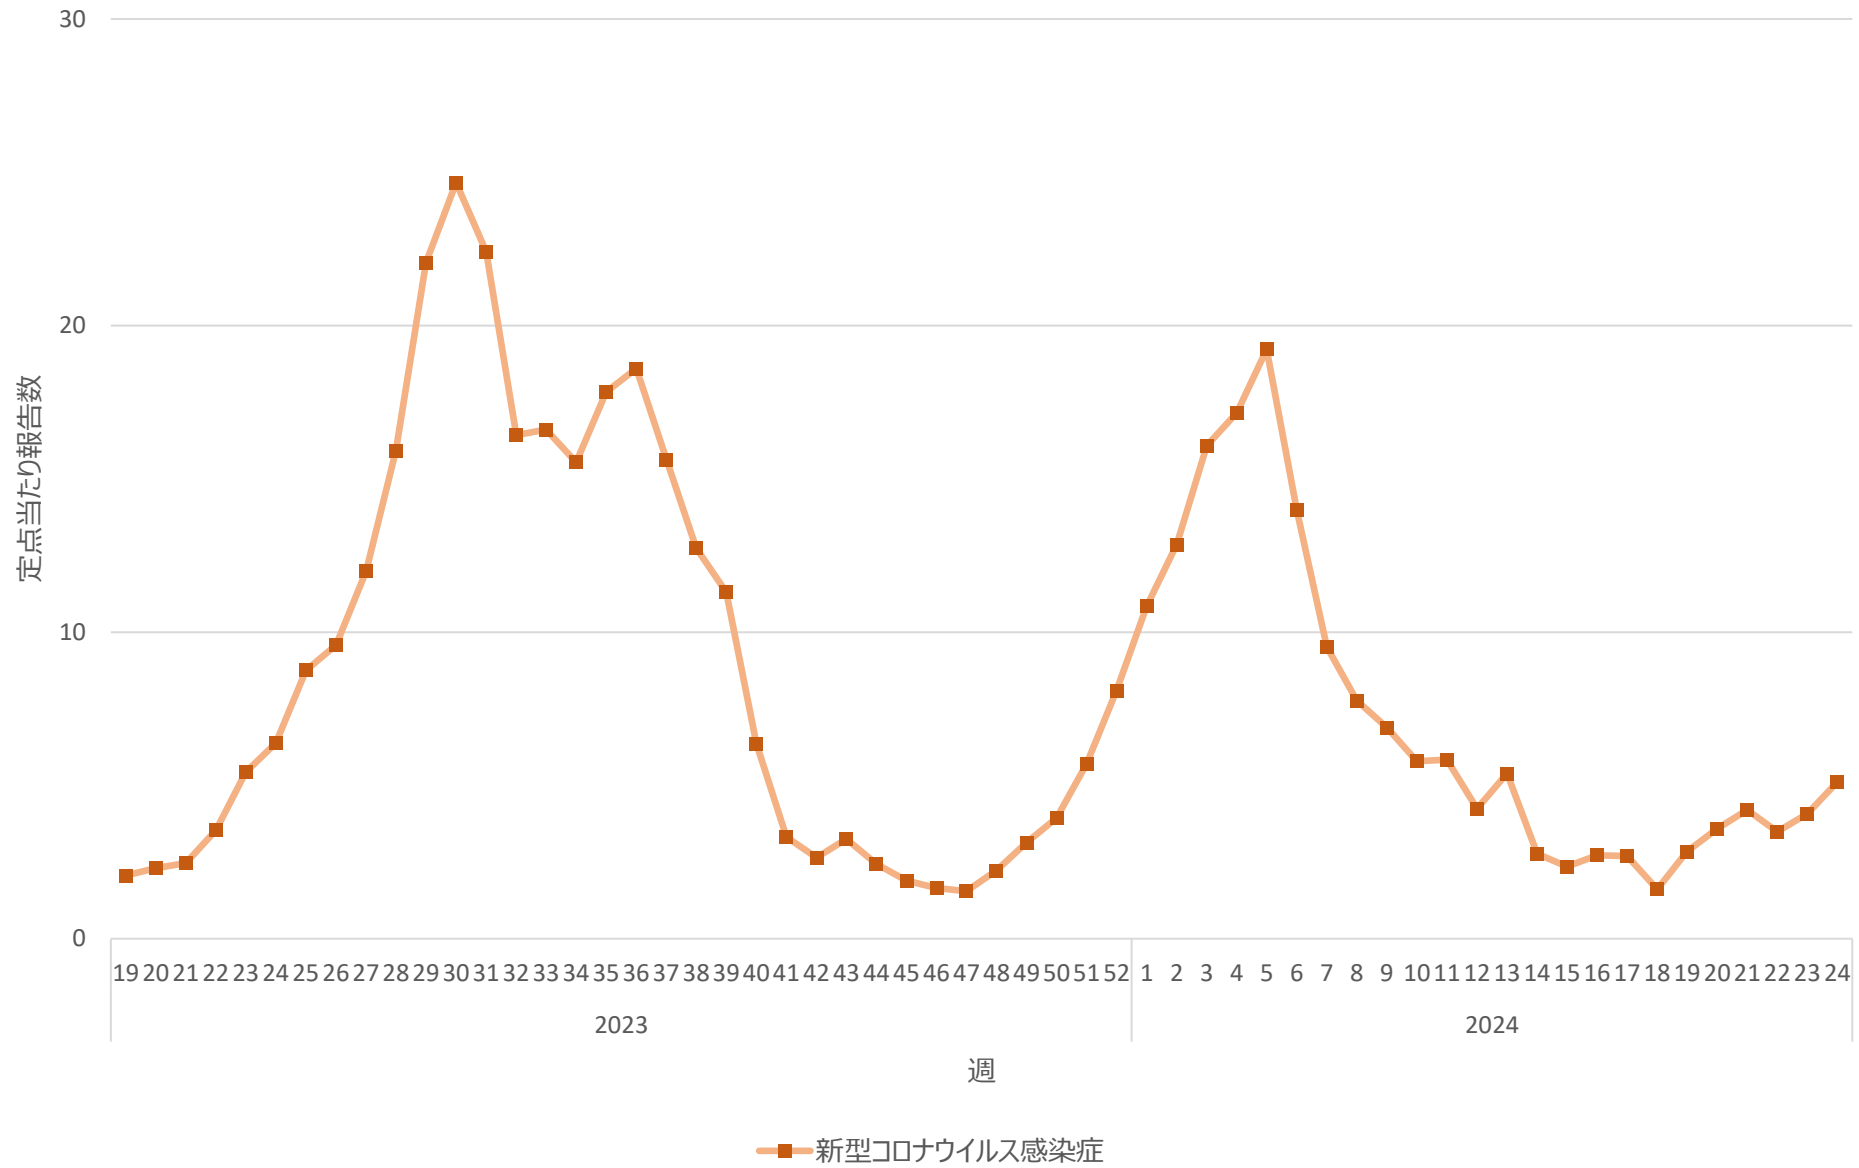

新型コロナウイルス感染症の定点当たり報告数の推移（大分県）

新型コロナウイルス感染症の定点当たり報告数の推移（熊本県）