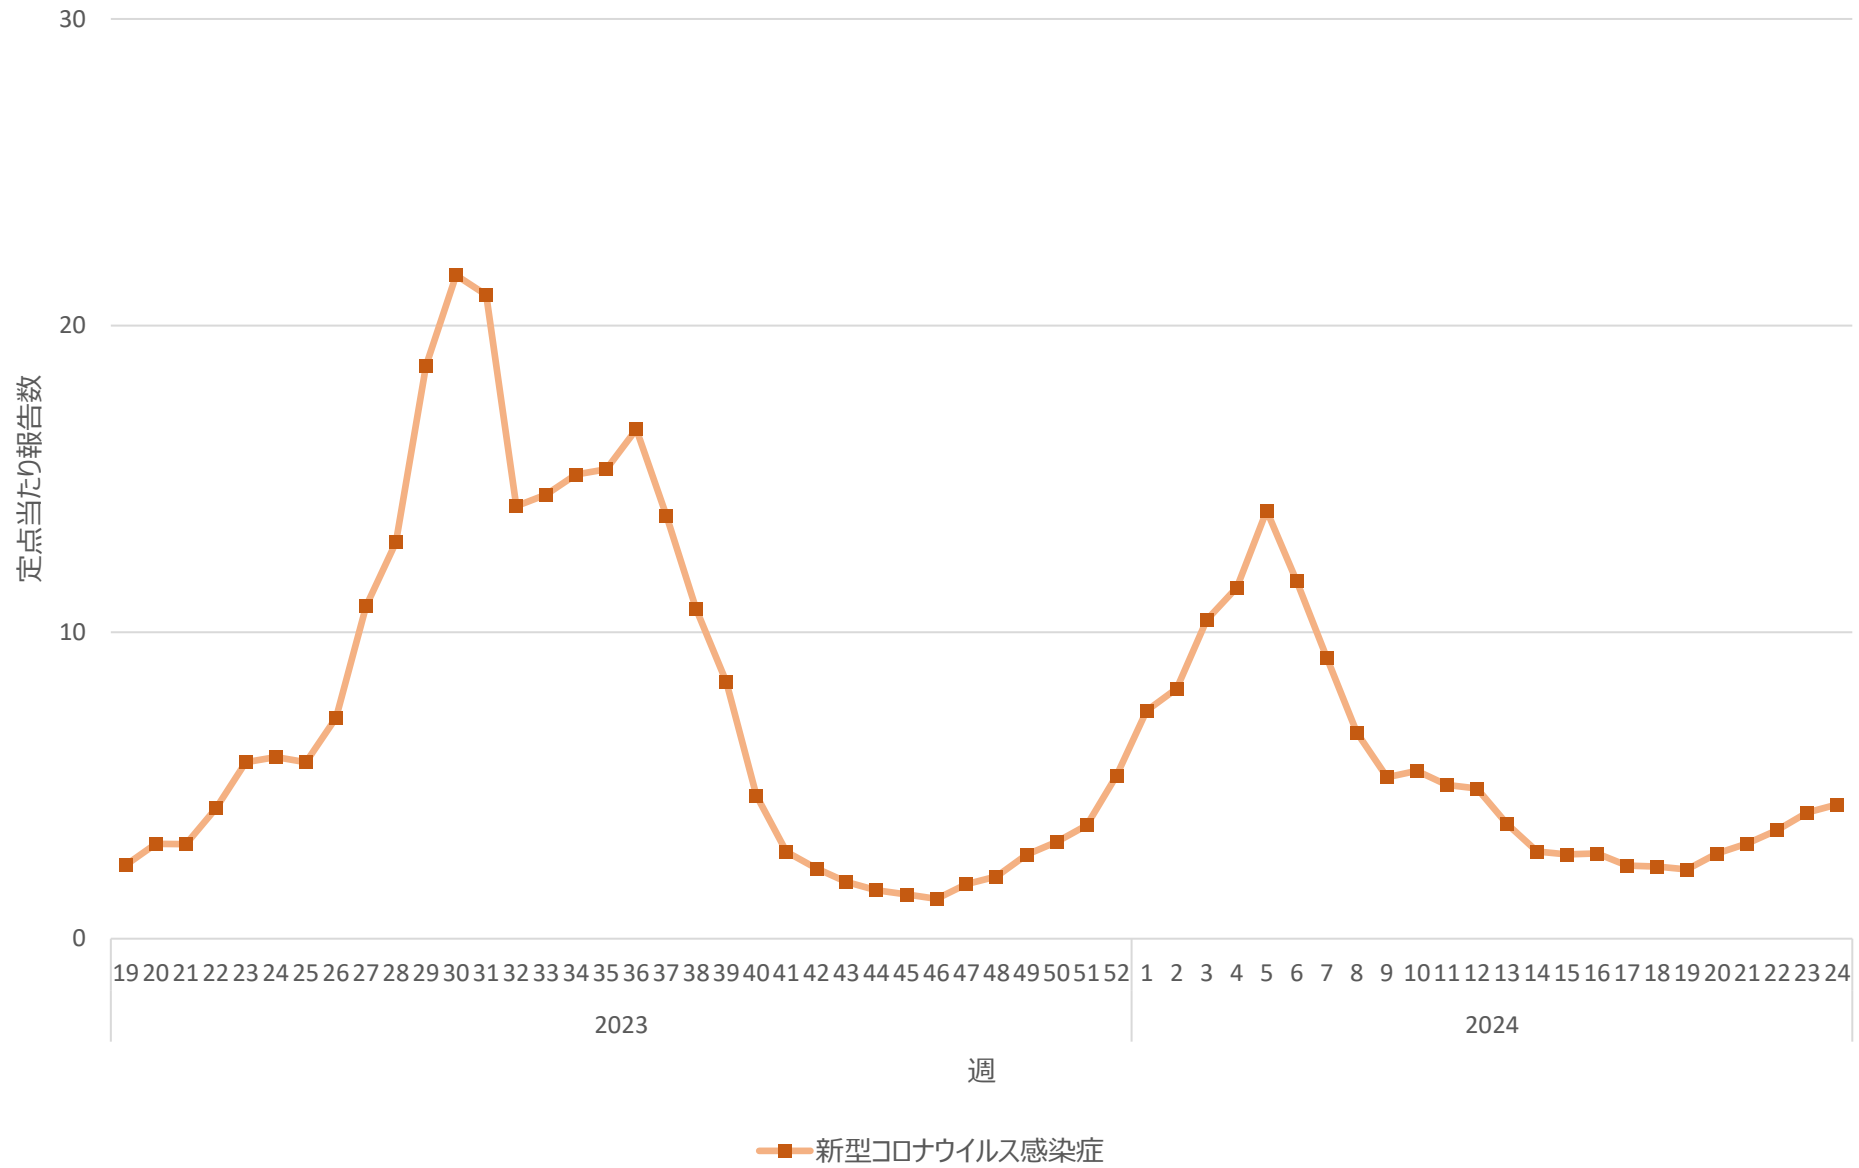

新型コロナウイルス感染症の定点当たり報告数の推移（山口県）

新型コロナウイルス感染症の定点当たり報告数の推移（徳島県）

新型コロナウイルス感染症の定点当たり報告数の推移（香川県）

新型コロナウイルス感染症の定点当たり報告数の推移（愛媛県）

新型コロナウイルス感染症の定点当たり報告数の推移（高知県）

新型コロナウイルス感染症の定点当たり報告数の推移（福岡県）

新型コロナウイルス感染症の定点当たり報告数の推移（佐賀県）