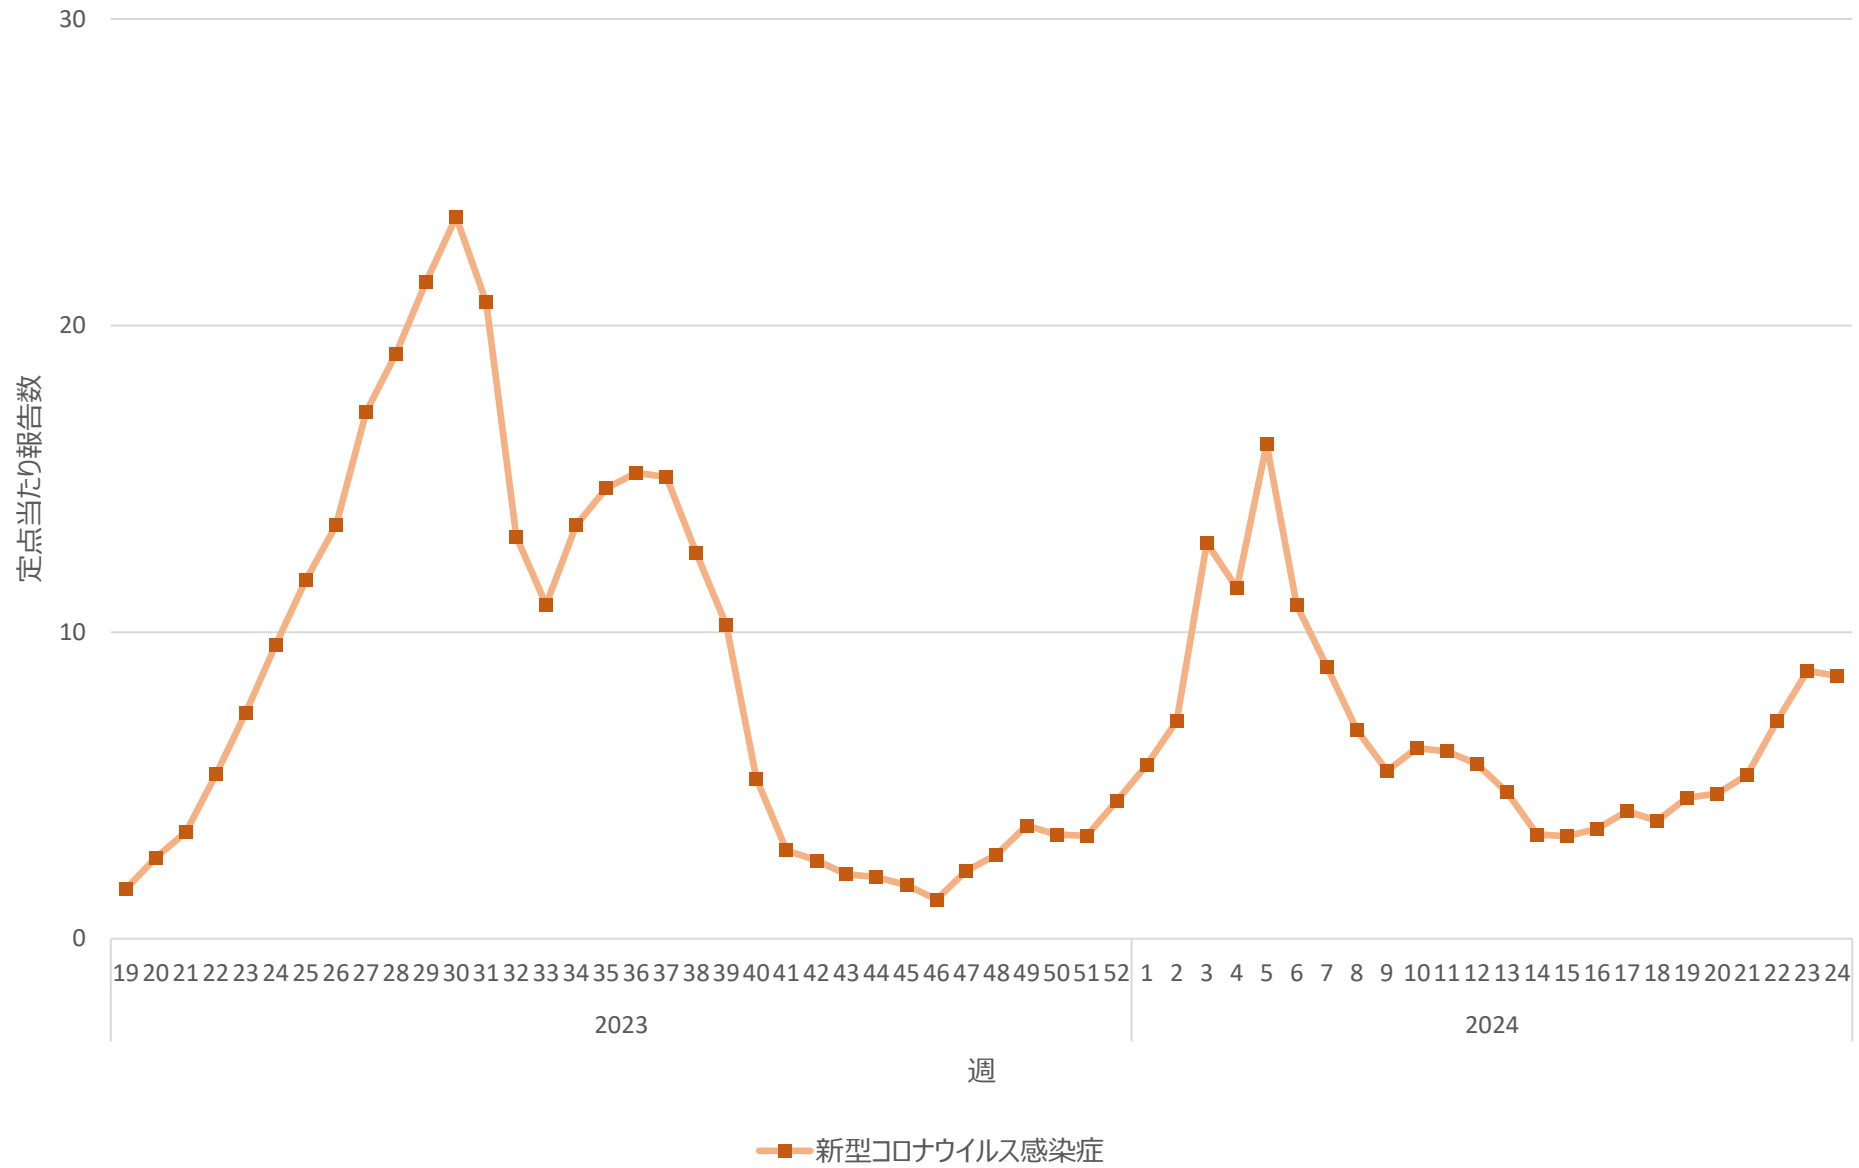

新型コロナウイルス感染症の定点当たり報告数の推移（沖縄県）

新型コロナウイルス感染症の定点当たり報告数の推移（鹿児島県）