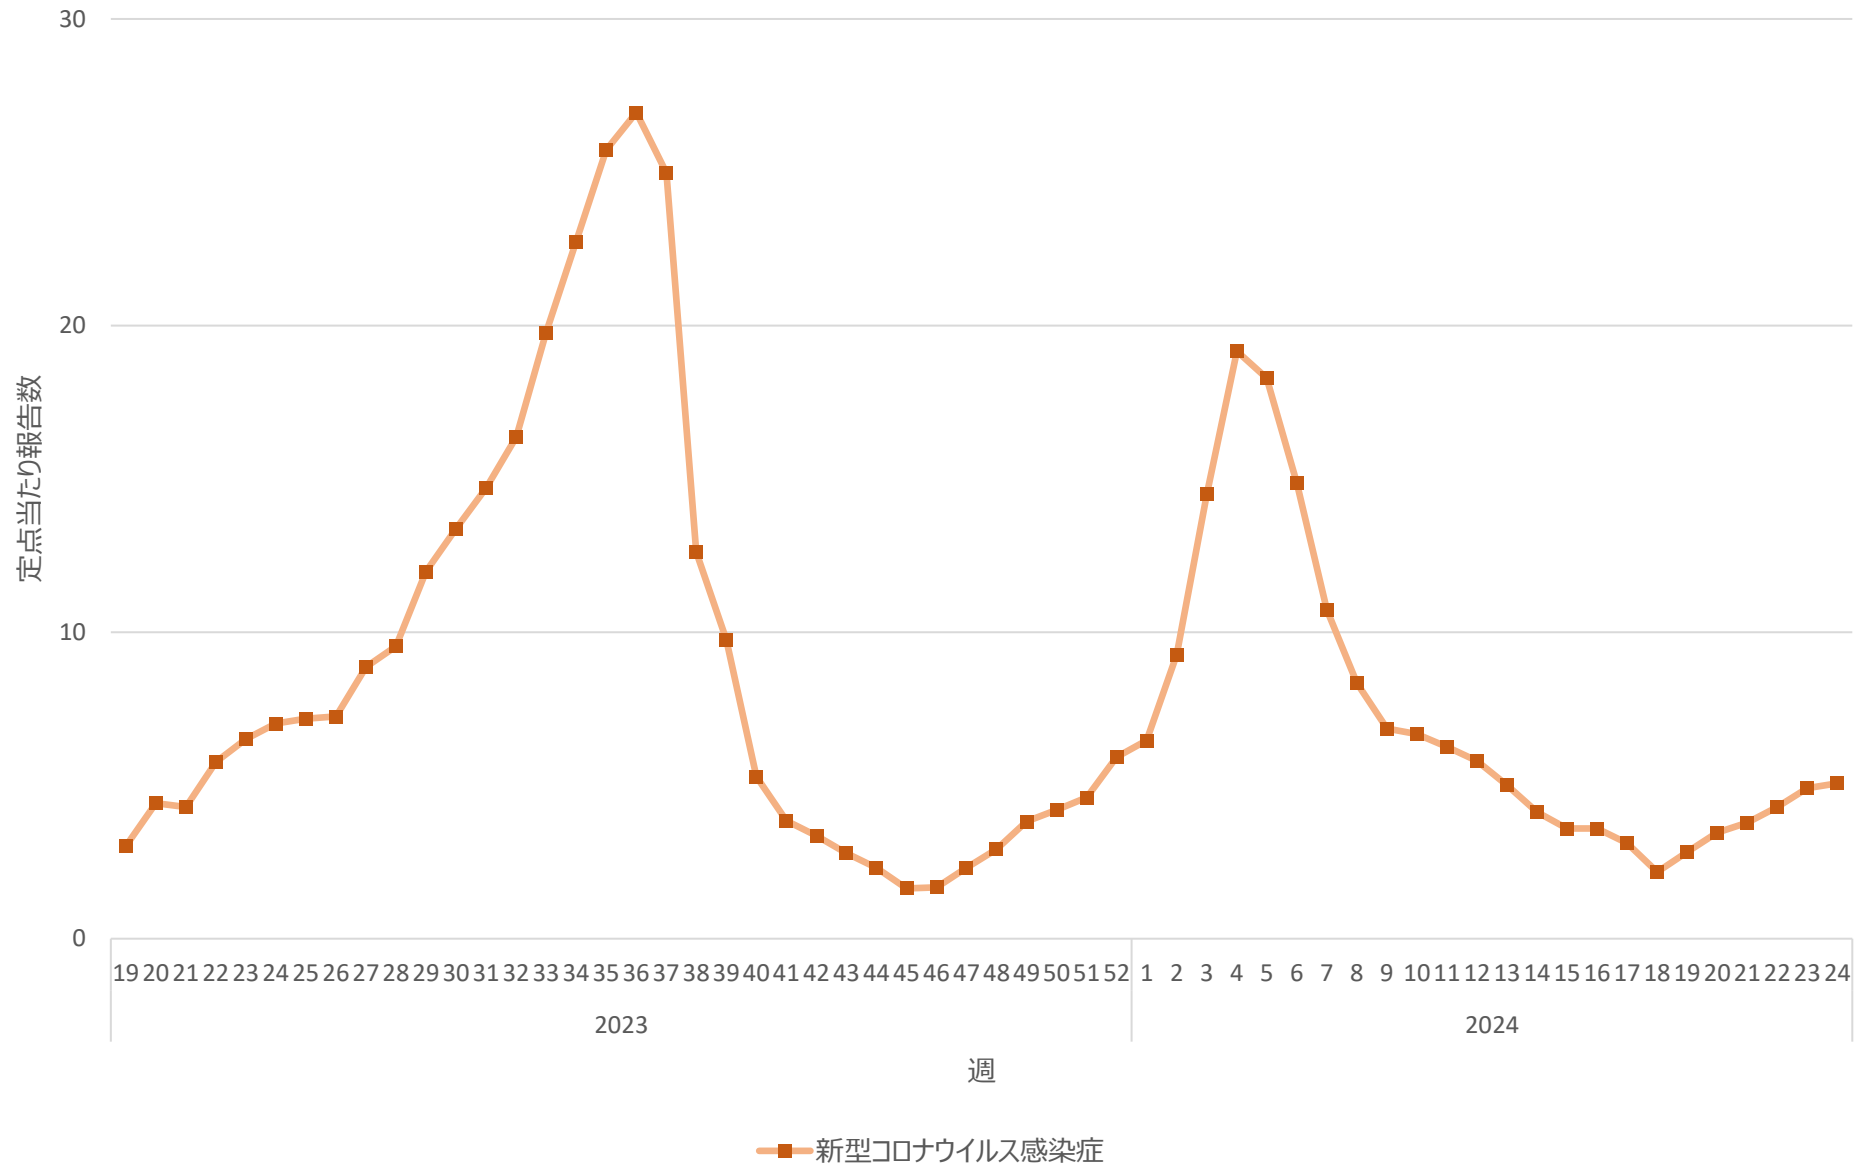

新型コロナウイルス感染症の定点当たり報告数の推移（全国）

新型コロナウイルス感染症の定点当たり報告数の推移（北海道）

新型コロナウイルス感染症の定点当たり報告数の推移（青森県）

新型コロナウイルス感染症の定点当たり報告数の推移（岩手県）

新型コロナウイルス感染症の定点当たり報告数の推移（宮城県）

新型コロナウイルス感染症の定点当たり報告数の推移（秋田県）

新型コロナウイルス感染症の定点当たり報告数の推移（山形県）

新型コロナウイルス感染症の定点当たり報告数の推移（福島県）

新型コロナウイルス感染症の定点当たり報告数の推移（茨城県）

新型コロナウイルス感染症の定点当たり報告数の推移（栃木県）

新型コロナウイルス感染症の定点当たり報告数の推移（群馬県）

新型コロナウイルス感染症の定点当たり報告数の推移（埼玉県）

新型コロナウイルス感染症の定点当たり報告数の推移（千葉県）

新型コロナウイルス感染症の定点当たり報告数の推移（東京都）