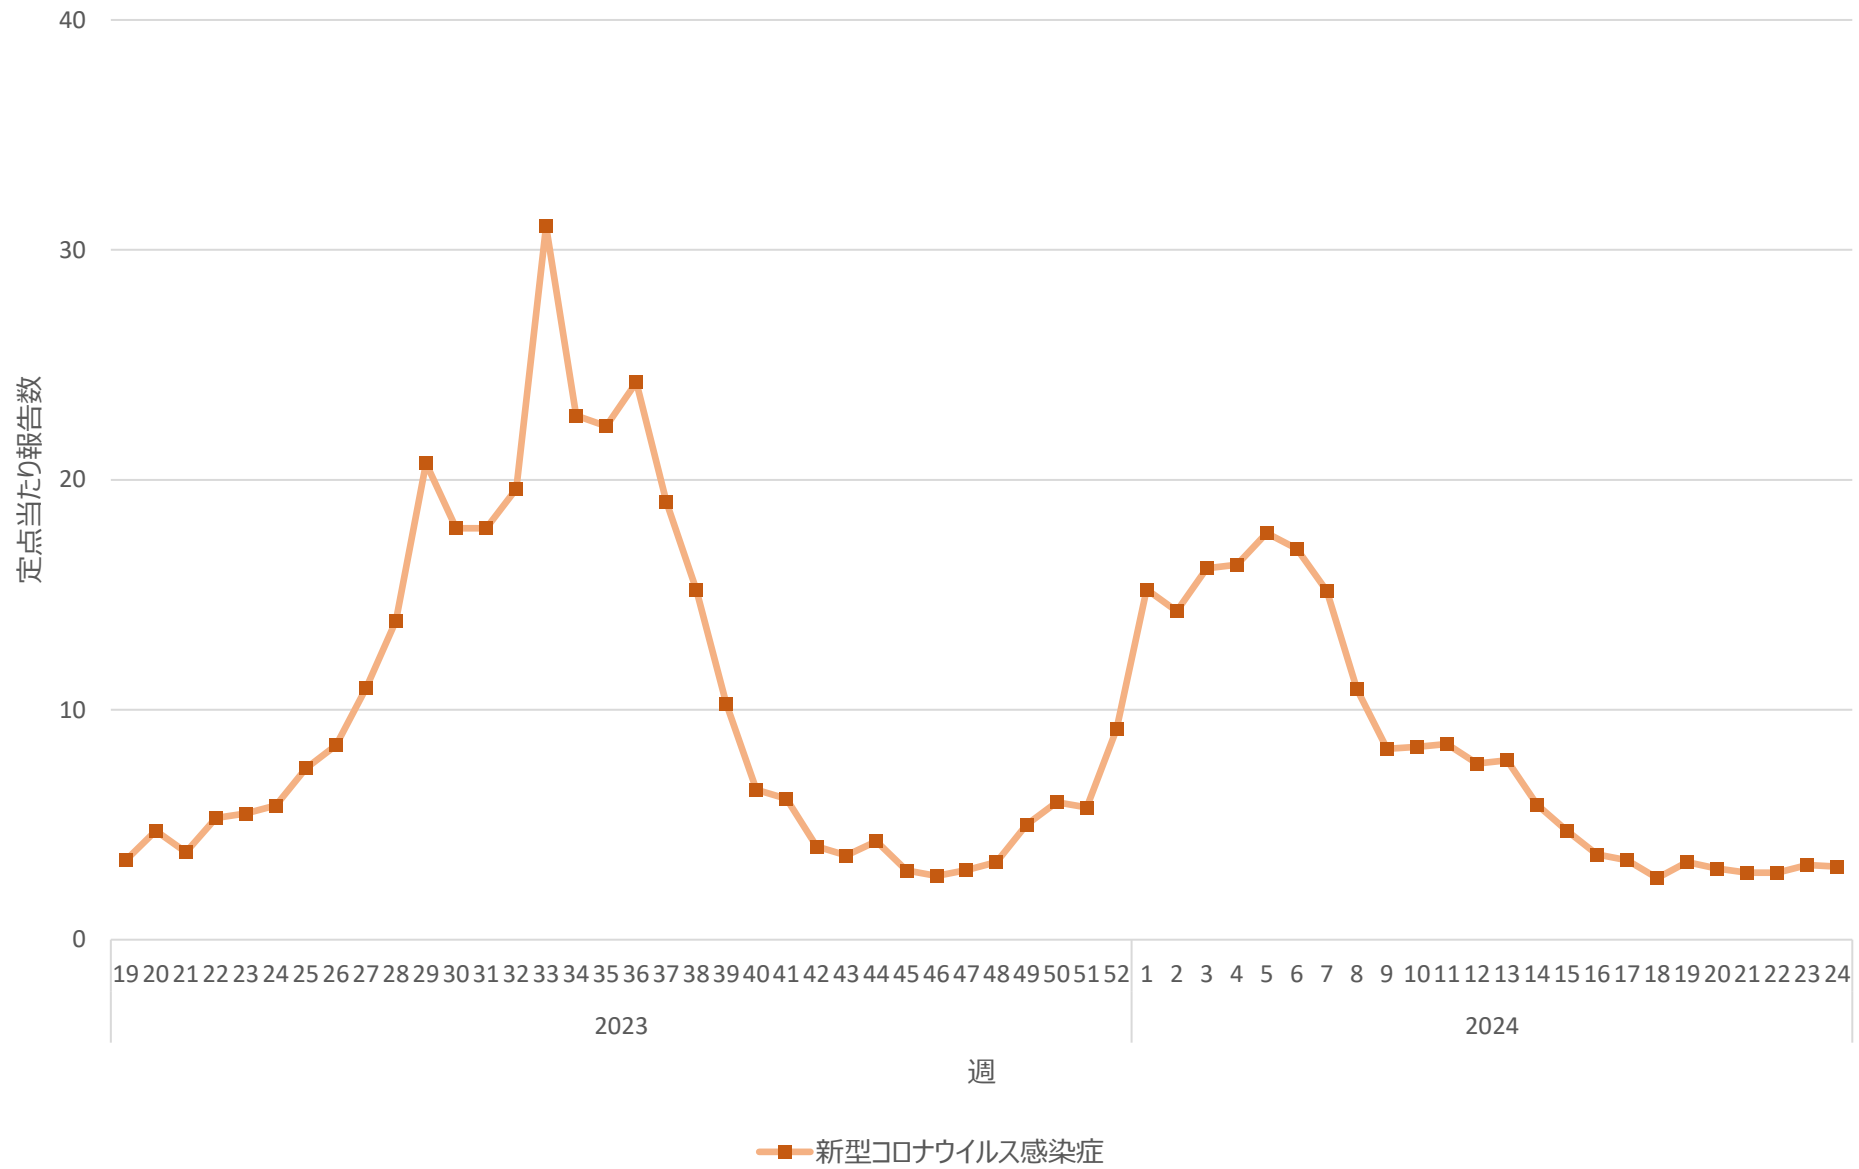

新型コロナウイルス感染症の定点当たり報告数の推移（静岡県）

新型コロナウイルス感染症の定点当たり報告数の推移（岐阜県）