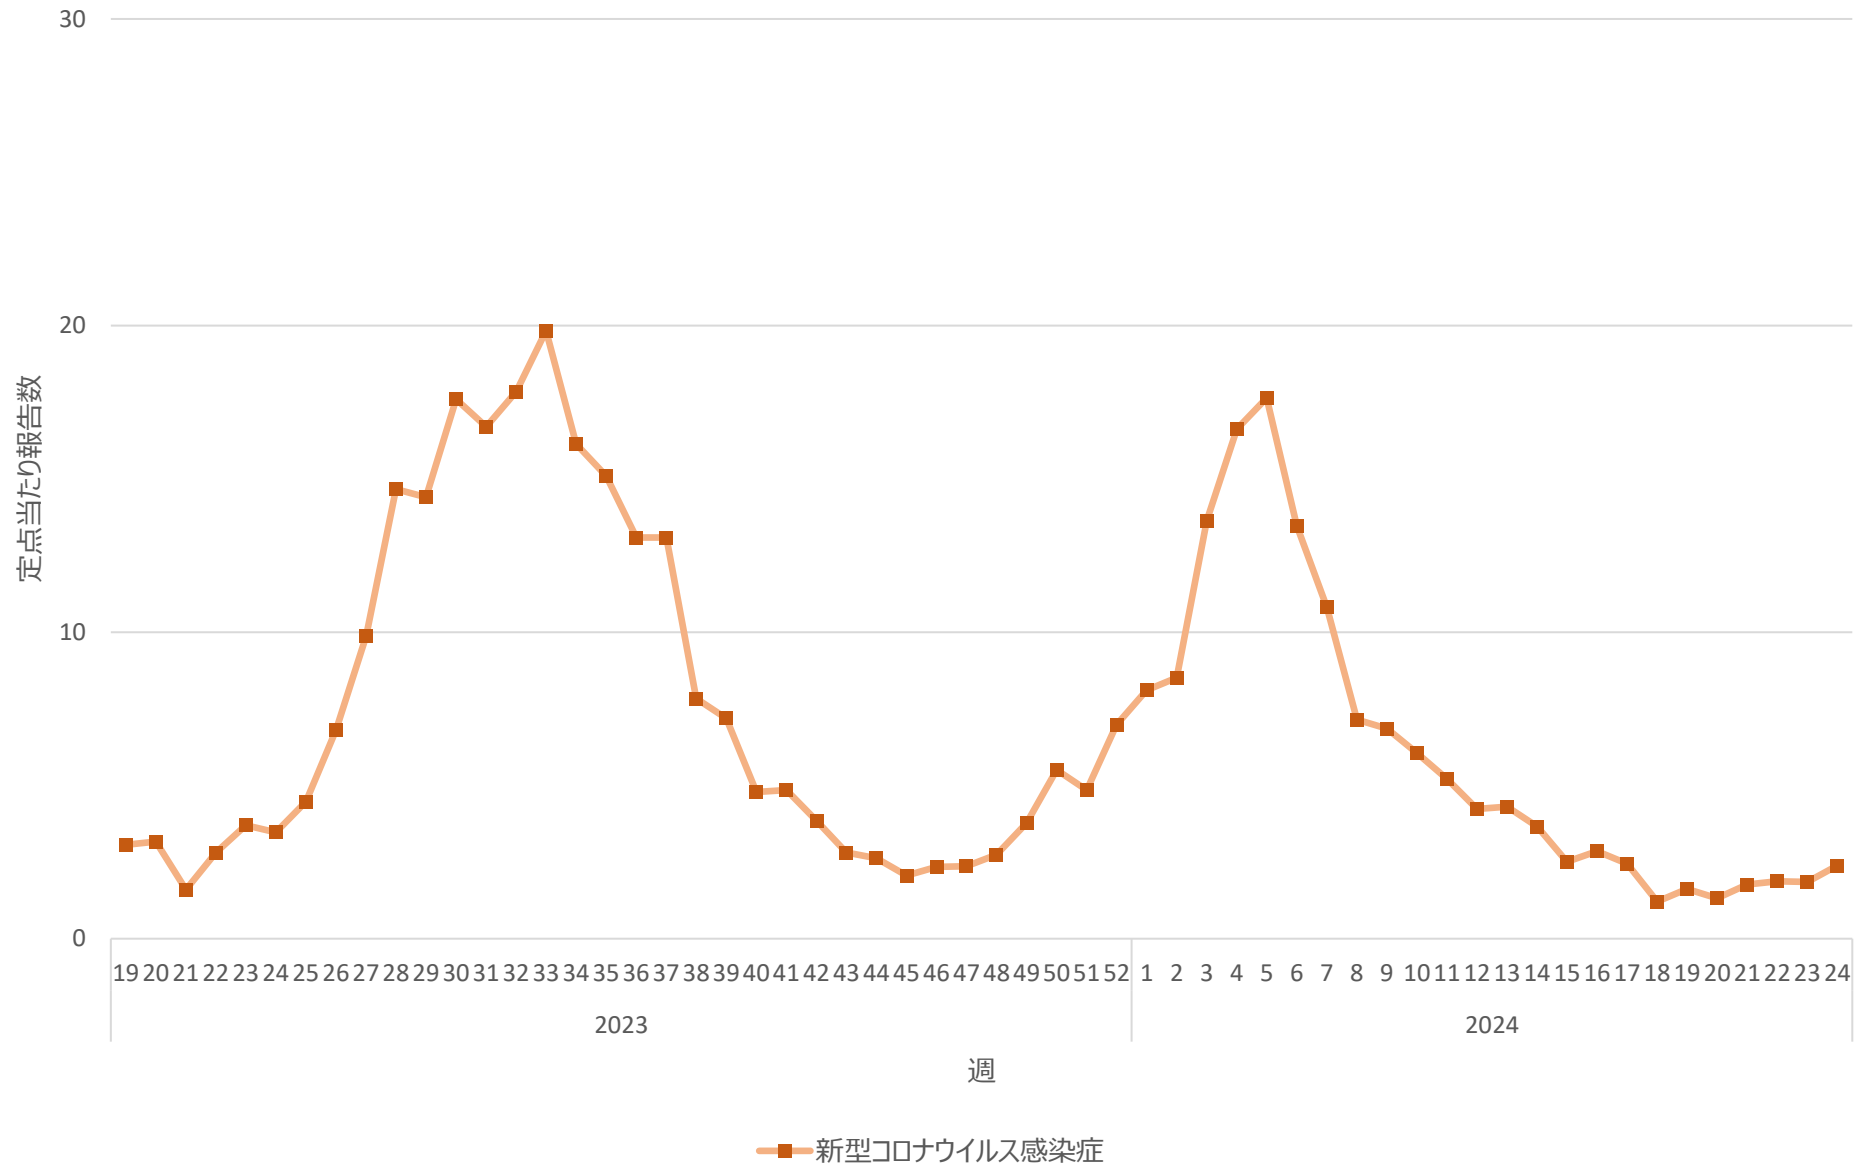

新型コロナウイルス感染症の定点当たり報告数の推移（愛媛県）

新型コロナウイルス感染症の定点当たり報告数の推移（香川県）