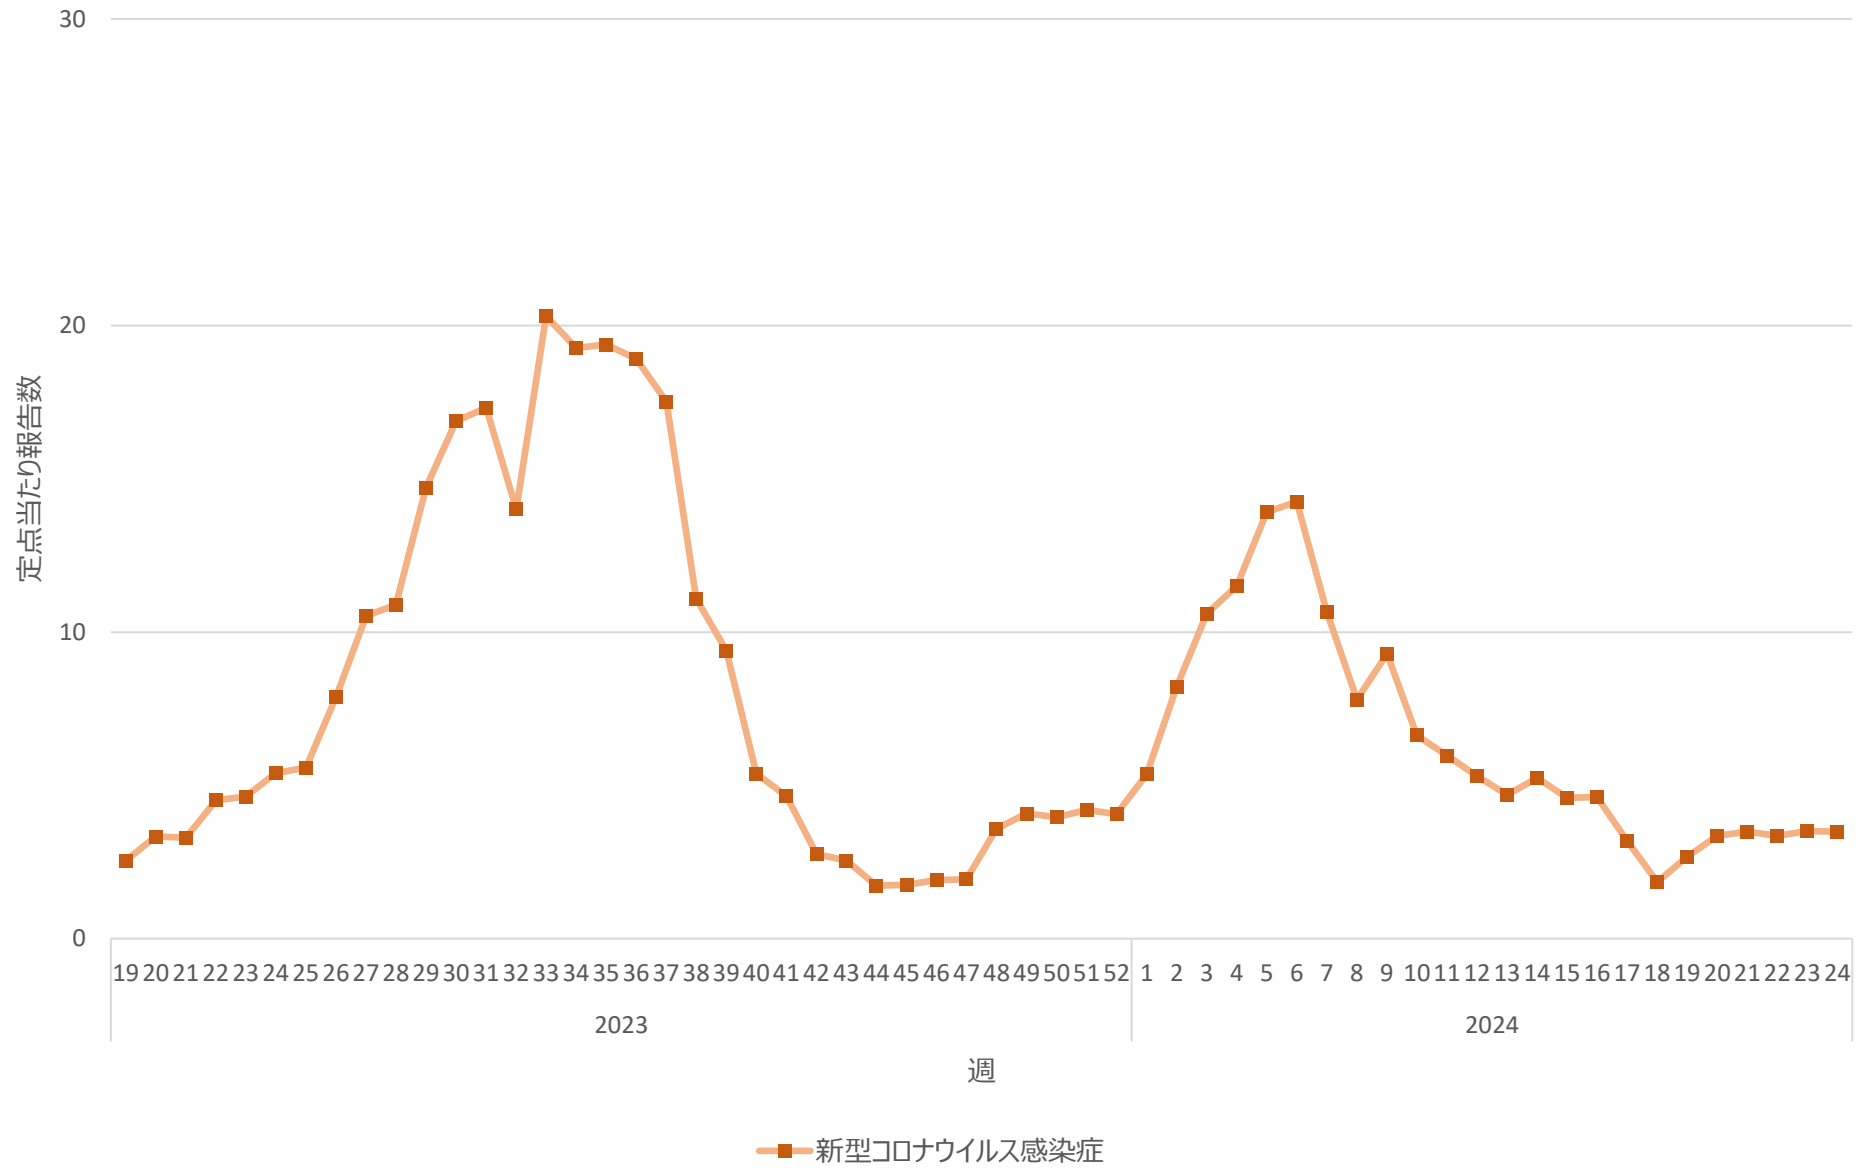

新型コロナウイルス感染症の定点当たり報告数の推移（和歌山県）

新型コロナウイルス感染症の定点当たり報告数の推移（奈良県）