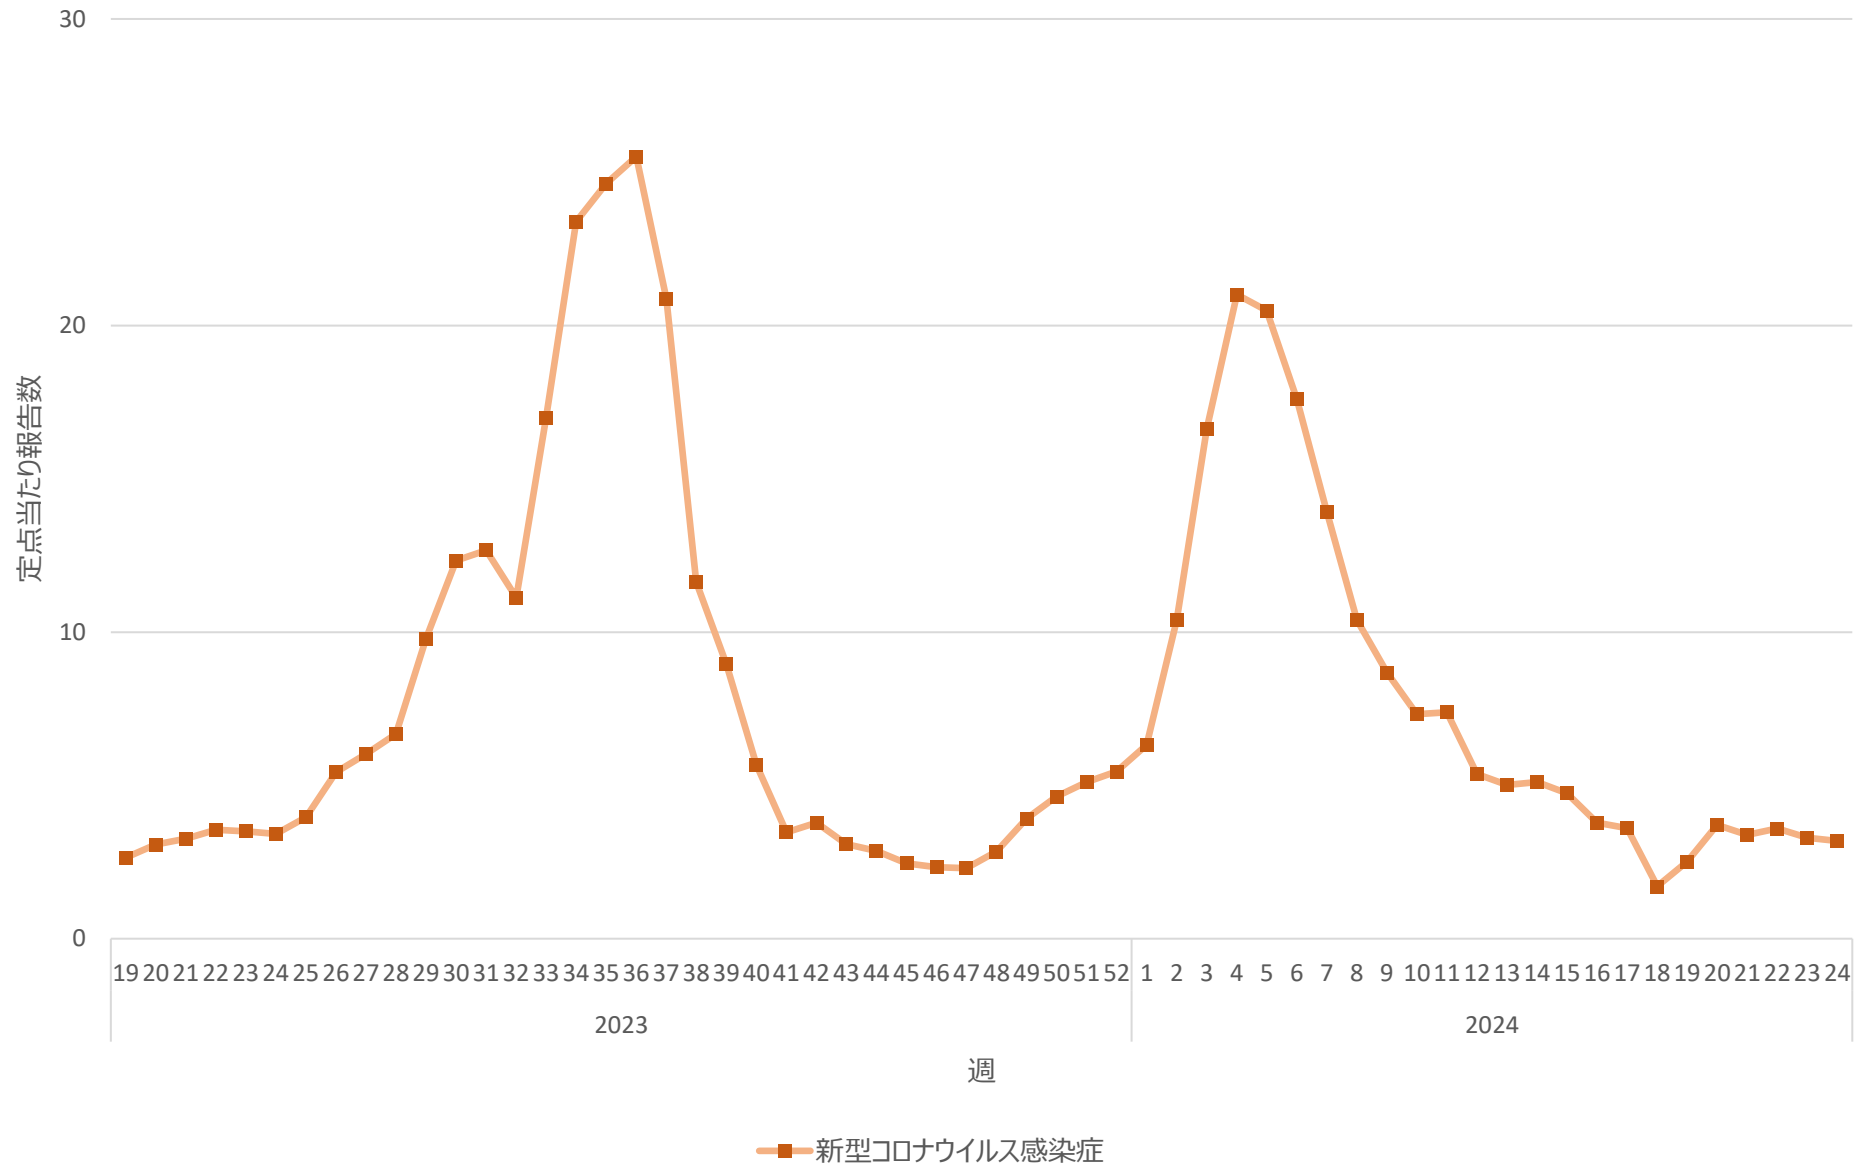

新型コロナウイルス感染症の定点当たり報告数の推移（全国）

新型コロナウイルス感染症の定点当たり報告数の推移（北海道）

新型コロナウイルス感染症の定点当たり報告数の推移（青森県）

新型コロナウイルス感染症の定点当たり報告数の推移（岩手県）

新型コロナウイルス感染症の定点当たり報告数の推移（宮城県）

新型コロナウイルス感染症の定点当たり報告数の推移（秋田県）

新型コロナウイルス感染症の定点当たり報告数の推移（山形県）

新型コロナウイルス感染症の定点当たり報告数の推移（福島県）

新型コロナウイルス感染症の定点当たり報告数の推移（茨城県）

新型コロナウイルス感染症の定点当たり報告数の推移（栃木県）

新型コロナウイルス感染症の定点当たり報告数の推移（群馬県）

新型コロナウイルス感染症の定点当たり報告数の推移（埼玉県）

新型コロナウイルス感染症の定点当たり報告数の推移（千葉県）

新型コロナウイルス感染症の定点当たり報告数の推移（東京都）