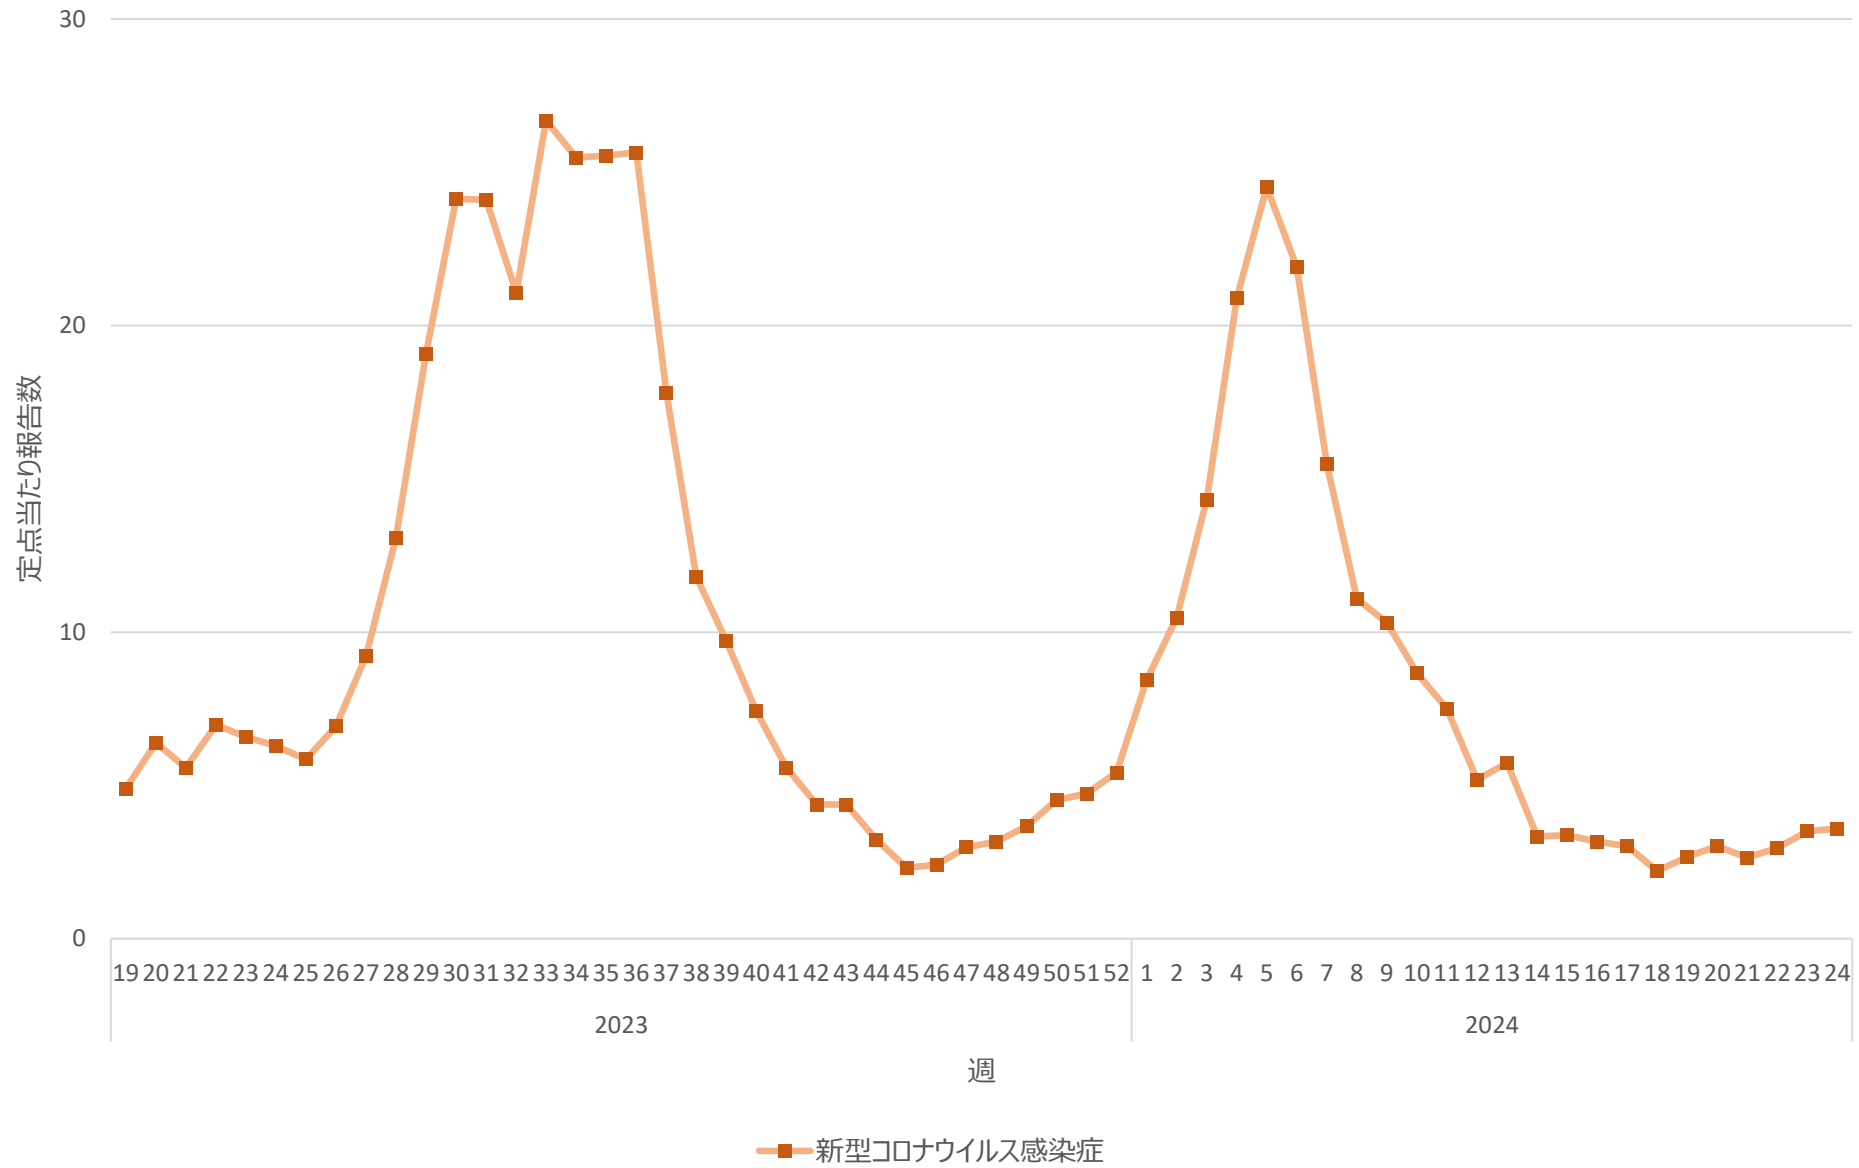

新型コロナウイルス感染症の定点当たり報告数の推移（神奈川県）

新型コロナウイルス感染症の定点当たり報告数の推移（新潟県）

新型コロナウイルス感染症の定点当たり報告数の推移（富山県）

新型コロナウイルス感染症の定点当たり報告数の推移（石川県）

新型コロナウイルス感染症の定点当たり報告数の推移（福井県）

新型コロナウイルス感染症の定点当たり報告数の推移（山梨県）

新型コロナウイルス感染症の定点当たり報告数の推移（長野県）