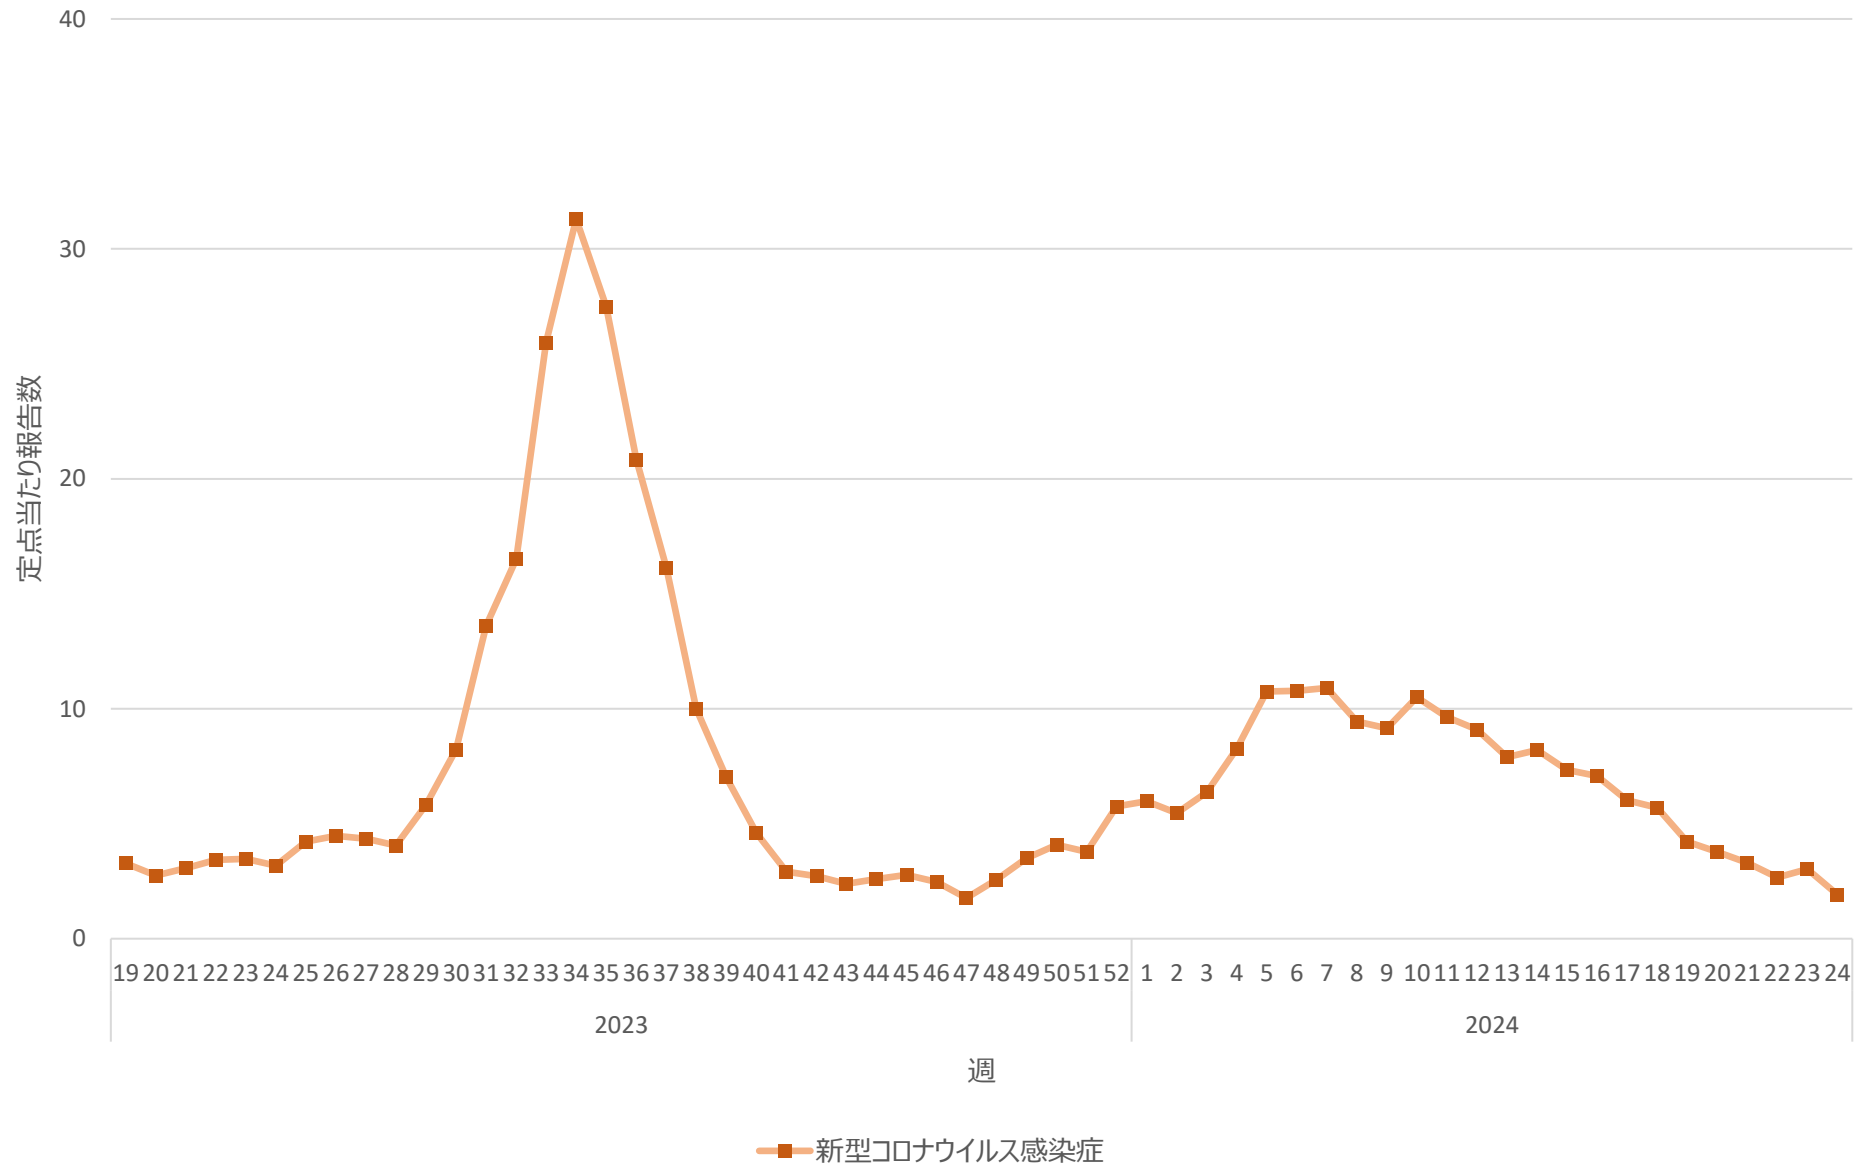

新型コロナウイルス感染症の定点当たり報告数の推移（全国）

新型コロナウイルス感染症の定点当たり報告数の推移（北海道）

新型コロナウイルス感染症の定点当たり報告数の推移（青森県）

新型コロナウイルス感染症の定点当たり報告数の推移（岩手県）

新型コロナウイルス感染症の定点当たり報告数の推移（宮城県）

新型コロナウイルス感染症の定点当たり報告数の推移（秋田県）

新型コロナウイルス感染症の定点当たり報告数の推移（山形県）