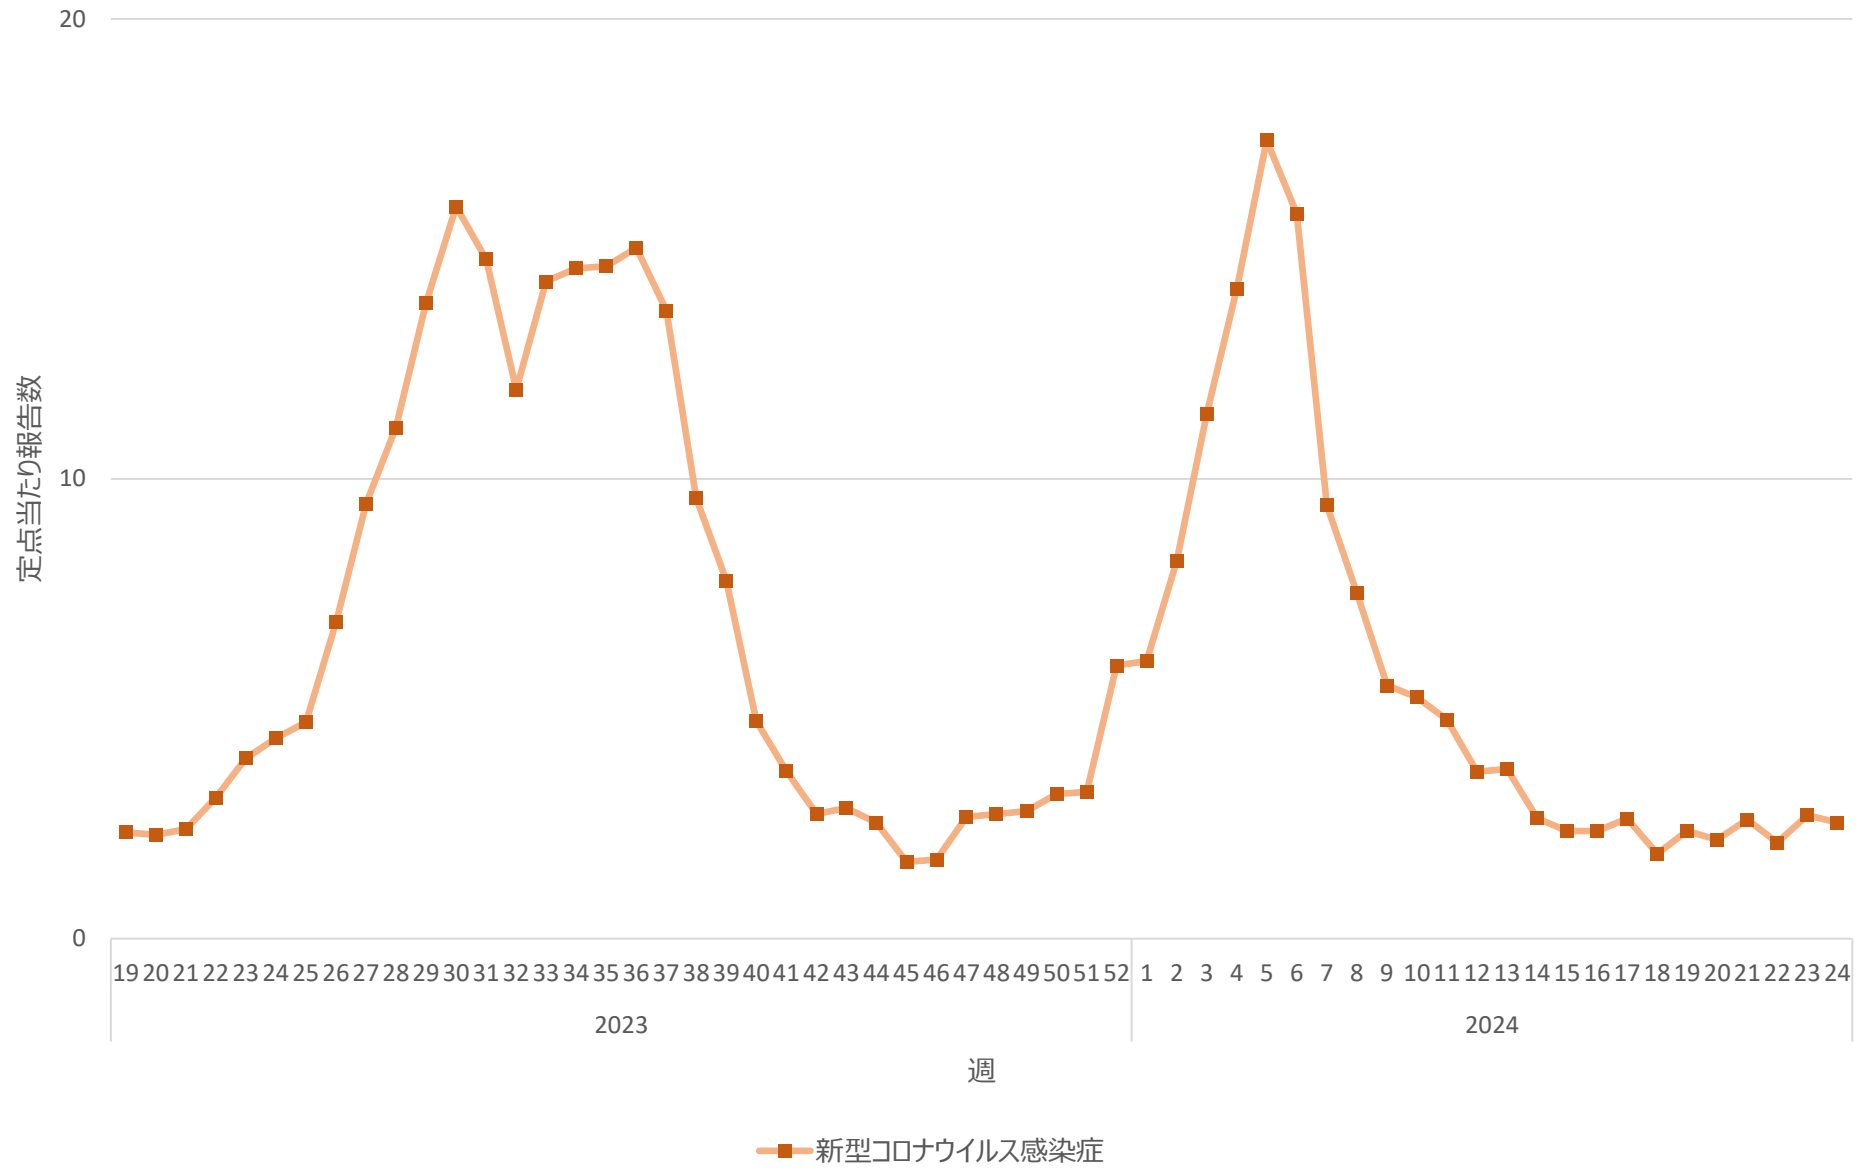

新型コロナウイルス感染症の定点当たり報告数の推移（兵庫県）

新型コロナウイルス感染症の定点当たり報告数の推移（奈良県）

新型コロナウイルス感染症の定点当たり報告数の推移（和歌山県）

新型コロナウイルス感染症の定点当たり報告数の推移（鳥取県）

新型コロナウイルス感染症の定点当たり報告数の推移（島根県）

新型コロナウイルス感染症の定点当たり報告数の推移（岡山県）

新型コロナウイルス感染症の定点当たり報告数の推移（広島県）