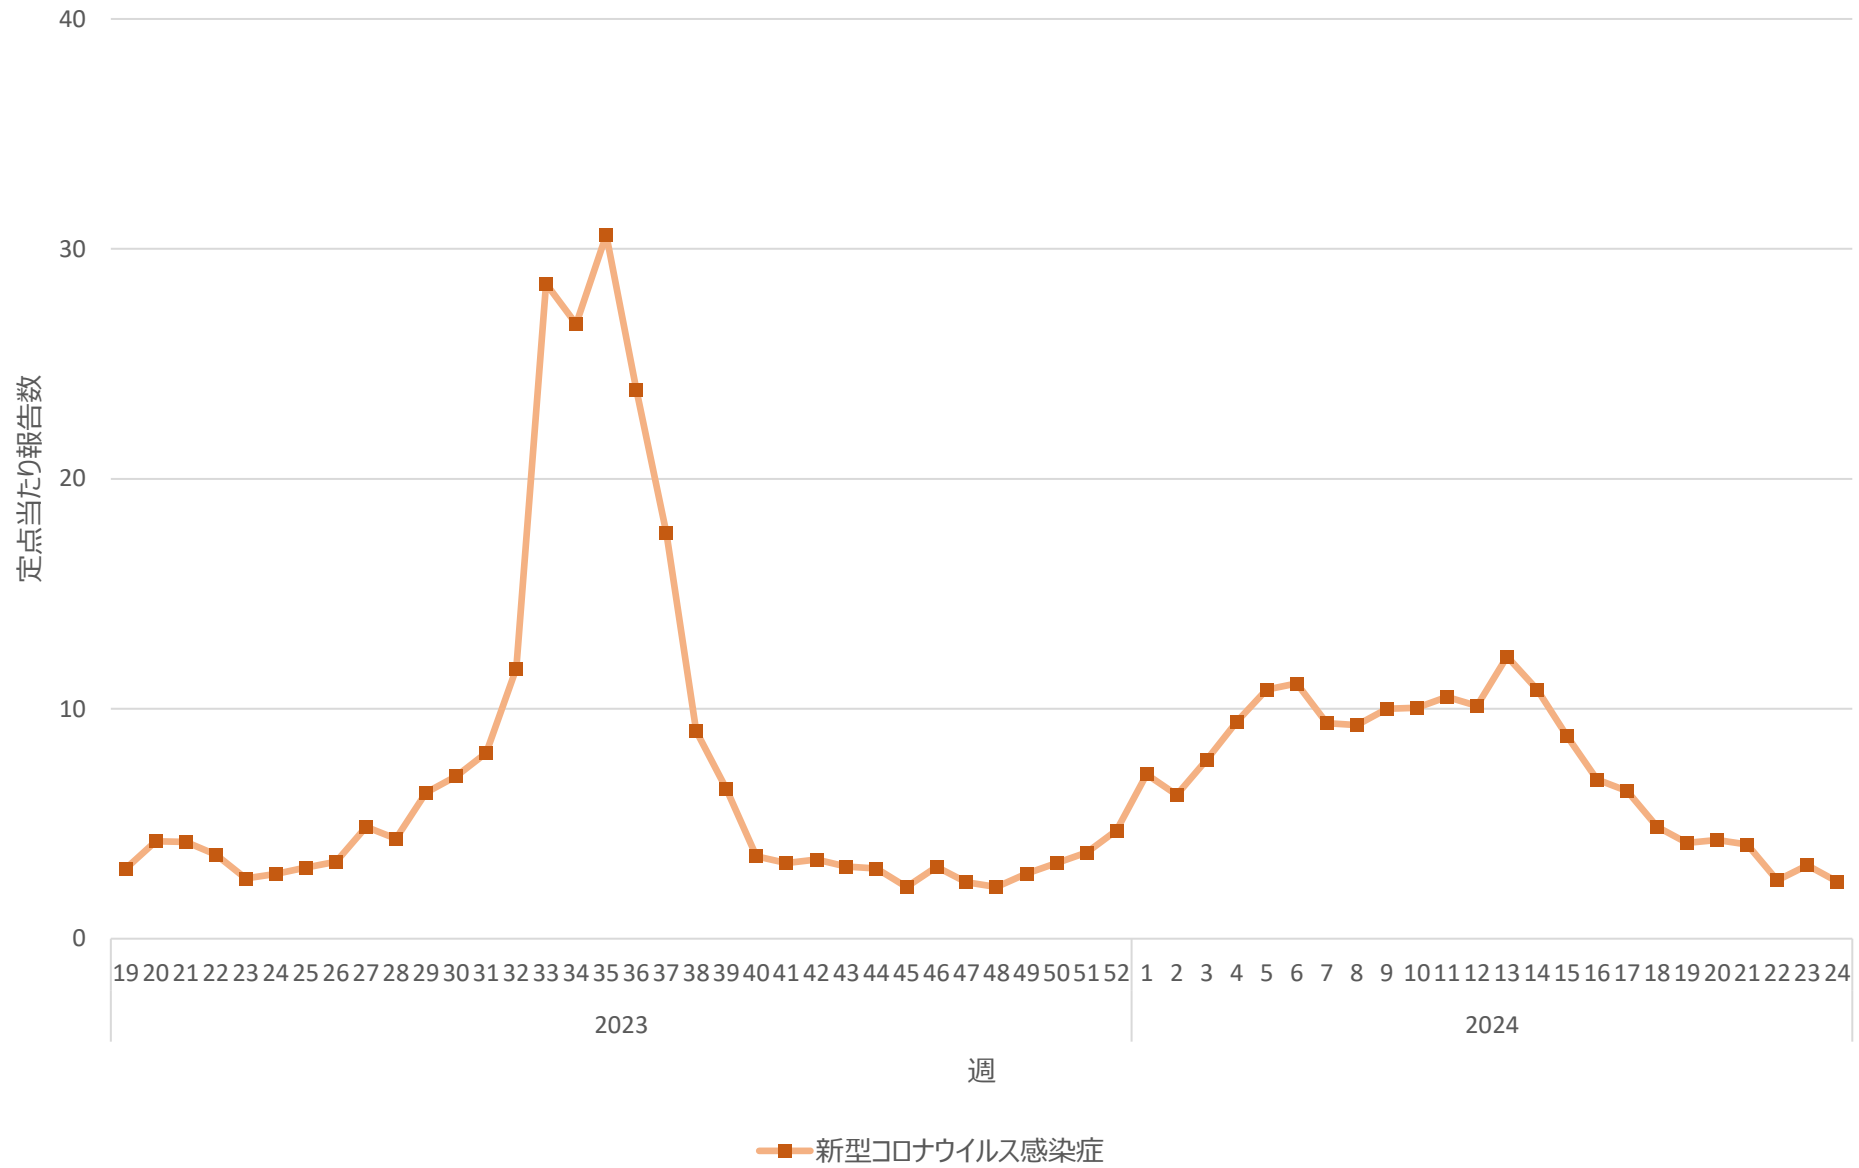

新型コロナウイルス感染症の定点当たり報告数の推移（全国）

新型コロナウイルス感染症の定点当たり報告数の推移（北海道）

新型コロナウイルス感染症の定点当たり報告数の推移（青森県）

新型コロナウイルス感染症の定点当たり報告数の推移（岩手県）

新型コロナウイルス感染症の定点当たり報告数の推移（宮城県）

新型コロナウイルス感染症の定点当たり報告数の推移（秋田県）

新型コロナウイルス感染症の定点当たり報告数の推移（山形県）