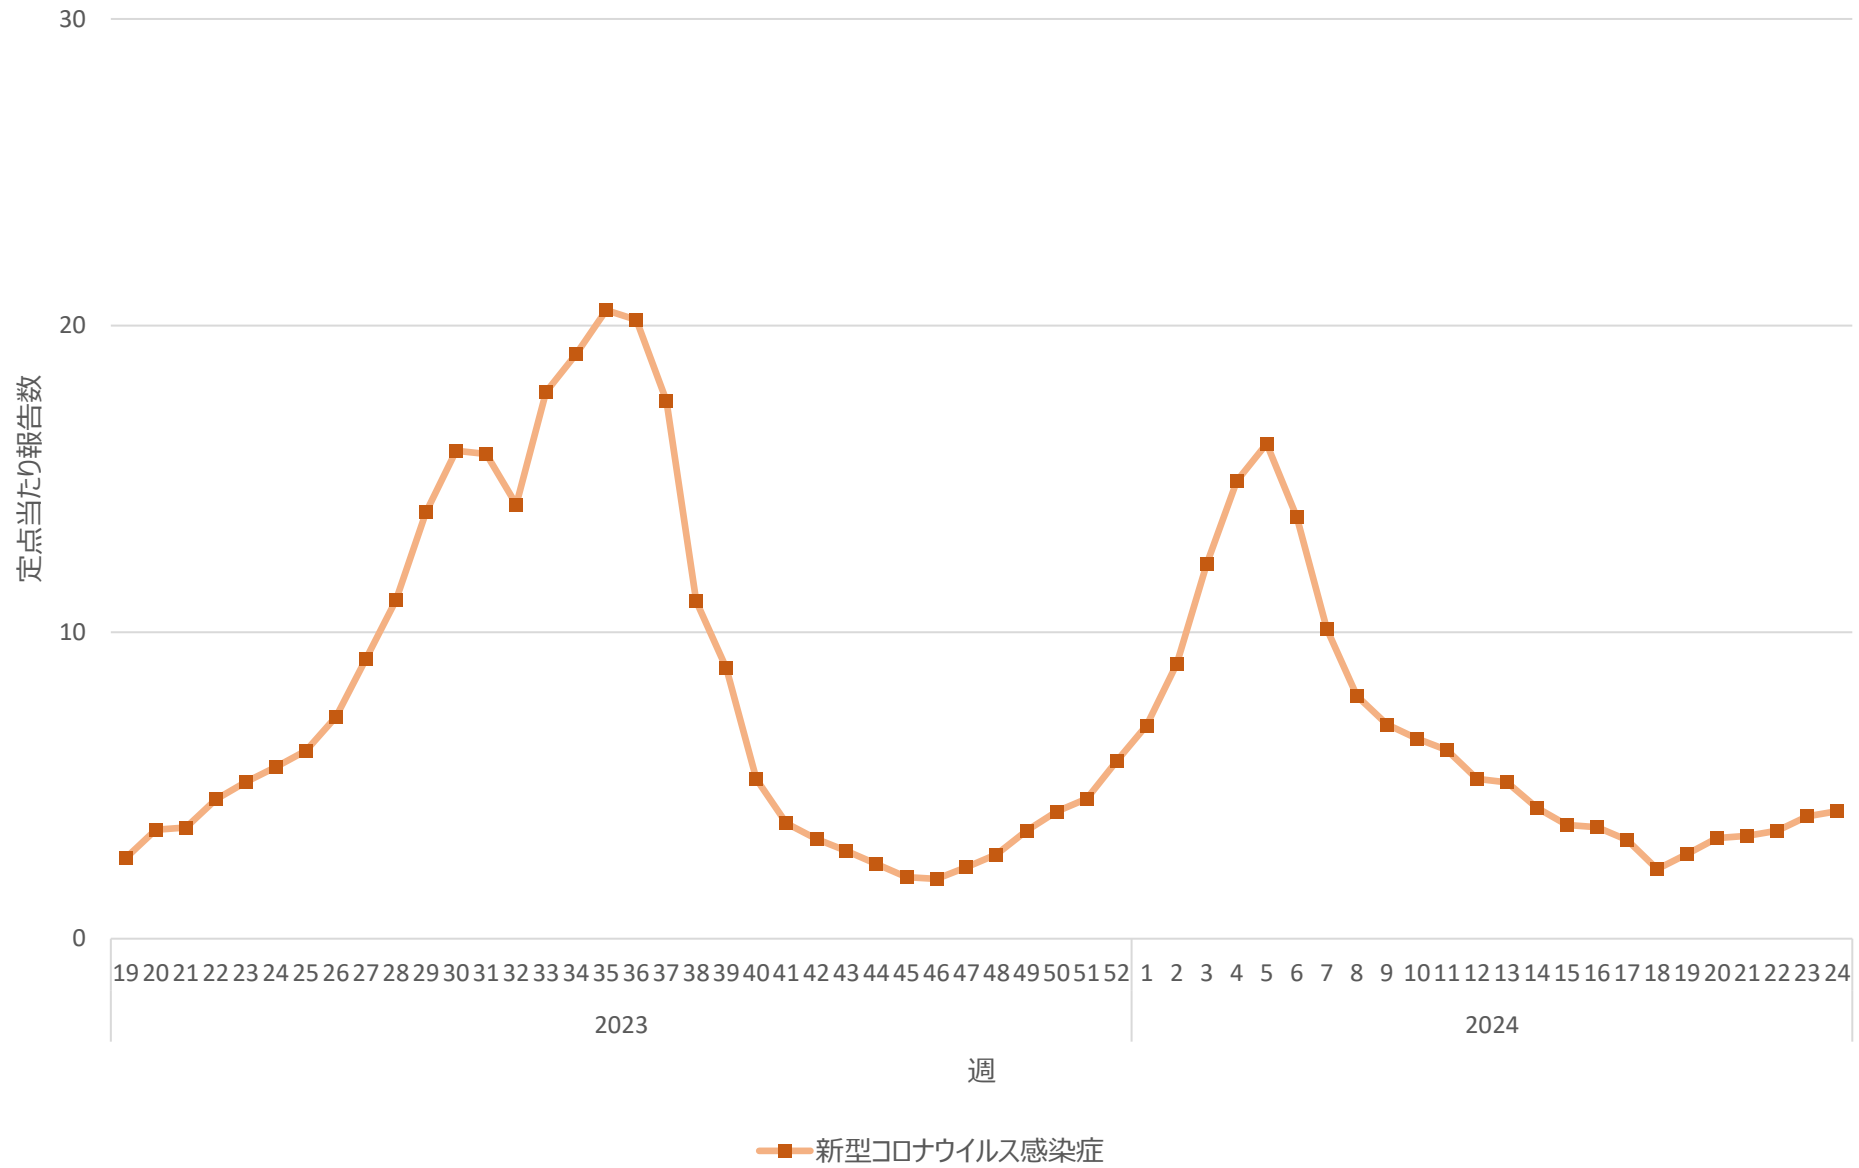

新型コロナウイルス感染症の定点当たり報告数の推移（全国）

新型コロナウイルス感染症の定点当たり報告数の推移（北海道）

新型コロナウイルス感染症の定点当たり報告数の推移（青森県）

新型コロナウイルス感染症の定点当たり報告数の推移（岩手県）

新型コロナウイルス感染症の定点当たり報告数の推移（宮城県）

新型コロナウイルス感染症の定点当たり報告数の推移（秋田県）

新型コロナウイルス感染症の定点当たり報告数の推移（山形県）

新型コロナウイルス感染症の定点当たり報告数の推移（福島県）

新型コロナウイルス感染症の定点当たり報告数の推移（茨城県）

新型コロナウイルス感染症の定点当たり報告数の推移（栃木県）

新型コロナウイルス感染症の定点当たり報告数の推移（群馬県）

新型コロナウイルス感染症の定点当たり報告数の推移（埼玉県）

新型コロナウイルス感染症の定点当たり報告数の推移（千葉県）

新型コロナウイルス感染症の定点当たり報告数の推移（東京都）