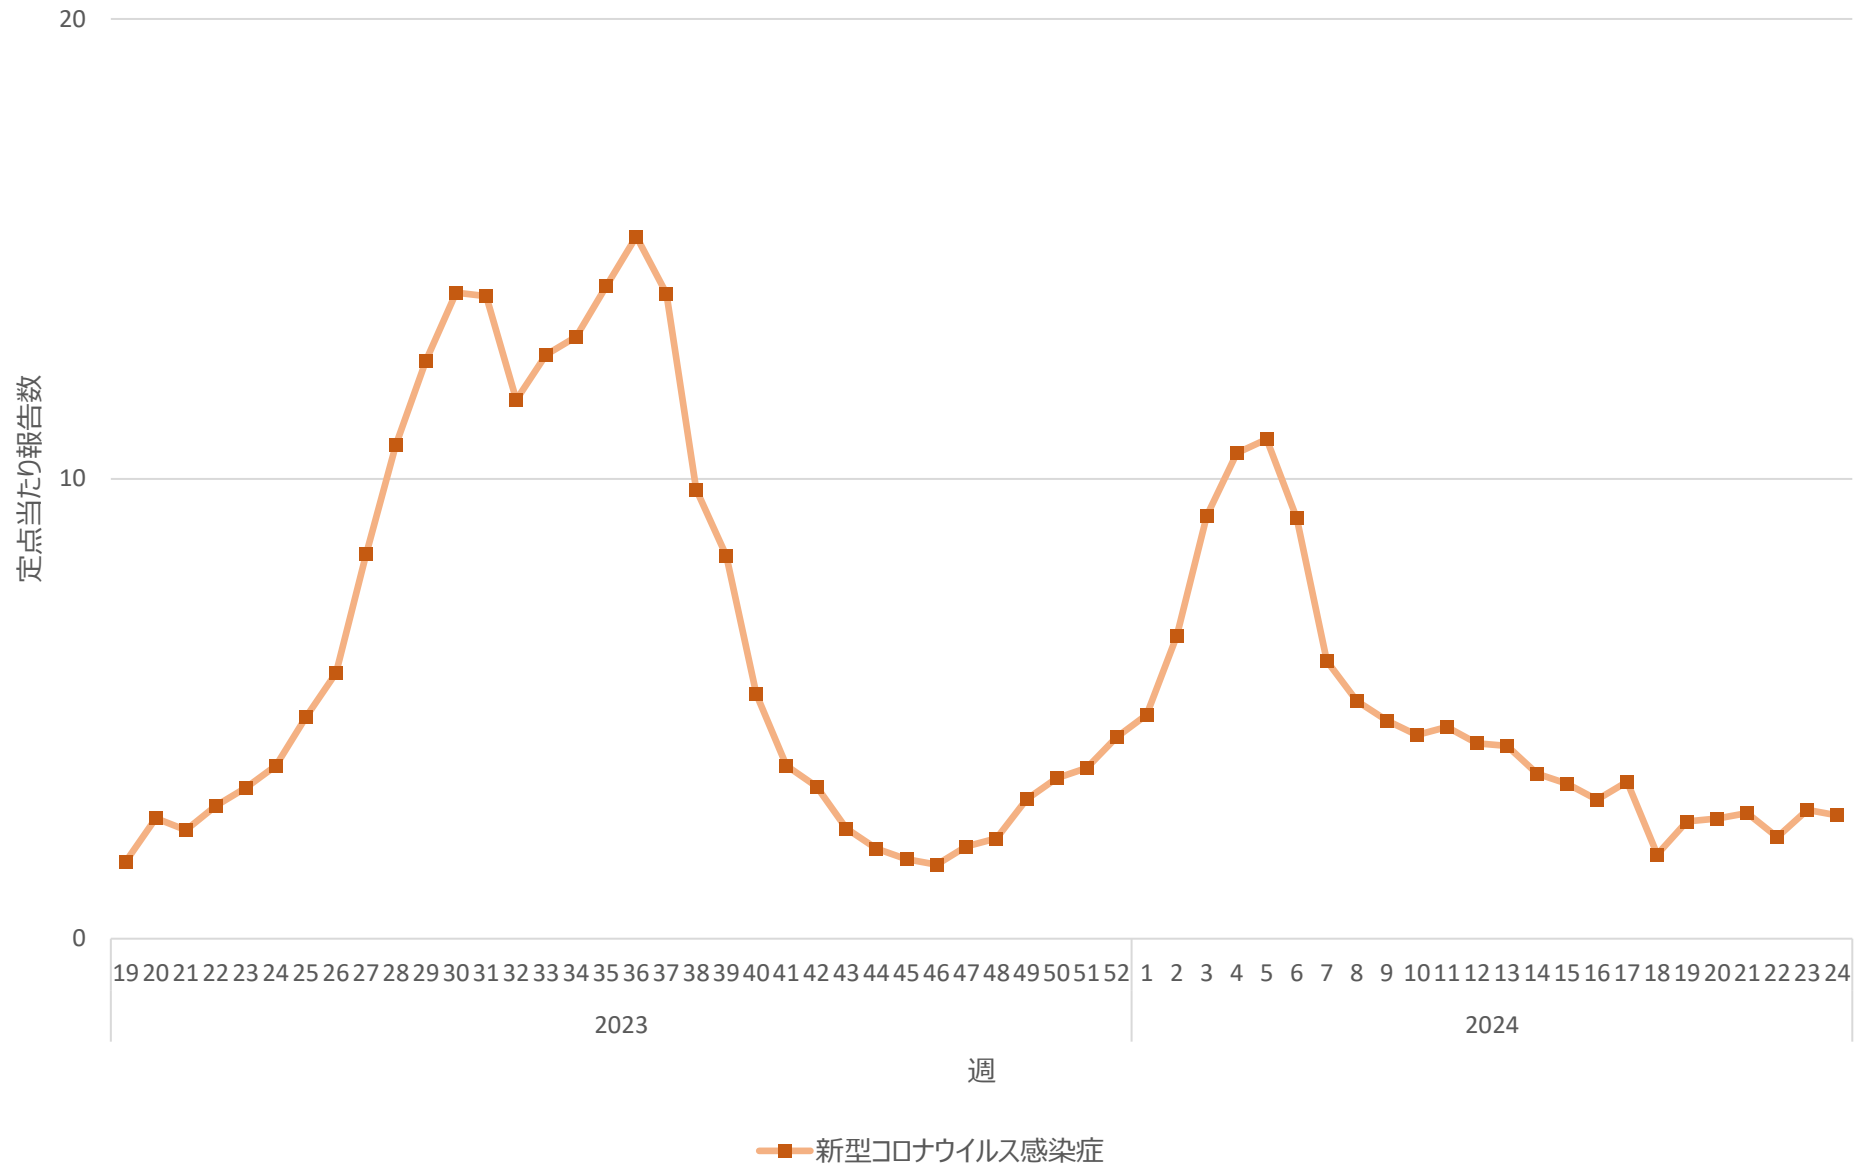

新型コロナウイルス感染症の定点当たり報告数の推移（奈良県）

新型コロナウイルス感染症の定点当たり報告数の推移（兵庫県）