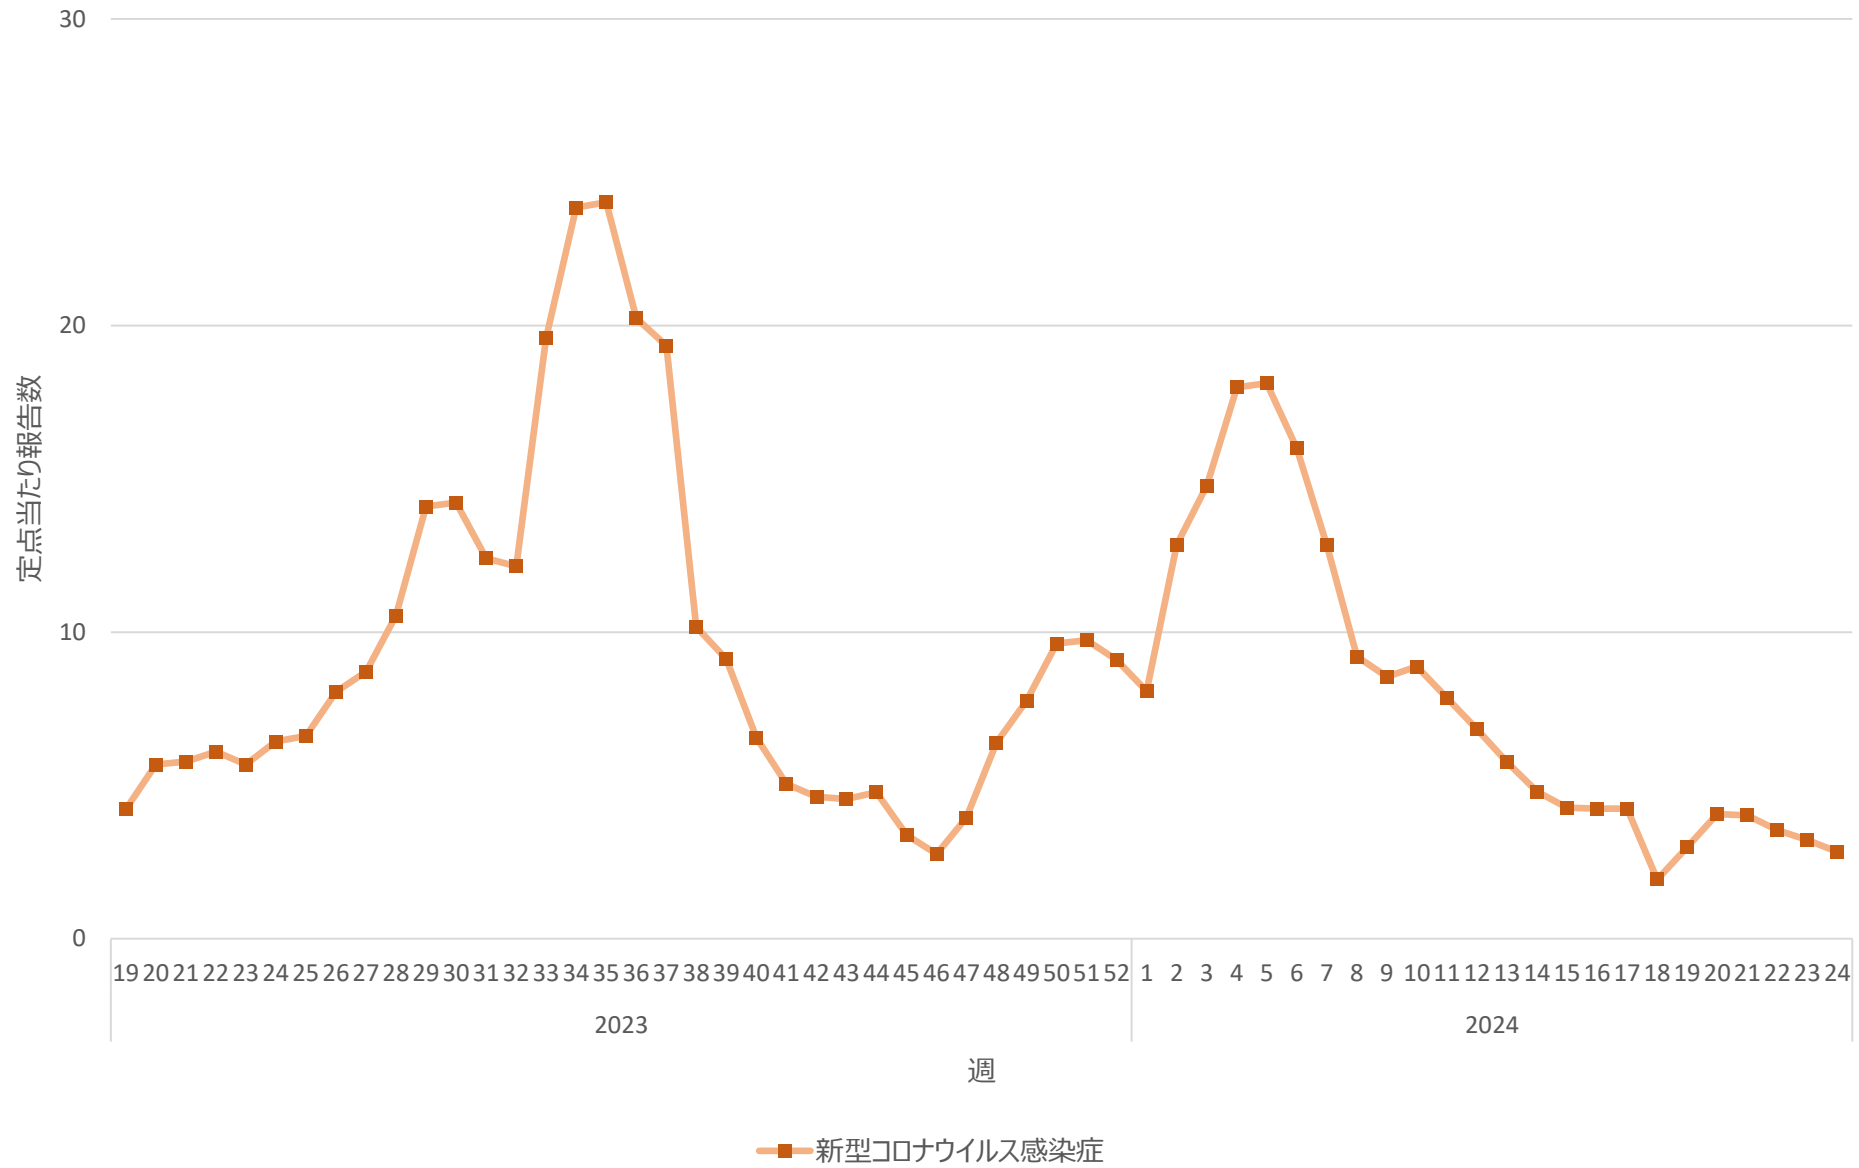

新型コロナウイルス感染症の定点当たり報告数の推移（神奈川県）

新型コロナウイルス感染症の定点当たり報告数の推移（新潟県）

新型コロナウイルス感染症の定点当たり報告数の推移（富山県）

新型コロナウイルス感染症の定点当たり報告数の推移（石川県）

新型コロナウイルス感染症の定点当たり報告数の推移（福井県）

新型コロナウイルス感染症の定点当たり報告数の推移（山梨県）

新型コロナウイルス感染症の定点当たり報告数の推移（長野県）