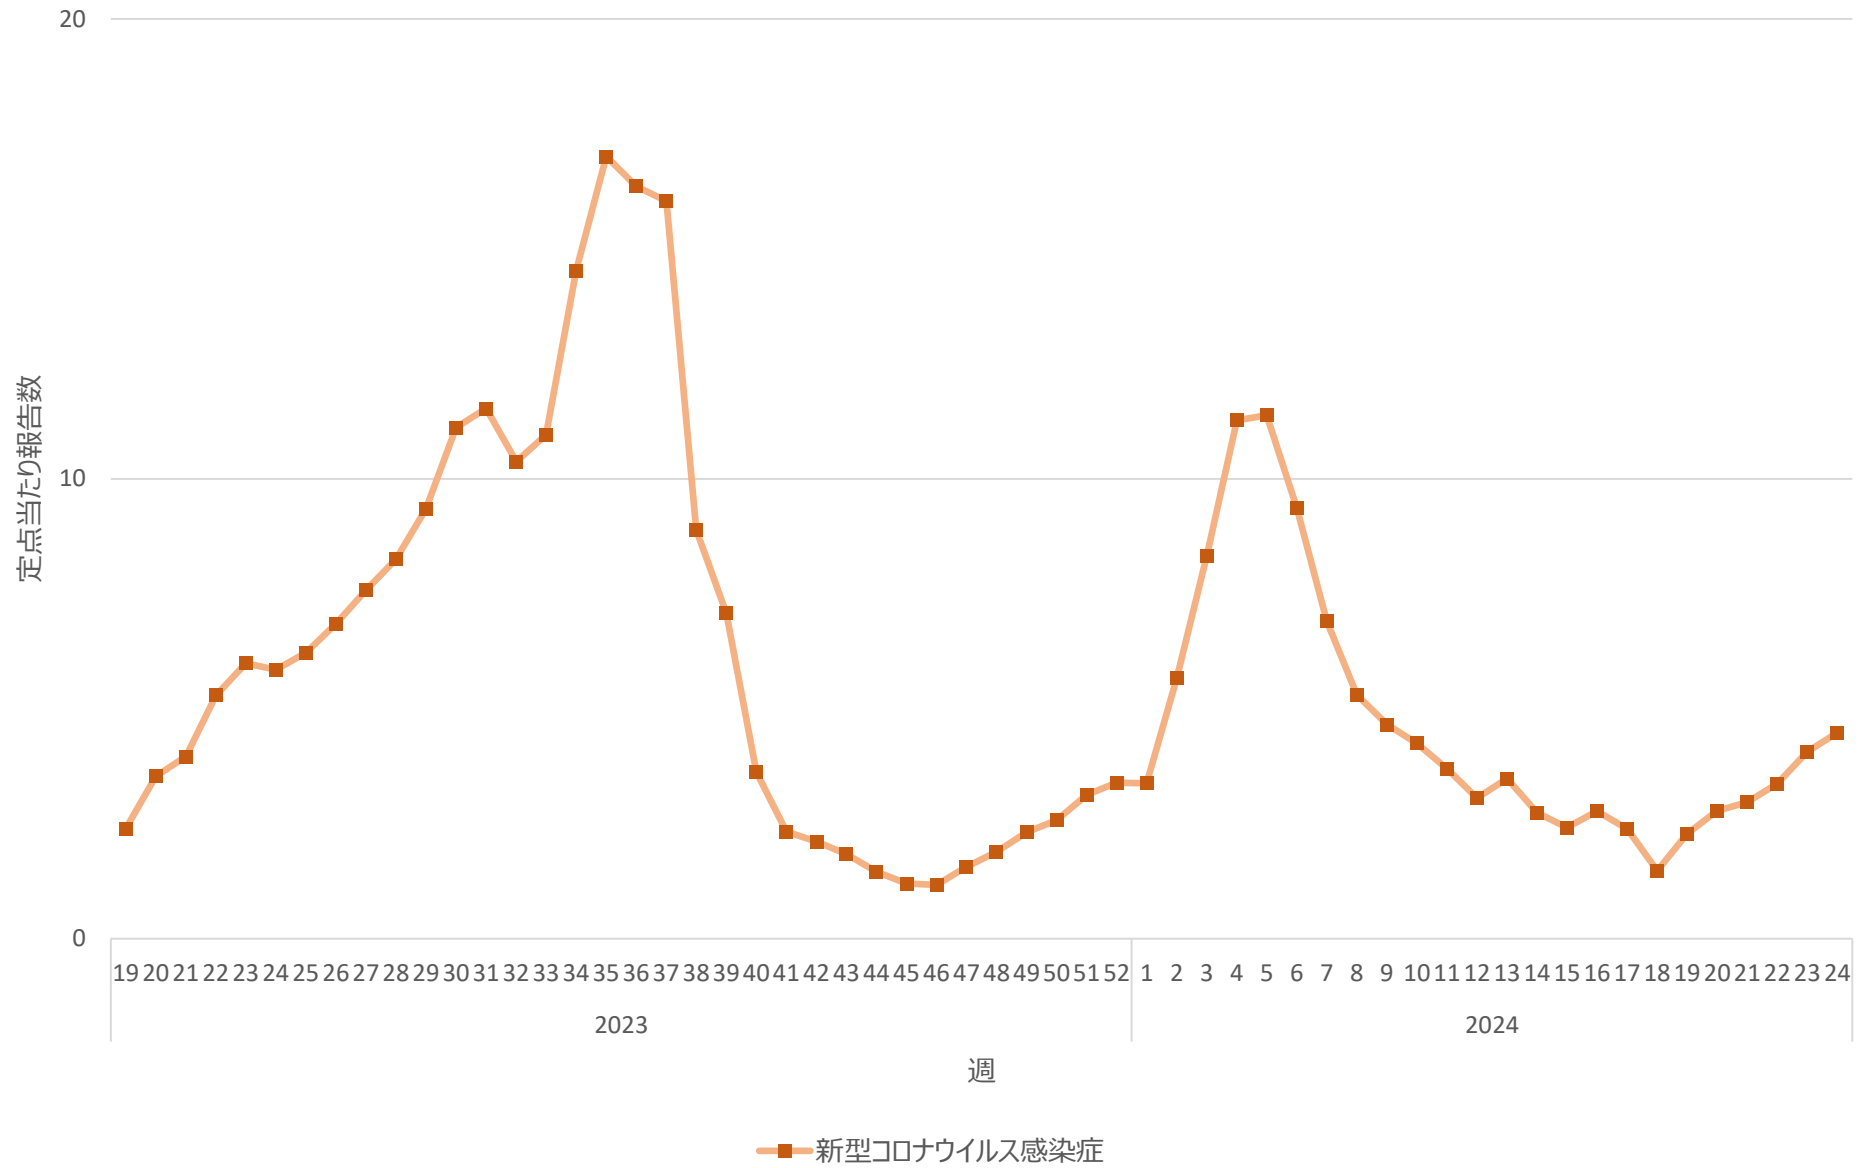

新型コロナウイルス感染症の定点当たり報告数の推移（全国）

新型コロナウイルス感染症の定点当たり報告数の推移（北海道）

新型コロナウイルス感染症の定点当たり報告数の推移（青森県）

新型コロナウイルス感染症の定点当たり報告数の推移（岩手県）

新型コロナウイルス感染症の定点当たり報告数の推移（宮城県）

新型コロナウイルス感染症の定点当たり報告数の推移（秋田県）

新型コロナウイルス感染症の定点当たり報告数の推移（山形県）

新型コロナウイルス感染症の定点当たり報告数の推移（福島県）

新型コロナウイルス感染症の定点当たり報告数の推移（茨城県）

新型コロナウイルス感染症の定点当たり報告数の推移（栃木県）

新型コロナウイルス感染症の定点当たり報告数の推移（群馬県）

新型コロナウイルス感染症の定点当たり報告数の推移（埼玉県）

新型コロナウイルス感染症の定点当たり報告数の推移（千葉県）

新型コロナウイルス感染症の定点当たり報告数の推移（東京都）