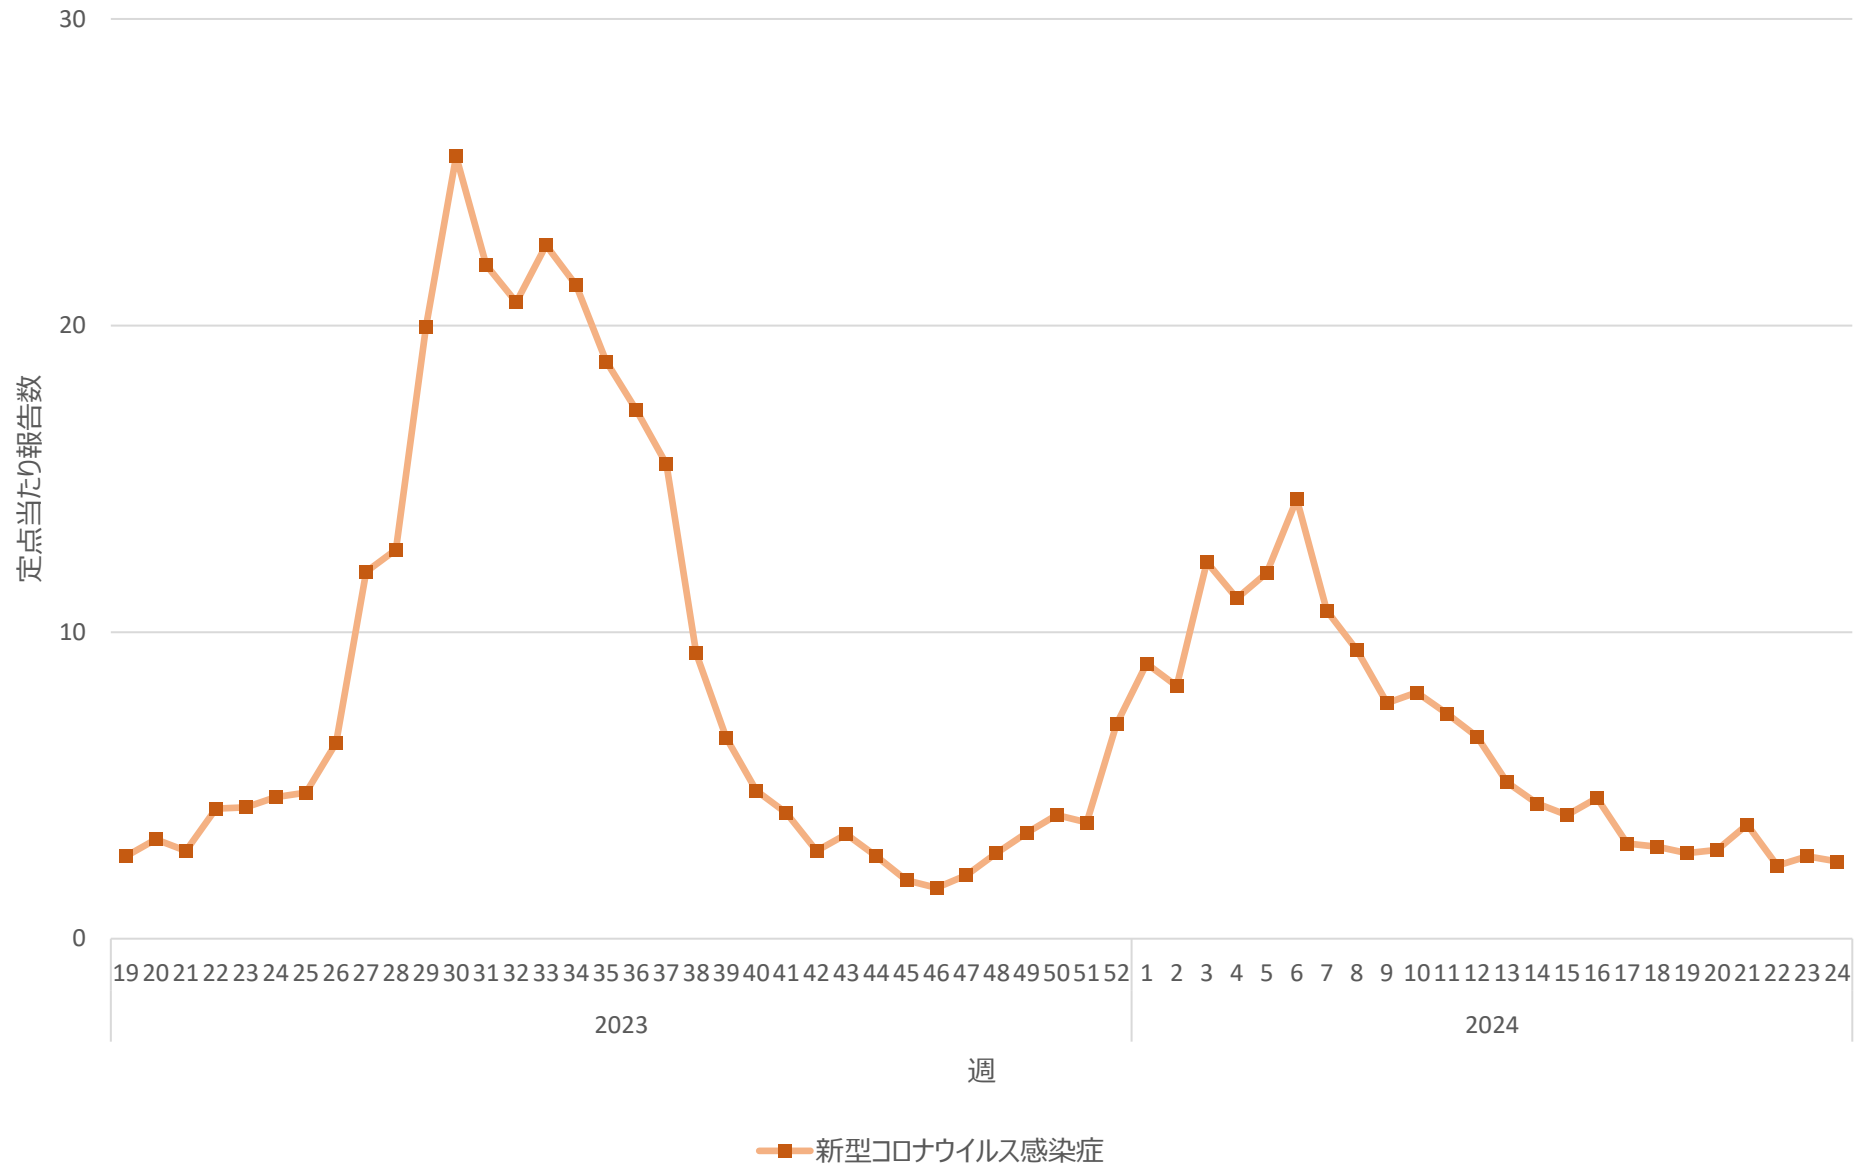

新型コロナウイルス感染症の定点当たり報告数の推移（兵庫県）

新型コロナウイルス感染症の定点当たり報告数の推移（奈良県）

新型コロナウイルス感染症の定点当たり報告数の推移（和歌山県）

新型コロナウイルス感染症の定点当たり報告数の推移（鳥取県）

新型コロナウイルス感染症の定点当たり報告数の推移（島根県）

新型コロナウイルス感染症の定点当たり報告数の推移（岡山県）

新型コロナウイルス感染症の定点当たり報告数の推移（広島県）