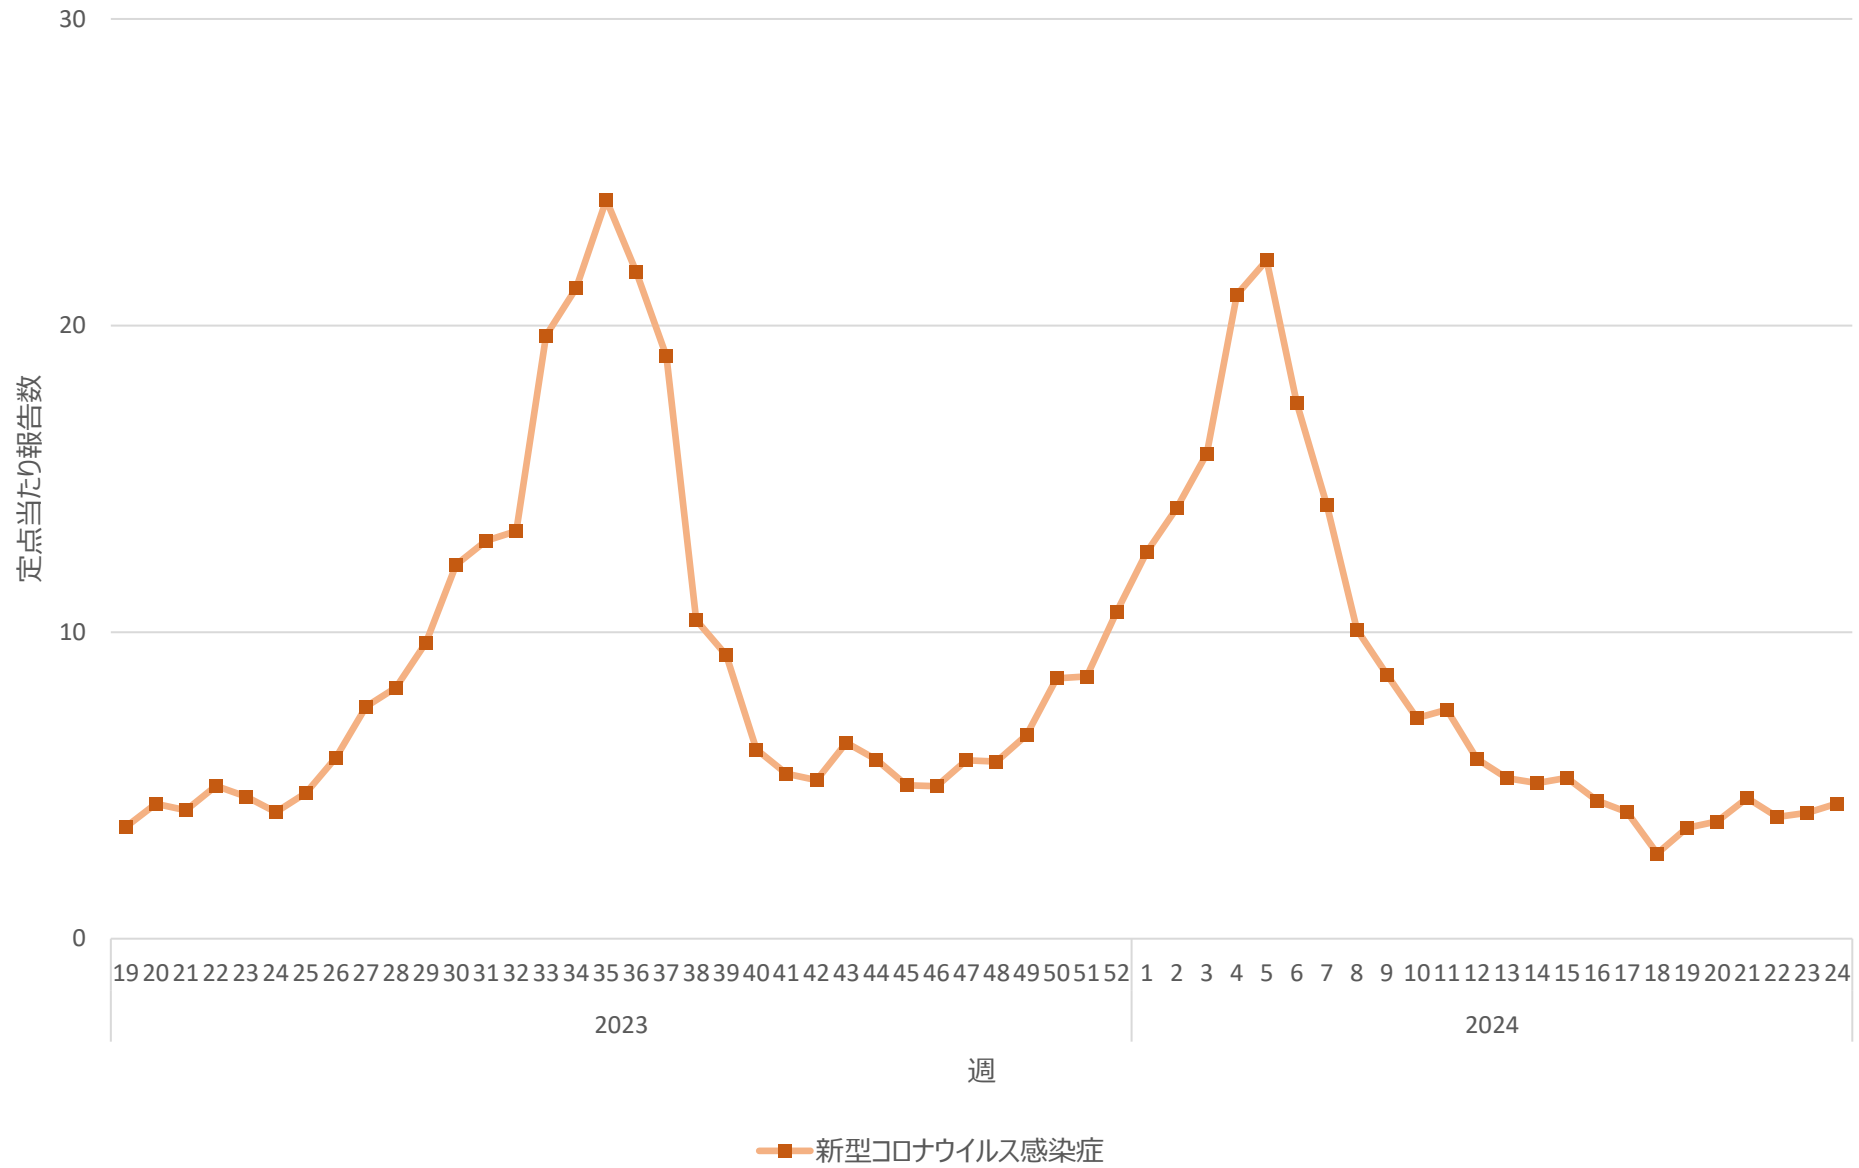

新型コロナウイルス感染症の定点当たり報告数の推移（神奈川県）

新型コロナウイルス感染症の定点当たり報告数の推移（新潟県）

新型コロナウイルス感染症の定点当たり報告数の推移（富山県）

新型コロナウイルス感染症の定点当たり報告数の推移（石川県）

新型コロナウイルス感染症の定点当たり報告数の推移（福井県）

新型コロナウイルス感染症の定点当たり報告数の推移（山梨県）

新型コロナウイルス感染症の定点当たり報告数の推移（長野県）