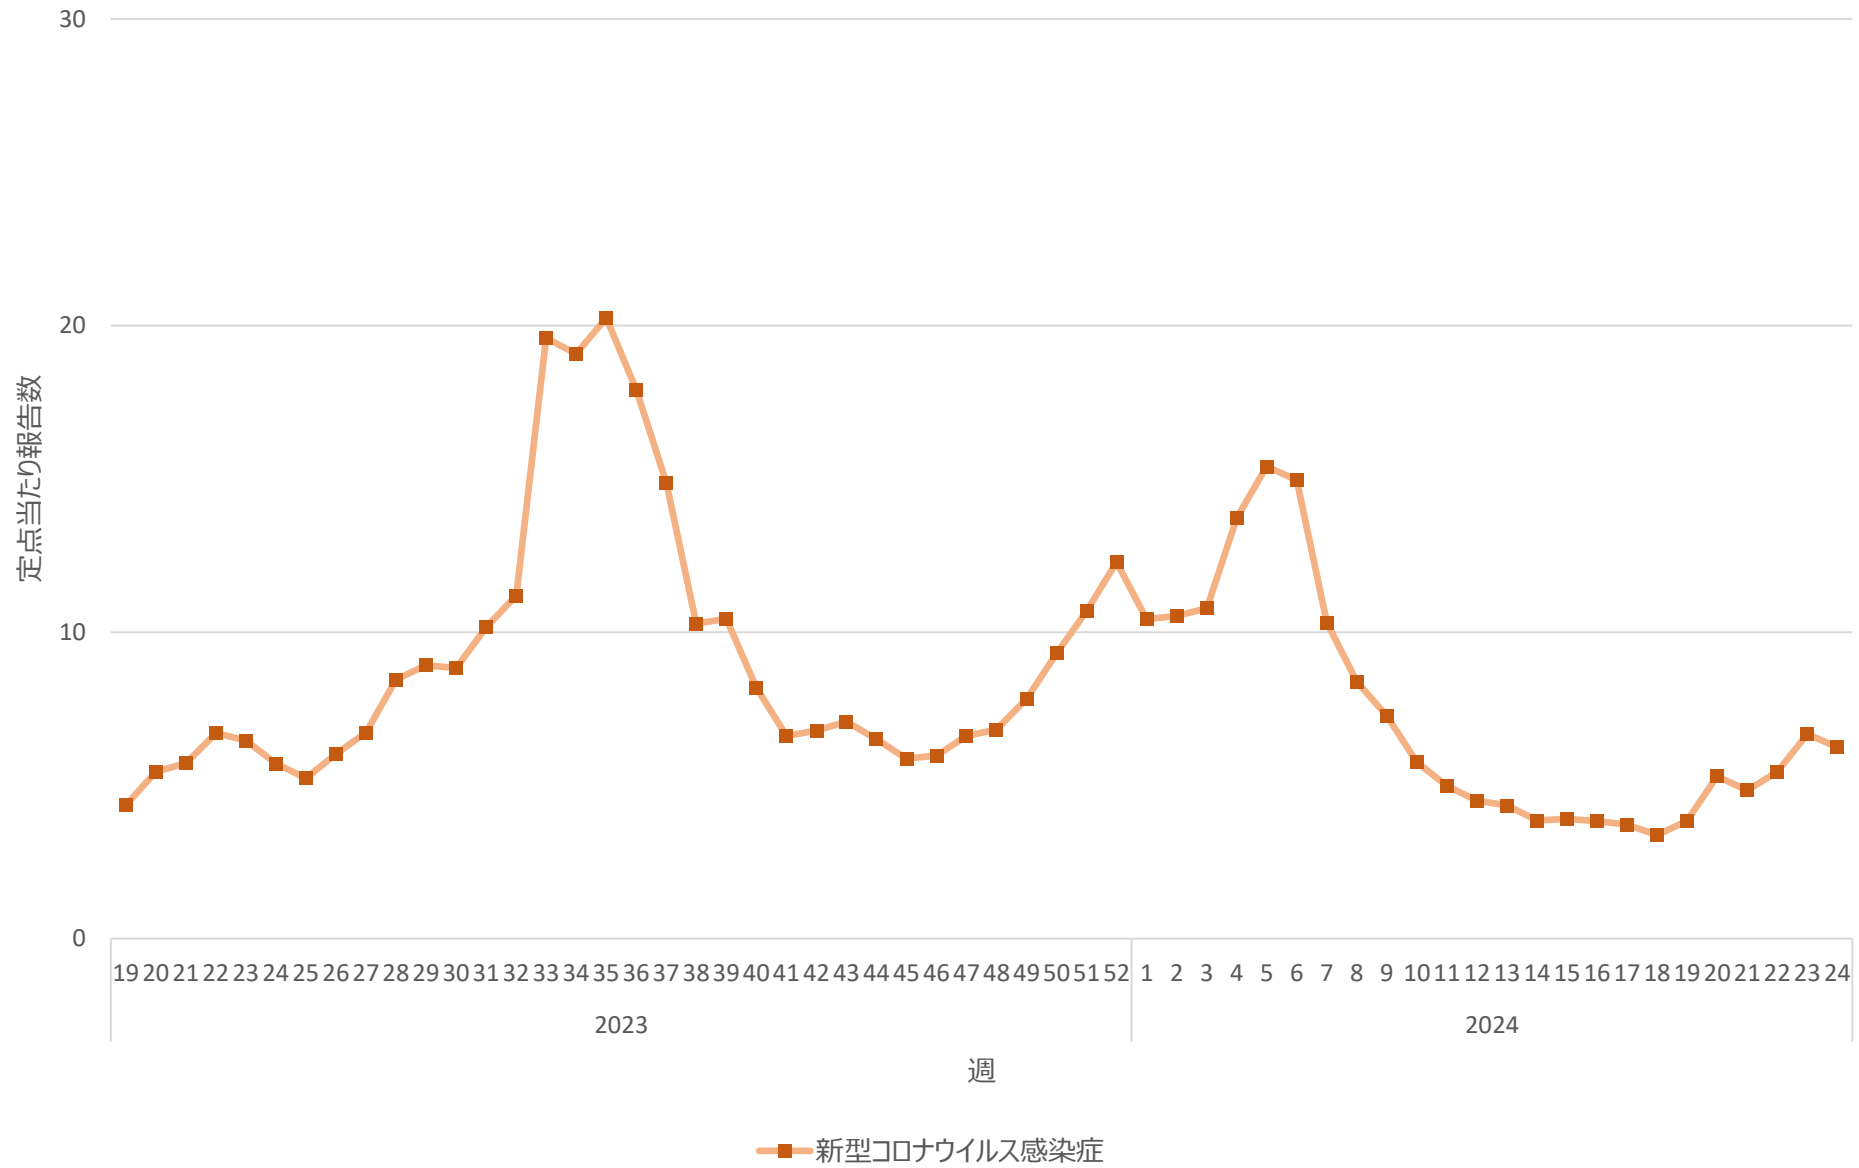

新型コロナウイルス感染症の定点当たり報告数の推移（全国）

新型コロナウイルス感染症の定点当たり報告数の推移（北海道）

新型コロナウイルス感染症の定点当たり報告数の推移（青森県）

新型コロナウイルス感染症の定点当たり報告数の推移（岩手県）

新型コロナウイルス感染症の定点当たり報告数の推移（宮城県）

新型コロナウイルス感染症の定点当たり報告数の推移（秋田県）

新型コロナウイルス感染症の定点当たり報告数の推移（山形県）