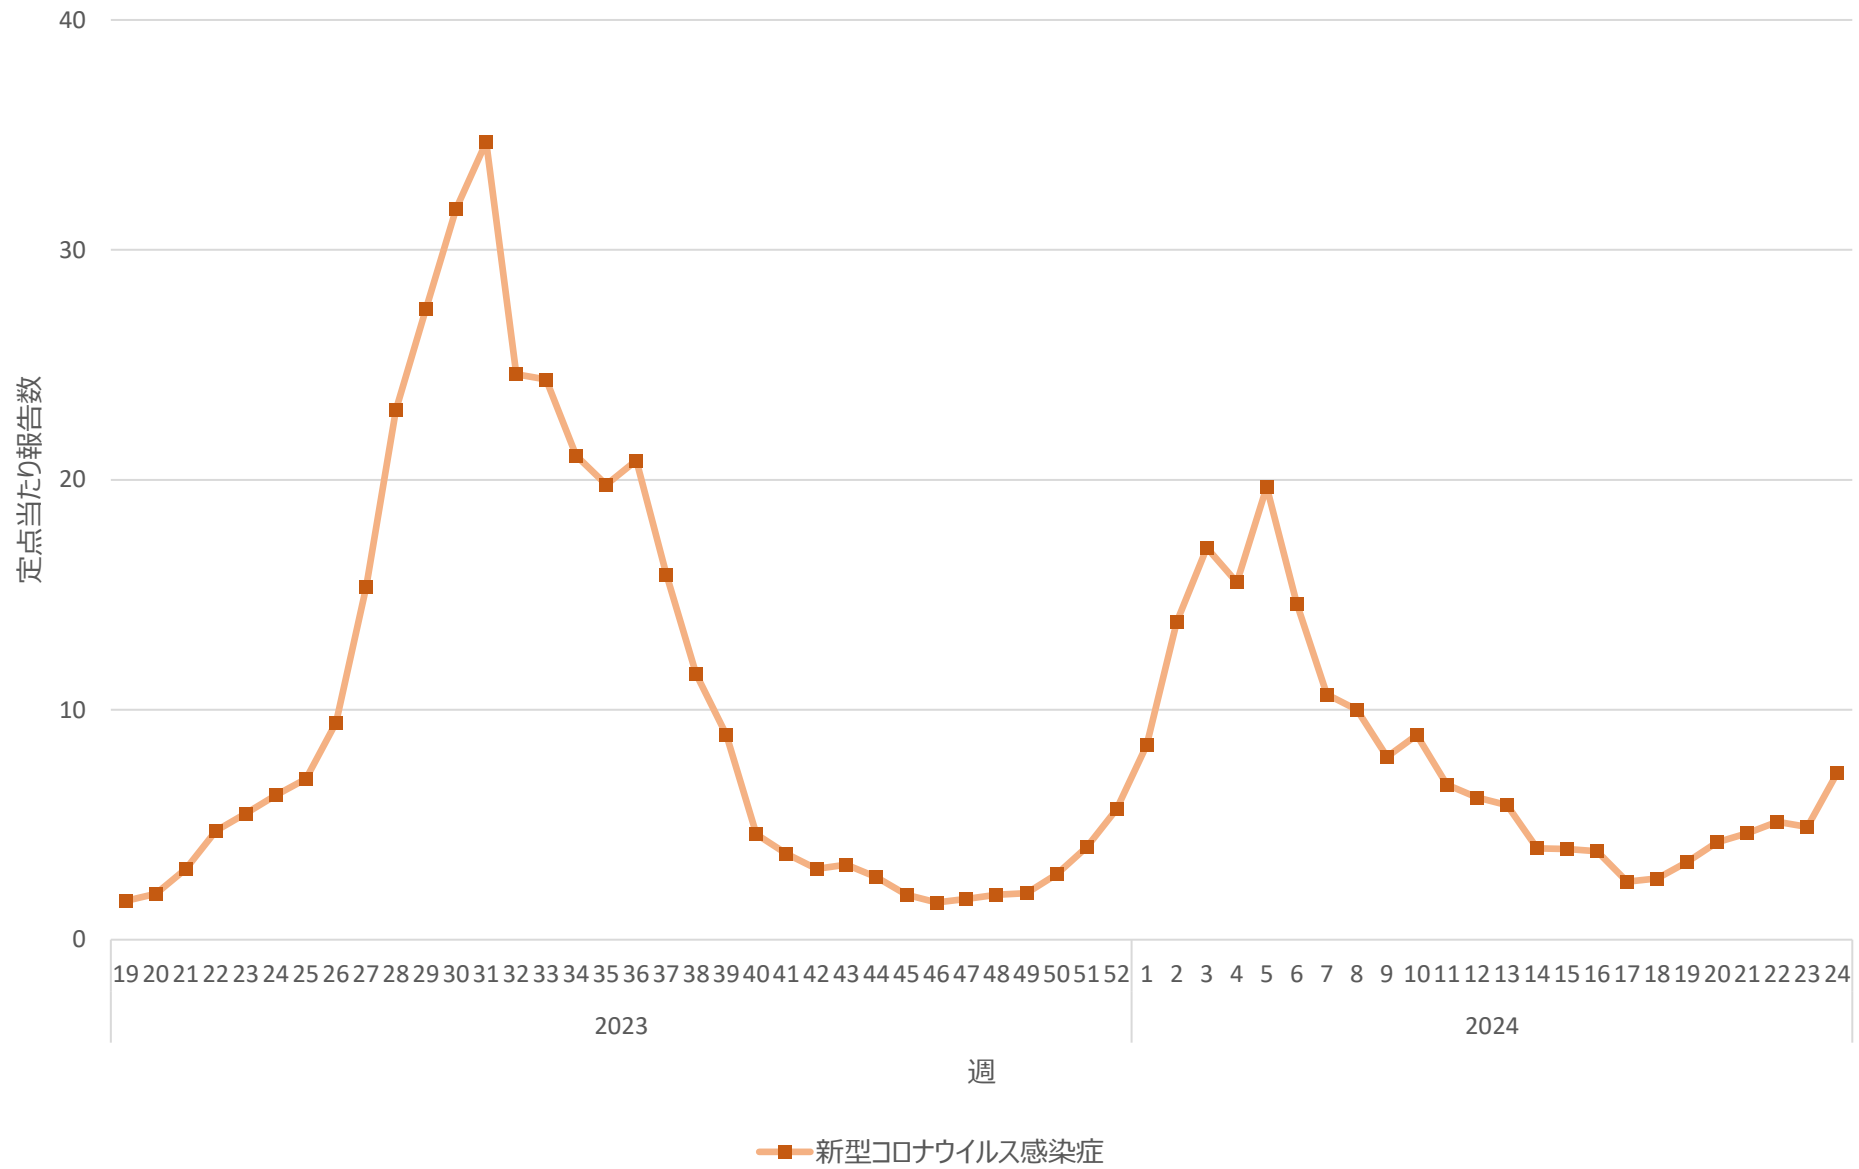

新型コロナウイルス感染症の定点当たり報告数の推移（山口県）

新型コロナウイルス感染症の定点当たり報告数の推移（徳島県）

新型コロナウイルス感染症の定点当たり報告数の推移（香川県）

新型コロナウイルス感染症の定点当たり報告数の推移（愛媛県）

新型コロナウイルス感染症の定点当たり報告数の推移（高知県）

新型コロナウイルス感染症の定点当たり報告数の推移（福岡県）

新型コロナウイルス感染症の定点当たり報告数の推移（佐賀県）