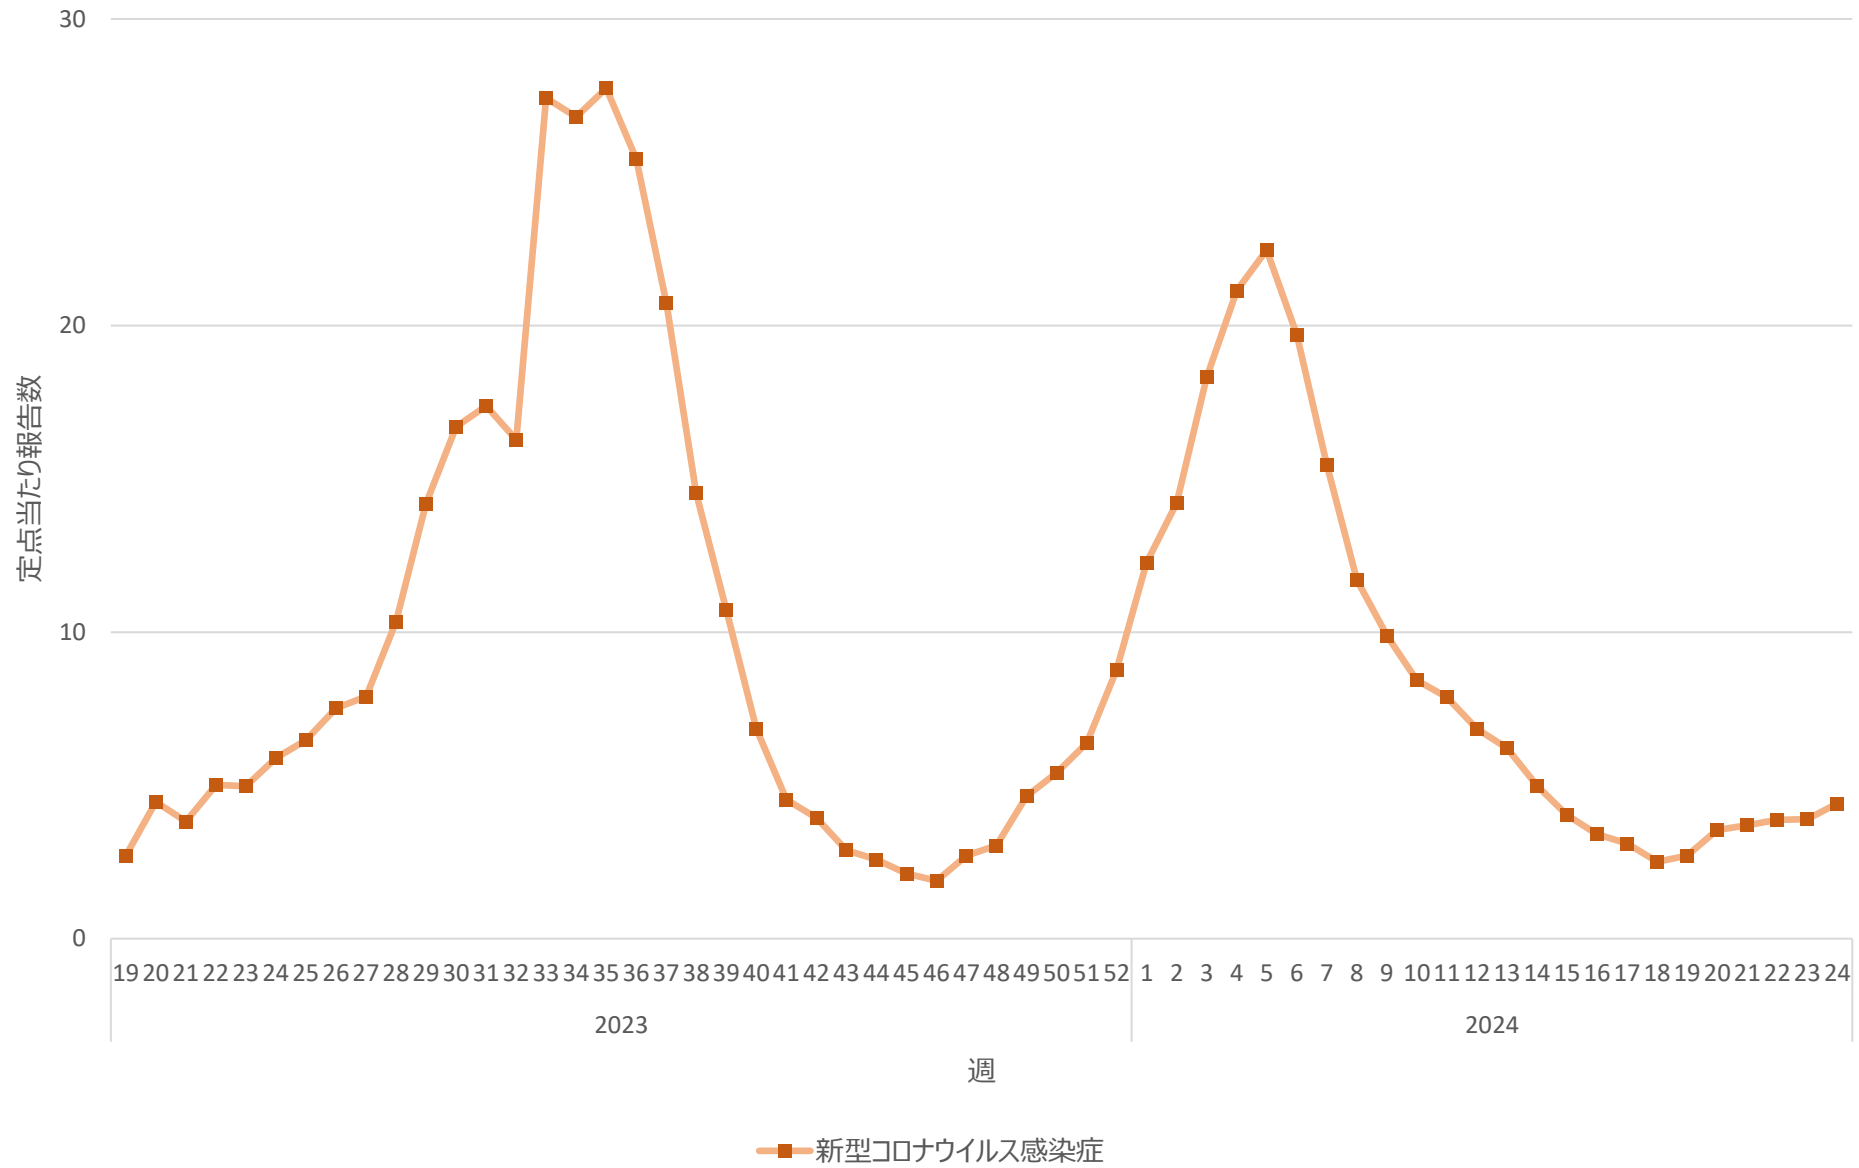

新型コロナウイルス感染症の定点当たり報告数の推移（全国）

新型コロナウイルス感染症の定点当たり報告数の推移（北海道）

新型コロナウイルス感染症の定点当たり報告数の推移（青森県）

新型コロナウイルス感染症の定点当たり報告数の推移（岩手県）

新型コロナウイルス感染症の定点当たり報告数の推移（宮城県）

新型コロナウイルス感染症の定点当たり報告数の推移（秋田県）

新型コロナウイルス感染症の定点当たり報告数の推移（山形県）

新型コロナウイルス感染症の定点当たり報告数の推移（福島県）

新型コロナウイルス感染症の定点当たり報告数の推移（茨城県）

新型コロナウイルス感染症の定点当たり報告数の推移（栃木県）

新型コロナウイルス感染症の定点当たり報告数の推移（群馬県）

新型コロナウイルス感染症の定点当たり報告数の推移（埼玉県）

新型コロナウイルス感染症の定点当たり報告数の推移（千葉県）

新型コロナウイルス感染症の定点当たり報告数の推移（東京都）