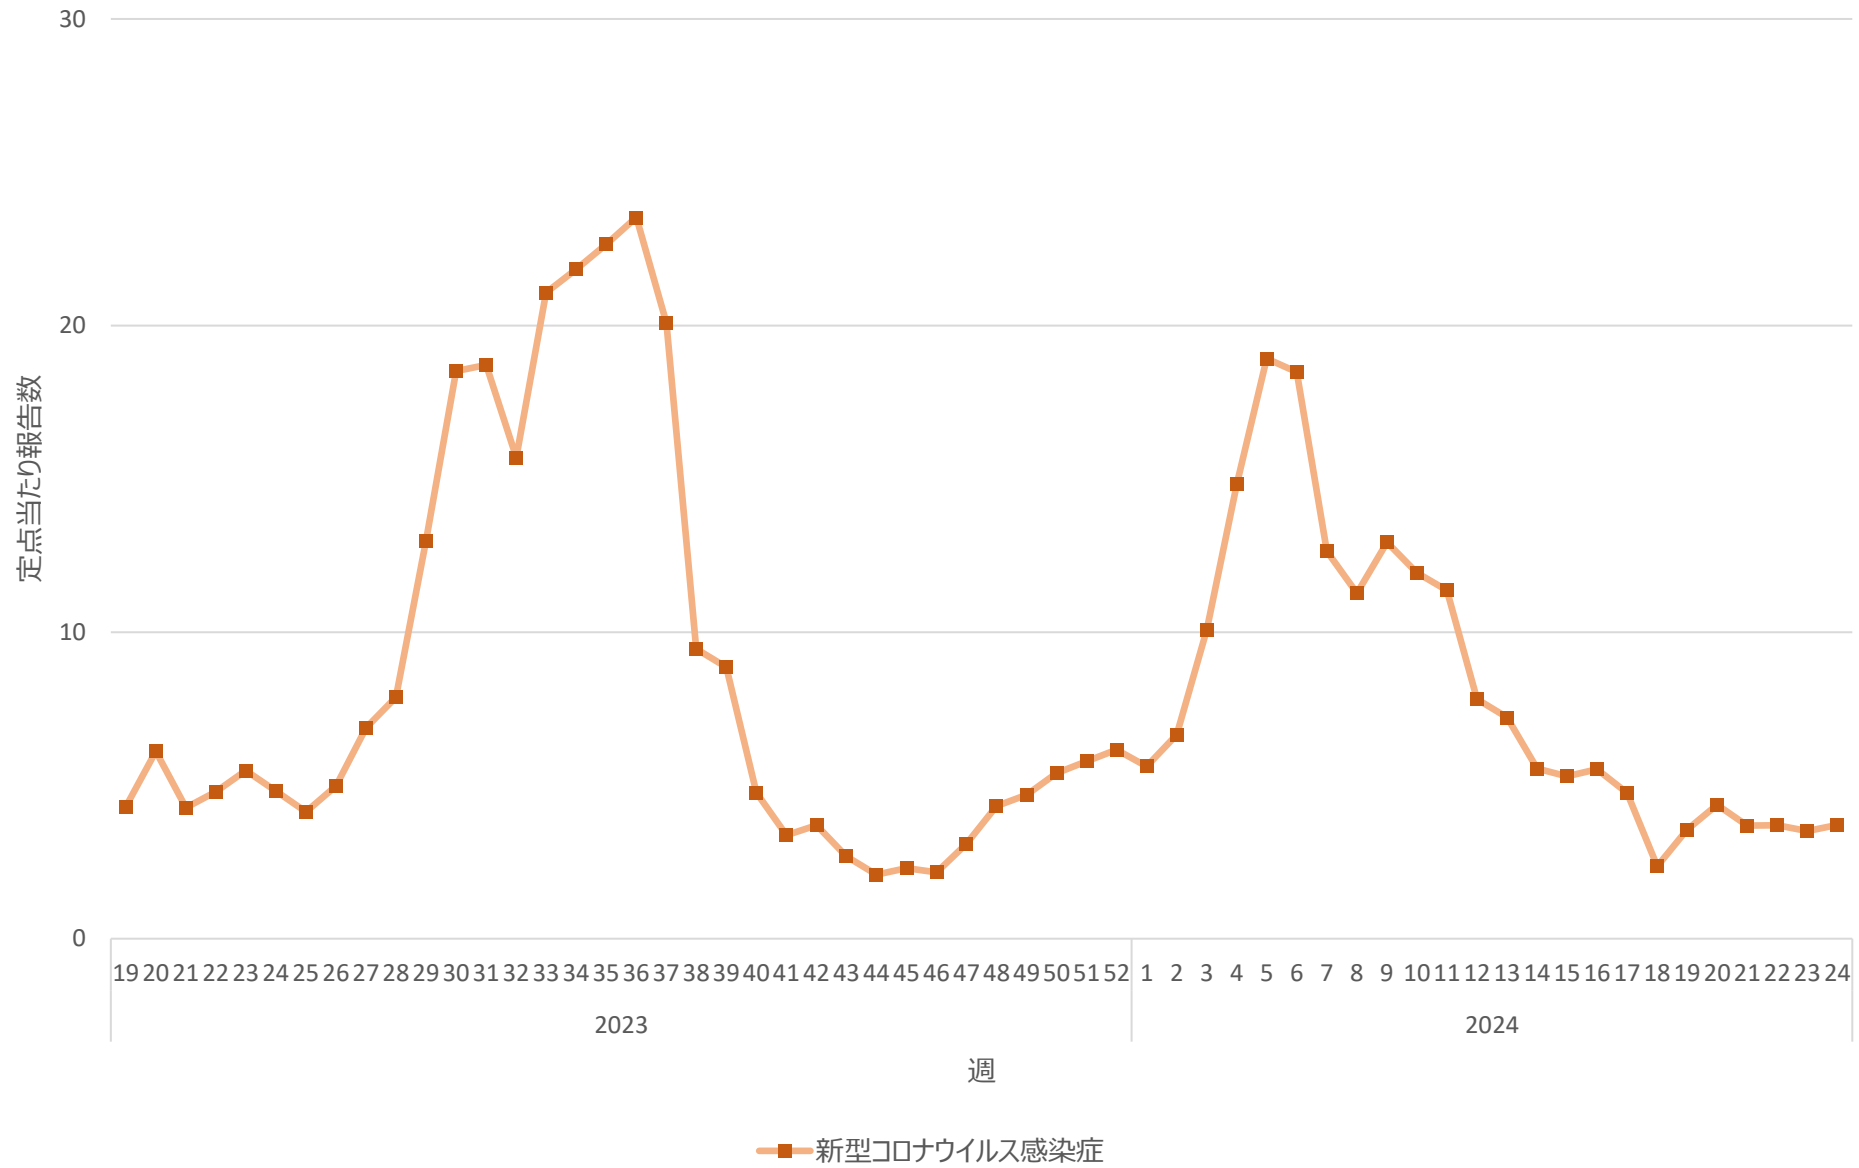

新型コロナウイルス感染症の定点当たり報告数の推移（富山県）

新型コロナウイルス感染症の定点当たり報告数の推移（新潟県）