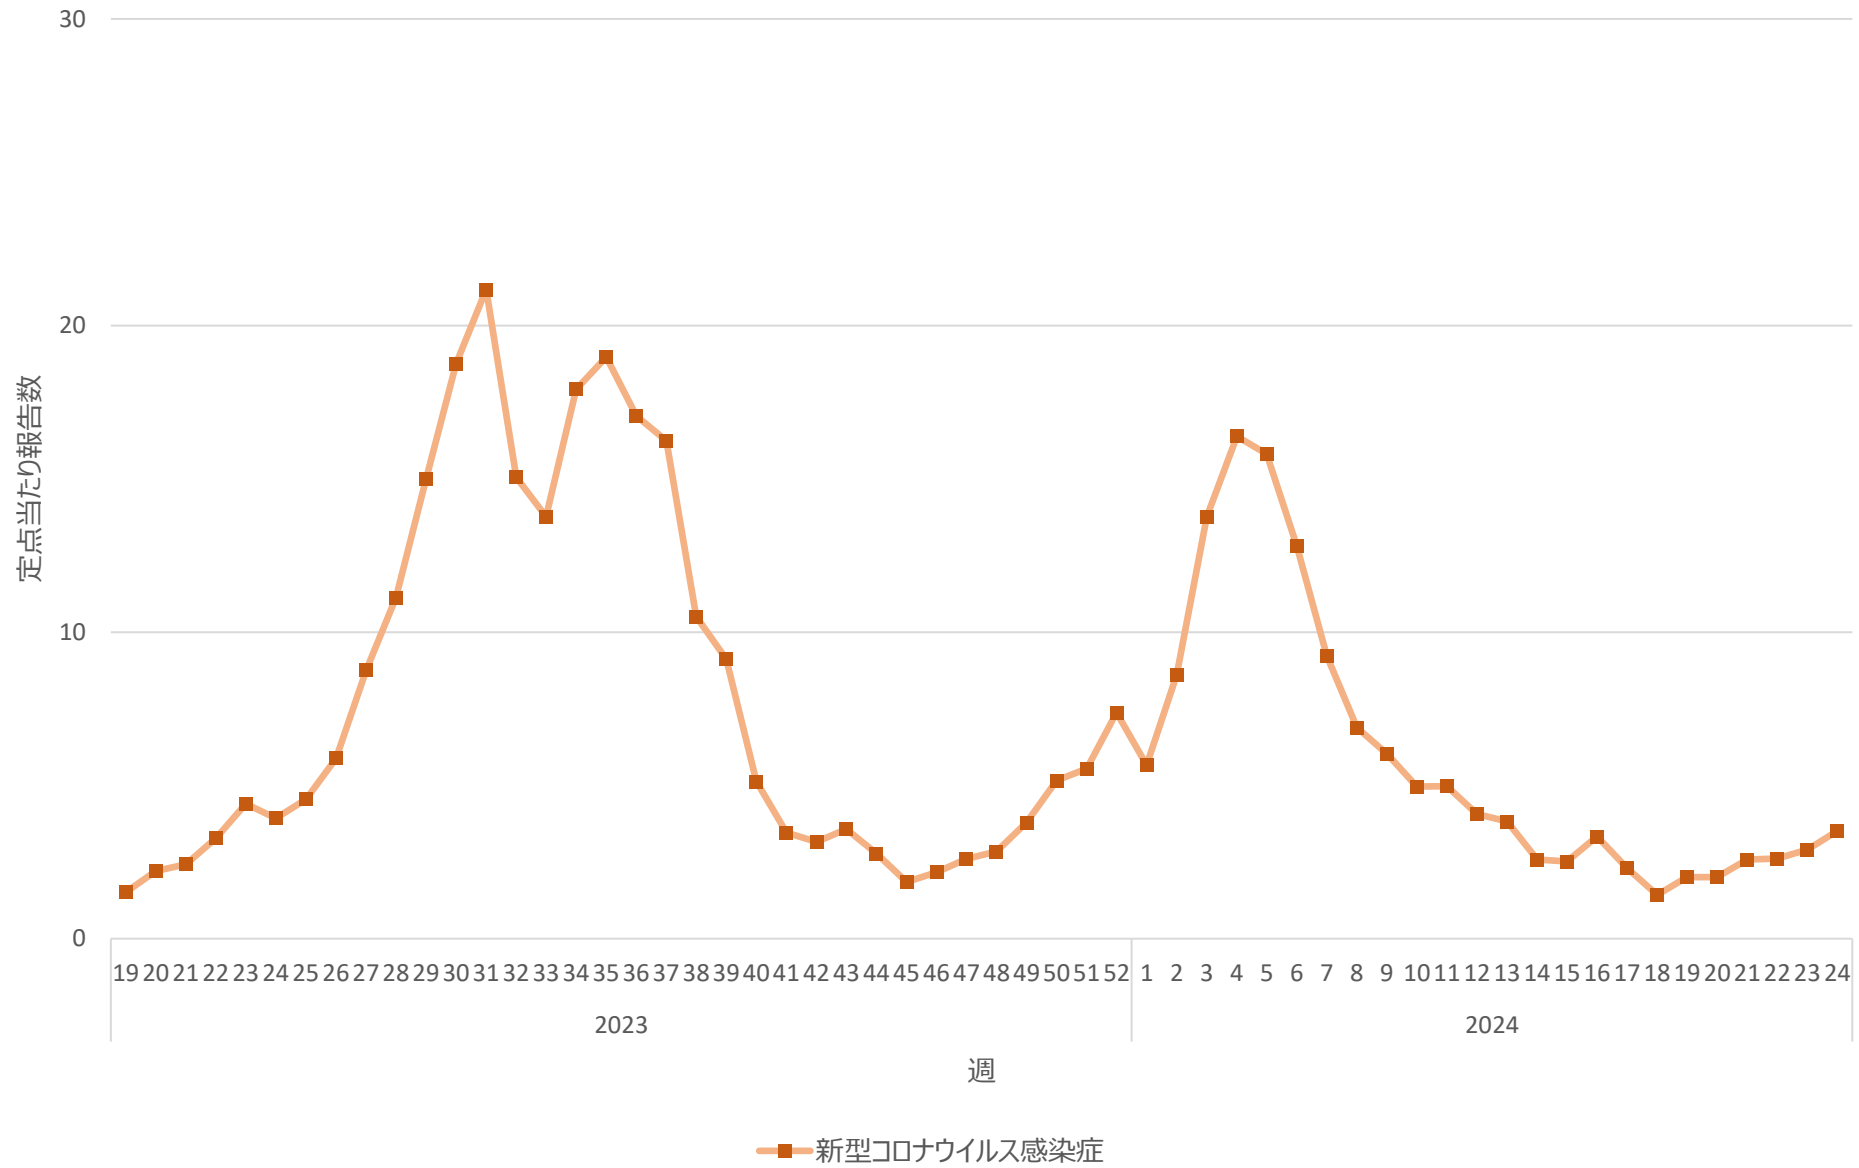

新型コロナウイルス感染症の定点当たり報告数の推移（徳島県）

新型コロナウイルス感染症の定点当たり報告数の推移（山口県）