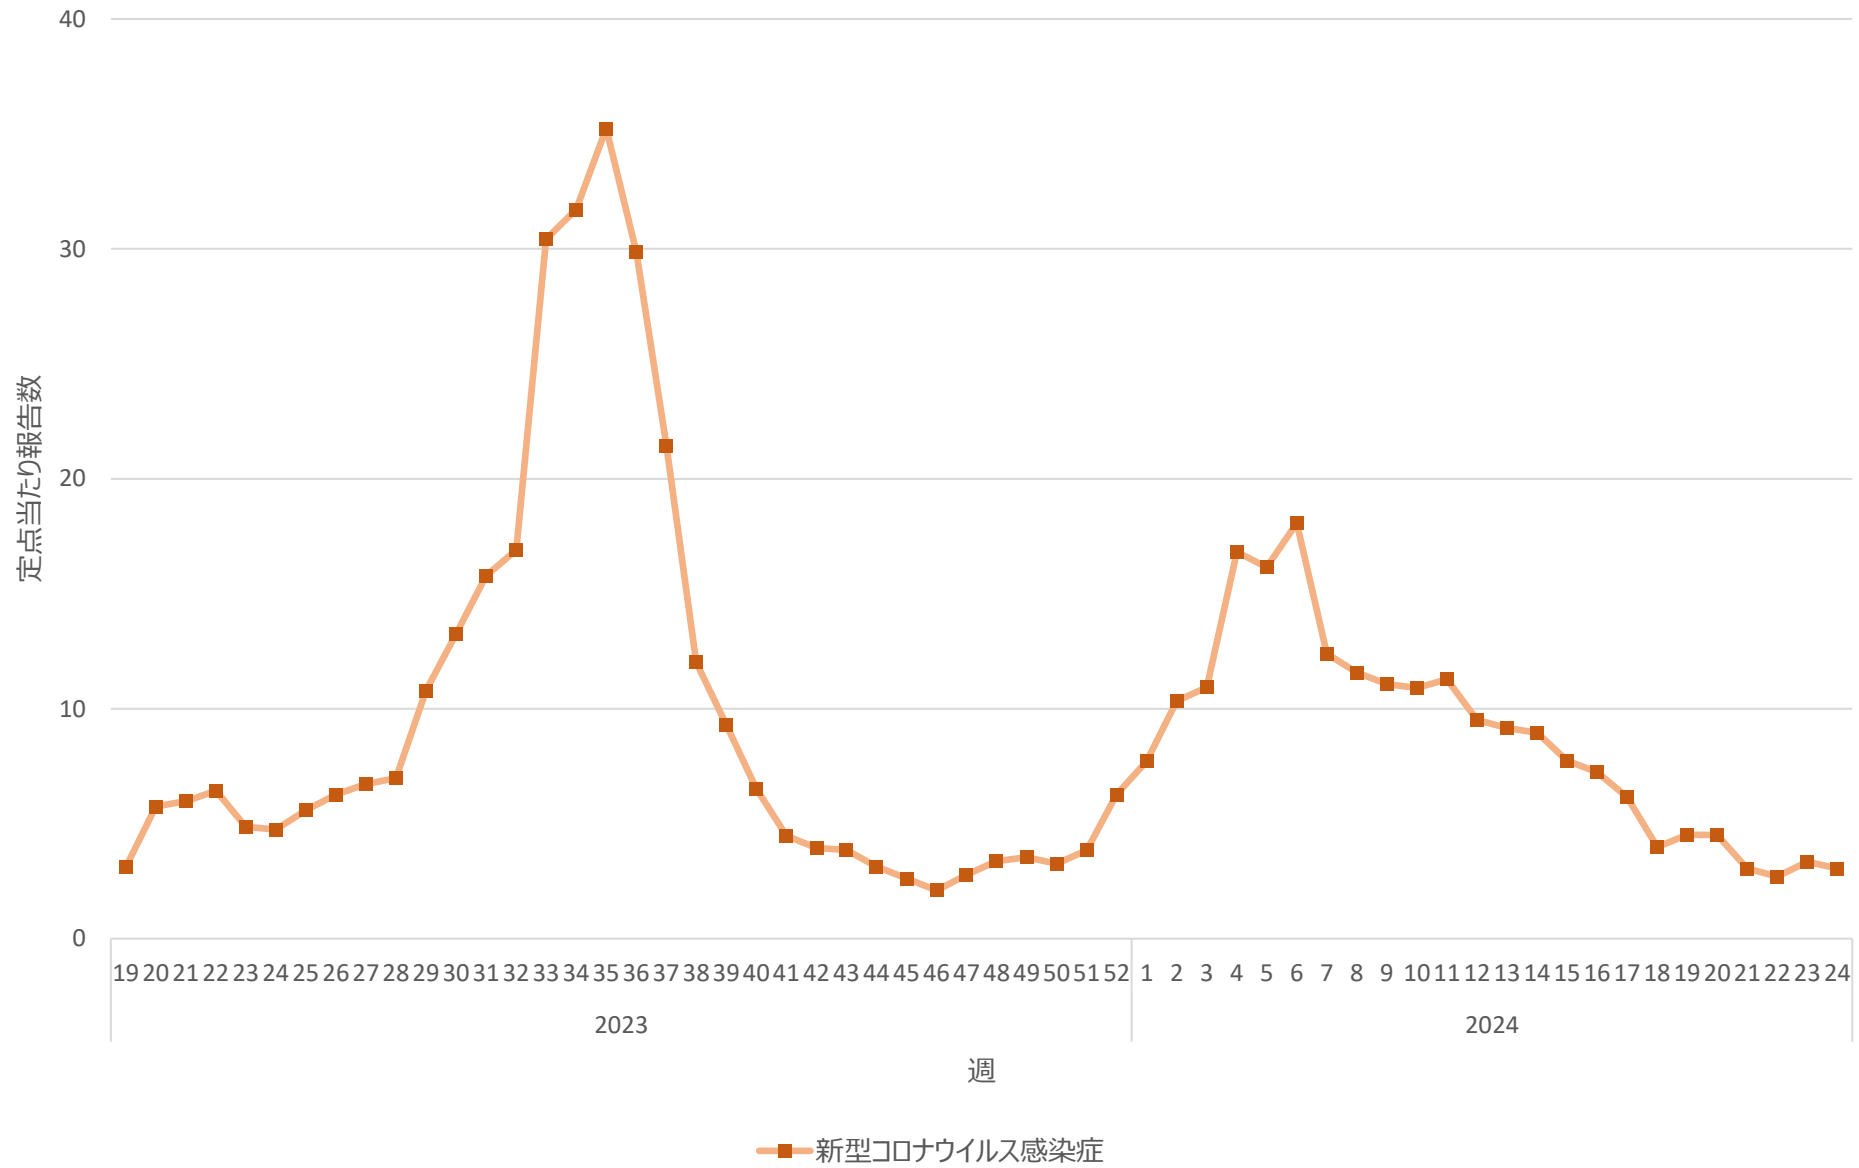

新型コロナウイルス感染症の定点当たり報告数の推移（全国）

新型コロナウイルス感染症の定点当たり報告数の推移（北海道）

新型コロナウイルス感染症の定点当たり報告数の推移（青森県）

新型コロナウイルス感染症の定点当たり報告数の推移（岩手県）

新型コロナウイルス感染症の定点当たり報告数の推移（宮城県）

新型コロナウイルス感染症の定点当たり報告数の推移（秋田県）

新型コロナウイルス感染症の定点当たり報告数の推移（山形県）