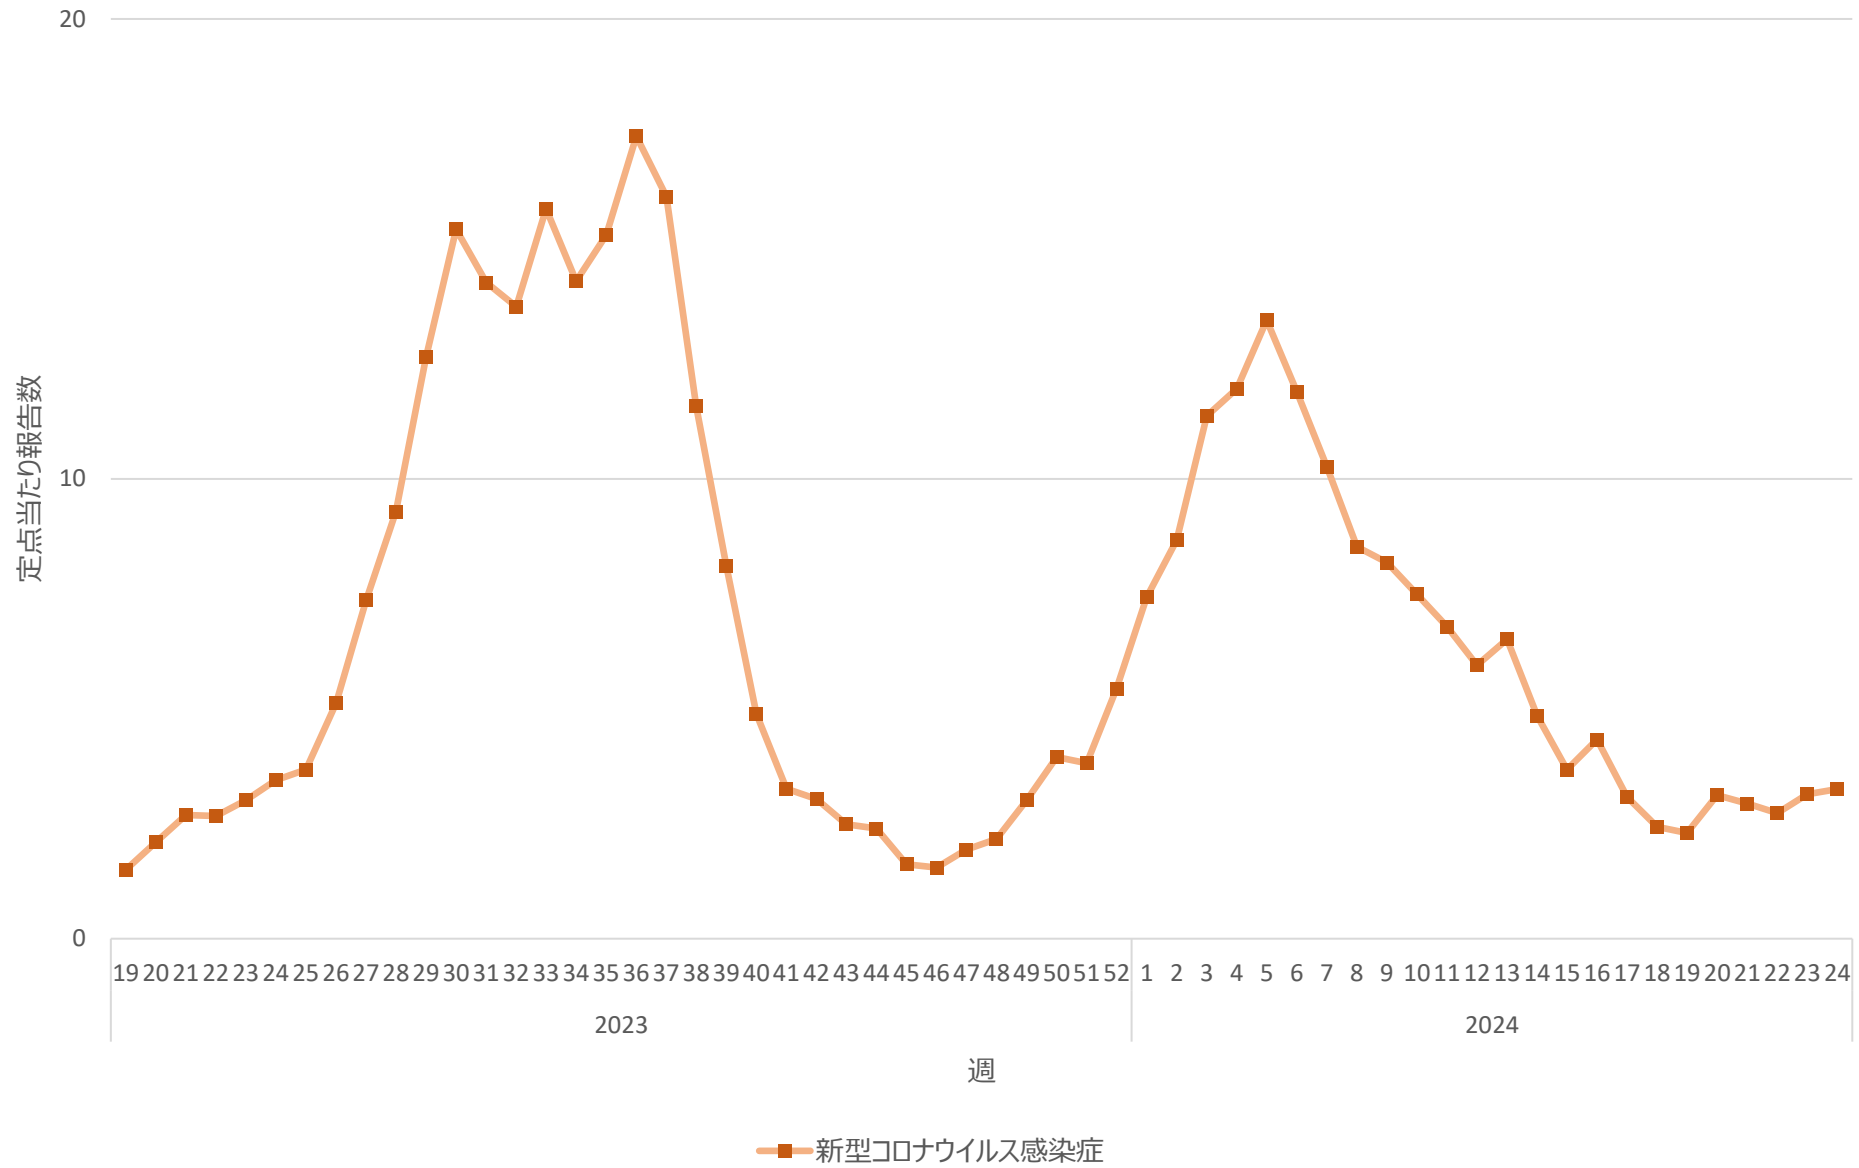

新型コロナウイルス感染症の定点当たり報告数の推移（兵庫県）

新型コロナウイルス感染症の定点当たり報告数の推移（奈良県）

新型コロナウイルス感染症の定点当たり報告数の推移（和歌山県）

新型コロナウイルス感染症の定点当たり報告数の推移（鳥取県）

新型コロナウイルス感染症の定点当たり報告数の推移（島根県）

新型コロナウイルス感染症の定点当たり報告数の推移（岡山県）

新型コロナウイルス感染症の定点当たり報告数の推移（広島県）