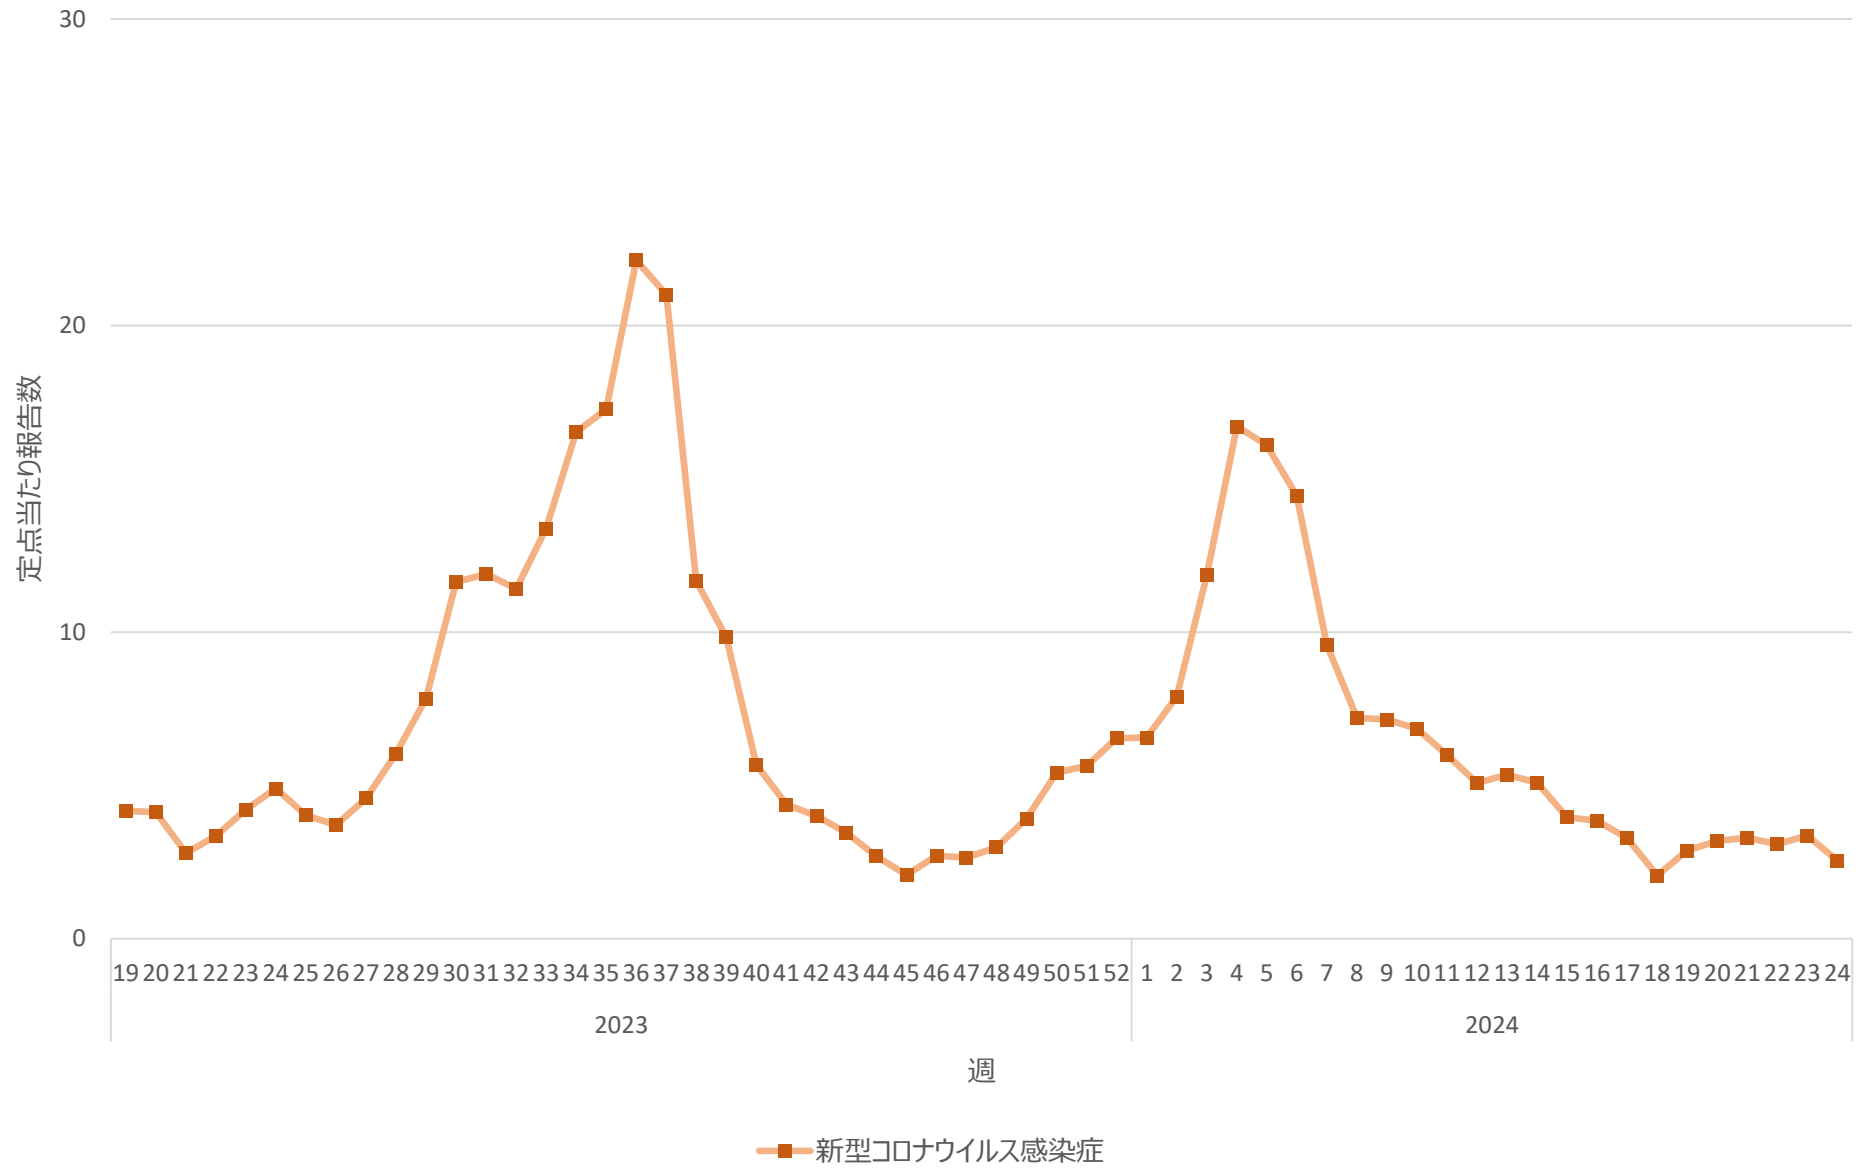

新型コロナウイルス感染症の定点当たり報告数の推移（神奈川県）

新型コロナウイルス感染症の定点当たり報告数の推移（新潟県）

新型コロナウイルス感染症の定点当たり報告数の推移（富山県）

新型コロナウイルス感染症の定点当たり報告数の推移（石川県）

新型コロナウイルス感染症の定点当たり報告数の推移（福井県）

新型コロナウイルス感染症の定点当たり報告数の推移（山梨県）

新型コロナウイルス感染症の定点当たり報告数の推移（長野県）