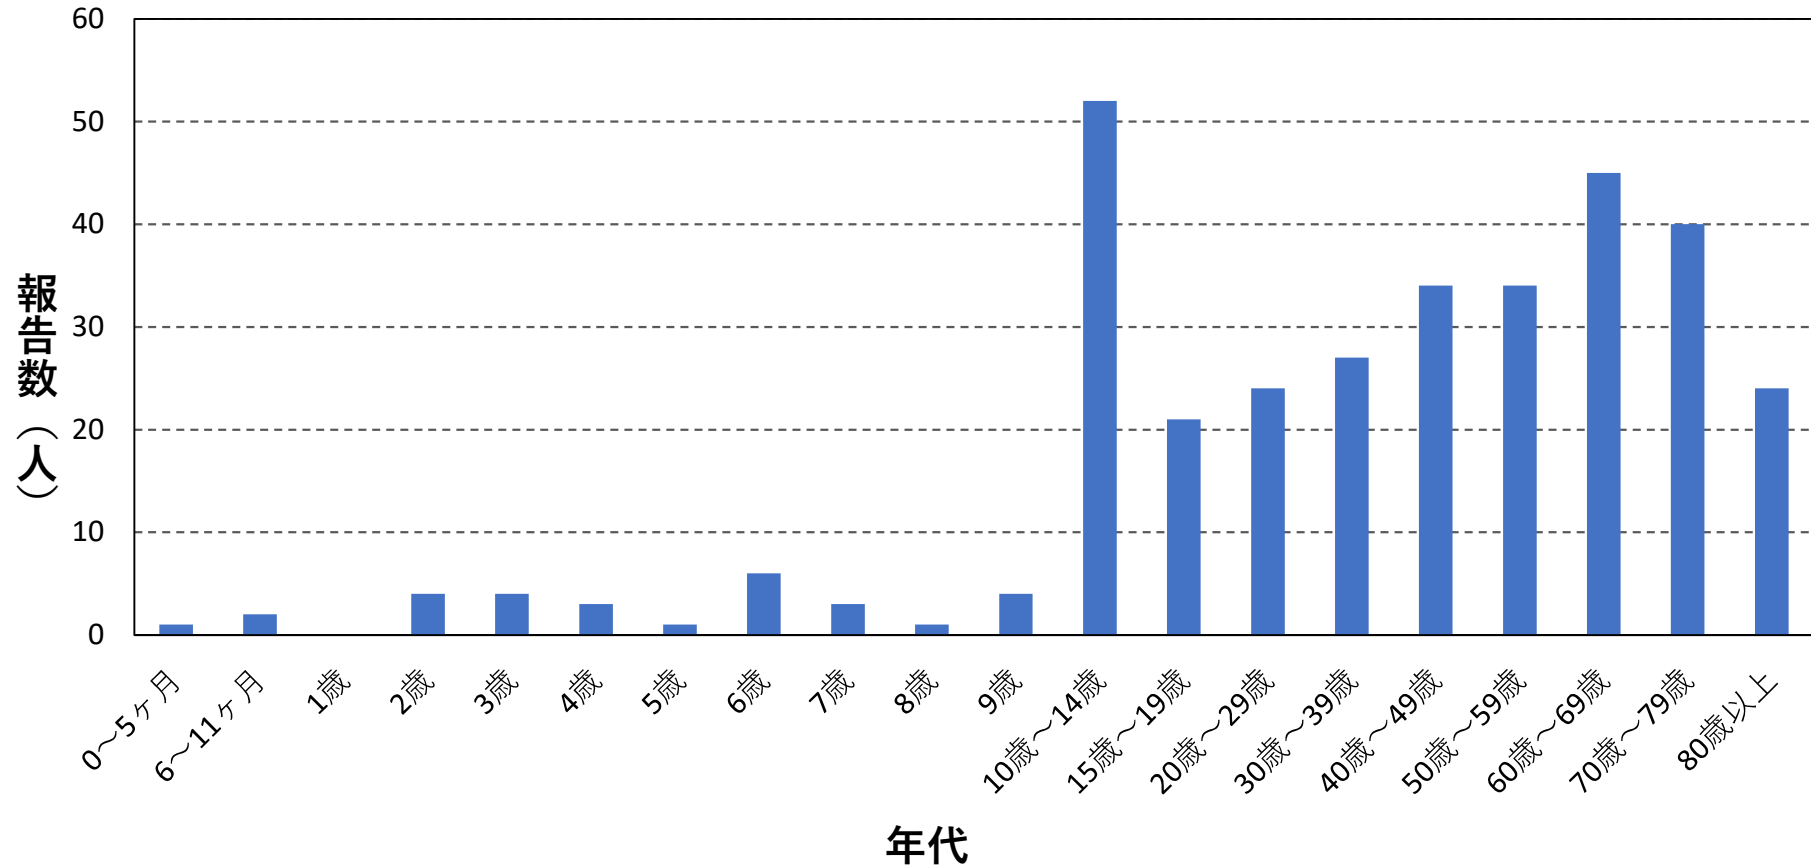

新型コロナウイルス感染症（COVID-19）※1

2024年第25週 2024年6月17日(月)～2024年6月23日(日)

※1 新型コロナウイルス感染症（COVID-19）：新型コロナウイルス感染症（病原体がベータコロナウイルス属のコロナウイルス（令和二年一月に中華人民共和国から世界保健機関に対して、人に伝染する能力を有することが新たに報告されたものに限る。）であるものに限る。）