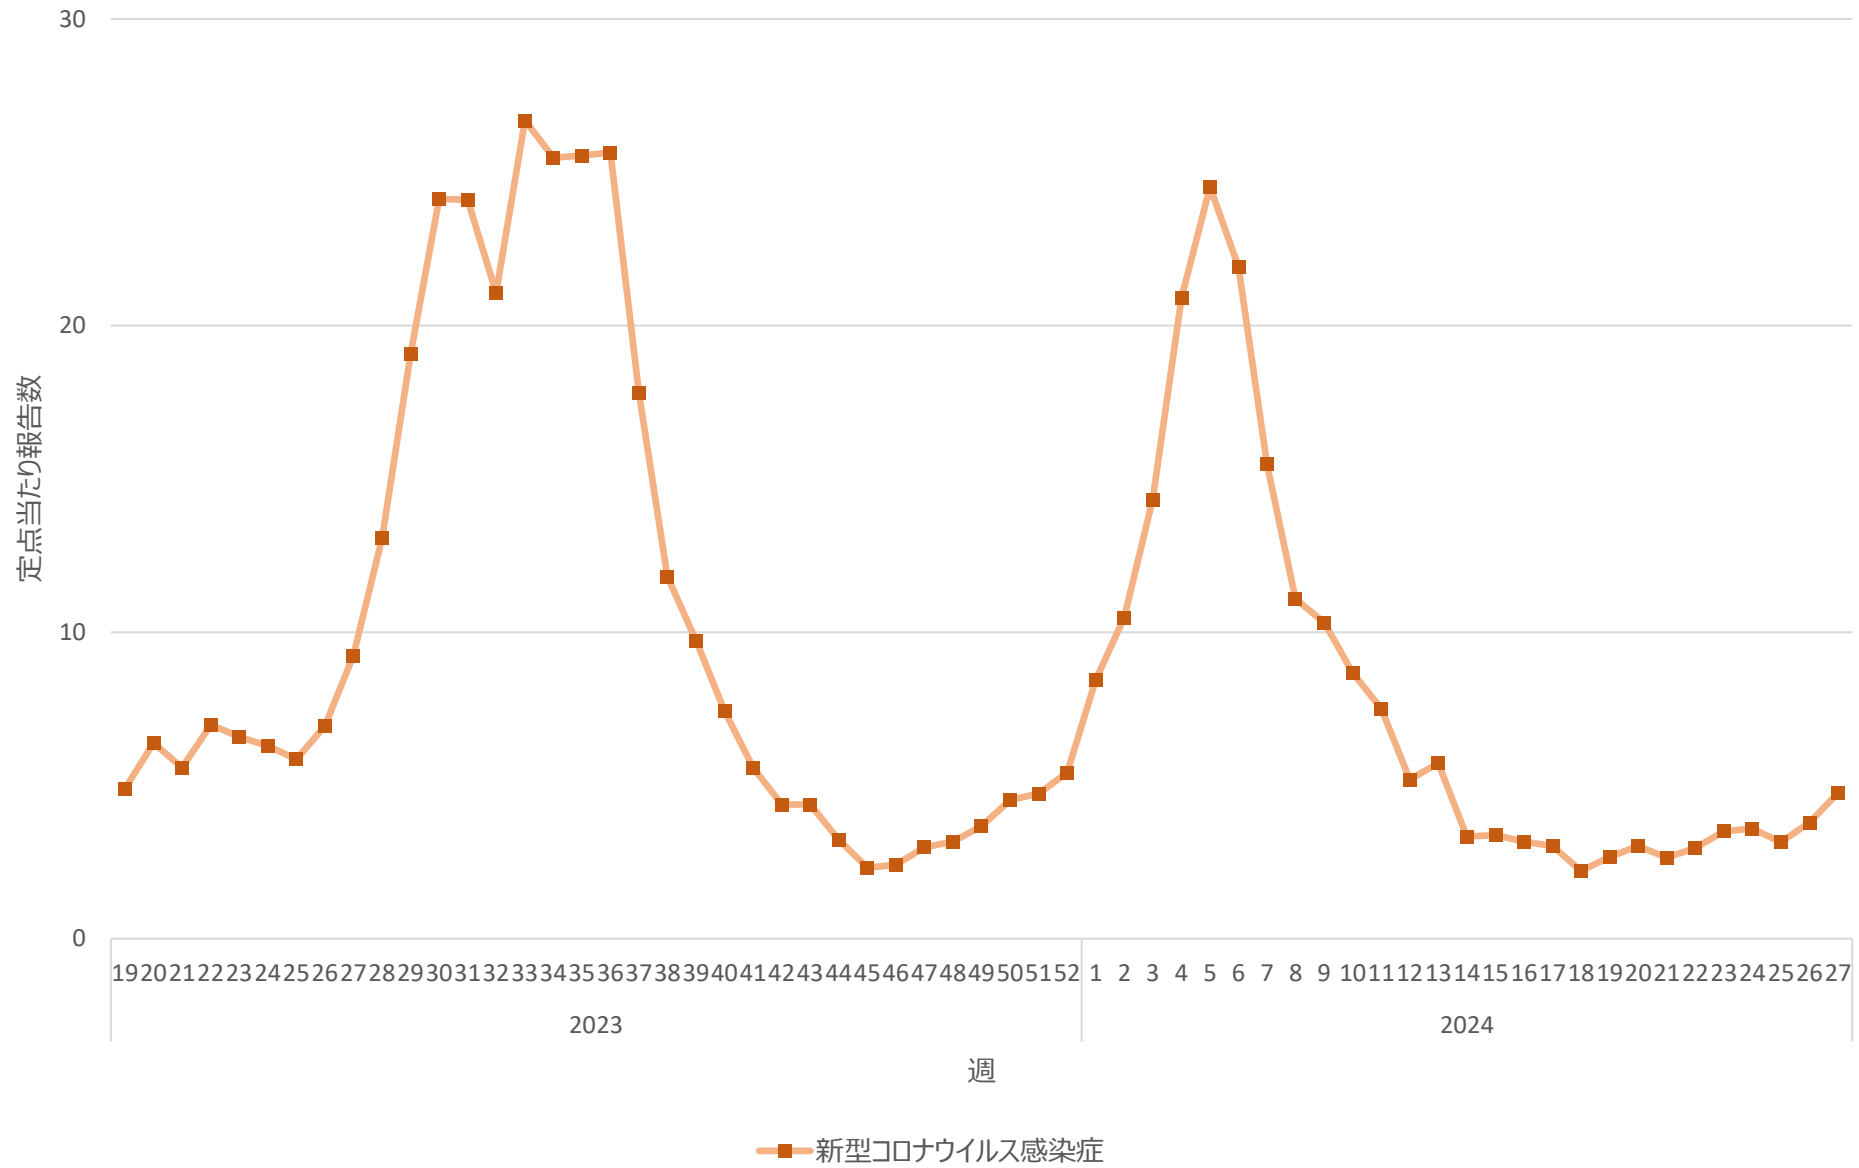

新型コロナウイルス感染症の定点当たり報告数の推移（神奈川県）

新型コロナウイルス感染症の定点当たり報告数の推移（新潟県）

新型コロナウイルス感染症の定点当たり報告数の推移（富山県）

新型コロナウイルス感染症の定点当たり報告数の推移（石川県）

新型コロナウイルス感染症の定点当たり報告数の推移（福井県）

新型コロナウイルス感染症の定点当たり報告数の推移（山梨県）

新型コロナウイルス感染症の定点当たり報告数の推移（長野県）