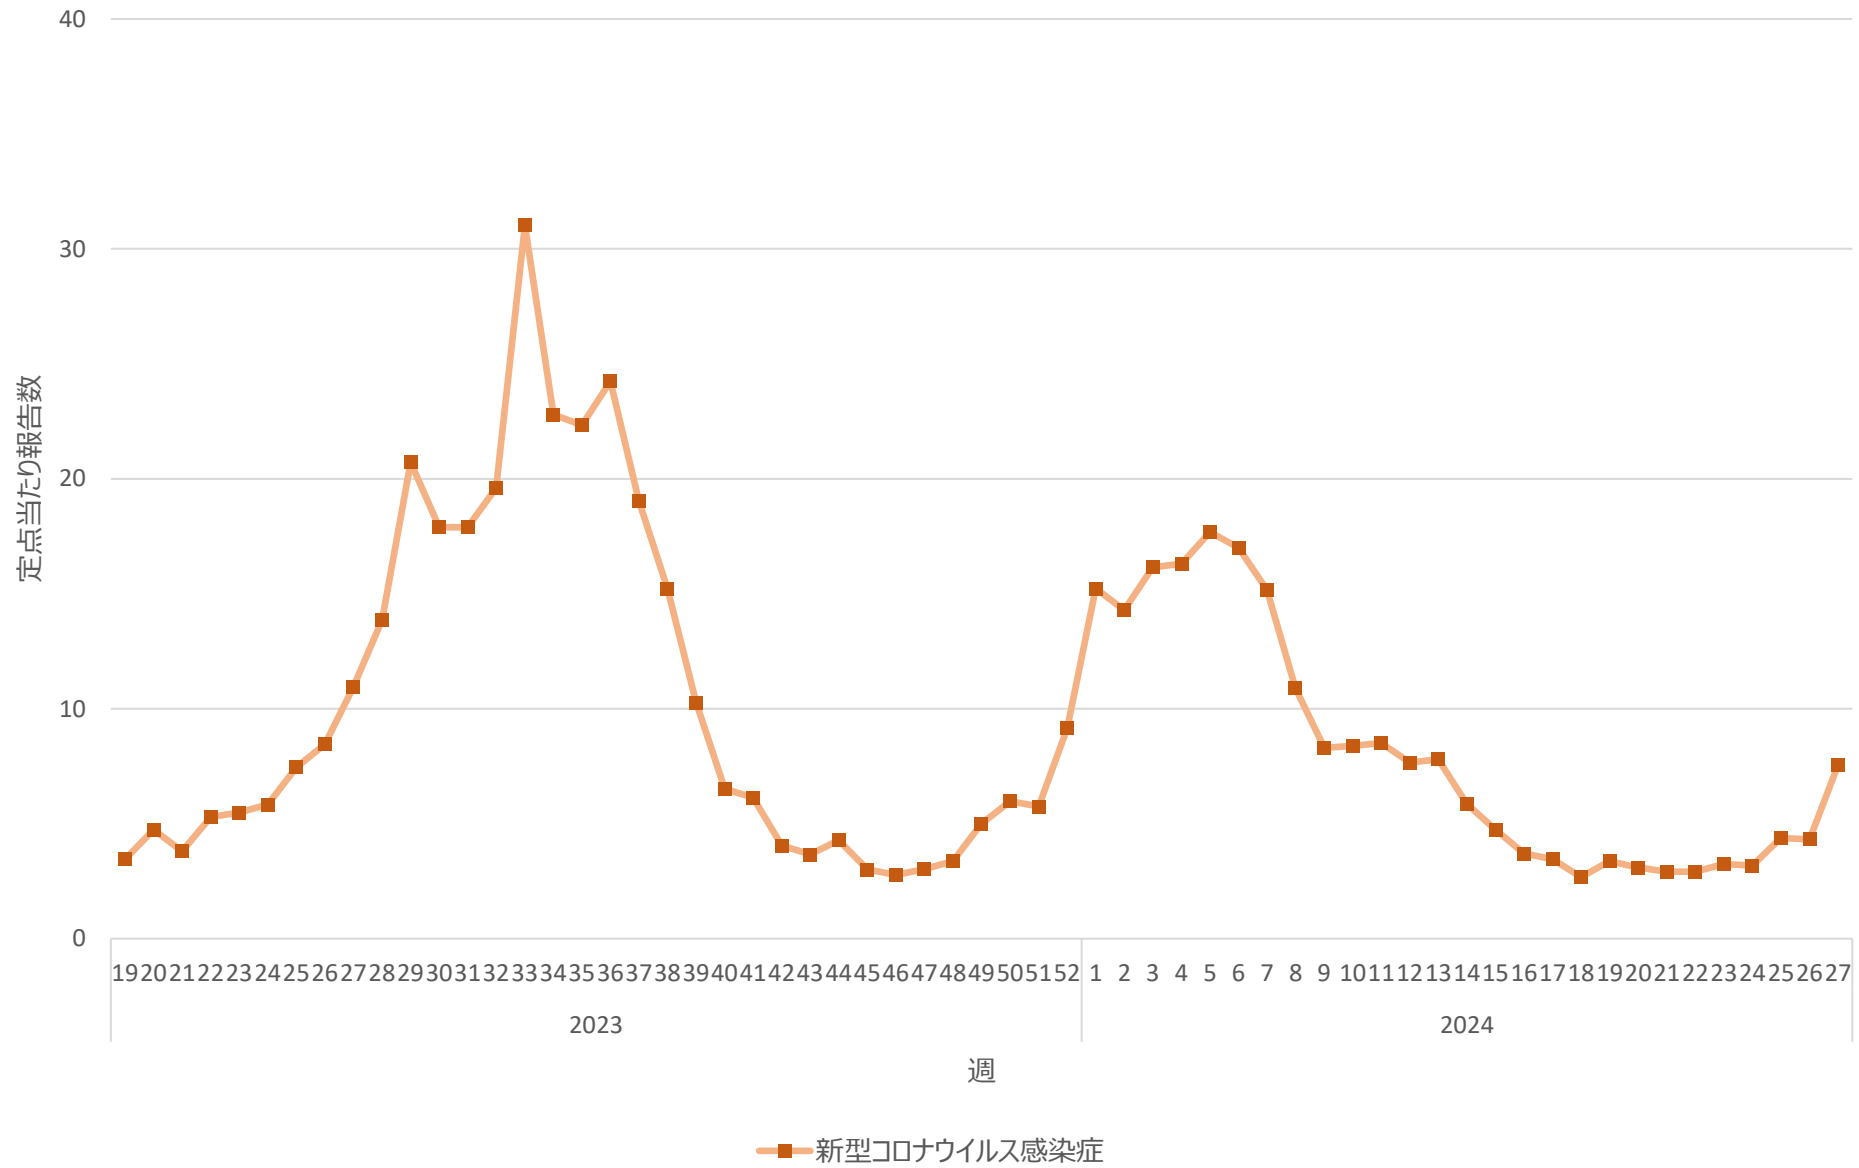

新型コロナウイルス感染症の定点当たり報告数の推移（静岡県）

新型コロナウイルス感染症の定点当たり報告数の推移（岐阜県）