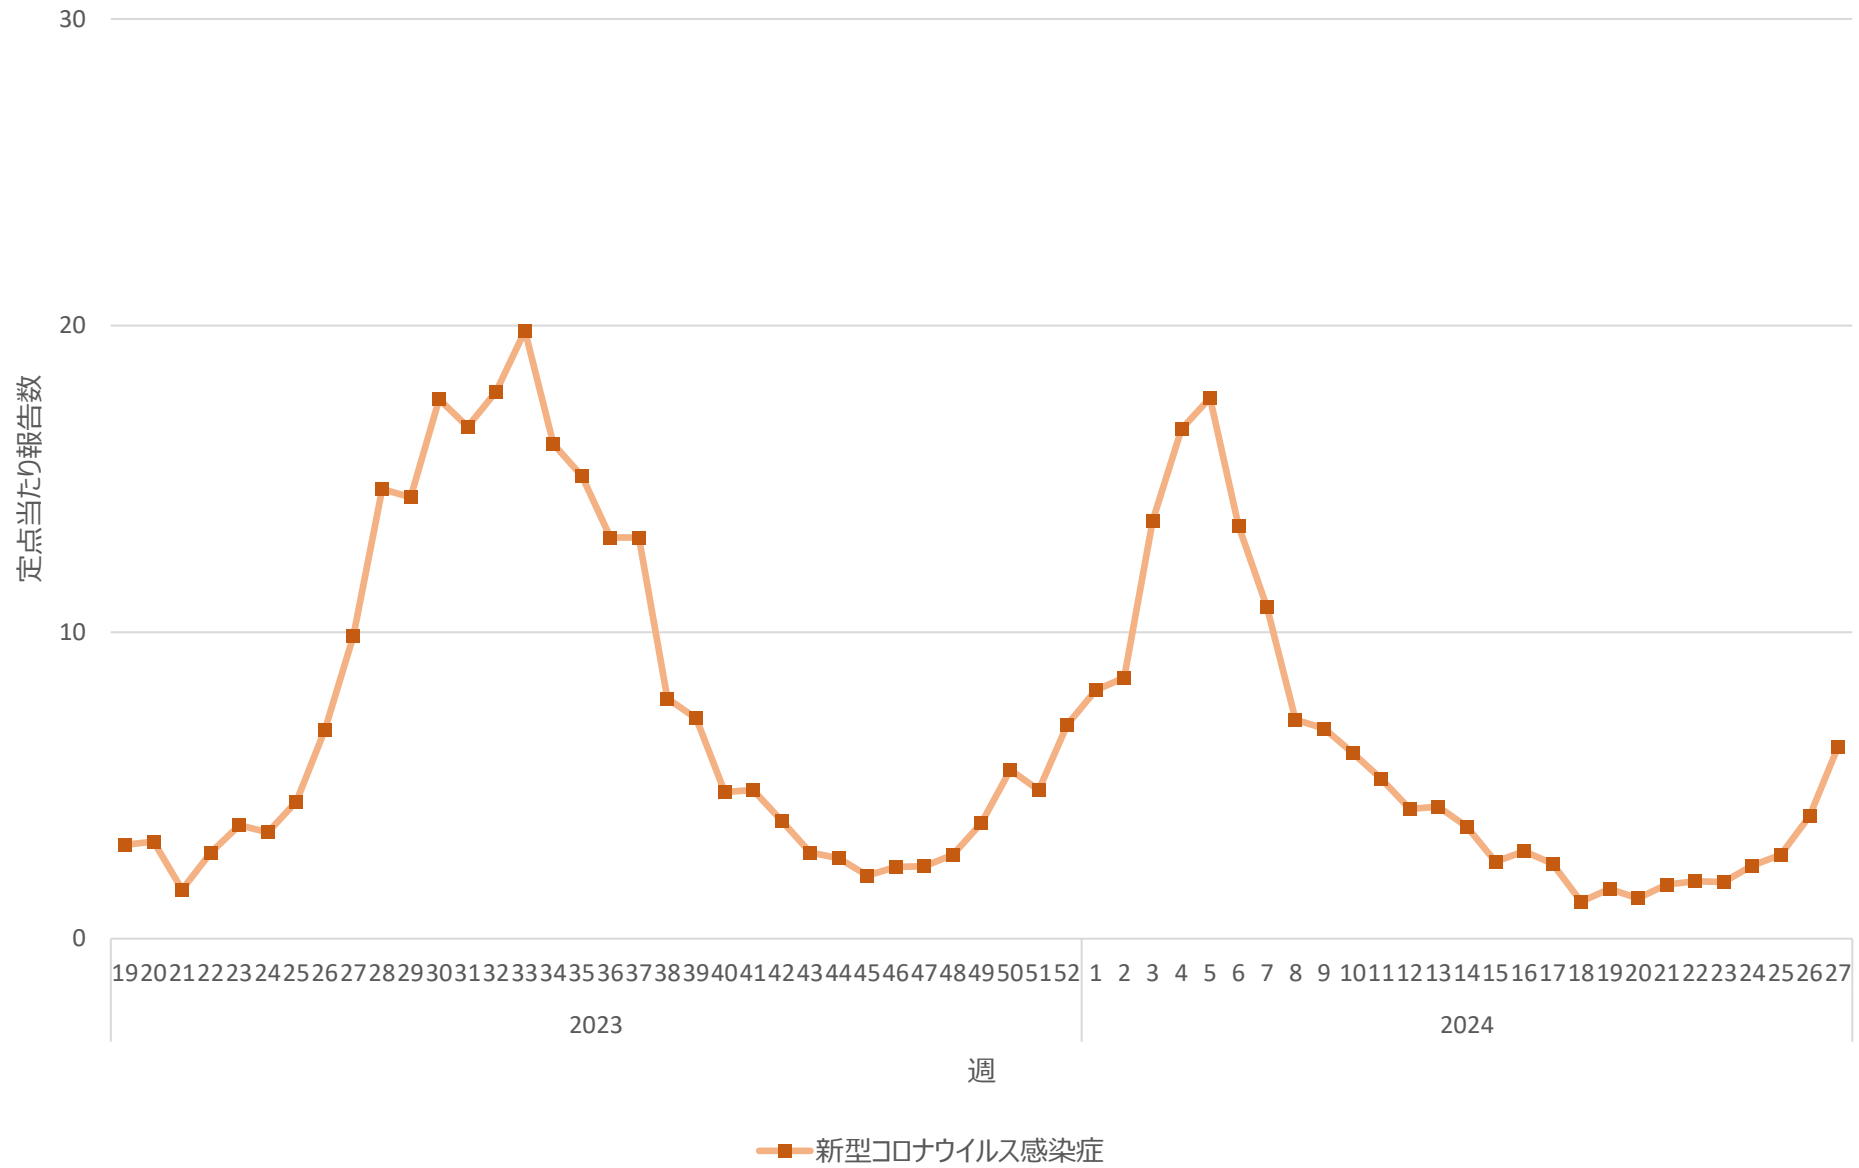

新型コロナウイルス感染症の定点当たり報告数の推移（愛媛県）

新型コロナウイルス感染症の定点当たり報告数の推移（香川県）