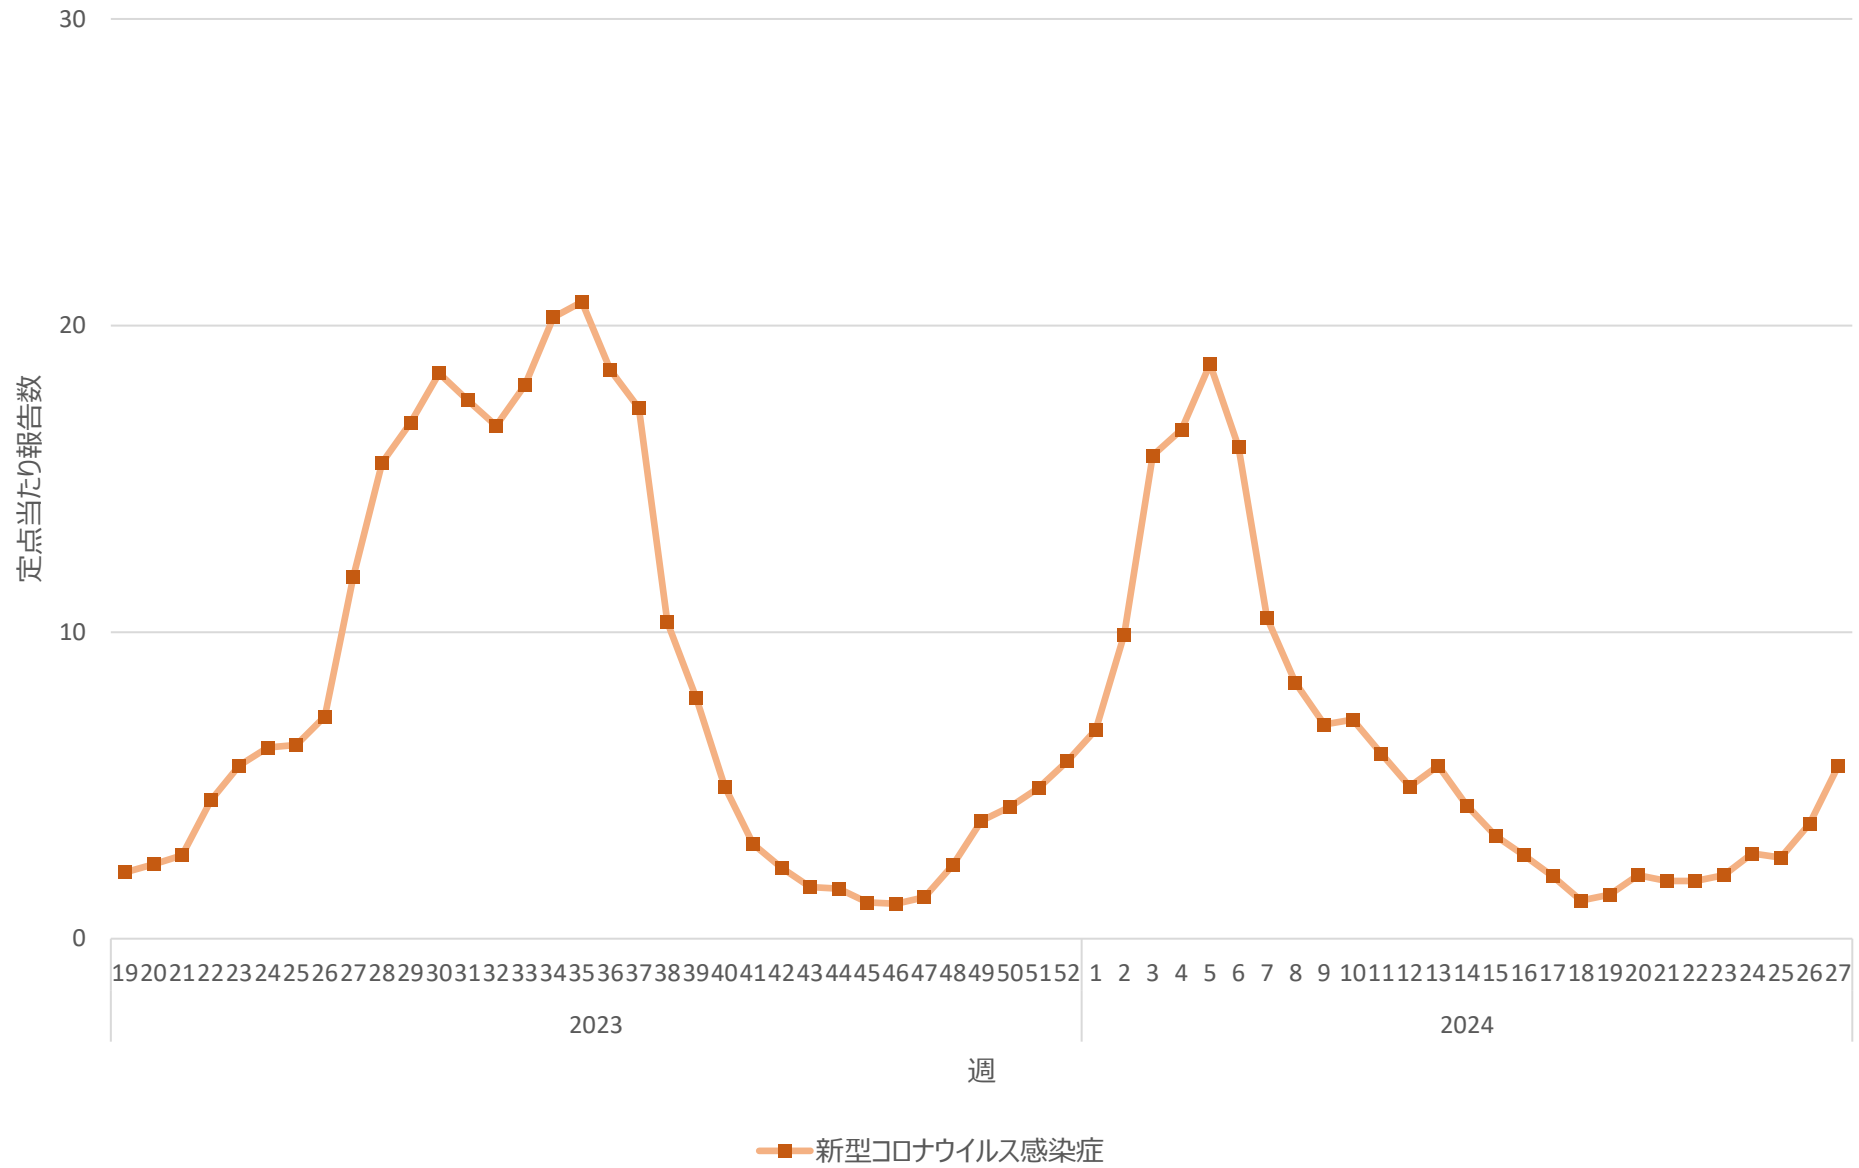

新型コロナウイルス感染症の定点当たり報告数の推移（岐阜県）

新型コロナウイルス感染症の定点当たり報告数の推移（静岡県）

新型コロナウイルス感染症の定点当たり報告数の推移（愛知県）

新型コロナウイルス感染症の定点当たり報告数の推移（三重県）

新型コロナウイルス感染症の定点当たり報告数の推移（滋賀県）

新型コロナウイルス感染症の定点当たり報告数の推移（京都府）

新型コロナウイルス感染症の定点当たり報告数の推移（大阪府）