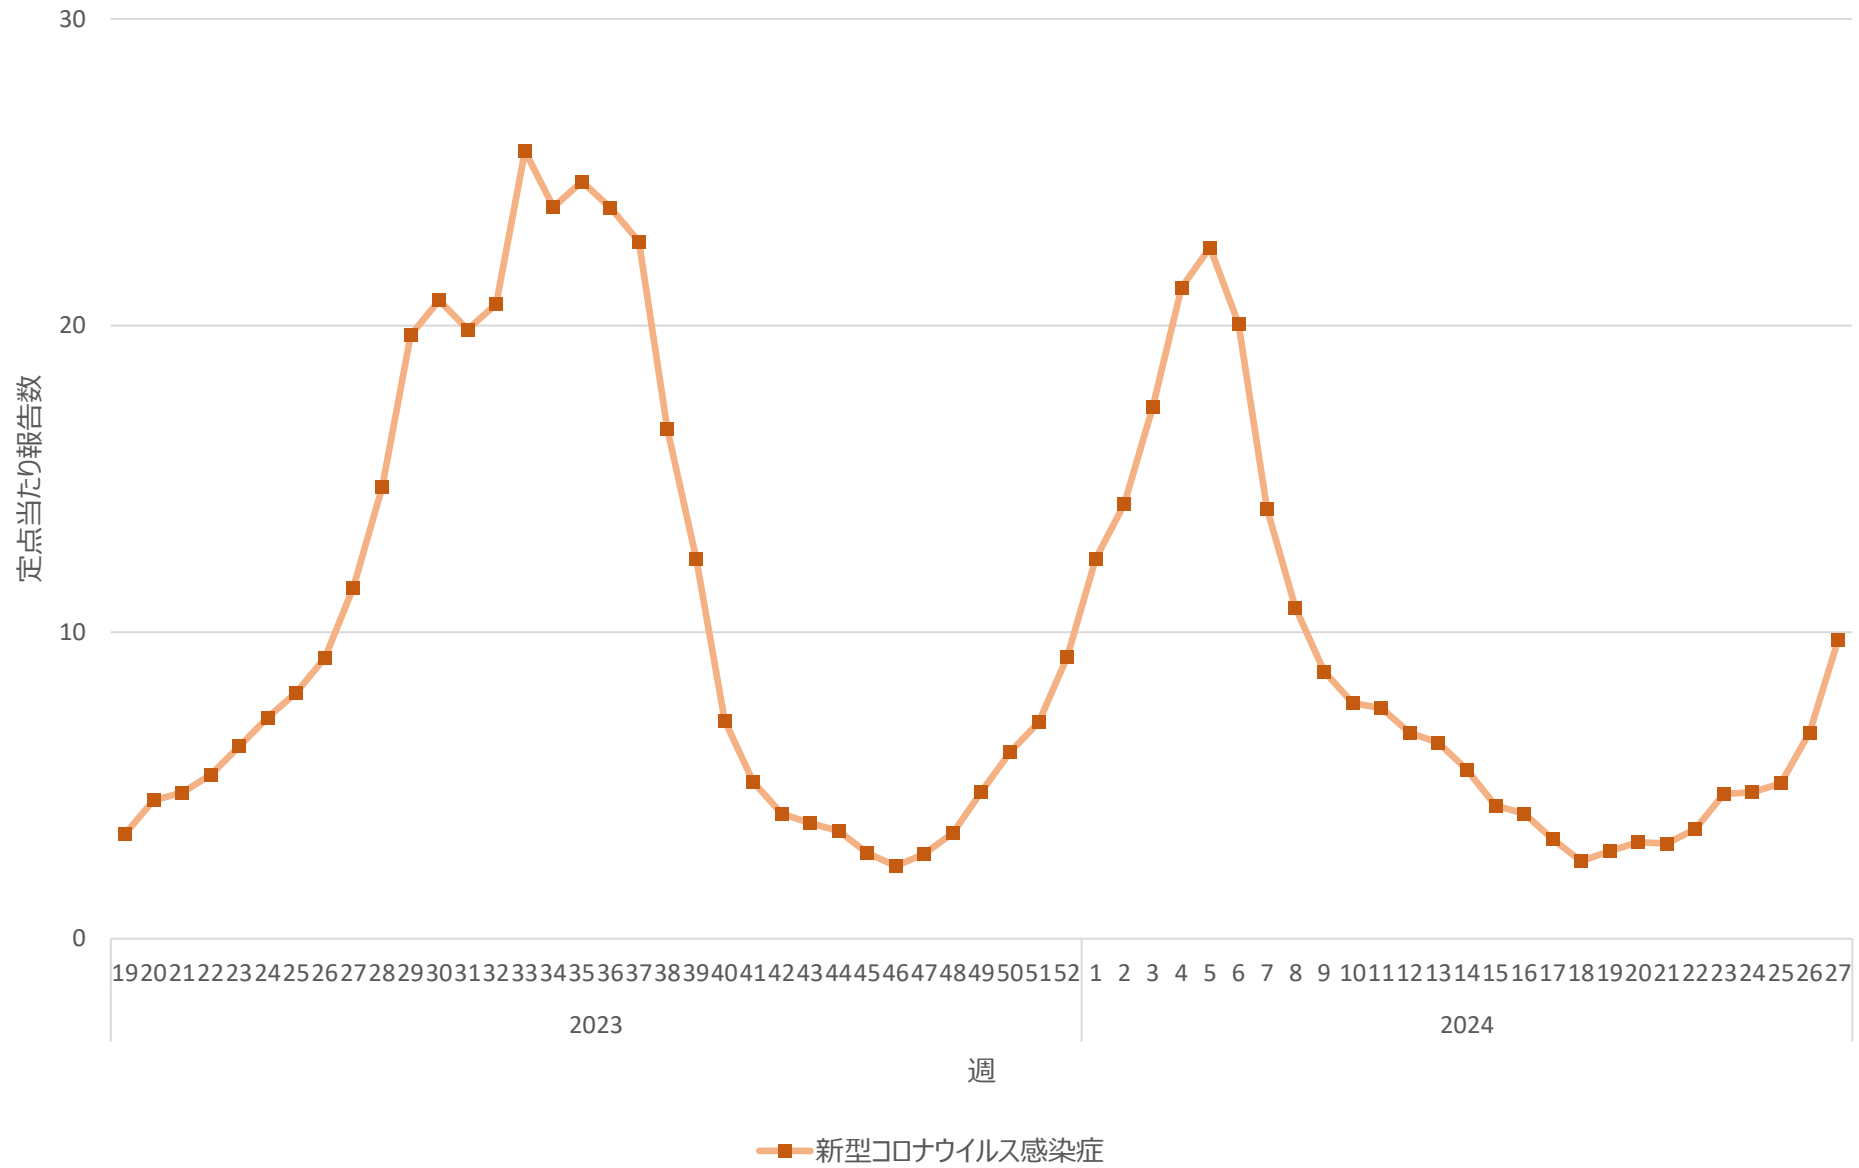

新型コロナウイルス感染症の定点当たり報告数の推移（三重県）

新型コロナウイルス感染症の定点当たり報告数の推移（愛知県）