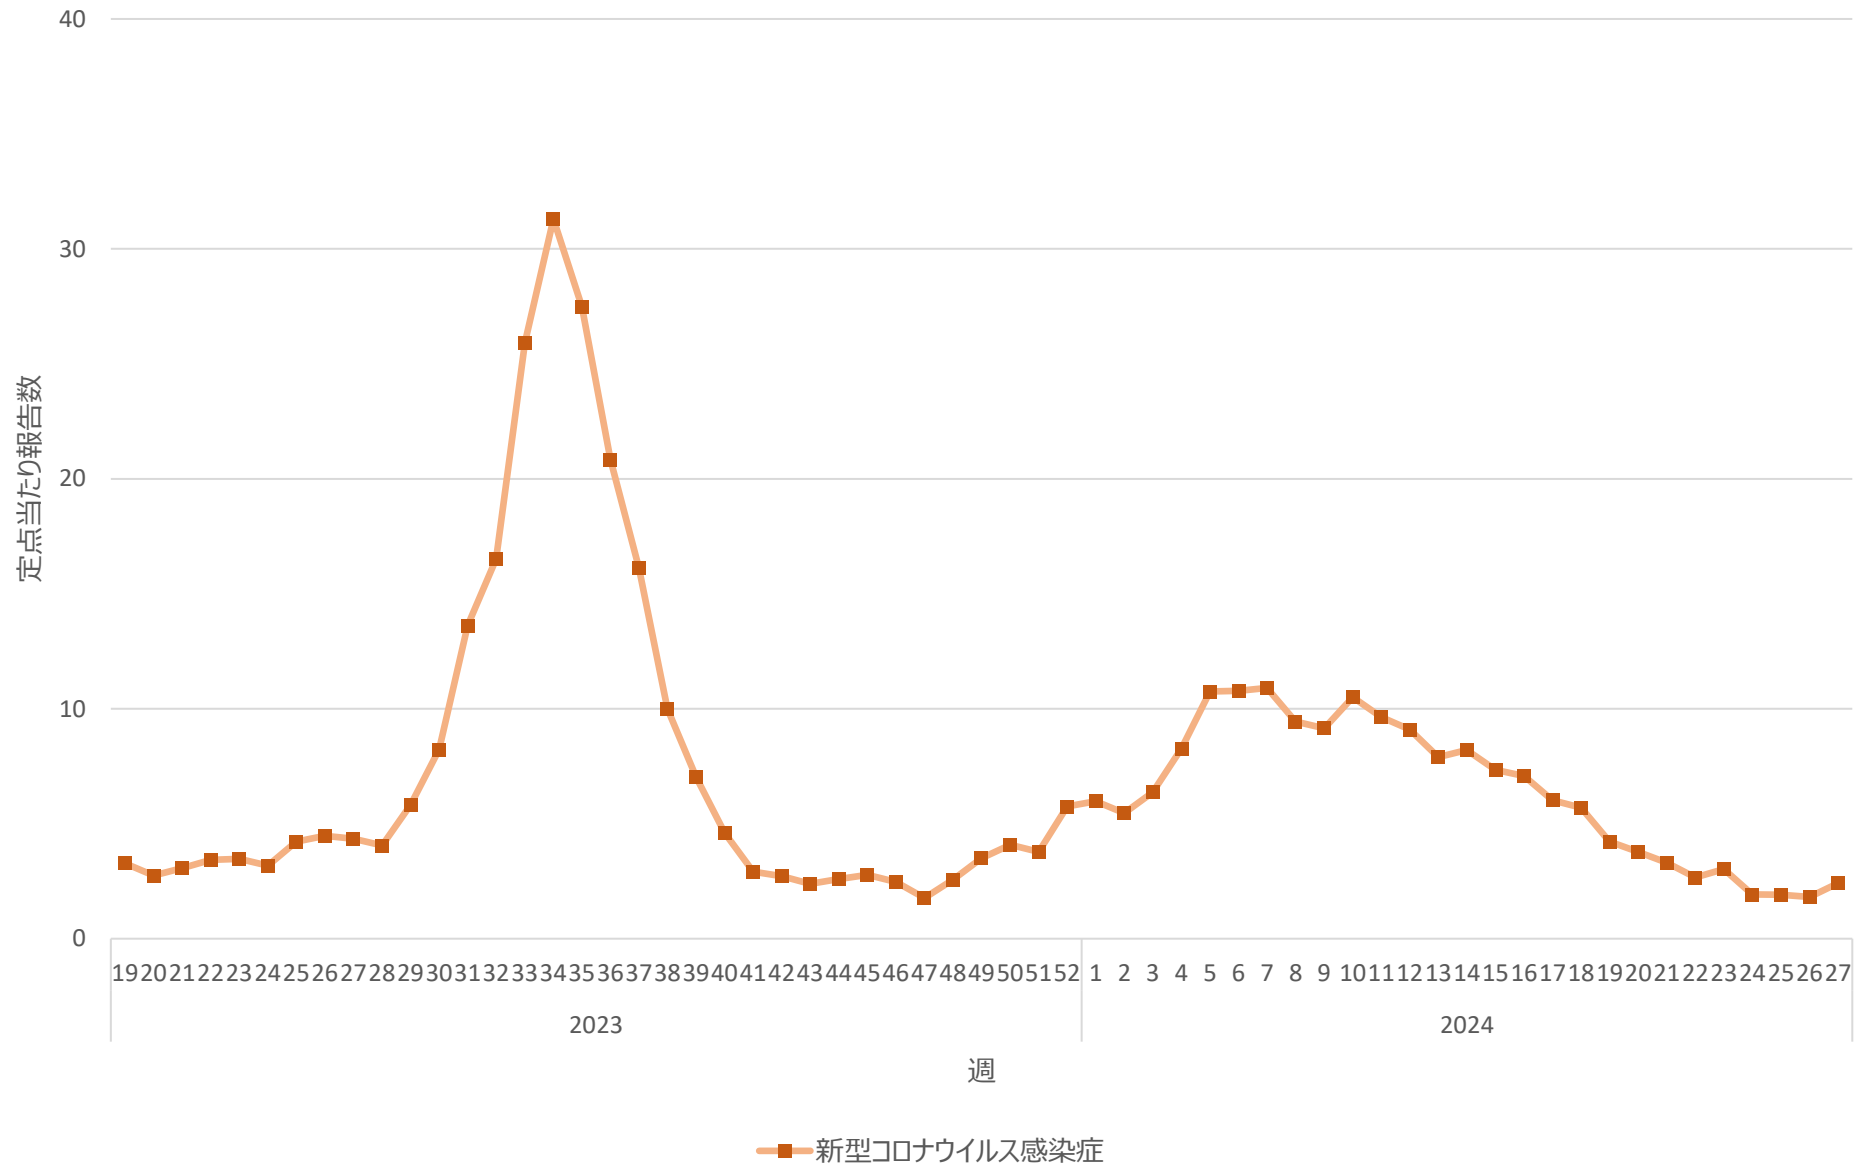

新型コロナウイルス感染症の定点当たり報告数の推移（全国）

新型コロナウイルス感染症の定点当たり報告数の推移（北海道）

新型コロナウイルス感染症の定点当たり報告数の推移（青森県）

新型コロナウイルス感染症の定点当たり報告数の推移（岩手県）

新型コロナウイルス感染症の定点当たり報告数の推移（宮城県）

新型コロナウイルス感染症の定点当たり報告数の推移（秋田県）

新型コロナウイルス感染症の定点当たり報告数の推移（山形県）

新型コロナウイルス感染症の定点当たり報告数の推移（福島県）

新型コロナウイルス感染症の定点当たり報告数の推移（茨城県）

新型コロナウイルス感染症の定点当たり報告数の推移（栃木県）

新型コロナウイルス感染症の定点当たり報告数の推移（群馬県）

新型コロナウイルス感染症の定点当たり報告数の推移（埼玉県）

新型コロナウイルス感染症の定点当たり報告数の推移（千葉県）

新型コロナウイルス感染症の定点当たり報告数の推移（東京都）