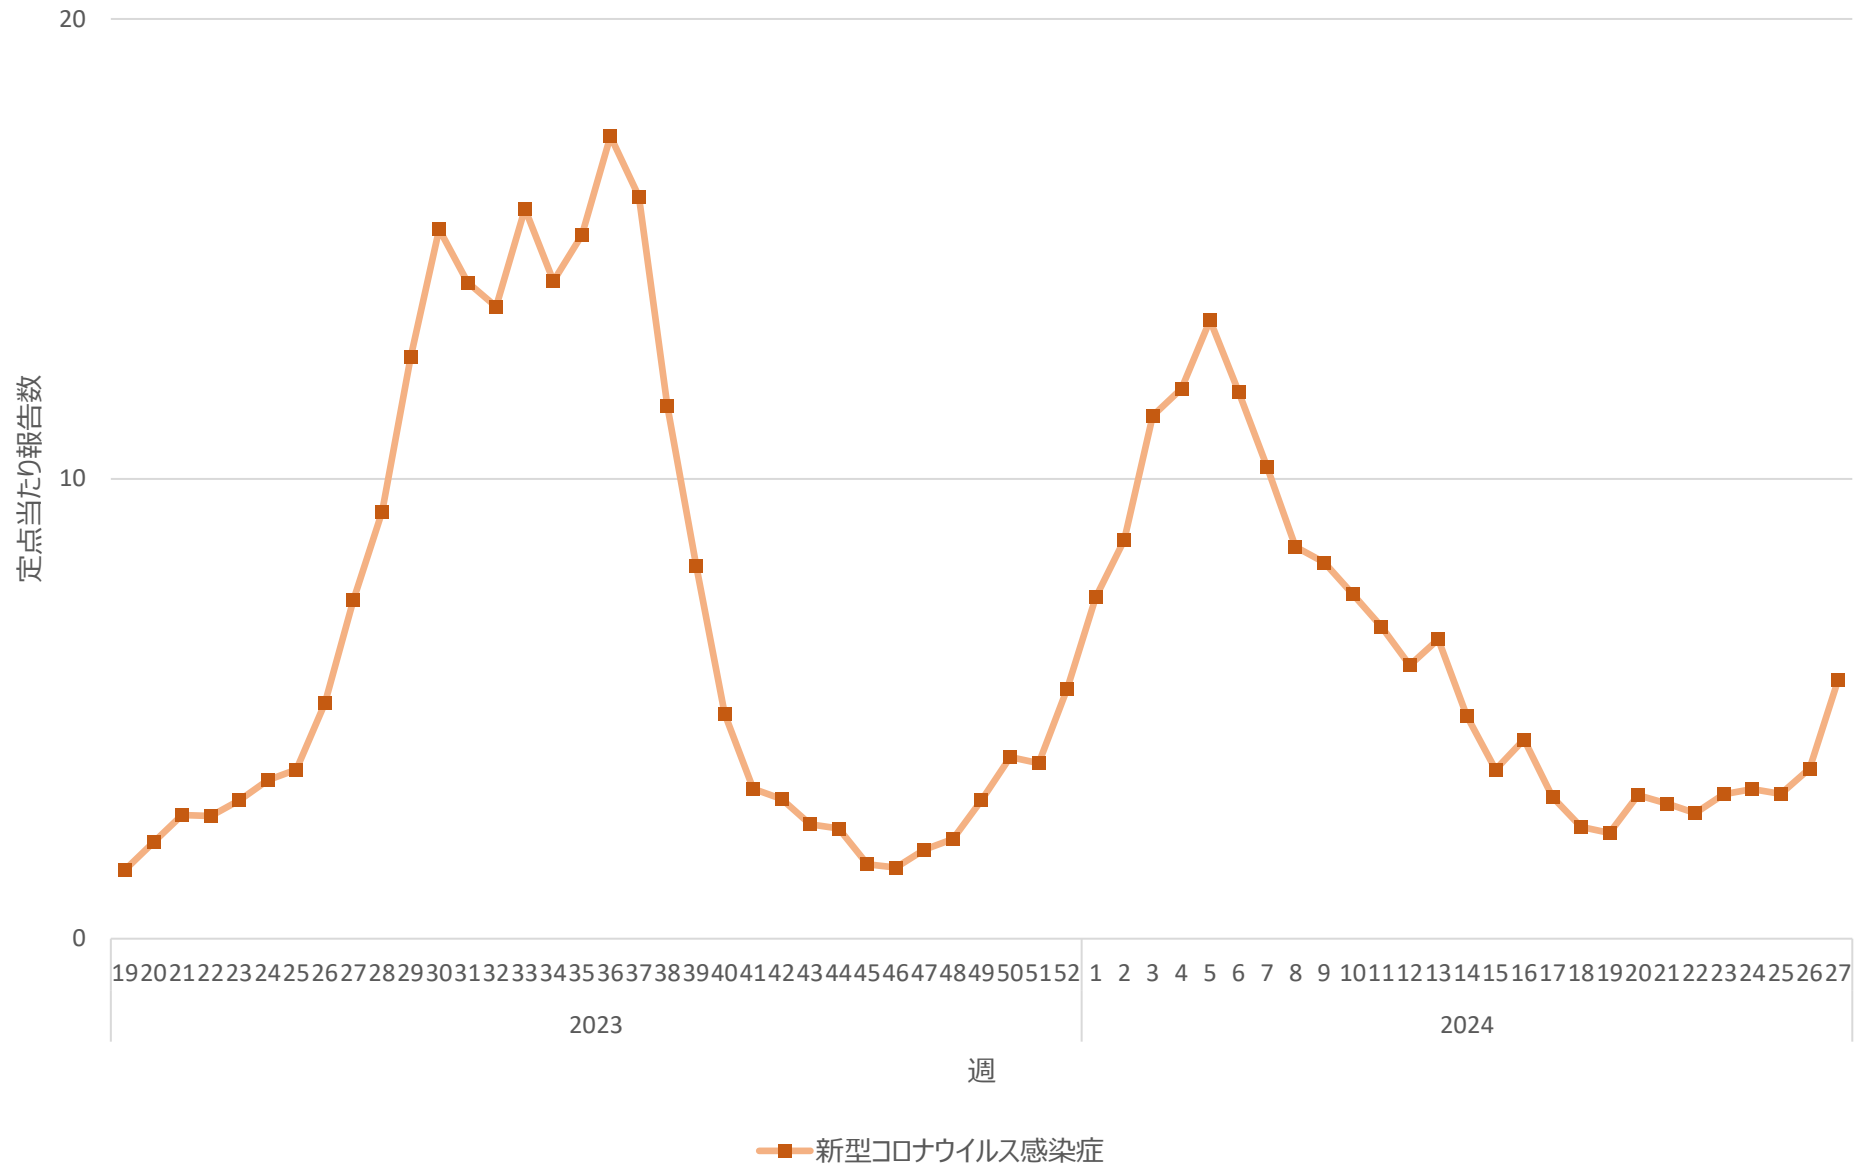

新型コロナウイルス感染症の定点当たり報告数の推移（兵庫県）

新型コロナウイルス感染症の定点当たり報告数の推移（奈良県）

新型コロナウイルス感染症の定点当たり報告数の推移（和歌山県）

新型コロナウイルス感染症の定点当たり報告数の推移（鳥取県）

新型コロナウイルス感染症の定点当たり報告数の推移（島根県）

新型コロナウイルス感染症の定点当たり報告数の推移（岡山県）

新型コロナウイルス感染症の定点当たり報告数の推移（広島県）