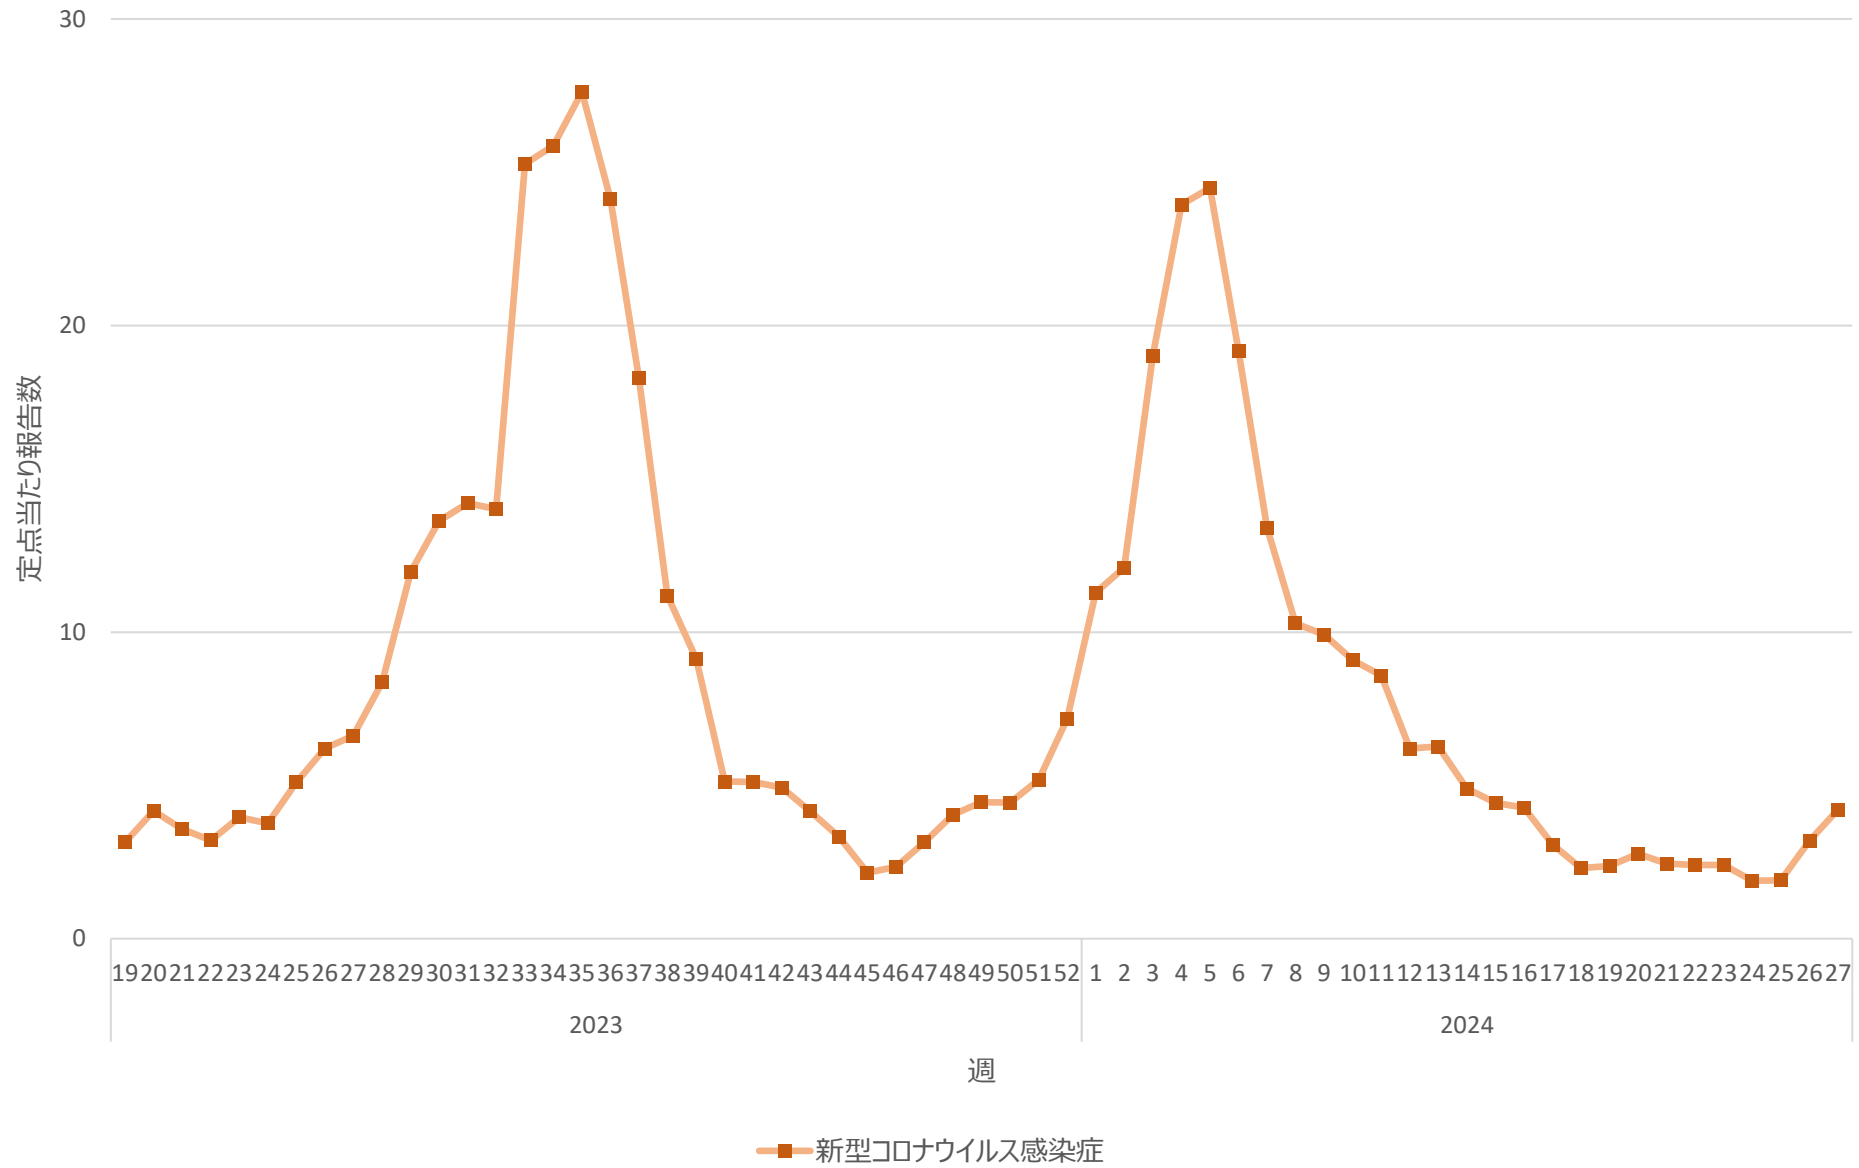

新型コロナウイルス感染症の定点当たり報告数の推移（全国）

新型コロナウイルス感染症の定点当たり報告数の推移（北海道）

新型コロナウイルス感染症の定点当たり報告数の推移（青森県）

新型コロナウイルス感染症の定点当たり報告数の推移（岩手県）

新型コロナウイルス感染症の定点当たり報告数の推移（宮城県）

新型コロナウイルス感染症の定点当たり報告数の推移（秋田県）

新型コロナウイルス感染症の定点当たり報告数の推移（山形県）

新型コロナウイルス感染症の定点当たり報告数の推移（福島県）

新型コロナウイルス感染症の定点当たり報告数の推移（茨城県）

新型コロナウイルス感染症の定点当たり報告数の推移（栃木県）

新型コロナウイルス感染症の定点当たり報告数の推移（群馬県）

新型コロナウイルス感染症の定点当たり報告数の推移（埼玉県）

新型コロナウイルス感染症の定点当たり報告数の推移（千葉県）

新型コロナウイルス感染症の定点当たり報告数の推移（東京都）