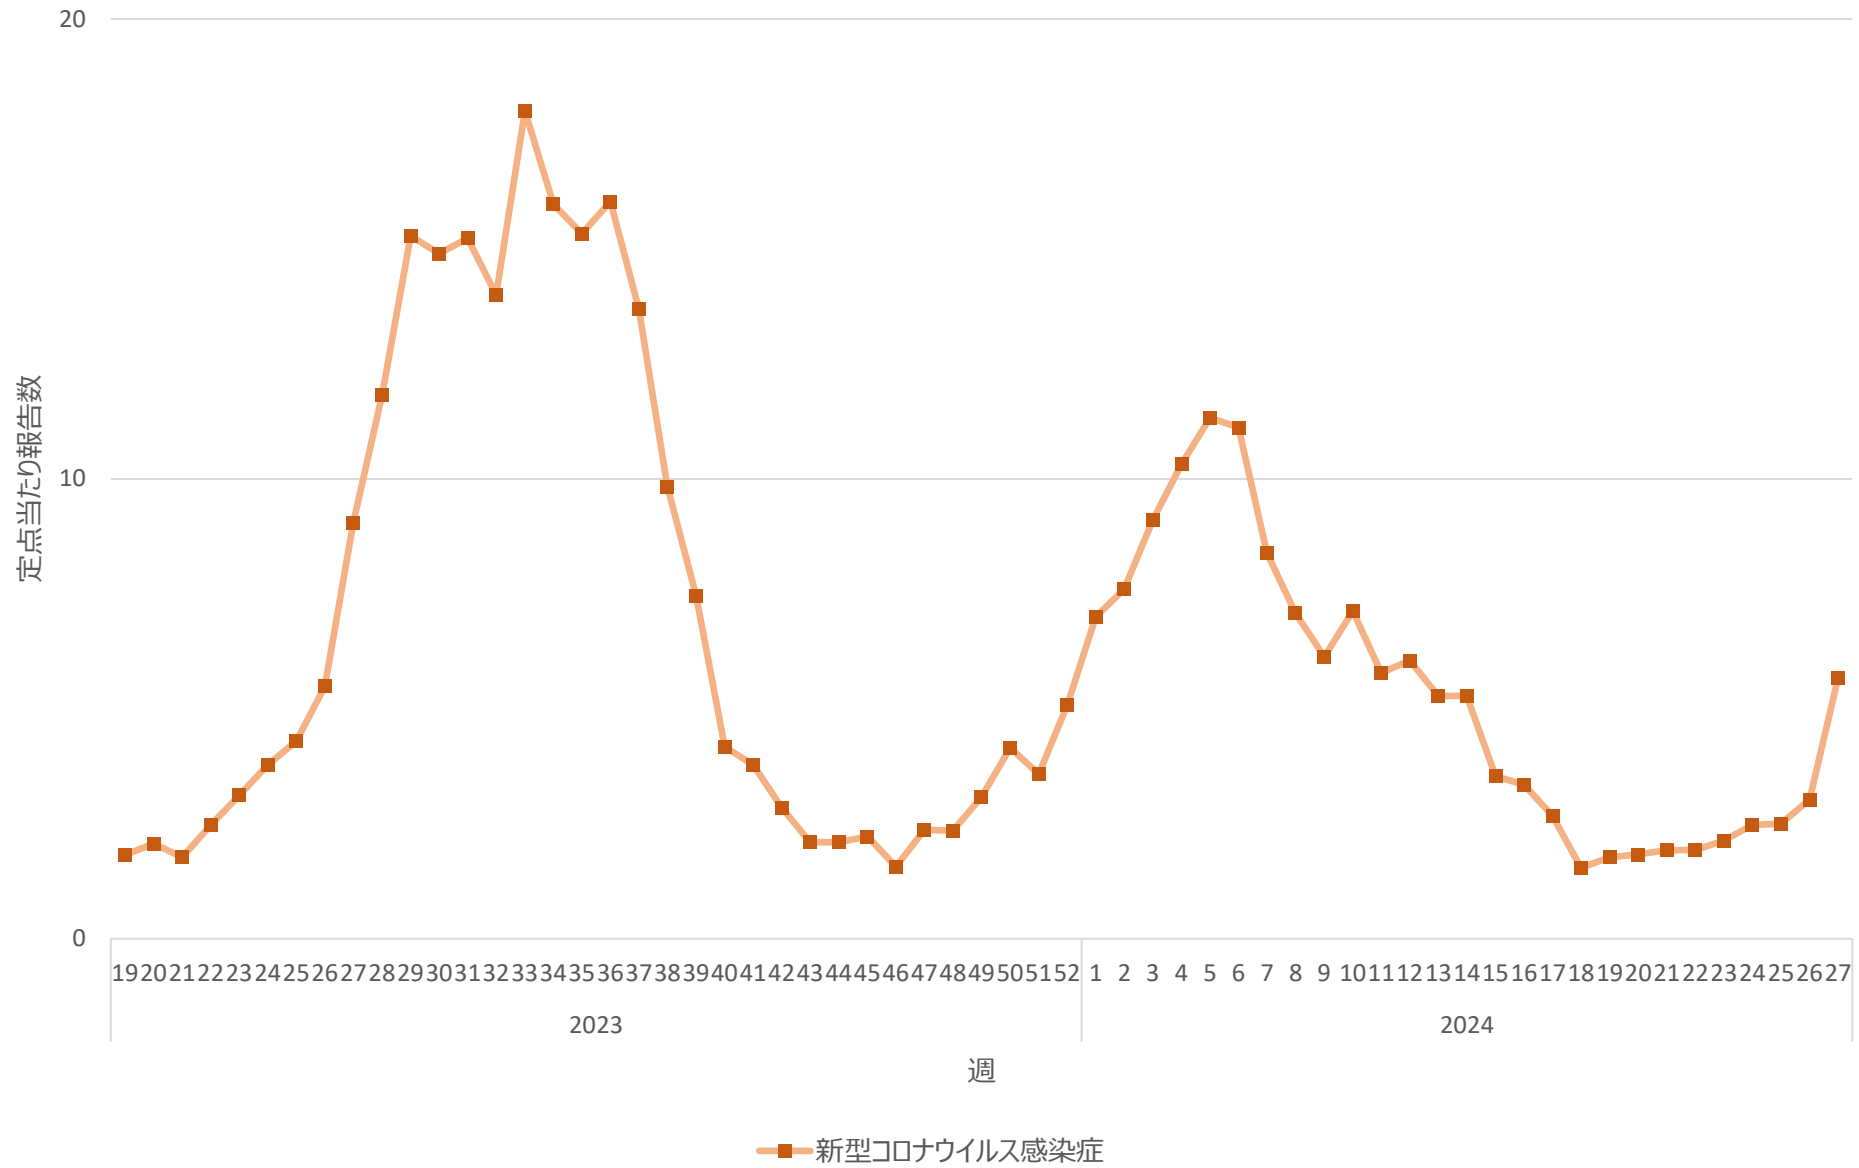

新型コロナウイルス感染症の定点当たり報告数の推移（岐阜県）

新型コロナウイルス感染症の定点当たり報告数の推移（静岡県）

新型コロナウイルス感染症の定点当たり報告数の推移（愛知県）

新型コロナウイルス感染症の定点当たり報告数の推移（三重県）

新型コロナウイルス感染症の定点当たり報告数の推移（滋賀県）

新型コロナウイルス感染症の定点当たり報告数の推移（京都府）

新型コロナウイルス感染症の定点当たり報告数の推移（大阪府）