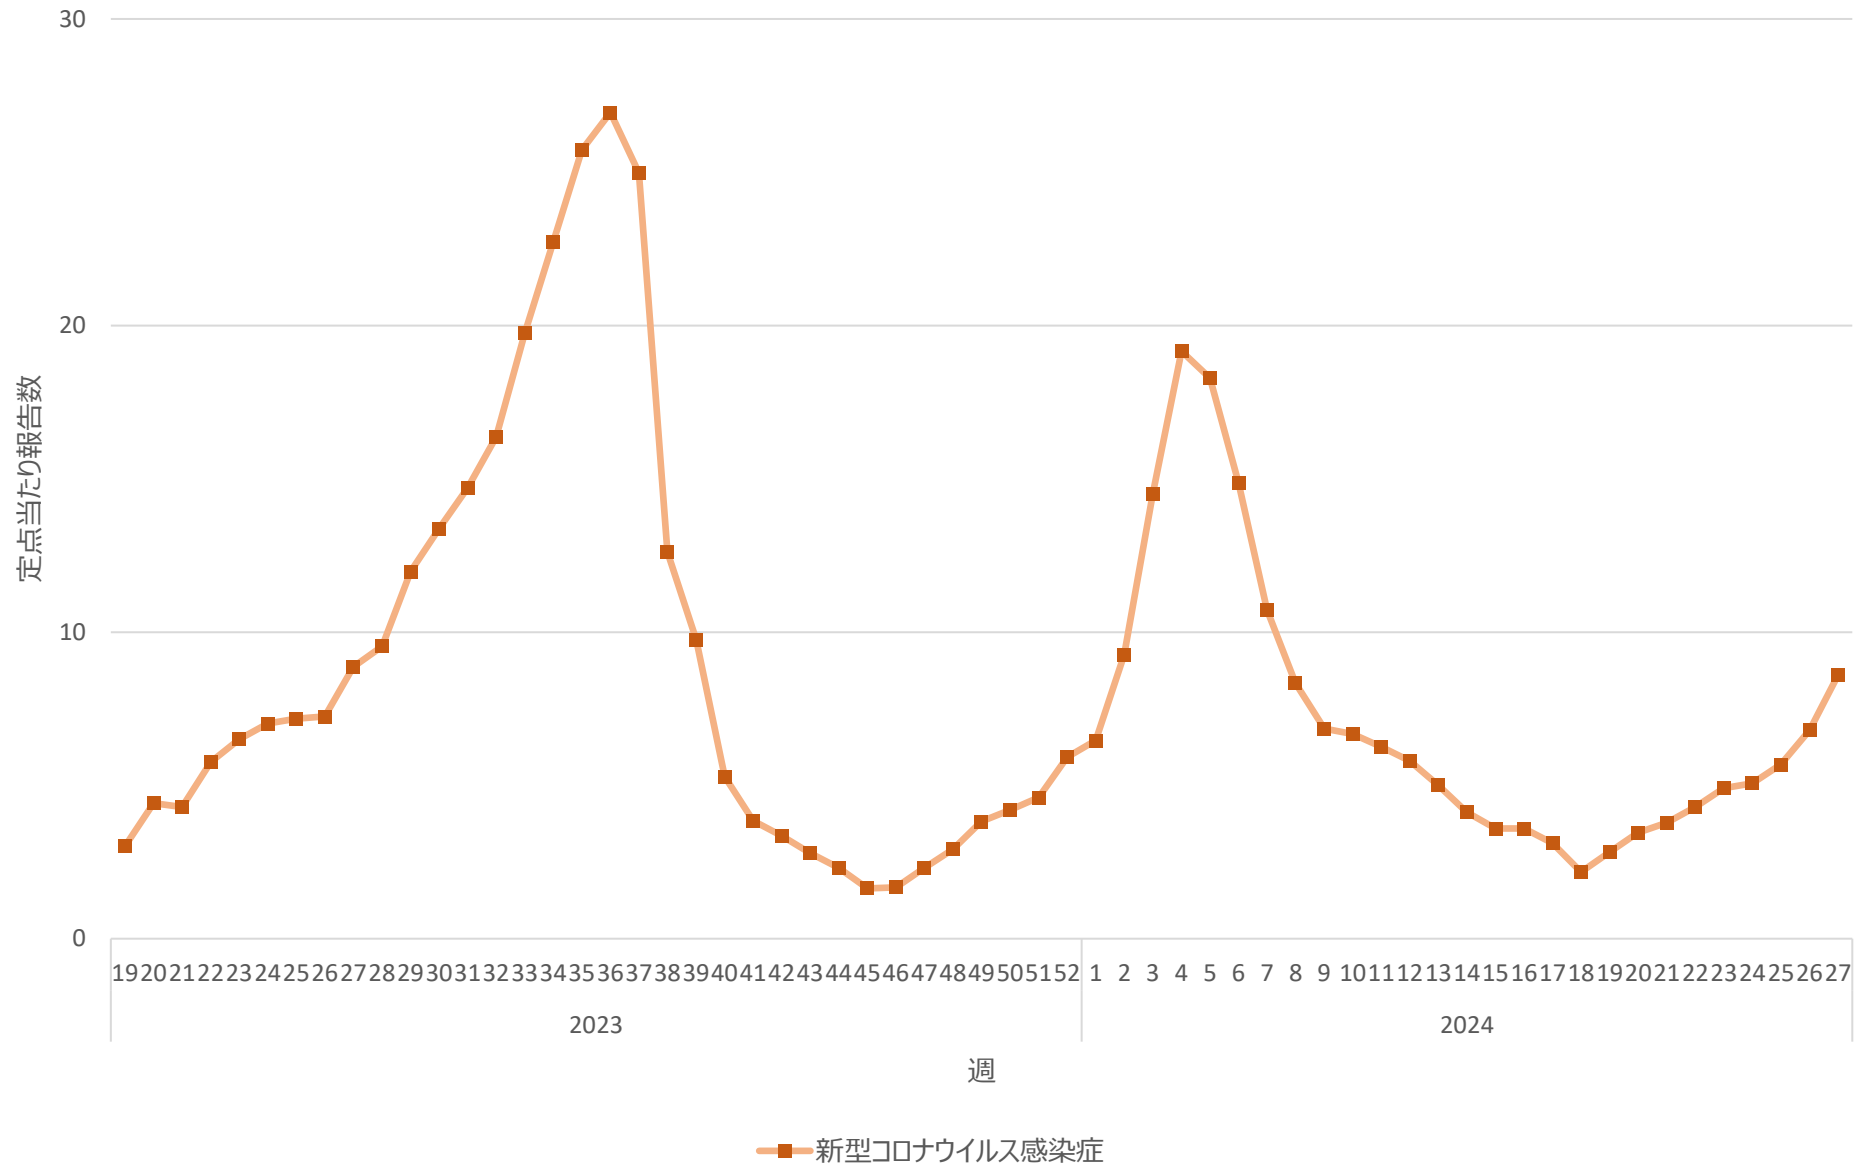

新型コロナウイルス感染症の定点当たり報告数の推移（全国）

新型コロナウイルス感染症の定点当たり報告数の推移（北海道）

新型コロナウイルス感染症の定点当たり報告数の推移（青森県）

新型コロナウイルス感染症の定点当たり報告数の推移（岩手県）

新型コロナウイルス感染症の定点当たり報告数の推移（宮城県）

新型コロナウイルス感染症の定点当たり報告数の推移（秋田県）

新型コロナウイルス感染症の定点当たり報告数の推移（山形県）

新型コロナウイルス感染症の定点当たり報告数の推移（福島県）

新型コロナウイルス感染症の定点当たり報告数の推移（茨城県）

新型コロナウイルス感染症の定点当たり報告数の推移（栃木県）

新型コロナウイルス感染症の定点当たり報告数の推移（群馬県）

新型コロナウイルス感染症の定点当たり報告数の推移（埼玉県）

新型コロナウイルス感染症の定点当たり報告数の推移（千葉県）

新型コロナウイルス感染症の定点当たり報告数の推移（東京都）