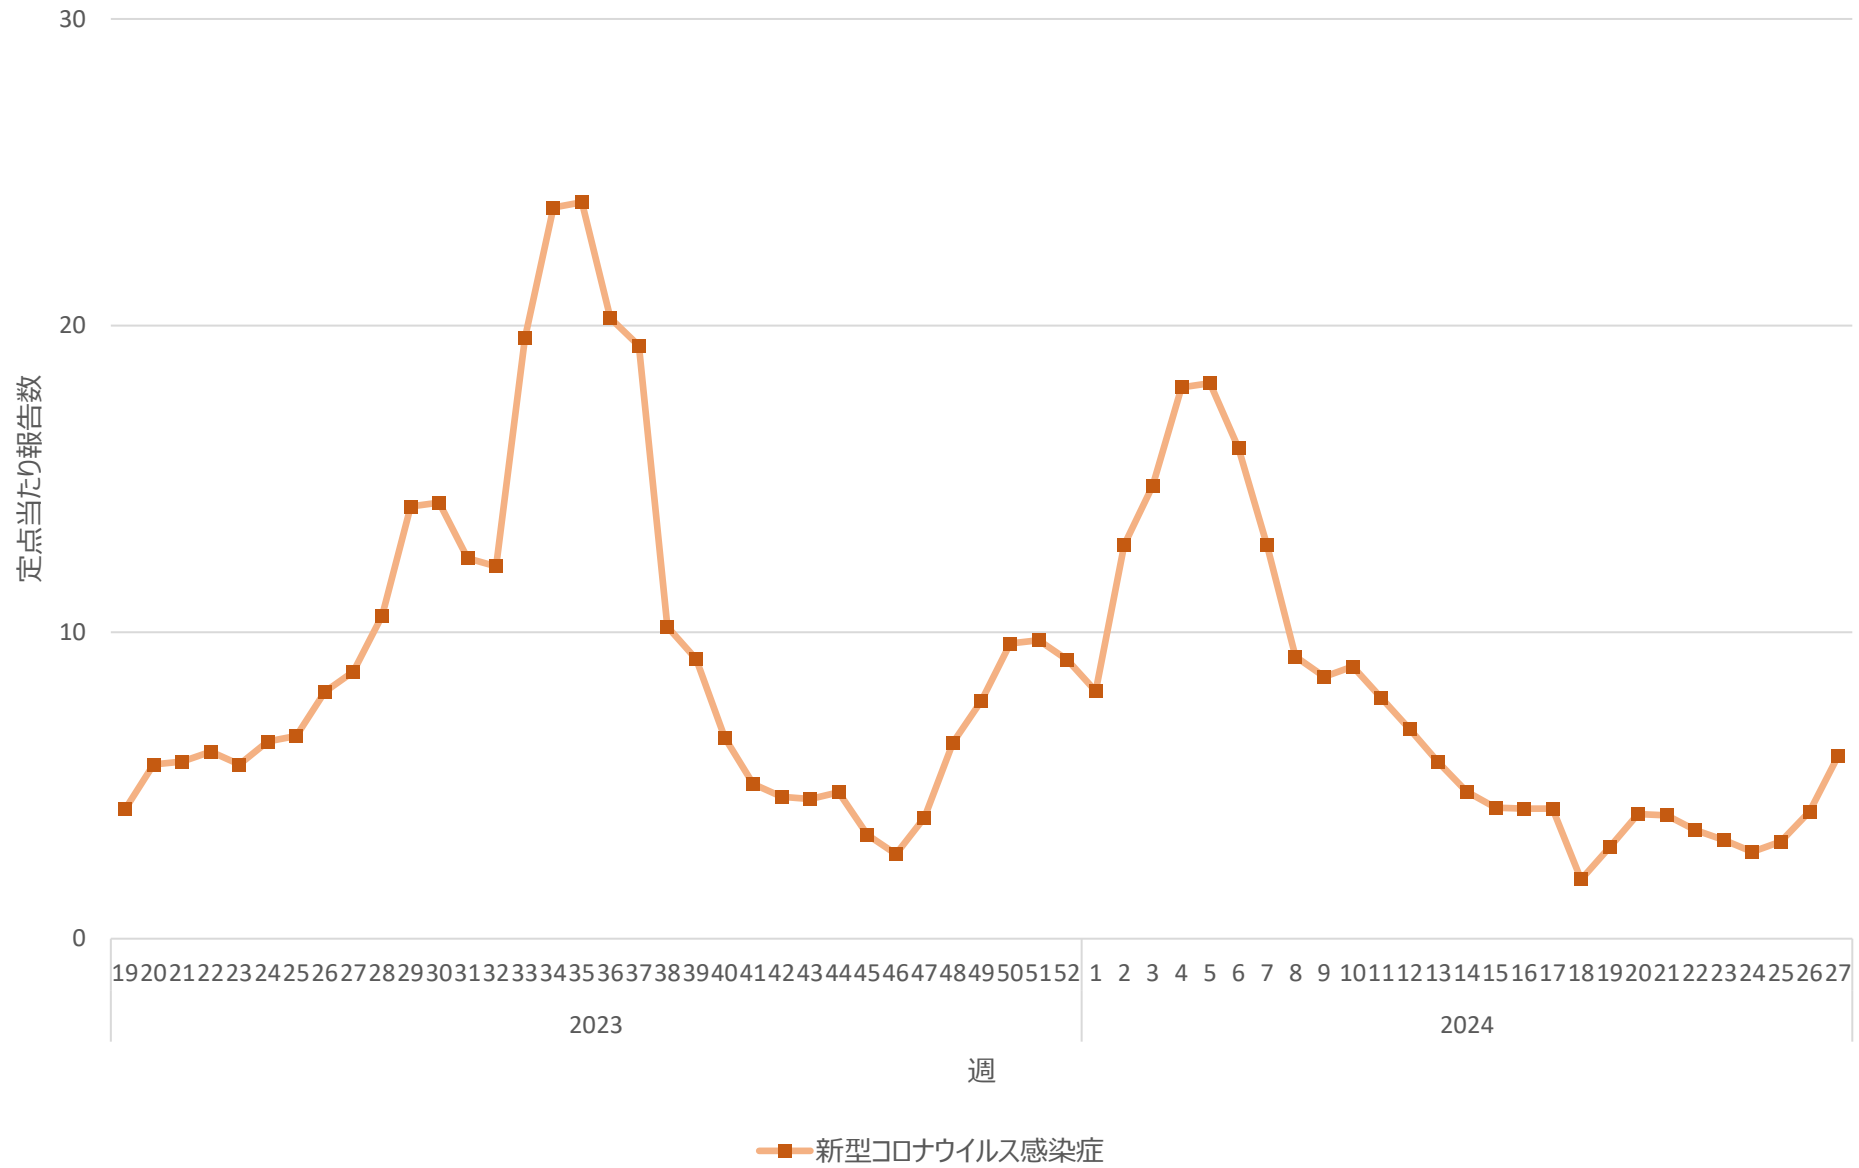

新型コロナウイルス感染症の定点当たり報告数の推移（神奈川県）

新型コロナウイルス感染症の定点当たり報告数の推移（新潟県）

新型コロナウイルス感染症の定点当たり報告数の推移（富山県）

新型コロナウイルス感染症の定点当たり報告数の推移（石川県）

新型コロナウイルス感染症の定点当たり報告数の推移（福井県）

新型コロナウイルス感染症の定点当たり報告数の推移（山梨県）

新型コロナウイルス感染症の定点当たり報告数の推移（長野県）