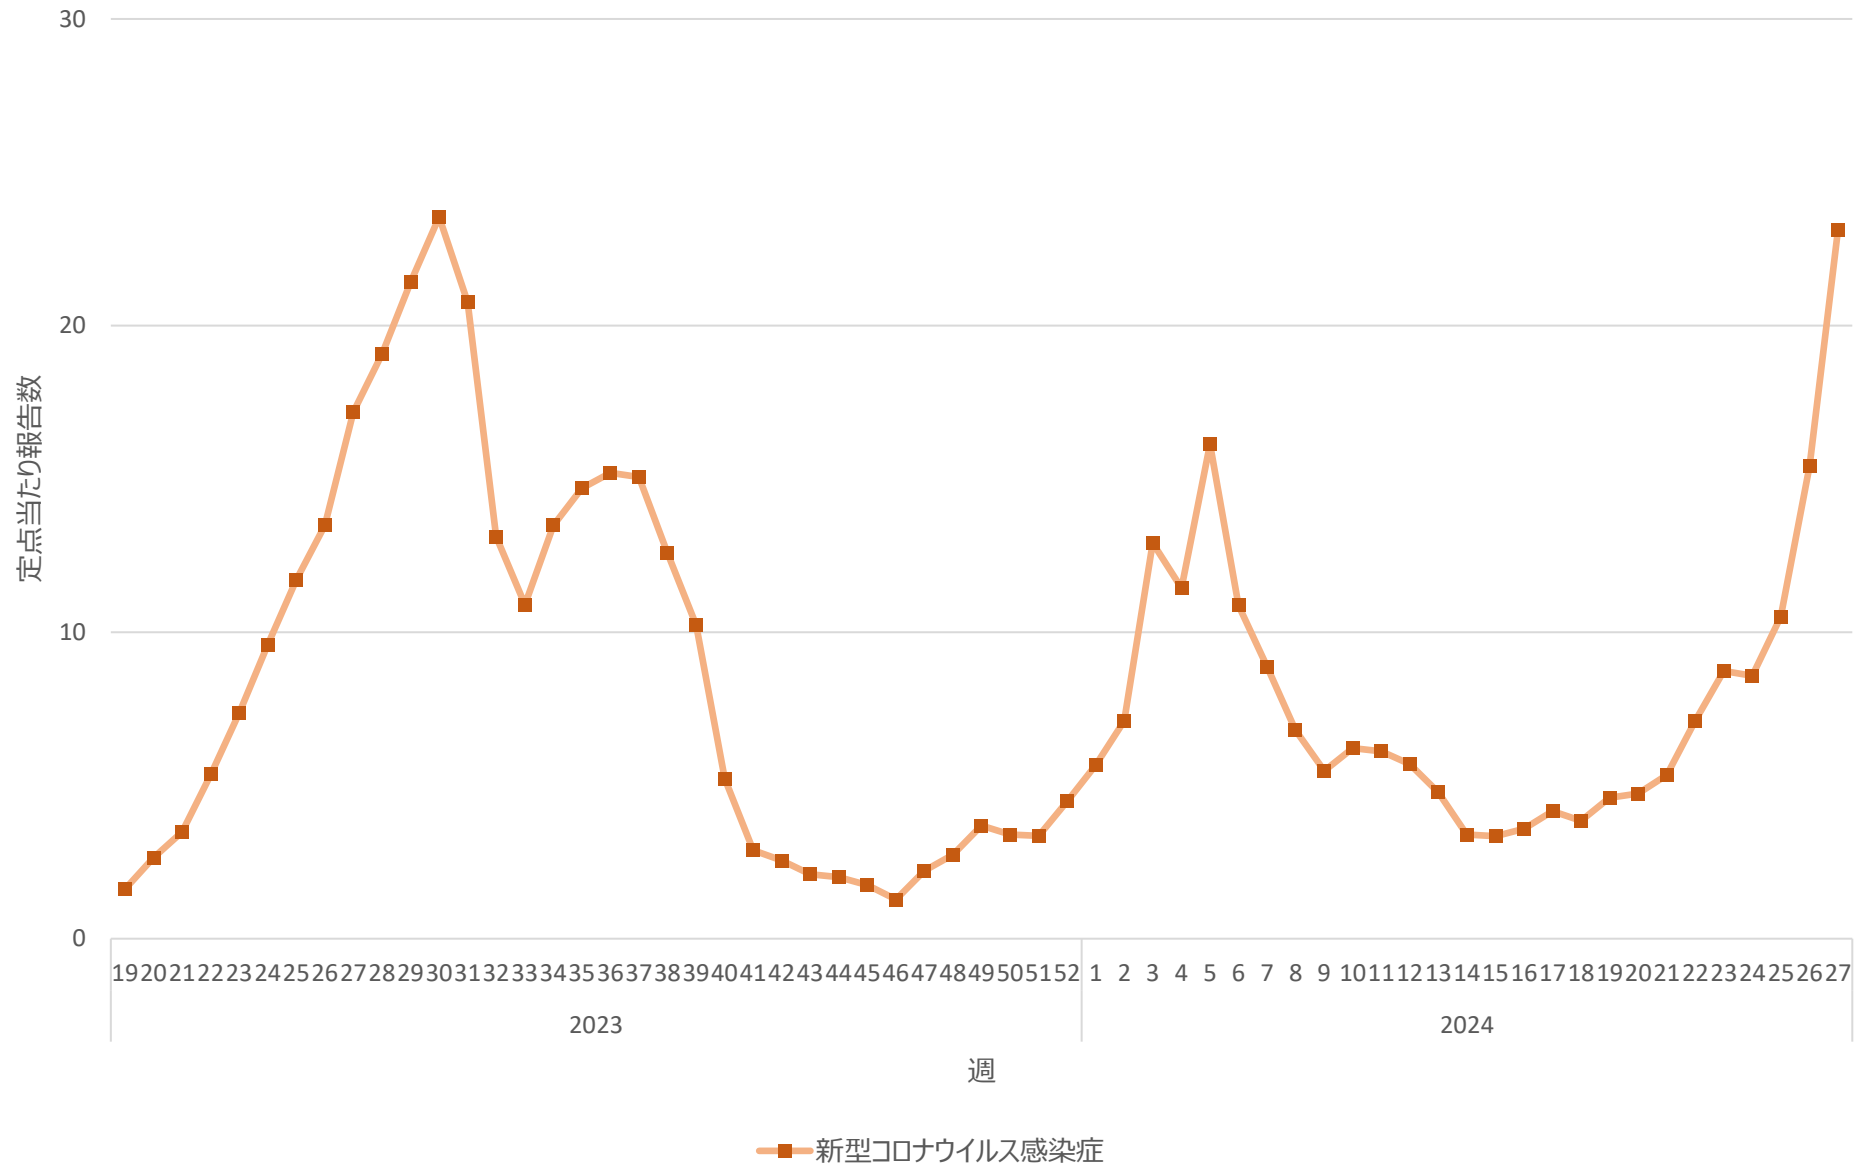

新型コロナウイルス感染症の定点当たり報告数の推移（沖縄県）

新型コロナウイルス感染症の定点当たり報告数の推移（鹿児島県）