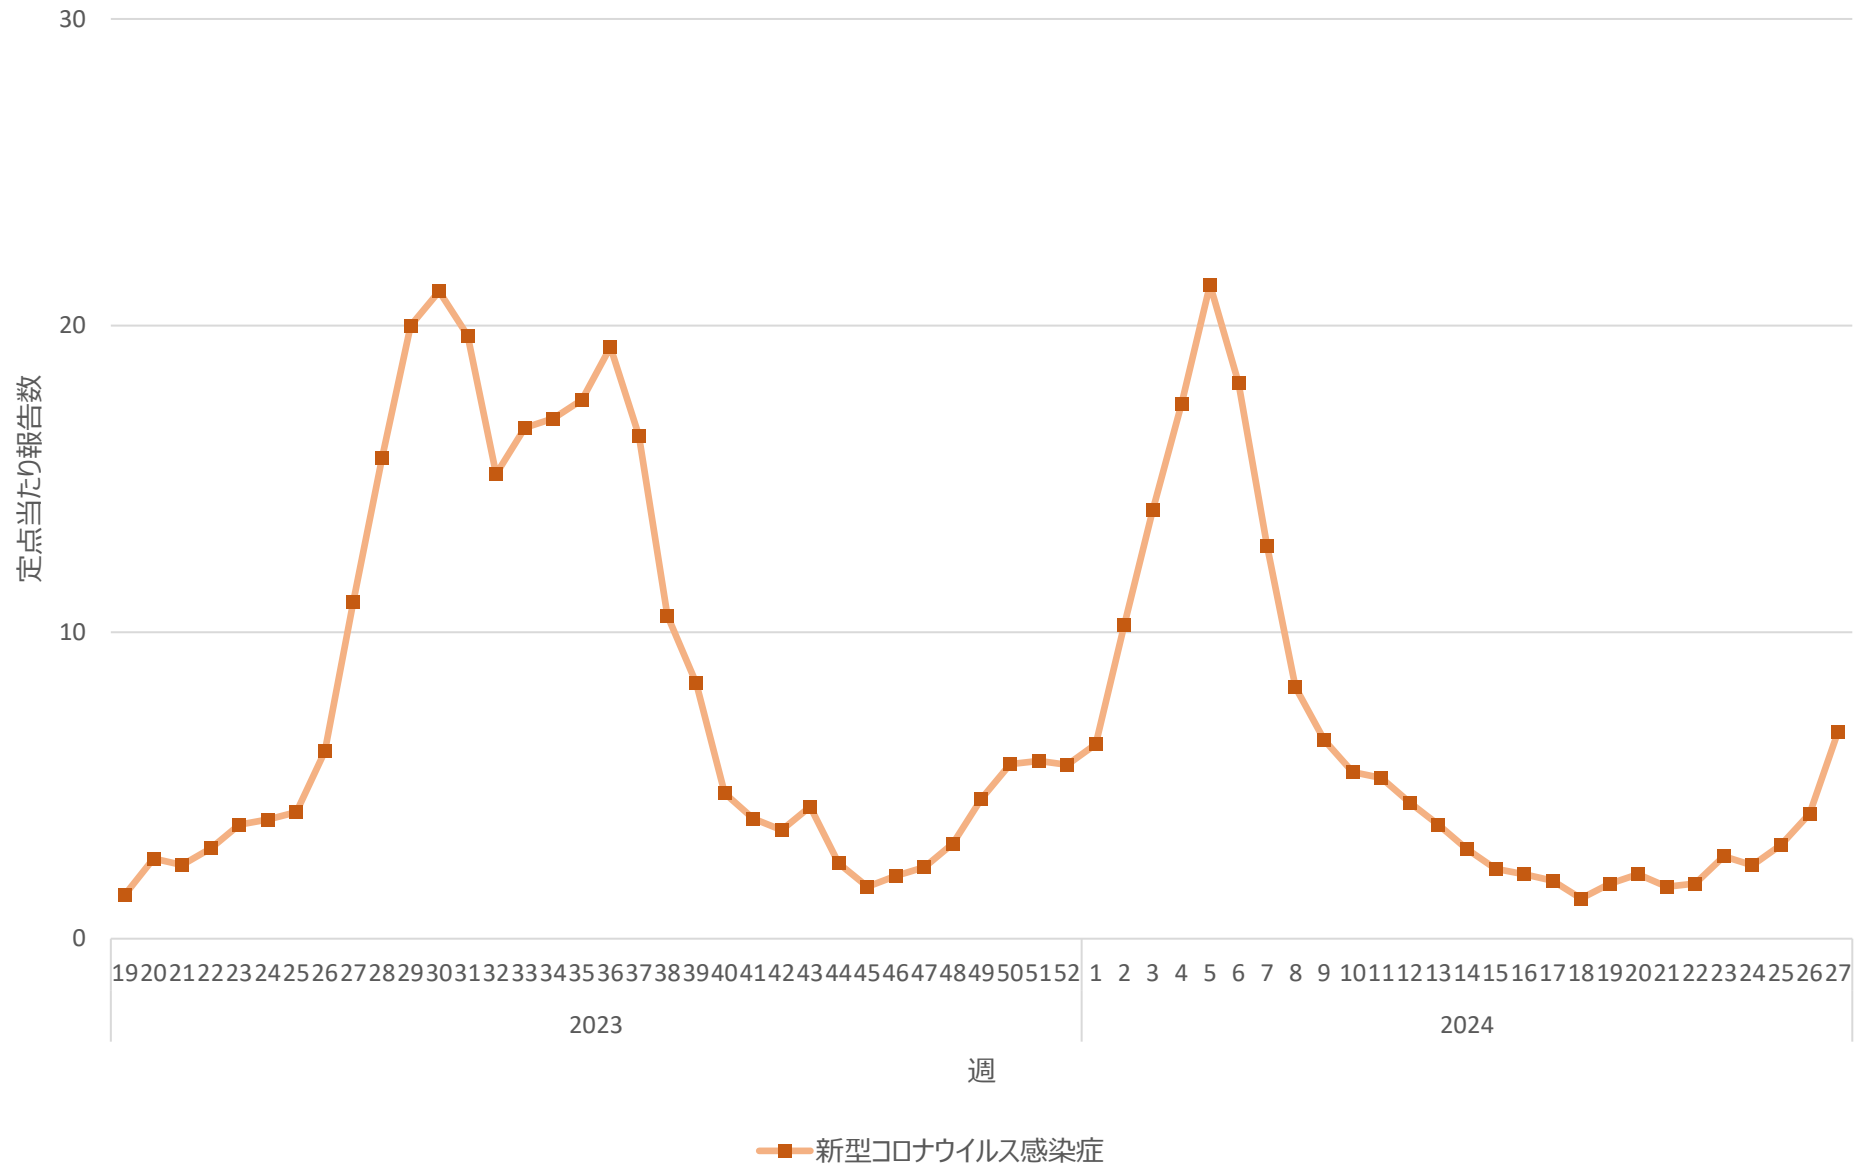

新型コロナウイルス感染症の定点当たり報告数の推移（山口県）

新型コロナウイルス感染症の定点当たり報告数の推移（徳島県）

新型コロナウイルス感染症の定点当たり報告数の推移（香川県）

新型コロナウイルス感染症の定点当たり報告数の推移（愛媛県）

新型コロナウイルス感染症の定点当たり報告数の推移（高知県）

新型コロナウイルス感染症の定点当たり報告数の推移（福岡県）

新型コロナウイルス感染症の定点当たり報告数の推移（佐賀県）