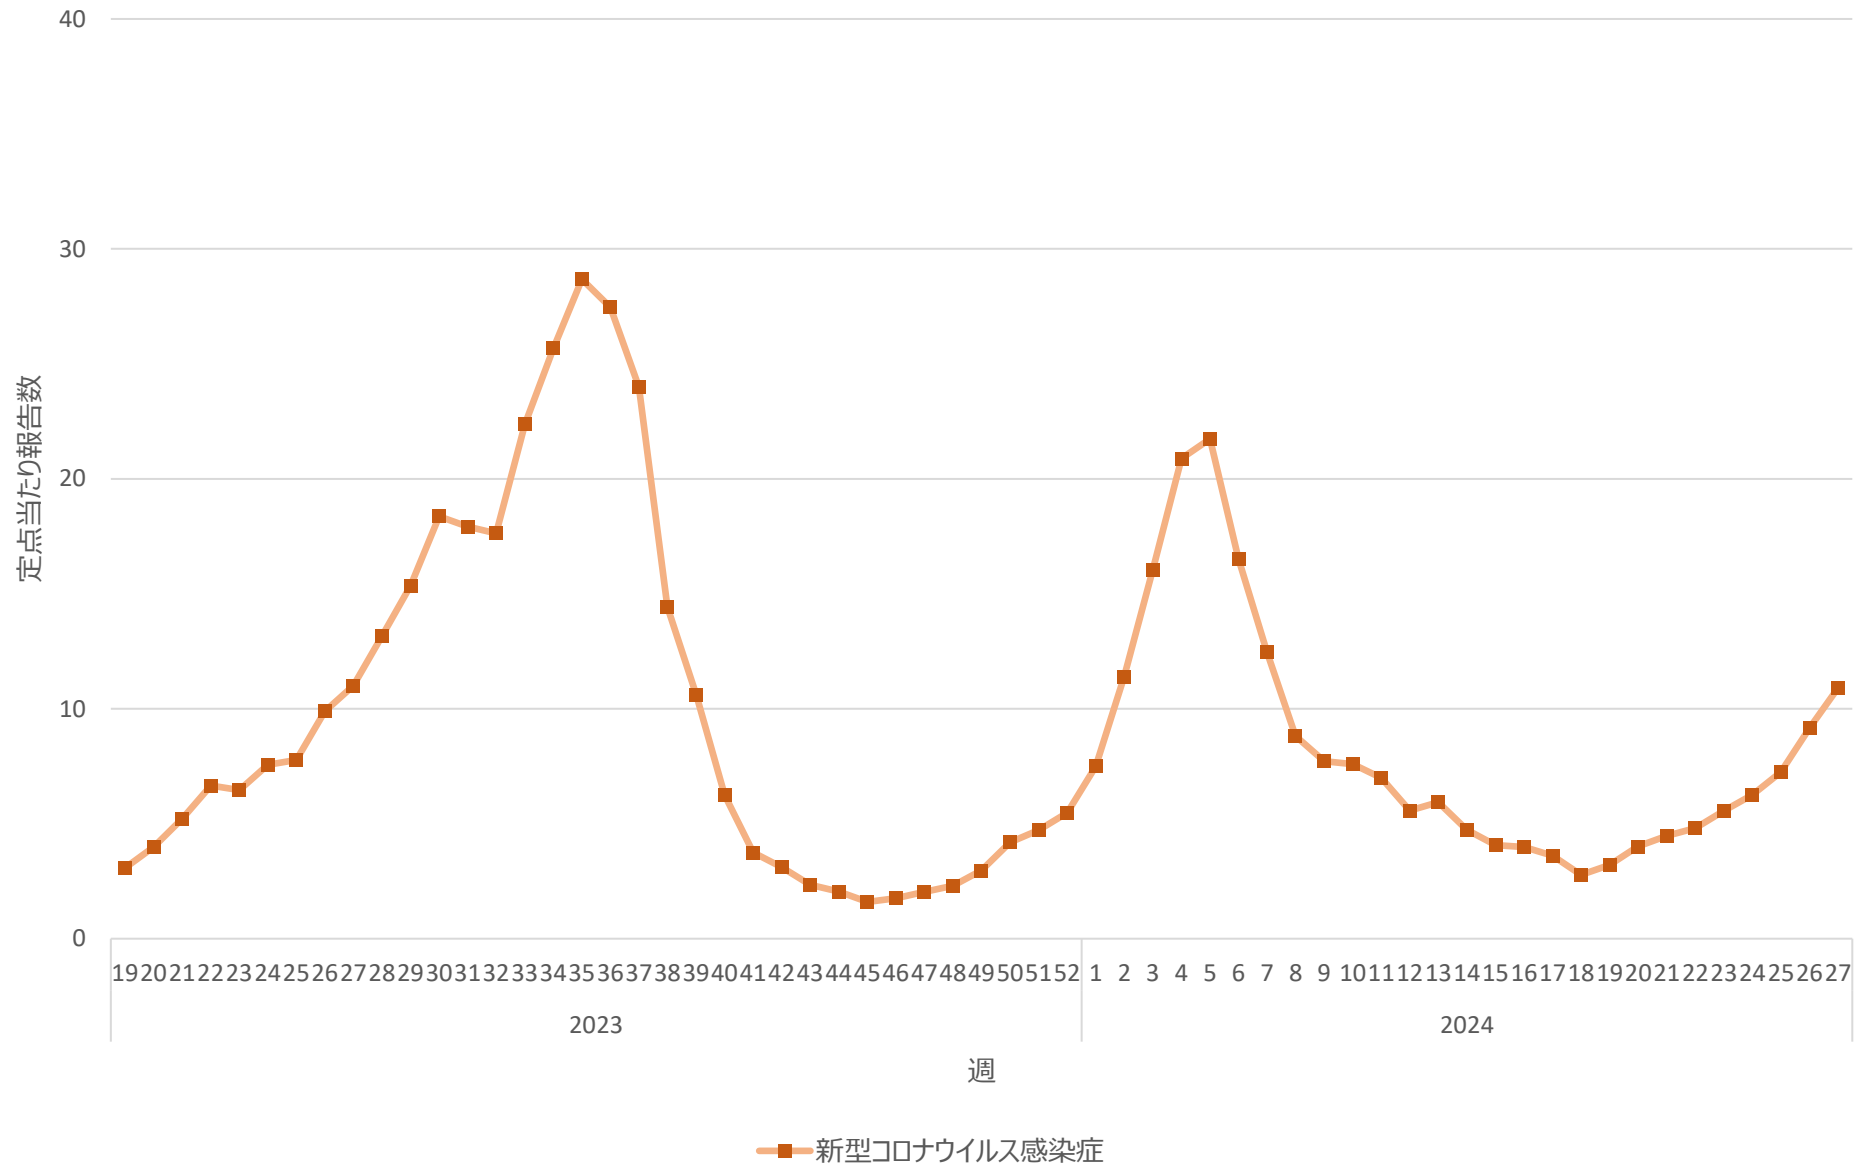

新型コロナウイルス感染症の定点当たり報告数の推移（全国）

新型コロナウイルス感染症の定点当たり報告数の推移（北海道）

新型コロナウイルス感染症の定点当たり報告数の推移（青森県）

新型コロナウイルス感染症の定点当たり報告数の推移（岩手県）

新型コロナウイルス感染症の定点当たり報告数の推移（宮城県）

新型コロナウイルス感染症の定点当たり報告数の推移（秋田県）

新型コロナウイルス感染症の定点当たり報告数の推移（山形県）

新型コロナウイルス感染症の定点当たり報告数の推移（福島県）

新型コロナウイルス感染症の定点当たり報告数の推移（茨城県）

新型コロナウイルス感染症の定点当たり報告数の推移（栃木県）

新型コロナウイルス感染症の定点当たり報告数の推移（群馬県）

新型コロナウイルス感染症の定点当たり報告数の推移（埼玉県）

新型コロナウイルス感染症の定点当たり報告数の推移（千葉県）

新型コロナウイルス感染症の定点当たり報告数の推移（東京都）