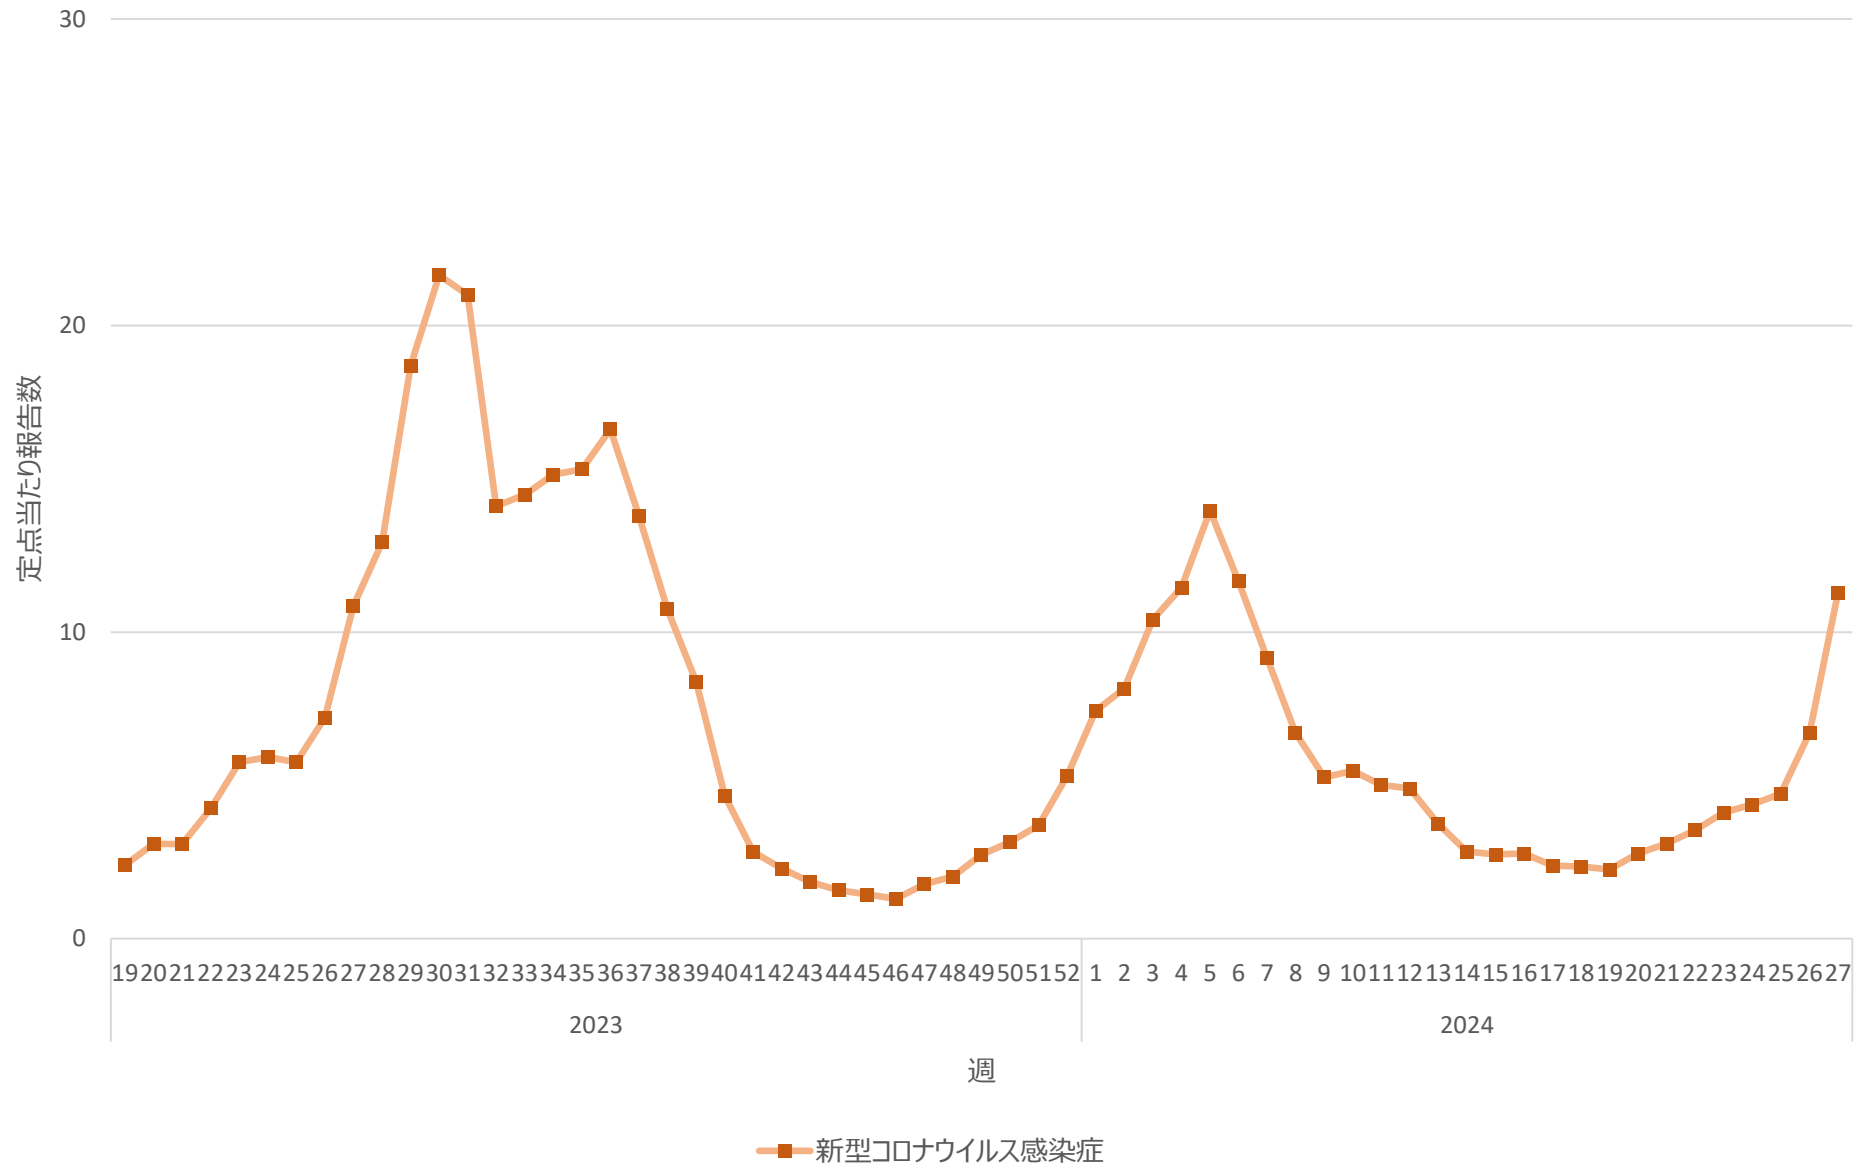

新型コロナウイルス感染症の定点当たり報告数の推移（山口県）

新型コロナウイルス感染症の定点当たり報告数の推移（徳島県）

新型コロナウイルス感染症の定点当たり報告数の推移（香川県）

新型コロナウイルス感染症の定点当たり報告数の推移（愛媛県）

新型コロナウイルス感染症の定点当たり報告数の推移（高知県）

新型コロナウイルス感染症の定点当たり報告数の推移（福岡県）

新型コロナウイルス感染症の定点当たり報告数の推移（佐賀県）