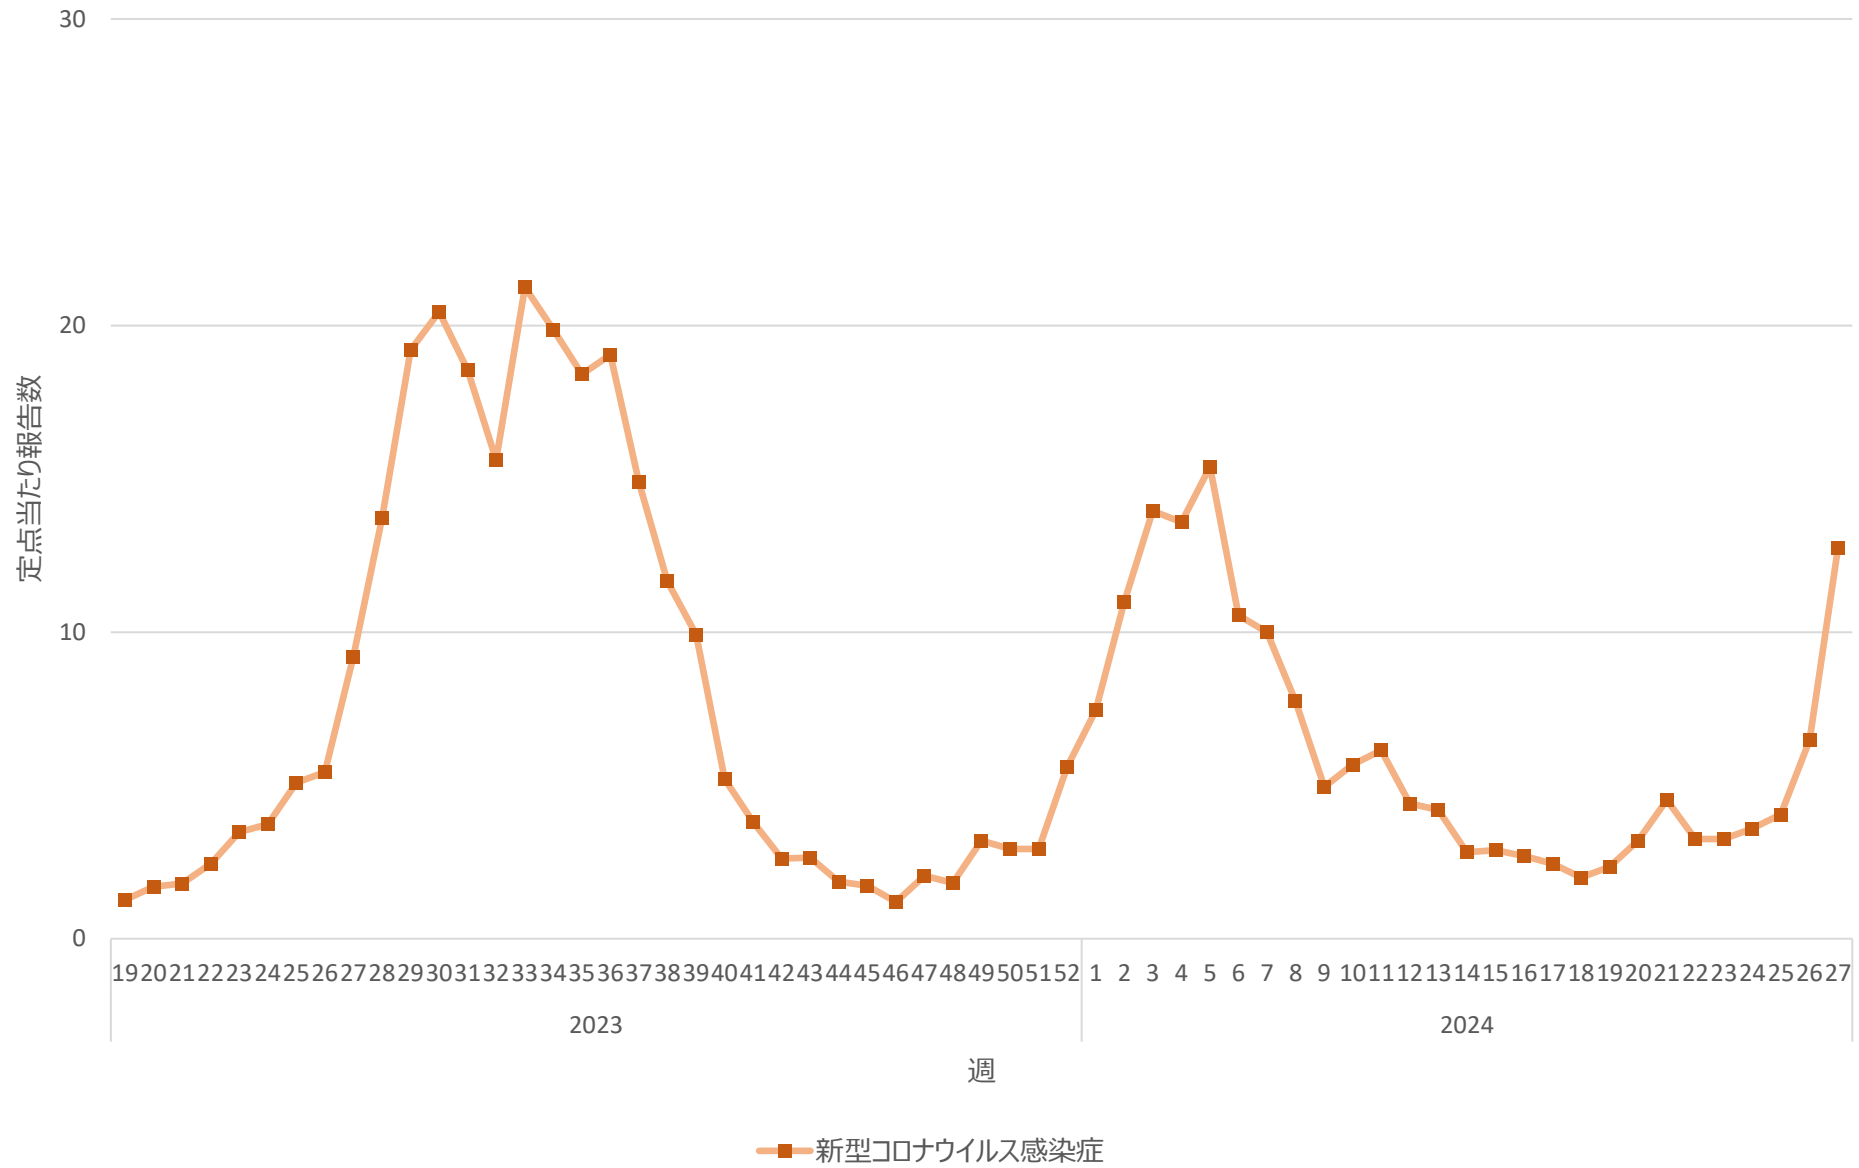

新型コロナウイルス感染症の定点当たり報告数の推移（山口県）

新型コロナウイルス感染症の定点当たり報告数の推移（徳島県）

新型コロナウイルス感染症の定点当たり報告数の推移（香川県）

新型コロナウイルス感染症の定点当たり報告数の推移（愛媛県）

新型コロナウイルス感染症の定点当たり報告数の推移（高知県）

新型コロナウイルス感染症の定点当たり報告数の推移（福岡県）

新型コロナウイルス感染症の定点当たり報告数の推移（佐賀県）