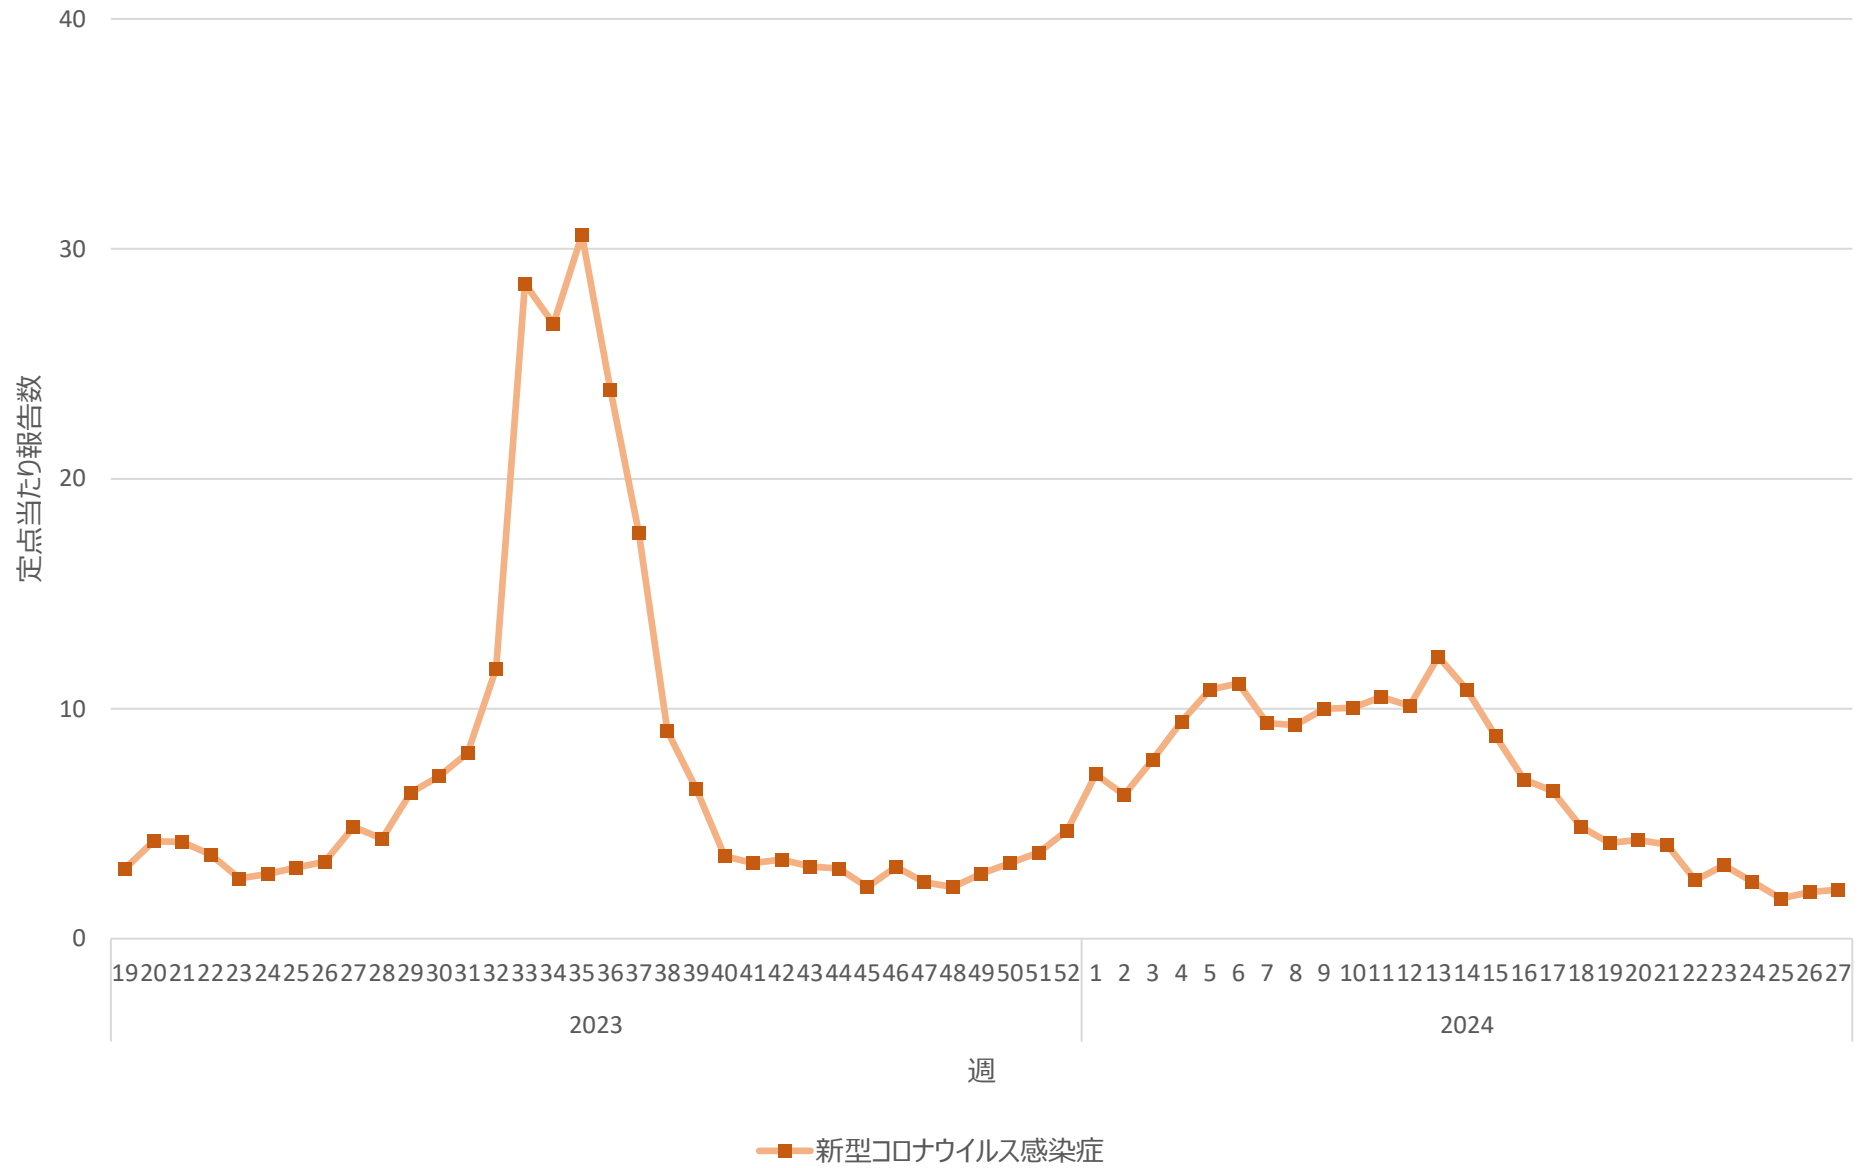

新型コロナウイルス感染症の定点当たり報告数の推移（全国）

新型コロナウイルス感染症の定点当たり報告数の推移（北海道）

新型コロナウイルス感染症の定点当たり報告数の推移（青森県）

新型コロナウイルス感染症の定点当たり報告数の推移（岩手県）

新型コロナウイルス感染症の定点当たり報告数の推移（宮城県）

新型コロナウイルス感染症の定点当たり報告数の推移（秋田県）

新型コロナウイルス感染症の定点当たり報告数の推移（山形県）

新型コロナウイルス感染症の定点当たり報告数の推移（福島県）

新型コロナウイルス感染症の定点当たり報告数の推移（茨城県）

新型コロナウイルス感染症の定点当たり報告数の推移（栃木県）

新型コロナウイルス感染症の定点当たり報告数の推移（群馬県）

新型コロナウイルス感染症の定点当たり報告数の推移（埼玉県）

新型コロナウイルス感染症の定点当たり報告数の推移（千葉県）

新型コロナウイルス感染症の定点当たり報告数の推移（東京都）