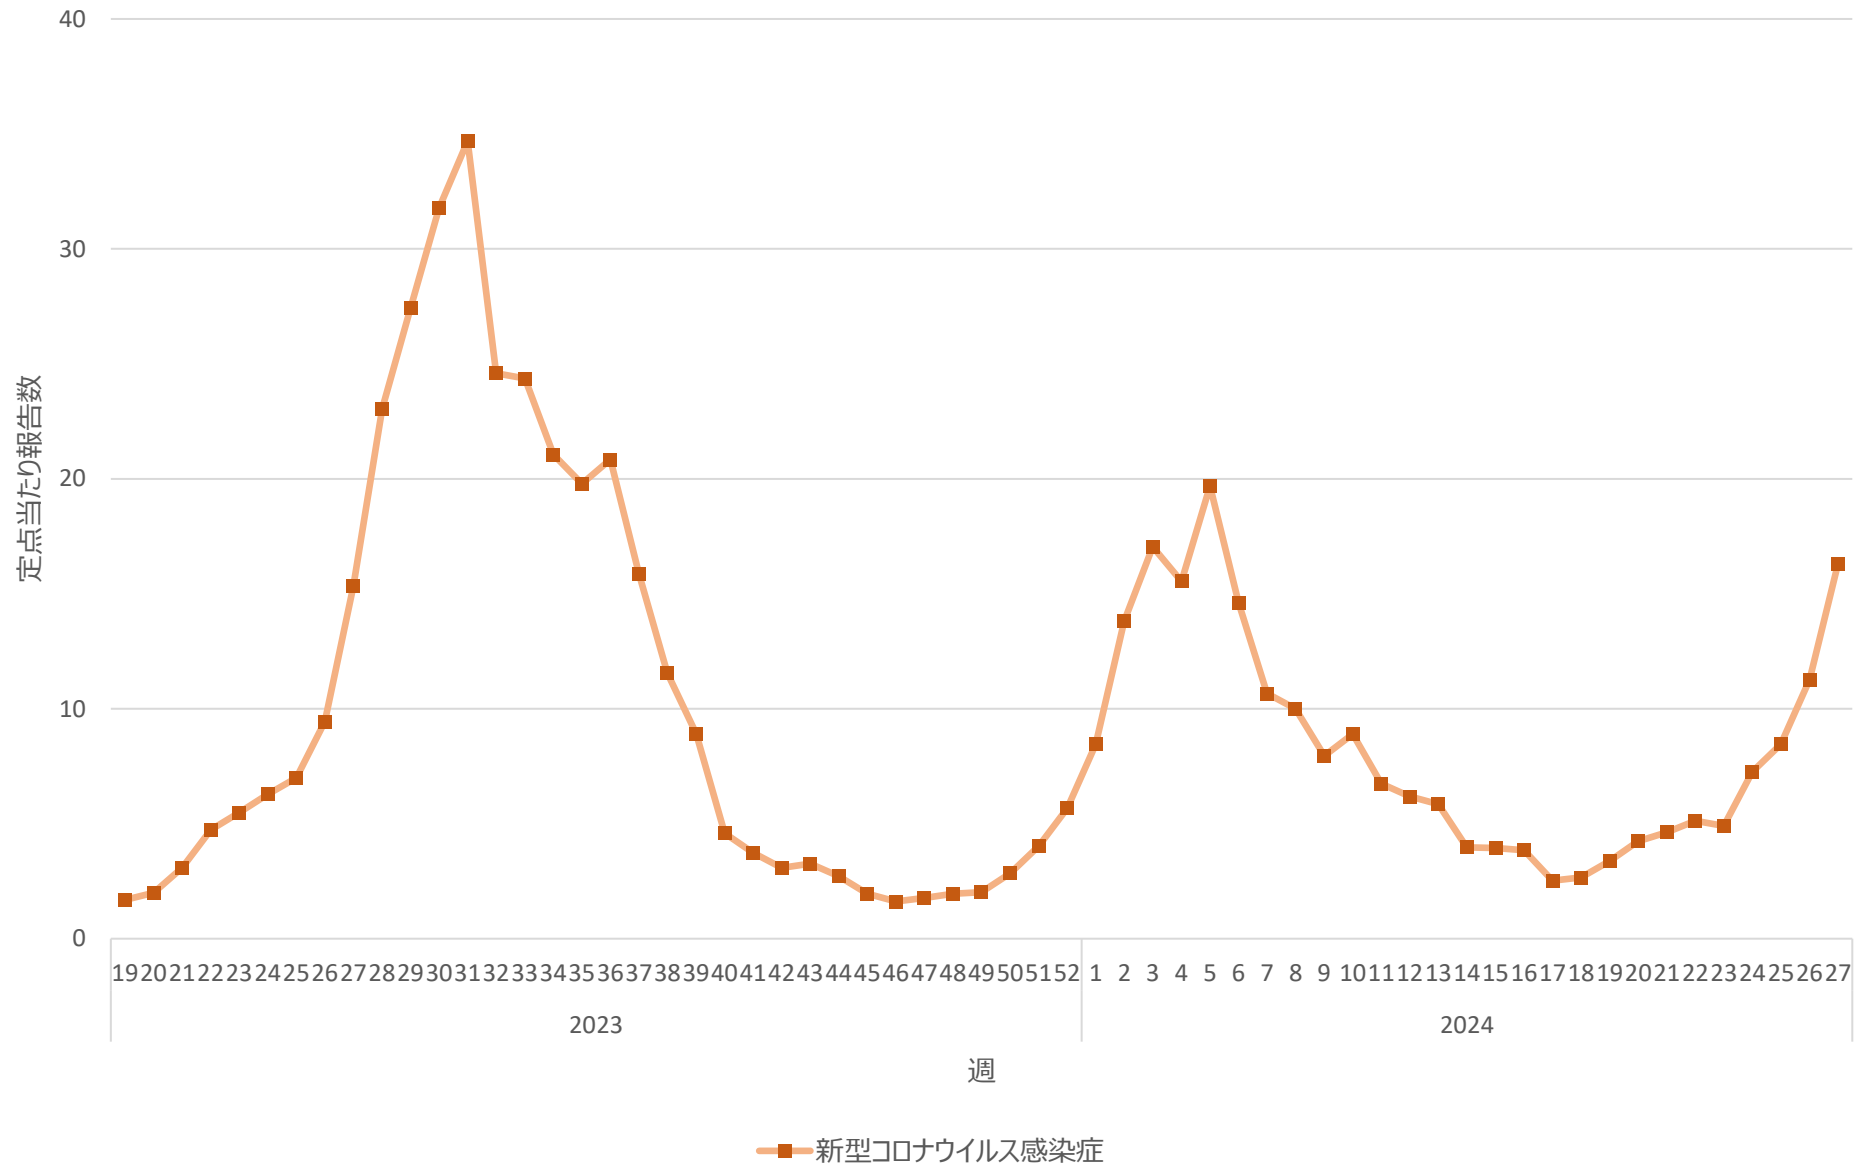

新型コロナウイルス感染症の定点当たり報告数の推移（山口県）

新型コロナウイルス感染症の定点当たり報告数の推移（徳島県）

新型コロナウイルス感染症の定点当たり報告数の推移（香川県）

新型コロナウイルス感染症の定点当たり報告数の推移（愛媛県）

新型コロナウイルス感染症の定点当たり報告数の推移（高知県）

新型コロナウイルス感染症の定点当たり報告数の推移（福岡県）

新型コロナウイルス感染症の定点当たり報告数の推移（佐賀県）