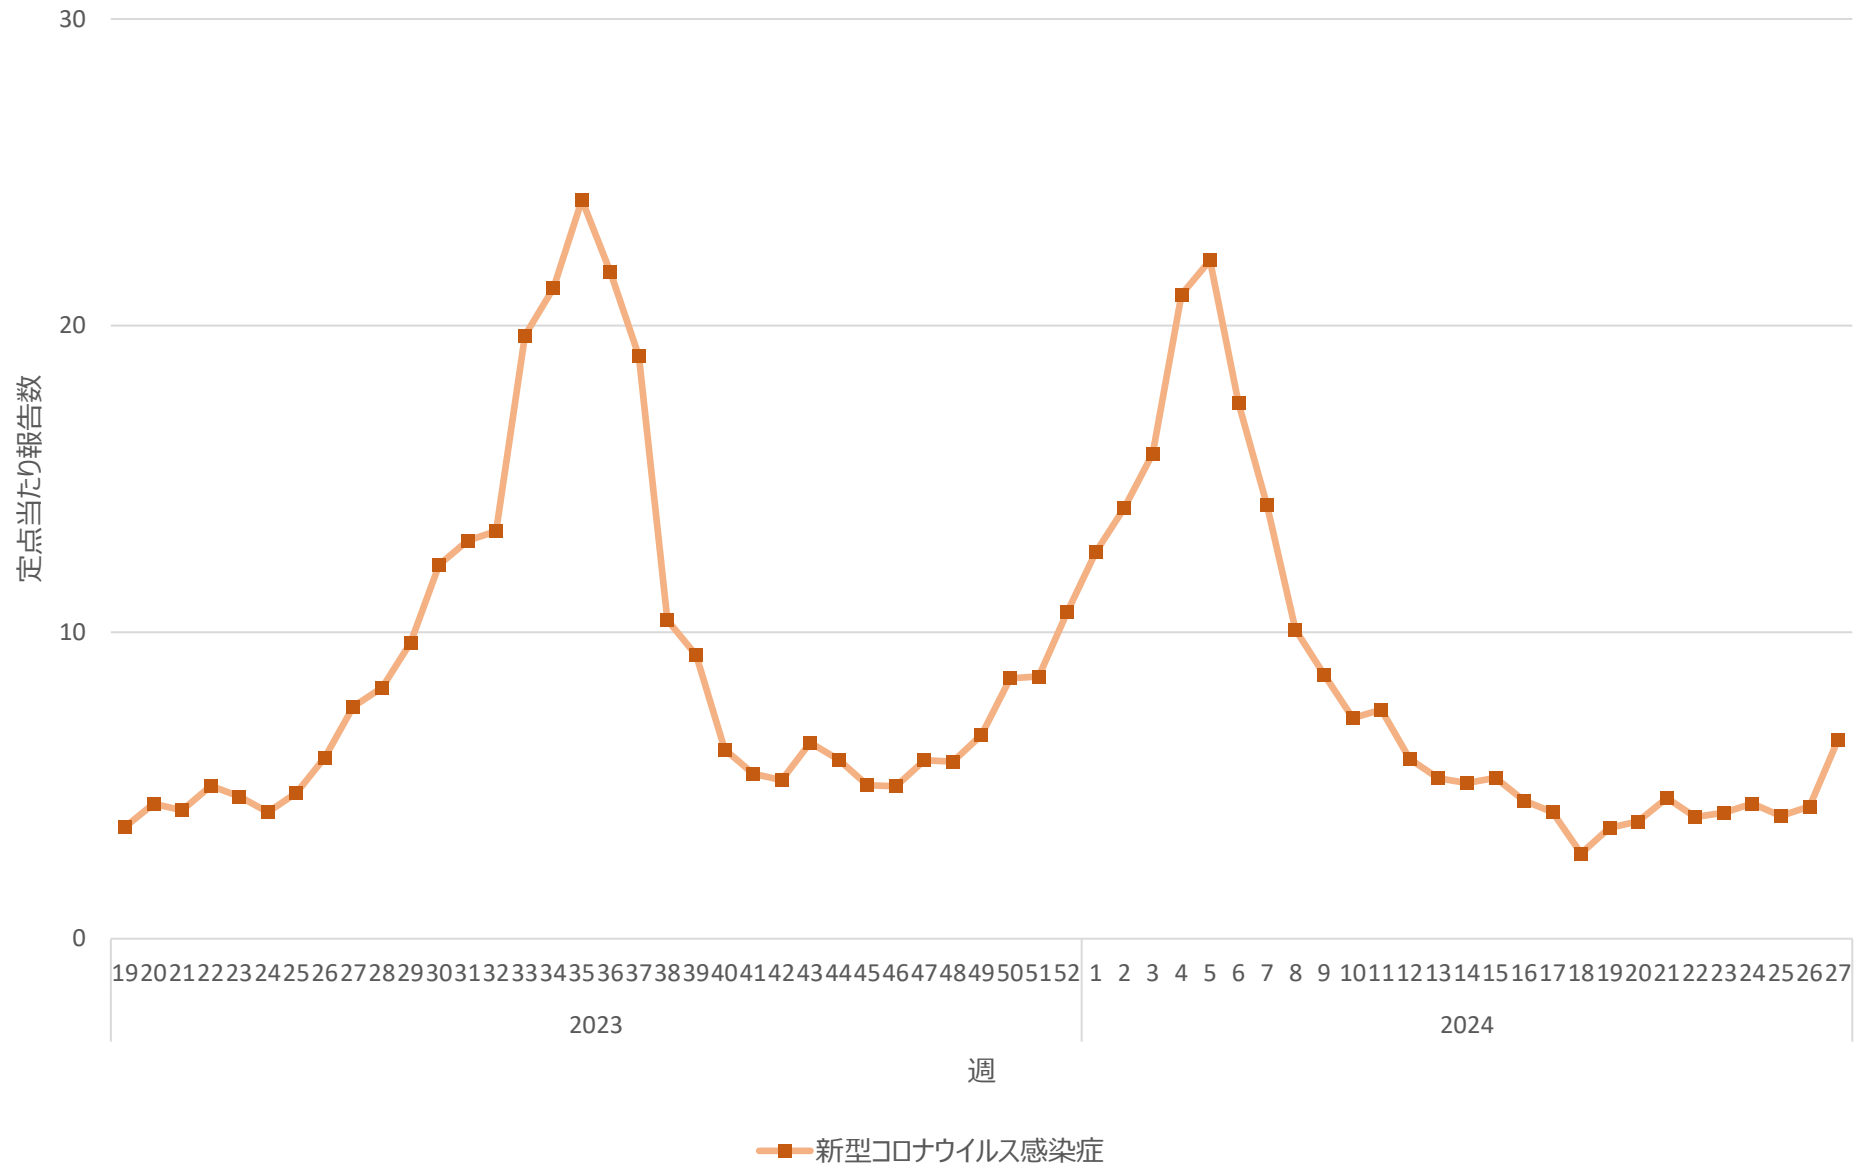

新型コロナウイルス感染症の定点当たり報告数の推移（神奈川県）

新型コロナウイルス感染症の定点当たり報告数の推移（新潟県）

新型コロナウイルス感染症の定点当たり報告数の推移（富山県）

新型コロナウイルス感染症の定点当たり報告数の推移（石川県）

新型コロナウイルス感染症の定点当たり報告数の推移（福井県）

新型コロナウイルス感染症の定点当たり報告数の推移（山梨県）

新型コロナウイルス感染症の定点当たり報告数の推移（長野県）