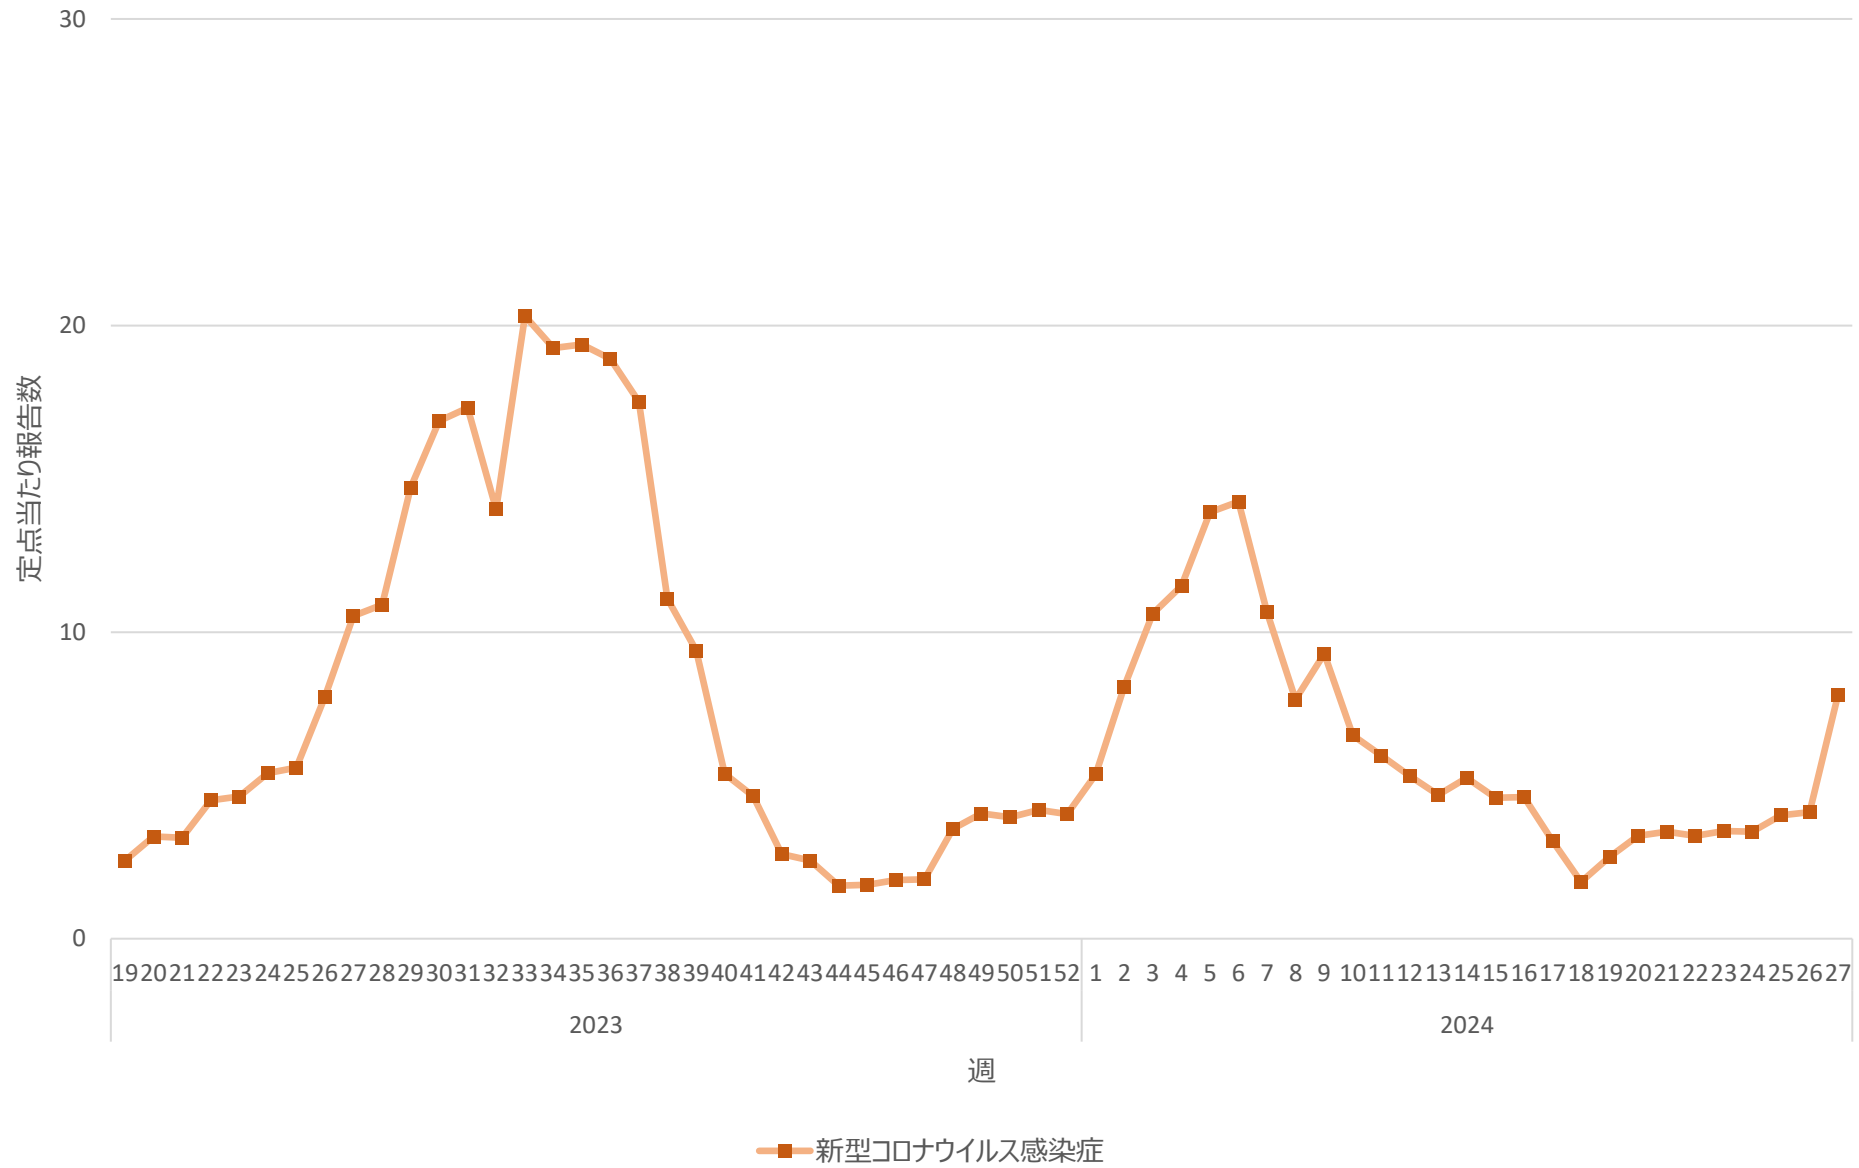

新型コロナウイルス感染症の定点当たり報告数の推移（和歌山県）

新型コロナウイルス感染症の定点当たり報告数の推移（奈良県）