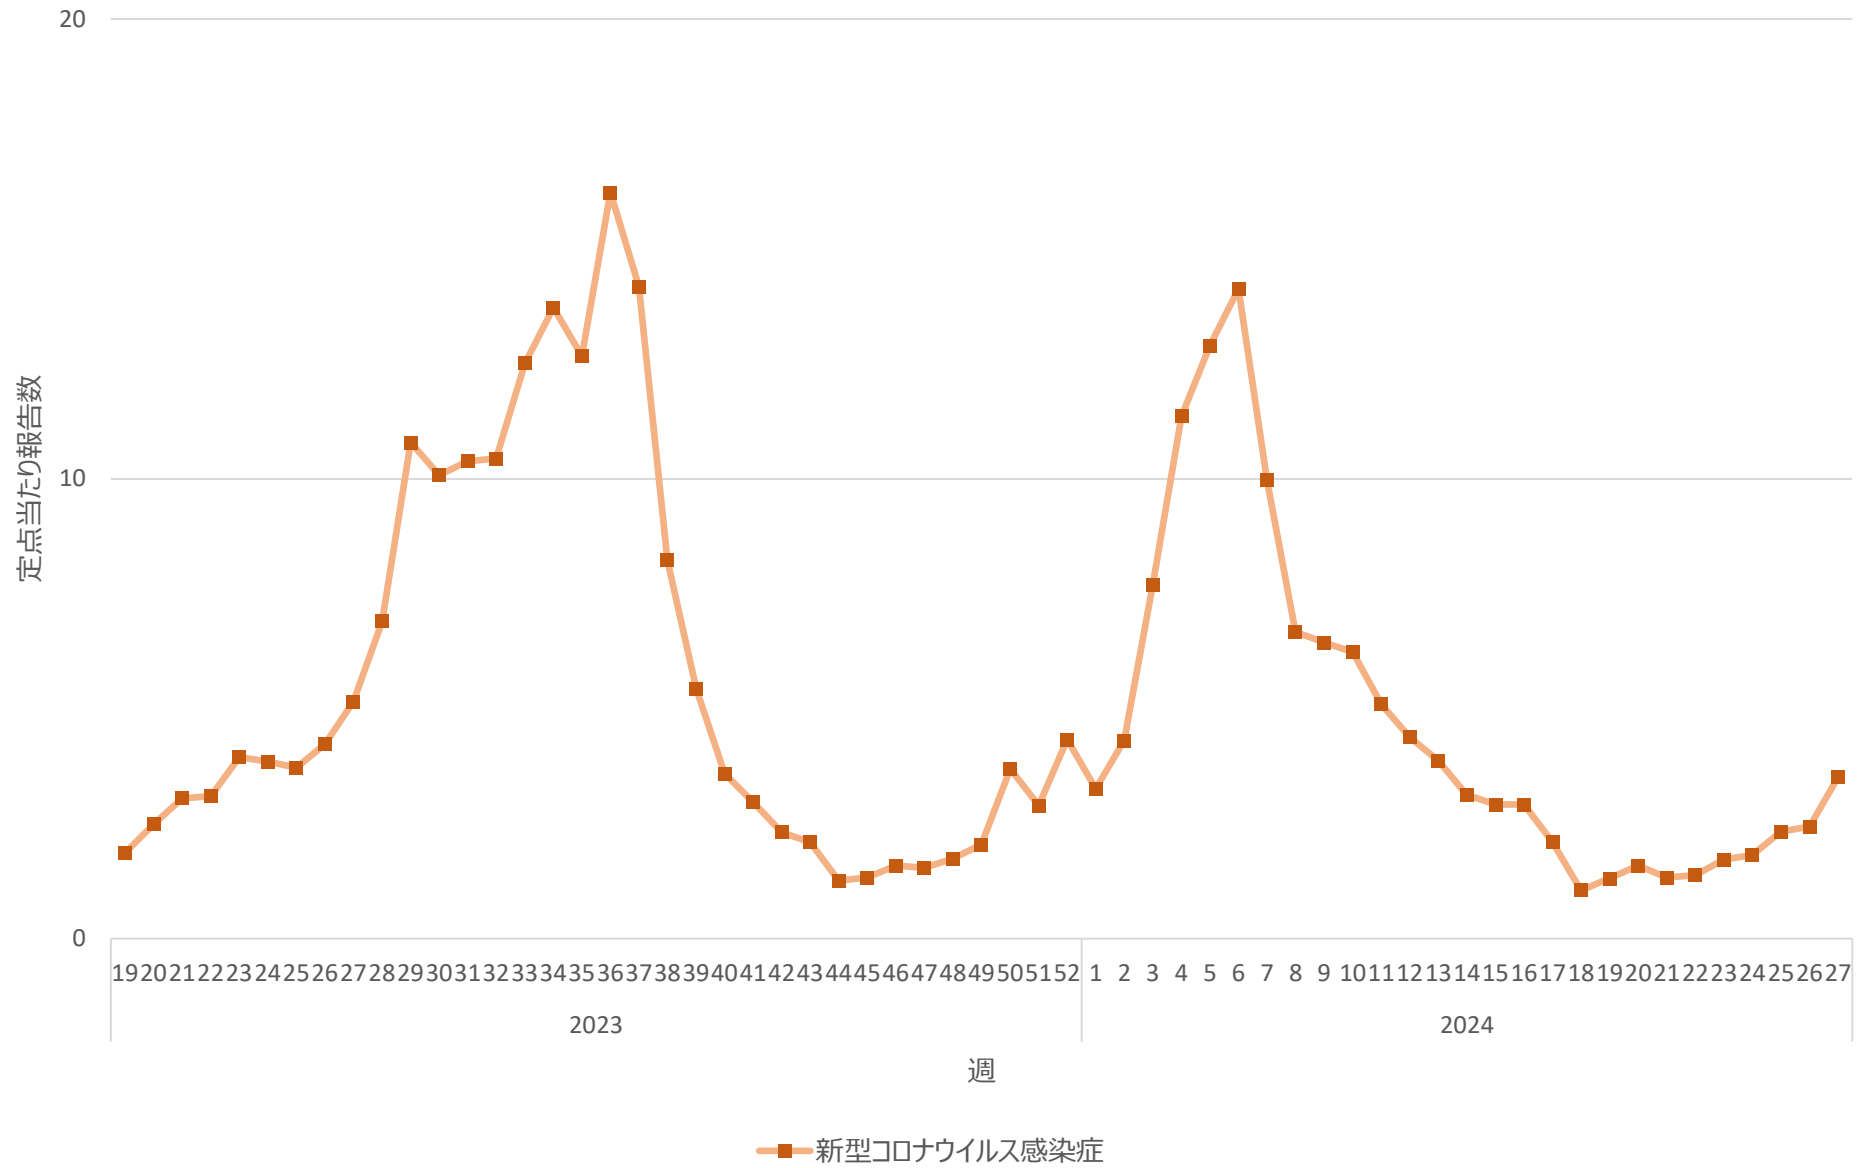

新型コロナウイルス感染症の定点当たり報告数の推移（神奈川県）

新型コロナウイルス感染症の定点当たり報告数の推移（新潟県）

新型コロナウイルス感染症の定点当たり報告数の推移（富山県）

新型コロナウイルス感染症の定点当たり報告数の推移（石川県）

新型コロナウイルス感染症の定点当たり報告数の推移（福井県）

新型コロナウイルス感染症の定点当たり報告数の推移（山梨県）

新型コロナウイルス感染症の定点当たり報告数の推移（長野県）