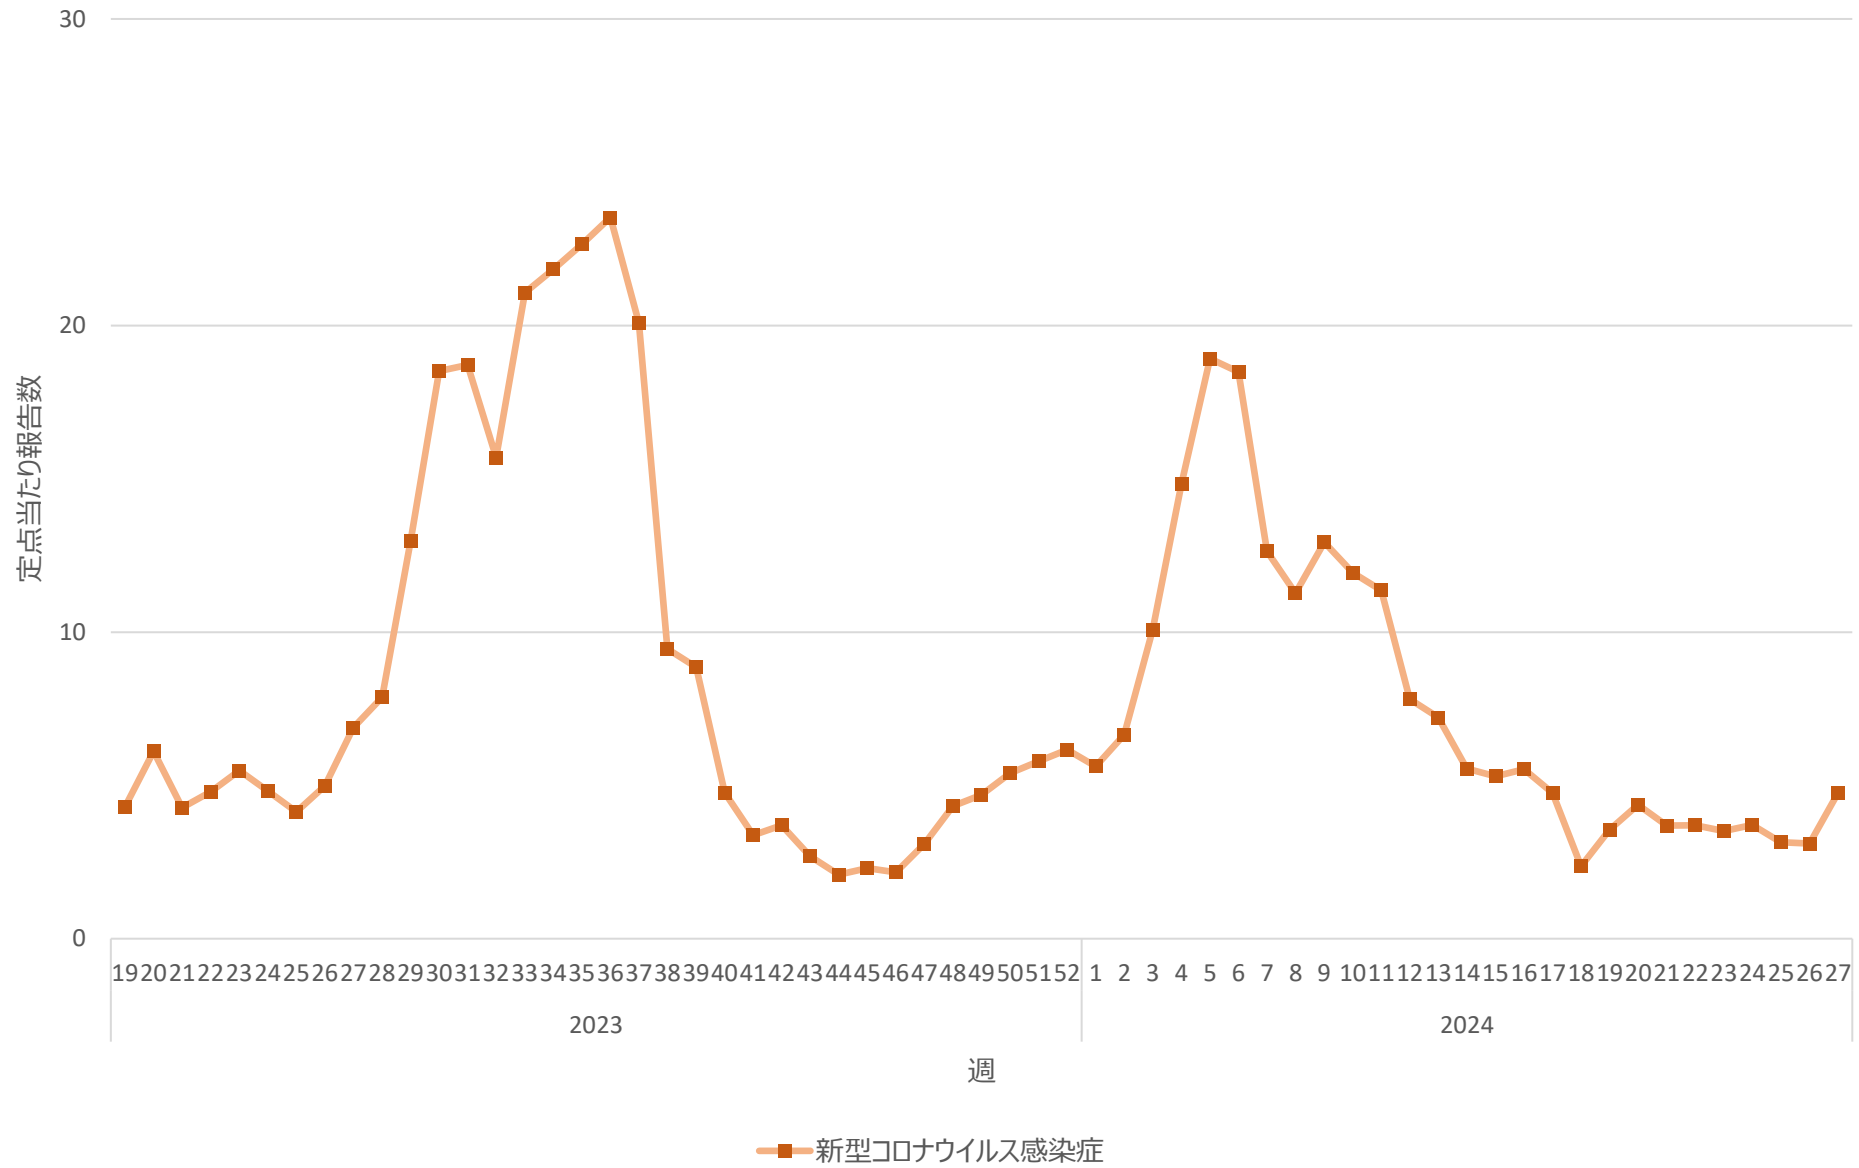

新型コロナウイルス感染症の定点当たり報告数の推移（富山県）

新型コロナウイルス感染症の定点当たり報告数の推移（新潟県）