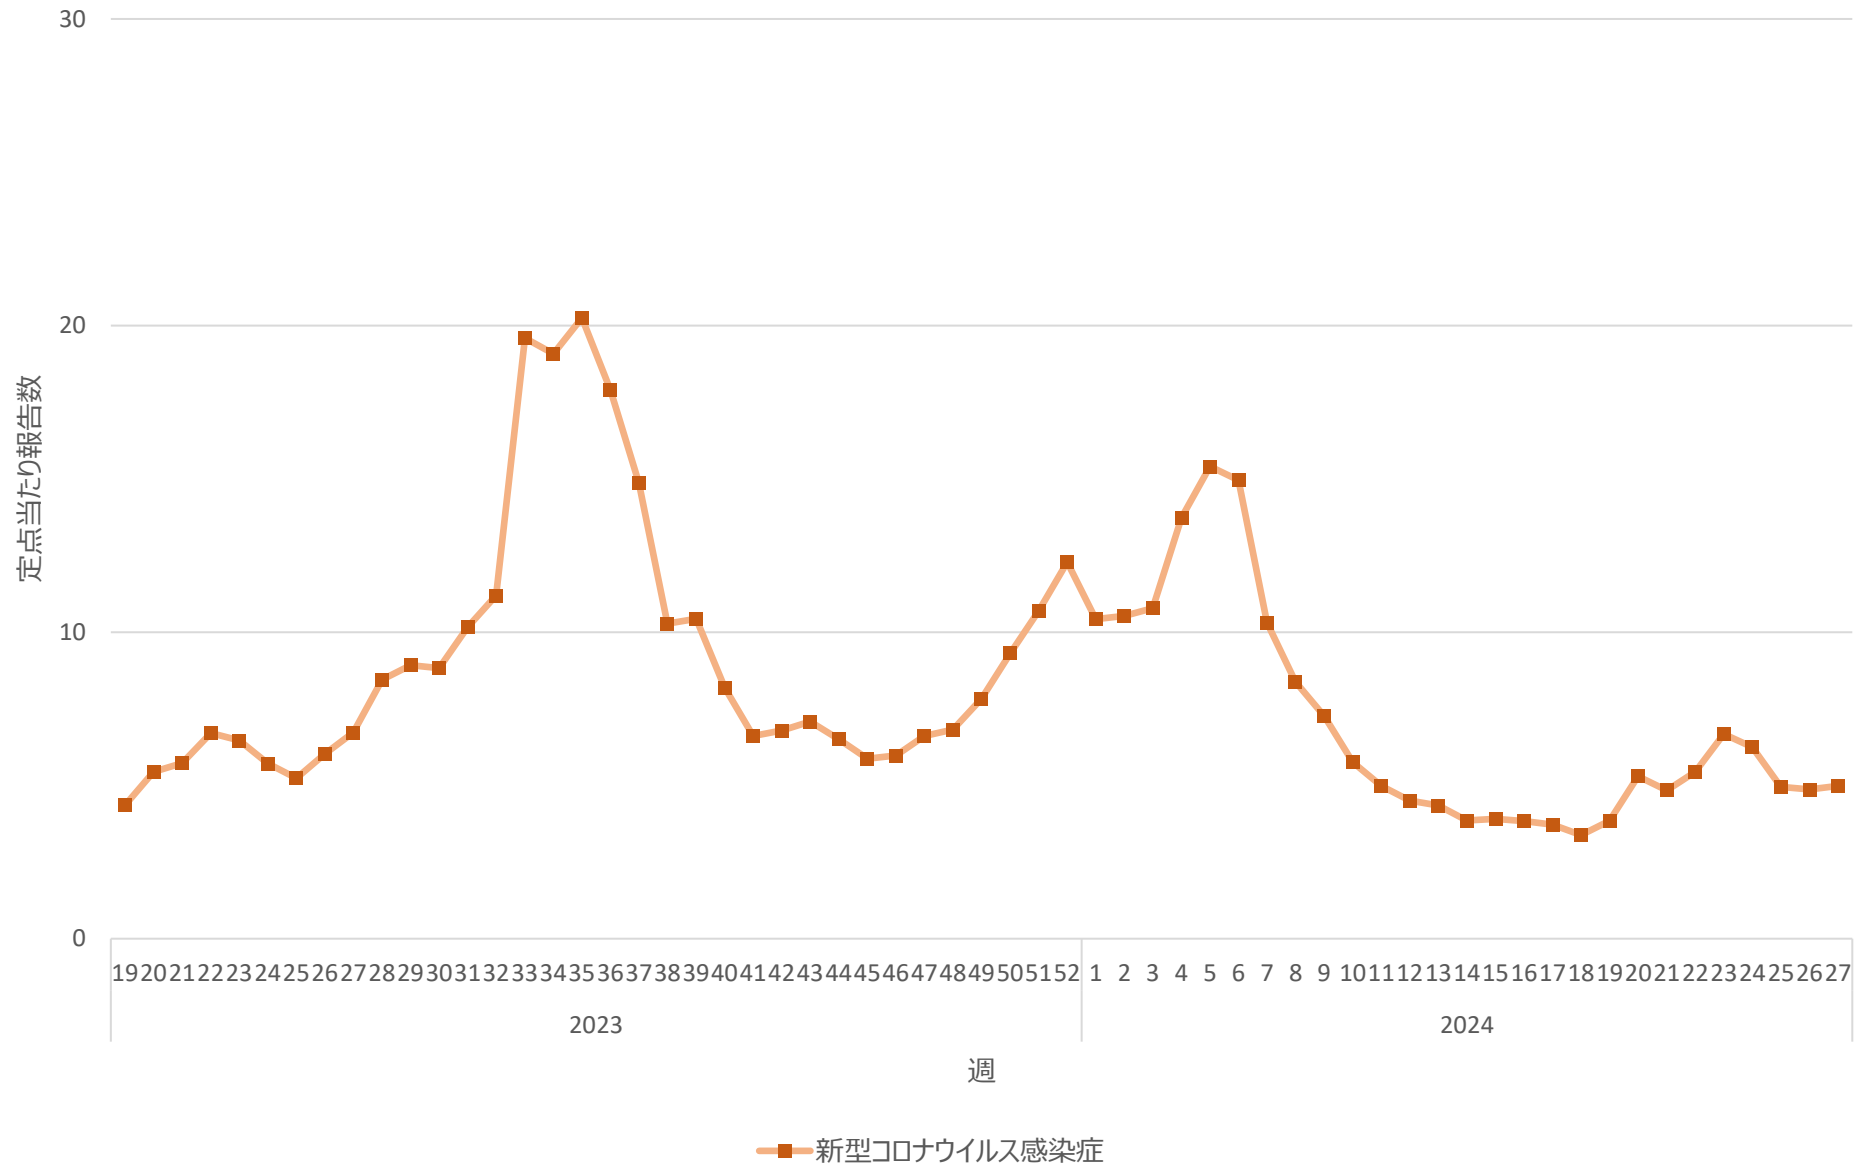

新型コロナウイルス感染症の定点当たり報告数の推移（全国）

新型コロナウイルス感染症の定点当たり報告数の推移（北海道）

新型コロナウイルス感染症の定点当たり報告数の推移（青森県）

新型コロナウイルス感染症の定点当たり報告数の推移（岩手県）

新型コロナウイルス感染症の定点当たり報告数の推移（宮城県）

新型コロナウイルス感染症の定点当たり報告数の推移（秋田県）

新型コロナウイルス感染症の定点当たり報告数の推移（山形県）