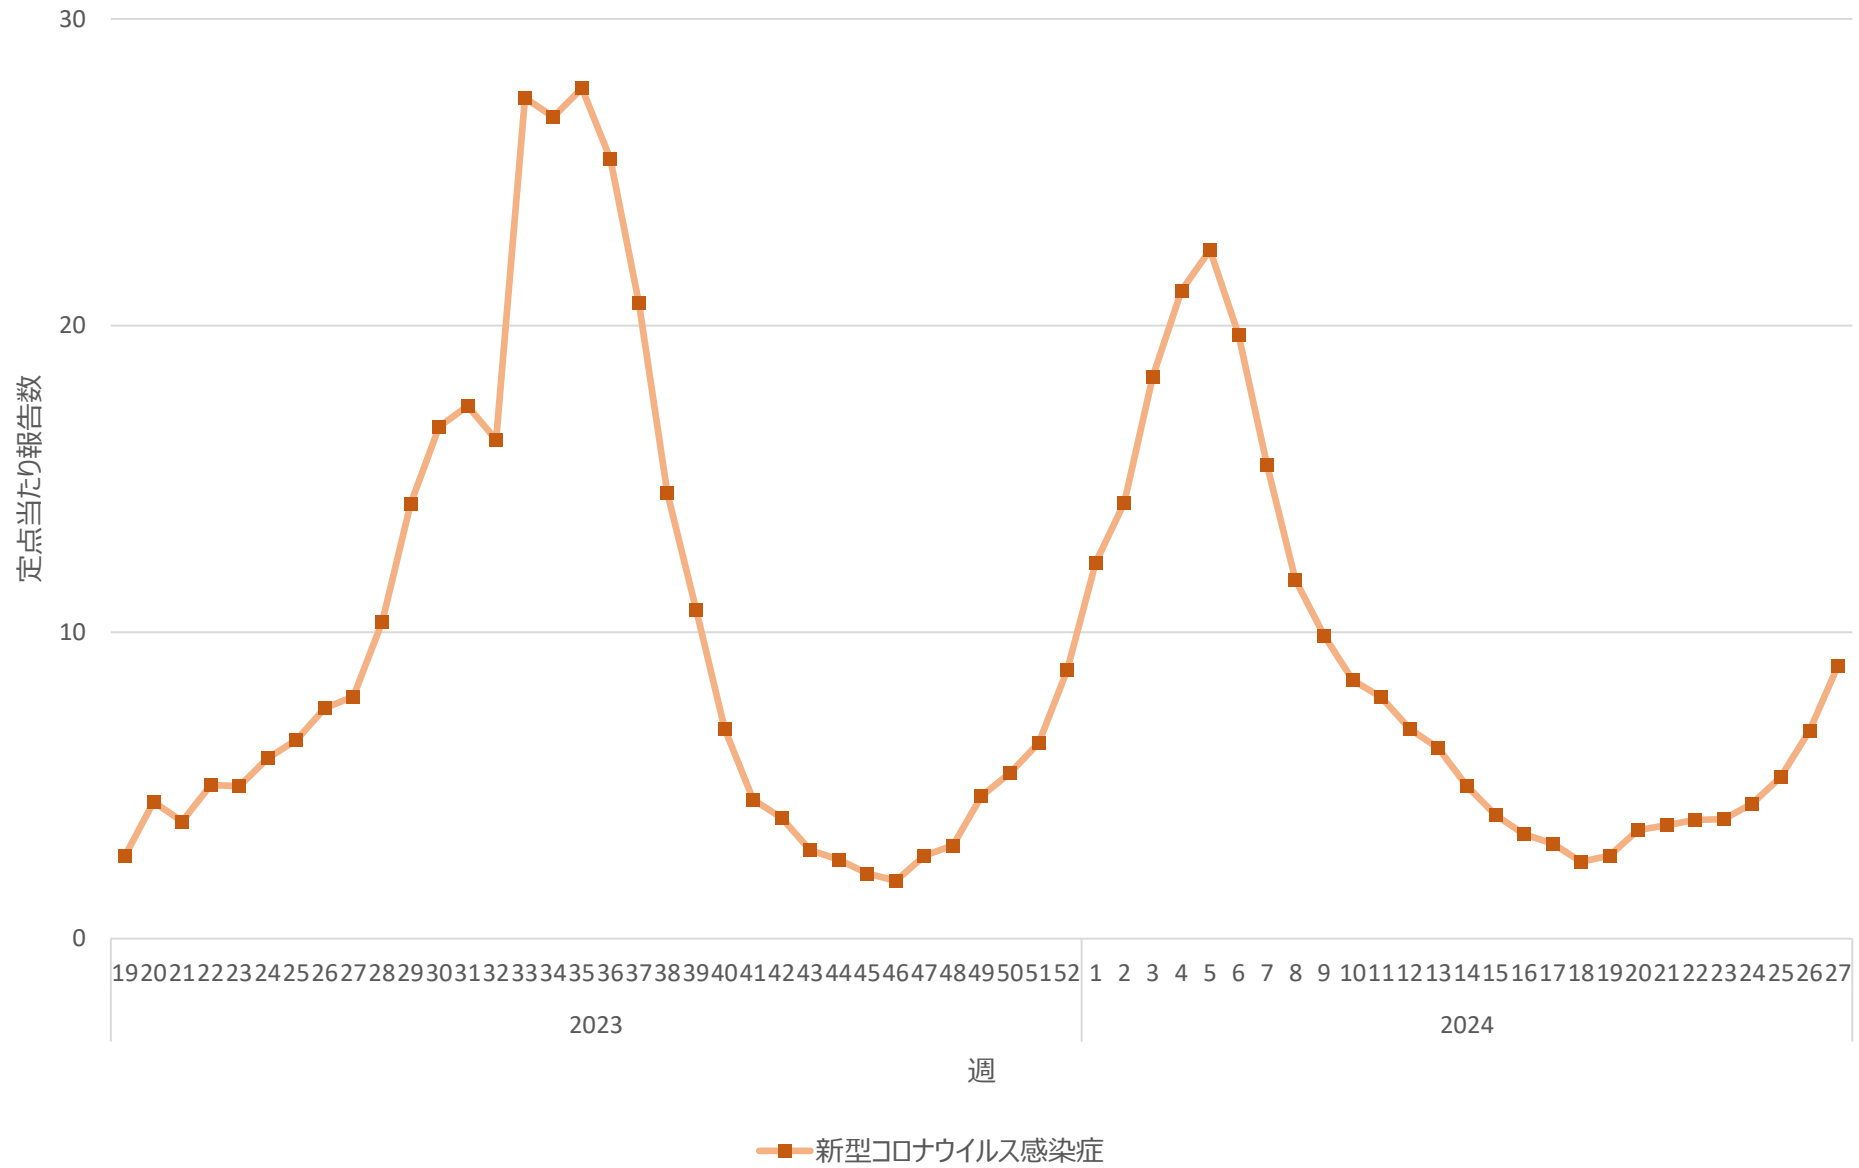

新型コロナウイルス感染症の定点当たり報告数の推移（全国）

新型コロナウイルス感染症の定点当たり報告数の推移（北海道）

新型コロナウイルス感染症の定点当たり報告数の推移（青森県）

新型コロナウイルス感染症の定点当たり報告数の推移（岩手県）

新型コロナウイルス感染症の定点当たり報告数の推移（宮城県）

新型コロナウイルス感染症の定点当たり報告数の推移（秋田県）

新型コロナウイルス感染症の定点当たり報告数の推移（山形県）

新型コロナウイルス感染症の定点当たり報告数の推移（福島県）

新型コロナウイルス感染症の定点当たり報告数の推移（茨城県）

新型コロナウイルス感染症の定点当たり報告数の推移（栃木県）

新型コロナウイルス感染症の定点当たり報告数の推移（群馬県）

新型コロナウイルス感染症の定点当たり報告数の推移（埼玉県）

新型コロナウイルス感染症の定点当たり報告数の推移（千葉県）

新型コロナウイルス感染症の定点当たり報告数の推移（東京都）