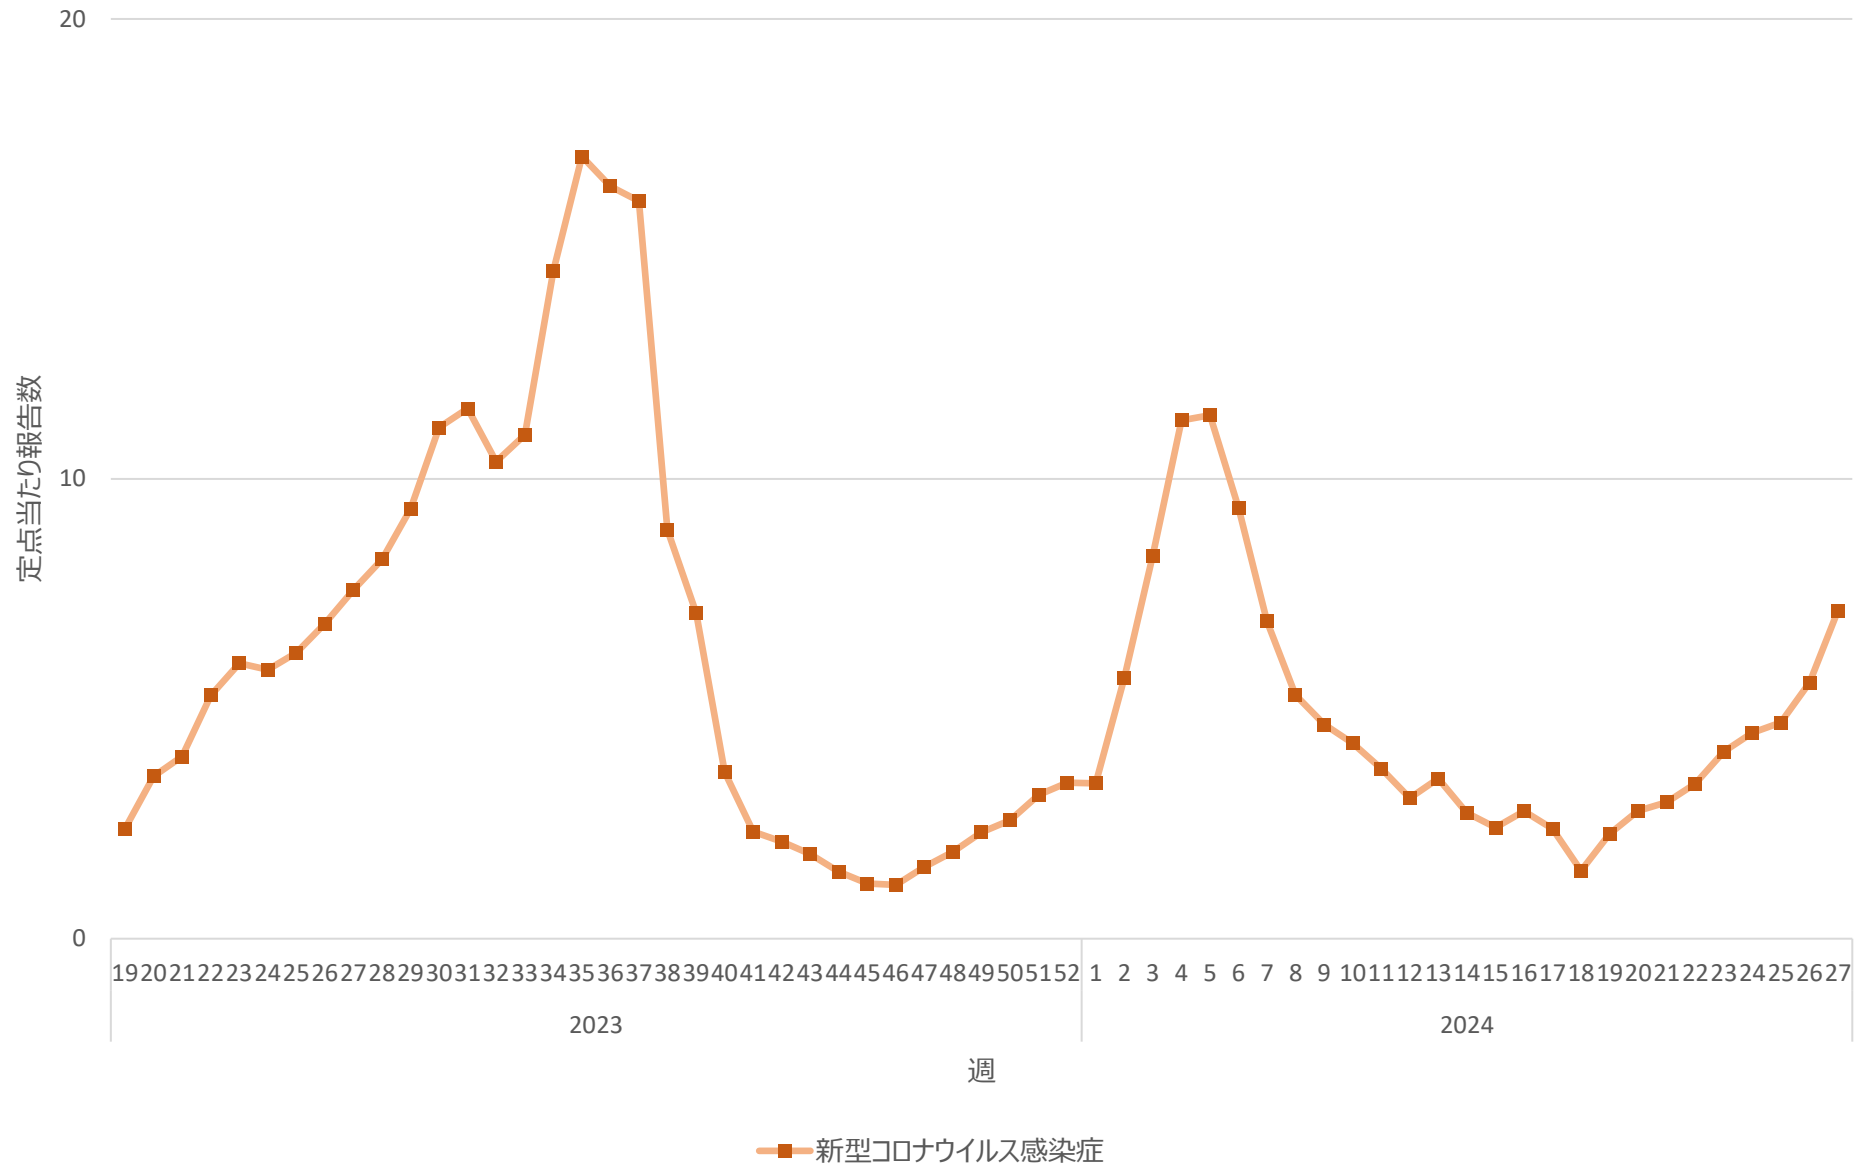

新型コロナウイルス感染症の定点当たり報告数の推移（全国）

新型コロナウイルス感染症の定点当たり報告数の推移（北海道）

新型コロナウイルス感染症の定点当たり報告数の推移（青森県）

新型コロナウイルス感染症の定点当たり報告数の推移（岩手県）

新型コロナウイルス感染症の定点当たり報告数の推移（宮城県）

新型コロナウイルス感染症の定点当たり報告数の推移（秋田県）

新型コロナウイルス感染症の定点当たり報告数の推移（山形県）

新型コロナウイルス感染症の定点当たり報告数の推移（福島県）

新型コロナウイルス感染症の定点当たり報告数の推移（茨城県）

新型コロナウイルス感染症の定点当たり報告数の推移（栃木県）

新型コロナウイルス感染症の定点当たり報告数の推移（群馬県）

新型コロナウイルス感染症の定点当たり報告数の推移（埼玉県）

新型コロナウイルス感染症の定点当たり報告数の推移（千葉県）

新型コロナウイルス感染症の定点当たり報告数の推移（東京都）