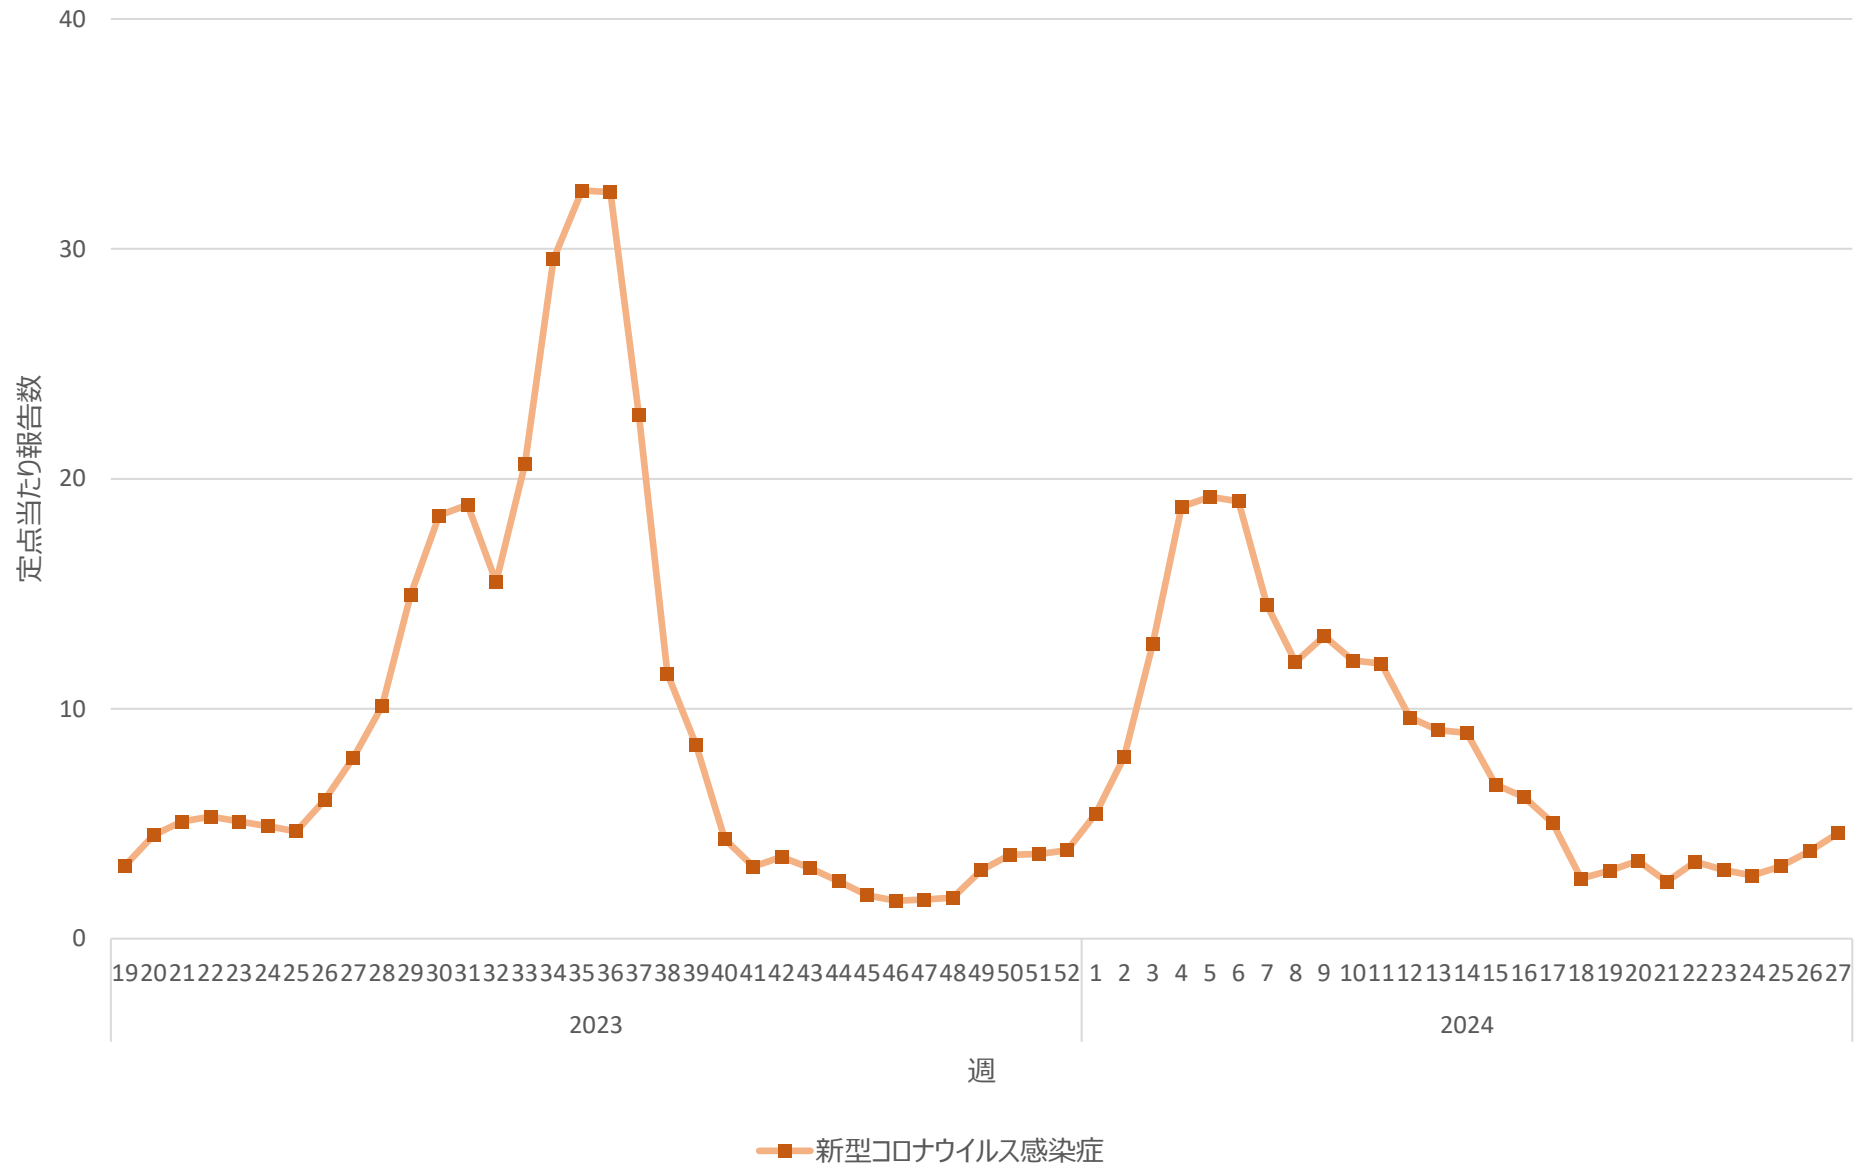

新型コロナウイルス感染症の定点当たり報告数の推移（全国）

新型コロナウイルス感染症の定点当たり報告数の推移（北海道）

新型コロナウイルス感染症の定点当たり報告数の推移（青森県）

新型コロナウイルス感染症の定点当たり報告数の推移（岩手県）

新型コロナウイルス感染症の定点当たり報告数の推移（宮城県）

新型コロナウイルス感染症の定点当たり報告数の推移（秋田県）

新型コロナウイルス感染症の定点当たり報告数の推移（山形県）

新型コロナウイルス感染症の定点当たり報告数の推移（福島県）

新型コロナウイルス感染症の定点当たり報告数の推移（茨城県）

新型コロナウイルス感染症の定点当たり報告数の推移（栃木県）

新型コロナウイルス感染症の定点当たり報告数の推移（群馬県）

新型コロナウイルス感染症の定点当たり報告数の推移（埼玉県）

新型コロナウイルス感染症の定点当たり報告数の推移（千葉県）

新型コロナウイルス感染症の定点当たり報告数の推移（東京都）