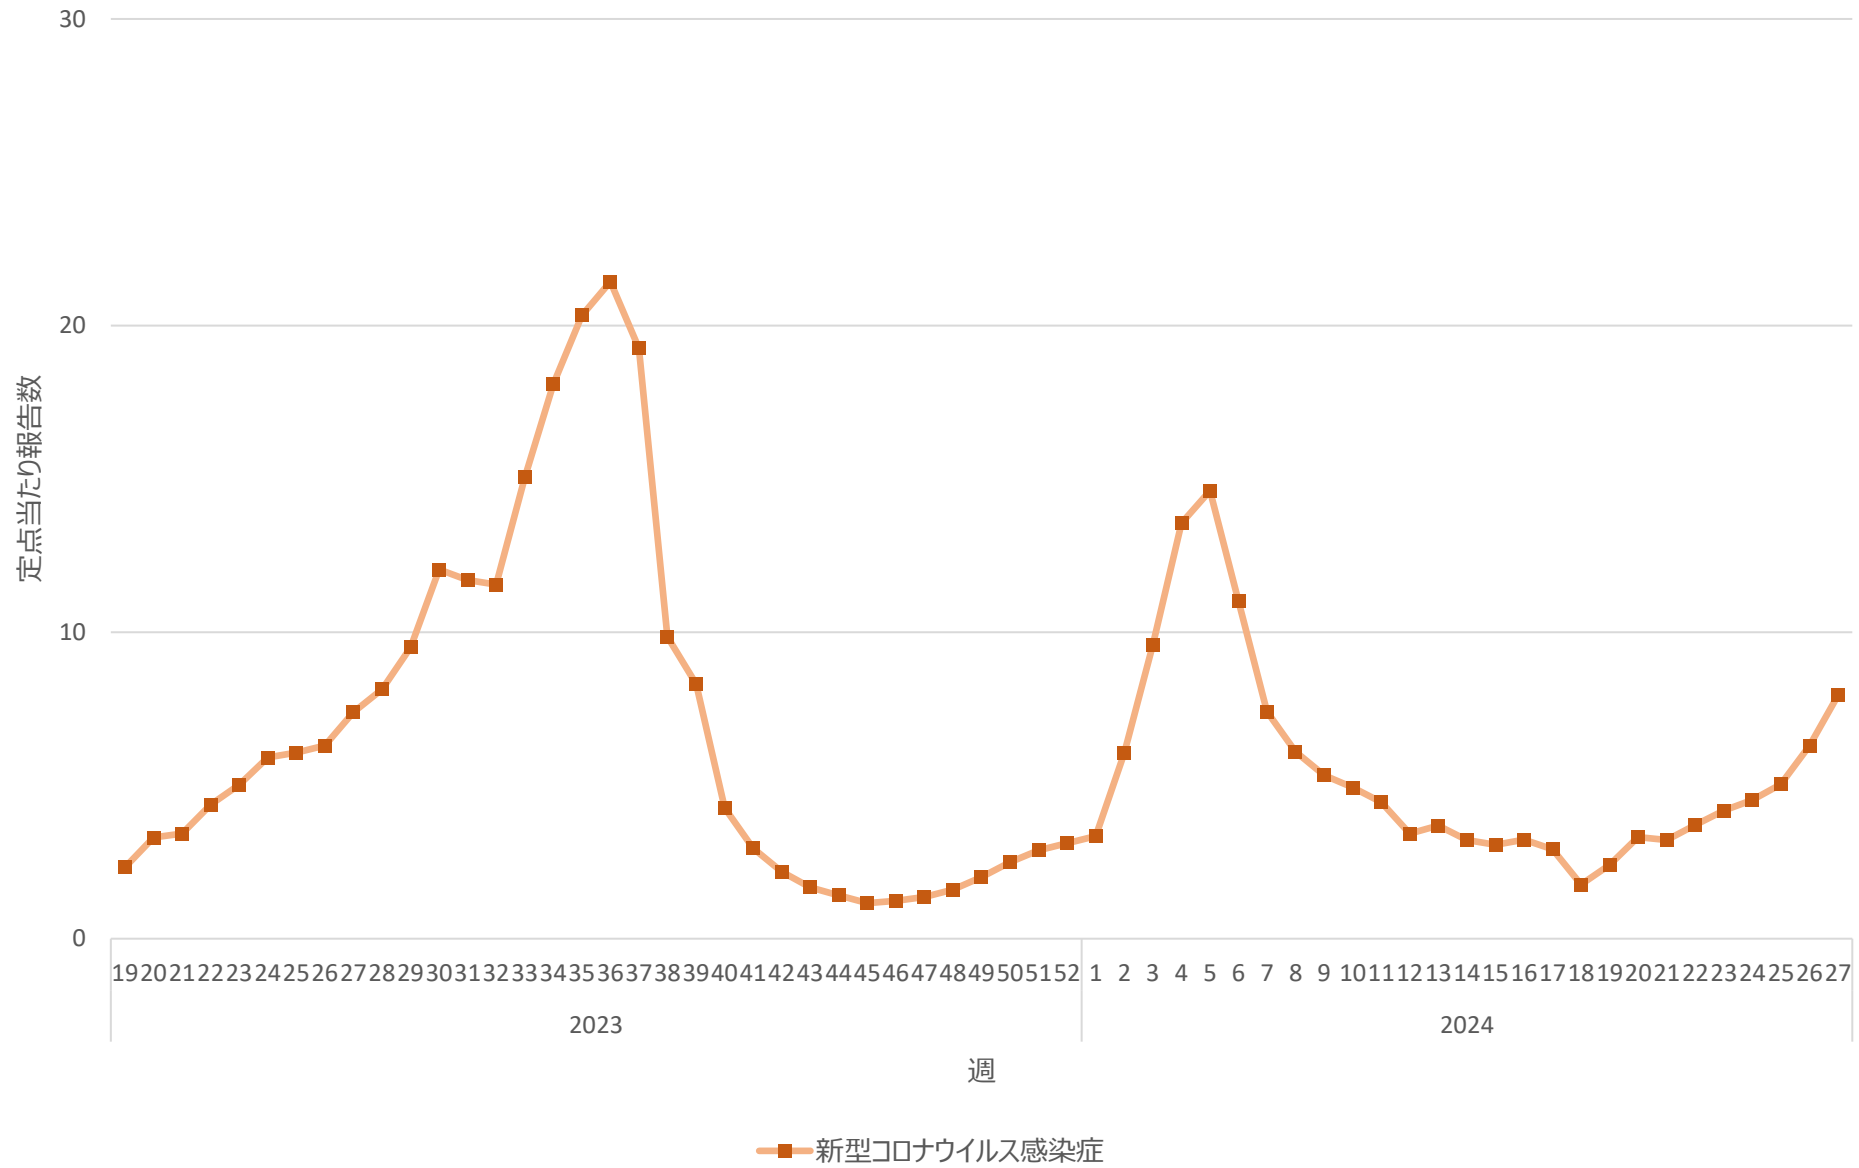

新型コロナウイルス感染症の定点当たり報告数の推移（新潟県）

新型コロナウイルス感染症の定点当たり報告数の推移（神奈川県）