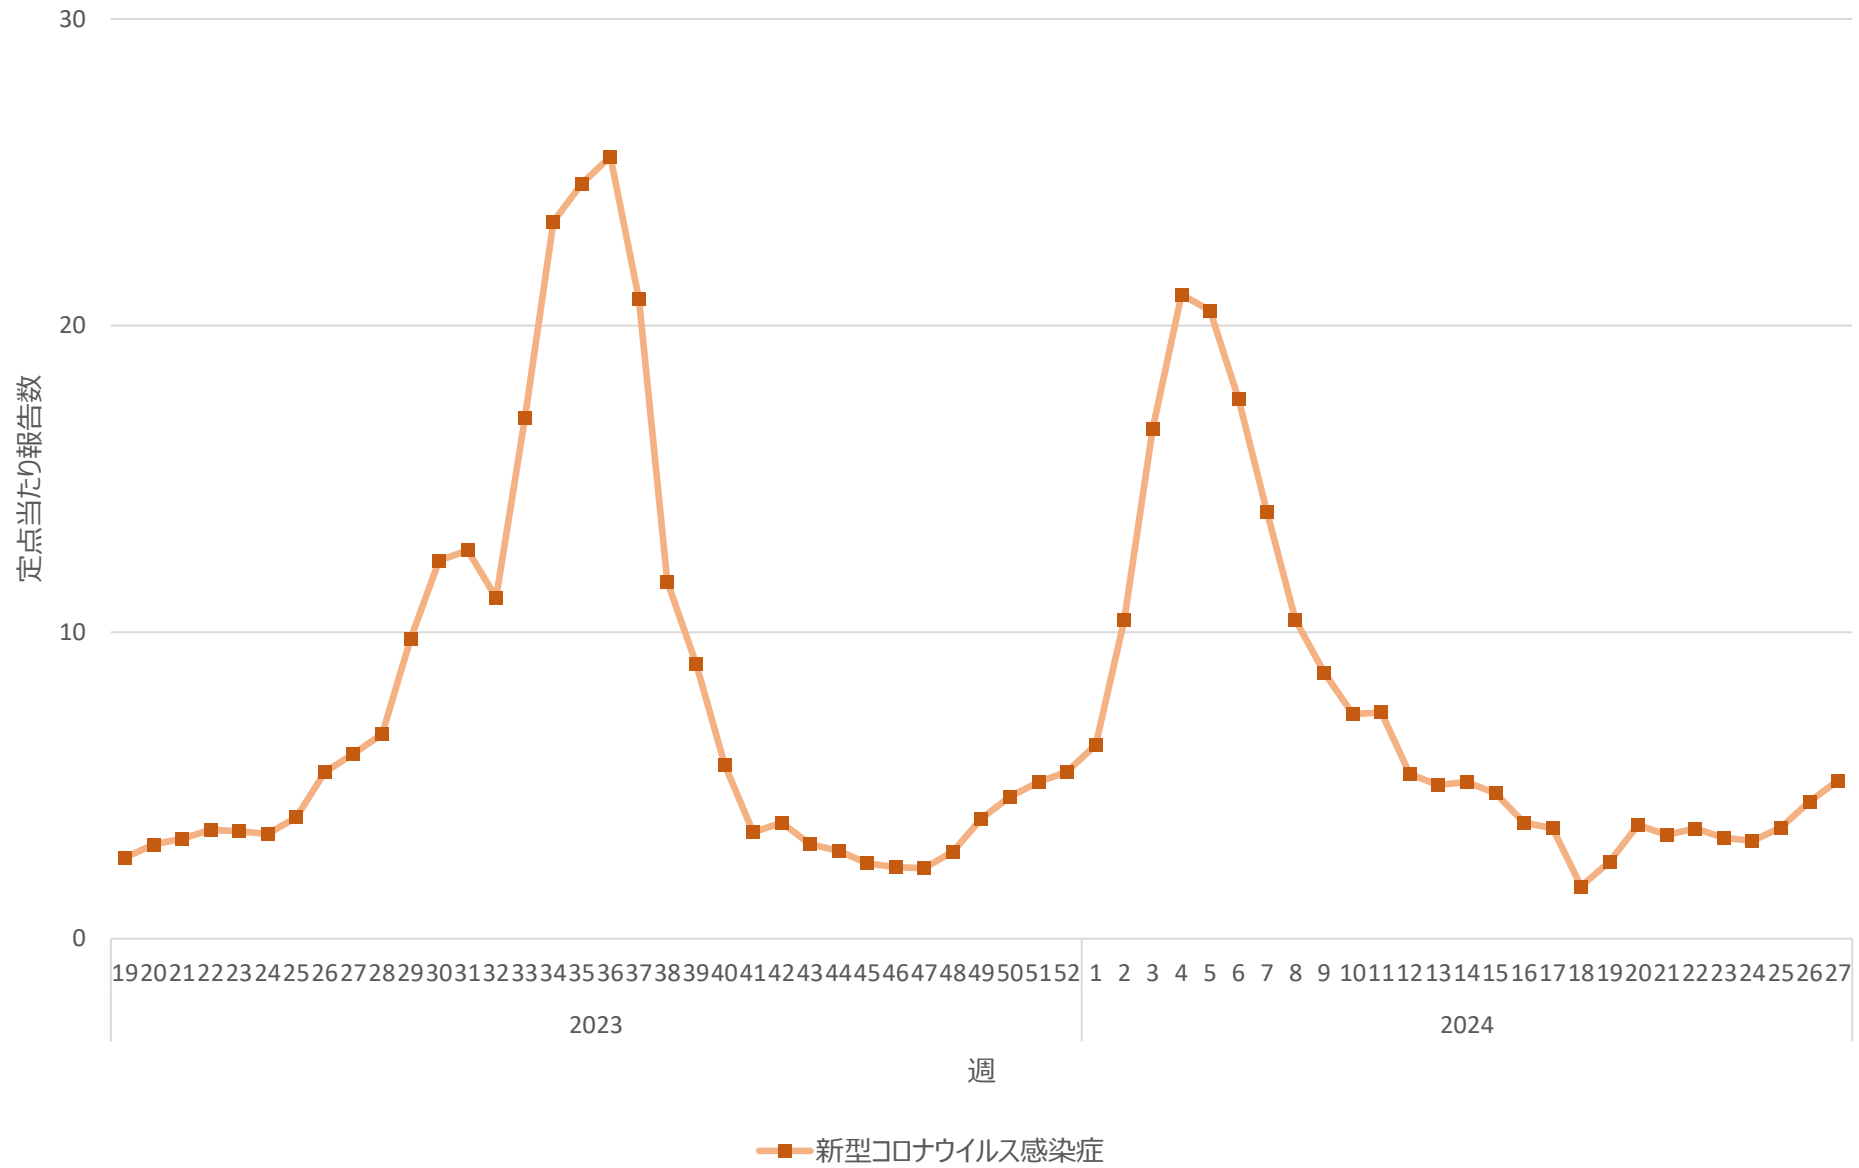

新型コロナウイルス感染症の定点当たり報告数の推移（全国）

新型コロナウイルス感染症の定点当たり報告数の推移（北海道）

新型コロナウイルス感染症の定点当たり報告数の推移（青森県）

新型コロナウイルス感染症の定点当たり報告数の推移（岩手県）

新型コロナウイルス感染症の定点当たり報告数の推移（宮城県）

新型コロナウイルス感染症の定点当たり報告数の推移（秋田県）

新型コロナウイルス感染症の定点当たり報告数の推移（山形県）

新型コロナウイルス感染症の定点当たり報告数の推移（福島県）

新型コロナウイルス感染症の定点当たり報告数の推移（茨城県）

新型コロナウイルス感染症の定点当たり報告数の推移（栃木県）

新型コロナウイルス感染症の定点当たり報告数の推移（群馬県）

新型コロナウイルス感染症の定点当たり報告数の推移（埼玉県）

新型コロナウイルス感染症の定点当たり報告数の推移（千葉県）

新型コロナウイルス感染症の定点当たり報告数の推移（東京都）