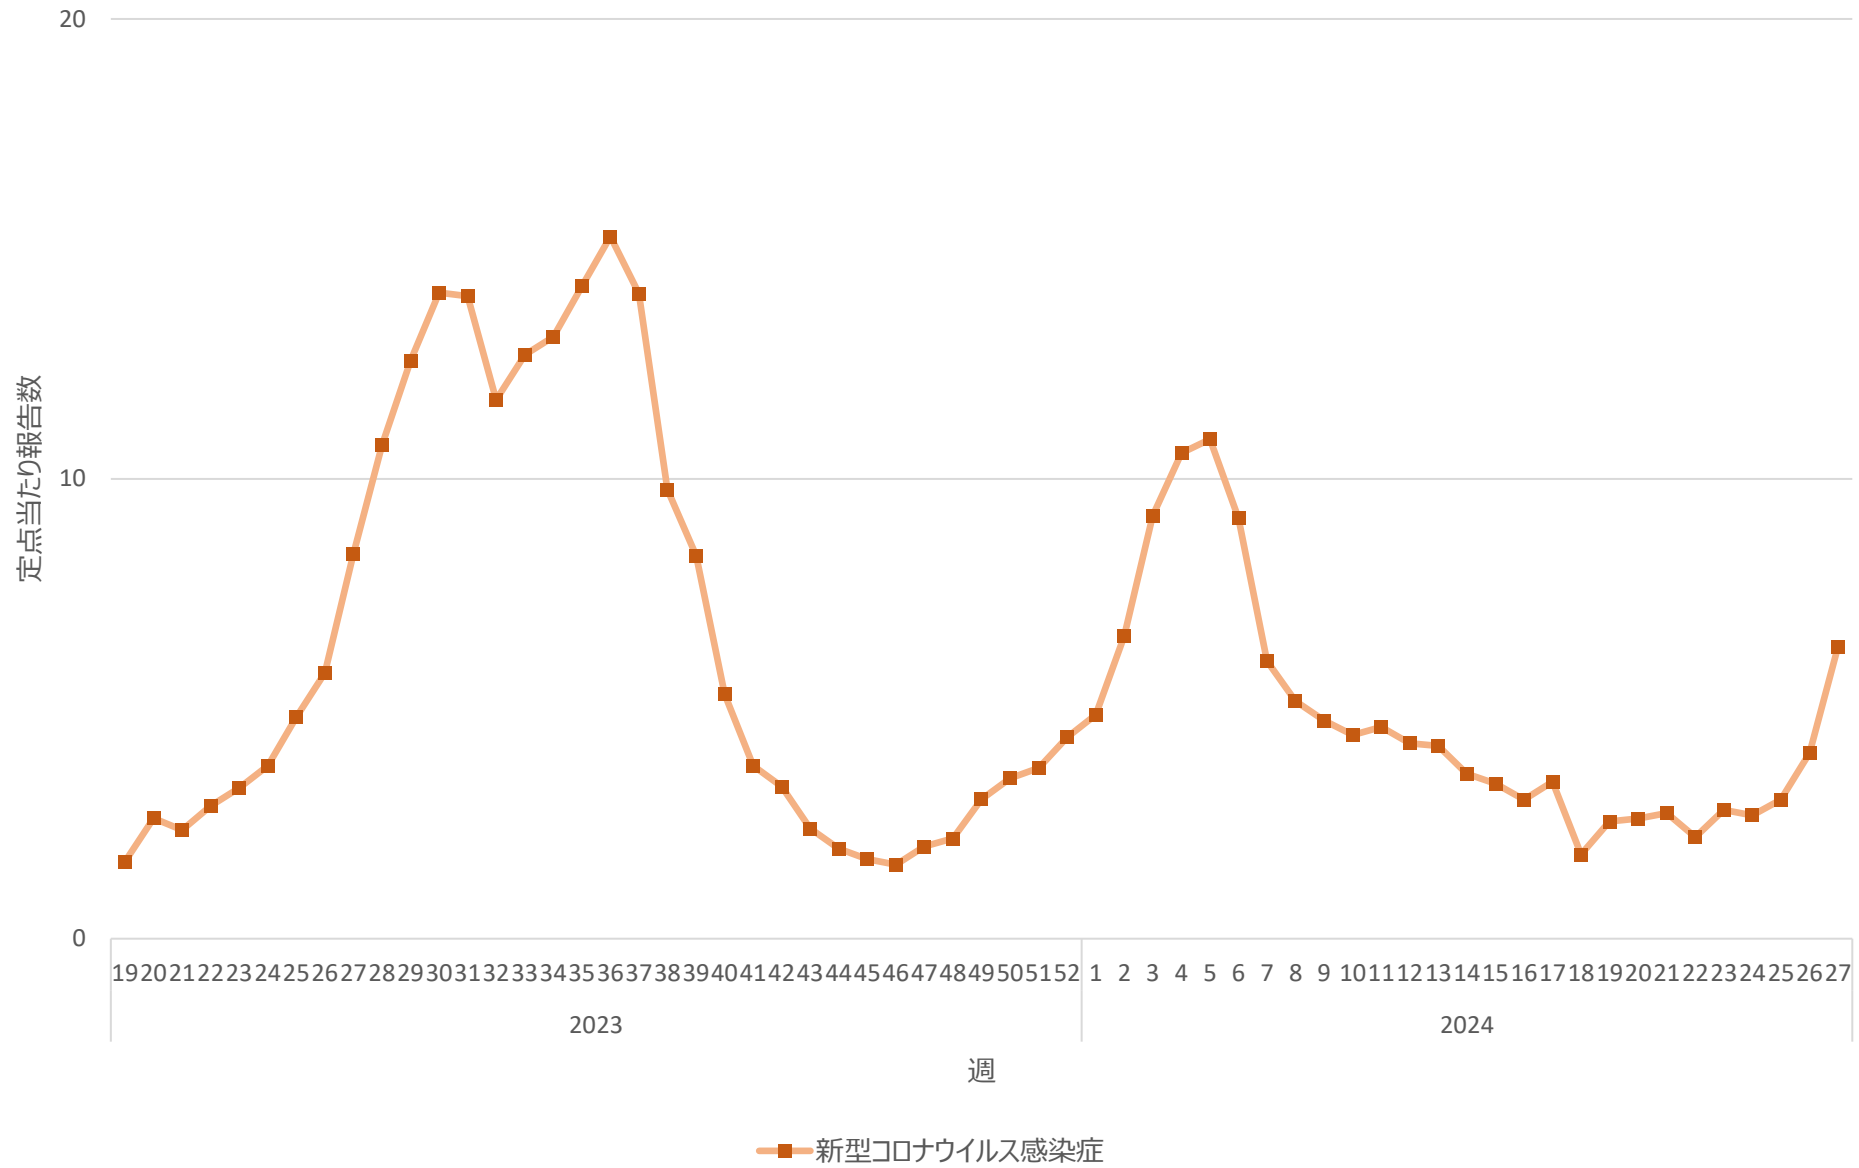

新型コロナウイルス感染症の定点当たり報告数の推移（奈良県）

新型コロナウイルス感染症の定点当たり報告数の推移（兵庫県）