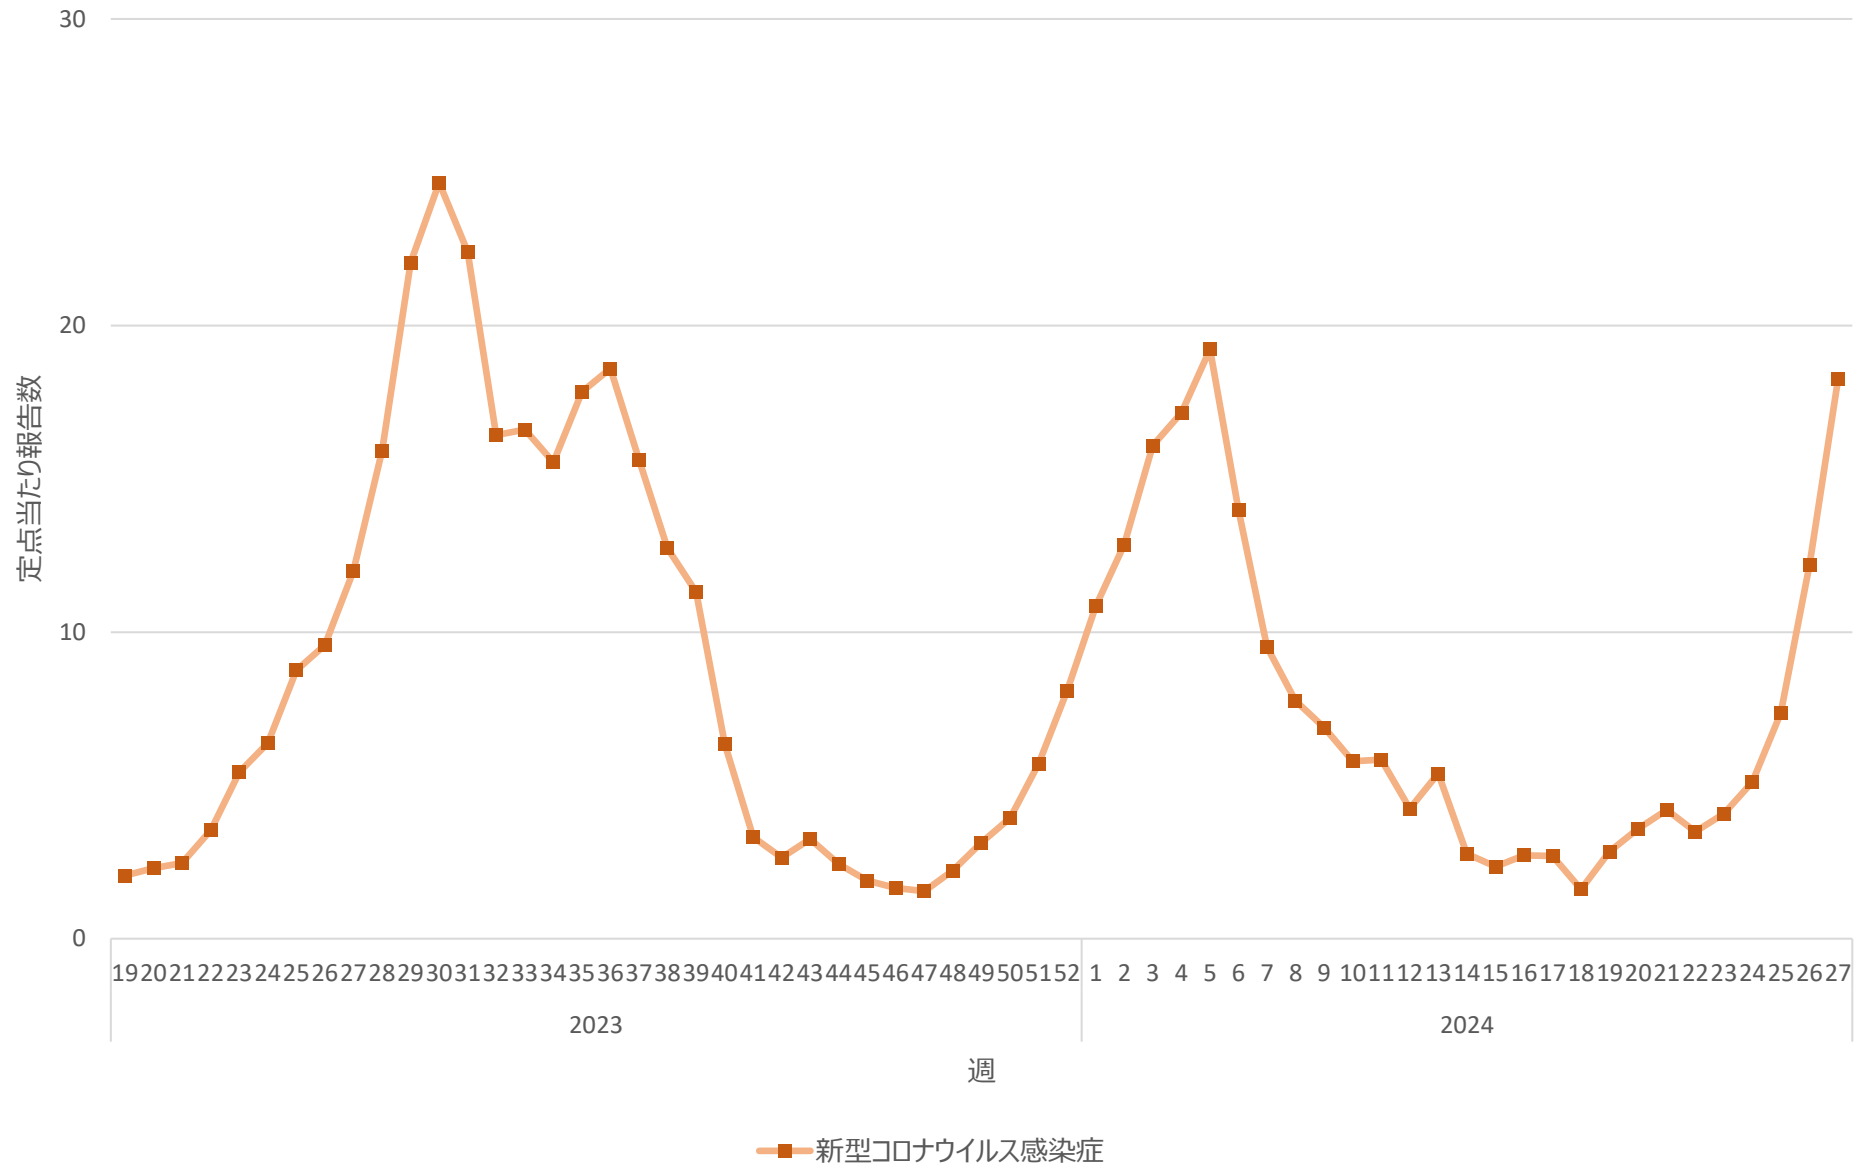

新型コロナウイルス感染症の定点当たり報告数の推移（大分県）

新型コロナウイルス感染症の定点当たり報告数の推移（熊本県）