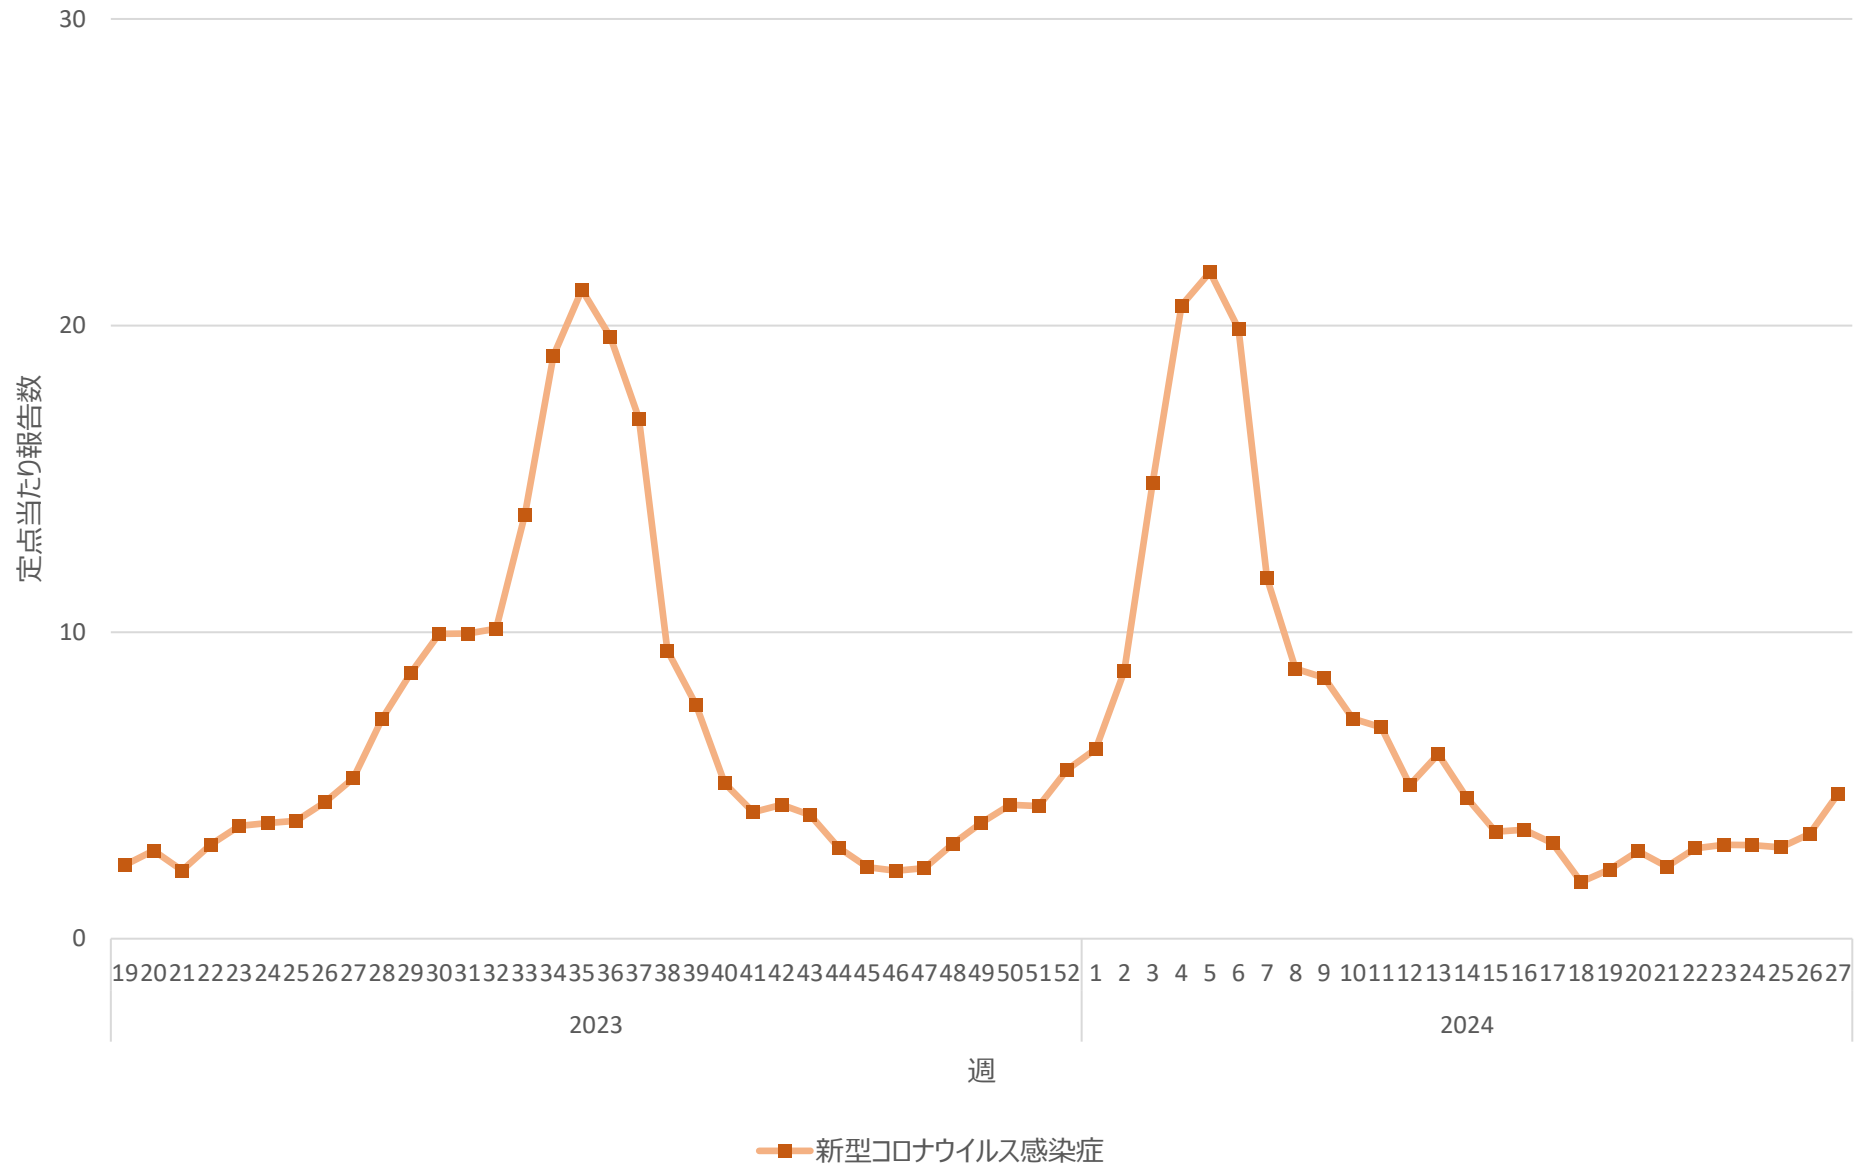

新型コロナウイルス感染症の定点当たり報告数の推移（全国）

新型コロナウイルス感染症の定点当たり報告数の推移（北海道）

新型コロナウイルス感染症の定点当たり報告数の推移（青森県）

新型コロナウイルス感染症の定点当たり報告数の推移（岩手県）

新型コロナウイルス感染症の定点当たり報告数の推移（宮城県）

新型コロナウイルス感染症の定点当たり報告数の推移（秋田県）

新型コロナウイルス感染症の定点当たり報告数の推移（山形県）

新型コロナウイルス感染症の定点当たり報告数の推移（福島県）

新型コロナウイルス感染症の定点当たり報告数の推移（茨城県）

新型コロナウイルス感染症の定点当たり報告数の推移（栃木県）

新型コロナウイルス感染症の定点当たり報告数の推移（群馬県）

新型コロナウイルス感染症の定点当たり報告数の推移（埼玉県）

新型コロナウイルス感染症の定点当たり報告数の推移（千葉県）

新型コロナウイルス感染症の定点当たり報告数の推移（東京都）