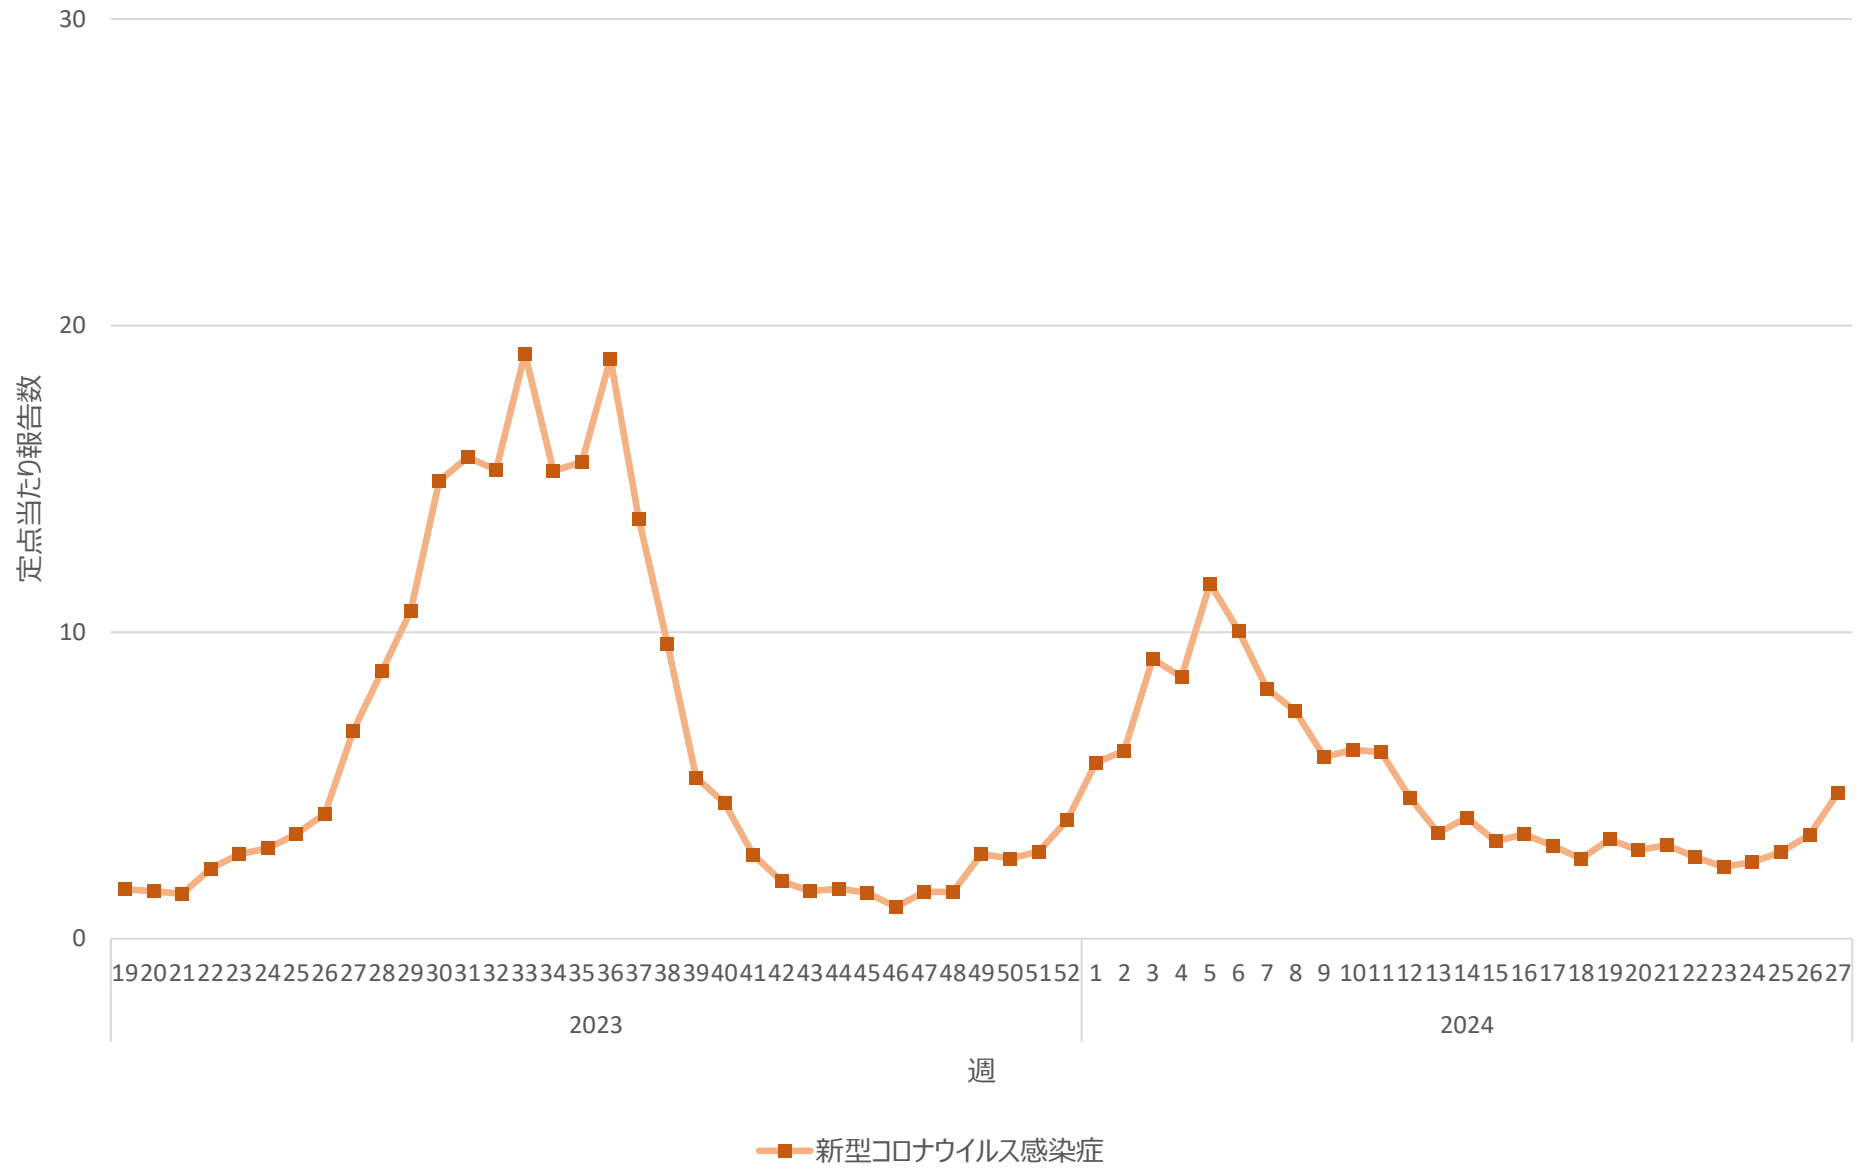

新型コロナウイルス感染症の定点当たり報告数の推移（兵庫県）

新型コロナウイルス感染症の定点当たり報告数の推移（奈良県）

新型コロナウイルス感染症の定点当たり報告数の推移（和歌山県）

新型コロナウイルス感染症の定点当たり報告数の推移（鳥取県）

新型コロナウイルス感染症の定点当たり報告数の推移（島根県）

新型コロナウイルス感染症の定点当たり報告数の推移（岡山県）

新型コロナウイルス感染症の定点当たり報告数の推移（広島県）