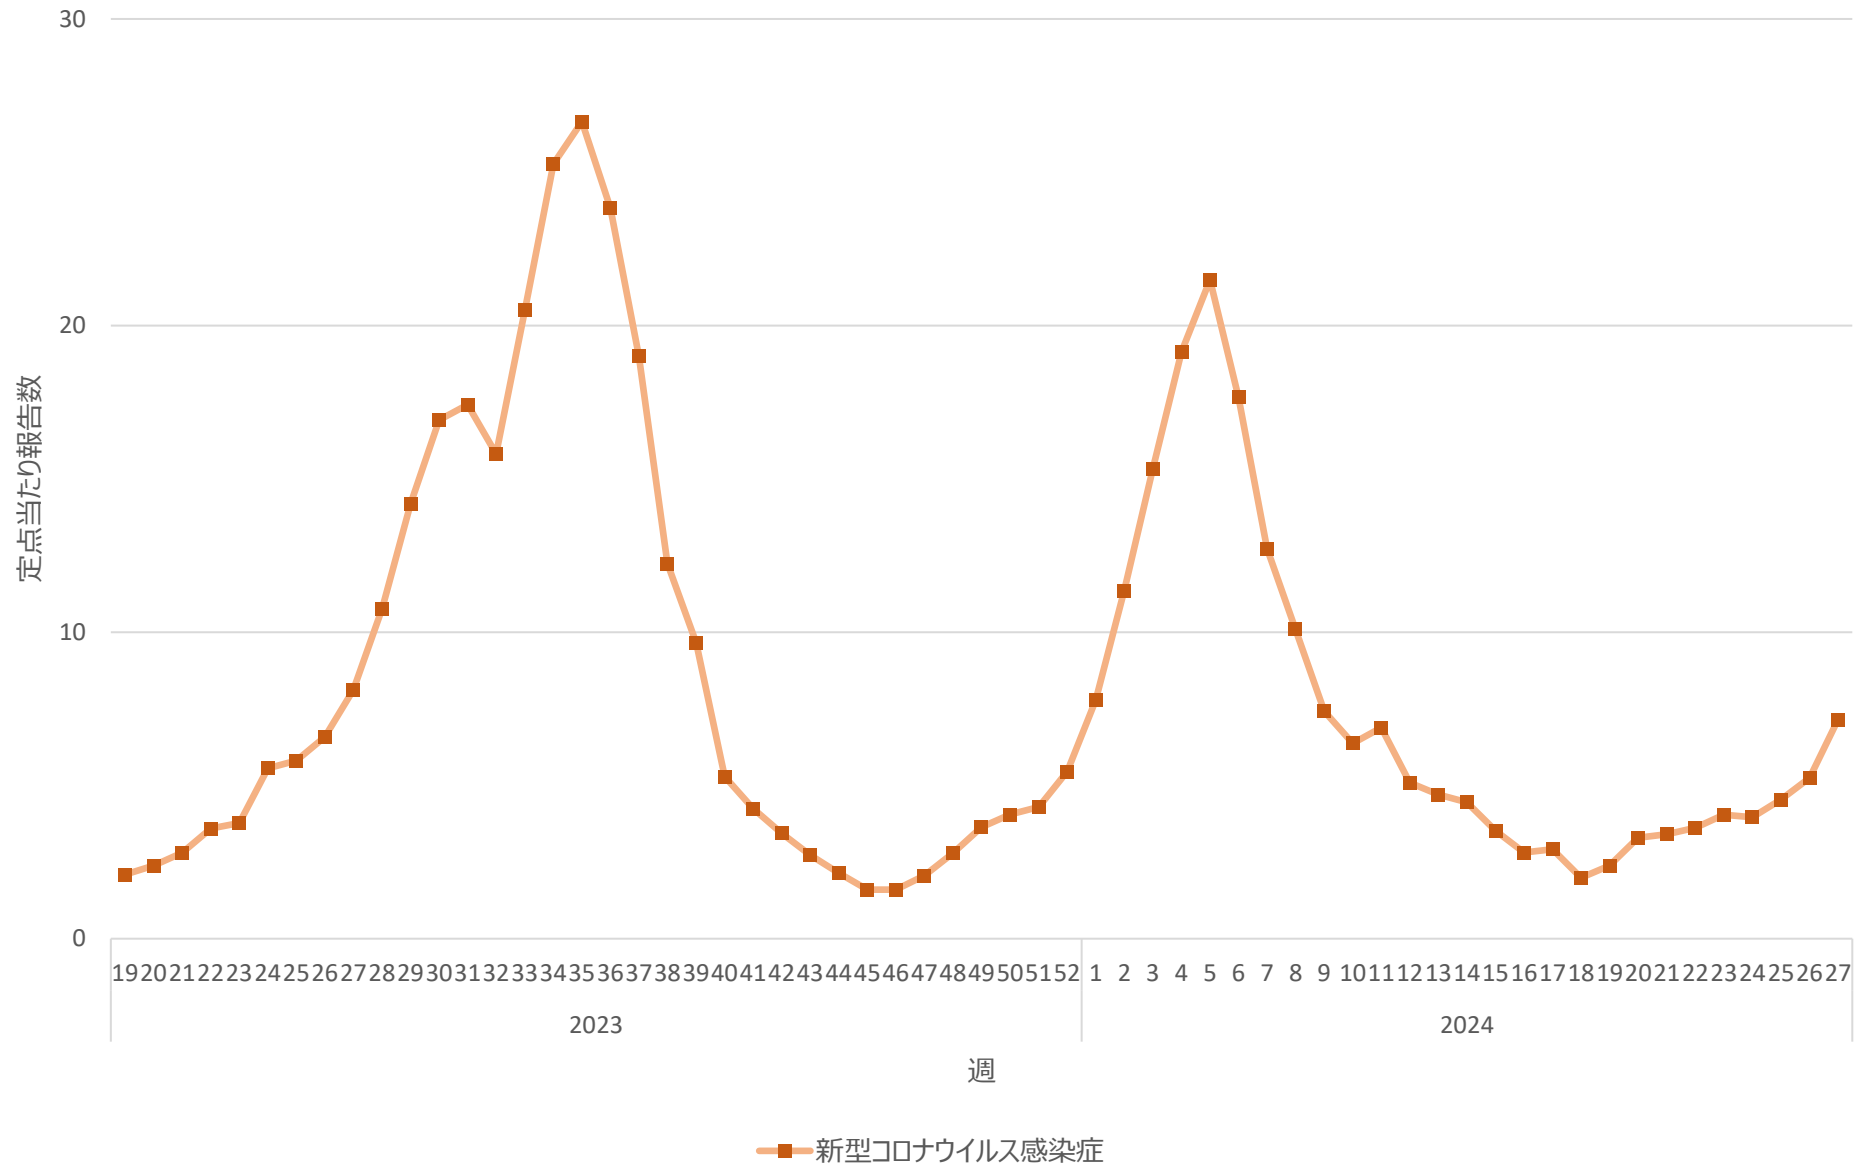

新型コロナウイルス感染症の定点当たり報告数の推移（愛知県）

新型コロナウイルス感染症の定点当たり報告数の推移（静岡県）