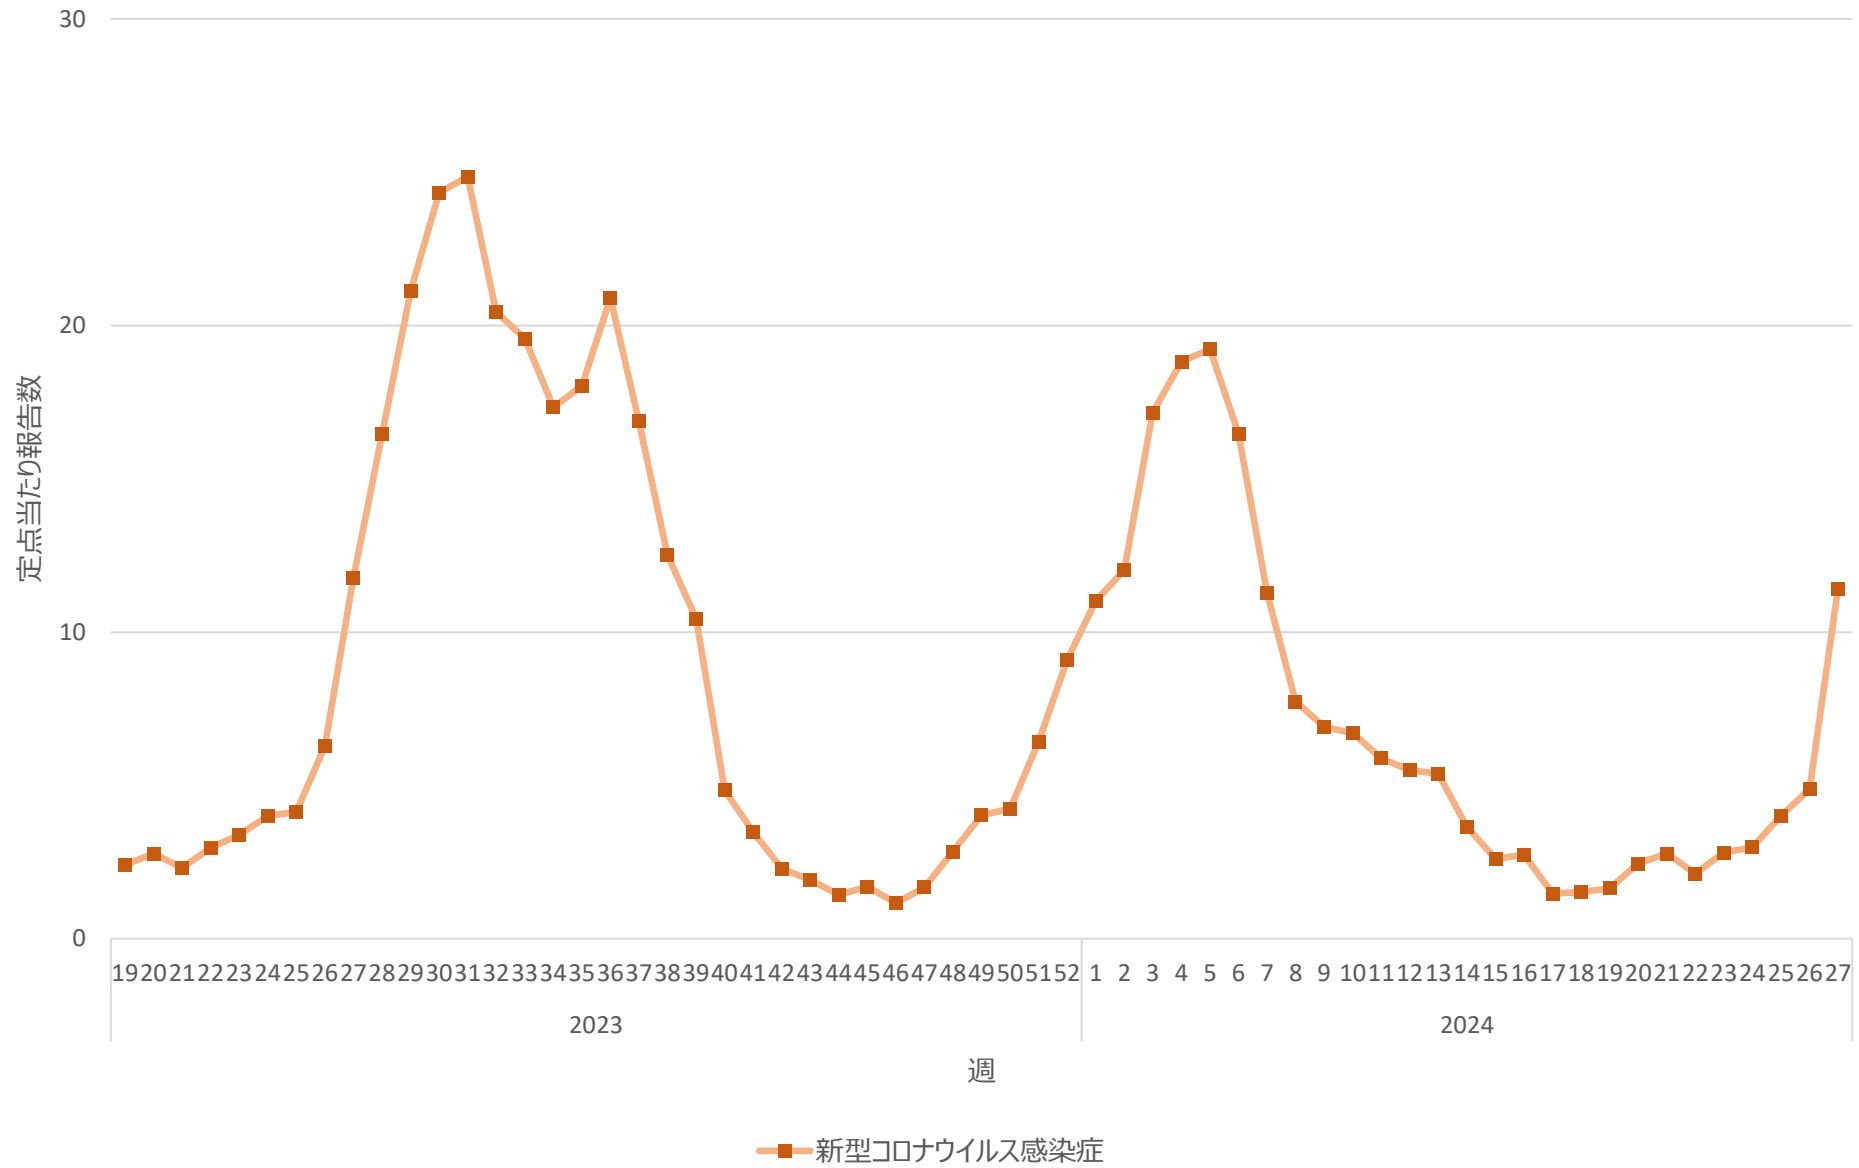

新型コロナウイルス感染症の定点当たり報告数の推移（宮崎県）

新型コロナウイルス感染症の定点当たり報告数の推移（大分県）