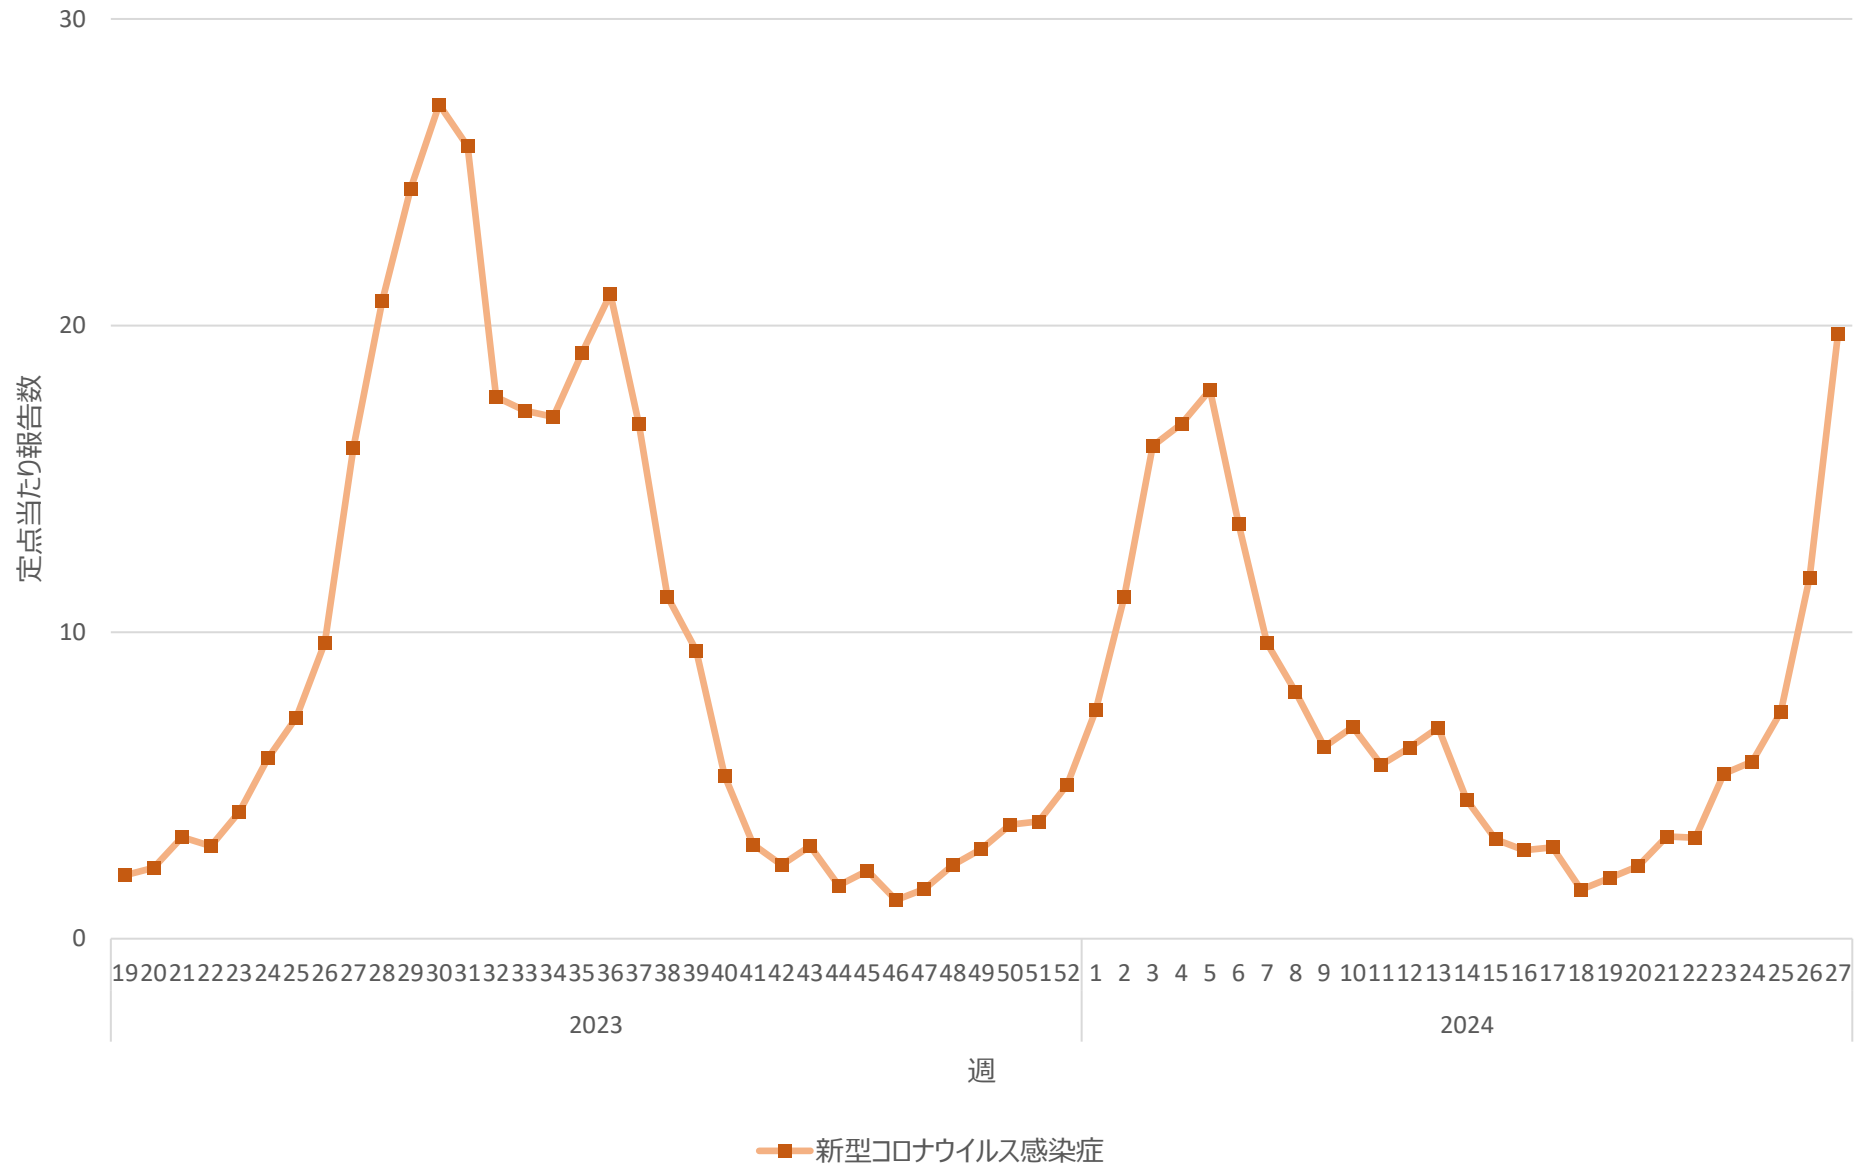

新型コロナウイルス感染症の定点当たり報告数の推移（鹿児島県）

新型コロナウイルス感染症の定点当たり報告数の推移（宮崎県）