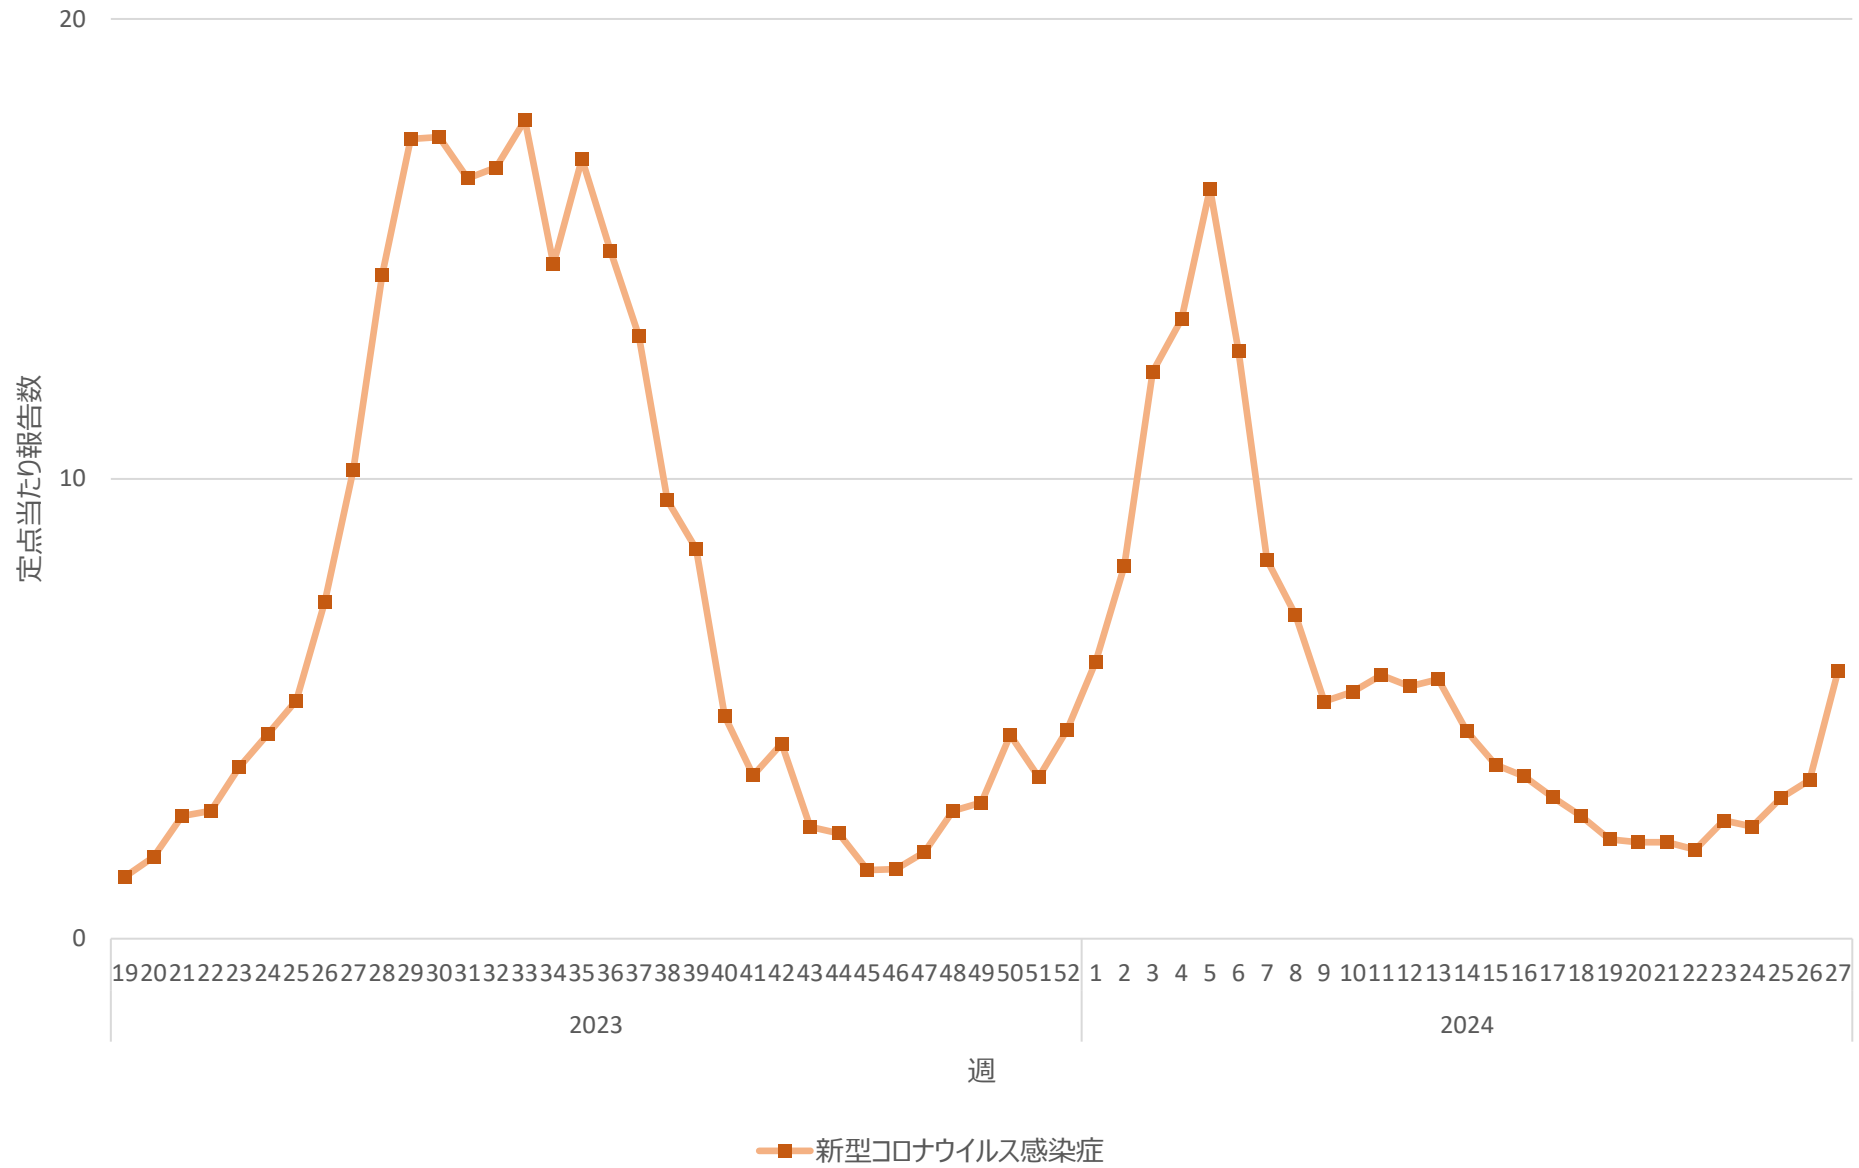

新型コロナウイルス感染症の定点当たり報告数の推移（鳥取県）

新型コロナウイルス感染症の定点当たり報告数の推移（和歌山県）