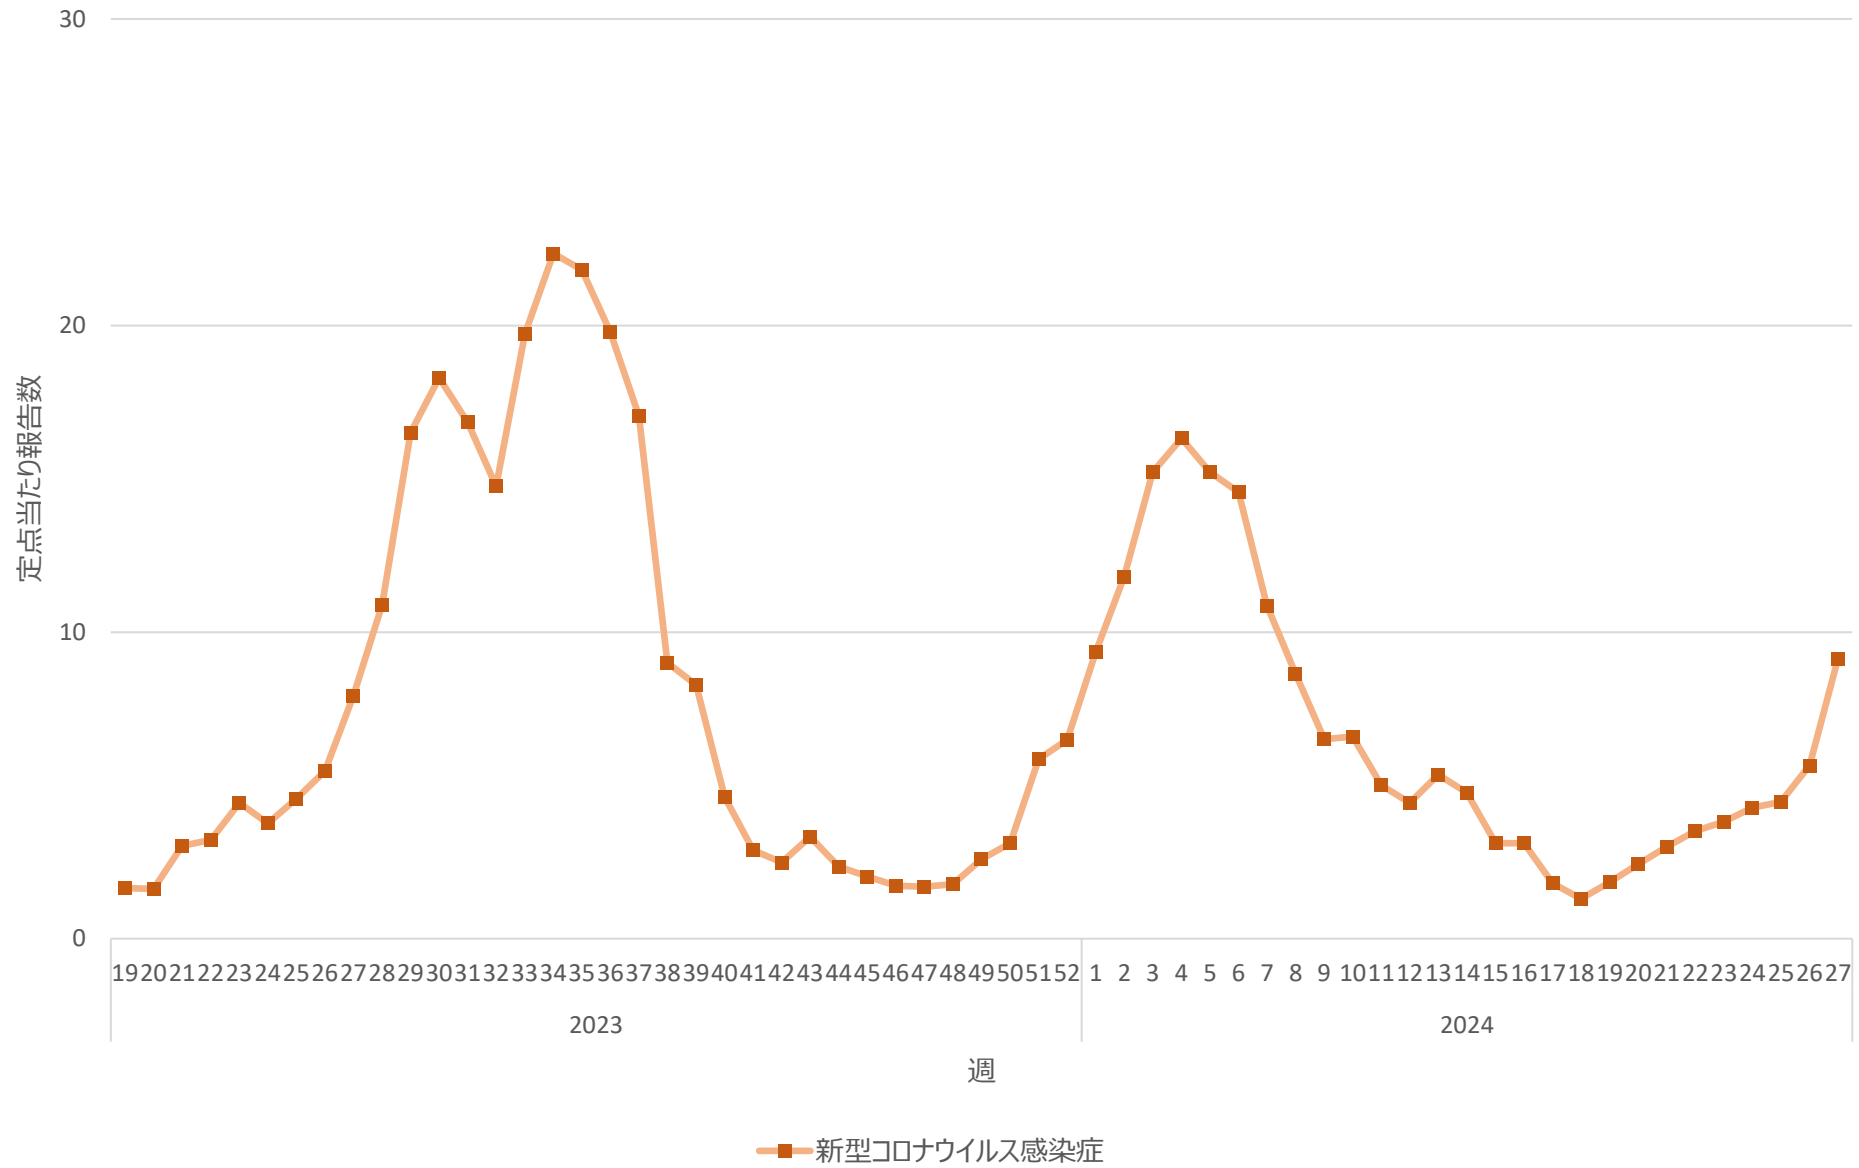

新型コロナウイルス感染症の定点当たり報告数の推移（香川県）

新型コロナウイルス感染症の定点当たり報告数の推移（徳島県）