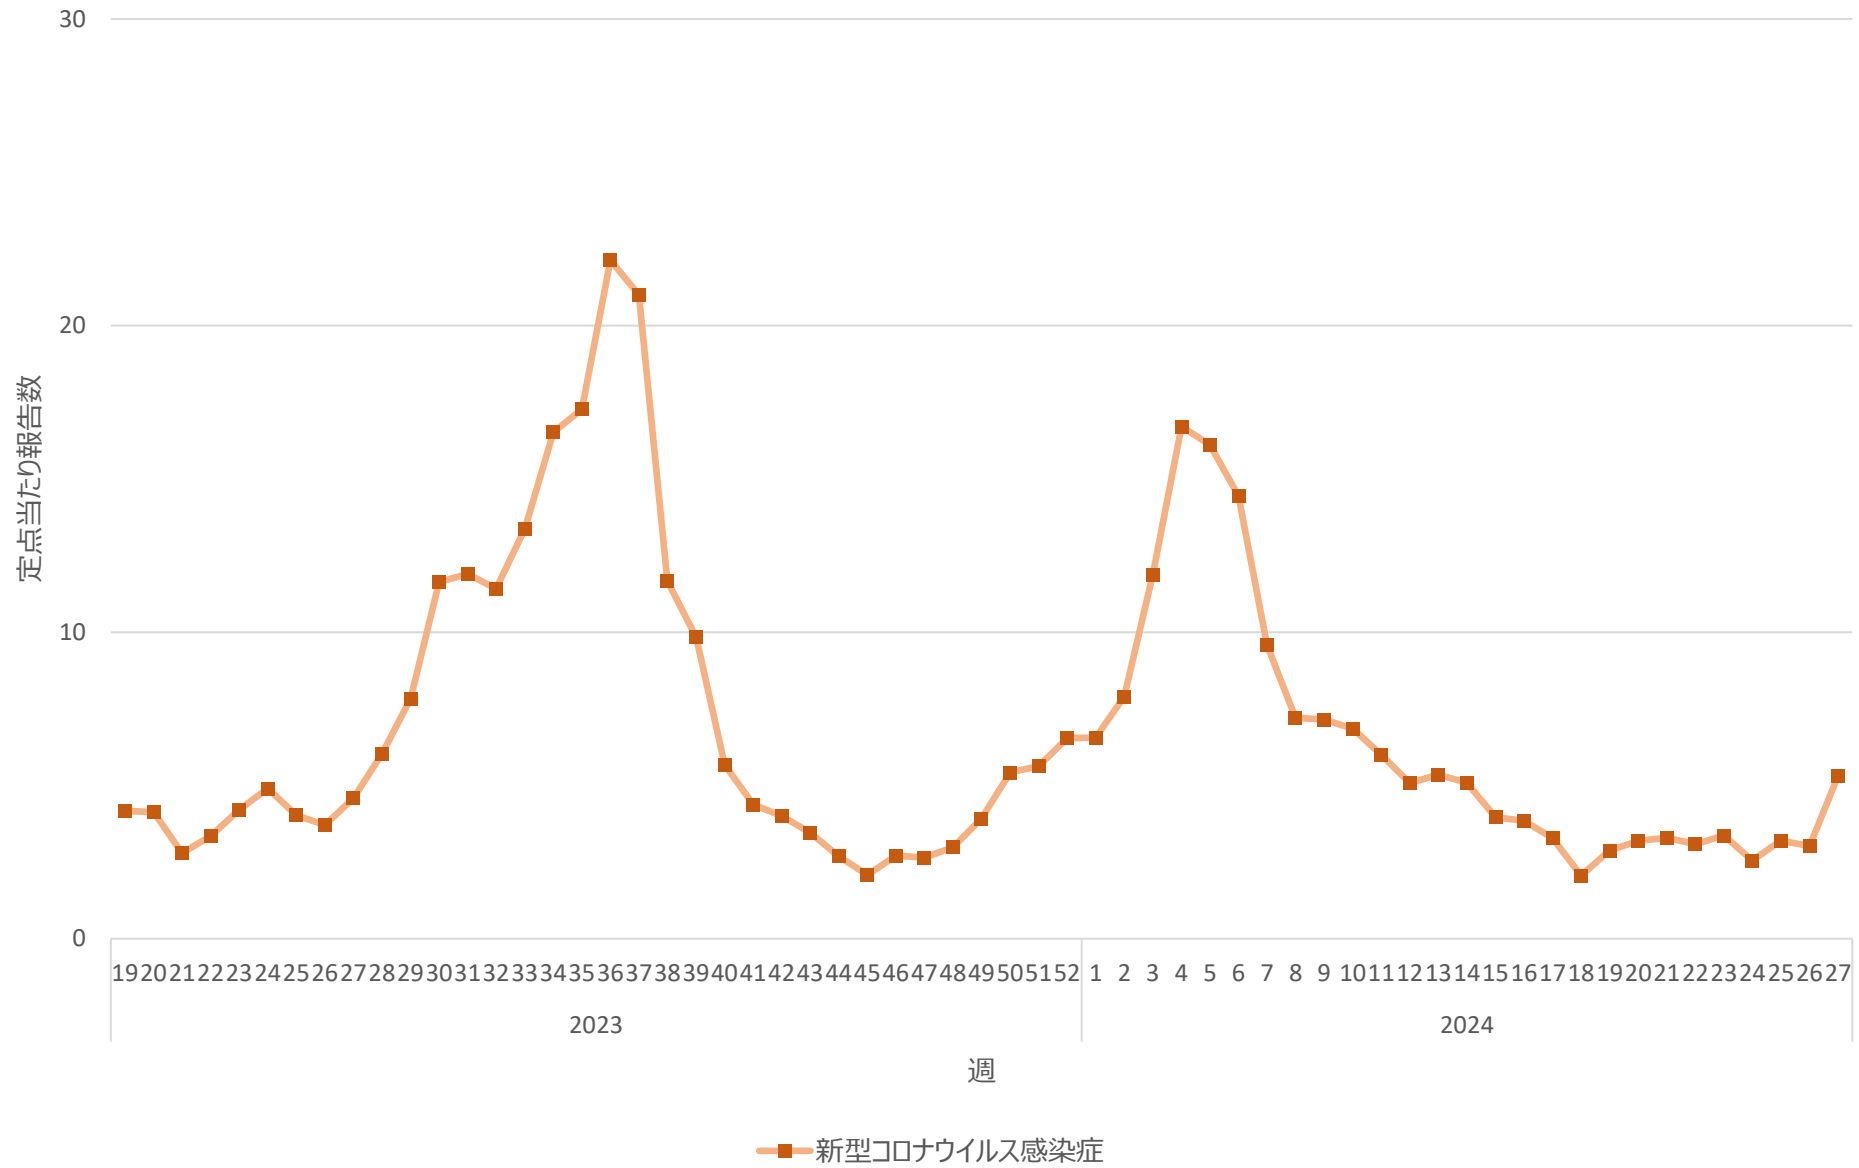

新型コロナウイルス感染症の定点当たり報告数の推移（神奈川県）

新型コロナウイルス感染症の定点当たり報告数の推移（新潟県）

新型コロナウイルス感染症の定点当たり報告数の推移（富山県）

新型コロナウイルス感染症の定点当たり報告数の推移（石川県）

新型コロナウイルス感染症の定点当たり報告数の推移（福井県）

新型コロナウイルス感染症の定点当たり報告数の推移（山梨県）

新型コロナウイルス感染症の定点当たり報告数の推移（長野県）