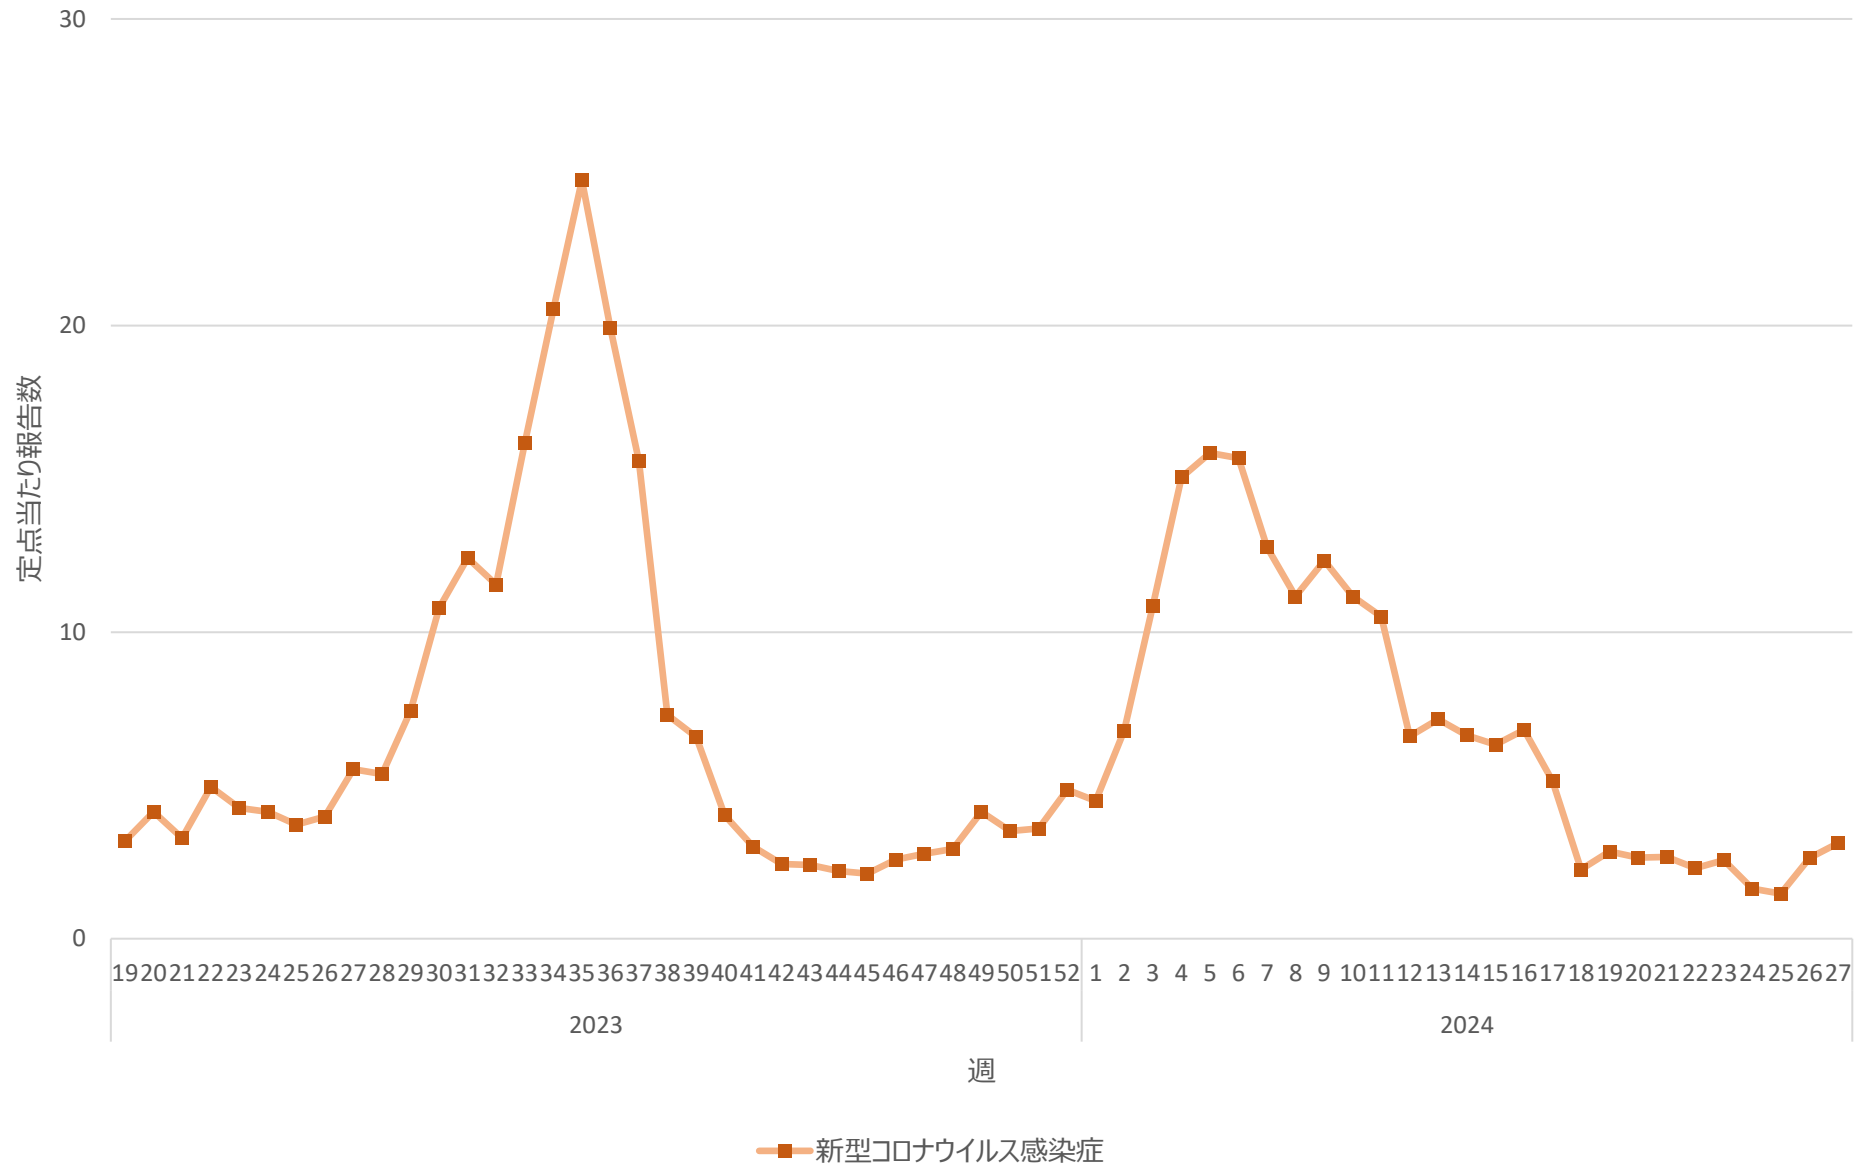

新型コロナウイルス感染症の定点当たり報告数の推移（全国）

新型コロナウイルス感染症の定点当たり報告数の推移（北海道）

新型コロナウイルス感染症の定点当たり報告数の推移（青森県）

新型コロナウイルス感染症の定点当たり報告数の推移（岩手県）

新型コロナウイルス感染症の定点当たり報告数の推移（宮城県）

新型コロナウイルス感染症の定点当たり報告数の推移（秋田県）

新型コロナウイルス感染症の定点当たり報告数の推移（山形県）

新型コロナウイルス感染症の定点当たり報告数の推移（福島県）

新型コロナウイルス感染症の定点当たり報告数の推移（茨城県）

新型コロナウイルス感染症の定点当たり報告数の推移（栃木県）

新型コロナウイルス感染症の定点当たり報告数の推移（群馬県）

新型コロナウイルス感染症の定点当たり報告数の推移（埼玉県）

新型コロナウイルス感染症の定点当たり報告数の推移（千葉県）

新型コロナウイルス感染症の定点当たり報告数の推移（東京都）