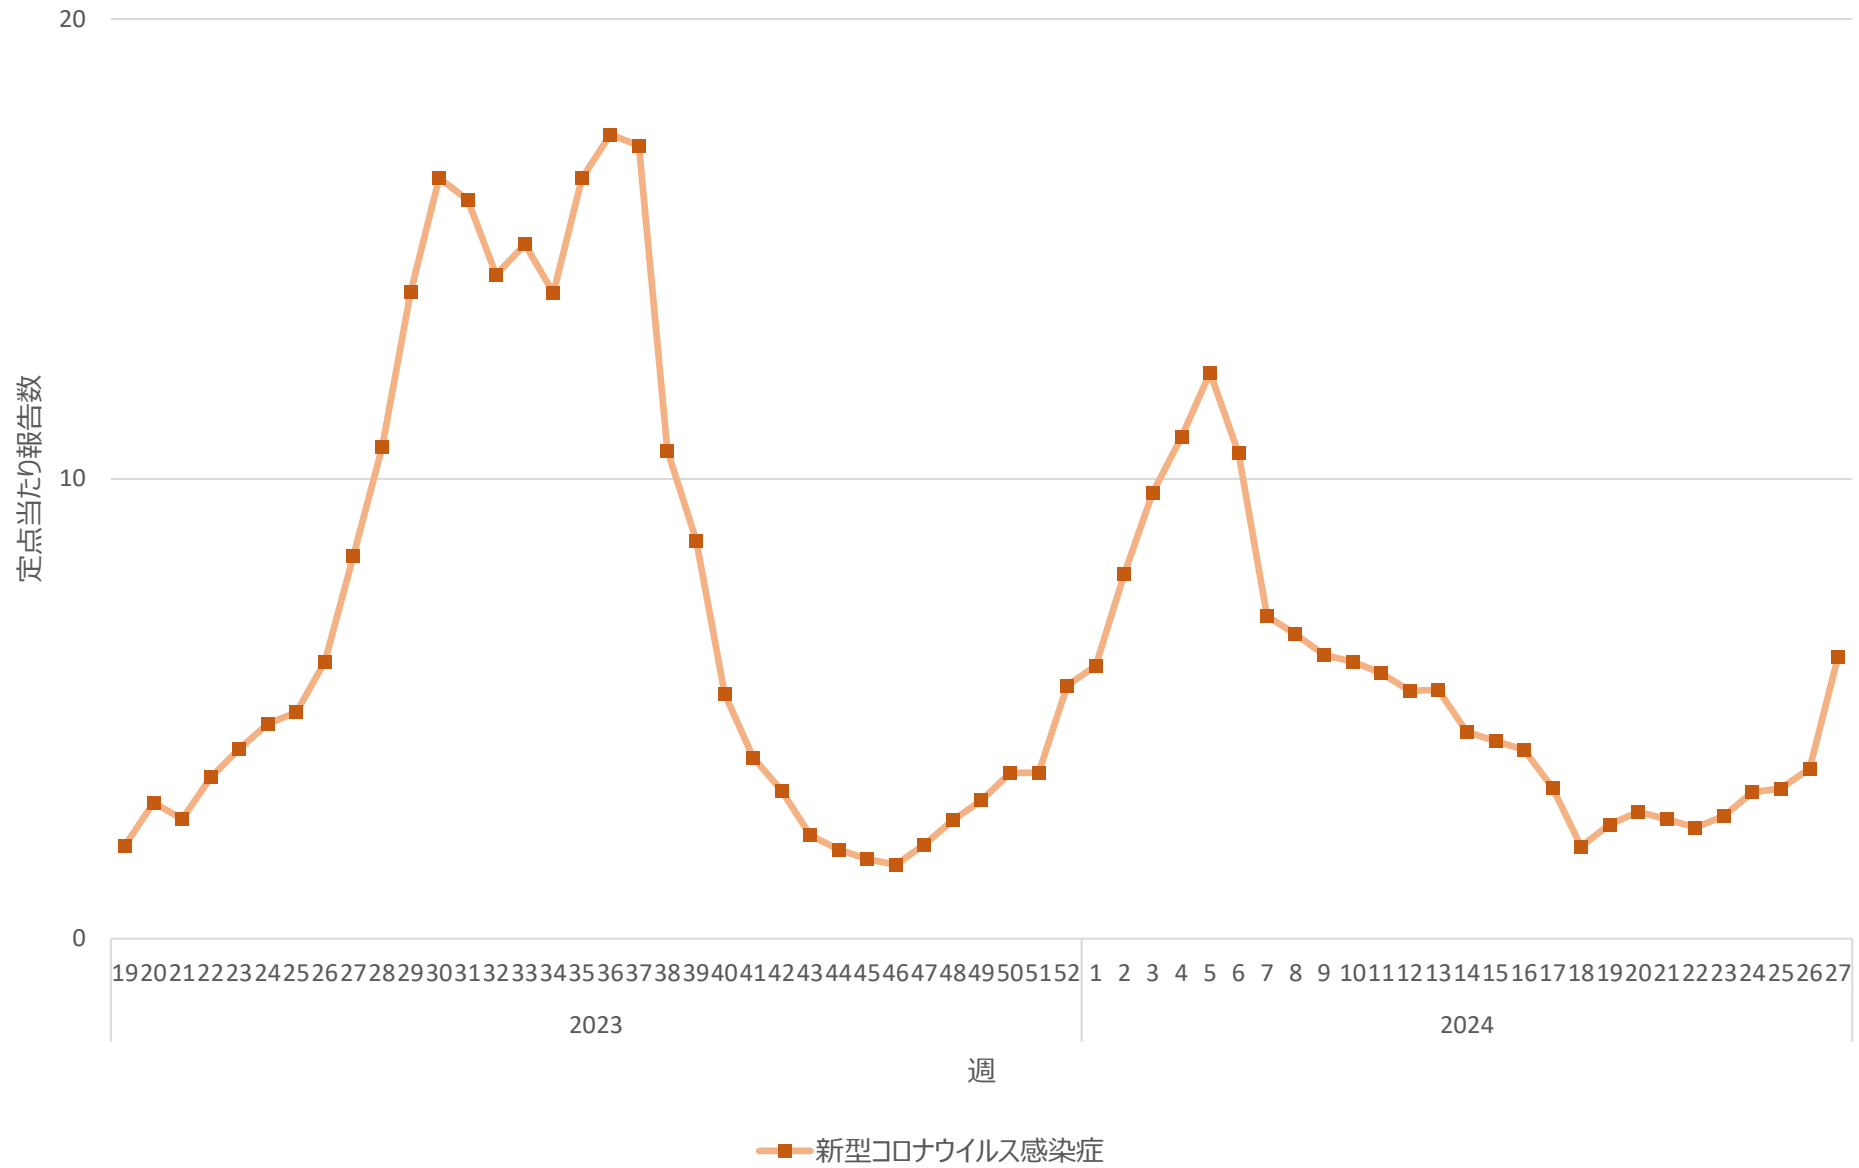

新型コロナウイルス感染症の定点当たり報告数の推移（岐阜県）

新型コロナウイルス感染症の定点当たり報告数の推移（静岡県）

新型コロナウイルス感染症の定点当たり報告数の推移（愛知県）

新型コロナウイルス感染症の定点当たり報告数の推移（三重県）

新型コロナウイルス感染症の定点当たり報告数の推移（滋賀県）

新型コロナウイルス感染症の定点当たり報告数の推移（京都府）

新型コロナウイルス感染症の定点当たり報告数の推移（大阪府）