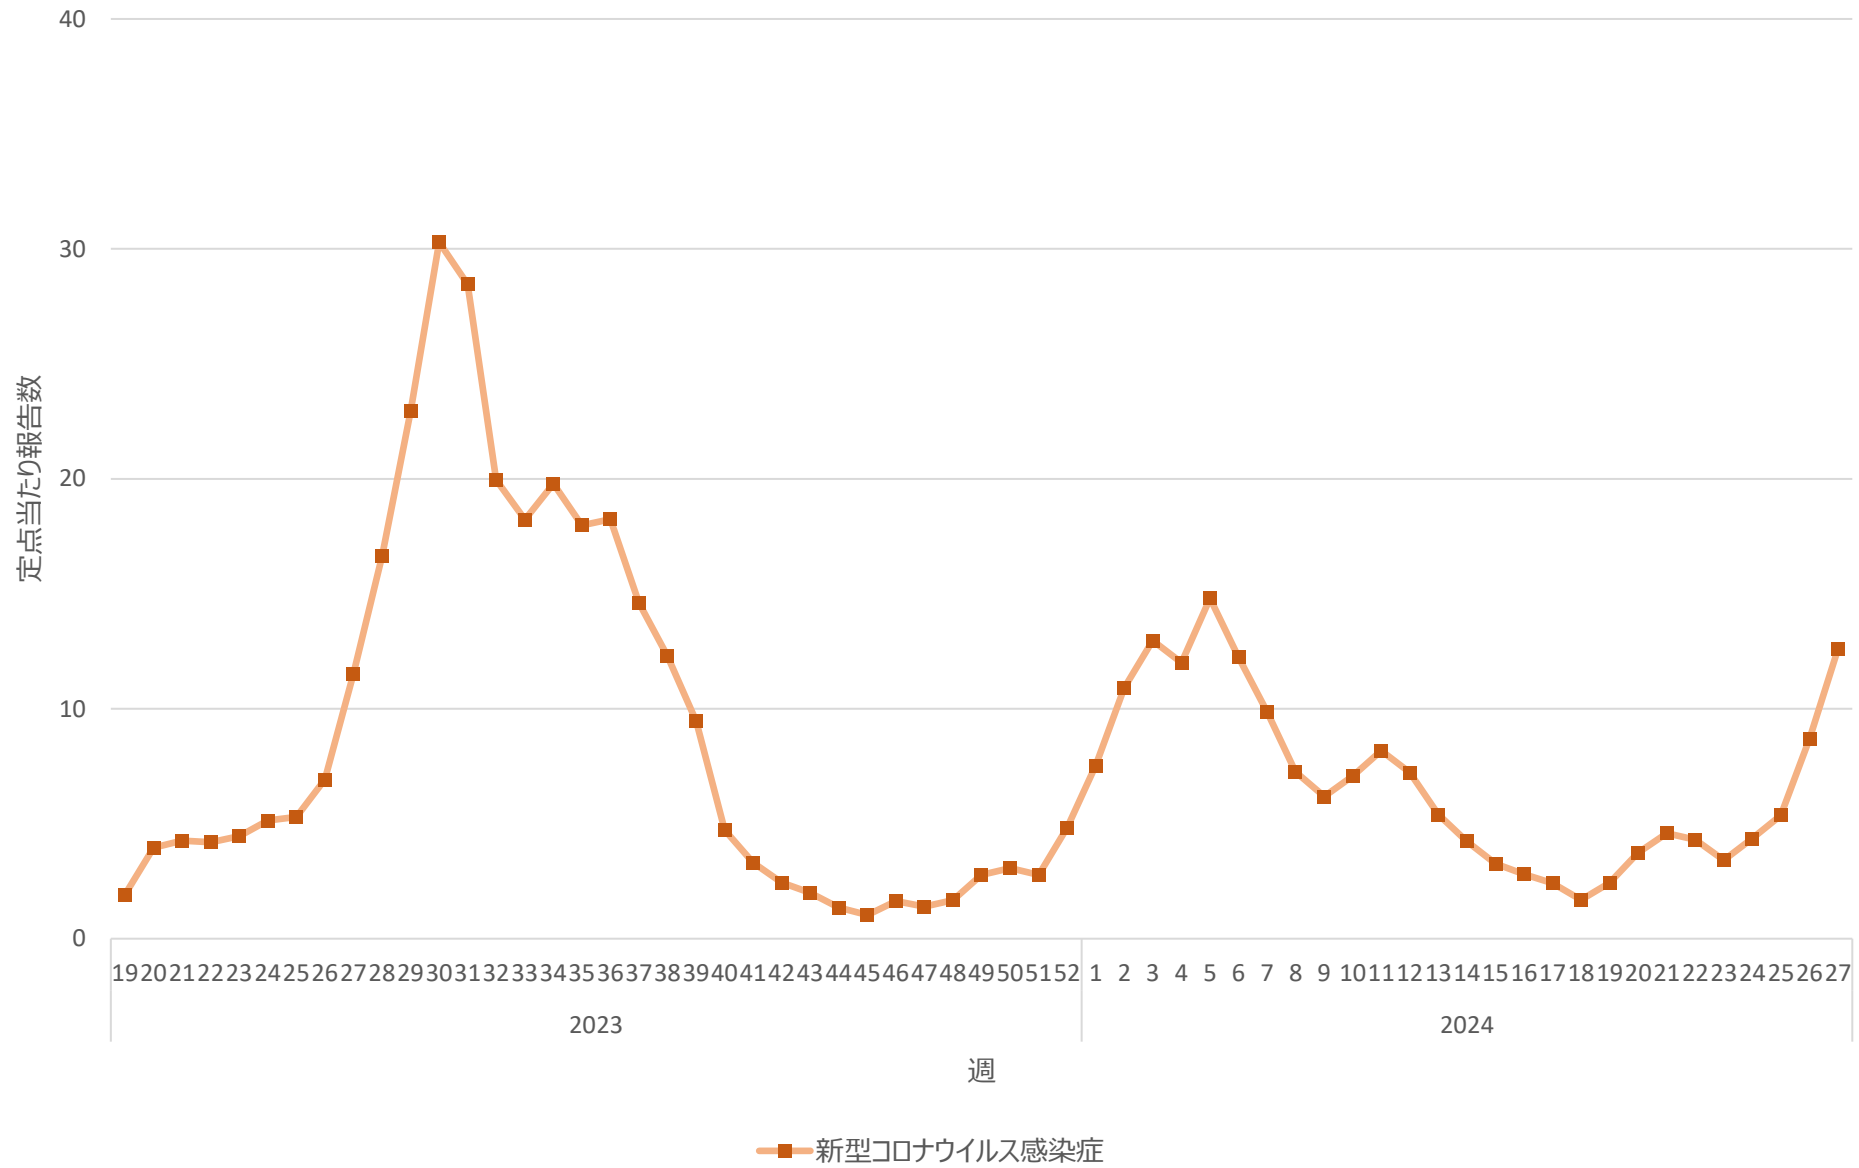

新型コロナウイルス感染症の定点当たり報告数の推移（熊本県）

新型コロナウイルス感染症の定点当たり報告数の推移（長崎県）