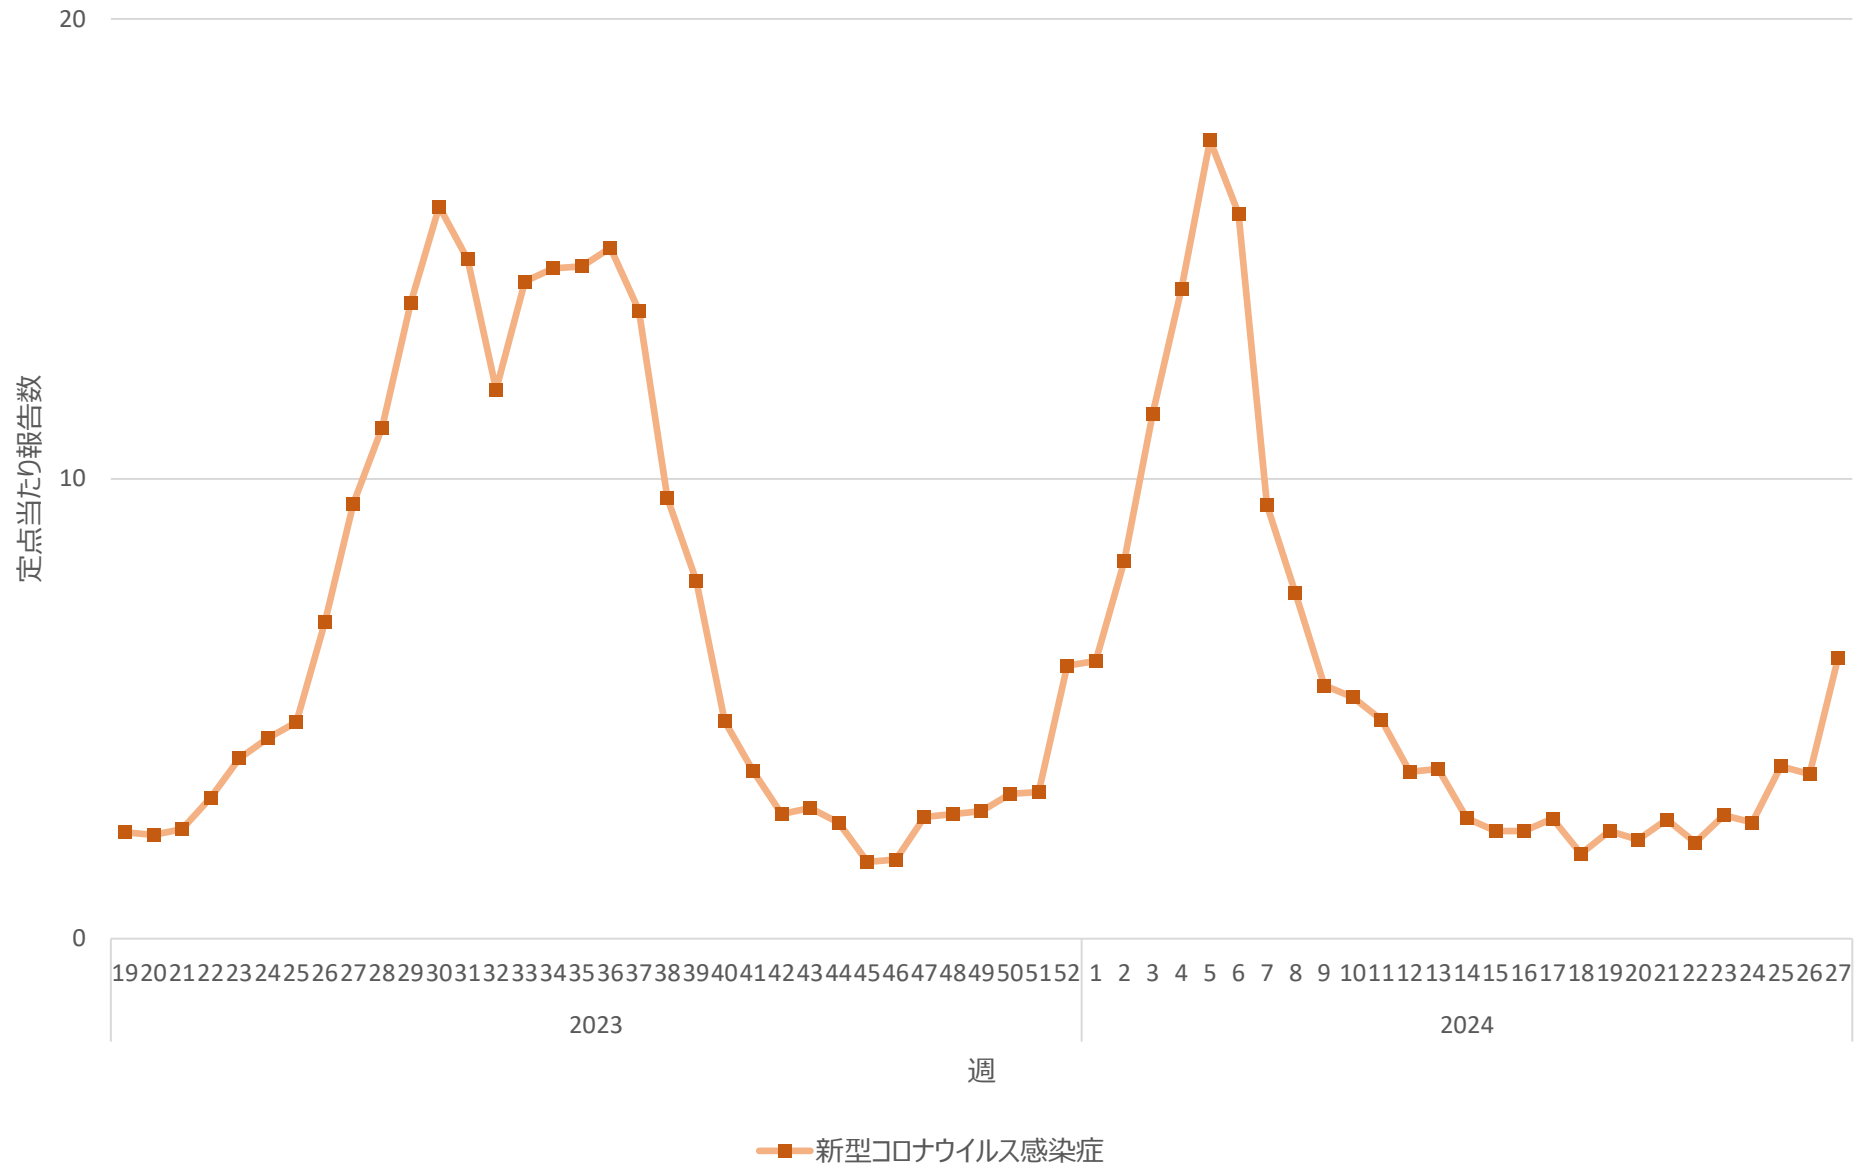

新型コロナウイルス感染症の定点当たり報告数の推移（兵庫県）

新型コロナウイルス感染症の定点当たり報告数の推移（奈良県）

新型コロナウイルス感染症の定点当たり報告数の推移（和歌山県）

新型コロナウイルス感染症の定点当たり報告数の推移（鳥取県）

新型コロナウイルス感染症の定点当たり報告数の推移（島根県）

新型コロナウイルス感染症の定点当たり報告数の推移（岡山県）

新型コロナウイルス感染症の定点当たり報告数の推移（広島県）