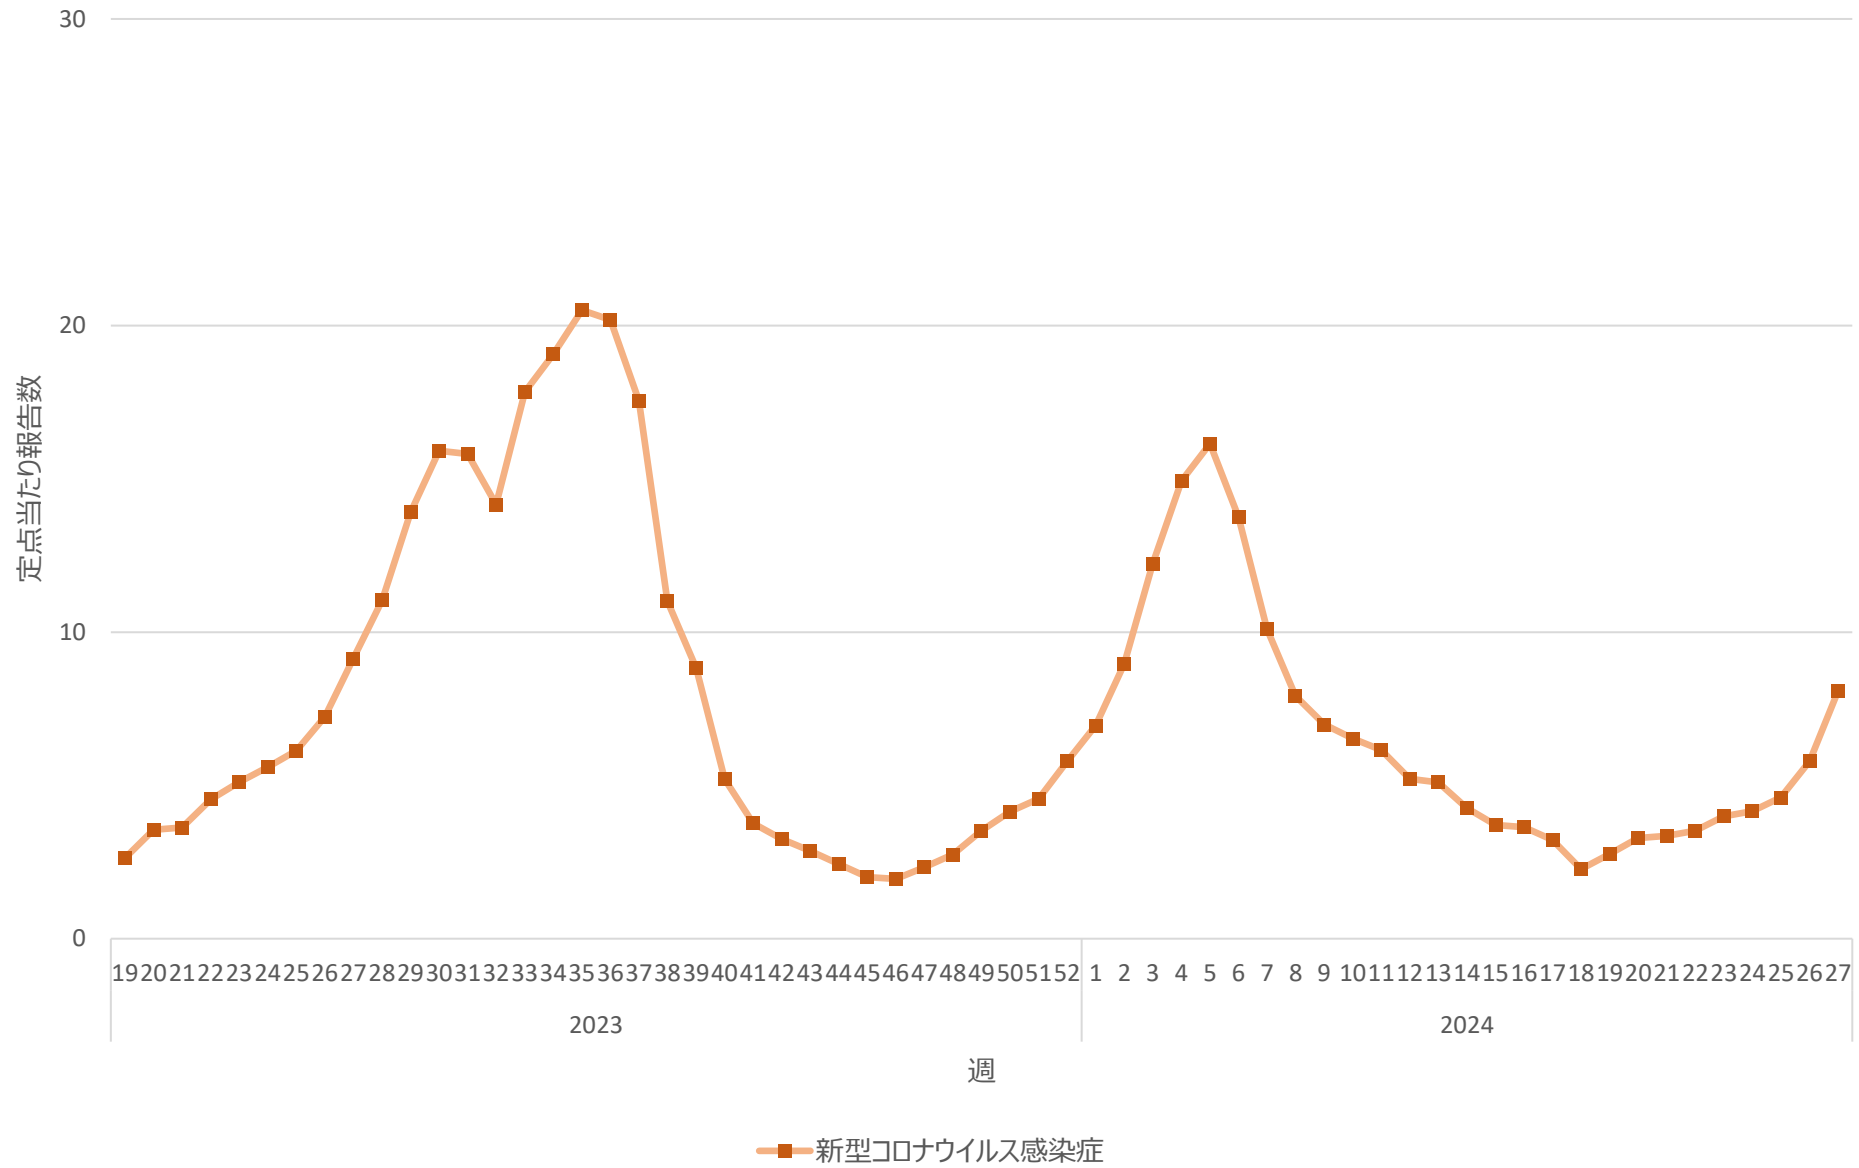

新型コロナウイルス感染症の定点当たり報告数の推移（全国）

新型コロナウイルス感染症の定点当たり報告数の推移（北海道）

新型コロナウイルス感染症の定点当たり報告数の推移（青森県）

新型コロナウイルス感染症の定点当たり報告数の推移（岩手県）

新型コロナウイルス感染症の定点当たり報告数の推移（宮城県）

新型コロナウイルス感染症の定点当たり報告数の推移（秋田県）

新型コロナウイルス感染症の定点当たり報告数の推移（山形県）

新型コロナウイルス感染症の定点当たり報告数の推移（福島県）

新型コロナウイルス感染症の定点当たり報告数の推移（茨城県）

新型コロナウイルス感染症の定点当たり報告数の推移（栃木県）

新型コロナウイルス感染症の定点当たり報告数の推移（群馬県）

新型コロナウイルス感染症の定点当たり報告数の推移（埼玉県）

新型コロナウイルス感染症の定点当たり報告数の推移（千葉県）

新型コロナウイルス感染症の定点当たり報告数の推移（東京都）