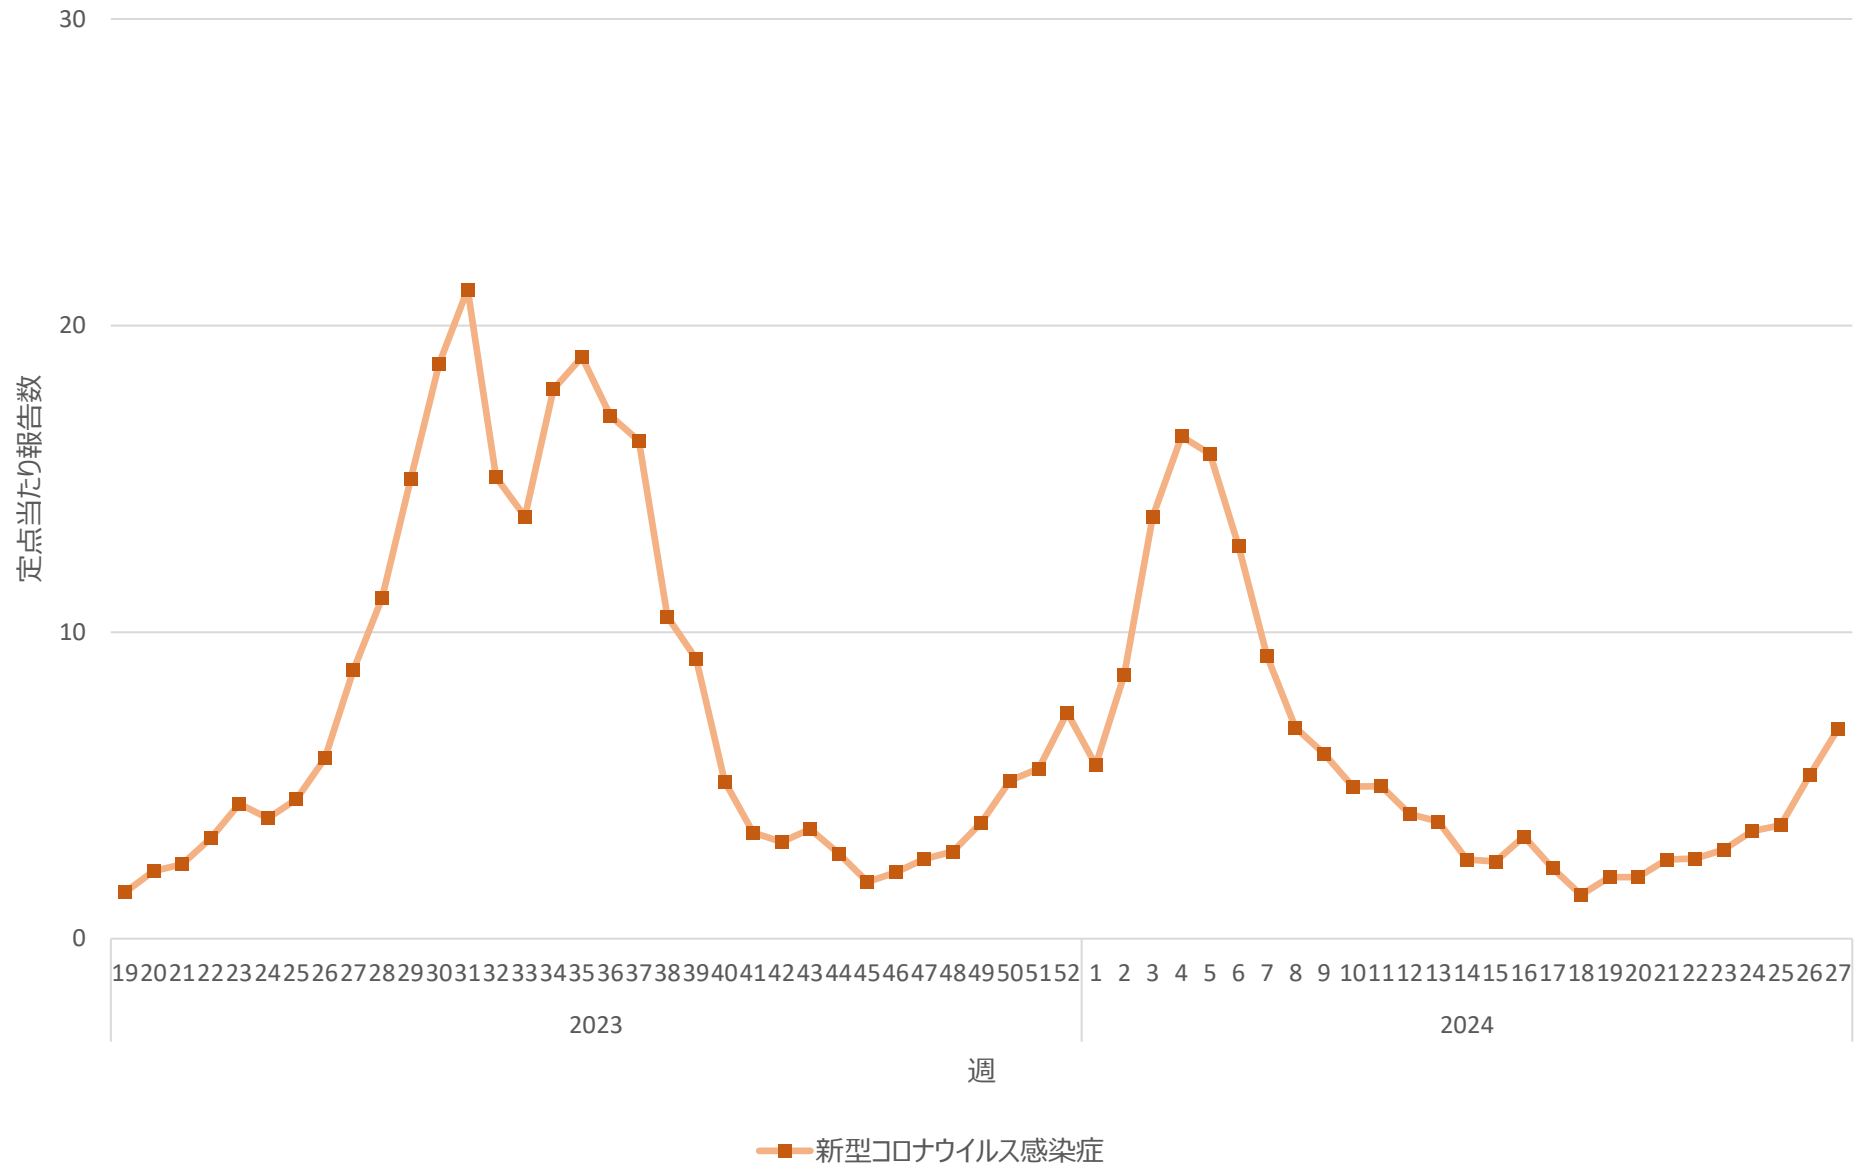

新型コロナウイルス感染症の定点当たり報告数の推移（徳島県）

新型コロナウイルス感染症の定点当たり報告数の推移（山口県）