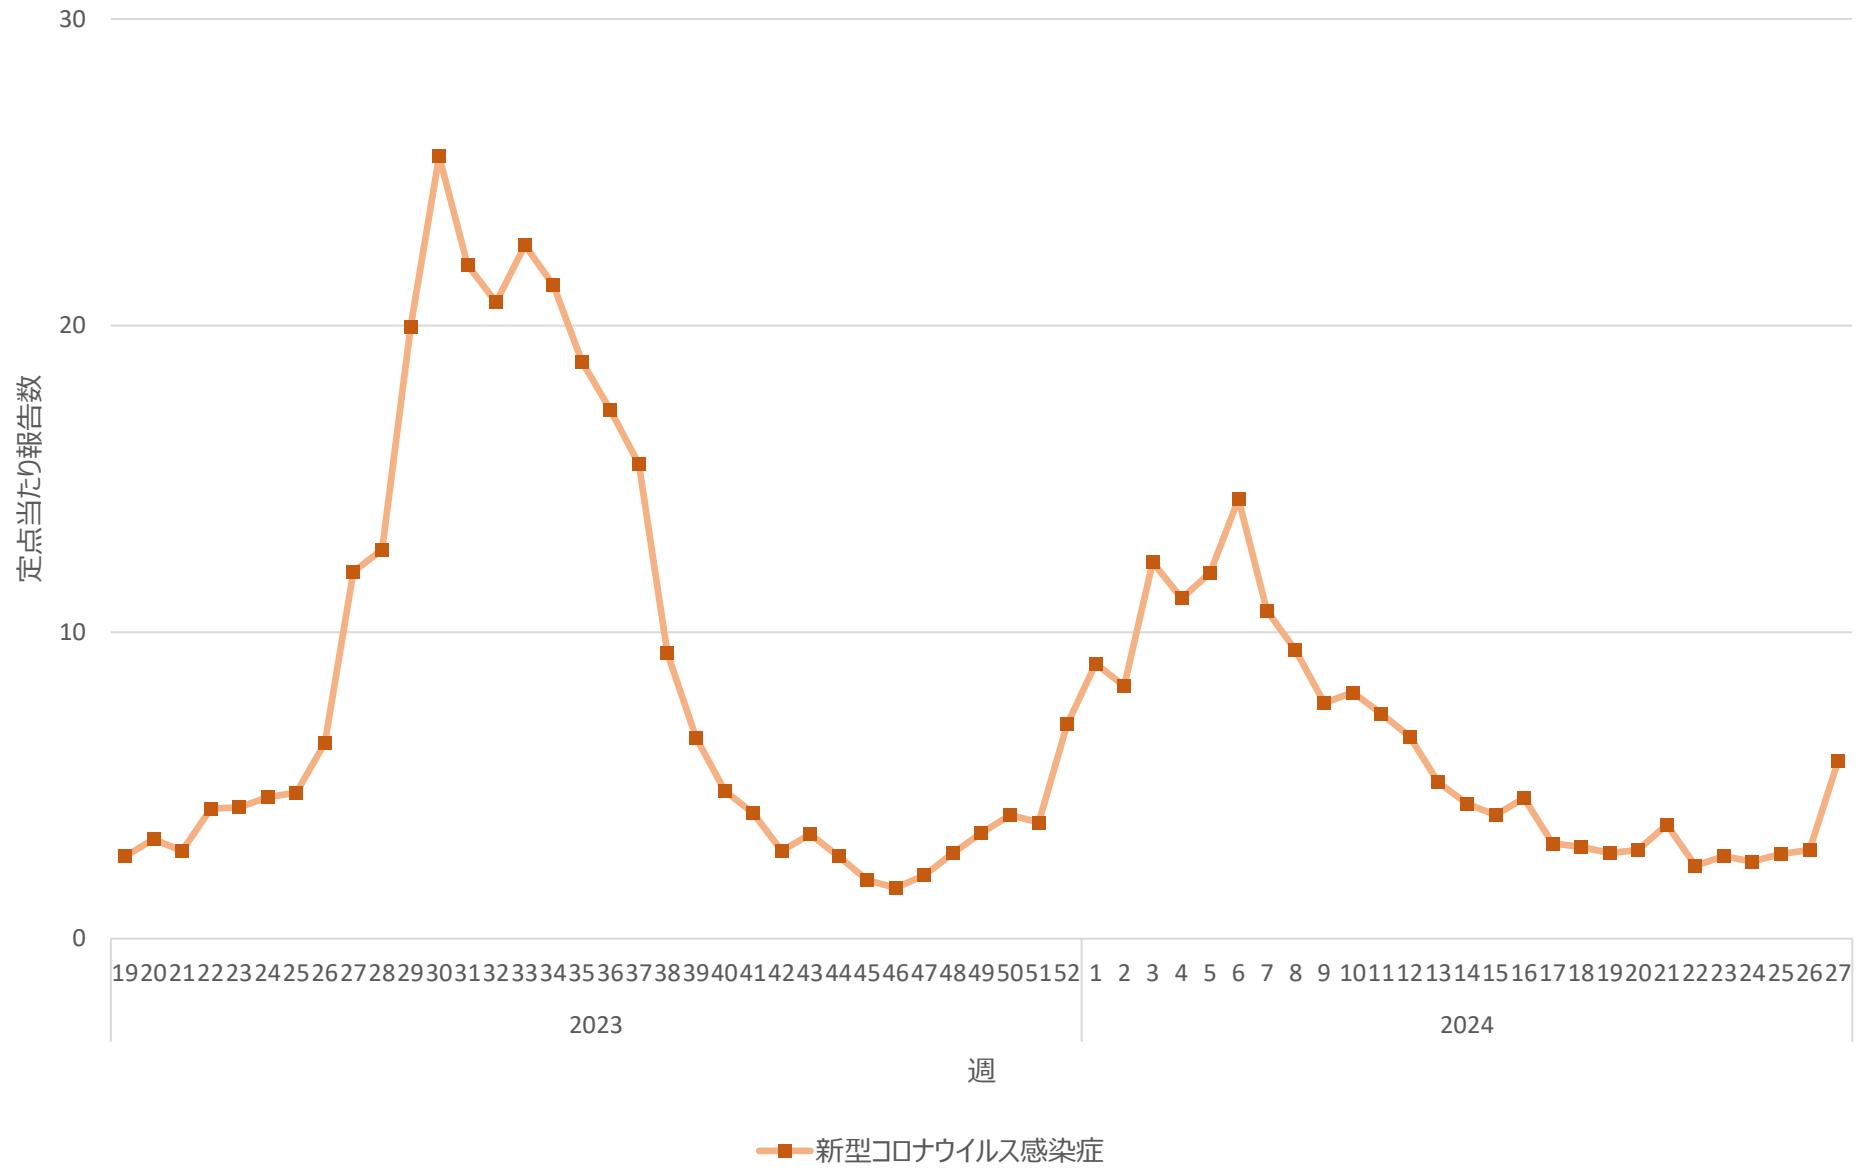

新型コロナウイルス感染症の定点当たり報告数の推移（兵庫県）

新型コロナウイルス感染症の定点当たり報告数の推移（奈良県）

新型コロナウイルス感染症の定点当たり報告数の推移（和歌山県）

新型コロナウイルス感染症の定点当たり報告数の推移（鳥取県）

新型コロナウイルス感染症の定点当たり報告数の推移（島根県）

新型コロナウイルス感染症の定点当たり報告数の推移（岡山県）

新型コロナウイルス感染症の定点当たり報告数の推移（広島県）