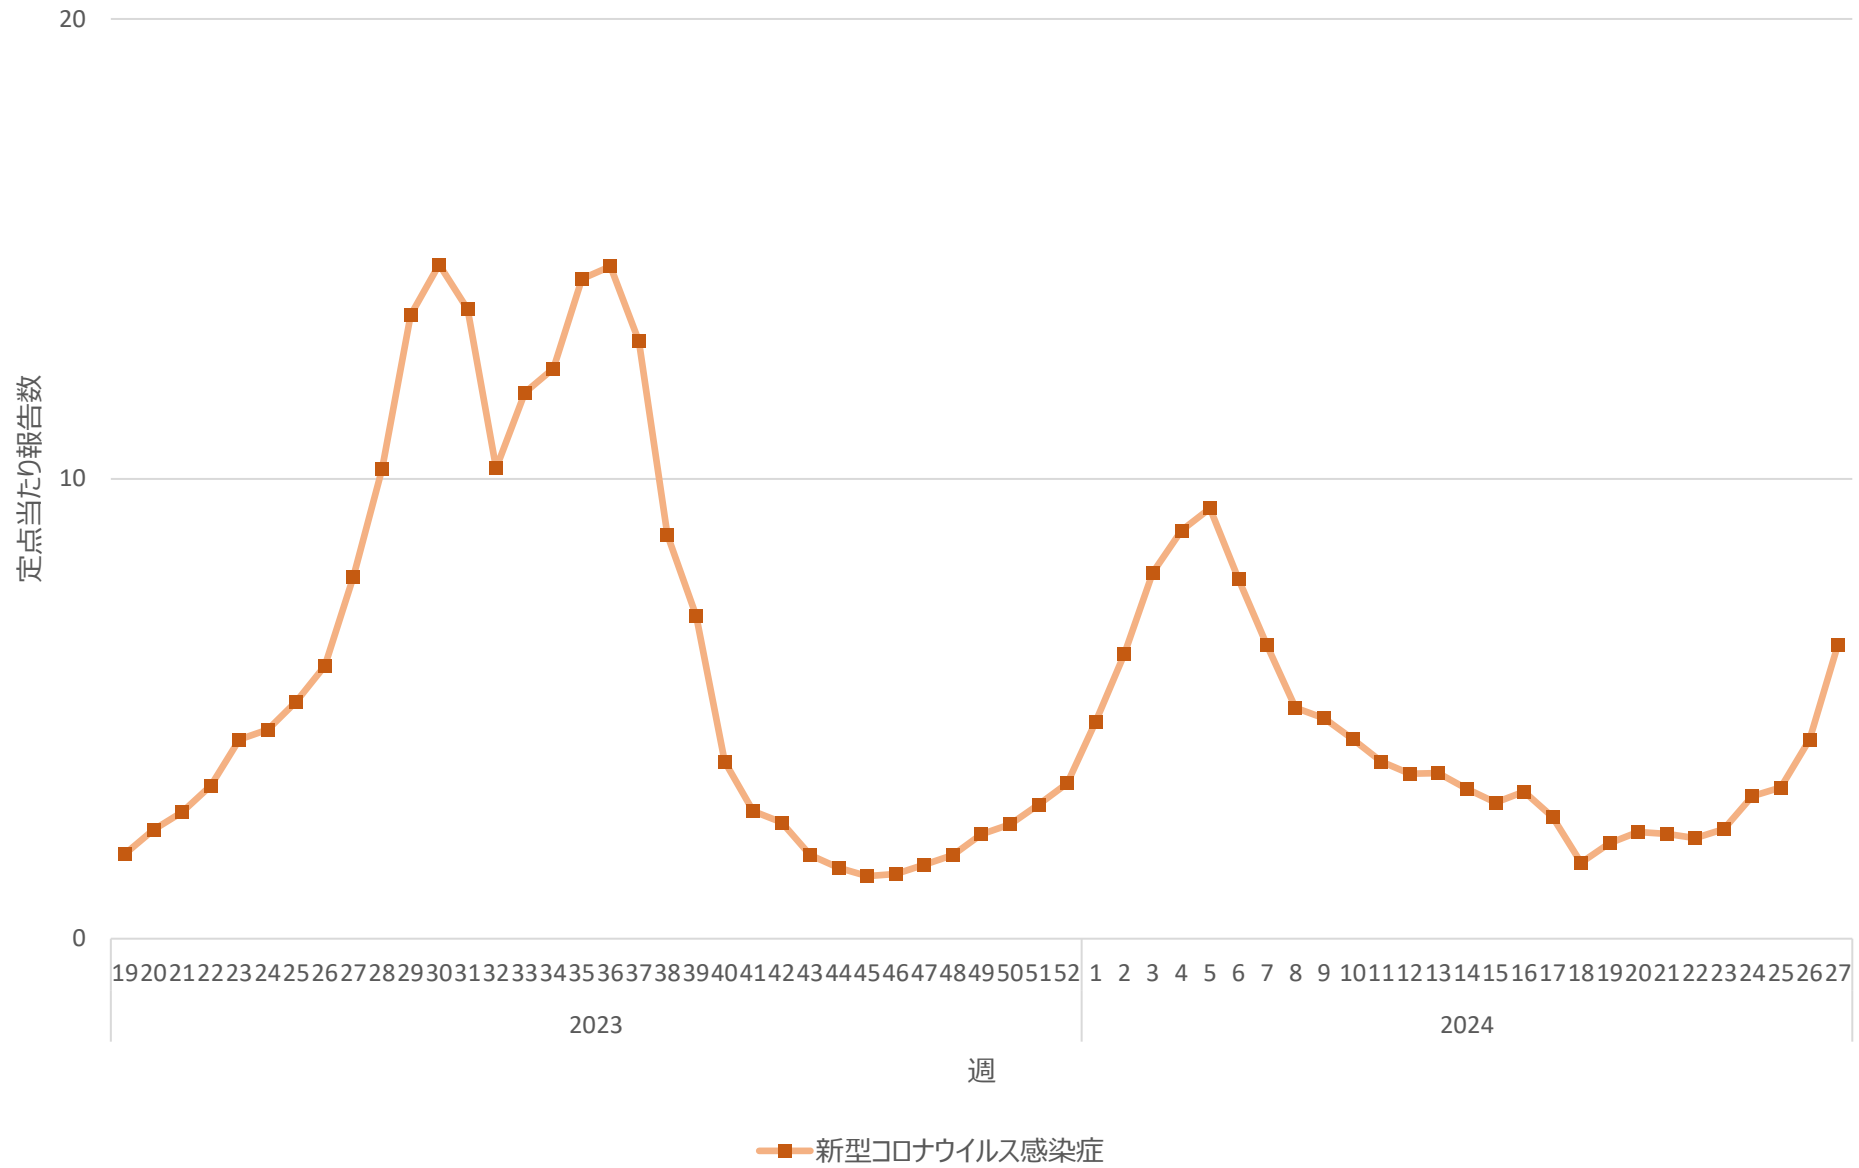

新型コロナウイルス感染症の定点当たり報告数の推移（岐阜県）

新型コロナウイルス感染症の定点当たり報告数の推移（静岡県）

新型コロナウイルス感染症の定点当たり報告数の推移（愛知県）

新型コロナウイルス感染症の定点当たり報告数の推移（三重県）

新型コロナウイルス感染症の定点当たり報告数の推移（滋賀県）

新型コロナウイルス感染症の定点当たり報告数の推移（京都府）

新型コロナウイルス感染症の定点当たり報告数の推移（大阪府）