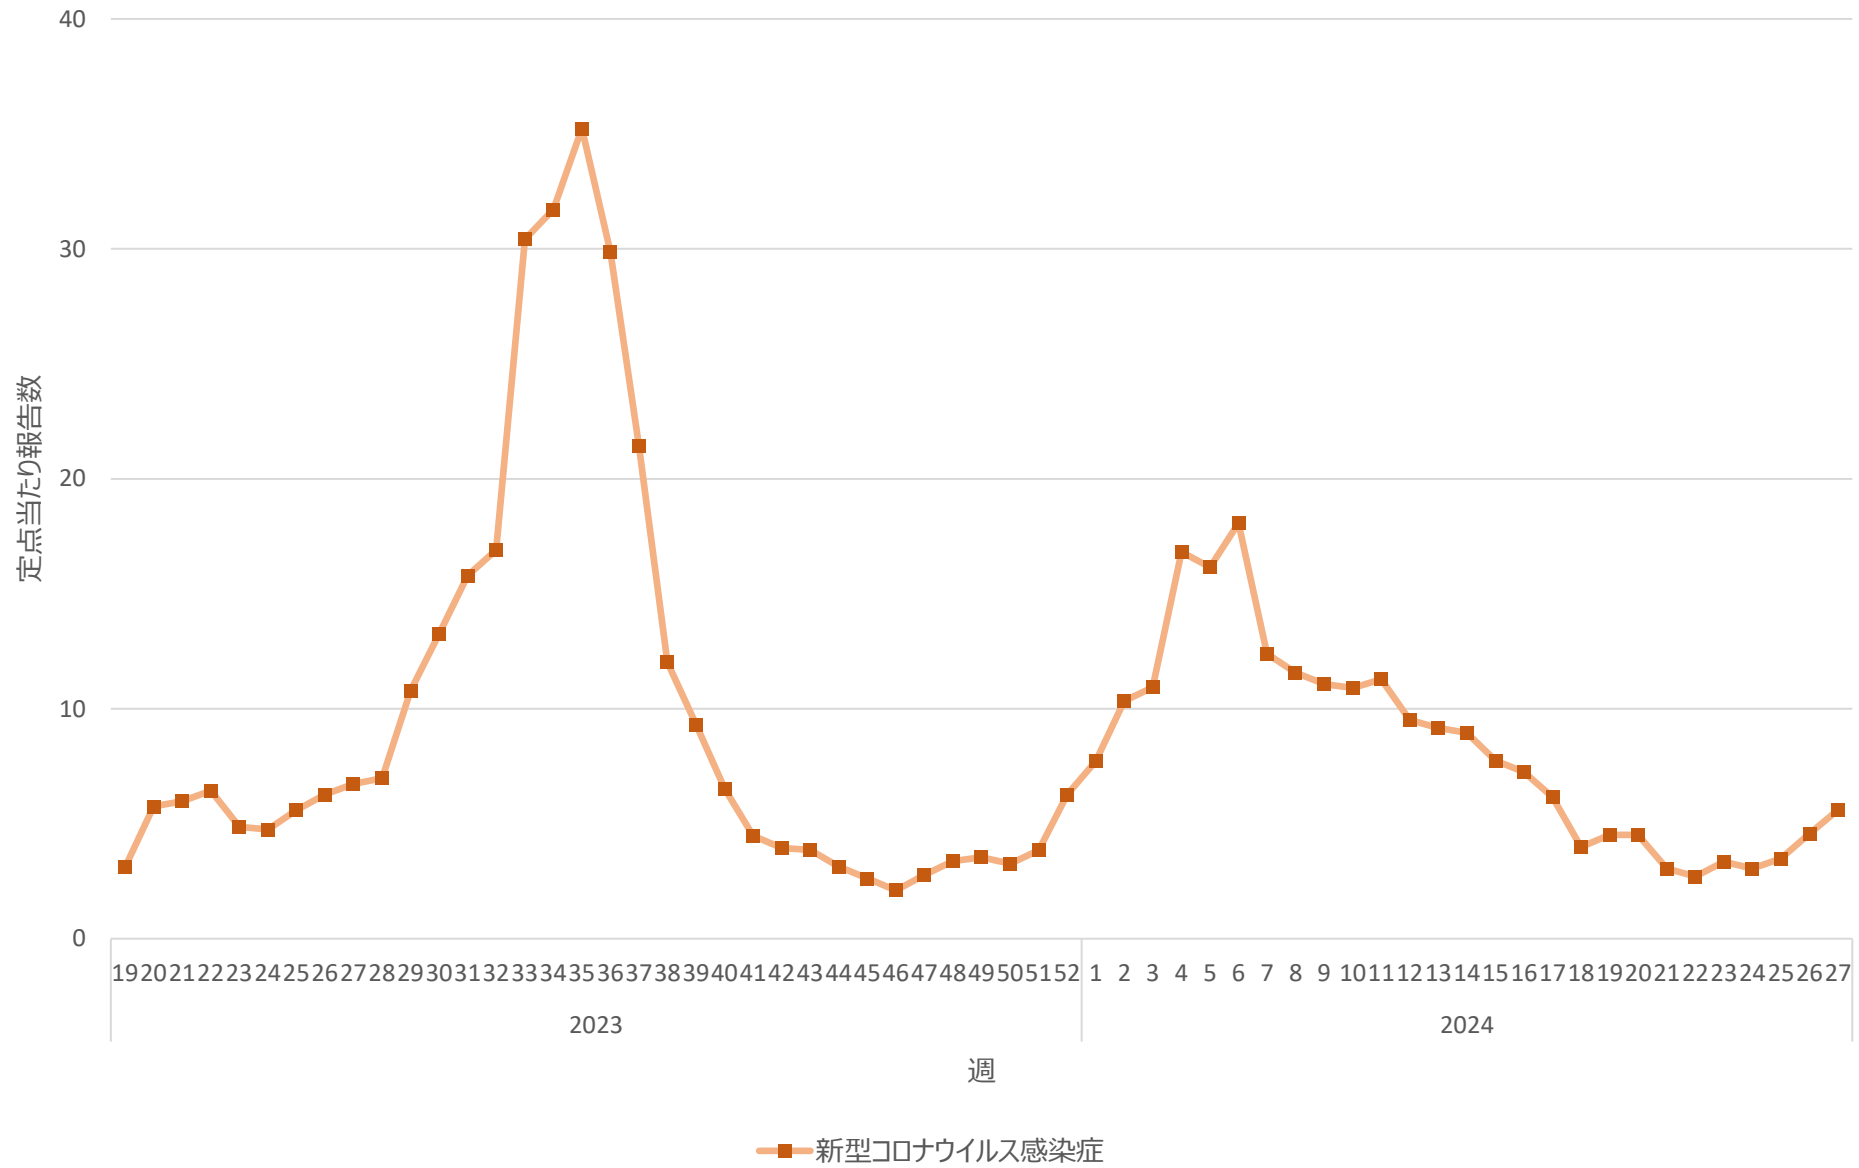

新型コロナウイルス感染症の定点当たり報告数の推移（全国）

新型コロナウイルス感染症の定点当たり報告数の推移（北海道）

新型コロナウイルス感染症の定点当たり報告数の推移（青森県）

新型コロナウイルス感染症の定点当たり報告数の推移（岩手県）

新型コロナウイルス感染症の定点当たり報告数の推移（宮城県）

新型コロナウイルス感染症の定点当たり報告数の推移（秋田県）

新型コロナウイルス感染症の定点当たり報告数の推移（山形県）

新型コロナウイルス感染症の定点当たり報告数の推移（福島県）

新型コロナウイルス感染症の定点当たり報告数の推移（茨城県）

新型コロナウイルス感染症の定点当たり報告数の推移（栃木県）

新型コロナウイルス感染症の定点当たり報告数の推移（群馬県）

新型コロナウイルス感染症の定点当たり報告数の推移（埼玉県）

新型コロナウイルス感染症の定点当たり報告数の推移（千葉県）

新型コロナウイルス感染症の定点当たり報告数の推移（東京都）