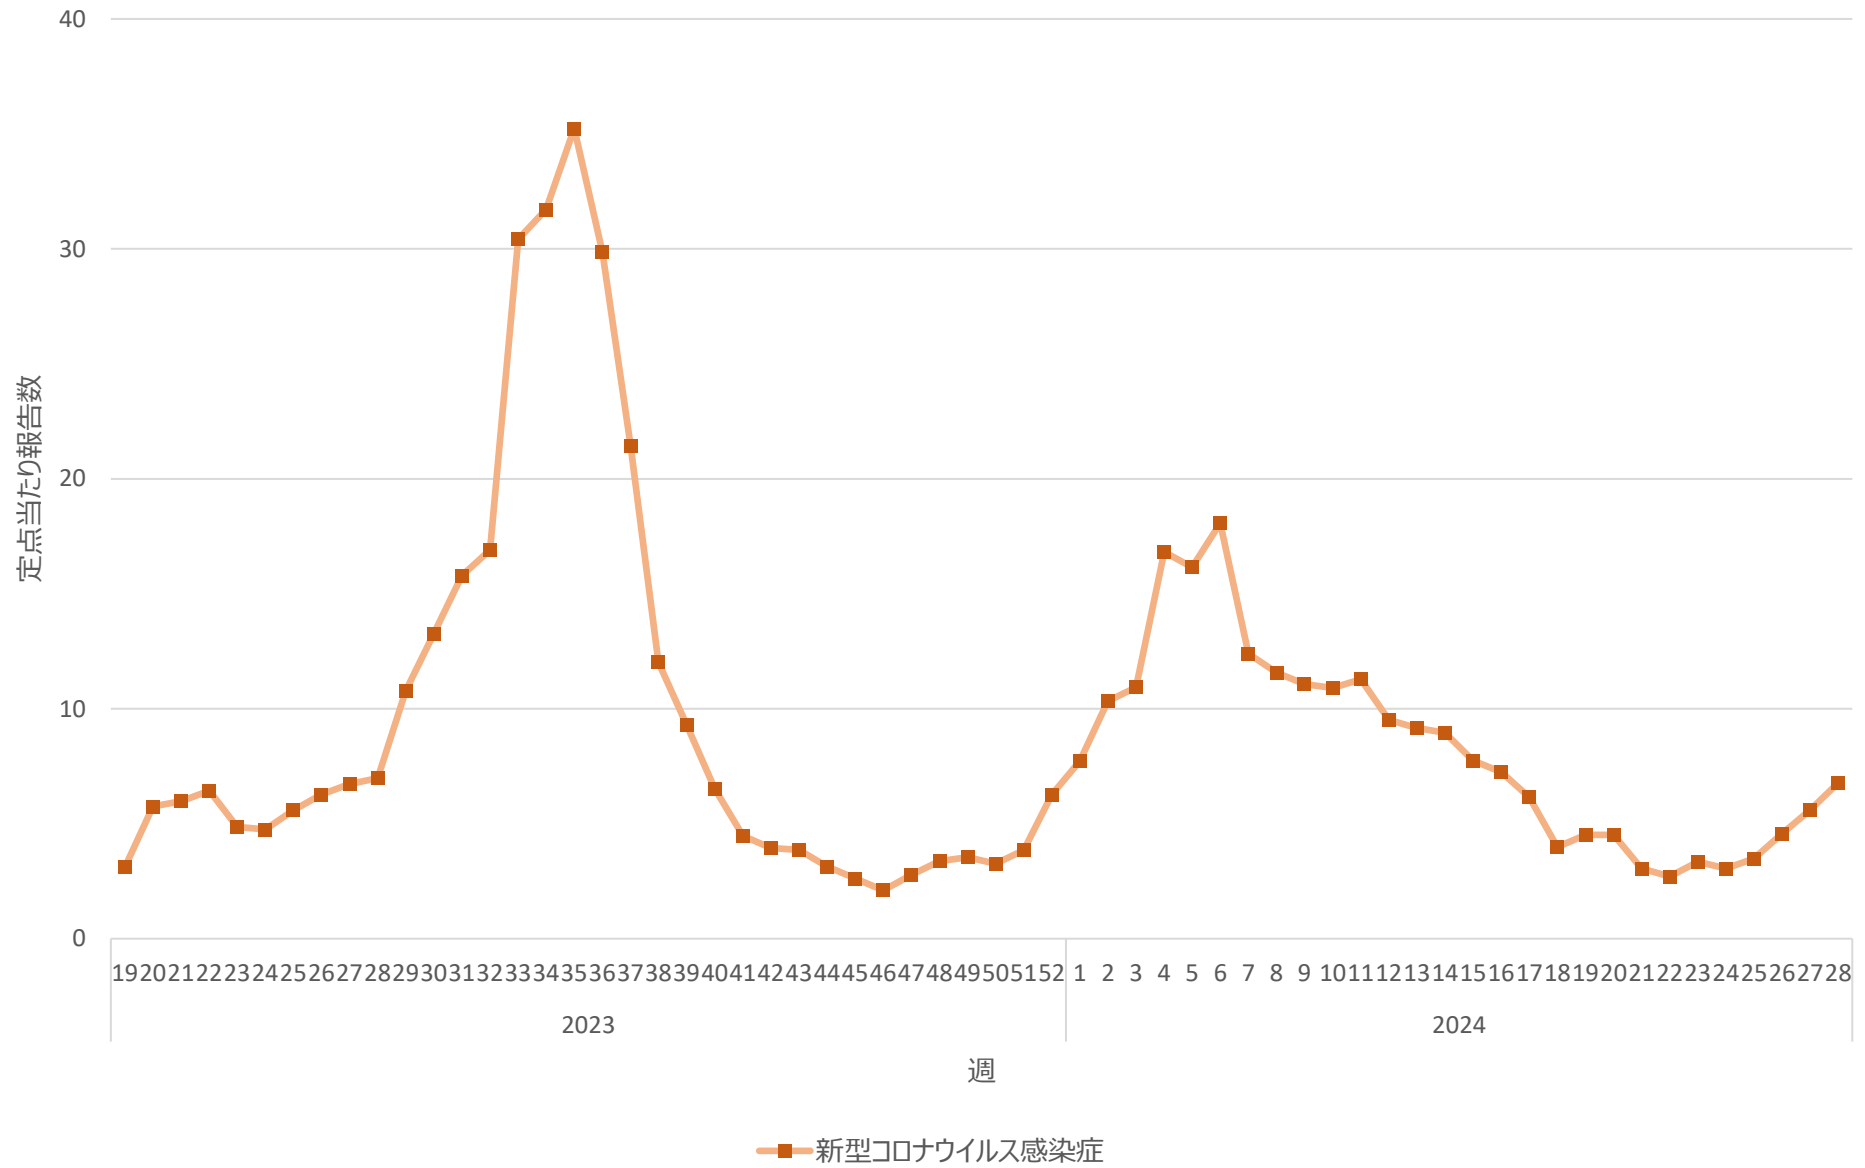

新型コロナウイルス感染症の定点当たり報告数の推移（全国）

新型コロナウイルス感染症の定点当たり報告数の推移（北海道）

新型コロナウイルス感染症の定点当たり報告数の推移（青森県）

新型コロナウイルス感染症の定点当たり報告数の推移（岩手県）

新型コロナウイルス感染症の定点当たり報告数の推移（宮城県）

新型コロナウイルス感染症の定点当たり報告数の推移（秋田県）

新型コロナウイルス感染症の定点当たり報告数の推移（山形県）