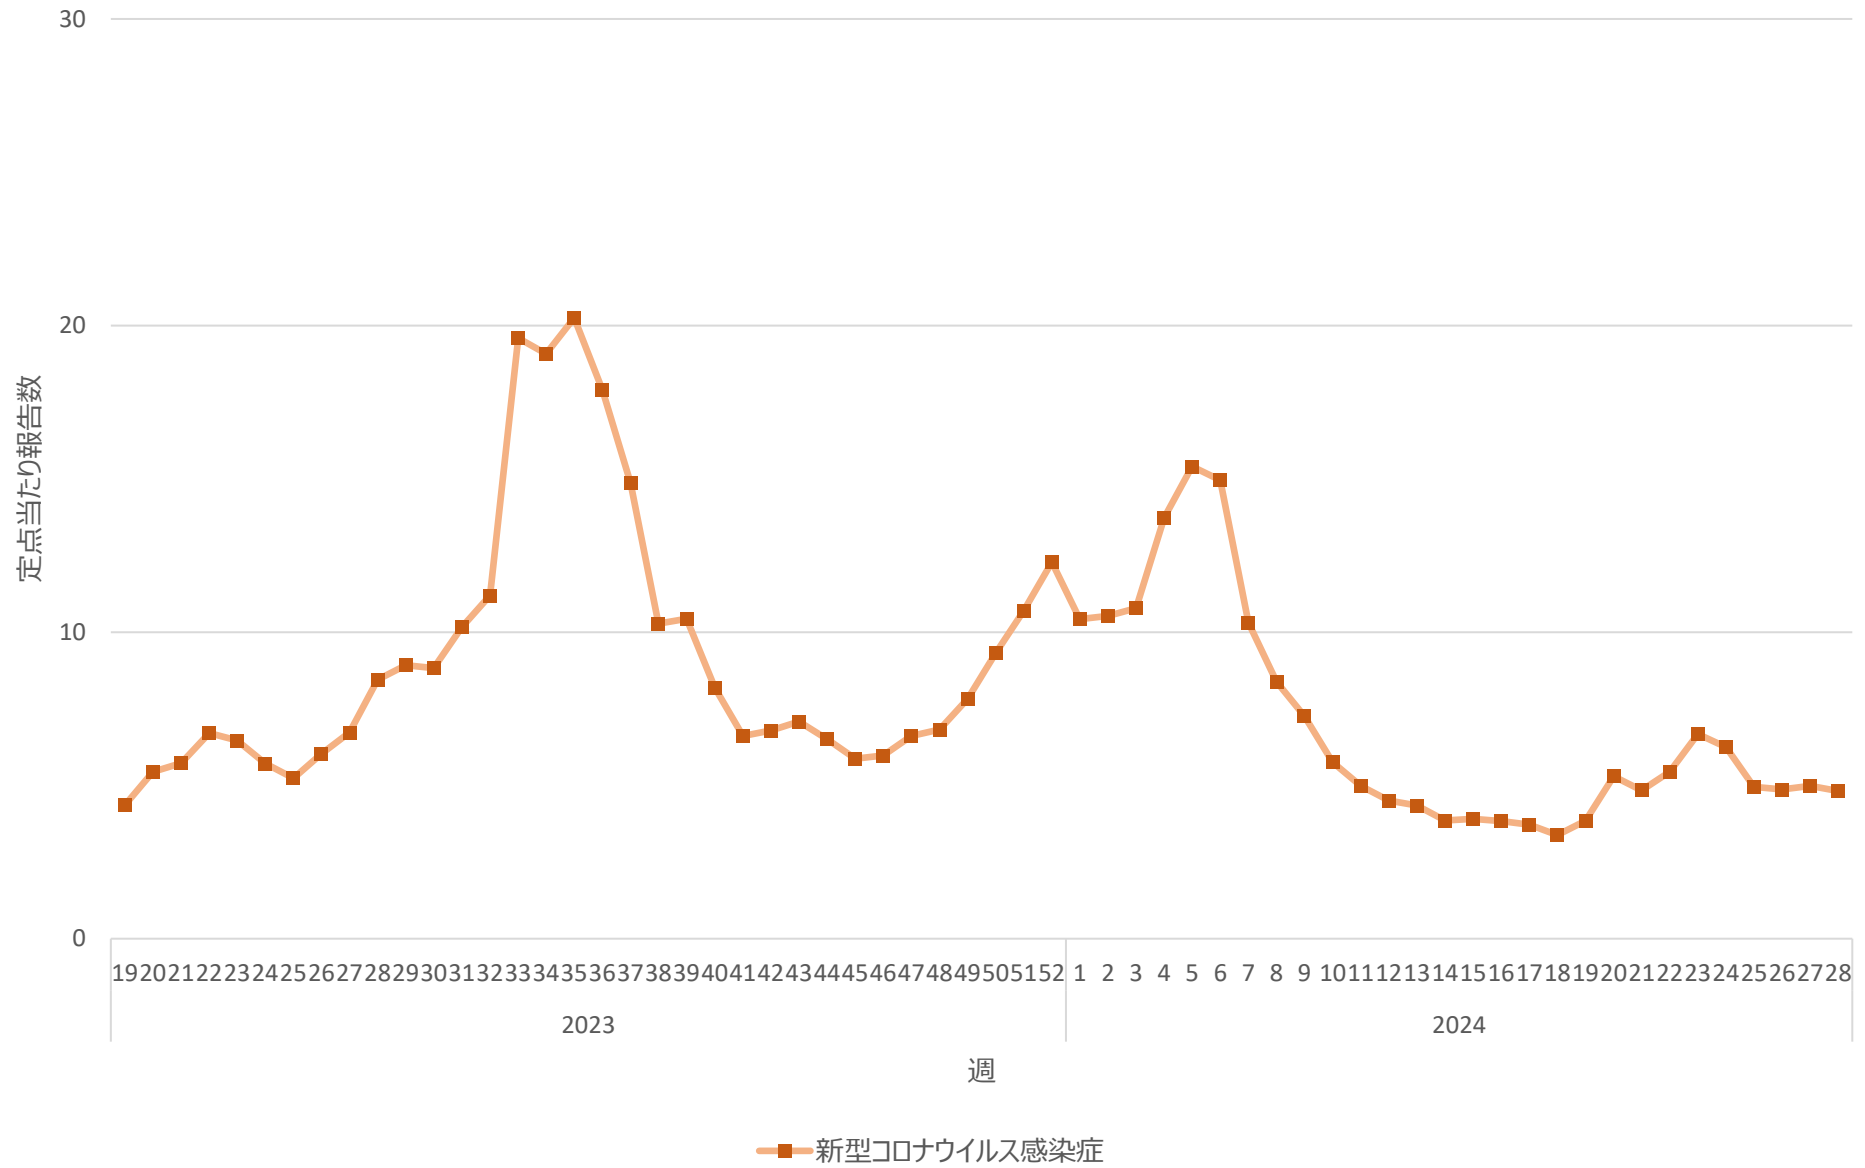

新型コロナウイルス感染症の定点当たり報告数の推移（全国）

新型コロナウイルス感染症の定点当たり報告数の推移（北海道）

新型コロナウイルス感染症の定点当たり報告数の推移（青森県）

新型コロナウイルス感染症の定点当たり報告数の推移（岩手県）

新型コロナウイルス感染症の定点当たり報告数の推移（宮城県）

新型コロナウイルス感染症の定点当たり報告数の推移（秋田県）

新型コロナウイルス感染症の定点当たり報告数の推移（山形県）

新型コロナウイルス感染症の定点当たり報告数の推移（福島県）

新型コロナウイルス感染症の定点当たり報告数の推移（茨城県）

新型コロナウイルス感染症の定点当たり報告数の推移（栃木県）

新型コロナウイルス感染症の定点当たり報告数の推移（群馬県）

新型コロナウイルス感染症の定点当たり報告数の推移（埼玉県）

新型コロナウイルス感染症の定点当たり報告数の推移（千葉県）

新型コロナウイルス感染症の定点当たり報告数の推移（東京都）