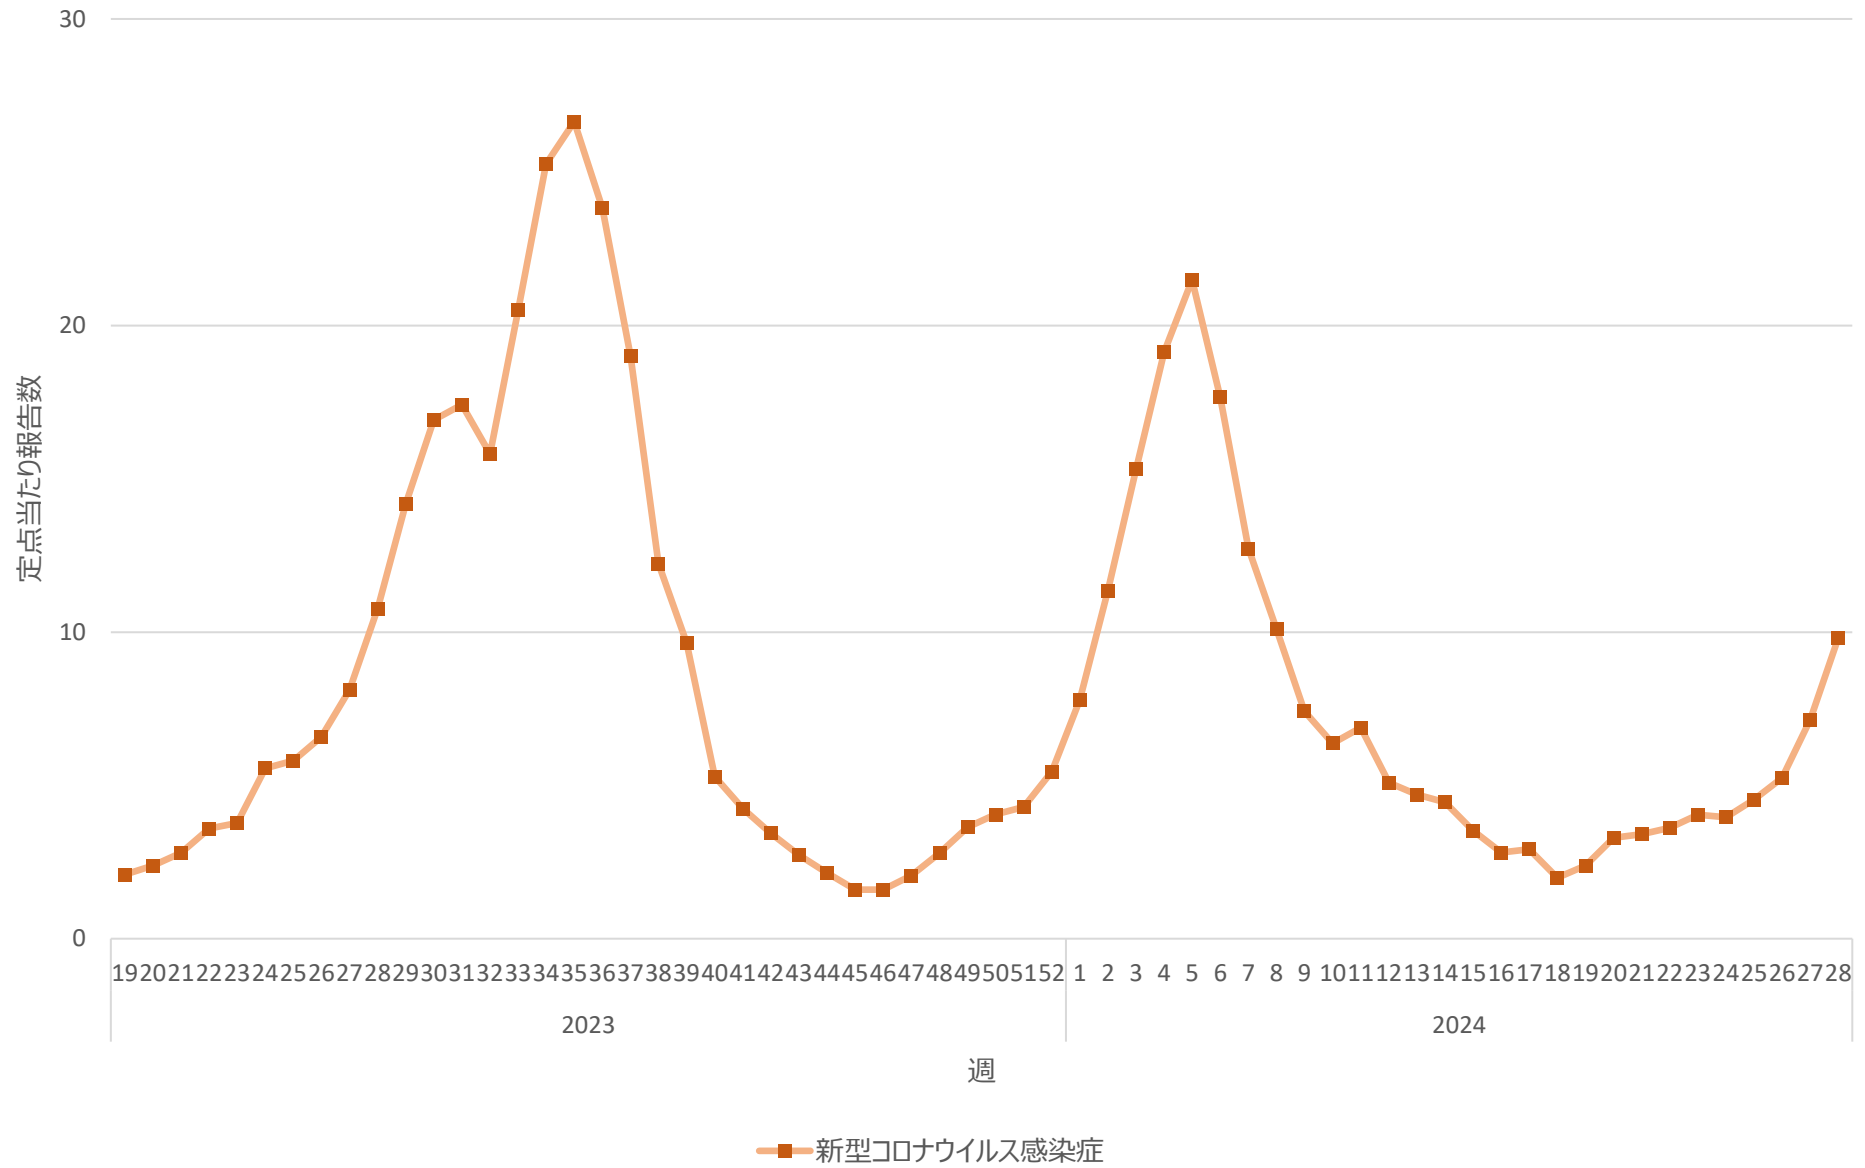

新型コロナウイルス感染症の定点当たり報告数の推移（愛知県）

新型コロナウイルス感染症の定点当たり報告数の推移（静岡県）