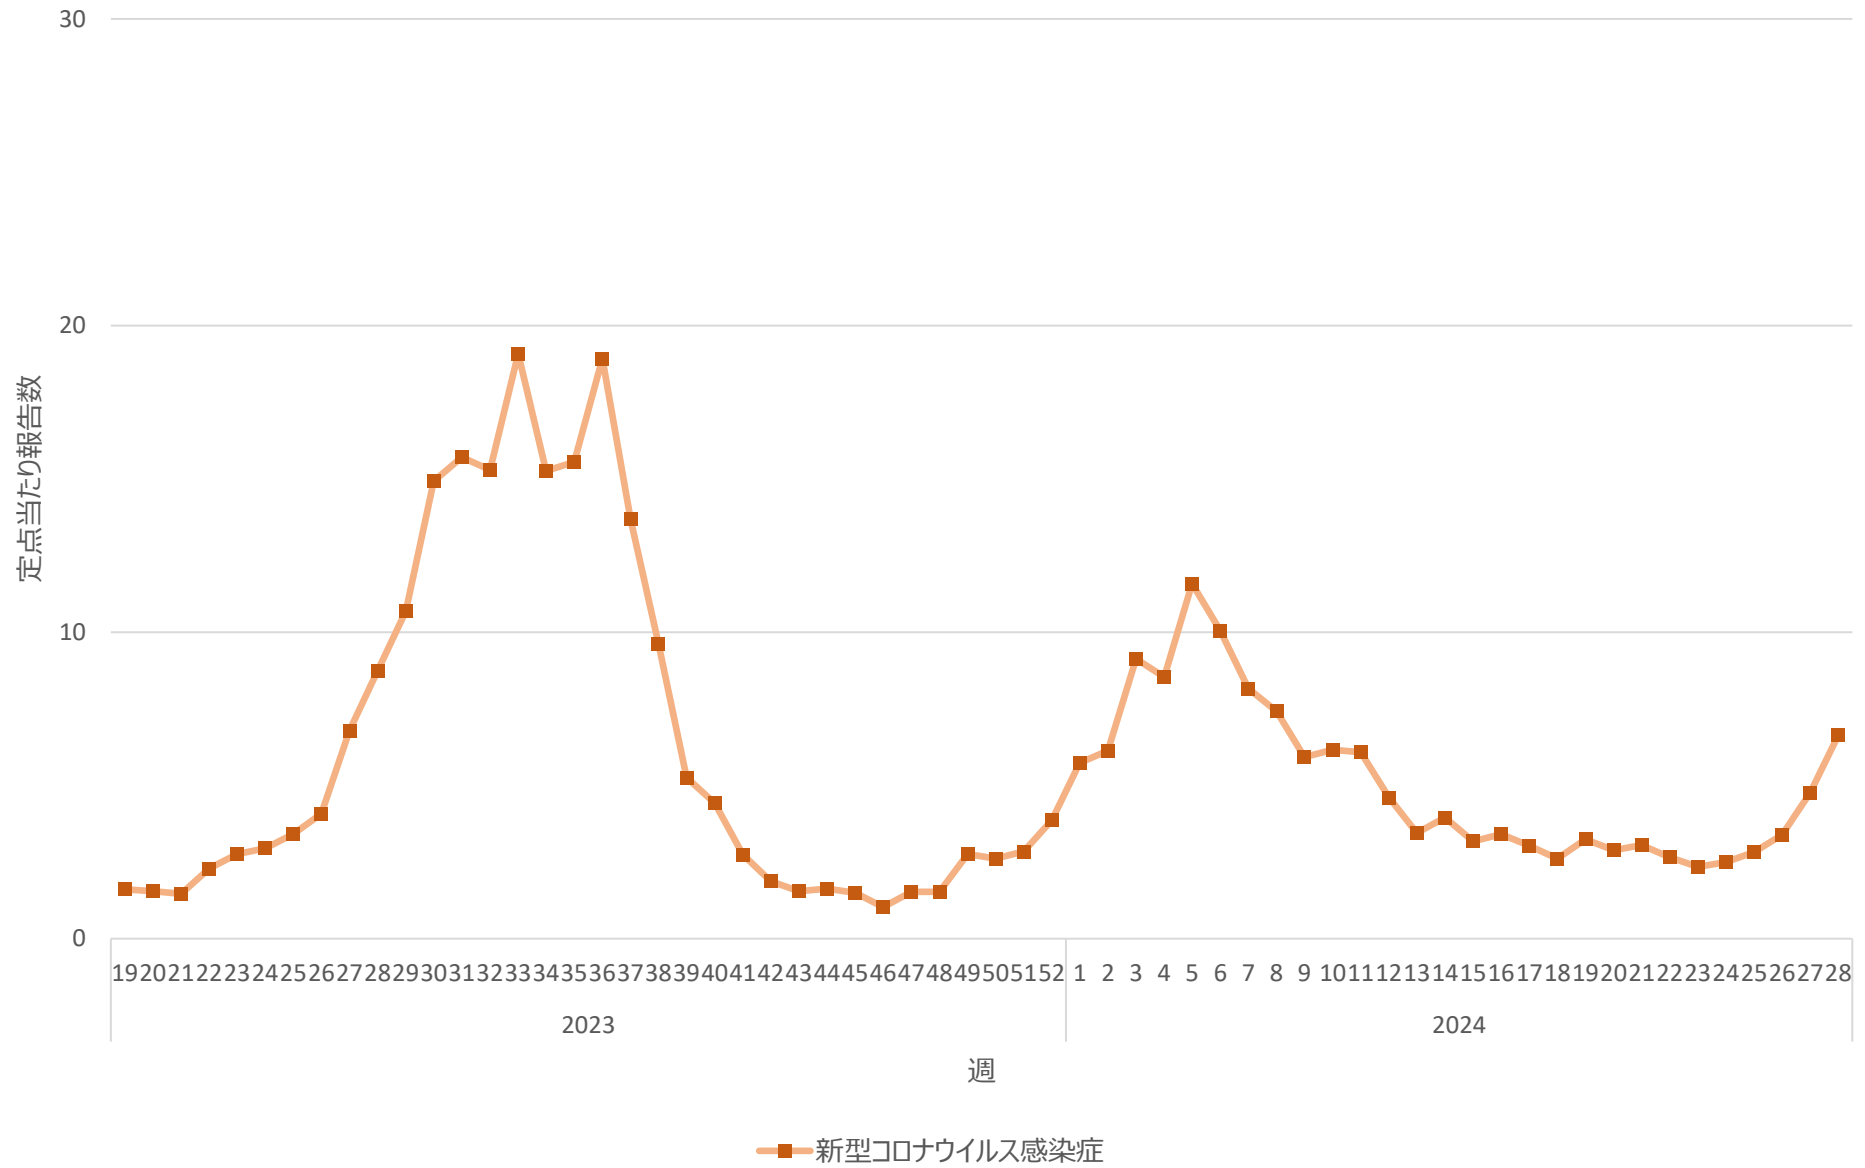

新型コロナウイルス感染症の定点当たり報告数の推移（兵庫県）

新型コロナウイルス感染症の定点当たり報告数の推移（奈良県）

新型コロナウイルス感染症の定点当たり報告数の推移（和歌山県）

新型コロナウイルス感染症の定点当たり報告数の推移（鳥取県）

新型コロナウイルス感染症の定点当たり報告数の推移（島根県）

新型コロナウイルス感染症の定点当たり報告数の推移（岡山県）

新型コロナウイルス感染症の定点当たり報告数の推移（広島県）