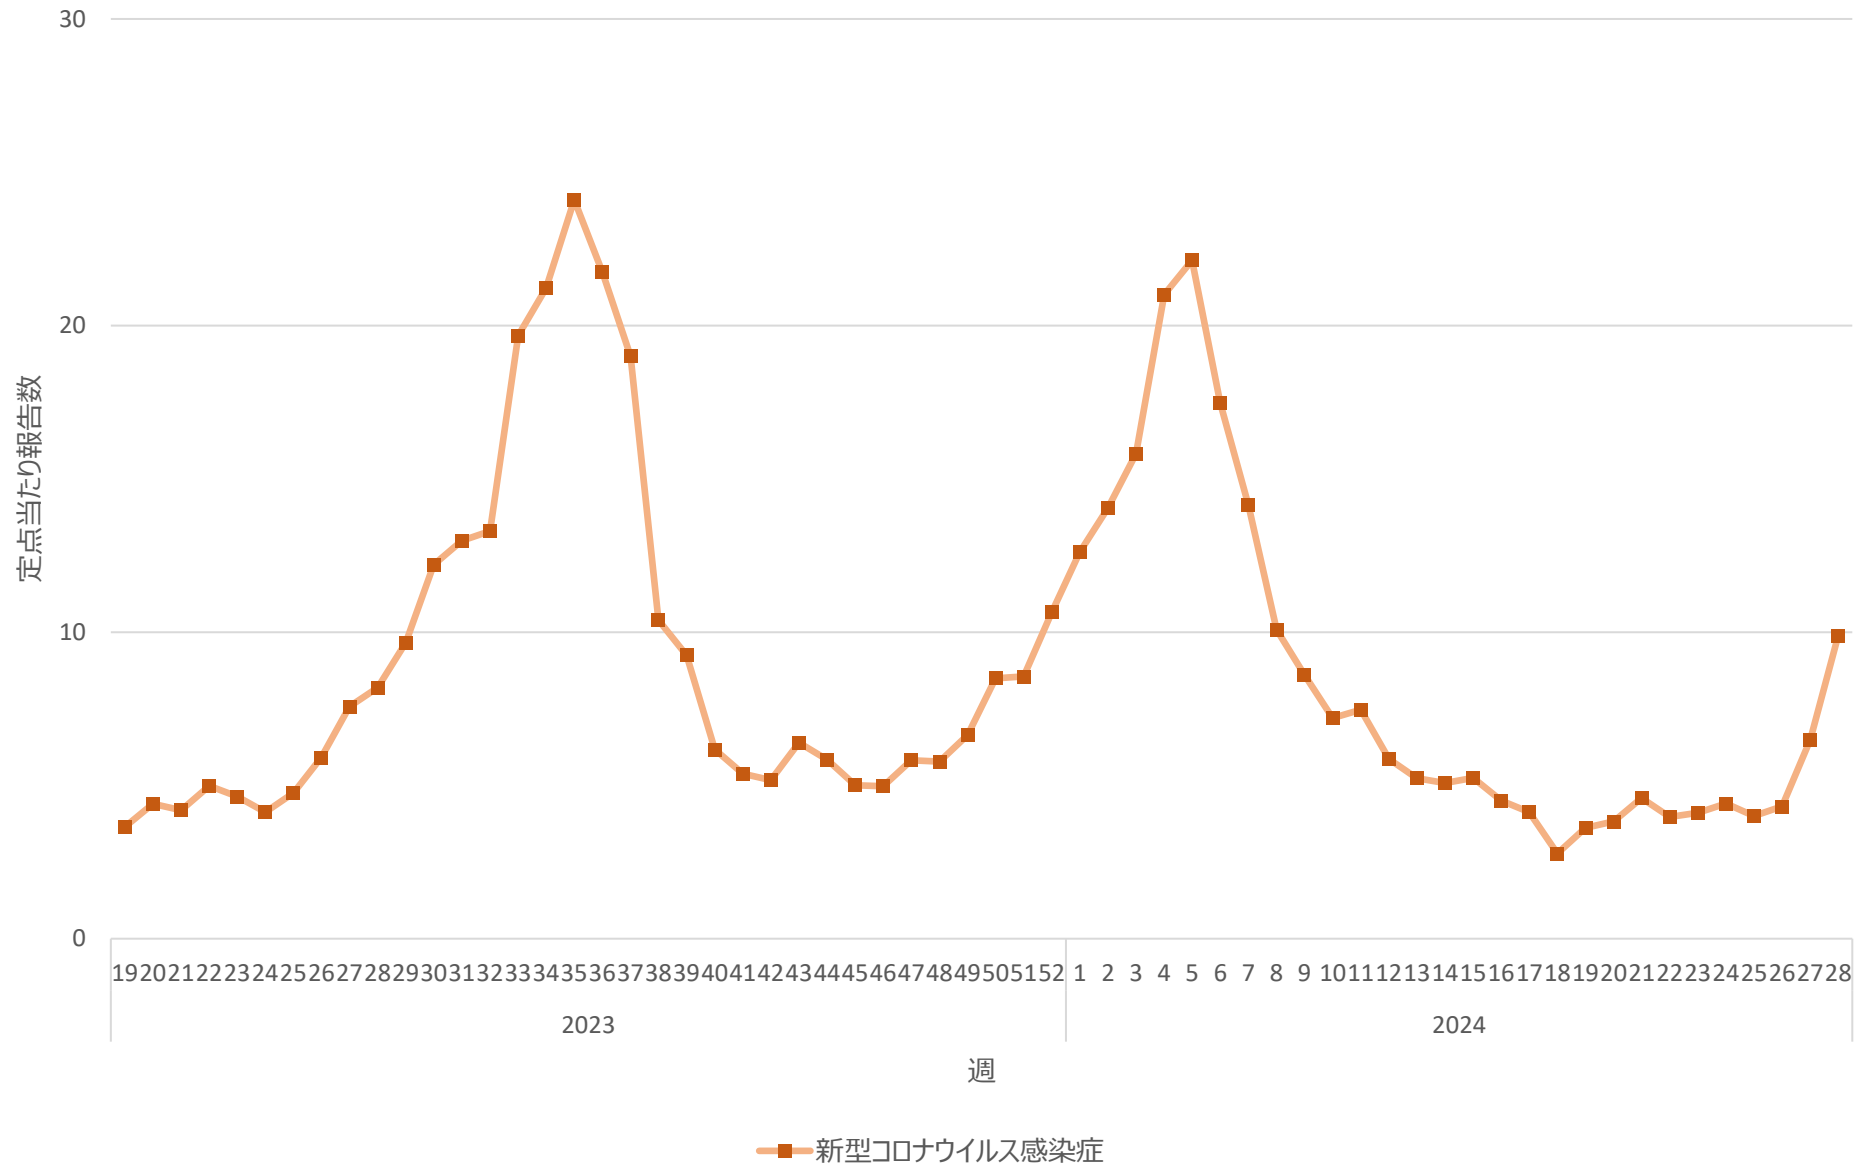

新型コロナウイルス感染症の定点当たり報告数の推移（神奈川県）

新型コロナウイルス感染症の定点当たり報告数の推移（新潟県）

新型コロナウイルス感染症の定点当たり報告数の推移（富山県）

新型コロナウイルス感染症の定点当たり報告数の推移（石川県）

新型コロナウイルス感染症の定点当たり報告数の推移（福井県）

新型コロナウイルス感染症の定点当たり報告数の推移（山梨県）

新型コロナウイルス感染症の定点当たり報告数の推移（長野県）