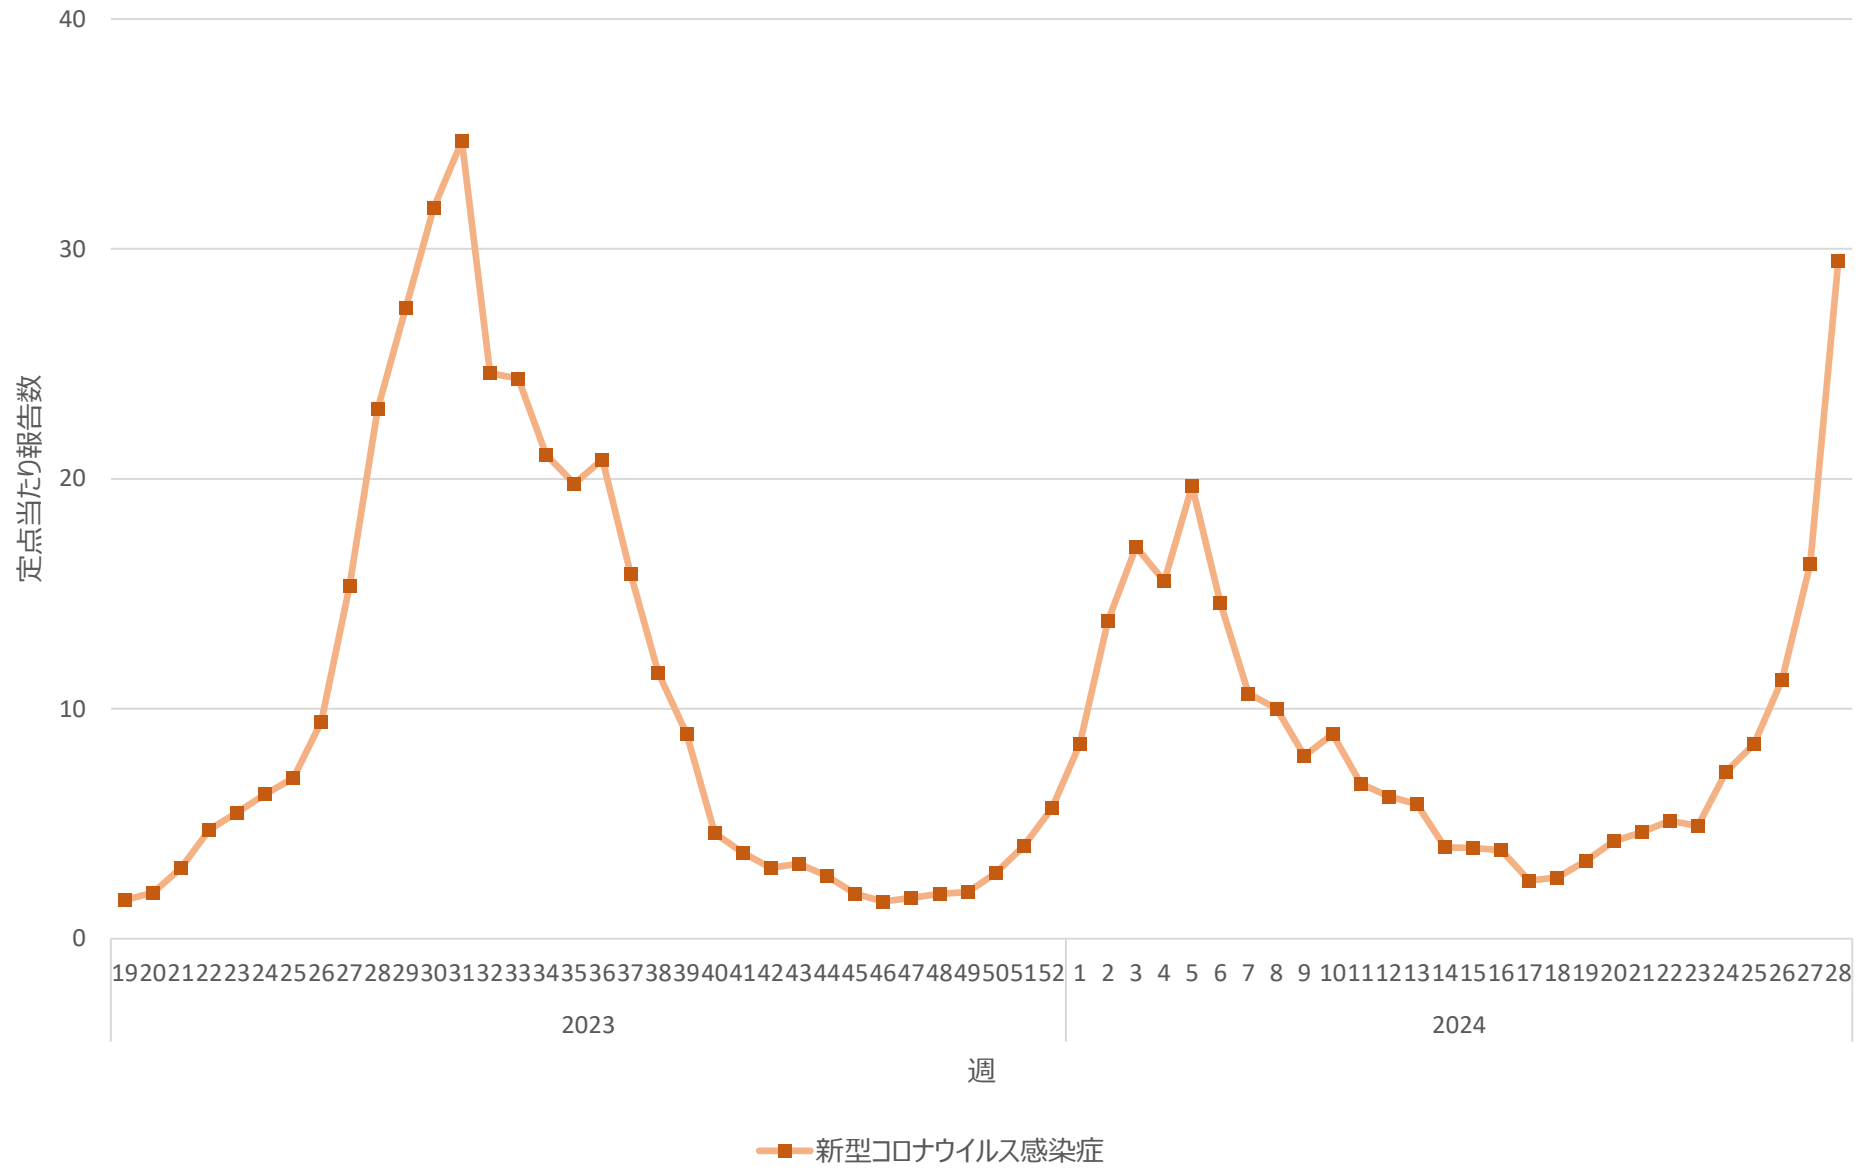

新型コロナウイルス感染症の定点当たり報告数の推移（山口県）

新型コロナウイルス感染症の定点当たり報告数の推移（徳島県）

新型コロナウイルス感染症の定点当たり報告数の推移（香川県）

新型コロナウイルス感染症の定点当たり報告数の推移（愛媛県）

新型コロナウイルス感染症の定点当たり報告数の推移（高知県）

新型コロナウイルス感染症の定点当たり報告数の推移（福岡県）

新型コロナウイルス感染症の定点当たり報告数の推移（佐賀県）