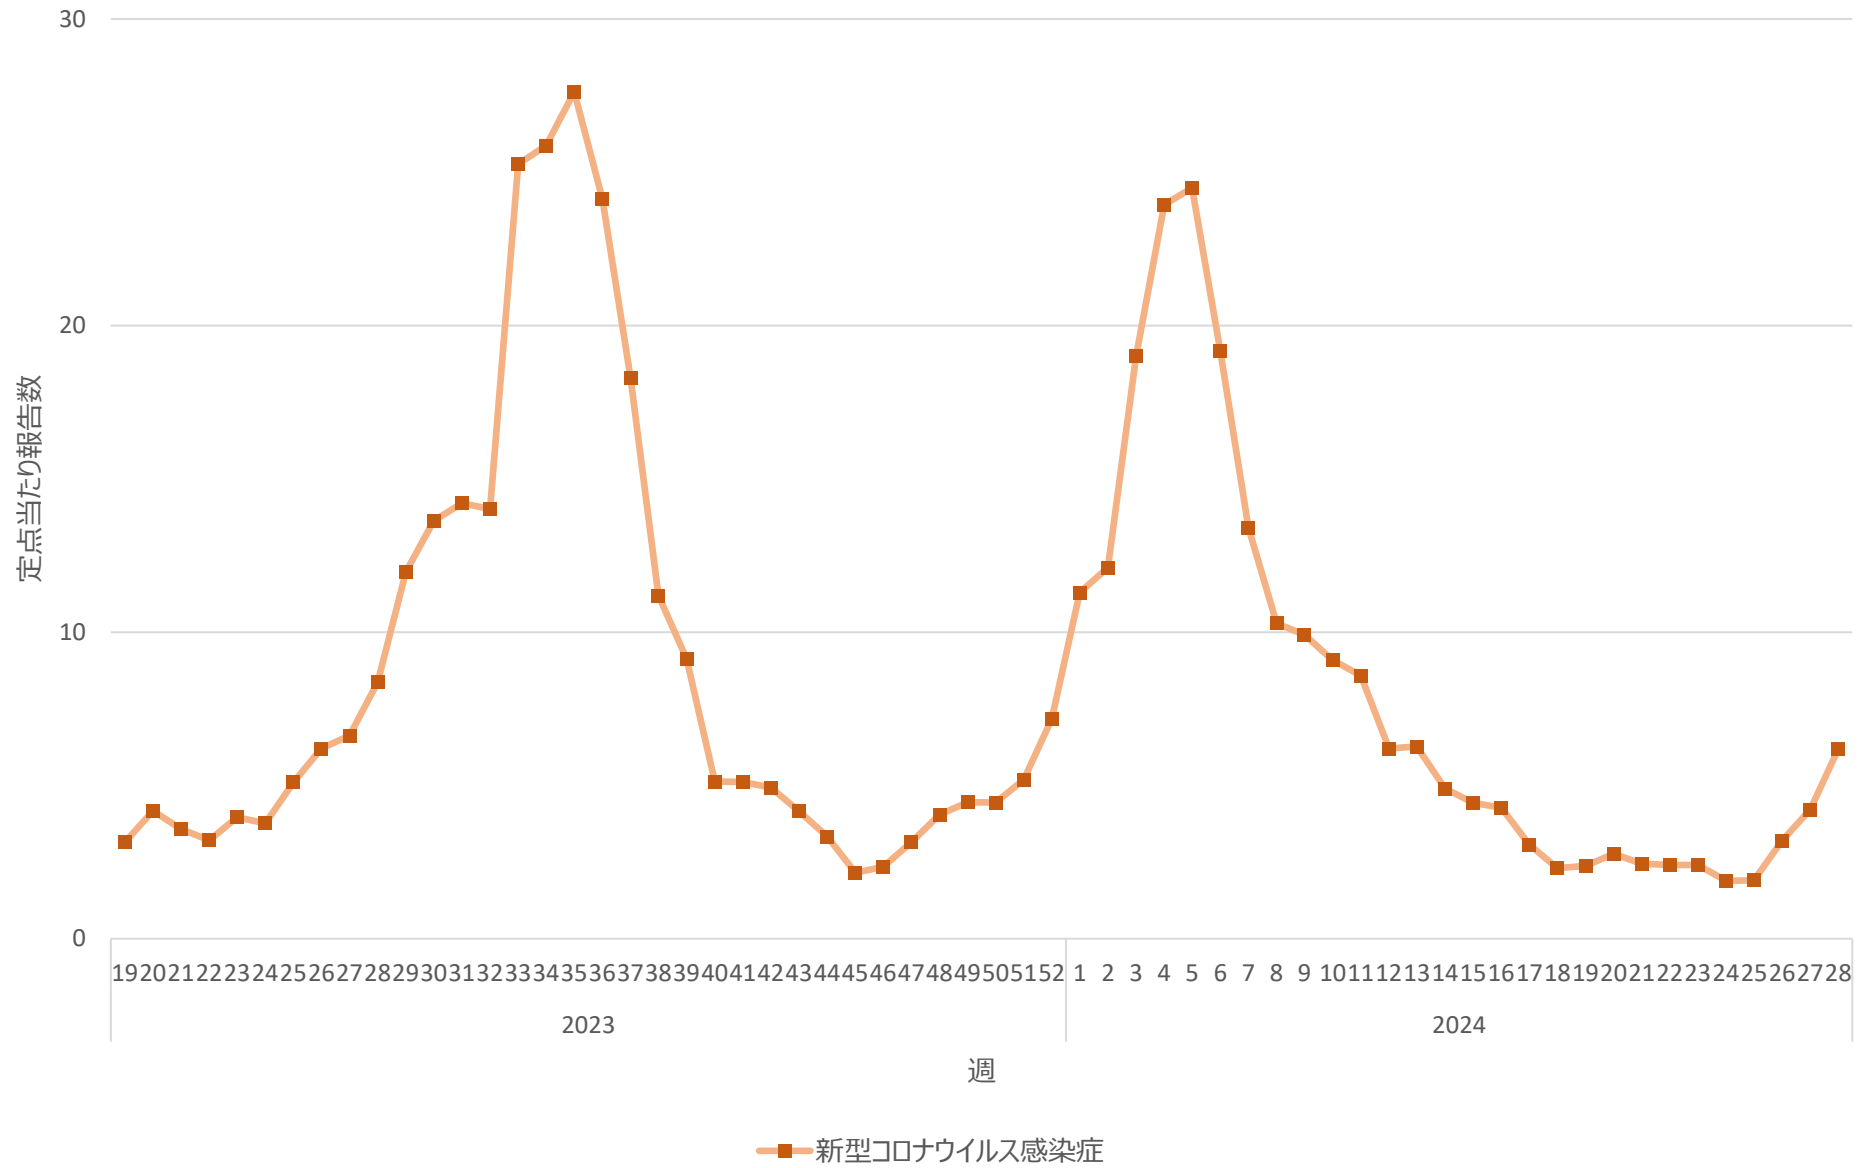

新型コロナウイルス感染症の定点当たり報告数の推移（全国）

新型コロナウイルス感染症の定点当たり報告数の推移（北海道）

新型コロナウイルス感染症の定点当たり報告数の推移（青森県）

新型コロナウイルス感染症の定点当たり報告数の推移（岩手県）

新型コロナウイルス感染症の定点当たり報告数の推移（宮城県）

新型コロナウイルス感染症の定点当たり報告数の推移（秋田県）

新型コロナウイルス感染症の定点当たり報告数の推移（山形県）

新型コロナウイルス感染症の定点当たり報告数の推移（福島県）

新型コロナウイルス感染症の定点当たり報告数の推移（茨城県）

新型コロナウイルス感染症の定点当たり報告数の推移（栃木県）

新型コロナウイルス感染症の定点当たり報告数の推移（群馬県）

新型コロナウイルス感染症の定点当たり報告数の推移（埼玉県）

新型コロナウイルス感染症の定点当たり報告数の推移（千葉県）

新型コロナウイルス感染症の定点当たり報告数の推移（東京都）