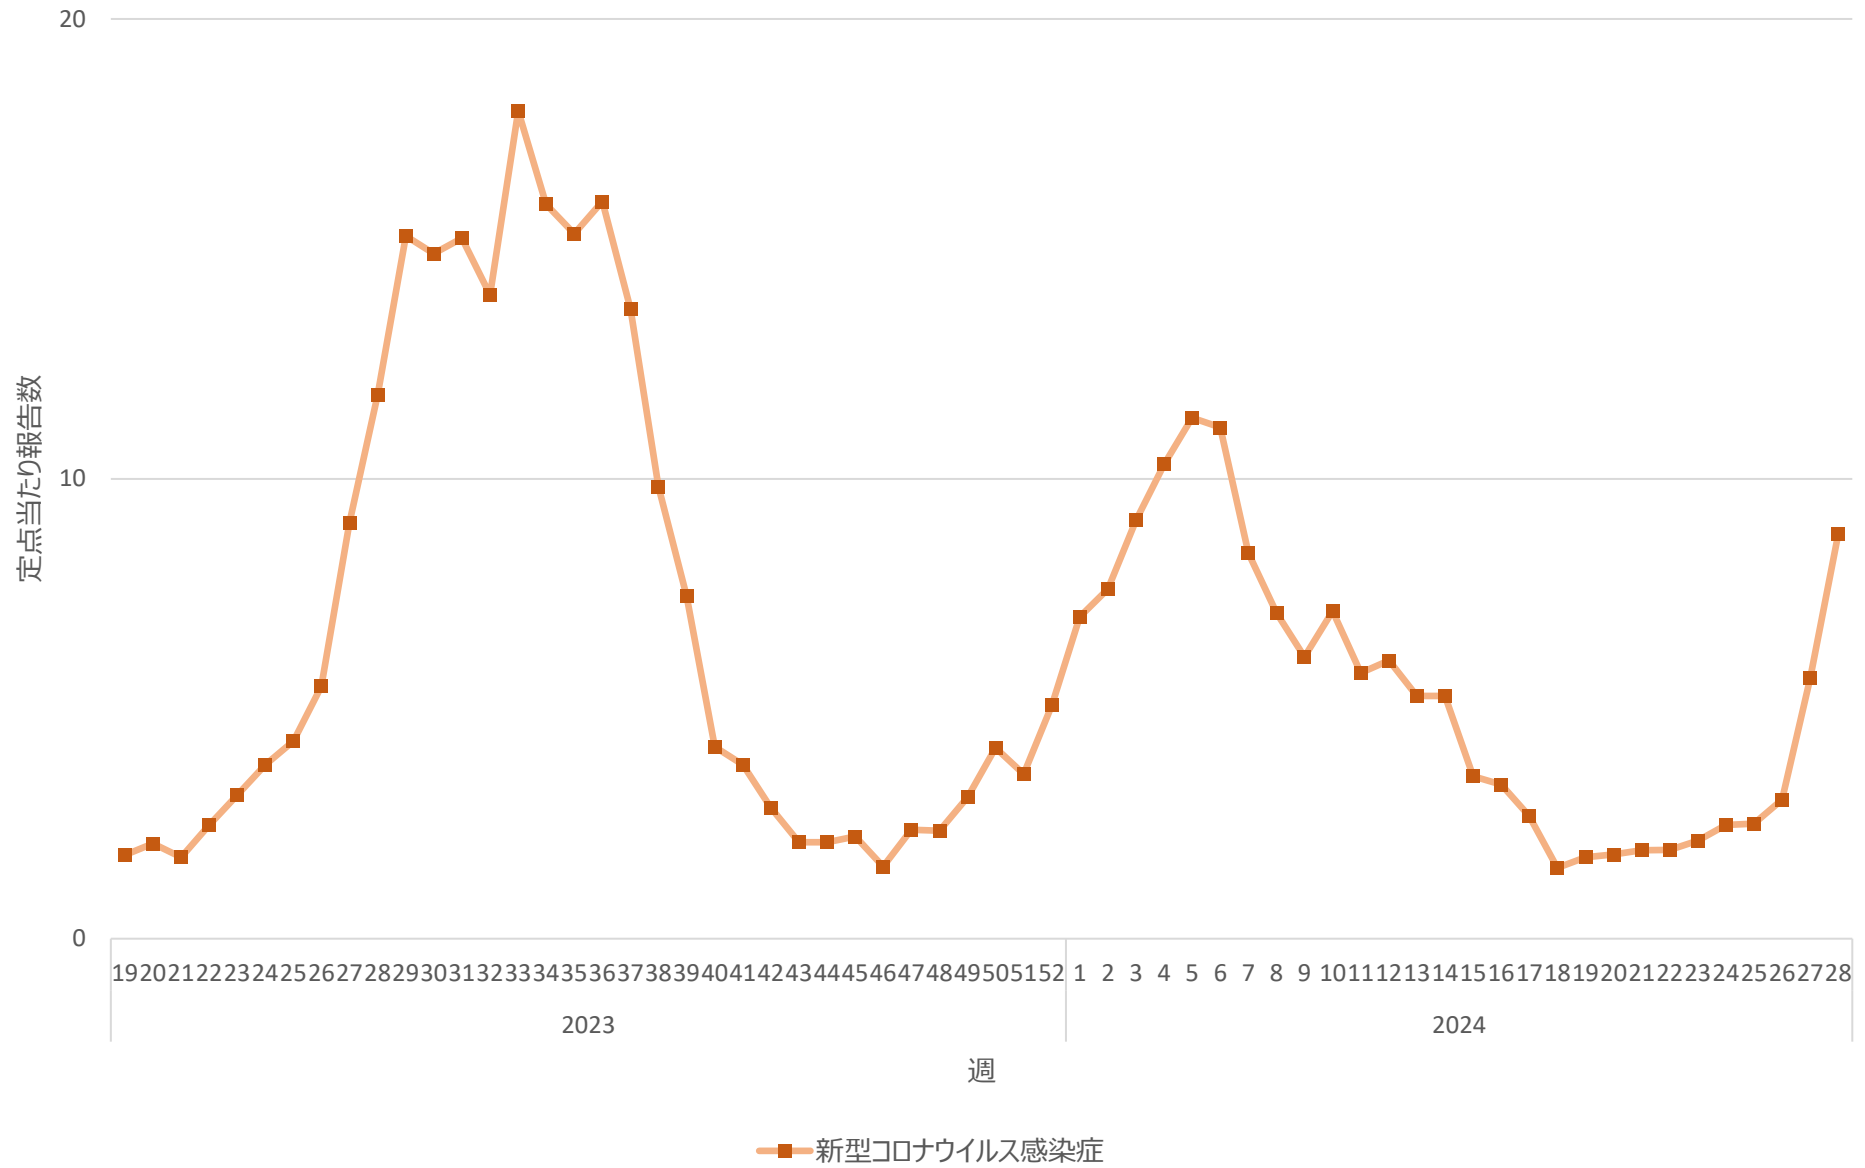

新型コロナウイルス感染症の定点当たり報告数の推移（岐阜県）

新型コロナウイルス感染症の定点当たり報告数の推移（静岡県）

新型コロナウイルス感染症の定点当たり報告数の推移（愛知県）

新型コロナウイルス感染症の定点当たり報告数の推移（三重県）

新型コロナウイルス感染症の定点当たり報告数の推移（滋賀県）

新型コロナウイルス感染症の定点当たり報告数の推移（京都府）

新型コロナウイルス感染症の定点当たり報告数の推移（大阪府）