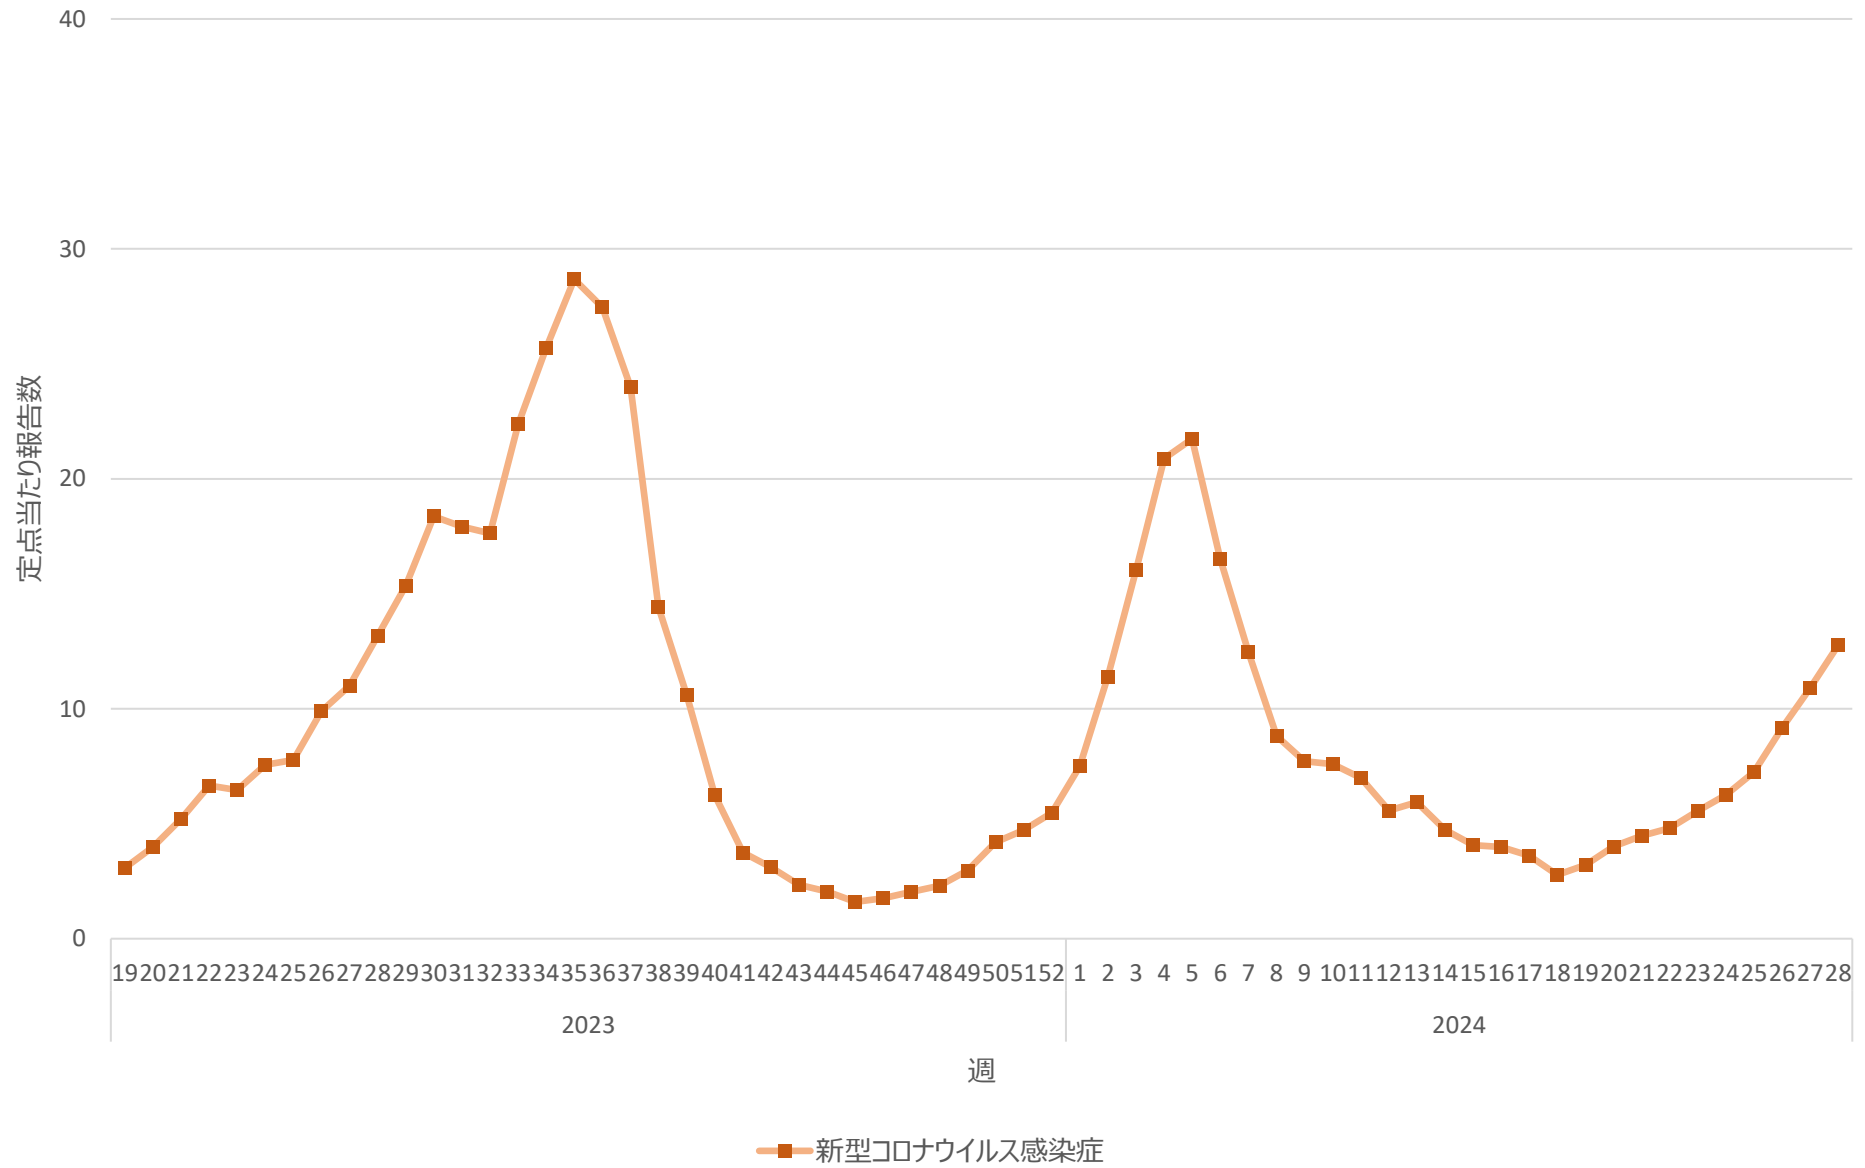

新型コロナウイルス感染症の定点当たり報告数の推移（全国）

新型コロナウイルス感染症の定点当たり報告数の推移（北海道）

新型コロナウイルス感染症の定点当たり報告数の推移（青森県）

新型コロナウイルス感染症の定点当たり報告数の推移（岩手県）

新型コロナウイルス感染症の定点当たり報告数の推移（宮城県）

新型コロナウイルス感染症の定点当たり報告数の推移（秋田県）

新型コロナウイルス感染症の定点当たり報告数の推移（山形県）

新型コロナウイルス感染症の定点当たり報告数の推移（福島県）

新型コロナウイルス感染症の定点当たり報告数の推移（茨城県）

新型コロナウイルス感染症の定点当たり報告数の推移（栃木県）

新型コロナウイルス感染症の定点当たり報告数の推移（群馬県）

新型コロナウイルス感染症の定点当たり報告数の推移（埼玉県）

新型コロナウイルス感染症の定点当たり報告数の推移（千葉県）

新型コロナウイルス感染症の定点当たり報告数の推移（東京都）