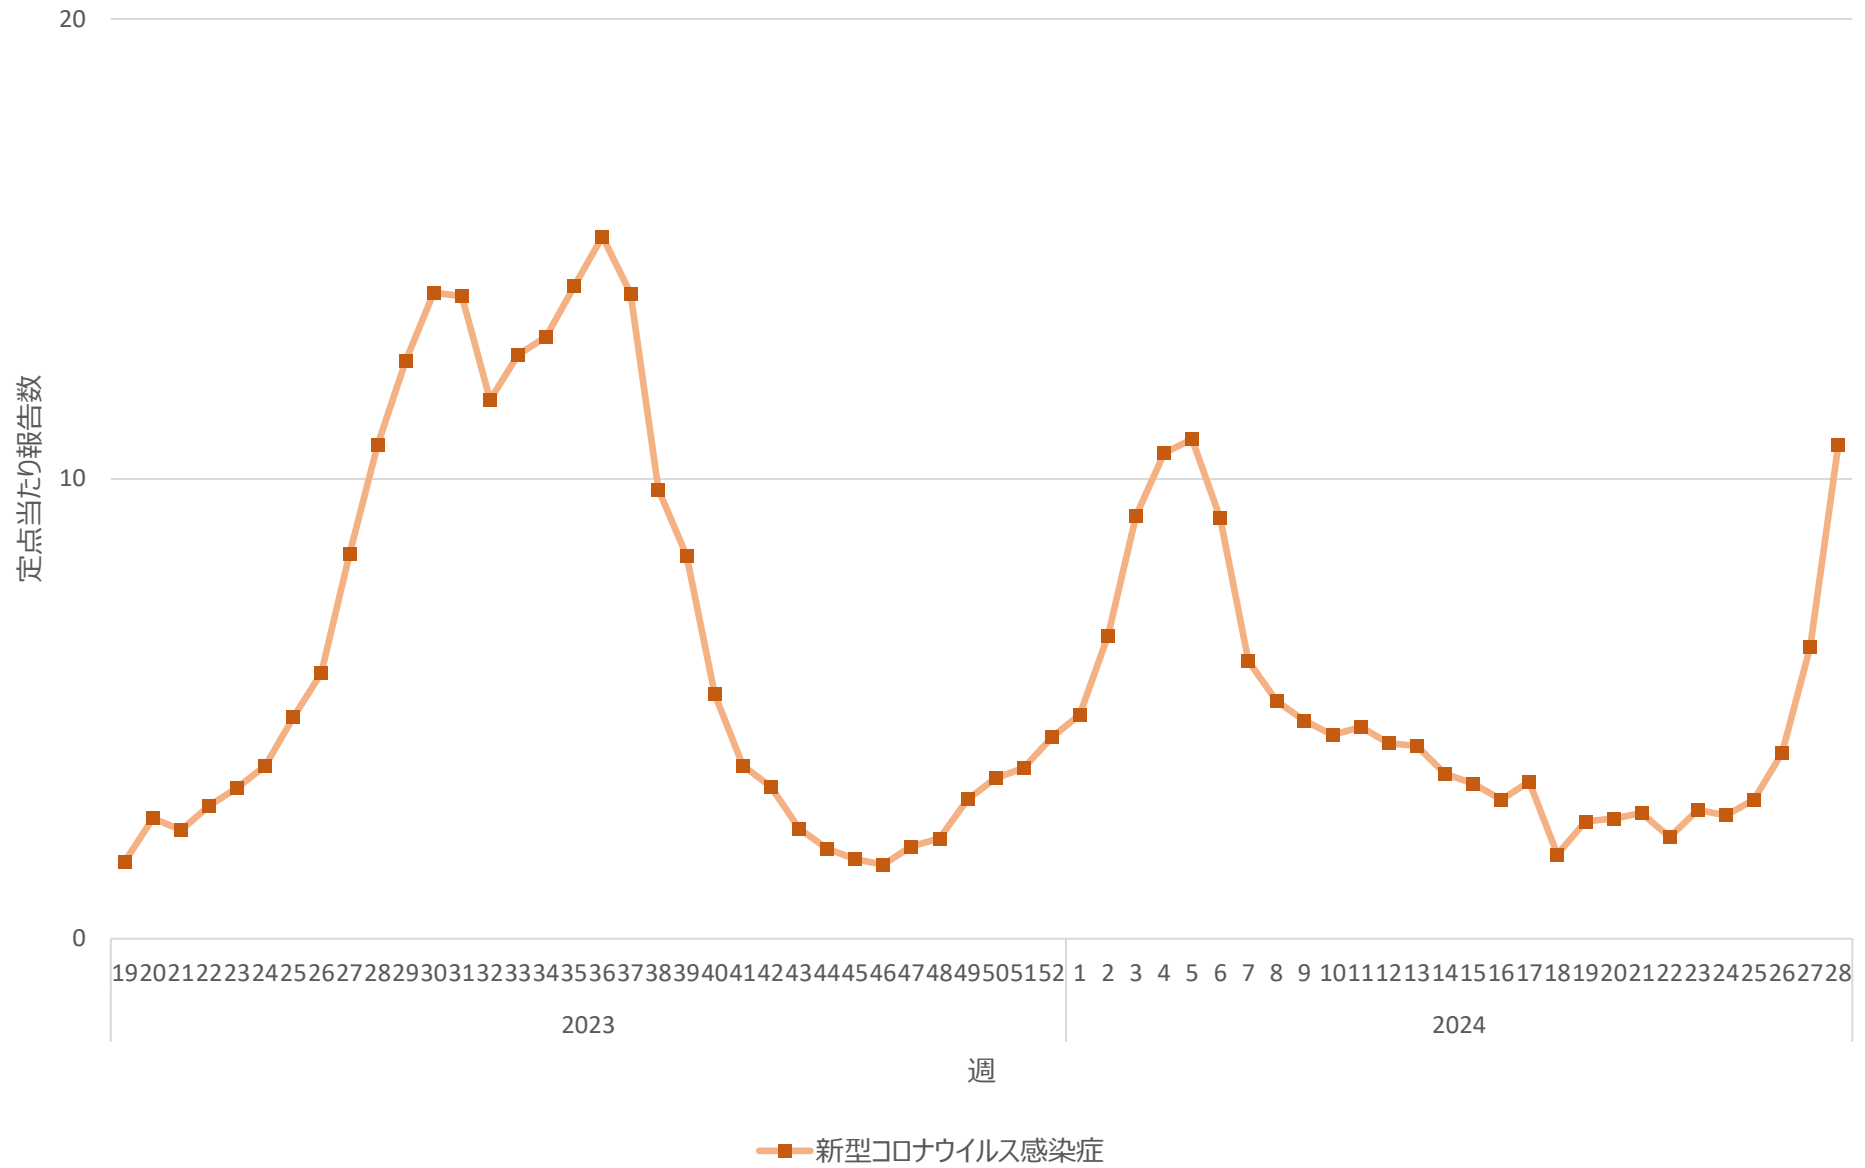

新型コロナウイルス感染症の定点当たり報告数の推移（奈良県）

新型コロナウイルス感染症の定点当たり報告数の推移（兵庫県）