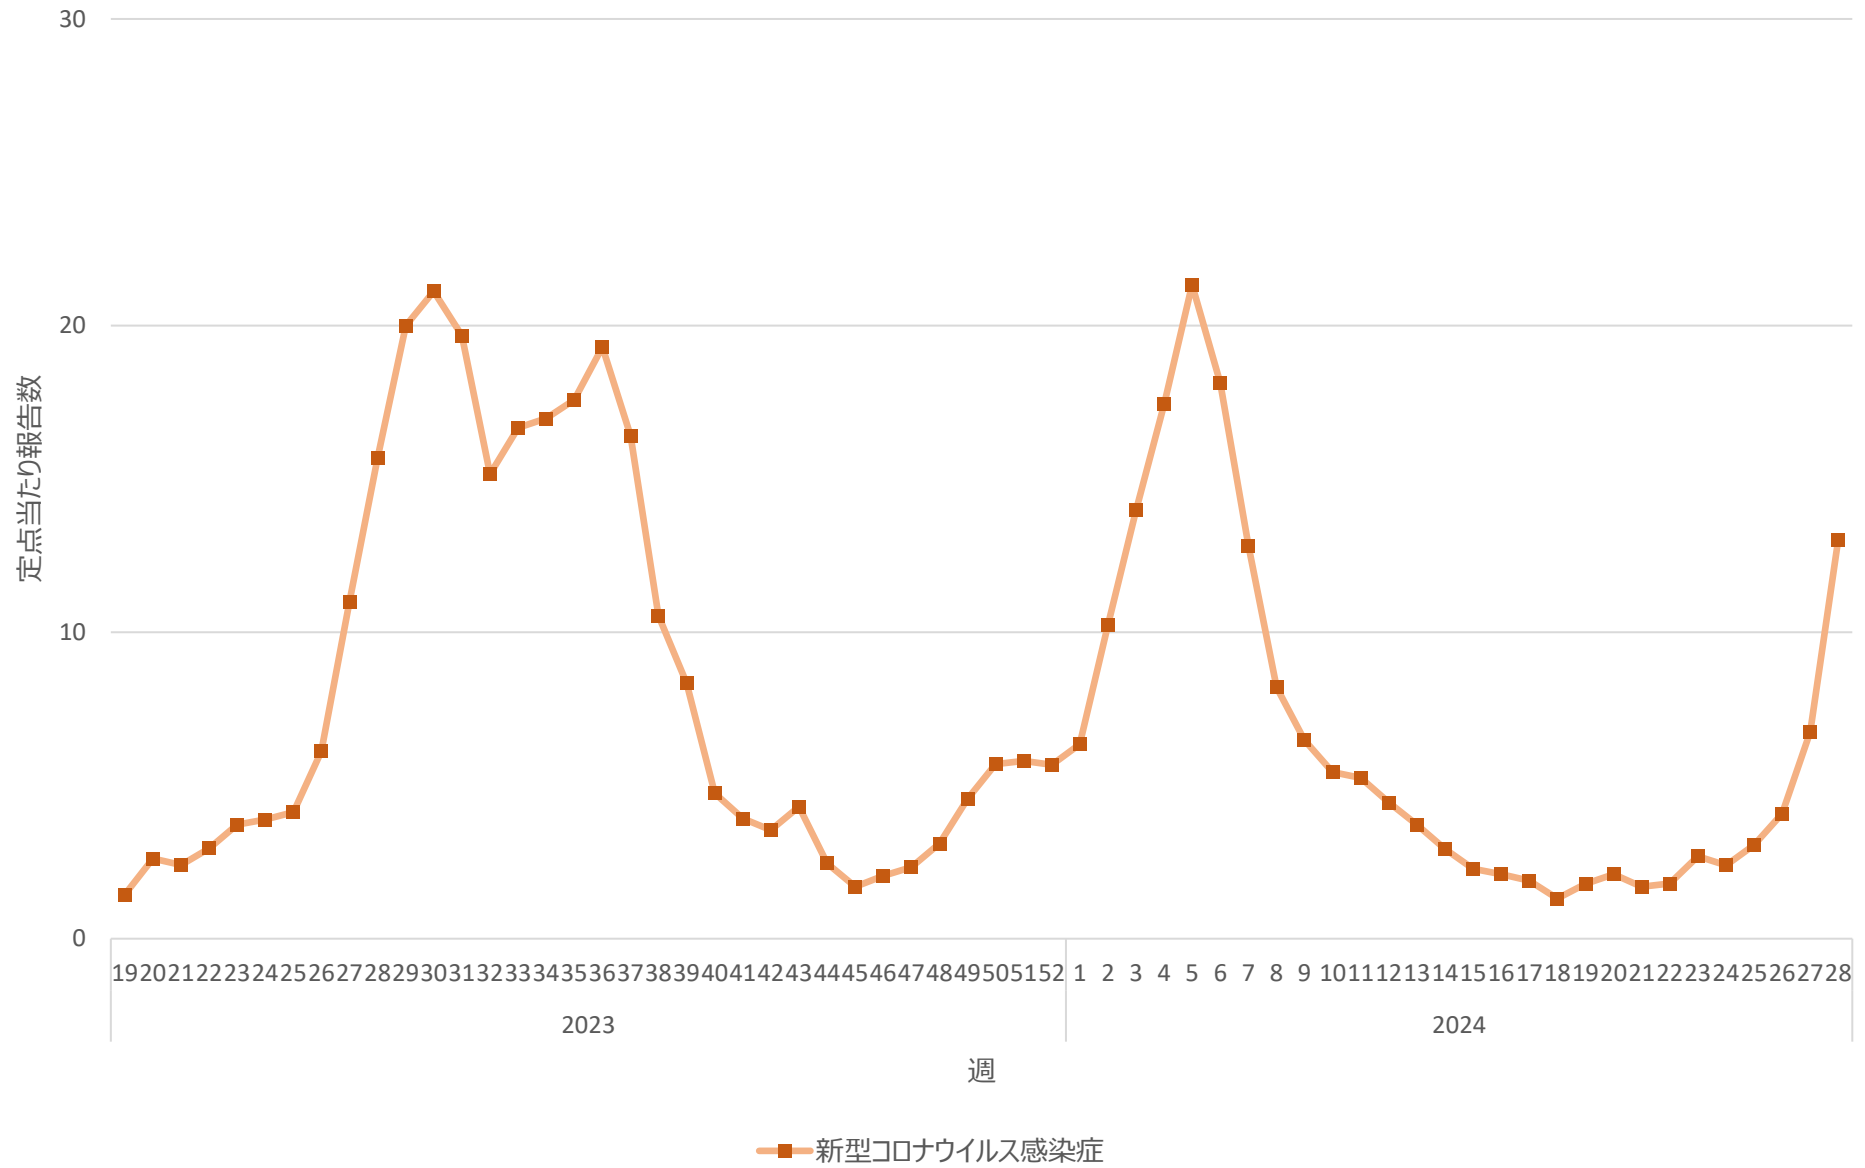

新型コロナウイルス感染症の定点当たり報告数の推移（山口県）

新型コロナウイルス感染症の定点当たり報告数の推移（徳島県）

新型コロナウイルス感染症の定点当たり報告数の推移（香川県）

新型コロナウイルス感染症の定点当たり報告数の推移（愛媛県）

新型コロナウイルス感染症の定点当たり報告数の推移（高知県）

新型コロナウイルス感染症の定点当たり報告数の推移（福岡県）

新型コロナウイルス感染症の定点当たり報告数の推移（佐賀県）