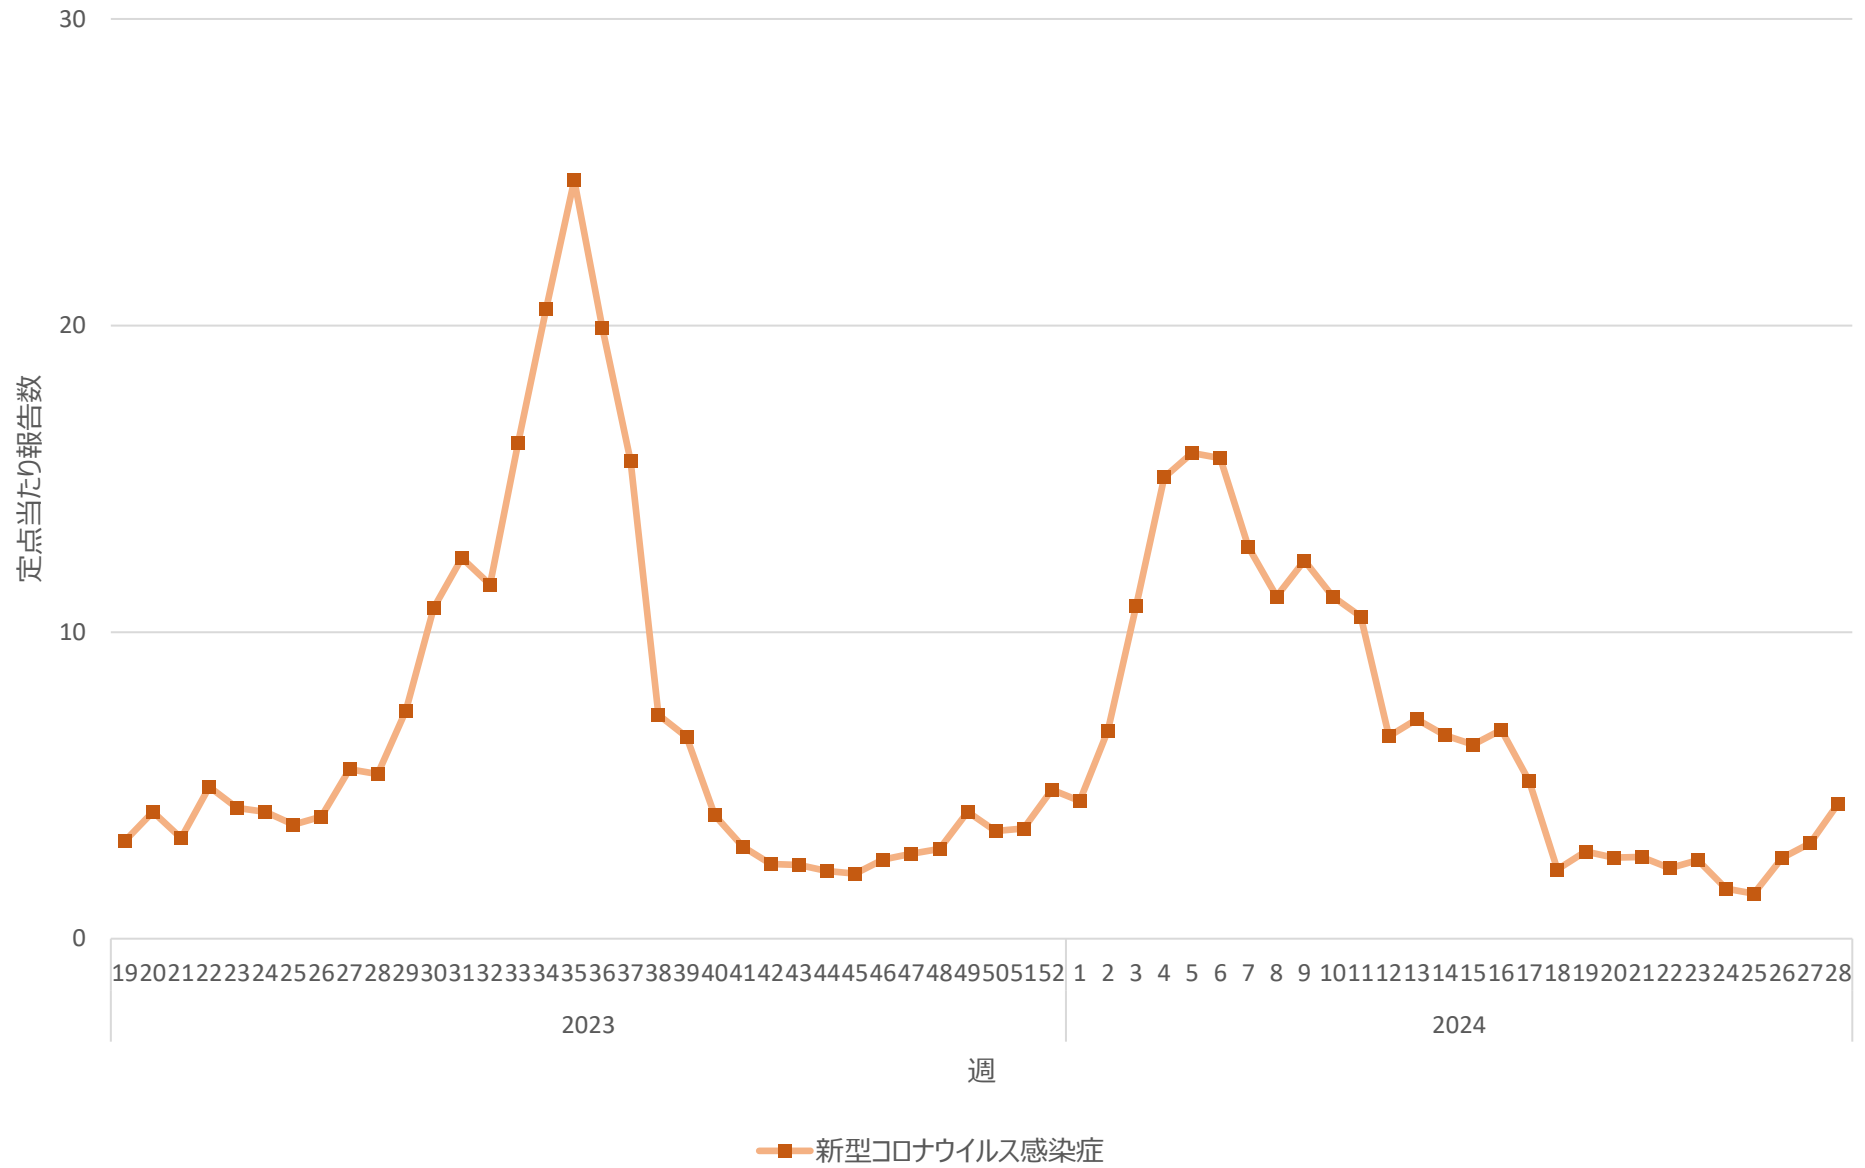

新型コロナウイルス感染症の定点当たり報告数の推移（全国）

新型コロナウイルス感染症の定点当たり報告数の推移（北海道）

新型コロナウイルス感染症の定点当たり報告数の推移（青森県）

新型コロナウイルス感染症の定点当たり報告数の推移（岩手県）

新型コロナウイルス感染症の定点当たり報告数の推移（宮城県）

新型コロナウイルス感染症の定点当たり報告数の推移（秋田県）

新型コロナウイルス感染症の定点当たり報告数の推移（山形県）

新型コロナウイルス感染症の定点当たり報告数の推移（福島県）

新型コロナウイルス感染症の定点当たり報告数の推移（茨城県）

新型コロナウイルス感染症の定点当たり報告数の推移（栃木県）

新型コロナウイルス感染症の定点当たり報告数の推移（群馬県）

新型コロナウイルス感染症の定点当たり報告数の推移（埼玉県）

新型コロナウイルス感染症の定点当たり報告数の推移（千葉県）

新型コロナウイルス感染症の定点当たり報告数の推移（東京都）