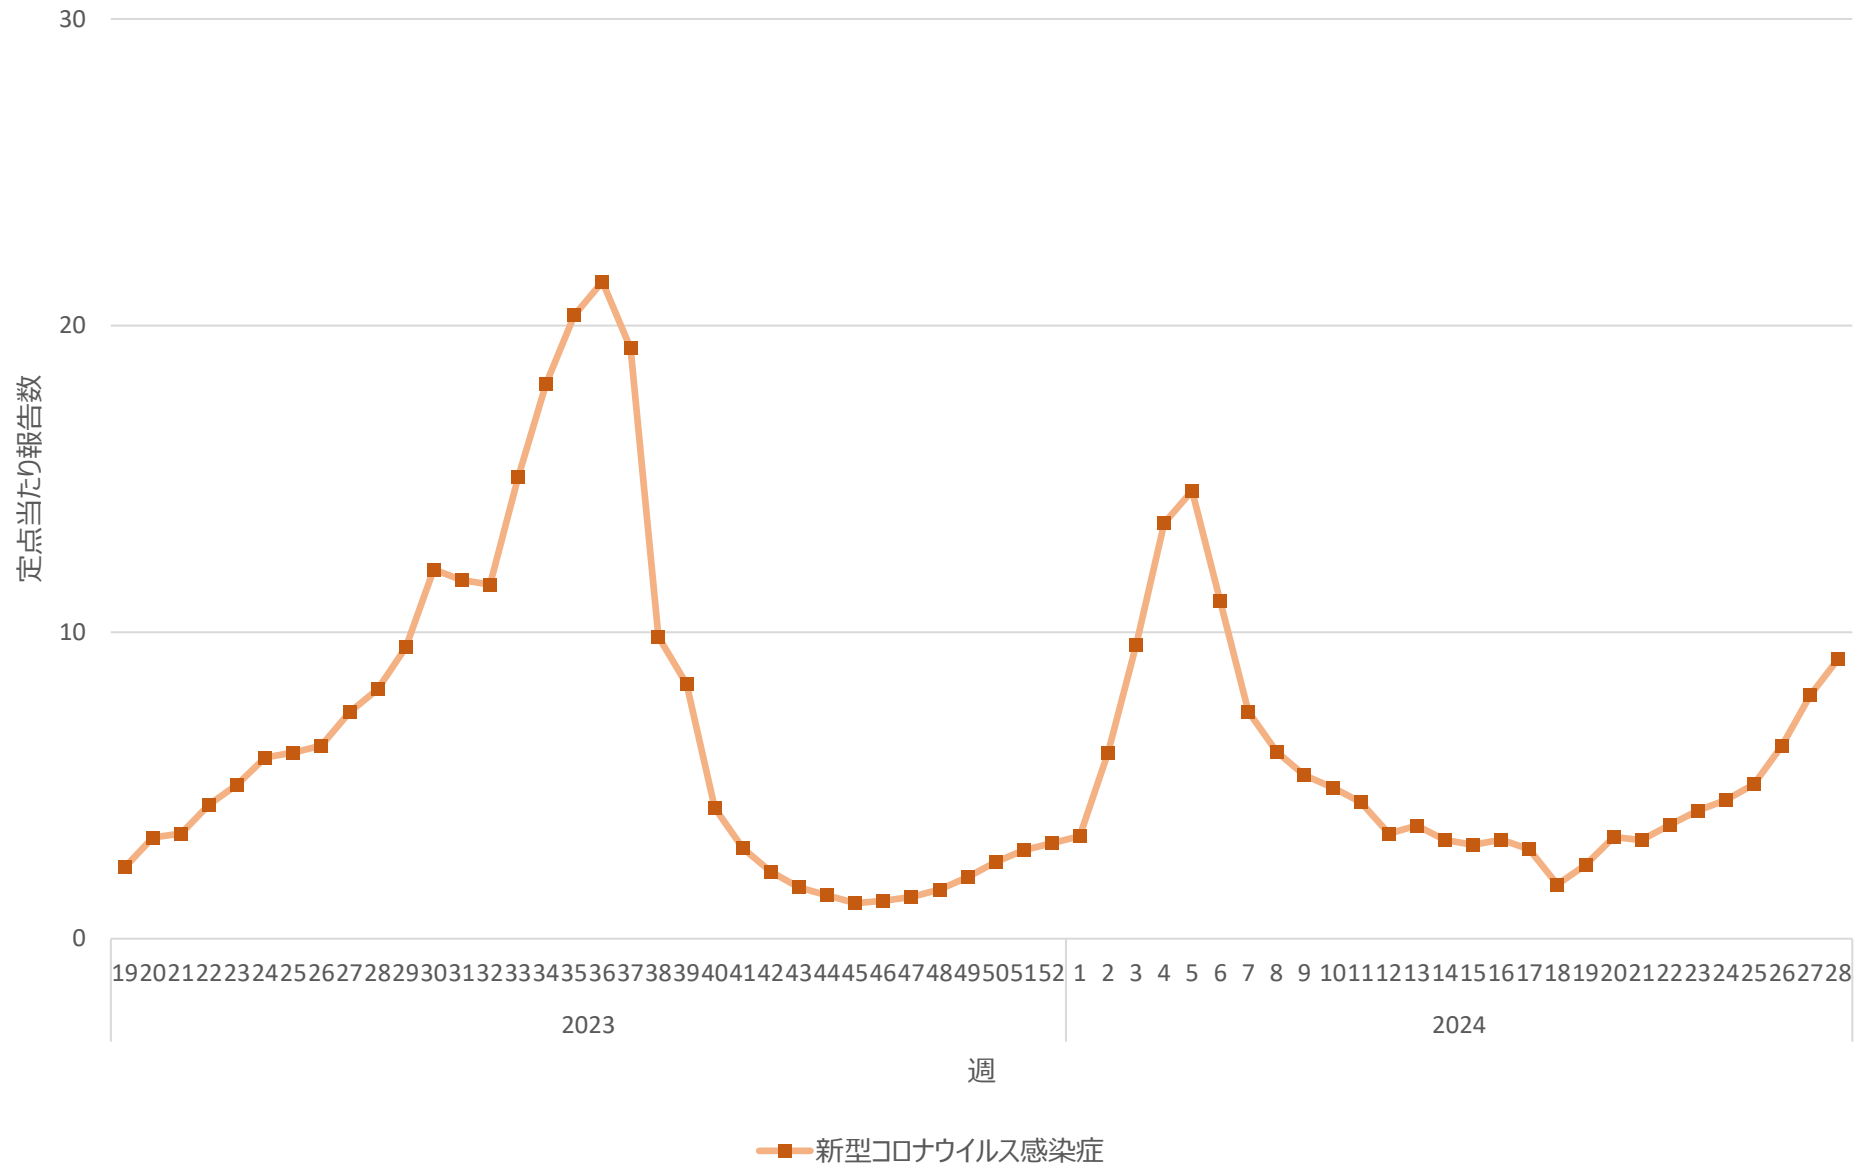

新型コロナウイルス感染症の定点当たり報告数の推移（新潟県）

新型コロナウイルス感染症の定点当たり報告数の推移（神奈川県）