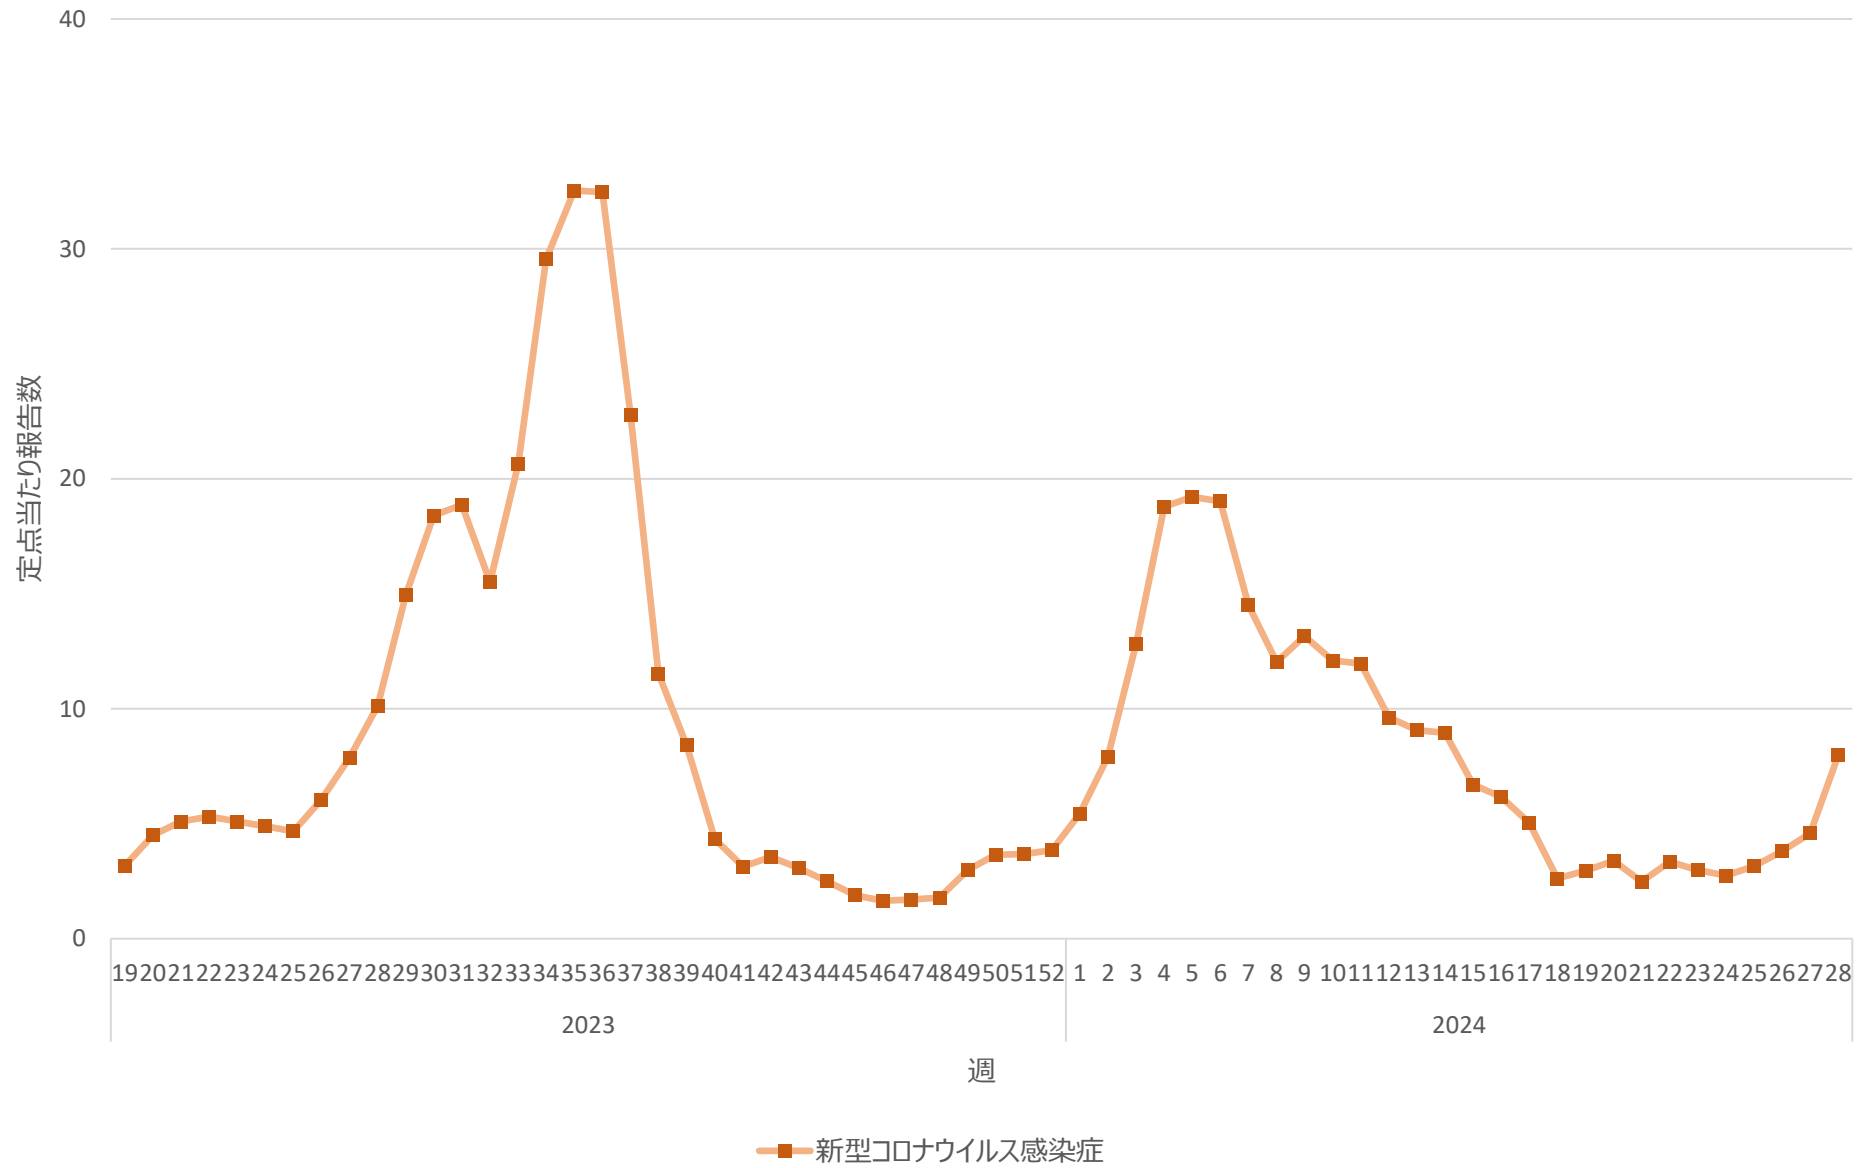

新型コロナウイルス感染症の定点当たり報告数の推移（全国）

新型コロナウイルス感染症の定点当たり報告数の推移（北海道）

新型コロナウイルス感染症の定点当たり報告数の推移（青森県）

新型コロナウイルス感染症の定点当たり報告数の推移（岩手県）

新型コロナウイルス感染症の定点当たり報告数の推移（宮城県）

新型コロナウイルス感染症の定点当たり報告数の推移（秋田県）

新型コロナウイルス感染症の定点当たり報告数の推移（山形県）

新型コロナウイルス感染症の定点当たり報告数の推移（福島県）

新型コロナウイルス感染症の定点当たり報告数の推移（茨城県）

新型コロナウイルス感染症の定点当たり報告数の推移（栃木県）

新型コロナウイルス感染症の定点当たり報告数の推移（群馬県）

新型コロナウイルス感染症の定点当たり報告数の推移（埼玉県）

新型コロナウイルス感染症の定点当たり報告数の推移（千葉県）

新型コロナウイルス感染症の定点当たり報告数の推移（東京都）