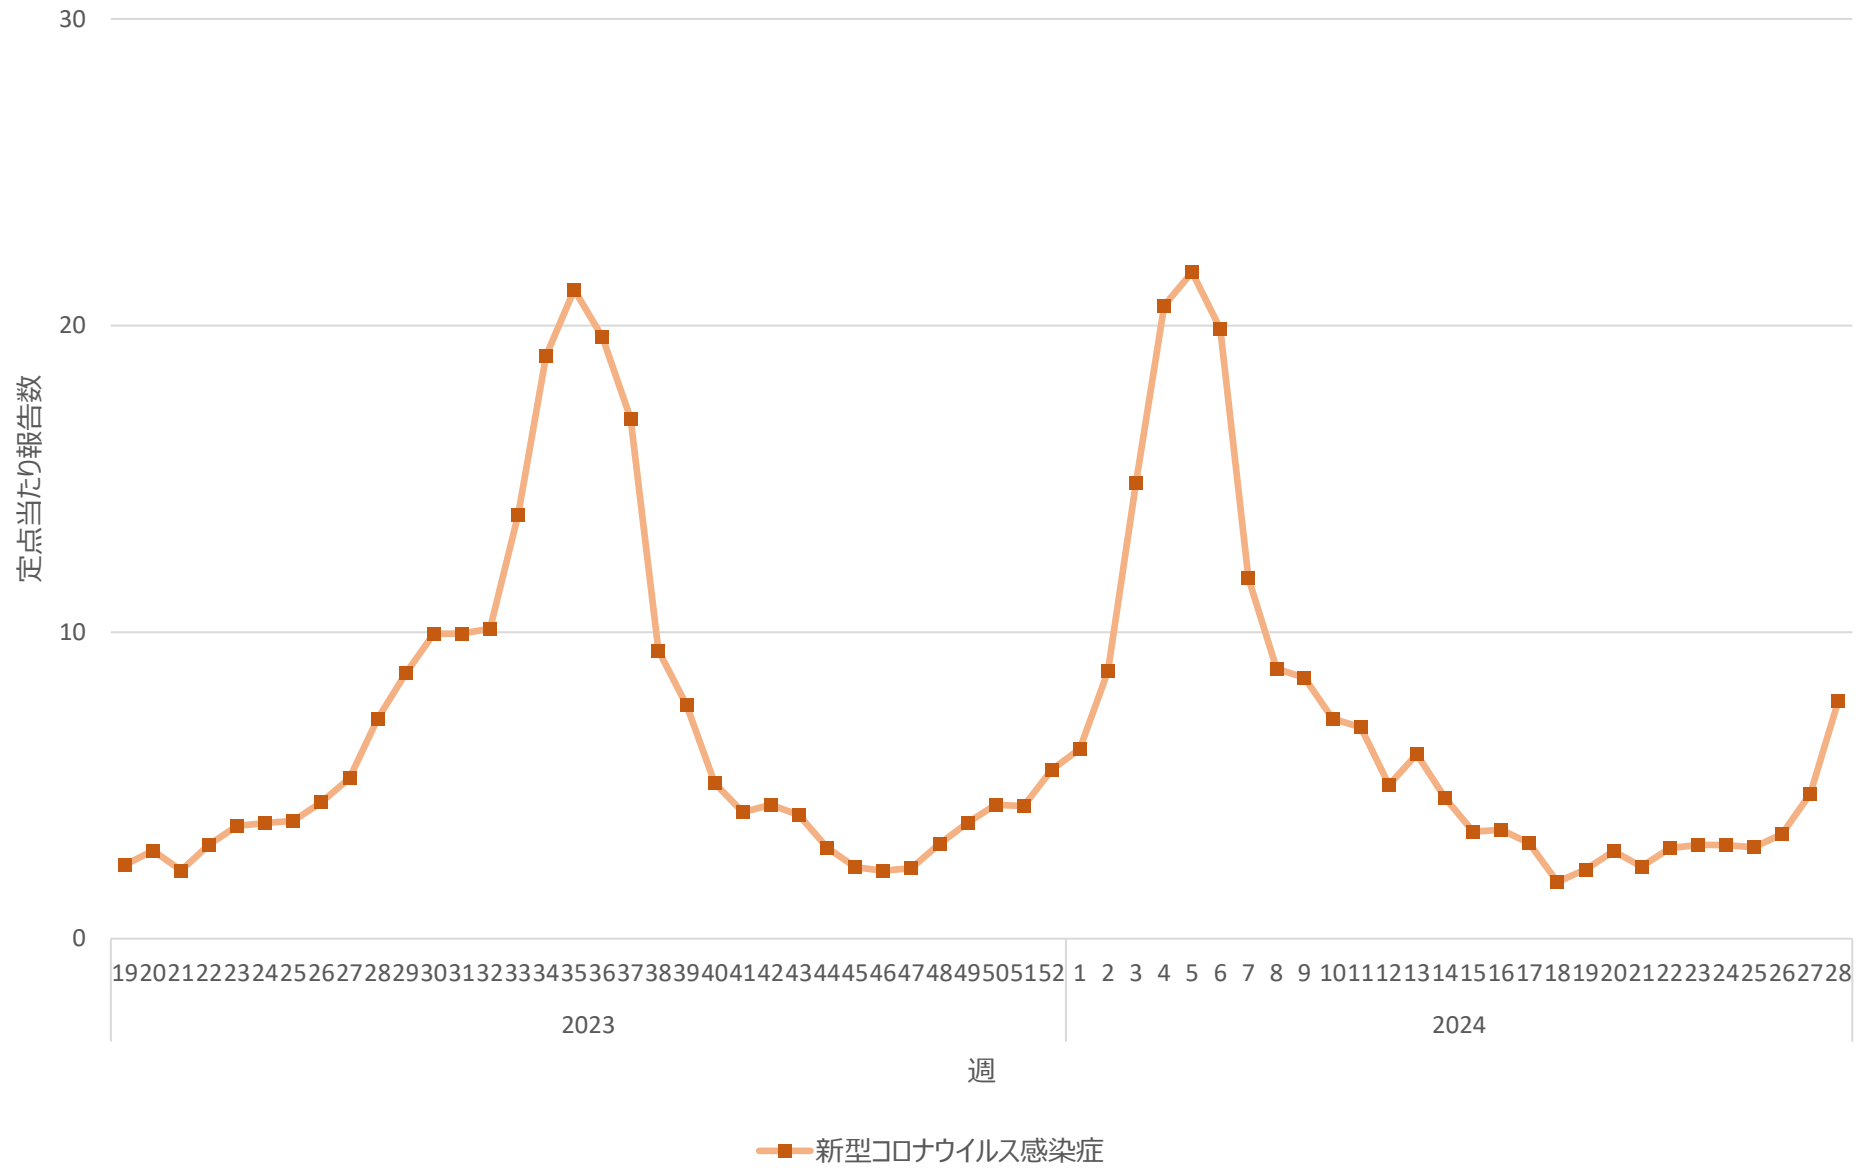

新型コロナウイルス感染症の定点当たり報告数の推移（全国）

新型コロナウイルス感染症の定点当たり報告数の推移（北海道）

新型コロナウイルス感染症の定点当たり報告数の推移（青森県）

新型コロナウイルス感染症の定点当たり報告数の推移（岩手県）

新型コロナウイルス感染症の定点当たり報告数の推移（宮城県）

新型コロナウイルス感染症の定点当たり報告数の推移（秋田県）

新型コロナウイルス感染症の定点当たり報告数の推移（山形県）

新型コロナウイルス感染症の定点当たり報告数の推移（福島県）

新型コロナウイルス感染症の定点当たり報告数の推移（茨城県）

新型コロナウイルス感染症の定点当たり報告数の推移（栃木県）

新型コロナウイルス感染症の定点当たり報告数の推移（群馬県）

新型コロナウイルス感染症の定点当たり報告数の推移（埼玉県）

新型コロナウイルス感染症の定点当たり報告数の推移（千葉県）

新型コロナウイルス感染症の定点当たり報告数の推移（東京都）