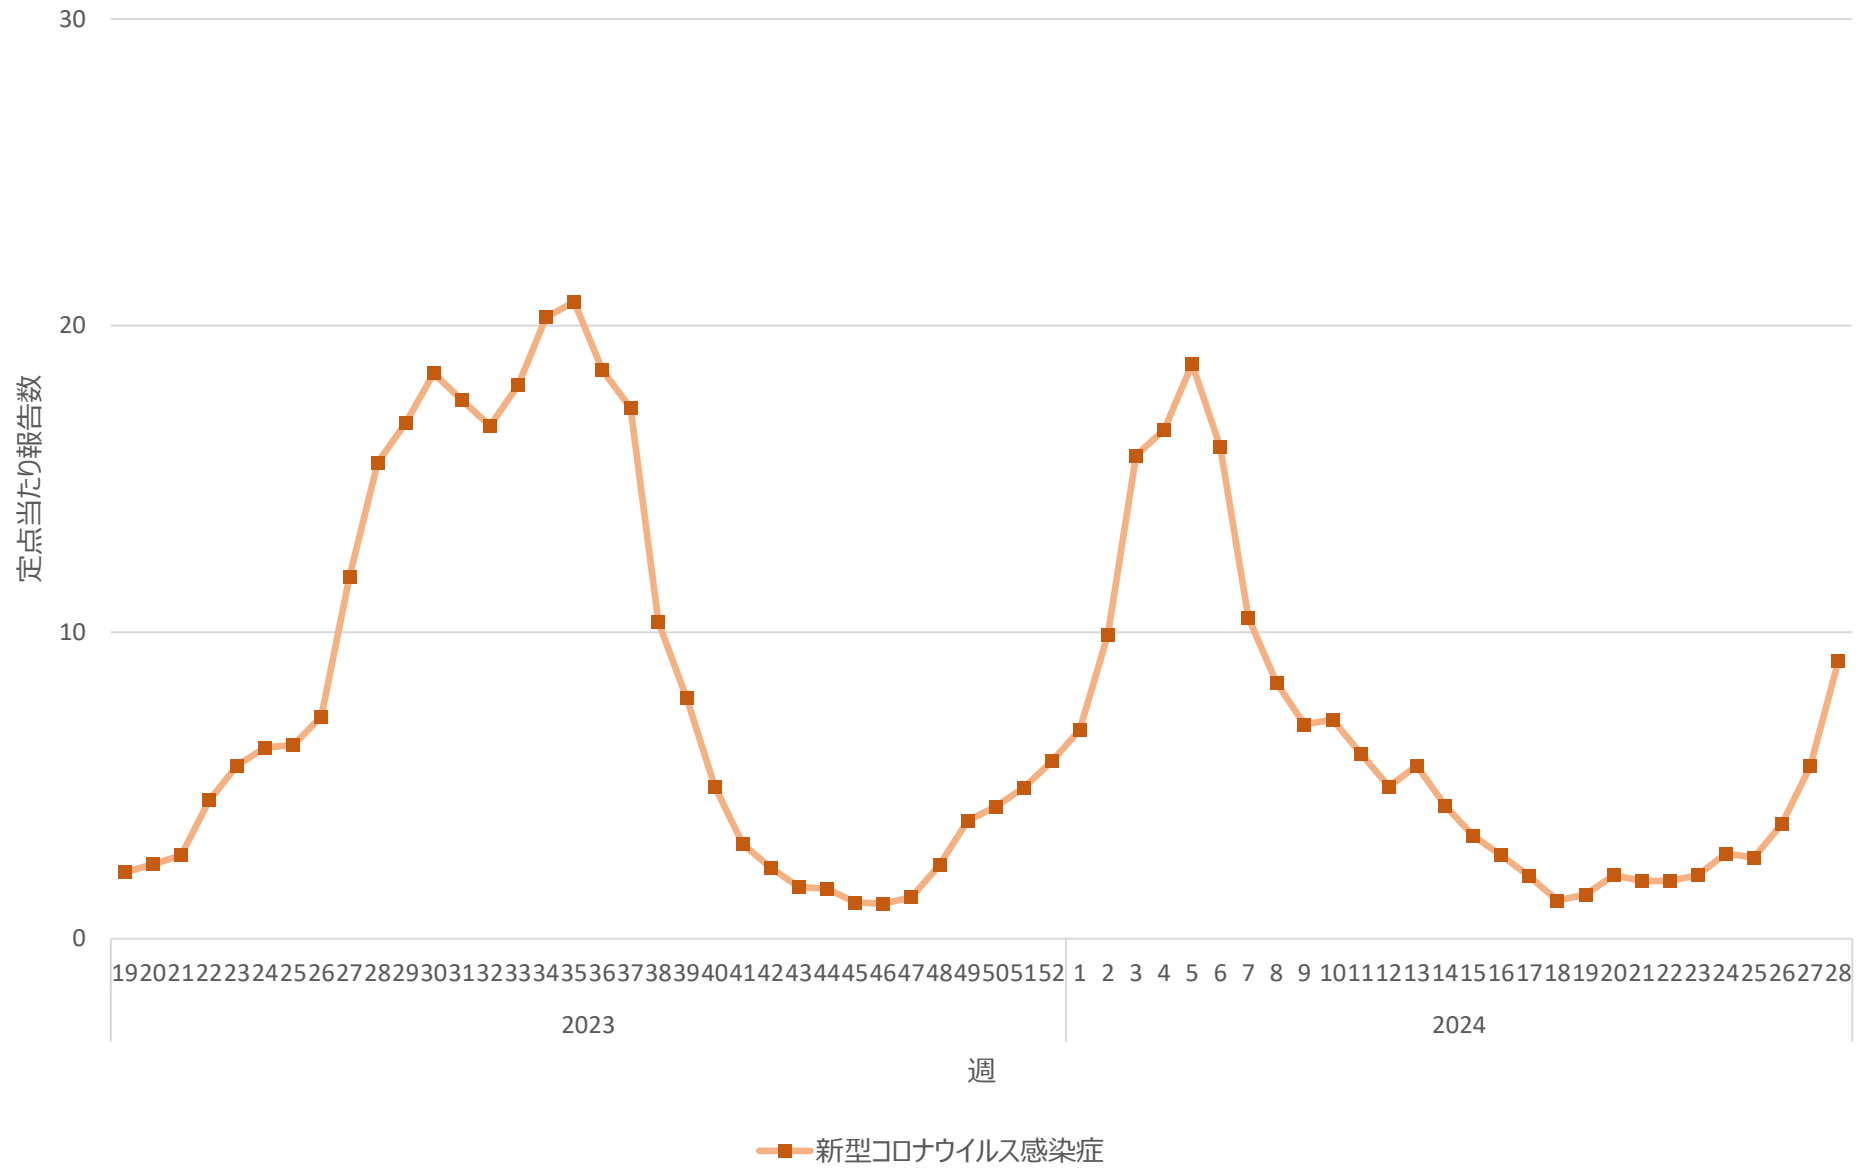

新型コロナウイルス感染症の定点当たり報告数の推移（岐阜県）

新型コロナウイルス感染症の定点当たり報告数の推移（静岡県）

新型コロナウイルス感染症の定点当たり報告数の推移（愛知県）

新型コロナウイルス感染症の定点当たり報告数の推移（三重県）

新型コロナウイルス感染症の定点当たり報告数の推移（滋賀県）

新型コロナウイルス感染症の定点当たり報告数の推移（京都府）

新型コロナウイルス感染症の定点当たり報告数の推移（大阪府）