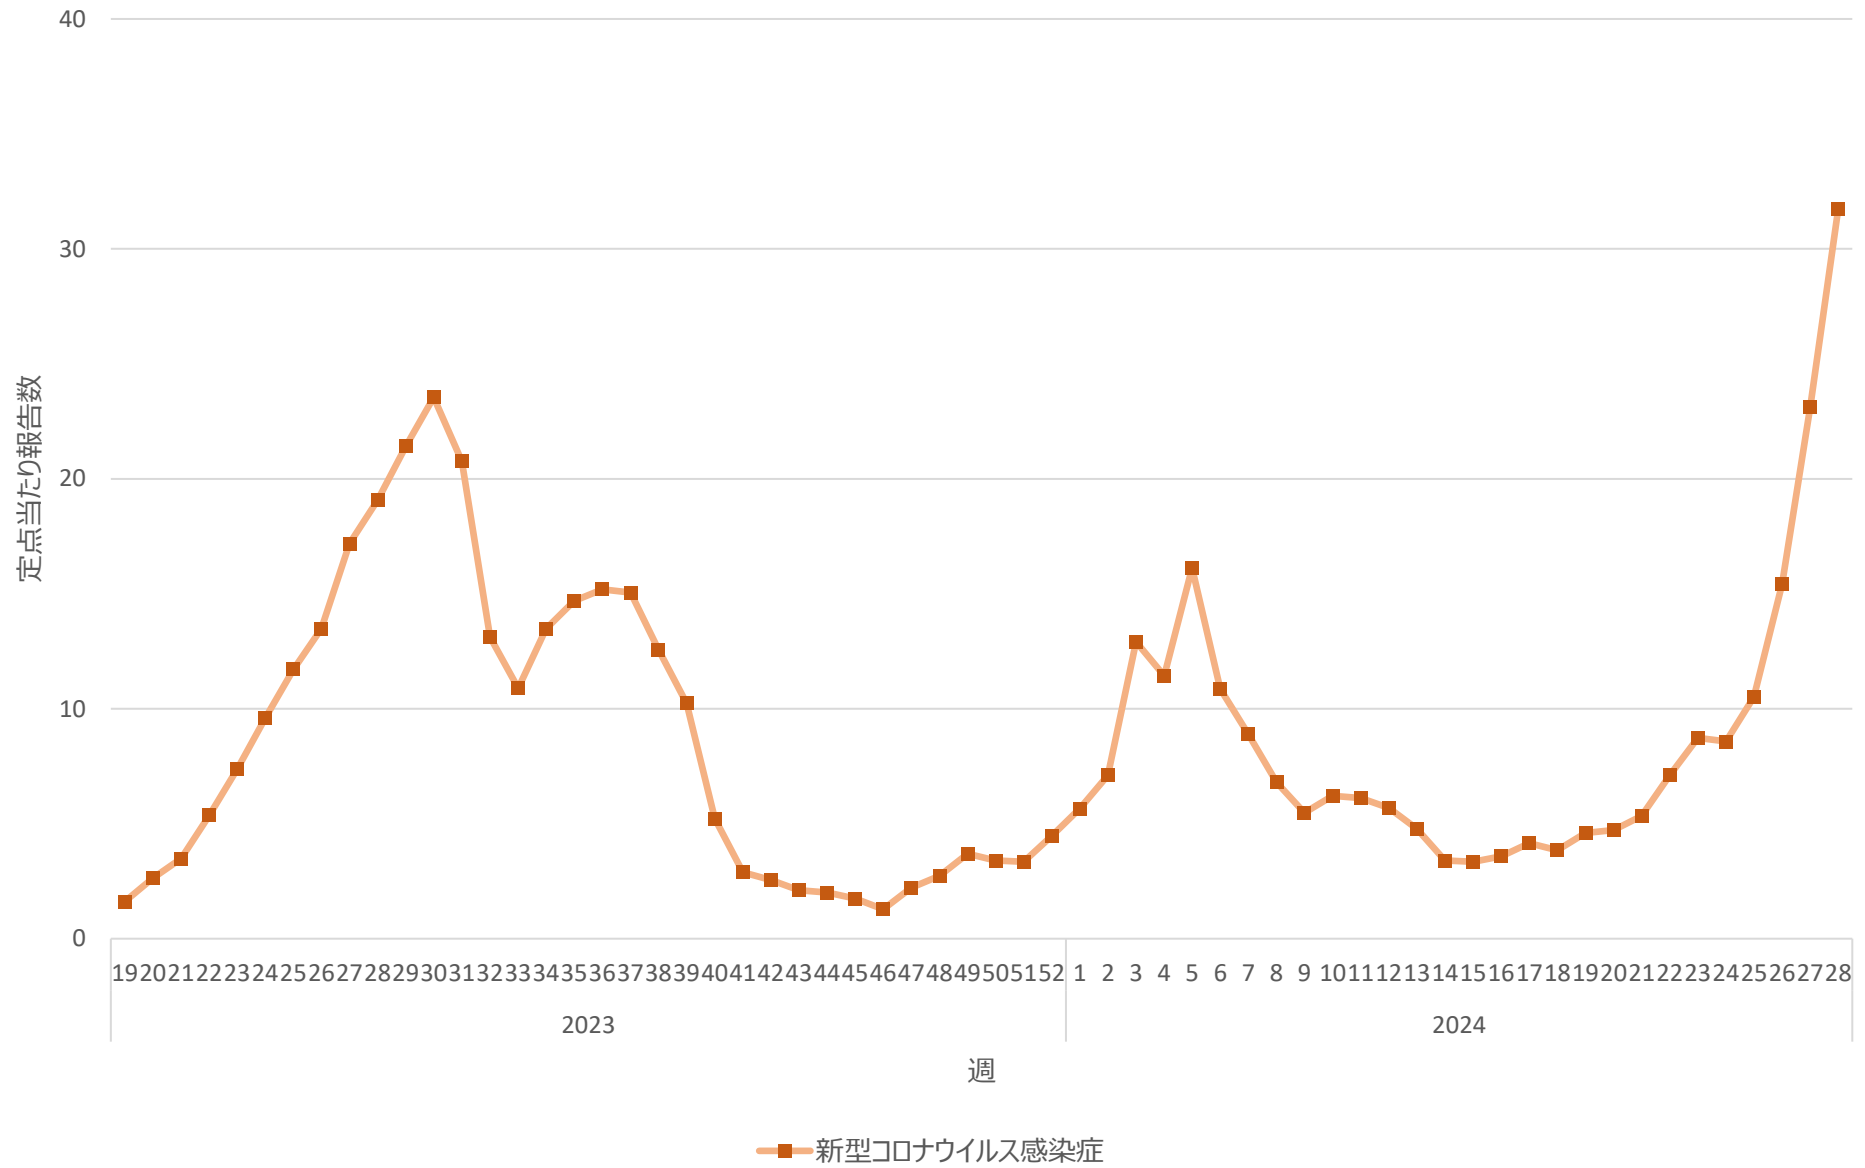

新型コロナウイルス感染症の定点当たり報告数の推移（長崎県）

新型コロナウイルス感染症の定点当たり報告数の推移（熊本県）

新型コロナウイルス感染症の定点当たり報告数の推移（大分県）

新型コロナウイルス感染症の定点当たり報告数の推移（宮崎県）

新型コロナウイルス感染症の定点当たり報告数の推移（鹿児島県）

新型コロナウイルス感染症の定点当たり報告数の推移（沖縄県）