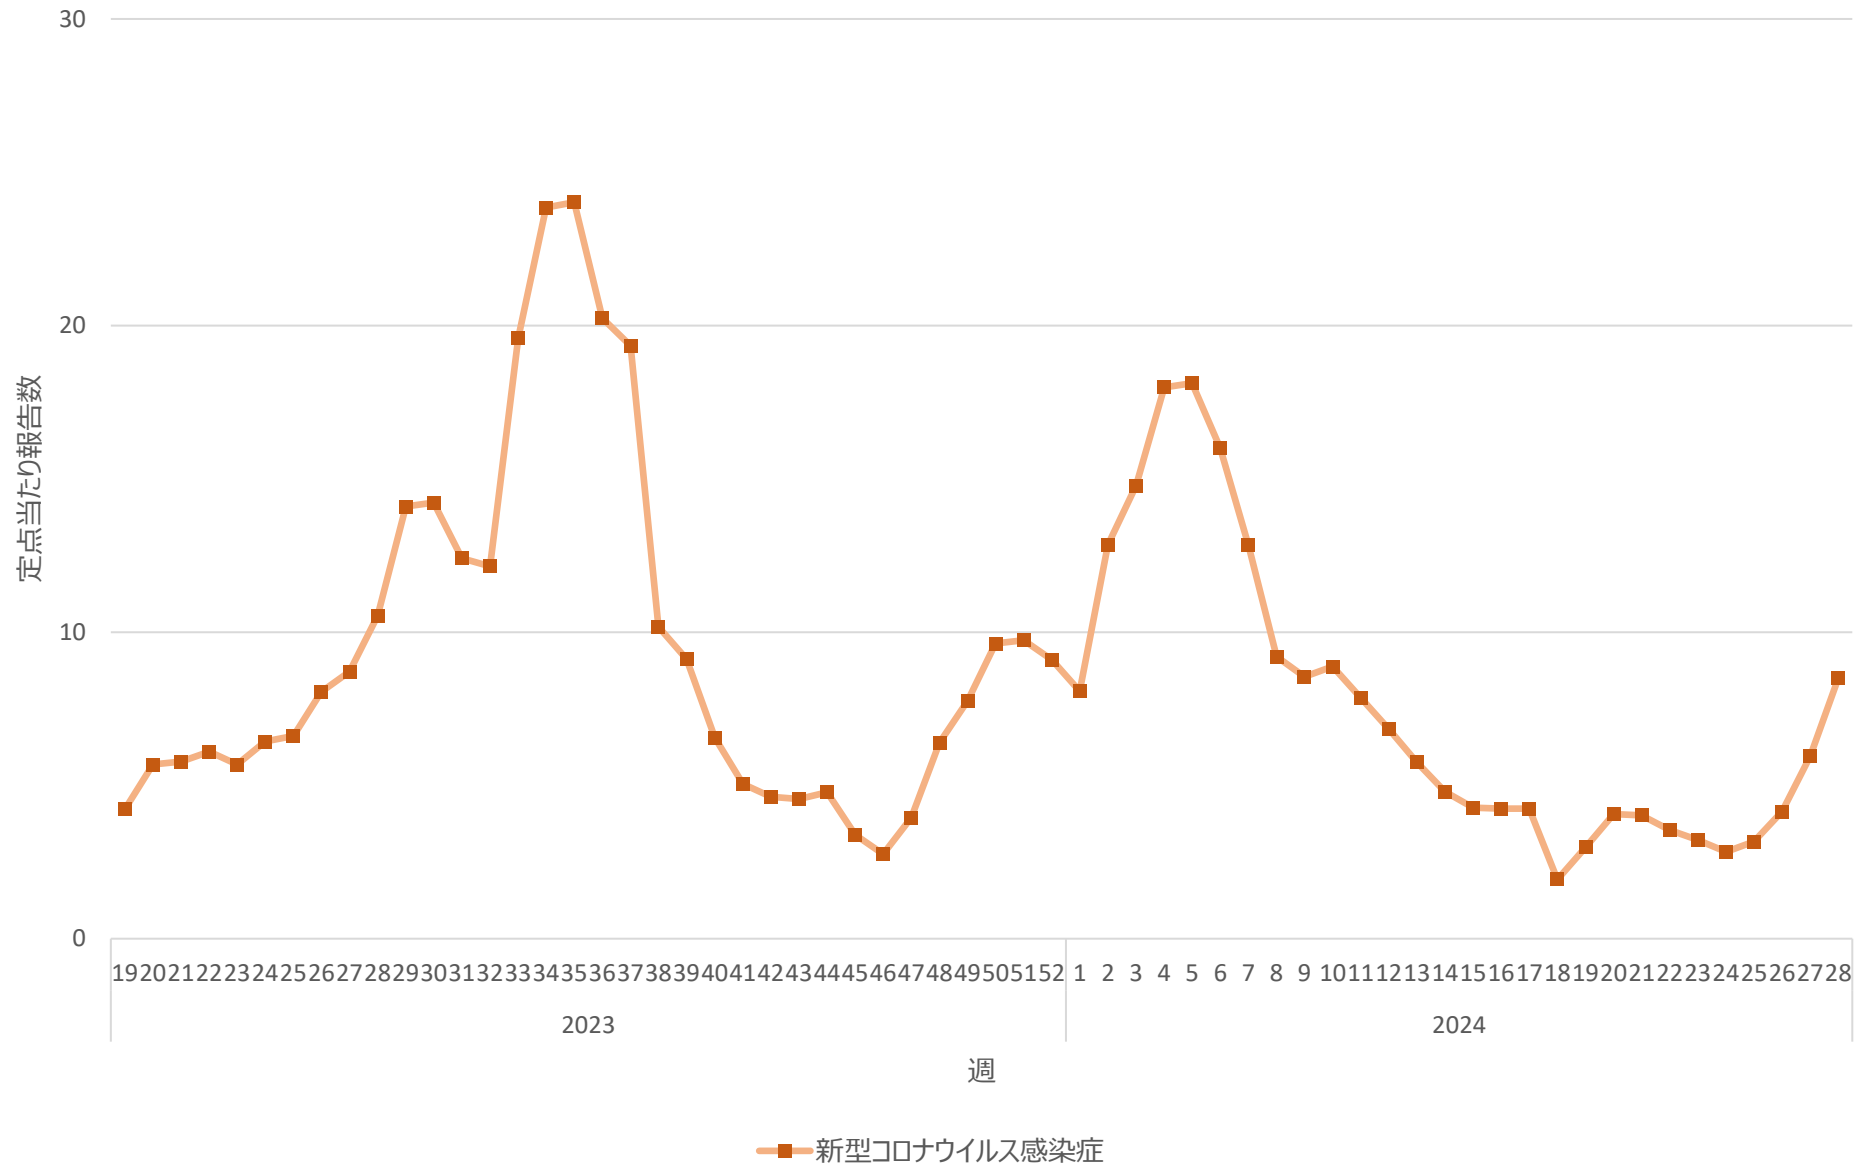

新型コロナウイルス感染症の定点当たり報告数の推移（神奈川県）

新型コロナウイルス感染症の定点当たり報告数の推移（新潟県）

新型コロナウイルス感染症の定点当たり報告数の推移（富山県）

新型コロナウイルス感染症の定点当たり報告数の推移（石川県）

新型コロナウイルス感染症の定点当たり報告数の推移（福井県）

新型コロナウイルス感染症の定点当たり報告数の推移（山梨県）

新型コロナウイルス感染症の定点当たり報告数の推移（長野県）