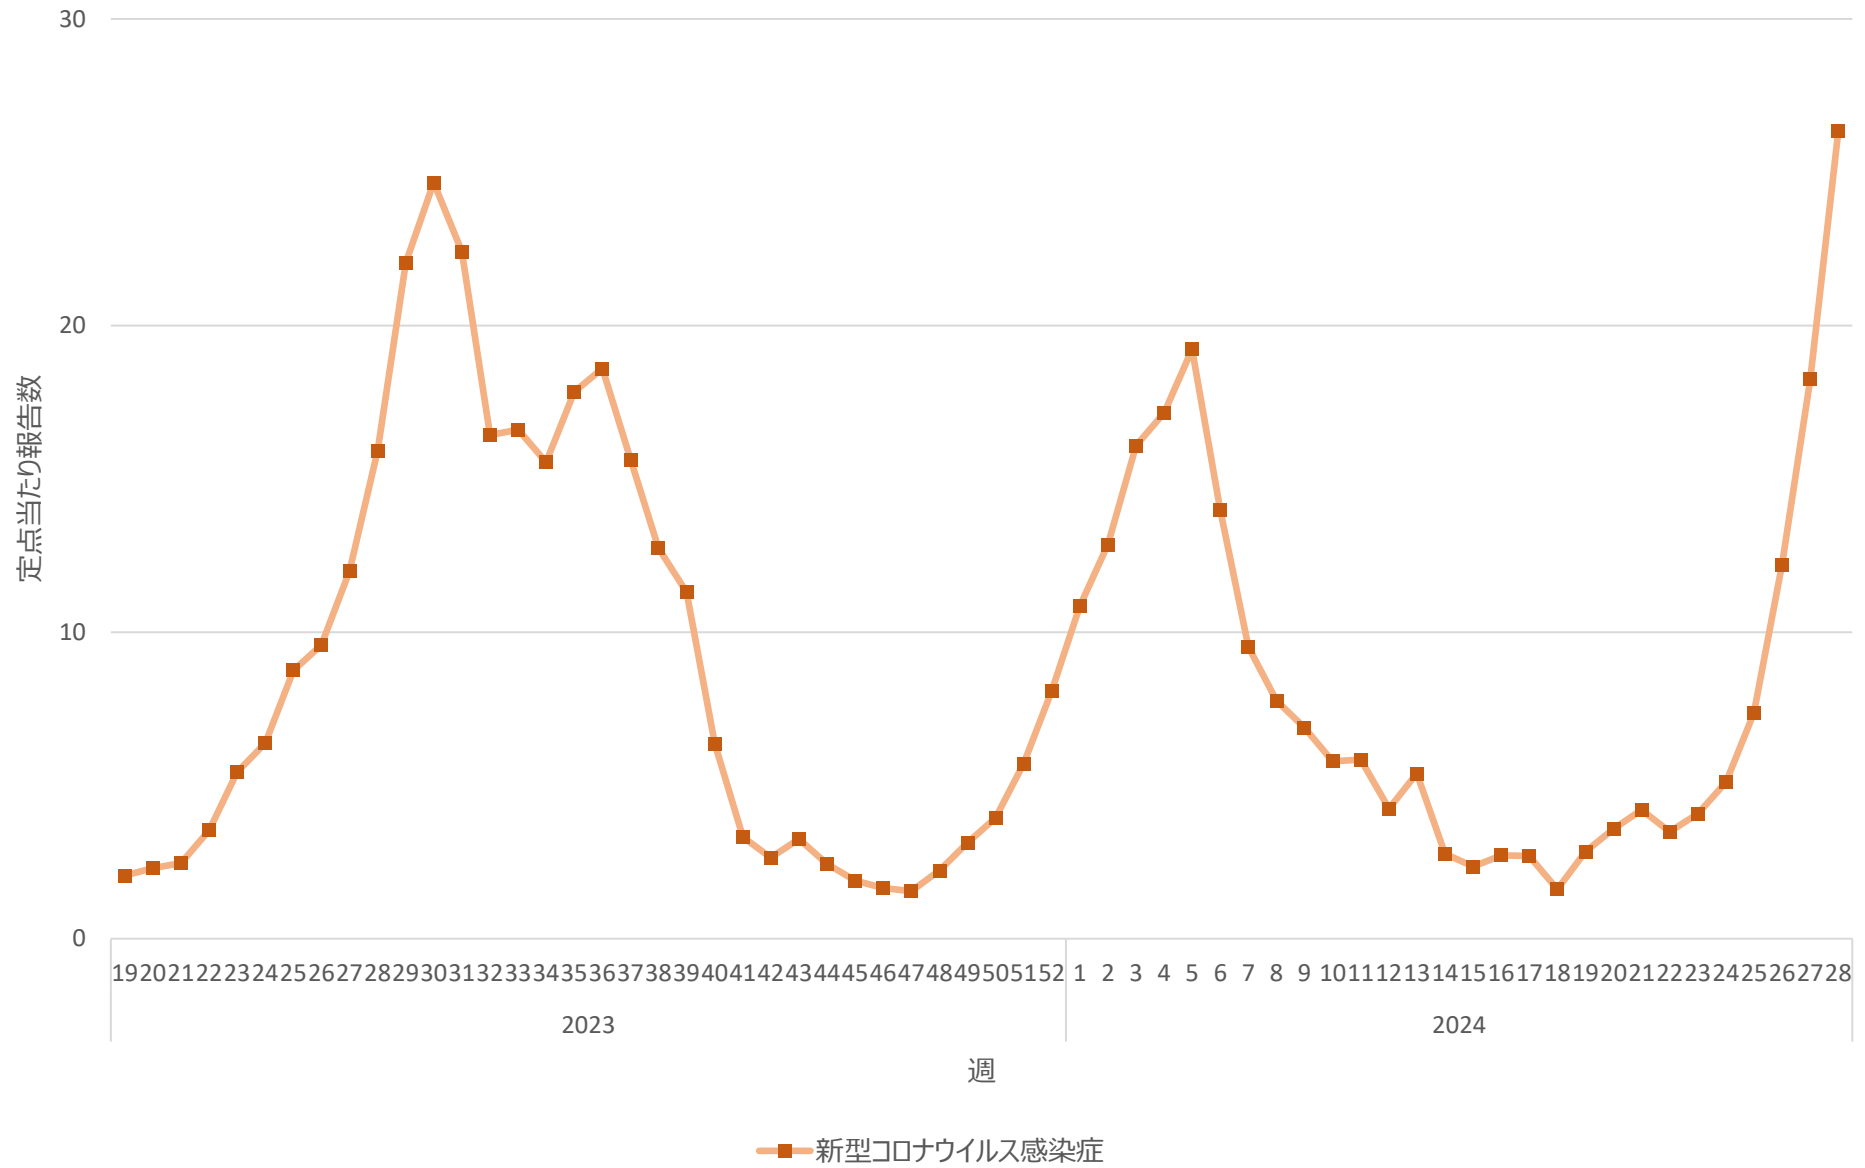

新型コロナウイルス感染症の定点当たり報告数の推移（大分県）

新型コロナウイルス感染症の定点当たり報告数の推移（熊本県）