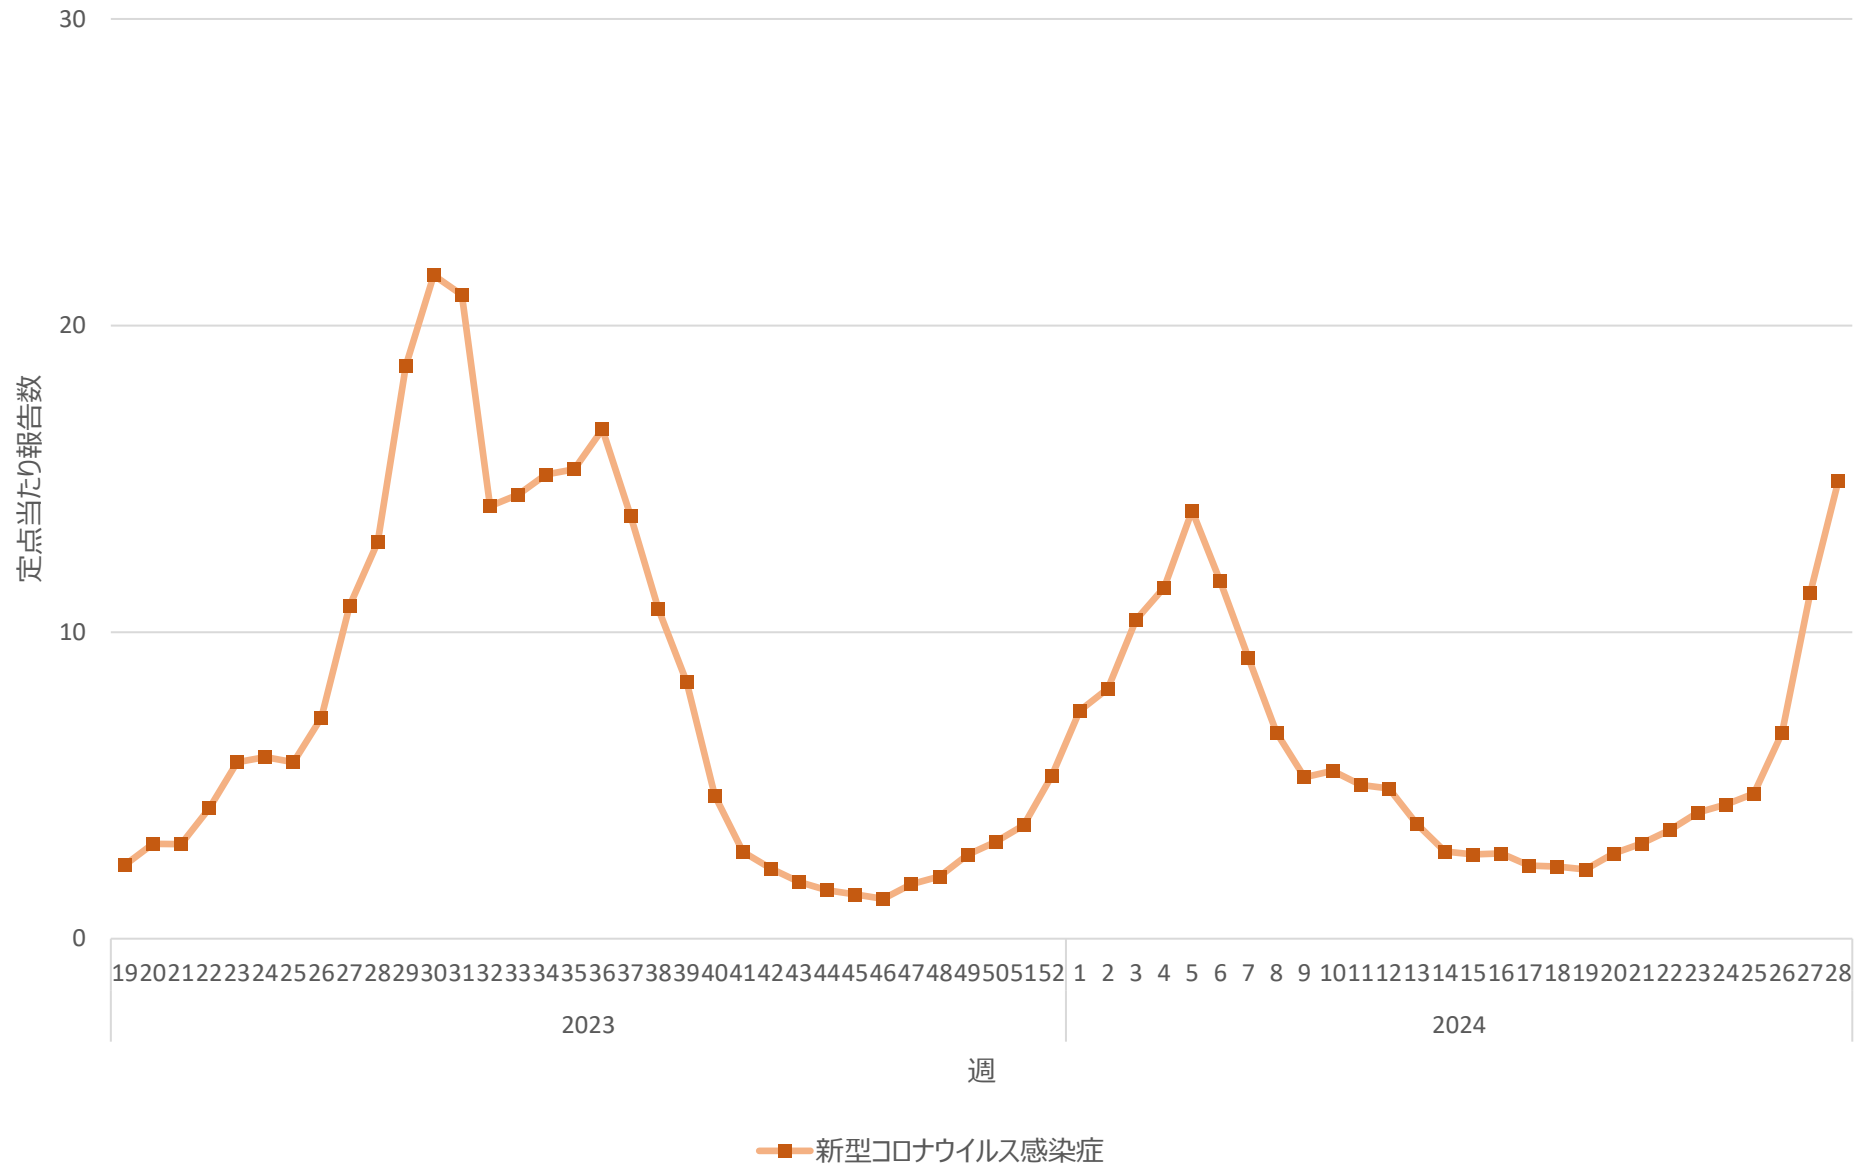

新型コロナウイルス感染症の定点当たり報告数の推移（山口県）

新型コロナウイルス感染症の定点当たり報告数の推移（徳島県）

新型コロナウイルス感染症の定点当たり報告数の推移（香川県）

新型コロナウイルス感染症の定点当たり報告数の推移（愛媛県）

新型コロナウイルス感染症の定点当たり報告数の推移（高知県）

新型コロナウイルス感染症の定点当たり報告数の推移（福岡県）

新型コロナウイルス感染症の定点当たり報告数の推移（佐賀県）