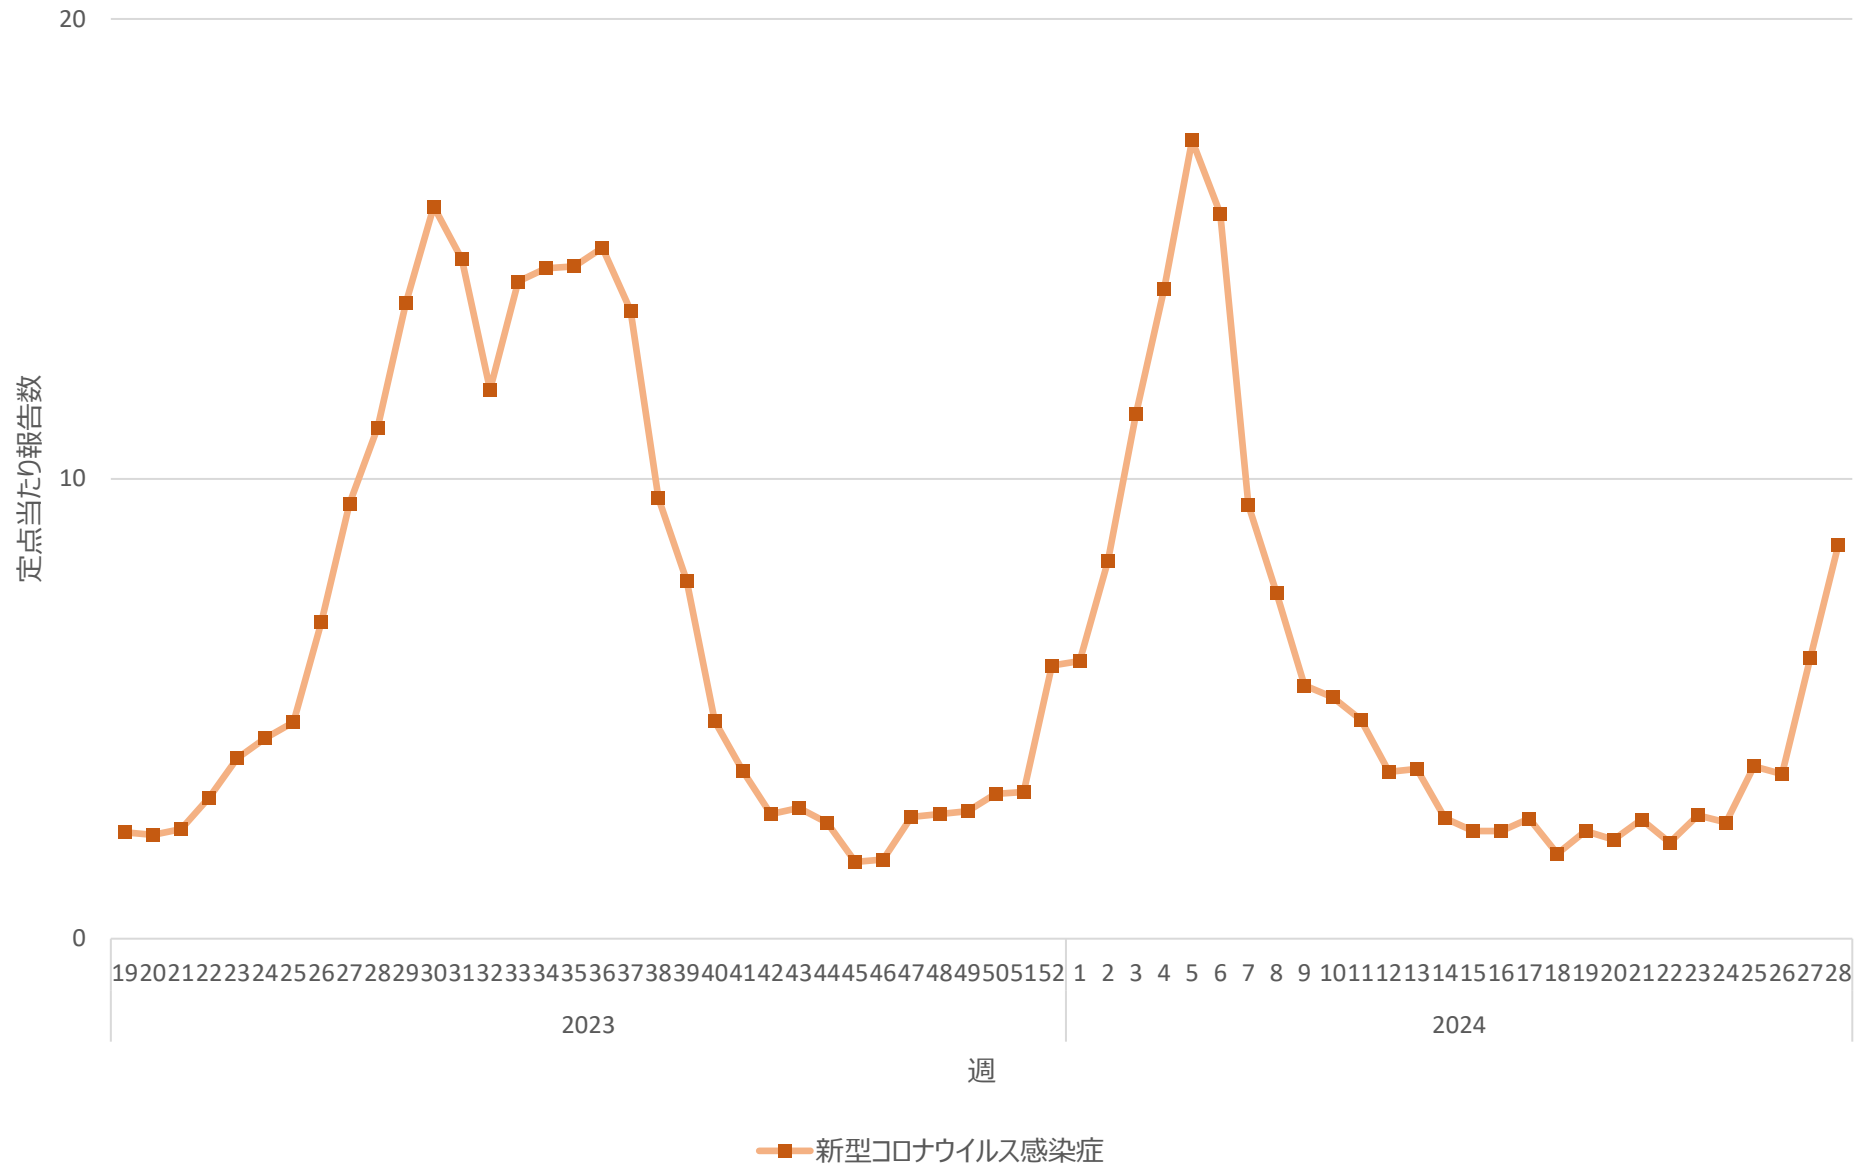

新型コロナウイルス感染症の定点当たり報告数の推移（兵庫県）

新型コロナウイルス感染症の定点当たり報告数の推移（奈良県）

新型コロナウイルス感染症の定点当たり報告数の推移（和歌山県）

新型コロナウイルス感染症の定点当たり報告数の推移（鳥取県）

新型コロナウイルス感染症の定点当たり報告数の推移（島根県）

新型コロナウイルス感染症の定点当たり報告数の推移（岡山県）

新型コロナウイルス感染症の定点当たり報告数の推移（広島県）