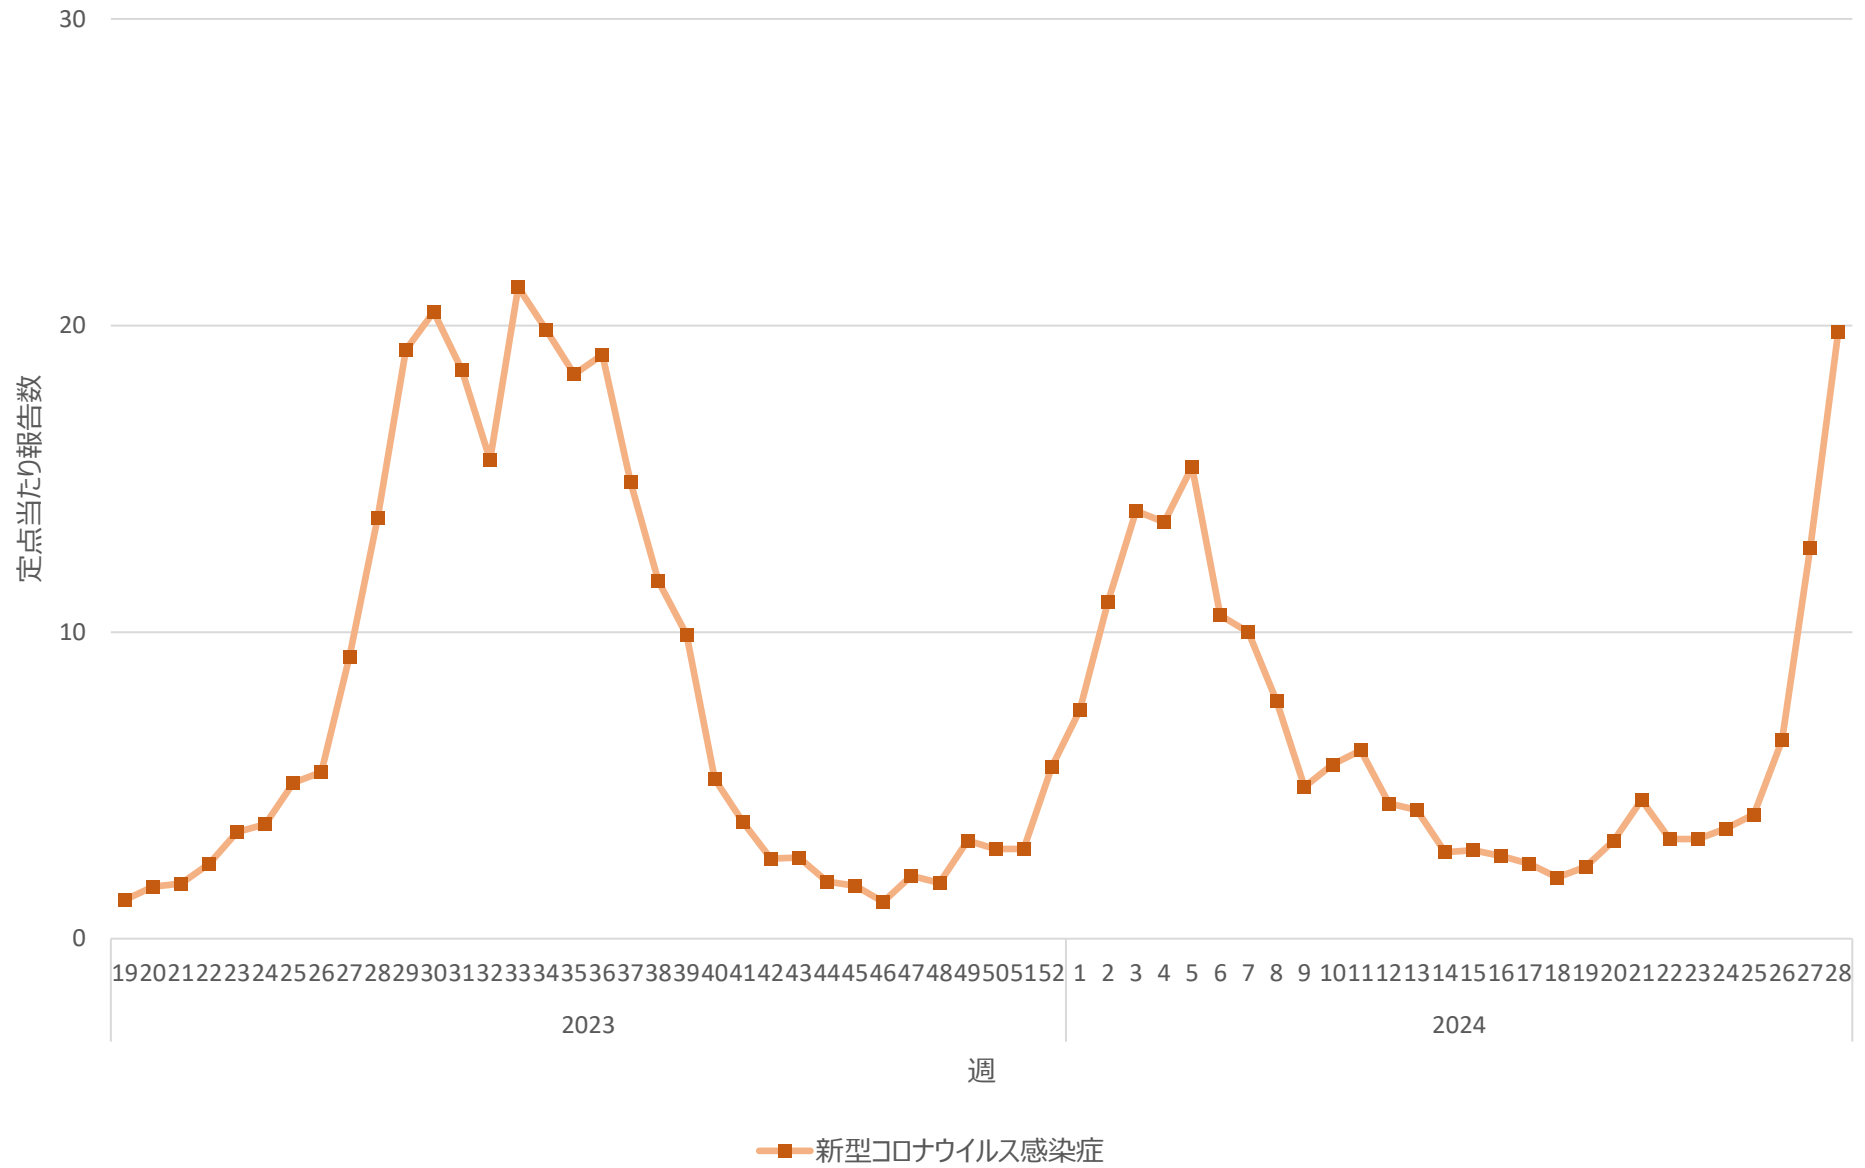

新型コロナウイルス感染症の定点当たり報告数の推移（山口県）

新型コロナウイルス感染症の定点当たり報告数の推移（徳島県）

新型コロナウイルス感染症の定点当たり報告数の推移（香川県）

新型コロナウイルス感染症の定点当たり報告数の推移（愛媛県）

新型コロナウイルス感染症の定点当たり報告数の推移（高知県）

新型コロナウイルス感染症の定点当たり報告数の推移（福岡県）

新型コロナウイルス感染症の定点当たり報告数の推移（佐賀県）