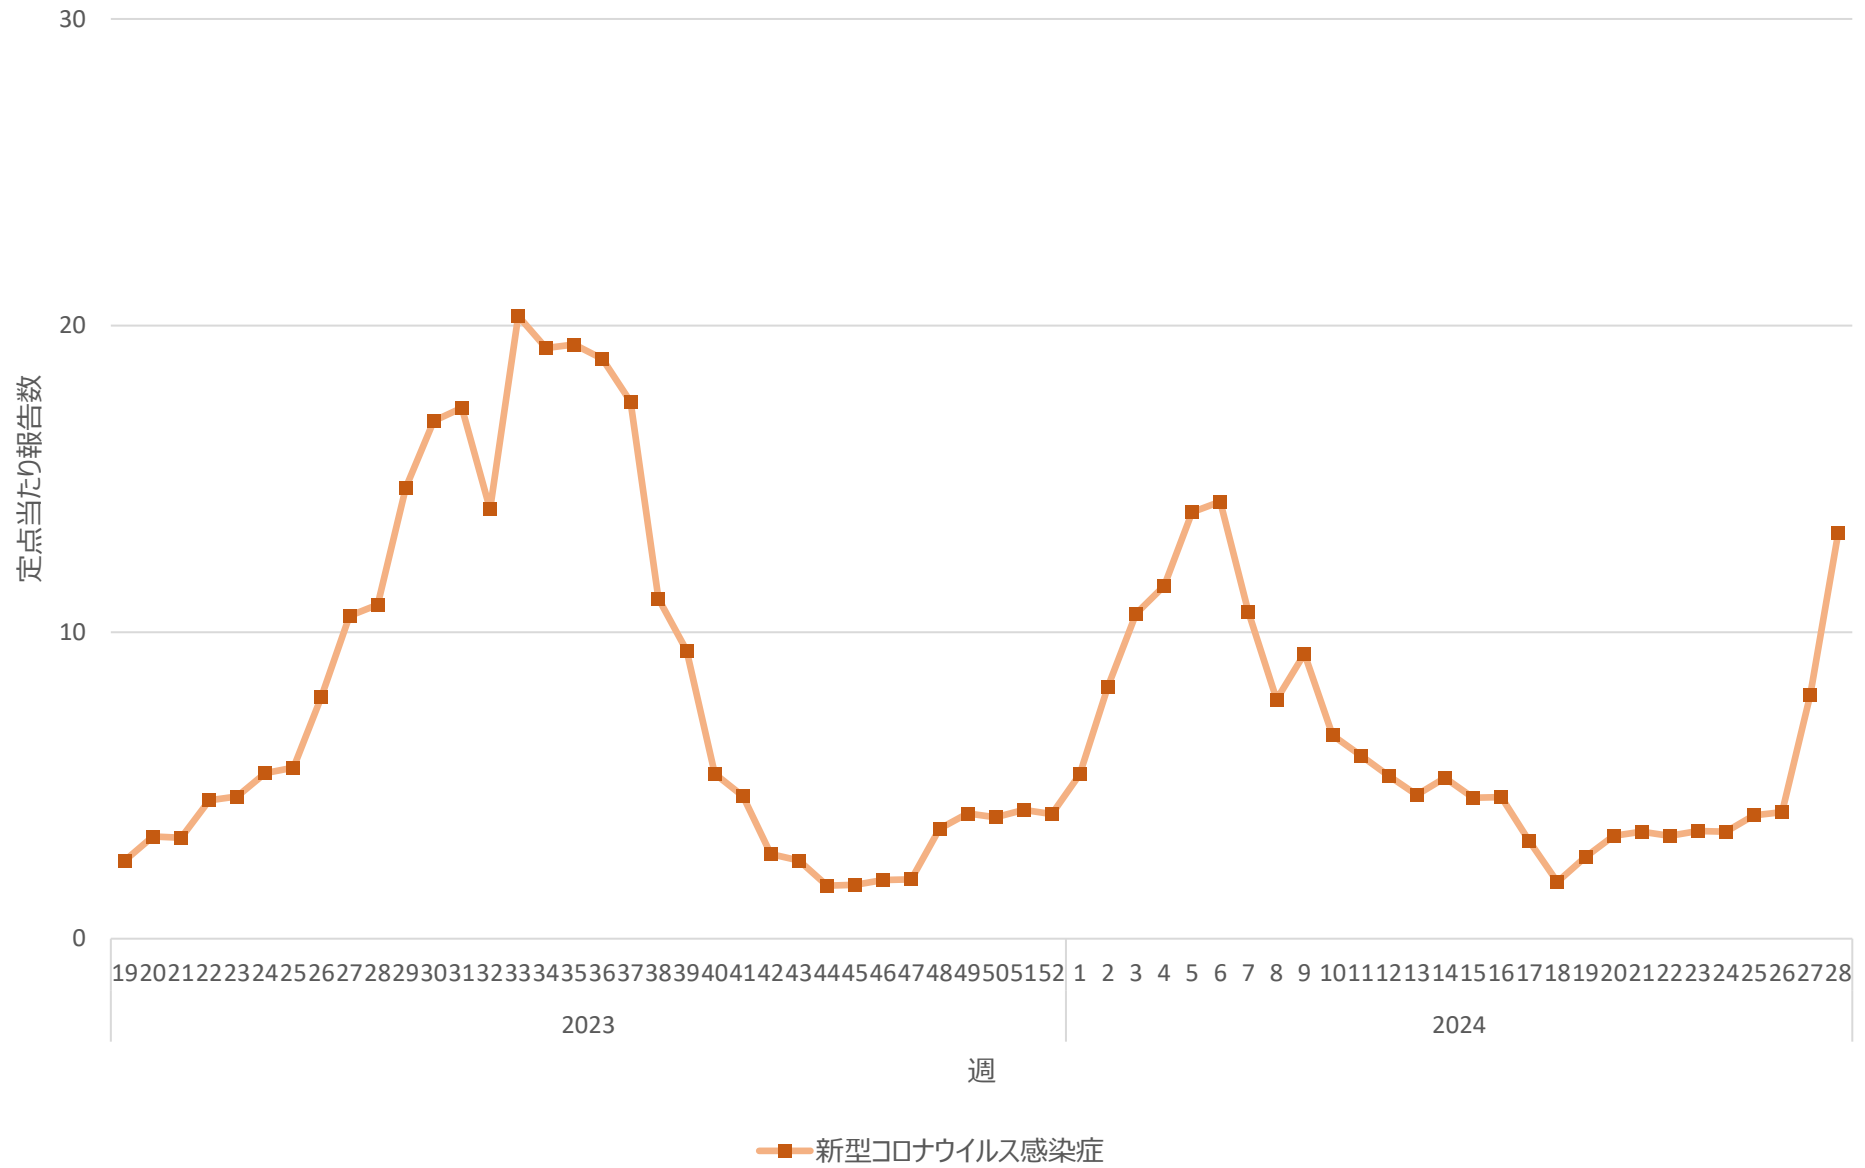

新型コロナウイルス感染症の定点当たり報告数の推移（和歌山県）

新型コロナウイルス感染症の定点当たり報告数の推移（奈良県）