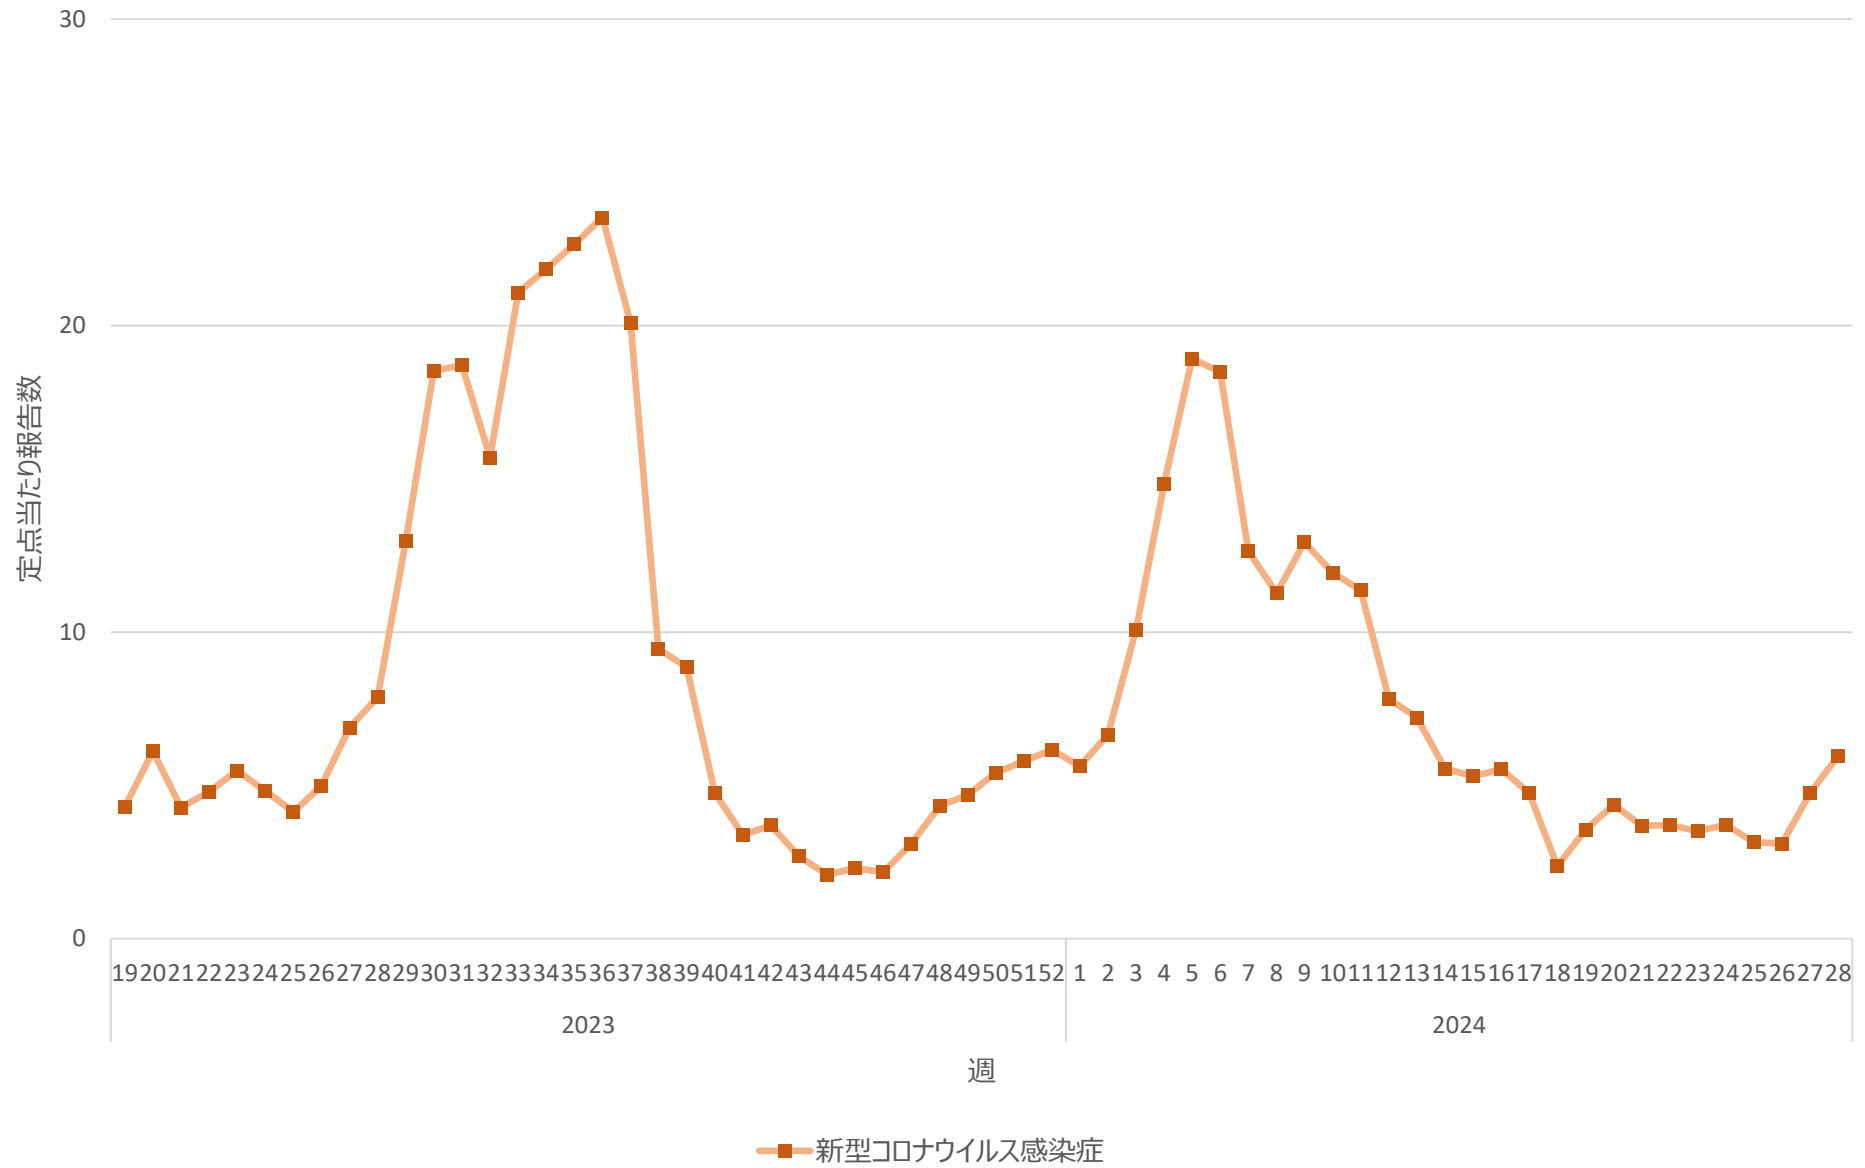

新型コロナウイルス感染症の定点当たり報告数の推移（富山県）

新型コロナウイルス感染症の定点当たり報告数の推移（新潟県）