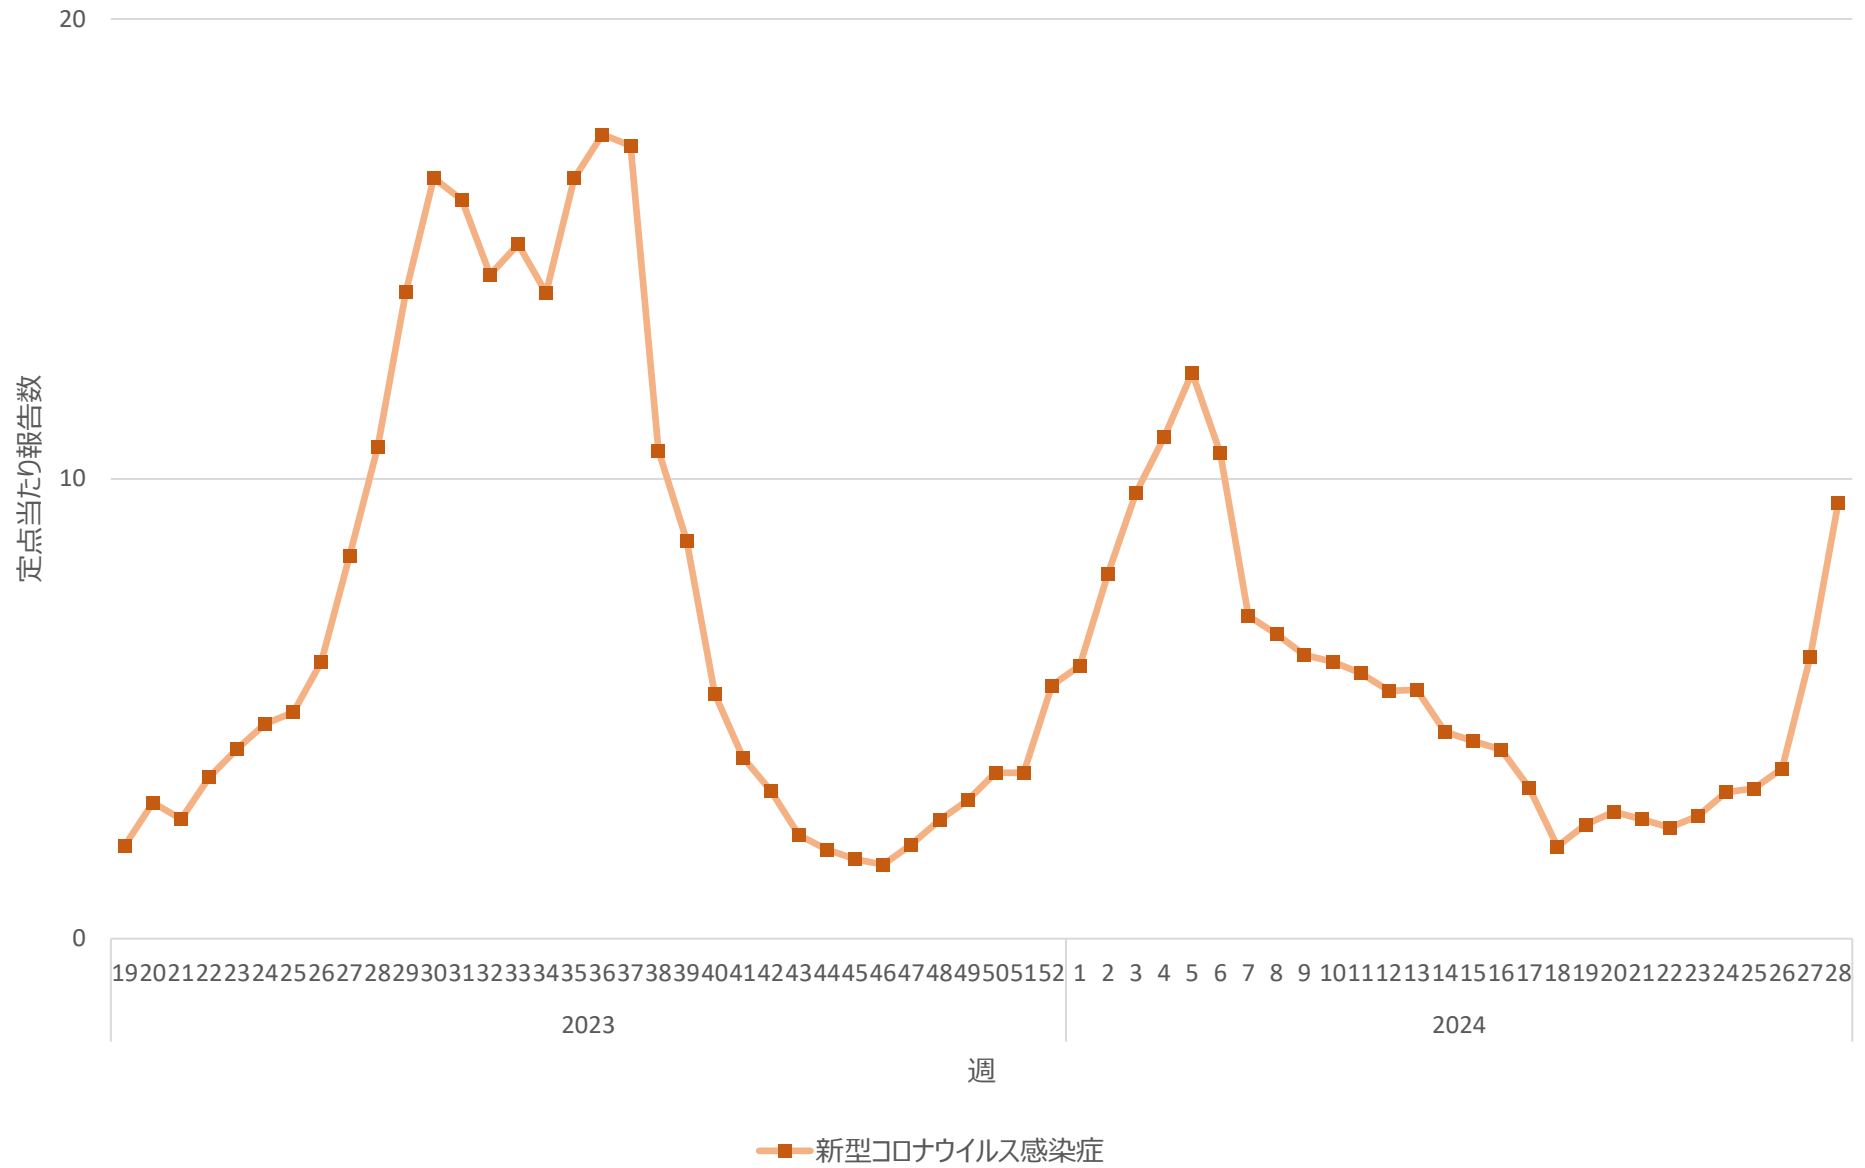

新型コロナウイルス感染症の定点当たり報告数の推移（岐阜県）

新型コロナウイルス感染症の定点当たり報告数の推移（静岡県）

新型コロナウイルス感染症の定点当たり報告数の推移（愛知県）

新型コロナウイルス感染症の定点当たり報告数の推移（三重県）

新型コロナウイルス感染症の定点当たり報告数の推移（滋賀県）

新型コロナウイルス感染症の定点当たり報告数の推移（京都府）

新型コロナウイルス感染症の定点当たり報告数の推移（大阪府）