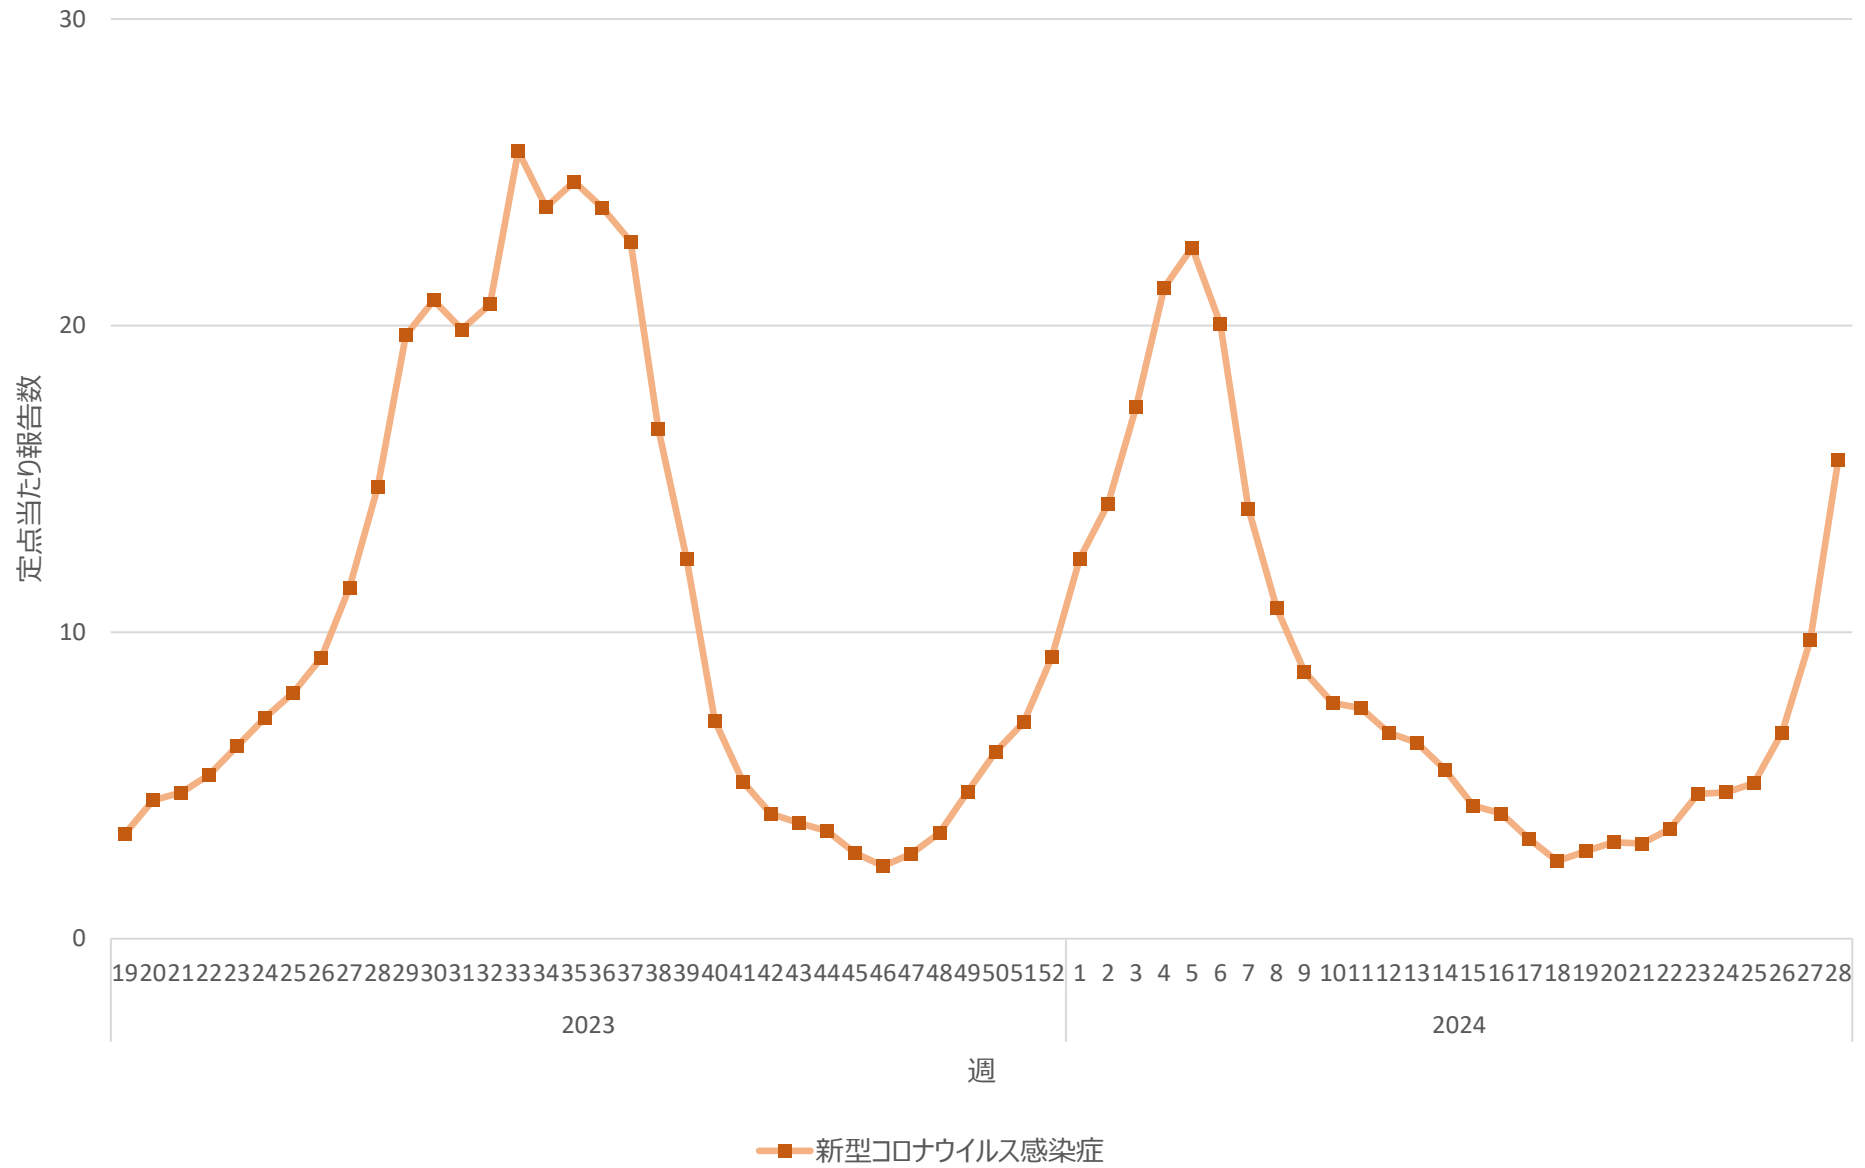

新型コロナウイルス感染症の定点当たり報告数の推移（三重県）

新型コロナウイルス感染症の定点当たり報告数の推移（愛知県）