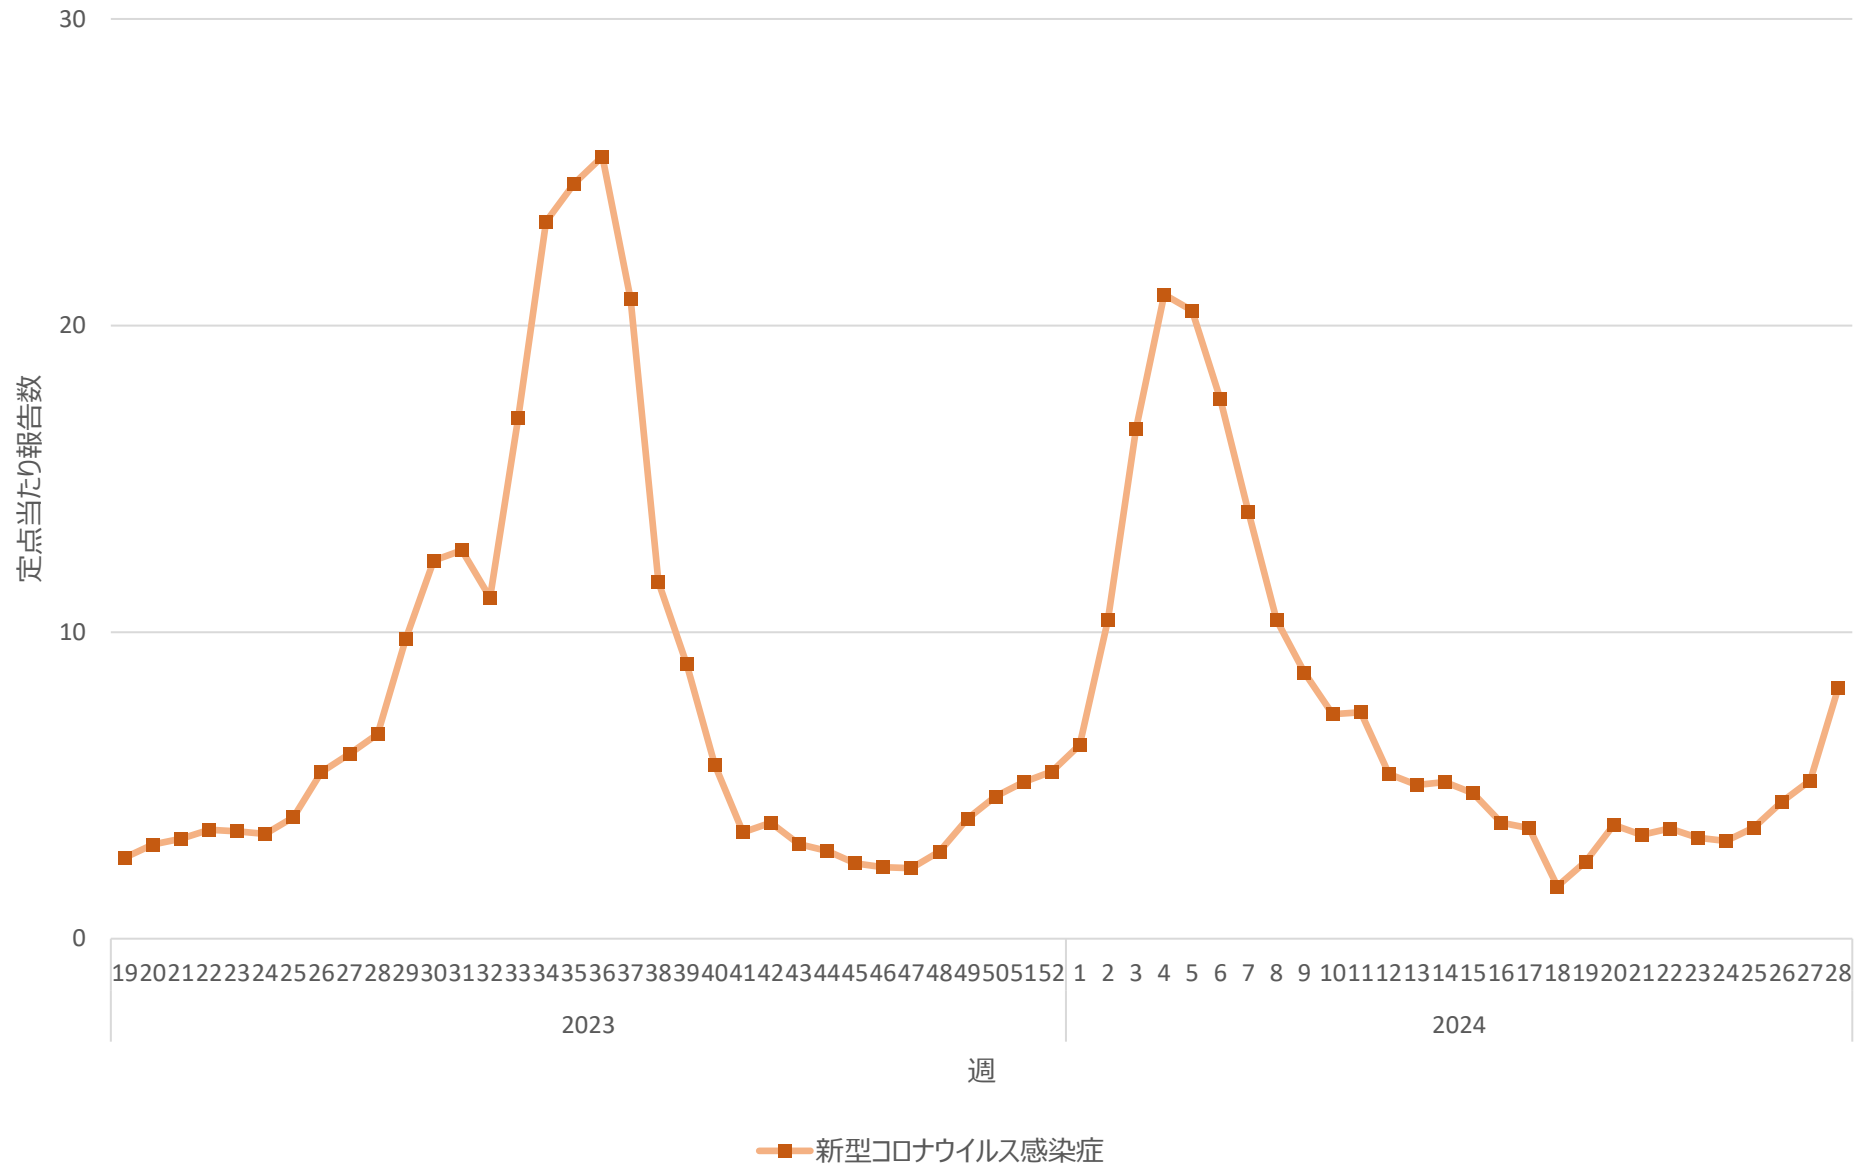

新型コロナウイルス感染症の定点当たり報告数の推移（全国）

新型コロナウイルス感染症の定点当たり報告数の推移（北海道）

新型コロナウイルス感染症の定点当たり報告数の推移（青森県）

新型コロナウイルス感染症の定点当たり報告数の推移（岩手県）

新型コロナウイルス感染症の定点当たり報告数の推移（宮城県）

新型コロナウイルス感染症の定点当たり報告数の推移（秋田県）

新型コロナウイルス感染症の定点当たり報告数の推移（山形県）

新型コロナウイルス感染症の定点当たり報告数の推移（福島県）

新型コロナウイルス感染症の定点当たり報告数の推移（茨城県）

新型コロナウイルス感染症の定点当たり報告数の推移（栃木県）

新型コロナウイルス感染症の定点当たり報告数の推移（群馬県）

新型コロナウイルス感染症の定点当たり報告数の推移（埼玉県）

新型コロナウイルス感染症の定点当たり報告数の推移（千葉県）

新型コロナウイルス感染症の定点当たり報告数の推移（東京都）