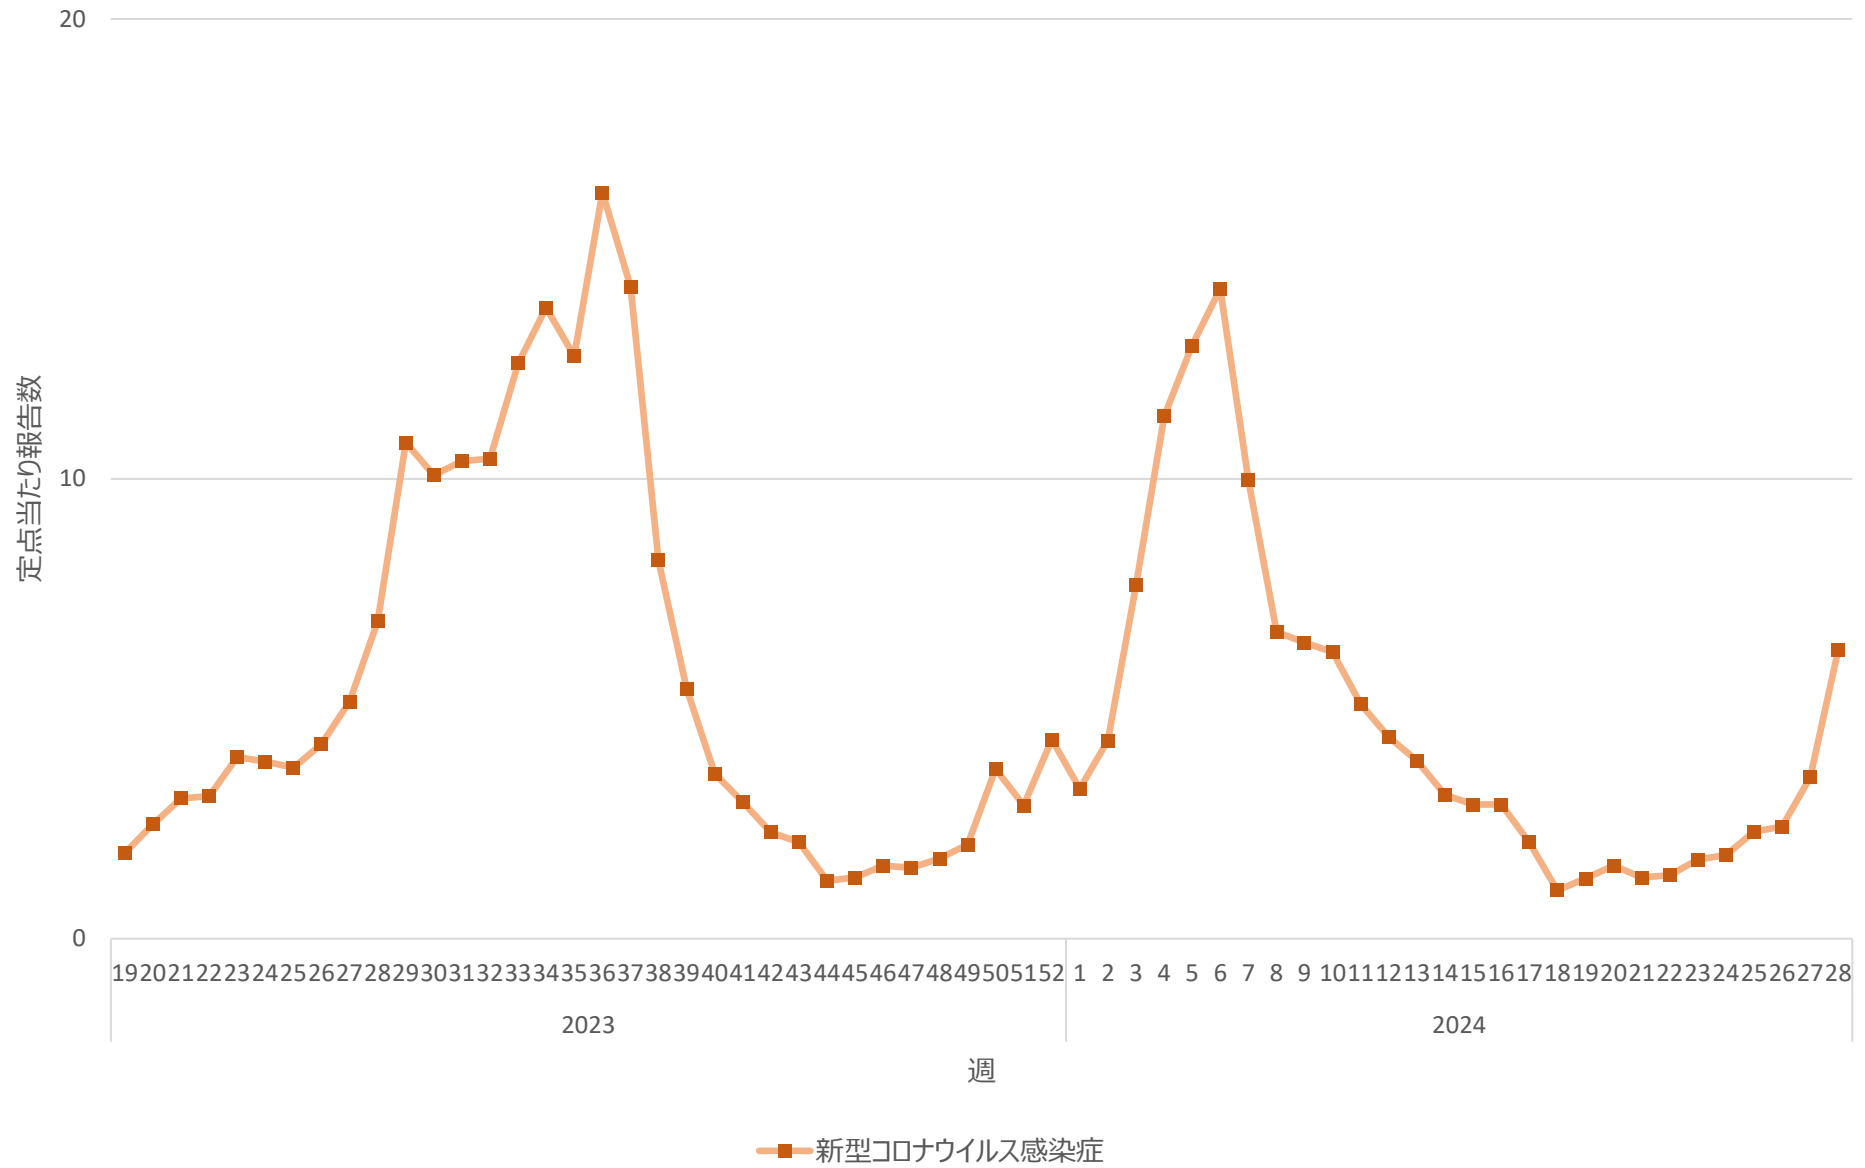

新型コロナウイルス感染症の定点当たり報告数の推移（神奈川県）

新型コロナウイルス感染症の定点当たり報告数の推移（新潟県）

新型コロナウイルス感染症の定点当たり報告数の推移（富山県）

新型コロナウイルス感染症の定点当たり報告数の推移（石川県）

新型コロナウイルス感染症の定点当たり報告数の推移（福井県）

新型コロナウイルス感染症の定点当たり報告数の推移（山梨県）

新型コロナウイルス感染症の定点当たり報告数の推移（長野県）