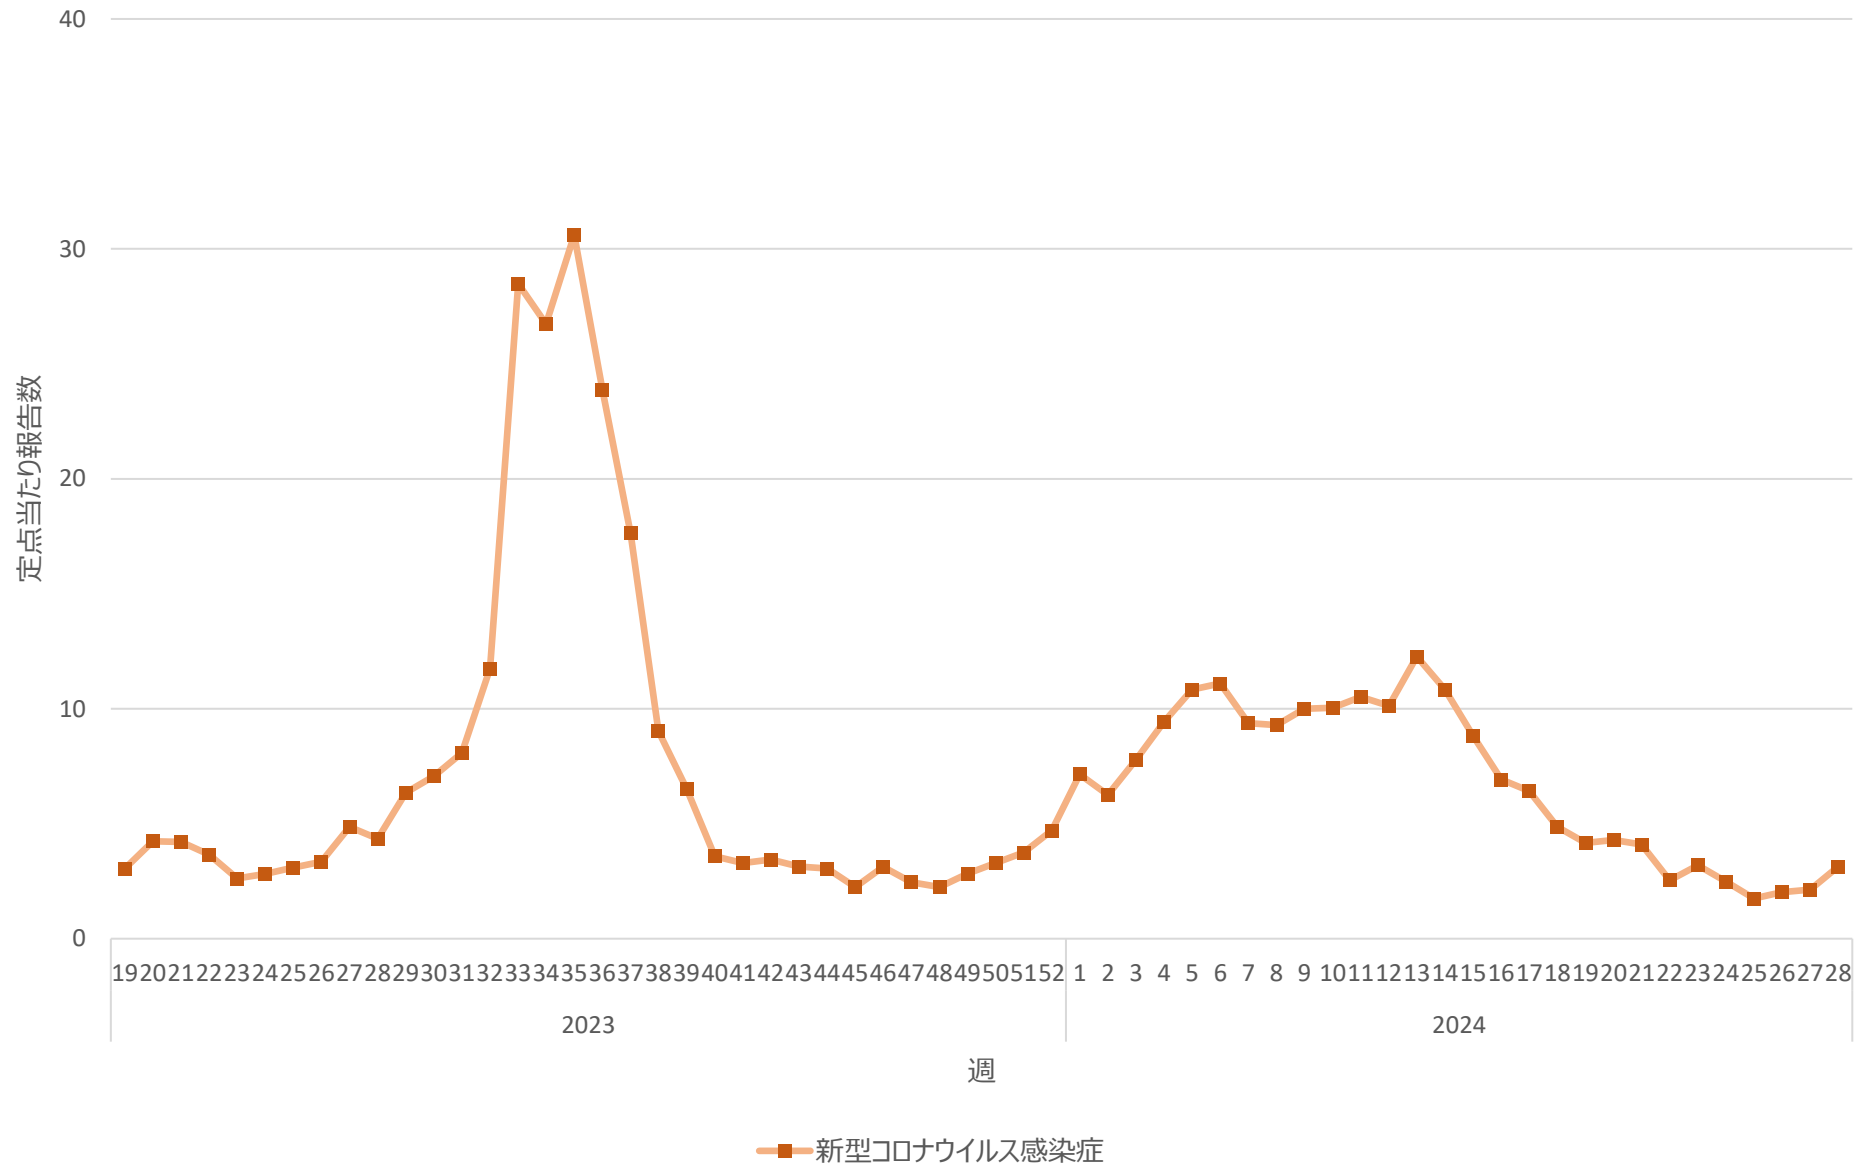

新型コロナウイルス感染症の定点当たり報告数の推移（全国）

新型コロナウイルス感染症の定点当たり報告数の推移（北海道）

新型コロナウイルス感染症の定点当たり報告数の推移（青森県）

新型コロナウイルス感染症の定点当たり報告数の推移（岩手県）

新型コロナウイルス感染症の定点当たり報告数の推移（宮城県）

新型コロナウイルス感染症の定点当たり報告数の推移（秋田県）

新型コロナウイルス感染症の定点当たり報告数の推移（山形県）

新型コロナウイルス感染症の定点当たり報告数の推移（福島県）

新型コロナウイルス感染症の定点当たり報告数の推移（茨城県）

新型コロナウイルス感染症の定点当たり報告数の推移（栃木県）

新型コロナウイルス感染症の定点当たり報告数の推移（群馬県）

新型コロナウイルス感染症の定点当たり報告数の推移（埼玉県）

新型コロナウイルス感染症の定点当たり報告数の推移（千葉県）

新型コロナウイルス感染症の定点当たり報告数の推移（東京都）