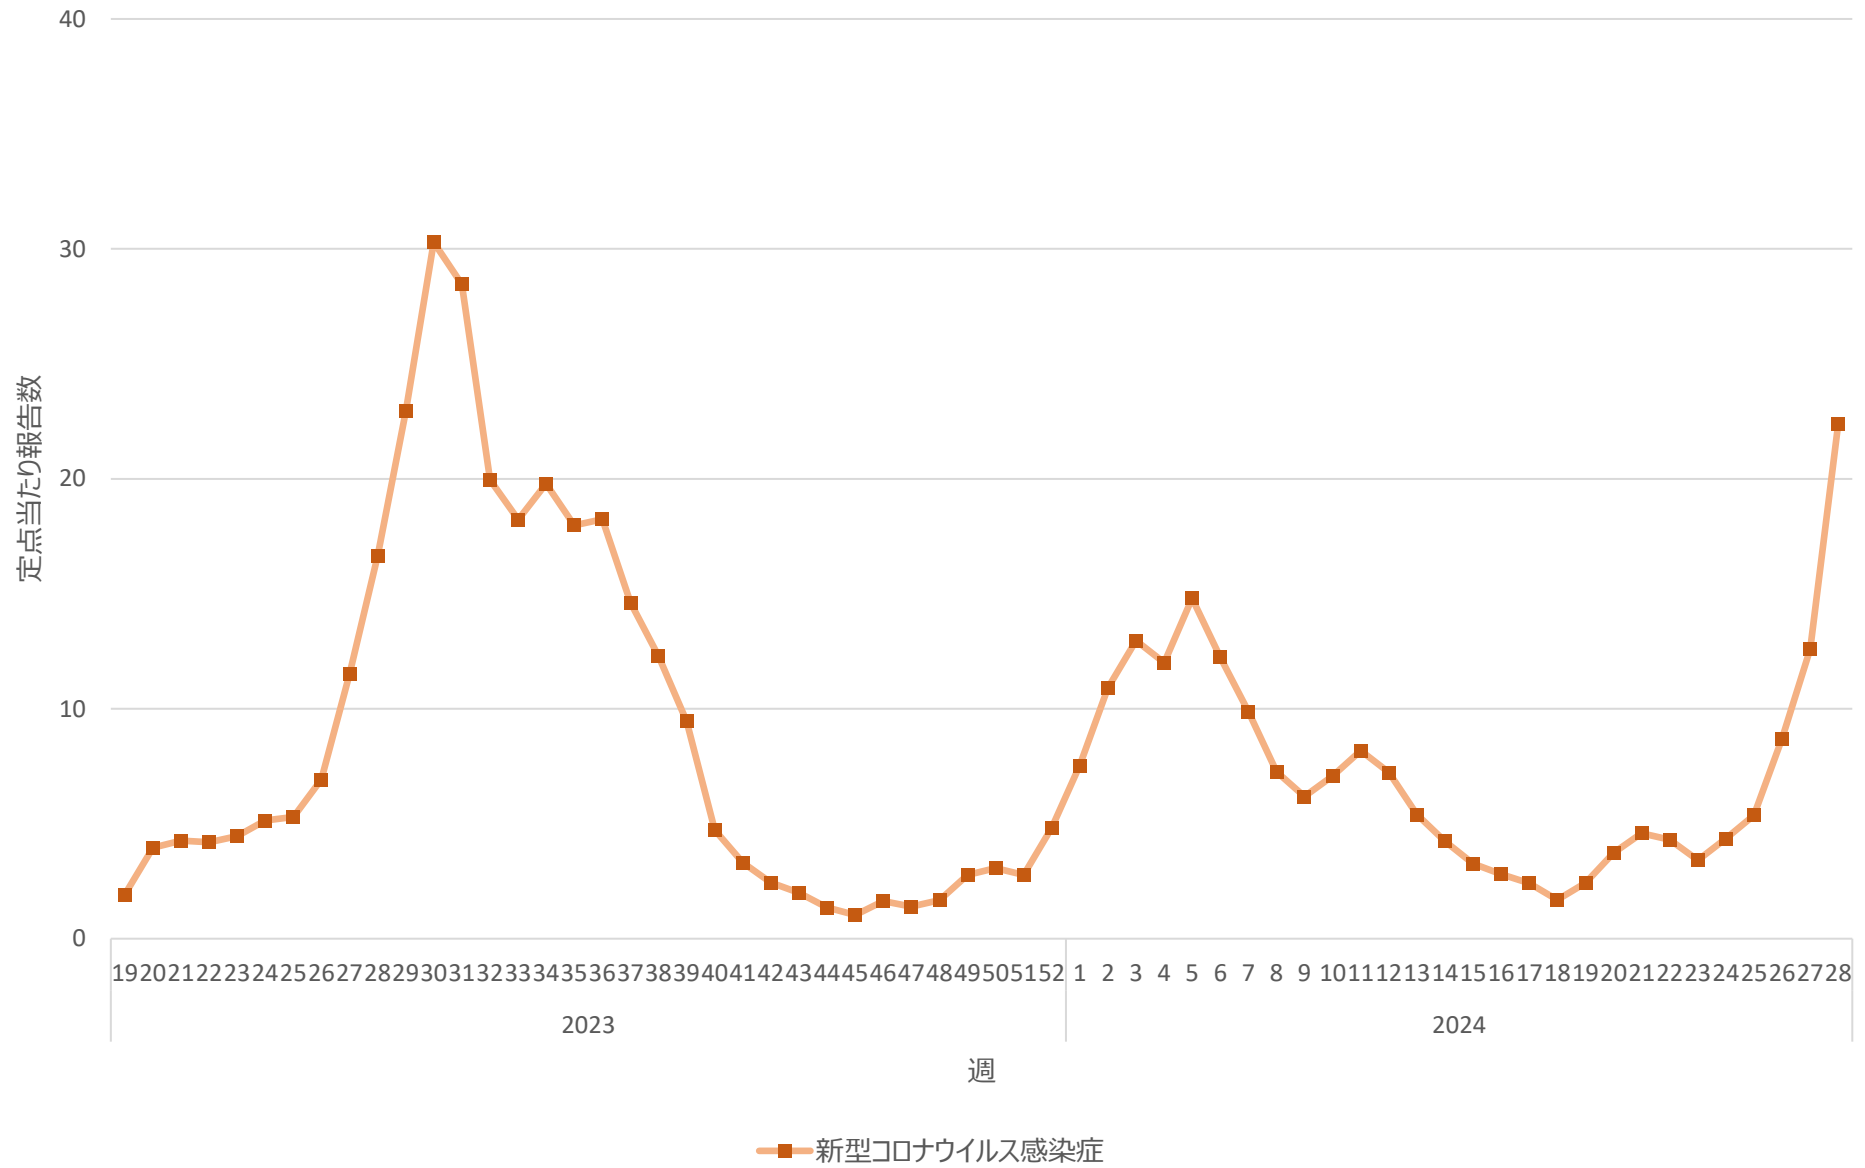

新型コロナウイルス感染症の定点当たり報告数の推移（熊本県）

新型コロナウイルス感染症の定点当たり報告数の推移（長崎県）