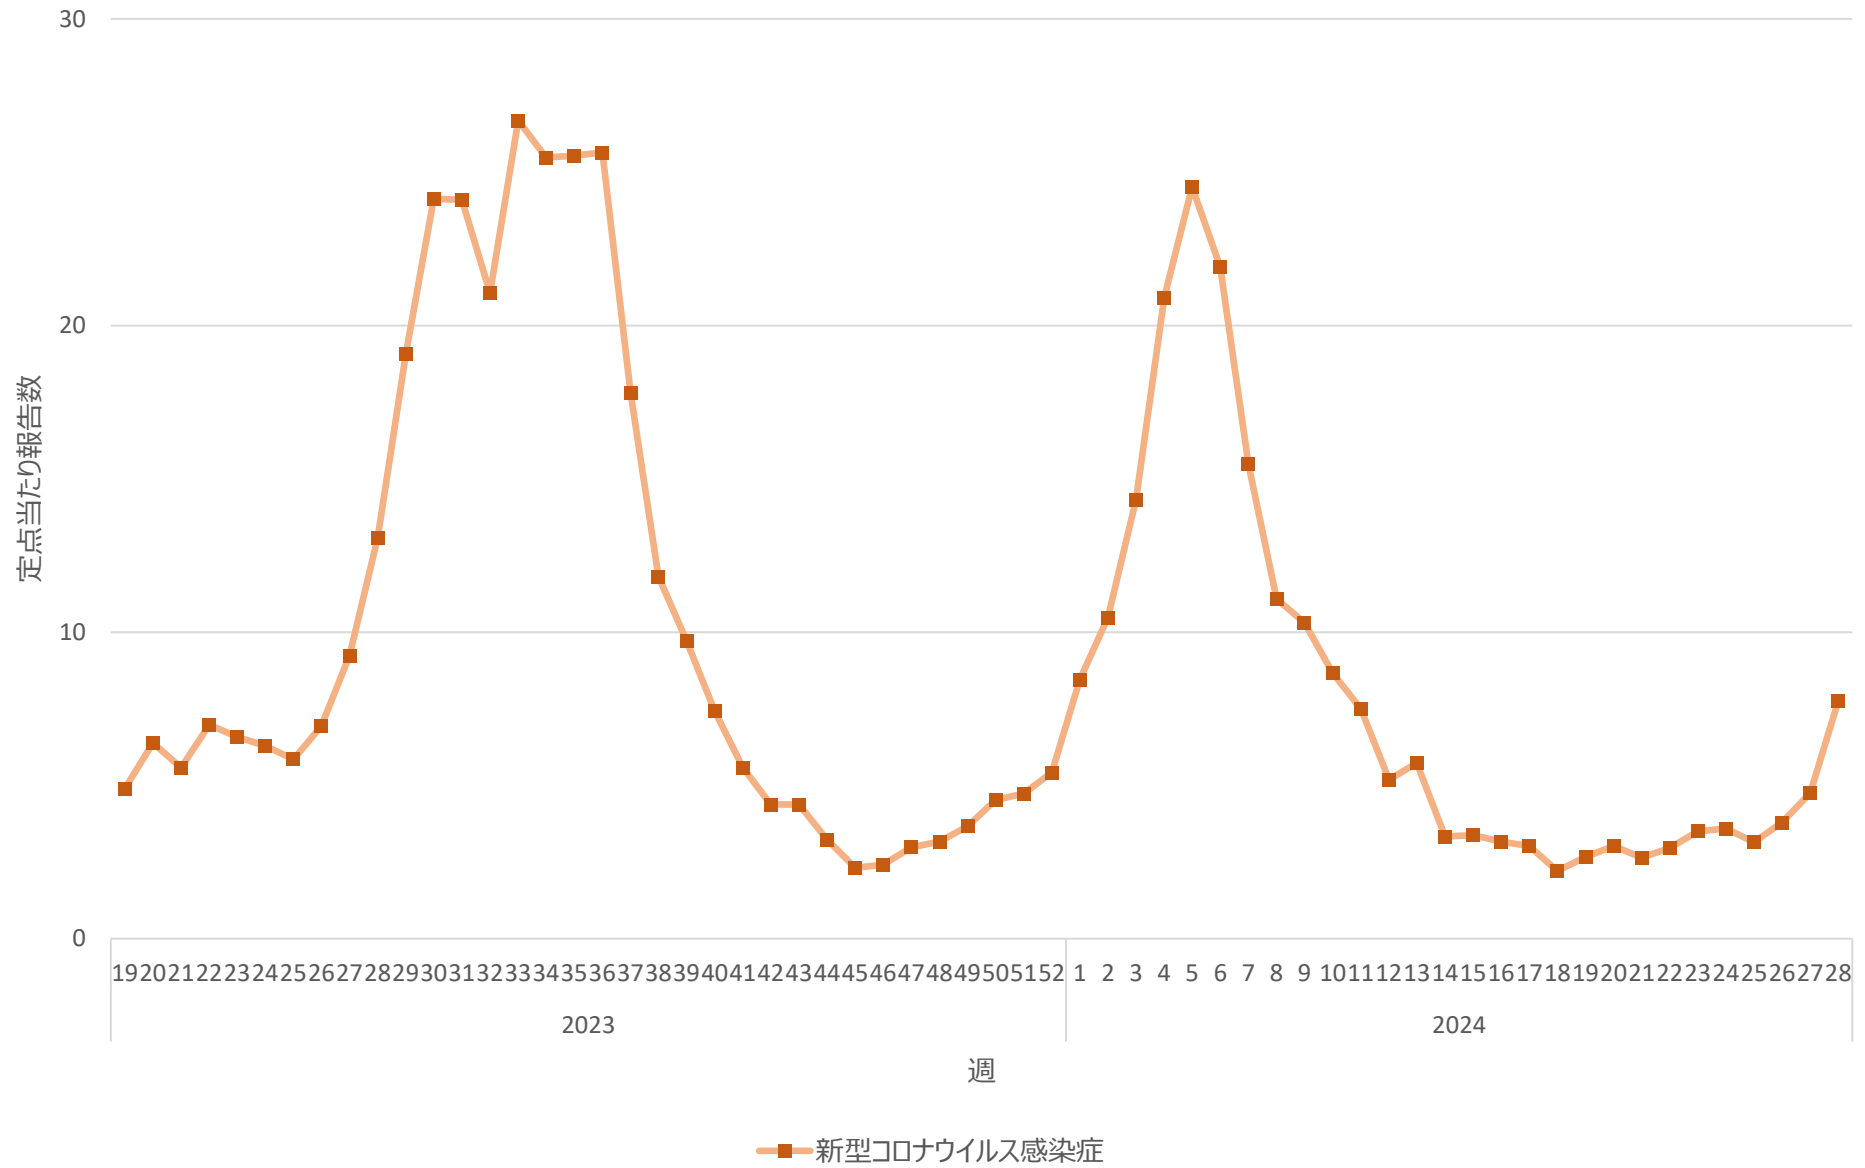

新型コロナウイルス感染症の定点当たり報告数の推移（神奈川県）

新型コロナウイルス感染症の定点当たり報告数の推移（新潟県）

新型コロナウイルス感染症の定点当たり報告数の推移（富山県）

新型コロナウイルス感染症の定点当たり報告数の推移（石川県）

新型コロナウイルス感染症の定点当たり報告数の推移（福井県）

新型コロナウイルス感染症の定点当たり報告数の推移（山梨県）

新型コロナウイルス感染症の定点当たり報告数の推移（長野県）