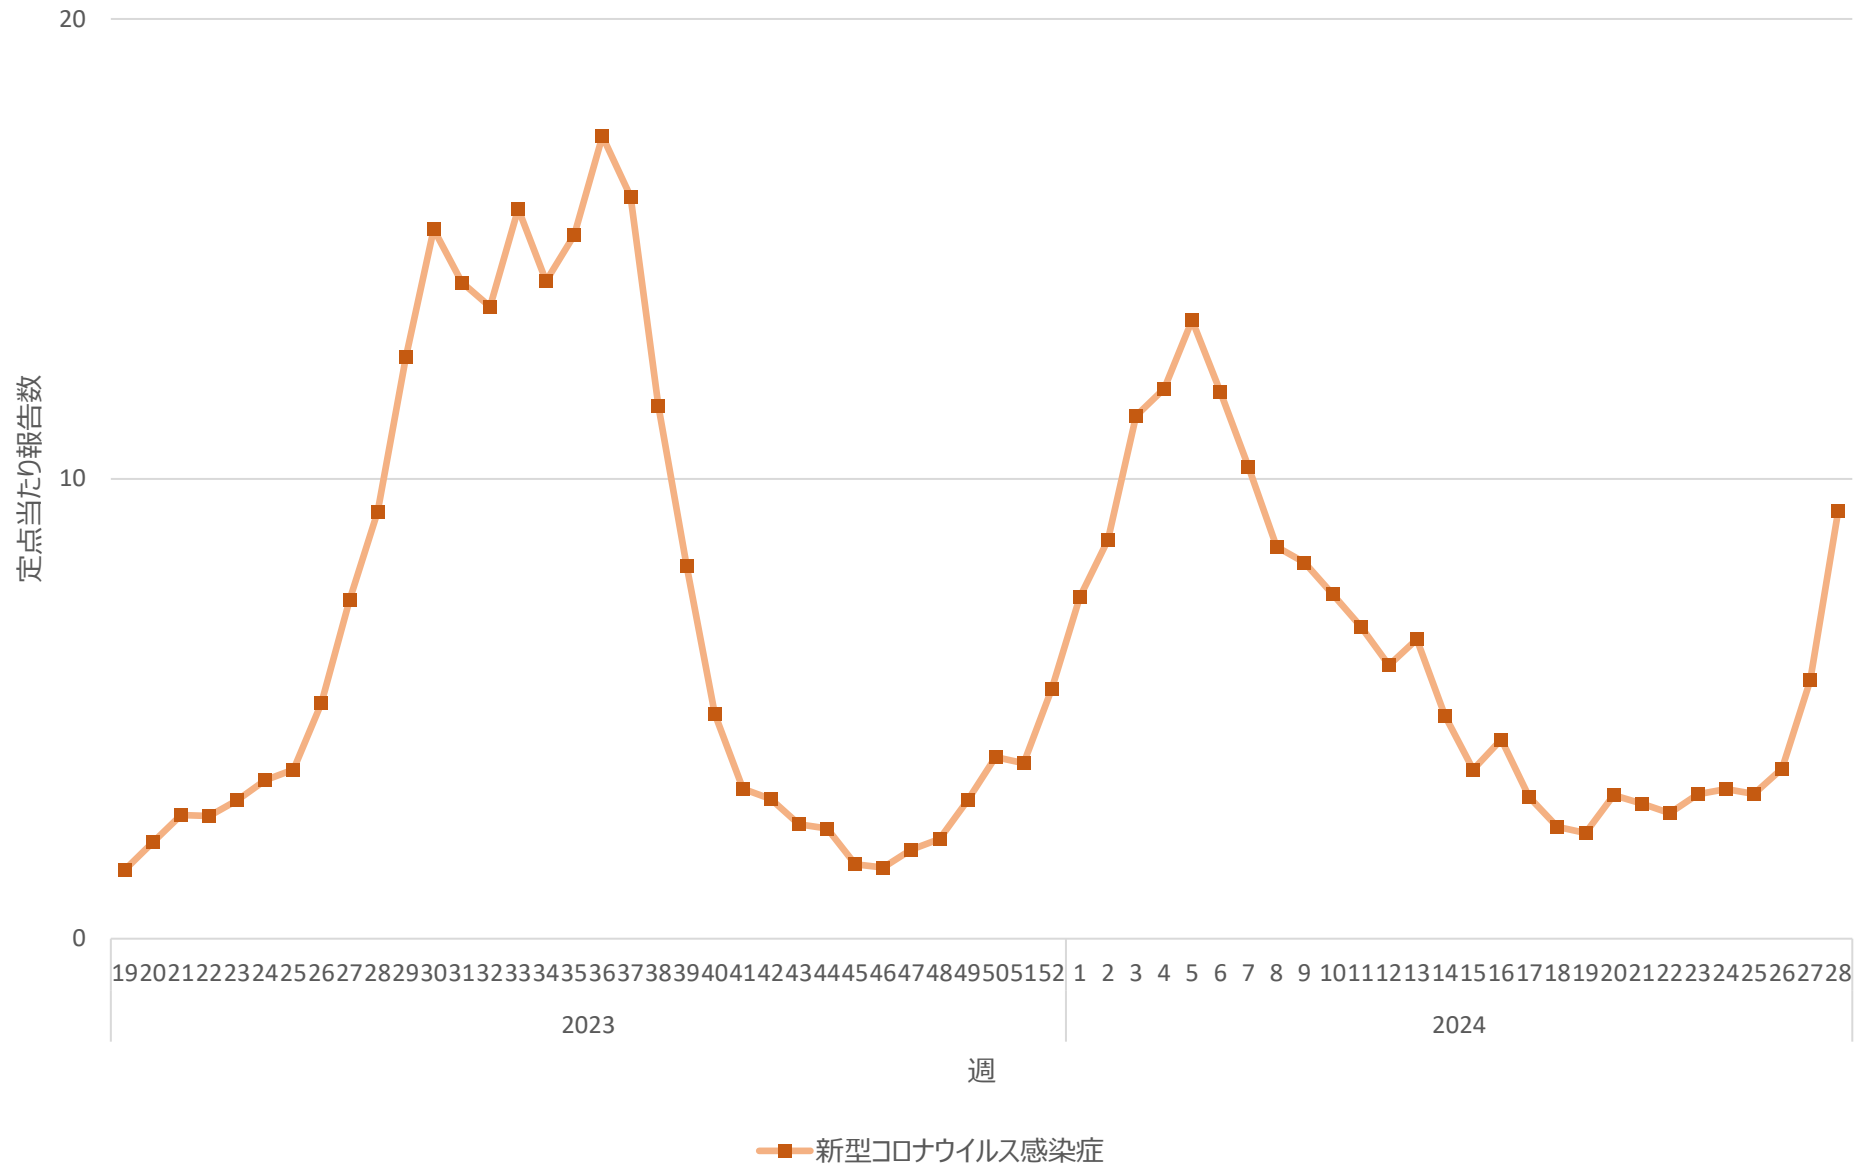

新型コロナウイルス感染症の定点当たり報告数の推移（兵庫県）

新型コロナウイルス感染症の定点当たり報告数の推移（奈良県）

新型コロナウイルス感染症の定点当たり報告数の推移（和歌山県）

新型コロナウイルス感染症の定点当たり報告数の推移（鳥取県）

新型コロナウイルス感染症の定点当たり報告数の推移（島根県）

新型コロナウイルス感染症の定点当たり報告数の推移（岡山県）

新型コロナウイルス感染症の定点当たり報告数の推移（広島県）