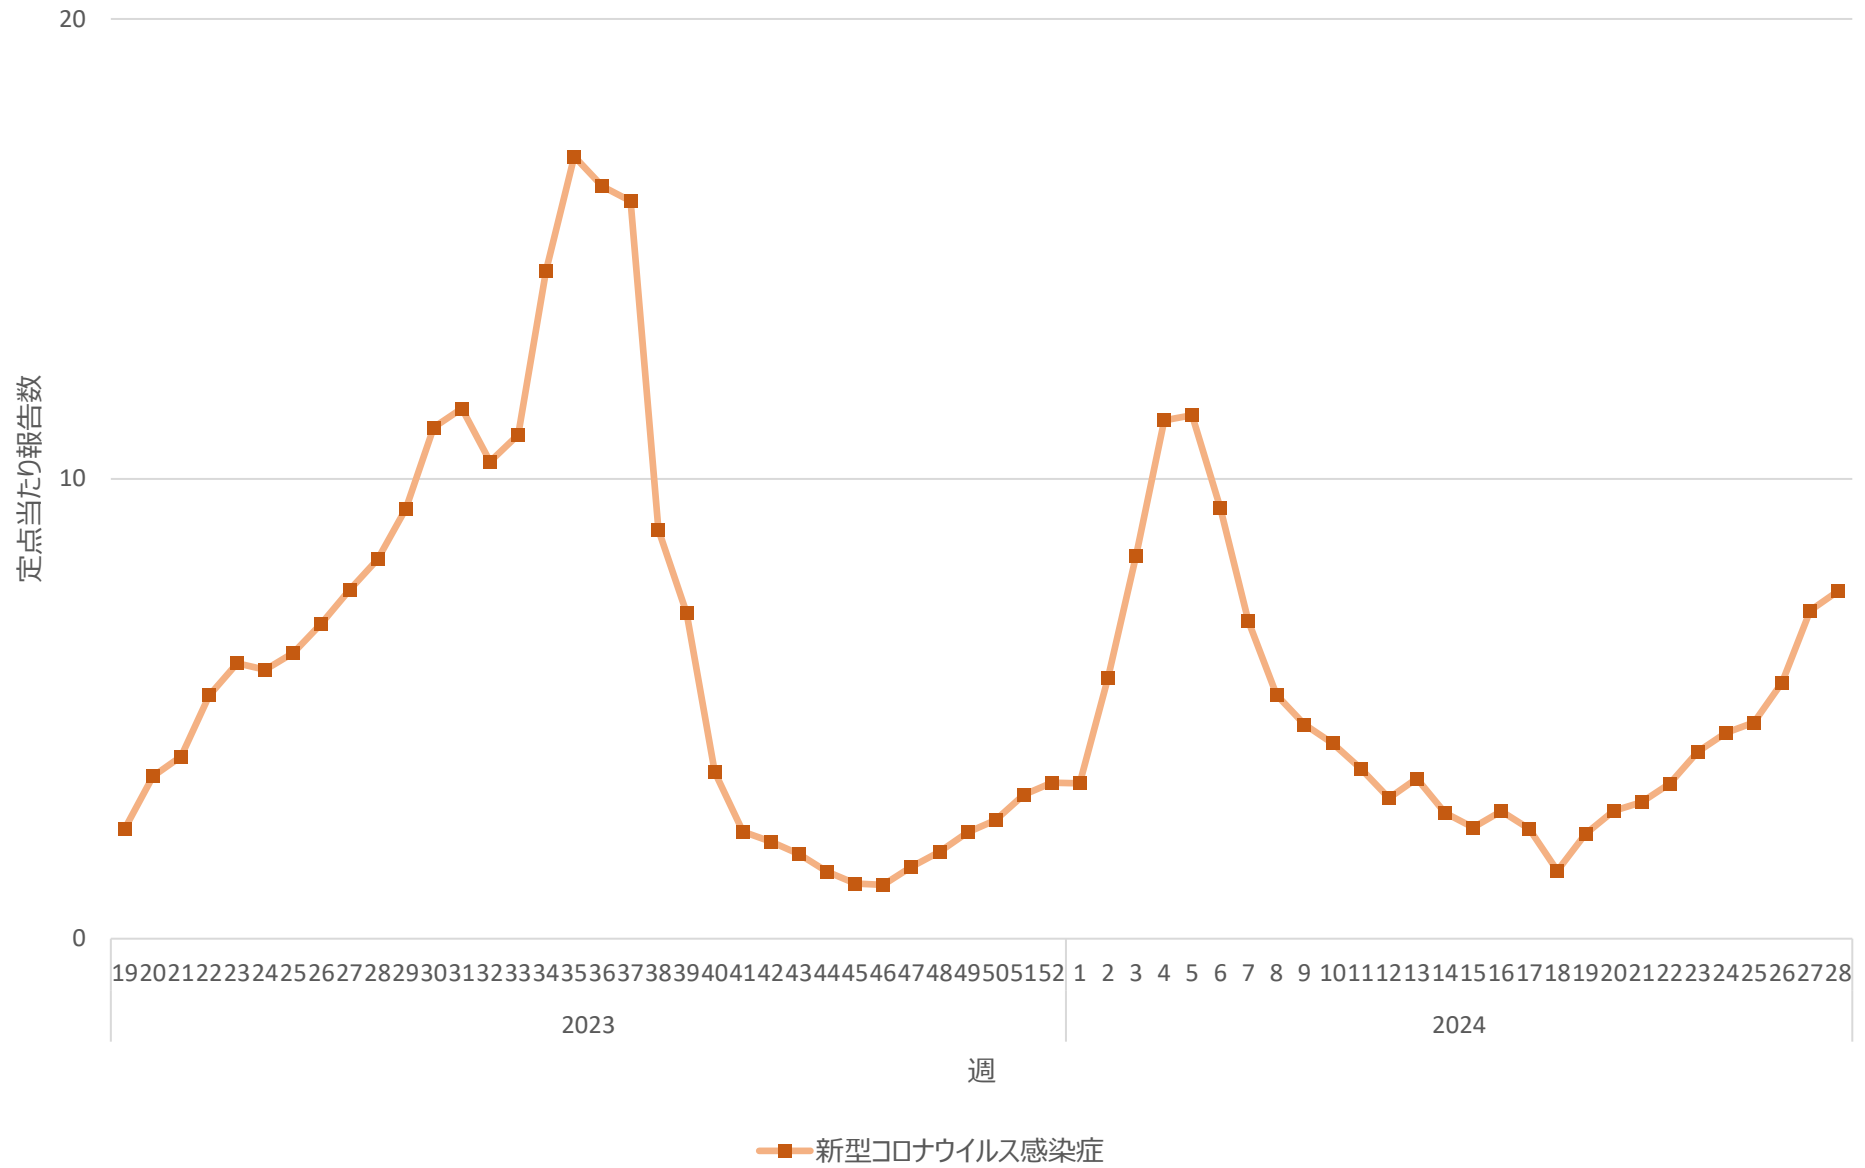

新型コロナウイルス感染症の定点当たり報告数の推移（全国）

新型コロナウイルス感染症の定点当たり報告数の推移（北海道）

新型コロナウイルス感染症の定点当たり報告数の推移（青森県）

新型コロナウイルス感染症の定点当たり報告数の推移（岩手県）

新型コロナウイルス感染症の定点当たり報告数の推移（宮城県）

新型コロナウイルス感染症の定点当たり報告数の推移（秋田県）

新型コロナウイルス感染症の定点当たり報告数の推移（山形県）

新型コロナウイルス感染症の定点当たり報告数の推移（福島県）

新型コロナウイルス感染症の定点当たり報告数の推移（茨城県）

新型コロナウイルス感染症の定点当たり報告数の推移（栃木県）

新型コロナウイルス感染症の定点当たり報告数の推移（群馬県）

新型コロナウイルス感染症の定点当たり報告数の推移（埼玉県）

新型コロナウイルス感染症の定点当たり報告数の推移（千葉県）

新型コロナウイルス感染症の定点当たり報告数の推移（東京都）