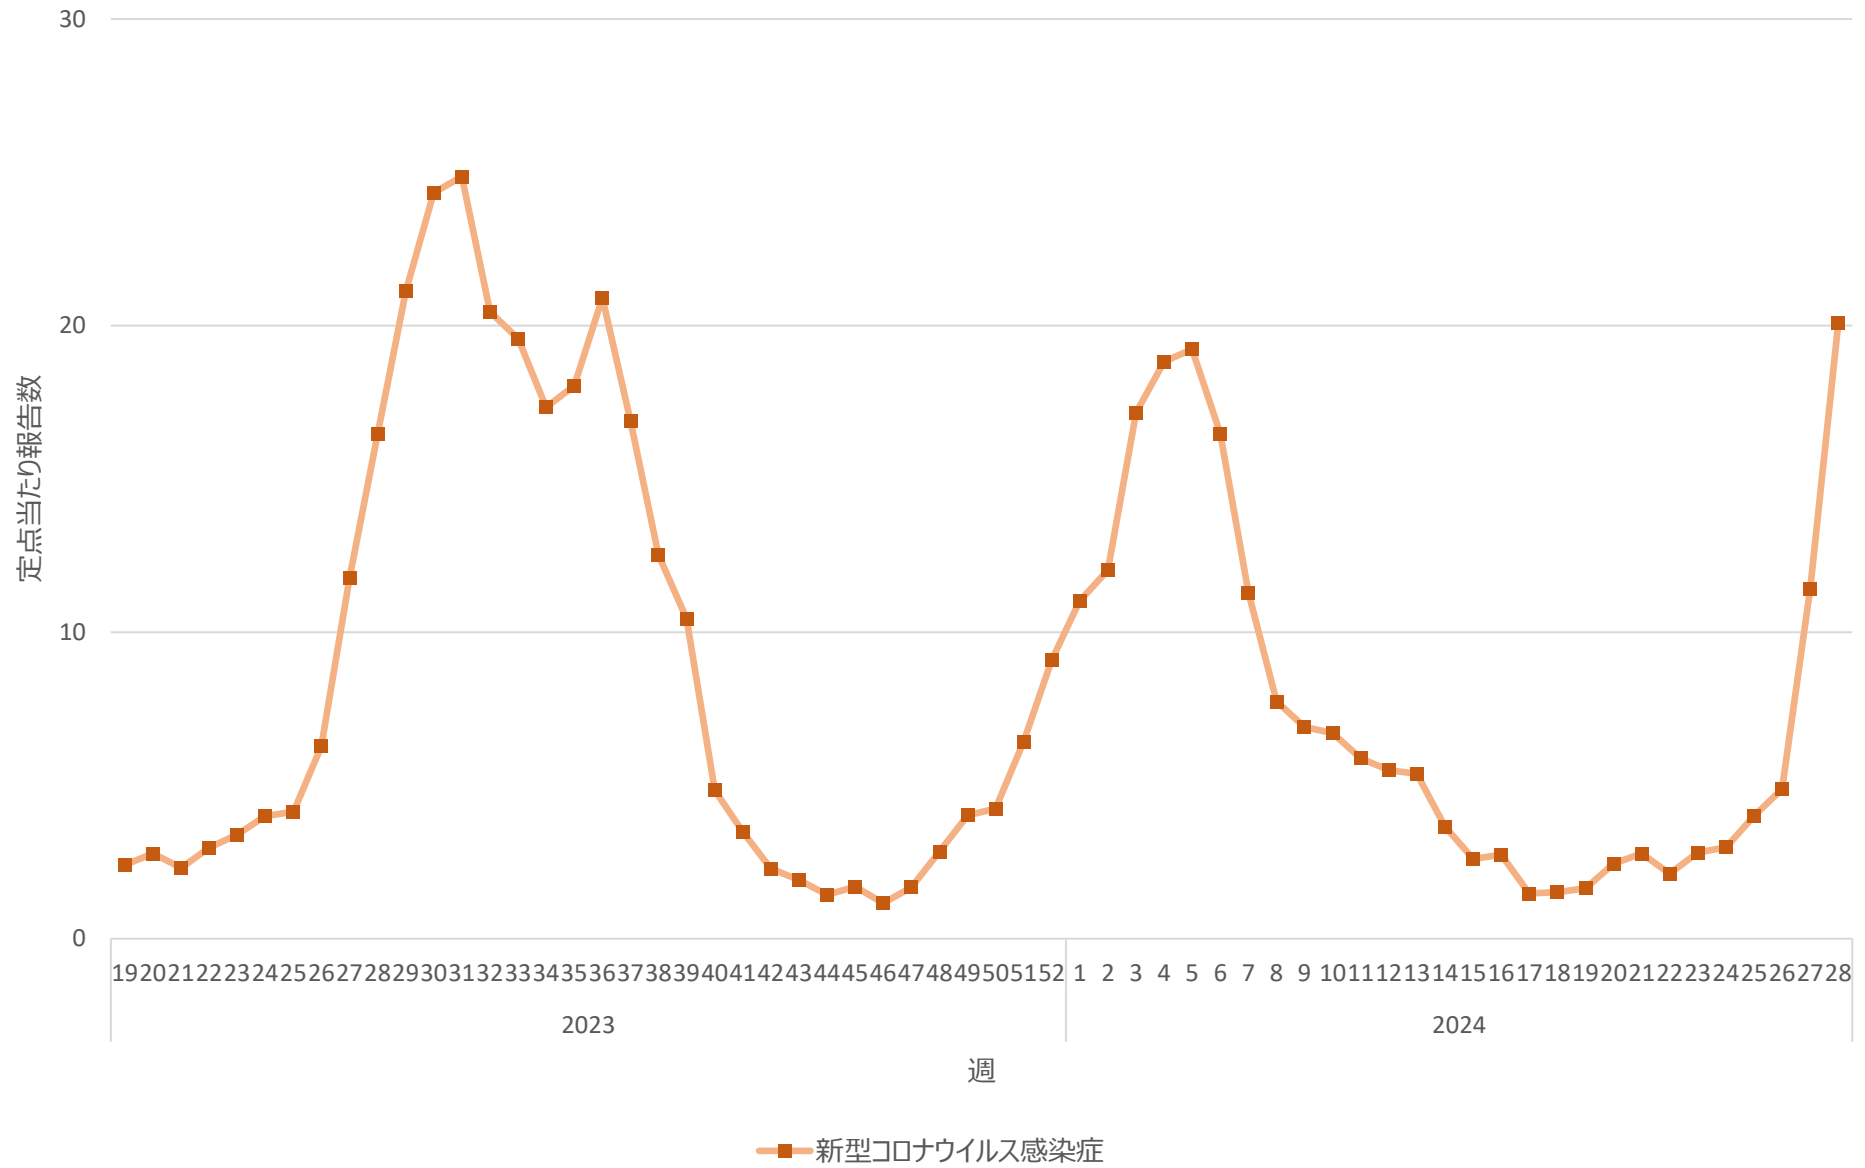

新型コロナウイルス感染症の定点当たり報告数の推移（宮崎県）

新型コロナウイルス感染症の定点当たり報告数の推移（大分県）