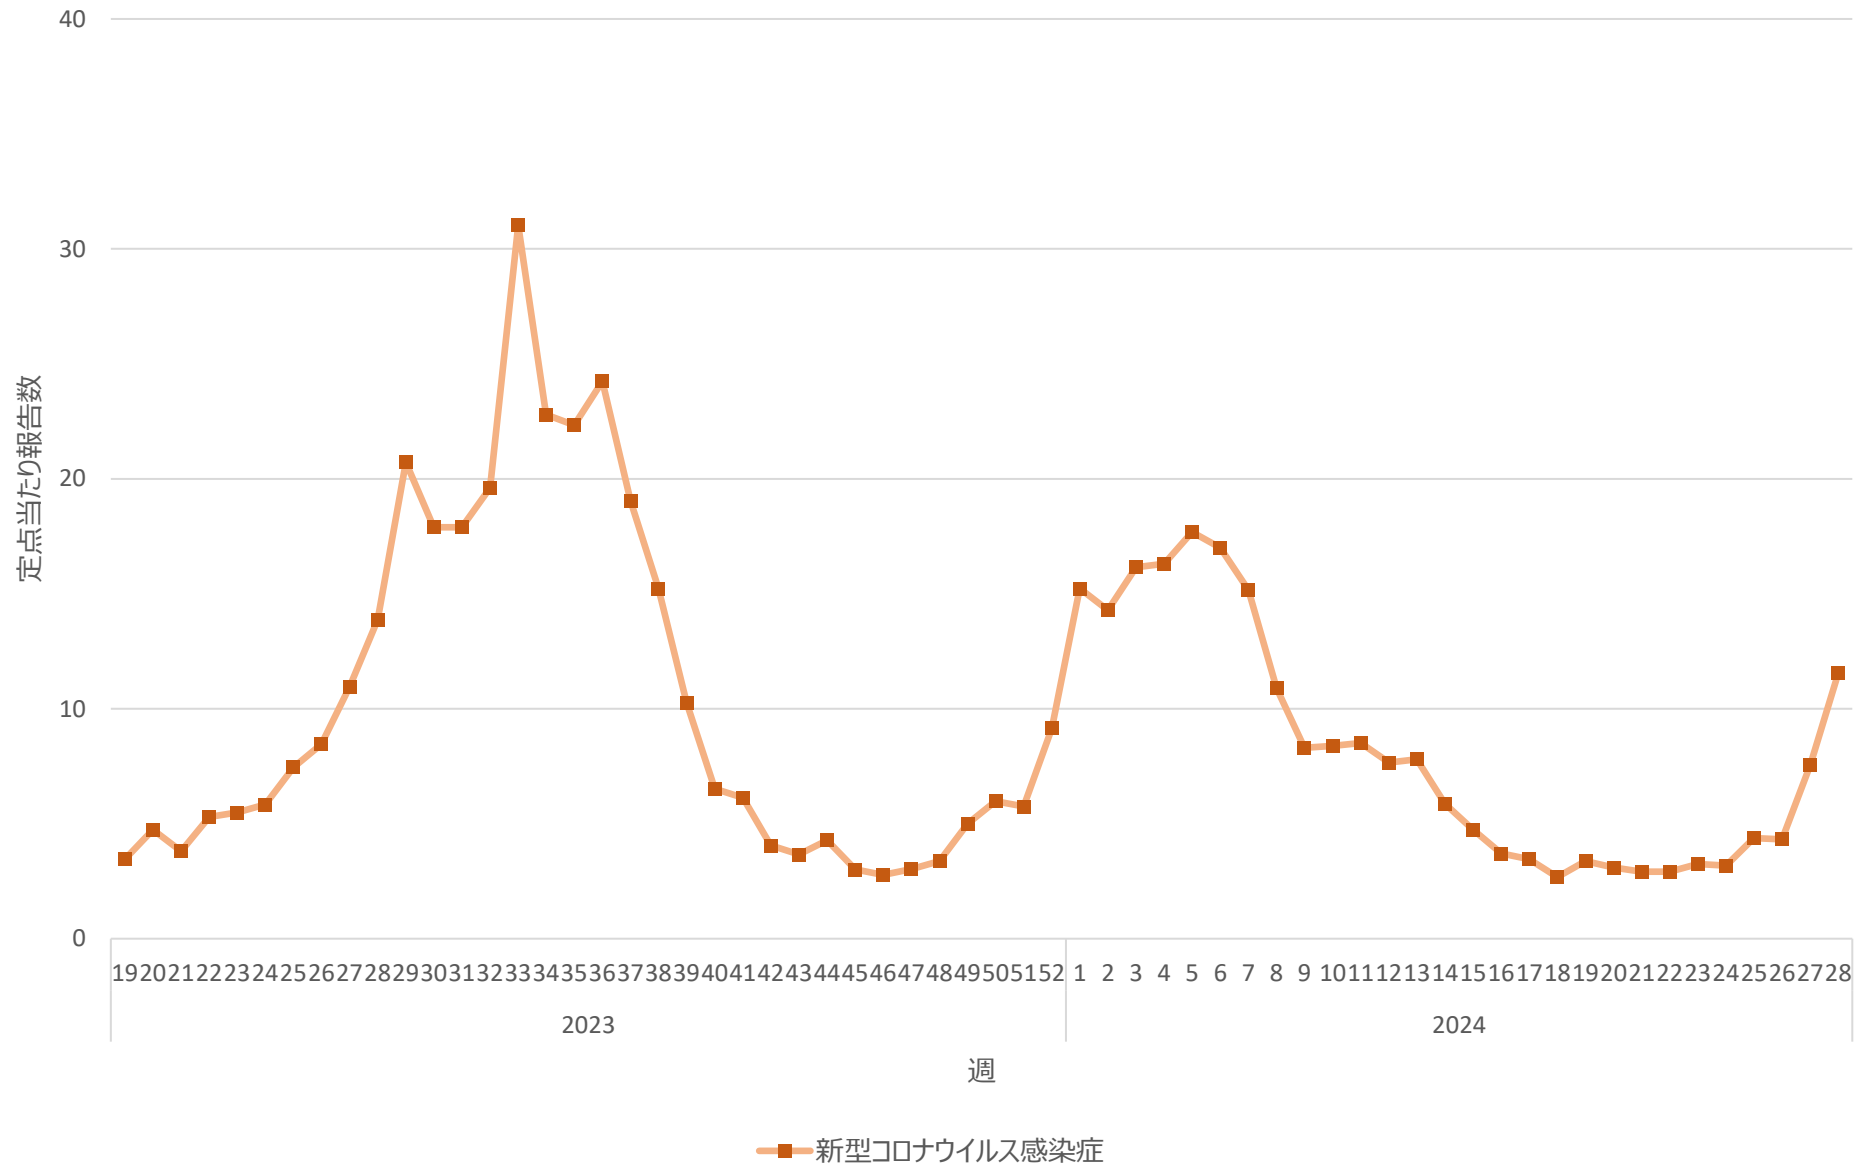

新型コロナウイルス感染症の定点当たり報告数の推移（静岡県）

新型コロナウイルス感染症の定点当たり報告数の推移（岐阜県）