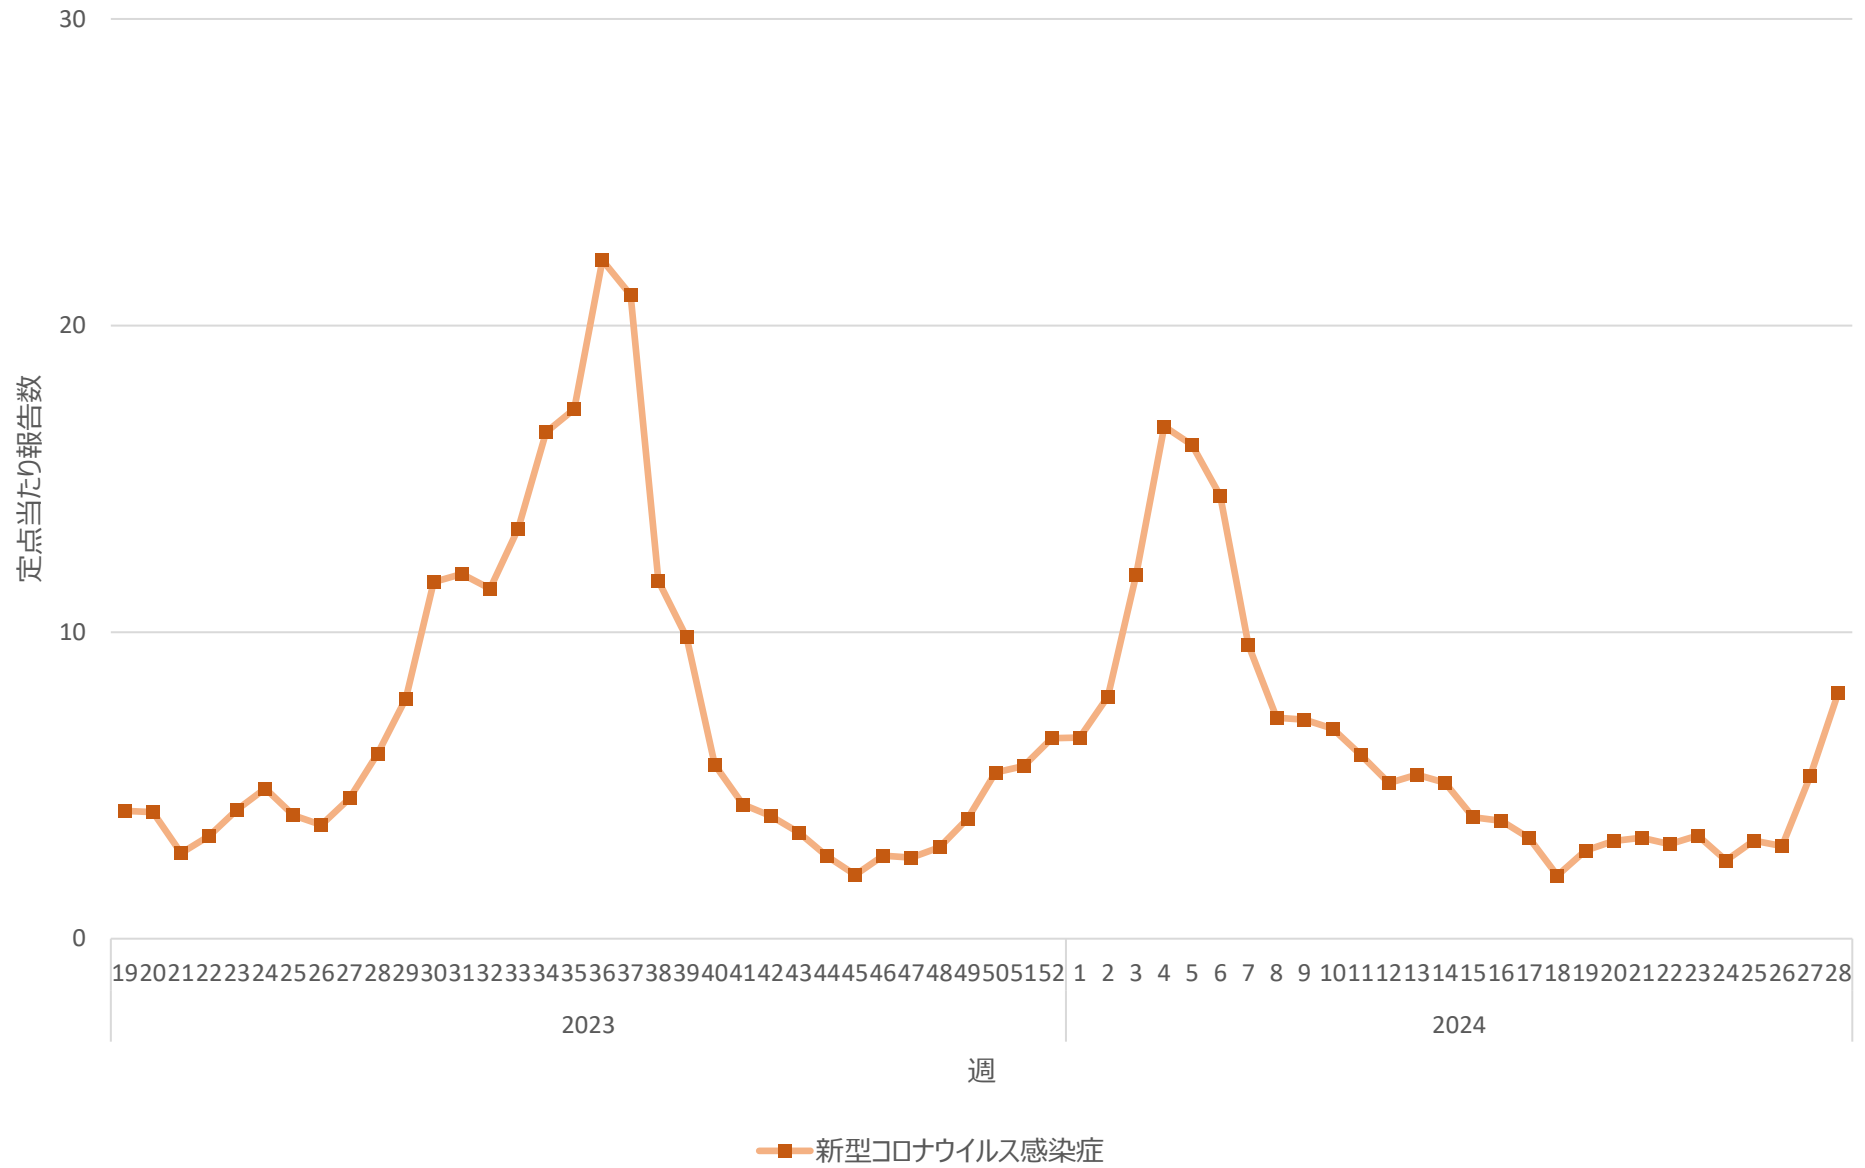

新型コロナウイルス感染症の定点当たり報告数の推移（神奈川県）

新型コロナウイルス感染症の定点当たり報告数の推移（新潟県）

新型コロナウイルス感染症の定点当たり報告数の推移（富山県）

新型コロナウイルス感染症の定点当たり報告数の推移（石川県）

新型コロナウイルス感染症の定点当たり報告数の推移（福井県）

新型コロナウイルス感染症の定点当たり報告数の推移（山梨県）

新型コロナウイルス感染症の定点当たり報告数の推移（長野県）