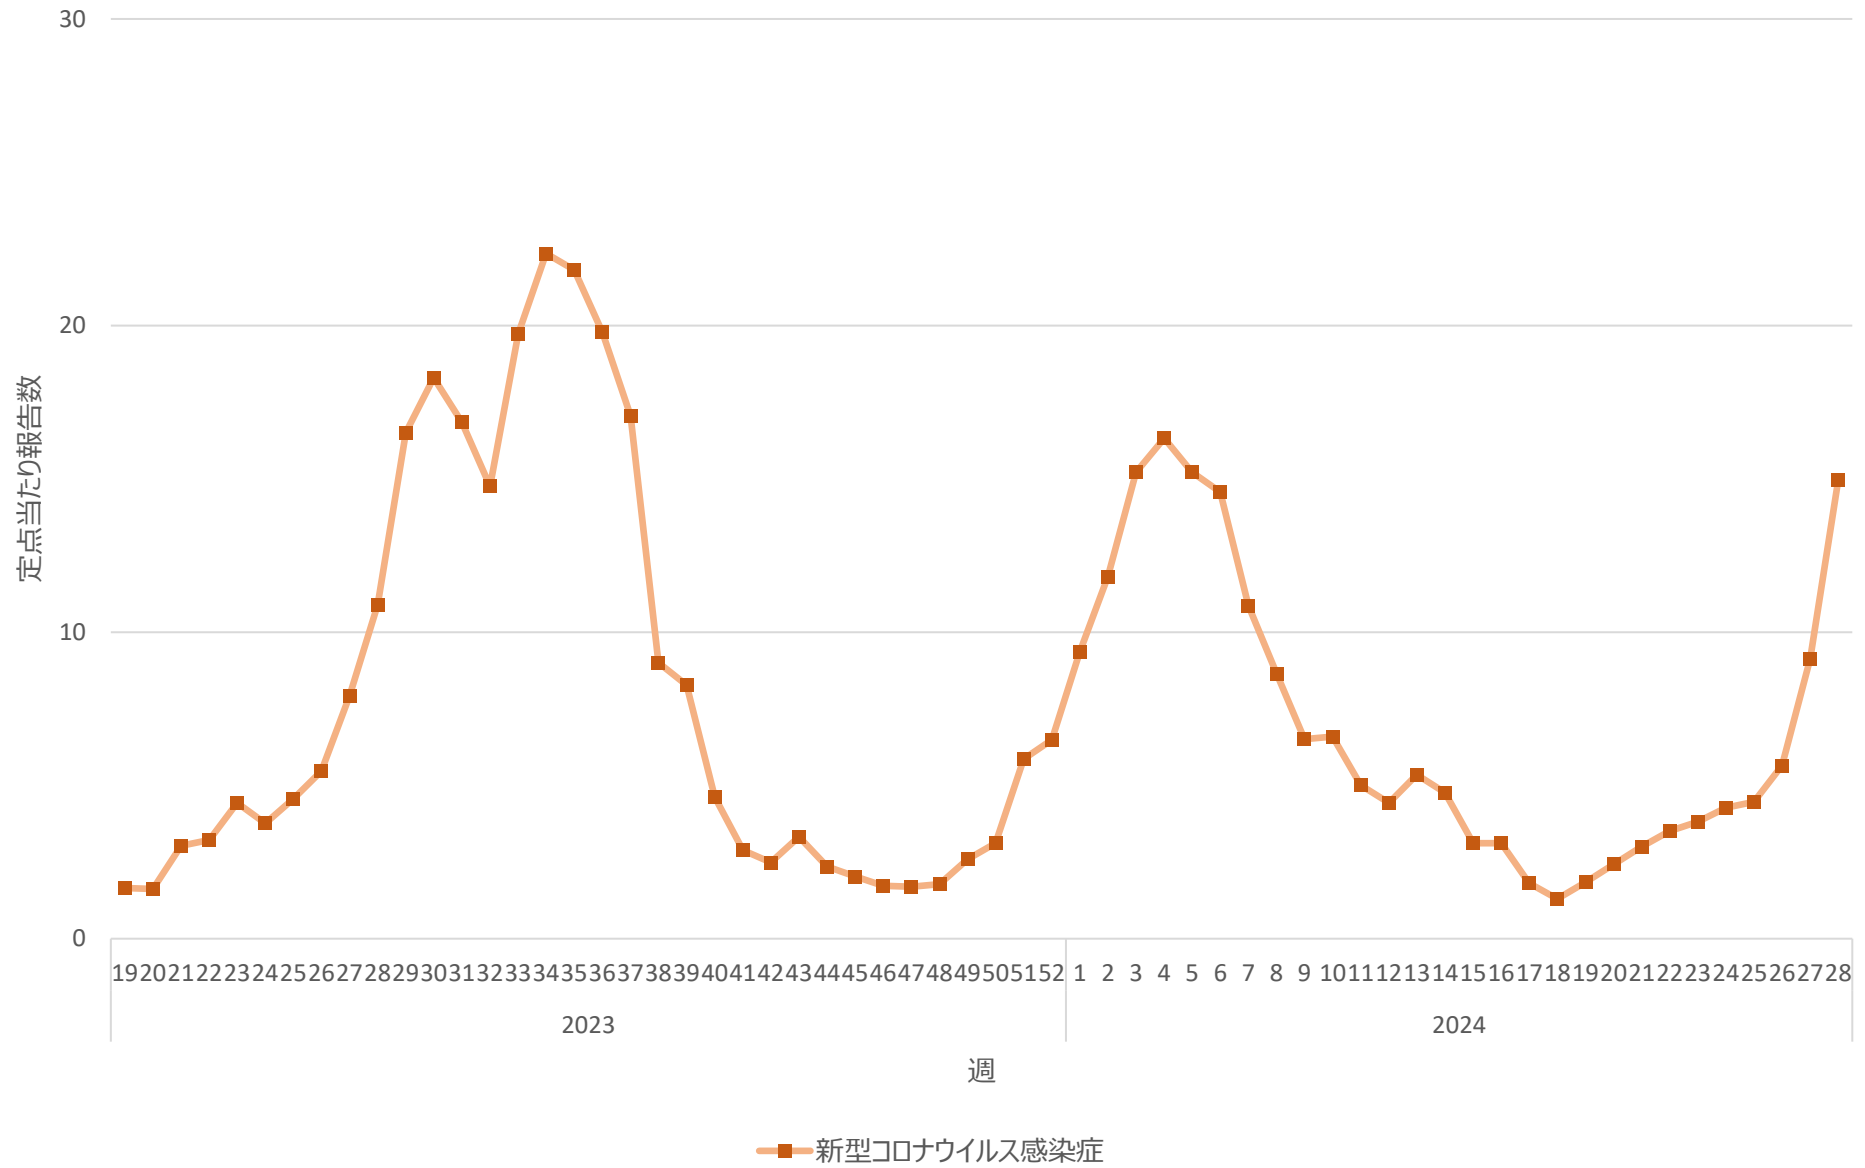

新型コロナウイルス感染症の定点当たり報告数の推移（香川県）

新型コロナウイルス感染症の定点当たり報告数の推移（徳島県）