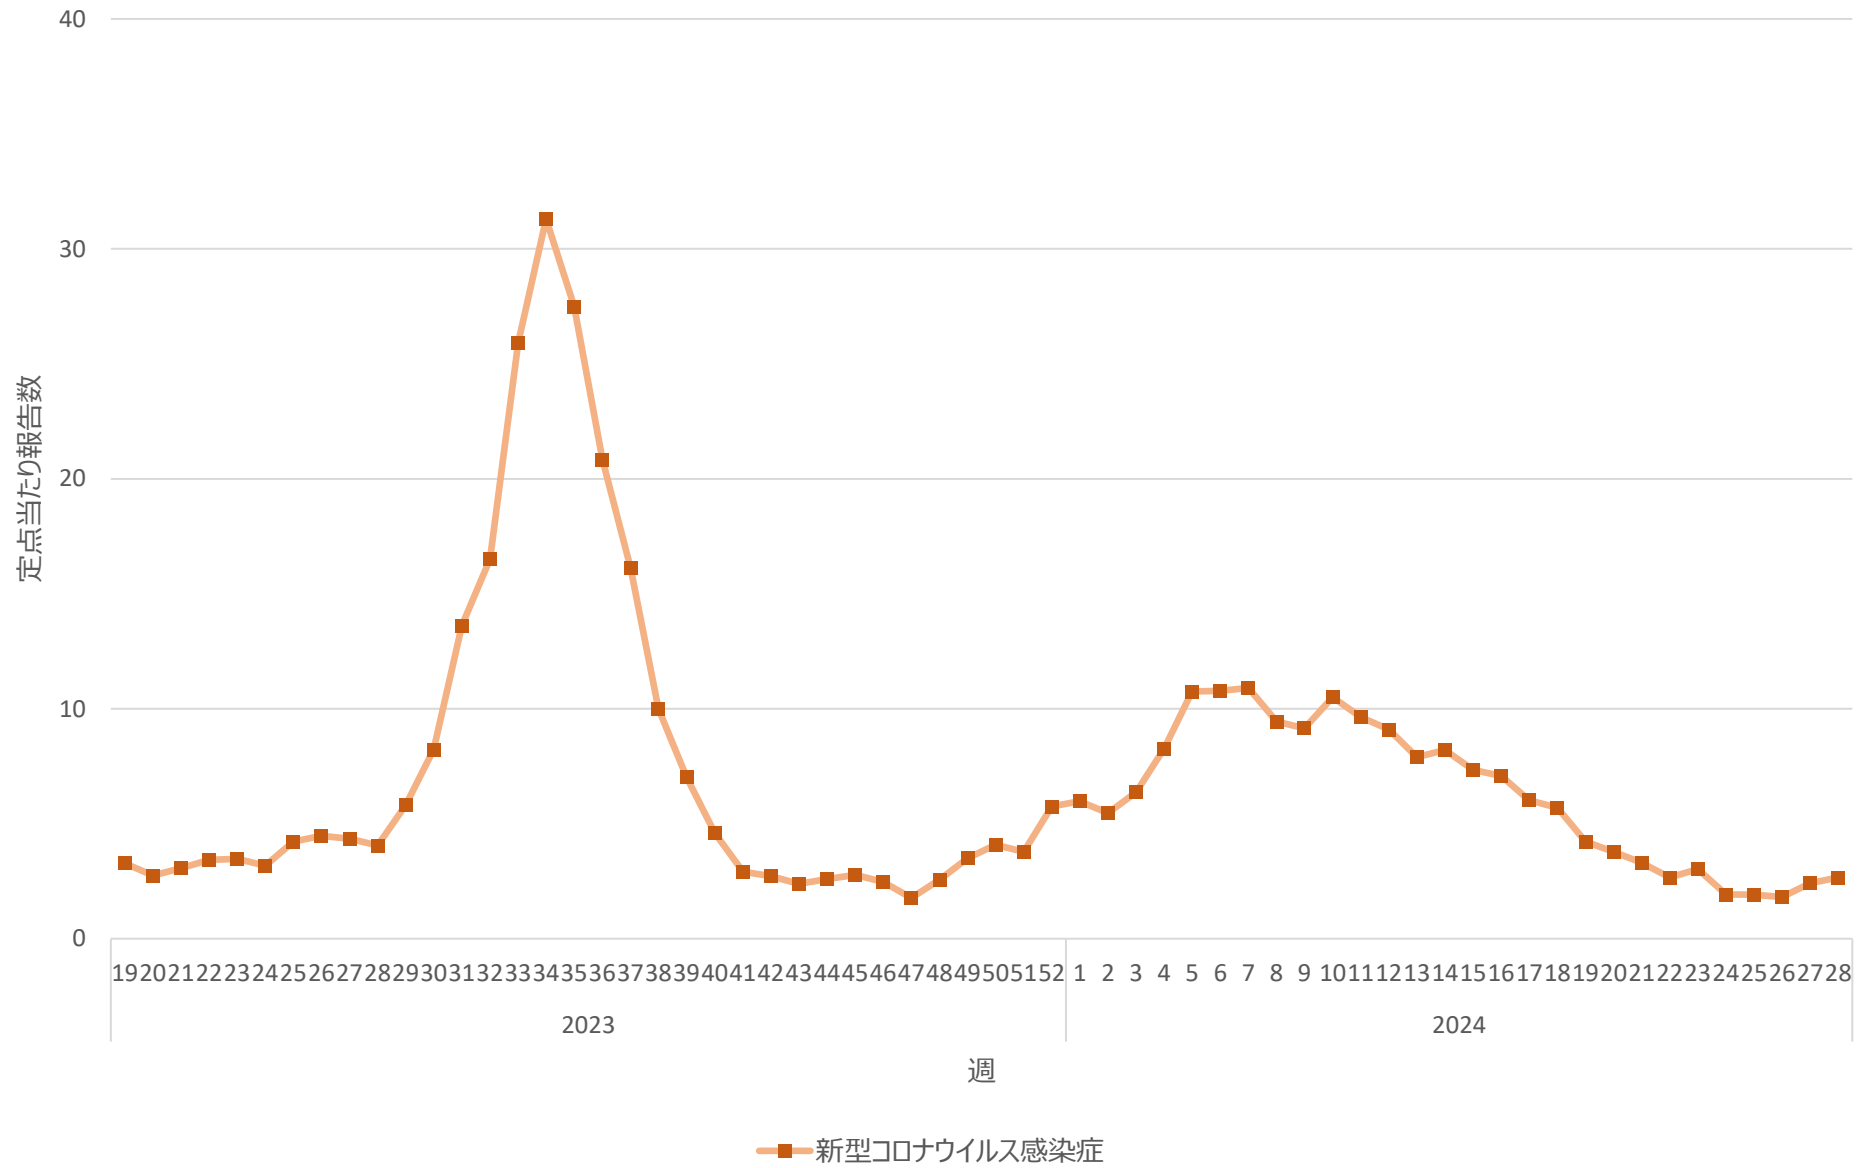

新型コロナウイルス感染症の定点当たり報告数の推移（全国）

新型コロナウイルス感染症の定点当たり報告数の推移（北海道）

新型コロナウイルス感染症の定点当たり報告数の推移（青森県）

新型コロナウイルス感染症の定点当たり報告数の推移（岩手県）

新型コロナウイルス感染症の定点当たり報告数の推移（宮城県）

新型コロナウイルス感染症の定点当たり報告数の推移（秋田県）

新型コロナウイルス感染症の定点当たり報告数の推移（山形県）

新型コロナウイルス感染症の定点当たり報告数の推移（福島県）

新型コロナウイルス感染症の定点当たり報告数の推移（茨城県）

新型コロナウイルス感染症の定点当たり報告数の推移（栃木県）

新型コロナウイルス感染症の定点当たり報告数の推移（群馬県）

新型コロナウイルス感染症の定点当たり報告数の推移（埼玉県）

新型コロナウイルス感染症の定点当たり報告数の推移（千葉県）

新型コロナウイルス感染症の定点当たり報告数の推移（東京都）