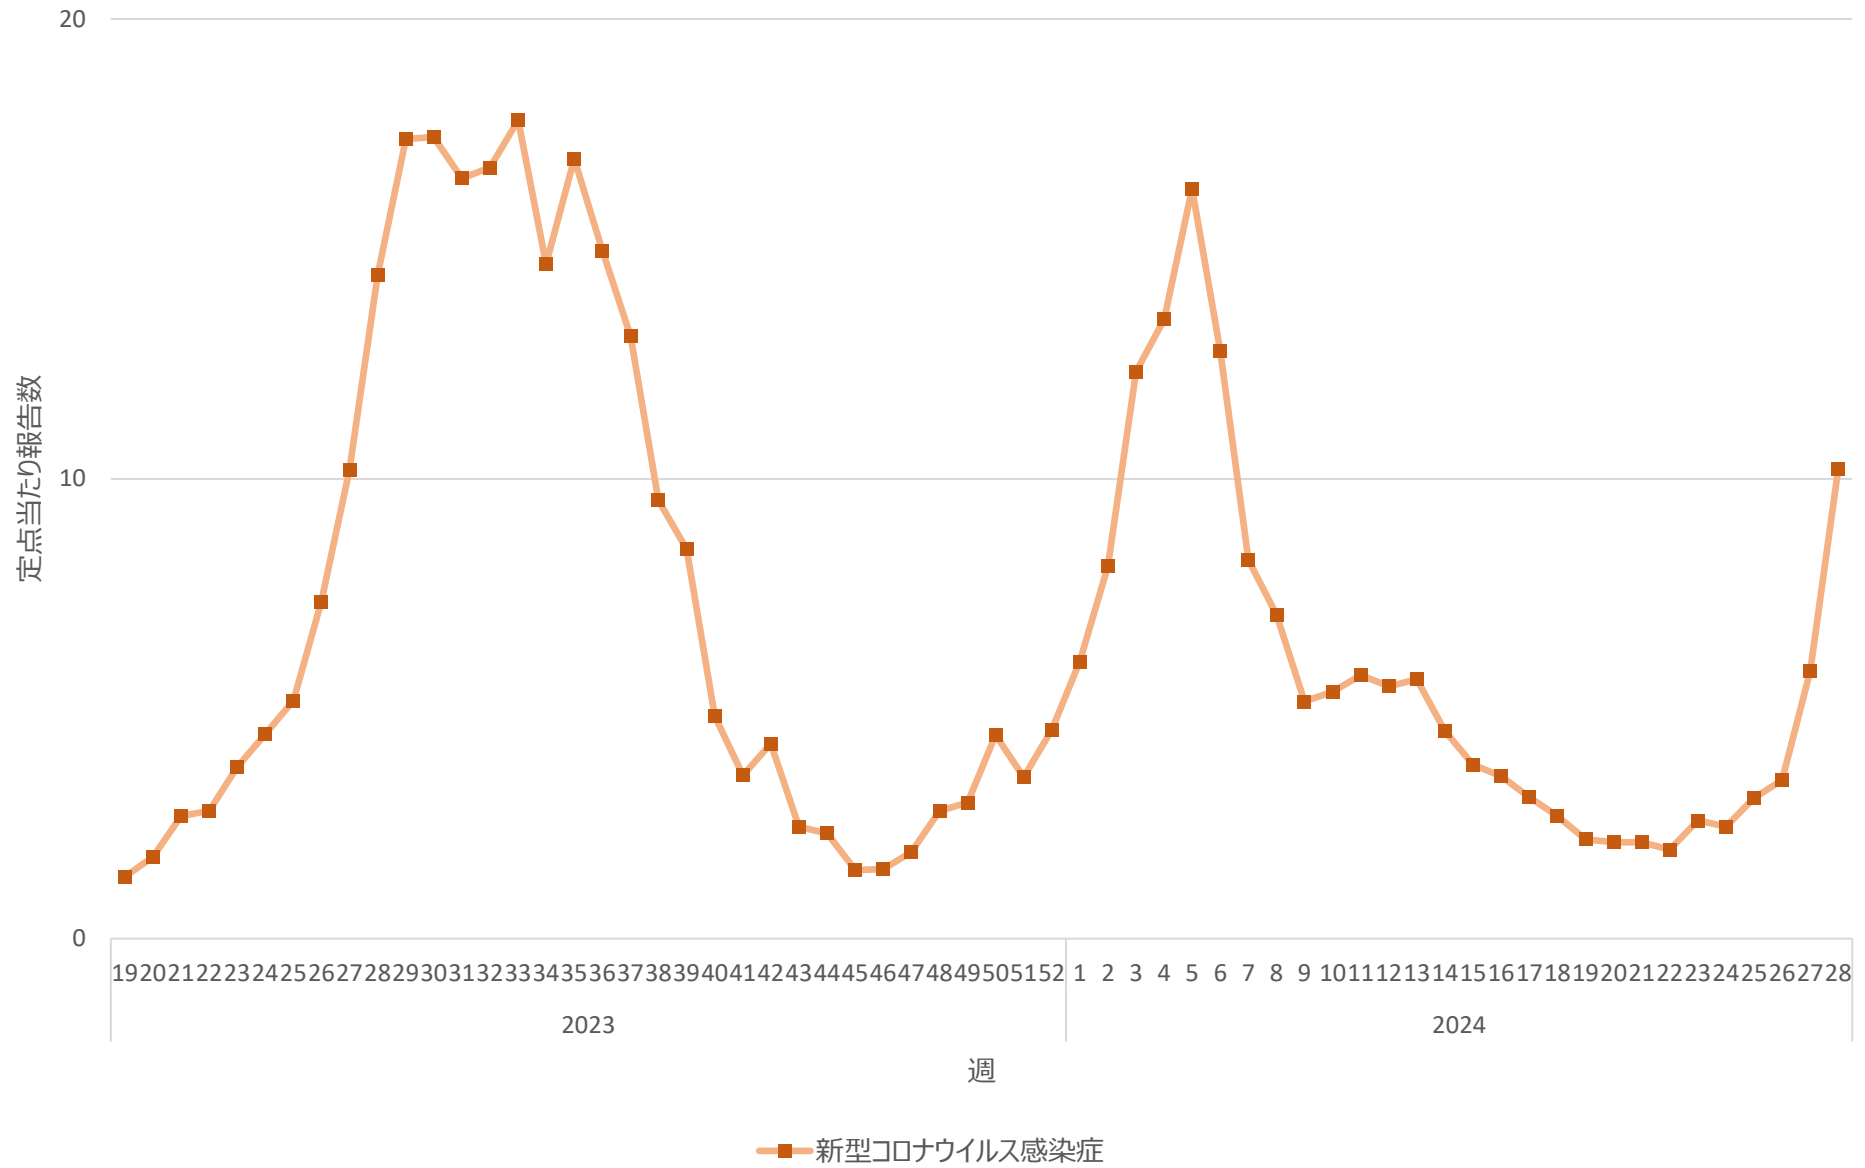

新型コロナウイルス感染症の定点当たり報告数の推移（鳥取県）

新型コロナウイルス感染症の定点当たり報告数の推移（和歌山県）