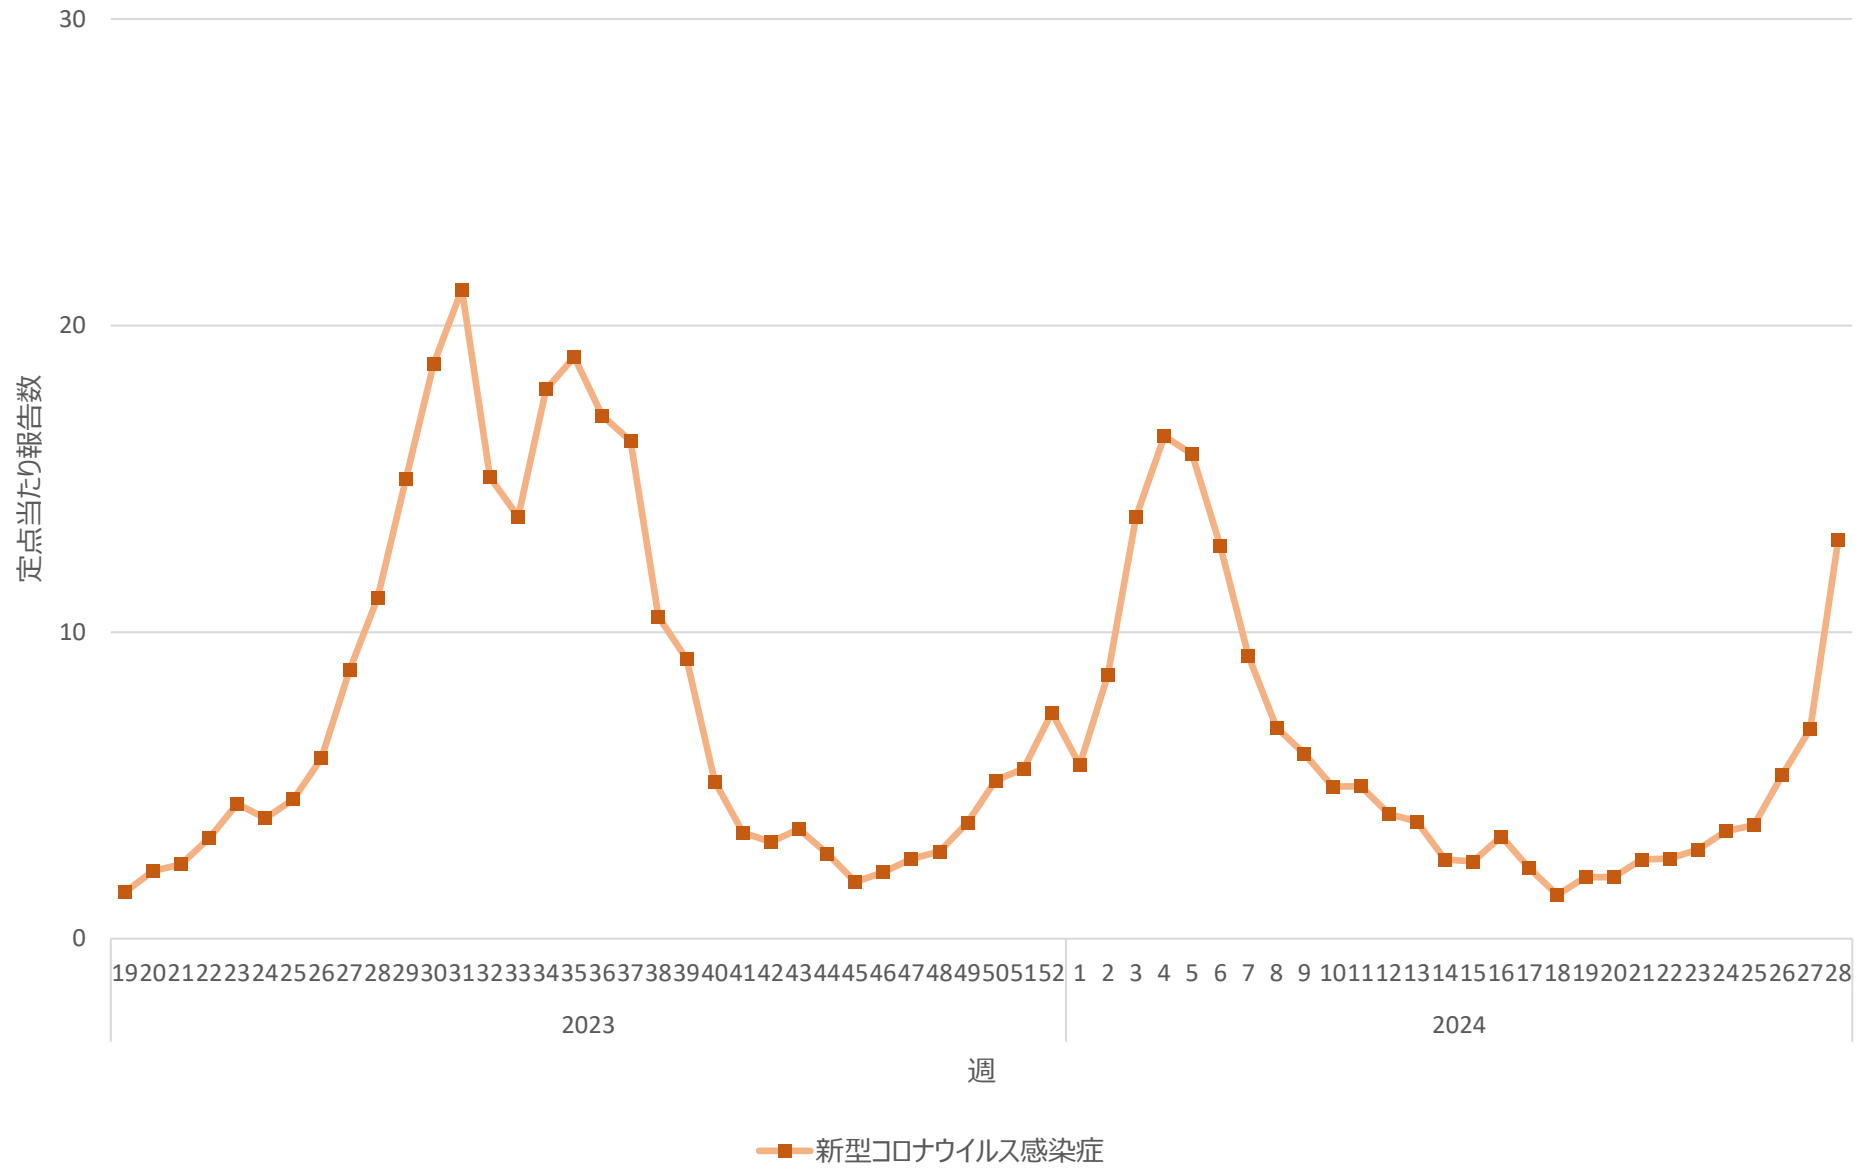

新型コロナウイルス感染症の定点当たり報告数の推移（徳島県）

新型コロナウイルス感染症の定点当たり報告数の推移（山口県）