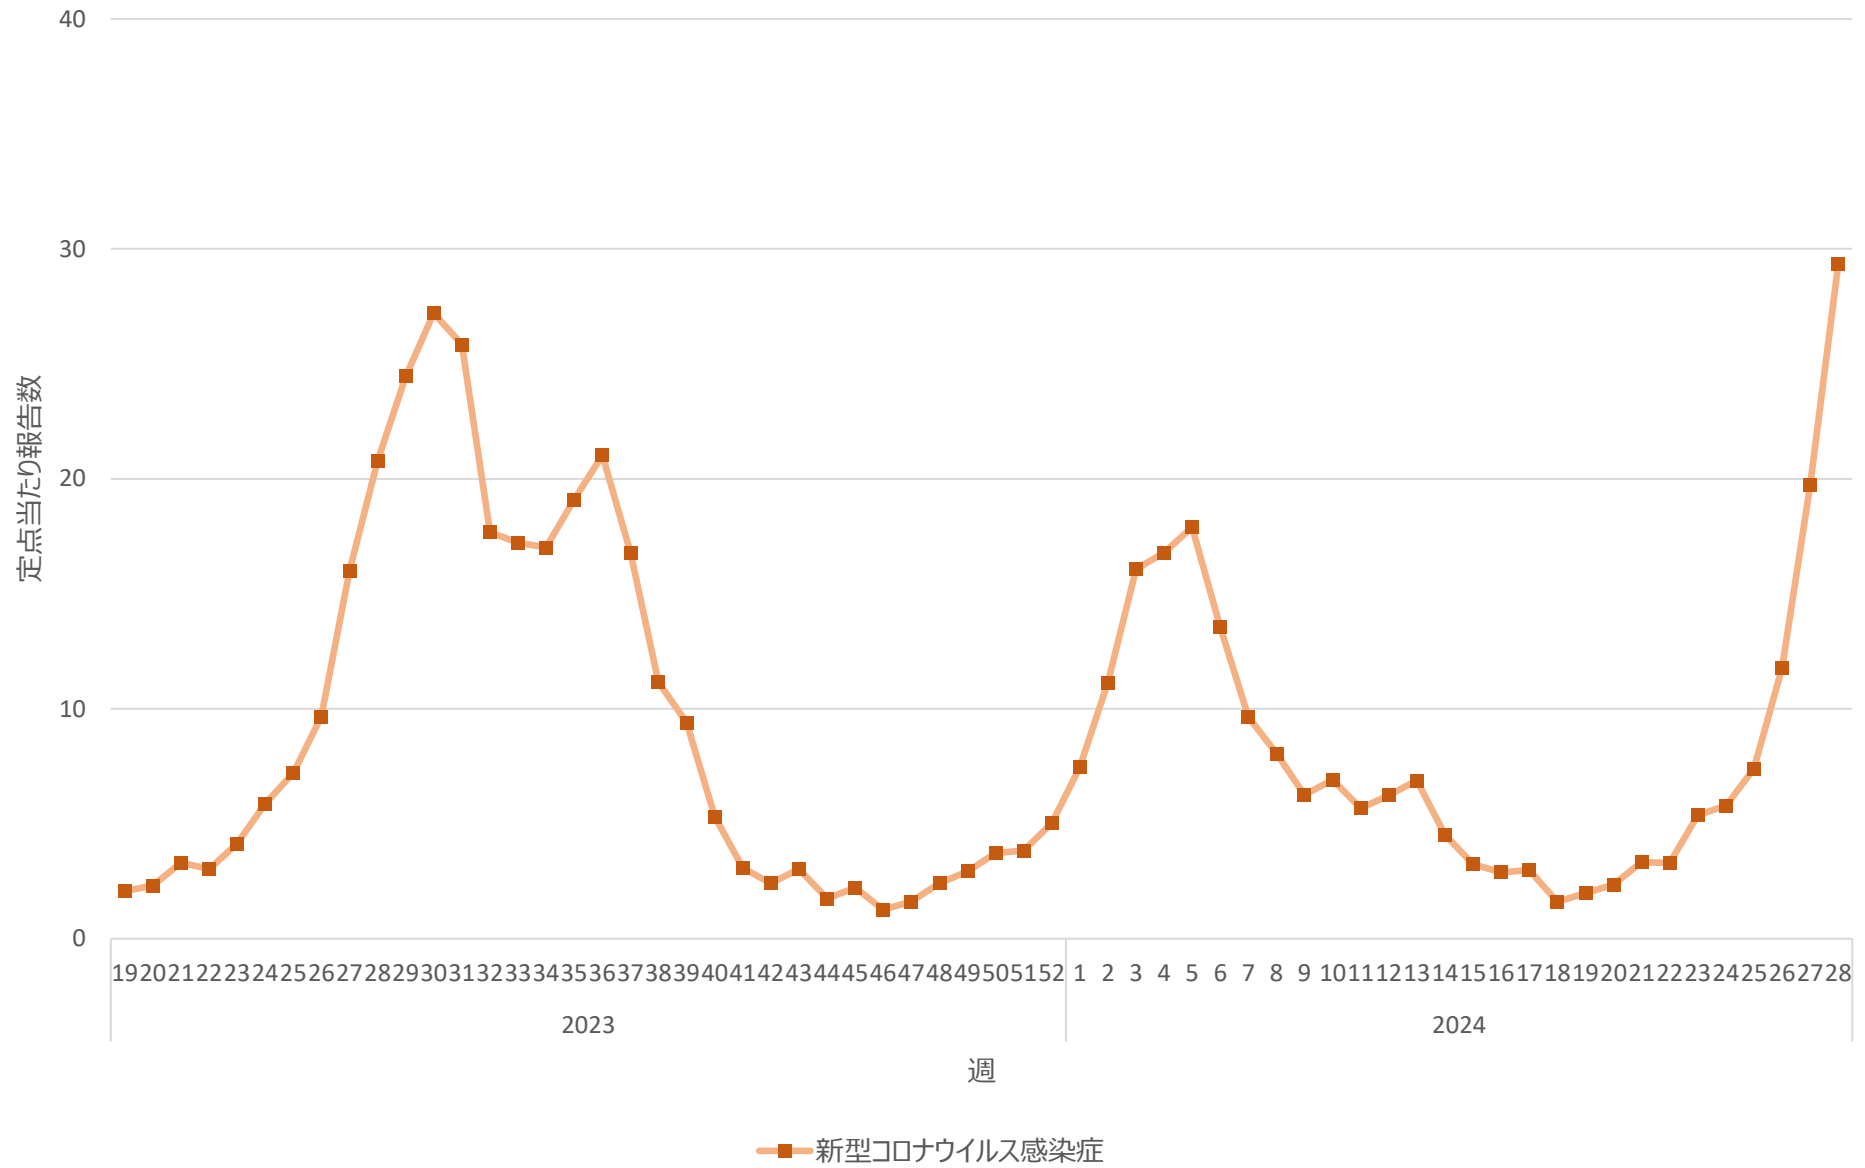

新型コロナウイルス感染症の定点当たり報告数の推移（長崎県）

新型コロナウイルス感染症の定点当たり報告数の推移（熊本県）

新型コロナウイルス感染症の定点当たり報告数の推移（大分県）

新型コロナウイルス感染症の定点当たり報告数の推移（宮崎県）

新型コロナウイルス感染症の定点当たり報告数の推移（鹿児島県）

新型コロナウイルス感染症の定点当たり報告数の推移（沖縄県）