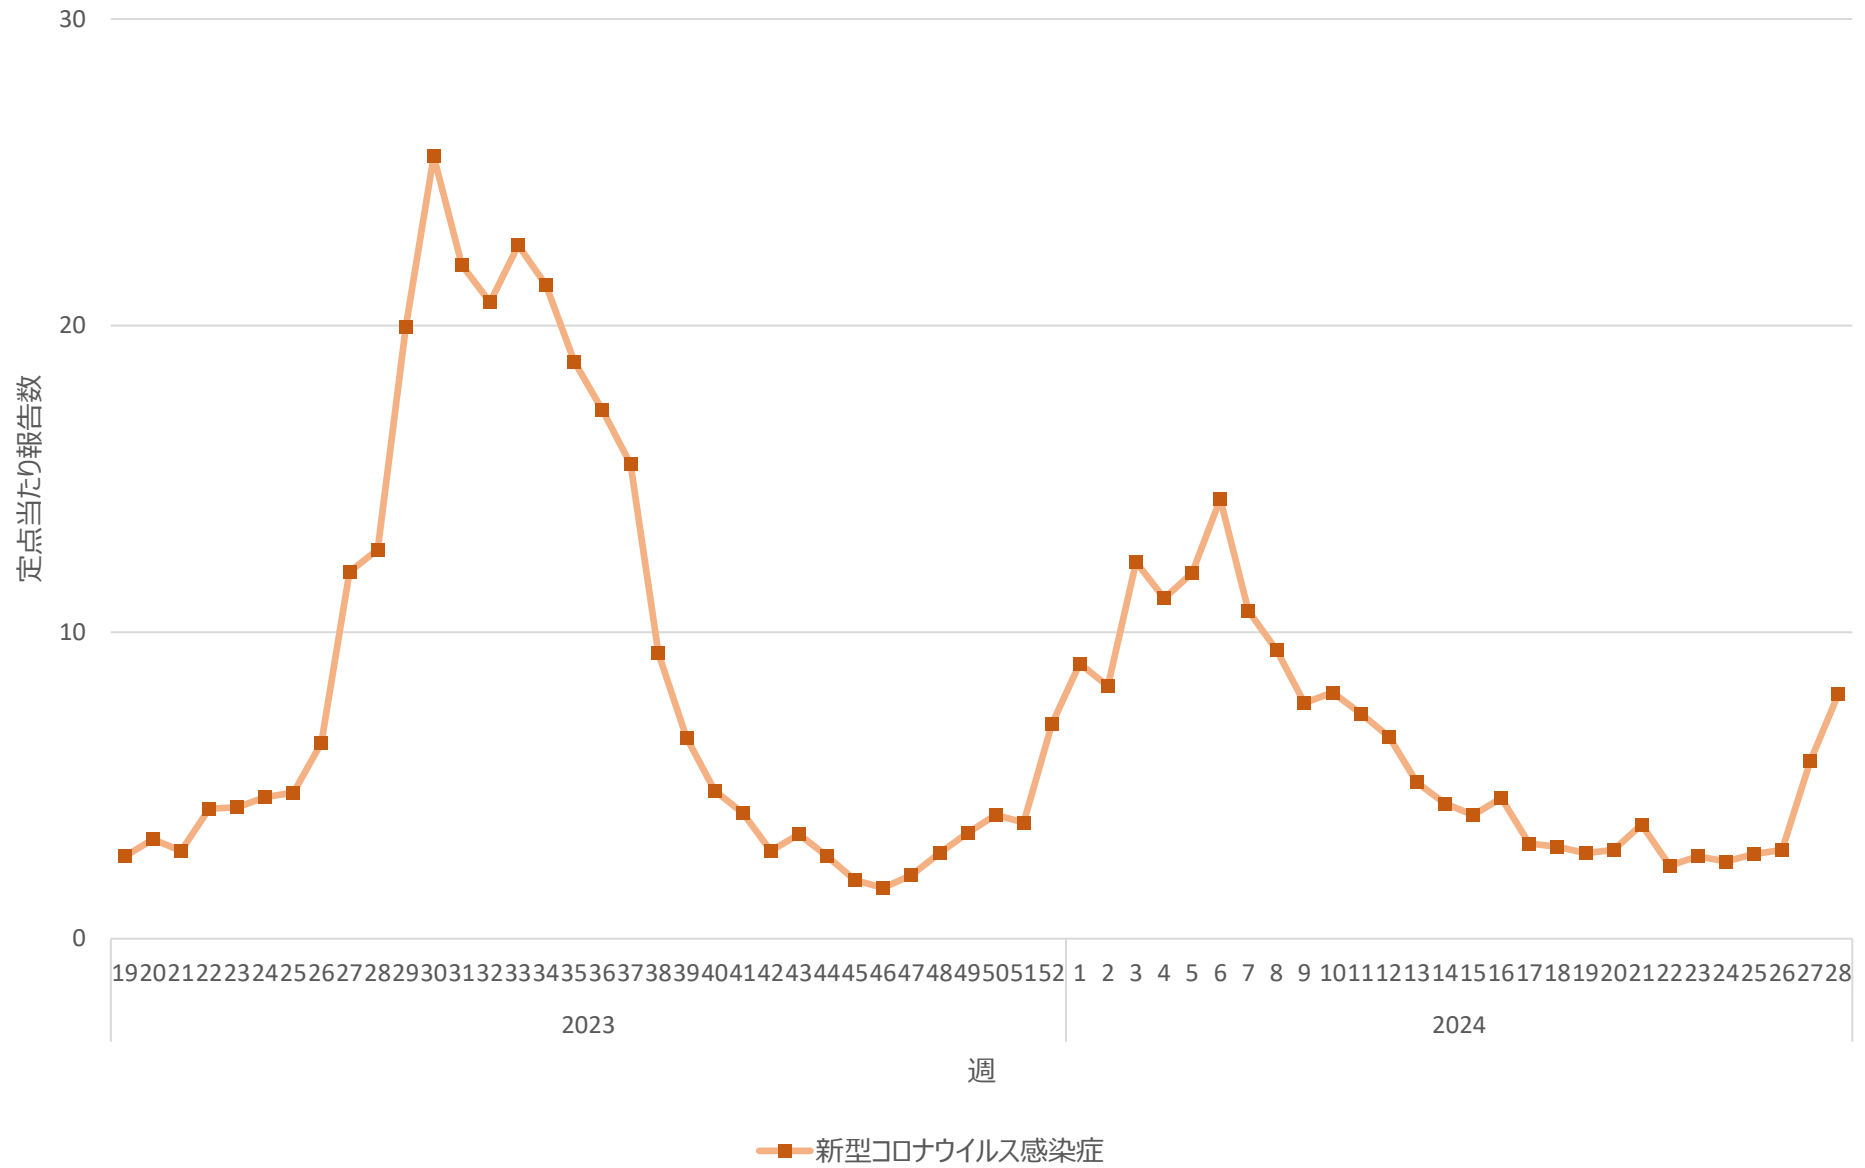

新型コロナウイルス感染症の定点当たり報告数の推移（兵庫県）

新型コロナウイルス感染症の定点当たり報告数の推移（奈良県）

新型コロナウイルス感染症の定点当たり報告数の推移（和歌山県）

新型コロナウイルス感染症の定点当たり報告数の推移（鳥取県）

新型コロナウイルス感染症の定点当たり報告数の推移（島根県）

新型コロナウイルス感染症の定点当たり報告数の推移（岡山県）

新型コロナウイルス感染症の定点当たり報告数の推移（広島県）