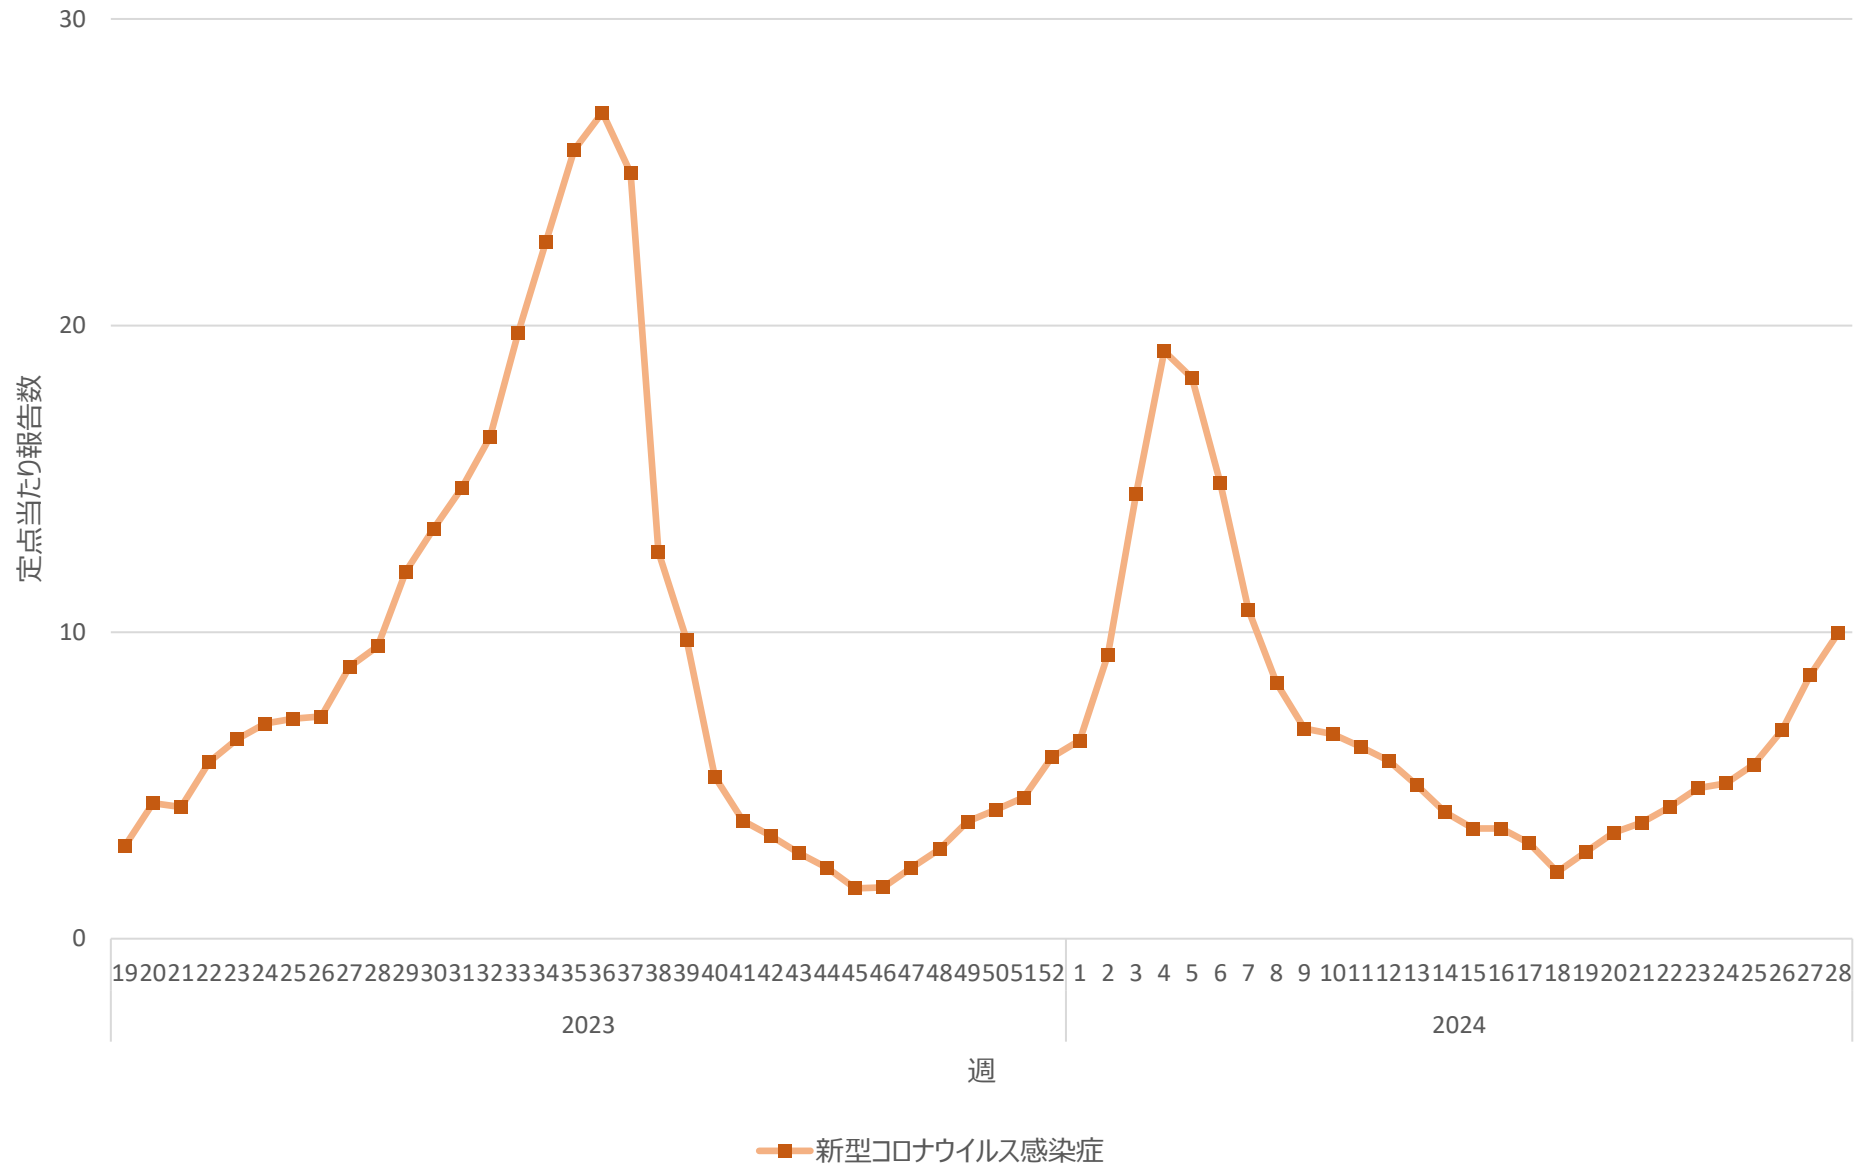

新型コロナウイルス感染症の定点当たり報告数の推移（全国）

新型コロナウイルス感染症の定点当たり報告数の推移（北海道）

新型コロナウイルス感染症の定点当たり報告数の推移（青森県）

新型コロナウイルス感染症の定点当たり報告数の推移（岩手県）

新型コロナウイルス感染症の定点当たり報告数の推移（宮城県）

新型コロナウイルス感染症の定点当たり報告数の推移（秋田県）

新型コロナウイルス感染症の定点当たり報告数の推移（山形県）

新型コロナウイルス感染症の定点当たり報告数の推移（福島県）

新型コロナウイルス感染症の定点当たり報告数の推移（茨城県）

新型コロナウイルス感染症の定点当たり報告数の推移（栃木県）

新型コロナウイルス感染症の定点当たり報告数の推移（群馬県）

新型コロナウイルス感染症の定点当たり報告数の推移（埼玉県）

新型コロナウイルス感染症の定点当たり報告数の推移（千葉県）

新型コロナウイルス感染症の定点当たり報告数の推移（東京都）