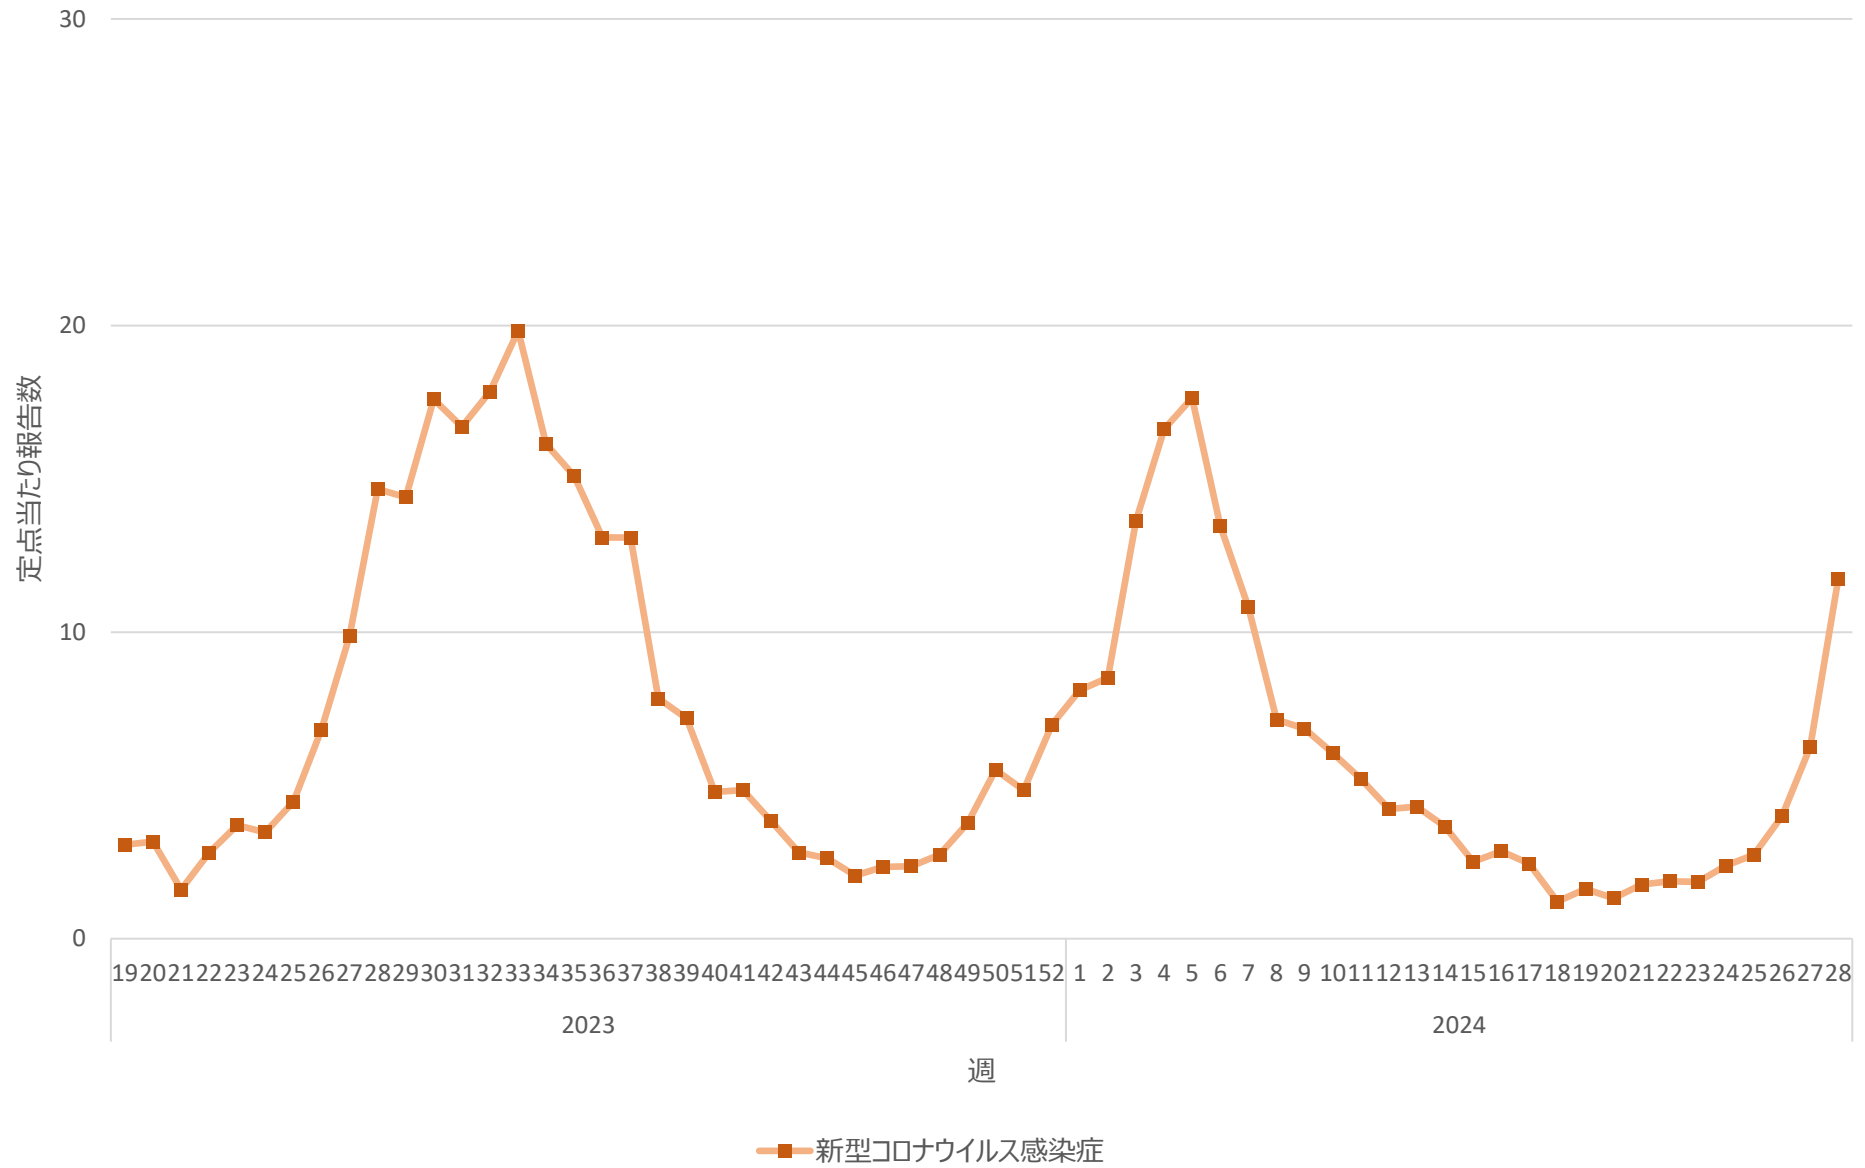

新型コロナウイルス感染症の定点当たり報告数の推移（愛媛県）

新型コロナウイルス感染症の定点当たり報告数の推移（香川県）