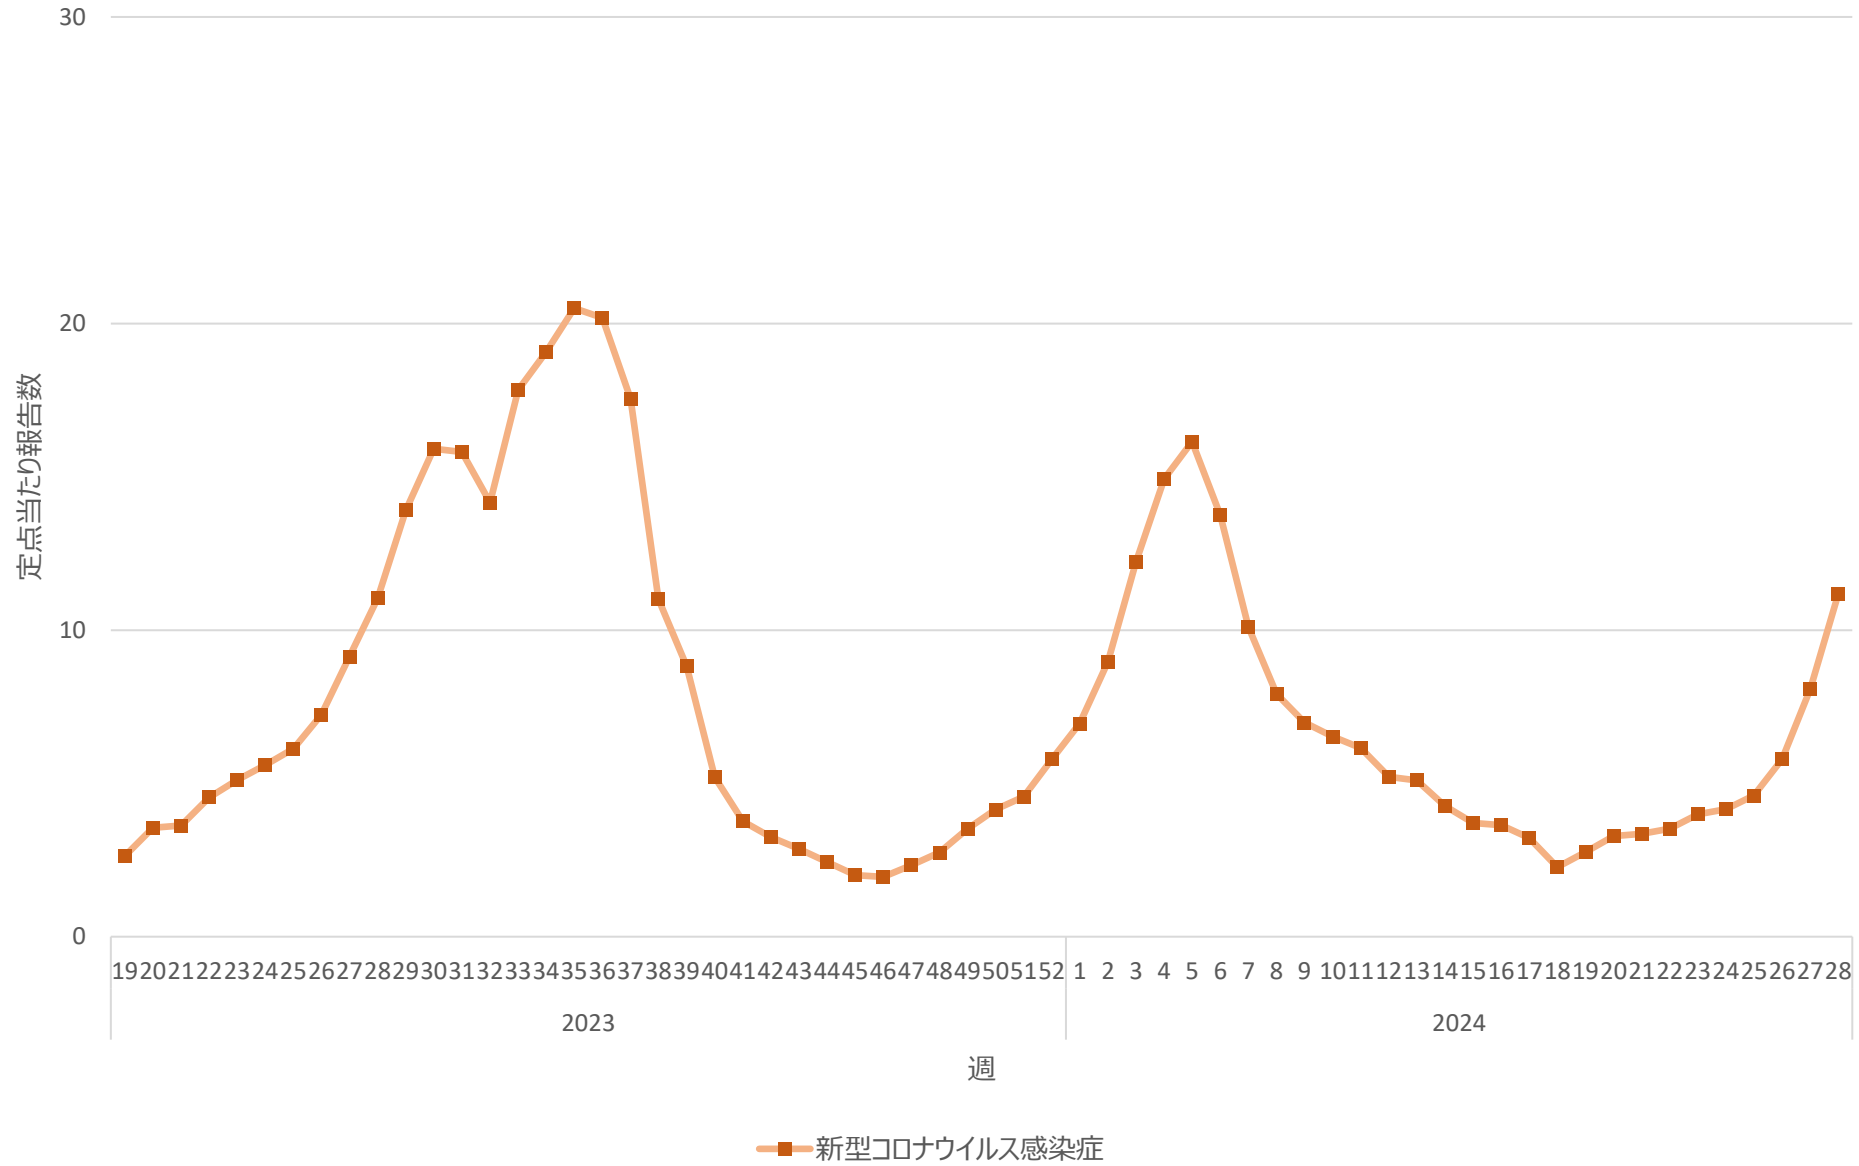

新型コロナウイルス感染症の定点当たり報告数の推移（全国）

新型コロナウイルス感染症の定点当たり報告数の推移（北海道）

新型コロナウイルス感染症の定点当たり報告数の推移（青森県）

新型コロナウイルス感染症の定点当たり報告数の推移（岩手県）

新型コロナウイルス感染症の定点当たり報告数の推移（宮城県）

新型コロナウイルス感染症の定点当たり報告数の推移（秋田県）

新型コロナウイルス感染症の定点当たり報告数の推移（山形県）

新型コロナウイルス感染症の定点当たり報告数の推移（福島県）

新型コロナウイルス感染症の定点当たり報告数の推移（茨城県）

新型コロナウイルス感染症の定点当たり報告数の推移（栃木県）

新型コロナウイルス感染症の定点当たり報告数の推移（群馬県）

新型コロナウイルス感染症の定点当たり報告数の推移（埼玉県）

新型コロナウイルス感染症の定点当たり報告数の推移（千葉県）

新型コロナウイルス感染症の定点当たり報告数の推移（東京都）