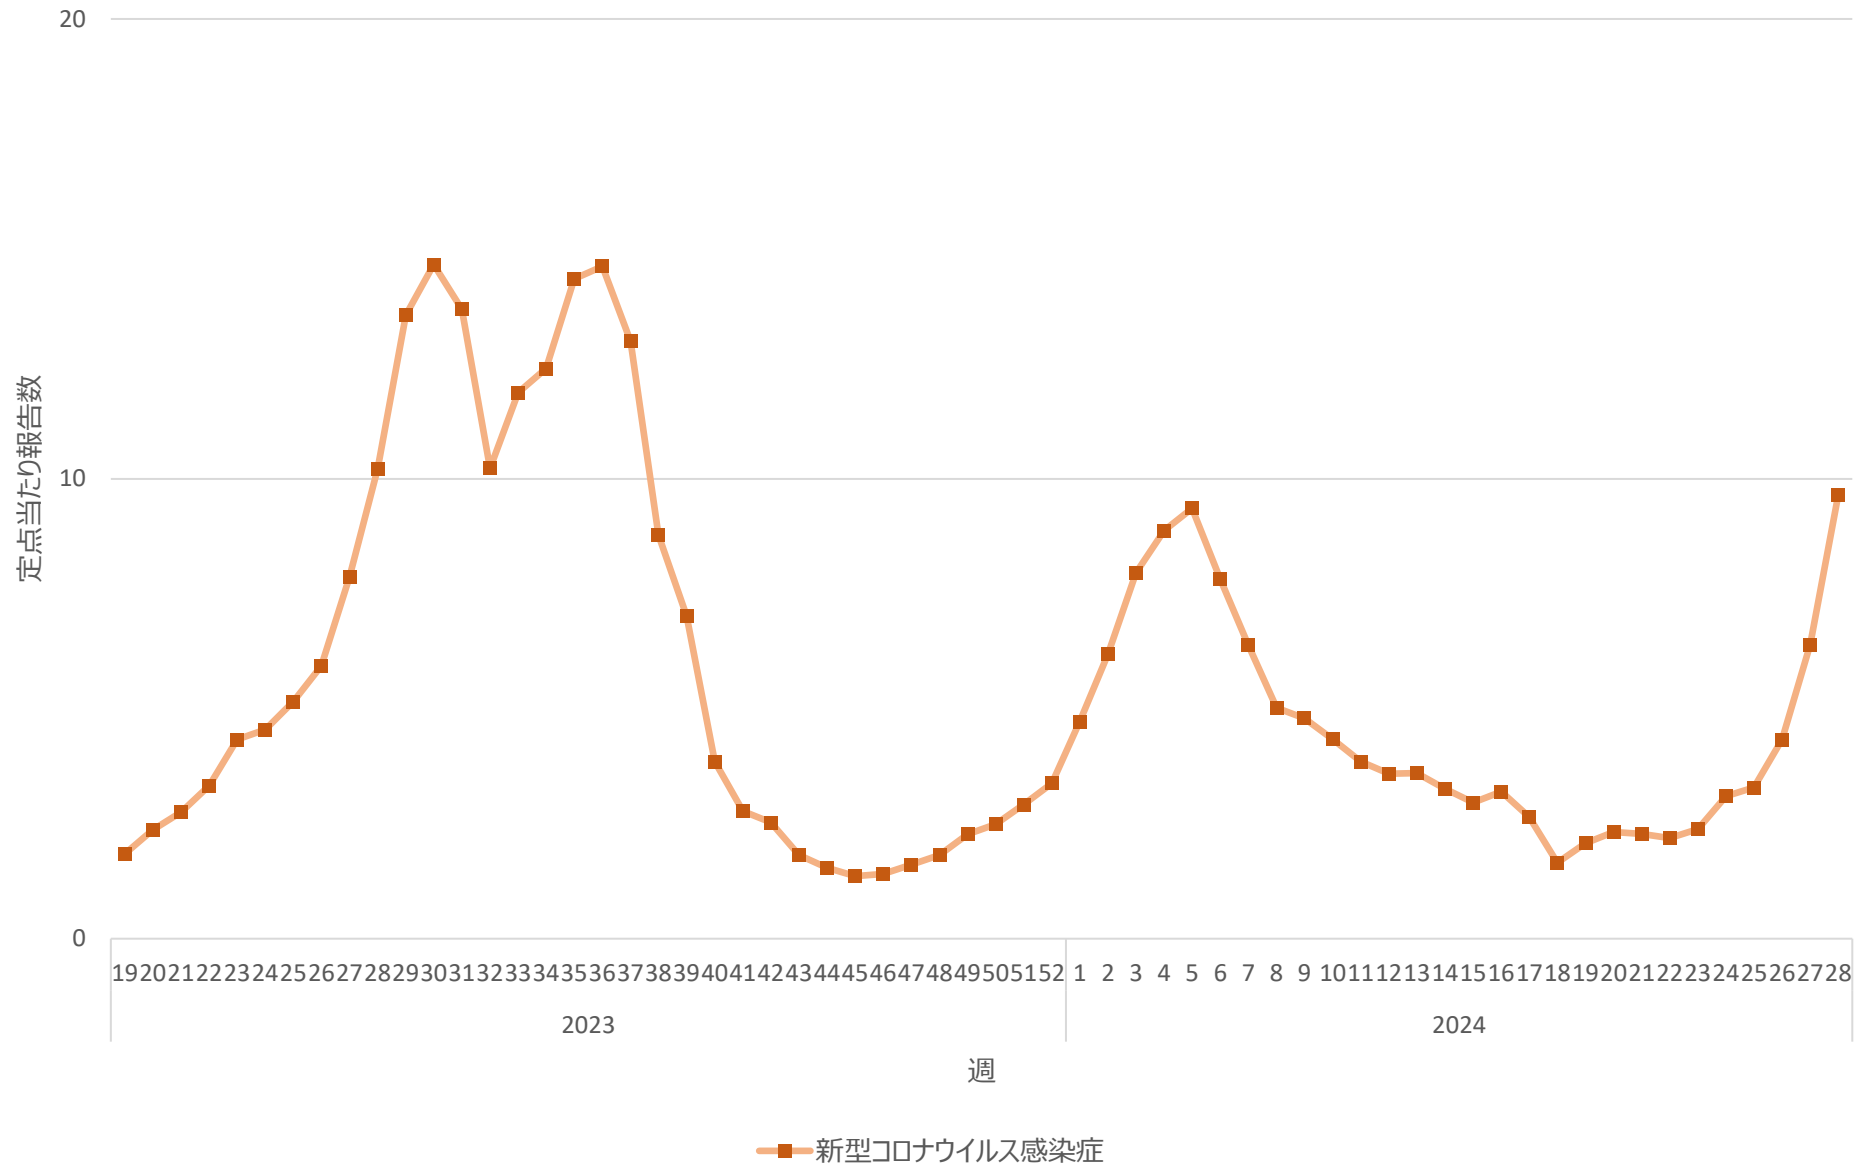

新型コロナウイルス感染症の定点当たり報告数の推移（岐阜県）

新型コロナウイルス感染症の定点当たり報告数の推移（静岡県）

新型コロナウイルス感染症の定点当たり報告数の推移（愛知県）

新型コロナウイルス感染症の定点当たり報告数の推移（三重県）

新型コロナウイルス感染症の定点当たり報告数の推移（滋賀県）

新型コロナウイルス感染症の定点当たり報告数の推移（京都府）

新型コロナウイルス感染症の定点当たり報告数の推移（大阪府）