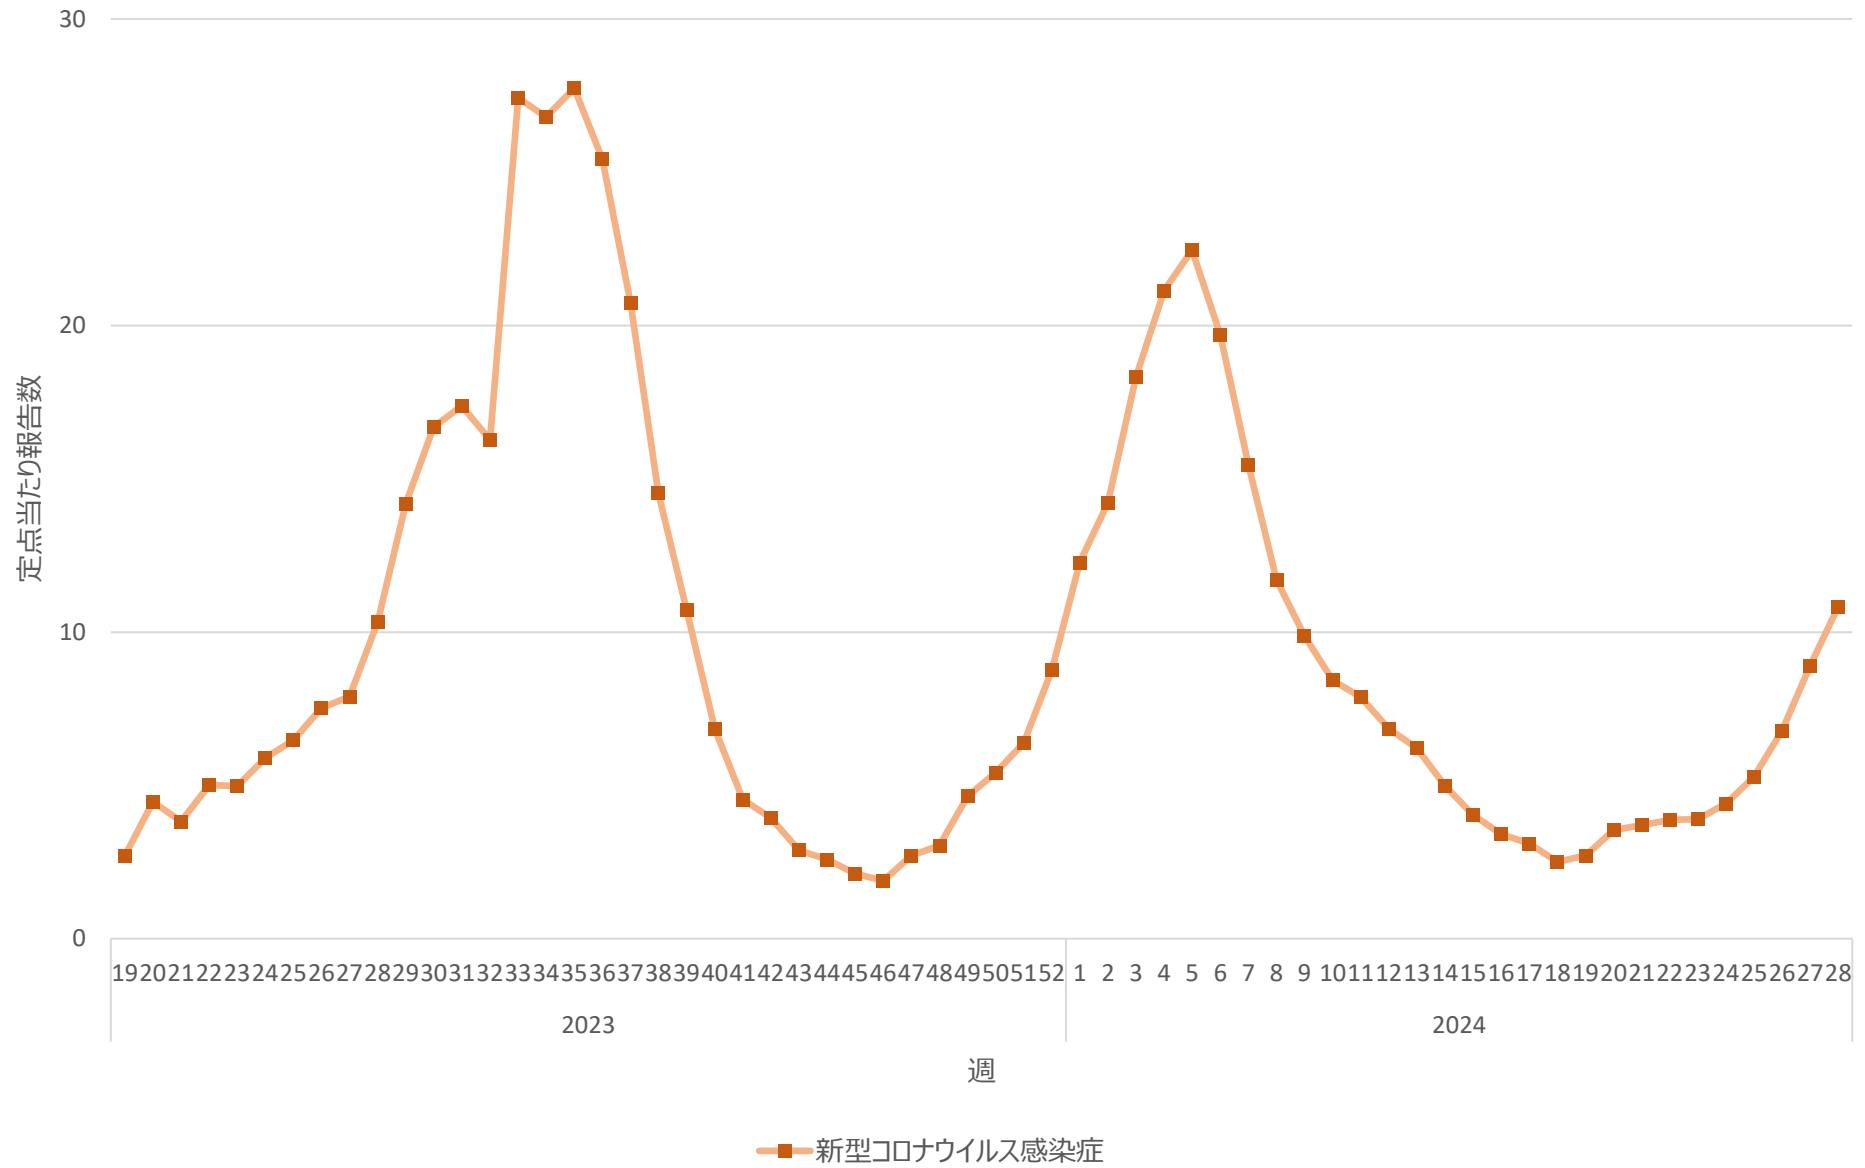

新型コロナウイルス感染症の定点当たり報告数の推移（全国）

新型コロナウイルス感染症の定点当たり報告数の推移（北海道）

新型コロナウイルス感染症の定点当たり報告数の推移（青森県）

新型コロナウイルス感染症の定点当たり報告数の推移（岩手県）

新型コロナウイルス感染症の定点当たり報告数の推移（宮城県）

新型コロナウイルス感染症の定点当たり報告数の推移（秋田県）

新型コロナウイルス感染症の定点当たり報告数の推移（山形県）

新型コロナウイルス感染症の定点当たり報告数の推移（福島県）

新型コロナウイルス感染症の定点当たり報告数の推移（茨城県）

新型コロナウイルス感染症の定点当たり報告数の推移（栃木県）

新型コロナウイルス感染症の定点当たり報告数の推移（群馬県）

新型コロナウイルス感染症の定点当たり報告数の推移（埼玉県）

新型コロナウイルス感染症の定点当たり報告数の推移（千葉県）

新型コロナウイルス感染症の定点当たり報告数の推移（東京都）