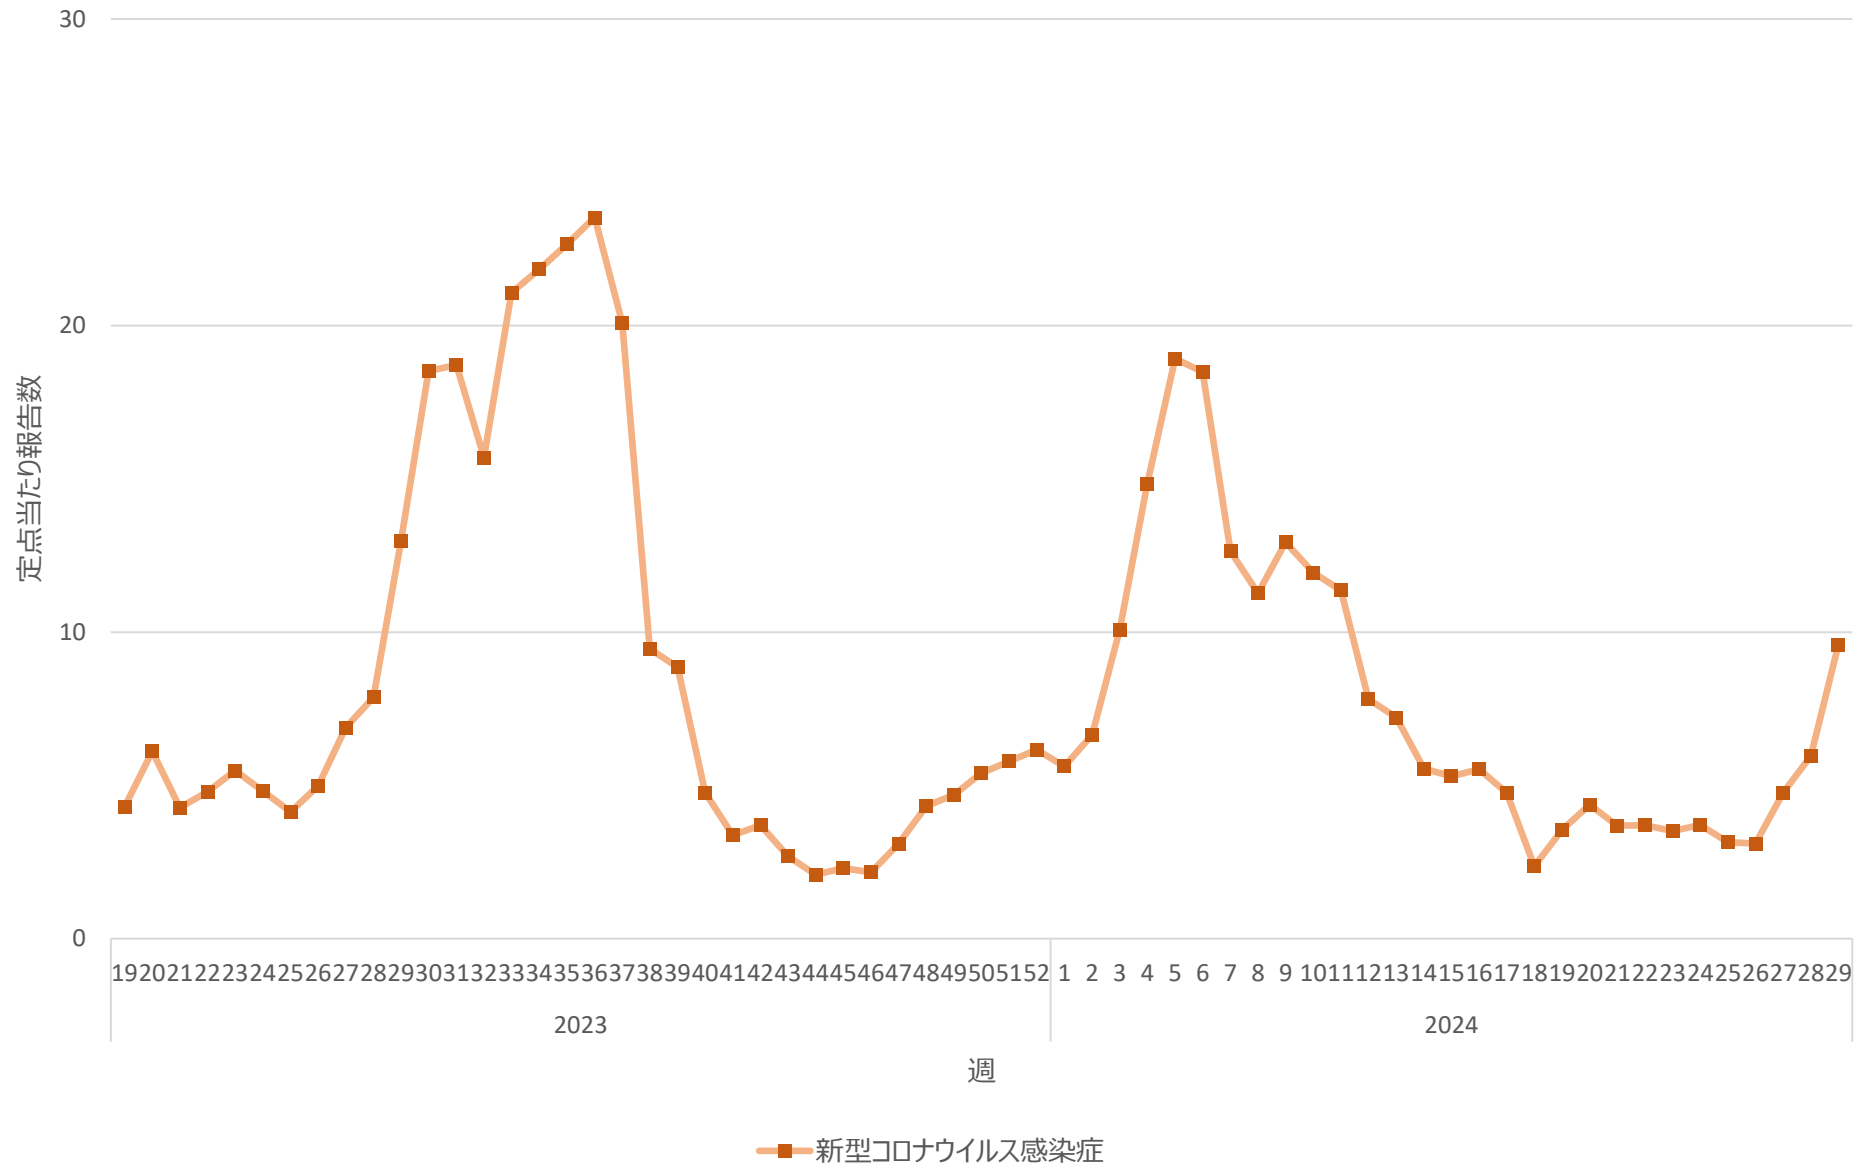

新型コロナウイルス感染症の定点当たり報告数の推移（富山県）

新型コロナウイルス感染症の定点当たり報告数の推移（新潟県）