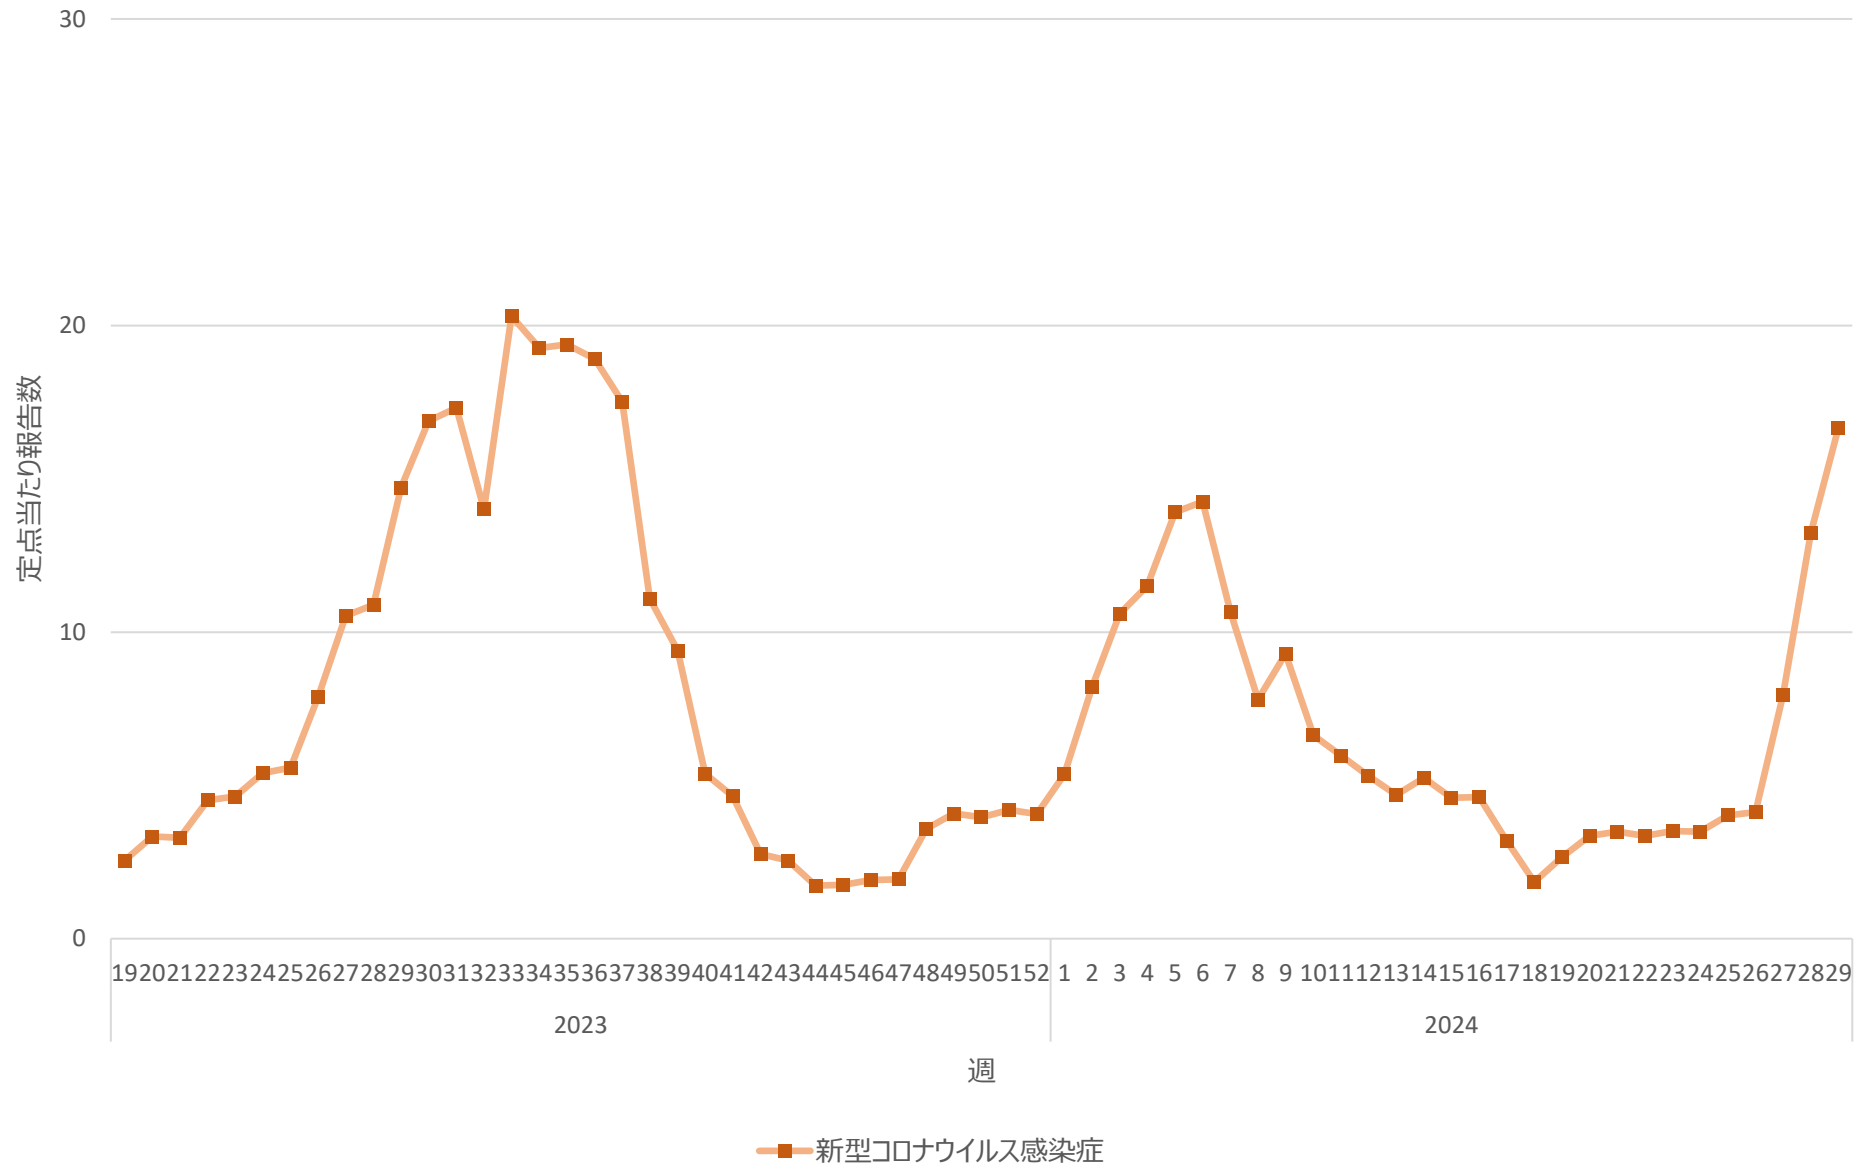

新型コロナウイルス感染症の定点当たり報告数の推移（和歌山県）

新型コロナウイルス感染症の定点当たり報告数の推移（奈良県）