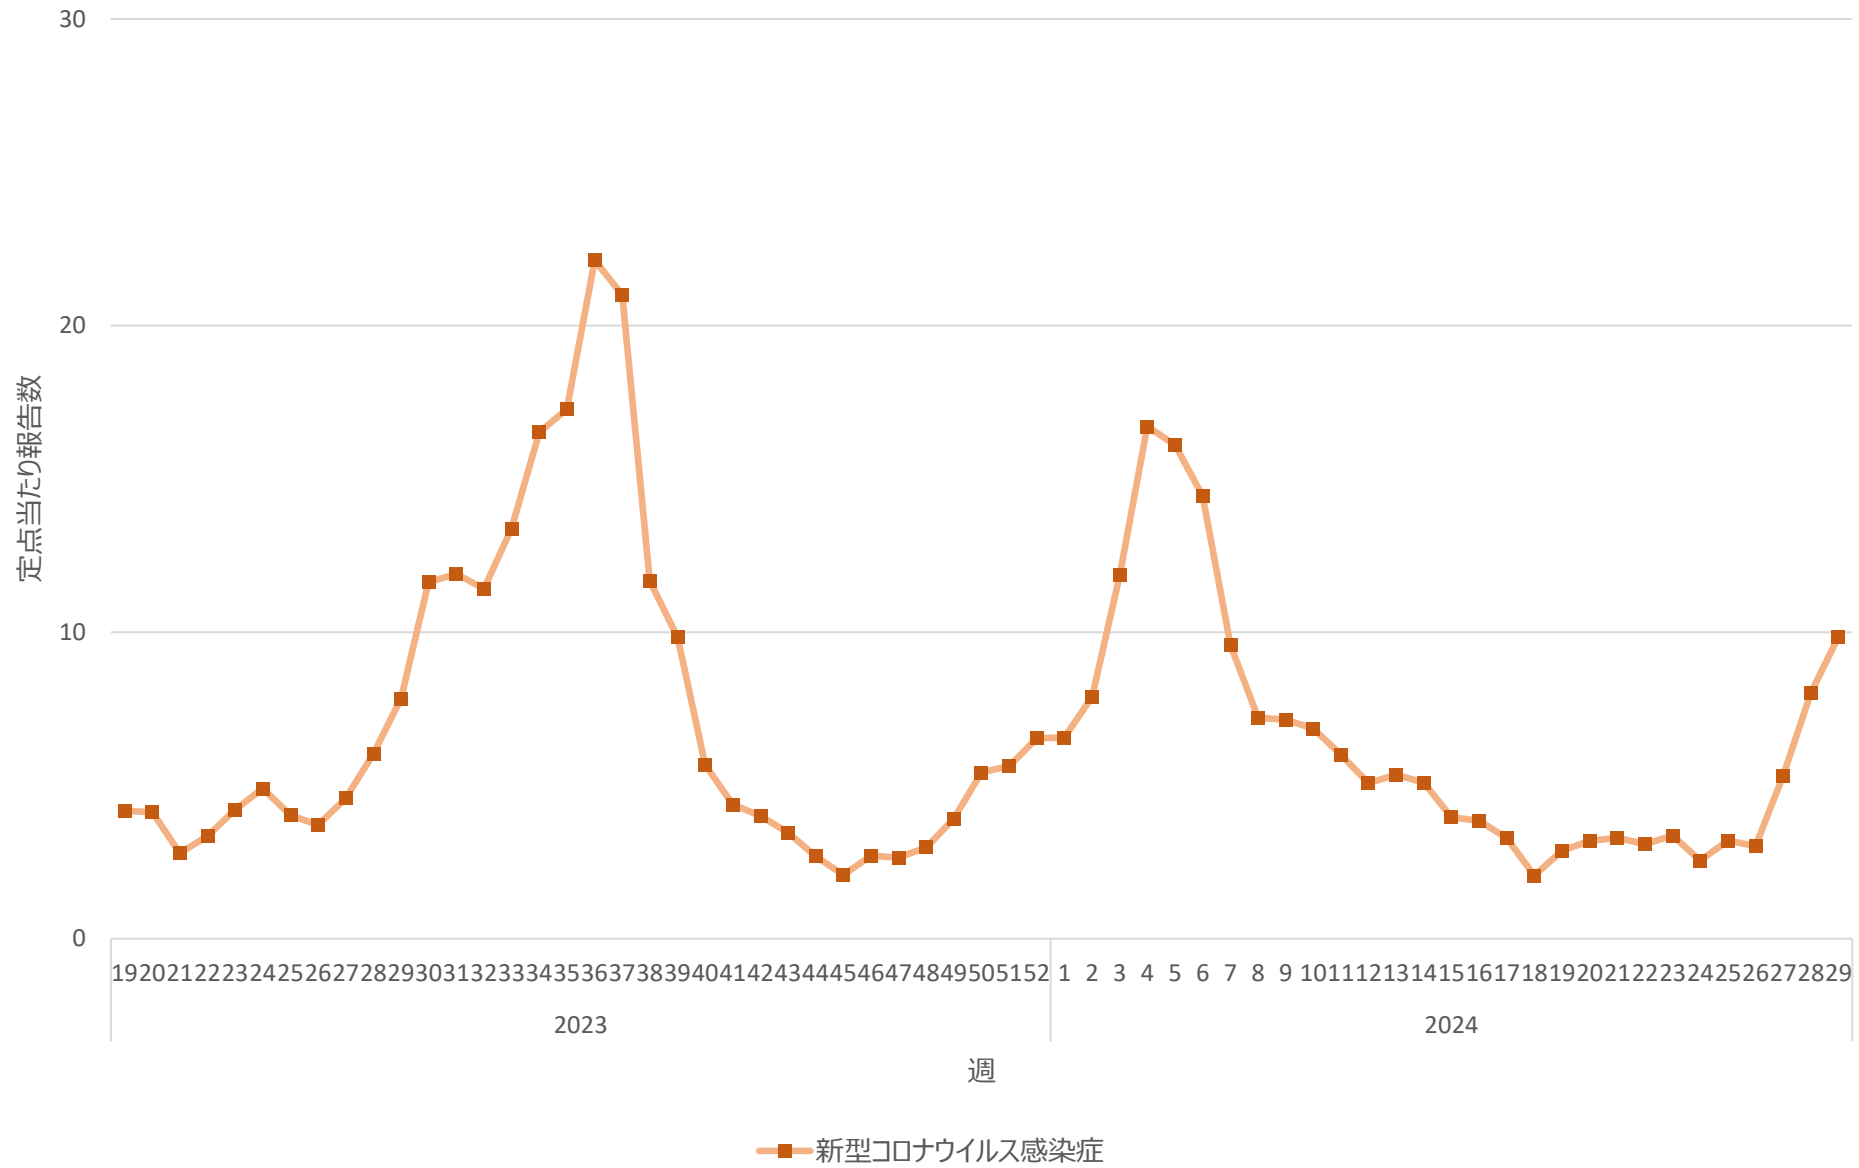

新型コロナウイルス感染症の定点当たり報告数の推移（神奈川県）

新型コロナウイルス感染症の定点当たり報告数の推移（新潟県）

新型コロナウイルス感染症の定点当たり報告数の推移（富山県）

新型コロナウイルス感染症の定点当たり報告数の推移（石川県）

新型コロナウイルス感染症の定点当たり報告数の推移（福井県）

新型コロナウイルス感染症の定点当たり報告数の推移（山梨県）

新型コロナウイルス感染症の定点当たり報告数の推移（長野県）