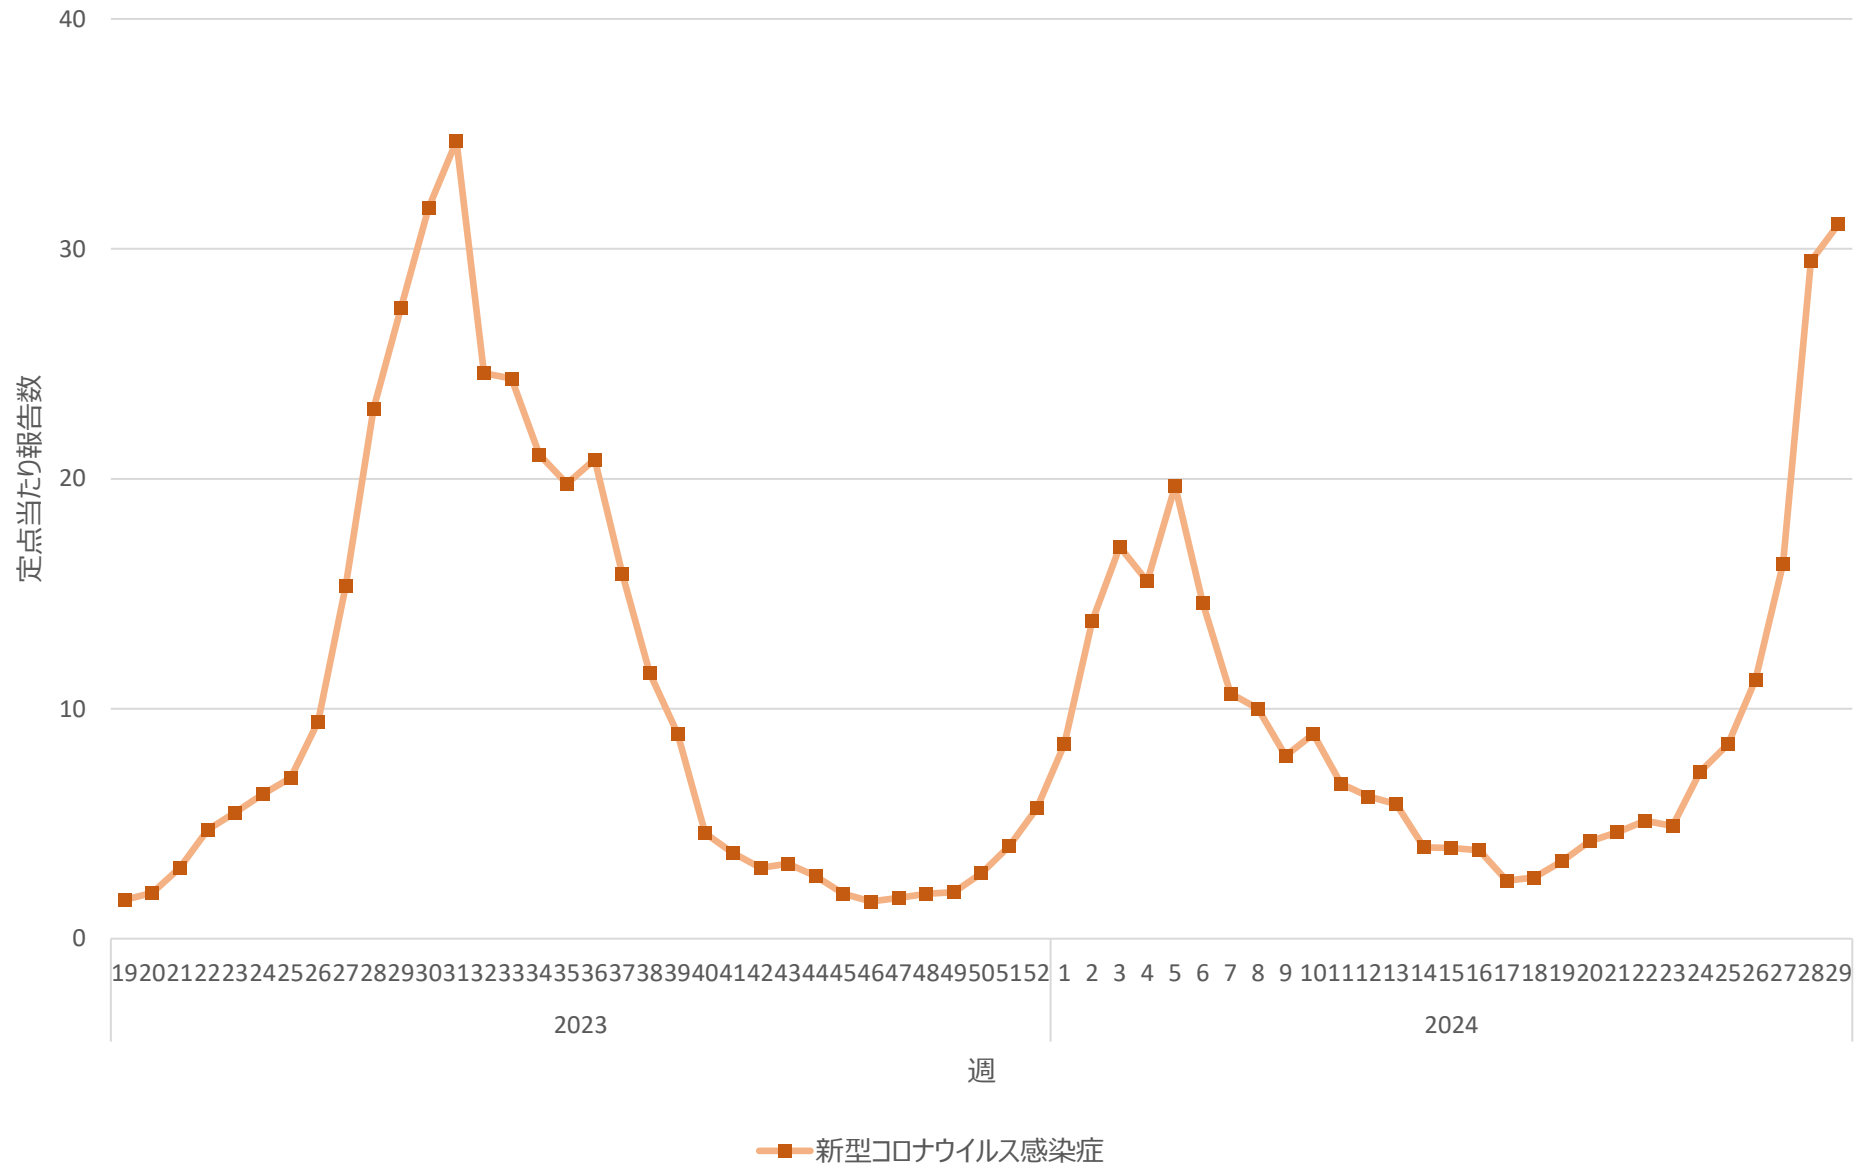

新型コロナウイルス感染症の定点当たり報告数の推移（山口県）

新型コロナウイルス感染症の定点当たり報告数の推移（徳島県）

新型コロナウイルス感染症の定点当たり報告数の推移（香川県）

新型コロナウイルス感染症の定点当たり報告数の推移（愛媛県）

新型コロナウイルス感染症の定点当たり報告数の推移（高知県）

新型コロナウイルス感染症の定点当たり報告数の推移（福岡県）

新型コロナウイルス感染症の定点当たり報告数の推移（佐賀県）