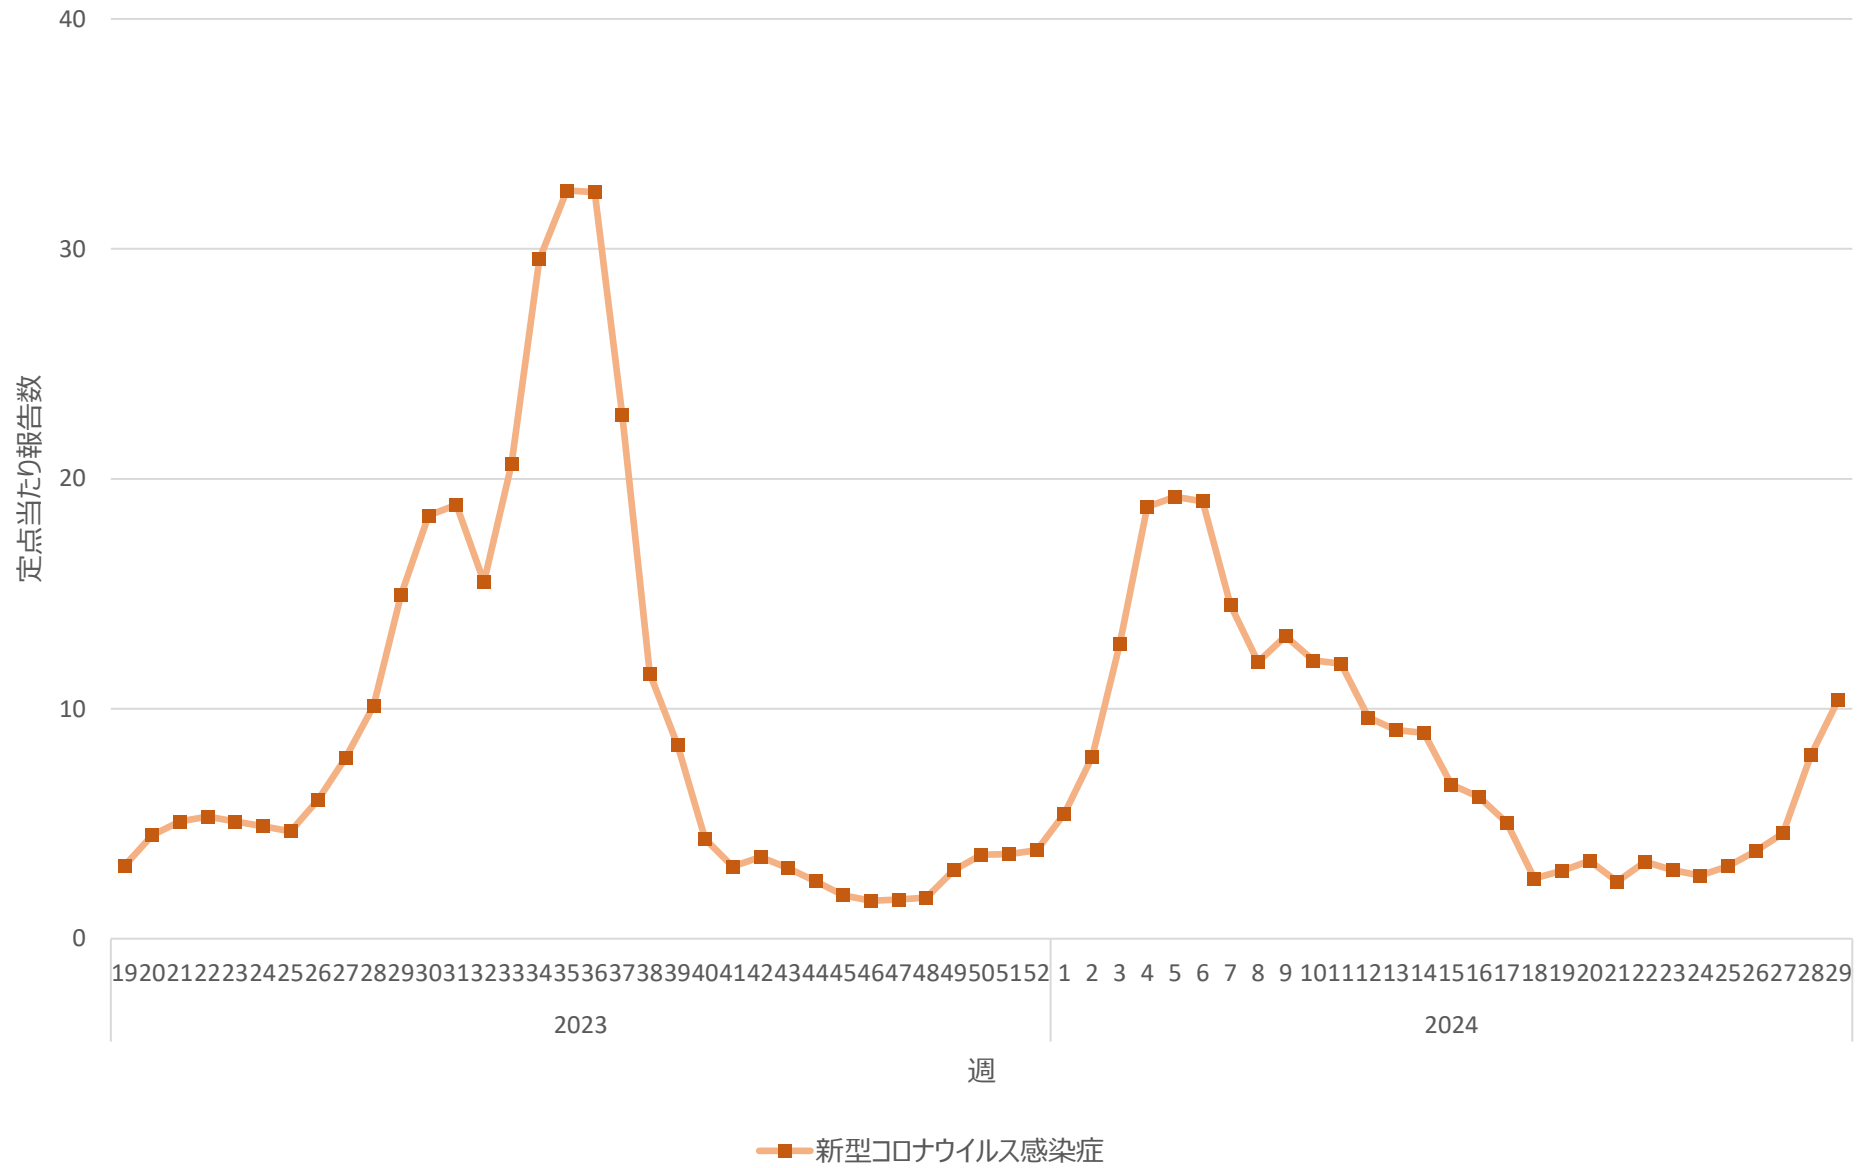

新型コロナウイルス感染症の定点当たり報告数の推移（全国）

新型コロナウイルス感染症の定点当たり報告数の推移（北海道）

新型コロナウイルス感染症の定点当たり報告数の推移（青森県）

新型コロナウイルス感染症の定点当たり報告数の推移（岩手県）

新型コロナウイルス感染症の定点当たり報告数の推移（宮城県）

新型コロナウイルス感染症の定点当たり報告数の推移（秋田県）

新型コロナウイルス感染症の定点当たり報告数の推移（山形県）

新型コロナウイルス感染症の定点当たり報告数の推移（福島県）

新型コロナウイルス感染症の定点当たり報告数の推移（茨城県）

新型コロナウイルス感染症の定点当たり報告数の推移（栃木県）

新型コロナウイルス感染症の定点当たり報告数の推移（群馬県）

新型コロナウイルス感染症の定点当たり報告数の推移（埼玉県）

新型コロナウイルス感染症の定点当たり報告数の推移（千葉県）

新型コロナウイルス感染症の定点当たり報告数の推移（東京都）