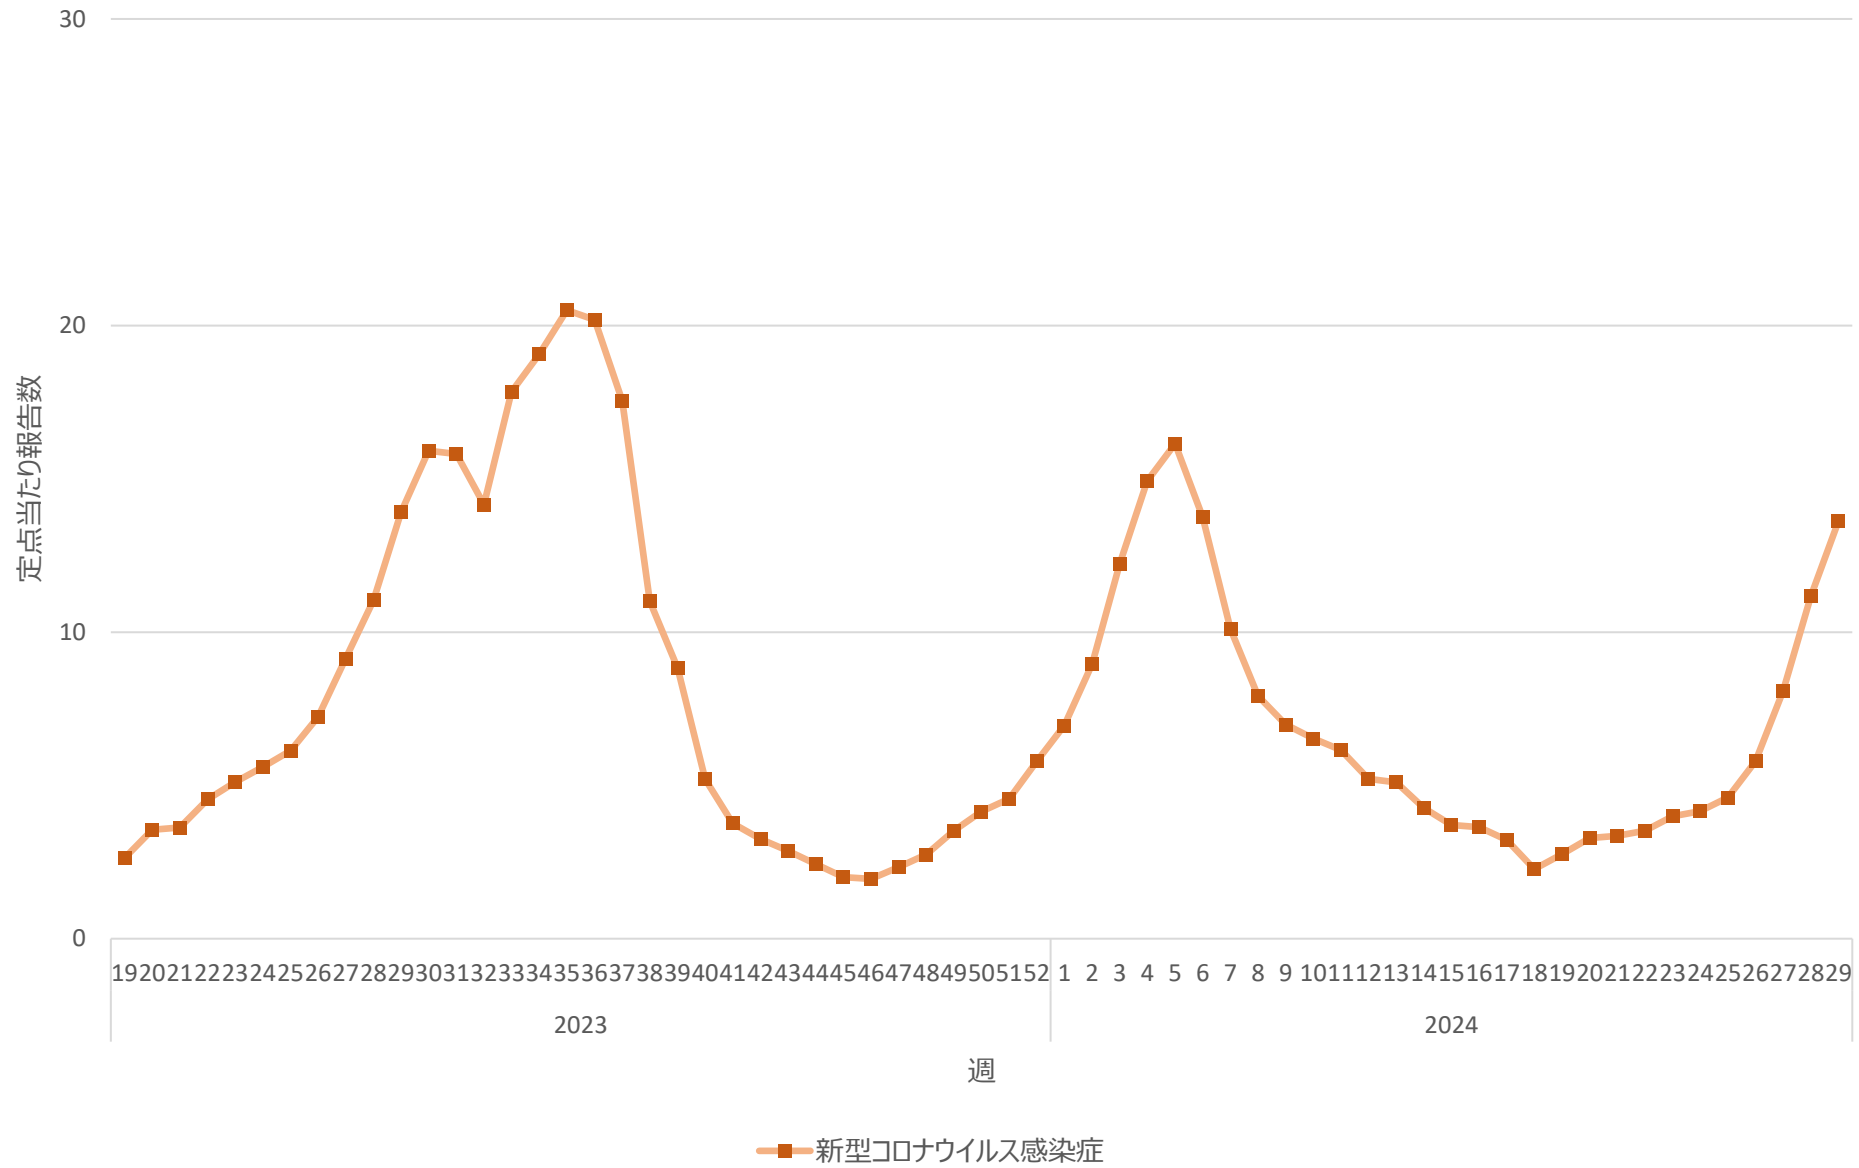

新型コロナウイルス感染症の定点当たり報告数の推移（全国）

新型コロナウイルス感染症の定点当たり報告数の推移（北海道）

新型コロナウイルス感染症の定点当たり報告数の推移（青森県）

新型コロナウイルス感染症の定点当たり報告数の推移（岩手県）

新型コロナウイルス感染症の定点当たり報告数の推移（宮城県）

新型コロナウイルス感染症の定点当たり報告数の推移（秋田県）

新型コロナウイルス感染症の定点当たり報告数の推移（山形県）

新型コロナウイルス感染症の定点当たり報告数の推移（福島県）

新型コロナウイルス感染症の定点当たり報告数の推移（茨城県）

新型コロナウイルス感染症の定点当たり報告数の推移（栃木県）

新型コロナウイルス感染症の定点当たり報告数の推移（群馬県）

新型コロナウイルス感染症の定点当たり報告数の推移（埼玉県）

新型コロナウイルス感染症の定点当たり報告数の推移（千葉県）

新型コロナウイルス感染症の定点当たり報告数の推移（東京都）