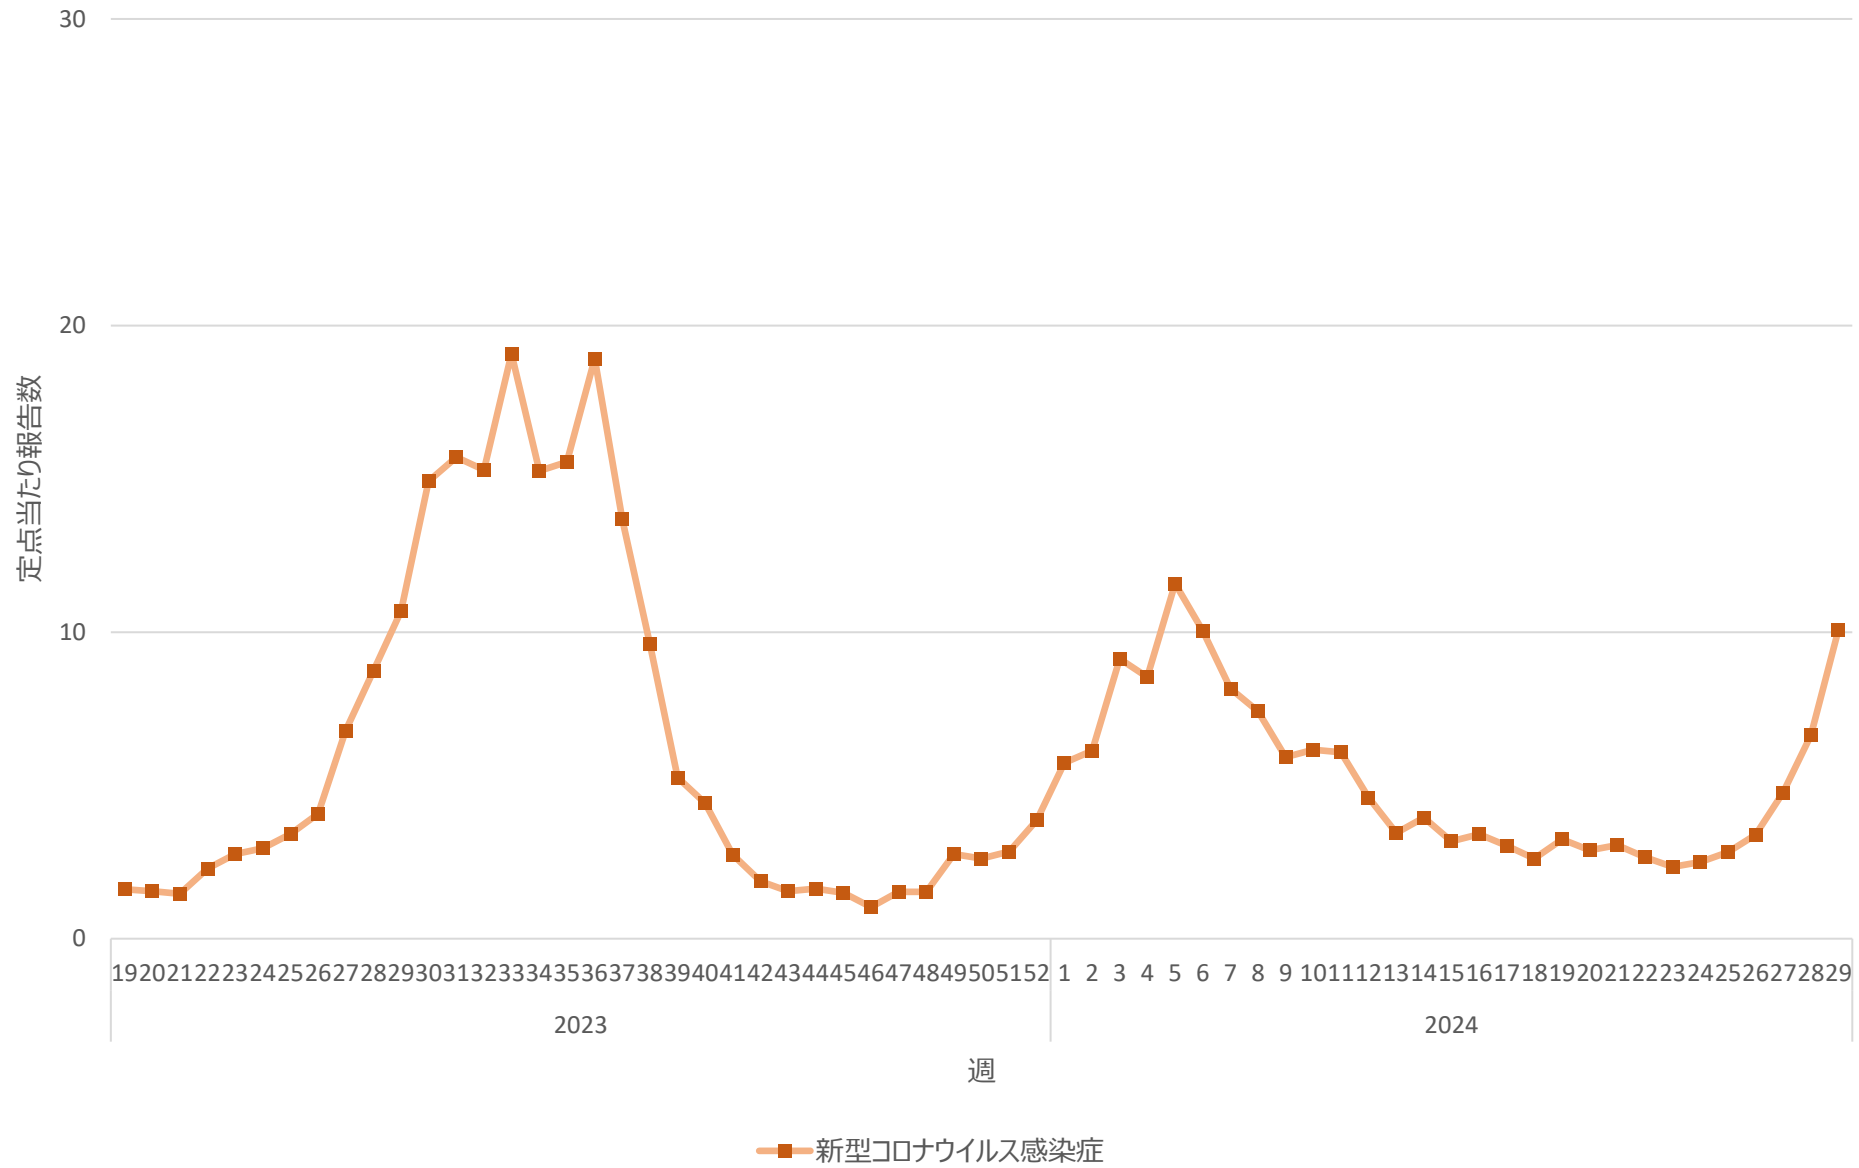

新型コロナウイルス感染症の定点当たり報告数の推移（兵庫県）

新型コロナウイルス感染症の定点当たり報告数の推移（奈良県）

新型コロナウイルス感染症の定点当たり報告数の推移（和歌山県）

新型コロナウイルス感染症の定点当たり報告数の推移（鳥取県）

新型コロナウイルス感染症の定点当たり報告数の推移（島根県）

新型コロナウイルス感染症の定点当たり報告数の推移（岡山県）

新型コロナウイルス感染症の定点当たり報告数の推移（広島県）