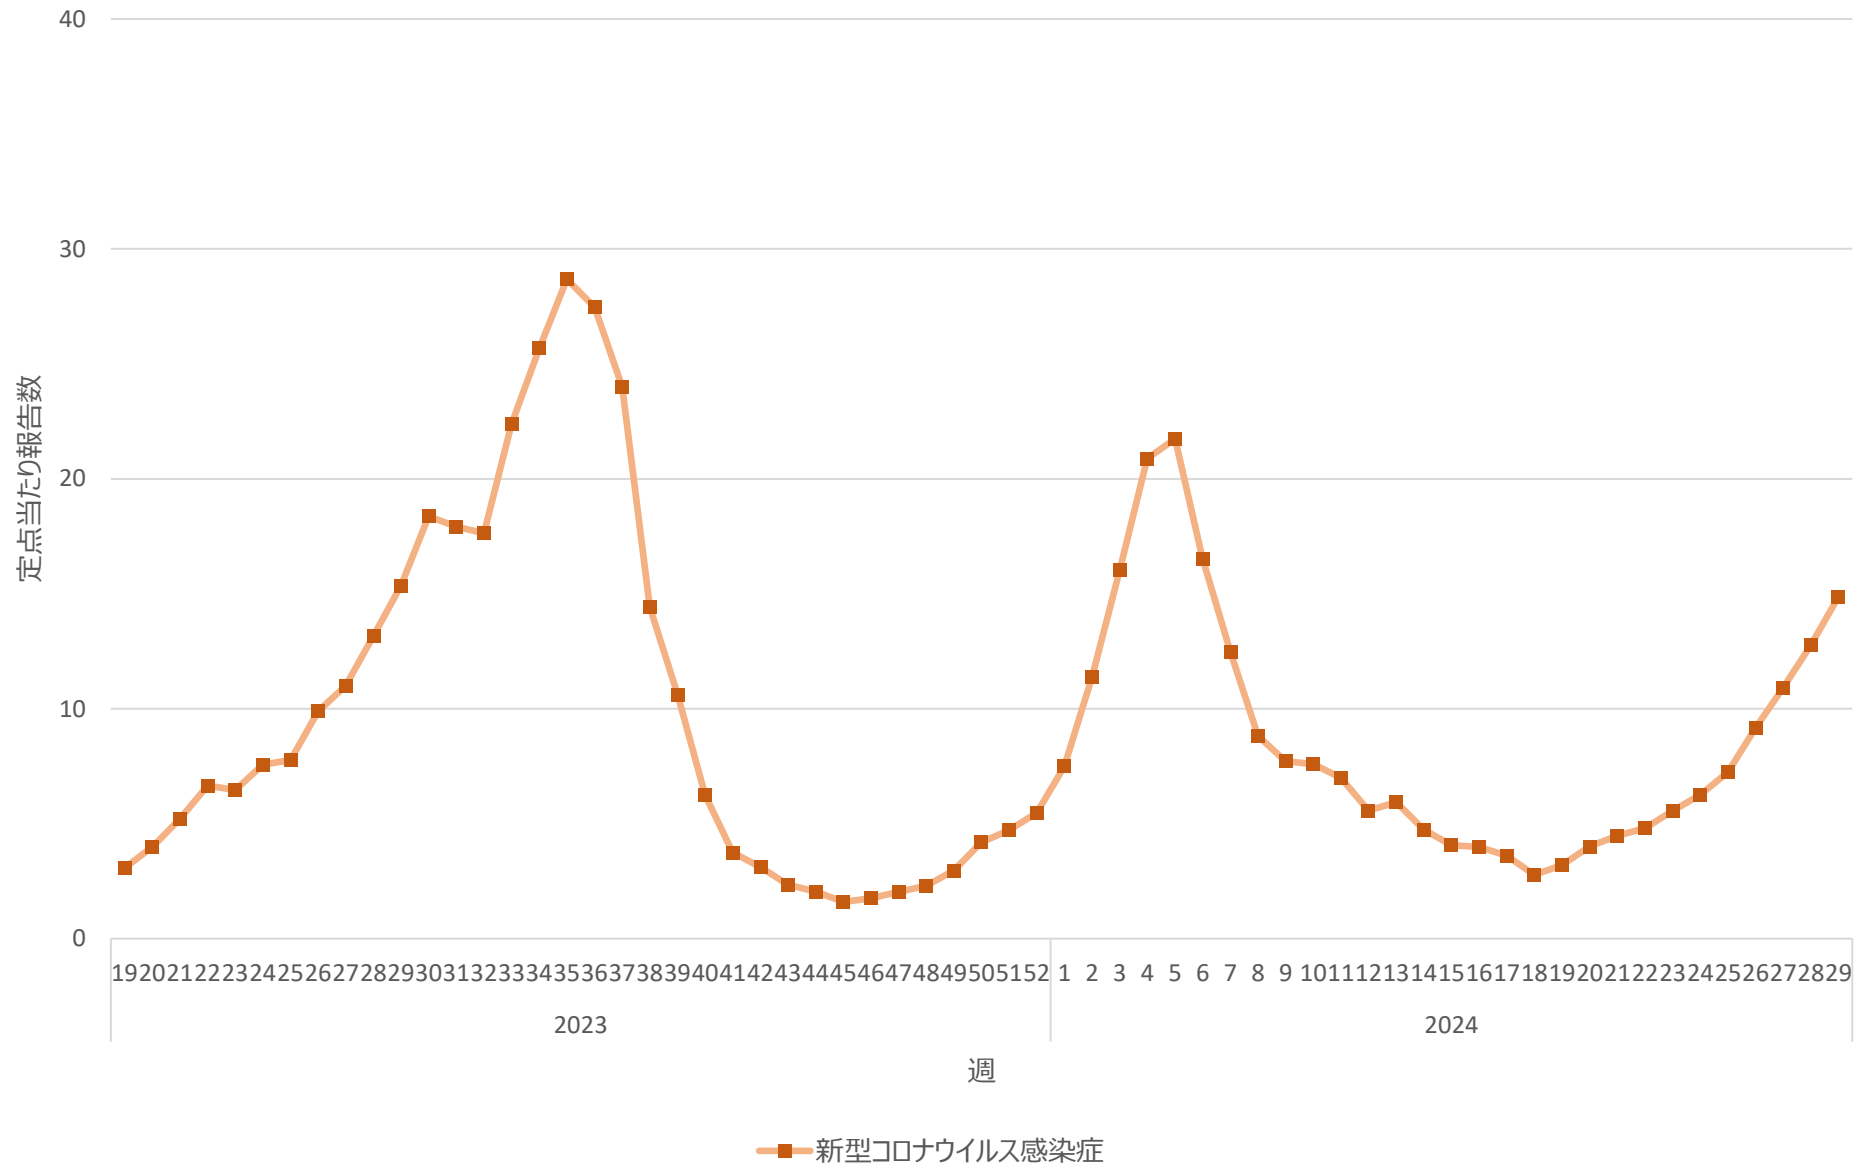

新型コロナウイルス感染症の定点当たり報告数の推移（全国）

新型コロナウイルス感染症の定点当たり報告数の推移（北海道）

新型コロナウイルス感染症の定点当たり報告数の推移（青森県）

新型コロナウイルス感染症の定点当たり報告数の推移（岩手県）

新型コロナウイルス感染症の定点当たり報告数の推移（宮城県）

新型コロナウイルス感染症の定点当たり報告数の推移（秋田県）

新型コロナウイルス感染症の定点当たり報告数の推移（山形県）

新型コロナウイルス感染症の定点当たり報告数の推移（福島県）

新型コロナウイルス感染症の定点当たり報告数の推移（茨城県）

新型コロナウイルス感染症の定点当たり報告数の推移（栃木県）

新型コロナウイルス感染症の定点当たり報告数の推移（群馬県）

新型コロナウイルス感染症の定点当たり報告数の推移（埼玉県）

新型コロナウイルス感染症の定点当たり報告数の推移（千葉県）

新型コロナウイルス感染症の定点当たり報告数の推移（東京都）