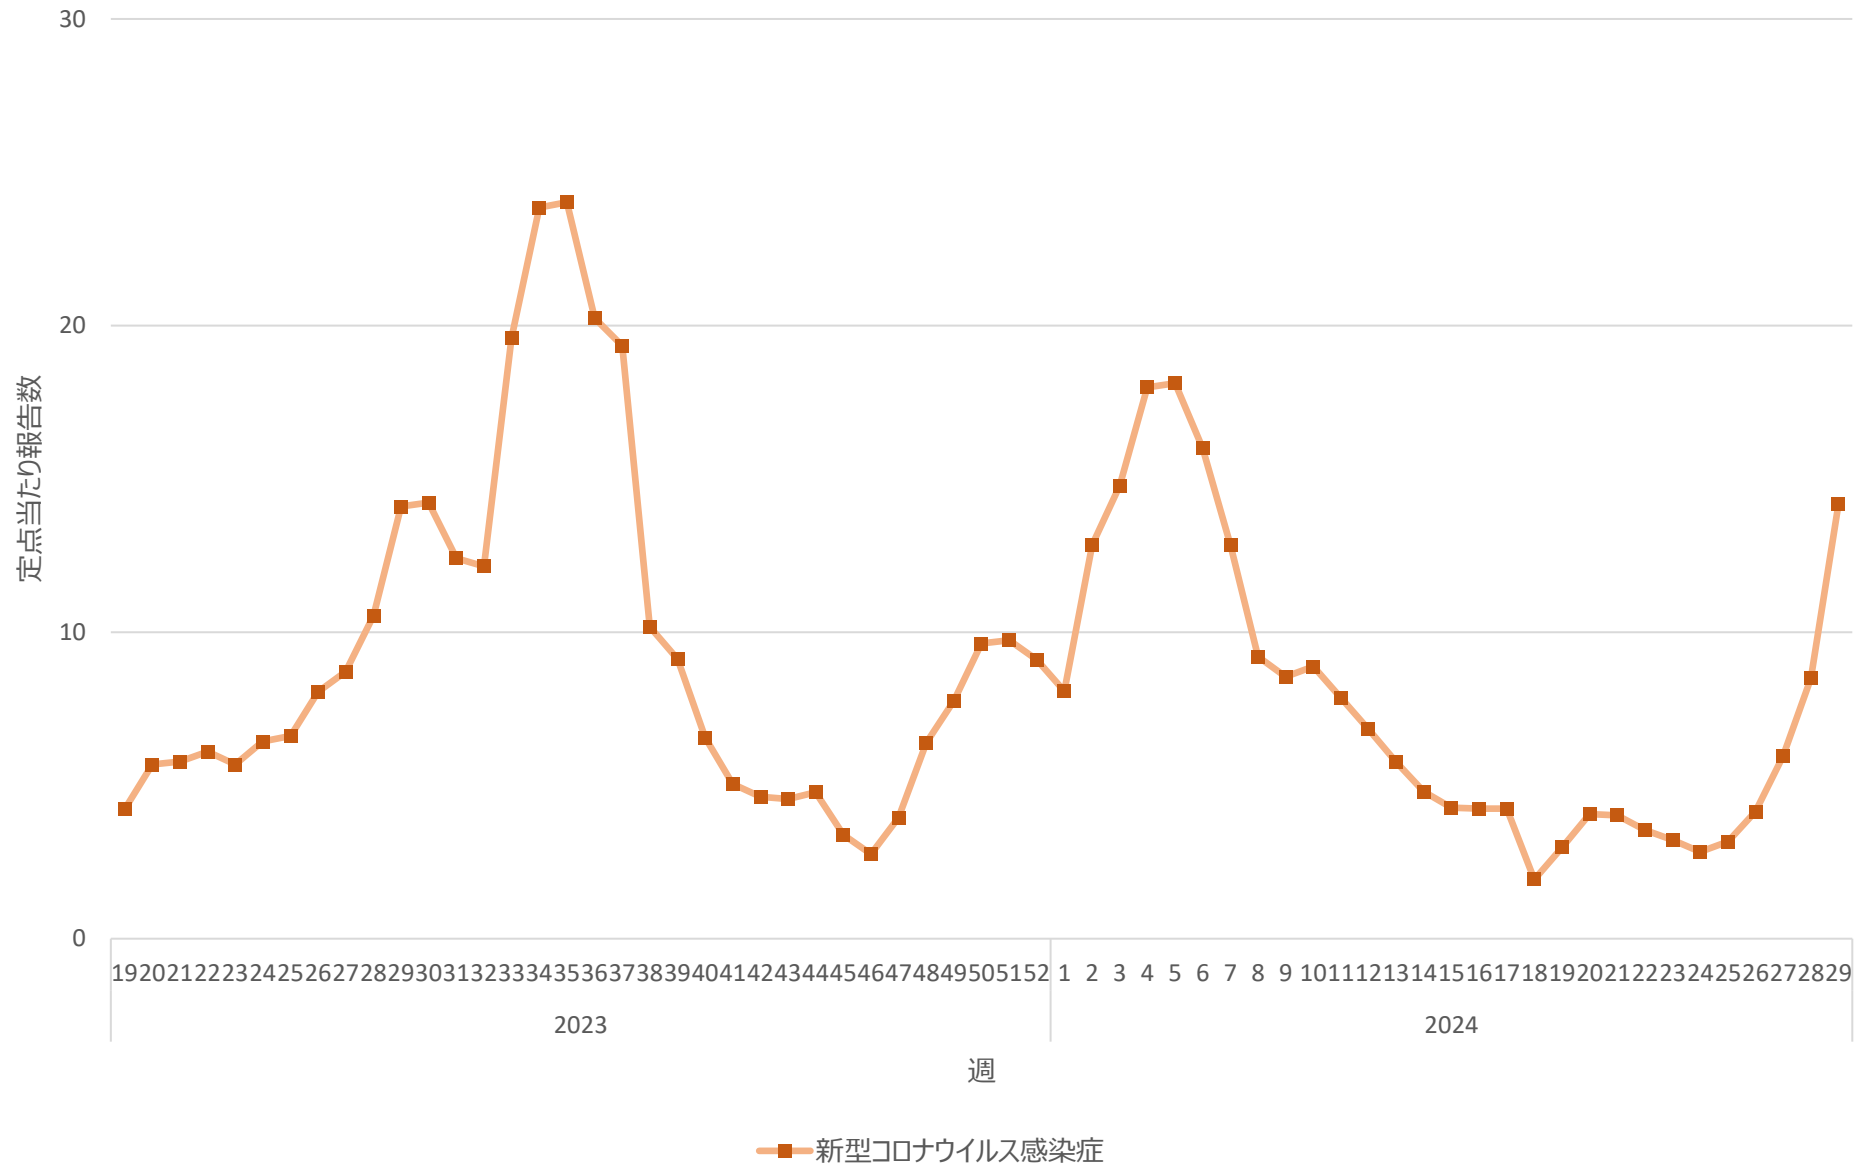

新型コロナウイルス感染症の定点当たり報告数の推移（神奈川県）

新型コロナウイルス感染症の定点当たり報告数の推移（新潟県）

新型コロナウイルス感染症の定点当たり報告数の推移（富山県）

新型コロナウイルス感染症の定点当たり報告数の推移（石川県）

新型コロナウイルス感染症の定点当たり報告数の推移（福井県）

新型コロナウイルス感染症の定点当たり報告数の推移（山梨県）

新型コロナウイルス感染症の定点当たり報告数の推移（長野県）