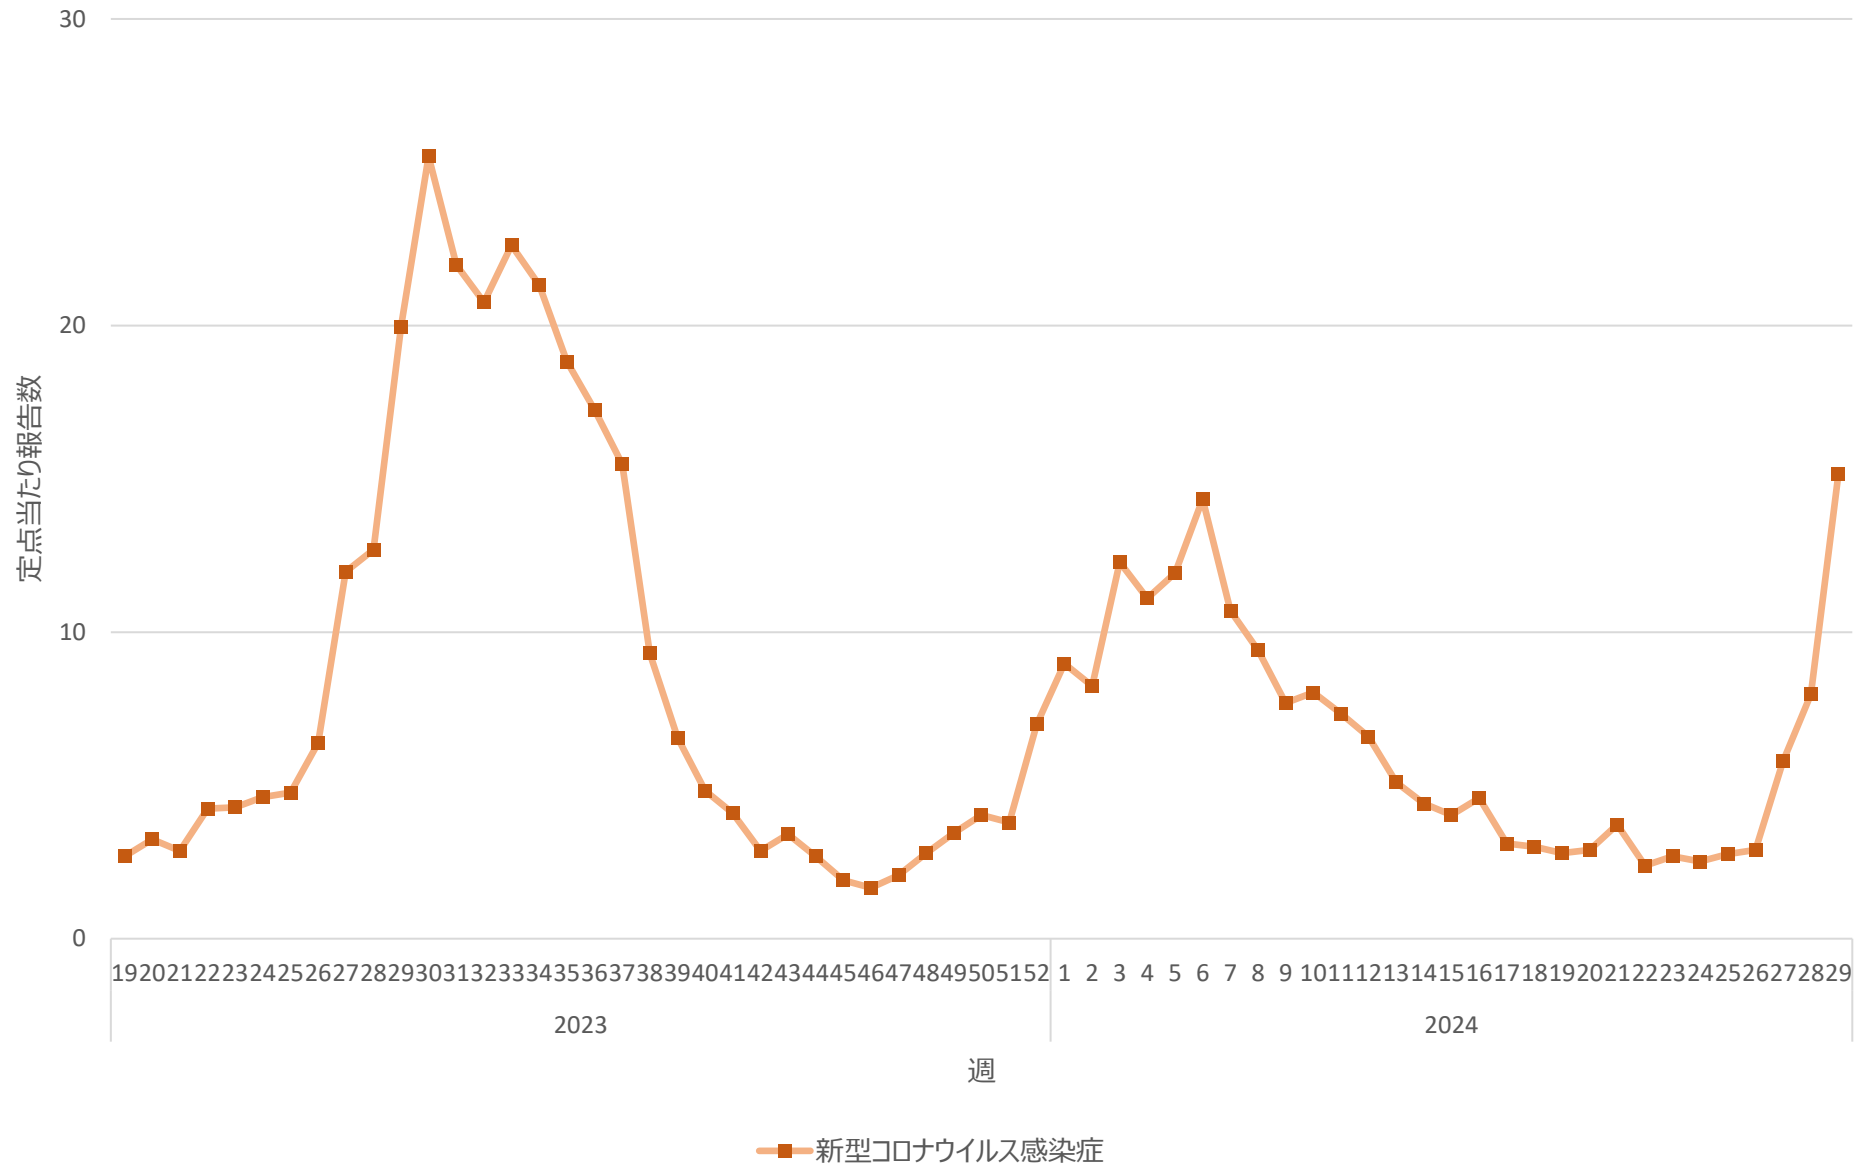

新型コロナウイルス感染症の定点当たり報告数の推移（兵庫県）

新型コロナウイルス感染症の定点当たり報告数の推移（奈良県）

新型コロナウイルス感染症の定点当たり報告数の推移（和歌山県）

新型コロナウイルス感染症の定点当たり報告数の推移（鳥取県）

新型コロナウイルス感染症の定点当たり報告数の推移（島根県）

新型コロナウイルス感染症の定点当たり報告数の推移（岡山県）

新型コロナウイルス感染症の定点当たり報告数の推移（広島県）