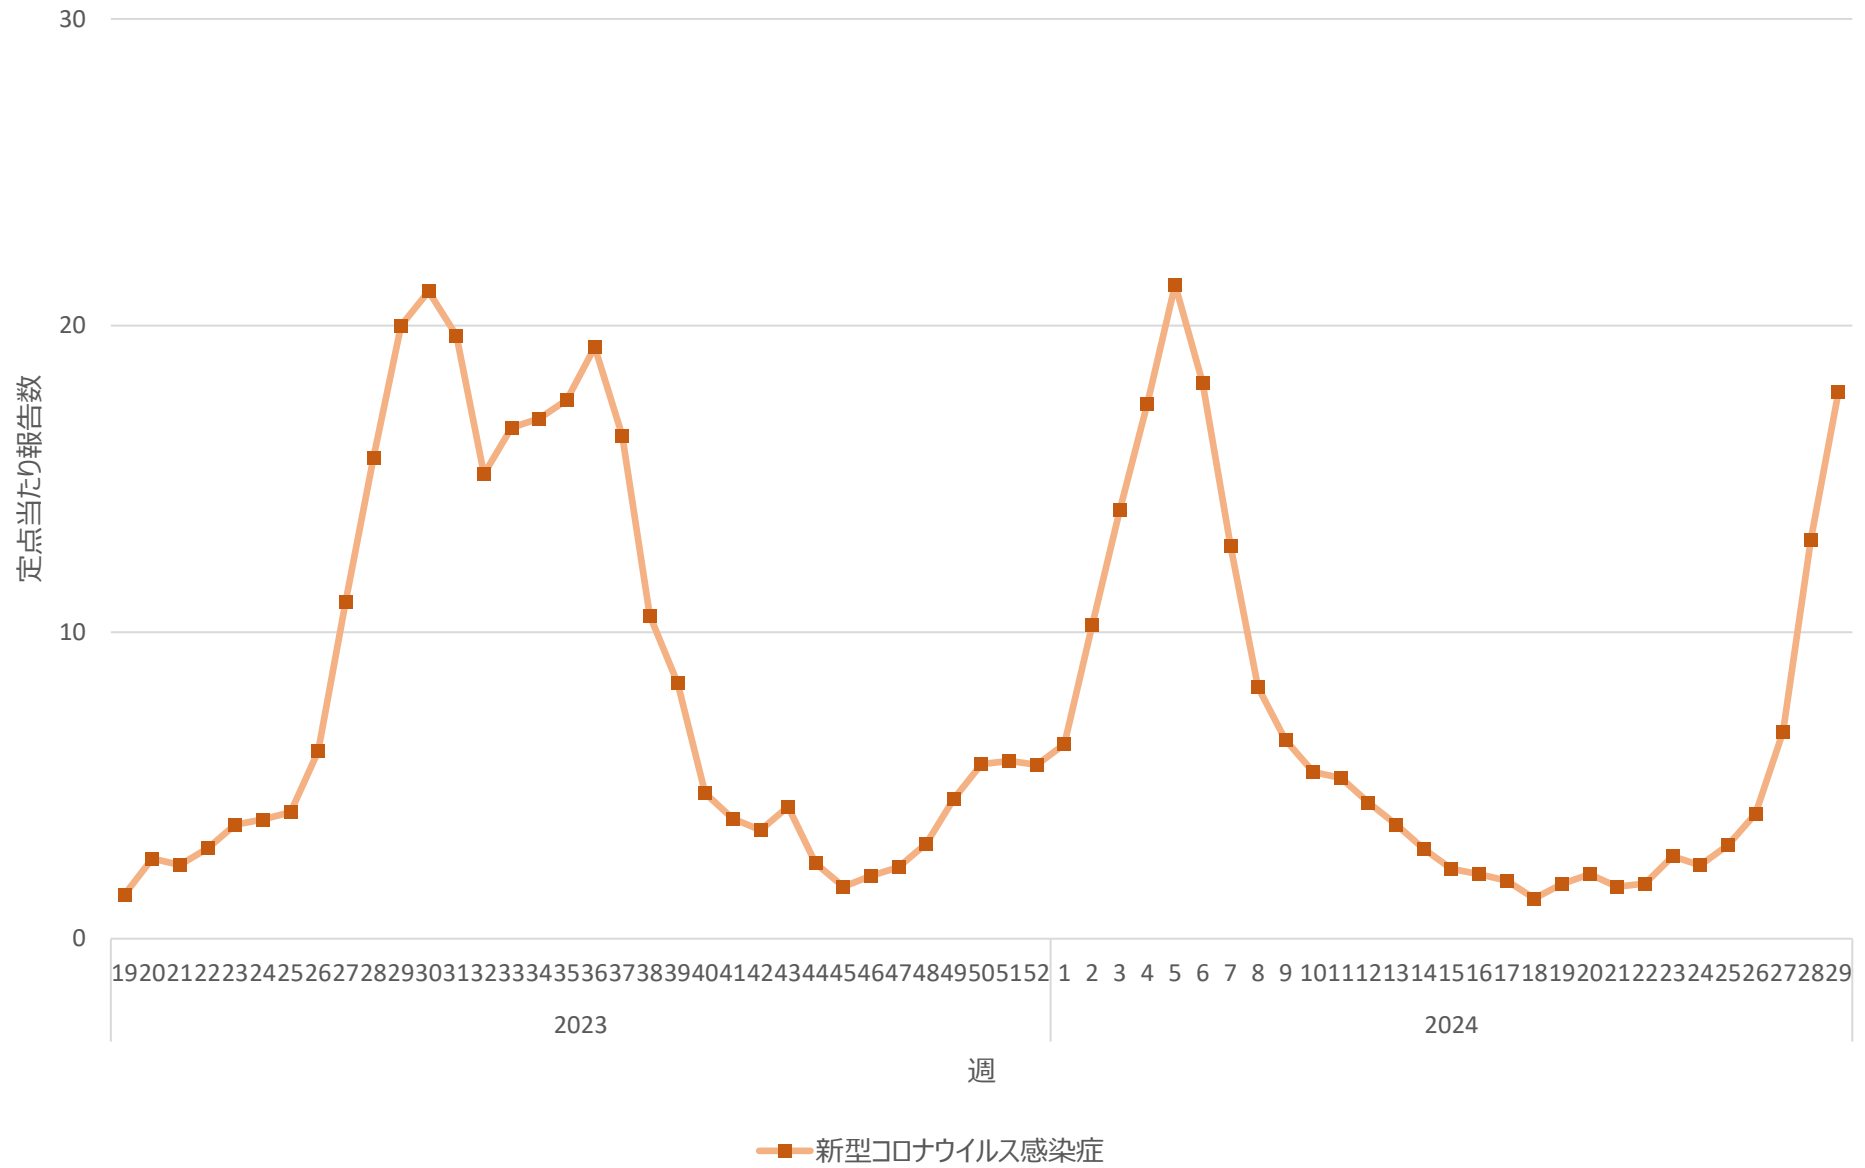

新型コロナウイルス感染症の定点当たり報告数の推移（山口県）

新型コロナウイルス感染症の定点当たり報告数の推移（徳島県）

新型コロナウイルス感染症の定点当たり報告数の推移（香川県）

新型コロナウイルス感染症の定点当たり報告数の推移（愛媛県）

新型コロナウイルス感染症の定点当たり報告数の推移（高知県）

新型コロナウイルス感染症の定点当たり報告数の推移（福岡県）

新型コロナウイルス感染症の定点当たり報告数の推移（佐賀県）