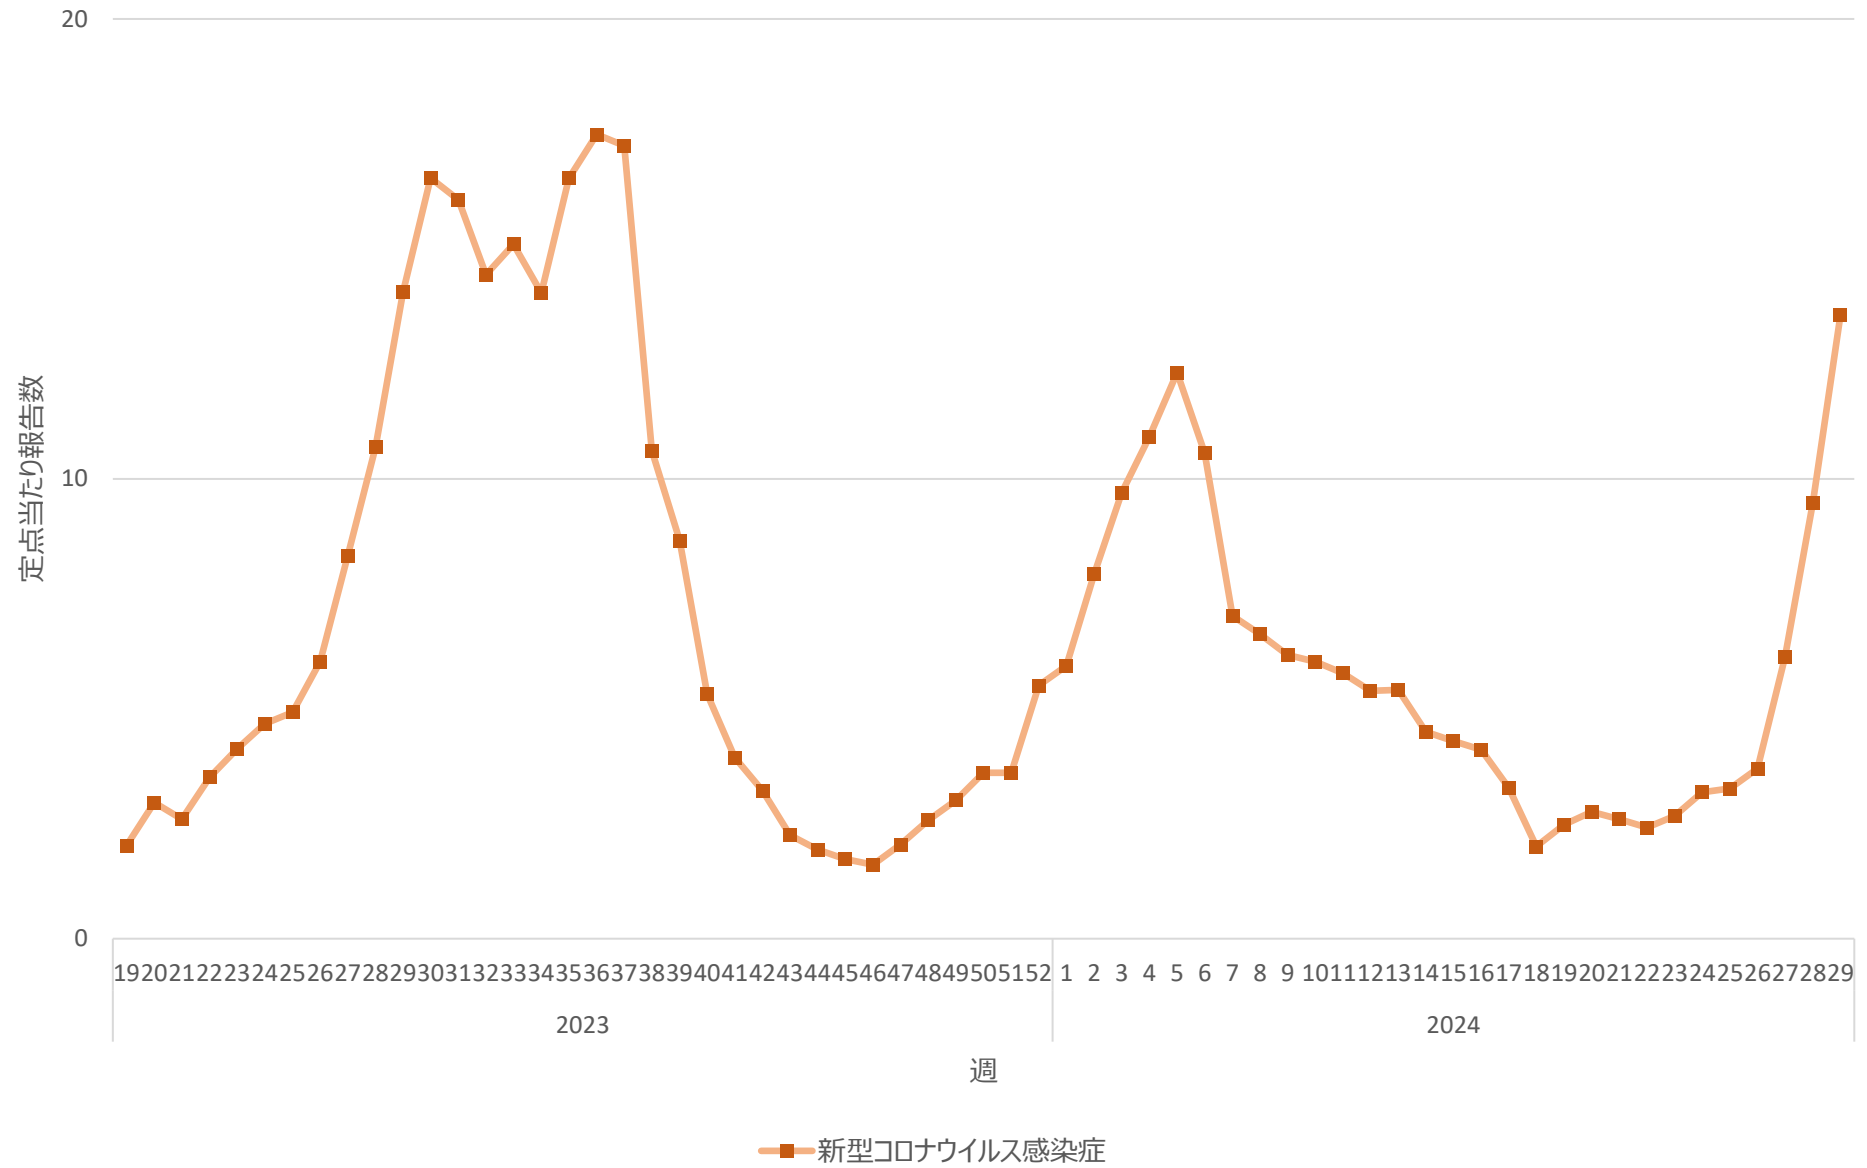

新型コロナウイルス感染症の定点当たり報告数の推移（岐阜県）

新型コロナウイルス感染症の定点当たり報告数の推移（静岡県）

新型コロナウイルス感染症の定点当たり報告数の推移（愛知県）

新型コロナウイルス感染症の定点当たり報告数の推移（三重県）

新型コロナウイルス感染症の定点当たり報告数の推移（滋賀県）

新型コロナウイルス感染症の定点当たり報告数の推移（京都府）

新型コロナウイルス感染症の定点当たり報告数の推移（大阪府）