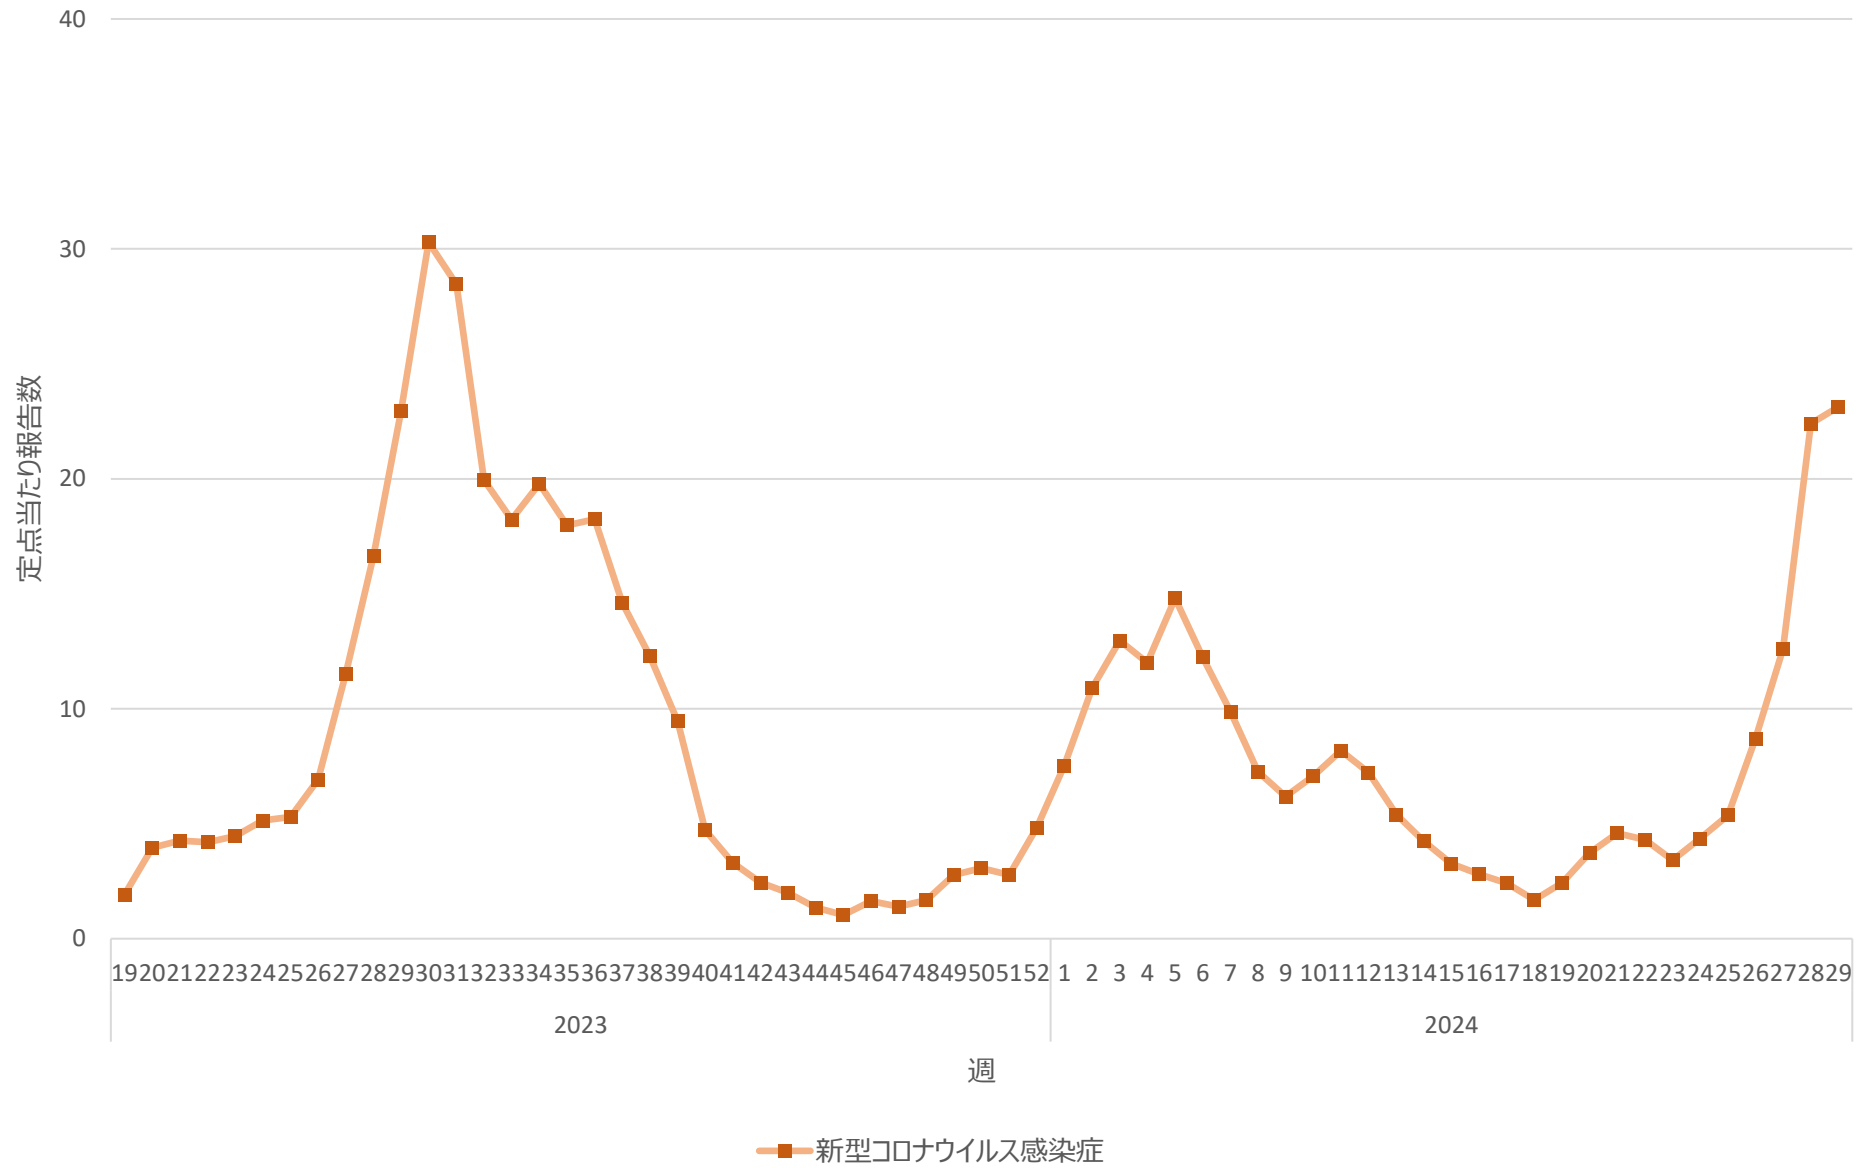

新型コロナウイルス感染症の定点当たり報告数の推移（熊本県）

新型コロナウイルス感染症の定点当たり報告数の推移（長崎県）