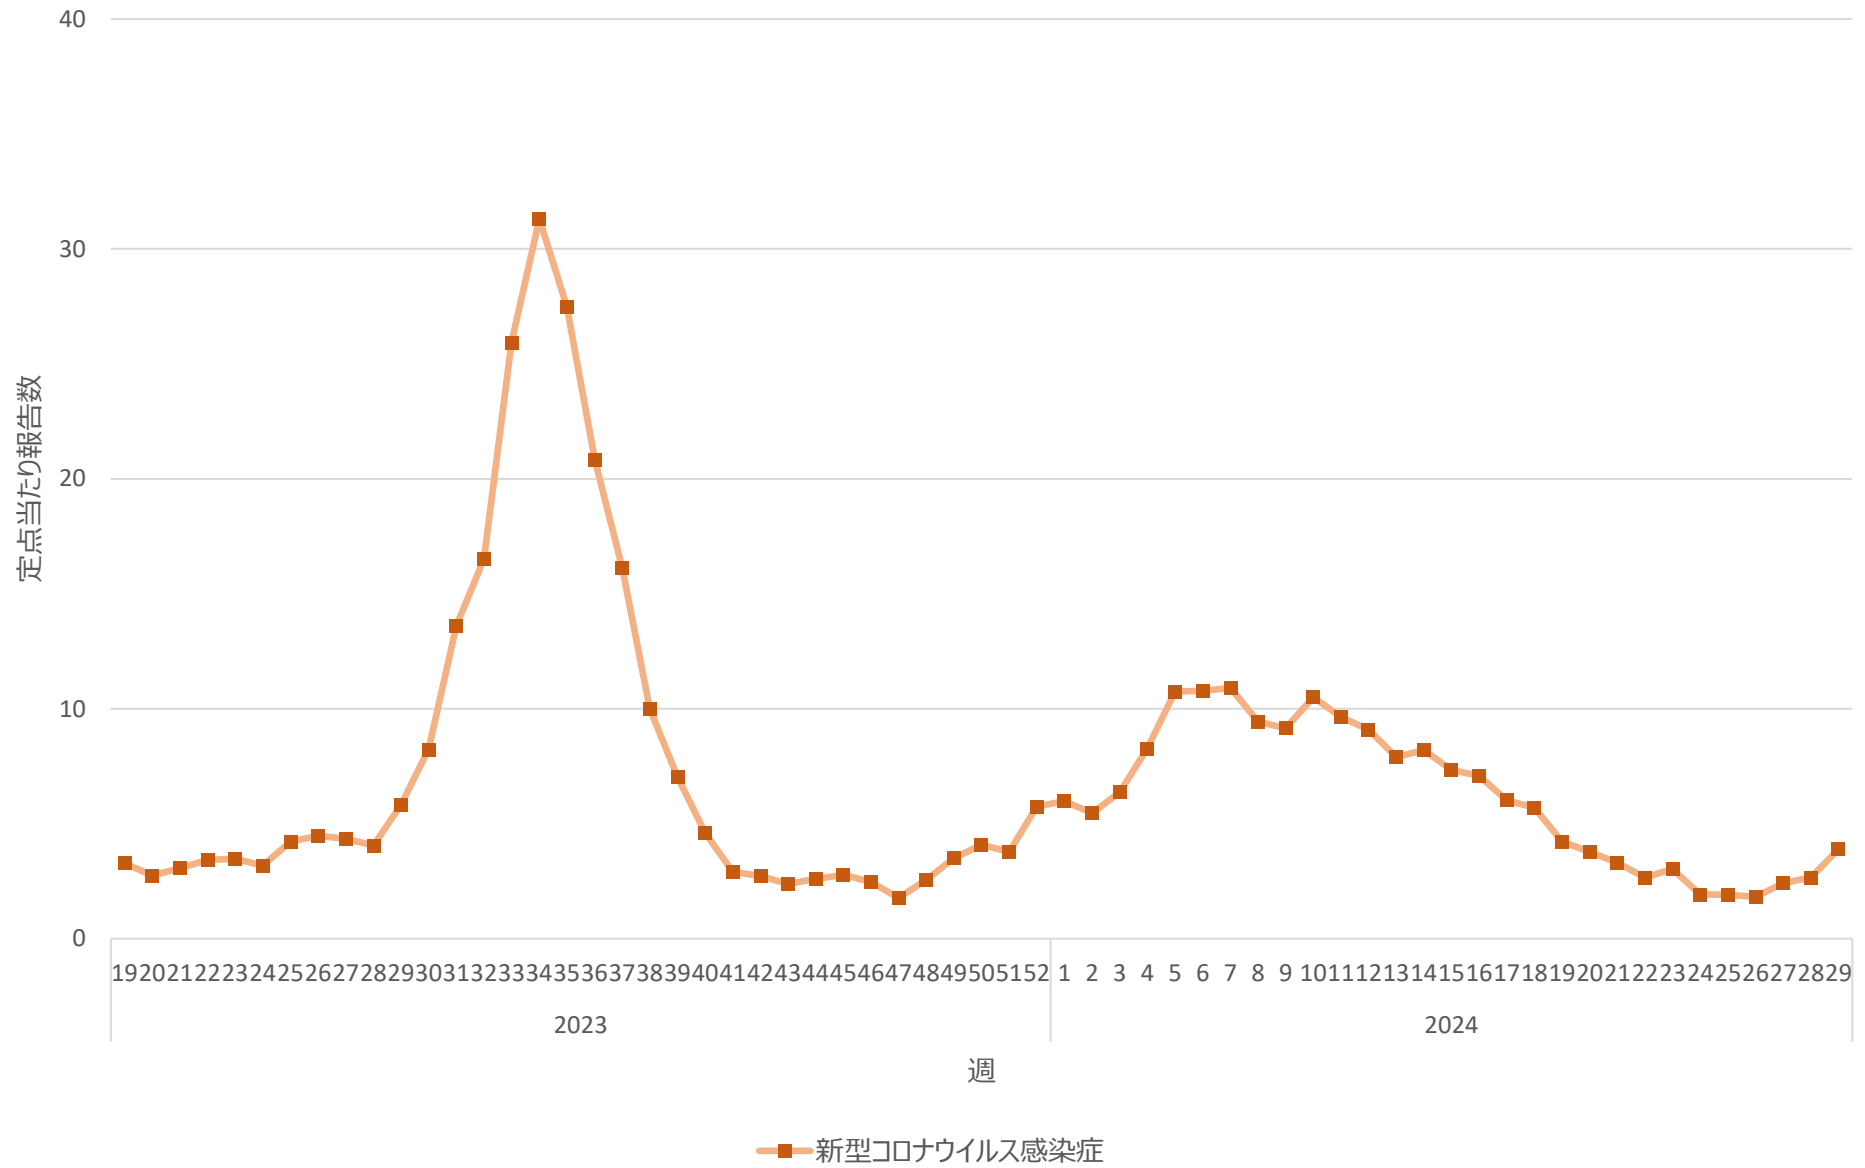

新型コロナウイルス感染症の定点当たり報告数の推移（全国）

新型コロナウイルス感染症の定点当たり報告数の推移（北海道）

新型コロナウイルス感染症の定点当たり報告数の推移（青森県）

新型コロナウイルス感染症の定点当たり報告数の推移（岩手県）

新型コロナウイルス感染症の定点当たり報告数の推移（宮城県）

新型コロナウイルス感染症の定点当たり報告数の推移（秋田県）

新型コロナウイルス感染症の定点当たり報告数の推移（山形県）

新型コロナウイルス感染症の定点当たり報告数の推移（福島県）

新型コロナウイルス感染症の定点当たり報告数の推移（茨城県）

新型コロナウイルス感染症の定点当たり報告数の推移（栃木県）

新型コロナウイルス感染症の定点当たり報告数の推移（群馬県）

新型コロナウイルス感染症の定点当たり報告数の推移（埼玉県）

新型コロナウイルス感染症の定点当たり報告数の推移（千葉県）

新型コロナウイルス感染症の定点当たり報告数の推移（東京都）