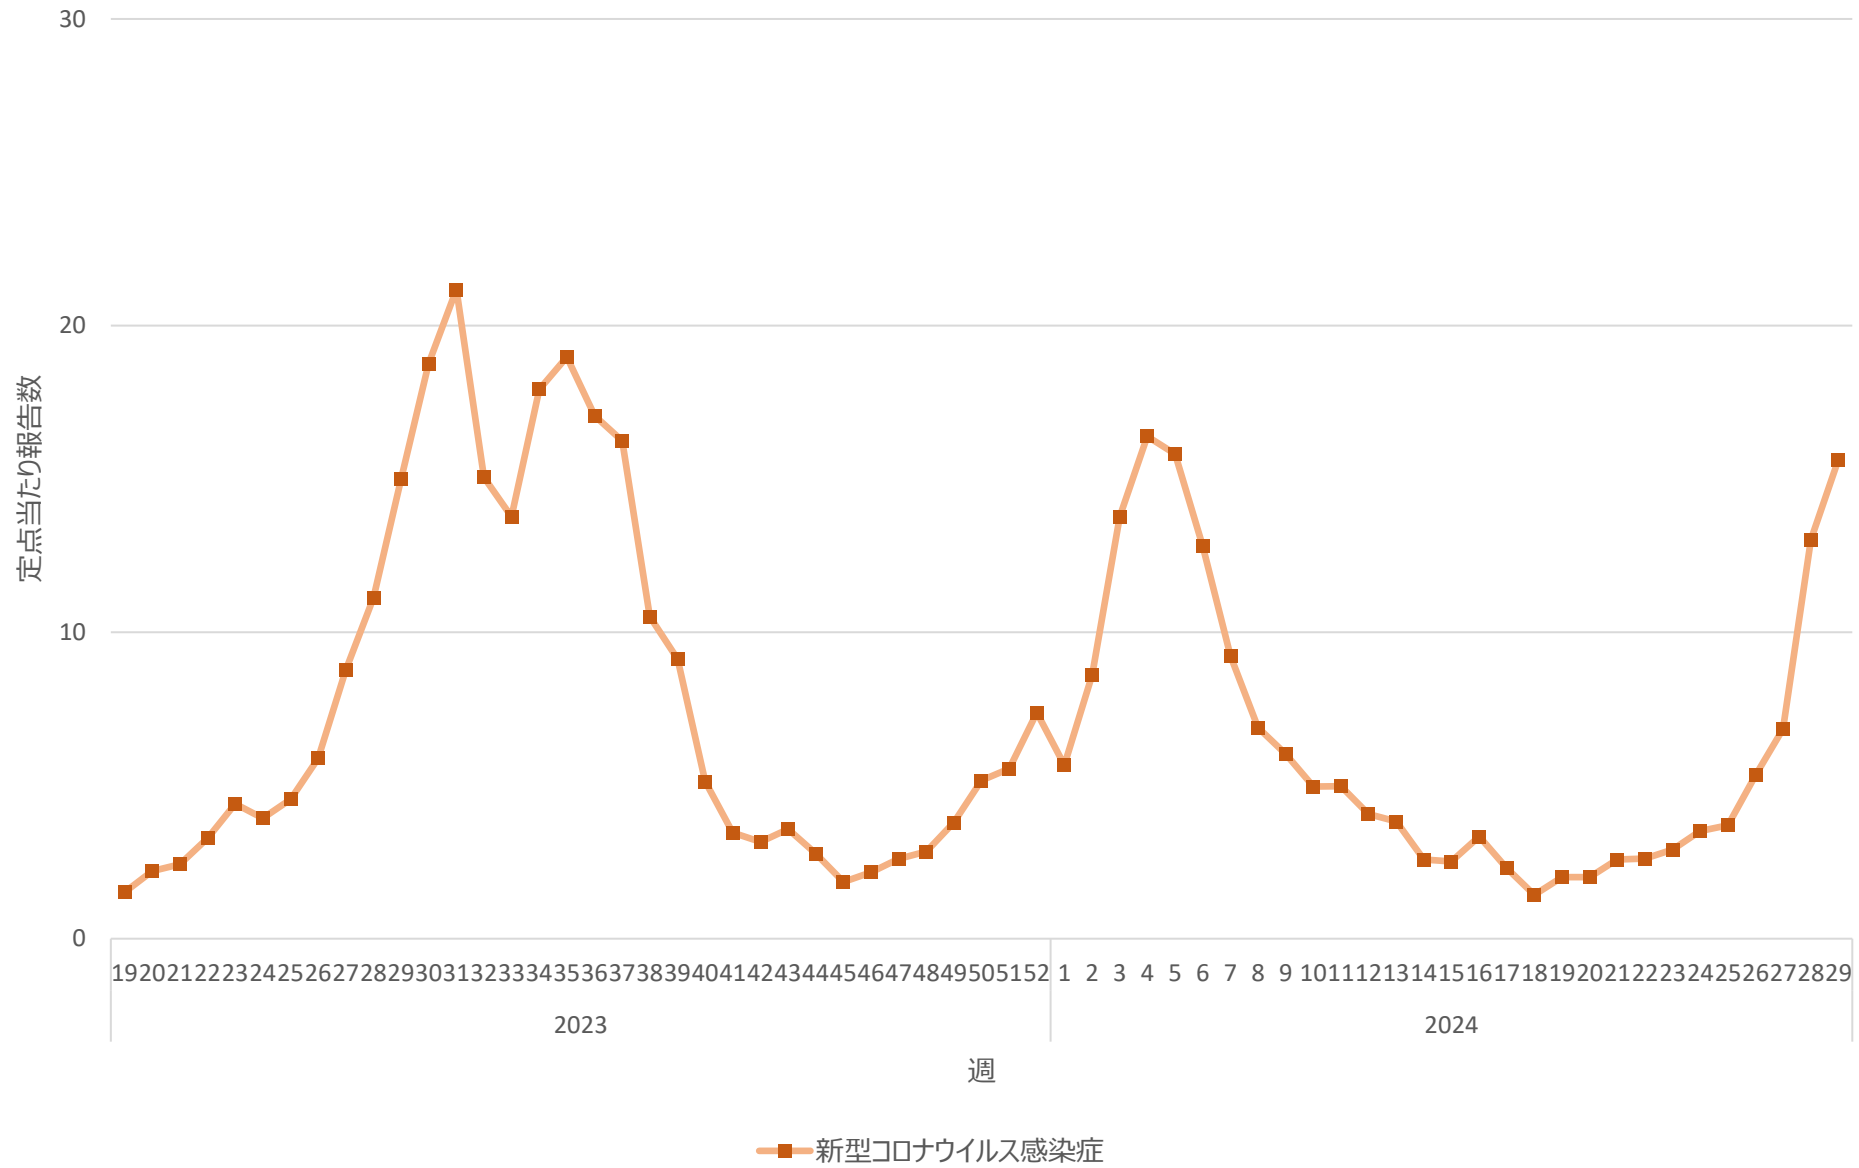

新型コロナウイルス感染症の定点当たり報告数の推移（徳島県）

新型コロナウイルス感染症の定点当たり報告数の推移（山口県）