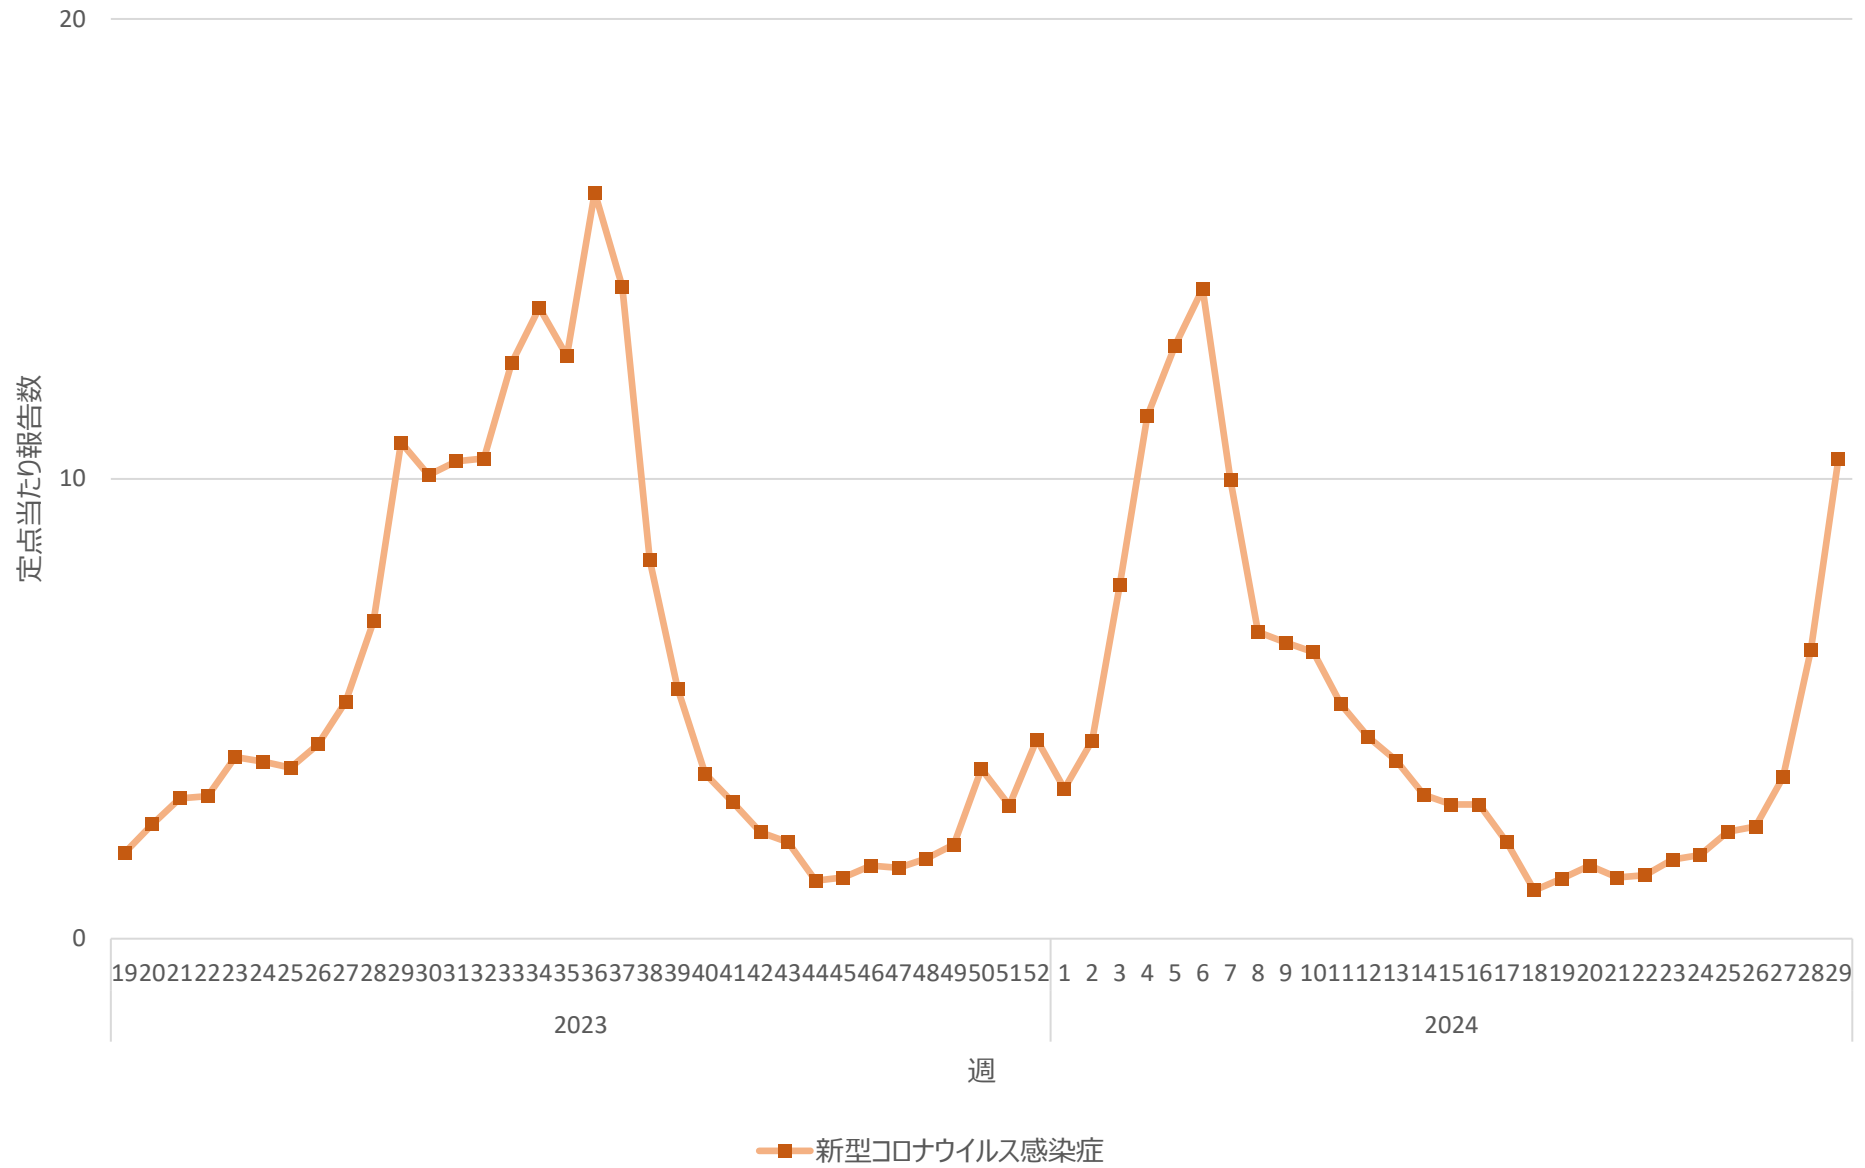

新型コロナウイルス感染症の定点当たり報告数の推移（神奈川県）

新型コロナウイルス感染症の定点当たり報告数の推移（新潟県）

新型コロナウイルス感染症の定点当たり報告数の推移（富山県）

新型コロナウイルス感染症の定点当たり報告数の推移（石川県）

新型コロナウイルス感染症の定点当たり報告数の推移（福井県）

新型コロナウイルス感染症の定点当たり報告数の推移（山梨県）

新型コロナウイルス感染症の定点当たり報告数の推移（長野県）