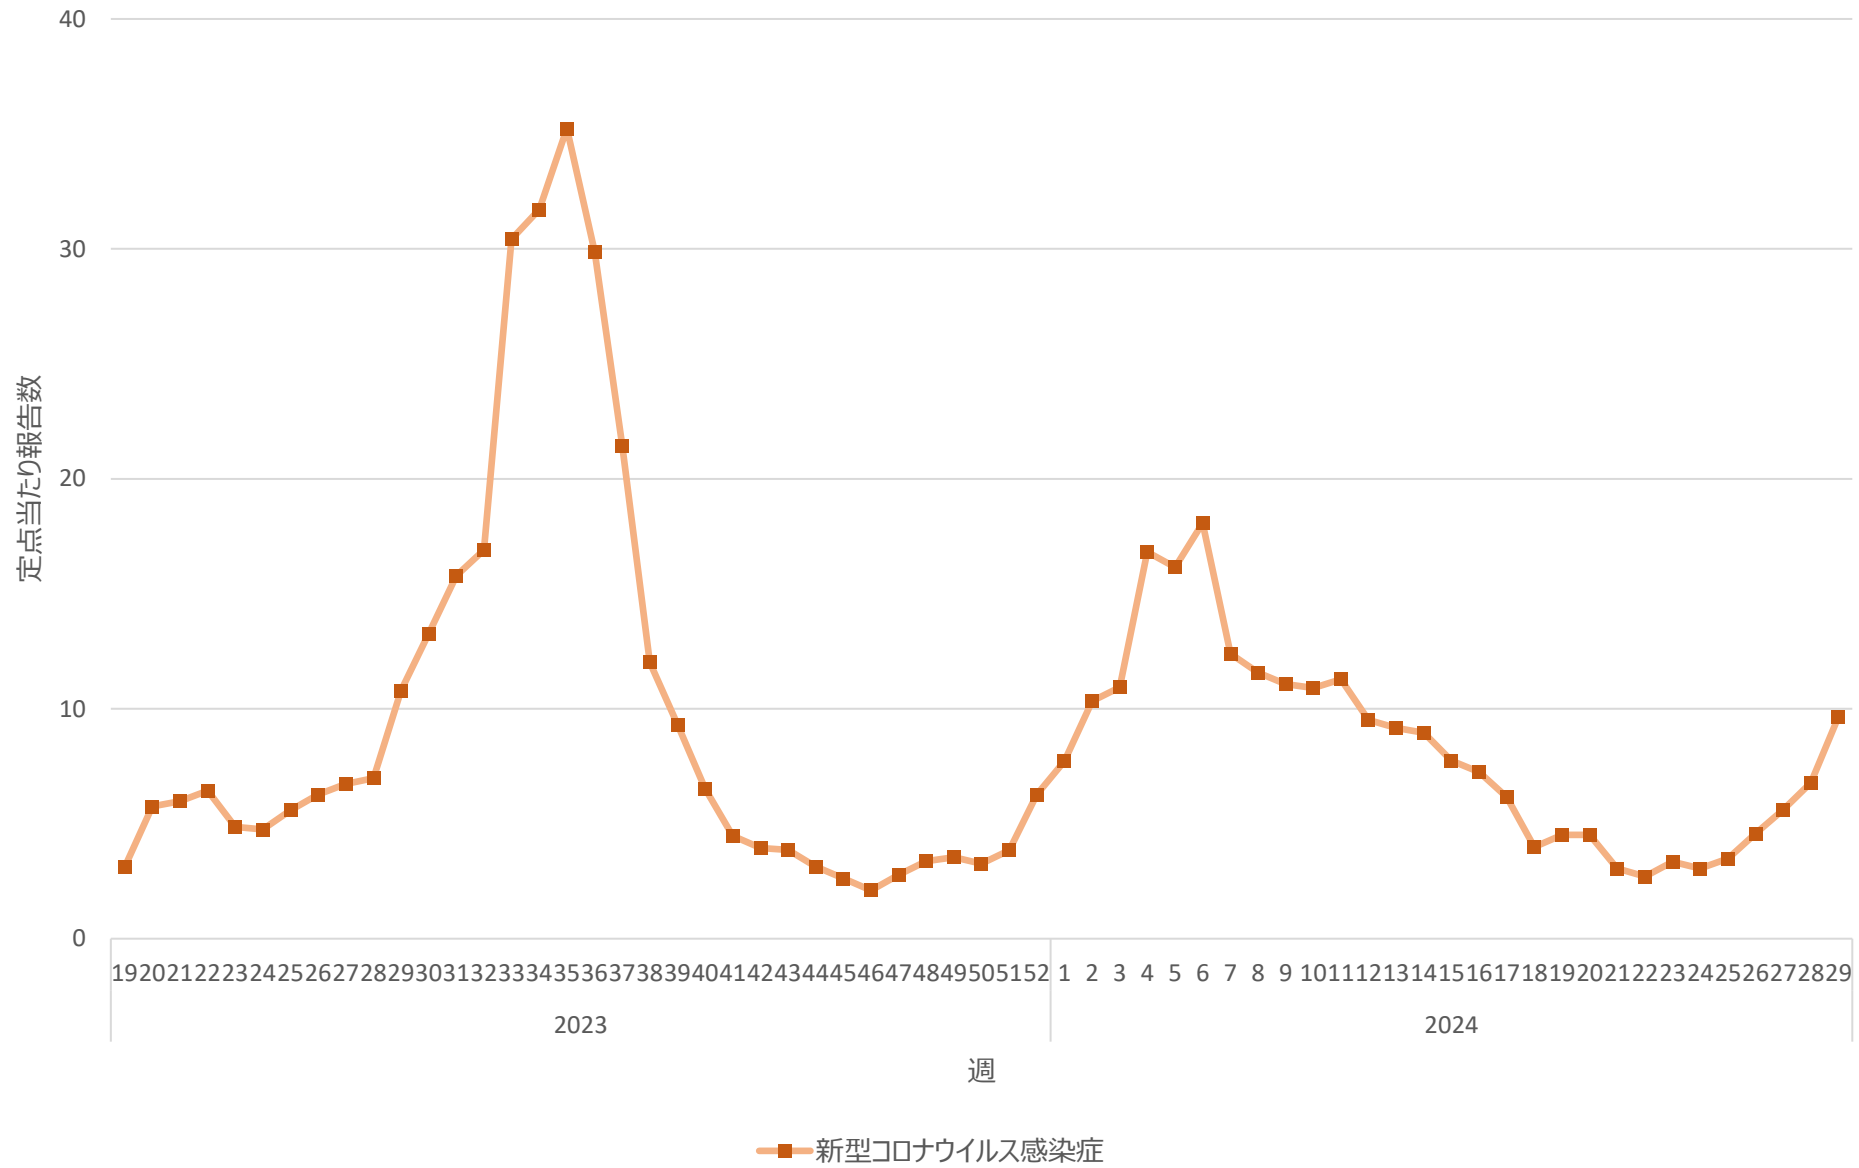

新型コロナウイルス感染症の定点当たり報告数の推移（全国）

新型コロナウイルス感染症の定点当たり報告数の推移（北海道）

新型コロナウイルス感染症の定点当たり報告数の推移（青森県）

新型コロナウイルス感染症の定点当たり報告数の推移（岩手県）

新型コロナウイルス感染症の定点当たり報告数の推移（宮城県）

新型コロナウイルス感染症の定点当たり報告数の推移（秋田県）

新型コロナウイルス感染症の定点当たり報告数の推移（山形県）