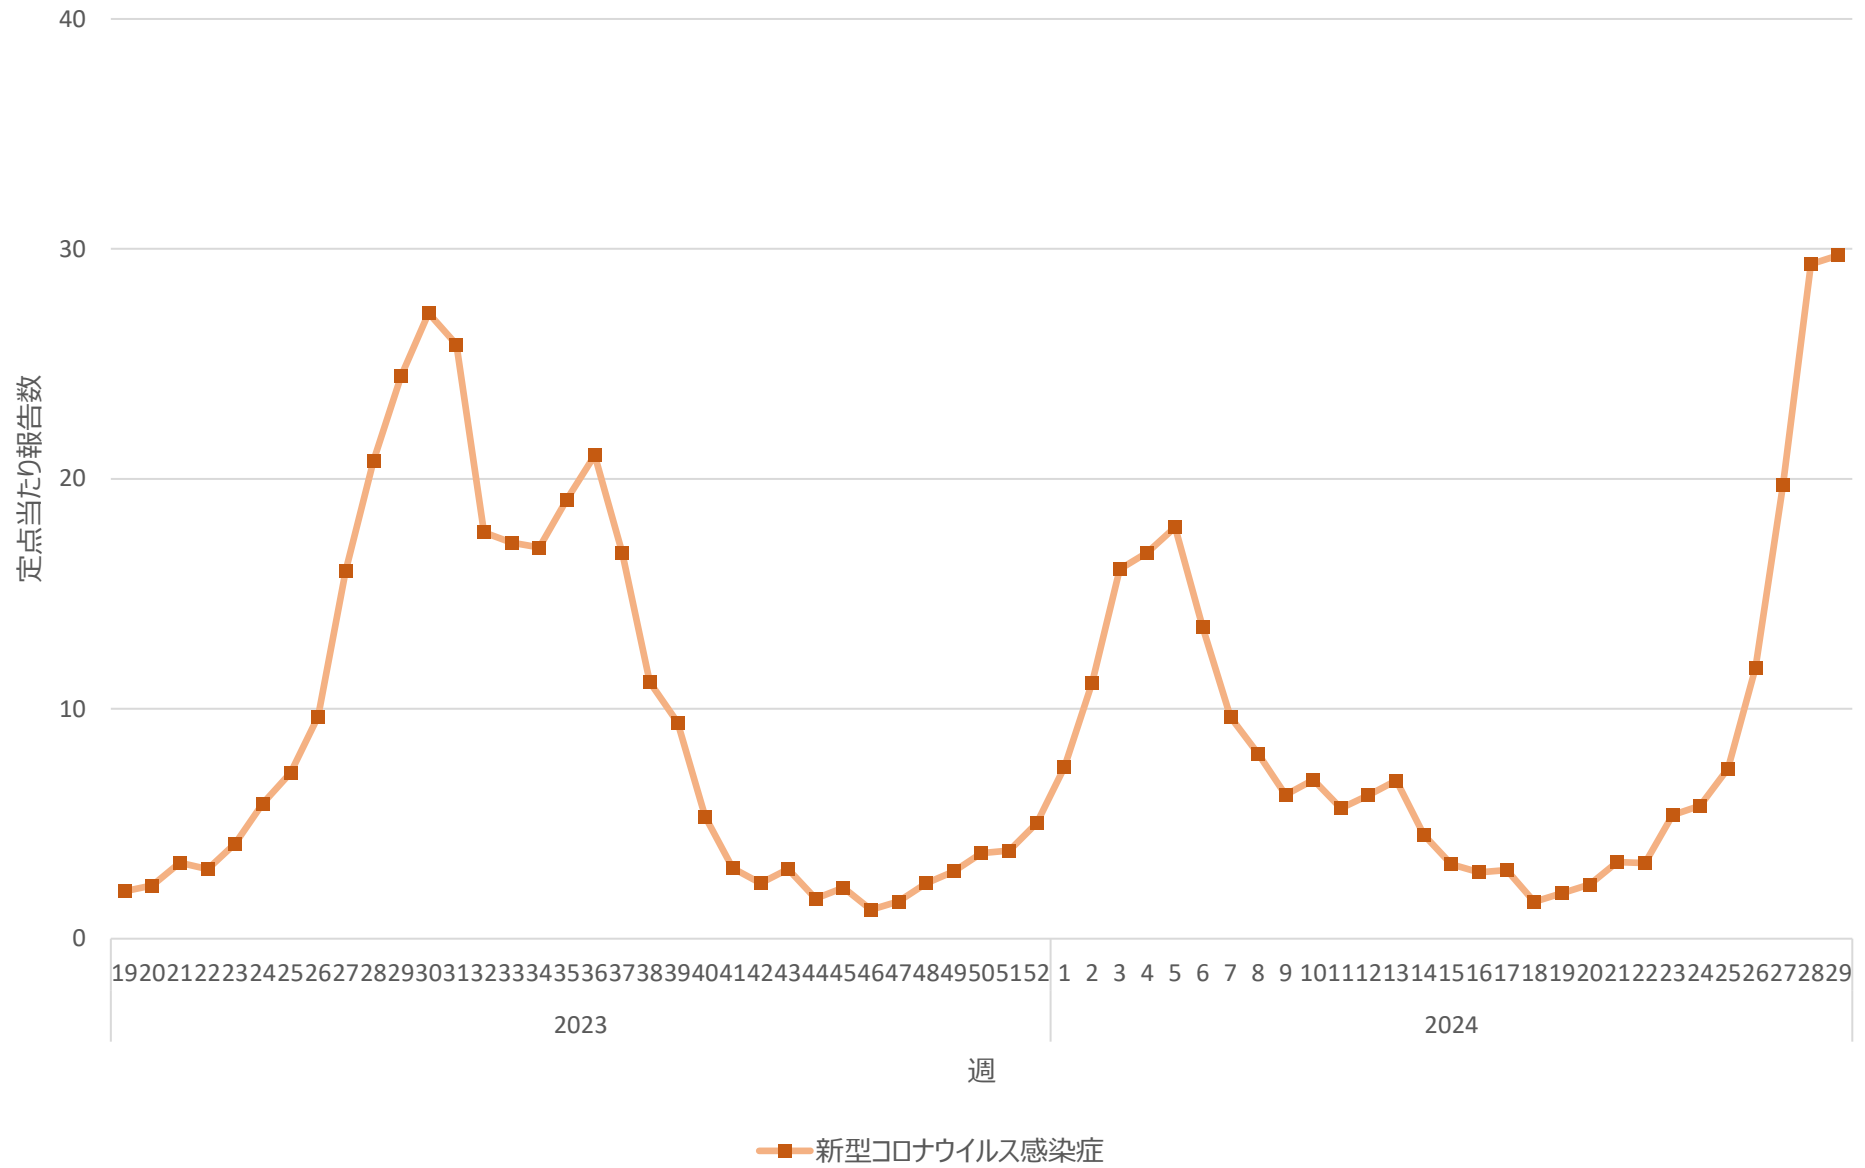

新型コロナウイルス感染症の定点当たり報告数の推移（鹿児島県）

新型コロナウイルス感染症の定点当たり報告数の推移（宮崎県）