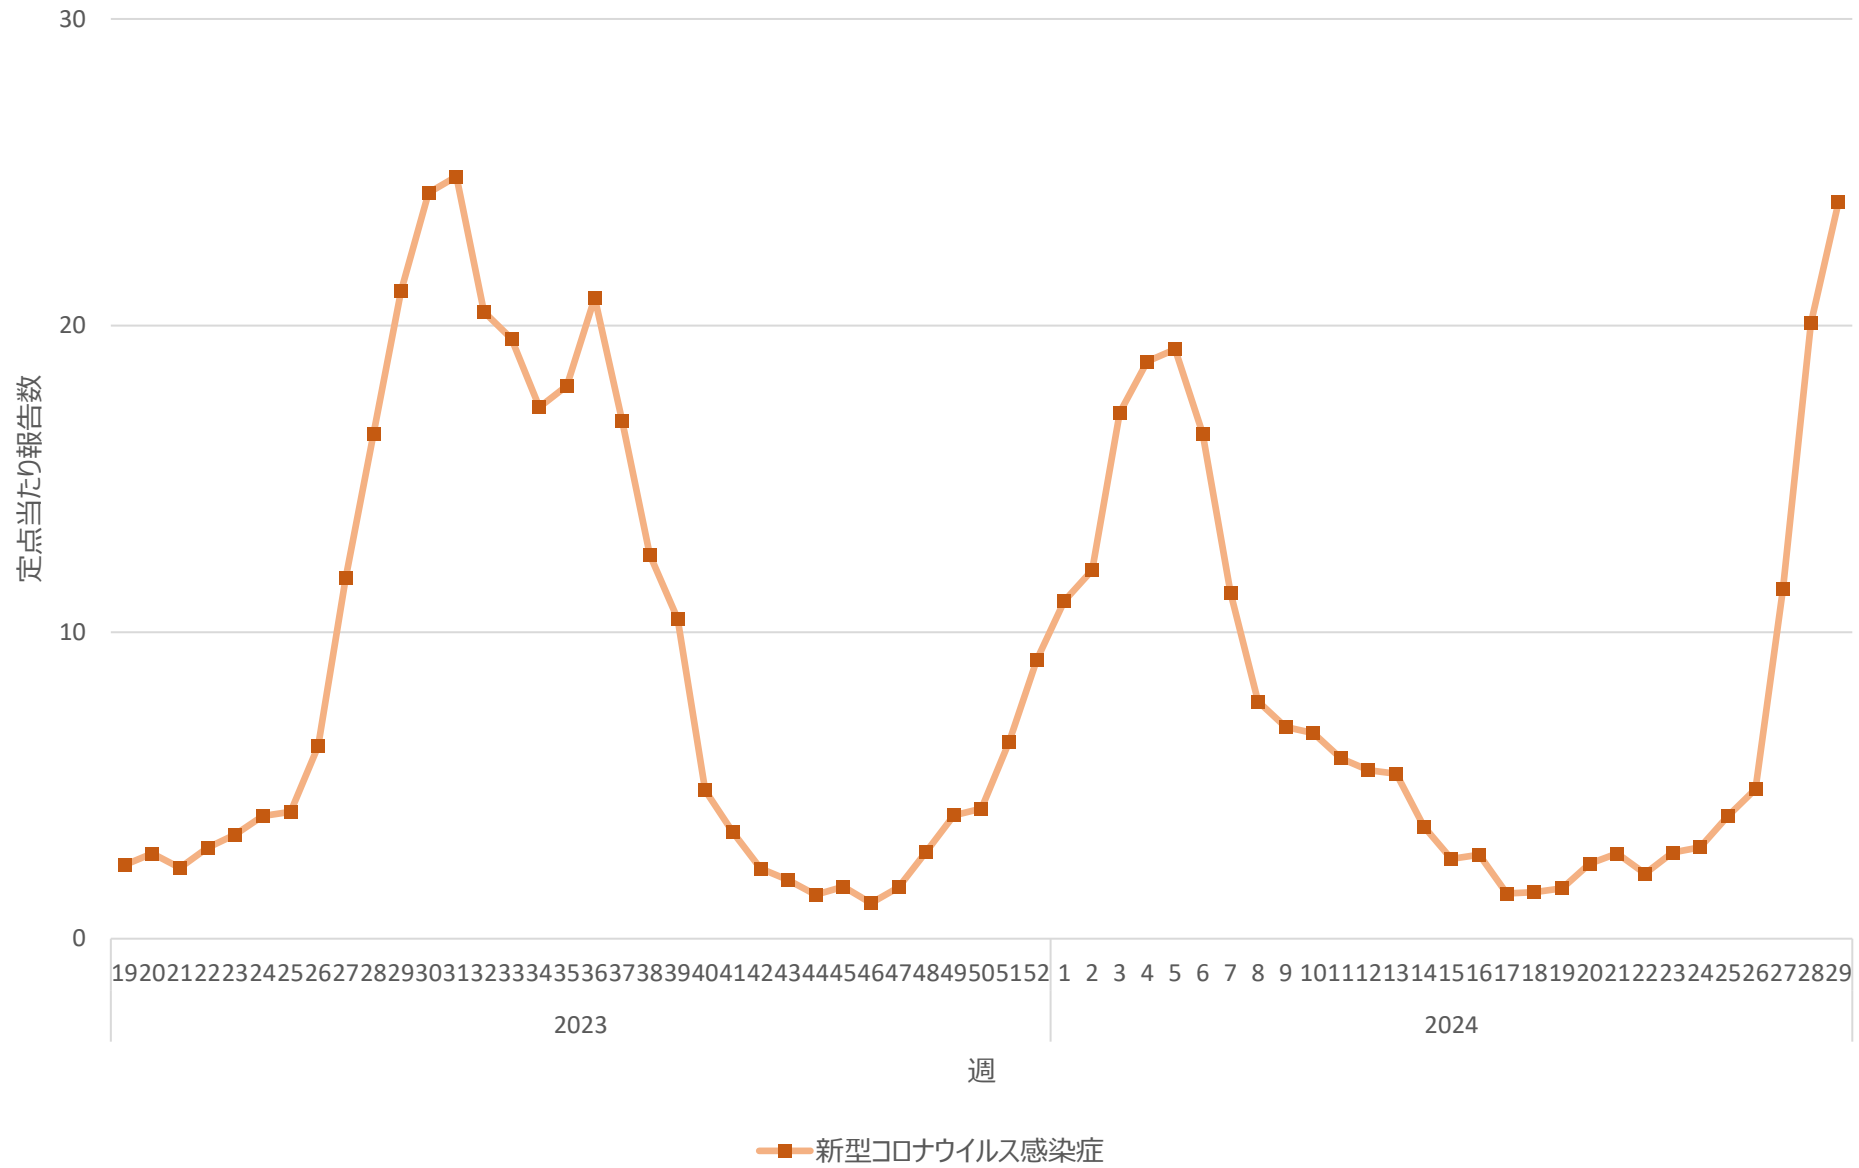

新型コロナウイルス感染症の定点当たり報告数の推移（宮崎県）

新型コロナウイルス感染症の定点当たり報告数の推移（大分県）