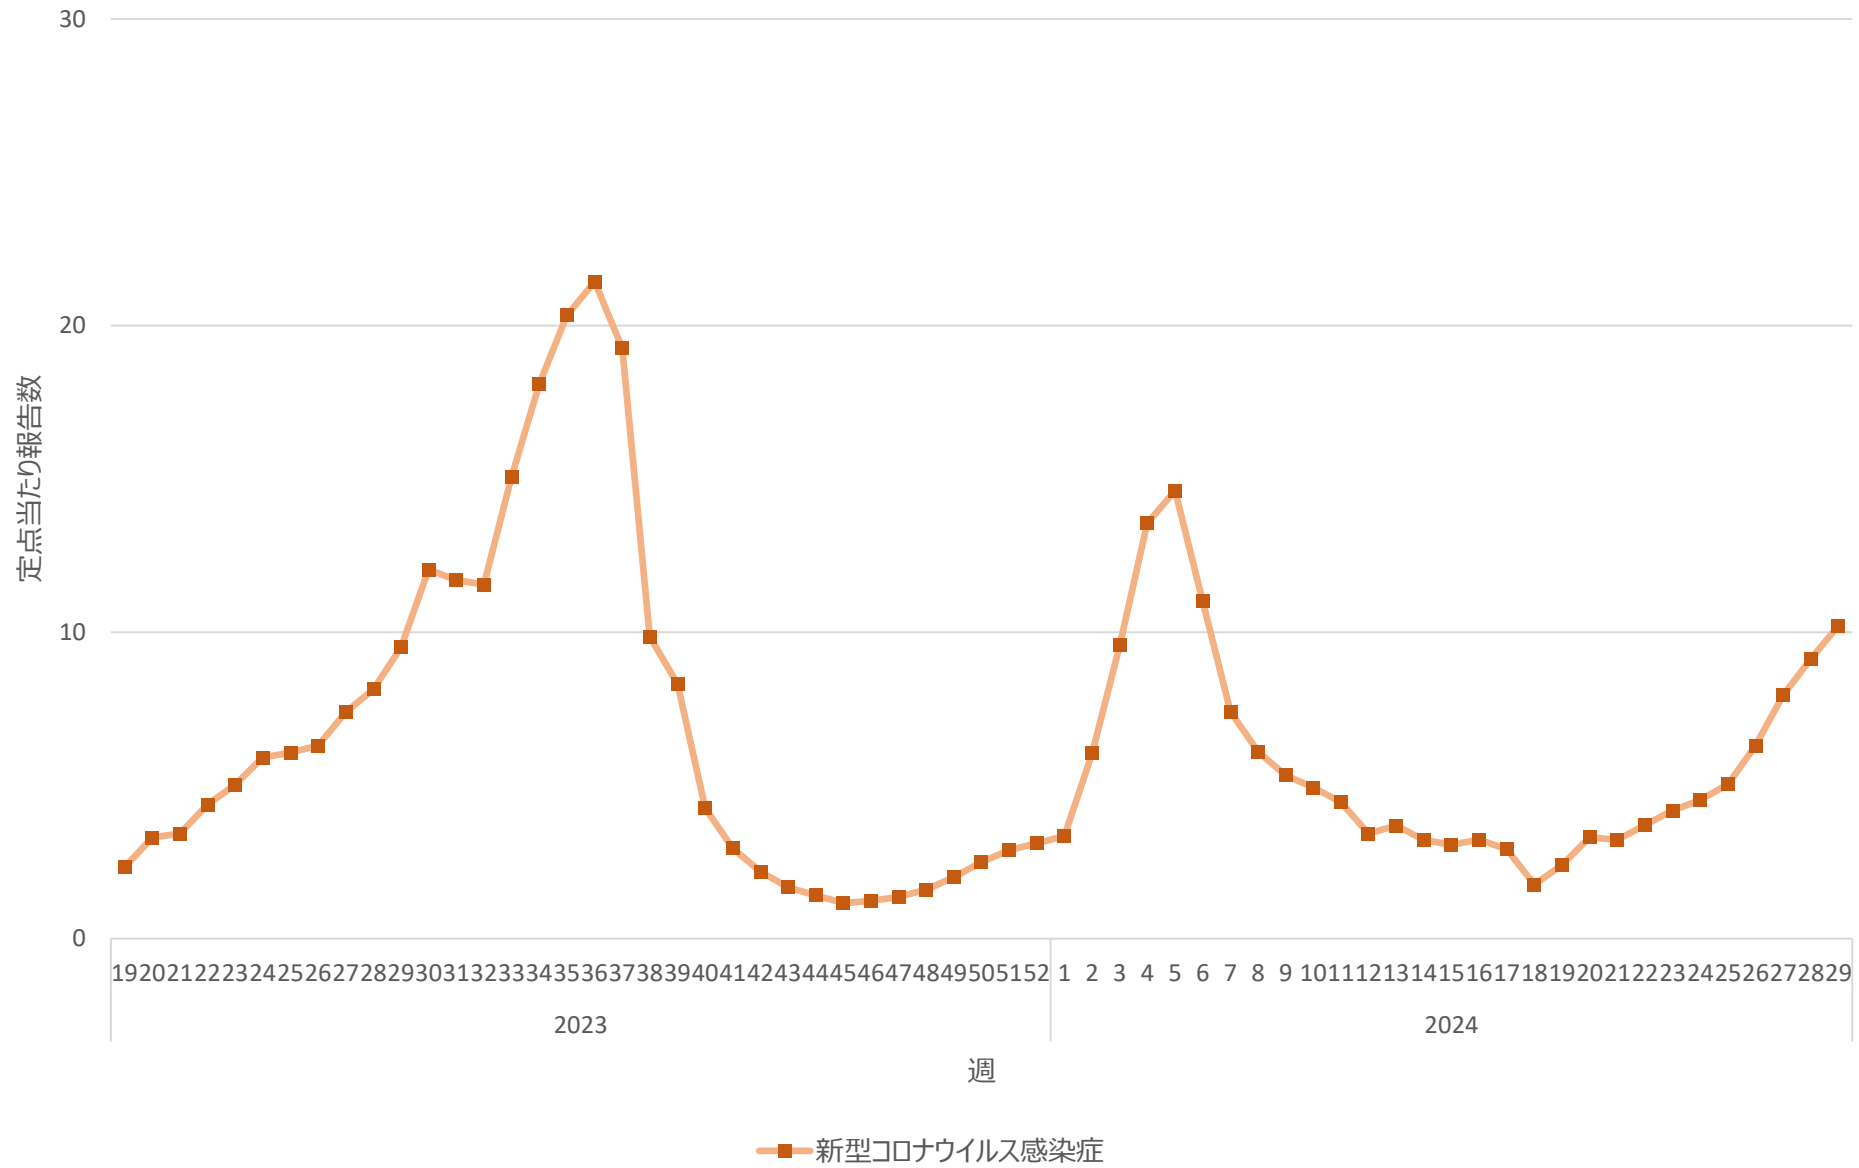

新型コロナウイルス感染症の定点当たり報告数の推移（新潟県）

新型コロナウイルス感染症の定点当たり報告数の推移（神奈川県）