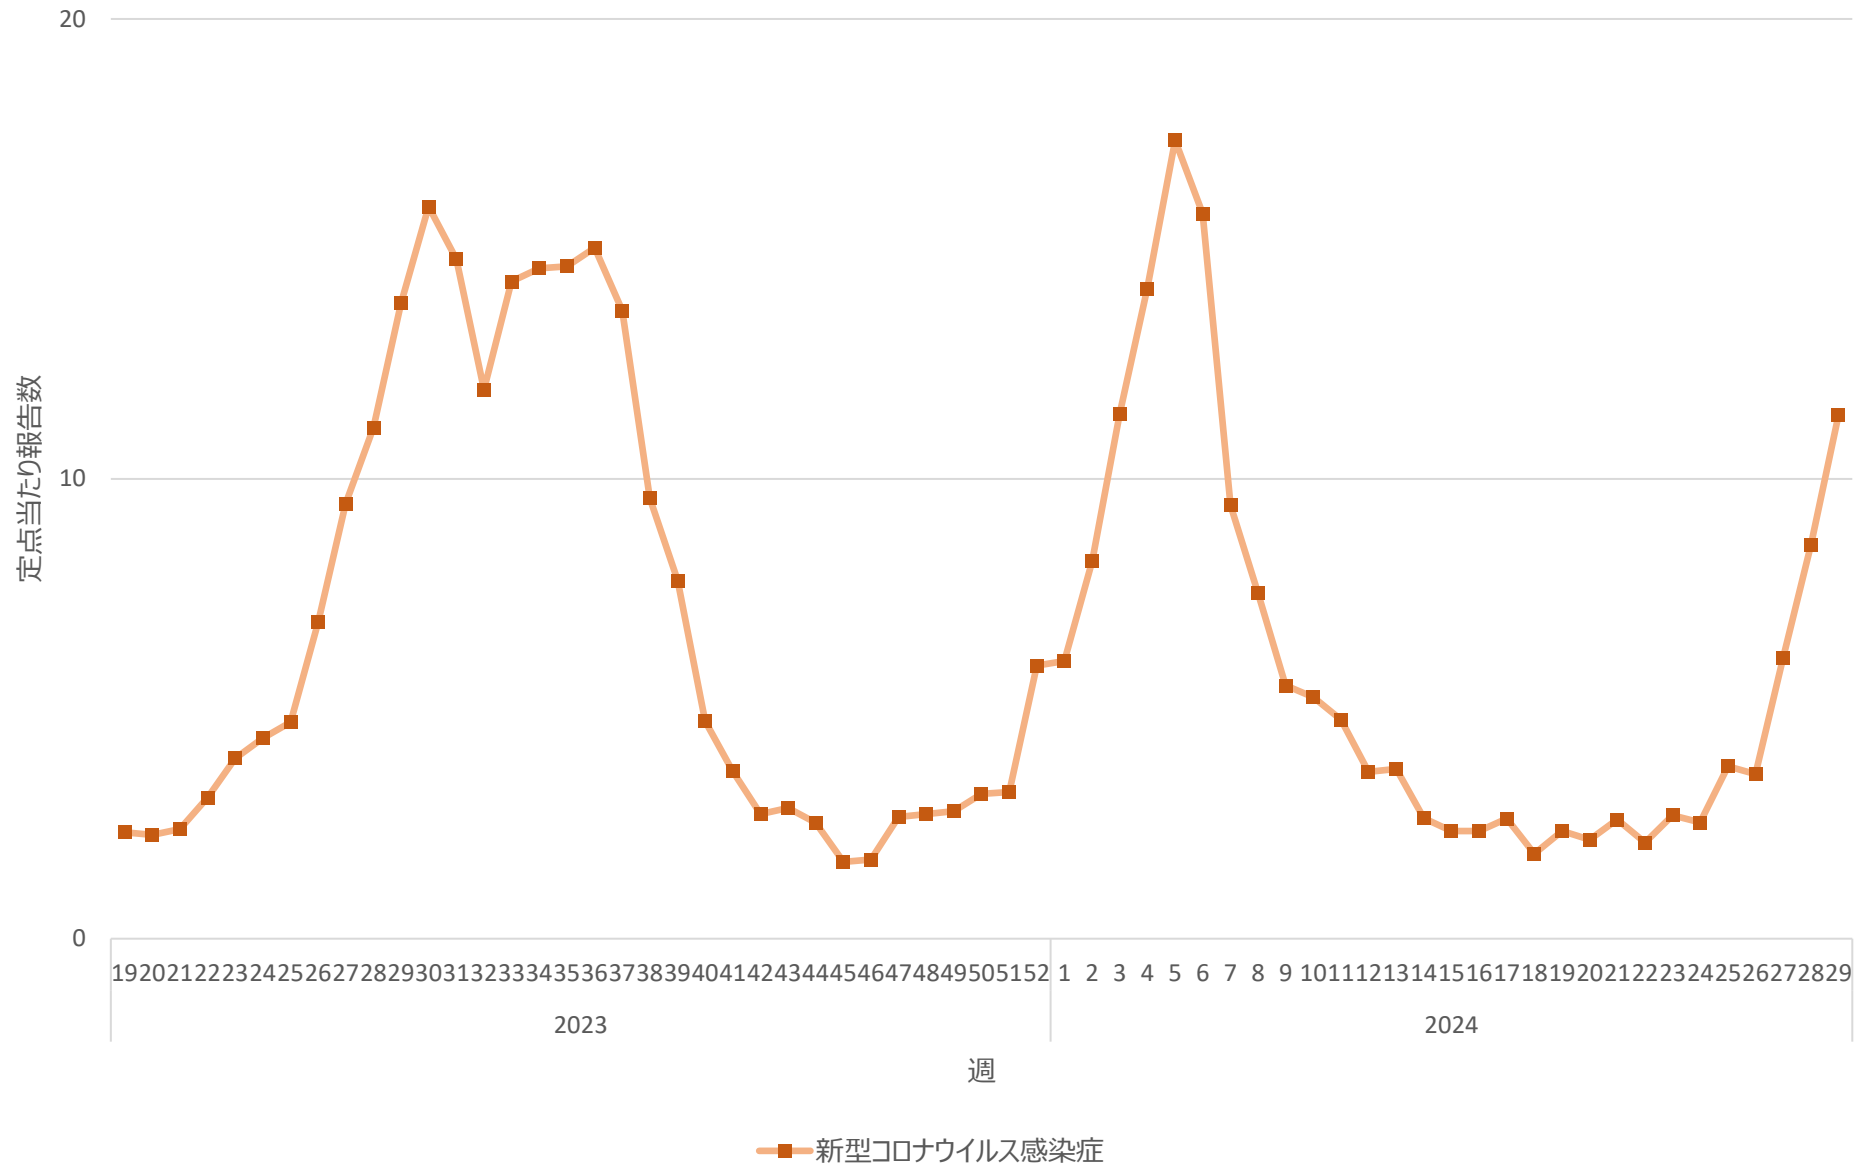

新型コロナウイルス感染症の定点当たり報告数の推移（兵庫県）

新型コロナウイルス感染症の定点当たり報告数の推移（奈良県）

新型コロナウイルス感染症の定点当たり報告数の推移（和歌山県）

新型コロナウイルス感染症の定点当たり報告数の推移（鳥取県）

新型コロナウイルス感染症の定点当たり報告数の推移（島根県）

新型コロナウイルス感染症の定点当たり報告数の推移（岡山県）

新型コロナウイルス感染症の定点当たり報告数の推移（広島県）