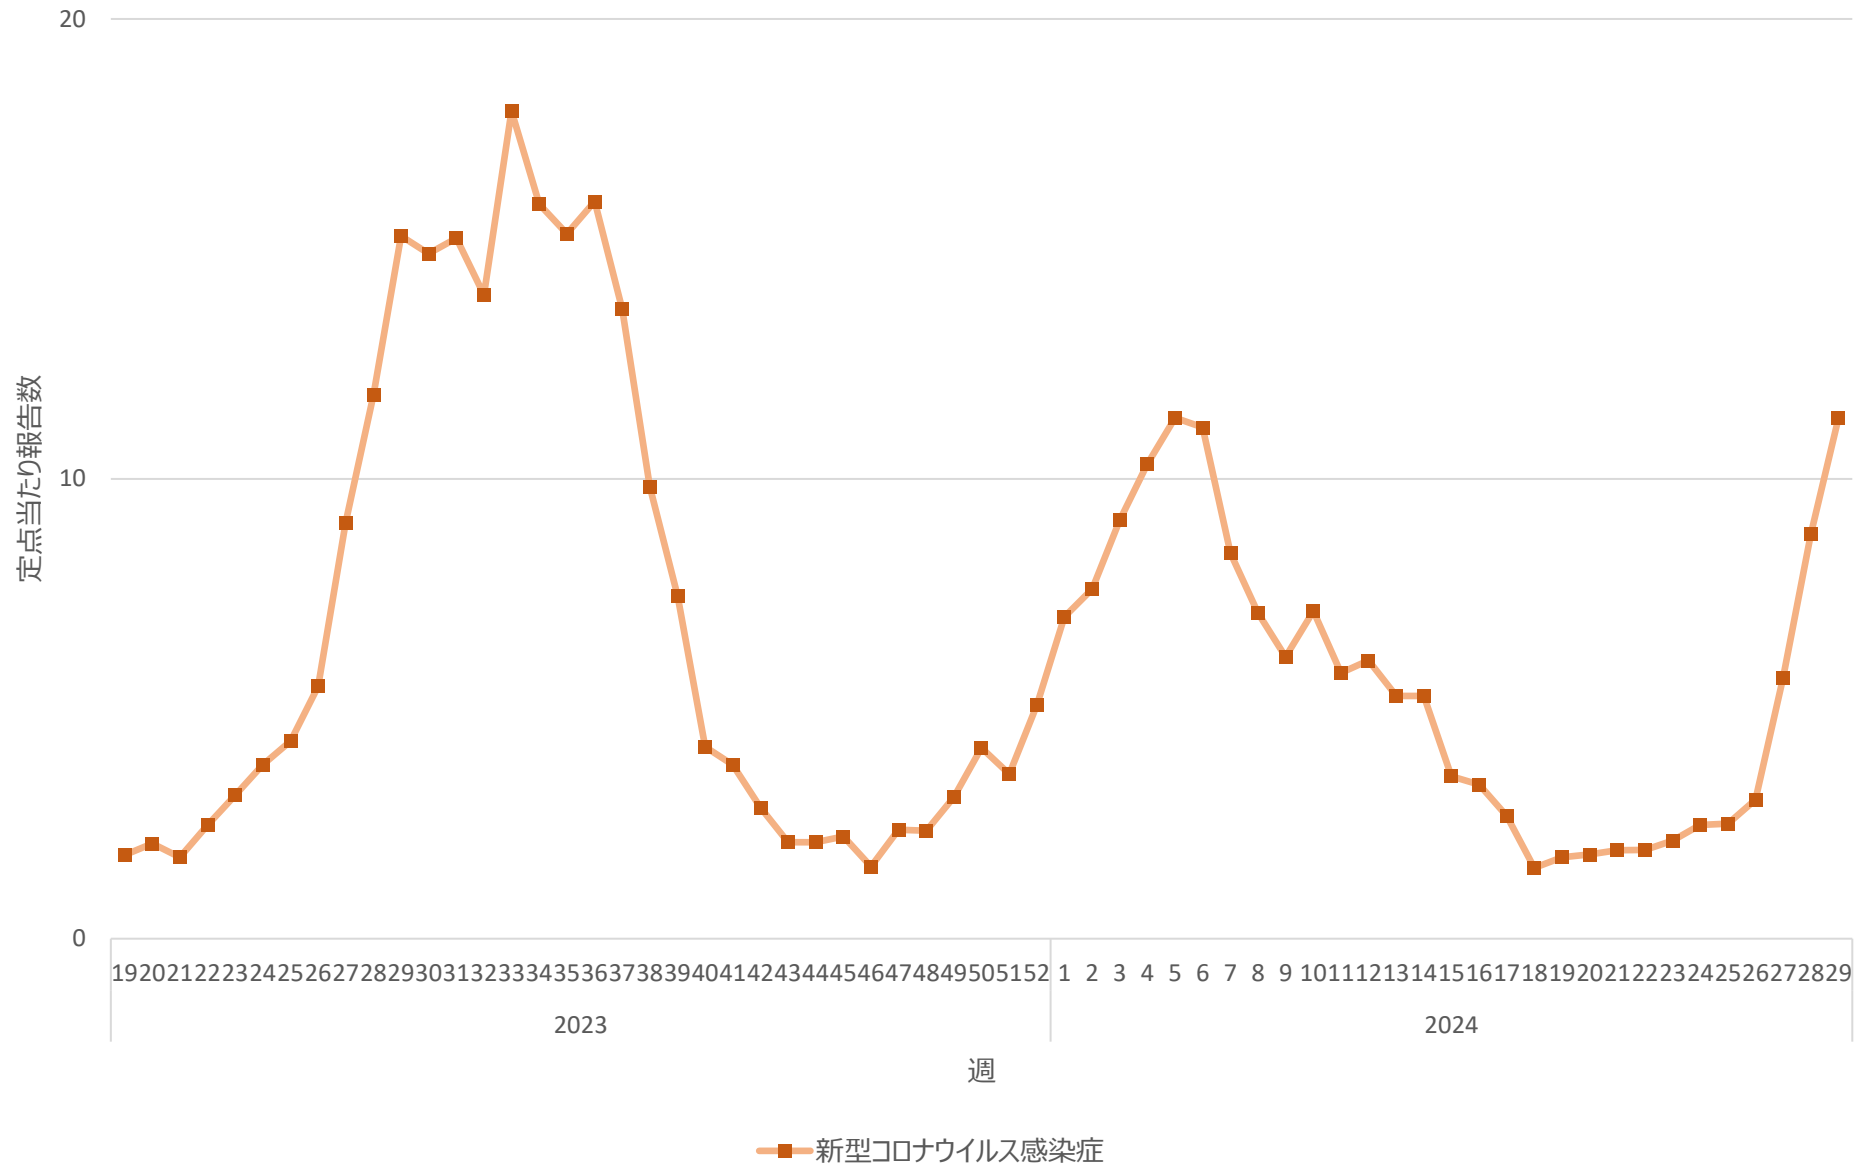

新型コロナウイルス感染症の定点当たり報告数の推移（岐阜県）

新型コロナウイルス感染症の定点当たり報告数の推移（静岡県）

新型コロナウイルス感染症の定点当たり報告数の推移（愛知県）

新型コロナウイルス感染症の定点当たり報告数の推移（三重県）

新型コロナウイルス感染症の定点当たり報告数の推移（滋賀県）

新型コロナウイルス感染症の定点当たり報告数の推移（京都府）

新型コロナウイルス感染症の定点当たり報告数の推移（大阪府）