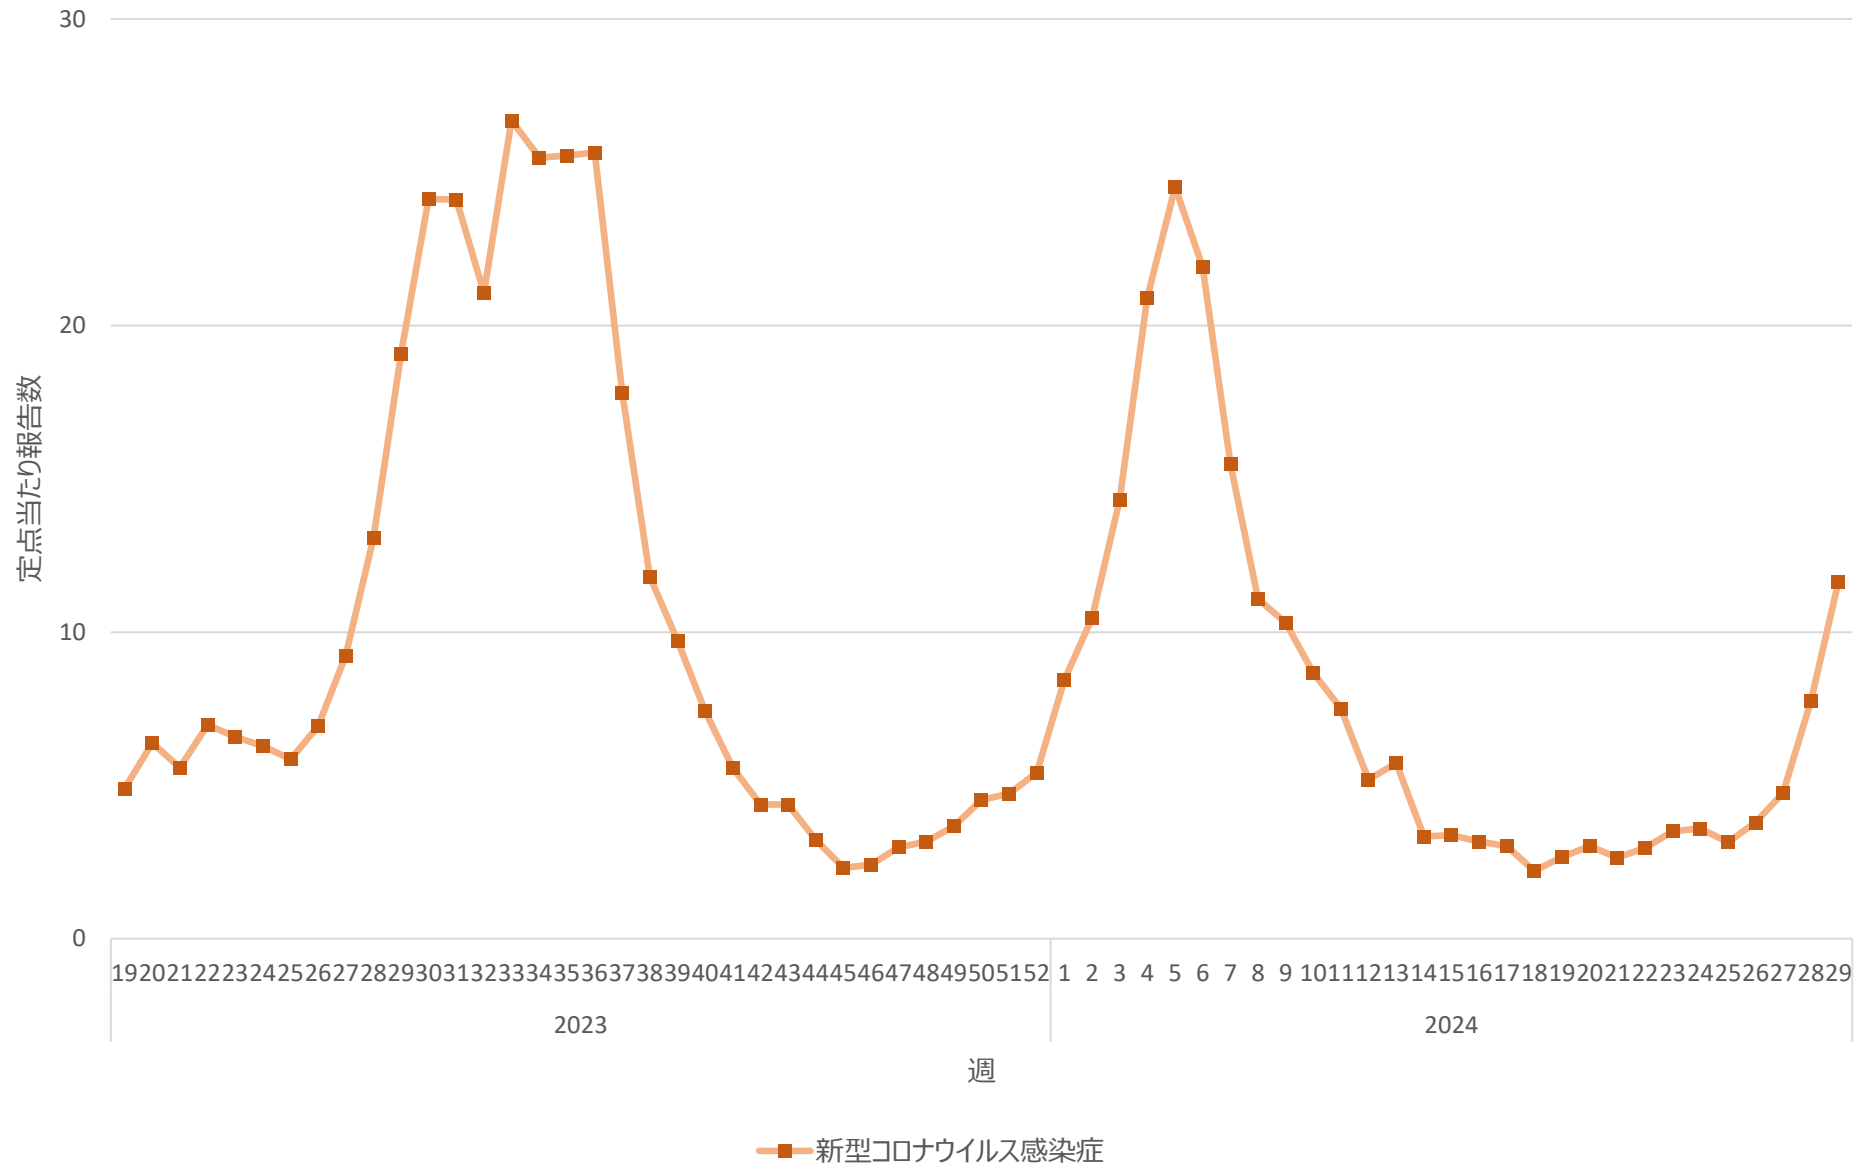

新型コロナウイルス感染症の定点当たり報告数の推移（神奈川県）

新型コロナウイルス感染症の定点当たり報告数の推移（新潟県）

新型コロナウイルス感染症の定点当たり報告数の推移（富山県）

新型コロナウイルス感染症の定点当たり報告数の推移（石川県）

新型コロナウイルス感染症の定点当たり報告数の推移（福井県）

新型コロナウイルス感染症の定点当たり報告数の推移（山梨県）

新型コロナウイルス感染症の定点当たり報告数の推移（長野県）