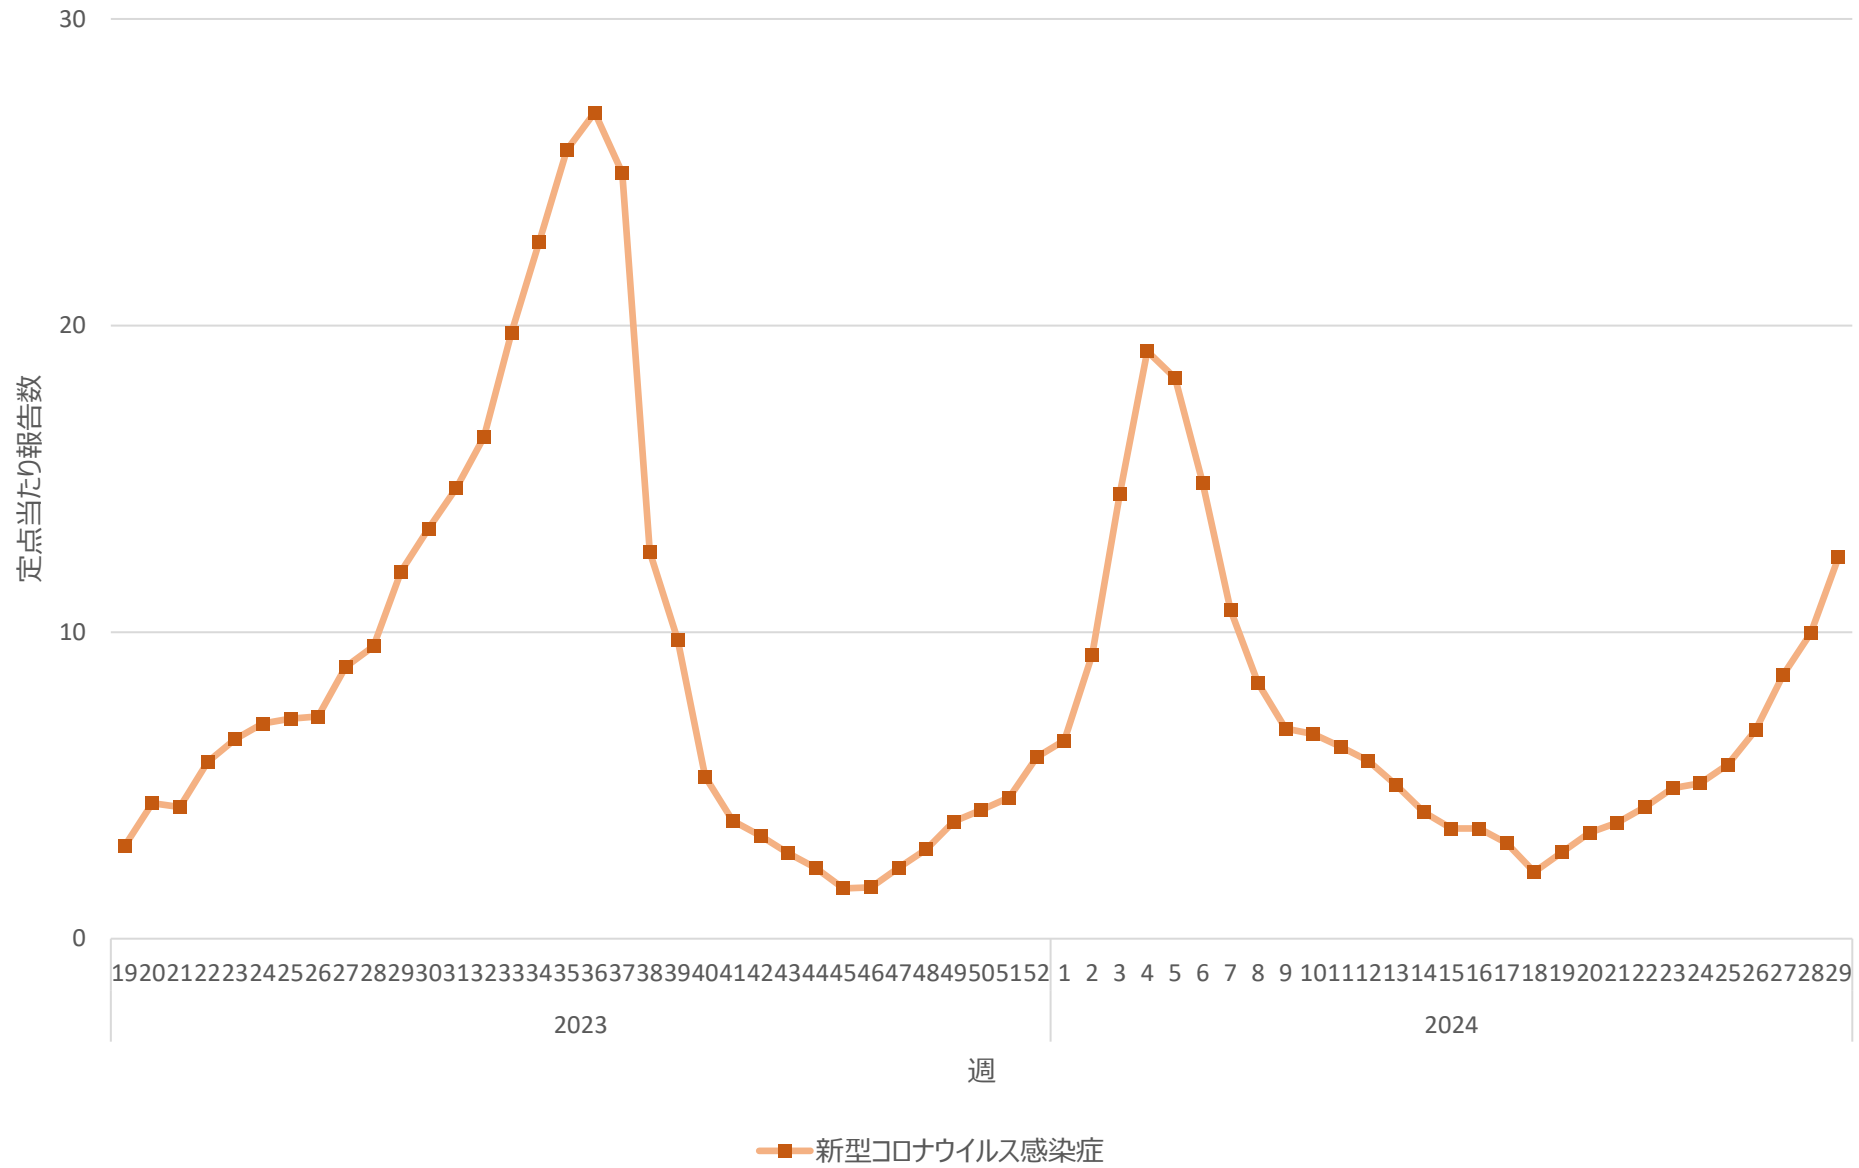

新型コロナウイルス感染症の定点当たり報告数の推移（全国）

新型コロナウイルス感染症の定点当たり報告数の推移（北海道）

新型コロナウイルス感染症の定点当たり報告数の推移（青森県）

新型コロナウイルス感染症の定点当たり報告数の推移（岩手県）

新型コロナウイルス感染症の定点当たり報告数の推移（宮城県）

新型コロナウイルス感染症の定点当たり報告数の推移（秋田県）

新型コロナウイルス感染症の定点当たり報告数の推移（山形県）

新型コロナウイルス感染症の定点当たり報告数の推移（福島県）

新型コロナウイルス感染症の定点当たり報告数の推移（茨城県）

新型コロナウイルス感染症の定点当たり報告数の推移（栃木県）

新型コロナウイルス感染症の定点当たり報告数の推移（群馬県）

新型コロナウイルス感染症の定点当たり報告数の推移（埼玉県）

新型コロナウイルス感染症の定点当たり報告数の推移（千葉県）

新型コロナウイルス感染症の定点当たり報告数の推移（東京都）