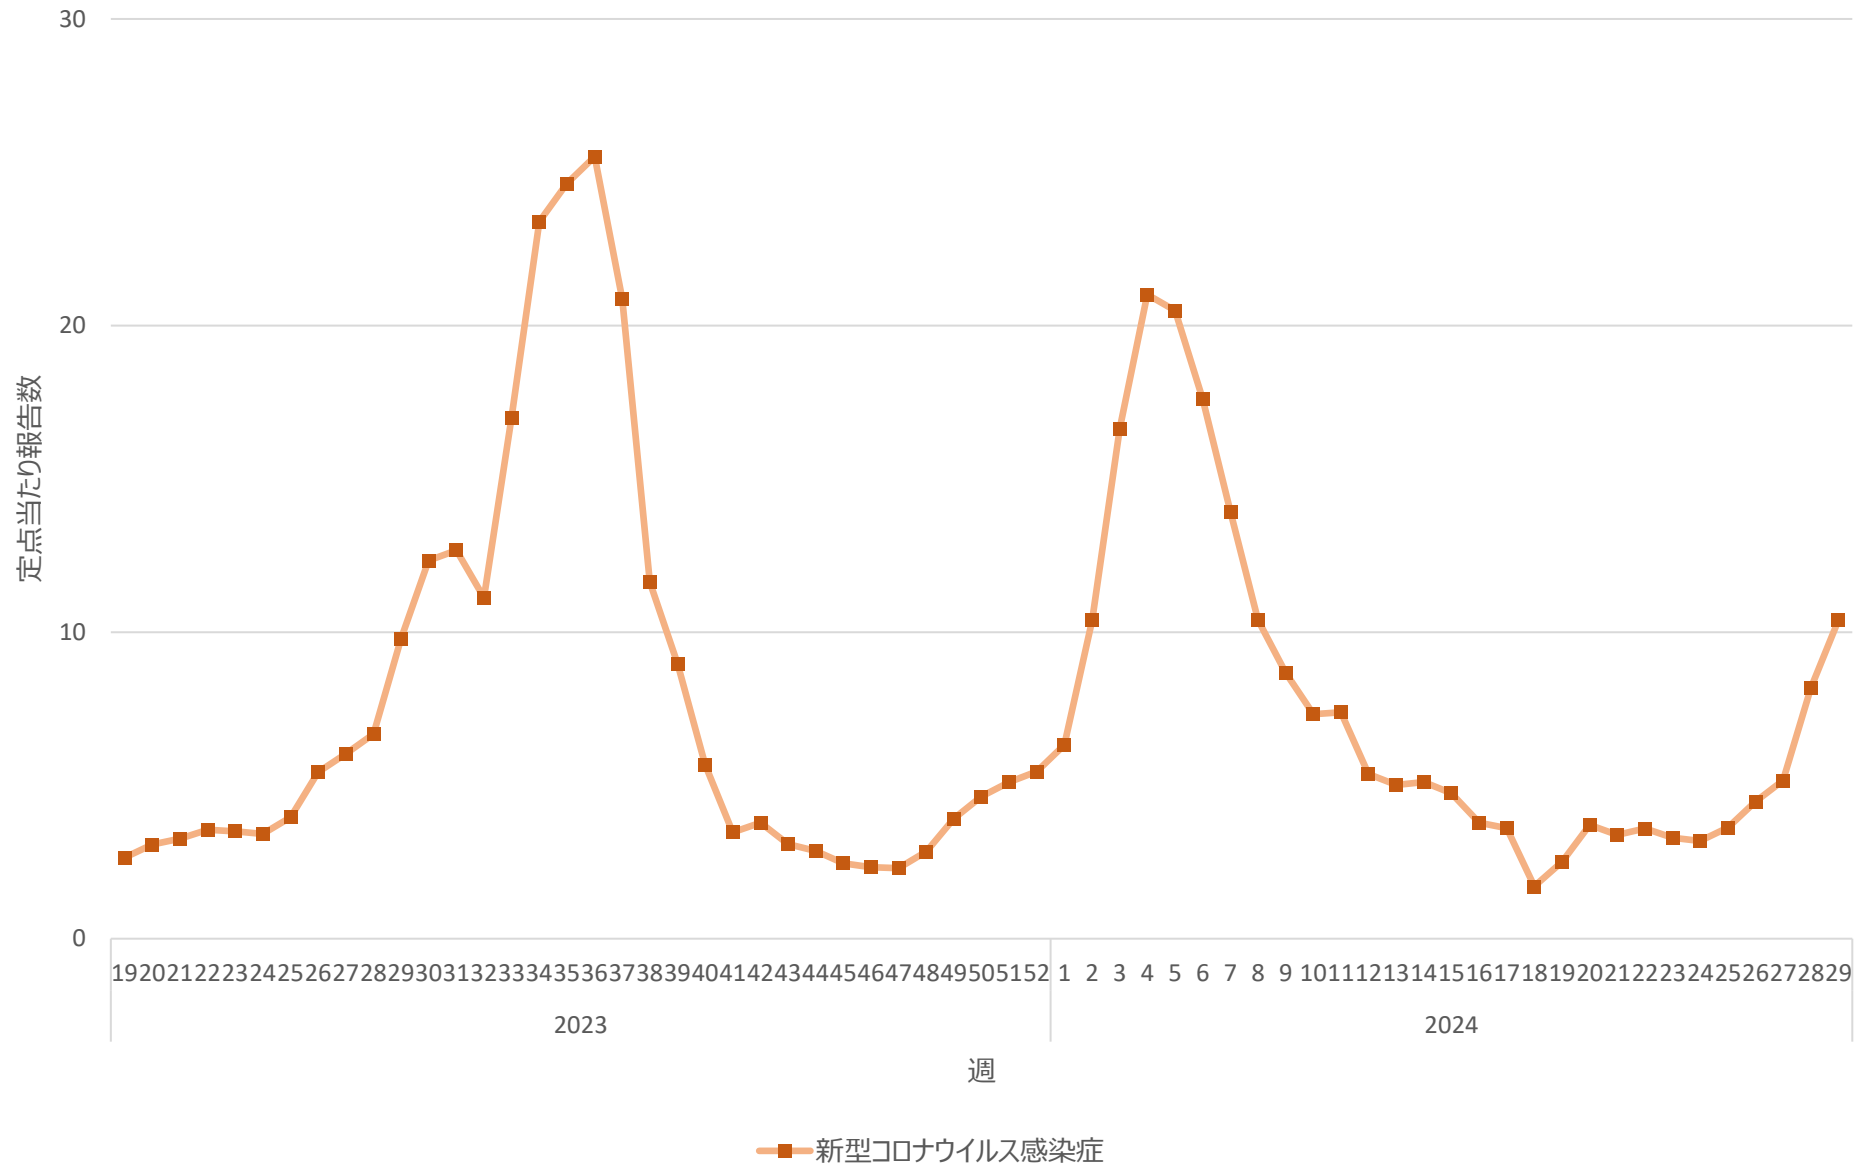

新型コロナウイルス感染症の定点当たり報告数の推移（全国）

新型コロナウイルス感染症の定点当たり報告数の推移（北海道）

新型コロナウイルス感染症の定点当たり報告数の推移（青森県）

新型コロナウイルス感染症の定点当たり報告数の推移（岩手県）

新型コロナウイルス感染症の定点当たり報告数の推移（宮城県）

新型コロナウイルス感染症の定点当たり報告数の推移（秋田県）

新型コロナウイルス感染症の定点当たり報告数の推移（山形県）

新型コロナウイルス感染症の定点当たり報告数の推移（福島県）

新型コロナウイルス感染症の定点当たり報告数の推移（茨城県）

新型コロナウイルス感染症の定点当たり報告数の推移（栃木県）

新型コロナウイルス感染症の定点当たり報告数の推移（群馬県）

新型コロナウイルス感染症の定点当たり報告数の推移（埼玉県）

新型コロナウイルス感染症の定点当たり報告数の推移（千葉県）

新型コロナウイルス感染症の定点当たり報告数の推移（東京都）