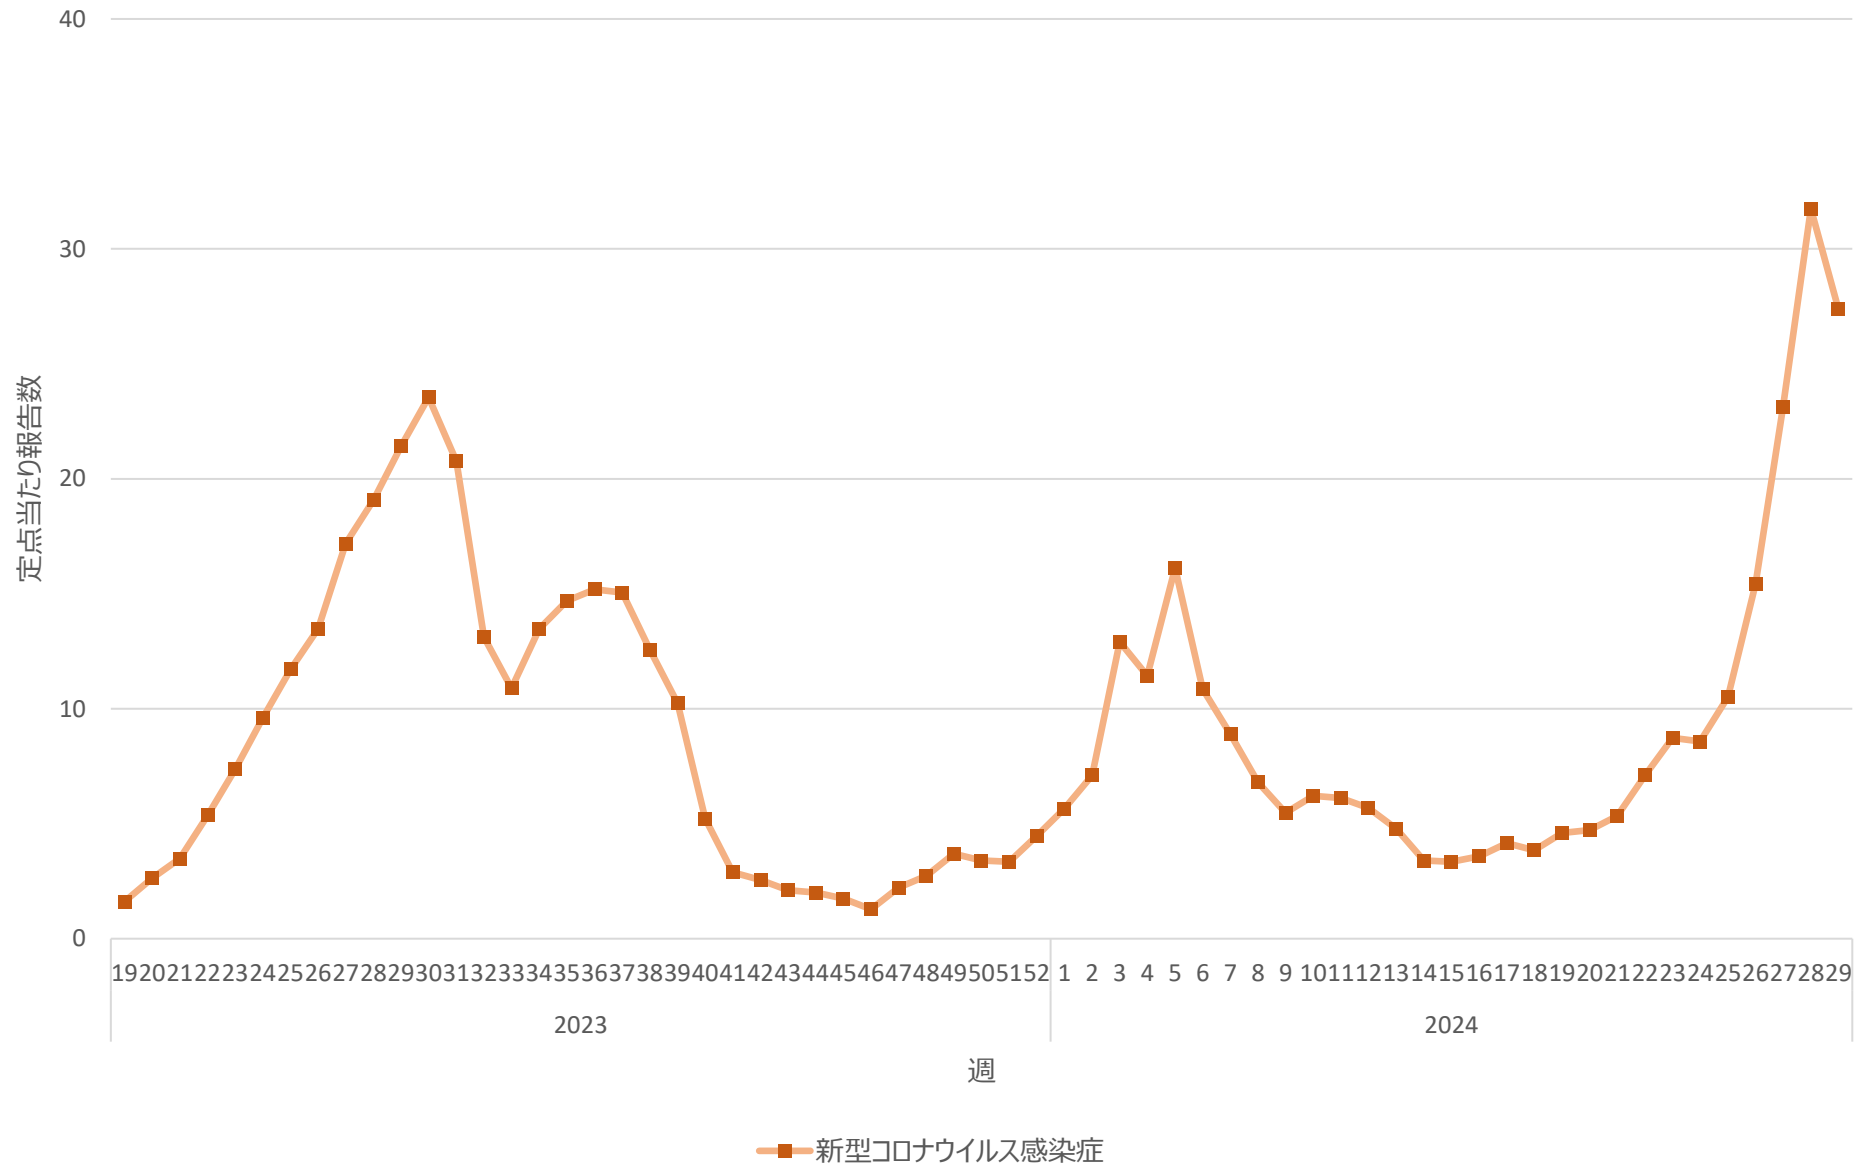

新型コロナウイルス感染症の定点当たり報告数の推移（沖縄県）

新型コロナウイルス感染症の定点当たり報告数の推移（鹿児島県）