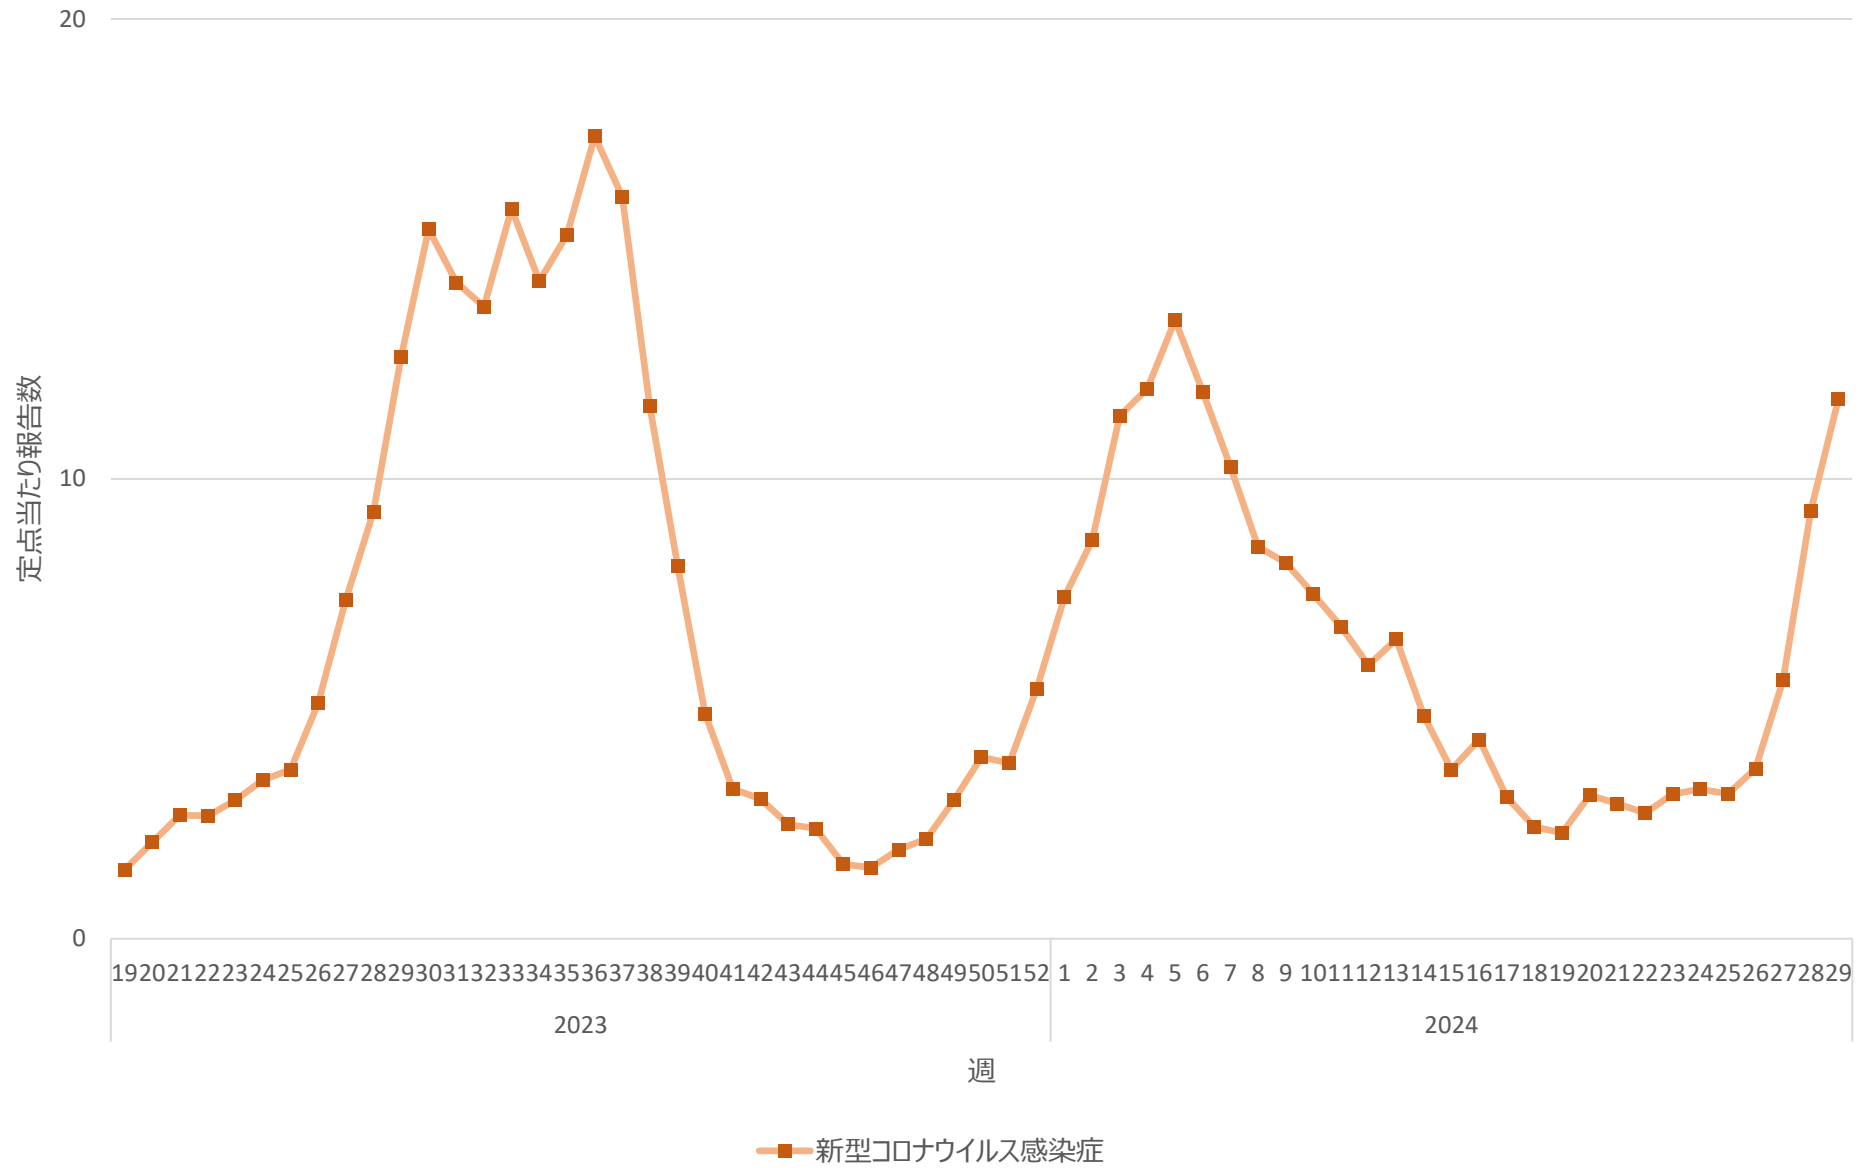

新型コロナウイルス感染症の定点当たり報告数の推移（兵庫県）

新型コロナウイルス感染症の定点当たり報告数の推移（奈良県）

新型コロナウイルス感染症の定点当たり報告数の推移（和歌山県）

新型コロナウイルス感染症の定点当たり報告数の推移（鳥取県）

新型コロナウイルス感染症の定点当たり報告数の推移（島根県）

新型コロナウイルス感染症の定点当たり報告数の推移（岡山県）

新型コロナウイルス感染症の定点当たり報告数の推移（広島県）