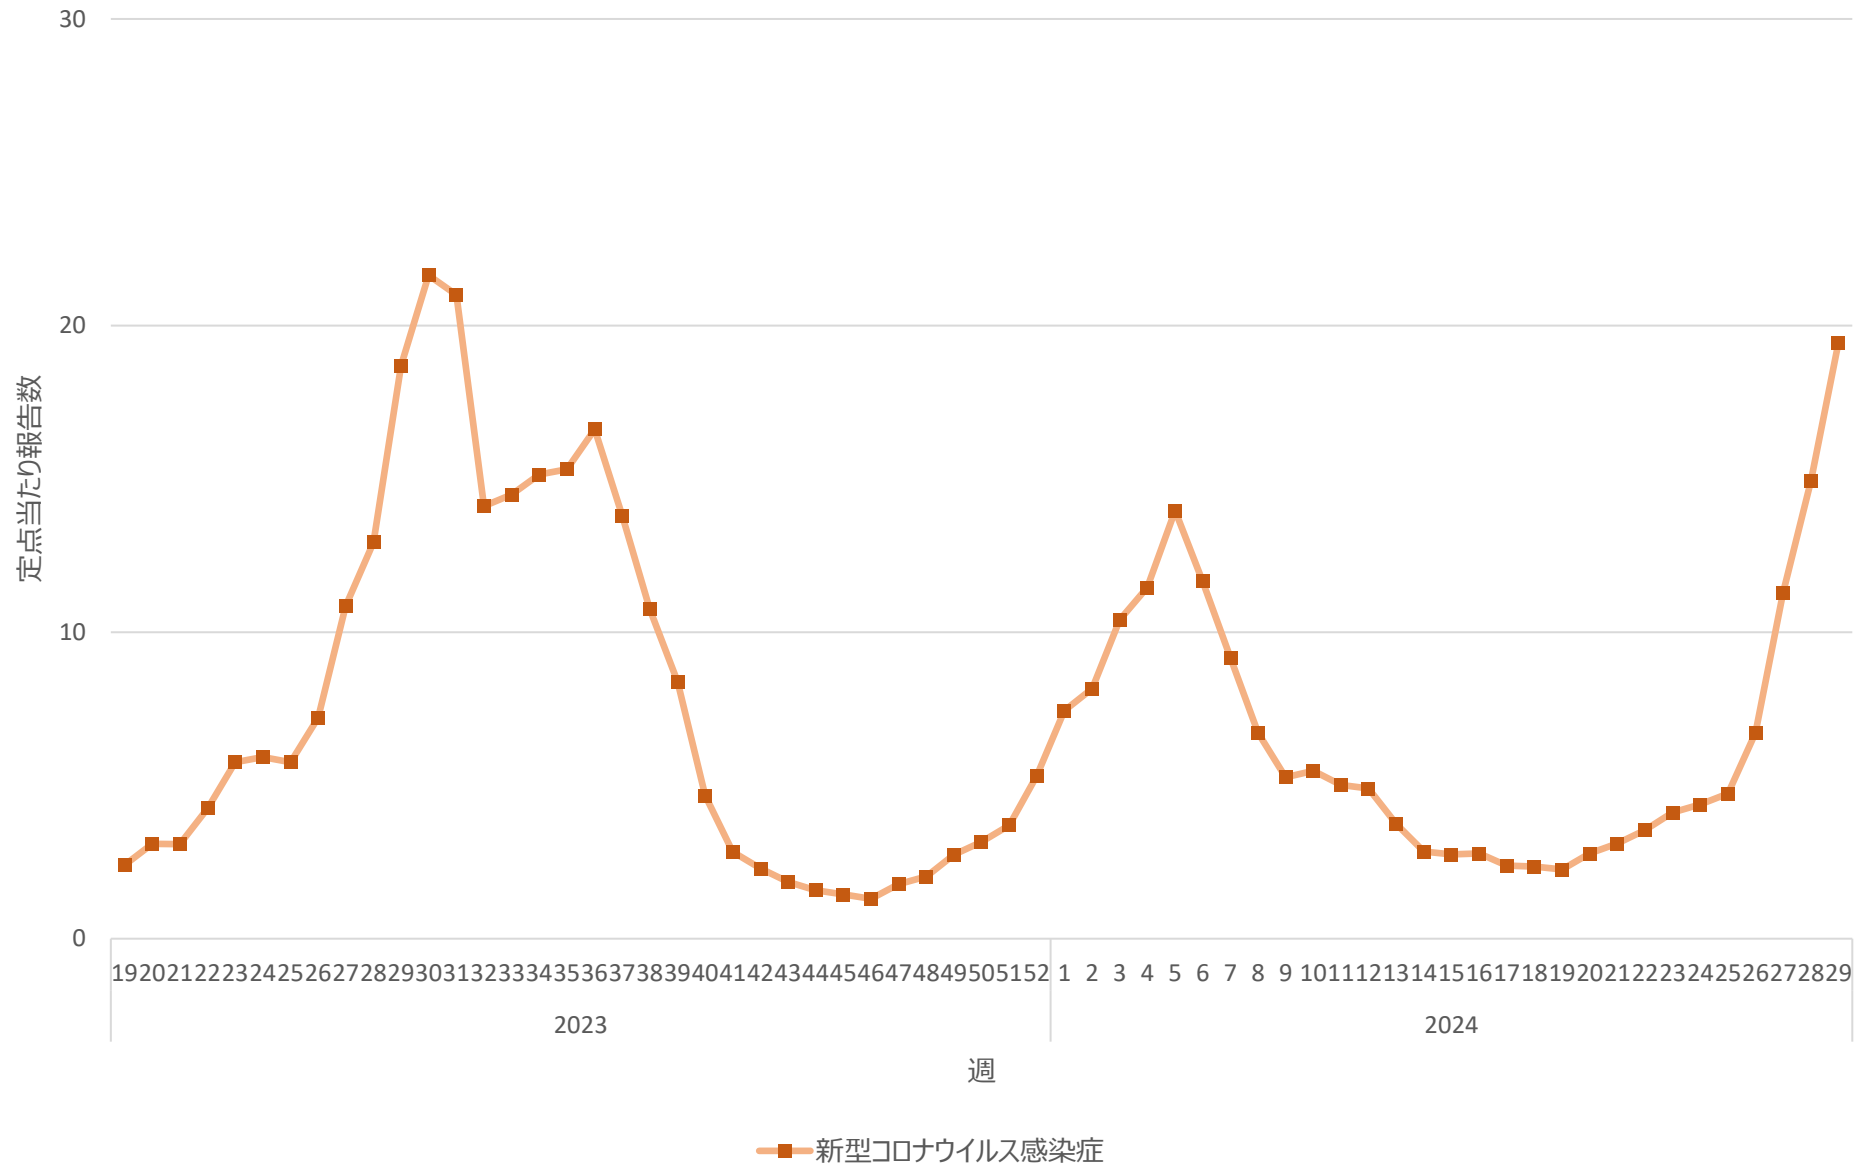

新型コロナウイルス感染症の定点当たり報告数の推移（山口県）

新型コロナウイルス感染症の定点当たり報告数の推移（徳島県）

新型コロナウイルス感染症の定点当たり報告数の推移（香川県）

新型コロナウイルス感染症の定点当たり報告数の推移（愛媛県）

新型コロナウイルス感染症の定点当たり報告数の推移（高知県）

新型コロナウイルス感染症の定点当たり報告数の推移（福岡県）

新型コロナウイルス感染症の定点当たり報告数の推移（佐賀県）