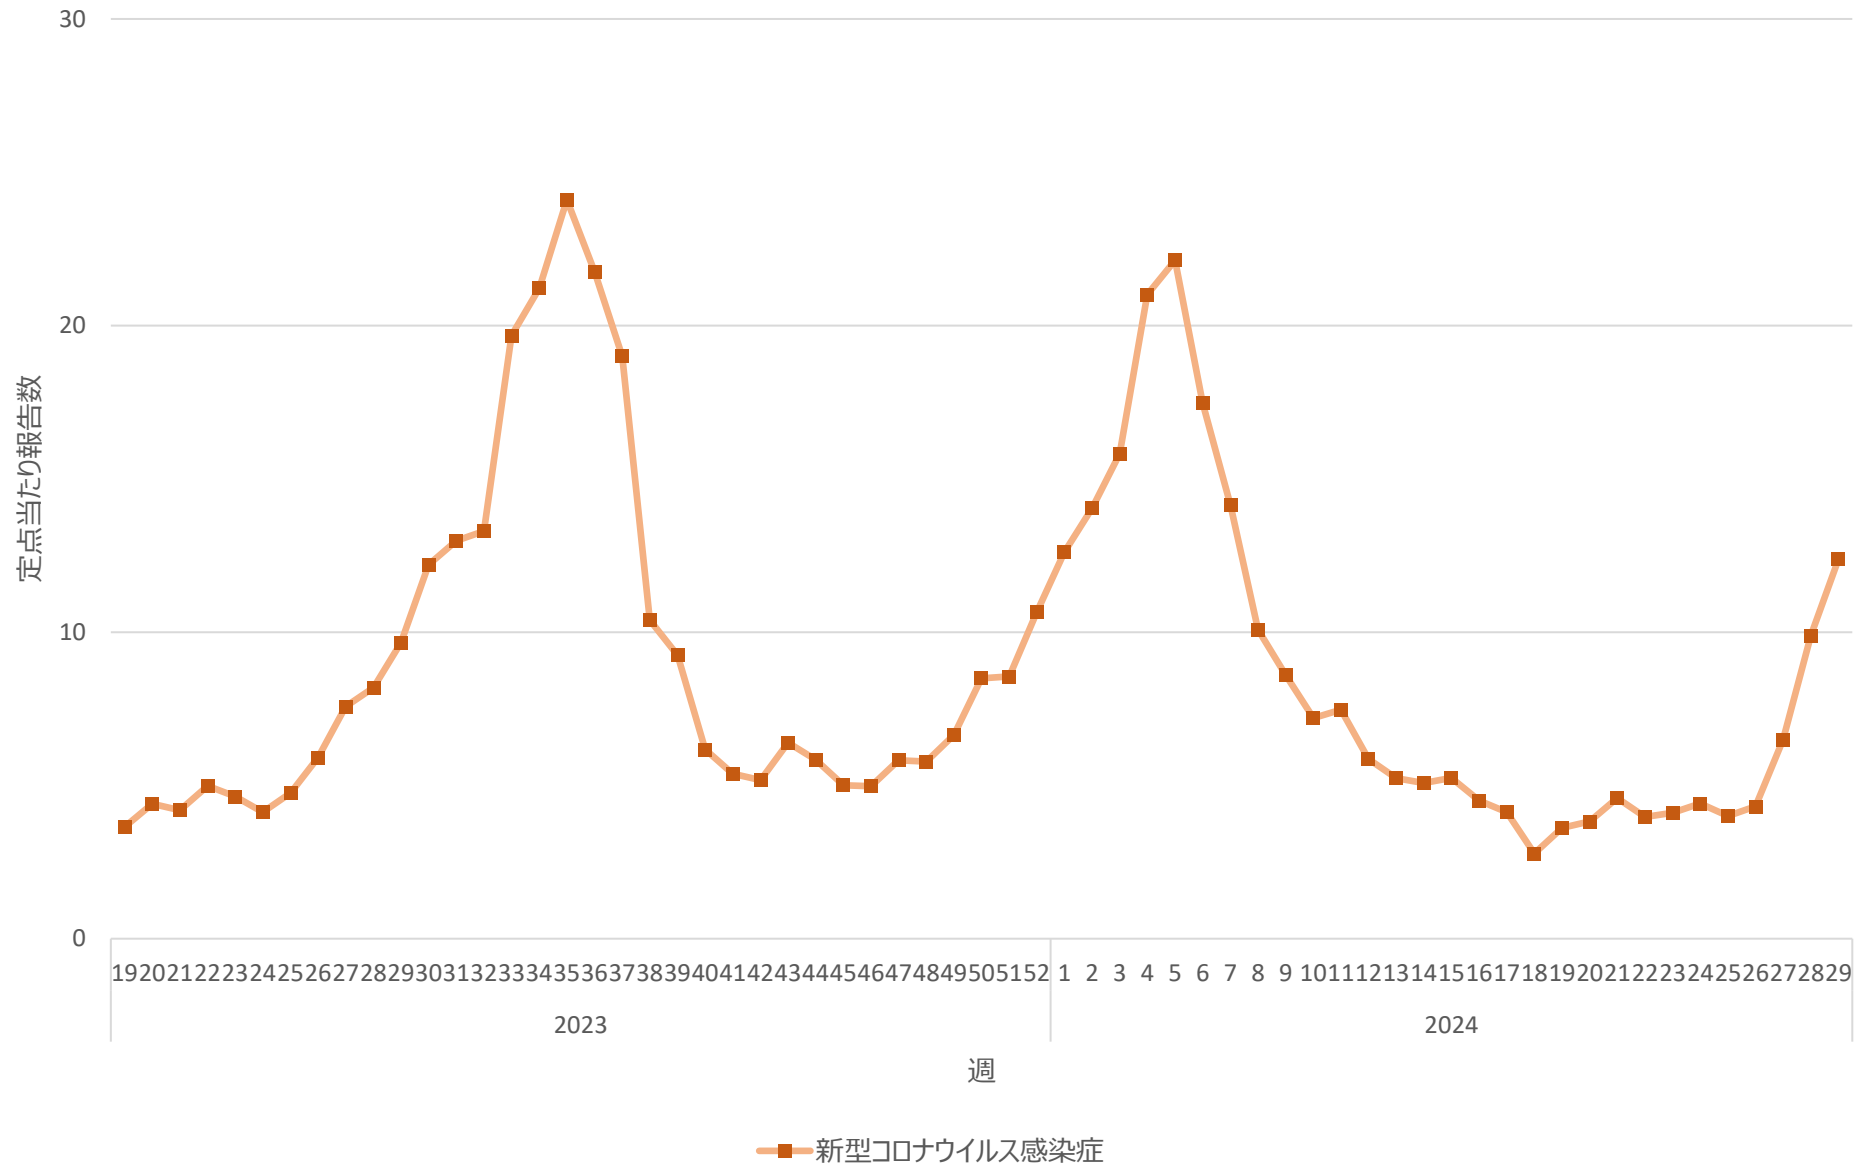

新型コロナウイルス感染症の定点当たり報告数の推移（神奈川県）

新型コロナウイルス感染症の定点当たり報告数の推移（新潟県）

新型コロナウイルス感染症の定点当たり報告数の推移（富山県）

新型コロナウイルス感染症の定点当たり報告数の推移（石川県）

新型コロナウイルス感染症の定点当たり報告数の推移（福井県）

新型コロナウイルス感染症の定点当たり報告数の推移（山梨県）

新型コロナウイルス感染症の定点当たり報告数の推移（長野県）