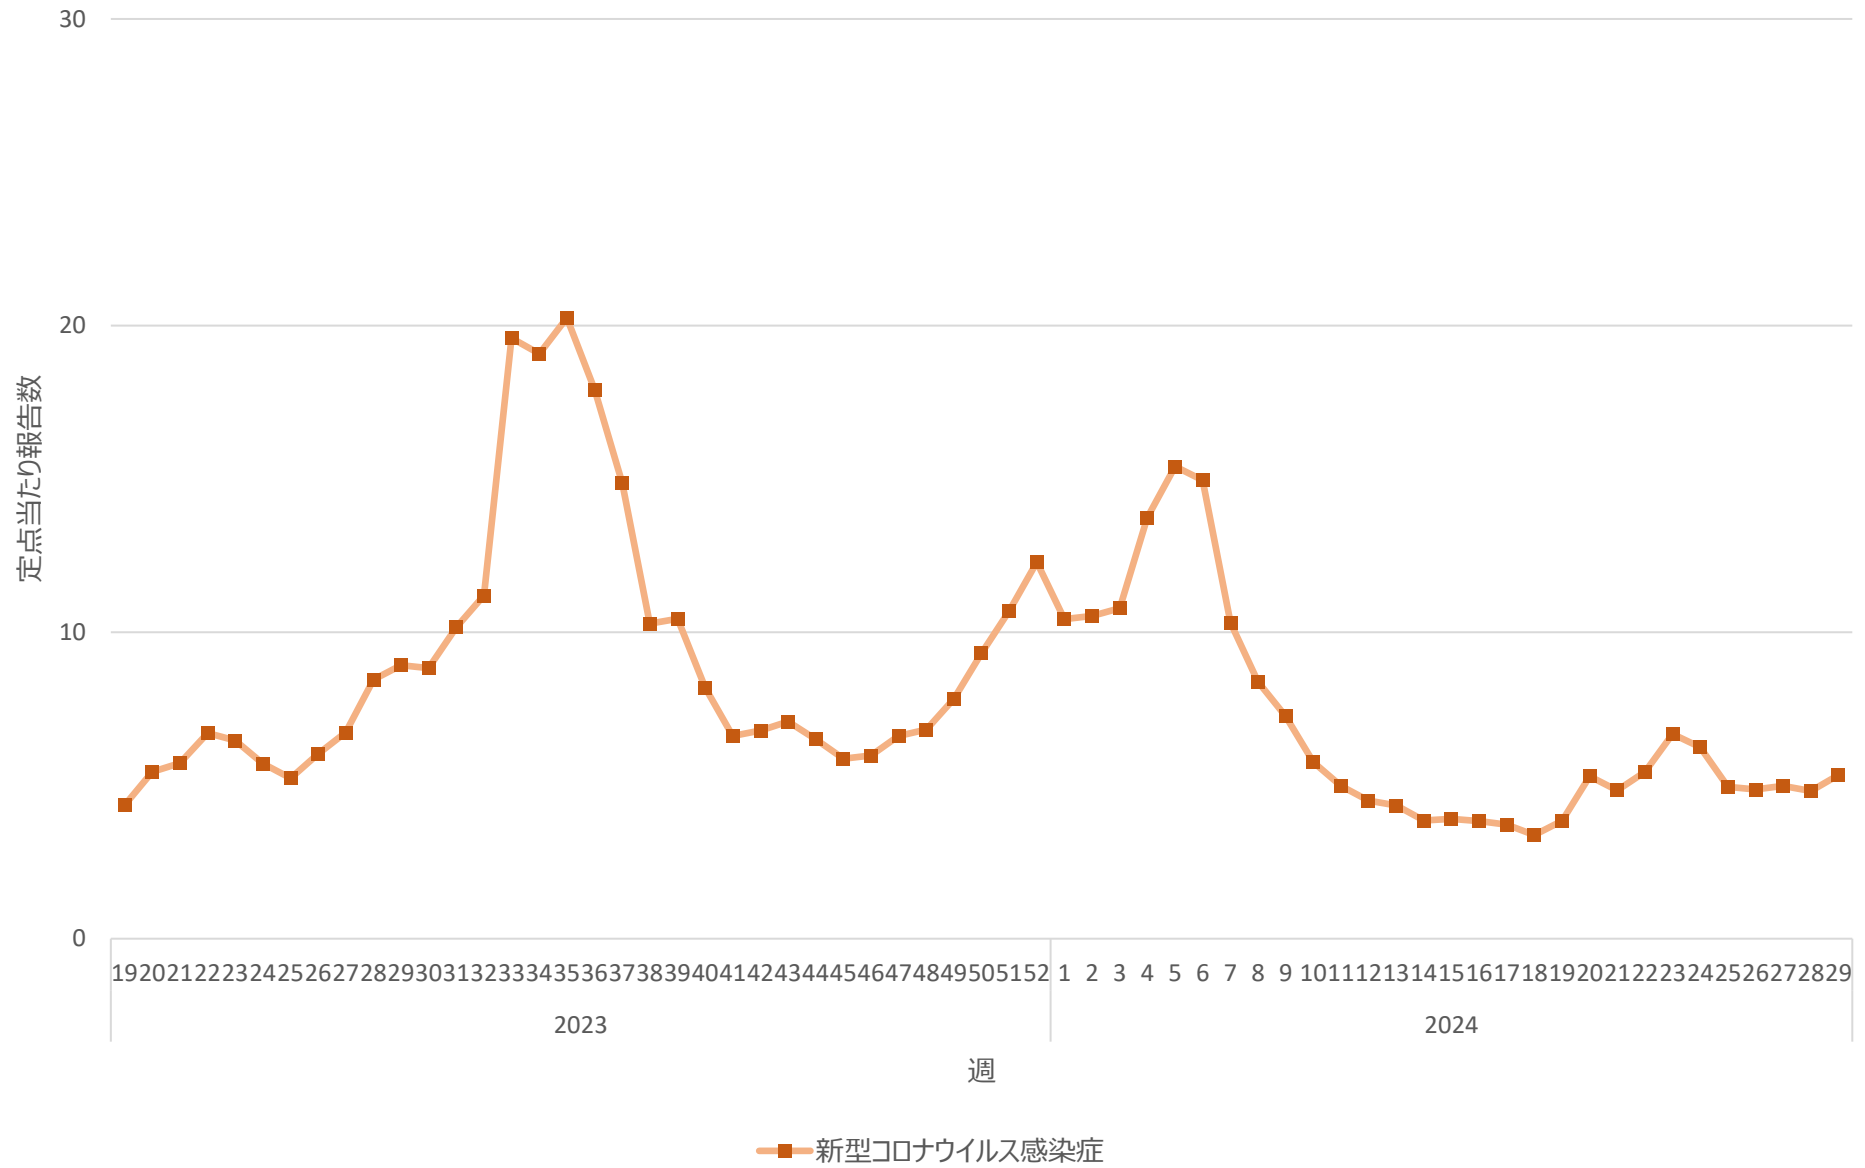

新型コロナウイルス感染症の定点当たり報告数の推移（全国）

新型コロナウイルス感染症の定点当たり報告数の推移（北海道）

新型コロナウイルス感染症の定点当たり報告数の推移（青森県）

新型コロナウイルス感染症の定点当たり報告数の推移（岩手県）

新型コロナウイルス感染症の定点当たり報告数の推移（宮城県）

新型コロナウイルス感染症の定点当たり報告数の推移（秋田県）

新型コロナウイルス感染症の定点当たり報告数の推移（山形県）

新型コロナウイルス感染症の定点当たり報告数の推移（福島県）

新型コロナウイルス感染症の定点当たり報告数の推移（茨城県）

新型コロナウイルス感染症の定点当たり報告数の推移（栃木県）

新型コロナウイルス感染症の定点当たり報告数の推移（群馬県）

新型コロナウイルス感染症の定点当たり報告数の推移（埼玉県）

新型コロナウイルス感染症の定点当たり報告数の推移（千葉県）

新型コロナウイルス感染症の定点当たり報告数の推移（東京都）