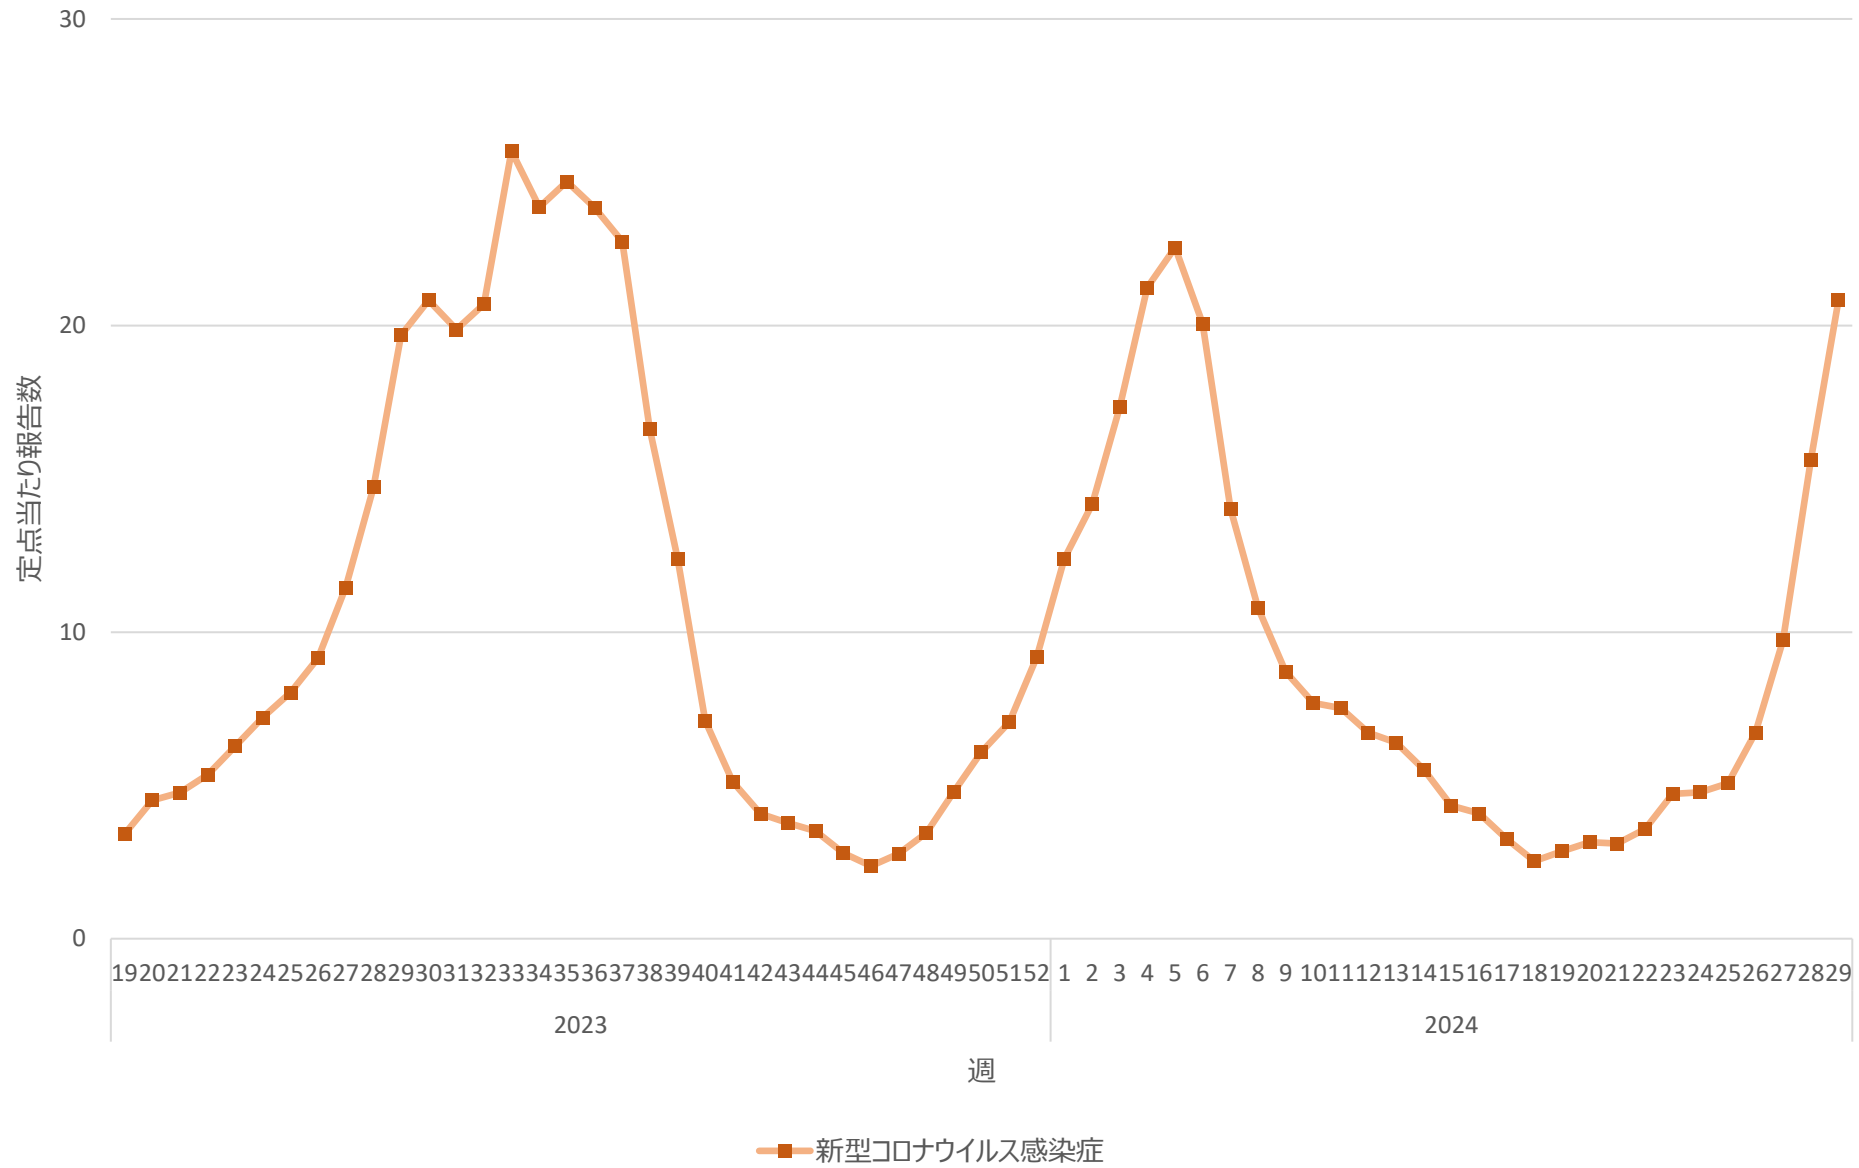

新型コロナウイルス感染症の定点当たり報告数の推移（三重県）

新型コロナウイルス感染症の定点当たり報告数の推移（愛知県）