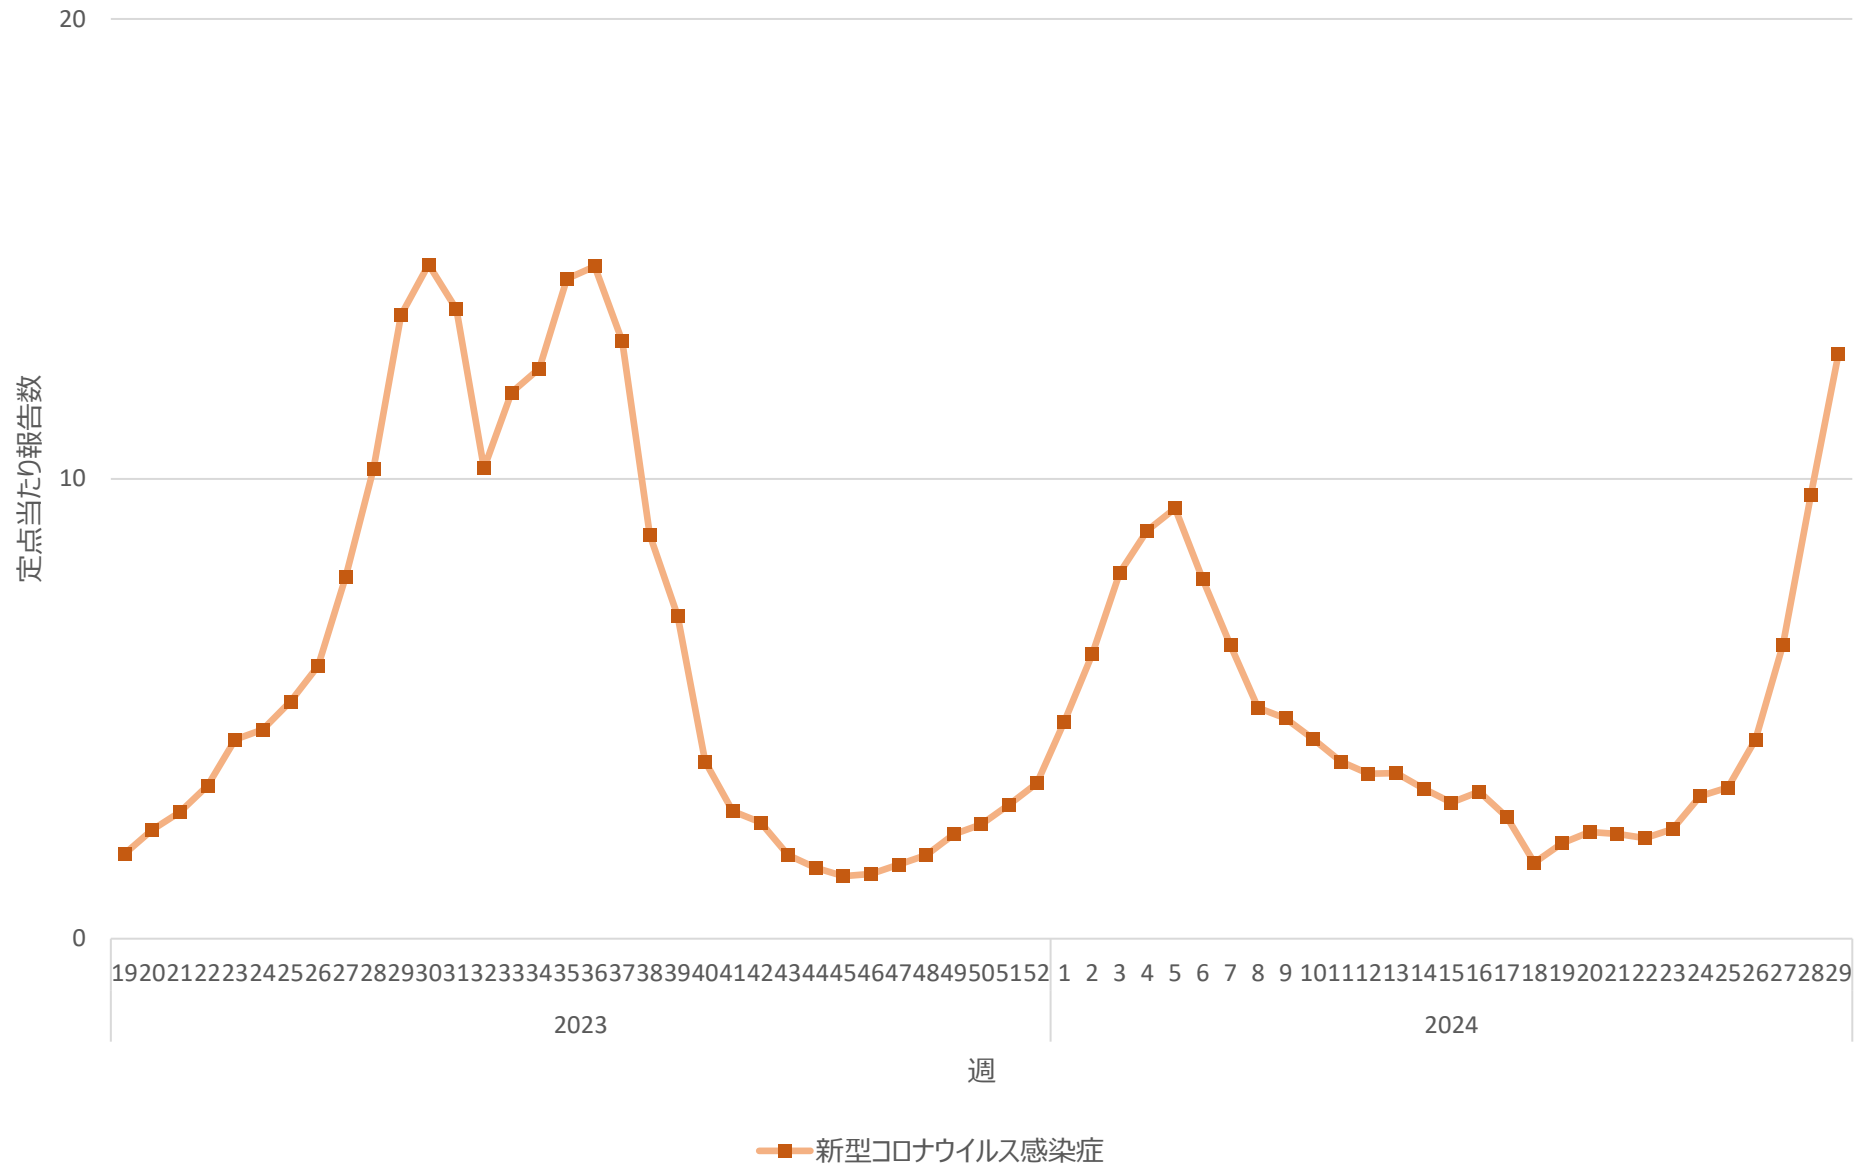

新型コロナウイルス感染症の定点当たり報告数の推移（岐阜県）

新型コロナウイルス感染症の定点当たり報告数の推移（静岡県）

新型コロナウイルス感染症の定点当たり報告数の推移（愛知県）

新型コロナウイルス感染症の定点当たり報告数の推移（三重県）

新型コロナウイルス感染症の定点当たり報告数の推移（滋賀県）

新型コロナウイルス感染症の定点当たり報告数の推移（京都府）

新型コロナウイルス感染症の定点当たり報告数の推移（大阪府）