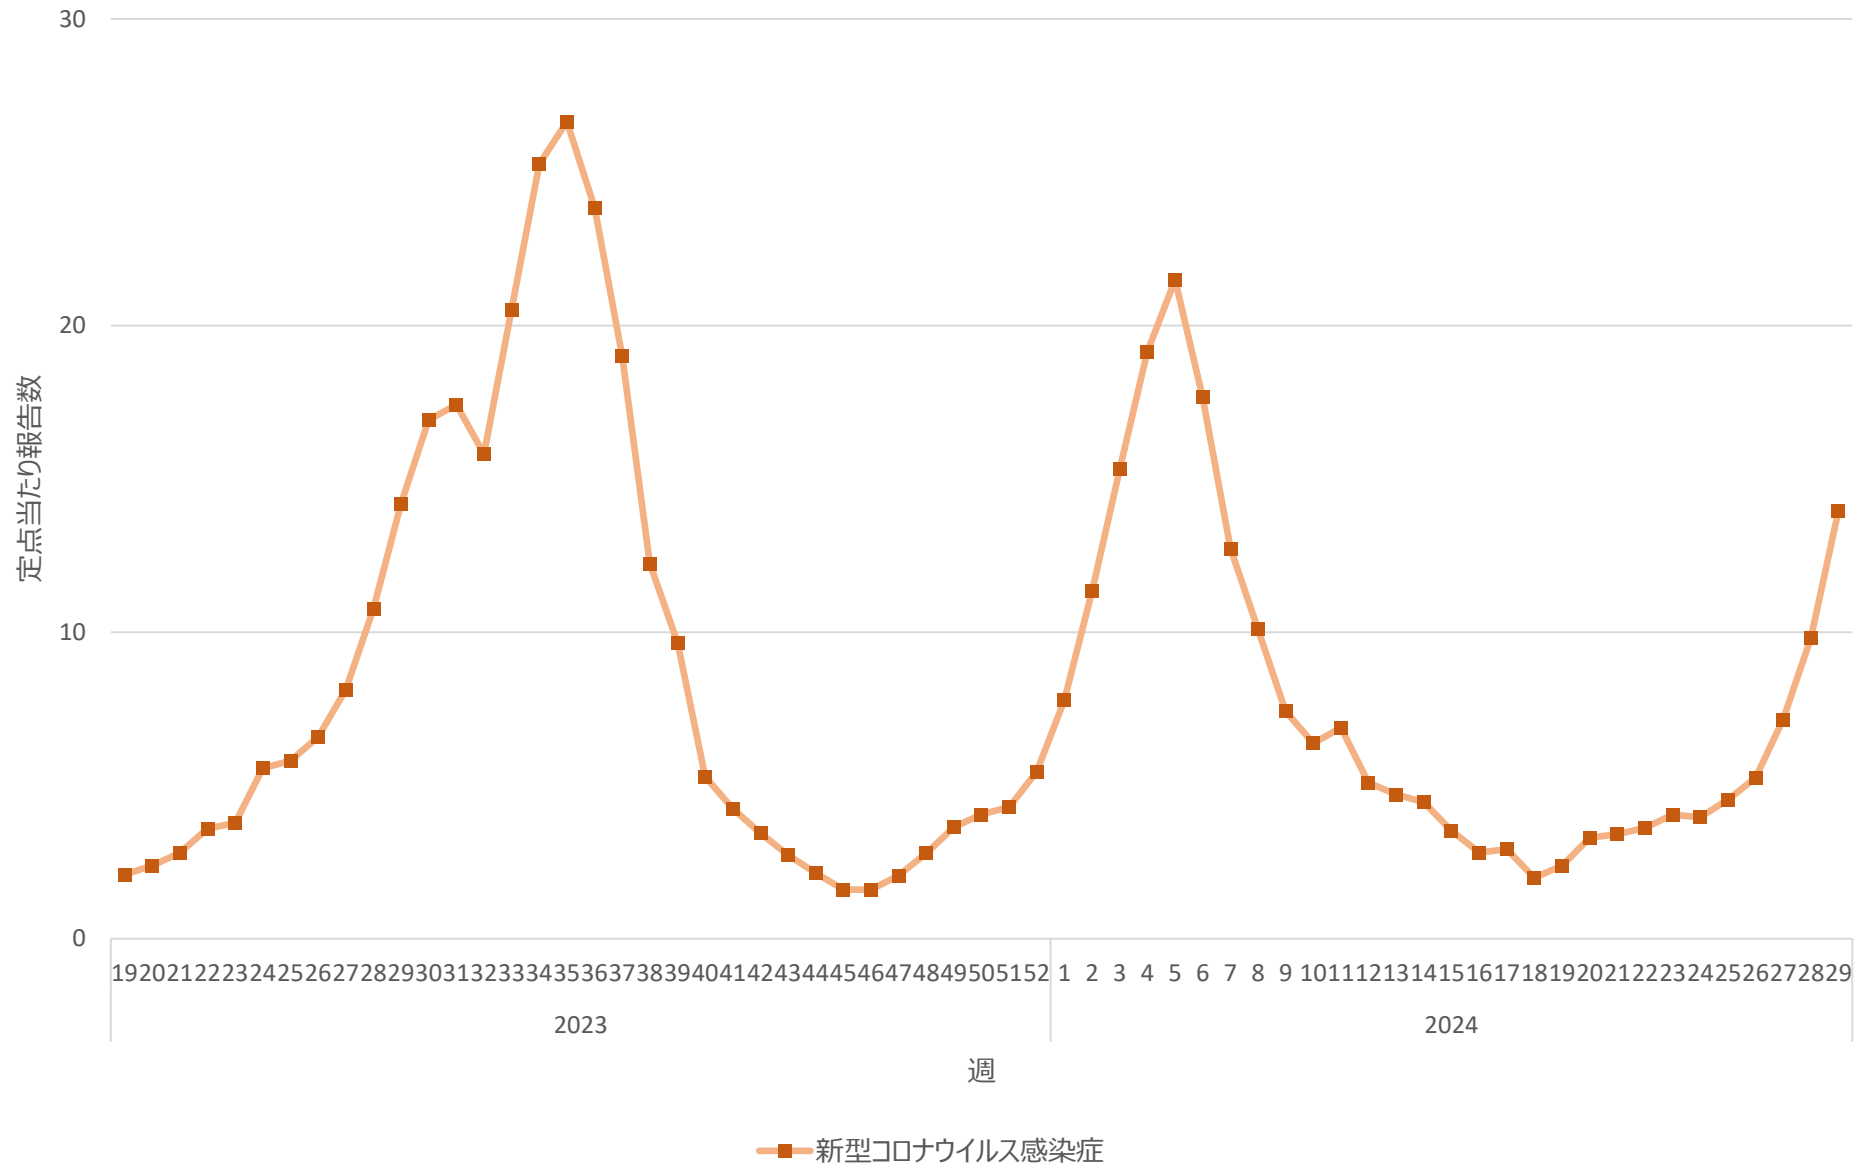

新型コロナウイルス感染症の定点当たり報告数の推移（愛知県）

新型コロナウイルス感染症の定点当たり報告数の推移（静岡県）