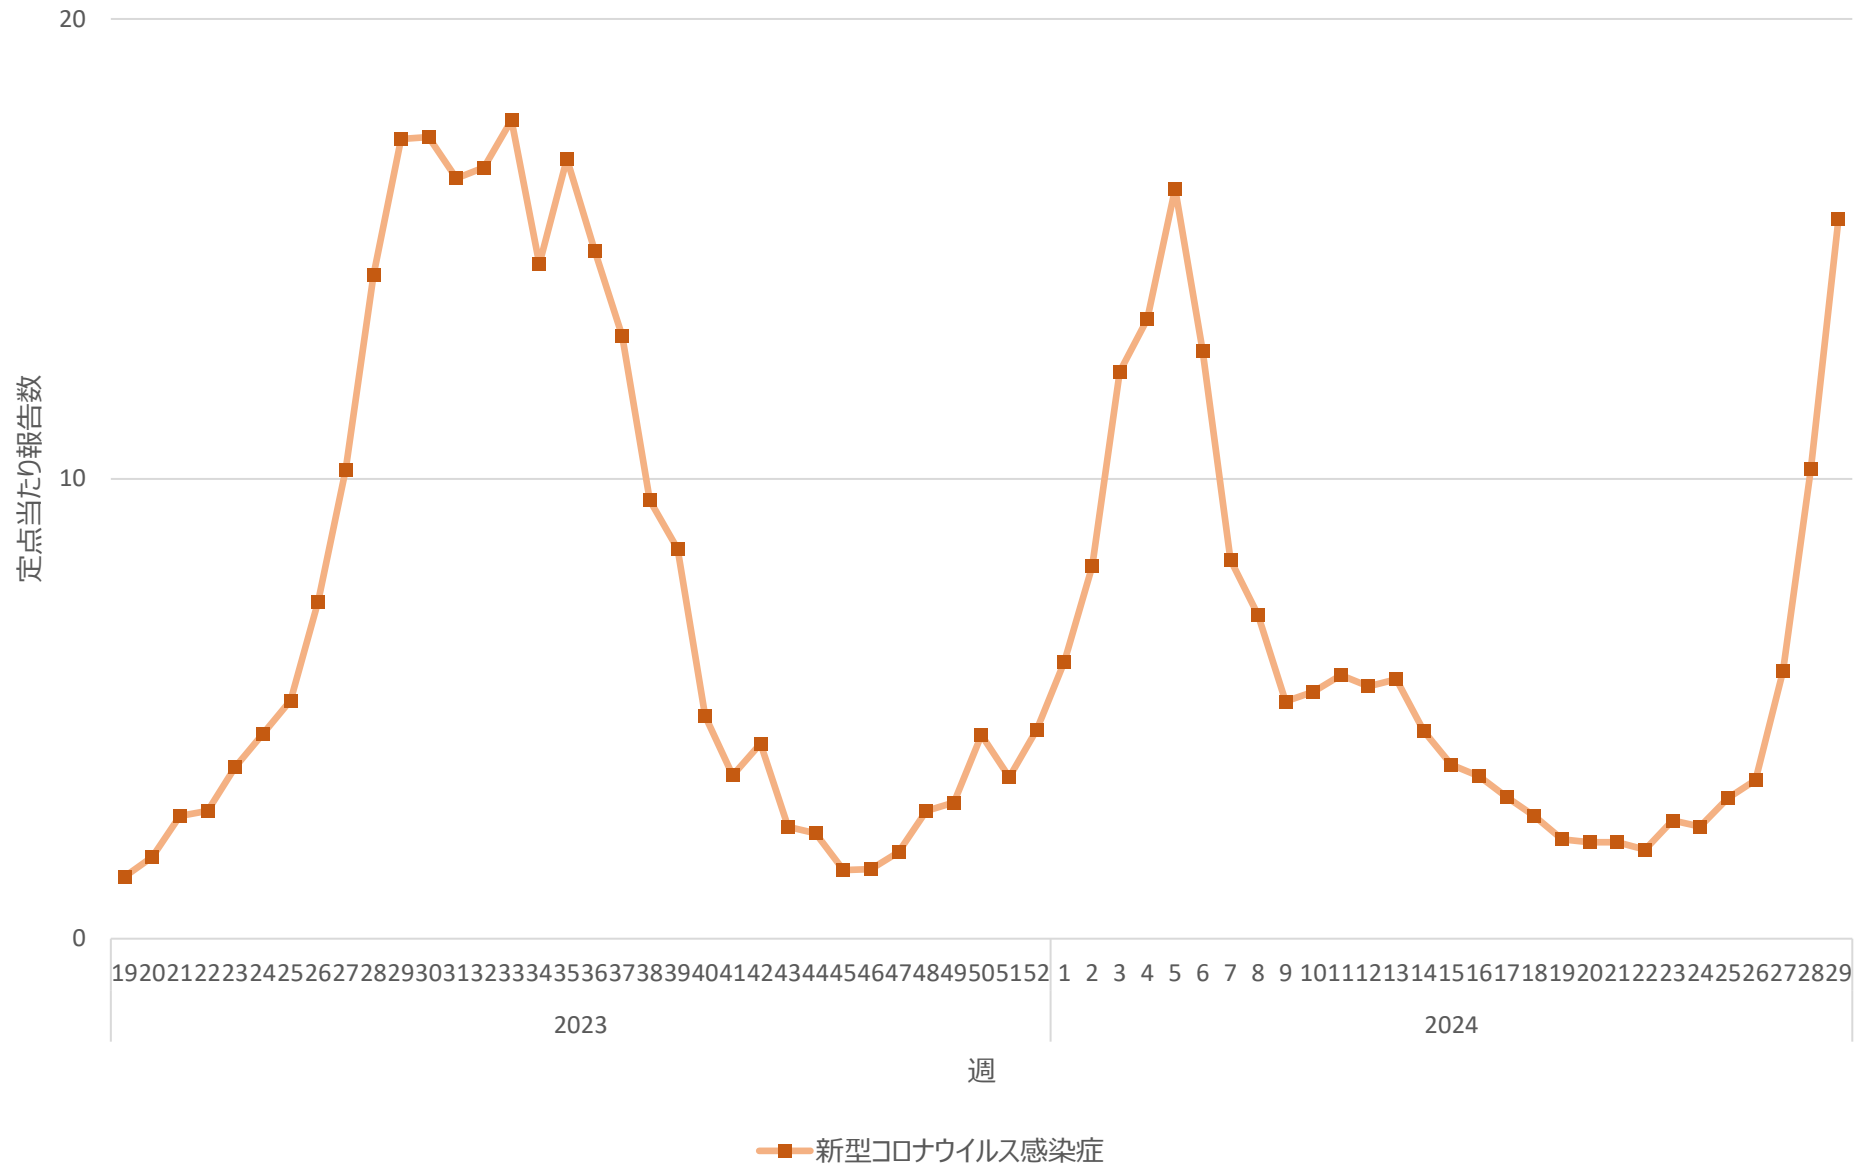

新型コロナウイルス感染症の定点当たり報告数の推移（鳥取県）

新型コロナウイルス感染症の定点当たり報告数の推移（和歌山県）