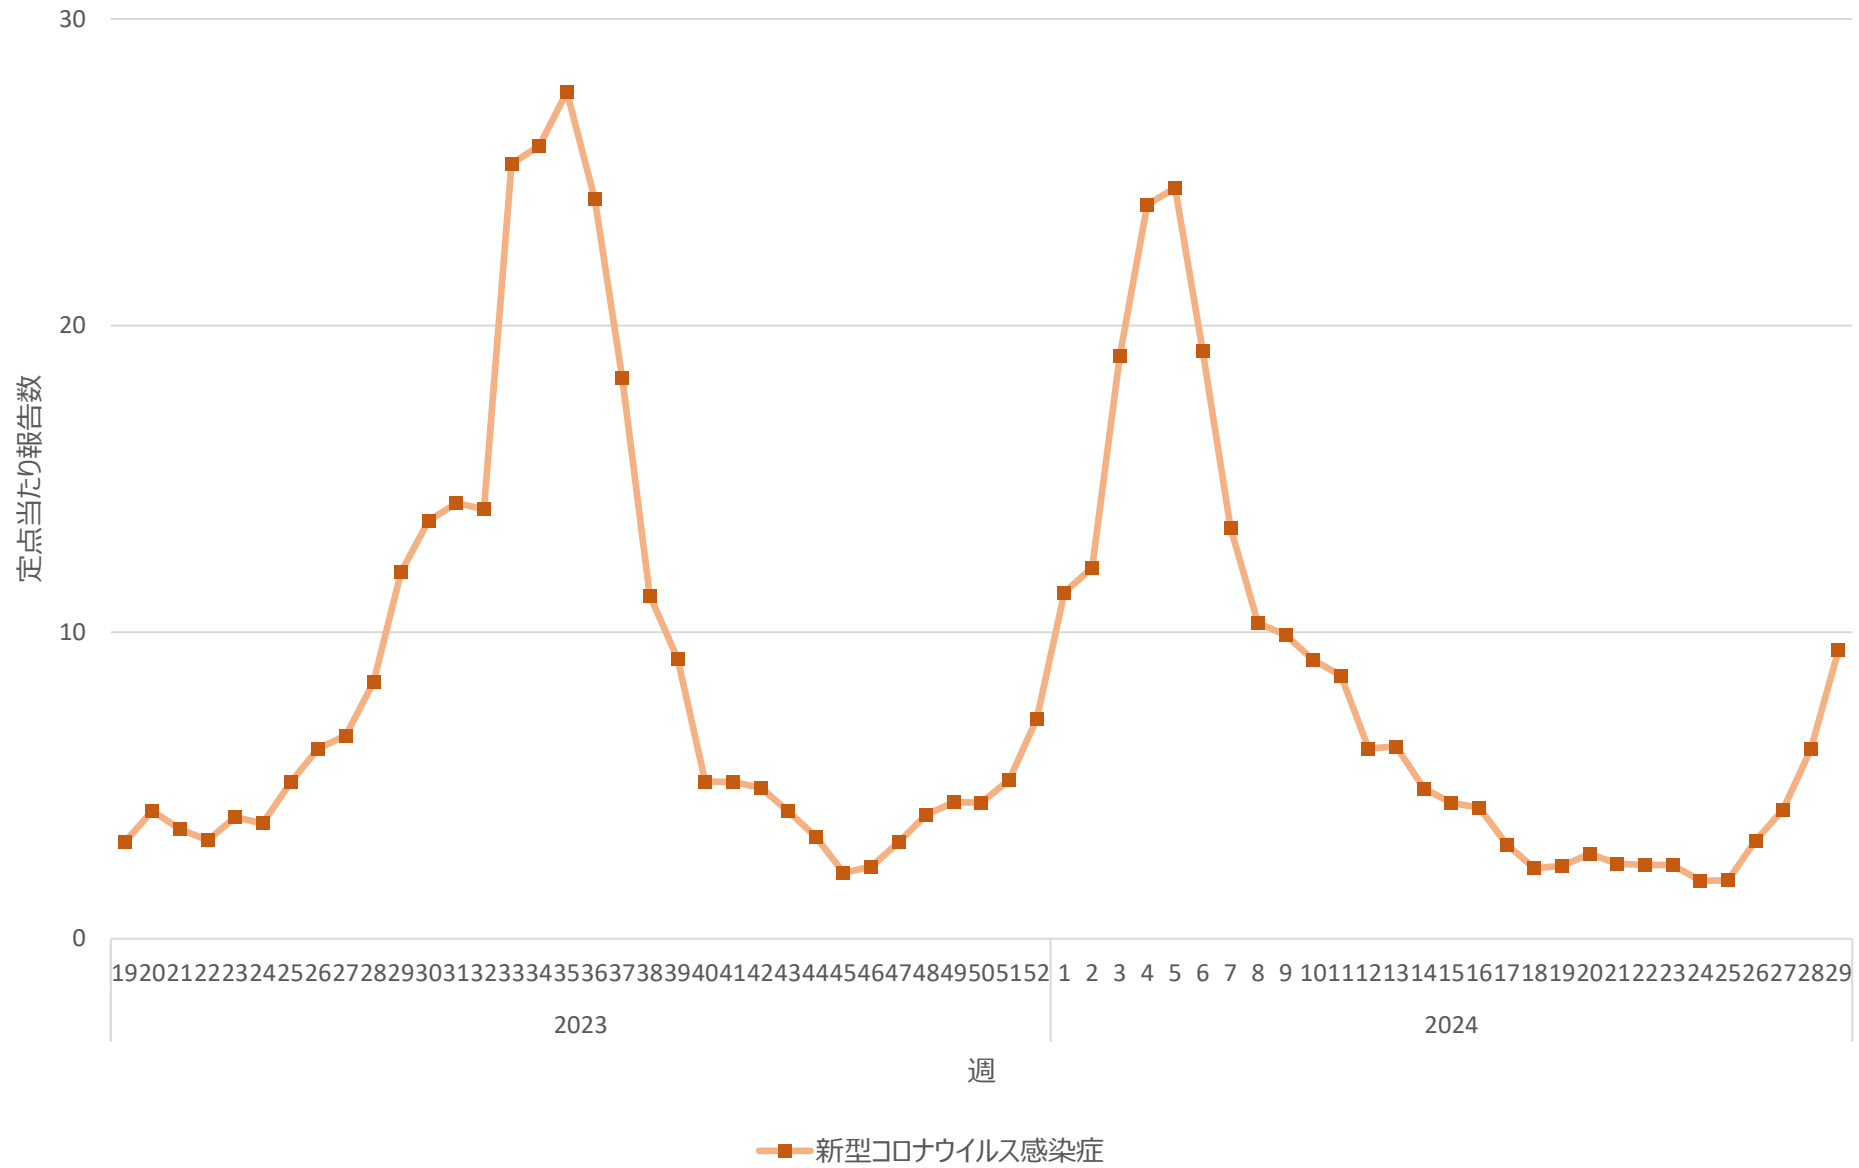

新型コロナウイルス感染症の定点当たり報告数の推移（全国）

新型コロナウイルス感染症の定点当たり報告数の推移（北海道）

新型コロナウイルス感染症の定点当たり報告数の推移（青森県）

新型コロナウイルス感染症の定点当たり報告数の推移（岩手県）

新型コロナウイルス感染症の定点当たり報告数の推移（宮城県）

新型コロナウイルス感染症の定点当たり報告数の推移（秋田県）

新型コロナウイルス感染症の定点当たり報告数の推移（山形県）

新型コロナウイルス感染症の定点当たり報告数の推移（福島県）

新型コロナウイルス感染症の定点当たり報告数の推移（茨城県）

新型コロナウイルス感染症の定点当たり報告数の推移（栃木県）

新型コロナウイルス感染症の定点当たり報告数の推移（群馬県）

新型コロナウイルス感染症の定点当たり報告数の推移（埼玉県）

新型コロナウイルス感染症の定点当たり報告数の推移（千葉県）

新型コロナウイルス感染症の定点当たり報告数の推移（東京都）