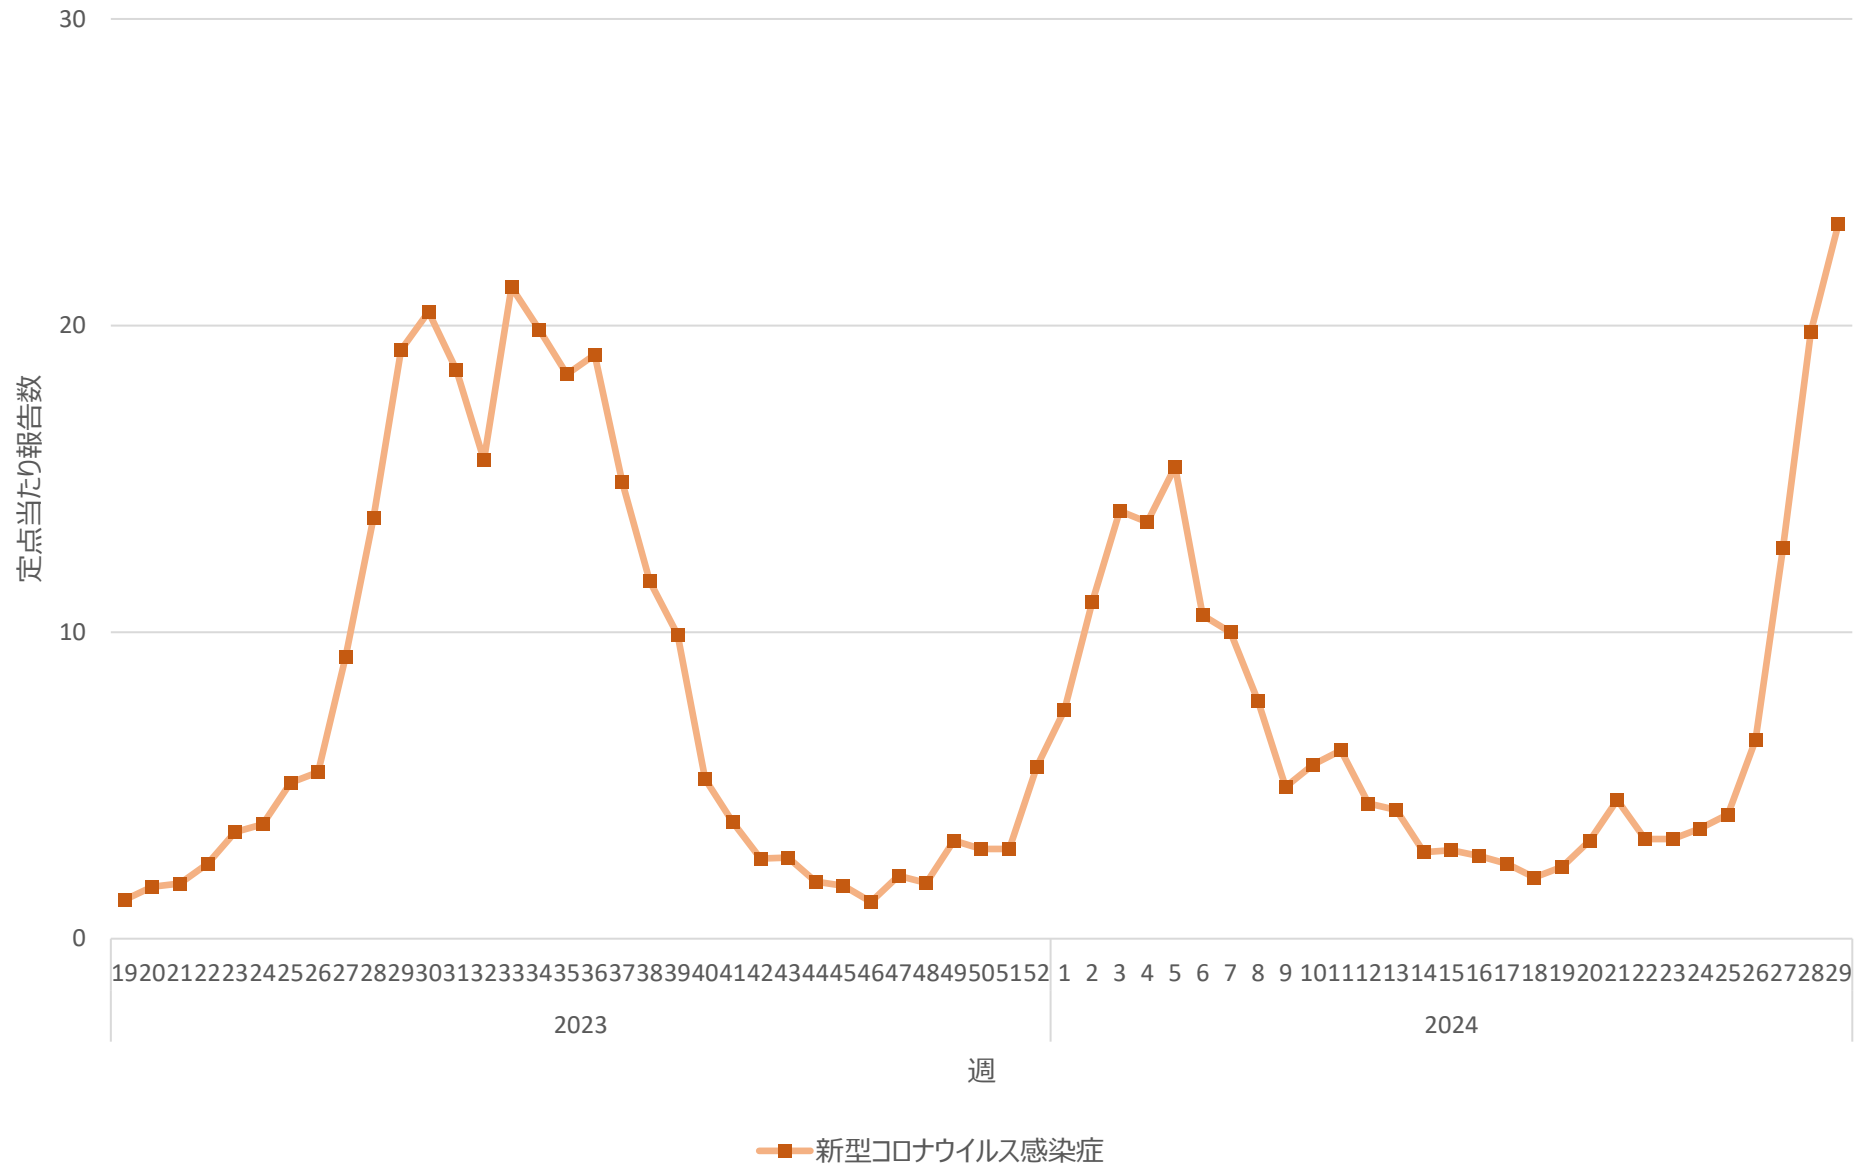

新型コロナウイルス感染症の定点当たり報告数の推移（山口県）

新型コロナウイルス感染症の定点当たり報告数の推移（徳島県）

新型コロナウイルス感染症の定点当たり報告数の推移（香川県）

新型コロナウイルス感染症の定点当たり報告数の推移（愛媛県）

新型コロナウイルス感染症の定点当たり報告数の推移（高知県）

新型コロナウイルス感染症の定点当たり報告数の推移（福岡県）

新型コロナウイルス感染症の定点当たり報告数の推移（佐賀県）