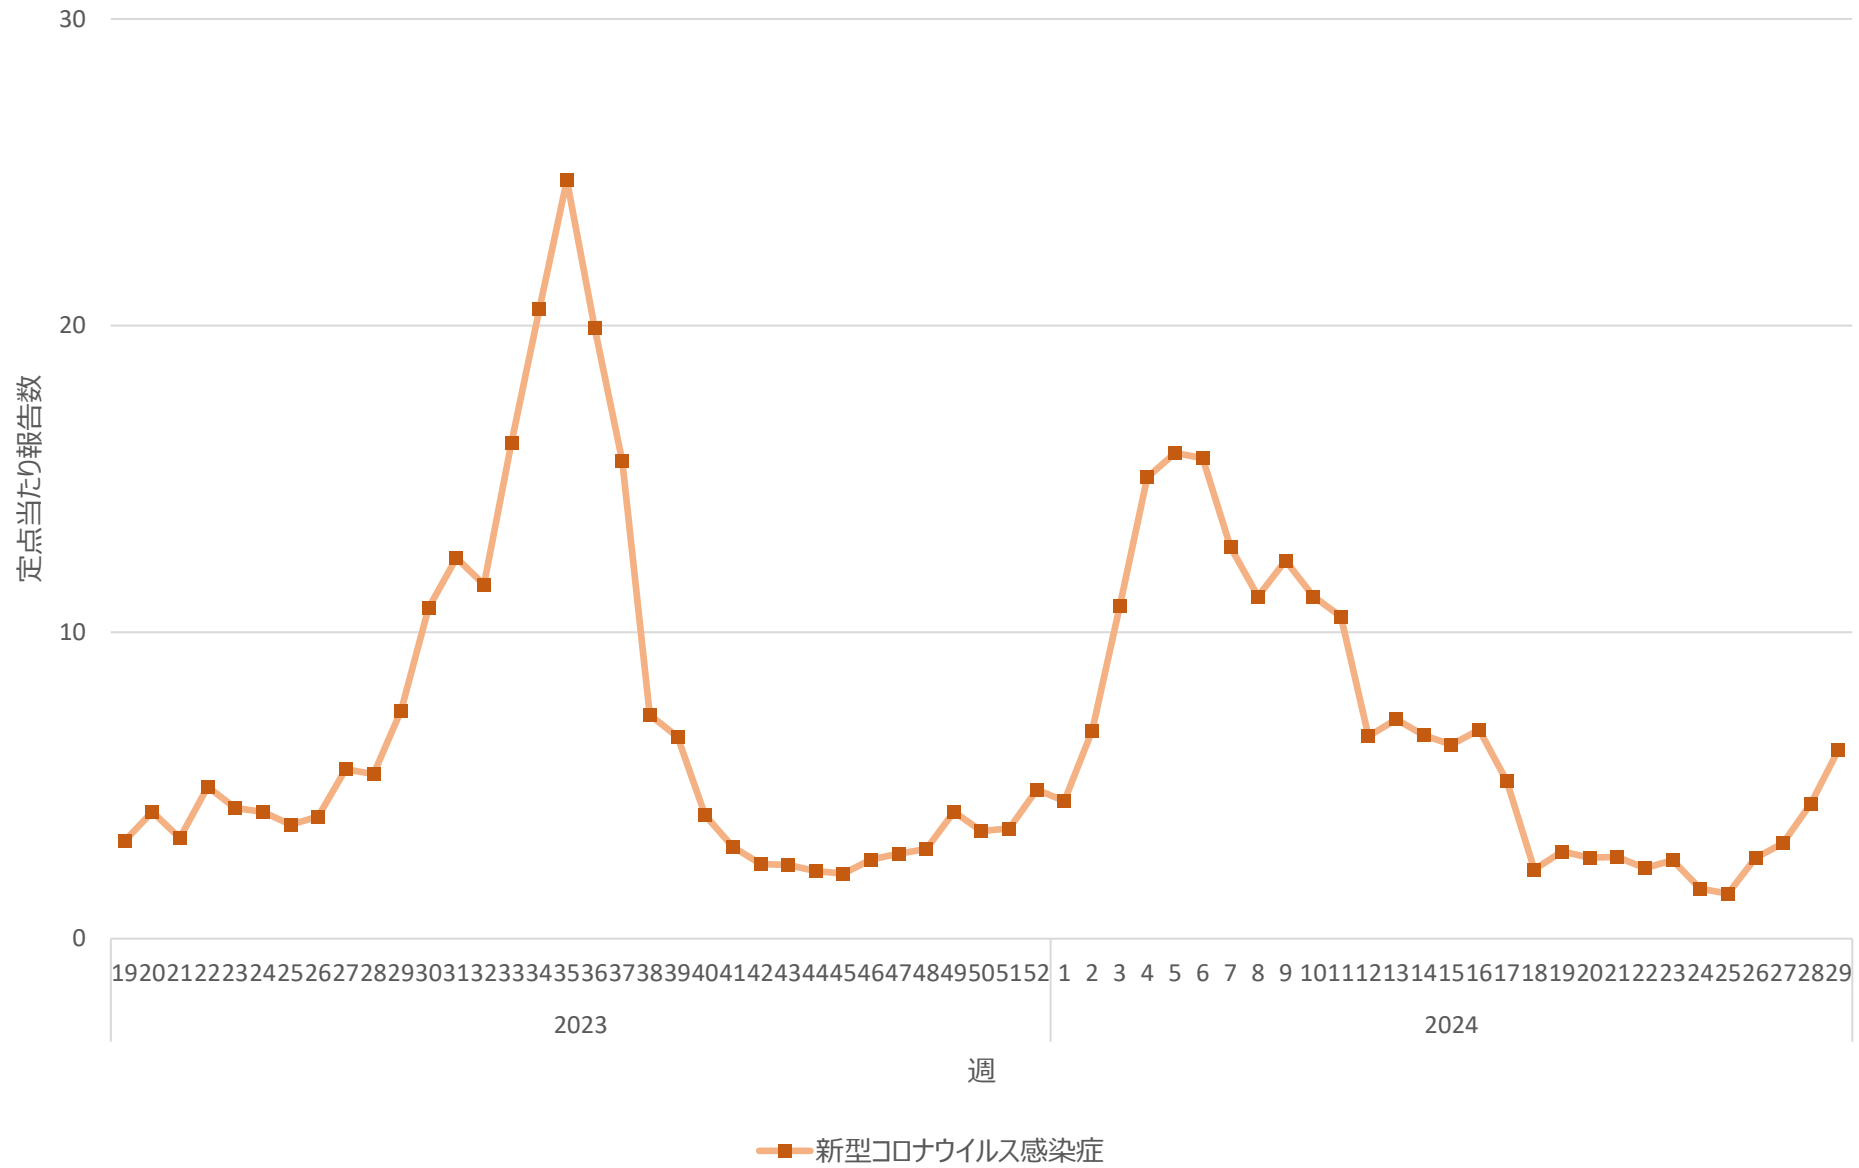

新型コロナウイルス感染症の定点当たり報告数の推移（全国）

新型コロナウイルス感染症の定点当たり報告数の推移（北海道）

新型コロナウイルス感染症の定点当たり報告数の推移（青森県）

新型コロナウイルス感染症の定点当たり報告数の推移（岩手県）

新型コロナウイルス感染症の定点当たり報告数の推移（宮城県）

新型コロナウイルス感染症の定点当たり報告数の推移（秋田県）

新型コロナウイルス感染症の定点当たり報告数の推移（山形県）

新型コロナウイルス感染症の定点当たり報告数の推移（福島県）

新型コロナウイルス感染症の定点当たり報告数の推移（茨城県）

新型コロナウイルス感染症の定点当たり報告数の推移（栃木県）

新型コロナウイルス感染症の定点当たり報告数の推移（群馬県）

新型コロナウイルス感染症の定点当たり報告数の推移（埼玉県）

新型コロナウイルス感染症の定点当たり報告数の推移（千葉県）

新型コロナウイルス感染症の定点当たり報告数の推移（東京都）