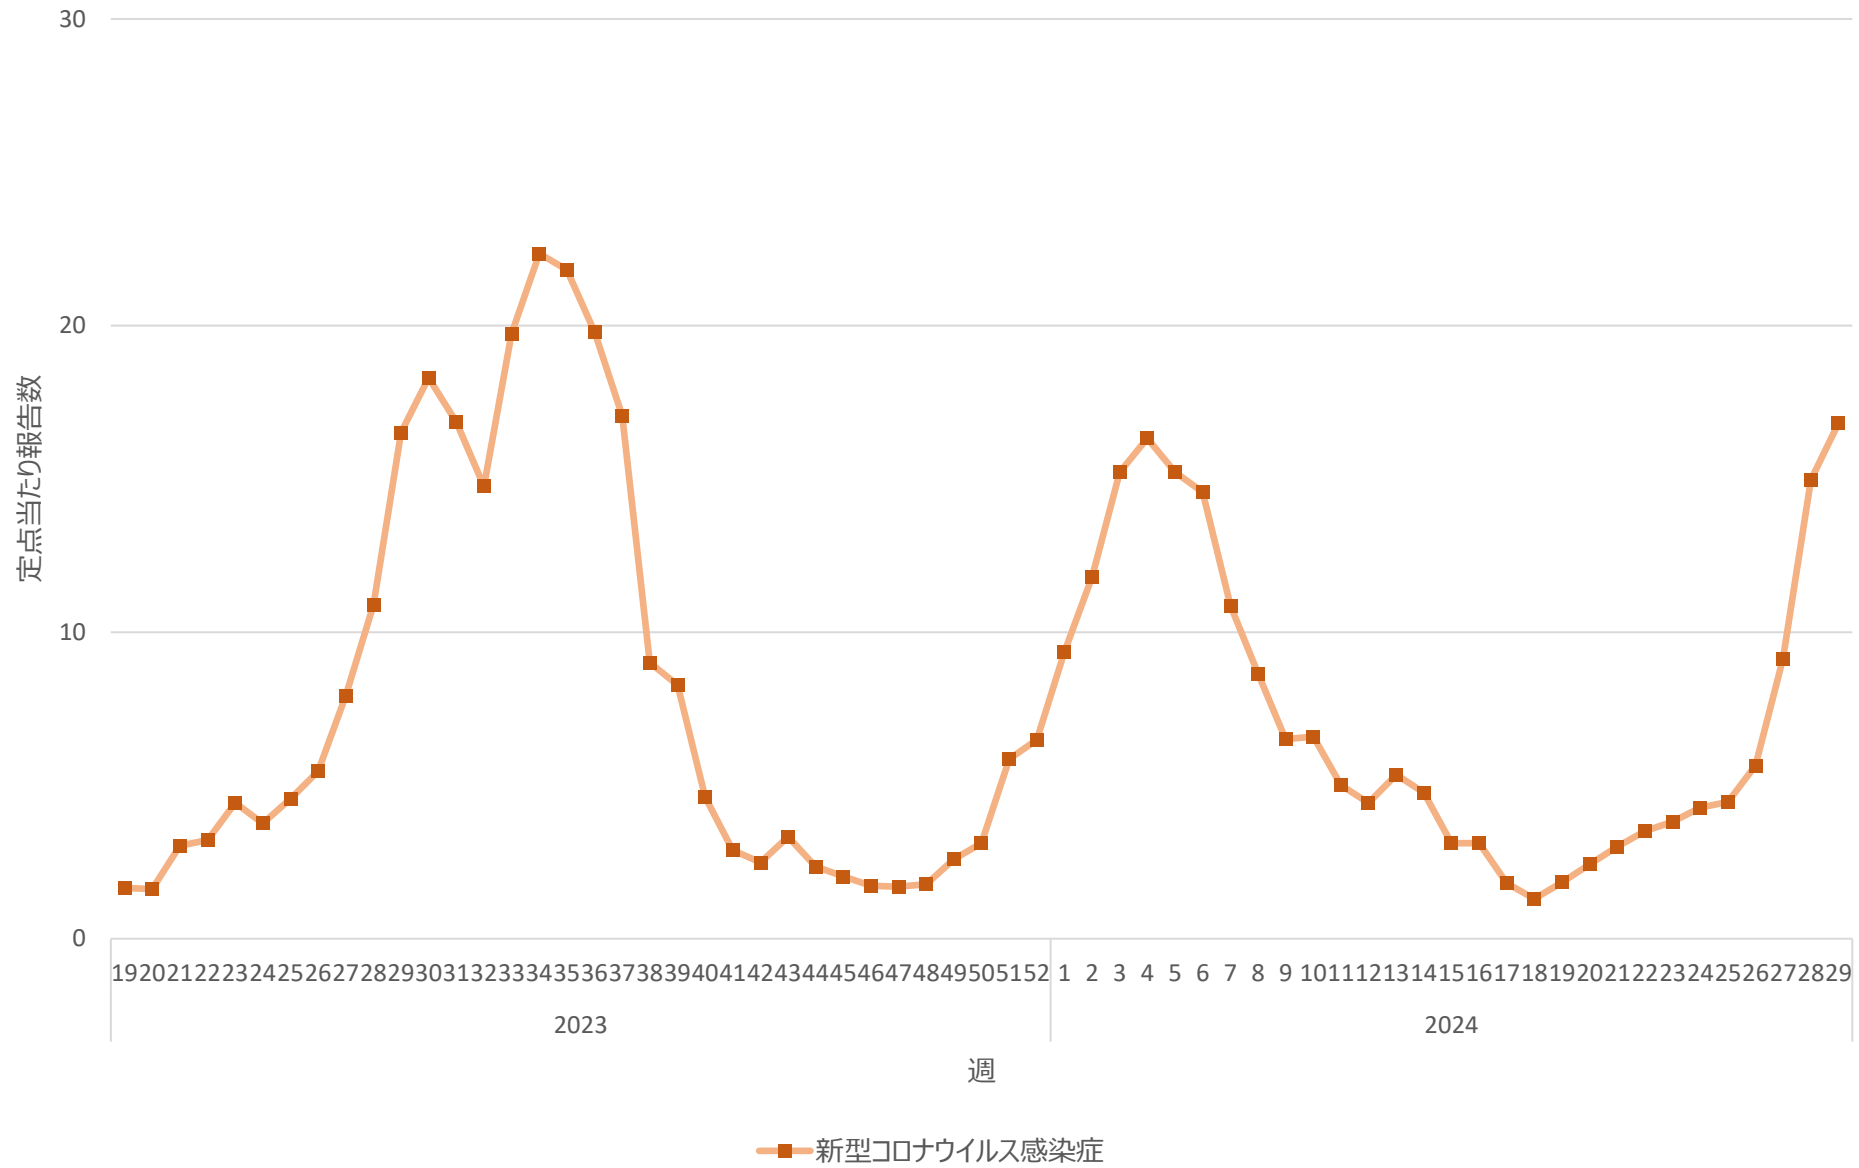

新型コロナウイルス感染症の定点当たり報告数の推移（香川県）

新型コロナウイルス感染症の定点当たり報告数の推移（徳島県）