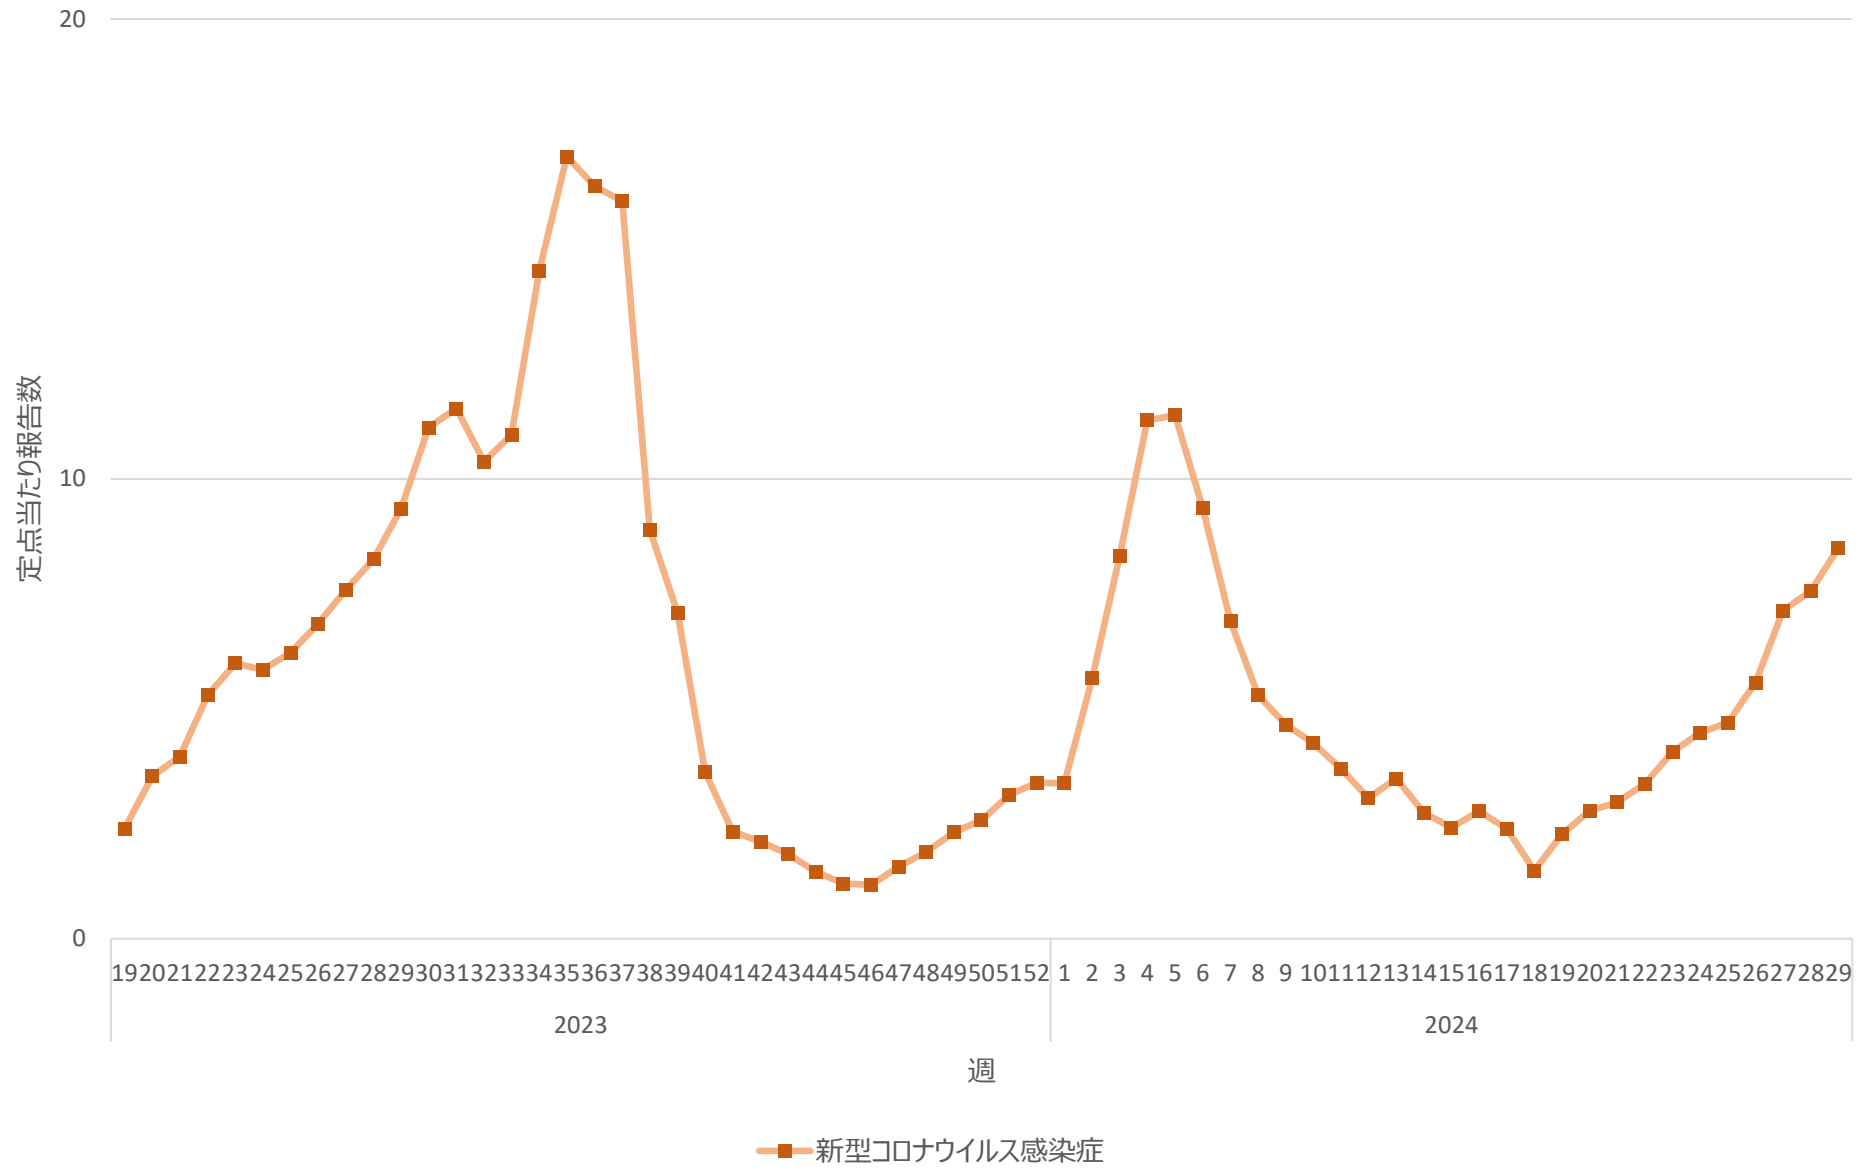

新型コロナウイルス感染症の定点当たり報告数の推移（全国）

新型コロナウイルス感染症の定点当たり報告数の推移（北海道）

新型コロナウイルス感染症の定点当たり報告数の推移（青森県）

新型コロナウイルス感染症の定点当たり報告数の推移（岩手県）

新型コロナウイルス感染症の定点当たり報告数の推移（宮城県）

新型コロナウイルス感染症の定点当たり報告数の推移（秋田県）

新型コロナウイルス感染症の定点当たり報告数の推移（山形県）

新型コロナウイルス感染症の定点当たり報告数の推移（福島県）

新型コロナウイルス感染症の定点当たり報告数の推移（茨城県）

新型コロナウイルス感染症の定点当たり報告数の推移（栃木県）

新型コロナウイルス感染症の定点当たり報告数の推移（群馬県）

新型コロナウイルス感染症の定点当たり報告数の推移（埼玉県）

新型コロナウイルス感染症の定点当たり報告数の推移（千葉県）

新型コロナウイルス感染症の定点当たり報告数の推移（東京都）