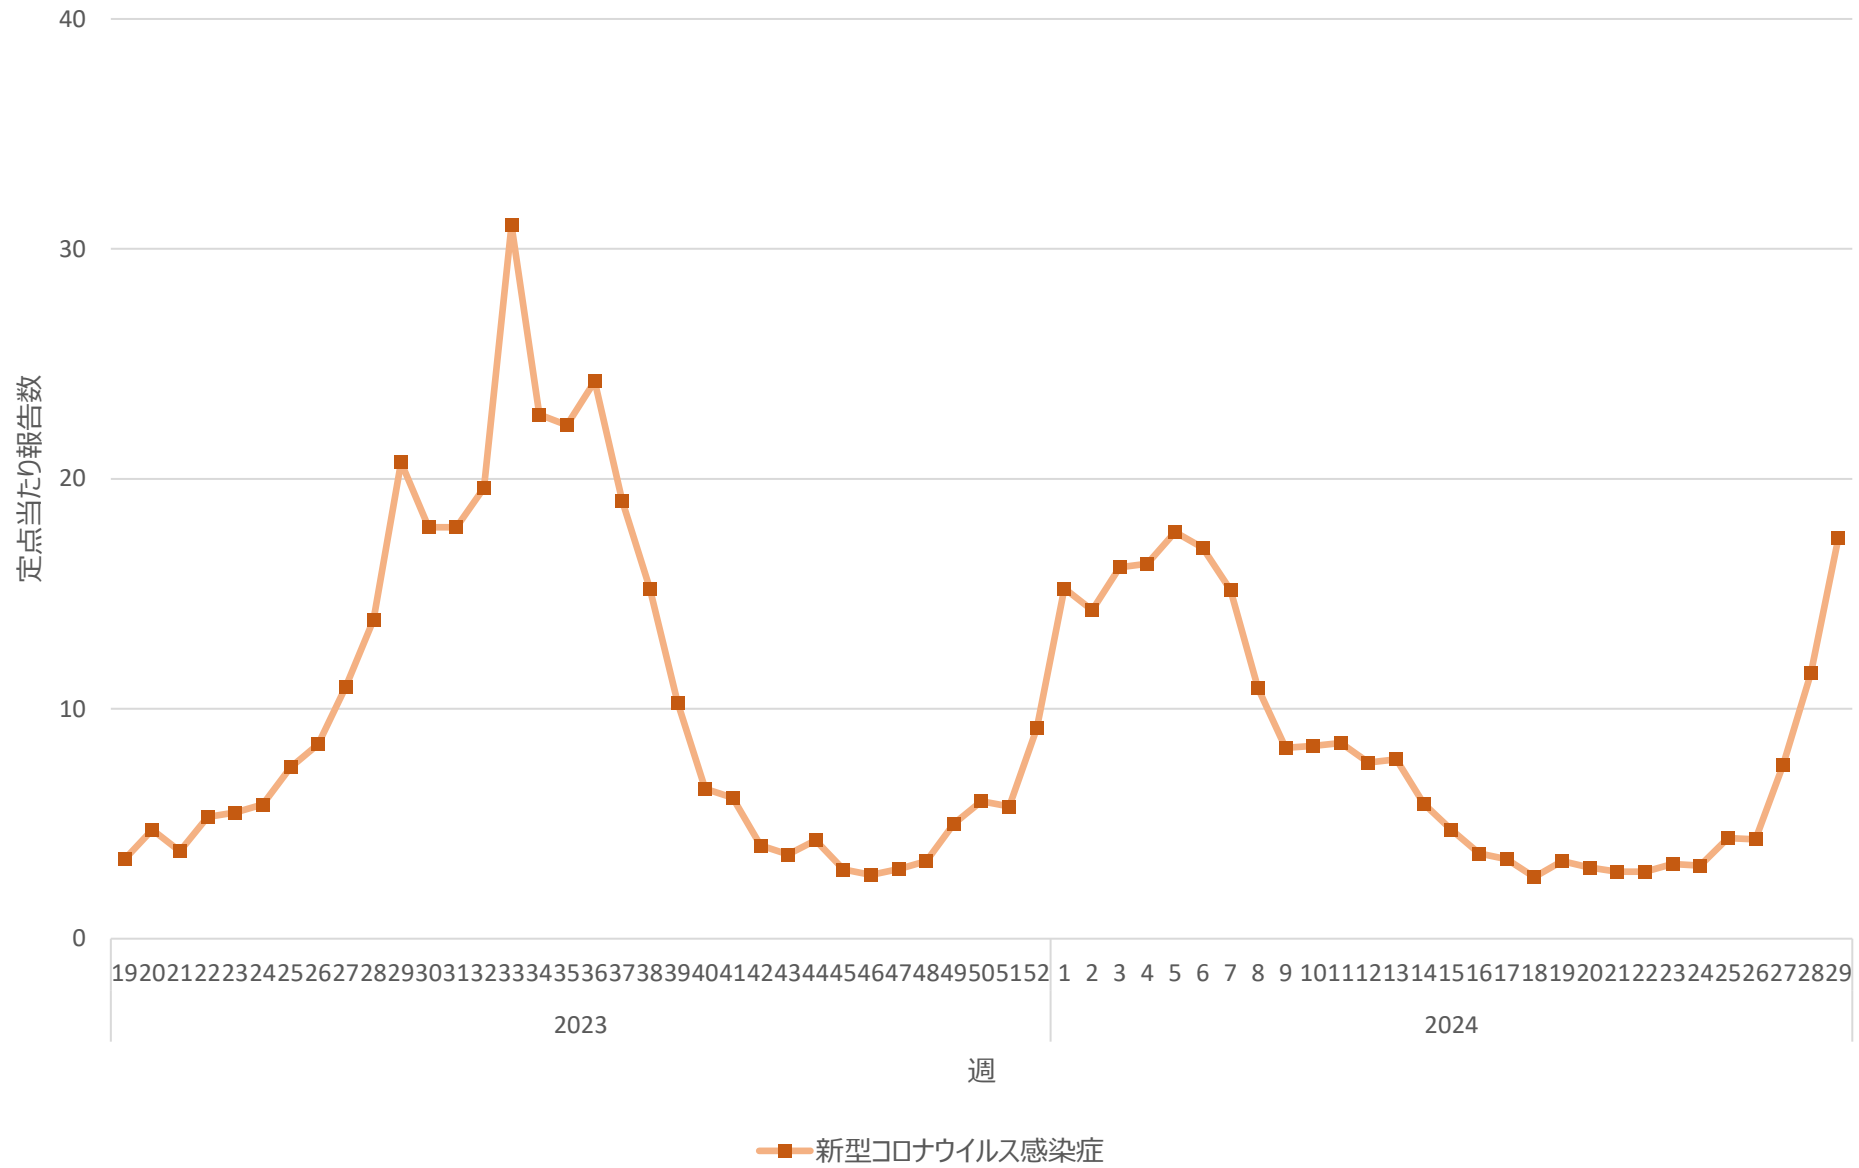

新型コロナウイルス感染症の定点当たり報告数の推移（静岡県）

新型コロナウイルス感染症の定点当たり報告数の推移（岐阜県）