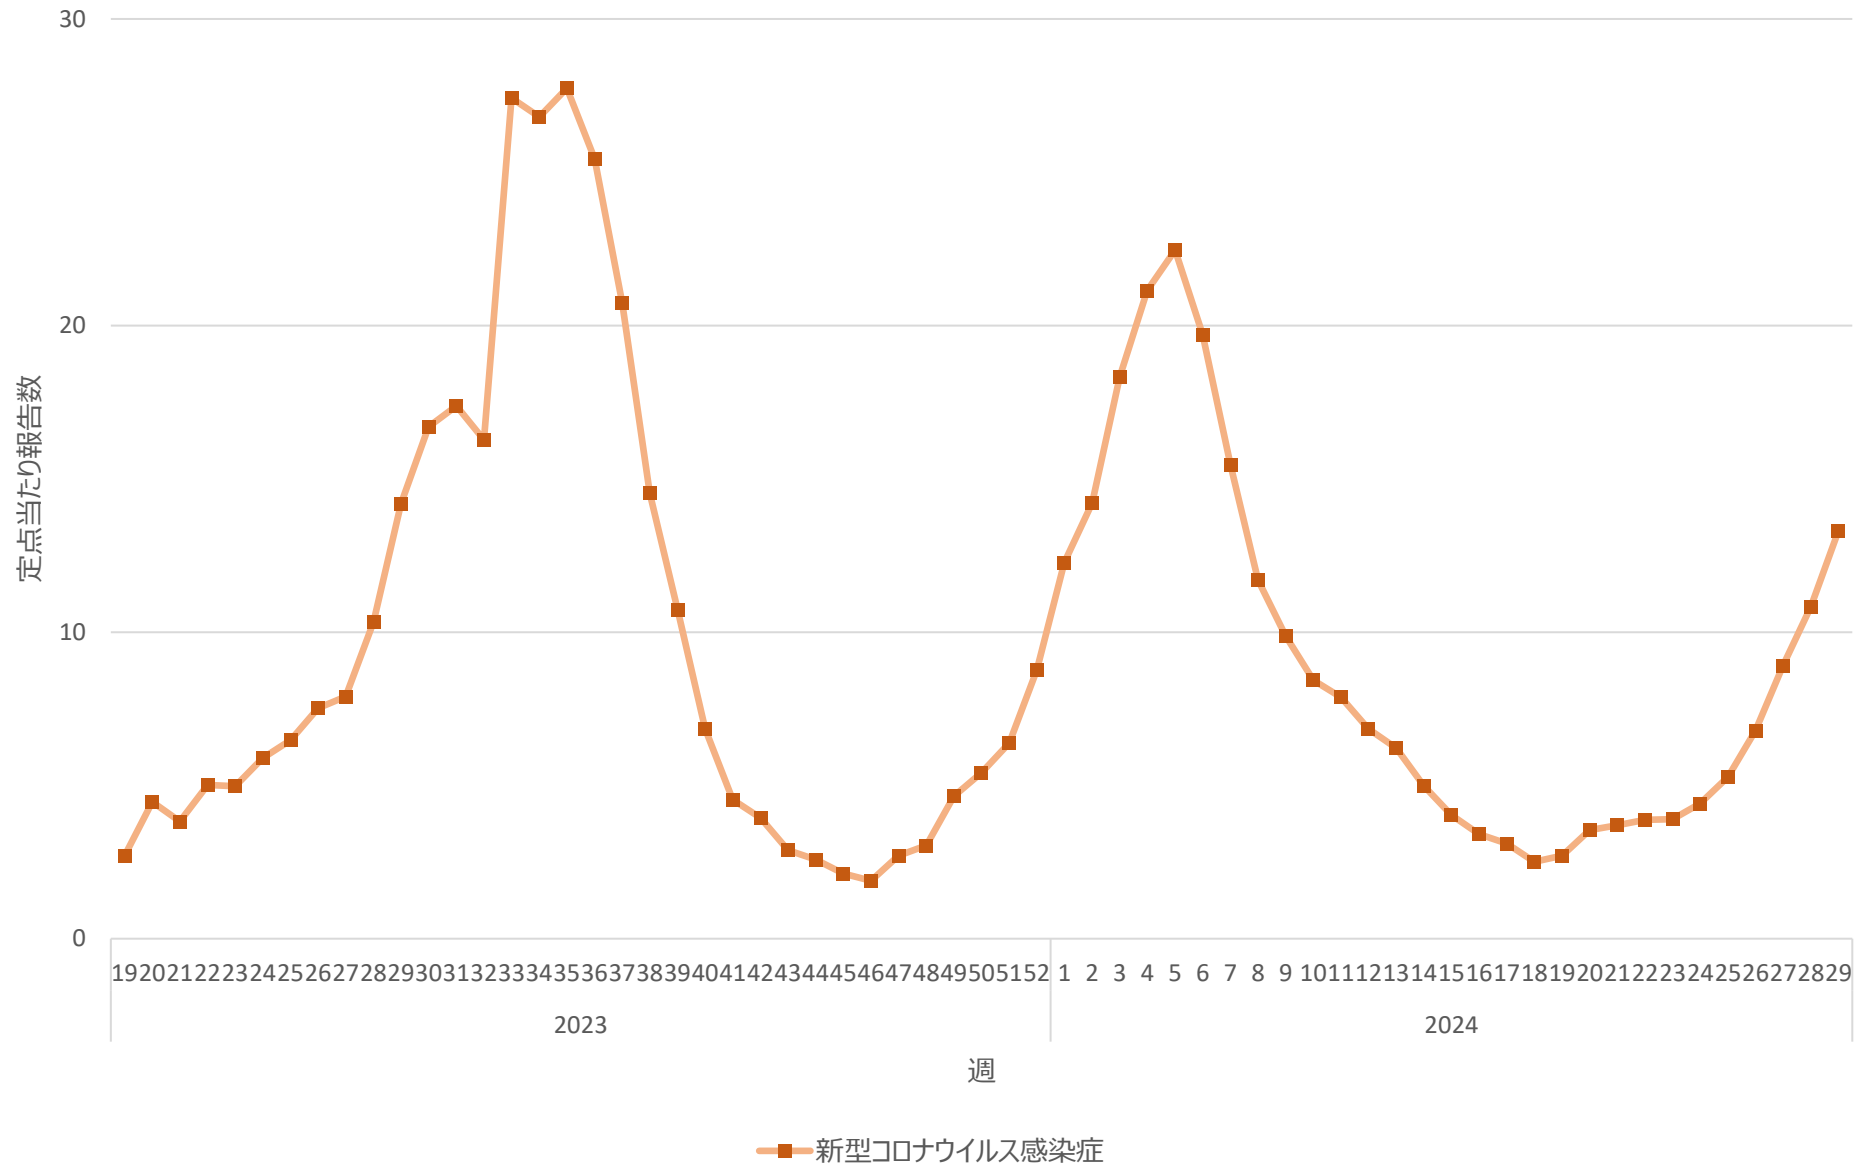

新型コロナウイルス感染症の定点当たり報告数の推移（全国）

新型コロナウイルス感染症の定点当たり報告数の推移（北海道）

新型コロナウイルス感染症の定点当たり報告数の推移（青森県）

新型コロナウイルス感染症の定点当たり報告数の推移（岩手県）

新型コロナウイルス感染症の定点当たり報告数の推移（宮城県）

新型コロナウイルス感染症の定点当たり報告数の推移（秋田県）

新型コロナウイルス感染症の定点当たり報告数の推移（山形県）

新型コロナウイルス感染症の定点当たり報告数の推移（福島県）

新型コロナウイルス感染症の定点当たり報告数の推移（茨城県）

新型コロナウイルス感染症の定点当たり報告数の推移（栃木県）

新型コロナウイルス感染症の定点当たり報告数の推移（群馬県）

新型コロナウイルス感染症の定点当たり報告数の推移（埼玉県）

新型コロナウイルス感染症の定点当たり報告数の推移（千葉県）

新型コロナウイルス感染症の定点当たり報告数の推移（東京都）