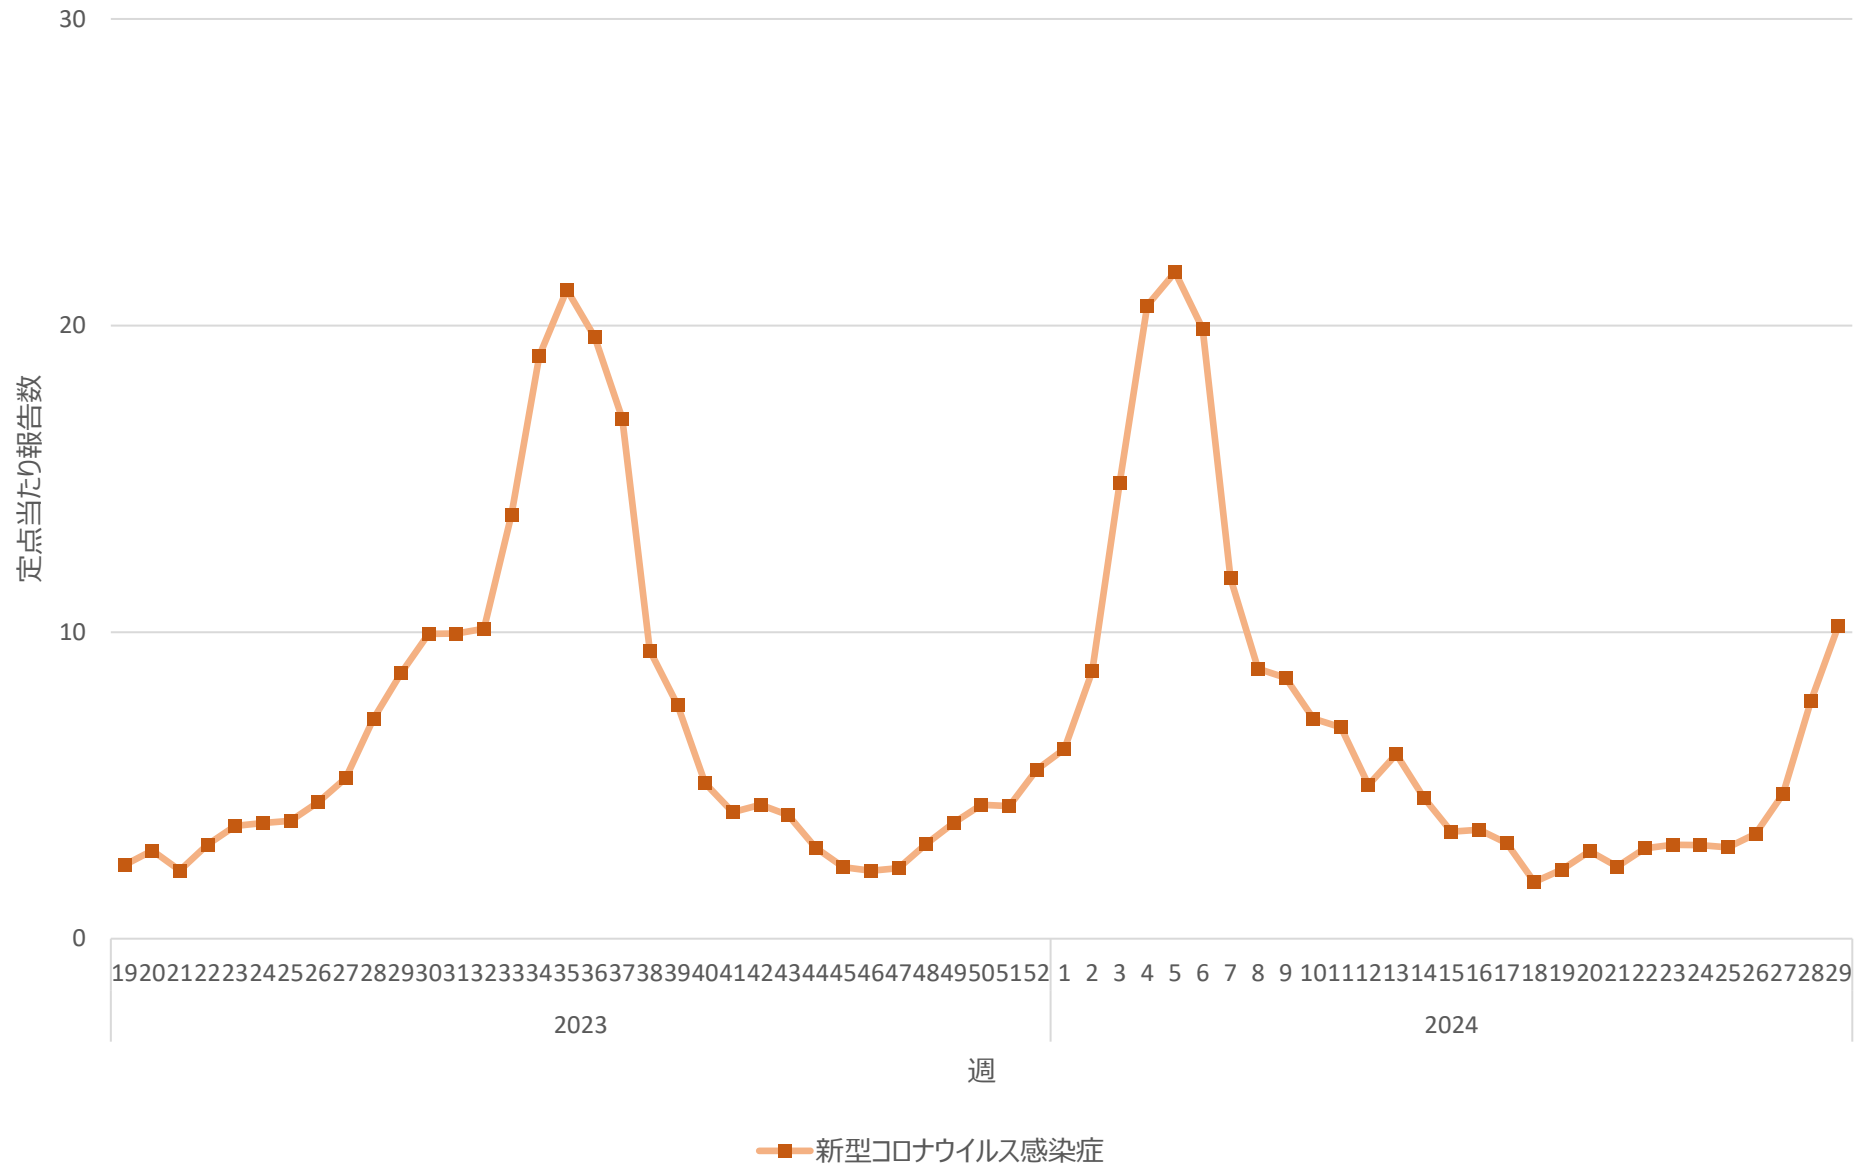

新型コロナウイルス感染症の定点当たり報告数の推移（全国）

新型コロナウイルス感染症の定点当たり報告数の推移（北海道）

新型コロナウイルス感染症の定点当たり報告数の推移（青森県）

新型コロナウイルス感染症の定点当たり報告数の推移（岩手県）

新型コロナウイルス感染症の定点当たり報告数の推移（宮城県）

新型コロナウイルス感染症の定点当たり報告数の推移（秋田県）

新型コロナウイルス感染症の定点当たり報告数の推移（山形県）

新型コロナウイルス感染症の定点当たり報告数の推移（福島県）

新型コロナウイルス感染症の定点当たり報告数の推移（茨城県）

新型コロナウイルス感染症の定点当たり報告数の推移（栃木県）

新型コロナウイルス感染症の定点当たり報告数の推移（群馬県）

新型コロナウイルス感染症の定点当たり報告数の推移（埼玉県）

新型コロナウイルス感染症の定点当たり報告数の推移（千葉県）

新型コロナウイルス感染症の定点当たり報告数の推移（東京都）