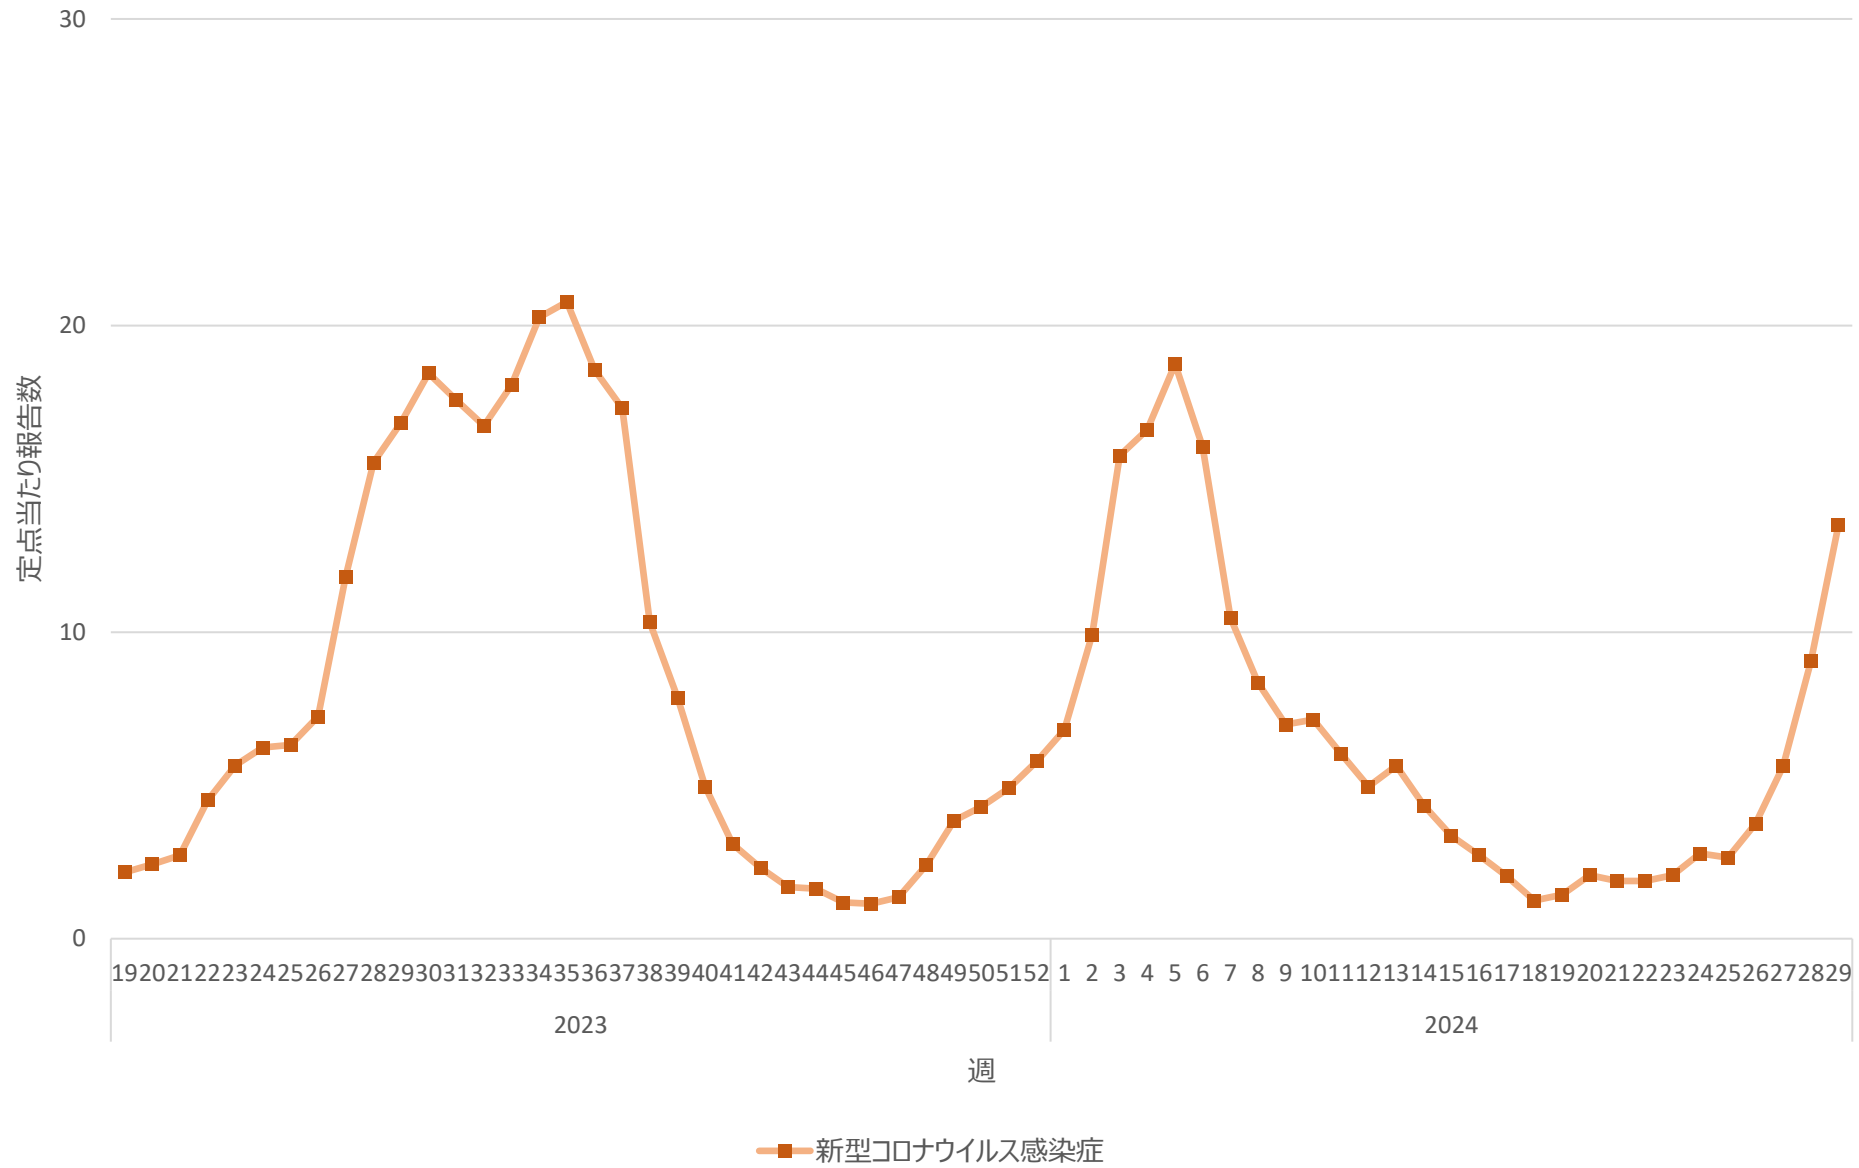

新型コロナウイルス感染症の定点当たり報告数の推移（岐阜県）

新型コロナウイルス感染症の定点当たり報告数の推移（静岡県）

新型コロナウイルス感染症の定点当たり報告数の推移（愛知県）

新型コロナウイルス感染症の定点当たり報告数の推移（三重県）

新型コロナウイルス感染症の定点当たり報告数の推移（滋賀県）

新型コロナウイルス感染症の定点当たり報告数の推移（京都府）

新型コロナウイルス感染症の定点当たり報告数の推移（大阪府）