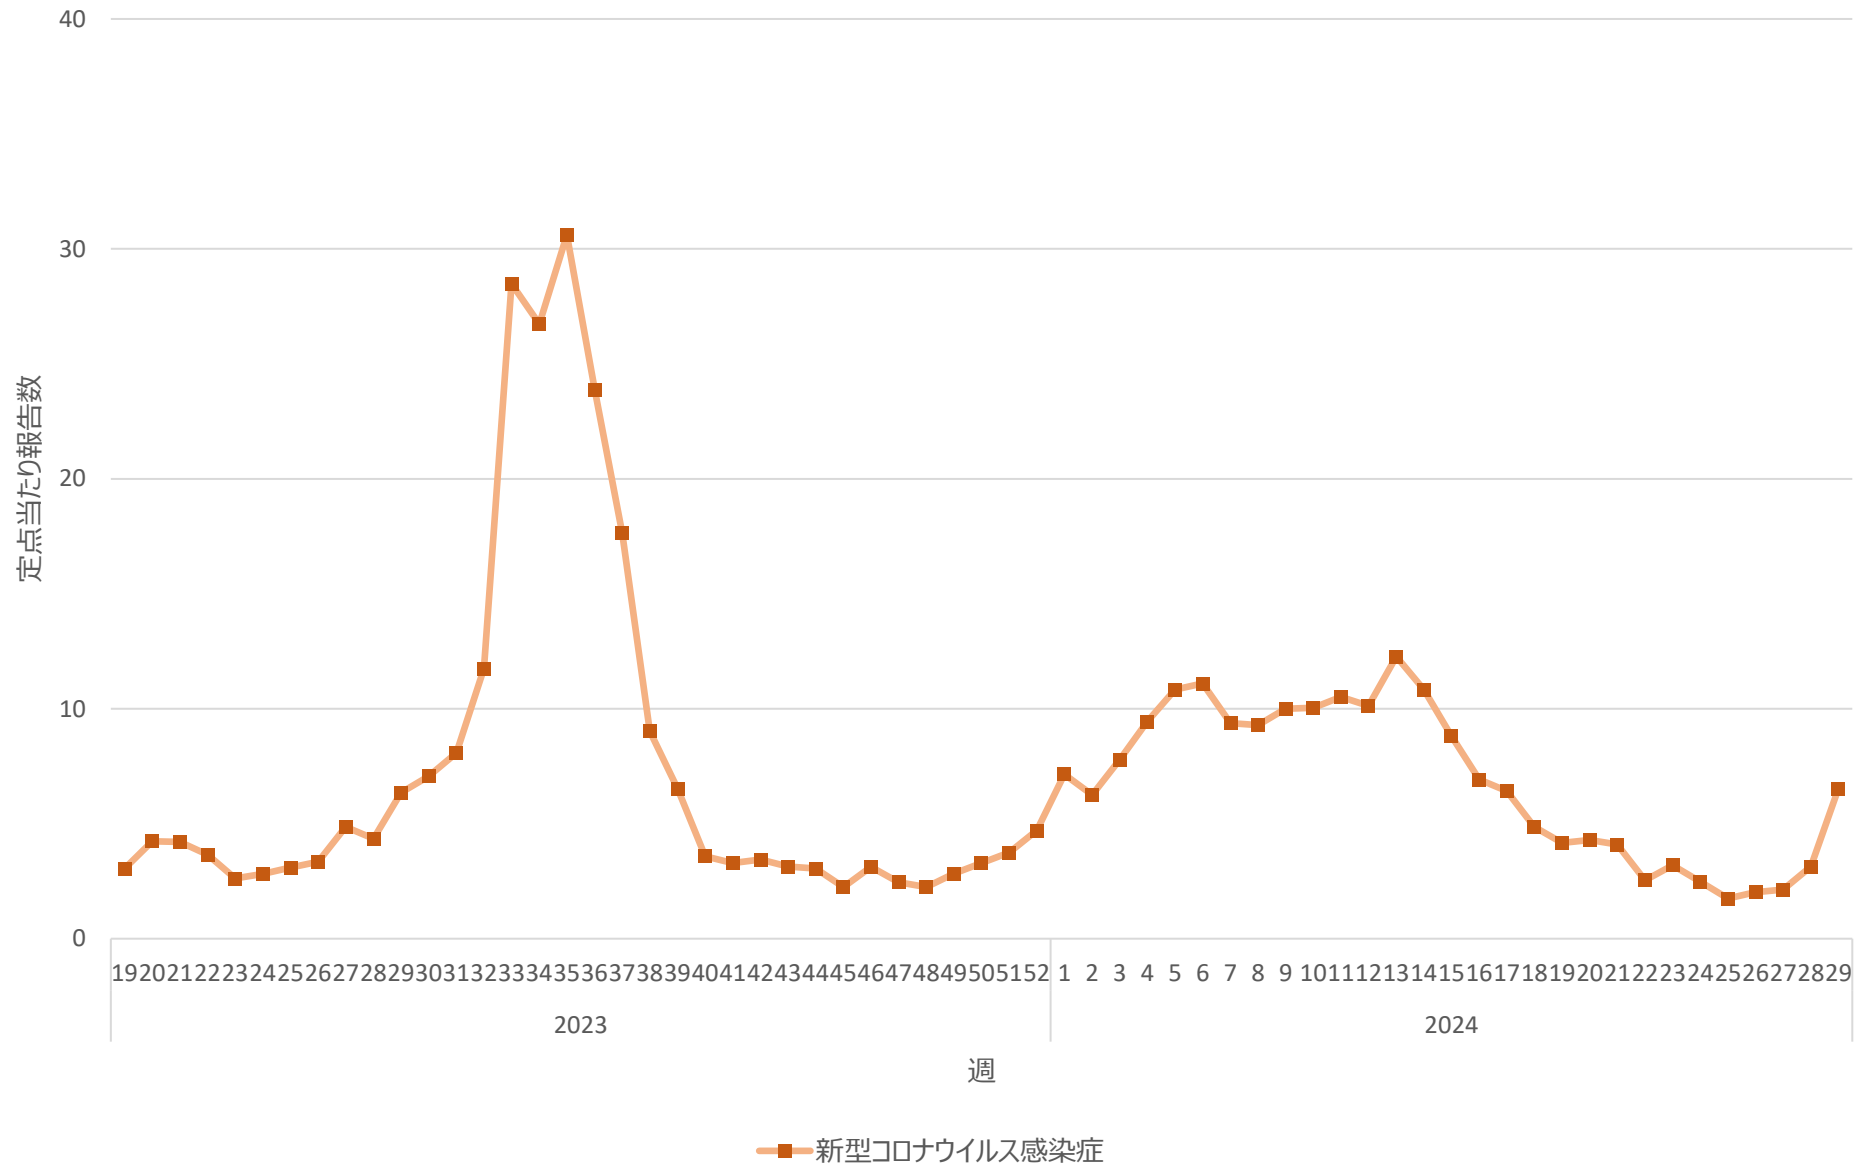

新型コロナウイルス感染症の定点当たり報告数の推移（全国）

新型コロナウイルス感染症の定点当たり報告数の推移（北海道）

新型コロナウイルス感染症の定点当たり報告数の推移（青森県）

新型コロナウイルス感染症の定点当たり報告数の推移（岩手県）

新型コロナウイルス感染症の定点当たり報告数の推移（宮城県）

新型コロナウイルス感染症の定点当たり報告数の推移（秋田県）

新型コロナウイルス感染症の定点当たり報告数の推移（山形県）

新型コロナウイルス感染症の定点当たり報告数の推移（福島県）

新型コロナウイルス感染症の定点当たり報告数の推移（茨城県）

新型コロナウイルス感染症の定点当たり報告数の推移（栃木県）

新型コロナウイルス感染症の定点当たり報告数の推移（群馬県）

新型コロナウイルス感染症の定点当たり報告数の推移（埼玉県）

新型コロナウイルス感染症の定点当たり報告数の推移（千葉県）

新型コロナウイルス感染症の定点当たり報告数の推移（東京都）