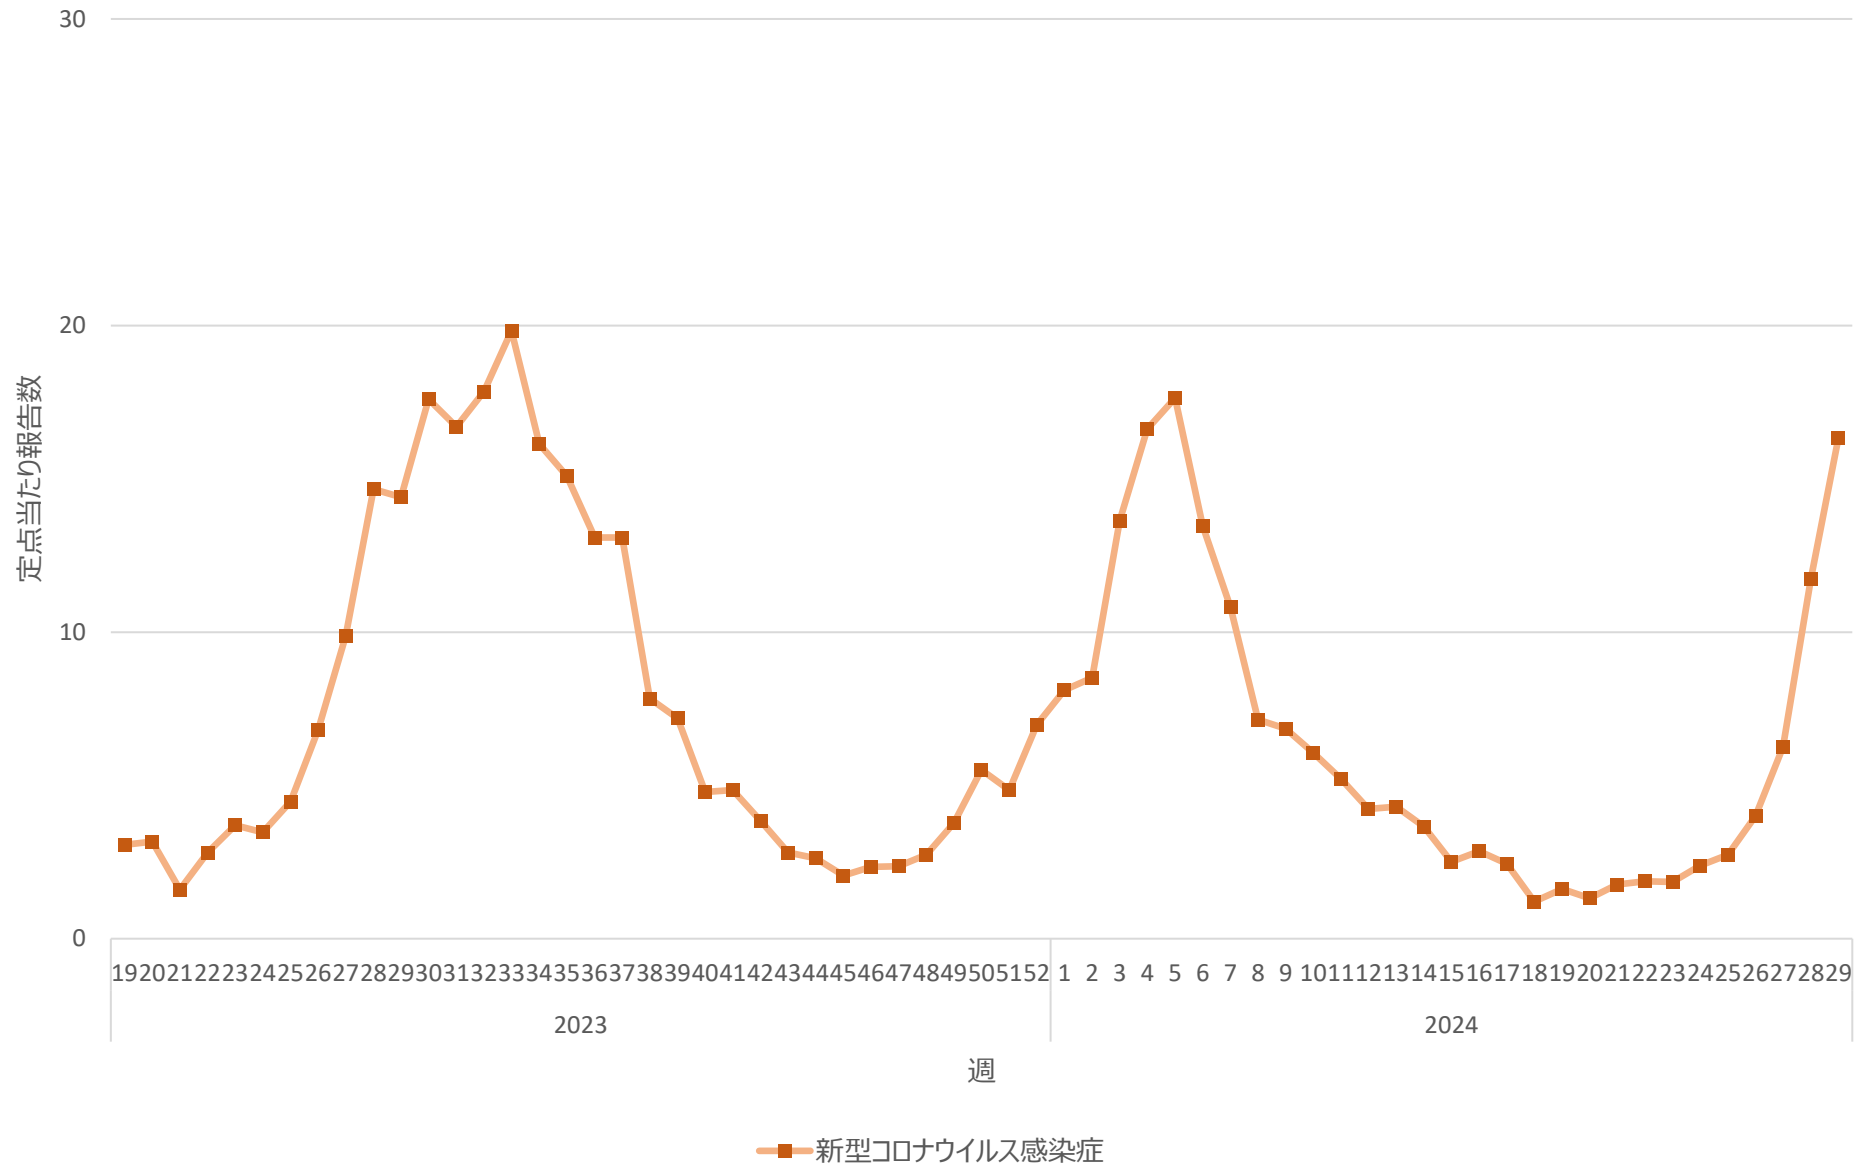

新型コロナウイルス感染症の定点当たり報告数の推移（愛媛県）

新型コロナウイルス感染症の定点当たり報告数の推移（香川県）