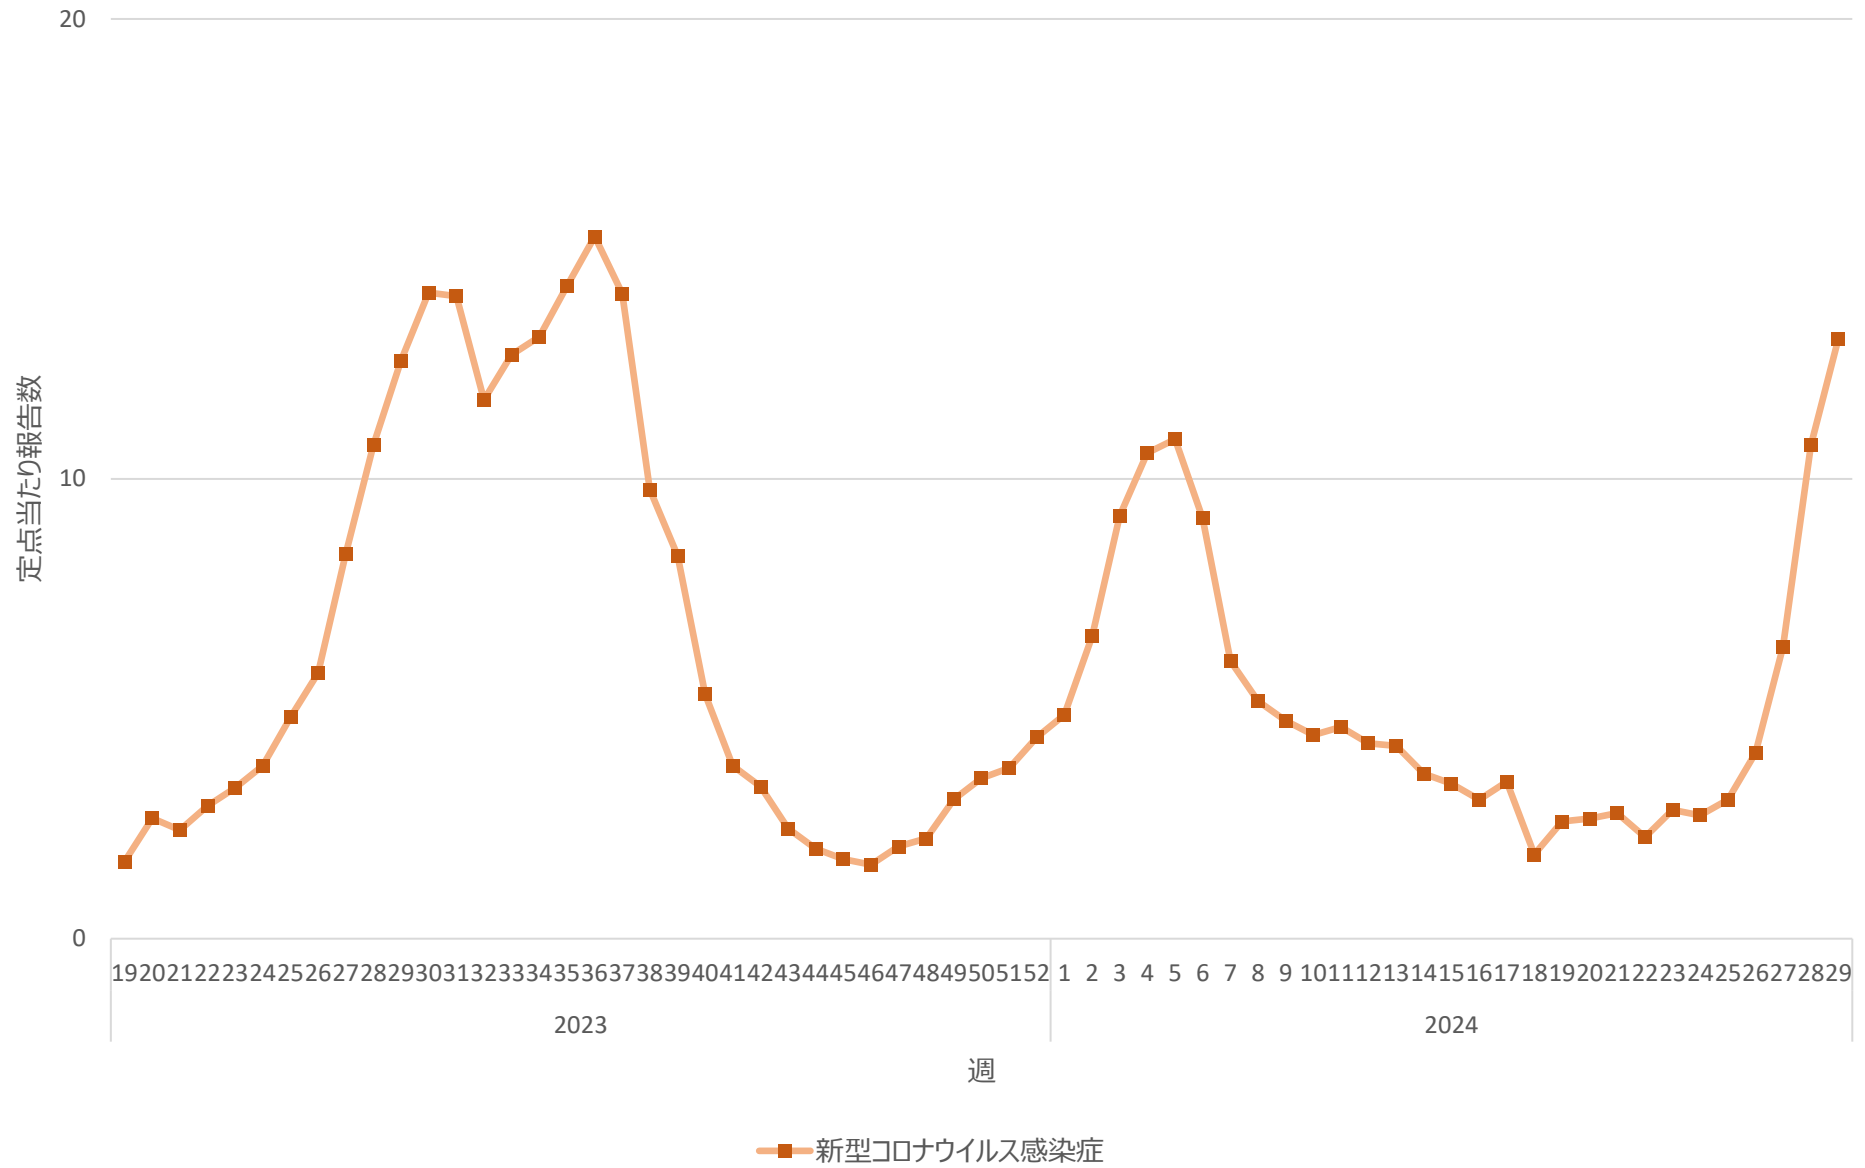

新型コロナウイルス感染症の定点当たり報告数の推移（奈良県）

新型コロナウイルス感染症の定点当たり報告数の推移（兵庫県）