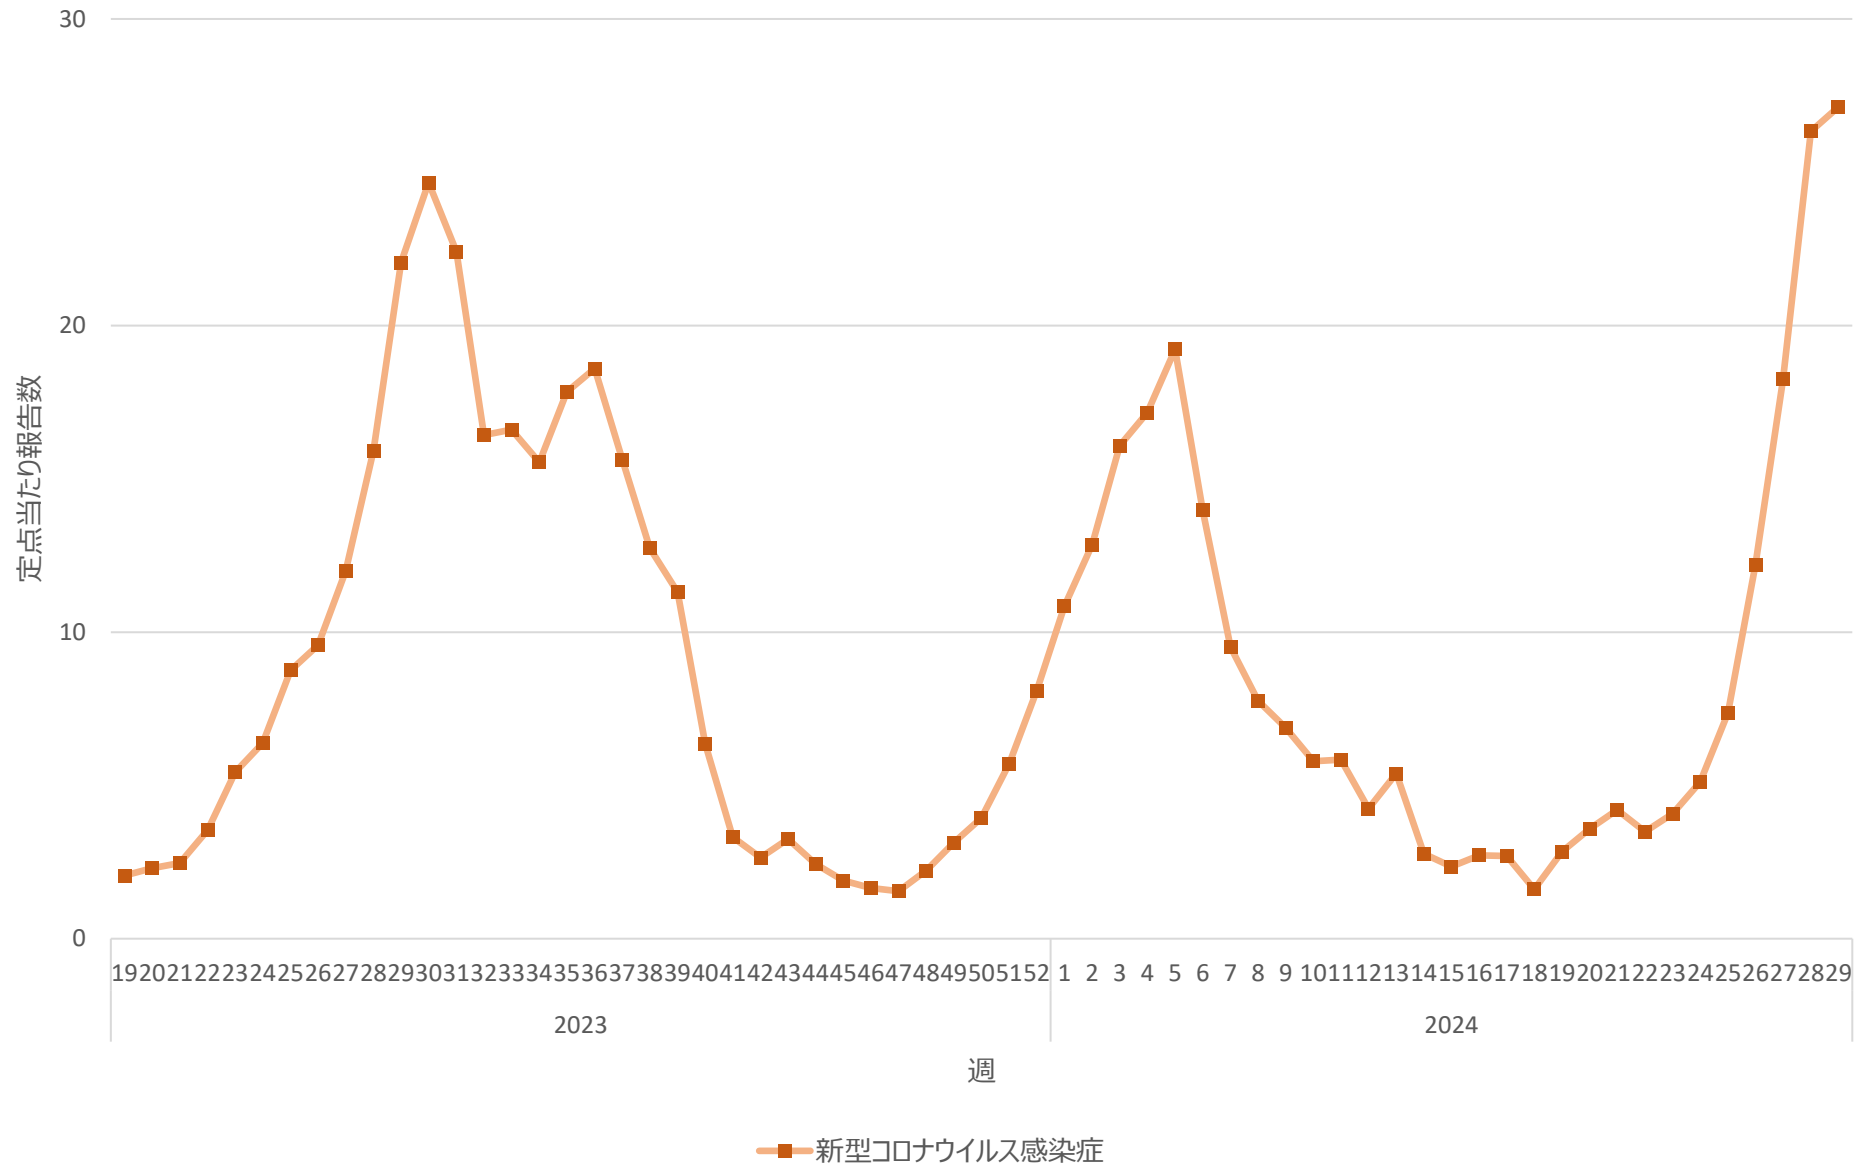

新型コロナウイルス感染症の定点当たり報告数の推移（大分県）

新型コロナウイルス感染症の定点当たり報告数の推移（熊本県）