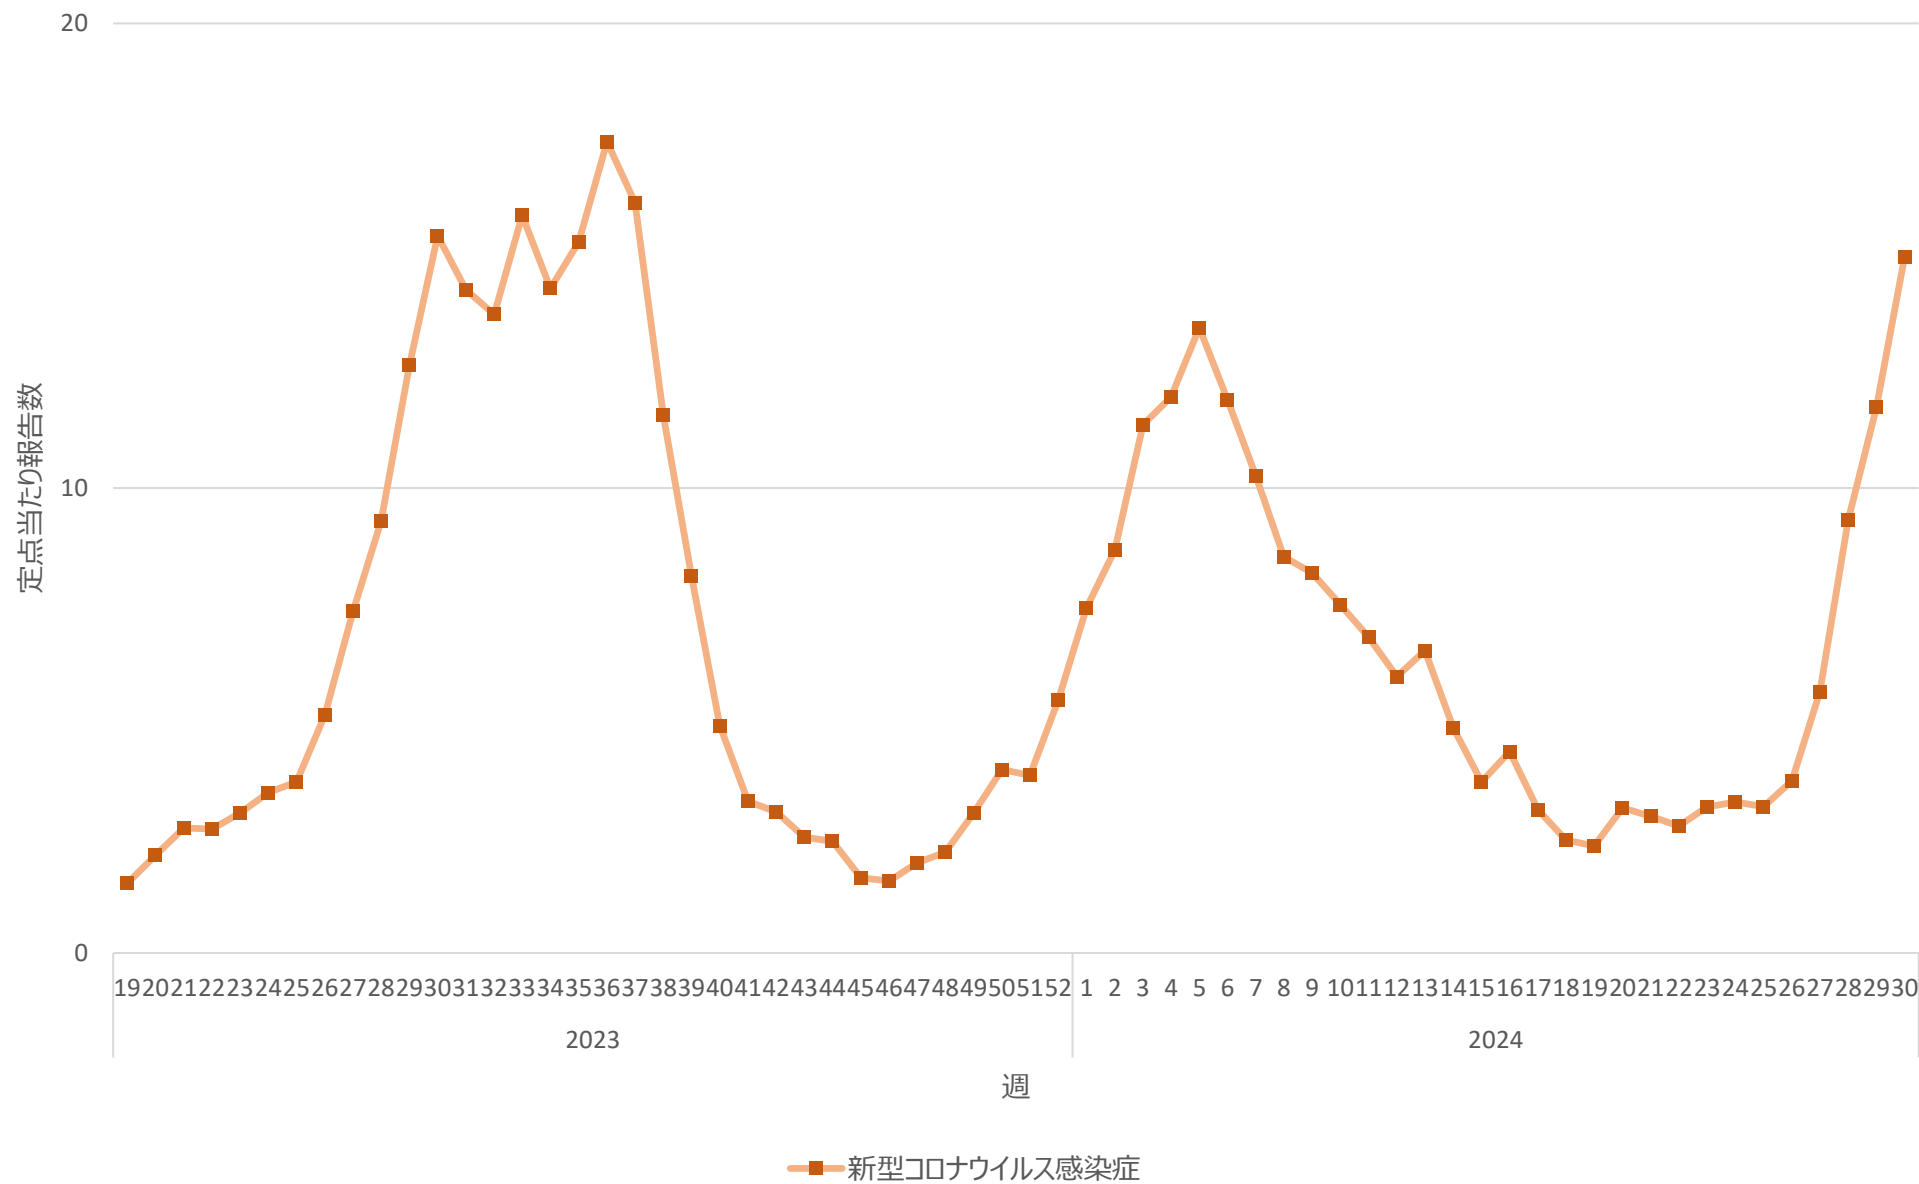

新型コロナウイルス感染症の定点当たり報告数の推移（兵庫県）

新型コロナウイルス感染症の定点当たり報告数の推移（奈良県）

新型コロナウイルス感染症の定点当たり報告数の推移（和歌山県）

新型コロナウイルス感染症の定点当たり報告数の推移（鳥取県）

新型コロナウイルス感染症の定点当たり報告数の推移（島根県）

新型コロナウイルス感染症の定点当たり報告数の推移（岡山県）

新型コロナウイルス感染症の定点当たり報告数の推移（広島県）