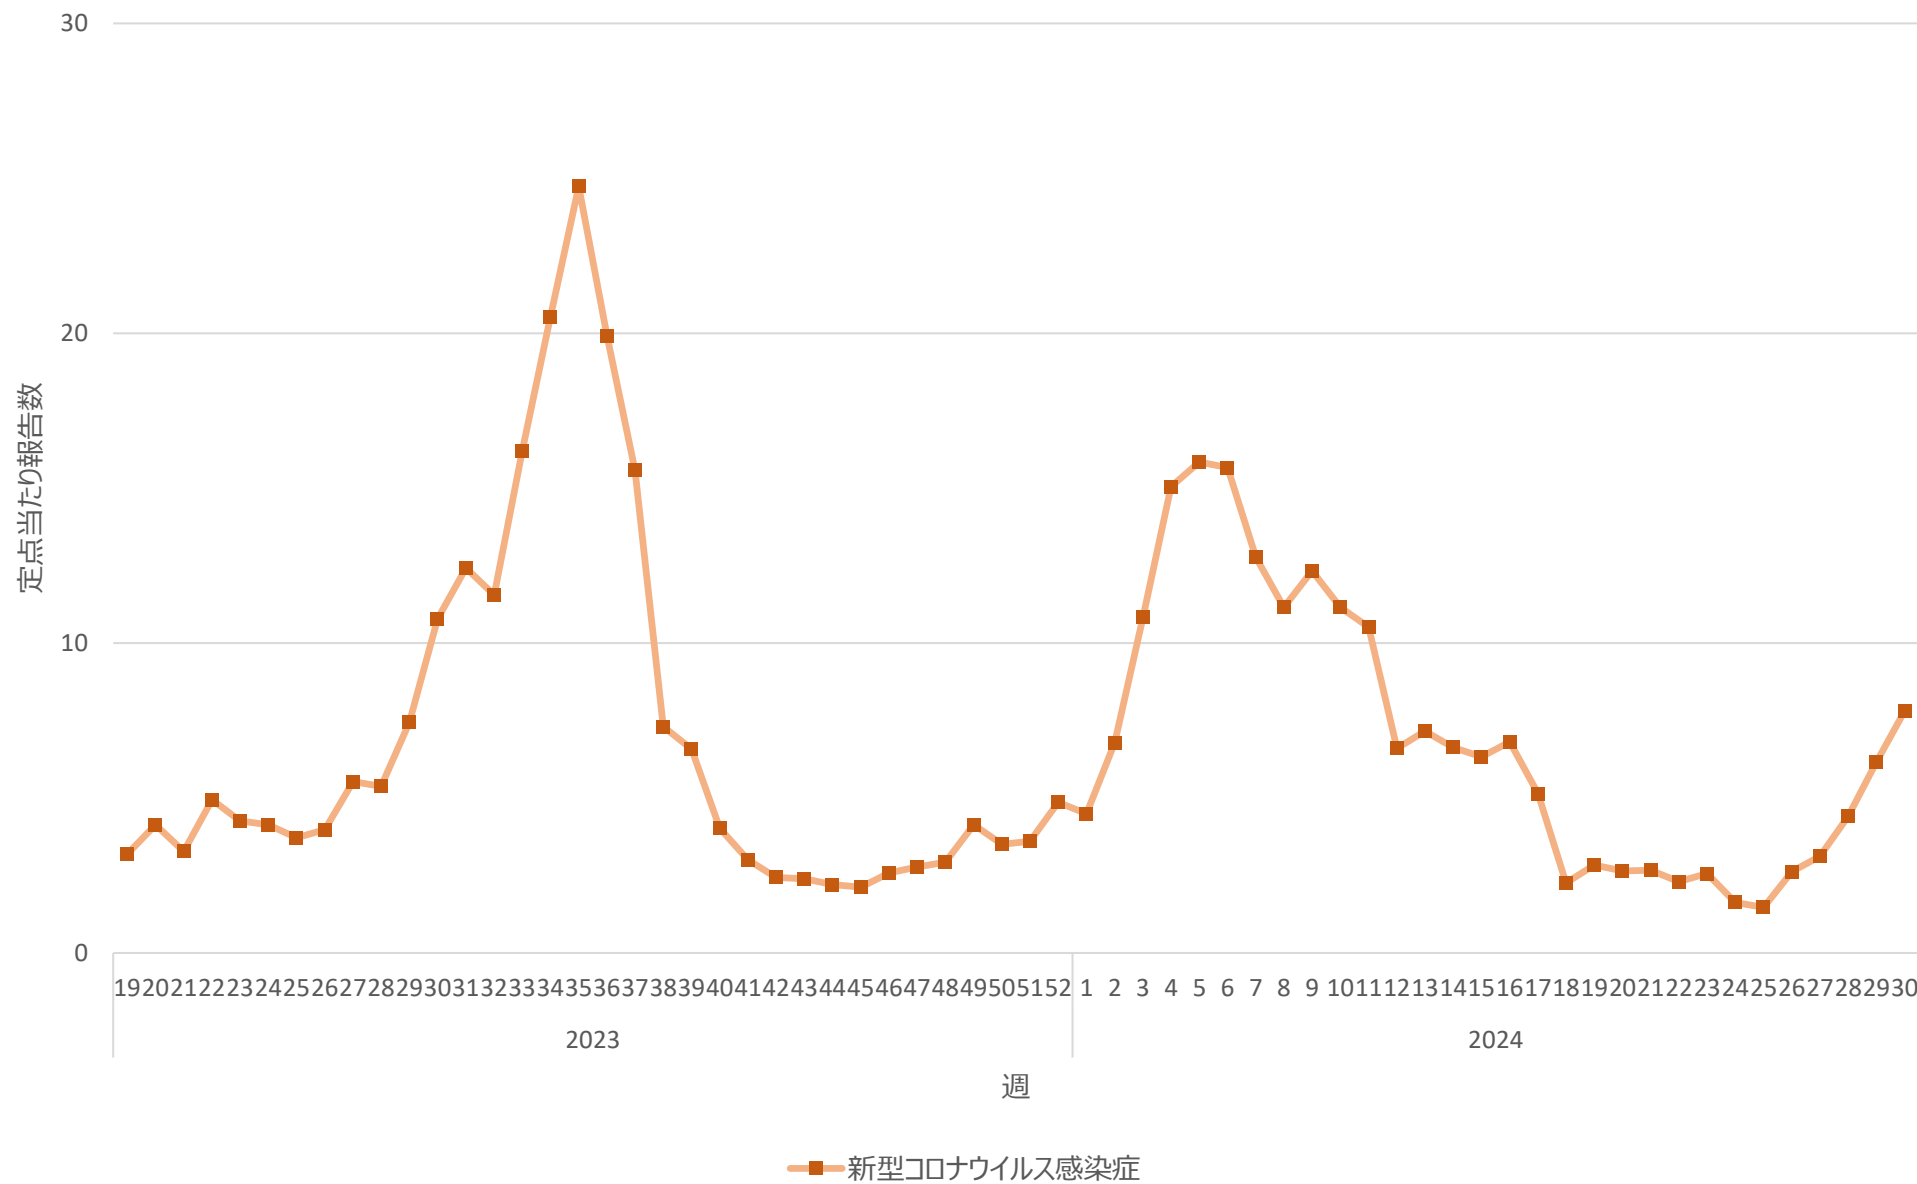

新型コロナウイルス感染症の定点当たり報告数の推移（全国）

新型コロナウイルス感染症の定点当たり報告数の推移（北海道）

新型コロナウイルス感染症の定点当たり報告数の推移（青森県）

新型コロナウイルス感染症の定点当たり報告数の推移（岩手県）

新型コロナウイルス感染症の定点当たり報告数の推移（宮城県）

新型コロナウイルス感染症の定点当たり報告数の推移（秋田県）

新型コロナウイルス感染症の定点当たり報告数の推移（山形県）

新型コロナウイルス感染症の定点当たり報告数の推移（福島県）

新型コロナウイルス感染症の定点当たり報告数の推移（茨城県）

新型コロナウイルス感染症の定点当たり報告数の推移（栃木県）

新型コロナウイルス感染症の定点当たり報告数の推移（群馬県）

新型コロナウイルス感染症の定点当たり報告数の推移（埼玉県）

新型コロナウイルス感染症の定点当たり報告数の推移（千葉県）

新型コロナウイルス感染症の定点当たり報告数の推移（東京都）