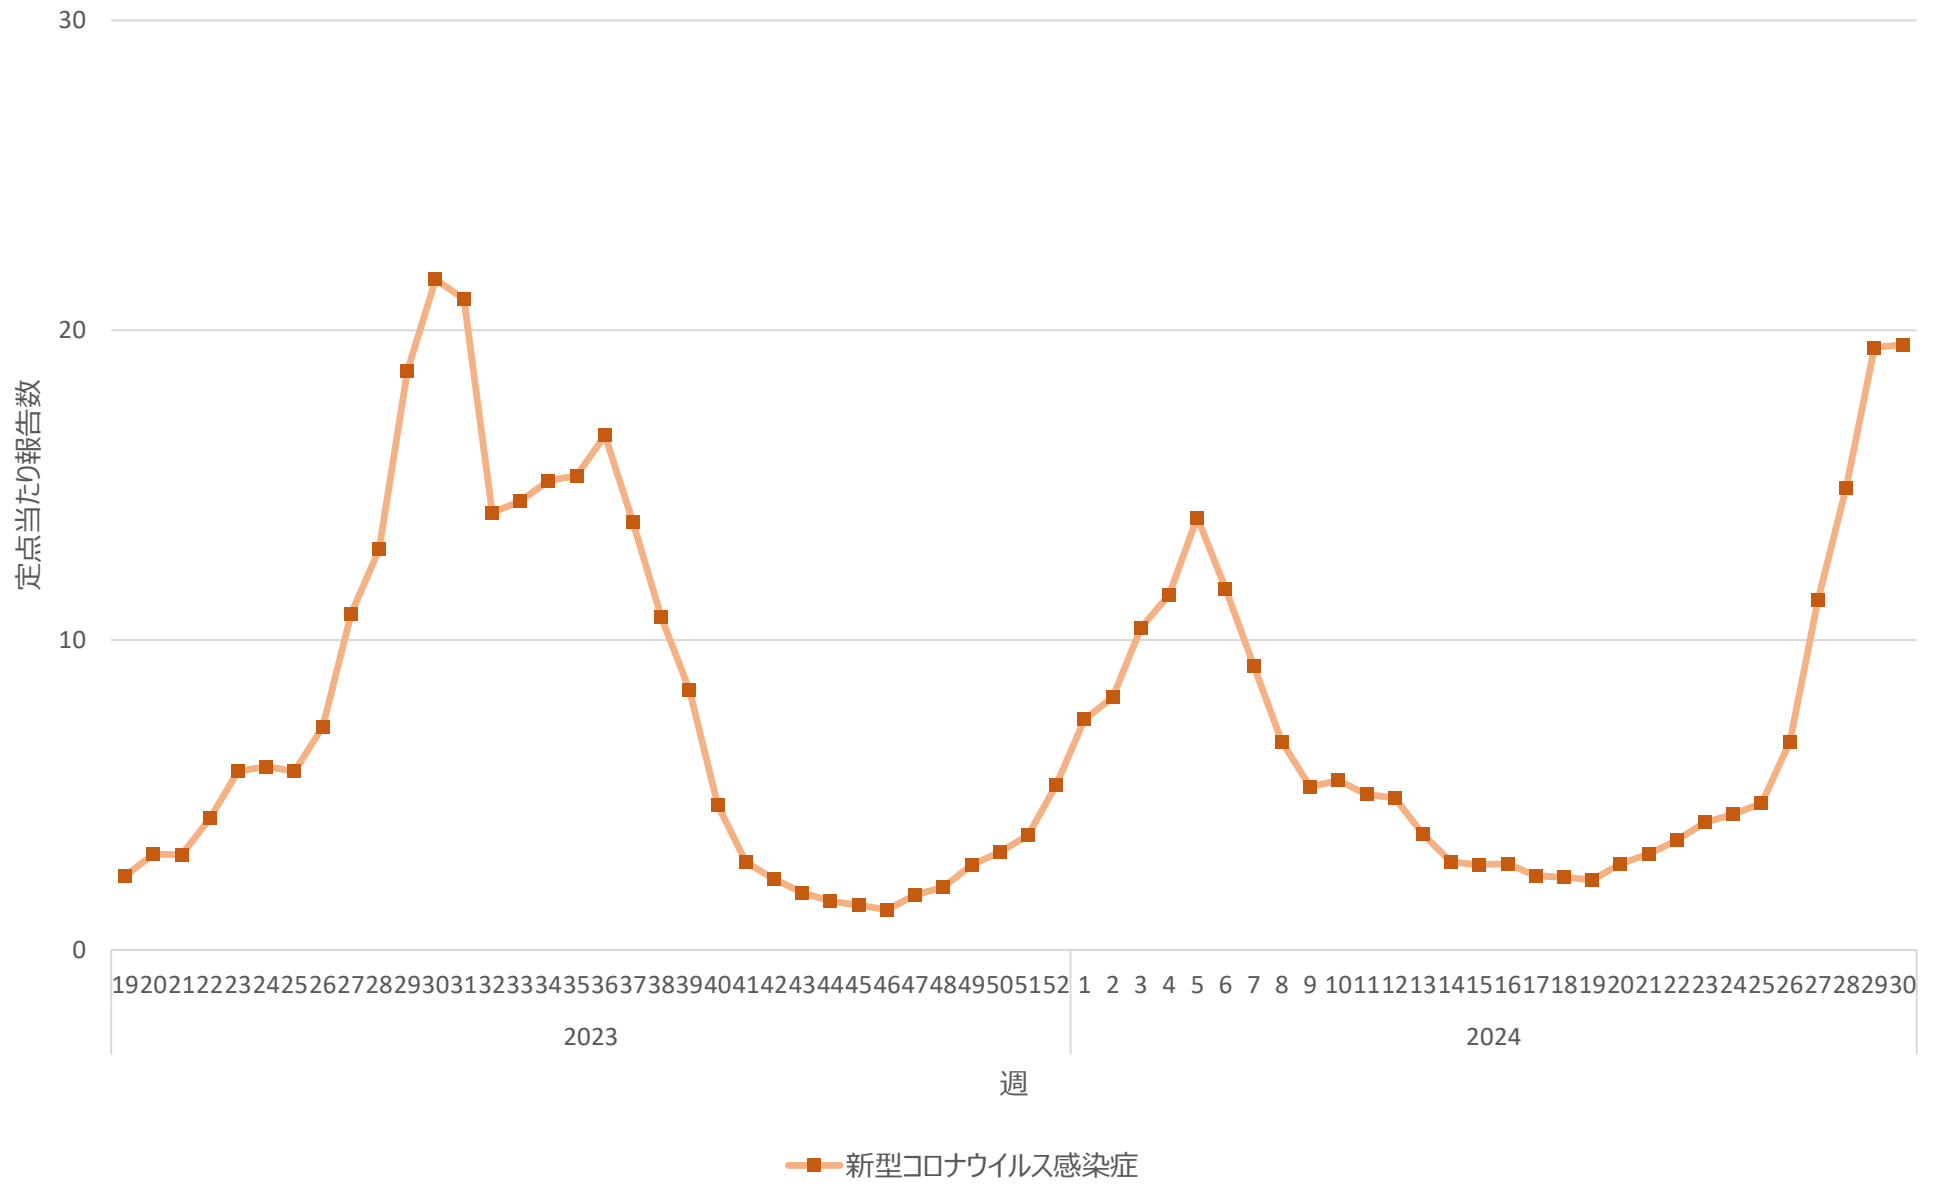

新型コロナウイルス感染症の定点当たり報告数の推移（山口県）

新型コロナウイルス感染症の定点当たり報告数の推移（徳島県）

新型コロナウイルス感染症の定点当たり報告数の推移（香川県）

新型コロナウイルス感染症の定点当たり報告数の推移（愛媛県）

新型コロナウイルス感染症の定点当たり報告数の推移（高知県）

新型コロナウイルス感染症の定点当たり報告数の推移（福岡県）

新型コロナウイルス感染症の定点当たり報告数の推移（佐賀県）