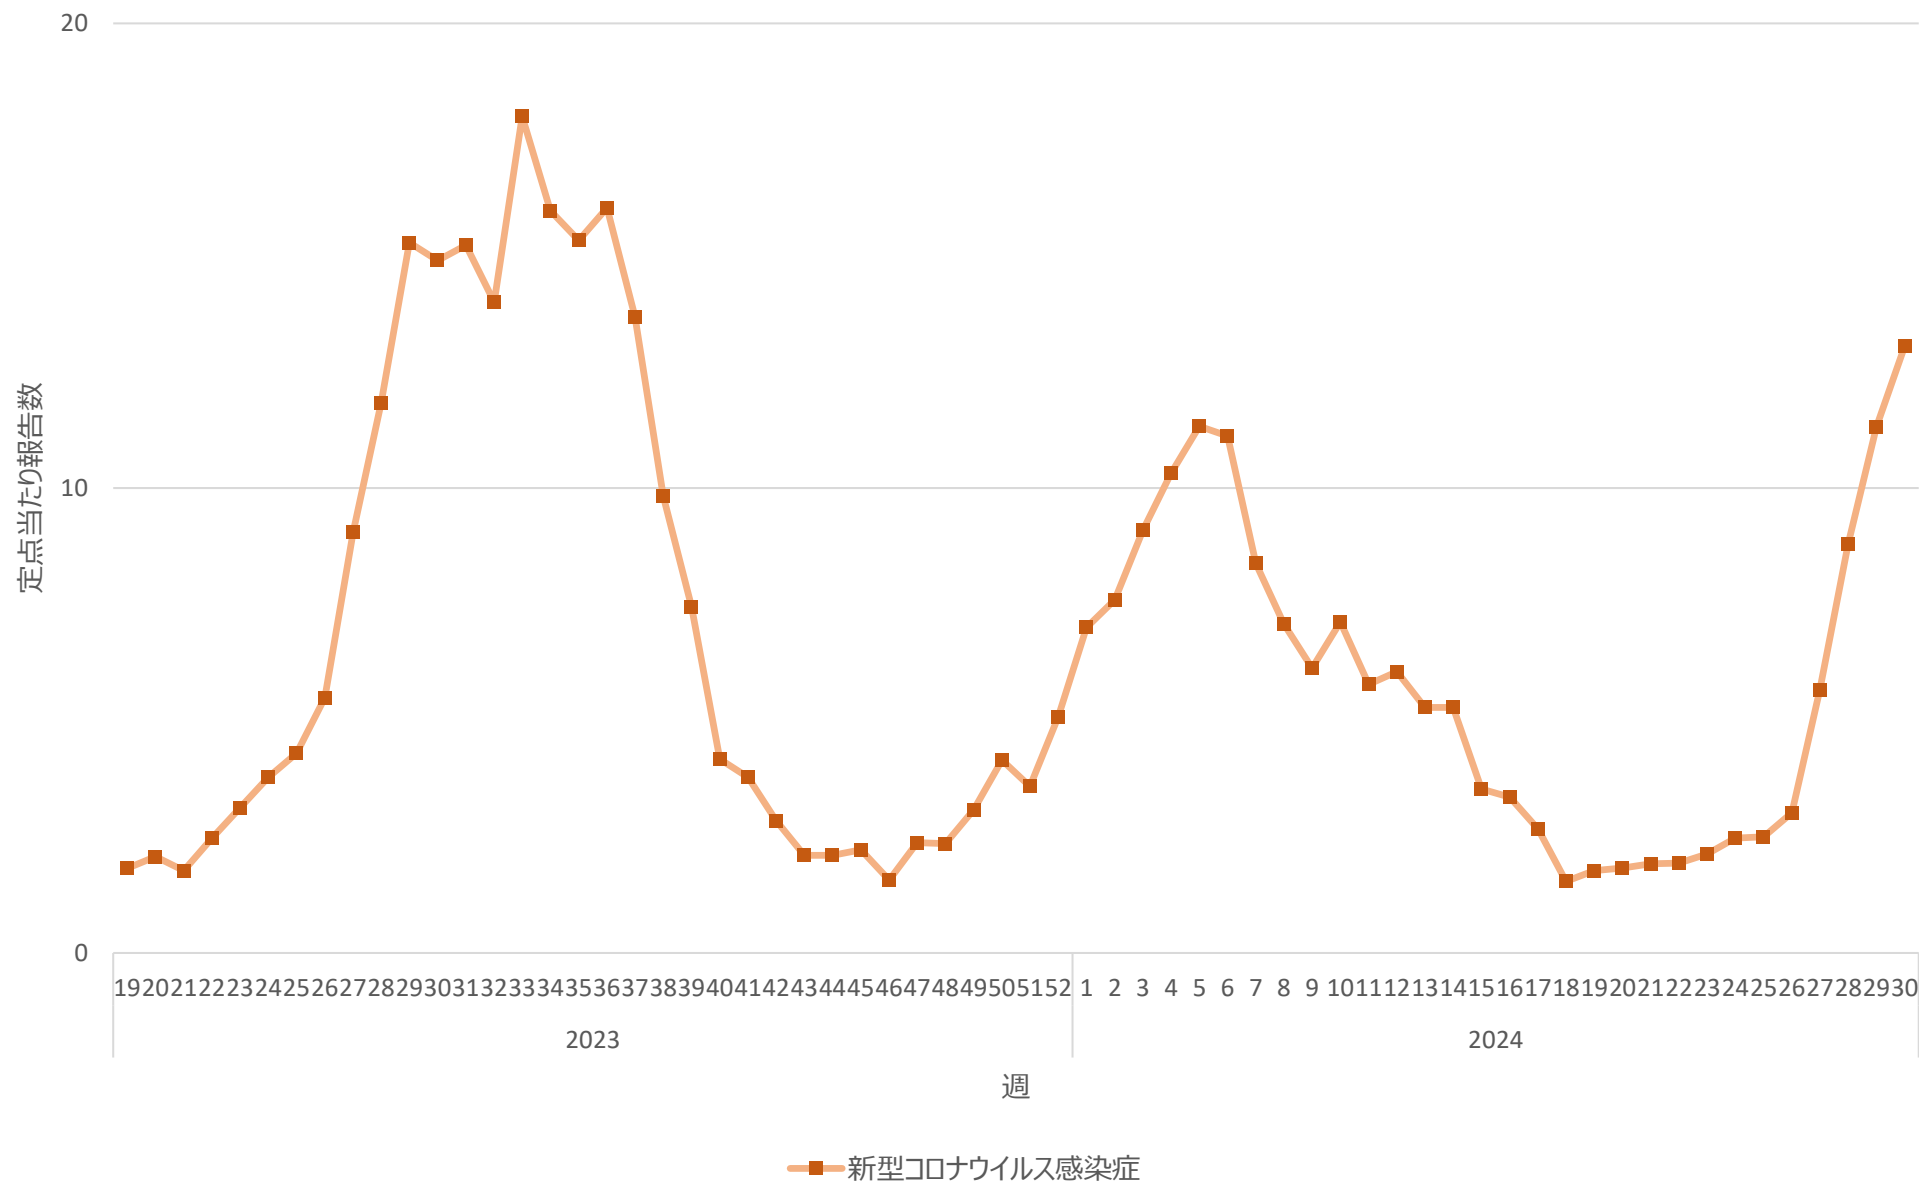

新型コロナウイルス感染症の定点当たり報告数の推移（岐阜県）

新型コロナウイルス感染症の定点当たり報告数の推移（静岡県）

新型コロナウイルス感染症の定点当たり報告数の推移（愛知県）

新型コロナウイルス感染症の定点当たり報告数の推移（三重県）

新型コロナウイルス感染症の定点当たり報告数の推移（滋賀県）

新型コロナウイルス感染症の定点当たり報告数の推移（京都府）

新型コロナウイルス感染症の定点当たり報告数の推移（大阪府）