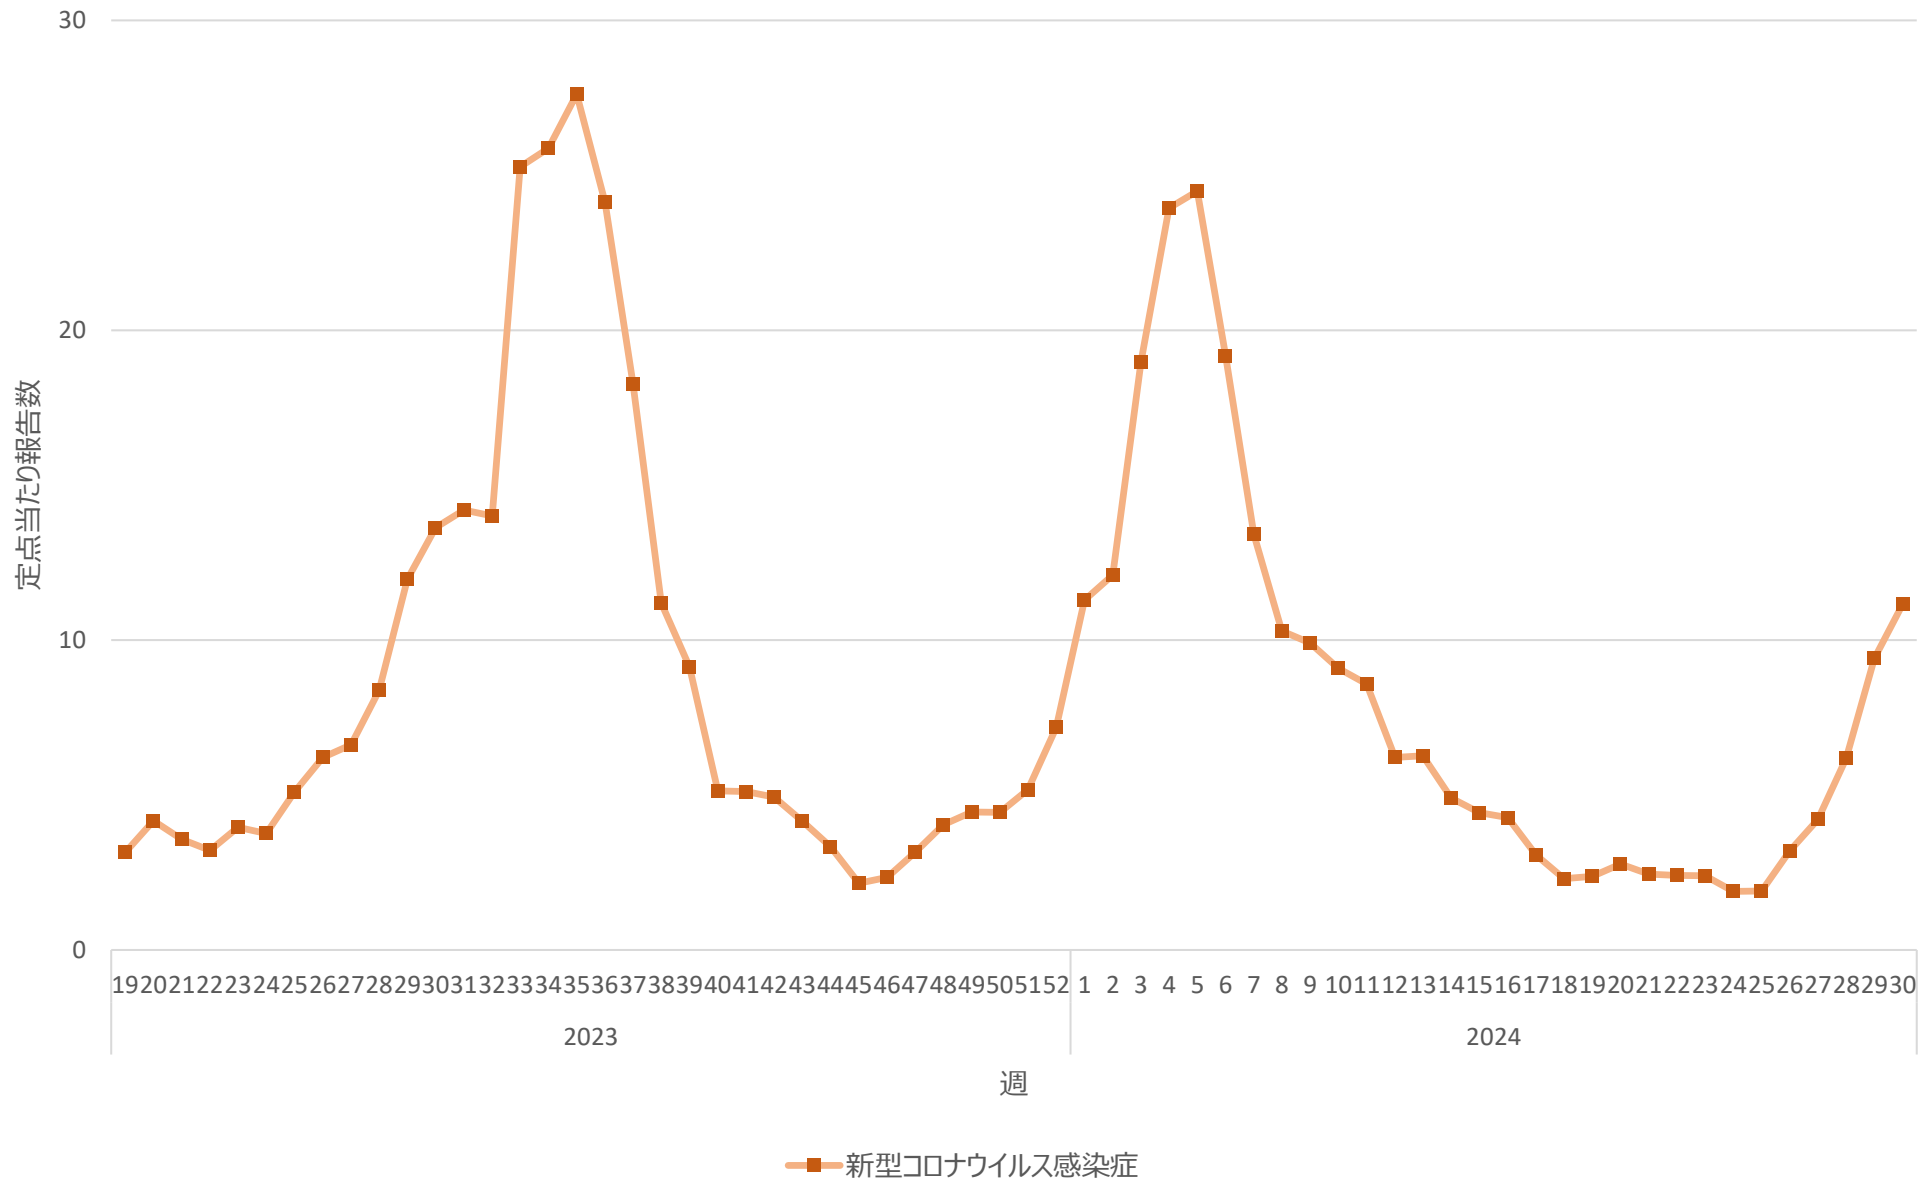

新型コロナウイルス感染症の定点当たり報告数の推移（全国）

新型コロナウイルス感染症の定点当たり報告数の推移（北海道）

新型コロナウイルス感染症の定点当たり報告数の推移（青森県）

新型コロナウイルス感染症の定点当たり報告数の推移（岩手県）

新型コロナウイルス感染症の定点当たり報告数の推移（宮城県）

新型コロナウイルス感染症の定点当たり報告数の推移（秋田県）

新型コロナウイルス感染症の定点当たり報告数の推移（山形県）

新型コロナウイルス感染症の定点当たり報告数の推移（福島県）

新型コロナウイルス感染症の定点当たり報告数の推移（茨城県）

新型コロナウイルス感染症の定点当たり報告数の推移（栃木県）

新型コロナウイルス感染症の定点当たり報告数の推移（群馬県）

新型コロナウイルス感染症の定点当たり報告数の推移（埼玉県）

新型コロナウイルス感染症の定点当たり報告数の推移（千葉県）

新型コロナウイルス感染症の定点当たり報告数の推移（東京都）