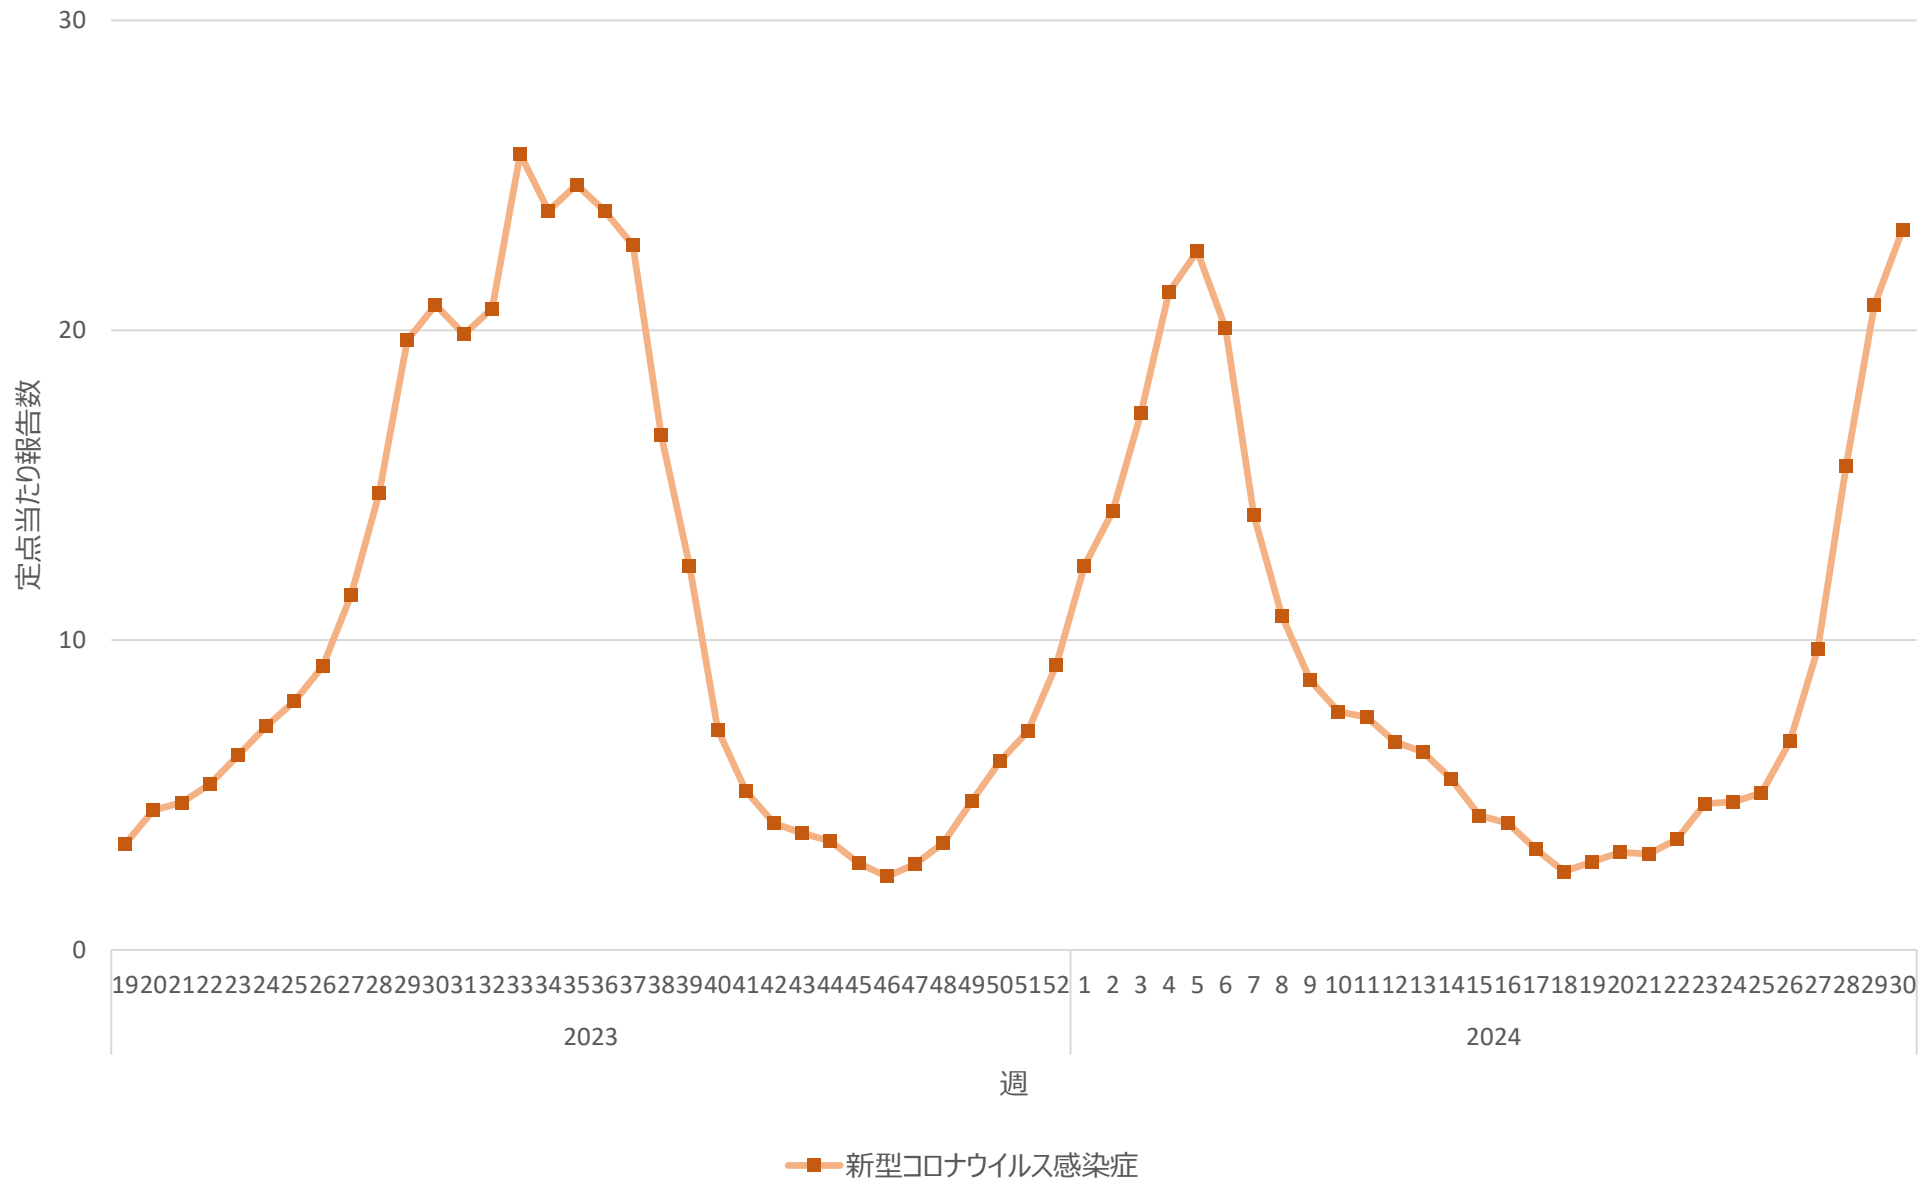

新型コロナウイルス感染症の定点当たり報告数の推移（三重県）

新型コロナウイルス感染症の定点当たり報告数の推移（愛知県）