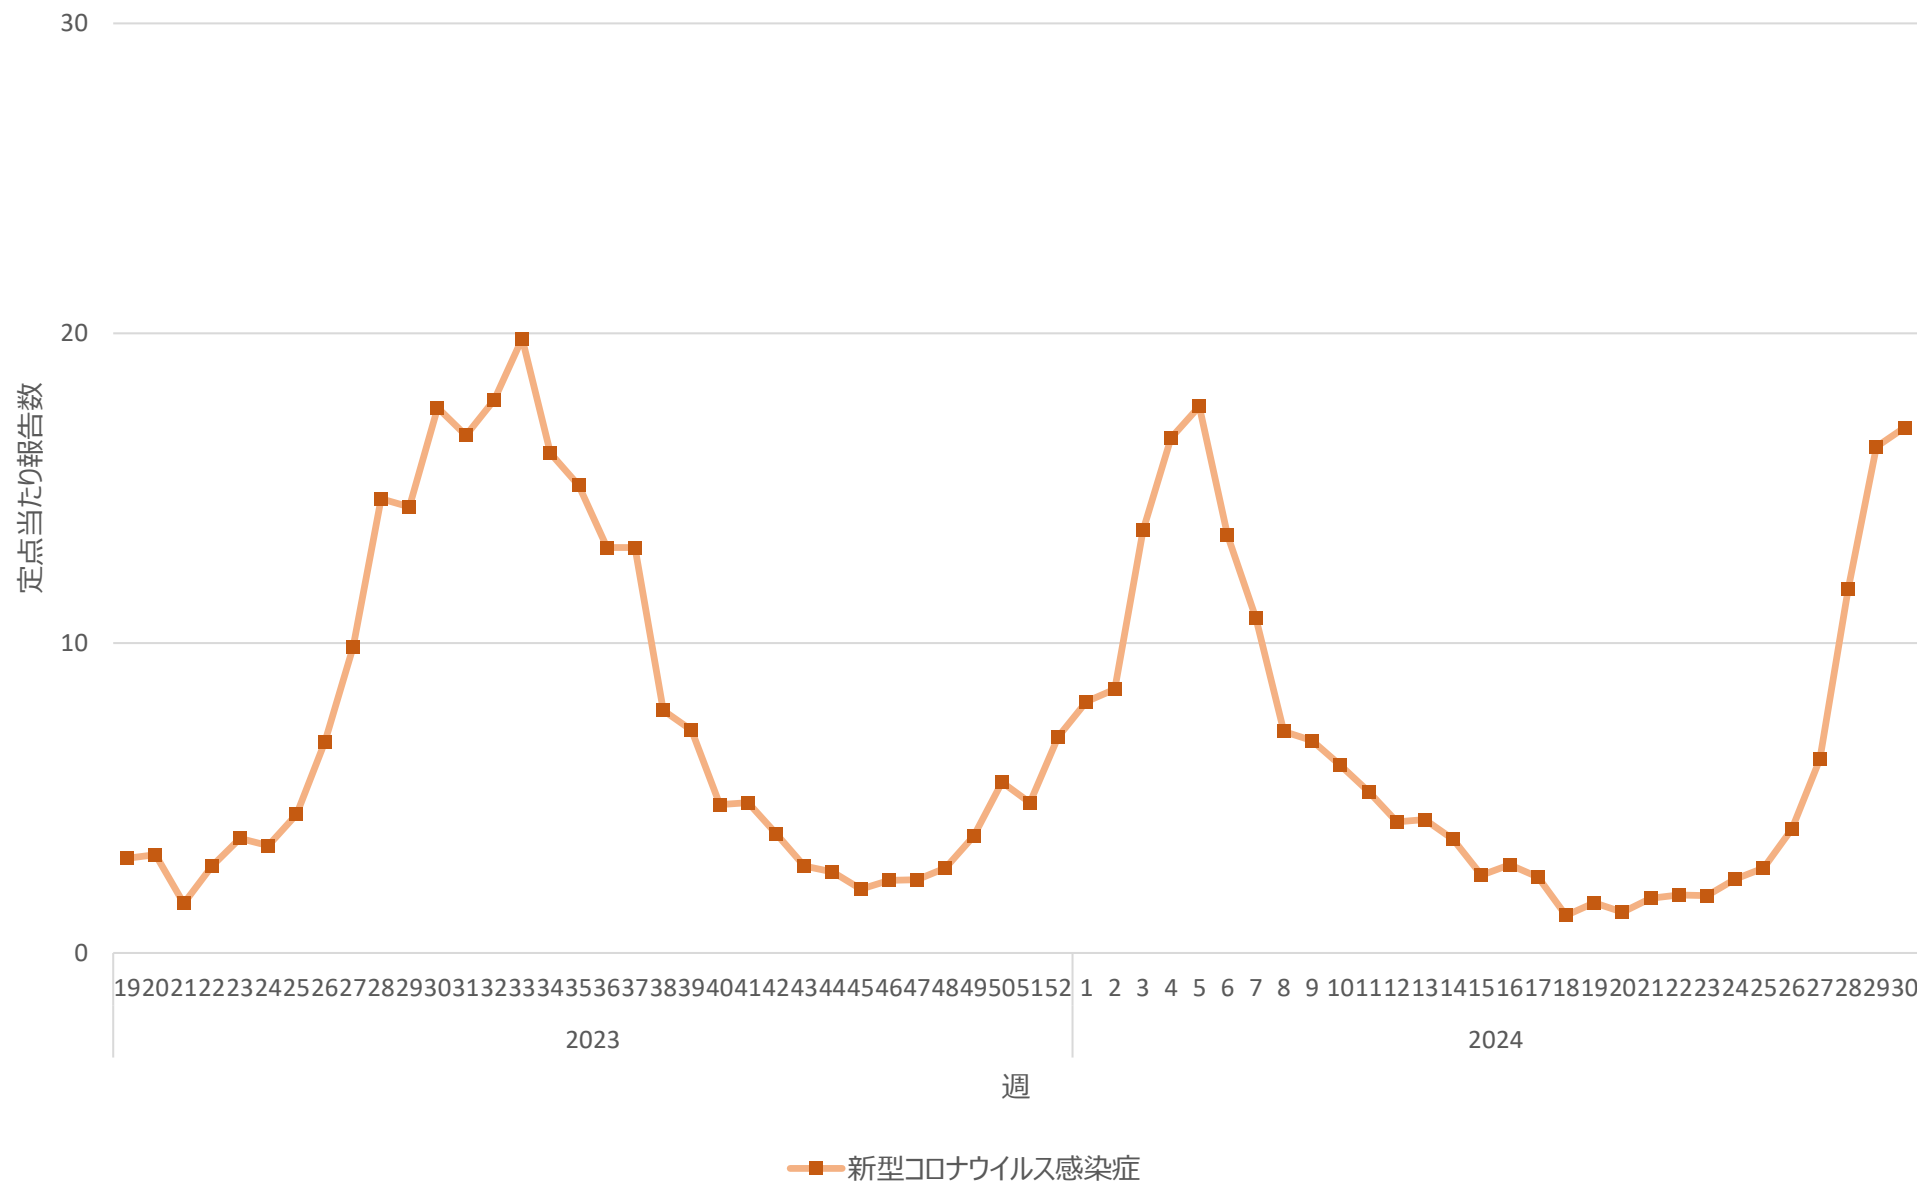

新型コロナウイルス感染症の定点当たり報告数の推移（愛媛県）

新型コロナウイルス感染症の定点当たり報告数の推移（香川県）