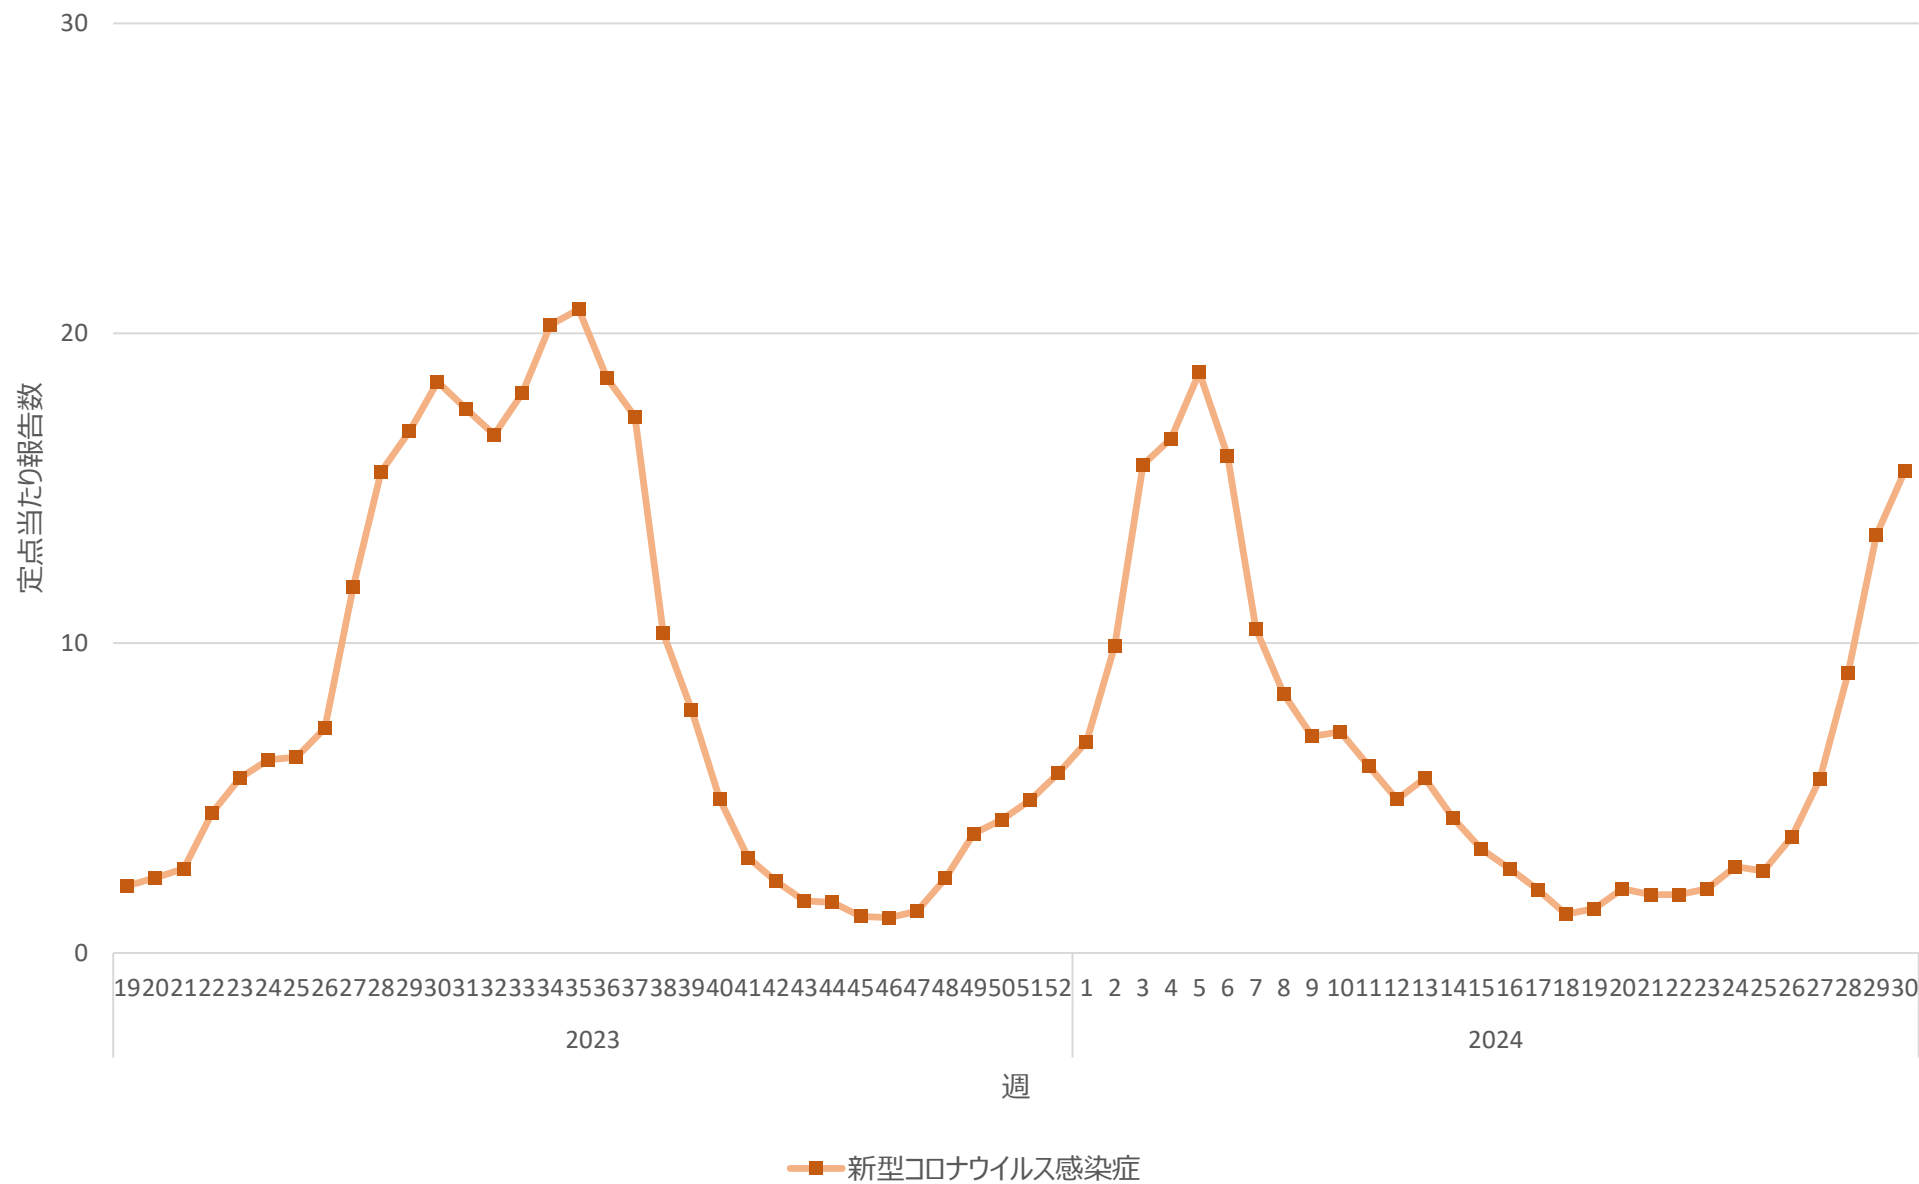

新型コロナウイルス感染症の定点当たり報告数の推移（岐阜県）

新型コロナウイルス感染症の定点当たり報告数の推移（静岡県）

新型コロナウイルス感染症の定点当たり報告数の推移（愛知県）

新型コロナウイルス感染症の定点当たり報告数の推移（三重県）

新型コロナウイルス感染症の定点当たり報告数の推移（滋賀県）

新型コロナウイルス感染症の定点当たり報告数の推移（京都府）

新型コロナウイルス感染症の定点当たり報告数の推移（大阪府）