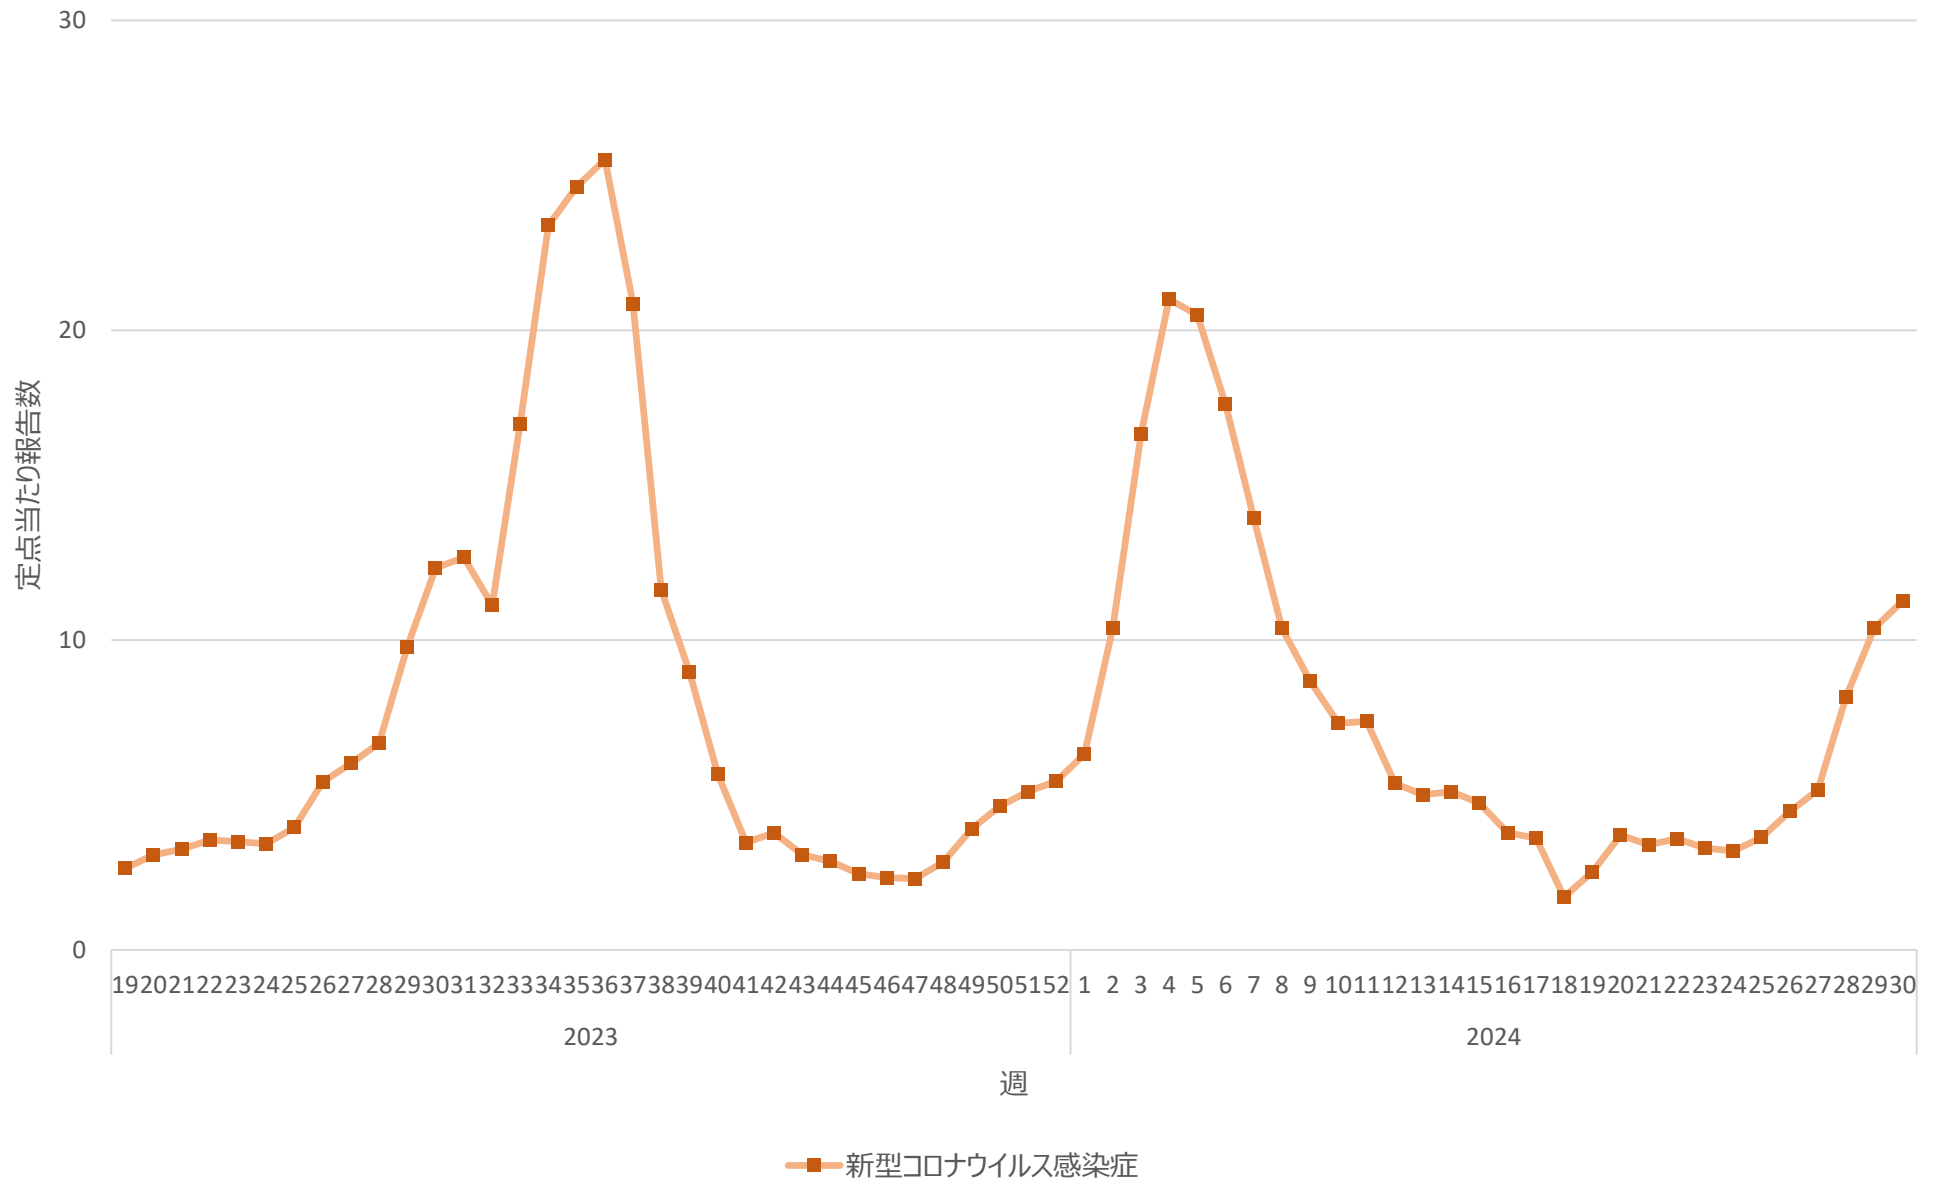

新型コロナウイルス感染症の定点当たり報告数の推移（全国）

新型コロナウイルス感染症の定点当たり報告数の推移（北海道）

新型コロナウイルス感染症の定点当たり報告数の推移（青森県）

新型コロナウイルス感染症の定点当たり報告数の推移（岩手県）

新型コロナウイルス感染症の定点当たり報告数の推移（宮城県）

新型コロナウイルス感染症の定点当たり報告数の推移（秋田県）

新型コロナウイルス感染症の定点当たり報告数の推移（山形県）

新型コロナウイルス感染症の定点当たり報告数の推移（福島県）

新型コロナウイルス感染症の定点当たり報告数の推移（茨城県）

新型コロナウイルス感染症の定点当たり報告数の推移（栃木県）

新型コロナウイルス感染症の定点当たり報告数の推移（群馬県）

新型コロナウイルス感染症の定点当たり報告数の推移（埼玉県）

新型コロナウイルス感染症の定点当たり報告数の推移（千葉県）

新型コロナウイルス感染症の定点当たり報告数の推移（東京都）