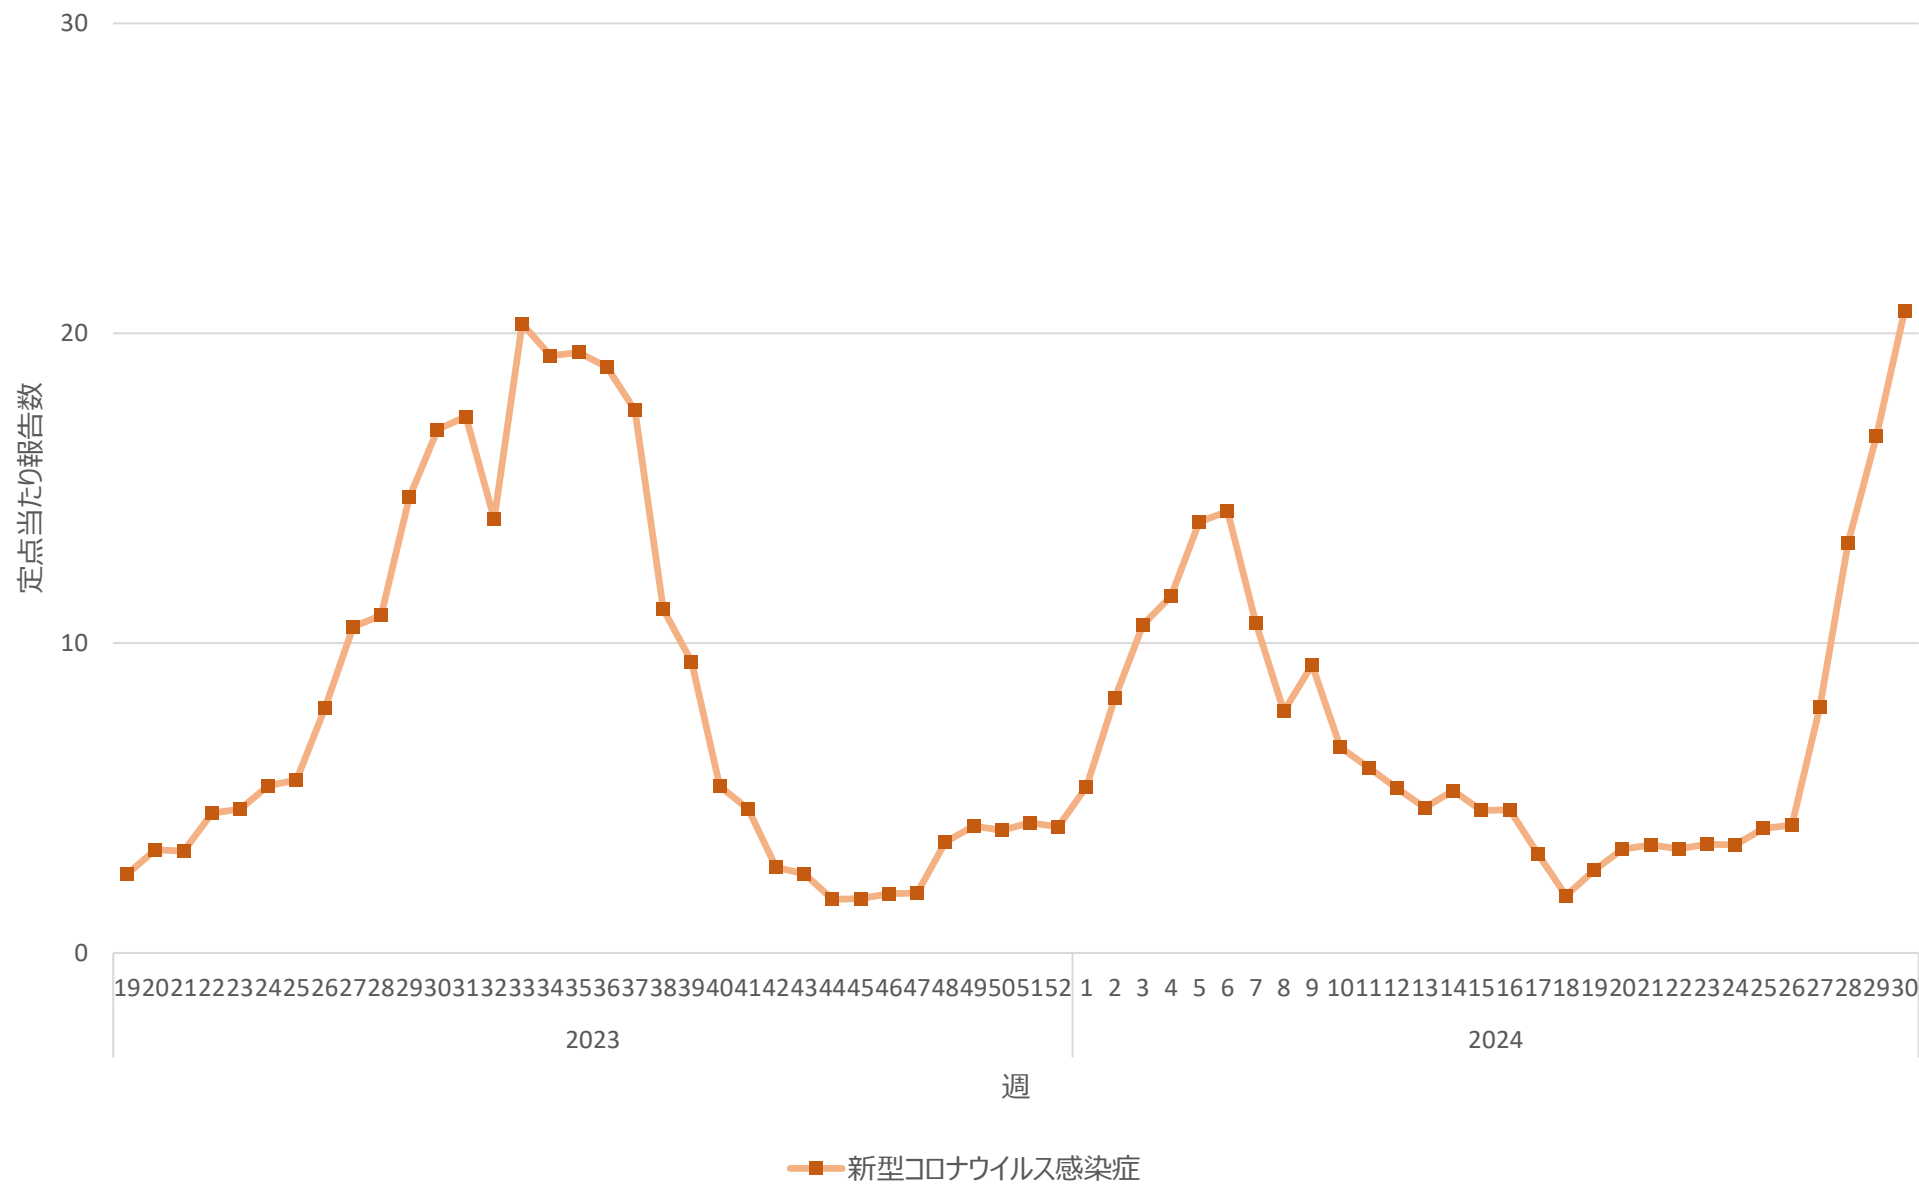

新型コロナウイルス感染症の定点当たり報告数の推移（和歌山県）

新型コロナウイルス感染症の定点当たり報告数の推移（奈良県）