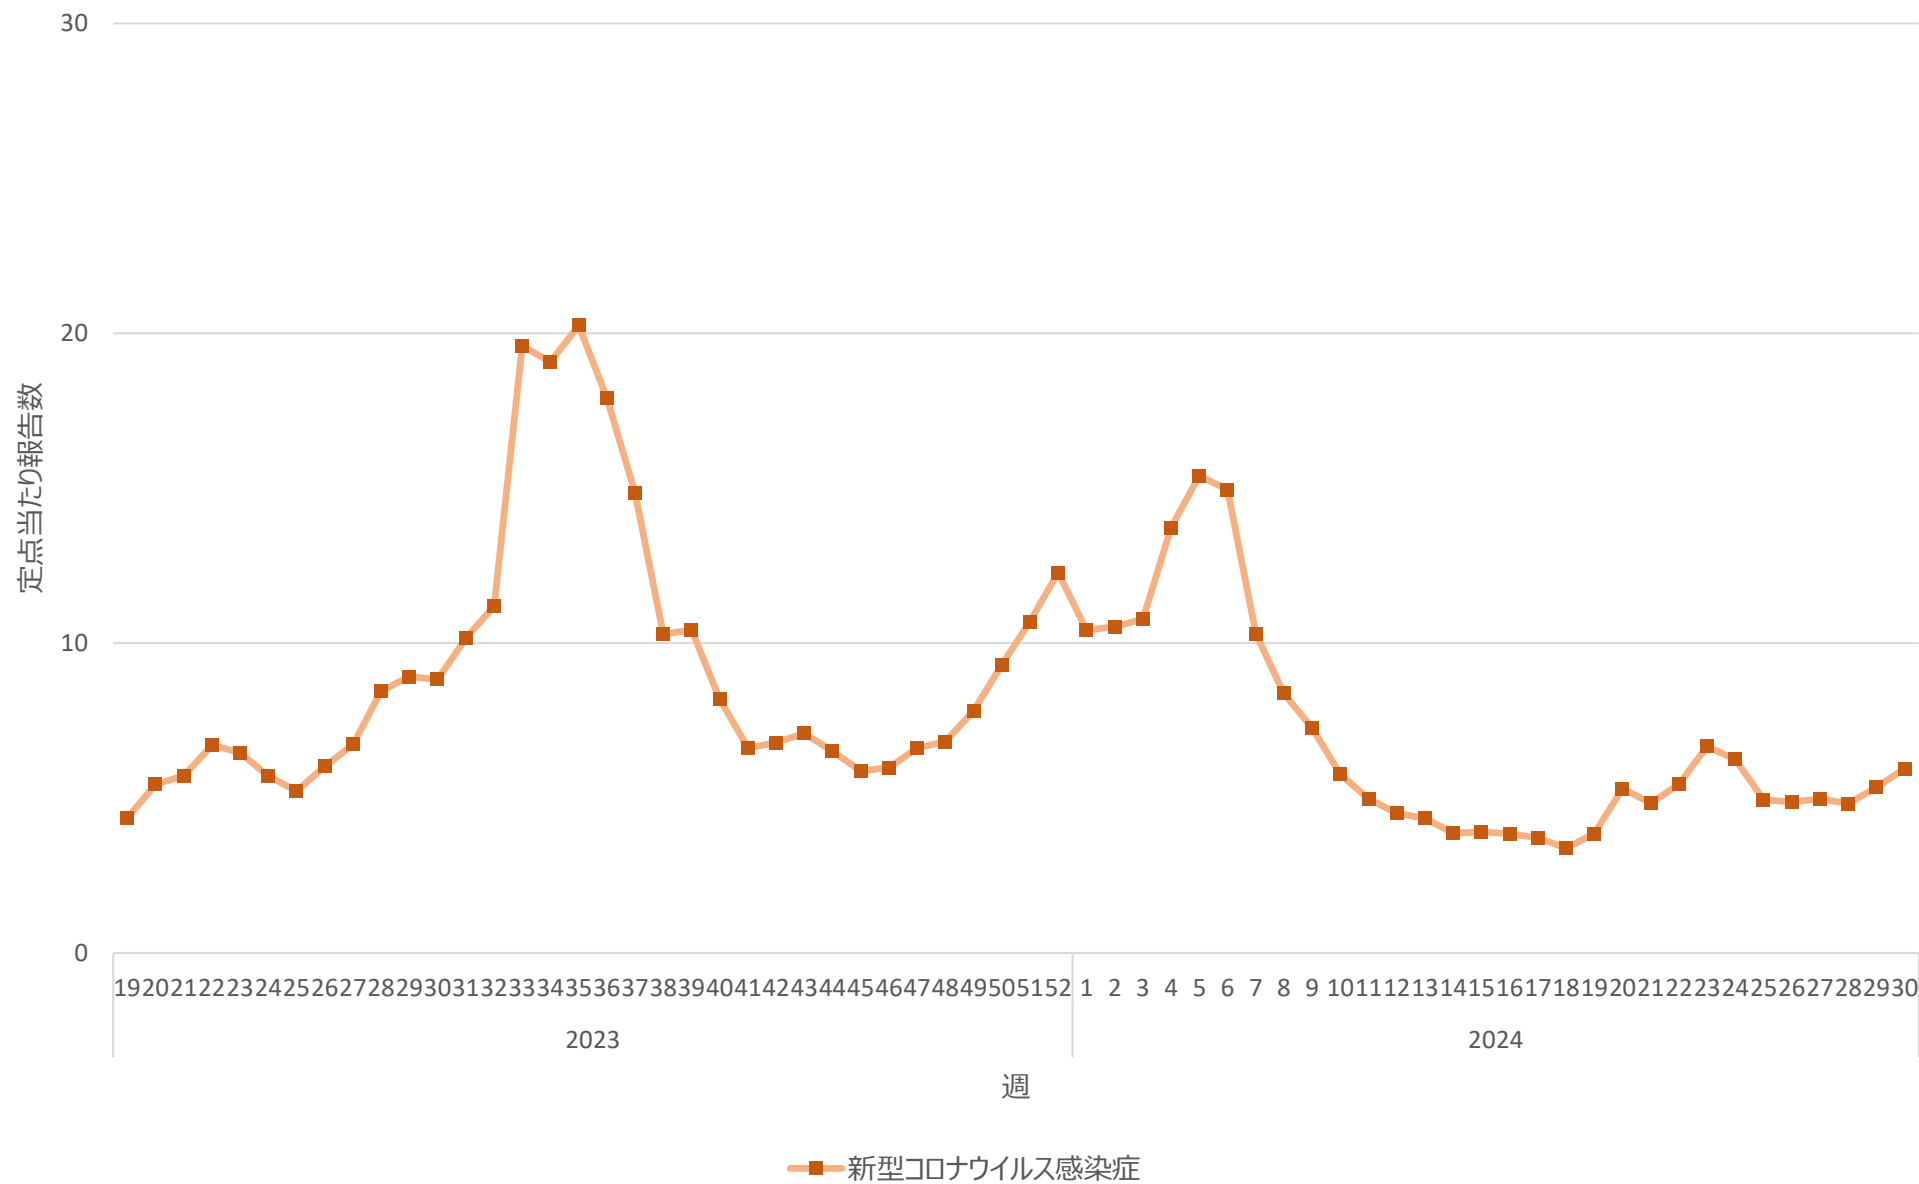

新型コロナウイルス感染症の定点当たり報告数の推移（全国）

新型コロナウイルス感染症の定点当たり報告数の推移（北海道）

新型コロナウイルス感染症の定点当たり報告数の推移（青森県）

新型コロナウイルス感染症の定点当たり報告数の推移（岩手県）

新型コロナウイルス感染症の定点当たり報告数の推移（宮城県）

新型コロナウイルス感染症の定点当たり報告数の推移（秋田県）

新型コロナウイルス感染症の定点当たり報告数の推移（山形県）

新型コロナウイルス感染症の定点当たり報告数の推移（福島県）

新型コロナウイルス感染症の定点当たり報告数の推移（茨城県）

新型コロナウイルス感染症の定点当たり報告数の推移（栃木県）

新型コロナウイルス感染症の定点当たり報告数の推移（群馬県）

新型コロナウイルス感染症の定点当たり報告数の推移（埼玉県）

新型コロナウイルス感染症の定点当たり報告数の推移（千葉県）

新型コロナウイルス感染症の定点当たり報告数の推移（東京都）