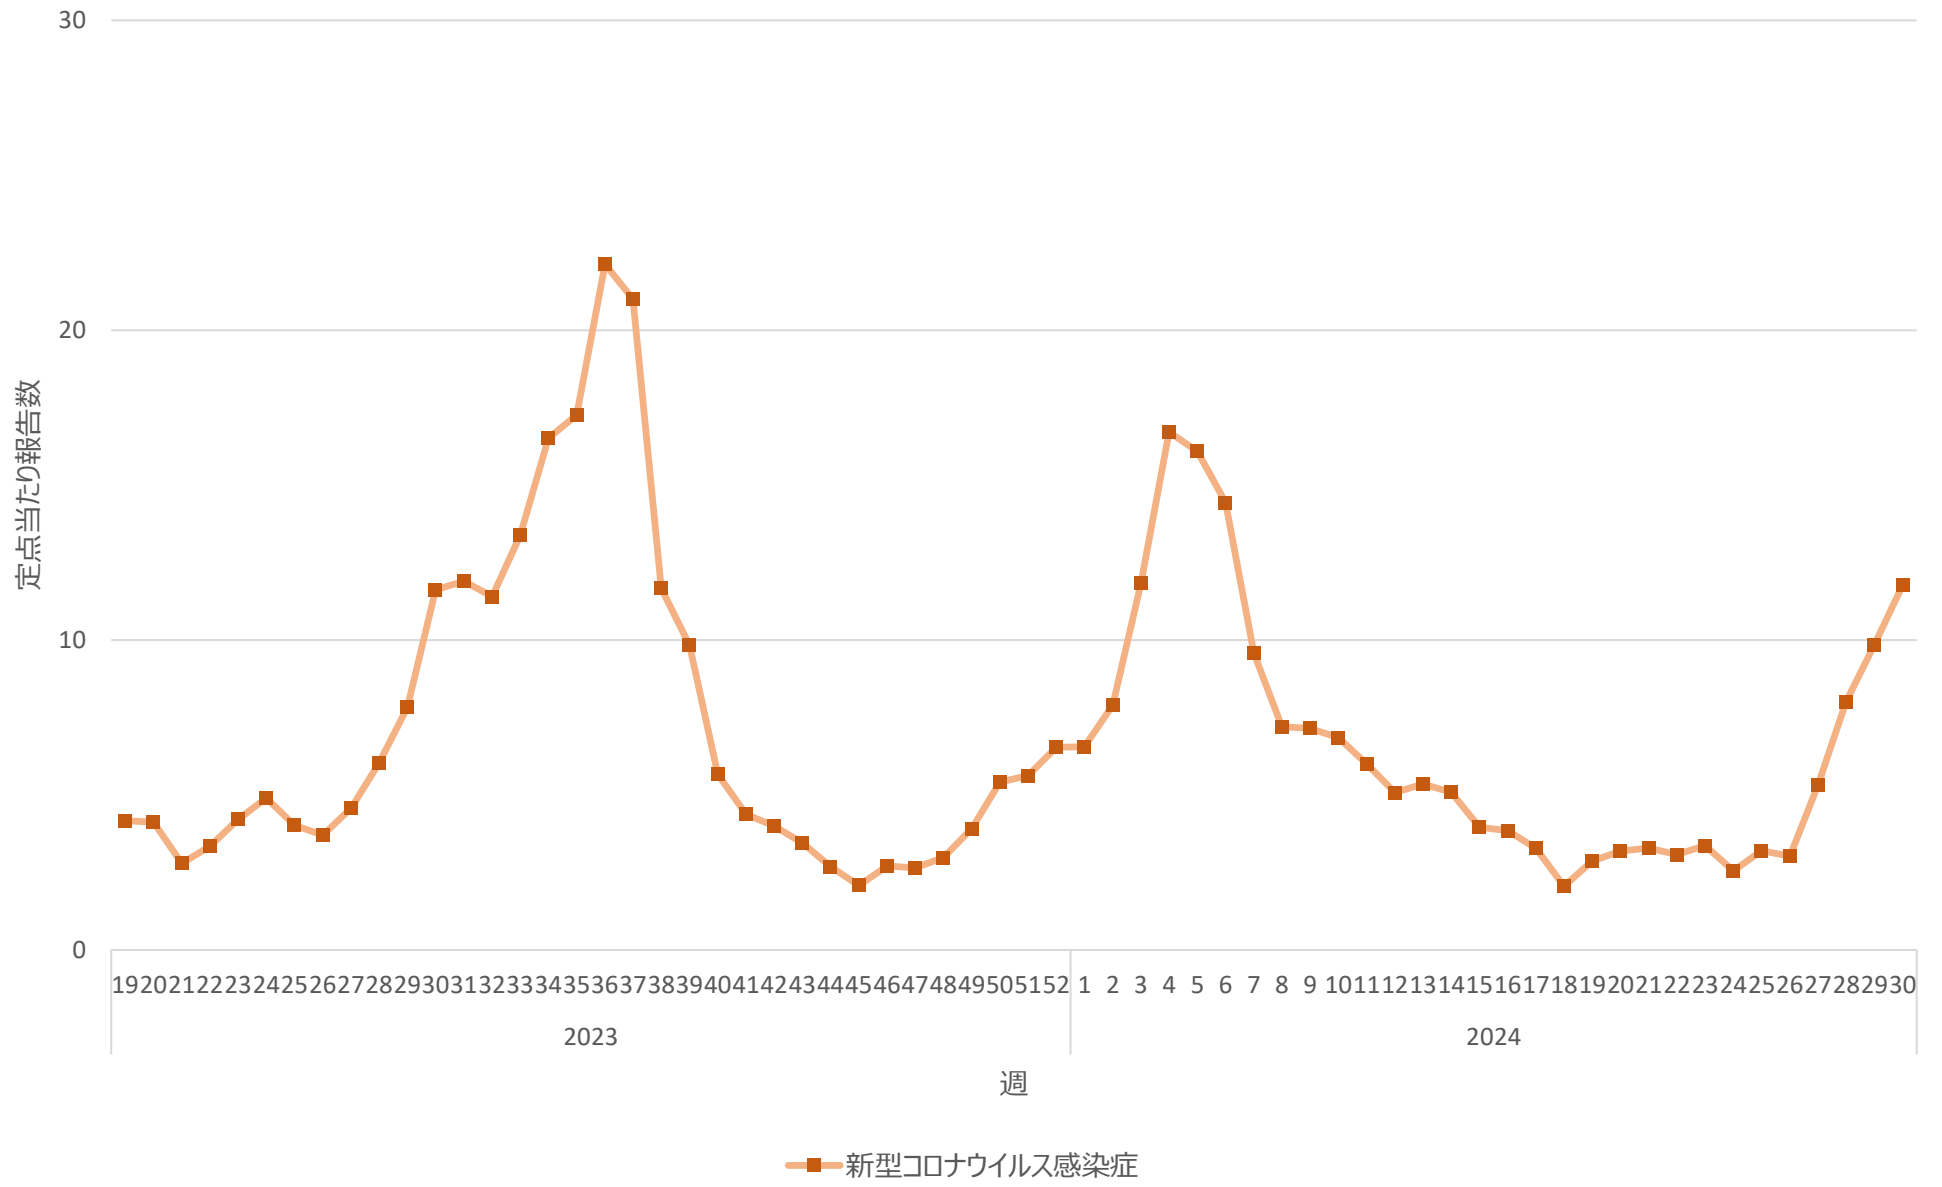

新型コロナウイルス感染症の定点当たり報告数の推移（神奈川県）

新型コロナウイルス感染症の定点当たり報告数の推移（新潟県）

新型コロナウイルス感染症の定点当たり報告数の推移（富山県）

新型コロナウイルス感染症の定点当たり報告数の推移（石川県）

新型コロナウイルス感染症の定点当たり報告数の推移（福井県）

新型コロナウイルス感染症の定点当たり報告数の推移（山梨県）

新型コロナウイルス感染症の定点当たり報告数の推移（長野県）