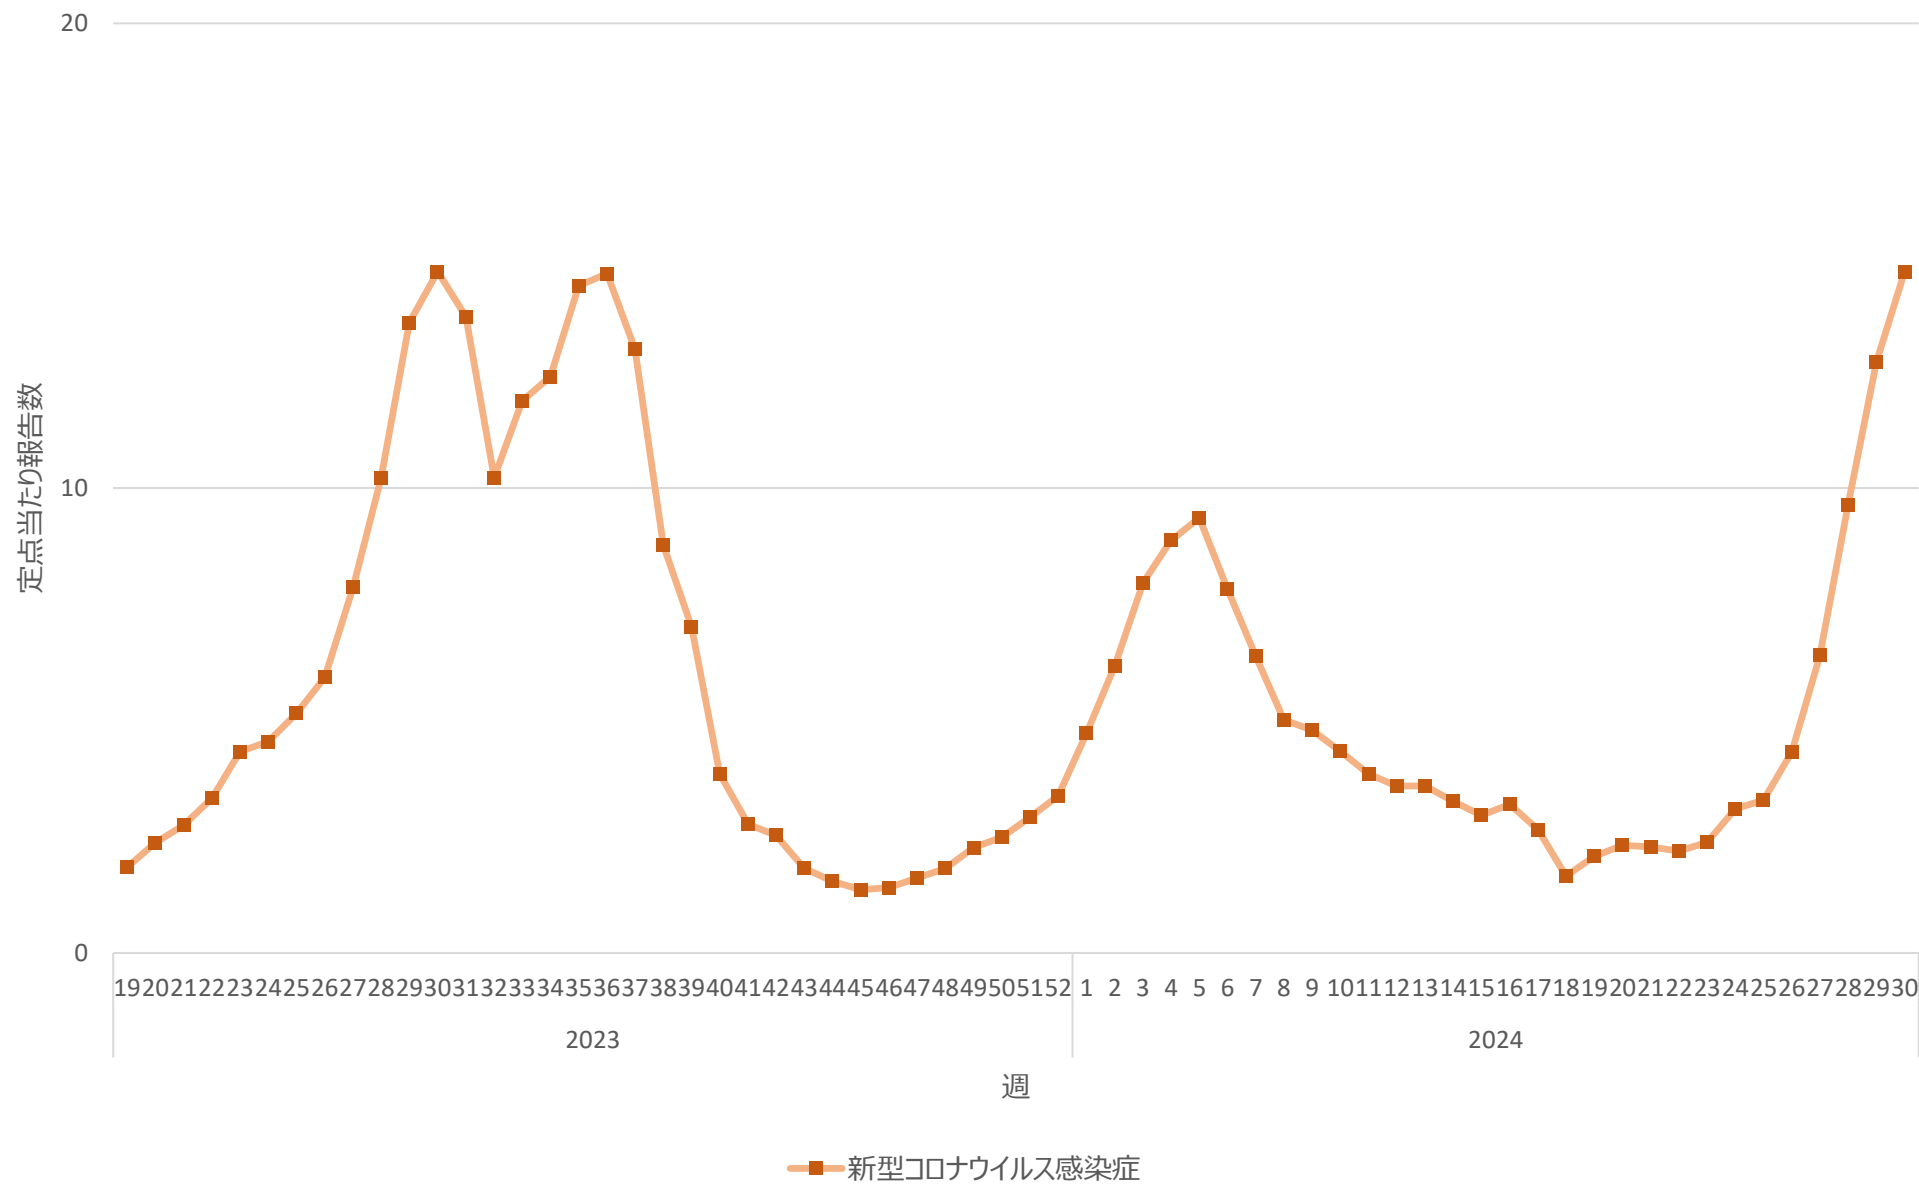

新型コロナウイルス感染症の定点当たり報告数の推移（岐阜県）

新型コロナウイルス感染症の定点当たり報告数の推移（静岡県）

新型コロナウイルス感染症の定点当たり報告数の推移（愛知県）

新型コロナウイルス感染症の定点当たり報告数の推移（三重県）

新型コロナウイルス感染症の定点当たり報告数の推移（滋賀県）

新型コロナウイルス感染症の定点当たり報告数の推移（京都府）

新型コロナウイルス感染症の定点当たり報告数の推移（大阪府）