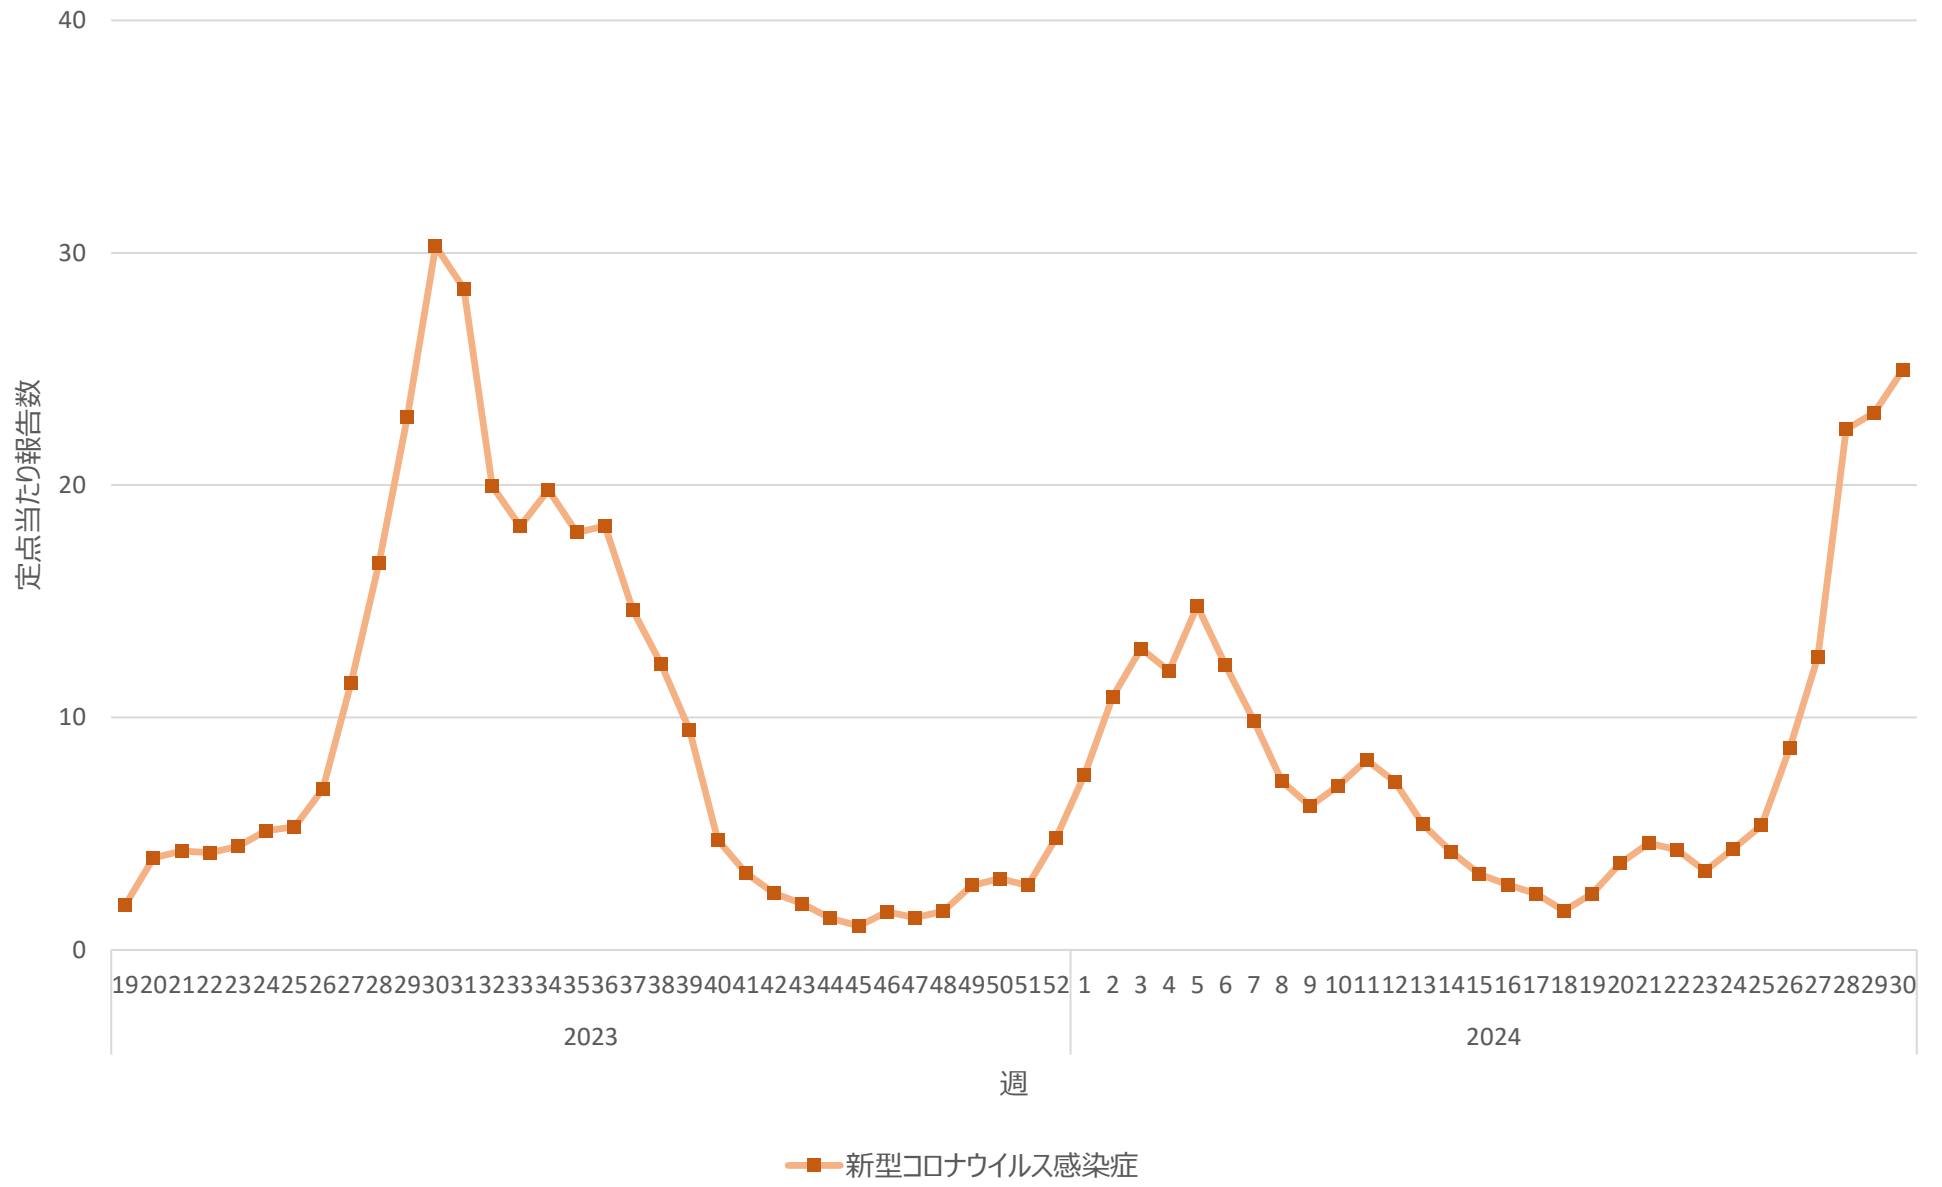

新型コロナウイルス感染症の定点当たり報告数の推移（熊本県）

新型コロナウイルス感染症の定点当たり報告数の推移（長崎県）