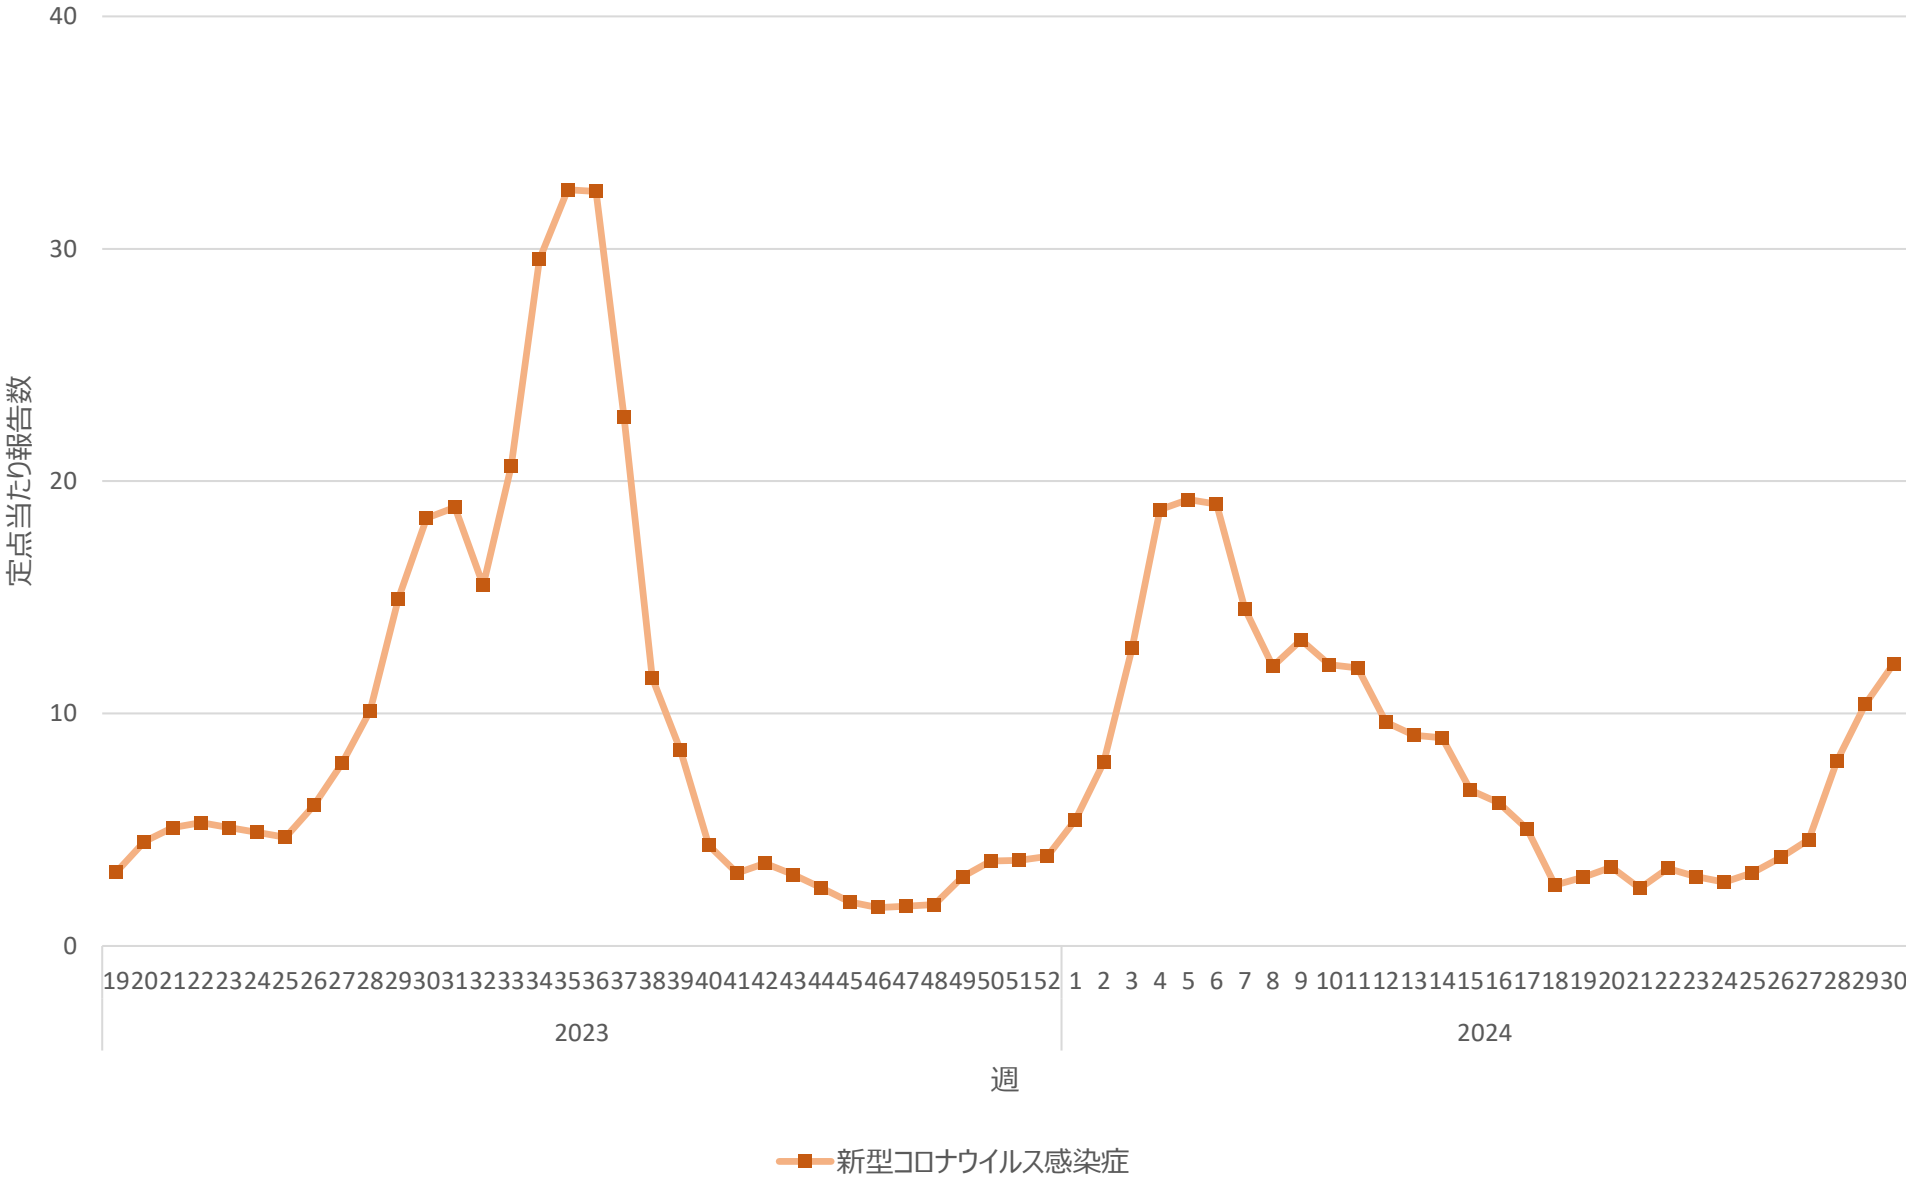

新型コロナウイルス感染症の定点当たり報告数の推移（全国）

新型コロナウイルス感染症の定点当たり報告数の推移（北海道）

新型コロナウイルス感染症の定点当たり報告数の推移（青森県）

新型コロナウイルス感染症の定点当たり報告数の推移（岩手県）

新型コロナウイルス感染症の定点当たり報告数の推移（宮城県）

新型コロナウイルス感染症の定点当たり報告数の推移（秋田県）

新型コロナウイルス感染症の定点当たり報告数の推移（山形県）

新型コロナウイルス感染症の定点当たり報告数の推移（福島県）

新型コロナウイルス感染症の定点当たり報告数の推移（茨城県）

新型コロナウイルス感染症の定点当たり報告数の推移（栃木県）

新型コロナウイルス感染症の定点当たり報告数の推移（群馬県）

新型コロナウイルス感染症の定点当たり報告数の推移（埼玉県）

新型コロナウイルス感染症の定点当たり報告数の推移（千葉県）

新型コロナウイルス感染症の定点当たり報告数の推移（東京都）