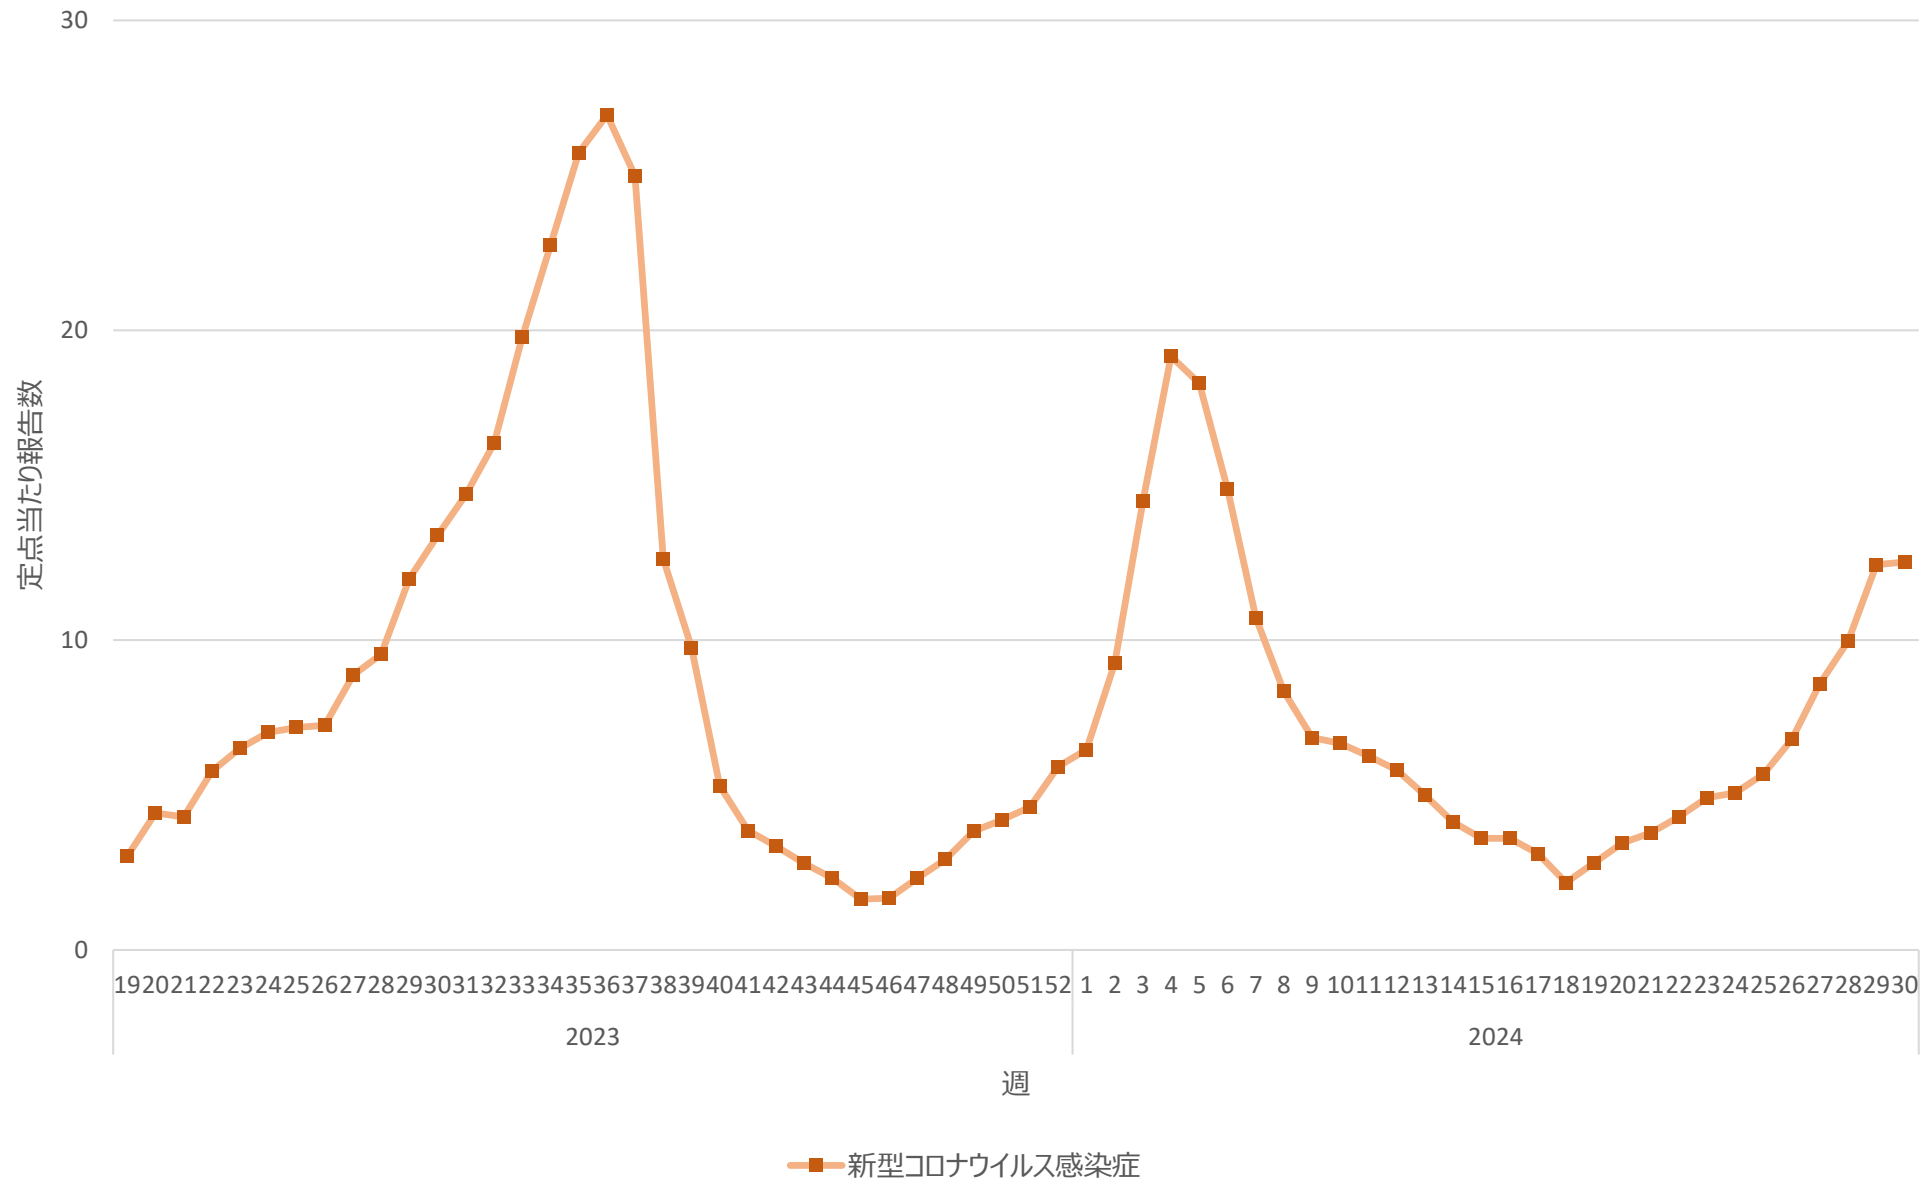

新型コロナウイルス感染症の定点当たり報告数の推移（全国）

新型コロナウイルス感染症の定点当たり報告数の推移（北海道）

新型コロナウイルス感染症の定点当たり報告数の推移（青森県）

新型コロナウイルス感染症の定点当たり報告数の推移（岩手県）

新型コロナウイルス感染症の定点当たり報告数の推移（宮城県）

新型コロナウイルス感染症の定点当たり報告数の推移（秋田県）

新型コロナウイルス感染症の定点当たり報告数の推移（山形県）

新型コロナウイルス感染症の定点当たり報告数の推移（福島県）

新型コロナウイルス感染症の定点当たり報告数の推移（茨城県）

新型コロナウイルス感染症の定点当たり報告数の推移（栃木県）

新型コロナウイルス感染症の定点当たり報告数の推移（群馬県）

新型コロナウイルス感染症の定点当たり報告数の推移（埼玉県）

新型コロナウイルス感染症の定点当たり報告数の推移（千葉県）

新型コロナウイルス感染症の定点当たり報告数の推移（東京都）