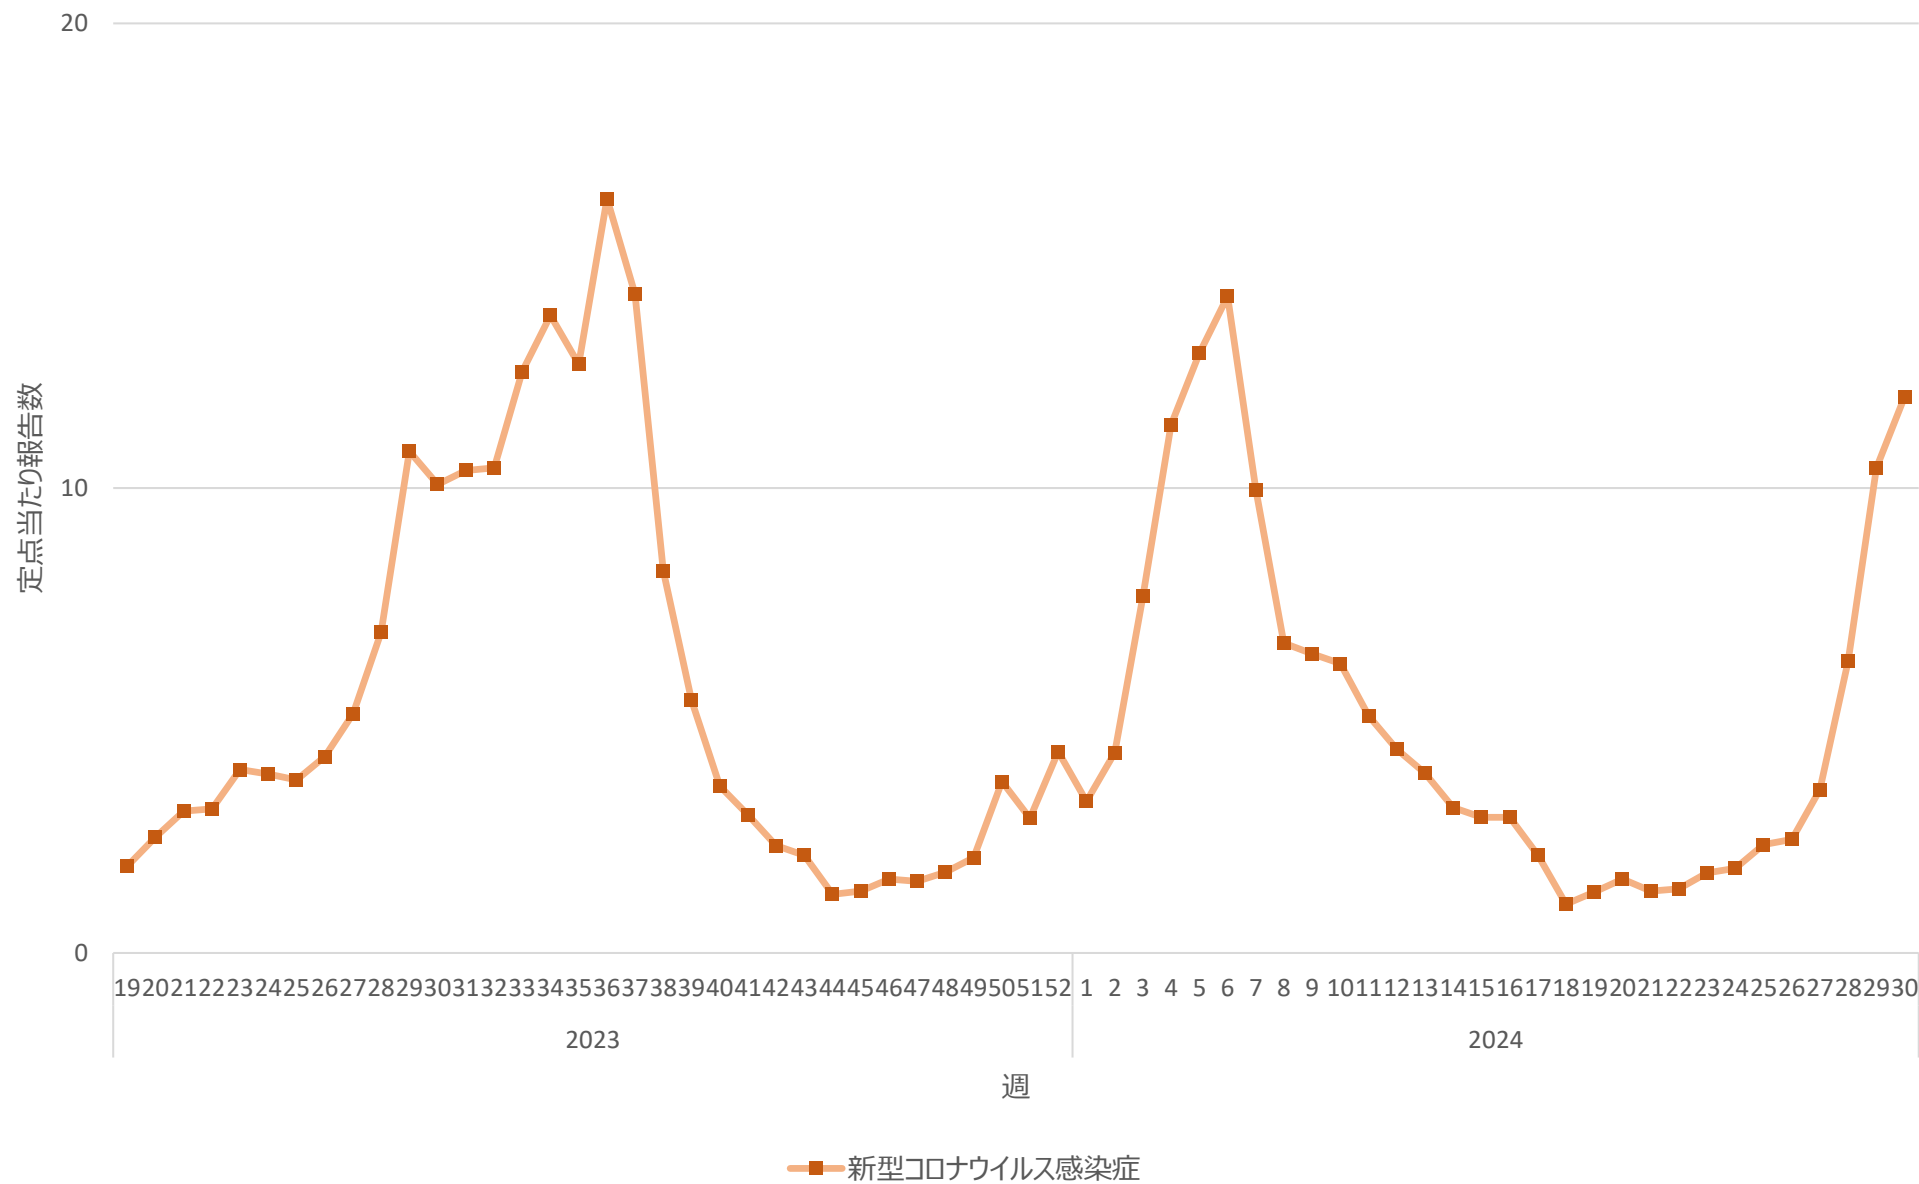

新型コロナウイルス感染症の定点当たり報告数の推移（神奈川県）

新型コロナウイルス感染症の定点当たり報告数の推移（新潟県）

新型コロナウイルス感染症の定点当たり報告数の推移（富山県）

新型コロナウイルス感染症の定点当たり報告数の推移（石川県）

新型コロナウイルス感染症の定点当たり報告数の推移（福井県）

新型コロナウイルス感染症の定点当たり報告数の推移（山梨県）

新型コロナウイルス感染症の定点当たり報告数の推移（長野県）