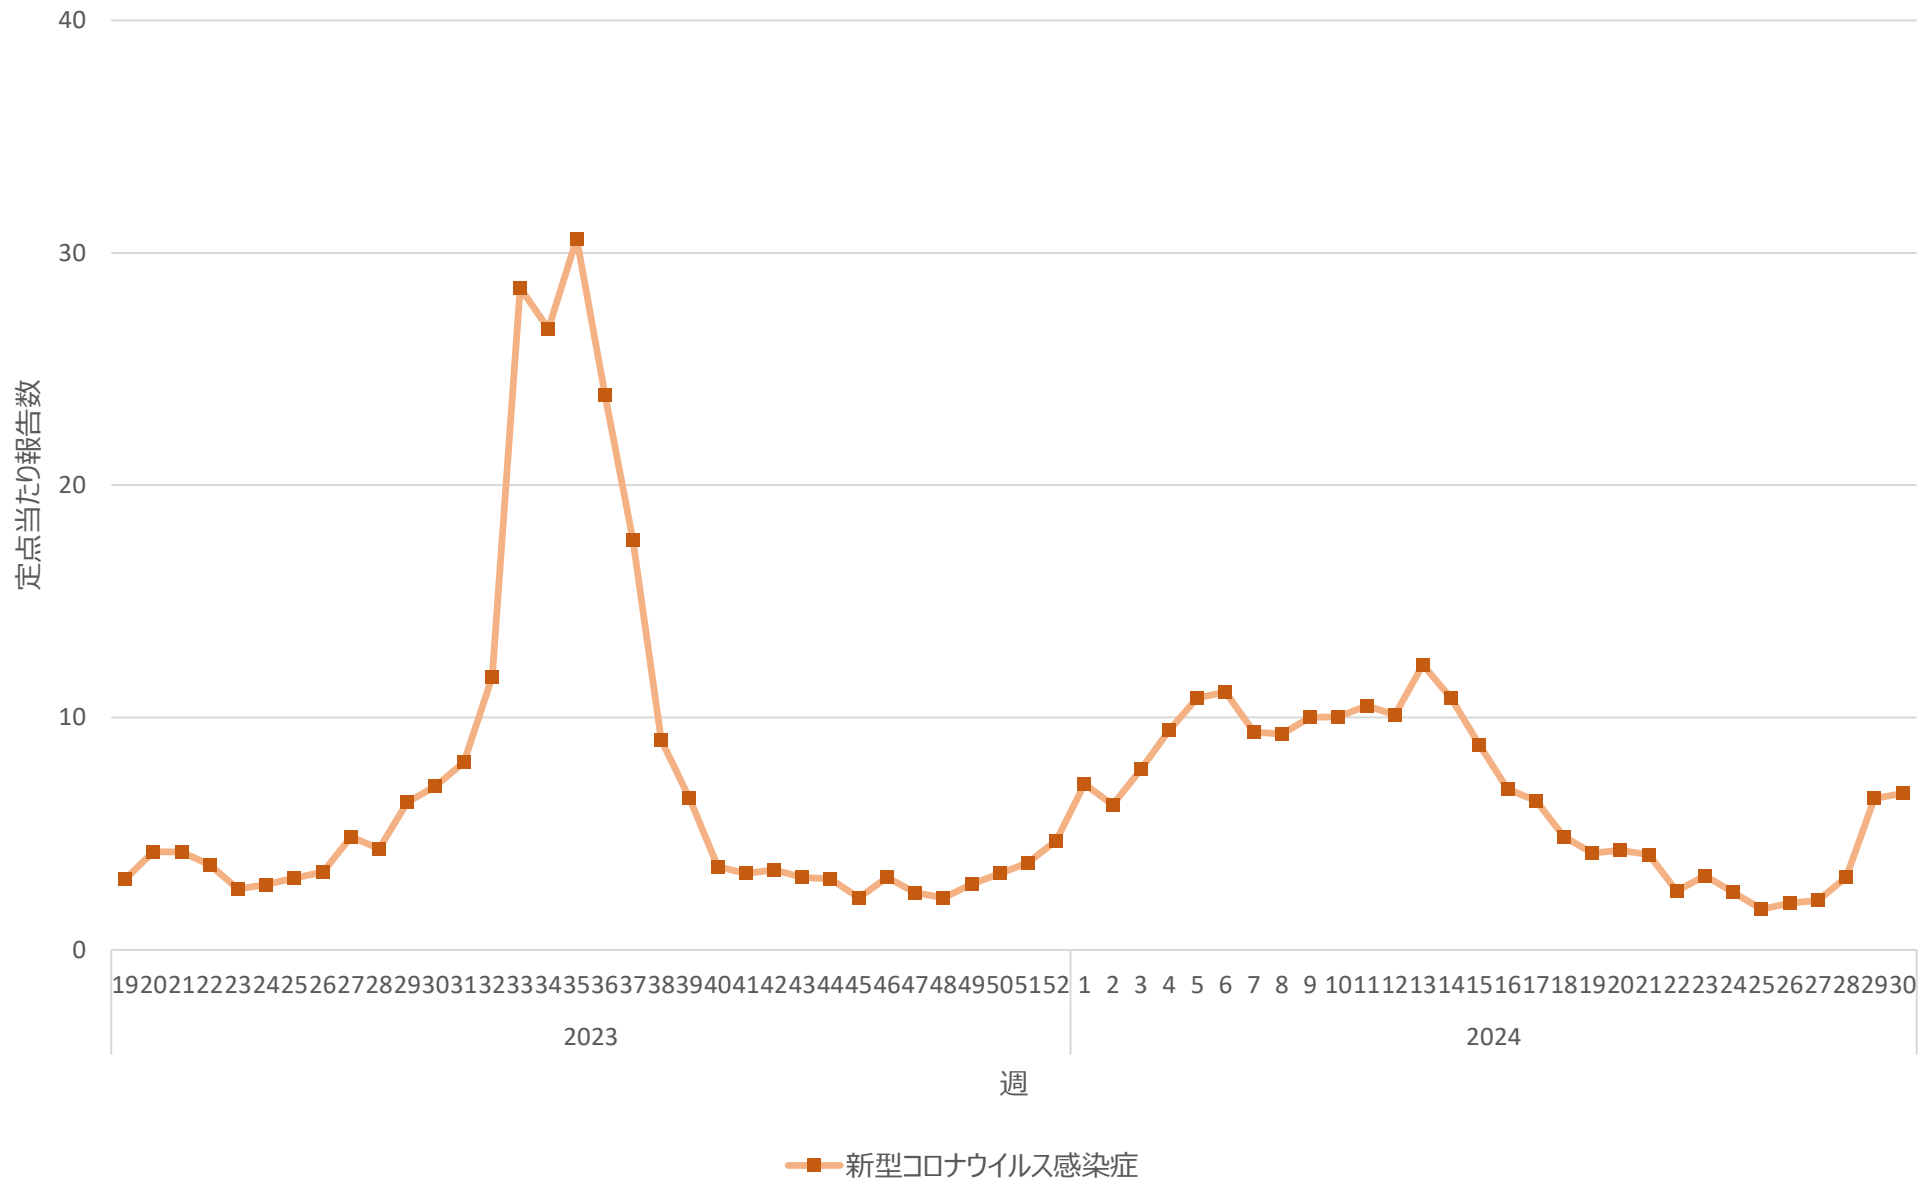

新型コロナウイルス感染症の定点当たり報告数の推移（全国）

新型コロナウイルス感染症の定点当たり報告数の推移（北海道）

新型コロナウイルス感染症の定点当たり報告数の推移（青森県）

新型コロナウイルス感染症の定点当たり報告数の推移（岩手県）

新型コロナウイルス感染症の定点当たり報告数の推移（宮城県）

新型コロナウイルス感染症の定点当たり報告数の推移（秋田県）

新型コロナウイルス感染症の定点当たり報告数の推移（山形県）

新型コロナウイルス感染症の定点当たり報告数の推移（福島県）

新型コロナウイルス感染症の定点当たり報告数の推移（茨城県）

新型コロナウイルス感染症の定点当たり報告数の推移（栃木県）

新型コロナウイルス感染症の定点当たり報告数の推移（群馬県）

新型コロナウイルス感染症の定点当たり報告数の推移（埼玉県）

新型コロナウイルス感染症の定点当たり報告数の推移（千葉県）

新型コロナウイルス感染症の定点当たり報告数の推移（東京都）