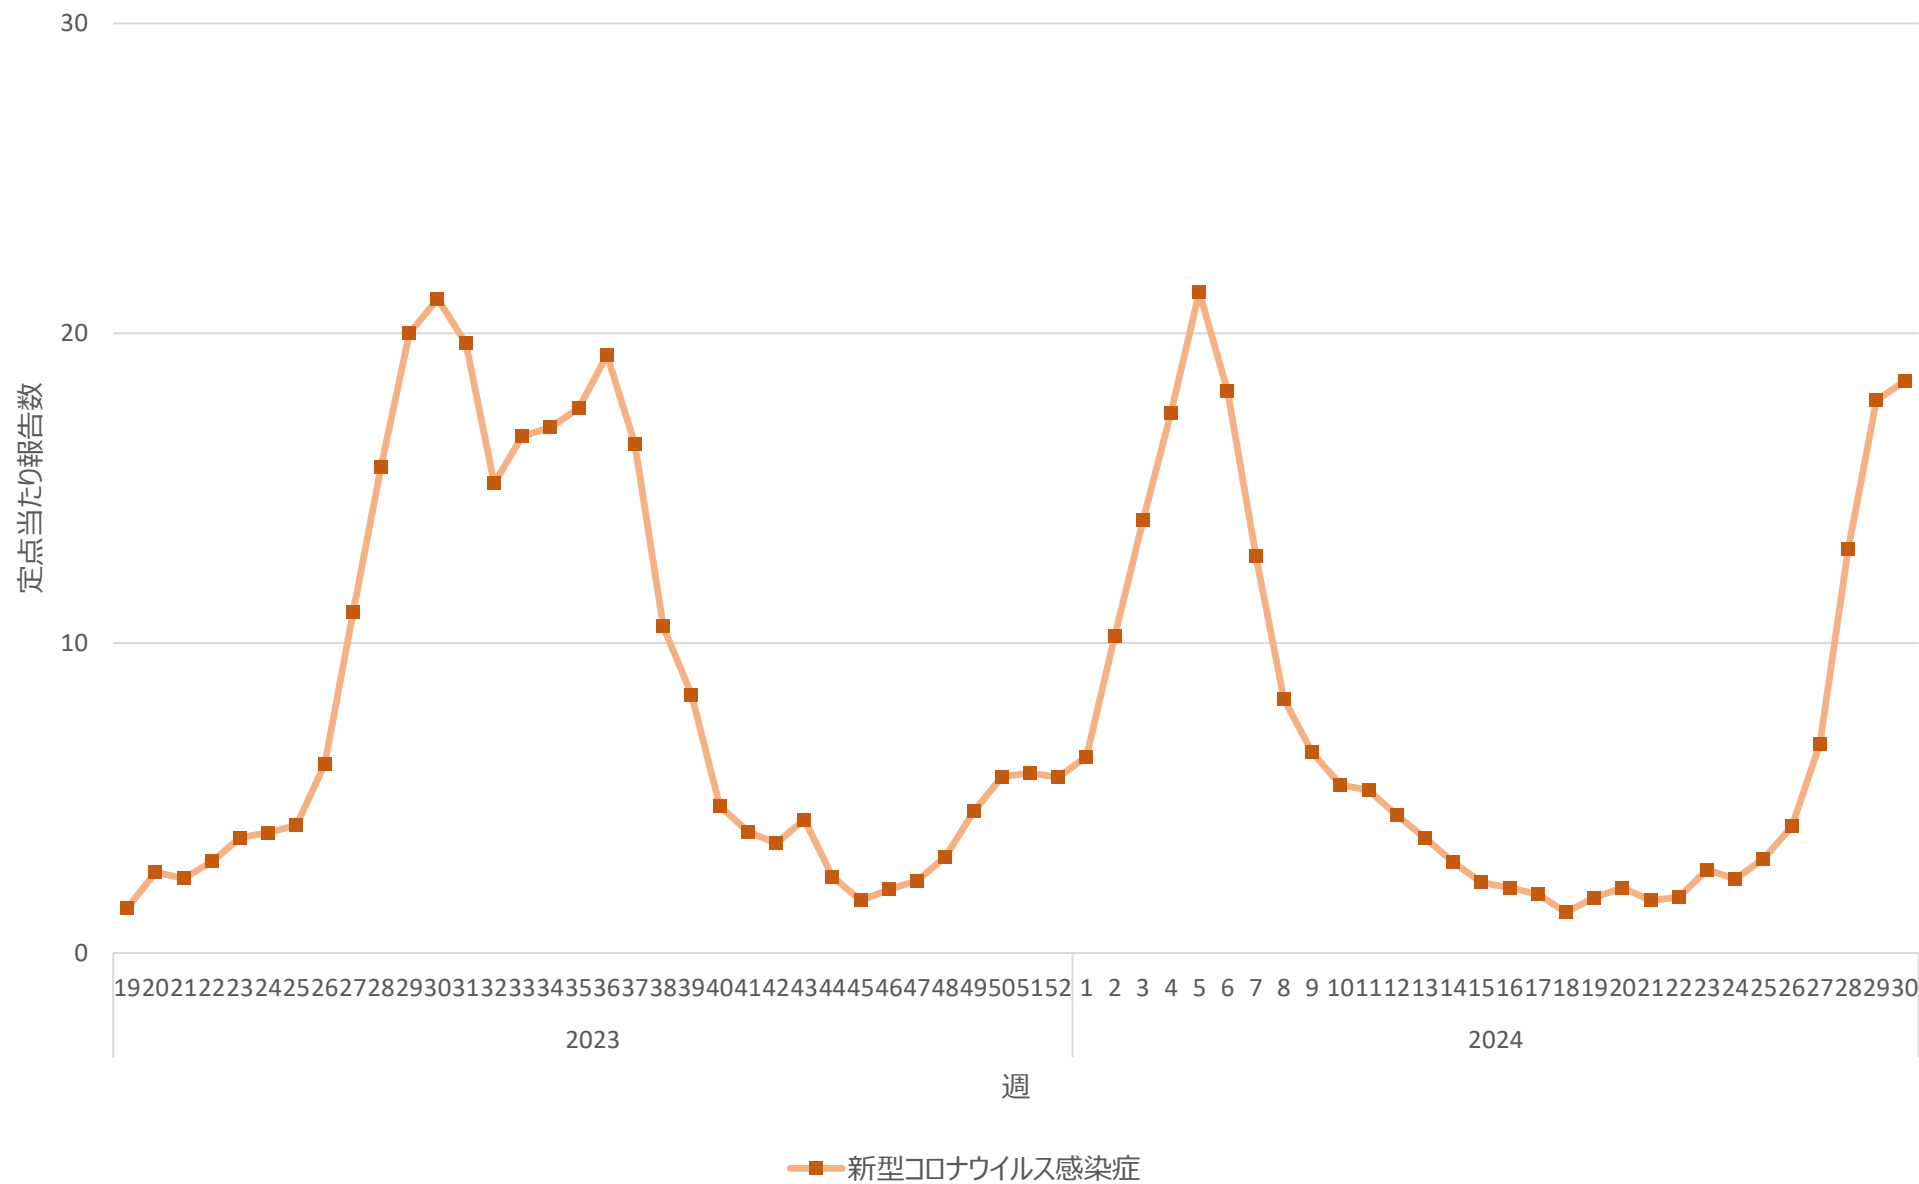

新型コロナウイルス感染症の定点当たり報告数の推移（山口県）

新型コロナウイルス感染症の定点当たり報告数の推移（徳島県）

新型コロナウイルス感染症の定点当たり報告数の推移（香川県）

新型コロナウイルス感染症の定点当たり報告数の推移（愛媛県）

新型コロナウイルス感染症の定点当たり報告数の推移（高知県）

新型コロナウイルス感染症の定点当たり報告数の推移（福岡県）

新型コロナウイルス感染症の定点当たり報告数の推移（佐賀県）