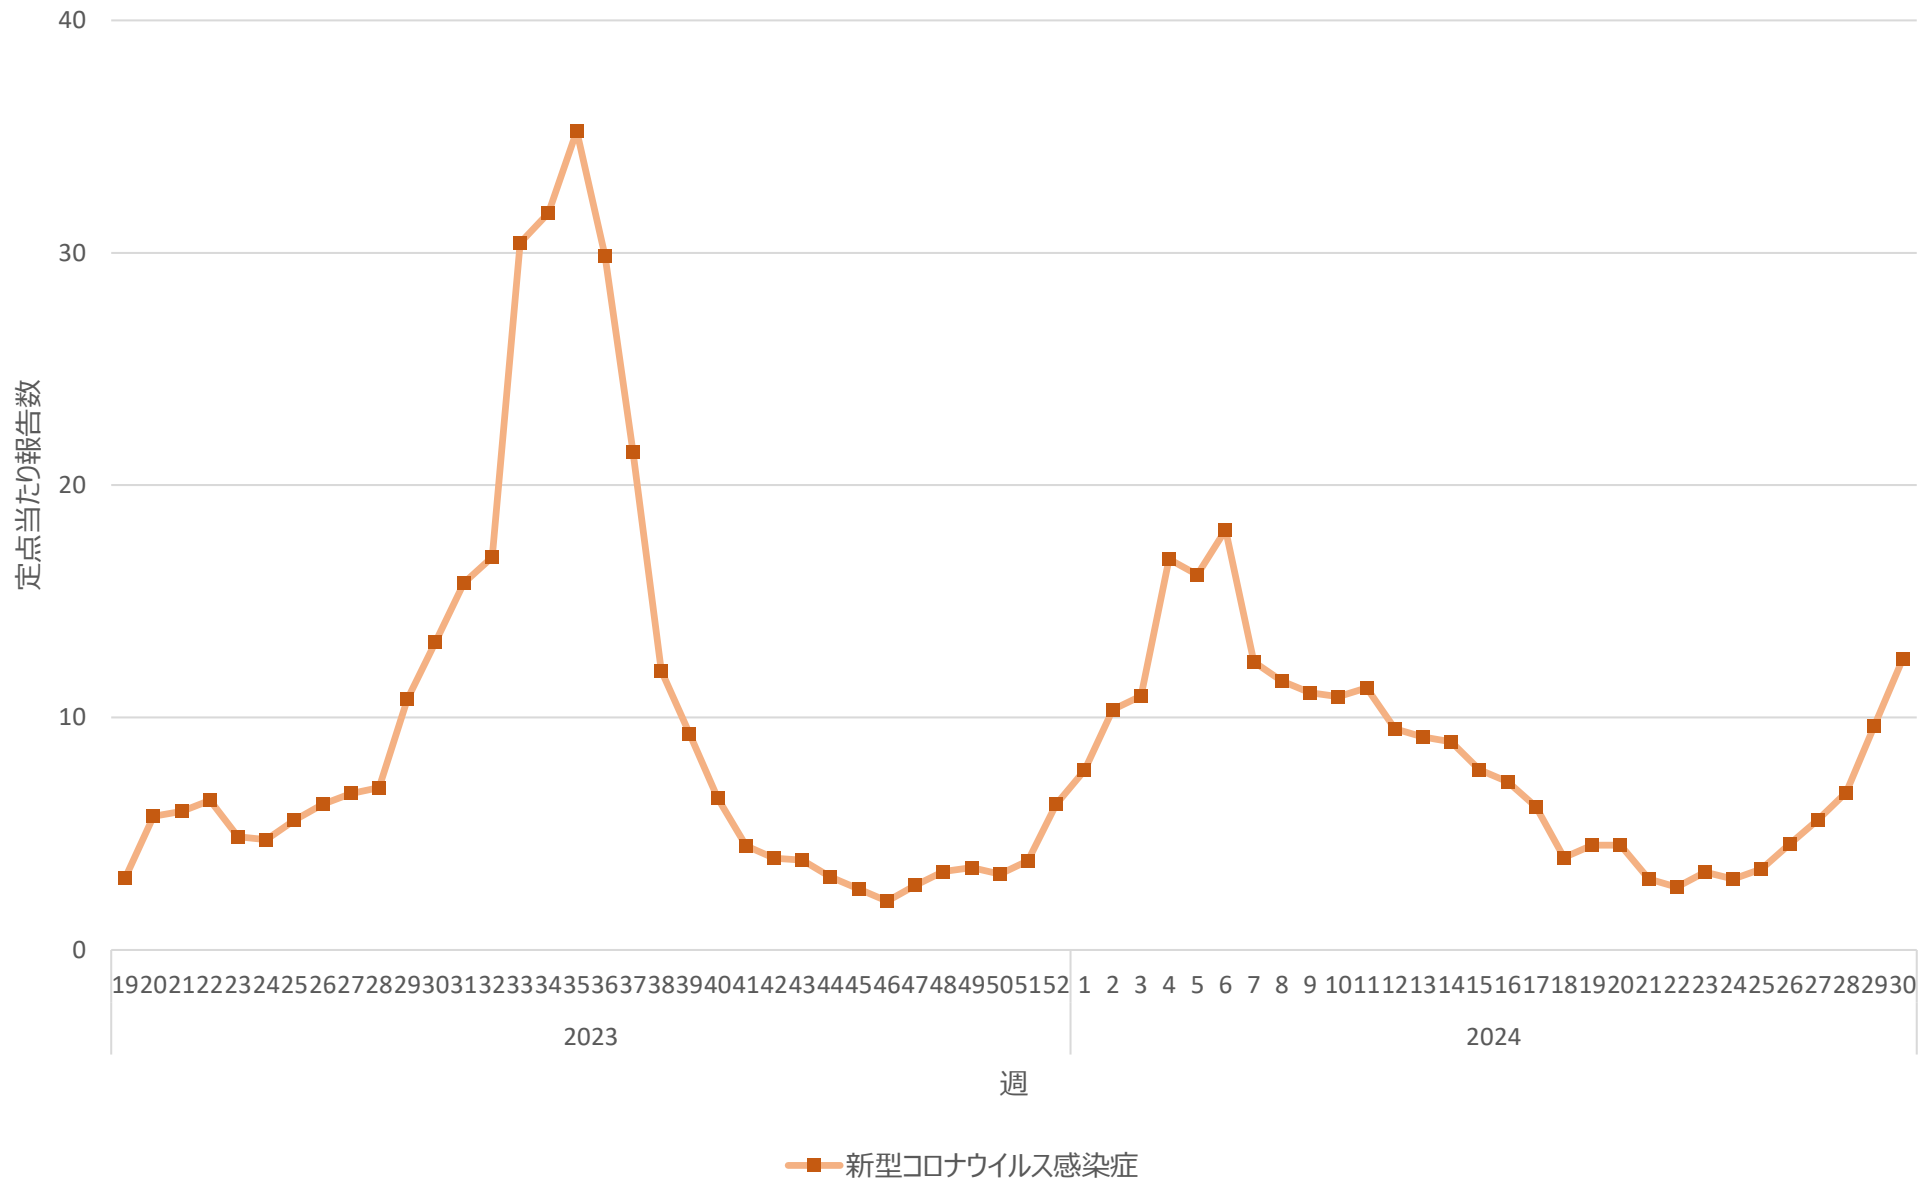

新型コロナウイルス感染症の定点当たり報告数の推移（全国）

新型コロナウイルス感染症の定点当たり報告数の推移（北海道）

新型コロナウイルス感染症の定点当たり報告数の推移（青森県）

新型コロナウイルス感染症の定点当たり報告数の推移（岩手県）

新型コロナウイルス感染症の定点当たり報告数の推移（宮城県）

新型コロナウイルス感染症の定点当たり報告数の推移（秋田県）

新型コロナウイルス感染症の定点当たり報告数の推移（山形県）

新型コロナウイルス感染症の定点当たり報告数の推移（福島県）

新型コロナウイルス感染症の定点当たり報告数の推移（茨城県）

新型コロナウイルス感染症の定点当たり報告数の推移（栃木県）

新型コロナウイルス感染症の定点当たり報告数の推移（群馬県）

新型コロナウイルス感染症の定点当たり報告数の推移（埼玉県）

新型コロナウイルス感染症の定点当たり報告数の推移（千葉県）

新型コロナウイルス感染症の定点当たり報告数の推移（東京都）