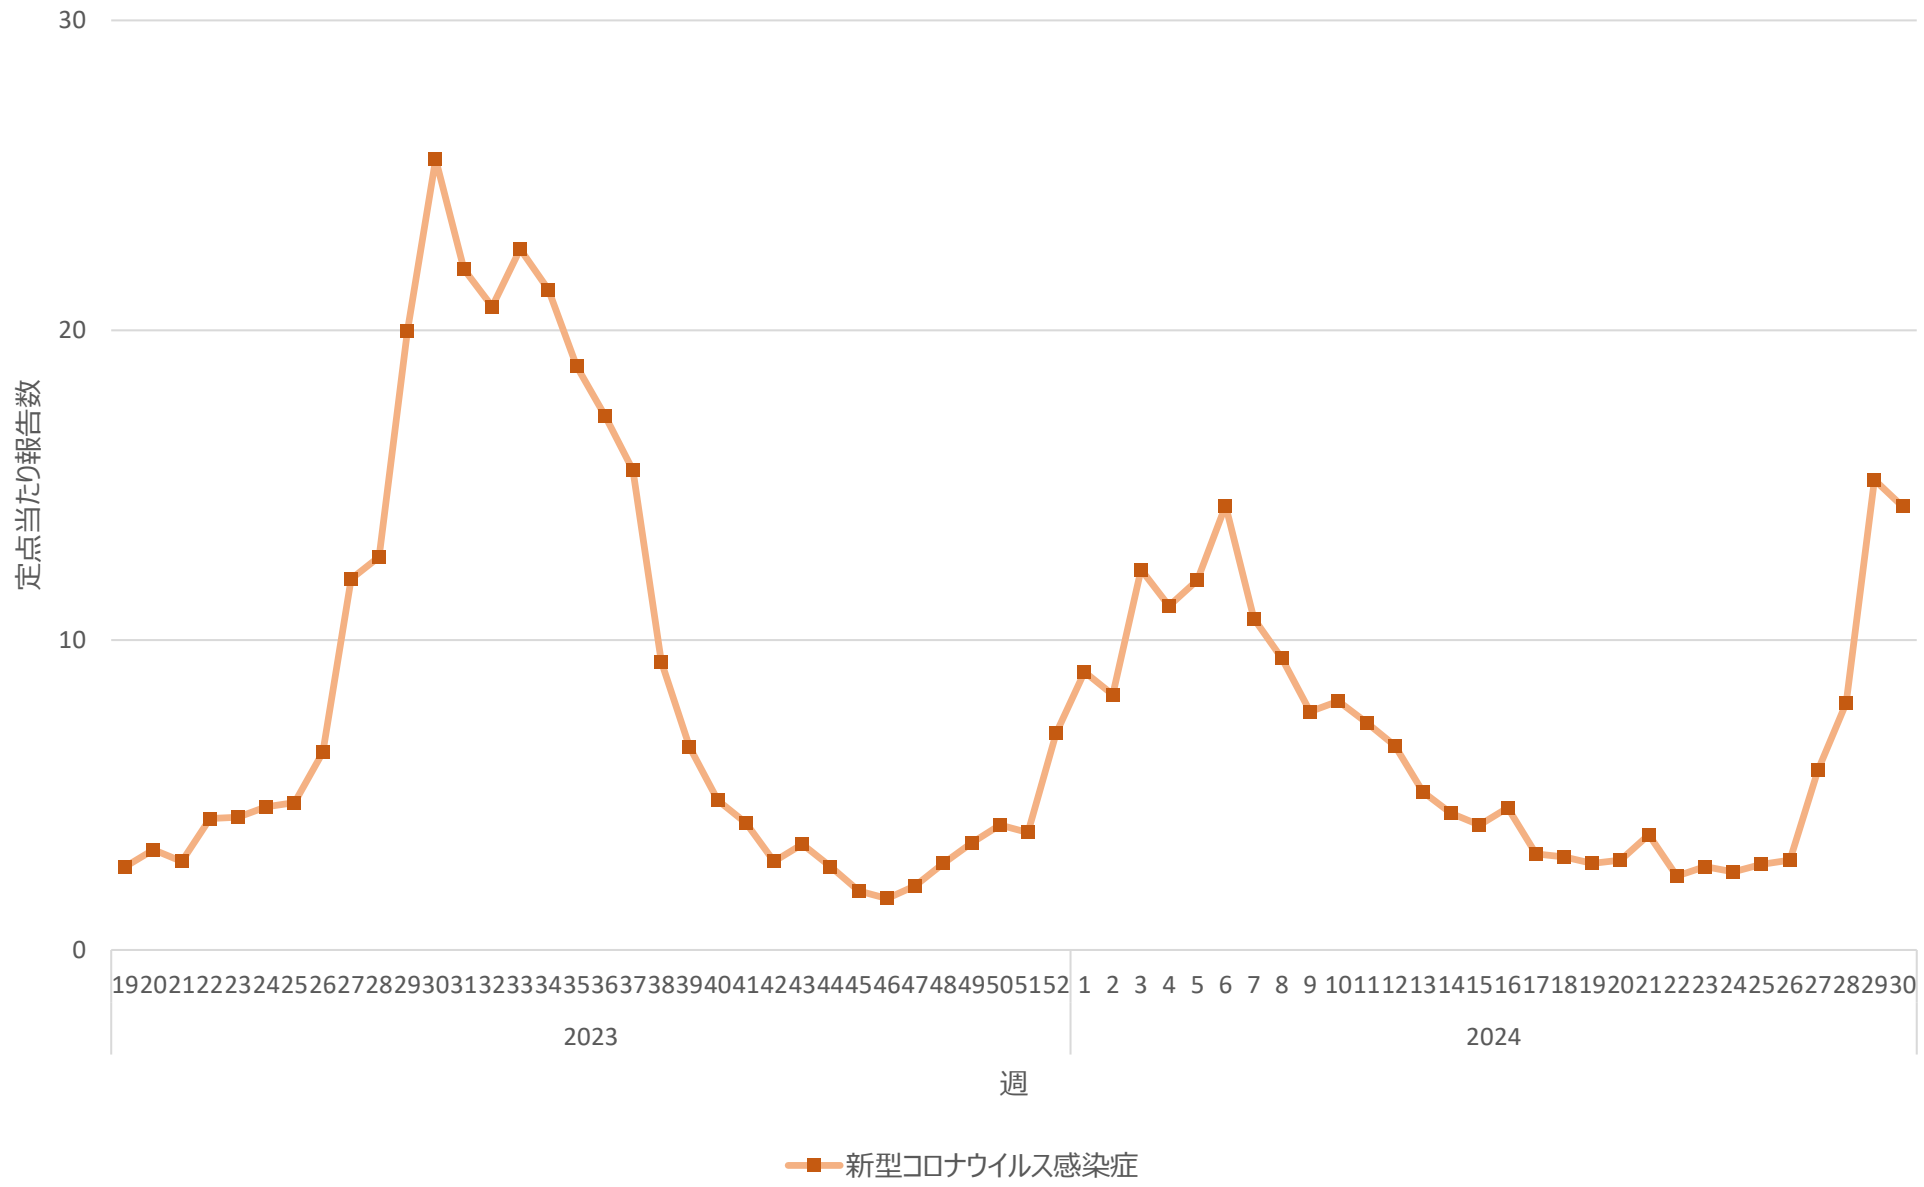

新型コロナウイルス感染症の定点当たり報告数の推移（兵庫県）

新型コロナウイルス感染症の定点当たり報告数の推移（奈良県）

新型コロナウイルス感染症の定点当たり報告数の推移（和歌山県）

新型コロナウイルス感染症の定点当たり報告数の推移（鳥取県）

新型コロナウイルス感染症の定点当たり報告数の推移（島根県）

新型コロナウイルス感染症の定点当たり報告数の推移（岡山県）

新型コロナウイルス感染症の定点当たり報告数の推移（広島県）