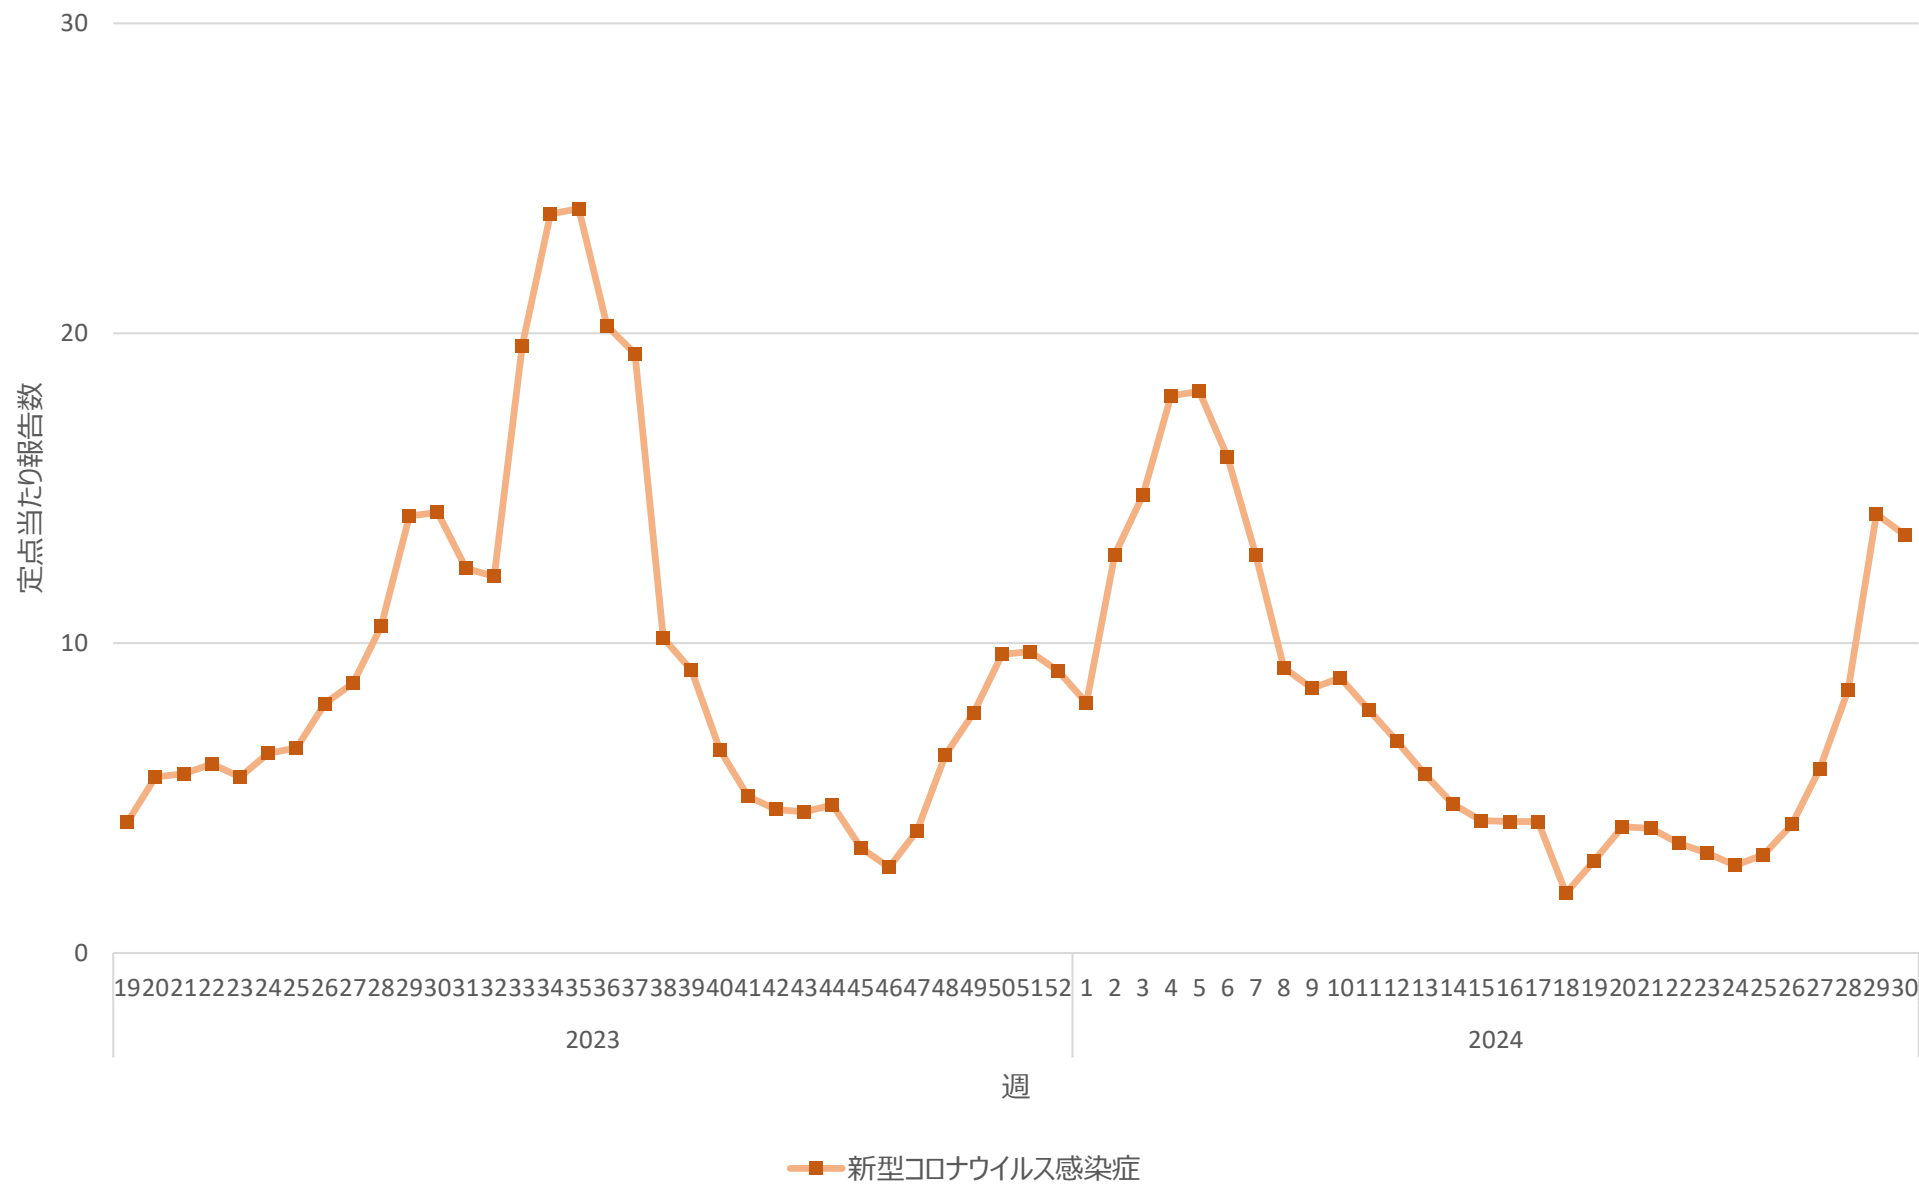

新型コロナウイルス感染症の定点当たり報告数の推移（神奈川県）

新型コロナウイルス感染症の定点当たり報告数の推移（新潟県）

新型コロナウイルス感染症の定点当たり報告数の推移（富山県）

新型コロナウイルス感染症の定点当たり報告数の推移（石川県）

新型コロナウイルス感染症の定点当たり報告数の推移（福井県）

新型コロナウイルス感染症の定点当たり報告数の推移（山梨県）

新型コロナウイルス感染症の定点当たり報告数の推移（長野県）