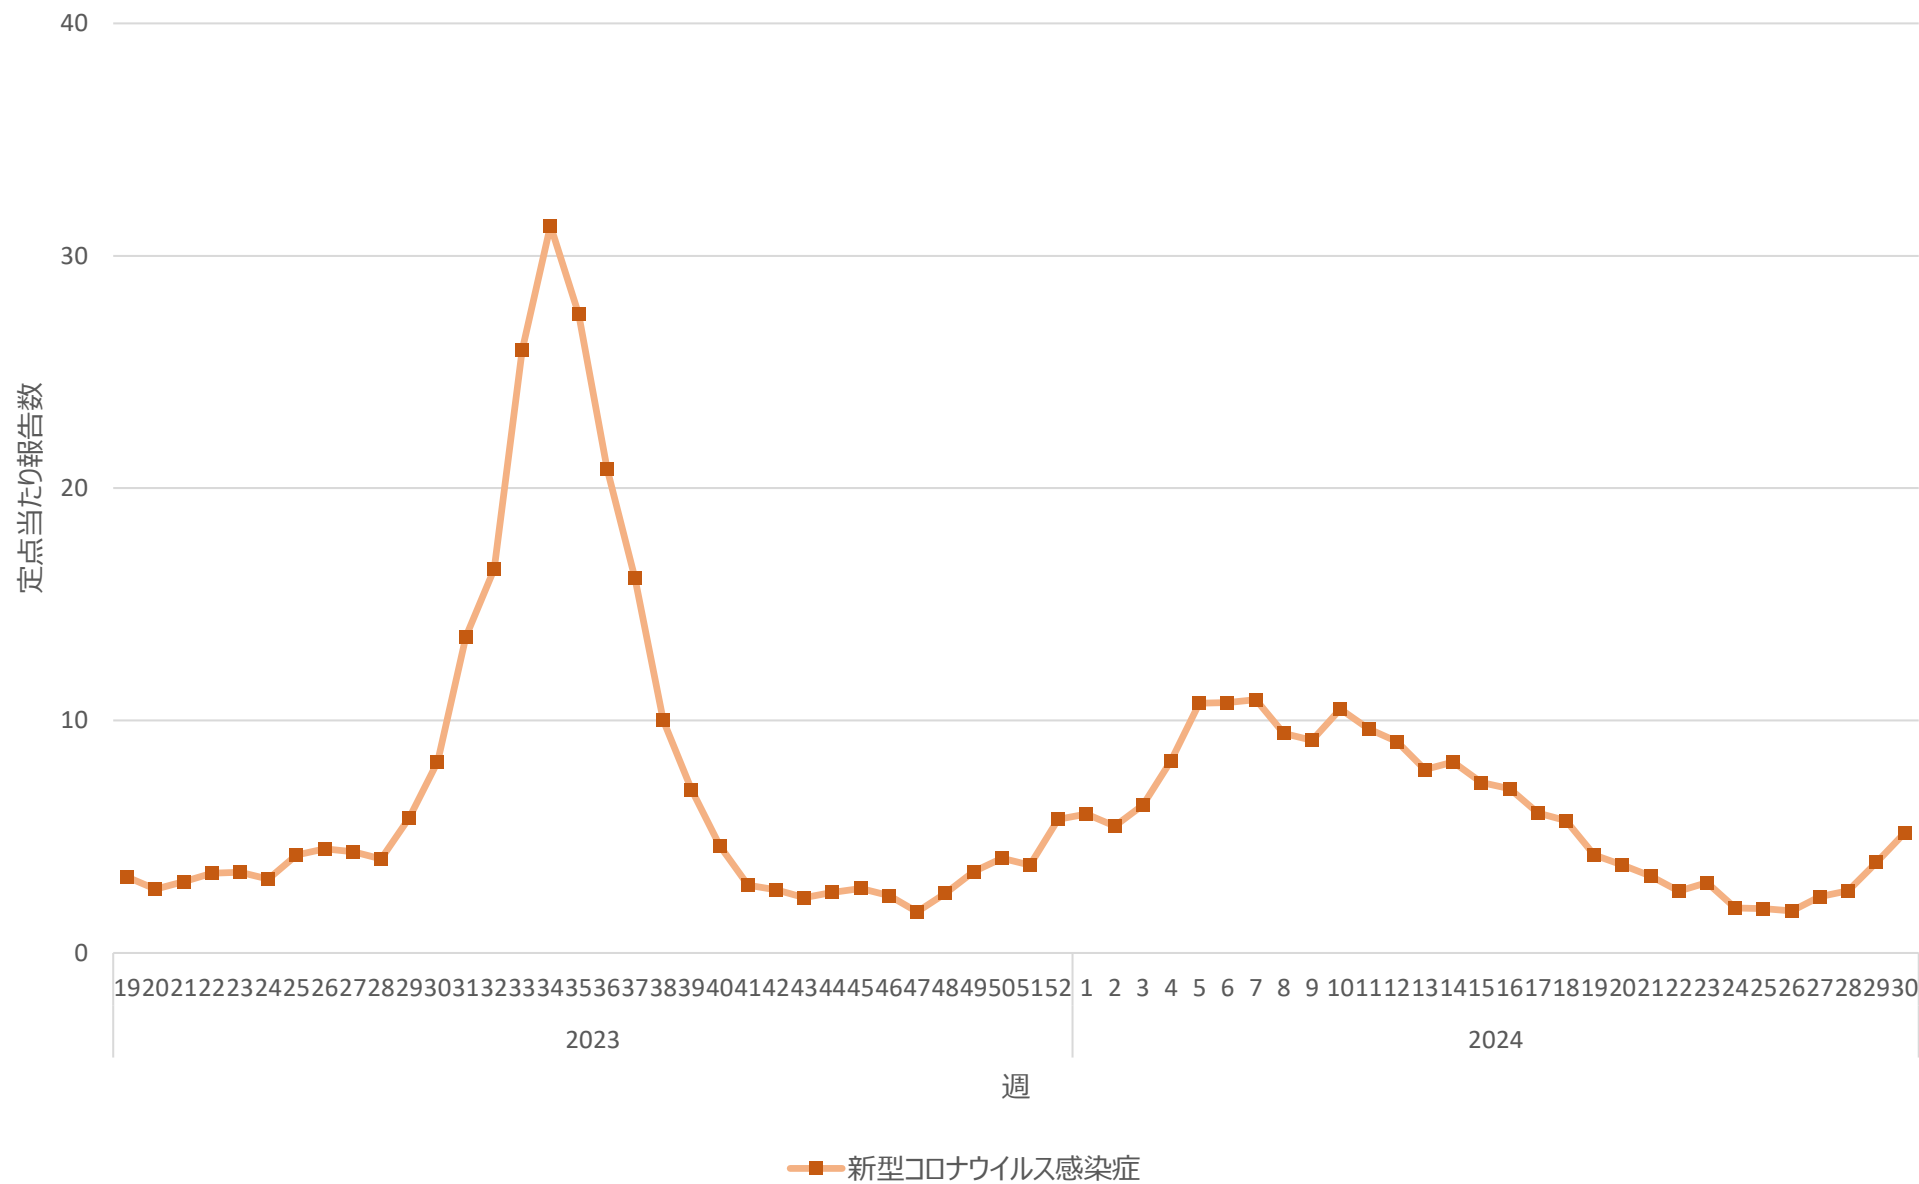

新型コロナウイルス感染症の定点当たり報告数の推移（全国）

新型コロナウイルス感染症の定点当たり報告数の推移（北海道）

新型コロナウイルス感染症の定点当たり報告数の推移（青森県）

新型コロナウイルス感染症の定点当たり報告数の推移（岩手県）

新型コロナウイルス感染症の定点当たり報告数の推移（宮城県）

新型コロナウイルス感染症の定点当たり報告数の推移（秋田県）

新型コロナウイルス感染症の定点当たり報告数の推移（山形県）

新型コロナウイルス感染症の定点当たり報告数の推移（福島県）

新型コロナウイルス感染症の定点当たり報告数の推移（茨城県）

新型コロナウイルス感染症の定点当たり報告数の推移（栃木県）

新型コロナウイルス感染症の定点当たり報告数の推移（群馬県）

新型コロナウイルス感染症の定点当たり報告数の推移（埼玉県）

新型コロナウイルス感染症の定点当たり報告数の推移（千葉県）

新型コロナウイルス感染症の定点当たり報告数の推移（東京都）