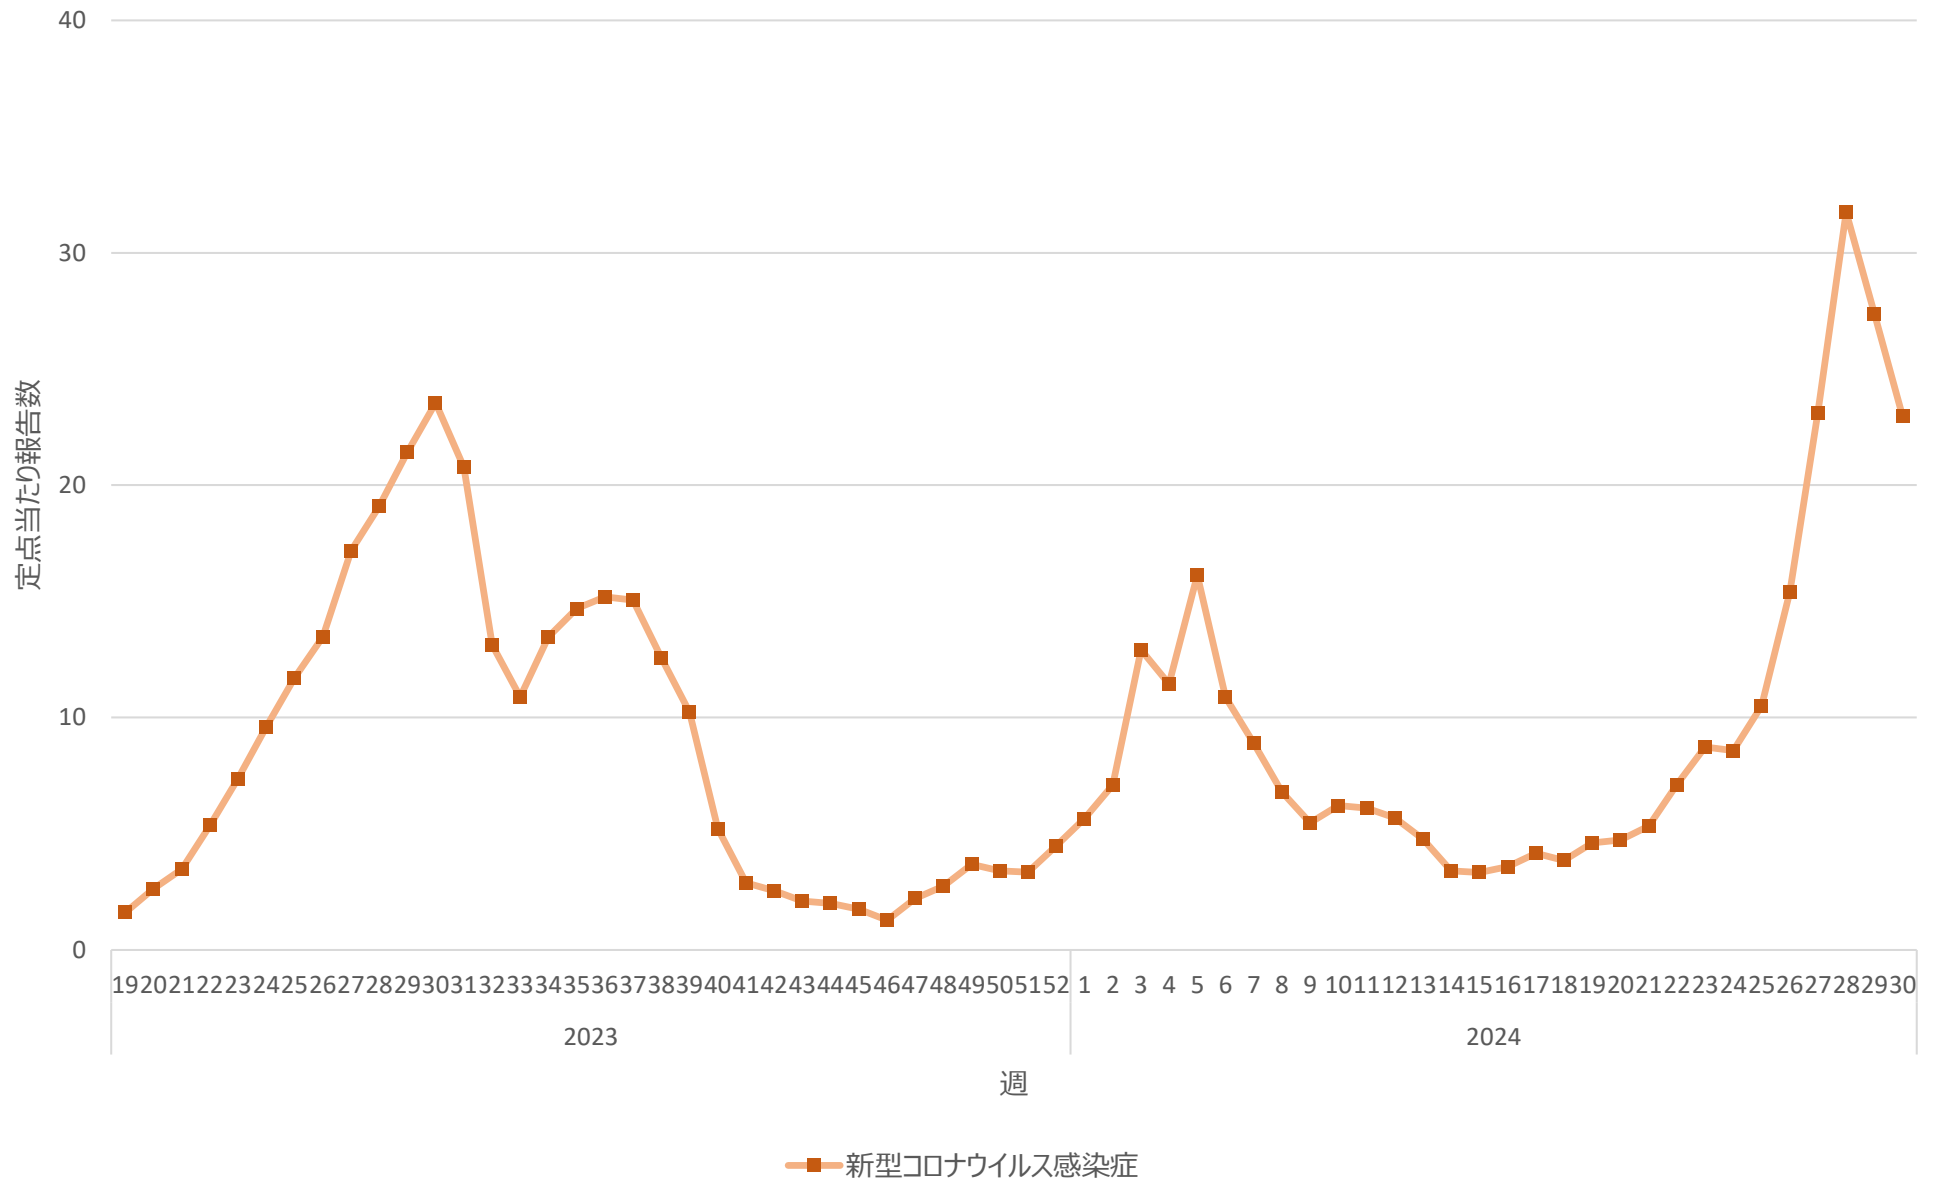

新型コロナウイルス感染症の定点当たり報告数の推移（長崎県）

新型コロナウイルス感染症の定点当たり報告数の推移（熊本県）

新型コロナウイルス感染症の定点当たり報告数の推移（大分県）

新型コロナウイルス感染症の定点当たり報告数の推移（宮崎県）

新型コロナウイルス感染症の定点当たり報告数の推移（鹿児島県）

新型コロナウイルス感染症の定点当たり報告数の推移（沖縄県）