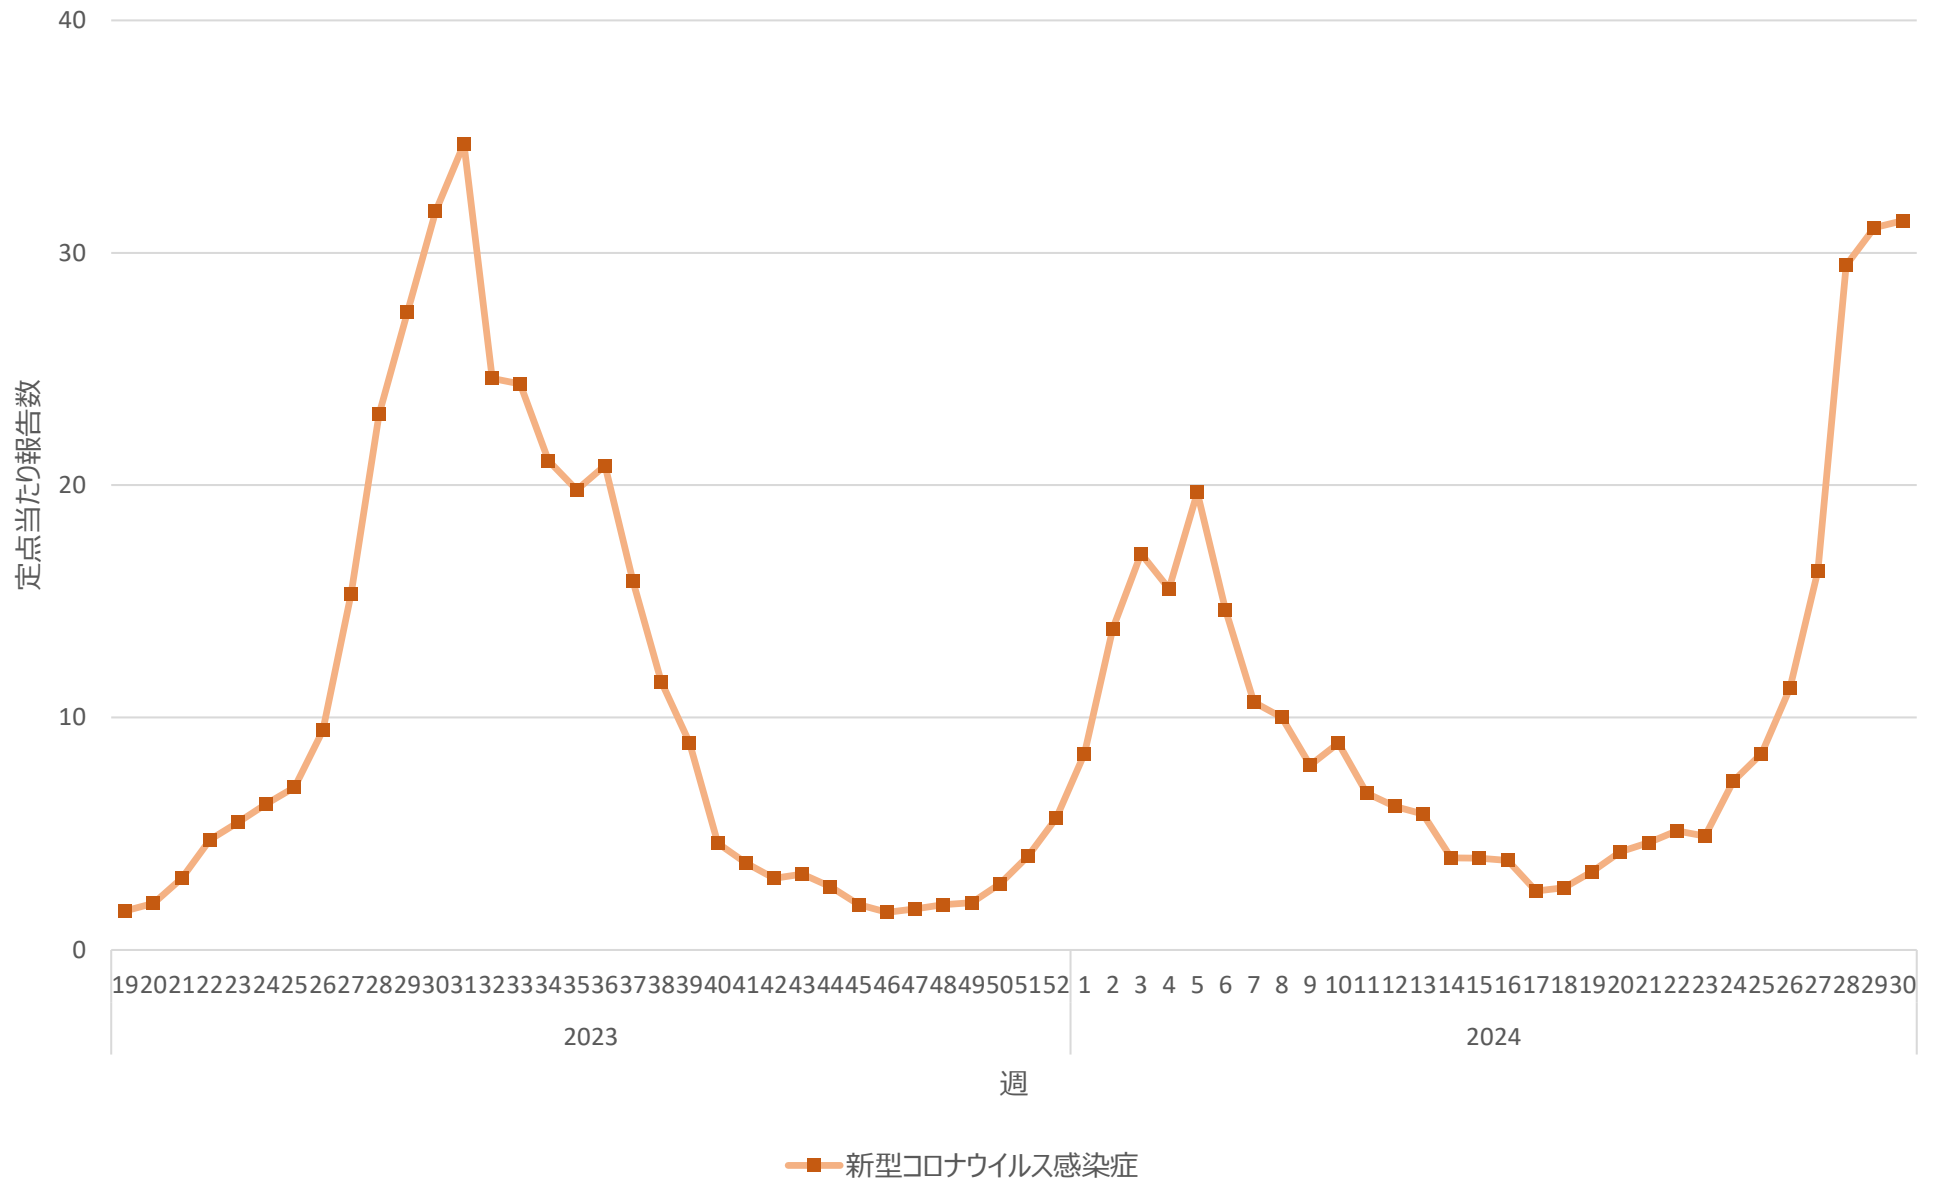

新型コロナウイルス感染症の定点当たり報告数の推移（山口県）

新型コロナウイルス感染症の定点当たり報告数の推移（徳島県）

新型コロナウイルス感染症の定点当たり報告数の推移（香川県）

新型コロナウイルス感染症の定点当たり報告数の推移（愛媛県）

新型コロナウイルス感染症の定点当たり報告数の推移（高知県）

新型コロナウイルス感染症の定点当たり報告数の推移（福岡県）

新型コロナウイルス感染症の定点当たり報告数の推移（佐賀県）