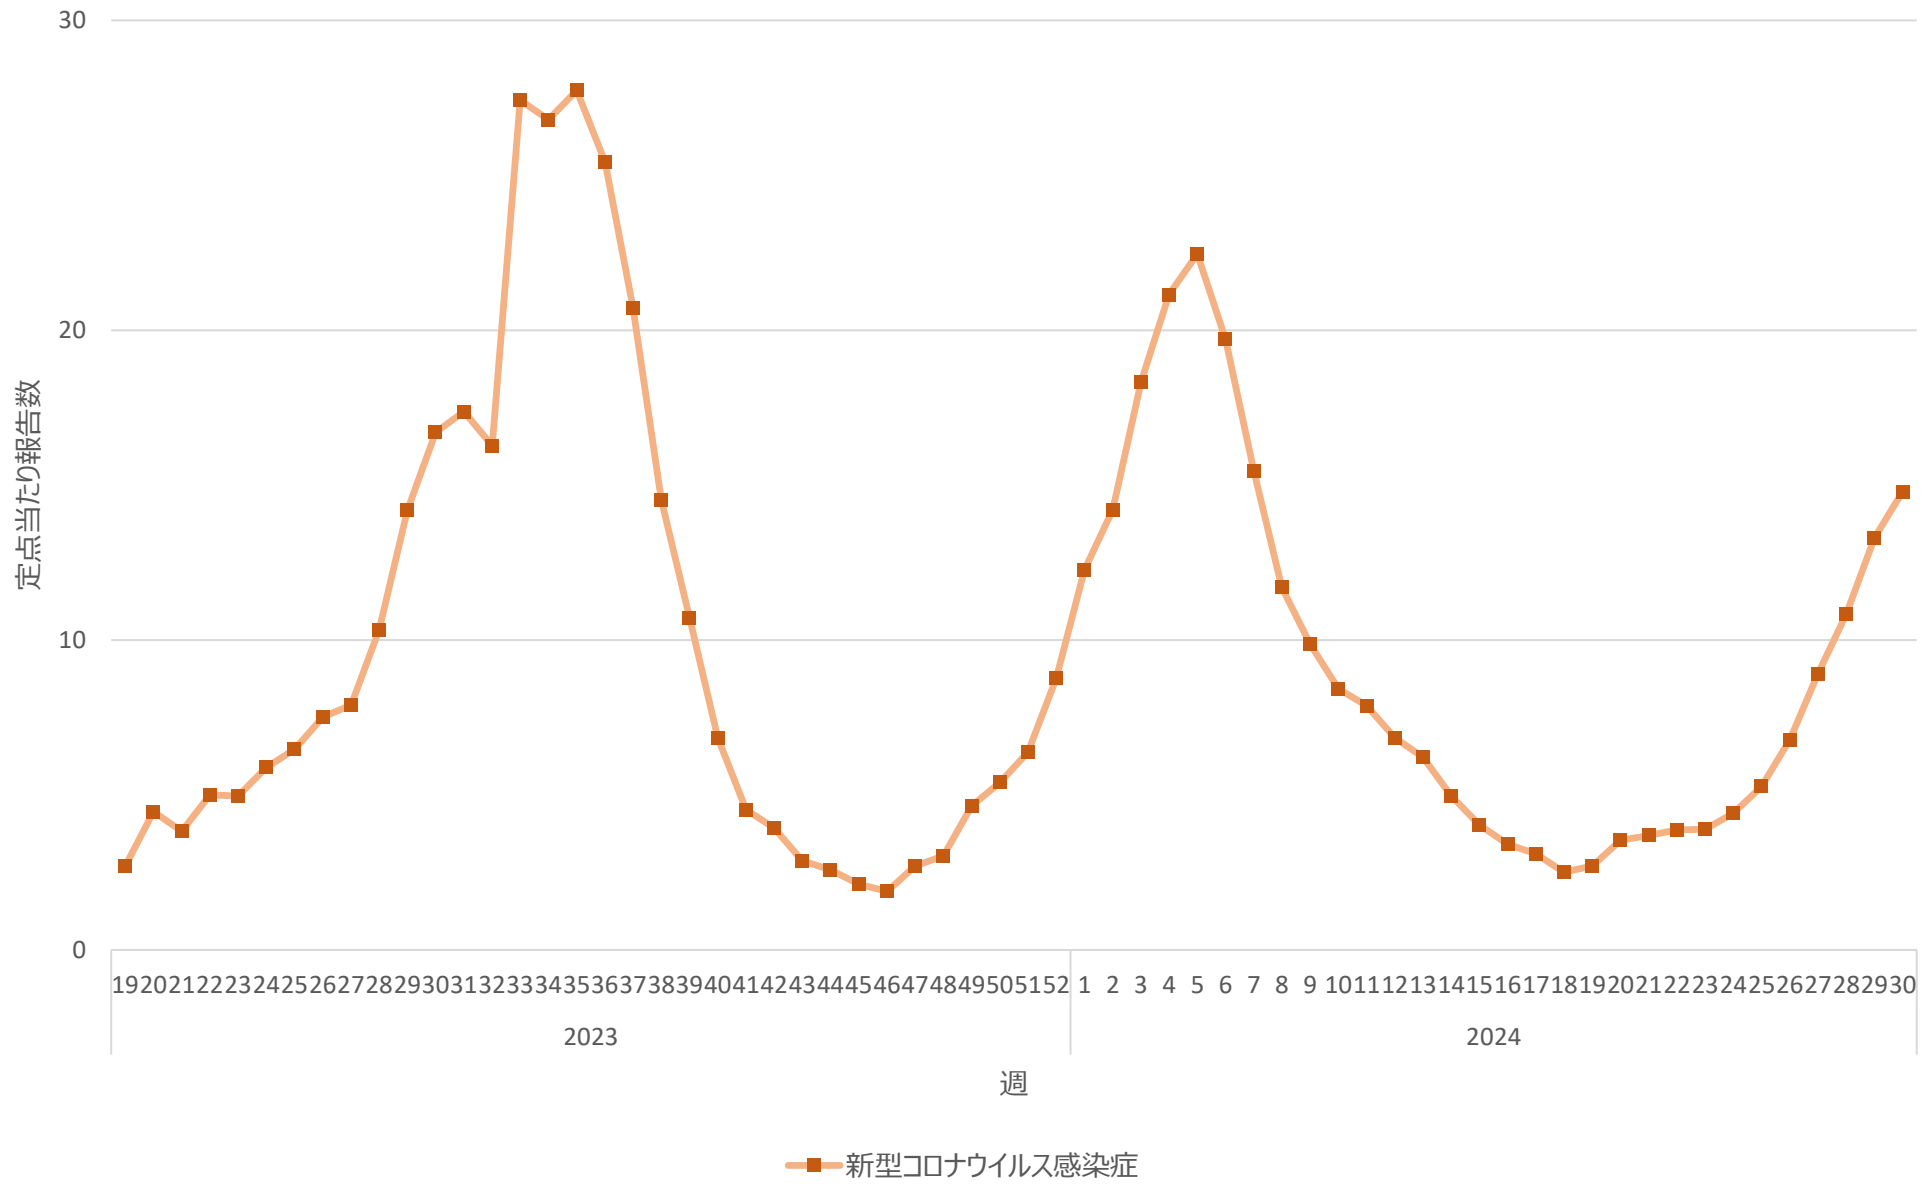

新型コロナウイルス感染症の定点当たり報告数の推移（全国）

新型コロナウイルス感染症の定点当たり報告数の推移（北海道）

新型コロナウイルス感染症の定点当たり報告数の推移（青森県）

新型コロナウイルス感染症の定点当たり報告数の推移（岩手県）

新型コロナウイルス感染症の定点当たり報告数の推移（宮城県）

新型コロナウイルス感染症の定点当たり報告数の推移（秋田県）

新型コロナウイルス感染症の定点当たり報告数の推移（山形県）

新型コロナウイルス感染症の定点当たり報告数の推移（福島県）

新型コロナウイルス感染症の定点当たり報告数の推移（茨城県）

新型コロナウイルス感染症の定点当たり報告数の推移（栃木県）

新型コロナウイルス感染症の定点当たり報告数の推移（群馬県）

新型コロナウイルス感染症の定点当たり報告数の推移（埼玉県）

新型コロナウイルス感染症の定点当たり報告数の推移（千葉県）

新型コロナウイルス感染症の定点当たり報告数の推移（東京都）