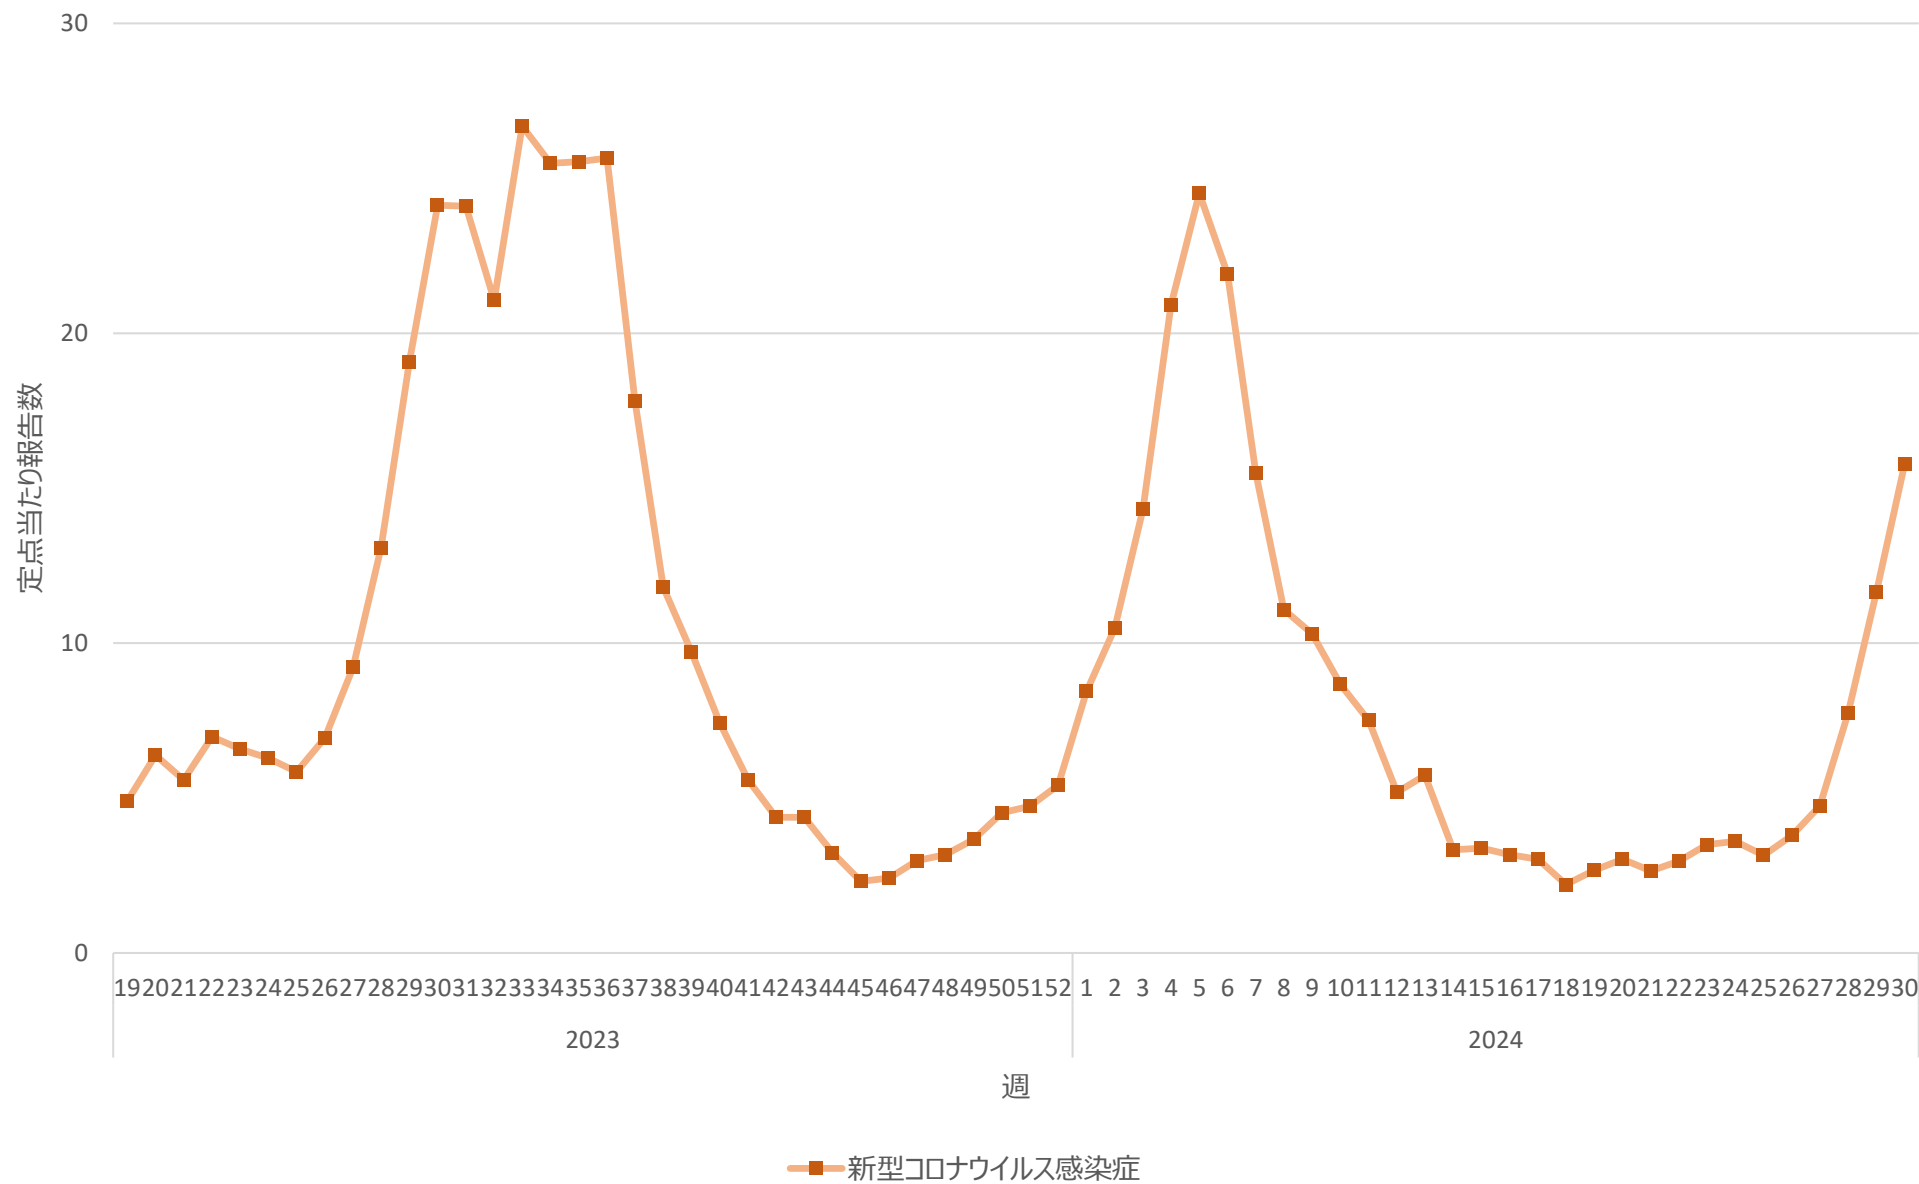

新型コロナウイルス感染症の定点当たり報告数の推移（神奈川県）

新型コロナウイルス感染症の定点当たり報告数の推移（新潟県）

新型コロナウイルス感染症の定点当たり報告数の推移（富山県）

新型コロナウイルス感染症の定点当たり報告数の推移（石川県）

新型コロナウイルス感染症の定点当たり報告数の推移（福井県）

新型コロナウイルス感染症の定点当たり報告数の推移（山梨県）

新型コロナウイルス感染症の定点当たり報告数の推移（長野県）