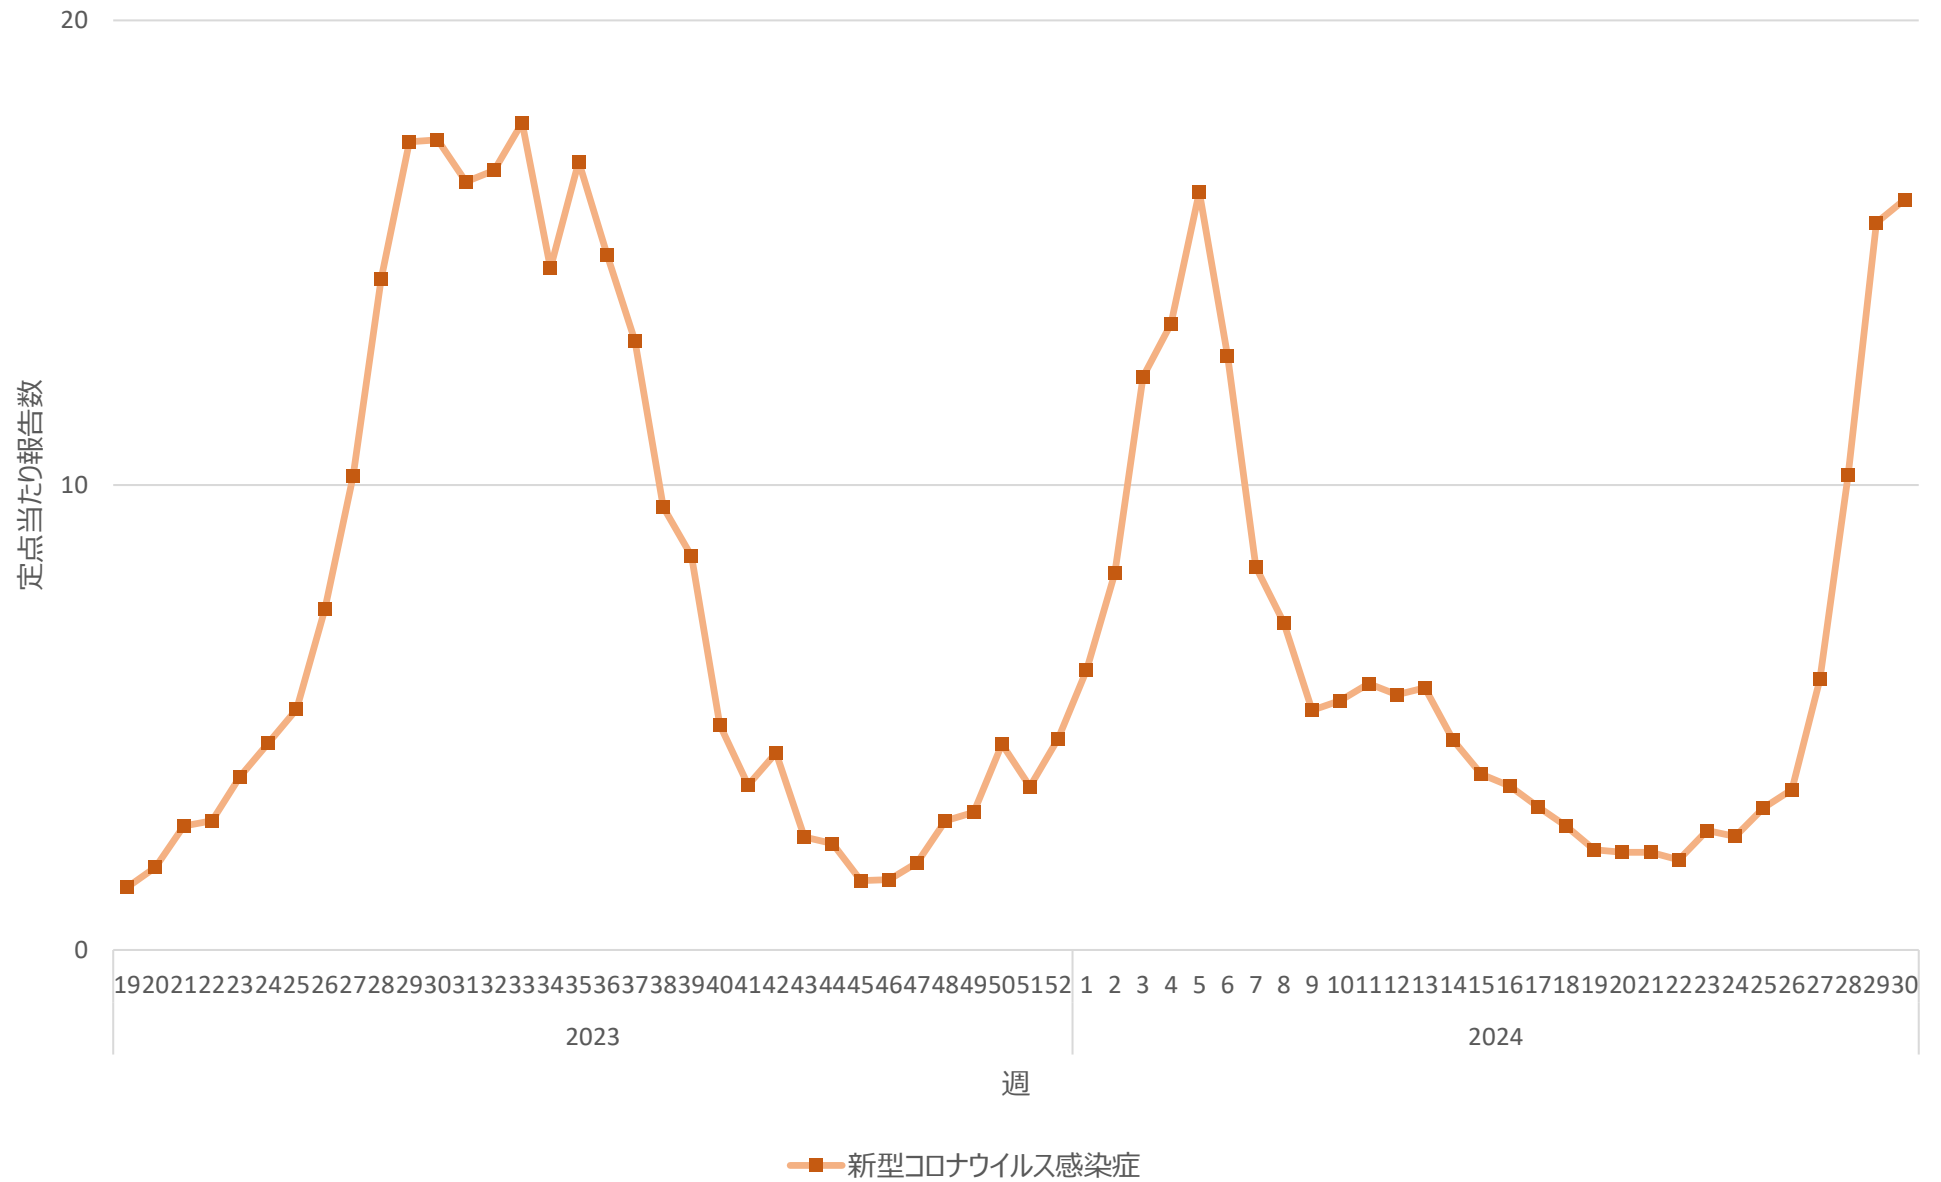

新型コロナウイルス感染症の定点当たり報告数の推移（鳥取県）

新型コロナウイルス感染症の定点当たり報告数の推移（和歌山県）