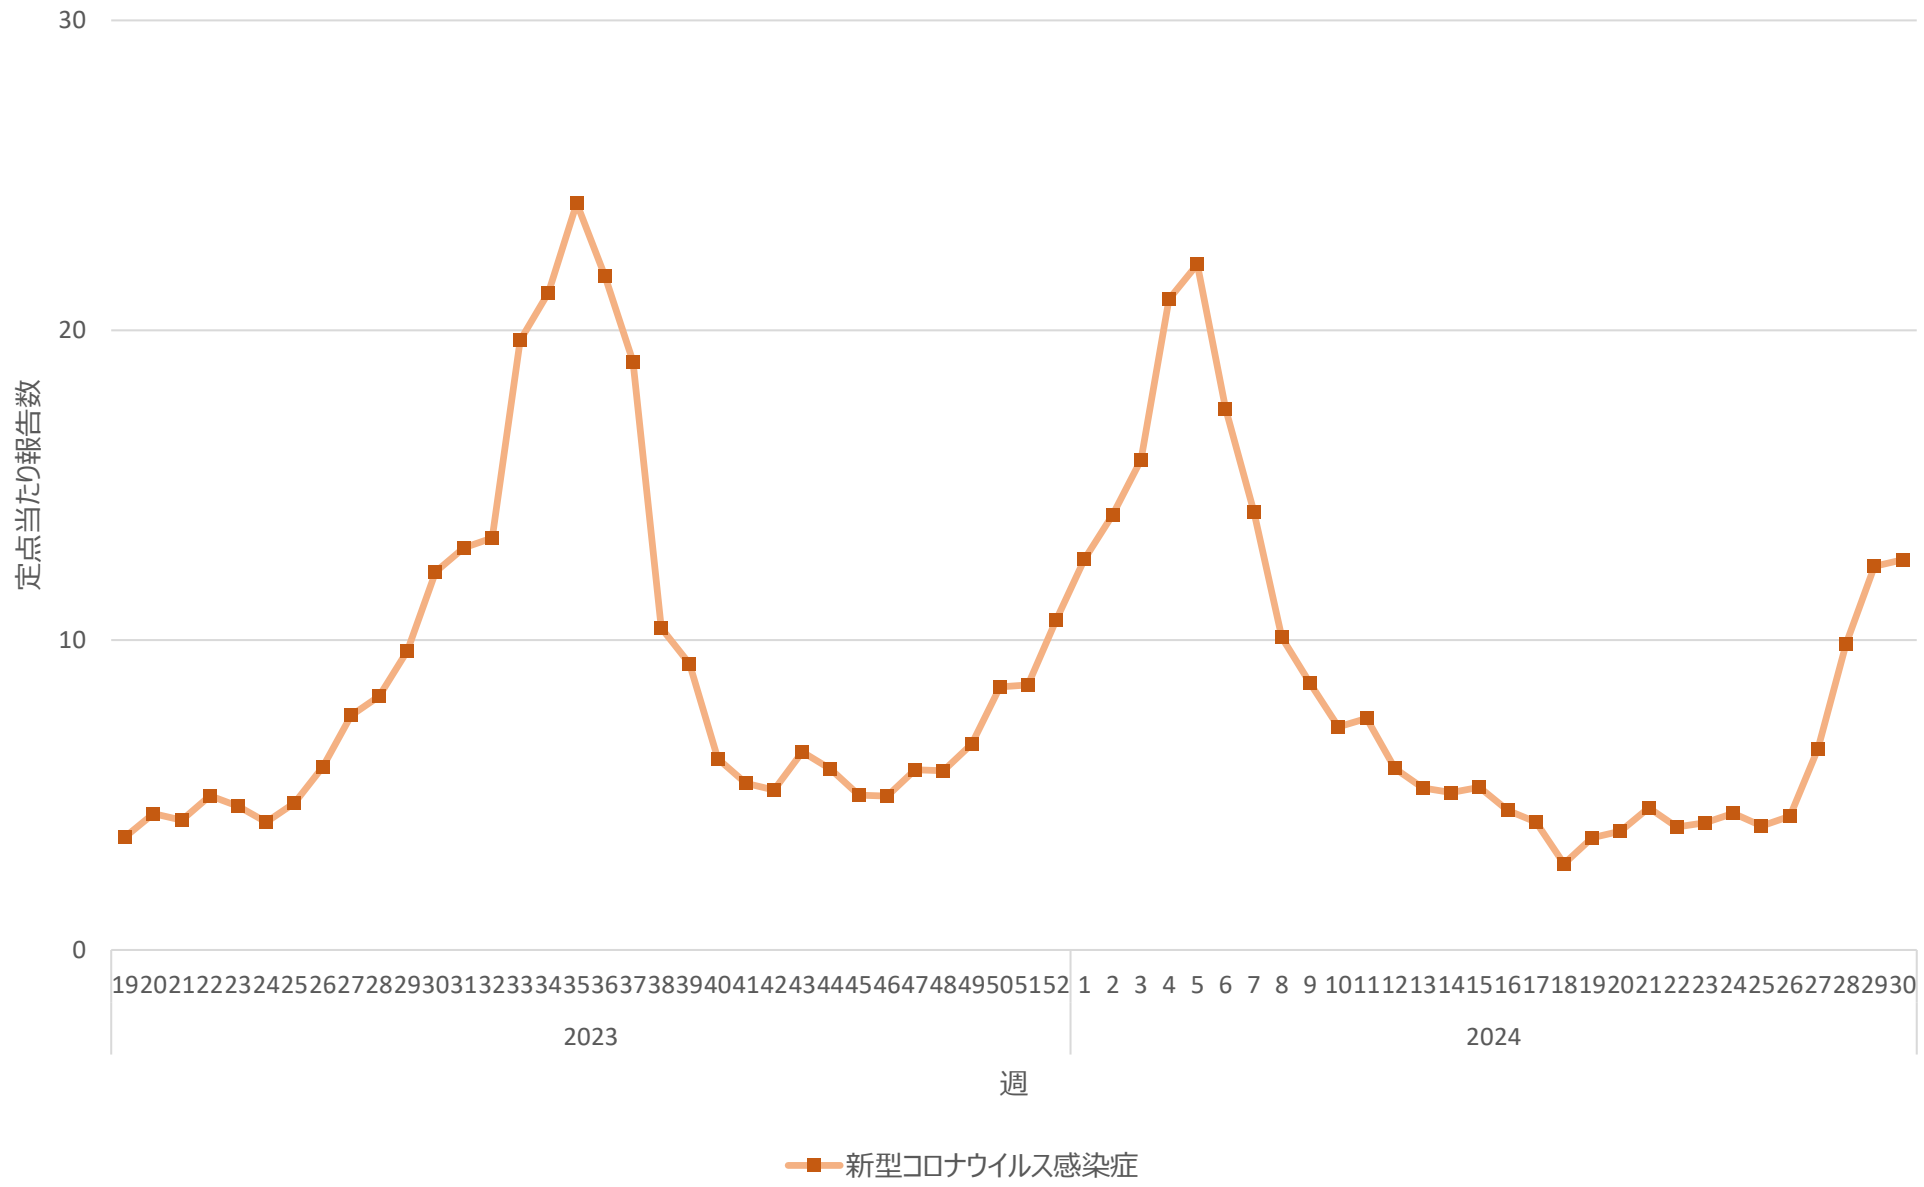

新型コロナウイルス感染症の定点当たり報告数の推移（神奈川県）

新型コロナウイルス感染症の定点当たり報告数の推移（新潟県）

新型コロナウイルス感染症の定点当たり報告数の推移（富山県）

新型コロナウイルス感染症の定点当たり報告数の推移（石川県）

新型コロナウイルス感染症の定点当たり報告数の推移（福井県）

新型コロナウイルス感染症の定点当たり報告数の推移（山梨県）

新型コロナウイルス感染症の定点当たり報告数の推移（長野県）