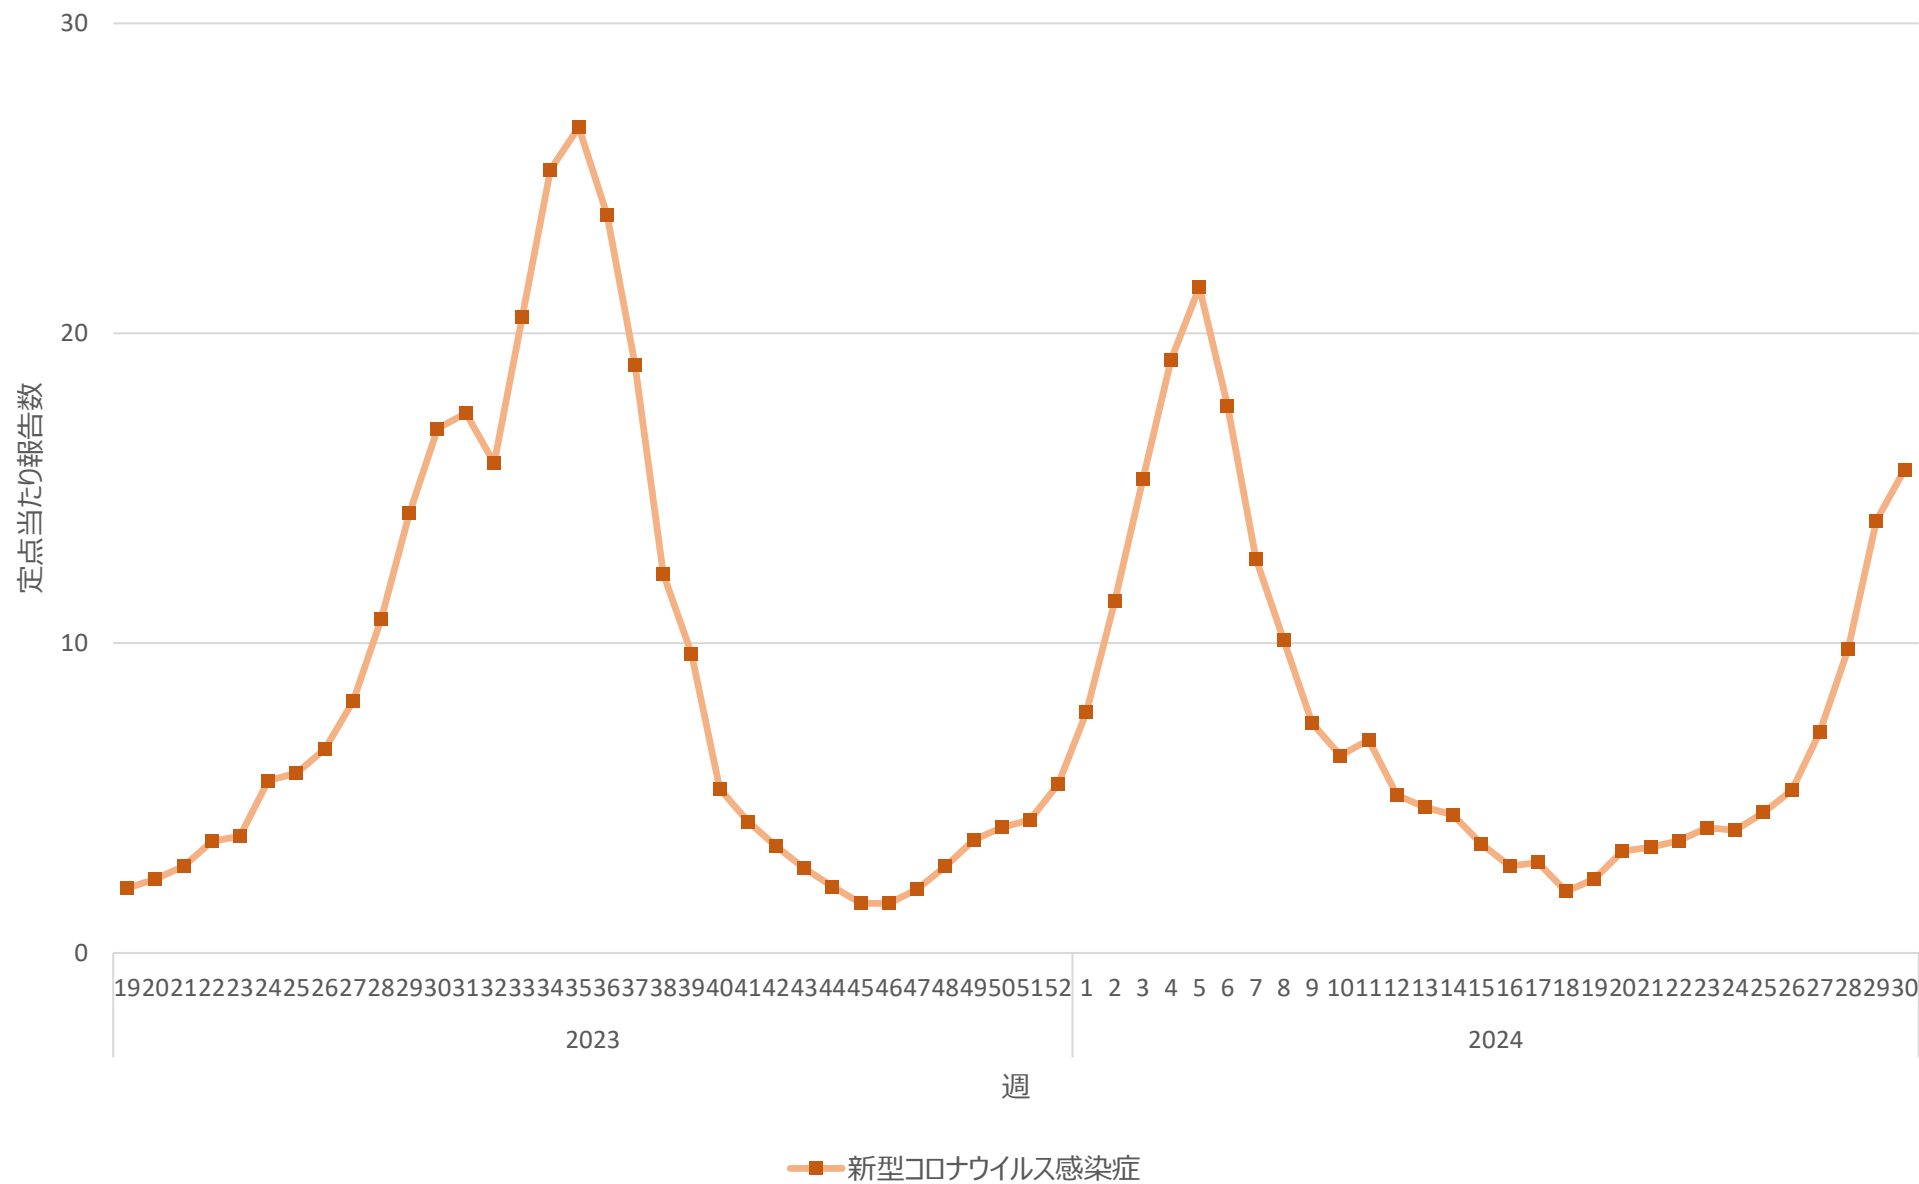

新型コロナウイルス感染症の定点当たり報告数の推移（愛知県）

新型コロナウイルス感染症の定点当たり報告数の推移（静岡県）