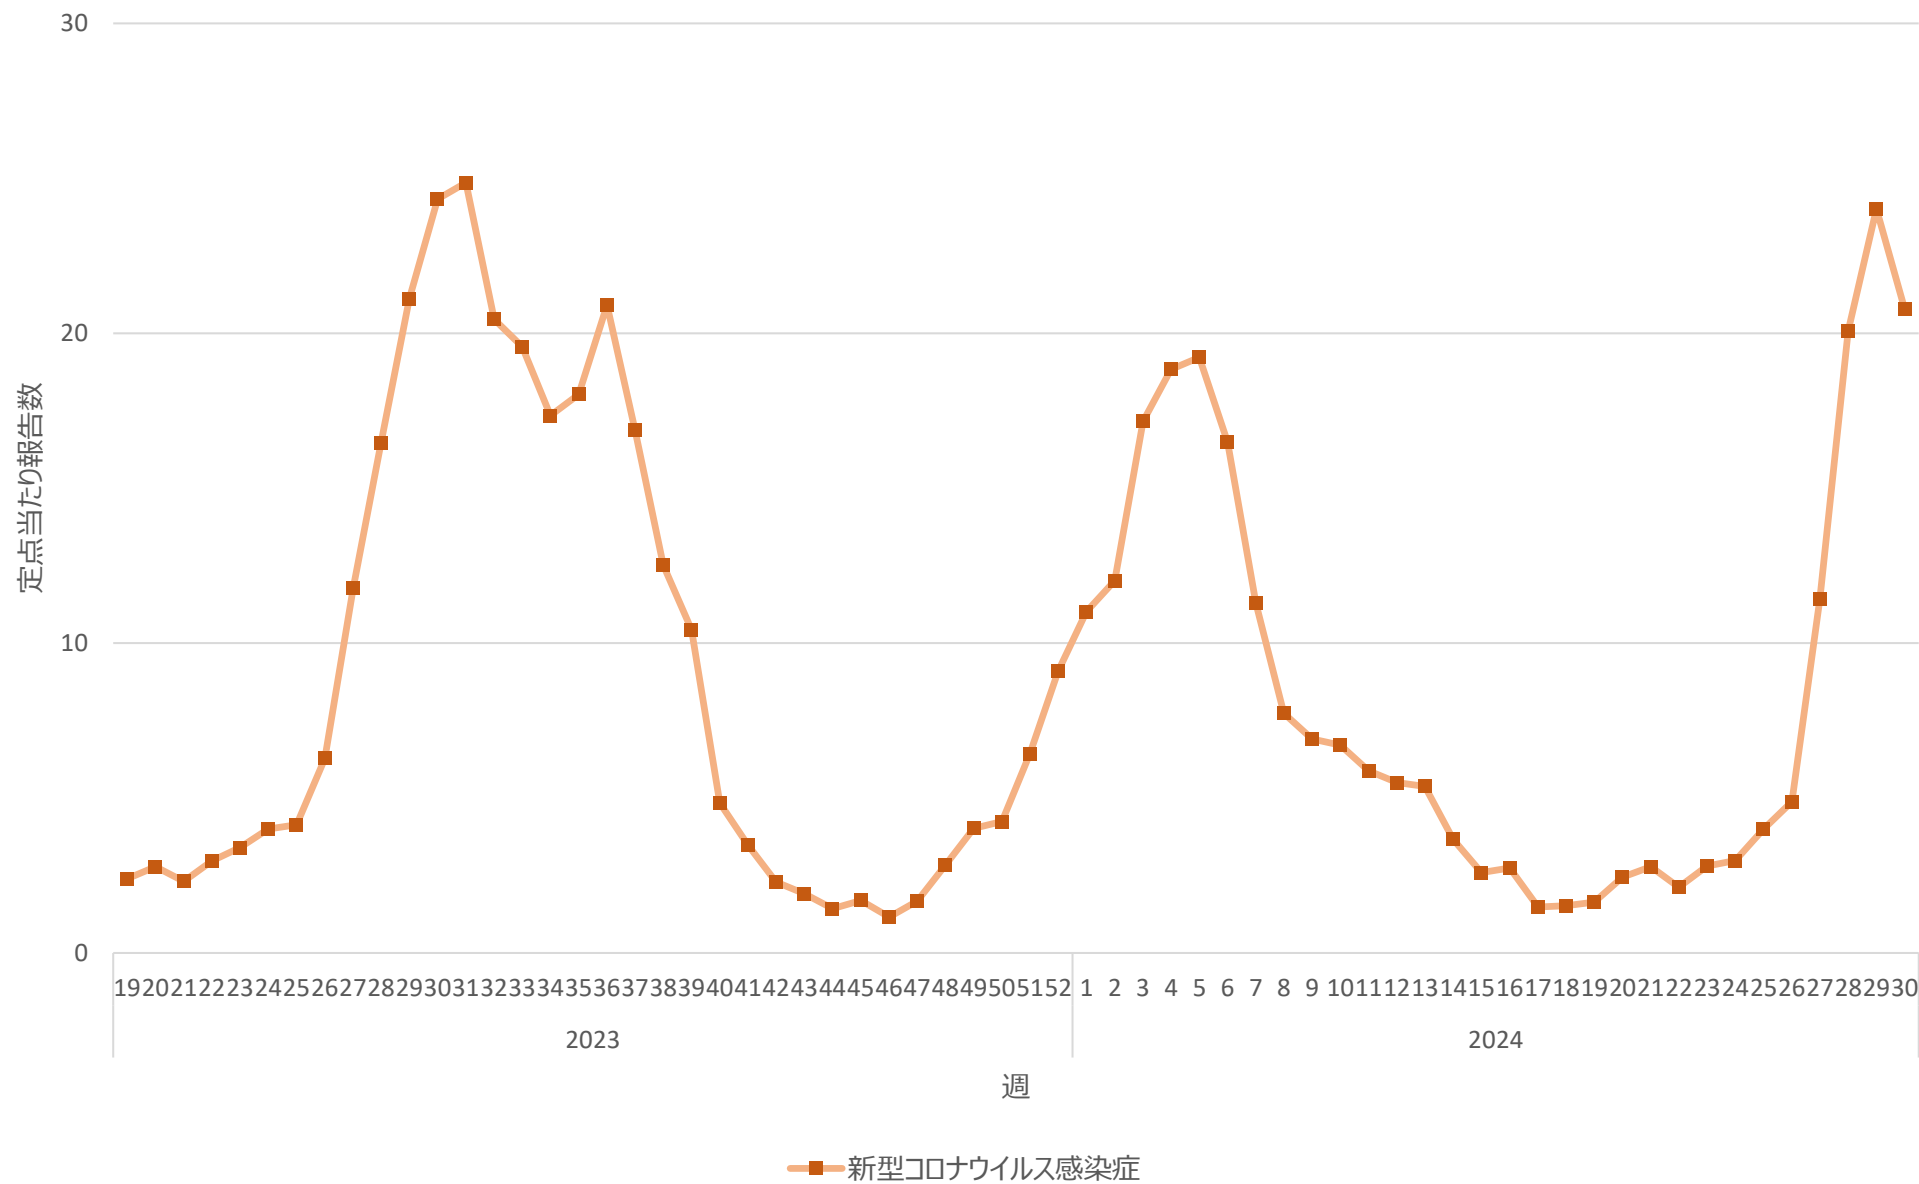

新型コロナウイルス感染症の定点当たり報告数の推移（宮崎県）

新型コロナウイルス感染症の定点当たり報告数の推移（大分県）