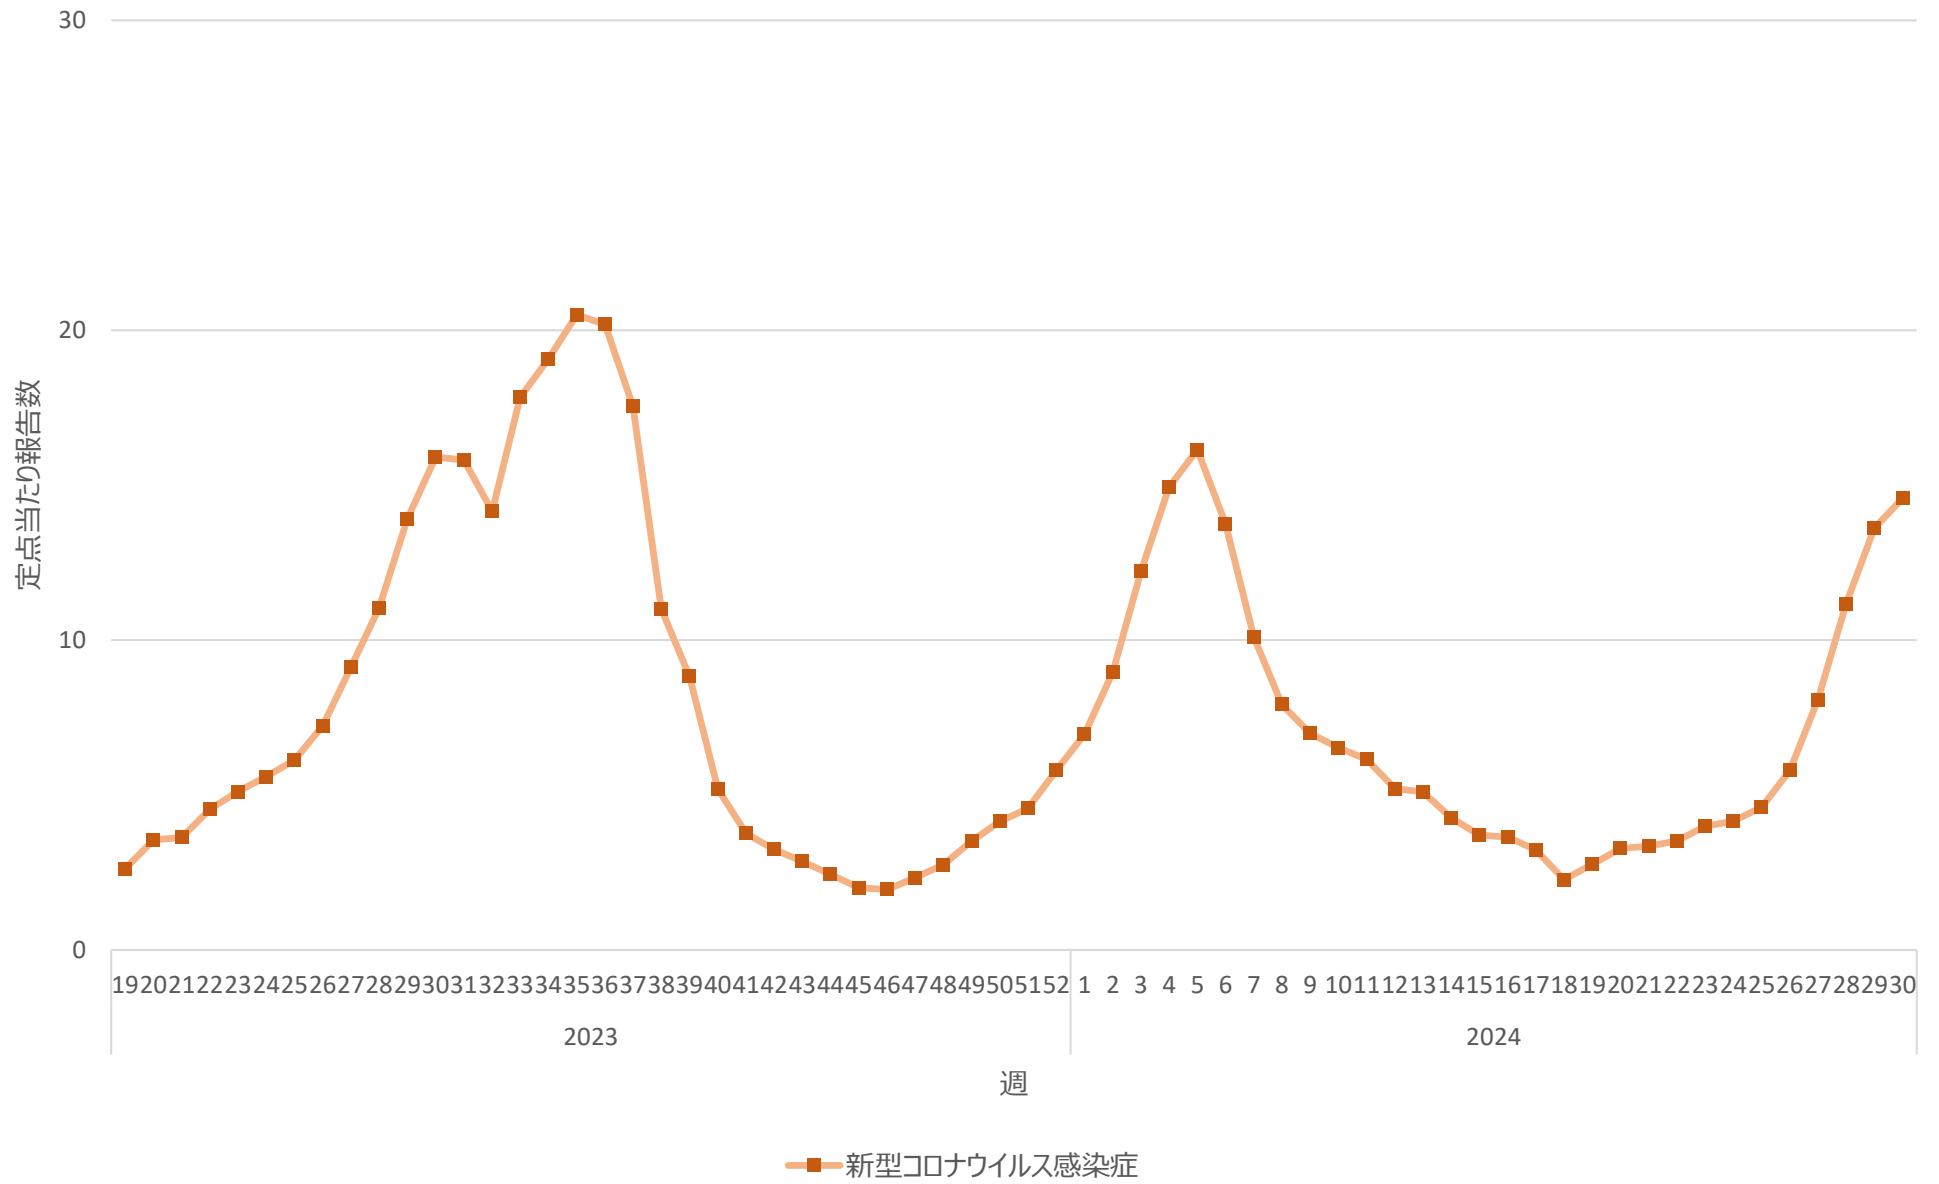

新型コロナウイルス感染症の定点当たり報告数の推移（全国）

新型コロナウイルス感染症の定点当たり報告数の推移（北海道）

新型コロナウイルス感染症の定点当たり報告数の推移（青森県）

新型コロナウイルス感染症の定点当たり報告数の推移（岩手県）

新型コロナウイルス感染症の定点当たり報告数の推移（宮城県）

新型コロナウイルス感染症の定点当たり報告数の推移（秋田県）

新型コロナウイルス感染症の定点当たり報告数の推移（山形県）

新型コロナウイルス感染症の定点当たり報告数の推移（福島県）

新型コロナウイルス感染症の定点当たり報告数の推移（茨城県）

新型コロナウイルス感染症の定点当たり報告数の推移（栃木県）

新型コロナウイルス感染症の定点当たり報告数の推移（群馬県）

新型コロナウイルス感染症の定点当たり報告数の推移（埼玉県）

新型コロナウイルス感染症の定点当たり報告数の推移（千葉県）

新型コロナウイルス感染症の定点当たり報告数の推移（東京都）