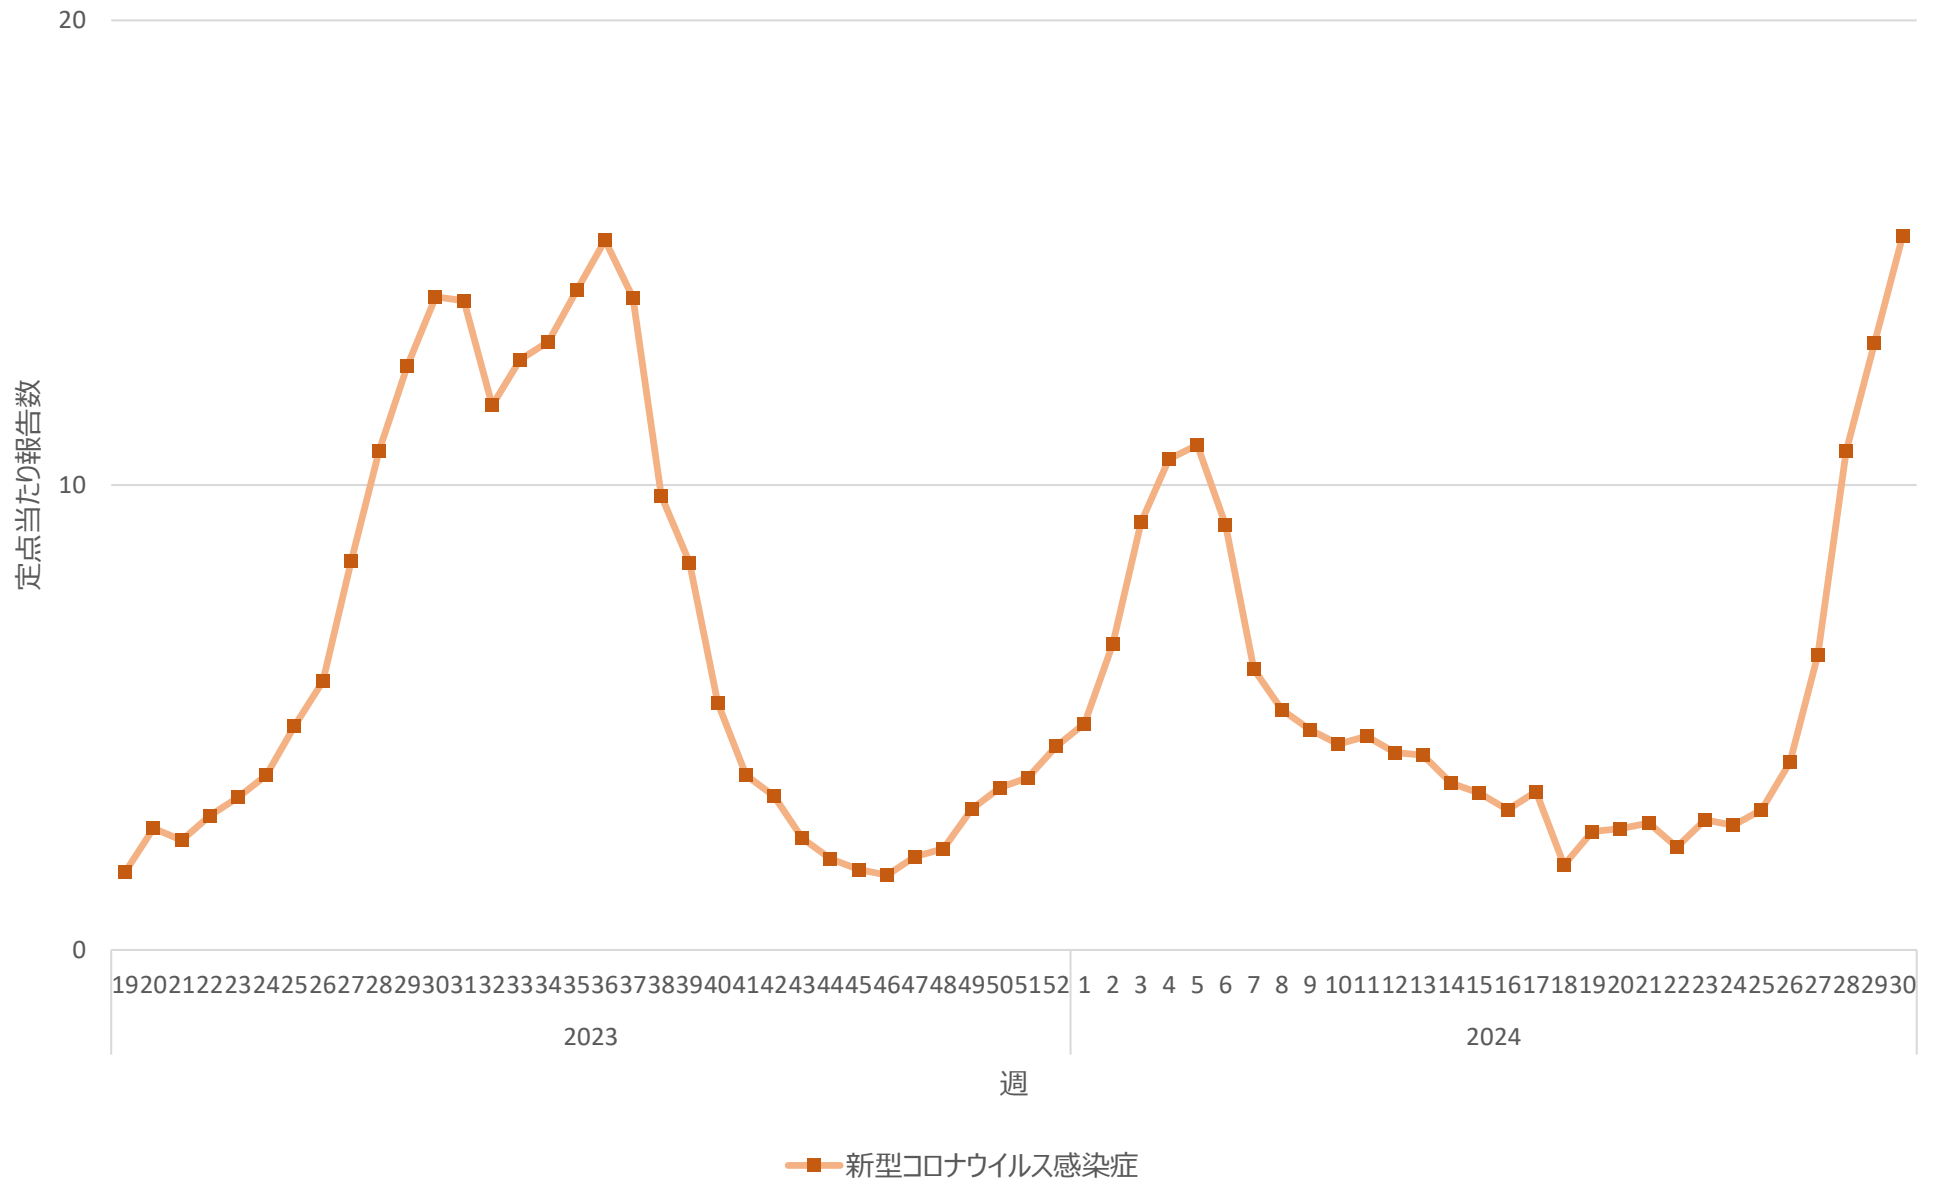

新型コロナウイルス感染症の定点当たり報告数の推移（奈良県）

新型コロナウイルス感染症の定点当たり報告数の推移（兵庫県）