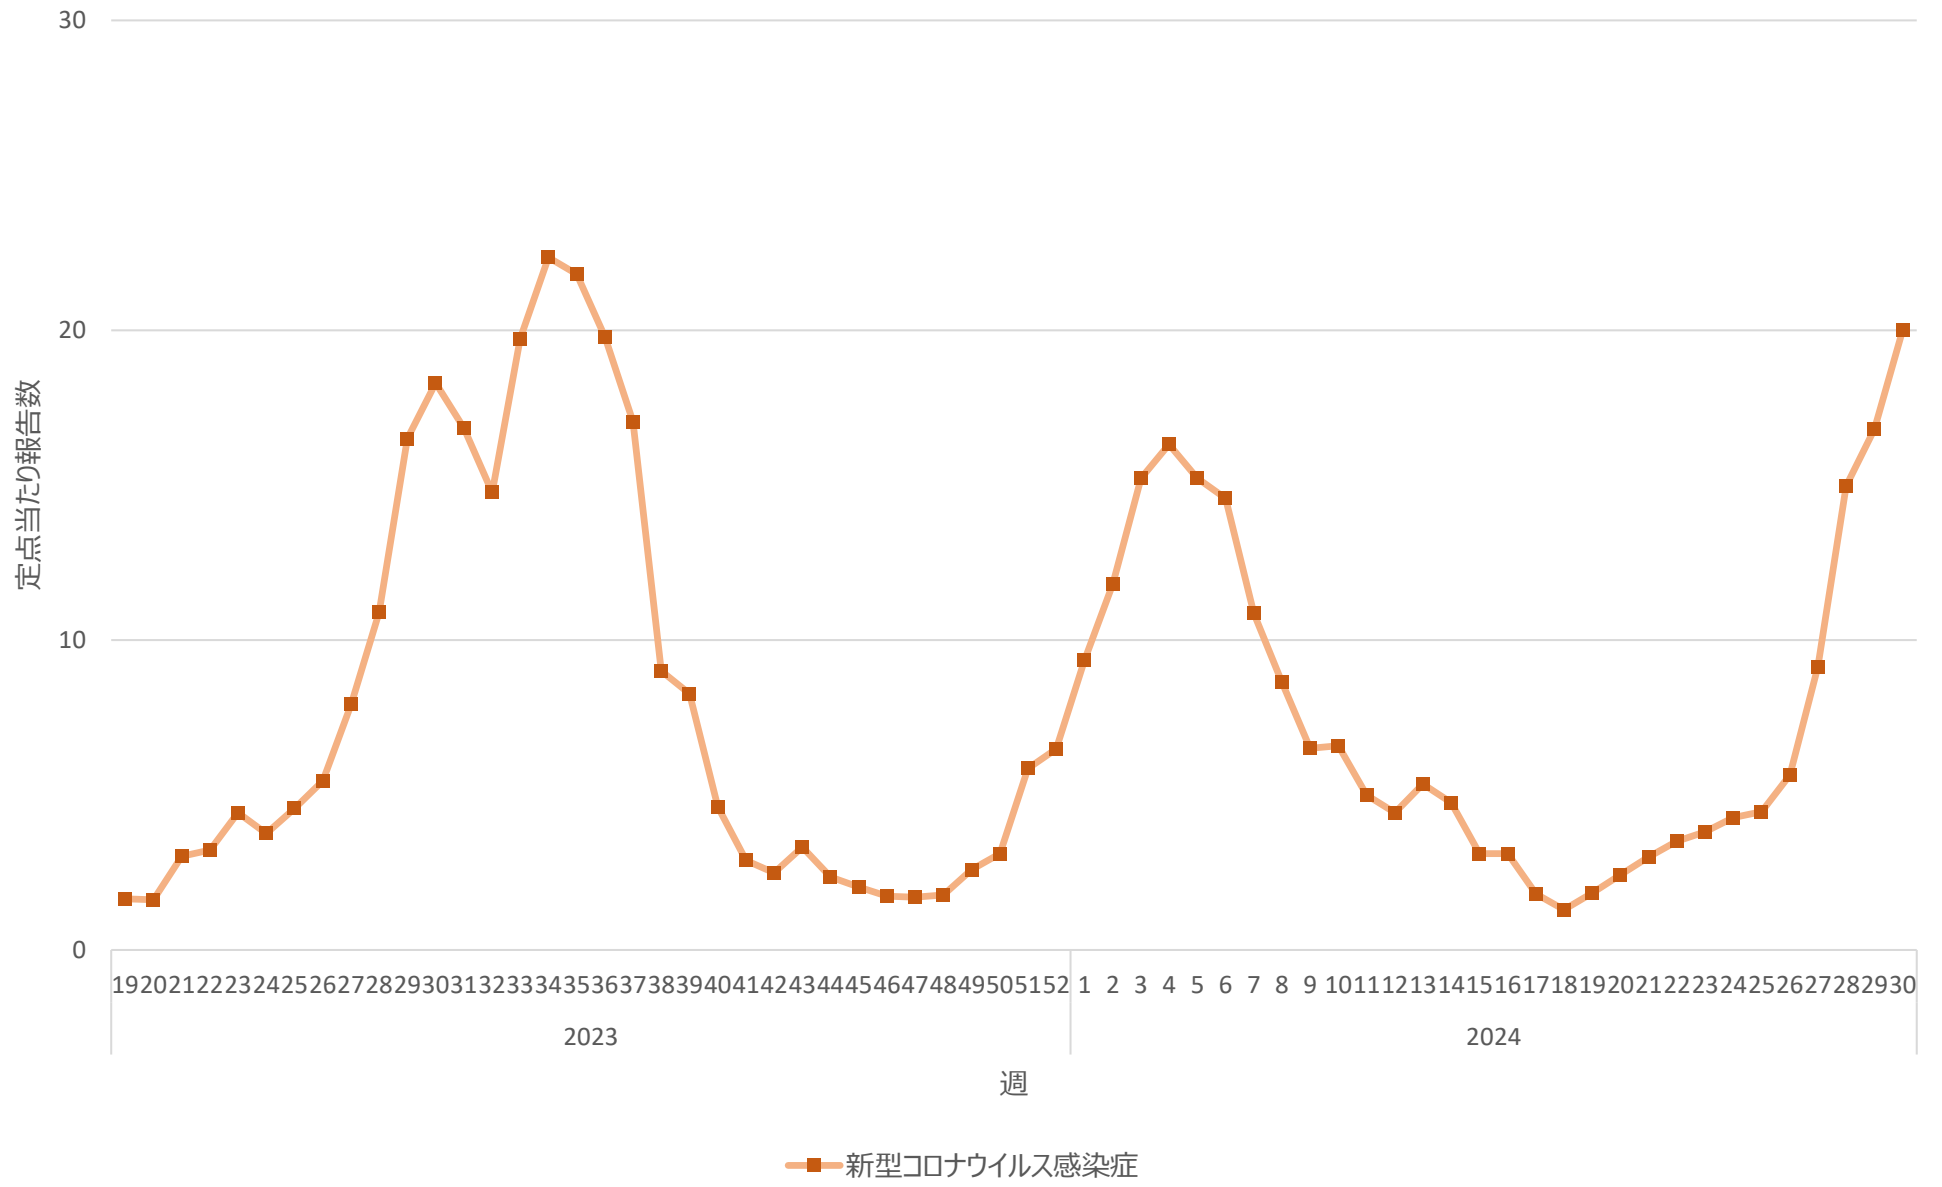

新型コロナウイルス感染症の定点当たり報告数の推移（香川県）

新型コロナウイルス感染症の定点当たり報告数の推移（徳島県）