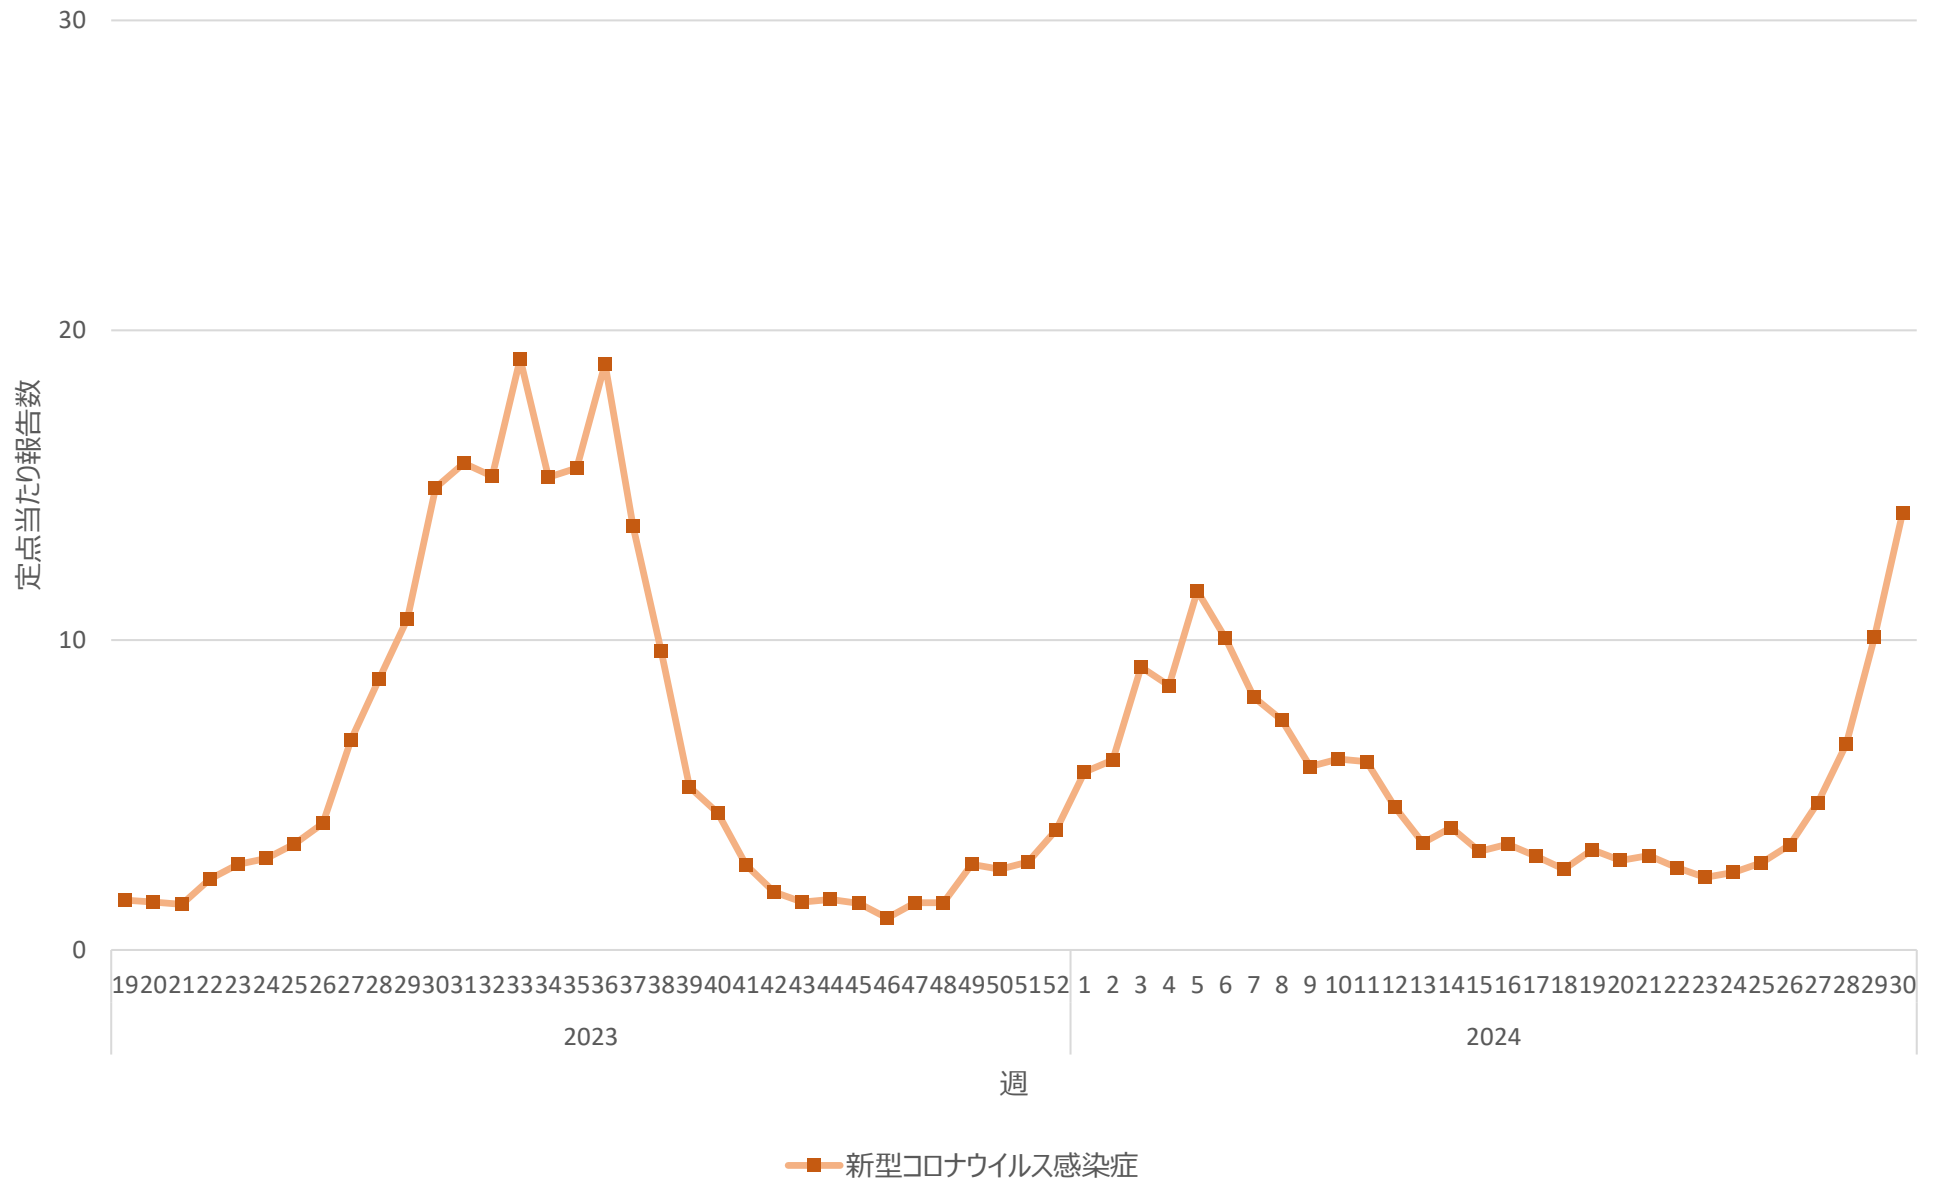

新型コロナウイルス感染症の定点当たり報告数の推移（兵庫県）

新型コロナウイルス感染症の定点当たり報告数の推移（奈良県）

新型コロナウイルス感染症の定点当たり報告数の推移（和歌山県）

新型コロナウイルス感染症の定点当たり報告数の推移（鳥取県）

新型コロナウイルス感染症の定点当たり報告数の推移（島根県）

新型コロナウイルス感染症の定点当たり報告数の推移（岡山県）

新型コロナウイルス感染症の定点当たり報告数の推移（広島県）