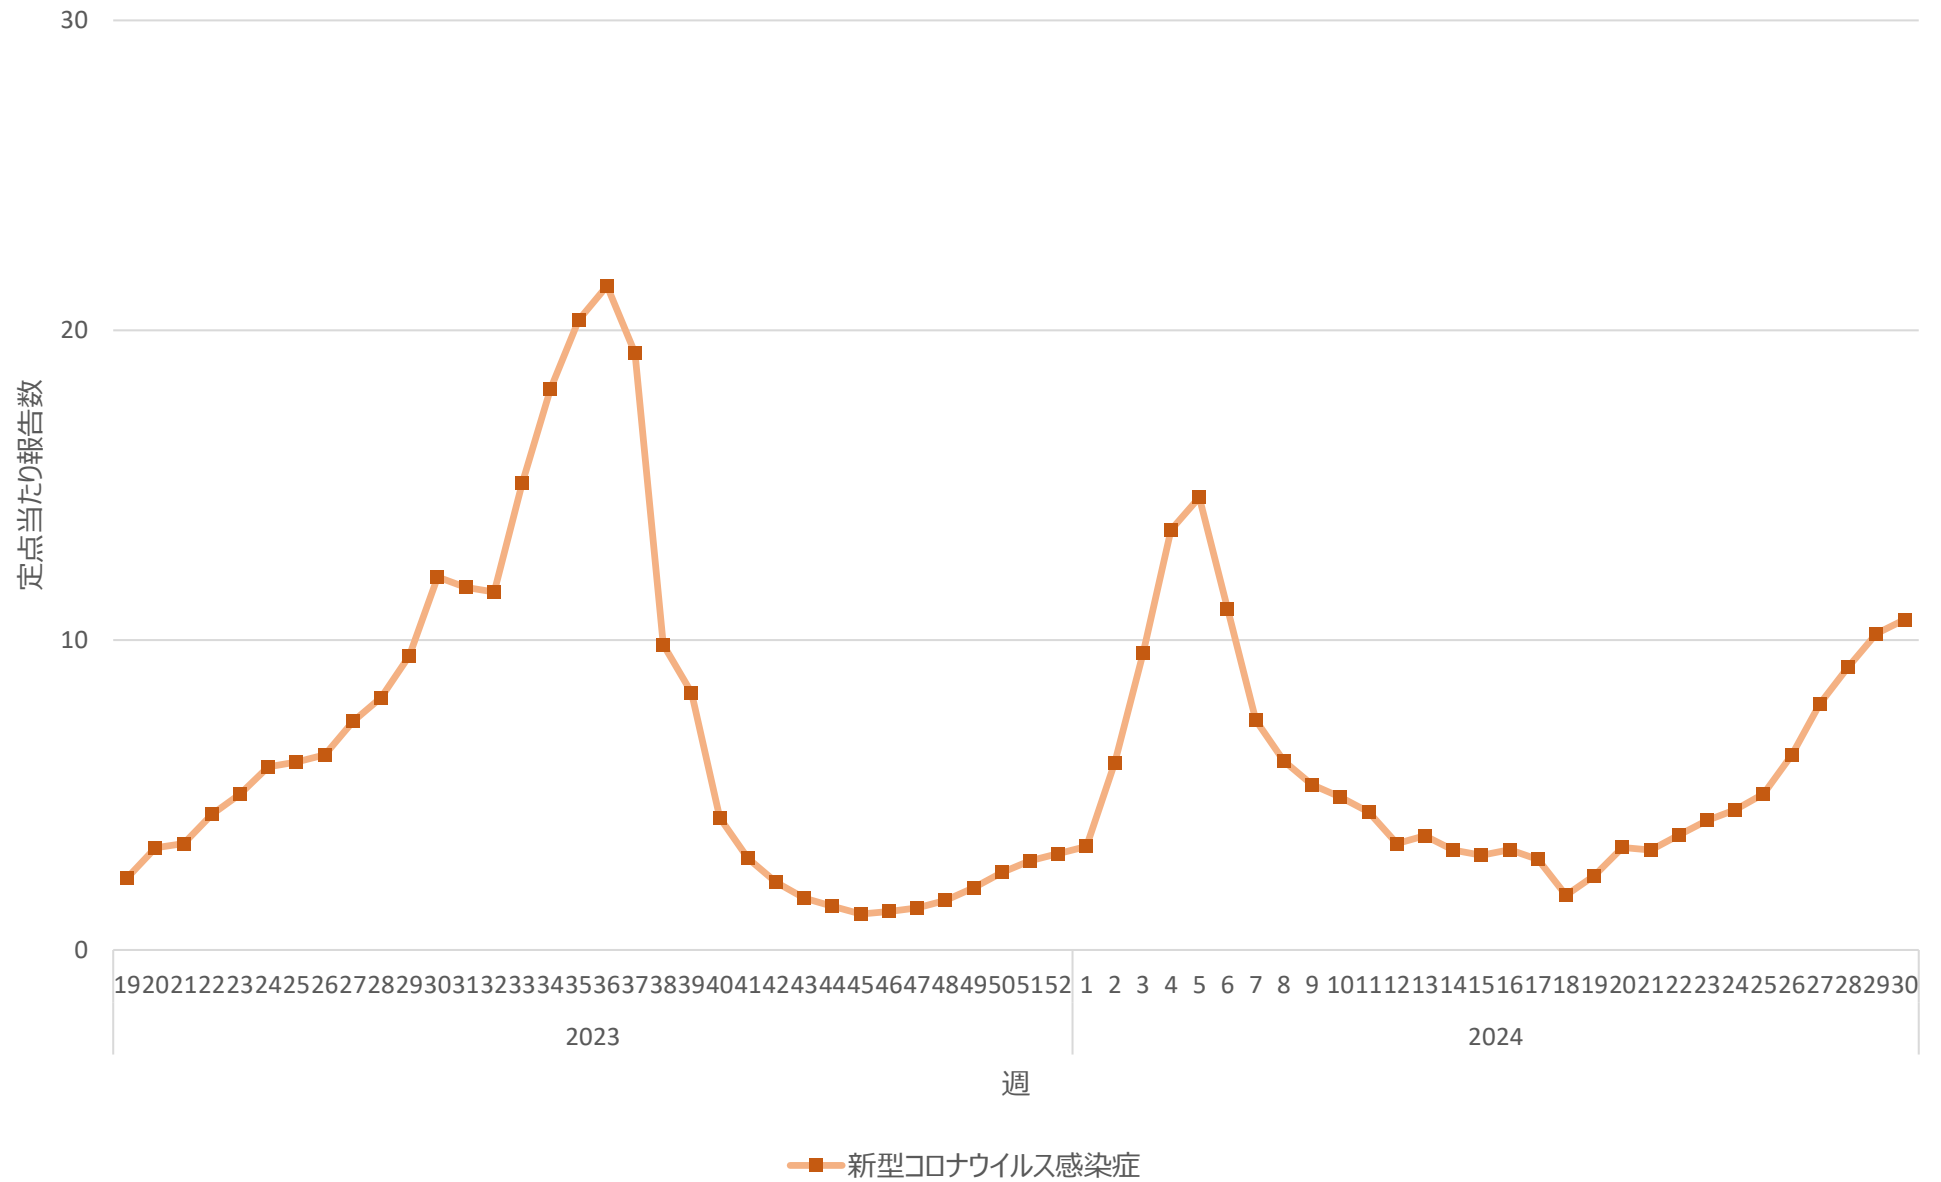

新型コロナウイルス感染症の定点当たり報告数の推移（新潟県）

新型コロナウイルス感染症の定点当たり報告数の推移（神奈川県）