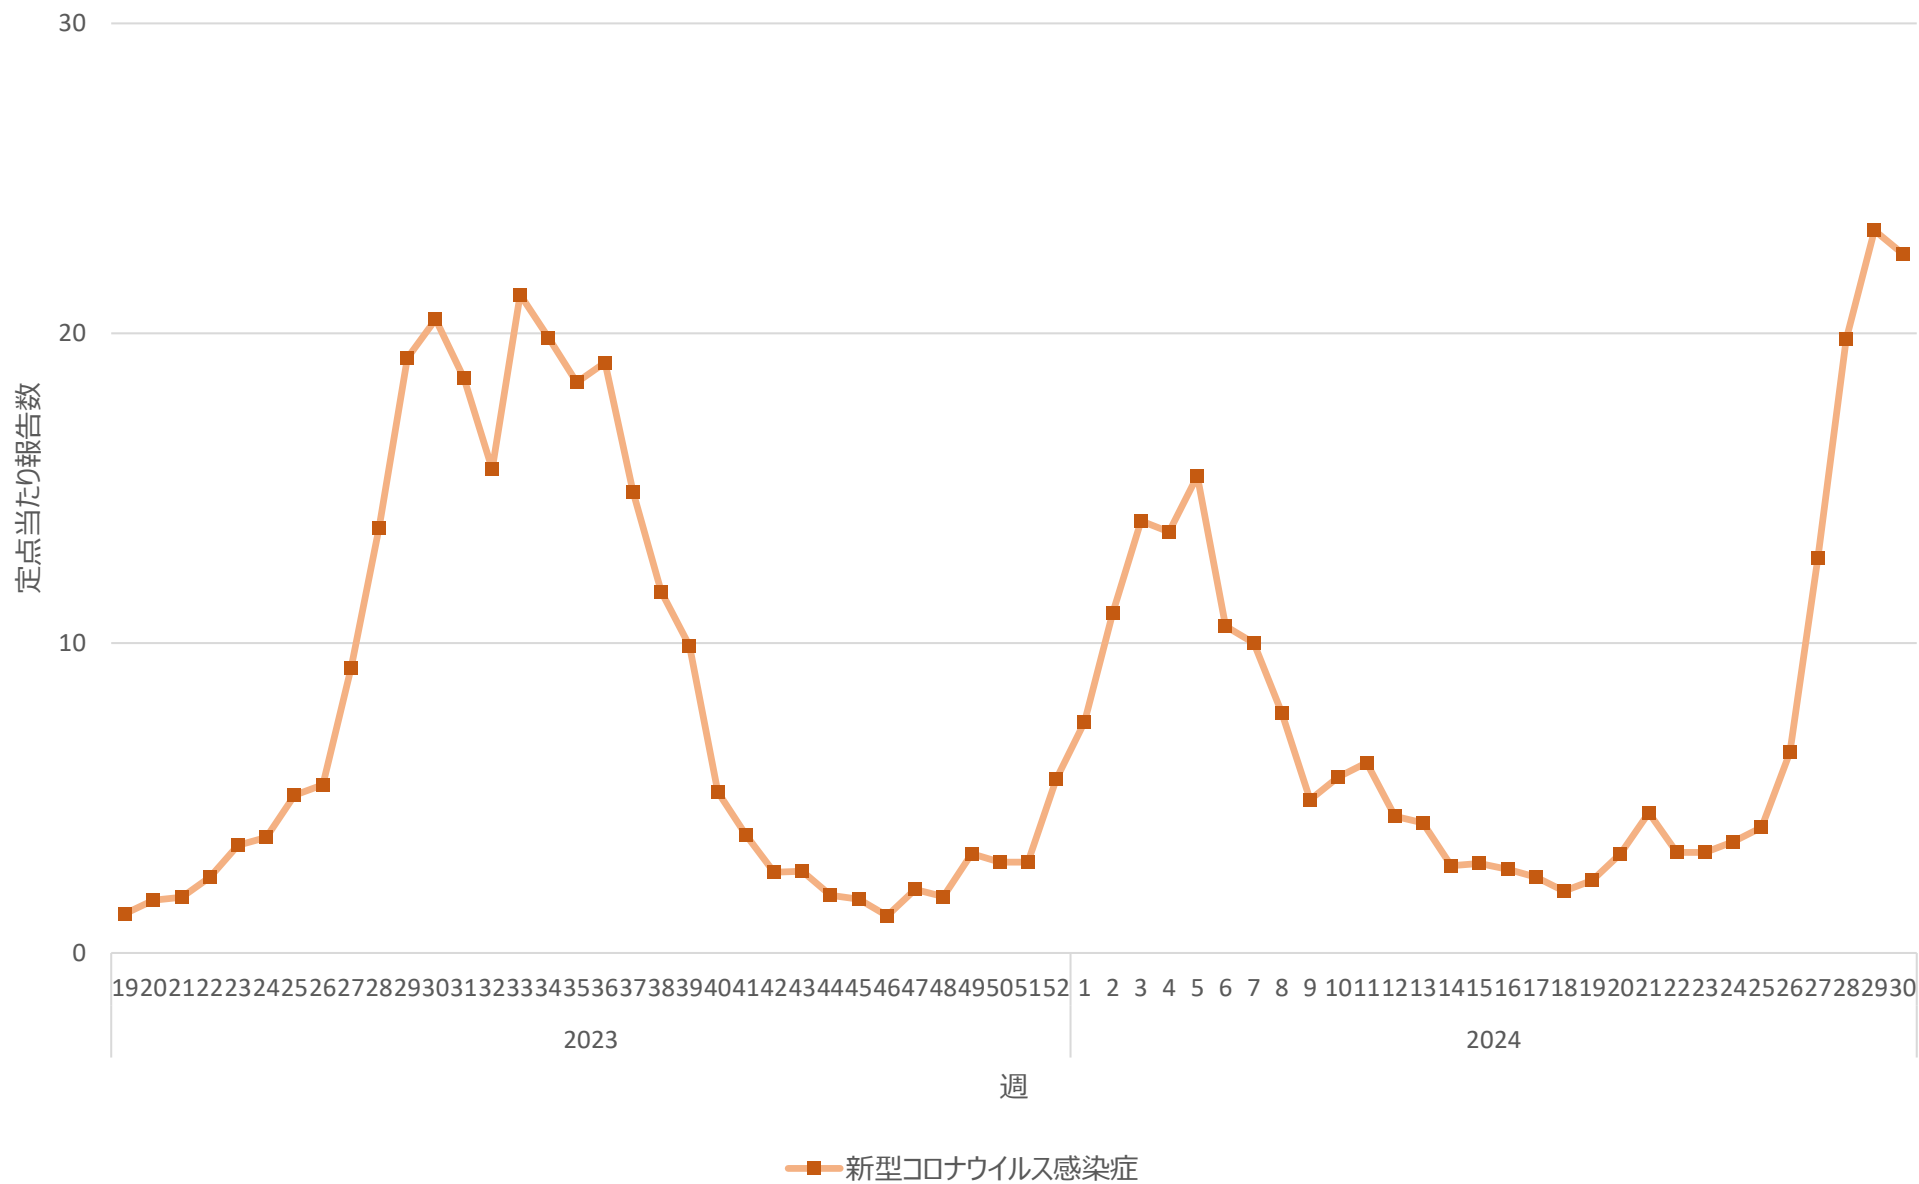

新型コロナウイルス感染症の定点当たり報告数の推移（山口県）

新型コロナウイルス感染症の定点当たり報告数の推移（徳島県）

新型コロナウイルス感染症の定点当たり報告数の推移（香川県）

新型コロナウイルス感染症の定点当たり報告数の推移（愛媛県）

新型コロナウイルス感染症の定点当たり報告数の推移（高知県）

新型コロナウイルス感染症の定点当たり報告数の推移（福岡県）

新型コロナウイルス感染症の定点当たり報告数の推移（佐賀県）