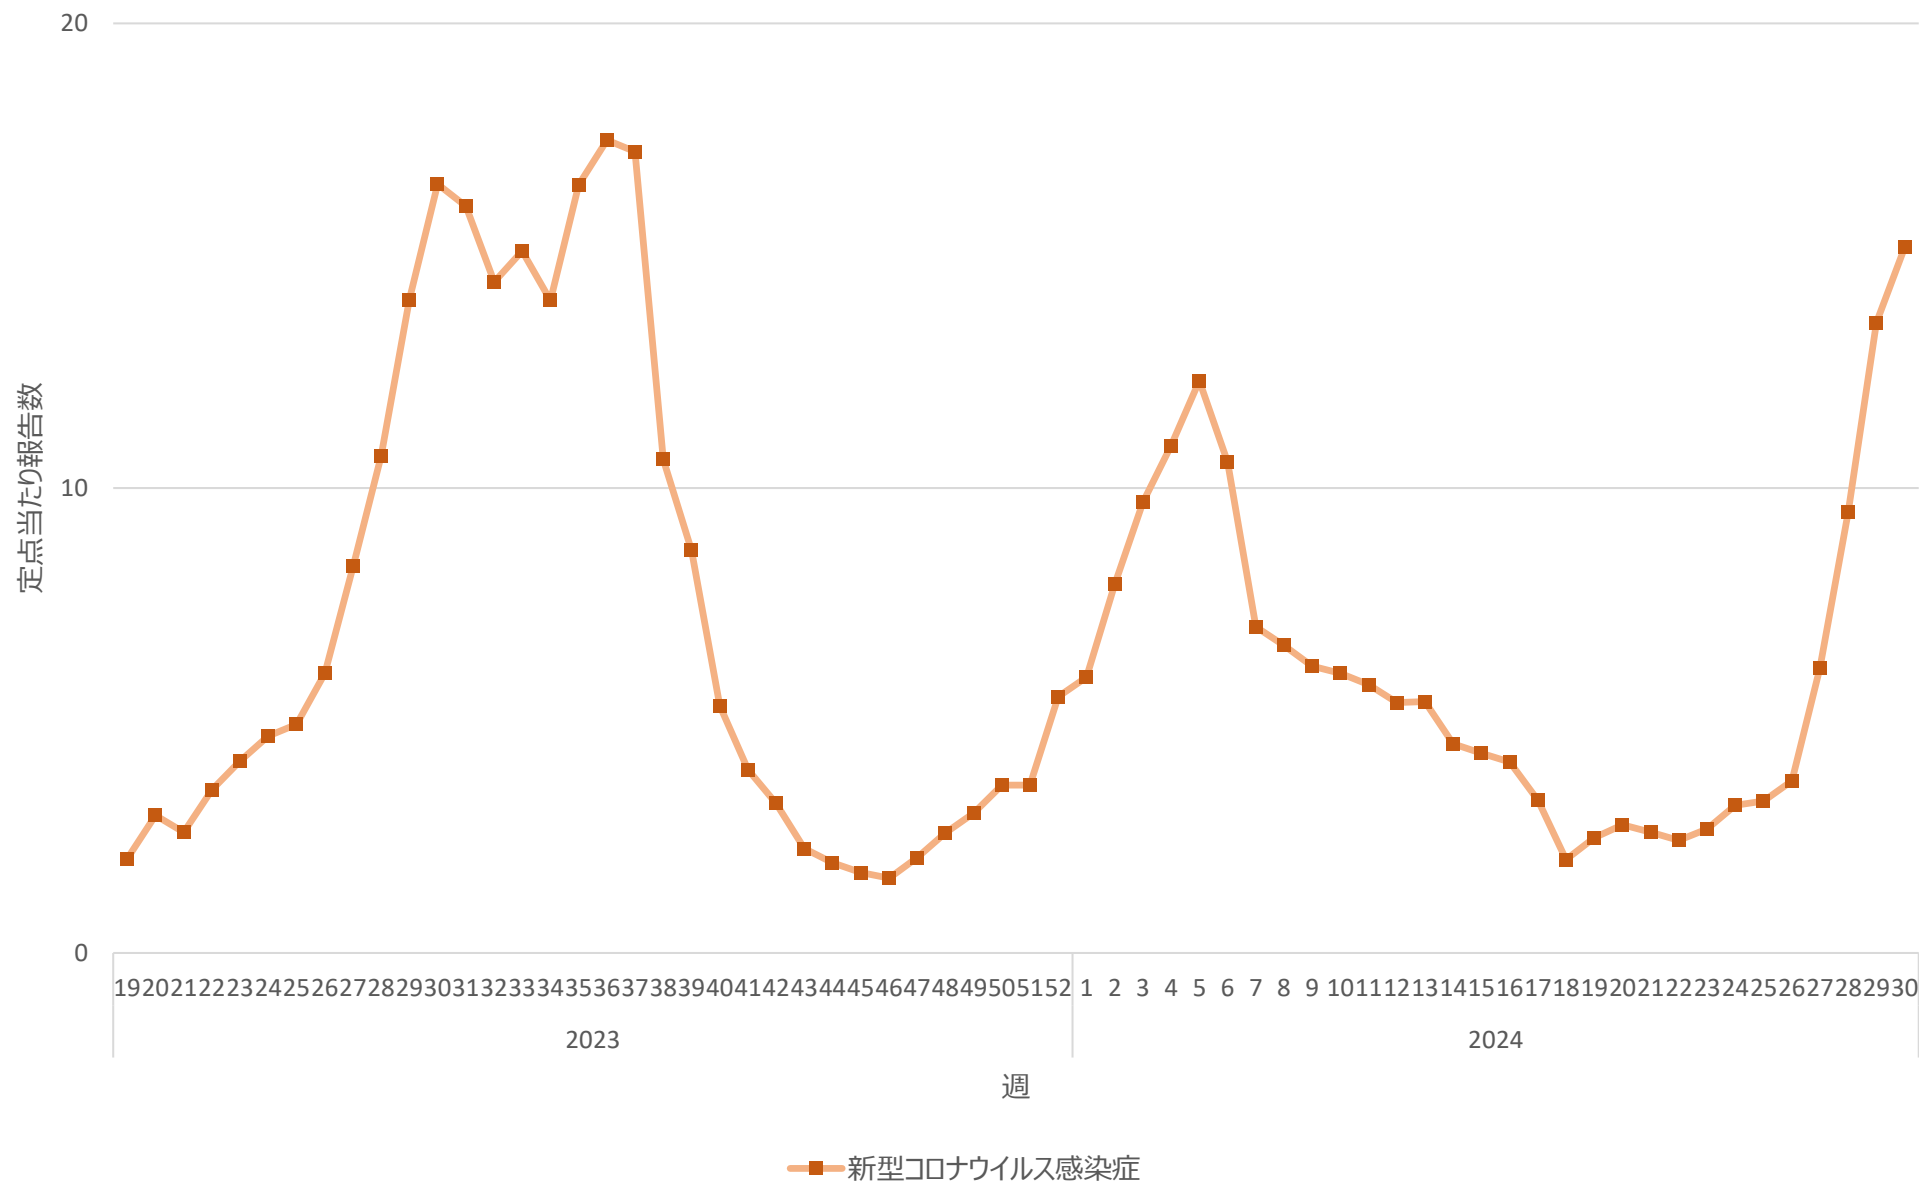

新型コロナウイルス感染症の定点当たり報告数の推移（岐阜県）

新型コロナウイルス感染症の定点当たり報告数の推移（静岡県）

新型コロナウイルス感染症の定点当たり報告数の推移（愛知県）

新型コロナウイルス感染症の定点当たり報告数の推移（三重県）

新型コロナウイルス感染症の定点当たり報告数の推移（滋賀県）

新型コロナウイルス感染症の定点当たり報告数の推移（京都府）

新型コロナウイルス感染症の定点当たり報告数の推移（大阪府）