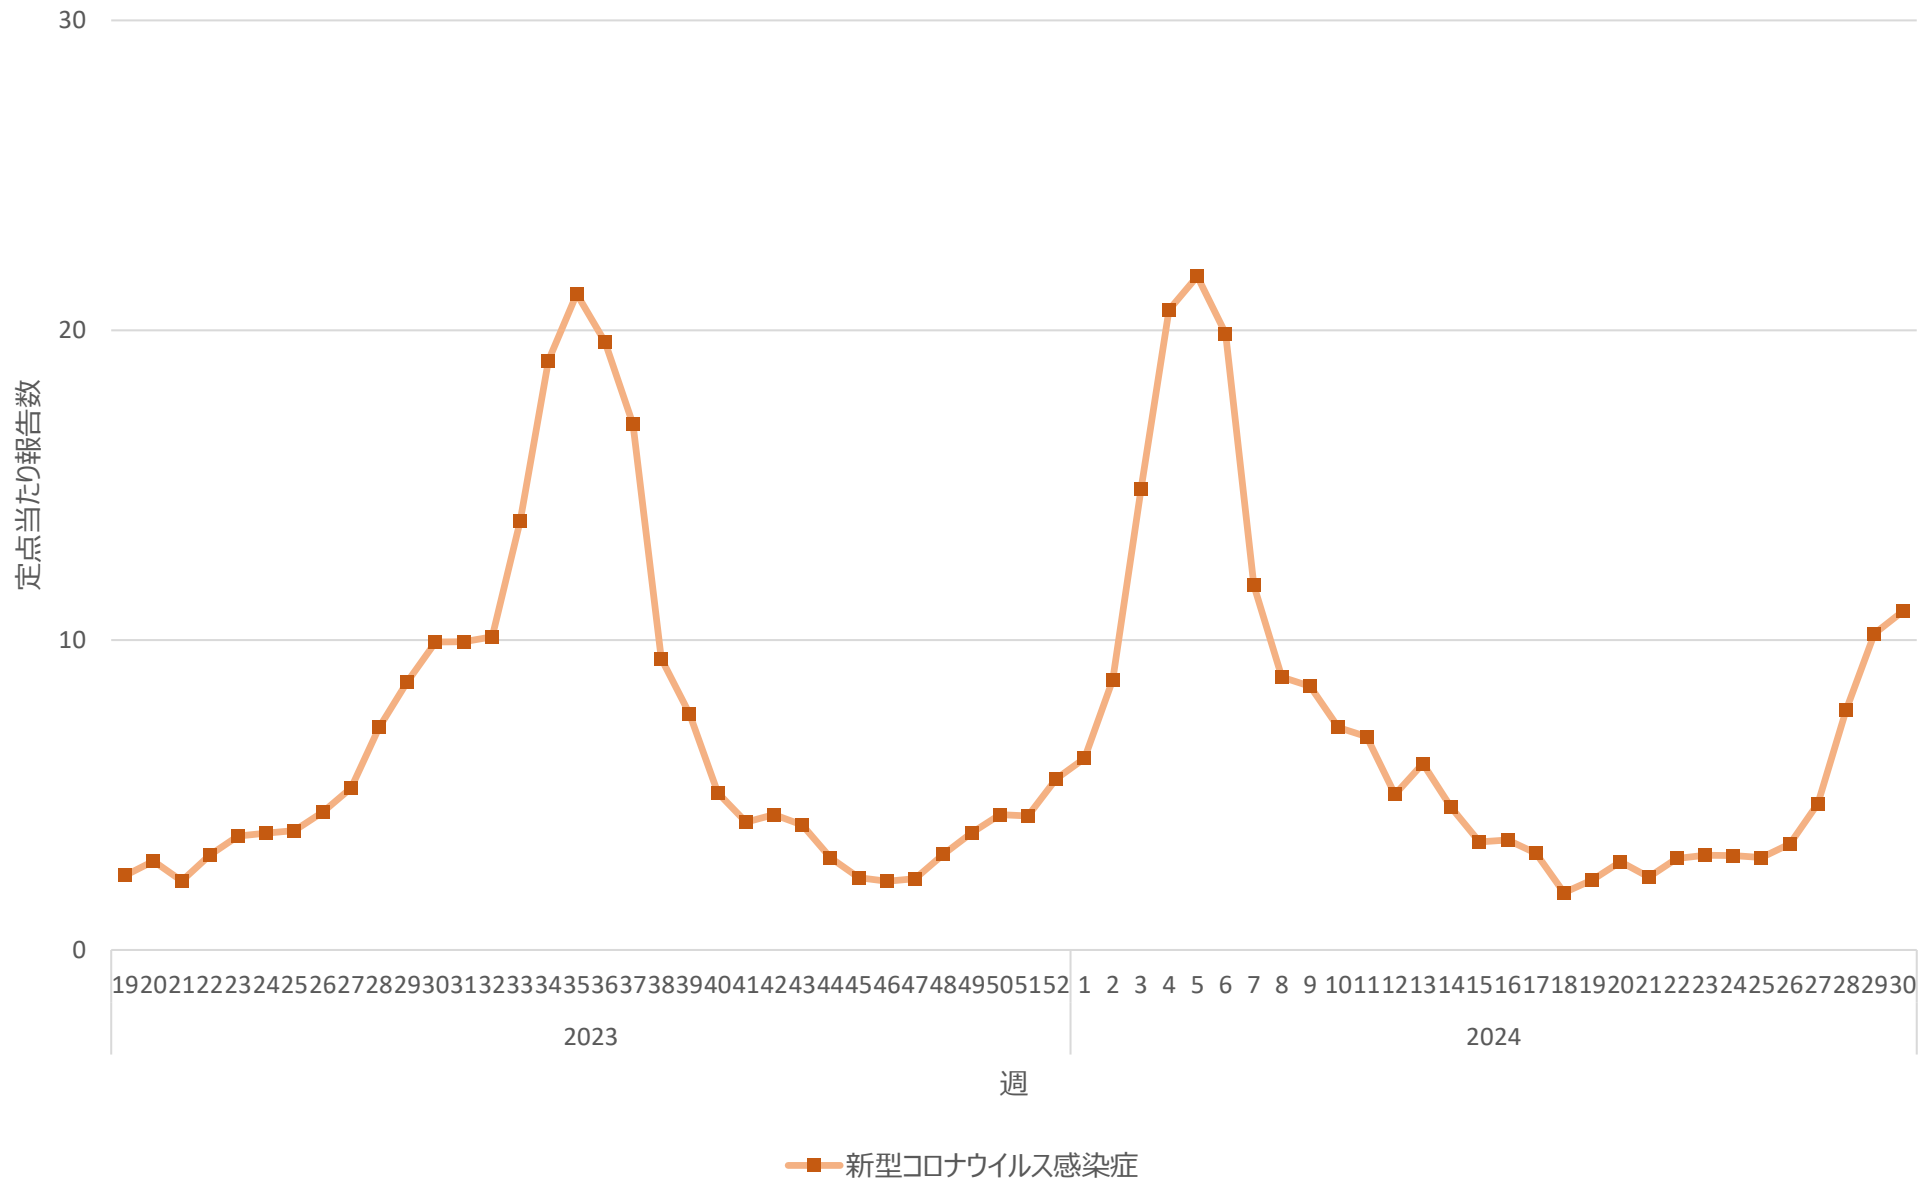

新型コロナウイルス感染症の定点当たり報告数の推移（全国）

新型コロナウイルス感染症の定点当たり報告数の推移（北海道）

新型コロナウイルス感染症の定点当たり報告数の推移（青森県）

新型コロナウイルス感染症の定点当たり報告数の推移（岩手県）

新型コロナウイルス感染症の定点当たり報告数の推移（宮城県）

新型コロナウイルス感染症の定点当たり報告数の推移（秋田県）

新型コロナウイルス感染症の定点当たり報告数の推移（山形県）

新型コロナウイルス感染症の定点当たり報告数の推移（福島県）

新型コロナウイルス感染症の定点当たり報告数の推移（茨城県）

新型コロナウイルス感染症の定点当たり報告数の推移（栃木県）

新型コロナウイルス感染症の定点当たり報告数の推移（群馬県）

新型コロナウイルス感染症の定点当たり報告数の推移（埼玉県）

新型コロナウイルス感染症の定点当たり報告数の推移（千葉県）

新型コロナウイルス感染症の定点当たり報告数の推移（東京都）