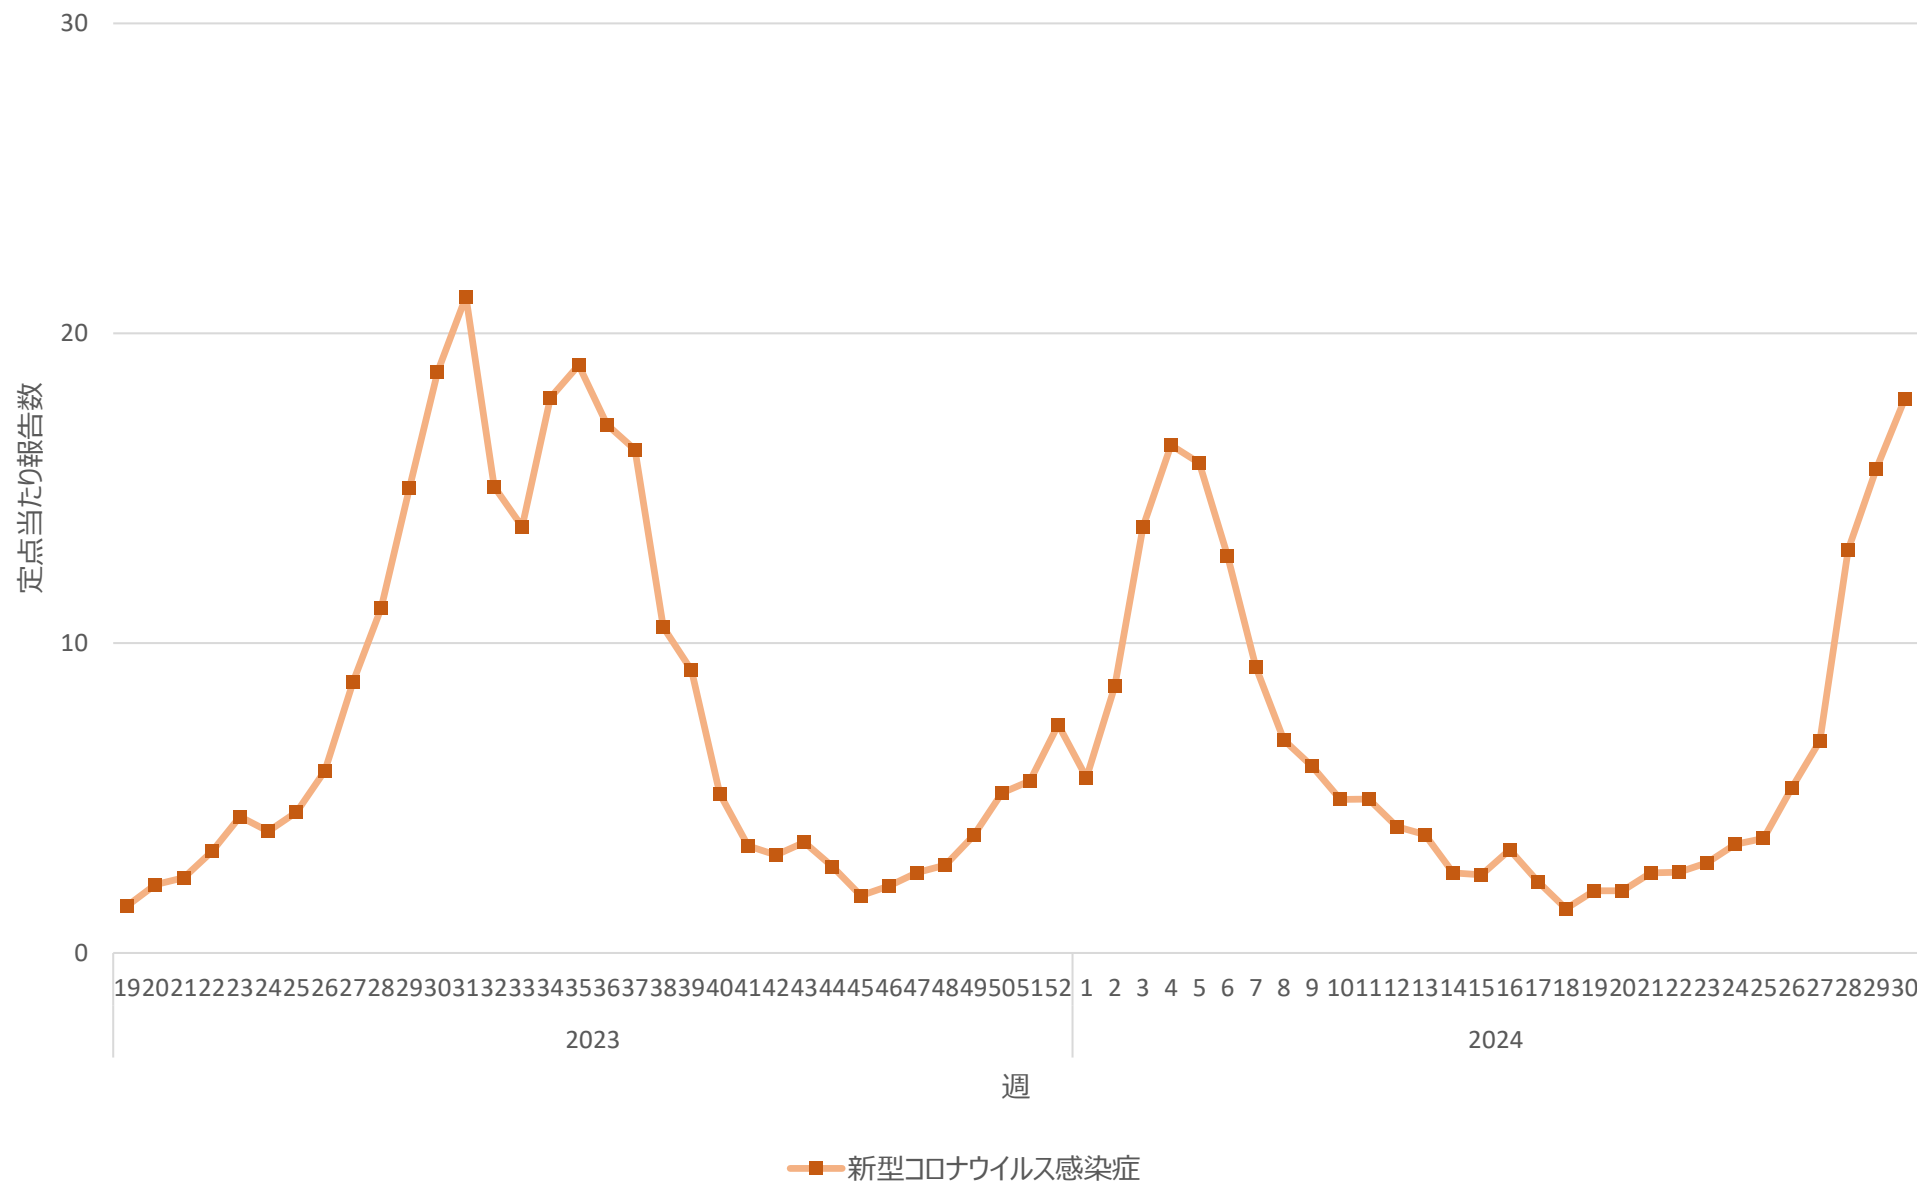

新型コロナウイルス感染症の定点当たり報告数の推移（徳島県）

新型コロナウイルス感染症の定点当たり報告数の推移（山口県）