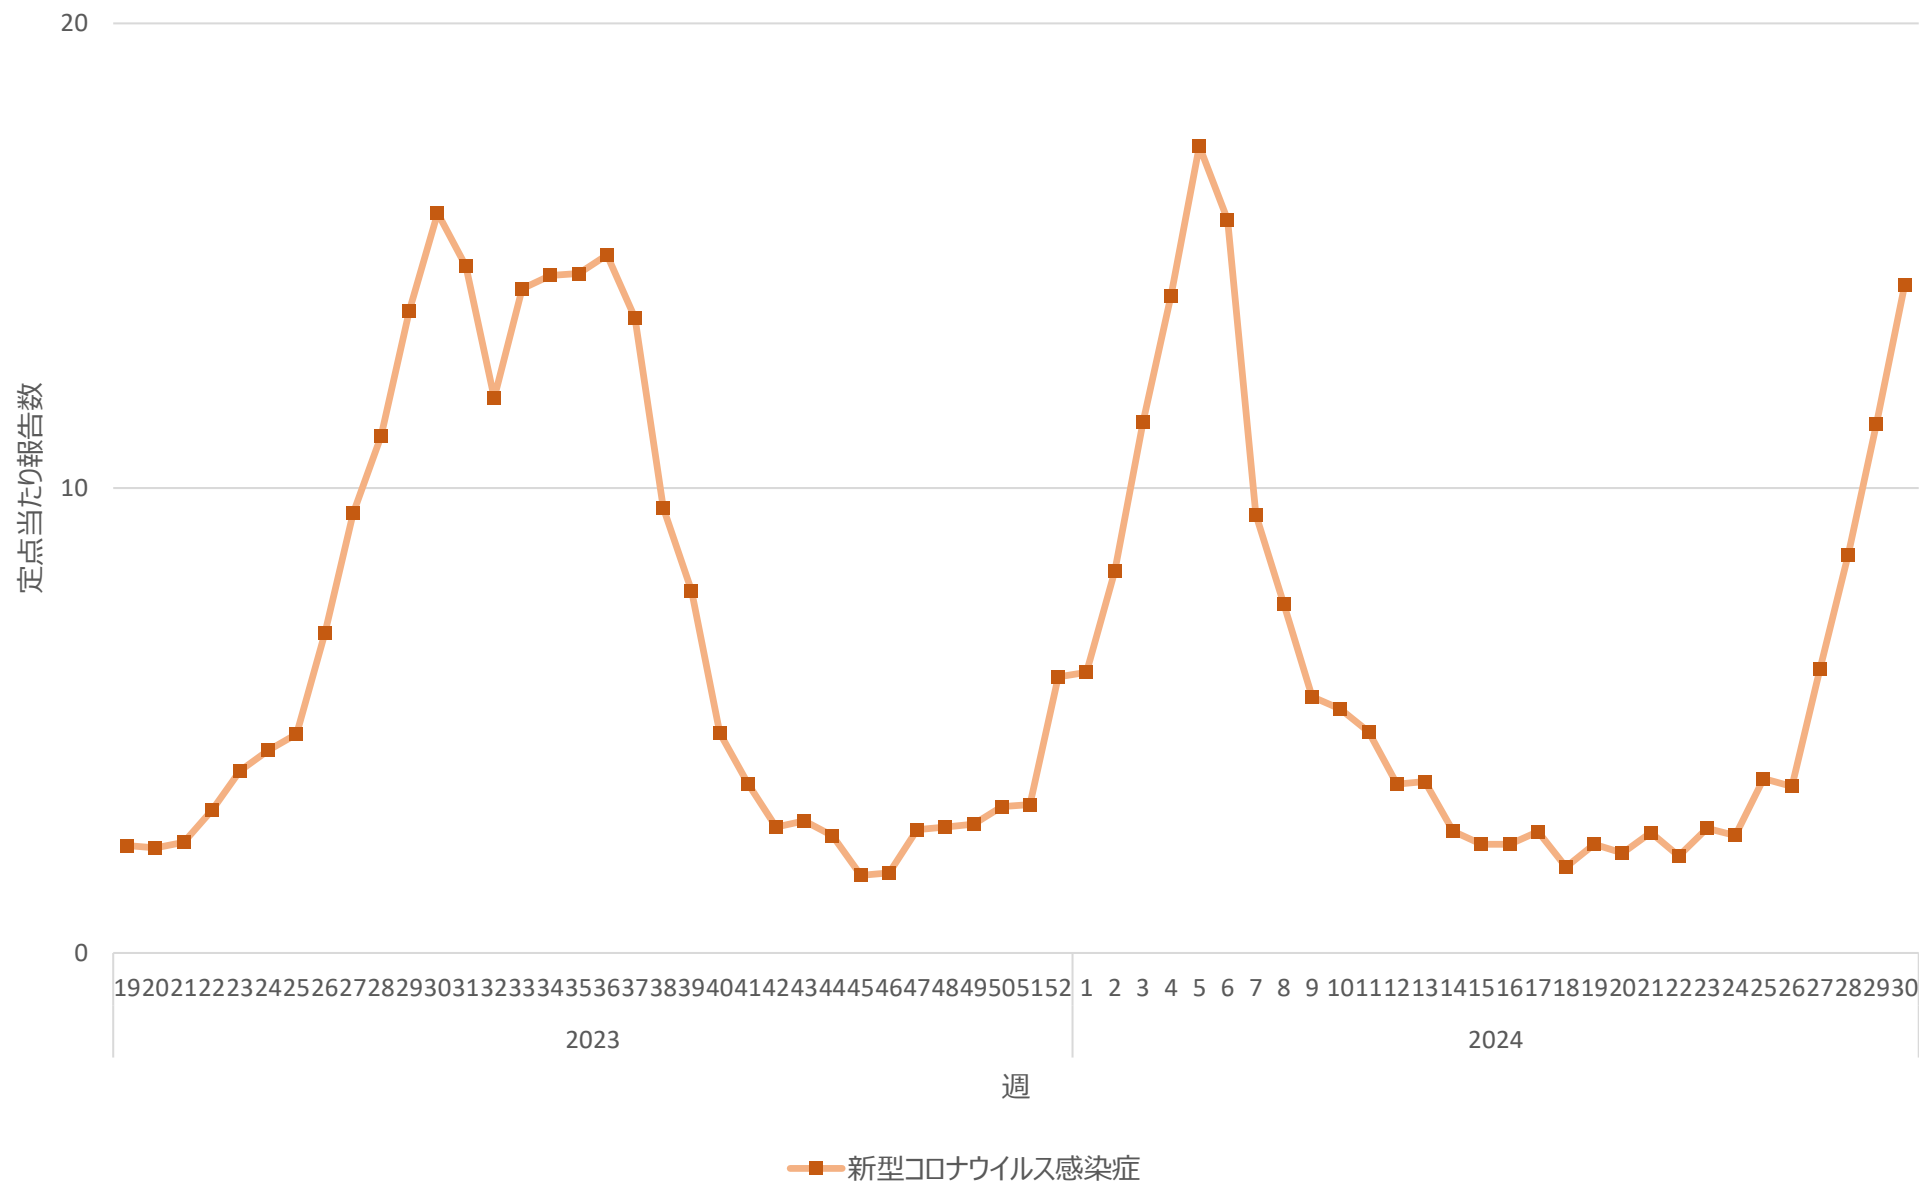

新型コロナウイルス感染症の定点当たり報告数の推移（兵庫県）

新型コロナウイルス感染症の定点当たり報告数の推移（奈良県）

新型コロナウイルス感染症の定点当たり報告数の推移（和歌山県）

新型コロナウイルス感染症の定点当たり報告数の推移（鳥取県）

新型コロナウイルス感染症の定点当たり報告数の推移（島根県）

新型コロナウイルス感染症の定点当たり報告数の推移（岡山県）

新型コロナウイルス感染症の定点当たり報告数の推移（広島県）