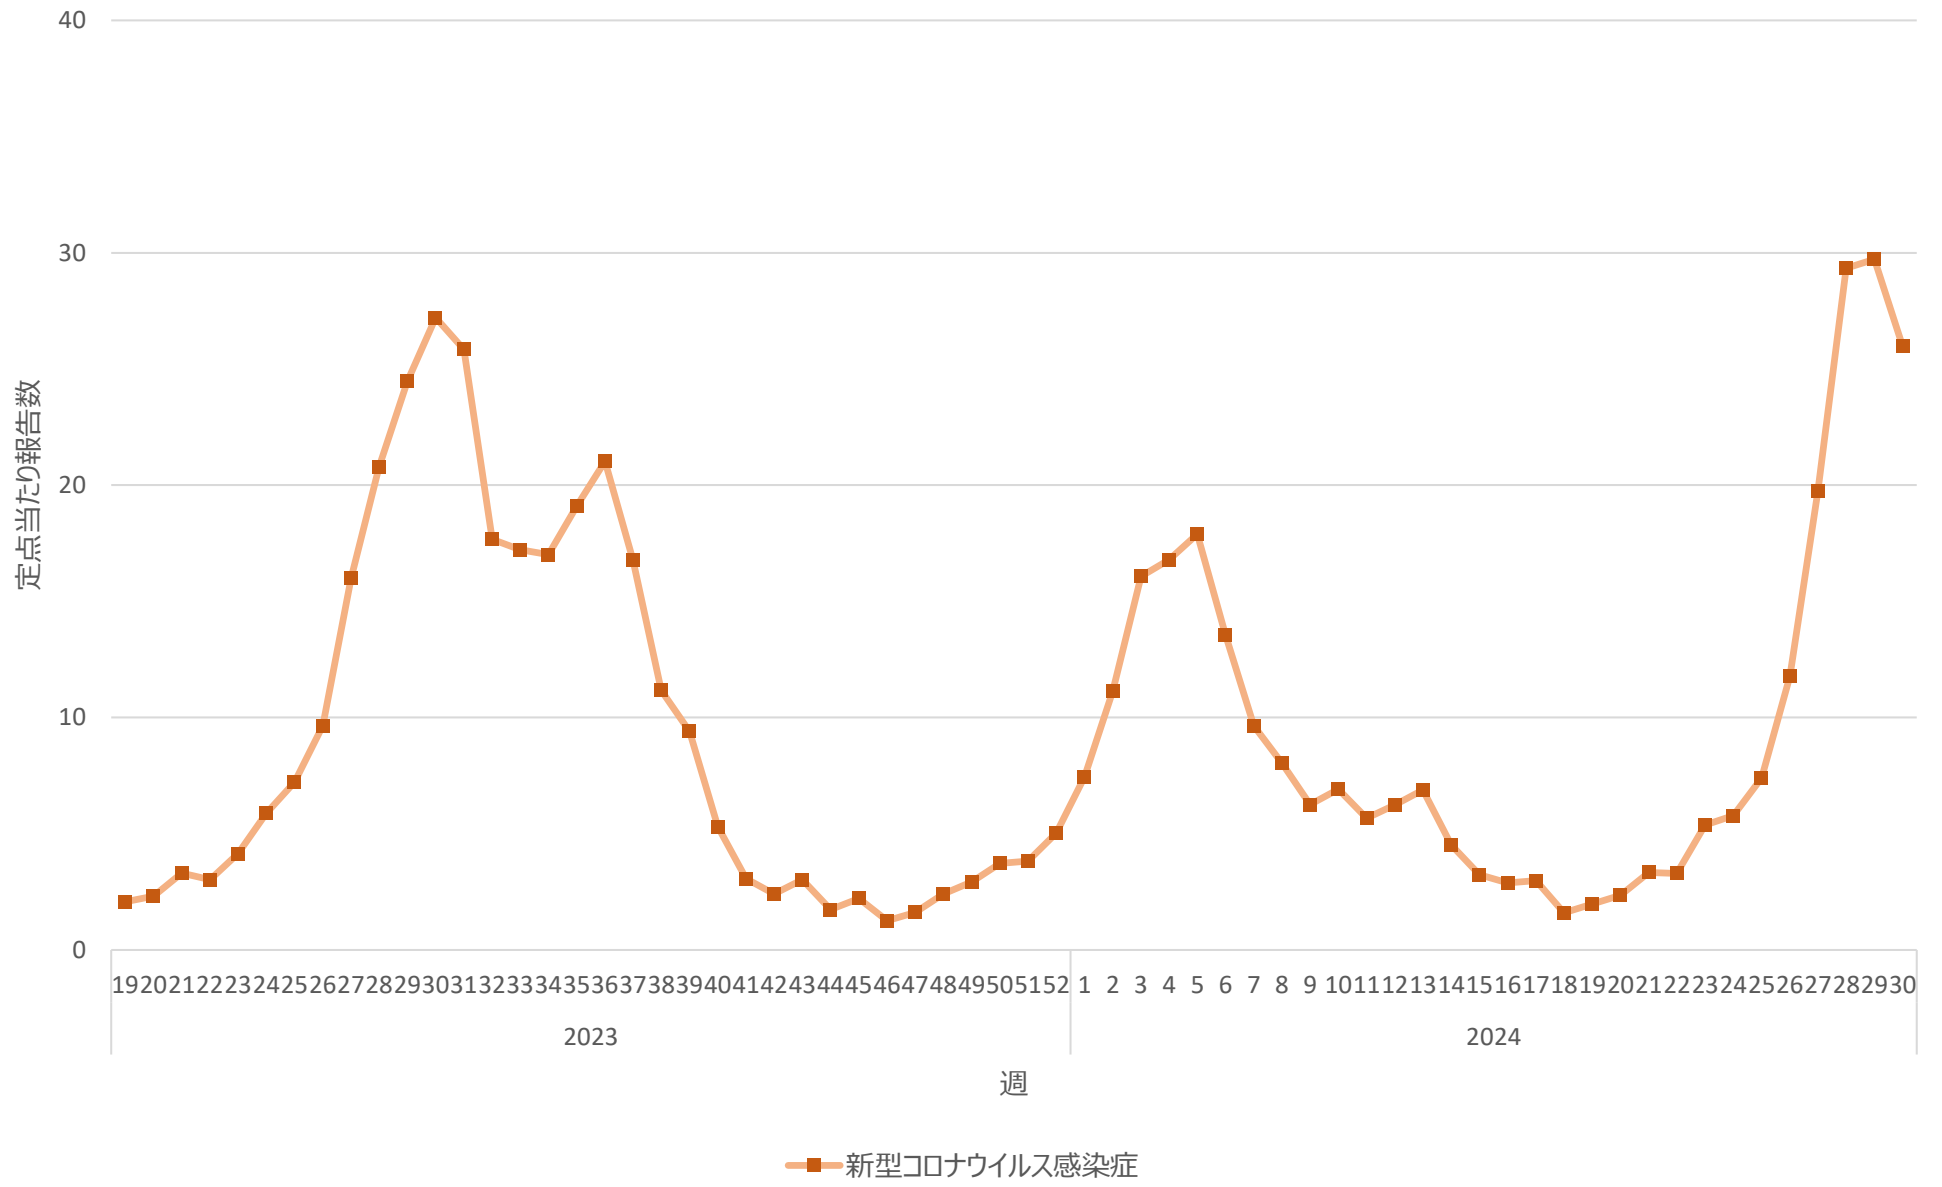

新型コロナウイルス感染症の定点当たり報告数の推移（鹿児島県）

新型コロナウイルス感染症の定点当たり報告数の推移（宮崎県）