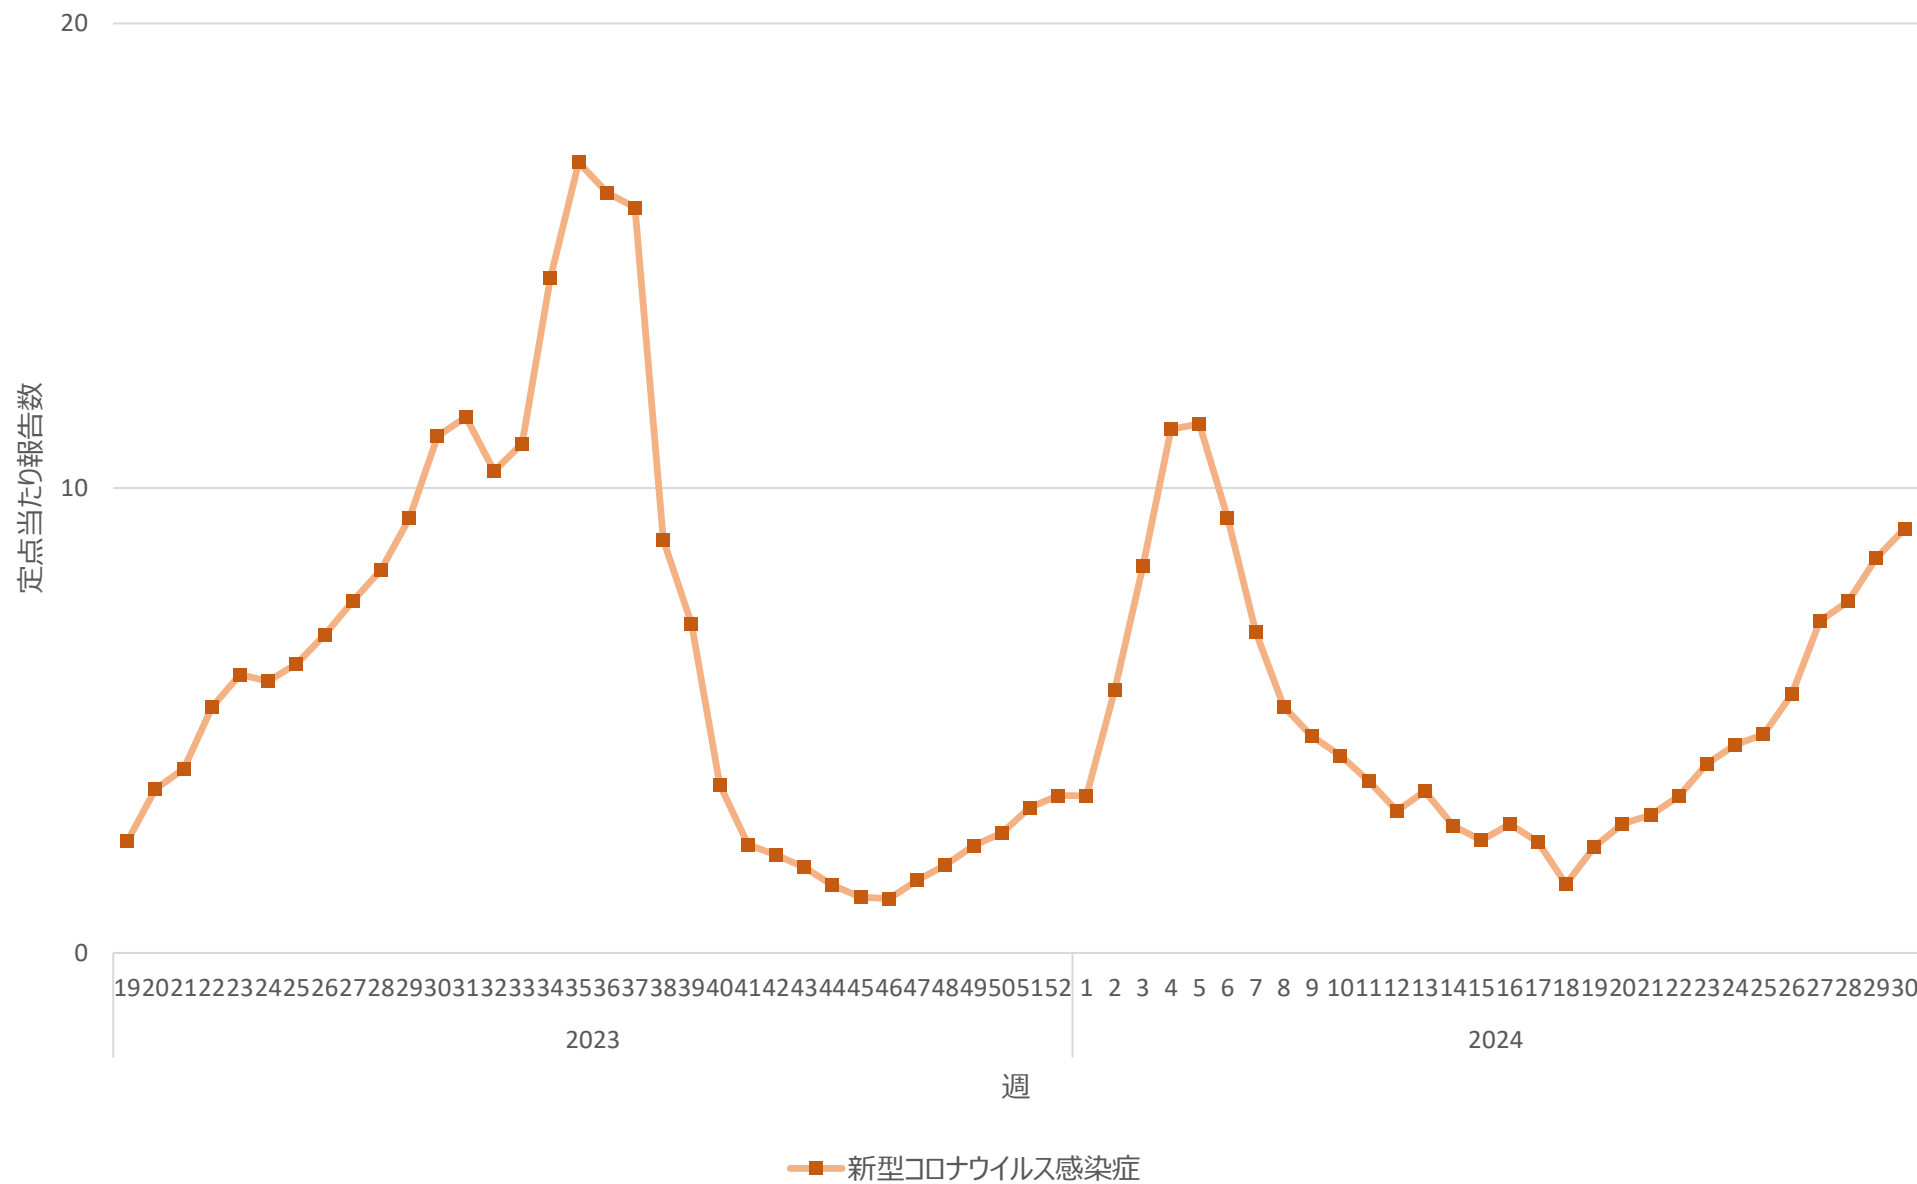

新型コロナウイルス感染症の定点当たり報告数の推移（全国）

新型コロナウイルス感染症の定点当たり報告数の推移（北海道）

新型コロナウイルス感染症の定点当たり報告数の推移（青森県）

新型コロナウイルス感染症の定点当たり報告数の推移（岩手県）

新型コロナウイルス感染症の定点当たり報告数の推移（宮城県）

新型コロナウイルス感染症の定点当たり報告数の推移（秋田県）

新型コロナウイルス感染症の定点当たり報告数の推移（山形県）

新型コロナウイルス感染症の定点当たり報告数の推移（福島県）

新型コロナウイルス感染症の定点当たり報告数の推移（茨城県）

新型コロナウイルス感染症の定点当たり報告数の推移（栃木県）

新型コロナウイルス感染症の定点当たり報告数の推移（群馬県）

新型コロナウイルス感染症の定点当たり報告数の推移（埼玉県）

新型コロナウイルス感染症の定点当たり報告数の推移（千葉県）

新型コロナウイルス感染症の定点当たり報告数の推移（東京都）