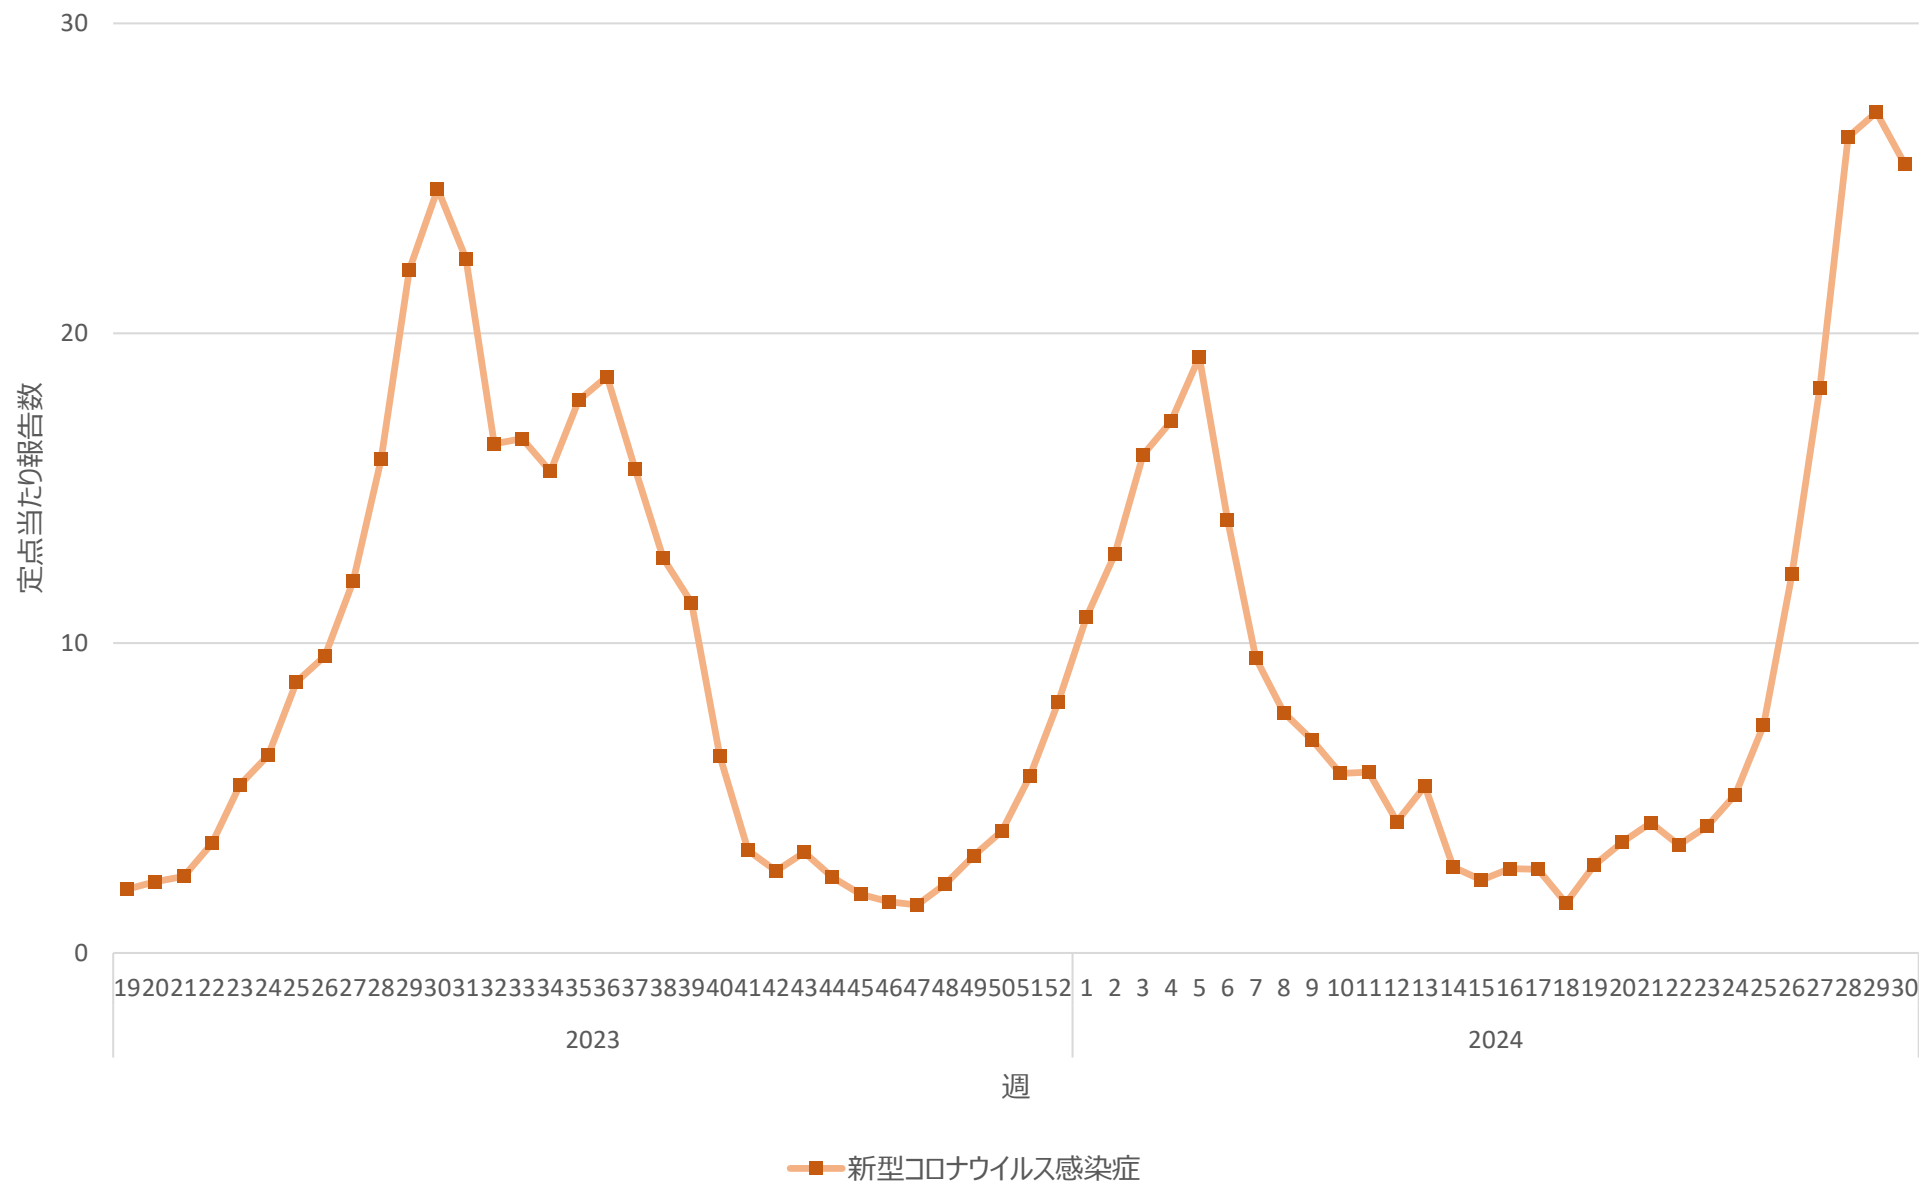

新型コロナウイルス感染症の定点当たり報告数の推移（大分県）

新型コロナウイルス感染症の定点当たり報告数の推移（熊本県）