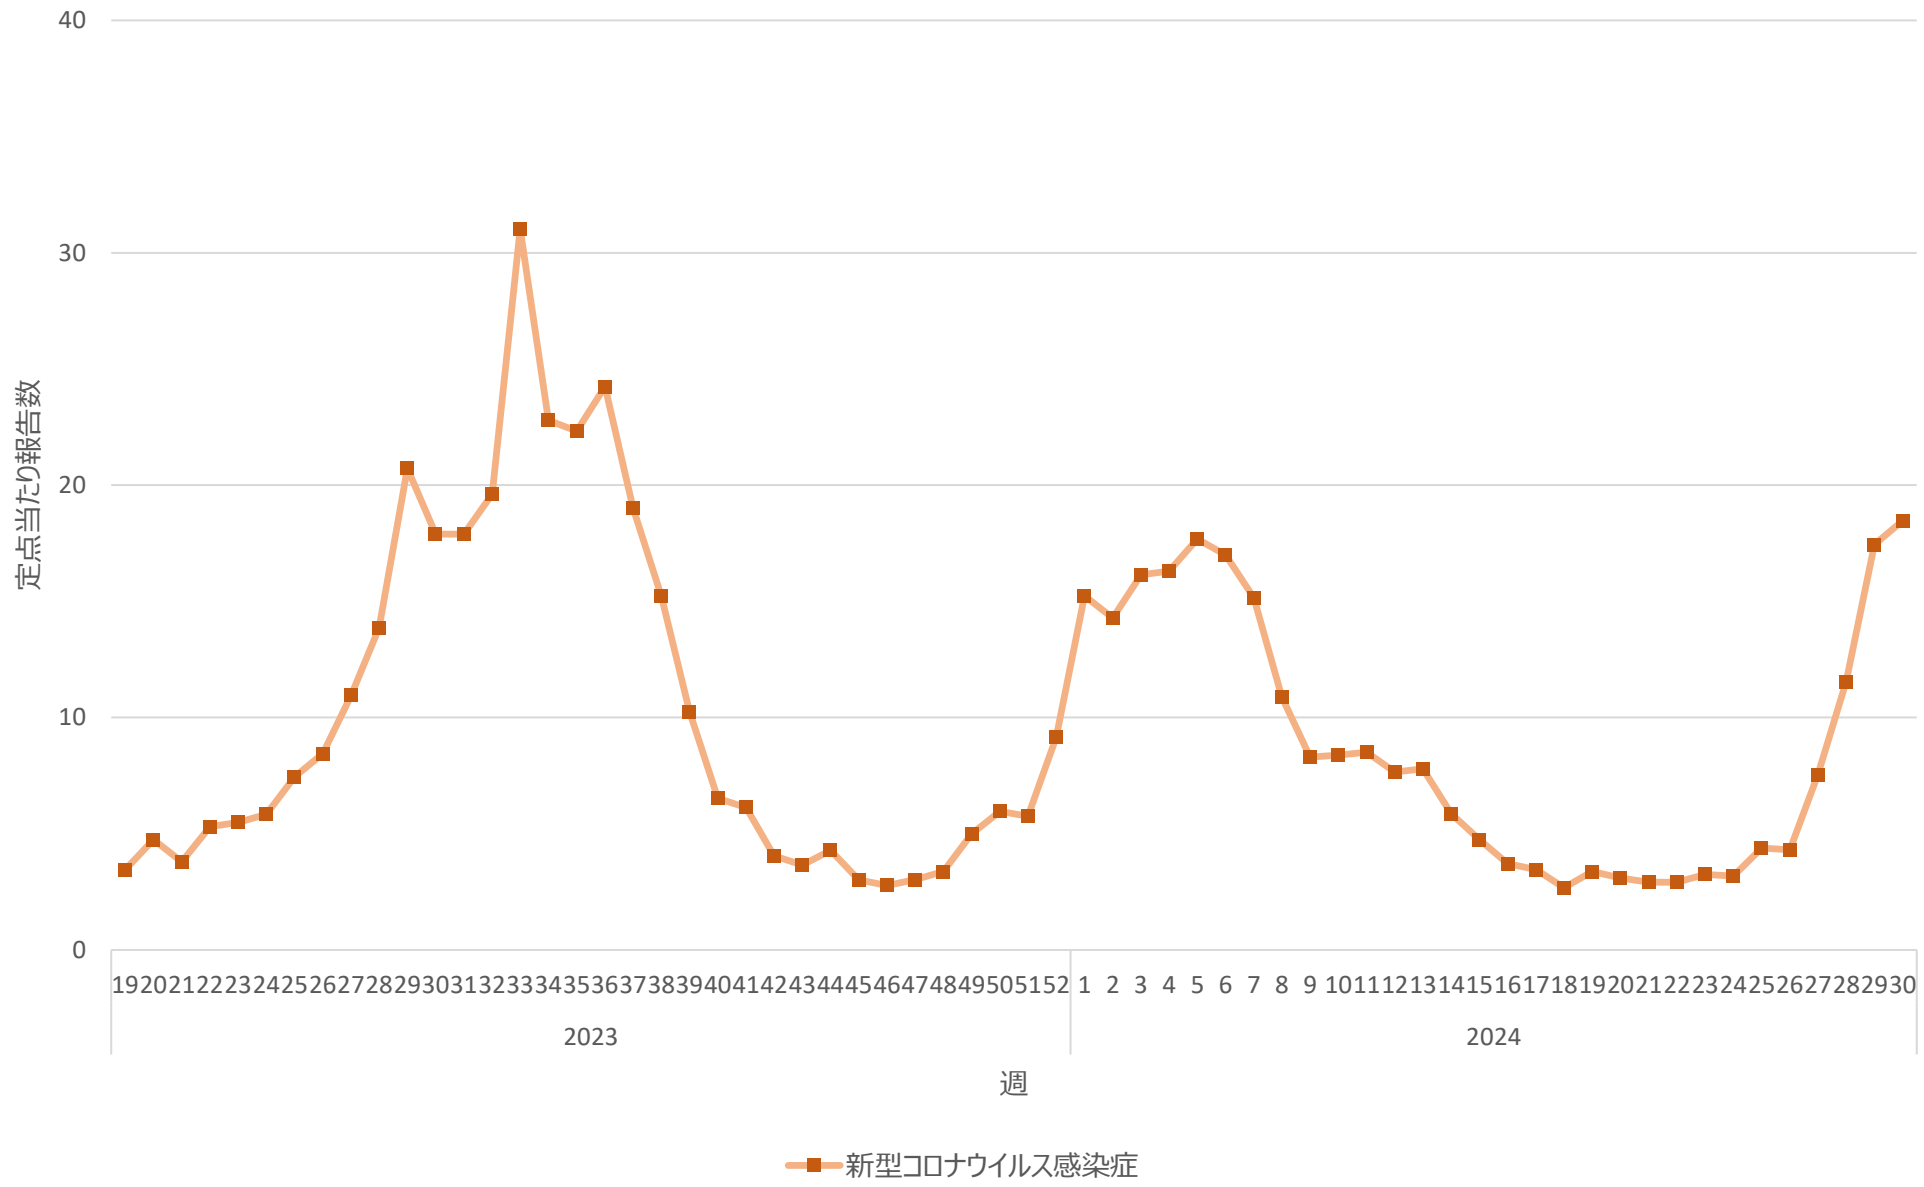

新型コロナウイルス感染症の定点当たり報告数の推移（静岡県）

新型コロナウイルス感染症の定点当たり報告数の推移（岐阜県）