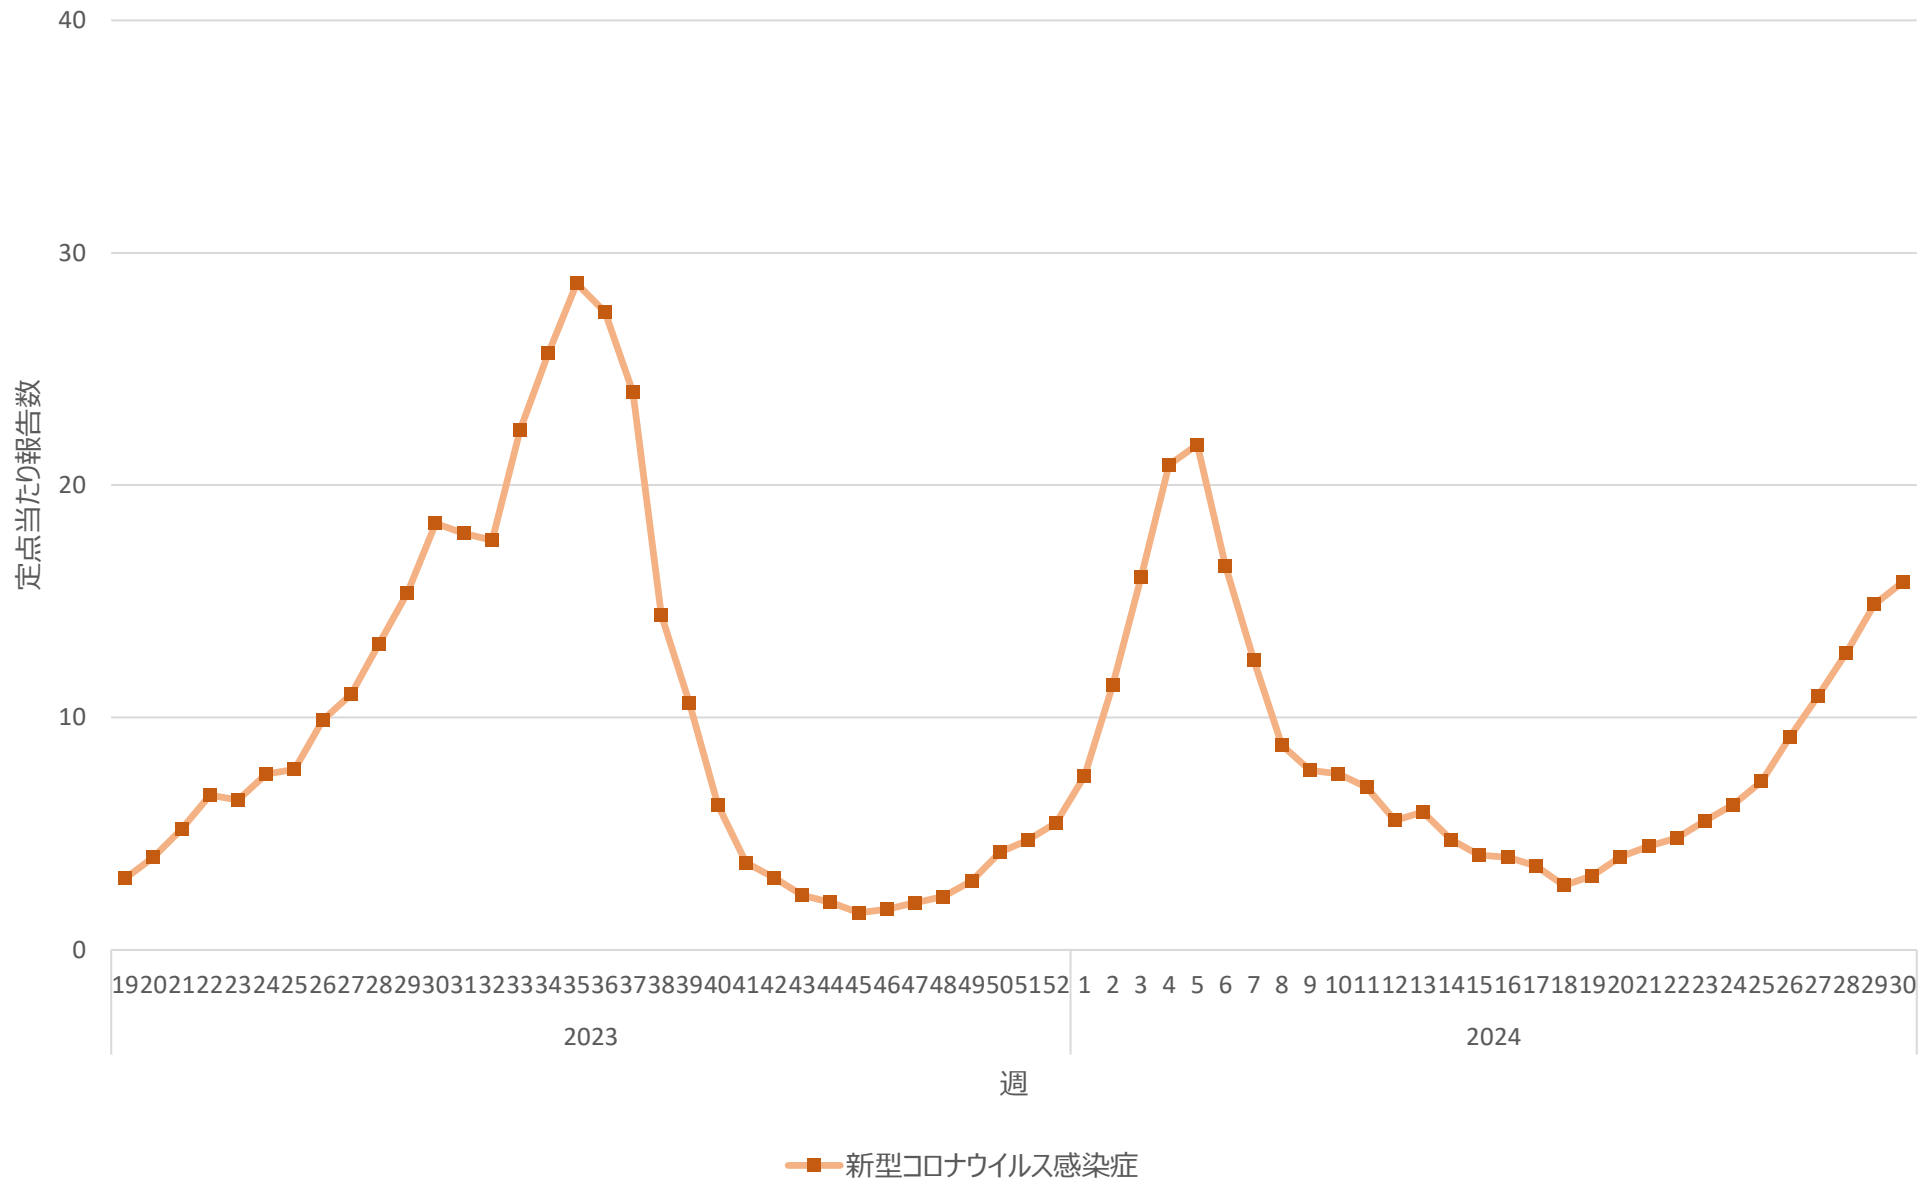

新型コロナウイルス感染症の定点当たり報告数の推移（全国）

新型コロナウイルス感染症の定点当たり報告数の推移（北海道）

新型コロナウイルス感染症の定点当たり報告数の推移（青森県）

新型コロナウイルス感染症の定点当たり報告数の推移（岩手県）

新型コロナウイルス感染症の定点当たり報告数の推移（宮城県）

新型コロナウイルス感染症の定点当たり報告数の推移（秋田県）

新型コロナウイルス感染症の定点当たり報告数の推移（山形県）

新型コロナウイルス感染症の定点当たり報告数の推移（福島県）

新型コロナウイルス感染症の定点当たり報告数の推移（茨城県）

新型コロナウイルス感染症の定点当たり報告数の推移（栃木県）

新型コロナウイルス感染症の定点当たり報告数の推移（群馬県）

新型コロナウイルス感染症の定点当たり報告数の推移（埼玉県）

新型コロナウイルス感染症の定点当たり報告数の推移（千葉県）

新型コロナウイルス感染症の定点当たり報告数の推移（東京都）