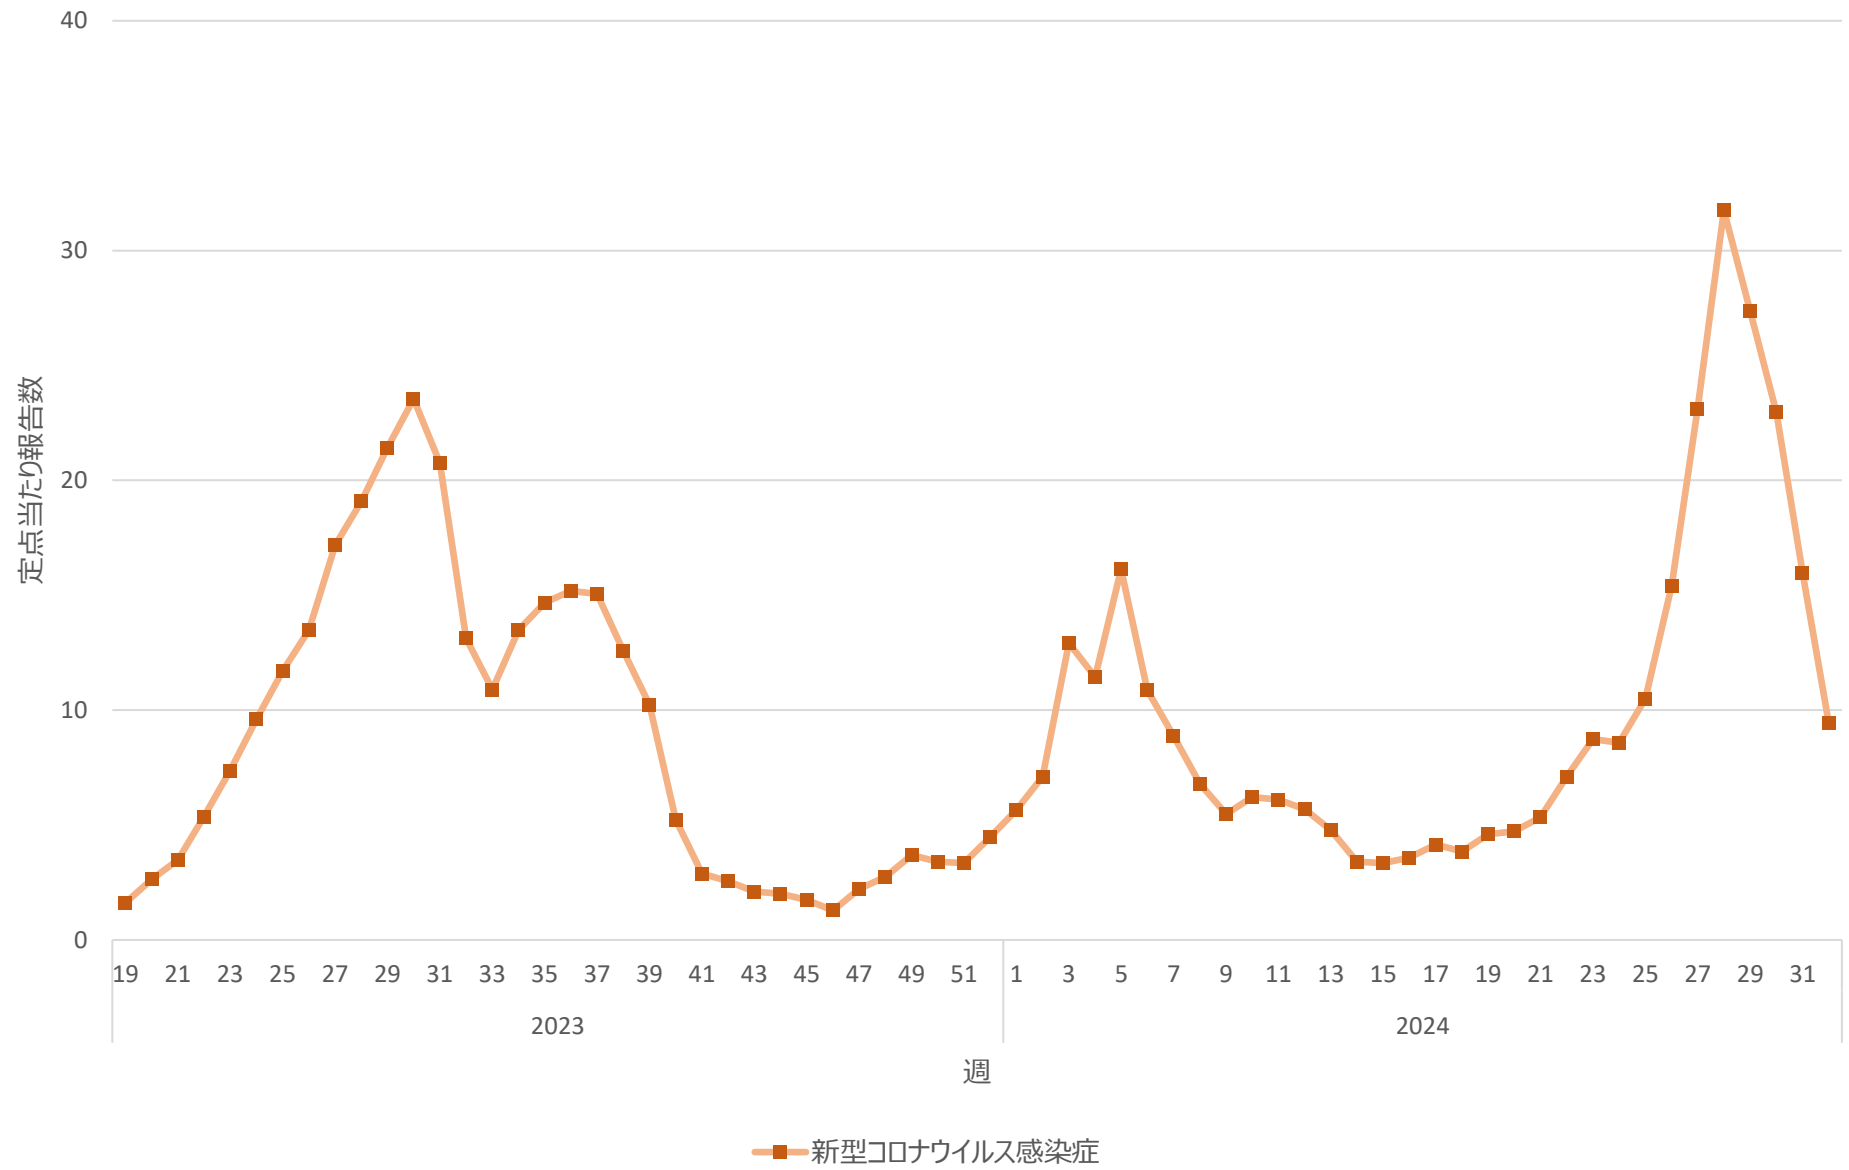

新型コロナウイルス感染症の定点当たり報告数の推移（長崎県）

新型コロナウイルス感染症の定点当たり報告数の推移（熊本県）

新型コロナウイルス感染症の定点当たり報告数の推移（大分県）

新型コロナウイルス感染症の定点当たり報告数の推移（宮崎県）

新型コロナウイルス感染症の定点当たり報告数の推移（鹿児島県）

新型コロナウイルス感染症の定点当たり報告数の推移（沖縄県）