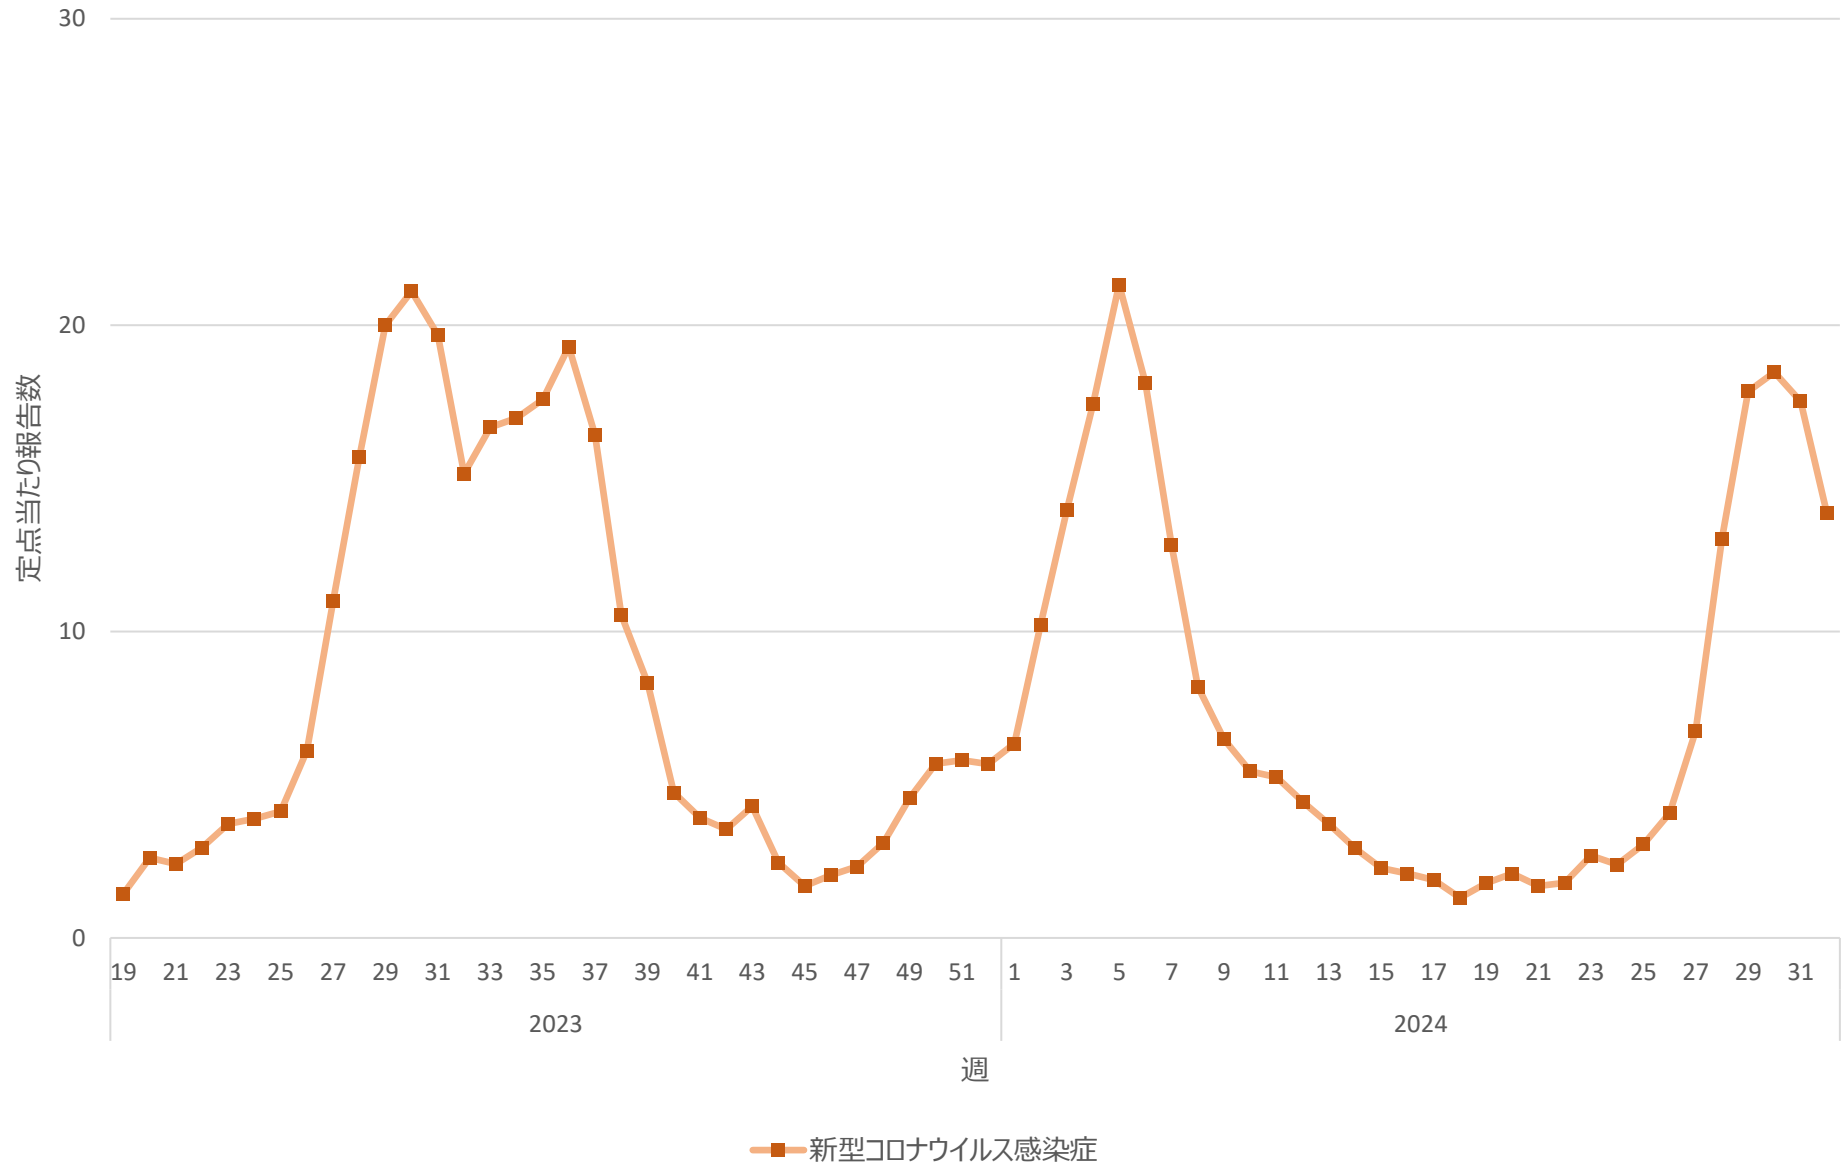

新型コロナウイルス感染症の定点当たり報告数の推移（山口県）

新型コロナウイルス感染症の定点当たり報告数の推移（徳島県）

新型コロナウイルス感染症の定点当たり報告数の推移（香川県）

新型コロナウイルス感染症の定点当たり報告数の推移（愛媛県）

新型コロナウイルス感染症の定点当たり報告数の推移（高知県）

新型コロナウイルス感染症の定点当たり報告数の推移（福岡県）

新型コロナウイルス感染症の定点当たり報告数の推移（佐賀県）