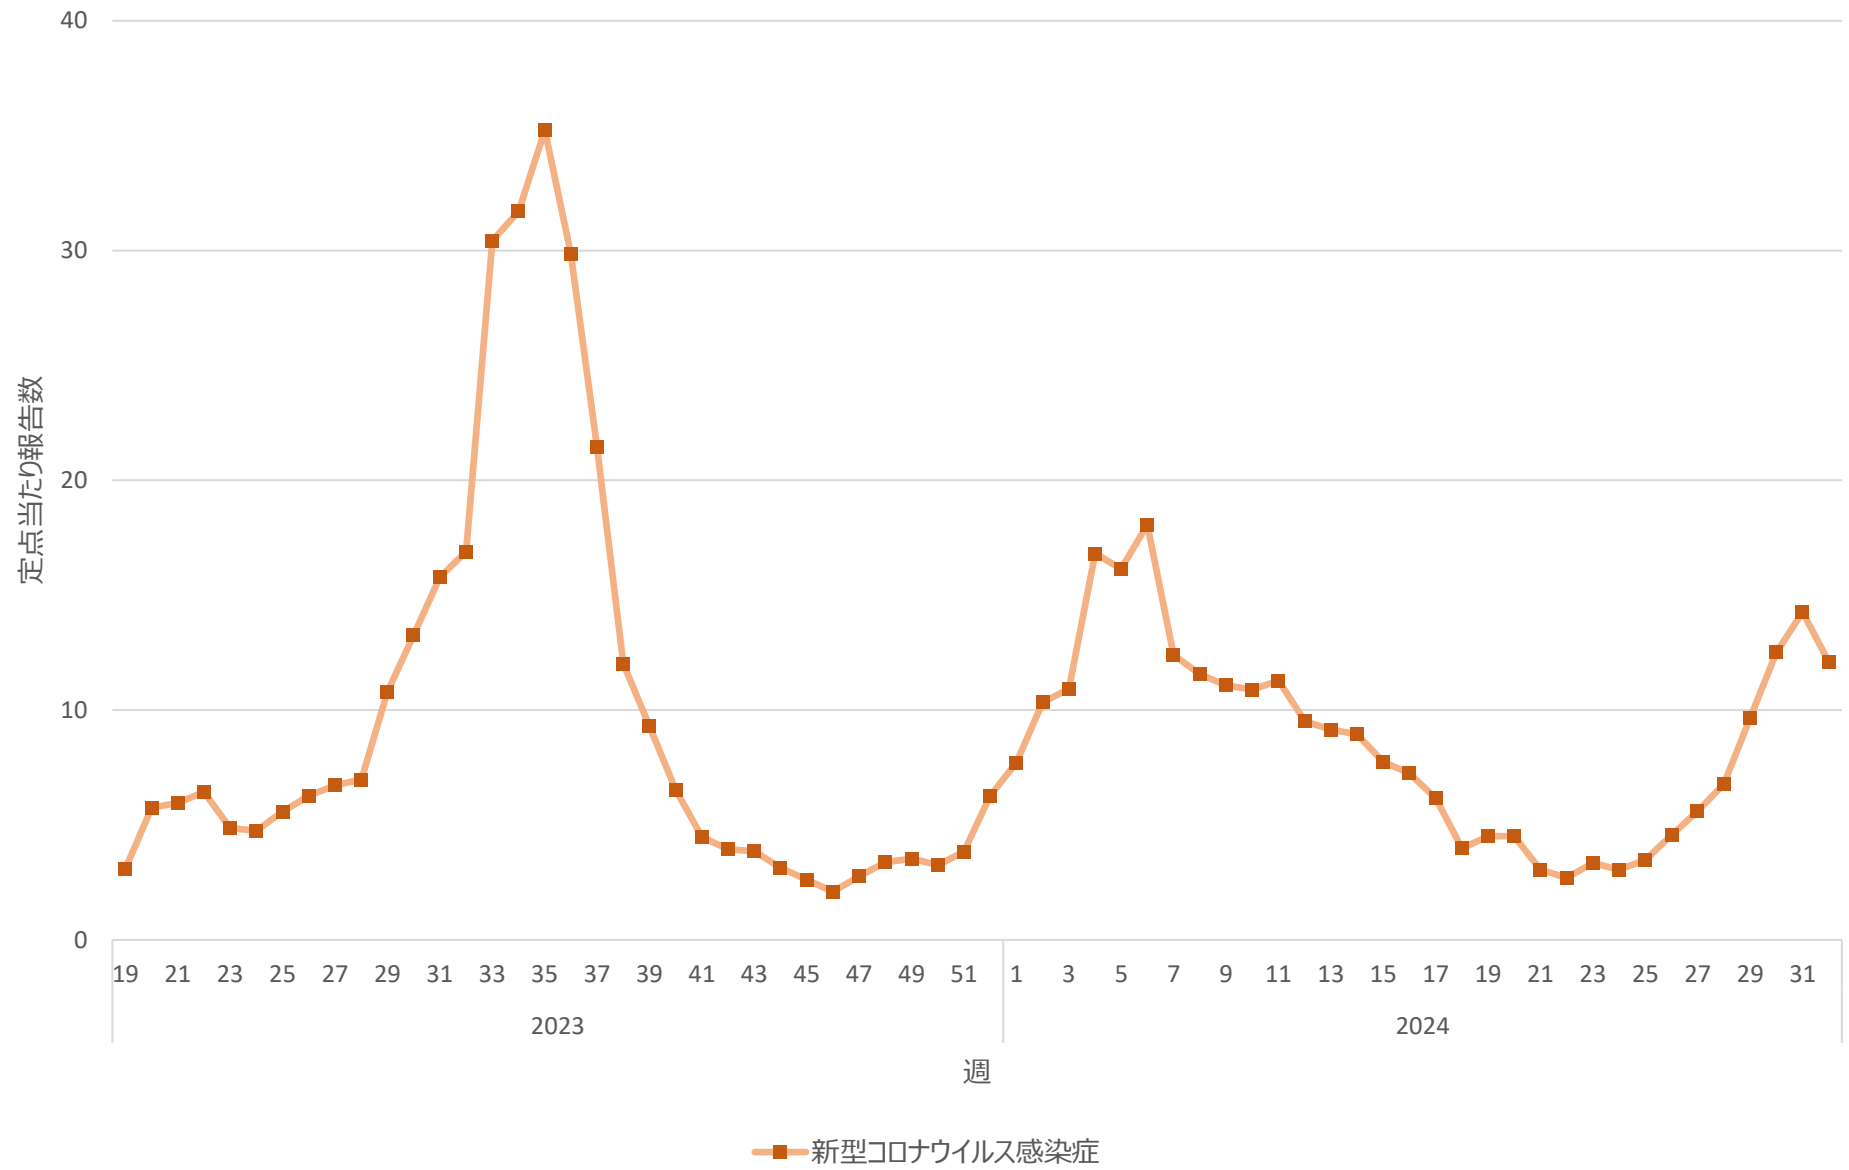

新型コロナウイルス感染症の定点当たり報告数の推移（全国）

新型コロナウイルス感染症の定点当たり報告数の推移（北海道）

新型コロナウイルス感染症の定点当たり報告数の推移（青森県）

新型コロナウイルス感染症の定点当たり報告数の推移（岩手県）

新型コロナウイルス感染症の定点当たり報告数の推移（宮城県）

新型コロナウイルス感染症の定点当たり報告数の推移（秋田県）

新型コロナウイルス感染症の定点当たり報告数の推移（山形県）

新型コロナウイルス感染症の定点当たり報告数の推移（福島県）

新型コロナウイルス感染症の定点当たり報告数の推移（茨城県）

新型コロナウイルス感染症の定点当たり報告数の推移（栃木県）

新型コロナウイルス感染症の定点当たり報告数の推移（群馬県）

新型コロナウイルス感染症の定点当たり報告数の推移（埼玉県）

新型コロナウイルス感染症の定点当たり報告数の推移（千葉県）

新型コロナウイルス感染症の定点当たり報告数の推移（東京都）