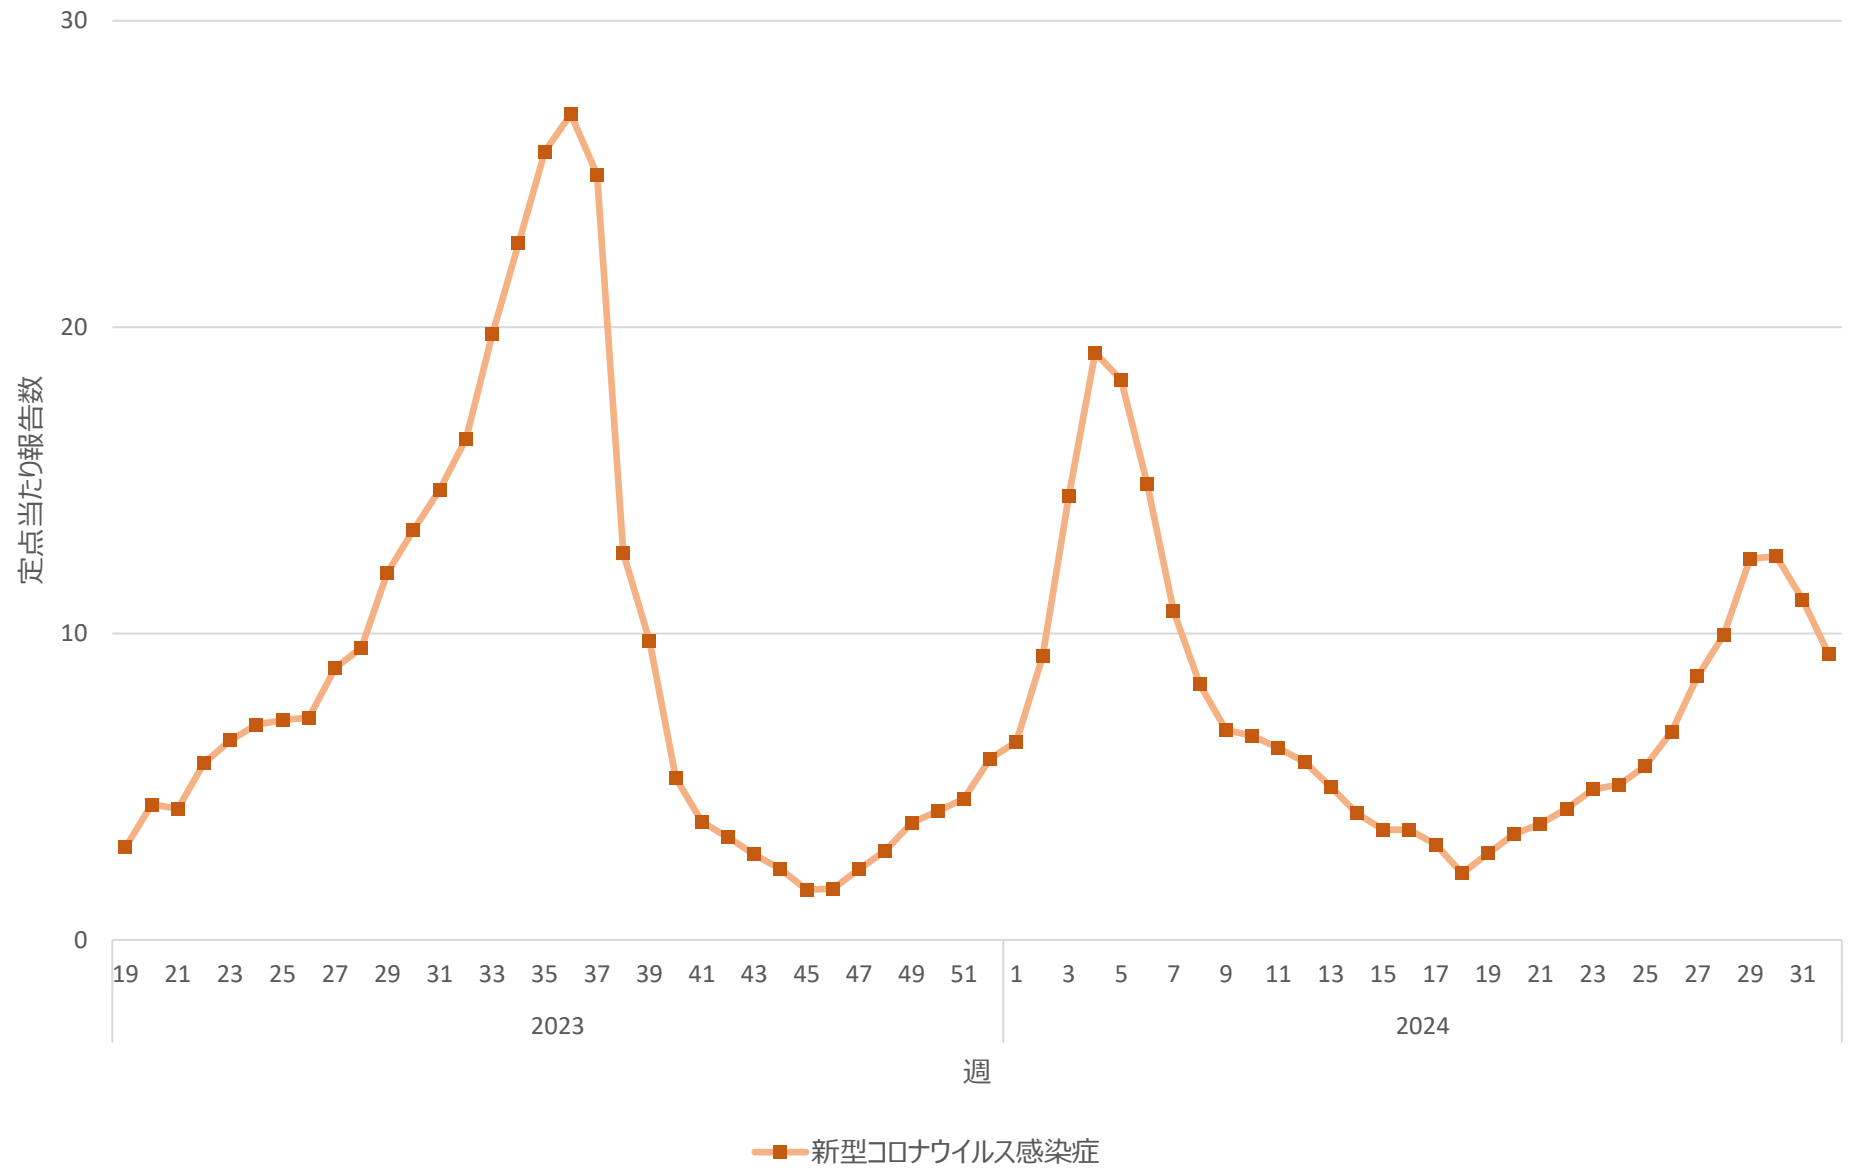

新型コロナウイルス感染症の定点当たり報告数の推移（全国）

新型コロナウイルス感染症の定点当たり報告数の推移（北海道）

新型コロナウイルス感染症の定点当たり報告数の推移（青森県）

新型コロナウイルス感染症の定点当たり報告数の推移（岩手県）

新型コロナウイルス感染症の定点当たり報告数の推移（宮城県）

新型コロナウイルス感染症の定点当たり報告数の推移（秋田県）

新型コロナウイルス感染症の定点当たり報告数の推移（山形県）

新型コロナウイルス感染症の定点当たり報告数の推移（福島県）

新型コロナウイルス感染症の定点当たり報告数の推移（茨城県）

新型コロナウイルス感染症の定点当たり報告数の推移（栃木県）

新型コロナウイルス感染症の定点当たり報告数の推移（群馬県）

新型コロナウイルス感染症の定点当たり報告数の推移（埼玉県）

新型コロナウイルス感染症の定点当たり報告数の推移（千葉県）

新型コロナウイルス感染症の定点当たり報告数の推移（東京都）