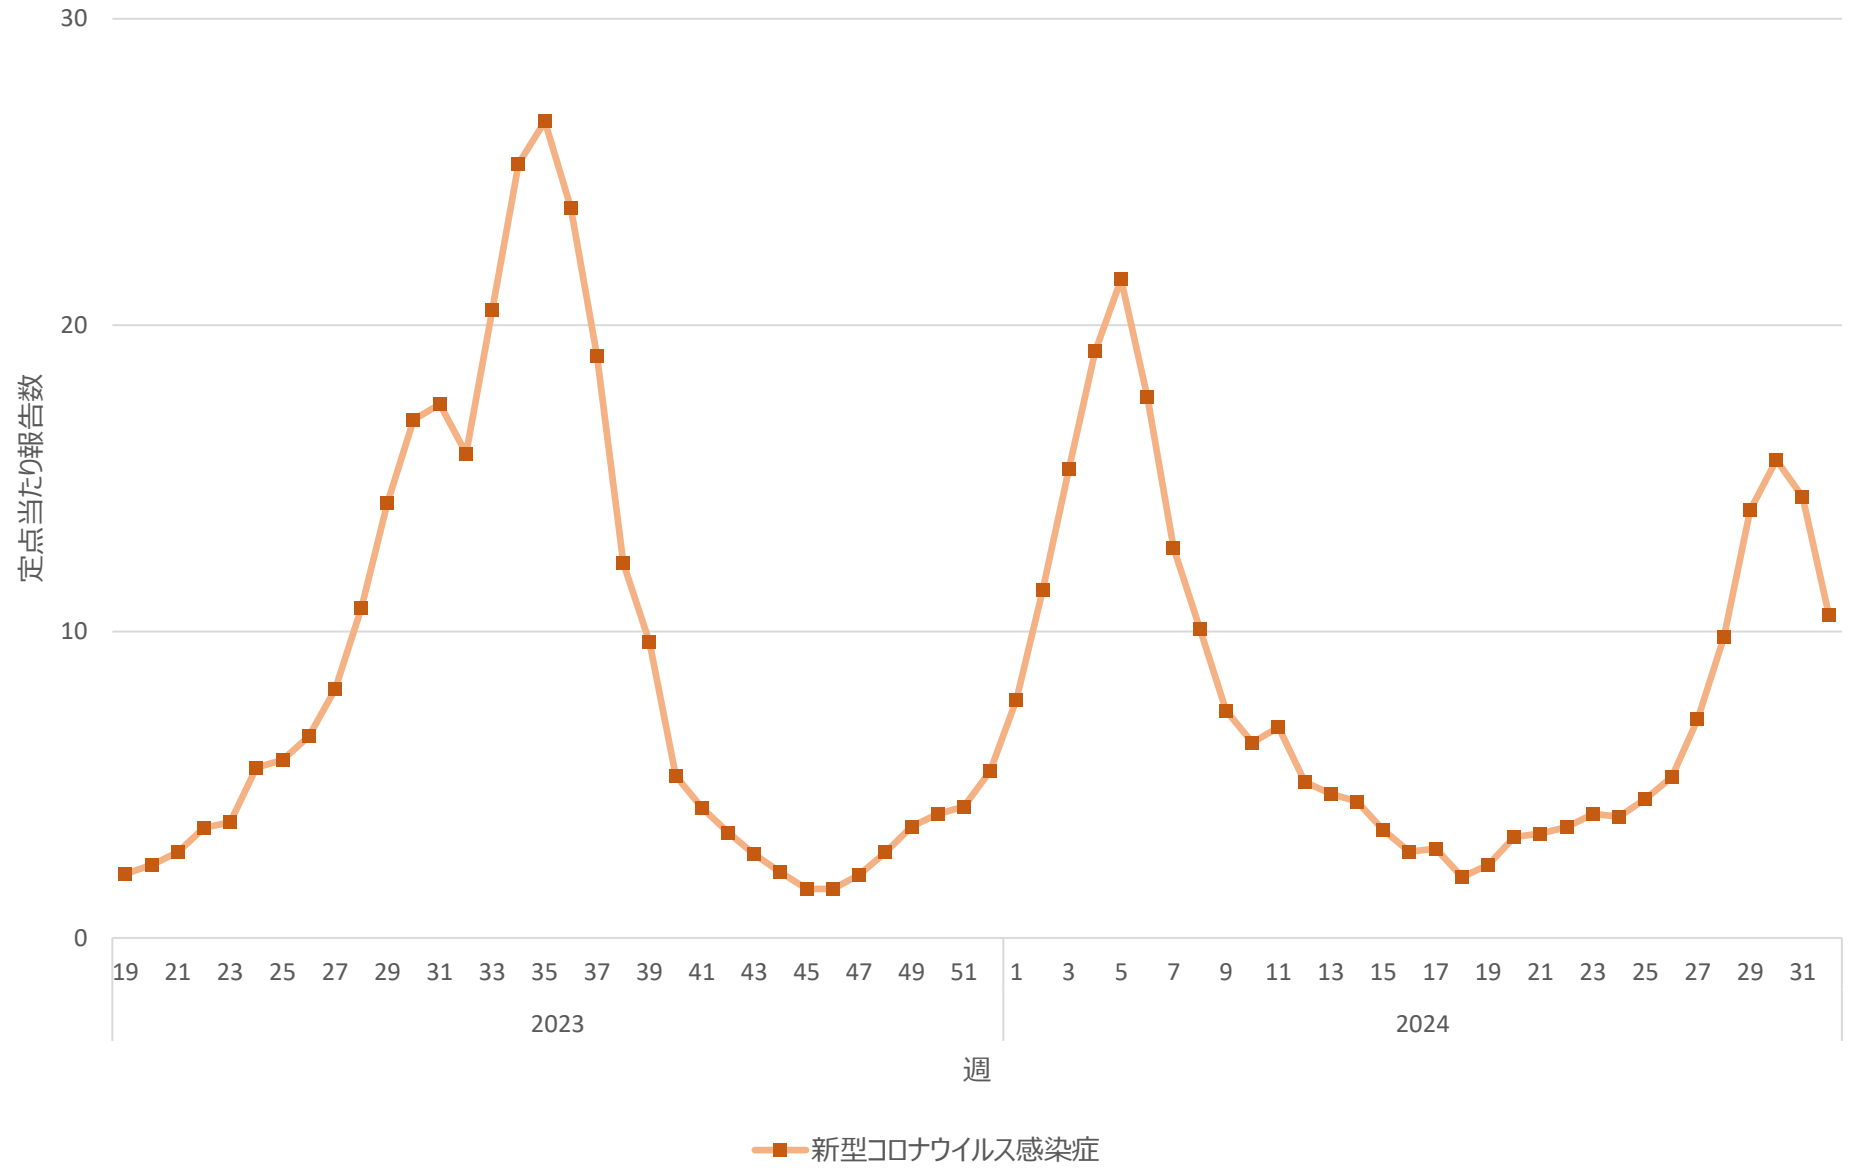

新型コロナウイルス感染症の定点当たり報告数の推移（愛知県）

新型コロナウイルス感染症の定点当たり報告数の推移（静岡県）