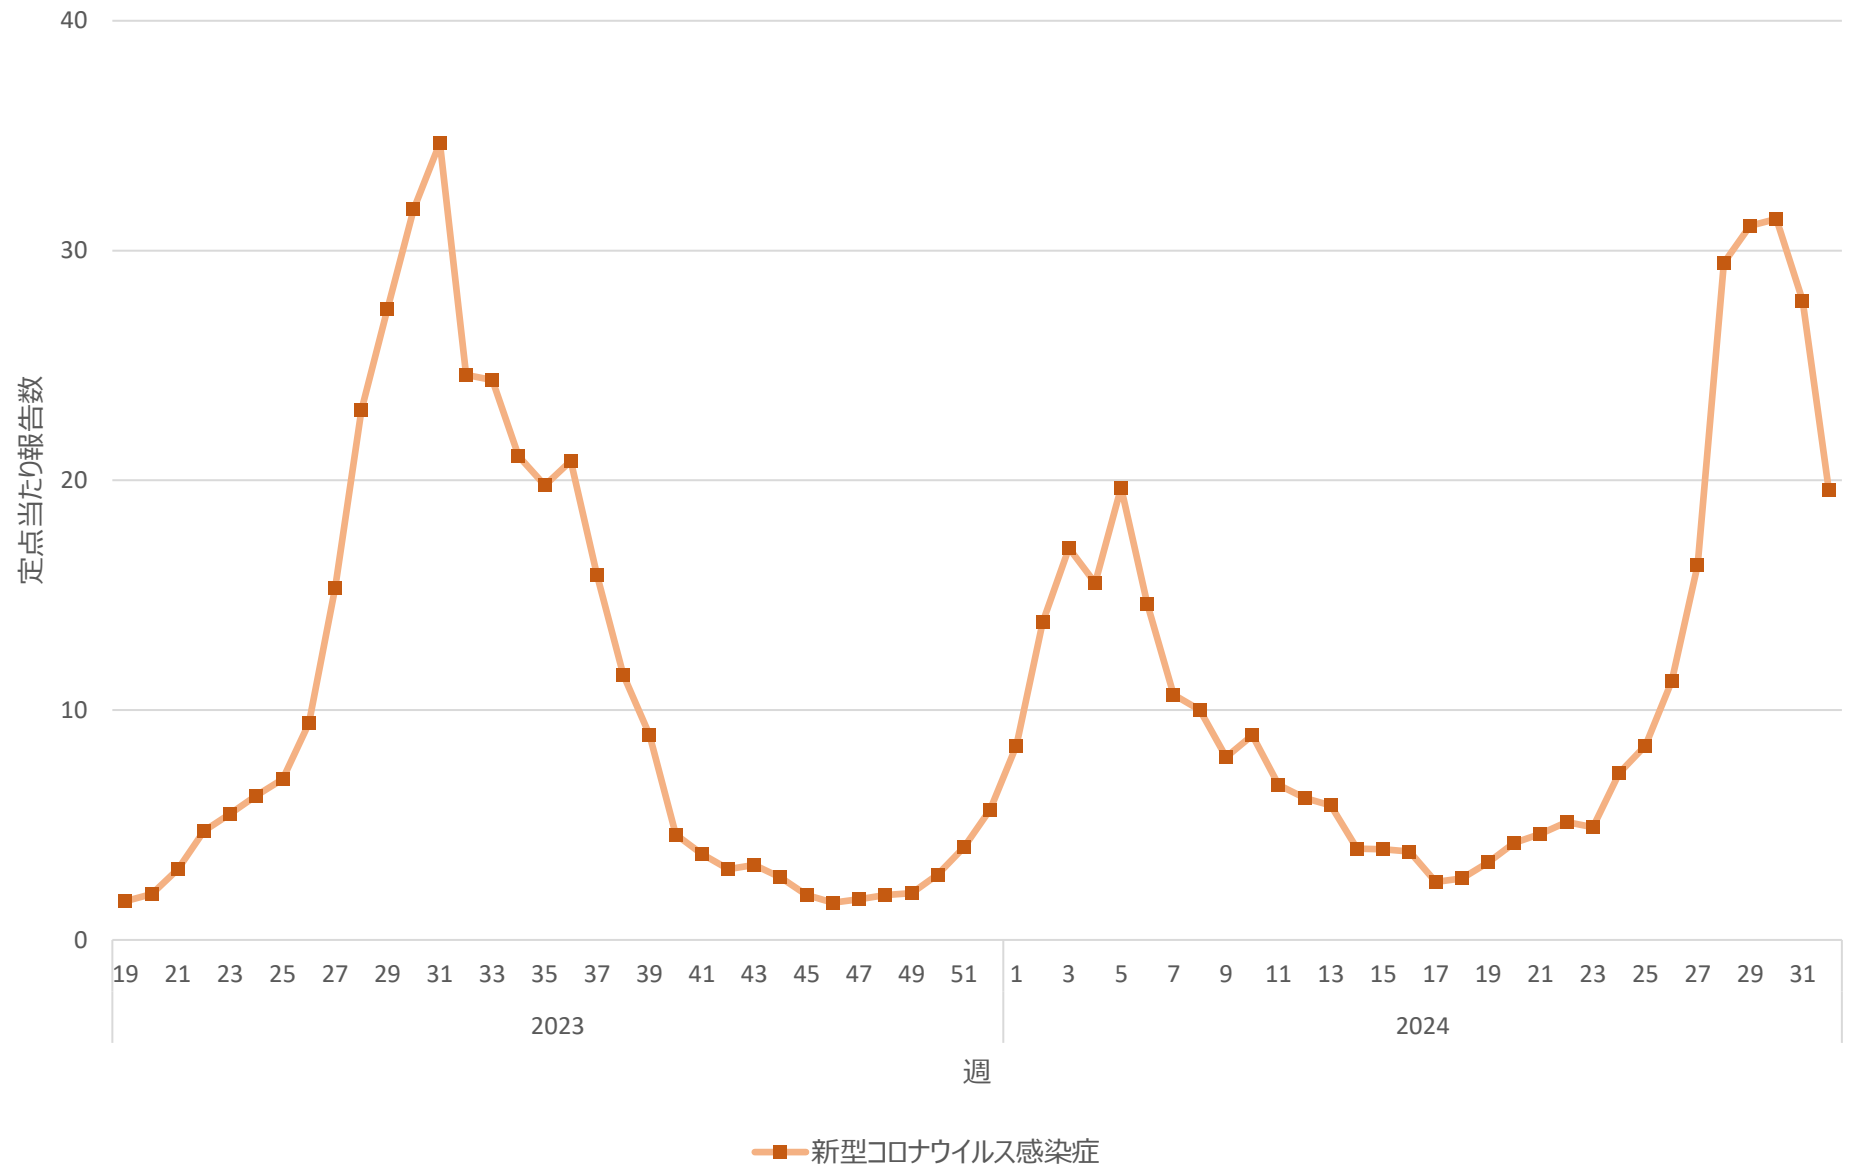

新型コロナウイルス感染症の定点当たり報告数の推移（山口県）

新型コロナウイルス感染症の定点当たり報告数の推移（徳島県）

新型コロナウイルス感染症の定点当たり報告数の推移（香川県）

新型コロナウイルス感染症の定点当たり報告数の推移（愛媛県）

新型コロナウイルス感染症の定点当たり報告数の推移（高知県）

新型コロナウイルス感染症の定点当たり報告数の推移（福岡県）

新型コロナウイルス感染症の定点当たり報告数の推移（佐賀県）