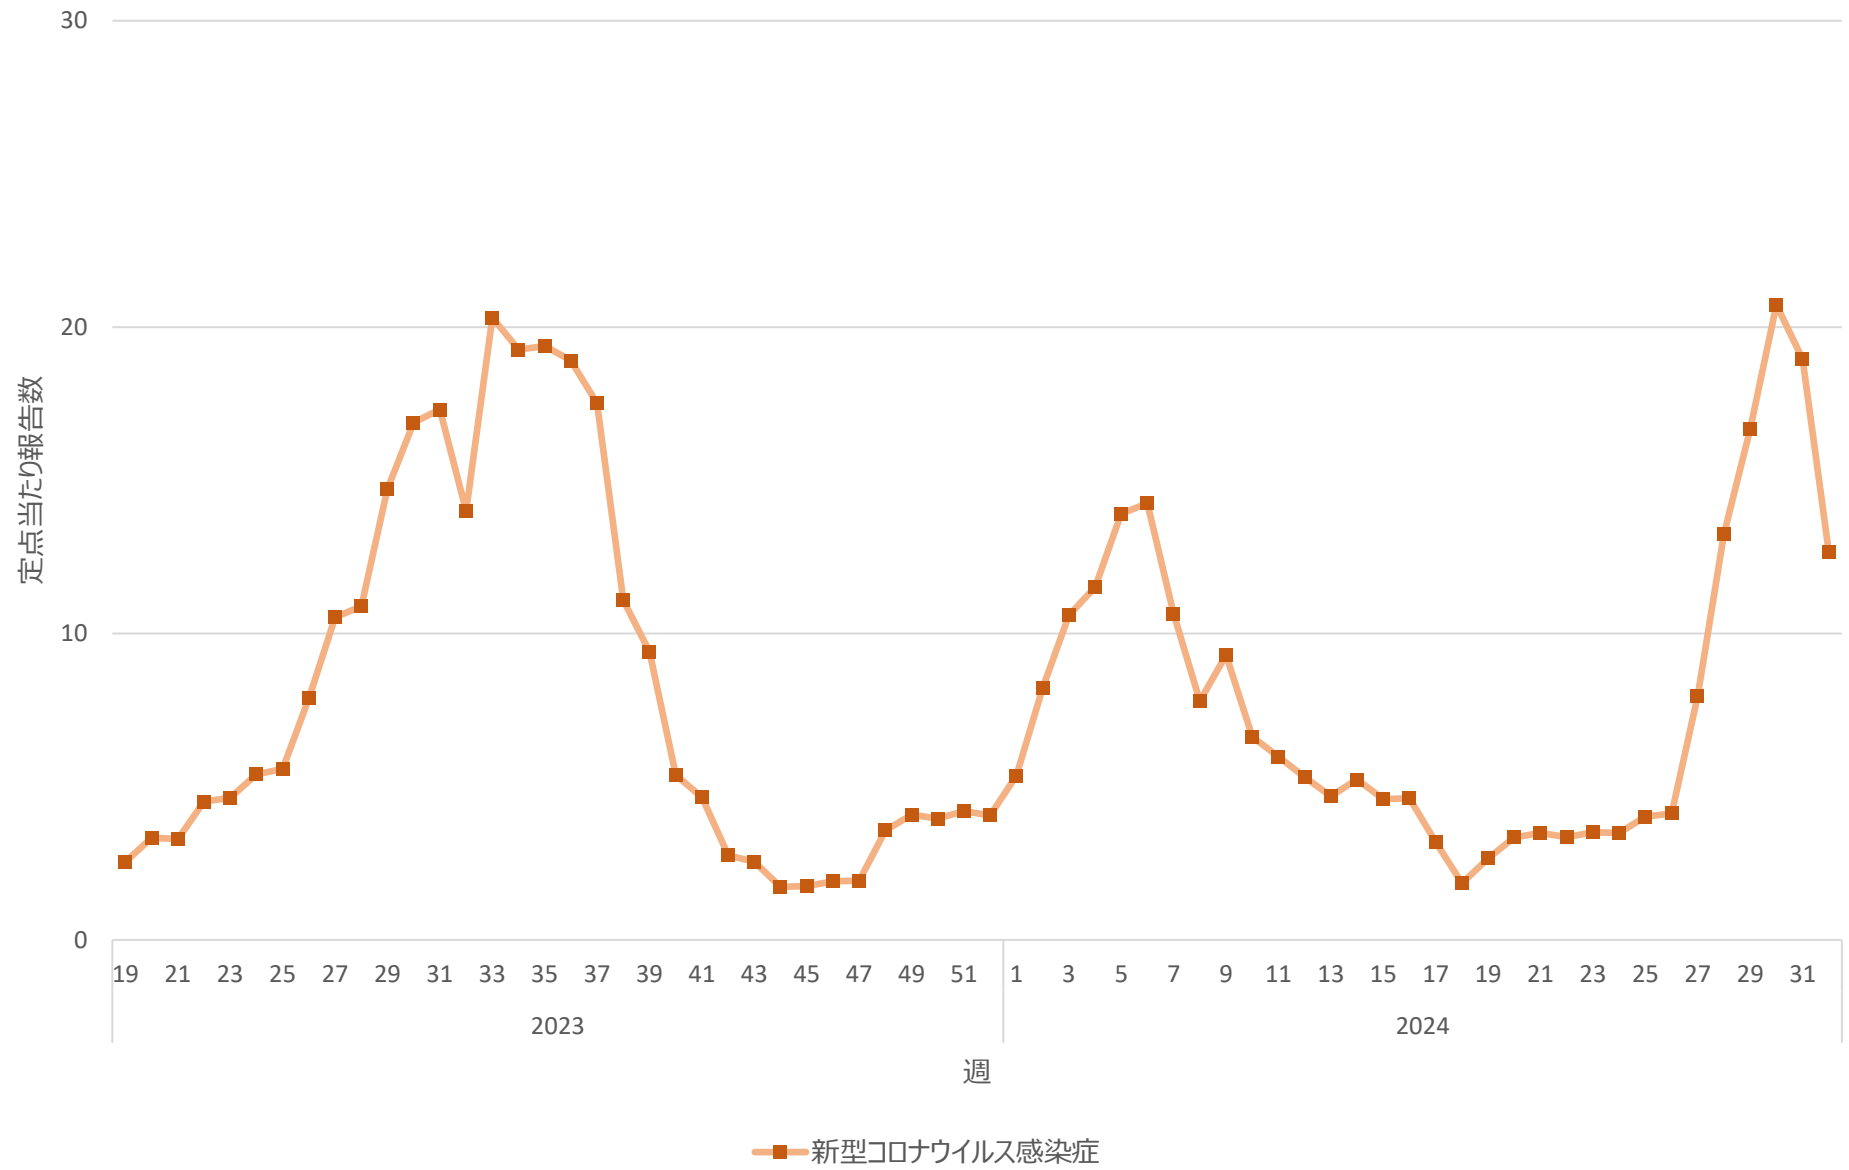

新型コロナウイルス感染症の定点当たり報告数の推移（和歌山県）

新型コロナウイルス感染症の定点当たり報告数の推移（奈良県）