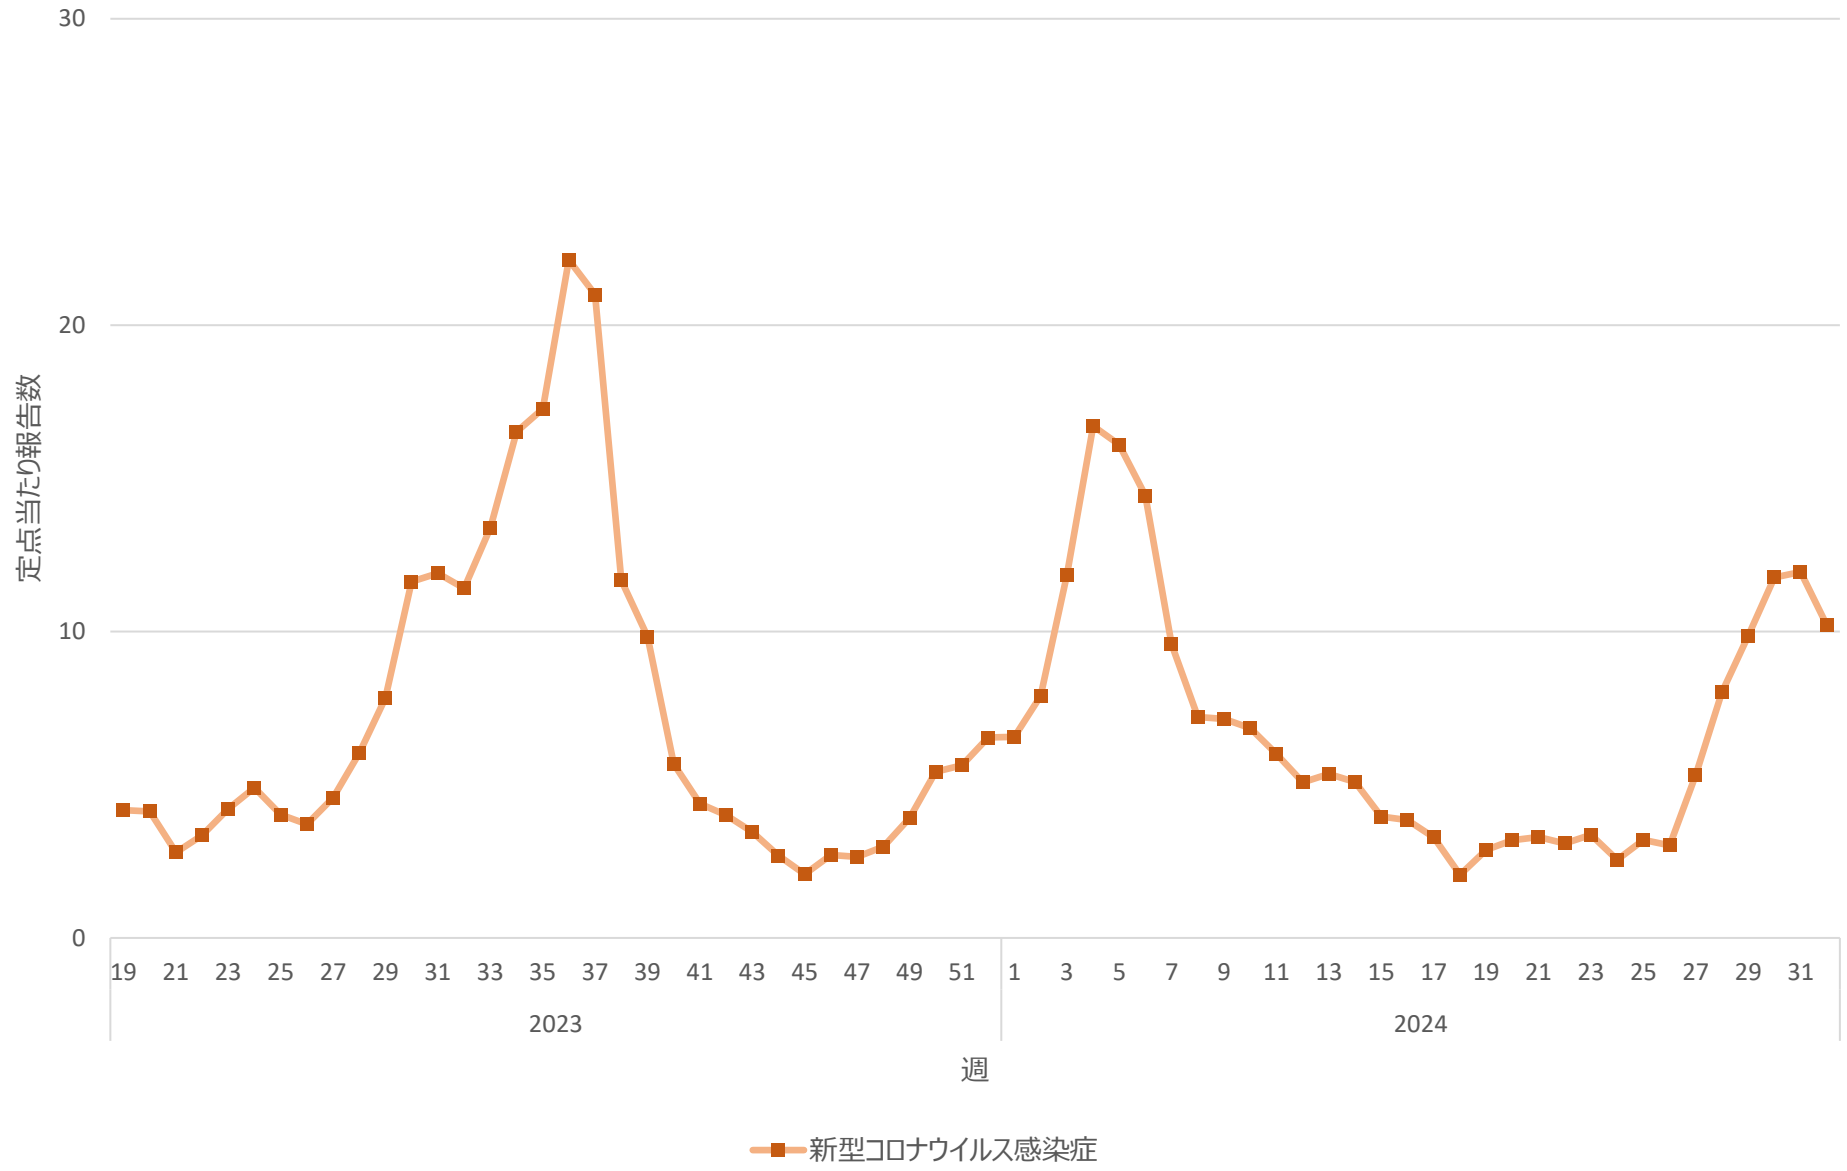

新型コロナウイルス感染症の定点当たり報告数の推移（神奈川県）

新型コロナウイルス感染症の定点当たり報告数の推移（新潟県）

新型コロナウイルス感染症の定点当たり報告数の推移（富山県）

新型コロナウイルス感染症の定点当たり報告数の推移（石川県）

新型コロナウイルス感染症の定点当たり報告数の推移（福井県）

新型コロナウイルス感染症の定点当たり報告数の推移（山梨県）

新型コロナウイルス感染症の定点当たり報告数の推移（長野県）