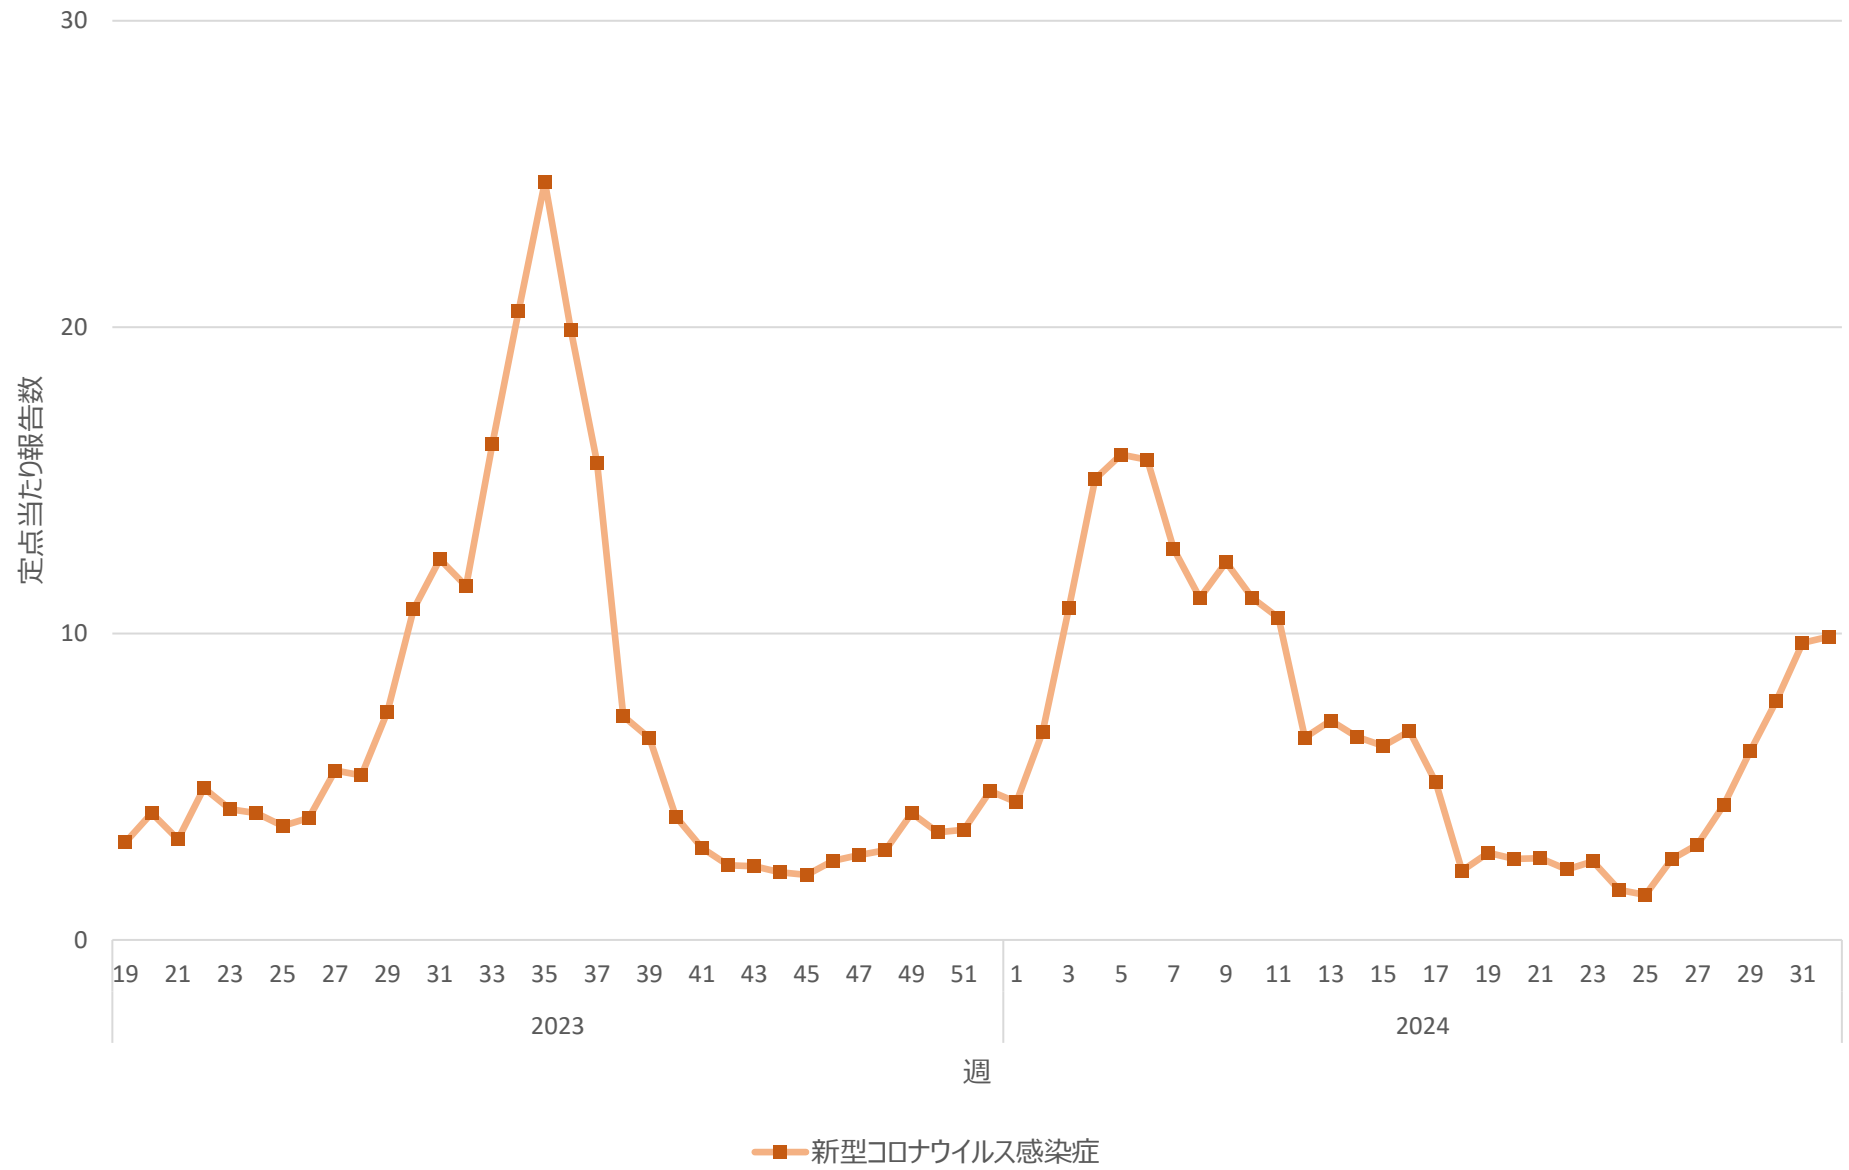

新型コロナウイルス感染症の定点当たり報告数の推移（全国）

新型コロナウイルス感染症の定点当たり報告数の推移（北海道）

新型コロナウイルス感染症の定点当たり報告数の推移（青森県）

新型コロナウイルス感染症の定点当たり報告数の推移（岩手県）

新型コロナウイルス感染症の定点当たり報告数の推移（宮城県）

新型コロナウイルス感染症の定点当たり報告数の推移（秋田県）

新型コロナウイルス感染症の定点当たり報告数の推移（山形県）

新型コロナウイルス感染症の定点当たり報告数の推移（福島県）

新型コロナウイルス感染症の定点当たり報告数の推移（茨城県）

新型コロナウイルス感染症の定点当たり報告数の推移（栃木県）

新型コロナウイルス感染症の定点当たり報告数の推移（群馬県）

新型コロナウイルス感染症の定点当たり報告数の推移（埼玉県）

新型コロナウイルス感染症の定点当たり報告数の推移（千葉県）

新型コロナウイルス感染症の定点当たり報告数の推移（東京都）