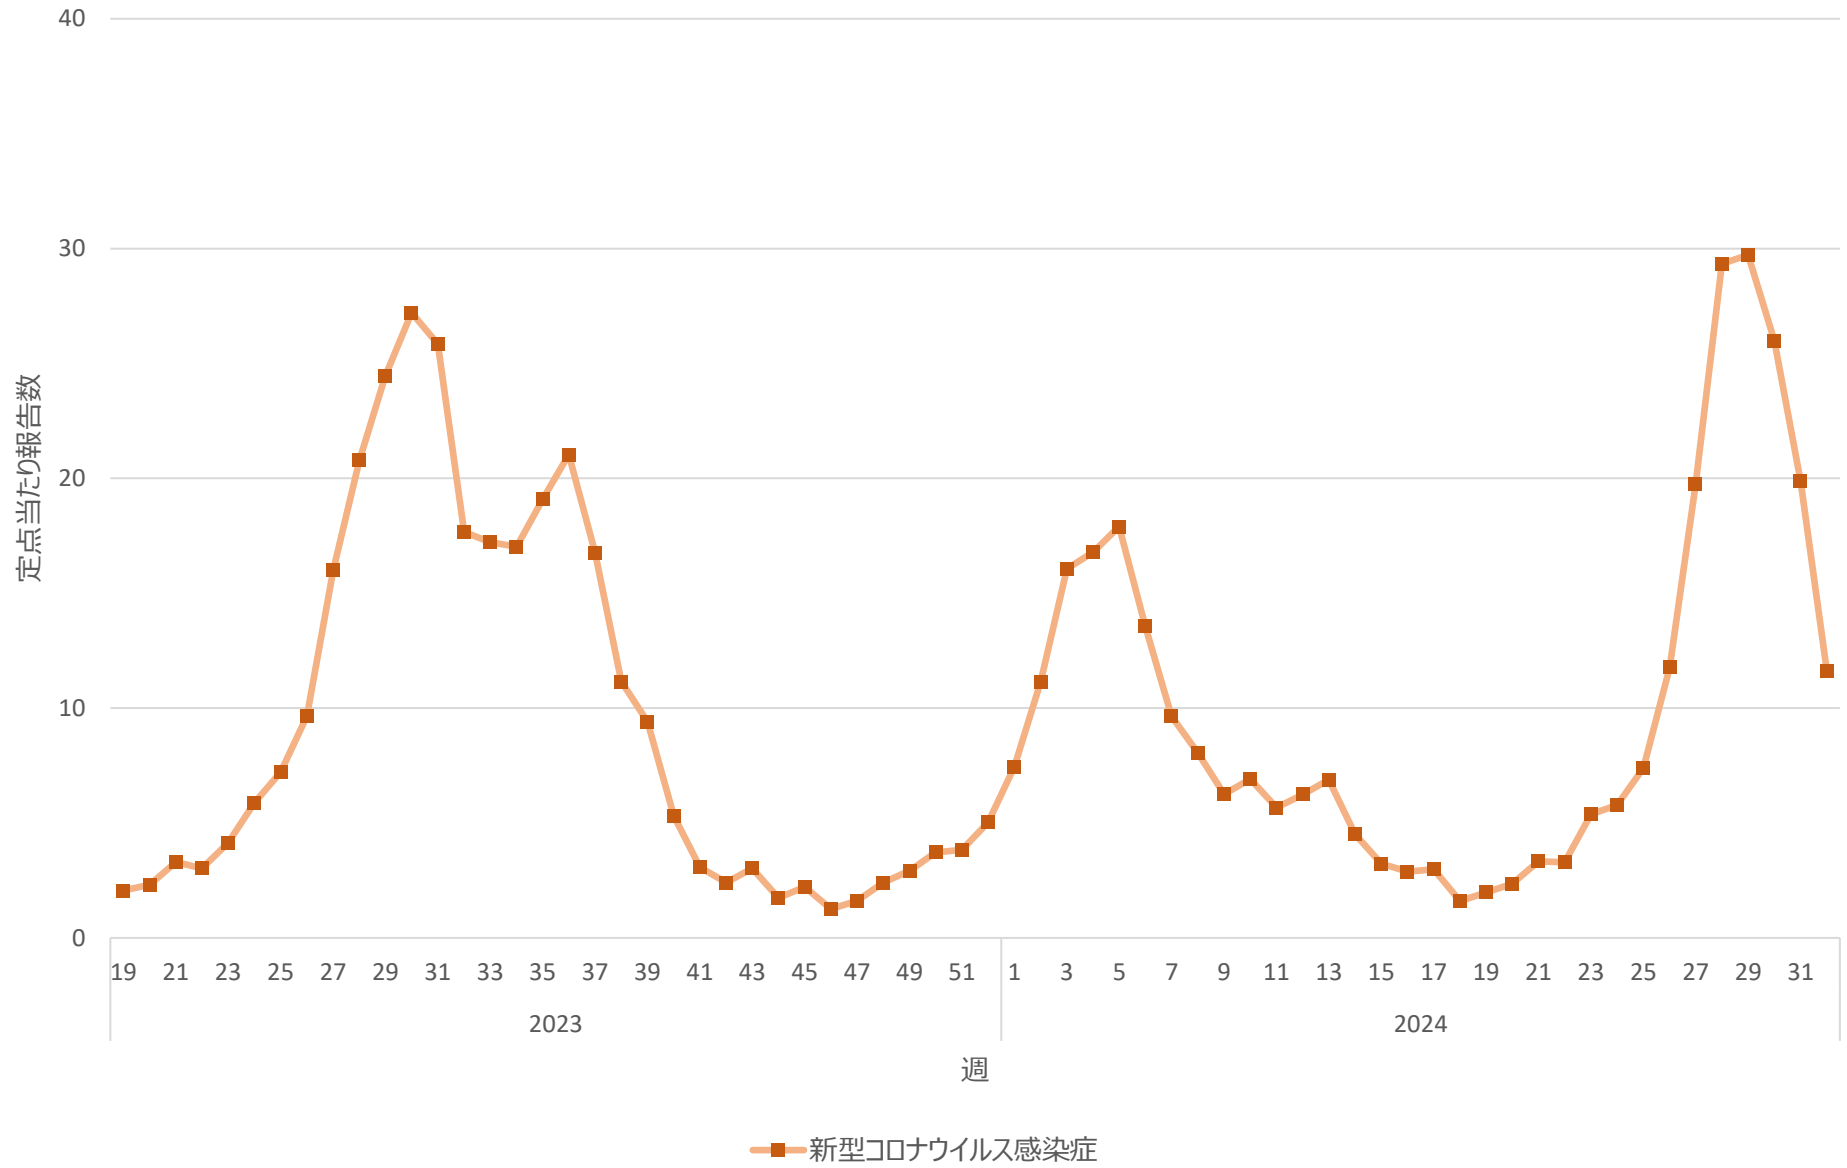

新型コロナウイルス感染症の定点当たり報告数の推移（鹿児島県）

新型コロナウイルス感染症の定点当たり報告数の推移（宮崎県）