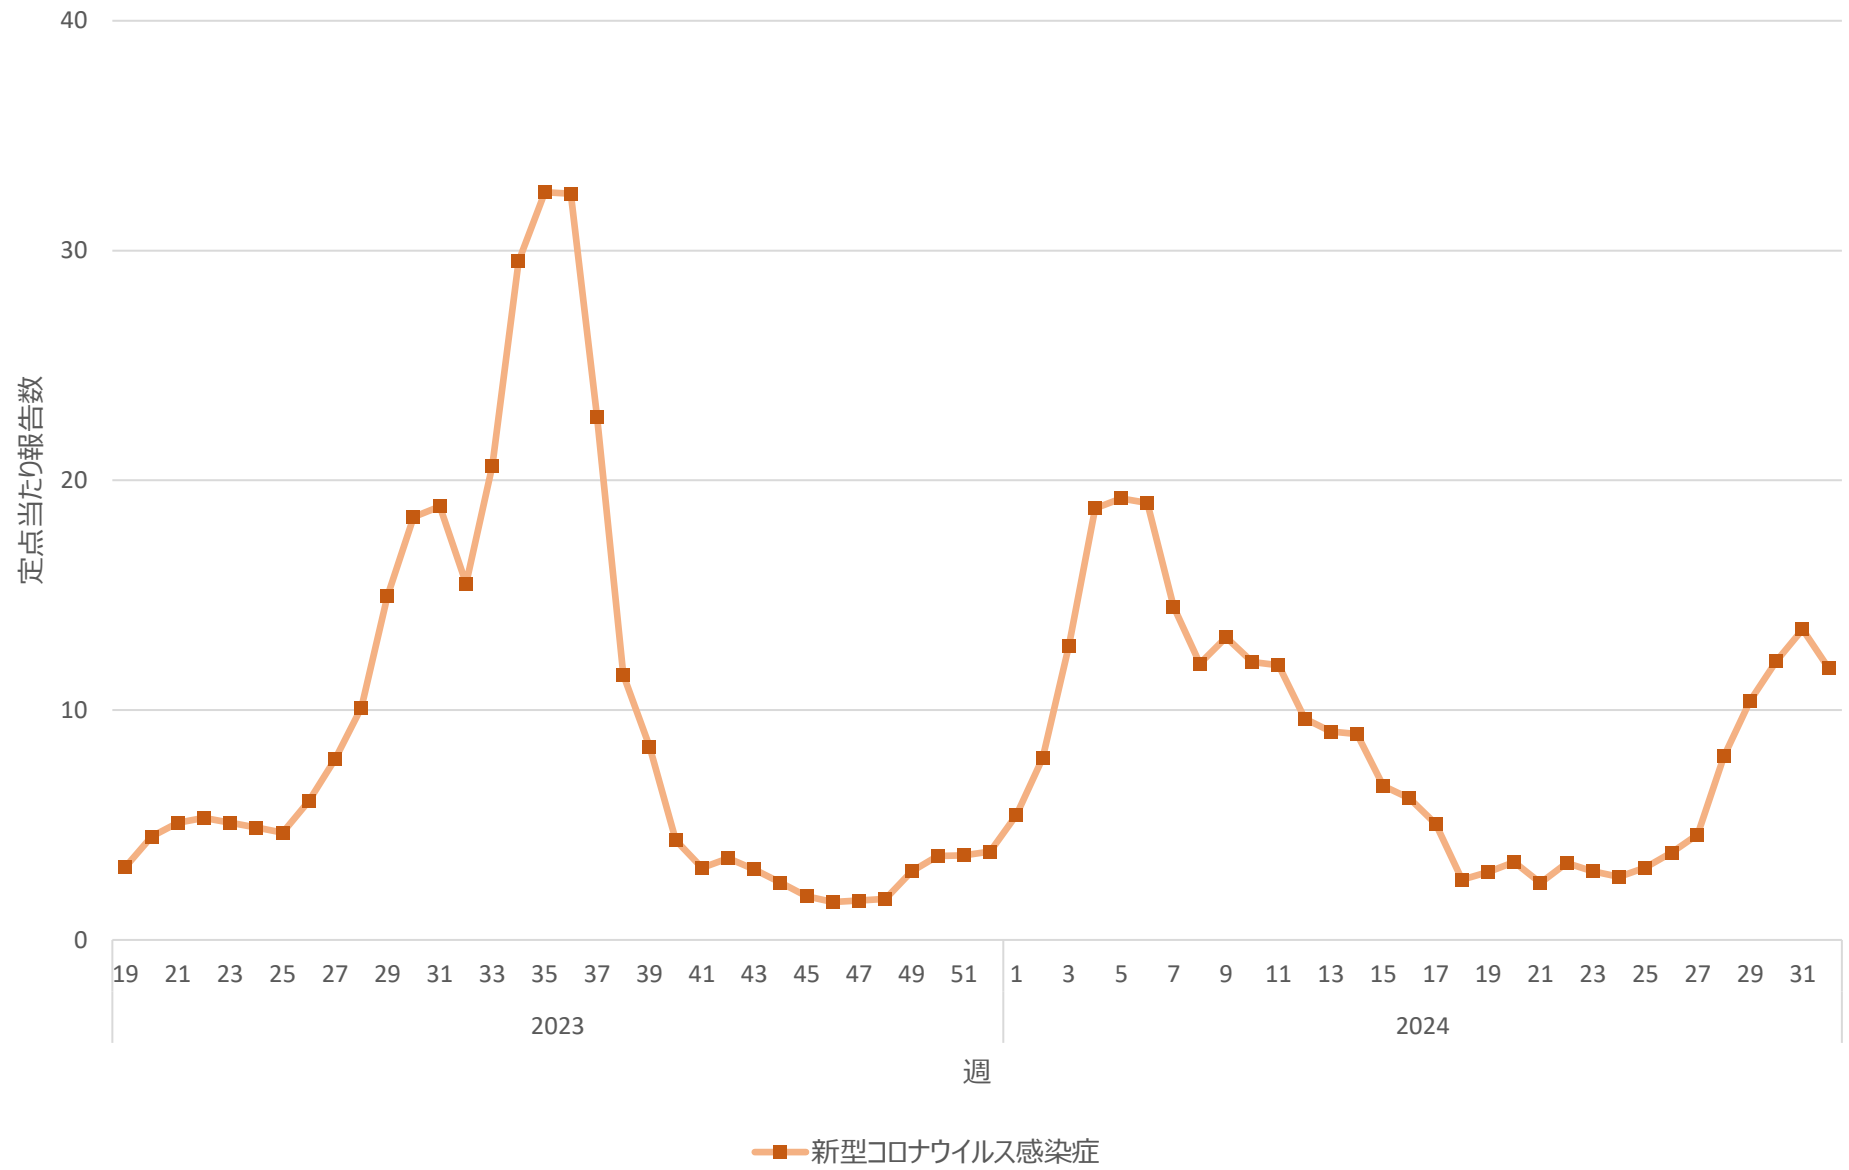

新型コロナウイルス感染症の定点当たり報告数の推移（全国）

新型コロナウイルス感染症の定点当たり報告数の推移（北海道）

新型コロナウイルス感染症の定点当たり報告数の推移（青森県）

新型コロナウイルス感染症の定点当たり報告数の推移（岩手県）

新型コロナウイルス感染症の定点当たり報告数の推移（宮城県）

新型コロナウイルス感染症の定点当たり報告数の推移（秋田県）

新型コロナウイルス感染症の定点当たり報告数の推移（山形県）

新型コロナウイルス感染症の定点当たり報告数の推移（福島県）

新型コロナウイルス感染症の定点当たり報告数の推移（茨城県）

新型コロナウイルス感染症の定点当たり報告数の推移（栃木県）

新型コロナウイルス感染症の定点当たり報告数の推移（群馬県）

新型コロナウイルス感染症の定点当たり報告数の推移（埼玉県）

新型コロナウイルス感染症の定点当たり報告数の推移（千葉県）

新型コロナウイルス感染症の定点当たり報告数の推移（東京都）