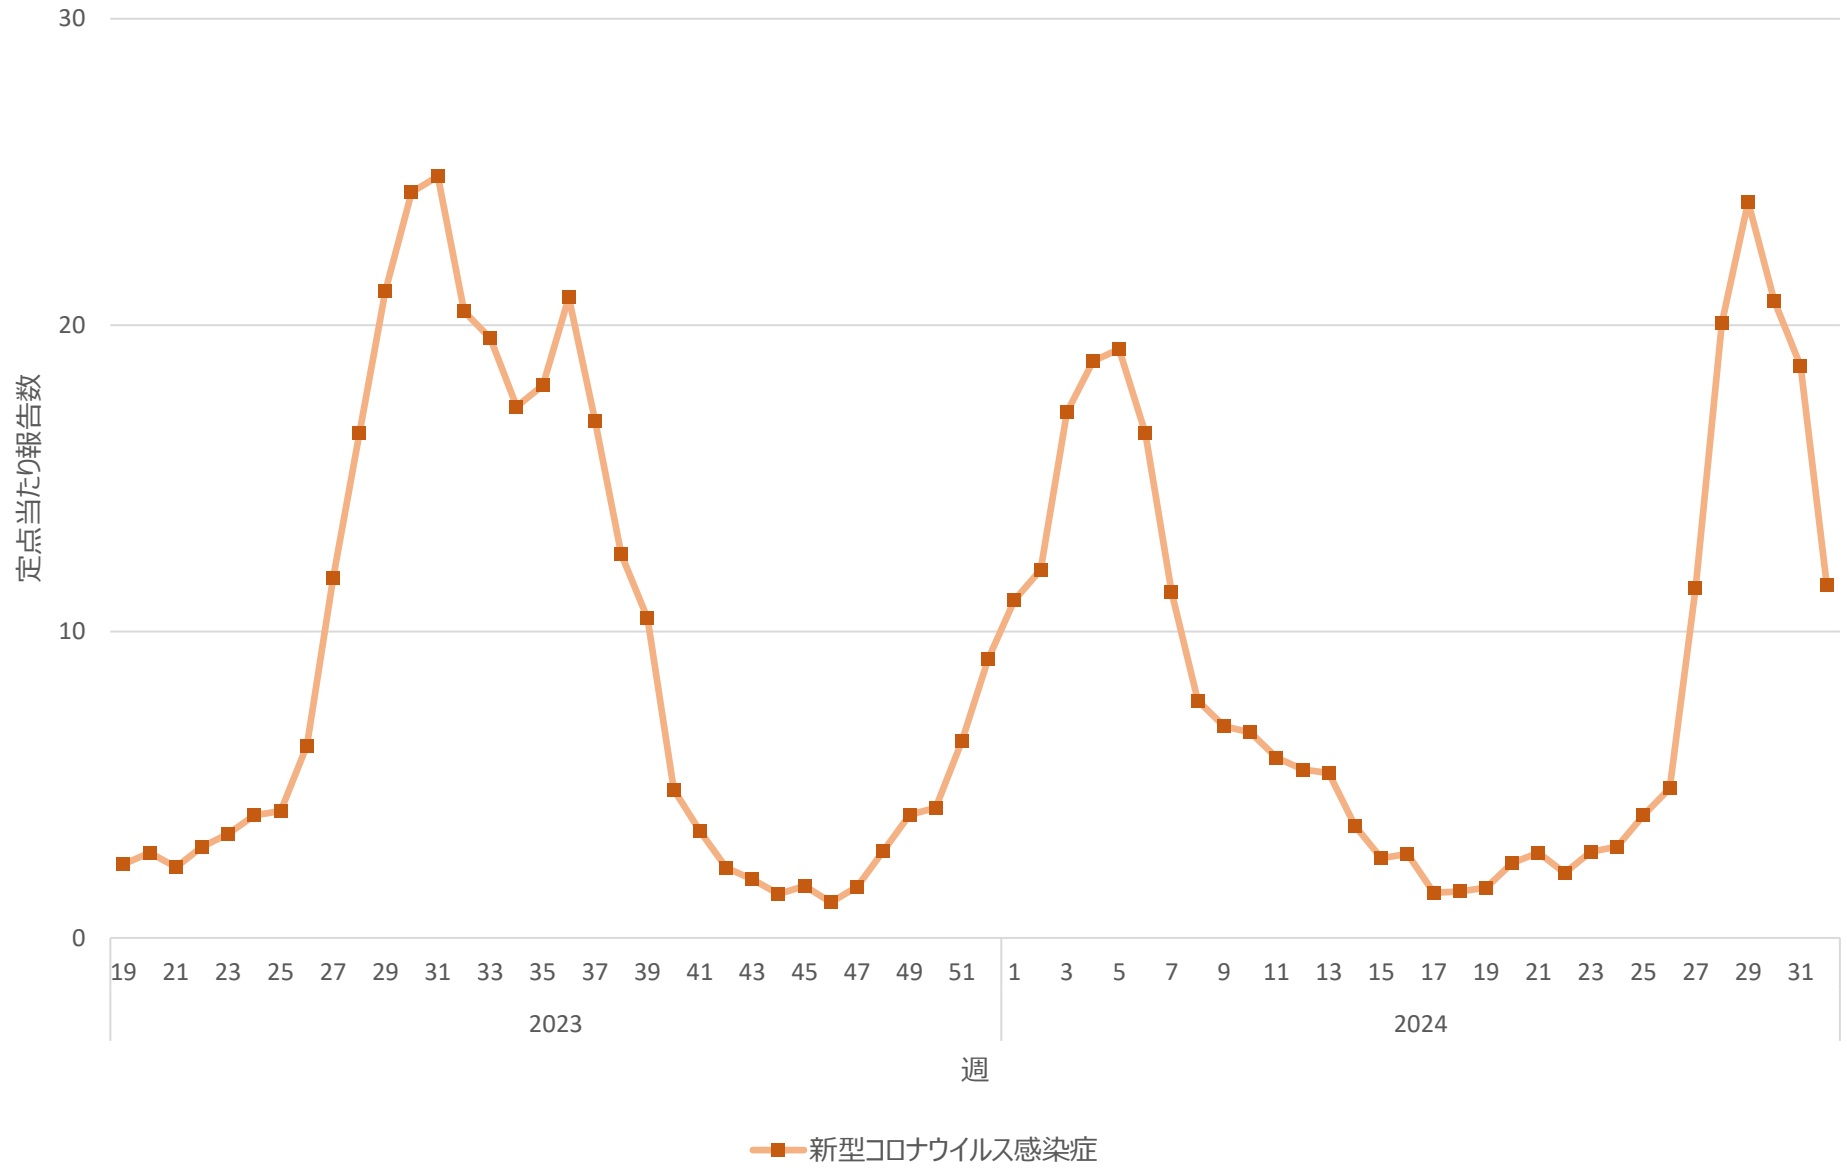

新型コロナウイルス感染症の定点当たり報告数の推移（宮崎県）

新型コロナウイルス感染症の定点当たり報告数の推移（大分県）