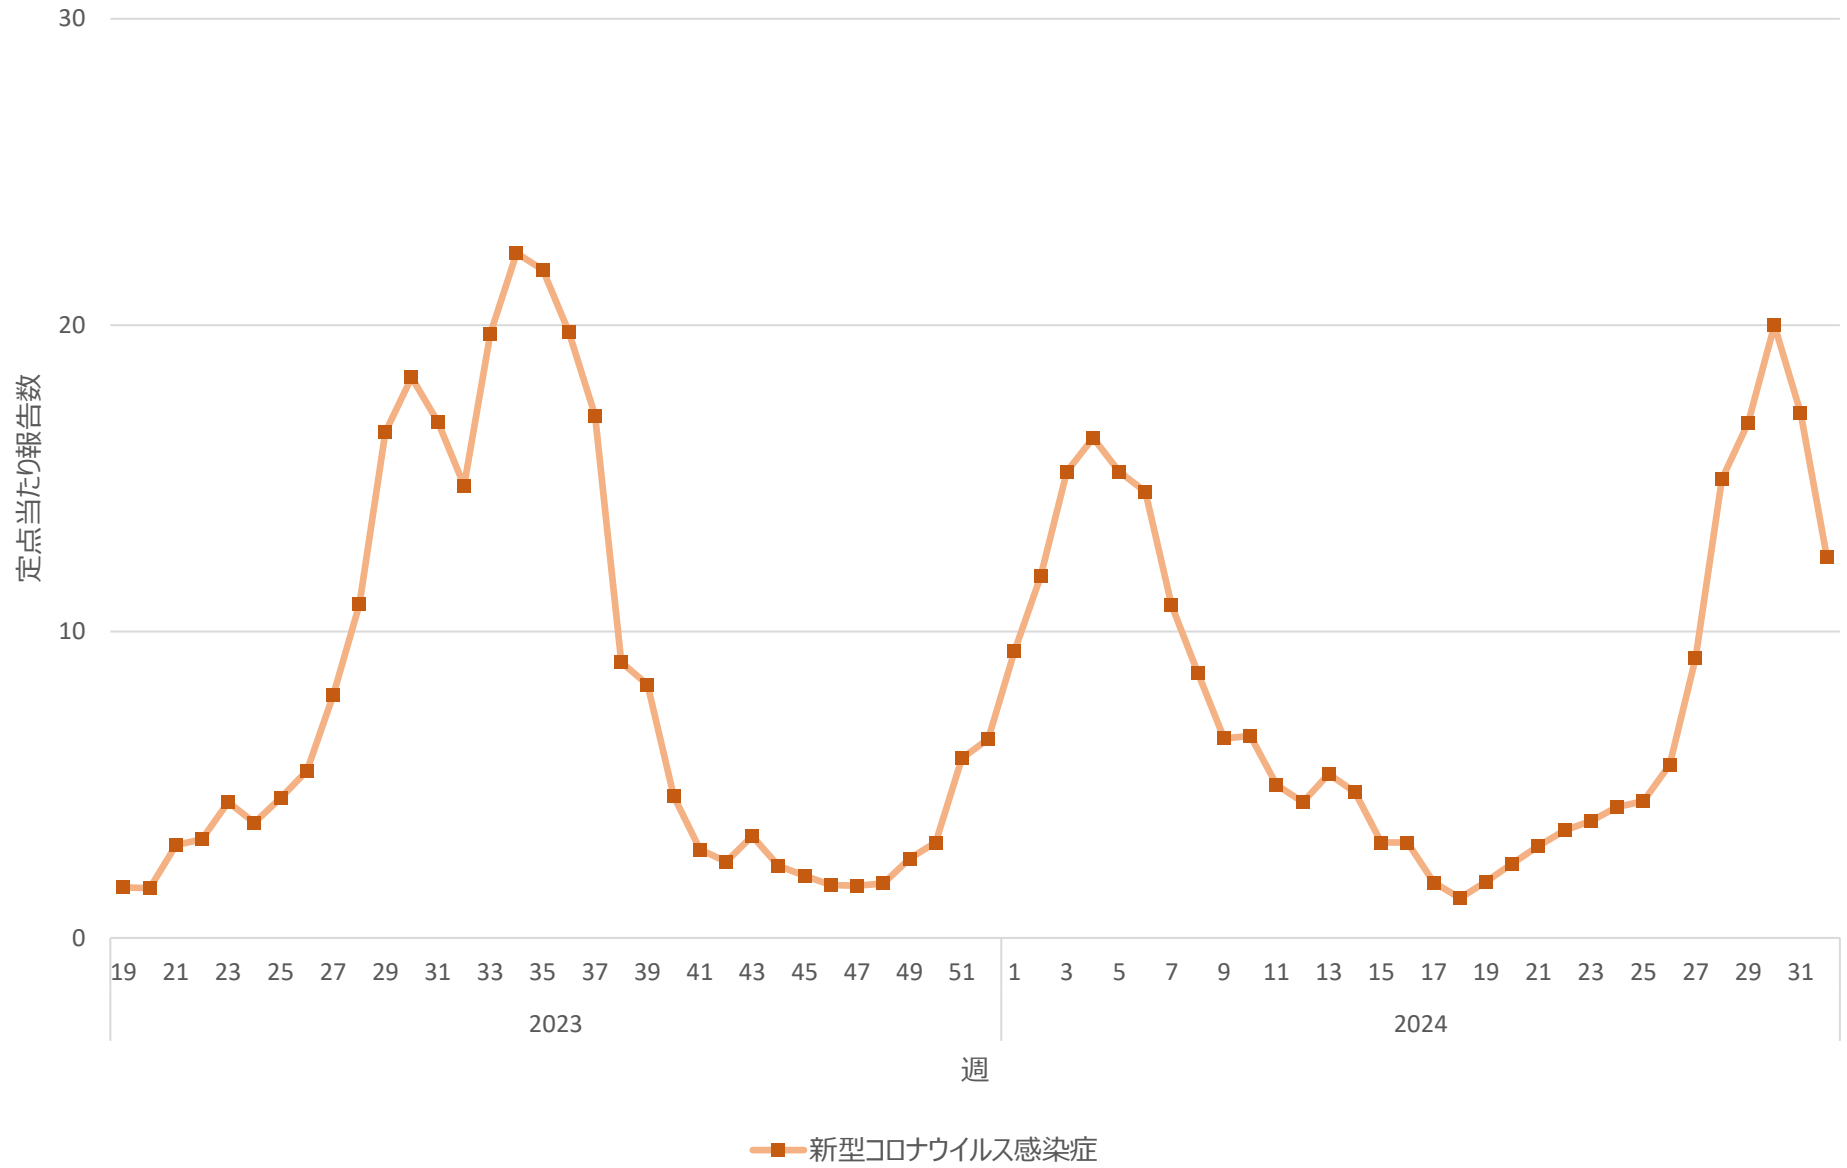

新型コロナウイルス感染症の定点当たり報告数の推移（香川県）

新型コロナウイルス感染症の定点当たり報告数の推移（徳島県）