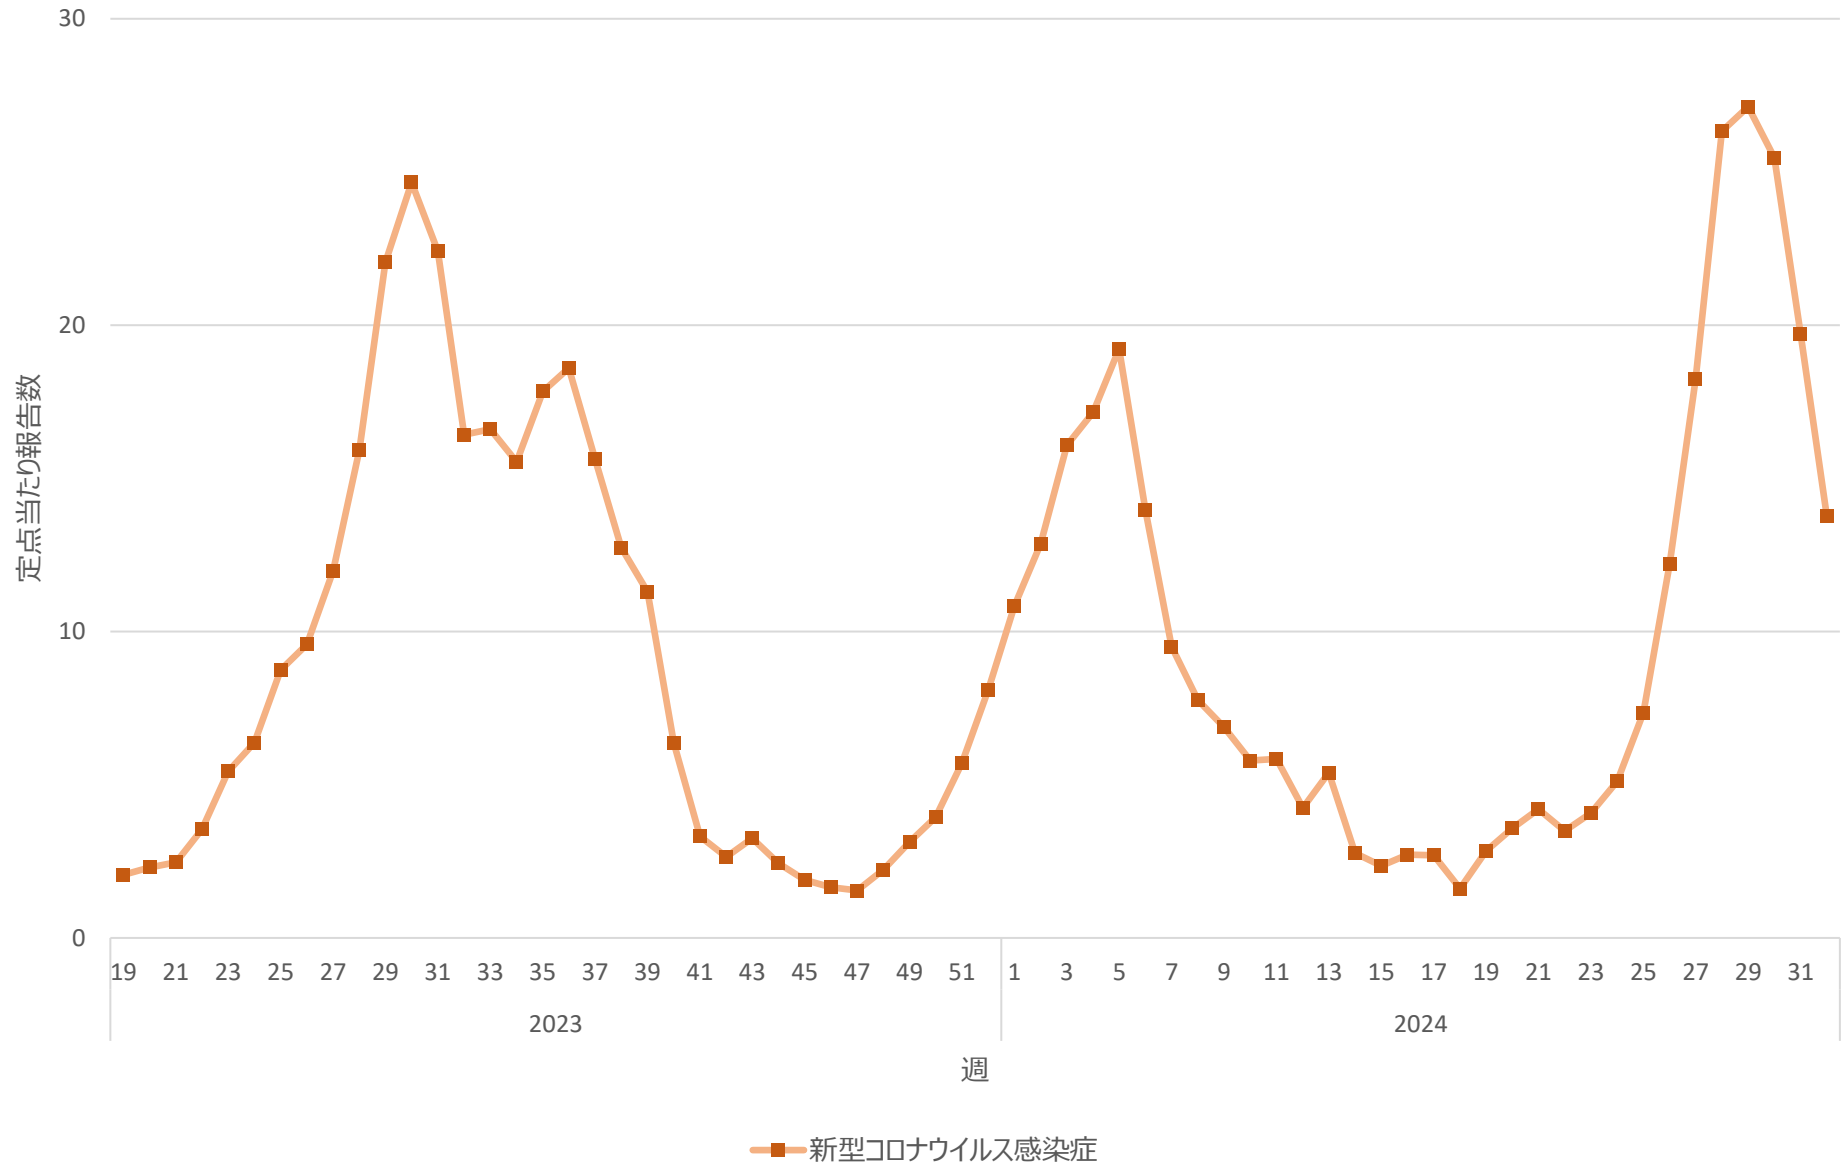

新型コロナウイルス感染症の定点当たり報告数の推移（大分県）

新型コロナウイルス感染症の定点当たり報告数の推移（熊本県）