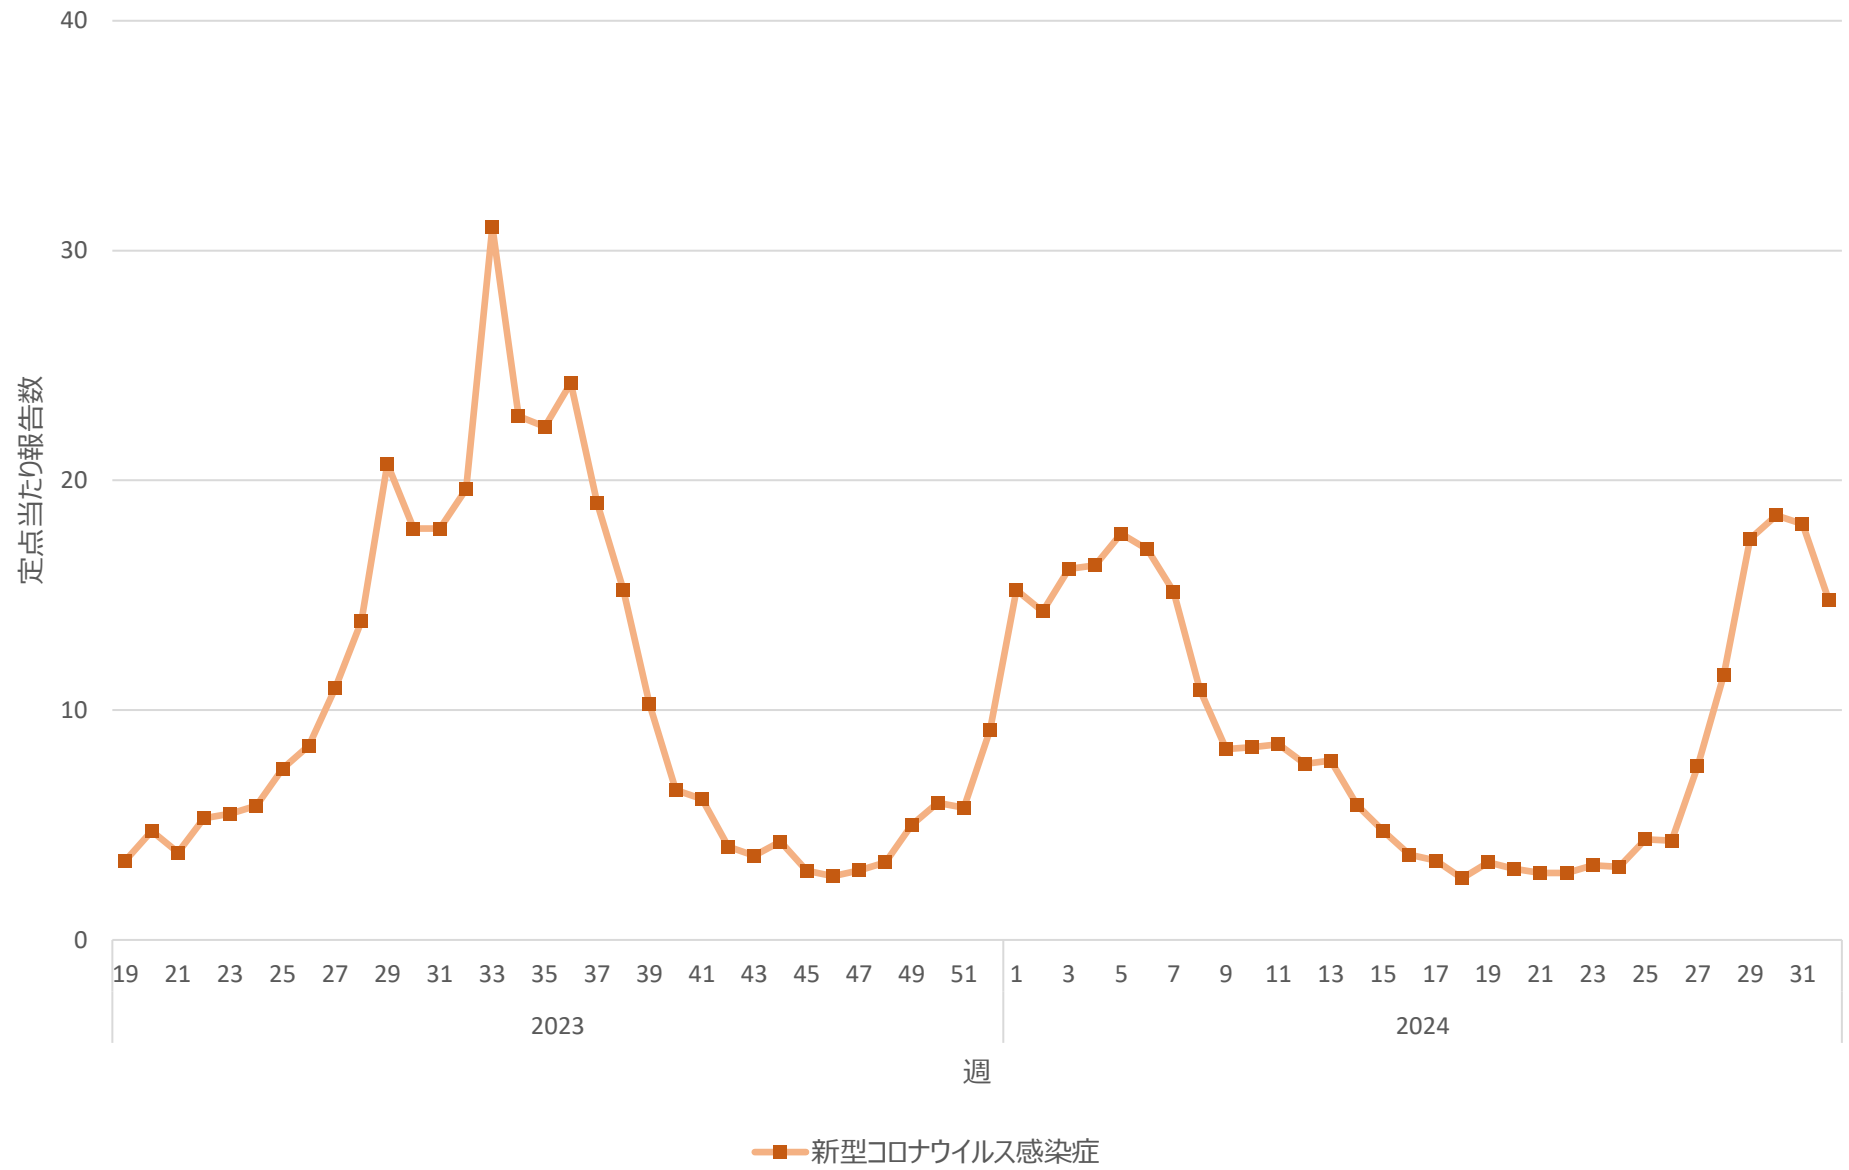

新型コロナウイルス感染症の定点当たり報告数の推移（静岡県）

新型コロナウイルス感染症の定点当たり報告数の推移（岐阜県）