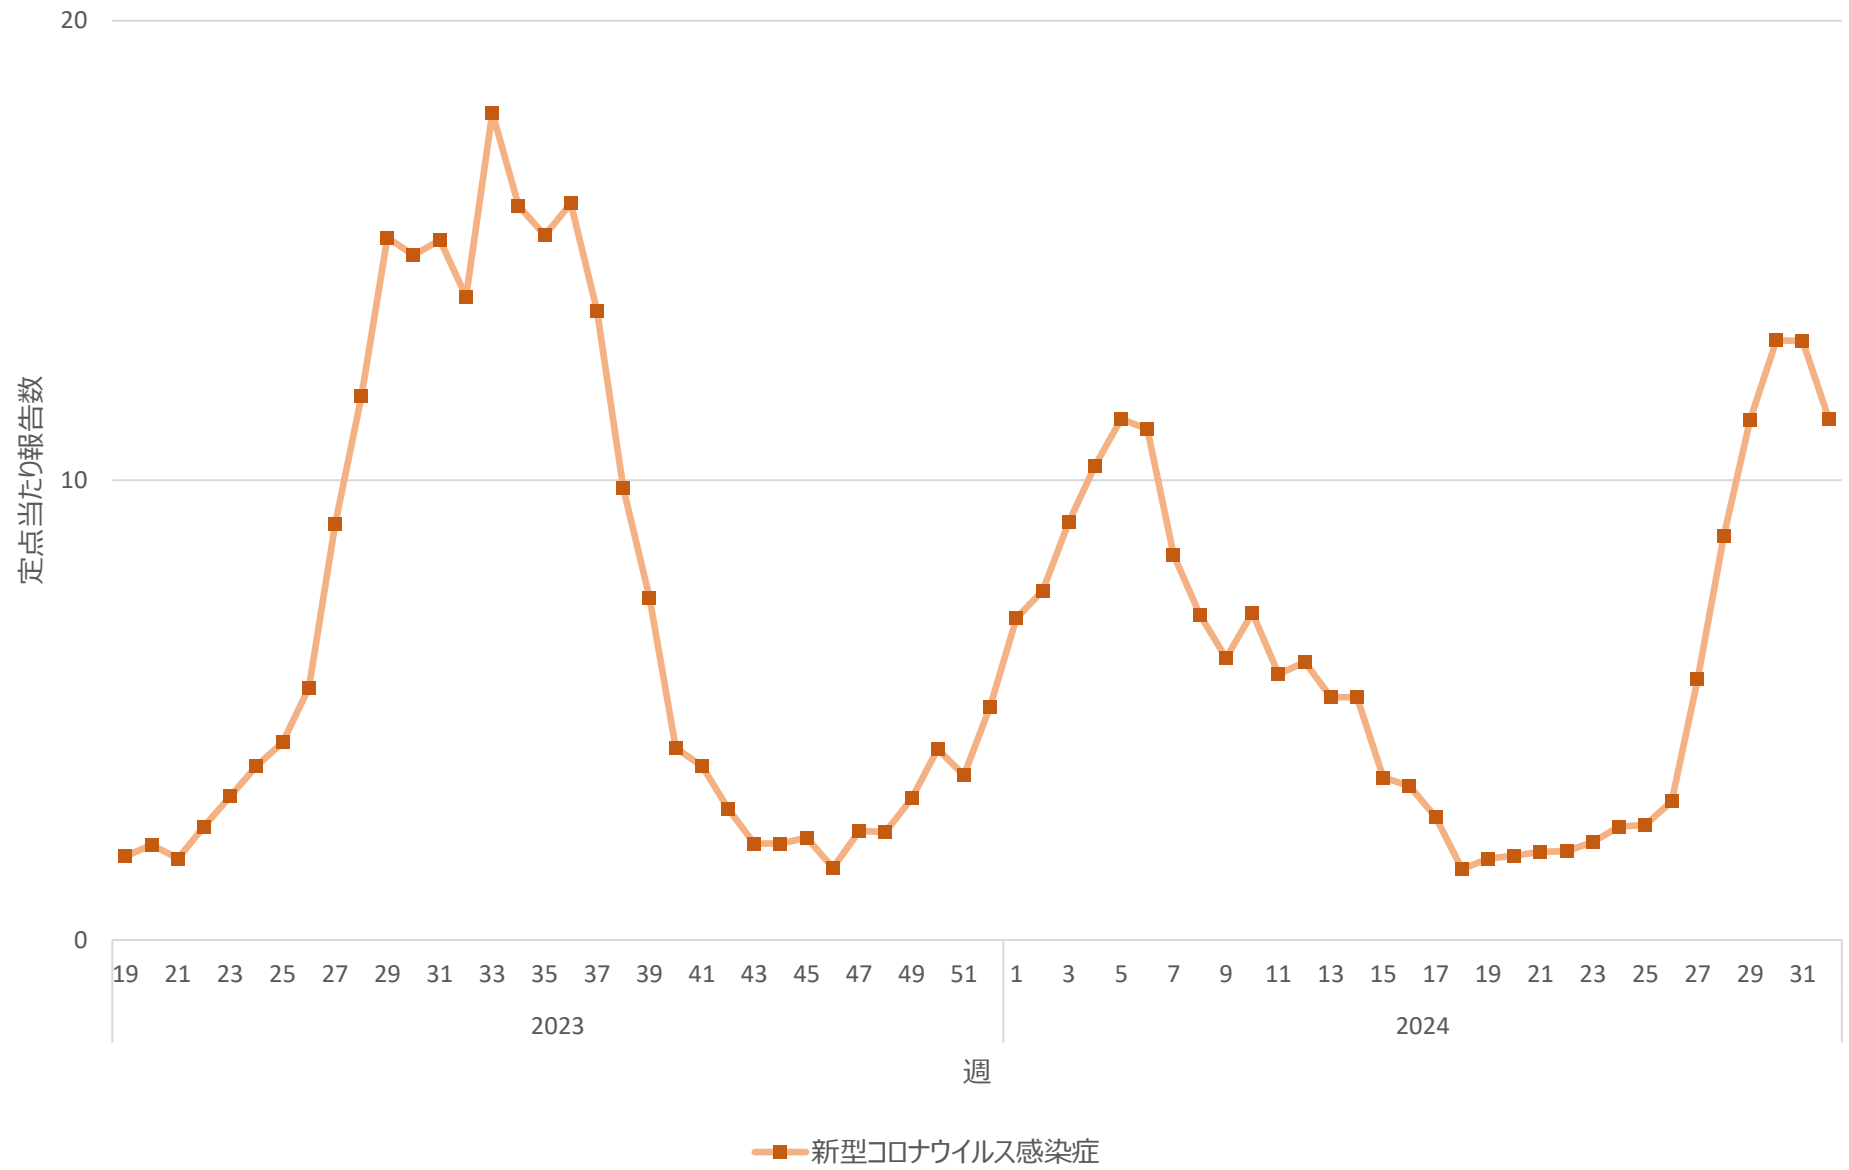

新型コロナウイルス感染症の定点当たり報告数の推移（岐阜県）

新型コロナウイルス感染症の定点当たり報告数の推移（静岡県）

新型コロナウイルス感染症の定点当たり報告数の推移（愛知県）

新型コロナウイルス感染症の定点当たり報告数の推移（三重県）

新型コロナウイルス感染症の定点当たり報告数の推移（滋賀県）

新型コロナウイルス感染症の定点当たり報告数の推移（京都府）

新型コロナウイルス感染症の定点当たり報告数の推移（大阪府）