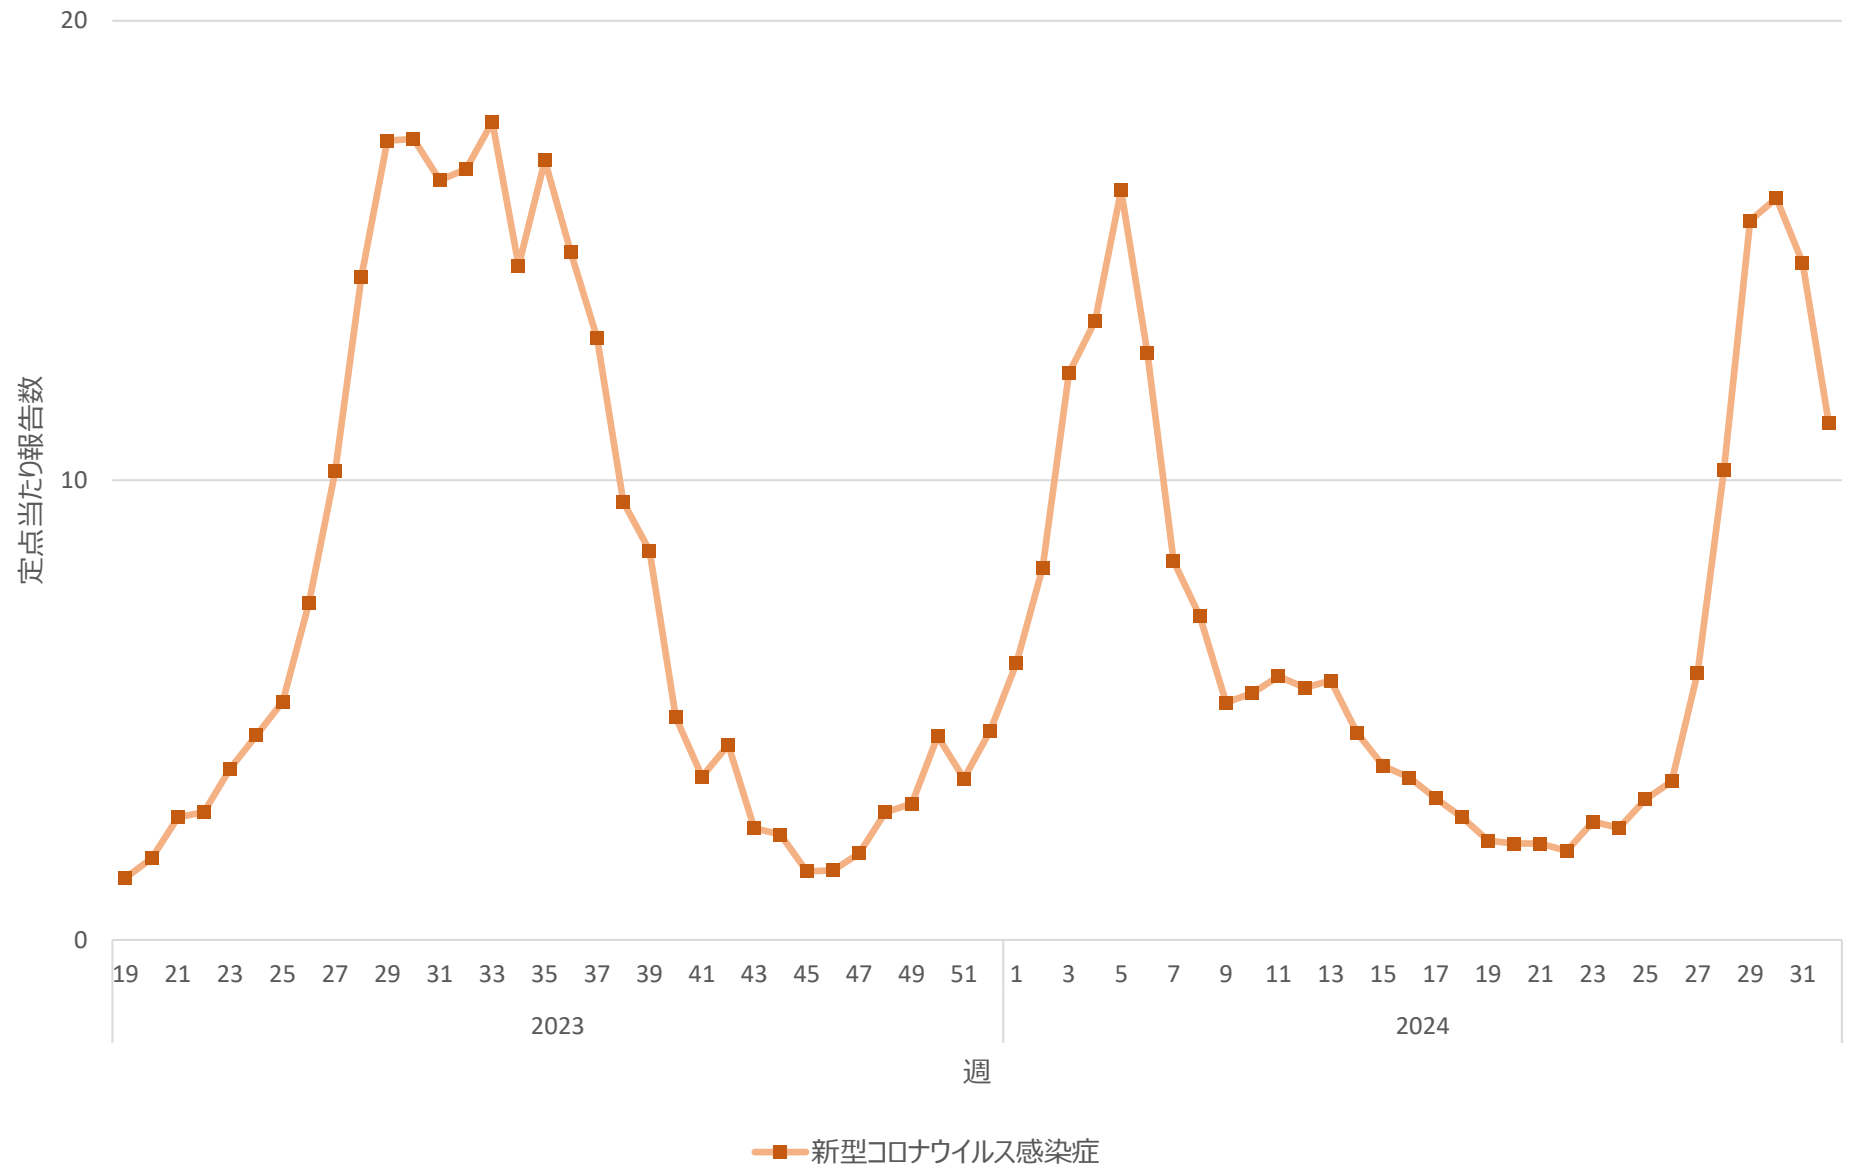

新型コロナウイルス感染症の定点当たり報告数の推移（鳥取県）

新型コロナウイルス感染症の定点当たり報告数の推移（和歌山県）