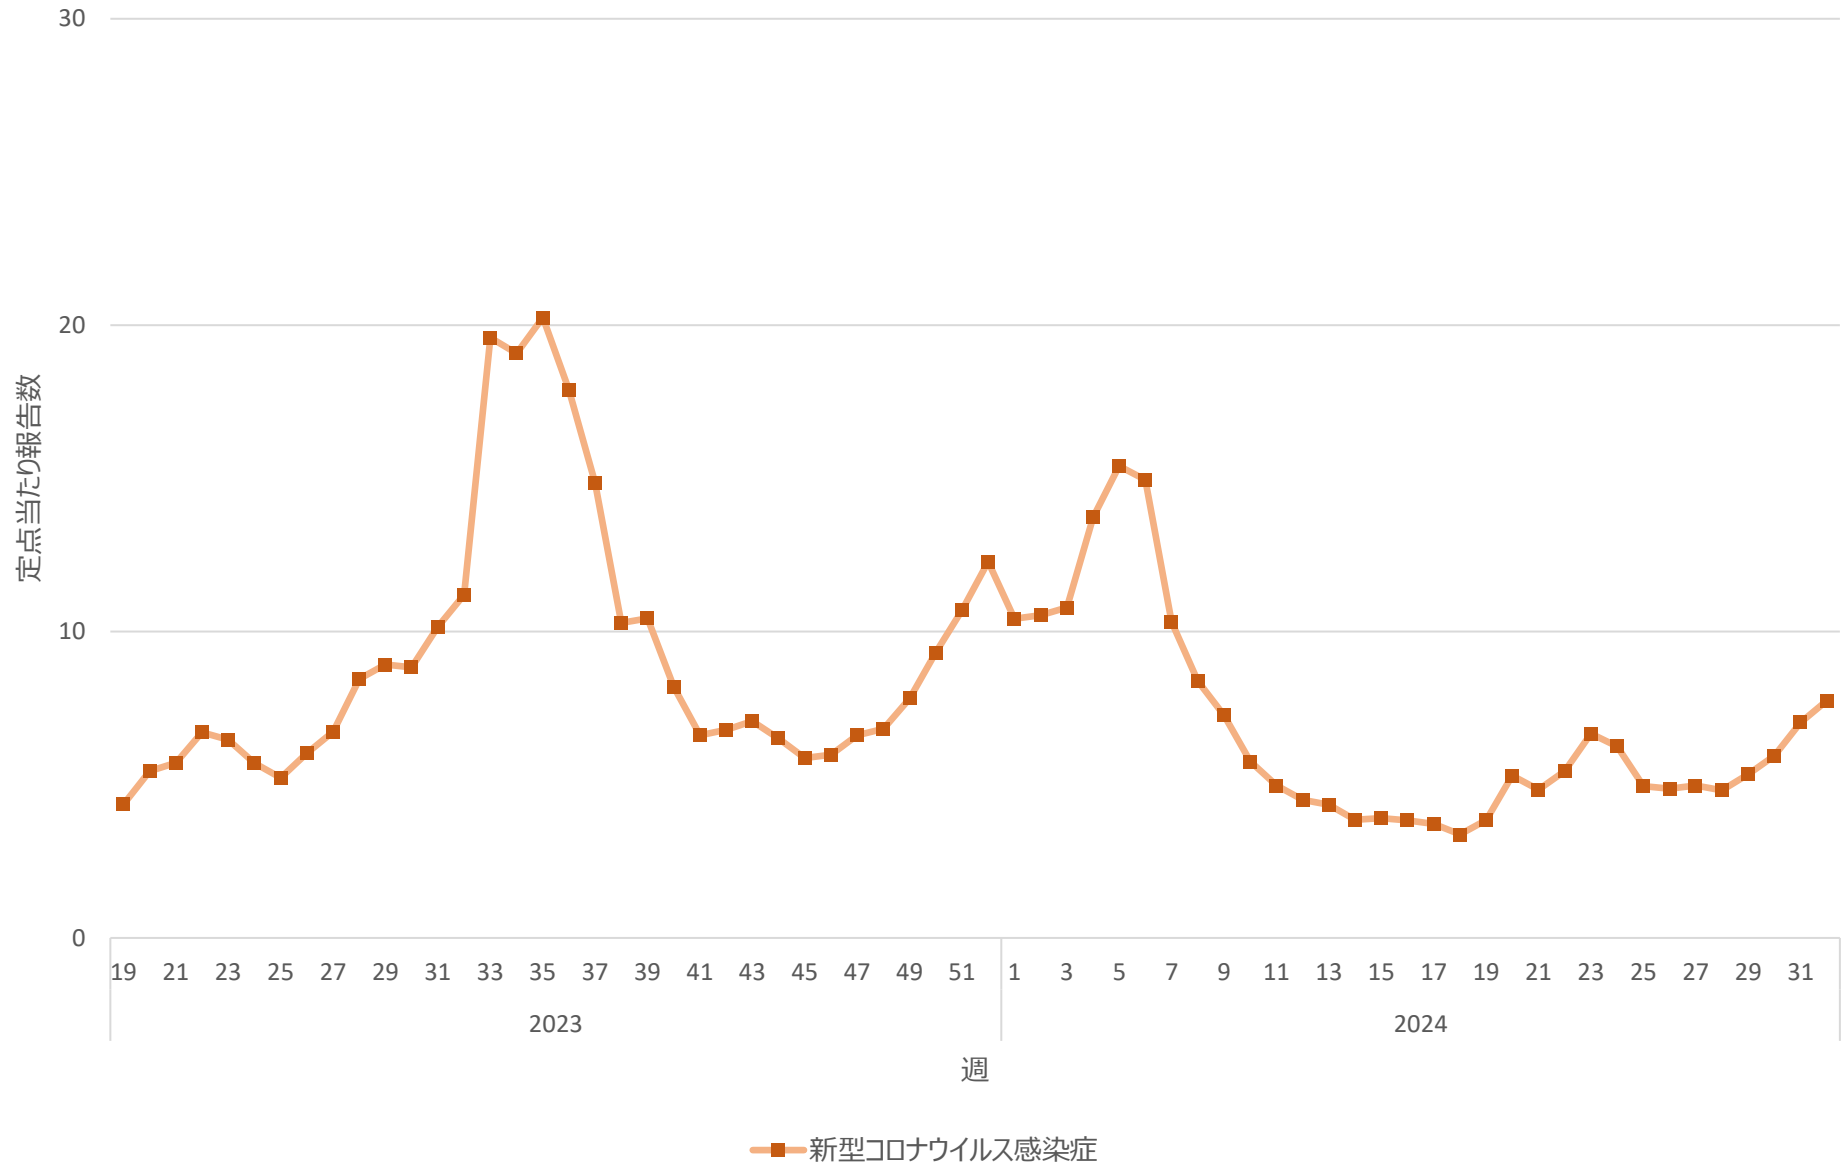

新型コロナウイルス感染症の定点当たり報告数の推移（全国）

新型コロナウイルス感染症の定点当たり報告数の推移（北海道）

新型コロナウイルス感染症の定点当たり報告数の推移（青森県）

新型コロナウイルス感染症の定点当たり報告数の推移（岩手県）

新型コロナウイルス感染症の定点当たり報告数の推移（宮城県）

新型コロナウイルス感染症の定点当たり報告数の推移（秋田県）

新型コロナウイルス感染症の定点当たり報告数の推移（山形県）

新型コロナウイルス感染症の定点当たり報告数の推移（福島県）

新型コロナウイルス感染症の定点当たり報告数の推移（茨城県）

新型コロナウイルス感染症の定点当たり報告数の推移（栃木県）

新型コロナウイルス感染症の定点当たり報告数の推移（群馬県）

新型コロナウイルス感染症の定点当たり報告数の推移（埼玉県）

新型コロナウイルス感染症の定点当たり報告数の推移（千葉県）

新型コロナウイルス感染症の定点当たり報告数の推移（東京都）