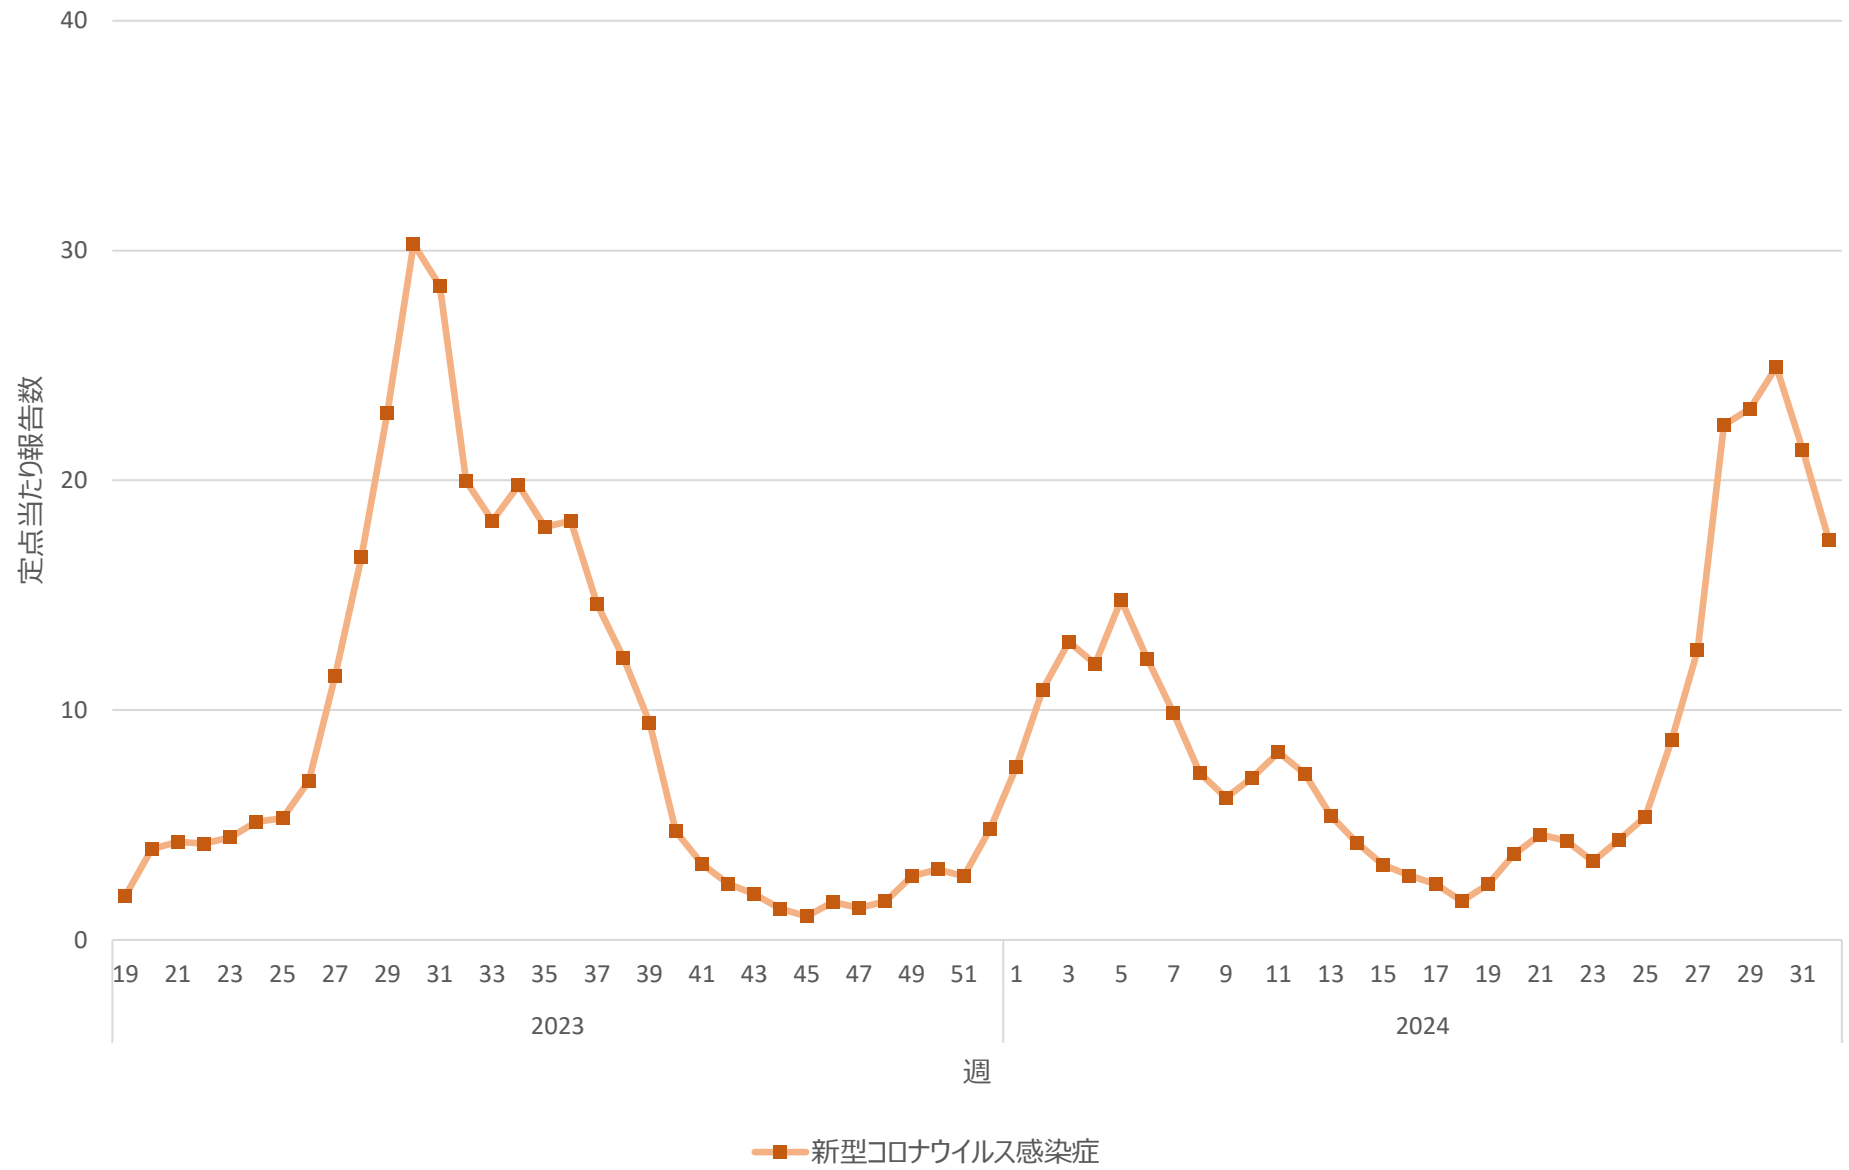

新型コロナウイルス感染症の定点当たり報告数の推移（熊本県）

新型コロナウイルス感染症の定点当たり報告数の推移（長崎県）