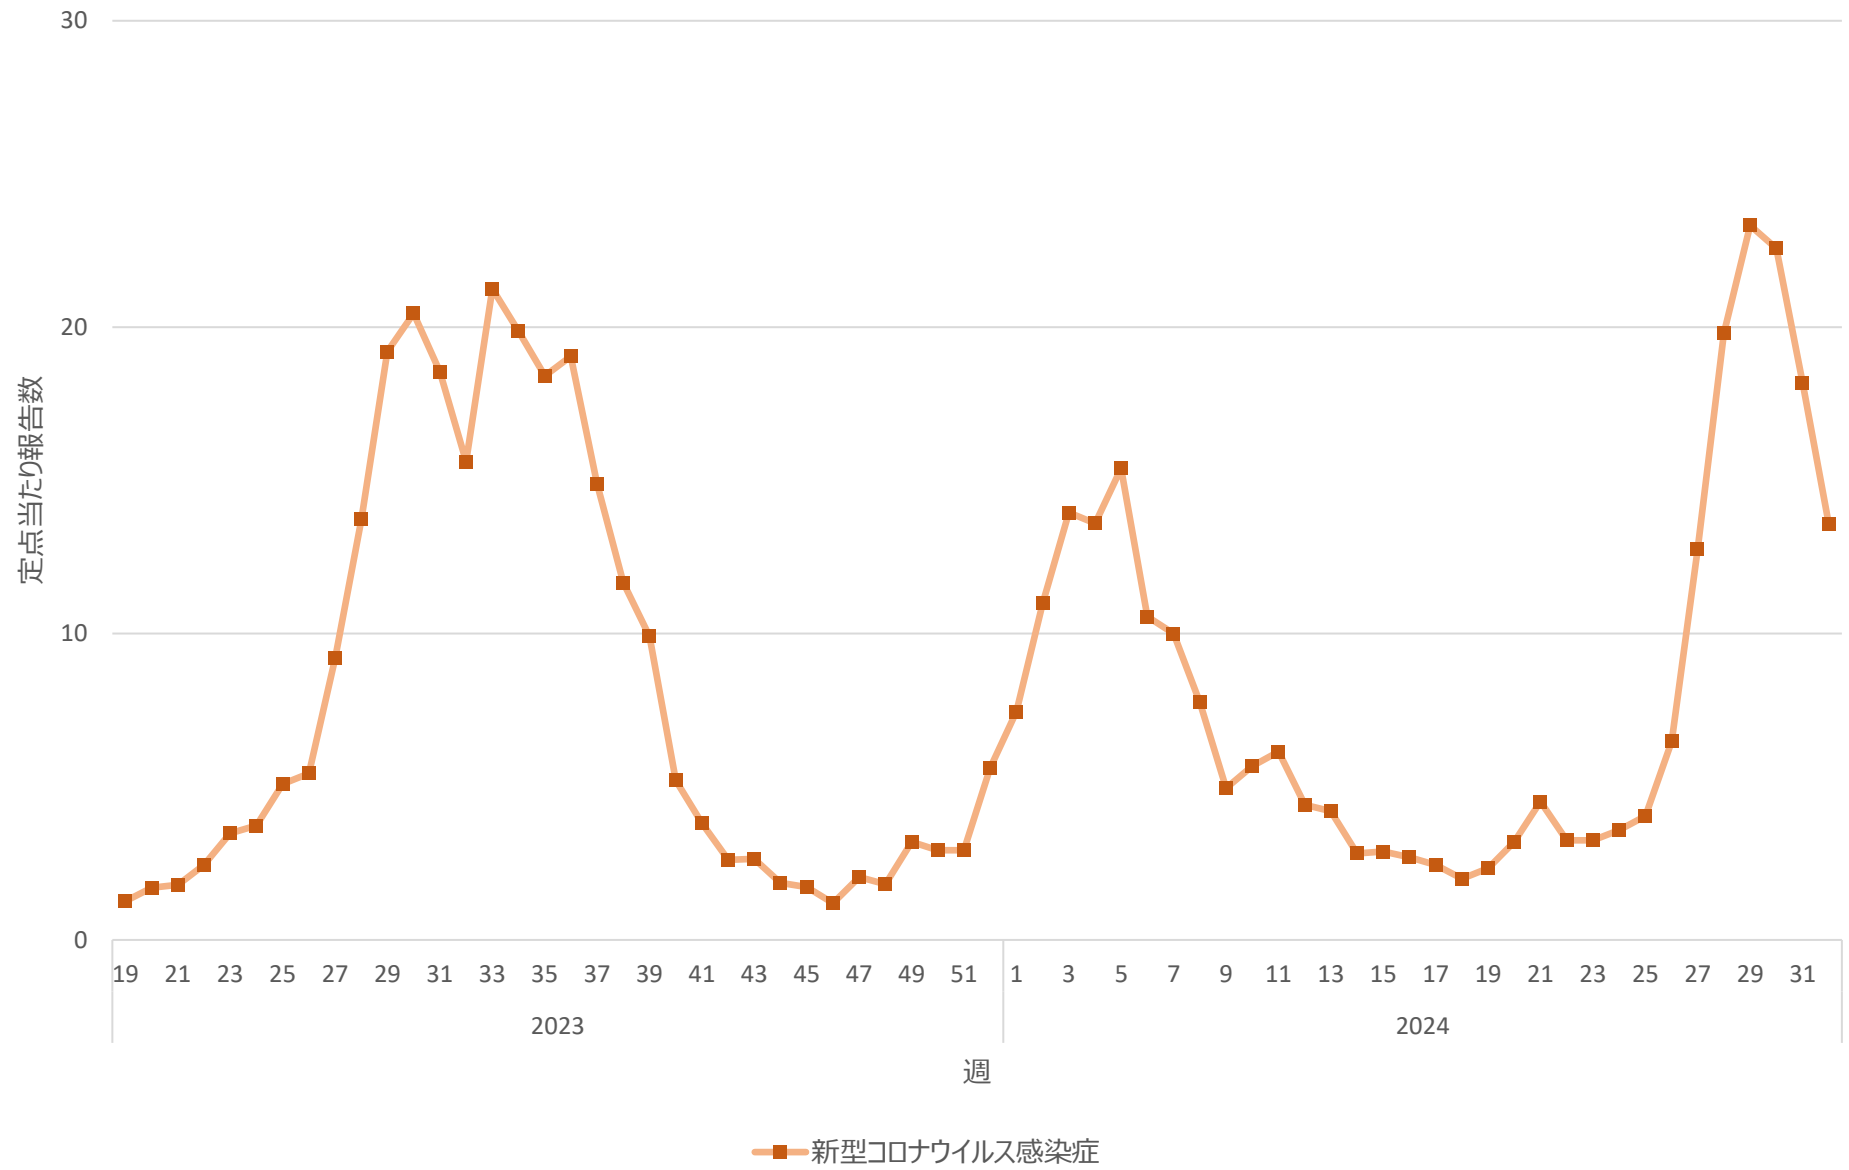

新型コロナウイルス感染症の定点当たり報告数の推移（山口県）

新型コロナウイルス感染症の定点当たり報告数の推移（徳島県）

新型コロナウイルス感染症の定点当たり報告数の推移（香川県）

新型コロナウイルス感染症の定点当たり報告数の推移（愛媛県）

新型コロナウイルス感染症の定点当たり報告数の推移（高知県）

新型コロナウイルス感染症の定点当たり報告数の推移（福岡県）

新型コロナウイルス感染症の定点当たり報告数の推移（佐賀県）