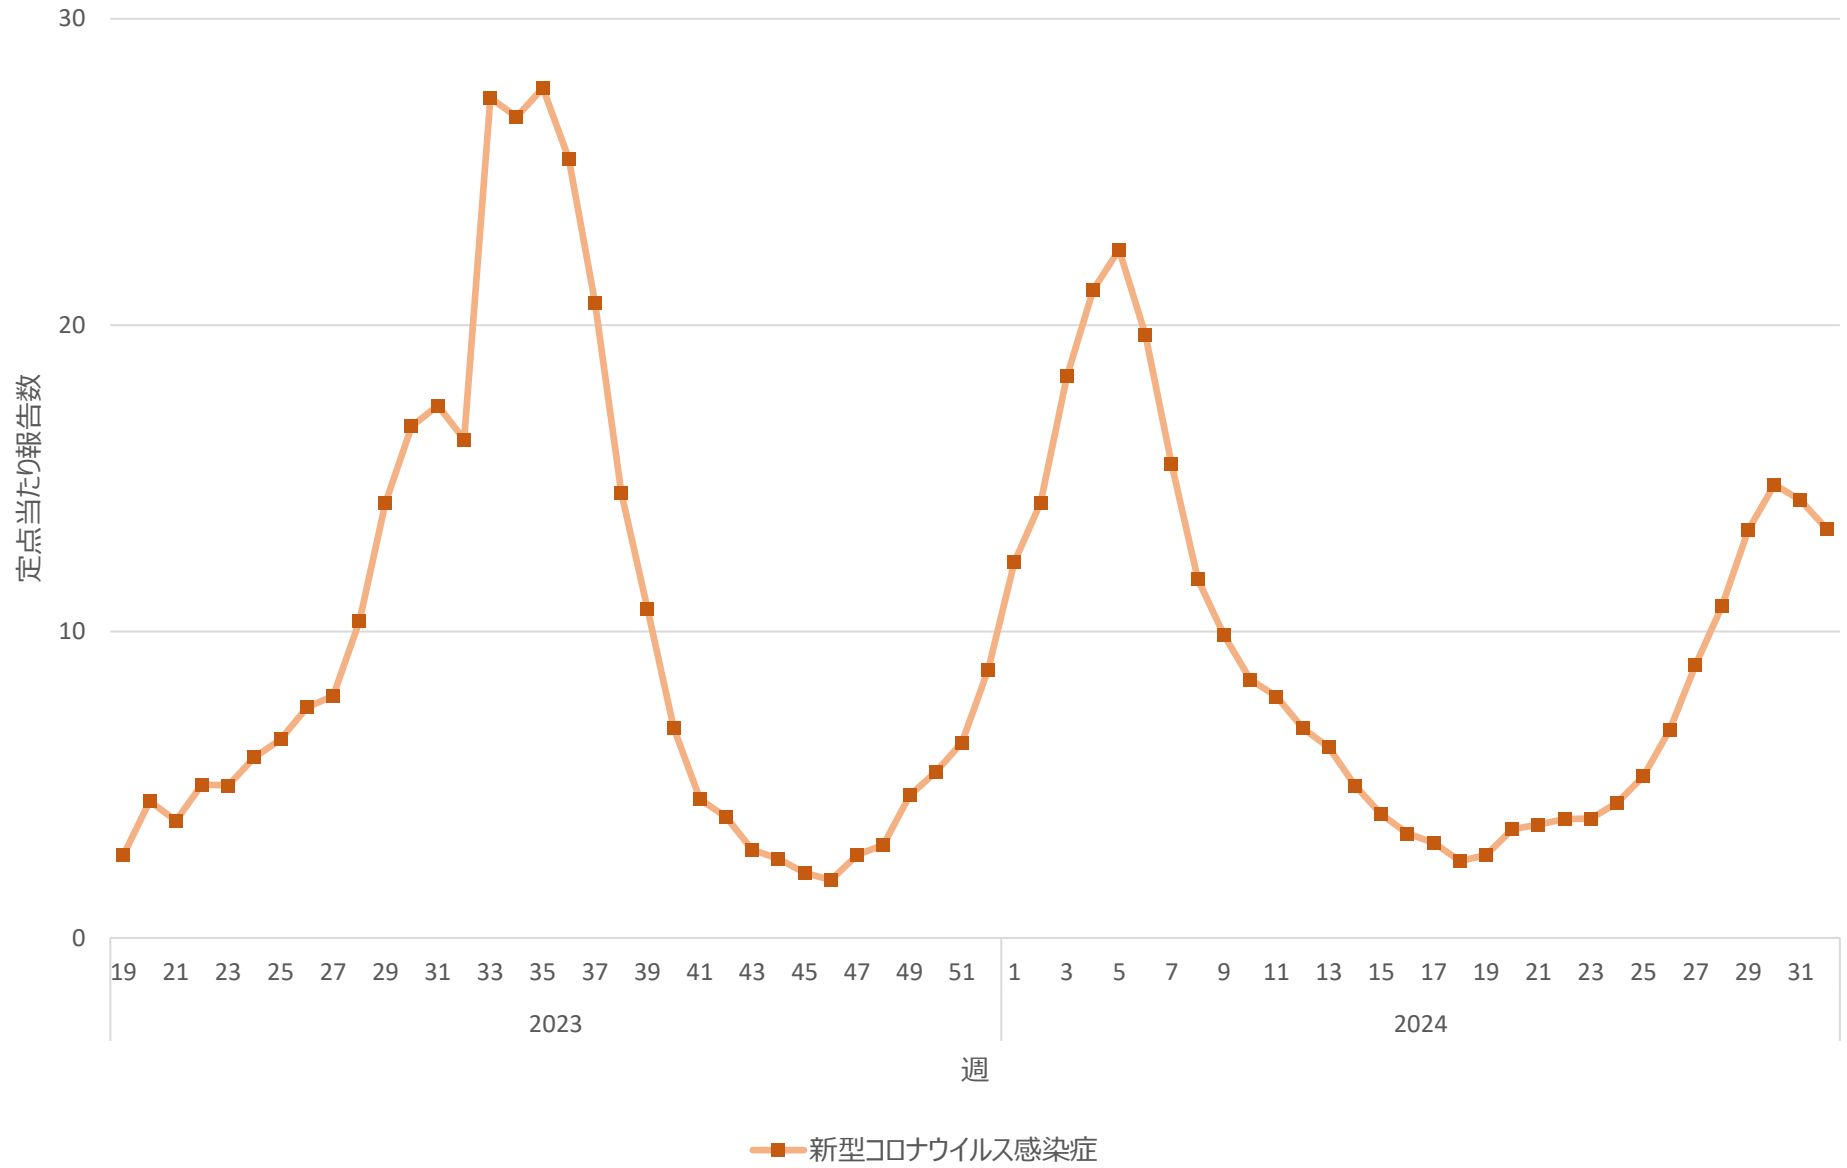

新型コロナウイルス感染症の定点当たり報告数の推移（全国）

新型コロナウイルス感染症の定点当たり報告数の推移（北海道）

新型コロナウイルス感染症の定点当たり報告数の推移（青森県）

新型コロナウイルス感染症の定点当たり報告数の推移（岩手県）

新型コロナウイルス感染症の定点当たり報告数の推移（宮城県）

新型コロナウイルス感染症の定点当たり報告数の推移（秋田県）

新型コロナウイルス感染症の定点当たり報告数の推移（山形県）

新型コロナウイルス感染症の定点当たり報告数の推移（福島県）

新型コロナウイルス感染症の定点当たり報告数の推移（茨城県）

新型コロナウイルス感染症の定点当たり報告数の推移（栃木県）

新型コロナウイルス感染症の定点当たり報告数の推移（群馬県）

新型コロナウイルス感染症の定点当たり報告数の推移（埼玉県）

新型コロナウイルス感染症の定点当たり報告数の推移（千葉県）

新型コロナウイルス感染症の定点当たり報告数の推移（東京都）