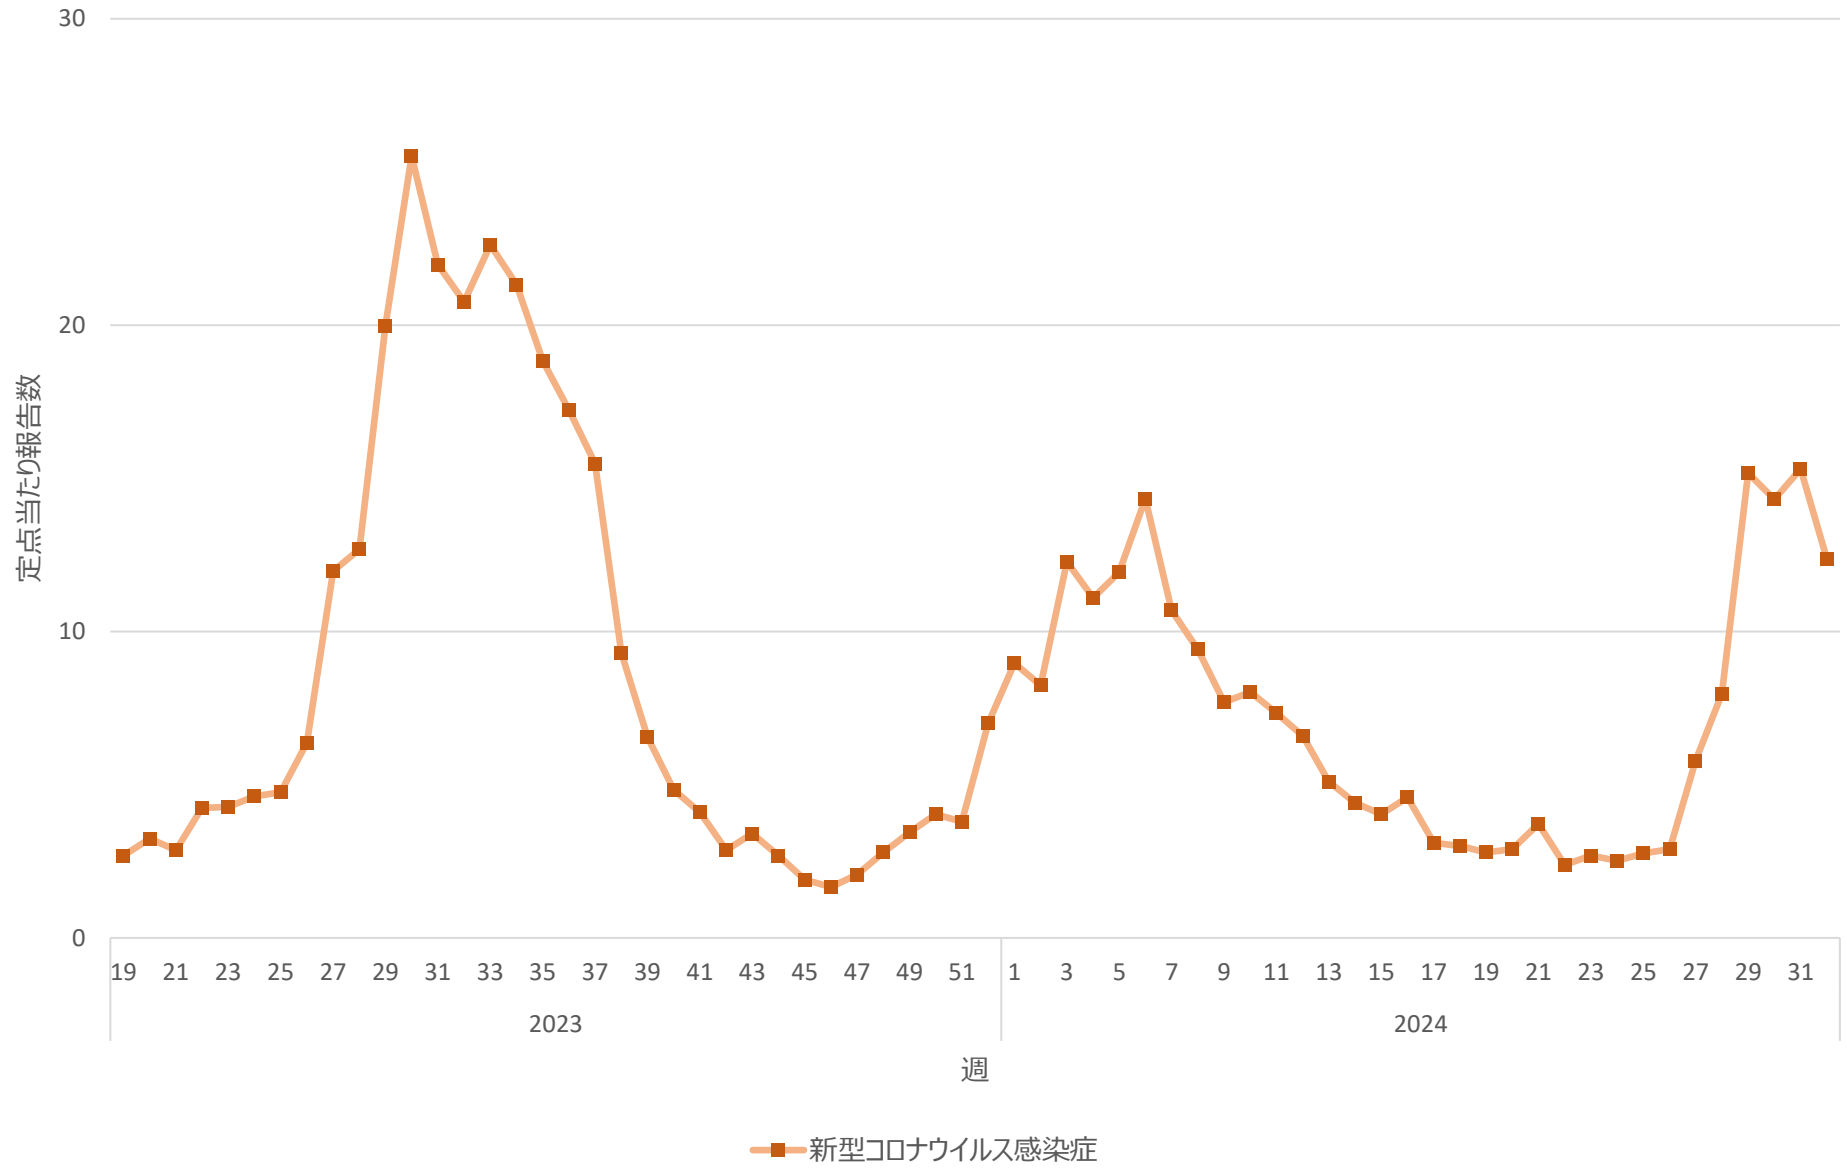

新型コロナウイルス感染症の定点当たり報告数の推移（兵庫県）

新型コロナウイルス感染症の定点当たり報告数の推移（奈良県）

新型コロナウイルス感染症の定点当たり報告数の推移（和歌山県）

新型コロナウイルス感染症の定点当たり報告数の推移（鳥取県）

新型コロナウイルス感染症の定点当たり報告数の推移（島根県）

新型コロナウイルス感染症の定点当たり報告数の推移（岡山県）

新型コロナウイルス感染症の定点当たり報告数の推移（広島県）