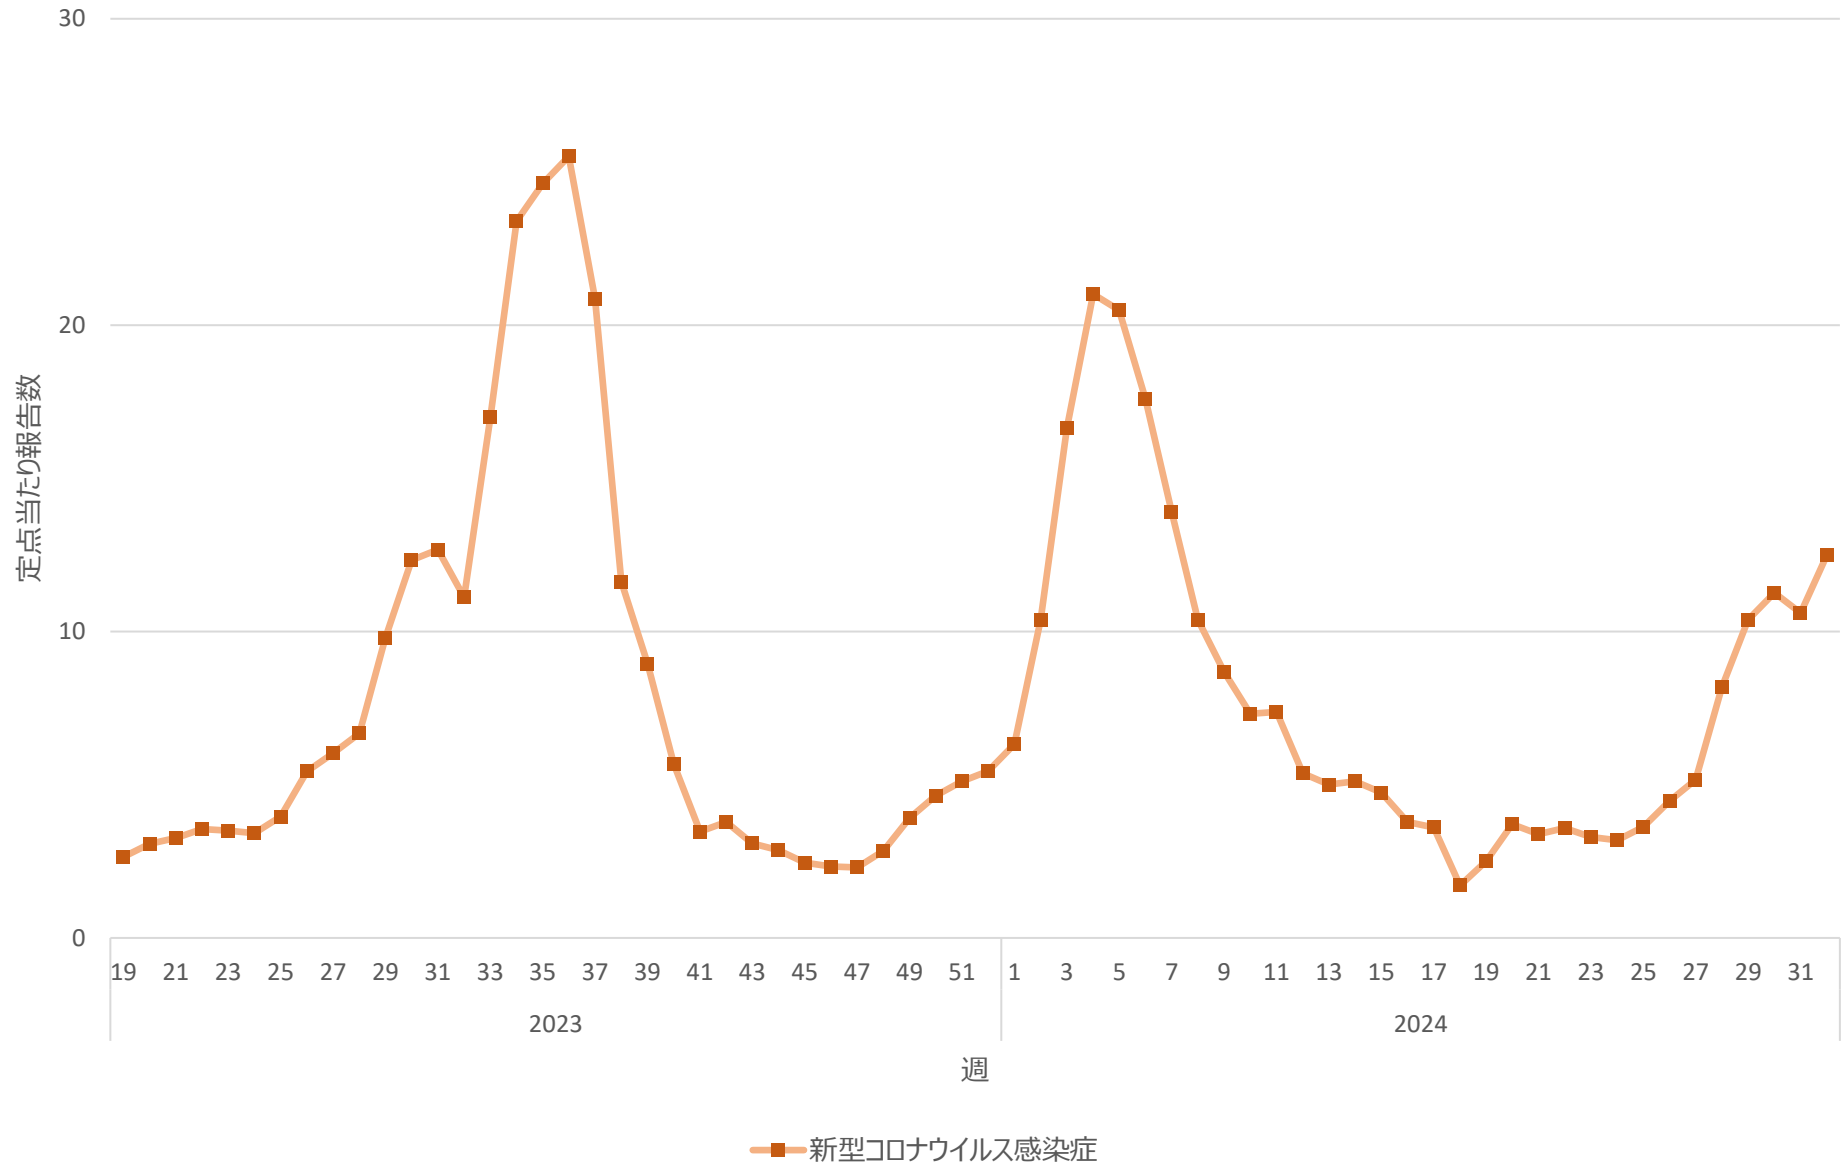

新型コロナウイルス感染症の定点当たり報告数の推移（全国）

新型コロナウイルス感染症の定点当たり報告数の推移（北海道）

新型コロナウイルス感染症の定点当たり報告数の推移（青森県）

新型コロナウイルス感染症の定点当たり報告数の推移（岩手県）

新型コロナウイルス感染症の定点当たり報告数の推移（宮城県）

新型コロナウイルス感染症の定点当たり報告数の推移（秋田県）

新型コロナウイルス感染症の定点当たり報告数の推移（山形県）

新型コロナウイルス感染症の定点当たり報告数の推移（福島県）

新型コロナウイルス感染症の定点当たり報告数の推移（茨城県）

新型コロナウイルス感染症の定点当たり報告数の推移（栃木県）

新型コロナウイルス感染症の定点当たり報告数の推移（群馬県）

新型コロナウイルス感染症の定点当たり報告数の推移（埼玉県）

新型コロナウイルス感染症の定点当たり報告数の推移（千葉県）

新型コロナウイルス感染症の定点当たり報告数の推移（東京都）