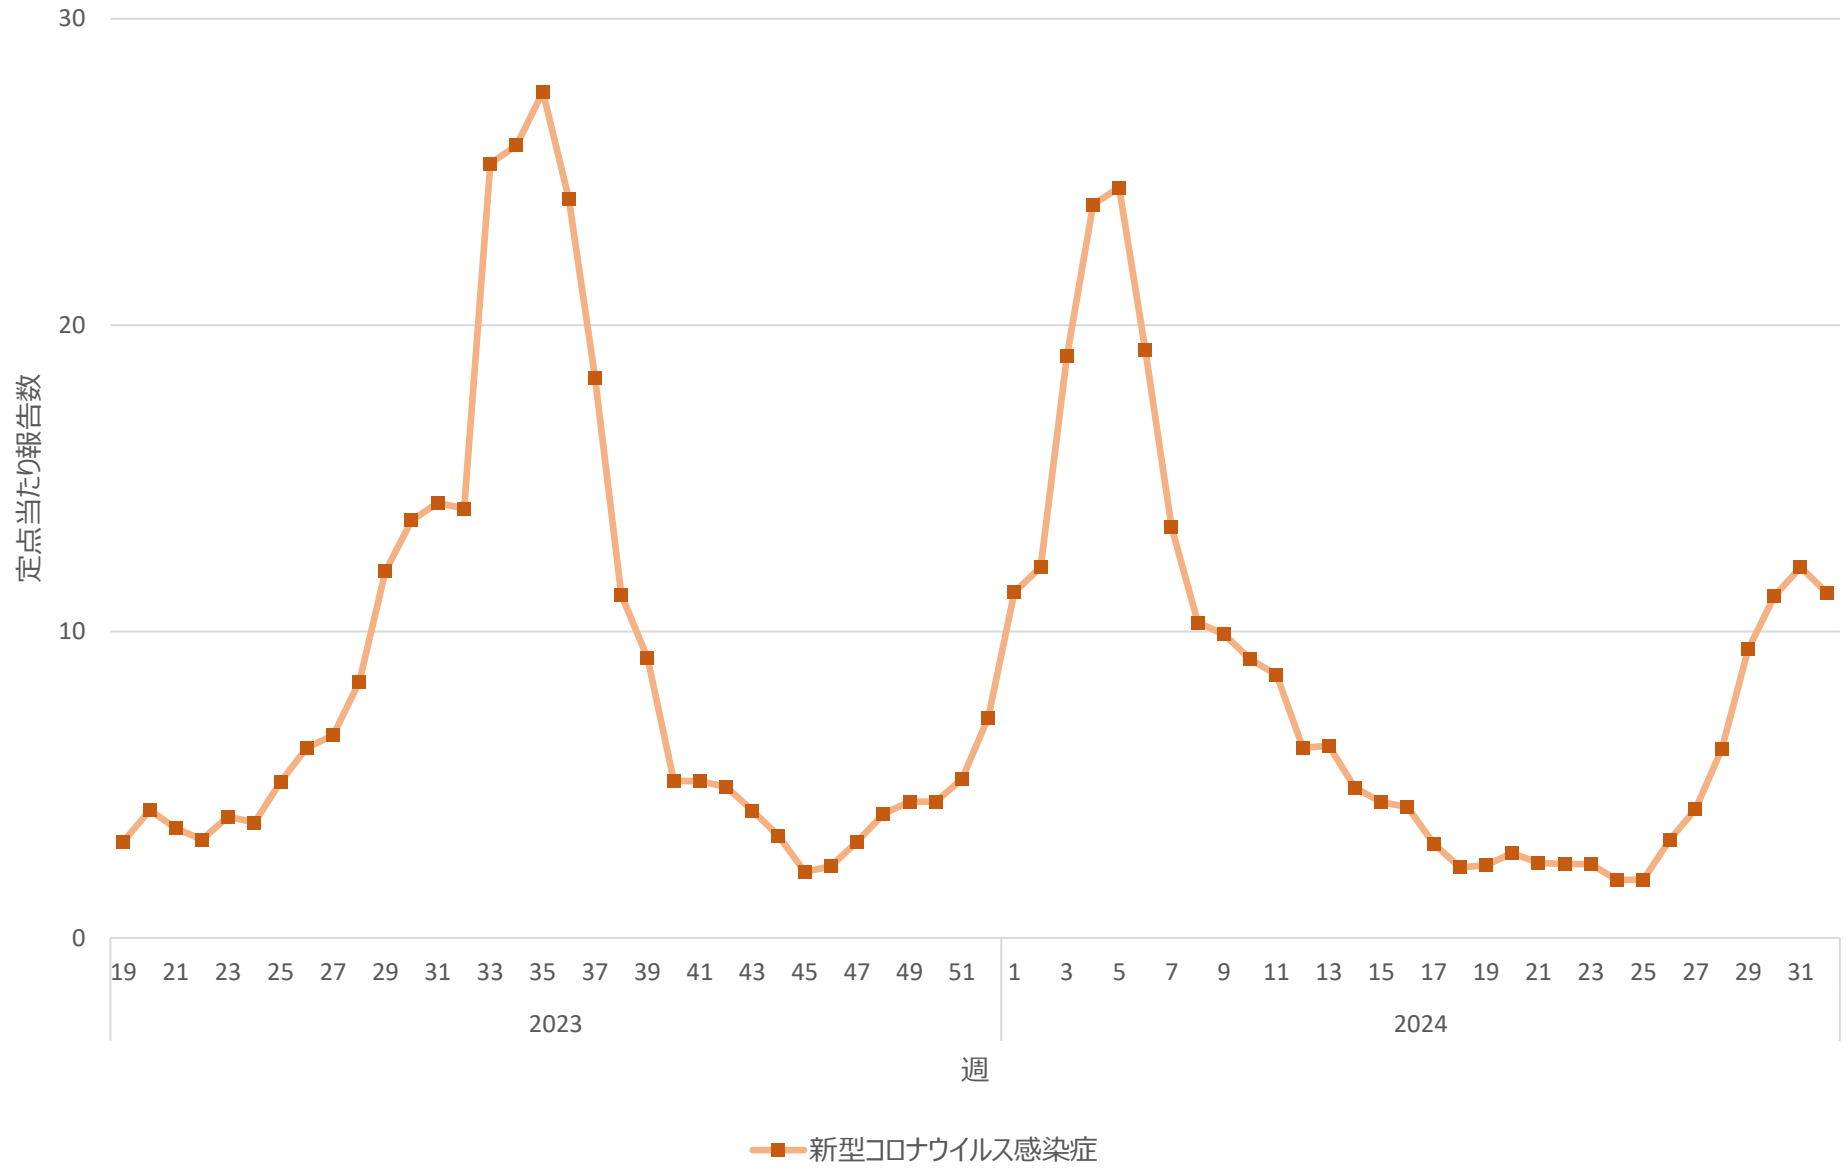

新型コロナウイルス感染症の定点当たり報告数の推移（全国）

新型コロナウイルス感染症の定点当たり報告数の推移（北海道）

新型コロナウイルス感染症の定点当たり報告数の推移（青森県）

新型コロナウイルス感染症の定点当たり報告数の推移（岩手県）

新型コロナウイルス感染症の定点当たり報告数の推移（宮城県）

新型コロナウイルス感染症の定点当たり報告数の推移（秋田県）

新型コロナウイルス感染症の定点当たり報告数の推移（山形県）

新型コロナウイルス感染症の定点当たり報告数の推移（福島県）

新型コロナウイルス感染症の定点当たり報告数の推移（茨城県）

新型コロナウイルス感染症の定点当たり報告数の推移（栃木県）

新型コロナウイルス感染症の定点当たり報告数の推移（群馬県）

新型コロナウイルス感染症の定点当たり報告数の推移（埼玉県）

新型コロナウイルス感染症の定点当たり報告数の推移（千葉県）

新型コロナウイルス感染症の定点当たり報告数の推移（東京都）