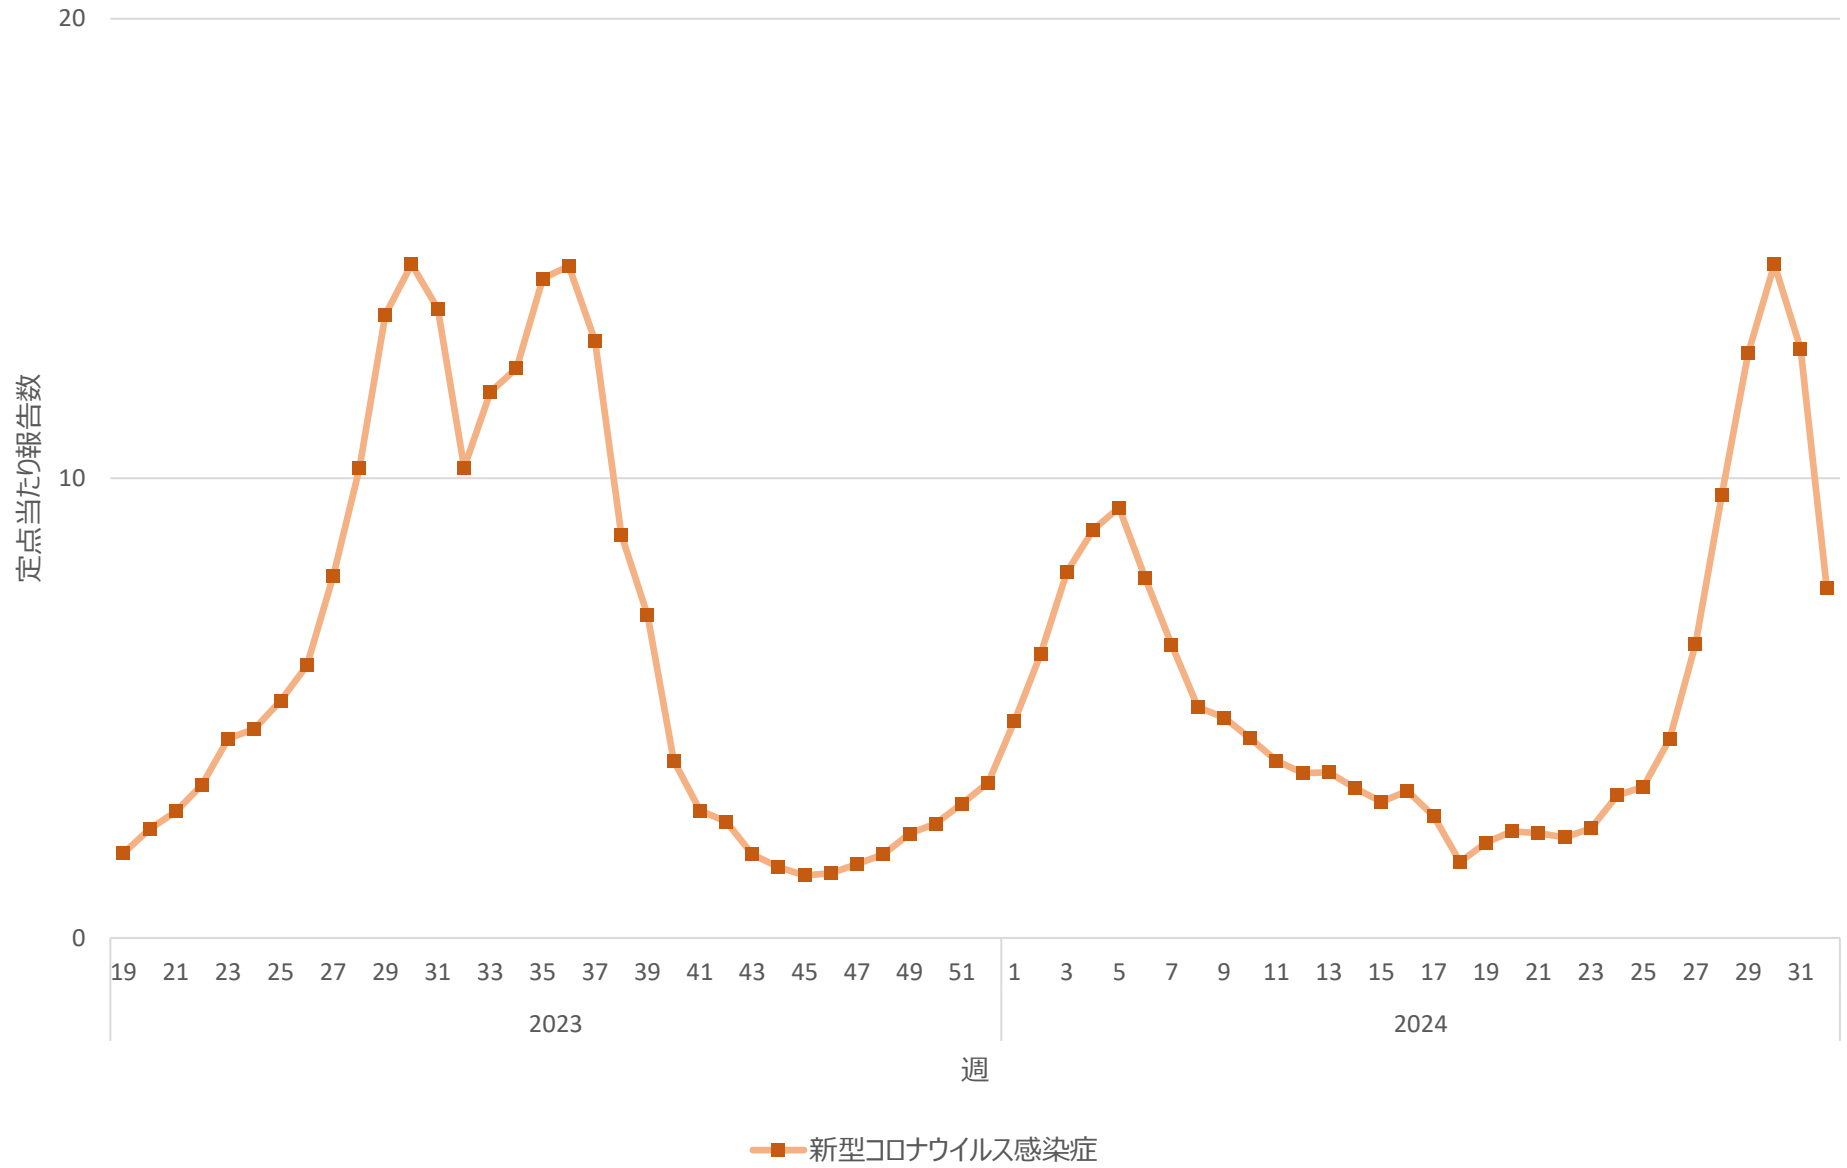

新型コロナウイルス感染症の定点当たり報告数の推移（岐阜県）

新型コロナウイルス感染症の定点当たり報告数の推移（静岡県）

新型コロナウイルス感染症の定点当たり報告数の推移（愛知県）

新型コロナウイルス感染症の定点当たり報告数の推移（三重県）

新型コロナウイルス感染症の定点当たり報告数の推移（滋賀県）

新型コロナウイルス感染症の定点当たり報告数の推移（京都府）

新型コロナウイルス感染症の定点当たり報告数の推移（大阪府）