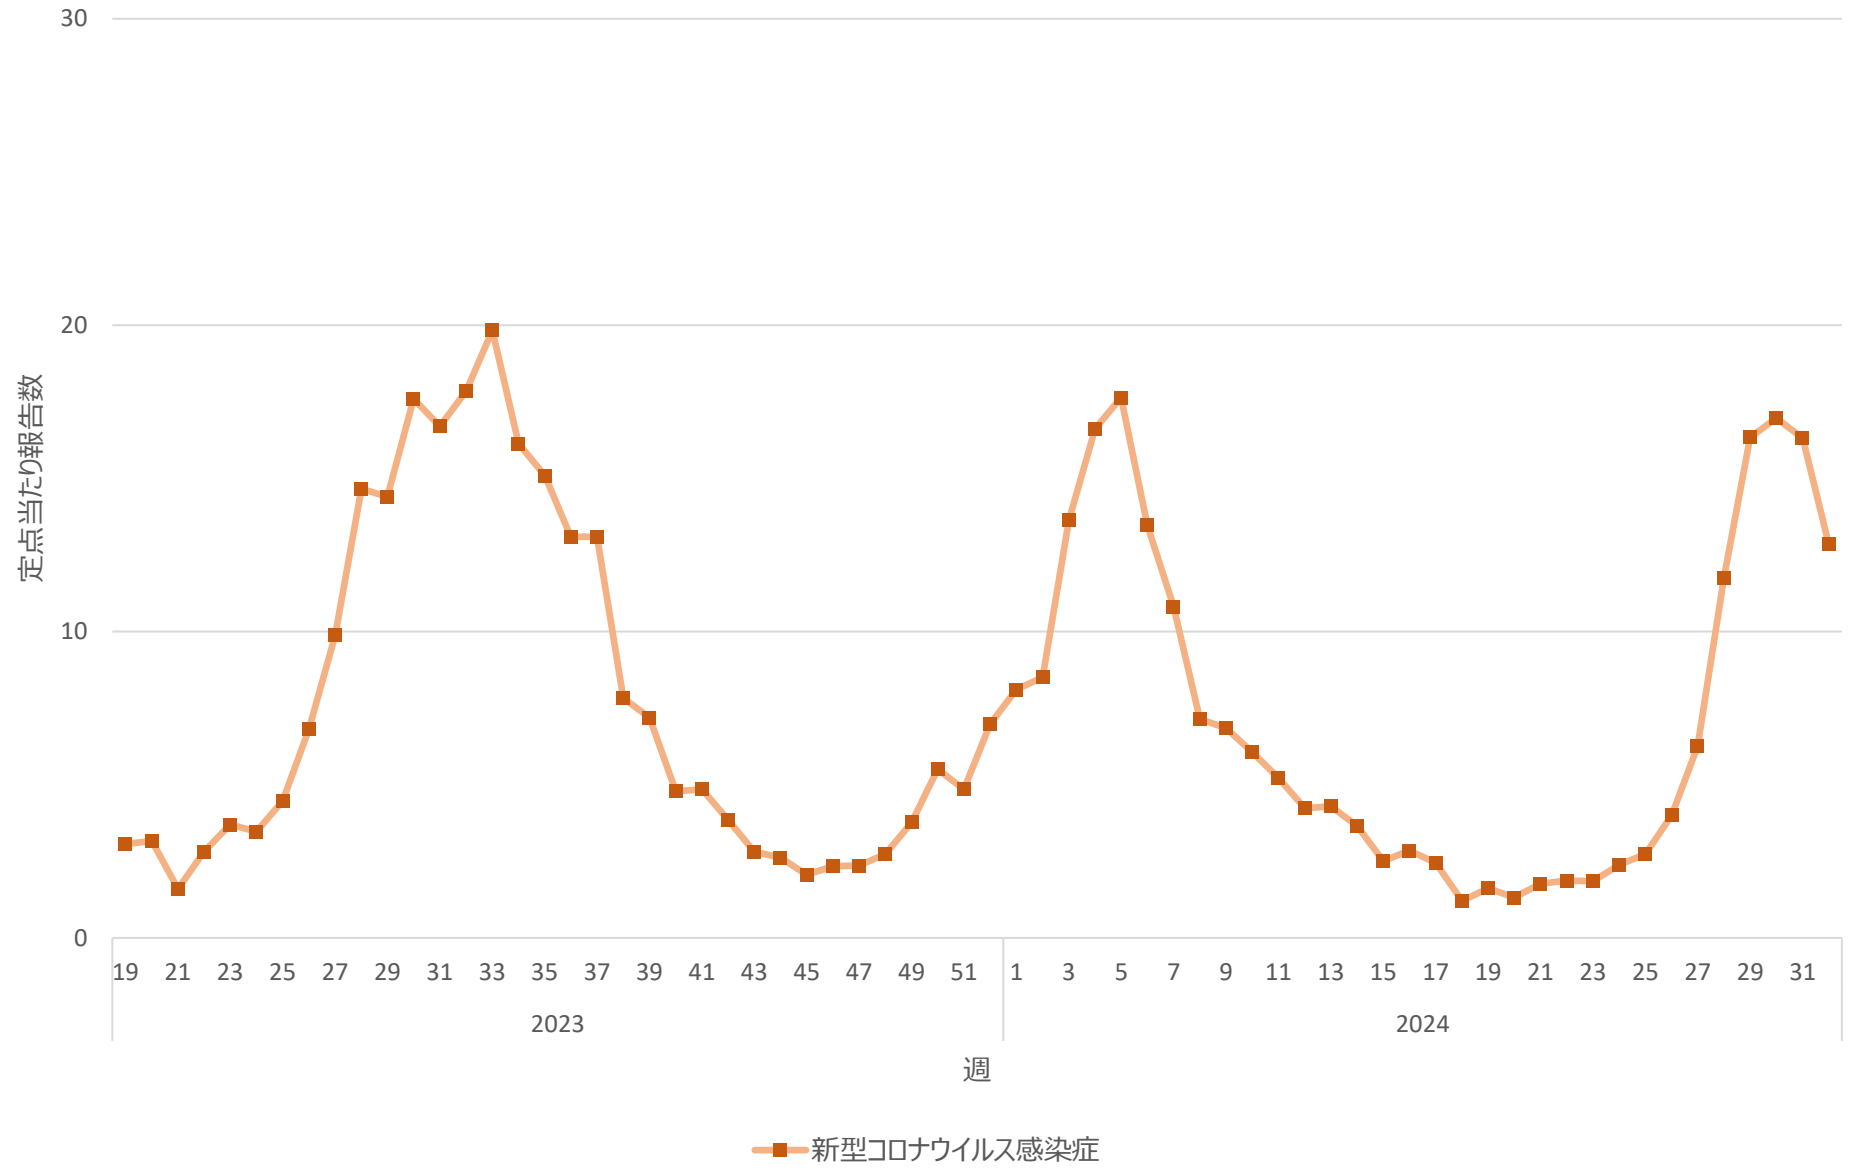

新型コロナウイルス感染症の定点当たり報告数の推移（愛媛県）

新型コロナウイルス感染症の定点当たり報告数の推移（香川県）