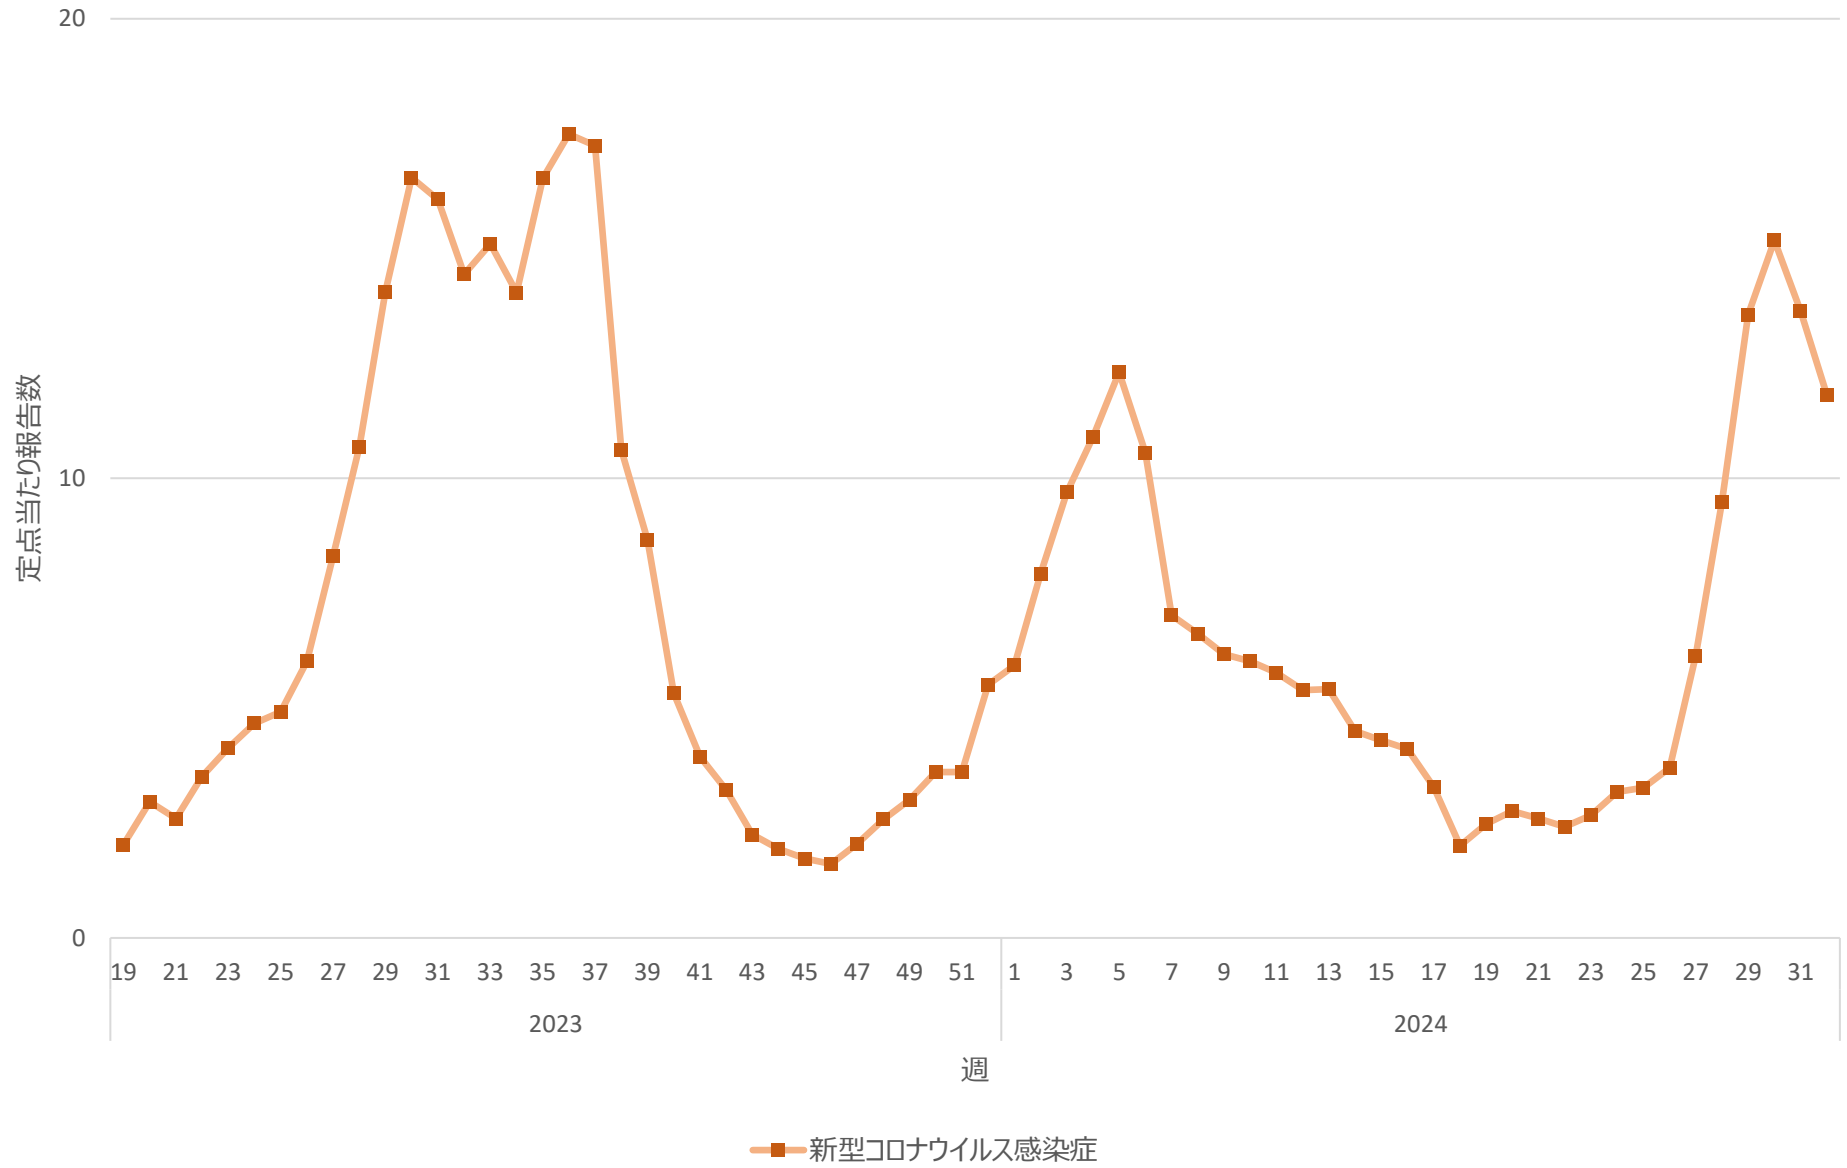

新型コロナウイルス感染症の定点当たり報告数の推移（岐阜県）

新型コロナウイルス感染症の定点当たり報告数の推移（静岡県）

新型コロナウイルス感染症の定点当たり報告数の推移（愛知県）

新型コロナウイルス感染症の定点当たり報告数の推移（三重県）

新型コロナウイルス感染症の定点当たり報告数の推移（滋賀県）

新型コロナウイルス感染症の定点当たり報告数の推移（京都府）

新型コロナウイルス感染症の定点当たり報告数の推移（大阪府）