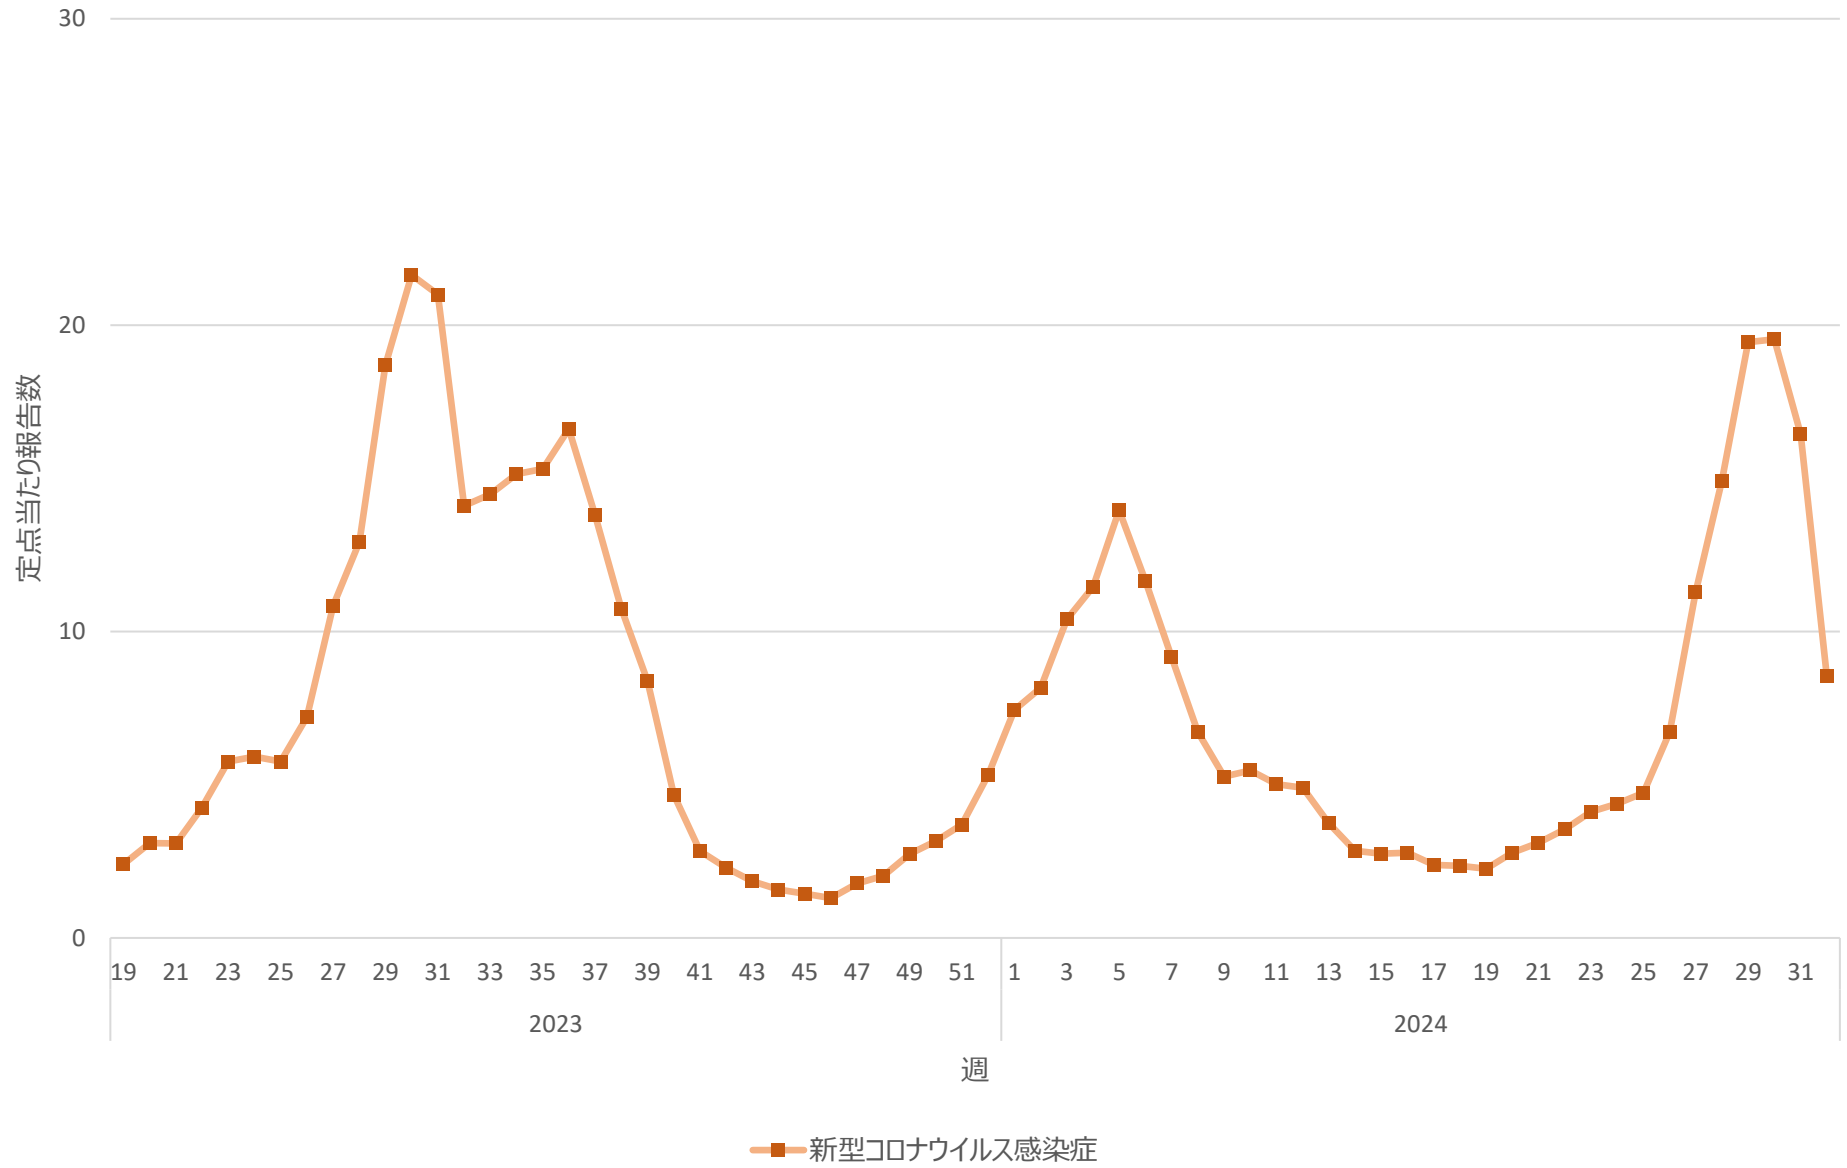

新型コロナウイルス感染症の定点当たり報告数の推移（山口県）

新型コロナウイルス感染症の定点当たり報告数の推移（徳島県）

新型コロナウイルス感染症の定点当たり報告数の推移（香川県）

新型コロナウイルス感染症の定点当たり報告数の推移（愛媛県）

新型コロナウイルス感染症の定点当たり報告数の推移（高知県）

新型コロナウイルス感染症の定点当たり報告数の推移（福岡県）

新型コロナウイルス感染症の定点当たり報告数の推移（佐賀県）