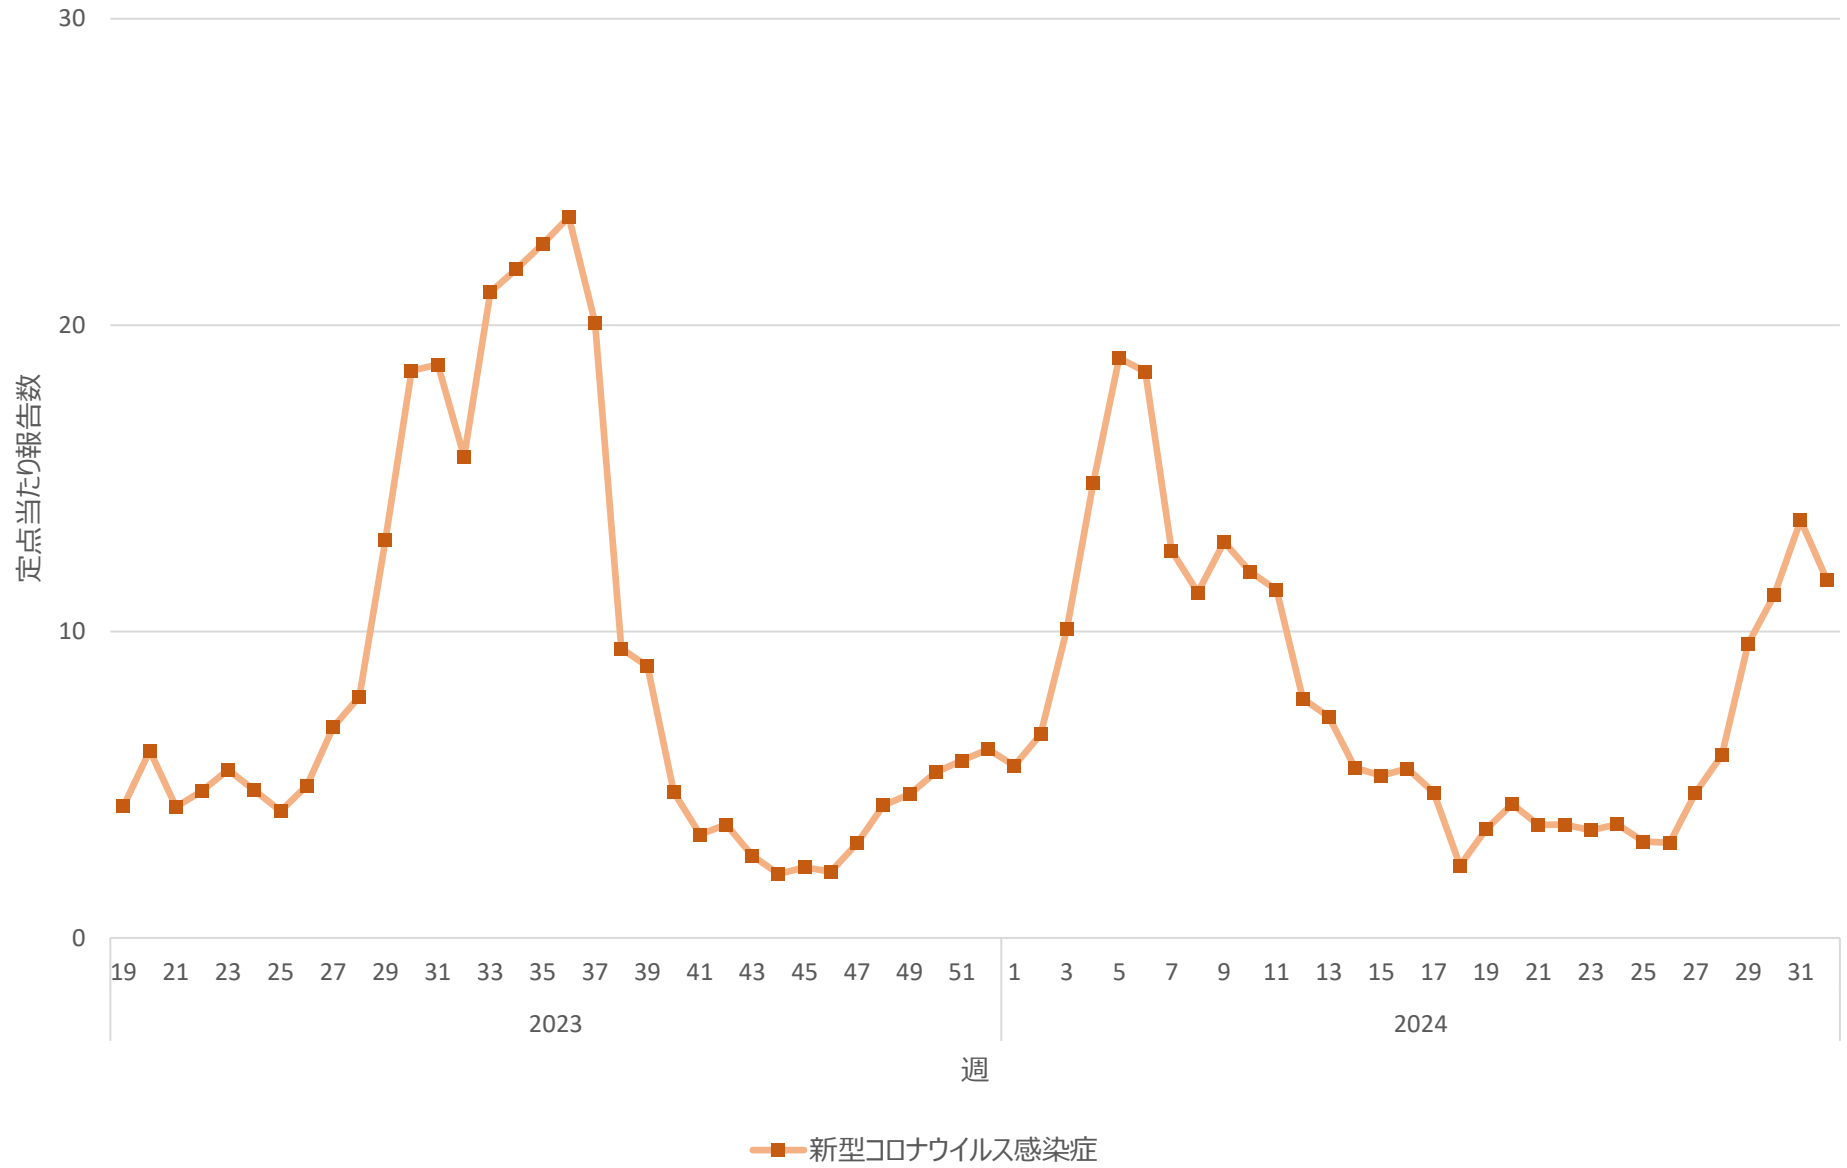

新型コロナウイルス感染症の定点当たり報告数の推移（富山県）

新型コロナウイルス感染症の定点当たり報告数の推移（新潟県）