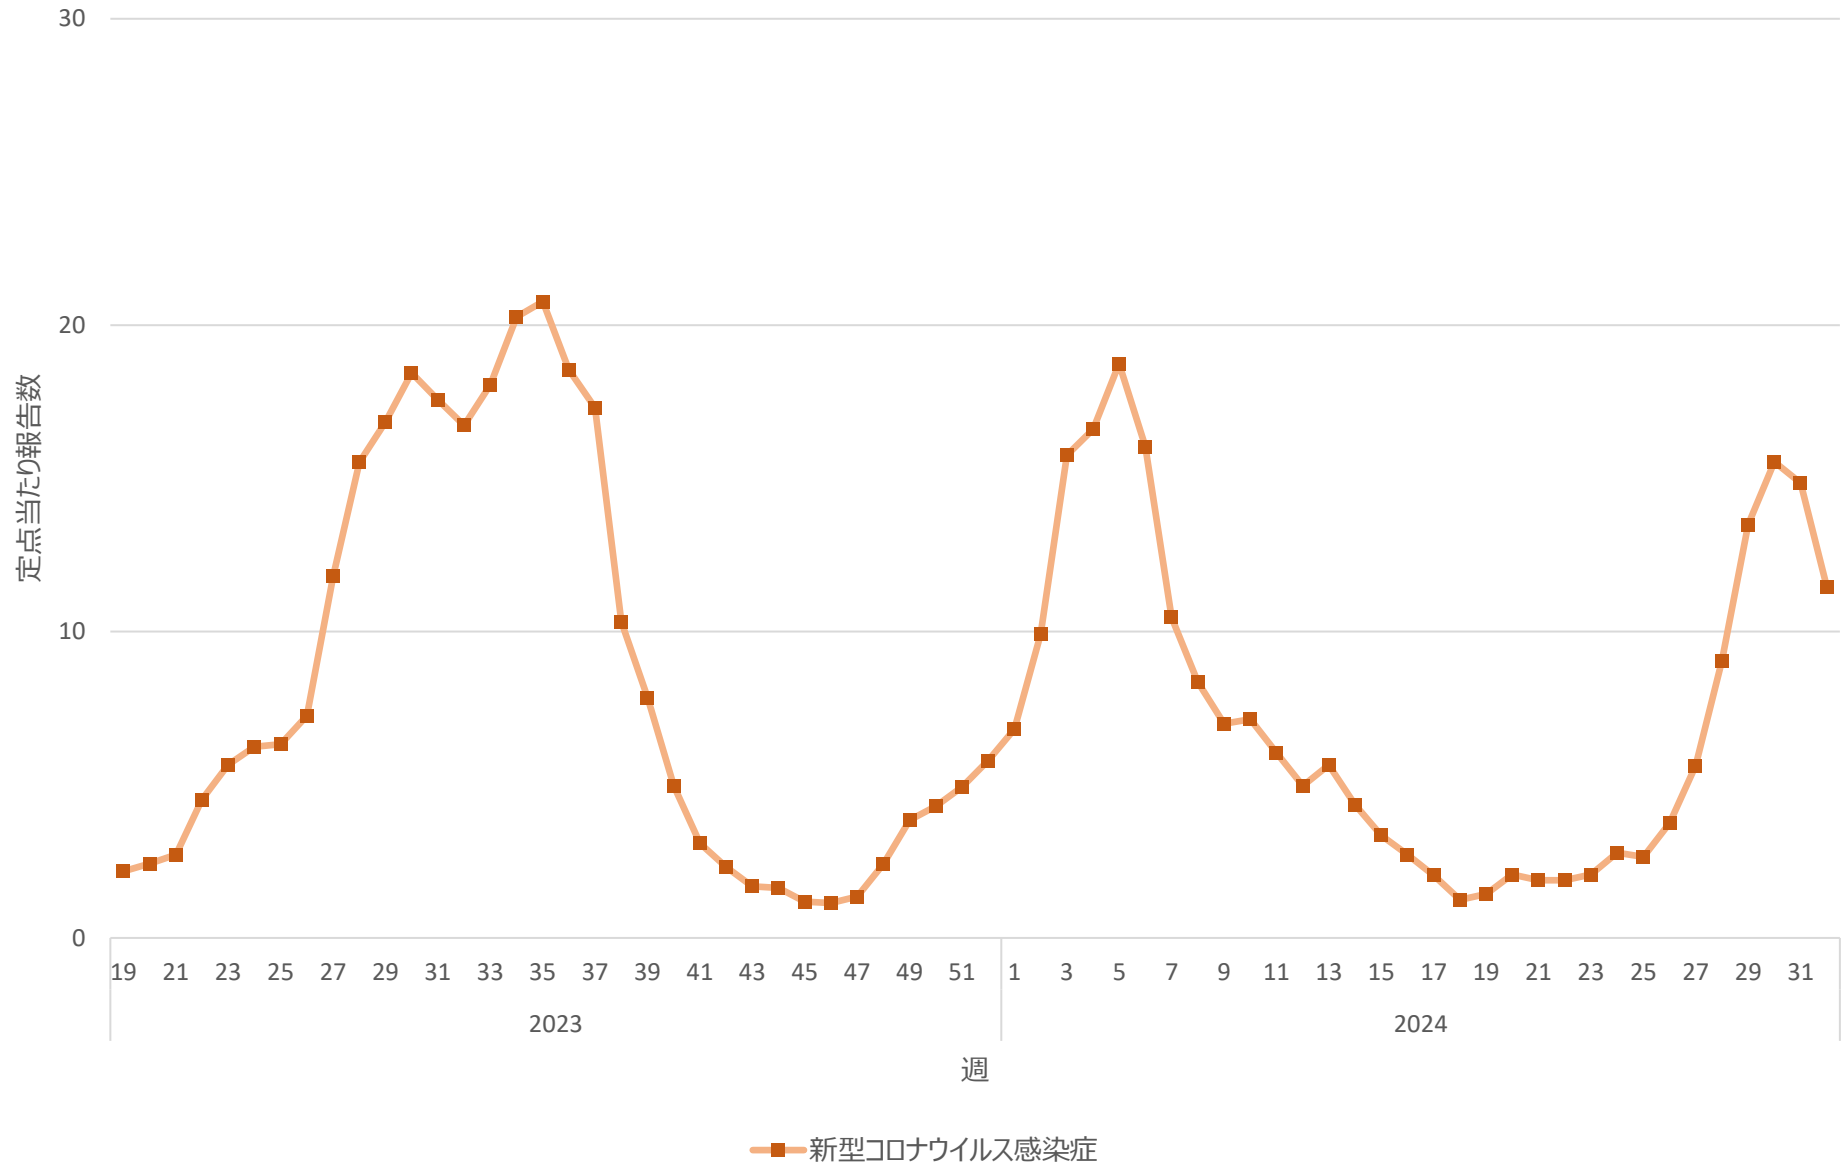

新型コロナウイルス感染症の定点当たり報告数の推移（岐阜県）

新型コロナウイルス感染症の定点当たり報告数の推移（静岡県）

新型コロナウイルス感染症の定点当たり報告数の推移（愛知県）

新型コロナウイルス感染症の定点当たり報告数の推移（三重県）

新型コロナウイルス感染症の定点当たり報告数の推移（滋賀県）

新型コロナウイルス感染症の定点当たり報告数の推移（京都府）

新型コロナウイルス感染症の定点当たり報告数の推移（大阪府）