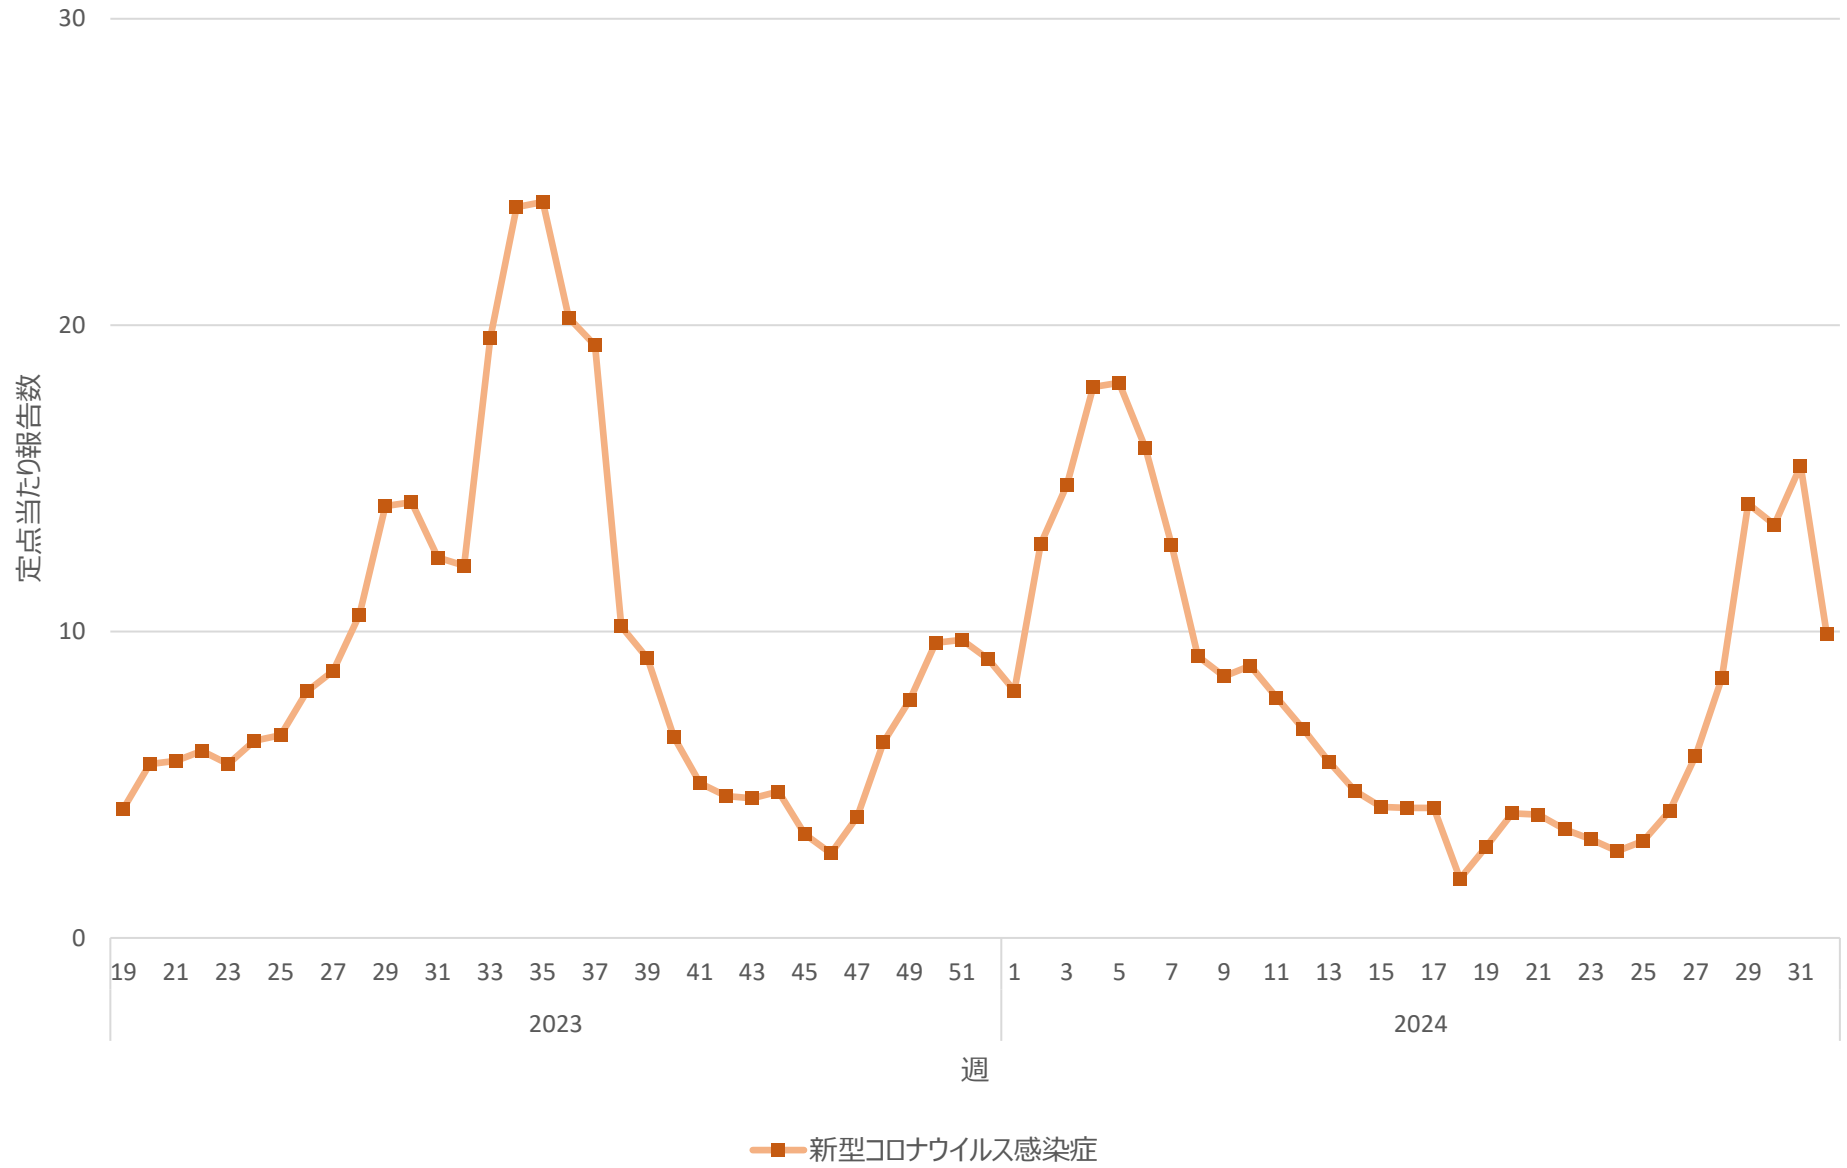

新型コロナウイルス感染症の定点当たり報告数の推移（神奈川県）

新型コロナウイルス感染症の定点当たり報告数の推移（新潟県）

新型コロナウイルス感染症の定点当たり報告数の推移（富山県）

新型コロナウイルス感染症の定点当たり報告数の推移（石川県）

新型コロナウイルス感染症の定点当たり報告数の推移（福井県）

新型コロナウイルス感染症の定点当たり報告数の推移（山梨県）

新型コロナウイルス感染症の定点当たり報告数の推移（長野県）