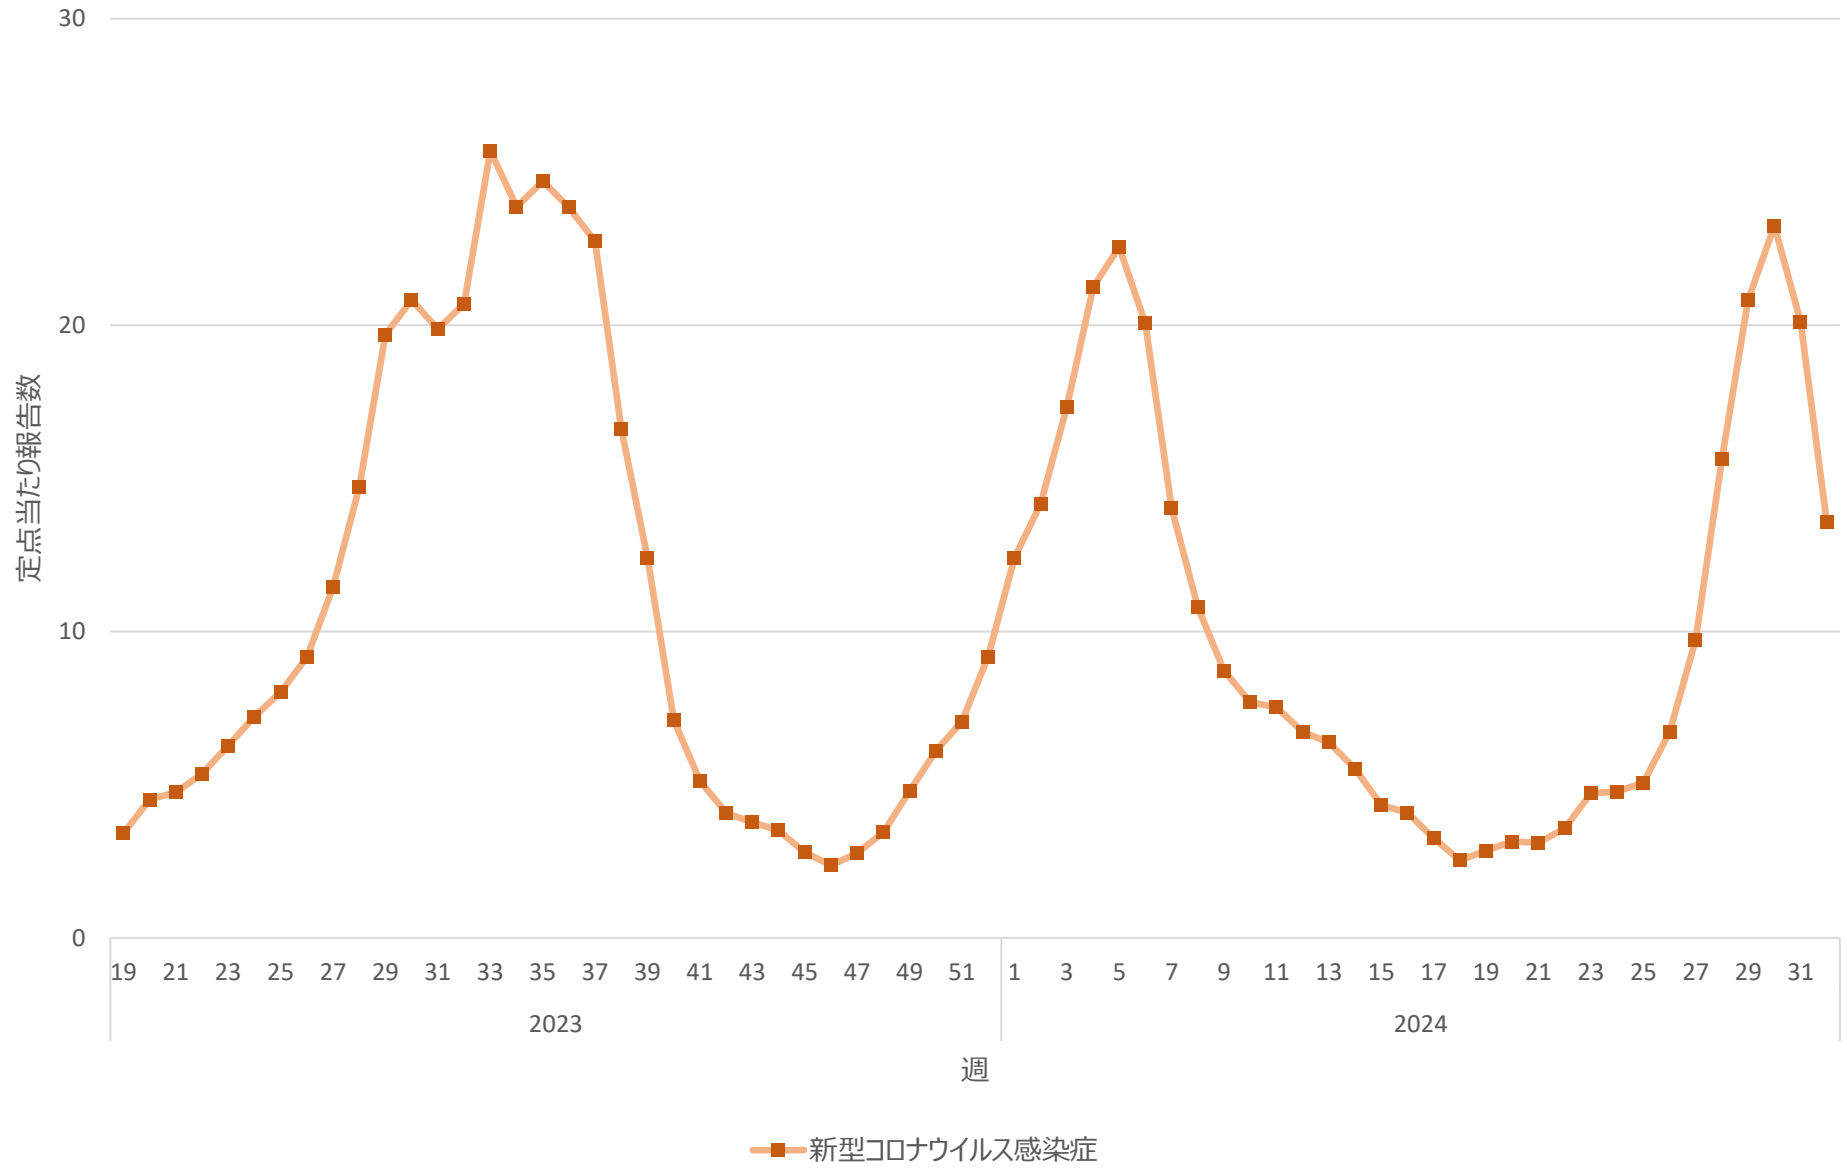

新型コロナウイルス感染症の定点当たり報告数の推移（三重県）

新型コロナウイルス感染症の定点当たり報告数の推移（愛知県）