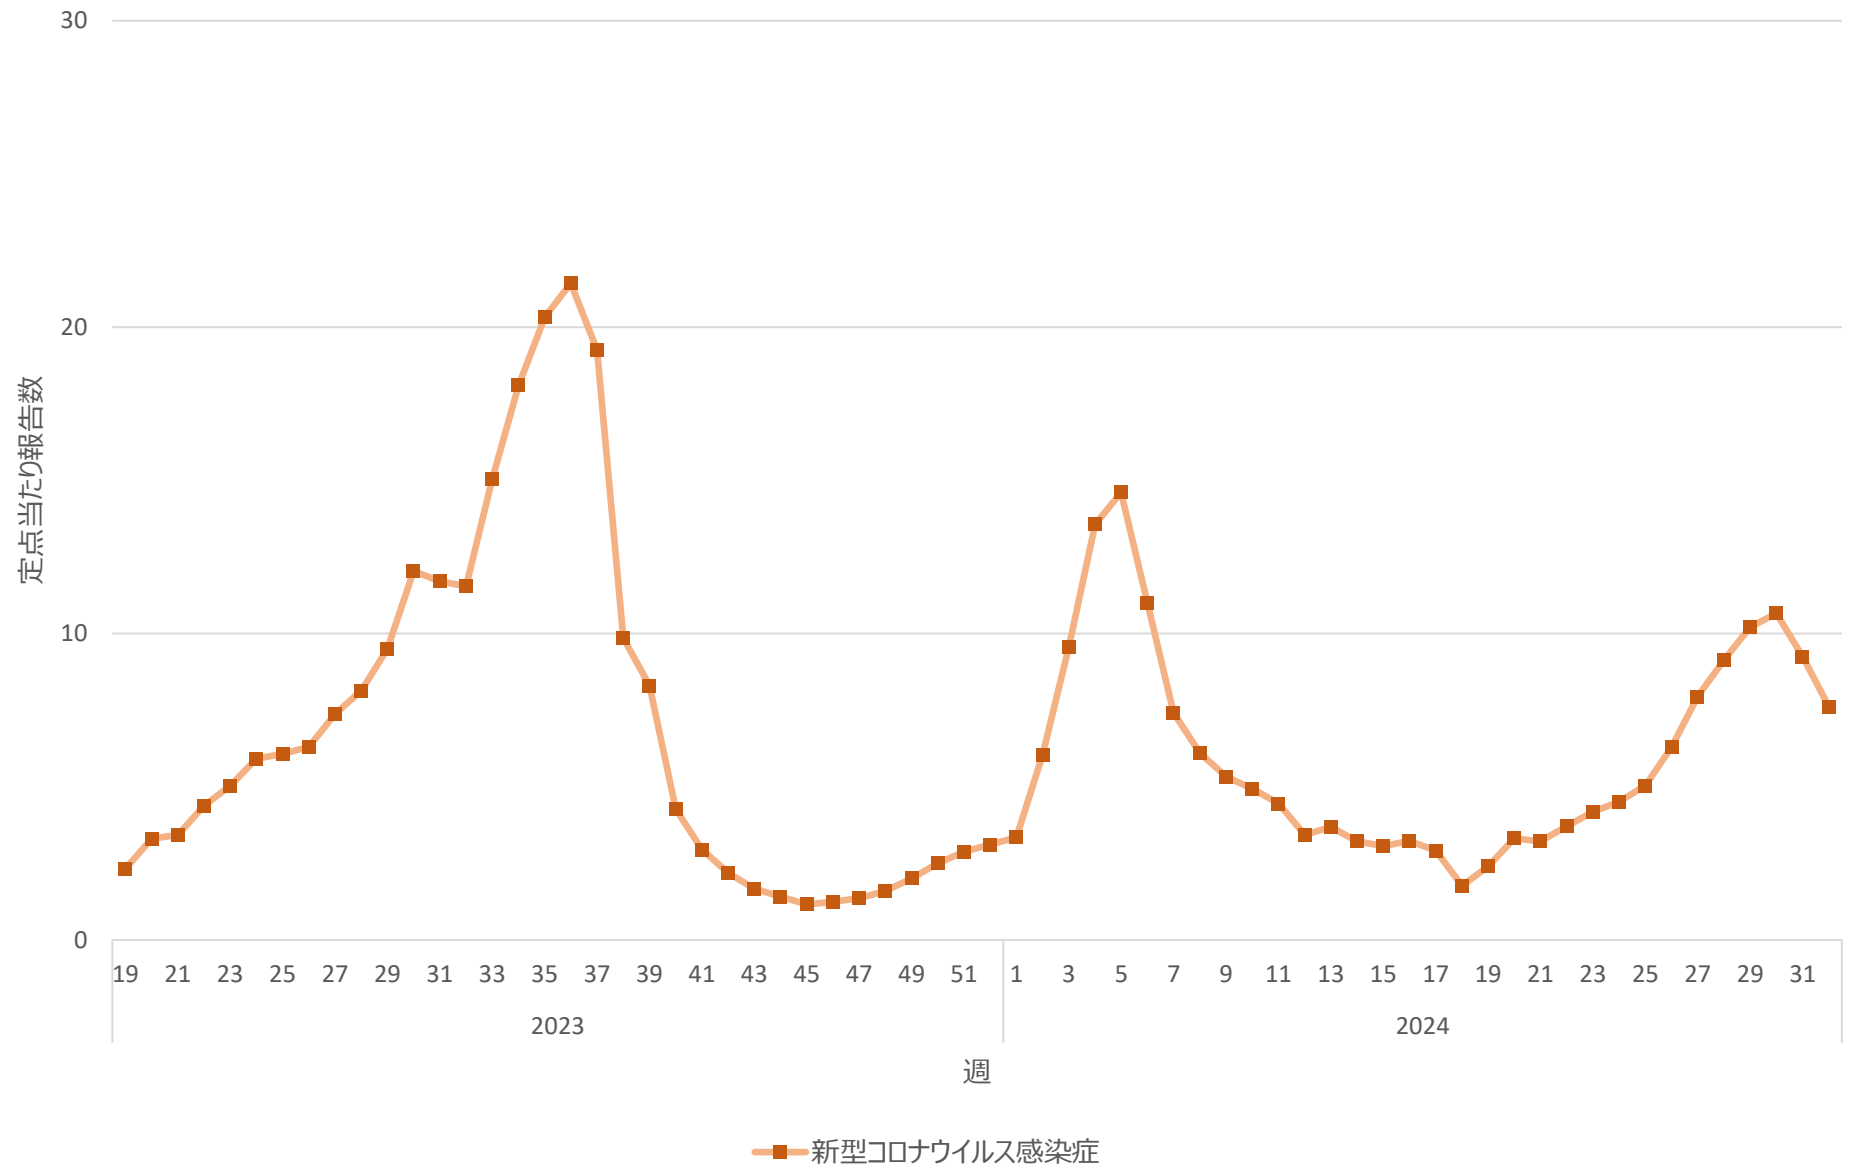

新型コロナウイルス感染症の定点当たり報告数の推移（新潟県）

新型コロナウイルス感染症の定点当たり報告数の推移（神奈川県）