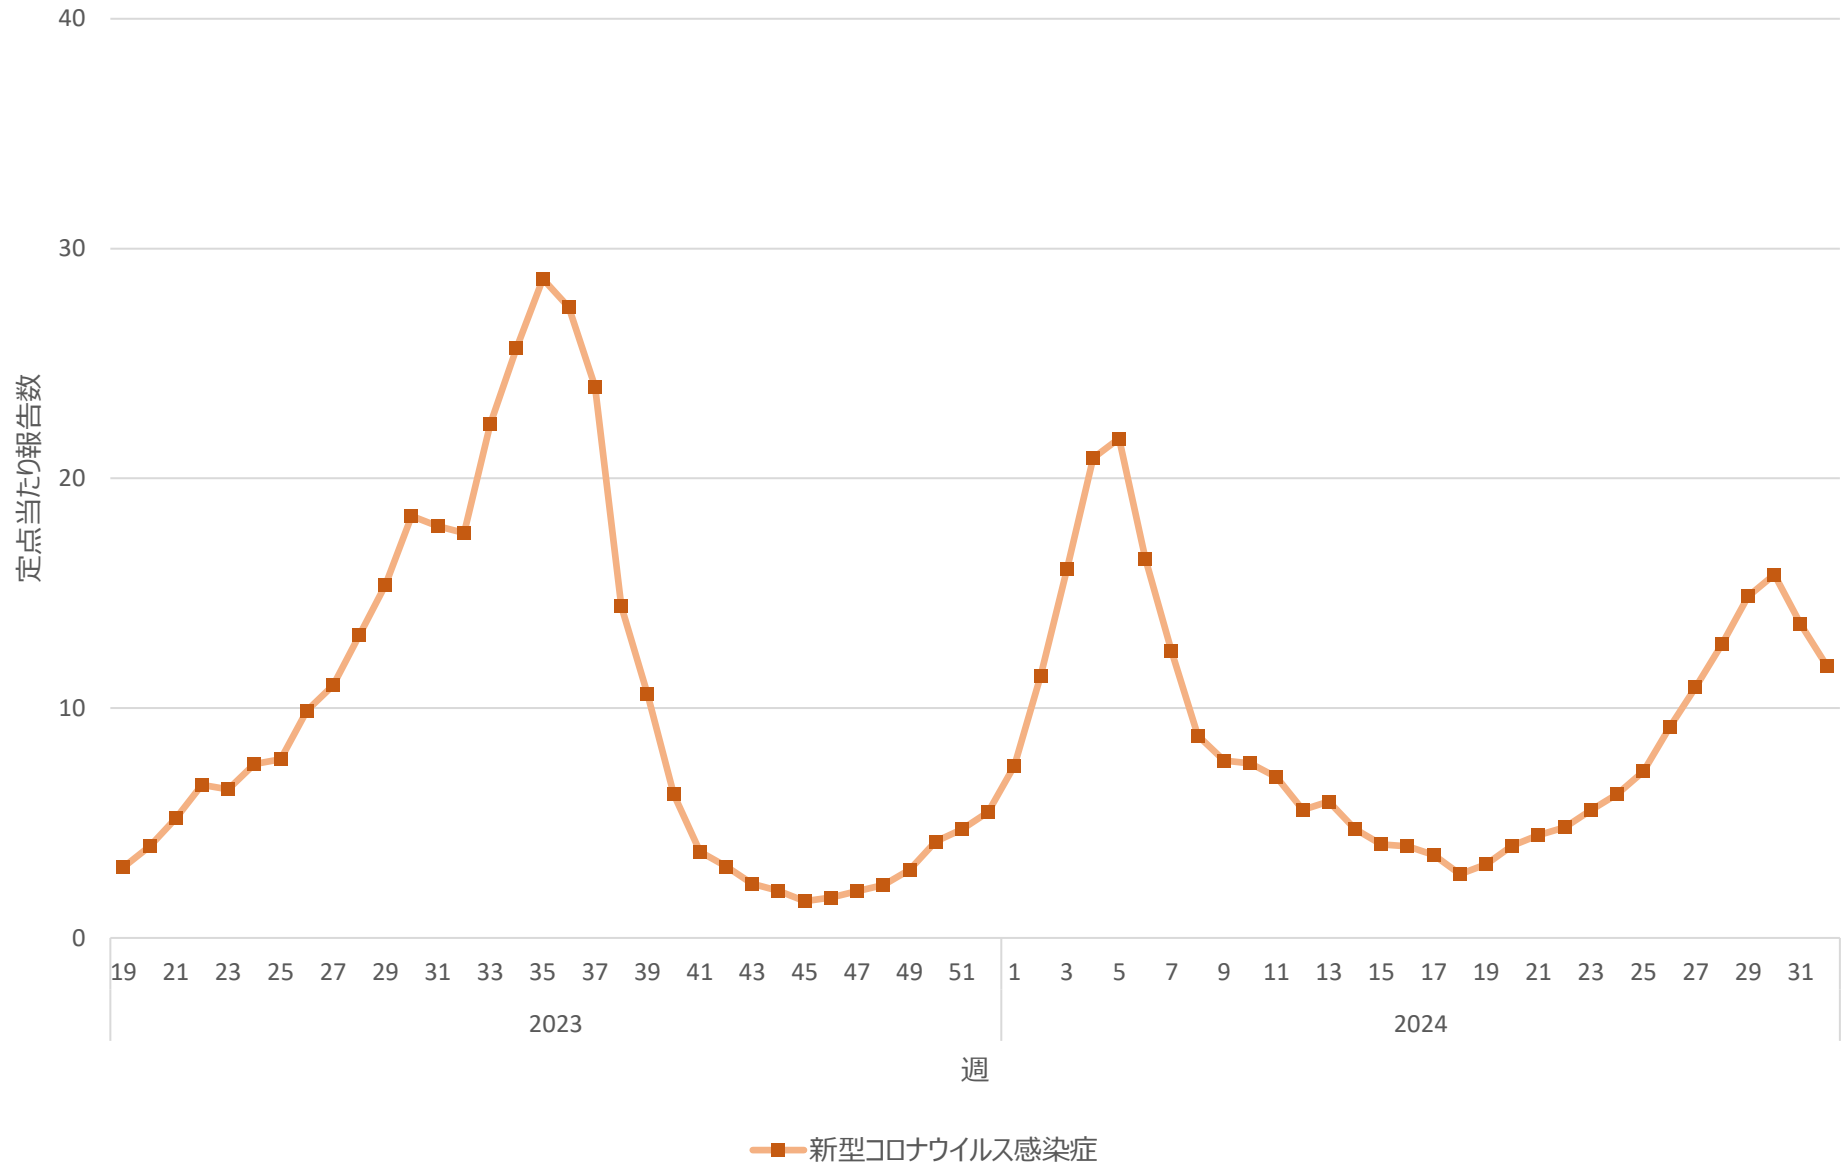

新型コロナウイルス感染症の定点当たり報告数の推移（全国）

新型コロナウイルス感染症の定点当たり報告数の推移（北海道）

新型コロナウイルス感染症の定点当たり報告数の推移（青森県）

新型コロナウイルス感染症の定点当たり報告数の推移（岩手県）

新型コロナウイルス感染症の定点当たり報告数の推移（宮城県）

新型コロナウイルス感染症の定点当たり報告数の推移（秋田県）

新型コロナウイルス感染症の定点当たり報告数の推移（山形県）

新型コロナウイルス感染症の定点当たり報告数の推移（福島県）

新型コロナウイルス感染症の定点当たり報告数の推移（茨城県）

新型コロナウイルス感染症の定点当たり報告数の推移（栃木県）

新型コロナウイルス感染症の定点当たり報告数の推移（群馬県）

新型コロナウイルス感染症の定点当たり報告数の推移（埼玉県）

新型コロナウイルス感染症の定点当たり報告数の推移（千葉県）

新型コロナウイルス感染症の定点当たり報告数の推移（東京都）