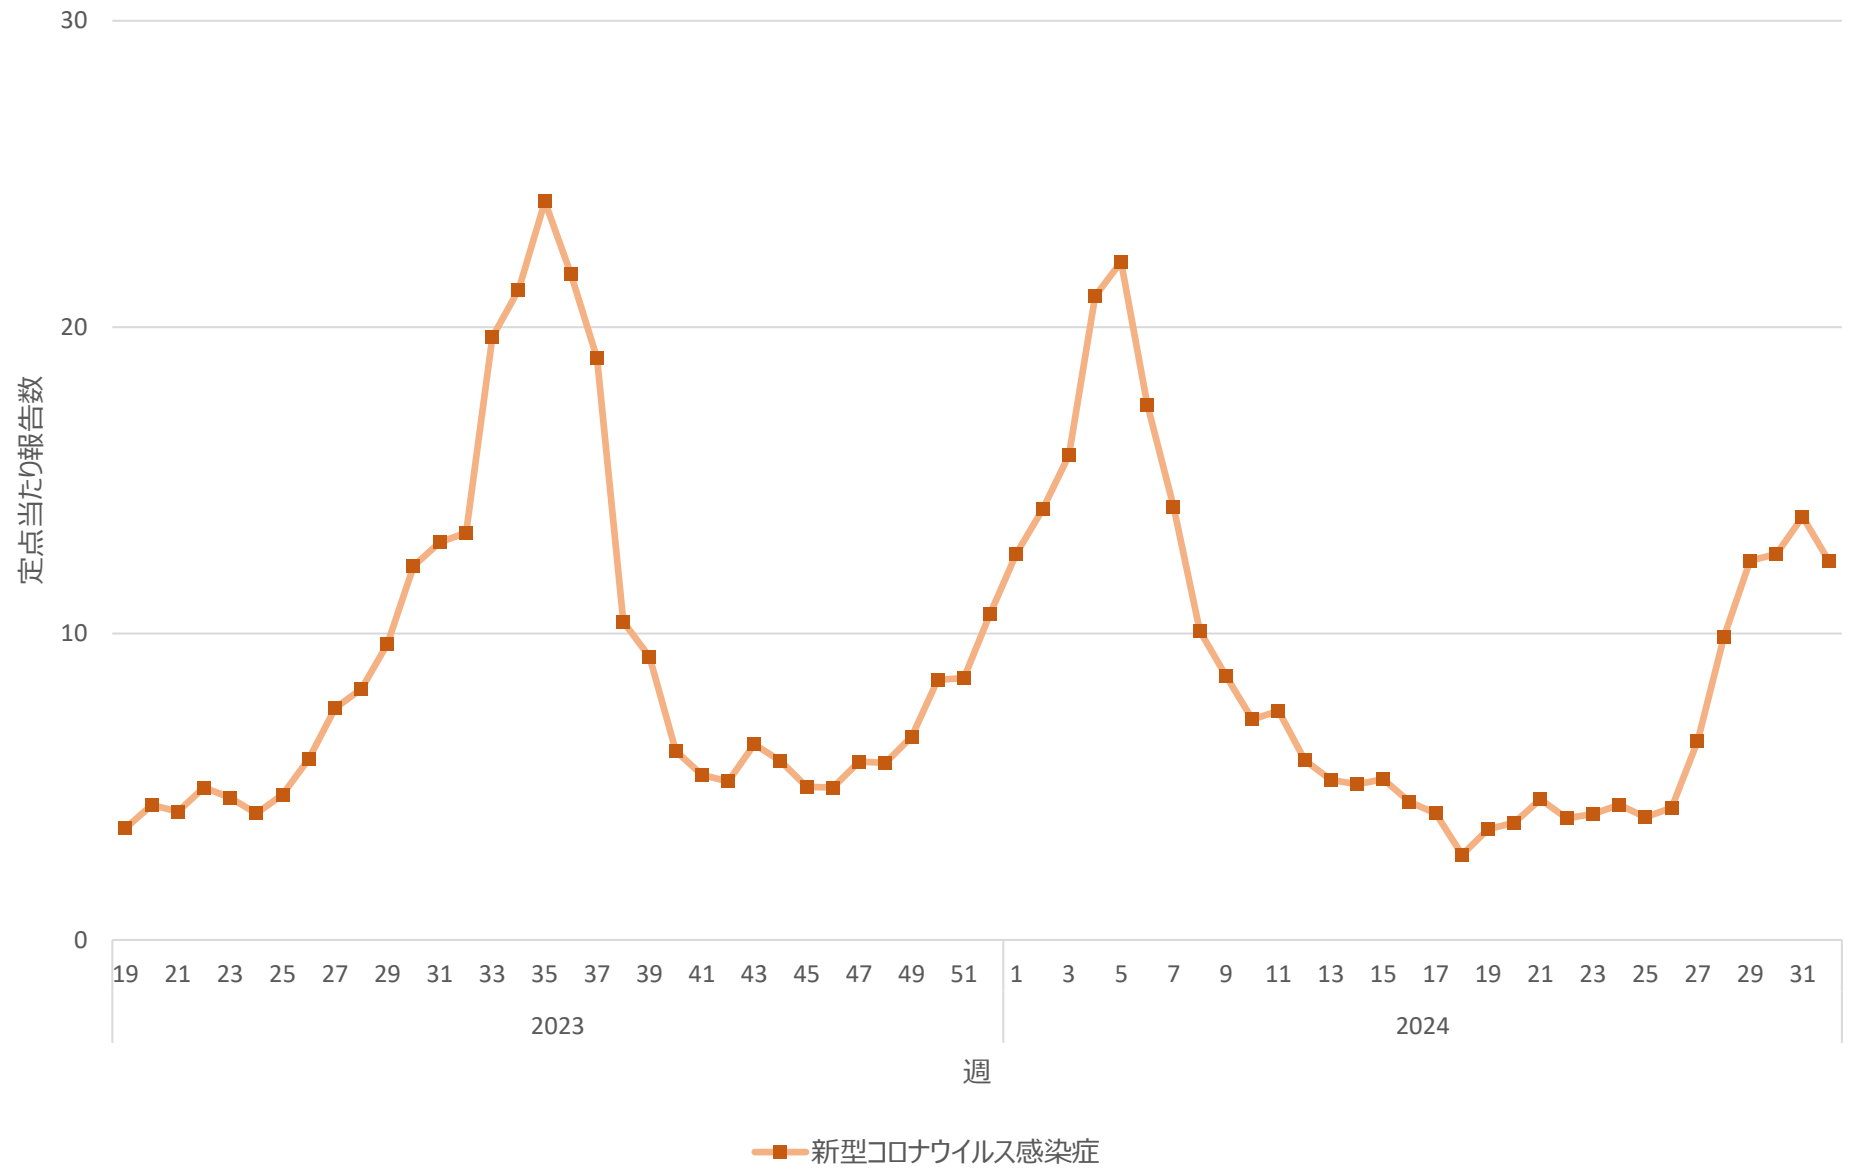

新型コロナウイルス感染症の定点当たり報告数の推移（神奈川県）

新型コロナウイルス感染症の定点当たり報告数の推移（新潟県）

新型コロナウイルス感染症の定点当たり報告数の推移（富山県）

新型コロナウイルス感染症の定点当たり報告数の推移（石川県）

新型コロナウイルス感染症の定点当たり報告数の推移（福井県）

新型コロナウイルス感染症の定点当たり報告数の推移（山梨県）

新型コロナウイルス感染症の定点当たり報告数の推移（長野県）