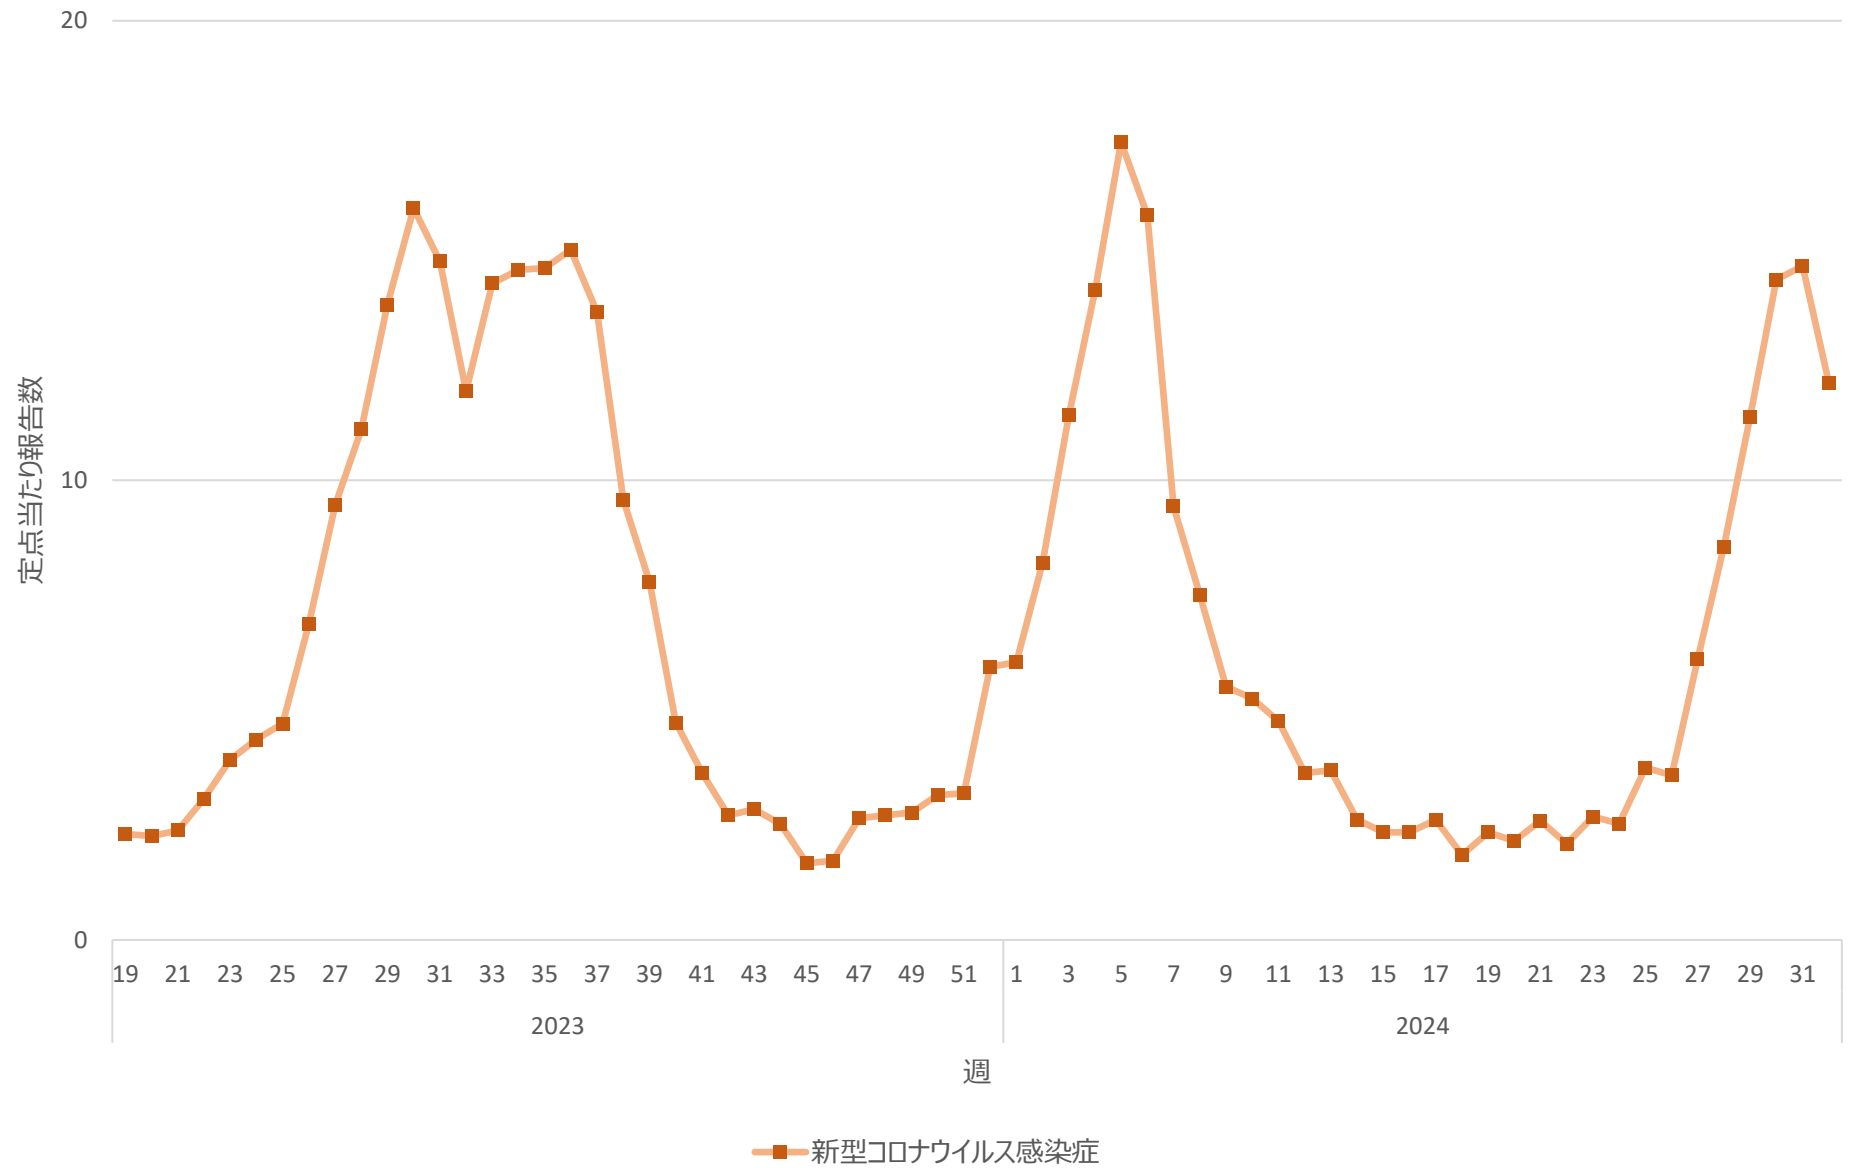

新型コロナウイルス感染症の定点当たり報告数の推移（兵庫県）

新型コロナウイルス感染症の定点当たり報告数の推移（奈良県）

新型コロナウイルス感染症の定点当たり報告数の推移（和歌山県）

新型コロナウイルス感染症の定点当たり報告数の推移（鳥取県）

新型コロナウイルス感染症の定点当たり報告数の推移（島根県）

新型コロナウイルス感染症の定点当たり報告数の推移（岡山県）

新型コロナウイルス感染症の定点当たり報告数の推移（広島県）