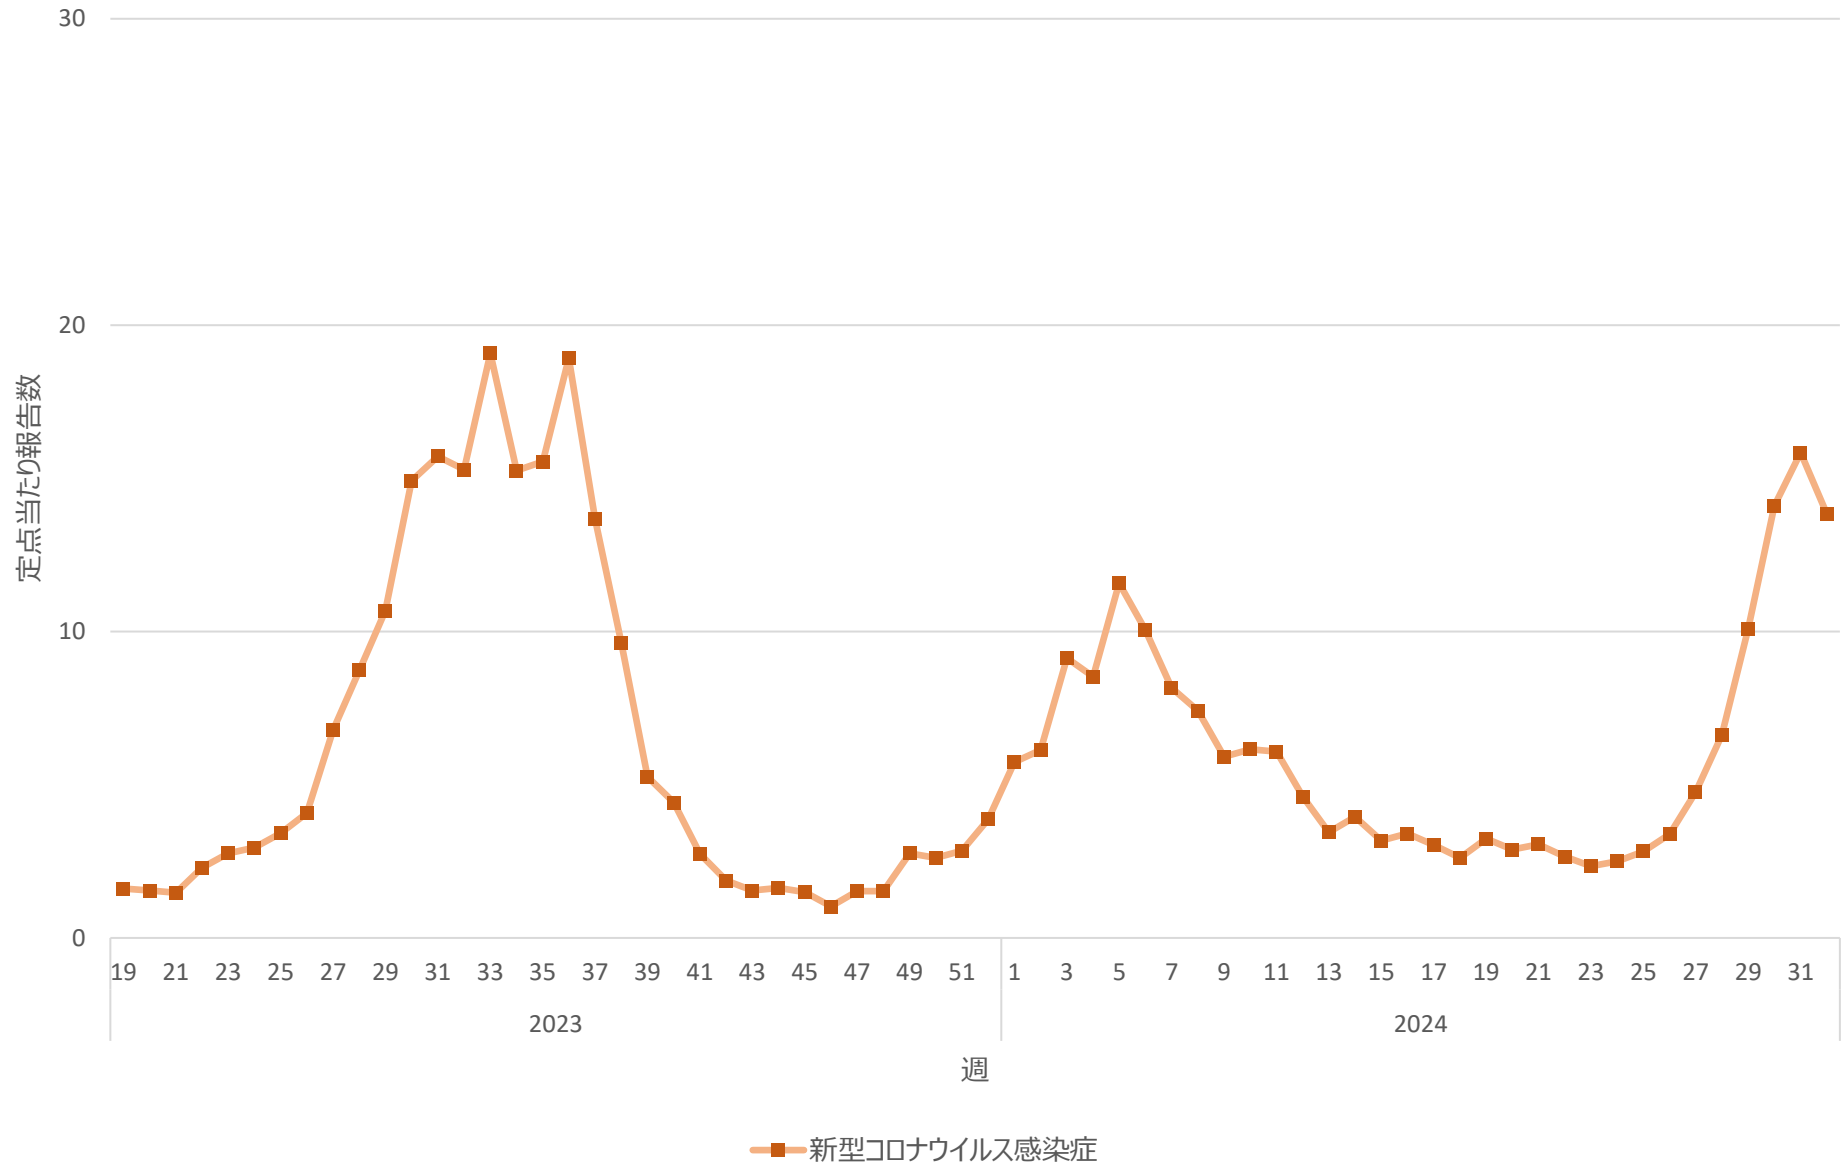

新型コロナウイルス感染症の定点当たり報告数の推移（兵庫県）

新型コロナウイルス感染症の定点当たり報告数の推移（奈良県）

新型コロナウイルス感染症の定点当たり報告数の推移（和歌山県）

新型コロナウイルス感染症の定点当たり報告数の推移（鳥取県）

新型コロナウイルス感染症の定点当たり報告数の推移（島根県）

新型コロナウイルス感染症の定点当たり報告数の推移（岡山県）

新型コロナウイルス感染症の定点当たり報告数の推移（広島県）