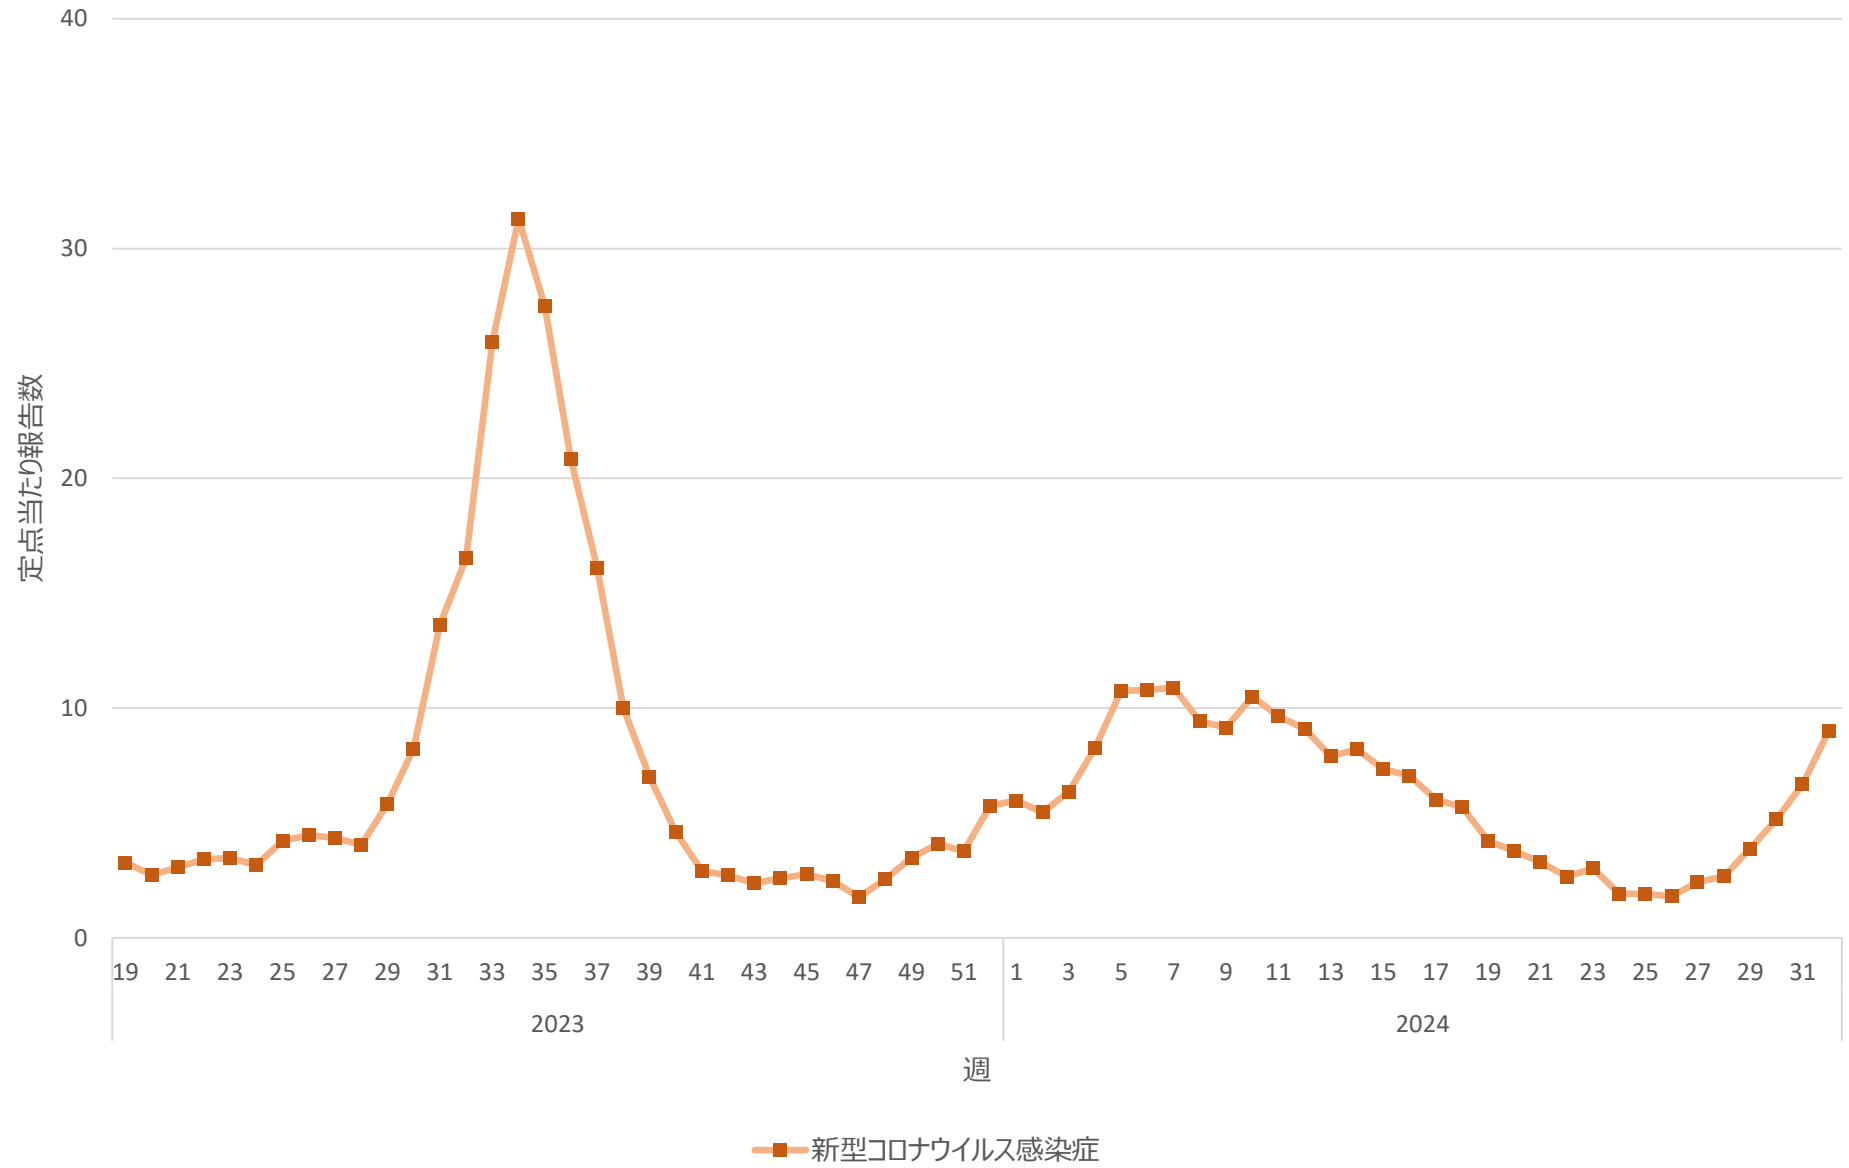

新型コロナウイルス感染症の定点当たり報告数の推移（全国）

新型コロナウイルス感染症の定点当たり報告数の推移（北海道）

新型コロナウイルス感染症の定点当たり報告数の推移（青森県）

新型コロナウイルス感染症の定点当たり報告数の推移（岩手県）

新型コロナウイルス感染症の定点当たり報告数の推移（宮城県）

新型コロナウイルス感染症の定点当たり報告数の推移（秋田県）

新型コロナウイルス感染症の定点当たり報告数の推移（山形県）