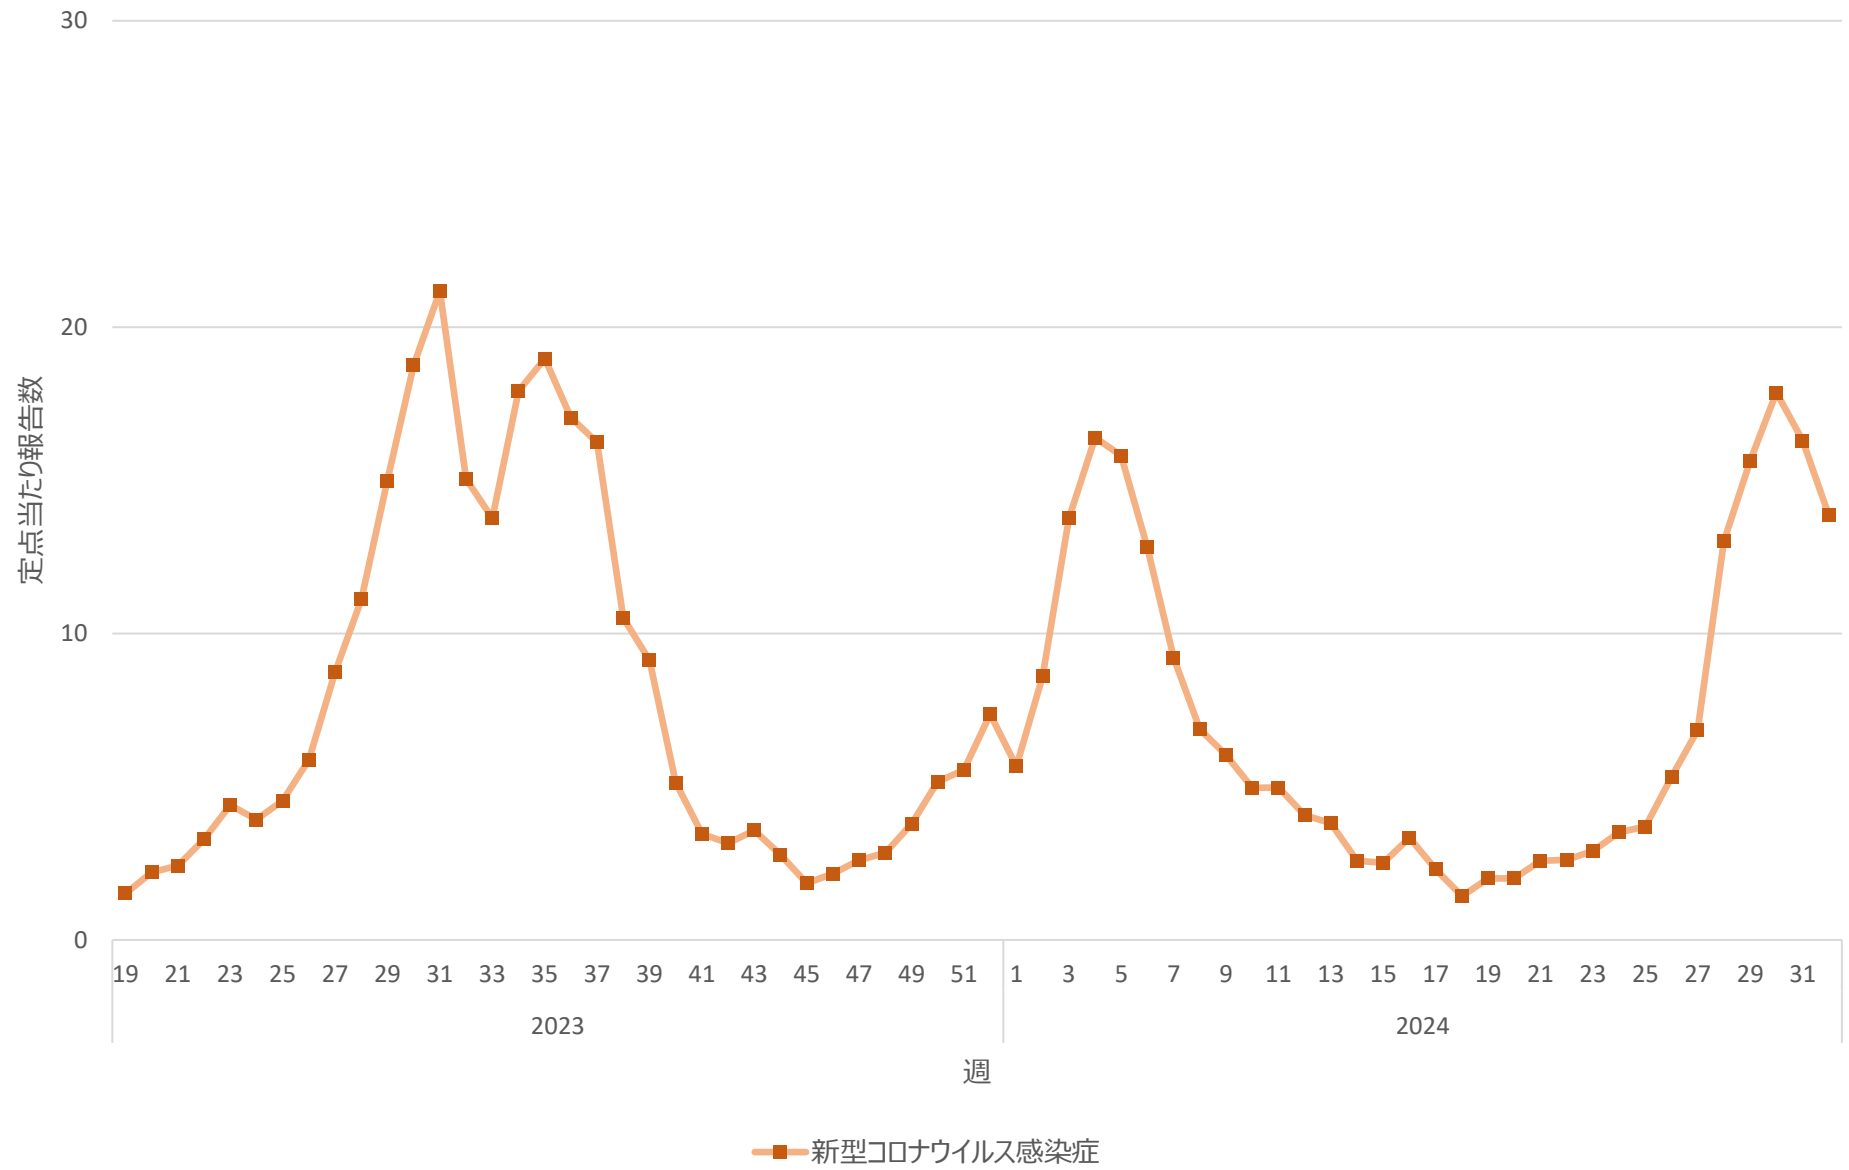

新型コロナウイルス感染症の定点当たり報告数の推移（徳島県）

新型コロナウイルス感染症の定点当たり報告数の推移（山口県）