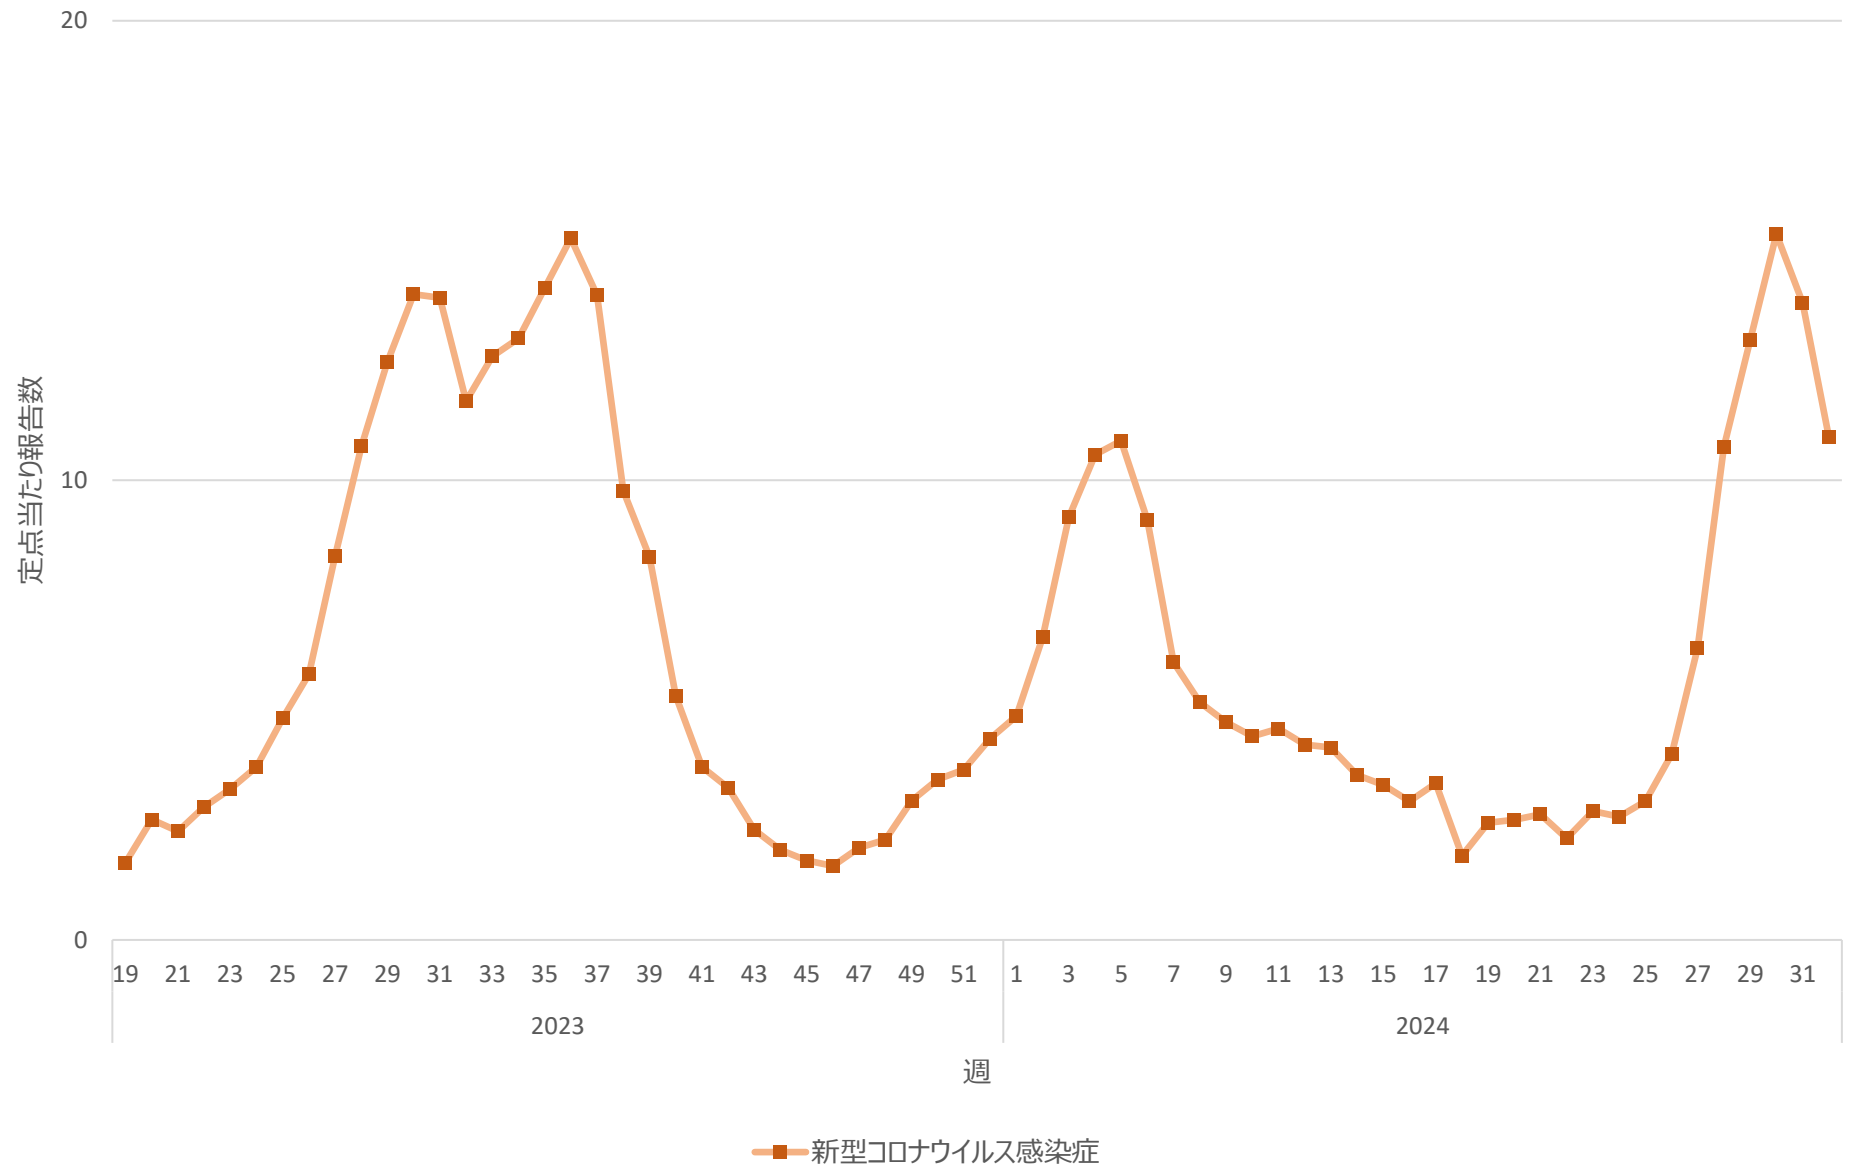

新型コロナウイルス感染症の定点当たり報告数の推移（奈良県）

新型コロナウイルス感染症の定点当たり報告数の推移（兵庫県）