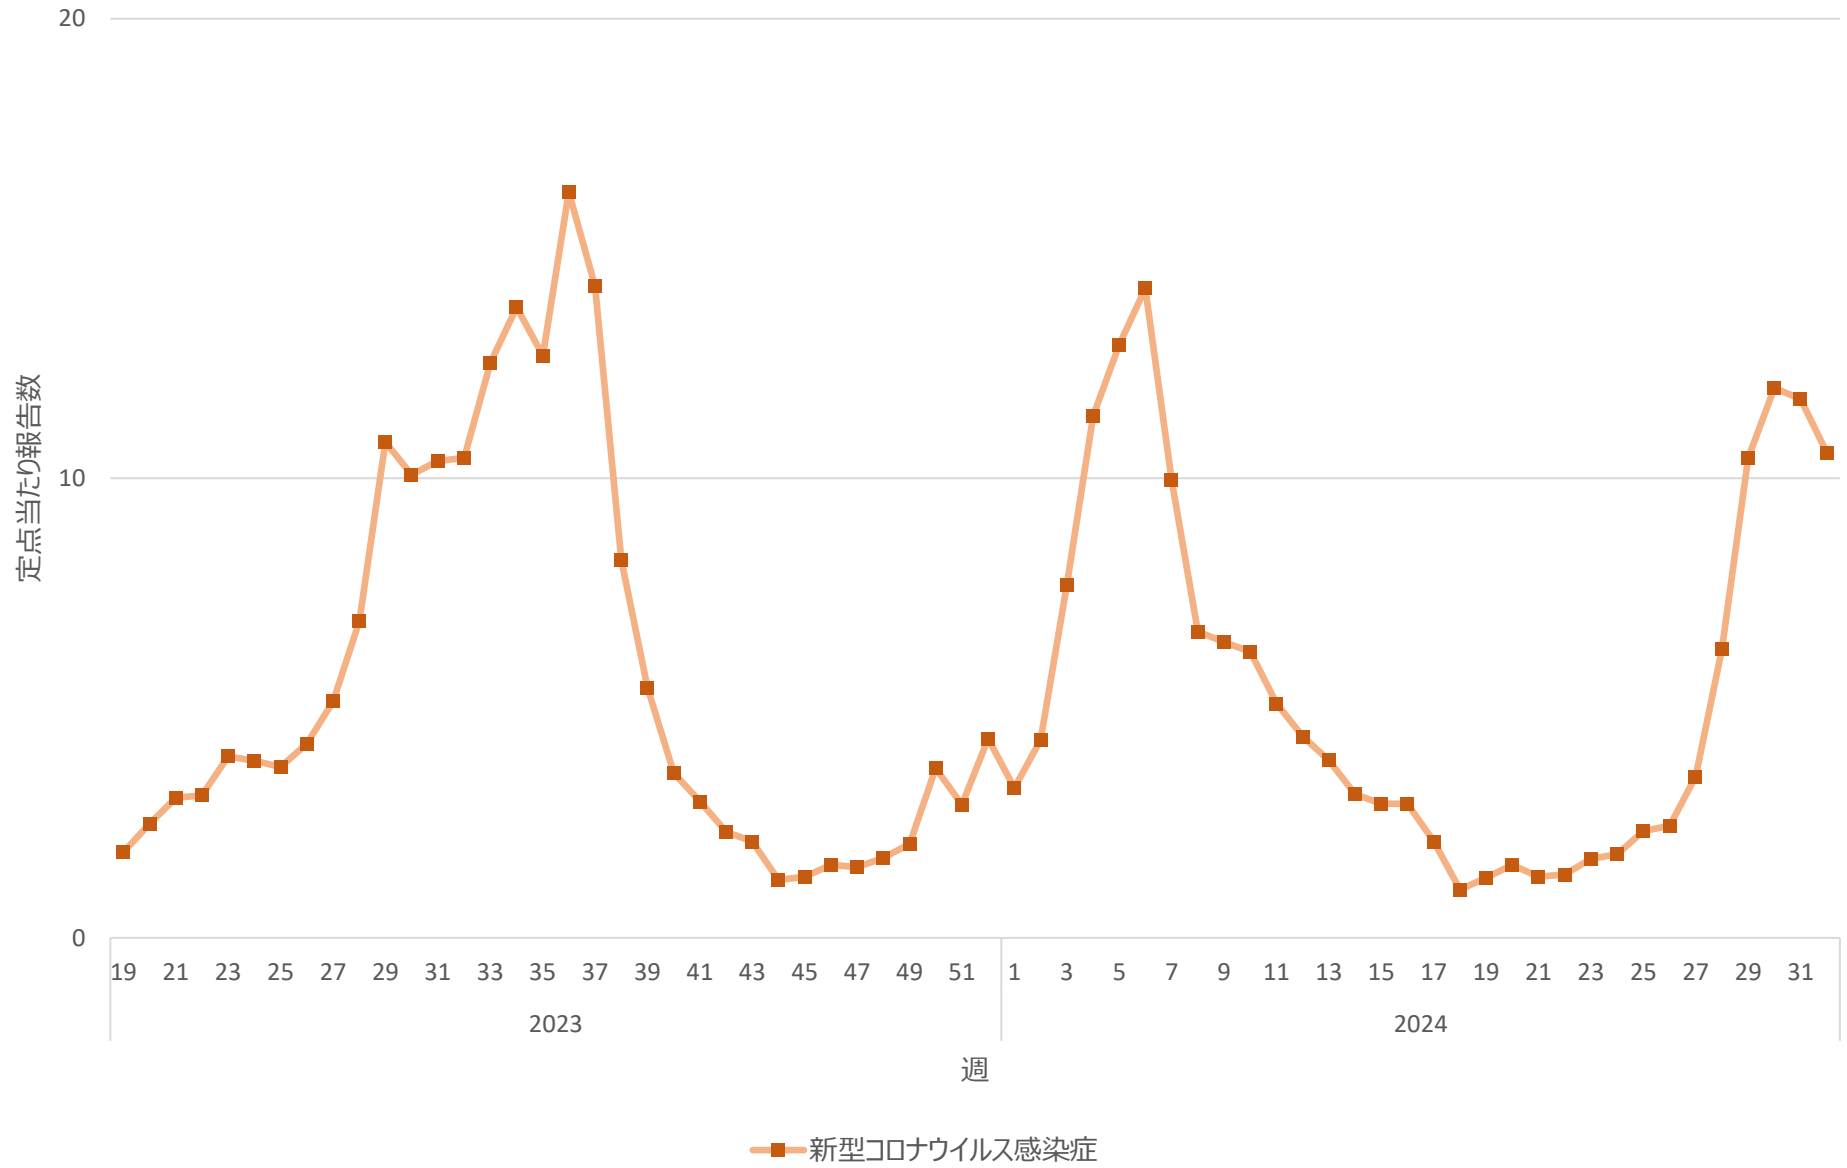

新型コロナウイルス感染症の定点当たり報告数の推移（神奈川県）

新型コロナウイルス感染症の定点当たり報告数の推移（新潟県）

新型コロナウイルス感染症の定点当たり報告数の推移（富山県）

新型コロナウイルス感染症の定点当たり報告数の推移（石川県）

新型コロナウイルス感染症の定点当たり報告数の推移（福井県）

新型コロナウイルス感染症の定点当たり報告数の推移（山梨県）

新型コロナウイルス感染症の定点当たり報告数の推移（長野県）