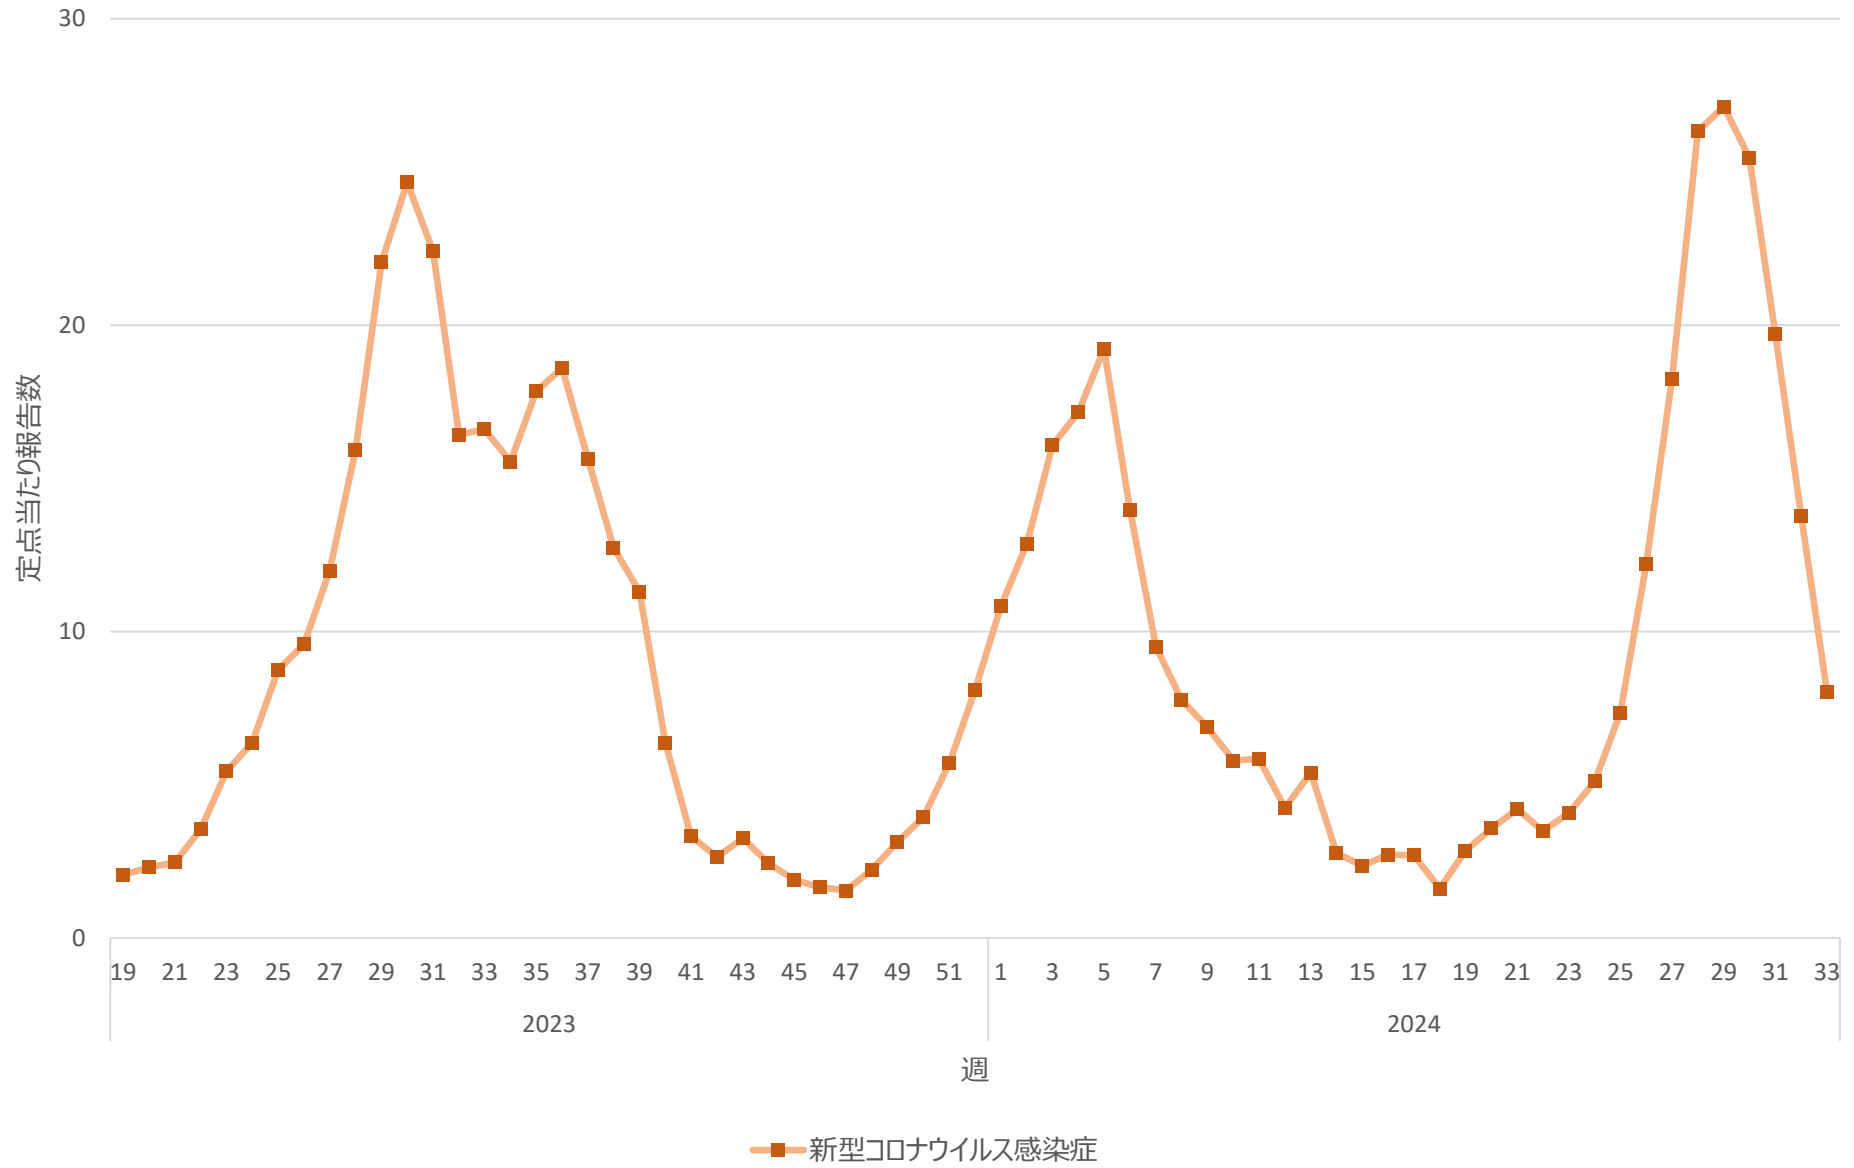

新型コロナウイルス感染症の定点当たり報告数の推移（大分県）

新型コロナウイルス感染症の定点当たり報告数の推移（熊本県）