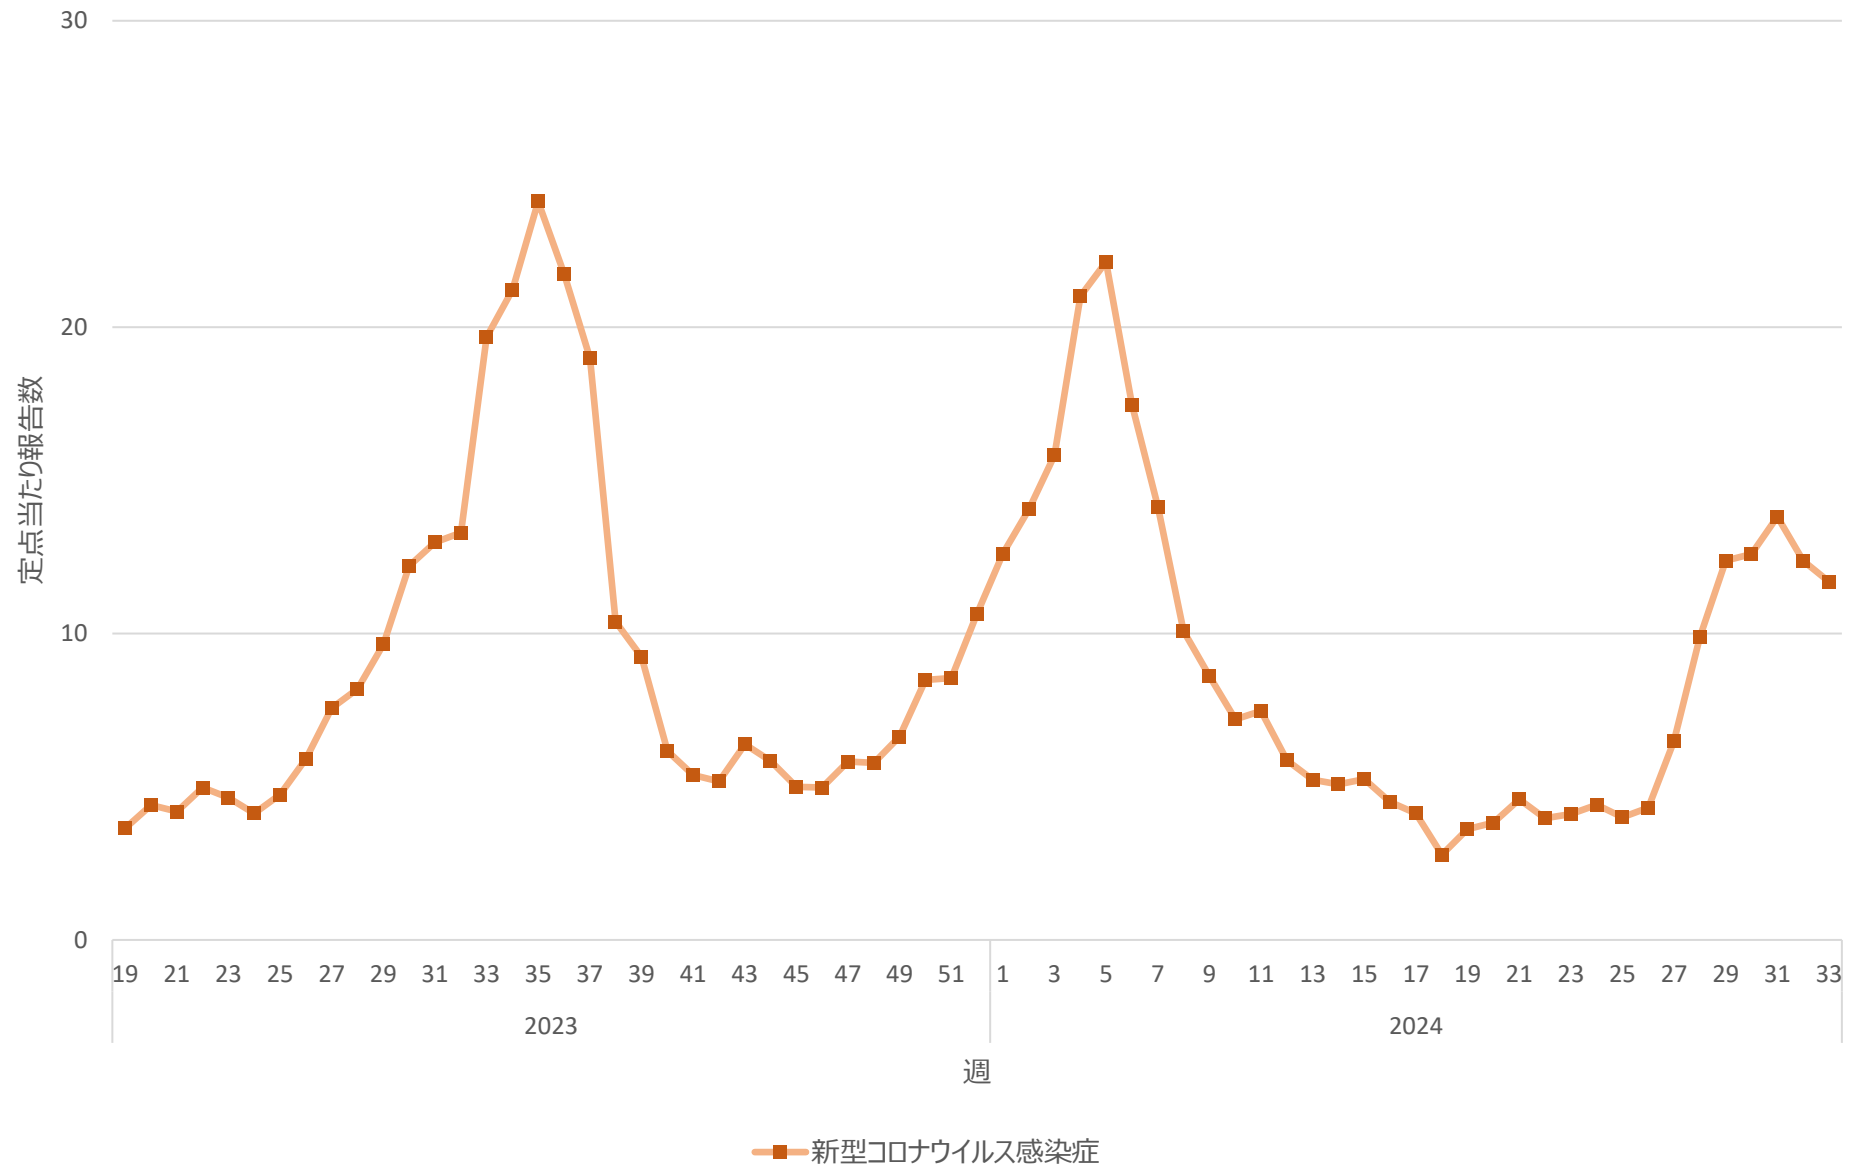

新型コロナウイルス感染症の定点当たり報告数の推移（神奈川県）

新型コロナウイルス感染症の定点当たり報告数の推移（新潟県）

新型コロナウイルス感染症の定点当たり報告数の推移（富山県）

新型コロナウイルス感染症の定点当たり報告数の推移（石川県）

新型コロナウイルス感染症の定点当たり報告数の推移（福井県）

新型コロナウイルス感染症の定点当たり報告数の推移（山梨県）

新型コロナウイルス感染症の定点当たり報告数の推移（長野県）