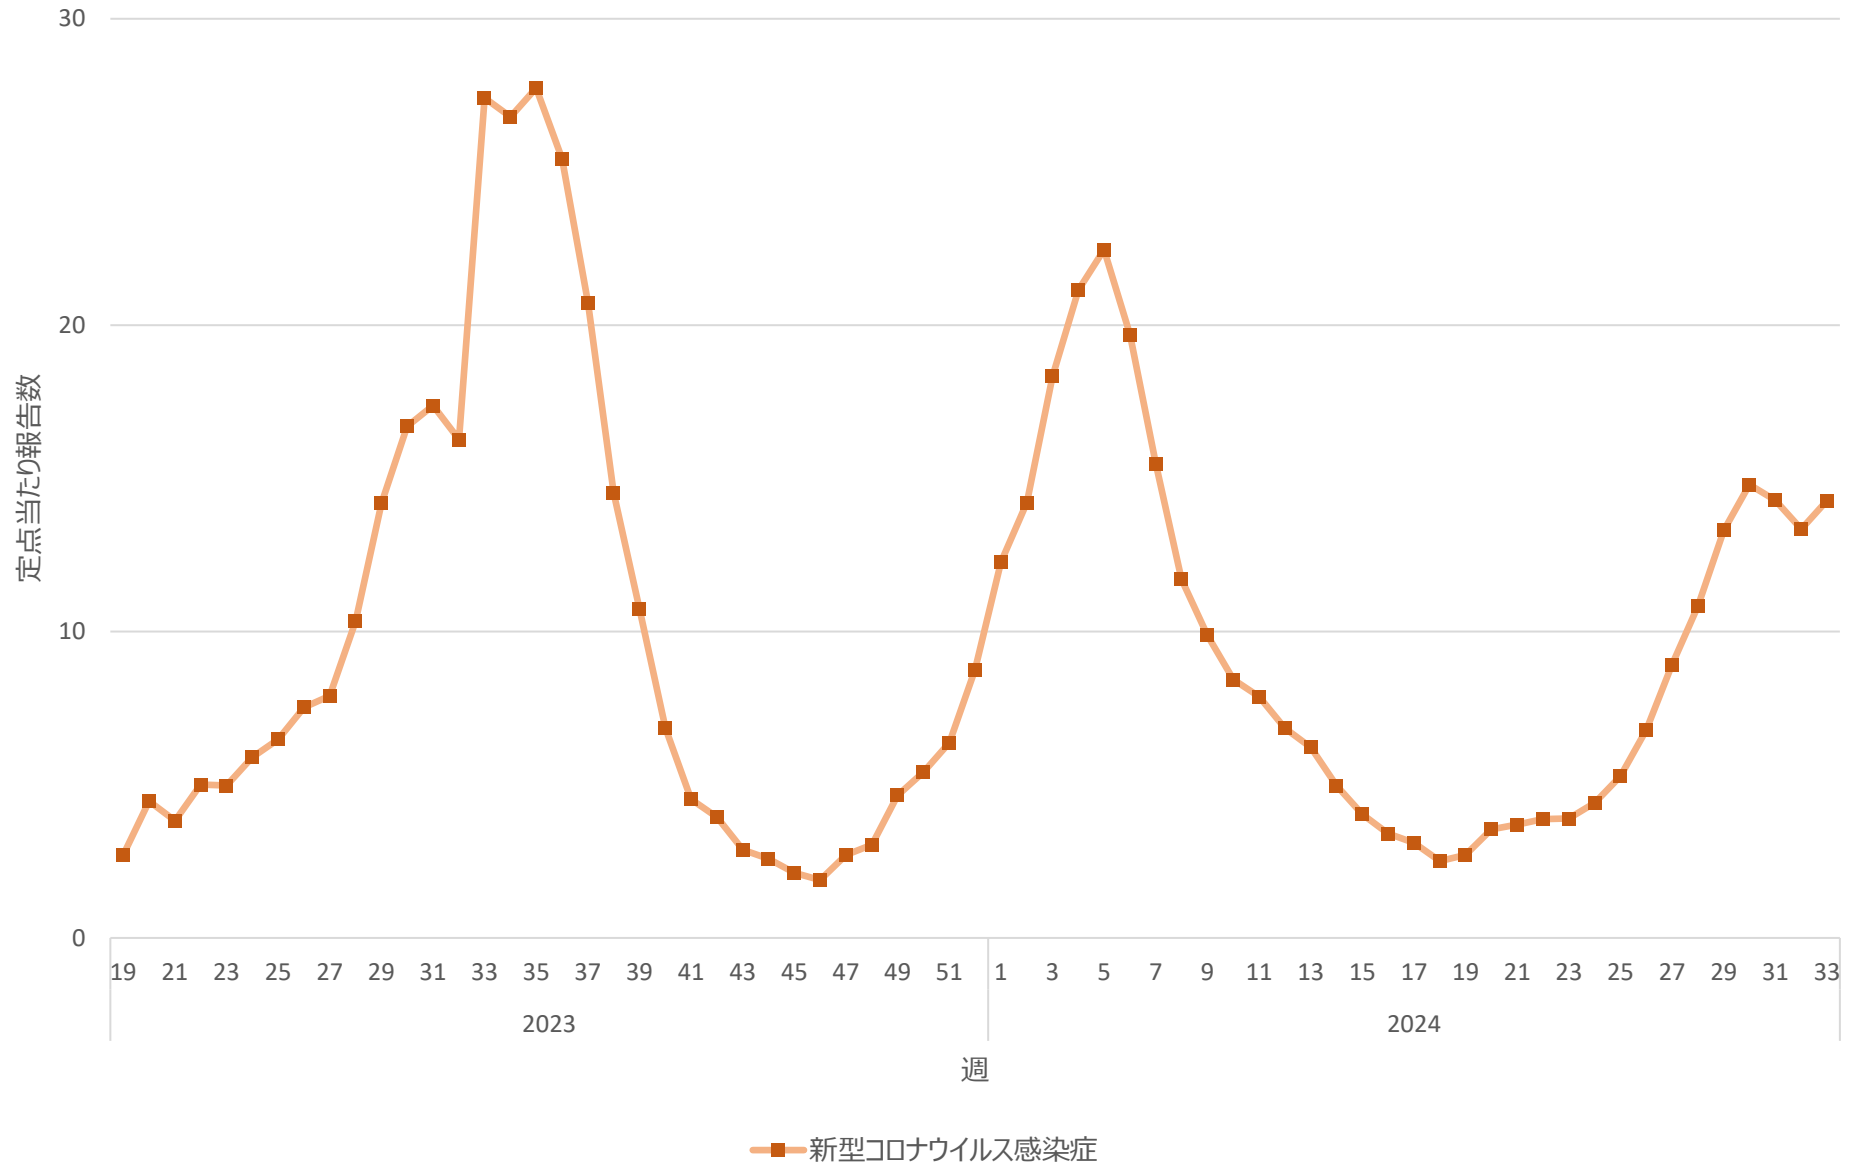

新型コロナウイルス感染症の定点当たり報告数の推移（全国）

新型コロナウイルス感染症の定点当たり報告数の推移（北海道）

新型コロナウイルス感染症の定点当たり報告数の推移（青森県）

新型コロナウイルス感染症の定点当たり報告数の推移（岩手県）

新型コロナウイルス感染症の定点当たり報告数の推移（宮城県）

新型コロナウイルス感染症の定点当たり報告数の推移（秋田県）

新型コロナウイルス感染症の定点当たり報告数の推移（山形県）

新型コロナウイルス感染症の定点当たり報告数の推移（福島県）

新型コロナウイルス感染症の定点当たり報告数の推移（茨城県）

新型コロナウイルス感染症の定点当たり報告数の推移（栃木県）

新型コロナウイルス感染症の定点当たり報告数の推移（群馬県）

新型コロナウイルス感染症の定点当たり報告数の推移（埼玉県）

新型コロナウイルス感染症の定点当たり報告数の推移（千葉県）

新型コロナウイルス感染症の定点当たり報告数の推移（東京都）