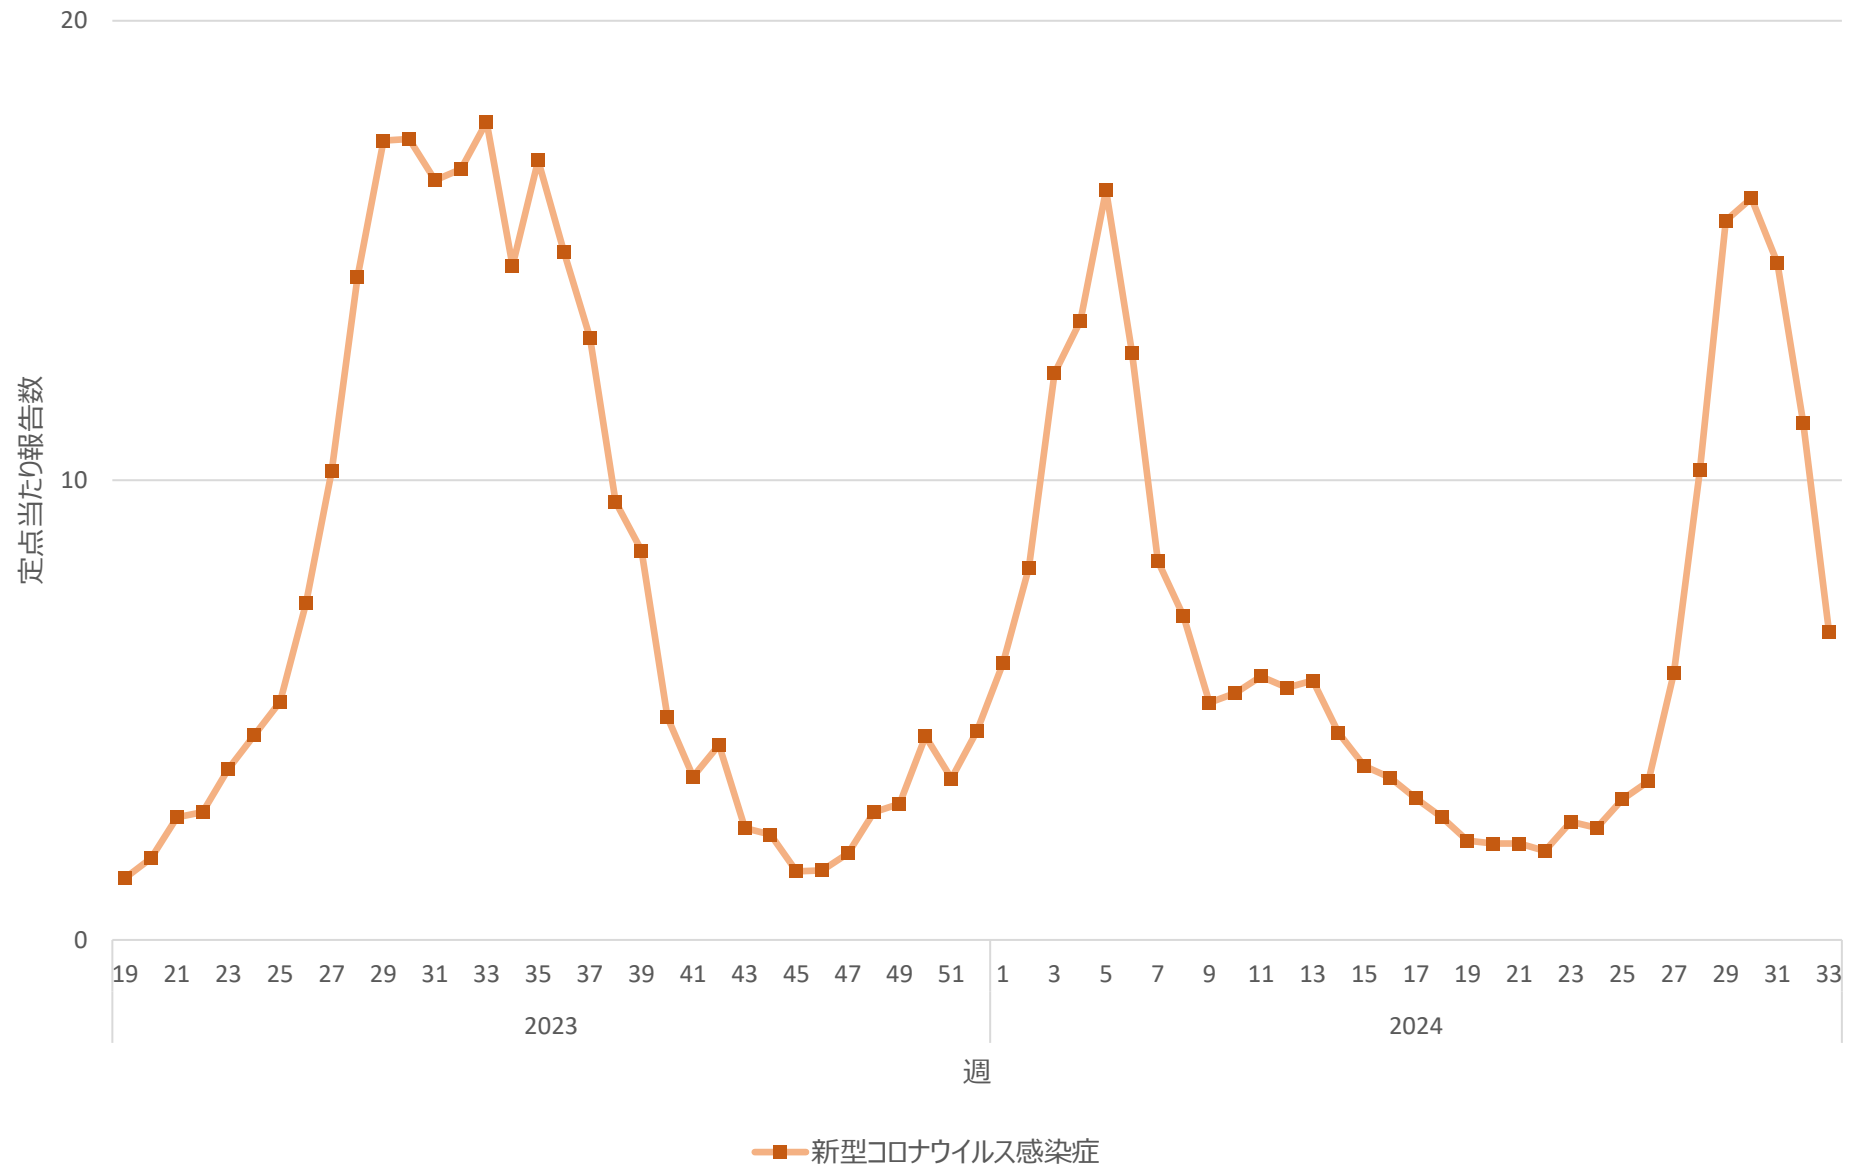

新型コロナウイルス感染症の定点当たり報告数の推移（鳥取県）

新型コロナウイルス感染症の定点当たり報告数の推移（和歌山県）