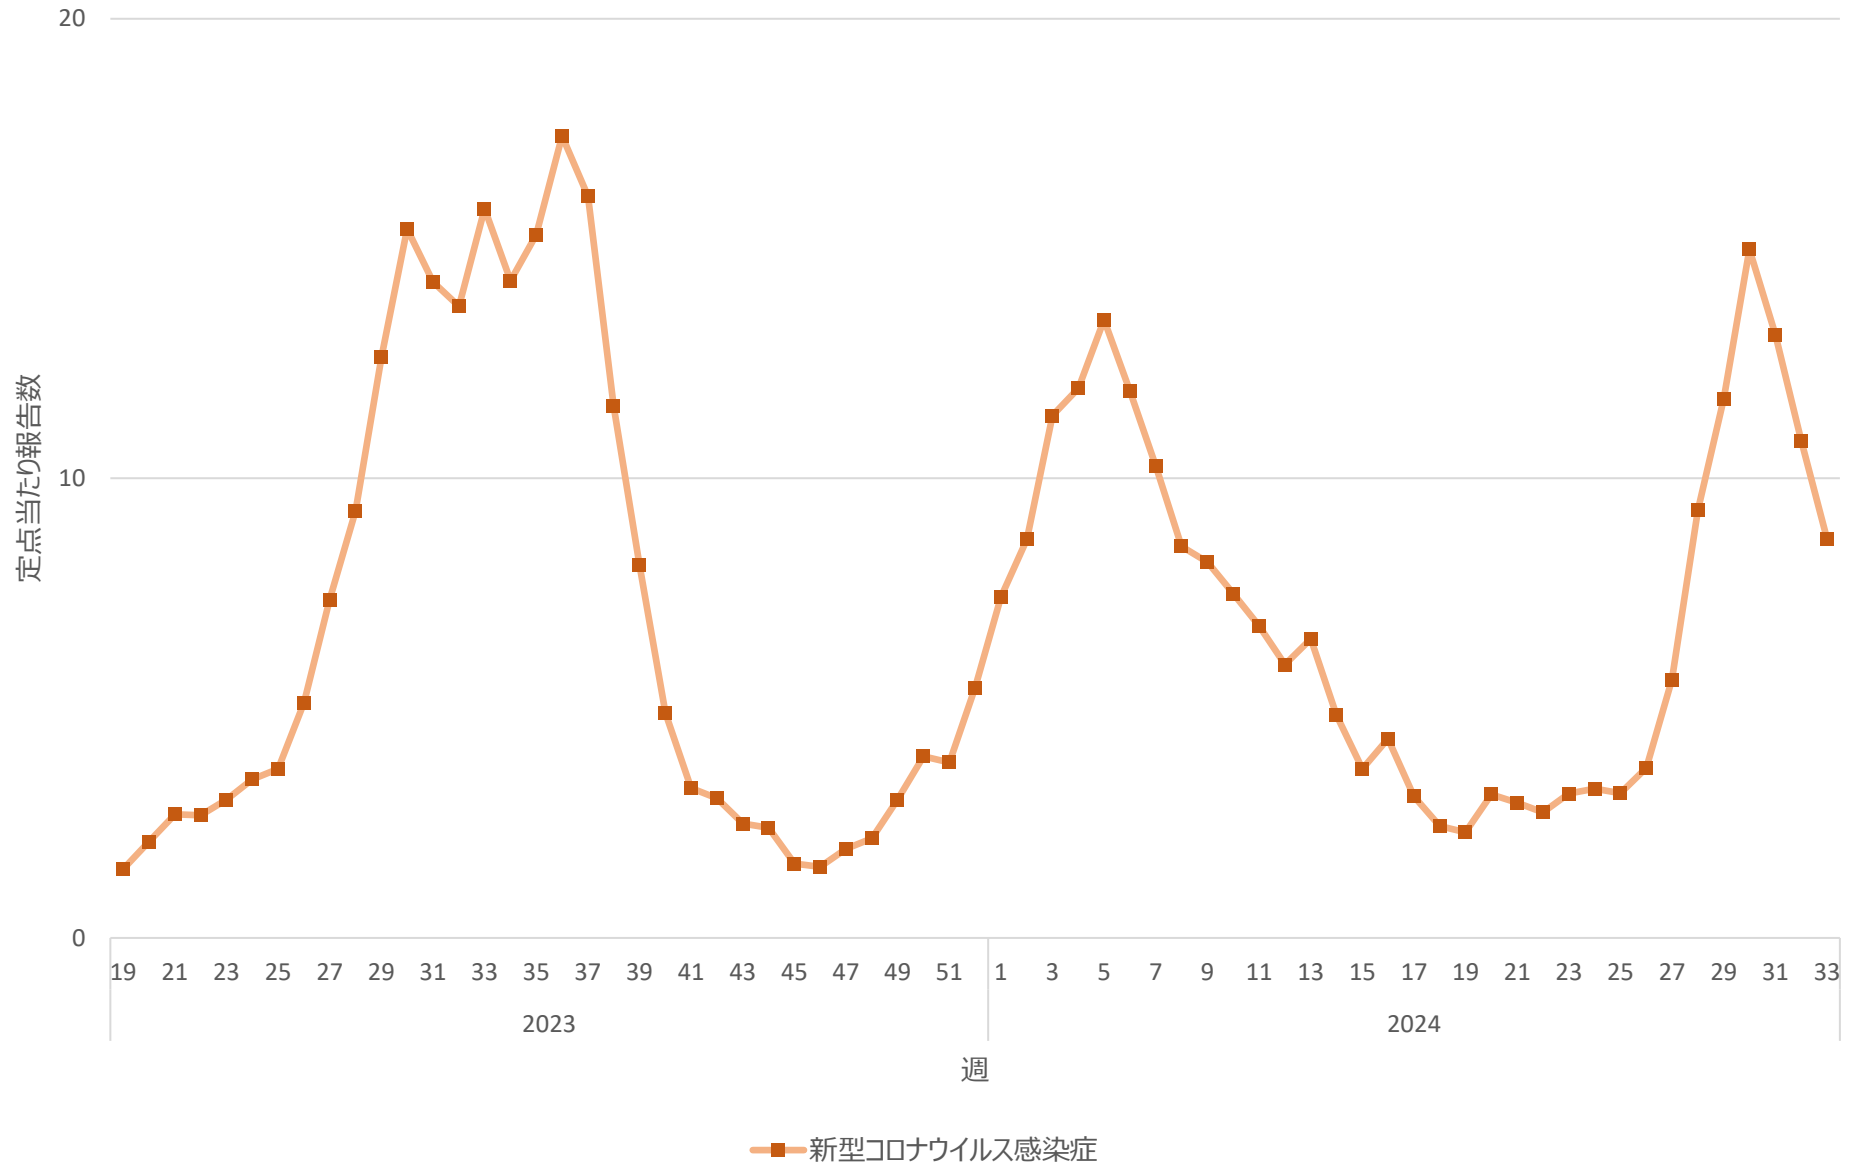

新型コロナウイルス感染症の定点当たり報告数の推移（兵庫県）

新型コロナウイルス感染症の定点当たり報告数の推移（奈良県）

新型コロナウイルス感染症の定点当たり報告数の推移（和歌山県）

新型コロナウイルス感染症の定点当たり報告数の推移（鳥取県）

新型コロナウイルス感染症の定点当たり報告数の推移（島根県）

新型コロナウイルス感染症の定点当たり報告数の推移（岡山県）

新型コロナウイルス感染症の定点当たり報告数の推移（広島県）