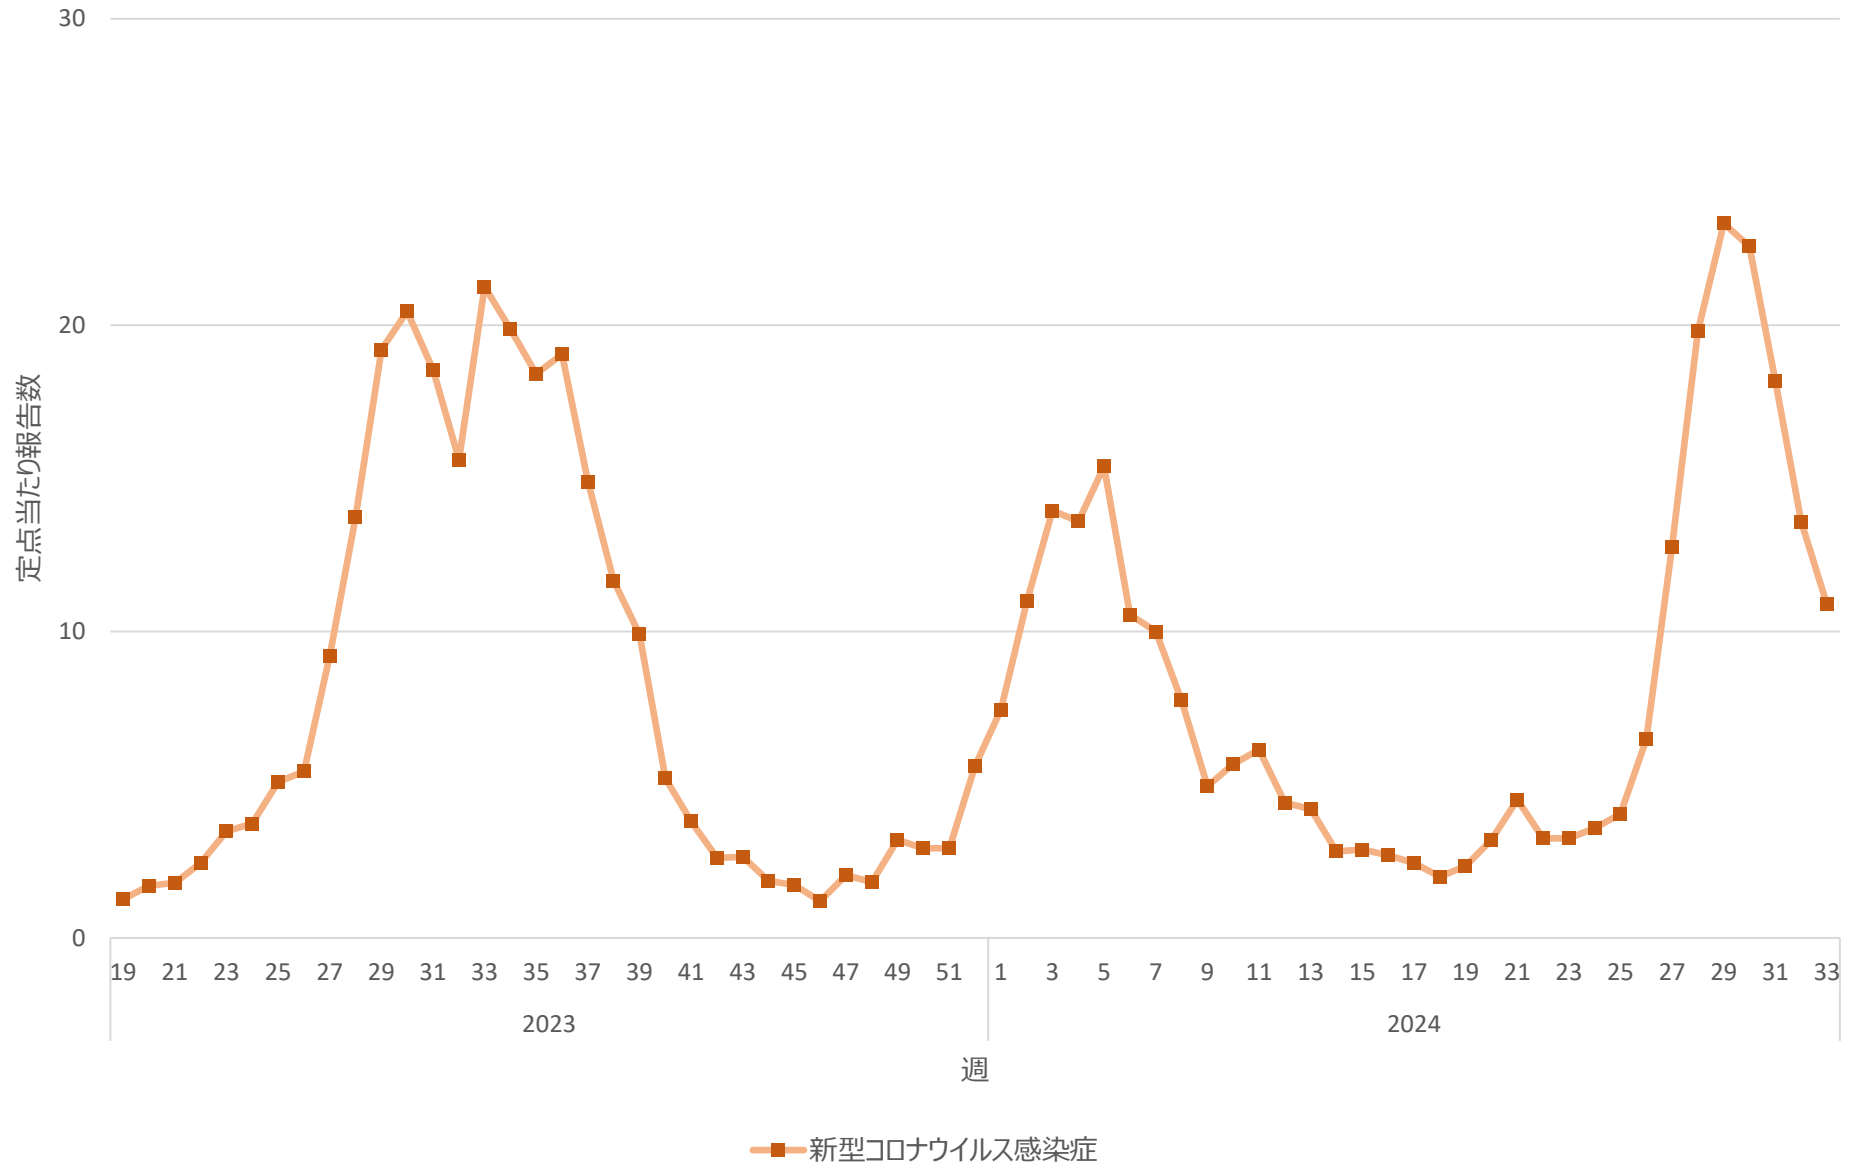

新型コロナウイルス感染症の定点当たり報告数の推移（山口県）

新型コロナウイルス感染症の定点当たり報告数の推移（徳島県）

新型コロナウイルス感染症の定点当たり報告数の推移（香川県）

新型コロナウイルス感染症の定点当たり報告数の推移（愛媛県）

新型コロナウイルス感染症の定点当たり報告数の推移（高知県）

新型コロナウイルス感染症の定点当たり報告数の推移（福岡県）

新型コロナウイルス感染症の定点当たり報告数の推移（佐賀県）