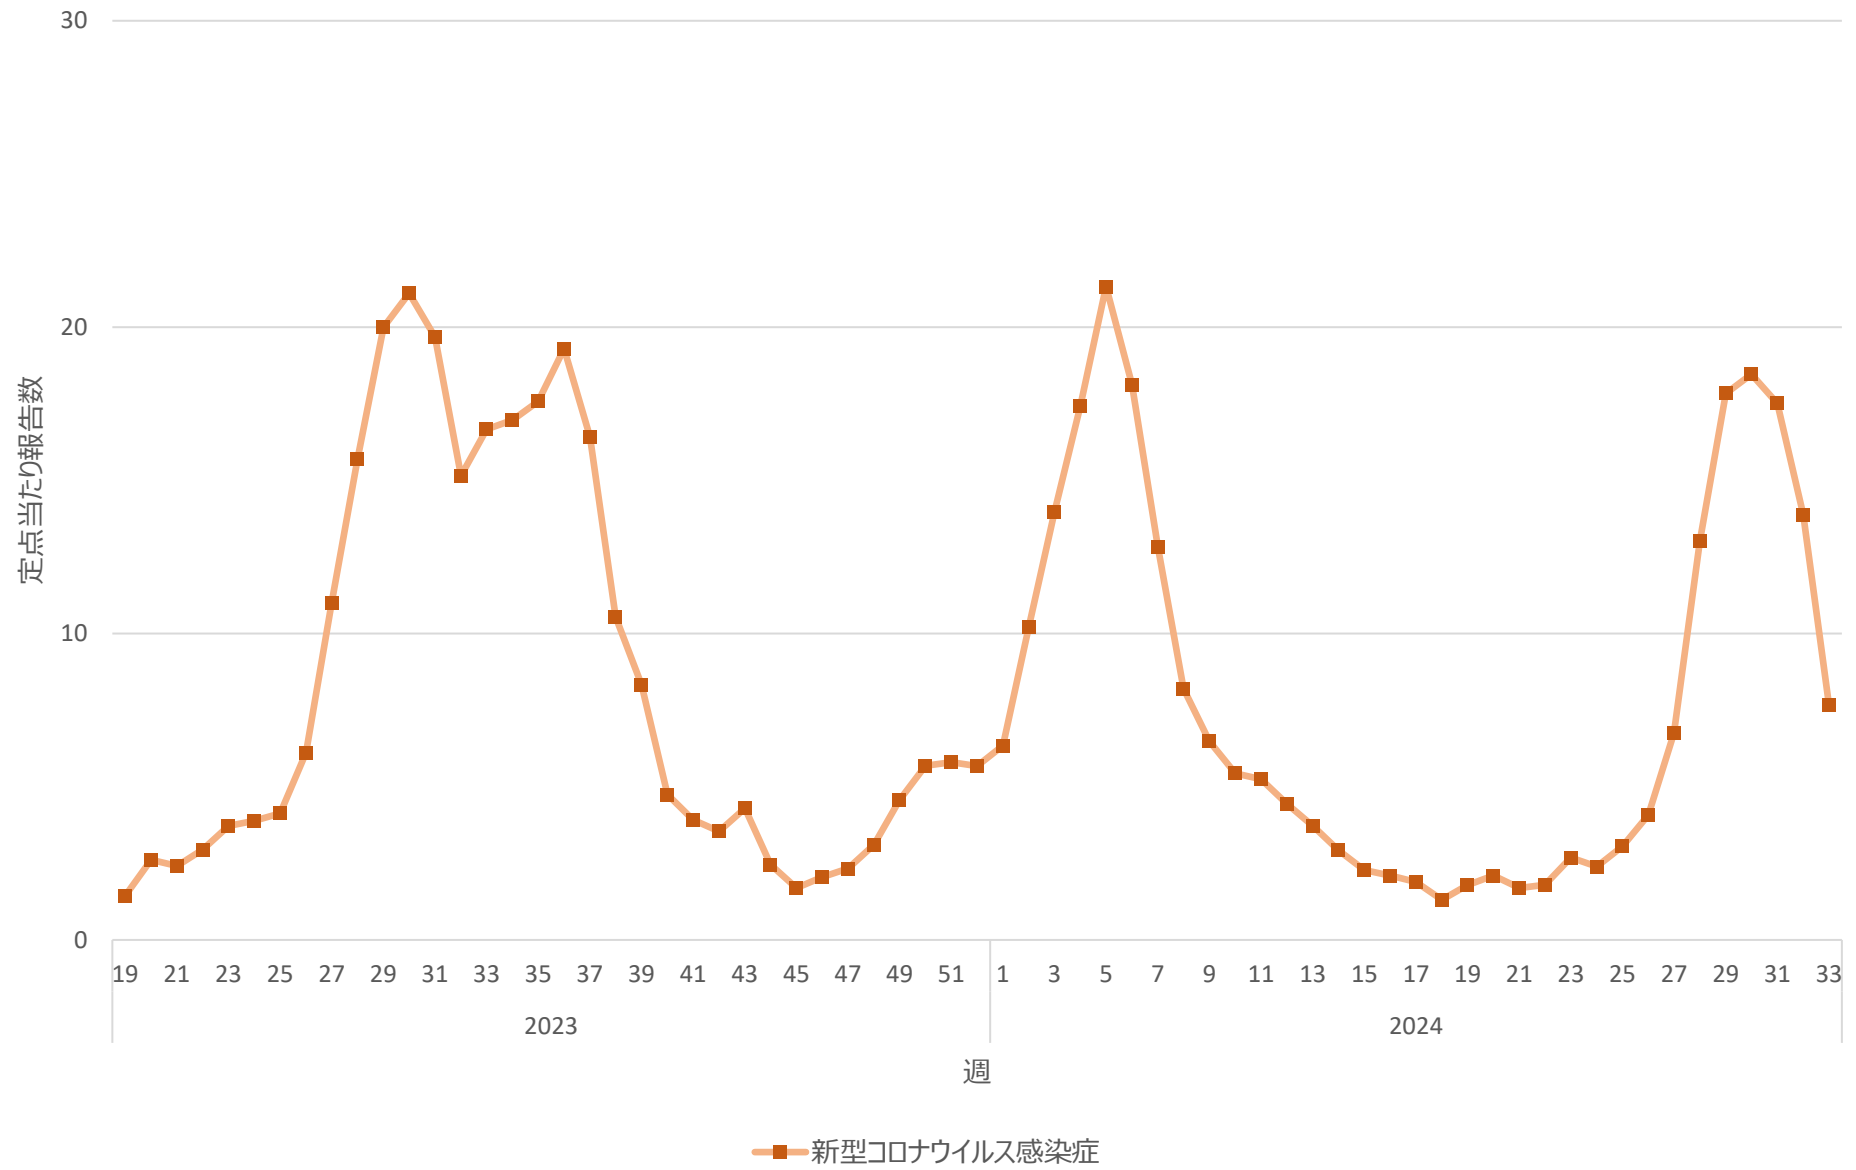

新型コロナウイルス感染症の定点当たり報告数の推移（山口県）

新型コロナウイルス感染症の定点当たり報告数の推移（徳島県）

新型コロナウイルス感染症の定点当たり報告数の推移（香川県）

新型コロナウイルス感染症の定点当たり報告数の推移（愛媛県）

新型コロナウイルス感染症の定点当たり報告数の推移（高知県）

新型コロナウイルス感染症の定点当たり報告数の推移（福岡県）

新型コロナウイルス感染症の定点当たり報告数の推移（佐賀県）