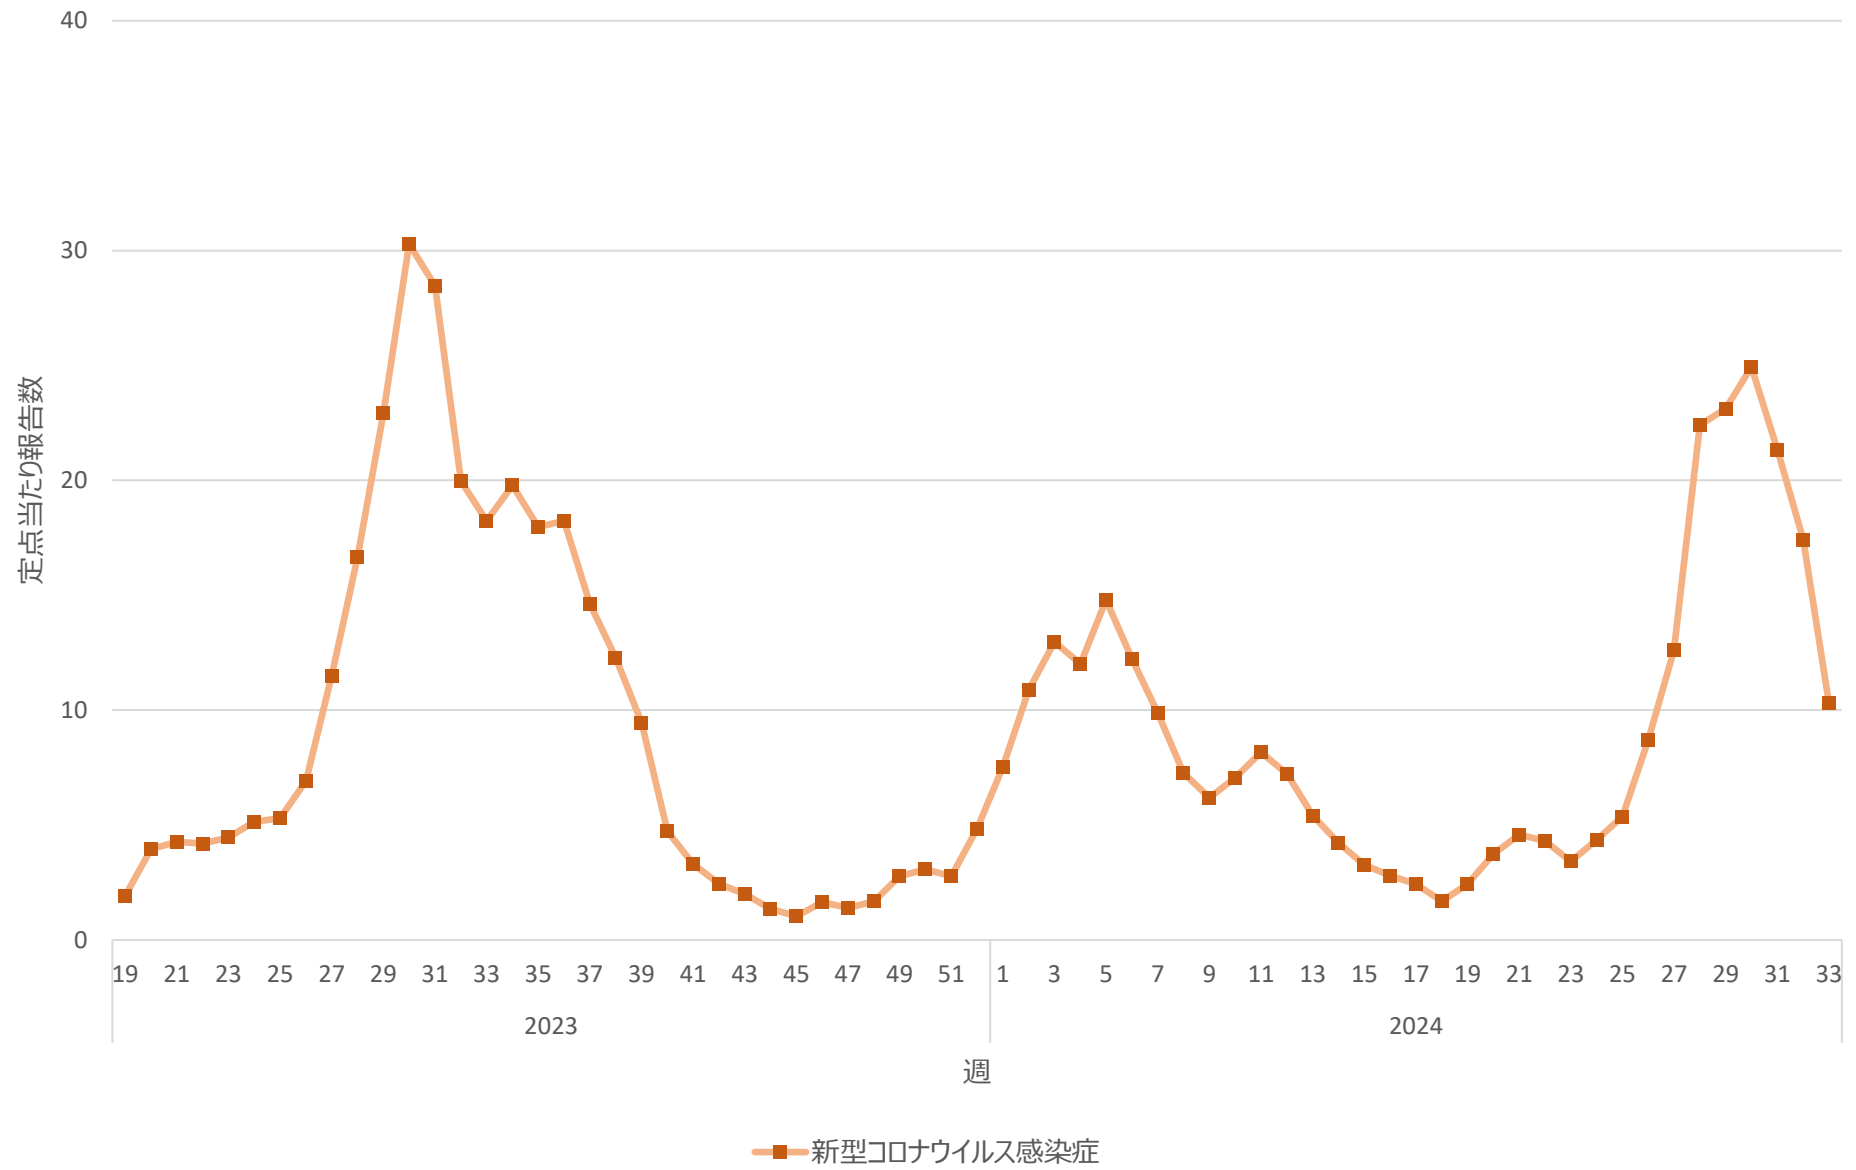

新型コロナウイルス感染症の定点当たり報告数の推移（熊本県）

新型コロナウイルス感染症の定点当たり報告数の推移（長崎県）