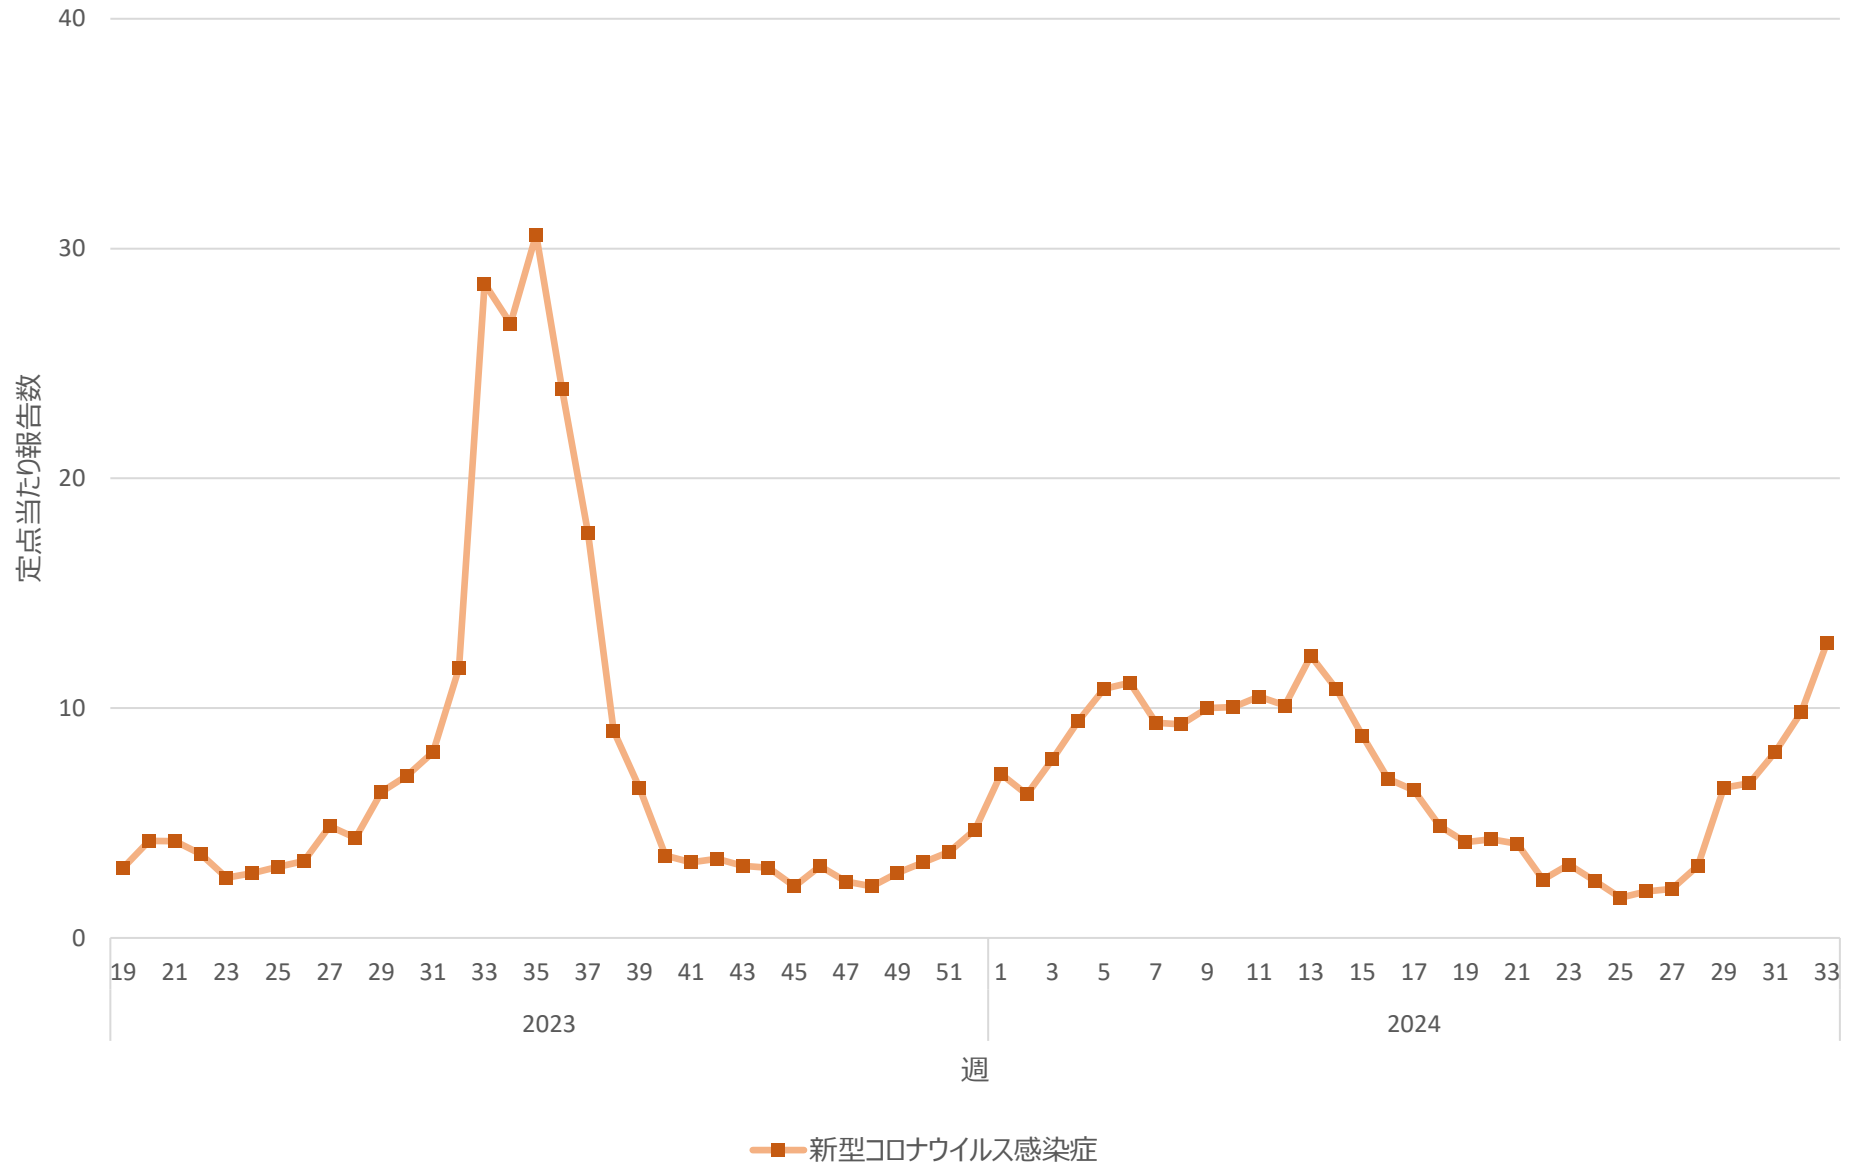

新型コロナウイルス感染症の定点当たり報告数の推移（全国）

新型コロナウイルス感染症の定点当たり報告数の推移（北海道）

新型コロナウイルス感染症の定点当たり報告数の推移（青森県）

新型コロナウイルス感染症の定点当たり報告数の推移（岩手県）

新型コロナウイルス感染症の定点当たり報告数の推移（宮城県）

新型コロナウイルス感染症の定点当たり報告数の推移（秋田県）

新型コロナウイルス感染症の定点当たり報告数の推移（山形県）

新型コロナウイルス感染症の定点当たり報告数の推移（福島県）

新型コロナウイルス感染症の定点当たり報告数の推移（茨城県）

新型コロナウイルス感染症の定点当たり報告数の推移（栃木県）

新型コロナウイルス感染症の定点当たり報告数の推移（群馬県）

新型コロナウイルス感染症の定点当たり報告数の推移（埼玉県）

新型コロナウイルス感染症の定点当たり報告数の推移（千葉県）

新型コロナウイルス感染症の定点当たり報告数の推移（東京都）