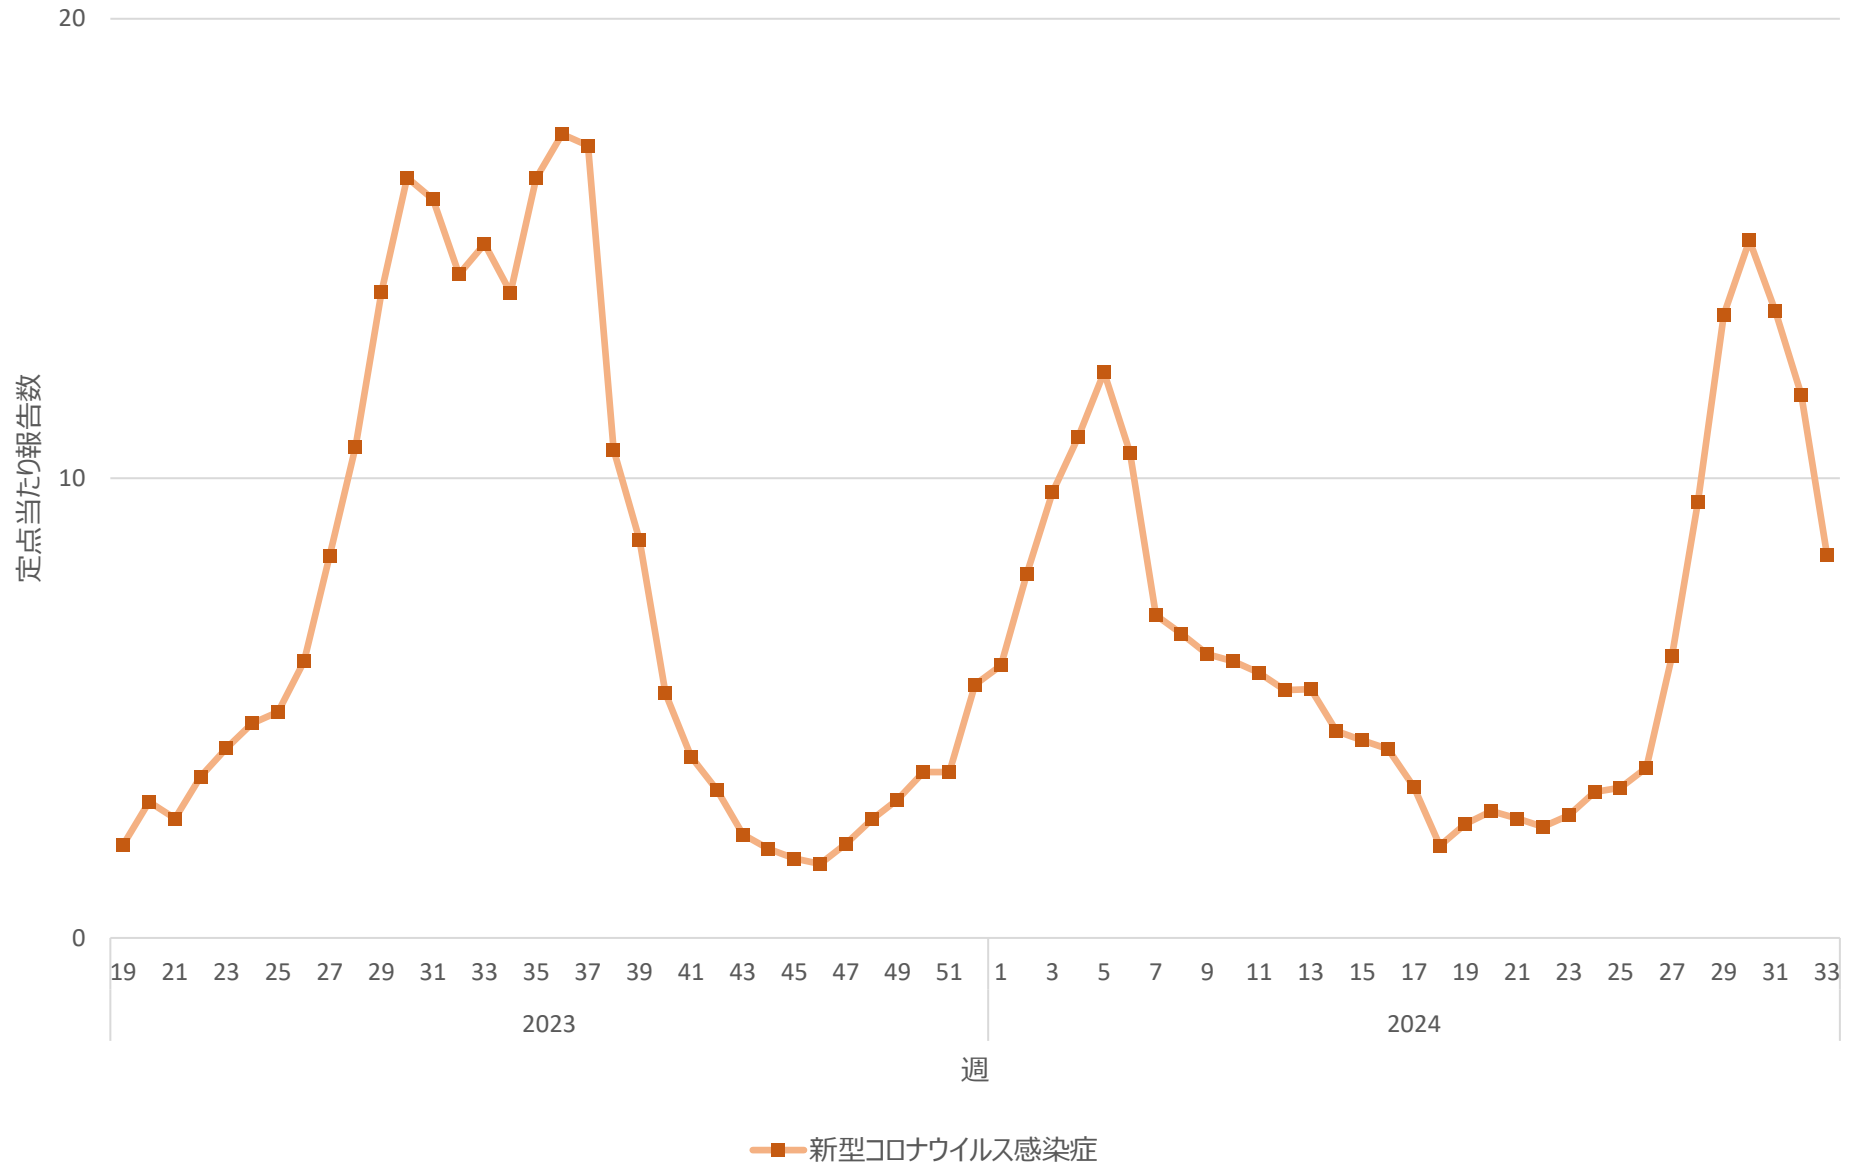

新型コロナウイルス感染症の定点当たり報告数の推移（岐阜県）

新型コロナウイルス感染症の定点当たり報告数の推移（静岡県）

新型コロナウイルス感染症の定点当たり報告数の推移（愛知県）

新型コロナウイルス感染症の定点当たり報告数の推移（三重県）

新型コロナウイルス感染症の定点当たり報告数の推移（滋賀県）

新型コロナウイルス感染症の定点当たり報告数の推移（京都府）

新型コロナウイルス感染症の定点当たり報告数の推移（大阪府）