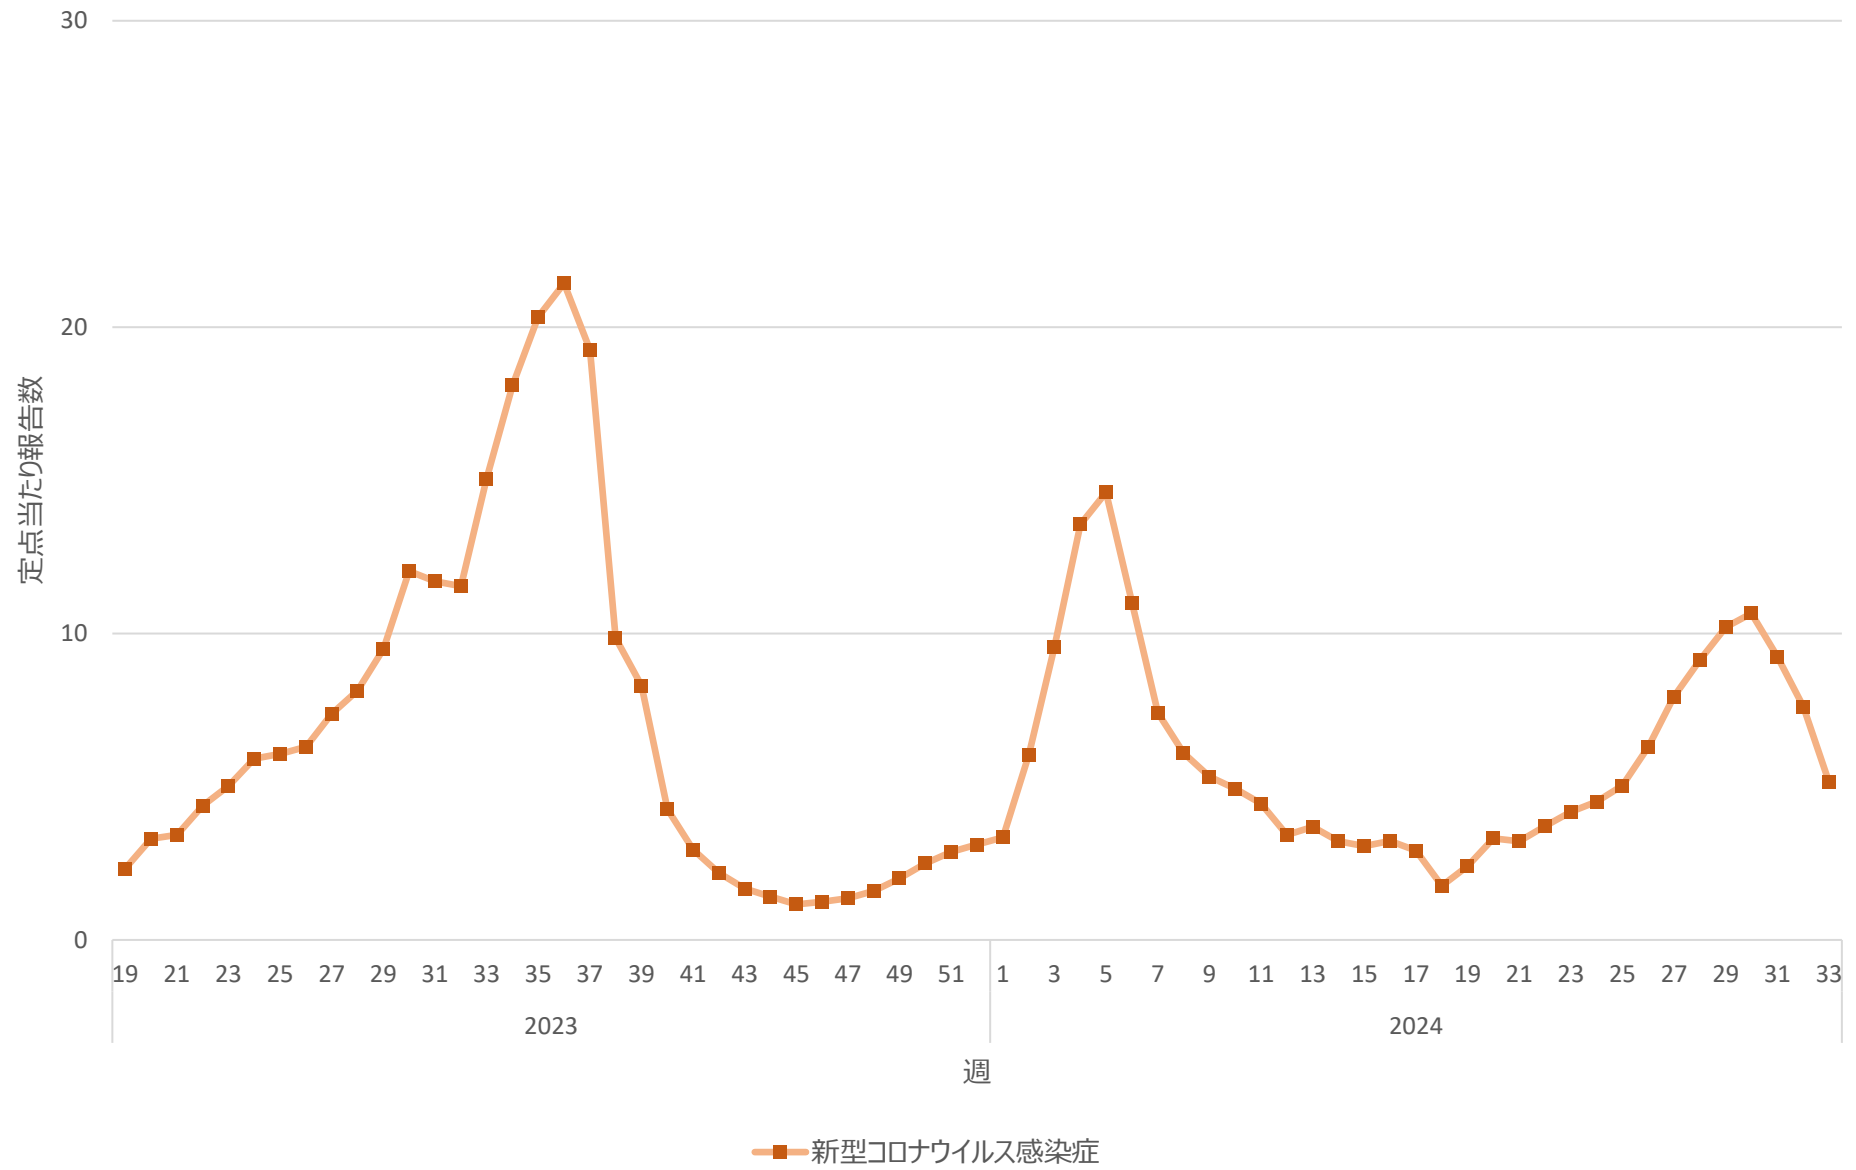

新型コロナウイルス感染症の定点当たり報告数の推移（新潟県）

新型コロナウイルス感染症の定点当たり報告数の推移（神奈川県）