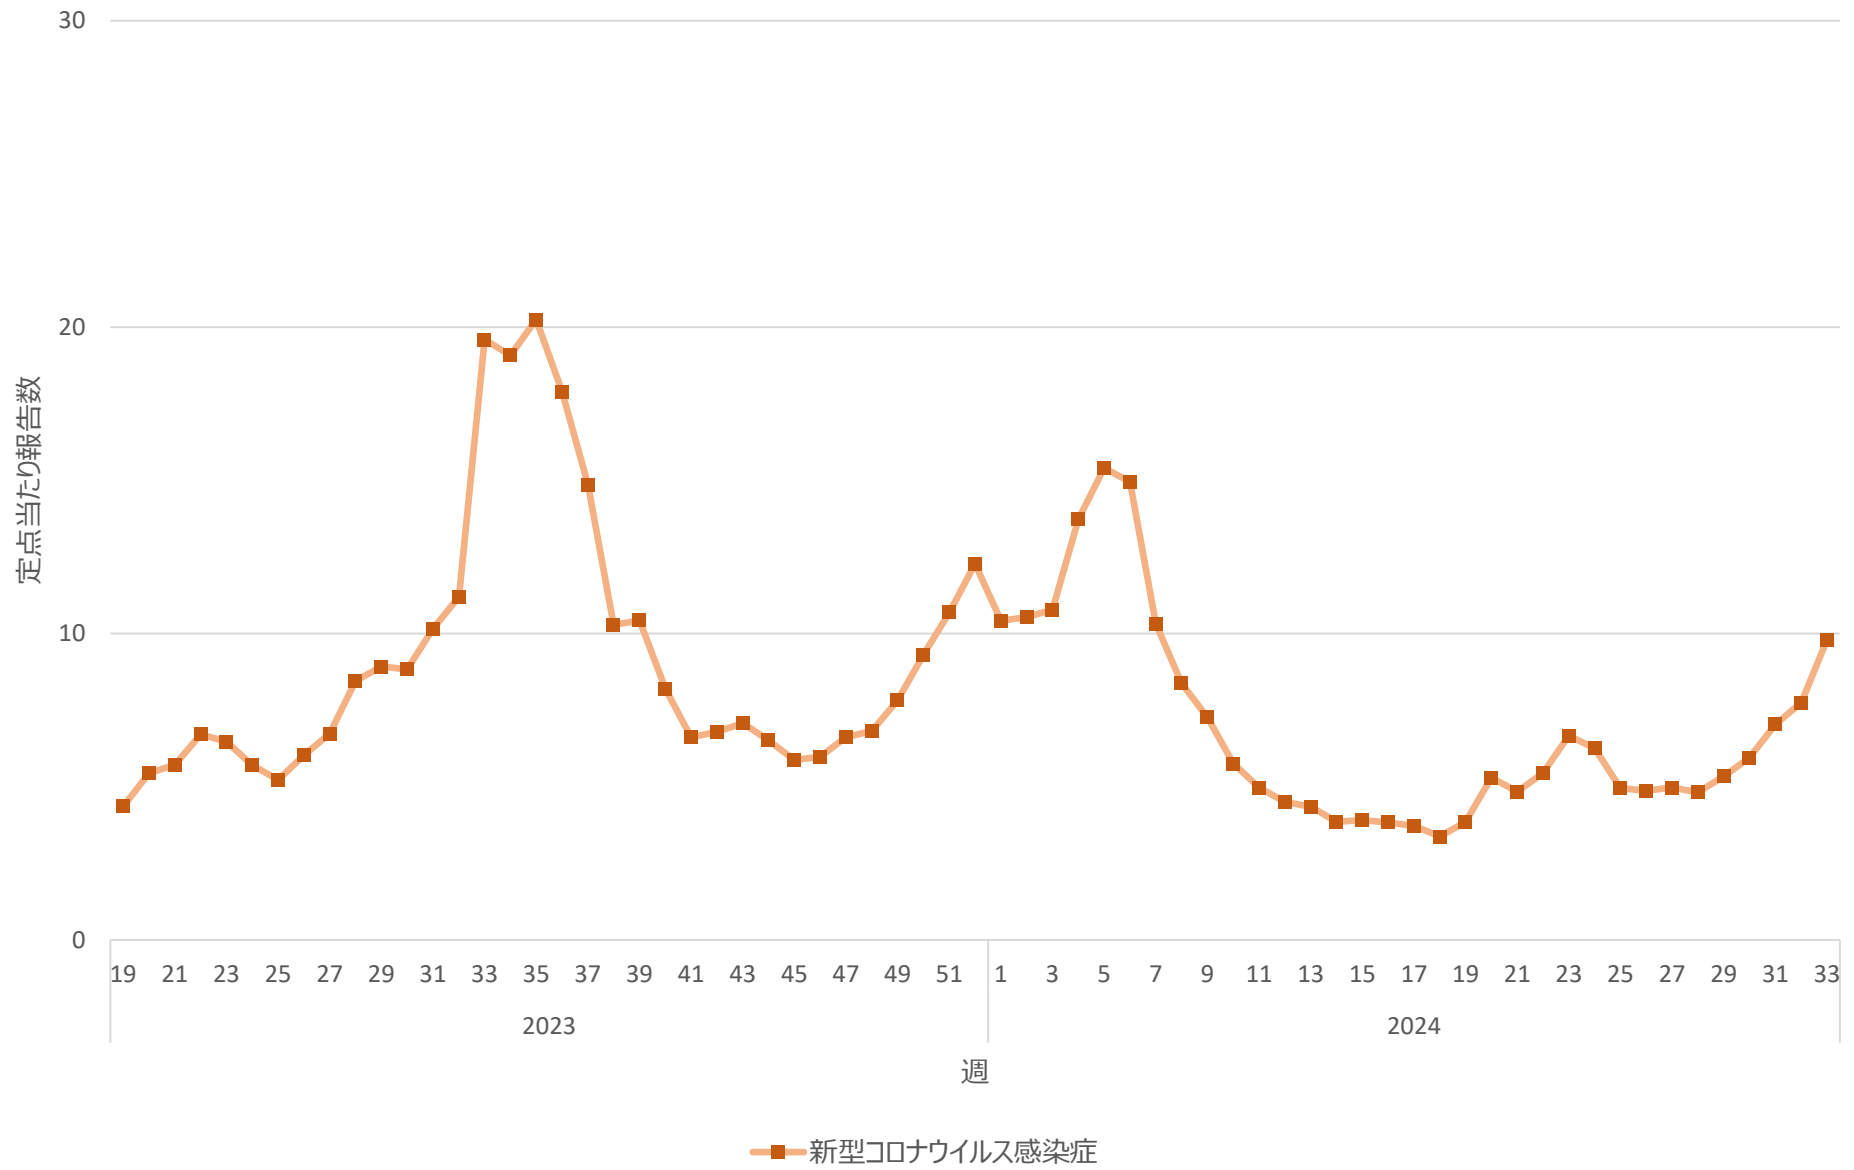

新型コロナウイルス感染症の定点当たり報告数の推移（全国）

新型コロナウイルス感染症の定点当たり報告数の推移（北海道）

新型コロナウイルス感染症の定点当たり報告数の推移（青森県）

新型コロナウイルス感染症の定点当たり報告数の推移（岩手県）

新型コロナウイルス感染症の定点当たり報告数の推移（宮城県）

新型コロナウイルス感染症の定点当たり報告数の推移（秋田県）

新型コロナウイルス感染症の定点当たり報告数の推移（山形県）