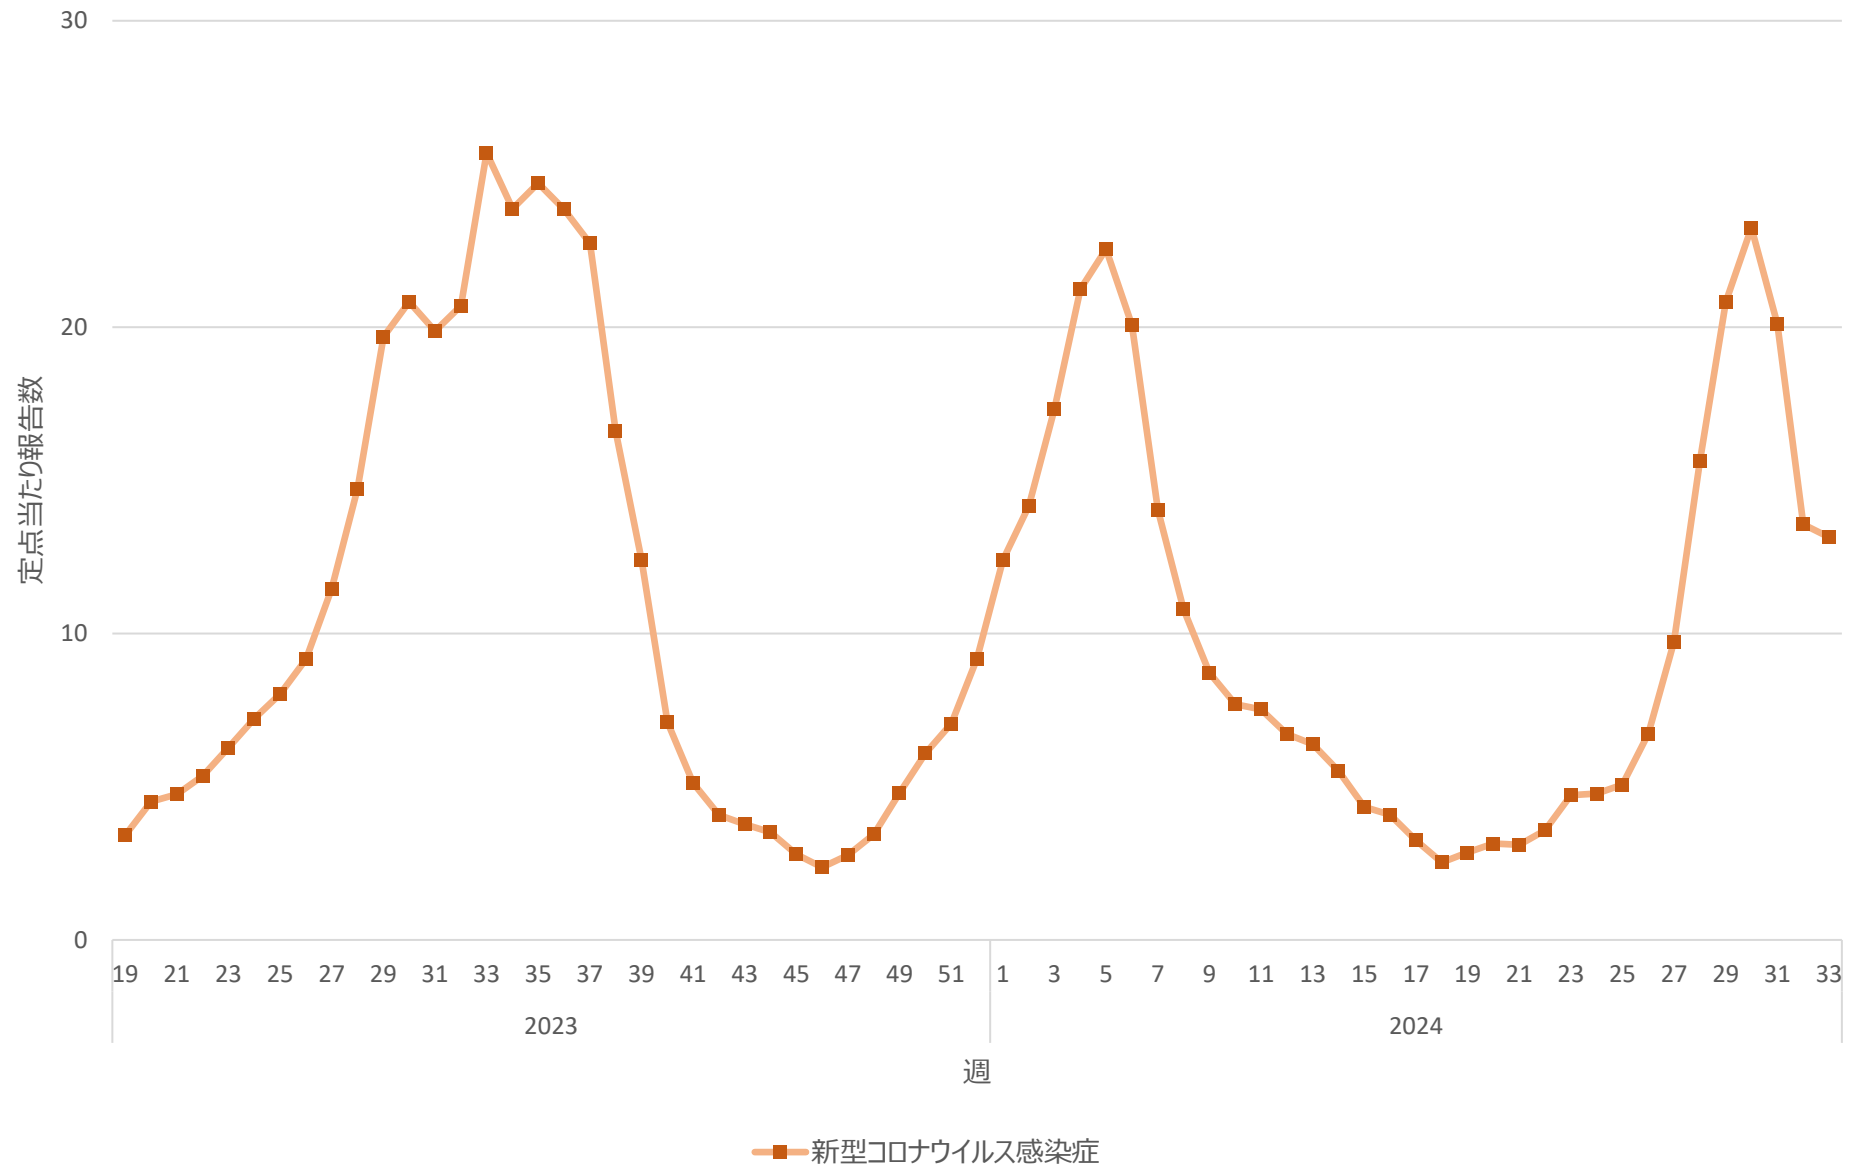

新型コロナウイルス感染症の定点当たり報告数の推移（三重県）

新型コロナウイルス感染症の定点当たり報告数の推移（愛知県）