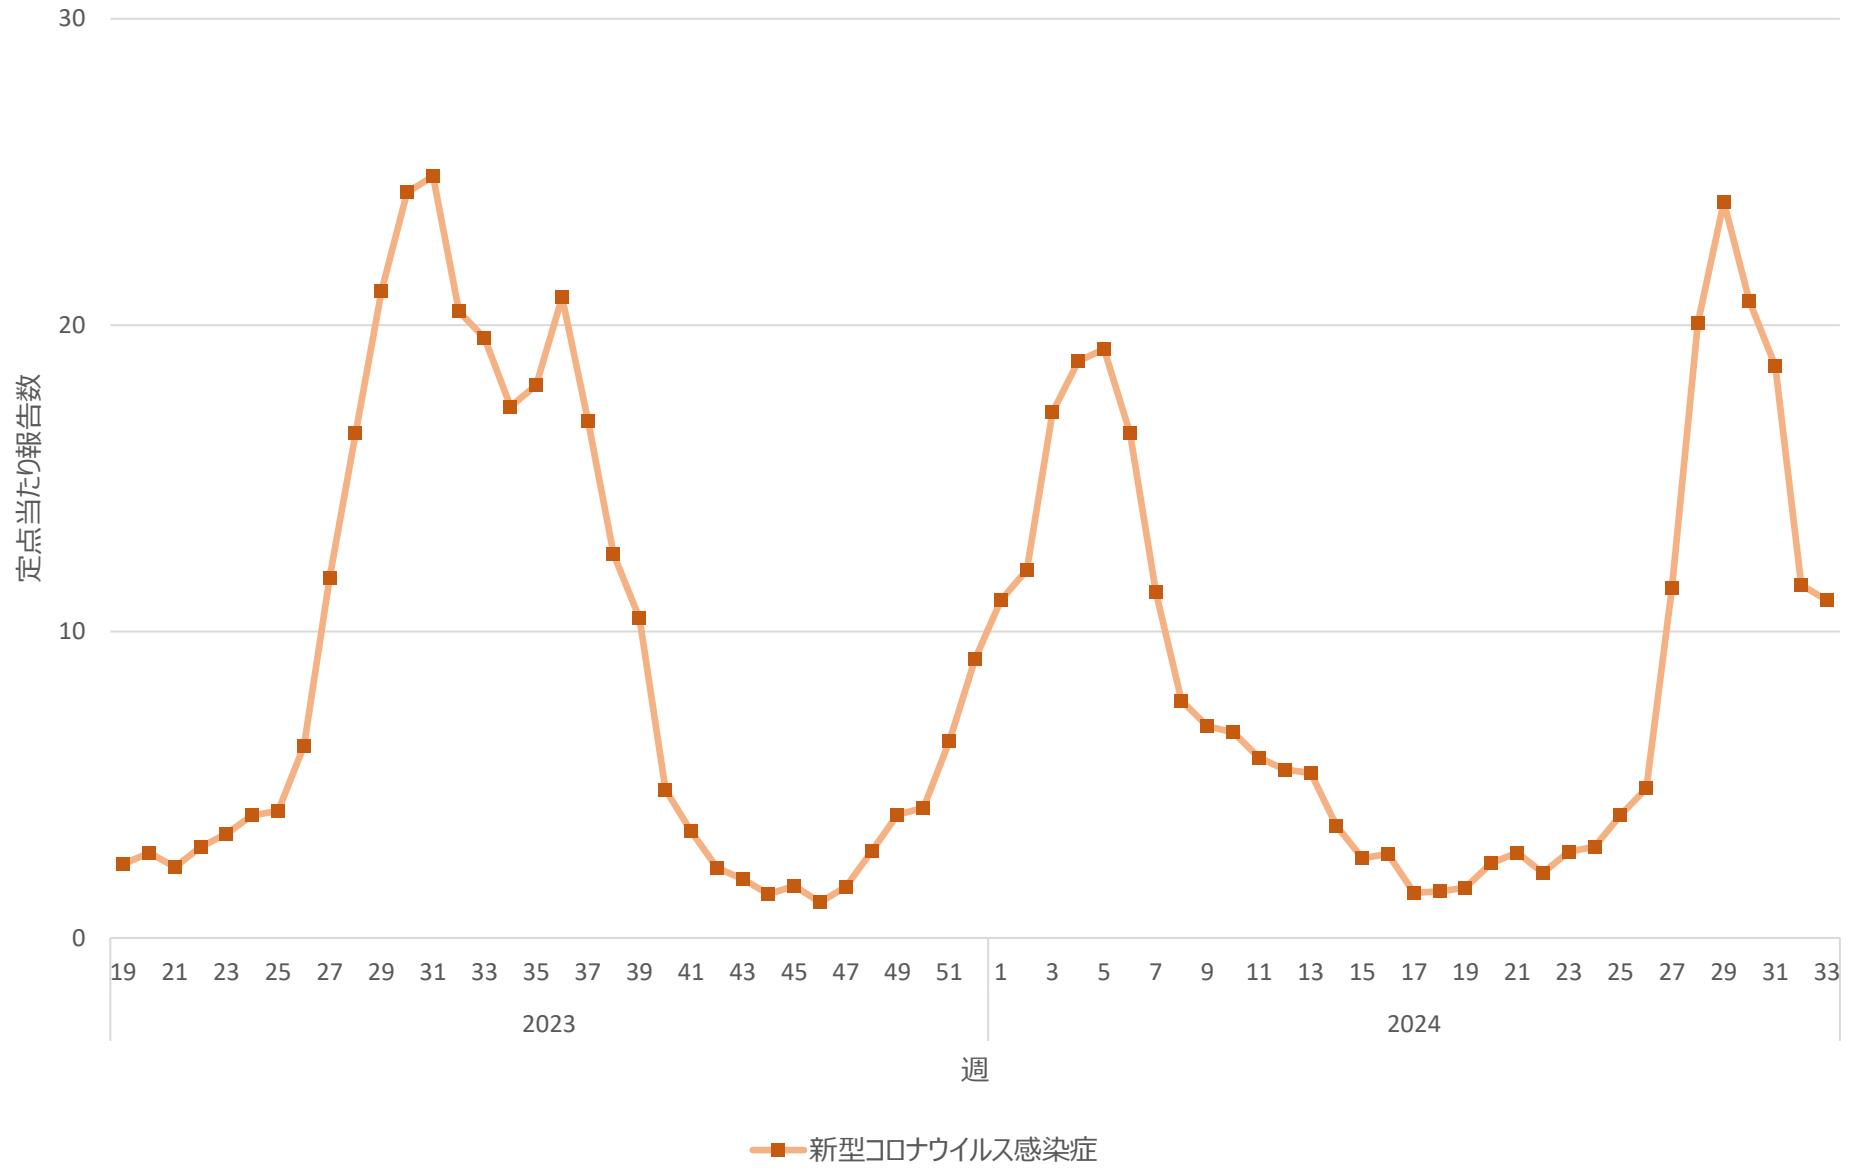

新型コロナウイルス感染症の定点当たり報告数の推移（宮崎県）

新型コロナウイルス感染症の定点当たり報告数の推移（大分県）