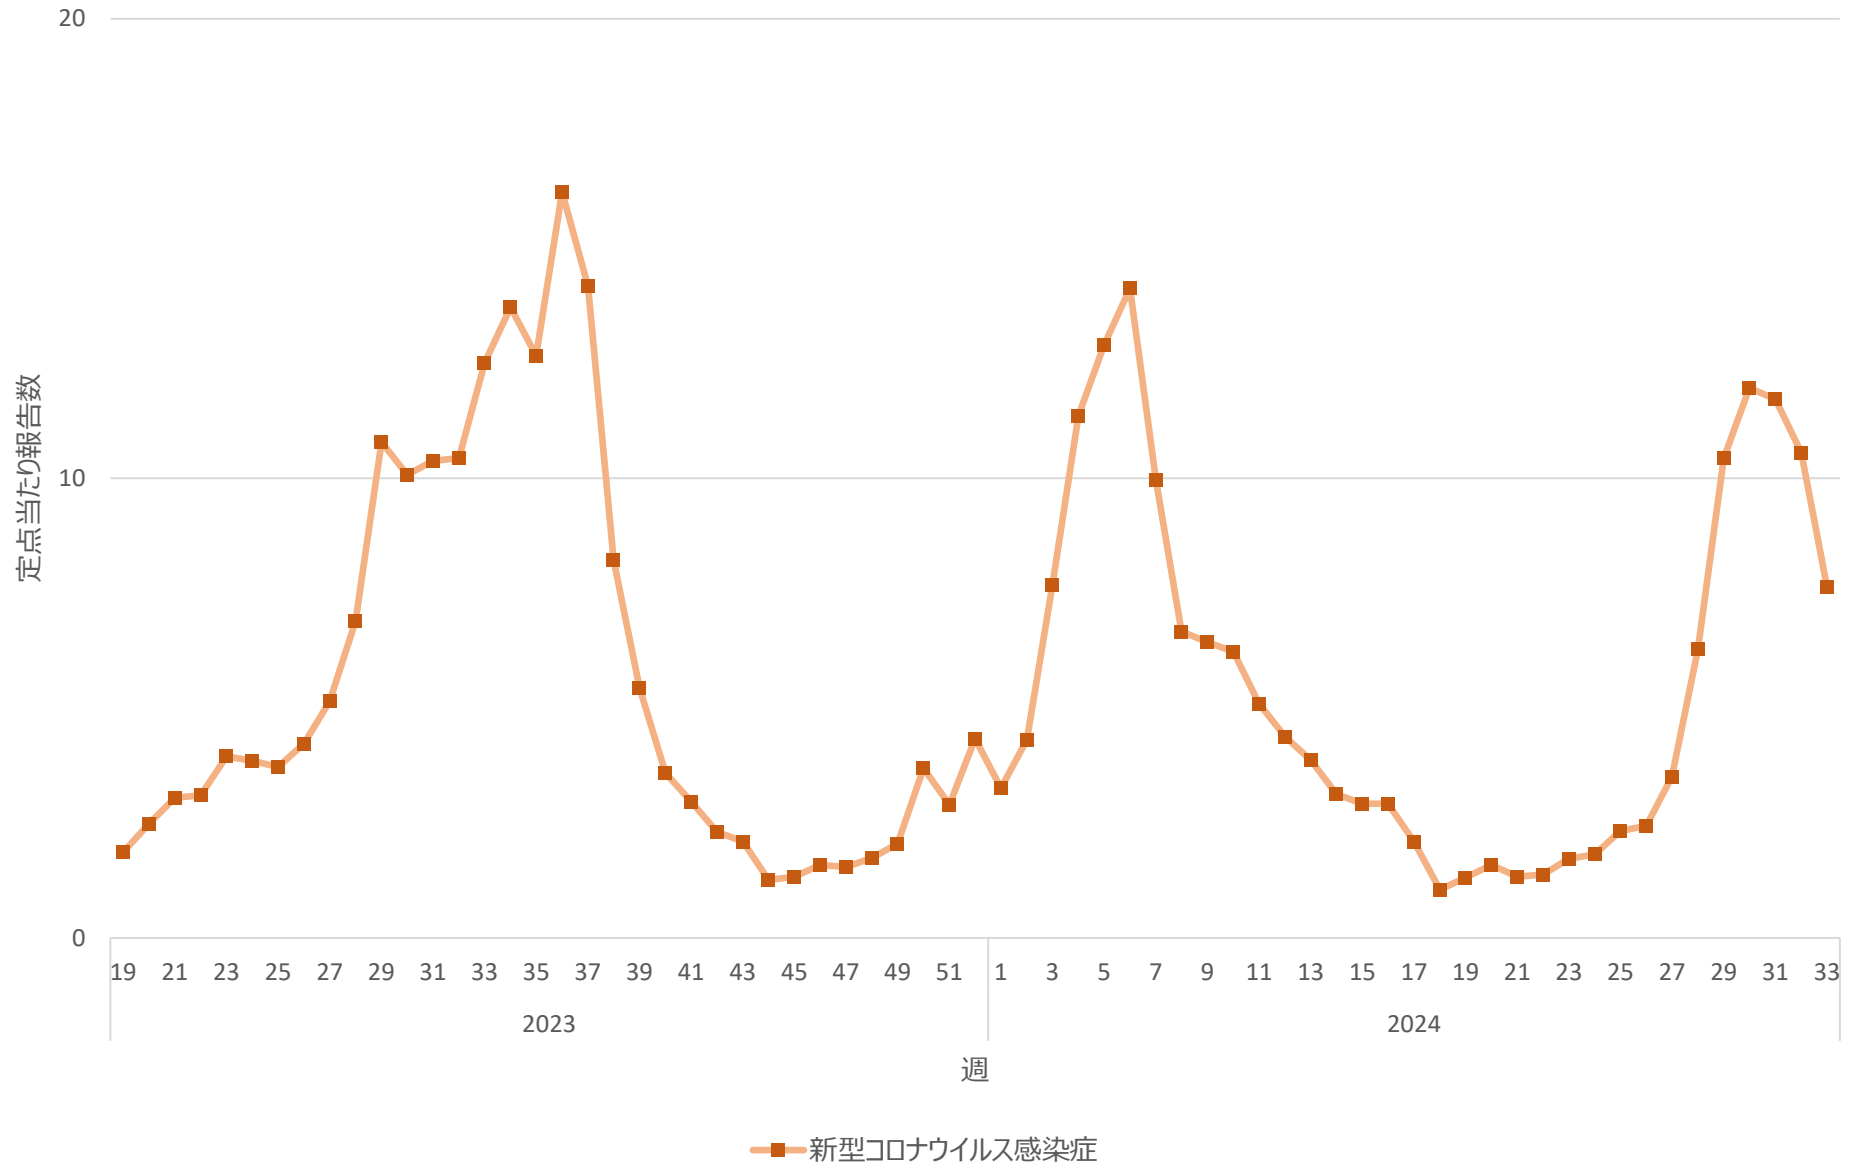

新型コロナウイルス感染症の定点当たり報告数の推移（神奈川県）

新型コロナウイルス感染症の定点当たり報告数の推移（新潟県）

新型コロナウイルス感染症の定点当たり報告数の推移（富山県）

新型コロナウイルス感染症の定点当たり報告数の推移（石川県）

新型コロナウイルス感染症の定点当たり報告数の推移（福井県）

新型コロナウイルス感染症の定点当たり報告数の推移（山梨県）

新型コロナウイルス感染症の定点当たり報告数の推移（長野県）