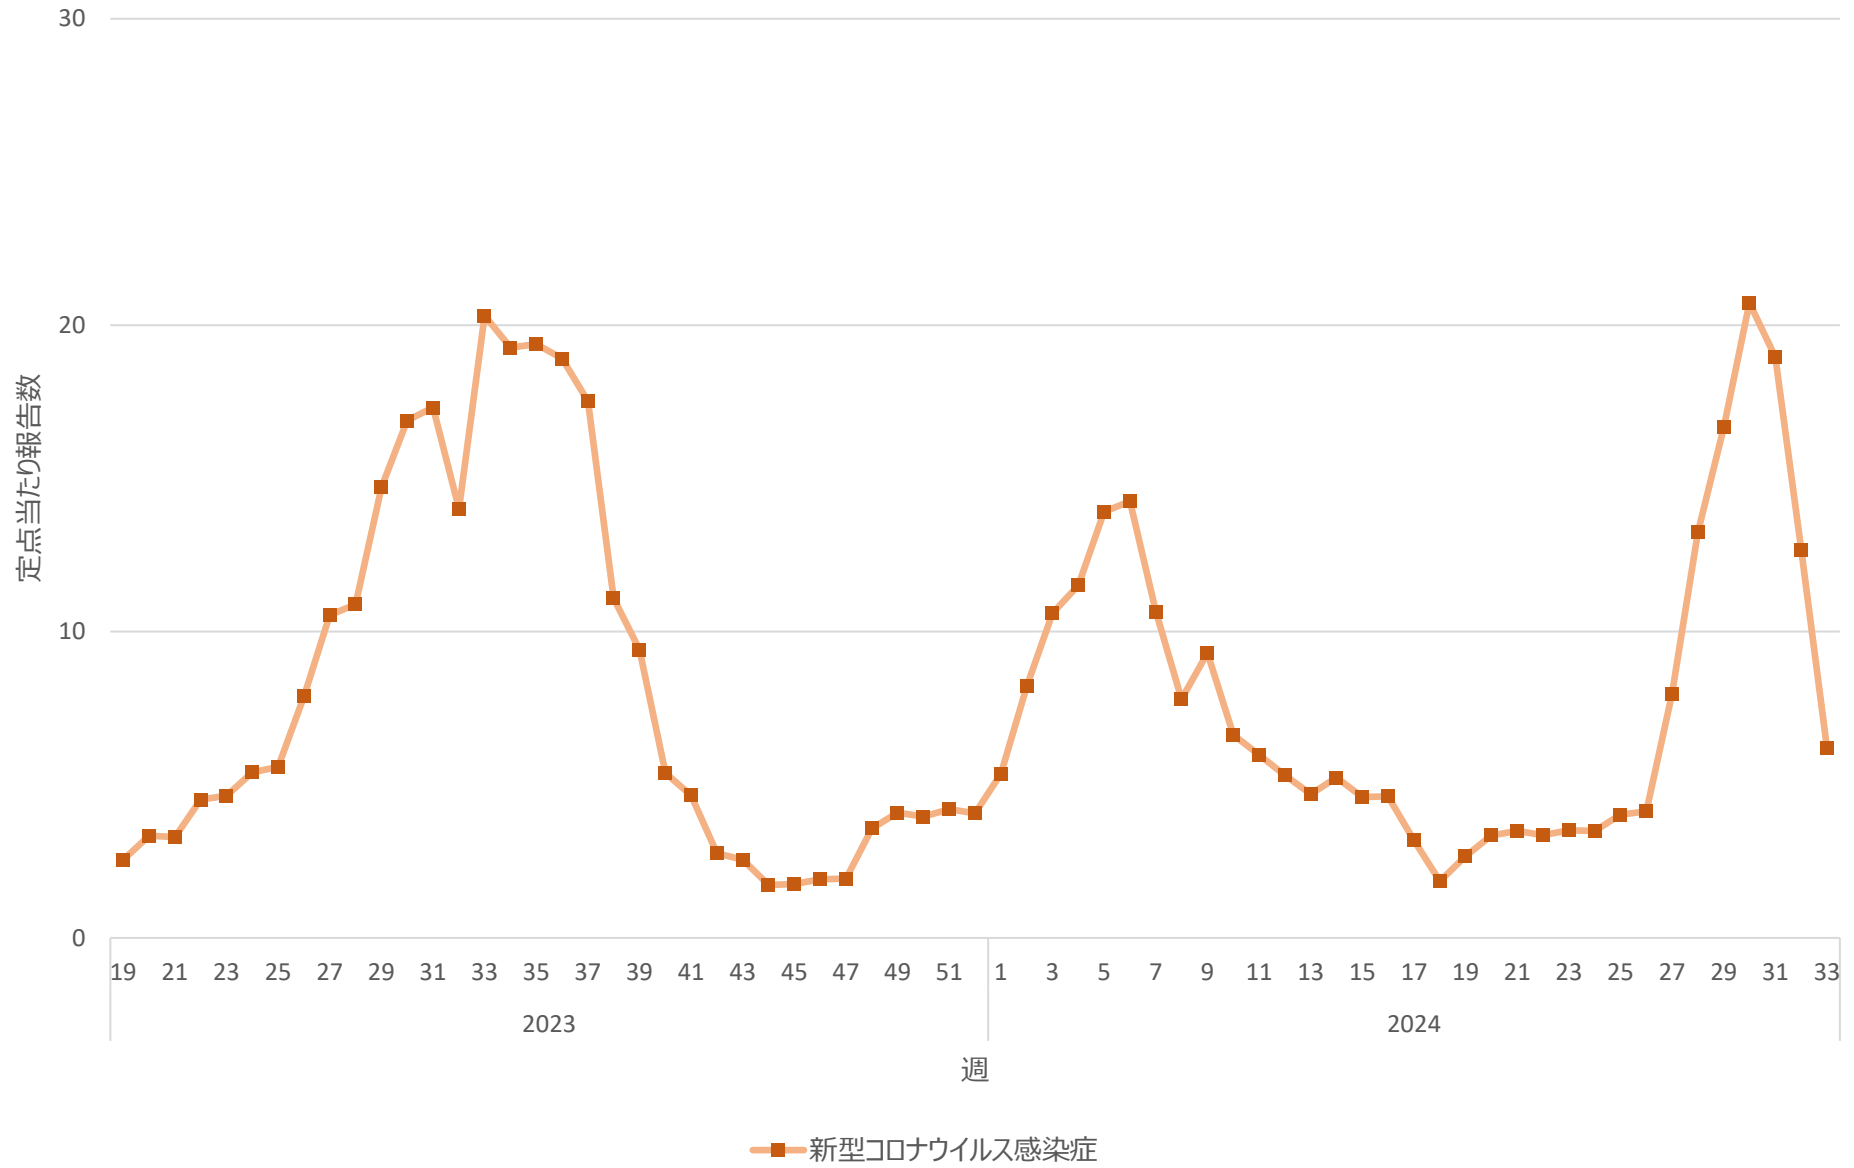

新型コロナウイルス感染症の定点当たり報告数の推移（和歌山県）

新型コロナウイルス感染症の定点当たり報告数の推移（奈良県）