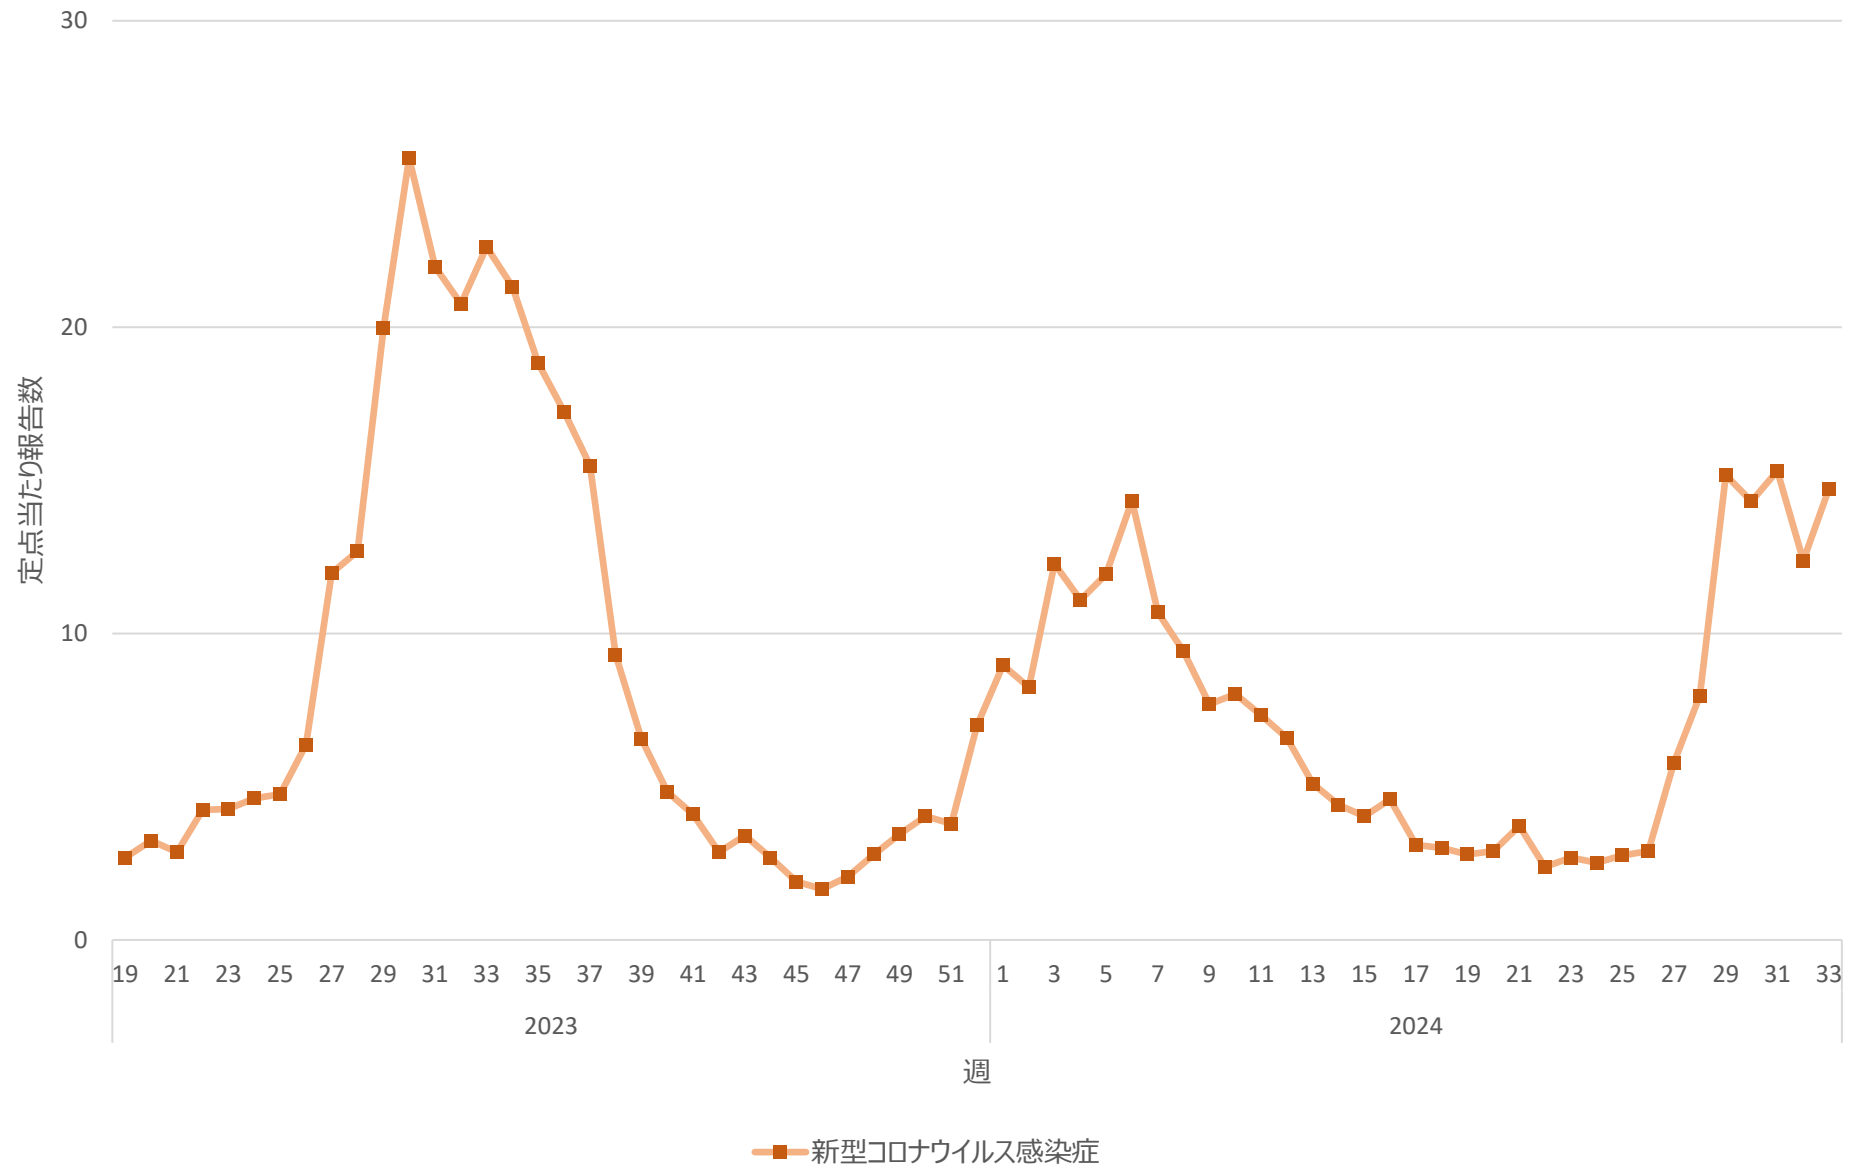

新型コロナウイルス感染症の定点当たり報告数の推移（兵庫県）

新型コロナウイルス感染症の定点当たり報告数の推移（奈良県）

新型コロナウイルス感染症の定点当たり報告数の推移（和歌山県）

新型コロナウイルス感染症の定点当たり報告数の推移（鳥取県）

新型コロナウイルス感染症の定点当たり報告数の推移（島根県）

新型コロナウイルス感染症の定点当たり報告数の推移（岡山県）

新型コロナウイルス感染症の定点当たり報告数の推移（広島県）