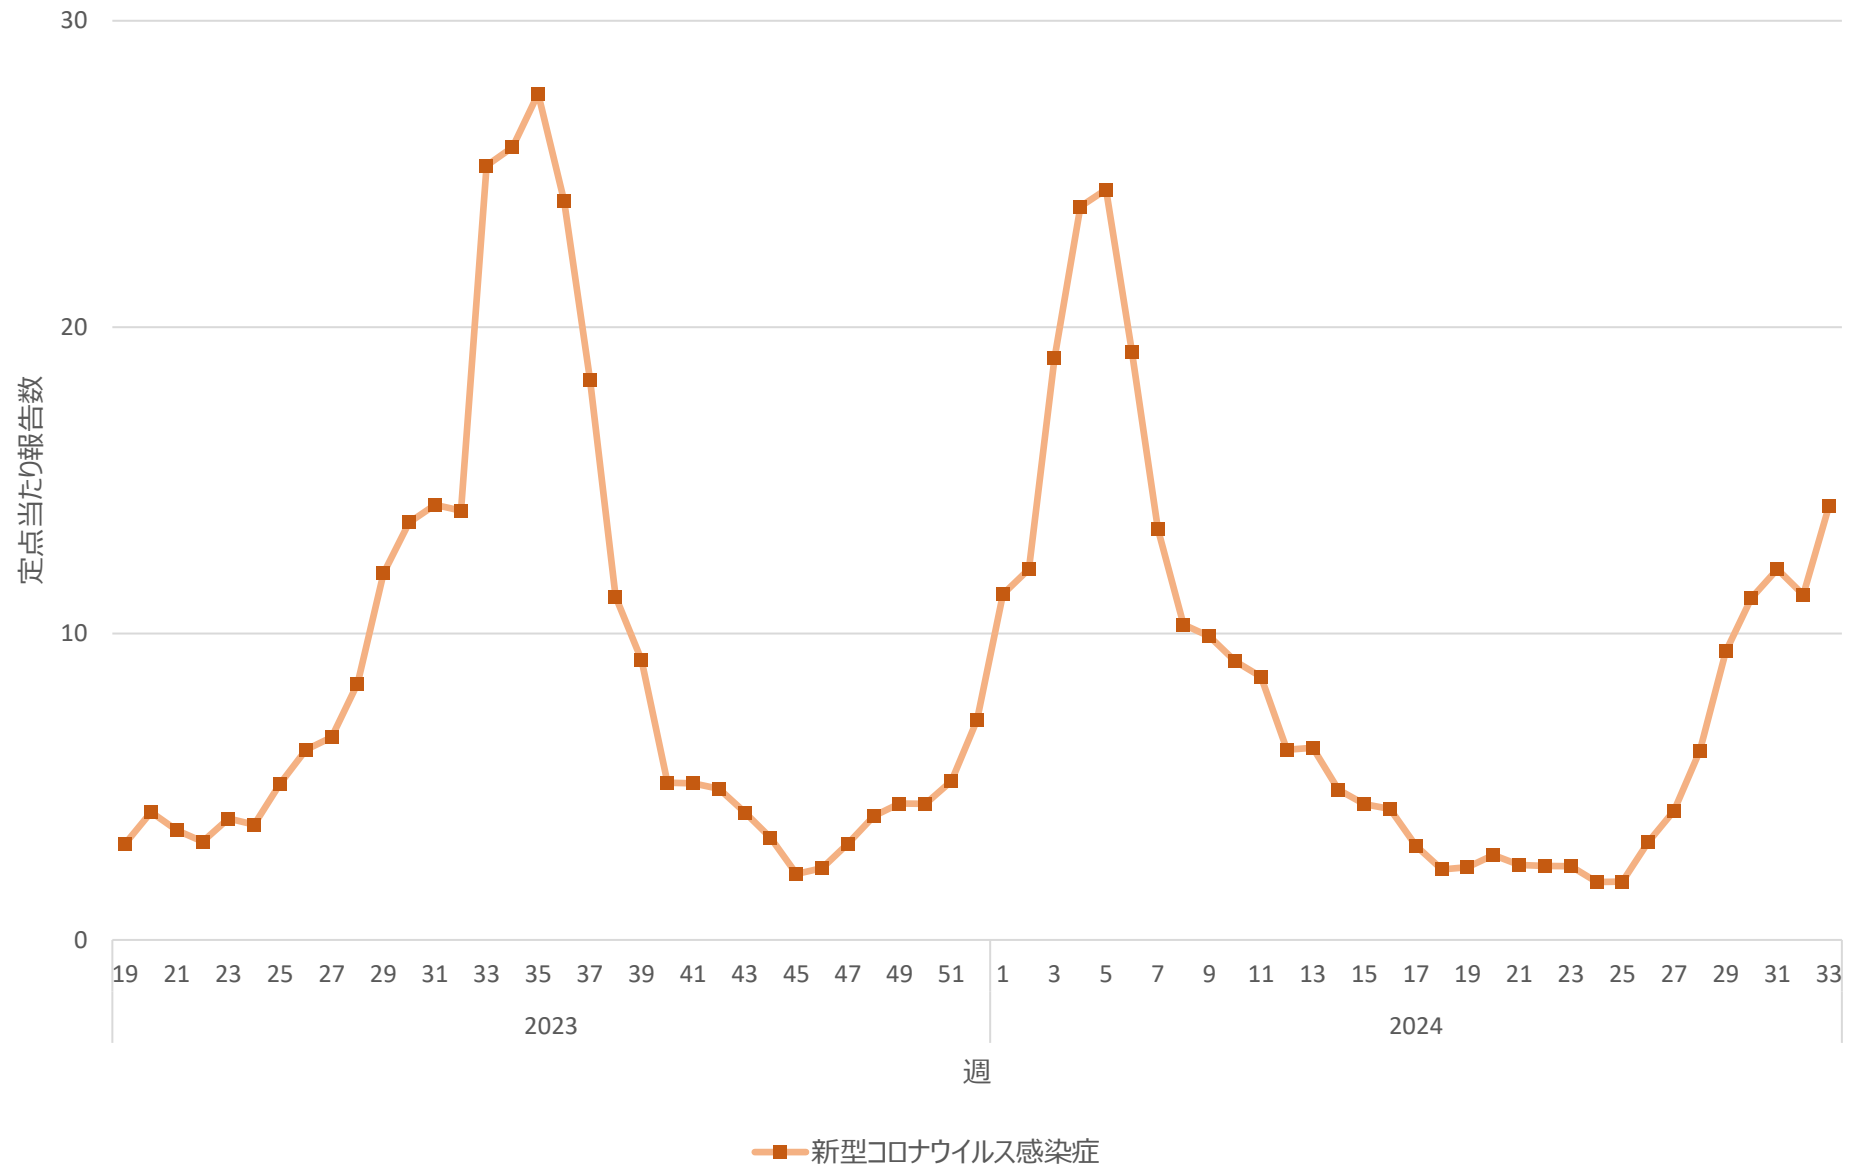

新型コロナウイルス感染症の定点当たり報告数の推移（全国）

新型コロナウイルス感染症の定点当たり報告数の推移（北海道）

新型コロナウイルス感染症の定点当たり報告数の推移（青森県）

新型コロナウイルス感染症の定点当たり報告数の推移（岩手県）

新型コロナウイルス感染症の定点当たり報告数の推移（宮城県）

新型コロナウイルス感染症の定点当たり報告数の推移（秋田県）

新型コロナウイルス感染症の定点当たり報告数の推移（山形県）

新型コロナウイルス感染症の定点当たり報告数の推移（福島県）

新型コロナウイルス感染症の定点当たり報告数の推移（茨城県）

新型コロナウイルス感染症の定点当たり報告数の推移（栃木県）

新型コロナウイルス感染症の定点当たり報告数の推移（群馬県）

新型コロナウイルス感染症の定点当たり報告数の推移（埼玉県）

新型コロナウイルス感染症の定点当たり報告数の推移（千葉県）

新型コロナウイルス感染症の定点当たり報告数の推移（東京都）