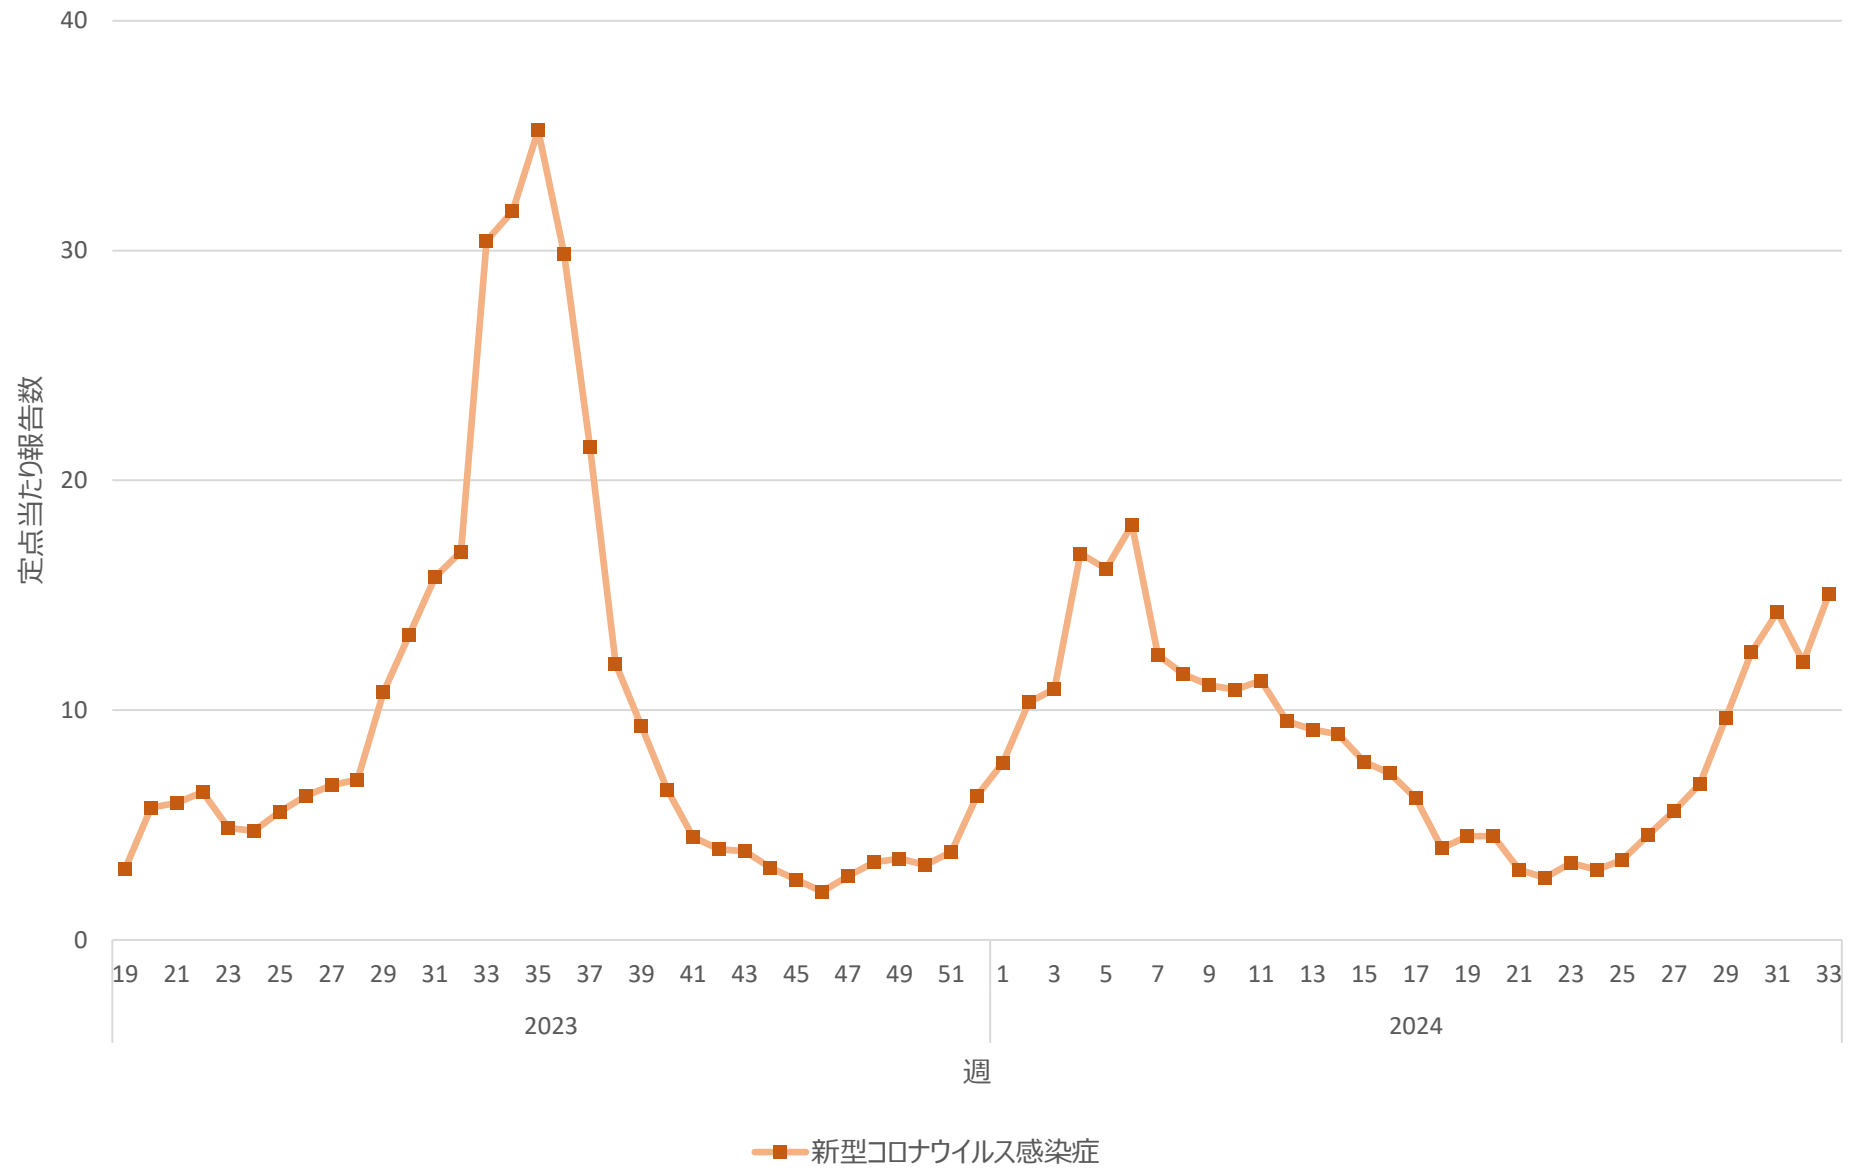

新型コロナウイルス感染症の定点当たり報告数の推移（全国）

新型コロナウイルス感染症の定点当たり報告数の推移（北海道）

新型コロナウイルス感染症の定点当たり報告数の推移（青森県）

新型コロナウイルス感染症の定点当たり報告数の推移（岩手県）

新型コロナウイルス感染症の定点当たり報告数の推移（宮城県）

新型コロナウイルス感染症の定点当たり報告数の推移（秋田県）

新型コロナウイルス感染症の定点当たり報告数の推移（山形県）

新型コロナウイルス感染症の定点当たり報告数の推移（福島県）

新型コロナウイルス感染症の定点当たり報告数の推移（茨城県）

新型コロナウイルス感染症の定点当たり報告数の推移（栃木県）

新型コロナウイルス感染症の定点当たり報告数の推移（群馬県）

新型コロナウイルス感染症の定点当たり報告数の推移（埼玉県）

新型コロナウイルス感染症の定点当たり報告数の推移（千葉県）

新型コロナウイルス感染症の定点当たり報告数の推移（東京都）