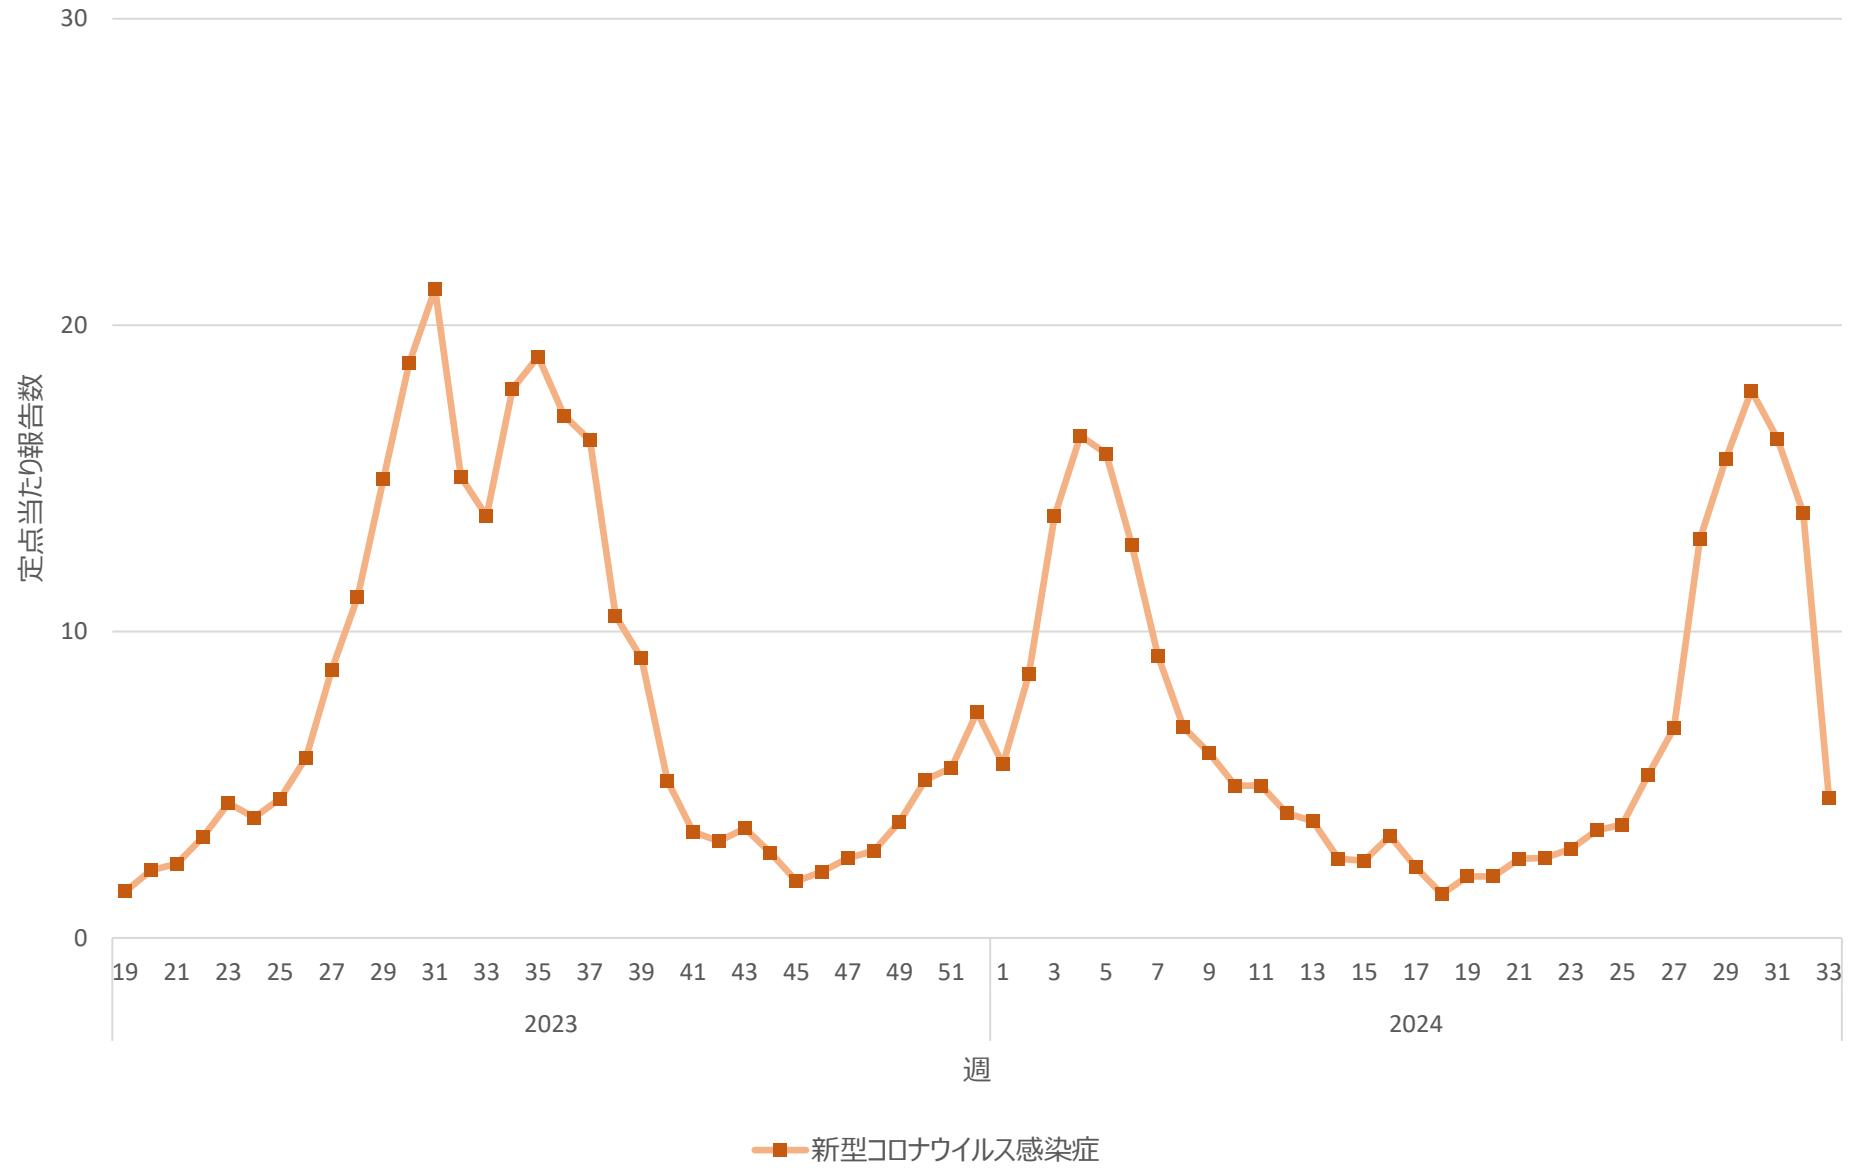

新型コロナウイルス感染症の定点当たり報告数の推移（徳島県）

新型コロナウイルス感染症の定点当たり報告数の推移（山口県）