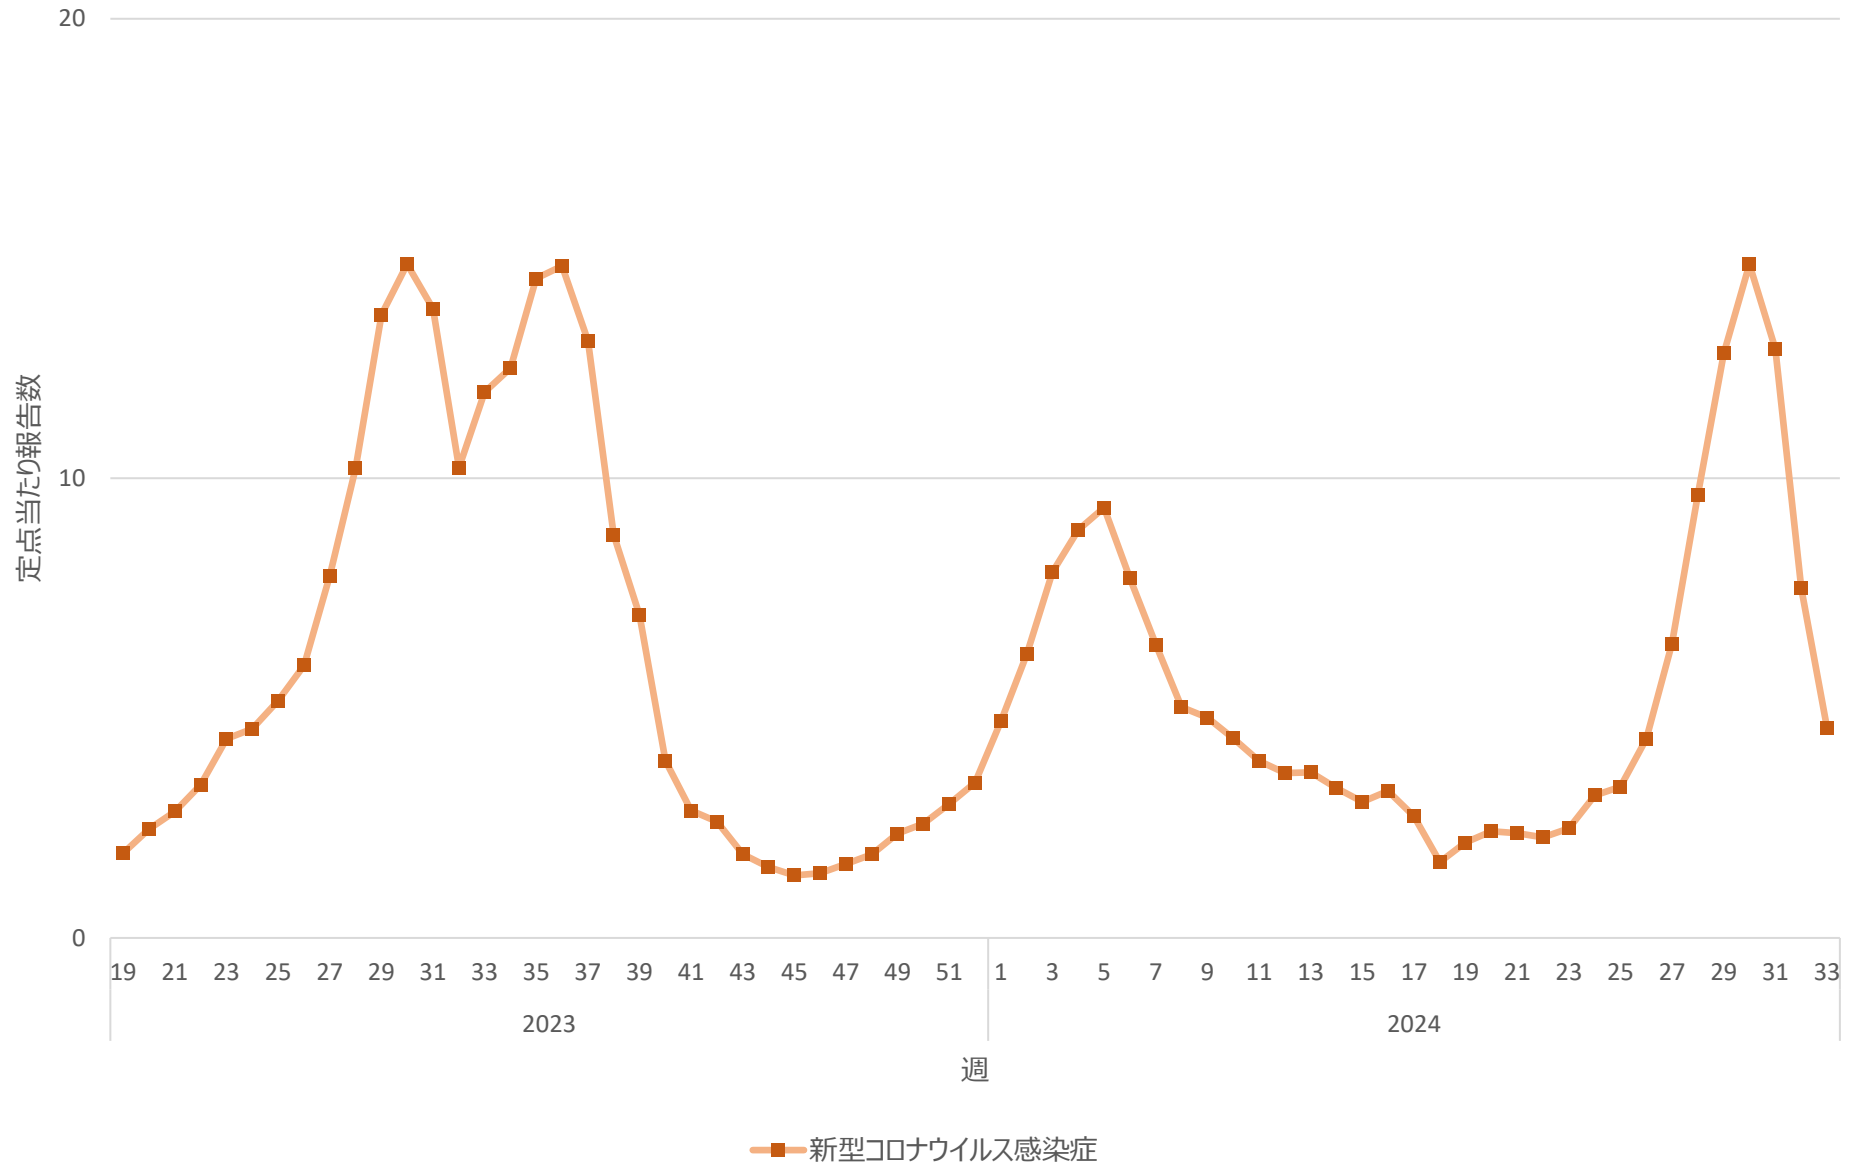

新型コロナウイルス感染症の定点当たり報告数の推移（岐阜県）

新型コロナウイルス感染症の定点当たり報告数の推移（静岡県）

新型コロナウイルス感染症の定点当たり報告数の推移（愛知県）

新型コロナウイルス感染症の定点当たり報告数の推移（三重県）

新型コロナウイルス感染症の定点当たり報告数の推移（滋賀県）

新型コロナウイルス感染症の定点当たり報告数の推移（京都府）

新型コロナウイルス感染症の定点当たり報告数の推移（大阪府）