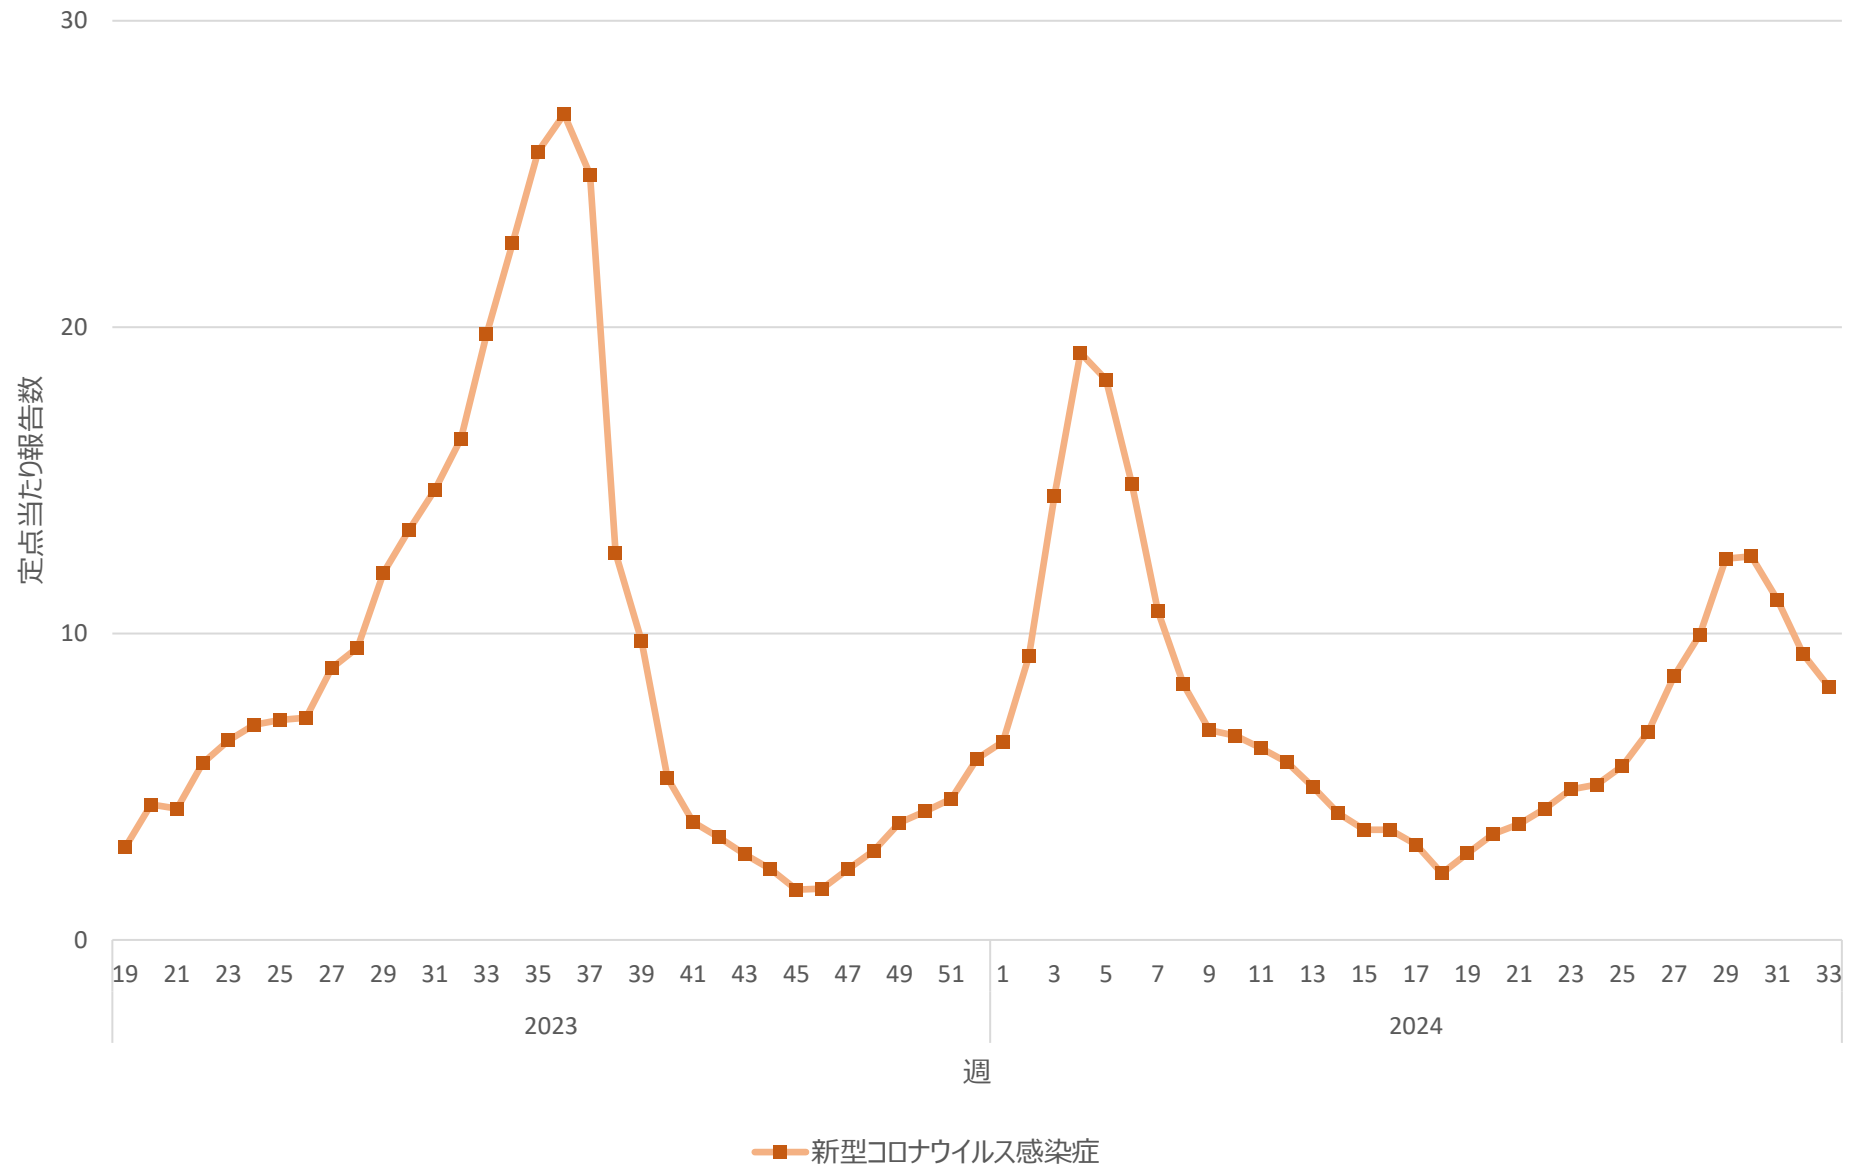

新型コロナウイルス感染症の定点当たり報告数の推移（全国）

新型コロナウイルス感染症の定点当たり報告数の推移（北海道）

新型コロナウイルス感染症の定点当たり報告数の推移（青森県）

新型コロナウイルス感染症の定点当たり報告数の推移（岩手県）

新型コロナウイルス感染症の定点当たり報告数の推移（宮城県）

新型コロナウイルス感染症の定点当たり報告数の推移（秋田県）

新型コロナウイルス感染症の定点当たり報告数の推移（山形県）

新型コロナウイルス感染症の定点当たり報告数の推移（福島県）

新型コロナウイルス感染症の定点当たり報告数の推移（茨城県）

新型コロナウイルス感染症の定点当たり報告数の推移（栃木県）

新型コロナウイルス感染症の定点当たり報告数の推移（群馬県）

新型コロナウイルス感染症の定点当たり報告数の推移（埼玉県）

新型コロナウイルス感染症の定点当たり報告数の推移（千葉県）

新型コロナウイルス感染症の定点当たり報告数の推移（東京都）