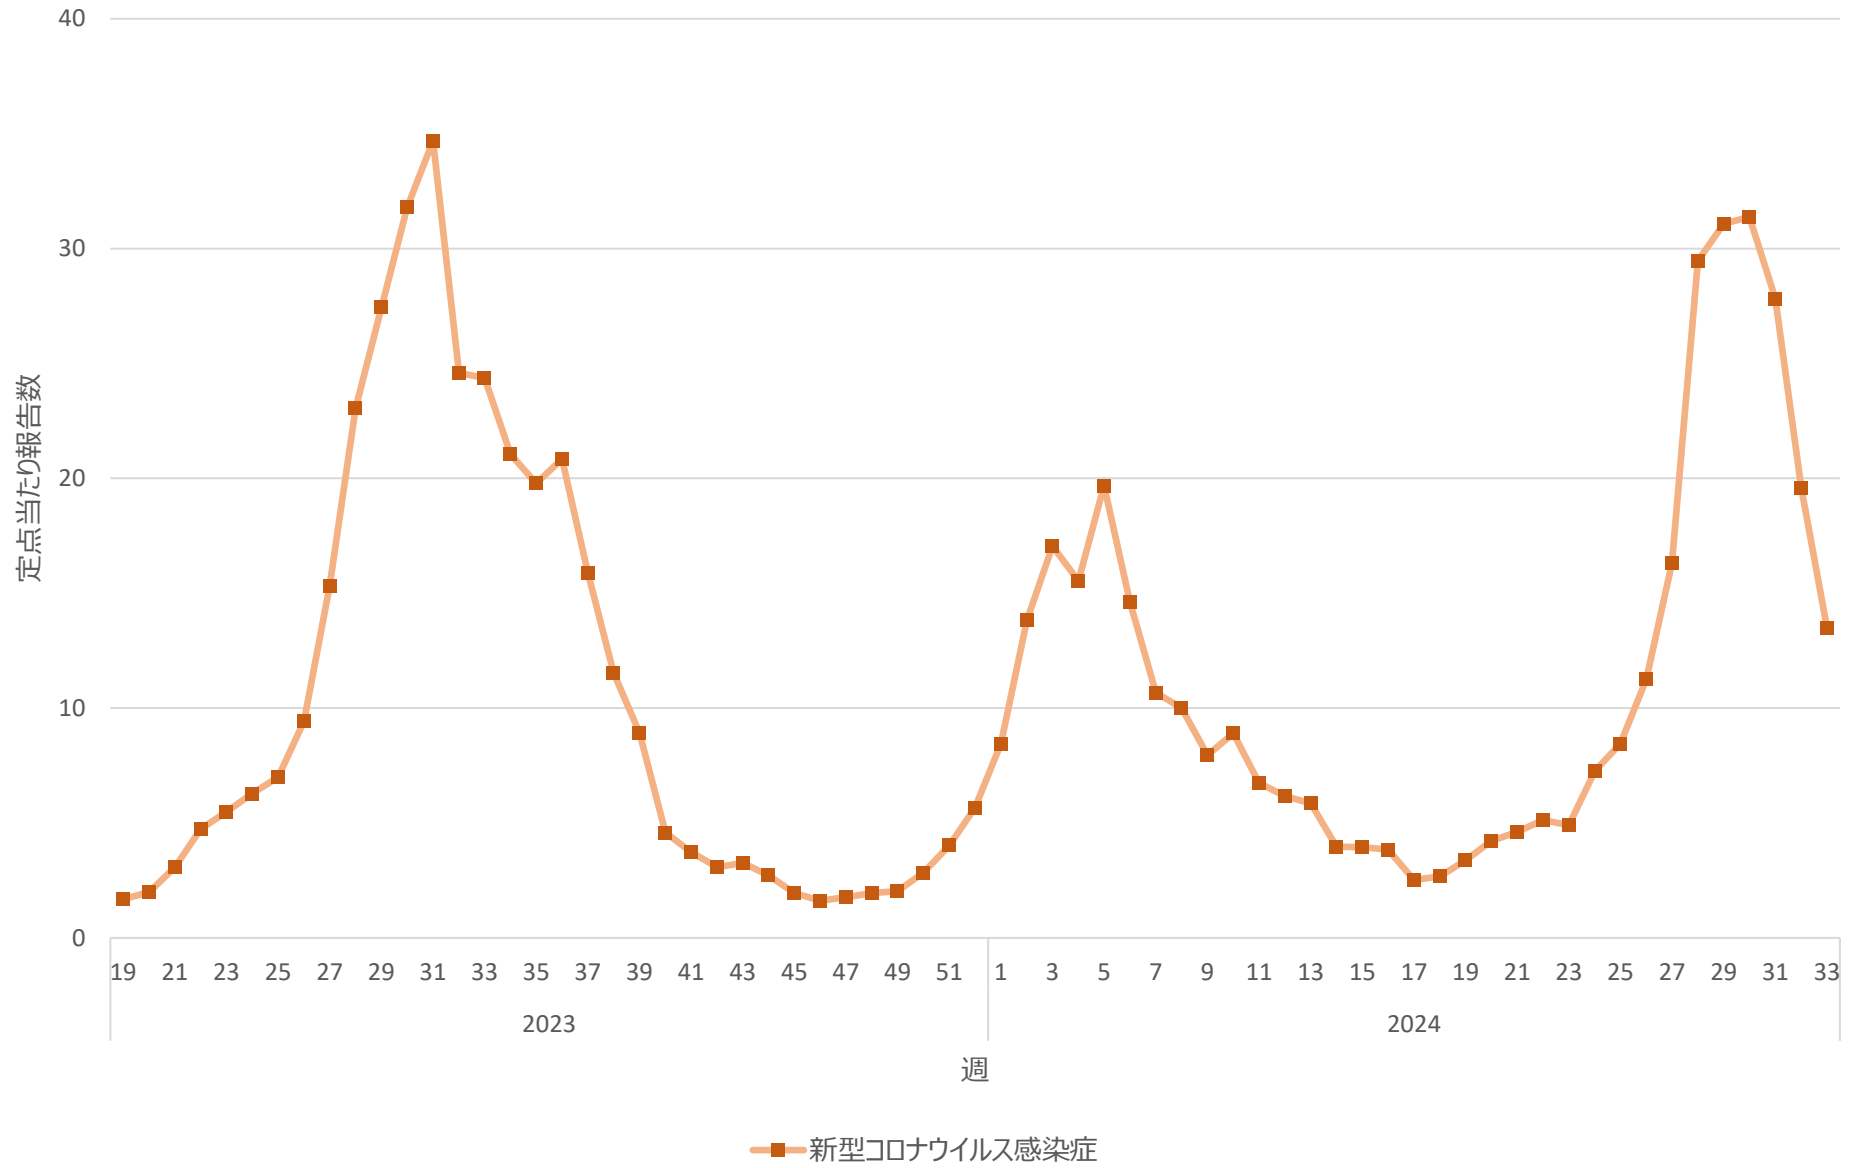

新型コロナウイルス感染症の定点当たり報告数の推移（山口県）

新型コロナウイルス感染症の定点当たり報告数の推移（徳島県）

新型コロナウイルス感染症の定点当たり報告数の推移（香川県）

新型コロナウイルス感染症の定点当たり報告数の推移（愛媛県）

新型コロナウイルス感染症の定点当たり報告数の推移（高知県）

新型コロナウイルス感染症の定点当たり報告数の推移（福岡県）

新型コロナウイルス感染症の定点当たり報告数の推移（佐賀県）