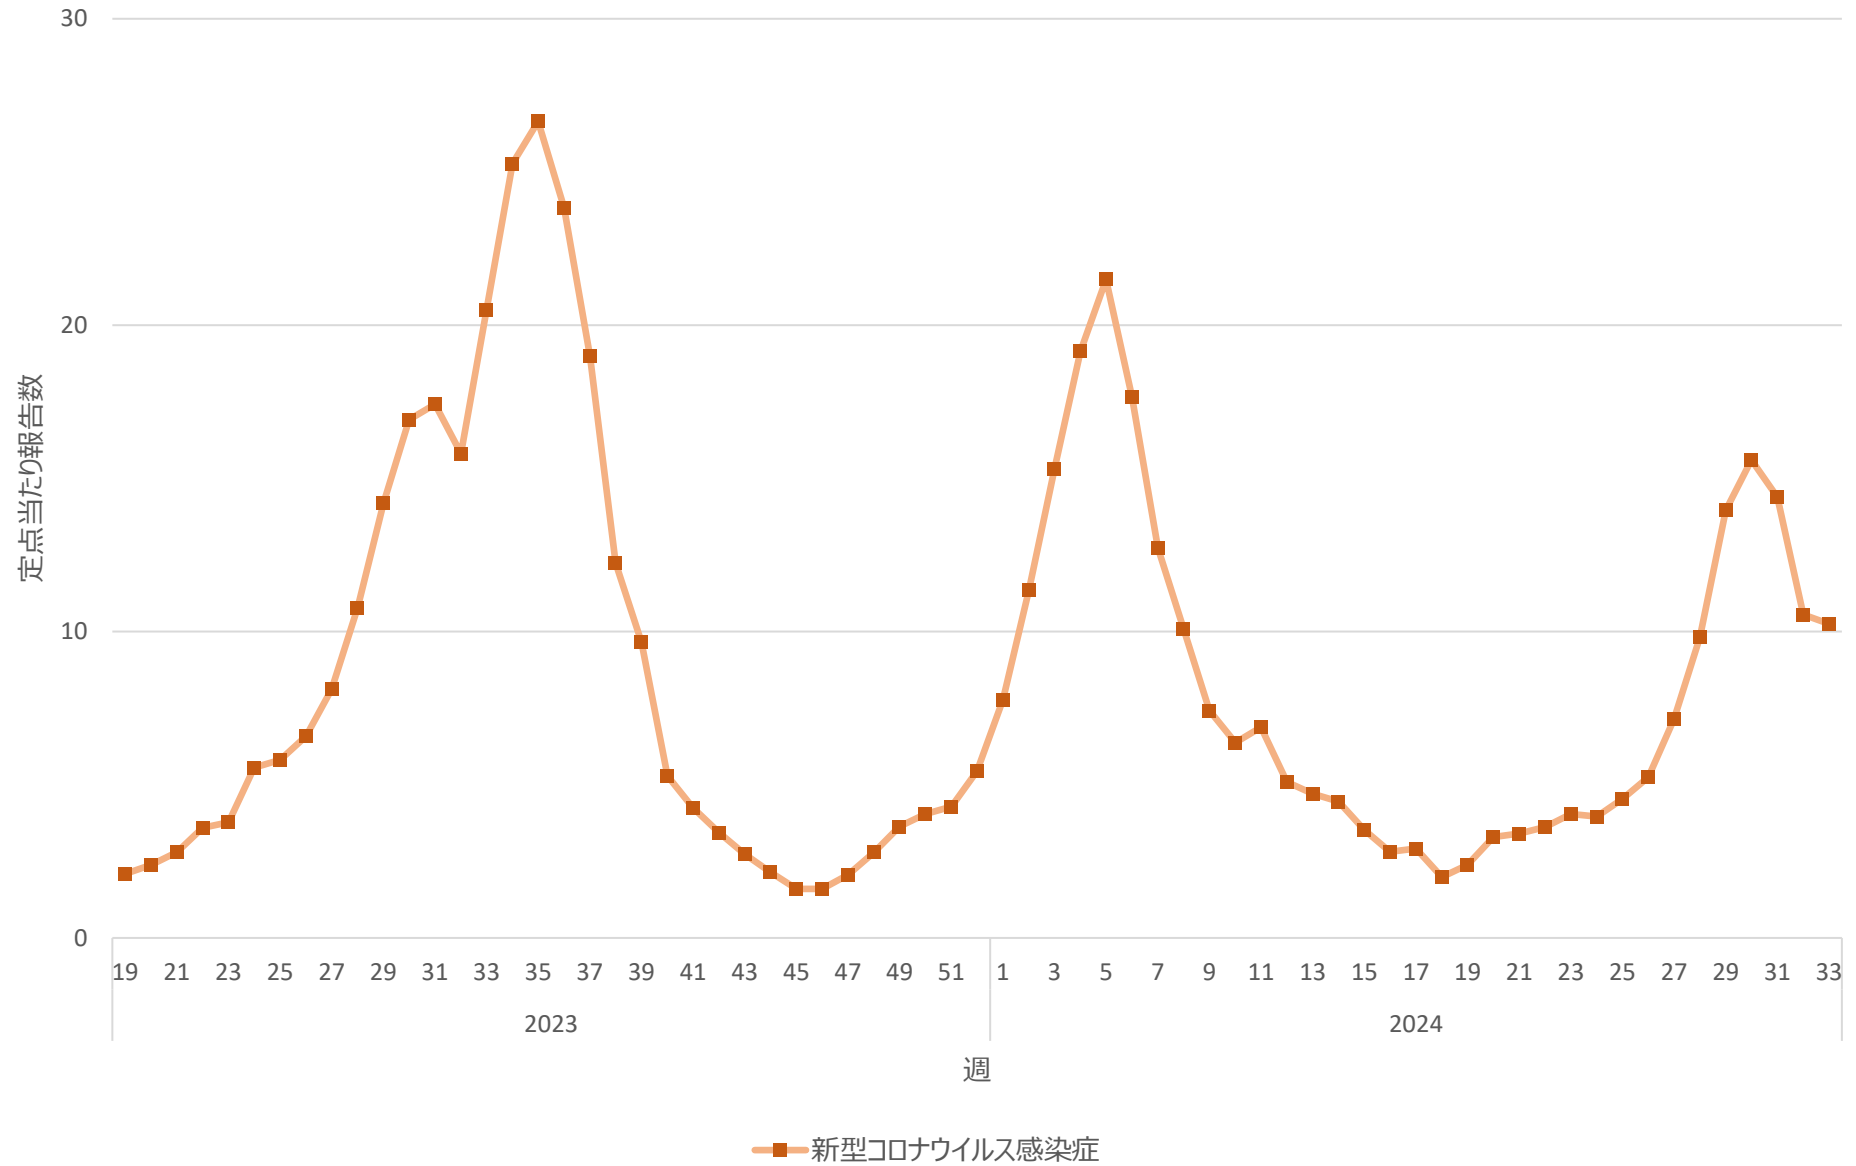

新型コロナウイルス感染症の定点当たり報告数の推移（愛知県）

新型コロナウイルス感染症の定点当たり報告数の推移（静岡県）