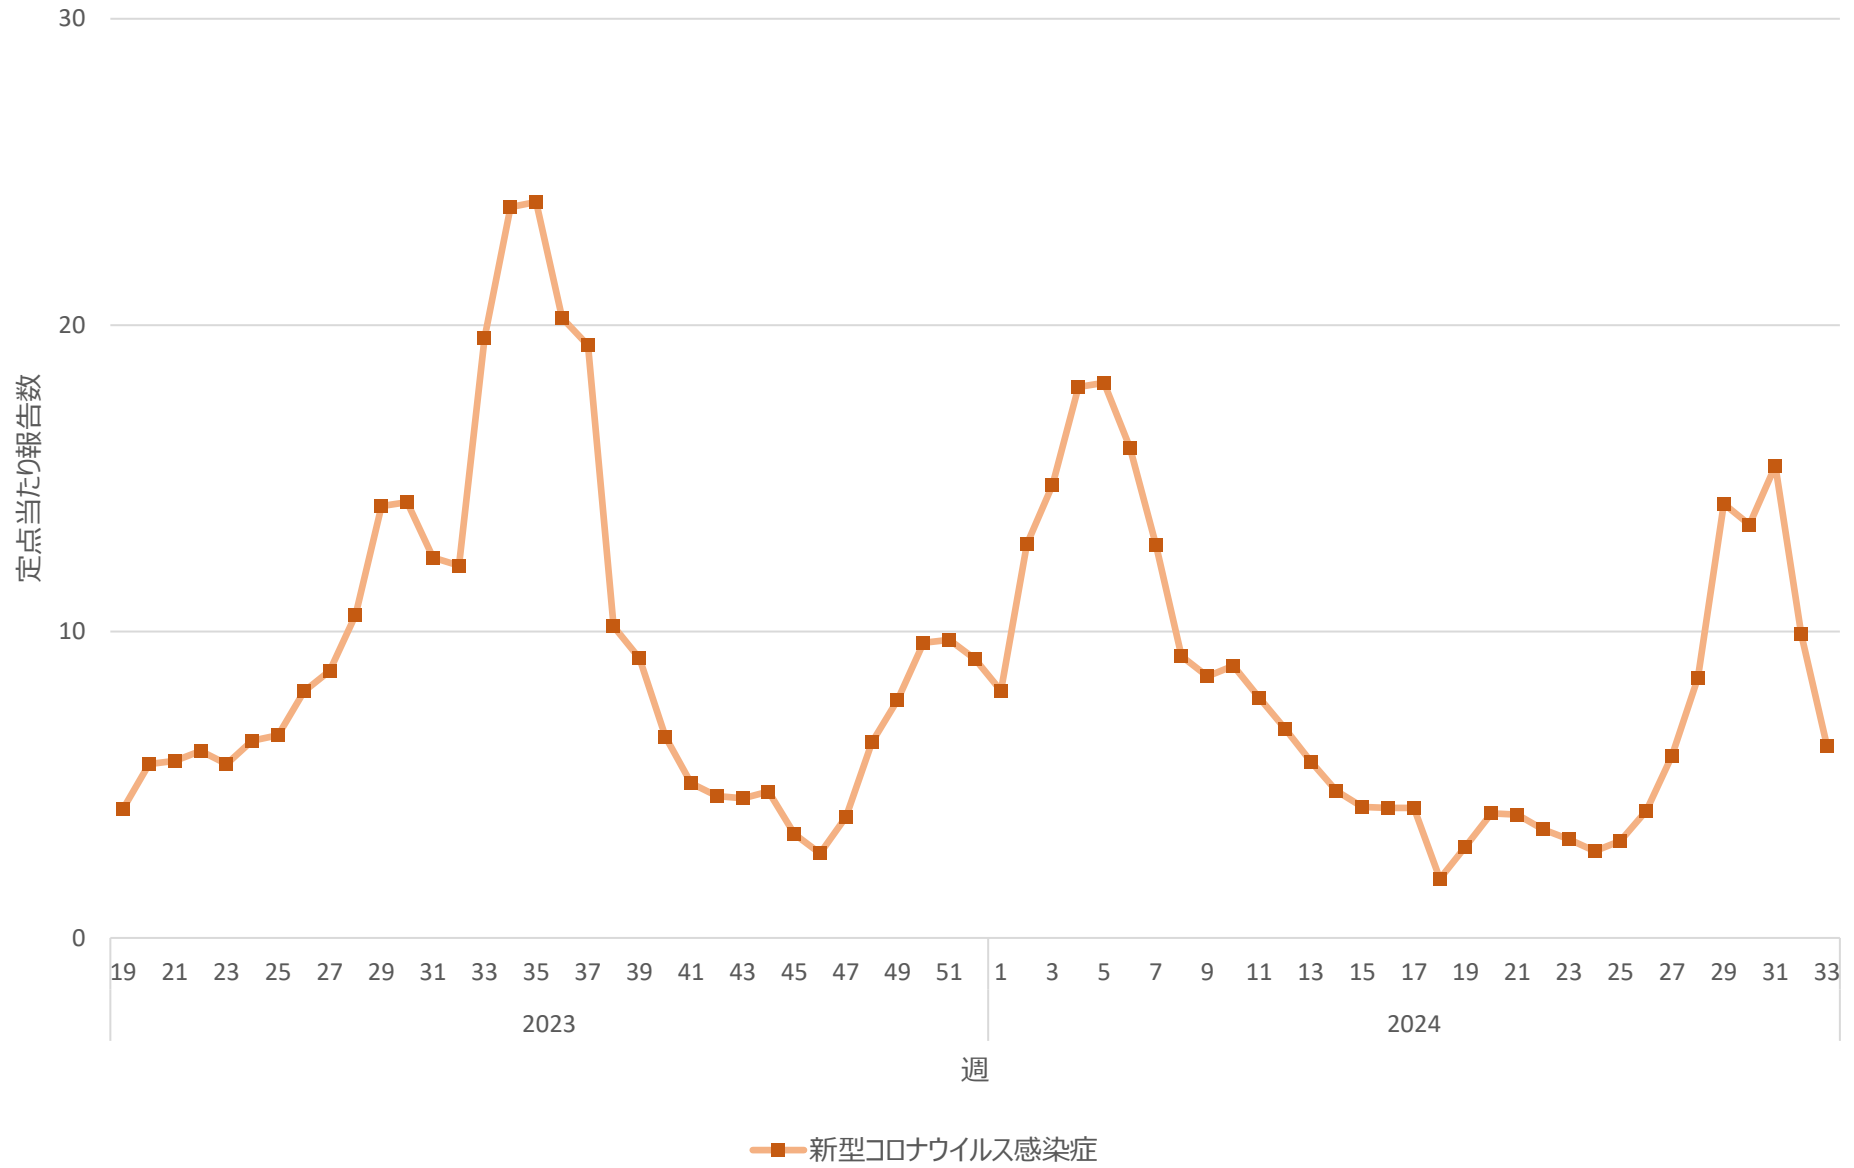

新型コロナウイルス感染症の定点当たり報告数の推移（神奈川県）

新型コロナウイルス感染症の定点当たり報告数の推移（新潟県）

新型コロナウイルス感染症の定点当たり報告数の推移（富山県）

新型コロナウイルス感染症の定点当たり報告数の推移（石川県）

新型コロナウイルス感染症の定点当たり報告数の推移（福井県）

新型コロナウイルス感染症の定点当たり報告数の推移（山梨県）

新型コロナウイルス感染症の定点当たり報告数の推移（長野県）