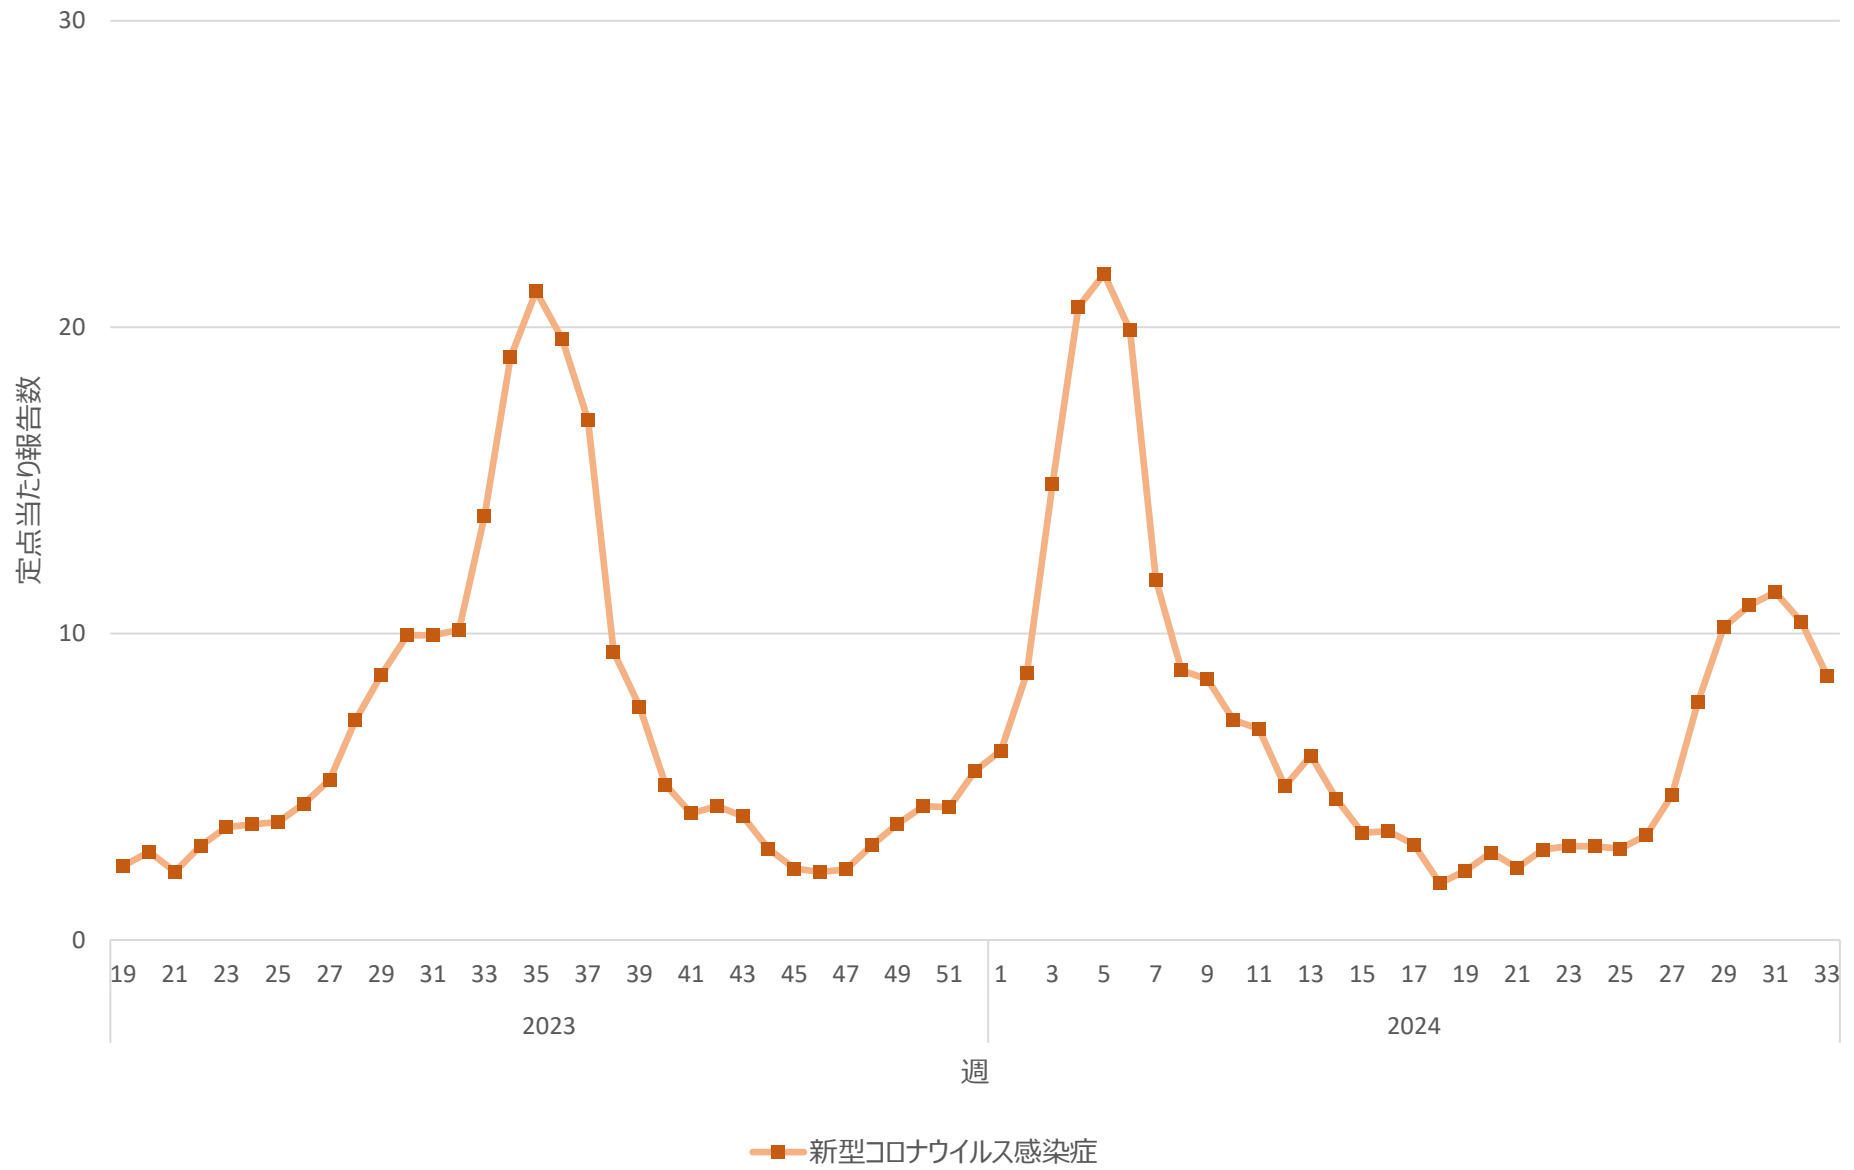

新型コロナウイルス感染症の定点当たり報告数の推移（全国）

新型コロナウイルス感染症の定点当たり報告数の推移（北海道）

新型コロナウイルス感染症の定点当たり報告数の推移（青森県）

新型コロナウイルス感染症の定点当たり報告数の推移（岩手県）

新型コロナウイルス感染症の定点当たり報告数の推移（宮城県）

新型コロナウイルス感染症の定点当たり報告数の推移（秋田県）

新型コロナウイルス感染症の定点当たり報告数の推移（山形県）

新型コロナウイルス感染症の定点当たり報告数の推移（福島県）

新型コロナウイルス感染症の定点当たり報告数の推移（茨城県）

新型コロナウイルス感染症の定点当たり報告数の推移（栃木県）

新型コロナウイルス感染症の定点当たり報告数の推移（群馬県）

新型コロナウイルス感染症の定点当たり報告数の推移（埼玉県）

新型コロナウイルス感染症の定点当たり報告数の推移（千葉県）

新型コロナウイルス感染症の定点当たり報告数の推移（東京都）