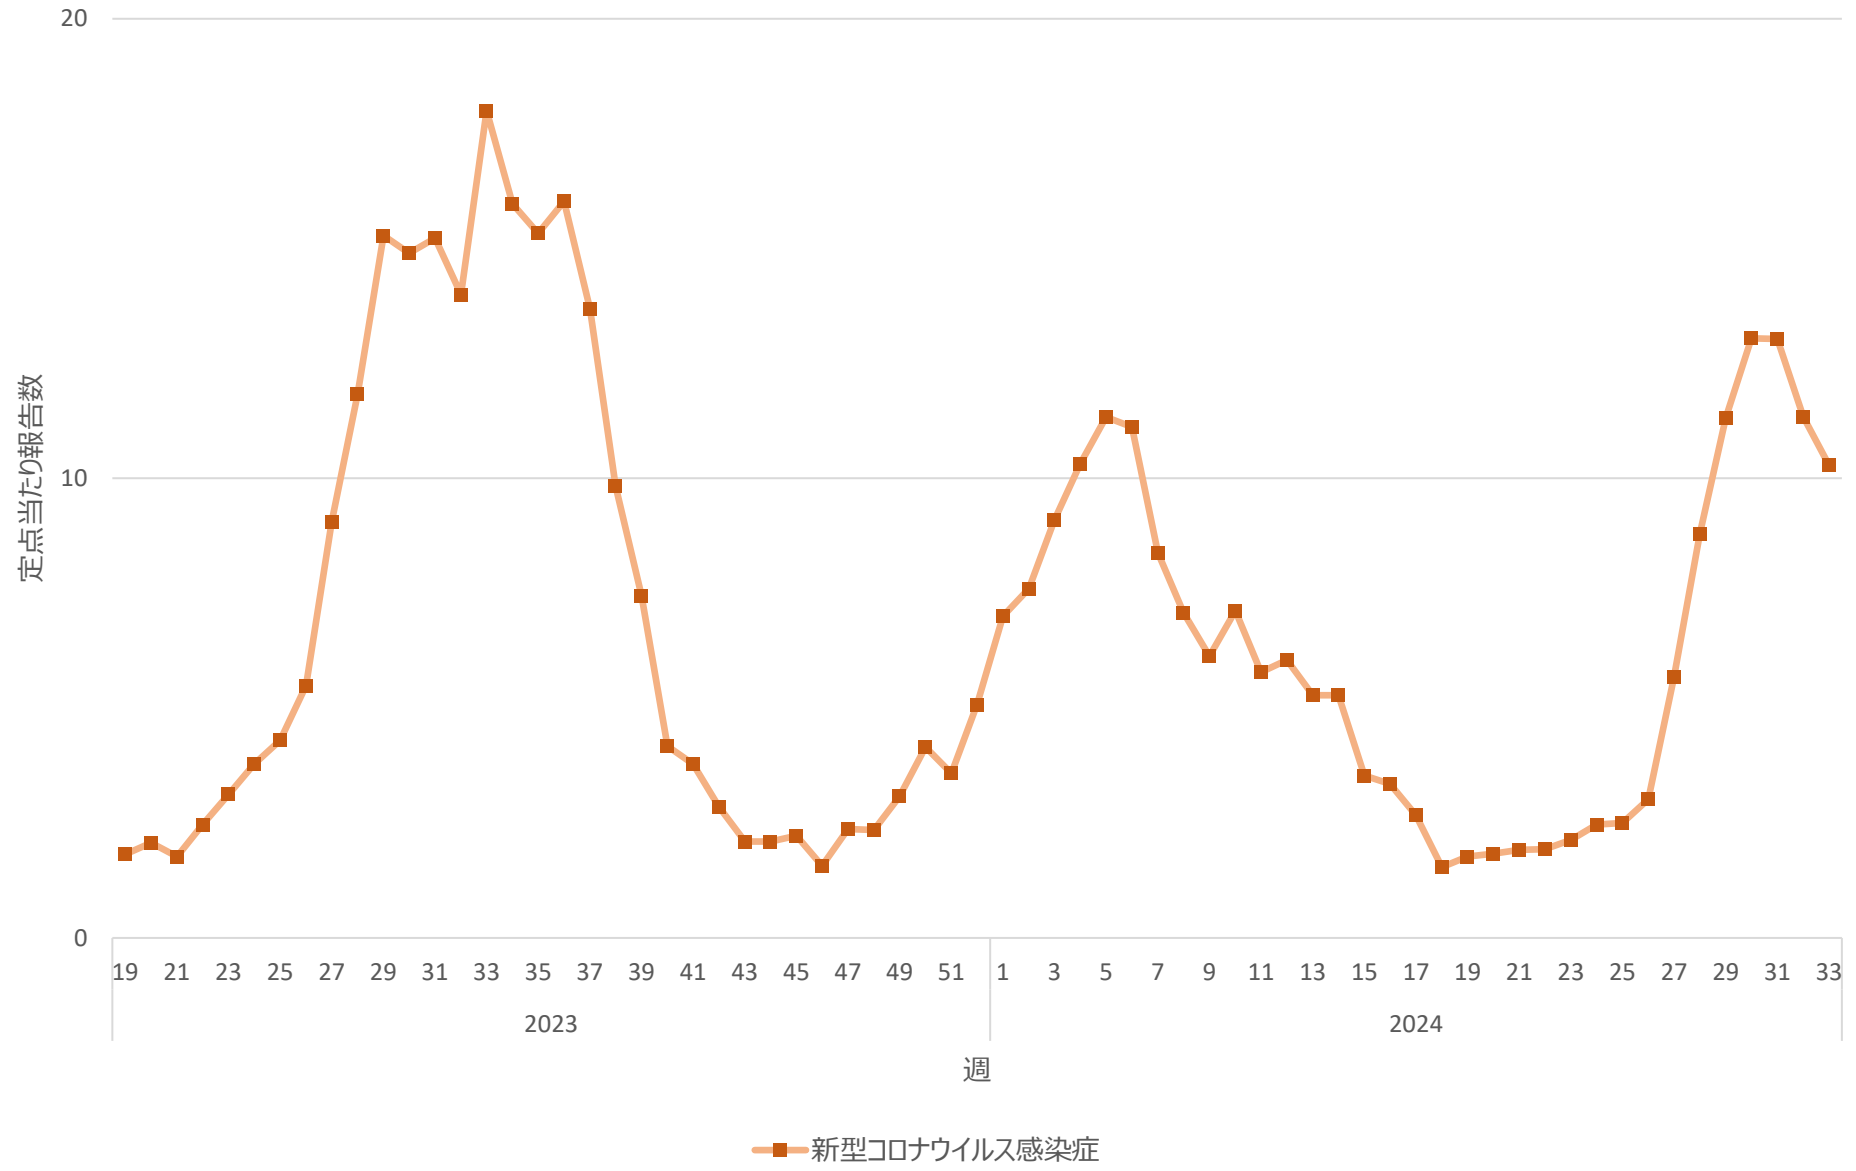

新型コロナウイルス感染症の定点当たり報告数の推移（岐阜県）

新型コロナウイルス感染症の定点当たり報告数の推移（静岡県）

新型コロナウイルス感染症の定点当たり報告数の推移（愛知県）

新型コロナウイルス感染症の定点当たり報告数の推移（三重県）

新型コロナウイルス感染症の定点当たり報告数の推移（滋賀県）

新型コロナウイルス感染症の定点当たり報告数の推移（京都府）

新型コロナウイルス感染症の定点当たり報告数の推移（大阪府）