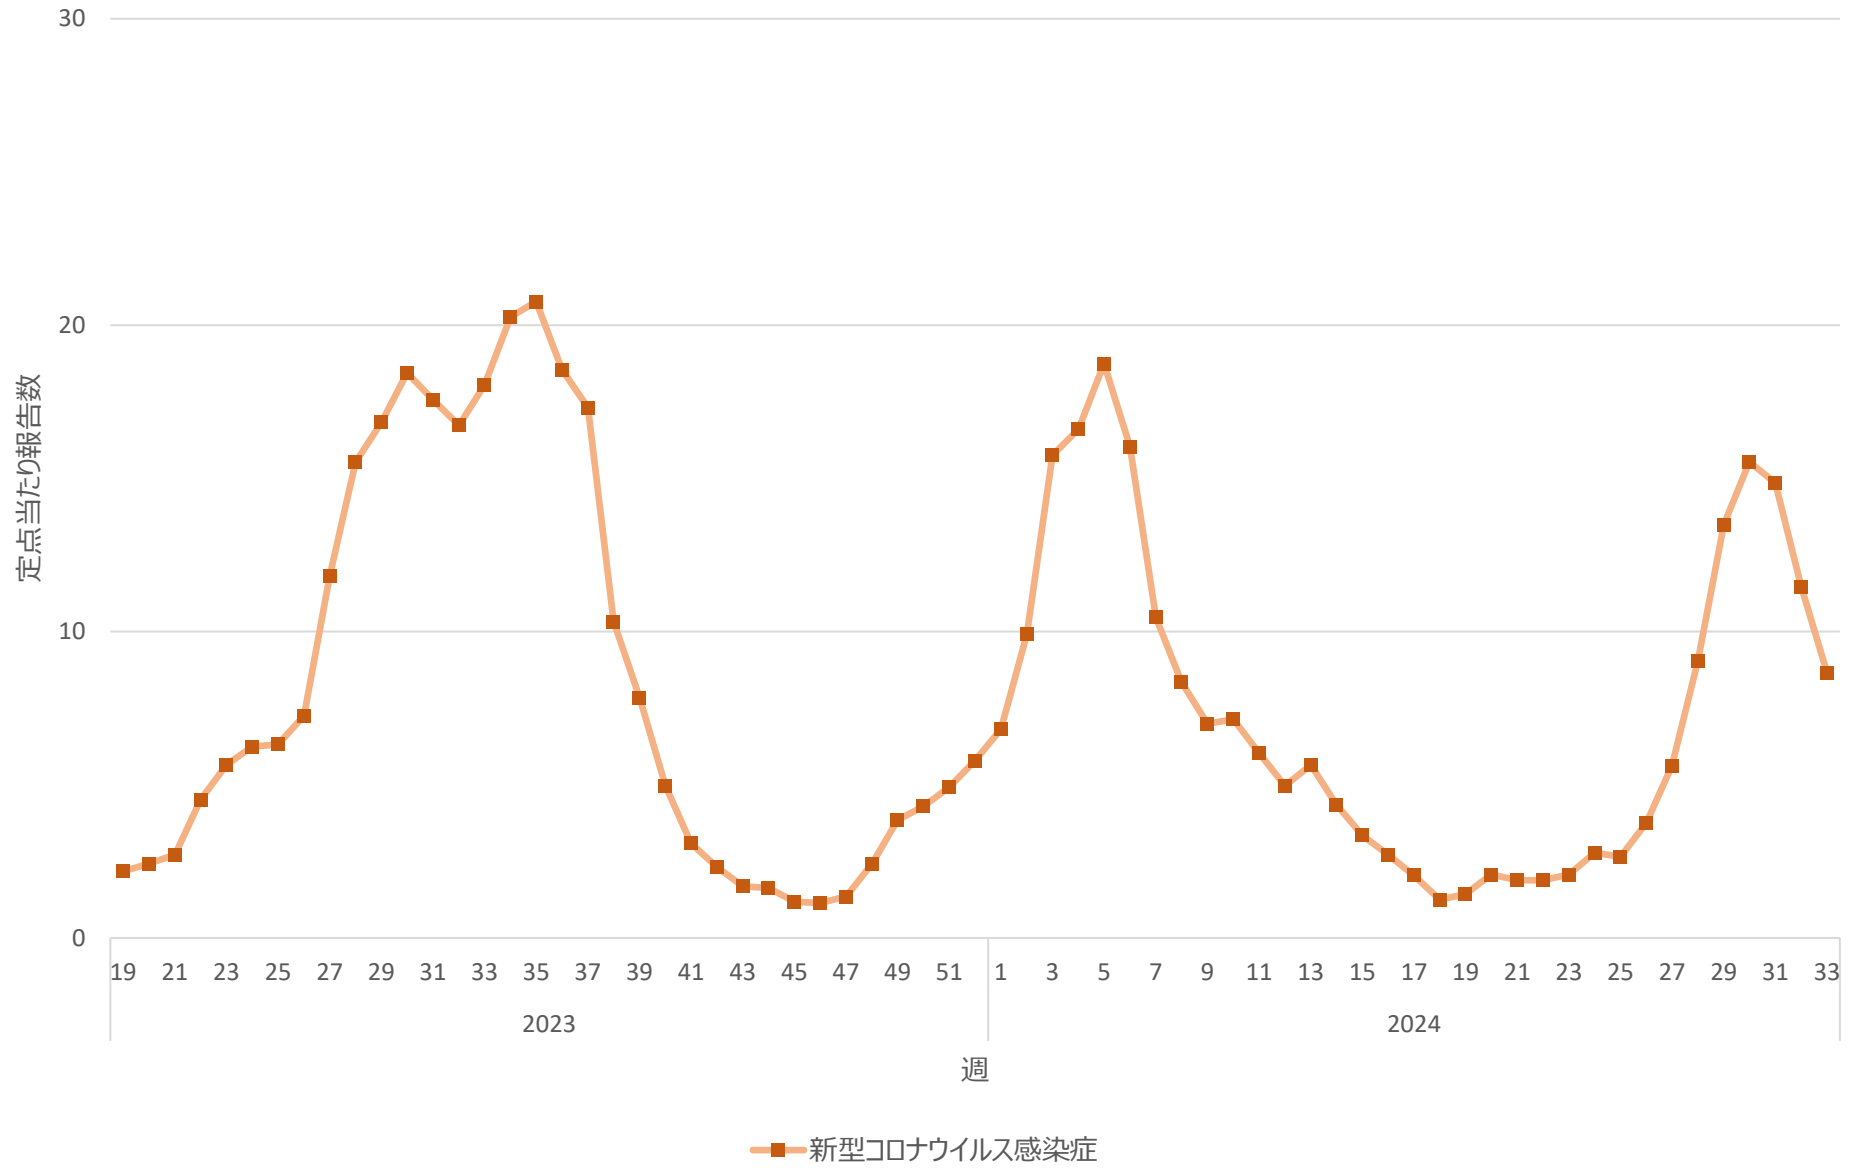

新型コロナウイルス感染症の定点当たり報告数の推移（岐阜県）

新型コロナウイルス感染症の定点当たり報告数の推移（静岡県）

新型コロナウイルス感染症の定点当たり報告数の推移（愛知県）

新型コロナウイルス感染症の定点当たり報告数の推移（三重県）

新型コロナウイルス感染症の定点当たり報告数の推移（滋賀県）

新型コロナウイルス感染症の定点当たり報告数の推移（京都府）

新型コロナウイルス感染症の定点当たり報告数の推移（大阪府）