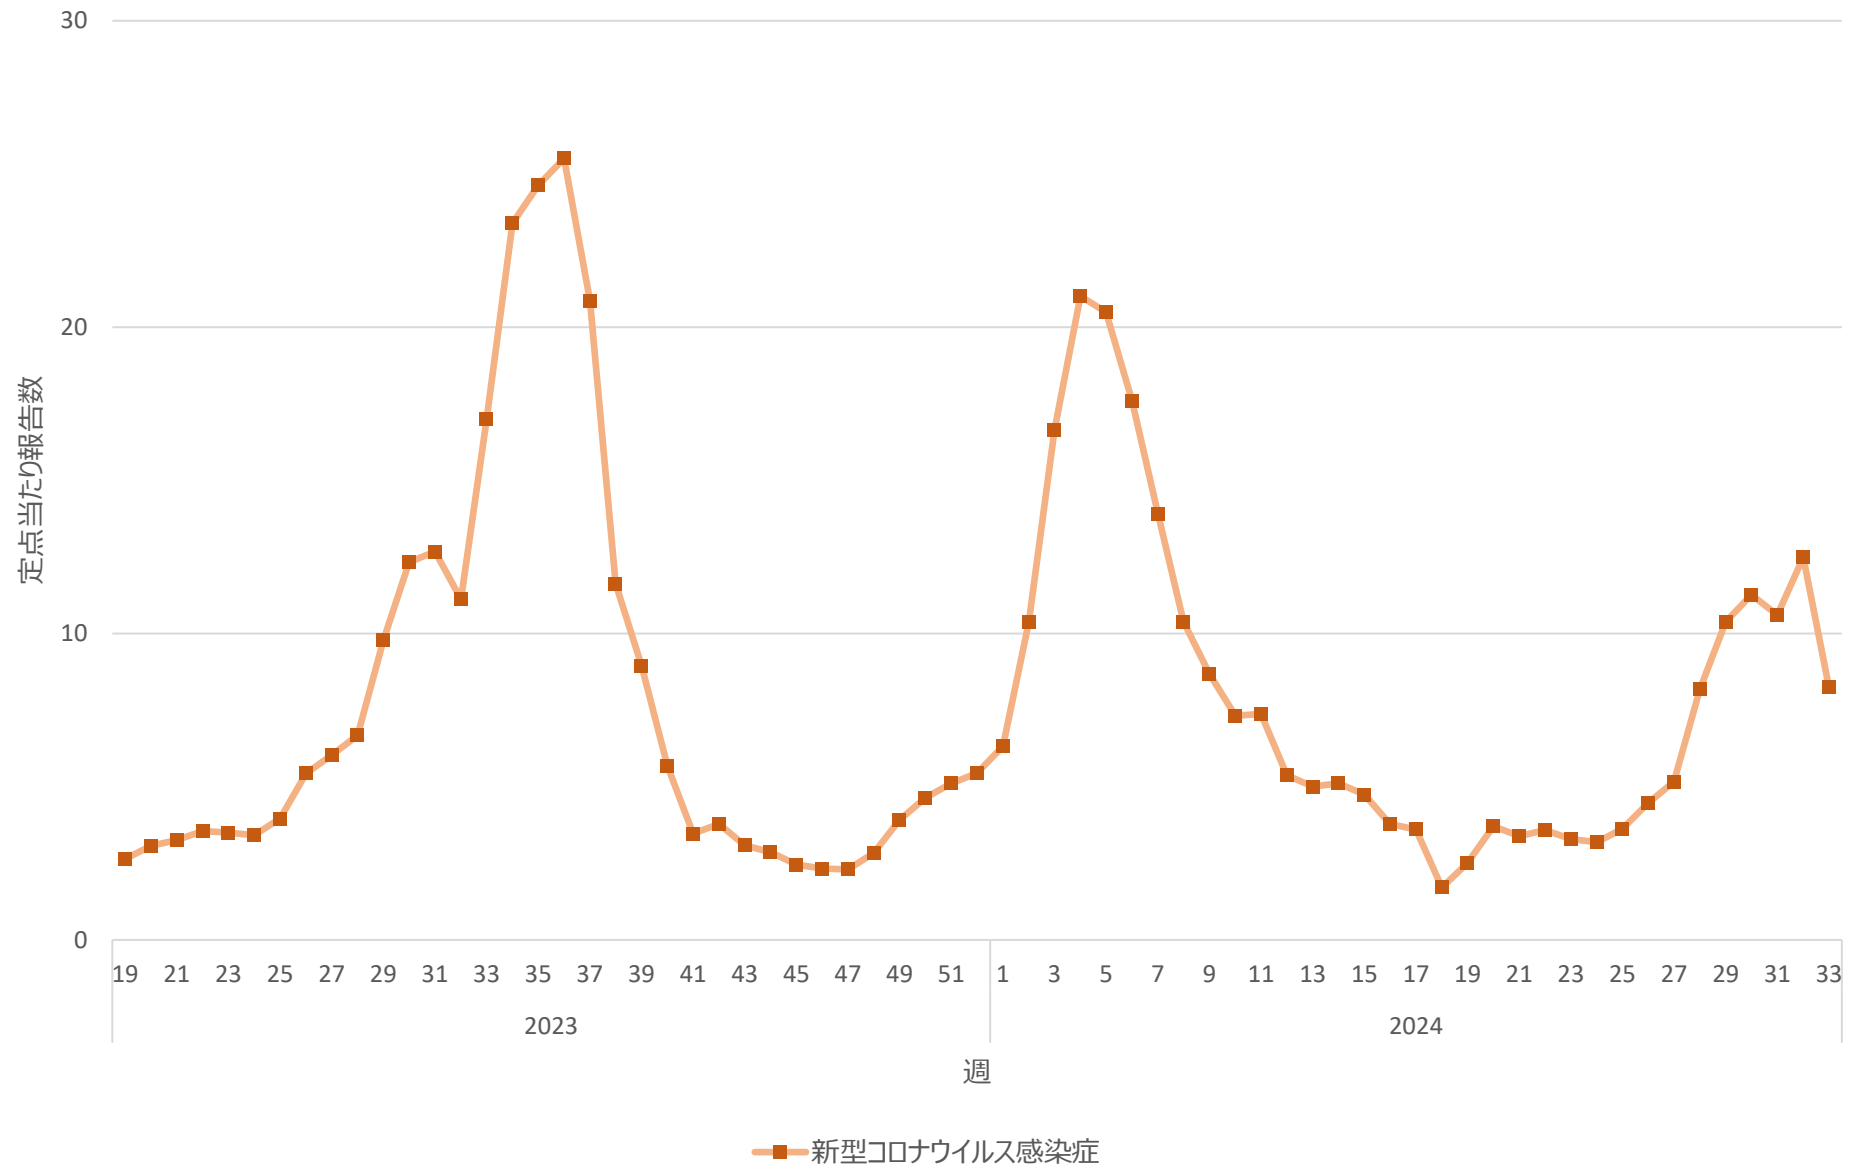

新型コロナウイルス感染症の定点当たり報告数の推移（全国）

新型コロナウイルス感染症の定点当たり報告数の推移（北海道）

新型コロナウイルス感染症の定点当たり報告数の推移（青森県）

新型コロナウイルス感染症の定点当たり報告数の推移（岩手県）

新型コロナウイルス感染症の定点当たり報告数の推移（宮城県）

新型コロナウイルス感染症の定点当たり報告数の推移（秋田県）

新型コロナウイルス感染症の定点当たり報告数の推移（山形県）

新型コロナウイルス感染症の定点当たり報告数の推移（福島県）

新型コロナウイルス感染症の定点当たり報告数の推移（茨城県）

新型コロナウイルス感染症の定点当たり報告数の推移（栃木県）

新型コロナウイルス感染症の定点当たり報告数の推移（群馬県）

新型コロナウイルス感染症の定点当たり報告数の推移（埼玉県）

新型コロナウイルス感染症の定点当たり報告数の推移（千葉県）

新型コロナウイルス感染症の定点当たり報告数の推移（東京都）