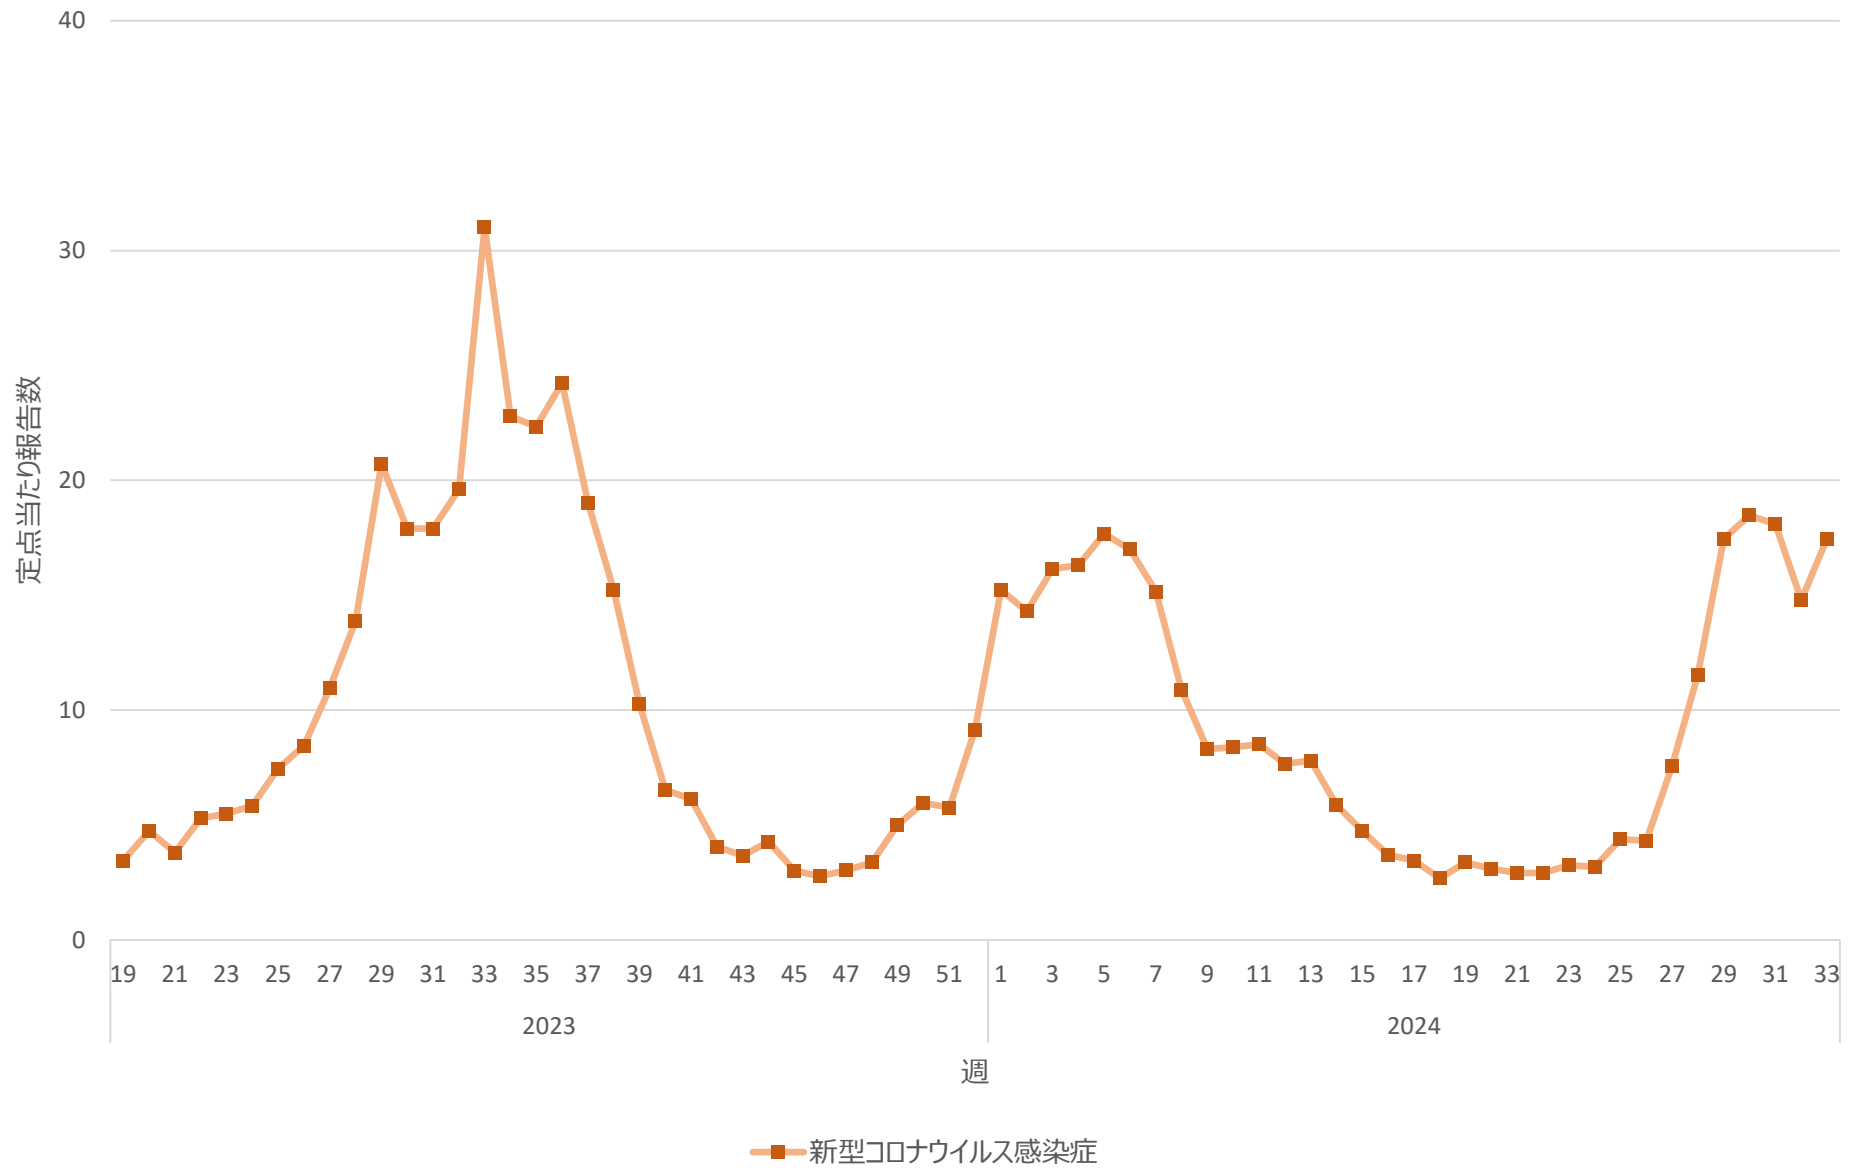

新型コロナウイルス感染症の定点当たり報告数の推移（静岡県）

新型コロナウイルス感染症の定点当たり報告数の推移（岐阜県）