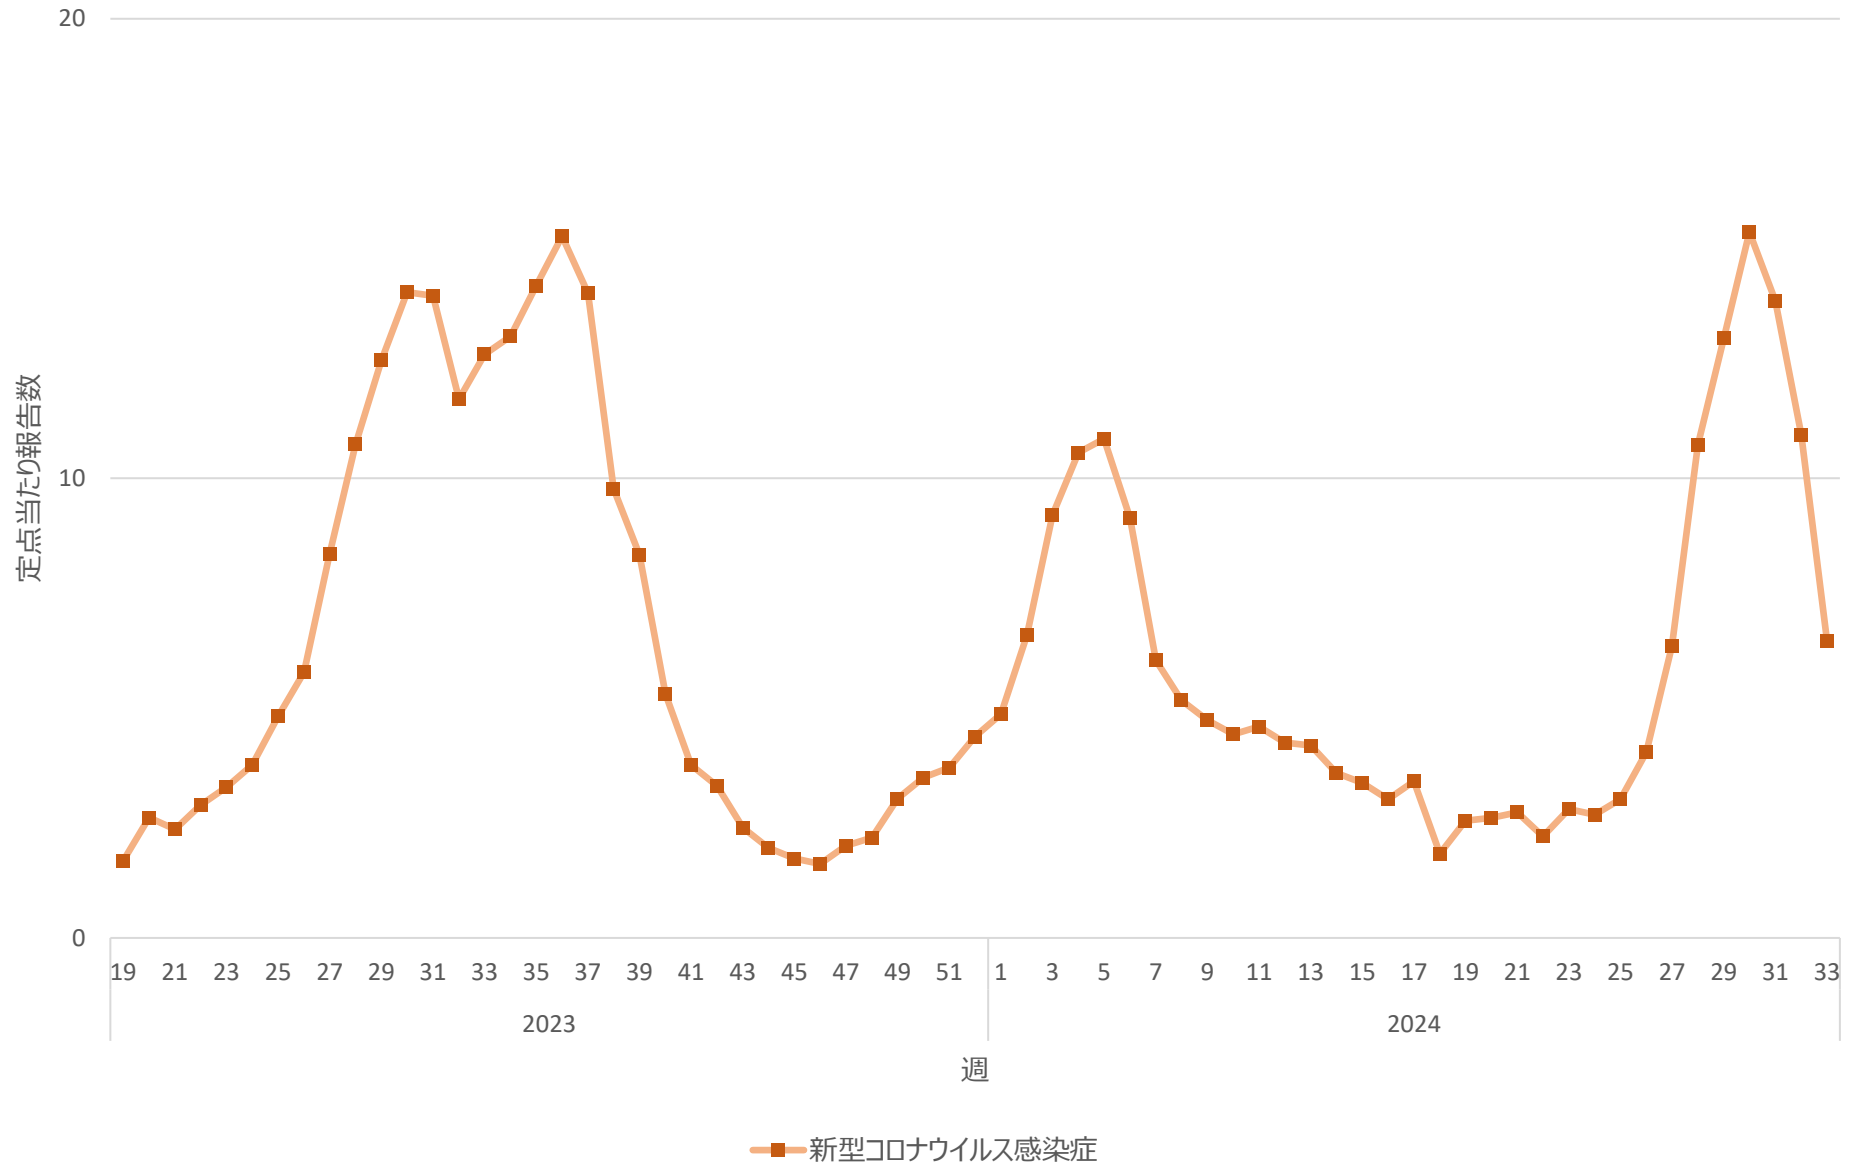

新型コロナウイルス感染症の定点当たり報告数の推移（奈良県）

新型コロナウイルス感染症の定点当たり報告数の推移（兵庫県）