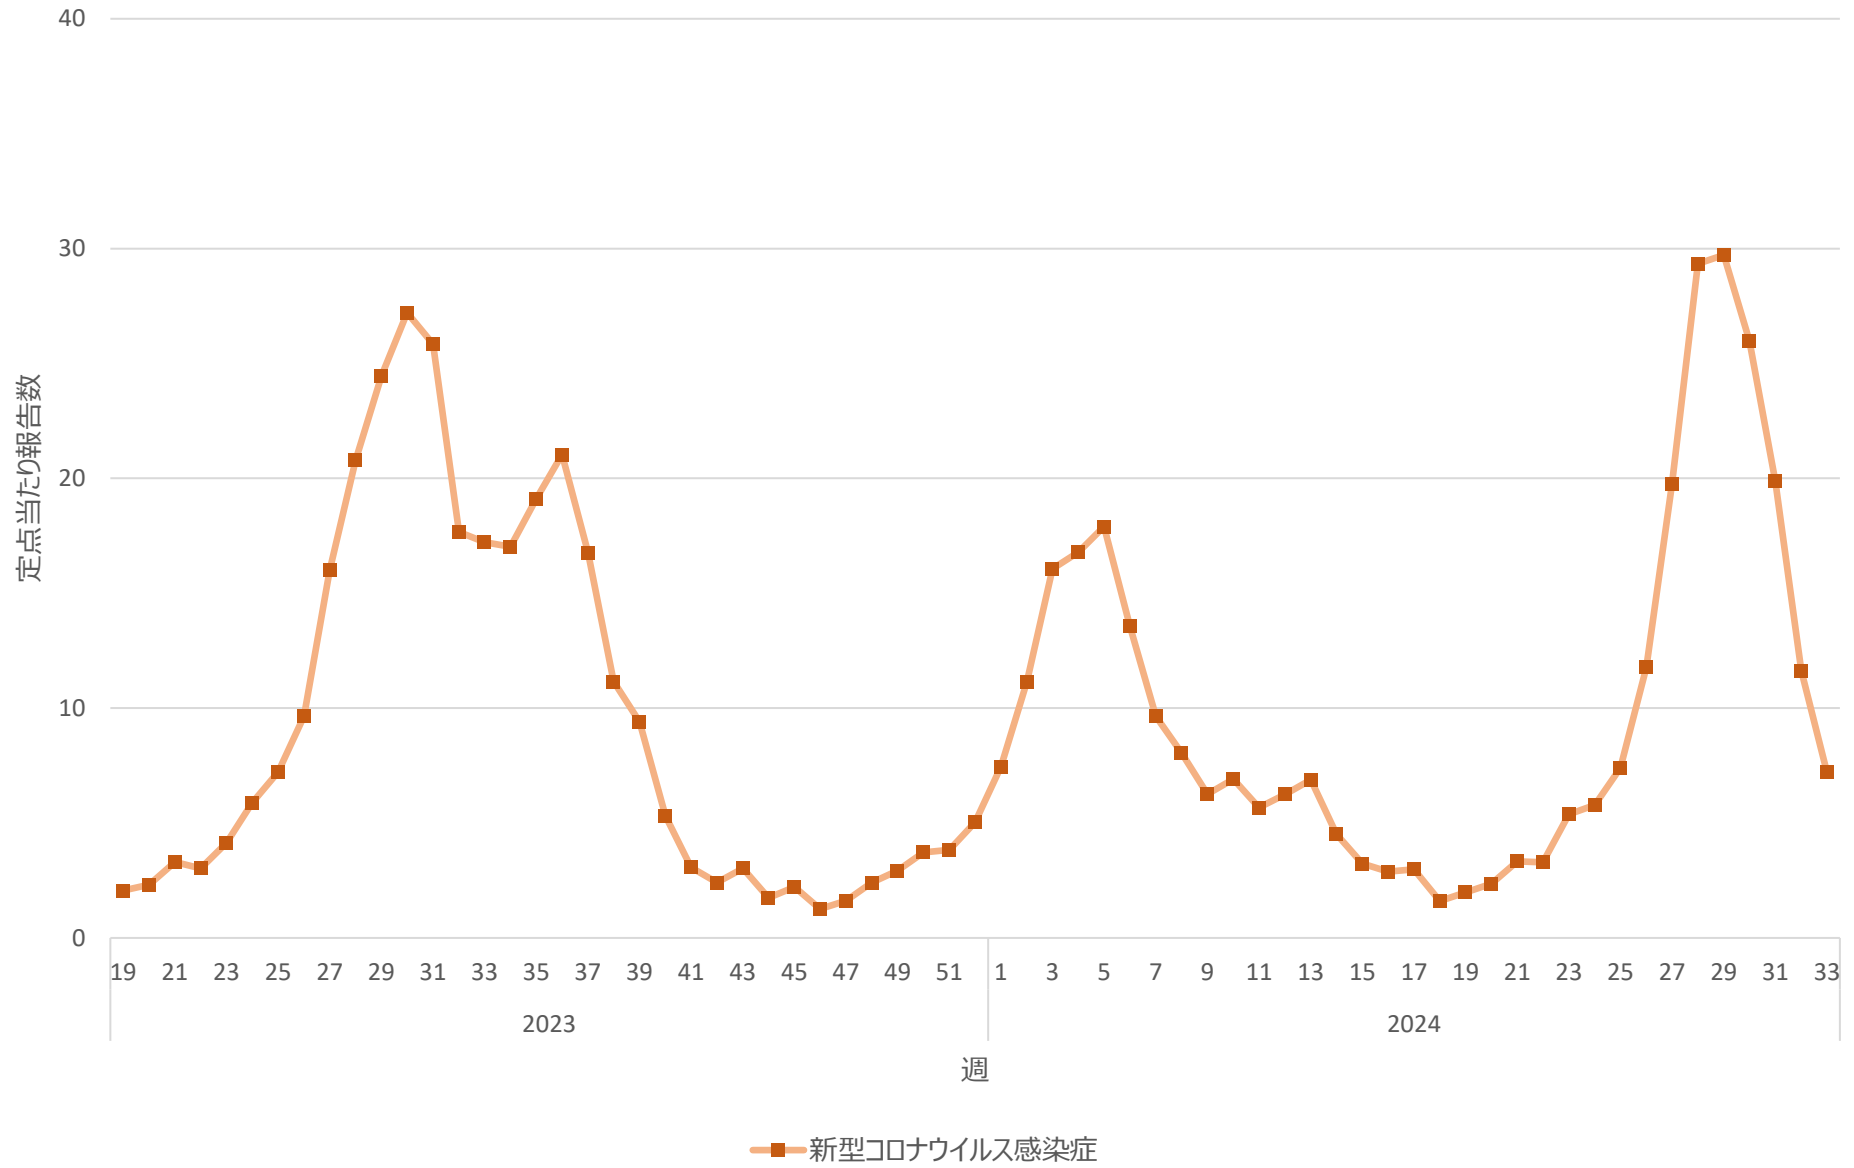

新型コロナウイルス感染症の定点当たり報告数の推移（鹿児島県）

新型コロナウイルス感染症の定点当たり報告数の推移（宮崎県）