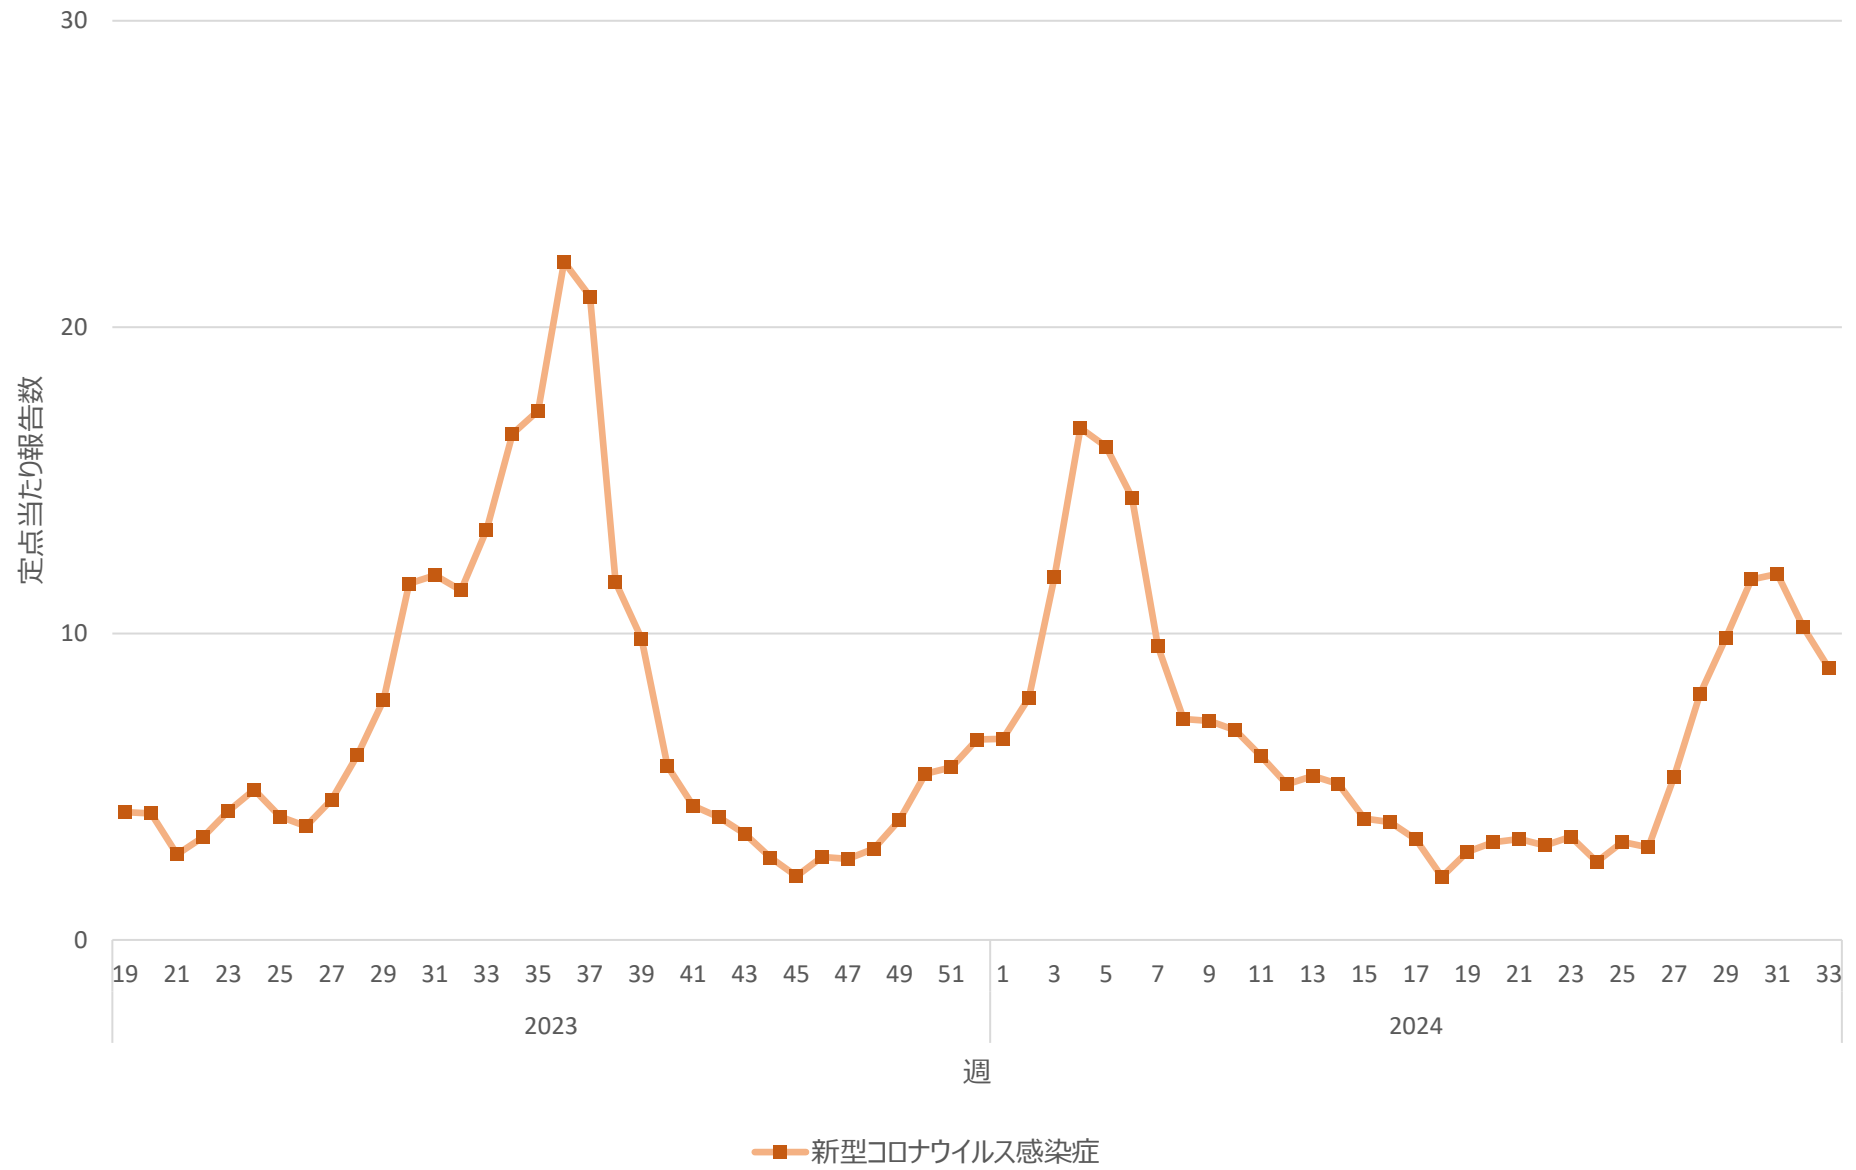

新型コロナウイルス感染症の定点当たり報告数の推移（神奈川県）

新型コロナウイルス感染症の定点当たり報告数の推移（新潟県）

新型コロナウイルス感染症の定点当たり報告数の推移（富山県）

新型コロナウイルス感染症の定点当たり報告数の推移（石川県）

新型コロナウイルス感染症の定点当たり報告数の推移（福井県）

新型コロナウイルス感染症の定点当たり報告数の推移（山梨県）

新型コロナウイルス感染症の定点当たり報告数の推移（長野県）