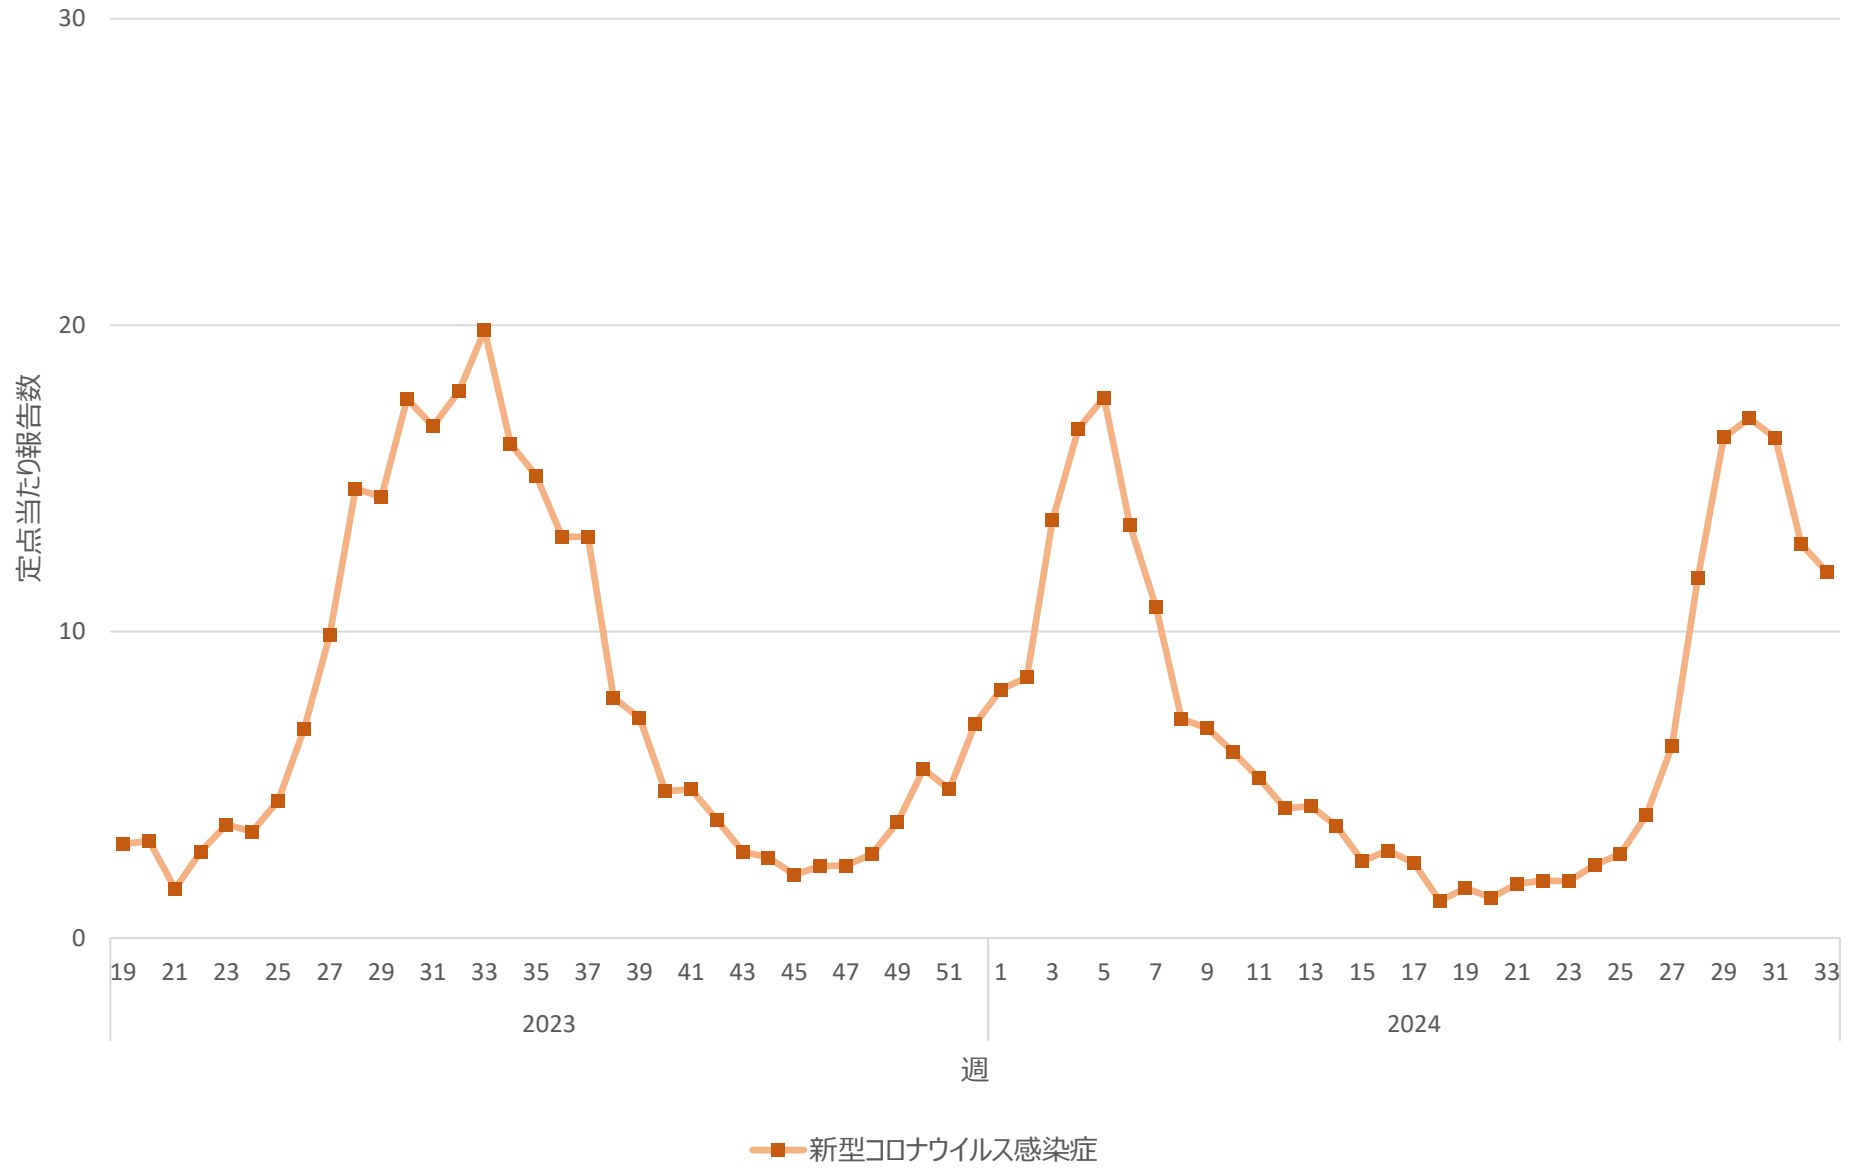

新型コロナウイルス感染症の定点当たり報告数の推移（愛媛県）

新型コロナウイルス感染症の定点当たり報告数の推移（香川県）