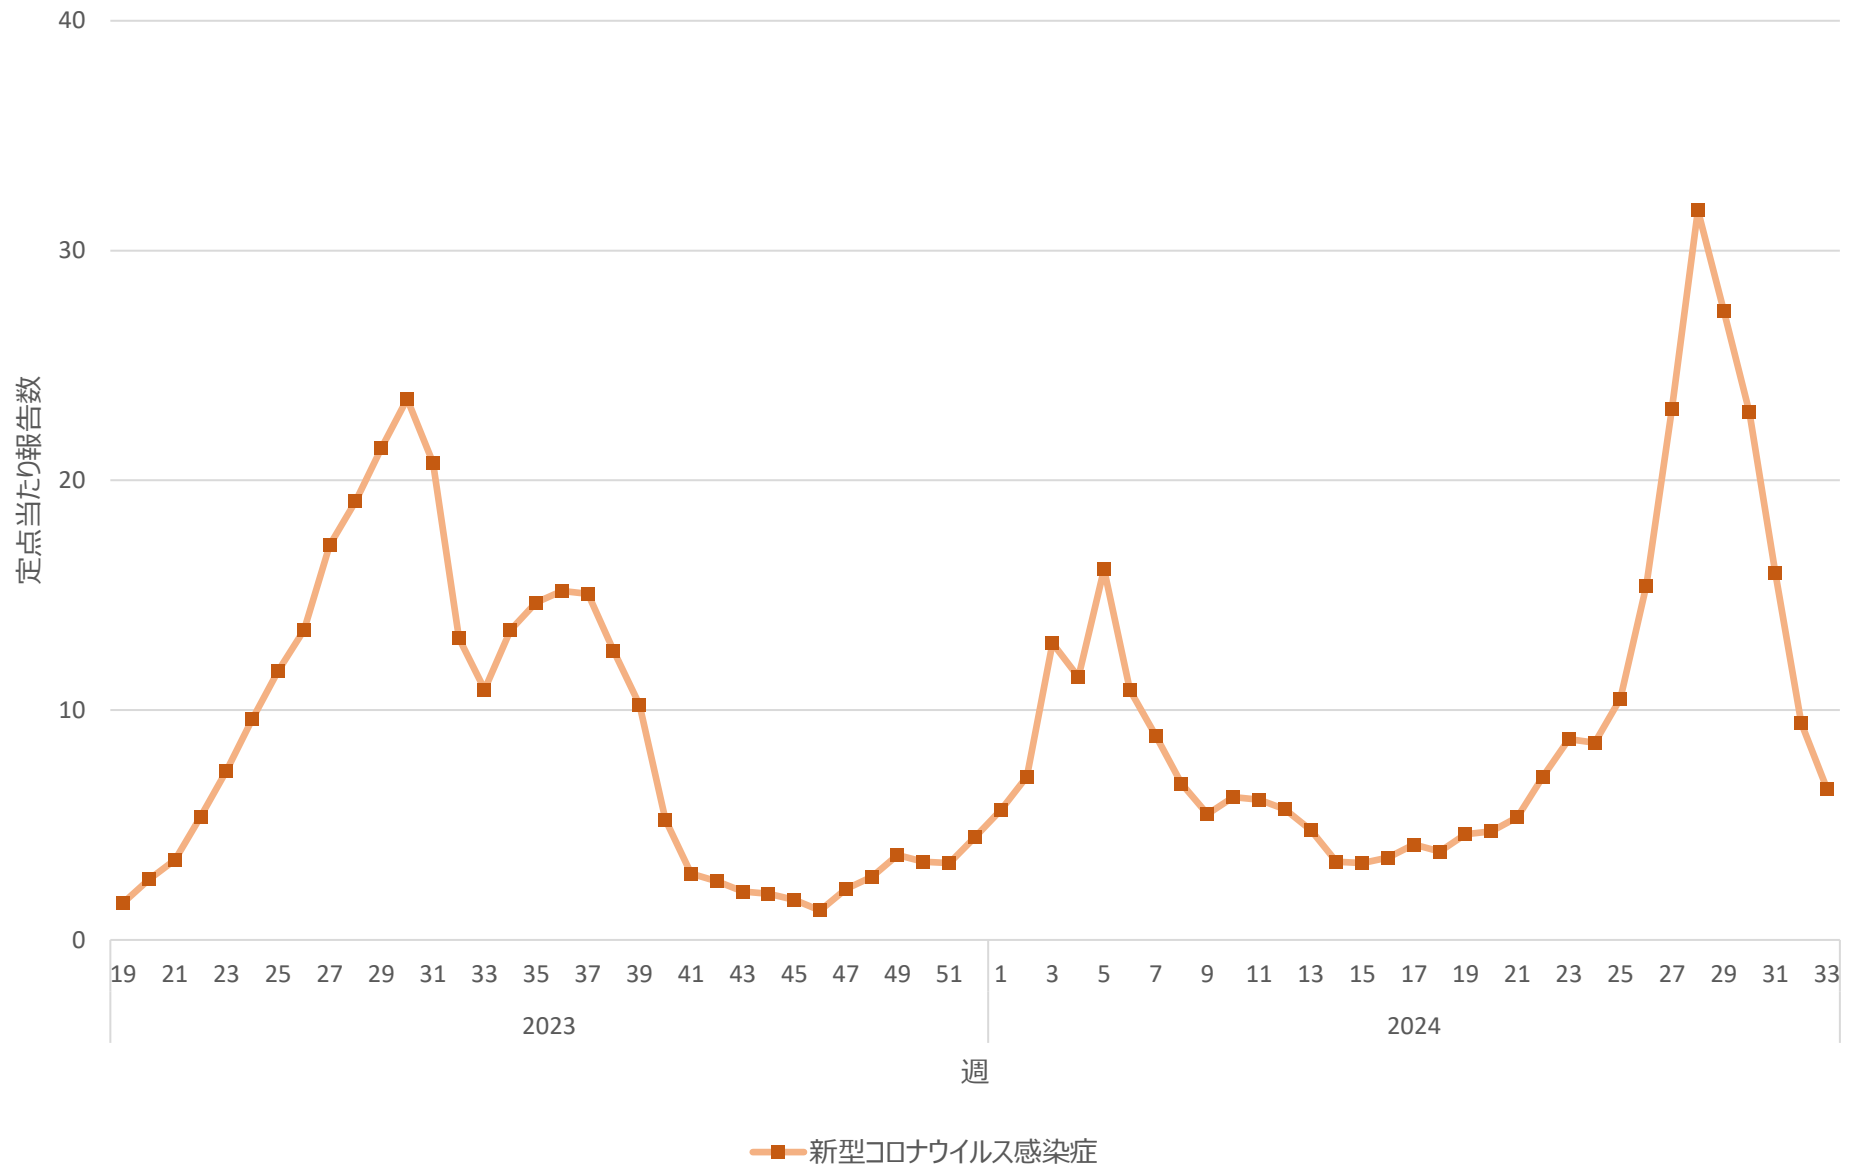

新型コロナウイルス感染症の定点当たり報告数の推移（沖縄県）

新型コロナウイルス感染症の定点当たり報告数の推移（鹿児島県）