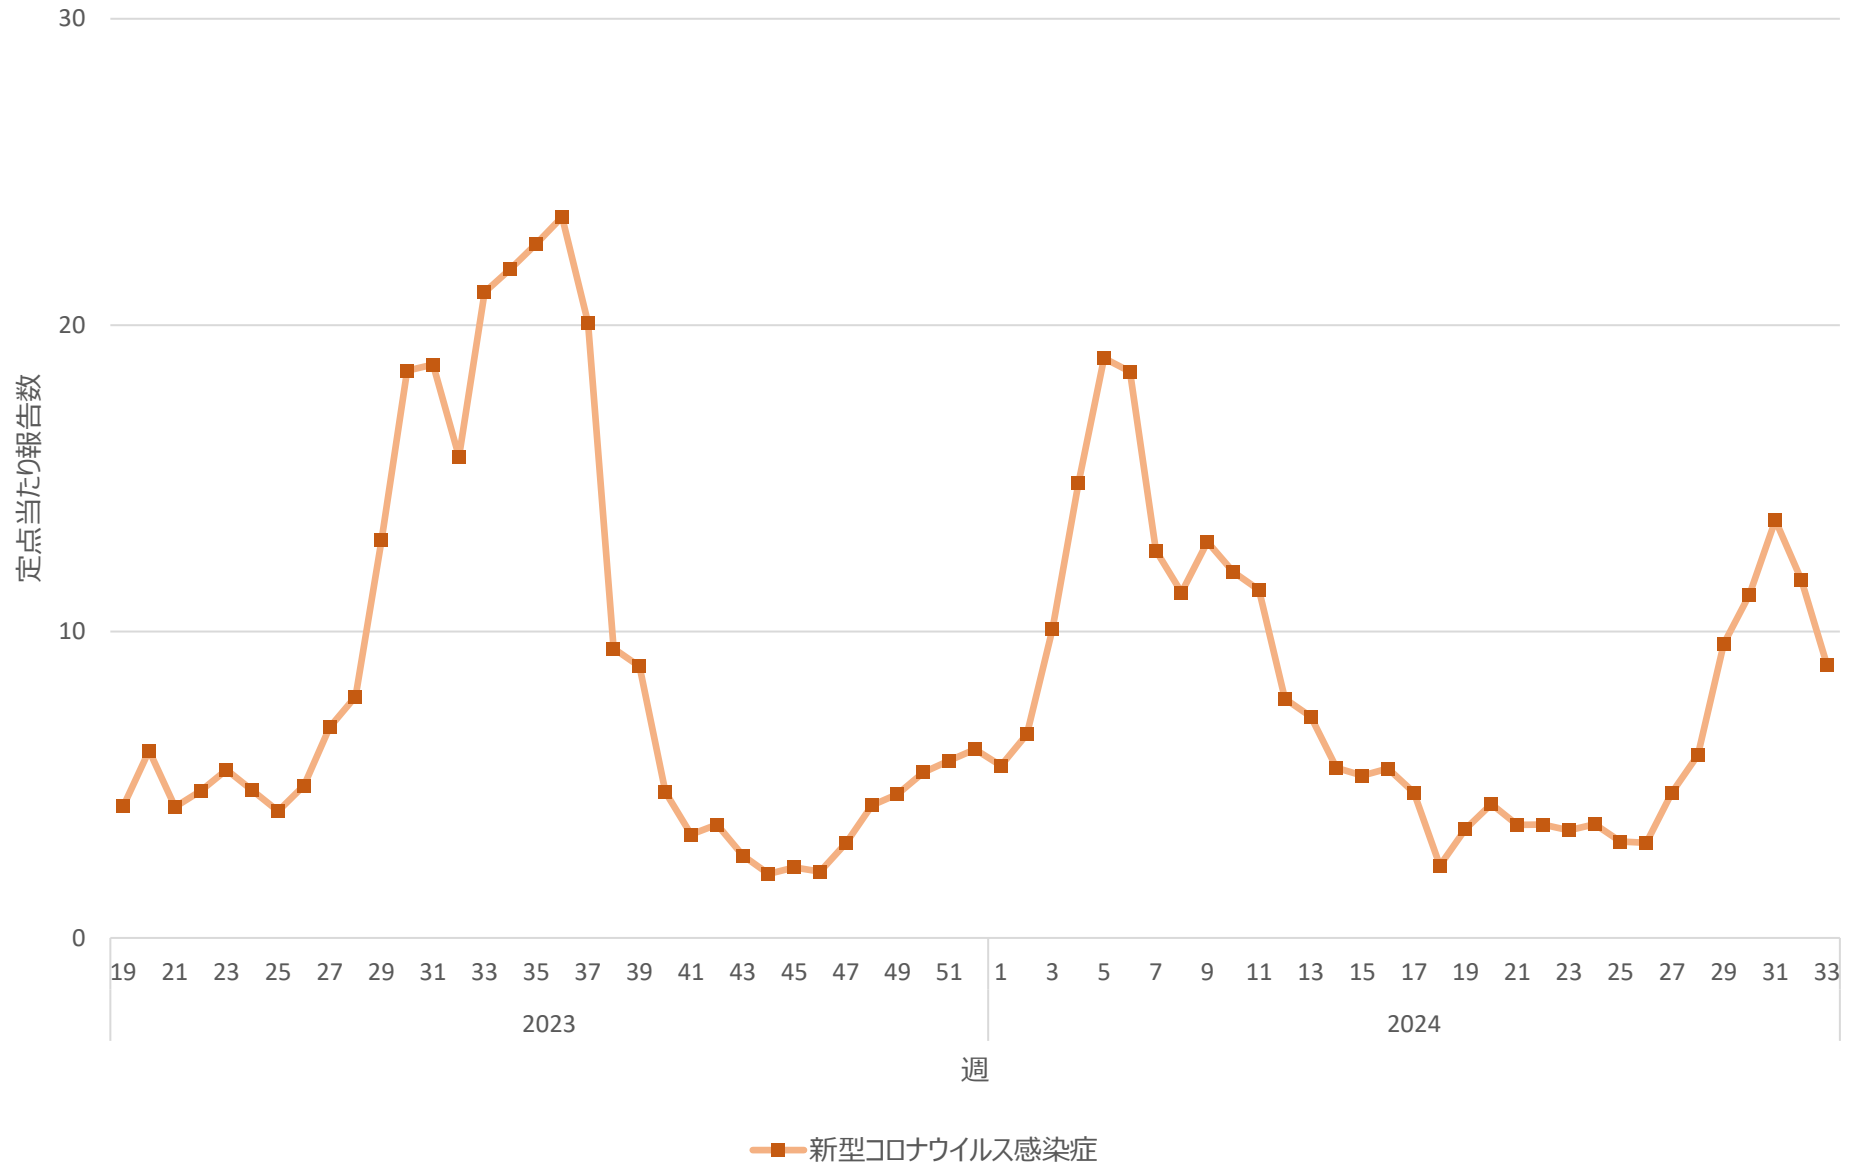

新型コロナウイルス感染症の定点当たり報告数の推移（富山県）

新型コロナウイルス感染症の定点当たり報告数の推移（新潟県）