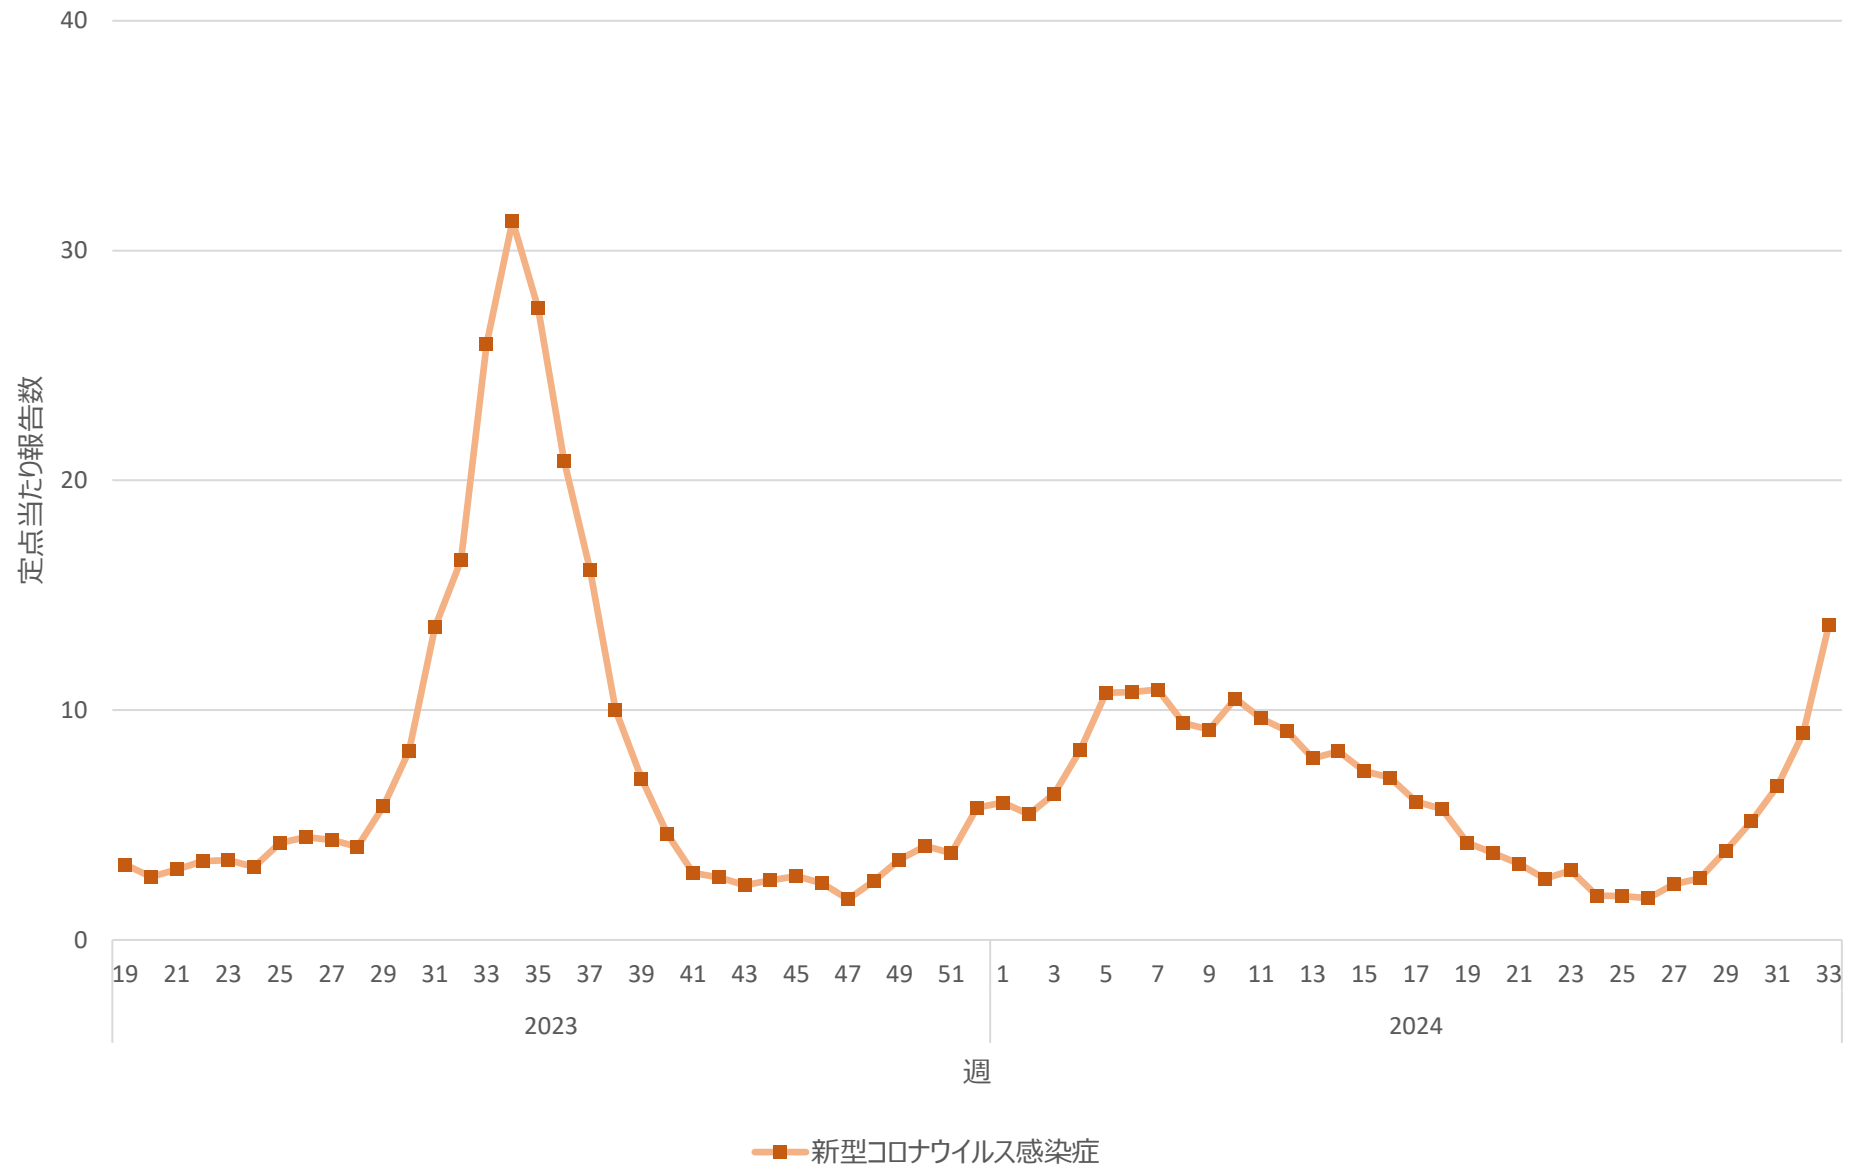

新型コロナウイルス感染症の定点当たり報告数の推移（全国）

新型コロナウイルス感染症の定点当たり報告数の推移（北海道）

新型コロナウイルス感染症の定点当たり報告数の推移（青森県）

新型コロナウイルス感染症の定点当たり報告数の推移（岩手県）

新型コロナウイルス感染症の定点当たり報告数の推移（宮城県）

新型コロナウイルス感染症の定点当たり報告数の推移（秋田県）

新型コロナウイルス感染症の定点当たり報告数の推移（山形県）

新型コロナウイルス感染症の定点当たり報告数の推移（福島県）

新型コロナウイルス感染症の定点当たり報告数の推移（茨城県）

新型コロナウイルス感染症の定点当たり報告数の推移（栃木県）

新型コロナウイルス感染症の定点当たり報告数の推移（群馬県）

新型コロナウイルス感染症の定点当たり報告数の推移（埼玉県）

新型コロナウイルス感染症の定点当たり報告数の推移（千葉県）

新型コロナウイルス感染症の定点当たり報告数の推移（東京都）