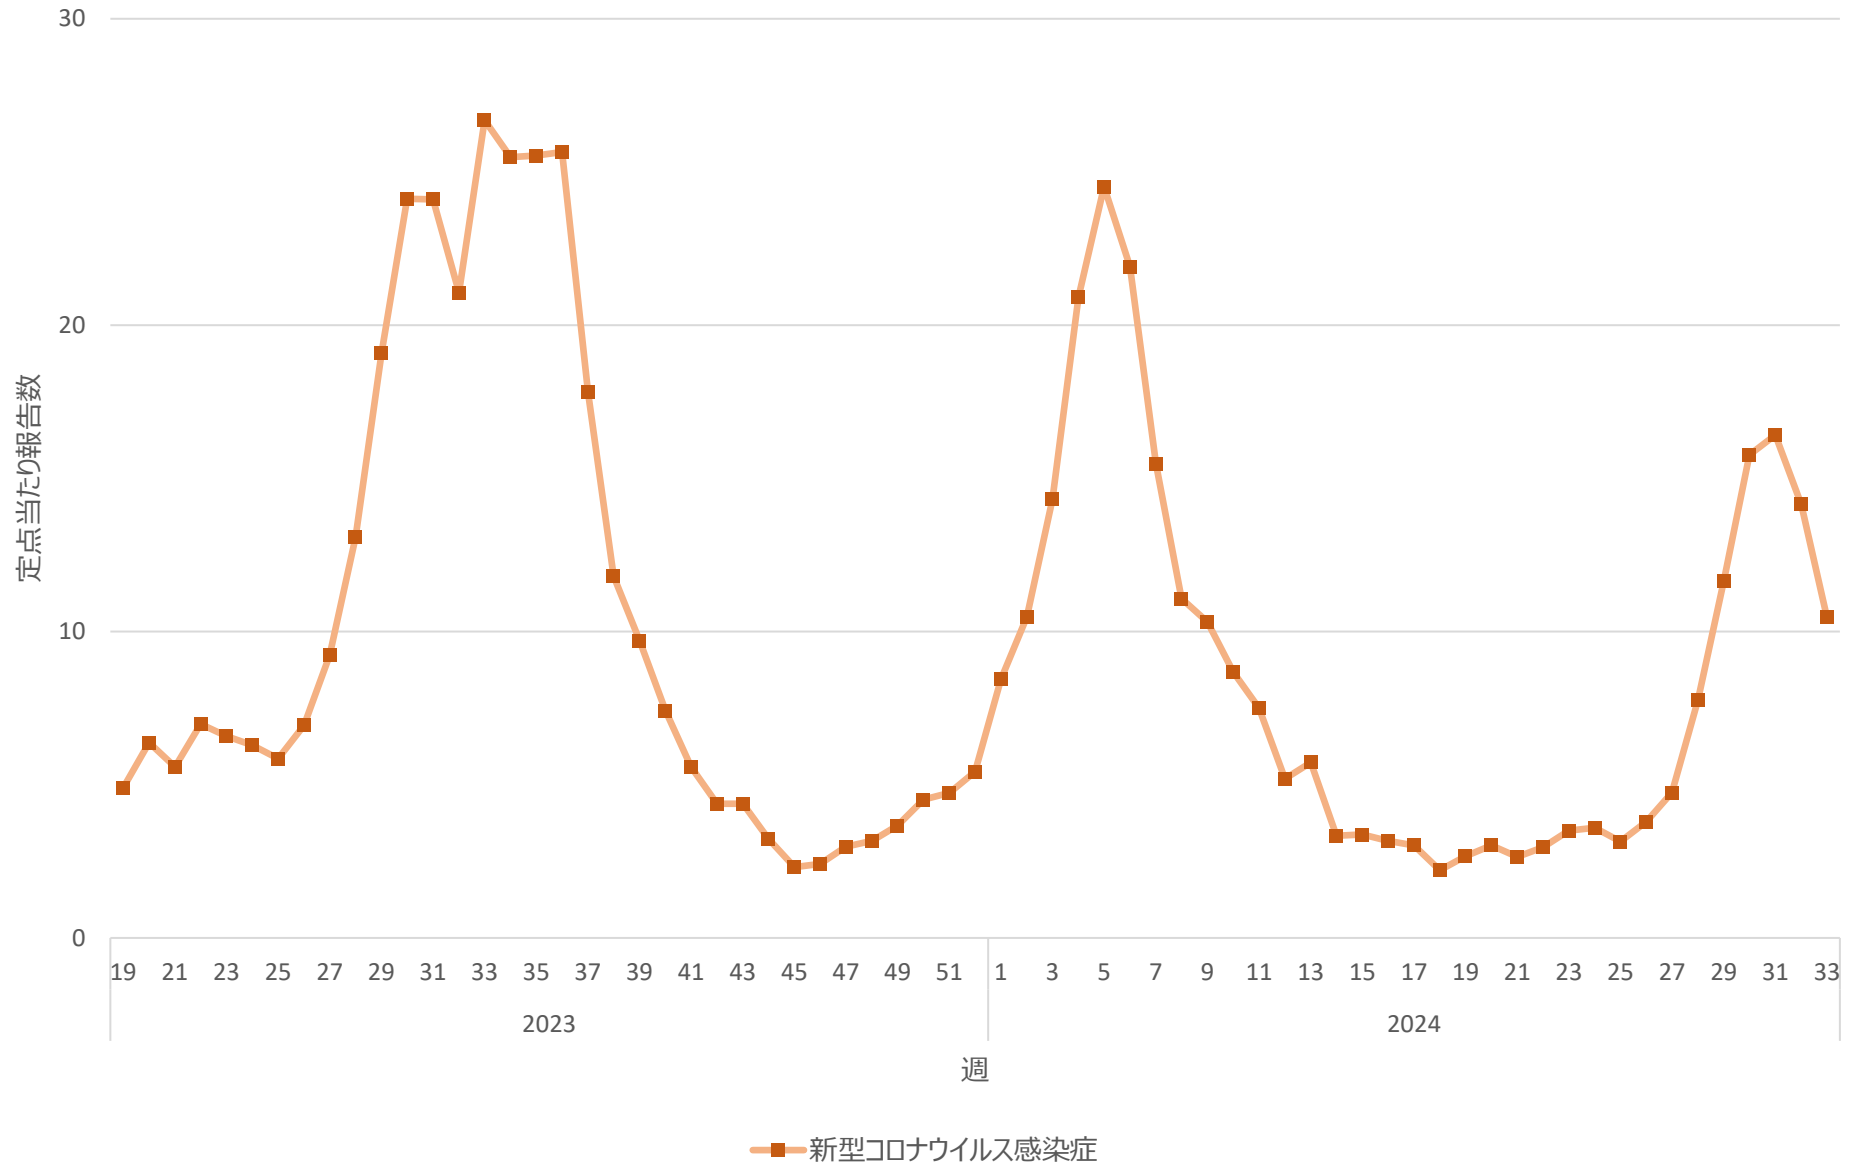

新型コロナウイルス感染症の定点当たり報告数の推移（神奈川県）

新型コロナウイルス感染症の定点当たり報告数の推移（新潟県）

新型コロナウイルス感染症の定点当たり報告数の推移（富山県）

新型コロナウイルス感染症の定点当たり報告数の推移（石川県）

新型コロナウイルス感染症の定点当たり報告数の推移（福井県）

新型コロナウイルス感染症の定点当たり報告数の推移（山梨県）

新型コロナウイルス感染症の定点当たり報告数の推移（長野県）