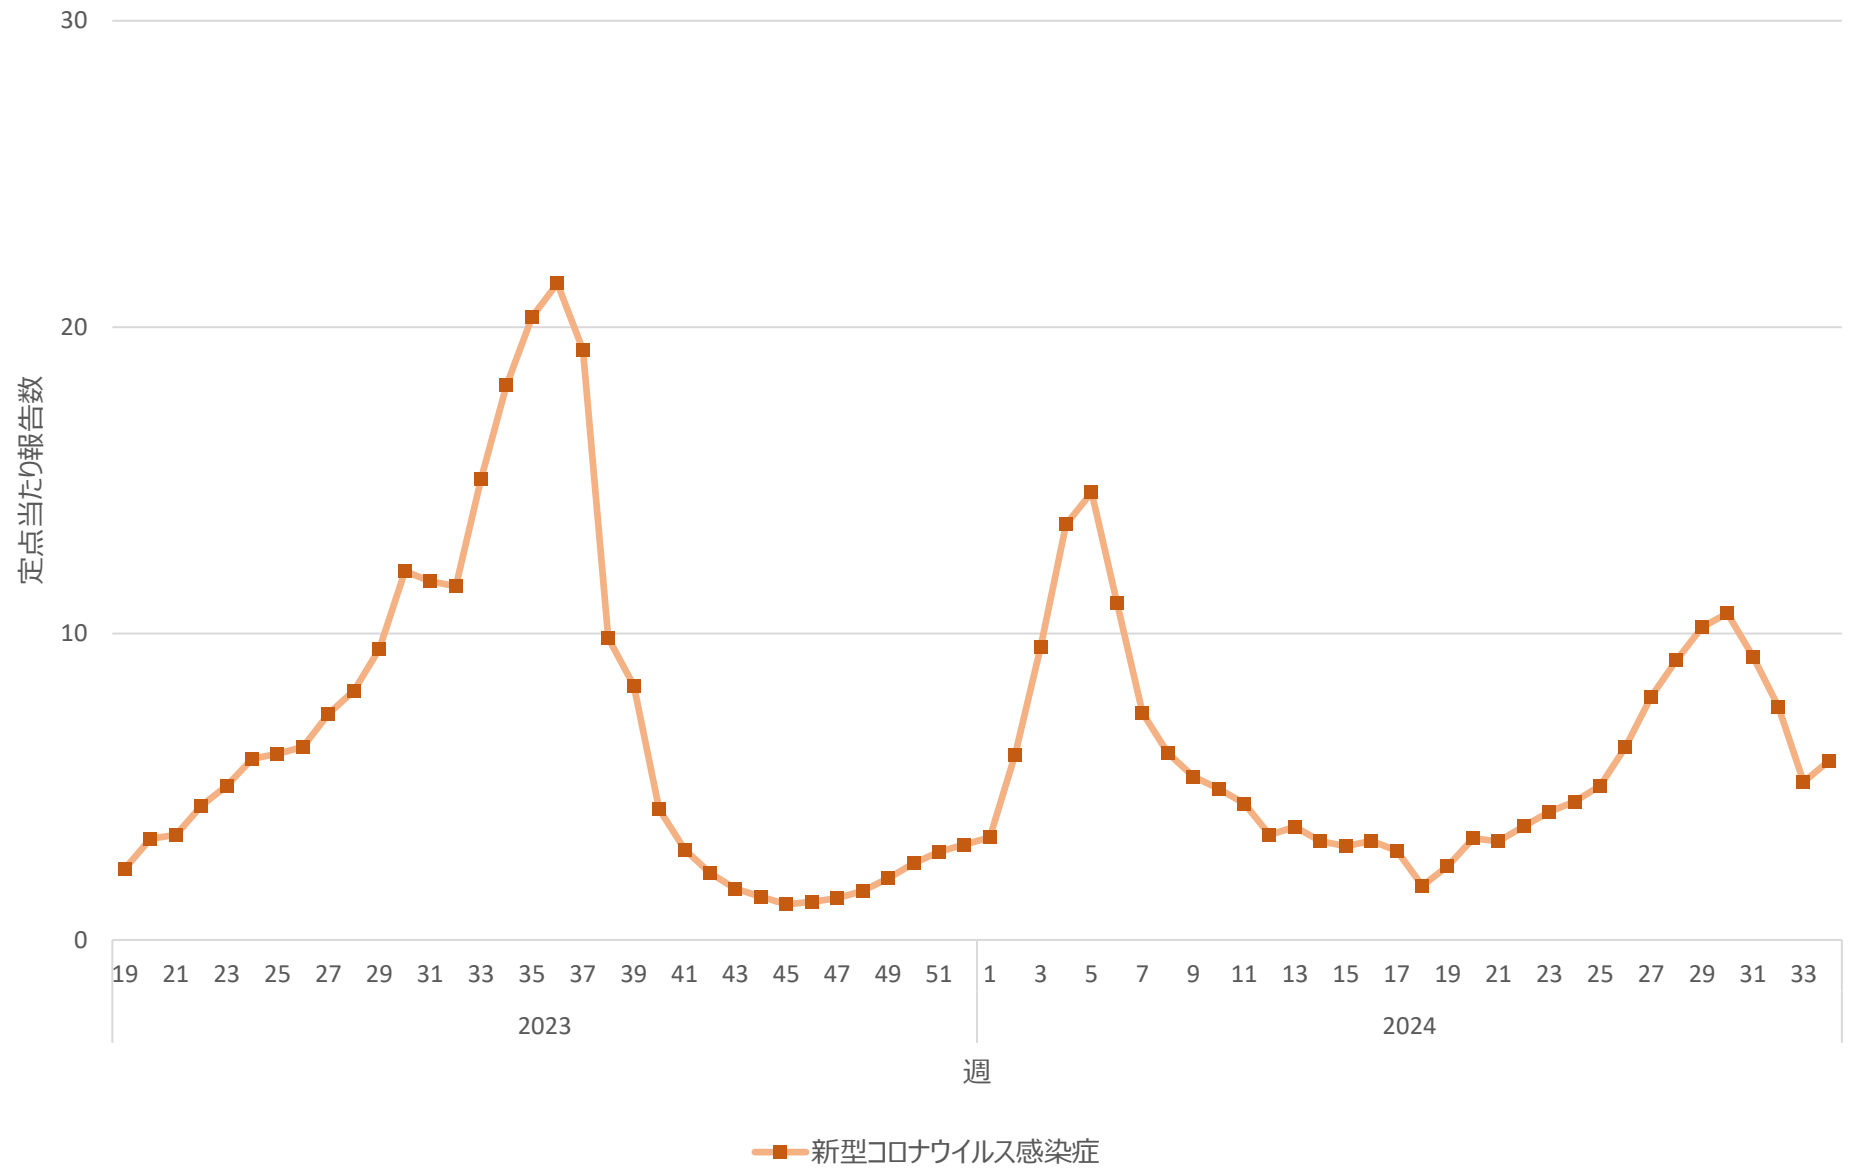

新型コロナウイルス感染症の定点当たり報告数の推移（新潟県）

新型コロナウイルス感染症の定点当たり報告数の推移（神奈川県）