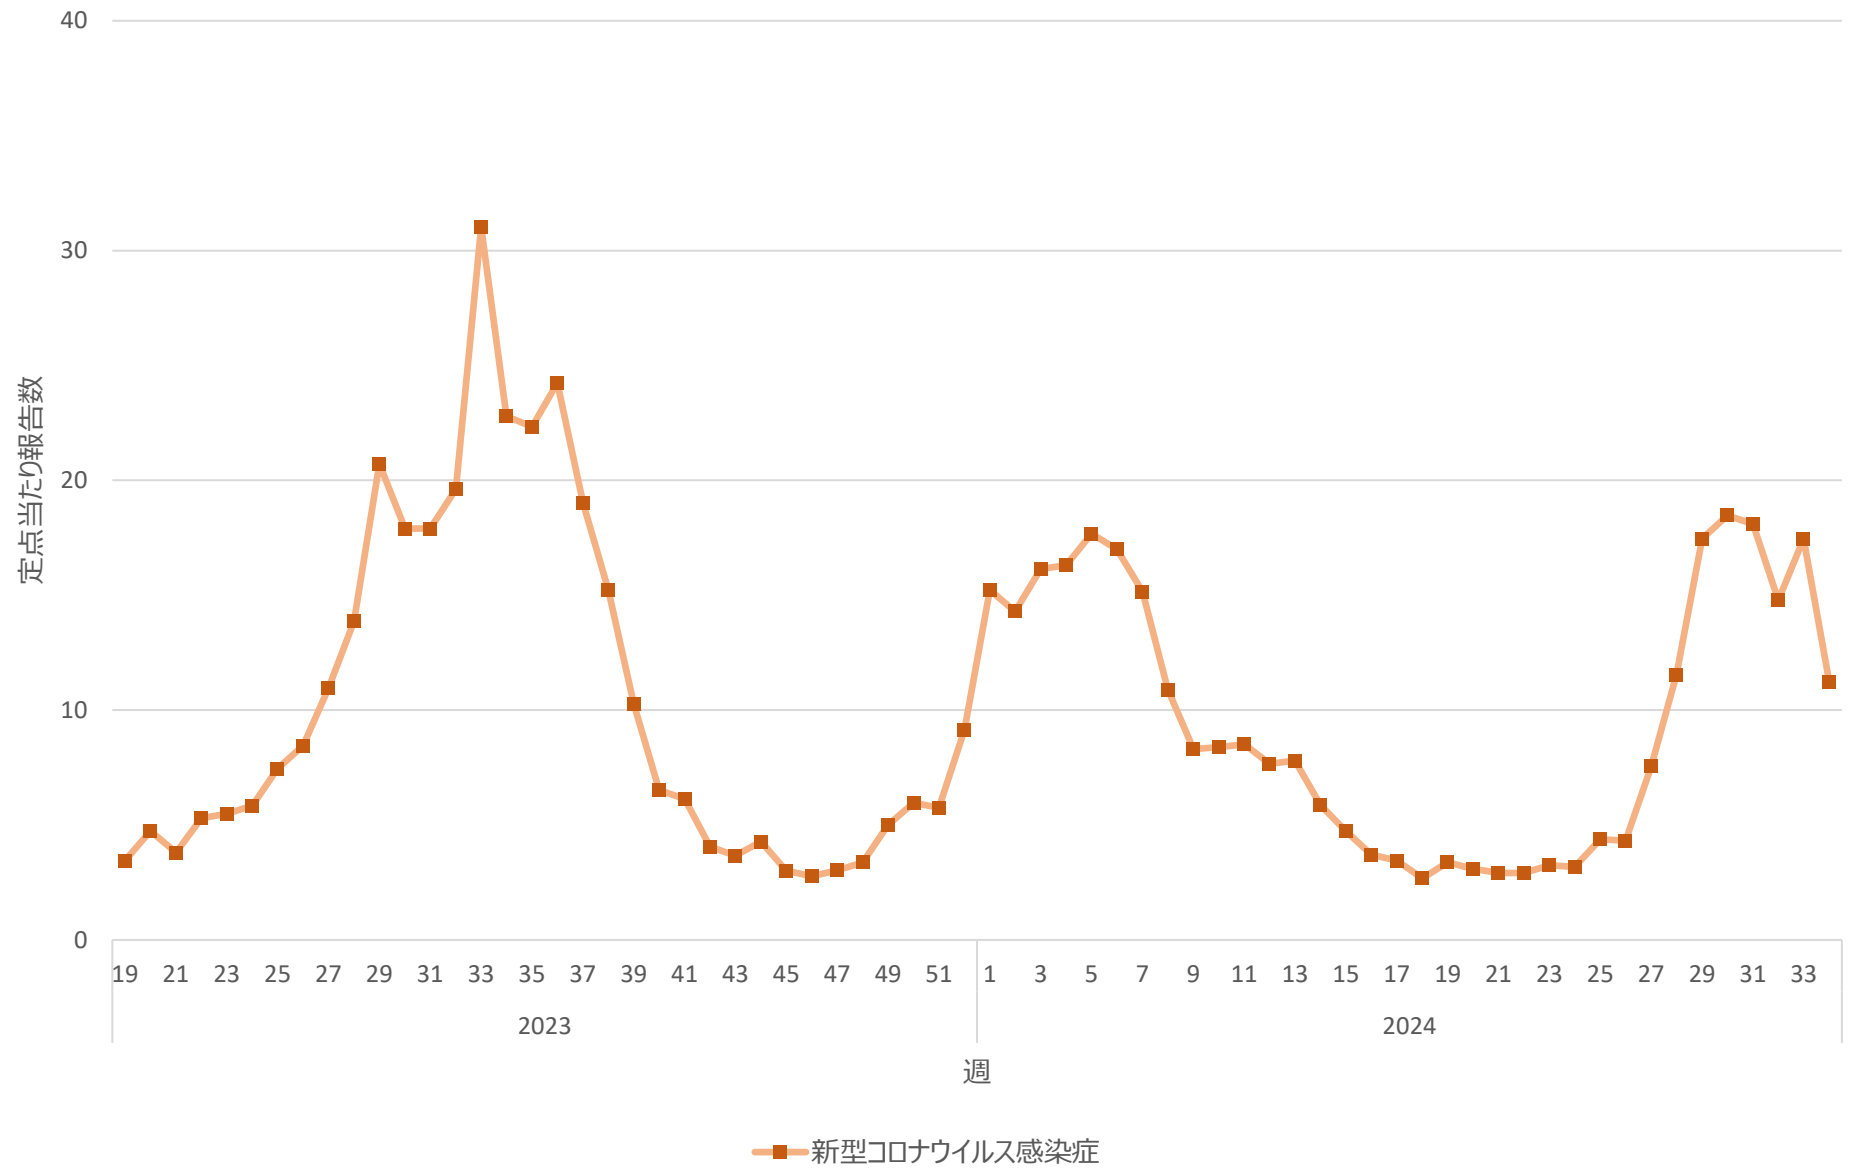

新型コロナウイルス感染症の定点当たり報告数の推移（静岡県）

新型コロナウイルス感染症の定点当たり報告数の推移（岐阜県）