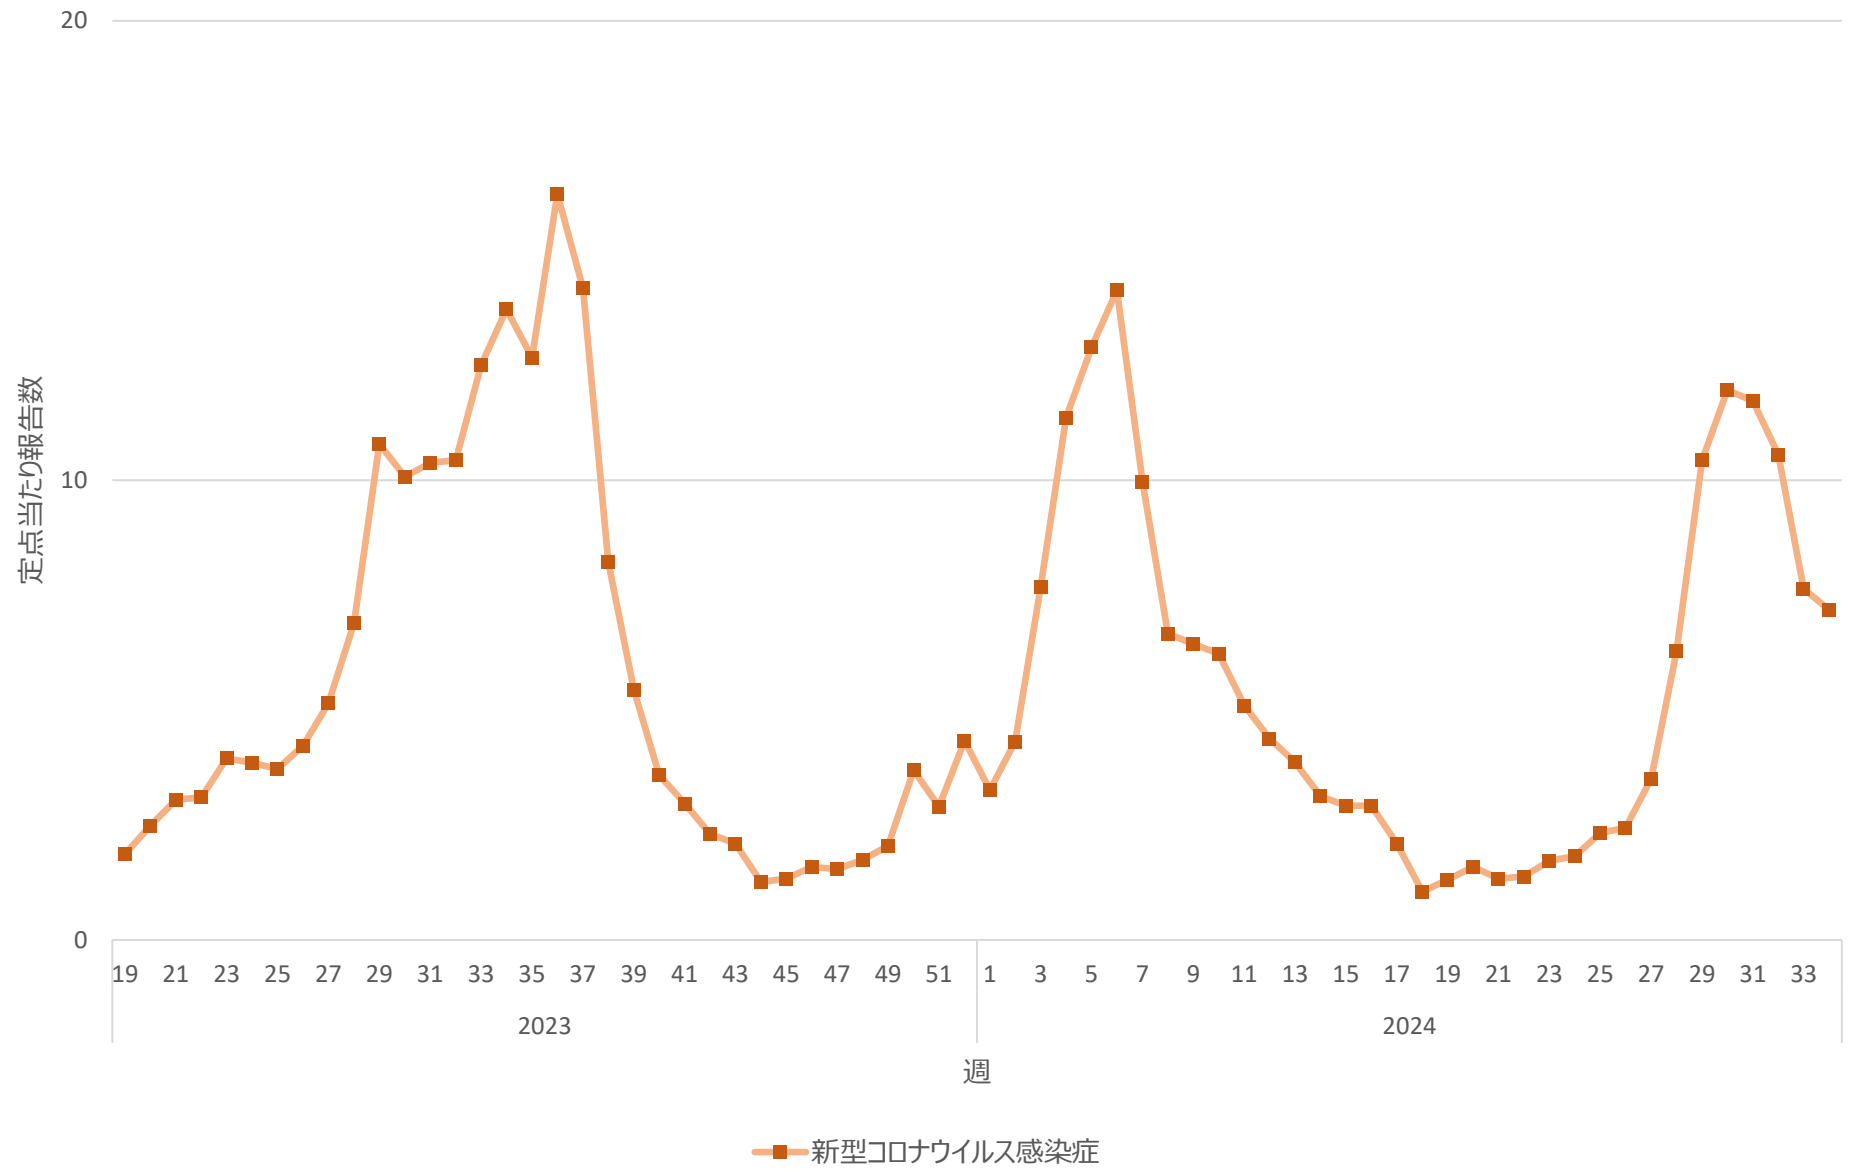

新型コロナウイルス感染症の定点当たり報告数の推移（神奈川県）

新型コロナウイルス感染症の定点当たり報告数の推移（新潟県）

新型コロナウイルス感染症の定点当たり報告数の推移（富山県）

新型コロナウイルス感染症の定点当たり報告数の推移（石川県）

新型コロナウイルス感染症の定点当たり報告数の推移（福井県）

新型コロナウイルス感染症の定点当たり報告数の推移（山梨県）

新型コロナウイルス感染症の定点当たり報告数の推移（長野県）