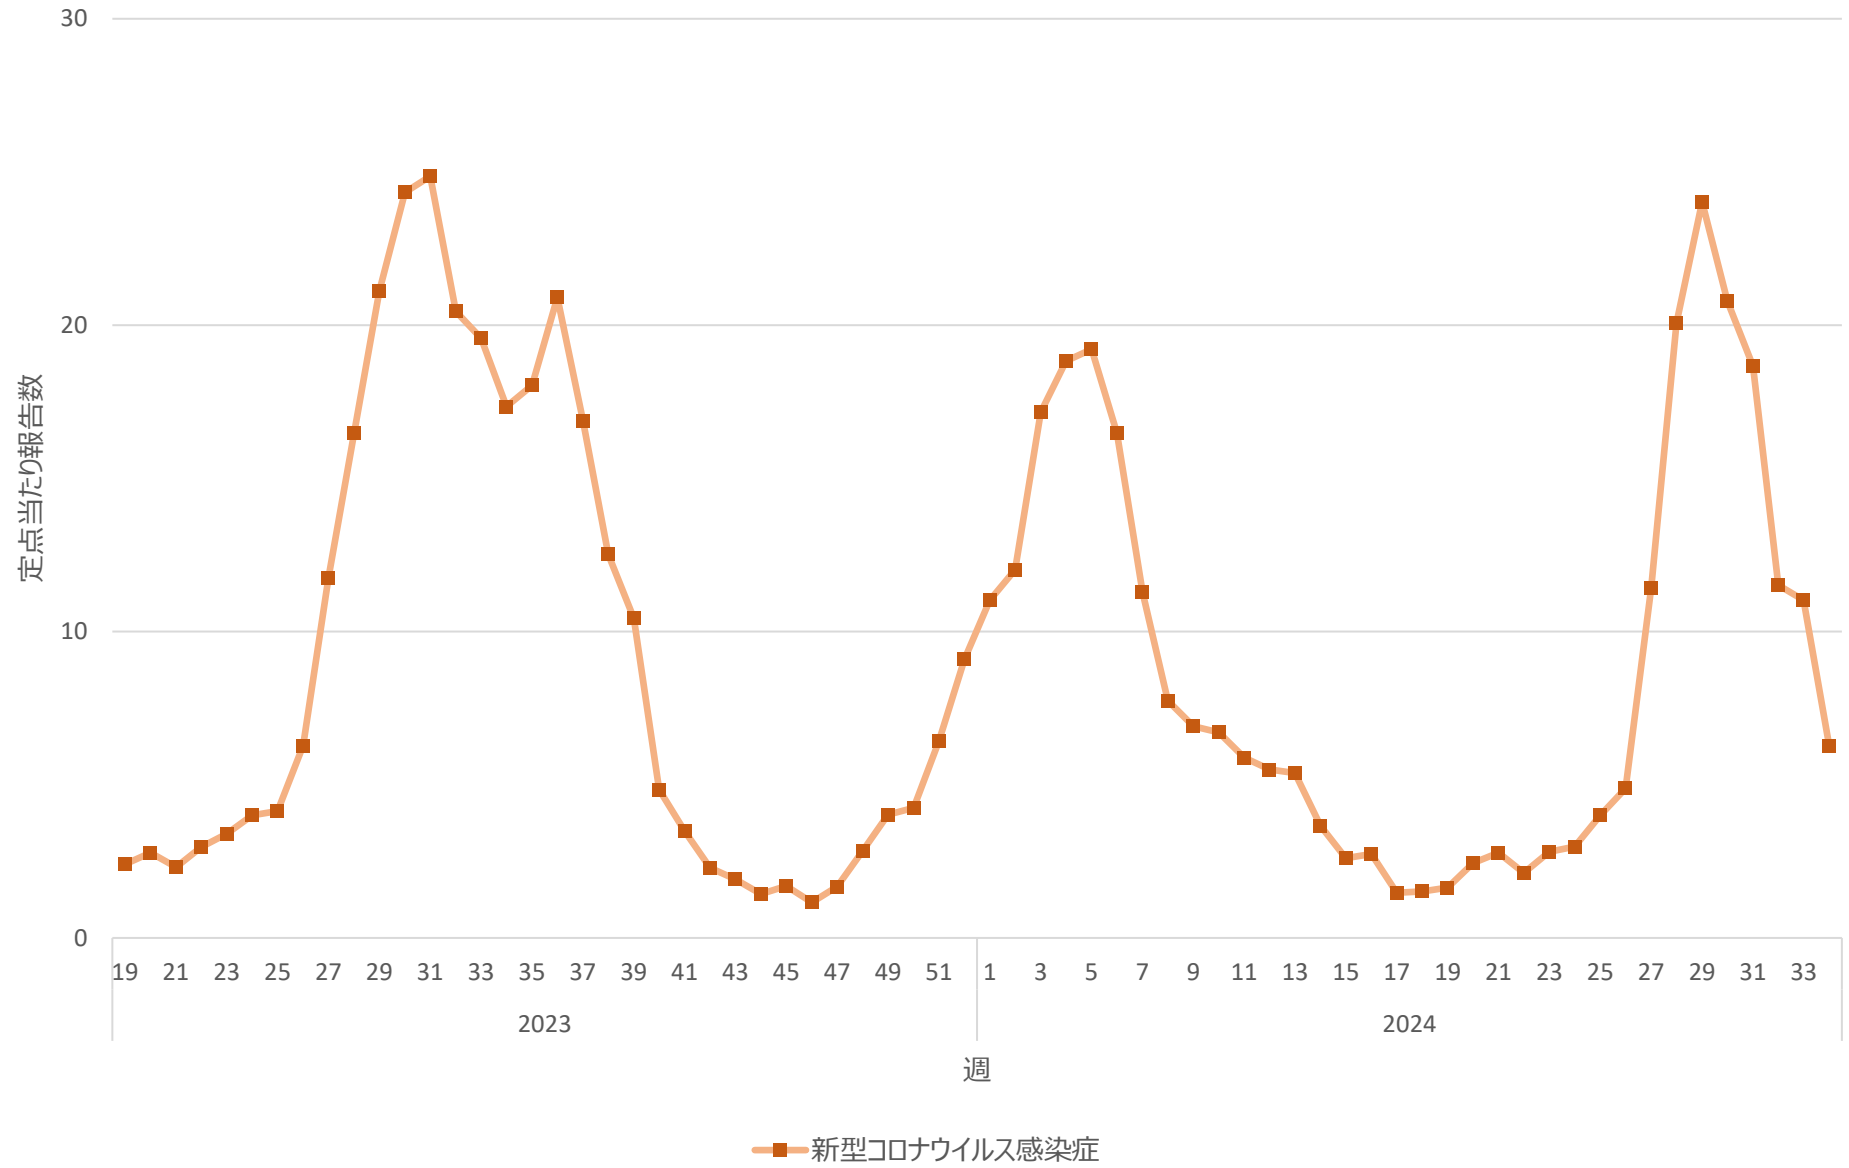

新型コロナウイルス感染症の定点当たり報告数の推移（宮崎県）

新型コロナウイルス感染症の定点当たり報告数の推移（大分県）