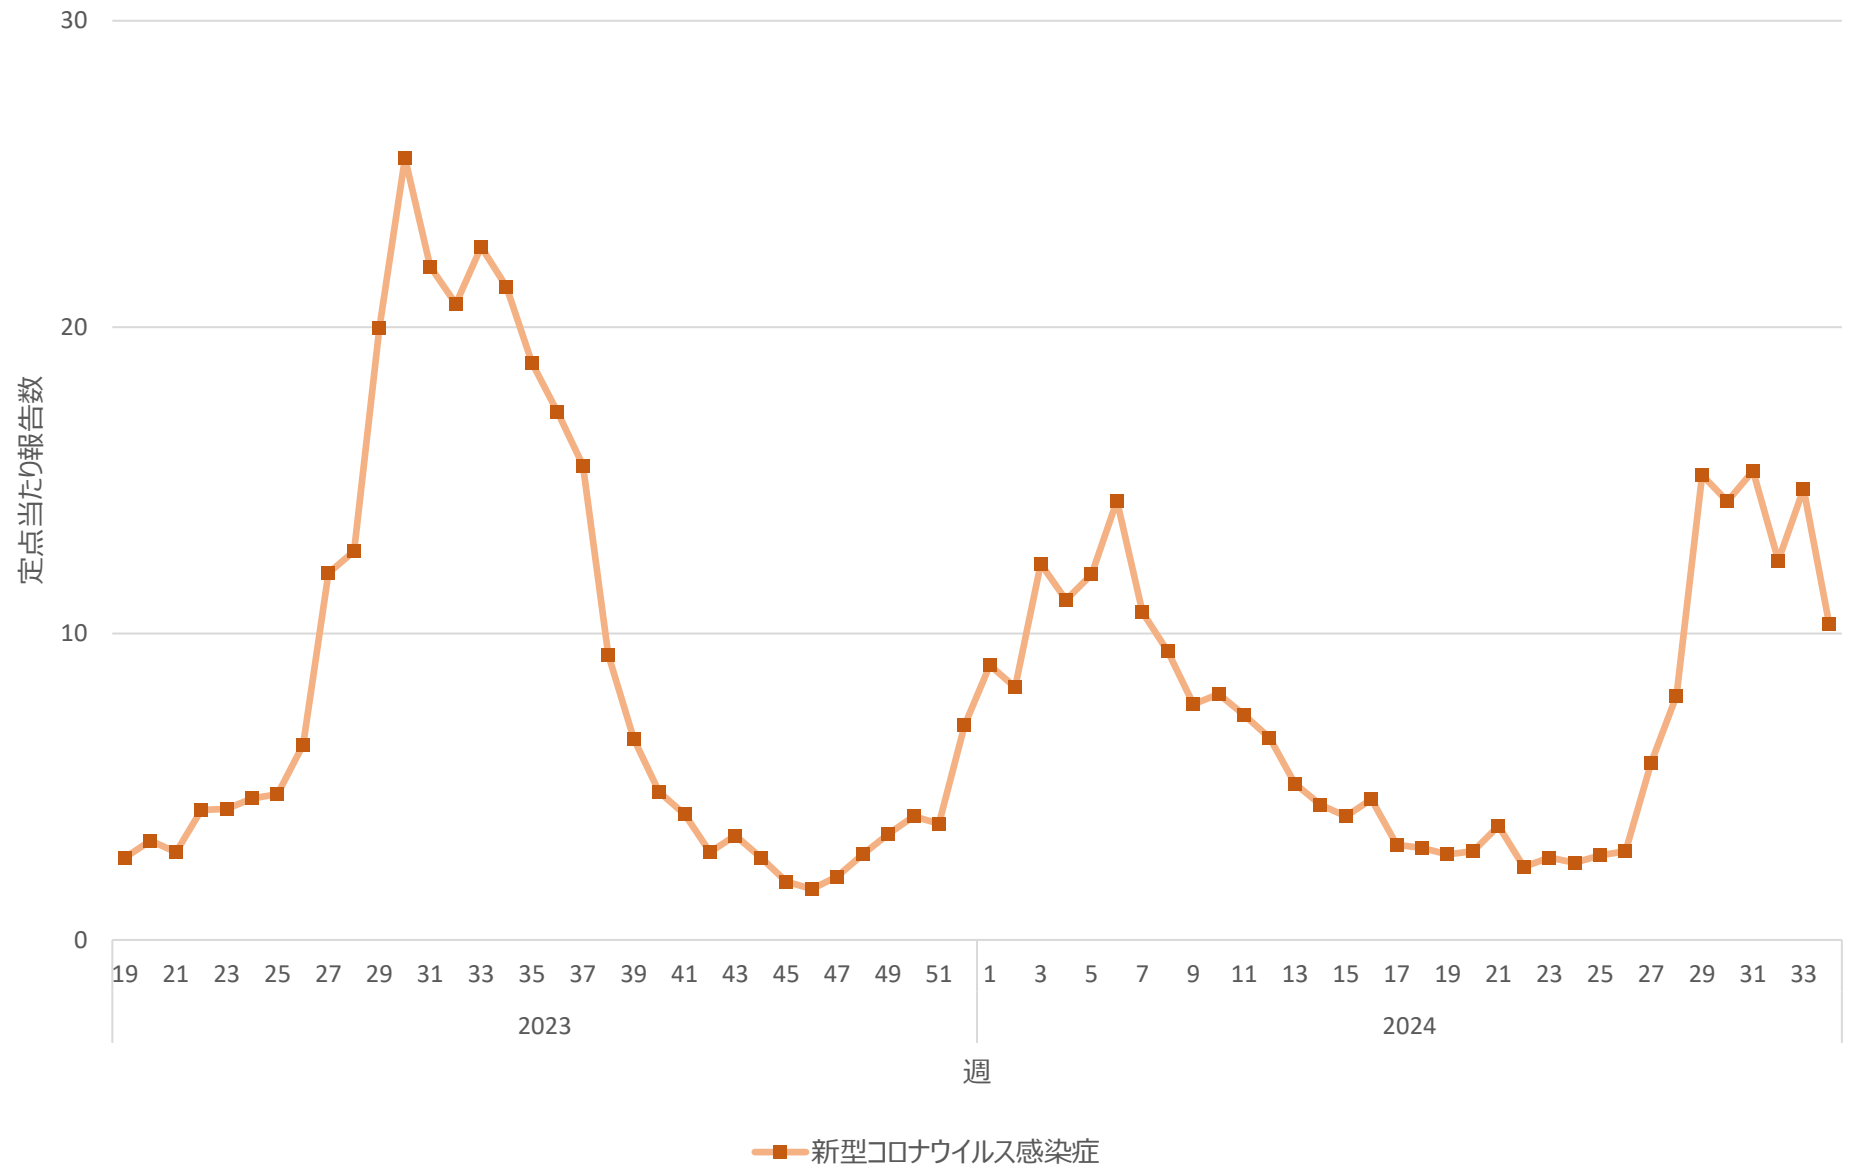

新型コロナウイルス感染症の定点当たり報告数の推移（兵庫県）

新型コロナウイルス感染症の定点当たり報告数の推移（奈良県）

新型コロナウイルス感染症の定点当たり報告数の推移（和歌山県）

新型コロナウイルス感染症の定点当たり報告数の推移（鳥取県）

新型コロナウイルス感染症の定点当たり報告数の推移（島根県）

新型コロナウイルス感染症の定点当たり報告数の推移（岡山県）

新型コロナウイルス感染症の定点当たり報告数の推移（広島県）