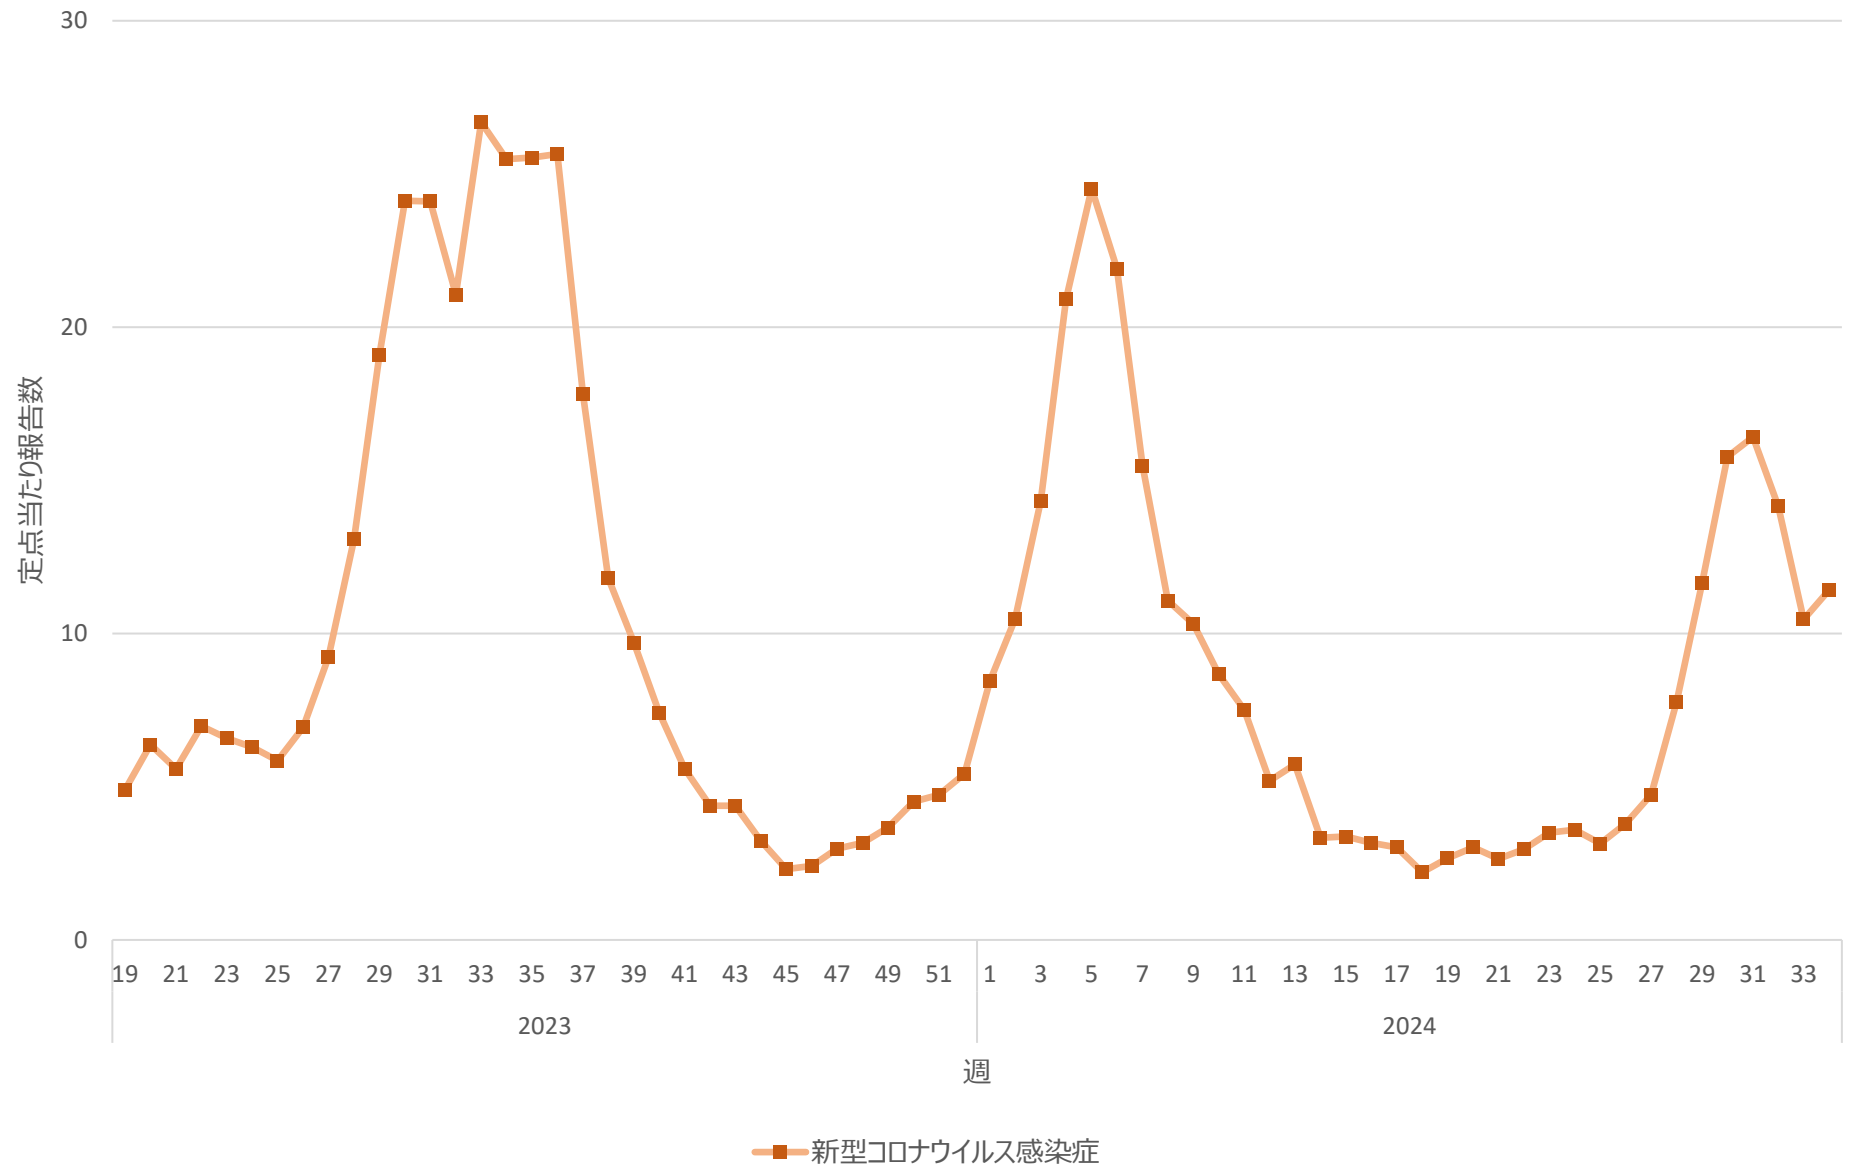

新型コロナウイルス感染症の定点当たり報告数の推移（神奈川県）

新型コロナウイルス感染症の定点当たり報告数の推移（新潟県）

新型コロナウイルス感染症の定点当たり報告数の推移（富山県）

新型コロナウイルス感染症の定点当たり報告数の推移（石川県）

新型コロナウイルス感染症の定点当たり報告数の推移（福井県）

新型コロナウイルス感染症の定点当たり報告数の推移（山梨県）

新型コロナウイルス感染症の定点当たり報告数の推移（長野県）