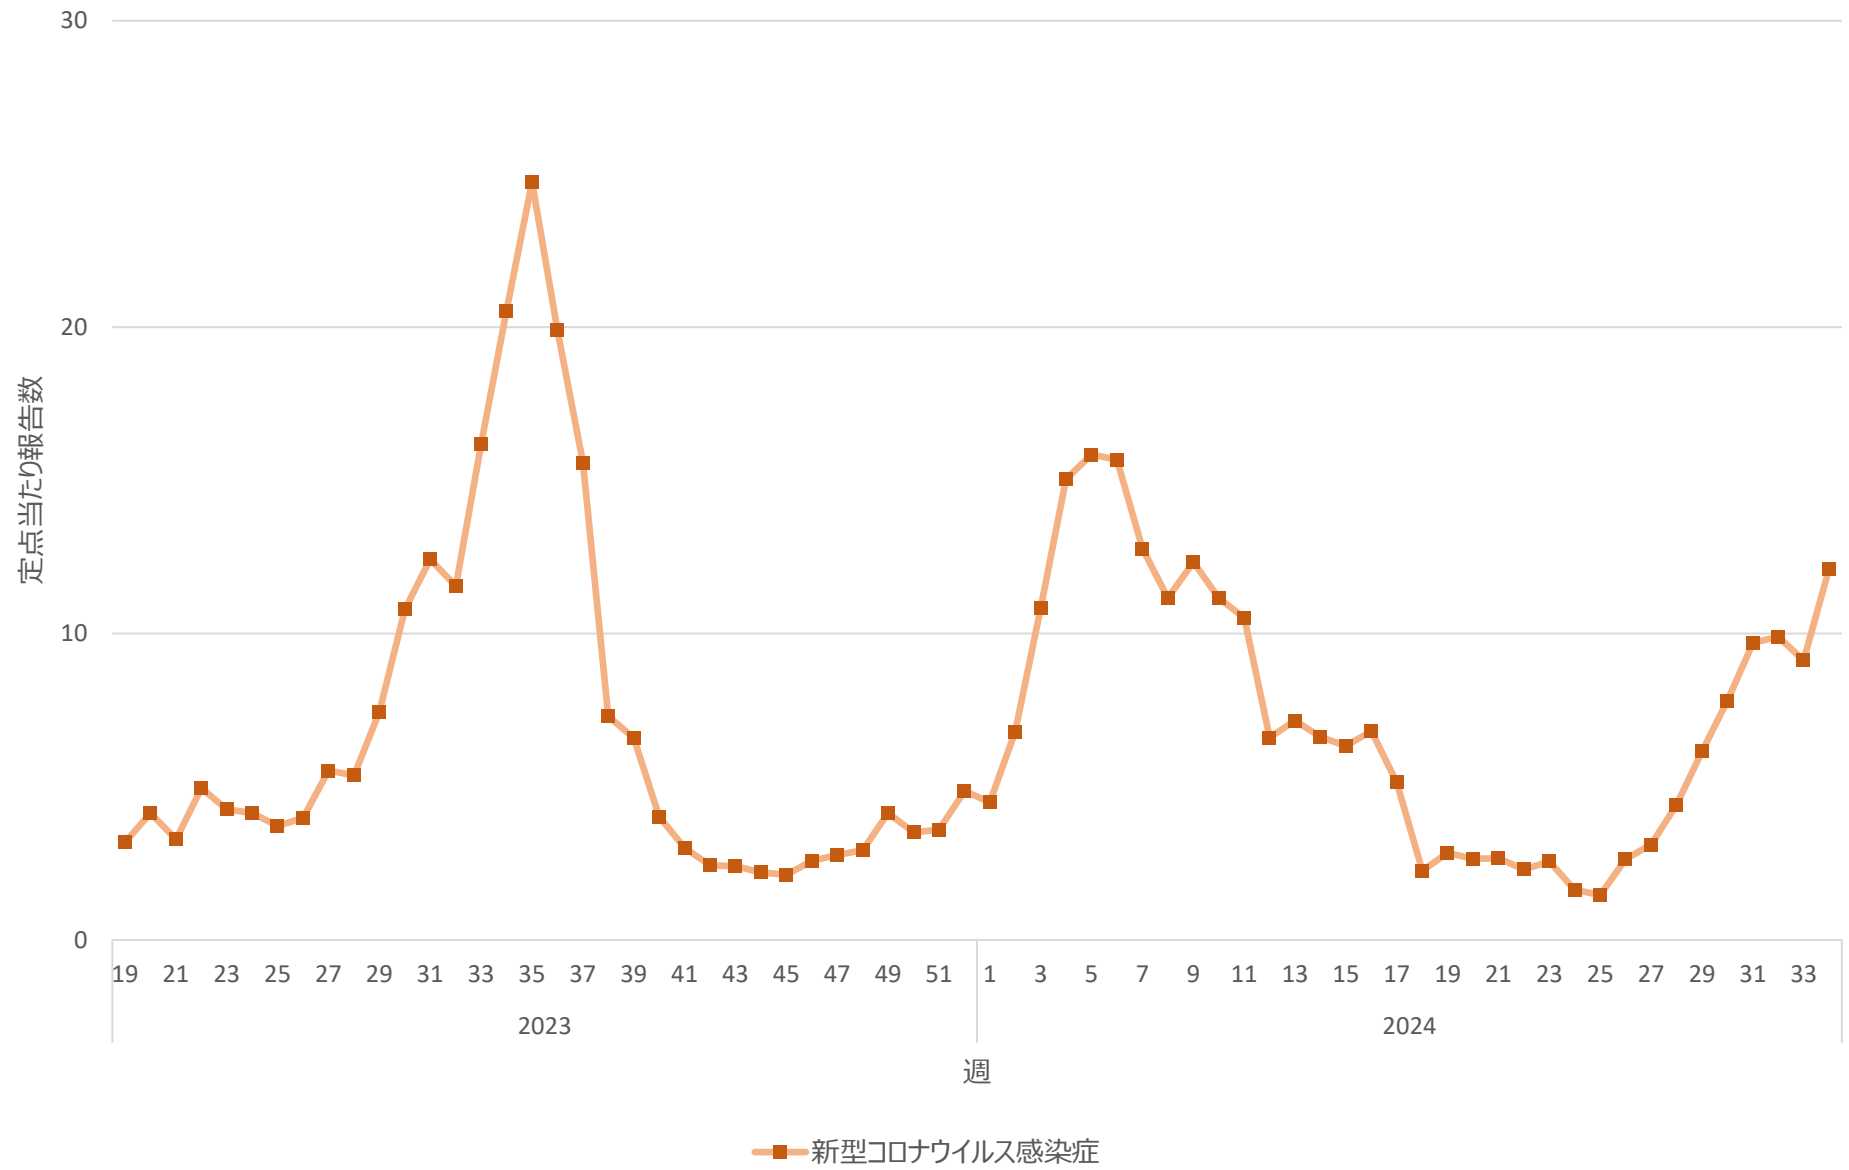

新型コロナウイルス感染症の定点当たり報告数の推移（全国）

新型コロナウイルス感染症の定点当たり報告数の推移（北海道）

新型コロナウイルス感染症の定点当たり報告数の推移（青森県）

新型コロナウイルス感染症の定点当たり報告数の推移（岩手県）

新型コロナウイルス感染症の定点当たり報告数の推移（宮城県）

新型コロナウイルス感染症の定点当たり報告数の推移（秋田県）

新型コロナウイルス感染症の定点当たり報告数の推移（山形県）

新型コロナウイルス感染症の定点当たり報告数の推移（福島県）

新型コロナウイルス感染症の定点当たり報告数の推移（茨城県）

新型コロナウイルス感染症の定点当たり報告数の推移（栃木県）

新型コロナウイルス感染症の定点当たり報告数の推移（群馬県）

新型コロナウイルス感染症の定点当たり報告数の推移（埼玉県）

新型コロナウイルス感染症の定点当たり報告数の推移（千葉県）

新型コロナウイルス感染症の定点当たり報告数の推移（東京都）