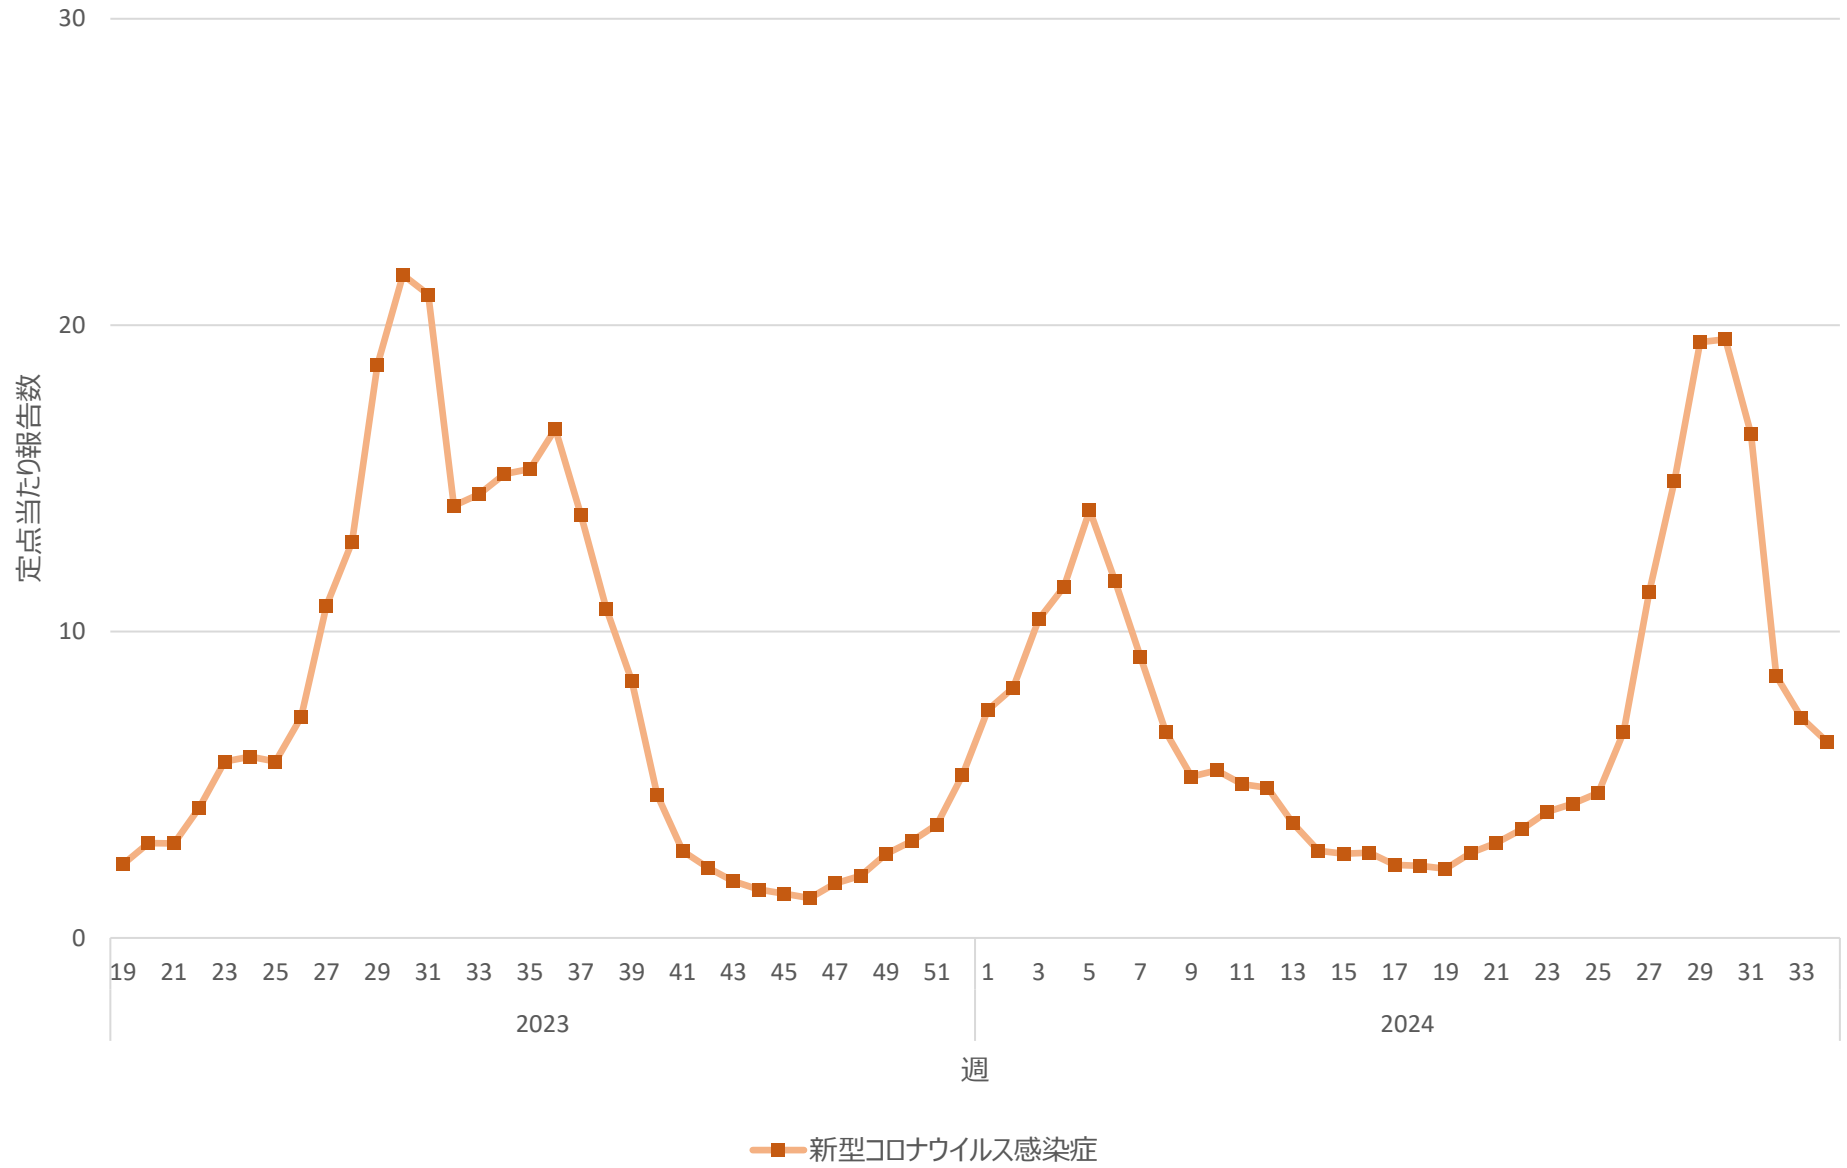

新型コロナウイルス感染症の定点当たり報告数の推移（山口県）

新型コロナウイルス感染症の定点当たり報告数の推移（徳島県）

新型コロナウイルス感染症の定点当たり報告数の推移（香川県）

新型コロナウイルス感染症の定点当たり報告数の推移（愛媛県）

新型コロナウイルス感染症の定点当たり報告数の推移（高知県）

新型コロナウイルス感染症の定点当たり報告数の推移（福岡県）

新型コロナウイルス感染症の定点当たり報告数の推移（佐賀県）