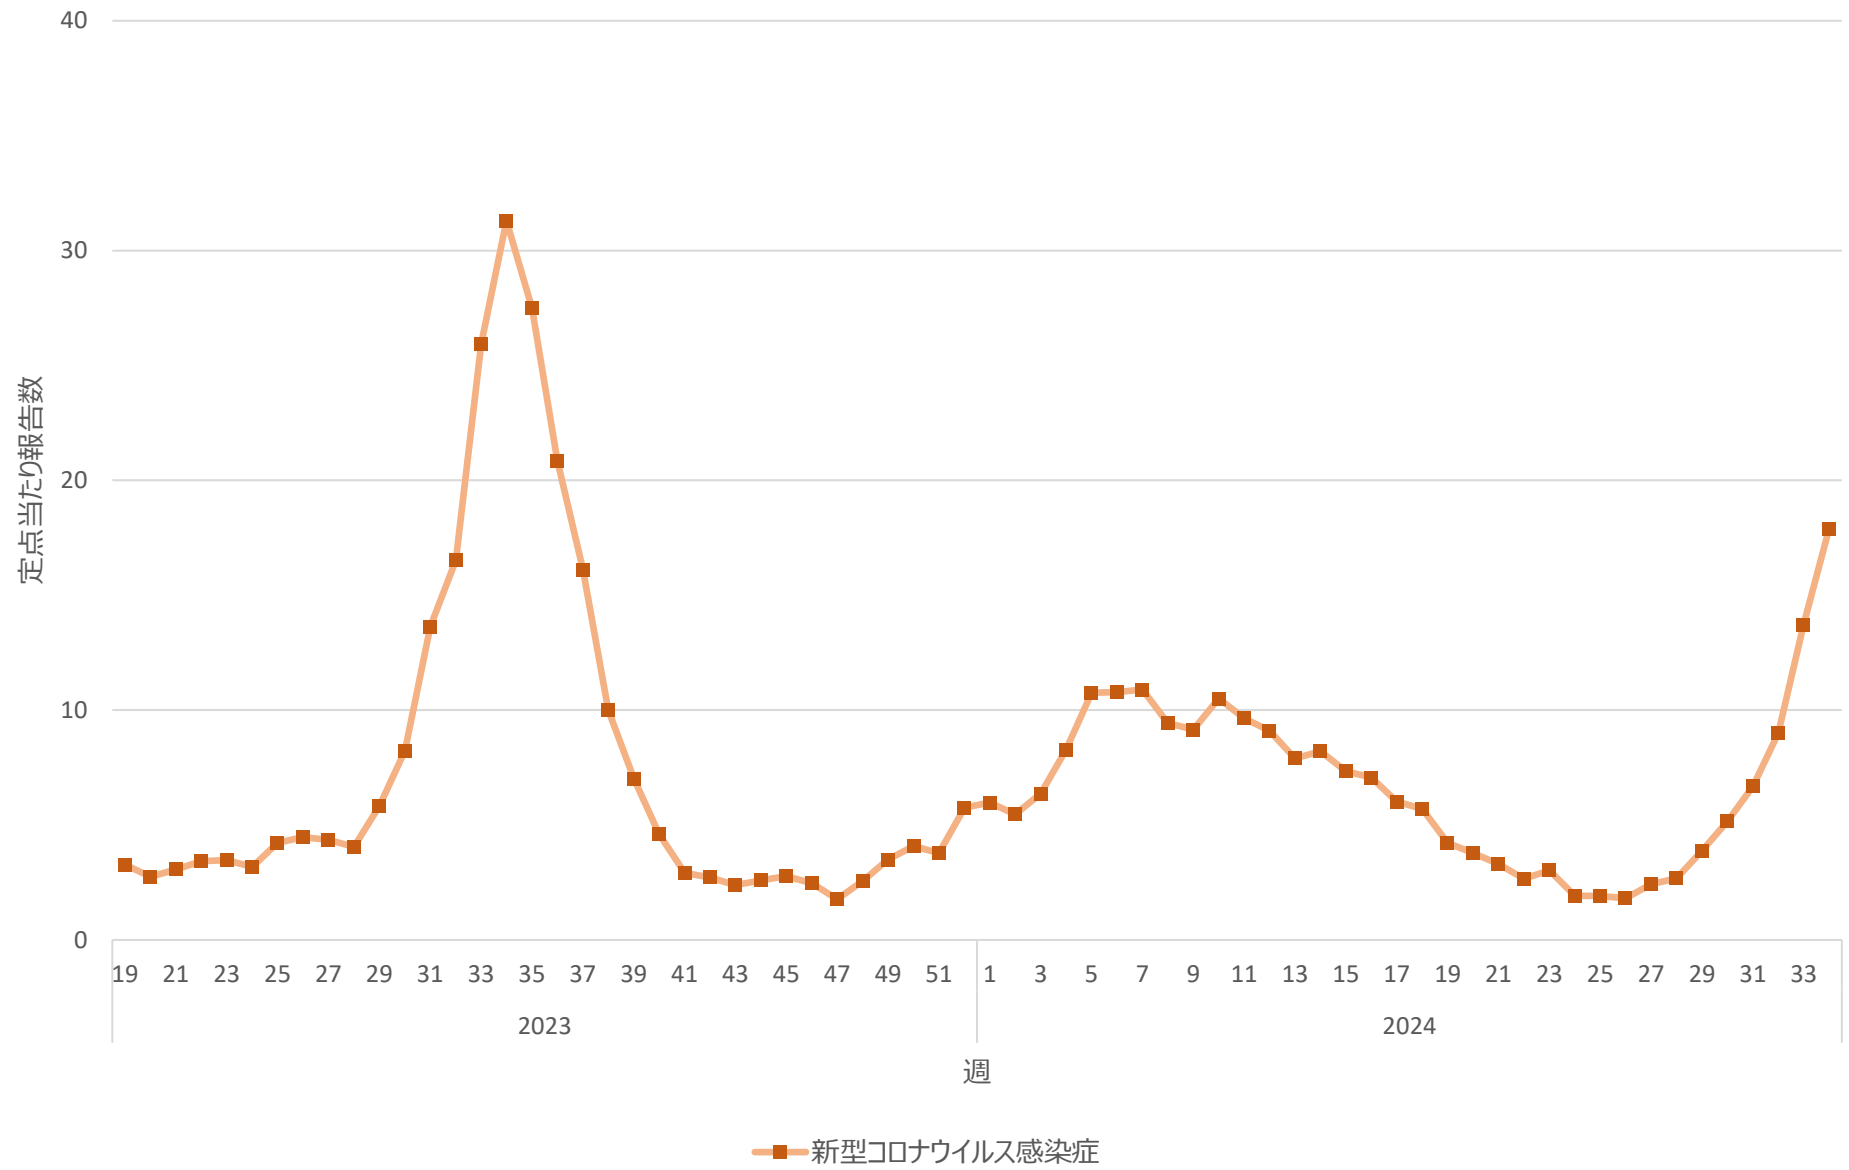

新型コロナウイルス感染症の定点当たり報告数の推移（全国）

新型コロナウイルス感染症の定点当たり報告数の推移（北海道）

新型コロナウイルス感染症の定点当たり報告数の推移（青森県）

新型コロナウイルス感染症の定点当たり報告数の推移（岩手県）

新型コロナウイルス感染症の定点当たり報告数の推移（宮城県）

新型コロナウイルス感染症の定点当たり報告数の推移（秋田県）

新型コロナウイルス感染症の定点当たり報告数の推移（山形県）

新型コロナウイルス感染症の定点当たり報告数の推移（福島県）

新型コロナウイルス感染症の定点当たり報告数の推移（茨城県）

新型コロナウイルス感染症の定点当たり報告数の推移（栃木県）

新型コロナウイルス感染症の定点当たり報告数の推移（群馬県）

新型コロナウイルス感染症の定点当たり報告数の推移（埼玉県）

新型コロナウイルス感染症の定点当たり報告数の推移（千葉県）

新型コロナウイルス感染症の定点当たり報告数の推移（東京都）