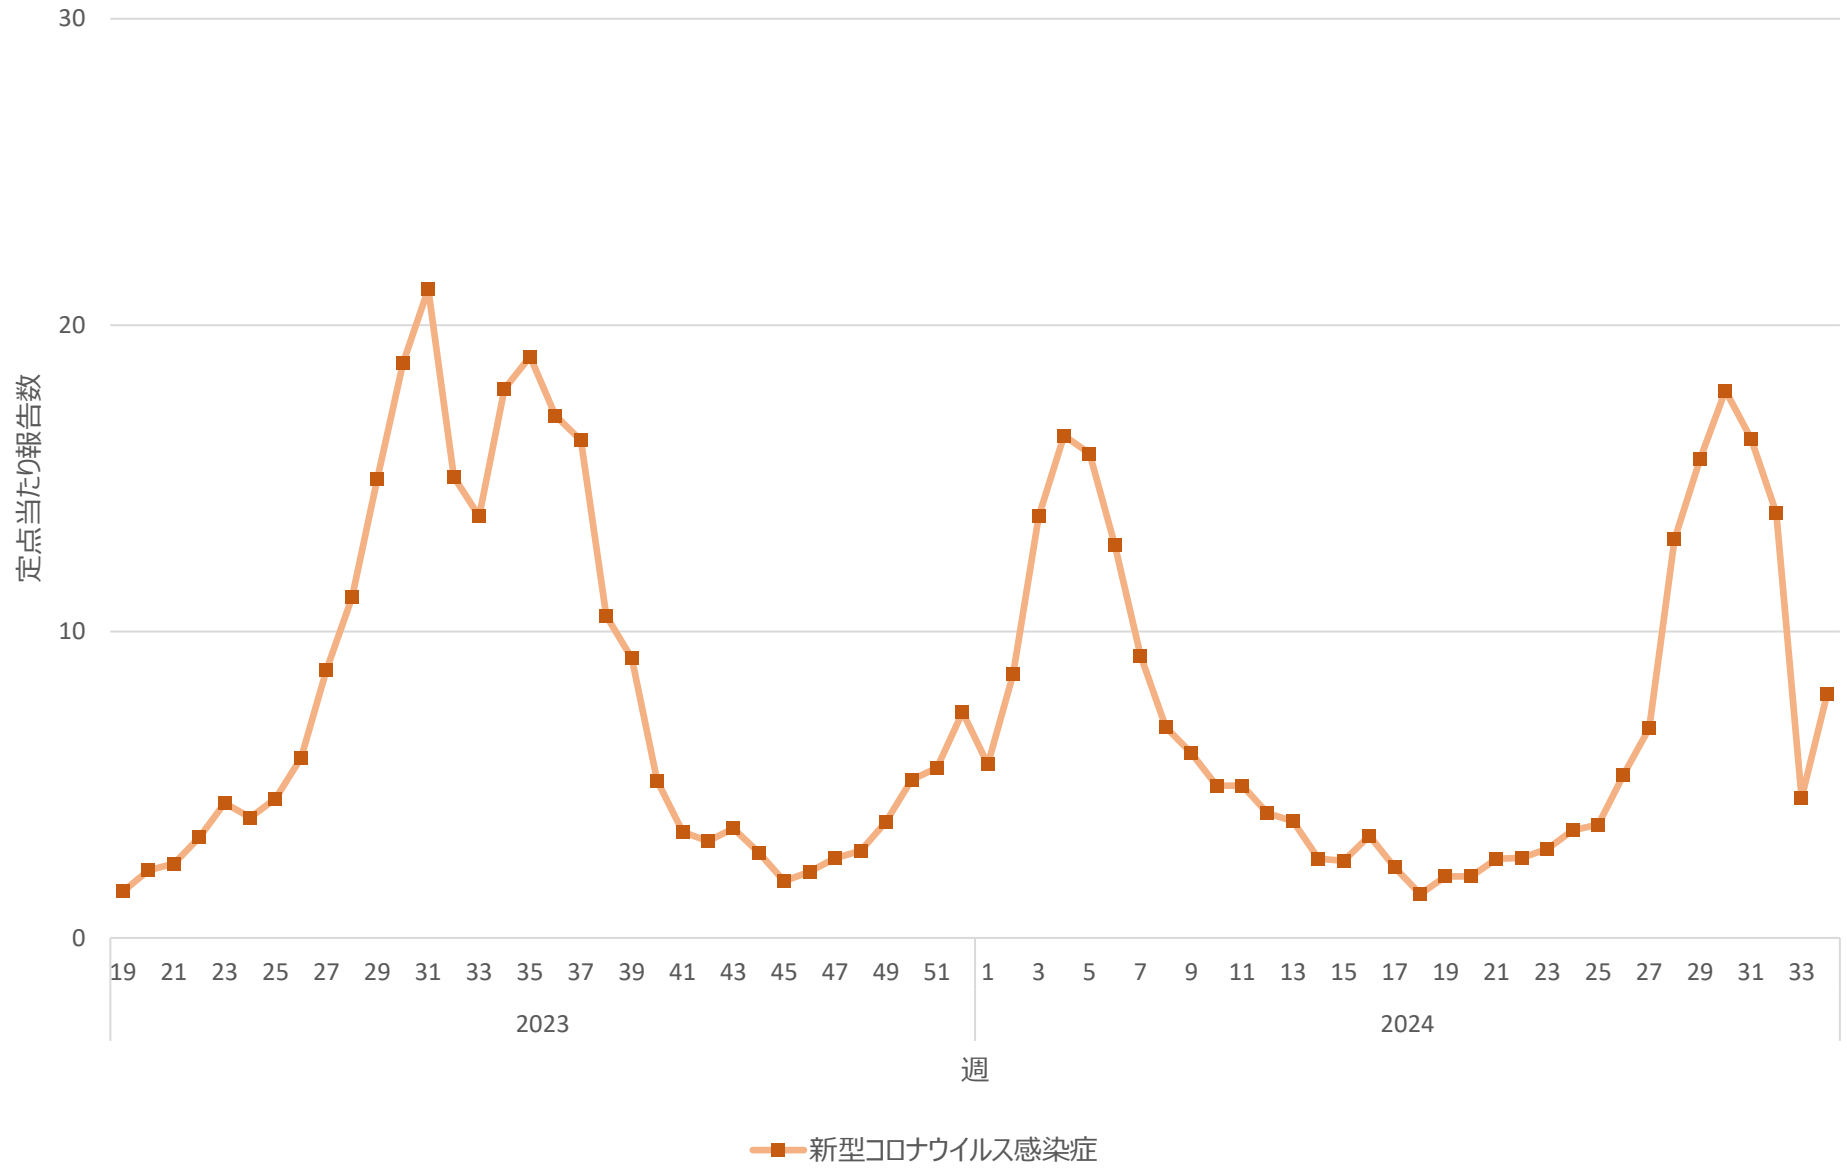

新型コロナウイルス感染症の定点当たり報告数の推移（徳島県）

新型コロナウイルス感染症の定点当たり報告数の推移（山口県）