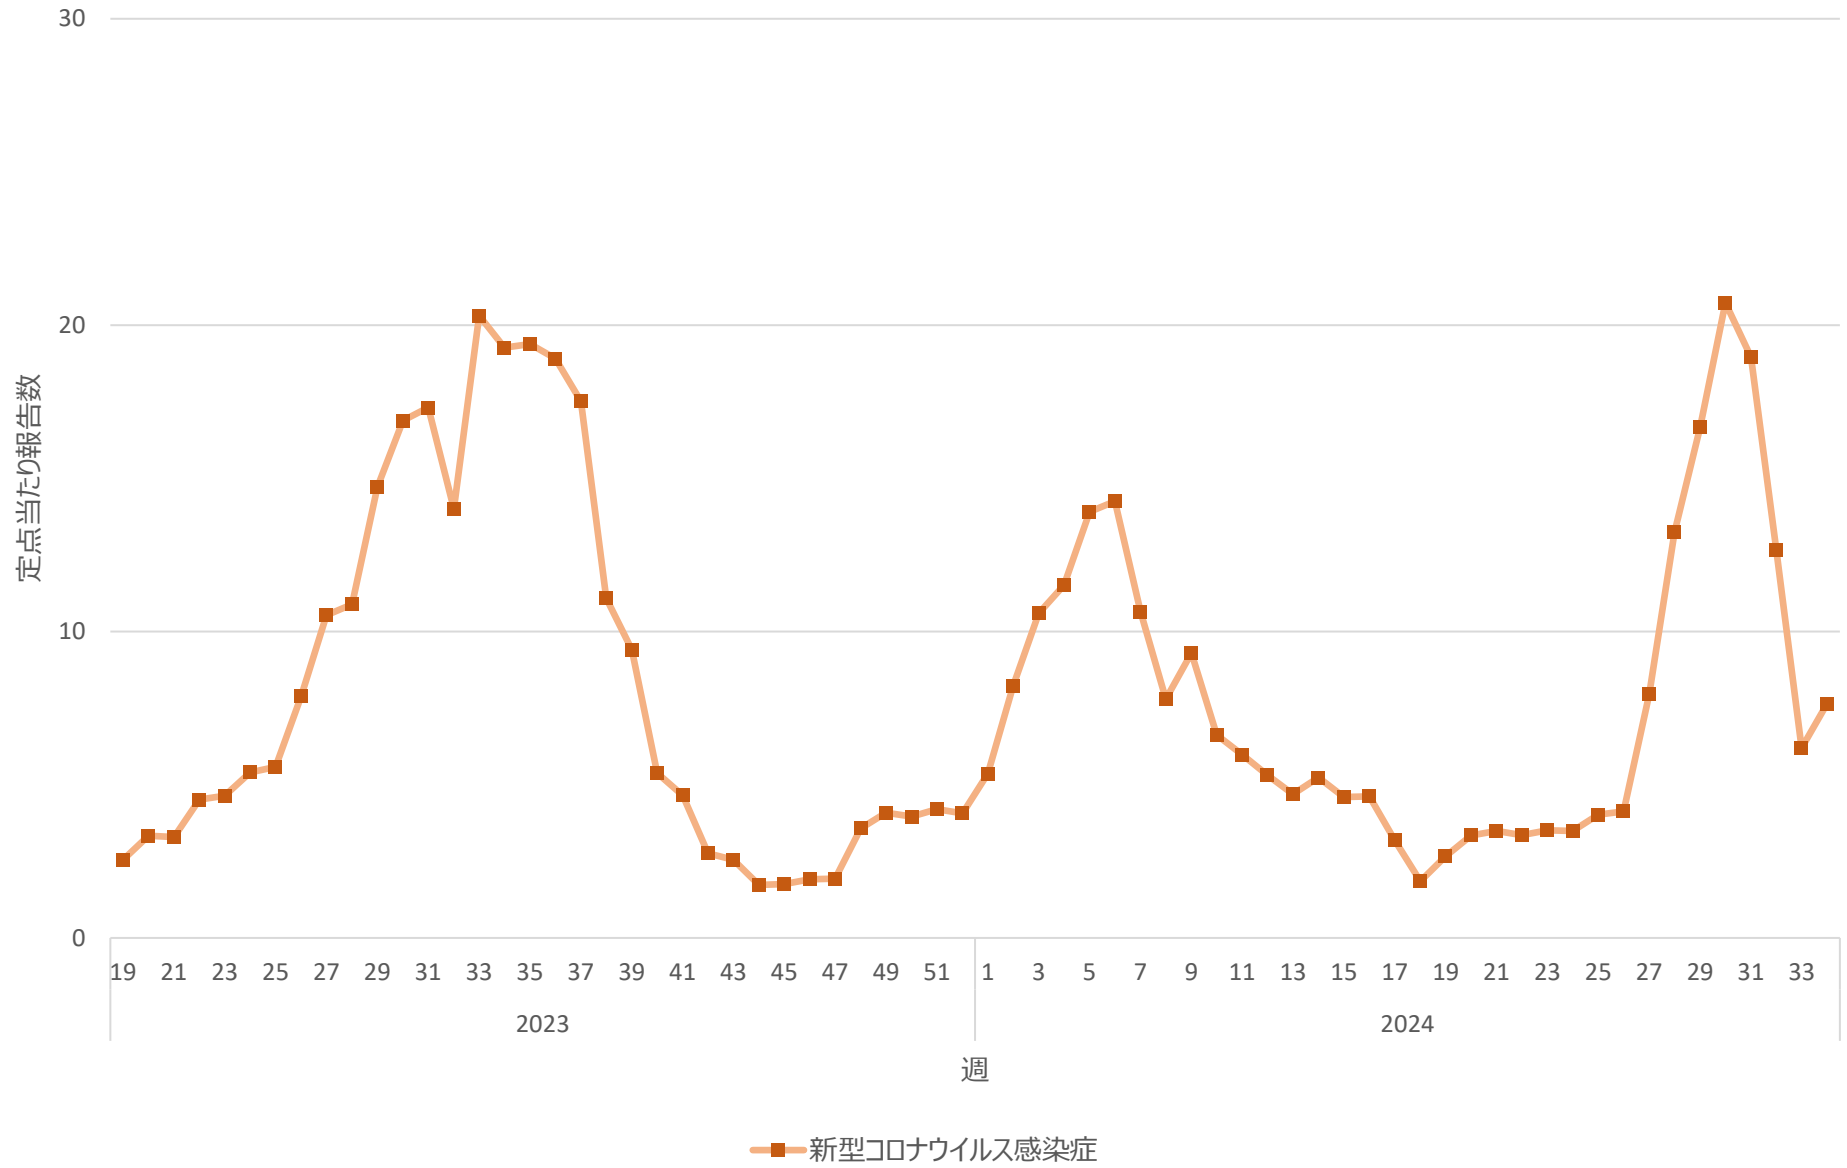

新型コロナウイルス感染症の定点当たり報告数の推移（和歌山県）

新型コロナウイルス感染症の定点当たり報告数の推移（奈良県）