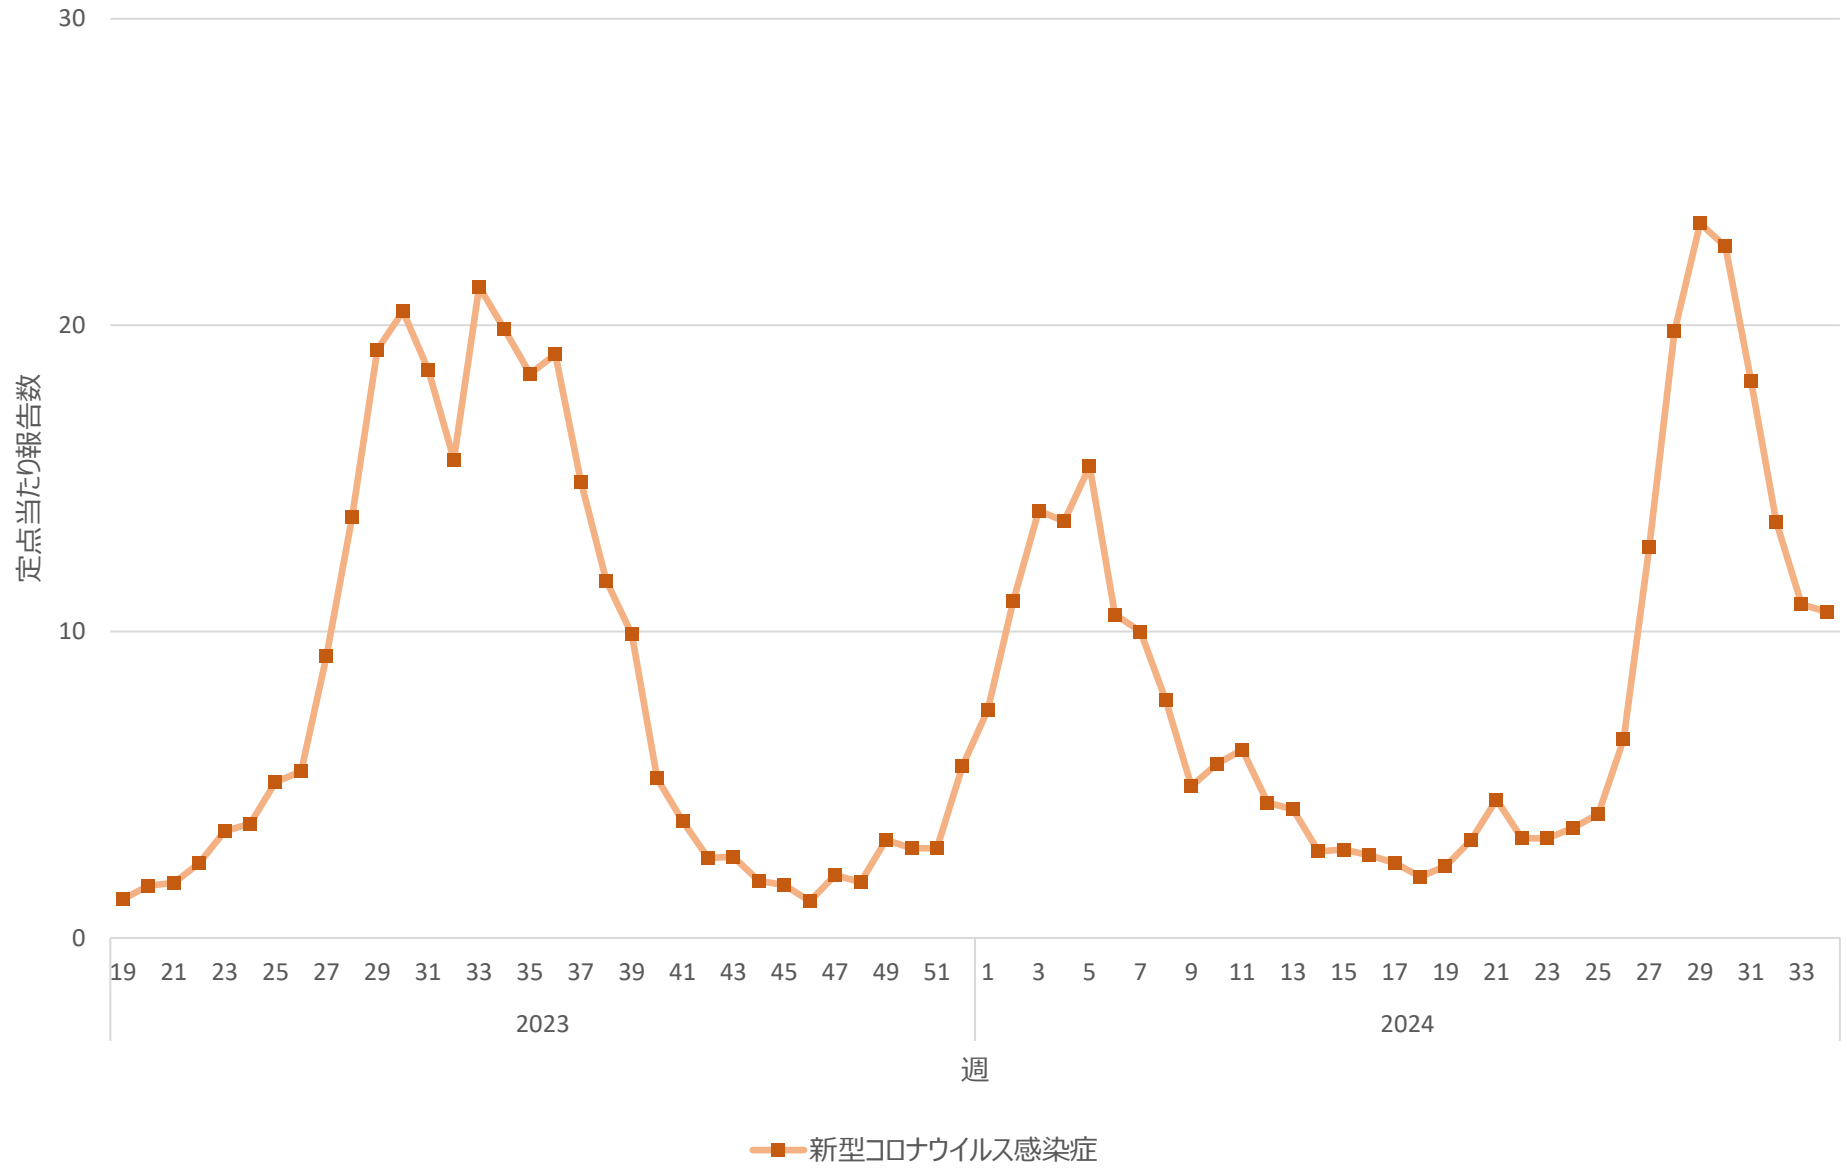

新型コロナウイルス感染症の定点当たり報告数の推移（山口県）

新型コロナウイルス感染症の定点当たり報告数の推移（徳島県）

新型コロナウイルス感染症の定点当たり報告数の推移（香川県）

新型コロナウイルス感染症の定点当たり報告数の推移（愛媛県）

新型コロナウイルス感染症の定点当たり報告数の推移（高知県）

新型コロナウイルス感染症の定点当たり報告数の推移（福岡県）

新型コロナウイルス感染症の定点当たり報告数の推移（佐賀県）