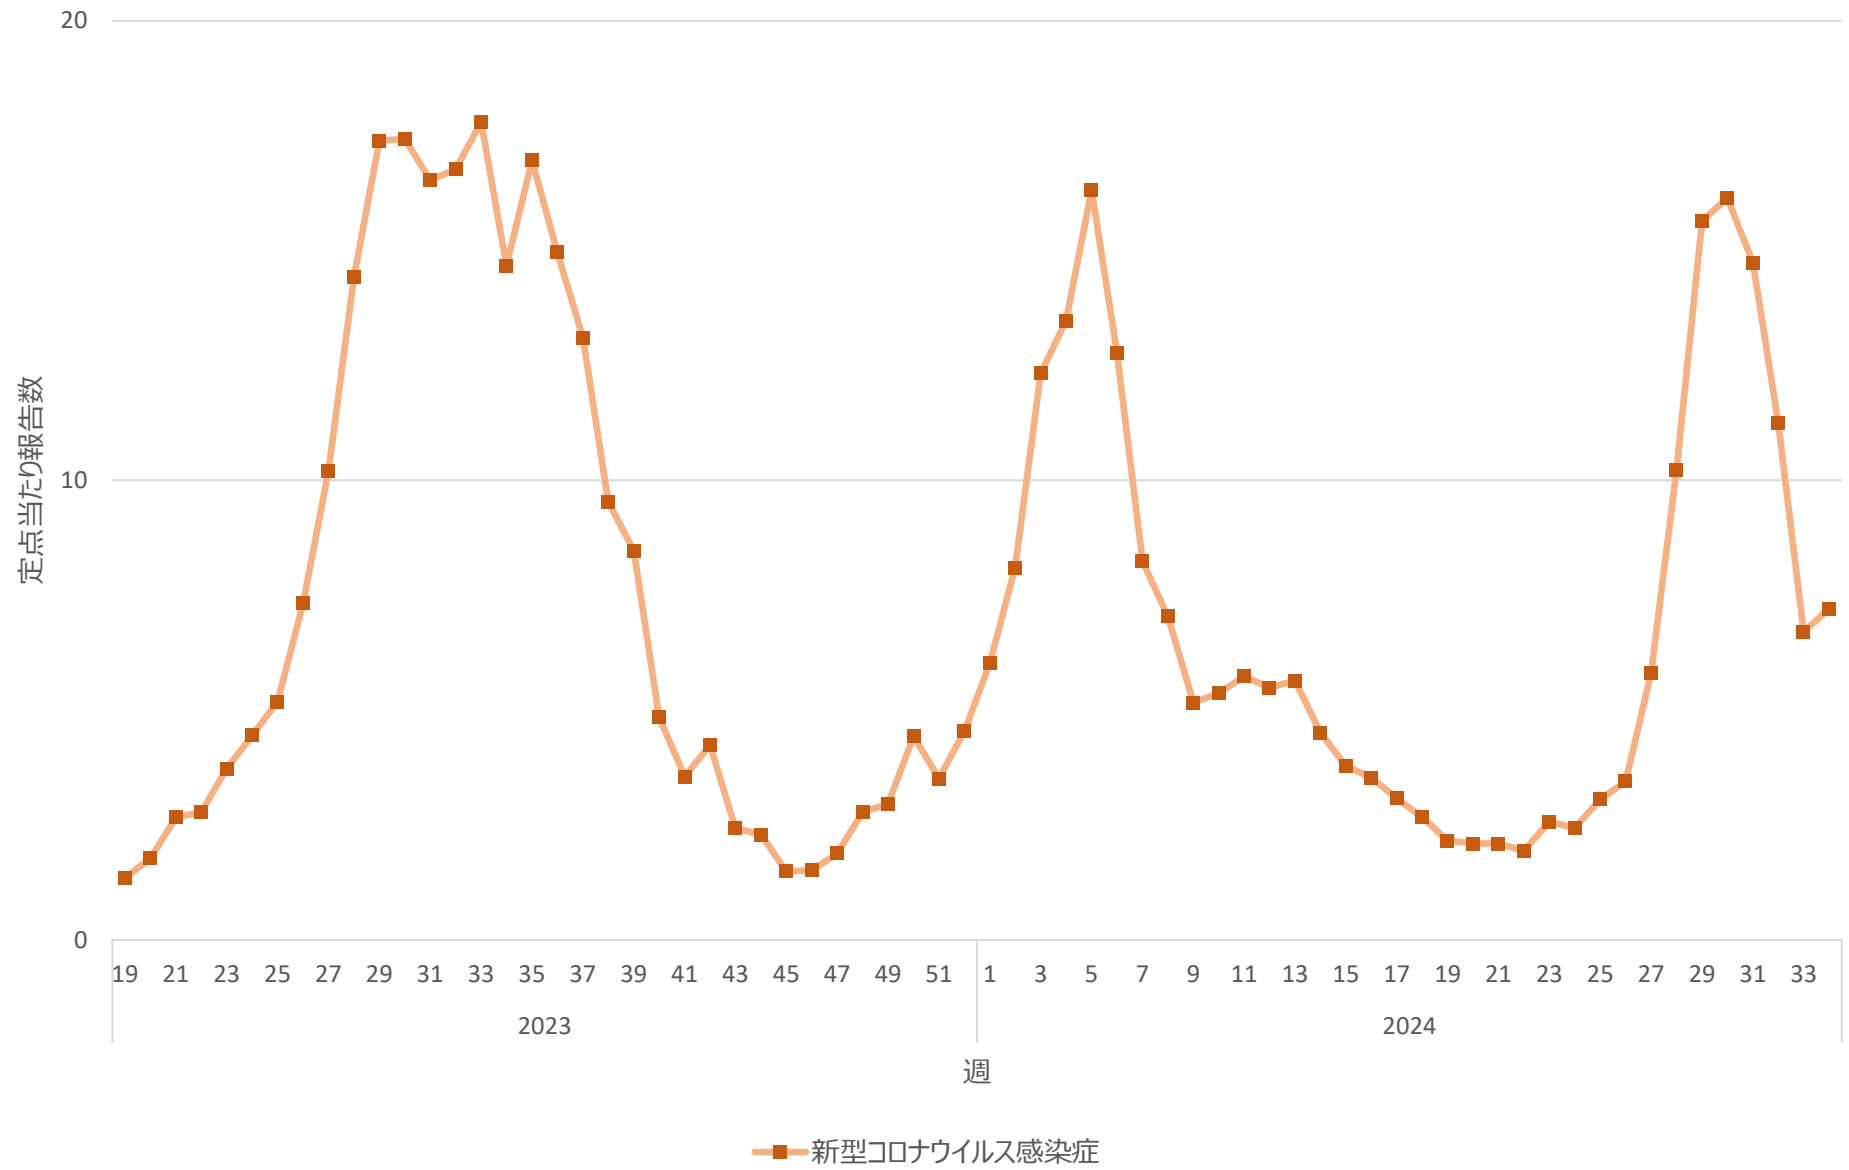

新型コロナウイルス感染症の定点当たり報告数の推移（鳥取県）

新型コロナウイルス感染症の定点当たり報告数の推移（和歌山県）