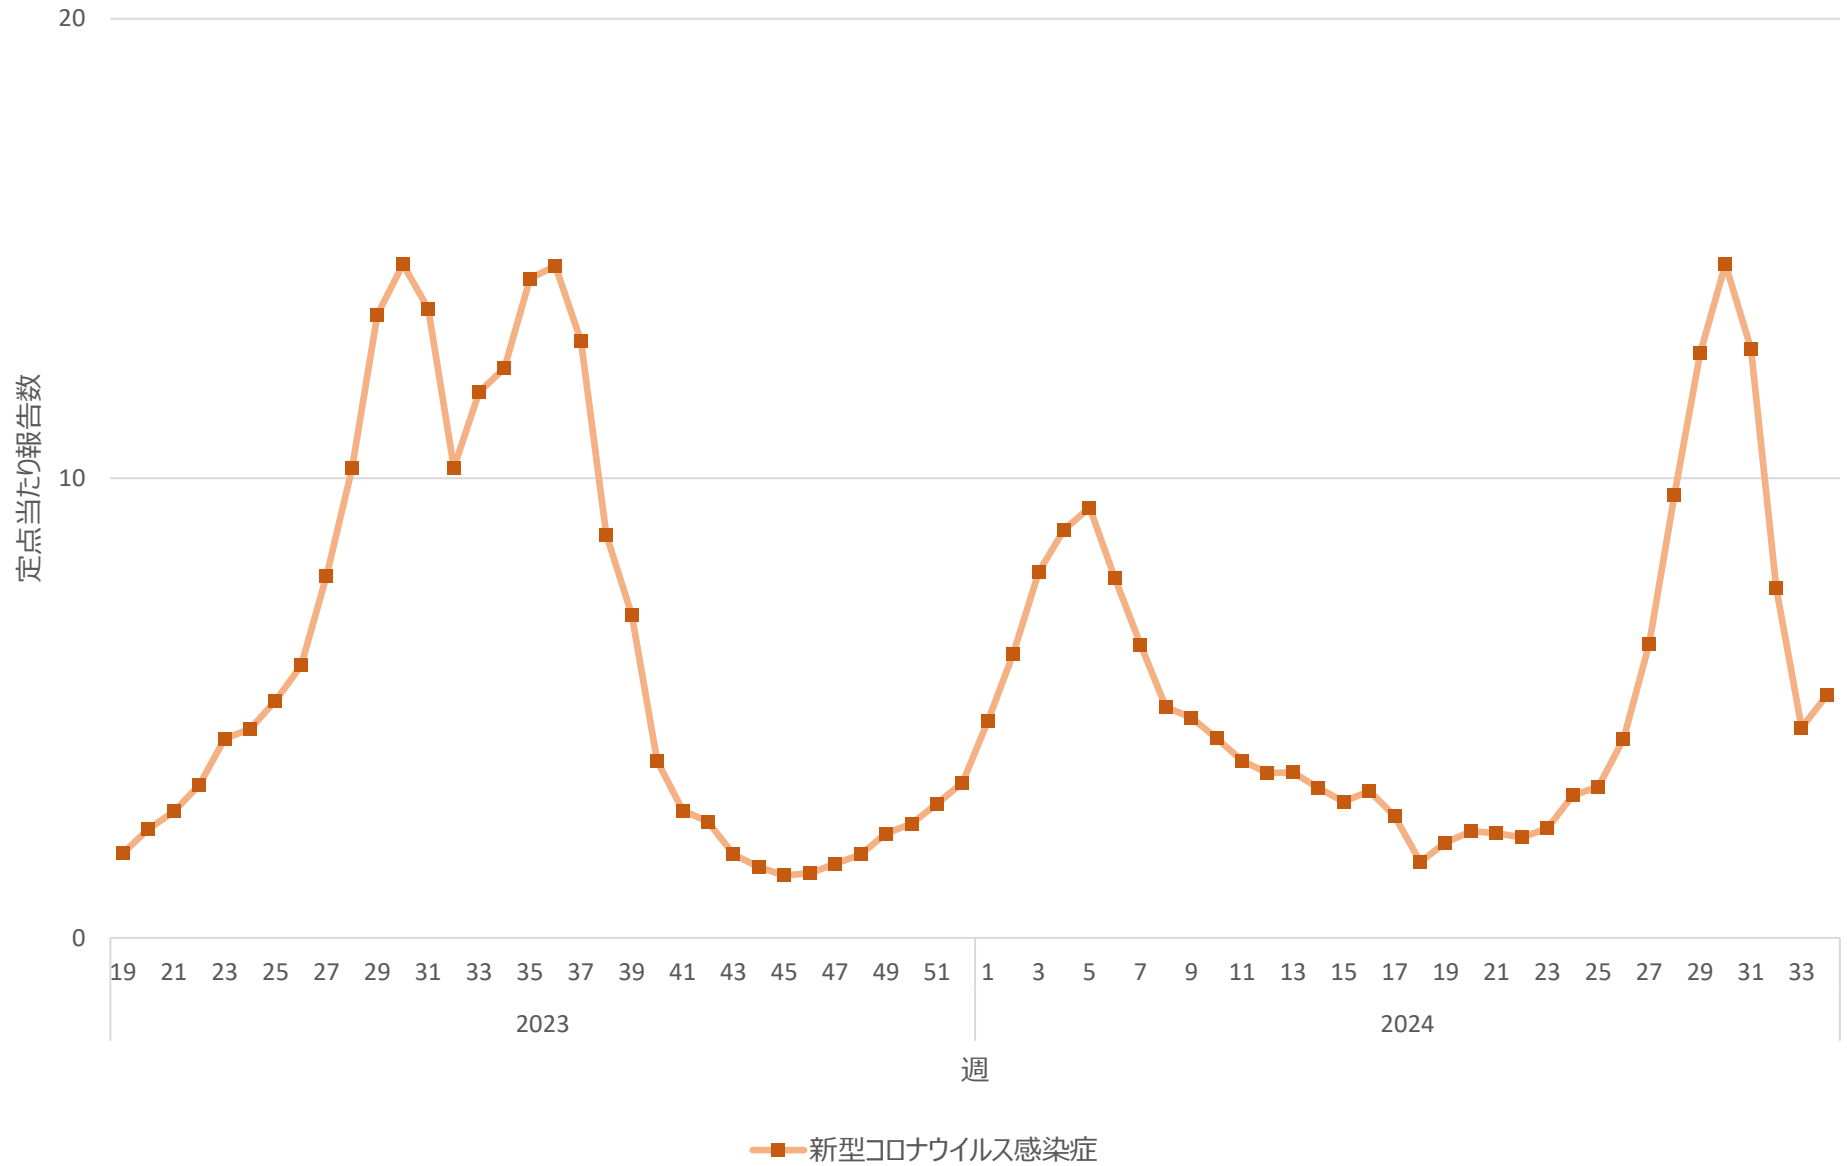

新型コロナウイルス感染症の定点当たり報告数の推移（岐阜県）

新型コロナウイルス感染症の定点当たり報告数の推移（静岡県）

新型コロナウイルス感染症の定点当たり報告数の推移（愛知県）

新型コロナウイルス感染症の定点当たり報告数の推移（三重県）

新型コロナウイルス感染症の定点当たり報告数の推移（滋賀県）

新型コロナウイルス感染症の定点当たり報告数の推移（京都府）

新型コロナウイルス感染症の定点当たり報告数の推移（大阪府）