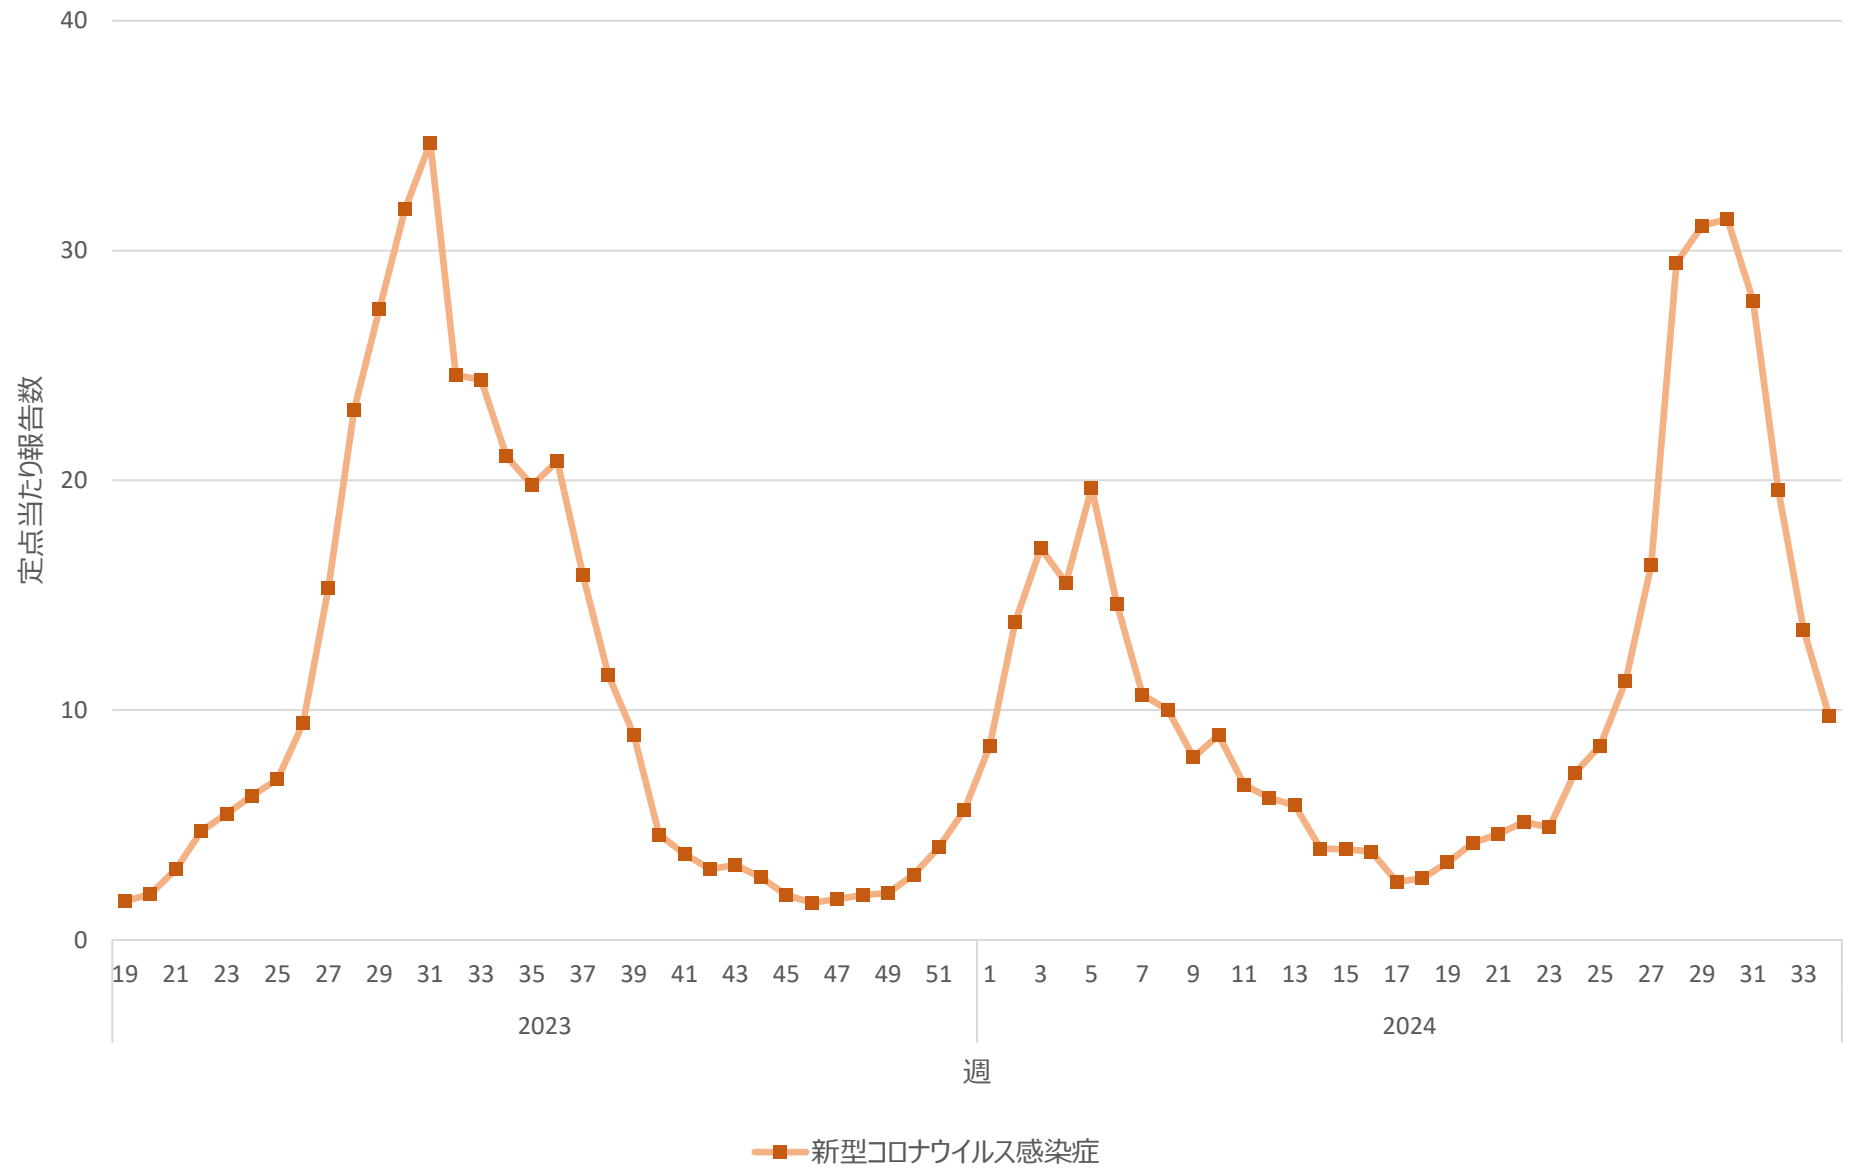

新型コロナウイルス感染症の定点当たり報告数の推移（山口県）

新型コロナウイルス感染症の定点当たり報告数の推移（徳島県）

新型コロナウイルス感染症の定点当たり報告数の推移（香川県）

新型コロナウイルス感染症の定点当たり報告数の推移（愛媛県）

新型コロナウイルス感染症の定点当たり報告数の推移（高知県）

新型コロナウイルス感染症の定点当たり報告数の推移（福岡県）

新型コロナウイルス感染症の定点当たり報告数の推移（佐賀県）