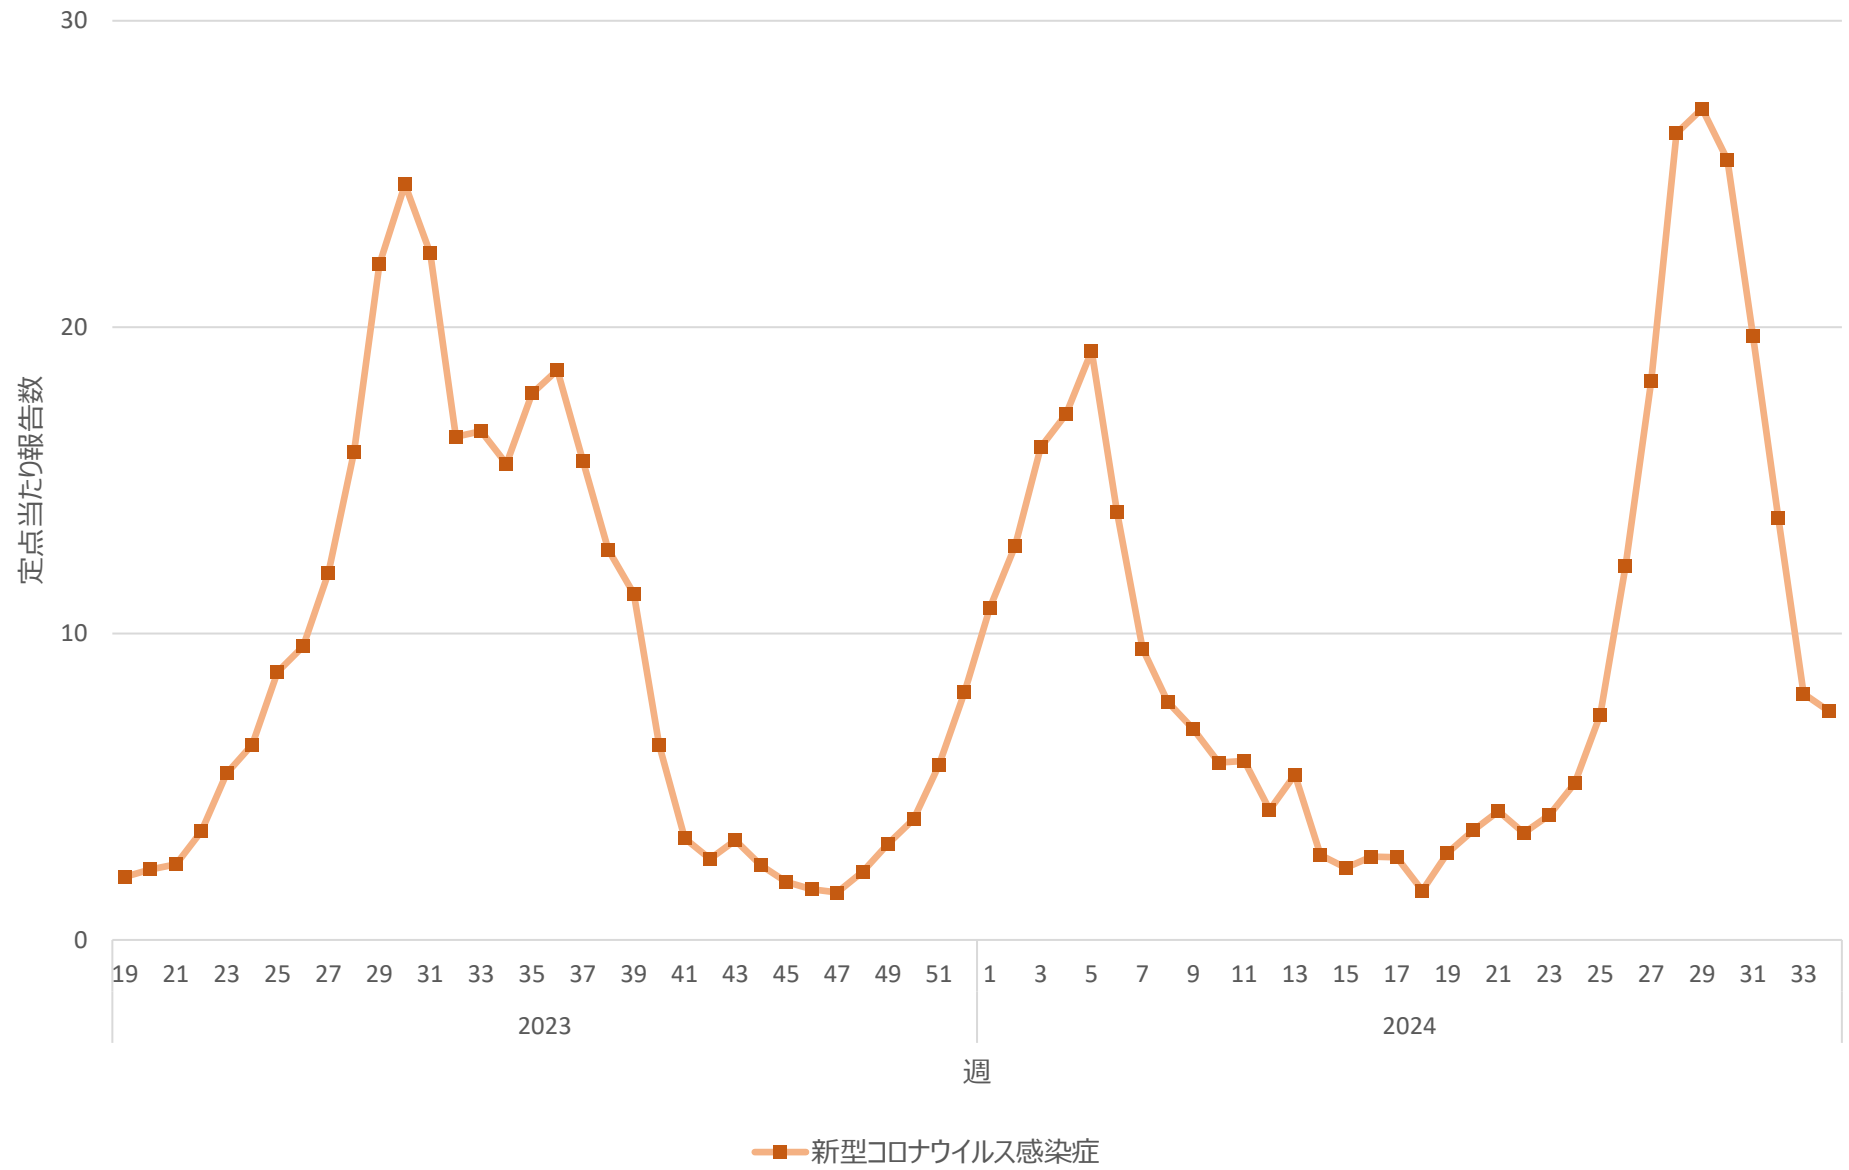

新型コロナウイルス感染症の定点当たり報告数の推移（大分県）

新型コロナウイルス感染症の定点当たり報告数の推移（熊本県）