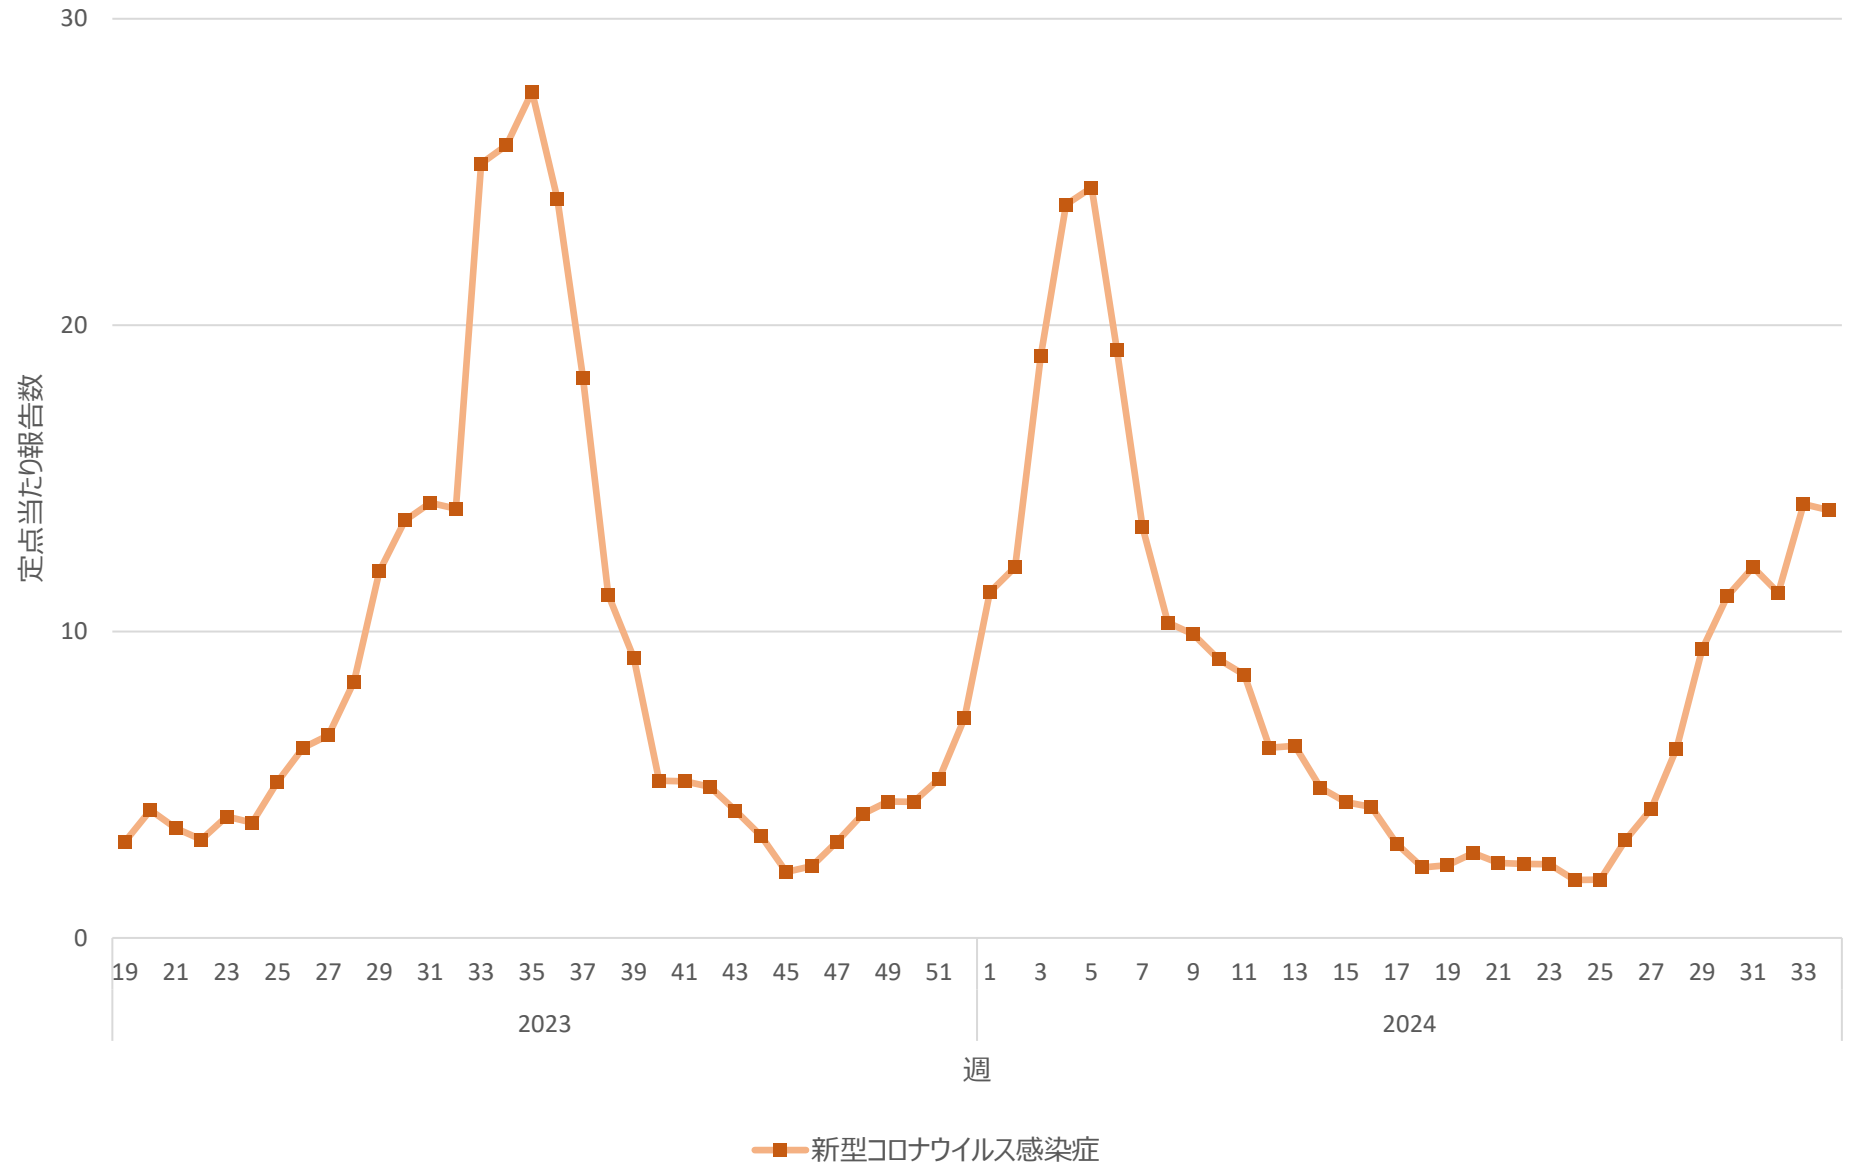

新型コロナウイルス感染症の定点当たり報告数の推移（全国）

新型コロナウイルス感染症の定点当たり報告数の推移（北海道）

新型コロナウイルス感染症の定点当たり報告数の推移（青森県）

新型コロナウイルス感染症の定点当たり報告数の推移（岩手県）

新型コロナウイルス感染症の定点当たり報告数の推移（宮城県）

新型コロナウイルス感染症の定点当たり報告数の推移（秋田県）

新型コロナウイルス感染症の定点当たり報告数の推移（山形県）

新型コロナウイルス感染症の定点当たり報告数の推移（福島県）

新型コロナウイルス感染症の定点当たり報告数の推移（茨城県）

新型コロナウイルス感染症の定点当たり報告数の推移（栃木県）

新型コロナウイルス感染症の定点当たり報告数の推移（群馬県）

新型コロナウイルス感染症の定点当たり報告数の推移（埼玉県）

新型コロナウイルス感染症の定点当たり報告数の推移（千葉県）

新型コロナウイルス感染症の定点当たり報告数の推移（東京都）