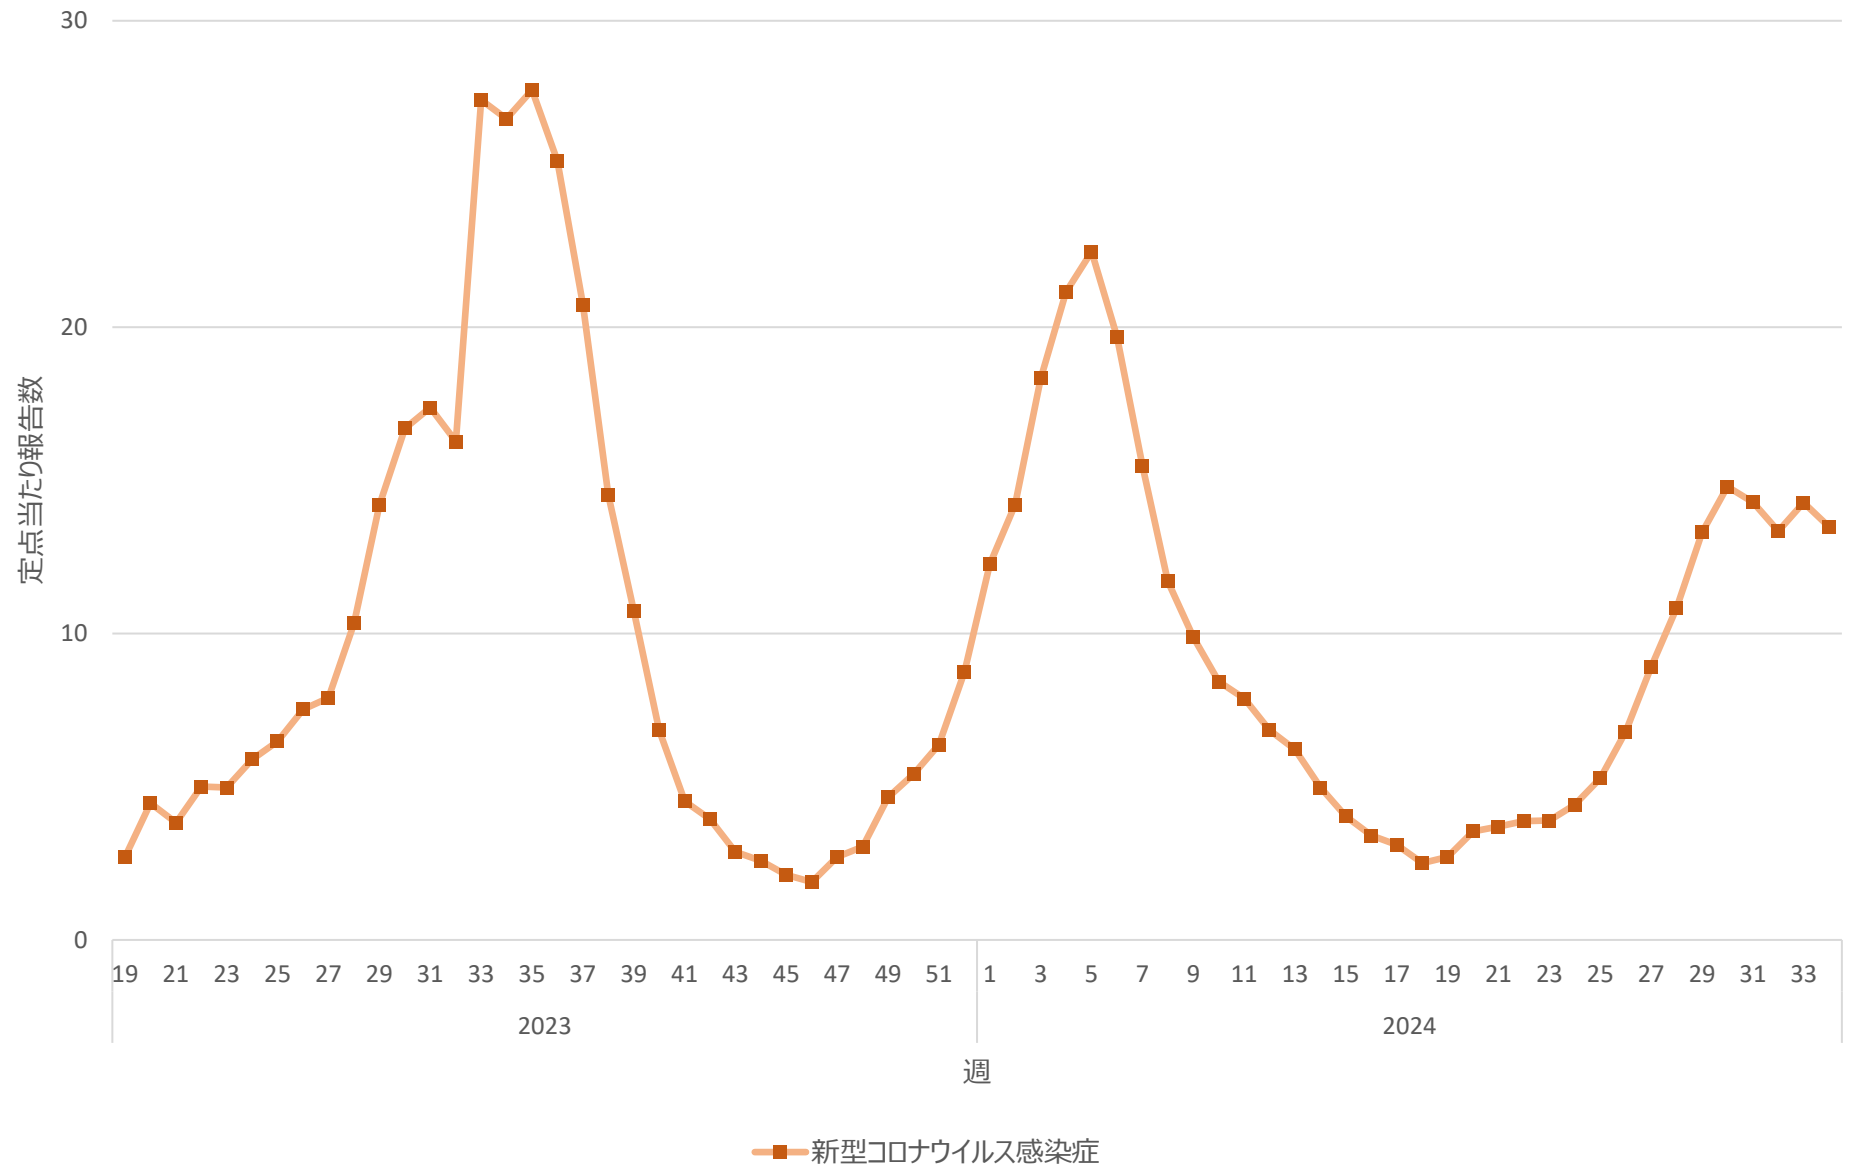

新型コロナウイルス感染症の定点当たり報告数の推移（全国）

新型コロナウイルス感染症の定点当たり報告数の推移（北海道）

新型コロナウイルス感染症の定点当たり報告数の推移（青森県）

新型コロナウイルス感染症の定点当たり報告数の推移（岩手県）

新型コロナウイルス感染症の定点当たり報告数の推移（宮城県）

新型コロナウイルス感染症の定点当たり報告数の推移（秋田県）

新型コロナウイルス感染症の定点当たり報告数の推移（山形県）

新型コロナウイルス感染症の定点当たり報告数の推移（福島県）

新型コロナウイルス感染症の定点当たり報告数の推移（茨城県）

新型コロナウイルス感染症の定点当たり報告数の推移（栃木県）

新型コロナウイルス感染症の定点当たり報告数の推移（群馬県）

新型コロナウイルス感染症の定点当たり報告数の推移（埼玉県）

新型コロナウイルス感染症の定点当たり報告数の推移（千葉県）

新型コロナウイルス感染症の定点当たり報告数の推移（東京都）