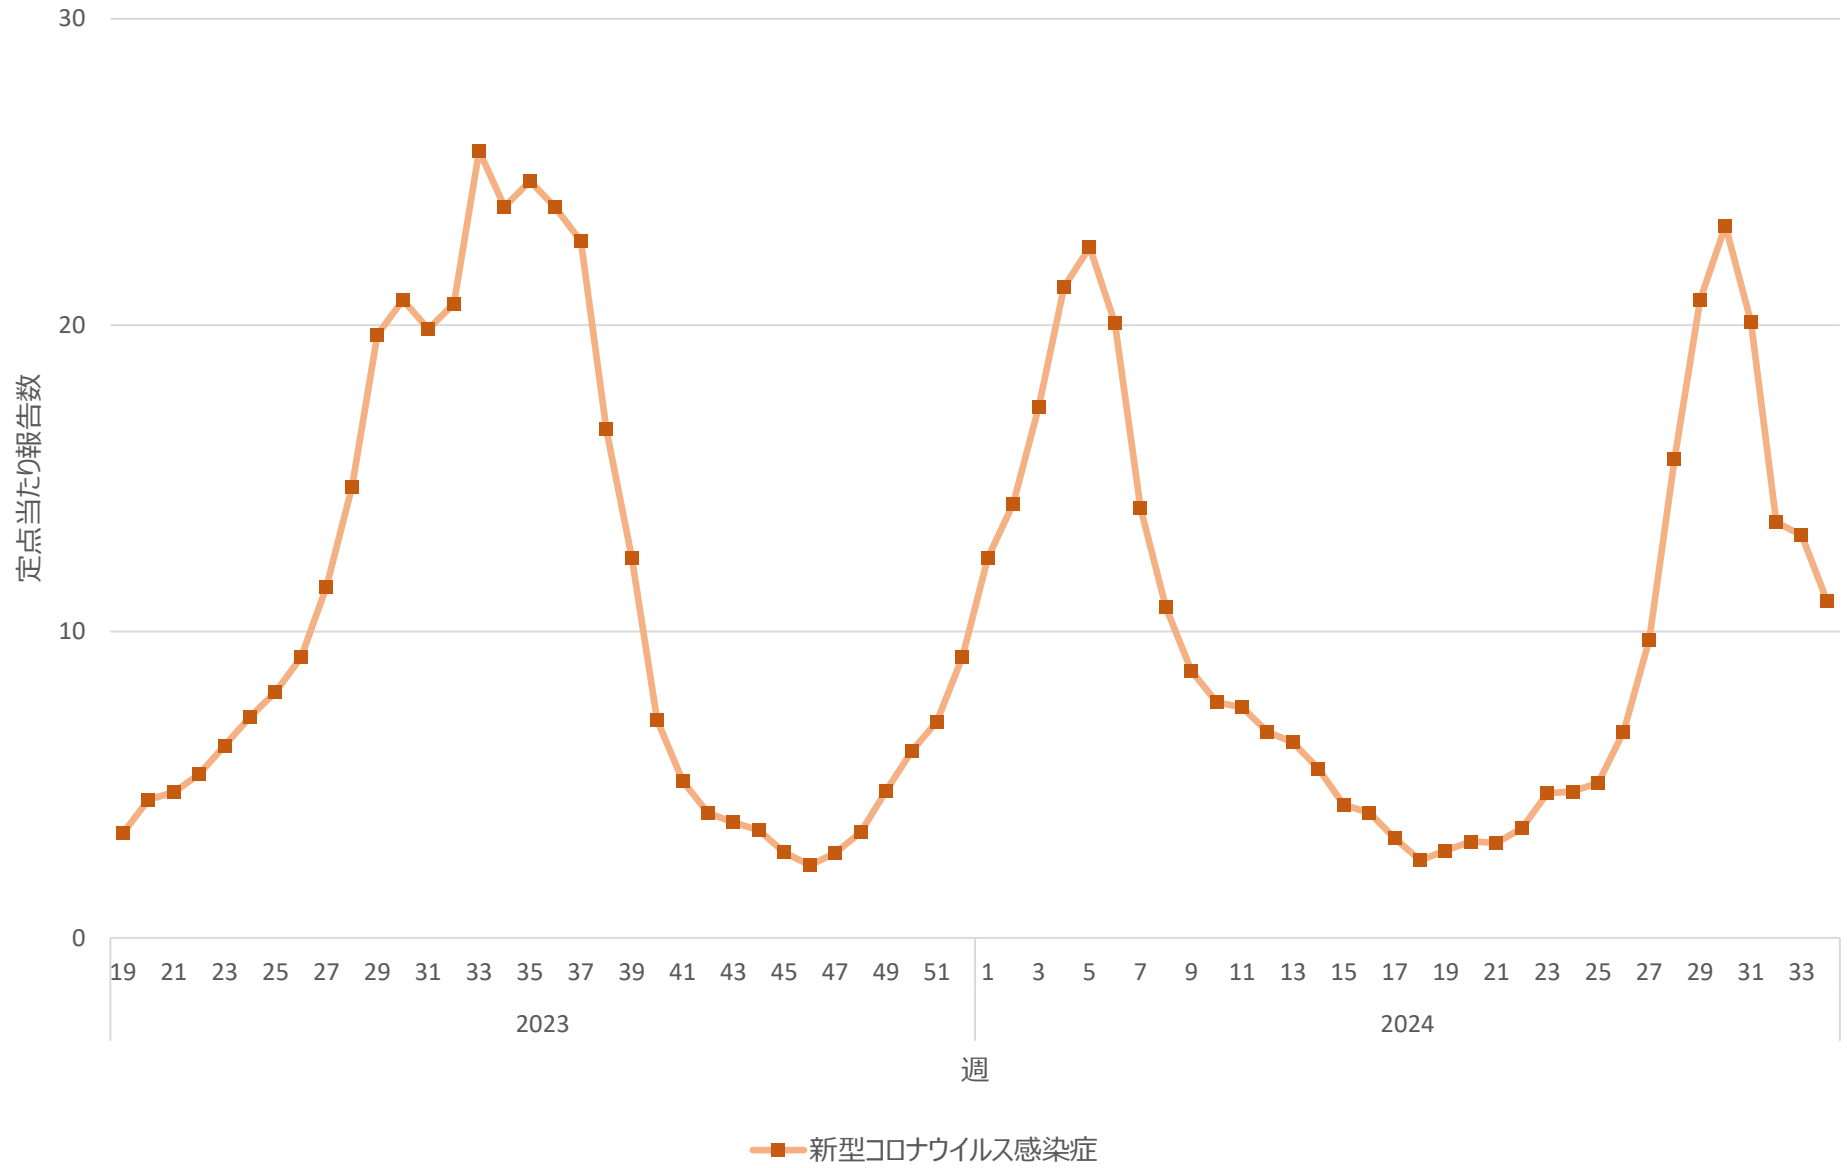

新型コロナウイルス感染症の定点当たり報告数の推移（三重県）

新型コロナウイルス感染症の定点当たり報告数の推移（愛知県）