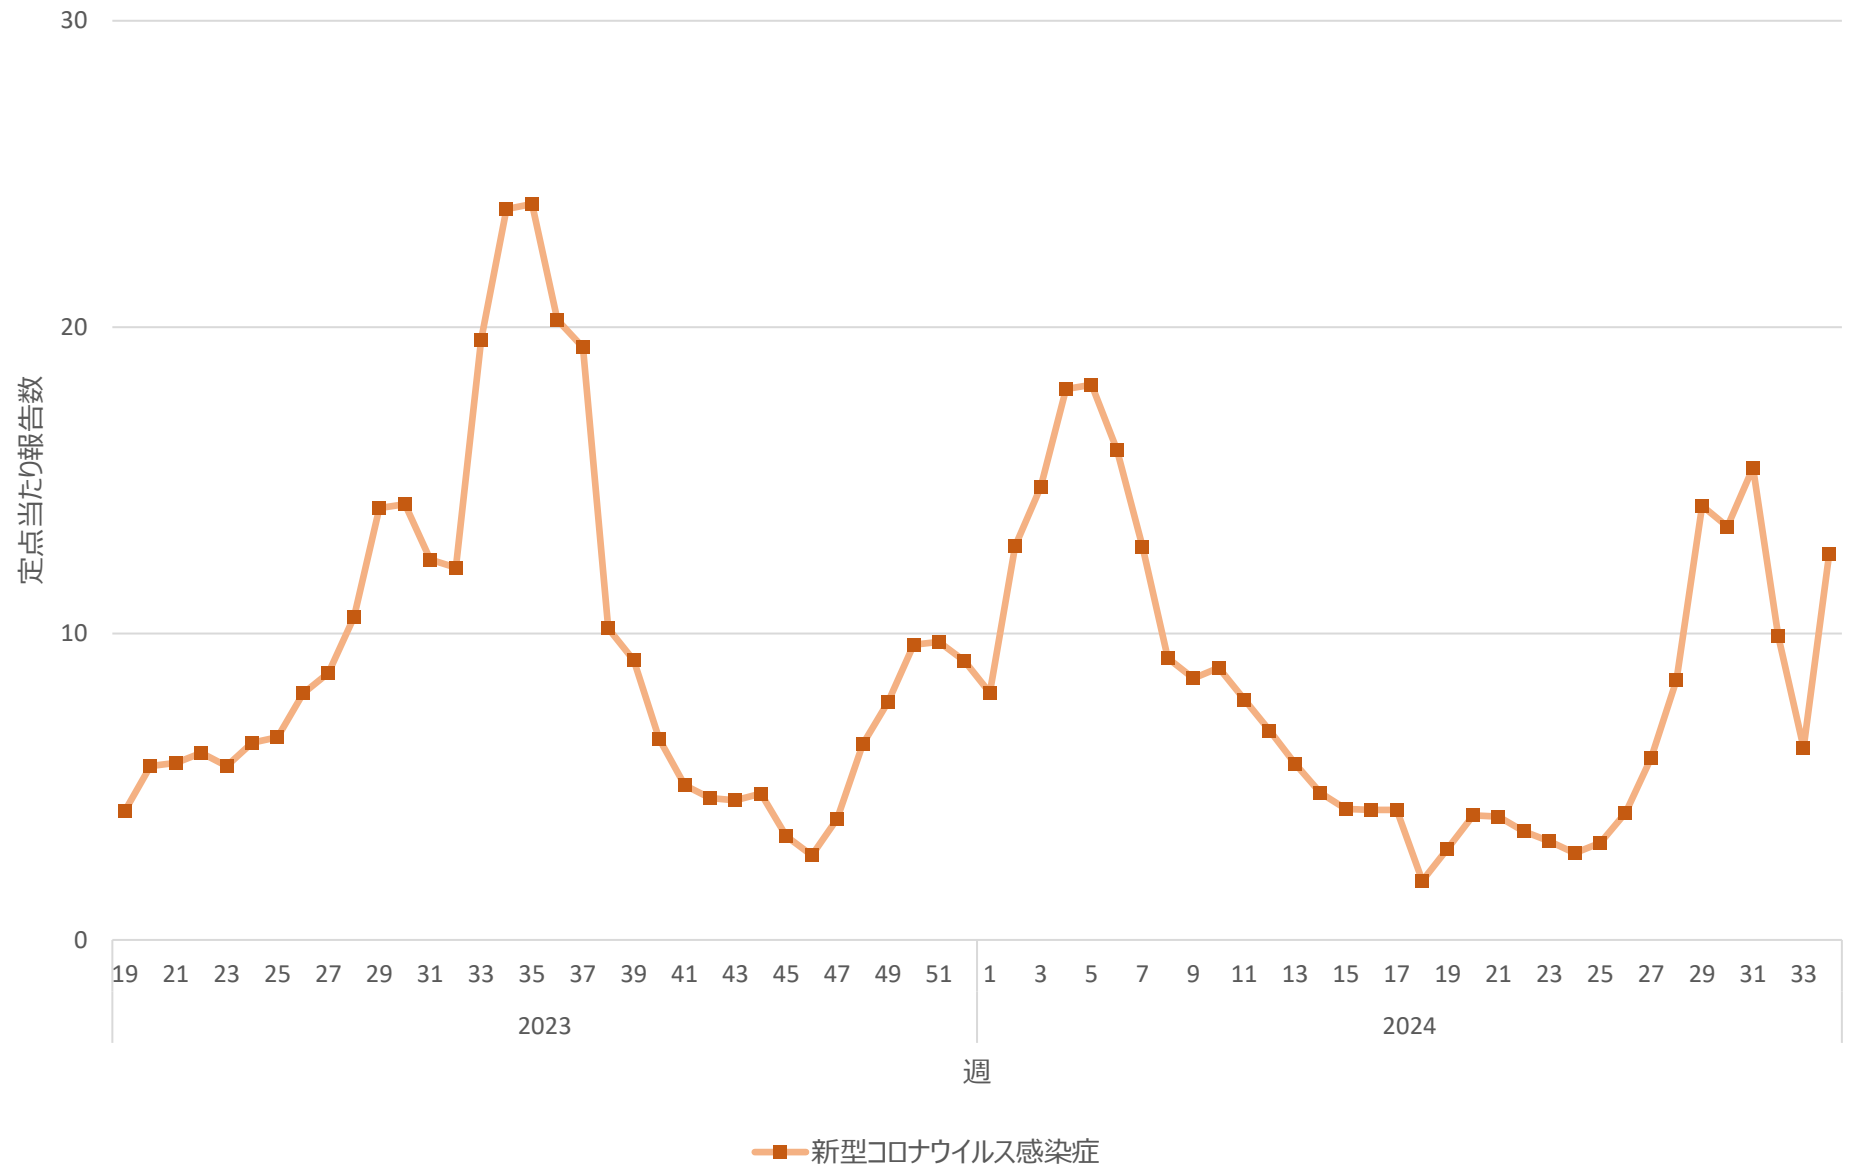

新型コロナウイルス感染症の定点当たり報告数の推移（神奈川県）

新型コロナウイルス感染症の定点当たり報告数の推移（新潟県）

新型コロナウイルス感染症の定点当たり報告数の推移（富山県）

新型コロナウイルス感染症の定点当たり報告数の推移（石川県）

新型コロナウイルス感染症の定点当たり報告数の推移（福井県）

新型コロナウイルス感染症の定点当たり報告数の推移（山梨県）

新型コロナウイルス感染症の定点当たり報告数の推移（長野県）