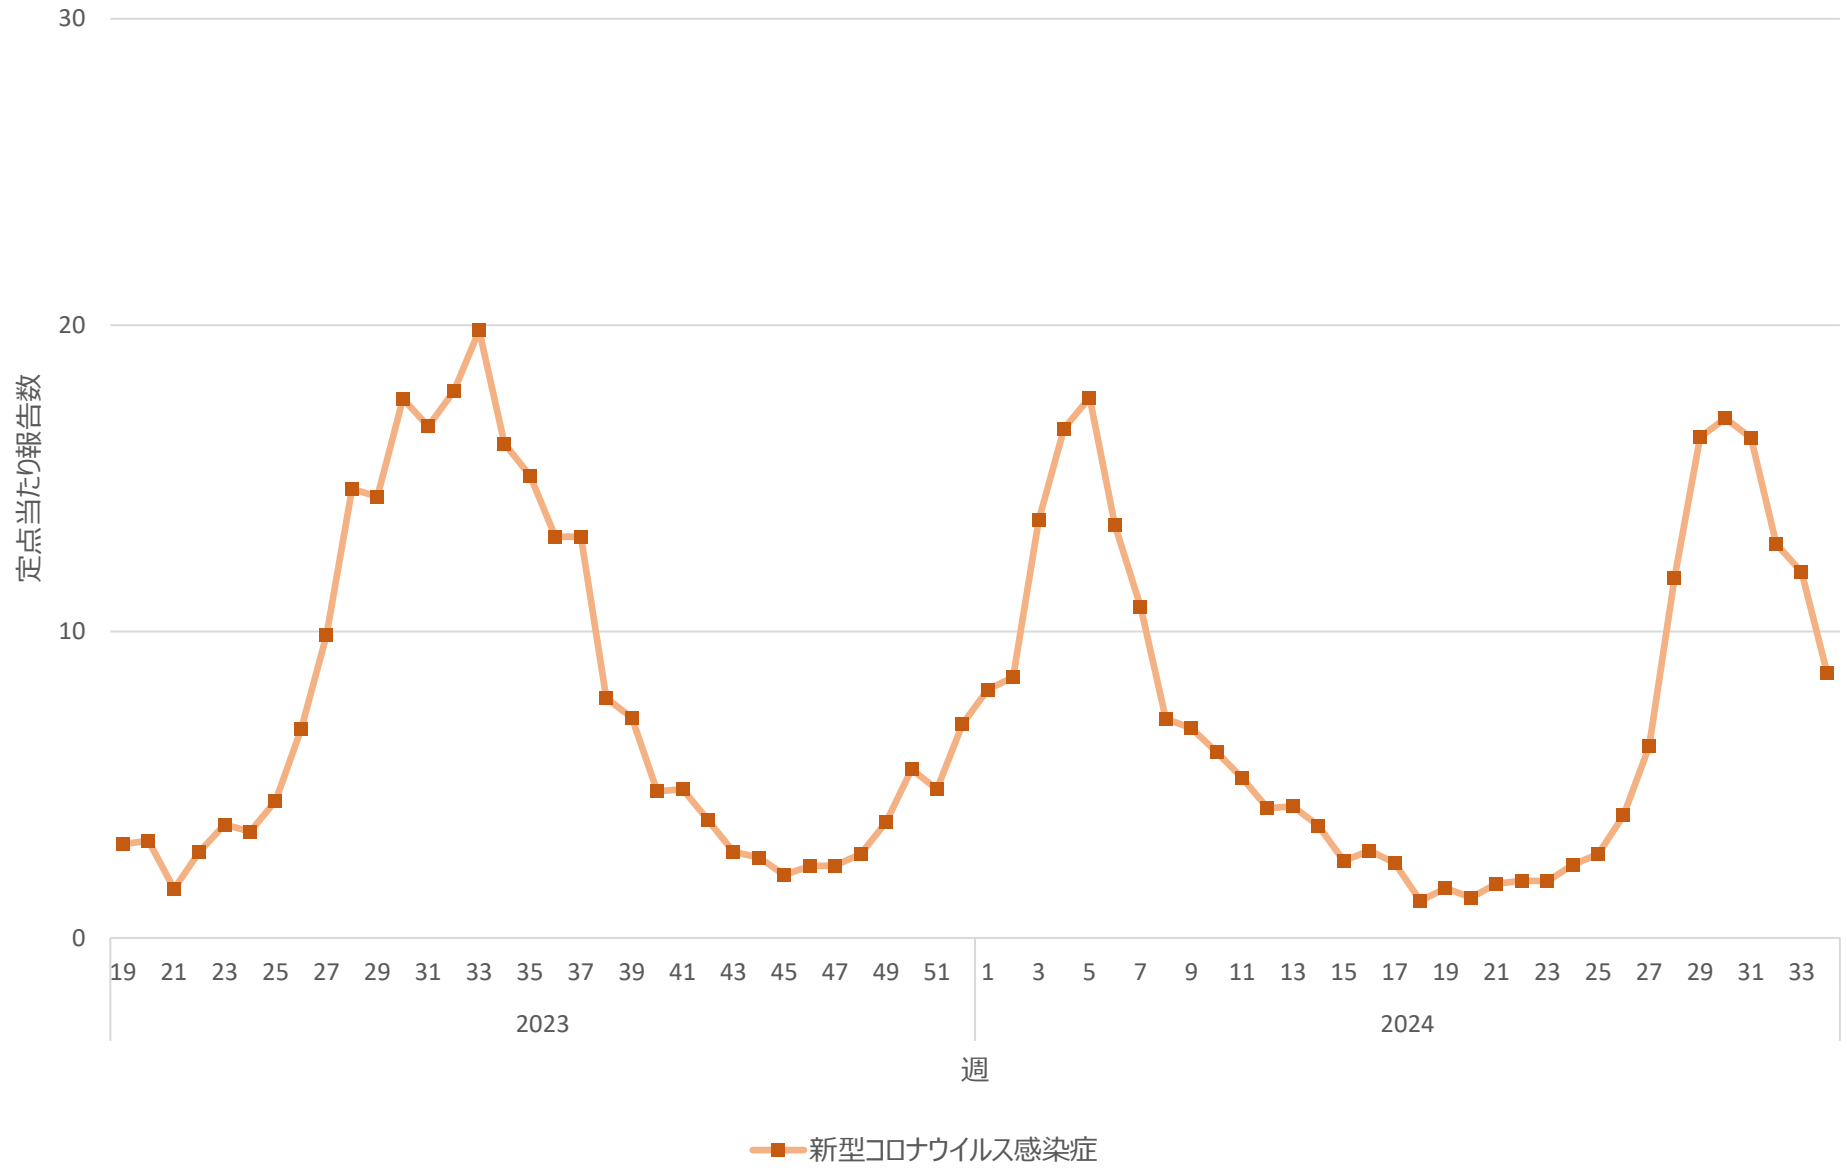

新型コロナウイルス感染症の定点当たり報告数の推移（愛媛県）

新型コロナウイルス感染症の定点当たり報告数の推移（香川県）