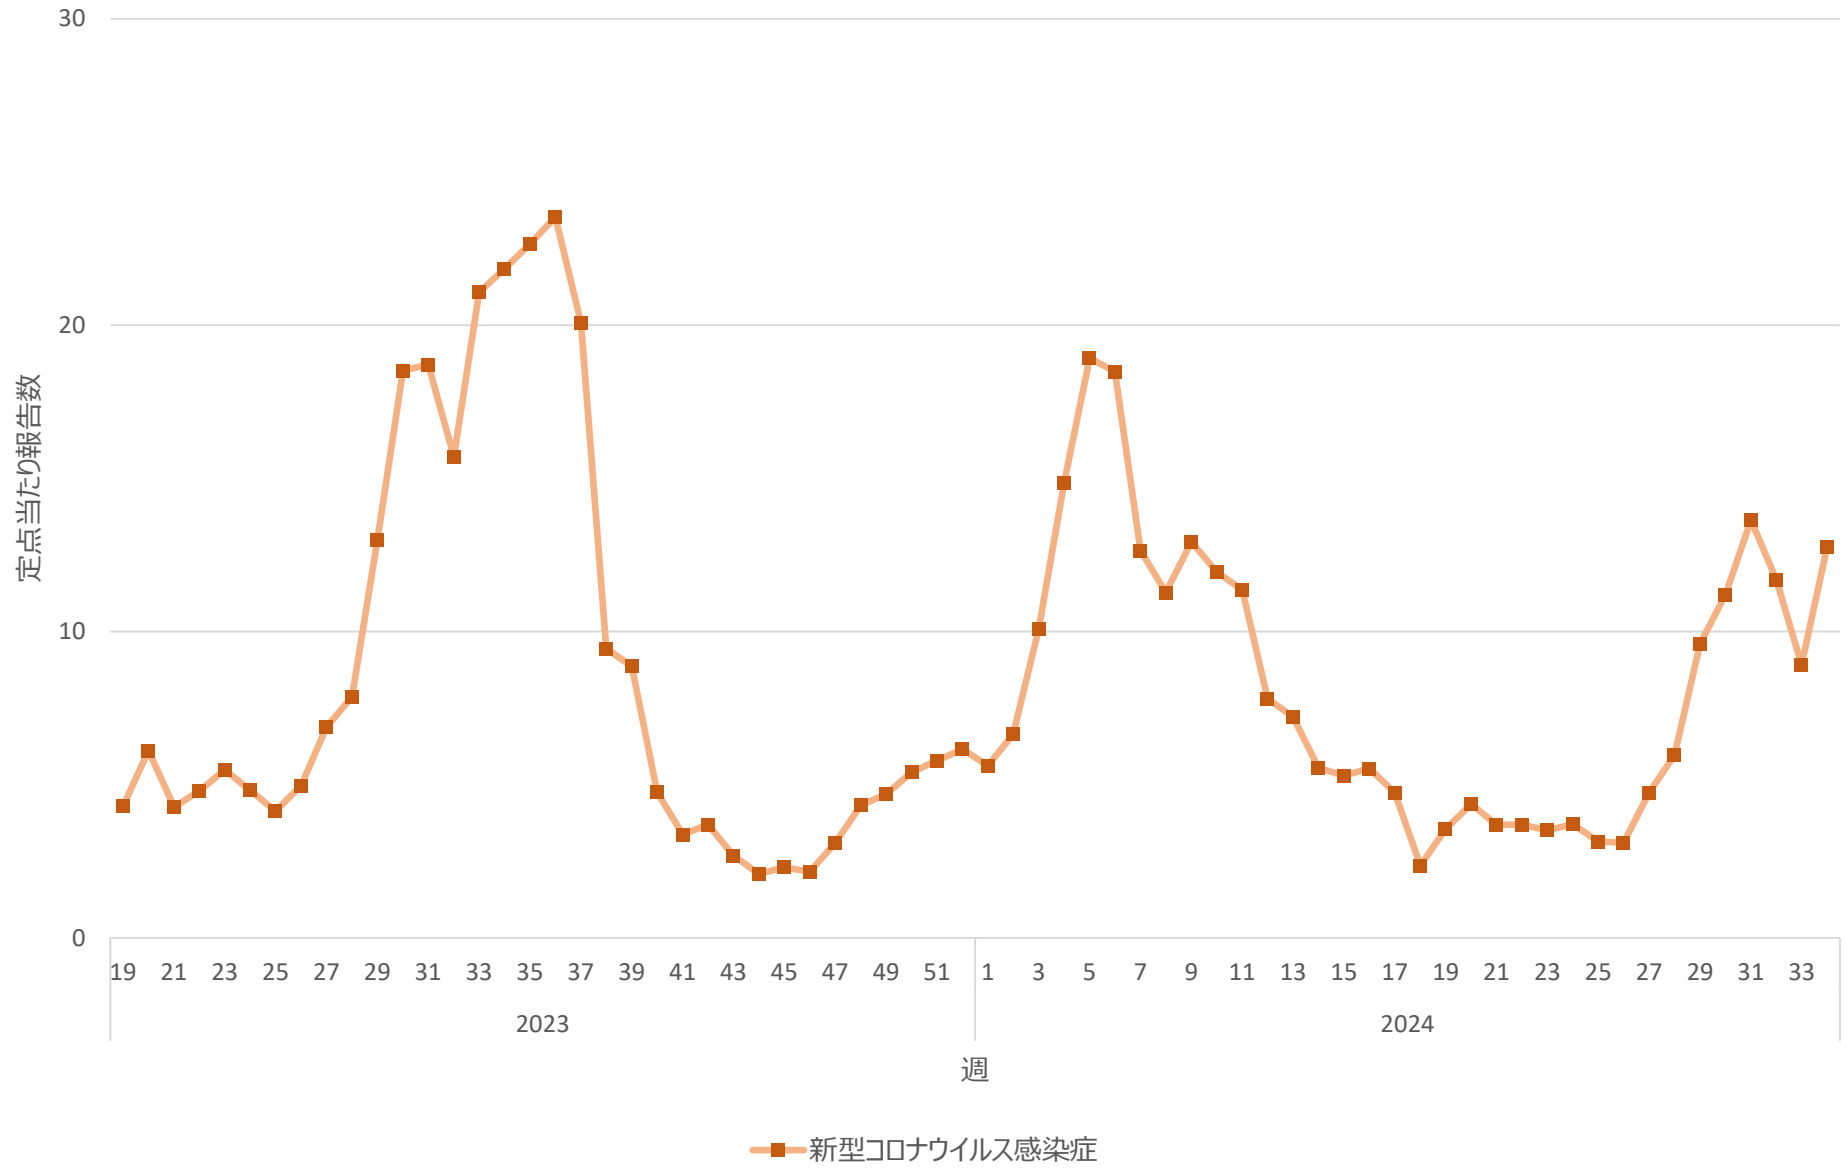

新型コロナウイルス感染症の定点当たり報告数の推移（富山県）

新型コロナウイルス感染症の定点当たり報告数の推移（新潟県）