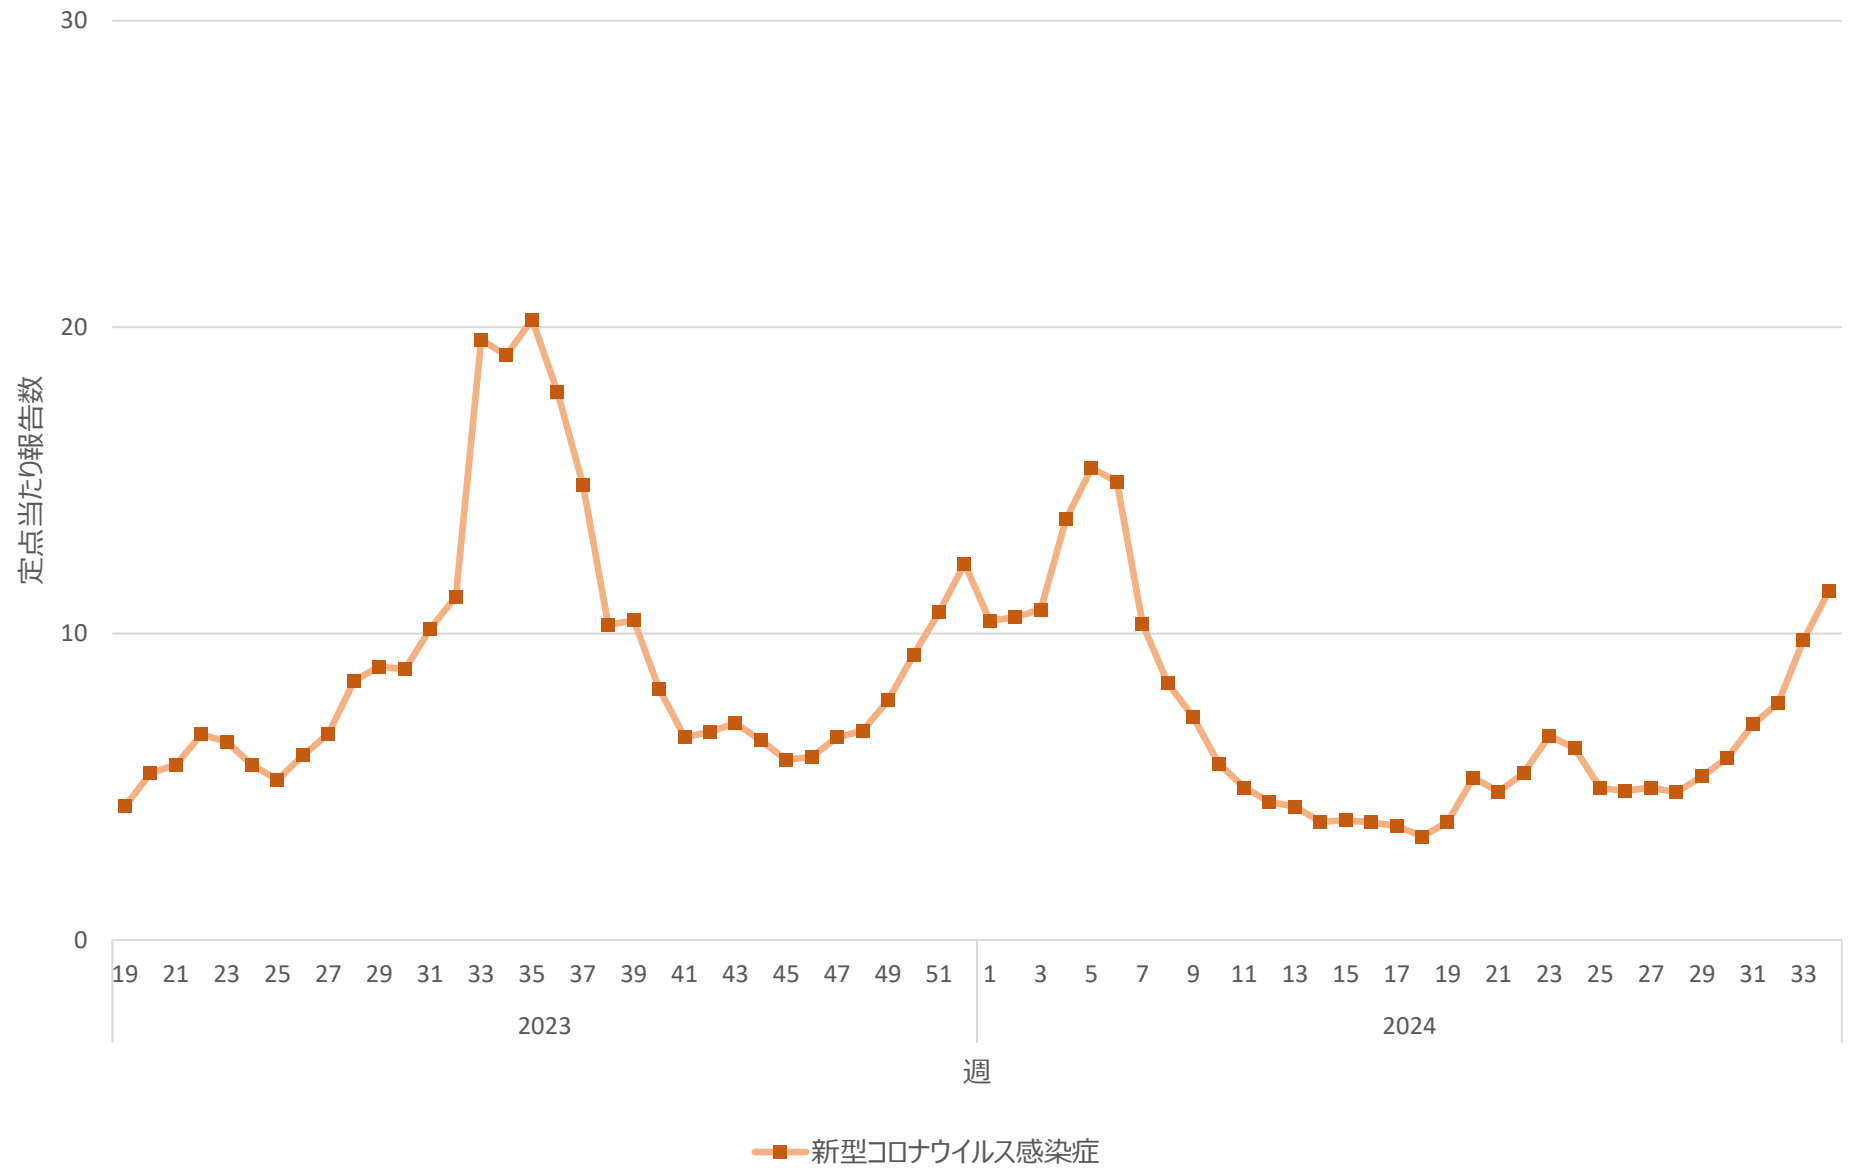

新型コロナウイルス感染症の定点当たり報告数の推移（全国）

新型コロナウイルス感染症の定点当たり報告数の推移（北海道）

新型コロナウイルス感染症の定点当たり報告数の推移（青森県）

新型コロナウイルス感染症の定点当たり報告数の推移（岩手県）

新型コロナウイルス感染症の定点当たり報告数の推移（宮城県）

新型コロナウイルス感染症の定点当たり報告数の推移（秋田県）

新型コロナウイルス感染症の定点当たり報告数の推移（山形県）

新型コロナウイルス感染症の定点当たり報告数の推移（福島県）

新型コロナウイルス感染症の定点当たり報告数の推移（茨城県）

新型コロナウイルス感染症の定点当たり報告数の推移（栃木県）

新型コロナウイルス感染症の定点当たり報告数の推移（群馬県）

新型コロナウイルス感染症の定点当たり報告数の推移（埼玉県）

新型コロナウイルス感染症の定点当たり報告数の推移（千葉県）

新型コロナウイルス感染症の定点当たり報告数の推移（東京都）