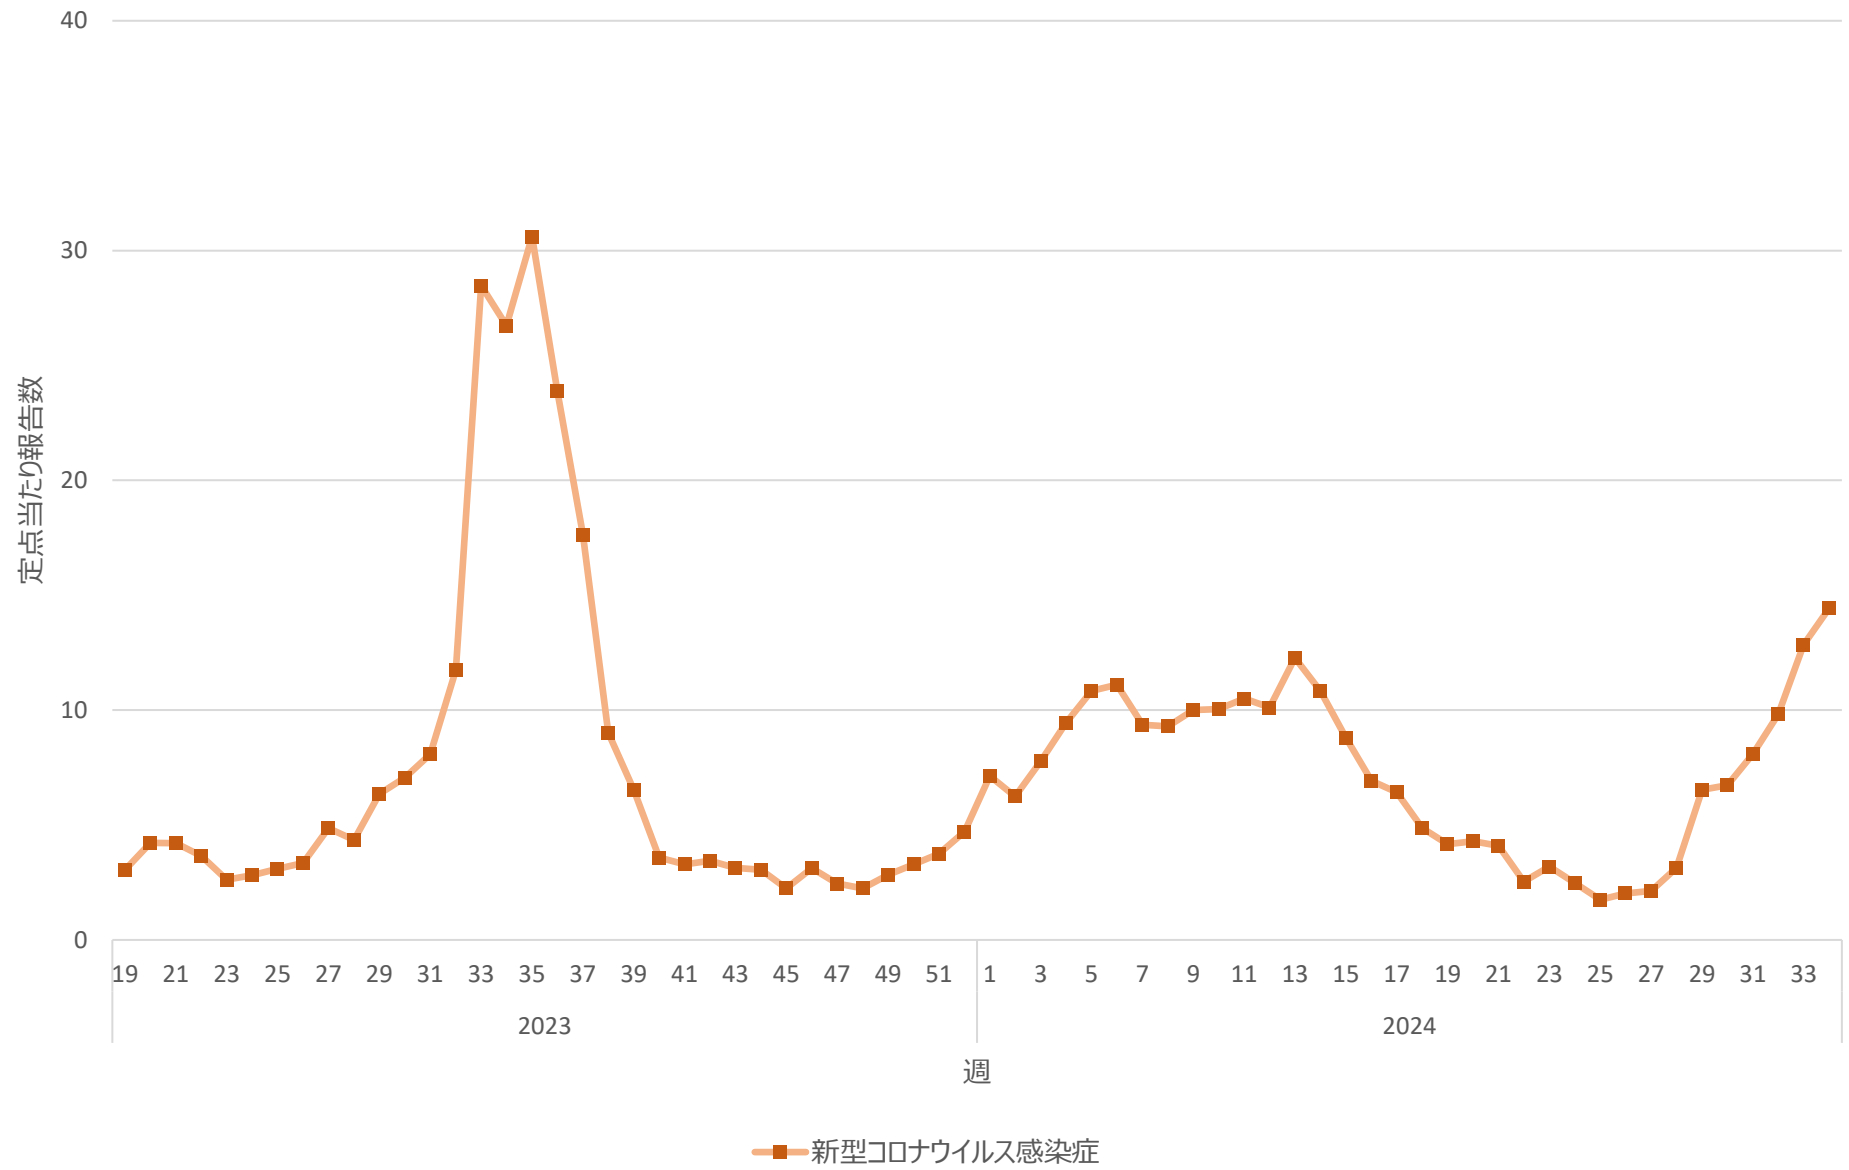

新型コロナウイルス感染症の定点当たり報告数の推移（全国）

新型コロナウイルス感染症の定点当たり報告数の推移（北海道）

新型コロナウイルス感染症の定点当たり報告数の推移（青森県）

新型コロナウイルス感染症の定点当たり報告数の推移（岩手県）

新型コロナウイルス感染症の定点当たり報告数の推移（宮城県）

新型コロナウイルス感染症の定点当たり報告数の推移（秋田県）

新型コロナウイルス感染症の定点当たり報告数の推移（山形県）

新型コロナウイルス感染症の定点当たり報告数の推移（福島県）

新型コロナウイルス感染症の定点当たり報告数の推移（茨城県）

新型コロナウイルス感染症の定点当たり報告数の推移（栃木県）

新型コロナウイルス感染症の定点当たり報告数の推移（群馬県）

新型コロナウイルス感染症の定点当たり報告数の推移（埼玉県）

新型コロナウイルス感染症の定点当たり報告数の推移（千葉県）

新型コロナウイルス感染症の定点当たり報告数の推移（東京都）