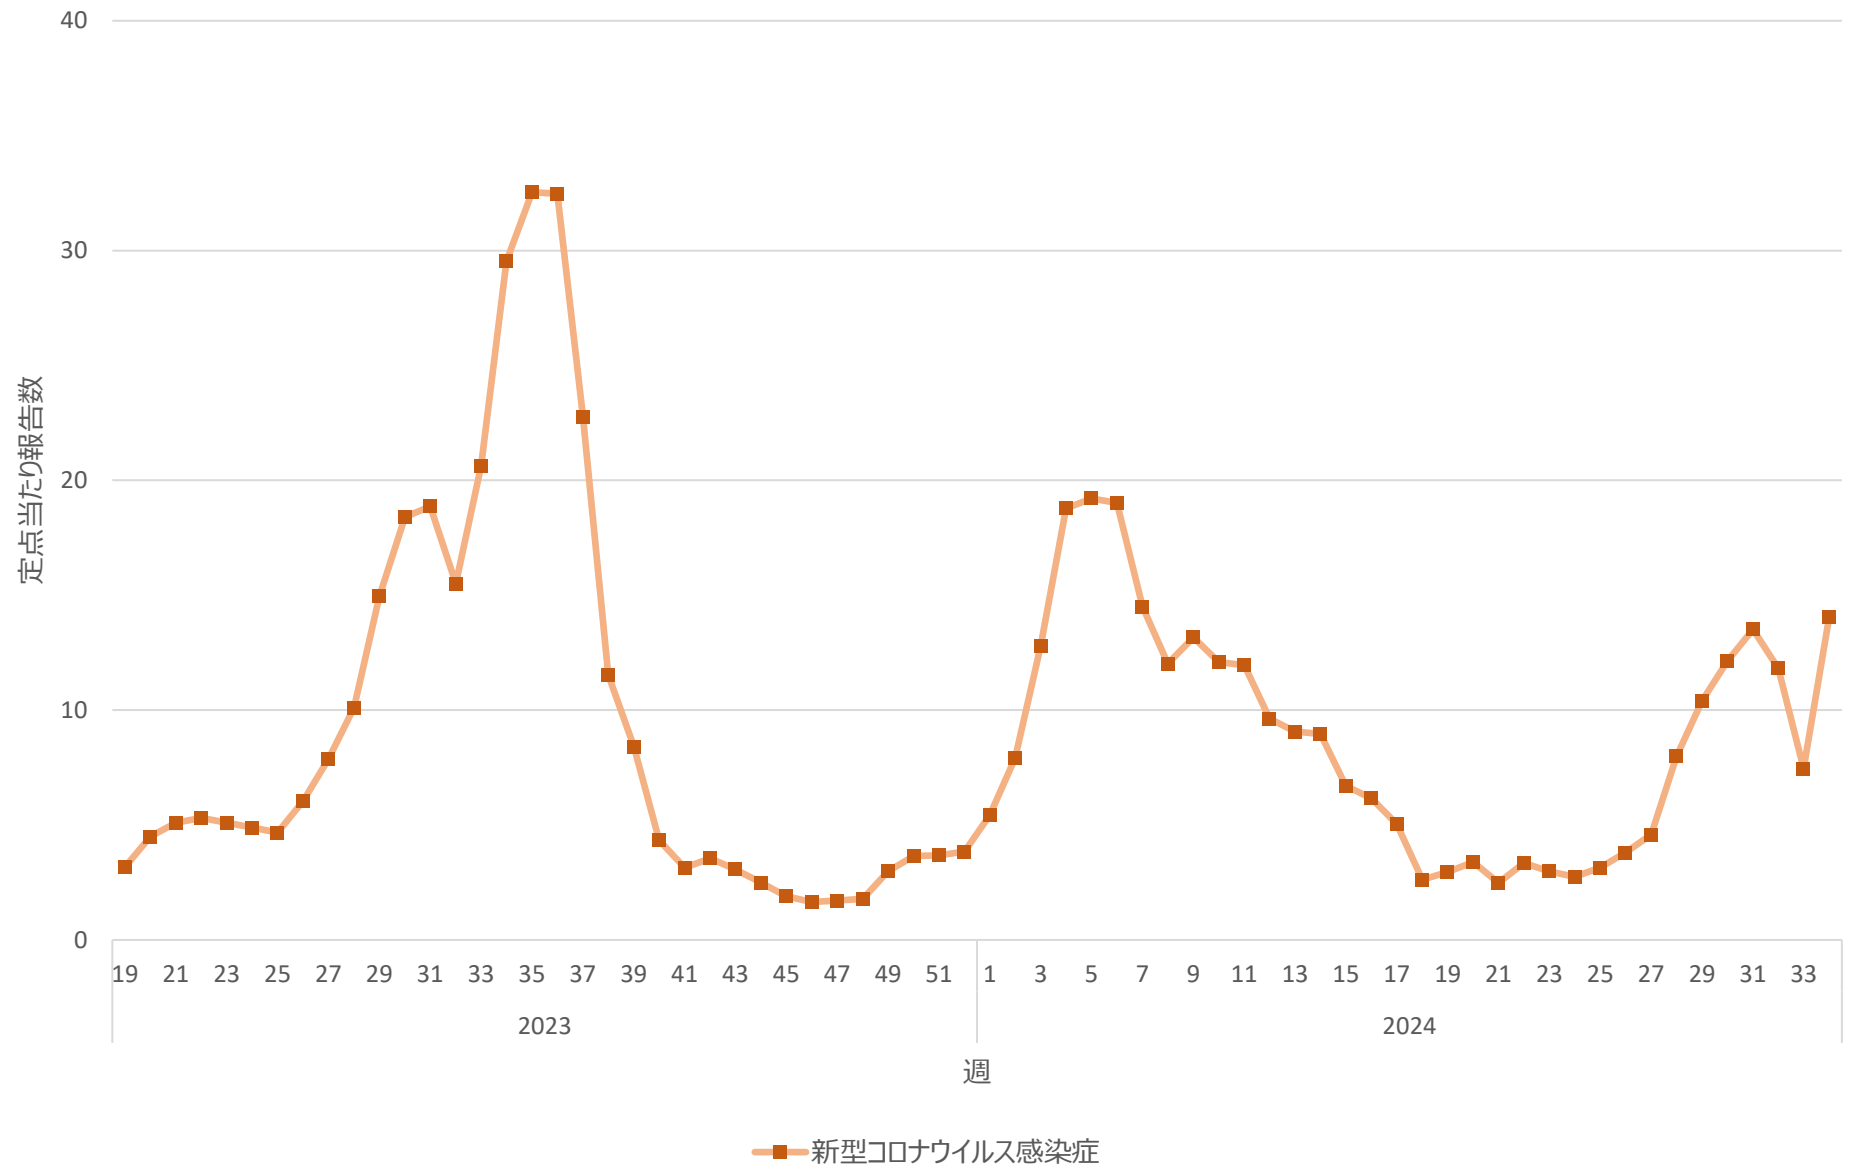

新型コロナウイルス感染症の定点当たり報告数の推移（全国）

新型コロナウイルス感染症の定点当たり報告数の推移（北海道）

新型コロナウイルス感染症の定点当たり報告数の推移（青森県）

新型コロナウイルス感染症の定点当たり報告数の推移（岩手県）

新型コロナウイルス感染症の定点当たり報告数の推移（宮城県）

新型コロナウイルス感染症の定点当たり報告数の推移（秋田県）

新型コロナウイルス感染症の定点当たり報告数の推移（山形県）

新型コロナウイルス感染症の定点当たり報告数の推移（福島県）

新型コロナウイルス感染症の定点当たり報告数の推移（茨城県）

新型コロナウイルス感染症の定点当たり報告数の推移（栃木県）

新型コロナウイルス感染症の定点当たり報告数の推移（群馬県）

新型コロナウイルス感染症の定点当たり報告数の推移（埼玉県）

新型コロナウイルス感染症の定点当たり報告数の推移（千葉県）

新型コロナウイルス感染症の定点当たり報告数の推移（東京都）