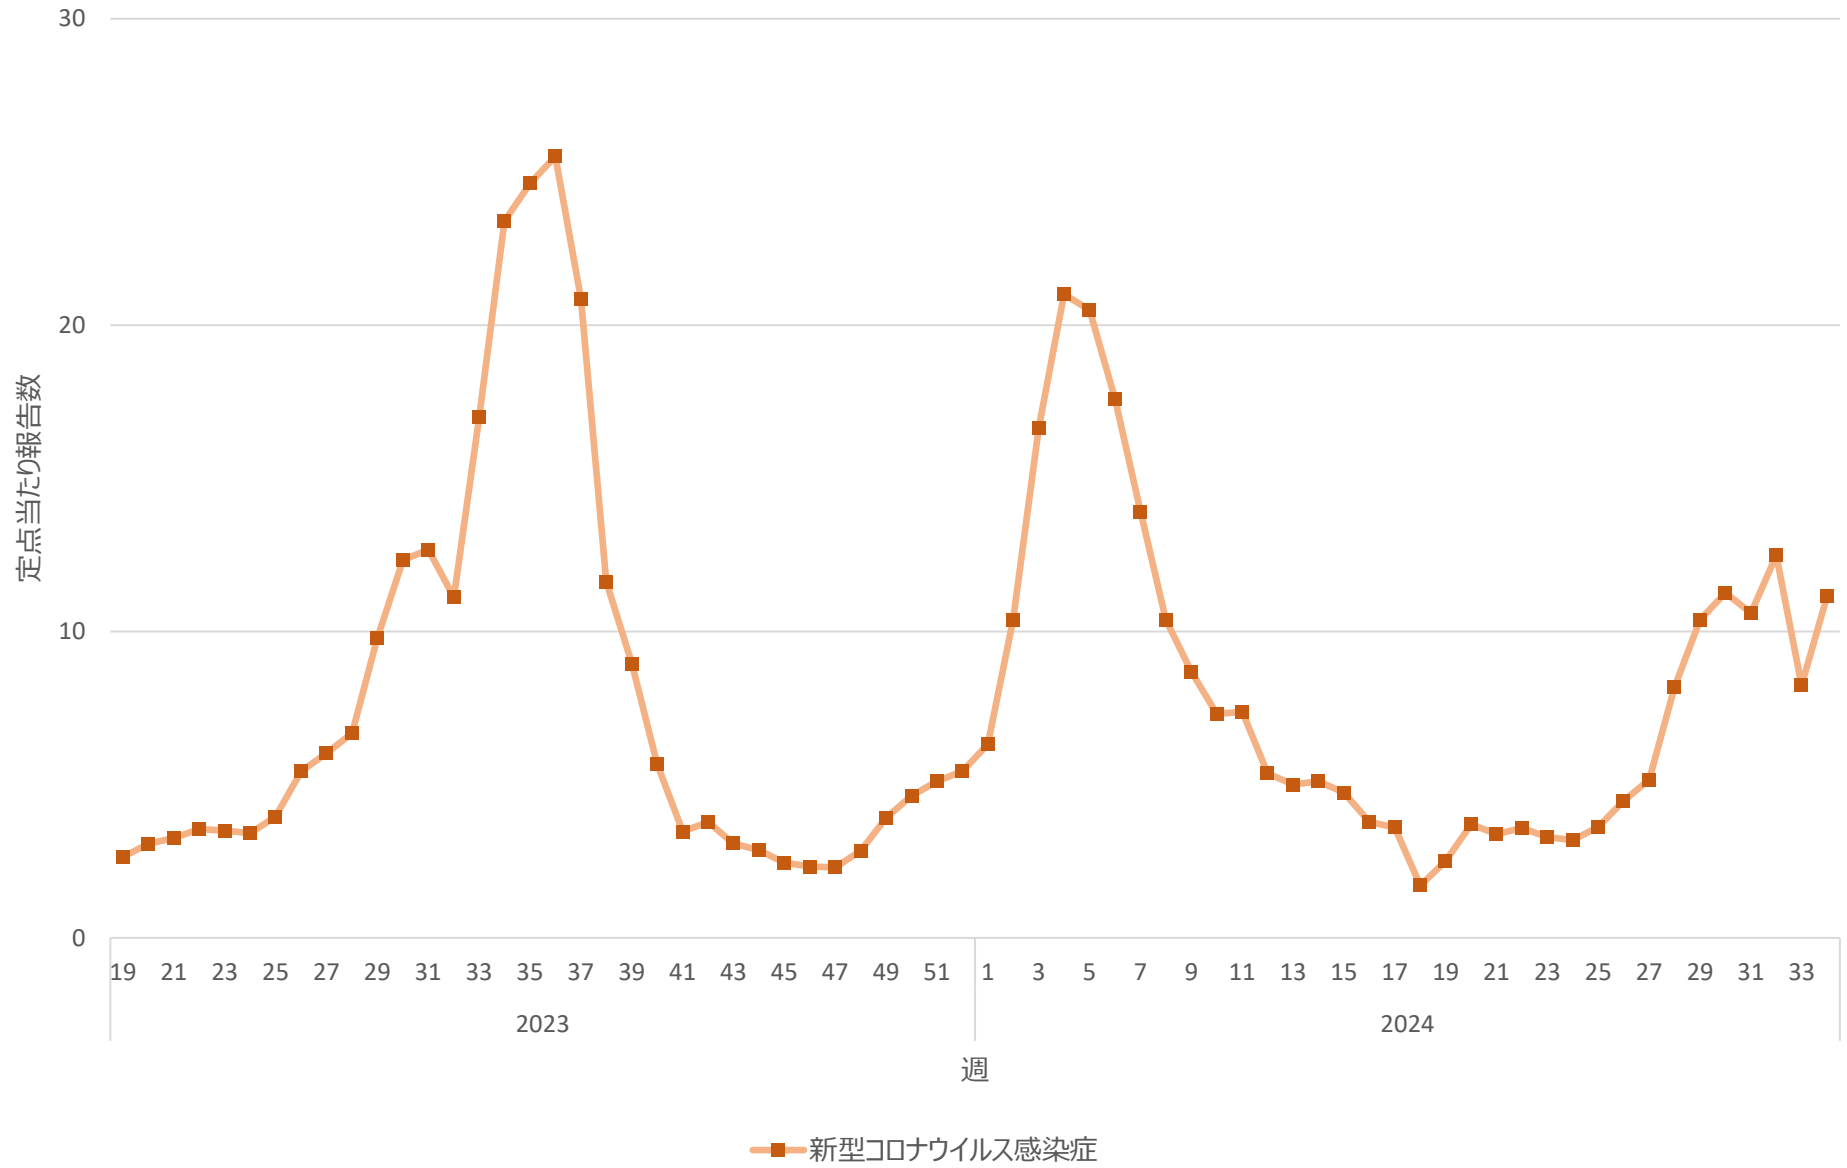

新型コロナウイルス感染症の定点当たり報告数の推移（全国）

新型コロナウイルス感染症の定点当たり報告数の推移（北海道）

新型コロナウイルス感染症の定点当たり報告数の推移（青森県）

新型コロナウイルス感染症の定点当たり報告数の推移（岩手県）

新型コロナウイルス感染症の定点当たり報告数の推移（宮城県）

新型コロナウイルス感染症の定点当たり報告数の推移（秋田県）

新型コロナウイルス感染症の定点当たり報告数の推移（山形県）

新型コロナウイルス感染症の定点当たり報告数の推移（福島県）

新型コロナウイルス感染症の定点当たり報告数の推移（茨城県）

新型コロナウイルス感染症の定点当たり報告数の推移（栃木県）

新型コロナウイルス感染症の定点当たり報告数の推移（群馬県）

新型コロナウイルス感染症の定点当たり報告数の推移（埼玉県）

新型コロナウイルス感染症の定点当たり報告数の推移（千葉県）

新型コロナウイルス感染症の定点当たり報告数の推移（東京都）