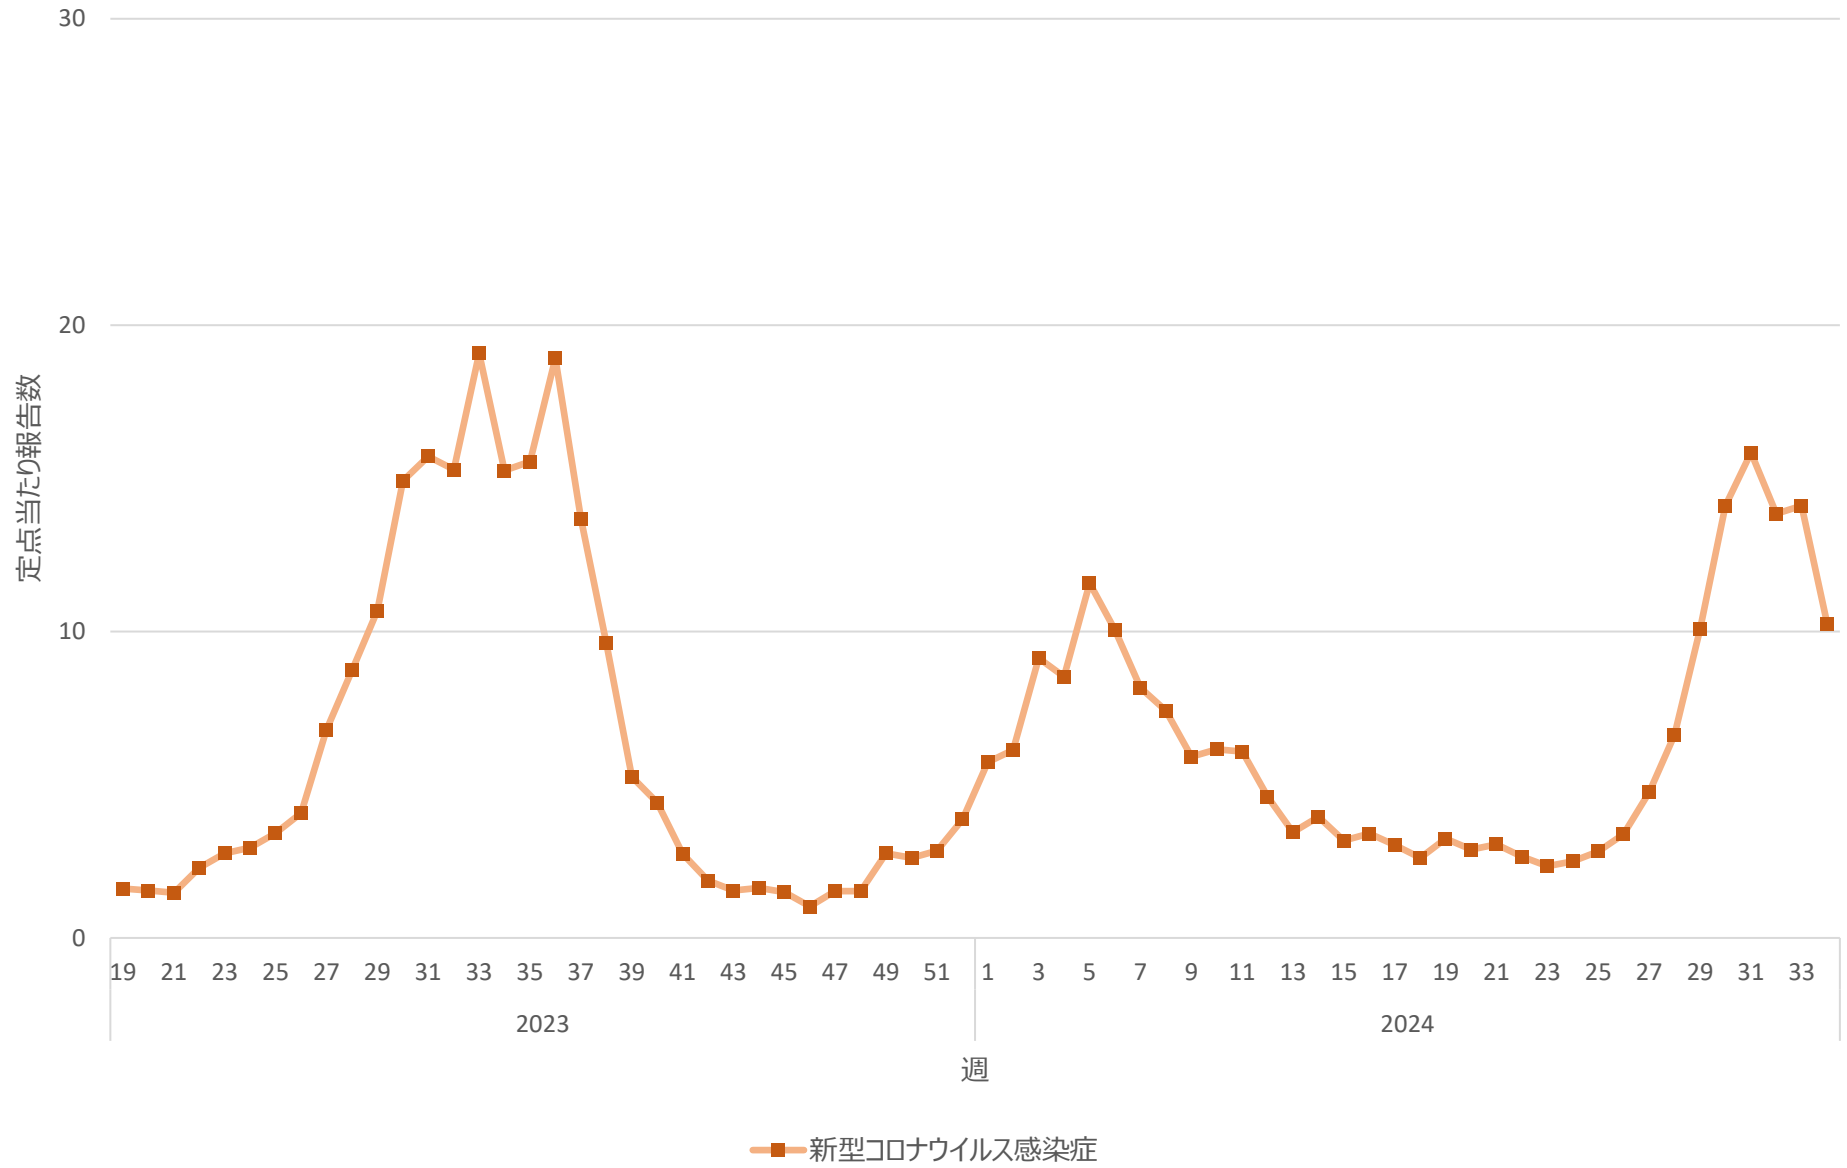

新型コロナウイルス感染症の定点当たり報告数の推移（兵庫県）

新型コロナウイルス感染症の定点当たり報告数の推移（奈良県）

新型コロナウイルス感染症の定点当たり報告数の推移（和歌山県）

新型コロナウイルス感染症の定点当たり報告数の推移（鳥取県）

新型コロナウイルス感染症の定点当たり報告数の推移（島根県）

新型コロナウイルス感染症の定点当たり報告数の推移（岡山県）

新型コロナウイルス感染症の定点当たり報告数の推移（広島県）