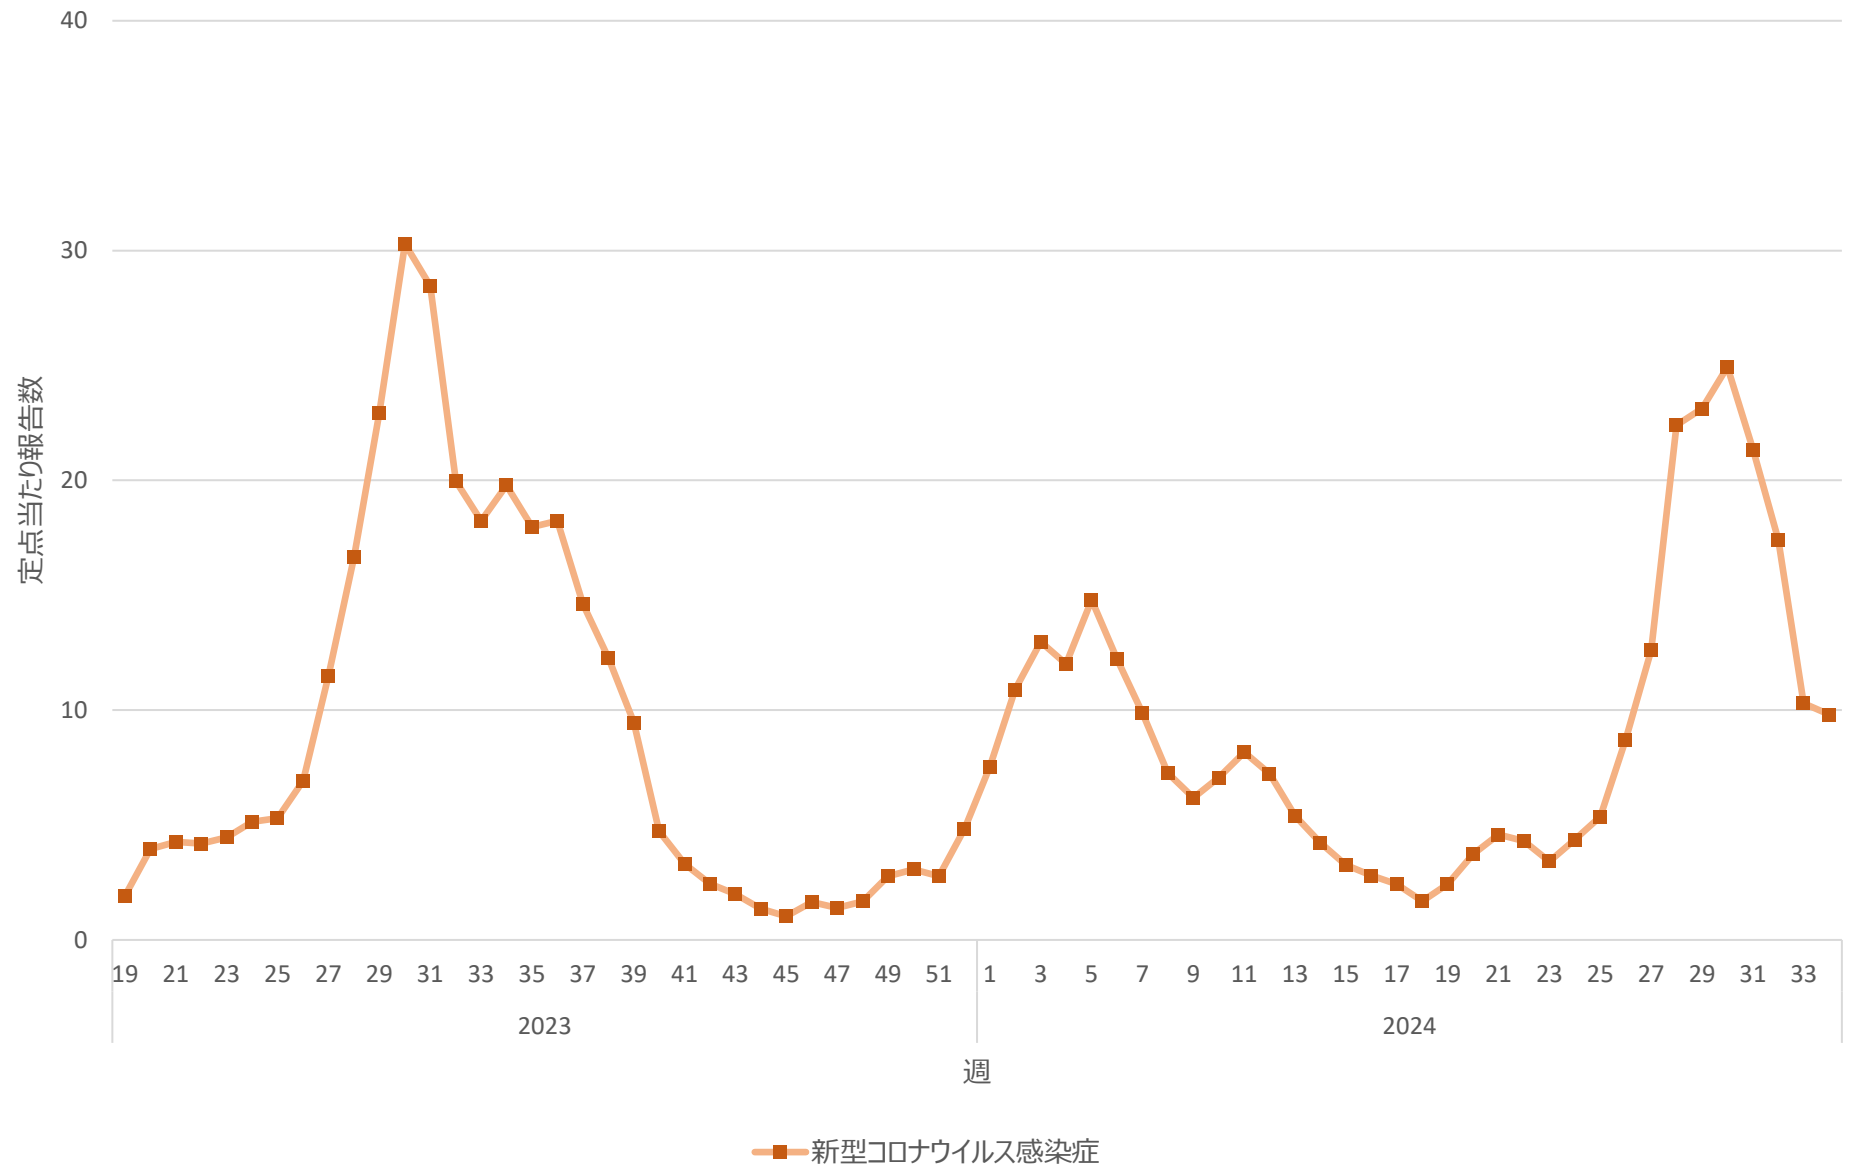

新型コロナウイルス感染症の定点当たり報告数の推移（熊本県）

新型コロナウイルス感染症の定点当たり報告数の推移（長崎県）