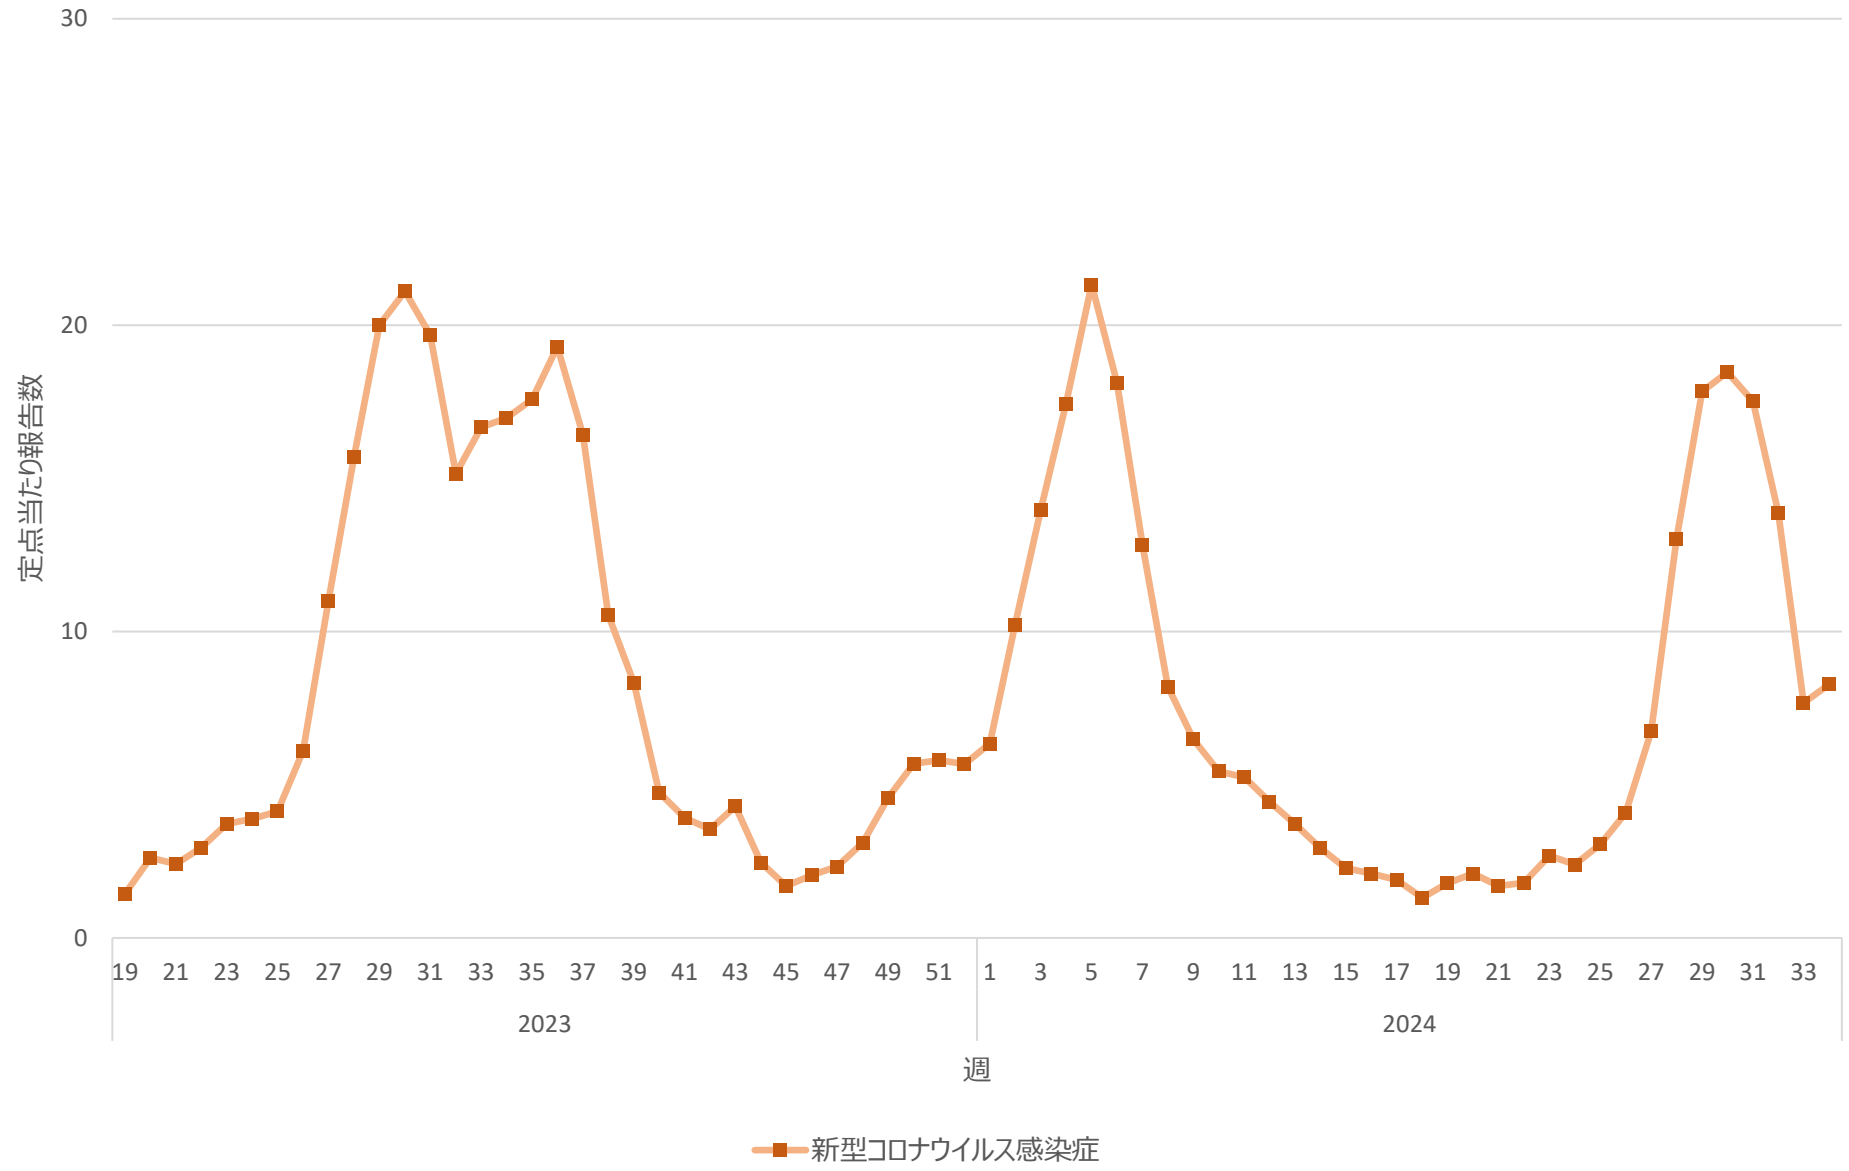

新型コロナウイルス感染症の定点当たり報告数の推移（山口県）

新型コロナウイルス感染症の定点当たり報告数の推移（徳島県）

新型コロナウイルス感染症の定点当たり報告数の推移（香川県）

新型コロナウイルス感染症の定点当たり報告数の推移（愛媛県）

新型コロナウイルス感染症の定点当たり報告数の推移（高知県）

新型コロナウイルス感染症の定点当たり報告数の推移（福岡県）

新型コロナウイルス感染症の定点当たり報告数の推移（佐賀県）