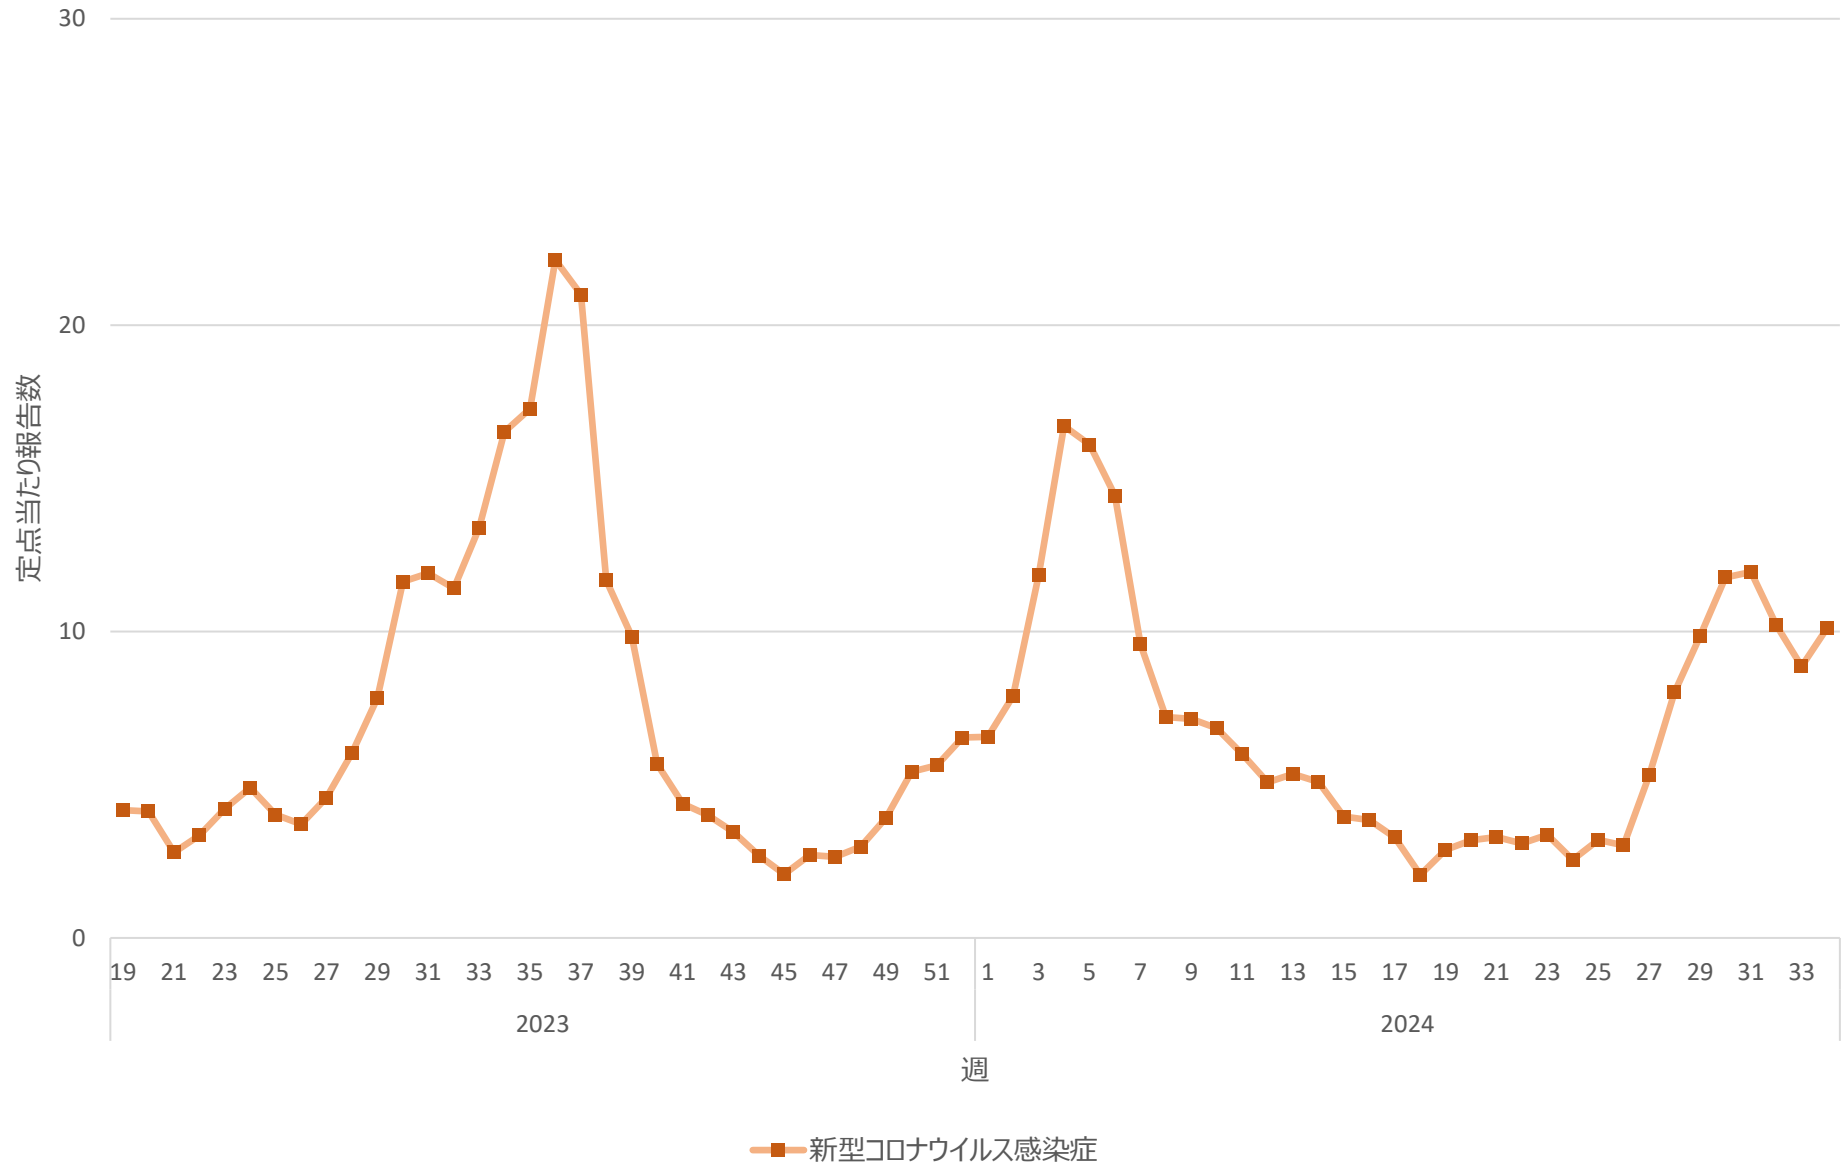

新型コロナウイルス感染症の定点当たり報告数の推移（神奈川県）

新型コロナウイルス感染症の定点当たり報告数の推移（新潟県）

新型コロナウイルス感染症の定点当たり報告数の推移（富山県）

新型コロナウイルス感染症の定点当たり報告数の推移（石川県）

新型コロナウイルス感染症の定点当たり報告数の推移（福井県）

新型コロナウイルス感染症の定点当たり報告数の推移（山梨県）

新型コロナウイルス感染症の定点当たり報告数の推移（長野県）