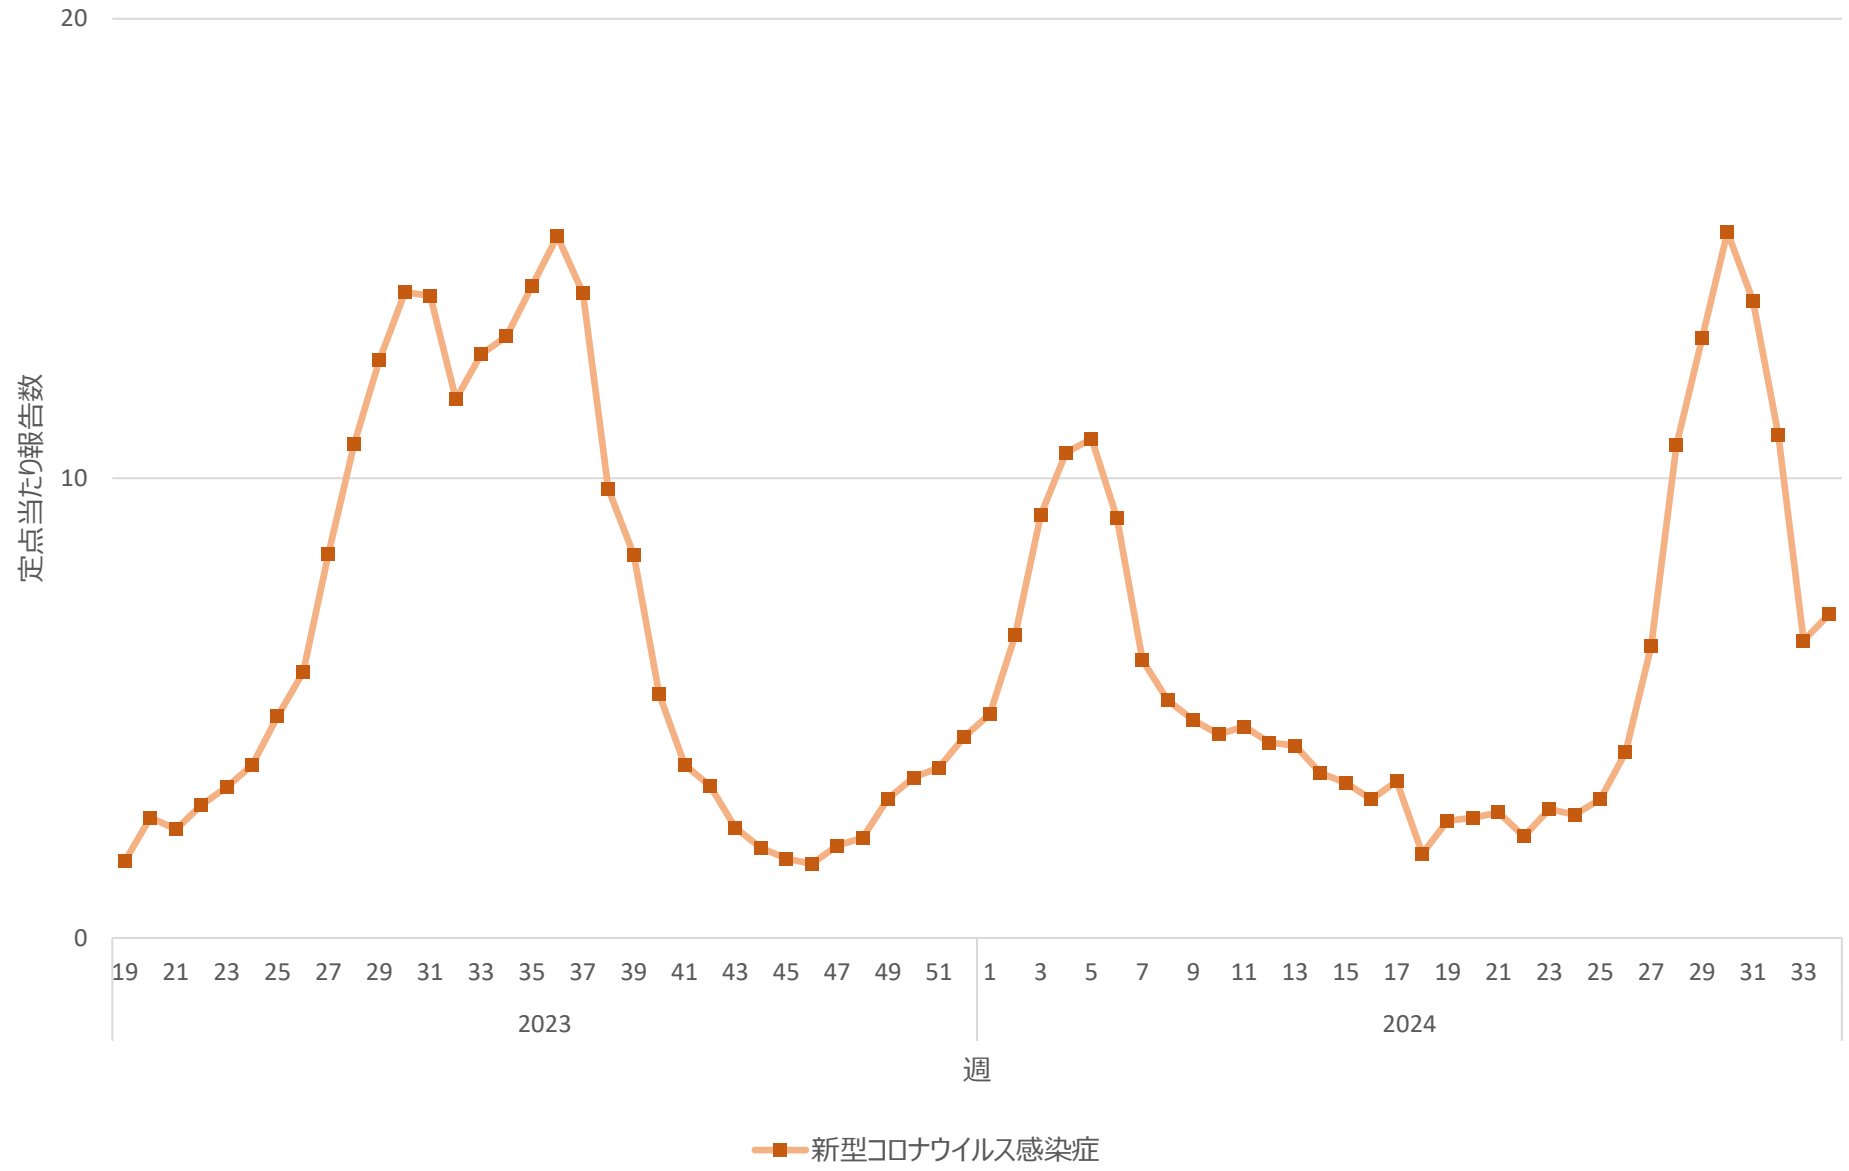

新型コロナウイルス感染症の定点当たり報告数の推移（奈良県）

新型コロナウイルス感染症の定点当たり報告数の推移（兵庫県）