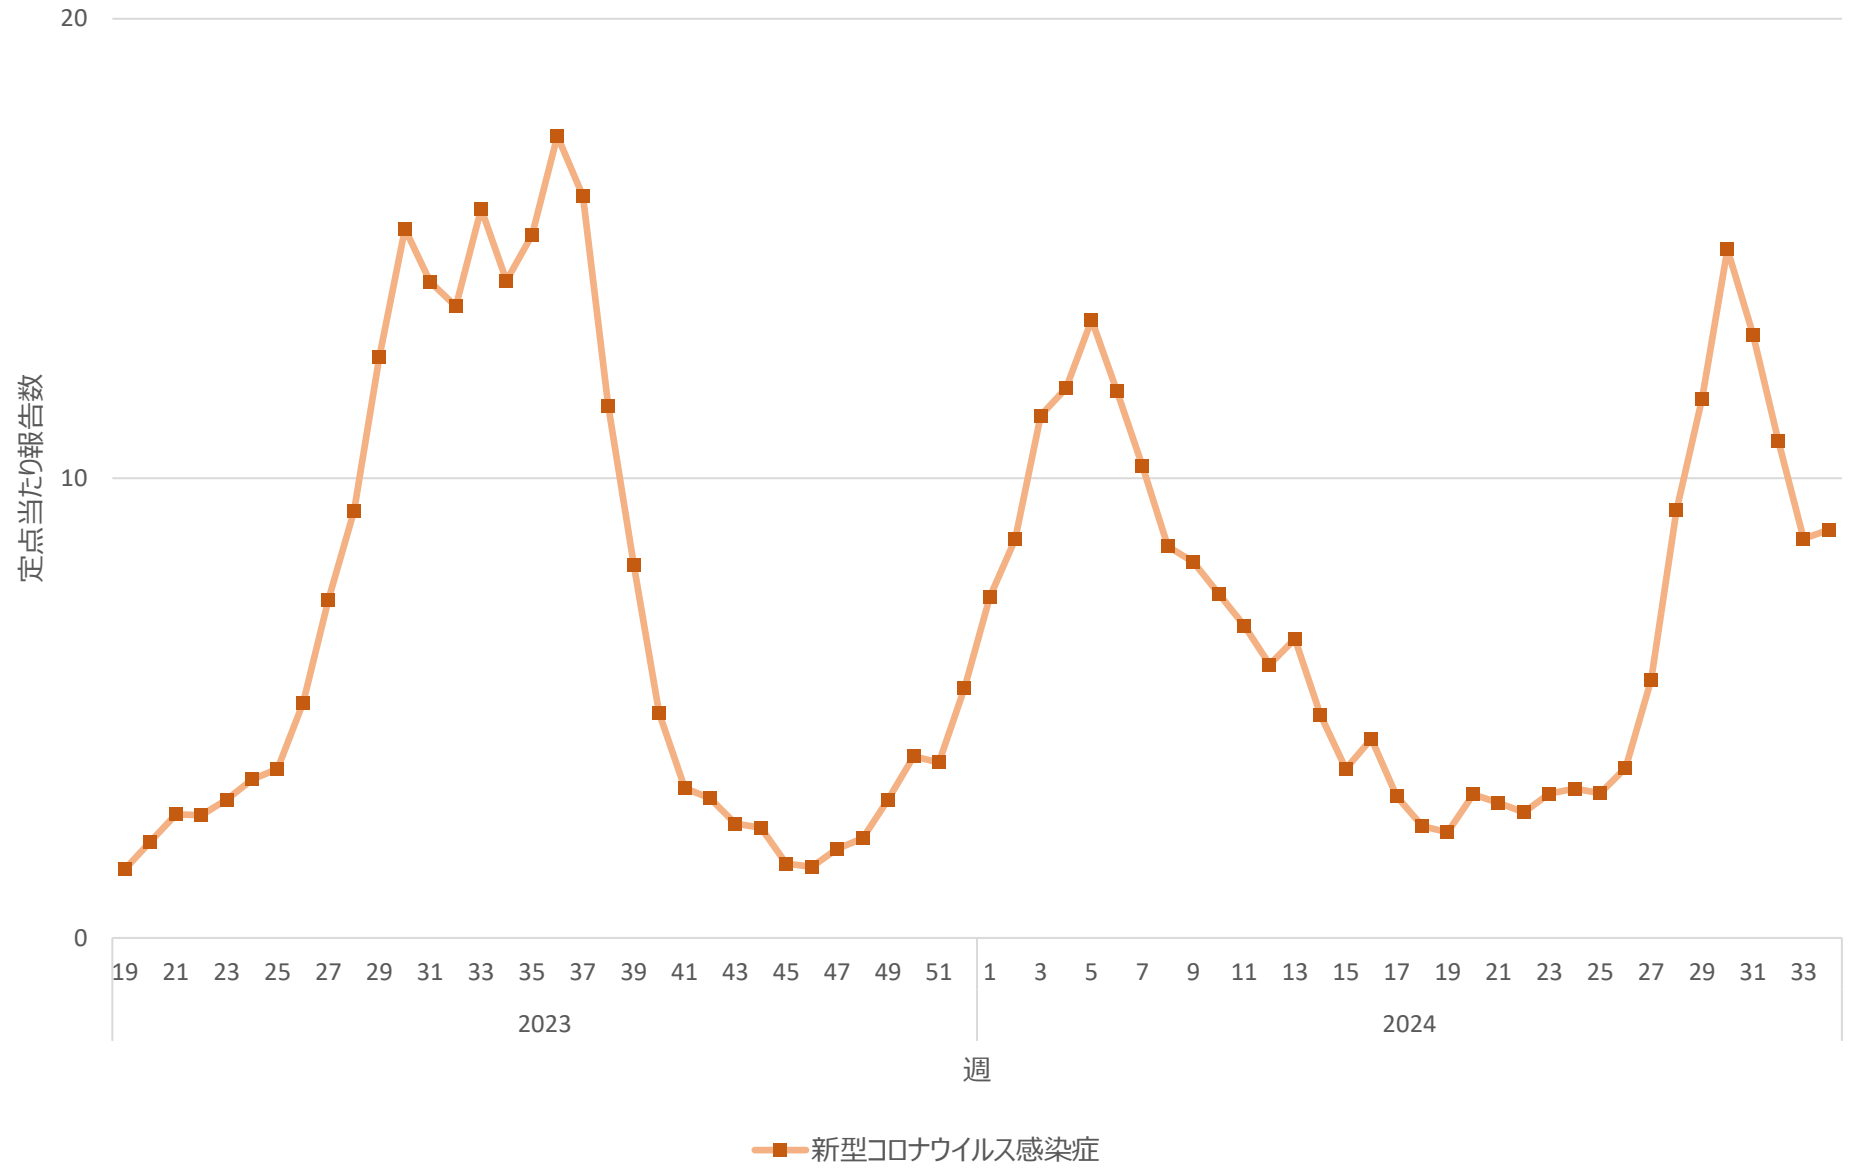

新型コロナウイルス感染症の定点当たり報告数の推移（兵庫県）

新型コロナウイルス感染症の定点当たり報告数の推移（奈良県）

新型コロナウイルス感染症の定点当たり報告数の推移（和歌山県）

新型コロナウイルス感染症の定点当たり報告数の推移（鳥取県）

新型コロナウイルス感染症の定点当たり報告数の推移（島根県）

新型コロナウイルス感染症の定点当たり報告数の推移（岡山県）

新型コロナウイルス感染症の定点当たり報告数の推移（広島県）