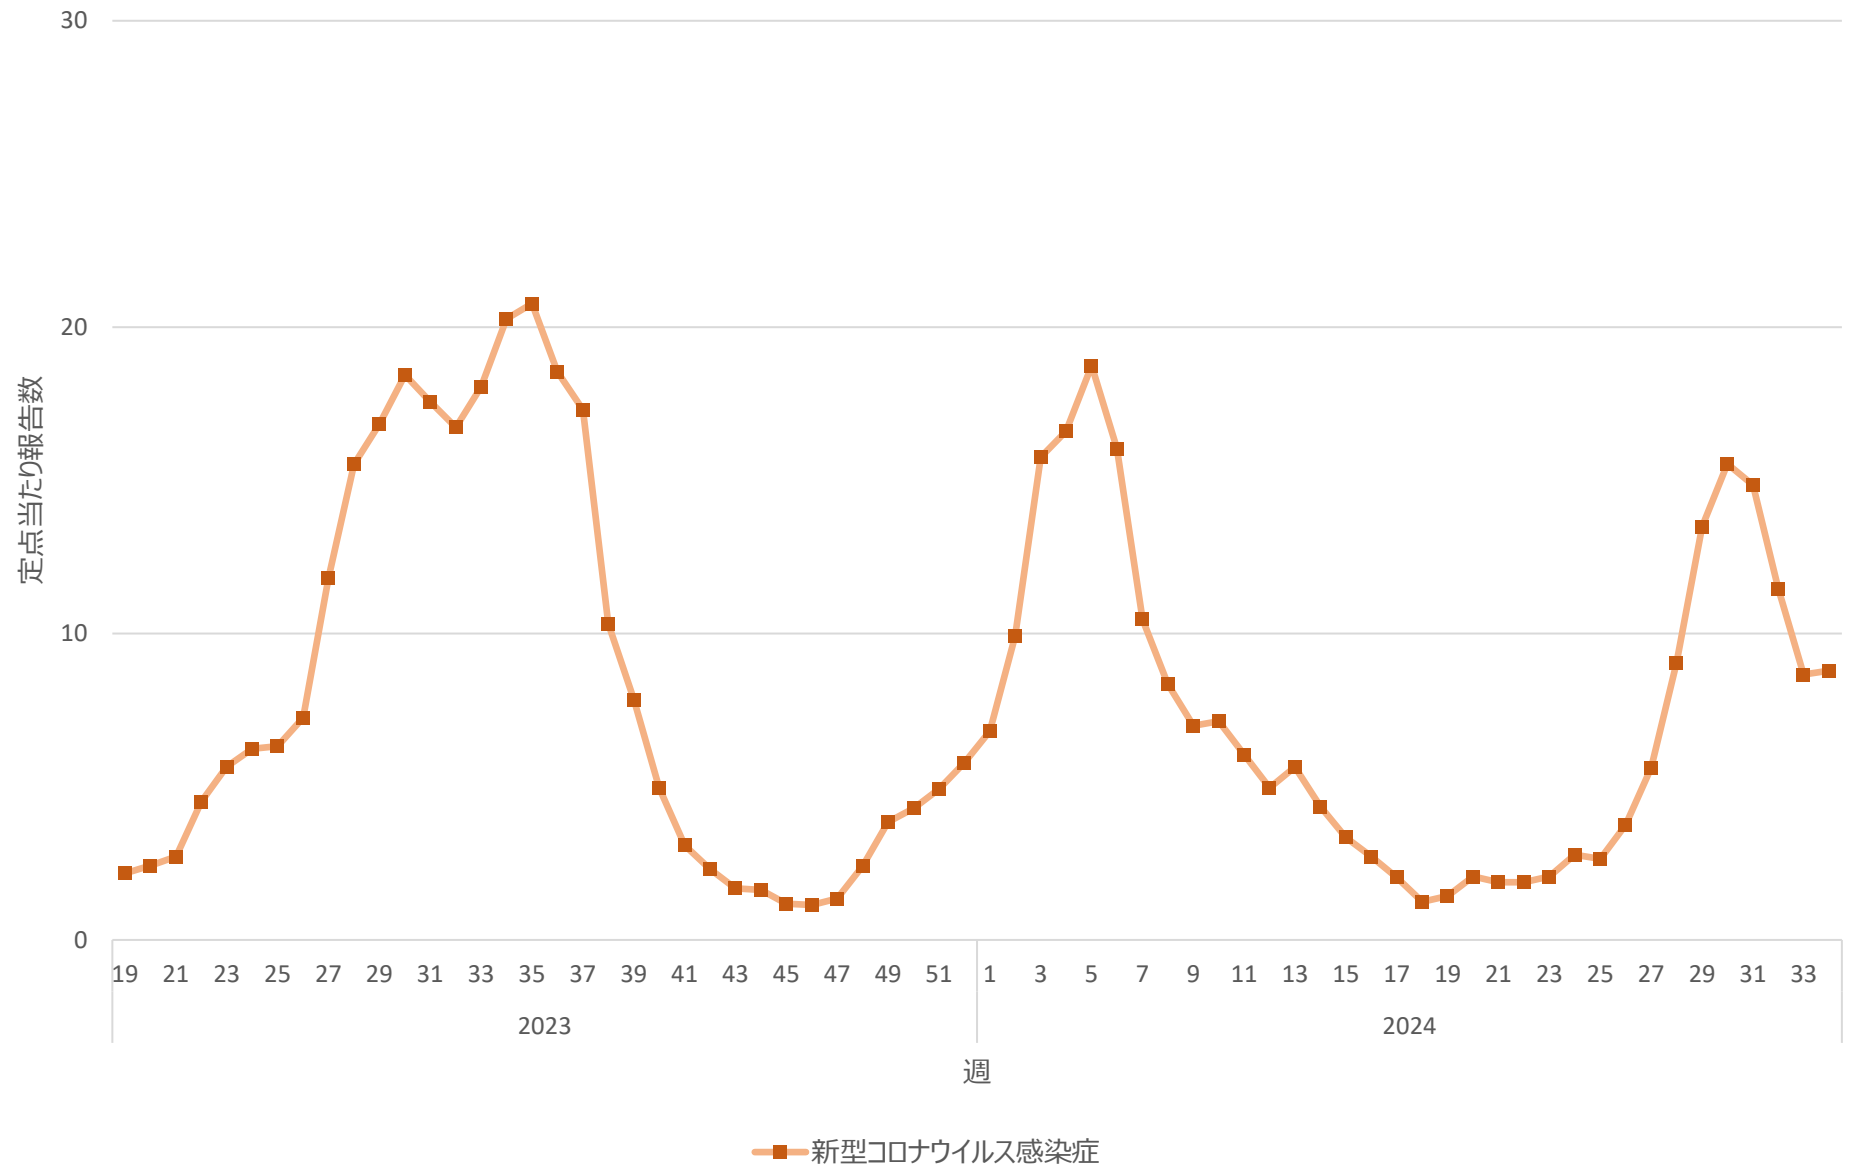

新型コロナウイルス感染症の定点当たり報告数の推移（岐阜県）

新型コロナウイルス感染症の定点当たり報告数の推移（静岡県）

新型コロナウイルス感染症の定点当たり報告数の推移（愛知県）

新型コロナウイルス感染症の定点当たり報告数の推移（三重県）

新型コロナウイルス感染症の定点当たり報告数の推移（滋賀県）

新型コロナウイルス感染症の定点当たり報告数の推移（京都府）

新型コロナウイルス感染症の定点当たり報告数の推移（大阪府）