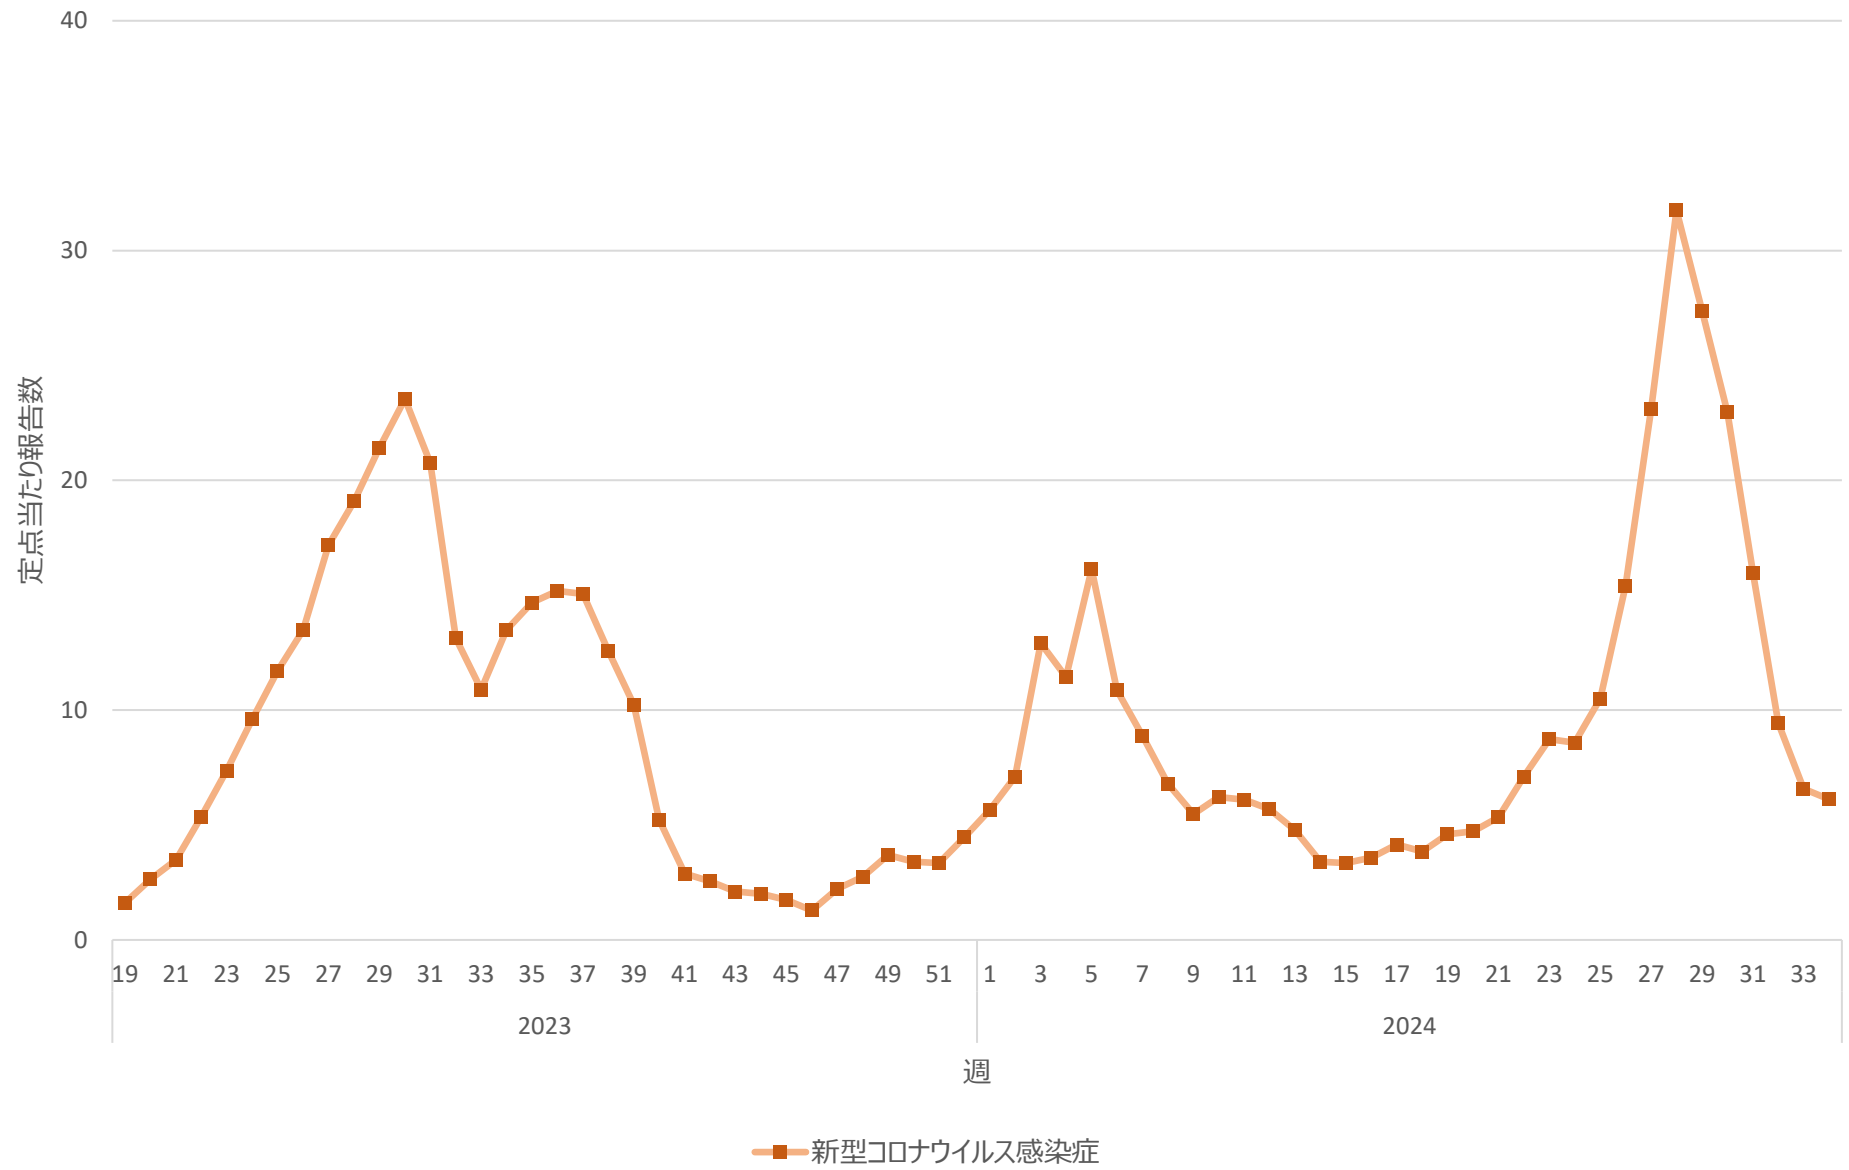

新型コロナウイルス感染症の定点当たり報告数の推移（長崎県）

新型コロナウイルス感染症の定点当たり報告数の推移（熊本県）

新型コロナウイルス感染症の定点当たり報告数の推移（大分県）

新型コロナウイルス感染症の定点当たり報告数の推移（宮崎県）

新型コロナウイルス感染症の定点当たり報告数の推移（鹿児島県）

新型コロナウイルス感染症の定点当たり報告数の推移（沖縄県）