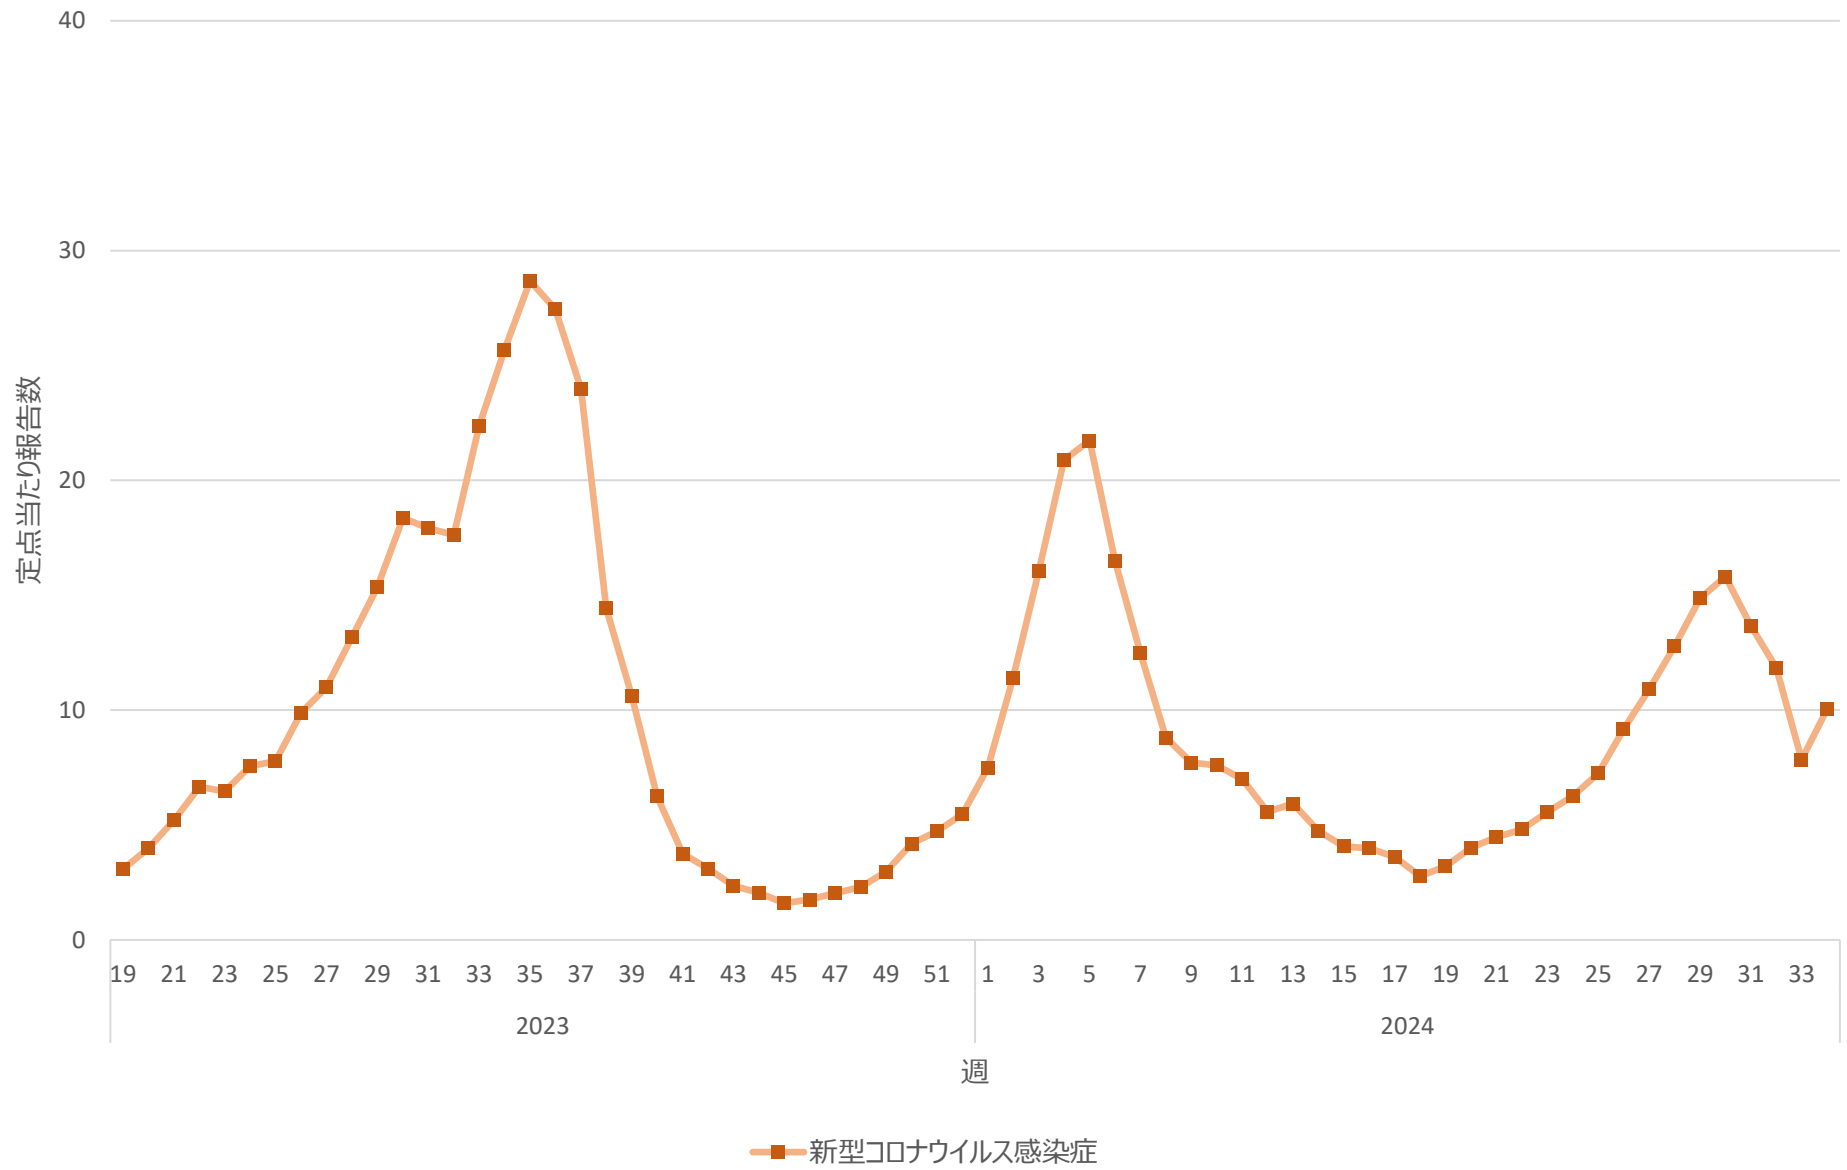

新型コロナウイルス感染症の定点当たり報告数の推移（全国）

新型コロナウイルス感染症の定点当たり報告数の推移（北海道）

新型コロナウイルス感染症の定点当たり報告数の推移（青森県）

新型コロナウイルス感染症の定点当たり報告数の推移（岩手県）

新型コロナウイルス感染症の定点当たり報告数の推移（宮城県）

新型コロナウイルス感染症の定点当たり報告数の推移（秋田県）

新型コロナウイルス感染症の定点当たり報告数の推移（山形県）

新型コロナウイルス感染症の定点当たり報告数の推移（福島県）

新型コロナウイルス感染症の定点当たり報告数の推移（茨城県）

新型コロナウイルス感染症の定点当たり報告数の推移（栃木県）

新型コロナウイルス感染症の定点当たり報告数の推移（群馬県）

新型コロナウイルス感染症の定点当たり報告数の推移（埼玉県）

新型コロナウイルス感染症の定点当たり報告数の推移（千葉県）

新型コロナウイルス感染症の定点当たり報告数の推移（東京都）