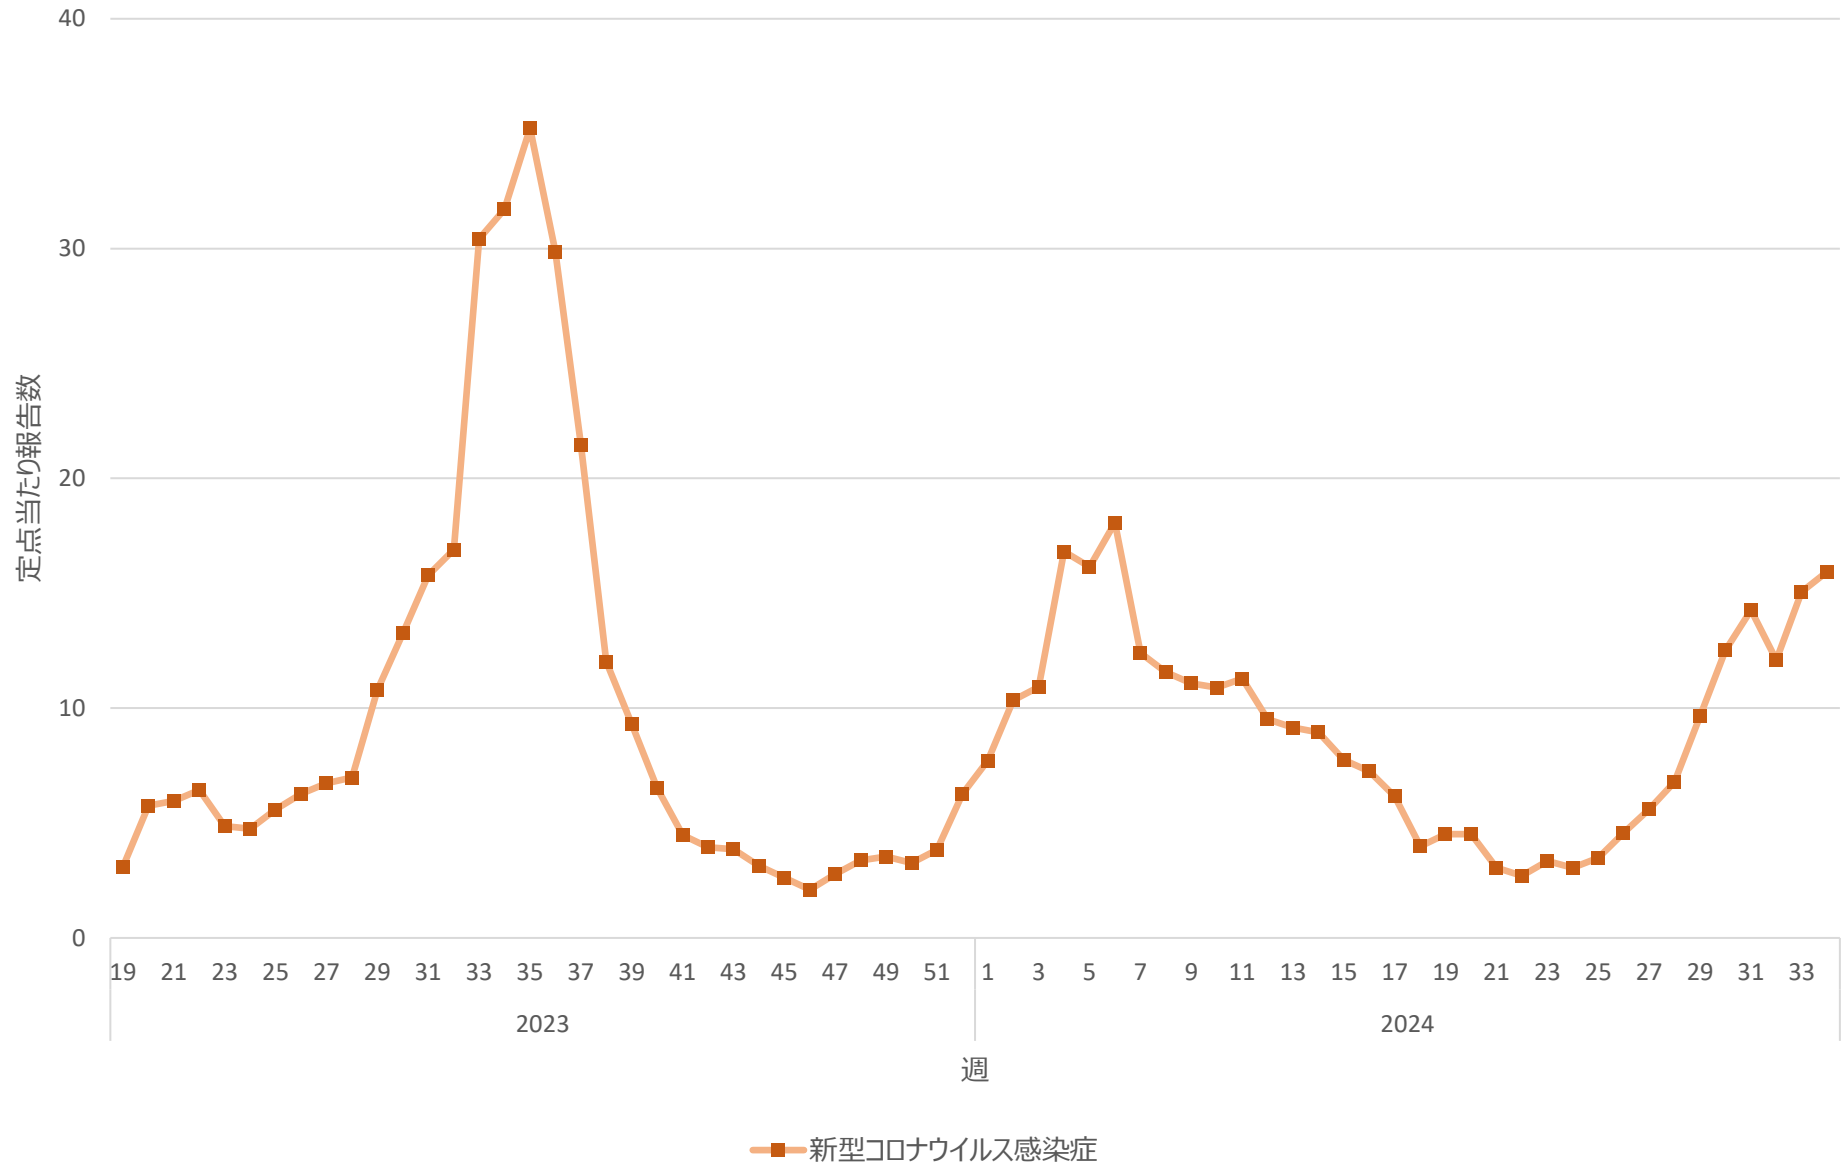

新型コロナウイルス感染症の定点当たり報告数の推移（全国）

新型コロナウイルス感染症の定点当たり報告数の推移（北海道）

新型コロナウイルス感染症の定点当たり報告数の推移（青森県）

新型コロナウイルス感染症の定点当たり報告数の推移（岩手県）

新型コロナウイルス感染症の定点当たり報告数の推移（宮城県）

新型コロナウイルス感染症の定点当たり報告数の推移（秋田県）

新型コロナウイルス感染症の定点当たり報告数の推移（山形県）

新型コロナウイルス感染症の定点当たり報告数の推移（福島県）

新型コロナウイルス感染症の定点当たり報告数の推移（茨城県）

新型コロナウイルス感染症の定点当たり報告数の推移（栃木県）

新型コロナウイルス感染症の定点当たり報告数の推移（群馬県）

新型コロナウイルス感染症の定点当たり報告数の推移（埼玉県）

新型コロナウイルス感染症の定点当たり報告数の推移（千葉県）

新型コロナウイルス感染症の定点当たり報告数の推移（東京都）