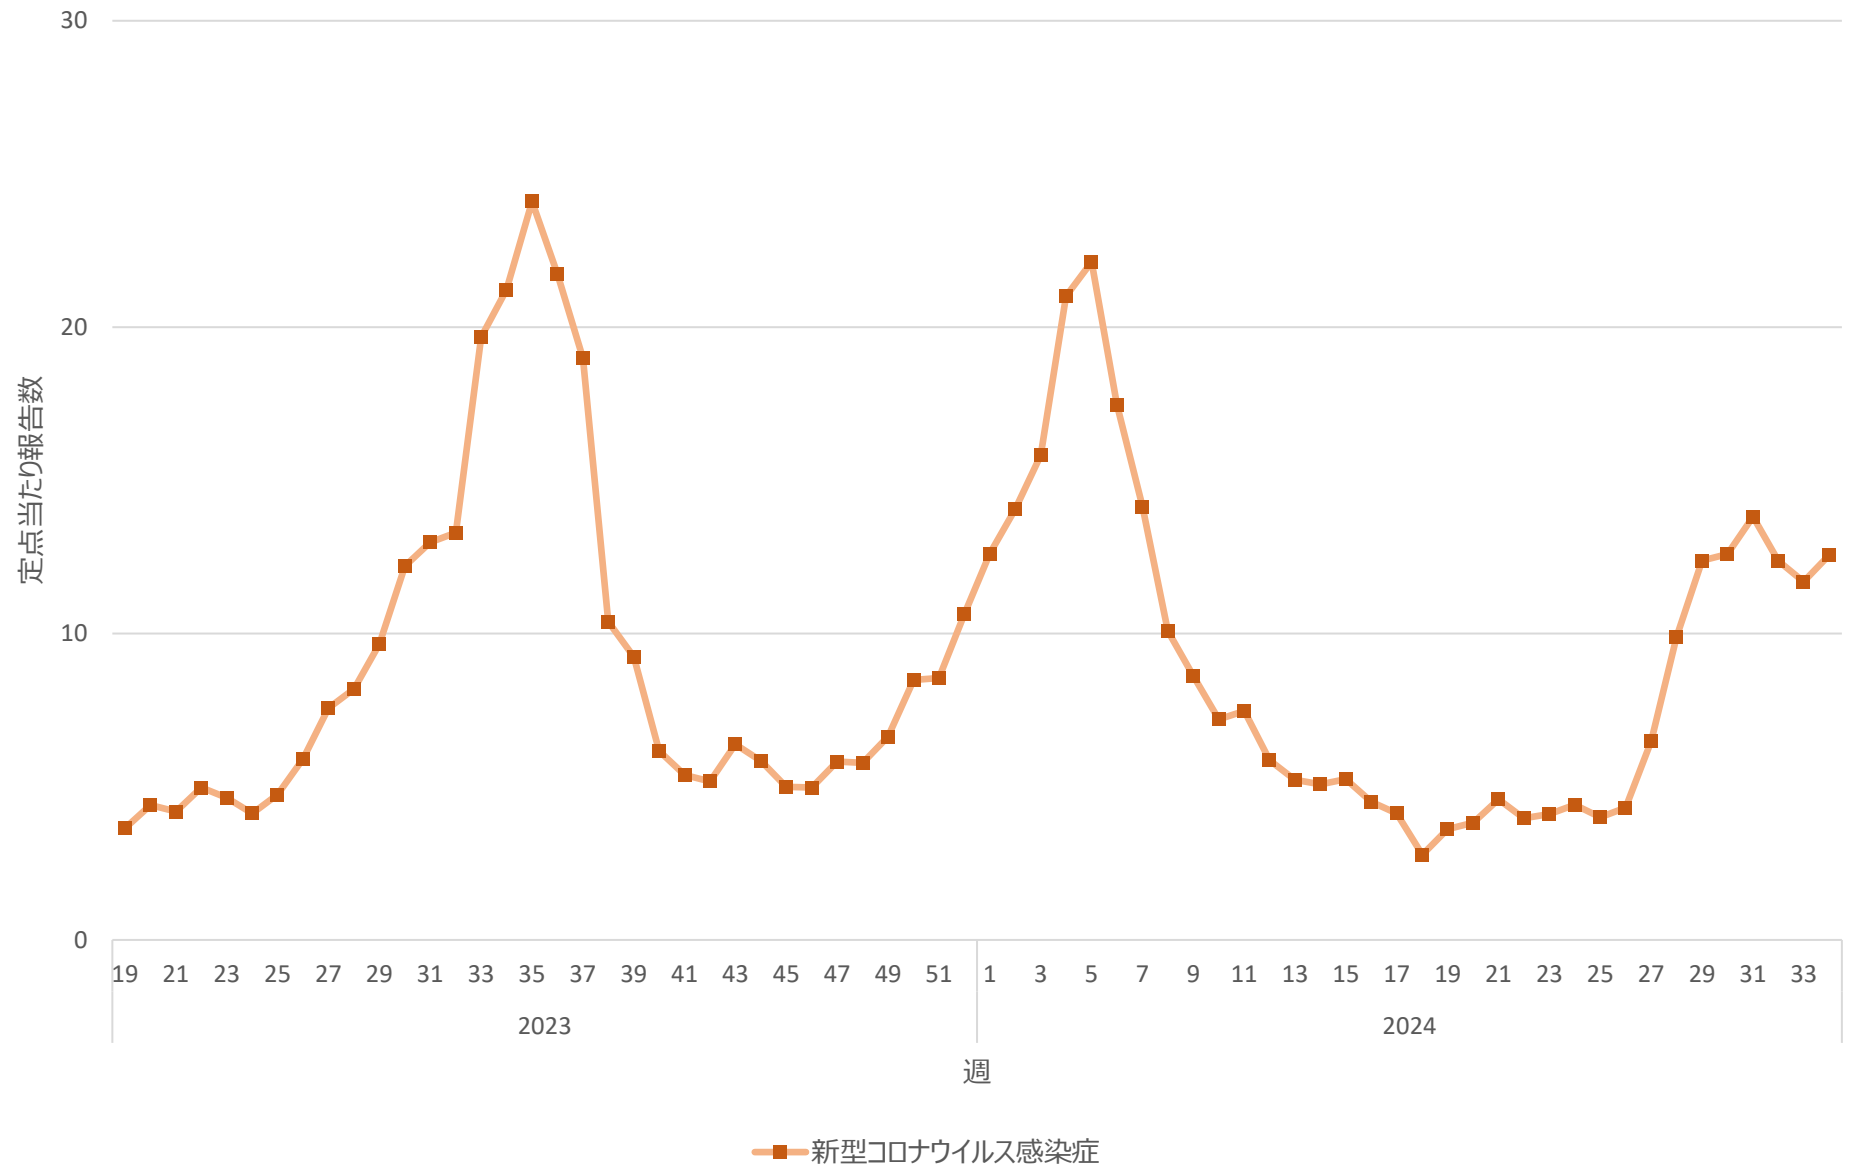

新型コロナウイルス感染症の定点当たり報告数の推移（神奈川県）

新型コロナウイルス感染症の定点当たり報告数の推移（新潟県）

新型コロナウイルス感染症の定点当たり報告数の推移（富山県）

新型コロナウイルス感染症の定点当たり報告数の推移（石川県）

新型コロナウイルス感染症の定点当たり報告数の推移（福井県）

新型コロナウイルス感染症の定点当たり報告数の推移（山梨県）

新型コロナウイルス感染症の定点当たり報告数の推移（長野県）