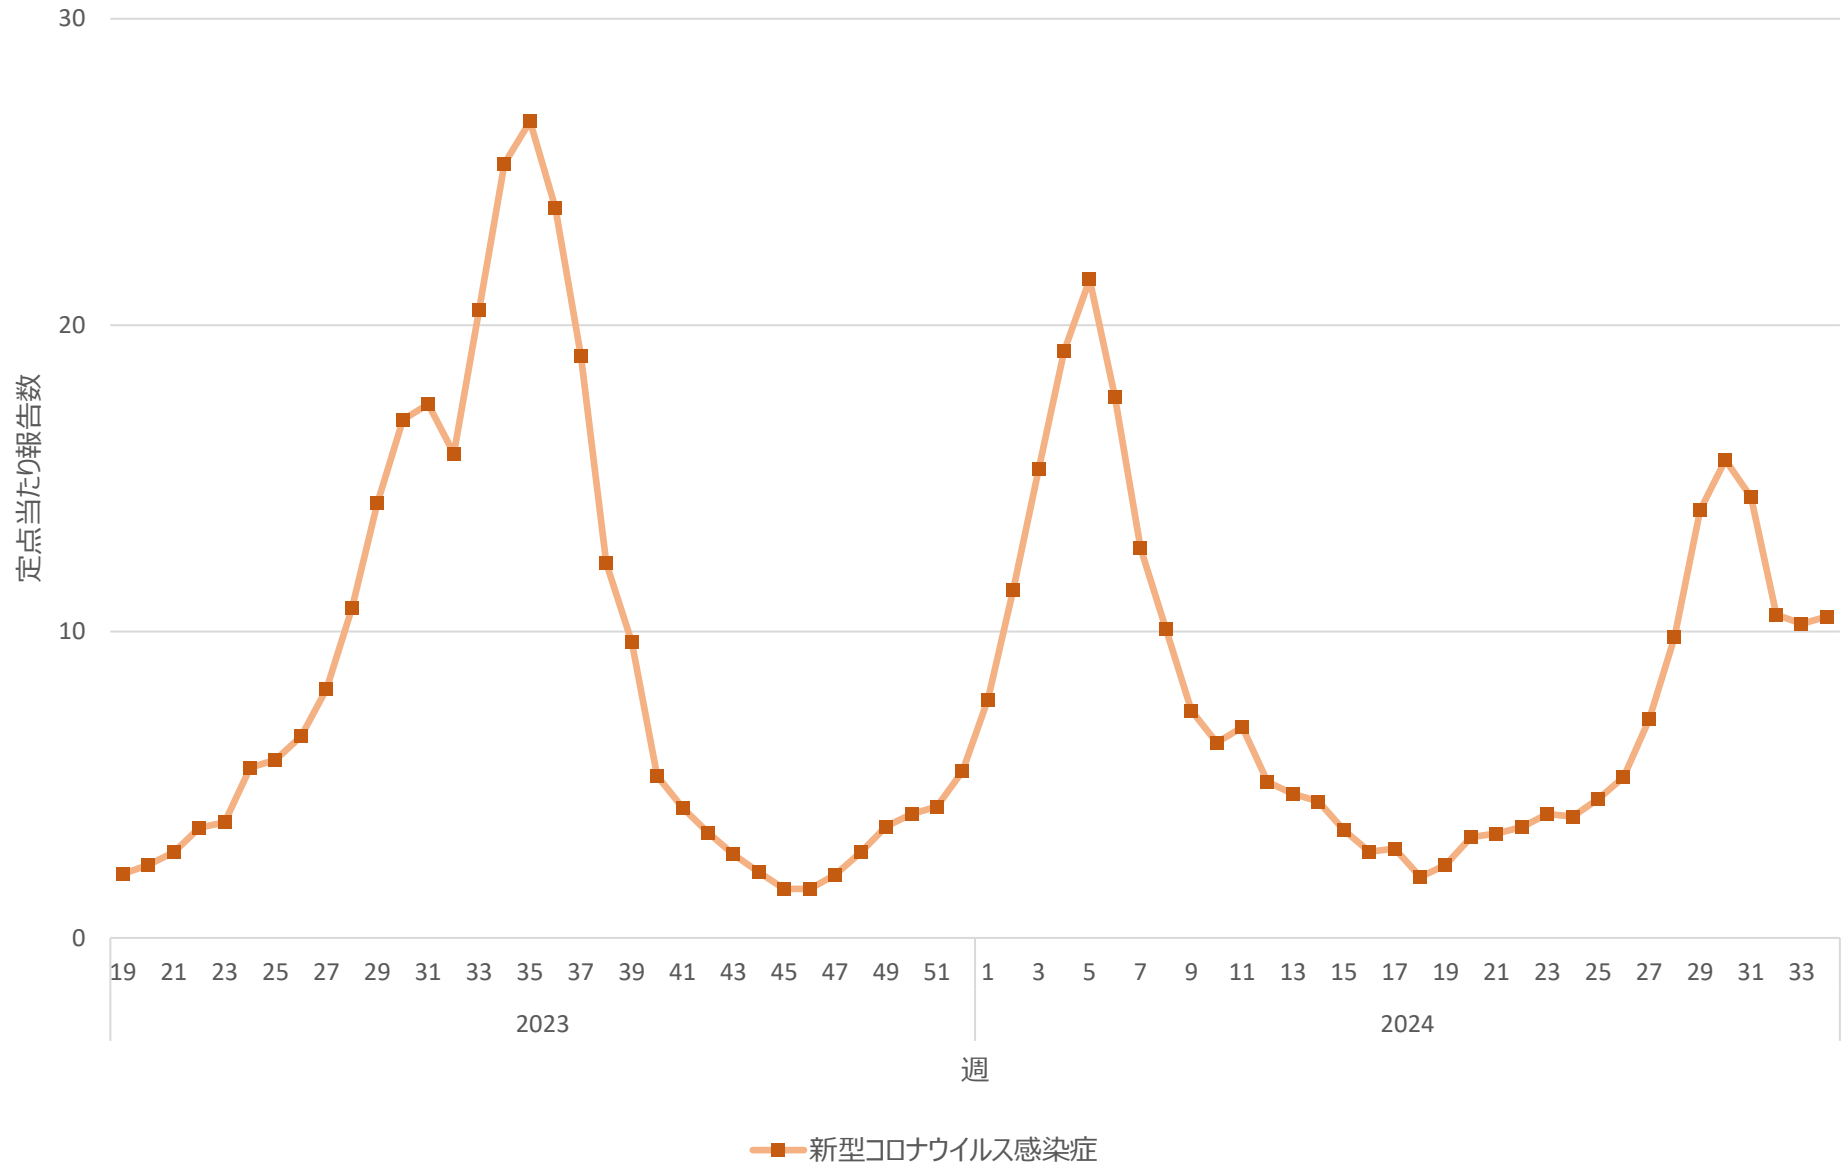

新型コロナウイルス感染症の定点当たり報告数の推移（愛知県）

新型コロナウイルス感染症の定点当たり報告数の推移（静岡県）