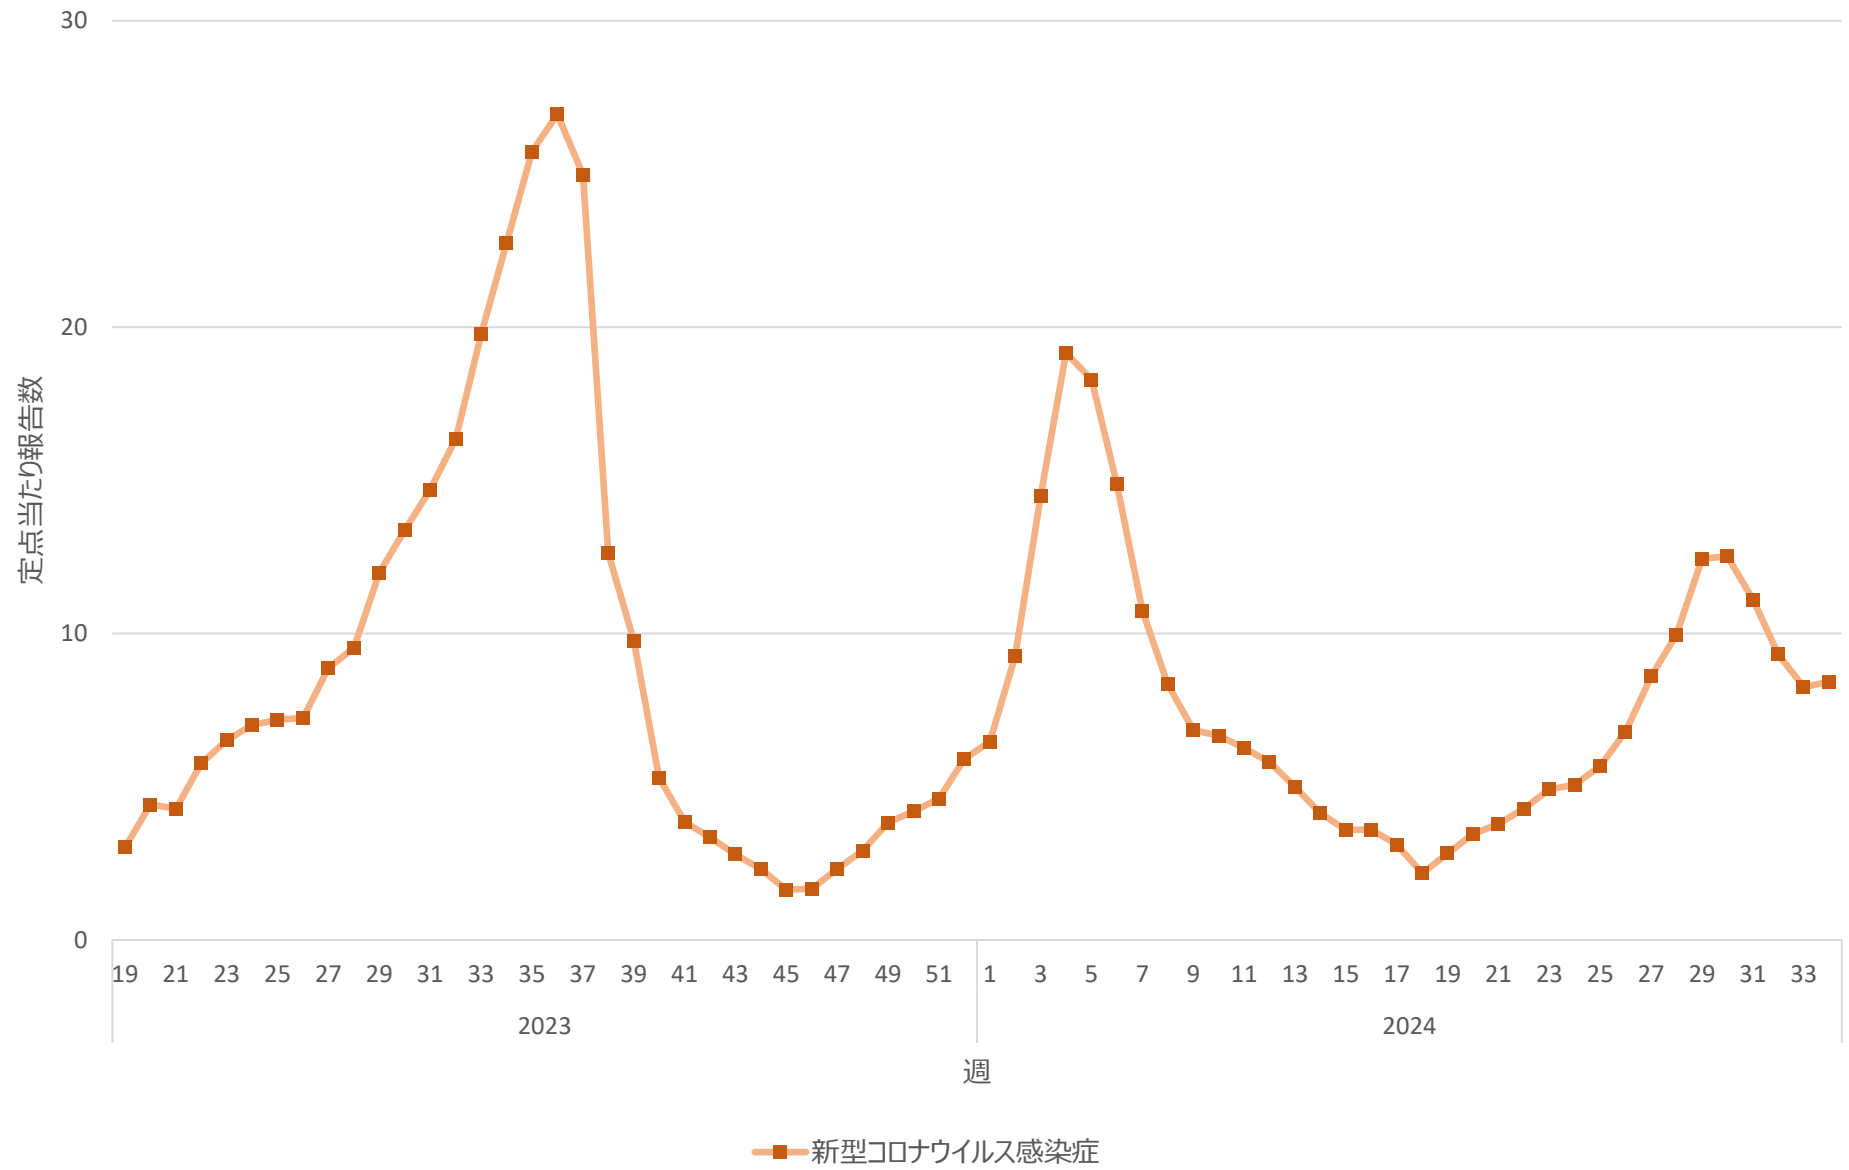

新型コロナウイルス感染症の定点当たり報告数の推移（全国）

新型コロナウイルス感染症の定点当たり報告数の推移（北海道）

新型コロナウイルス感染症の定点当たり報告数の推移（青森県）

新型コロナウイルス感染症の定点当たり報告数の推移（岩手県）

新型コロナウイルス感染症の定点当たり報告数の推移（宮城県）

新型コロナウイルス感染症の定点当たり報告数の推移（秋田県）

新型コロナウイルス感染症の定点当たり報告数の推移（山形県）

新型コロナウイルス感染症の定点当たり報告数の推移（福島県）

新型コロナウイルス感染症の定点当たり報告数の推移（茨城県）

新型コロナウイルス感染症の定点当たり報告数の推移（栃木県）

新型コロナウイルス感染症の定点当たり報告数の推移（群馬県）

新型コロナウイルス感染症の定点当たり報告数の推移（埼玉県）

新型コロナウイルス感染症の定点当たり報告数の推移（千葉県）

新型コロナウイルス感染症の定点当たり報告数の推移（東京都）