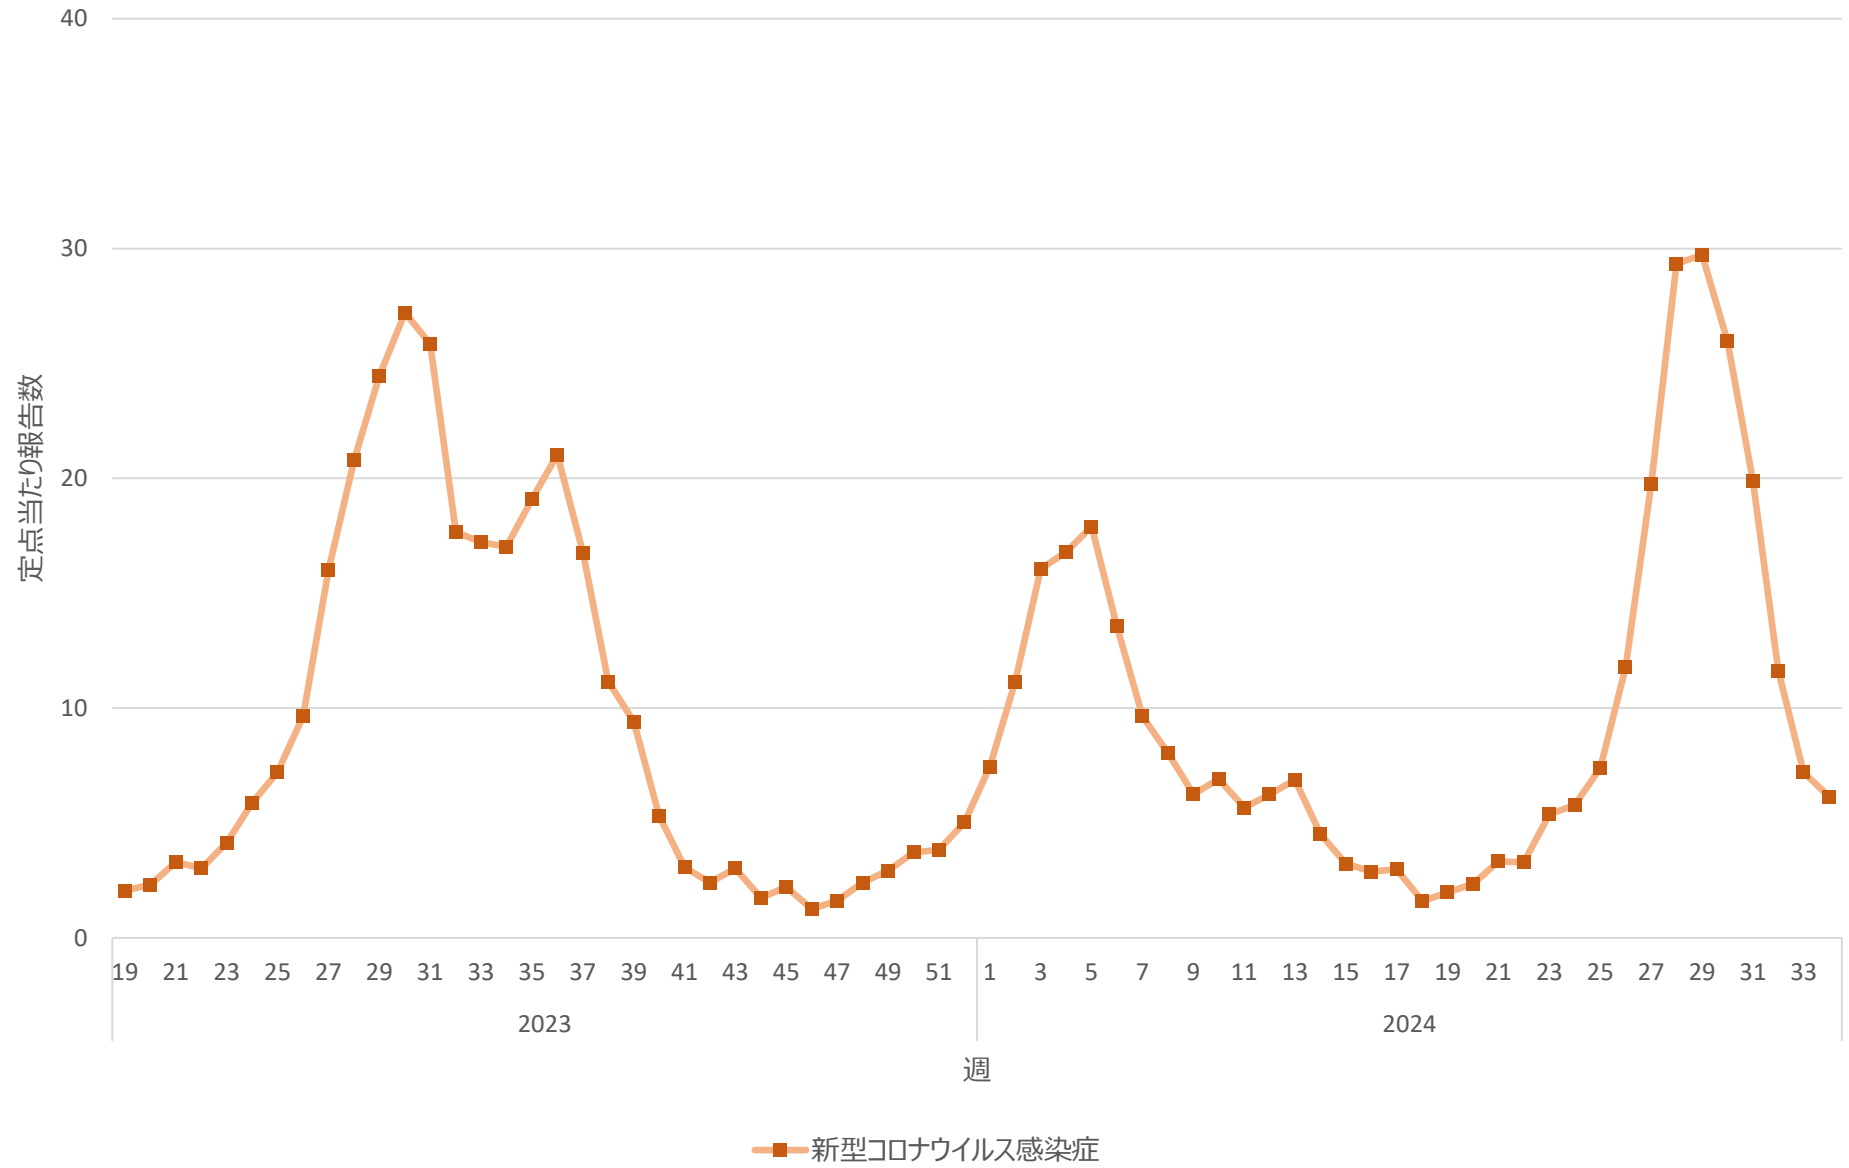

新型コロナウイルス感染症の定点当たり報告数の推移（鹿児島県）

新型コロナウイルス感染症の定点当たり報告数の推移（宮崎県）