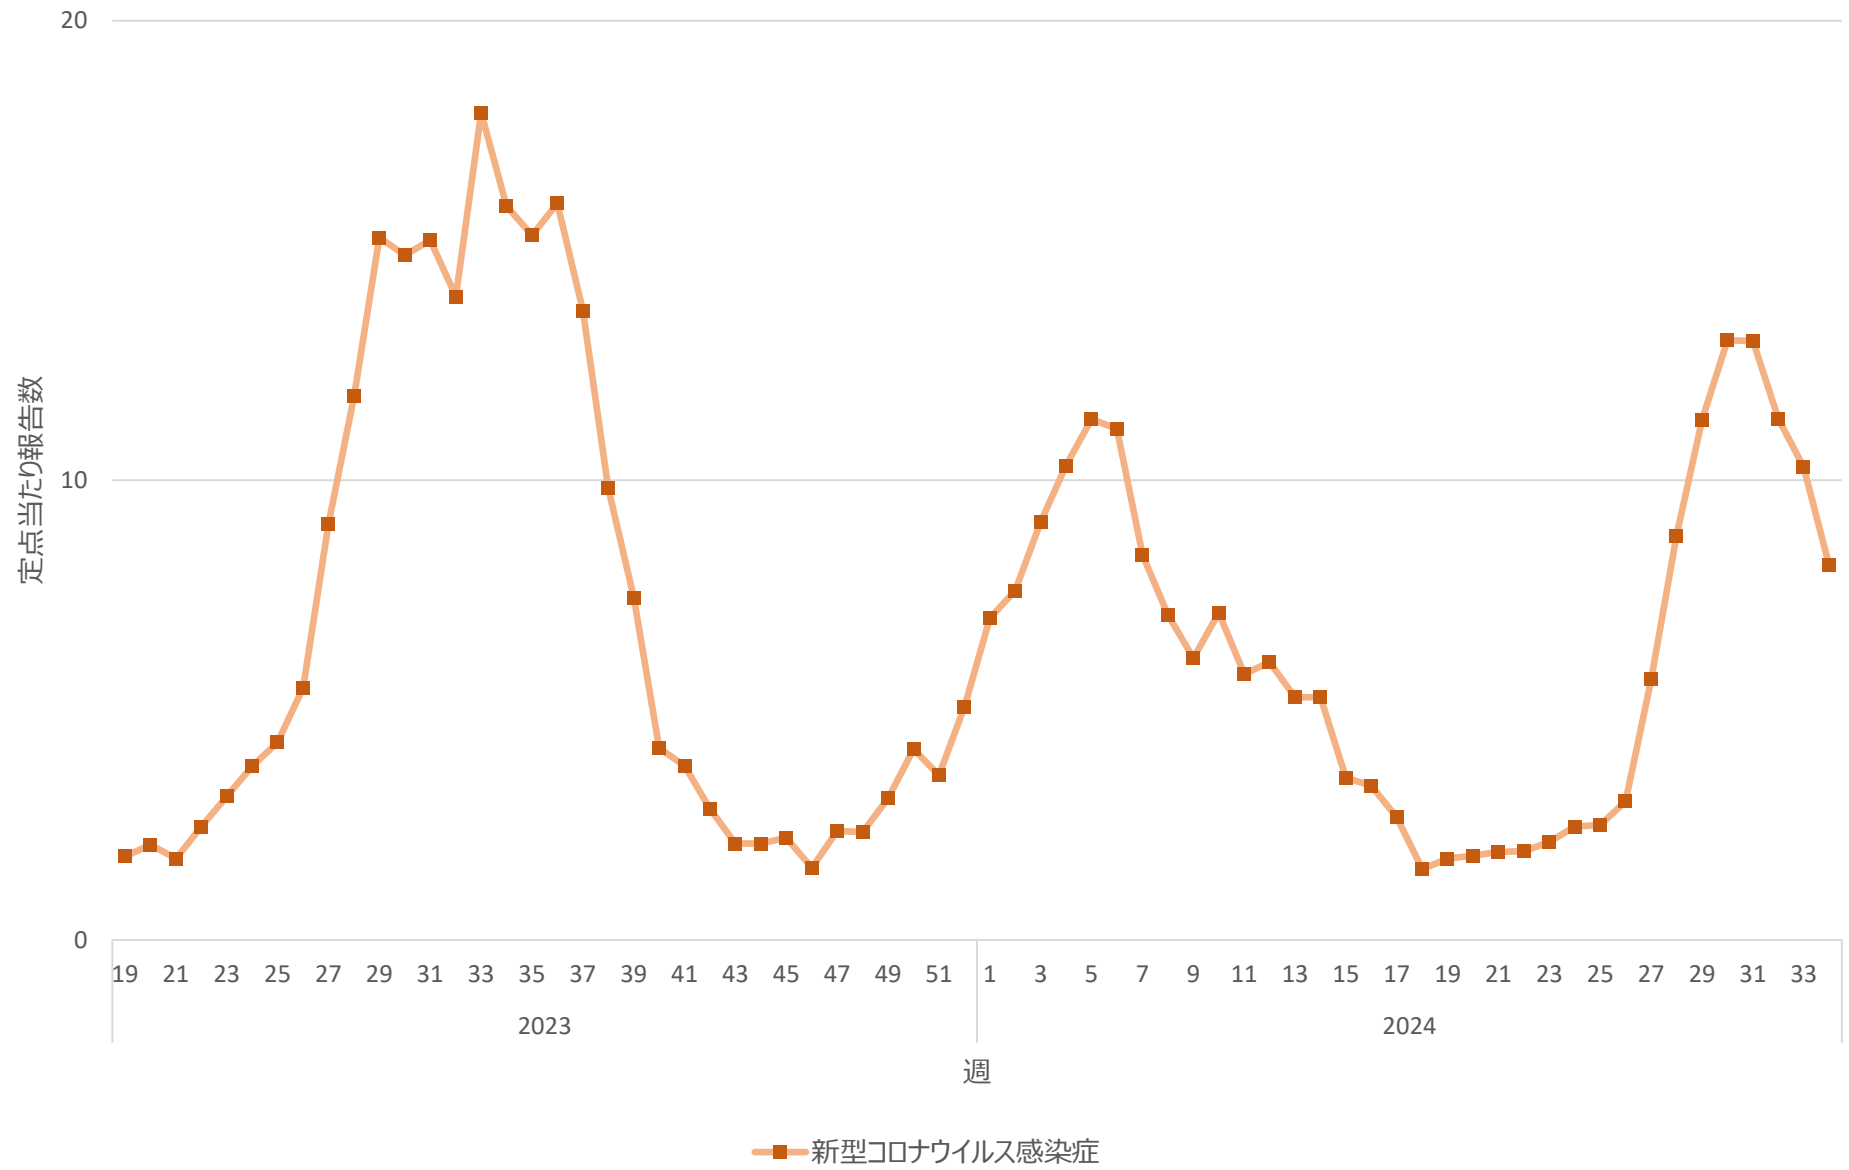

新型コロナウイルス感染症の定点当たり報告数の推移（岐阜県）

新型コロナウイルス感染症の定点当たり報告数の推移（静岡県）

新型コロナウイルス感染症の定点当たり報告数の推移（愛知県）

新型コロナウイルス感染症の定点当たり報告数の推移（三重県）

新型コロナウイルス感染症の定点当たり報告数の推移（滋賀県）

新型コロナウイルス感染症の定点当たり報告数の推移（京都府）

新型コロナウイルス感染症の定点当たり報告数の推移（大阪府）