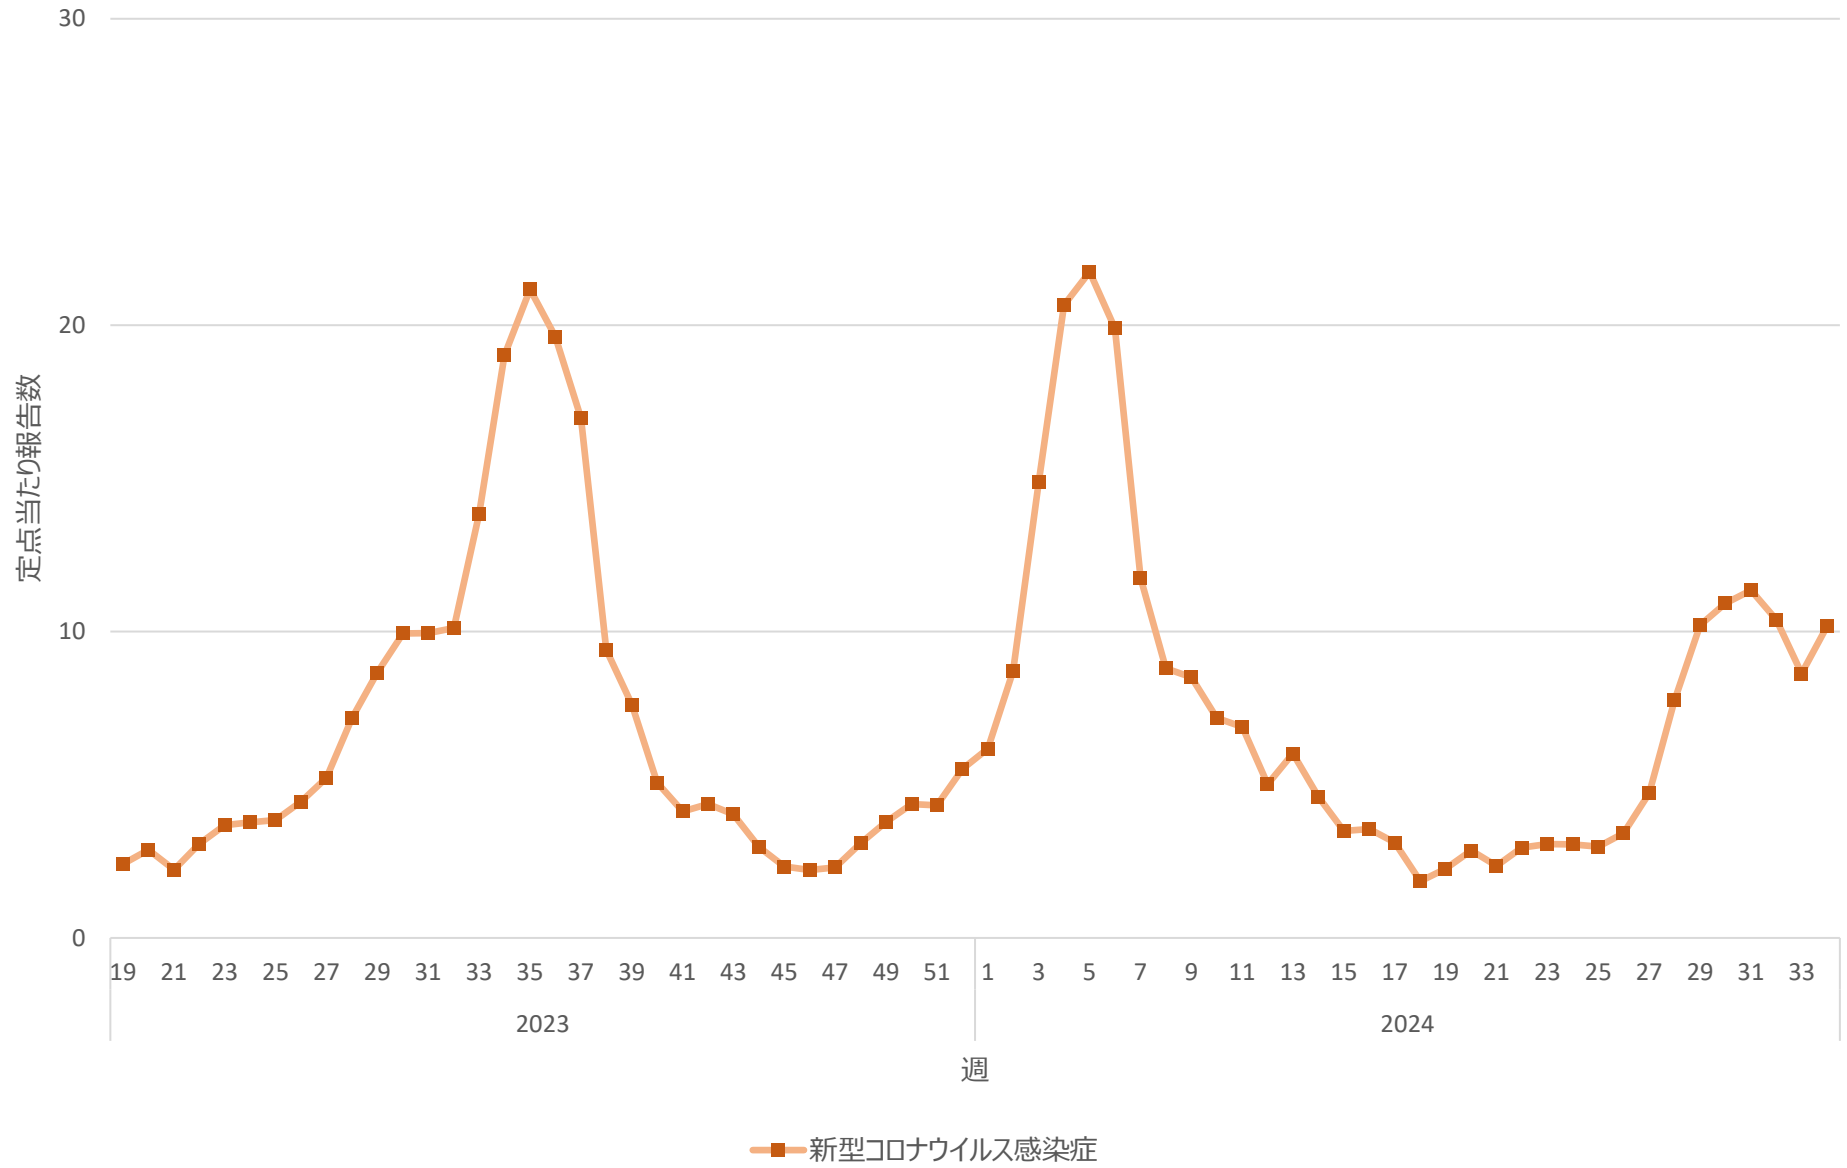

新型コロナウイルス感染症の定点当たり報告数の推移（全国）

新型コロナウイルス感染症の定点当たり報告数の推移（北海道）

新型コロナウイルス感染症の定点当たり報告数の推移（青森県）

新型コロナウイルス感染症の定点当たり報告数の推移（岩手県）

新型コロナウイルス感染症の定点当たり報告数の推移（宮城県）

新型コロナウイルス感染症の定点当たり報告数の推移（秋田県）

新型コロナウイルス感染症の定点当たり報告数の推移（山形県）

新型コロナウイルス感染症の定点当たり報告数の推移（福島県）

新型コロナウイルス感染症の定点当たり報告数の推移（茨城県）

新型コロナウイルス感染症の定点当たり報告数の推移（栃木県）

新型コロナウイルス感染症の定点当たり報告数の推移（群馬県）

新型コロナウイルス感染症の定点当たり報告数の推移（埼玉県）

新型コロナウイルス感染症の定点当たり報告数の推移（千葉県）

新型コロナウイルス感染症の定点当たり報告数の推移（東京都）