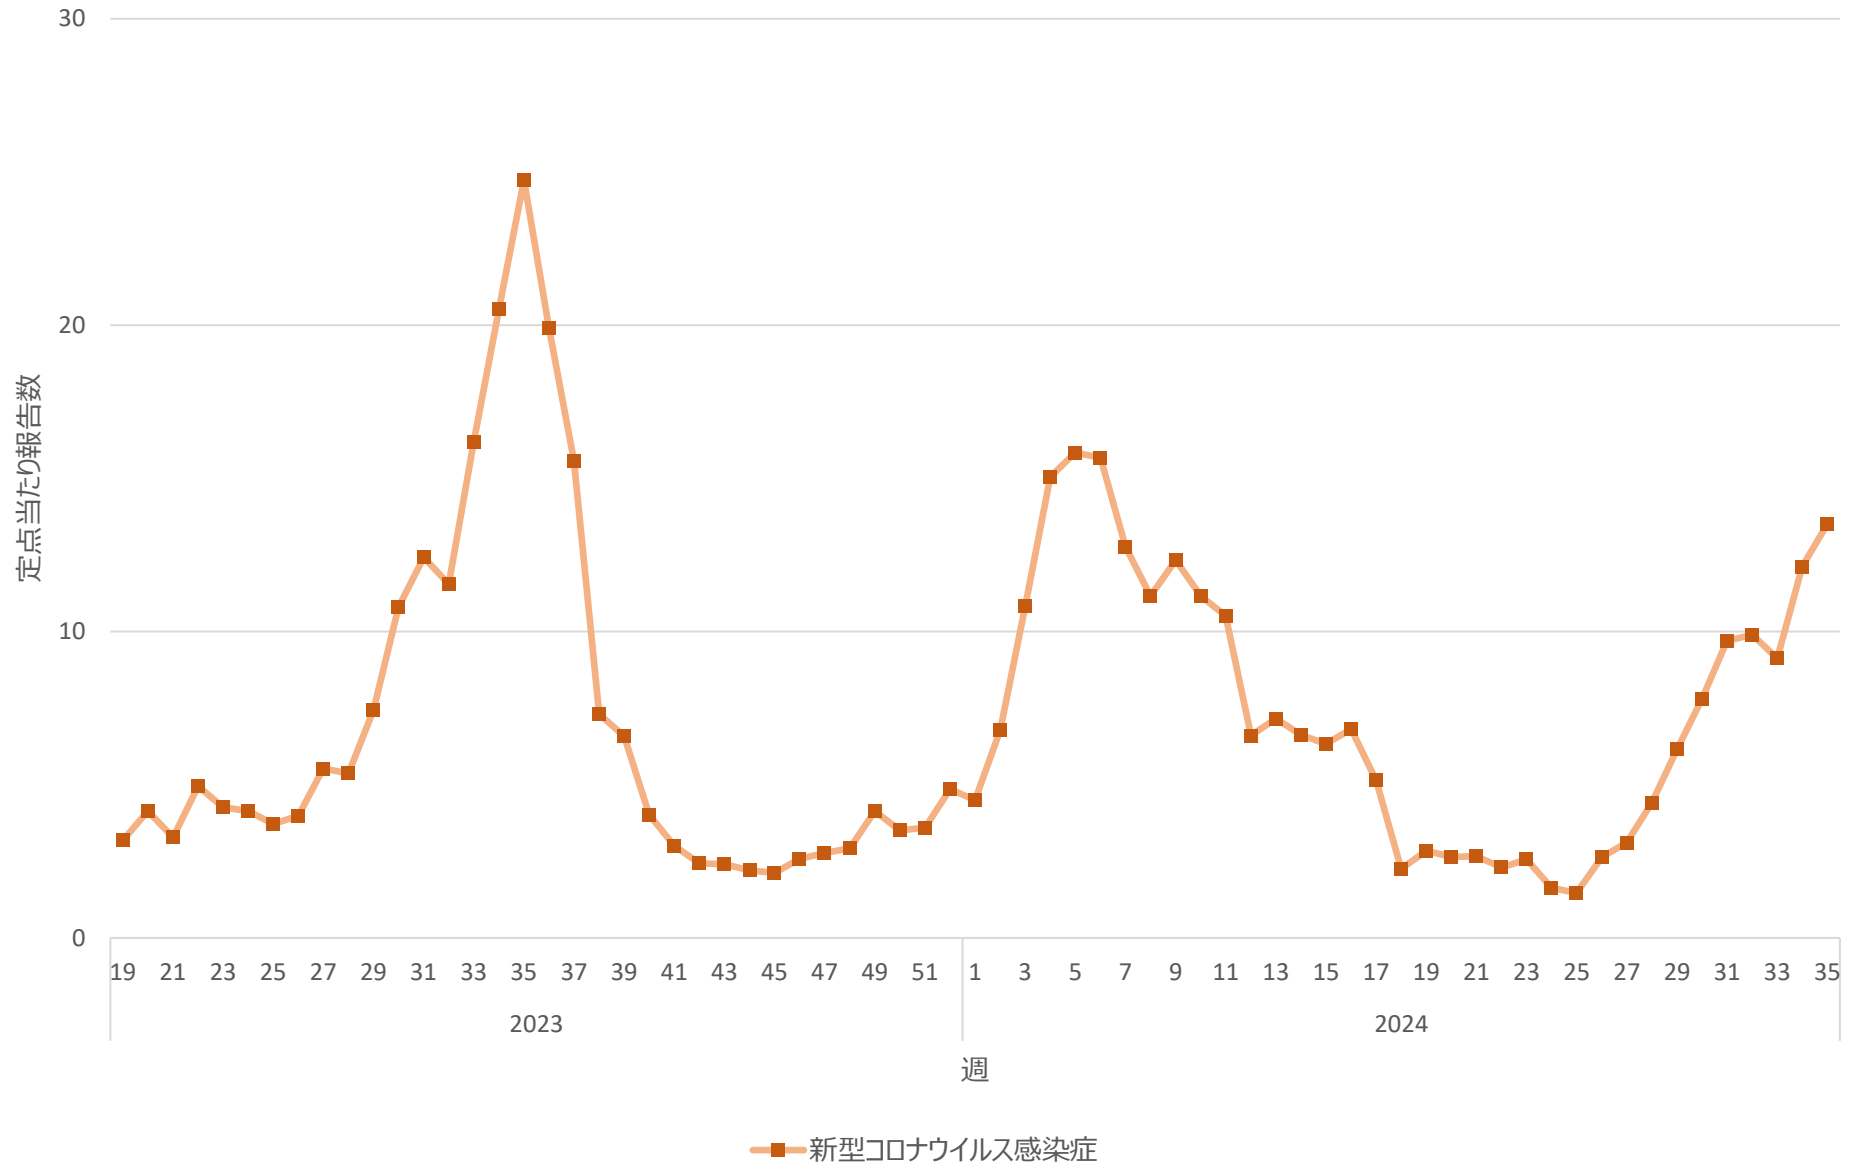

新型コロナウイルス感染症の定点当たり報告数の推移（全国）

新型コロナウイルス感染症の定点当たり報告数の推移（北海道）

新型コロナウイルス感染症の定点当たり報告数の推移（青森県）

新型コロナウイルス感染症の定点当たり報告数の推移（岩手県）

新型コロナウイルス感染症の定点当たり報告数の推移（宮城県）

新型コロナウイルス感染症の定点当たり報告数の推移（秋田県）

新型コロナウイルス感染症の定点当たり報告数の推移（山形県）

新型コロナウイルス感染症の定点当たり報告数の推移（福島県）

新型コロナウイルス感染症の定点当たり報告数の推移（茨城県）

新型コロナウイルス感染症の定点当たり報告数の推移（栃木県）

新型コロナウイルス感染症の定点当たり報告数の推移（群馬県）

新型コロナウイルス感染症の定点当たり報告数の推移（埼玉県）

新型コロナウイルス感染症の定点当たり報告数の推移（千葉県）

新型コロナウイルス感染症の定点当たり報告数の推移（東京都）