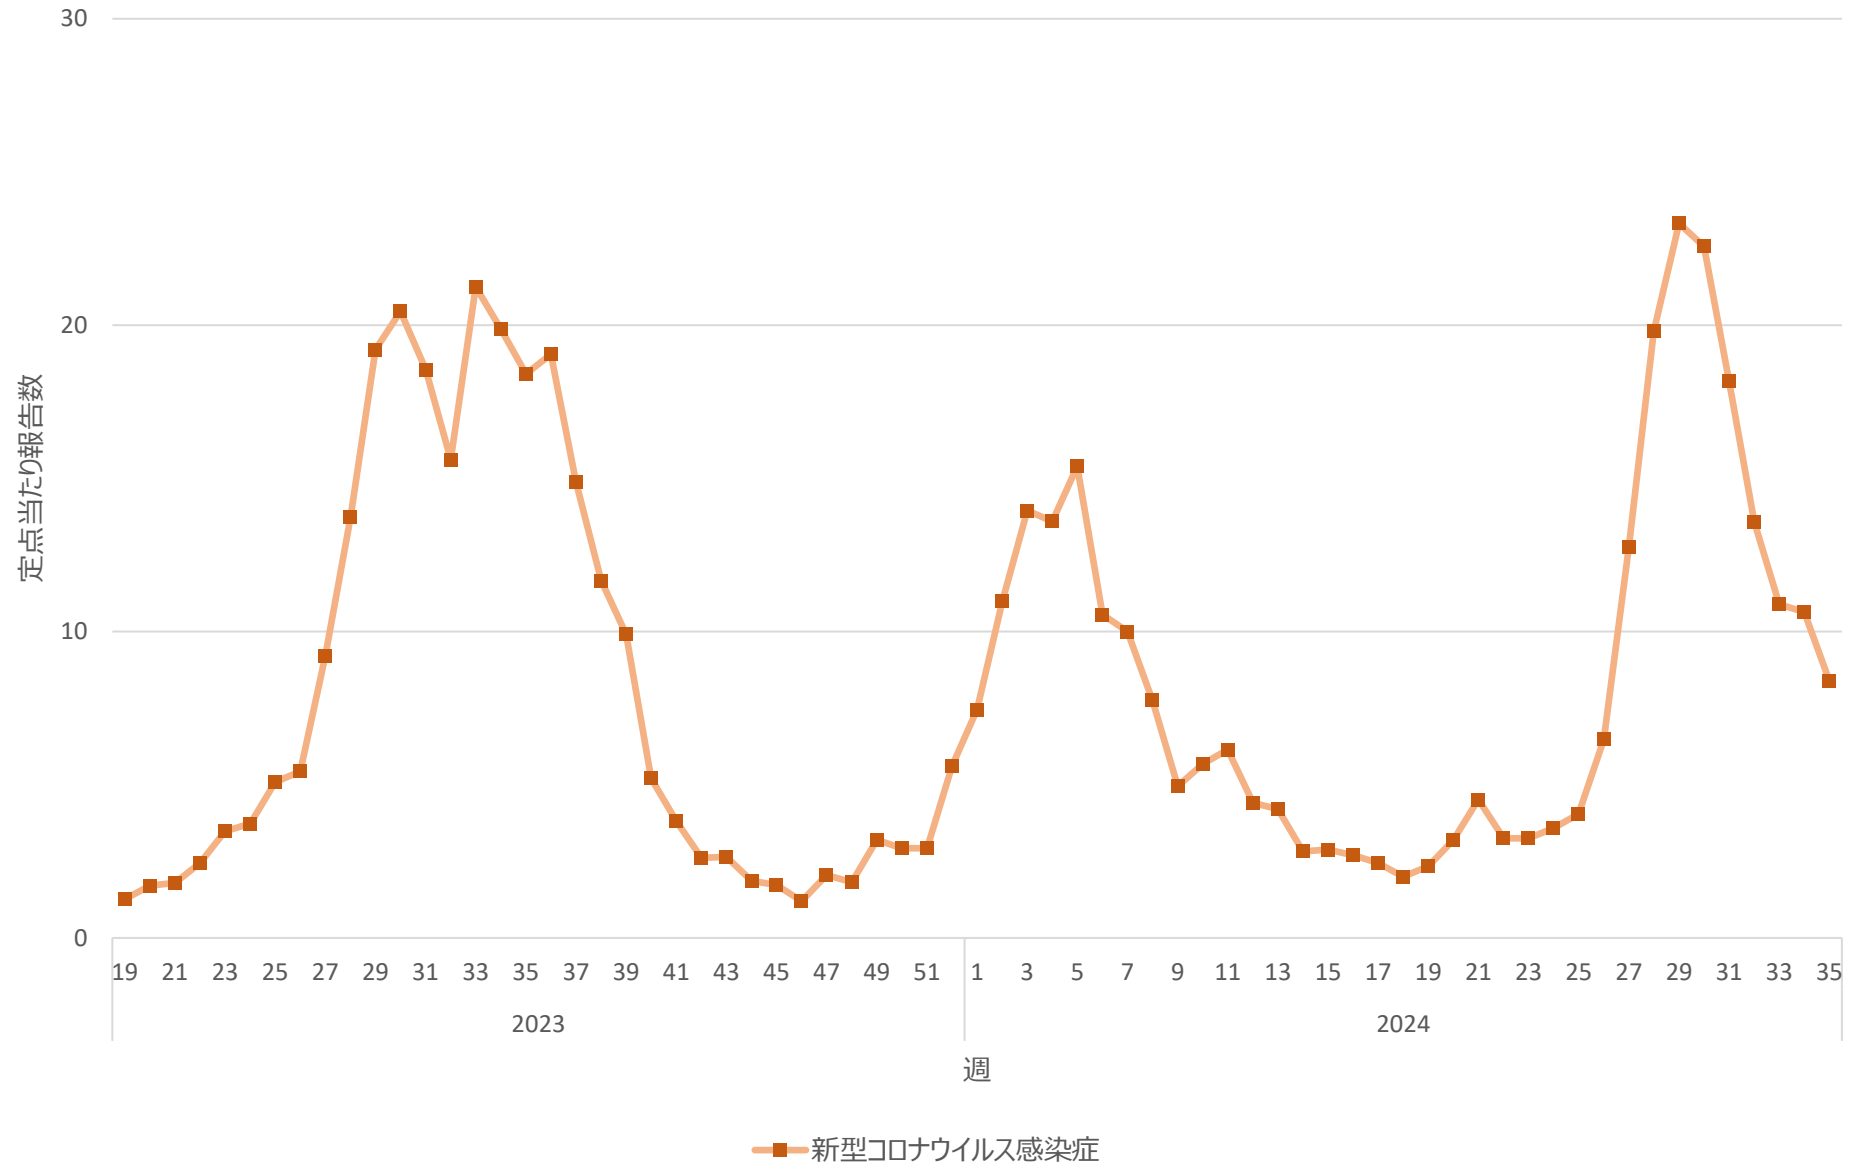

新型コロナウイルス感染症の定点当たり報告数の推移（山口県）

新型コロナウイルス感染症の定点当たり報告数の推移（徳島県）

新型コロナウイルス感染症の定点当たり報告数の推移（香川県）

新型コロナウイルス感染症の定点当たり報告数の推移（愛媛県）

新型コロナウイルス感染症の定点当たり報告数の推移（高知県）

新型コロナウイルス感染症の定点当たり報告数の推移（福岡県）

新型コロナウイルス感染症の定点当たり報告数の推移（佐賀県）