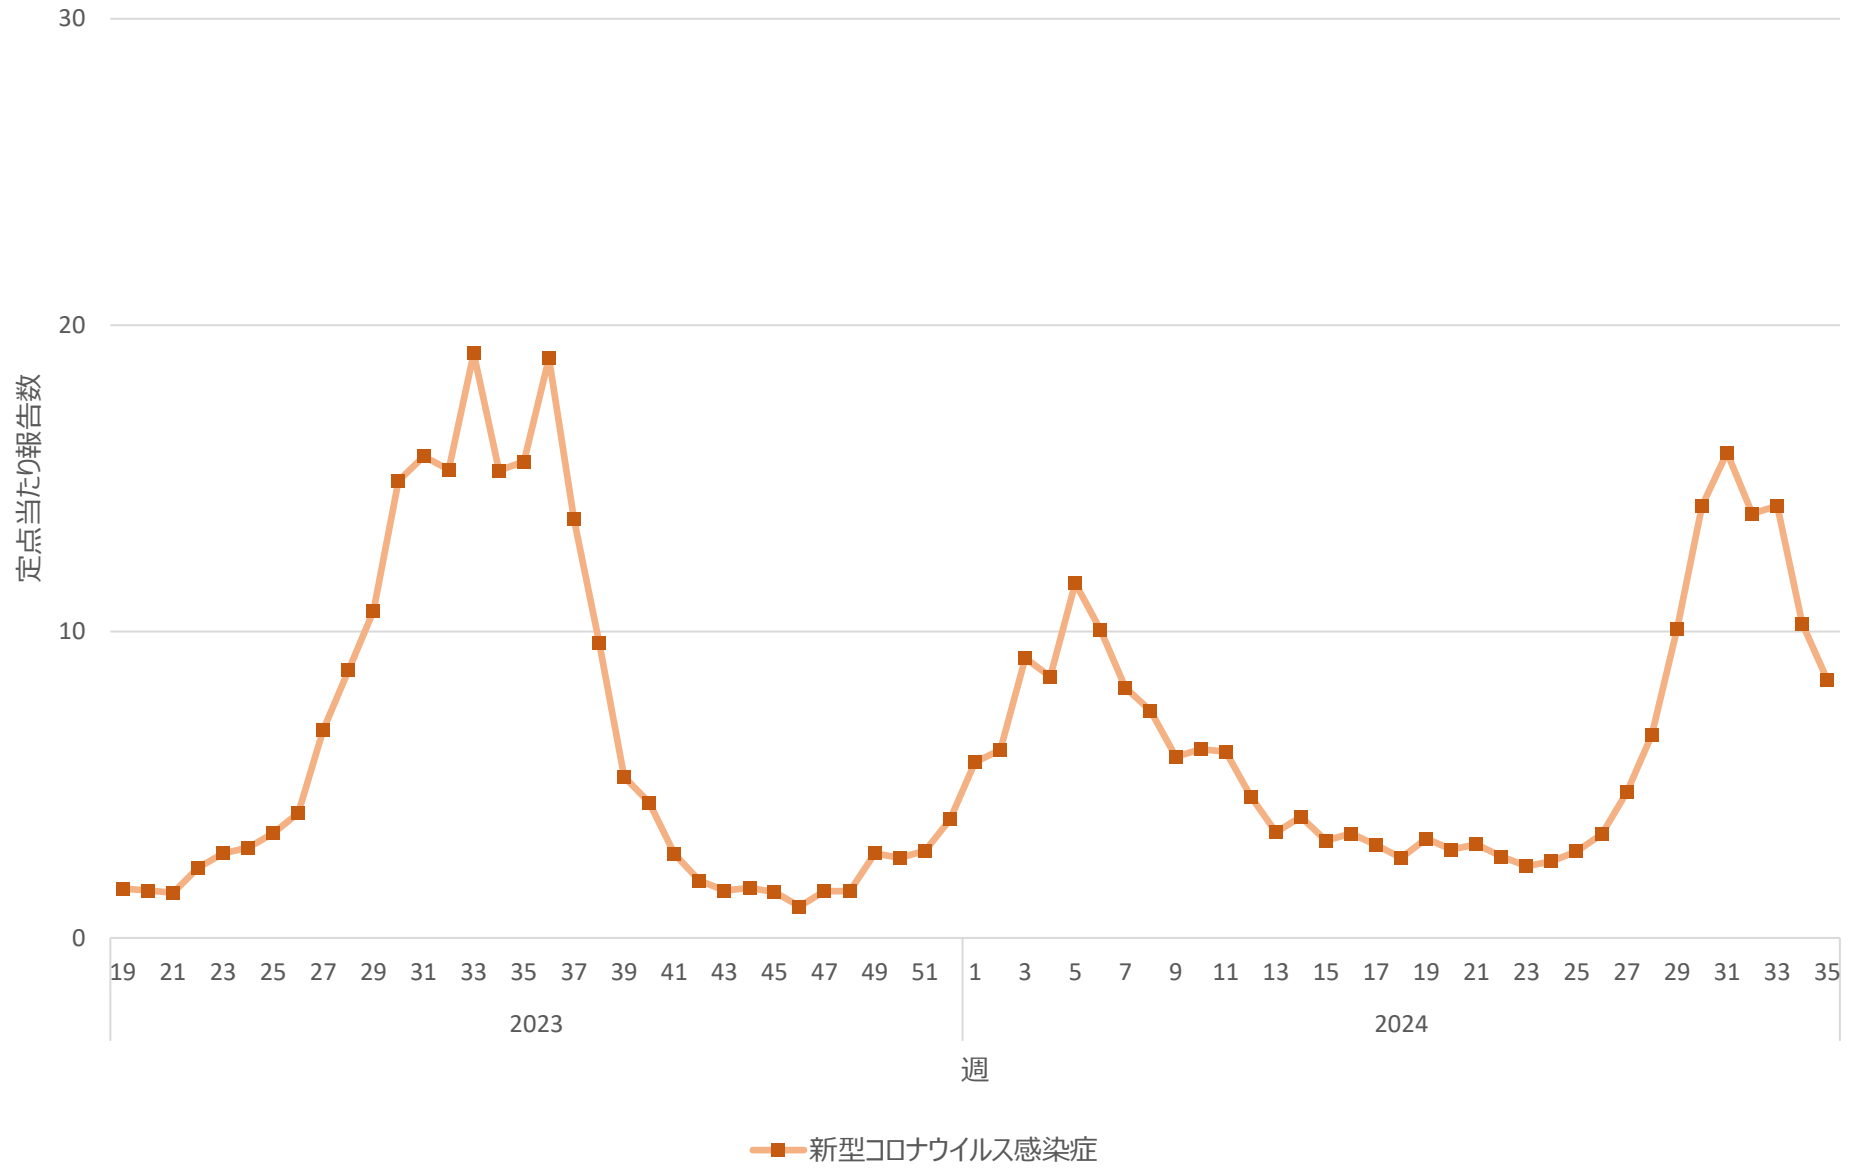

新型コロナウイルス感染症の定点当たり報告数の推移（兵庫県）

新型コロナウイルス感染症の定点当たり報告数の推移（奈良県）

新型コロナウイルス感染症の定点当たり報告数の推移（和歌山県）

新型コロナウイルス感染症の定点当たり報告数の推移（鳥取県）

新型コロナウイルス感染症の定点当たり報告数の推移（島根県）

新型コロナウイルス感染症の定点当たり報告数の推移（岡山県）

新型コロナウイルス感染症の定点当たり報告数の推移（広島県）