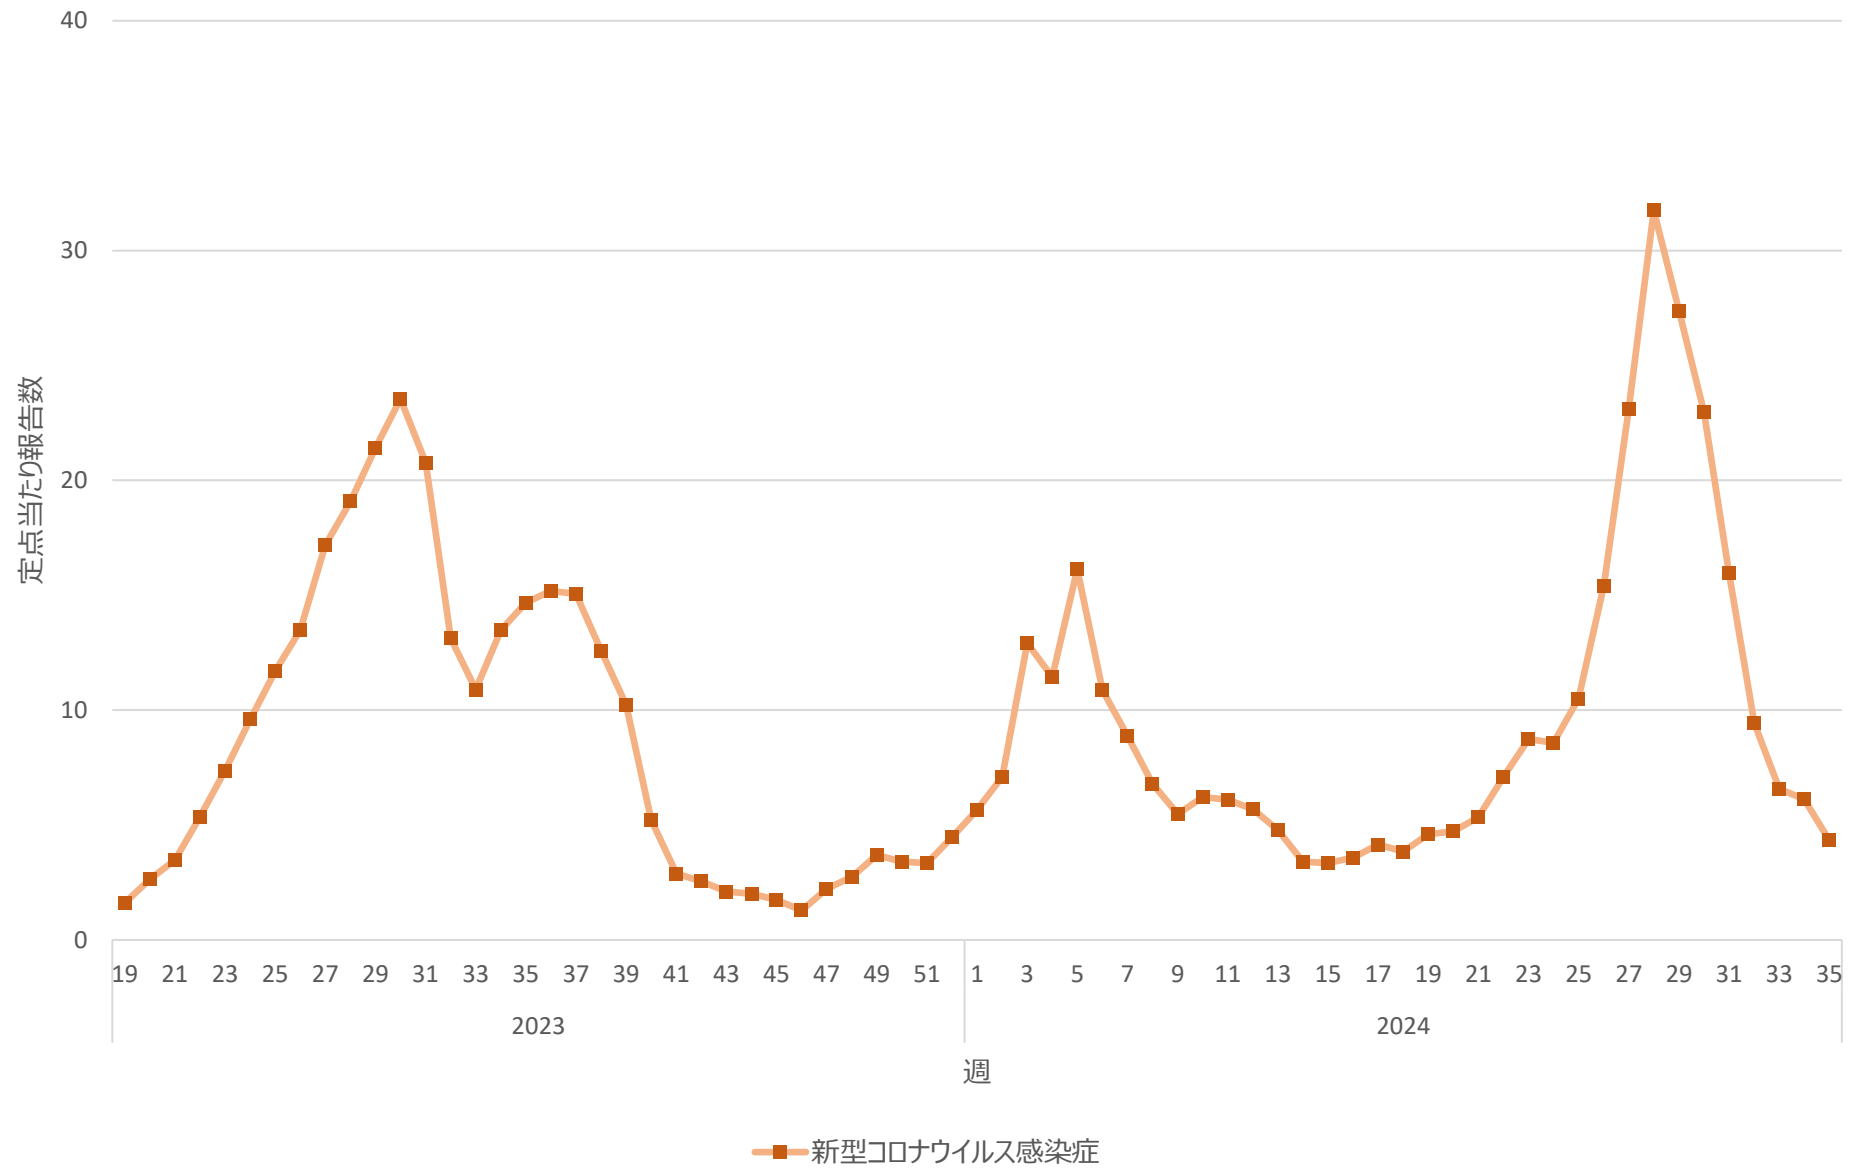

新型コロナウイルス感染症の定点当たり報告数の推移（長崎県）

新型コロナウイルス感染症の定点当たり報告数の推移（熊本県）

新型コロナウイルス感染症の定点当たり報告数の推移（大分県）

新型コロナウイルス感染症の定点当たり報告数の推移（宮崎県）

新型コロナウイルス感染症の定点当たり報告数の推移（鹿児島県）

新型コロナウイルス感染症の定点当たり報告数の推移（沖縄県）