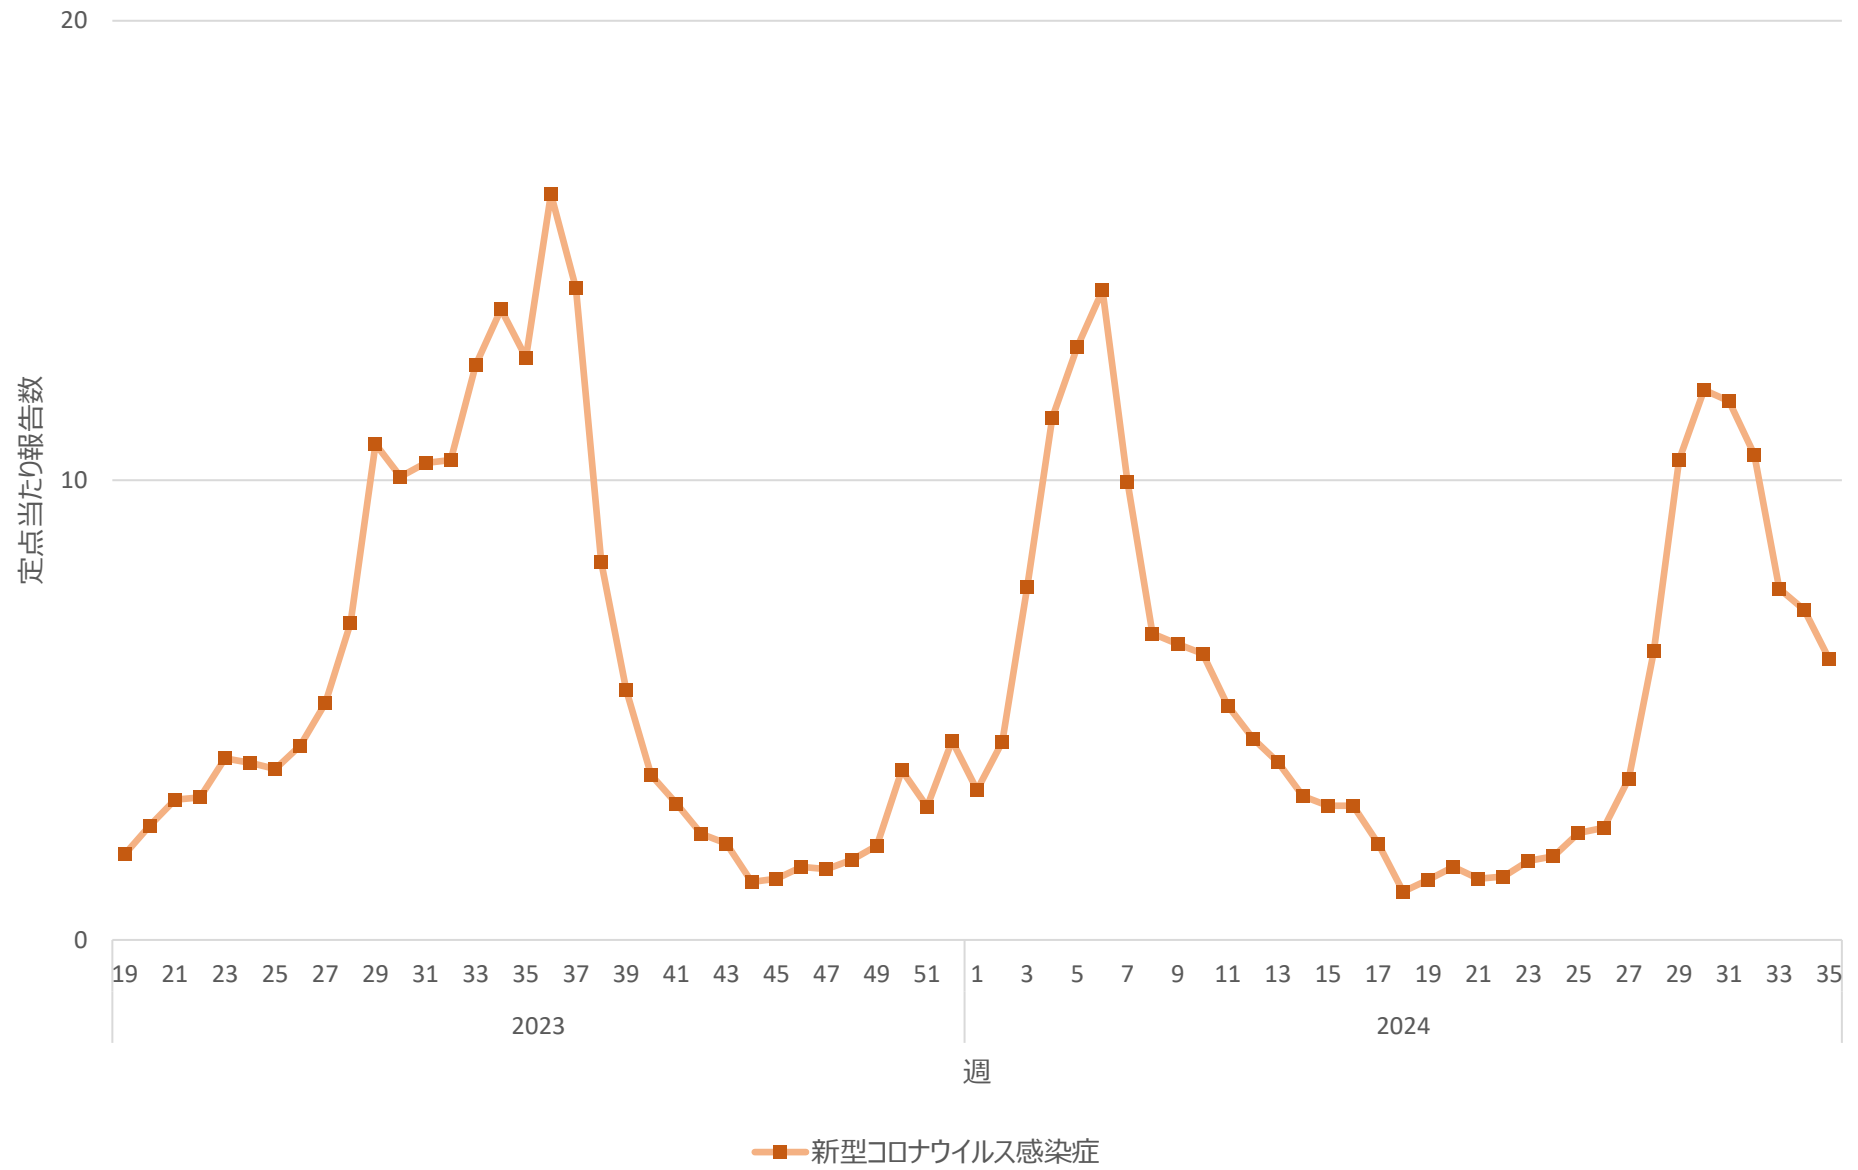

新型コロナウイルス感染症の定点当たり報告数の推移（神奈川県）

新型コロナウイルス感染症の定点当たり報告数の推移（新潟県）

新型コロナウイルス感染症の定点当たり報告数の推移（富山県）

新型コロナウイルス感染症の定点当たり報告数の推移（石川県）

新型コロナウイルス感染症の定点当たり報告数の推移（福井県）

新型コロナウイルス感染症の定点当たり報告数の推移（山梨県）

新型コロナウイルス感染症の定点当たり報告数の推移（長野県）