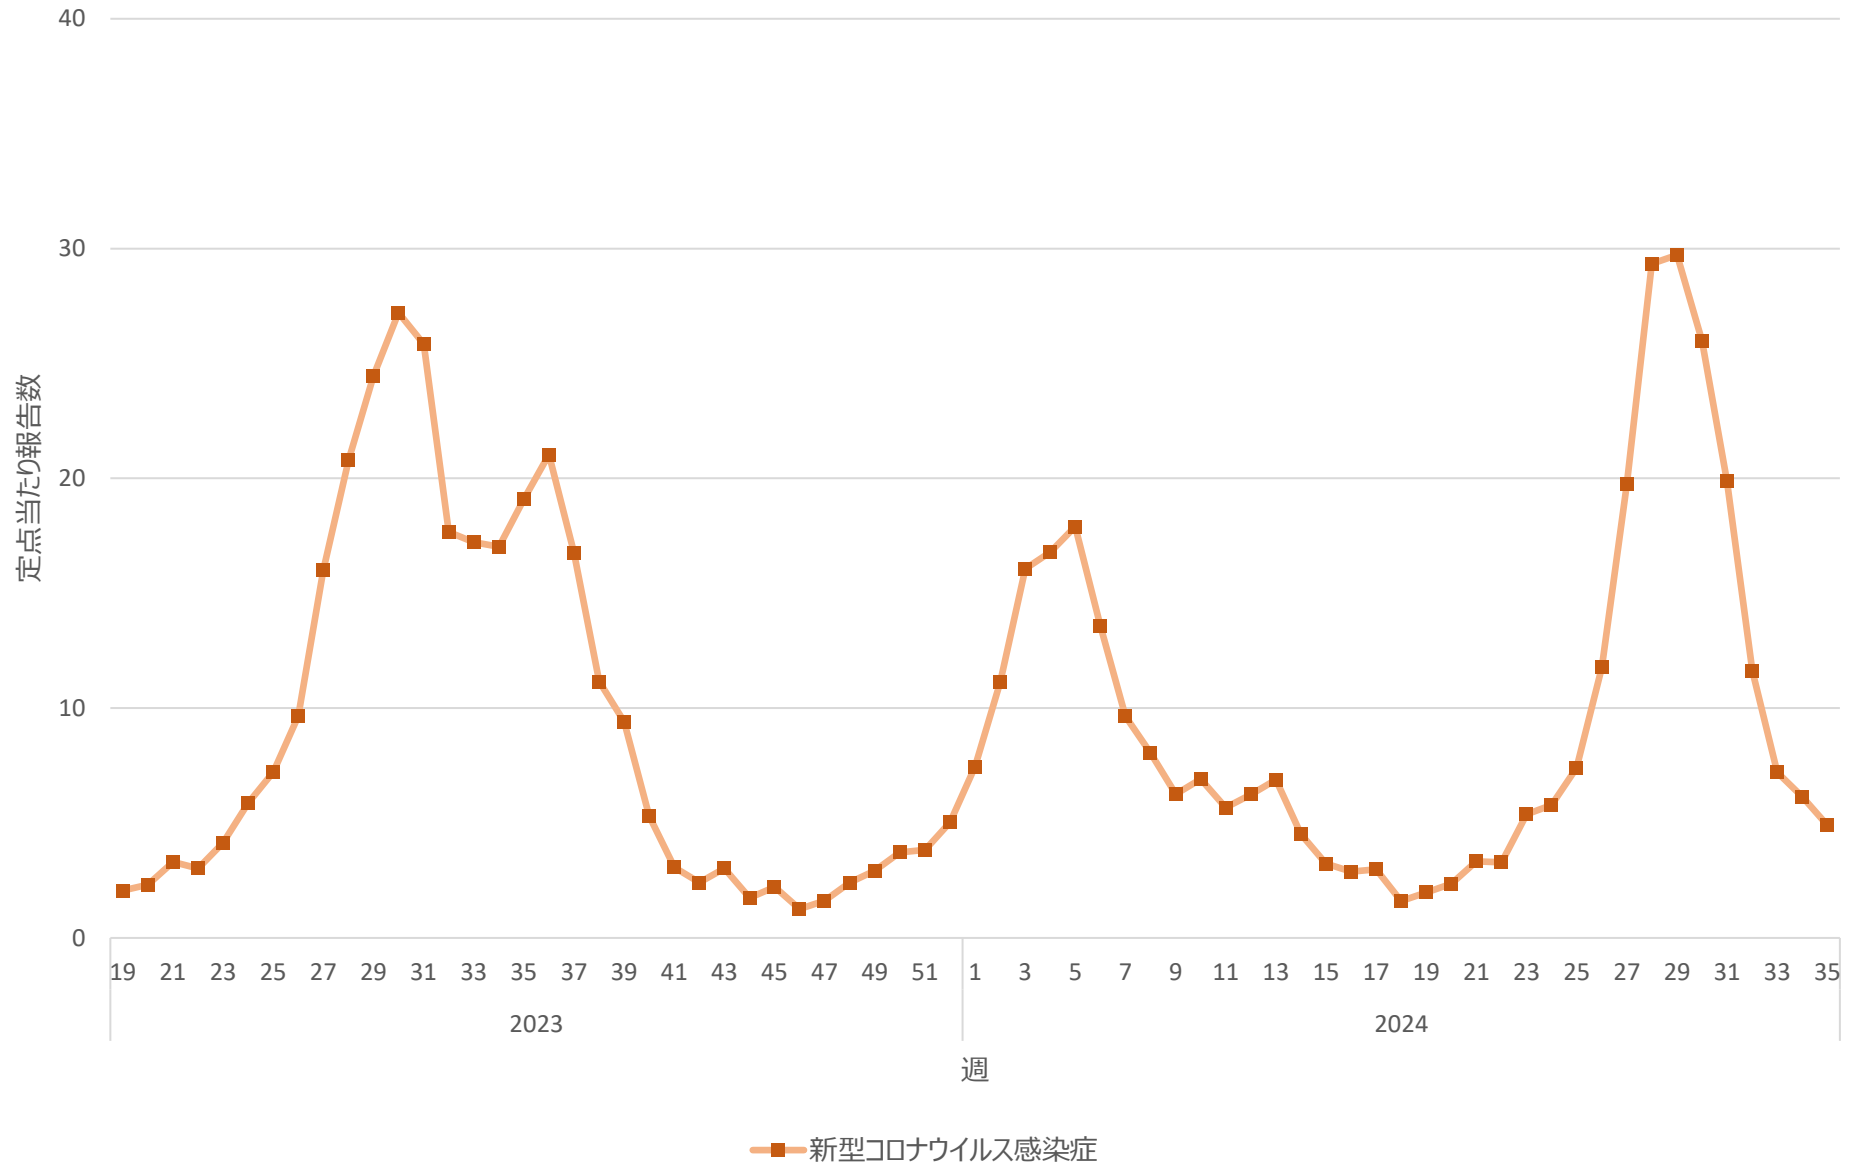

新型コロナウイルス感染症の定点当たり報告数の推移（長崎県）

新型コロナウイルス感染症の定点当たり報告数の推移（熊本県）

新型コロナウイルス感染症の定点当たり報告数の推移（大分県）

新型コロナウイルス感染症の定点当たり報告数の推移（宮崎県）

新型コロナウイルス感染症の定点当たり報告数の推移（鹿児島県）

新型コロナウイルス感染症の定点当たり報告数の推移（沖縄県）