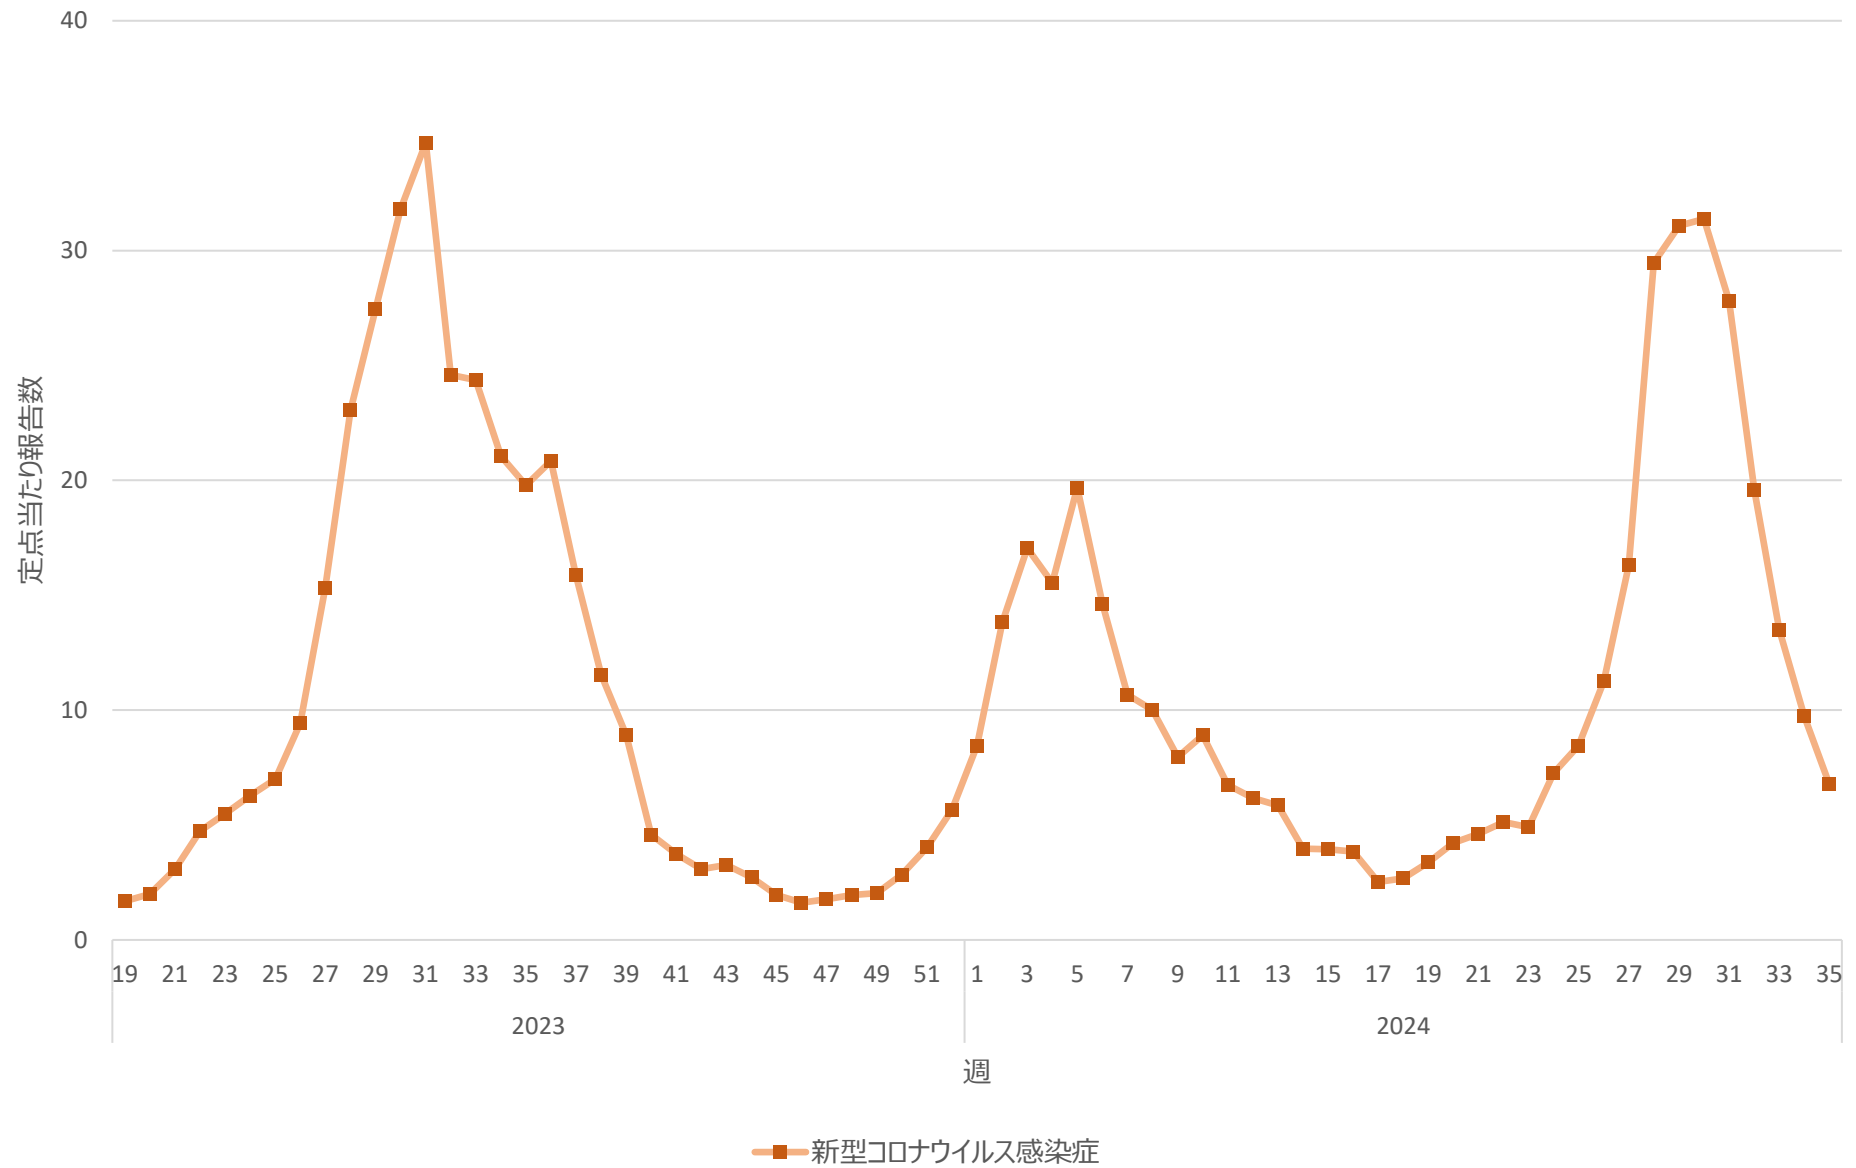

新型コロナウイルス感染症の定点当たり報告数の推移（山口県）

新型コロナウイルス感染症の定点当たり報告数の推移（徳島県）

新型コロナウイルス感染症の定点当たり報告数の推移（香川県）

新型コロナウイルス感染症の定点当たり報告数の推移（愛媛県）

新型コロナウイルス感染症の定点当たり報告数の推移（高知県）

新型コロナウイルス感染症の定点当たり報告数の推移（福岡県）

新型コロナウイルス感染症の定点当たり報告数の推移（佐賀県）