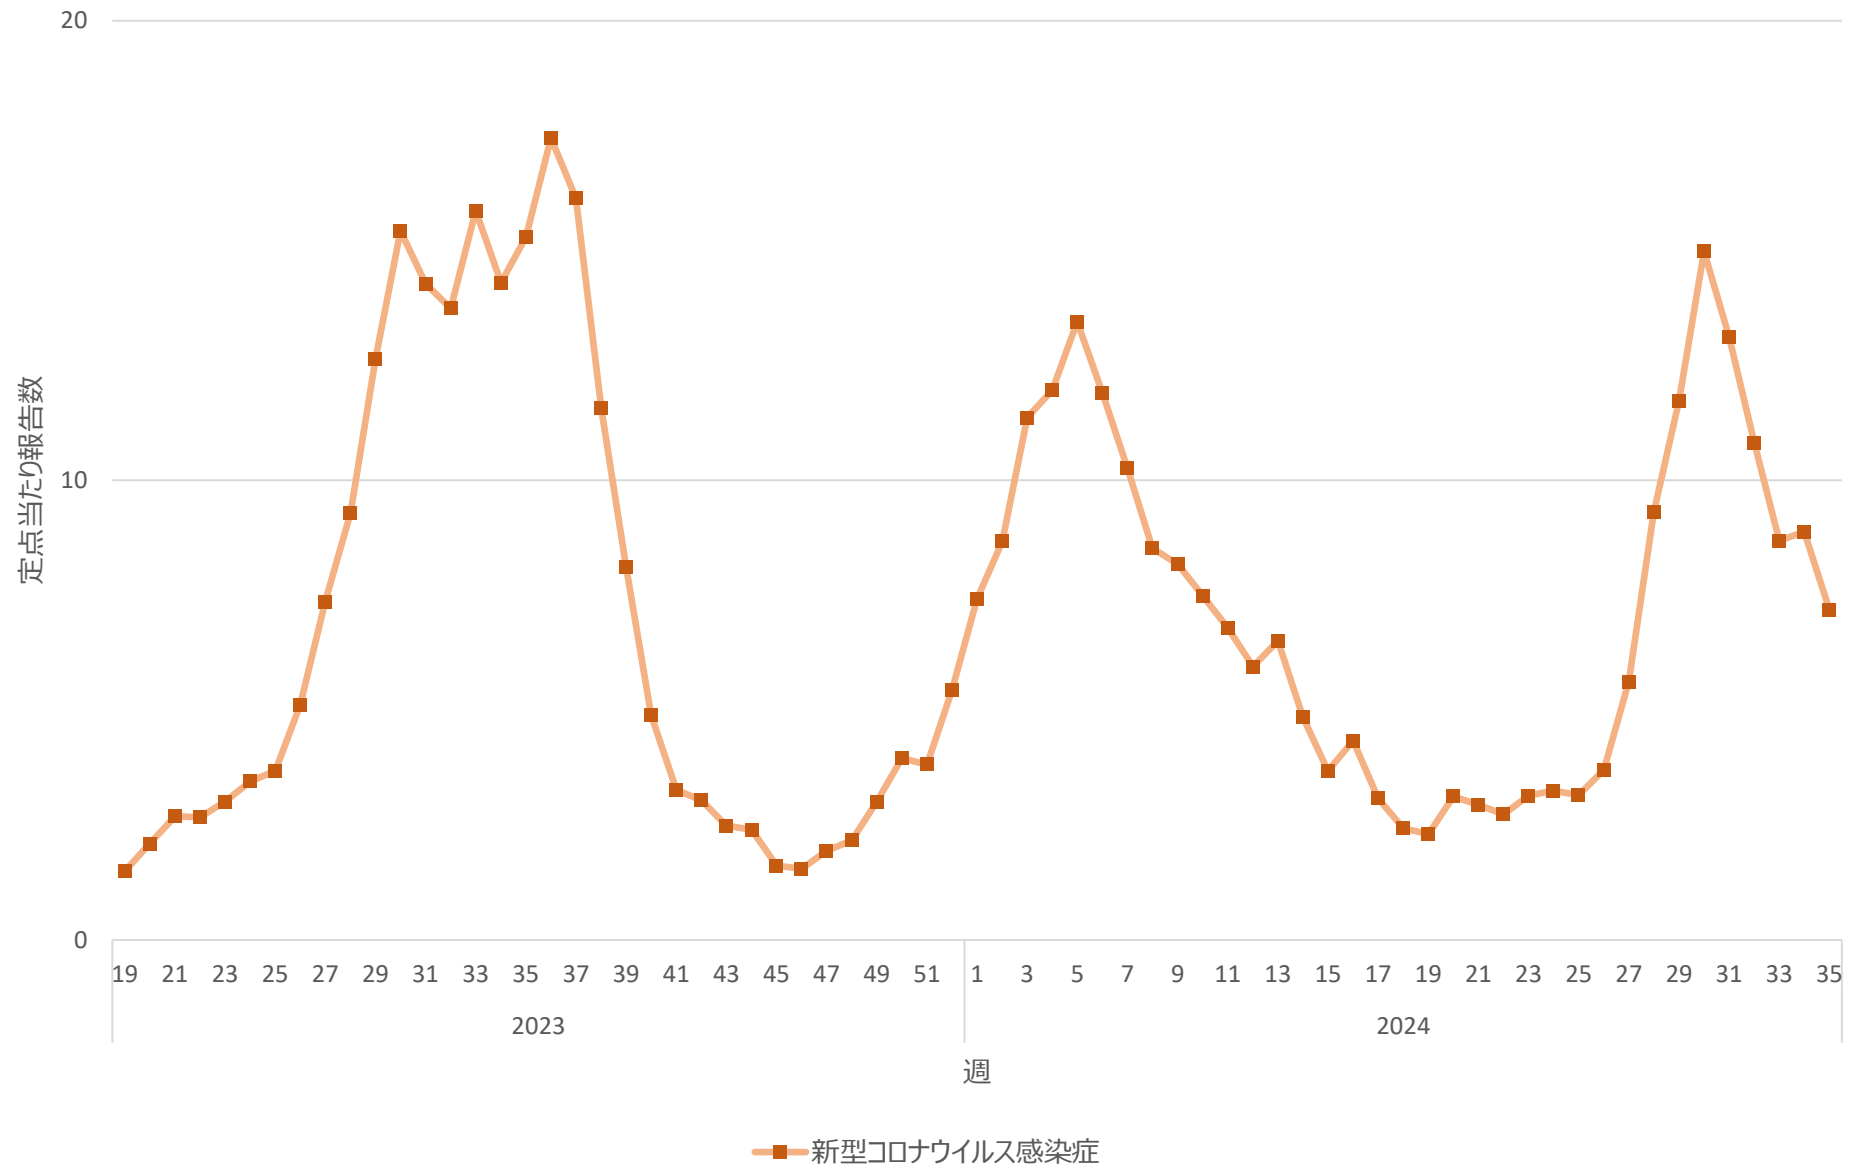

新型コロナウイルス感染症の定点当たり報告数の推移（兵庫県）

新型コロナウイルス感染症の定点当たり報告数の推移（奈良県）

新型コロナウイルス感染症の定点当たり報告数の推移（和歌山県）

新型コロナウイルス感染症の定点当たり報告数の推移（鳥取県）

新型コロナウイルス感染症の定点当たり報告数の推移（島根県）

新型コロナウイルス感染症の定点当たり報告数の推移（岡山県）

新型コロナウイルス感染症の定点当たり報告数の推移（広島県）