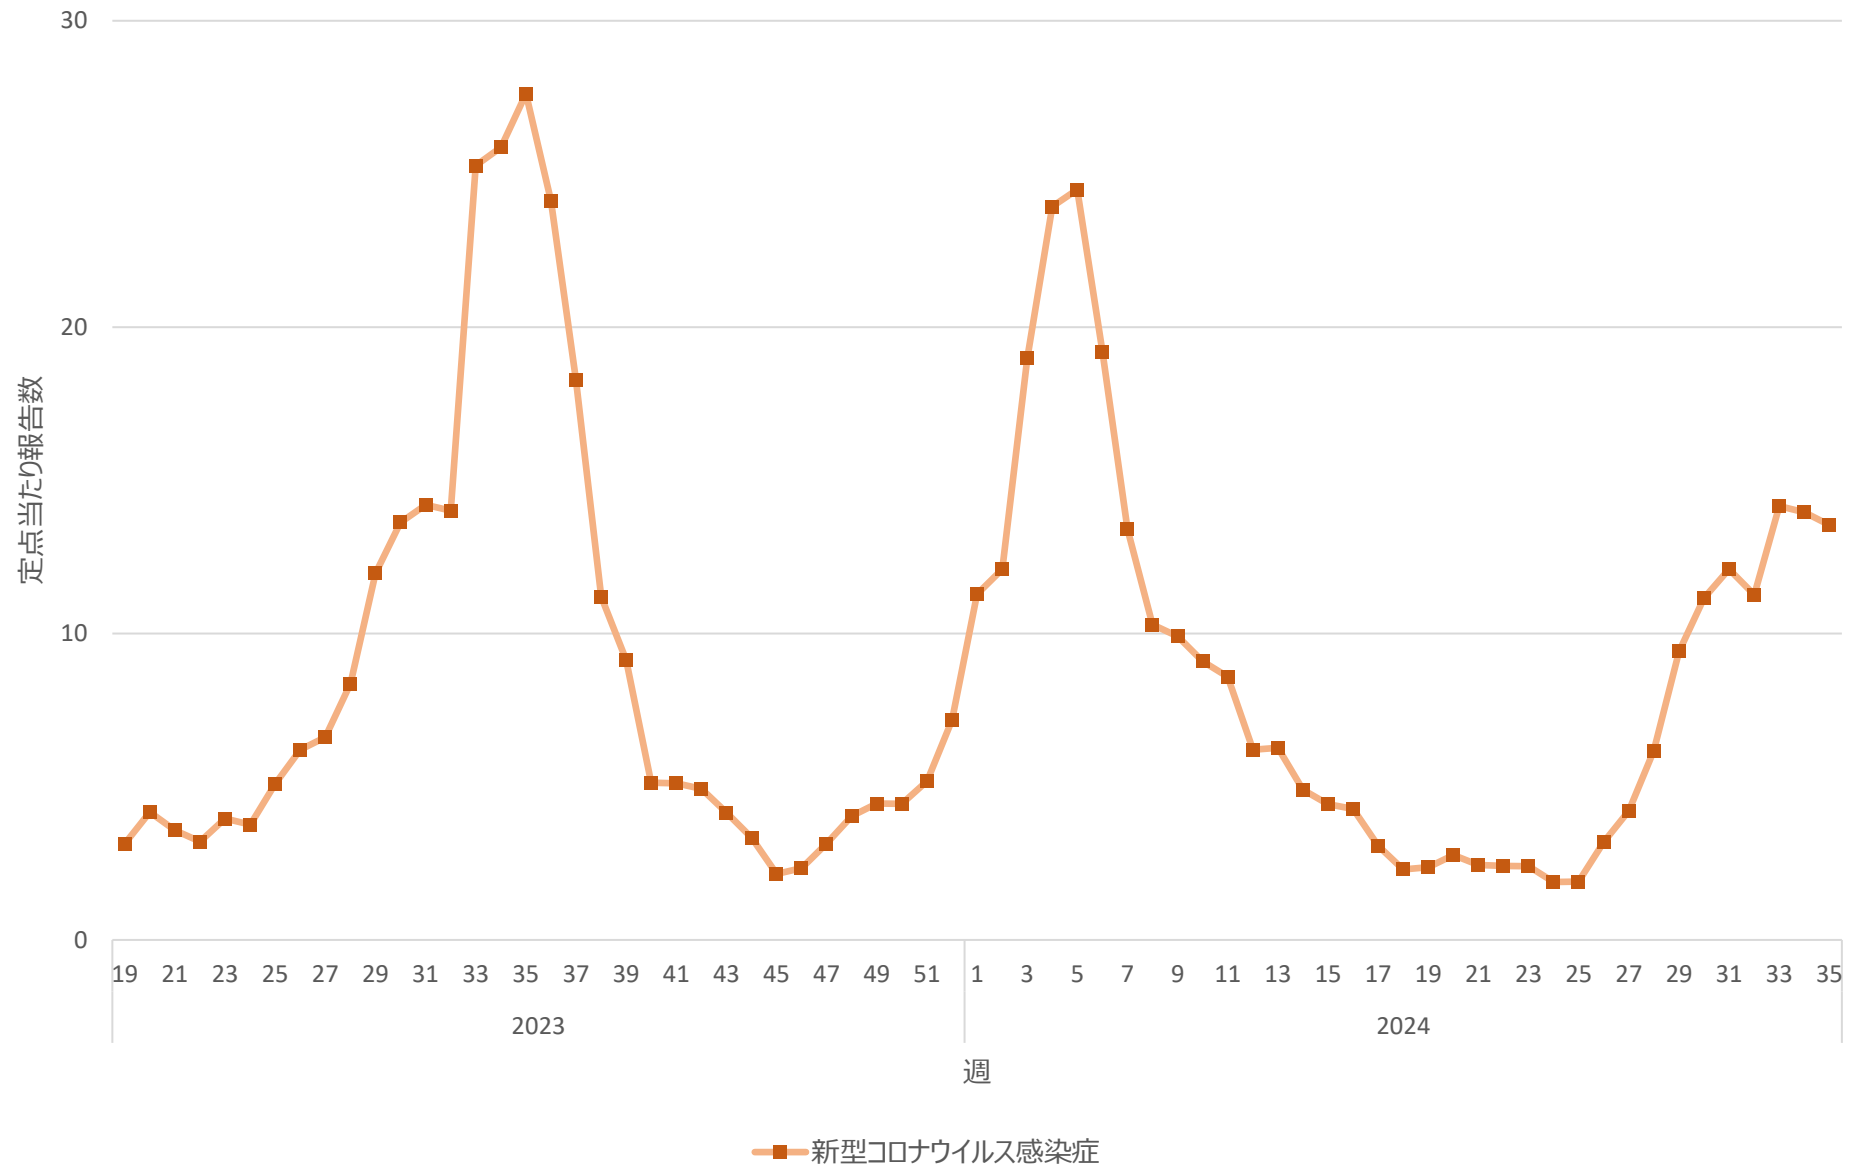

新型コロナウイルス感染症の定点当たり報告数の推移（全国）

新型コロナウイルス感染症の定点当たり報告数の推移（北海道）

新型コロナウイルス感染症の定点当たり報告数の推移（青森県）

新型コロナウイルス感染症の定点当たり報告数の推移（岩手県）

新型コロナウイルス感染症の定点当たり報告数の推移（宮城県）

新型コロナウイルス感染症の定点当たり報告数の推移（秋田県）

新型コロナウイルス感染症の定点当たり報告数の推移（山形県）

新型コロナウイルス感染症の定点当たり報告数の推移（福島県）

新型コロナウイルス感染症の定点当たり報告数の推移（茨城県）

新型コロナウイルス感染症の定点当たり報告数の推移（栃木県）

新型コロナウイルス感染症の定点当たり報告数の推移（群馬県）

新型コロナウイルス感染症の定点当たり報告数の推移（埼玉県）

新型コロナウイルス感染症の定点当たり報告数の推移（千葉県）

新型コロナウイルス感染症の定点当たり報告数の推移（東京都）