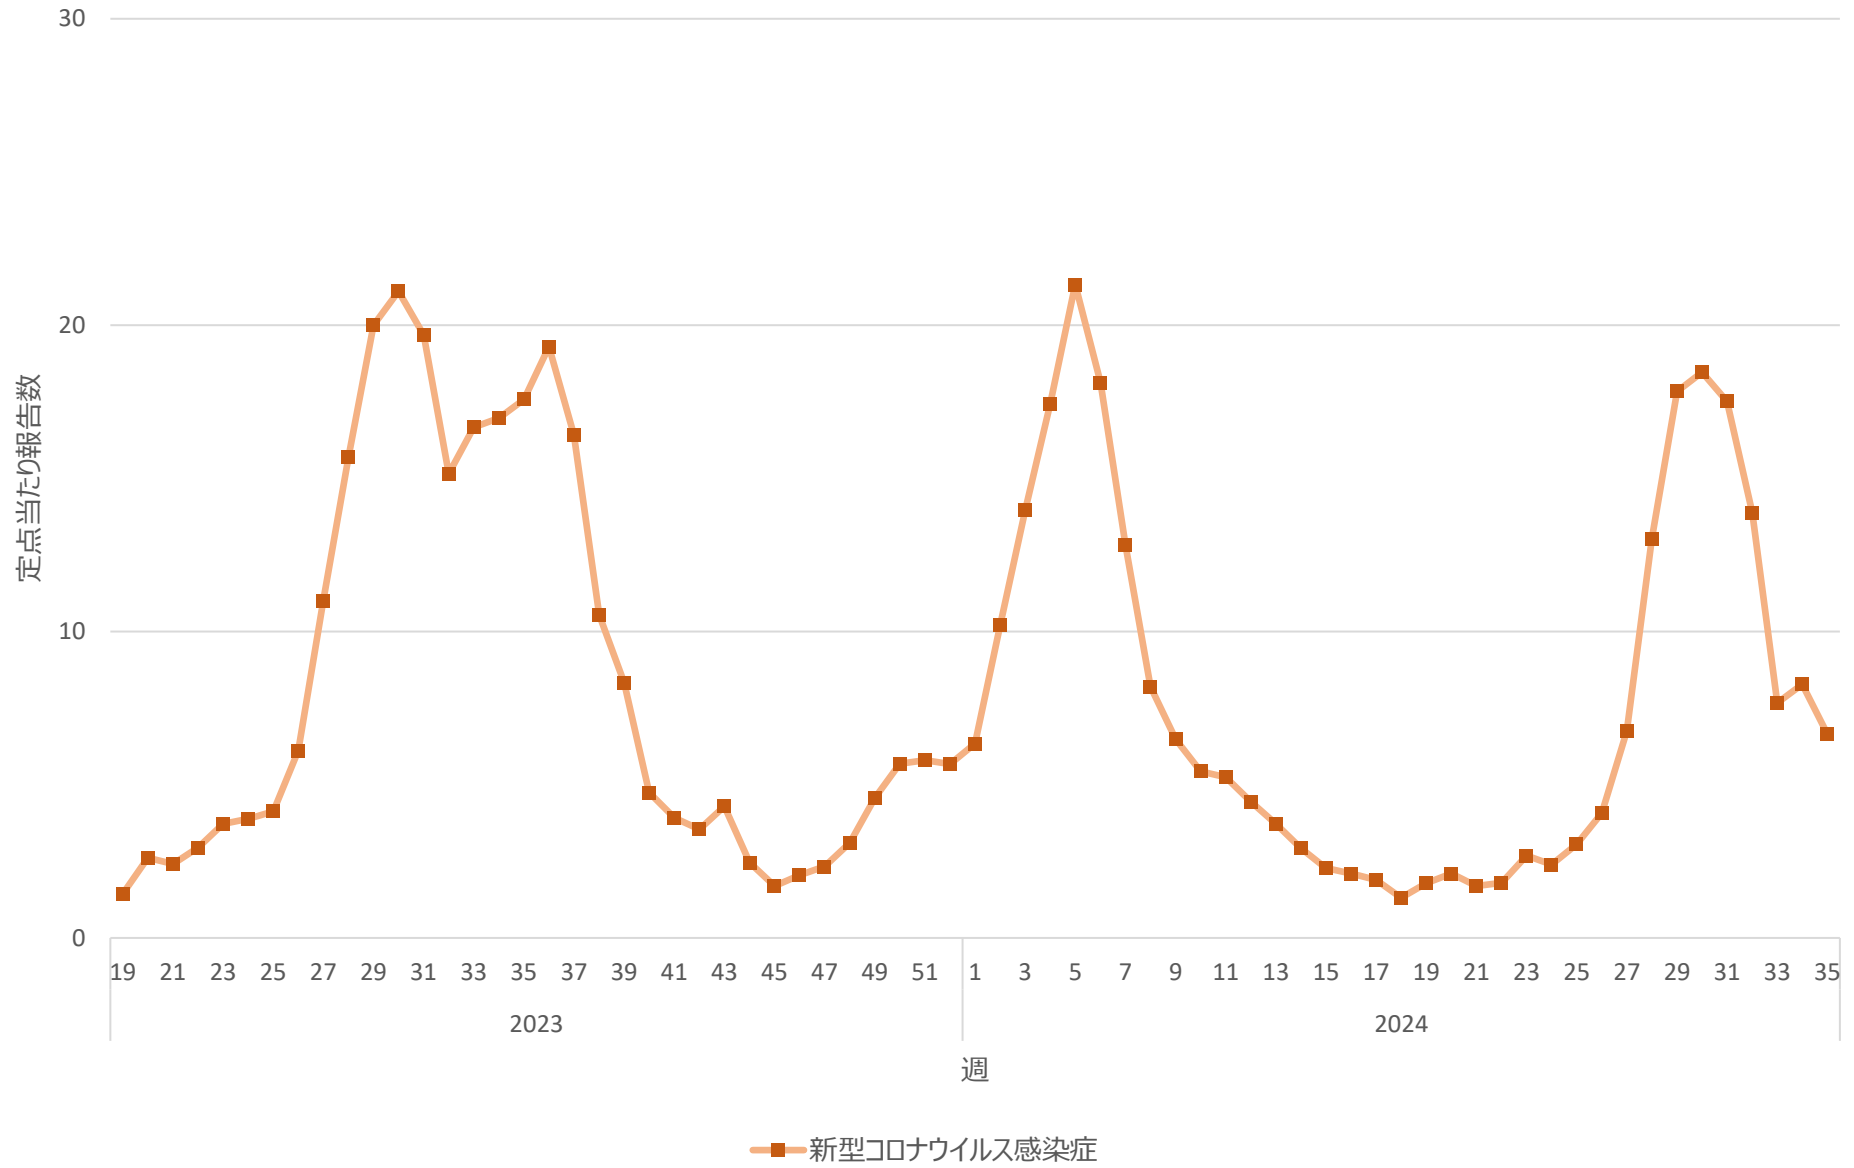

新型コロナウイルス感染症の定点当たり報告数の推移（山口県）

新型コロナウイルス感染症の定点当たり報告数の推移（徳島県）

新型コロナウイルス感染症の定点当たり報告数の推移（香川県）

新型コロナウイルス感染症の定点当たり報告数の推移（愛媛県）

新型コロナウイルス感染症の定点当たり報告数の推移（高知県）

新型コロナウイルス感染症の定点当たり報告数の推移（福岡県）

新型コロナウイルス感染症の定点当たり報告数の推移（佐賀県）