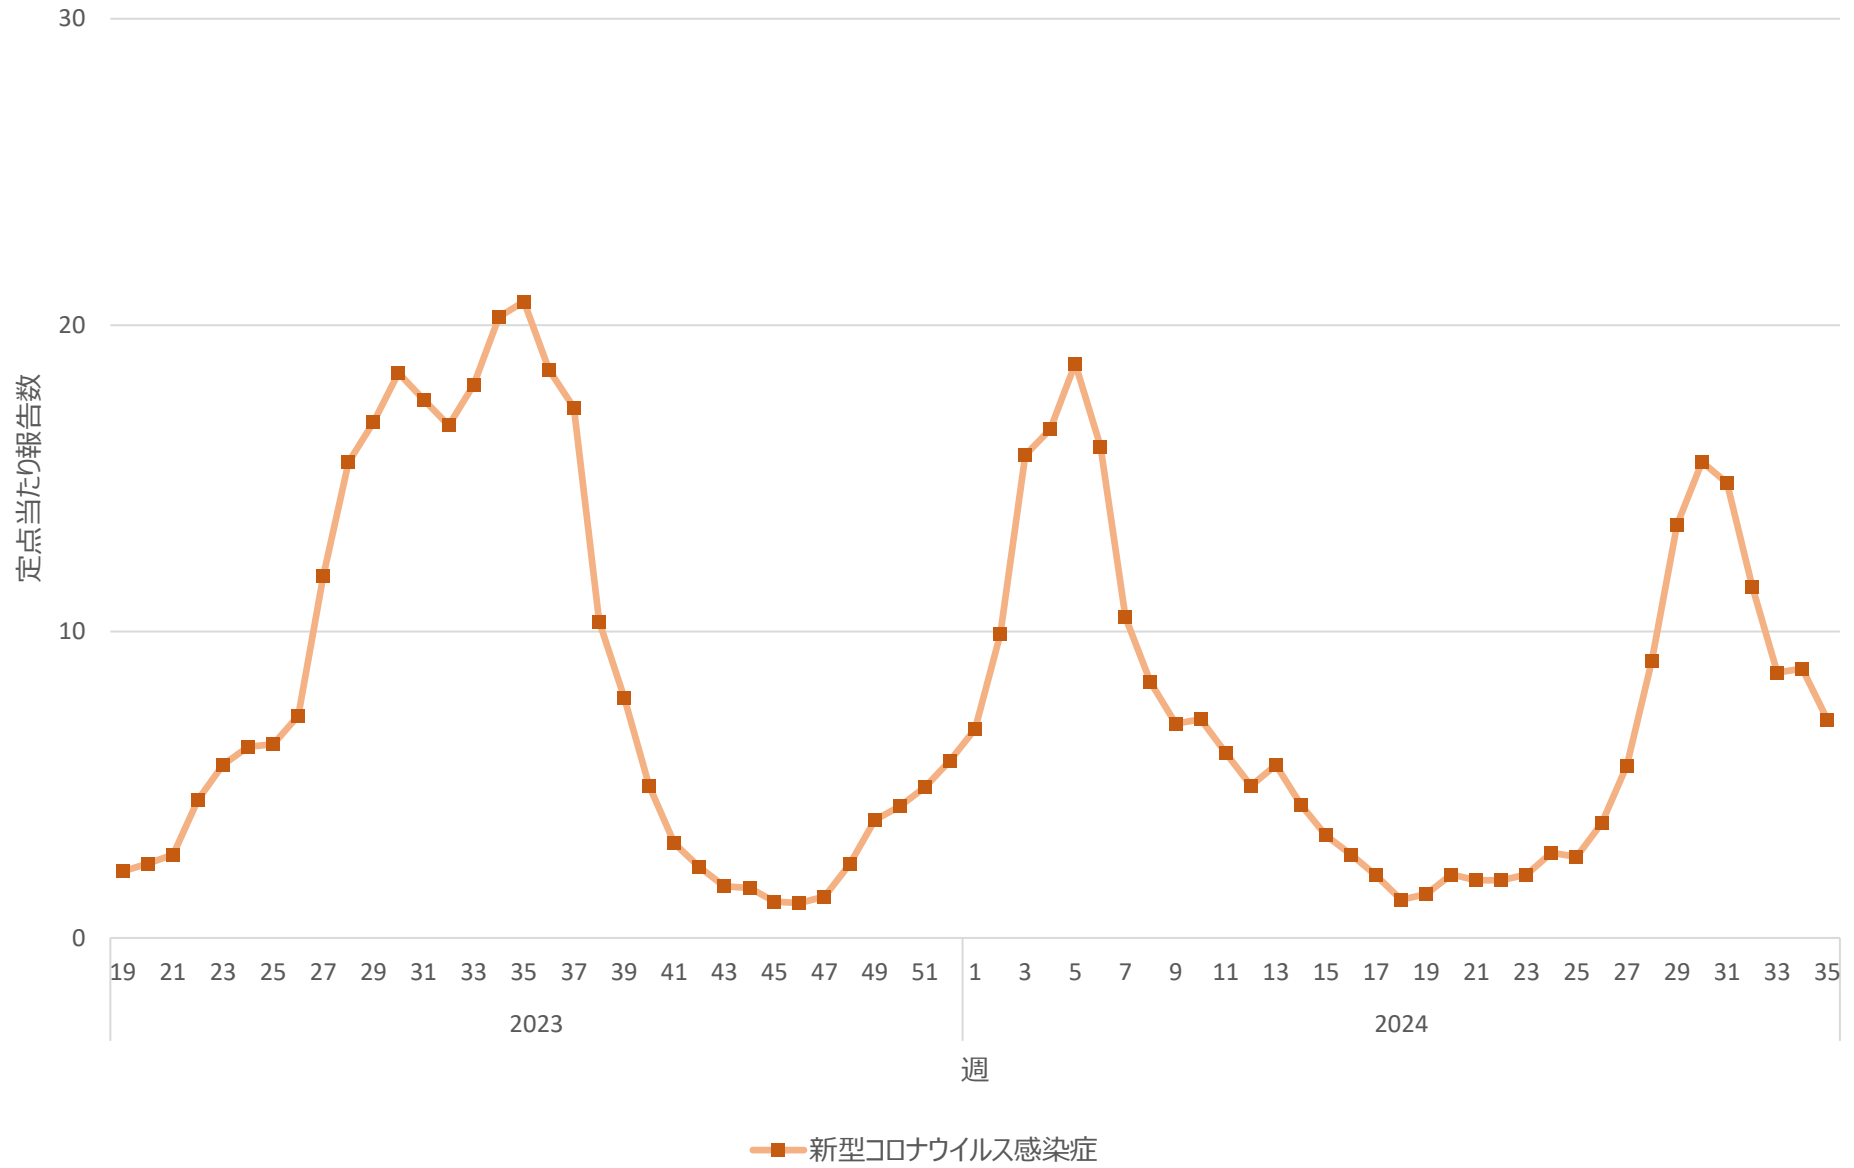

新型コロナウイルス感染症の定点当たり報告数の推移（岐阜県）

新型コロナウイルス感染症の定点当たり報告数の推移（静岡県）

新型コロナウイルス感染症の定点当たり報告数の推移（愛知県）

新型コロナウイルス感染症の定点当たり報告数の推移（三重県）

新型コロナウイルス感染症の定点当たり報告数の推移（滋賀県）

新型コロナウイルス感染症の定点当たり報告数の推移（京都府）

新型コロナウイルス感染症の定点当たり報告数の推移（大阪府）