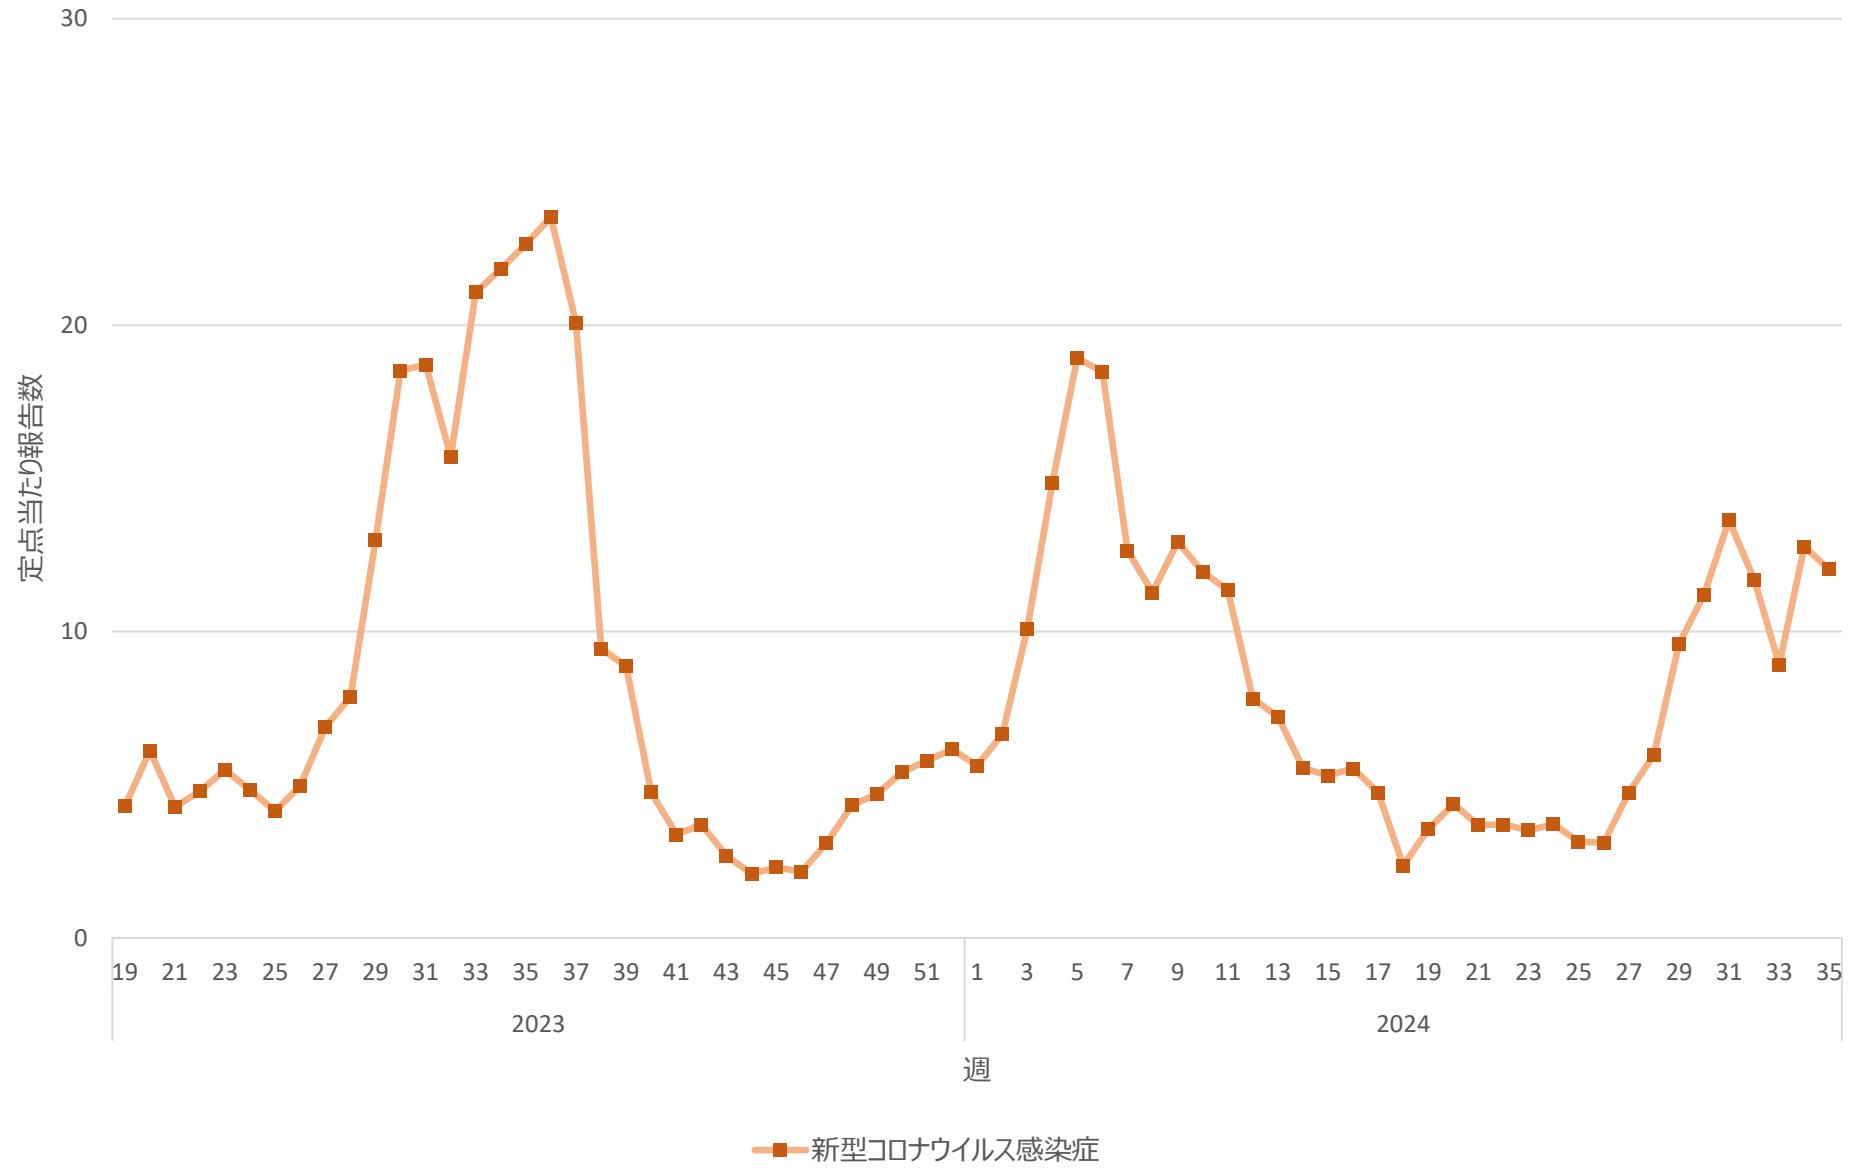

新型コロナウイルス感染症の定点当たり報告数の推移（富山県）

新型コロナウイルス感染症の定点当たり報告数の推移（新潟県）