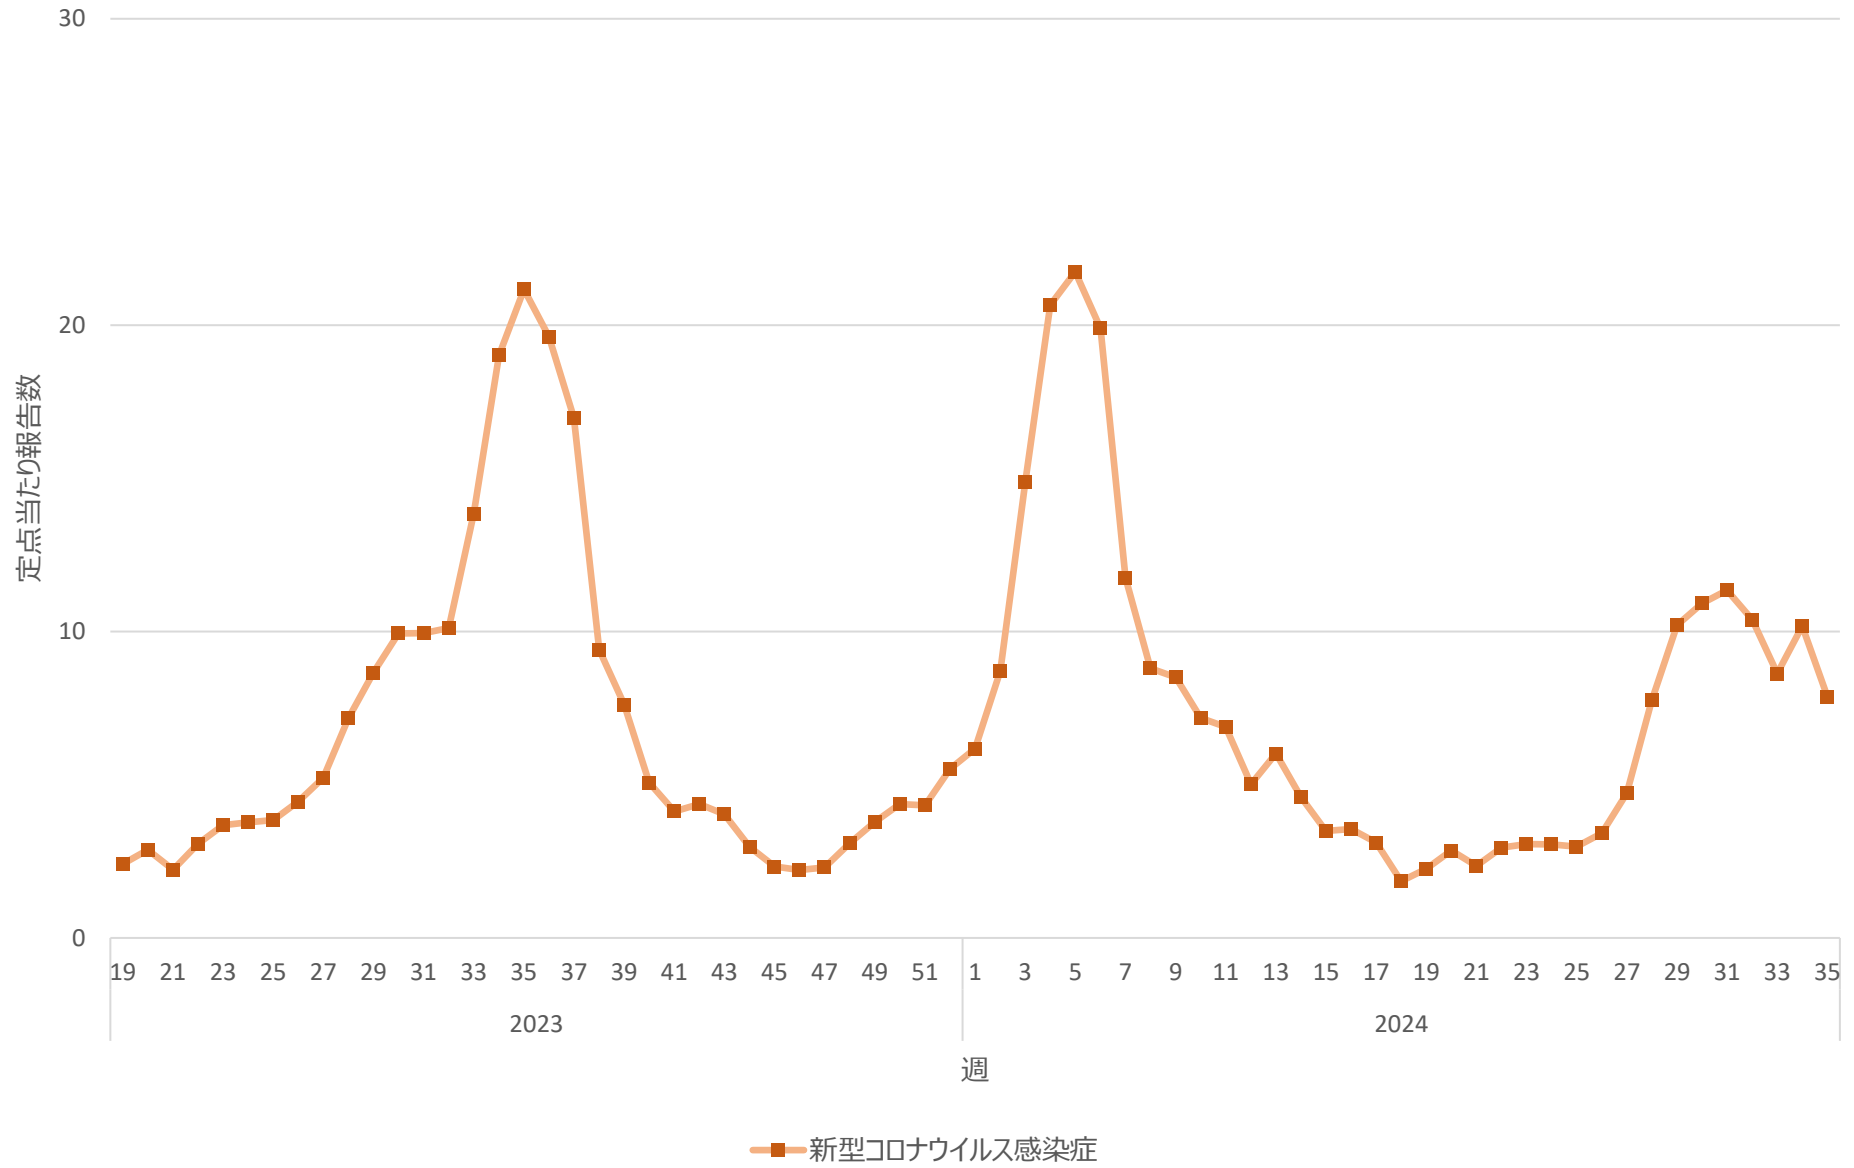

新型コロナウイルス感染症の定点当たり報告数の推移（全国）

新型コロナウイルス感染症の定点当たり報告数の推移（北海道）

新型コロナウイルス感染症の定点当たり報告数の推移（青森県）

新型コロナウイルス感染症の定点当たり報告数の推移（岩手県）

新型コロナウイルス感染症の定点当たり報告数の推移（宮城県）

新型コロナウイルス感染症の定点当たり報告数の推移（秋田県）

新型コロナウイルス感染症の定点当たり報告数の推移（山形県）

新型コロナウイルス感染症の定点当たり報告数の推移（福島県）

新型コロナウイルス感染症の定点当たり報告数の推移（茨城県）

新型コロナウイルス感染症の定点当たり報告数の推移（栃木県）

新型コロナウイルス感染症の定点当たり報告数の推移（群馬県）

新型コロナウイルス感染症の定点当たり報告数の推移（埼玉県）

新型コロナウイルス感染症の定点当たり報告数の推移（千葉県）

新型コロナウイルス感染症の定点当たり報告数の推移（東京都）