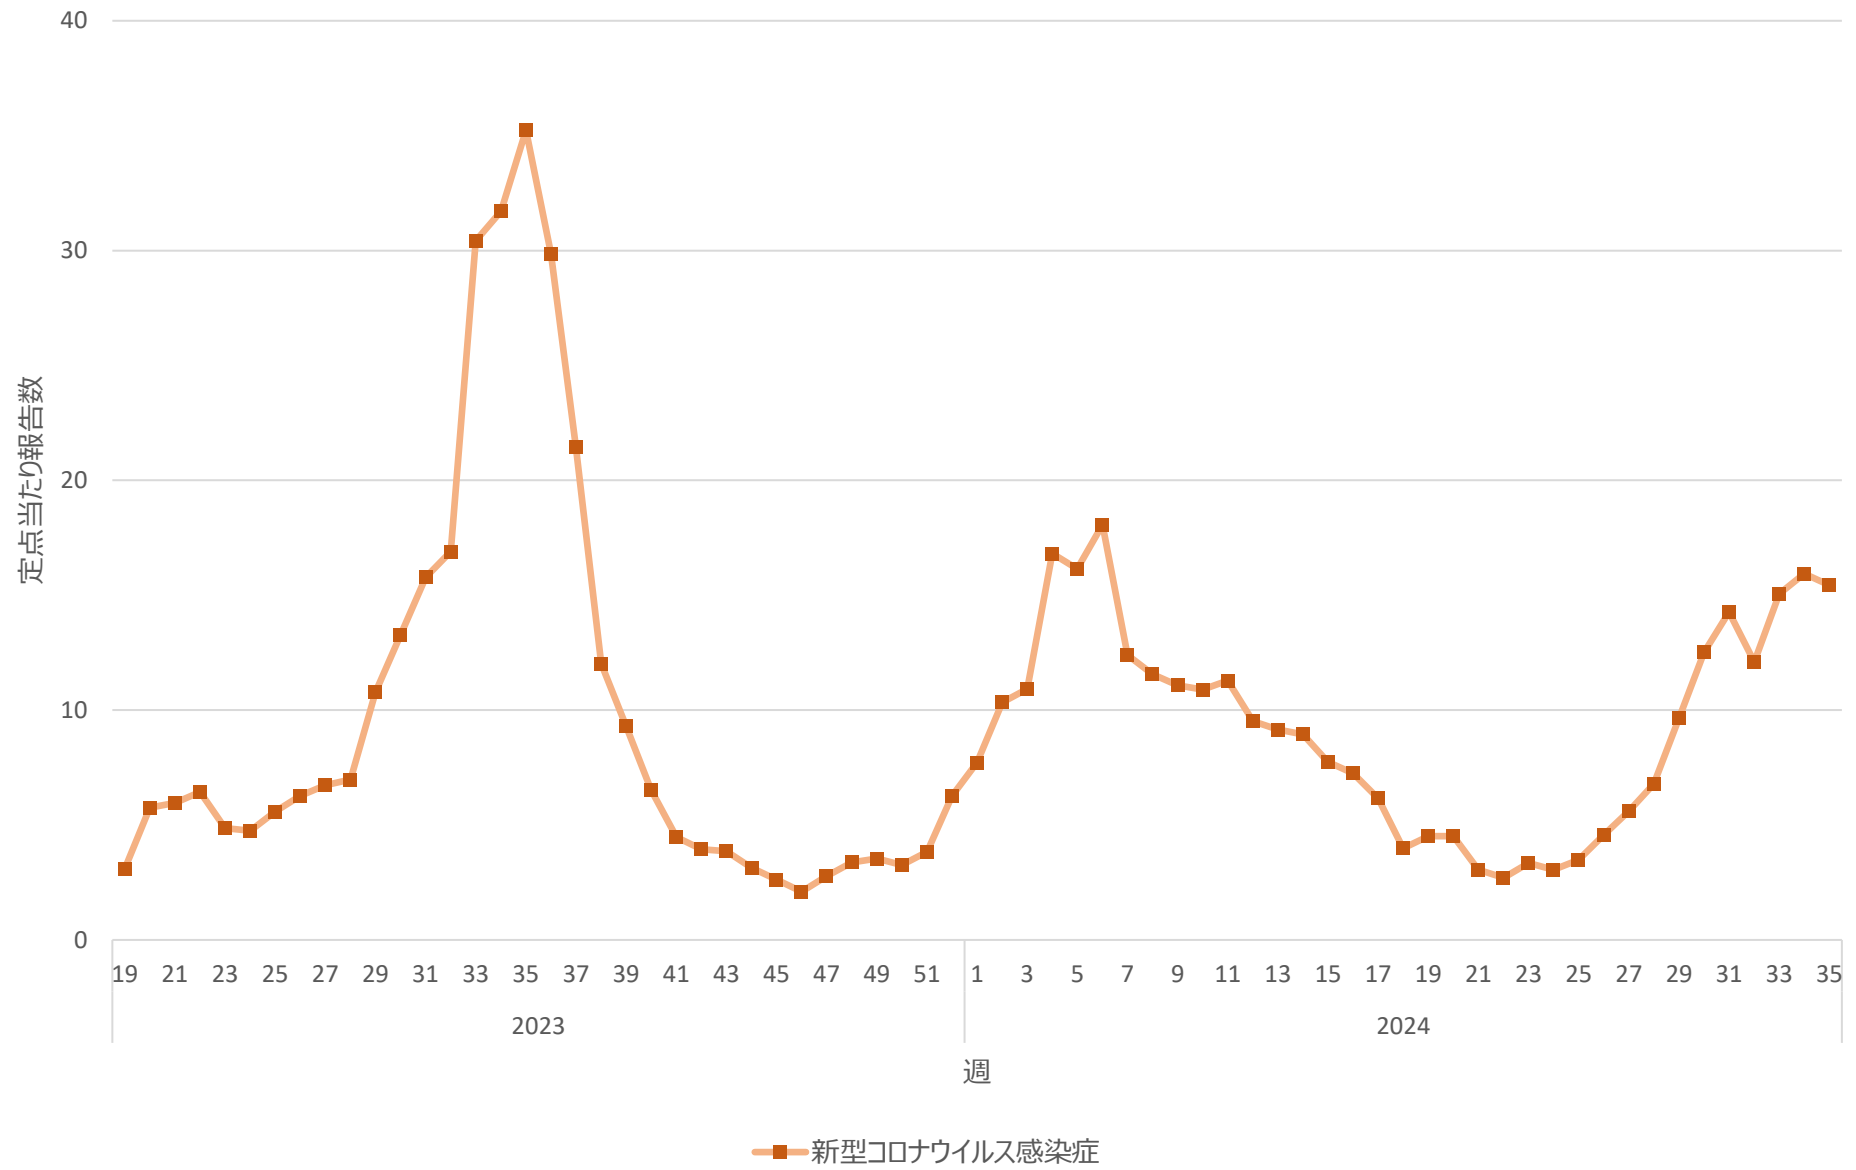

新型コロナウイルス感染症の定点当たり報告数の推移（全国）

新型コロナウイルス感染症の定点当たり報告数の推移（北海道）

新型コロナウイルス感染症の定点当たり報告数の推移（青森県）

新型コロナウイルス感染症の定点当たり報告数の推移（岩手県）

新型コロナウイルス感染症の定点当たり報告数の推移（宮城県）

新型コロナウイルス感染症の定点当たり報告数の推移（秋田県）

新型コロナウイルス感染症の定点当たり報告数の推移（山形県）

新型コロナウイルス感染症の定点当たり報告数の推移（福島県）

新型コロナウイルス感染症の定点当たり報告数の推移（茨城県）

新型コロナウイルス感染症の定点当たり報告数の推移（栃木県）

新型コロナウイルス感染症の定点当たり報告数の推移（群馬県）

新型コロナウイルス感染症の定点当たり報告数の推移（埼玉県）

新型コロナウイルス感染症の定点当たり報告数の推移（千葉県）

新型コロナウイルス感染症の定点当たり報告数の推移（東京都）