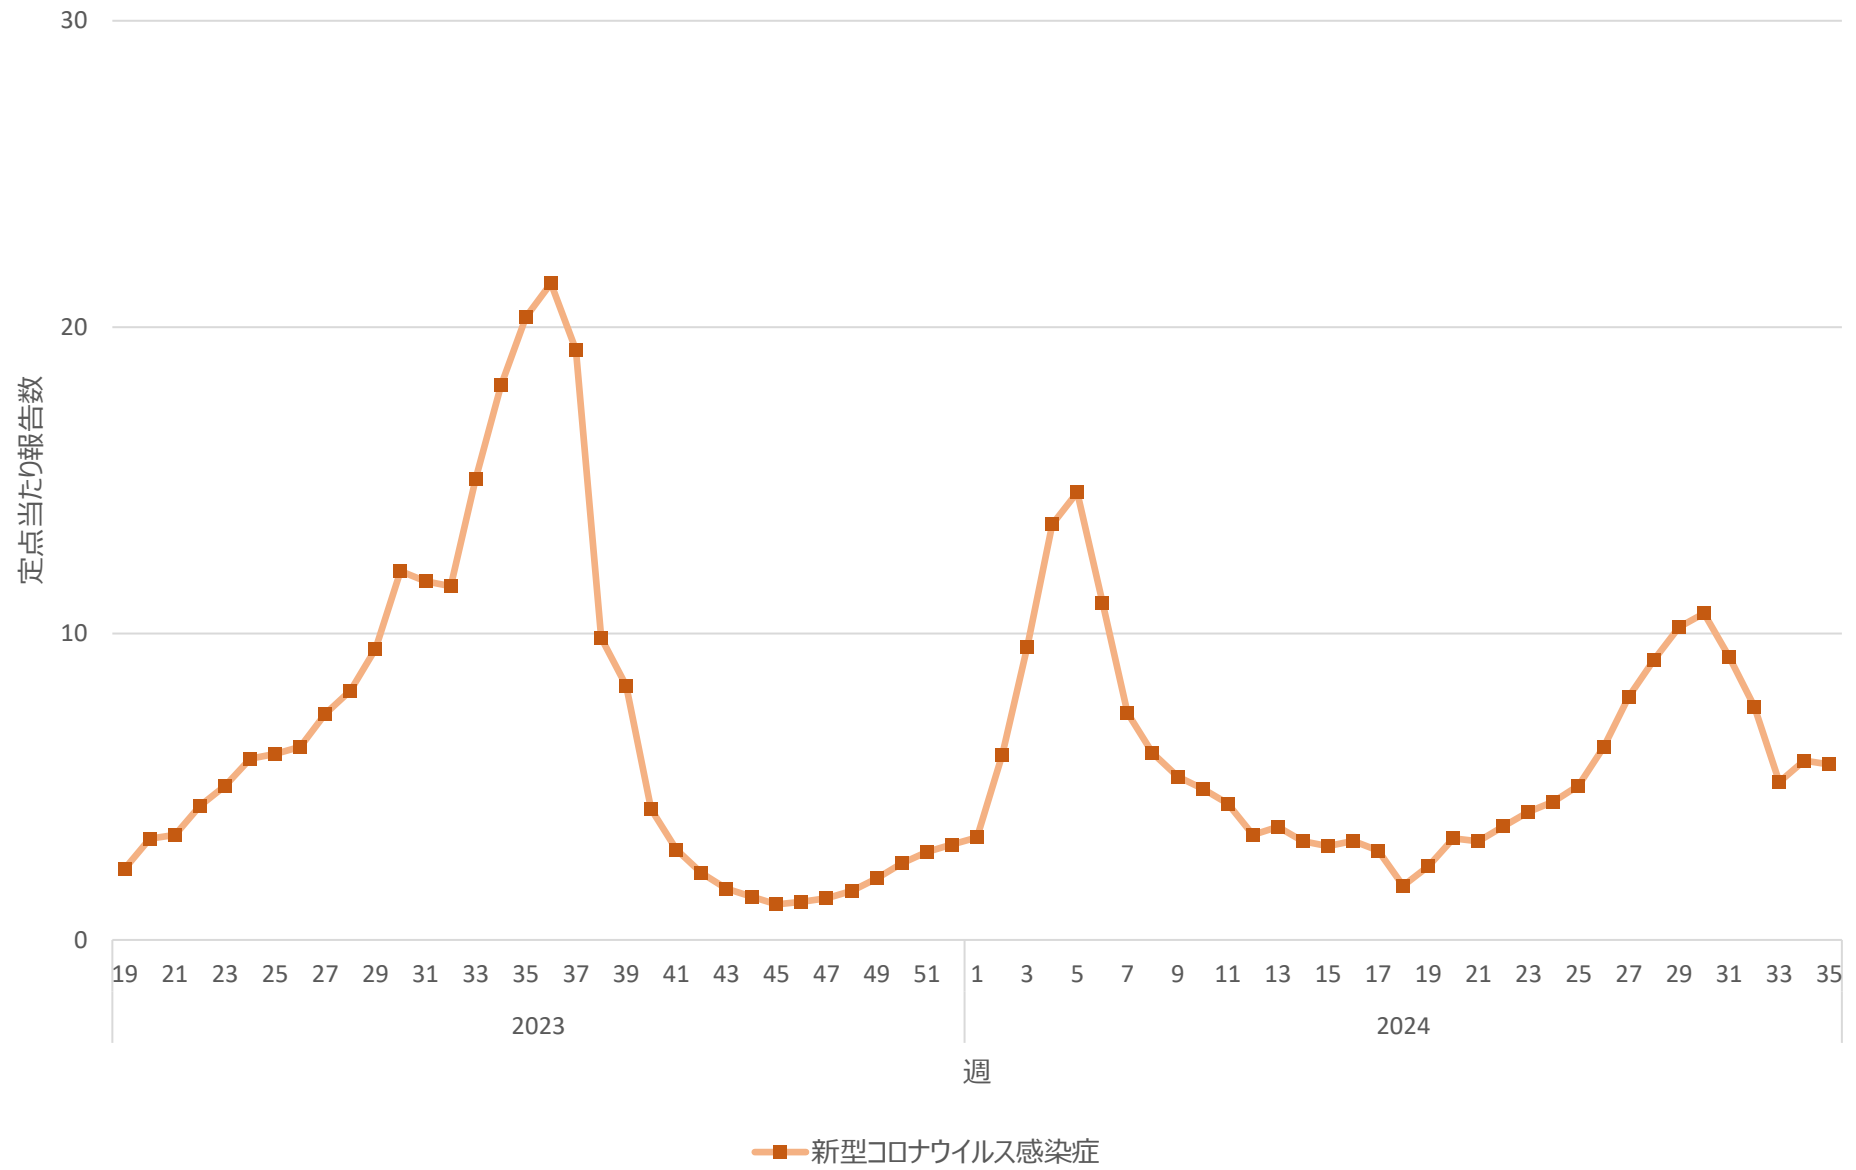

新型コロナウイルス感染症の定点当たり報告数の推移（新潟県）

新型コロナウイルス感染症の定点当たり報告数の推移（神奈川県）