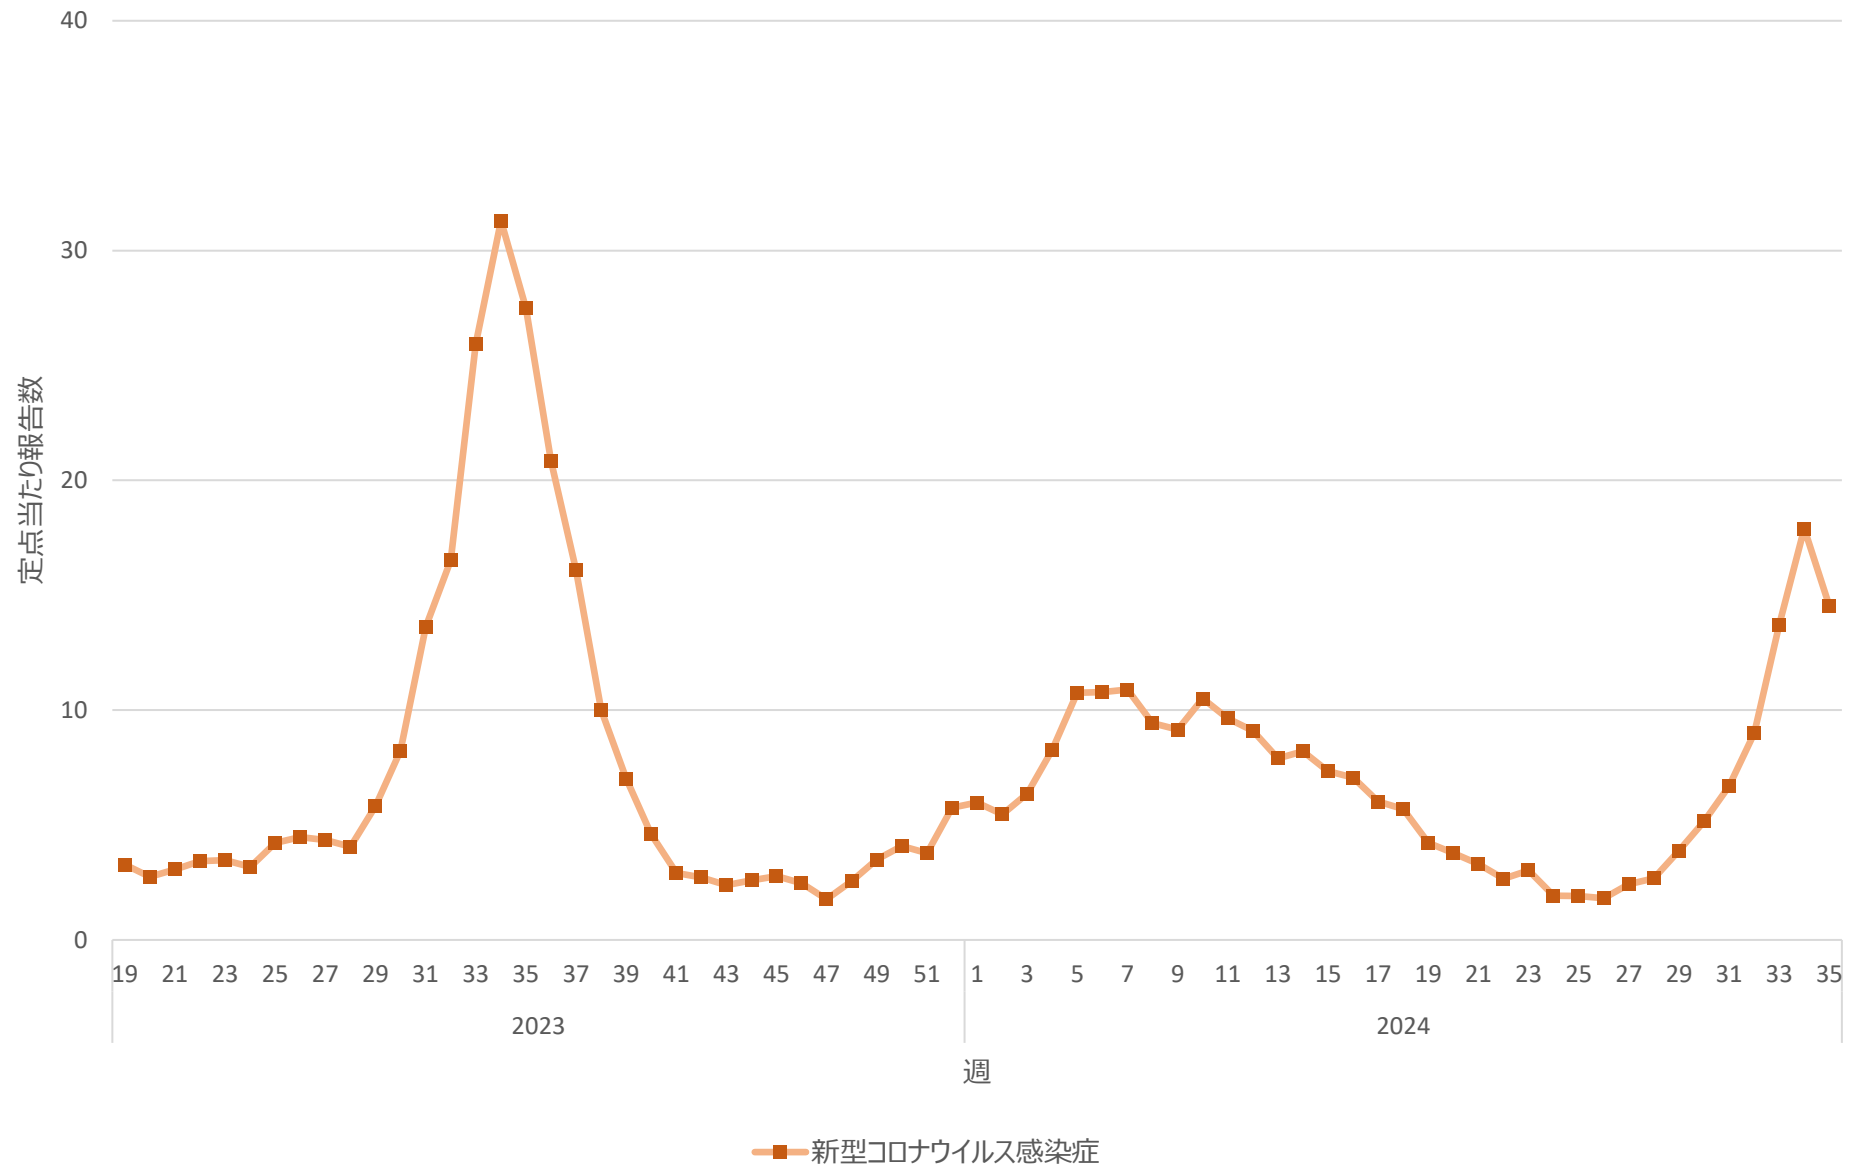

新型コロナウイルス感染症の定点当たり報告数の推移（全国）

新型コロナウイルス感染症の定点当たり報告数の推移（北海道）

新型コロナウイルス感染症の定点当たり報告数の推移（青森県）

新型コロナウイルス感染症の定点当たり報告数の推移（岩手県）

新型コロナウイルス感染症の定点当たり報告数の推移（宮城県）

新型コロナウイルス感染症の定点当たり報告数の推移（秋田県）

新型コロナウイルス感染症の定点当たり報告数の推移（山形県）

新型コロナウイルス感染症の定点当たり報告数の推移（福島県）

新型コロナウイルス感染症の定点当たり報告数の推移（茨城県）

新型コロナウイルス感染症の定点当たり報告数の推移（栃木県）

新型コロナウイルス感染症の定点当たり報告数の推移（群馬県）

新型コロナウイルス感染症の定点当たり報告数の推移（埼玉県）

新型コロナウイルス感染症の定点当たり報告数の推移（千葉県）

新型コロナウイルス感染症の定点当たり報告数の推移（東京都）