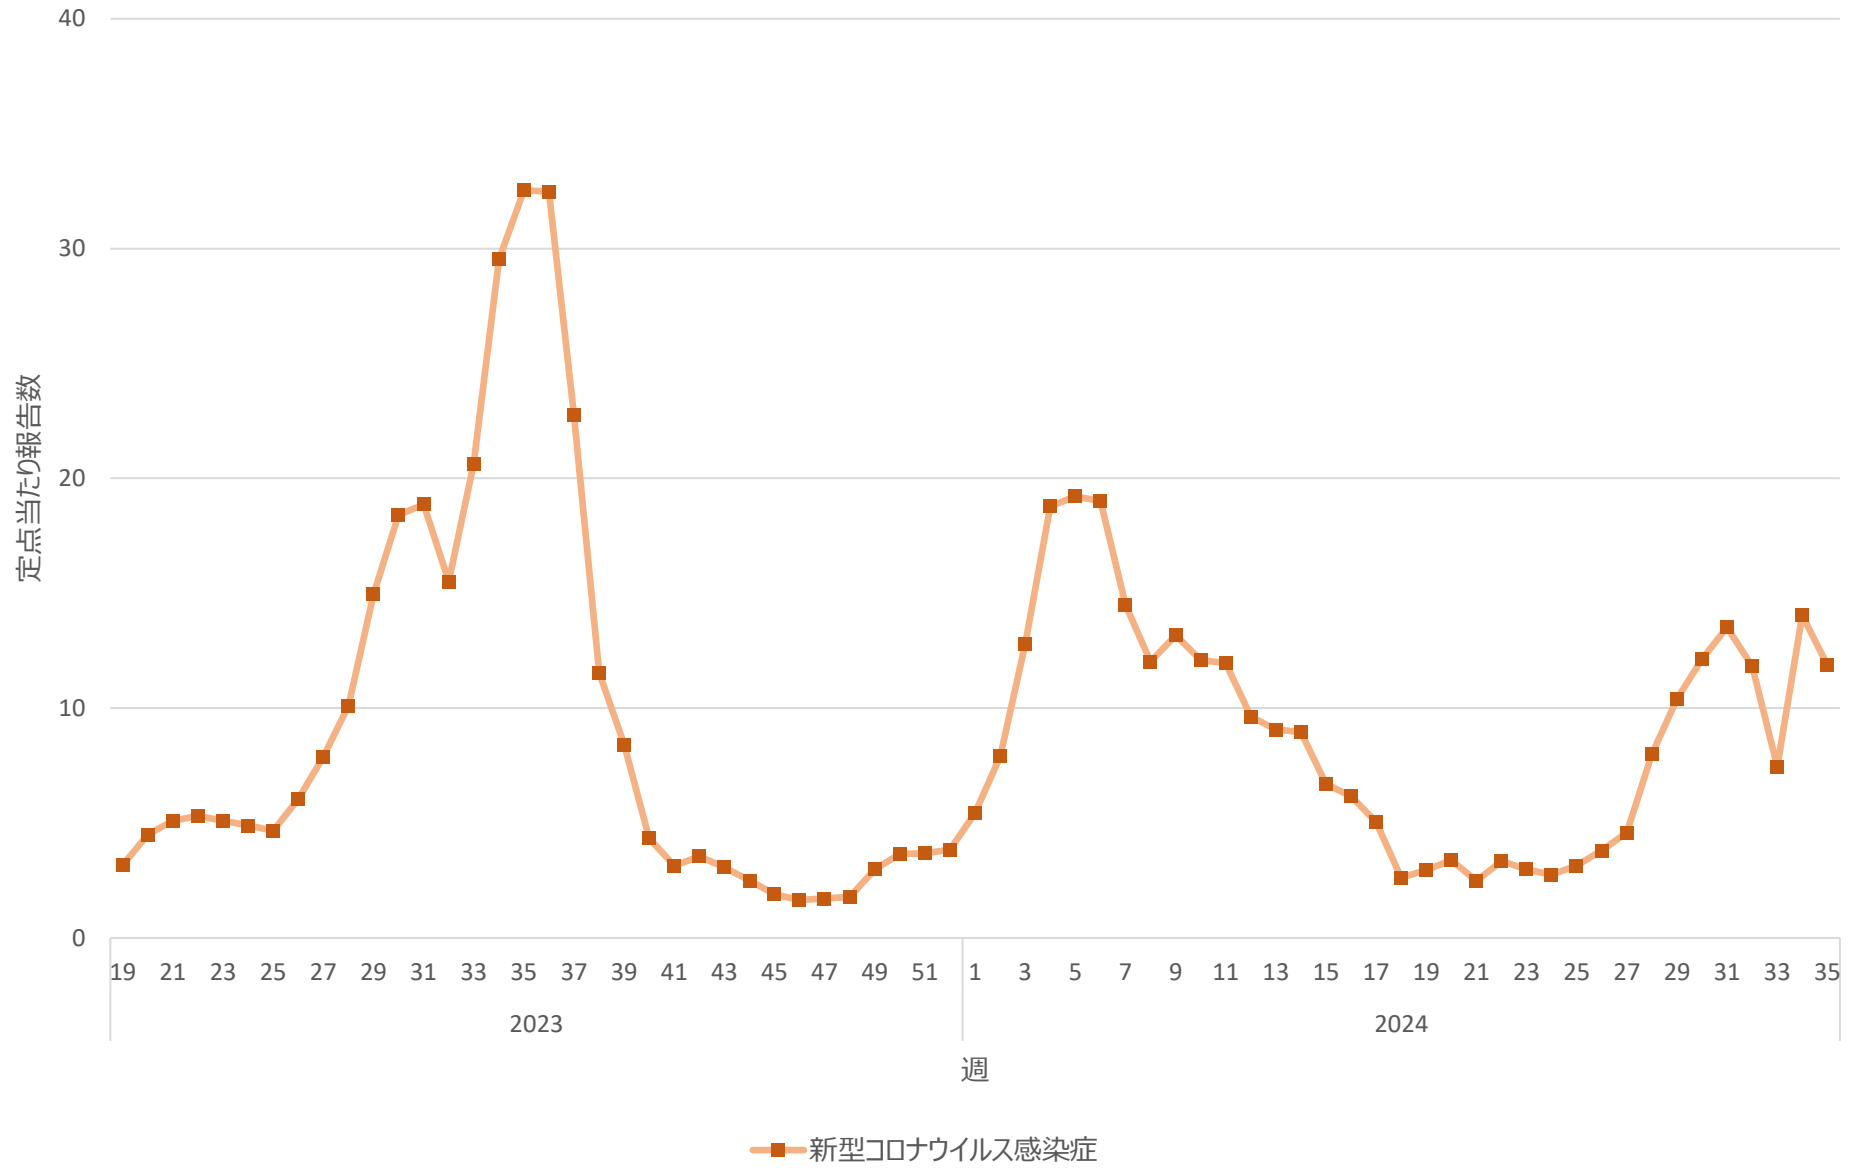

新型コロナウイルス感染症の定点当たり報告数の推移（全国）

新型コロナウイルス感染症の定点当たり報告数の推移（北海道）

新型コロナウイルス感染症の定点当たり報告数の推移（青森県）

新型コロナウイルス感染症の定点当たり報告数の推移（岩手県）

新型コロナウイルス感染症の定点当たり報告数の推移（宮城県）

新型コロナウイルス感染症の定点当たり報告数の推移（秋田県）

新型コロナウイルス感染症の定点当たり報告数の推移（山形県）

新型コロナウイルス感染症の定点当たり報告数の推移（福島県）

新型コロナウイルス感染症の定点当たり報告数の推移（茨城県）

新型コロナウイルス感染症の定点当たり報告数の推移（栃木県）

新型コロナウイルス感染症の定点当たり報告数の推移（群馬県）

新型コロナウイルス感染症の定点当たり報告数の推移（埼玉県）

新型コロナウイルス感染症の定点当たり報告数の推移（千葉県）

新型コロナウイルス感染症の定点当たり報告数の推移（東京都）