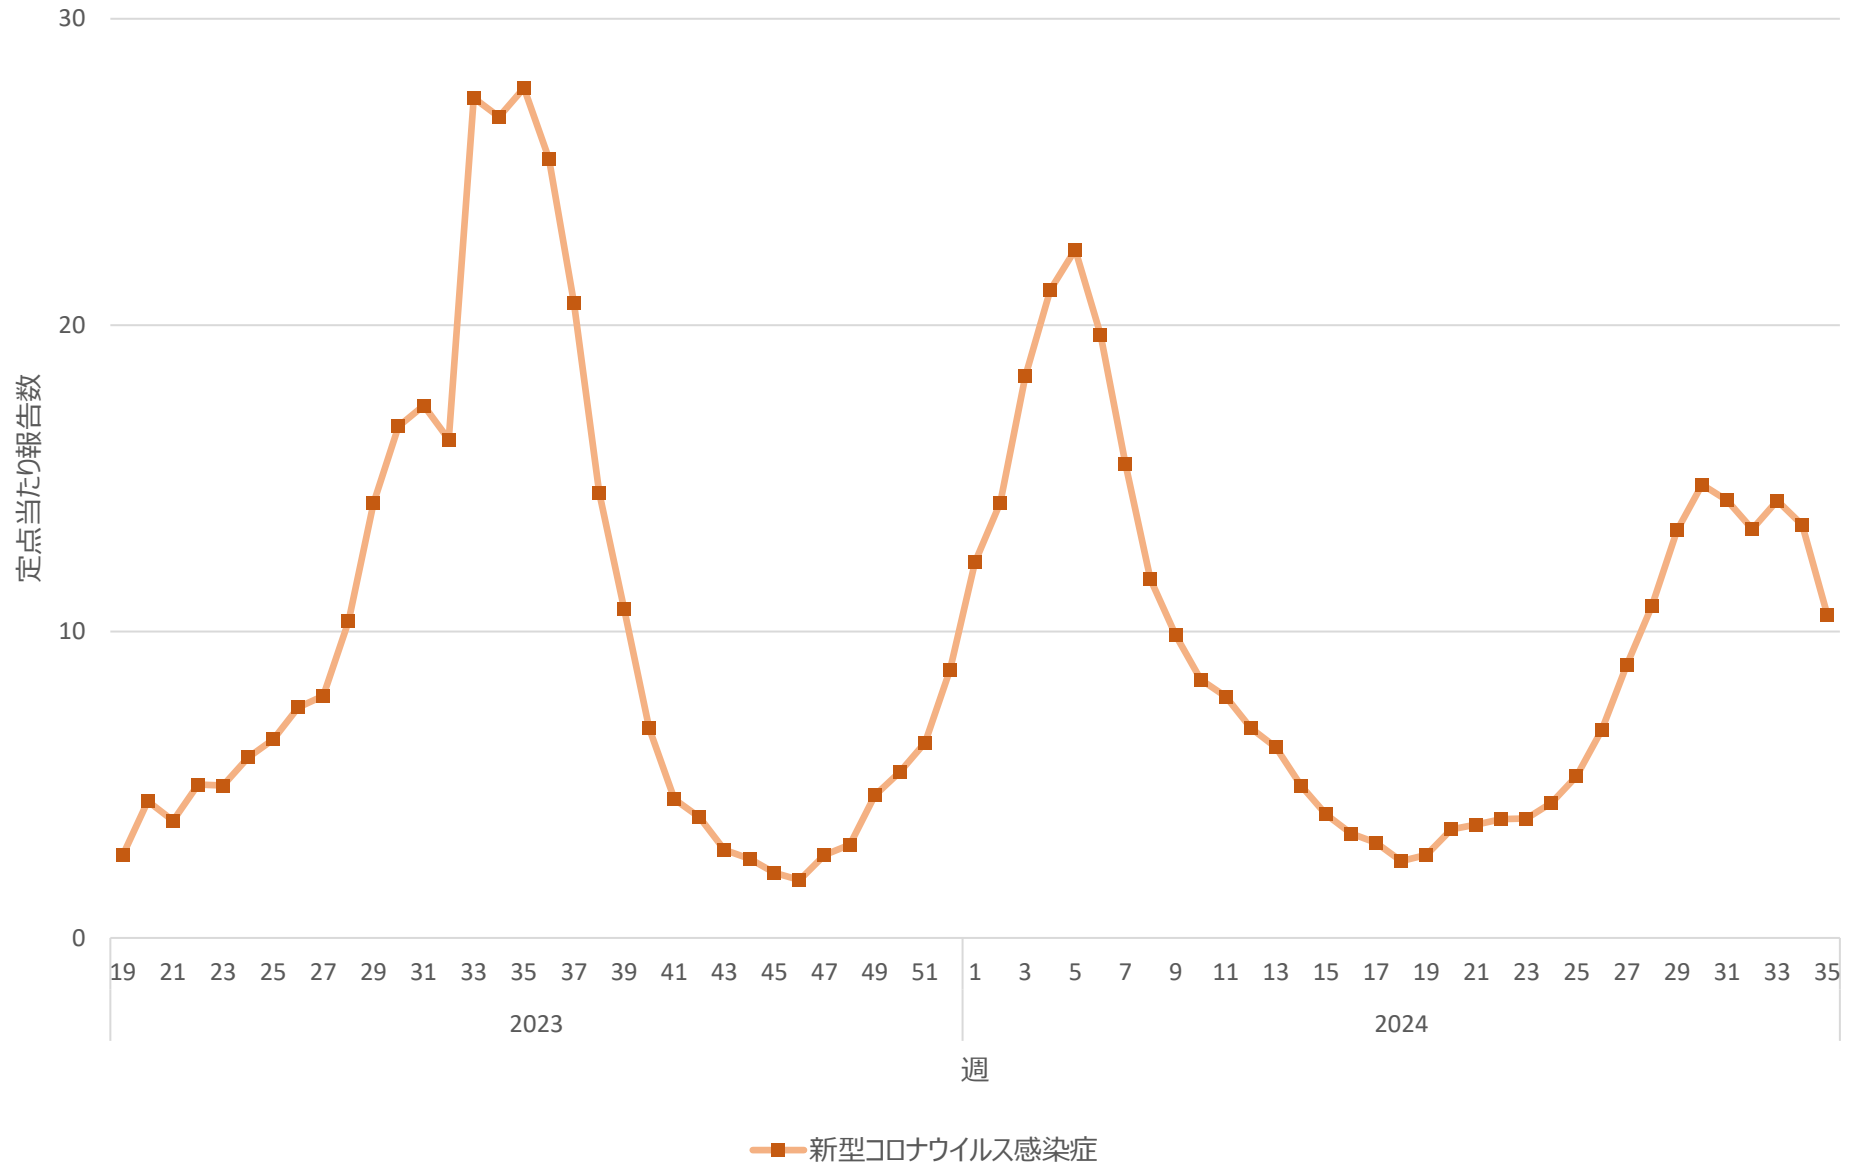

新型コロナウイルス感染症の定点当たり報告数の推移（栃木県）

新型コロナウイルス感染症の定点当たり報告数の推移（茨城県）