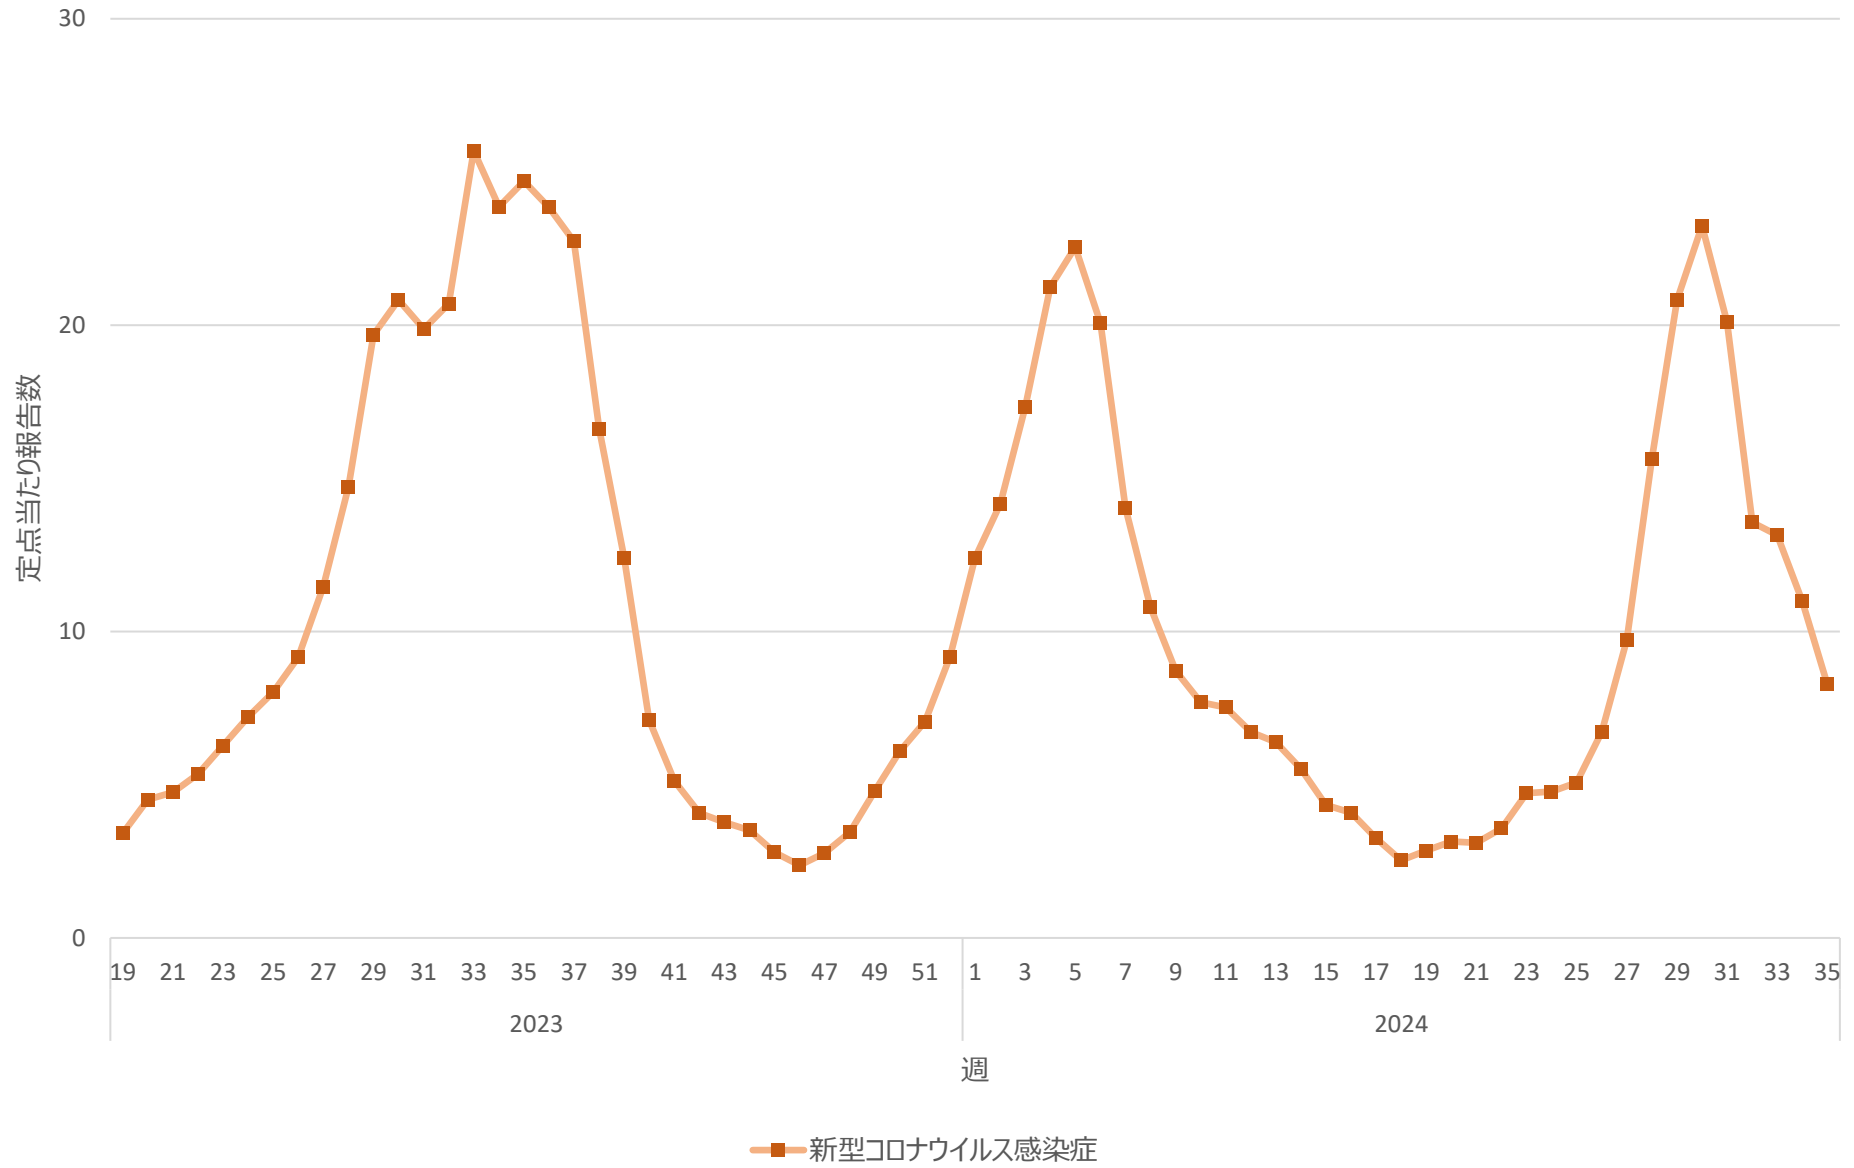

新型コロナウイルス感染症の定点当たり報告数の推移（三重県）

新型コロナウイルス感染症の定点当たり報告数の推移（愛知県）