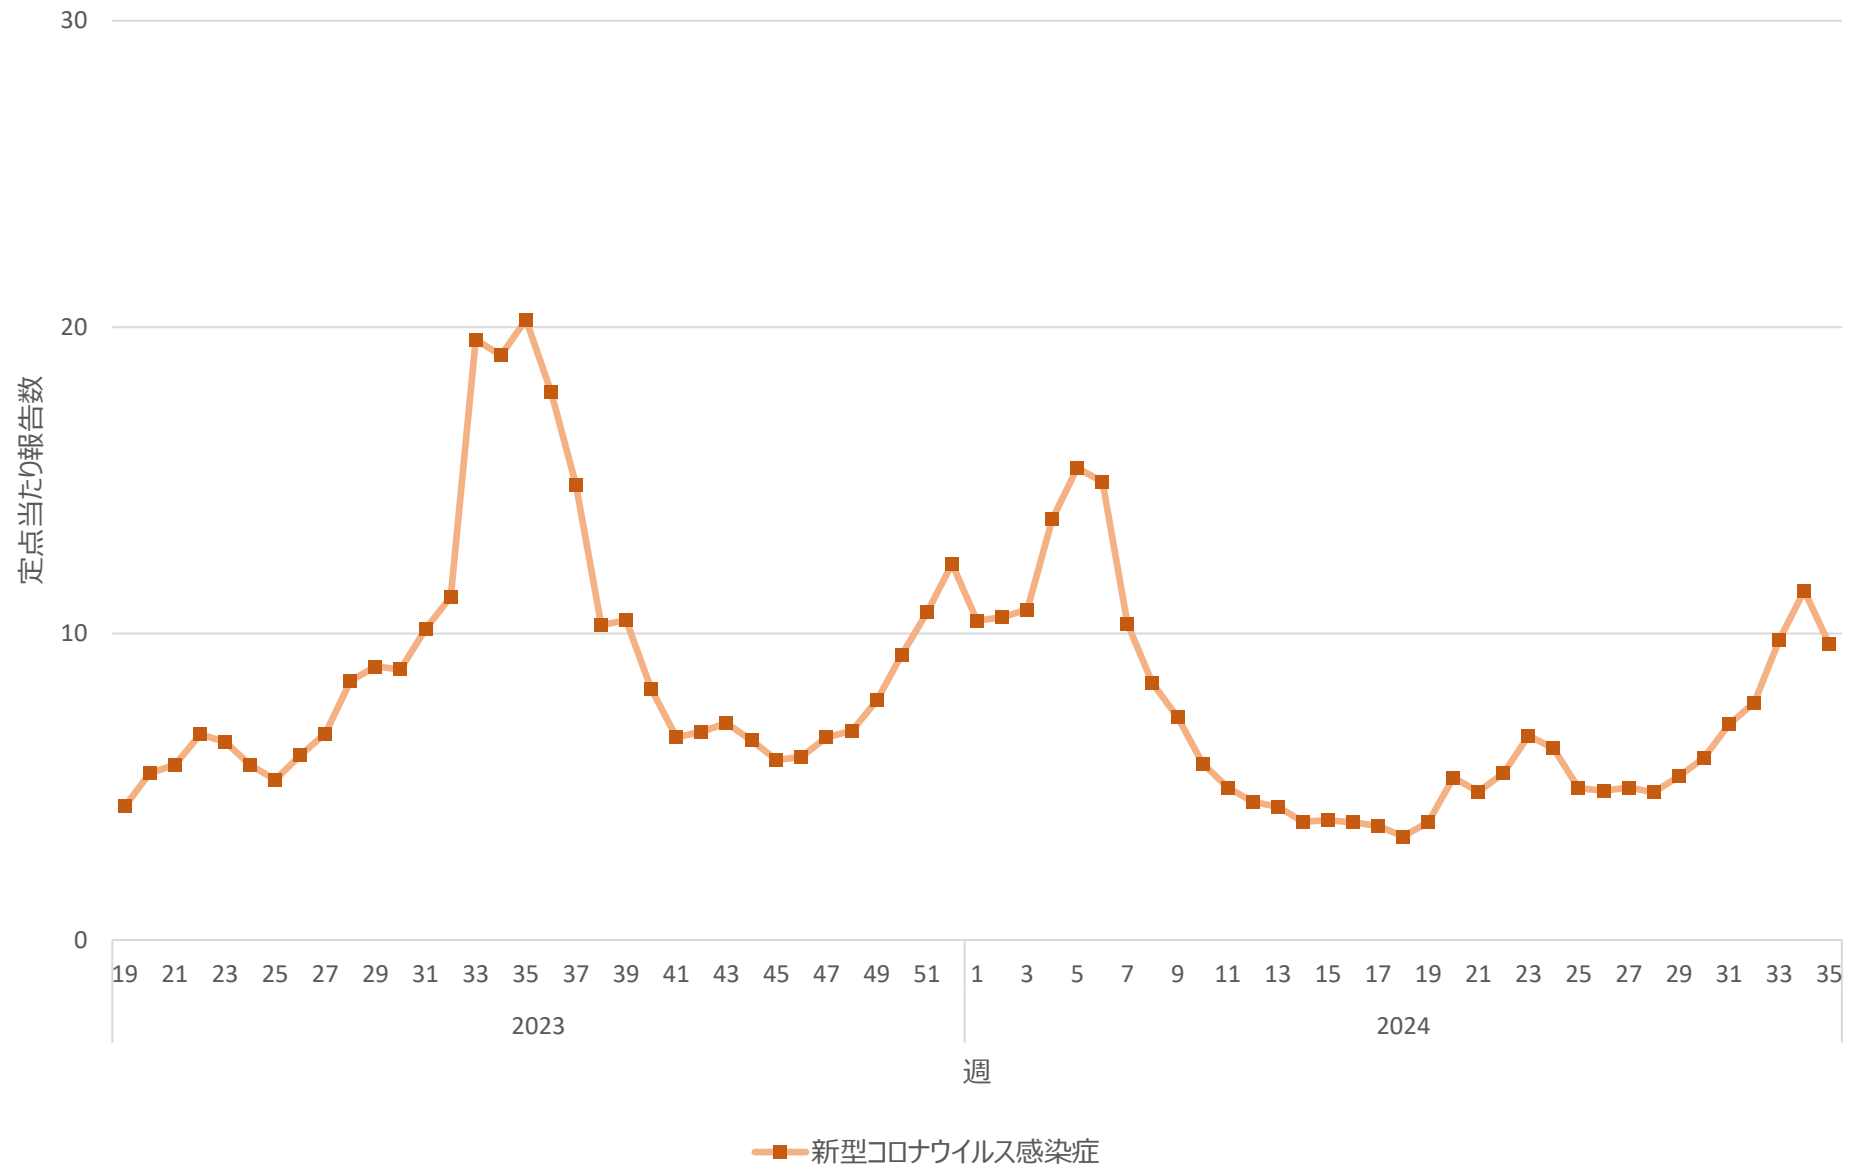

新型コロナウイルス感染症の定点当たり報告数の推移（全国）

新型コロナウイルス感染症の定点当たり報告数の推移（北海道）

新型コロナウイルス感染症の定点当たり報告数の推移（青森県）

新型コロナウイルス感染症の定点当たり報告数の推移（岩手県）

新型コロナウイルス感染症の定点当たり報告数の推移（宮城県）

新型コロナウイルス感染症の定点当たり報告数の推移（秋田県）

新型コロナウイルス感染症の定点当たり報告数の推移（山形県）