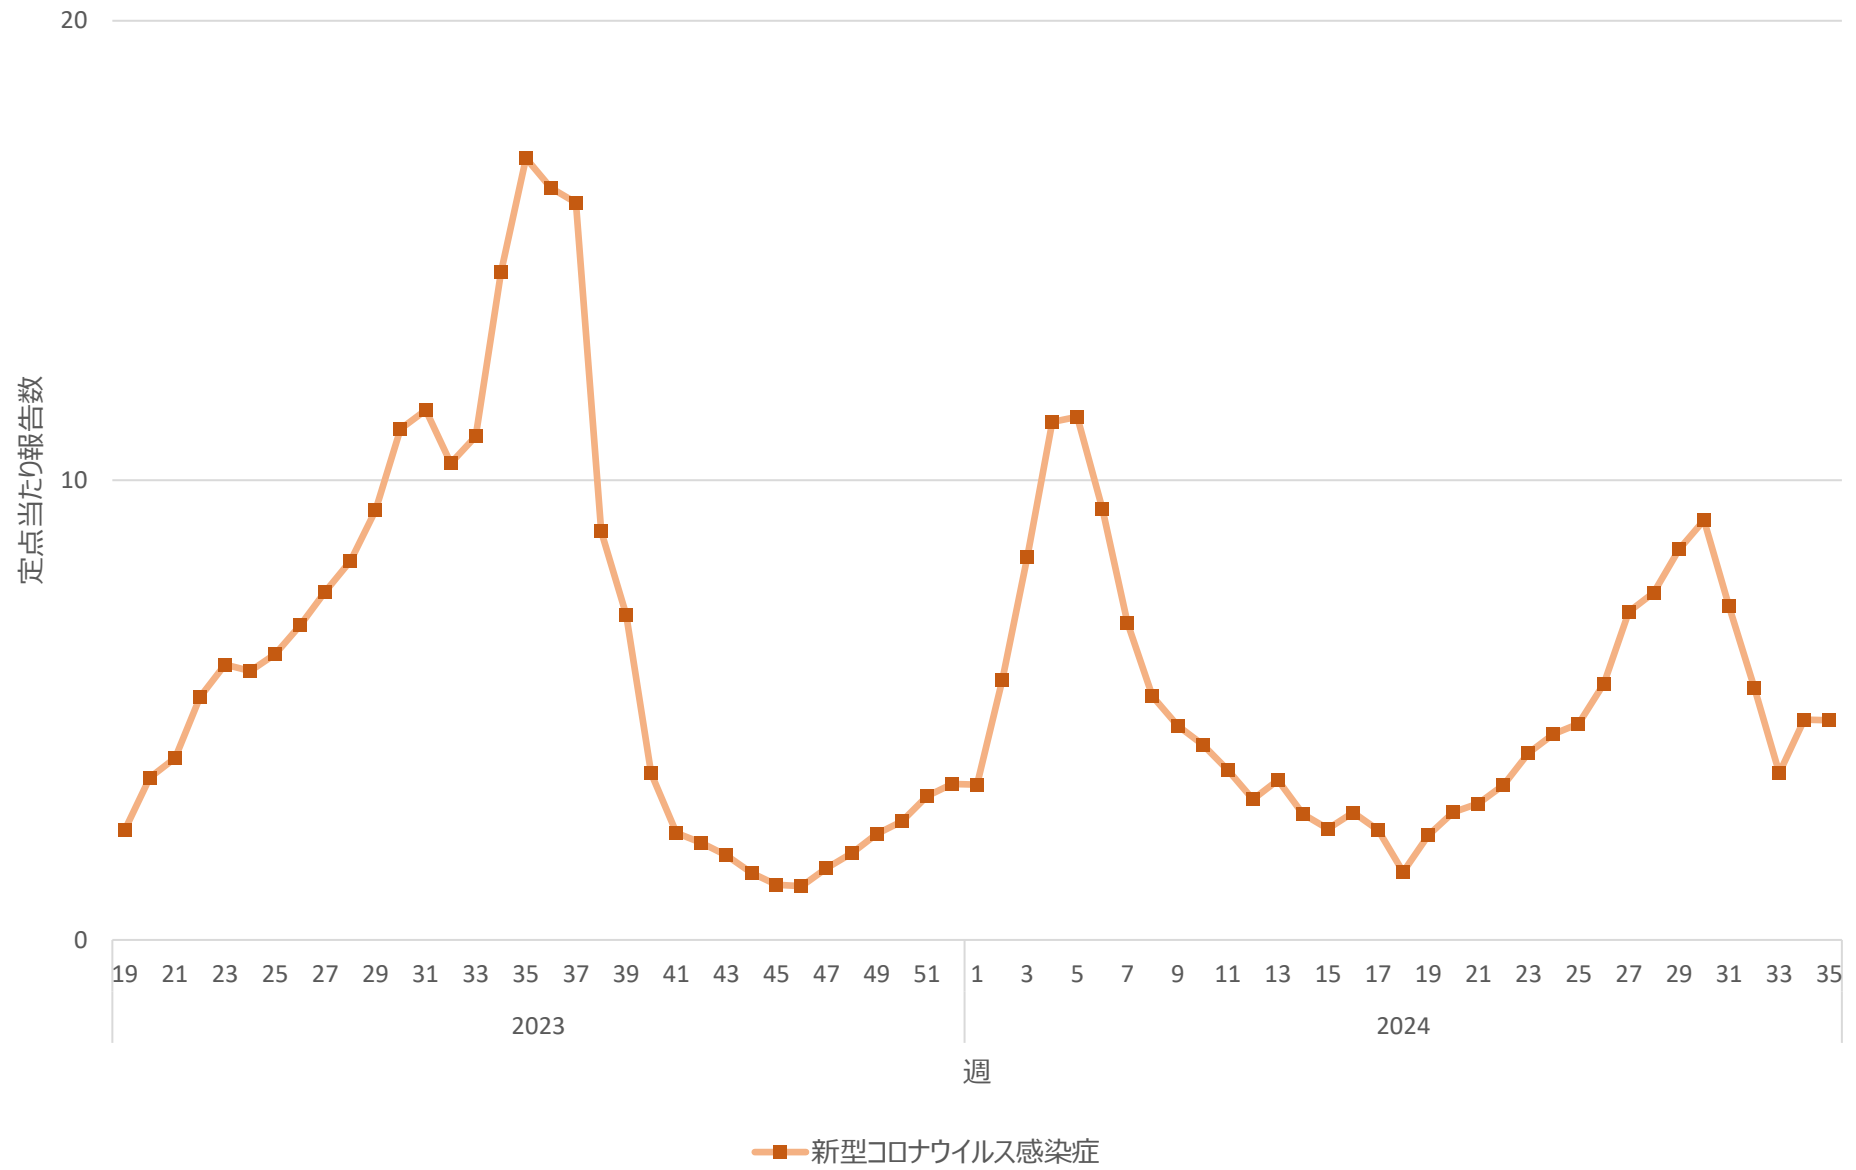

新型コロナウイルス感染症の定点当たり報告数の推移（全国）

新型コロナウイルス感染症の定点当たり報告数の推移（北海道）

新型コロナウイルス感染症の定点当たり報告数の推移（青森県）

新型コロナウイルス感染症の定点当たり報告数の推移（岩手県）

新型コロナウイルス感染症の定点当たり報告数の推移（宮城県）

新型コロナウイルス感染症の定点当たり報告数の推移（秋田県）

新型コロナウイルス感染症の定点当たり報告数の推移（山形県）

新型コロナウイルス感染症の定点当たり報告数の推移（福島県）

新型コロナウイルス感染症の定点当たり報告数の推移（茨城県）

新型コロナウイルス感染症の定点当たり報告数の推移（栃木県）

新型コロナウイルス感染症の定点当たり報告数の推移（群馬県）

新型コロナウイルス感染症の定点当たり報告数の推移（埼玉県）

新型コロナウイルス感染症の定点当たり報告数の推移（千葉県）

新型コロナウイルス感染症の定点当たり報告数の推移（東京都）