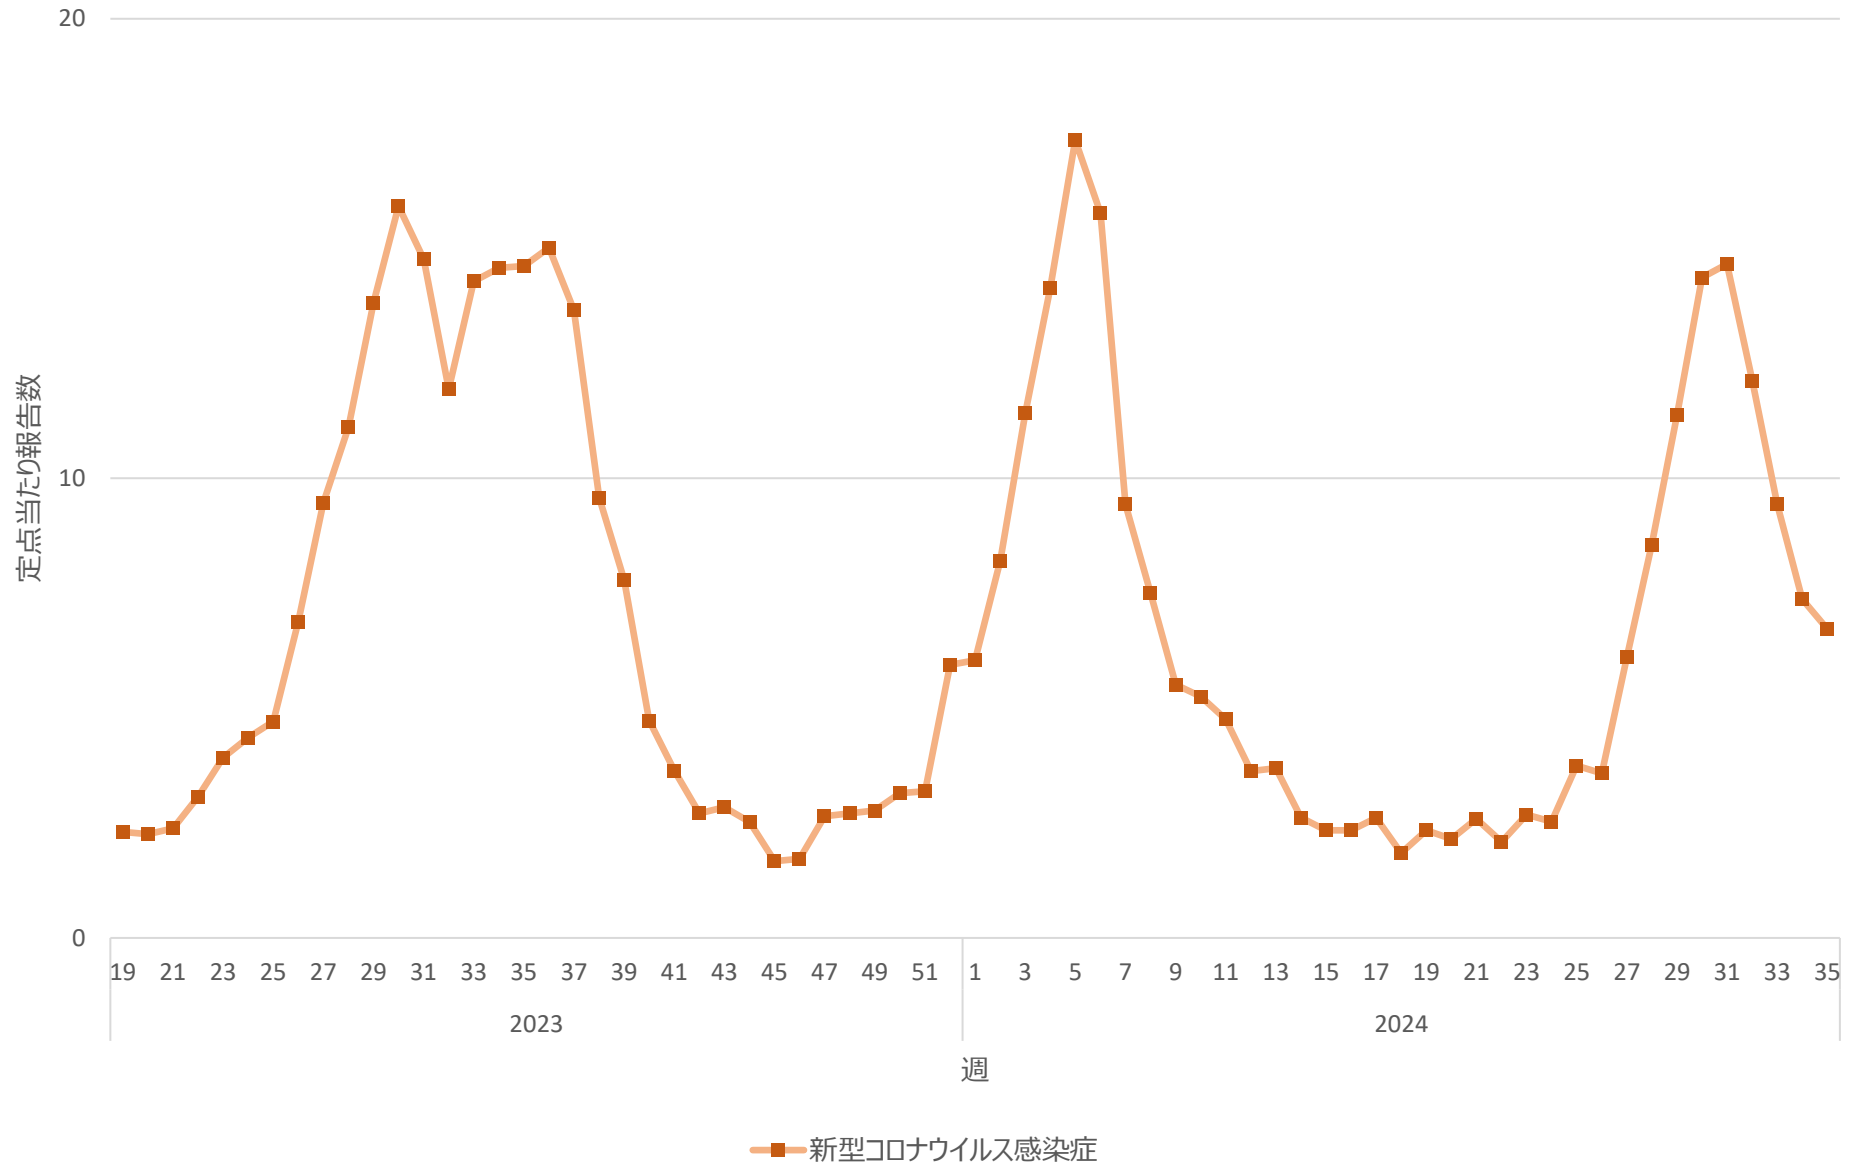

新型コロナウイルス感染症の定点当たり報告数の推移（兵庫県）

新型コロナウイルス感染症の定点当たり報告数の推移（奈良県）

新型コロナウイルス感染症の定点当たり報告数の推移（和歌山県）

新型コロナウイルス感染症の定点当たり報告数の推移（鳥取県）

新型コロナウイルス感染症の定点当たり報告数の推移（島根県）

新型コロナウイルス感染症の定点当たり報告数の推移（岡山県）

新型コロナウイルス感染症の定点当たり報告数の推移（広島県）