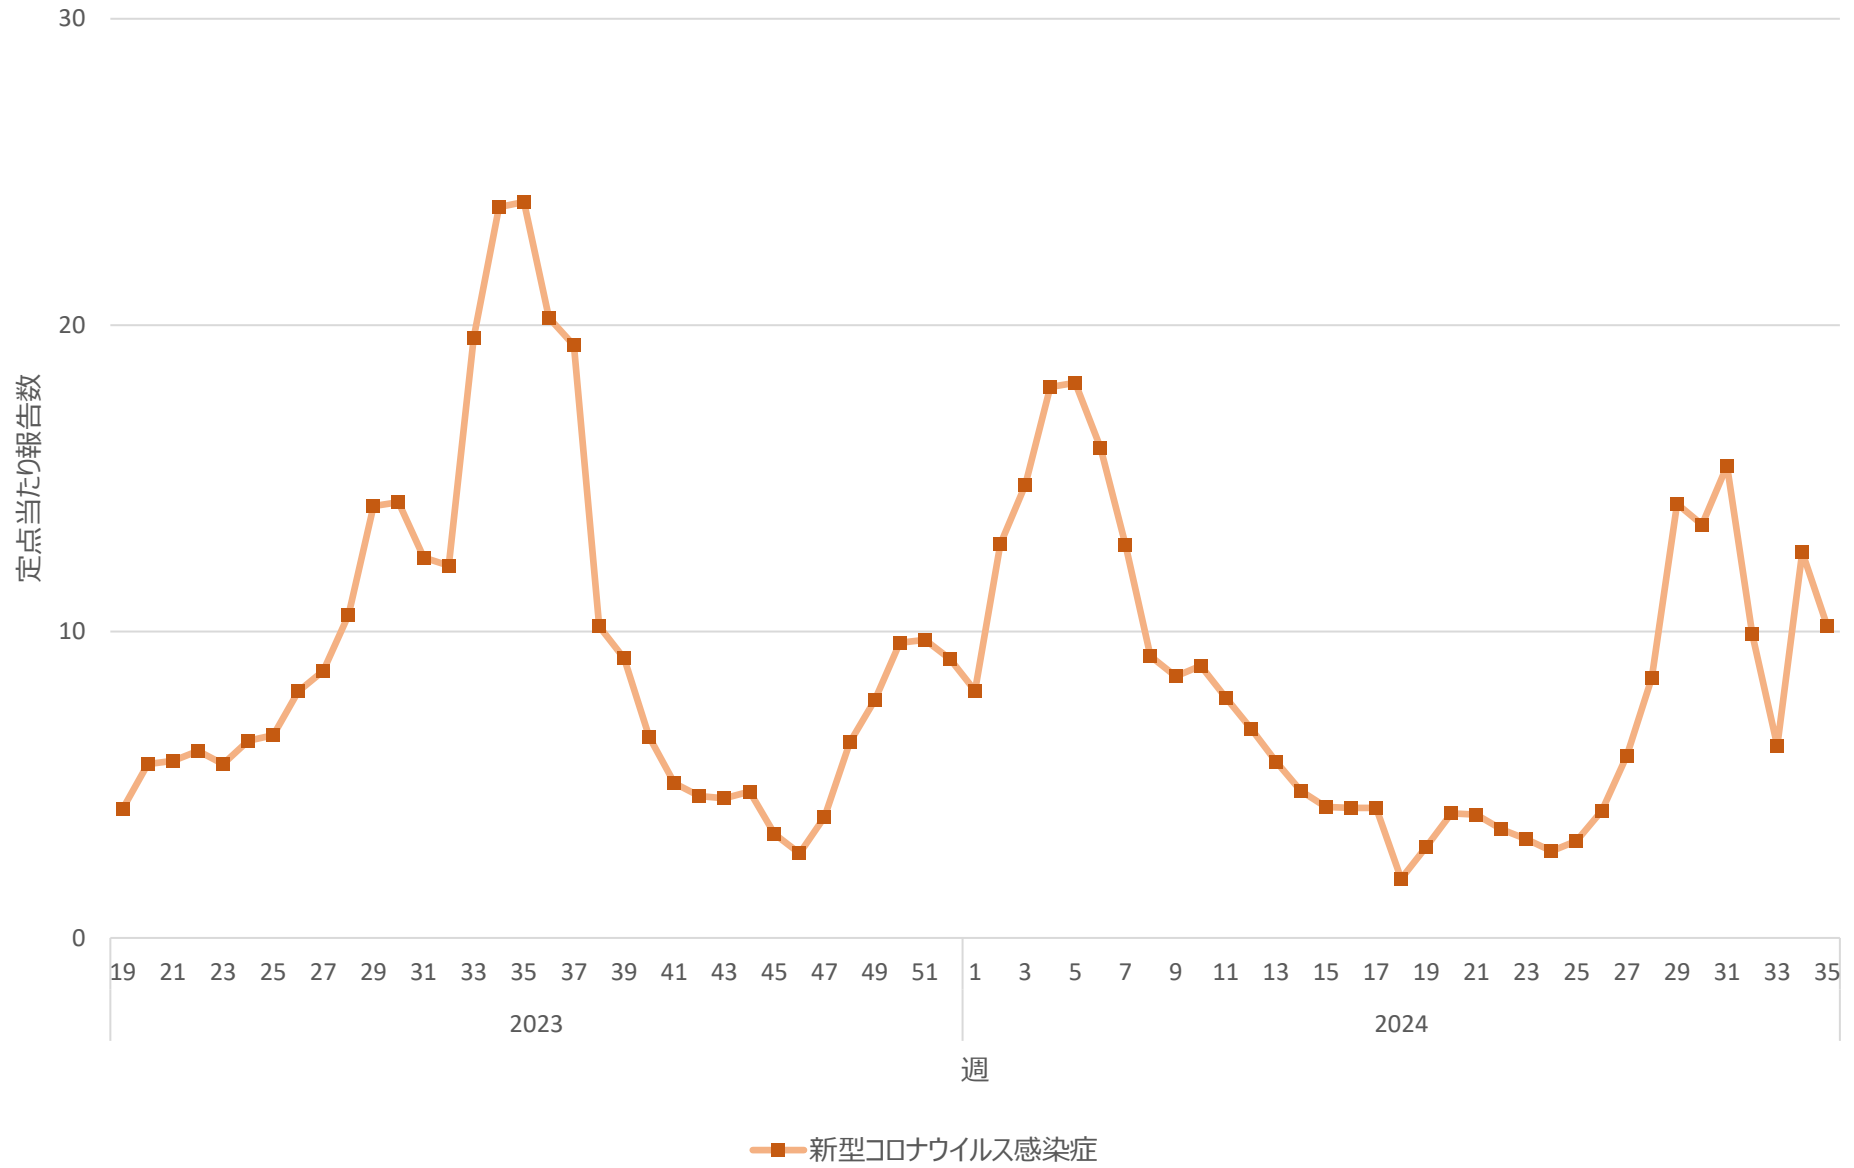

新型コロナウイルス感染症の定点当たり報告数の推移（神奈川県）

新型コロナウイルス感染症の定点当たり報告数の推移（新潟県）

新型コロナウイルス感染症の定点当たり報告数の推移（富山県）

新型コロナウイルス感染症の定点当たり報告数の推移（石川県）

新型コロナウイルス感染症の定点当たり報告数の推移（福井県）

新型コロナウイルス感染症の定点当たり報告数の推移（山梨県）

新型コロナウイルス感染症の定点当たり報告数の推移（長野県）