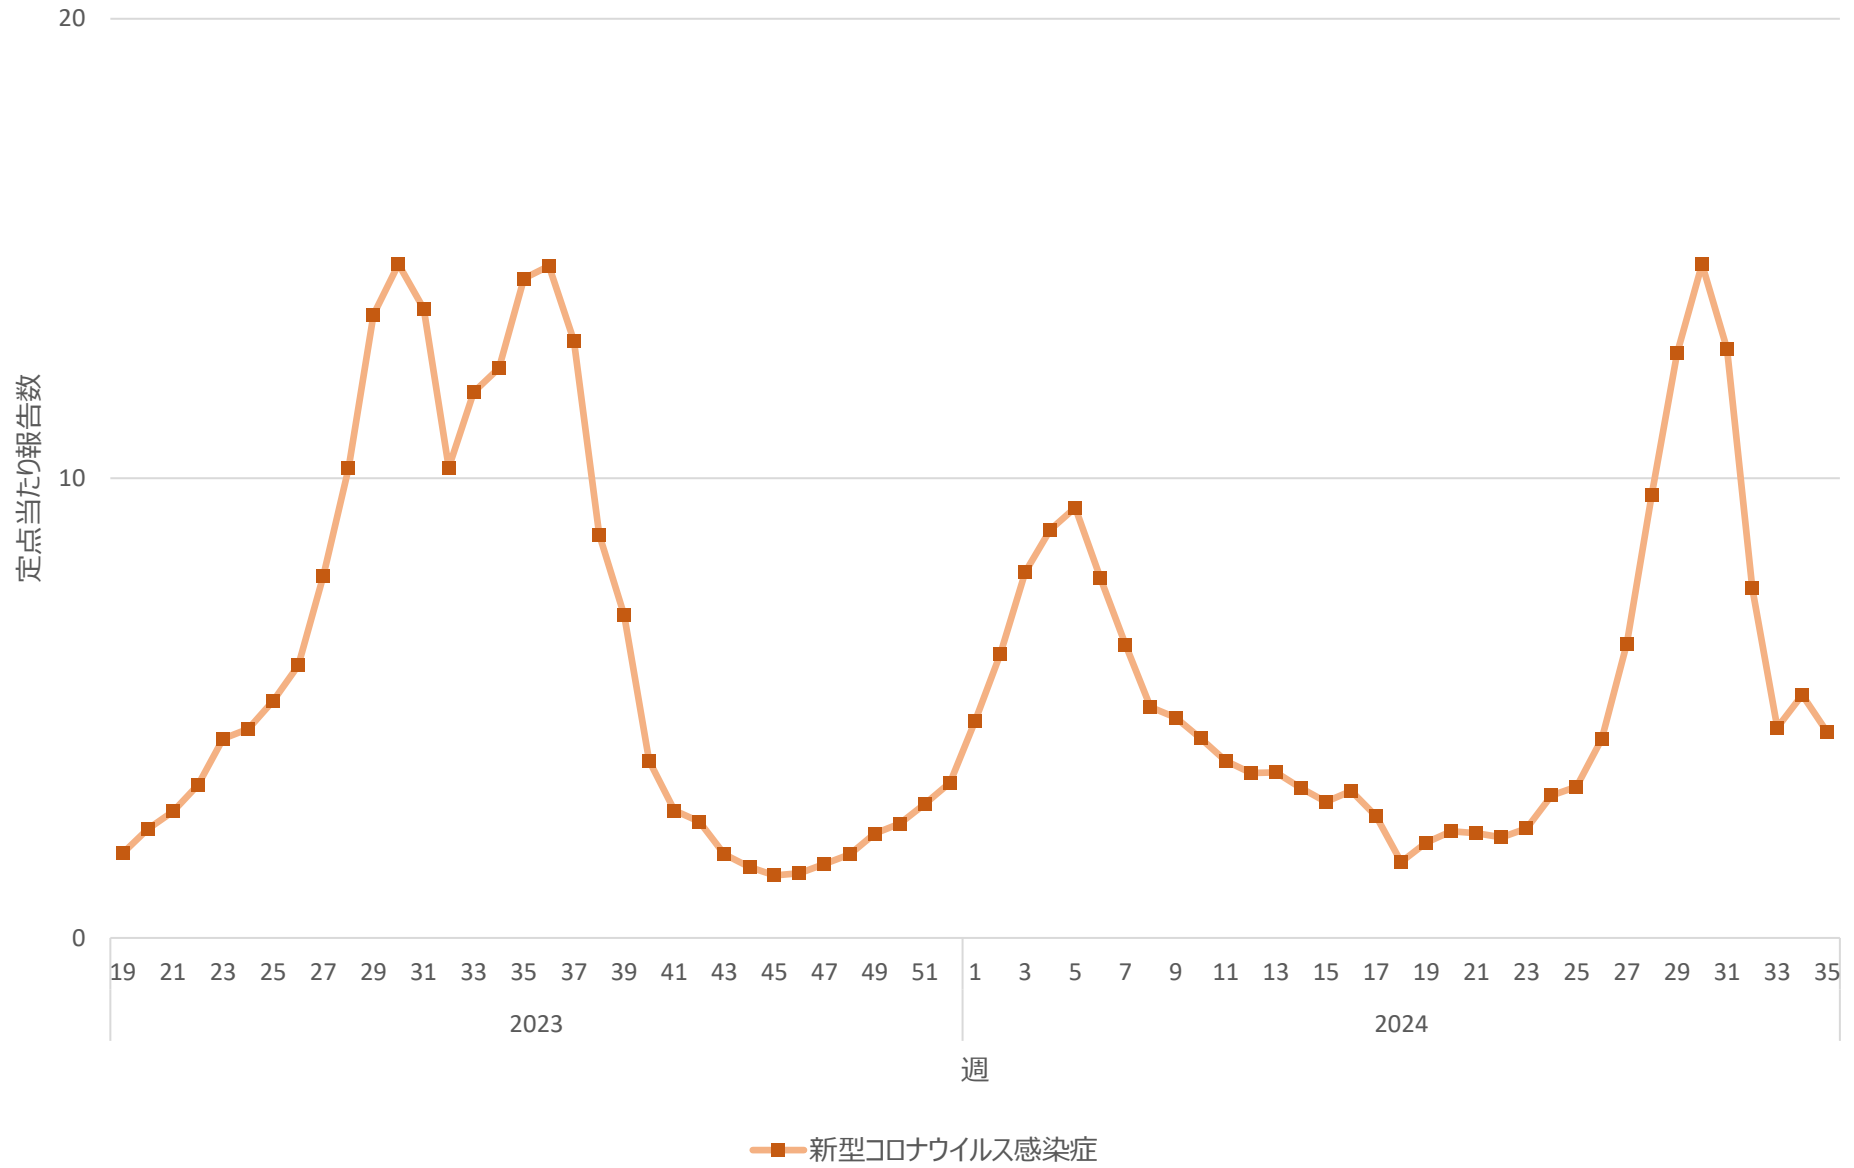

新型コロナウイルス感染症の定点当たり報告数の推移（岐阜県）

新型コロナウイルス感染症の定点当たり報告数の推移（静岡県）

新型コロナウイルス感染症の定点当たり報告数の推移（愛知県）

新型コロナウイルス感染症の定点当たり報告数の推移（三重県）

新型コロナウイルス感染症の定点当たり報告数の推移（滋賀県）

新型コロナウイルス感染症の定点当たり報告数の推移（京都府）

新型コロナウイルス感染症の定点当たり報告数の推移（大阪府）