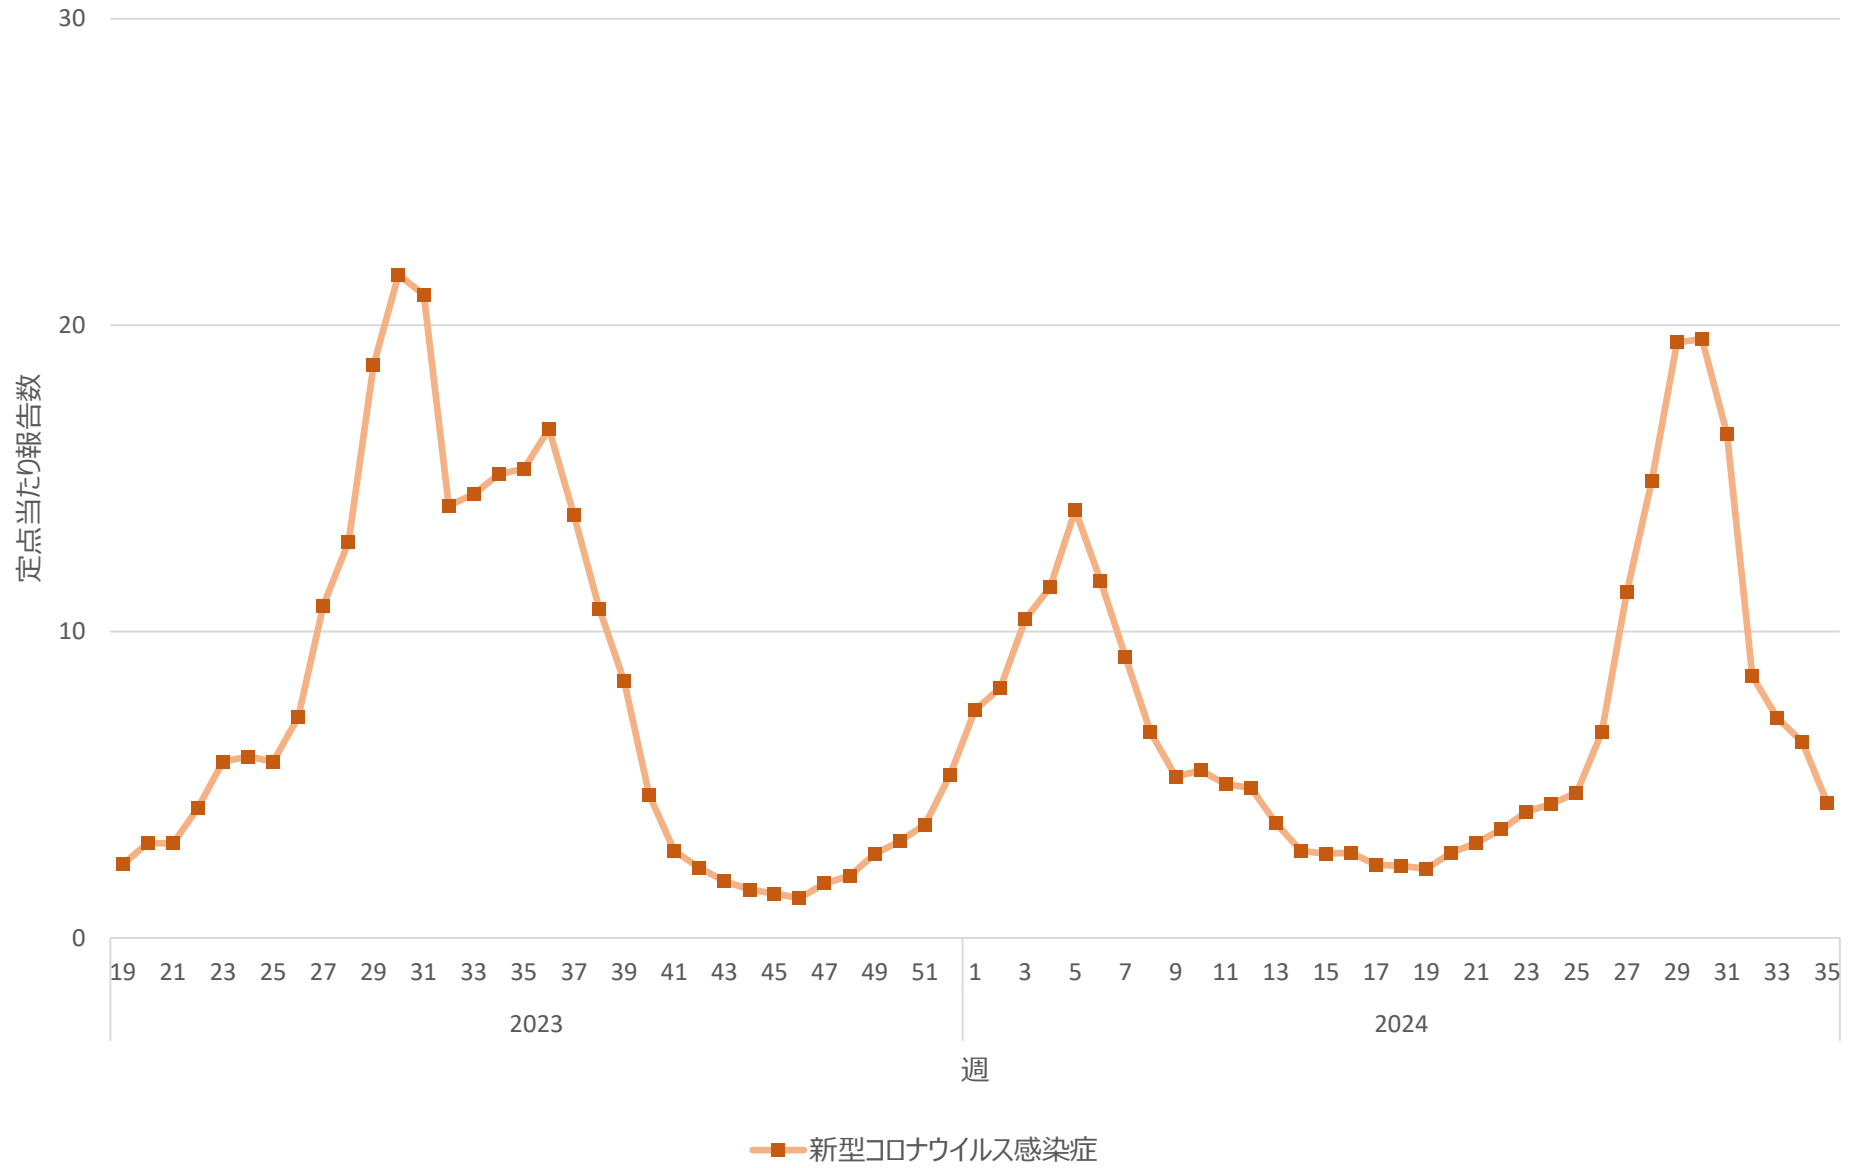

新型コロナウイルス感染症の定点当たり報告数の推移（山口県）

新型コロナウイルス感染症の定点当たり報告数の推移（徳島県）

新型コロナウイルス感染症の定点当たり報告数の推移（香川県）

新型コロナウイルス感染症の定点当たり報告数の推移（愛媛県）

新型コロナウイルス感染症の定点当たり報告数の推移（高知県）

新型コロナウイルス感染症の定点当たり報告数の推移（福岡県）

新型コロナウイルス感染症の定点当たり報告数の推移（佐賀県）