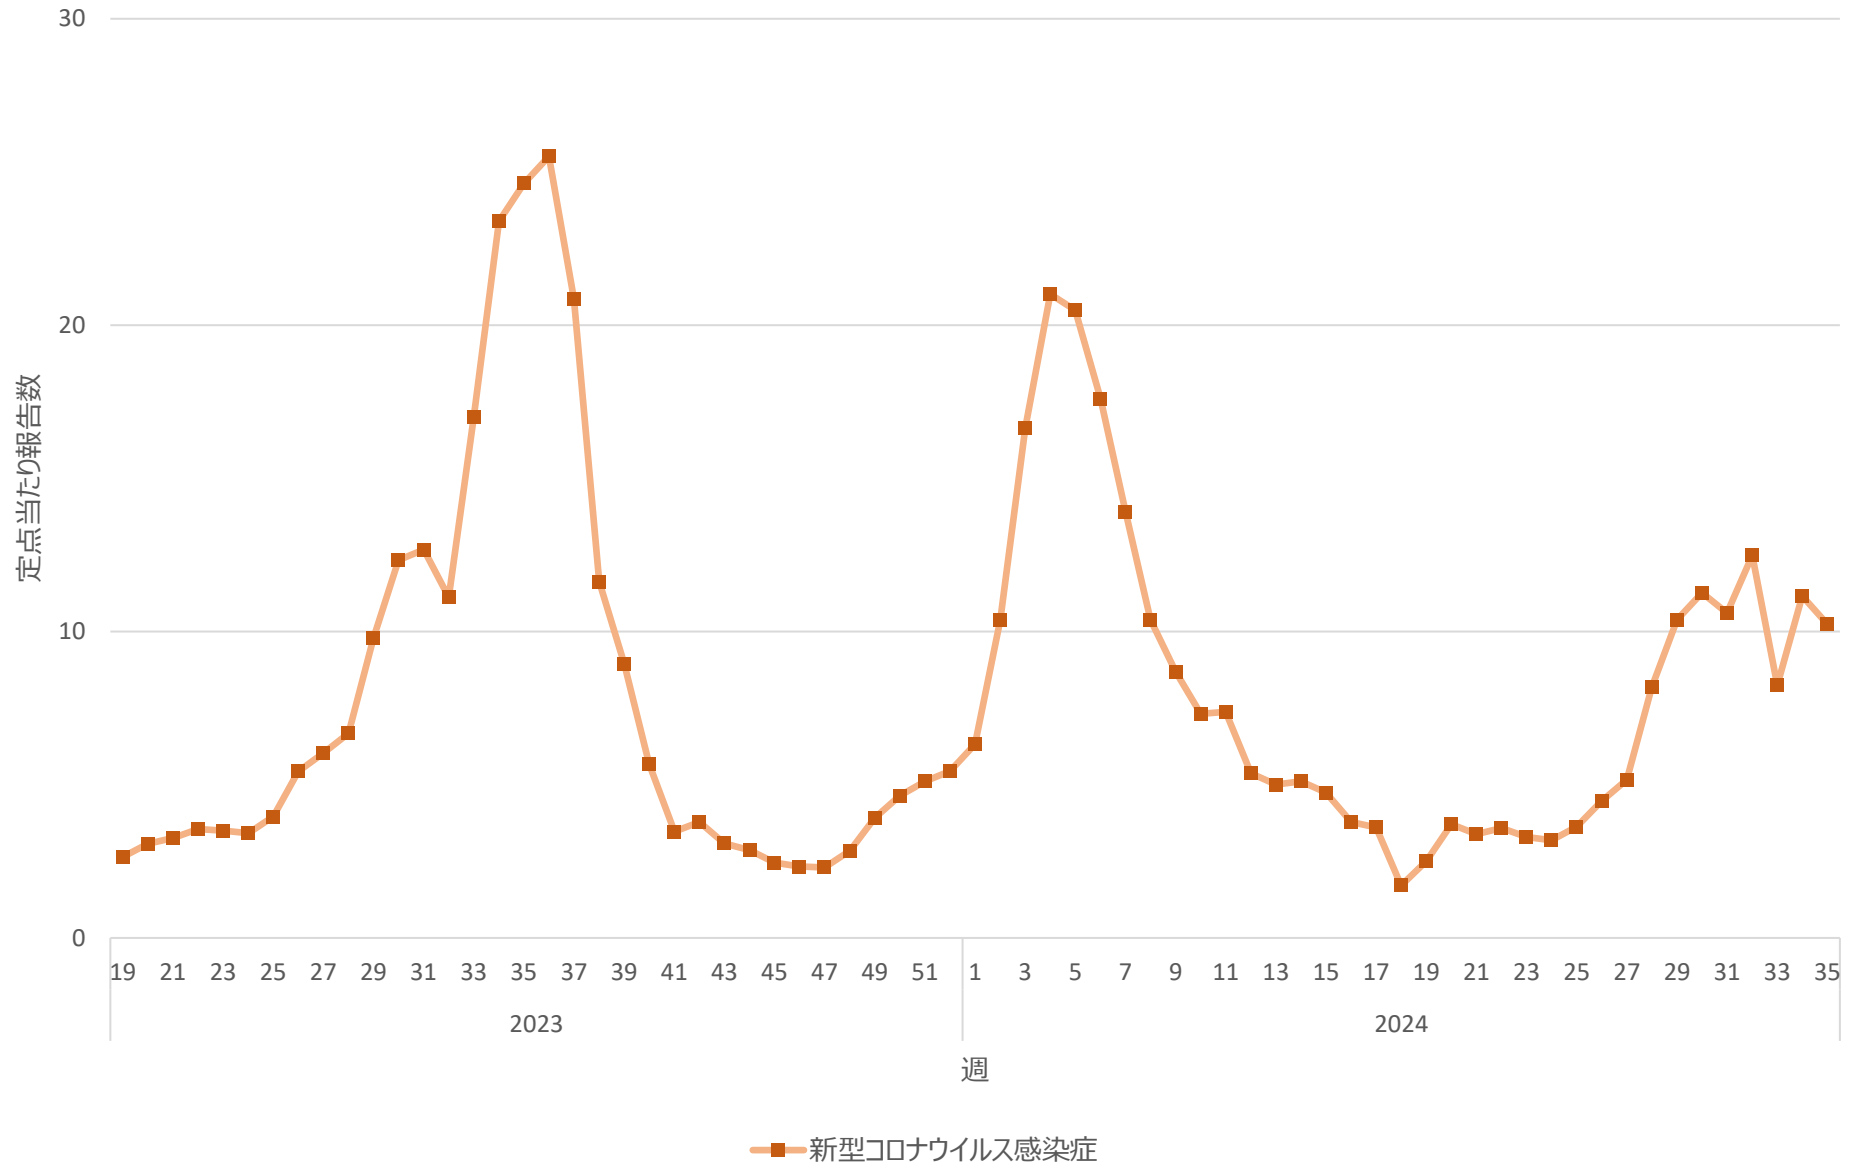

新型コロナウイルス感染症の定点当たり報告数の推移（全国）

新型コロナウイルス感染症の定点当たり報告数の推移（北海道）

新型コロナウイルス感染症の定点当たり報告数の推移（青森県）

新型コロナウイルス感染症の定点当たり報告数の推移（岩手県）

新型コロナウイルス感染症の定点当たり報告数の推移（宮城県）

新型コロナウイルス感染症の定点当たり報告数の推移（秋田県）

新型コロナウイルス感染症の定点当たり報告数の推移（山形県）

新型コロナウイルス感染症の定点当たり報告数の推移（福島県）

新型コロナウイルス感染症の定点当たり報告数の推移（茨城県）

新型コロナウイルス感染症の定点当たり報告数の推移（栃木県）

新型コロナウイルス感染症の定点当たり報告数の推移（群馬県）

新型コロナウイルス感染症の定点当たり報告数の推移（埼玉県）

新型コロナウイルス感染症の定点当たり報告数の推移（千葉県）

新型コロナウイルス感染症の定点当たり報告数の推移（東京都）