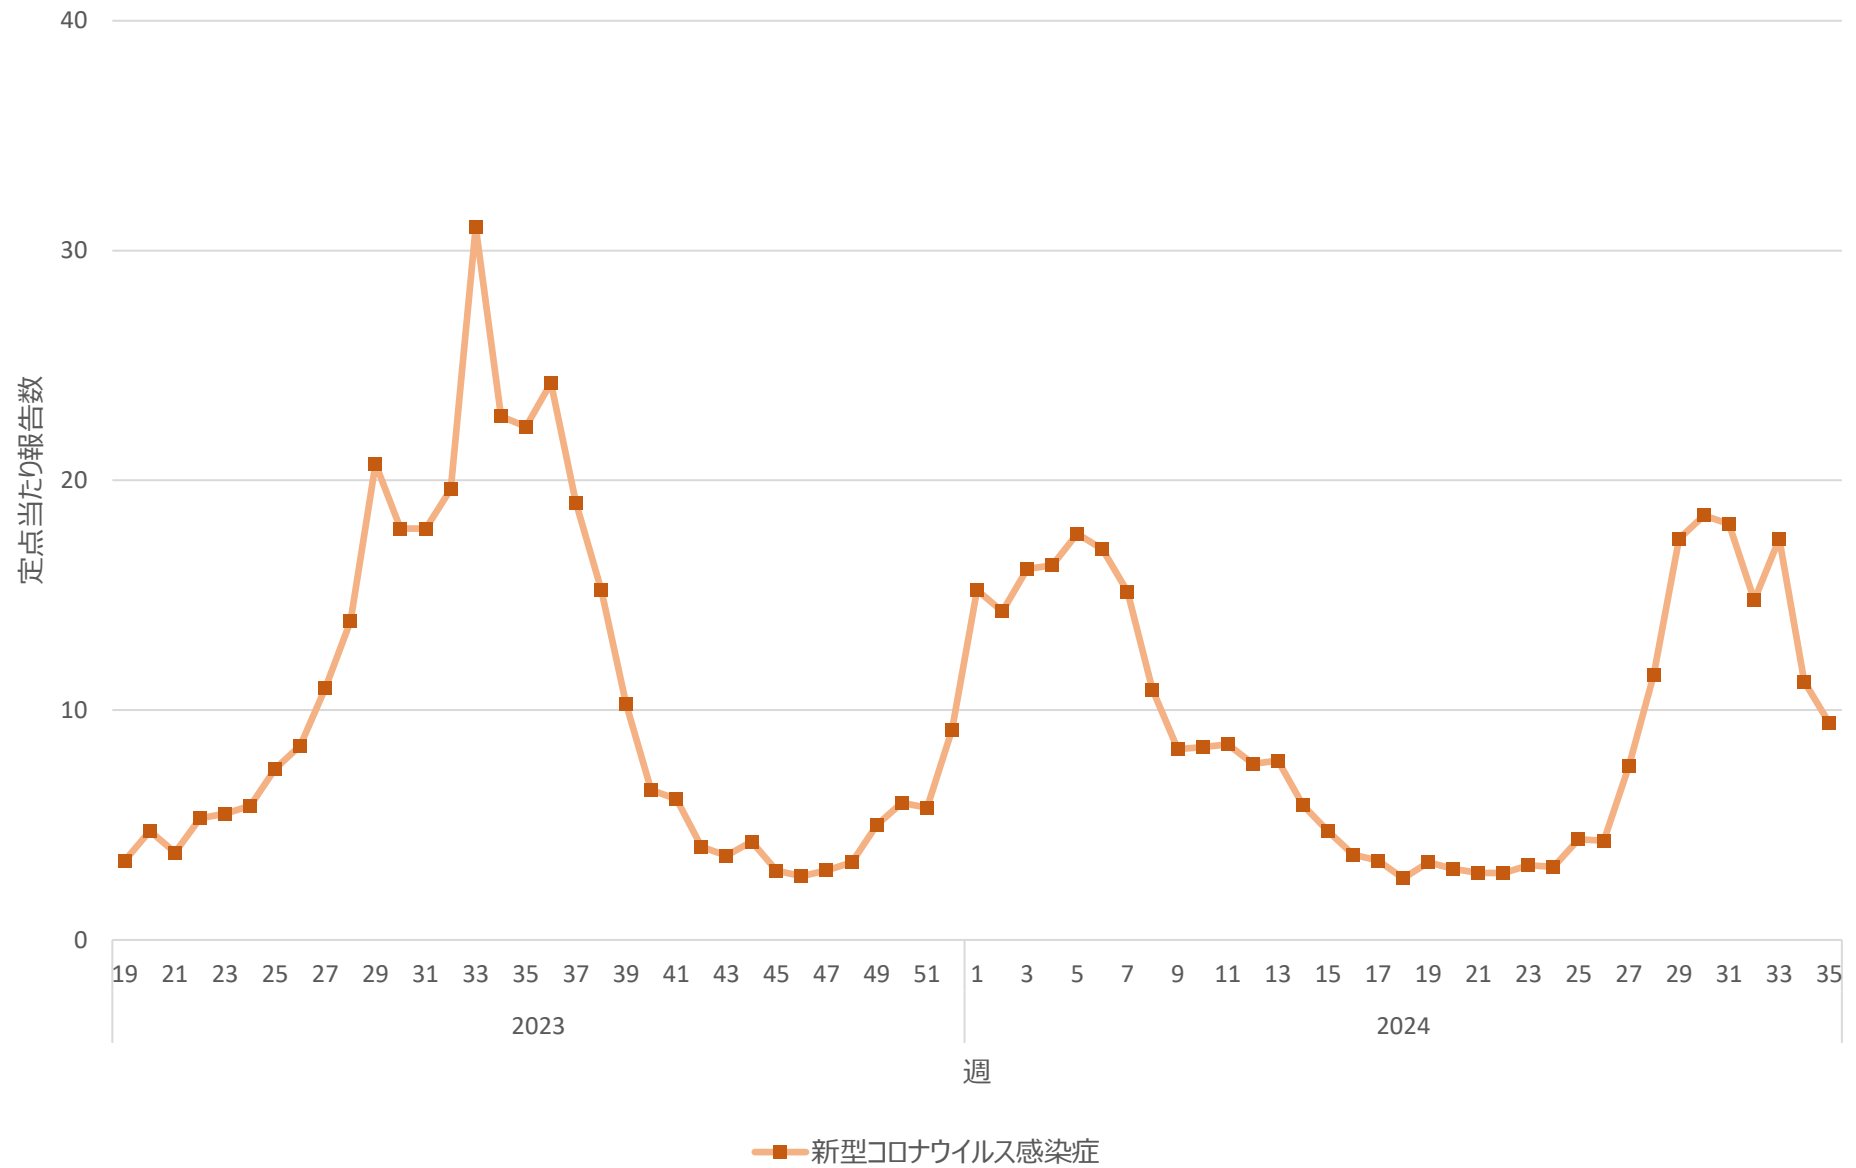

新型コロナウイルス感染症の定点当たり報告数の推移（静岡県）

新型コロナウイルス感染症の定点当たり報告数の推移（岐阜県）