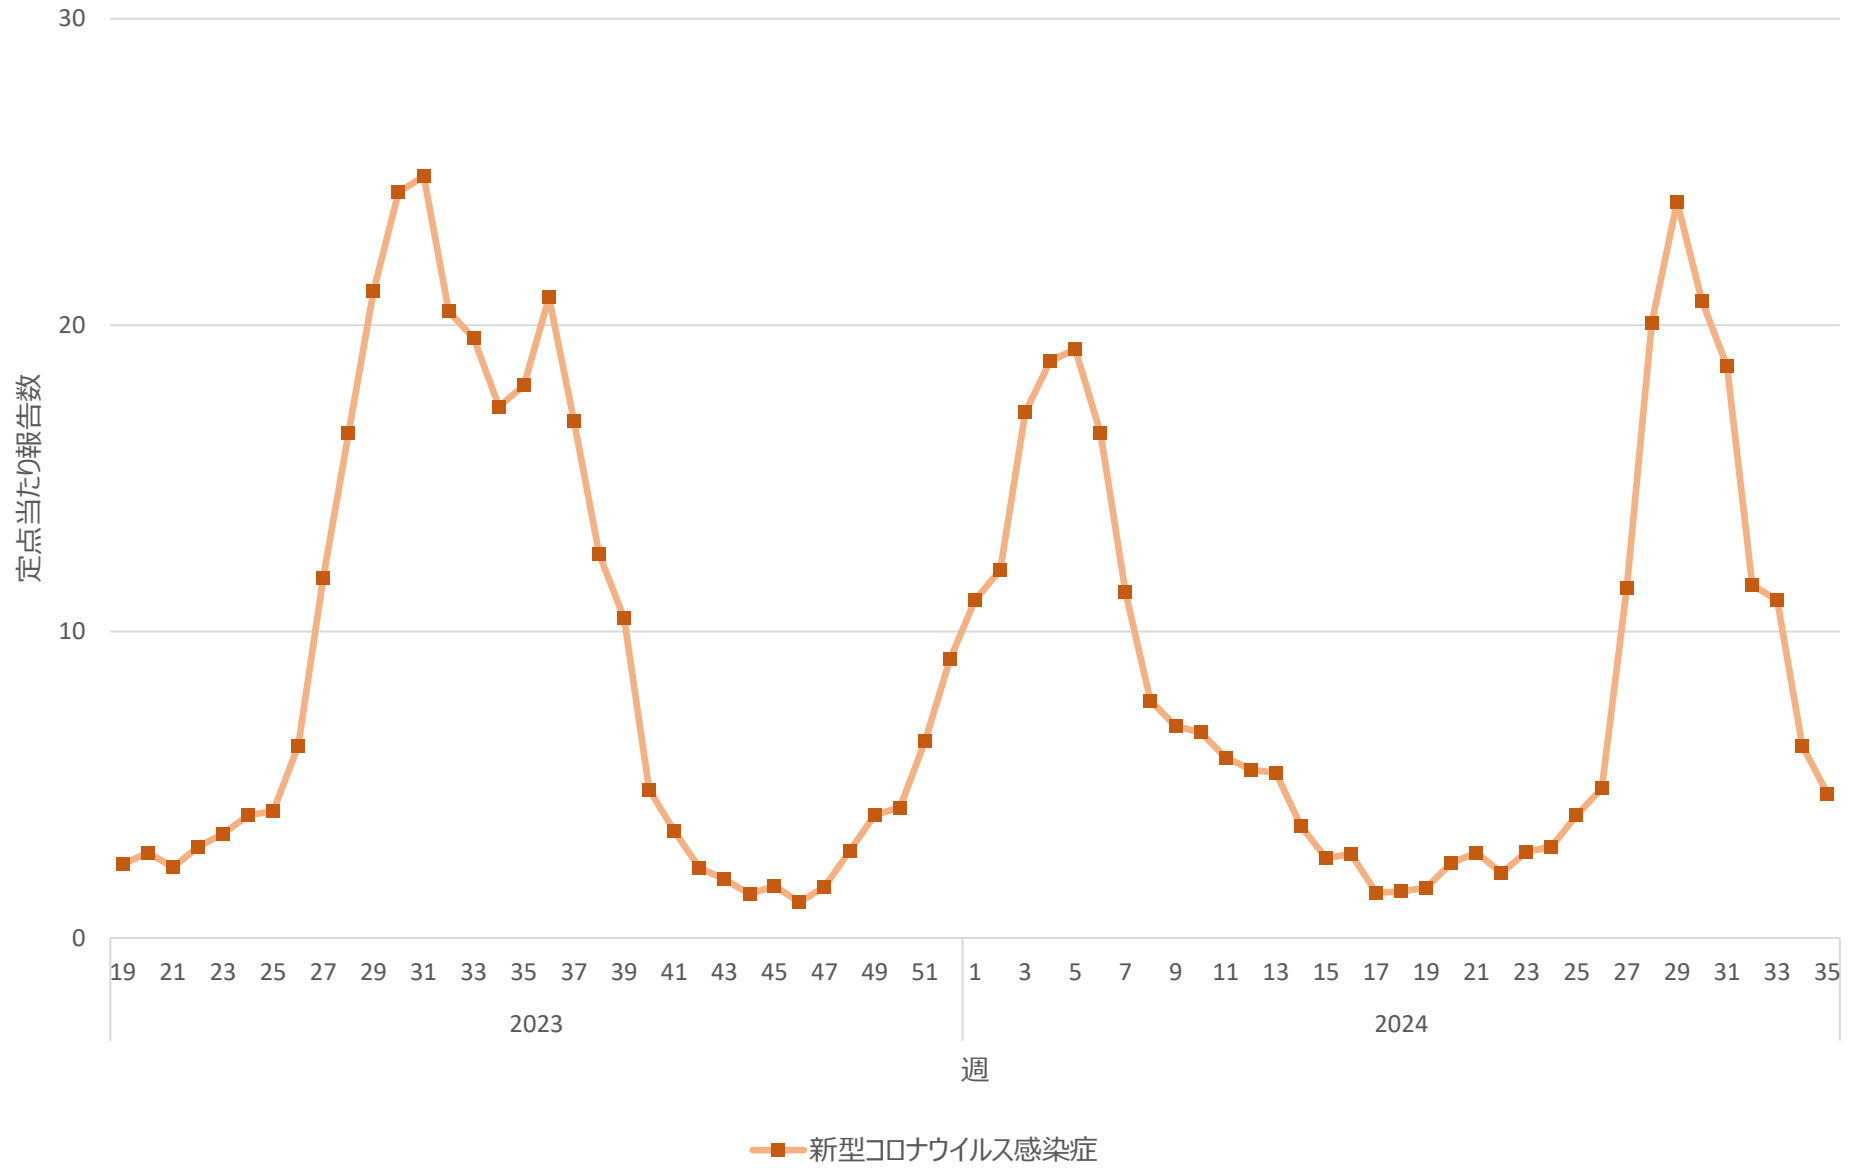

新型コロナウイルス感染症の定点当たり報告数の推移（宮崎県）

新型コロナウイルス感染症の定点当たり報告数の推移（大分県）