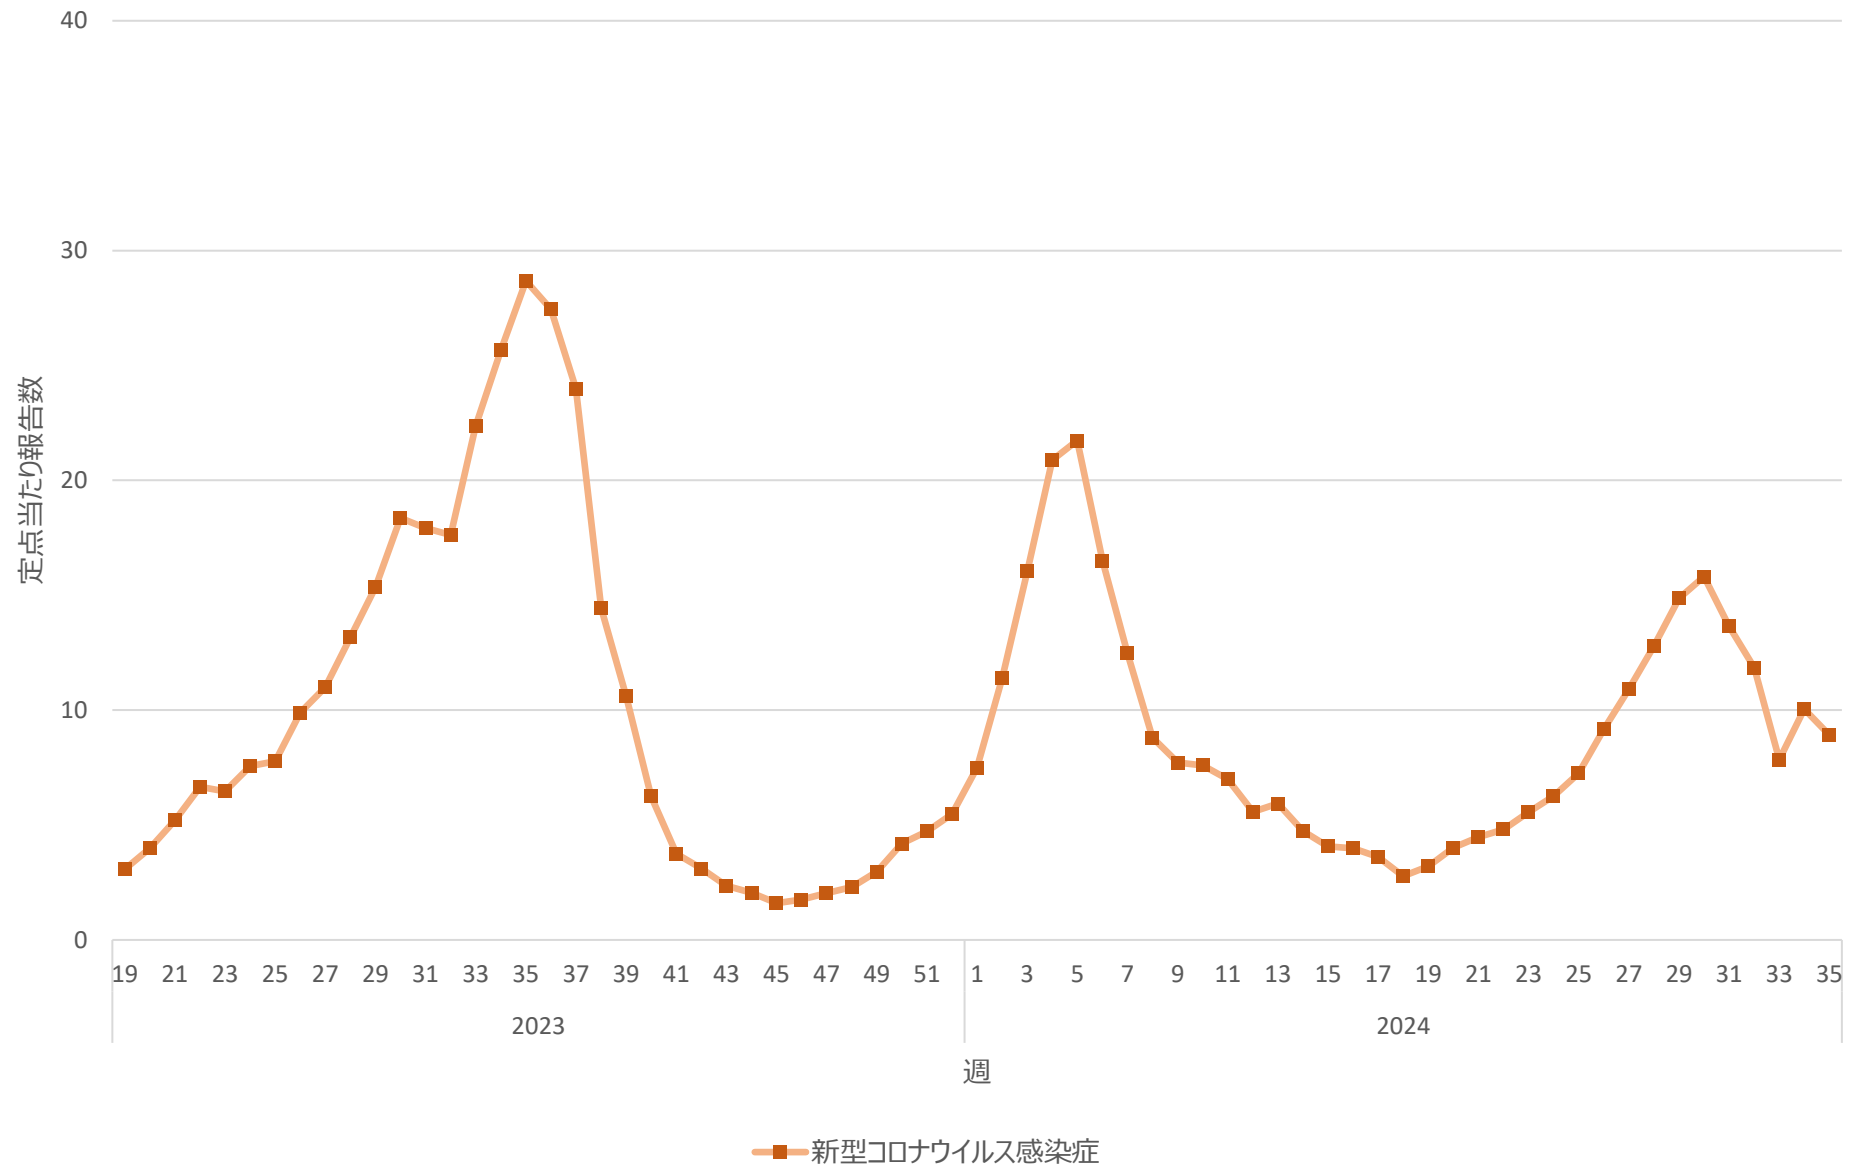

新型コロナウイルス感染症の定点当たり報告数の推移（全国）

新型コロナウイルス感染症の定点当たり報告数の推移（北海道）

新型コロナウイルス感染症の定点当たり報告数の推移（青森県）

新型コロナウイルス感染症の定点当たり報告数の推移（岩手県）

新型コロナウイルス感染症の定点当たり報告数の推移（宮城県）

新型コロナウイルス感染症の定点当たり報告数の推移（秋田県）

新型コロナウイルス感染症の定点当たり報告数の推移（山形県）

新型コロナウイルス感染症の定点当たり報告数の推移（福島県）

新型コロナウイルス感染症の定点当たり報告数の推移（茨城県）

新型コロナウイルス感染症の定点当たり報告数の推移（栃木県）

新型コロナウイルス感染症の定点当たり報告数の推移（群馬県）

新型コロナウイルス感染症の定点当たり報告数の推移（埼玉県）

新型コロナウイルス感染症の定点当たり報告数の推移（千葉県）

新型コロナウイルス感染症の定点当たり報告数の推移（東京都）