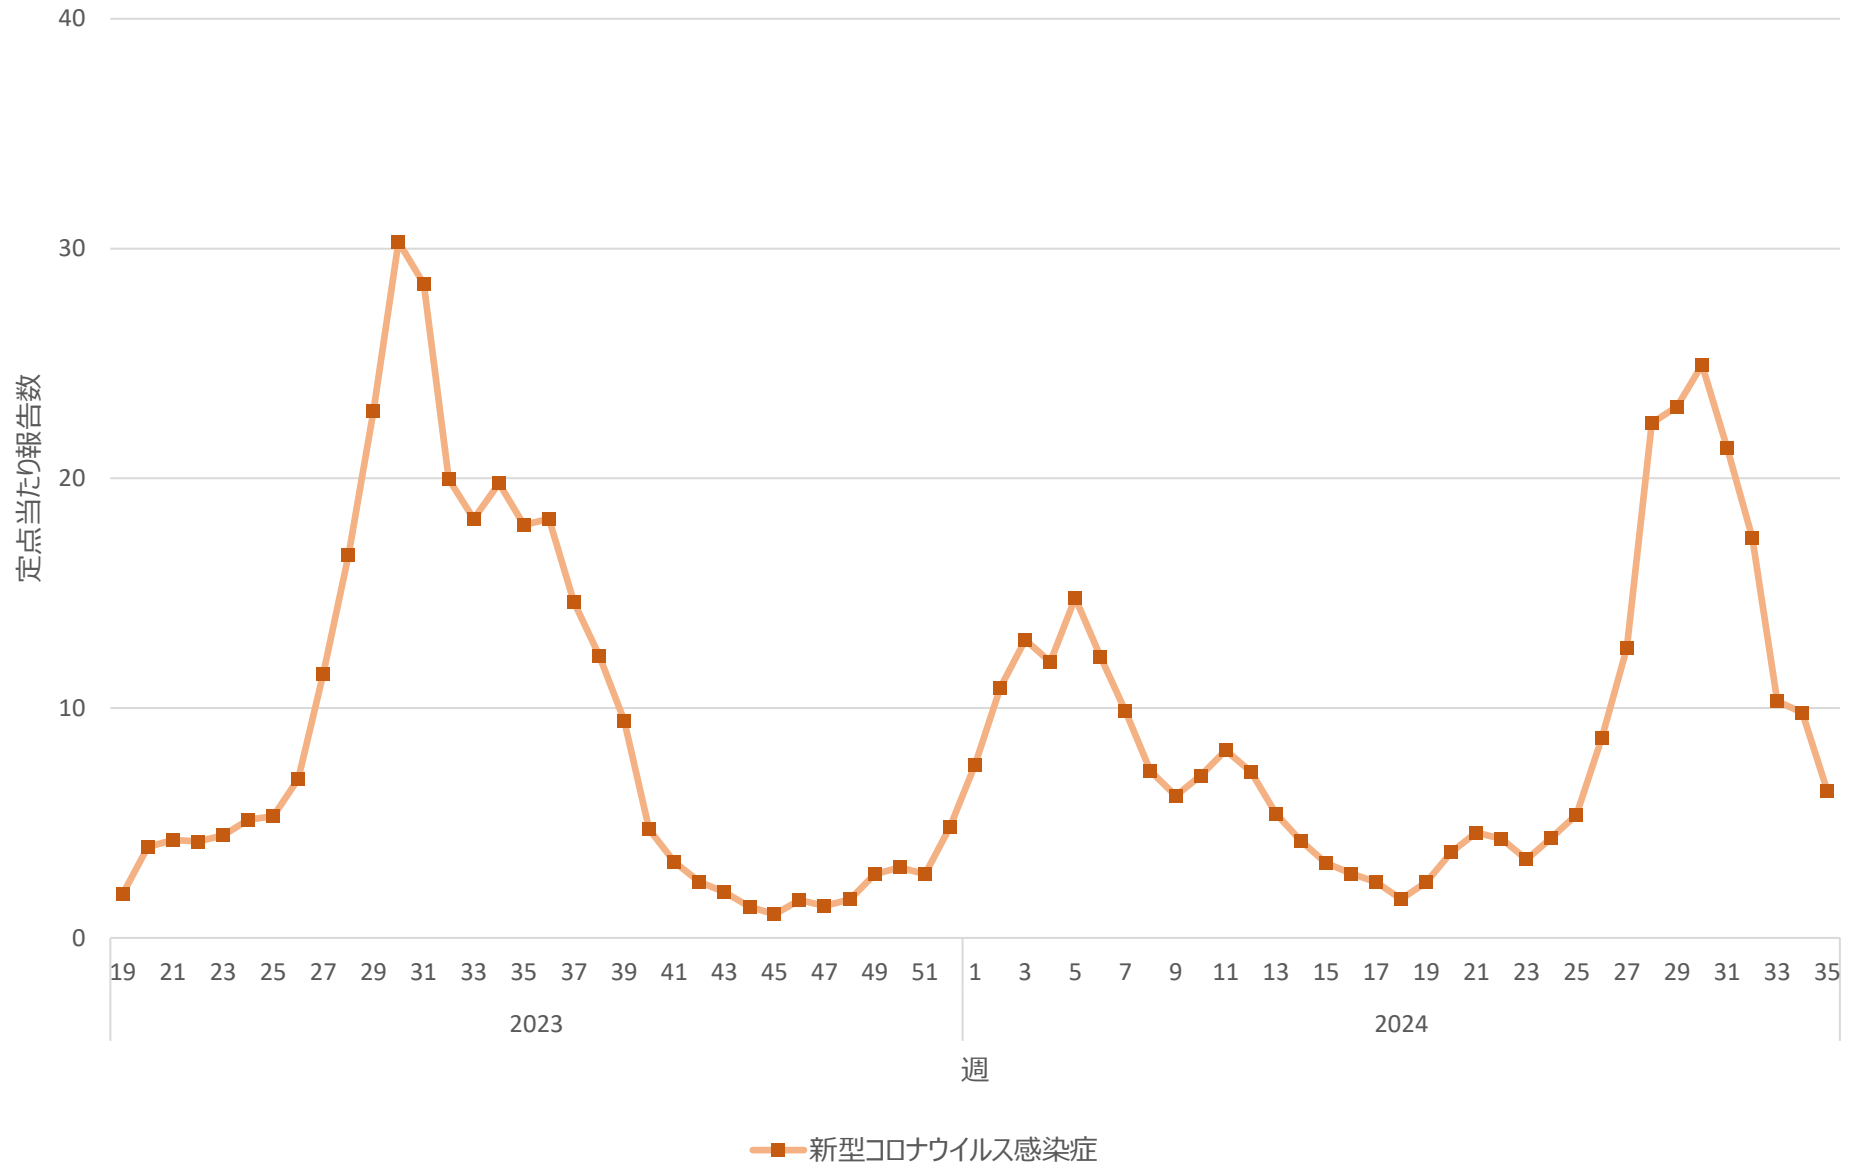

新型コロナウイルス感染症の定点当たり報告数の推移（熊本県）

新型コロナウイルス感染症の定点当たり報告数の推移（長崎県）