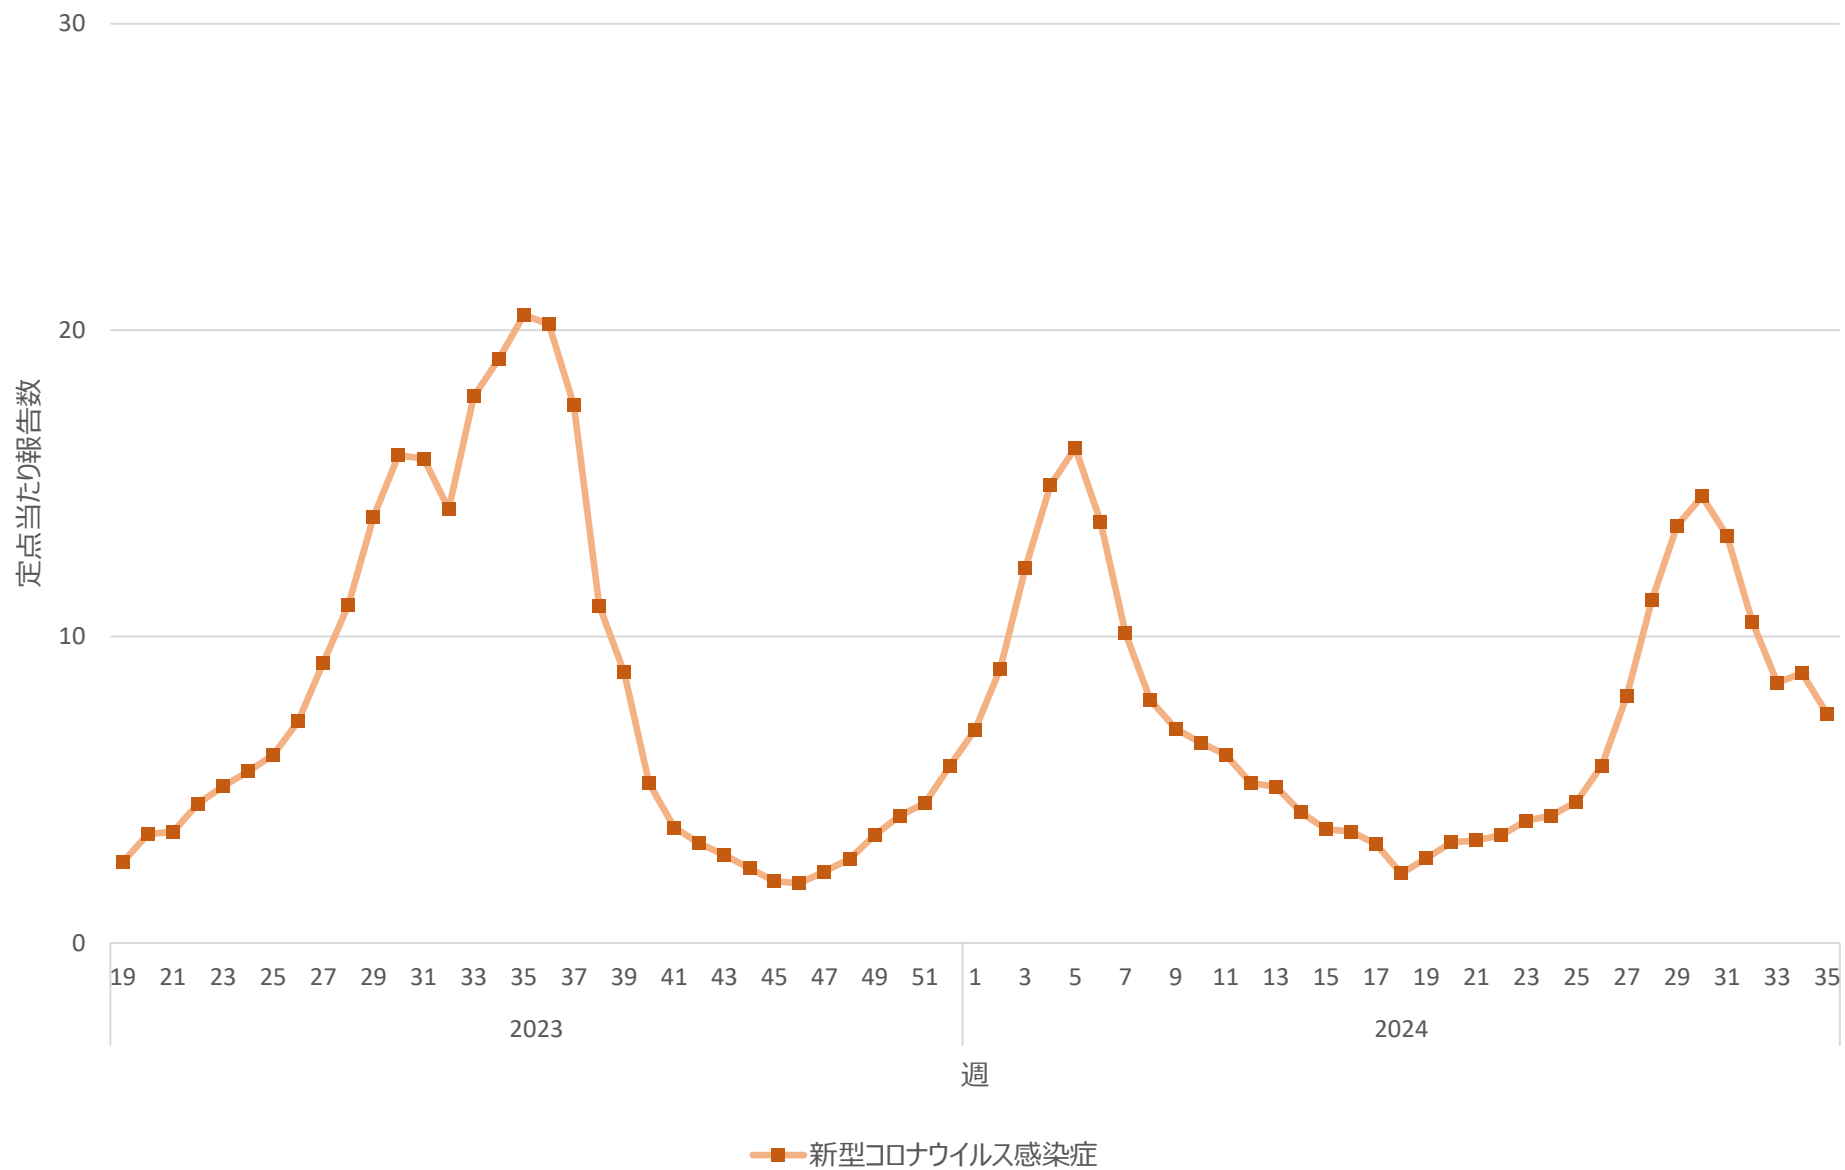

新型コロナウイルス感染症の定点当たり報告数の推移（全国）

新型コロナウイルス感染症の定点当たり報告数の推移（北海道）

新型コロナウイルス感染症の定点当たり報告数の推移（青森県）

新型コロナウイルス感染症の定点当たり報告数の推移（岩手県）

新型コロナウイルス感染症の定点当たり報告数の推移（宮城県）

新型コロナウイルス感染症の定点当たり報告数の推移（秋田県）

新型コロナウイルス感染症の定点当たり報告数の推移（山形県）

新型コロナウイルス感染症の定点当たり報告数の推移（福島県）

新型コロナウイルス感染症の定点当たり報告数の推移（茨城県）

新型コロナウイルス感染症の定点当たり報告数の推移（栃木県）

新型コロナウイルス感染症の定点当たり報告数の推移（群馬県）

新型コロナウイルス感染症の定点当たり報告数の推移（埼玉県）

新型コロナウイルス感染症の定点当たり報告数の推移（千葉県）

新型コロナウイルス感染症の定点当たり報告数の推移（東京都）