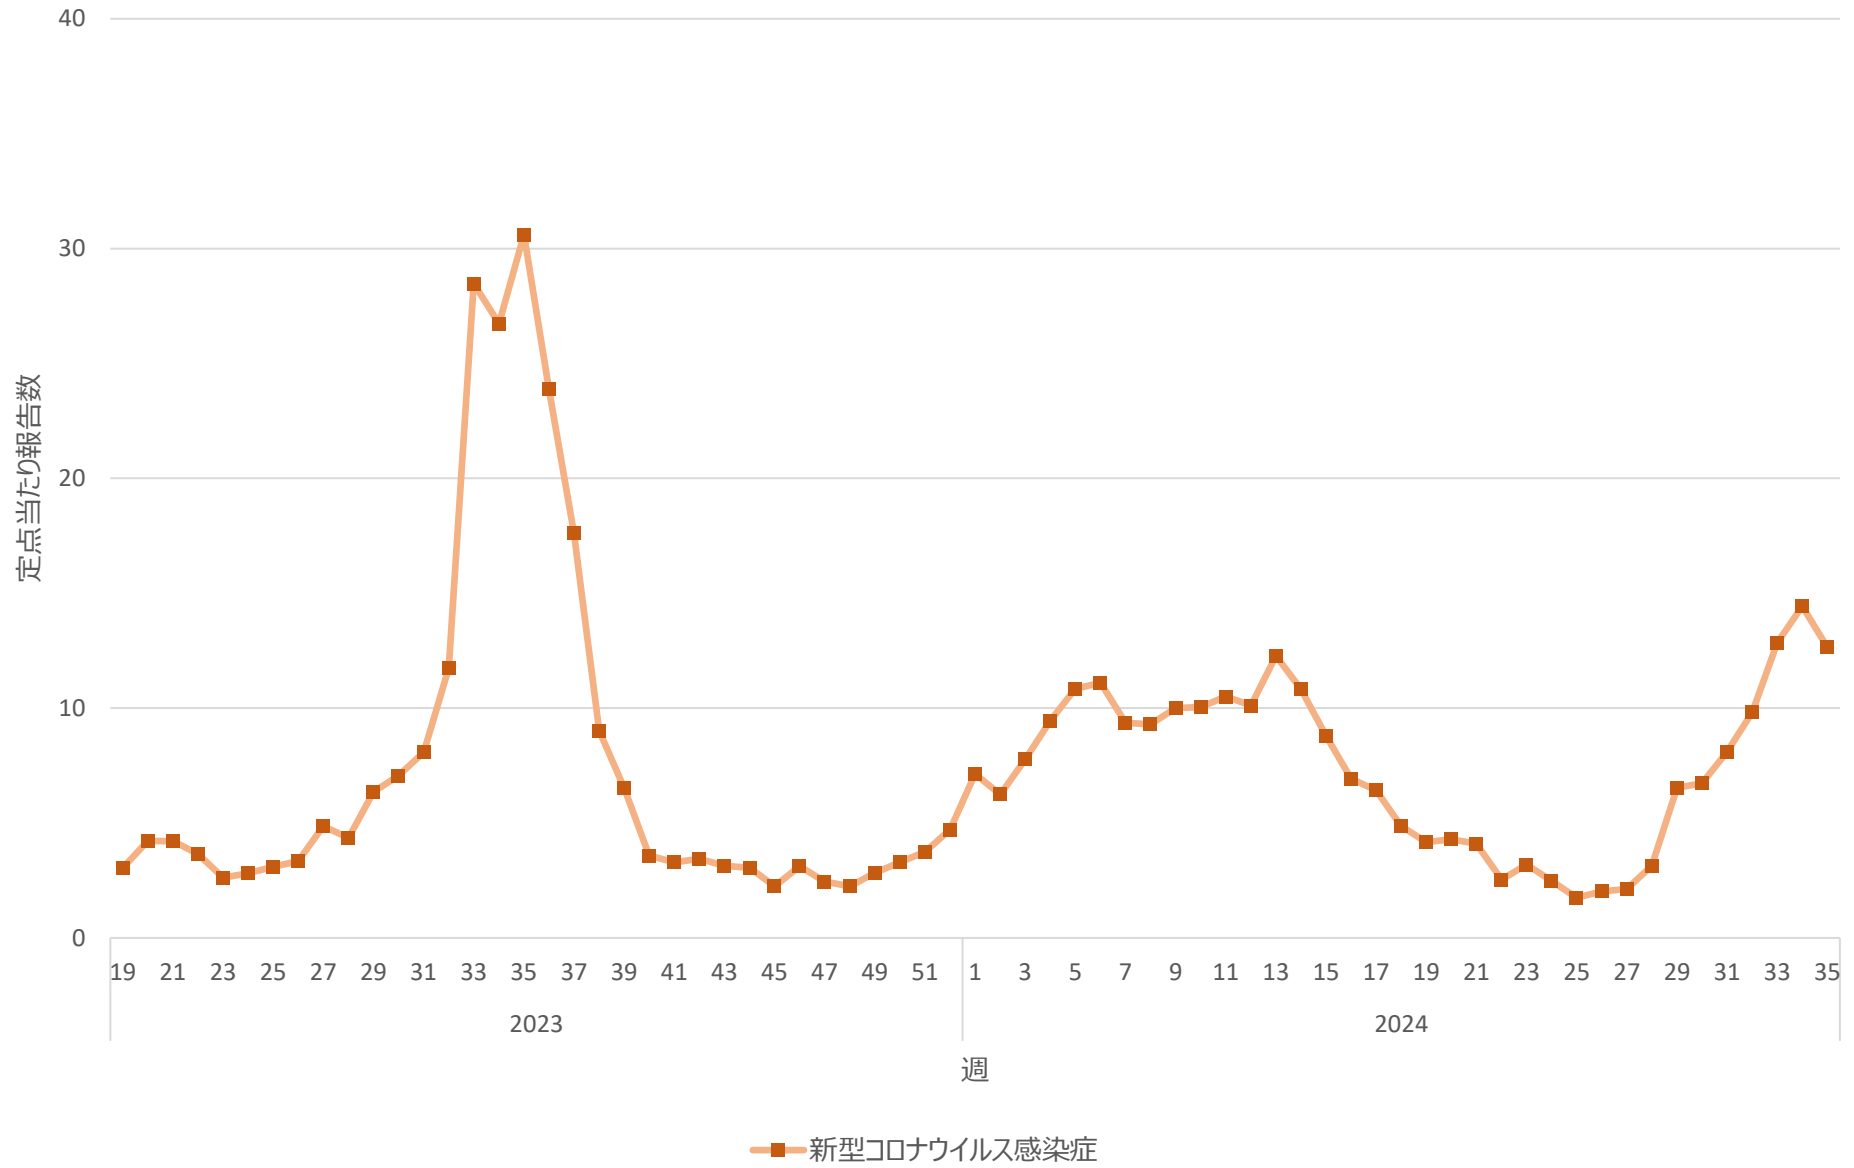

新型コロナウイルス感染症の定点当たり報告数の推移（全国）

新型コロナウイルス感染症の定点当たり報告数の推移（北海道）

新型コロナウイルス感染症の定点当たり報告数の推移（青森県）

新型コロナウイルス感染症の定点当たり報告数の推移（岩手県）

新型コロナウイルス感染症の定点当たり報告数の推移（宮城県）

新型コロナウイルス感染症の定点当たり報告数の推移（秋田県）

新型コロナウイルス感染症の定点当たり報告数の推移（山形県）