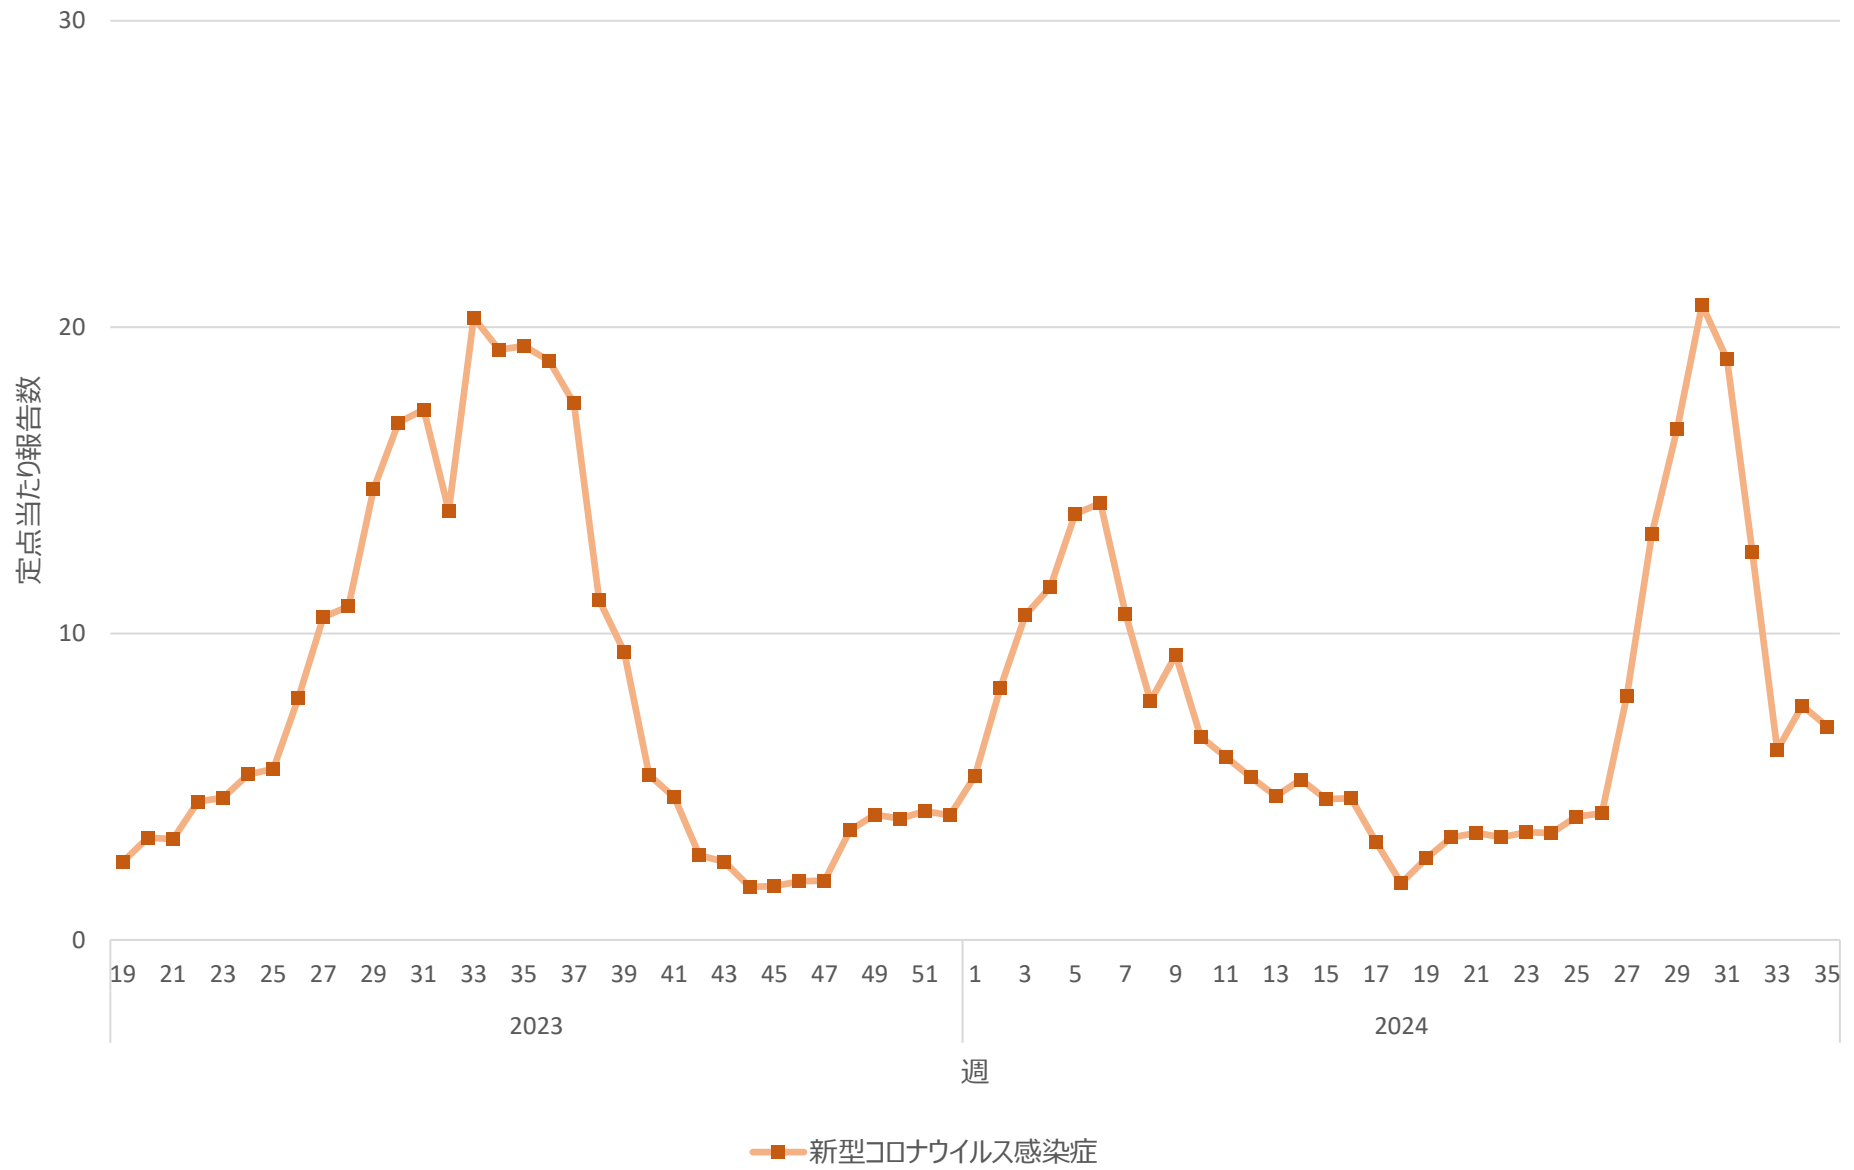

新型コロナウイルス感染症の定点当たり報告数の推移（和歌山県）

新型コロナウイルス感染症の定点当たり報告数の推移（奈良県）