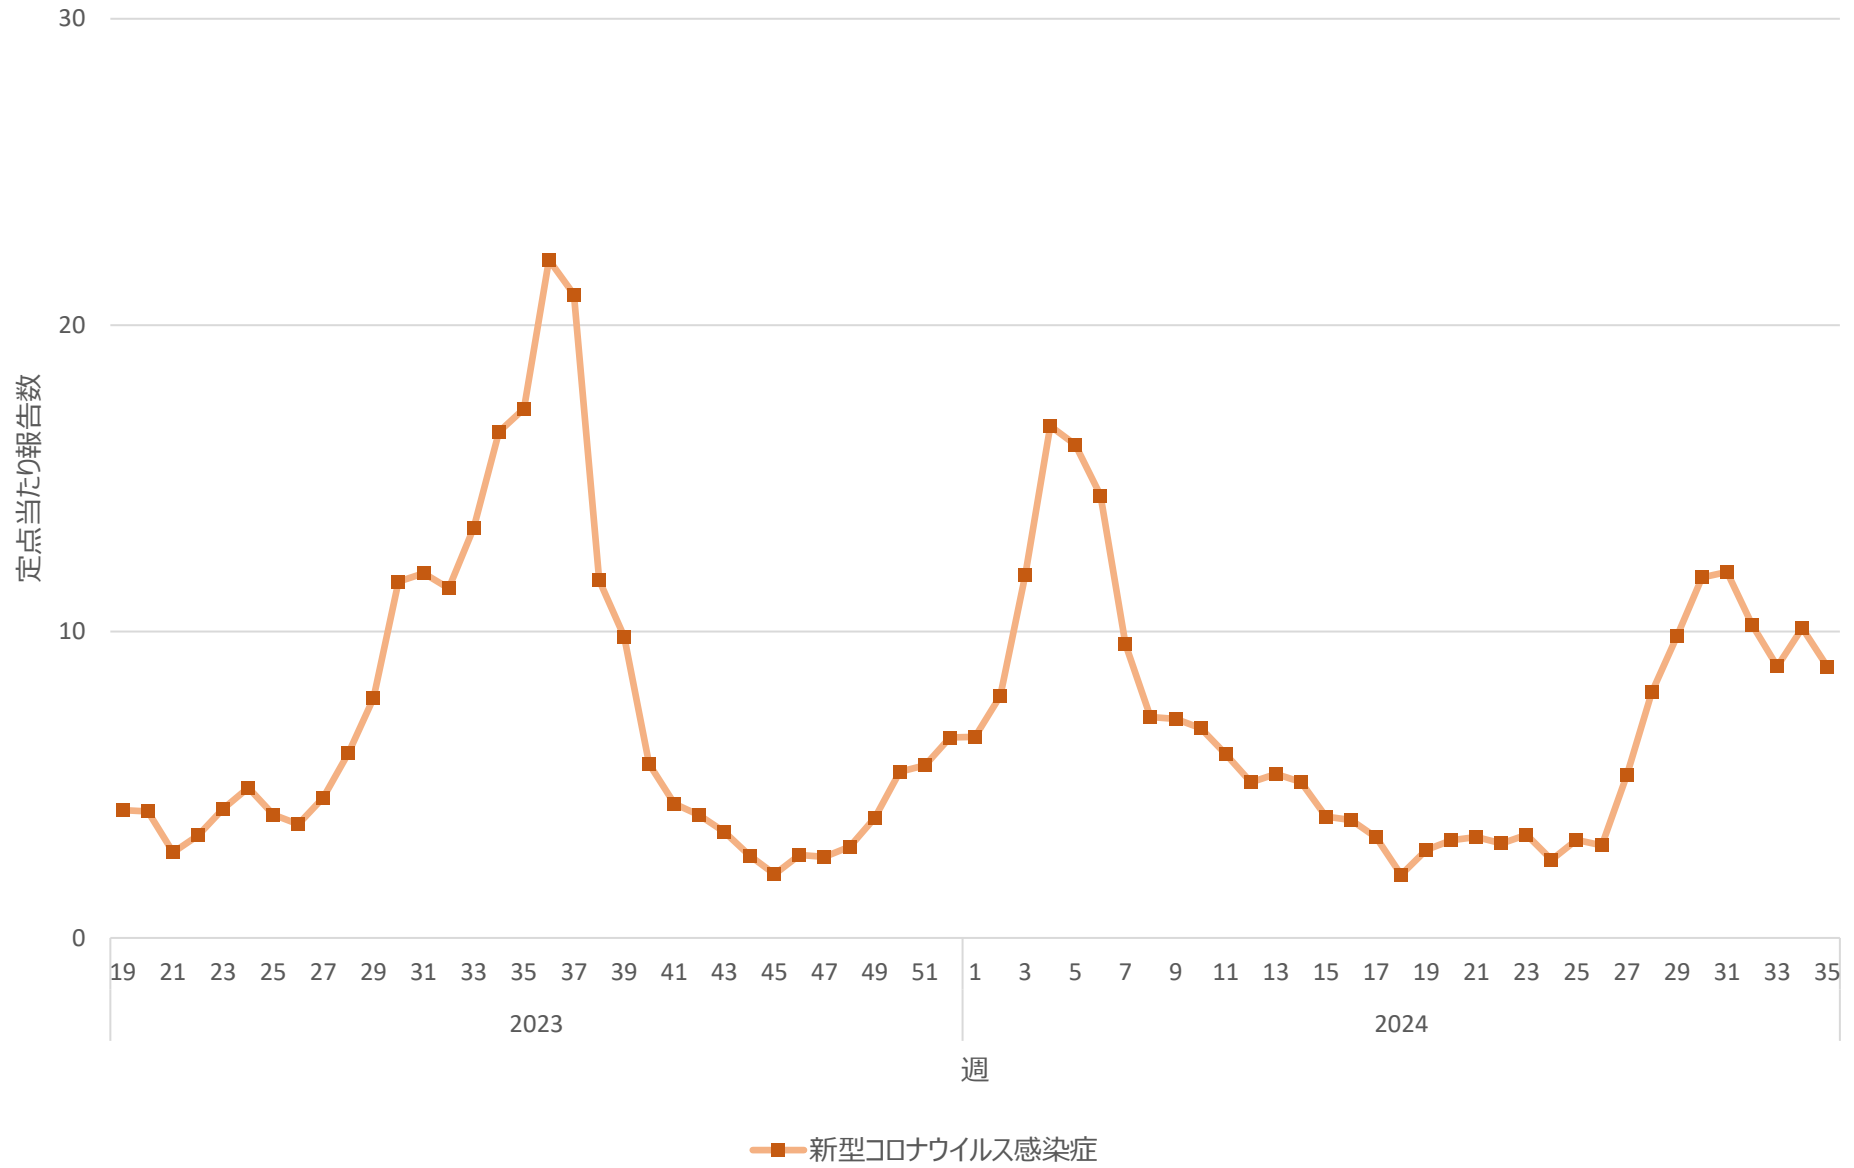

新型コロナウイルス感染症の定点当たり報告数の推移（神奈川県）

新型コロナウイルス感染症の定点当たり報告数の推移（新潟県）

新型コロナウイルス感染症の定点当たり報告数の推移（富山県）

新型コロナウイルス感染症の定点当たり報告数の推移（石川県）

新型コロナウイルス感染症の定点当たり報告数の推移（福井県）

新型コロナウイルス感染症の定点当たり報告数の推移（山梨県）

新型コロナウイルス感染症の定点当たり報告数の推移（長野県）