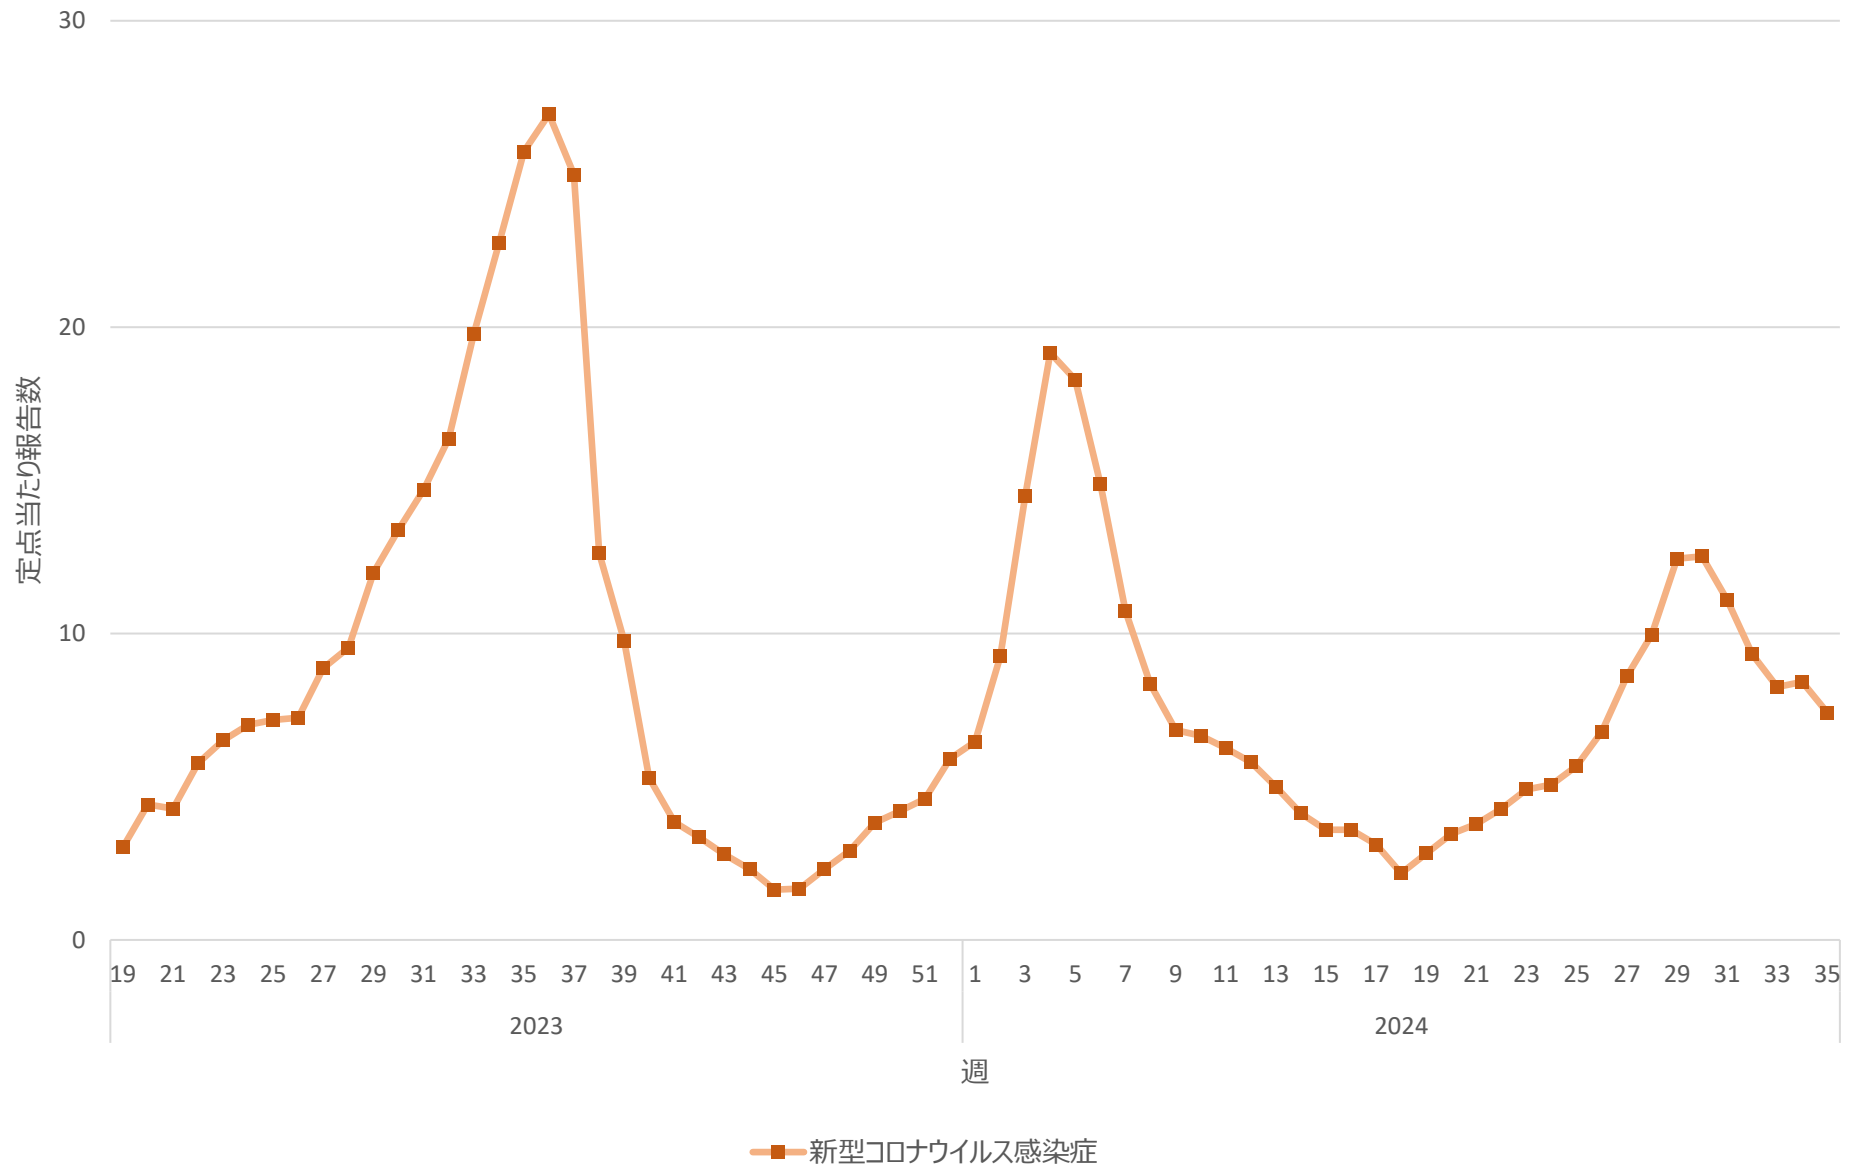

新型コロナウイルス感染症の定点当たり報告数の推移（全国）

新型コロナウイルス感染症の定点当たり報告数の推移（北海道）

新型コロナウイルス感染症の定点当たり報告数の推移（青森県）

新型コロナウイルス感染症の定点当たり報告数の推移（岩手県）

新型コロナウイルス感染症の定点当たり報告数の推移（宮城県）

新型コロナウイルス感染症の定点当たり報告数の推移（秋田県）

新型コロナウイルス感染症の定点当たり報告数の推移（山形県）

新型コロナウイルス感染症の定点当たり報告数の推移（福島県）

新型コロナウイルス感染症の定点当たり報告数の推移（茨城県）

新型コロナウイルス感染症の定点当たり報告数の推移（栃木県）

新型コロナウイルス感染症の定点当たり報告数の推移（群馬県）

新型コロナウイルス感染症の定点当たり報告数の推移（埼玉県）

新型コロナウイルス感染症の定点当たり報告数の推移（千葉県）

新型コロナウイルス感染症の定点当たり報告数の推移（東京都）