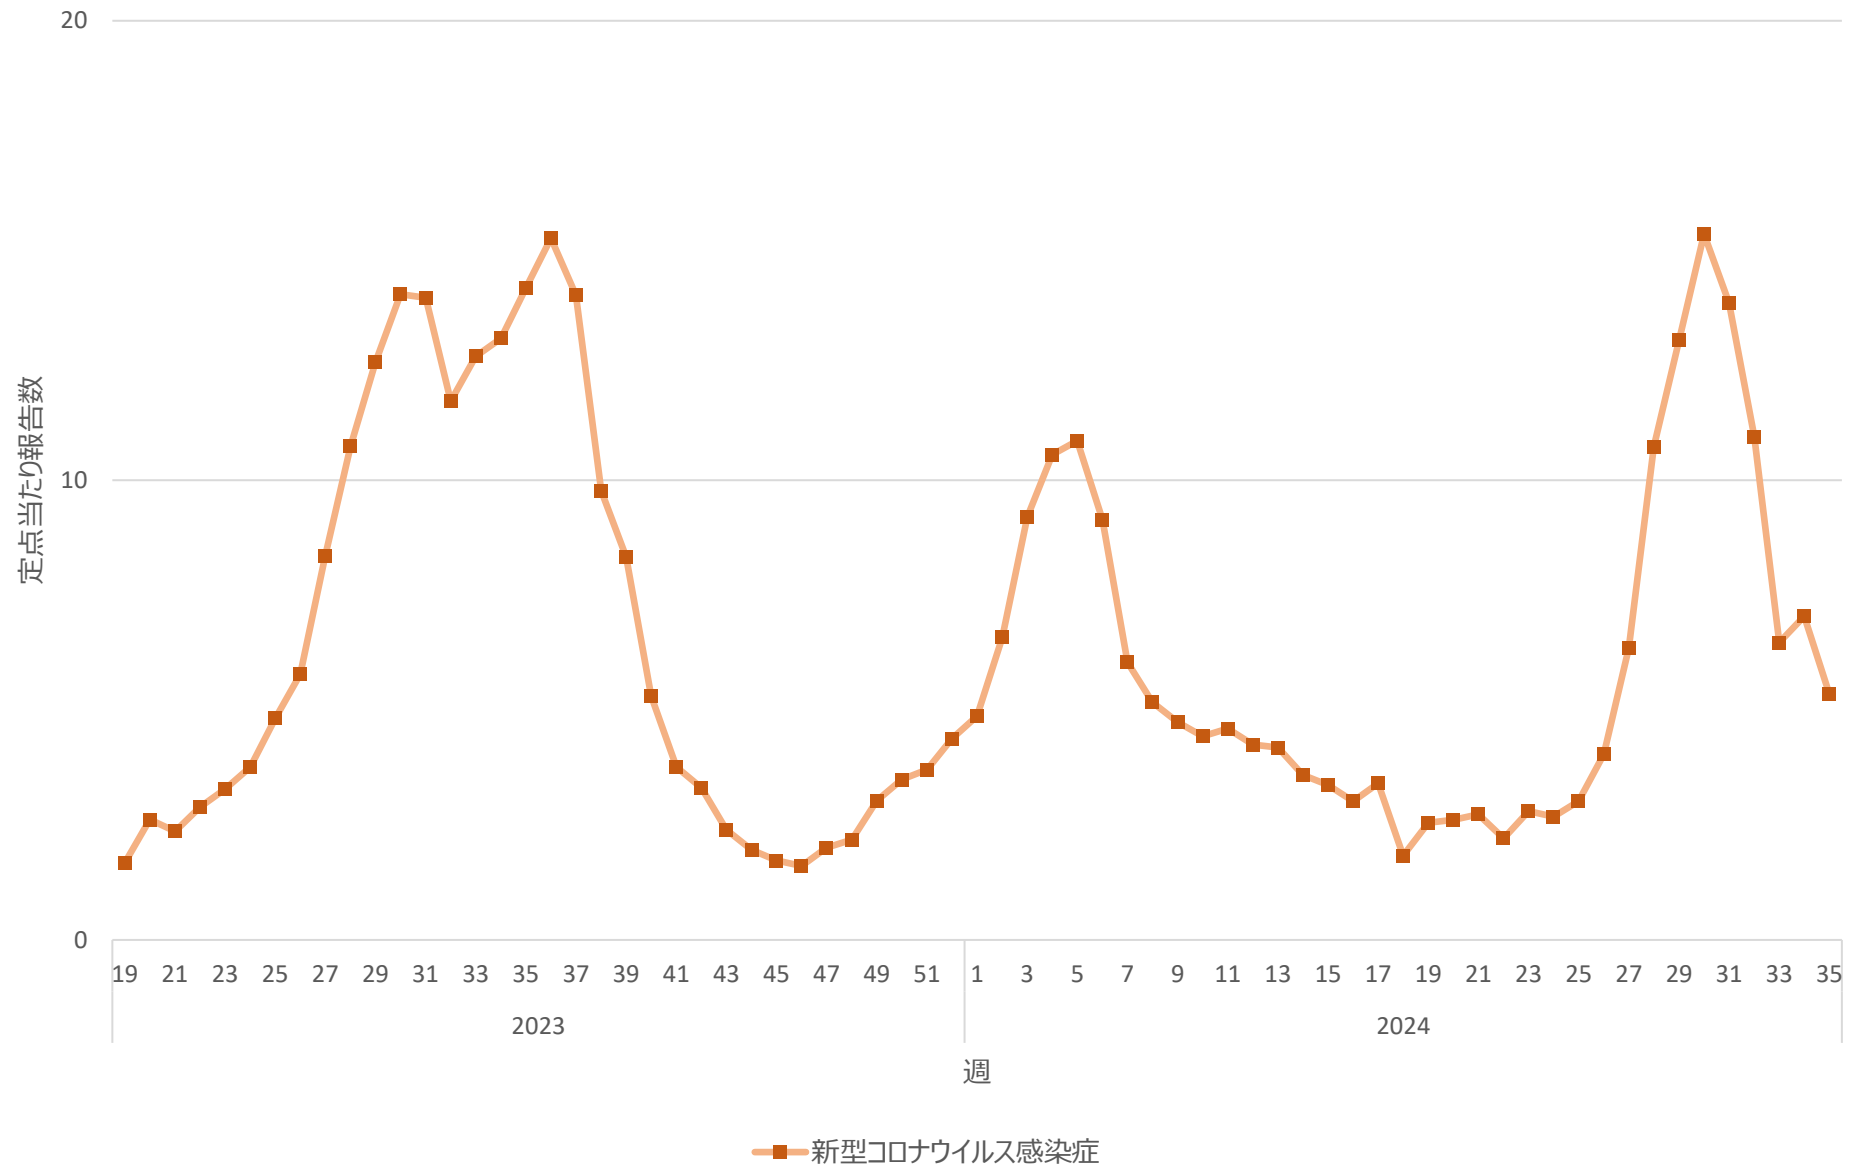

新型コロナウイルス感染症の定点当たり報告数の推移（奈良県）

新型コロナウイルス感染症の定点当たり報告数の推移（兵庫県）