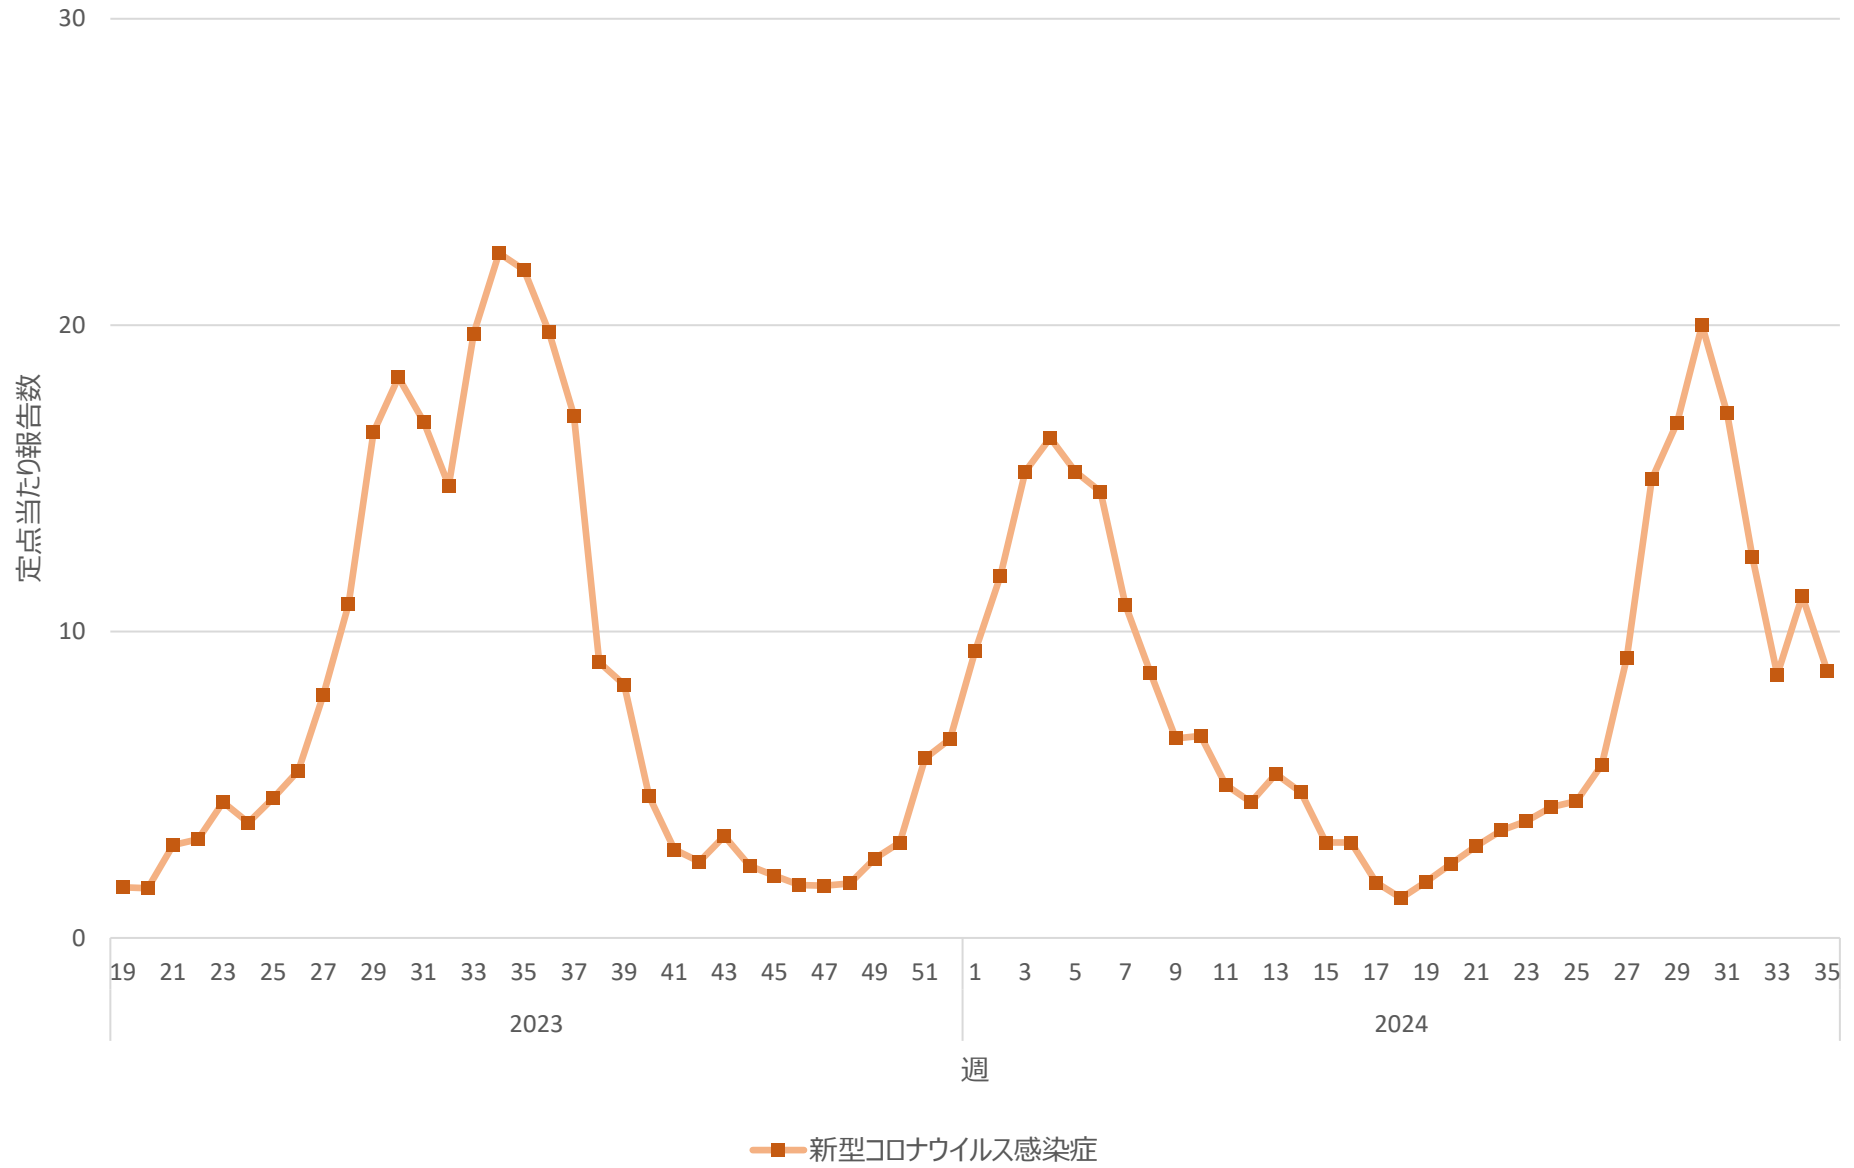

新型コロナウイルス感染症の定点当たり報告数の推移（香川県）

新型コロナウイルス感染症の定点当たり報告数の推移（徳島県）