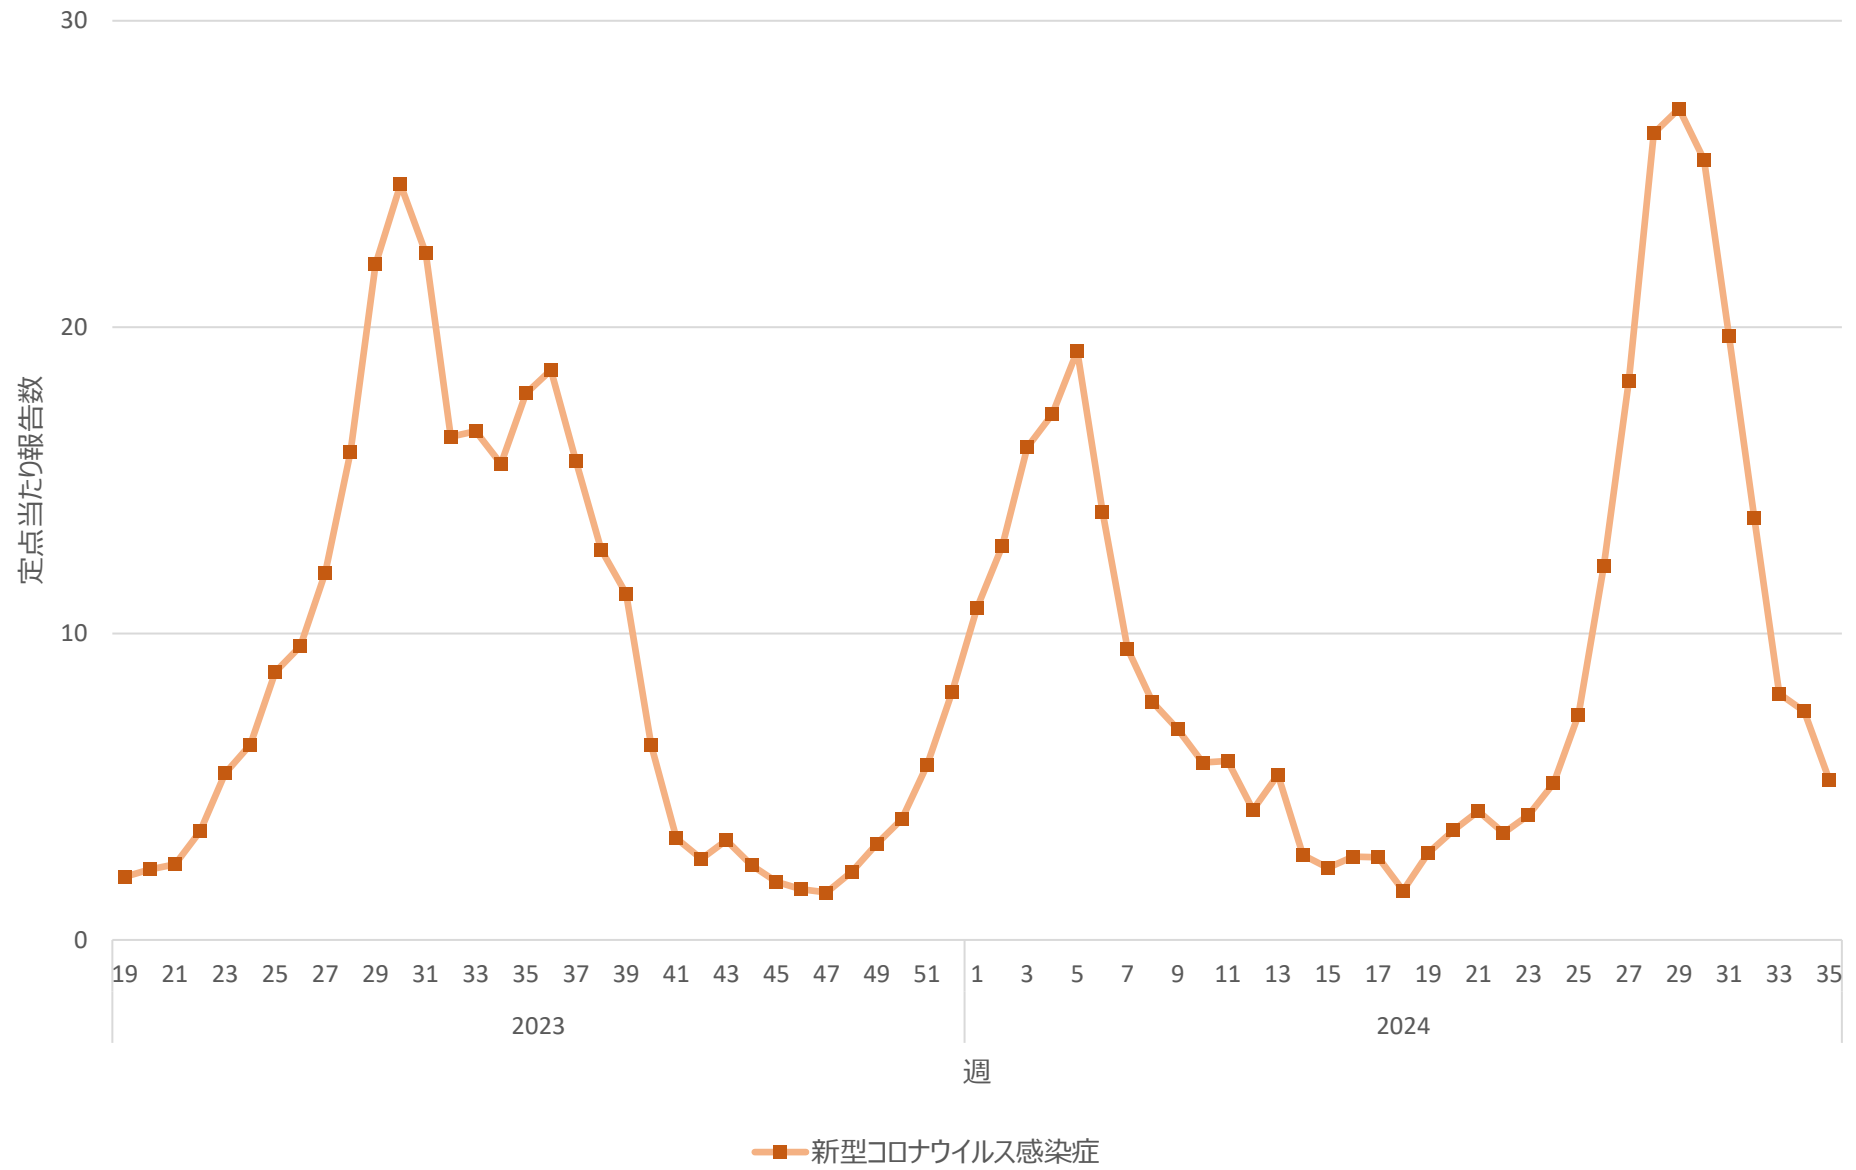

新型コロナウイルス感染症の定点当たり報告数の推移（大分県）

新型コロナウイルス感染症の定点当たり報告数の推移（熊本県）