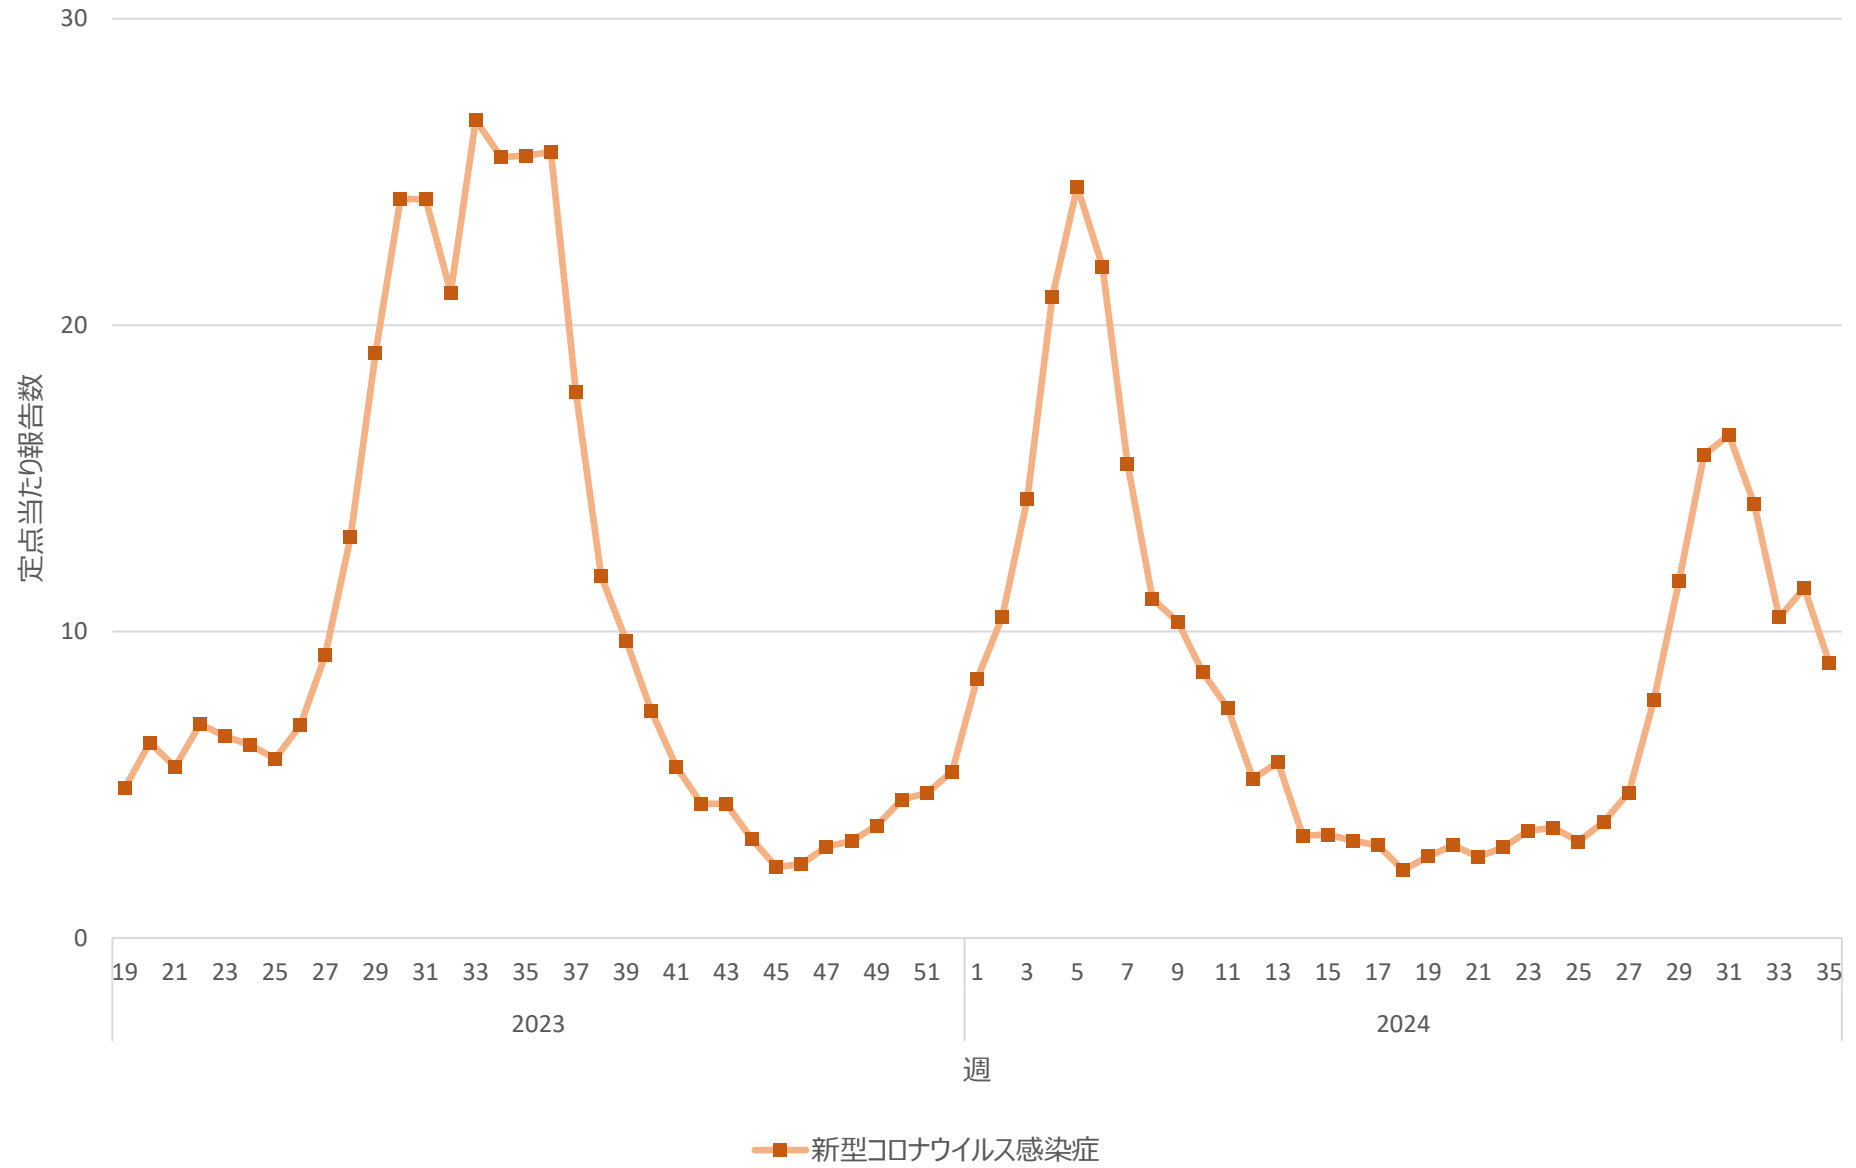

新型コロナウイルス感染症の定点当たり報告数の推移（神奈川県）

新型コロナウイルス感染症の定点当たり報告数の推移（新潟県）

新型コロナウイルス感染症の定点当たり報告数の推移（富山県）

新型コロナウイルス感染症の定点当たり報告数の推移（石川県）

新型コロナウイルス感染症の定点当たり報告数の推移（福井県）

新型コロナウイルス感染症の定点当たり報告数の推移（山梨県）

新型コロナウイルス感染症の定点当たり報告数の推移（長野県）