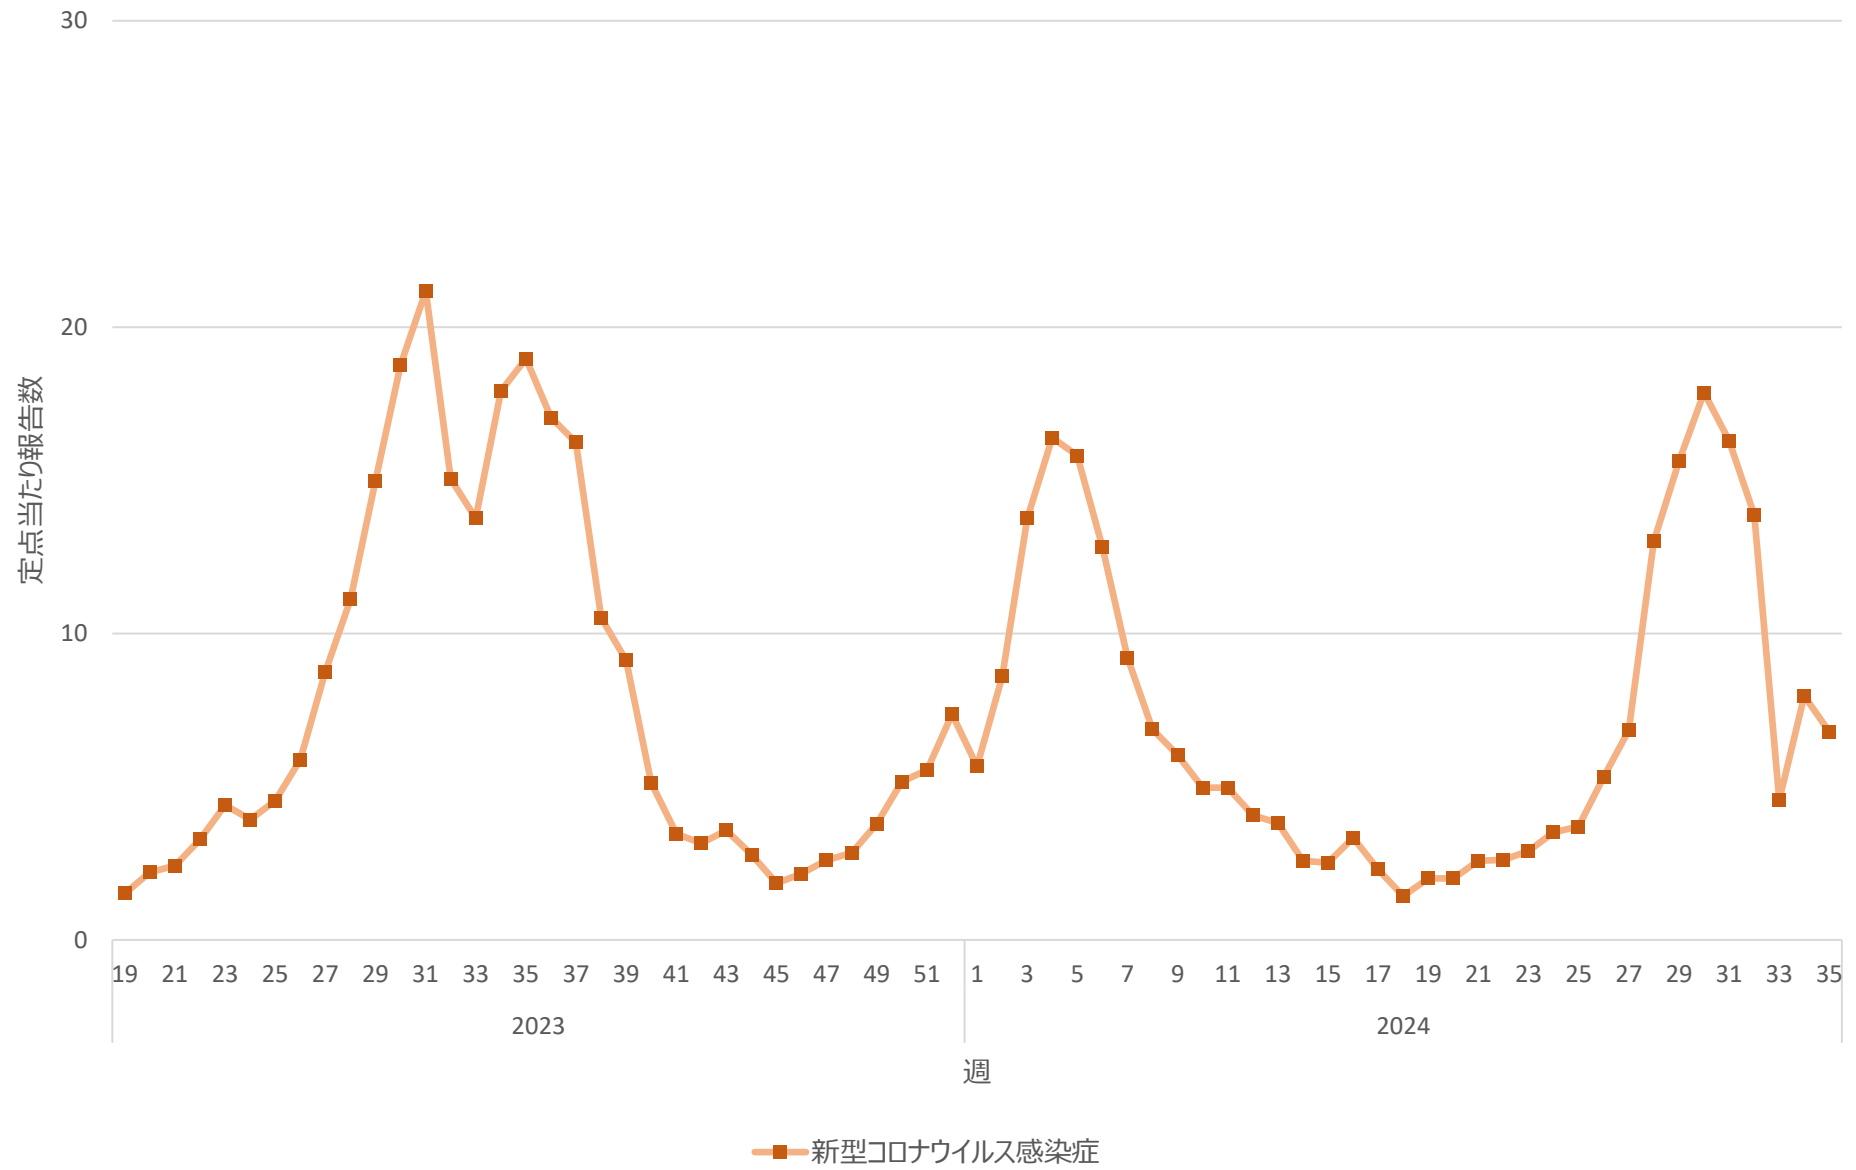

新型コロナウイルス感染症の定点当たり報告数の推移（徳島県）

新型コロナウイルス感染症の定点当たり報告数の推移（山口県）