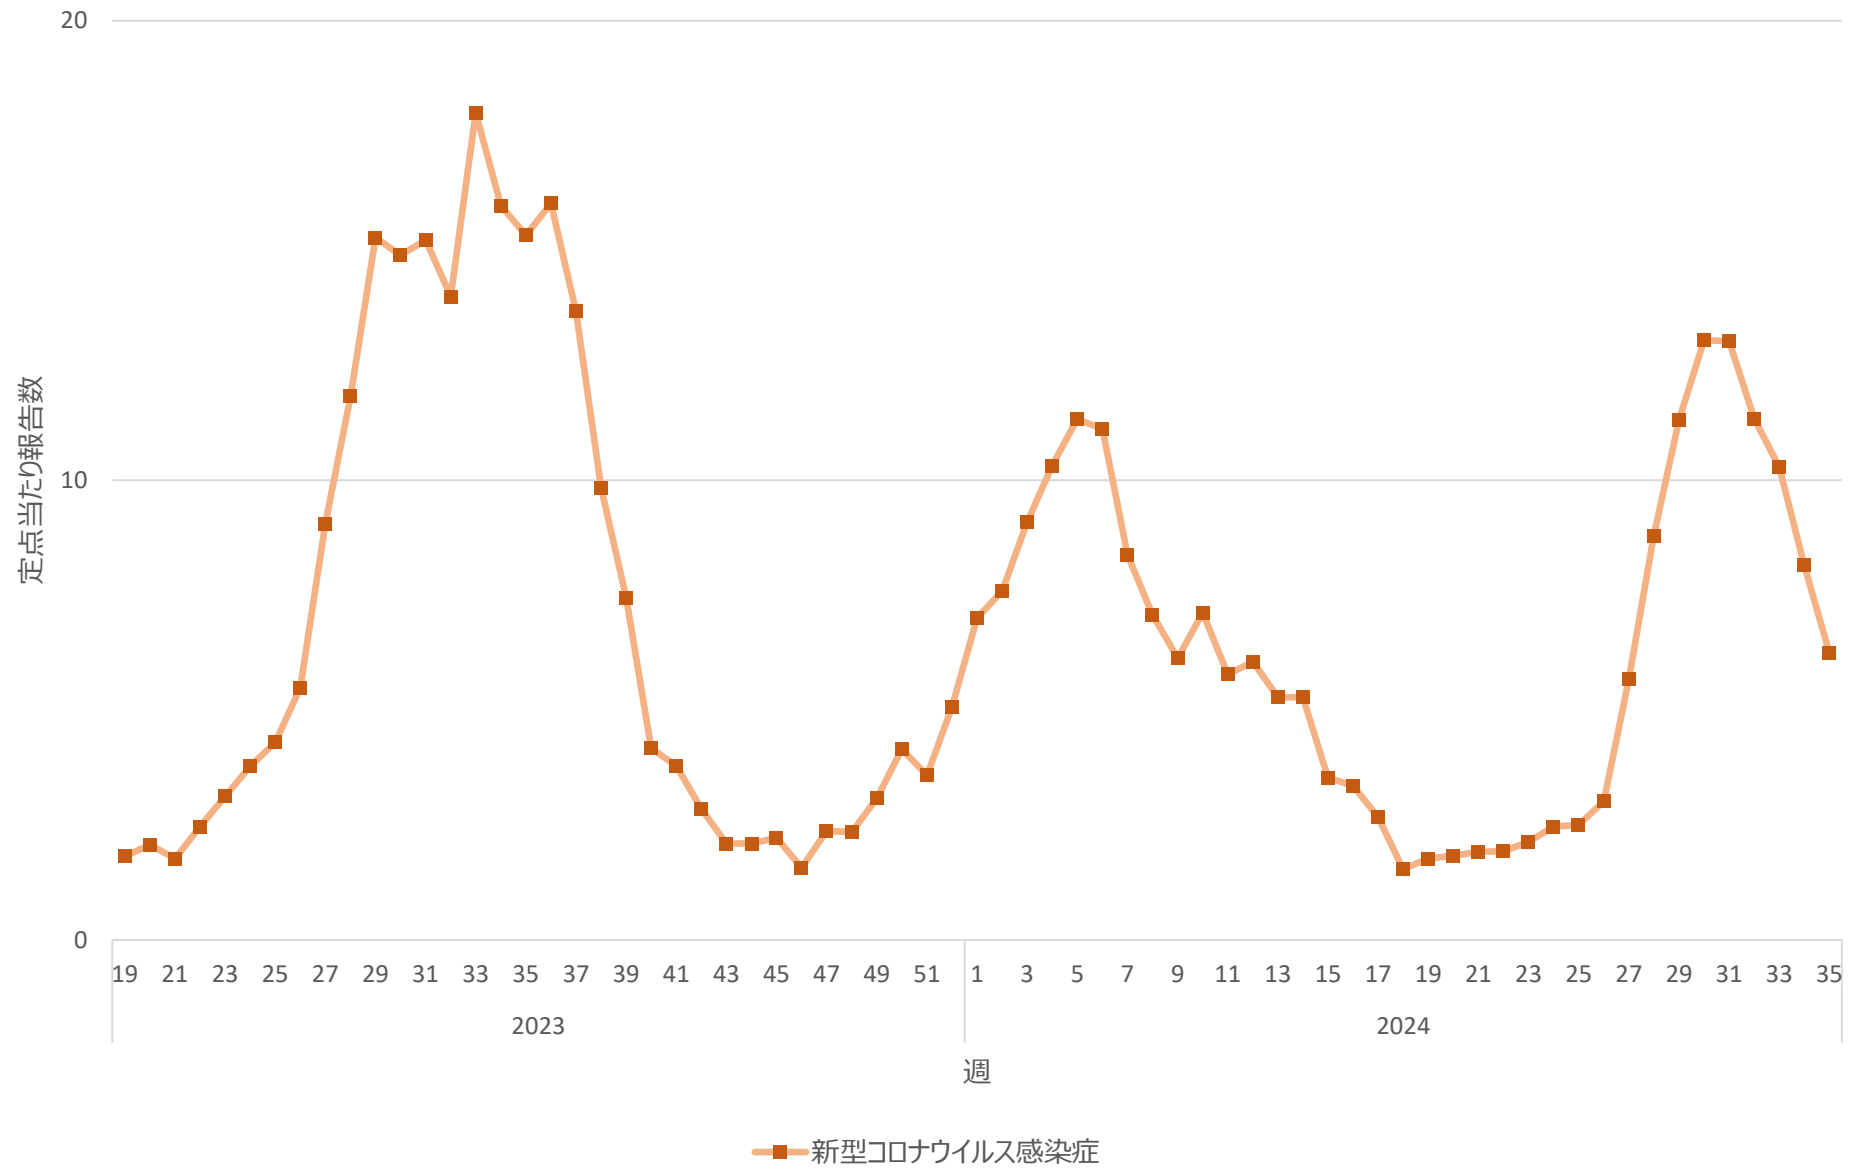

新型コロナウイルス感染症の定点当たり報告数の推移（岐阜県）

新型コロナウイルス感染症の定点当たり報告数の推移（静岡県）

新型コロナウイルス感染症の定点当たり報告数の推移（愛知県）

新型コロナウイルス感染症の定点当たり報告数の推移（三重県）

新型コロナウイルス感染症の定点当たり報告数の推移（滋賀県）

新型コロナウイルス感染症の定点当たり報告数の推移（京都府）

新型コロナウイルス感染症の定点当たり報告数の推移（大阪府）