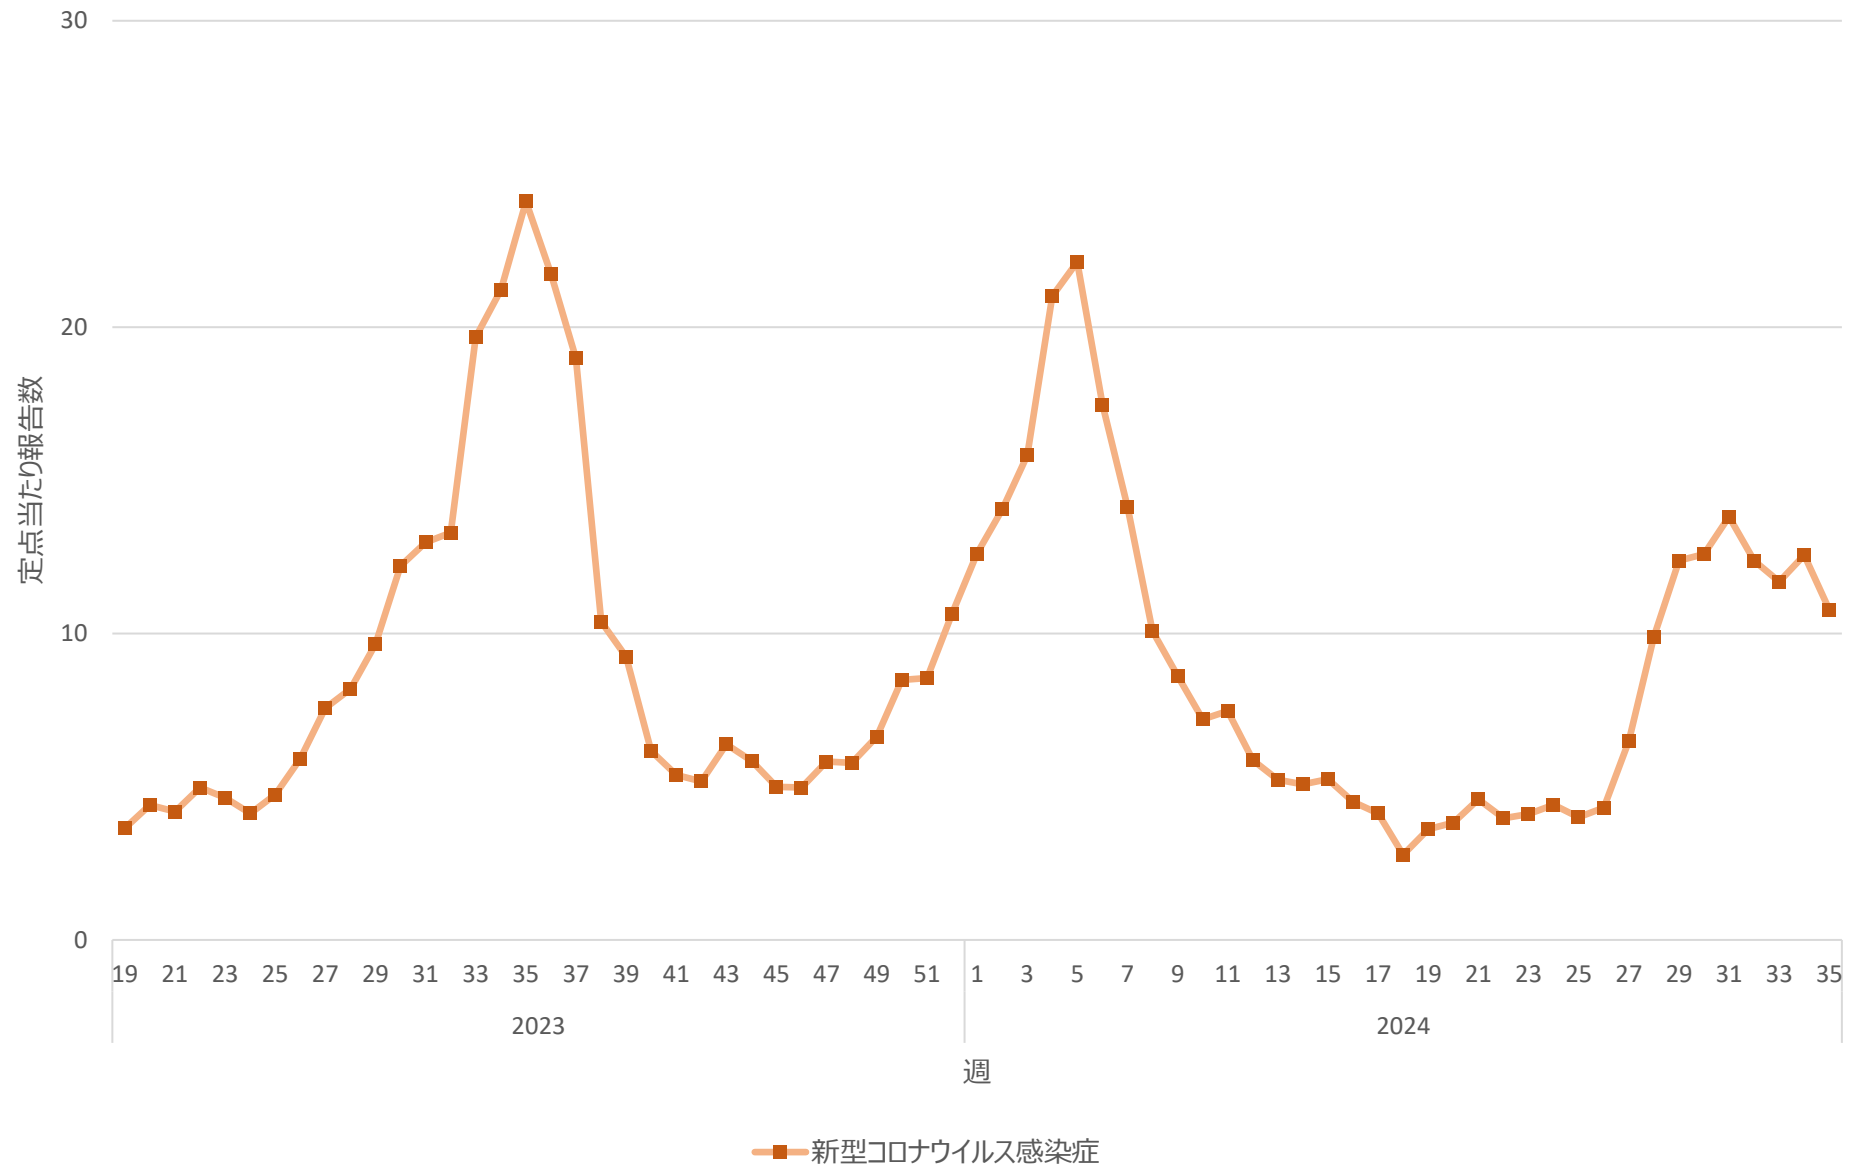

新型コロナウイルス感染症の定点当たり報告数の推移（神奈川県）

新型コロナウイルス感染症の定点当たり報告数の推移（新潟県）

新型コロナウイルス感染症の定点当たり報告数の推移（富山県）

新型コロナウイルス感染症の定点当たり報告数の推移（石川県）

新型コロナウイルス感染症の定点当たり報告数の推移（福井県）

新型コロナウイルス感染症の定点当たり報告数の推移（山梨県）

新型コロナウイルス感染症の定点当たり報告数の推移（長野県）