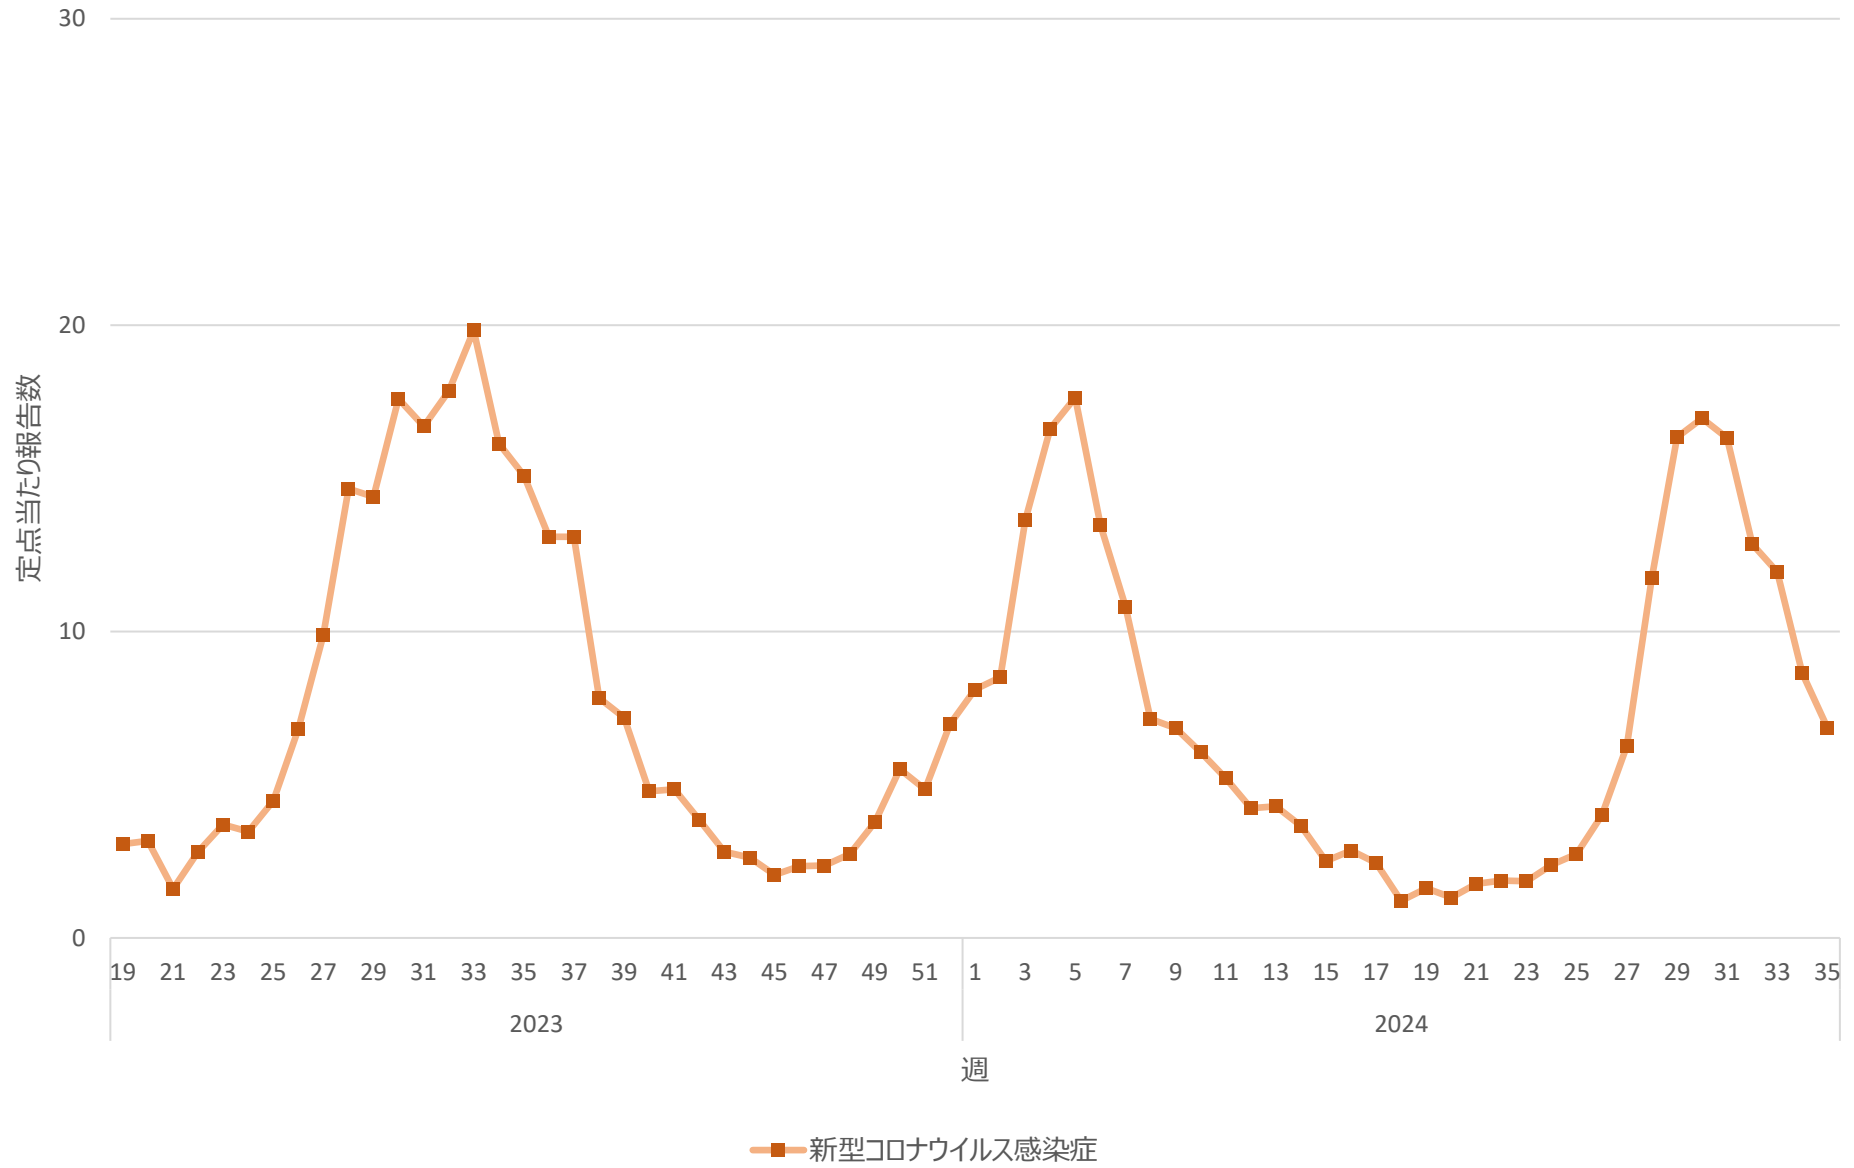

新型コロナウイルス感染症の定点当たり報告数の推移（愛媛県）

新型コロナウイルス感染症の定点当たり報告数の推移（香川県）