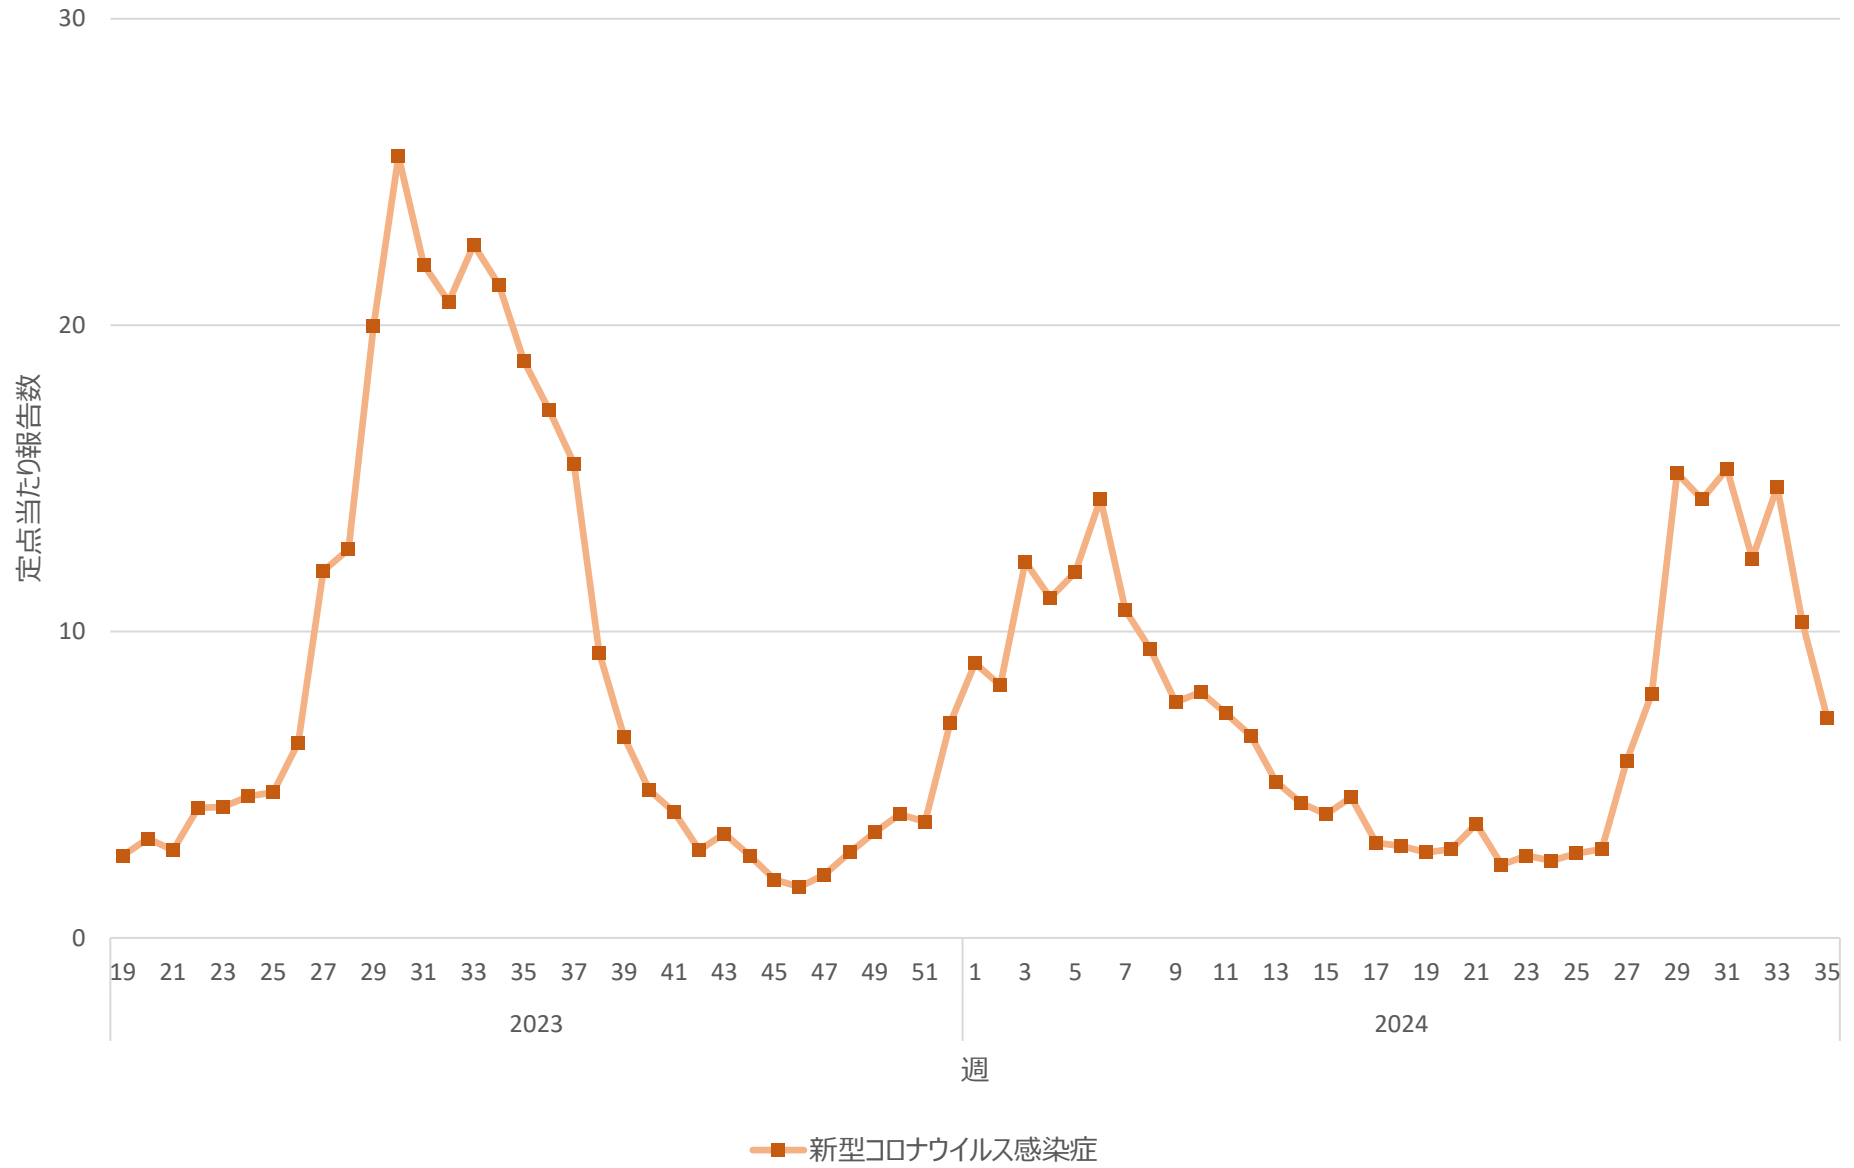

新型コロナウイルス感染症の定点当たり報告数の推移（兵庫県）

新型コロナウイルス感染症の定点当たり報告数の推移（奈良県）

新型コロナウイルス感染症の定点当たり報告数の推移（和歌山県）

新型コロナウイルス感染症の定点当たり報告数の推移（鳥取県）

新型コロナウイルス感染症の定点当たり報告数の推移（島根県）

新型コロナウイルス感染症の定点当たり報告数の推移（岡山県）

新型コロナウイルス感染症の定点当たり報告数の推移（広島県）