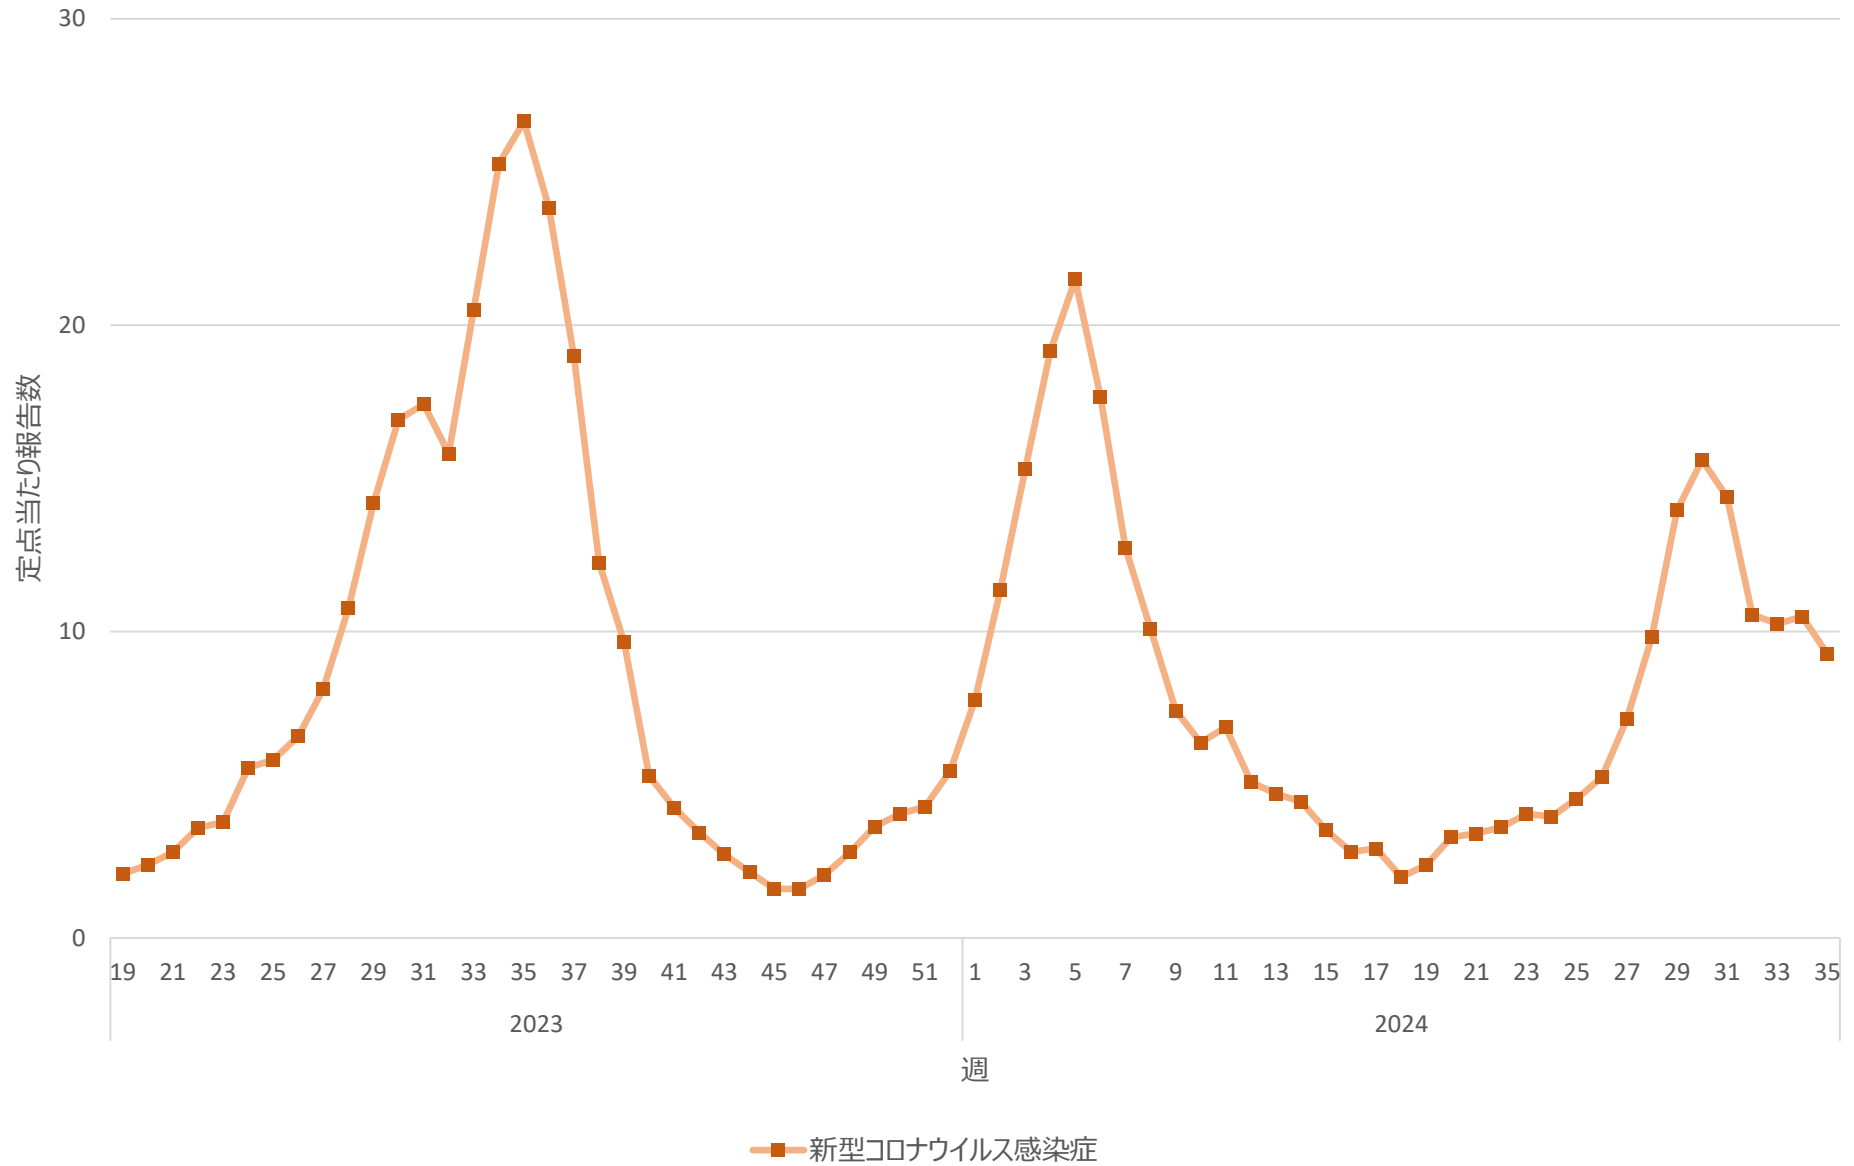

新型コロナウイルス感染症の定点当たり報告数の推移（愛知県）

新型コロナウイルス感染症の定点当たり報告数の推移（静岡県）