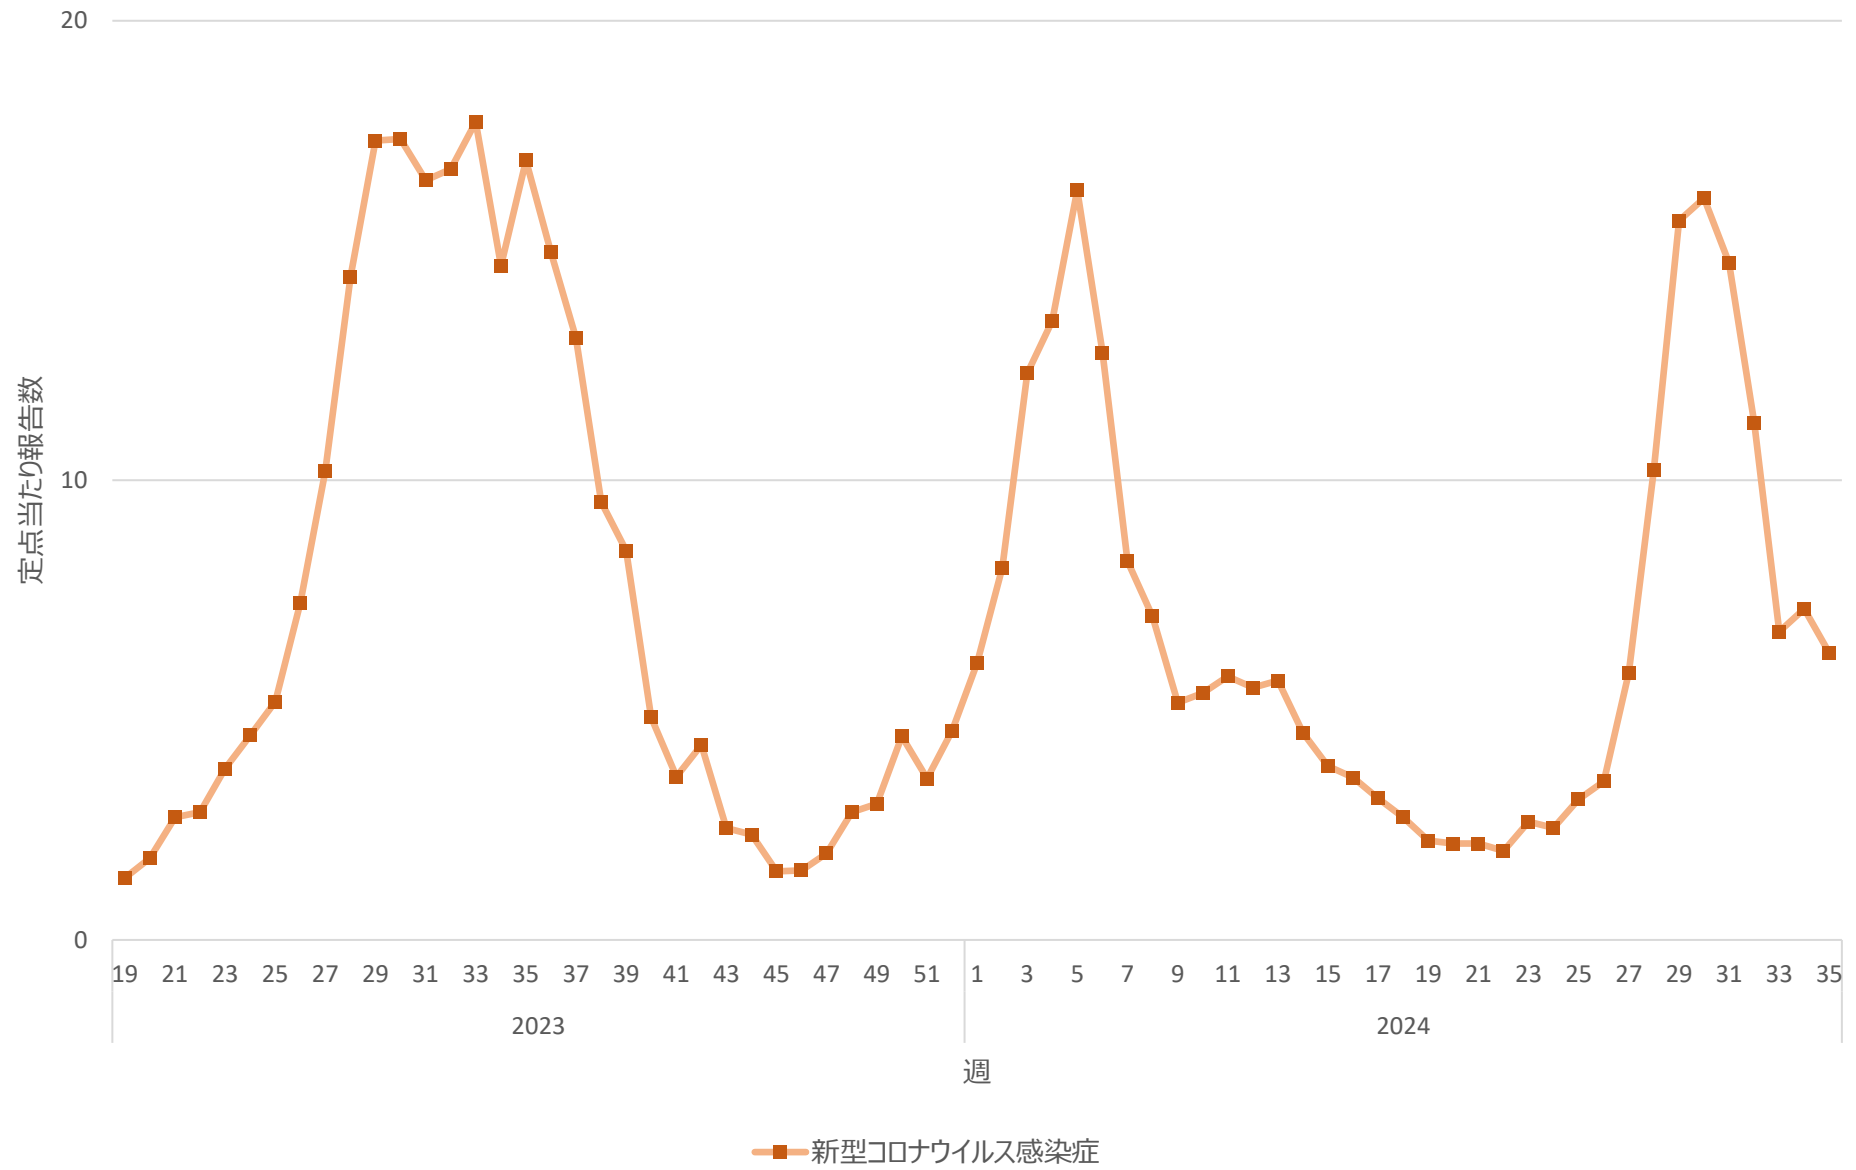

新型コロナウイルス感染症の定点当たり報告数の推移（鳥取県）

新型コロナウイルス感染症の定点当たり報告数の推移（和歌山県）