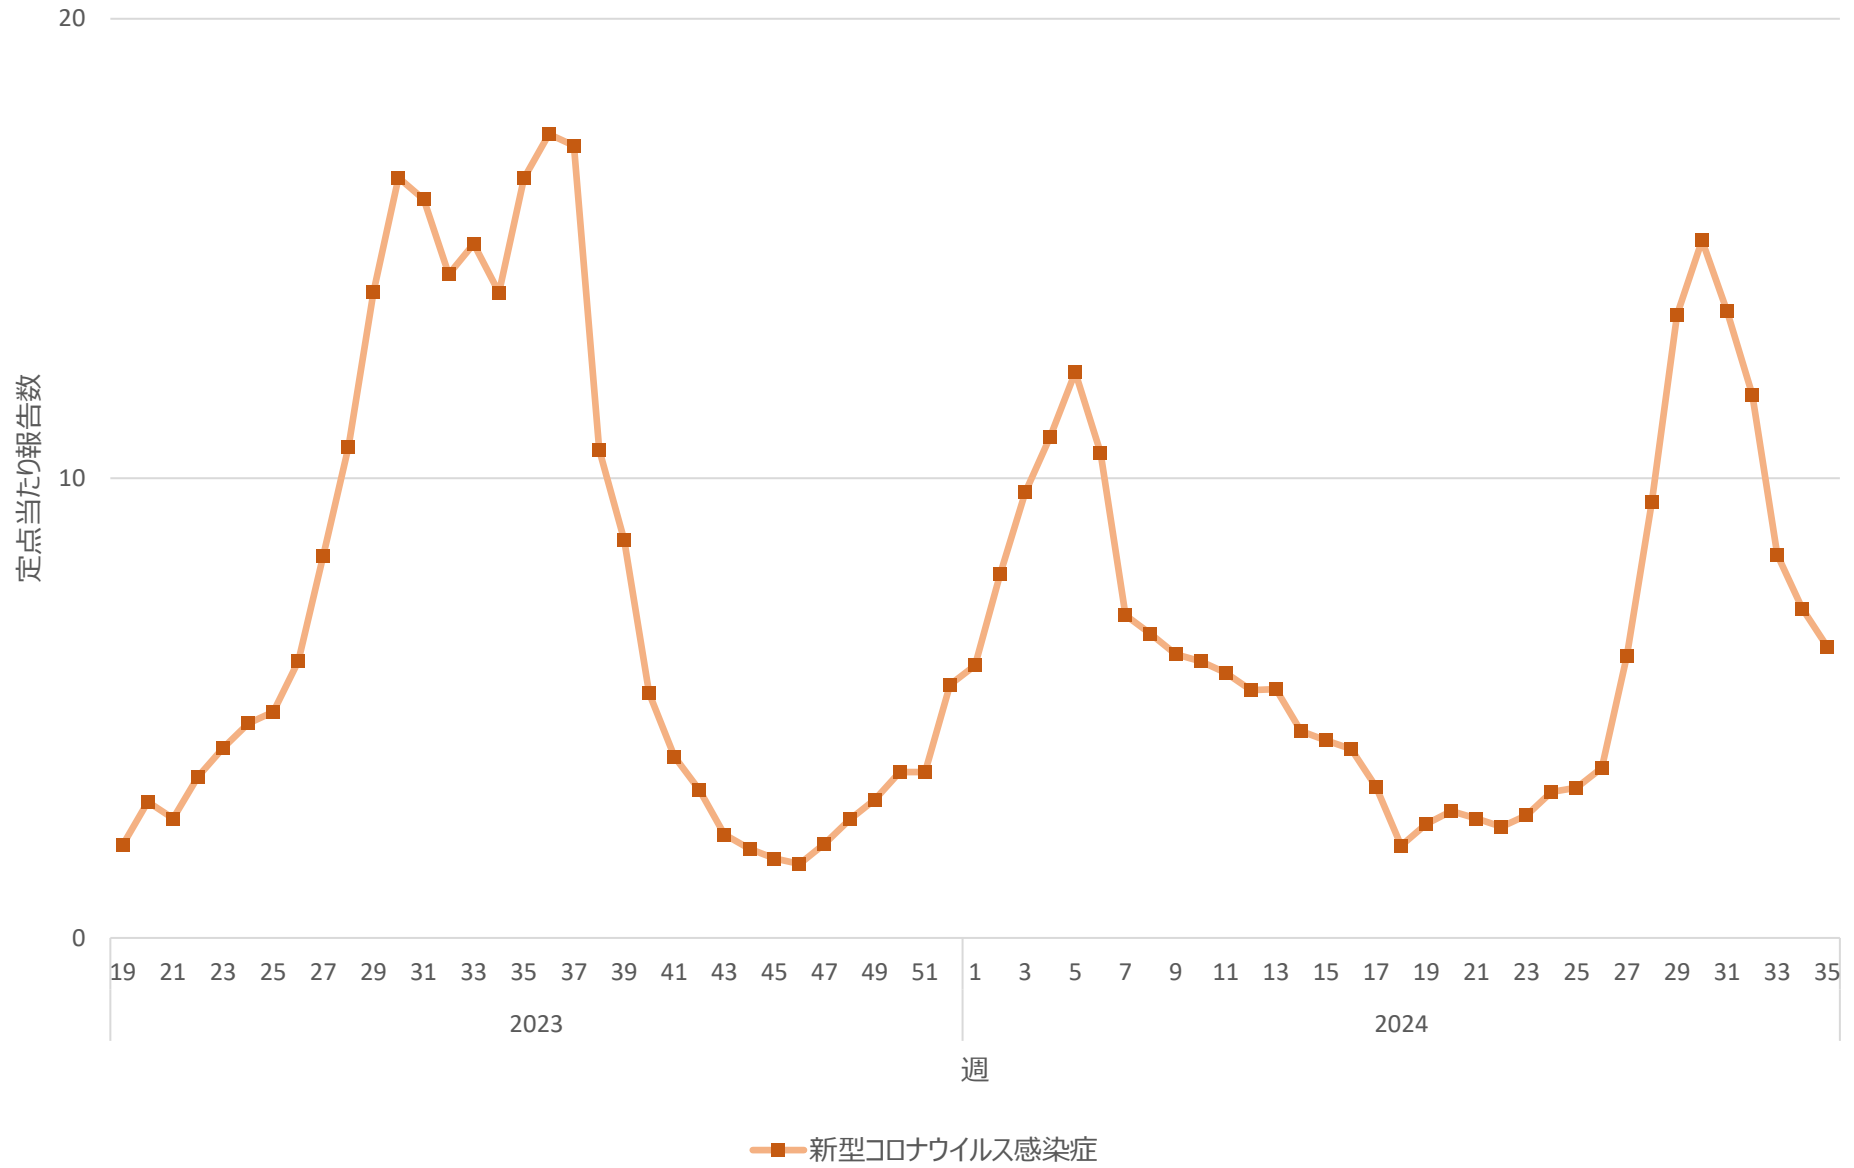

新型コロナウイルス感染症の定点当たり報告数の推移（岐阜県）

新型コロナウイルス感染症の定点当たり報告数の推移（静岡県）

新型コロナウイルス感染症の定点当たり報告数の推移（愛知県）

新型コロナウイルス感染症の定点当たり報告数の推移（三重県）

新型コロナウイルス感染症の定点当たり報告数の推移（滋賀県）

新型コロナウイルス感染症の定点当たり報告数の推移（京都府）

新型コロナウイルス感染症の定点当たり報告数の推移（大阪府）